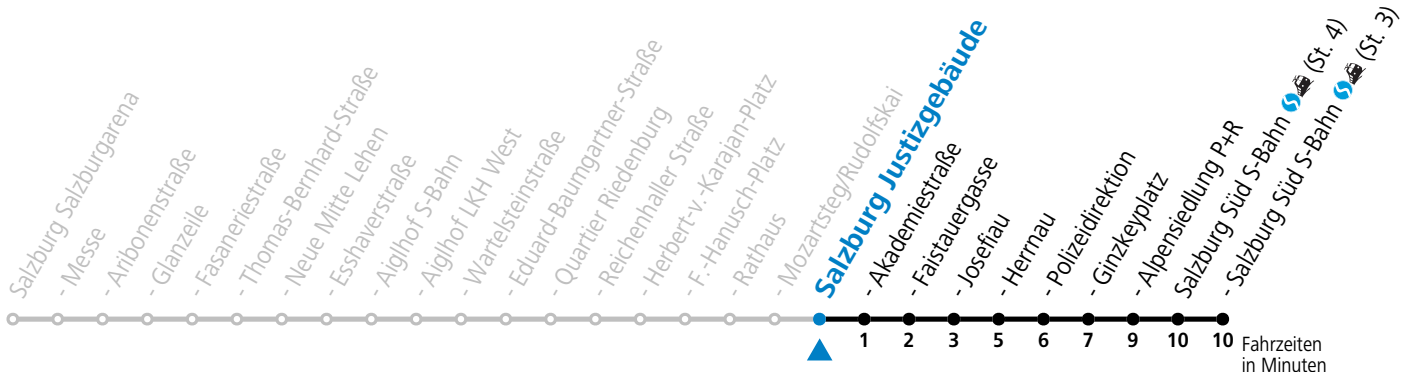

gültig ab 15.12.2024.

Fahrzeiten
in Minuten
Alle Angaben ohne Gewähr.

Montag bis Freitag					Samstag				Sonn- und Feiertag							
6	15	30	45													
7	00	10	23	33	43	53	7	08	28	48						
8	03	13	23	33	43	53	8	08	28	48						
9	03	13	23	33	43	53	9	08	23	38	53					
10	03	13	23	33	43	53	10	08	23	38	53					
11	03	13	23	33	43	53	11	08	23	38	53	11	08	28	48	
12	03	13	23	33	43	53	12	08	23	38	53	12	08	28	48	
13	03	13	23	33	43	53	13	08	23	38	53	13	08	28	48	
14	03	13	23	33	43	53	14	08	23	38	53	14	08	28	48	
15	03	13	23	33	43	53	15	08	23	38	53	15	08	28	48	
16	03	13	23	33	43	53	16	08	23	38	53	16	08	28	48	
17	03	13	23	33	43	53	17	08	23	38	53	17	08	28	48	
18	03	13	23	33	43	53	18	08	23	38	48	58^a	18	08	28	48
19	03	13	23	33	40^a	48	58^a	19	08	28	48		19	08	28	48
20	08	28	48					20	08	28			20	08	28	

a = bis Salzburg Polizeidirektion

Am 08.12., 24.12. und 31.12. bitte Sonderfahrpläne beachten!

Ferien im Bundesland Salzburg: 23.12.2024 bis 06.01.2025, 10. bis 16.02., 12.04. bis 21.04., 05.07. bis 07.09., 24.09. und 26.10. bis 02.11.2025 (Vorbehaltlich Änderungen durch die Schulbehörde)

Aufgabenträgerschaft: Stadt Salzburg, Betreiber: Salzburg Linien Verkehrsbetriebe GmbH, Bayerhamerstraße 16, 5020 Salzburg, Tel.: +43 (0)800 220050