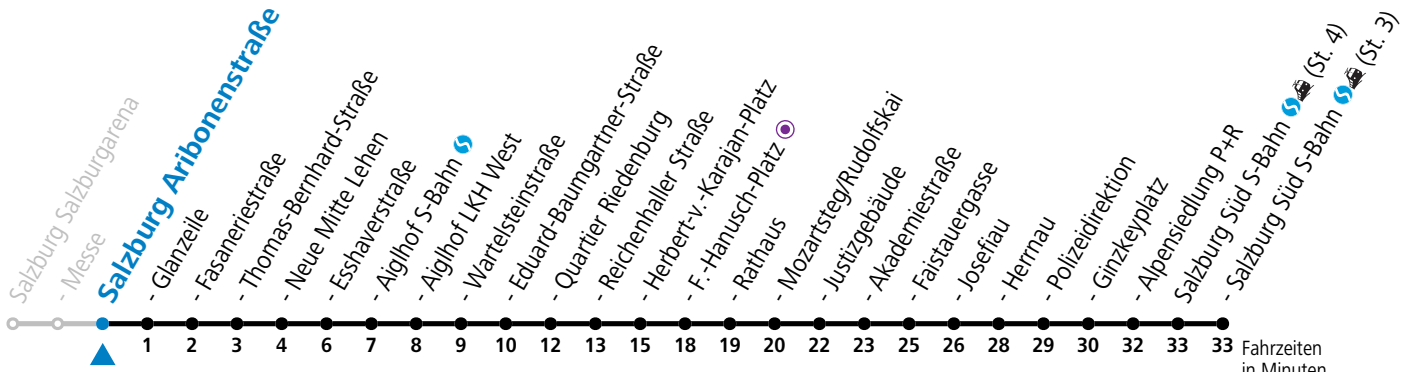

gültig ab 15.12.2024.

Fahrzeiten
in Minuten
Alle Angaben ohne Gewähr.

Montag bis Freitag		Samstag		Sonn- und Feiertag	
5	52				
6	07 22 37 47	6	46		
7	00 10 20 30 40 50	7	06 26 46		
8	00 10 20 30 40 50	8	06 26 45		
9	00 10 20 30 40 50	9	00 15 30 45		
10	00 10 20 30 40 50	10	00 15 30 45	10	46
11	00 10 20 30 40 50	11	00 15 30 45	11	06 26 46
12	00 10 20 30 40 50	12	00 15 30 45	12	06 26 46
13	00 10 20 30 40 50	13	00 15 30 45	13	06 26 46
14	00 10 20 30 40 50	14	00 15 30 45	14	06 26 46
15	00 10 20 30 40 50	15	00 15 30 45	15	06 26 46
16	00 10 20 30 40 50	16	00 15 30 45	16	06 26 46
17	00 10 20 30 40 50	17	00 15 30 45	17	06 26 46
18	00 10 20 30 40 50	18	00 15 26 36^a 46	18	06 26 46
19	00 10 17^a 26 36^a 46	19	06 26 46	19	06 26 46
20	06 26	20	06	20	06

a = bis Salzburg Polizeidirektion

Am 08.12., 24.12. und 31.12. bitte Sonderfahrpläne beachten!

Ferien im Bundesland Salzburg: 23.12.2024 bis 06.01.2025, 10. bis 16.02., 12.04. bis 21.04., 05.07. bis 07.09., 24.09. und 26.10. bis 02.11.2025 (Vorbehaltlich Änderungen durch die Schulbehörde)

Aufgabenträgerschaft: Stadt Salzburg, Betreiber: Salzburg Linien Verkehrsbetriebe GmbH, Bayerhamerstraße 16, 5020 Salzburg, Tel.: +43 (0)800 220050