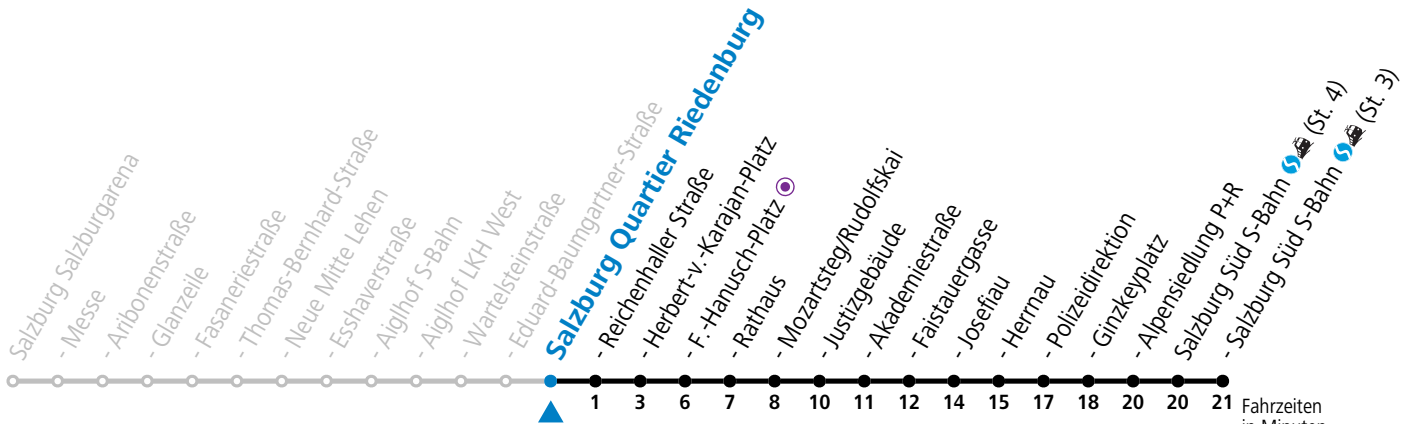

gültig ab 15.12.2024.

Fahrzeiten
in Minuten
Alle Angaben ohne Gewähr.

Montag bis Freitag						Samstag				Sonn- und Feiertag						
6	05	20	35	50	59	6	58									
7	12	22	32	42	52	7	18	38	58							
8	02	12	22	32	42	52	8	18	38	57						
9	02	12	22	32	42	52	9	12	27	42	57					
10	02	12	22	32	42	52	10	12	27	42	57	10	58			
11	02	12	22	32	42	52	11	12	27	42	57	11	18	38	58	
12	02	12	22	32	42	52	12	12	27	42	57	12	18	38	58	
13	02	12	22	32	42	52	13	12	27	42	57	13	18	38	58	
14	02	12	22	32	42	52	14	12	27	42	57	14	18	38	58	
15	02	12	22	32	42	52	15	12	27	42	57	15	18	38	58	
16	02	12	22	32	42	52	16	12	27	42	57	16	18	38	58	
17	02	12	22	32	42	52	17	12	27	42	57	17	18	38	58	
18	02	12	22	32	42	52	18	12	27	38	48^a	58	18	18	38	58
19	02	12	22	30^a	38	48^a	58	19	18	38	58	19	18	38	58	
20	18	38					20	18				20	18			

a = bis Salzburg Polizeidirektion

Am 08.12., 24.12. und 31.12. bitte Sonderfahrpläne beachten!

Ferien im Bundesland Salzburg: 23.12.2024 bis 06.01.2025, 10. bis 16.02., 12.04. bis 21.04., 05.07. bis 07.09., 24.09. und 26.10. bis 02.11.2025 (Vorbehaltlich Änderungen durch die Schulbehörde)

Aufgabenträgerschaft: Stadt Salzburg, Betreiber: Salzburg Linien Verkehrsbetriebe GmbH, Bayerhamerstraße 16, 5020 Salzburg, Tel.: +43 (0)800 220050