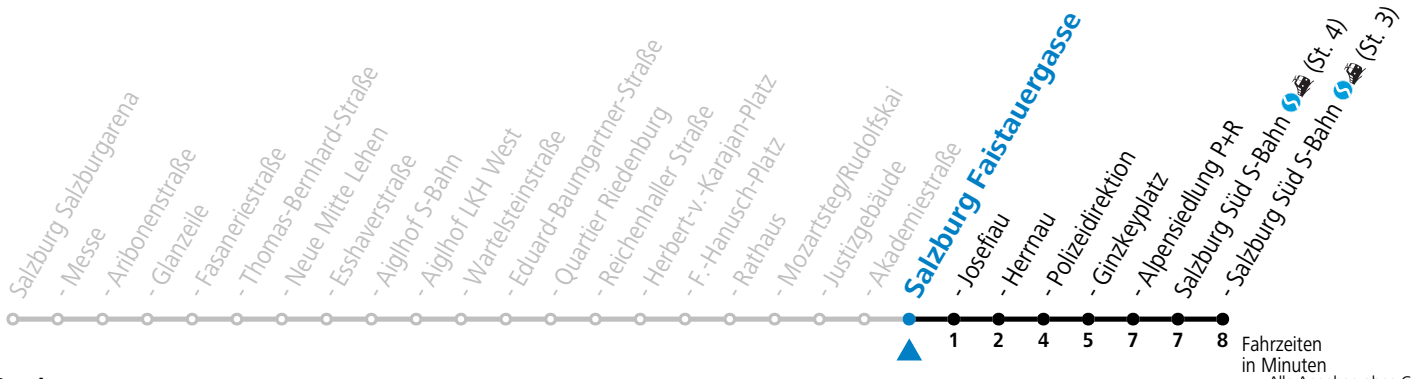

gültig ab 15.12.2024.

	Montag bis Freitag	Samstag	Sonn- und Feiertag
6	18 33 48		
7	03 12 25 35 45 55	7 10 30 50	
8	05 15 25 35 45 55	8 10 30 50	
9	05 15 25 35 45 55	9 10 25 40 55	
10	05 15 25 35 45 55	10 10 25 40 55	
11	05 15 25 35 45 55	11 10 25 40 55	11 10 30 50
12	05 15 25 35 45 55	12 10 25 40 55	12 10 30 50
13	05 15 25 35 45 55	13 10 25 40 55	13 10 30 50
14	05 15 25 35 45 55	14 10 25 40 55	14 10 30 50
15	05 15 25 35 45 55	15 10 25 40 55	15 10 30 50
16	05 15 25 35 45 55	16 10 25 40 55	16 10 30 50
17	05 15 25 35 45 55	17 10 25 40 55	17 10 30 50
18	05 15 25 35 45 55	18 10 25 40 50	18 10 30 50
19	05 15 25 35 43^a 50	19 00^a 10 30 50	19 10 30 50
20	00^a 10 30 50	20 10 30	20 10 30

a = bis Salzburg Polizeidirektion

Am 08.12., 24.12. und 31.12. bitte Sonderfahrpläne beachten!

Ferien im Bundesland Salzburg: 23.12.2024 bis 06.01.2025, 10. bis 16.02., 12.04. bis 21.04., 05.07. bis 07.09., 24.09. und 26.10. bis 02.11.2025 (Vorbehaltlich Änderungen durch die Schulbehörde)

Aufgabenträgerschaft: Stadt Salzburg, Betreiber: Salzburg Linien Verkehrsbetriebe GmbH, Bayerhamerstraße 16, 5020 Salzburg, Tel.: +43 (0)800 220050