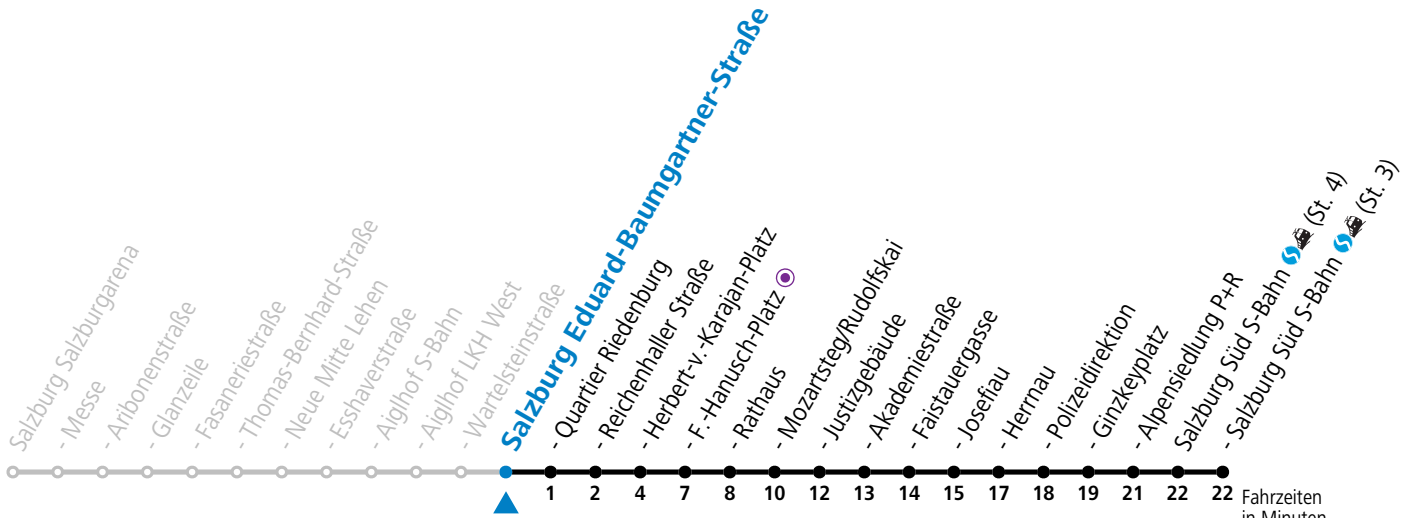

Aufgabenträgerschaft: Stadt Salzburg, Betreiber: Salzburg Linien Verkehrsbetriebe GmbH, Bayerhamerstraße 16, 5020 Salzburg, Tel.: +43 (0)800 220050

8 Salzburg Eduard-Baumgartner-Straße

Abfahrten jetzt:

gültig ab 15.12.2024.