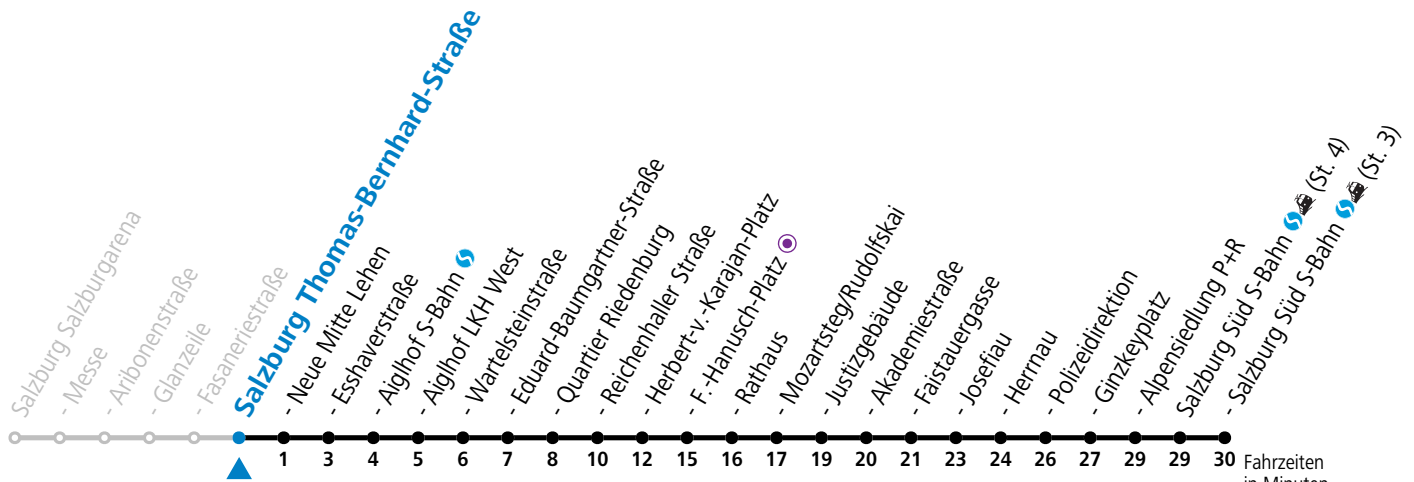

gültig ab 15.12.2024.

Fahrzeiten
in Minuten
Alle Angaben ohne Gewähr.

Montag bis Freitag		Samstag		Sonn- und Feiertag	
5	56				
6	11 26 41 50	6	49		
7	03 13 23 33 43 53	7	09 29 49		
8	03 13 23 33 43 53	8	09 29 48		
9	03 13 23 33 43 53	9	03 18 33 48		
10	03 13 23 33 43 53	10	03 18 33 48	10	49
11	03 13 23 33 43 53	11	03 18 33 48	11	09 29 49
12	03 13 23 33 43 53	12	03 18 33 48	12	09 29 49
13	03 13 23 33 43 53	13	03 18 33 48	13	09 29 49
14	03 13 23 33 43 53	14	03 18 33 48	14	09 29 49
15	03 13 23 33 43 53	15	03 18 33 48	15	09 29 49
16	03 13 23 33 43 53	16	03 18 33 48	16	09 29 49
17	03 13 23 33 43 53	17	03 18 33 48	17	09 29 49
18	03 13 23 33 43 53	18	03 18 29 39^a 49	18	09 29 49
19	03 13 21^a 29 39^a 49	19	09 29 49	19	09 29 49
20	09 29	20	09	20	09

a = bis Salzburg Polizeidirektion

Am 08.12., 24.12. und 31.12. bitte Sonderfahrpläne beachten!

Ferien im Bundesland Salzburg: 23.12.2024 bis 06.01.2025, 10. bis 16.02., 12.04. bis 21.04., 05.07. bis 07.09., 24.09. und 26.10. bis 02.11.2025 (Vorbehaltlich Änderungen durch die Schulbehörde)

Aufgabenträgerschaft: Stadt Salzburg, Betreiber: Salzburg Linien Verkehrsbetriebe GmbH, Bayerhamerstraße 16, 5020 Salzburg, Tel.: +43 (0)800 220050