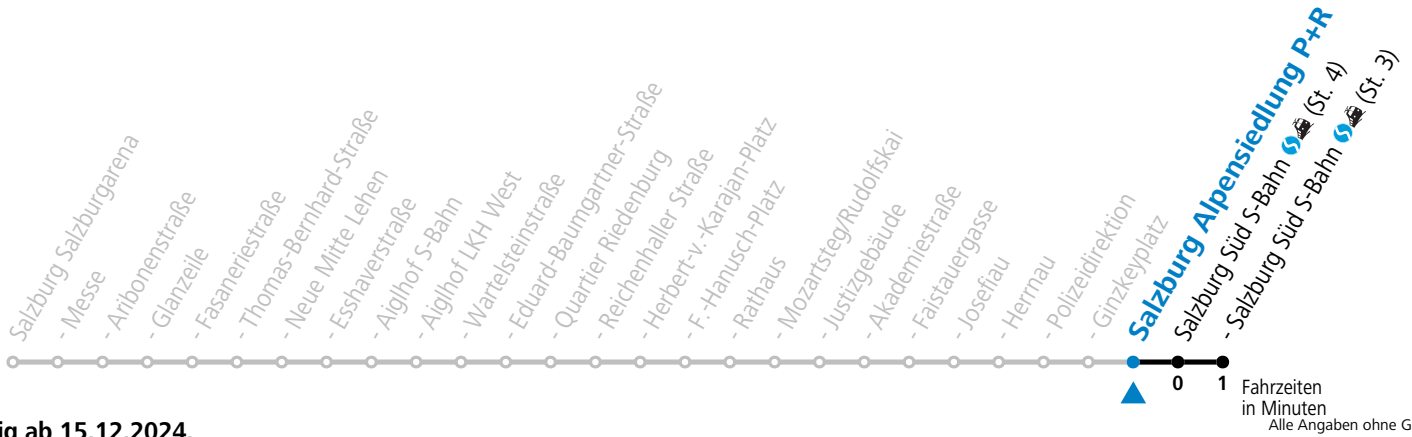

gültig ab 15.12.2024.

Montag bis Freitag		Samstag		Sonn- und Feiertag	
6	02 22 25 40 52 55				
7	10 20 33 43 53	7	17 37 57		
8	03 13 23 33 43 53	8	17 37 57		
9	03 13 23 33 43 53	9	18 33 48		
10	03 13 23 33 43 53	10	03 18 33 48		
11	03 13 23 33 43 53	11	03 18 33 48	11	17 37 57
12	03 13 23 33 43 53	12	03 18 33 48	12	17 37 57
13	03 13 23 33 43 53	13	03 18 33 48	13	17 37 57
14	03 13 23 33 43 53	14	03 18 33 48	14	17 37 57
15	03 13 23 33 43 53	15	03 18 33 48	15	17 37 57
16	03 13 23 33 43 53	16	03 18 33 48	16	17 37 57
17	03 13 23 33 43 53	17	03 18 33 48	17	17 37 57
18	03 13 23 33 43 53	18	03 18 33 48 57	18	17 37 57
19	03 13 23 33 43 57	19	17 37 57	19	17 37 57
20	17 37 57	20	17 37	20	17 37

Am 08.12., 24.12. und 31.12. bitte Sonderfahrpläne beachten!

Ferien im Bundesland Salzburg: 23.12.2024 bis 06.01.2025, 10. bis 16.02., 12.04. bis 21.04., 05.07. bis 07.09., 24.09. und 26.10. bis 02.11.2025 (Vorbehaltlich Änderungen durch die Schulbehörde)

Aufgabenträgerschaft: Stadt Salzburg, Betreiber: Salzburg Linien Verkehrsbetriebe GmbH, Bayerhamerstraße 16, 5020 Salzburg, Tel.: +43 (0)800 220050