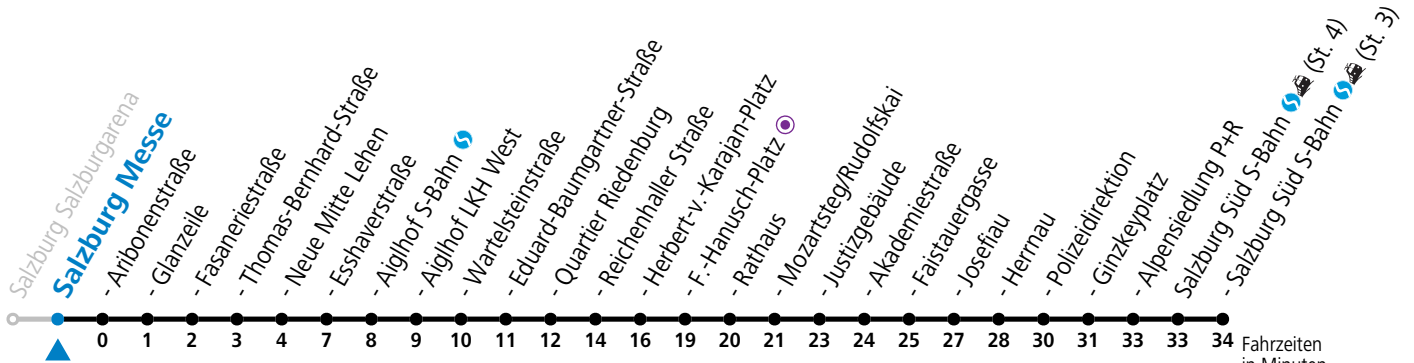

gültig ab 15.12.2024.

Fahrzeiten
in Minuten
Alle Angaben ohne Gewähr.

Montag bis Freitag						Samstag				Sonn- und Feiertag		
5	52											
6	07 22 37 46 59					6	46					
7	09 19 29 39 49 59					7	06 26 46					
8	09 19 29 39 49 59					8	06 26 44 59					
9	09 19 29 39 49 59					9	14 29 44 59					
10	09 19 29 39 49 59					10	14 29 44 59			10	46	
11	09 19 29 39 49 59					11	14 29 44 59			11	06 26 46	
12	09 19 29 39 49 59					12	14 29 44 59			12	06 26 46	
13	09 19 29 39 49 59					13	14 29 44 59			13	06 26 46	
14	09 19 29 39 49 59					14	14 29 44 59			14	06 26 46	
15	09 19 29 39 49 59					15	14 29 44 59			15	06 26 46	
16	09 19 29 39 49 59					16	14 29 44 59			16	06 26 46	
17	09 19 29 39 49 59					17	14 29 44 59			17	06 26 46	
18	09 19 29 39 49 59					18	14 26 36^a 46			18	06 26 46	
19	09 17^a 26 36^a 46					19	06 26 46			19	06 26 46	
20	06 26					20	06			20	06	

a = bis Salzburg Polizeidirektion

Am 08.12., 24.12. und 31.12. bitte Sonderfahrpläne beachten!

Ferien im Bundesland Salzburg: 23.12.2024 bis 06.01.2025, 10. bis 16.02., 12.04. bis 21.04., 05.07. bis 07.09., 24.09. und 26.10. bis 02.11.2025 (Vorbehaltlich Änderungen durch die Schulbehörde)

Aufgabenträgerschaft: Stadt Salzburg, Betreiber: Salzburg Linien Verkehrsbetriebe GmbH, Bayerhamerstraße 16, 5020 Salzburg, Tel.: +43 (0)800 220050