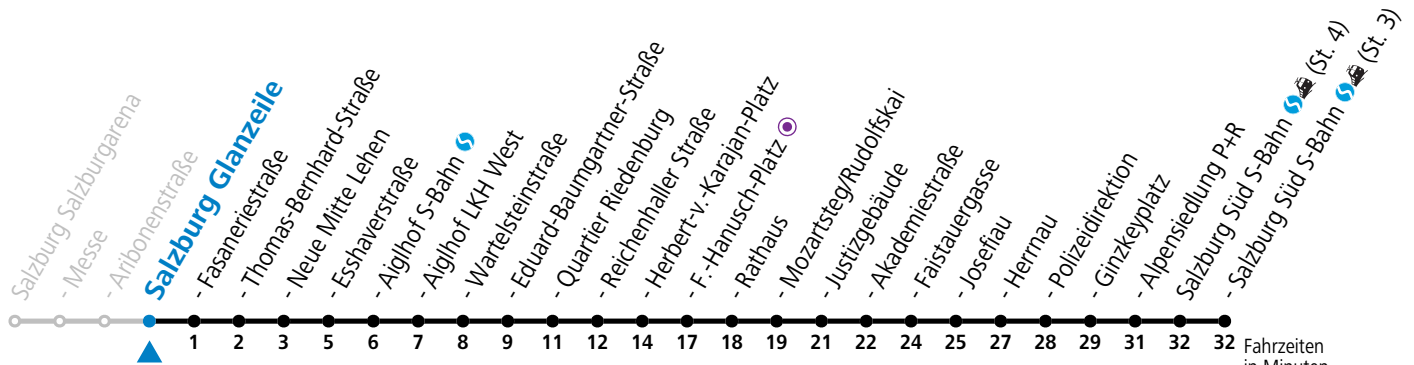

gültig ab 15.12.2024.

Fahrzeiten
in Minuten
Alle Angaben ohne Gewähr.

Montag bis Freitag		Samstag		Sonn- und Feiertag	
5	53				
6	08 23 38 48	6	47		
7	01 11 21 31 41 51	7	07 27 47		
8	01 11 21 31 41 51	8	07 27 46		
9	01 11 21 31 41 51	9	01 16 31 46		
10	01 11 21 31 41 51	10	01 16 31 46	10	47
11	01 11 21 31 41 51	11	01 16 31 46	11	07 27 47
12	01 11 21 31 41 51	12	01 16 31 46	12	07 27 47
13	01 11 21 31 41 51	13	01 16 31 46	13	07 27 47
14	01 11 21 31 41 51	14	01 16 31 46	14	07 27 47
15	01 11 21 31 41 51	15	01 16 31 46	15	07 27 47
16	01 11 21 31 41 51	16	01 16 31 46	16	07 27 47
17	01 11 21 31 41 51	17	01 16 31 46	17	07 27 47
18	01 11 21 31 41 51	18	01 16 27 37^a 47	18	07 27 47
19	01 11 18^a 27 37^a 47	19	07 27 47	19	07 27 47
20	07 27	20	07	20	07

a = bis Salzburg Polizeidirektion

Am 08.12., 24.12. und 31.12. bitte Sonderfahrpläne beachten!

Ferien im Bundesland Salzburg: 23.12.2024 bis 06.01.2025, 10. bis 16.02., 12.04. bis 21.04., 05.07. bis 07.09., 24.09. und 26.10. bis 02.11.2025 (Vorbehaltlich Änderungen durch die Schulbehörde)

Aufgabenträgerschaft: Stadt Salzburg, Betreiber: Salzburg Linien Verkehrsbetriebe GmbH, Bayerhamerstraße 16, 5020 Salzburg, Tel.: +43 (0)800 220050