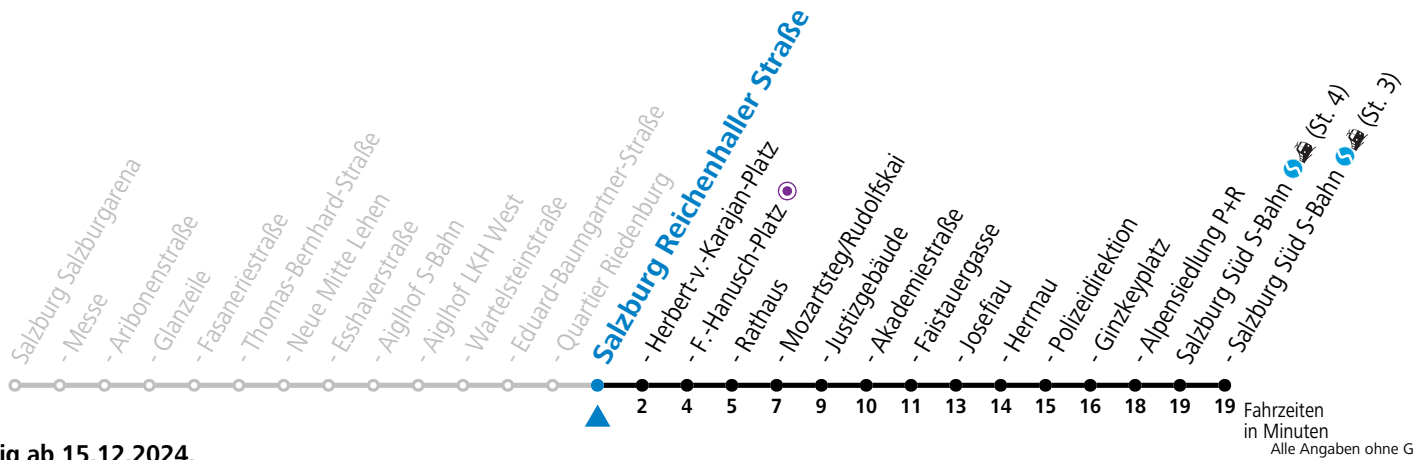

gültig ab 15.12.2024.

Montag bis Freitag						Samstag				Sonn- und Feiertag						
6	06	21	36	51		6	59									
7	01	14	24	34	44	54	7	19	39	59						
8	04	14	24	34	44	54	8	19	39	59						
9	04	14	24	34	44	54	9	14	29	44	59					
10	04	14	24	34	44	54	10	14	29	44	59	10	59			
11	04	14	24	34	44	54	11	14	29	44	59	11	19	39	59	
12	04	14	24	34	44	54	12	14	29	44	59	12	19	39	59	
13	04	14	24	34	44	54	13	14	29	44	59	13	19	39	59	
14	04	14	24	34	44	54	14	14	29	44	59	14	19	39	59	
15	04	14	24	34	44	54	15	14	29	44	59	15	19	39	59	
16	04	14	24	34	44	54	16	14	29	44	59	16	19	39	59	
17	04	14	24	34	44	54	17	14	29	44	59	17	19	39	59	
18	04	14	24	34	44	54	18	14	29	39	49^a	59	18	19	39	59
19	04	14	24	31^a	39	49^a	59	19	19	39	59	19	19	39	59	
20	19	39					20	19				20	19			

a = bis Salzburg Polizeidirektion

Am 08.12., 24.12. und 31.12. bitte Sonderfahrpläne beachten!

Ferien im Bundesland Salzburg: 23.12.2024 bis 06.01.2025, 10. bis 16.02., 12.04. bis 21.04., 05.07. bis 07.09., 24.09. und 26.10. bis 02.11.2025 (Vorbehaltlich Änderungen durch die Schulbehörde)

Aufgabenträgerschaft: Stadt Salzburg, Betreiber: Salzburg Linien Verkehrsbetriebe GmbH, Bayerhamerstraße 16, 5020 Salzburg, Tel.: +43 (0)800 220050