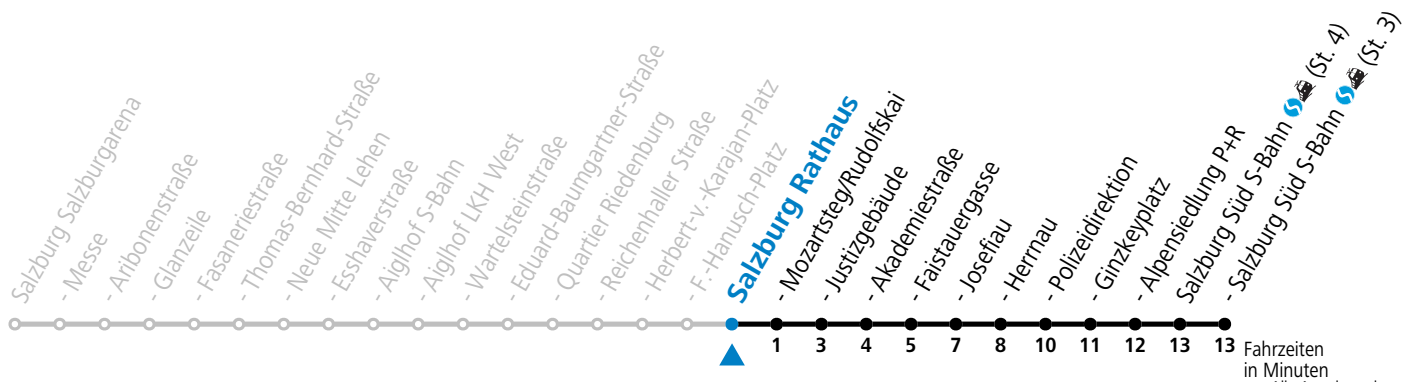

gültig ab 15.12.2024.

Montag bis Freitag						Samstag				Sonn- und Feiertag								
6	12	27	42	57														
7	07	20	30	40	50	7	04	24	44									
8	00	10	20	30	40	50	8	04	24	44								
9	00	10	20	30	40	50	9	05	20	35	50							
10	00	10	20	30	40	50	10	05	20	35	50							
11	00	10	20	30	40	50	11	05	20	35	50	11	04	24	44			
12	00	10	20	30	40	50	12	05	20	35	50	12	04	24	44			
13	00	10	20	30	40	50	13	05	20	35	50	13	04	24	44			
14	00	10	20	30	40	50	14	05	20	35	50	14	04	24	44			
15	00	10	20	30	40	50	15	05	20	35	50	15	04	24	44			
16	00	10	20	30	40	50	16	05	20	35	50	16	04	24	44			
17	00	10	20	30	40	50	17	05	20	35	50	17	04	24	44			
18	00	10	20	30	40	50	18	05	20	35	44	54^a	18	04	24	44		
19	00	10	20	30	37^a	44	54^a	19	04	24	44	19	04	24	44			
20	04	24	44	20	04	24	20	04	24	20	04	24						

a = bis Salzburg Polizeidirektion

Am 08.12., 24.12. und 31.12. bitte Sonderfahrpläne beachten!

Ferien im Bundesland Salzburg: 23.12.2024 bis 06.01.2025, 10. bis 16.02., 12.04. bis 21.04., 05.07. bis 07.09., 24.09. und 26.10. bis 02.11.2025 (Vorbehaltlich Änderungen durch die Schulbehörde)

Aufgabenträgerschaft: Stadt Salzburg, Betreiber: Salzburg Linien Verkehrsbetriebe GmbH, Bayerhamerstraße 16, 5020 Salzburg, Tel.: +43 (0)800 220050