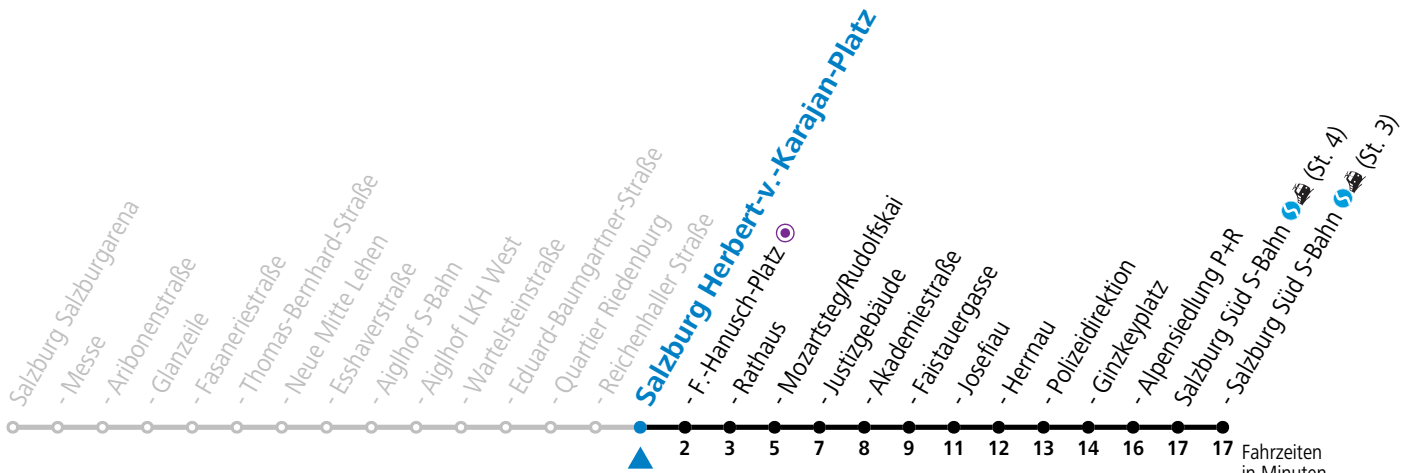

gültig ab 15.12.2024.

Montag bis Freitag						Samstag					Sonn- und Feiertag					
6	08	23	38	53												
7	03	16	26	36	46	56	7	01	21	41						
8	06	16	26	36	46	56	8	01	21	41						
9	06	16	26	36	46	56	9	01	16	31	46					
10	06	16	26	36	46	56	10	01	16	31	46					
11	06	16	26	36	46	56	11	01	16	31	46	11	01	21	41	
12	06	16	26	36	46	56	12	01	16	31	46	12	01	21	41	
13	06	16	26	36	46	56	13	01	16	31	46	13	01	21	41	
14	06	16	26	36	46	56	14	01	16	31	46	14	01	21	41	
15	06	16	26	36	46	56	15	01	16	31	46	15	01	21	41	
16	06	16	26	36	46	56	16	01	16	31	46	16	01	21	41	
17	06	16	26	36	46	56	17	01	16	31	46	17	01	21	41	
18	06	16	26	36	46	56	18	01	16	31	41	51^a	18	01	21	41
19	06	16	26	33^a	41	51^a	19	01	21	41		19	01	21	41	
20	01	21	41				20	01	21			20	01	21		

a = bis Salzburg Polizeidirektion

Am 08.12., 24.12. und 31.12. bitte Sonderfahrpläne beachten!

Ferien im Bundesland Salzburg: 23.12.2024 bis 06.01.2025, 10. bis 16.02., 12.04. bis 21.04., 05.07. bis 07.09., 24.09. und 26.10. bis 02.11.2025 (Vorbehaltlich Änderungen durch die Schulbehörde)

Aufgabenträgerschaft: Stadt Salzburg, Betreiber: Salzburg Linien Verkehrsbetriebe GmbH, Bayerhamerstraße 16, 5020 Salzburg, Tel.: +43 (0)800 220050