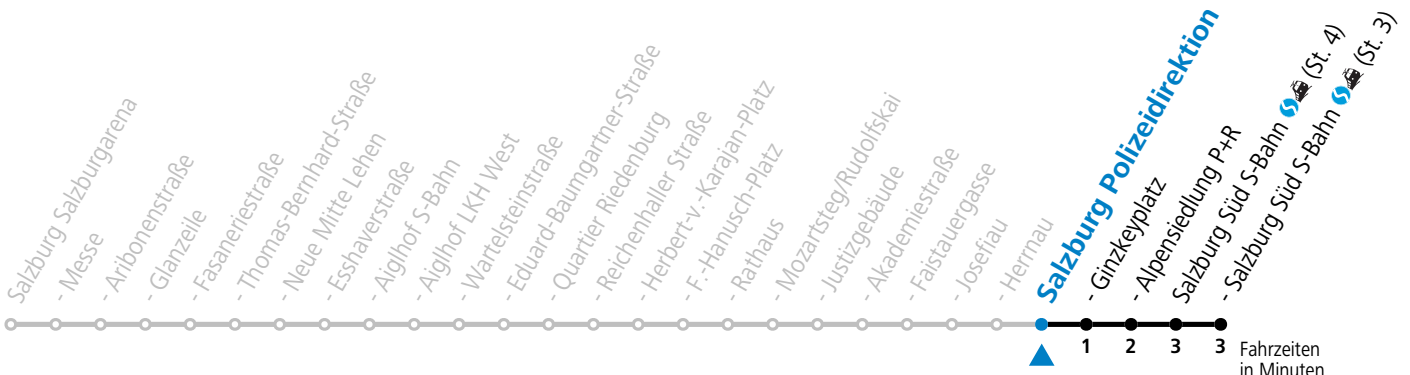

gültig ab 15.12.2024.

Montag bis Freitag		Samstag		Sonn- und Feiertag	
6	22 37 52				
7	07 17 30 40 50	7	14 34 54		
8	00 10 20 30 40 50	8	14 34 54		
9	00 10 20 30 40 50	9	15 30 45		
10	00 10 20 30 40 50	10	00 15 30 45		
11	00 10 20 30 40 50	11	00 15 30 45	11	14 34 54
12	00 10 20 30 40 50	12	00 15 30 45	12	14 34 54
13	00 10 20 30 40 50	13	00 15 30 45	13	14 34 54
14	00 10 20 30 40 50	14	00 15 30 45	14	14 34 54
15	00 10 20 30 40 50	15	00 15 30 45	15	14 34 54
16	00 10 20 30 40 50	16	00 15 30 45	16	14 34 54
17	00 10 20 30 40 50	17	00 15 30 45	17	14 34 54
18	00 10 20 30 40 50	18	00 15 30 45 54	18	14 34 54
19	00 10 20 30 40 54	19	14 34 54	19	14 34 54
20	14 34 54	20	14 34	20	14 34

Am 08.12., 24.12. und 31.12. bitte Sonderfahrpläne beachten!

Ferien im Bundesland Salzburg: 23.12.2024 bis 06.01.2025, 10. bis 16.02., 12.04. bis 21.04., 05.07. bis 07.09., 24.09. und 26.10. bis 02.11.2025 (Vorbehaltlich Änderungen durch die Schulbehörde)

Aufgabenträgerschaft: Stadt Salzburg, Betreiber: Salzburg Linien Verkehrsbetriebe GmbH, Bayerhamerstraße 16, 5020 Salzburg, Tel.: +43 (0)800 220050