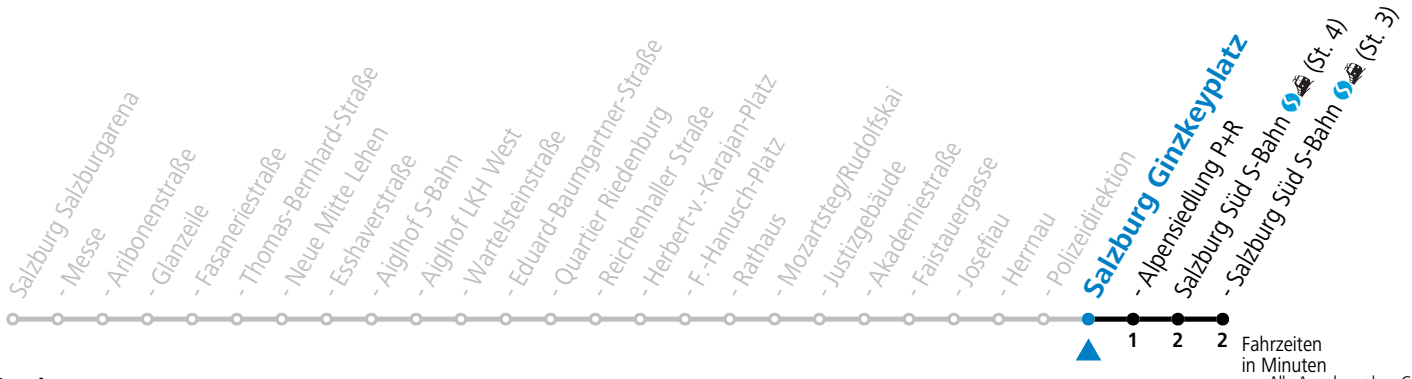

gültig ab 15.12.2024.

Montag bis Freitag		Samstag		Sonn- und Feiertag	
6	23 38 53				
7	08 18 31 41 51	7	15 35 55		
8	01 11 21 31 41 51	8	15 35 55		
9	01 11 21 31 41 51	9	16 31 46		
10	01 11 21 31 41 51	10	01 16 31 46		
11	01 11 21 31 41 51	11	01 16 31 46	11	15 35 55
12	01 11 21 31 41 51	12	01 16 31 46	12	15 35 55
13	01 11 21 31 41 51	13	01 16 31 46	13	15 35 55
14	01 11 21 31 41 51	14	01 16 31 46	14	15 35 55
15	01 11 21 31 41 51	15	01 16 31 46	15	15 35 55
16	01 11 21 31 41 51	16	01 16 31 46	16	15 35 55
17	01 11 21 31 41 51	17	01 16 31 46	17	15 35 55
18	01 11 21 31 41 51	18	01 16 31 46 55	18	15 35 55
19	01 11 21 31 41 55	19	15 35 55	19	15 35 55
20	15 35 55	20	15 35	20	15 35

Am 08.12., 24.12. und 31.12. bitte Sonderfahrpläne beachten!

Ferien im Bundesland Salzburg: 23.12.2024 bis 06.01.2025, 10. bis 16.02., 12.04. bis 21.04., 05.07. bis 07.09., 24.09. und 26.10. bis 02.11.2025 (Vorbehaltlich Änderungen durch die Schulbehörde)

Aufgabenträgerschaft: Stadt Salzburg, Betreiber: Salzburg Linien Verkehrsbetriebe GmbH, Bayerhamerstraße 16, 5020 Salzburg, Tel.: +43 (0)800 220050