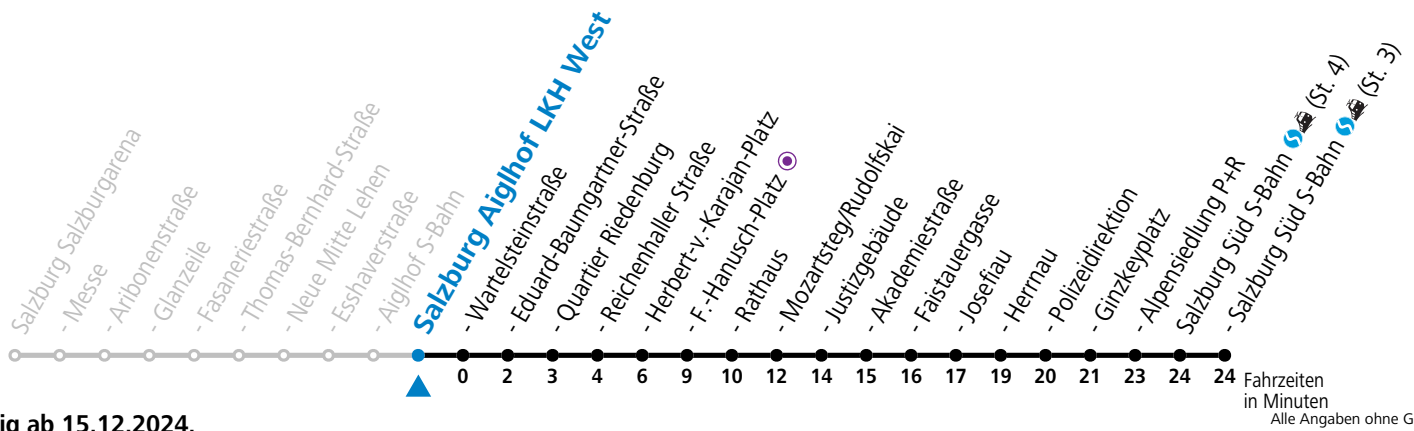

gültig ab 15.12.2024.

	Montag bis Freitag					Samstag				Sonn- und Feiertag						
6	01	16	31	46	56	6	54									
7	09	19	29	39	49	59	7	14	34	54						
8	09	19	29	39	49	59	8	14	34	54						
9	09	19	29	39	49	59	9	09	24	39	54					
10	09	19	29	39	49	59	10	09	24	39	54	10	54			
11	09	19	29	39	49	59	11	09	24	39	54	11	14	34	54	
12	09	19	29	39	49	59	12	09	24	39	54	12	14	34	54	
13	09	19	29	39	49	59	13	09	24	39	54	13	14	34	54	
14	09	19	29	39	49	59	14	09	24	39	54	14	14	34	54	
15	09	19	29	39	49	59	15	09	24	39	54	15	14	34	54	
16	09	19	29	39	49	59	16	09	24	39	54	16	14	34	54	
17	09	19	29	39	49	59	17	09	24	39	54	17	14	34	54	
18	09	19	29	39	49	59	18	09	24	34	44^a	54	18	14	34	54
19	09	19	26^a	34	44^a	54	19	14	34	54		19	14	34	54	
20	14	34					20	14				20	14			

a = bis Salzburg Polizeidirektion

Am 08.12., 24.12. und 31.12. bitte Sonderfahrpläne beachten!

Ferien im Bundesland Salzburg: 23.12.2024 bis 06.01.2025, 10. bis 16.02., 12.04. bis 21.04., 05.07. bis 07.09., 24.09. und 26.10. bis 02.11.2025 (Vorbehaltlich Änderungen durch die Schulbehörde)

Aufgabenträgerschaft: Stadt Salzburg, Betreiber: Salzburg Linien Verkehrsbetriebe GmbH, Bayerhamerstraße 16, 5020 Salzburg, Tel.: +43 (0)800 220050