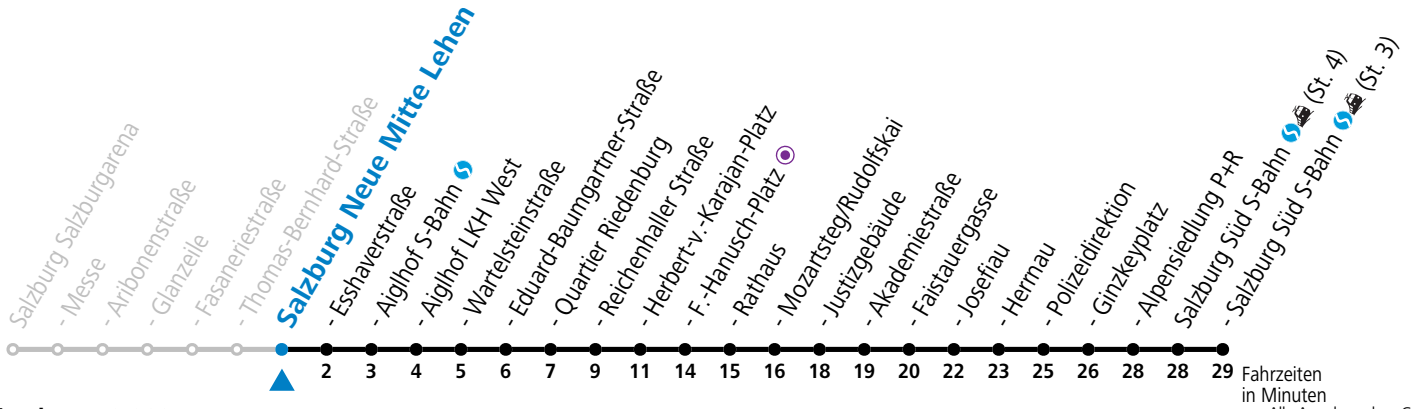

gültig ab 15.12.2024.

Fahrzeiten in Minuten
Alle Angaben ohne Gewähr.

Montag bis Freitag		Samstag		Sonn- und Feiertag	
5	57				
6	12 27 42 51	6	50		
7	04 14 24 34 44 54	7	10 30 50		
8	04 14 24 34 44 54	8	10 30 49		
9	04 14 24 34 44 54	9	04 19 34 49		
10	04 14 24 34 44 54	10	04 19 34 49	10	50
11	04 14 24 34 44 54	11	04 19 34 49	11	10 30 50
12	04 14 24 34 44 54	12	04 19 34 49	12	10 30 50
13	04 14 24 34 44 54	13	04 19 34 49	13	10 30 50
14	04 14 24 34 44 54	14	04 19 34 49	14	10 30 50
15	04 14 24 34 44 54	15	04 19 34 49	15	10 30 50
16	04 14 24 34 44 54	16	04 19 34 49	16	10 30 50
17	04 14 24 34 44 54	17	04 19 34 49	17	10 30 50
18	04 14 24 34 44 54	18	04 19 30 40^a 50	18	10 30 50
19	04 14 22^a 30 40^a 50	19	10 30 50	19	10 30 50
20	10 30	20	10	20	10

a = bis Salzburg Polizeidirektion

Am 08.12., 24.12. und 31.12. bitte Sonderfahrpläne beachten!

Ferien im Bundesland Salzburg: 23.12.2024 bis 06.01.2025, 10. bis 16.02., 12.04. bis 21.04., 05.07. bis 07.09., 24.09. und 26.10. bis 02.11.2025 (Vorbehaltlich Änderungen durch die Schulbehörde)

Aufgabenträgerschaft: Stadt Salzburg, Betreiber: Salzburg Linien Verkehrsbetriebe GmbH, Bayerhammerstraße 16, 5020 Salzburg, Tel.: +43 (0)800 220050