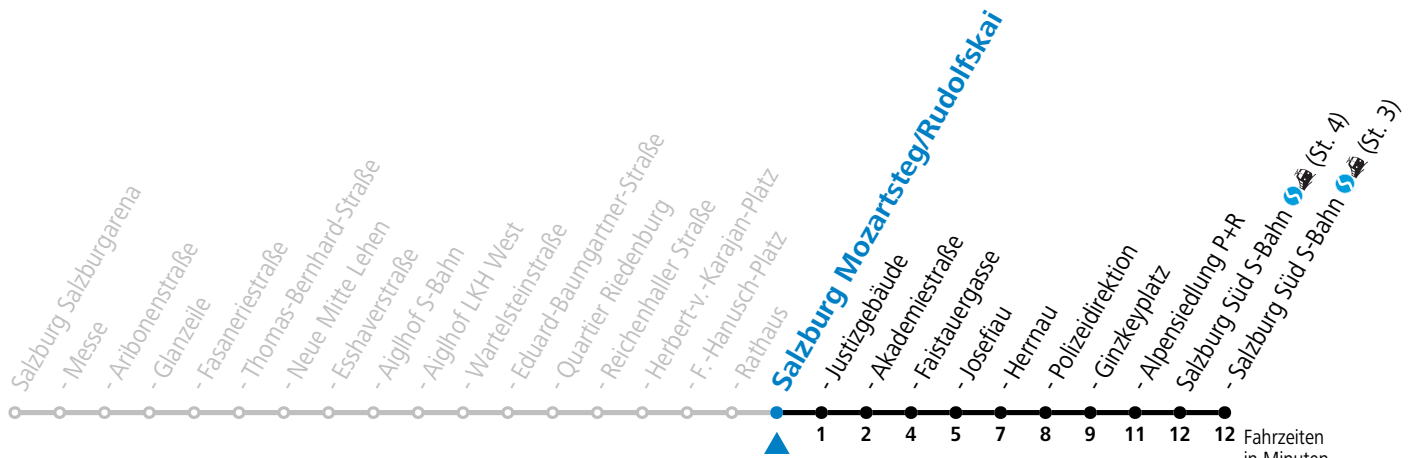

gültig ab 15.12.2024.

Montag bis Freitag					Samstag					Sonn- und Feiertag						
6	13	28	43	58												
7	08	21	31	41	51	7	07	27	47							
8	01	11	21	31	41	51	8	07	27	47						
9	01	11	21	31	41	51	9	06	21	36	51					
10	01	11	21	31	41	51	10	06	21	36	51					
11	01	11	21	31	41	51	11	06	21	36	51	11	07	27	47	
12	01	11	21	31	41	51	12	06	21	36	51	12	07	27	47	
13	01	11	21	31	41	51	13	06	21	36	51	13	07	27	47	
14	01	11	21	31	41	51	14	06	21	36	51	14	07	27	47	
15	01	11	21	31	41	51	15	06	21	36	51	15	07	27	47	
16	01	11	21	31	41	51	16	06	21	36	51	16	07	27	47	
17	01	11	21	31	41	51	17	06	21	36	51	17	07	27	47	
18	01	11	21	31	41	51	18	06	21	36	47	57^a	18	07	27	47
19	01	11	21	31	38^a	47	57^a	19	07	27	47	19	07	27	47	
20	07	27	47	20	07	27	20	07	27							

a = bis Salzburg Polizeidirektion

Am 08.12., 24.12. und 31.12. bitte Sonderfahrpläne beachten!

Ferien im Bundesland Salzburg: 23.12.2024 bis 06.01.2025, 10. bis 16.02., 12.04. bis 21.04., 05.07. bis 07.09., 24.09. und 26.10. bis 02.11.2025 (Vorbehaltlich Änderungen durch die Schulbehörde)

Aufgabenträgerschaft: Stadt Salzburg, Betreiber: Salzburg Linien Verkehrsbetriebe GmbH, Bayerhamerstraße 16, 5020 Salzburg, Tel.: +43 (0)800 220050