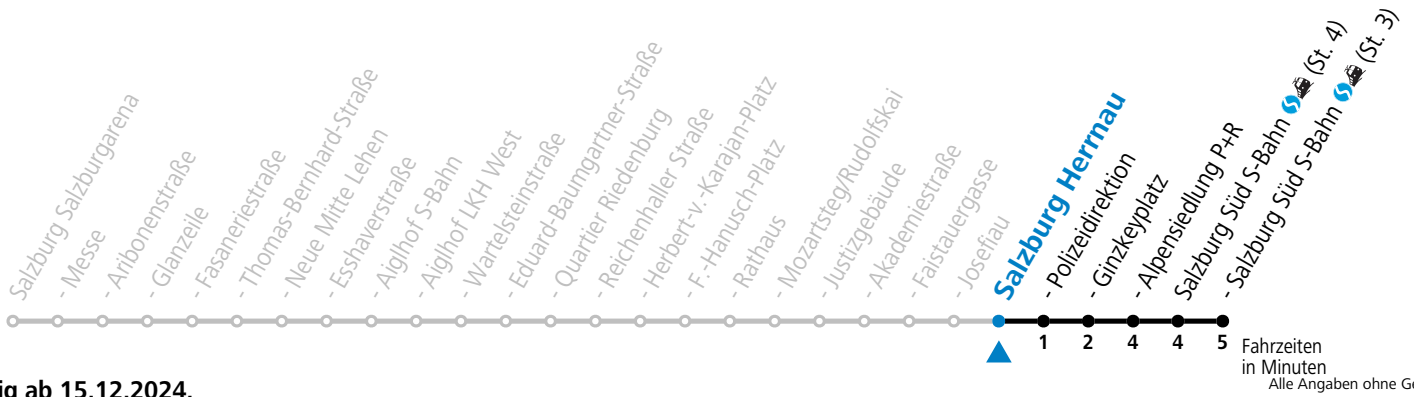

gültig ab 15.12.2024.

	Montag bis Freitag	Samstag	Sonn- und Feiertag
6	21 36 51		
7	06 15 28 38 48 58	7 13 33 53	
8	08 18 28 38 48 58	8 13 33 53	
9	08 18 28 38 48 58	9 13 28 43 58	
10	08 18 28 38 48 58	10 13 28 43 58	
11	08 18 28 38 48 58	11 13 28 43 58	11 13 33 53
12	08 18 28 38 48 58	12 13 28 43 58	12 13 33 53
13	08 18 28 38 48 58	13 13 28 43 58	13 13 33 53
14	08 18 28 38 48 58	14 13 28 43 58	14 13 33 53
15	08 18 28 38 48 58	15 13 28 43 58	15 13 33 53
16	08 18 28 38 48 58	16 13 28 43 58	16 13 33 53
17	08 18 28 38 48 58	17 13 28 43 58	17 13 33 53
18	08 18 28 38 48 58	18 13 28 43 53	18 13 33 53
19	08 18 28 38 46^a 53	19 03^a 13 33 53	19 13 33 53
20	03^a 13 33 53	20 13 33	20 13 33

a = bis Salzburg Polizeidirektion

Am 08.12., 24.12. und 31.12. bitte Sonderfahrpläne beachten!

Ferien im Bundesland Salzburg: 23.12.2024 bis 06.01.2025, 10. bis 16.02., 12.04. bis 21.04., 05.07. bis 07.09., 24.09. und 26.10. bis 02.11.2025 (Vorbehaltlich Änderungen durch die Schulbehörde)

Aufgabenträgerschaft: Stadt Salzburg, Betreiber: Salzburg Linien Verkehrsbetriebe GmbH, Bayerhamerstraße 16, 5020 Salzburg, Tel.: +43 (0)800 220050