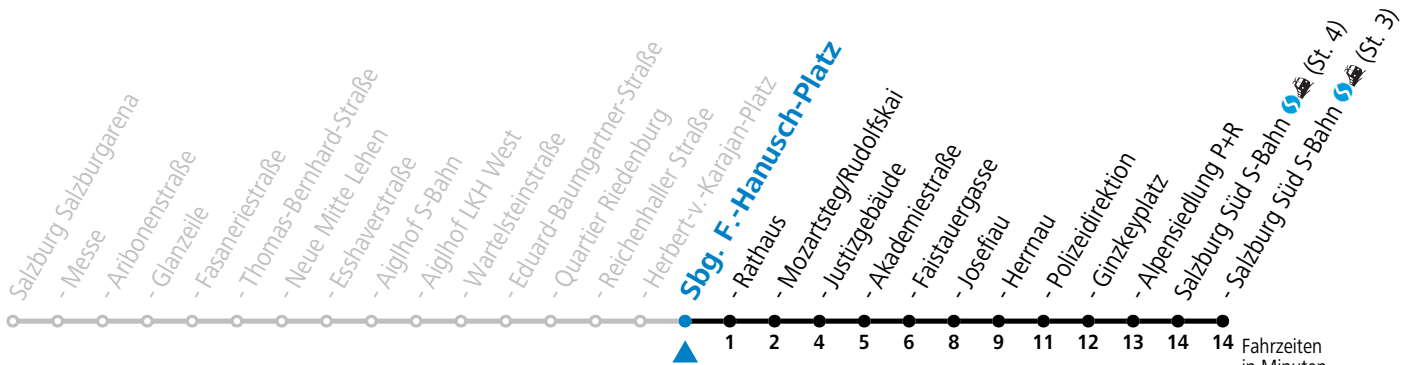

gültig ab 15.12.2024.

Fahrzeiten
in Minuten
Alle Angaben ohne Gewähr.

Montag bis Freitag						Samstag					Sonn- und Feiertag					
6	11	26	41	56												
7	06	19	29	39	49	59	7	03	23	43						
8	09	19	29	39	49	59	8	03	23	43						
9	09	19	29	39	49	59	9	04	19	34	49					
10	09	19	29	39	49	59	10	04	19	34	49					
11	09	19	29	39	49	59	11	04	19	34	49	11	03	23	43	
12	09	19	29	39	49	59	12	04	19	34	49	12	03	23	43	
13	09	19	29	39	49	59	13	04	19	34	49	13	03	23	43	
14	09	19	29	39	49	59	14	04	19	34	49	14	03	23	43	
15	09	19	29	39	49	59	15	04	19	34	49	15	03	23	43	
16	09	19	29	39	49	59	16	04	19	34	49	16	03	23	43	
17	09	19	29	39	49	59	17	04	19	34	49	17	03	23	43	
18	09	19	29	39	49	59	18	04	19	34	43	53^a	18	03	23	43
19	09	19	29	36^a	43	53^a	19	03	23	43		19	03	23	43	
20	03	23	43				20	03	23			20	03	23		

a = bis Salzburg Polizeidirektion

Am 08.12., 24.12. und 31.12. bitte Sonderfahrpläne beachten!

Ferien im Bundesland Salzburg: 23.12.2024 bis 06.01.2025, 10. bis 16.02., 12.04. bis 21.04., 05.07. bis 07.09., 24.09. und 26.10. bis 02.11.2025 (Vorbehaltlich Änderungen durch die Schulbehörde)

Aufgabenträgerschaft: Stadt Salzburg, Betreiber: Salzburg Linien Verkehrsbetriebe GmbH, Bayerhamerstraße 16, 5020 Salzburg, Tel.: +43 (0)800 220050