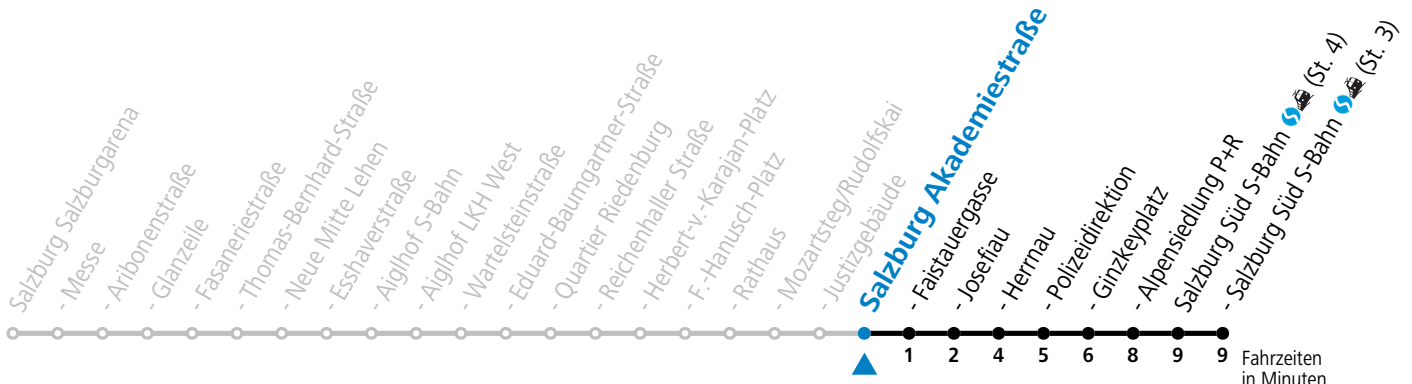

gültig ab 15.12.2024.

Fahrzeiten
in Minuten
Alle Angaben ohne Gewähr.

Montag bis Freitag							Samstag				Sonn- und Feiertag					
6	16	31	46													
7	01	11	24	34	44	54	7	09	29	49						
8	04	14	24	34	44	54	8	09	29	49						
9	04	14	24	34	44	54	9	09	24	39	54					
10	04	14	24	34	44	54	10	09	24	39	54					
11	04	14	24	34	44	54	11	09	24	39	54	11	09	29	49	
12	04	14	24	34	44	54	12	09	24	39	54	12	09	29	49	
13	04	14	24	34	44	54	13	09	24	39	54	13	09	29	49	
14	04	14	24	34	44	54	14	09	24	39	54	14	09	29	49	
15	04	14	24	34	44	54	15	09	24	39	54	15	09	29	49	
16	04	14	24	34	44	54	16	09	24	39	54	16	09	29	49	
17	04	14	24	34	44	54	17	09	24	39	54	17	09	29	49	
18	04	14	24	34	44	54	18	09	24	39	49	59^a	18	09	29	49
19	04	14	24	34	41^a	49	59^a	19	09	29	49		19	09	29	49
20	09	29	49				20	09	29			20	09	29		

a = bis Salzburg Polizeidirektion

Am 08.12., 24.12. und 31.12. bitte Sonderfahrpläne beachten!

Ferien im Bundesland Salzburg: 23.12.2024 bis 06.01.2025, 10. bis 16.02., 12.04. bis 21.04., 05.07. bis 07.09., 24.09. und 26.10. bis 02.11.2025 (Vorbehaltlich Änderungen durch die Schulbehörde)

Aufgabenträgerschaft: Stadt Salzburg, Betreiber: Salzburg Linien Verkehrsbetriebe GmbH, Bayerhamerstraße 16, 5020 Salzburg, Tel.: +43 (0)800 220050