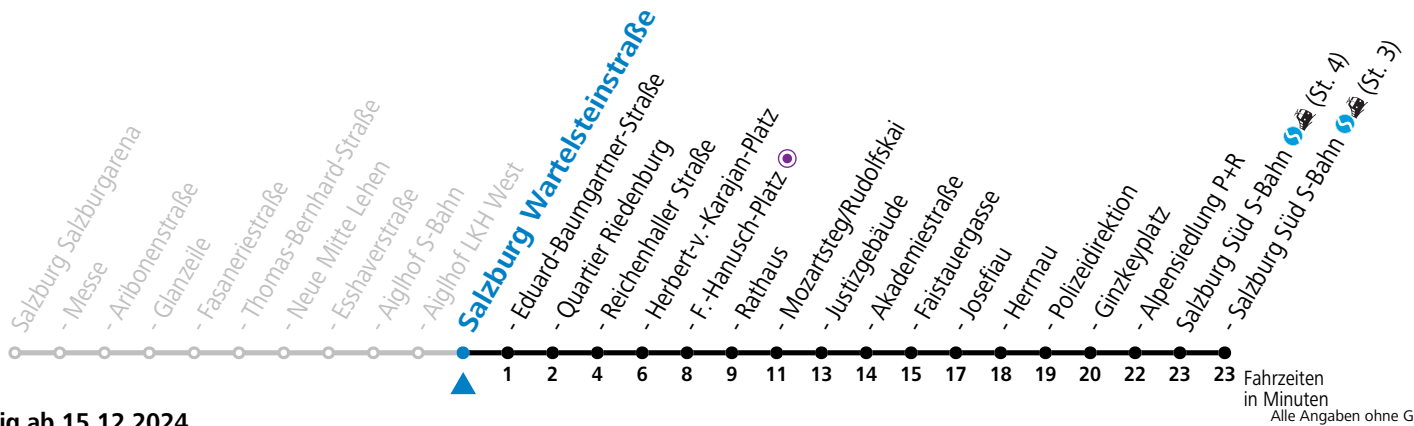

gültig ab 15.12.2024.

Fahrzeiten
in Minuten
Alle Angaben ohne Gewähr.

Montag bis Freitag						Samstag				Sonn- und Feiertag						
6	02	17	32	47	57	6	55									
7	10	20	30	40	50	7	15	35	55							
8	00	10	20	30	40	50	8	15	35	55						
9	00	10	20	30	40	50	9	10	25	40	55					
10	00	10	20	30	40	50	10	10	25	40	55	10	55			
11	00	10	20	30	40	50	11	10	25	40	55	11	15	35	55	
12	00	10	20	30	40	50	12	10	25	40	55	12	15	35	55	
13	00	10	20	30	40	50	13	10	25	40	55	13	15	35	55	
14	00	10	20	30	40	50	14	10	25	40	55	14	15	35	55	
15	00	10	20	30	40	50	15	10	25	40	55	15	15	35	55	
16	00	10	20	30	40	50	16	10	25	40	55	16	15	35	55	
17	00	10	20	30	40	50	17	10	25	40	55	17	15	35	55	
18	00	10	20	30	40	50	18	10	25	35	45^a	55	18	15	35	55
19	00	10	20	27^a	35	45^a	55	19	15	35	55	19	15	35	55	
20	15	35					20	15				20	15			

a = bis Salzburg Polizeidirektion

Am 08.12., 24.12. und 31.12. bitte Sonderfahrpläne beachten!

Ferien im Bundesland Salzburg: 23.12.2024 bis 06.01.2025, 10. bis 16.02., 12.04. bis 21.04., 05.07. bis 07.09., 24.09. und 26.10. bis 02.11.2025 (Vorbehaltlich Änderungen durch die Schulbehörde)

Aufgabenträgerschaft: Stadt Salzburg, Betreiber: Salzburg Linien Verkehrsbetriebe GmbH, Bayerhamerstraße 16, 5020 Salzburg, Tel.: +43 (0)800 220050