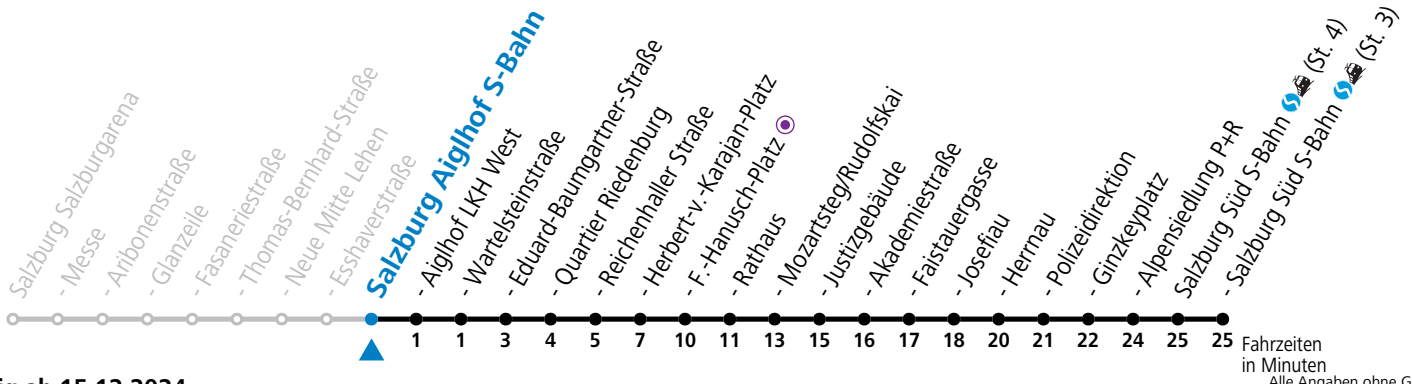

gültig ab 15.12.2024.

Montag bis Freitag						Samstag				Sonn- und Feiertag						
6	00	15	30	45	55	6	53									
7	08	18	28	38	48	58	7	13	33	53						
8	08	18	28	38	48	58	8	13	33	53						
9	08	18	28	38	48	58	9	08	23	38	53					
10	08	18	28	38	48	58	10	08	23	38	53	10	53			
11	08	18	28	38	48	58	11	08	23	38	53	11	13	33	53	
12	08	18	28	38	48	58	12	08	23	38	53	12	13	33	53	
13	08	18	28	38	48	58	13	08	23	38	53	13	13	33	53	
14	08	18	28	38	48	58	14	08	23	38	53	14	13	33	53	
15	08	18	28	38	48	58	15	08	23	38	53	15	13	33	53	
16	08	18	28	38	48	58	16	08	23	38	53	16	13	33	53	
17	08	18	28	38	48	58	17	08	23	38	53	17	13	33	53	
18	08	18	28	38	48	58	18	08	23	33	43^a	53	18	13	33	53
19	08	18	25^a	33	43^a	53	19	13	33	53		19	13	33	53	
20	13	33					20	13				20	13			

a = bis Salzburg Polizeidirektion

Am 08.12., 24.12. und 31.12. bitte Sonderfahrpläne beachten!

Ferien im Bundesland Salzburg: 23.12.2024 bis 06.01.2025, 10. bis 16.02., 12.04. bis 21.04., 05.07. bis 07.09., 24.09. und 26.10. bis 02.11.2025 (Vorbehaltlich Änderungen durch die Schulbehörde)

Aufgabenträgerschaft: Stadt Salzburg, Betreiber: Salzburg Linien Verkehrsbetriebe GmbH, Bayerhamerstraße 16, 5020 Salzburg, Tel.: +43 (0)800 220050