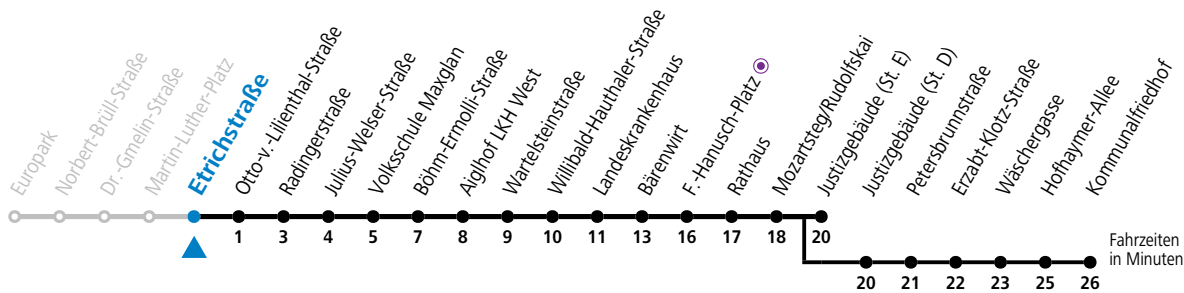

gültig von 15.12.2024 bis 16.02.2025.

Alle Angaben ohne Gewähr.

Montag - Freitag, Schultag					Montag - Freitag, schulfrei					Samstag			Sonn- und Feiertag		
5	43				5	43									
6	03 17 32^b 47^b				6	03 17 32 47				6	55				
7	02^b 17^b 32^a 47				7	02 17 32 47				7	15 35 55				
8	02 17 32 47				8	02 17 32 47				8	15 28 43 58		8	22 52	
9	02 17 32 47				9	02 17 32 47				9	13 28 43 58		9	22 52	
10	02 17 32 47				10	02 17 32 47				10	13 28 43 58		10	12 32 52	
11	02 17 32 47				11	02 17 32 47				11	13 28 43 58		11	12 32 52	
12	02 17 32 47				12	02 17 32 47				12	13 28 43 58		12	12 32 52	
13	02 17 32 47				13	02 17 32 47				13	13 28 43 58		13	12 32 52	
14	02 17 32 47				14	02 17 32 47				14	13 28 43 58		14	12 32 52	
15	02 17 32 47				15	02 17 32 47				15	13 28 43 58		15	12 32 52	
16	02 17 32 47				16	02 17 32 47				16	13 28 43 58		16	12 32 52	
17	02 17 32 47				17	02 17 32 47				17	13 28 43 58		17	12 32 52	
18	02 17 32 47				18	02 17 32 47				18	13 22^a 37^a 52^a		18	12 32^a 52^a	
19	02 18 33 43^a 53				19	02 18 33 43^a 53				19	12^a		19	12^a	
20	08^a 23 53				20	08^a 23 53									
21	23^a 53^a				21	23^a 53^a									

a = bis Mozartsteg/Rudolfskai   b = bis Kommunalfriedhof

Am 01.11., 08.12., 24.12. und 31.12. bitte Sonderfahrpläne beachten!

Ferien im Bundesland Salzburg: 23.12.2024 bis 06.01.2025, 10. bis 16.02., 12.04. bis 21.04., 05.07. bis 07.09., 24.09. und 26.10. bis 02.11.2025 (Vorbehaltlich Änderungen durch die Schulbehörde)

Aufgabenträgerschaft: Stadt Salzburg, Betreiber: Salzburg Linien Verkehrsbetriebe GmbH, Bayerhamerstraße 16, 5020 Salzburg, Tel.: +43 (0)800 220050