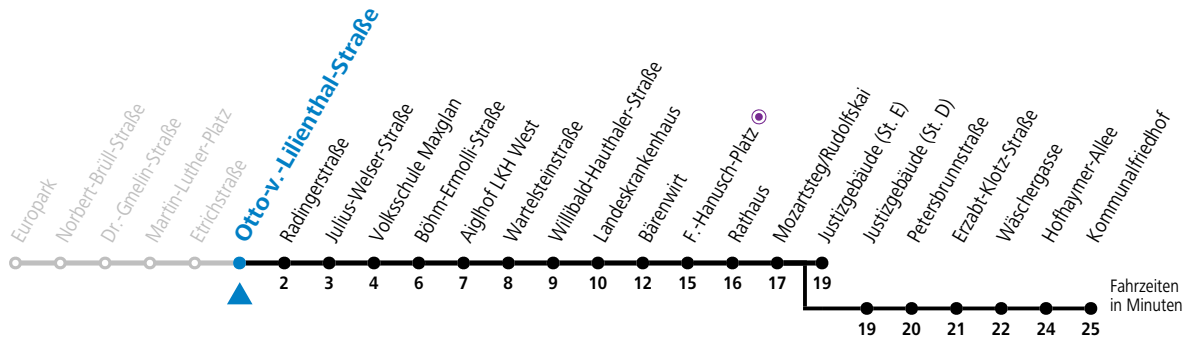

gültig von 15.12.2024 bis 16.02.2025.

Alle Angaben ohne Gewähr.

Montag - Freitag, Schultag		Montag - Freitag, schulfrei		Samstag		Sonn- und Feiertag	
5	44	5	44				
6	04 18 33^b 48^b	6	04 18 33 48	6	56		
7	03^b 18^b 33^a 48	7	03 18 33 48	7	16 36 56		
8	03 18 33 48	8	03 18 33 48	8	16 29 44 59	8	23 53
9	03 18 33 48	9	03 18 33 48	9	14 29 44 59	9	23 53
10	03 18 33 48	10	03 18 33 48	10	14 29 44 59	10	13 33 53
11	03 18 33 48	11	03 18 33 48	11	14 29 44 59	11	13 33 53
12	03 18 33 48	12	03 18 33 48	12	14 29 44 59	12	13 33 53
13	03 18 33 48	13	03 18 33 48	13	14 29 44 59	13	13 33 53
14	03 18 33 48	14	03 18 33 48	14	14 29 44 59	14	13 33 53
15	03 18 33 48	15	03 18 33 48	15	14 29 44 59	15	13 33 53
16	03 18 33 48	16	03 18 33 48	16	14 29 44 59	16	13 33 53
17	03 18 33 48	17	03 18 33 48	17	14 29 44 59	17	13 33 53
18	03 18 33 48	18	03 18 33 48	18	14 23^a 38^a 53^a	18	13 33^a 53^a
19	03 19 34 44^a 54	19	03 19 34 44^a 54	19	13^a	19	13^a
20	09^a 24 54	20	09^a 24 54				
21	24^a 54^a	21	24^a 54^a				

a = bis Mozartsteg/Rudolfskai   b = bis Kommunalfriedhof

Am 01.11., 08.12., 24.12. und 31.12. bitte Sonderfahrpläne beachten!

Ferien im Bundesland Salzburg: 23.12.2024 bis 06.01.2025, 10. bis 16.02., 12.04. bis 21.04., 05.07. bis 07.09., 24.09. und 26.10. bis 02.11.2025 (Vorbehaltlich Änderungen durch die Schulbehörde)

Aufgabenträgerschaft: Stadt Salzburg, Betreiber: Salzburg Linien Verkehrsbetriebe GmbH, Bayerhamerstraße 16, 5020 Salzburg, Tel.: +43 (0)800 220050