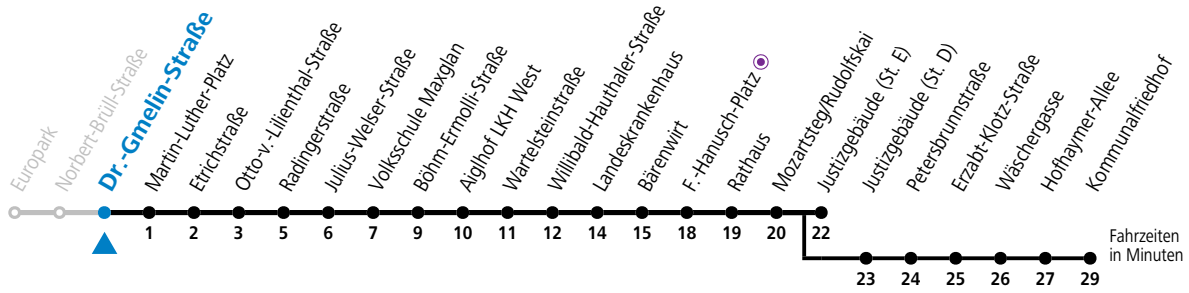

gültig von 15.12.2024 bis 16.02.2025.

Alle Angaben ohne Gewähr.

Montag - Freitag, Schultag					Montag - Freitag, schulfrei					Samstag			Sonn- und Feiertag		
5	41				5	41									
6	01 15 30^b 45^b				6	01 15 30 45				6	53				
7	00^b 15^b 30^a 45				7	00 15 30 45				7	13 33 53				
8	00 15 30 45				8	00 15 30 45				8	13 26 41 56		8	20 50	
9	00 15 30 45				9	00 15 30 45				9	11 26 41 56		9	20 50	
10	00 15 30 45				10	00 15 30 45				10	11 26 41 56		10	10 30 50	
11	00 15 30 45				11	00 15 30 45				11	11 26 41 56		11	10 30 50	
12	00 15 30 45				12	00 15 30 45				12	11 26 41 56		12	10 30 50	
13	00 15 30 45				13	00 15 30 45				13	11 26 41 56		13	10 30 50	
14	00 15 30 45				14	00 15 30 45				14	11 26 41 56		14	10 30 50	
15	00 15 30 45				15	00 15 30 45				15	11 26 41 56		15	10 30 50	
16	00 15 30 45				16	00 15 30 45				16	11 26 41 56		16	10 30 50	
17	00 15 30 45				17	00 15 30 45				17	11 26 41 56		17	10 30 50	
18	00 15 30 45				18	00 15 30 45				18	11 20^a 35^a 50^a		18	10 30^a 50^a	
19	00 16 31 41^a 51				19	00 16 31 41^a 51				19	10^a		19	10^a	
20	06^a 21 51				20	06^a 21 51									
21	21^a 51^a				21	21^a 51^a									

a = bis Mozartsteg/Rudolfskai   b = bis Kommunalfriedhof

Am 01.11., 08.12., 24.12. und 31.12. bitte Sonderfahrpläne beachten!

Ferien im Bundesland Salzburg: 23.12.2024 bis 06.01.2025, 10. bis 16.02., 12.04. bis 21.04., 05.07. bis 07.09., 24.09. und 26.10. bis 02.11.2025 (Vorbehaltlich Änderungen durch die Schulbehörde)

Aufgabenträgerschaft: Stadt Salzburg, Betreiber: Salzburg Linien Verkehrsbetriebe GmbH, Bayerhamerstraße 16, 5020 Salzburg, Tel.: +43 (0)800 220050