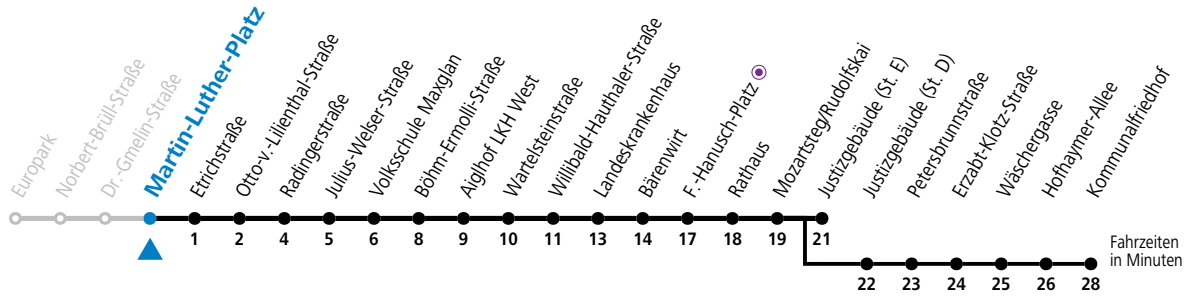

gültig von 15.12.2024 bis 16.02.2025.

Alle Angaben ohne Gewähr.

Montag - Freitag, Schultag		Montag - Freitag, schulfrei		Samstag		Sonn- und Feiertag	
5	42	5	42				
6	02 16 31^b 46^b	6	02 16 31 46	6	54		
7	01^b 16^b 31^a 46	7	01 16 31 46	7	14 34 54		
8	01 16 31 46	8	01 16 31 46	8	14 27 42 57	8	21 51
9	01 16 31 46	9	01 16 31 46	9	12 27 42 57	9	21 51
10	01 16 31 46	10	01 16 31 46	10	12 27 42 57	10	11 31 51
11	01 16 31 46	11	01 16 31 46	11	12 27 42 57	11	11 31 51
12	01 16 31 46	12	01 16 31 46	12	12 27 42 57	12	11 31 51
13	01 16 31 46	13	01 16 31 46	13	12 27 42 57	13	11 31 51
14	01 16 31 46	14	01 16 31 46	14	12 27 42 57	14	11 31 51
15	01 16 31 46	15	01 16 31 46	15	12 27 42 57	15	11 31 51
16	01 16 31 46	16	01 16 31 46	16	12 27 42 57	16	11 31 51
17	01 16 31 46	17	01 16 31 46	17	12 27 42 57	17	11 31 51
18	01 16 31 46	18	01 16 31 46	18	12 21^a 36^a 51^a	18	11 31^a 51^a
19	01 17 32 42^a 52	19	01 17 32 42^a 52	19	11^a	19	11^a
20	07^a 22 52	20	07^a 22 52				
21	22^a 52^a	21	22^a 52^a				

a = bis Mozartsteg/Rudolfskai   b = bis Kommunalfriedhof

Am 01.11., 08.12., 24.12. und 31.12. bitte Sonderfahrpläne beachten!

Ferien im Bundesland Salzburg: 23.12.2024 bis 06.01.2025, 10. bis 16.02., 12.04. bis 21.04., 05.07. bis 07.09., 24.09. und 26.10. bis 02.11.2025 (Vorbehaltlich Änderungen durch die Schulbehörde)

Aufgabenträgerschaft: Stadt Salzburg, Betreiber: Salzburg Linien Verkehrsbetriebe GmbH, Bayerhamerstraße 16, 5020 Salzburg, Tel.: +43 (0)800 220050