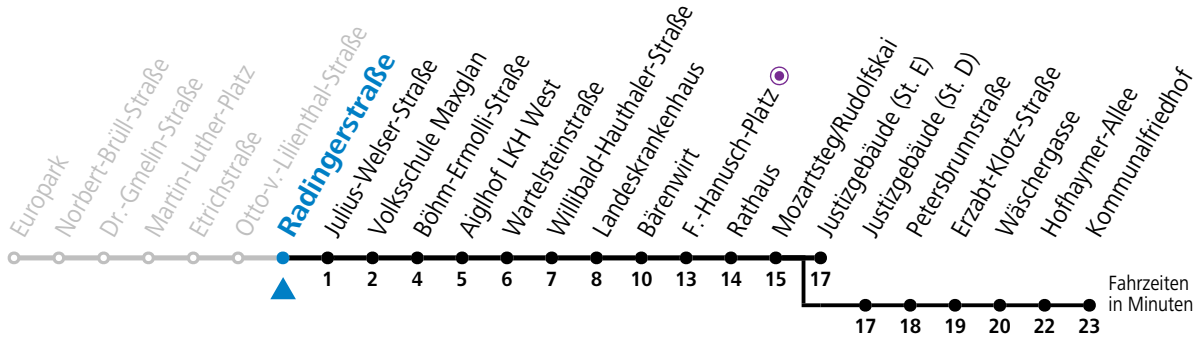

gültig von 15.12.2024 bis 16.02.2025.

Alle Angaben ohne Gewähr.

Montag - Freitag, Schultag		Montag - Freitag, schulfrei		Samstag		Sonn- und Feiertag	
5	46	5	46				
6	06 20 35^b 50^b	6	06 20 35 50	6	58		
7	05^b 20^b 35^a 50	7	05 20 35 50	7	18 38 58		
8	05 20 35 50	8	05 20 35 50	8	18 31 46	8	25 55
9	05 20 35 50	9	05 20 35 50	9	01 16 31 46	9	25 55
10	05 20 35 50	10	05 20 35 50	10	01 16 31 46	10	15 35 55
11	05 20 35 50	11	05 20 35 50	11	01 16 31 46	11	15 35 55
12	05 20 35 50	12	05 20 35 50	12	01 16 31 46	12	15 35 55
13	05 20 35 50	13	05 20 35 50	13	01 16 31 46	13	15 35 55
14	05 20 35 50	14	05 20 35 50	14	01 16 31 46	14	15 35 55
15	05 20 35 50	15	05 20 35 50	15	01 16 31 46	15	15 35 55
16	05 20 35 50	16	05 20 35 50	16	01 16 31 46	16	15 35 55
17	05 20 35 50	17	05 20 35 50	17	01 16 31 46	17	15 35 55
18	05 20 35 50	18	05 20 35 50	18	01 16 25^a 40^a 55^a	18	15 35^a 55^a
19	05 21 36 46^a 56	19	05 21 36 46^a 56	19	15^a	19	15^a
20	11^a 26 56	20	11^a 26 56				
21	26^a 56^a	21	26^a 56^a				

a = bis Mozartsteg/Rudolfskai   b = bis Kommunalfriedhof

Am 01.11., 08.12., 24.12. und 31.12. bitte Sonderfahrpläne beachten!

Ferien im Bundesland Salzburg: 23.12.2024 bis 06.01.2025, 10. bis 16.02., 12.04. bis 21.04., 05.07. bis 07.09., 24.09. und 26.10. bis 02.11.2025 (Vorbehaltlich Änderungen durch die Schulbehörde)

Aufgabenträgerschaft: Stadt Salzburg, Betreiber: Salzburg Linien Verkehrsbetriebe GmbH, Bayerhamerstraße 16, 5020 Salzburg, Tel.: +43 (0)800 220050