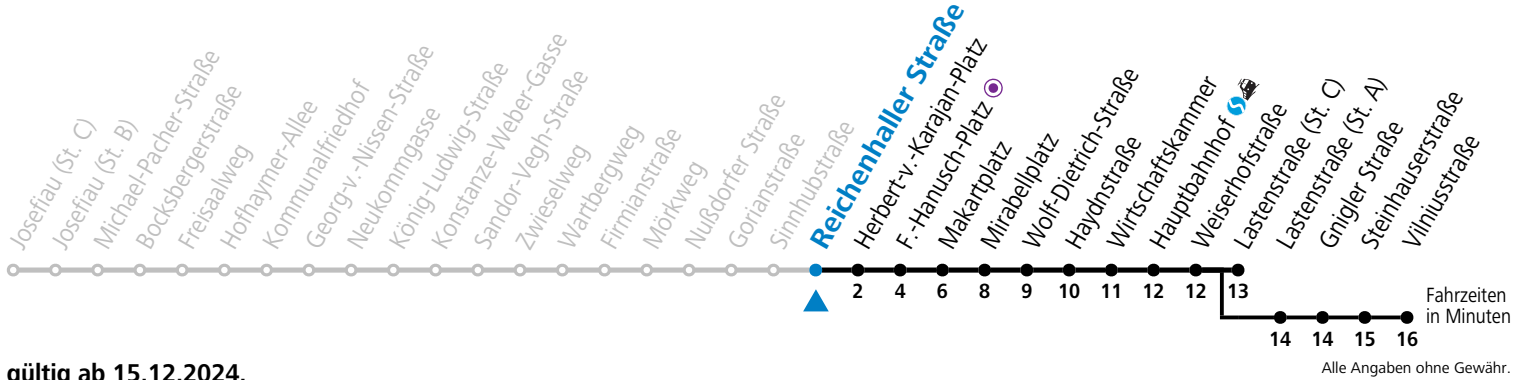

gültig ab 15.12.2024.

Alle Angaben ohne Gewähr.

Montag bis Freitag		Samstag		Sonn- und Feiertag	
5	23 46				
6	08^b 23^b 38^b 53^b	6	14^a 44^a	6	14^a 44^a
7	08^b 23^b 38^b 53	7	14^a 44^a	7	14^a 44^a
8	08 23 38 53	8	14^a 44^a	8	14^a 44^a
9	08 23 38 53	9	14^a 44^a	9	14^a 44^a
10	08 23 38 53	10	09^a 29^a 49^a	10	14^a 44^a
11	08 23 38 53	11	09^a 29^a 49^a	11	14^a 44^a
12	08 23 38 53	12	09^a 29^a 49^a	12	14^a 44^a
13	08 23 38 53	13	09^a 29^a 49^a	13	14^a 44^a
14	08 23 38 53	14	09^a 29^a 49^a	14	14^a 44^a
15	08 23 38^b 53^b	15	09^a 29^a 49^a	15	14^a 44^a
16	08^b 23^b 38^b 53^b	16	09^a 29^a 49^a	16	14^a 44^a
17	08^b 23 38 53	17	09^a 29^a 49^a	17	14^a 44^a
18	08 23 38 53^a	18	14^a 44^a	18	14^a 44^a
19	14^a 44^a	19	14^a 44^a	19	14^a 44^a
20	14^a 44^a	20	14^a 44^a	20	14^a 44^a
21	14^a 44^a	21	14^a 44^a	21	14^a 44^a
22	14^a 44^a	22	14^a 44^a	22	14^a 44^a
23	14^a	23	14^a	23	14^a

a = bis Makartplatz   b = bis Vilniusstraße

* **NACHTSTERN: Freitag, sowie vor Sonn-/Feiertag ab ca. 22:00 Uhr - Verkehr nach Samstag-Fahrplan**

Am 01.11., 08.12., 24.12. und 31.12. bitte Sonderfahrpläne beachten!

Ferien im Bundesland Salzburg: 23.12.2024 bis 06.01.2025, 10. bis 16.02., 12.04. bis 21.04., 05.07. bis 07.09., 24.09. und 26.10. bis 02.11.2025 (Vorbehaltlich Änderungen durch die Schulbehörde)

Aufgabenträgerschaft: Stadt Salzburg, Betreiber: Albus Salzburg Verkehrsbetrieb GmbH, Julius-Welser-Straße 8, 5020 Salzburg, Tel.: +43 662 424 000-0 im Auftrag der Salzburg Linien Verkehrsbetriebe GmbH