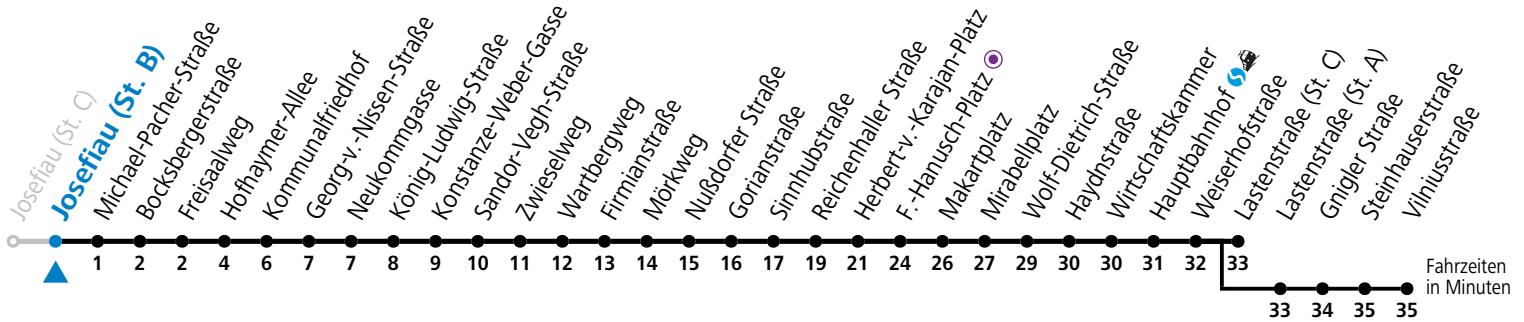

gültig ab 15.12.2024.

Alle Angaben ohne Gewähr.

Montag bis Freitag				Samstag			Sonn- und Feiertag	
5	05	28	48^b	5	56^a		5	56^a
6	03^b	18^b	33^b 48^b	6	26^a	56^a	6	26^a 56^a
7	03^b	18^b	33 48	7	26^a	56^a	7	26^a 56^a
8	03	18	33 48	8	26^a	56^a	8	26^a 56^a
9	03	18	33 48	9	26^a	51^a	9	26^a 56^a
10	03	18	33 48	10	11^a	31^a 51^a	10	26^a 56^a
11	03	18	33 48	11	11^a	31^a 51^a	11	26^a 56^a
12	03	18	33 48	12	11^a	31^a 51^a	12	26^a 56^a
13	03	18	33 48	13	11^a	31^a 51^a	13	26^a 56^a
14	03	18	33 48	14	11^a	31^a 51^a	14	26^a 56^a
15	03	18^b	33^b 48^b	15	11^a	31^a 51^a	15	26^a 56^a
16	03^b	18^b	33^b 48^b	16	11^a	31^a 51^a	16	26^a 56^a
17	03	18	33 48	17	11^a	31^a 56^a	17	26^a 56^a
18	03	18	33^a 56^a	18	26^a	56^a	18	26^a 56^a
19	26^a	56^a		19	26^a	56^a	19	26^a 56^a
20	26^a	56^a		20	26^a	56^a	20	26^a 56^a
21	26^a	56^a		21	26^a	56^a	21	26^a 56^a
22	26^a	56^a		22	26^a	56^a	22	26^a 56^a

a = bis Makartplatz   b = bis Vilniusstraße

* NACHTSTERN: Freitag, sowie vor Sonn-/Feiertag ab ca. 22:00 Uhr - Verkehr nach Samstag-Fahrplan

Am 01.11., 08.12., 24.12. und 31.12. bitte Sonderfahrpläne beachten!

Ferien im Bundesland Salzburg: 23.12.2024 bis 06.01.2025, 10. bis 16.02., 12.04. bis 21.04., 05.07. bis 07.09., 24.09. und 26.10. bis 02.11.2025 (Vorbehaltlich Änderungen durch die Schulbehörde)

Aufgabenträgerschaft: Stadt Salzburg, Betreiber: Albus Salzburg Verkehrsbetrieb GmbH, Julius-Welser-Straße 8, 5020 Salzburg, Tel.: +43 662 424 000-0 im Auftrag der Salzburg Linien Verkehrsbetriebe GmbH