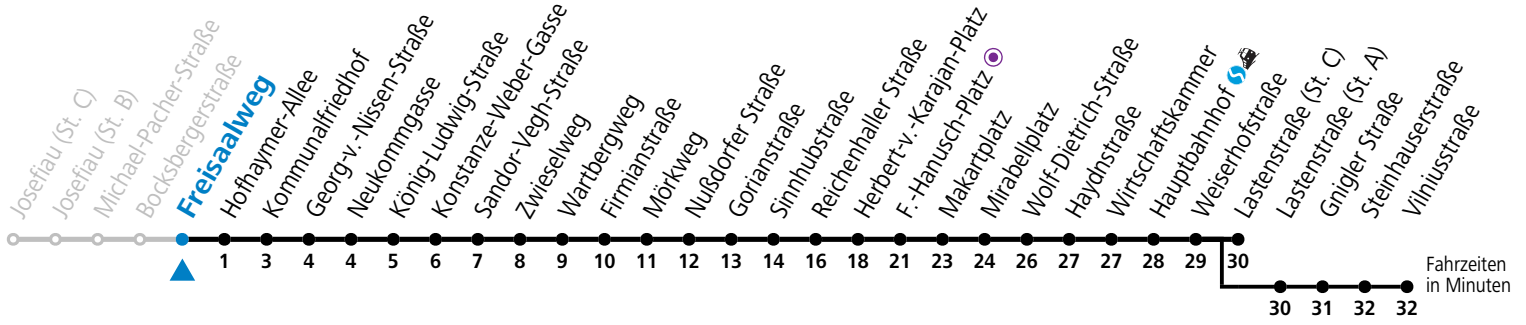

gültig ab 15.12.2024.

Alle Angaben ohne Gewähr.

Montag bis Freitag					Samstag					Sonn- und Feiertag						
5	08	31	51^b		5	59^a				5	59^a					
6	06^b	21^b	36^b	51^b	6	29^a	59^a				6	29^a	59^a			
7	06^b	21^b	36	51	7	29^a	59^a				7	29^a	59^a			
8	06	21	36	51	8	29^a	59^a				8	29^a	59^a			
9	06	21	36	51	9	29^a	54^a				9	29^a	59^a			
10	06	21	36	51	10	14^a	34^a	54^a			10	29^a	59^a			
11	06	21	36	51	11	14^a	34^a	54^a			11	29^a	59^a			
12	06	21	36	51	12	14^a	34^a	54^a			12	29^a	59^a			
13	06	21	36	51	13	14^a	34^a	54^a			13	29^a	59^a			
14	06	21	36	51	14	14^a	34^a	54^a			14	29^a	59^a			
15	06	21^b	36^b	51^b	15	14^a	34^a	54^a			15	29^a	59^a			
16	06^b	21^b	36^b	51^b	16	14^a	34^a	54^a			16	29^a	59^a			
17	06	21	36	51	17	14^a	34^a	59^a			17	29^a	59^a			
18	06	21	36^a	59^a	18	29^a	59^a				18	29^a	59^a			
19	29^a	59^a				19	29^a	59^a				19	29^a	59^a		
20	29^a	59^a				20	29^a	59^a				20	29^a	59^a		
21	29^a	59^a				21	29^a	59^a				21	29^a	59^a		
22	29^a	59^a				22	29^a	59^a				22	29^a	59^a		

a = bis Makartplatz   b = bis Vilniusstraße

* **NACHTSTERN: Freitag, sowie vor Sonn-/Feiertag ab ca. 22:00 Uhr - Verkehr nach Samstag-Fahrplan**

Am 01.11., 08.12., 24.12. und 31.12. bitte Sonderfahrpläne beachten!

Ferien im Bundesland Salzburg: 23.12.2024 bis 06.01.2025, 10. bis 16.02., 12.04. bis 21.04., 05.07. bis 07.09., 24.09. und 26.10. bis 02.11.2025 (Vorbehaltlich Änderungen durch die Schulbehörde)

Aufgabenträgerschaft: Stadt Salzburg, Betreiber: Albus Salzburg Verkehrsbetrieb GmbH, Julius-Welser-Straße 8, 5020 Salzburg, Tel.: +43 662 424 000-0 im Auftrag der Salzburg Linien Verkehrsbetriebe GmbH