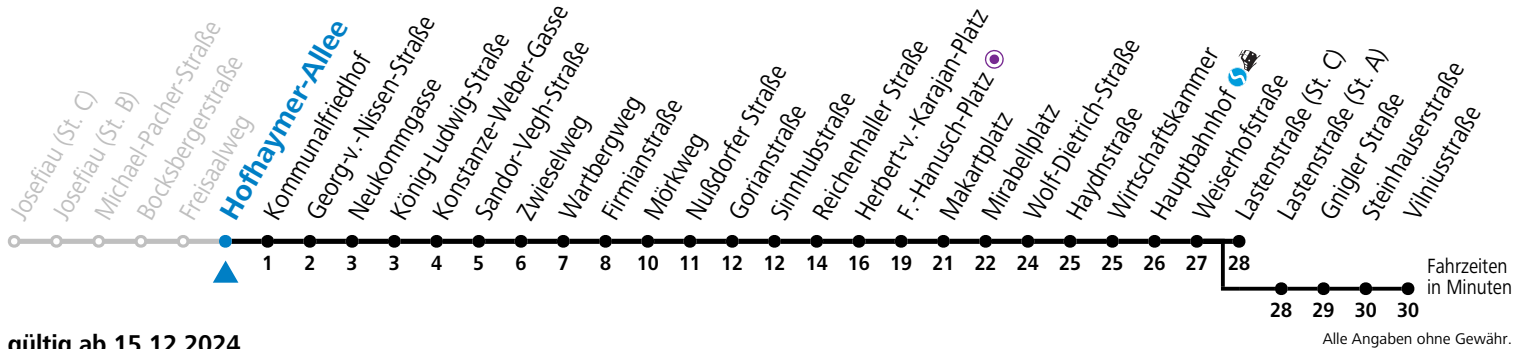

gültig ab 15.12.2024.

Alle Angaben ohne Gewähr.

Montag bis Freitag				Samstag				Sonn- und Feiertag			
5	09	32	53^b								
6	08^b	23^b	38^b 53^b	6	00^a	30^a		6	00^a	30^a	
7	08^b	23^b	38 53	7	00^a	30^a		7	00^a	30^a	
8	08	23	38 53	8	00^a	30^a		8	00^a	30^a	
9	08	23	38 53	9	00^a	30^a 55^a		9	00^a	30^a	
10	08	23	38 53	10	15^a	35^a 55^a		10	00^a	30^a	
11	08	23	38 53	11	15^a	35^a 55^a		11	00^a	30^a	
12	08	23	38 53	12	15^a	35^a 55^a		12	00^a	30^a	
13	08	23	38 53	13	15^a	35^a 55^a		13	00^a	30^a	
14	08	23	38 53	14	15^a	35^a 55^a		14	00^a	30^a	
15	08	23^b	38^b 53^b	15	15^a	35^a 55^a		15	00^a	30^a	
16	08^b	23^b	38^b 53^b	16	15^a	35^a 55^a		16	00^a	30^a	
17	08	23	38 53	17	15^a	35^a		17	00^a	30^a	
18	08	23	38^a	18	00^a	30^a		18	00^a	30^a	
19	00^a	30^a		19	00^a	30^a		19	00^a	30^a	
20	00^a	30^a		20	00^a	30^a		20	00^a	30^a	
21	00^a	30^a		21	00^a	30^a		21	00^a	30^a	
22	00^a	30^a		22	00^a	30^a		22	00^a	30^a	
23	00^a			23	00^a			23	00^a		

a = bis Makartplatz   b = bis Vilniusstraße

* **NACHTSTERN: Freitag, sowie vor Sonn-/Feiertag ab ca. 22:00 Uhr - Verkehr nach Samstag-Fahrplan**

Am 01.11., 08.12., 24.12. und 31.12. bitte Sonderfahrpläne beachten!

Ferien im Bundesland Salzburg: 23.12.2024 bis 06.01.2025, 10. bis 16.02., 12.04. bis 21.04., 05.07. bis 07.09., 24.09. und 26.10. bis 02.11.2025 (Vorbehaltlich Änderungen durch die Schulbehörde)

Aufgabenträgerschaft: Stadt Salzburg, Betreiber: Albus Salzburg Verkehrsbetrieb GmbH, Julius-Welser-Straße 8, 5020 Salzburg, Tel.: +43 662 424 000-0 im Auftrag der Salzburg Linien Verkehrsbetriebe GmbH