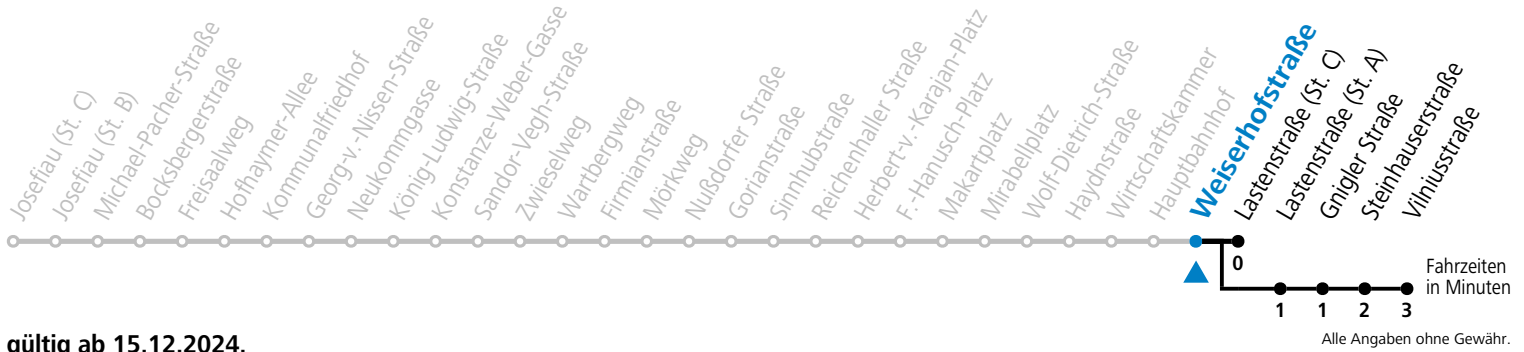

gültig ab 15.12.2024.

Montag bis Freitag

5	35	58		
6	21^a	36^a	51^a	
7	06^a	21^a	36^a	51^a
8	06	21	36	51
9	06	21	36	51
10	06	21	36	51
11	06	21	36	51
12	06	21	36	51
13	06	21	36	51
14	06	21	36	51
15	06	21	36	51^a
16	06^a	21^a	36^a	51^a
17	06^a	21^a	36	51
18	06	21	36	51

a = bis Vilniusstraße

* **NACHTSTERN: Freitag, sowie vor Sonn-/Feiertag ab ca. 22:00 Uhr - Verkehr nach Samstag-Fahrplan**

Am 01.11., 08.12., 24.12. und 31.12. bitte Sonderfahrpläne beachten!

Ferien im Bundesland Salzburg: 23.12.2024 bis 06.01.2025, 10. bis 16.02., 12.04. bis 21.04., 05.07. bis 07.09., 24.09. und 26.10. bis 02.11.2025 (Vorbehaltlich Änderungen durch die Schulbehörde)

Aufgabenträgerschaft: Stadt Salzburg, Betreiber: Albus Salzburg Verkehrsbetrieb GmbH, Julius-Welser-Straße 8, 5020 Salzburg, Tel.: +43 662 424 000-0 im Auftrag der Salzburg Linien Verkehrsbetriebe GmbH