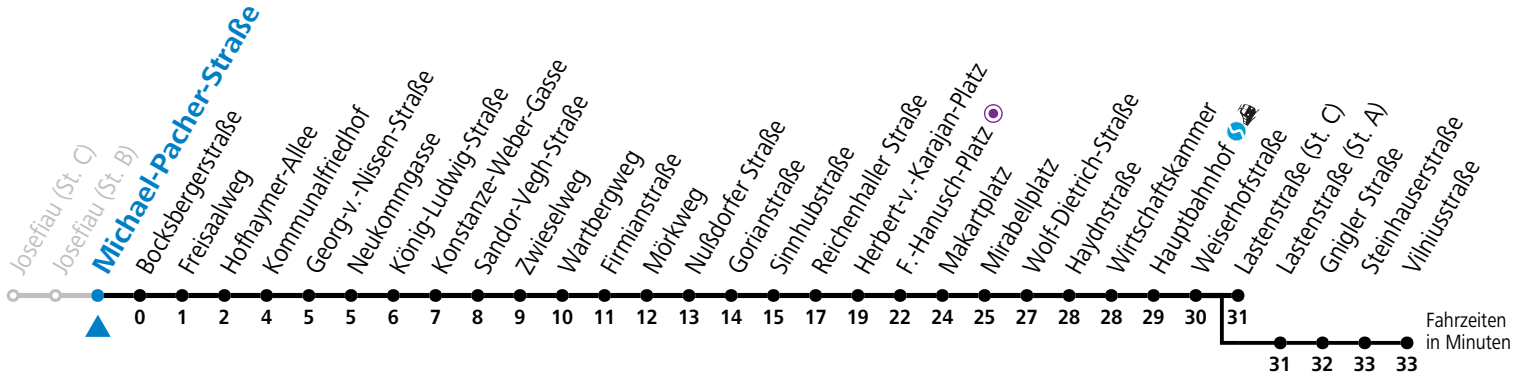

gültig ab 15.12.2024.

Montag bis Freitag					Samstag			Sonn- und Feiertag			
5	07	30	50^b		5	58^a			5	58^a	
6	05^b	20^b	35^b	50^b	6	28^a	58^a		6	28^a	58^a
7	05^b	20^b	35	50	7	28^a	58^a		7	28^a	58^a
8	05	20	35	50	8	28^a	58^a		8	28^a	58^a
9	05	20	35	50	9	28^a	53^a		9	28^a	58^a
10	05	20	35	50	10	13^a	33^a	53^a	10	28^a	58^a
11	05	20	35	50	11	13^a	33^a	53^a	11	28^a	58^a
12	05	20	35	50	12	13^a	33^a	53^a	12	28^a	58^a
13	05	20	35	50	13	13^a	33^a	53^a	13	28^a	58^a
14	05	20	35	50	14	13^a	33^a	53^a	14	28^a	58^a
15	05	20^b	35^b	50^b	15	13^a	33^a	53^a	15	28^a	58^a
16	05^b	20^b	35^b	50^b	16	13^a	33^a	53^a	16	28^a	58^a
17	05	20	35	50	17	13^a	33^a	58^a	17	28^a	58^a
18	05	20	35^a	58^a	18	28^a	58^a		18	28^a	58^a
19	28^a	58^a			19	28^a	58^a		19	28^a	58^a
20	28^a	58^a			20	28^a	58^a		20	28^a	58^a
21	28^a	58^a			21	28^a	58^a		21	28^a	58^a
22	28^a	58^a			22	28^a	58^a		22	28^a	58^a

a = bis Makartplatz   b = bis Vilniusstraße

* NACHTSTERN: Freitag, sowie vor Sonn-/Feiertag ab ca. 22:00 Uhr - Verkehr nach Samstag-Fahrplan

Am 01.11., 08.12., 24.12. und 31.12. bitte Sonderfahrpläne beachten!

Ferien im Bundesland Salzburg: 23.12.2024 bis 06.01.2025, 10. bis 16.02., 12.04. bis 21.04., 05.07. bis 07.09., 24.09. und 26.10. bis 02.11.2025 (Vorbehaltlich Änderungen durch die Schulbehörde)

Aufgabenträgerschaft: Stadt Salzburg, Betreiber: Albus Salzburg Verkehrsbetrieb GmbH, Julius-Welser-Straße 8, 5020 Salzburg, Tel.: +43 662 424 000-0 im Auftrag der Salzburg Linien Verkehrsbetriebe GmbH