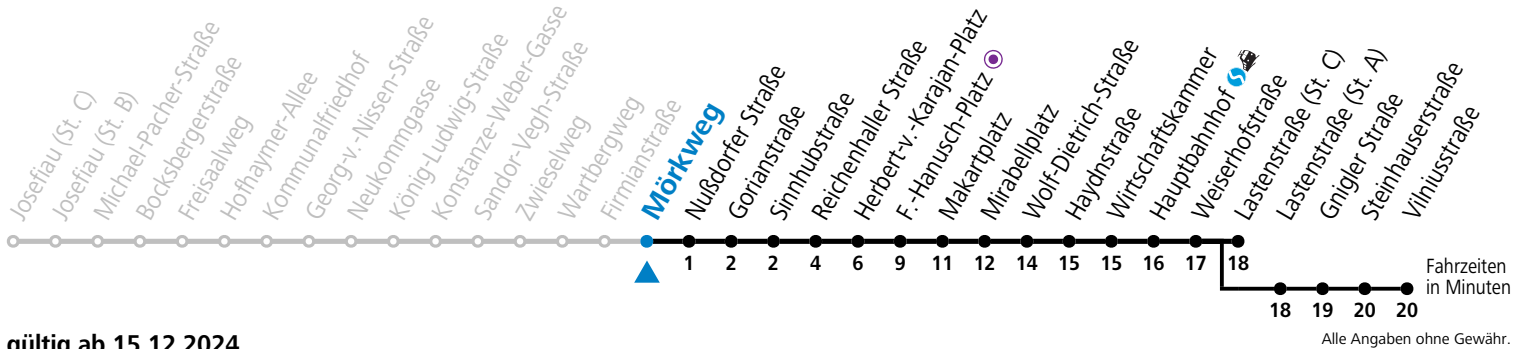

gültig ab 15.12.2024.

Alle Angaben ohne Gewähr.

Montag bis Freitag		Samstag		Sonn- und Feiertag	
5	19 42				
6	03^b 18^b 33^b 48^b	6	10^a 40^a	6	10^a 40^a
7	03^b 18^b 33^b 48	7	10^a 40^a	7	10^a 40^a
8	03 18 33 48	8	10^a 40^a	8	10^a 40^a
9	03 18 33 48	9	10^a 40^a	9	10^a 40^a
10	03 18 33 48	10	05^a 25^a 45^a	10	10^a 40^a
11	03 18 33 48	11	05^a 25^a 45^a	11	10^a 40^a
12	03 18 33 48	12	05^a 25^a 45^a	12	10^a 40^a
13	03 18 33 48	13	05^a 25^a 45^a	13	10^a 40^a
14	03 18 33 48	14	05^a 25^a 45^a	14	10^a 40^a
15	03 18 33^b 48^b	15	05^a 25^a 45^a	15	10^a 40^a
16	03^b 18^b 33^b 48^b	16	05^a 25^a 45^a	16	10^a 40^a
17	03^b 18 33 48	17	05^a 25^a 45^a	17	10^a 40^a
18	03 18 33 48^a	18	10^a 40^a	18	10^a 40^a
19	10^a 40^a	19	10^a 40^a	19	10^a 40^a
20	10^a 40^a	20	10^a 40^a	20	10^a 40^a
21	10^a 40^a	21	10^a 40^a	21	10^a 40^a
22	10^a 40^a	22	10^a 40^a	22	10^a 40^a
23	10^a	23	10^a	23	10^a

a = bis Makartplatz   b = bis Vilniusstraße

* **NACHTSTERN: Freitag, sowie vor Sonn-/Feiertag ab ca. 22:00 Uhr - Verkehr nach Samstag-Fahrplan**

Am 01.11., 08.12., 24.12. und 31.12. bitte Sonderfahrpläne beachten!

Ferien im Bundesland Salzburg: 23.12.2024 bis 06.01.2025, 10. bis 16.02., 12.04. bis 21.04., 05.07. bis 07.09., 24.09. und 26.10. bis 02.11.2025 (Vorbehaltlich Änderungen durch die Schulbehörde)

Aufgabenträgerschaft: Stadt Salzburg, Betreiber: Albus Salzburg Verkehrsbetrieb GmbH, Julius-Welser-Straße 8, 5020 Salzburg, Tel.: +43 662 424 000-0 im Auftrag der Salzburg Linien Verkehrsbetriebe GmbH