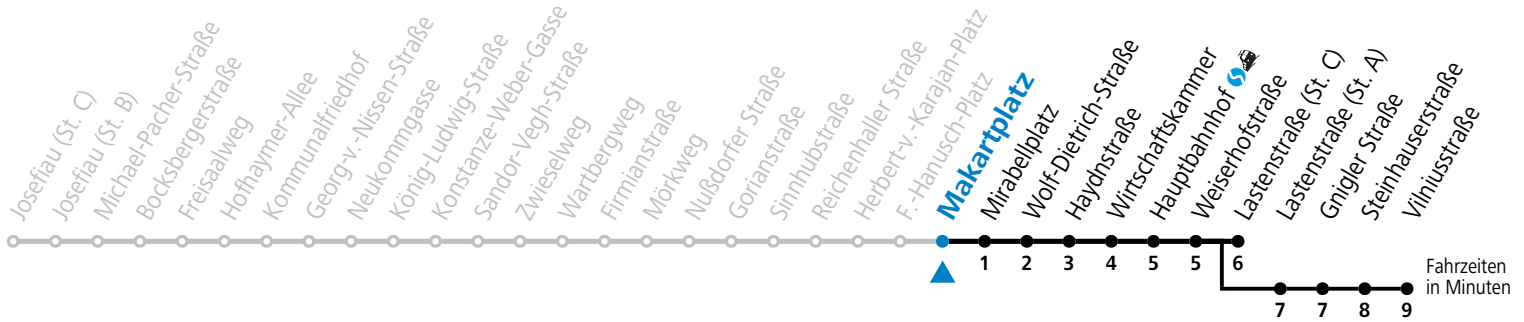

gültig ab 15.12.2024.

Alle Angaben ohne Gewähr.

Montag bis Freitag

5	30	53		
6	15^a	30^a	45^a	
7	00^a	15^a	30^a	45^a
8	00	15	30	45
9	00	15	30	45
10	00	15	30	45
11	00	15	30	45
12	00	15	30	45
13	00	15	30	45
14	00	15	30	45
15	00	15	30	45^a
16	00^a	15^a	30^a	45^a
17	00^a	15^a	30	45
18	00	15	30	45

a = bis Vilniusstraße

* **NACHTSTERN: Freitag, sowie vor Sonn-/Feiertag ab ca. 22:00 Uhr - Verkehr nach Samstag-Fahrplan**

Am 01.11., 08.12., 24.12. und 31.12. bitte Sonderfahrpläne beachten!

Ferien im Bundesland Salzburg: 23.12.2024 bis 06.01.2025, 10. bis 16.02., 12.04. bis 21.04., 05.07. bis 07.09., 24.09. und 26.10. bis 02.11.2025 (Vorbehaltlich Änderungen durch die Schulbehörde)

Aufgabenträgerschaft: Stadt Salzburg, Betreiber: Albus Salzburg Verkehrsbetrieb GmbH, Julius-Welser-Straße 8, 5020 Salzburg, Tel.: +43 662 424 000-0 im Auftrag der Salzburg Linien Verkehrsbetriebe GmbH