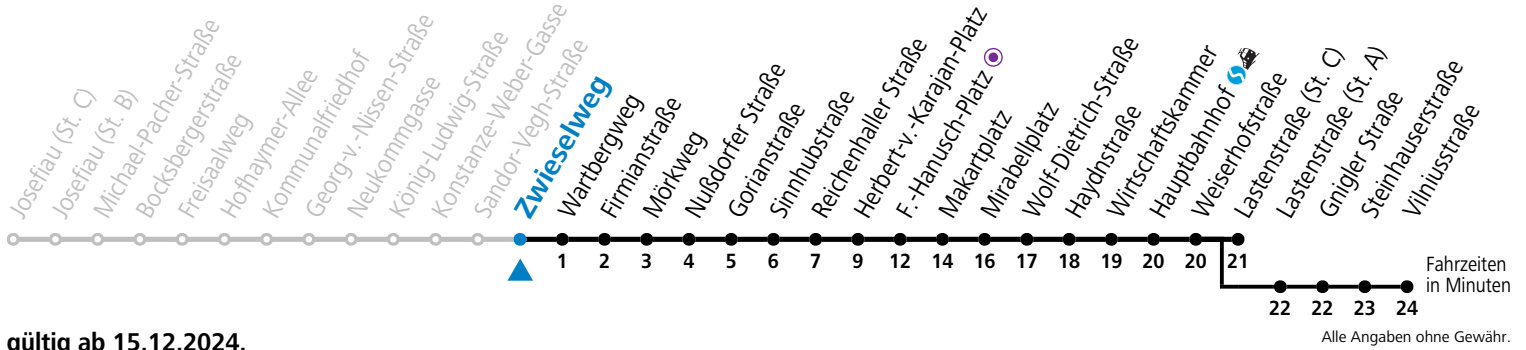

gültig ab 15.12.2024.

Alle Angaben ohne Gewähr.

Montag bis Freitag		Samstag		Sonn- und Feiertag	
5	16 39				
6	00^b 15^b 30^b 45^b	6	07^a 37^a	6	07^a 37^a
7	00^b 15^b 30^b 45	7	07^a 37^a	7	07^a 37^a
8	00 15 30 45	8	07^a 37^a	8	07^a 37^a
9	00 15 30 45	9	07^a 37^a	9	07^a 37^a
10	00 15 30 45	10	02^a 22^a 42^a	10	07^a 37^a
11	00 15 30 45	11	02^a 22^a 42^a	11	07^a 37^a
12	00 15 30 45	12	02^a 22^a 42^a	12	07^a 37^a
13	00 15 30 45	13	02^a 22^a 42^a	13	07^a 37^a
14	00 15 30 45	14	02^a 22^a 42^a	14	07^a 37^a
15	00 15 30^b 45^b	15	02^a 22^a 42^a	15	07^a 37^a
16	00^b 15^b 30^b 45^b	16	02^a 22^a 42^a	16	07^a 37^a
17	00^b 15 30 45	17	02^a 22^a 42^a	17	07^a 37^a
18	00 15 30 45^a	18	07^a 37^a	18	07^a 37^a
19	07^a 37^a	19	07^a 37^a	19	07^a 37^a
20	07^a 37^a	20	07^a 37^a	20	07^a 37^a
21	07^a 37^a	21	07^a 37^a	21	07^a 37^a
22	07^a 37^a	22	07^a 37^a	22	07^a 37^a
23	07^a	23	07^a	23	07^a

a = bis Makartplatz   b = bis Vilniusstraße

* **NACHTSTERN: Freitag, sowie vor Sonn-/Feiertag ab ca. 22:00 Uhr - Verkehr nach Samstag-Fahrplan**

Am 01.11., 08.12., 24.12. und 31.12. bitte Sonderfahrpläne beachten!

Ferien im Bundesland Salzburg: 23.12.2024 bis 06.01.2025, 10. bis 16.02., 12.04. bis 21.04., 05.07. bis 07.09., 24.09. und 26.10. bis 02.11.2025 (Vorbehaltlich Änderungen durch die Schulbehörde)

Aufgabenträgerschaft: Stadt Salzburg, Betreiber: Albus Salzburg Verkehrsbetrieb GmbH, Julius-Welser-Straße 8, 5020 Salzburg, Tel.: +43 662 424 000-0 im Auftrag der Salzburg Linien Verkehrsbetriebe GmbH