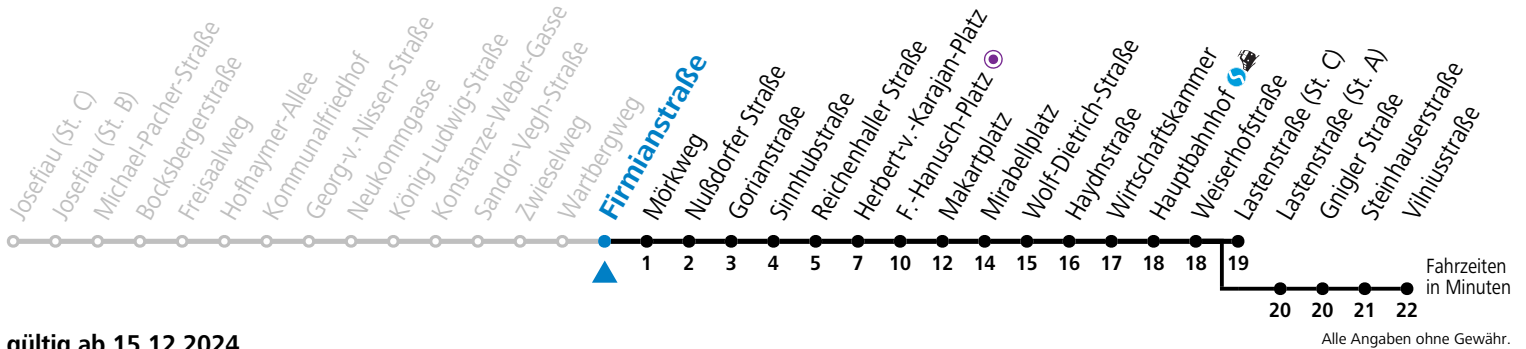

gültig ab 15.12.2024.

Montag bis Freitag		Samstag		Sonn- und Feiertag	
5	18 41				
6	02^b 17^b 32^b 47^b	6	09^a 39^a	6	09^a 39^a
7	02^b 17^b 32^b 47	7	09^a 39^a	7	09^a 39^a
8	02 17 32 47	8	09^a 39^a	8	09^a 39^a
9	02 17 32 47	9	09^a 39^a	9	09^a 39^a
10	02 17 32 47	10	04^a 24^a 44^a	10	09^a 39^a
11	02 17 32 47	11	04^a 24^a 44^a	11	09^a 39^a
12	02 17 32 47	12	04^a 24^a 44^a	12	09^a 39^a
13	02 17 32 47	13	04^a 24^a 44^a	13	09^a 39^a
14	02 17 32 47	14	04^a 24^a 44^a	14	09^a 39^a
15	02 17 32^b 47^b	15	04^a 24^a 44^a	15	09^a 39^a
16	02^b 17^b 32^b 47^b	16	04^a 24^a 44^a	16	09^a 39^a
17	02^b 17 32 47	17	04^a 24^a 44^a	17	09^a 39^a
18	02 17 32 47^a	18	09^a 39^a	18	09^a 39^a
19	09^a 39^a	19	09^a 39^a	19	09^a 39^a
20	09^a 39^a	20	09^a 39^a	20	09^a 39^a
21	09^a 39^a	21	09^a 39^a	21	09^a 39^a
22	09^a 39^a	22	09^a 39^a	22	09^a 39^a
23	09^a	23	09^a	23	09^a

a = bis Makartplatz   b = bis Vilniusstraße

* **NACHTSTERN: Freitag, sowie vor Sonn-/Feiertag ab ca. 22:00 Uhr - Verkehr nach Samstag-Fahrplan**

Am 01.11., 08.12., 24.12. und 31.12. bitte Sonderfahrpläne beachten!

Ferien im Bundesland Salzburg: 23.12.2024 bis 06.01.2025, 10. bis 16.02., 12.04. bis 21.04., 05.07. bis 07.09., 24.09. und 26.10. bis 02.11.2025 (Vorbehaltlich Änderungen durch die Schulbehörde)

Aufgabenträgerschaft: Stadt Salzburg, Betreiber: Albus Salzburg Verkehrsbetrieb GmbH, Julius-Welser-Straße 8, 5020 Salzburg, Tel.: +43 662 424 000-0 im Auftrag der Salzburg Linien Verkehrsbetriebe GmbH