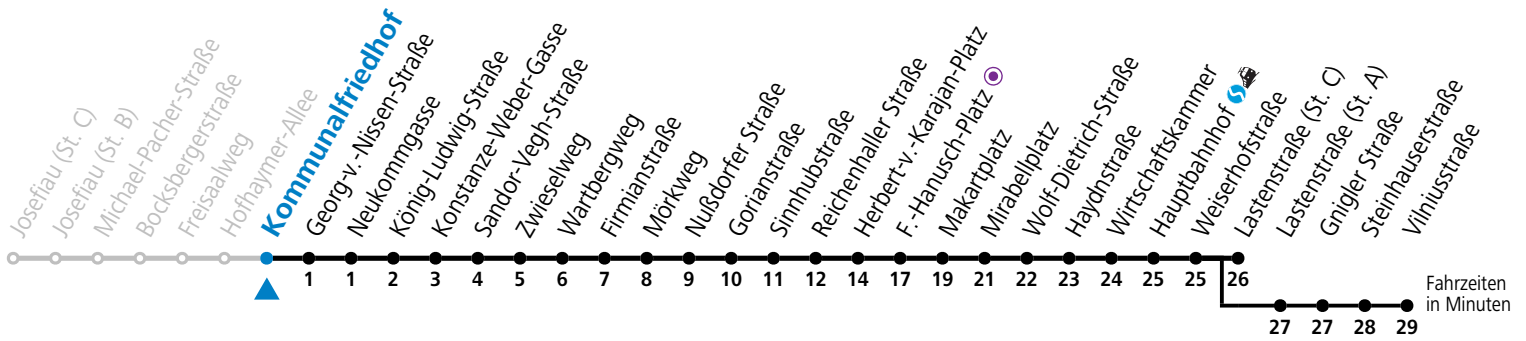

gültig ab 15.12.2024.

	Montag bis Freitag	Samstag	Sonn- und Feiertag
5	11 34 55^b		
6	10^b 25^b 40^b 55^b	6 02^a 32^a	6 02^a 32^a
7	10^b 25^b 40 55	7 02^a 32^a	7 02^a 32^a
8	10 25 40 55	8 02^a 32^a	8 02^a 32^a
9	10 25 40 55	9 02^a 32^a 57^a	9 02^a 32^a
10	10 25 40 55	10 17^a 37^a 57^a	10 02^a 32^a
11	10 25 40 55	11 17^a 37^a 57^a	11 02^a 32^a
12	10 25 40 55	12 17^a 37^a 57^a	12 02^a 32^a
13	10 25 40 55	13 17^a 37^a 57^a	13 02^a 32^a
14	10 25 40 55	14 17^a 37^a 57^a	14 02^a 32^a
15	10 25^b 40^b 55^b	15 17^a 37^a 57^a	15 02^a 32^a
16	10^b 25^b 40^b 55^b	16 17^a 37^a 57^a	16 02^a 32^a
17	10 25 40 55	17 17^a 37^a	17 02^a 32^a
18	10 25 40^a	18 02^a 32^a	18 02^a 32^a
19	02^a 32^a	19 02^a 32^a	19 02^a 32^a
20	02^a 32^a	20 02^a 32^a	20 02^a 32^a
21	02^a 32^a	21 02^a 32^a	21 02^a 32^a
22	02^a 32^a	22 02^a 32^a	22 02^a 32^a
23	02^a	23 02^a	23 02^a

a = bis Makartplatz b = bis Vilniusstraße

* **NACHTSTERN: Freitag, sowie vor Sonn-/Feiertag ab ca. 22:00 Uhr - Verkehr nach Samstag-Fahrplan**

Am 01.11., 08.12., 24.12. und 31.12. bitte Sonderfahrpläne beachten!

Ferien im Bundesland Salzburg: 23.12.2024 bis 06.01.2025, 10. bis 16.02., 12.04. bis 21.04., 05.07. bis 07.09., 24.09. und 26.10. bis 02.11.2025 (Vorbehaltlich Änderungen durch die Schulbehörde)

Aufgabenträgerschaft: Stadt Salzburg, Betreiber: Albus Salzburg Verkehrsbetrieb GmbH, Julius-Welser-Straße 8, 5020 Salzburg, Tel.: +43 662 424 000-0 im Auftrag der Salzburg Linien Verkehrsbetriebe GmbH