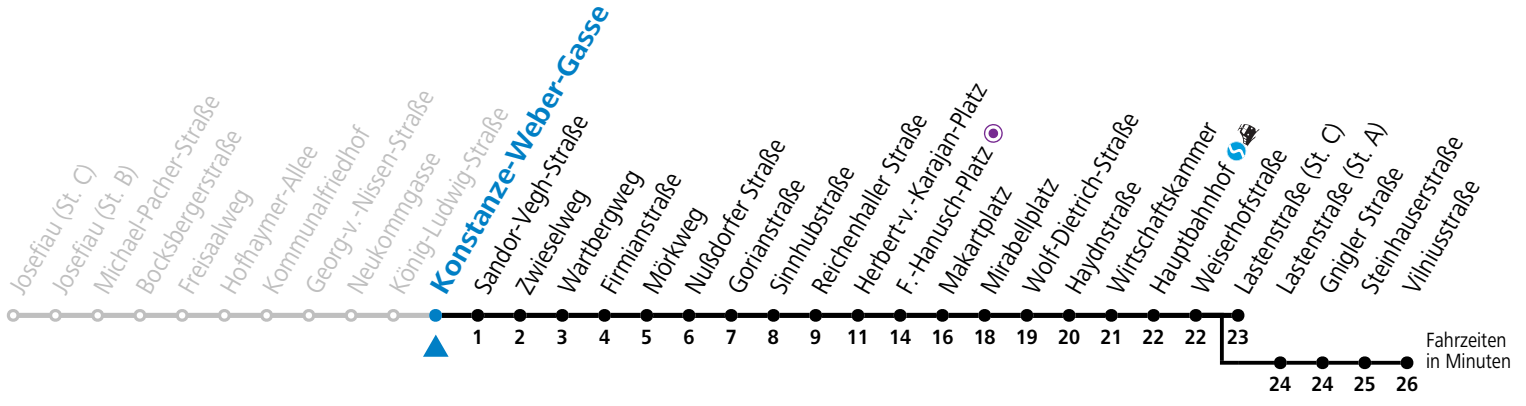

gültig ab 15.12.2024.

Alle Angaben ohne Gewähr.

	Montag bis Freitag	Samstag	Sonn- und Feiertag
5	14 37 58^b		
6	13^b 28^b 43^b 58^b	6 05^a 35^a	6 05^a 35^a
7	13^b 28^b 43 58	7 05^a 35^a	7 05^a 35^a
8	13 28 43 58	8 05^a 35^a	8 05^a 35^a
9	13 28 43 58	9 05^a 35^a	9 05^a 35^a
10	13 28 43 58	10 00^a 20^a 40^a	10 05^a 35^a
11	13 28 43 58	11 00^a 20^a 40^a	11 05^a 35^a
12	13 28 43 58	12 00^a 20^a 40^a	12 05^a 35^a
13	13 28 43 58	13 00^a 20^a 40^a	13 05^a 35^a
14	13 28 43 58	14 00^a 20^a 40^a	14 05^a 35^a
15	13 28^b 43^b 58^b	15 00^a 20^a 40^a	15 05^a 35^a
16	13^b 28^b 43^b 58^b	16 00^a 20^a 40^a	16 05^a 35^a
17	13 28 43 58	17 00^a 20^a 40^a	17 05^a 35^a
18	13 28 43^a	18 05^a 35^a	18 05^a 35^a
19	05^a 35^a	19 05^a 35^a	19 05^a 35^a
20	05^a 35^a	20 05^a 35^a	20 05^a 35^a
21	05^a 35^a	21 05^a 35^a	21 05^a 35^a
22	05^a 35^a	22 05^a 35^a	22 05^a 35^a
23	05^a	23 05^a	23 05^a

a = bis Makartplatz   b = bis Vilniusstraße

* **NACHTSTERN: Freitag, sowie vor Sonn-/Feiertag ab ca. 22:00 Uhr - Verkehr nach Samstag-Fahrplan**

Am 01.11., 08.12., 24.12. und 31.12. bitte Sonderfahrpläne beachten!

Ferien im Bundesland Salzburg: 23.12.2024 bis 06.01.2025, 10. bis 16.02., 12.04. bis 21.04., 05.07. bis 07.09., 24.09. und 26.10. bis 02.11.2025 (Vorbehaltlich Änderungen durch die Schulbehörde)

Aufgabenträgerschaft: Stadt Salzburg, Betreiber: Albus Salzburg Verkehrsbetrieb GmbH, Julius-Welser-Straße 8, 5020 Salzburg, Tel.: +43 662 424 000-0 im Auftrag der Salzburg Linien Verkehrsbetriebe GmbH