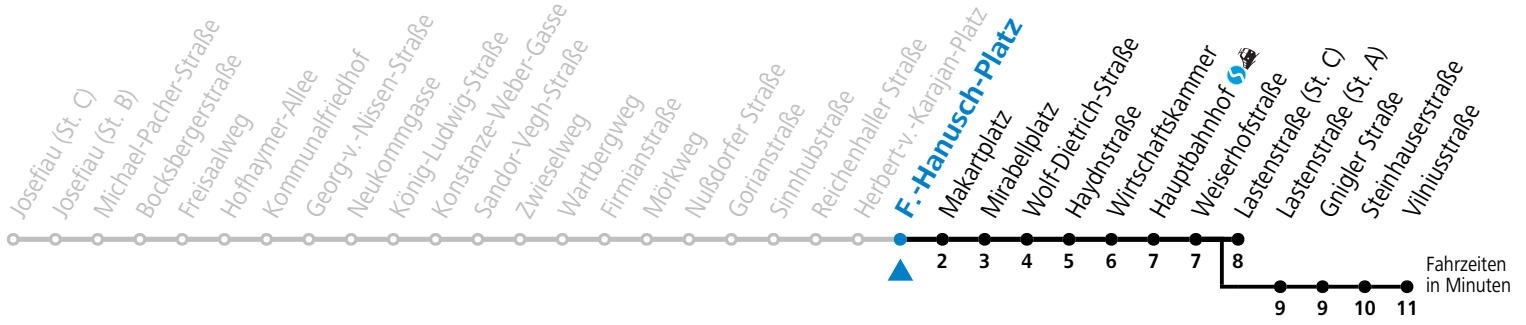

gültig ab 15.12.2024.

Alle Angaben ohne Gewähr.

Montag bis Freitag		Samstag		Sonn- und Feiertag	
5	28 51				
6	13^b 28^b 43^b 58^b	6	19^a 49^a	6	19^a 49^a
7	13^b 28^b 43^b 58	7	19^a 49^a	7	19^a 49^a
8	13 28 43 58	8	19^a 49^a	8	19^a 49^a
9	13 28 43 58	9	19^a 49^a	9	19^a 49^a
10	13 28 43 58	10	14^a 34^a 54^a	10	19^a 49^a
11	13 28 43 58	11	14^a 34^a 54^a	11	19^a 49^a
12	13 28 43 58	12	14^a 34^a 54^a	12	19^a 49^a
13	13 28 43 58	13	14^a 34^a 54^a	13	19^a 49^a
14	13 28 43 58	14	14^a 34^a 54^a	14	19^a 49^a
15	13 28 43^b 58^b	15	14^a 34^a 54^a	15	19^a 49^a
16	13^b 28^b 43^b 58^b	16	14^a 34^a 54^a	16	19^a 49^a
17	13^b 28 43 58	17	14^a 34^a 54^a	17	19^a 49^a
18	13 28 43 58^a	18	19^a 49^a	18	19^a 49^a
19	19^a 49^a	19	19^a 49^a	19	19^a 49^a
20	19^a 49^a	20	19^a 49^a	20	19^a 49^a
21	19^a 49^a	21	19^a 49^a	21	19^a 49^a
22	19^a 49^a	22	19^a 49^a	22	19^a 49^a
23	19^a	23	19^a	23	19^a

a = bis Makartplatz   b = bis Vilniusstraße

* **NACHTSTERN: Freitag, sowie vor Sonn-/Feiertag ab ca. 22:00 Uhr - Verkehr nach Samstag-Fahrplan**

Am 01.11., 08.12., 24.12. und 31.12. bitte Sonderfahrpläne beachten!

Ferien im Bundesland Salzburg: 23.12.2024 bis 06.01.2025, 10. bis 16.02., 12.04. bis 21.04., 05.07. bis 07.09., 24.09. und 26.10. bis 02.11.2025 (Vorbehaltlich Änderungen durch die Schulbehörde)

Aufgabenträgerschaft: Stadt Salzburg, Betreiber: Albus Salzburg Verkehrsbetrieb GmbH, Julius-Welser-Straße 8, 5020 Salzburg, Tel.: +43 662 424 000-0 im Auftrag der Salzburg Linien Verkehrsbetriebe GmbH