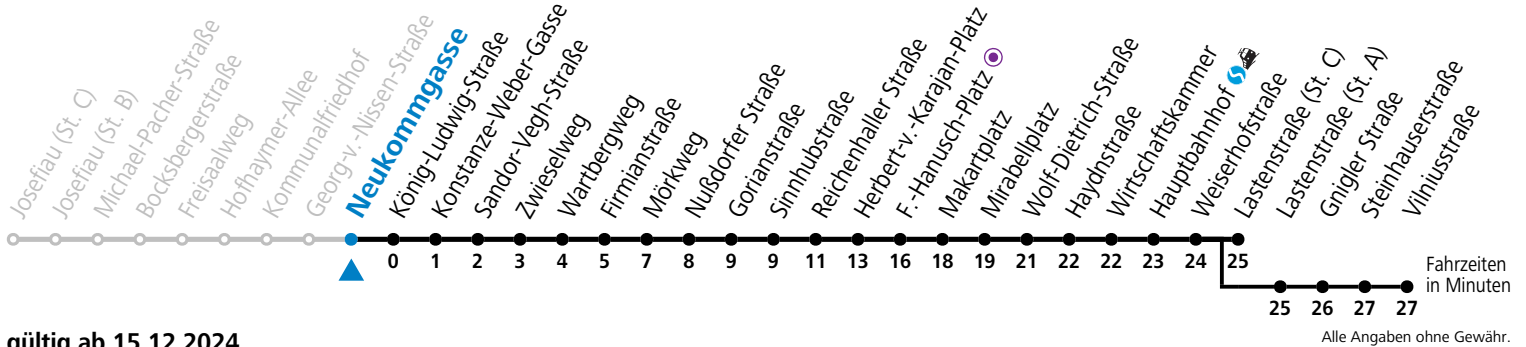

gültig ab 15.12.2024.

Alle Angaben ohne Gewähr.

Montag bis Freitag					Samstag			Sonn- und Feiertag			
5	12	35	56^b								
6	11^b	26^b	41^b	56^b	6	03^a	33^a	6	03^a	33^a	
7	11^b	26^b	41	56	7	03^a	33^a	7	03^a	33^a	
8	11	26	41	56	8	03^a	33^a	8	03^a	33^a	
9	11	26	41	56	9	03^a	33^a	58^a	9	03^a	33^a
10	11	26	41	56	10	18^a	38^a	58^a	10	03^a	33^a
11	11	26	41	56	11	18^a	38^a	58^a	11	03^a	33^a
12	11	26	41	56	12	18^a	38^a	58^a	12	03^a	33^a
13	11	26	41	56	13	18^a	38^a	58^a	13	03^a	33^a
14	11	26	41	56	14	18^a	38^a	58^a	14	03^a	33^a
15	11	26^b	41^b	56^b	15	18^a	38^a	58^a	15	03^a	33^a
16	11^b	26^b	41^b	56^b	16	18^a	38^a	58^a	16	03^a	33^a
17	11	26	41	56	17	18^a	38^a		17	03^a	33^a
18	11	26	41^a		18	03^a	33^a		18	03^a	33^a
19	03^a	33^a			19	03^a	33^a		19	03^a	33^a
20	03^a	33^a			20	03^a	33^a		20	03^a	33^a
21	03^a	33^a			21	03^a	33^a		21	03^a	33^a
22	03^a	33^a			22	03^a	33^a		22	03^a	33^a
23	03^a				23	03^a			23	03^a	

a = bis Makartplatz   b = bis Vilniusstraße

* **NACHTSTERN: Freitag, sowie vor Sonn-/Feiertag ab ca. 22:00 Uhr - Verkehr nach Samstag-Fahrplan**

Am 01.11., 08.12., 24.12. und 31.12. bitte Sonderfahrpläne beachten!

Ferien im Bundesland Salzburg: 23.12.2024 bis 06.01.2025, 10. bis 16.02., 12.04. bis 21.04., 05.07. bis 07.09., 24.09. und 26.10. bis 02.11.2025 (Vorbehaltlich Änderungen durch die Schulbehörde)

Aufgabenträgerschaft: Stadt Salzburg, Betreiber: Albus Salzburg Verkehrsbetrieb GmbH, Julius-Welser-Straße 8, 5020 Salzburg, Tel.: +43 662 424 000-0 im Auftrag der Salzburg Linien Verkehrsbetriebe GmbH