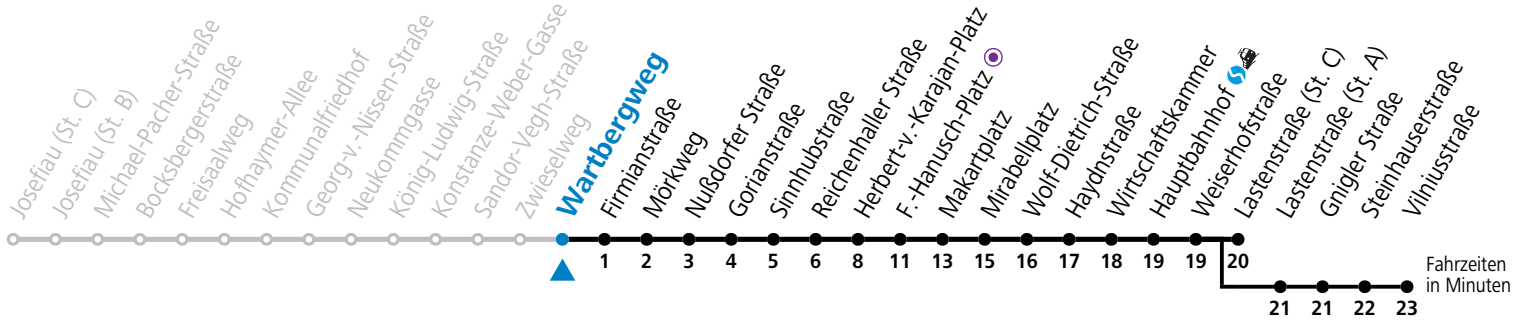

gültig ab 15.12.2024.

Alle Angaben ohne Gewähr.

Montag bis Freitag		Samstag		Sonn- und Feiertag	
5	17 40				
6	01^b 16^b 31^b 46^b	6	08^a 38^a	6	08^a 38^a
7	01^b 16^b 31^b 46	7	08^a 38^a	7	08^a 38^a
8	01 16 31 46	8	08^a 38^a	8	08^a 38^a
9	01 16 31 46	9	08^a 38^a	9	08^a 38^a
10	01 16 31 46	10	03^a 23^a 43^a	10	08^a 38^a
11	01 16 31 46	11	03^a 23^a 43^a	11	08^a 38^a
12	01 16 31 46	12	03^a 23^a 43^a	12	08^a 38^a
13	01 16 31 46	13	03^a 23^a 43^a	13	08^a 38^a
14	01 16 31 46	14	03^a 23^a 43^a	14	08^a 38^a
15	01 16 31^b 46^b	15	03^a 23^a 43^a	15	08^a 38^a
16	01^b 16^b 31^b 46^b	16	03^a 23^a 43^a	16	08^a 38^a
17	01^b 16 31 46	17	03^a 23^a 43^a	17	08^a 38^a
18	01 16 31 46^a	18	08^a 38^a	18	08^a 38^a
19	08^a 38^a	19	08^a 38^a	19	08^a 38^a
20	08^a 38^a	20	08^a 38^a	20	08^a 38^a
21	08^a 38^a	21	08^a 38^a	21	08^a 38^a
22	08^a 38^a	22	08^a 38^a	22	08^a 38^a
23	08^a	23	08^a	23	08^a

a = bis Makartplatz   b = bis Vilniusstraße

* **NACHTSTERN: Freitag, sowie vor Sonn-/Feiertag ab ca. 22:00 Uhr - Verkehr nach Samstag-Fahrplan**

Am 01.11., 08.12., 24.12. und 31.12. bitte Sonderfahrpläne beachten!

Ferien im Bundesland Salzburg: 23.12.2024 bis 06.01.2025, 10. bis 16.02., 12.04. bis 21.04., 05.07. bis 07.09., 24.09. und 26.10. bis 02.11.2025 (Vorbehaltlich Änderungen durch die Schulbehörde)

Aufgabenträgerschaft: Stadt Salzburg, Betreiber: Albus Salzburg Verkehrsbetrieb GmbH, Julius-Welser-Straße 8, 5020 Salzburg, Tel.: +43 662 424 000-0 im Auftrag der Salzburg Linien Verkehrsbetriebe GmbH