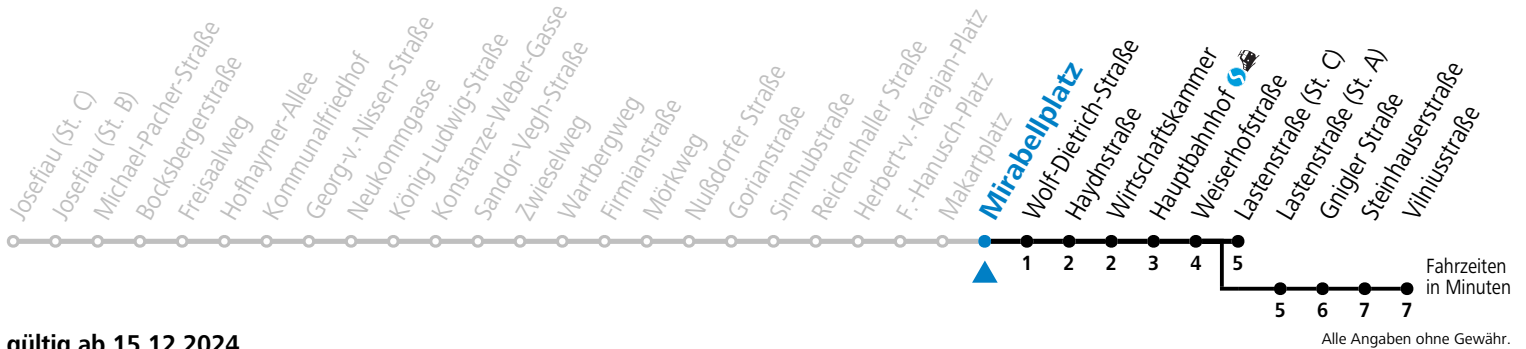

gültig ab 15.12.2024.

Montag bis Freitag

5	31	54		
6	16^a	31^a	46^a	
7	01^a	16^a	31^a	46^a
8	01	16	31	46
9	01	16	31	46
10	01	16	31	46
11	01	16	31	46
12	01	16	31	46
13	01	16	31	46
14	01	16	31	46
15	01	16	31	46^a
16	01^a	16^a	31^a	46^a
17	01^a	16^a	31	46
18	01	16	31	46

a = bis Vilniusstraße

* **NACHTSTERN: Freitag, sowie vor Sonn-/Feiertag ab ca. 22:00 Uhr - Verkehr nach Samstag-Fahrplan**

Am 01.11., 08.12., 24.12. und 31.12. bitte Sonderfahrpläne beachten!

Ferien im Bundesland Salzburg: 23.12.2024 bis 06.01.2025, 10. bis 16.02., 12.04. bis 21.04., 05.07. bis 07.09., 24.09. und 26.10. bis 02.11.2025 (Vorbehaltlich Änderungen durch die Schulbehörde)

Aufgabenträgerschaft: Stadt Salzburg, Betreiber: Albus Salzburg Verkehrsbetrieb GmbH, Julius-Welser-Straße 8, 5020 Salzburg, Tel.: +43 662 424 000-0 im Auftrag der Salzburg Linien Verkehrsbetriebe GmbH