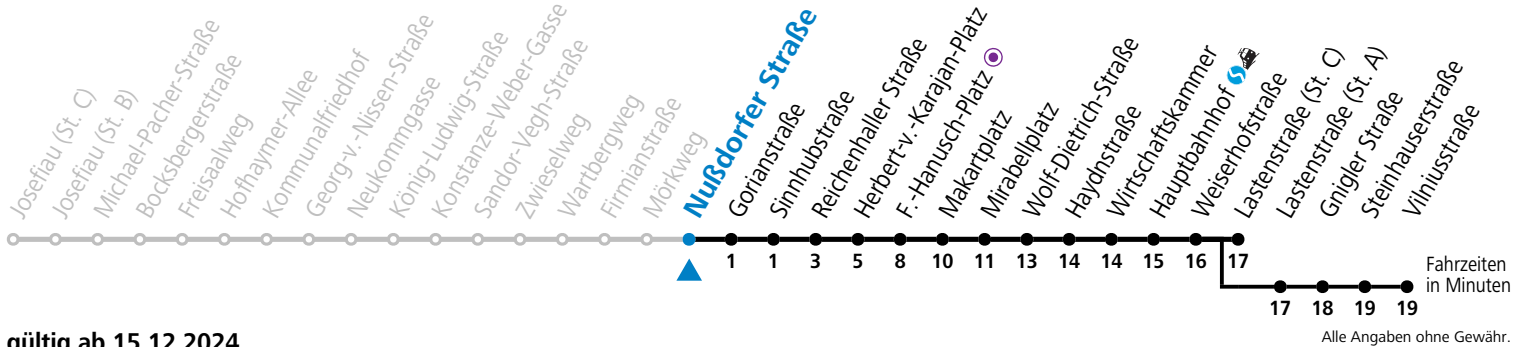

gültig ab 15.12.2024.

Alle Angaben ohne Gewähr.

Montag bis Freitag		Samstag		Sonn- und Feiertag	
5	20 43				
6	04^b 19^b 34^b 49^b	6	11^a 41^a	6	11^a 41^a
7	04^b 19^b 34^b 49	7	11^a 41^a	7	11^a 41^a
8	04 19 34 49	8	11^a 41^a	8	11^a 41^a
9	04 19 34 49	9	11^a 41^a	9	11^a 41^a
10	04 19 34 49	10	06^a 26^a 46^a	10	11^a 41^a
11	04 19 34 49	11	06^a 26^a 46^a	11	11^a 41^a
12	04 19 34 49	12	06^a 26^a 46^a	12	11^a 41^a
13	04 19 34 49	13	06^a 26^a 46^a	13	11^a 41^a
14	04 19 34 49	14	06^a 26^a 46^a	14	11^a 41^a
15	04 19 34^b 49^b	15	06^a 26^a 46^a	15	11^a 41^a
16	04^b 19^b 34^b 49^b	16	06^a 26^a 46^a	16	11^a 41^a
17	04^b 19 34 49	17	06^a 26^a 46^a	17	11^a 41^a
18	04 19 34 49^a	18	11^a 41^a	18	11^a 41^a
19	11^a 41^a	19	11^a 41^a	19	11^a 41^a
20	11^a 41^a	20	11^a 41^a	20	11^a 41^a
21	11^a 41^a	21	11^a 41^a	21	11^a 41^a
22	11^a 41^a	22	11^a 41^a	22	11^a 41^a
23	11^a	23	11^a	23	11^a

a = bis Makartplatz   b = bis Vilniusstraße

* NACHTSTERN: Freitag, sowie vor Sonn-/Feiertag ab ca. 22:00 Uhr - Verkehr nach Samstag-Fahrplan

Am 01.11., 08.12., 24.12. und 31.12. bitte Sonderfahrpläne beachten!

Ferien im Bundesland Salzburg: 23.12.2024 bis 06.01.2025, 10. bis 16.02., 12.04. bis 21.04., 05.07. bis 07.09., 24.09. und 26.10. bis 02.11.2025 (Vorbehaltlich Änderungen durch die Schulbehörde)

Aufgabenträgerschaft: Stadt Salzburg, Betreiber: Albus Salzburg Verkehrsbetrieb GmbH, Julius-Welser-Straße 8, 5020 Salzburg, Tel.: +43 662 424 000-0 im Auftrag der Salzburg Linien Verkehrsbetriebe GmbH