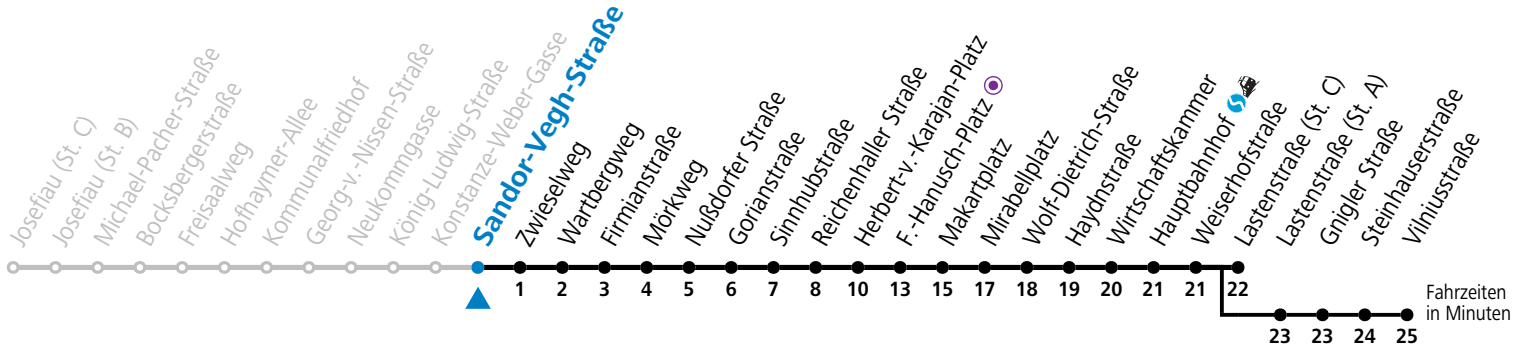

gültig ab 15.12.2024.

Montag bis Freitag					Samstag			Sonn- und Feiertag	
5	15	38	59^b						
6	14^b	29^b	44^b	59^b	6	06^a	36^a	6	06^a 36^a
7	14^b	29^b	44	59	7	06^a	36^a	7	06^a 36^a
8	14	29	44	59	8	06^a	36^a	8	06^a 36^a
9	14	29	44	59	9	06^a	36^a	9	06^a 36^a
10	14	29	44	59	10	01^a	21^a 41^a	10	06^a 36^a
11	14	29	44	59	11	01^a	21^a 41^a	11	06^a 36^a
12	14	29	44	59	12	01^a	21^a 41^a	12	06^a 36^a
13	14	29	44	59	13	01^a	21^a 41^a	13	06^a 36^a
14	14	29	44	59	14	01^a	21^a 41^a	14	06^a 36^a
15	14	29^b	44^b	59^b	15	01^a	21^a 41^a	15	06^a 36^a
16	14^b	29^b	44^b	59^b	16	01^a	21^a 41^a	16	06^a 36^a
17	14	29	44	59	17	01^a	21^a 41^a	17	06^a 36^a
18	14	29	44^a		18	06^a	36^a	18	06^a 36^a
19	06^a	36^a			19	06^a	36^a	19	06^a 36^a
20	06^a	36^a			20	06^a	36^a	20	06^a 36^a
21	06^a	36^a			21	06^a	36^a	21	06^a 36^a
22	06^a	36^a			22	06^a	36^a	22	06^a 36^a
23	06^a				23	06^a		23	06^a

a = bis Makartplatz   b = bis Vilniusstraße

* **NACHTSTERN:** Freitag, sowie vor Sonn-/Feiertag ab ca. 22:00 Uhr - Verkehr nach Samstag-Fahrplan

Am 01.11., 08.12., 24.12. und 31.12. bitte Sonderfahrpläne beachten!

Ferien im Bundesland Salzburg: 23.12.2024 bis 06.01.2025, 10. bis 16.02., 12.04. bis 21.04., 05.07. bis 07.09., 24.09. und 26.10. bis 02.11.2025 (Vorbehaltlich Änderungen durch die Schulbehörde)

Aufgabenträgerschaft: Stadt Salzburg, Betreiber: Albus Salzburg Verkehrsbetrieb GmbH, Julius-Welser-Straße 8, 5020 Salzburg, Tel.: +43 662 424 000-0 im Auftrag der Salzburg Linien Verkehrsbetriebe GmbH