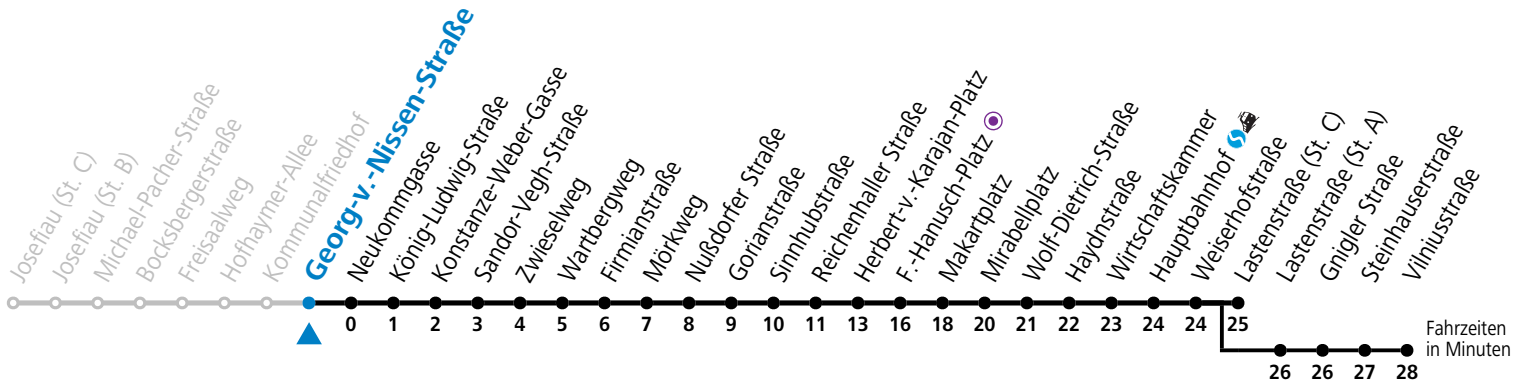

gültig ab 15.12.2024.

Montag bis Freitag					Samstag			Sonn- und Feiertag			
5	12	35	56^b								
6	11^b	26^b	41^b	56^b	6	03^a	33^a	6	03^a	33^a	
7	11^b	26^b	41	56	7	03^a	33^a	7	03^a	33^a	
8	11	26	41	56	8	03^a	33^a	8	03^a	33^a	
9	11	26	41	56	9	03^a	33^a	58^a	9	03^a	33^a
10	11	26	41	56	10	18^a	38^a	58^a	10	03^a	33^a
11	11	26	41	56	11	18^a	38^a	58^a	11	03^a	33^a
12	11	26	41	56	12	18^a	38^a	58^a	12	03^a	33^a
13	11	26	41	56	13	18^a	38^a	58^a	13	03^a	33^a
14	11	26	41	56	14	18^a	38^a	58^a	14	03^a	33^a
15	11	26^b	41^b	56^b	15	18^a	38^a	58^a	15	03^a	33^a
16	11^b	26^b	41^b	56^b	16	18^a	38^a	58^a	16	03^a	33^a
17	11	26	41	56	17	18^a	38^a		17	03^a	33^a
18	11	26	41^a		18	03^a	33^a		18	03^a	33^a
19	03^a	33^a			19	03^a	33^a		19	03^a	33^a
20	03^a	33^a			20	03^a	33^a		20	03^a	33^a
21	03^a	33^a			21	03^a	33^a		21	03^a	33^a
22	03^a	33^a			22	03^a	33^a		22	03^a	33^a
23	03^a				23	03^a			23	03^a	

a = bis Makartplatz   b = bis Vilniusstraße

* **NACHTSTERN: Freitag, sowie vor Sonn-/Feiertag ab ca. 22:00 Uhr - Verkehr nach Samstag-Fahrplan**

Am 01.11., 08.12., 24.12. und 31.12. bitte Sonderfahrpläne beachten!

Ferien im Bundesland Salzburg: 23.12.2024 bis 06.01.2025, 10. bis 16.02., 12.04. bis 21.04., 05.07. bis 07.09., 24.09. und 26.10. bis 02.11.2025 (Vorbehaltlich Änderungen durch die Schulbehörde)

Aufgabenträgerschaft: Stadt Salzburg, Betreiber: Albus Salzburg Verkehrsbetrieb GmbH, Julius-Welser-Straße 8, 5020 Salzburg, Tel.: +43 662 424 000-0 im Auftrag der Salzburg Linien Verkehrsbetriebe GmbH