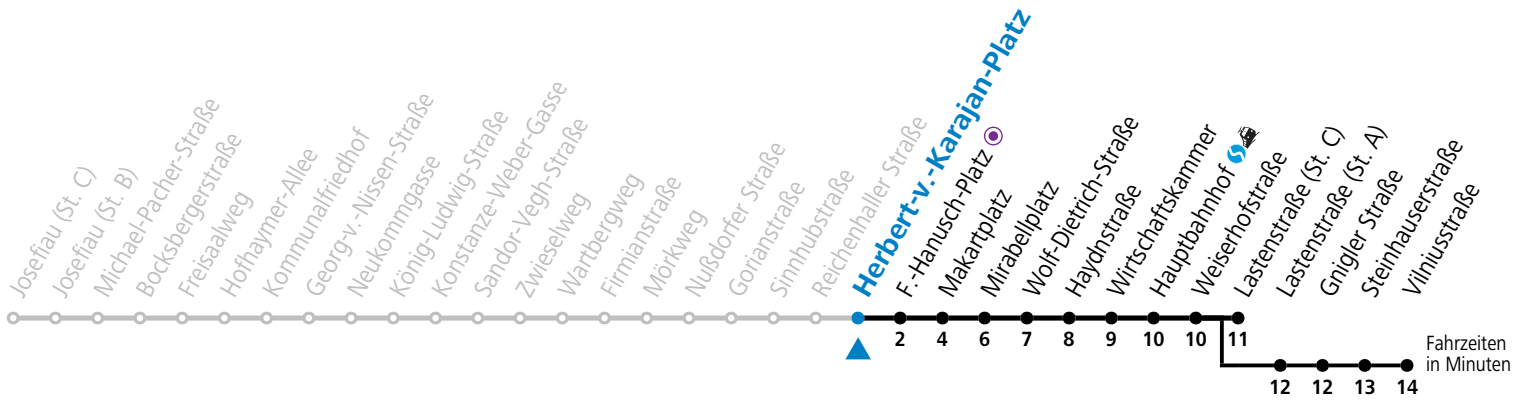

gültig ab 15.12.2024.

Alle Angaben ohne Gewähr.

Montag bis Freitag		Samstag		Sonn- und Feiertag	
5	25 48				
6	10^b 25^b 40^b 55^b	6	16^a 46^a	6	16^a 46^a
7	10^b 25^b 40^b 55	7	16^a 46^a	7	16^a 46^a
8	10 25 40 55	8	16^a 46^a	8	16^a 46^a
9	10 25 40 55	9	16^a 46^a	9	16^a 46^a
10	10 25 40 55	10	11^a 31^a 51^a	10	16^a 46^a
11	10 25 40 55	11	11^a 31^a 51^a	11	16^a 46^a
12	10 25 40 55	12	11^a 31^a 51^a	12	16^a 46^a
13	10 25 40 55	13	11^a 31^a 51^a	13	16^a 46^a
14	10 25 40 55	14	11^a 31^a 51^a	14	16^a 46^a
15	10 25 40^b 55^b	15	11^a 31^a 51^a	15	16^a 46^a
16	10^b 25^b 40^b 55^b	16	11^a 31^a 51^a	16	16^a 46^a
17	10^b 25 40 55	17	11^a 31^a 51^a	17	16^a 46^a
18	10 25 40 55^a	18	16^a 46^a	18	16^a 46^a
19	16^a 46^a	19	16^a 46^a	19	16^a 46^a
20	16^a 46^a	20	16^a 46^a	20	16^a 46^a
21	16^a 46^a	21	16^a 46^a	21	16^a 46^a
22	16^a 46^a	22	16^a 46^a	22	16^a 46^a
23	16^a	23	16^a	23	16^a

a = bis Makartplatz   b = bis Vilniusstraße

* NACHTSTERN: Freitag, sowie vor Sonn-/Feiertag ab ca. 22:00 Uhr - Verkehr nach Samstag-Fahrplan

Am 01.11., 08.12., 24.12. und 31.12. bitte Sonderfahrpläne beachten!

Ferien im Bundesland Salzburg: 23.12.2024 bis 06.01.2025, 10. bis 16.02., 12.04. bis 21.04., 05.07. bis 07.09., 24.09. und 26.10. bis 02.11.2025 (Vorbehaltlich Änderungen durch die Schulbehörde)

Aufgabenträgerschaft: Stadt Salzburg, Betreiber: Albus Salzburg Verkehrsbetrieb GmbH, Julius-Welser-Straße 8, 5020 Salzburg, Tel.: +43 662 424 000-0 im Auftrag der Salzburg Linien Verkehrsbetriebe GmbH