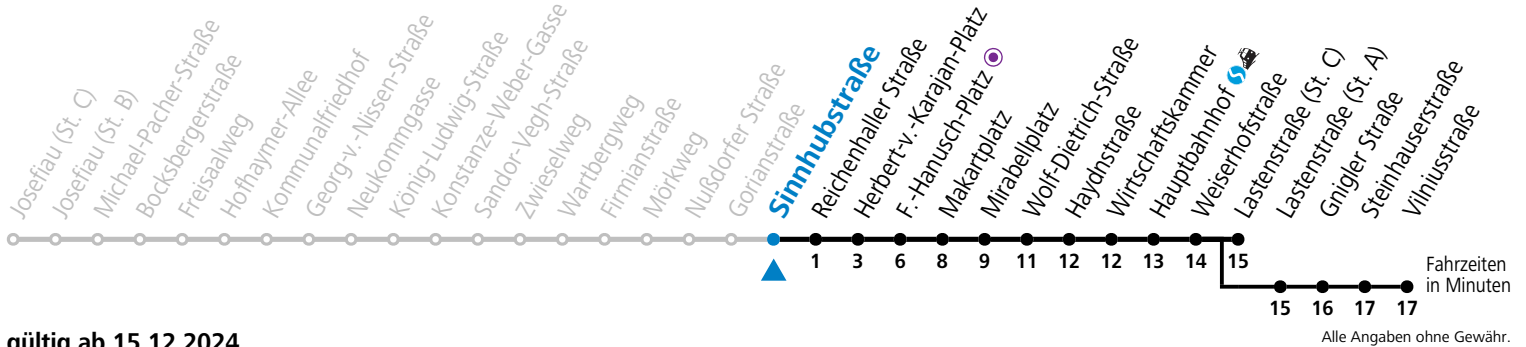

gültig ab 15.12.2024.

Alle Angaben ohne Gewähr.

Montag bis Freitag		Samstag		Sonn- und Feiertag	
5	22 45				
6	06^b 21^b 36^b 51^b	6	13^a 43^a	6	13^a 43^a
7	06^b 21^b 36^b 51	7	13^a 43^a	7	13^a 43^a
8	06 21 36 51	8	13^a 43^a	8	13^a 43^a
9	06 21 36 51	9	13^a 43^a	9	13^a 43^a
10	06 21 36 51	10	08^a 28^a 48^a	10	13^a 43^a
11	06 21 36 51	11	08^a 28^a 48^a	11	13^a 43^a
12	06 21 36 51	12	08^a 28^a 48^a	12	13^a 43^a
13	06 21 36 51	13	08^a 28^a 48^a	13	13^a 43^a
14	06 21 36 51	14	08^a 28^a 48^a	14	13^a 43^a
15	06 21 36^b 51^b	15	08^a 28^a 48^a	15	13^a 43^a
16	06^b 21^b 36^b 51^b	16	08^a 28^a 48^a	16	13^a 43^a
17	06^b 21 36 51	17	08^a 28^a 48^a	17	13^a 43^a
18	06 21 36 51^a	18	13^a 43^a	18	13^a 43^a
19	13^a 43^a	19	13^a 43^a	19	13^a 43^a
20	13^a 43^a	20	13^a 43^a	20	13^a 43^a
21	13^a 43^a	21	13^a 43^a	21	13^a 43^a
22	13^a 43^a	22	13^a 43^a	22	13^a 43^a
23	13^a	23	13^a	23	13^a

a = bis Makartplatz   b = bis Vilniusstraße

* **NACHTSTERN: Freitag, sowie vor Sonn-/Feiertag ab ca. 22:00 Uhr - Verkehr nach Samstag-Fahrplan**

Am 01.11., 08.12., 24.12. und 31.12. bitte Sonderfahrpläne beachten!

Ferien im Bundesland Salzburg: 23.12.2024 bis 06.01.2025, 10. bis 16.02., 12.04. bis 21.04., 05.07. bis 07.09., 24.09. und 26.10. bis 02.11.2025 (Vorbehaltlich Änderungen durch die Schulbehörde)

Aufgabenträgerschaft: Stadt Salzburg, Betreiber: Albus Salzburg Verkehrsbetrieb GmbH, Julius-Welser-Straße 8, 5020 Salzburg, Tel.: +43 662 424 000-0 im Auftrag der Salzburg Linien Verkehrsbetriebe GmbH