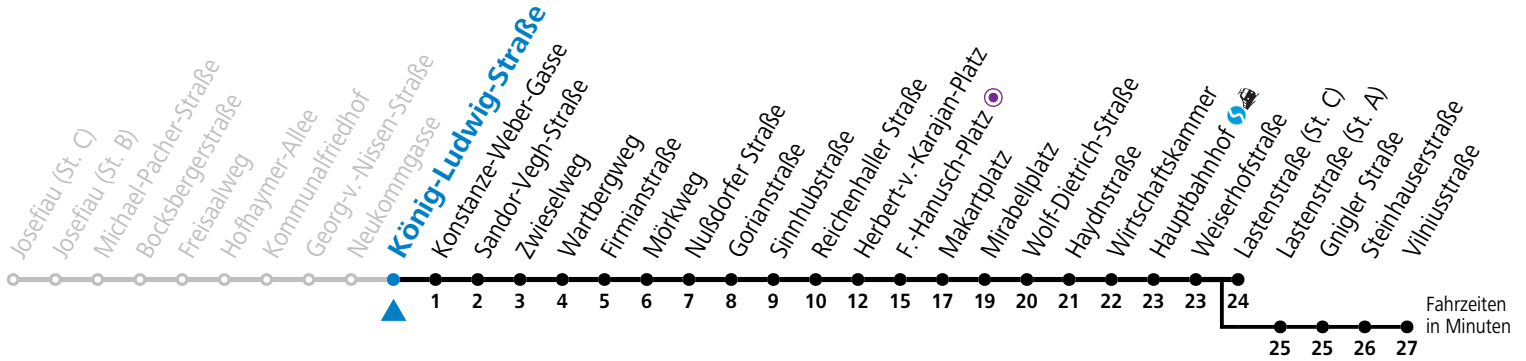

gültig ab 15.12.2024.

Alle Angaben ohne Gewähr.

Montag bis Freitag					Samstag			Sonn- und Feiertag			
5	13	36	57^b								
6	12^b	27^b	42^b	57^b	6	04^a	34^a	6	04^a	34^a	
7	12^b	27^b	42	57	7	04^a	34^a	7	04^a	34^a	
8	12	27	42	57	8	04^a	34^a	8	04^a	34^a	
9	12	27	42	57	9	04^a	34^a	59^a	9	04^a	34^a
10	12	27	42	57	10	19^a	39^a	59^a	10	04^a	34^a
11	12	27	42	57	11	19^a	39^a	59^a	11	04^a	34^a
12	12	27	42	57	12	19^a	39^a	59^a	12	04^a	34^a
13	12	27	42	57	13	19^a	39^a	59^a	13	04^a	34^a
14	12	27	42	57	14	19^a	39^a	59^a	14	04^a	34^a
15	12	27^b	42^b	57^b	15	19^a	39^a	59^a	15	04^a	34^a
16	12^b	27^b	42^b	57^b	16	19^a	39^a	59^a	16	04^a	34^a
17	12	27	42	57	17	19^a	39^a		17	04^a	34^a
18	12	27	42^a		18	04^a	34^a		18	04^a	34^a
19	04^a		34^a		19	04^a	34^a		19	04^a	34^a
20	04^a		34^a		20	04^a	34^a		20	04^a	34^a
21	04^a		34^a		21	04^a	34^a		21	04^a	34^a
22	04^a		34^a		22	04^a	34^a		22	04^a	34^a
23	04^a				23	04^a			23	04^a	

a = bis Makartplatz   b = bis Vilniusstraße

* NACHTSTERN: Freitag, sowie vor Sonn-/Feiertag ab ca. 22:00 Uhr - Verkehr nach Samstag-Fahrplan

Am 01.11., 08.12., 24.12. und 31.12. bitte Sonderfahrpläne beachten!

Ferien im Bundesland Salzburg: 23.12.2024 bis 06.01.2025, 10. bis 16.02., 12.04. bis 21.04., 05.07. bis 07.09., 24.09. und 26.10. bis 02.11.2025 (Vorbehaltlich Änderungen durch die Schulbehörde)

Aufgabenträgerschaft: Stadt Salzburg, Betreiber: Albus Salzburg Verkehrsbetrieb GmbH, Julius-Welser-Straße 8, 5020 Salzburg, Tel.: +43 662 424 000-0 im Auftrag der Salzburg Linien Verkehrsbetriebe GmbH