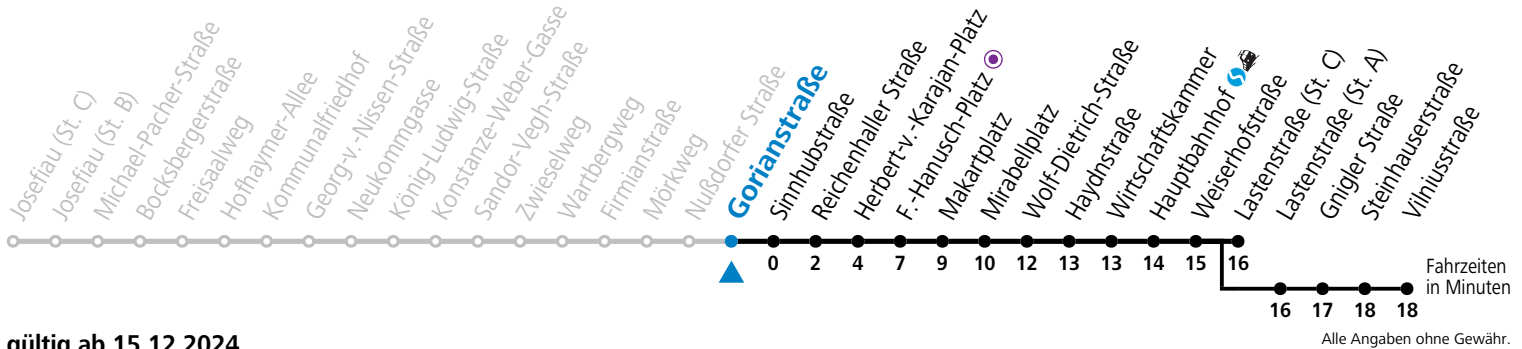

gültig ab 15.12.2024.

Montag bis Freitag		Samstag		Sonn- und Feiertag	
5	21 44				
6	05^b 20^b 35^b 50^b	6	12^a 42^a	6	12^a 42^a
7	05^b 20^b 35^b 50	7	12^a 42^a	7	12^a 42^a
8	05 20 35 50	8	12^a 42^a	8	12^a 42^a
9	05 20 35 50	9	12^a 42^a	9	12^a 42^a
10	05 20 35 50	10	07^a 27^a 47^a	10	12^a 42^a
11	05 20 35 50	11	07^a 27^a 47^a	11	12^a 42^a
12	05 20 35 50	12	07^a 27^a 47^a	12	12^a 42^a
13	05 20 35 50	13	07^a 27^a 47^a	13	12^a 42^a
14	05 20 35 50	14	07^a 27^a 47^a	14	12^a 42^a
15	05 20 35^b 50^b	15	07^a 27^a 47^a	15	12^a 42^a
16	05^b 20^b 35^b 50^b	16	07^a 27^a 47^a	16	12^a 42^a
17	05^b 20 35 50	17	07^a 27^a 47^a	17	12^a 42^a
18	05 20 35 50^a	18	12^a 42^a	18	12^a 42^a
19	12^a 42^a	19	12^a 42^a	19	12^a 42^a
20	12^a 42^a	20	12^a 42^a	20	12^a 42^a
21	12^a 42^a	21	12^a 42^a	21	12^a 42^a
22	12^a 42^a	22	12^a 42^a	22	12^a 42^a
23	12^a	23	12^a	23	12^a

a = bis Makartplatz   b = bis Vilniusstraße

* **NACHTSTERN: Freitag, sowie vor Sonn-/Feiertag ab ca. 22:00 Uhr - Verkehr nach Samstag-Fahrplan**

Am 01.11., 08.12., 24.12. und 31.12. bitte Sonderfahrpläne beachten!

Ferien im Bundesland Salzburg: 23.12.2024 bis 06.01.2025, 10. bis 16.02., 12.04. bis 21.04., 05.07. bis 07.09., 24.09. und 26.10. bis 02.11.2025 (Vorbehaltlich Änderungen durch die Schulbehörde)

Aufgabenträgerschaft: Stadt Salzburg, Betreiber: Albus Salzburg Verkehrsbetrieb GmbH, Julius-Welser-Straße 8, 5020 Salzburg, Tel.: +43 662 424 000-0 im Auftrag der Salzburg Linien Verkehrsbetriebe GmbH