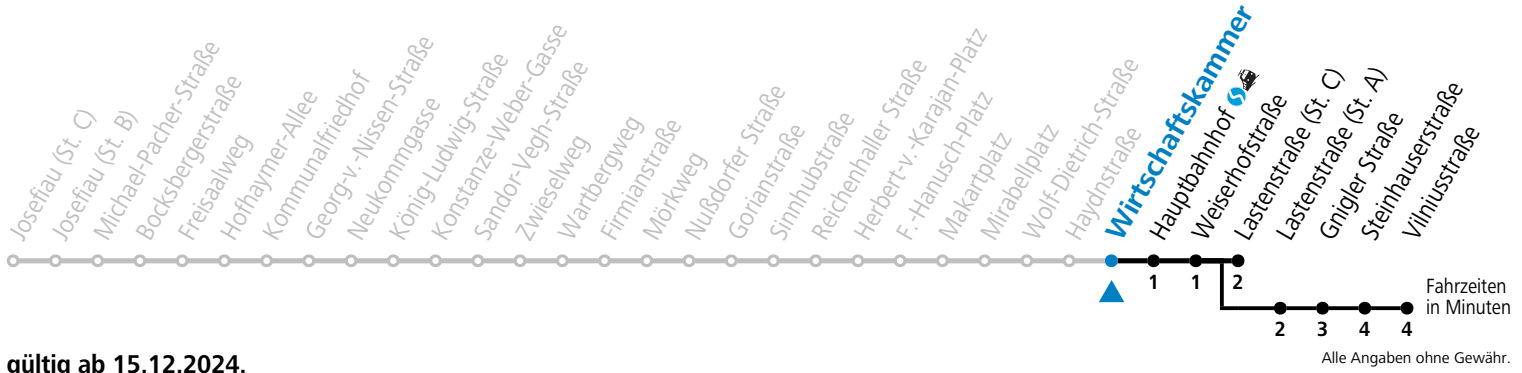

gültig ab 15.12.2024.

Montag bis Freitag				
5	34	57		
6	19^a	34^a	49^a	
7	04^a	19^a	34^a	49^a
8	04	19	34	49
9	04	19	34	49
10	04	19	34	49
11	04	19	34	49
12	04	19	34	49
13	04	19	34	49
14	04	19	34	49
15	04	19	34	49^a
16	04^a	19^a	34^a	49^a
17	04^a	19^a	34	49
18	04	19	34	49

a = bis Vilniusstraße

* **NACHTSTERN: Freitag, sowie vor Sonn-/Feiertag ab ca. 22:00 Uhr - Verkehr nach Samstag-Fahrplan**

Am 01.11., 08.12., 24.12. und 31.12. bitte Sonderfahrpläne beachten!

Ferien im Bundesland Salzburg: 23.12.2024 bis 06.01.2025, 10. bis 16.02., 12.04. bis 21.04., 05.07. bis 07.09., 24.09. und 26.10. bis 02.11.2025 (Vorbehaltlich Änderungen durch die Schulbehörde)

Aufgabenträgerschaft: Stadt Salzburg, Betreiber: Albus Salzburg Verkehrsbetrieb GmbH, Julius-Welser-Straße 8, 5020 Salzburg, Tel.: +43 662 424 000-0 im Auftrag der Salzburg Linien Verkehrsbetriebe GmbH