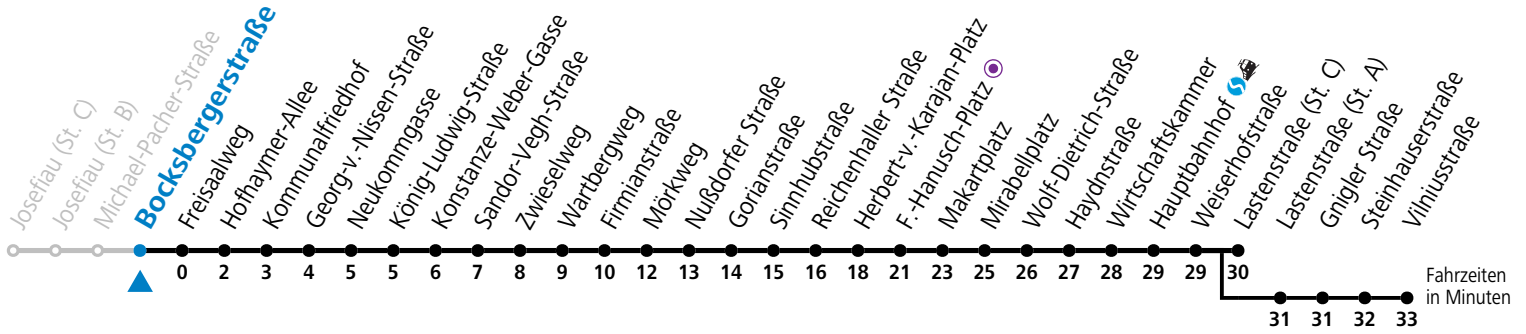

a = bis Makartplatz    b = bis Vilniusstraße

**\* NACHTSTERN: Freitag, sowie vor Sonn-/Feiertag ab ca. 22:00 Uhr - Verkehr nach Samstag-Fahrplan**

**Am 01.11., 08.12., 24.12. und 31.12. bitte Sonderfahrpläne beachten!**

Ferien im Bundesland Salzburg: 23.12.2024 bis 06.01.2025, 10. bis 16.02., 12.04. bis 21.04., 05.07. bis 07.09., 24.09. und 26.10. bis 02.11.2025 (Vorbehaltlich Änderungen durch die Schulbehörde)

**Aufgabenträgerschaft: Stadt Salzburg, Betreiber: Albus Salzburg Verkehrsbetrieb GmbH, Julius-Welser-Straße 8, 5020 Salzburg, Tel.: +43 662 424 000-0 im Auftrag der Salzburg Linien Verkehrsbetriebe GmbH**