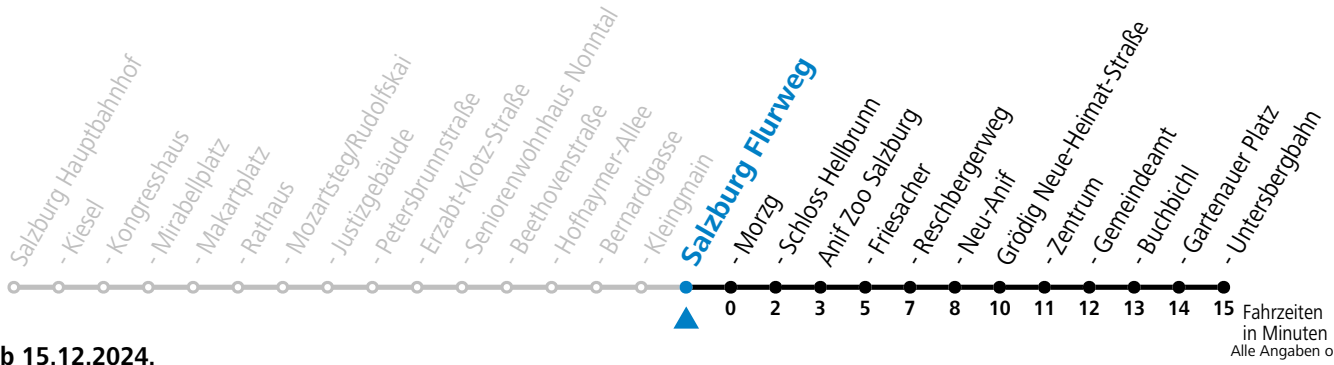

gültig ab 15.12.2024.

Montag bis Freitag		Samstag		Sonn- und Feiertag	
5	41				
6	01 24 44	6	21 51	6	51
7	04 24 39 54	7	24 54	7	21 51
8	09 24 39 54	8	24 54	8	21 54
9	09 24 39 54	9	24 44	9	24 54
10	09 24 39 54	10	04 24 44	10	24 44
11	09 24 39 54	11	04 24 44	11	04 24 44
12	09 24 39 54	12	04 24 44	12	04 24 44
13	09 24 39 54	13	04 24 44	13	04 24 44
14	09 24 39 54	14	04 24 44	14	04 24 44
15	09 24 39 54	15	04 24 44	15	04 24 44
16	09 24 39 54	16	04 24 44	16	04 24 44
17	09 24 39 54	17	04 24 44	17	04 24 44
18	09 24 39 54	18	04 24 54	18	04 24 54
19	09 24 54	19	24 54	19	24 54
20	24 54	20	24 54	20	24 54
21	24 54	21	24 54	21	24 54
22	21 51	22	21 51	22	21 51
23	21	23	21	23	21
		0	01		
		1	11		

* **NACHTSTERN: Freitag, sowie vor Sonn-/Feiertag ab ca. 22:00 Uhr - Verkehr nach Samstag-Fahrplan Am 08.12., 24.12. und 31.12. bitte Sonderfahrpläne beachten!**

An den Advent-Samstagen und -Sonntagen zusätzlich verdichtetes Verkehrsangebot zwischen Salzburg Hauptbahnhof und Schloss Hellbrunn.

Aufgabenträgerschaft: Stadt Salzburg, Betreiber: Albus Salzburg Verkehrsbetrieb GmbH, Julius-Welser-Straße 8, 5020 Salzburg, Tel.: +43 662 424 000-0 im Auftrag der Salzburg Linien Verkehrsbetriebe GmbH