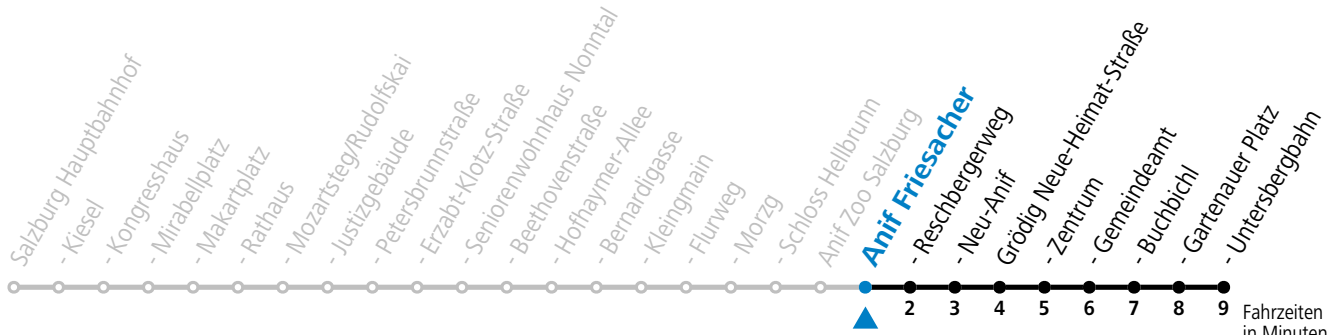

gültig ab 15.12.2024.

Fahrzeiten in Minuten
Alle Angaben ohne Gewähr.

Montag bis Freitag		Samstag		Sonn- und Feiertag	
5	46				
6	06 30 50	6	26 56	6	56
7	10 30 45	7	30	7	26 56
8	00 15 30 45	8	00 30	8	26
9	00 15 30 45	9	00 30 50	9	00 30
10	00 15 30 45	10	10 30 50	10	00 30 50
11	00 15 30 45	11	10 30 50	11	10 30 50
12	00 15 30 45	12	10 30 50	12	10 30 50
13	00 15 30 45	13	10 30 50	13	10 30 50
14	00 15 30 45	14	10 30 50	14	10 30 50
15	00 15 30 45	15	10 30 50	15	10 30 50
16	00 15 30 45	16	10 30 50	16	10 30 50
17	00 15 30 45	17	10 30 50	17	10 30 50
18	00 15 30 45	18	10 30	18	10 30
19	00 15 30	19	00 30	19	00 30
20	00 30	20	00 30	20	00 30
21	00 30	21	00 30	21	00 30
22	00 26 56	22	00 26 56	22	00 26 56
23	26	23	26	23	26
		0	06		
		1	16		

* **NACHTSTERN: Freitag, sowie vor Sonn-/Feiertag ab ca. 22:00 Uhr - Verkehr nach Samstag-Fahrplan Am 08.12., 24.12. und 31.12. bitte Sonderfahrpläne beachten!**

An den Advent-Samstagen und -Sonntagen zusätzlich verdichtetes Verkehrsangebot zwischen Salzburg Hauptbahnhof und Schloss Hellbrunn.

Aufgabenträgerschaft: Stadt Salzburg, Betreiber: Albus Salzburg Verkehrsbetrieb GmbH, Julius-Welser-Straße 8, 5020 Salzburg, Tel.: +43 662 424 000-0 im Auftrag der Salzburg Linien Verkehrsbetriebe GmbH