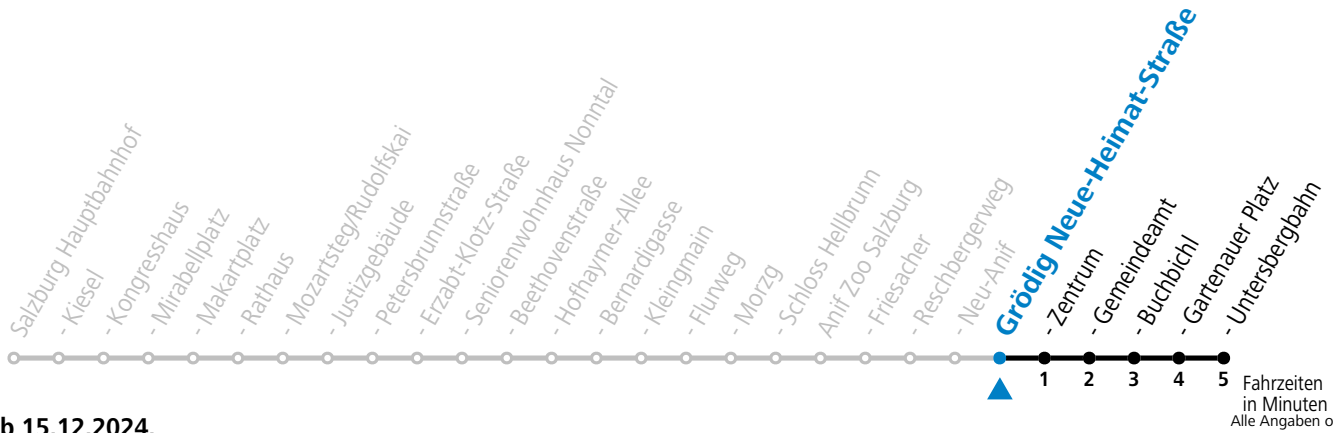

gültig ab 15.12.2024.

Montag bis Freitag		Samstag		Sonn- und Feiertag	
5	50				
6	10 35 55	6	30		
7	15 35 50	7	00 35	7	00 30
8	05 20 35 50	8	05 35	8	00 30
9	05 20 35 50	9	05 35 55	9	05 35
10	05 20 35 50	10	15 35 55	10	05 35 55
11	05 20 35 50	11	15 35 55	11	15 35 55
12	05 20 35 50	12	15 35 55	12	15 35 55
13	05 20 35 50	13	15 35 55	13	15 35 55
14	05 20 35 50	14	15 35 55	14	15 35 55
15	05 20 35 50	15	15 35 55	15	15 35 55
16	05 20 35 50	16	15 35 55	16	15 35 55
17	05 20 35 50	17	15 35 55	17	15 35 55
18	05 20 35 50	18	15 35	18	15 35
19	05 20 35	19	05 35	19	05 35
20	05 35	20	05 35	20	05 35
21	05 35	21	05 35	21	05 35
22	05 30	22	05 30	22	05 30
23	00 30	23	00 30	23	00 30
		0	10		
		1	20		

* NACHTSTERN: Freitag, sowie vor Sonn-/Feiertag ab ca. 22:00 Uhr - Verkehr nach Samstag-Fahrplan Am 08.12., 24.12. und 31.12. bitte Sonderfahrpläne beachten!

An den Advent-Samstagen und -Sonntagen zusätzlich verdichtetes Verkehrsangebot zwischen Salzburg Hauptbahnhof und Schloss Hellbrunn.

Aufgabenträgerschaft: Stadt Salzburg, Betreiber: Albus Salzburg Verkehrsbetrieb GmbH, Julius-Welser-Straße 8, 5020 Salzburg, Tel.: +43 662 424 000-0 im Auftrag der Salzburg Linien Verkehrsbetriebe GmbH