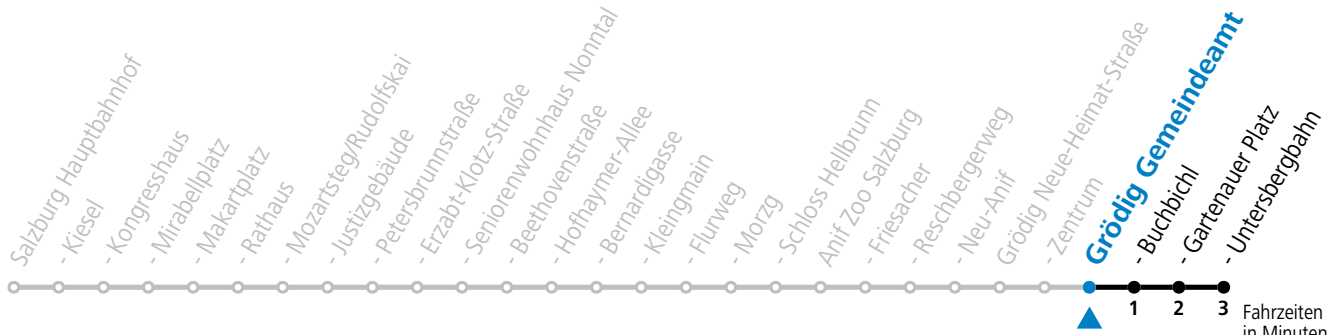

gültig ab 15.12.2024.

Montag bis Freitag		Samstag		Sonn- und Feiertag	
5	52				
6	12 37 57	6	32		
7	17 37 52	7	02 37	7	02 32
8	07 22 37 52	8	07 37	8	02 32
9	07 22 37 52	9	07 37 57	9	07 37
10	07 22 37 52	10	17 37 57	10	07 37 57
11	07 22 37 52	11	17 37 57	11	17 37 57
12	07 22 37 52	12	17 37 57	12	17 37 57
13	07 22 37 52	13	17 37 57	13	17 37 57
14	07 22 37 52	14	17 37 57	14	17 37 57
15	07 22 37 52	15	17 37 57	15	17 37 57
16	07 22 37 52	16	17 37 57	16	17 37 57
17	07 22 37 52	17	17 37 57	17	17 37 57
18	07 22 37 52	18	17 37	18	17 37
19	07 22 37	19	07 37	19	07 37
20	07 37	20	07 37	20	07 37
21	07 37	21	07 37	21	07 37
22	07 32	22	07 32	22	07 32
23	02 32	23	02 32	23	02 32
		0	12		
		1	22		

* NACHTSTERN: Freitag, sowie vor Sonn-/Feiertag ab ca. 22:00 Uhr - Verkehr nach Samstag-Fahrplan Am 08.12., 24.12. und 31.12. bitte Sonderfahrpläne beachten!

An den Advent-Samstagen und -Sonntagen zusätzlich verdichtetes Verkehrsangebot zwischen Salzburg Hauptbahnhof und Schloss Hellbrunn.

Aufgabenträgerschaft: Stadt Salzburg, Betreiber: Albus Salzburg Verkehrsbetrieb GmbH, Julius-Welser-Straße 8, 5020 Salzburg, Tel.: +43 662 424 000-0 im Auftrag der Salzburg Linien Verkehrsbetriebe GmbH