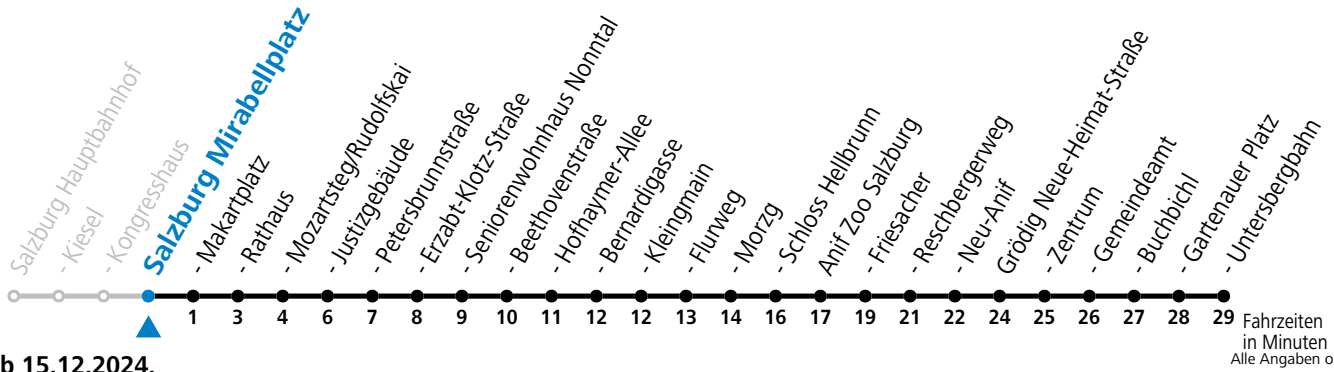

gültig ab 15.12.2024.

Fahrzeiten in Minuten
Alle Angaben ohne Gewähr.

Montag bis Freitag		Samstag		Sonn- und Feiertag	
5	29 49				
6	10 30 50	6	09 39	6	39
7	10 25 40 55	7	10 40	7	09 39
8	10 25 40 55	8	10 40	8	09 40
9	10 25 40 55	9	10 30 50	9	10 40
10	10 25 40 55	10	10 30 50	10	10 30 50
11	10 25 40 55	11	10 30 50	11	10 30 50
12	10 25 40 55	12	10 30 50	12	10 30 50
13	10 25 40 55	13	10 30 50	13	10 30 50
14	10 25 40 55	14	10 30 50	14	10 30 50
15	10 25 40 55	15	10 30 50	15	10 30 50
16	10 25 40 55	16	10 30 50	16	10 30 50
17	10 25 40 55	17	10 30 50	17	10 30 50
18	10 25 40 55	18	10 40	18	10 40
19	10 40	19	10 40	19	10 40
20	10 40	20	10 40	20	10 40
21	10 40	21	10 40	21	10 40
22	09 39	22	09 39	22	09 39
23	09	23	09 49	23	09
		0	59		

* NACHTSTERN: Freitag, sowie vor Sonn-/Feiertag ab ca. 22:00 Uhr - Verkehr nach Samstag-Fahrplan Am 08.12., 24.12. und 31.12. bitte Sonderfahrpläne beachten!

An den Advent-Samstagen und -Sonntagen zusätzlich verdichtetes Verkehrsangebot zwischen Salzburg Hauptbahnhof und Schloss Hellbrunn.

Aufgabenträgerschaft: Stadt Salzburg, Betreiber: Albus Salzburg Verkehrsbetrieb GmbH, Julius-Welser-Straße 8, 5020 Salzburg, Tel.: +43 662 424 000-0 im Auftrag der Salzburg Linien Verkehrsbetriebe GmbH