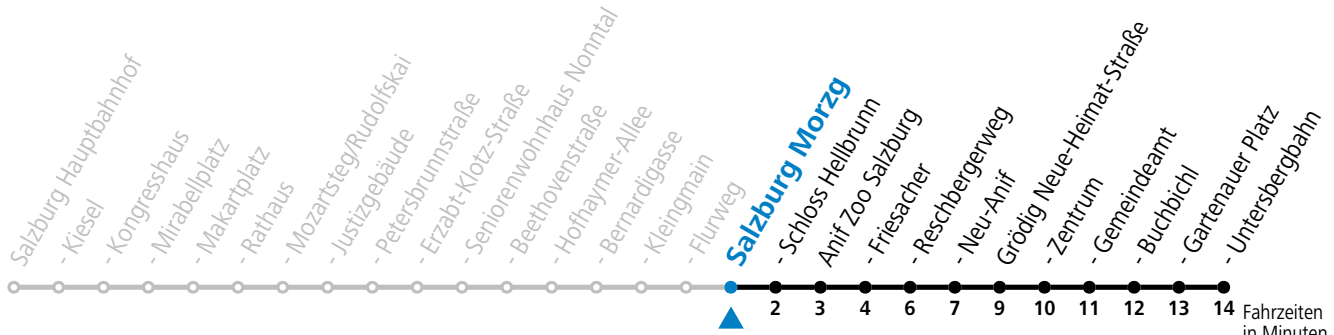

gültig ab 15.12.2024.

Fahrzeiten in Minuten
Alle Angaben ohne Gewähr.

Montag bis Freitag		Samstag		Sonn- und Feiertag	
5	42				
6	02 25 45	6	22 52	6	52
7	05 25 40 55	7	25 55	7	22 52
8	10 25 40 55	8	25 55	8	22 55
9	10 25 40 55	9	25 45	9	25 55
10	10 25 40 55	10	05 25 45	10	25 45
11	10 25 40 55	11	05 25 45	11	05 25 45
12	10 25 40 55	12	05 25 45	12	05 25 45
13	10 25 40 55	13	05 25 45	13	05 25 45
14	10 25 40 55	14	05 25 45	14	05 25 45
15	10 25 40 55	15	05 25 45	15	05 25 45
16	10 25 40 55	16	05 25 45	16	05 25 45
17	10 25 40 55	17	05 25 45	17	05 25 45
18	10 25 40 55	18	05 25 55	18	05 25 55
19	10 25 55	19	25 55	19	25 55
20	25 55	20	25 55	20	25 55
21	25 55	21	25 55	21	25 55
22	22 52	22	22 52	22	22 52
23	22	23	22	23	22
		0	02		
		1	12		

* **NACHTSTERN: Freitag, sowie vor Sonn-/Feiertag ab ca. 22:00 Uhr - Verkehr nach Samstag-Fahrplan Am 08.12., 24.12. und 31.12. bitte Sonderfahrpläne beachten!**

An den Advent-Samstagen und -Sonntagen zusätzlich verdichtetes Verkehrsangebot zwischen Salzburg Hauptbahnhof und Schloss Hellbrunn.

Aufgabenträgerschaft: Stadt Salzburg, Betreiber: Albus Salzburg Verkehrsbetrieb GmbH, Julius-Welser-Straße 8, 5020 Salzburg, Tel.: +43 662 424 000-0 im Auftrag der Salzburg Linien Verkehrsbetriebe GmbH