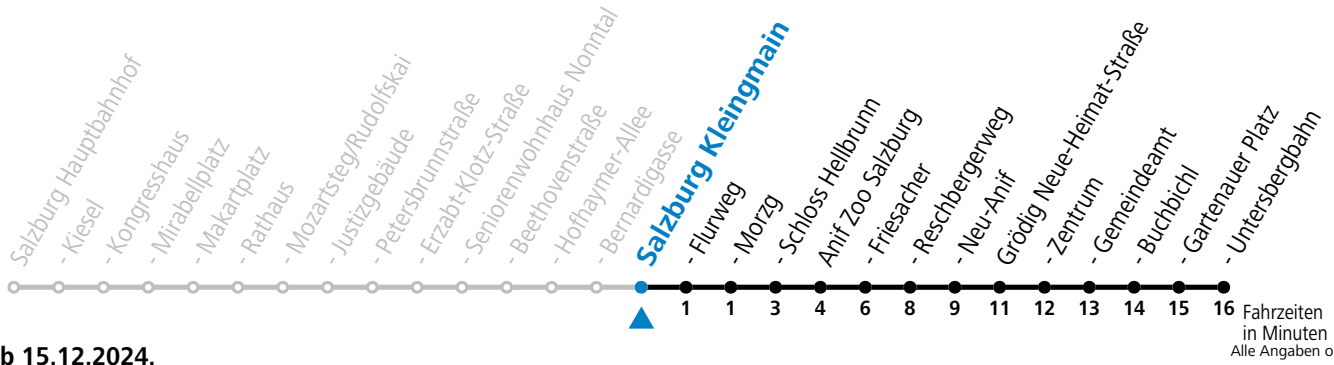

gültig ab 15.12.2024.

Montag bis Freitag		Samstag		Sonn- und Feiertag	
5	40				
6	00 23 43	6	20 50	6	50
7	03 23 38 53	7	23 53	7	20 50
8	08 23 38 53	8	23 53	8	20 53
9	08 23 38 53	9	23 43	9	23 53
10	08 23 38 53	10	03 23 43	10	23 43
11	08 23 38 53	11	03 23 43	11	03 23 43
12	08 23 38 53	12	03 23 43	12	03 23 43
13	08 23 38 53	13	03 23 43	13	03 23 43
14	08 23 38 53	14	03 23 43	14	03 23 43
15	08 23 38 53	15	03 23 43	15	03 23 43
16	08 23 38 53	16	03 23 43	16	03 23 43
17	08 23 38 53	17	03 23 43	17	03 23 43
18	08 23 38 53	18	03 23 53	18	03 23 53
19	08 23 53	19	23 53	19	23 53
20	23 53	20	23 53	20	23 53
21	23 53	21	23 53	21	23 53
22	20 50	22	20 50	22	20 50
23	20	23	20	23	20
		0	00		
		1	10		

* **NACHTSTERN: Freitag, sowie vor Sonn-/Feiertag ab ca. 22:00 Uhr - Verkehr nach Samstag-Fahrplan Am 08.12., 24.12. und 31.12. bitte Sonderfahrpläne beachten!**

An den Advent-Samstagen und -Sonntagen zusätzlich verdichtetes Verkehrsangebot zwischen Salzburg Hauptbahnhof und Schloss Hellbrunn.

Aufgabenträgerschaft: Stadt Salzburg, Betreiber: Albus Salzburg Verkehrsbetrieb GmbH, Julius-Welser-Straße 8, 5020 Salzburg, Tel.: +43 662 424 000-0 im Auftrag der Salzburg Linien Verkehrsbetriebe GmbH