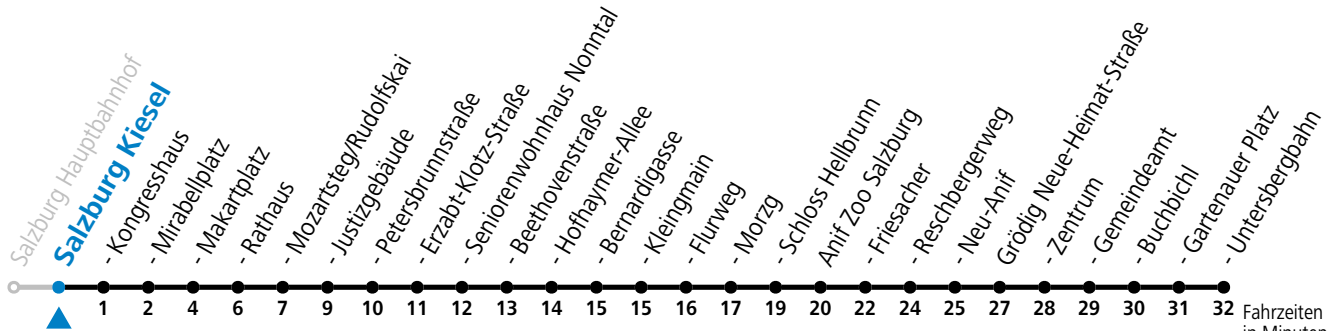

gültig ab 15.12.2024.

Fahrzeiten in Minuten
Alle Angaben ohne Gewähr.

Montag bis Freitag		Samstag		Sonn- und Feiertag	
5	26 46				
6	07 27 47	6	06 36	6	36
7	07 22 37 52	7	07 37	7	06 36
8	07 22 37 52	8	07 37	8	06 37
9	07 22 37 52	9	07 27 47	9	07 37
10	07 22 37 52	10	07 27 47	10	07 27 47
11	07 22 37 52	11	07 27 47	11	07 27 47
12	07 22 37 52	12	07 27 47	12	07 27 47
13	07 22 37 52	13	07 27 47	13	07 27 47
14	07 22 37 52	14	07 27 47	14	07 27 47
15	07 22 37 52	15	07 27 47	15	07 27 47
16	07 22 37 52	16	07 27 47	16	07 27 47
17	07 22 37 52	17	07 27 47	17	07 27 47
18	07 22 37 52	18	07 37	18	07 37
19	07 37	19	07 37	19	07 37
20	07 37	20	07 37	20	07 37
21	07 37	21	07 37	21	07 37
22	06 36	22	06 36	22	06 36
23	06	23	06 46	23	06
		0	56		

* NACHTSTERN: Freitag, sowie vor Sonn-/Feiertag ab ca. 22:00 Uhr - Verkehr nach Samstag-Fahrplan Am 08.12., 24.12. und 31.12. bitte Sonderfahrpläne beachten!

An den Advent-Samstagen und -Sonntagen zusätzlich verdichtetes Verkehrsangebot zwischen Salzburg Hauptbahnhof und Schloss Hellbrunn.

Aufgabenträgerschaft: Stadt Salzburg, Betreiber: Albus Salzburg Verkehrsbetrieb GmbH, Julius-Welser-Straße 8, 5020 Salzburg, Tel.: +43 662 424 000-0 im Auftrag der Salzburg Linien Verkehrsbetriebe GmbH