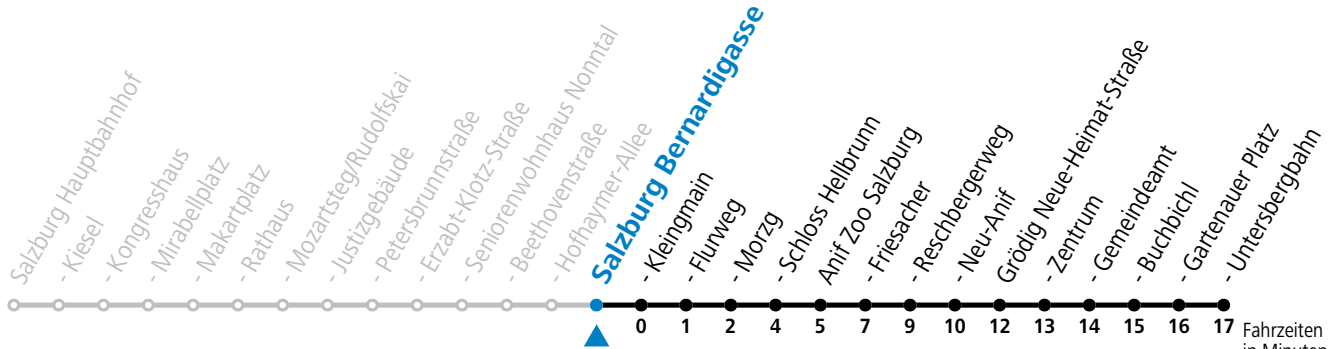

gültig ab 15.12.2024.

Fahrzeiten in Minuten
Alle Angaben ohne Gewähr.

Montag bis Freitag		Samstag		Sonn- und Feiertag	
5	40				
6	00 22 42	6	20 50	6	50
7	02 22 37 52	7	22 52	7	20 50
8	07 22 37 52	8	22 52	8	20 52
9	07 22 37 52	9	22 42	9	22 52
10	07 22 37 52	10	02 22 42	10	22 42
11	07 22 37 52	11	02 22 42	11	02 22 42
12	07 22 37 52	12	02 22 42	12	02 22 42
13	07 22 37 52	13	02 22 42	13	02 22 42
14	07 22 37 52	14	02 22 42	14	02 22 42
15	07 22 37 52	15	02 22 42	15	02 22 42
16	07 22 37 52	16	02 22 42	16	02 22 42
17	07 22 37 52	17	02 22 42	17	02 22 42
18	07 22 37 52	18	02 22 52	18	02 22 52
19	07 22 52	19	22 52	19	22 52
20	22 52	20	22 52	20	22 52
21	22 52	21	22 52	21	22 52
22	20 50	22	20 50	22	20 50
23	20	23	20	23	20
		0	00		
		1	10		

* **NACHTSTERN: Freitag, sowie vor Sonn-/Feiertag ab ca. 22:00 Uhr - Verkehr nach Samstag-Fahrplan**

Am 08.12., 24.12. und 31.12. bitte Sonderfahrpläne beachten!

An den Advent-Samstagen und -Sonntagen zusätzlich verdichtetes Verkehrsangebot zwischen Salzburg Hauptbahnhof und Schloss Hellbrunn.

Aufgabenträgerschaft: Stadt Salzburg, Betreiber: Albus Salzburg Verkehrsbetrieb GmbH, Julius-Welser-Straße 8, 5020 Salzburg, Tel.: +43 662 424 000-0 im Auftrag der Salzburg Linien Verkehrsbetriebe GmbH