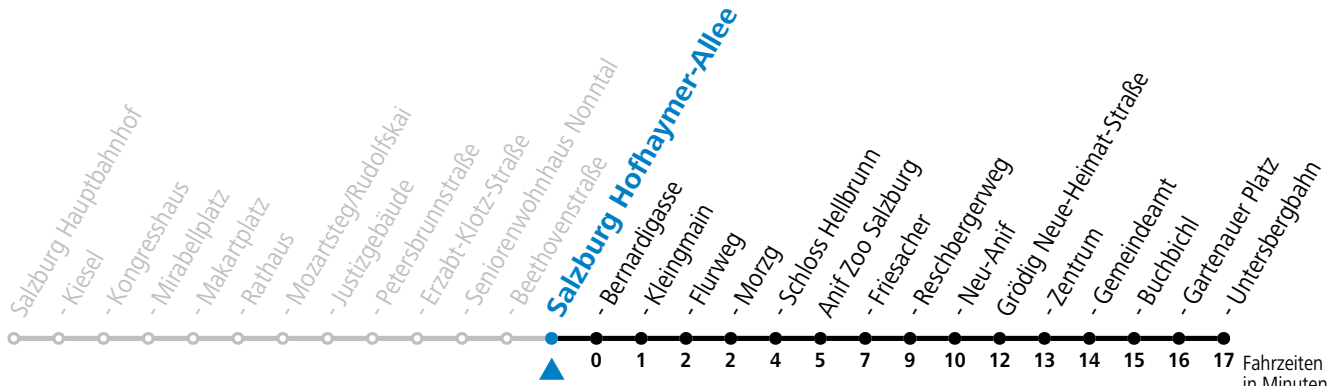

gültig ab 15.12.2024.

Fahrzeiten in Minuten
Alle Angaben ohne Gewähr.

Montag bis Freitag		Samstag		Sonn- und Feiertag	
5	39 59				
6	22 42	6	19 49	6	49
7	02 22 37 52	7	22 52	7	19 49
8	07 22 37 52	8	22 52	8	19 52
9	07 22 37 52	9	22 42	9	22 52
10	07 22 37 52	10	02 22 42	10	22 42
11	07 22 37 52	11	02 22 42	11	02 22 42
12	07 22 37 52	12	02 22 42	12	02 22 42
13	07 22 37 52	13	02 22 42	13	02 22 42
14	07 22 37 52	14	02 22 42	14	02 22 42
15	07 22 37 52	15	02 22 42	15	02 22 42
16	07 22 37 52	16	02 22 42	16	02 22 42
17	07 22 37 52	17	02 22 42	17	02 22 42
18	07 22 37 52	18	02 22 52	18	02 22 52
19	07 22 52	19	22 52	19	22 52
20	22 52	20	22 52	20	22 52
21	22 52	21	22 52	21	22 52
22	19 49	22	19 49	22	19 49
23	19	23	19 59	23	19
		1	09		

* **NACHTSTERN: Freitag, sowie vor Sonn-/Feiertag ab ca. 22:00 Uhr - Verkehr nach Samstag-Fahrplan Am 08.12., 24.12. und 31.12. bitte Sonderfahrpläne beachten!**

An den Advent-Samstagen und -Sonntagen zusätzlich verdichtetes Verkehrsangebot zwischen Salzburg Hauptbahnhof und Schloss Hellbrunn.

Aufgabenträgerschaft: Stadt Salzburg, Betreiber: Albus Salzburg Verkehrsbetrieb GmbH, Julius-Welser-Straße 8, 5020 Salzburg, Tel.: +43 662 424 000-0 im Auftrag der Salzburg Linien Verkehrsbetriebe GmbH