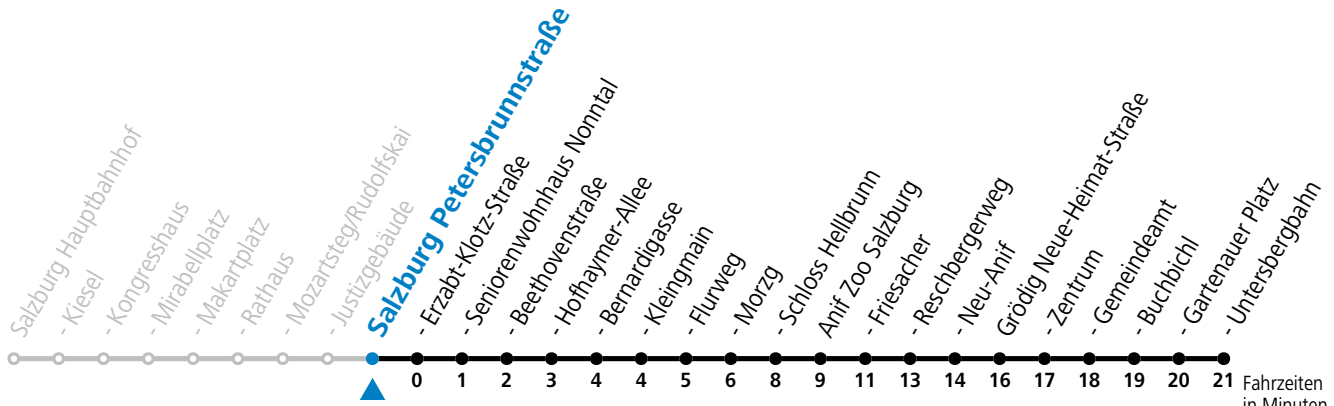

gültig ab 15.12.2024.

Montag bis Freitag		Samstag		Sonn- und Feiertag	
5	36 56				
6	18 38 58	6	16 46	6	46
7	18 33 48	7	18 48	7	16 46
8	03 18 33 48	8	18 48	8	16 48
9	03 18 33 48	9	18 38 58	9	18 48
10	03 18 33 48	10	18 38 58	10	18 38 58
11	03 18 33 48	11	18 38 58	11	18 38 58
12	03 18 33 48	12	18 38 58	12	18 38 58
13	03 18 33 48	13	18 38 58	13	18 38 58
14	03 18 33 48	14	18 38 58	14	18 38 58
15	03 18 33 48	15	18 38 58	15	18 38 58
16	03 18 33 48	16	18 38 58	16	18 38 58
17	03 18 33 48	17	18 38 58	17	18 38 58
18	03 18 33 48	18	18 48	18	18 48
19	03 18 48	19	18 48	19	18 48
20	18 48	20	18 48	20	18 48
21	18 48	21	18 48	21	18 48
22	16 46	22	16 46	22	16 46
23	16	23	16 56	23	16
		1	06		

* **NACHTSTERN: Freitag, sowie vor Sonn-/Feiertag ab ca. 22:00 Uhr - Verkehr nach Samstag-Fahrplan Am 08.12., 24.12. und 31.12. bitte Sonderfahrpläne beachten!**

An den Advent-Samstagen und -Sonntagen zusätzlich verdichtetes Verkehrsangebot zwischen Salzburg Hauptbahnhof und Schloss Hellbrunn.

Aufgabenträgerschaft: Stadt Salzburg, Betreiber: Albus Salzburg Verkehrsbetrieb GmbH, Julius-Welser-Straße 8, 5020 Salzburg, Tel.: +43 662 424 000-0 im Auftrag der Salzburg Linien Verkehrsbetriebe GmbH