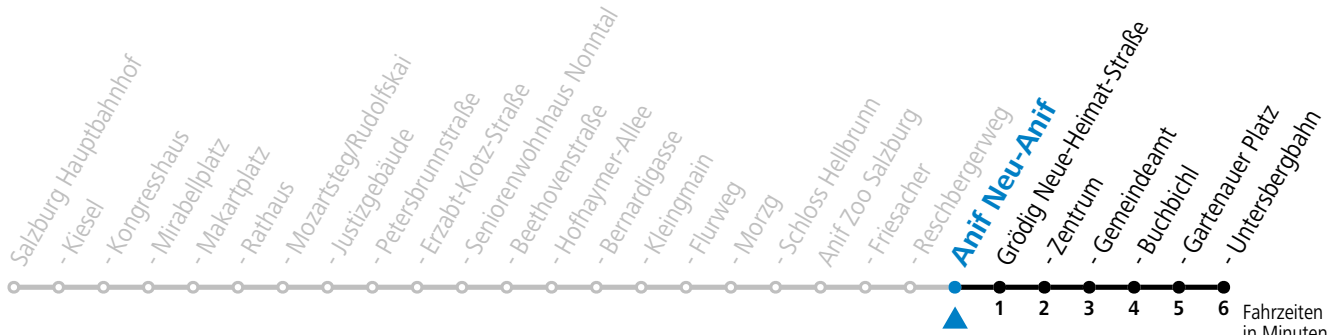

gültig ab 15.12.2024.

Fahrzeiten in Minuten
Alle Angaben ohne Gewähr.

Montag bis Freitag		Samstag		Sonn- und Feiertag	
5	49				
6	09 33 53	6	29 59	6	59
7	13 33 48	7	33	7	29 59
8	03 18 33 48	8	03 33	8	29
9	03 18 33 48	9	03 33 53	9	03 33
10	03 18 33 48	10	13 33 53	10	03 33 53
11	03 18 33 48	11	13 33 53	11	13 33 53
12	03 18 33 48	12	13 33 53	12	13 33 53
13	03 18 33 48	13	13 33 53	13	13 33 53
14	03 18 33 48	14	13 33 53	14	13 33 53
15	03 18 33 48	15	13 33 53	15	13 33 53
16	03 18 33 48	16	13 33 53	16	13 33 53
17	03 18 33 48	17	13 33 53	17	13 33 53
18	03 18 33 48	18	13 33	18	13 33
19	03 18 33	19	03 33	19	03 33
20	03 33	20	03 33	20	03 33
21	03 33	21	03 33	21	03 33
22	03 29 59	22	03 29 59	22	03 29 59
23	29	23	29	23	29
		0	09		
		1	19		

* **NACHTSTERN: Freitag, sowie vor Sonn-/Feiertag ab ca. 22:00 Uhr - Verkehr nach Samstag-Fahrplan Am 08.12., 24.12. und 31.12. bitte Sonderfahrpläne beachten!**

An den Advent-Samstagen und -Sonntagen zusätzlich verdichtetes Verkehrsangebot zwischen Salzburg Hauptbahnhof und Schloss Hellbrunn.

Aufgabenträgerschaft: Stadt Salzburg, Betreiber: Albus Salzburg Verkehrsbetrieb GmbH, Julius-Welser-Straße 8, 5020 Salzburg, Tel.: +43 662 424 000-0 im Auftrag der Salzburg Linien Verkehrsbetriebe GmbH