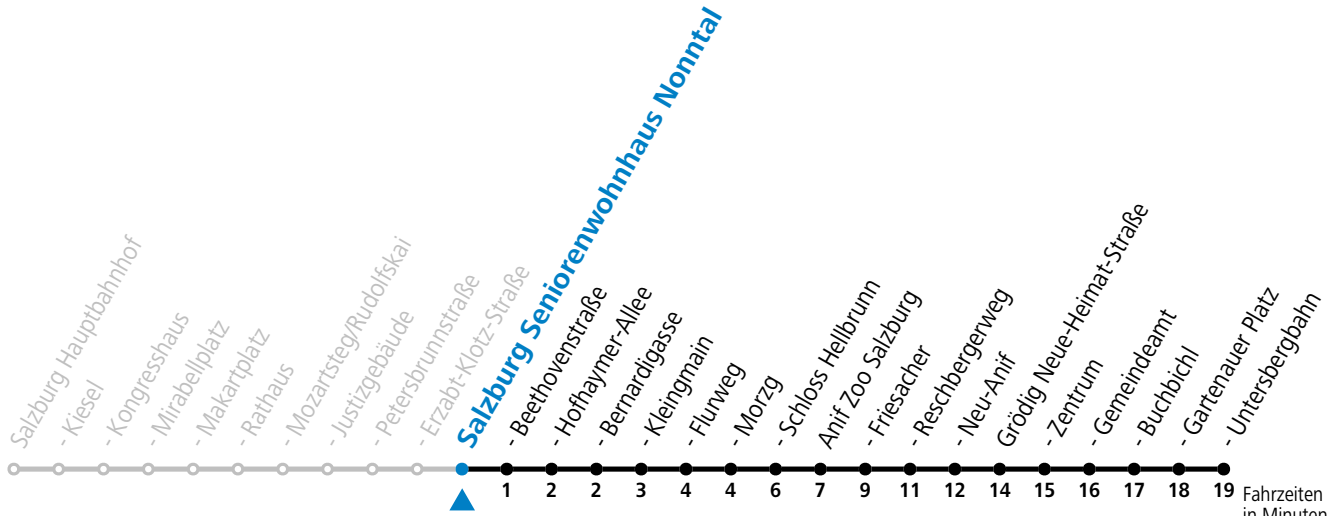

gültig ab 15.12.2024.

Montag bis Freitag		Samstag		Sonn- und Feiertag	
5	37 57				
6	20 40	6	17 47	6	47
7	00 20 35 50	7	20 50	7	17 47
8	05 20 35 50	8	20 50	8	17 50
9	05 20 35 50	9	20 40	9	20 50
10	05 20 35 50	10	00 20 40	10	20 40
11	05 20 35 50	11	00 20 40	11	00 20 40
12	05 20 35 50	12	00 20 40	12	00 20 40
13	05 20 35 50	13	00 20 40	13	00 20 40
14	05 20 35 50	14	00 20 40	14	00 20 40
15	05 20 35 50	15	00 20 40	15	00 20 40
16	05 20 35 50	16	00 20 40	16	00 20 40
17	05 20 35 50	17	00 20 40	17	00 20 40
18	05 20 35 50	18	00 20 50	18	00 20 50
19	05 20 50	19	20 50	19	20 50
20	20 50	20	20 50	20	20 50
21	20 50	21	20 50	21	20 50
22	17 47	22	17 47	22	17 47
23	17	23	17 57	23	17
		1	07		

* **NACHTSTERN: Freitag, sowie vor Sonn-/Feiertag ab ca. 22:00 Uhr - Verkehr nach Samstag-Fahrplan Am 08.12., 24.12. und 31.12. bitte Sonderfahrpläne beachten!**

An den Advent-Samstagen und -Sonntagen zusätzlich verdichtetes Verkehrsangebot zwischen Salzburg Hauptbahnhof und Schloss Hellbrunn.

Aufgabenträgerschaft: Stadt Salzburg, Betreiber: Albus Salzburg Verkehrsbetrieb GmbH, Julius-Welser-Straße 8, 5020 Salzburg, Tel.: +43 662 424 000-0 im Auftrag der Salzburg Linien Verkehrsbetriebe GmbH