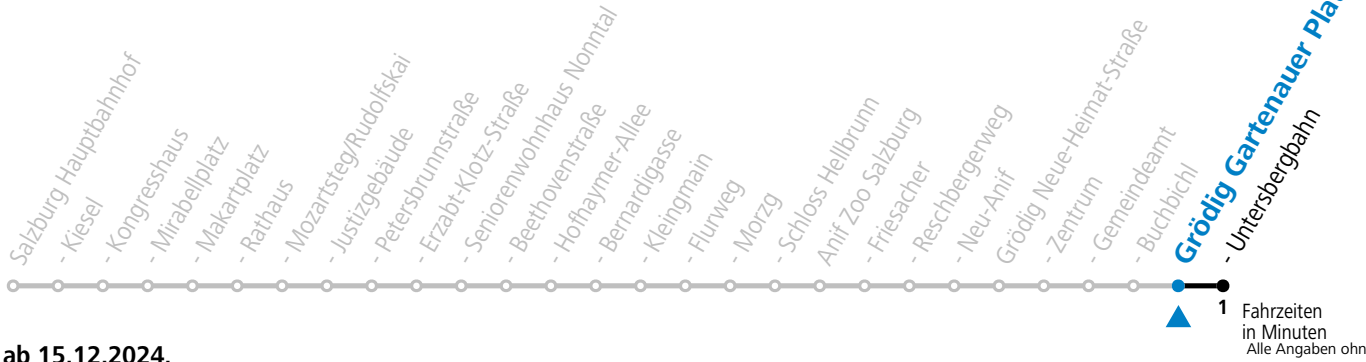

gültig ab 15.12.2024.

1 Fahrzeiten in Minuten
Alle Angaben ohne Gewähr.

Montag bis Freitag		Samstag		Sonn- und Feiertag	
5	54				
6	14 39 59	6	34		
7	19 39 54	7	04 39	7	04 34
8	09 24 39 54	8	09 39	8	04 34
9	09 24 39 54	9	09 39 59	9	09 39
10	09 24 39 54	10	19 39 59	10	09 39 59
11	09 24 39 54	11	19 39 59	11	19 39 59
12	09 24 39 54	12	19 39 59	12	19 39 59
13	09 24 39 54	13	19 39 59	13	19 39 59
14	09 24 39 54	14	19 39 59	14	19 39 59
15	09 24 39 54	15	19 39 59	15	19 39 59
16	09 24 39 54	16	19 39 59	16	19 39 59
17	09 24 39 54	17	19 39 59	17	19 39 59
18	09 24 39 54	18	19 39	18	19 39
19	09 24 39	19	09 39	19	09 39
20	09 39	20	09 39	20	09 39
21	09 39	21	09 39	21	09 39
22	09 34	22	09 34	22	09 34
23	04 34	23	04 34	23	04 34
		0	14		
		1	24		

* **NACHTSTERN: Freitag, sowie vor Sonn-/Feiertag ab ca. 22:00 Uhr - Verkehr nach Samstag-Fahrplan Am 08.12., 24.12. und 31.12. bitte Sonderfahrpläne beachten!**

An den Advent-Samstagen und -Sonntagen zusätzlich verdichtetes Verkehrsangebot zwischen Salzburg Hauptbahnhof und Schloss Hellbrunn.

Aufgabenträgerschaft: Stadt Salzburg, Betreiber: Albus Salzburg Verkehrsbetrieb GmbH, Julius-Welser-Straße 8, 5020 Salzburg, Tel.: +43 662 424 000-0 im Auftrag der Salzburg Linien Verkehrsbetriebe GmbH