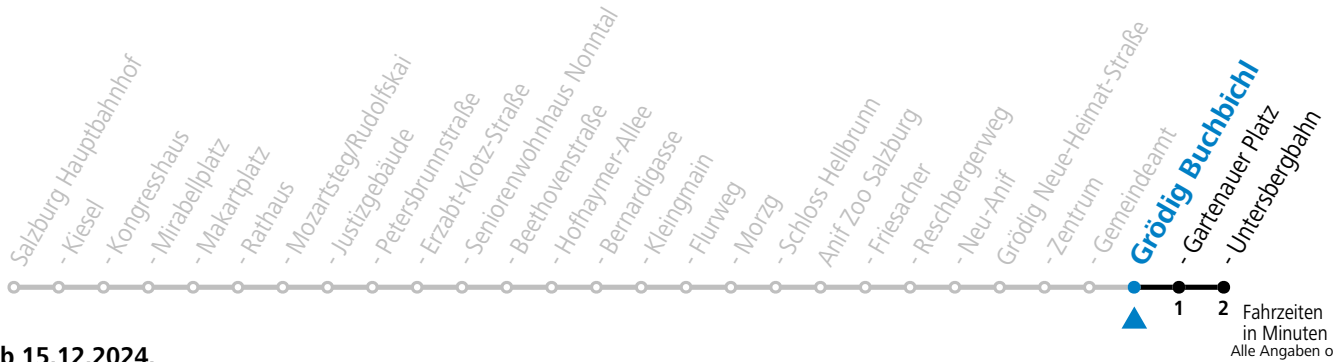

gültig ab 15.12.2024.

Montag bis Freitag		Samstag		Sonn- und Feiertag	
5	53				
6	13 38 58	6	33		
7	18 38 53	7	03 38	7	03 33
8	08 23 38 53	8	08 38	8	03 33
9	08 23 38 53	9	08 38 58	9	08 38
10	08 23 38 53	10	18 38 58	10	08 38 58
11	08 23 38 53	11	18 38 58	11	18 38 58
12	08 23 38 53	12	18 38 58	12	18 38 58
13	08 23 38 53	13	18 38 58	13	18 38 58
14	08 23 38 53	14	18 38 58	14	18 38 58
15	08 23 38 53	15	18 38 58	15	18 38 58
16	08 23 38 53	16	18 38 58	16	18 38 58
17	08 23 38 53	17	18 38 58	17	18 38 58
18	08 23 38 53	18	18 38	18	18 38
19	08 23 38	19	08 38	19	08 38
20	08 38	20	08 38	20	08 38
21	08 38	21	08 38	21	08 38
22	08 33	22	08 33	22	08 33
23	03 33	23	03 33	23	03 33
		0	13		
		1	23		

* **NACHTSTERN: Freitag, sowie vor Sonn-/Feiertag ab ca. 22:00 Uhr - Verkehr nach Samstag-Fahrplan Am 08.12., 24.12. und 31.12. bitte Sonderfahrpläne beachten!**

An den Advent-Samstagen und -Sonntagen zusätzlich verdichtetes Verkehrsangebot zwischen Salzburg Hauptbahnhof und Schloss Hellbrunn.

Aufgabenträgerschaft: Stadt Salzburg, Betreiber: Albus Salzburg Verkehrsbetrieb GmbH, Julius-Welser-Straße 8, 5020 Salzburg, Tel.: +43 662 424 000-0 im Auftrag der Salzburg Linien Verkehrsbetriebe GmbH