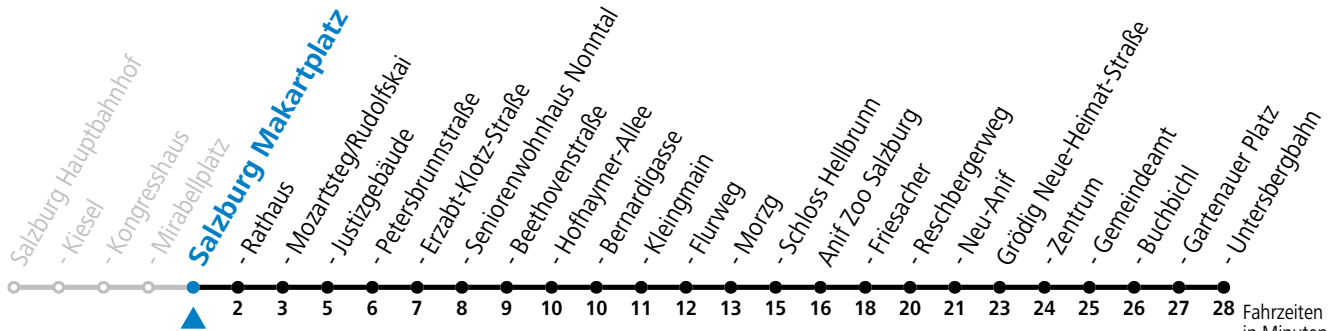

gültig ab 15.12.2024.

Fahrzeiten
in Minuten
Alle Angaben ohne Gewähr.

Montag bis Freitag		Samstag		Sonn- und Feiertag	
5	30 50				
6	11 31 51	6	10 40	6	40
7	11 26 41 56	7	11 41	7	10 40
8	11 26 41 56	8	11 41	8	10 41
9	11 26 41 56	9	11 31 51	9	11 41
10	11 26 41 56	10	11 31 51	10	11 31 51
11	11 26 41 56	11	11 31 51	11	11 31 51
12	11 26 41 56	12	11 31 51	12	11 31 51
13	11 26 41 56	13	11 31 51	13	11 31 51
14	11 26 41 56	14	11 31 51	14	11 31 51
15	11 26 41 56	15	11 31 51	15	11 31 51
16	11 26 41 56	16	11 31 51	16	11 31 51
17	11 26 41 56	17	11 31 51	17	11 31 51
18	11 26 41 56	18	11 41	18	11 41
19	11 41	19	11 41	19	11 41
20	11 41	20	11 41	20	11 41
21	11 41	21	11 41	21	11 41
22	10 40	22	10 40	22	10 40
23	10	23	10 50	23	10
		1	00		

* **NACHTSTERN: Freitag, sowie vor Sonn-/Feiertag ab ca. 22:00 Uhr - Verkehr nach Samstag-Fahrplan Am 08.12., 24.12. und 31.12. bitte Sonderfahrpläne beachten!**

An den Advent-Samstagen und -Sonntagen zusätzlich verdichtetes Verkehrsangebot zwischen Salzburg Hauptbahnhof und Schloss Hellbrunn.

Aufgabenträgerschaft: Stadt Salzburg, Betreiber: Albus Salzburg Verkehrsbetrieb GmbH, Julius-Welser-Straße 8, 5020 Salzburg, Tel.: +43 662 424 000-0 im Auftrag der Salzburg Linien Verkehrsbetriebe GmbH