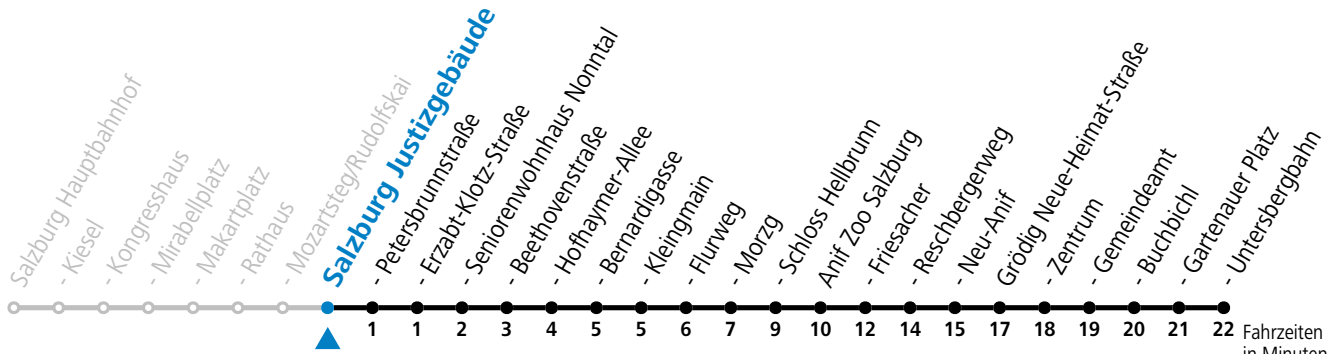

gültig ab 15.12.2024.

Fahrzeiten in Minuten
Alle Angaben ohne Gewähr.

Montag bis Freitag		Samstag		Sonn- und Feiertag	
5	35 55				
6	17 37 57	6	15 45	6	45
7	17 32 47	7	17 47	7	15 45
8	02 17 32 47	8	17 47	8	15 47
9	02 17 32 47	9	17 37 57	9	17 47
10	02 17 32 47	10	17 37 57	10	17 37 57
11	02 17 32 47	11	17 37 57	11	17 37 57
12	02 17 32 47	12	17 37 57	12	17 37 57
13	02 17 32 47	13	17 37 57	13	17 37 57
14	02 17 32 47	14	17 37 57	14	17 37 57
15	02 17 32 47	15	17 37 57	15	17 37 57
16	02 17 32 47	16	17 37 57	16	17 37 57
17	02 17 32 47	17	17 37 57	17	17 37 57
18	02 17 32 47	18	17 47	18	17 47
19	02 17 47	19	17 47	19	17 47
20	17 47	20	17 47	20	17 47
21	17 47	21	17 47	21	17 47
22	15 45	22	15 45	22	15 45
23	15	23	15 55	23	15
		1	05		

* **NACHTSTERN: Freitag, sowie vor Sonn-/Feiertag ab ca. 22:00 Uhr - Verkehr nach Samstag-Fahrplan Am 08.12., 24.12. und 31.12. bitte Sonderfahrpläne beachten!**

An den Advent-Samstagen und -Sonntagen zusätzlich verdichtetes Verkehrsangebot zwischen Salzburg Hauptbahnhof und Schloss Hellbrunn.

Aufgabenträgerschaft: Stadt Salzburg, Betreiber: Albus Salzburg Verkehrsbetrieb GmbH, Julius-Welser-Straße 8, 5020 Salzburg, Tel.: +43 662 424 000-0 im Auftrag der Salzburg Linien Verkehrsbetriebe GmbH