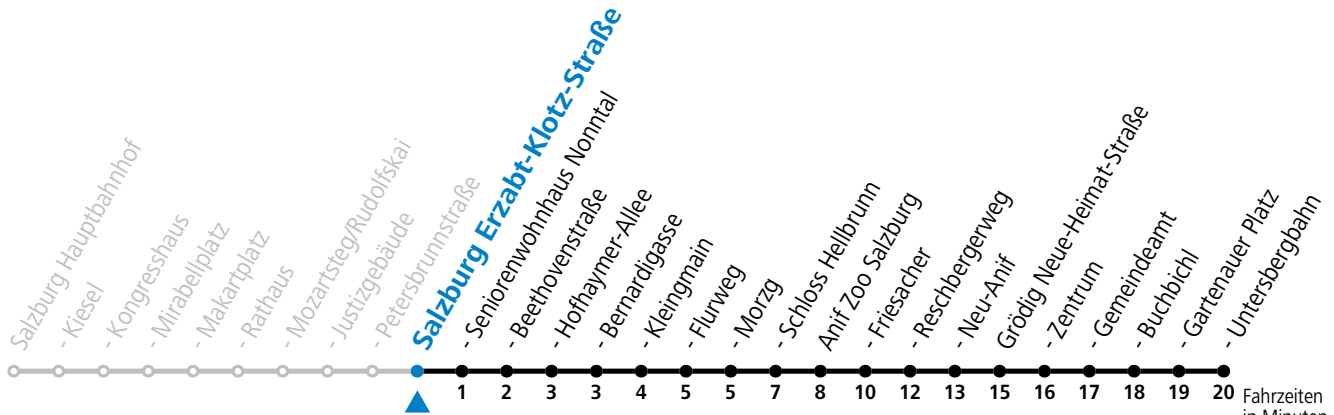

gültig ab 15.12.2024.

Fahrzeiten in Minuten
Alle Angaben ohne Gewähr.

Montag bis Freitag		Samstag		Sonn- und Feiertag	
5	36 56				
6	19 39 59	6	16 46	6	46
7	19 34 49	7	19 49	7	16 46
8	04 19 34 49	8	19 49	8	16 49
9	04 19 34 49	9	19 39 59	9	19 49
10	04 19 34 49	10	19 39 59	10	19 39 59
11	04 19 34 49	11	19 39 59	11	19 39 59
12	04 19 34 49	12	19 39 59	12	19 39 59
13	04 19 34 49	13	19 39 59	13	19 39 59
14	04 19 34 49	14	19 39 59	14	19 39 59
15	04 19 34 49	15	19 39 59	15	19 39 59
16	04 19 34 49	16	19 39 59	16	19 39 59
17	04 19 34 49	17	19 39 59	17	19 39 59
18	04 19 34 49	18	19 49	18	19 49
19	04 19 49	19	19 49	19	19 49
20	19 49	20	19 49	20	19 49
21	19 49	21	19 49	21	19 49
22	16 46	22	16 46	22	16 46
23	16	23	16 56	23	16
		1	06		

* **NACHTSTERN: Freitag, sowie vor Sonn-/Feiertag ab ca. 22:00 Uhr - Verkehr nach Samstag-Fahrplan Am 08.12., 24.12. und 31.12. bitte Sonderfahrpläne beachten!**

An den Advent-Samstagen und -Sonntagen zusätzlich verdichtetes Verkehrsangebot zwischen Salzburg Hauptbahnhof und Schloss Hellbrunn.

Aufgabenträgerschaft: Stadt Salzburg, Betreiber: Albus Salzburg Verkehrsbetrieb GmbH, Julius-Welser-Straße 8, 5020 Salzburg, Tel.: +43 662 424 000-0 im Auftrag der Salzburg Linien Verkehrsbetriebe GmbH