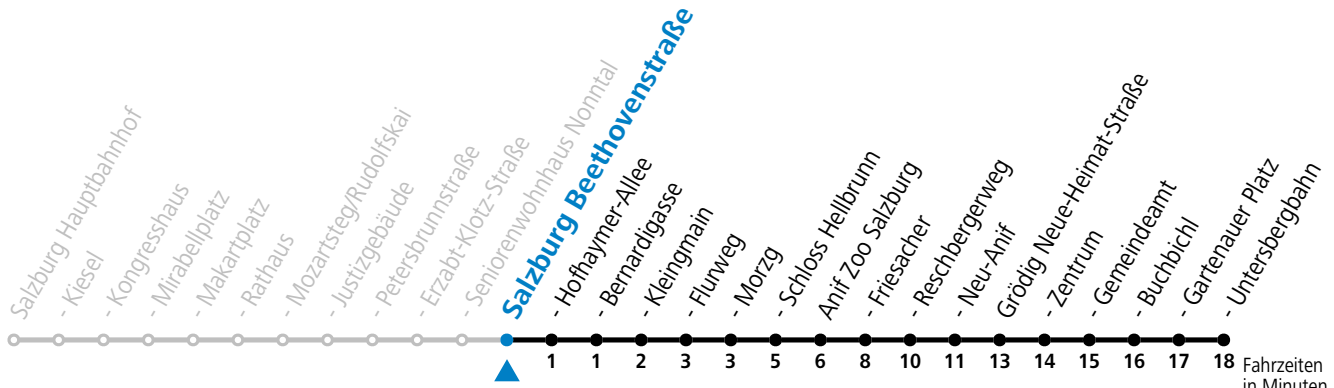

gültig ab 15.12.2024.

Montag bis Freitag		Samstag		Sonn- und Feiertag	
5	38 58				
6	21 41	6	18 48	6	48
7	01 21 36 51	7	21 51	7	18 48
8	06 21 36 51	8	21 51	8	18 51
9	06 21 36 51	9	21 41	9	21 51
10	06 21 36 51	10	01 21 41	10	21 41
11	06 21 36 51	11	01 21 41	11	01 21 41
12	06 21 36 51	12	01 21 41	12	01 21 41
13	06 21 36 51	13	01 21 41	13	01 21 41
14	06 21 36 51	14	01 21 41	14	01 21 41
15	06 21 36 51	15	01 21 41	15	01 21 41
16	06 21 36 51	16	01 21 41	16	01 21 41
17	06 21 36 51	17	01 21 41	17	01 21 41
18	06 21 36 51	18	01 21 51	18	01 21 51
19	06 21 51	19	21 51	19	21 51
20	21 51	20	21 51	20	21 51
21	21 51	21	21 51	21	21 51
22	18 48	22	18 48	22	18 48
23	18	23	18 58	23	18
		1	08		

* **NACHTSTERN: Freitag, sowie vor Sonn-/Feiertag ab ca. 22:00 Uhr - Verkehr nach Samstag-Fahrplan Am 08.12., 24.12. und 31.12. bitte Sonderfahrpläne beachten!**

An den Advent-Samstagen und -Sonntagen zusätzlich verdichtetes Verkehrsangebot zwischen Salzburg Hauptbahnhof und Schloss Hellbrunn.

Aufgabenträgerschaft: Stadt Salzburg, Betreiber: Albus Salzburg Verkehrsbetrieb GmbH, Julius-Welser-Straße 8, 5020 Salzburg, Tel.: +43 662 424 000-0 im Auftrag der Salzburg Linien Verkehrsbetriebe GmbH