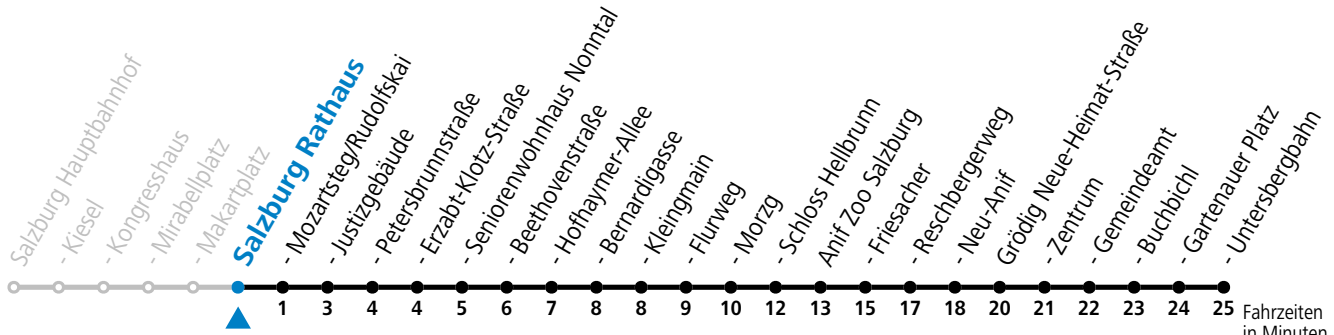

gültig ab 15.12.2024.

Fahrzeiten in Minuten
Alle Angaben ohne Gewähr.

Montag bis Freitag		Samstag		Sonn- und Feiertag	
5	32 52				
6	14 34 54	6	12 42	6	42
7	14 29 44 59	7	14 44	7	12 42
8	14 29 44 59	8	14 44	8	12 44
9	14 29 44 59	9	14 34 54	9	14 44
10	14 29 44 59	10	14 34 54	10	14 34 54
11	14 29 44 59	11	14 34 54	11	14 34 54
12	14 29 44 59	12	14 34 54	12	14 34 54
13	14 29 44 59	13	14 34 54	13	14 34 54
14	14 29 44 59	14	14 34 54	14	14 34 54
15	14 29 44 59	15	14 34 54	15	14 34 54
16	14 29 44 59	16	14 34 54	16	14 34 54
17	14 29 44 59	17	14 34 54	17	14 34 54
18	14 29 44 59	18	14 44	18	14 44
19	14 44	19	14 44	19	14 44
20	14 44	20	14 44	20	14 44
21	14 44	21	14 44	21	14 44
22	12 42	22	12 42	22	12 42
23	12	23	12 52	23	12
		1	02		

* **NACHTSTERN: Freitag, sowie vor Sonn-/Feiertag ab ca. 22:00 Uhr - Verkehr nach Samstag-Fahrplan Am 08.12., 24.12. und 31.12. bitte Sonderfahrpläne beachten!**

An den Advent-Samstagen und -Sonntagen zusätzlich verdichtetes Verkehrsangebot zwischen Salzburg Hauptbahnhof und Schloss Hellbrunn.

Aufgabenträgerschaft: Stadt Salzburg, Betreiber: Albus Salzburg Verkehrsbetrieb GmbH, Julius-Welser-Straße 8, 5020 Salzburg, Tel.: +43 662 424 000-0 im Auftrag der Salzburg Linien Verkehrsbetriebe GmbH