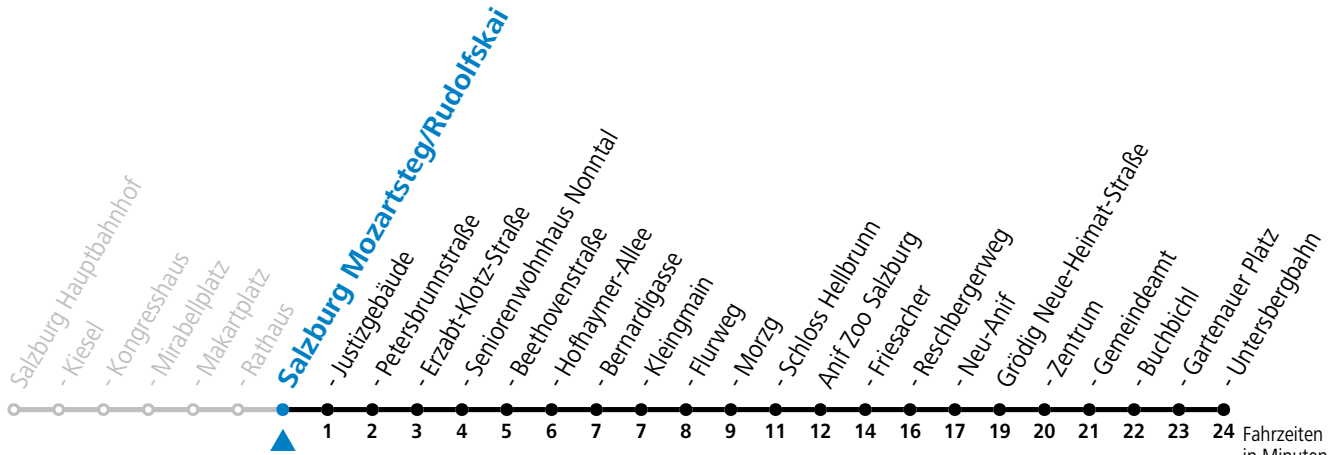

gültig ab 15.12.2024.

Fahrzeiten
in Minuten
Alle Angaben ohne Gewähr.

Montag bis Freitag		Samstag		Sonn- und Feiertag	
5	33 53				
6	15 35 55	6	13 43	6	43
7	15 30 45	7	15 45	7	13 43
8	00 15 30 45	8	15 45	8	13 45
9	00 15 30 45	9	15 35 55	9	15 45
10	00 15 30 45	10	15 35 55	10	15 35 55
11	00 15 30 45	11	15 35 55	11	15 35 55
12	00 15 30 45	12	15 35 55	12	15 35 55
13	00 15 30 45	13	15 35 55	13	15 35 55
14	00 15 30 45	14	15 35 55	14	15 35 55
15	00 15 30 45	15	15 35 55	15	15 35 55
16	00 15 30 45	16	15 35 55	16	15 35 55
17	00 15 30 45	17	15 35 55	17	15 35 55
18	00 15 30 45	18	15 45	18	15 45
19	00 15 45	19	15 45	19	15 45
20	15 45	20	15 45	20	15 45
21	15 45	21	15 45	21	15 45
22	13 43	22	13 43	22	13 43
23	13	23	13 53	23	13
		1	03		

* **NACHTSTERN: Freitag, sowie vor Sonn-/Feiertag ab ca. 22:00 Uhr - Verkehr nach Samstag-Fahrplan Am 08.12., 24.12. und 31.12. bitte Sonderfahrpläne beachten!**

An den Advent-Samstagen und -Sonntagen zusätzlich verdichtetes Verkehrsangebot zwischen Salzburg Hauptbahnhof und Schloss Hellbrunn.

Aufgabenträgerschaft: Stadt Salzburg, Betreiber: Albus Salzburg Verkehrsbetrieb GmbH, Julius-Welser-Straße 8, 5020 Salzburg, Tel.: +43 662 424 000-0 im Auftrag der Salzburg Linien Verkehrsbetriebe GmbH