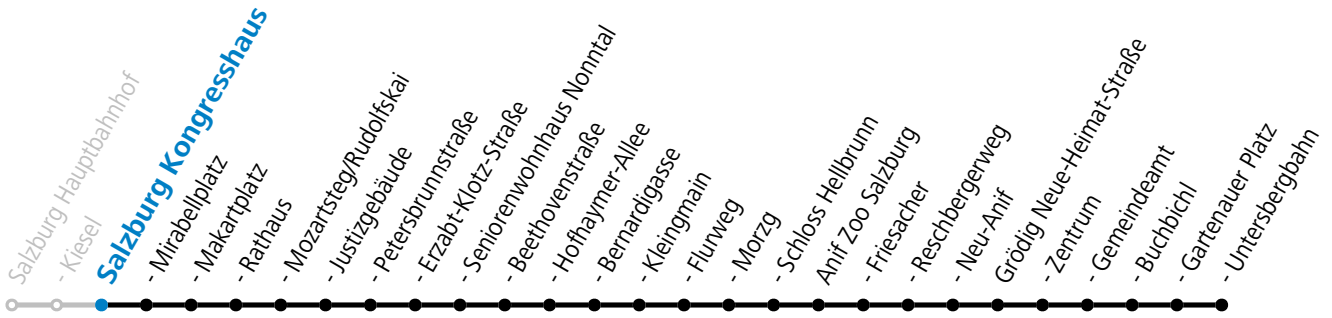

gültig ab 15.12.2024.

Fahrzeiten in Minuten
Alle Angaben ohne Gewähr.

Montag bis Freitag		Samstag		Sonn- und Feiertag	
5	28 48				
6	08 28 48	6	08 38	6	38
7	08 23 38 53	7	08 38	7	08 38
8	08 23 38 53	8	08 38	8	08 38
9	08 23 38 53	9	08 28 48	9	08 38
10	08 23 38 53	10	08 28 48	10	08 28 48
11	08 23 38 53	11	08 28 48	11	08 28 48
12	08 23 38 53	12	08 28 48	12	08 28 48
13	08 23 38 53	13	08 28 48	13	08 28 48
14	08 23 38 53	14	08 28 48	14	08 28 48
15	08 23 38 53	15	08 28 48	15	08 28 48
16	08 23 38 53	16	08 28 48	16	08 28 48
17	08 23 38 53	17	08 28 48	17	08 28 48
18	08 23 38 53	18	08 38	18	08 38
19	08 38	19	08 38	19	08 38
20	08 38	20	08 38	20	08 38
21	08 38	21	08 38	21	08 38
22	08 38	22	08 38	22	08 38
23	08	23	08 48	23	08
		0	58		

* **NACHTSTERN: Freitag, sowie vor Sonn-/Feiertag ab ca. 22:00 Uhr - Verkehr nach Samstag-Fahrplan**
Am 08.12., 24.12. und 31.12. bitte Sonderfahrpläne beachten!

An den Advent-Samstagen und -Sonntagen zusätzlich verdichtetes Verkehrsangebot zwischen Salzburg Hauptbahnhof und Schloss Hellbrunn.

Aufgabenträgerschaft: Stadt Salzburg, Betreiber: Albus Salzburg Verkehrsbetrieb GmbH, Julius-Welser-Straße 8, 5020 Salzburg, Tel.: +43 662 424 000-0 im Auftrag der Salzburg Linien Verkehrsbetriebe GmbH