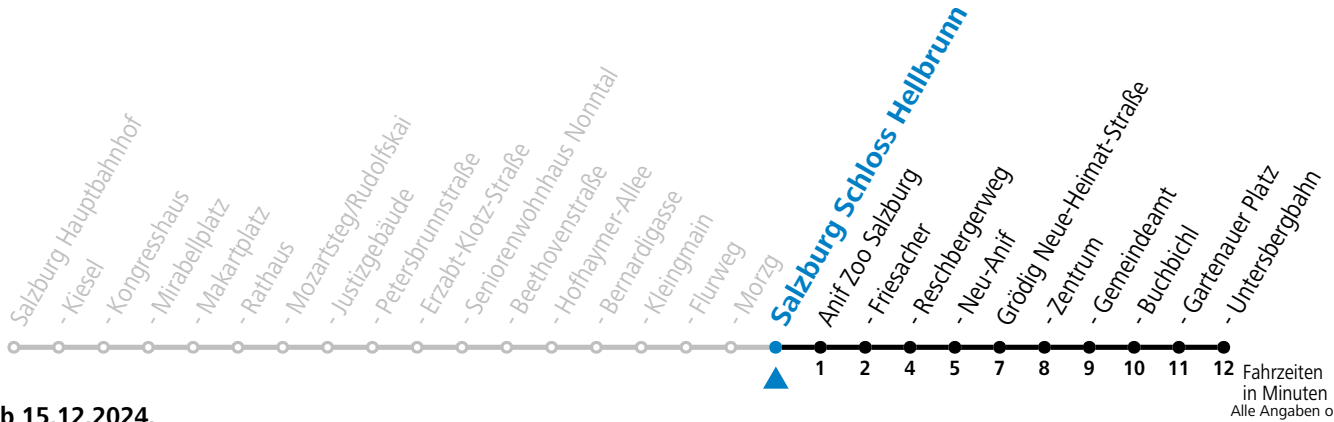

gültig ab 15.12.2024.

Montag bis Freitag		Samstag		Sonn- und Feiertag	
5	44				
6	04 27 47	6	24 54	6	54
7	07 27 42 57	7	27 57	7	24 54
8	12 27 42 57	8	27 57	8	24 57
9	12 27 42 57	9	27 47	9	27 57
10	12 27 42 57	10	07 27 47	10	27 47
11	12 27 42 57	11	07 27 47	11	07 27 47
12	12 27 42 57	12	07 27 47	12	07 27 47
13	12 27 42 57	13	07 27 47	13	07 27 47
14	12 27 42 57	14	07 27 47	14	07 27 47
15	12 27 42 57	15	07 27 47	15	07 27 47
16	12 27 42 57	16	07 27 47	16	07 27 47
17	12 27 42 57	17	07 27 47	17	07 27 47
18	12 27 42 57	18	07 27 57	18	07 27 57
19	12 27 57	19	27 57	19	27 57
20	27 57	20	27 57	20	27 57
21	27 57	21	27 57	21	27 57
22	24 54	22	24 54	22	24 54
23	24	23	24	23	24
		0	04		
		1	14		

* **NACHTSTERN: Freitag, sowie vor Sonn-/Feiertag ab ca. 22:00 Uhr - Verkehr nach Samstag-Fahrplan Am 08.12., 24.12. und 31.12. bitte Sonderfahrpläne beachten!**

An den Advent-Samstagen und -Sonntagen zusätzlich verdichtetes Verkehrsangebot zwischen Salzburg Hauptbahnhof und Schloss Hellbrunn.

Aufgabenträgerschaft: Stadt Salzburg, Betreiber: Albus Salzburg Verkehrsbetrieb GmbH, Julius-Welser-Straße 8, 5020 Salzburg, Tel.: +43 662 424 000-0 im Auftrag der Salzburg Linien Verkehrsbetriebe GmbH