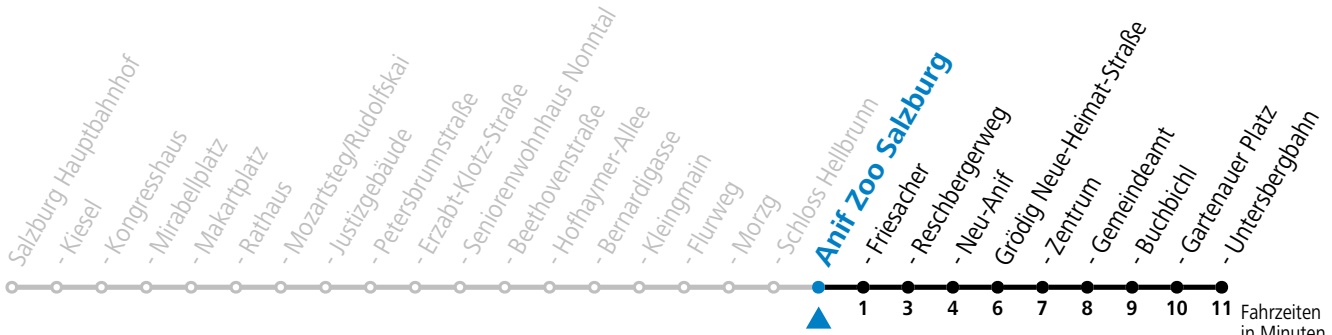

Fahrzeiten
in Minuten
Alle Angaben ohne Gewähr.

gültig ab 15.12.2024.

Montag bis Freitag		Samstag		Sonn- und Feiertag	
5	45				
6	05 28 48	6	25 55	6	55
7	08 28 43 58	7	28 58	7	25 55
8	13 28 43 58	8	28 58	8	25 58
9	13 28 43 58	9	28 48	9	28 58
10	13 28 43 58	10	08 28 48	10	28 48
11	13 28 43 58	11	08 28 48	11	08 28 48
12	13 28 43 58	12	08 28 48	12	08 28 48
13	13 28 43 58	13	08 28 48	13	08 28 48
14	13 28 43 58	14	08 28 48	14	08 28 48
15	13 28 43 58	15	08 28 48	15	08 28 48
16	13 28 43 58	16	08 28 48	16	08 28 48
17	13 28 43 58	17	08 28 48	17	08 28 48
18	13 28 43 58	18	08 28 58	18	08 28 58
19	13 28 58	19	28 58	19	28 58
20	28 58	20	28 58	20	28 58
21	28 58	21	28 58	21	28 58
22	25 55	22	25 55	22	25 55
23	25	23	25	23	25
		0	05		
		1	15		

* **NACHTSTERN: Freitag, sowie vor Sonn-/Feiertag ab ca. 22:00 Uhr - Verkehr nach Samstag-Fahrplan Am 08.12., 24.12. und 31.12. bitte Sonderfahrpläne beachten!**

An den Advent-Samstagen und -Sonntagen zusätzlich verdichtetes Verkehrsangebot zwischen Salzburg Hauptbahnhof und Schloss Hellbrunn.

Aufgabenträgerschaft: Stadt Salzburg, Betreiber: Albus Salzburg Verkehrsbetrieb GmbH, Julius-Welser-Straße 8, 5020 Salzburg, Tel.: +43 662 424 000-0 im Auftrag der Salzburg Linien Verkehrsbetriebe GmbH