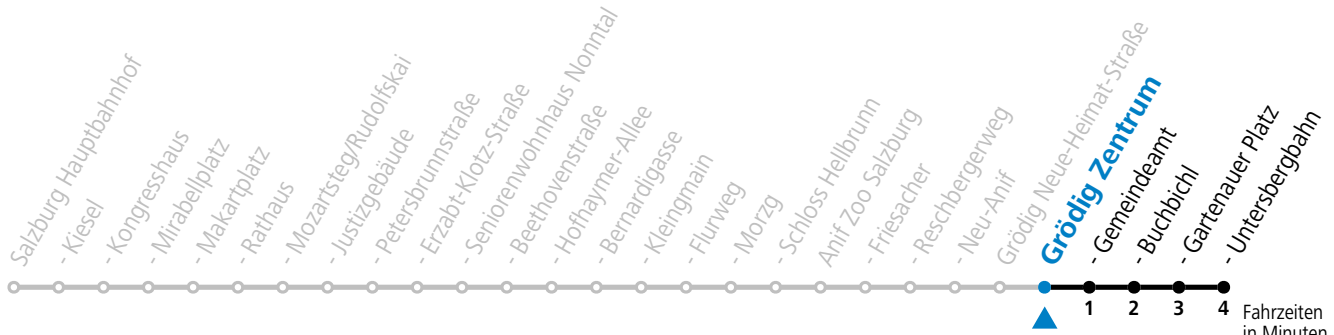

gültig ab 15.12.2024.

Fahrzeiten in Minuten
Alle Angaben ohne Gewähr.

Montag bis Freitag		Samstag		Sonn- und Feiertag	
5	51				
6	11 36 56	6	31		
7	16 36 51	7	01 36	7	01 31
8	06 21 36 51	8	06 36	8	01 31
9	06 21 36 51	9	06 36 56	9	06 36
10	06 21 36 51	10	16 36 56	10	06 36 56
11	06 21 36 51	11	16 36 56	11	16 36 56
12	06 21 36 51	12	16 36 56	12	16 36 56
13	06 21 36 51	13	16 36 56	13	16 36 56
14	06 21 36 51	14	16 36 56	14	16 36 56
15	06 21 36 51	15	16 36 56	15	16 36 56
16	06 21 36 51	16	16 36 56	16	16 36 56
17	06 21 36 51	17	16 36 56	17	16 36 56
18	06 21 36 51	18	16 36	18	16 36
19	06 21 36	19	06 36	19	06 36
20	06 36	20	06 36	20	06 36
21	06 36	21	06 36	21	06 36
22	06 31	22	06 31	22	06 31
23	01 31	23	01 31	23	01 31
		0	11		
		1	21		

* **NACHTSTERN: Freitag, sowie vor Sonn-/Feiertag ab ca. 22:00 Uhr - Verkehr nach Samstag-Fahrplan Am 08.12., 24.12. und 31.12. bitte Sonderfahrpläne beachten!**

An den Advent-Samstagen und -Sonntagen zusätzlich verdichtetes Verkehrsangebot zwischen Salzburg Hauptbahnhof und Schloss Hellbrunn.

Aufgabenträgerschaft: Stadt Salzburg, Betreiber: Albus Salzburg Verkehrsbetrieb GmbH, Julius-Welser-Straße 8, 5020 Salzburg, Tel.: +43 662 424 000-0 im Auftrag der Salzburg Linien Verkehrsbetriebe GmbH