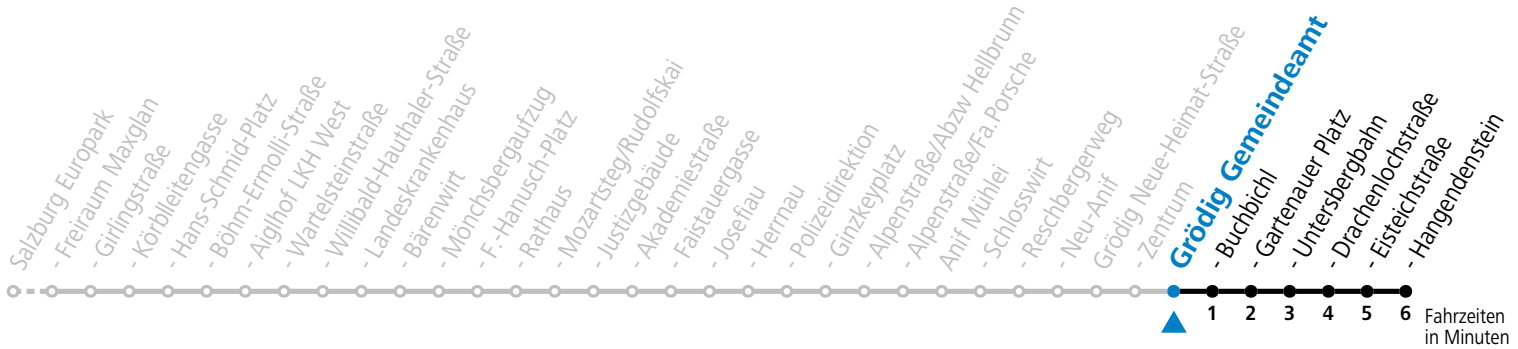

gültig ab 15.12.2024.

Alle Angaben ohne Gewähr.

Montag bis Freitag				
6	13	48		
7	18	33	52^a	
13	03	33		
14	03	33		
16	33			
17	03	33		
18	03	33		

S = nur Montag bis Freitag, wenn Schultag in Salzburg   a = bis Grödig Untersbergbahn

* **NACHTSTERN: Freitag, sowie vor Sonn-/Feiertag ab ca. 22:00 Uhr - Verkehr nach Samstag-Fahrplan**
Ferien im Bundesland Salzburg: 23.12.2024 bis 06.01.2025, 10. bis 16.02., 12.04. bis 21.04., 05.07. bis 07.09., 24.09. und 26.10. bis 02.11.2025 (Vorbehaltlich Änderungen durch die Schulbehörde)

Aufgabenträgerschaft: Stadt Salzburg, Betreiber: Albus Salzburg Verkehrsbetrieb GmbH, Julius-Welser-Straße 8, 5020 Salzburg, Tel.: +43 662 424 000-0 im Auftrag der Salzburg Linien Verkehrsbetriebe GmbH