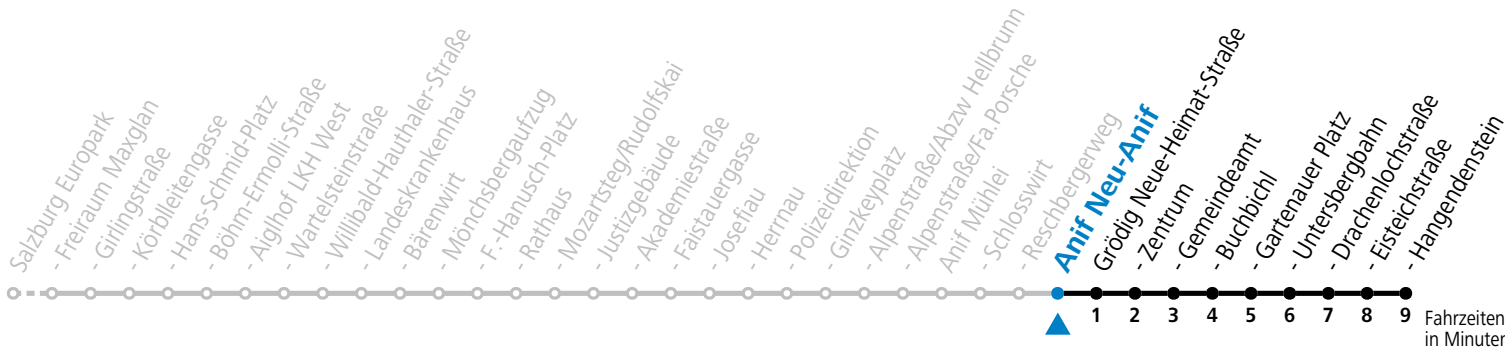

Fahrzeiten in Minuten

gültig ab 15.12.2024.

Alle Angaben ohne Gewähr.

Montag bis Freitag

6	10	44	
7	14	29	48^a
12	59		
13	29	59	
14	29		
16	29	59	
17	29	59	
18	29		

S = nur Montag bis Freitag, wenn Schultag in Salzburg   a = bis Grödig Untersbergbahn

* **NACHTSTERN: Freitag, sowie vor Sonn-/Feiertag ab ca. 22:00 Uhr - Verkehr nach Samstag-Fahrplan**
Ferien im Bundesland Salzburg: 23.12.2024 bis 06.01.2025, 10. bis 16.02., 12.04. bis 21.04., 05.07. bis 07.09., 24.09. und 26.10. bis 02.11.2025 (Vorbehaltlich Änderungen durch die Schulbehörde)

Aufgabenträgerschaft: Stadt Salzburg, Betreiber: Albus Salzburg Verkehrsbetrieb GmbH, Julius-Welser-Straße 8, 5020 Salzburg, Tel.: +43 662 424 000-0 im Auftrag der Salzburg Linien Verkehrsbetriebe GmbH