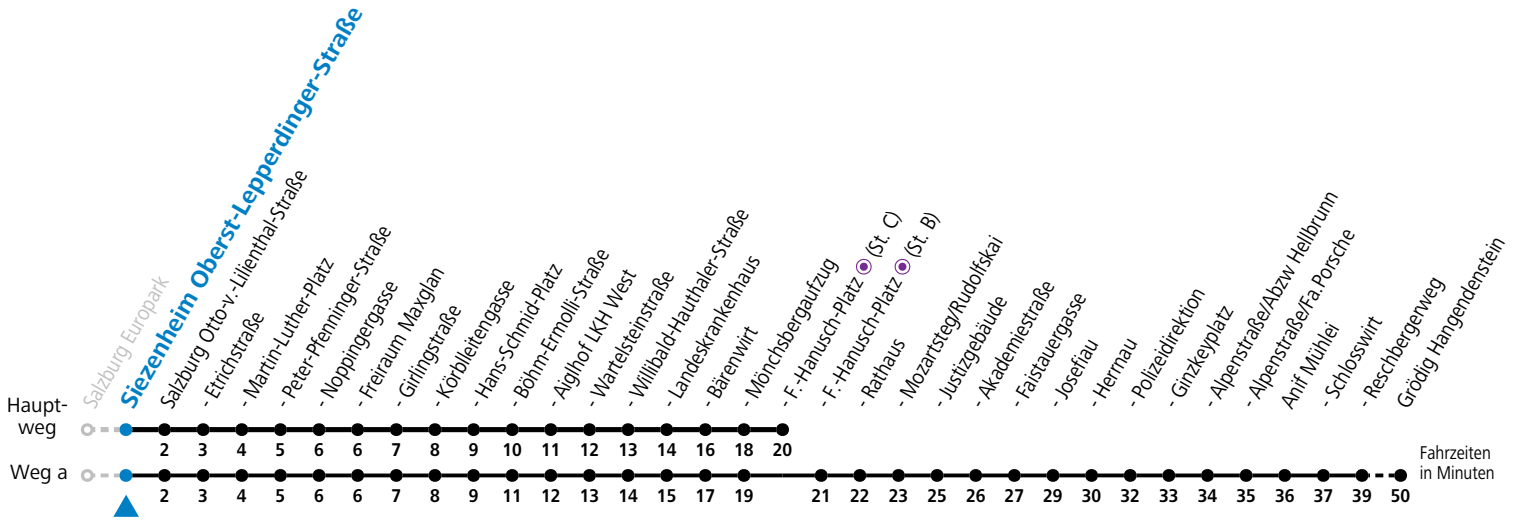

gültig ab 15.12.2024.

Alle Angaben ohne Gewähr.

Montag bis Freitag					Samstag				Sonn- und Feiertag				
5	32^a	47			5	30							
6	03^a	18	33^a	48^a	6	00	30	50	6	10	40		
7	03^F	03^{aS}_b	08^{aS}_b	18^F	18^{aS}_b	33	48		7	10	40		
8	03	18	33	48	8	10	31	49	8	10	40		
9	03	18	33	48	9	04	19	34	49	9	10	30	50
10	03	18	33	48	10	04	19	34	49	10	10	30	50
11	03	18	33	48	11	04	19	34	49	11	10	30	50
12	03	18^a	33	48^a	12	04	19	34	49	12	10	30	50
13	03	18^a	33	48^a	13	04	19	34	49	13	10	30	50
14	03	18	33	48	14	04	19	34	49	14	10	30	50
15	03	18	33	48^a	15	04	19	34	49	15	10	30	50
16	03	18^a	33	48^a	16	04	19	34	49	16	10	30	50
17	03	18^a	33	48^a	17	04	19	34	50	17	10	30	50
18	03	18	33	48	18	10	30	50	18	10	30	50	
19	10	40			19	10	40		19	10	40		
20	10	40			20	10	40		20	10	40		
21	10	40			21	10	40		21	10	40		
22	10	40			22	10	40		22	10	40		
					0	00							

F = nur Montag bis Freitag, wenn schulfreier Werktag in Salzburg

S = nur Montag bis Freitag, wenn Schultag in Salzburg

a = fährt Weg a

b = verkehrt ab F.-Hanusch-Platz weiter zum Sportzentrum Nonntal (Linie 27)

* NACHTSTERN: Freitag, sowie vor Sonn-/Feiertag ab ca. 22:00 Uhr - Verkehr nach Samstag-Fahrplan

Ferien im Bundesland Salzburg: 23.12.2024 bis 06.01.2025, 10. bis 16.02., 12.04. bis 21.04., 05.07. bis 07.09., 24.09. und 26.10. bis 02.11.2025 (Vorbehaltlich Änderungen durch die Schulbehörde)

Auf Grund der Linienlänge können nicht alle bedienten Zwischenhalte im Linienvverlauf dargestellt werden. Alle Details siehe Liniensfahrplan unter www.salzburg-verkehr.at

Aufgabenträgerschaft: Stadt Salzburg, Betreiber: Albus Salzburg Verkehrsbetrieb GmbH, Julius-Welser-Straße 8, 5020 Salzburg, Tel.: +43 662 424 000-0 im Auftrag der Salzburg Linien Verkehrsbetriebe GmbH