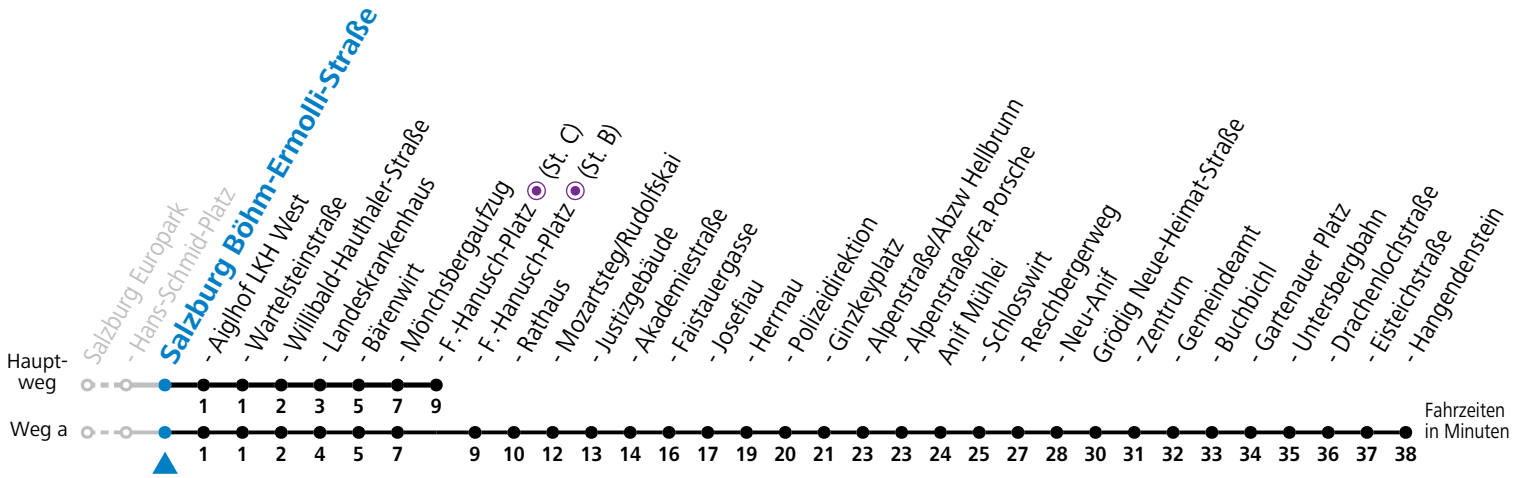

gültig ab 15.12.2024.

Alle Angaben ohne Gewähr.

Montag bis Freitag					Samstag				Sonn- und Feiertag				
5	42^a	57			5	40							
6	15^a	30	45^a		6	10	40		6	20	50		
7	00^a	15^F	15^{aS}_b	20^{aS}_b	30^F	30^{aS}_b	45		7	20	50		
8	00	15	30	45	8	00	20	43	8	20	50		
9	00	15	30	45	9	01	16	31	46	9	20	40	
10	00	15	30	45	10	01	16	31	46	10	00	20	40
11	00	15	30	45	11	01	16	31	46	11	00	20	40
12	00	15	30^a	45	12	01	16	31	46	12	00	20	40
13	00^a	15	30^a	45	13	01	16	31	46	13	00	20	40
14	00^a	15	30	45	14	01	16	31	46	14	00	20	40
15	00	15	30	45	15	01	16	31	46	15	00	20	40
16	00^a	15	30^a	45	16	01	16	31	46	16	00	20	40
17	00^a	15	30^a	45	17	01	16	31	46	17	00	20	40
18	00^a	15	30	45	18	00	20	40	18	00	20	40	
19	00	20	50		19	00	20	50	19	00	20	50	
20	20	50			20	20	50		20	20	50		
21	20	50			21	20	50		21	20	50		
22	20	50			22	20	50		22	20	50		
					0	10							

F = nur Montag bis Freitag, wenn schulfreier Werktag in Salzburg
S = nur Montag bis Freitag, wenn Schultag in Salzburg

a = fährt Weg a
b = verkehrt ab F.-Hanusch-Platz weiter zum Sportzentrum Nonntal (Linie 27)

* NACHTSTERN: Freitag, sowie vor Sonn-/Feiertag ab ca. 22:00 Uhr - Verkehr nach Samstag-Fahrplan
Ferien im Bundesland Salzburg: 23.12.2024 bis 06.01.2025, 10. bis 16.02., 12.04. bis 21.04., 05.07. bis 07.09., 24.09. und 26.10. bis 02.11.2025 (Vorbehaltlich Änderungen durch die Schulbehörde)

Aufgabenträgerschaft: Stadt Salzburg, Betreiber: Albus Salzburg Verkehrsbetrieb GmbH, Julius-Welser-Straße 8, 5020 Salzburg, Tel.: +43 662 424 000-0 im Auftrag der Salzburg Linien Verkehrsbetriebe GmbH