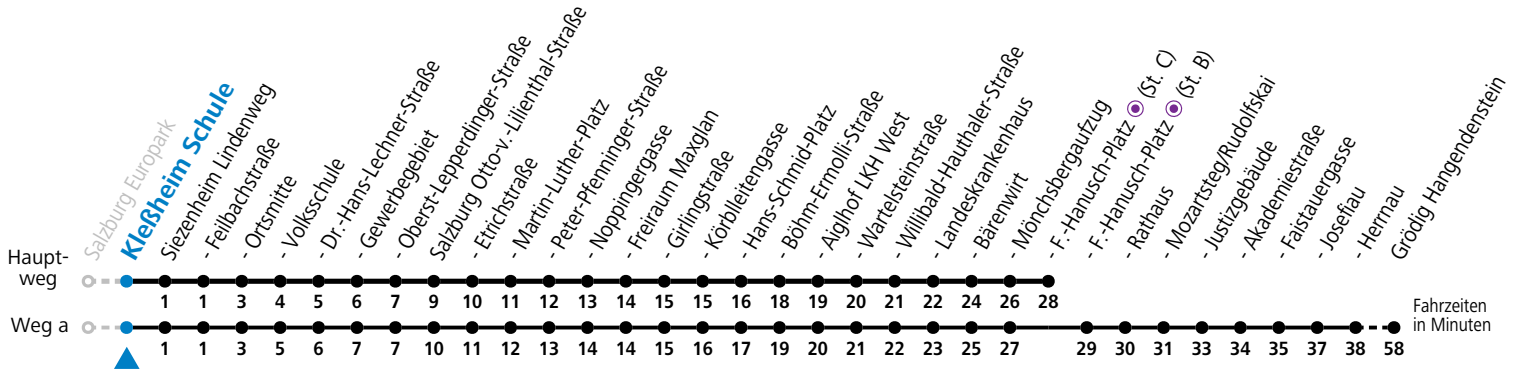

gültig ab 15.12.2024.

Alle Angaben ohne Gewähr.

Montag bis Freitag		Samstag		Sonn- und Feiertag	
5	56^a				
6	26^a 41^a 56^F 56^{aS}_b				
7	11^F 11^{aS}_b 26 41 56	7	04		
8	11 26 41 56	8	04 57		
9	11 26 41 56	9	12 27 42 57	9	04
10	11 26 41 56	10	12 27 42 57		
11	11 26 41 56	11	12 27 42 57	11	04
12	11^a 26 41^a 56	12	12 27 42 57		
13	11^a 26 41^a 56	13	12 27 42 57	13	04
14	11 26 41 56	14	12 27 42 57		
15	11 26 41^a 56	15	12 27 42 57	15	04
16	11^a 26 41^a 56	16	12 27 42 57		
17	11^a 26 41^a 56	17	12 27 44	17	04
18	11 26 41	18	04 24 44		
19	04 34	19	04	19	04
20	04	20	04		
21	04	21	04	21	04
22	04	22	04	22	04

F = nur Montag bis Freitag, wenn schulfreier Werktag in Salzburg

S = nur Montag bis Freitag, wenn Schultag in Salzburg

a = fährt Weg a

b = verkehrt ab F.-Hanusch-Platz weiter zum Sportzentrum Nonntal (Linie 27)

* NACHTSTERN: Freitag, sowie vor Sonn-/Feiertag ab ca. 22:00 Uhr - Verkehr nach Samstag-Fahrplan

Ferien im Bundesland Salzburg: 23.12.2024 bis 06.01.2025, 10. bis 16.02., 12.04. bis 21.04., 05.07. bis 07.09., 24.09. und 26.10. bis 02.11.2025 (Vorbehaltlich Änderungen durch die Schulbehörde)

Auf Grund der Linienlänge können nicht alle bedienten Zwischenhalte im Linienverlauf dargestellt werden. Alle Details siehe Linienfahrplan unter www.salzburg-verkehr.at

Aufgabenträgerschaft: Stadt Salzburg, Betreiber: Albus Salzburg Verkehrsbetrieb GmbH, Julius-Welser-Straße 8, 5020 Salzburg, Tel.: +43 662 424 000-0 im Auftrag der Salzburg Linien Verkehrsbetriebe GmbH