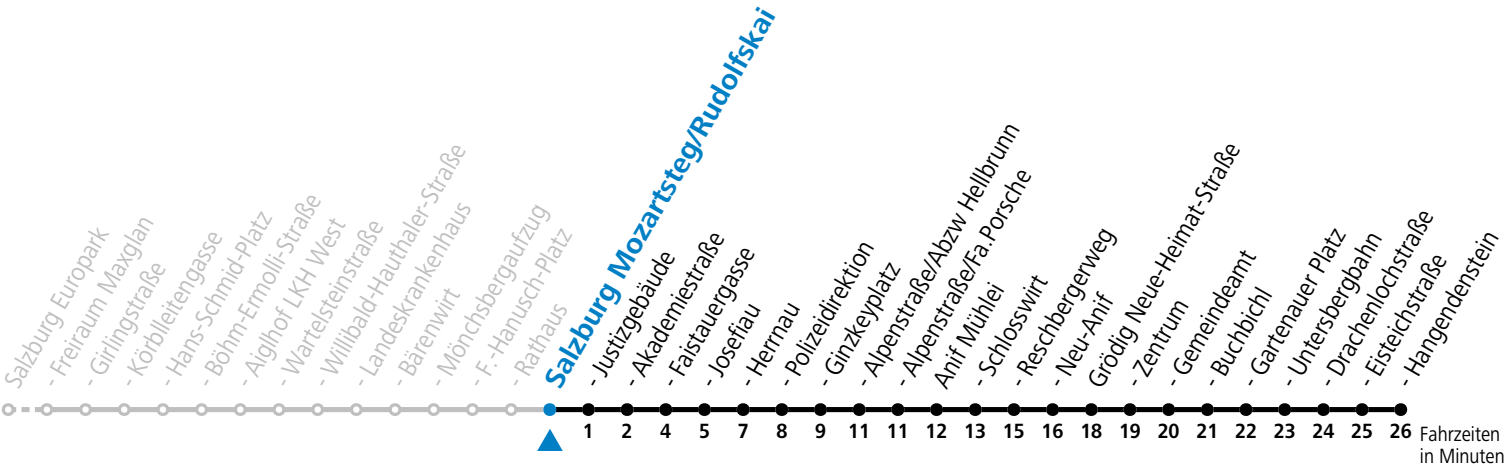

gültig ab 15.12.2024.

Alle Angaben ohne Gewähr.

Montag bis Freitag		
5	54	
6	27	57
7	12	31^a
12	42	
13	12	42
14	12	
16	12	42
17	12	42
18	12	

S = nur Montag bis Freitag, wenn Schultag in Salzburg   a = bis Grödig Untersbergbahn

* NACHTSTERN: Freitag, sowie vor Sonn-/Feiertag ab ca. 22:00 Uhr - Verkehr nach Samstag-Fahrplan
Ferien im Bundesland Salzburg: 23.12.2024 bis 06.01.2025, 10. bis 16.02., 12.04. bis 21.04., 05.07. bis 07.09., 24.09. und 26.10. bis 02.11.2025 (Vorbehaltlich Änderungen durch die Schulbehörde)

Aufgabenträgerschaft: Stadt Salzburg, Betreiber: Albus Salzburg Verkehrsbetrieb GmbH, Julius-Welser-Straße 8, 5020 Salzburg, Tel.: +43 662 424 000-0 im Auftrag der Salzburg Linien Verkehrsbetriebe GmbH