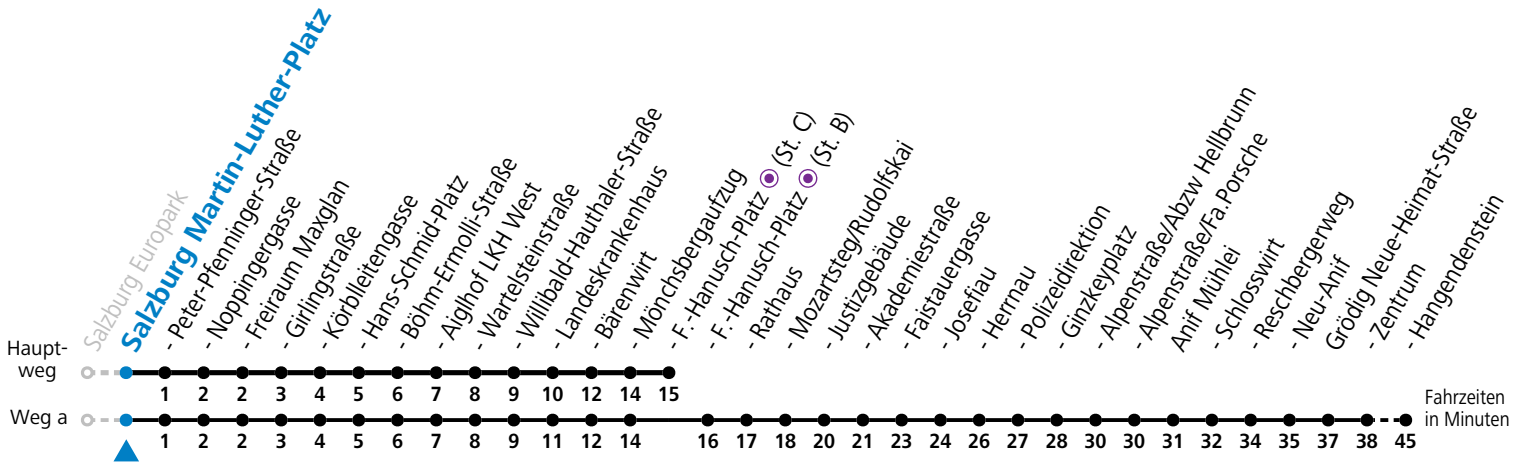

gültig ab 15.12.2024.

Alle Angaben ohne Gewähr.

Montag bis Freitag					Samstag				Sonn- und Feiertag				
5	36^a	51			5	34							
6	08^a	23	38^a	53^a	6	04	34	54	6	14	44		
7	08^F	08^{aS}_b	13^{aS}_b	23^F	7	14	34	54	7	14	44		
8	08	23	38	53	8	14	36	54	8	14	44		
9	08	23	38	53	9	09	24	39	54	9	14	34	54
10	08	23	38	53	10	09	24	39	54	10	14	34	54
11	08	23	38	53	11	09	24	39	54	11	14	34	54
12	08	23^a	38	53^a	12	09	24	39	54	12	14	34	54
13	08	23^a	38	53^a	13	09	24	39	54	13	14	34	54
14	08	23	38	53	14	09	24	39	54	14	14	34	54
15	08	23	38	53^a	15	09	24	39	54	15	14	34	54
16	08	23^a	38	53^a	16	09	24	39	54	16	14	34	54
17	08	23^a	38	53^a	17	09	24	39	54	17	14	34	54
18	08	23	38	53	18	14	34	54	18	14	34	54	
19	14	44			19	14	44		19	14	44		
20	14	44			20	14	44		20	14	44		
21	14	44			21	14	44		21	14	44		
22	14	44			22	14	44		22	14	44		
					0	04							

F = nur Montag bis Freitag, wenn schulfreier Werktag in Salzburg
S = nur Montag bis Freitag, wenn Schultag in Salzburg

a = fährt Weg a
b = verkehrt ab F.-Hanusch-Platz weiter zum Sportzentrum Nonntal (Linie 27)

* NACHTSTERN: Freitag, sowie vor Sonn-/Feiertag ab ca. 22:00 Uhr - Verkehr nach Samstag-Fahrplan

Ferien im Bundesland Salzburg: 23.12.2024 bis 06.01.2025, 10. bis 16.02., 12.04. bis 21.04., 05.07. bis 07.09., 24.09. und 26.10. bis 02.11.2025 (Vorbehaltlich Änderungen durch die Schulbehörde)

Auf Grund der Linienlänge können nicht alle bedienten Zwischenhalte im Linienvverlauf dargestellt werden. Alle Details siehe Liniensfahrplan unter www.salzburg-verkehr.at

Aufgabenträgerschaft: Stadt Salzburg, Betreiber: Albus Salzburg Verkehrsbetrieb GmbH, Julius-Welser-Straße 8, 5020 Salzburg, Tel.: +43 662 424 000-0 im Auftrag der Salzburg Linien Verkehrsbetriebe GmbH