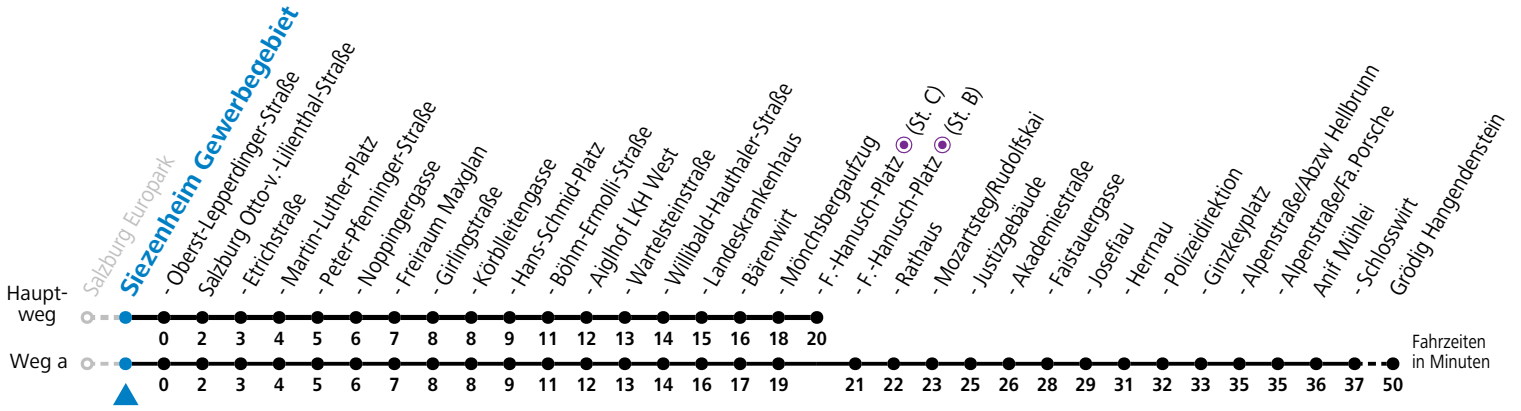

gültig ab 15.12.2024.

Alle Angaben ohne Gewähr.

Montag bis Freitag				Samstag				Sonn- und Feiertag				
5	32^a	47		5	30							
6	03^a	18	33^a	6	00	30	50	6	10	40		
7	03^F	03^{aS}_b	08^{aS}_b	7	10	30	50	7	10	40		
8	03	18	33	8	10	31	49	8	10	40		
9	03	18	33	9	04	19	34	49	9	10	30	50
10	03	18	33	10	04	19	34	49	10	10	30	50
11	03	18	33	11	04	19	34	49	11	10	30	50
12	03	18^a	33	12	04	19	34	49	12	10	30	50
13	03	18^a	33	13	04	19	34	49	13	10	30	50
14	03	18	33	14	04	19	34	49	14	10	30	50
15	03	18	33	15	04	19	34	49	15	10	30	50
16	03	18^a	33	16	04	19	34	49	16	10	30	50
17	03	18^a	33	17	04	19	34	50	17	10	30	50
18	03	18	33	18	10	30	50	18	10	30	50	
19	10	40		19	10	40		19	10	40		
20	10	40		20	10	40		20	10	40		
21	10	40		21	10	40		21	10	40		
22	10	40		22	10	40		22	10	40		
				0	00							

F = nur Montag bis Freitag, wenn schulfreier Werktag in Salzburg
S = nur Montag bis Freitag, wenn Schultag in Salzburg

a = fährt Weg a
b = verkehrt ab F.-Hanusch-Platz weiter zum Sportzentrum Nonntal (Linie 27)

* NACHTSTERN: Freitag, sowie vor Sonn-/Feiertag ab ca. 22:00 Uhr - Verkehr nach Samstag-Fahrplan

Ferien im Bundesland Salzburg: 23.12.2024 bis 06.01.2025, 10. bis 16.02., 12.04. bis 21.04., 05.07. bis 07.09., 24.09. und 26.10. bis 02.11.2025 (Vorbehaltlich Änderungen durch die Schulbehörde)

Auf Grund der Linienlänge können nicht alle bedienten Zwischenhalte im Linienvverlauf dargestellt werden. Alle Details siehe Liniensfahrplan unter www.salzburg-verkehr.at

Aufgabenträgerschaft: Stadt Salzburg, Betreiber: Albus Salzburg Verkehrsbetrieb GmbH, Julius-Welser-Straße 8, 5020 Salzburg, Tel.: +43 662 424 000-0 im Auftrag der Salzburg Linien Verkehrsbetriebe GmbH