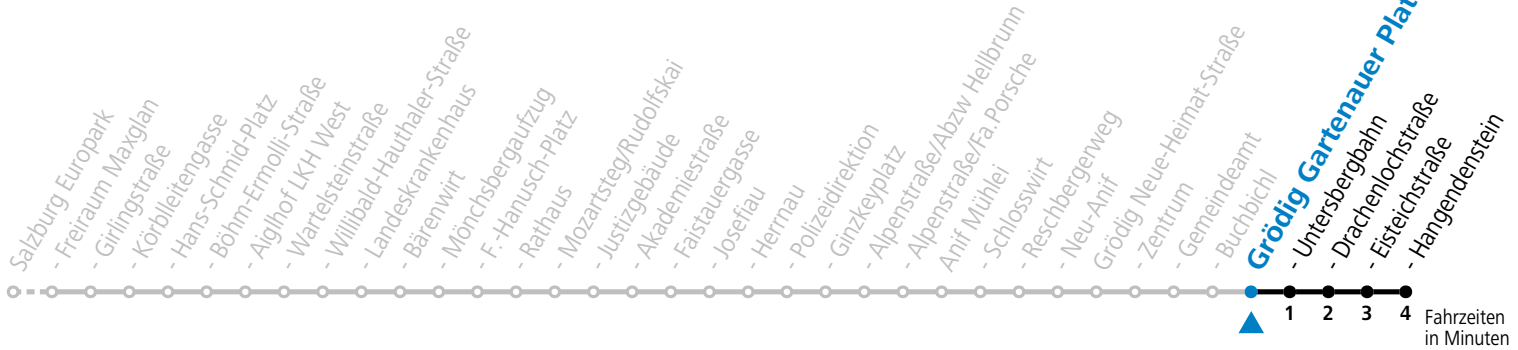

28 Grödig Gartenauer Platz

Abfahrten jetzt:

gültig ab 15.12.2024.

Alle Angaben ohne Gewähr.

Montag bis Freitag			
6	15	50	
7	20	35	54^a
13	05	35	
14	05	35	
16	35		
17	05	35	
18	05	35	

S = nur Montag bis Freitag, wenn Schultag in Salzburg   a = bis Grödig Untersbergbahn

* NACHTSTERN: Freitag, sowie vor Sonn-/Feiertag ab ca. 22:00 Uhr - Verkehr nach Samstag-Fahrplan
Ferien im Bundesland Salzburg: 23.12.2024 bis 06.01.2025, 10. bis 16.02., 12.04. bis 21.04., 05.07. bis 07.09., 24.09. und 26.10. bis 02.11.2025 (Vorbehaltlich Änderungen durch die Schulbehörde)

Aufgabenträgerschaft: Stadt Salzburg, Betreiber: Albus Salzburg Verkehrsbetrieb GmbH, Julius-Welser-Straße 8, 5020 Salzburg, Tel.: +43 662 424 000-0 im Auftrag der Salzburg Linien Verkehrsbetriebe GmbH