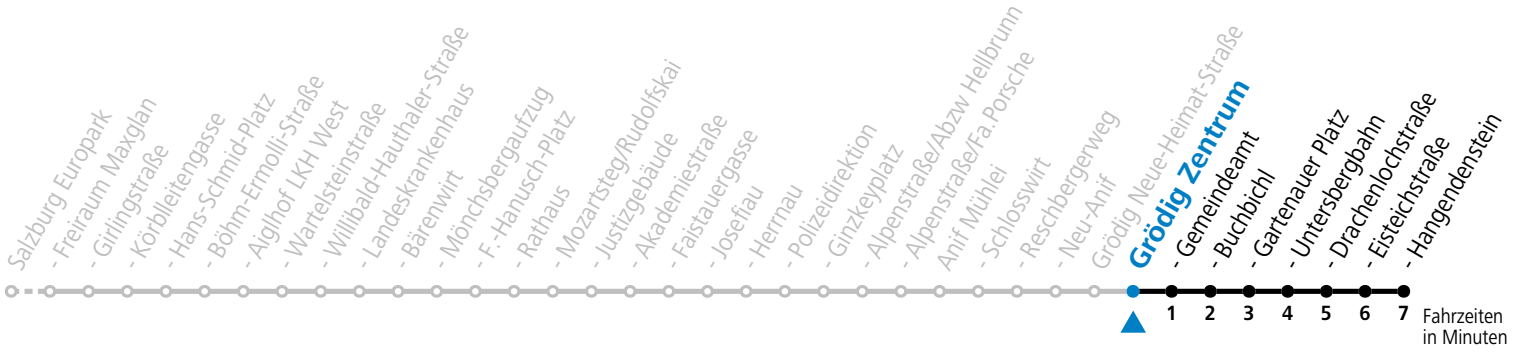

gültig ab 15.12.2024.

Alle Angaben ohne Gewähr.

Montag bis Freitag				
6	12	47		
7	17	32	51^a	
13	02	32		
14	02	32		
16	32			
17	02	32		
18	02	32		

S = nur Montag bis Freitag, wenn Schultag in Salzburg   a = bis Grödig Untersbergbahn

* **NACHTSTERN: Freitag, sowie vor Sonn-/Feiertag ab ca. 22:00 Uhr - Verkehr nach Samstag-Fahrplan**
Ferien im Bundesland Salzburg: 23.12.2024 bis 06.01.2025, 10. bis 16.02., 12.04. bis 21.04., 05.07. bis 07.09., 24.09. und 26.10. bis 02.11.2025 (Vorbehaltlich Änderungen durch die Schulbehörde)

Aufgabenträgerschaft: Stadt Salzburg, Betreiber: Albus Salzburg Verkehrsbetrieb GmbH, Julius-Welser-Straße 8, 5020 Salzburg, Tel.: +43 662 424 000-0 im Auftrag der Salzburg Linien Verkehrsbetriebe GmbH