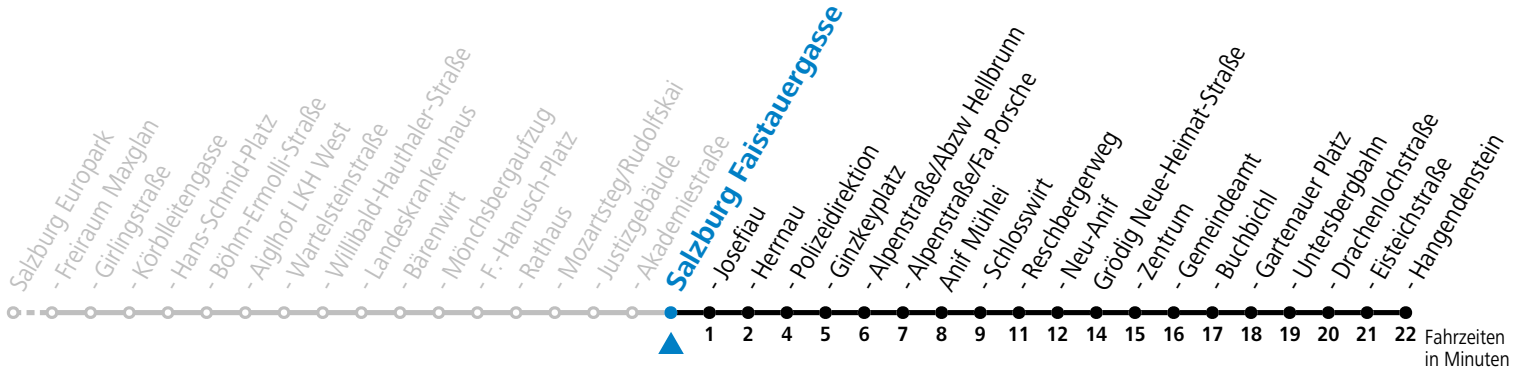

Fahrzeiten in Minuten

gültig ab 15.12.2024.

Alle Angaben ohne Gewähr.

Montag bis Freitag

5	58		
6	31		
7	01	16	35^a
12	46		
13	16	46	
14	16		
16	16	46	
17	16	46	
18	16		

S = nur Montag bis Freitag, wenn Schultag in Salzburg   a = bis Grödig Untersbergbahn

* NACHTSTERN: Freitag, sowie vor Sonn-/Feiertag ab ca. 22:00 Uhr - Verkehr nach Samstag-Fahrplan

Ferien im Bundesland Salzburg: 23.12.2024 bis 06.01.2025, 10. bis 16.02., 12.04. bis 21.04., 05.07. bis 07.09., 24.09. und 26.10. bis 02.11.2025 (Vorbehaltlich Änderungen durch die Schulbehörde)

Aufgabenträgerschaft: Stadt Salzburg, Betreiber: Albus Salzburg Verkehrsbetrieb GmbH, Julius-Welser-Straße 8, 5020 Salzburg, Tel.: +43 662 424 000-0 im Auftrag der Salzburg Linien Verkehrsbetriebe GmbH