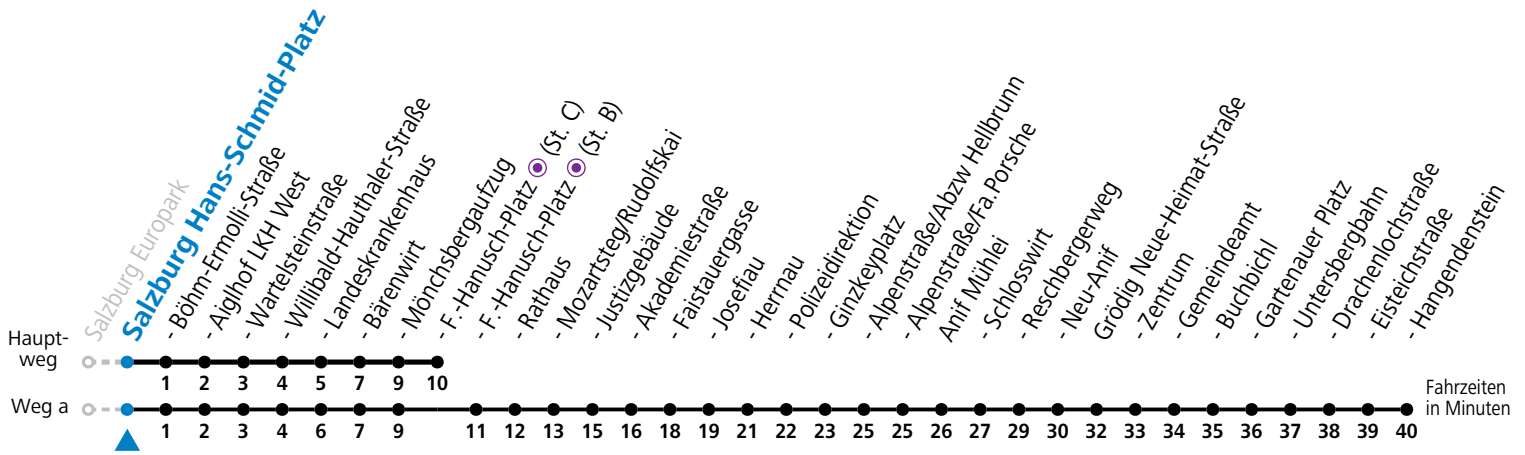

gültig ab 15.12.2024.

Alle Angaben ohne Gewähr.

Montag bis Freitag					Samstag				Sonn- und Feiertag				
5	41^a	56			5	39							
6	13^a	28	43^a	58^a	6	09	39	59	6	19	49		
7	13^F	13^{aS}_b	18^{aS}_b	28^F	28^{aS}_b	43	58		7	19	49		
8	13	28	43	58	8	19	41	59	8	19	49		
9	13	28	43	58	9	14	29	44	59	9	19	39	59
10	13	28	43	58	10	14	29	44	59	10	19	39	59
11	13	28	43	58	11	14	29	44	59	11	19	39	59
12	13	28^a	43	58^a	12	14	29	44	59	12	19	39	59
13	13	28^a	43	58^a	13	14	29	44	59	13	19	39	59
14	13	28	43	58	14	14	29	44	59	14	19	39	59
15	13	28	43	58^a	15	14	29	44	59	15	19	39	59
16	13	28^a	43	58^a	16	14	29	44	59	16	19	39	59
17	13	28^a	43	58^a	17	14	29	44	59	17	19	39	59
18	13	28	43	58	18	19	39	59	18	19	39	59	
19	19	49			19	19	49		19	19	49		
20	19	49			20	19	49		20	19	49		
21	19	49			21	19	49		21	19	49		
22	19	49			22	19	49		22	19	49		
					0	09							

F = nur Montag bis Freitag, wenn schulfreier Werktag in Salzburg
S = nur Montag bis Freitag, wenn Schultag in Salzburg

a = fährt Weg a
b = verkehrt ab F.-Hanusch-Platz weiter zum Sportzentrum Nonntal (Linie 27)

* NACHTSTERN: Freitag, sowie vor Sonn-/Feiertag ab ca. 22:00 Uhr - Verkehr nach Samstag-Fahrplan

Ferien im Bundesland Salzburg: 23.12.2024 bis 06.01.2025, 10. bis 16.02., 12.04. bis 21.04., 05.07. bis 07.09., 24.09. und 26.10. bis 02.11.2025 (Vorbehaltlich Änderungen durch die Schulbehörde)

Aufgabenträgerschaft: Stadt Salzburg, Betreiber: Albus Salzburg Verkehrsbetrieb GmbH, Julius-Welser-Straße 8, 5020 Salzburg, Tel.: +43 662 424 000-0 im Auftrag der Salzburg Linien Verkehrsbetriebe GmbH