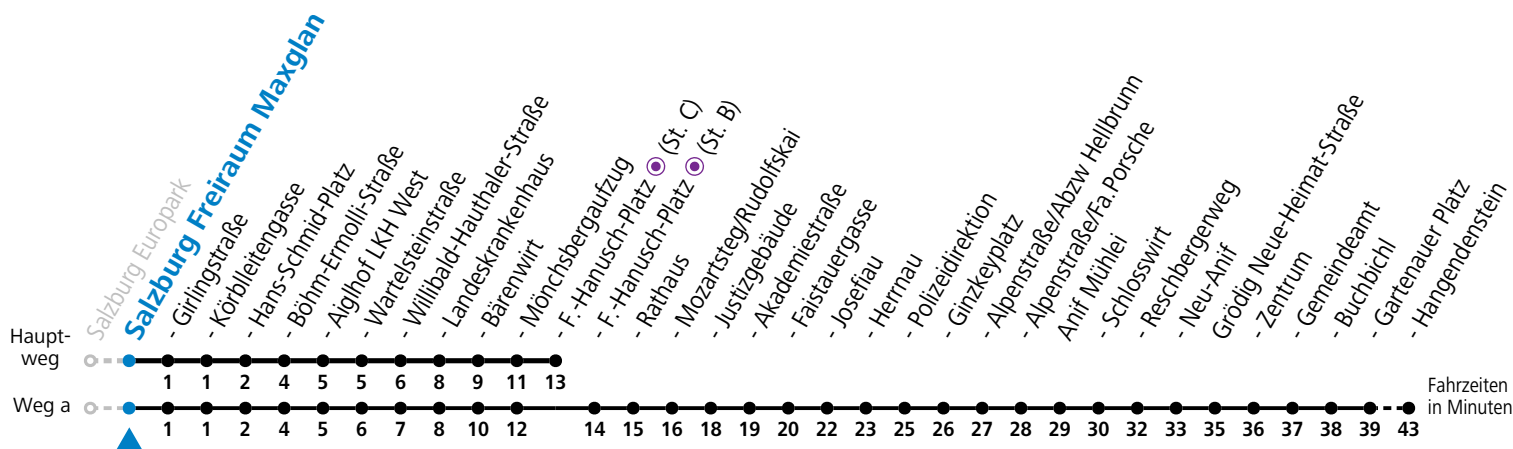

gültig ab 15.12.2024.

Alle Angaben ohne Gewähr.

Montag bis Freitag								Samstag				Sonn- und Feiertag					
5	39^a	54						5	37								
6	10^a	25	40^a	55^a				6	07	37	57			6	17	47	
7	10^F	10^{aS}_b	15^{aS}_b	25^F	25^{aS}_b	40	55	7	17	37	57			7	17	47	
8	10	25	40	55				8	17	38	56			8	17	47	
9	10	25	40	55				9	11	26	41	56		9	17	37	57
10	10	25	40	55				10	11	26	41	56		10	17	37	57
11	10	25	40	55				11	11	26	41	56		11	17	37	57
12	10	25^a	40	55^a				12	11	26	41	56		12	17	37	57
13	10	25^a	40	55^a				13	11	26	41	56		13	17	37	57
14	10	25	40	55				14	11	26	41	56		14	17	37	57
15	10	25	40	55^a				15	11	26	41	56		15	17	37	57
16	10	25^a	40	55^a				16	11	26	41	56		16	17	37	57
17	10	25^a	40	55^a				17	11	26	41	57		17	17	37	57
18	10	25	40	55				18	17	37	57			18	17	37	57
19	17	47						19	17	47				19	17	47	
20	17	47						20	17	47				20	17	47	
21	17	47						21	17	47				21	17	47	
22	17	47						22	17	47				22	17	47	
								0	07								

F = nur Montag bis Freitag, wenn schulfreier Werktag in Salzburg

S = nur Montag bis Freitag, wenn Schultag in Salzburg

a = fährt Weg a

b = verkehrt ab F.-Hanusch-Platz weiter zum Sportzentrum Nonntal (Linie 27)

* NACHTSTERN: Freitag, sowie vor Sonn-/Feiertag ab ca. 22:00 Uhr - Verkehr nach Samstag-Fahrplan

Ferien im Bundesland Salzburg: 23.12.2024 bis 06.01.2025, 10. bis 16.02., 12.04. bis 21.04., 05.07. bis 07.09., 24.09. und 26.10. bis 02.11.2025 (Vorbehaltlich Änderungen durch die Schulbehörde)

Auf Grund der Linienlänge können nicht alle bedienten Zwischenhalte im Linienverlauf dargestellt werden. Alle Details siehe Linienfahrplan unter www.salzburg-verkehr.at

Aufgabenträgerschaft: Stadt Salzburg, Betreiber: Albus Salzburg Verkehrsbetrieb GmbH, Julius-Welser-Straße 8, 5020 Salzburg, Tel.: +43 662 424 000-0 im Auftrag der Salzburg Linien Verkehrsbetriebe GmbH