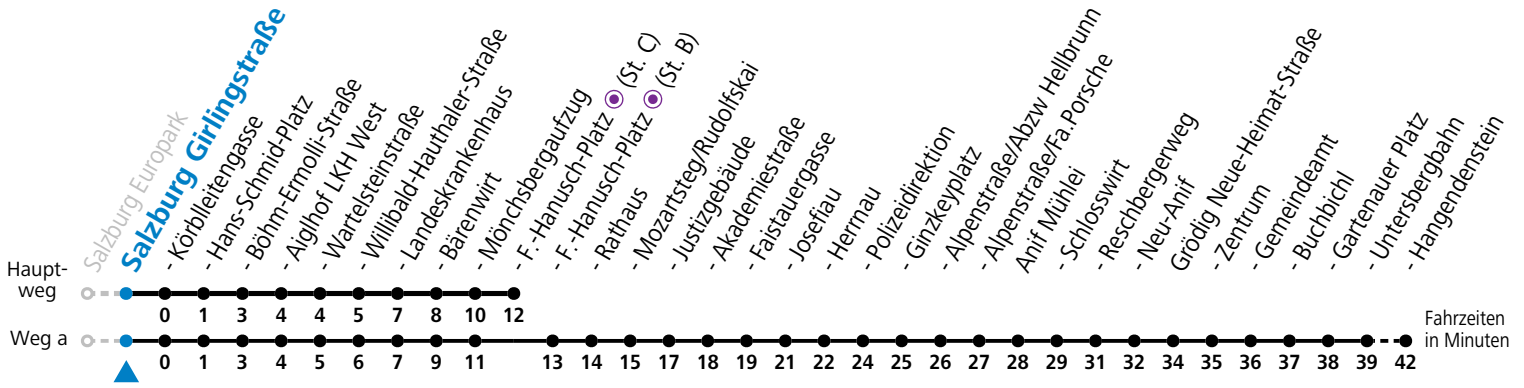

gültig ab 15.12.2024.

Alle Angaben ohne Gewähr.

Montag bis Freitag					Samstag			Sonn- und Feiertag					
5	40^a	55			5	38							
6	11^a	26	41^a	56^a	6	08	38	58	6	18	48		
7	11^F	11^{aS}_b	16^{aS}_b	26^F	26^{aS}_b	41	56	7	18	48			
8	11	26	41	56	8	18	39	57	8	18	48		
9	11	26	41	56	9	12	27	42	57	9	18	38	58
10	11	26	41	56	10	12	27	42	57	10	18	38	58
11	11	26	41	56	11	12	27	42	57	11	18	38	58
12	11	26^a	41	56^a	12	12	27	42	57	12	18	38	58
13	11	26^a	41	56^a	13	12	27	42	57	13	18	38	58
14	11	26	41	56	14	12	27	42	57	14	18	38	58
15	11	26	41	56^a	15	12	27	42	57	15	18	38	58
16	11	26^a	41	56^a	16	12	27	42	57	16	18	38	58
17	11	26^a	41	56^a	17	12	27	42	58	17	18	38	58
18	11	26	41	56	18	18	38	58	18	18	38	58	
19	18	48			19	18	48		19	18	48		
20	18	48			20	18	48		20	18	48		
21	18	48			21	18	48		21	18	48		
22	18	48			22	18	48		22	18	48		
					0	08							

F = nur Montag bis Freitag, wenn schulfreier Werktag in Salzburg
S = nur Montag bis Freitag, wenn Schultag in Salzburg

a = fährt Weg a
b = verkehrt ab F.-Hanusch-Platz weiter zum Sportzentrum Nonntal (Linie 27)

* NACHTSTERN: Freitag, sowie vor Sonn-/Feiertag ab ca. 22:00 Uhr - Verkehr nach Samstag-Fahrplan

Ferien im Bundesland Salzburg: 23.12.2024 bis 06.01.2025, 10. bis 16.02., 12.04. bis 21.04., 05.07. bis 07.09., 24.09. und 26.10. bis 02.11.2025 (Vorbehaltlich Änderungen durch die Schulbehörde)

Auf Grund der Linienlänge können nicht alle bedienten Zwischenhalte im Linienvverlauf dargestellt werden. Alle Details siehe Liniensfahrplan unter www.salzburg-verkehr.at

Aufgabenträgerschaft: Stadt Salzburg, Betreiber: Albus Salzburg Verkehrsbetrieb GmbH, Julius-Welser-Straße 8, 5020 Salzburg, Tel.: +43 662 424 000-0 im Auftrag der Salzburg Linien Verkehrsbetriebe GmbH