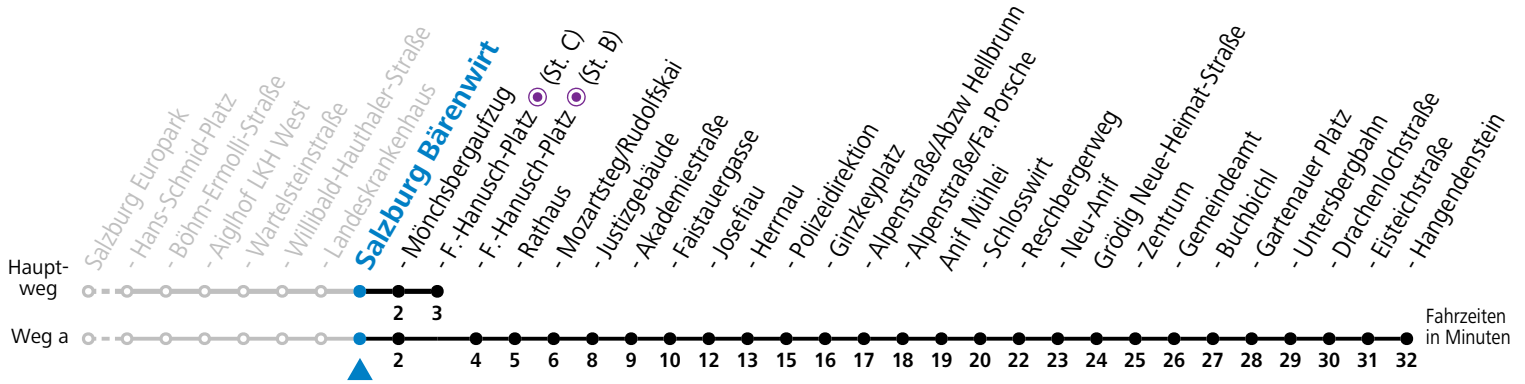

gültig ab 15.12.2024.

Alle Angaben ohne Gewähr.

Montag bis Freitag					Samstag				Sonn- und Feiertag				
5	47^a				5	45							
6	02	21^a	36	51^a	6	15	45		6	25	55		
7	06^a	21^F	21^{aS}_b	26^{aS}_b	36^F	36^{aS}_b	51		7	25	55		
8	06	21	36	51	8	05	25	45	8	25	55		
9	06	21	36	51	9	07	22	37	52	9	25	45	
10	06	21	36	51	10	07	22	37	52	10	05	25	45
11	06	21	36	51	11	07	22	37	52	11	05	25	45
12	06	21	36^a	51	12	07	22	37	52	12	05	25	45
13	06^a	21	36^a	51	13	07	22	37	52	13	05	25	45
14	06^a	21	36	51	14	07	22	37	52	14	05	25	45
15	06	21	36	51	15	07	22	37	52	15	05	25	45
16	06^a	21	36^a	51	16	07	22	37	52	16	05	25	45
17	06^a	21	36^a	51	17	07	22	37	52	17	05	25	45
18	06^a	21	36	51	18	05	25	45	18	05	25	45	
19	06	25	55		19	05	25	55	19	05	25	55	
20	25	55			20	25	55		20	25	55		
21	25	55			21	25	55		21	25	55		
22	25	55			22	25	55		22	25	55		
					0	15							

F = nur Montag bis Freitag, wenn schulfreier Werktag in Salzburg
S = nur Montag bis Freitag, wenn Schultag in Salzburg

a = fährt Weg a
b = verkehrt ab F.-Hanusch-Platz weiter zum Sportzentrum Nonntal (Linie 27)

* NACHTSTERN: Freitag, sowie vor Sonn-/Feiertag ab ca. 22:00 Uhr - Verkehr nach Samstag-Fahrplan

Ferien im Bundesland Salzburg: 23.12.2024 bis 06.01.2025, 10. bis 16.02., 12.04. bis 21.04., 05.07. bis 07.09., 24.09. und 26.10. bis 02.11.2025 (Vorbehaltlich Änderungen durch die Schulbehörde)

Aufgabenträgerschaft: Stadt Salzburg, Betreiber: Albus Salzburg Verkehrsbetrieb GmbH, Julius-Welser-Straße 8, 5020 Salzburg, Tel.: +43 662 424 000-0 im Auftrag der Salzburg Linien Verkehrsbetriebe GmbH