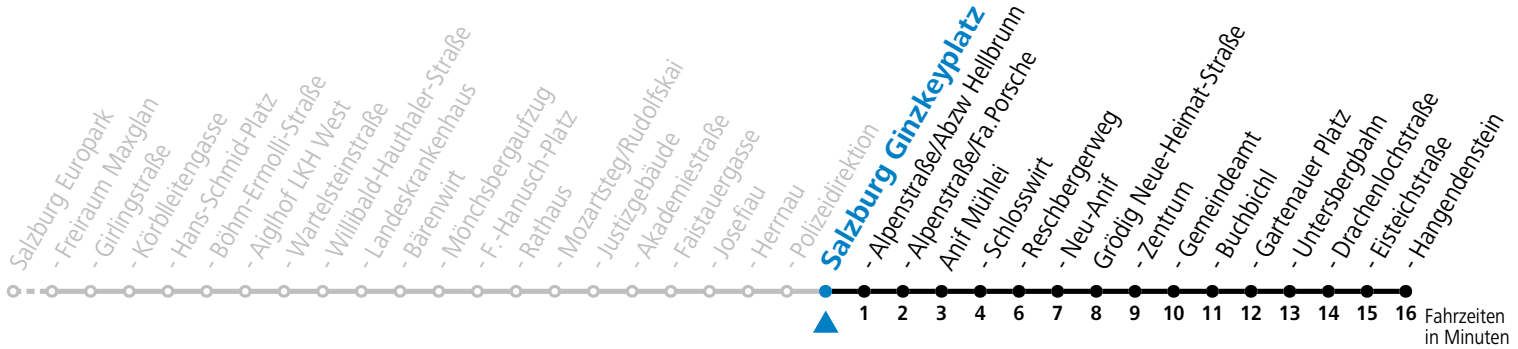

gültig ab 15.12.2024.

Alle Angaben ohne Gewähr.

Montag bis Freitag

6	03	37		
7	07	22	41^a	
12	52			
13	22	52		
14	22			
16	22	52		
17	22	52		
18	22			

S = nur Montag bis Freitag, wenn Schultag in Salzburg   a = bis Grödig Untersbergbahn

* NACHTSTERN: Freitag, sowie vor Sonn-/Feiertag ab ca. 22:00 Uhr - Verkehr nach Samstag-Fahrplan
Ferien im Bundesland Salzburg: 23.12.2024 bis 06.01.2025, 10. bis 16.02., 12.04. bis 21.04., 05.07. bis 07.09., 24.09. und 26.10. bis 02.11.2025 (Vorbehaltlich Änderungen durch die Schulbehörde)

Aufgabenträgerschaft: Stadt Salzburg, Betreiber: Albus Salzburg Verkehrsbetrieb GmbH, Julius-Welser-Straße 8, 5020 Salzburg, Tel.: +43 662 424 000-0 im Auftrag der Salzburg Linien Verkehrsbetriebe GmbH