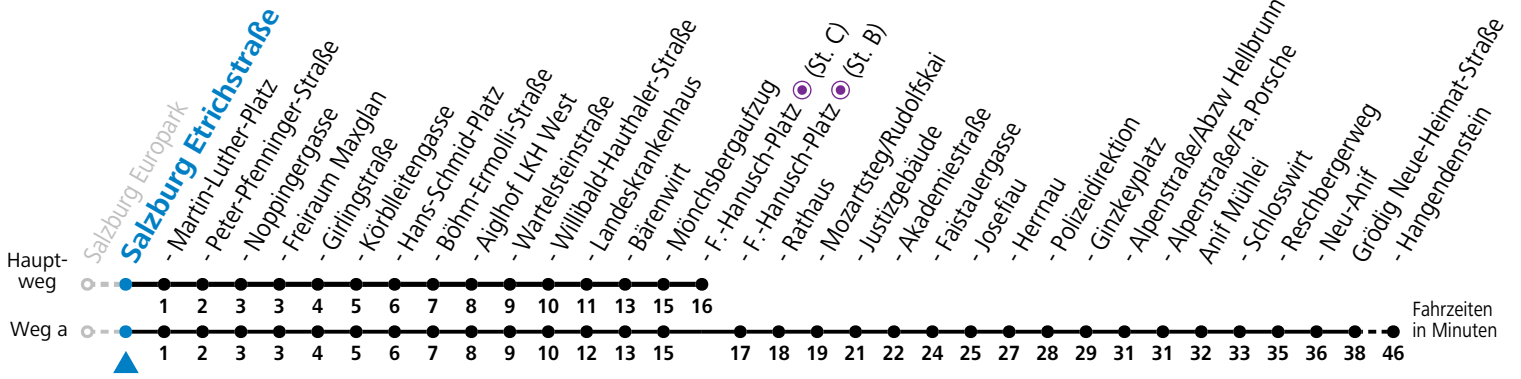

gültig ab 15.12.2024.

Alle Angaben ohne Gewähr.

Montag bis Freitag					Samstag				Sonn- und Feiertag				
5	35^a	50			5	33							
6	07^a	22	37^a	52^a	6	03	33	53	6	13	43		
7	07^F	07^{aS}_b	12^{aS}_b	22^F	22^{aS}_b	37	52		7	13	43		
8	07	22	37	52	8	13	35	53	8	13	43		
9	07	22	37	52	9	08	23	38	53	9	13	33	53
10	07	22	37	52	10	08	23	38	53	10	13	33	53
11	07	22	37	52	11	08	23	38	53	11	13	33	53
12	07	22^a	37	52^a	12	08	23	38	53	12	13	33	53
13	07	22^a	37	52^a	13	08	23	38	53	13	13	33	53
14	07	22	37	52	14	08	23	38	53	14	13	33	53
15	07	22	37	52^a	15	08	23	38	53	15	13	33	53
16	07	22^a	37	52^a	16	08	23	38	53	16	13	33	53
17	07	22^a	37	52^a	17	08	23	38	53	17	13	33	53
18	07	22	37	52	18	13	33	53	18	13	33	53	
19	13	43			19	13	43		19	13	43		
20	13	43			20	13	43		20	13	43		
21	13	43			21	13	43		21	13	43		
22	13	43			22	13	43		22	13	43		
					0	03							

F = nur Montag bis Freitag, wenn schulfreier Werktag in Salzburg
S = nur Montag bis Freitag, wenn Schultag in Salzburg

a = fährt Weg a
b = verkehrt ab F.-Hanusch-Platz weiter zum Sportzentrum Nonntal (Linie 27)

* NACHTSTERN: Freitag, sowie vor Sonn-/Feiertag ab ca. 22:00 Uhr - Verkehr nach Samstag-Fahrplan

Ferien im Bundesland Salzburg: 23.12.2024 bis 06.01.2025, 10. bis 16.02., 12.04. bis 21.04., 05.07. bis 07.09., 24.09. und 26.10. bis 02.11.2025 (Vorbehaltlich Änderungen durch die Schulbehörde)

Auf Grund der Linienlänge können nicht alle bedienten Zwischenhalte im Linienvverlauf dargestellt werden. Alle Details siehe Liniensfahrplan unter www.salzburg-verkehr.at

Aufgabenträgerschaft: Stadt Salzburg, Betreiber: Albus Salzburg Verkehrsbetrieb GmbH, Julius-Welser-Straße 8, 5020 Salzburg, Tel.: +43 662 424 000-0 im Auftrag der Salzburg Linien Verkehrsbetriebe GmbH