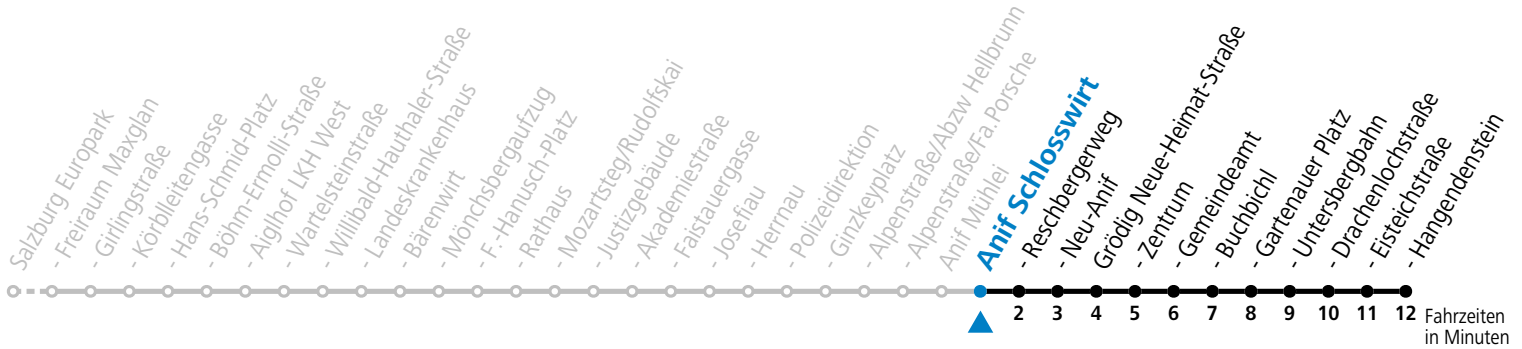

gültig ab 15.12.2024.

Alle Angaben ohne Gewähr.

Montag bis Freitag

6	07	41	
7	11	26	45^a
12	56		
13	26	56	
14	26		
16	26	56	
17	26	56	
18	26		

S = nur Montag bis Freitag, wenn Schultag in Salzburg   a = bis Grödig Untersbergbahn

* **NACHTSTERN: Freitag, sowie vor Sonn-/Feiertag ab ca. 22:00 Uhr - Verkehr nach Samstag-Fahrplan**
Ferien im Bundesland Salzburg: 23.12.2024 bis 06.01.2025, 10. bis 16.02., 12.04. bis 21.04., 05.07. bis 07.09., 24.09. und 26.10. bis 02.11.2025 (Vorbehaltlich Änderungen durch die Schulbehörde)

Aufgabenträgerschaft: Stadt Salzburg, Betreiber: Albus Salzburg Verkehrsbetrieb GmbH, Julius-Welser-Straße 8, 5020 Salzburg, Tel.: +43 662 424 000-0 im Auftrag der Salzburg Linien Verkehrsbetriebe GmbH