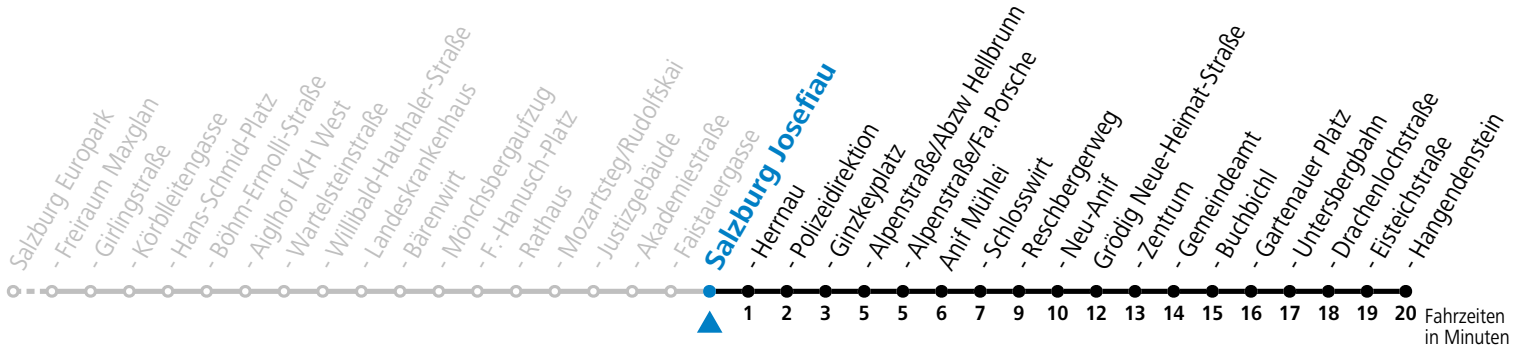

gültig ab 15.12.2024.

Alle Angaben ohne Gewähr.

Montag bis Freitag

5	59		
6	33		
7	03	18	37^a
12	48		
13	18	48	
14	18		
16	18	48	
17	18	48	
18	18		

S = nur Montag bis Freitag, wenn Schultag in Salzburg   a = bis Grödig Untersbergbahn

* **NACHTSTERN: Freitag, sowie vor Sonn-/Feiertag ab ca. 22:00 Uhr - Verkehr nach Samstag-Fahrplan**
Ferien im Bundesland Salzburg: 23.12.2024 bis 06.01.2025, 10. bis 16.02., 12.04. bis 21.04., 05.07. bis 07.09., 24.09. und 26.10. bis 02.11.2025 (Vorbehaltlich Änderungen durch die Schulbehörde)

Aufgabenträgerschaft: Stadt Salzburg, Betreiber: Albus Salzburg Verkehrsbetrieb GmbH, Julius-Welser-Straße 8, 5020 Salzburg, Tel.: +43 662 424 000-0 im Auftrag der Salzburg Linien Verkehrsbetriebe GmbH