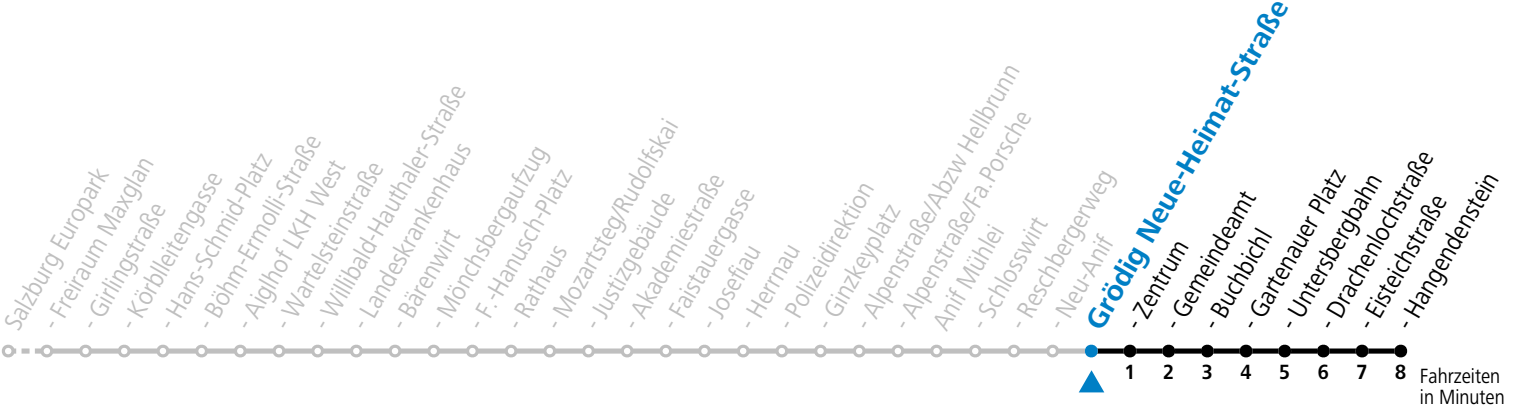

gültig ab 15.12.2024.

Alle Angaben ohne Gewähr.

Montag bis Freitag

6	11	46	
7	16	31	50^a
13	01	31	
14	01	31	
16	31		
17	01	31	
18	01	31	

S = nur Montag bis Freitag, wenn Schultag in Salzburg   a = bis Grödig Untersbergbahn

* **NACHTSTERN: Freitag, sowie vor Sonn-/Feiertag ab ca. 22:00 Uhr - Verkehr nach Samstag-Fahrplan**
Ferien im Bundesland Salzburg: 23.12.2024 bis 06.01.2025, 10. bis 16.02., 12.04. bis 21.04., 05.07. bis 07.09., 24.09. und 26.10. bis 02.11.2025 (Vorbehaltlich Änderungen durch die Schulbehörde)

Aufgabenträgerschaft: Stadt Salzburg, Betreiber: Albus Salzburg Verkehrsbetrieb GmbH, Julius-Welser-Straße 8, 5020 Salzburg, Tel.: +43 662 424 000-0 im Auftrag der Salzburg Linien Verkehrsbetriebe GmbH