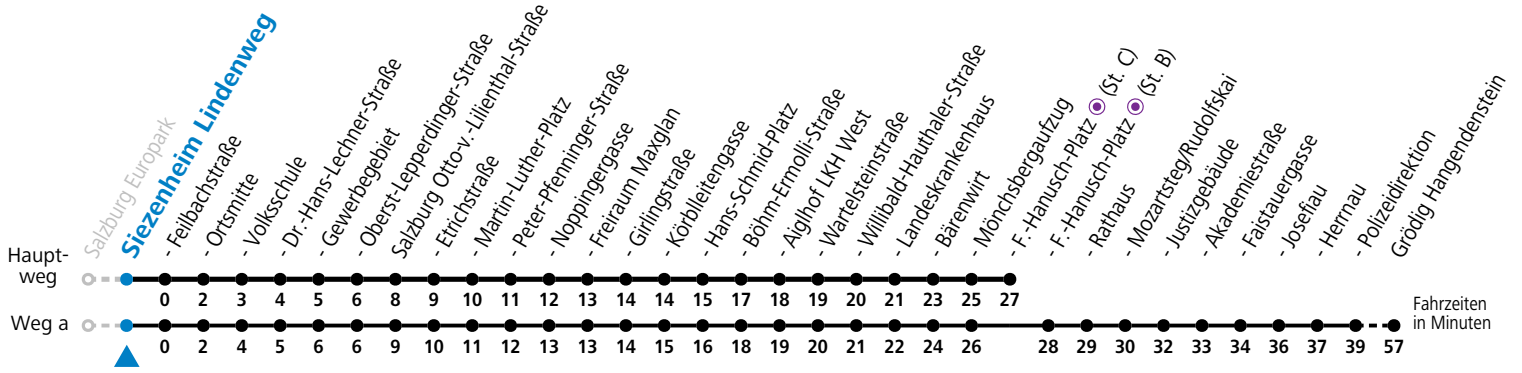

gültig ab 15.12.2024.

Alle Angaben ohne Gewähr.

Montag bis Freitag		Samstag		Sonn- und Feiertag	
5	57^a				
6	27^a 42^a 57^F 57^{aS}_b				
7	12^F 12^{aS}_b 27 42 57	7	05		
8	12 27 42 57	8	05 58		
9	12 27 42 57	9	13 28 43 58	9	05
10	12 27 42 57	10	13 28 43 58		
11	12 27 42 57	11	13 28 43 58	11	05
12	12^a 27 42^a 57	12	13 28 43 58		
13	12^a 27 42^a 57	13	13 28 43 58	13	05
14	12 27 42 57	14	13 28 43 58		
15	12 27 42^a 57	15	13 28 43 58	15	05
16	12^a 27 42^a 57	16	13 28 43 58		
17	12^a 27 42^a 57	17	13 28 45	17	05
18	12 27 42	18	05 25 45		
19	05 35	19	05	19	05
20	05	20	05		
21	05	21	05	21	05
22	05	22	05	22	05

F = nur Montag bis Freitag, wenn schulfreier Werktag in Salzburg

S = nur Montag bis Freitag, wenn Schultag in Salzburg

a = fährt Weg a

b = verkehrt ab F.-Hanusch-Platz weiter zum Sportzentrum Nonntal (Linie 27)

* NACHTSTERN: Freitag, sowie vor Sonn-/Feiertag ab ca. 22:00 Uhr - Verkehr nach Samstag-Fahrplan

Ferien im Bundesland Salzburg: 23.12.2024 bis 06.01.2025, 10. bis 16.02., 12.04. bis 21.04., 05.07. bis 07.09., 24.09. und 26.10. bis 02.11.2025 (Vorbehaltlich Änderungen durch die Schulbehörde)

Auf Grund der Linienlänge können nicht alle bedienten Zwischenhalte im Linienvverlauf dargestellt werden. Alle Details siehe Liniensfahrplan unter www.salzburg-verkehr.at

Aufgabenträgerschaft: Stadt Salzburg, Betreiber: Albus Salzburg Verkehrsbetrieb GmbH, Julius-Welser-Straße 8, 5020 Salzburg, Tel.: +43 662 424 000-0 im Auftrag der Salzburg Linien Verkehrsbetriebe GmbH