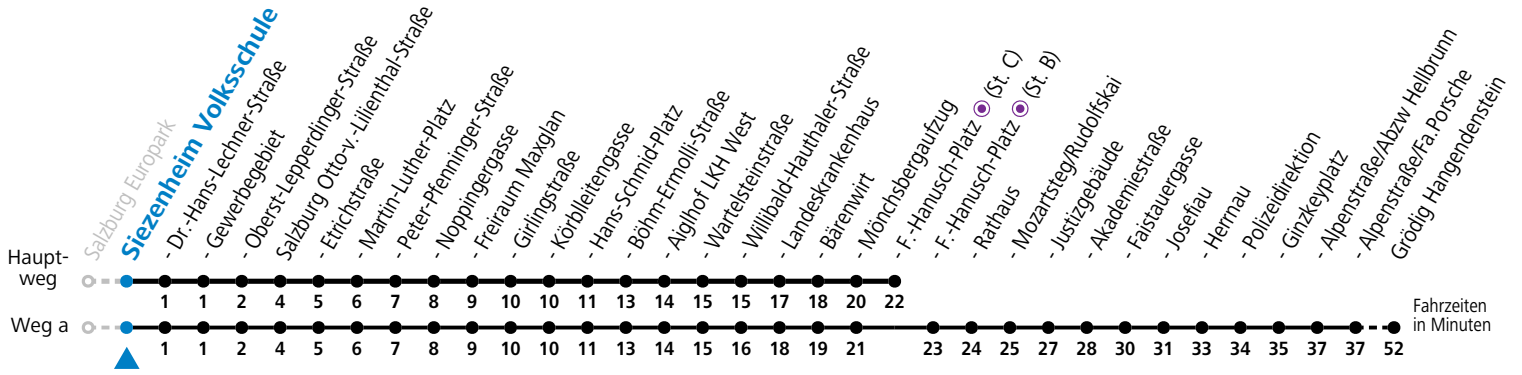

gültig ab 15.12.2024.

Alle Angaben ohne Gewähr.

Montag bis Freitag				Samstag			Sonn- und Feiertag							
5	30^a	45		5	28	58								
6	01^a	16	31^a	46^a	6	28	48		6	08	38			
7	01^F	01^{aS}_b	06^{aS}_b	16^F	16^{aS}_b	31	46		7	08	38			
8	01	16	31	46		8	08	29		47	8	08	38	
9	01	16	31	46		9	02	17	32	47	9	08	28	48
10	01	16	31	46		10	02	17	32	47	10	08	28	48
11	01	16	31	46		11	02	17	32	47	11	08	28	48
12	01	16^a	31	46^a		12	02	17	32	47	12	08	28	48
13	01	16^a	31	46^a		13	02	17	32	47	13	08	28	48
14	01	16	31	46		14	02	17	32	47	14	08	28	48
15	01	16	31	46^a		15	02	17	32	47	15	08	28	48
16	01	16^a	31	46^a		16	02	17	32	47	16	08	28	48
17	01	16^a	31	46^a		17	02	17	32	48	17	08	28	48
18	01	16	31	46		18	08	28	48		18	08	28	48
19	08	38			19	08	38			19	08	38		
20	08	38			20	08	38			20	08	38		
21	08	38			21	08	38			21	08	38		
22	08	38			22	08	38			22	08	38		
					23	58								

F = nur Montag bis Freitag, wenn schulfreier Werktag in Salzburg

S = nur Montag bis Freitag, wenn Schultag in Salzburg

a = fährt Weg a

b = verkehrt ab F.-Hanusch-Platz weiter zum Sportzentrum Nonntal (Linie 27)

* NACHTSTERN: Freitag, sowie vor Sonn-/Feiertag ab ca. 22:00 Uhr - Verkehr nach Samstag-Fahrplan

Ferien im Bundesland Salzburg: 23.12.2024 bis 06.01.2025, 10. bis 16.02., 12.04. bis 21.04., 05.07. bis 07.09., 24.09. und 26.10. bis 02.11.2025 (Vorbehaltlich Änderungen durch die Schulbehörde)

Auf Grund der Linienlänge können nicht alle bedienten Zwischenhalte im Linienvverlauf dargestellt werden. Alle Details siehe Linienvfahrplan unter www.salzburg-verkehr.at

Aufgabenträgerschaft: Stadt Salzburg, Betreiber: Albus Salzburg Verkehrsbetrieb GmbH, Julius-Welser-Straße 8, 5020 Salzburg, Tel.: +43 662 424 000-0 im Auftrag der Salzburg Linien Verkehrsbetriebe GmbH