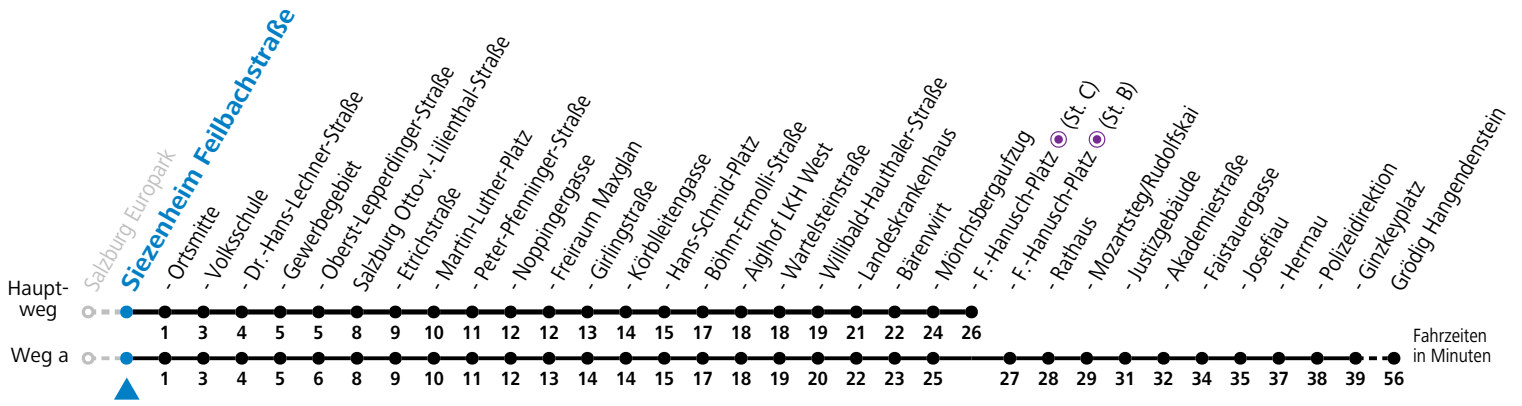

gültig ab 15.12.2024.

Alle Angaben ohne Gewähr.

Montag bis Freitag						Samstag					Sonn- und Feiertag	
5	57^a											
6	27^a	42^a	57^F	57^{aS}_b								
7	12^F	12^{aS}_b	27	42	57	7	05					
8	12	27	42	57		8	05 58					
9	12	27	42	57		9	13	28	43	58	9	05
10	12	27	42	57		10	13	28	43	58		
11	12	27	42	57		11	13	28	43	58	11	05
12	12^a	27	42^a	57		12	13	28	43	58		
13	12^a	27	42^a	57		13	13	28	43	58	13	05
14	12	27	42	57		14	13	28	43	58		
15	12	27	42^a	57		15	13	28	43	58	15	05
16	12^a	27	42^a	57		16	13	28	43	58		
17	12^a	27	42^a	57		17	13	28	45		17	05
18	12	27	42			18	05	25	45			
19	05	35				19	05				19	05
20	05					20	05					
21	05					21	05				21	05
22	05					22	05				22	05

F = nur Montag bis Freitag, wenn schulfreier Werktag in Salzburg

S = nur Montag bis Freitag, wenn Schultag in Salzburg

a = fährt Weg a

b = verkehrt ab F.-Hanusch-Platz weiter zum Sportzentrum Nonntal (Linie 27)

* NACHTSTERN: Freitag, sowie vor Sonn-/Feiertag ab ca. 22:00 Uhr - Verkehr nach Samstag-Fahrplan

Ferien im Bundesland Salzburg: 23.12.2024 bis 06.01.2025, 10. bis 16.02., 12.04. bis 21.04., 05.07. bis 07.09., 24.09. und 26.10. bis 02.11.2025 (Vorbehaltlich Änderungen durch die Schulbehörde)

Auf Grund der Linienlänge können nicht alle bedienten Zwischenhalte im Linienvverlauf dargestellt werden. Alle Details siehe Linienvfahrplan unter www.salzburg-verkehr.at

Aufgabenträgerschaft: Stadt Salzburg, Betreiber: Albus Salzburg Verkehrsbetrieb GmbH, Julius-Welser-Straße 8, 5020 Salzburg, Tel.: +43 662 424 000-0 im Auftrag der Salzburg Linien Verkehrsbetriebe GmbH