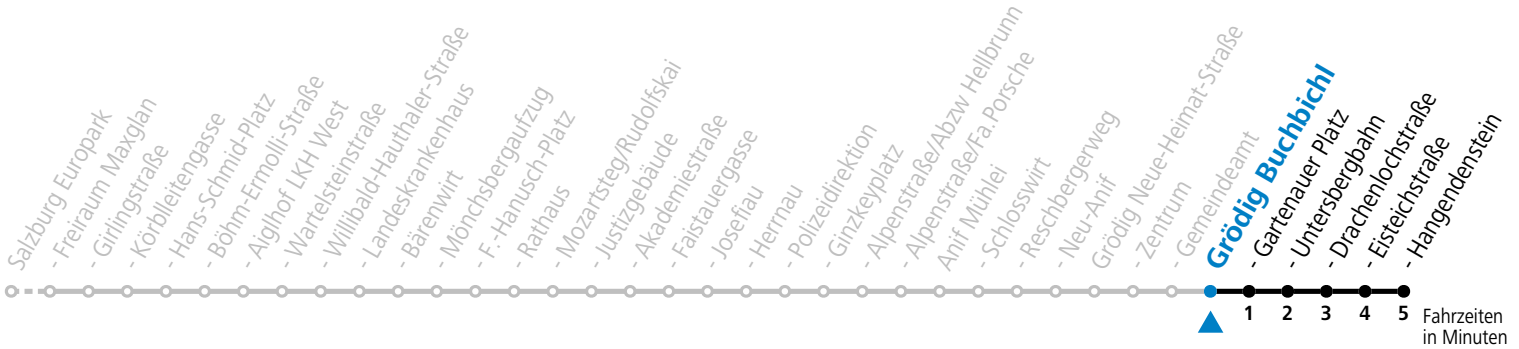

gültig ab 15.12.2024.

Alle Angaben ohne Gewähr.

Montag bis Freitag

6	14	49	
7	19	34	53^a
13	04	34	
14	04	34	
16	34		
17	04	34	
18	04	34	

S = nur Montag bis Freitag, wenn Schultag in Salzburg   a = bis Grödig Untersbergbahn

* NACHTSTERN: Freitag, sowie vor Sonn-/Feiertag ab ca. 22:00 Uhr - Verkehr nach Samstag-Fahrplan
Ferien im Bundesland Salzburg: 23.12.2024 bis 06.01.2025, 10. bis 16.02., 12.04. bis 21.04., 05.07. bis 07.09., 24.09. und 26.10. bis 02.11.2025 (Vorbehaltlich Änderungen durch die Schulbehörde)

Aufgabenträgerschaft: Stadt Salzburg, Betreiber: Albus Salzburg Verkehrsbetrieb GmbH, Julius-Welser-Straße 8, 5020 Salzburg, Tel.: +43 662 424 000-0 im Auftrag der Salzburg Linien Verkehrsbetriebe GmbH