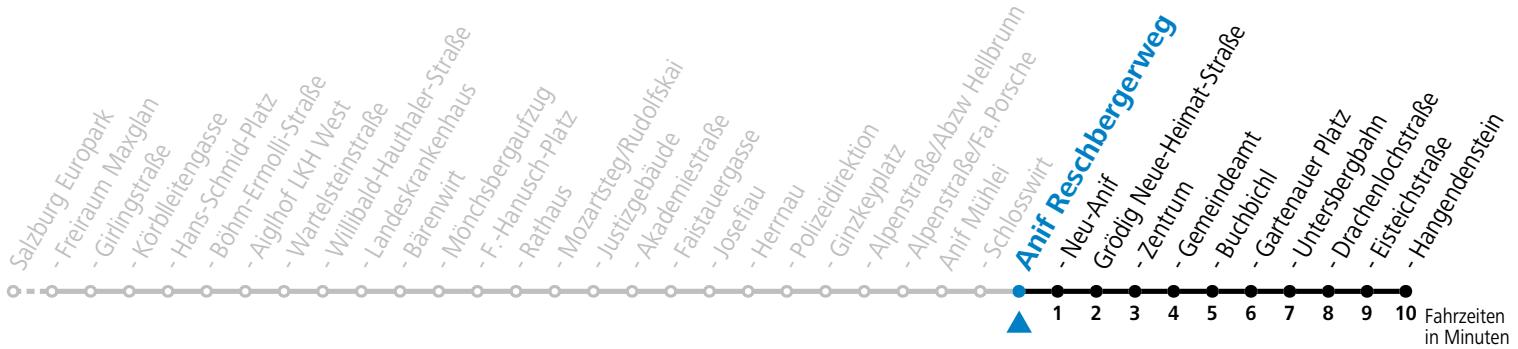

gültig ab 15.12.2024.

Alle Angaben ohne Gewähr.

Montag bis Freitag			
6	09	43	
7	13	28	47^a_S
12	58		
13	28	58	
14	28		
16	28	58	
17	28	58	
18	28		

S = nur Montag bis Freitag, wenn Schultag in Salzburg   a = bis Grödig Untersbergbahn

* **NACHTSTERN: Freitag, sowie vor Sonn-/Feiertag ab ca. 22:00 Uhr - Verkehr nach Samstag-Fahrplan**
Ferien im Bundesland Salzburg: 23.12.2024 bis 06.01.2025, 10. bis 16.02., 12.04. bis 21.04., 05.07. bis 07.09., 24.09. und 26.10. bis 02.11.2025 (Vorbehaltlich Änderungen durch die Schulbehörde)

Aufgabenträgerschaft: Stadt Salzburg, Betreiber: Albus Salzburg Verkehrsbetrieb GmbH, Julius-Welser-Straße 8, 5020 Salzburg, Tel.: +43 662 424 000-0 im Auftrag der Salzburg Linien Verkehrsbetriebe GmbH