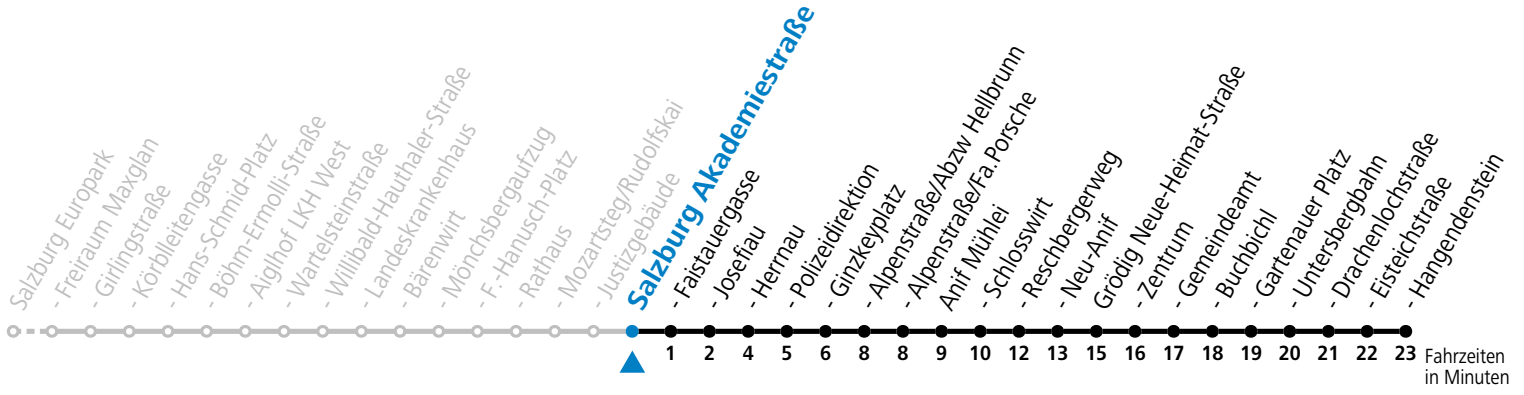

gültig ab 15.12.2024.

Alle Angaben ohne Gewähr.

Montag bis Freitag			
5	57		
6	30		
7	00	15	34^a
12	45		
13	15	45	
14	15		
16	15	45	
17	15	45	
18	15		

S = nur Montag bis Freitag, wenn Schultag in Salzburg   a = bis Grödig Untersbergbahn

* NACHTSTERN: Freitag, sowie vor Sonn-/Feiertag ab ca. 22:00 Uhr - Verkehr nach Samstag-Fahrplan

Ferien im Bundesland Salzburg: 23.12.2024 bis 06.01.2025, 10. bis 16.02., 12.04. bis 21.04., 05.07. bis 07.09., 24.09. und 26.10. bis 02.11.2025 (Vorbehaltlich Änderungen durch die Schulbehörde)

Aufgabenträgerschaft: Stadt Salzburg, Betreiber: Albus Salzburg Verkehrsbetrieb GmbH, Julius-Welser-Straße 8, 5020 Salzburg, Tel.: +43 662 424 000-0 im Auftrag der Salzburg Linien Verkehrsbetriebe GmbH