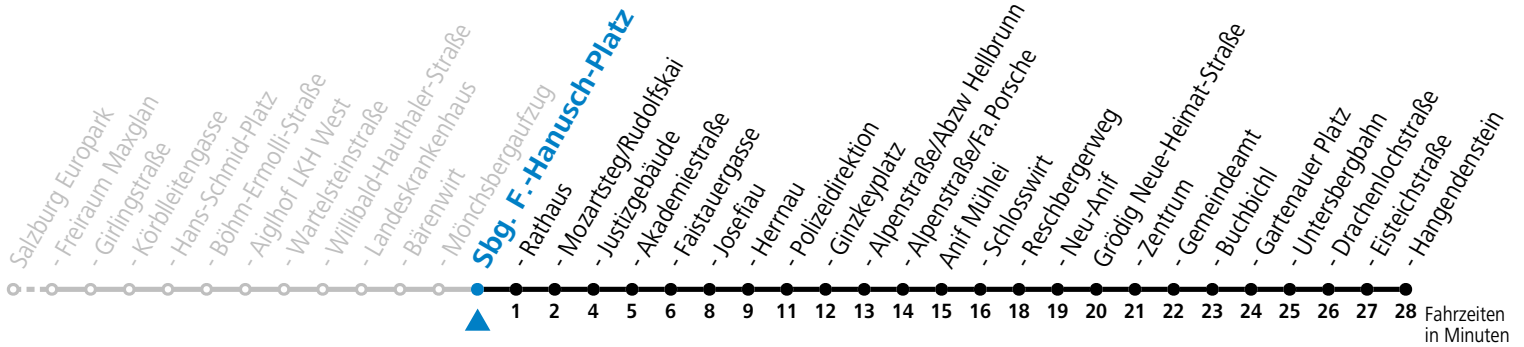

Fahrzeiten in Minuten

gültig ab 15.12.2024.

Alle Angaben ohne Gewähr.

Montag bis Freitag

5	51	
6	25	55
7	10	29^a
12	40	
13	10	40
14	10	
16	10	40
17	10	40
18	10	

S = nur Montag bis Freitag, wenn Schultag in Salzburg   a = bis Grödig Untersbergbahn

* NACHTSTERN: Freitag, sowie vor Sonn-/Feiertag ab ca. 22:00 Uhr - Verkehr nach Samstag-Fahrplan

Ferien im Bundesland Salzburg: 23.12.2024 bis 06.01.2025, 10. bis 16.02., 12.04. bis 21.04., 05.07. bis 07.09., 24.09. und 26.10. bis 02.11.2025 (Vorbehaltlich Änderungen durch die Schulbehörde)

Aufgabenträgerschaft: Stadt Salzburg, Betreiber: Albus Salzburg Verkehrsbetrieb GmbH, Julius-Welser-Straße 8, 5020 Salzburg, Tel.: +43 662 424 000-0 im Auftrag der Salzburg Linien Verkehrsbetriebe GmbH