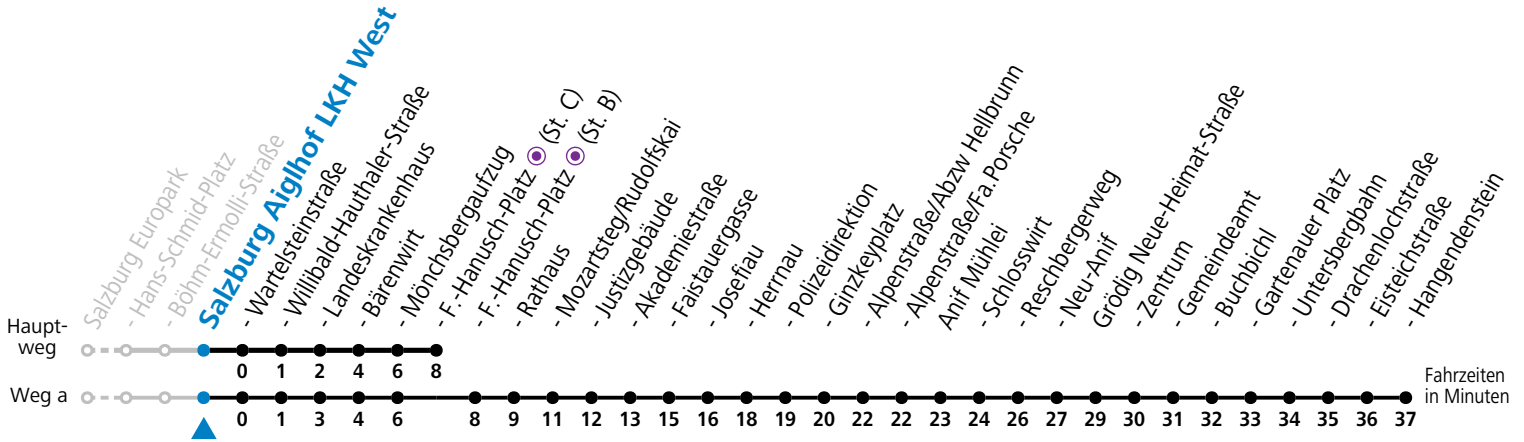

gültig ab 15.12.2024.

Alle Angaben ohne Gewähr.

Montag bis Freitag				Samstag			Sonn- und Feiertag						
5	43^a	58		5	41								
6	16^a	31	46^a	6	11	41	6	21	51				
7	01^a	16^F	16^{aS}_b	21^{aS}_b	31^F	31^{aS}_b	46	7	21	51			
8	01	16	31	46	8	01	21	44	8	21	51		
9	01	16	31	46	9	02	17	32	47	9	21	41	
10	01	16	31	46	10	02	17	32	47	10	01	21	41
11	01	16	31	46	11	02	17	32	47	11	01	21	41
12	01	16	31^a	46	12	02	17	32	47	12	01	21	41
13	01^a	16	31^a	46	13	02	17	32	47	13	01	21	41
14	01^a	16	31	46	14	02	17	32	47	14	01	21	41
15	01	16	31	46	15	02	17	32	47	15	01	21	41
16	01^a	16	31^a	46	16	02	17	32	47	16	01	21	41
17	01^a	16	31^a	46	17	02	17	32	47	17	01	21	41
18	01^a	16	31	46	18	01	21	41	18	01	21	41	
19	01	21	51		19	01	21	51	19	01	21	51	
20	21	51			20	21	51		20	21	51		
21	21	51			21	21	51		21	21	51		
22	21	51			22	21	51		22	21	51		
					0	11							

F = nur Montag bis Freitag, wenn schulfreier Werktag in Salzburg
S = nur Montag bis Freitag, wenn Schultag in Salzburg

a = fährt Weg a
b = verkehrt ab F.-Hanusch-Platz weiter zum Sportzentrum Nonntal (Linie 27)

* NACHTSTERN: Freitag, sowie vor Sonn-/Feiertag ab ca. 22:00 Uhr - Verkehr nach Samstag-Fahrplan
Ferien im Bundesland Salzburg: 23.12.2024 bis 06.01.2025, 10. bis 16.02., 12.04. bis 21.04., 05.07. bis 07.09., 24.09. und 26.10. bis 02.11.2025 (Vorbehaltlich Änderungen durch die Schulbehörde)

Aufgabenträgerschaft: Stadt Salzburg, Betreiber: Albus Salzburg Verkehrsbetrieb GmbH, Julius-Welser-Straße 8, 5020 Salzburg, Tel.: +43 662 424 000-0 im Auftrag der Salzburg Linien Verkehrsbetriebe GmbH