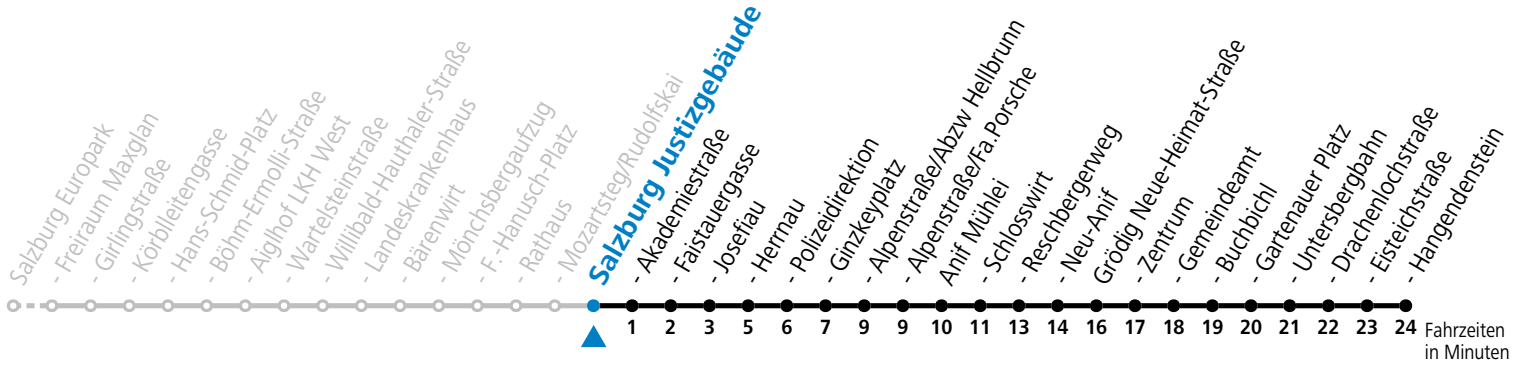

gültig ab 15.12.2024.

Alle Angaben ohne Gewähr.

Montag bis Freitag		
5	56	
6	29	59
7	14	33^a
12	44	
13	14	44
14	14	
16	14	44
17	14	44
18	14	

S = nur Montag bis Freitag, wenn Schultag in Salzburg   a = bis Grödig Untersbergbahn

* NACHTSTERN: Freitag, sowie vor Sonn-/Feiertag ab ca. 22:00 Uhr - Verkehr nach Samstag-Fahrplan

Ferien im Bundesland Salzburg: 23.12.2024 bis 06.01.2025, 10. bis 16.02., 12.04. bis 21.04., 05.07. bis 07.09., 24.09. und 26.10. bis 02.11.2025 (Vorbehaltlich Änderungen durch die Schulbehörde)

Aufgabenträgerschaft: Stadt Salzburg, Betreiber: Albus Salzburg Verkehrsbetrieb GmbH, Julius-Welser-Straße 8, 5020 Salzburg, Tel.: +43 662 424 000-0 im Auftrag der Salzburg Linien Verkehrsbetriebe GmbH