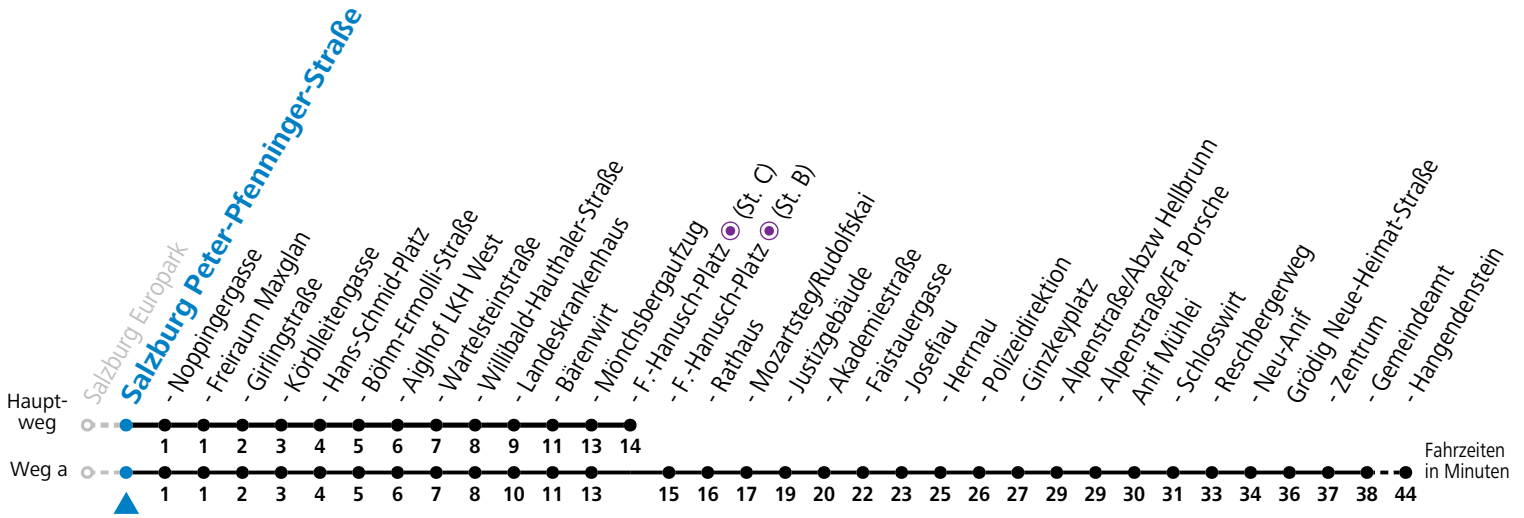

gültig ab 15.12.2024.

Alle Angaben ohne Gewähr.

Montag bis Freitag				Samstag				Sonn- und Feiertag		
5	37^a	52		5	35					
6	09^a	24	39^a 54^a	6	05	35	55	6	15	45
7	09^F	09^{aS}_b	14^{aS}_b 24^F 24^{aS}_b 39 54	7	15	35	55	7	15	45
8	09	24	39 54	8	15	37	55	8	15	45
9	09	24	39 54	9	10	25	40 55	9	15	35 55
10	09	24	39 54	10	10	25	40 55	10	15	35 55
11	09	24	39 54	11	10	25	40 55	11	15	35 55
12	09	24^a	39 54^a	12	10	25	40 55	12	15	35 55
13	09	24^a	39 54^a	13	10	25	40 55	13	15	35 55
14	09	24	39 54	14	10	25	40 55	14	15	35 55
15	09	24	39 54^a	15	10	25	40 55	15	15	35 55
16	09	24^a	39 54^a	16	10	25	40 55	16	15	35 55
17	09	24^a	39 54^a	17	10	25	40 55	17	15	35 55
18	09	24	39 54	18	15	35	55	18	15	35 55
19	15	45		19	15	45		19	15	45
20	15	45		20	15	45		20	15	45
21	15	45		21	15	45		21	15	45
22	15	45		22	15	45		22	15	45
				0	05					

F = nur Montag bis Freitag, wenn schulfreier Werktag in Salzburg
S = nur Montag bis Freitag, wenn Schultag in Salzburg
a = fährt Weg a
b = verkehrt ab F.-Hanusch-Platz weiter zum Sportzentrum Nonntal (Linie 27)

* NACHTSTERN: Freitag, sowie vor Sonn-/Feiertag ab ca. 22:00 Uhr - Verkehr nach Samstag-Fahrplan
Ferien im Bundesland Salzburg: 23.12.2024 bis 06.01.2025, 10. bis 16.02., 12.04. bis 21.04., 05.07. bis 07.09., 24.09. und 26.10. bis 02.11.2025 (Vorbehaltlich Änderungen durch die Schulbehörde)

Auf Grund der Linienlänge können nicht alle bedienten Zwischenhalte im Linienvverlauf dargestellt werden. Alle Details siehe Liniensfahrplan unter www.salzburg-verkehr.at

Aufgabenträgerschaft: Stadt Salzburg, Betreiber: Albus Salzburg Verkehrsbetrieb GmbH, Julius-Welser-Straße 8, 5020 Salzburg, Tel.: +43 662 424 000-0 im Auftrag der Salzburg Linien Verkehrsbetriebe GmbH