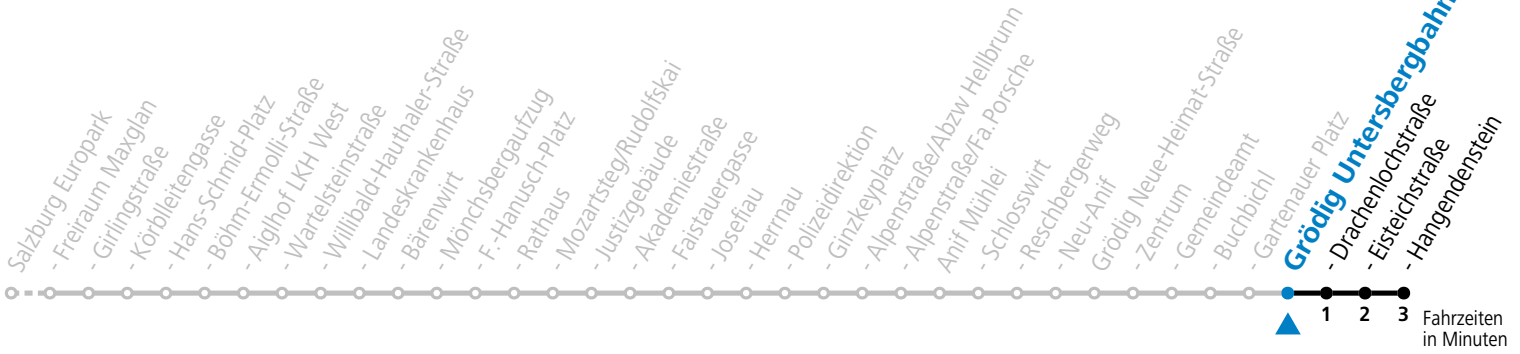

gültig ab 15.12.2024.

Alle Angaben ohne Gewähr.

Montag bis Freitag		
6	16	51
7	21	36
13	06	36
14	06	36
16	36	
17	06	36
18	06	36

* **NACHTSTERN: Freitag, sowie vor Sonn-/Feiertag ab ca. 22:00 Uhr - Verkehr nach Samstag-Fahrplan**
Ferien im Bundesland Salzburg: 23.12.2024 bis 06.01.2025, 10. bis 16.02., 12.04. bis 21.04., 05.07. bis 07.09., 24.09. und 26.10. bis 02.11.2025 (Vorbehaltlich Änderungen durch die Schulbehörde)

Aufgabenträgerschaft: Stadt Salzburg, Betreiber: Albus Salzburg Verkehrsbetrieb GmbH, Julius-Welser-Straße 8, 5020 Salzburg, Tel.: +43 662 424 000-0 im Auftrag der Salzburg Linien Verkehrsbetriebe GmbH