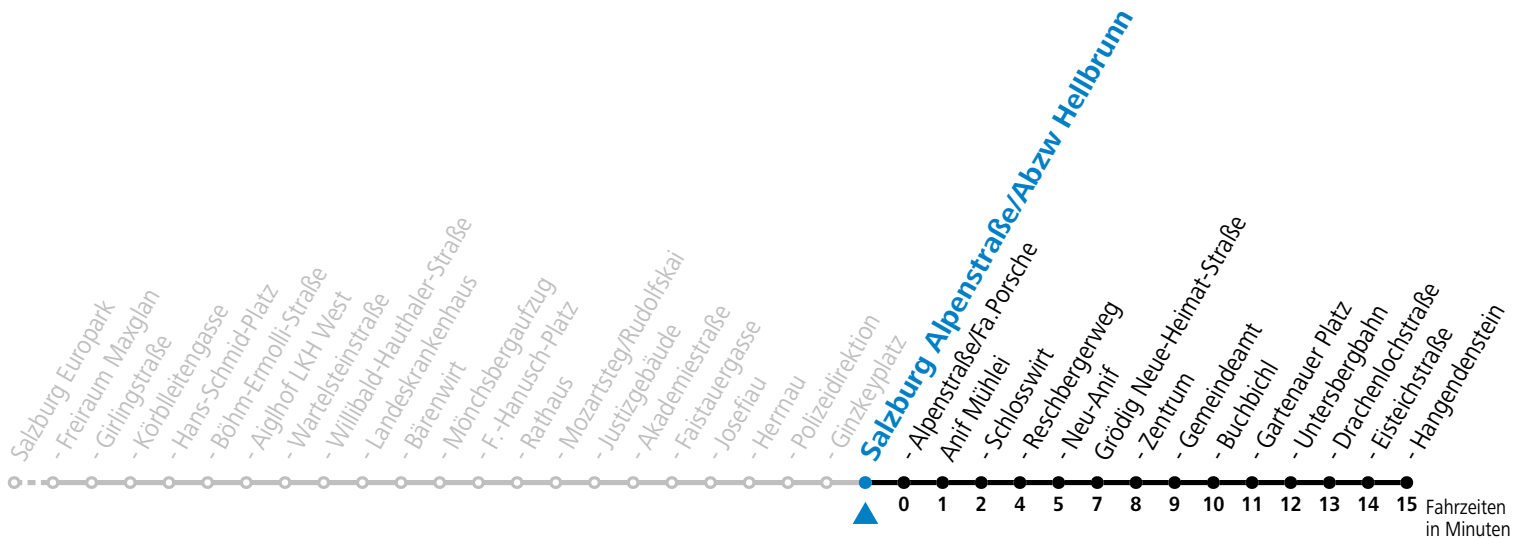

gültig ab 15.12.2024.

Alle Angaben ohne Gewähr.

Montag bis Freitag

6	04	38	
7	08	23	42^a
12	53		
13	23	53	
14	23		
16	23	53	
17	23	53	
18	23		

S = nur Montag bis Freitag, wenn Schultag in Salzburg   a = bis Grödig Untersbergbahn

* NACHTSTERN: Freitag, sowie vor Sonn-/Feiertag ab ca. 22:00 Uhr - Verkehr nach Samstag-Fahrplan
Ferien im Bundesland Salzburg: 23.12.2024 bis 06.01.2025, 10. bis 16.02., 12.04. bis 21.04., 05.07. bis 07.09., 24.09. und 26.10. bis 02.11.2025 (Vorbehaltlich Änderungen durch die Schulbehörde)

Aufgabenträgerschaft: Stadt Salzburg, Betreiber: Albus Salzburg Verkehrsbetrieb GmbH, Julius-Welser-Straße 8, 5020 Salzburg, Tel.: +43 662 424 000-0 im Auftrag der Salzburg Linien Verkehrsbetriebe GmbH