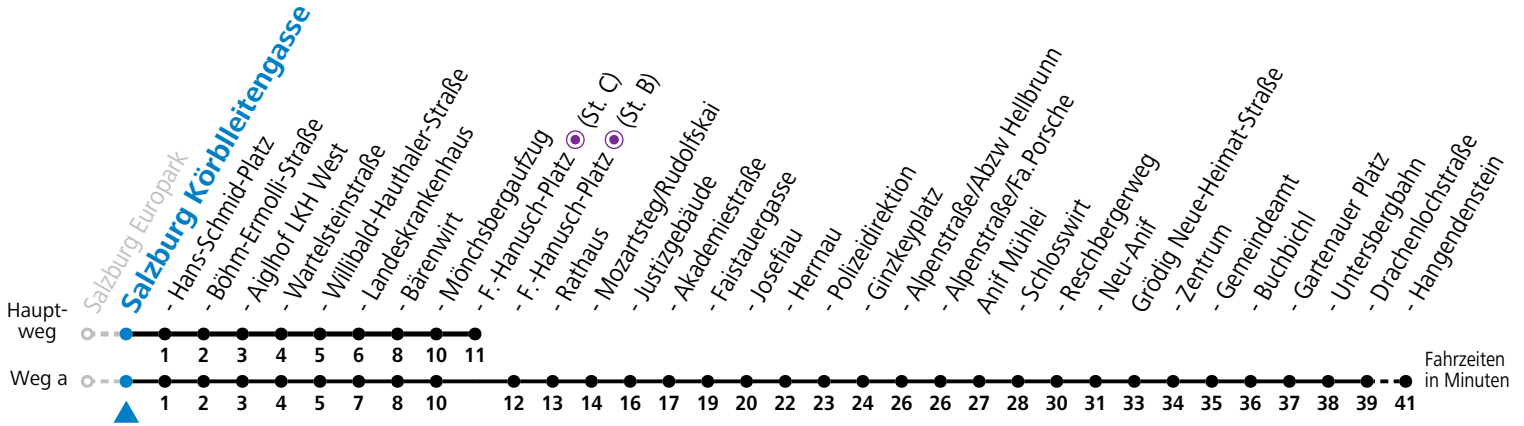

gültig ab 15.12.2024.

Alle Angaben ohne Gewähr.

Montag bis Freitag					Samstag			Sonn- und Feiertag					
5	40^a	55			5	38							
6	12^a	27	42^a	57^a	6	08	38	58	6	18	48		
7	12^F	12^{aS}_b	17^{aS}_b	27^F	27^{aS}_b	42	57		7	18	48		
8	12	27	42	57	8	18	40	58	8	18	48		
9	12	27	42	57	9	13	28	43	58	9	18	38	58
10	12	27	42	57	10	13	28	43	58	10	18	38	58
11	12	27	42	57	11	13	28	43	58	11	18	38	58
12	12	27^a	42	57^a	12	13	28	43	58	12	18	38	58
13	12	27^a	42	57^a	13	13	28	43	58	13	18	38	58
14	12	27	42	57	14	13	28	43	58	14	18	38	58
15	12	27	42	57^a	15	13	28	43	58	15	18	38	58
16	12	27^a	42	57^a	16	13	28	43	58	16	18	38	58
17	12	27^a	42	57^a	17	13	28	43	58	17	18	38	58
18	12	27	42	57	18	18	38	58	18	18	38	58	
19	18	48			19	18	48		19	18	48		
20	18	48			20	18	48		20	18	48		
21	18	48			21	18	48		21	18	48		
22	18	48			22	18	48		22	18	48		
					0	08							

F = nur Montag bis Freitag, wenn schulfreier Werktag in Salzburg

S = nur Montag bis Freitag, wenn Schultag in Salzburg

a = fährt Weg a

b = verkehrt ab F.-Hanusch-Platz weiter zum Sportzentrum Nonntal (Linie 27)

* NACHTSTERN: Freitag, sowie vor Sonn-/Feiertag ab ca. 22:00 Uhr - Verkehr nach Samstag-Fahrplan

Ferien im Bundesland Salzburg: 23.12.2024 bis 06.01.2025, 10. bis 16.02., 12.04. bis 21.04., 05.07. bis 07.09., 24.09. und 26.10. bis 02.11.2025 (Vorbehaltlich Änderungen durch die Schulbehörde)

Auf Grund der Linienlänge können nicht alle bedienten Zwischenhalte im Linienvverlauf dargestellt werden. Alle Details siehe Linienvfahrplan unter www.salzburg-verkehr.at

Aufgabenträgerschaft: Stadt Salzburg, Betreiber: Albus Salzburg Verkehrsbetrieb GmbH, Julius-Welser-Straße 8, 5020 Salzburg, Tel.: +43 662 424 000-0 im Auftrag der Salzburg Linien Verkehrsbetriebe GmbH