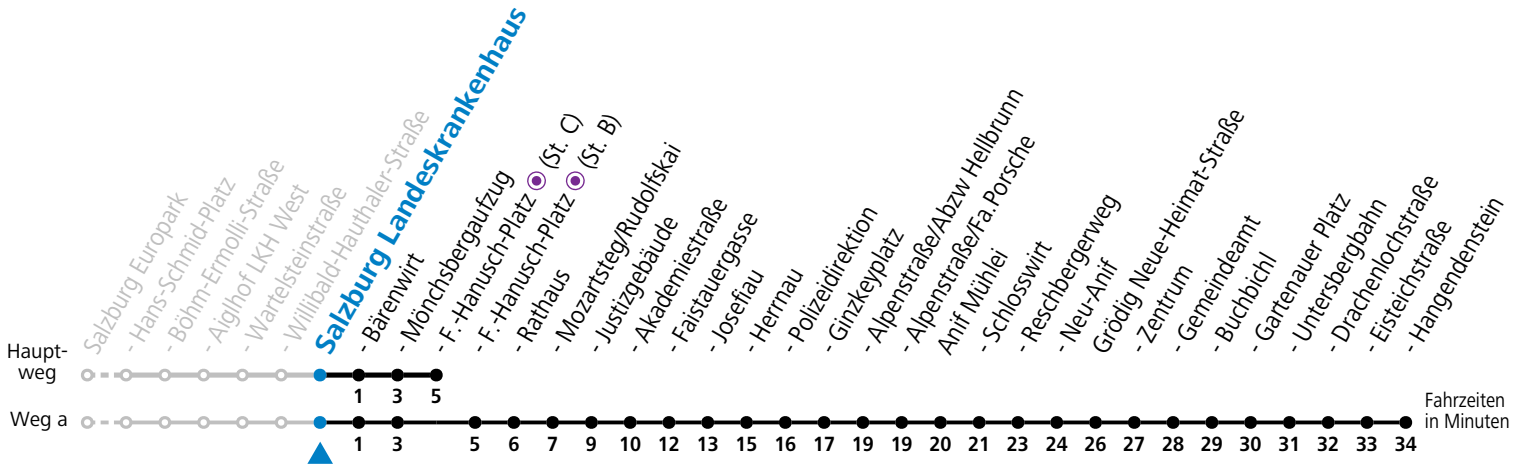

gültig ab 15.12.2024.

Alle Angaben ohne Gewähr.

Montag bis Freitag								Samstag				Sonn- und Feiertag					
5	45^a							5	43								
6	00	19^a	34	49^a				6	13	43				6	23	53	
7	04^a	19^F	19^{aS}_b	24^{aS}_b	34^F	34^{aS}_b	49	7	03	23	43			7	23	53	
8	04	19	34	49				8	03	23	47			8	23	53	
9	04	19	34	49				9	05	20	35	50		9	23	43	
10	04	19	34	49				10	05	20	35	50		10	03	23	43
11	04	19	34	49				11	05	20	35	50		11	03	23	43
12	04	19	34^a	49				12	05	20	35	50		12	03	23	43
13	04^a	19	34^a	49				13	05	20	35	50		13	03	23	43
14	04^a	19	34	49				14	05	20	35	50		14	03	23	43
15	04	19	34	49				15	05	20	35	50		15	03	23	43
16	04^a	19	34^a	49				16	05	20	35	50		16	03	23	43
17	04^a	19	34^a	49				17	05	20	35	50		17	03	23	43
18	04^a	19	34	49				18	03	23	43			18	03	23	43
19	04	23	53					19	03	23	53			19	03	23	53
20	23	53						20	23	53			20	23	53		
21	23	53						21	23	53			21	23	53		
22	23	53						22	23	53			22	23	53		
								0	13								

F = nur Montag bis Freitag, wenn schulfreier Werktag in Salzburg
S = nur Montag bis Freitag, wenn Schultag in Salzburg

a = fährt Weg a
b = verkehrt ab F.-Hanusch-Platz weiter zum Sportzentrum Nonntal (Linie 27)

* NACHTSTERN: Freitag, sowie vor Sonn-/Feiertag ab ca. 22:00 Uhr - Verkehr nach Samstag-Fahrplan
Ferien im Bundesland Salzburg: 23.12.2024 bis 06.01.2025, 10. bis 16.02., 12.04. bis 21.04., 05.07. bis 07.09., 24.09. und 26.10. bis 02.11.2025 (Vorbehaltlich Änderungen durch die Schulbehörde)

Aufgabenträgerschaft: Stadt Salzburg, Betreiber: Albus Salzburg Verkehrsbetrieb GmbH, Julius-Welser-Straße 8, 5020 Salzburg, Tel.: +43 662 424 000-0 im Auftrag der Salzburg Linien Verkehrsbetriebe GmbH