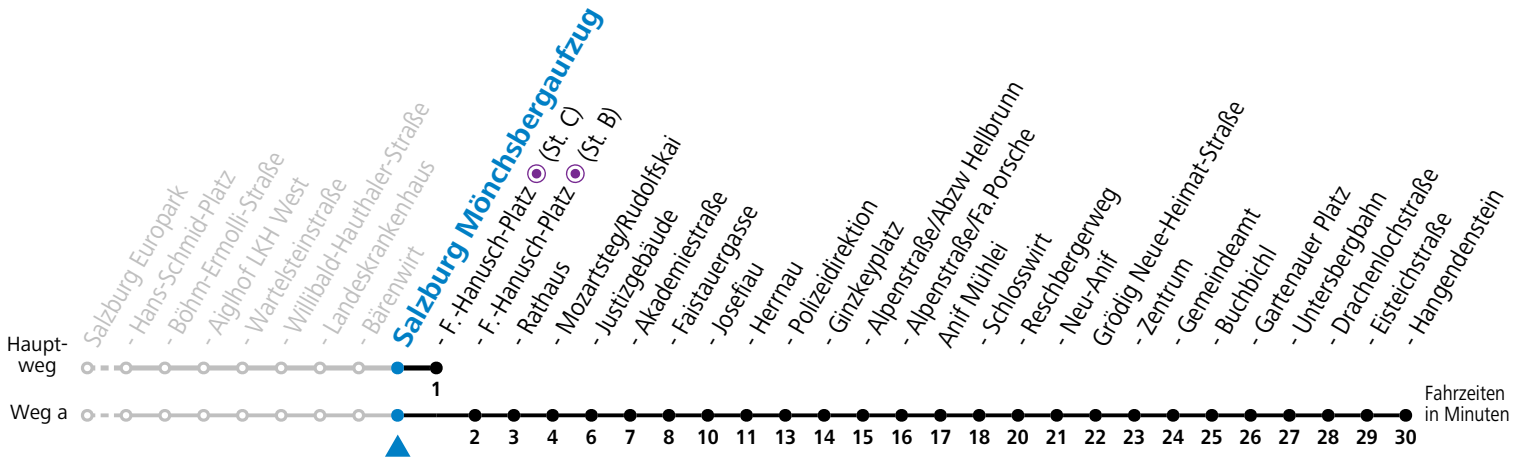

gültig ab 15.12.2024.

Alle Angaben ohne Gewähr.

Montag bis Freitag								Samstag				Sonn- und Feiertag				
5	49^a							5	47							
6	04	23^a	38	53^a				6	17	47		6	27	57		
7	08^a	23^F	23^{aS}_b	28^{aS}_b	38^F	38^{aS}_b	53	7	07	27	47	7	27	57		
8	08	23	38	53				8	07	27	51	8	27	57		
9	08	23	38	53				9	09	24	39	54	9	27	47	
10	08	23	38	53				10	09	24	39	54	10	07	27	47
11	08	23	38	53				11	09	24	39	54	11	07	27	47
12	08	23	38^a	53				12	09	24	39	54	12	07	27	47
13	08^a	23	38^a	53				13	09	24	39	54	13	07	27	47
14	08^a	23	38	53				14	09	24	39	54	14	07	27	47
15	08	23	38	53				15	09	24	39	54	15	07	27	47
16	08^a	23	38^a	53				16	09	24	39	54	16	07	27	47
17	08^a	23	38^a	53				17	09	24	39	54	17	07	27	47
18	08^a	23	38	53				18	07	27	47	18	07	27	47	
19	08	27	57					19	07	27	57	19	07	27	57	
20	27	57						20	27	57		20	27	57		
21	27	57						21	27	57		21	27	57		
22	27	57						22	27	57		22	27	57		
								0	17							

F = nur Montag bis Freitag, wenn schulfreier Werktag in Salzburg

S = nur Montag bis Freitag, wenn Schultag in Salzburg

a = fährt Weg a

b = verkehrt ab F.-Hanusch-Platz weiter zum Sportzentrum Nonntal (Linie 27)

* NACHTSTERN: Freitag, sowie vor Sonn-/Feiertag ab ca. 22:00 Uhr - Verkehr nach Samstag-Fahrplan

Ferien im Bundesland Salzburg: 23.12.2024 bis 06.01.2025, 10. bis 16.02., 12.04. bis 21.04., 05.07. bis 07.09., 24.09. und 26.10. bis 02.11.2025 (Vorbehaltlich Änderungen durch die Schulbehörde)

Aufgabenträgerschaft: Stadt Salzburg, Betreiber: Albus Salzburg Verkehrsbetrieb GmbH, Julius-Welser-Straße 8, 5020 Salzburg, Tel.: +43 662 424 000-0 im Auftrag der Salzburg Linien Verkehrsbetriebe GmbH