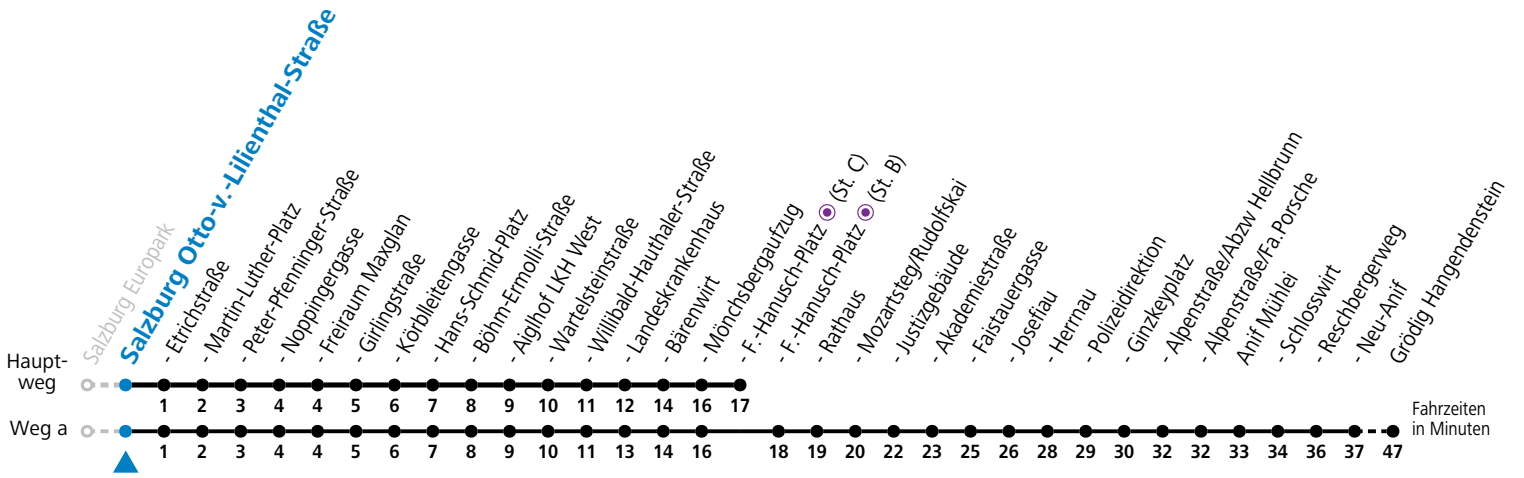

gültig ab 15.12.2024.

Alle Angaben ohne Gewähr.

Montag bis Freitag					Samstag			Sonn- und Feiertag					
5	34^a	49			5	32							
6	06^a	21	36^a	51^a	6	02	32	52	6	12	42		
7	06^F	06^{aS}_b	11^{aS}_b	21^F	21^{aS}_b	36	51		7	12	42		
8	06	21	36	51	8	12	34	52	8	12	42		
9	06	21	36	51	9	07	22	37	52	9	12	32	52
10	06	21	36	51	10	07	22	37	52	10	12	32	52
11	06	21	36	51	11	07	22	37	52	11	12	32	52
12	06	21^a	36	51^a	12	07	22	37	52	12	12	32	52
13	06	21^a	36	51^a	13	07	22	37	52	13	12	32	52
14	06	21	36	51	14	07	22	37	52	14	12	32	52
15	06	21	36	51^a	15	07	22	37	52	15	12	32	52
16	06	21^a	36	51^a	16	07	22	37	52	16	12	32	52
17	06	21^a	36	51^a	17	07	22	37	52	17	12	32	52
18	06	21	36	51	18	12	32	52	18	12	32	52	
19	12	42			19	12	42		19	12	42		
20	12	42			20	12	42		20	12	42		
21	12	42			21	12	42		21	12	42		
22	12	42			22	12	42		22	12	42		
					0	02							

F = nur Montag bis Freitag, wenn schulfreier Werktag in Salzburg
S = nur Montag bis Freitag, wenn Schultag in Salzburg

a = fährt Weg a
b = verkehrt ab F.-Hanusch-Platz weiter zum Sportzentrum Nonntal (Linie 27)

* NACHTSTERN: Freitag, sowie vor Sonn-/Feiertag ab ca. 22:00 Uhr - Verkehr nach Samstag-Fahrplan

Ferien im Bundesland Salzburg: 23.12.2024 bis 06.01.2025, 10. bis 16.02., 12.04. bis 21.04., 05.07. bis 07.09., 24.09. und 26.10. bis 02.11.2025 (Vorbehaltlich Änderungen durch die Schulbehörde)

Auf Grund der Linienlänge können nicht alle bedienten Zwischenhalte im Linienvverlauf dargestellt werden. Alle Details siehe Liniensfahrplan unter www.salzburg-verkehr.at

Aufgabenträgerschaft: Stadt Salzburg, Betreiber: Albus Salzburg Verkehrsbetrieb GmbH, Julius-Welser-Straße 8, 5020 Salzburg, Tel.: +43 662 424 000-0 im Auftrag der Salzburg Linien Verkehrsbetriebe GmbH