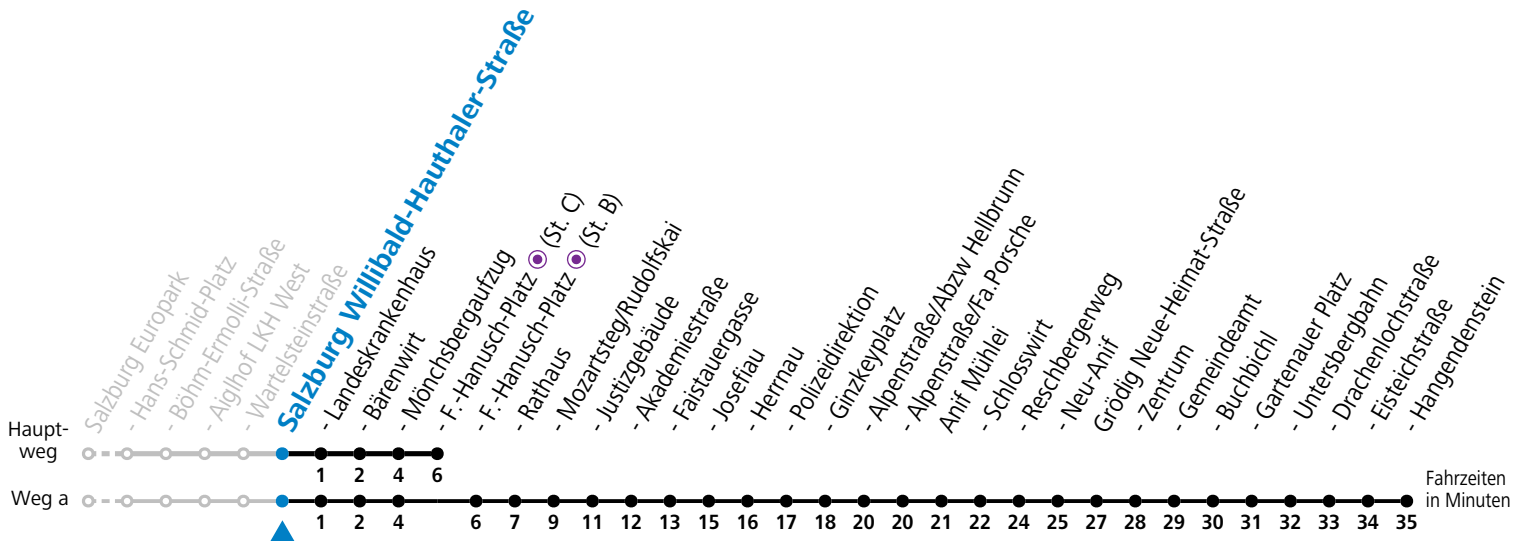

gültig ab 15.12.2024.

Alle Angaben ohne Gewähr.

Montag bis Freitag				Samstag				Sonn- und Feiertag				
5	44^a	59		5	42							
6	18^a	33	48^a	6	12	42		6	22	52		
7	03^a	18^F	18^{aS}_b	7	02	22	42	7	22	52		
8	03	18	33	8	02	22	46	8	22	52		
9	03	18	33	9	04	19	34	49	9	22	42	
10	03	18	33	10	04	19	34	49	10	02	22	42
11	03	18	33	11	04	19	34	49	11	02	22	42
12	03	18	33^a	12	04	19	34	49	12	02	22	42
13	03^a	18	33^a	13	04	19	34	49	13	02	22	42
14	03^a	18	33	14	04	19	34	49	14	02	22	42
15	03	18	33	15	04	19	34	49	15	02	22	42
16	03^a	18	33^a	16	04	19	34	49	16	02	22	42
17	03^a	18	33^a	17	04	19	34	49	17	02	22	42
18	03^a	18	33	18	02	22	42	18	02	22	42	
19	03	22	52	19	02	22	52	19	02	22	52	
20	22	52	20	22	52	20	22	52				
21	22	52	21	22	52	21	22	52				
22	22	52	22	22	52	22	22	52				
			0	12								

F = nur Montag bis Freitag, wenn schulfreier Werktag in Salzburg
S = nur Montag bis Freitag, wenn Schultag in Salzburg

a = fährt Weg a
b = verkehrt ab F.-Hanusch-Platz weiter zum Sportzentrum Nonntal (Linie 27)

* NACHTSTERN: Freitag, sowie vor Sonn-/Feiertag ab ca. 22:00 Uhr - Verkehr nach Samstag-Fahrplan
Ferien im Bundesland Salzburg: 23.12.2024 bis 06.01.2025, 10. bis 16.02., 12.04. bis 21.04., 05.07. bis 07.09., 24.09. und 26.10. bis 02.11.2025 (Vorbehaltlich Änderungen durch die Schulbehörde)

Aufgabenträgerschaft: Stadt Salzburg, Betreiber: Albus Salzburg Verkehrsbetrieb GmbH, Julius-Welser-Straße 8, 5020 Salzburg, Tel.: +43 662 424 000-0 im Auftrag der Salzburg Linien Verkehrsbetriebe GmbH