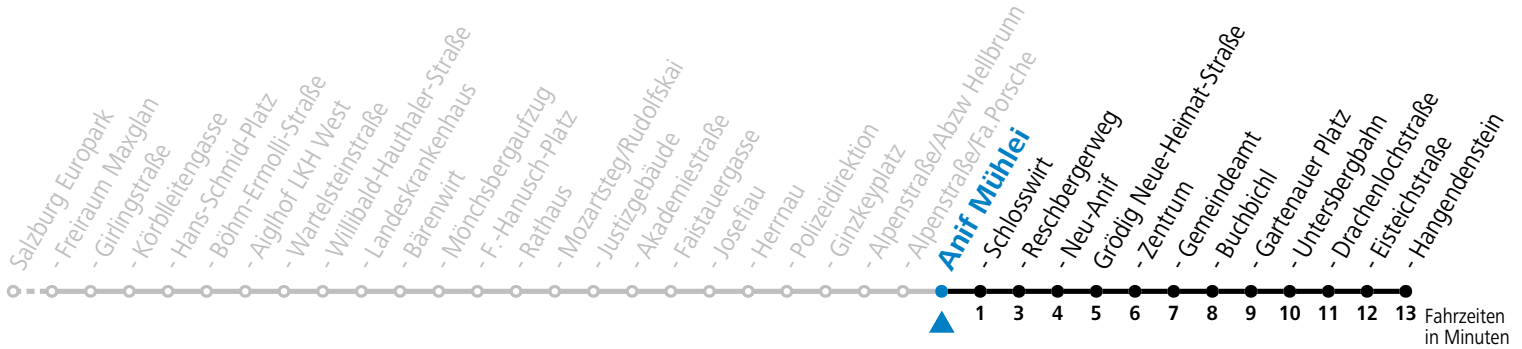

gültig ab 15.12.2024.

Alle Angaben ohne Gewähr.

Montag bis Freitag			
6	06	40	
7	10	25	44^a_S
12	55		
13	25	55	
14	25		
16	25	55	
17	25	55	
18	25		

S = nur Montag bis Freitag, wenn Schultag in Salzburg   a = bis Grödig Untersbergbahn

* **NACHTSTERN: Freitag, sowie vor Sonn-/Feiertag ab ca. 22:00 Uhr - Verkehr nach Samstag-Fahrplan**
Ferien im Bundesland Salzburg: 23.12.2024 bis 06.01.2025, 10. bis 16.02., 12.04. bis 21.04., 05.07. bis 07.09., 24.09. und 26.10. bis 02.11.2025 (Vorbehaltlich Änderungen durch die Schulbehörde)

Aufgabenträgerschaft: Stadt Salzburg, Betreiber: Albus Salzburg Verkehrsbetrieb GmbH, Julius-Welser-Straße 8, 5020 Salzburg, Tel.: +43 662 424 000-0 im Auftrag der Salzburg Linien Verkehrsbetriebe GmbH