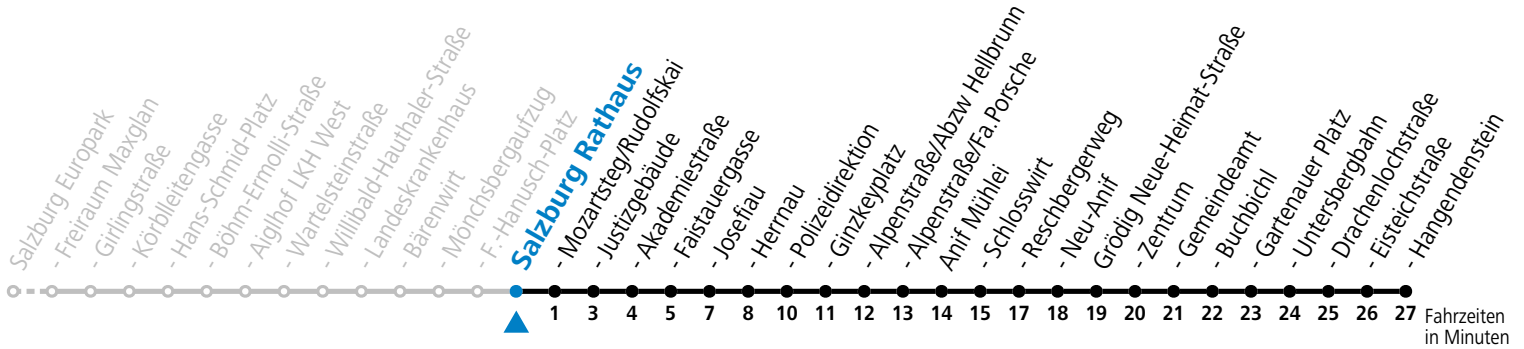

gültig ab 15.12.2024.

Alle Angaben ohne Gewähr.

Montag bis Freitag

5	52	
6	26	56
7	11	30^a
12	41	
13	11	41
14	11	
16	11	41
17	11	41
18	11	

S = nur Montag bis Freitag, wenn Schultag in Salzburg   a = bis Grödig Untersbergbahn

* NACHTSTERN: Freitag, sowie vor Sonn-/Feiertag ab ca. 22:00 Uhr - Verkehr nach Samstag-Fahrplan

Ferien im Bundesland Salzburg: 23.12.2024 bis 06.01.2025, 10. bis 16.02., 12.04. bis 21.04., 05.07. bis 07.09., 24.09. und 26.10. bis 02.11.2025 (Vorbehaltlich Änderungen durch die Schulbehörde)

Aufgabenträgerschaft: Stadt Salzburg, Betreiber: Albus Salzburg Verkehrsbetrieb GmbH, Julius-Welser-Straße 8, 5020 Salzburg, Tel.: +43 662 424 000-0 im Auftrag der Salzburg Linien Verkehrsbetriebe GmbH