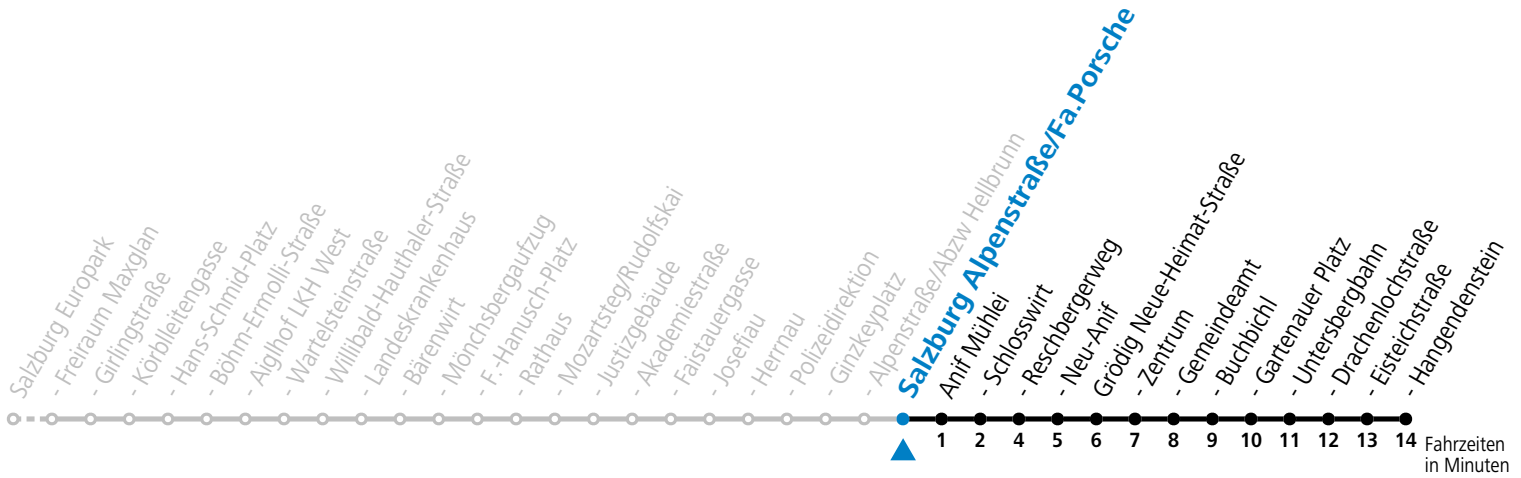

gültig ab 15.12.2024.

Alle Angaben ohne Gewähr.

Montag bis Freitag

6	05	39	
7	09	24	43^a
12	54		
13	24	54	
14	24		
16	24	54	
17	24	54	
18	24		

S = nur Montag bis Freitag, wenn Schultag in Salzburg   a = bis Grödig Untersbergbahn

* NACHTSTERN: Freitag, sowie vor Sonn-/Feiertag ab ca. 22:00 Uhr - Verkehr nach Samstag-Fahrplan

Ferien im Bundesland Salzburg: 23.12.2024 bis 06.01.2025, 10. bis 16.02., 12.04. bis 21.04., 05.07. bis 07.09., 24.09. und 26.10. bis 02.11.2025 (Vorbehaltlich Änderungen durch die Schulbehörde)

Aufgabenträgerschaft: Stadt Salzburg, Betreiber: Albus Salzburg Verkehrsbetrieb GmbH, Julius-Welser-Straße 8, 5020 Salzburg, Tel.: +43 662 424 000-0 im Auftrag der Salzburg Linien Verkehrsbetriebe GmbH