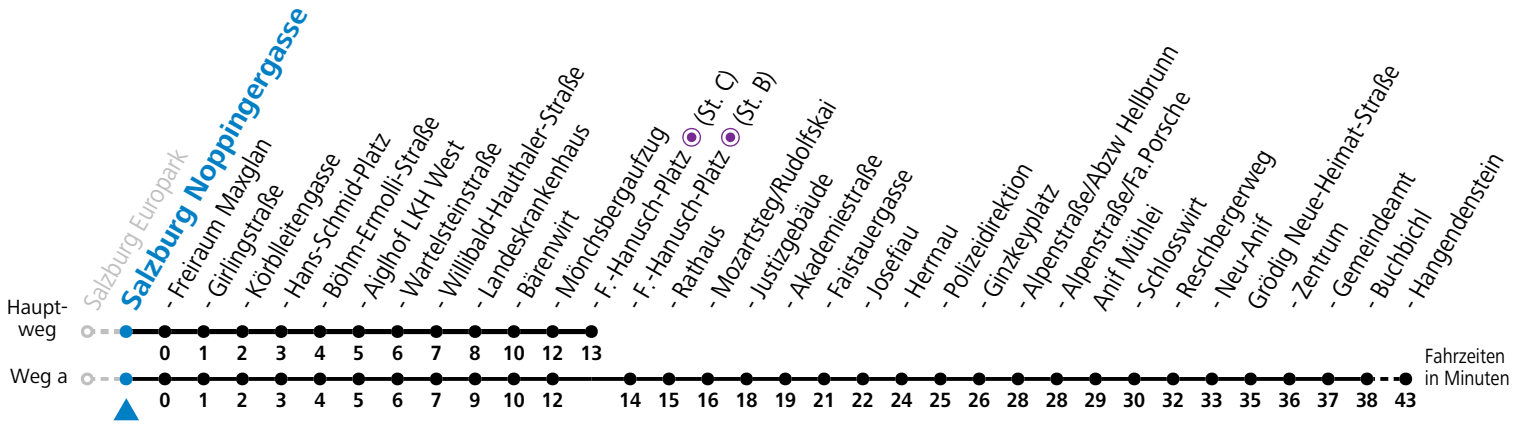

gültig ab 15.12.2024.

Alle Angaben ohne Gewähr.

Montag bis Freitag					Samstag				Sonn- und Feiertag				
5	38^a	53			5	36							
6	10^a	25	40^a	55^a	6	06	36	56	6	16	46		
7	10^F	10^{aS}_b	15^{aS}_b	25^F	25^{aS}_b	40	55	7	16	46			
8	10	25	40	55	8	16	38	56	8	16	46		
9	10	25	40	55	9	11	26	41	56	9	16	36	56
10	10	25	40	55	10	11	26	41	56	10	16	36	56
11	10	25	40	55	11	11	26	41	56	11	16	36	56
12	10	25^a	40	55^a	12	11	26	41	56	12	16	36	56
13	10	25^a	40	55^a	13	11	26	41	56	13	16	36	56
14	10	25	40	55	14	11	26	41	56	14	16	36	56
15	10	25	40	55^a	15	11	26	41	56	15	16	36	56
16	10	25^a	40	55^a	16	11	26	41	56	16	16	36	56
17	10	25^a	40	55^a	17	11	26	41	56	17	16	36	56
18	10	25	40	55	18	16	36	56	18	16	36	56	
19	16	46			19	16	46		19	16	46		
20	16	46			20	16	46		20	16	46		
21	16	46			21	16	46		21	16	46		
22	16	46			22	16	46		22	16	46		
					0	06							

F = nur Montag bis Freitag, wenn schulfreier Werktag in Salzburg
S = nur Montag bis Freitag, wenn Schultag in Salzburg

a = fährt Weg a
b = verkehrt ab F.-Hanusch-Platz weiter zum Sportzentrum Nonntal (Linie 27)

* NACHTSTERN: Freitag, sowie vor Sonn-/Feiertag ab ca. 22:00 Uhr - Verkehr nach Samstag-Fahrplan

Ferien im Bundesland Salzburg: 23.12.2024 bis 06.01.2025, 10. bis 16.02., 12.04. bis 21.04., 05.07. bis 07.09., 24.09. und 26.10. bis 02.11.2025 (Vorbehaltlich Änderungen durch die Schulbehörde)

Auf Grund der Linienlänge können nicht alle bedienten Zwischenhalte im Linienvverlauf dargestellt werden. Alle Details siehe Linienvfahrplan unter www.salzburg-verkehr.at

Aufgabenträgerschaft: Stadt Salzburg, Betreiber: Albus Salzburg Verkehrsbetrieb GmbH, Julius-Welser-Straße 8, 5020 Salzburg, Tel.: +43 662 424 000-0 im Auftrag der Salzburg Linien Verkehrsbetriebe GmbH