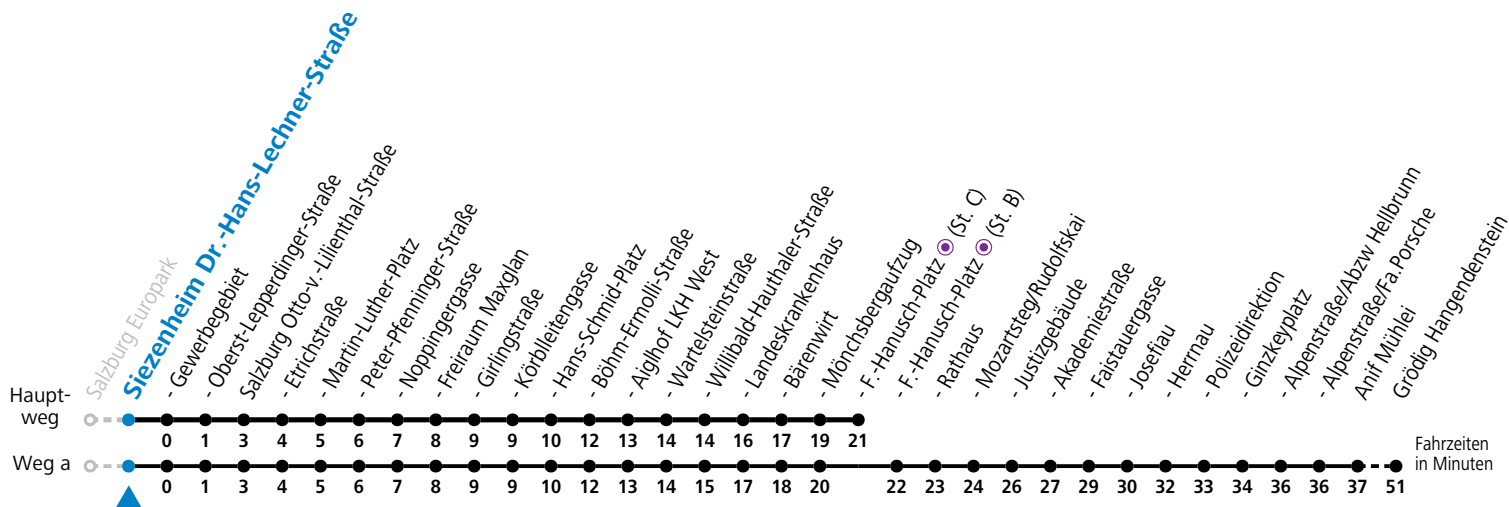

gültig ab 15.12.2024.

Alle Angaben ohne Gewähr.

Montag bis Freitag					Samstag					Sonn- und Feiertag			
5	31^a	46			5	29	59						
6	02^a	17	32^a	47^a	6	29	49			6	09	39	
7	02^F	02^{aS}_b	07^{aS}_b	17^F	17^{aS}_b	32	47		7	09	39		
8	02	17	32	47	8	09	30	48	8	09	39		
9	02	17	32	47	9	03	18	33	48	9	09	29	49
10	02	17	32	47	10	03	18	33	48	10	09	29	49
11	02	17	32	47	11	03	18	33	48	11	09	29	49
12	02	17^a	32	47^a	12	03	18	33	48	12	09	29	49
13	02	17^a	32	47^a	13	03	18	33	48	13	09	29	49
14	02	17	32	47	14	03	18	33	48	14	09	29	49
15	02	17	32	47^a	15	03	18	33	48	15	09	29	49
16	02	17^a	32	47^a	16	03	18	33	48	16	09	29	49
17	02	17^a	32	47^a	17	03	18	33	49	17	09	29	49
18	02	17	32	47	18	09	29	49	18	09	29	49	
19	09	39			19	09	39			19	09	39	
20	09	39			20	09	39			20	09	39	
21	09	39			21	09	39			21	09	39	
22	09	39			22	09	39			22	09	39	
					23	59							

F = nur Montag bis Freitag, wenn schulfreier Werktag in Salzburg

a = fährt Weg a

S = nur Montag bis Freitag, wenn Schultag in Salzburg

b = verkehrt ab F.-Hanusch-Platz weiter zum Sportzentrum Nonntal (Linie 27)

* NACHTSTERN: Freitag, sowie vor Sonn-/Feiertag ab ca. 22:00 Uhr - Verkehr nach Samstag-Fahrplan

Ferien im Bundesland Salzburg: 23.12.2024 bis 06.01.2025, 10. bis 16.02., 12.04. bis 21.04., 05.07. bis 07.09., 24.09. und 26.10. bis 02.11.2025 (Vorbehaltlich Änderungen durch die Schulbehörde)

Auf Grund der Linienlänge können nicht alle bedienten Zwischenhalte im Linienvverlauf dargestellt werden. Alle Details siehe Liniensfahrplan unter www.salzburg-verkehr.at

Aufgabenträgerschaft: Stadt Salzburg, Betreiber: Albus Salzburg Verkehrsbetrieb GmbH, Julius-Welser-Straße 8, 5020 Salzburg, Tel.: +43 662 424 000-0 im Auftrag der Salzburg Linien Verkehrsbetriebe GmbH