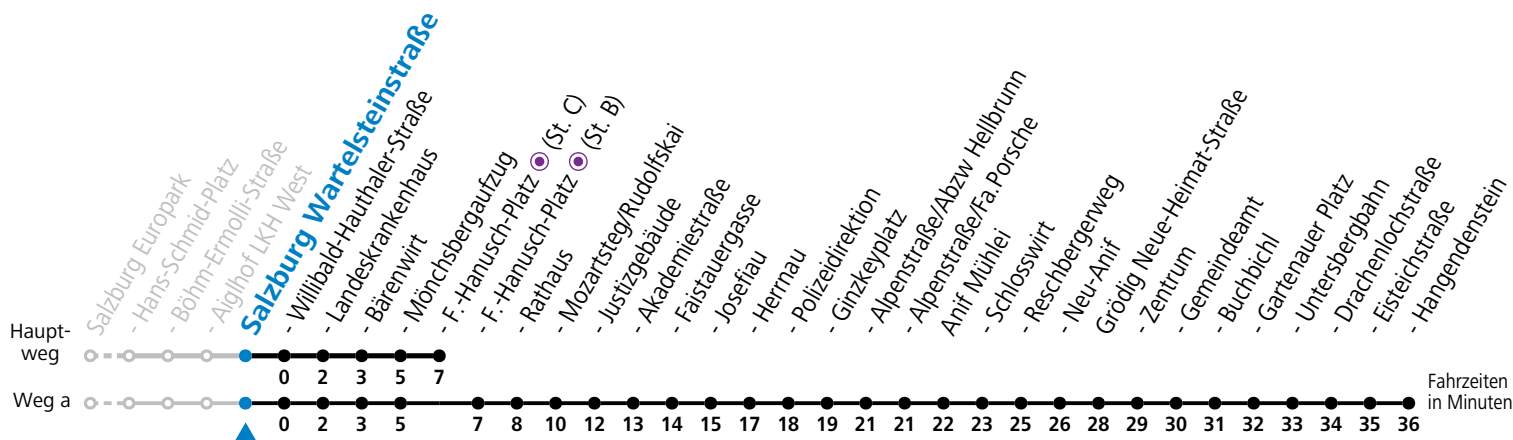

gültig ab 15.12.2024.

Alle Angaben ohne Gewähr.

Montag bis Freitag				Samstag				Sonn- und Feiertag		
5	44^a	59		5	42					
6	17^a	32	47^a	6	12	42		6	22	52
7	02^a	17^F	17^{aS}_b 22^{aS}_b 32^F 32^{aS}_b 47	7	02	22	42	7	22	52
8	02	17	32 47	8	02	22	45	8	22	52
9	02	17	32 47	9	03	18	33 48	9	22	42
10	02	17	32 47	10	03	18	33 48	10	02	22 42
11	02	17	32 47	11	03	18	33 48	11	02	22 42
12	02	17	32^a 47	12	03	18	33 48	12	02	22 42
13	02^a	17	32^a 47	13	03	18	33 48	13	02	22 42
14	02^a	17	32 47	14	03	18	33 48	14	02	22 42
15	02	17	32 47	15	03	18	33 48	15	02	22 42
16	02^a	17	32^a 47	16	03	18	33 48	16	02	22 42
17	02^a	17	32^a 47	17	03	18	33 48	17	02	22 42
18	02^a	17	32 47	18	02	22	42	18	02	22 42
19	02	22	52	19	02	22	52	19	02	22 52
20	22	52		20	22	52		20	22	52
21	22	52		21	22	52		21	22	52
22	22	52		22	22	52		22	22	52
				0	12					

F = nur Montag bis Freitag, wenn schulfreier Werktag in Salzburg
S = nur Montag bis Freitag, wenn Schultag in Salzburg

a = fährt Weg a
b = verkehrt ab F.-Hanusch-Platz weiter zum Sportzentrum Nonntal (Linie 27)

* NACHTSTERN: Freitag, sowie vor Sonn-/Feiertag ab ca. 22:00 Uhr - Verkehr nach Samstag-Fahrplan
Ferien im Bundesland Salzburg: 23.12.2024 bis 06.01.2025, 10. bis 16.02., 12.04. bis 21.04., 05.07. bis 07.09., 24.09. und 26.10. bis 02.11.2025 (Vorbehaltlich Änderungen durch die Schulbehörde)

Aufgabenträgerschaft: Stadt Salzburg, Betreiber: Albus Salzburg Verkehrsbetrieb GmbH, Julius-Welser-Straße 8, 5020 Salzburg, Tel.: +43 662 424 000-0 im Auftrag der Salzburg Linien Verkehrsbetriebe GmbH