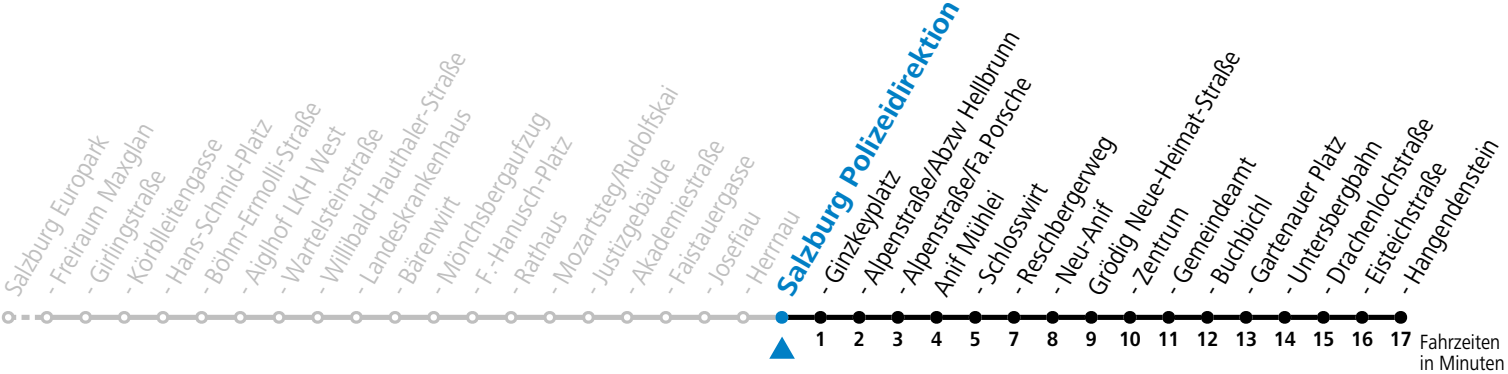

gültig ab 15.12.2024.

Alle Angaben ohne Gewähr.

Montag bis Freitag

6	02	36	
7	06	21	40^a
12	51		
13	21	51	
14	21		
16	21	51	
17	21	51	
18	21		

S = nur Montag bis Freitag, wenn Schultag in Salzburg   a = bis Grödig Untersbergbahn

* NACHTSTERN: Freitag, sowie vor Sonn-/Feiertag ab ca. 22:00 Uhr - Verkehr nach Samstag-Fahrplan

Ferien im Bundesland Salzburg: 23.12.2024 bis 06.01.2025, 10. bis 16.02., 12.04. bis 21.04., 05.07. bis 07.09., 24.09. und 26.10. bis 02.11.2025 (Vorbehaltlich Änderungen durch die Schulbehörde)

Aufgabenträgerschaft: Stadt Salzburg, Betreiber: Albus Salzburg Verkehrsbetrieb GmbH, Julius-Welser-Straße 8, 5020 Salzburg, Tel.: +43 662 424 000-0 im Auftrag der Salzburg Linien Verkehrsbetriebe GmbH