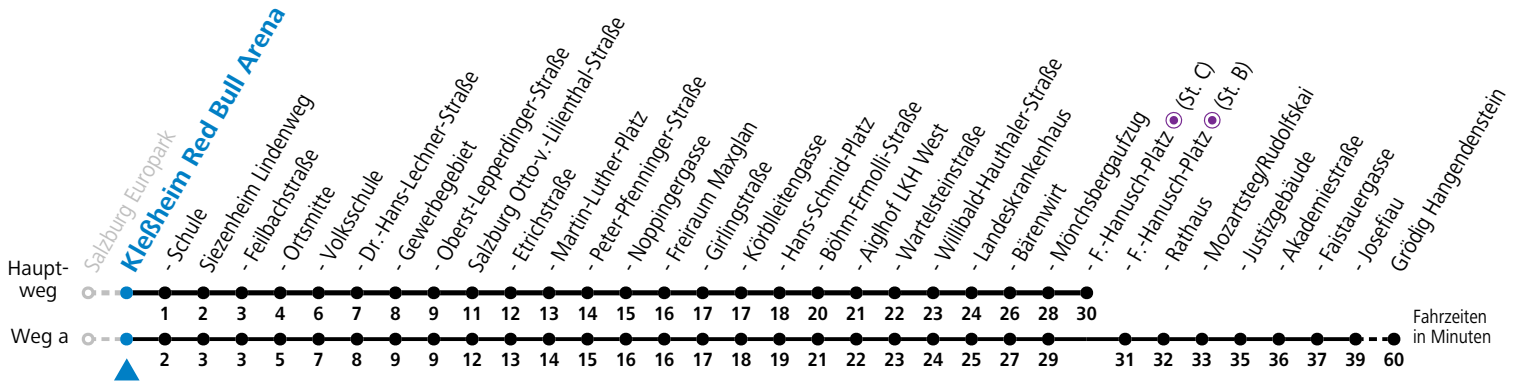

gültig ab 15.12.2024.

Alle Angaben ohne Gewähr.

Montag bis Freitag					Samstag					Sonn- und Feiertag		
5	54^a											
6	24^a	39^a	54^F	54^{aS}_b								
7	09^F	09^{aS}_b	24	39	54	7	02					
8	09	24	39	54		8	02 55					
9	09	24	39	54		9	10 25 40 55				9	02
10	09	24	39	54		10	10 25 40 55					
11	09	24	39	54		11	10 25 40 55				11	02
12	09^a	24	39^a	54		12	10 25 40 55					
13	09^a	24	39^a	54		13	10 25 40 55				13	02
14	09	24	39	54		14	10 25 40 55					
15	09	24	39^a	54		15	10 25 40 55				15	02
16	09^a	24	39^a	54		16	10 25 40 55					
17	09^a	24	39^a	54		17	10 25 42				17	02
18	09	24	39			18	02 22 42					
19	02	32				19	02				19	02
20	02					20	02					
21	02					21	02				21	02
22	02					22	02				22	02

F = nur Montag bis Freitag, wenn schulfreier Werktag in Salzburg

S = nur Montag bis Freitag, wenn Schultag in Salzburg

a = fährt Weg a

b = verkehrt ab F.-Hanusch-Platz weiter zum Sportzentrum Nonntal (Linie 27)

* NACHTSTERN: Freitag, sowie vor Sonn-/Feiertag ab ca. 22:00 Uhr - Verkehr nach Samstag-Fahrplan

Ferien im Bundesland Salzburg: 23.12.2024 bis 06.01.2025, 10. bis 16.02., 12.04. bis 21.04., 05.07. bis 07.09., 24.09. und 26.10. bis 02.11.2025 (Vorbehaltlich Änderungen durch die Schulbehörde)

Auf Grund der Linienlänge können nicht alle bedienten Zwischenhalte im Linienvverlauf dargestellt werden. Alle Details siehe Liniensfahrplan unter www.salzburg-verkehr.at

Aufgabenträgerschaft: Stadt Salzburg, Betreiber: Albus Salzburg Verkehrsbetrieb GmbH, Julius-Welser-Straße 8, 5020 Salzburg, Tel.: +43 662 424 000-0 im Auftrag der Salzburg Linien Verkehrsbetriebe GmbH