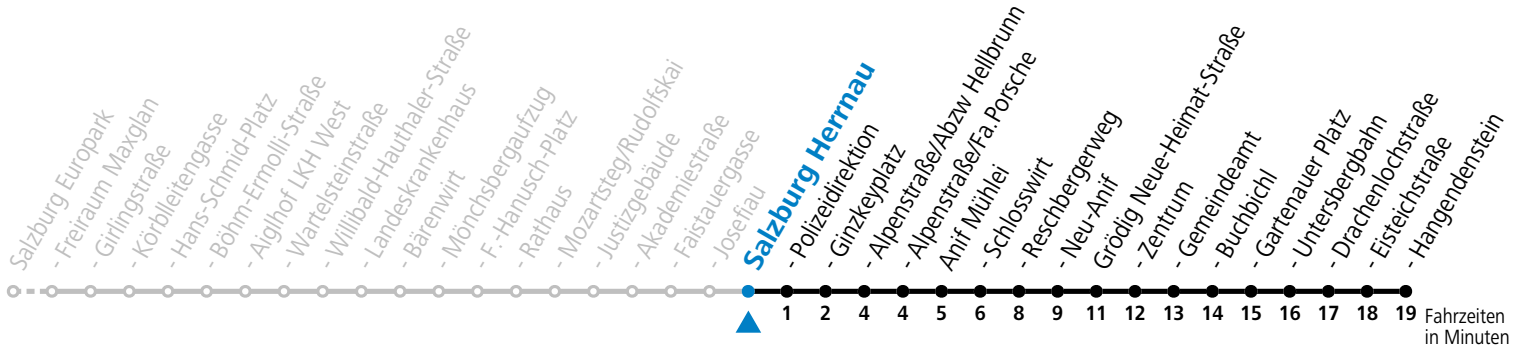

gültig ab 15.12.2024.

Alle Angaben ohne Gewähr.

Montag bis Freitag			
6	00	34	
7	04	19	38^a
12	49		
13	19	49	
14	19		
16	19	49	
17	19	49	
18	19		

S = nur Montag bis Freitag, wenn Schultag in Salzburg   a = bis Grödig Untersbergbahn

* **NACHTSTERN: Freitag, sowie vor Sonn-/Feiertag ab ca. 22:00 Uhr - Verkehr nach Samstag-Fahrplan**
Ferien im Bundesland Salzburg: 23.12.2024 bis 06.01.2025, 10. bis 16.02., 12.04. bis 21.04., 05.07. bis 07.09., 24.09. und 26.10. bis 02.11.2025 (Vorbehaltlich Änderungen durch die Schulbehörde)

Aufgabenträgerschaft: Stadt Salzburg, Betreiber: Albus Salzburg Verkehrsbetrieb GmbH, Julius-Welser-Straße 8, 5020 Salzburg, Tel.: +43 662 424 000-0 im Auftrag der Salzburg Linien Verkehrsbetriebe GmbH