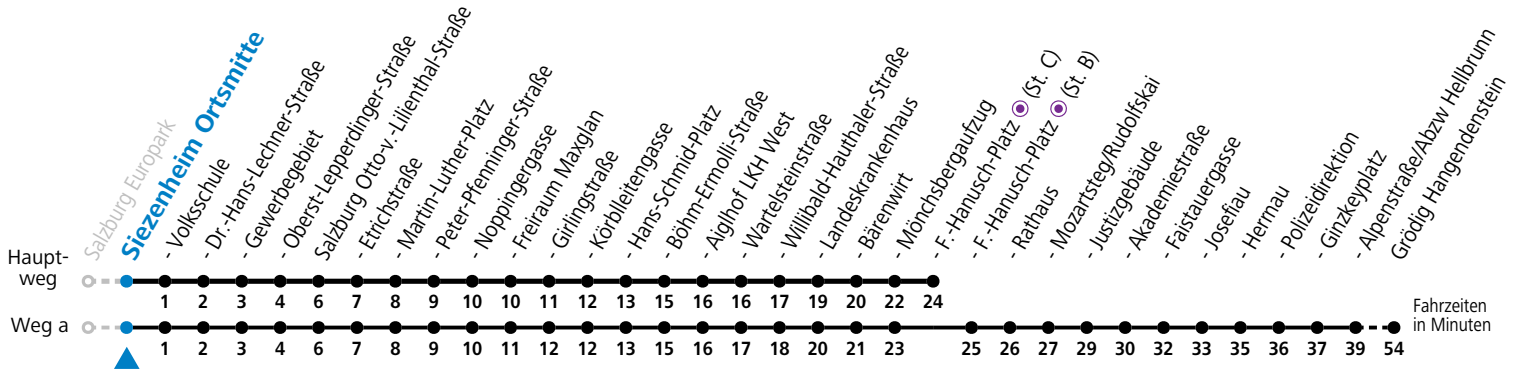

gültig ab 15.12.2024.

Alle Angaben ohne Gewähr.

Montag bis Freitag					Samstag				Sonn- und Feiertag		
5	29^a	44	59^a		5	27	57				
6	14	29^a	44^a	59^F 59^{aS}	6	27	47		6	07 37	
7	04^{aS}	14^F	14^{aS}	29 44 59	7	07	27 47		7	07 37	
8	14	29	44	59	8	07	27 45		8	07 37	
9	14	29	44	59	9	00	15 30 45		9	07 27 47	
10	14	29	44	59	10	00	15 30 45		10	07 27 47	
11	14	29	44	59	11	00	15 30 45		11	07 27 47	
12	14^a	29	44^a	59	12	00	15 30 45		12	07 27 47	
13	14^a	29	44^a	59	13	00	15 30 45		13	07 27 47	
14	14	29	44	59	14	00	15 30 45		14	07 27 47	
15	14	29	44^a	59	15	00	15 30 45		15	07 27 47	
16	14^a	29	44^a	59	16	00	15 30 45		16	07 27 47	
17	14^a	29	44^a	59	17	00	15 30 47		17	07 27 47	
18	14	29	44		18	07	27 47		18	07 27 47	
19	07	37			19	07	37		19	07 37	
20	07	37			20	07	37		20	07 37	
21	07	37			21	07	37		21	07 37	
22	07	37			22	07	37		22	07 37	
					23	57					

F = nur Montag bis Freitag, wenn schulfreier Werktag in Salzburg

S = nur Montag bis Freitag, wenn Schultag in Salzburg

a = fährt Weg a

b = verkehrt ab F.-Hanusch-Platz weiter zum Sportzentrum Nonntal (Linie 27)

* NACHTSTERN: Freitag, sowie vor Sonn-/Feiertag ab ca. 22:00 Uhr - Verkehr nach Samstag-Fahrplan

Ferien im Bundesland Salzburg: 23.12.2024 bis 06.01.2025, 10. bis 16.02., 12.04. bis 21.04., 05.07. bis 07.09., 24.09. und 26.10. bis 02.11.2025 (Vorbehaltlich Änderungen durch die Schulbehörde)

Auf Grund der Linienlänge können nicht alle bedienten Zwischenhalte im Linienvverlauf dargestellt werden. Alle Details siehe Liniensfahrplan unter www.salzburg-verkehr.at

Aufgabenträgerschaft: Stadt Salzburg, Betreiber: Albus Salzburg Verkehrsbetrieb GmbH, Julius-Welser-Straße 8, 5020 Salzburg, Tel.: +43 662 424 000-0 im Auftrag der Salzburg Linien Verkehrsbetriebe GmbH