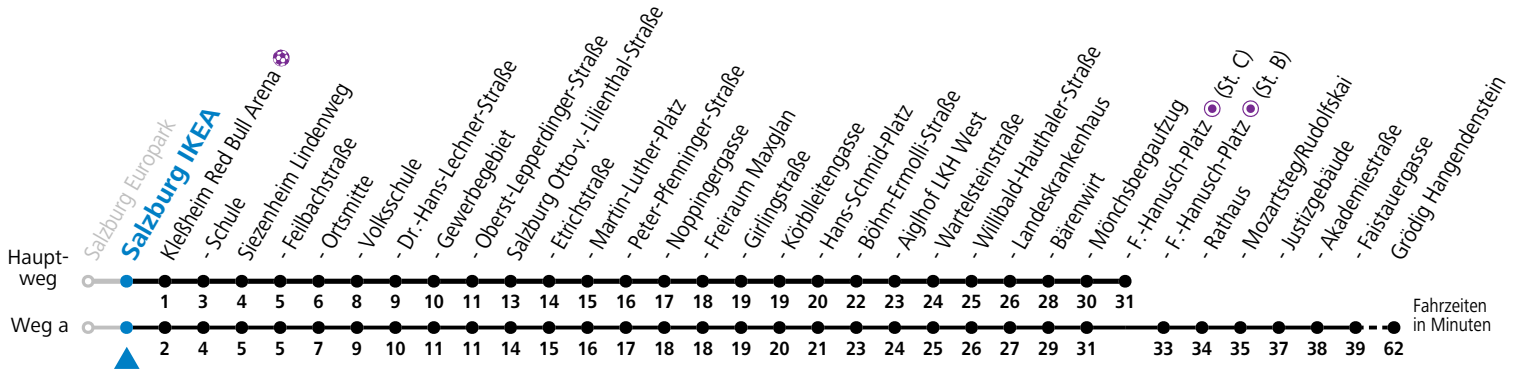

gültig ab 15.12.2024.

Alle Angaben ohne Gewähr.

Montag bis Freitag		Samstag		Sonn- und Feiertag	
5	52^a				
6	22^a 37^a 52^F 52^{aS}_b				
7	07^F 07^{aS}_b 22 37 52	7	01		
8	07 22 37 52	8	01 53		
9	07 22 37 52	9	08 23 38 53	9	01
10	07 22 37 52	10	08 23 38 53		
11	07 22 37 52	11	08 23 38 53	11	01
12	07^a 22 37^a 52	12	08 23 38 53		
13	07^a 22 37^a 52	13	08 23 38 53	13	01
14	07 22 37 52	14	08 23 38 53		
15	07 22 37^a 52	15	08 23 38 53	15	01
16	07^a 22 37^a 52	16	08 23 38 53		
17	07^a 22 37^a 52	17	08 23 41	17	01
18	07 22 37	18	01 21 41		
19	01 31	19	01	19	01
20	01	20	01		
21	01	21	01	21	01
22	01	22	01	22	01

F = nur Montag bis Freitag, wenn schulfreier Werktag in Salzburg

a = fährt Weg a

S = nur Montag bis Freitag, wenn Schultag in Salzburg

b = verkehrt ab F.-Hanusch-Platz weiter zum Sportzentrum Nonntal (Linie 27)

* NACHTSTERN: Freitag, sowie vor Sonn-/Feiertag ab ca. 22:00 Uhr - Verkehr nach Samstag-Fahrplan

Ferien im Bundesland Salzburg: 23.12.2024 bis 06.01.2025, 10. bis 16.02., 12.04. bis 21.04., 05.07. bis 07.09., 24.09. und 26.10. bis 02.11.2025 (Vorbehaltlich Änderungen durch die Schulbehörde)

Auf Grund der Linienlänge können nicht alle bedienten Zwischenhalte im Linienvverlauf dargestellt werden. Alle Details siehe Liniensfahrplan unter www.salzburg-verkehr.at

Aufgabenträgerschaft: Stadt Salzburg, Betreiber: Albus Salzburg Verkehrsbetrieb GmbH, Julius-Welser-Straße 8, 5020 Salzburg, Tel.: +43 662 424 000-0 im Auftrag der Salzburg Linien Verkehrsbetriebe GmbH