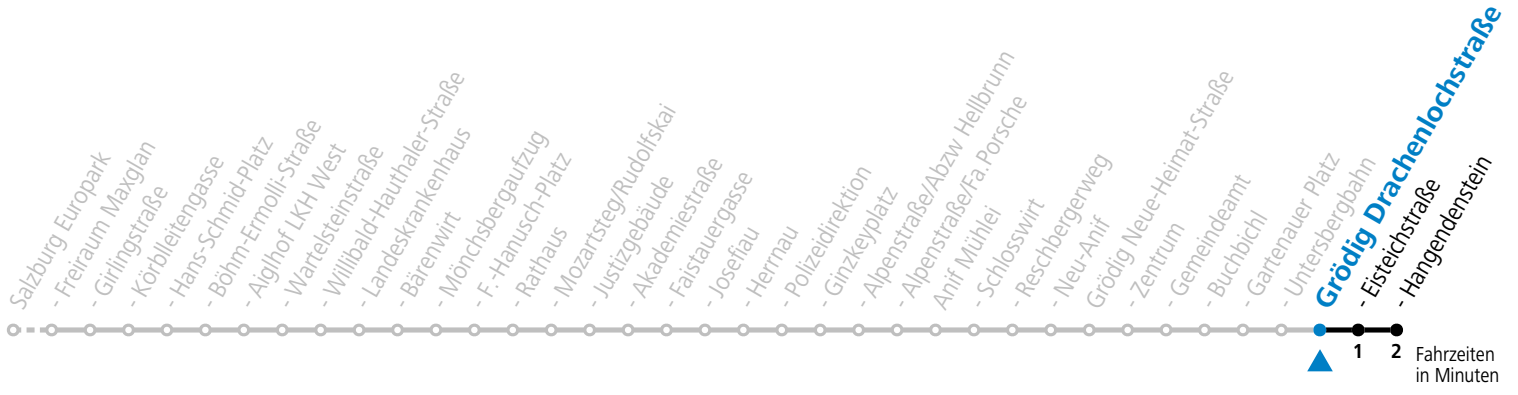

gültig ab 15.12.2024.

Alle Angaben ohne Gewähr.

Montag bis Freitag		
6	17	52
7	22	37
13	07	37
14	07	37
16	37	
17	07	37
18	07	37

* **NACHTSTERN: Freitag, sowie vor Sonn-/Feiertag ab ca. 22:00 Uhr - Verkehr nach Samstag-Fahrplan**
Ferien im Bundesland Salzburg: 23.12.2024 bis 06.01.2025, 10. bis 16.02., 12.04. bis 21.04., 05.07. bis 07.09., 24.09. und 26.10. bis 02.11.2025 (Vorbehaltlich Änderungen durch die Schulbehörde)

Aufgabenträgerschaft: Stadt Salzburg, Betreiber: Albus Salzburg Verkehrsbetrieb GmbH, Julius-Welser-Straße 8, 5020 Salzburg, Tel.: +43 662 424 000-0 im Auftrag der Salzburg Linien Verkehrsbetriebe GmbH