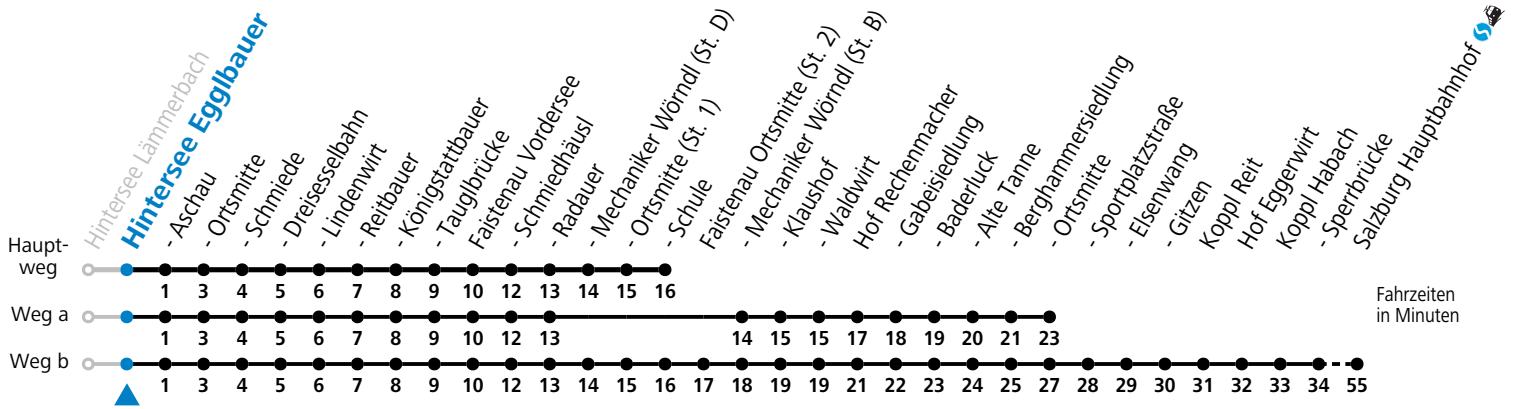

a = fährt Weg a b = fährt Weg b

Am 24.12. und 31.12. (sofern nicht Sonntag) gilt der Samstag-Fahrplan

Ferien im Bundesland Salzburg: 23.12.2024 bis 06.01.2025, 10. bis 16.02., 12.04. bis 21.04., 05.07. bis 07.09., 24.09. und 26.10. bis 02.11.2025 (Vorbehaltlich Änderungen durch die Schulbehörde)

Montag bis Samstag: Umstieg Richtung Salzburg in Faistenau (Schule) zur Linie 155

Sonn-/Feiertag: Umstieg Richtung Salzburg in Hof (Ortsmitte) zur Linie 150

Sonn-/Feiertag: Umstieg Richtung Faistenau Schule an der Haltestelle SCHMIEDHÄUSL