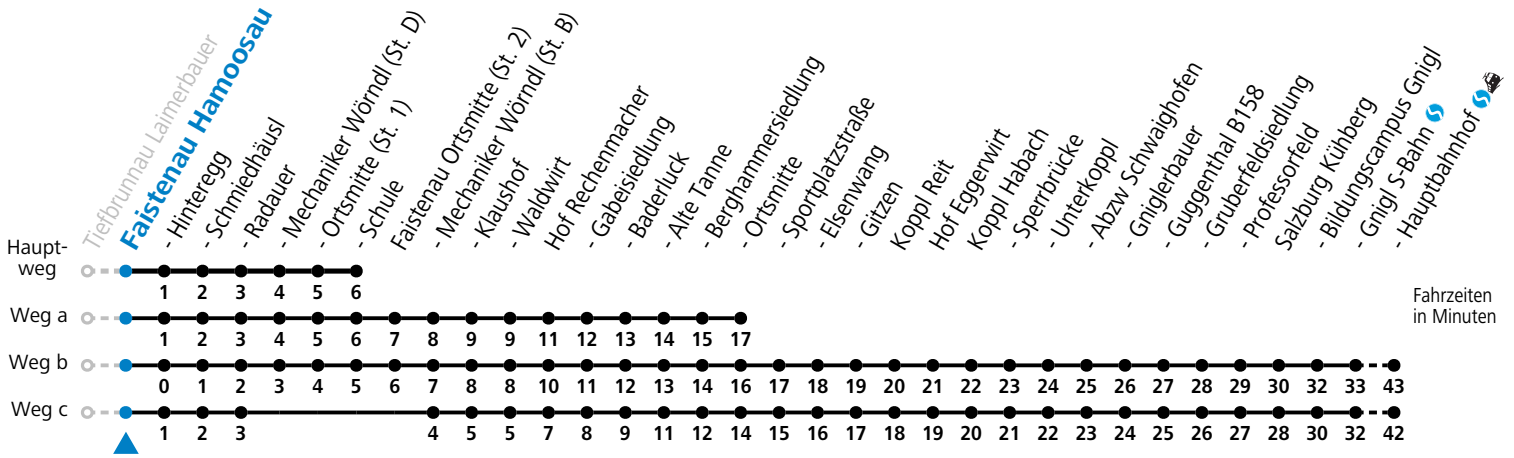

gültig ab 15.12.2024.

Alle Angaben ohne Gewähr.

Montag - Freitag			Samstag		Sonn- und Feiertag	
6	00^b	24^c	6	12	6	53^a
7	35^F	37^S	7	22		
8	22		8	22	8	04^a
9	22		9	22	9	04^a
10	22		10	22	10	04^a
11	22		11	22	11	04^a
12	22		12	22	12	04^a
13	22		13	22	13	04^a
14	22		14	22	14	04^a
15	22		15	22	15	04^a
16	22		16	22	16	04^a
17	22		17	22	17	04^a
18	22		18	22	18	04^a
19	13		19	13	19	04^a
20	13	31	20	13		
21	17^b		21	05		
22	09					

F = nur Montag bis Freitag, wenn schulfreier Werktag in Salzburg   a = fährt Weg a   b = fährt Weg b   c = fährt Weg c
S = nur Montag bis Freitag, wenn Schultag in Salzburg

Am 24.12. und 31.12. (sofern nicht Sonntag) gilt der Samstag-Fahrplan

Ferien im Bundesland Salzburg: 23.12.2024 bis 06.01.2025, 10. bis 16.02., 12.04. bis 21.04., 05.07. bis 07.09., 24.09. und 26.10. bis 02.11.2025 (Vorbehaltlich Änderungen durch die Schulbehörde)

Montag bis Samstag: Umstieg Richtung Salzburg in Faistenau (Schule) zur Linie 155

Sonn-/Feiertag: Umstieg Richtung Salzburg in Hof (Ortmitte) zur Linie 150