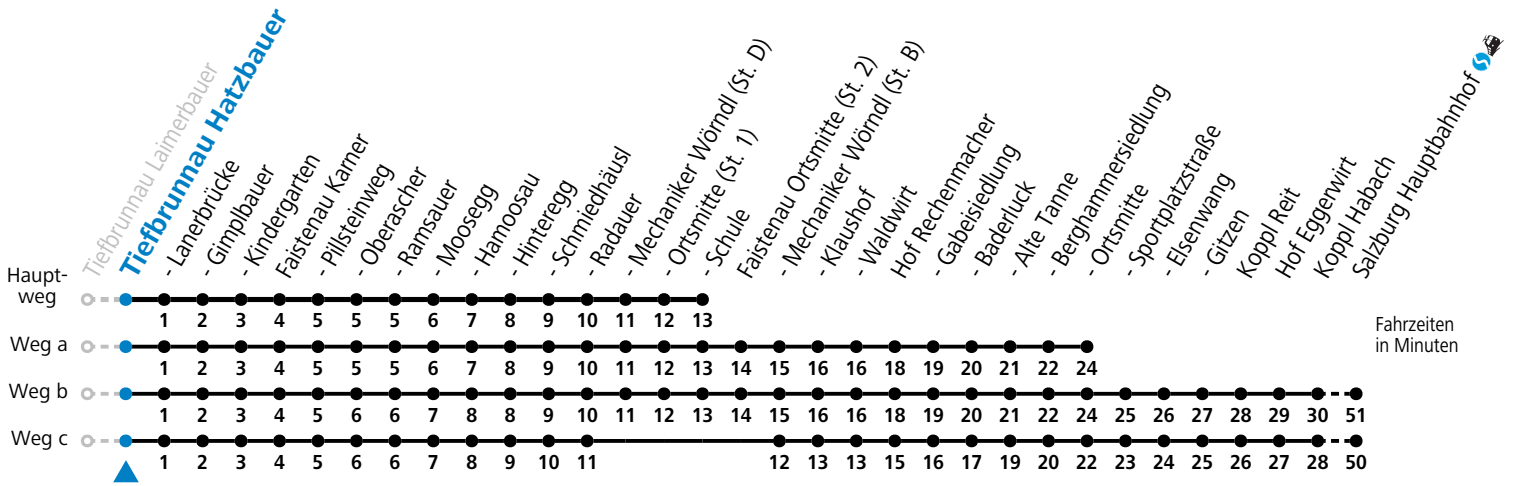

gültig ab 15.12.2024.

Alle Angaben ohne Gewähr.

Montag - Freitag		Samstag		Sonn- und Feiertag	
5	52^b				
6	16^c	6	05	6	46^a
7	28^F 29^S	7	15	7	57^a
8	15	8	15	8	57^a
9	15	9	15	9	57^a
10	15	10	15	10	57^a
11	15	11	15	11	57^a
12	15	12	15	12	57^a
13	15	13	15	13	57^a
14	15	14	15	14	57^a
15	15	15	15	15	57^a
16	15	16	15	16	57^a
17	15	17	15	17	57^a
18	15	18	15	18	57^a
19	06	19	06		
20	06 24	20	06 58		
21	09^b				
22	02				

F = nur Montag bis Freitag, wenn schulfreier Werktag in Salzburg   a = fährt Weg a   b = fährt Weg b   c = fährt Weg c
S = nur Montag bis Freitag, wenn Schultag in Salzburg

Am 24.12. und 31.12. (sofern nicht Sonntag) gilt der Samstag-Fahrplan

Ferien im Bundesland Salzburg: 23.12.2024 bis 06.01.2025, 10. bis 16.02., 12.04. bis 21.04., 05.07. bis 07.09., 24.09. und 26.10. bis 02.11.2025 (Vorbehaltlich Änderungen durch die Schulbehörde)

Montag bis Samstag: Umstieg Richtung Salzburg in Faistenau (Schule) zur Linie 155

Sonn-/Feiertag: Umstieg Richtung Salzburg in Hof (Ortsmitte) zur Linie 150