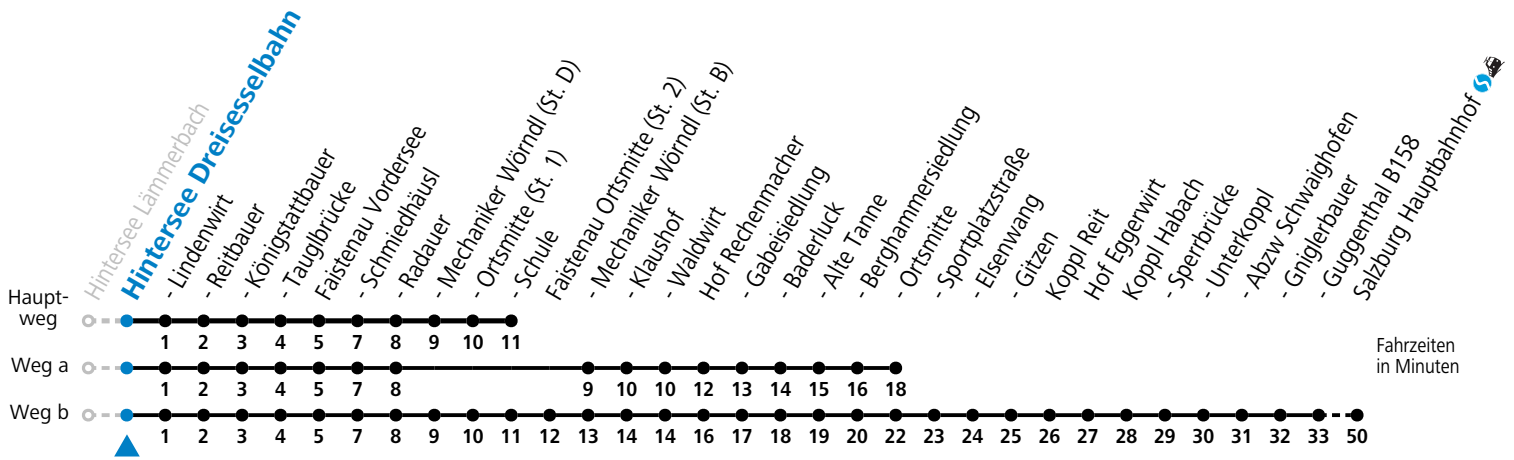

a = fährt Weg a b = fährt Weg b

Am 24.12. und 31.12. (sofern nicht Sonntag) gilt der Samstag-Fahrplan

Ferien im Bundesland Salzburg: 23.12.2024 bis 06.01.2025, 10. bis 16.02., 12.04. bis 21.04., 05.07. bis 07.09., 24.09. und 26.10. bis 02.11.2025 (Vorbehaltlich Änderungen durch die Schulbehörde)

Montag bis Samstag: Umstieg Richtung Salzburg in Faistenau (Schule) zur Linie 155

Sonn-/Feiertag: Umstieg Richtung Salzburg in Hof (Ortsmitte) zur Linie 150

Sonn-/Feiertag: Umstieg Richtung Faistenau Schule an der Haltestelle SCHMIEDHÄUSL