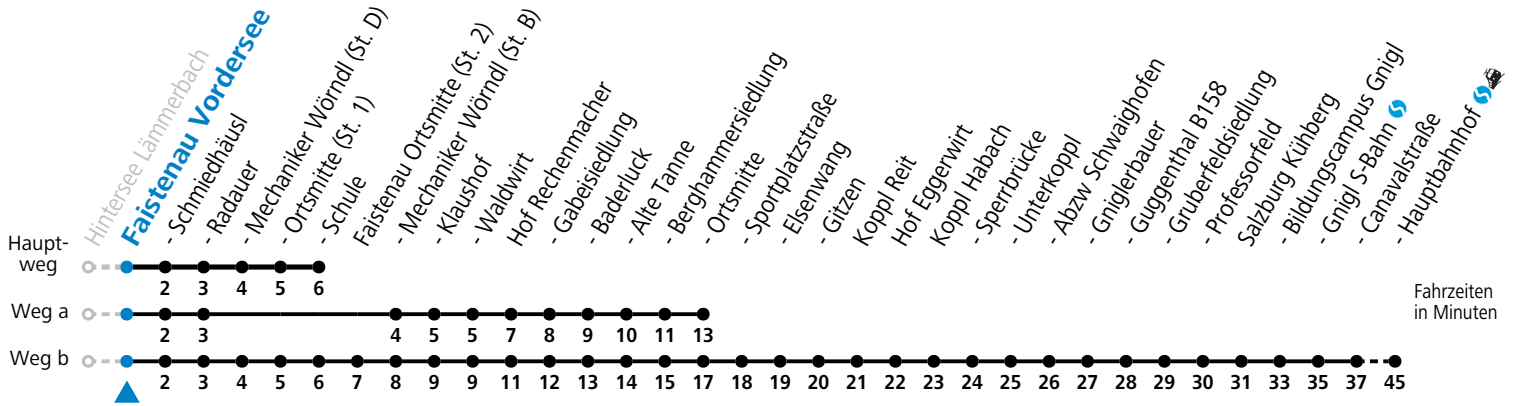

a = fährt Weg a b = fährt Weg b

Am 24.12. und 31.12. (sofern nicht Sonntag) gilt der Samstag-Fahrplan

Ferien im Bundesland Salzburg: 23.12.2024 bis 06.01.2025, 10. bis 16.02., 12.04. bis 21.04., 05.07. bis 07.09., 24.09. und 26.10. bis 02.11.2025 (Vorbehaltlich Änderungen durch die Schulbehörde)

Montag bis Samstag: Umstieg Richtung Salzburg in Faistenau (Schule) zur Linie 155

Sonn-/Feiertag: Umstieg Richtung Salzburg in Hof (Ortsmitte) zur Linie 150

Sonn-/Feiertag: Umstieg Richtung Faistenau Schule an der Haltestelle SCHMIEDHÄUSL