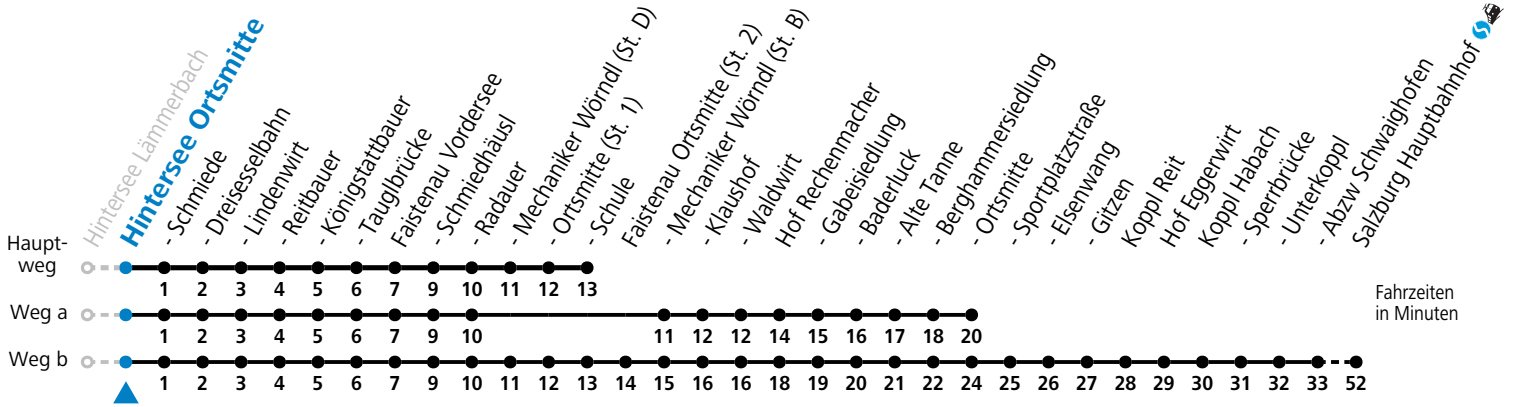

a = fährt Weg a b = fährt Weg b

Am 24.12. und 31.12. (sofern nicht Sonntag) gilt der Samstag-Fahrplan

Ferien im Bundesland Salzburg: 23.12.2024 bis 06.01.2025, 10. bis 16.02., 12.04. bis 21.04., 05.07. bis 07.09., 24.09. und 26.10. bis 02.11.2025 (Vorbehaltlich Änderungen durch die Schulbehörde)

Montag bis Samstag: Umstieg Richtung Salzburg in Faistenau (Schule) zur Linie 155

Sonn-/Feiertag: Umstieg Richtung Salzburg in Hof (Ortssmitte) zur Linie 150

Sonn-/Feiertag: Umstieg Richtung Faistenau Schule an der Haltestelle SCHMIEDHÄUSL