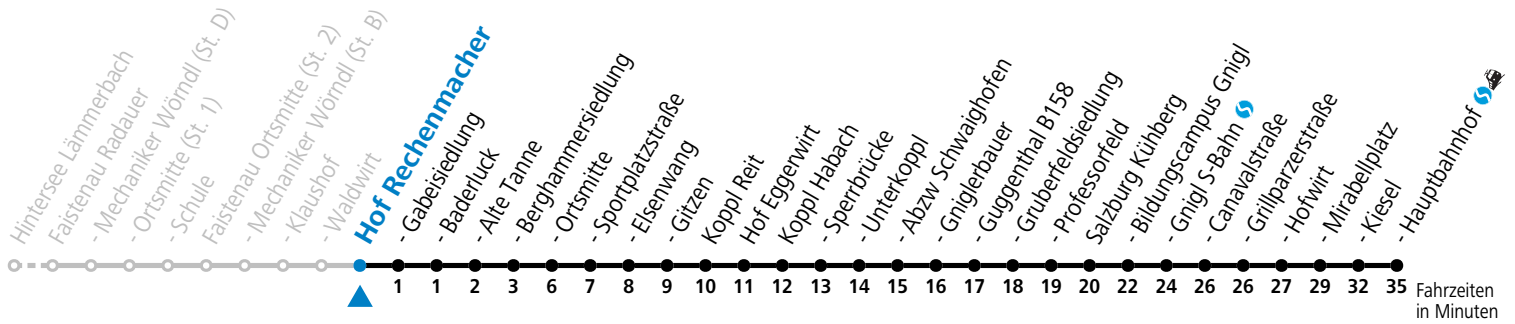

gültig ab 15.12.2024.

Alle Angaben ohne Gewähr.

Montag - Freitag		Samstag		Sonn- und Feiertag	
5	49	5	55		
6	11 31 35 55	6	25		
7	20 50	7	05 35	7	00^a 04^a
8	05 35	8	05 35	8	12^a 15^a
9	05 35	9	05 35	9	12^a 15^a
10	05 35	10	05 35	10	12^a 15^a
11	05 35	11	05 35	11	12^a 15^a
12	05 35	12	05 35	12	12^a 15^a
13	05 35	13	05 35	13	12^a 15^a
14	05 35	14	05 35	14	12^a 15^a
15	05 35	15	05 35	15	12^a 15^a
16	05 35	16	05 35	16	12^a 15^a
17	05 35	17	05 35	17	12^a 15^a
18	05 35 56	18	05 35 56	18	12^a 15^a
19	26 56	19	26 56	19	12^a 15^a
		20	26		
21	27	21	26 56		
22	20				

a = bis Hof Ortsmitte

Am 24.12. und 31.12. (sofern nicht Sonntag) gilt der Samstag-Fahrplan

Ferien im Bundesland Salzburg: 23.12.2024 bis 06.01.2025, 10. bis 16.02., 12.04. bis 21.04., 05.07. bis 07.09., 24.09. und 26.10. bis 02.11.2025 (Vorbehaltlich Änderungen durch die Schulbehörde)

Sonn-/Feiertag: Umstieg Richtung Salzburg in Hof (Ortsmitte) zur Linie 150