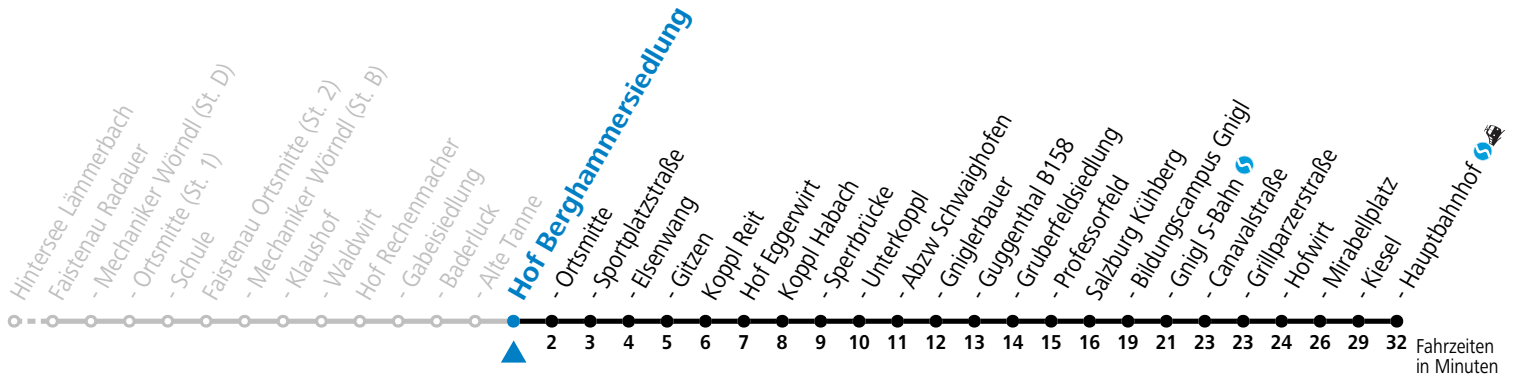

gültig ab 15.12.2024.

Alle Angaben ohne Gewähr.

Montag - Freitag					Samstag				
5	53				5	58			
6	15	36	40	58	6	28			
7	23	53			7	08	38		
8	08	38			8	08	38		
9	08	38			9	08	38		
10	08	38			10	08	38		
11	08	38			11	08	38		
12	08	38			12	08	38		
13	08	38			13	08	38		
14	08	38			14	08	38		
15	08	38			15	08	38		
16	08	38			16	08	38		
17	08	38			17	08	38		
18	08	38	59		18	08	38	59	
19	29	59			19	29	59		
					20	29			
21	31				21	29	59		
22	23								

Am 24.12. und 31.12. (sofern nicht Sonntag) gilt der Samstag-Fahrplan

Ferien im Bundesland Salzburg: 23.12.2024 bis 06.01.2025, 10. bis 16.02., 12.04. bis 21.04., 05.07. bis 07.09., 24.09. und 26.10. bis 02.11.2025 (Vorbehaltlich Änderungen durch die Schulbehörde)

Sonn-/Feiertag: Umstieg Richtung Salzburg in Hof (Ortsmitte) zur Linie 150