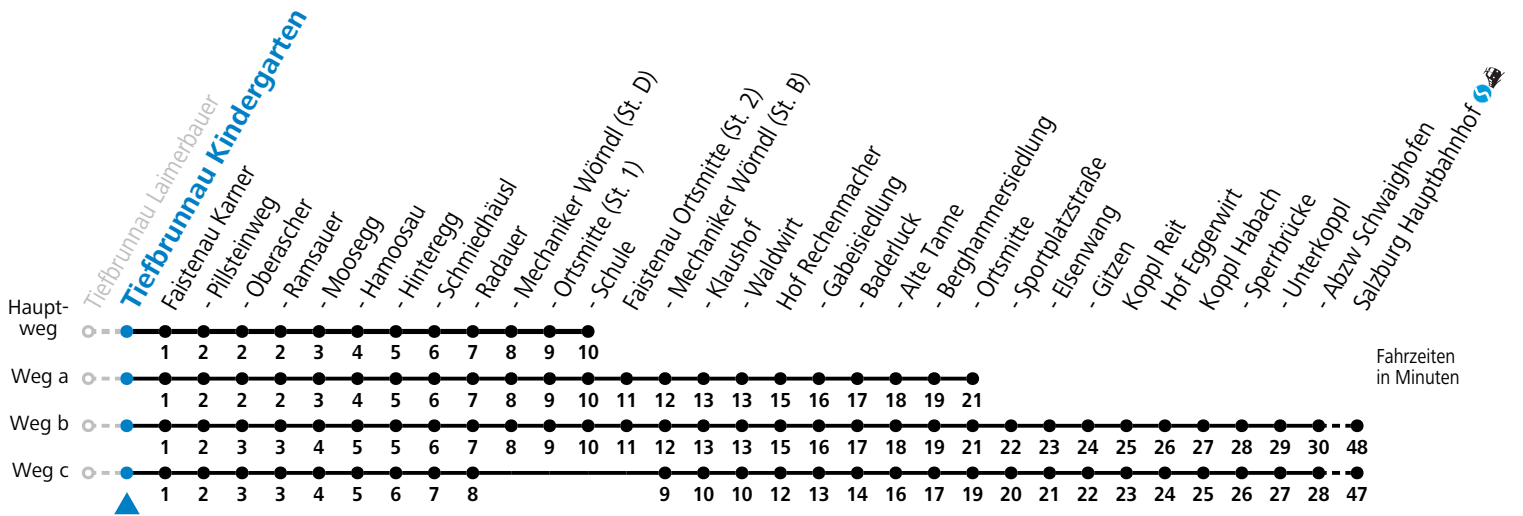

gültig ab 15.12.2024.

Alle Angaben ohne Gewähr.

Montag - Freitag		Samstag		Sonn- und Feiertag	
5	55^b				
6	19^c	6	08	6	49^a
7	31^F 32^S	7	18		
8	18	8	18	8	00^a
9	18	9	18	9	00^a
10	18	10	18	10	00^a
11	18	11	18	11	00^a
12	18	12	18	12	00^a
13	18	13	18	13	00^a
14	18	14	18	14	00^a
15	18	15	18	15	00^a
16	18	16	18	16	00^a
17	18	17	18	17	00^a
18	18	18	18	18	00^a
19	09	19	09	19	00^a
20	09 27	20	09		
21	12^b	21	01		
22	05				

F = nur Montag bis Freitag, wenn schulfreier Werktag in Salzburg   a = fährt Weg a   b = fährt Weg b   c = fährt Weg c
S = nur Montag bis Freitag, wenn Schultag in Salzburg

Am 24.12. und 31.12. (sofern nicht Sonntag) gilt der Samstag-Fahrplan

Ferien im Bundesland Salzburg: 23.12.2024 bis 06.01.2025, 10. bis 16.02., 12.04. bis 21.04., 05.07. bis 07.09., 24.09. und 26.10. bis 02.11.2025 (Vorbehaltlich Änderungen durch die Schulbehörde)

Montag bis Samstag: Umstieg Richtung Salzburg in Faistenau (Schule) zur Linie 155

Sonn-/Feiertag: Umstieg Richtung Salzburg in Hof (Ortsmitte) zur Linie 150