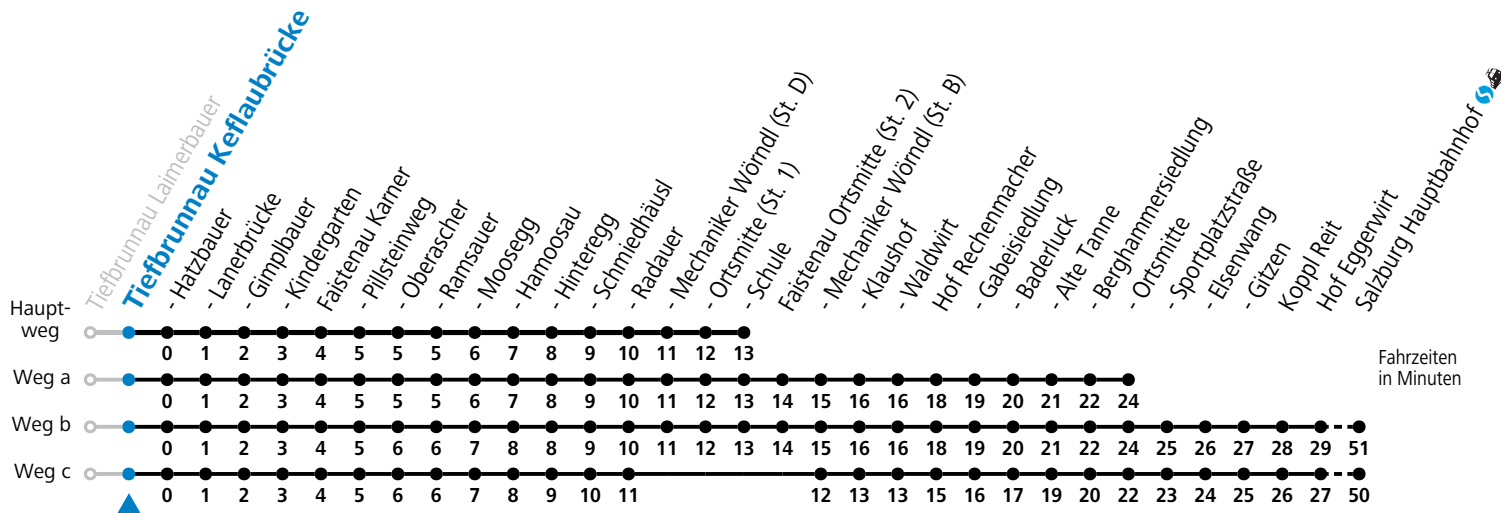

gültig ab 15.12.2024.

Alle Angaben ohne Gewähr.

Montag - Freitag		Samstag		Sonn- und Feiertag	
5	52^b				
6	16^c	6	05	6	46^a
7	28^F 29^S	7	15	7	57^a
8	15	8	15	8	57^a
9	15	9	15	9	57^a
10	15	10	15	10	57^a
11	15	11	15	11	57^a
12	15	12	15	12	57^a
13	15	13	15	13	57^a
14	15	14	15	14	57^a
15	15	15	15	15	57^a
16	15	16	15	16	57^a
17	15	17	15	17	57^a
18	15	18	15	18	57^a
19	06	19	06		
20	06 24	20	06 58		
21	09^b				
22	02				

F = nur Montag bis Freitag, wenn schulfreier Werktag in Salzburg   a = fährt Weg a   b = fährt Weg b   c = fährt Weg c
S = nur Montag bis Freitag, wenn Schultag in Salzburg

Am 24.12. und 31.12. (sofern nicht Sonntag) gilt der Samstag-Fahrplan

Ferien im Bundesland Salzburg: 23.12.2024 bis 06.01.2025, 10. bis 16.02., 12.04. bis 21.04., 05.07. bis 07.09., 24.09. und 26.10. bis 02.11.2025 (Vorbehaltlich Änderungen durch die Schulbehörde)

Montag bis Samstag: Umstieg Richtung Salzburg in Faistenau (Schule) zur Linie 155

Sonn-/Feiertag: Umstieg Richtung Salzburg in Hof (Ortsmitte) zur Linie 150