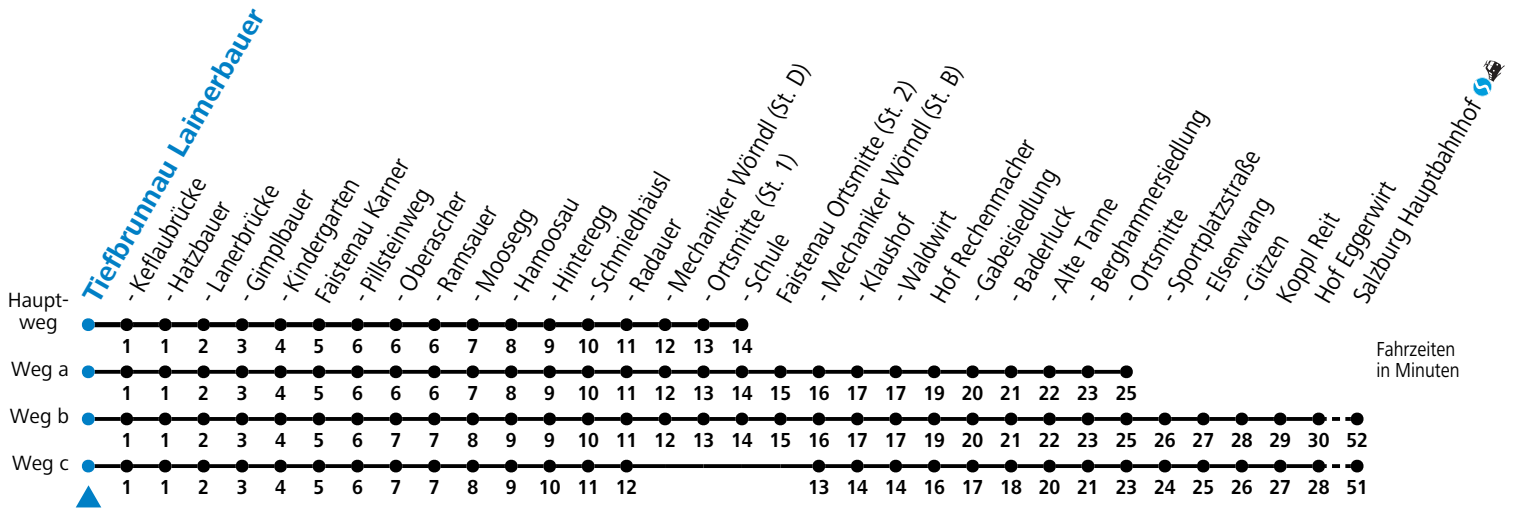

a = fährt Weg a b = fährt Weg b

Am 24.12. und 31.12. (sofern nicht Sonntag) gilt der Samstag-Fahrplan

Ferien im Bundesland Salzburg: 23.12.2024 bis 06.01.2025, 10. bis 16.02., 12.04. bis 21.04., 05.07. bis 07.09., 24.09. und 26.10. bis 02.11.2025 (Vorbehaltlich Änderungen durch die Schulbehörde)

Montag bis Samstag: Umstieg Richtung Salzburg in Faistenau (Schule) zur Linie 155

Sonn-/Feiertag: Umstieg Richtung Salzburg in Hof (Ortmitte) zur Linie 150

Sonn-/Feiertag: Umstieg Richtung Faistenau Schule an der Haltestelle SCHMIEDHÄUSL