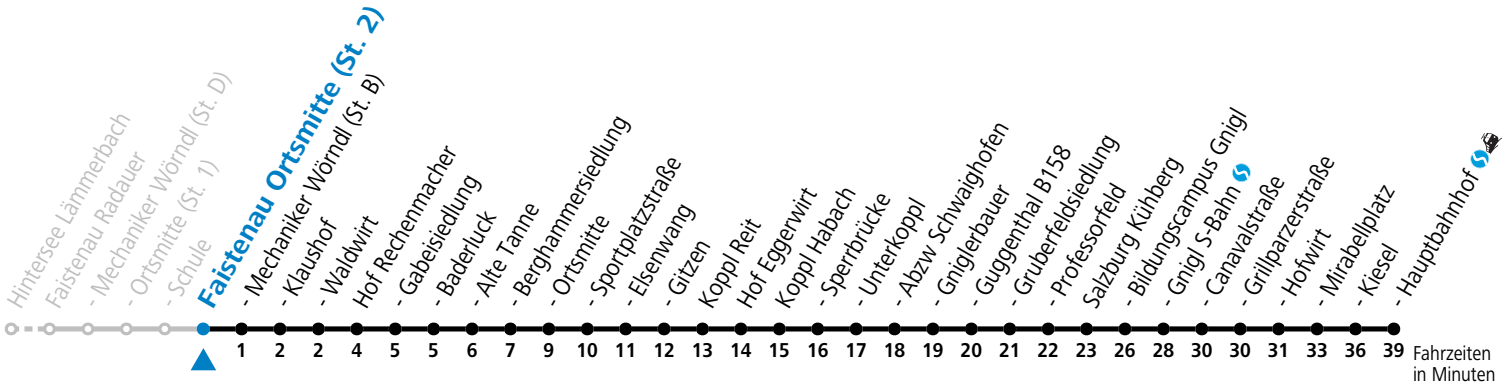

gültig ab 15.12.2024.

Alle Angaben ohne Gewähr.

Montag - Freitag		Samstag		Sonn- und Feiertag	
5	45	5	51		
6	07 31 51	6	21		
7	16 46	7	01 31	7	00^a
8	01 31	8	01 31	8	11^a
9	01 31	9	01 31	9	11^a
10	01 31	10	01 31	10	11^a
11	01 31	11	01 31	11	11^a
12	01 31	12	01 31	12	11^a
13	01 31	13	01 31	13	11^a
14	01 31	14	01 31	14	11^a
15	01 31	15	01 31	15	11^a
16	01 31	16	01 31	16	11^a
17	01 31	17	01 31	17	11^a
18	01 31 52	18	01 31 52	18	11^a
19	22 52	19	22 52	19	11^a
		20	22		
21	23	21	22 52		
22	16				

a = bis Hof Ortsmitte

Am 24.12. und 31.12. (sofern nicht Sonntag) gilt der Samstag-Fahrplan

Ferien im Bundesland Salzburg: 23.12.2024 bis 06.01.2025, 10. bis 16.02., 12.04. bis 21.04., 05.07. bis 07.09., 24.09. und 26.10. bis 02.11.2025 (Vorbehaltlich Änderungen durch die Schulbehörde)

Sonn-/Feiertag: Umstieg Richtung Salzburg in Hof (Ortsmitte) zur Linie 150