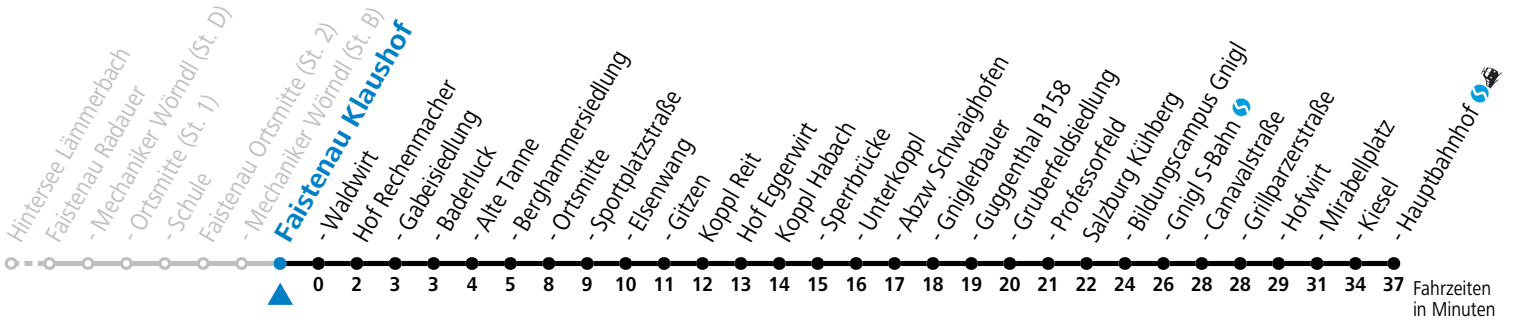

gültig ab 15.12.2024.

Alle Angaben ohne Gewähr.

Montag - Freitag		Samstag		Sonn- und Feiertag	
5	47	5	53		
6	09 29 33 53	6	23	6	58^a
7	18 48	7	03 33	7	02^a
8	03 33	8	03 33	8	10^a 13^a
9	03 33	9	03 33	9	10^a 13^a
10	03 33	10	03 33	10	10^a 13^a
11	03 33	11	03 33	11	10^a 13^a
12	03 33	12	03 33	12	10^a 13^a
13	03 33	13	03 33	13	10^a 13^a
14	03 33	14	03 33	14	10^a 13^a
15	03 33	15	03 33	15	10^a 13^a
16	03 33	16	03 33	16	10^a 13^a
17	03 33	17	03 33	17	10^a 13^a
18	03 33 54	18	03 33 54	18	10^a 13^a
19	24 54	19	24 54	19	10^a 13^a
		20	24		
21	25	21	24 54		
22	18				

a = bis Hof Ortsmitte

Am 24.12. und 31.12. (sofern nicht Sonntag) gilt der Samstag-Fahrplan

Ferien im Bundesland Salzburg: 23.12.2024 bis 06.01.2025, 10. bis 16.02., 12.04. bis 21.04., 05.07. bis 07.09., 24.09. und 26.10. bis 02.11.2025 (Vorbehaltlich Änderungen durch die Schulbehörde)

Sonn-/Feiertag: Umstieg Richtung Salzburg in Hof (Ortsmitte) zur Linie 150