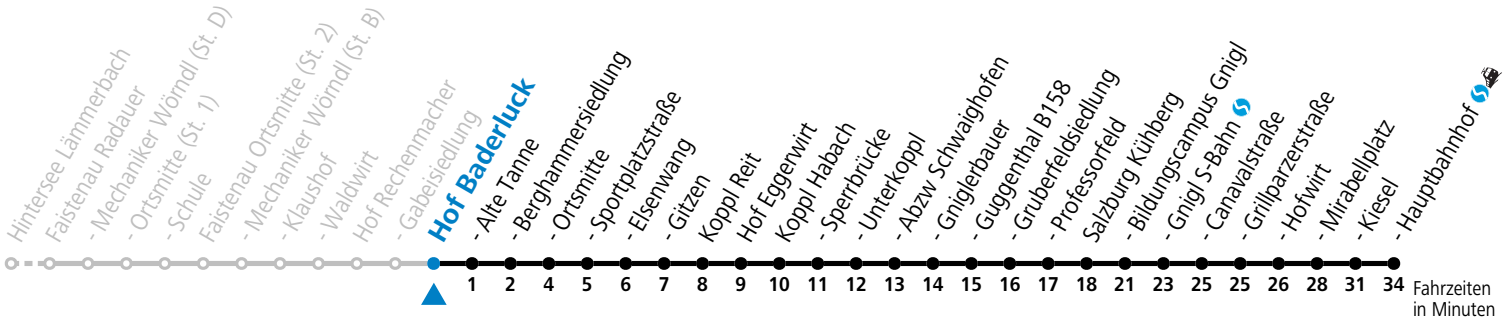

gültig ab 15.12.2024.

Alle Angaben ohne Gewähr.

Montag - Freitag		Samstag		Sonn- und Feiertag	
5	51	5	56		
6	13 33 37 56	6	26		
7	21 51	7	06 36	7	02^a 06^a
8	06 36	8	06 36	8	14^a 17^a
9	06 36	9	06 36	9	14^a 17^a
10	06 36	10	06 36	10	14^a 17^a
11	06 36	11	06 36	11	14^a 17^a
12	06 36	12	06 36	12	14^a 17^a
13	06 36	13	06 36	13	14^a 17^a
14	06 36	14	06 36	14	14^a 17^a
15	06 36	15	06 36	15	14^a 17^a
16	06 36	16	06 36	16	14^a 17^a
17	06 36	17	06 36	17	14^a 17^a
18	06 36 57	18	06 36 57	18	14^a 17^a
19	27 57	19	27 57	19	14^a 17^a
		20	27		
21	29	21	27 57		
22	21				

a = bis Hof Ortsmitte

Am 24.12. und 31.12. (sofern nicht Sonntag) gilt der Samstag-Fahrplan

Ferien im Bundesland Salzburg: 23.12.2024 bis 06.01.2025, 10. bis 16.02., 12.04. bis 21.04., 05.07. bis 07.09., 24.09. und 26.10. bis 02.11.2025 (Vorbehaltlich Änderungen durch die Schulbehörde)

Sonn-/Feiertag: Umstieg Richtung Salzburg in Hof (Ortsmitte) zur Linie 150