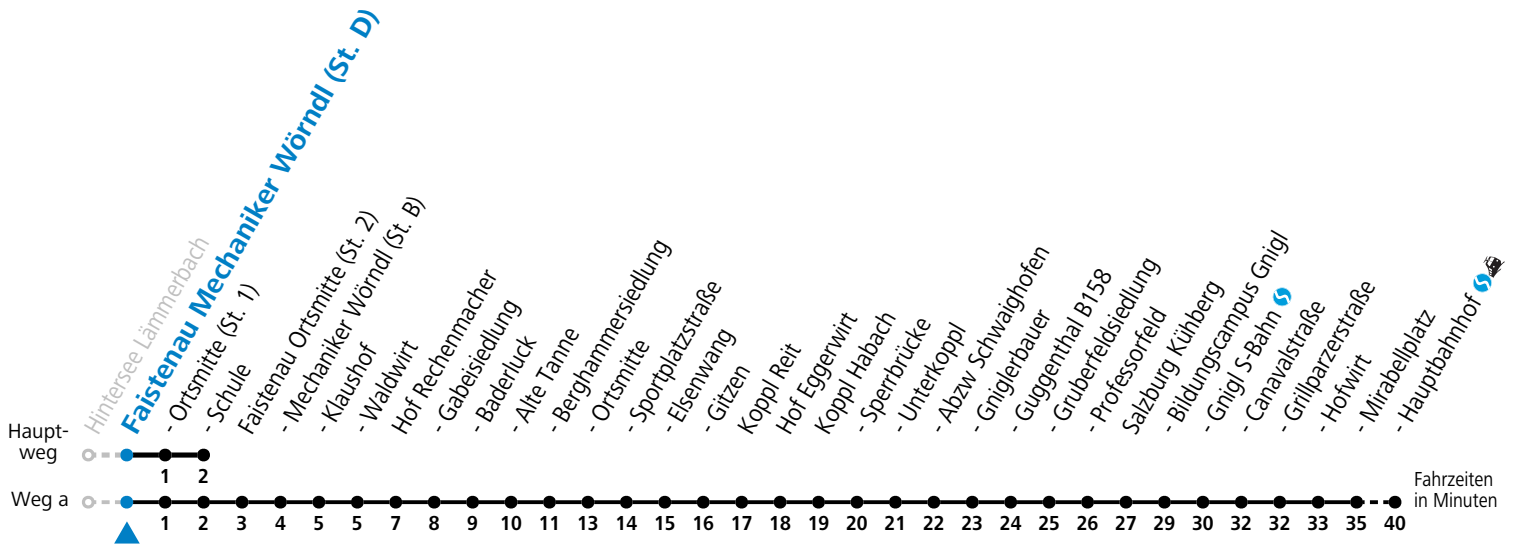

gültig ab 15.12.2024.

Alle Angaben ohne Gewähr.

Montag - Freitag		Samstag		Sonn- und Feiertag	
5	41^a				
6	04^a 27^a	6	16	6	57^b
7	37 39^F 41^S	7	26		
8	26	8	26	8	08^b
9	26	9	26	9	08^b
10	26	10	26	10	08^b
11	26	11	26	11	08^b
12	26	12	26	12	08^b
13	26	13	26	13	08^b
14	26	14	26	14	08^b
15	26	15	26	15	08^b
16	26	16	26	16	08^b
17	26	17	26	17	08^b
18	26	18	26	18	08^b
19	17	19	17	19	08^b
20	17 35	20	17 19		
21	13 20^a	21	09 13		
22	13^a 13				

F = nur Montag bis Freitag, wenn schulfreier Werktag in Salzburg   a = fährt Weg a   b = bis Hof Ortsmitte
S = nur Montag bis Freitag, wenn Schultag in Salzburg

Am 24.12. und 31.12. (sofern nicht Sonntag) gilt der Samstag-Fahrplan

Ferien im Bundesland Salzburg: 23.12.2024 bis 06.01.2025, 10. bis 16.02., 12.04. bis 21.04., 05.07. bis 07.09., 24.09. und 26.10. bis 02.11.2025 (Vorbehaltlich Änderungen durch die Schulbehörde)

Montag bis Samstag: Umstieg Richtung Salzburg in Faistenau (Schule) zur Linie 155

Sonn-/Feiertag: Umstieg Richtung Salzburg in Hof (Ortsmitte) zur Linie 150