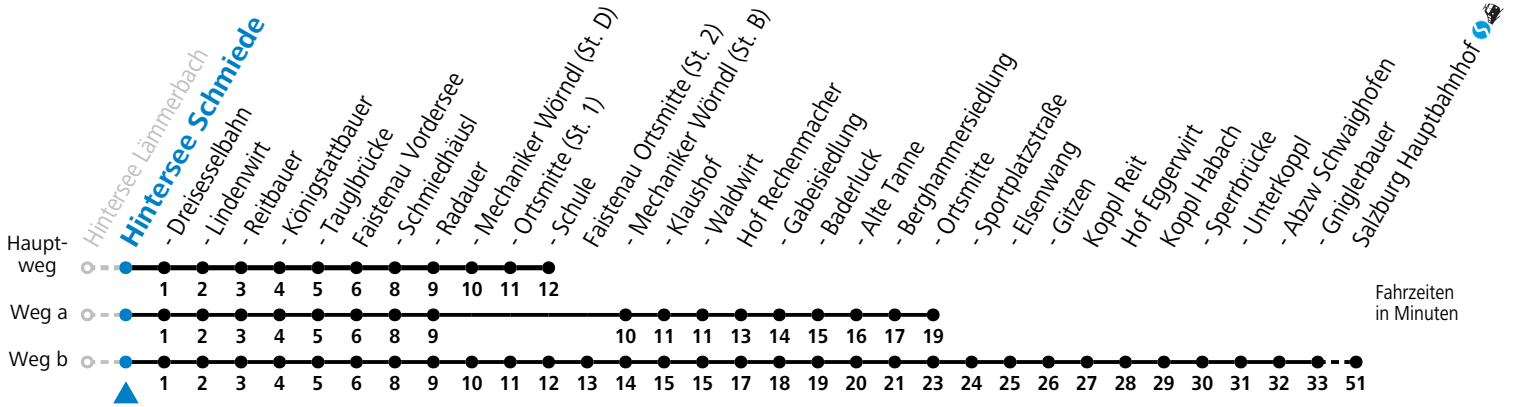

a = fährt Weg a b = fährt Weg b

Am 24.12. und 31.12. (sofern nicht Sonntag) gilt der Samstag-Fahrplan

Ferien im Bundesland Salzburg: 23.12.2024 bis 06.01.2025, 10. bis 16.02., 12.04. bis 21.04., 05.07. bis 07.09., 24.09. und 26.10. bis 02.11.2025 (Vorbehaltlich Änderungen durch die Schulbehörde)

Montag bis Samstag: Umstieg Richtung Salzburg in Faistenau (Schule) zur Linie 155

Sonn-/Feiertag: Umstieg Richtung Salzburg in Hof (Ortsmitte) zur Linie 150

Sonn-/Feiertag: Umstieg Richtung Faistenau Schule an der Haltestelle SCHMIEDHÄUSL