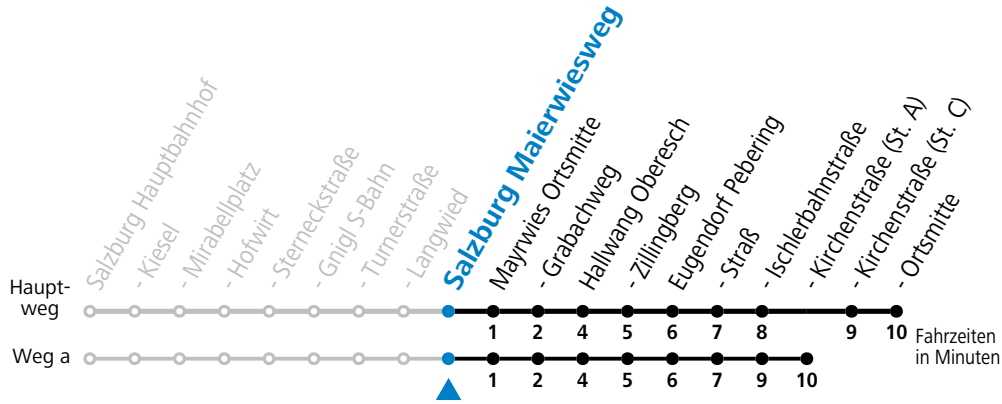

a = fährt Weg a

GESAMTANGEBOT SALZBURG - EUGENDORF

Am 24.12. und 31.12. (sofern nicht Sonntag) gilt der Samstag-Fahrplan

Ferien im Bundesland Salzburg: 23.12.2024 bis 06.01.2025, 10. bis 16.02., 12.04. bis 21.04., 05.07. bis 07.09., 24.09. und 26.10. bis 02.11.2025 (Vorbehaltlich Änderungen durch die Schulbehörde)