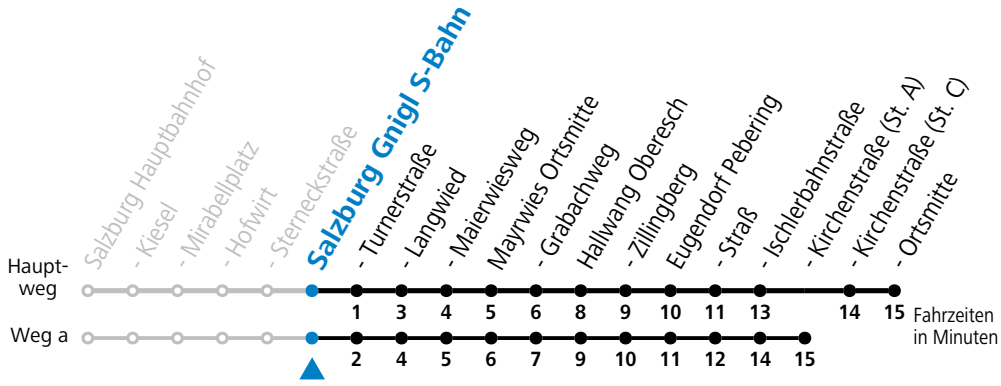

gültig ab 15.12.2024.

Alle Angaben ohne Gewähr.

Montag - Freitag								Samstag			Sonn- und Feiertag			
5	06	15	37 ^a											
6	02 ^a	17	39 ^a	44	54			6	12 ^a	27	57	6	42	
7	01 ^a	09 ^a	24	39 ^a 54				7	12 ^a	27	42 ^a 57	7	12 ^a 42	
8	09 ^a	24	39 ^a 54				8	12 ^a	27	42 ^a 57	8	12 ^a 42		
9	09 ^a	24	39 ^a 54				9	12 ^a	27	42 ^a 57	9	12 ^a 42		
10	09 ^a	24	39 ^a 54				10	12 ^a	27	42 ^a 57	10	12 ^a 42		
11	09 ^a	24	39 ^a 54				11	12 ^a	27	42 ^a 57	11	12 ^a 42		
12	09 ^a	24	39 ^a 54				12	12 ^a	27	42 ^a 57	12	12 ^a 42		
13	09 ^a	24	39 ^a 54				13	12 ^a	27	42 ^a 57	13	12 ^a 42		
14	09 ^a	24	39 ^a 54				14	12 ^a	27	42 ^a 57	14	12 ^a 42		
15	09 ^a	24	39 ^a 54				15	12 ^a	27	42 ^a 57	15	12 ^a 42		
16	09 ^a	19 ^a	24	34	39 ^a	39	54	59 ^a	16	12 ^a	27	42 ^a 57	16	12 ^a 42
17	09 ^a	19 ^a	24	34	39	44 ^a	54	59 ^a	17	12 ^a	27	42 ^a 57	17	12 ^a 42
18	09 ^a	24	39 ^a 57				18	12 ^a	27	42 ^a 57	18	12 ^a 42		
19	12 ^a	27	42 ^a 57				19	12 ^a	27	42 ^a 57	19	12 ^a 42		
20	12 ^a	42						20	12 ^a	27	42 ^a 57	20	12 ^a 42	
21	22 ^a	52						21	22 ^a	52			21	22 ^a 52
22	22 ^a	52						22	22 ^a	52			22	22 ^a 52
23	22 ^a	52						23	22 ^a	52			23	22 ^a 52
0	22 ^a													

a = fährt Weg a

GESAMTANGEBOT SALZBURG - EUGENDORF

Am 24.12. und 31.12. (sofern nicht Sonntag) gilt der Samstag-Fahrplan

Ferien im Bundesland Salzburg: 23.12.2024 bis 06.01.2025, 10. bis 16.02., 12.04. bis 21.04., 05.07. bis 07.09., 24.09. und 26.10. bis 02.11.2025 (Vorbehaltlich Änderungen durch die Schulbehörde)