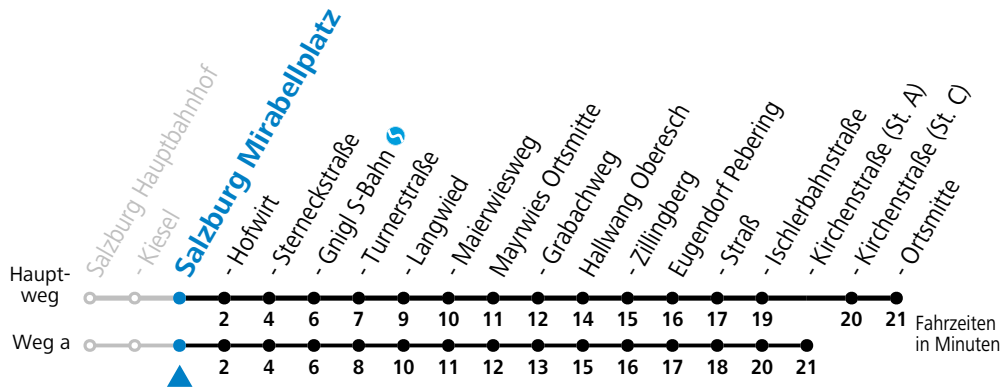

a = fährt Weg a

GESAMTANGEBOT SALZBURG - EUGENDORF

Am 24.12. und 31.12. (sofern nicht Sonntag) gilt der Samstag-Fahrplan

Ferien im Bundesland Salzburg: 23.12.2024 bis 06.01.2025, 10. bis 16.02., 12.04. bis 21.04., 05.07. bis 07.09., 24.09. und 26.10. bis 02.11.2025 (Vorbehaltlich Änderungen durch die Schulbehörde)

gültig ab 15.12.2024.

Alle Angaben ohne Gewähr.

Montag - Freitag						Samstag				Sonn- und Feiertag						
5	01	09	31 ^a	56 ^a												
6	10	32 ^a	37	47	54 ^a	6	06 ^a	21	51	6	36					
7	02 ^a	17	32 ^a	47		7	06 ^a	21	36 ^a	51	7	06 ^a	36			
8	02 ^a	17	32 ^a	47		8	06 ^a	21	36 ^a	51	8	06 ^a	36			
9	02 ^a	17	32 ^a	47		9	06 ^a	21	36 ^a	51	9	06 ^a	36			
10	02 ^a	17	32 ^a	47		10	06 ^a	21	36 ^a	51	10	06 ^a	36			
11	02 ^a	17	32 ^a	47		11	06 ^a	21	36 ^a	51	11	06 ^a	36			
12	02 ^a	17	32 ^a	47		12	06 ^a	21	36 ^a	51	12	06 ^a	36			
13	02 ^a	17	32 ^a	47		13	06 ^a	21	36 ^a	51	13	06 ^a	36			
14	02 ^a	17	32 ^a	47		14	06 ^a	21	36 ^a	51	14	06 ^a	36			
15	02 ^a	17	32 ^a	47		15	06 ^a	21	36 ^a	51	15	06 ^a	36			
16	02 ^a	12 ^a	17	27	32 ^a	32	47	52 ^a	16	06 ^a	21	36 ^a	51	16	06 ^a	36
17	02 ^a	12 ^a	17	27	32	37 ^a	47	52 ^a	17	06 ^a	21	36 ^a	51	17	06 ^a	36
18	02 ^a	17	32 ^a	51		18	06 ^a	21	36 ^a	51	18	06 ^a	36			
19	06 ^a	21	36 ^a	51		19	06 ^a	21	36 ^a	51	19	06 ^a	36			
20	06 ^a	36				20	06 ^a	21	36 ^a	51	20	06 ^a	36			
21	16 ^a	46				21	16 ^a	46			21	16 ^a	46			
22	16 ^a	46				22	16 ^a	46			22	16 ^a	46			
23	16 ^a	46				23	16 ^a	46			23	16 ^a	46			
0	16 ^a															