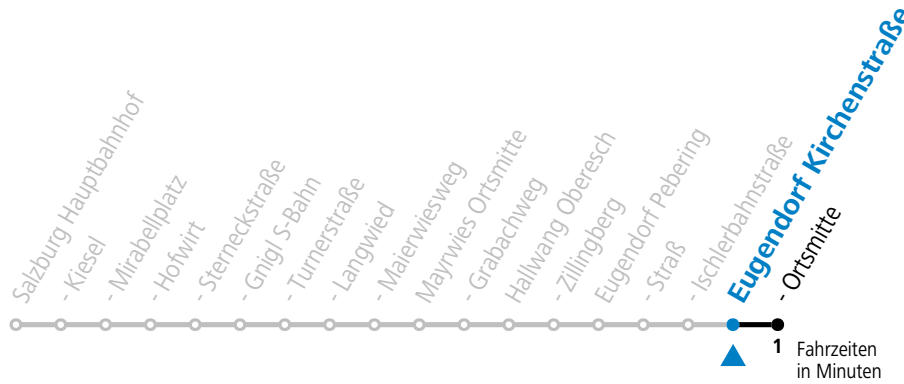

a = fährt Weg a

GESAMTANGEBOT SALZBURG - EUGENDORF

Am 24.12. und 31.12. (sofern nicht Sonntag) gilt der Samstag-Fahrplan

Ferien im Bundesland Salzburg: 23.12.2024 bis 06.01.2025, 10. bis 16.02., 12.04. bis 21.04., 05.07. bis 07.09., 24.09. und 26.10. bis 02.11.2025 (Vorbehaltlich Änderungen durch die Schulbehörde)