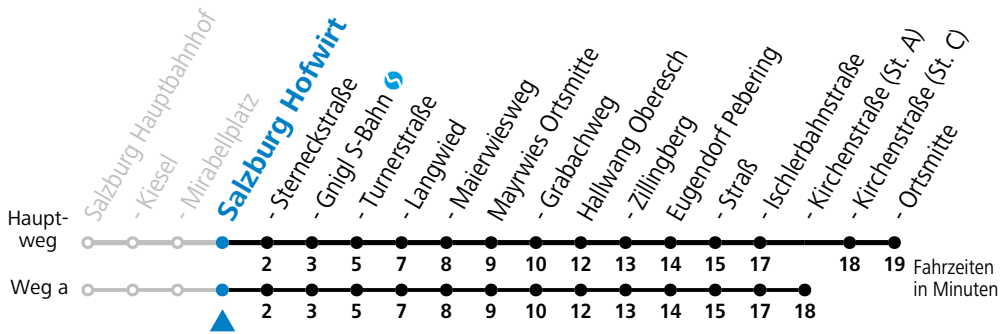

a = fährt Weg a

GESAMTANGEBOT SALZBURG - EUGENDORF

Am 24.12. und 31.12. (sofern nicht Sonntag) gilt der Samstag-Fahrplan

Ferien im Bundesland Salzburg: 23.12.2024 bis 06.01.2025, 10. bis 16.02., 12.04. bis 21.04., 05.07. bis 07.09., 24.09. und 26.10. bis 02.11.2025 (Vorbehaltlich Änderungen durch die Schulbehörde)

gültig ab 15.12.2024.

Alle Angaben ohne Gewähr.

Montag - Freitag								Samstag			Sonn- und Feiertag					
5	02	11	33 ^a	58 ^a												
6	12	34 ^a	39	49	56 ^a	6	08 ^a	23	53	6	38					
7	04 ^a	19	34 ^a	49		7	08 ^a	23	38 ^a	53	7	08 ^a	38			
8	04 ^a	19	34 ^a	49		8	08 ^a	23	38 ^a	53	8	08 ^a	38			
9	04 ^a	19	34 ^a	49		9	08 ^a	23	38 ^a	53	9	08 ^a	38			
10	04 ^a	19	34 ^a	49		10	08 ^a	23	38 ^a	53	10	08 ^a	38			
11	04 ^a	19	34 ^a	49		11	08 ^a	23	38 ^a	53	11	08 ^a	38			
12	04 ^a	19	34 ^a	49		12	08 ^a	23	38 ^a	53	12	08 ^a	38			
13	04 ^a	19	34 ^a	49		13	08 ^a	23	38 ^a	53	13	08 ^a	38			
14	04 ^a	19	34 ^a	49		14	08 ^a	23	38 ^a	53	14	08 ^a	38			
15	04 ^a	19	34 ^a	49		15	08 ^a	23	38 ^a	53	15	08 ^a	38			
16	04 ^a	14 ^a	19	29	34 ^a	34	49	54 ^a	16	08 ^a	23	38 ^a	53	16	08 ^a	38
17	04 ^a	14 ^a	19	29	34	39 ^a	49	54 ^a	17	08 ^a	23	38 ^a	53	17	08 ^a	38
18	04 ^a	19	34 ^a	53		18	08 ^a	23	38 ^a	53	18	08 ^a	38			
19	08 ^a	23	38 ^a	53		19	08 ^a	23	38 ^a	53	19	08 ^a	38			
20	08 ^a	38				20	08 ^a	23	38 ^a	53	20	08 ^a	38			
21	18 ^a	48				21	18 ^a	48			21	18 ^a	48			
22	18 ^a	48				22	18 ^a	48			22	18 ^a	48			
23	18 ^a	48				23	18 ^a	48			23	18 ^a	48			
0	18 ^a															