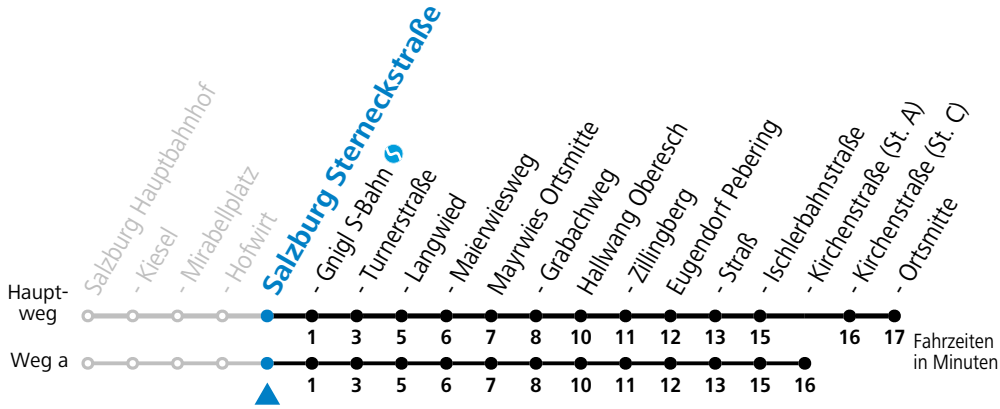

a = fährt Weg a

GESAMTANGEBOT SALZBURG - EUGENDORF

Am 24.12. und 31.12. (sofern nicht Sonntag) gilt der Samstag-Fahrplan

Ferien im Bundesland Salzburg: 23.12.2024 bis 06.01.2025, 10. bis 16.02., 12.04. bis 21.04., 05.07. bis 07.09., 24.09. und 26.10. bis 02.11.2025 (Vorbehaltlich Änderungen durch die Schulbehörde)

gültig ab 15.12.2024.

Alle Angaben ohne Gewähr.

Montag - Freitag								Samstag			Sonn- und Feiertag					
5	04	13	35 ^a													
6	00 ^a	15	37 ^a	42	52	59 ^a		6	10 ^a	25	55	6	40			
7	07 ^a	22	37 ^a	52				7	10 ^a	25	40 ^a	55	7	10 ^a	40	
8	07 ^a	22	37 ^a	52				8	10 ^a	25	40 ^a	55	8	10 ^a	40	
9	07 ^a	22	37 ^a	52				9	10 ^a	25	40 ^a	55	9	10 ^a	40	
10	07 ^a	22	37 ^a	52				10	10 ^a	25	40 ^a	55	10	10 ^a	40	
11	07 ^a	22	37 ^a	52				11	10 ^a	25	40 ^a	55	11	10 ^a	40	
12	07 ^a	22	37 ^a	52				12	10 ^a	25	40 ^a	55	12	10 ^a	40	
13	07 ^a	22	37 ^a	52				13	10 ^a	25	40 ^a	55	13	10 ^a	40	
14	07 ^a	22	37 ^a	52				14	10 ^a	25	40 ^a	55	14	10 ^a	40	
15	07 ^a	22	37 ^a	52				15	10 ^a	25	40 ^a	55	15	10 ^a	40	
16	07 ^a	17 ^a	22	32	37 ^a	37	52	57 ^a	16	10 ^a	25	40 ^a	55	16	10 ^a	40
17	07 ^a	17 ^a	22	32	37	42 ^a	52	57 ^a	17	10 ^a	25	40 ^a	55	17	10 ^a	40
18	07 ^a	22	37 ^a	55				18	10 ^a	25	40 ^a	55	18	10 ^a	40	
19	10 ^a	25	40 ^a	55				19	10 ^a	25	40 ^a	55	19	10 ^a	40	
20	10 ^a	40						20	10 ^a	25	40 ^a	55	20	10 ^a	40	
21	20 ^a	50						21	20 ^a	50			21	20 ^a	50	
22	20 ^a	50						22	20 ^a	50			22	20 ^a	50	
23	20 ^a	50						23	20 ^a	50			23	20 ^a	50	
0	20 ^a															