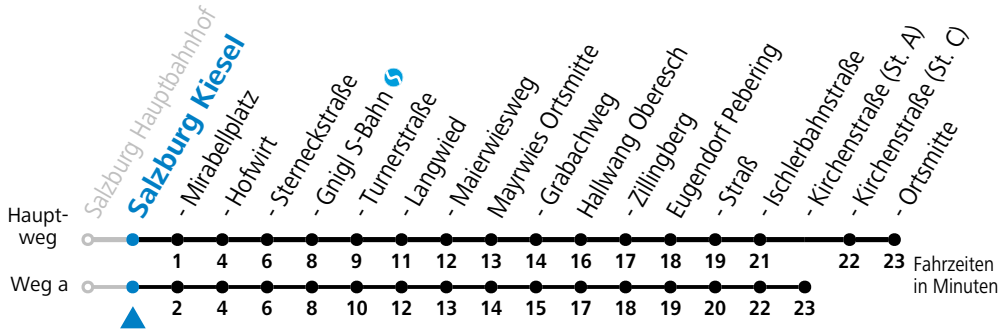

gültig ab 15.12.2024.

Alle Angaben ohne Gewähr.

Montag - Freitag						Samstag				Sonn- und Feiertag						
5	00	08	30 ^a	55 ^a												
6	08	30 ^a	35	45	52 ^a	6	05 ^a	20	50	6	35					
7	00 ^a	15	30 ^a	45		7	05 ^a	20	35 ^a	50	7	05 ^a	35			
8	00 ^a	15	30 ^a	45		8	05 ^a	20	35 ^a	50	8	05 ^a	35			
9	00 ^a	15	30 ^a	45		9	05 ^a	20	35 ^a	50	9	05 ^a	35			
10	00 ^a	15	30 ^a	45		10	05 ^a	20	35 ^a	50	10	05 ^a	35			
11	00 ^a	15	30 ^a	45		11	05 ^a	20	35 ^a	50	11	05 ^a	35			
12	00 ^a	15	30 ^a	45		12	05 ^a	20	35 ^a	50	12	05 ^a	35			
13	00 ^a	15	30 ^a	45		13	05 ^a	20	35 ^a	50	13	05 ^a	35			
14	00 ^a	15	30 ^a	45		14	05 ^a	20	35 ^a	50	14	05 ^a	35			
15	00 ^a	15	30 ^a	45		15	05 ^a	20	35 ^a	50	15	05 ^a	35			
16	00 ^a	10 ^a	15	25	30 ^a	30	45	50 ^a	16	05 ^a	20	35 ^a	50	16	05 ^a	35
17	00 ^a	10 ^a	15	25	30	35 ^a	45	50 ^a	17	05 ^a	20	35 ^a	50	17	05 ^a	35
18	00 ^a	15	30 ^a	50		18	05 ^a	20	35 ^a	50	18	05 ^a	35			
19	05 ^a	20	35 ^a	50		19	05 ^a	20	35 ^a	50	19	05 ^a	35			
20	05 ^a	35				20	05 ^a	20	35 ^a	50	20	05 ^a	35			
21	15 ^a	45				21	15 ^a	45			21	15 ^a	45			
22	15 ^a	45				22	15 ^a	45			22	15 ^a	45			
23	15 ^a	45				23	15 ^a	45			23	15 ^a	45			
0	15 ^a															

a = fährt Weg a

GESAMTANGEBOT SALZBURG - EUGENDORF

Am 24.12. und 31.12. (sofern nicht Sonntag) gilt der Samstag-Fahrplan

Ferien im Bundesland Salzburg: 23.12.2024 bis 06.01.2025, 10. bis 16.02., 12.04. bis 21.04., 05.07. bis 07.09., 24.09. und 26.10. bis 02.11.2025 (Vorbehaltlich Änderungen durch die Schulbehörde)