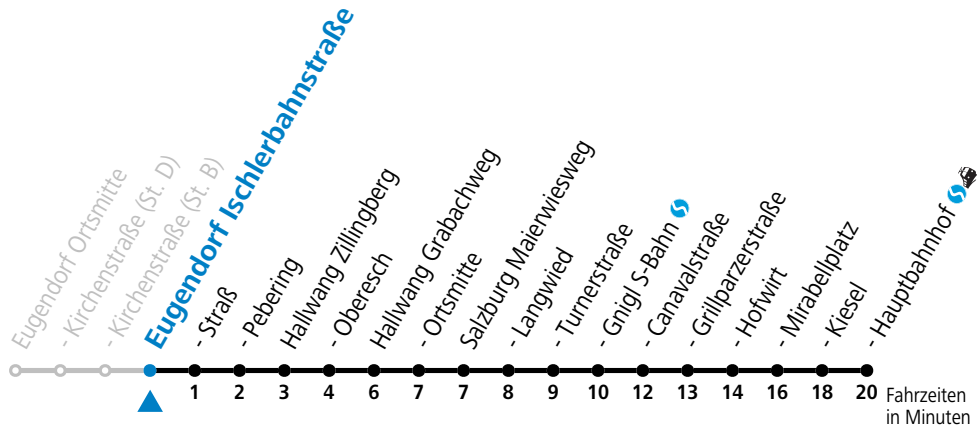

S = nur Montag bis Freitag, wenn Schultag in Salzburg

GESAMTANGEBOT EUGENDORF - SALZBURG

Am 24.12. und 31.12. (sofern nicht Sonntag) gilt der Samstag-Fahrplan

Ferien im Bundesland Salzburg: 23.12.2024 bis 06.01.2025, 10. bis 16.02., 12.04. bis 21.04., 05.07. bis 07.09., 24.09. und 26.10. bis 02.11.2025 (Vorbehaltlich Änderungen durch die Schulbehörde)