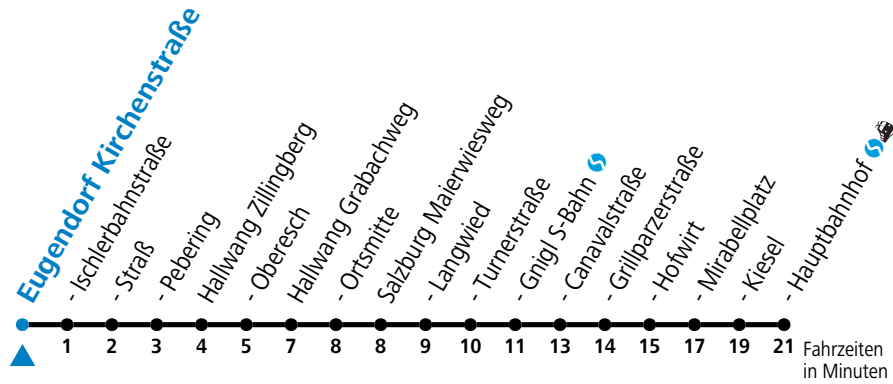

GESAMTANGEBOT EUGENDORF - SALZBURG

Am 24.12. und 31.12. (sofern nicht Sonntag) gilt der Samstag-Fahrplan

Ferien im Bundesland Salzburg: 23.12.2024 bis 06.01.2025, 10. bis 16.02., 12.04. bis 21.04., 05.07. bis 07.09., 24.09. und 26.10. bis 02.11.2025 (Vorbehaltlich Änderungen durch die Schulbehörde)