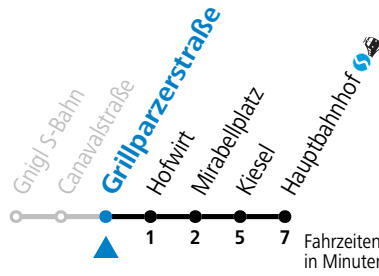

Grillparzerstraße

Abfahrten jetzt:

gültig ab 15.12.2024.

Alle Angaben ohne Gewähr.

Montag - Freitag										Samstag										Sonn- und Feiertag					
5	42	45	58							5	47	58								6	15	17	47	57	
6	05	15	16	18	25	27	33	36	37	38	6	02	05	22	28	32	47	49	52	6					
	42^S	45^F	46^S	48	50	52	55	58	59^S			58													
7	02^S	03	05	06	08^S	11	15	17^S	20^S	21	7	02	17	28	32	47	58			7	17	32	47		
	22^S	23	29	30	36	41	43	48	50	52															
8	00	04	10	16	18	21	25	32	33	35	8	02	03	17	18	28	32	33	47	8	15	17	47	48	
	41	48	50									58													
9	02	03	05	18	20	32	33	35	48	50	9	02	03	17	18	28	32	33	47	9	15	17	47	48	
												58													
10	02	03	05	18	20	32	33	35	48	50	10	02	03	17	18	28	32	33	47	10	15	17	18	47	48
												48	58												
11	02	03	05	18	20	32	33	35	48	50	11	02	03	17	18	28	32	33	47	11	15	17	18	47	48
												48	58												
12	02	03	05	18	20	32	33	35	48	50	12	02	03	17	18	28	32	33	47	12	15	17	18	47	48
												48	58												
13	02	03	05	18	20	32	33	35	48	50	13	02	03	17	18	28	32	33	47	13	15	17	18	47	48
												48	58												
14	02	03	05	18	20	32	33	35	48	50	14	02	03	17	18	28	32	33	47	14	15	17	18	47	48
												48	58												
15	02	03	05	18	20	32	33	35	48	50	15	02	03	17	18	28	32	33	47	15	15	17	18	47	48
												48	58												
16	02	03	05	18	20	32	33	35	47	48	16	02	03	17	18	28	32	33	47	16	15	17	18	47	48
	50											48	58												
17	02	03	05	18	20	32	33	35	48	50	17	02	03	17	18	28	32	33	47	17	15	17	18	47	48
												48	58												
18	02	03	05	18	20	32	33	35	48	50	18	02	03	17	18	28	32	33	47	18	15	17	18	47	48
												48	58												
19	01	02	07	17	22	32	37	47	52		19	01	02	07	17	22	28	32	37	19	07	15	17	37	47
												47	52	58											
20	02	07	17	22	28	37	47	58			20	02	07	17	22	28	32	37	47	20	07	15	17	37	57
												52	58												
21	02	28	32	42	57						21	02	17	32	57	58				21	02	27	32	57	
22	27	28	32	46	57						22	02	27	32	46	57	58			22	02	15	27	32	57
23	27	28									23	27	32							23	27				

F = nur Montag bis Freitag, wenn schulfreier Werktag in Salzburg   S = nur Montag bis Freitag, wenn Schultag in Salzburg

GESAMTANGEBOT RICHTUNG HAUPTBAHNHOF

Am 24.12. und 31.12. (sofern nicht Sonntag) gilt der Samstag-Fahrplan

Ferien im Bundesland Salzburg: 23.12.2024 bis 06.01.2025, 10. bis 16.02., 12.04. bis 21.04., 05.07. bis 07.09., 24.09. und 26.10. bis 02.11.2025 (Vorbehaltlich Änderungen durch die Schulbehörde)