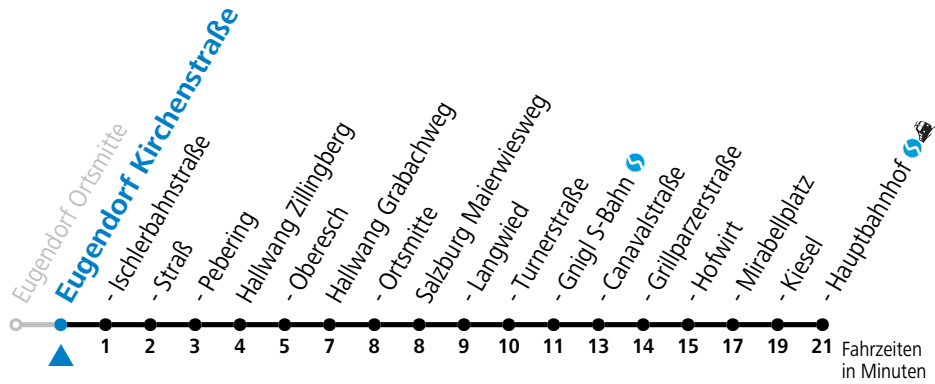

GESAMTANGEBOT EUGENDORF - SALZBURG

Am 24.12. und 31.12. (sofern nicht Sonntag) gilt der Samstag-Fahrplan

Ferien im Bundesland Salzburg: 23.12.2024 bis 06.01.2025, 10. bis 16.02., 12.04. bis 21.04., 05.07. bis 07.09., 24.09. und 26.10. bis 02.11.2025 (Vorbehaltlich Änderungen durch die Schulbehörde)