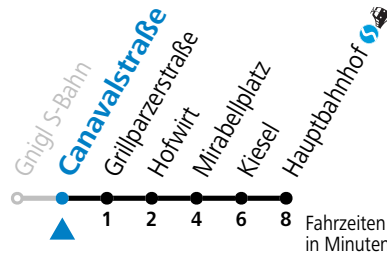

S = nur Montag bis Freitag, wenn Schultag in Salzburg

GESAMTANGEBOT RICHTUNG HAUPTBAHNHOF

Am 24.12. und 31.12. (sofern nicht Sonntag) gilt der Samstag-Fahrplan

Ferien im Bundesland Salzburg: 23.12.2024 bis 06.01.2025, 10. bis 16.02., 12.04. bis 21.04., 05.07. bis 07.09., 24.09. und 26.10. bis 02.11.2025 (Vorbehaltlich Änderungen durch die Schulbehörde)

Canavalstraße

Abfahrten jetzt:

gültig ab 15.12.2024.

Alle Angaben ohne Gewähr.

Montag - Freitag		Samstag		Sonn- und Feiertag	
5	41 44 57	5	46		
6	04 14 17 24 26 32 36 37 47 49 51 54 57 58 ^S	6	01 04 21 31 46 48 51	6	16 46
7	02 04 07 ^S 10 14 16 ^S 19 ^S 20 21 ^S 22 28 29 40 42 47 49 59	7	01 16 31 46	7	16 31 46
8	03 09 17 20 24 32 34 40 47 49	8	01 02 16 17 31 32 46	8	16 46 47
9	02 04 17 19 32 34 47 49	9	01 02 16 17 31 32 46	9	16 46 47
10	02 04 17 19 32 34 47 49	10	01 02 16 17 31 32 46 47	10	16 17 46 47
11	02 04 17 19 32 34 47 49	11	01 02 16 17 31 32 46 47	11	16 17 46 47
12	02 04 17 19 32 34 47 49	12	01 02 16 17 31 32 46 47	12	16 17 46 47
13	02 04 17 19 32 34 47 49	13	01 02 16 17 31 32 46 47	13	16 17 46 47
14	02 04 17 19 32 34 47 49	14	01 02 16 17 31 32 46 47	14	16 17 46 47
15	02 04 17 19 32 34 47 49	15	01 02 16 17 31 32 46 47	15	16 17 46 47
16	02 04 17 19 32 34 47 49	16	01 02 16 17 31 32 46 47	16	16 17 46 47
17	02 04 17 19 32 34 47 49	17	01 02 16 17 31 32 46 47	17	16 17 46 47
18	02 04 17 19 32 34 47 49	18	01 02 16 17 31 32 46 47	18	16 17 46 47
19	00 01 06 16 21 31 36 46 51	19	00 01 06 16 21 31 36 46 51	19	06 16 36 46
20	01 06 16 21 36 46	20	01 06 16 21 31 36 46 51	20	06 16 36 56
21	01 31 41 56	21	01 16 31 56	21	01 26 31 56
22	26 31 45 56	22	01 26 31 45 56	22	01 26 31 56
23	26	23	26 31	23	26