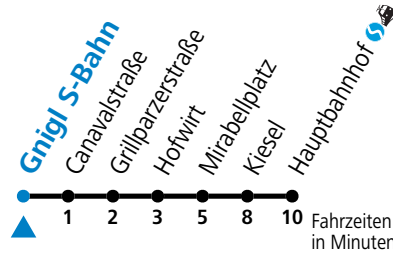

gültig ab 15.12.2024.

Alle Angaben ohne Gewähr.

Montag - Freitag		Samstag		Sonn- und Feiertag	
5	39 43 56	5	45		
6	02 12 13 16 22 24 30 34 35 45 47 49 52 55 56^S	6	00 02 19 30 45 46 49	6	15 45
7	00 02 05^S 08 12 14^S 17^S 18 19^S 20 26 27 38 40 45 47 57	7	00 15 29 30 45	7	15 29 45
8	01 07 15 18 22 30 32 38 45 47	8	00 15 30 45	8	15 45
9	00 02 15 17 30 32 45 47	9	00 15 30 45	9	15 45
10	00 02 15 17 30 32 45 47	10	00 15 30 45	10	15 45
11	00 02 15 17 30 32 45 47	11	00 15 30 45	11	15 45
12	00 02 15 17 30 32 45 47	12	00 15 30 45	12	15 45
13	00 02 15 17 30 32 45 47	13	00 15 30 45	13	15 45
14	00 02 15 17 30 32 45 47	14	00 15 30 45	14	15 45
15	00 02 15 17 30 32 45 47	15	00 15 30 45	15	15 45
16	00 02 15 17 30 32 45 47	16	00 15 30 45	16	15 45
17	00 02 15 17 30 32 45 47	17	00 15 30 45	17	15 45
18	00 02 15 17 30 32 45 47 58	18	00 15 30 45 58	18	15 45
19	00 04 15 19 30 34 45 49	19	00 04 15 19 30 34 45 49	19	04 15 34 45
20	00 04 15 19 34 45 59	20	00 04 15 19 30 34 45 49 59	20	04 15 34 55 59
21	00 29 39 55	21	00 15 29 55 59	21	25 29 55 59
22	25 29 43 55	22	25 29 43 55	22	25 29 55
23	25	23	25 29	23	25

S = nur Montag bis Freitag, wenn Schultag in Salzburg

GESAMTANGEBOT RICHTUNG HAUPTBAHNHOF

Am 24.12. und 31.12. (sofern nicht Sonntag) gilt der Samstag-Fahrplan

Ferien im Bundesland Salzburg: 23.12.2024 bis 06.01.2025, 10. bis 16.02., 12.04. bis 21.04., 05.07. bis 07.09., 24.09. und 26.10. bis 02.11.2025 (Vorbehaltlich Änderungen durch die Schulbehörde)