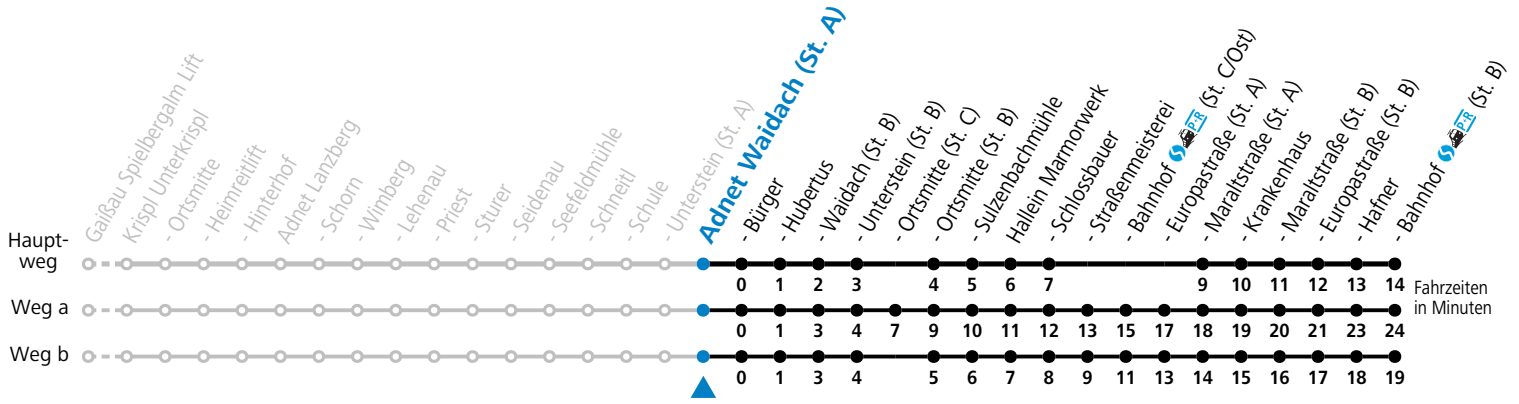

gültig ab 15.12.2024.

Alle Angaben ohne Gewähr.

Montag - Freitag		Samstag		Sonn- und Feiertag	
5	12 54				
6	38^b				
7	34^a	7	44	7	44
		9	44	9	44
		11	44	11	44
		13	44	13	44
		15	44	15	44
		17	44	17	44
		19	44	19	44
		21	44	21	44

a = fährt Weg a   b = fährt Weg b

Am 24.12. und 31.12. (sofern nicht Sonntag) gilt der Samstag-Fahrplan

Ferien im Bundesland Salzburg: 23.12.2024 bis 06.01.2025, 10. bis 16.02., 12.04. bis 21.04., 05.07. bis 07.09., 24.09. und 26.10. bis 02.11.2025 (Vorbehaltlich Änderungen durch die Schulbehörde)

Die SHUTTLE-App zum Gratis-Download

Buchbar unter: +43 (0)662 265500, www.salzburg-verkehr.at/shuttle

Betriebszeiten:
Montag - Donnerstag: 06:00 - 22:00 Uhr
Freitag: 06:00 - 24:00 Uhr
Samstag, Sonn- und Feiertag: 08:00 - 24:00 Uhr