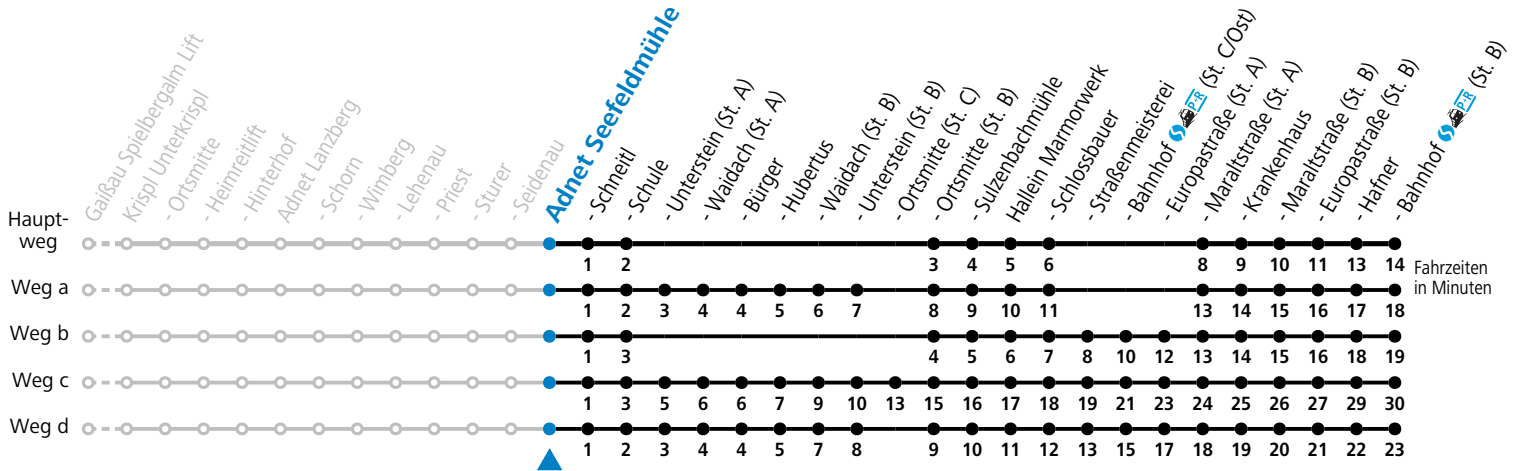

gültig ab 15.12.2024.

Alle Angaben ohne Gewähr.

Montag - Freitag		Samstag		Sonn- und Feiertag	
5	08^a 50^a				
6	34^d 59^b				
7	28^c	7	40^a	7	40^a
8	40				
9	40	9	40^a	9	40^a
10	40				
11	40	11	40^a	11	40^a
12	40				
13	40	13	40^a	13	40^a
14	40				
15	40	15	40^a	15	40^a
16	40				
17	40	17	40^a	17	40^a
18	40				
19	40	19	40^a	19	40^a
20	40				
21	40	21	40^a	21	40^a
22	17				

a = fährt Weg a   b = fährt Weg b   c = fährt Weg c   d = fährt Weg d

Am 24.12. und 31.12. (sofern nicht Sonntag) gilt der Samstag-Fahrplan

Ferien im Bundesland Salzburg: 23.12.2024 bis 06.01.2025, 10. bis 16.02., 12.04. bis 21.04., 05.07. bis 07.09., 24.09. und 26.10. bis 02.11.2025 (Vorbehaltlich Änderungen durch die Schulbehörde)

Die SHUTTLE-App zum Gratis-Download

Buchbar unter: +43 (0)662 265500, www.salzburg-verkehr.at/shuttle

Betriebszeiten:
Montag - Donnerstag: 06:00 - 22:00 Uhr
Freitag: 06:00 - 24:00 Uhr
Samstag, Sonn- und Feiertag: 08:00 - 24:00 Uhr