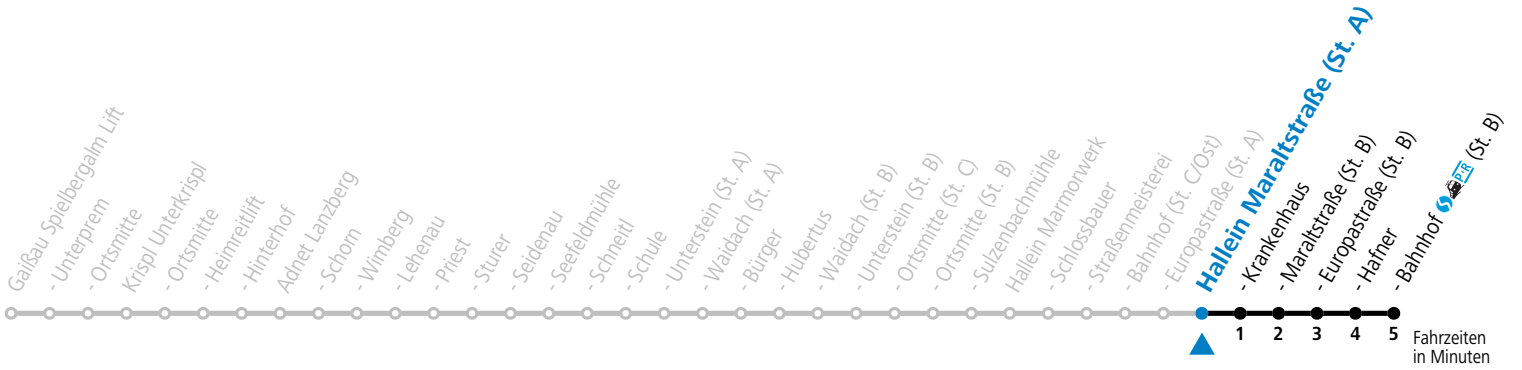

gültig ab 15.12.2024.

Alle Angaben ohne Gewähr.

Montag - Freitag		Samstag		Sonn- und Feiertag	
5	21				
6	03 52				
7	12 21^a 21^F 52	7	53	7	53
8	21 49				
9	21 49	9	53	9	53
10	21 49				
11	21 49	11	53	11	53
12	21^F 26^S 49				
13	21^F 26^S 49	13	53	13	53
14	21 49				
15	21 49	15	53	15	53
16	21 49				
17	21 49	17	53	17	53
18	21 49				
19	21 47	19	53	19	53
20	21 47				
21	21 47	21	53	21	53
22	21				

F = nur Montag bis Freitag, wenn schulfreier Werktag in Salzburg S = nur Montag bis Freitag, wenn Schultag in Salzburg a = bis Hallein Krankenhaus

Am 24.12. und 31.12. (sofern nicht Sonntag) gilt der Samstag-Fahrplan

Ferien im Bundesland Salzburg: 23.12.2024 bis 06.01.2025, 10. bis 16.02., 12.04. bis 21.04., 05.07. bis 07.09., 24.09. und 26.10. bis 02.11.2025 (Vorbehaltlich Änderungen durch die Schulbehörde)