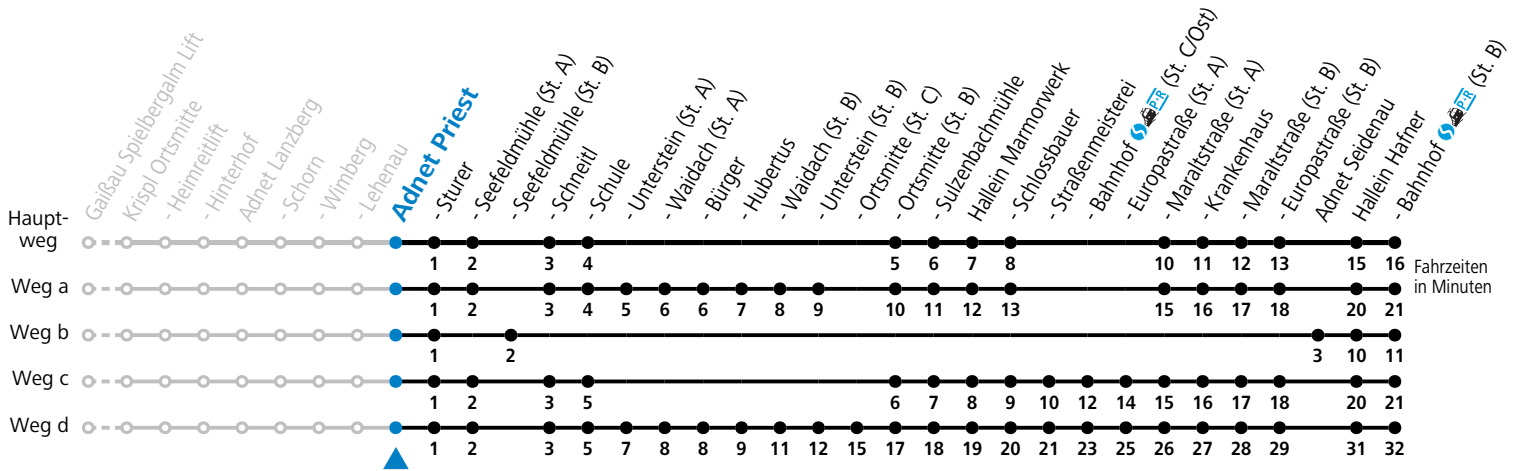

gültig ab 15.12.2024.

Alle Angaben ohne Gewähr.

Montag - Freitag		Samstag		Sonn- und Feiertag	
6	29^b 57^c				
7	26^d	7	38^a	7	38^a
8	38				
9	38	9	38^a	9	38^a
10	38				
11	38	11	38^a	11	38^a
12	38				
13	38	13	38^a	13	38^a
14	38				
15	38	15	38^a	15	38^a
16	38				
17	38	17	38^a	17	38^a
18	38				
19	38	19	38^a	19	38^a
20	38				
21	38	21	38^a	21	38^a
22	15				

a = fährt Weg a   b = fährt Weg b   c = fährt Weg c   d = fährt Weg d

Am 24.12. und 31.12. (sofern nicht Sonntag) gilt der Samstag-Fahrplan

Ferien im Bundesland Salzburg: 23.12.2024 bis 06.01.2025, 10. bis 16.02., 12.04. bis 21.04., 05.07. bis 07.09., 24.09. und 26.10. bis 02.11.2025 (Vorbehaltlich Änderungen durch die Schulbehörde)

Die SHUTTLE-App zum Gratis-Download

Buchbar unter: +43 (0)662 265500, www.salzburg-verkehr.at/shuttle

Betriebszeiten:
Montag - Donnerstag: 06:00 - 22:00 Uhr
Freitag: 06:00 - 24:00 Uhr
Samstag, Sonn- und Feiertag: 08:00 - 24:00 Uhr