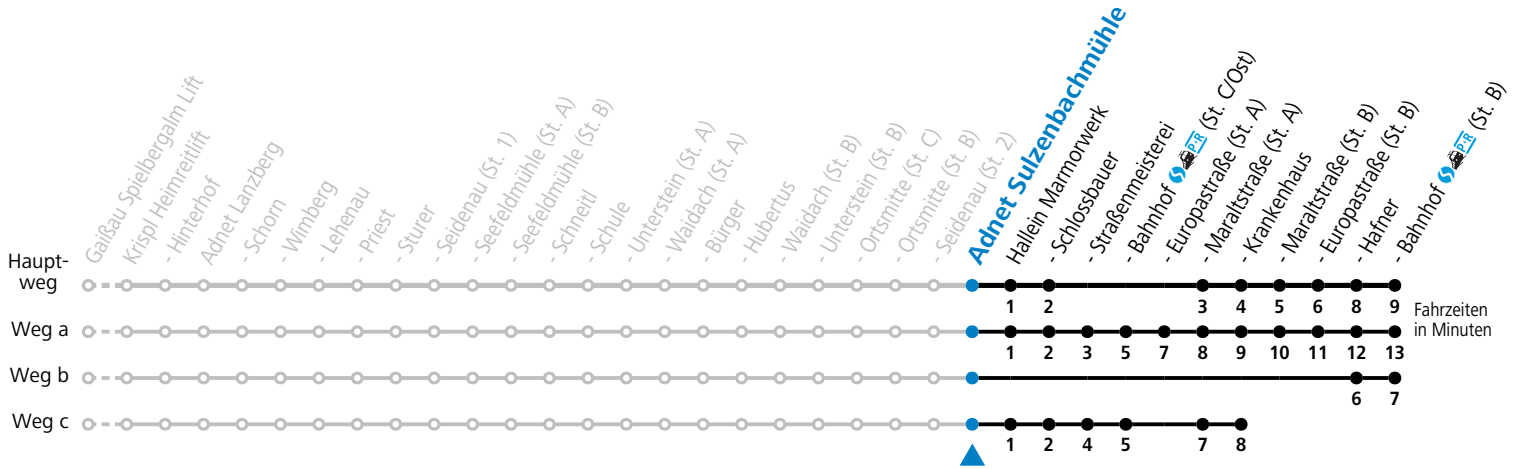

gültig ab 15.12.2024.

Alle Angaben ohne Gewähr.

Montag - Freitag				Samstag		Sonn- und Feiertag		
5	17	59						
6	33^b	44^a						
7	04^a	14^c	17^F	44^a	7	49	7	49
8	17	45						
9	17	45			9	49	9	49
10	17	45						
11	17	45			11	49	11	49
12	17^F	22^S	45					
13	17^F	22^S	45		13	49	13	49
14	17	45						
15	17	45			15	49	15	49
16	17	45						
17	17	45			17	49	17	49
18	17	45						
19	17	44			19	49	19	49
20	17	44						
21	17	44			21	49	21	49
22	17	21						

F = nur Montag bis Freitag, wenn schulfreier Werktag in Salzburg   a = fährt Weg a   b = fährt Weg b   c = fährt Weg c
S = nur Montag bis Freitag, wenn Schultag in Salzburg

Am 24.12. und 31.12. (sofern nicht Sonntag) gilt der Samstag-Fahrplan

Ferien im Bundesland Salzburg: 23.12.2024 bis 06.01.2025, 10. bis 16.02., 12.04. bis 21.04., 05.07. bis 07.09., 24.09. und 26.10. bis 02.11.2025 (Vorbehaltlich Änderungen durch die Schulbehörde)

Die SHUTTLE-App zum Gratis-Download

Betriebszeiten:
Montag - Donnerstag: 06:00 - 22:00 Uhr
Freitag: 06:00 - 24:00 Uhr
Samstag, Sonn- und Feiertag: 08:00 - 24:00 Uhr

Buchbar unter: +43 (0)662 265500, www.salzburg-verkehr.at/shuttle