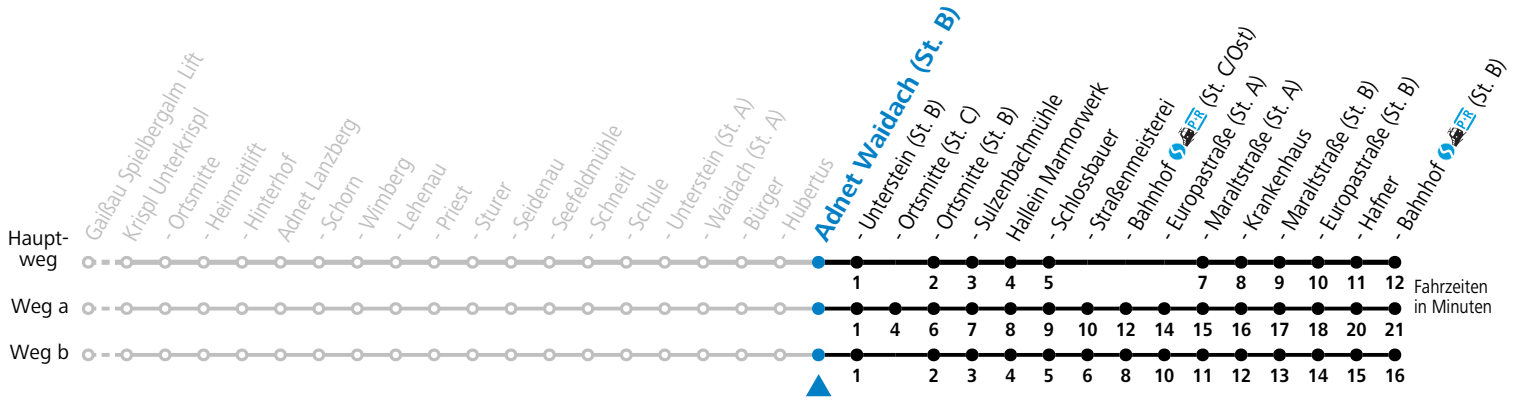

gültig ab 15.12.2024.

Alle Angaben ohne Gewähr.

Montag - Freitag		Samstag		Sonn- und Feiertag	
5	14 56				
6	41^b				
7	37^a	7	46	7	46
		9	46	9	46
		11	46	11	46
		13	46	13	46
		15	46	15	46
		17	46	17	46
		19	46	19	46
		21	46	21	46

a = fährt Weg a   b = fährt Weg b

Am 24.12. und 31.12. (sofern nicht Sonntag) gilt der Samstag-Fahrplan

Ferien im Bundesland Salzburg: 23.12.2024 bis 06.01.2025, 10. bis 16.02., 12.04. bis 21.04., 05.07. bis 07.09., 24.09. und 26.10. bis 02.11.2025 (Vorbehaltlich Änderungen durch die Schulbehörde)

Die SHUTTLE-App zum Gratis-Download

Buchbar unter: +43 (0)662 265500, www.salzburg-verkehr.at/shuttle

Betriebszeiten:
Montag - Donnerstag: 06:00 - 22:00 Uhr
Freitag: 06:00 - 24:00 Uhr
Samstag, Sonn- und Feiertag: 08:00 - 24:00 Uhr