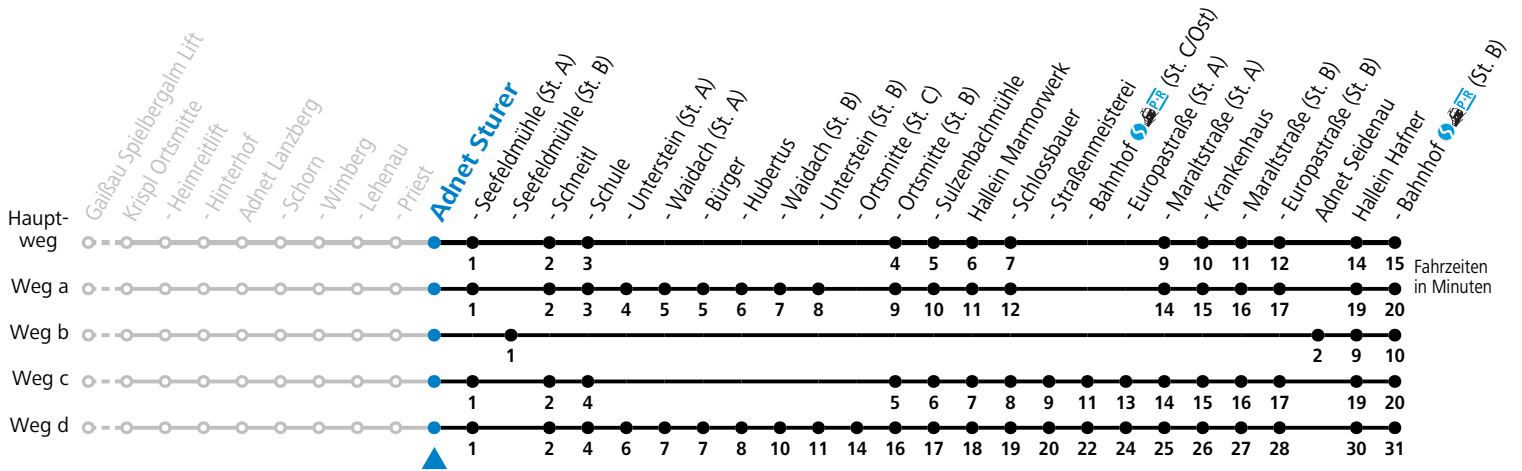

gültig ab 15.12.2024.

Alle Angaben ohne Gewähr.

Montag - Freitag		Samstag		Sonn- und Feiertag	
6	30^b 58^c				
7	27^d	7	39^a	7	39^a
8	39				
9	39	9	39^a	9	39^a
10	39				
11	39	11	39^a	11	39^a
12	39				
13	39	13	39^a	13	39^a
14	39				
15	39	15	39^a	15	39^a
16	39				
17	39	17	39^a	17	39^a
18	39				
19	39	19	39^a	19	39^a
20	39				
21	39	21	39^a	21	39^a
22	16				

a = fährt Weg a   b = fährt Weg b   c = fährt Weg c   d = fährt Weg d

Am 24.12. und 31.12. (sofern nicht Sonntag) gilt der Samstag-Fahrplan

Ferien im Bundesland Salzburg: 23.12.2024 bis 06.01.2025, 10. bis 16.02., 12.04. bis 21.04., 05.07. bis 07.09., 24.09. und 26.10. bis 02.11.2025 (Vorbehaltlich Änderungen durch die Schulbehörde)

Die SHUTTLE-App zum Gratis-Download

Buchbar unter: +43 (0)662 265500, www.salzburg-verkehr.at/shuttle

Betriebszeiten:
Montag - Donnerstag: 06:00 - 22:00 Uhr
Freitag: 06:00 - 24:00 Uhr
Samstag, Sonn- und Feiertag: 08:00 - 24:00 Uhr