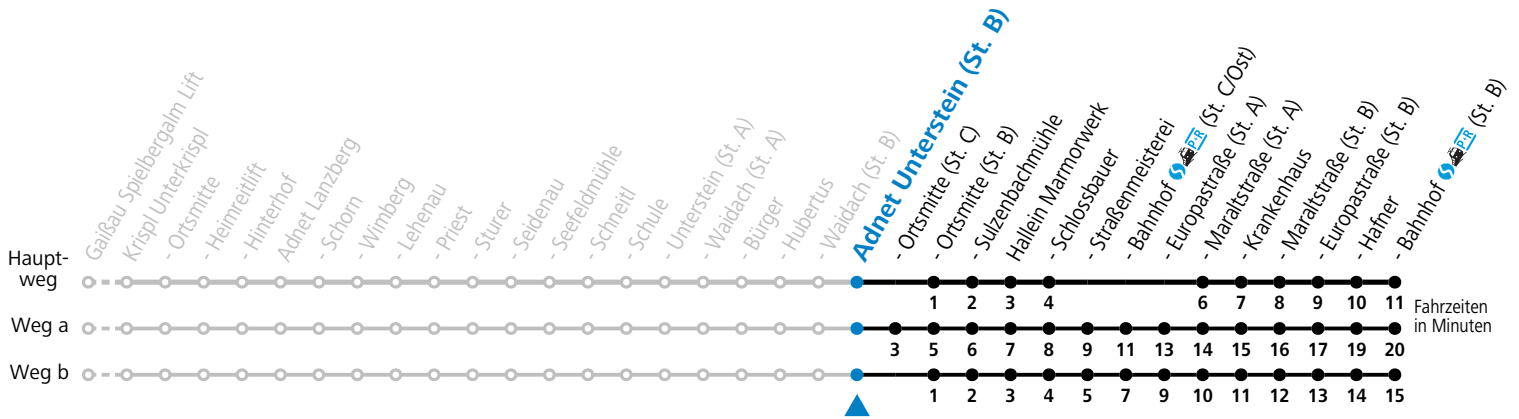

gültig ab 15.12.2024.

Alle Angaben ohne Gewähr.

Montag - Freitag		Samstag		Sonn- und Feiertag	
5	15 57				
6	42^b				
7	38^a	7	47	7	47
		9	47	9	47
		11	47	11	47
		13	47	13	47
		15	47	15	47
		17	47	17	47
		19	47	19	47
		21	47	21	47

a = fährt Weg a   b = fährt Weg b

Am 24.12. und 31.12. (sofern nicht Sonntag) gilt der Samstag-Fahrplan

Ferien im Bundesland Salzburg: 23.12.2024 bis 06.01.2025, 10. bis 16.02., 12.04. bis 21.04., 05.07. bis 07.09., 24.09. und 26.10. bis 02.11.2025 (Vorbehaltlich Änderungen durch die Schulbehörde)

Die SHUTTLE-App zum Gratis-Download

Buchbar unter: +43 (0)662 265500, www.salzburg-verkehr.at/shuttle

Betriebszeiten:
Montag - Donnerstag: 06:00 - 22:00 Uhr
Freitag: 06:00 - 24:00 Uhr
Samstag, Sonn- und Feiertag: 08:00 - 24:00 Uhr