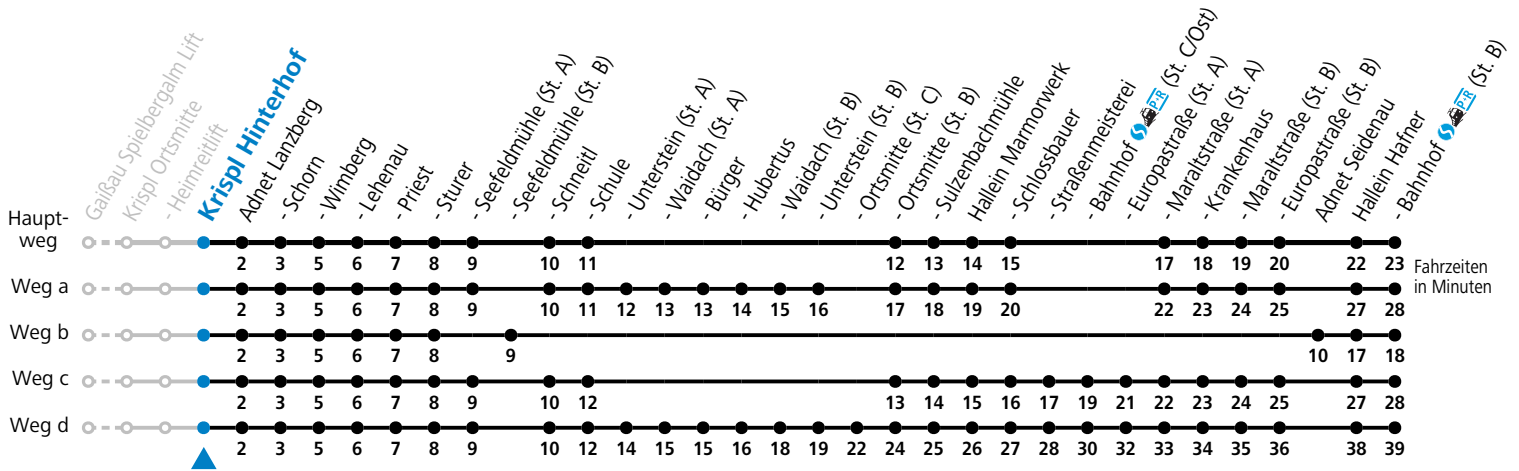

gültig ab 15.12.2024.

Alle Angaben ohne Gewähr.

Montag - Freitag		Samstag		Sonn- und Feiertag	
6	22^b 50^c				
7	19^d	7	31^a	7	31^a
8	31				
9	31	9	31^a	9	31^a
10	31				
11	31	11	31^a	11	31^a
12	31				
13	31	13	31^a	13	31^a
14	31				
15	31	15	31^a	15	31^a
16	31				
17	31	17	31^a	17	31^a
18	31				
19	31	19	31^a	19	31^a
20	31				
21	31	21	31^a	21	31^a
22	08				

a = fährt Weg a   b = fährt Weg b   c = fährt Weg c   d = fährt Weg d

Am 24.12. und 31.12. (sofern nicht Sonntag) gilt der Samstag-Fahrplan

Ferien im Bundesland Salzburg: 23.12.2024 bis 06.01.2025, 10. bis 16.02., 12.04. bis 21.04., 05.07. bis 07.09., 24.09. und 26.10. bis 02.11.2025 (Vorbehaltlich Änderungen durch die Schulbehörde)

Die SHUTTLE-App zum Gratis-Download

Buchbar unter: +43 (0)662 265500, www.salzburg-verkehr.at/shuttle

Betriebszeiten:
Montag - Donnerstag: 06:00 - 22:00 Uhr
Freitag: 06:00 - 24:00 Uhr
Samstag, Sonn- und Feiertag: 08:00 - 24:00 Uhr