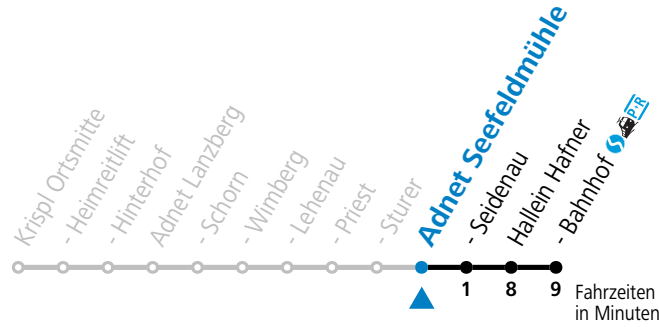

gültig ab 15.12.2024.

Alle Angaben ohne Gewähr.

Montag - Freitag

6 31

Am 24.12. und 31.12. (sofern nicht Sonntag) gilt der Samstag-Fahrplan

Ferien im Bundesland Salzburg: 23.12.2024 bis 06.01.2025, 10. bis 16.02., 12.04. bis 21.04., 05.07. bis 07.09., 24.09. und 26.10. bis 02.11.2025 (Vorbehaltlich Änderungen durch die Schulbehörde)

Die SHUTTLE-App zum Gratis-Download

Buchbar unter: +43 (0)662 265500, www.salzburg-verkehr.at/shuttle

Betriebszeiten:
Montag - Donnerstag: 06:00 - 22:00 Uhr
Freitag: 06:00 - 24:00 Uhr
Samstag, Sonn- und Feiertag: 08:00 - 24:00 Uhr