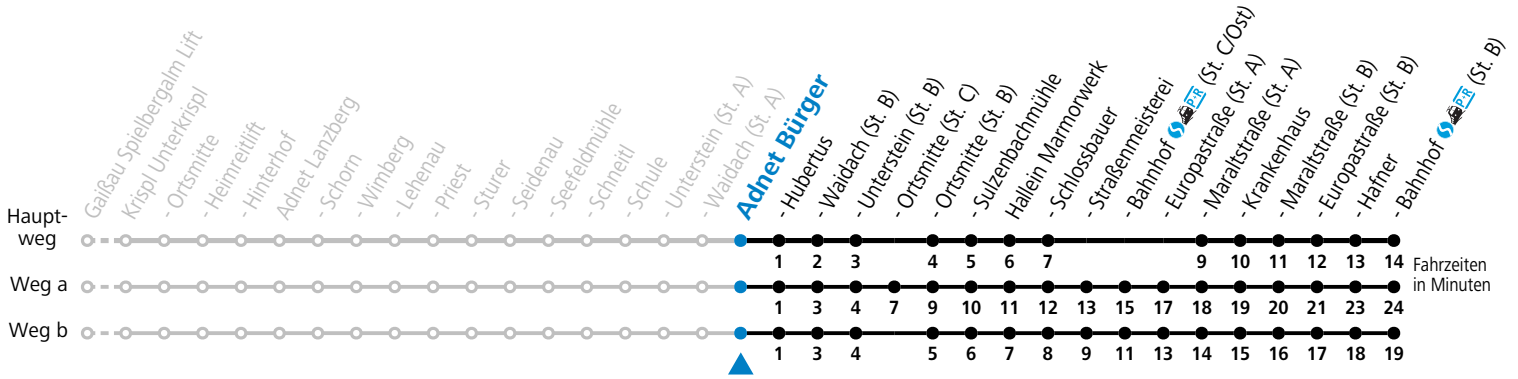

gültig ab 15.12.2024.

Alle Angaben ohne Gewähr.

Montag - Freitag		Samstag		Sonn- und Feiertag	
5	12 54				
6	38^b				
7	34^a	7	44	7	44
		9	44	9	44
		11	44	11	44
		13	44	13	44
		15	44	15	44
		17	44	17	44
		19	44	19	44
		21	44	21	44

a = fährt Weg a   b = fährt Weg b

Am 24.12. und 31.12. (sofern nicht Sonntag) gilt der Samstag-Fahrplan

Ferien im Bundesland Salzburg: 23.12.2024 bis 06.01.2025, 10. bis 16.02., 12.04. bis 21.04., 05.07. bis 07.09., 24.09. und 26.10. bis 02.11.2025 (Vorbehaltlich Änderungen durch die Schulbehörde)

Die SHUTTLE-App zum Gratis-Download

Betriebszeiten:
Montag - Donnerstag: 06:00 - 22:00 Uhr
Freitag: 06:00 - 24:00 Uhr
Samstag, Sonn- und Feiertag: 08:00 - 24:00 Uhr
Buchbar unter: +43 (0)662 265500, www.salzburg-verkehr.at/shuttle