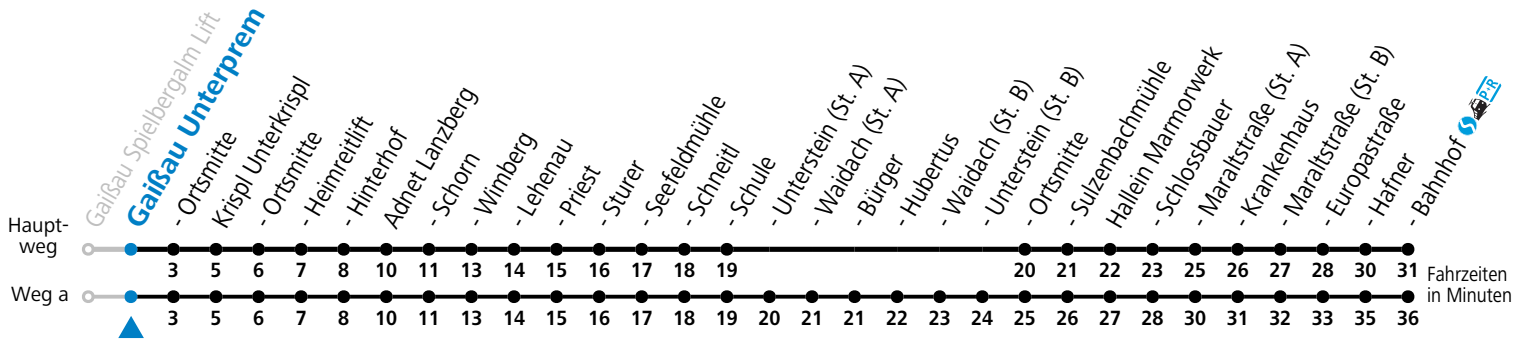

gültig ab 15.12.2024.

Alle Angaben ohne Gewähr.

Montag - Freitag		Samstag		Sonn- und Feiertag	
		7	23^a	7	23^a
8	23				
9	23	9	23^a	9	23^a
10	23				
11	23	11	23^a	11	23^a
12	23				
13	23	13	23^a	13	23^a
14	23				
15	23	15	23^a	15	23^a
16	23				
17	23	17	23^a	17	23^a
18	23				
19	23	19	23^a	19	23^a
20	23				
21	23	21	23^a	21	23^a
22	00				

a = fährt Weg a

Am 24.12. und 31.12. (sofern nicht Sonntag) gilt der Samstag-Fahrplan

Ferien im Bundesland Salzburg: 23.12.2024 bis 06.01.2025, 10. bis 16.02., 12.04. bis 21.04., 05.07. bis 07.09., 24.09. und 26.10. bis 02.11.2025 (Vorbehaltlich Änderungen durch die Schulbehörde)

Die SHUTTLE-App zum Gratis-Download

Betriebszeiten:
Montag - Donnerstag: 06:00 - 22:00 Uhr
Freitag: 06:00 - 24:00 Uhr
Samstag, Sonn- und Feiertag: 08:00 - 24:00 Uhr

Buchbar unter: +43 (0)662 265500, www.salzburg-verkehr.at/shuttle