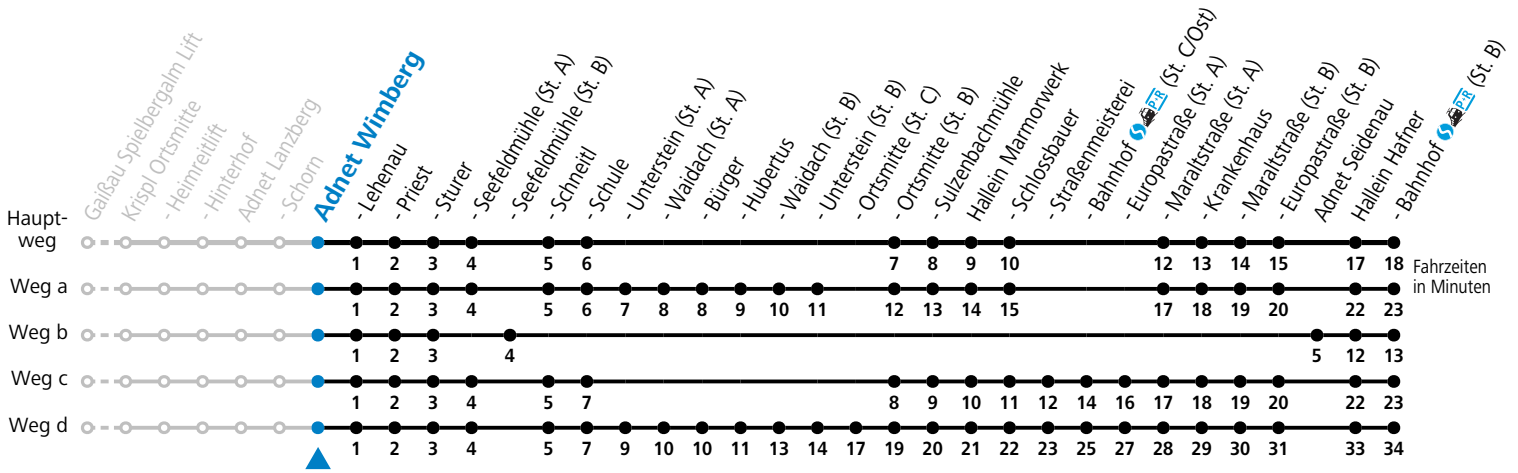

gültig ab 15.12.2024.

Alle Angaben ohne Gewähr.

Montag - Freitag		Samstag		Sonn- und Feiertag	
6	27^b 55^c				
7	24^d	7	36^a	7	36^a
8	36				
9	36	9	36^a	9	36^a
10	36				
11	36	11	36^a	11	36^a
12	36				
13	36	13	36^a	13	36^a
14	36				
15	36	15	36^a	15	36^a
16	36				
17	36	17	36^a	17	36^a
18	36				
19	36	19	36^a	19	36^a
20	36				
21	36	21	36^a	21	36^a
22	13				

a = fährt Weg a   b = fährt Weg b   c = fährt Weg c   d = fährt Weg d

Am 24.12. und 31.12. (sofern nicht Sonntag) gilt der Samstag-Fahrplan

Ferien im Bundesland Salzburg: 23.12.2024 bis 06.01.2025, 10. bis 16.02., 12.04. bis 21.04., 05.07. bis 07.09., 24.09. und 26.10. bis 02.11.2025 (Vorbehaltlich Änderungen durch die Schulbehörde)

Die SHUTTLE-App zum Gratis-Download

Buchbar unter: +43 (0)662 265500, www.salzburg-verkehr.at/shuttle

Betriebszeiten:
Montag - Donnerstag: 06:00 - 22:00 Uhr
Freitag: 06:00 - 24:00 Uhr
Samstag, Sonn- und Feiertag: 08:00 - 24:00 Uhr