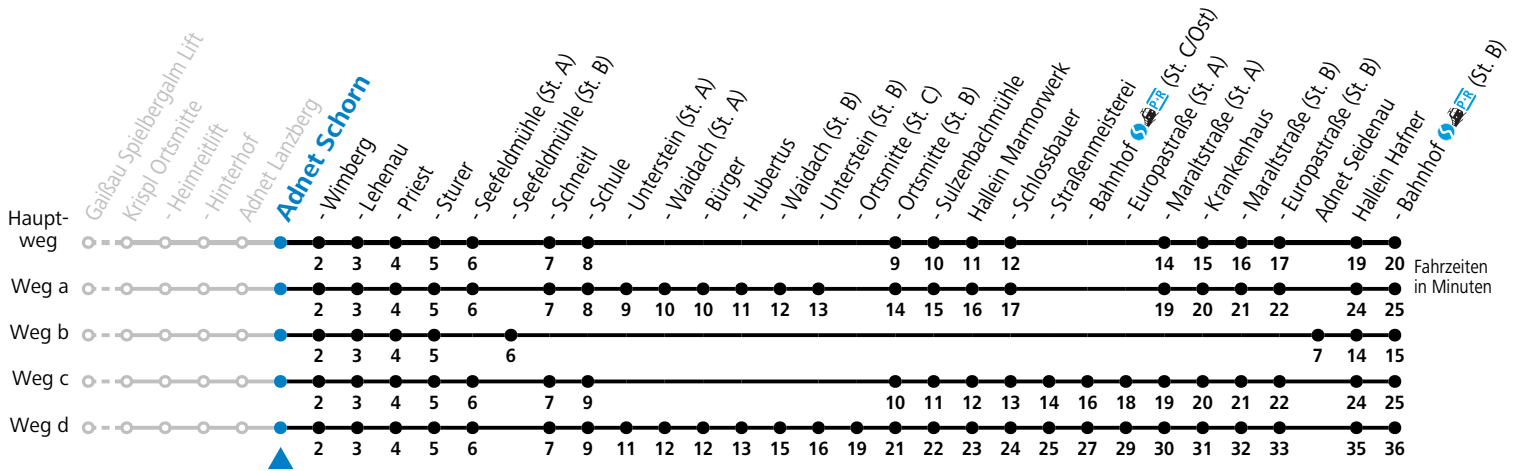

gültig ab 15.12.2024.

Alle Angaben ohne Gewähr.

Montag - Freitag		Samstag		Sonn- und Feiertag	
6	25^b 53^c				
7	22^d	7	34^a	7	34^a
8	34				
9	34	9	34^a	9	34^a
10	34				
11	34	11	34^a	11	34^a
12	34				
13	34	13	34^a	13	34^a
14	34				
15	34	15	34^a	15	34^a
16	34				
17	34	17	34^a	17	34^a
18	34				
19	34	19	34^a	19	34^a
20	34				
21	34	21	34^a	21	34^a
22	11				

a = fährt Weg a   b = fährt Weg b   c = fährt Weg c   d = fährt Weg d

Am 24.12. und 31.12. (sofern nicht Sonntag) gilt der Samstag-Fahrplan

Ferien im Bundesland Salzburg: 23.12.2024 bis 06.01.2025, 10. bis 16.02., 12.04. bis 21.04., 05.07. bis 07.09., 24.09. und 26.10. bis 02.11.2025 (Vorbehaltlich Änderungen durch die Schulbehörde)

Die SHUTTLE-App zum Gratis-Download

Buchbar unter: +43 (0)662 265500, www.salzburg-verkehr.at/shuttle

Betriebszeiten:
Montag - Donnerstag: 06:00 - 22:00 Uhr
Freitag: 06:00 - 24:00 Uhr
Samstag, Sonn- und Feiertag: 08:00 - 24:00 Uhr