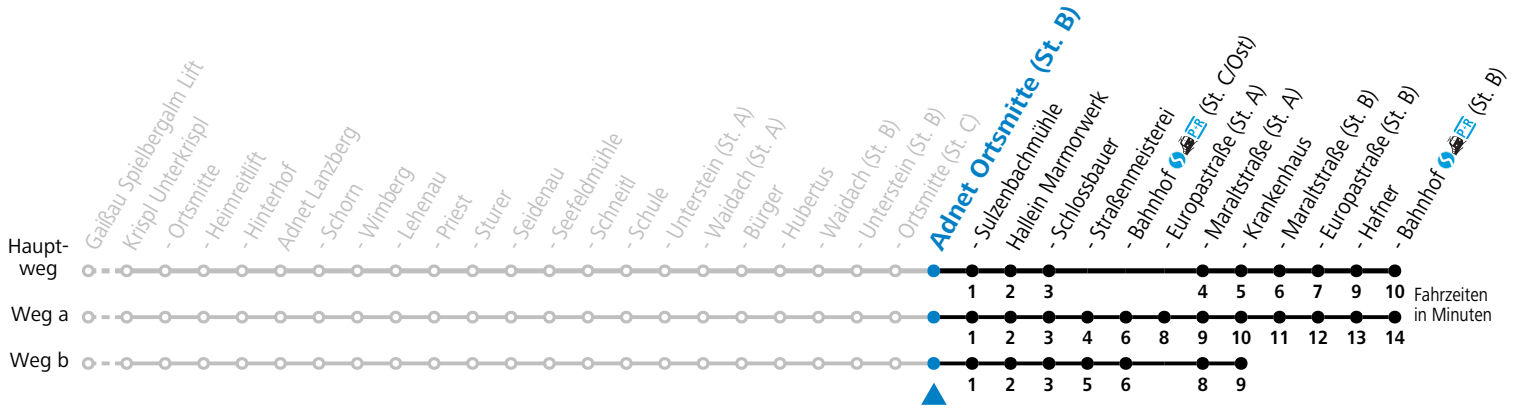

gültig ab 15.12.2024.

Alle Angaben ohne Gewähr.

Montag - Freitag					Samstag		Sonn- und Feiertag	
5	16	58						
6	43^a							
7	03^a	13^b	16^F	43^a	7	48	7	48
8	16	44						
9	16	44			9	48	9	48
10	16	44						
11	16	44			11	48	11	48
12	16^F	21^S	44					
13	16^F	21^S	44		13	48	13	48
14	16	44						
15	16	44			15	48	15	48
16	16	44						
17	16	44			17	48	17	48
18	16	44						
19	16	43			19	48	19	48
20	16	43						
21	16	43			21	48	21	48
22	16	20						

F = nur Montag bis Freitag, wenn schulfreier Werktag in Salzburg   a = fährt Weg a   b = fährt Weg b
S = nur Montag bis Freitag, wenn Schultag in Salzburg

Am 24.12. und 31.12. (sofern nicht Sonntag) gilt der Samstag-Fahrplan

Ferien im Bundesland Salzburg: 23.12.2024 bis 06.01.2025, 10. bis 16.02., 12.04. bis 21.04., 05.07. bis 07.09., 24.09. und 26.10. bis 02.11.2025 (Vorbehaltlich Änderungen durch die Schulbehörde)

Die SHUTTLE-App zum Gratis-Download

Buchbar unter: +43 (0)662 265500, www.salzburg-verkehr.at/shuttle

Betriebszeiten:
Montag - Donnerstag: 06:00 - 22:00 Uhr
Freitag: 06:00 - 24:00 Uhr
Samstag, Sonn- und Feiertag: 08:00 - 24:00 Uhr