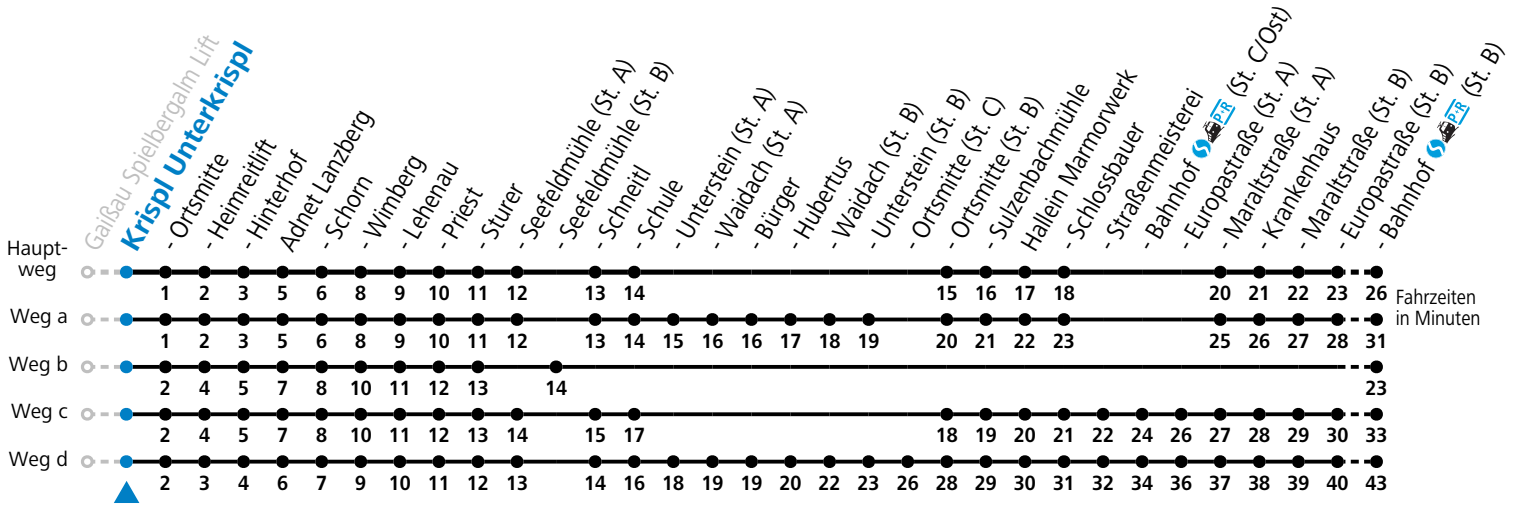

gültig ab 15.12.2024.

Alle Angaben ohne Gewähr.

Montag - Freitag		Samstag		Sonn- und Feiertag	
6	17^b 45^c				
7	15^d	7	28^a	7	28^a
8	28				
9	28	9	28^a	9	28^a
10	28				
11	28	11	28^a	11	28^a
12	28				
13	28	13	28^a	13	28^a
14	28				
15	28	15	28^a	15	28^a
16	28				
17	28	17	28^a	17	28^a
18	28				
19	28	19	28^a	19	28^a
20	28				
21	28	21	28^a	21	28^a
22	05				

a = fährt Weg a   b = fährt Weg b   c = fährt Weg c   d = fährt Weg d

Am 24.12. und 31.12. (sofern nicht Sonntag) gilt der Samstag-Fahrplan

Ferien im Bundesland Salzburg: 23.12.2024 bis 06.01.2025, 10. bis 16.02., 12.04. bis 21.04., 05.07. bis 07.09., 24.09. und 26.10. bis 02.11.2025 (Vorbehaltlich Änderungen durch die Schulbehörde)

Die SHUTTLE-App zum Gratis-Download

Buchbar unter: +43 (0)662 265500, www.salzburg-verkehr.at/shuttle

Betriebszeiten:
Montag - Donnerstag: 06:00 - 22:00 Uhr
Freitag: 06:00 - 24:00 Uhr
Samstag, Sonn- und Feiertag: 08:00 - 24:00 Uhr