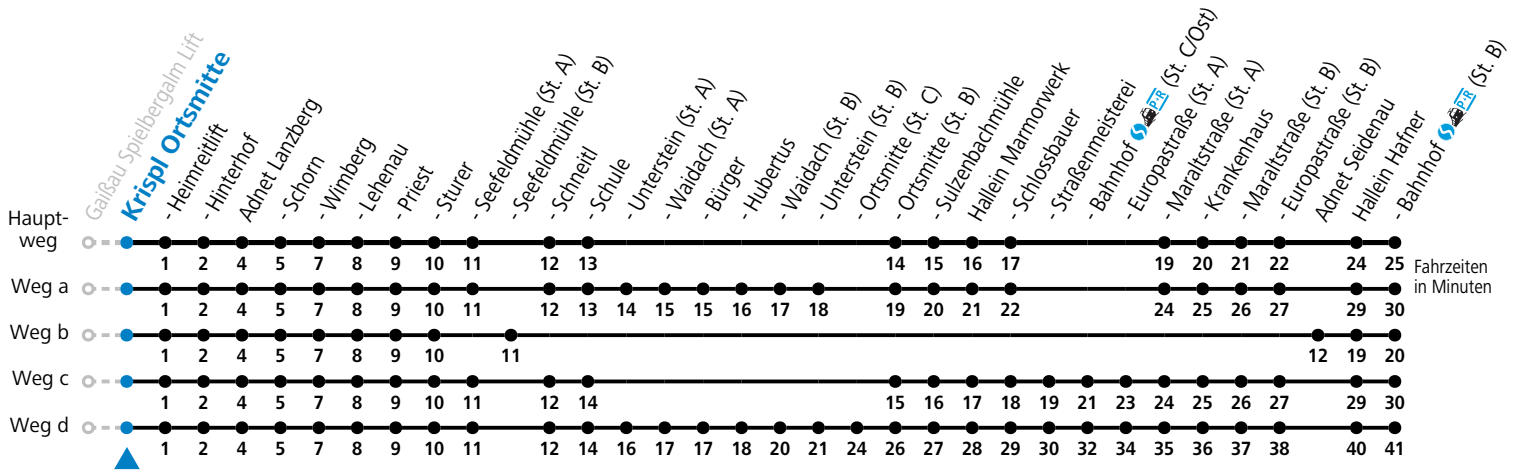

gültig ab 15.12.2024.

Alle Angaben ohne Gewähr.

Montag - Freitag		Samstag		Sonn- und Feiertag	
6	20^b 48^c				
7	17^d	7	29^a	7	29^a
8	29				
9	29	9	29^a	9	29^a
10	29				
11	29	11	29^a	11	29^a
12	29				
13	29	13	29^a	13	29^a
14	29				
15	29	15	29^a	15	29^a
16	29				
17	29	17	29^a	17	29^a
18	29				
19	29	19	29^a	19	29^a
20	29				
21	29	21	29^a	21	29^a
22	06				

a = fährt Weg a   b = fährt Weg b   c = fährt Weg c   d = fährt Weg d

Am 24.12. und 31.12. (sofern nicht Sonntag) gilt der Samstag-Fahrplan

Ferien im Bundesland Salzburg: 23.12.2024 bis 06.01.2025, 10. bis 16.02., 12.04. bis 21.04., 05.07. bis 07.09., 24.09. und 26.10. bis 02.11.2025 (Vorbehaltlich Änderungen durch die Schulbehörde)

Die SHUTTLE-App zum Gratis-Download

Betriebszeiten:
Montag - Donnerstag: 06:00 - 22:00 Uhr
Freitag: 06:00 - 24:00 Uhr
Samstag, Sonn- und Feiertag: 08:00 - 24:00 Uhr
Buchbar unter: +43 (0)662 265500, www.salzburg-verkehr.at/shuttle