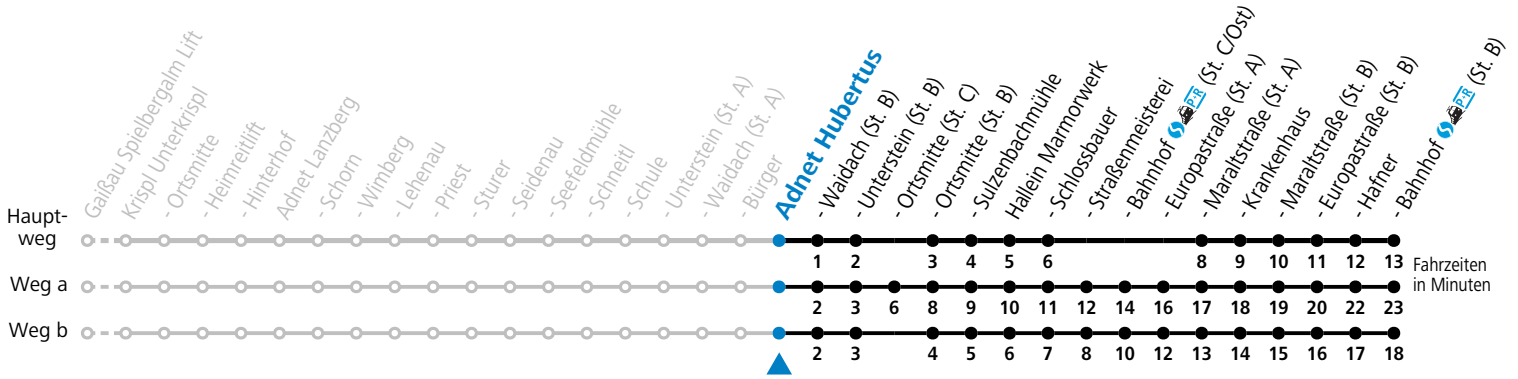

gültig ab 15.12.2024.

Alle Angaben ohne Gewähr.

Montag - Freitag		Samstag		Sonn- und Feiertag	
5	13 55				
6	39^b				
7	35^a	7	45	7	45
		9	45	9	45
		11	45	11	45
		13	45	13	45
		15	45	15	45
		17	45	17	45
		19	45	19	45
		21	45	21	45

a = fährt Weg a   b = fährt Weg b

Am 24.12. und 31.12. (sofern nicht Sonntag) gilt der Samstag-Fahrplan

Ferien im Bundesland Salzburg: 23.12.2024 bis 06.01.2025, 10. bis 16.02., 12.04. bis 21.04., 05.07. bis 07.09., 24.09. und 26.10. bis 02.11.2025 (Vorbehaltlich Änderungen durch die Schulbehörde)

Die SHUTTLE-App zum Gratis-Download

Betriebszeiten:
Montag - Donnerstag: 06:00 - 22:00 Uhr
Freitag: 06:00 - 24:00 Uhr
Samstag, Sonn- und Feiertag: 08:00 - 24:00 Uhr

Buchbar unter: +43 (0)662 265500, www.salzburg-verkehr.at/shuttle