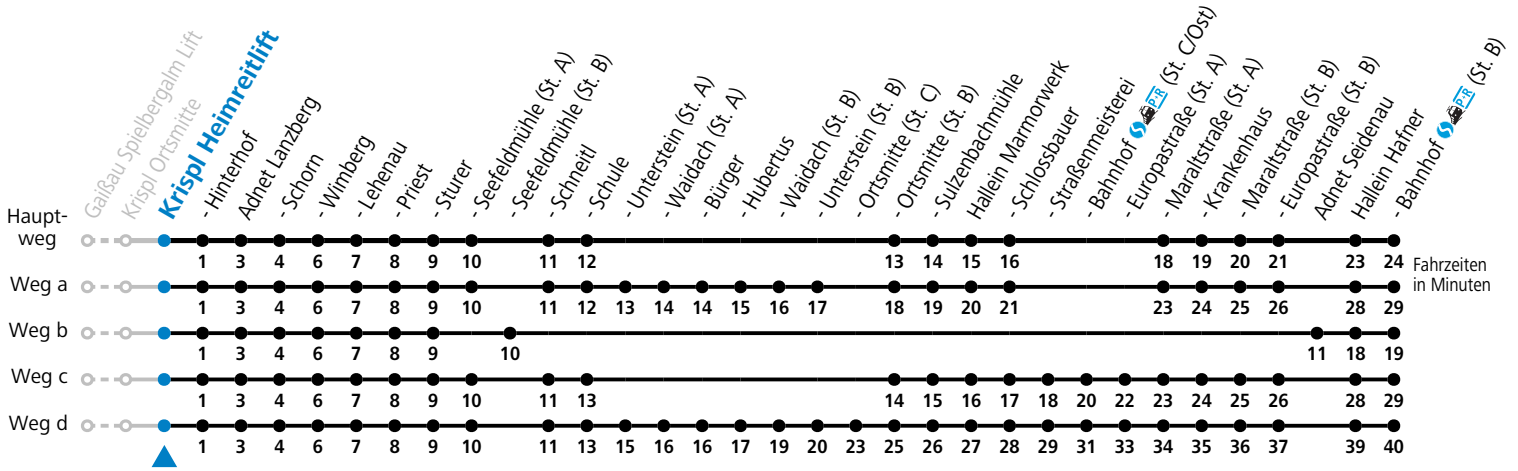

gültig ab 15.12.2024.

Alle Angaben ohne Gewähr.

Montag - Freitag		Samstag		Sonn- und Feiertag	
6	21^b 49^c				
7	18^d	7	30^a	7	30^a
8	30				
9	30	9	30^a	9	30^a
10	30				
11	30	11	30^a	11	30^a
12	30				
13	30	13	30^a	13	30^a
14	30				
15	30	15	30^a	15	30^a
16	30				
17	30	17	30^a	17	30^a
18	30				
19	30	19	30^a	19	30^a
20	30				
21	30	21	30^a	21	30^a
22	07				

a = fährt Weg a   b = fährt Weg b   c = fährt Weg c   d = fährt Weg d

Am 24.12. und 31.12. (sofern nicht Sonntag) gilt der Samstag-Fahrplan

Ferien im Bundesland Salzburg: 23.12.2024 bis 06.01.2025, 10. bis 16.02., 12.04. bis 21.04., 05.07. bis 07.09., 24.09. und 26.10. bis 02.11.2025 (Vorbehaltlich Änderungen durch die Schulbehörde)

Die SHUTTLE-App zum Gratis-Download

Betriebszeiten:
Montag - Donnerstag: 06:00 - 22:00 Uhr
Freitag: 06:00 - 24:00 Uhr
Samstag, Sonn- und Feiertag: 08:00 - 24:00 Uhr

Buchbar unter: +43 (0)662 265500, www.salzburg-verkehr.at/shuttle