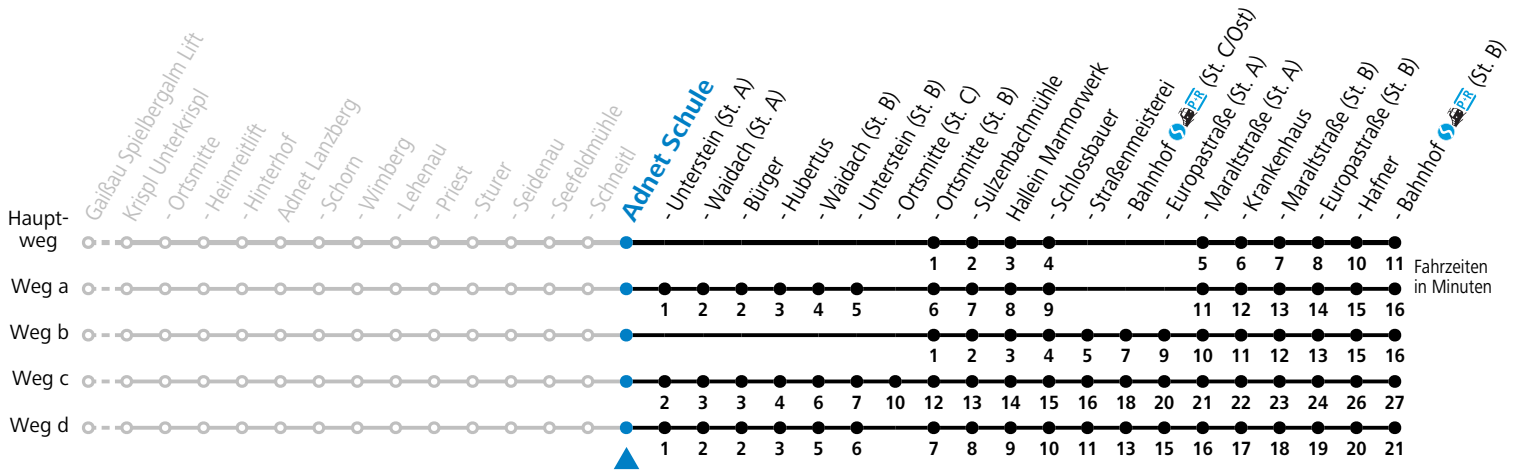

gültig ab 15.12.2024.

Alle Angaben ohne Gewähr.

Montag - Freitag		Samstag		Sonn- und Feiertag	
5	10^a 52^a				
6	36^d				
7	02^b 31^c	7	42^a	7	42^a
8	43				
9	43	9	42^a	9	42^a
10	43				
11	43	11	42^a	11	42^a
12	43				
13	43	13	42^a	13	42^a
14	43				
15	43	15	42^a	15	42^a
16	43				
17	43	17	42^a	17	42^a
18	43				
19	42	19	42^a	19	42^a
20	42				
21	42	21	42^a	21	42^a
22	19				

a = fährt Weg a   b = fährt Weg b   c = fährt Weg c   d = fährt Weg d

Am 24.12. und 31.12. (sofern nicht Sonntag) gilt der Samstag-Fahrplan

Ferien im Bundesland Salzburg: 23.12.2024 bis 06.01.2025, 10. bis 16.02., 12.04. bis 21.04., 05.07. bis 07.09., 24.09. und 26.10. bis 02.11.2025 (Vorbehaltlich Änderungen durch die Schulbehörde)

Die SHUTTLE-App zum Gratis-Download

Betriebszeiten:
Montag - Donnerstag: 06:00 - 22:00 Uhr
Freitag: 06:00 - 24:00 Uhr
Samstag, Sonn- und Feiertag: 08:00 - 24:00 Uhr
Buchbar unter: +43 (0)662 265500, www.salzburg-verkehr.at/shuttle