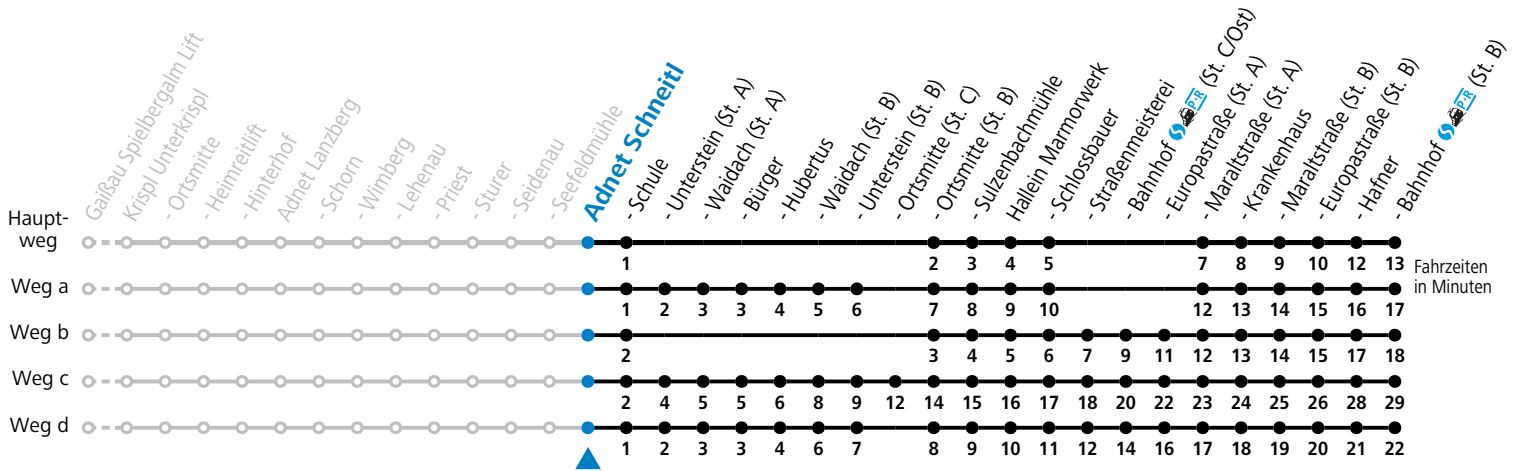

gültig ab 15.12.2024.

Alle Angaben ohne Gewähr.

Montag - Freitag		Samstag		Sonn- und Feiertag	
5	09^a 51^a				
6	35^d				
7	00^b 29^c	7	41^a	7	41^a
8	41				
9	41	9	41^a	9	41^a
10	41				
11	41	11	41^a	11	41^a
12	41				
13	41	13	41^a	13	41^a
14	41				
15	41	15	41^a	15	41^a
16	41				
17	41	17	41^a	17	41^a
18	41				
19	41	19	41^a	19	41^a
20	41				
21	41	21	41^a	21	41^a
22	18				

a = fährt Weg a   b = fährt Weg b   c = fährt Weg c   d = fährt Weg d

Am 24.12. und 31.12. (sofern nicht Sonntag) gilt der Samstag-Fahrplan

Ferien im Bundesland Salzburg: 23.12.2024 bis 06.01.2025, 10. bis 16.02., 12.04. bis 21.04., 05.07. bis 07.09., 24.09. und 26.10. bis 02.11.2025 (Vorbehaltlich Änderungen durch die Schulbehörde)

Die SHUTTLE-App zum Gratis-Download

Buchbar unter: +43 (0)662 265500, www.salzburg-verkehr.at/shuttle

Betriebszeiten:
Montag - Donnerstag: 06:00 - 22:00 Uhr
Freitag: 06:00 - 24:00 Uhr
Samstag, Sonn- und Feiertag: 08:00 - 24:00 Uhr