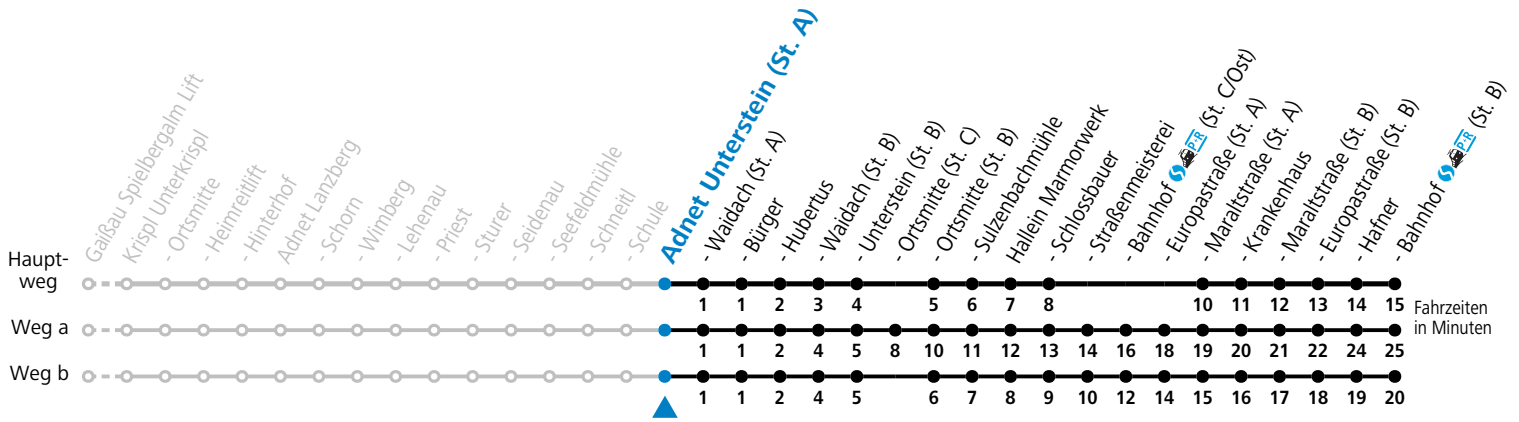

gültig ab 15.12.2024.

Alle Angaben ohne Gewähr.

Montag - Freitag		Samstag		Sonn- und Feiertag	
5	11 53				
6	37^b				
7	33^a	7	43	7	43
		9	43	9	43
		11	43	11	43
		13	43	13	43
		15	43	15	43
		17	43	17	43
		19	43	19	43
		21	43	21	43

a = fährt Weg a   b = fährt Weg b

Am 24.12. und 31.12. (sofern nicht Sonntag) gilt der Samstag-Fahrplan

Ferien im Bundesland Salzburg: 23.12.2024 bis 06.01.2025, 10. bis 16.02., 12.04. bis 21.04., 05.07. bis 07.09., 24.09. und 26.10. bis 02.11.2025 (Vorbehaltlich Änderungen durch die Schulbehörde)

Die SHUTTLE-App zum Gratis-Download

Buchbar unter: +43 (0)662 265500, www.salzburg-verkehr.at/shuttle

Betriebszeiten:
Montag - Donnerstag: 06:00 - 22:00 Uhr
Freitag: 06:00 - 24:00 Uhr
Samstag, Sonn- und Feiertag: 08:00 - 24:00 Uhr