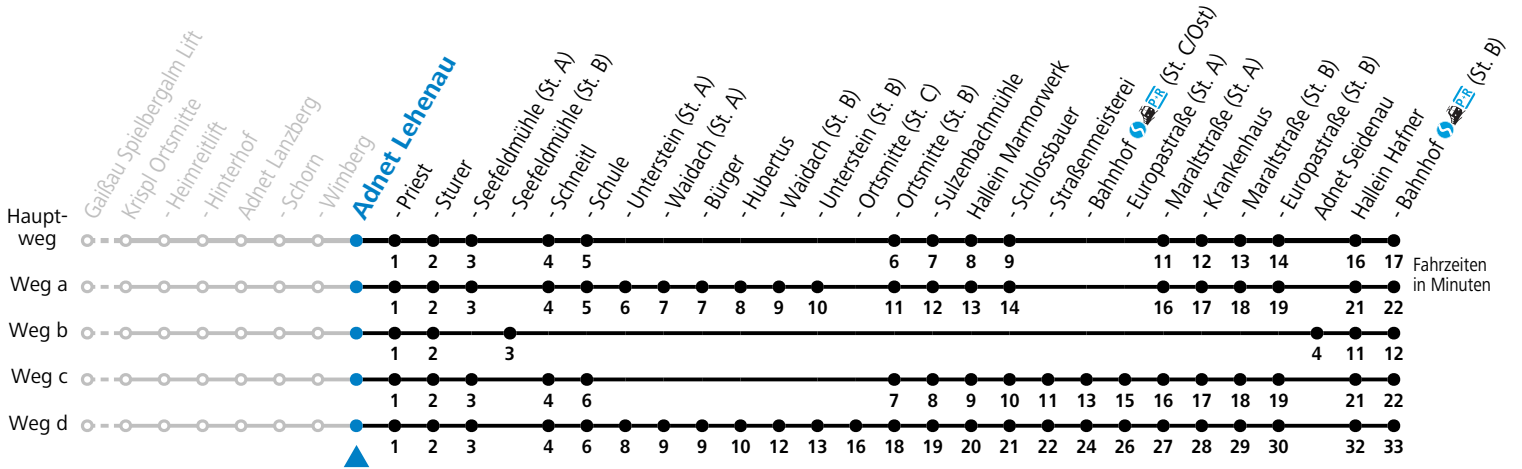

gültig ab 15.12.2024.

Alle Angaben ohne Gewähr.

Montag - Freitag		Samstag		Sonn- und Feiertag	
6	28^b 56^c				
7	25^d	7	37^a	7	37^a
8	37				
9	37	9	37^a	9	37^a
10	37				
11	37	11	37^a	11	37^a
12	37				
13	37	13	37^a	13	37^a
14	37				
15	37	15	37^a	15	37^a
16	37				
17	37	17	37^a	17	37^a
18	37				
19	37	19	37^a	19	37^a
20	37				
21	37	21	37^a	21	37^a
22	14				

a = fährt Weg a   b = fährt Weg b   c = fährt Weg c   d = fährt Weg d

Am 24.12. und 31.12. (sofern nicht Sonntag) gilt der Samstag-Fahrplan

Ferien im Bundesland Salzburg: 23.12.2024 bis 06.01.2025, 10. bis 16.02., 12.04. bis 21.04., 05.07. bis 07.09., 24.09. und 26.10. bis 02.11.2025 (Vorbehaltlich Änderungen durch die Schulbehörde)

Die SHUTTLE-App zum Gratis-Download

Buchbar unter: +43 (0)662 265500, www.salzburg-verkehr.at/shuttle

Betriebszeiten:
Montag - Donnerstag: 06:00 - 22:00 Uhr
Freitag: 06:00 - 24:00 Uhr
Samstag, Sonn- und Feiertag: 08:00 - 24:00 Uhr