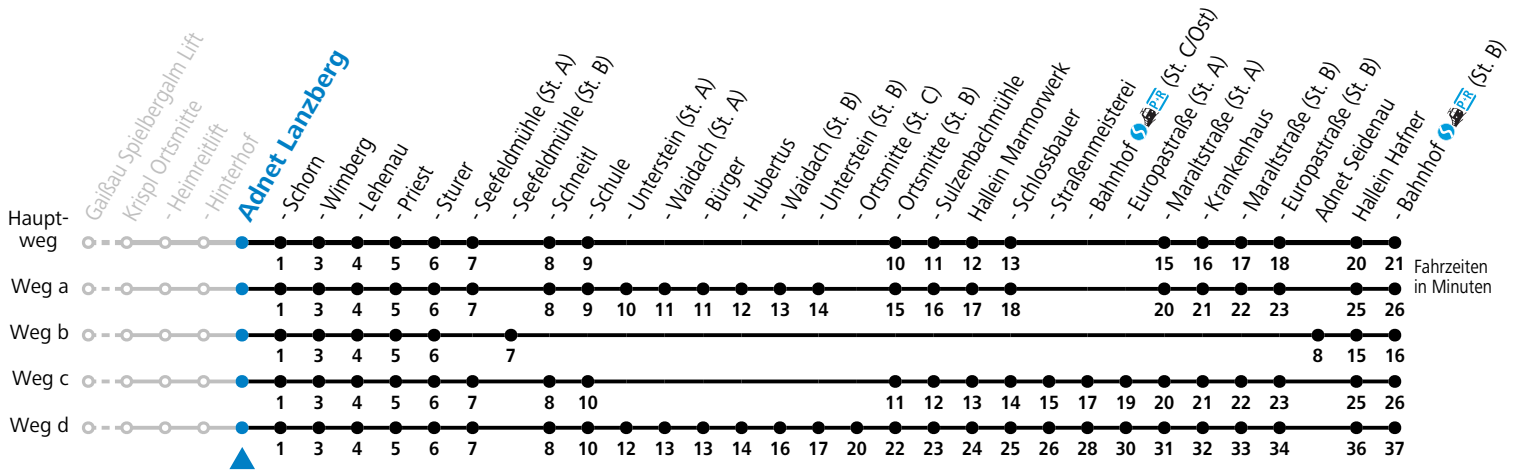

gültig ab 15.12.2024.

Alle Angaben ohne Gewähr.

Montag - Freitag		Samstag		Sonn- und Feiertag	
6	24^b 52^c				
7	21^d	7	33^a	7	33^a
8	33				
9	33	9	33^a	9	33^a
10	33				
11	33	11	33^a	11	33^a
12	33				
13	33	13	33^a	13	33^a
14	33				
15	33	15	33^a	15	33^a
16	33				
17	33	17	33^a	17	33^a
18	33				
19	33	19	33^a	19	33^a
20	33				
21	33	21	33^a	21	33^a
22	10				

a = fährt Weg a   b = fährt Weg b   c = fährt Weg c   d = fährt Weg d

Am 24.12. und 31.12. (sofern nicht Sonntag) gilt der Samstag-Fahrplan

Ferien im Bundesland Salzburg: 23.12.2024 bis 06.01.2025, 10. bis 16.02., 12.04. bis 21.04., 05.07. bis 07.09., 24.09. und 26.10. bis 02.11.2025 (Vorbehaltlich Änderungen durch die Schulbehörde)

Die SHUTTLE-App zum Gratis-Download

Betriebszeiten:
Montag - Donnerstag: 06:00 - 22:00 Uhr
Freitag: 06:00 - 24:00 Uhr
Samstag, Sonn- und Feiertag: 08:00 - 24:00 Uhr
Buchbar unter: +43 (0)662 265500, www.salzburg-verkehr.at/shuttle