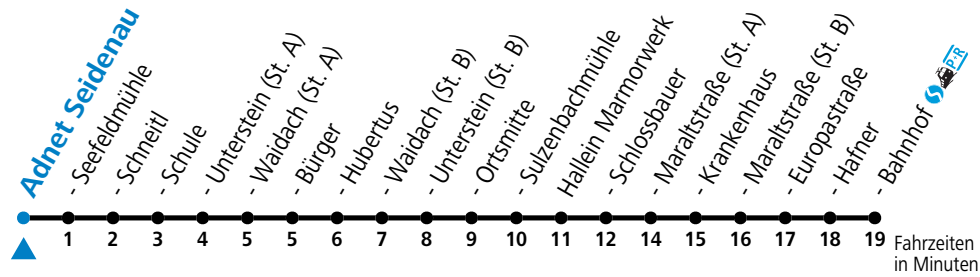

gültig ab 15.12.2024.

Alle Angaben ohne Gewähr.

Montag - Freitag

5 07

Am 24.12. und 31.12. (sofern nicht Sonntag) gilt der Samstag-Fahrplan

Ferien im Bundesland Salzburg: 23.12.2024 bis 06.01.2025, 10. bis 16.02., 12.04. bis 21.04., 05.07. bis 07.09., 24.09. und 26.10. bis 02.11.2025 (Vorbehaltlich Änderungen durch die Schulbehörde)

Die SHUTTLE-App zum Gratis-Download

Buchbar unter: +43 (0)662 265500, www.salzburg-verkehr.at/shuttle

Betriebszeiten:
Montag - Donnerstag: 06:00 - 22:00 Uhr
Freitag: 06:00 - 24:00 Uhr
Samstag, Sonn- und Feiertag: 08:00 - 24:00 Uhr