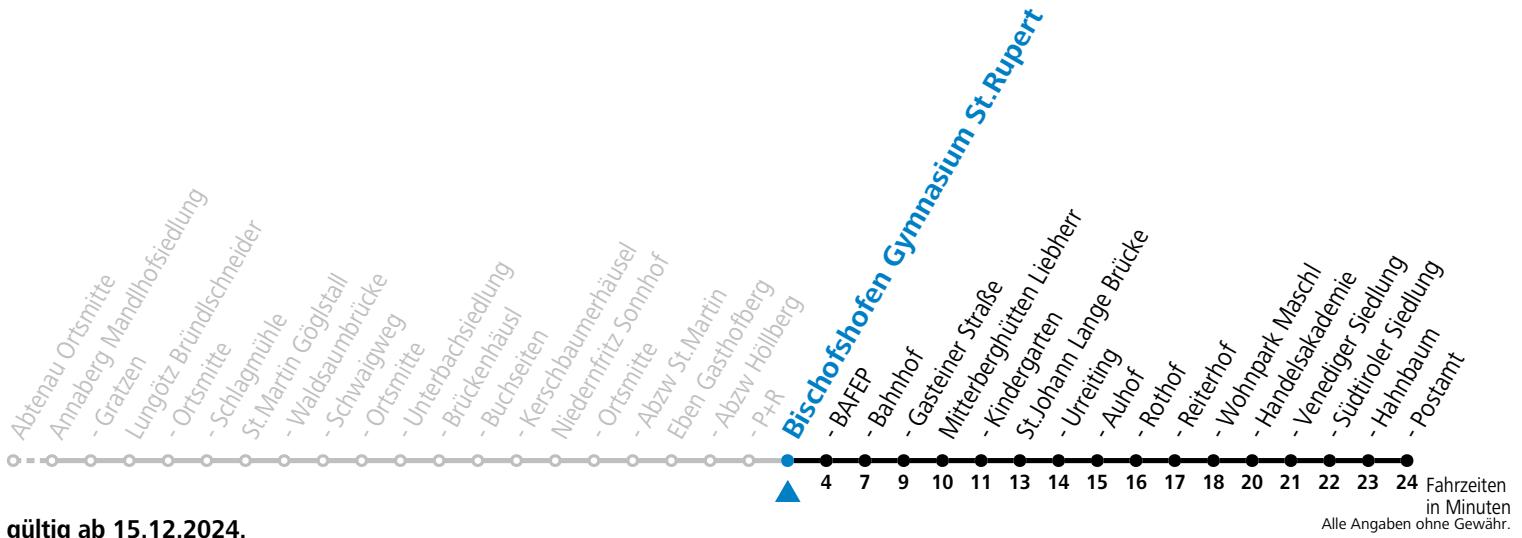

gültig ab 15.12.2024.

Fahrzeiten in Minuten
Alle Angaben ohne Gewähr.

Montag - Freitag

7 05^S_a

S = nur Montag bis Freitag, wenn Schultag in Salzburg

a = verkehrt ab Eben i.P. P+R weiter als Schülerbus zu den Schulen nach St. Rupert, Bischofshofen und St. Johann im Pongau

Am 24.12. und 31.12. (sofern nicht Sonntag) gilt der Samstag-Fahrplan

Ferien im Bundesland Salzburg: 23.12.2024 bis 06.01.2025, 10. bis 16.02., 12.04. bis 21.04., 05.07. bis 07.09., 24.09. und 26.10. bis 02.11.2025 (Vorbehaltlich Änderungen durch die Schulbehörde)