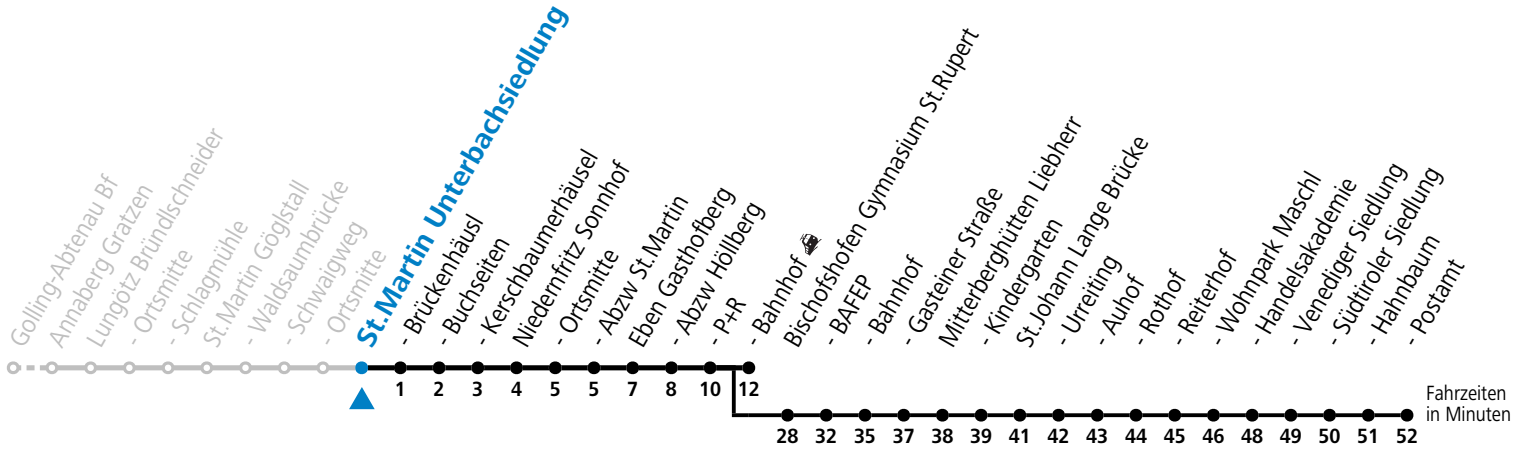

gültig ab 15.12.2024.

Alle Angaben ohne Gewähr.

Montag - Freitag		Samstag		Sonn- und Feiertag	
6	00 37^S_a				
7	29	7	00		
8	04				
9	04	9	04	9	04
10	04				
11	04	11	04	11	04
12	04				
13	04	13	04	13	04
14	04				
15	04	15	04	15	04
16	04				
17	06	17	04	17	04
18	06				
19	06	19	00	19	00
20	00				
21	00	21	00	21	00

S = nur Montag bis Freitag, wenn Schultag in Salzburg
a = verkehrt ab Eben i.P. P+R weiter als Schülerbus zu den Schulen nach St. Rupert, Bischofshofen und St.Johann im Pongau

Am 24.12. und 31.12. (sofern nicht Sonntag) gilt der Samstag-Fahrplan

Ferien im Bundesland Salzburg: 23.12.2024 bis 06.01.2025, 10. bis 16.02., 12.04. bis 21.04., 05.07. bis 07.09., 24.09. und 26.10. bis 02.11.2025 (Vorbehaltlich Änderungen durch die Schulbehörde)