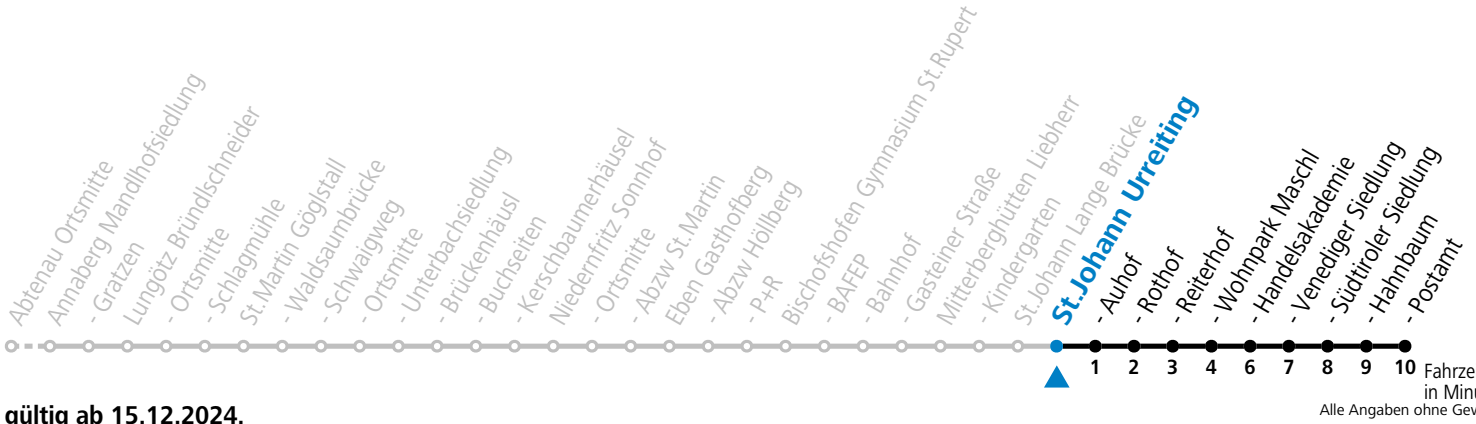

gültig ab 15.12.2024.

Montag - Freitag

7 19^S_a

S = nur Montag bis Freitag, wenn Schultag in Salzburg

a = verkehrt ab Eben i.P. P+R weiter als Schülerbus zu den Schulen nach St. Rupert, Bischofshofen und St. Johann im Pongau

Am 24.12. und 31.12. (sofern nicht Sonntag) gilt der Samstag-Fahrplan

Ferien im Bundesland Salzburg: 23.12.2024 bis 06.01.2025, 10. bis 16.02., 12.04. bis 21.04., 05.07. bis 07.09., 24.09. und 26.10. bis 02.11.2025 (Vorbehaltlich Änderungen durch die Schulbehörde)