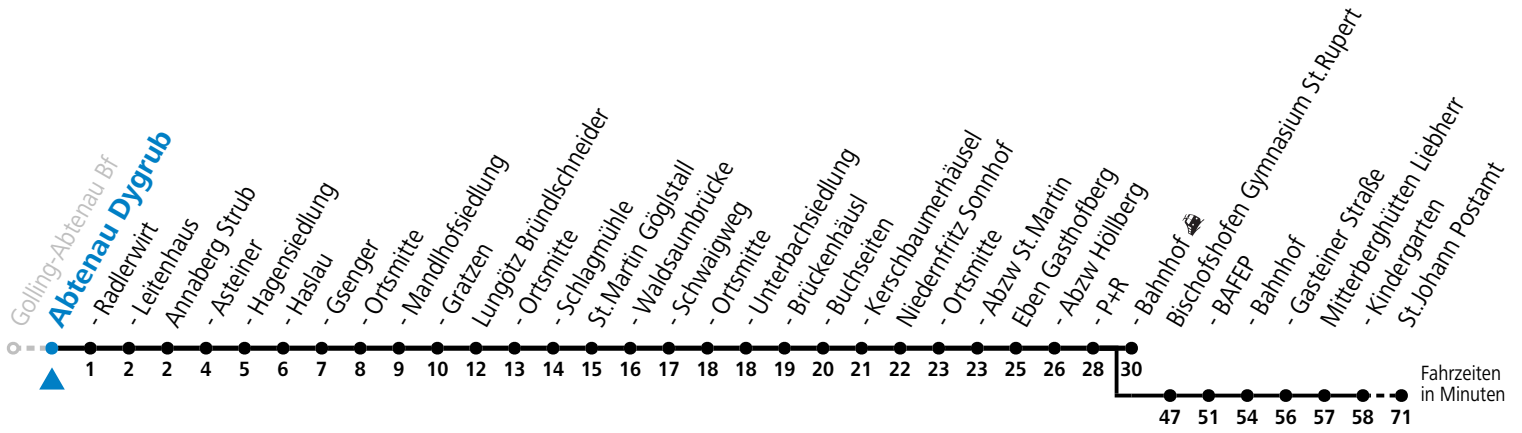

gültig ab 15.12.2024.

Alle Angaben ohne Gewähr.

Montag - Freitag		Samstag		Sonn- und Feiertag	
5	42				
6	18^S_a	6	42		
7	10 45				
8	45	8	45	8	45
9	45				
10	45	10	45	10	45
11	45				
12	45	12	45	12	45
13	45				
14	45	14	45	14	45
15	45				
16	47	16	45	16	45
17	47				
18	47	18	42	18	42
19	42				
20	42	20	42	20	42

S = nur Montag bis Freitag, wenn Schultag in Salzburg

a = verkehrt ab Eben i.P. P+R weiter als Schülerbus zu den Schulen nach St. Rupert, Bischofshofen und St.Johann im Pongau

Am 24.12. und 31.12. (sofern nicht Sonntag) gilt der Samstag-Fahrplan

Ferien im Bundesland Salzburg: 23.12.2024 bis 06.01.2025, 10. bis 16.02., 12.04. bis 21.04., 05.07. bis 07.09., 24.09. und 26.10. bis 02.11.2025 (Vorbehaltlich Änderungen durch die Schulbehörde)