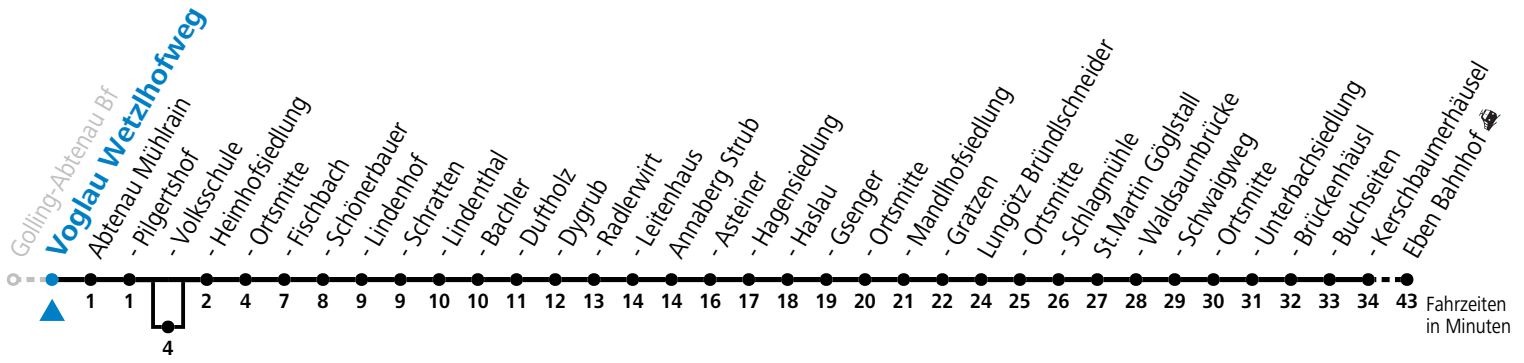

gültig ab 15.12.2024.

Alle Angaben ohne Gewähr.

Montag - Freitag		Samstag		Sonn- und Feiertag	
5	30				
6	57	6	30		
7	32				
8	32	8	32	8	32
9	32				
10	32	10	32	10	32
11	28^a 32^F				
12	28^a 32^F	12	32	12	32
13	32				
14	32	14	32	14	32
15	32				
16	34	16	32	16	32
17	34				
18	34	18	30	18	30
19	30				
20	30	20	30	20	30

F = nur Montag bis Freitag, wenn schulfreier Werktag in Salzburg   a = bedient Abtenau Volksschule
S = nur Montag bis Freitag, wenn Schultag in Salzburg

Am 24.12. und 31.12. (sofern nicht Sonntag) gilt der Samstag-Fahrplan

Ferien im Bundesland Salzburg: 23.12.2024 bis 06.01.2025, 10. bis 16.02., 12.04. bis 21.04., 05.07. bis 07.09., 24.09. und 26.10. bis 02.11.2025 (Vorbehaltlich Änderungen durch die Schulbehörde)