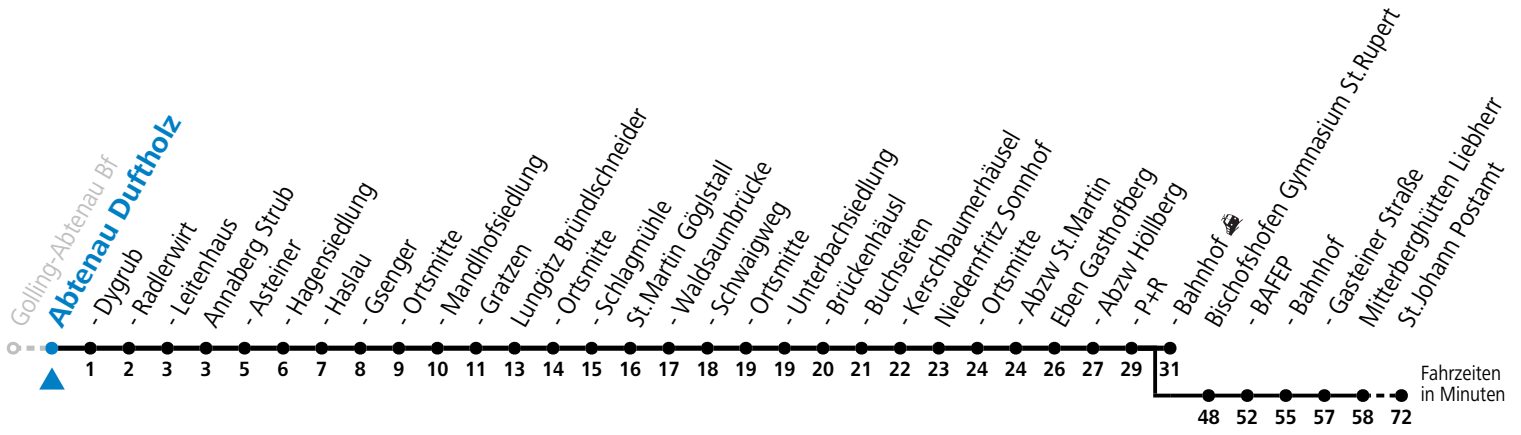

gültig ab 15.12.2024.

Alle Angaben ohne Gewähr.

Montag - Freitag		Samstag		Sonn- und Feiertag	
5	41				
6	17^S_a	6	41		
7	09 44				
8	44	8	44	8	44
9	44				
10	44	10	44	10	44
11	44				
12	44	12	44	12	44
13	44				
14	44	14	44	14	44
15	44				
16	46	16	44	16	44
17	46				
18	46	18	41	18	41
19	41				
20	41	20	41	20	41

S = nur Montag bis Freitag, wenn Schultag in Salzburg
a = verkehrt ab Eben i.P. P+R weiter als Schülerbus zu den Schulen nach St. Rupert, Bischofshofen und St.Johann im Pongau

Am 24.12. und 31.12. (sofern nicht Sonntag) gilt der Samstag-Fahrplan

Ferien im Bundesland Salzburg: 23.12.2024 bis 06.01.2025, 10. bis 16.02., 12.04. bis 21.04., 05.07. bis 07.09., 24.09. und 26.10. bis 02.11.2025 (Vorbehaltlich Änderungen durch die Schulbehörde)