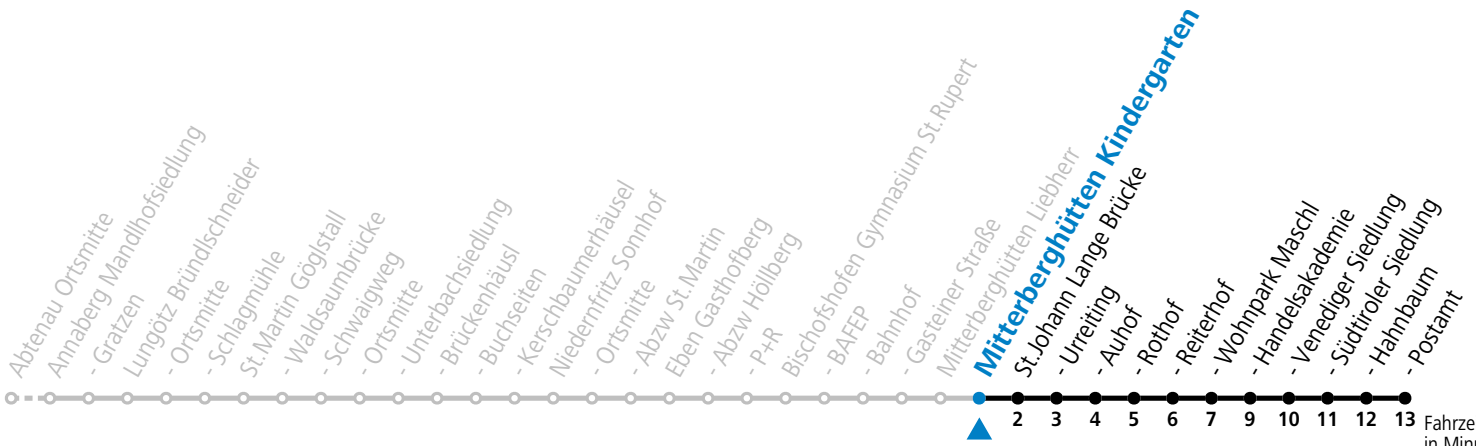

gültig ab 15.12.2024.

Fahrzeiten in Minuten
Alle Angaben ohne Gewähr.

Montag - Freitag

7 16^S_a

S = nur Montag bis Freitag, wenn Schultag in Salzburg
a = verkehrt ab Eben i.P. P+R weiter als Schülerbus zu den Schulen nach St. Rupert, Bischofshofen und St. Johann im Pongau

Am 24.12. und 31.12. (sofern nicht Sonntag) gilt der Samstag-Fahrplan

Ferien im Bundesland Salzburg: 23.12.2024 bis 06.01.2025, 10. bis 16.02., 12.04. bis 21.04., 05.07. bis 07.09., 24.09. und 26.10. bis 02.11.2025 (Vorbehaltlich Änderungen durch die Schulbehörde)