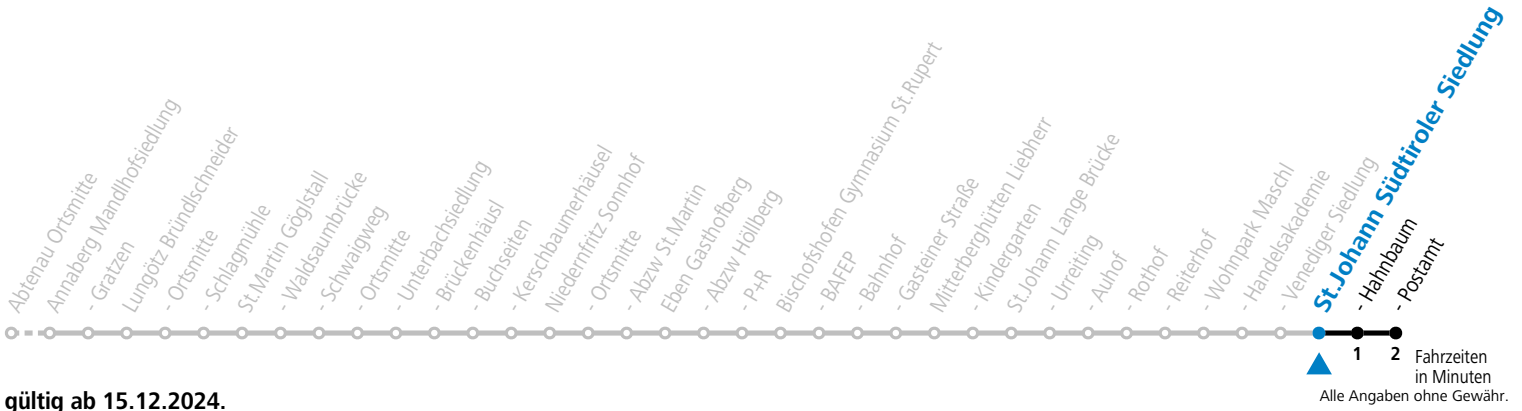

Montag - Freitag

7 27^S_a

S = nur Montag bis Freitag, wenn Schultag in Salzburg
a = verkehrt ab Eben i.P. P+R weiter als Schülerbus zu den Schulen nach St. Rupert, Bischofshofen und St.Johann im Pongau

Am 24.12. und 31.12. (sofern nicht Sonntag) gilt der Samstag-Fahrplan
Ferien im Bundesland Salzburg: 23.12.2024 bis 06.01.2025, 10. bis 16.02., 12.04. bis 21.04., 05.07. bis 07.09., 24.09. und 26.10. bis 02.11.2025 (Vorbehaltlich Änderungen durch die Schulbehörde)