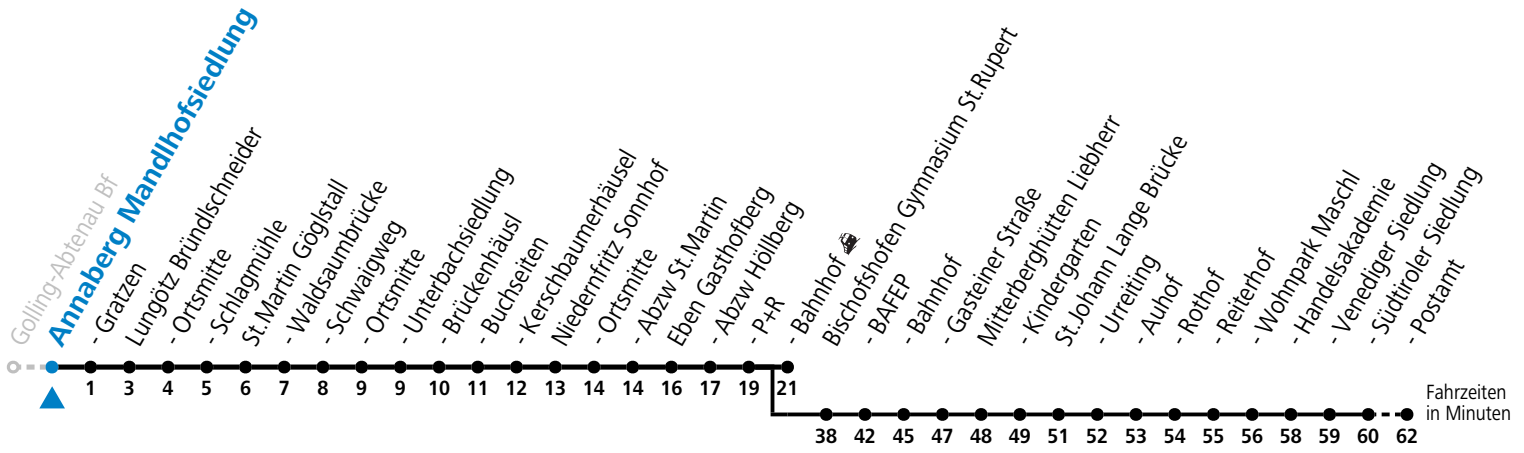

gültig ab 15.12.2024.

Alle Angaben ohne Gewähr.

Montag - Freitag		Samstag		Sonn- und Feiertag	
5	51				
6	27^S_a	6	51		
7	19 54				
8	54	8	54	8	54
9	54				
10	54	10	54	10	54
11	54				
12	54	12	54	12	54
13	54				
14	54	14	54	14	54
15	54				
16	56	16	54	16	54
17	56				
18	56	18	51	18	51
19	51				
20	51	20	51	20	51

S = nur Montag bis Freitag, wenn Schultag in Salzburg

a = verkehrt ab Eben i.P. P+R weiter als Schülerbus zu den Schulen nach St. Rupert, Bischofshofen und St. Johann im Pongau

Am 24.12. und 31.12. (sofern nicht Sonntag) gilt der Samstag-Fahrplan

Ferien im Bundesland Salzburg: 23.12.2024 bis 06.01.2025, 10. bis 16.02., 12.04. bis 21.04., 05.07. bis 07.09., 24.09. und 26.10. bis 02.11.2025 (Vorbehaltlich Änderungen durch die Schulbehörde)