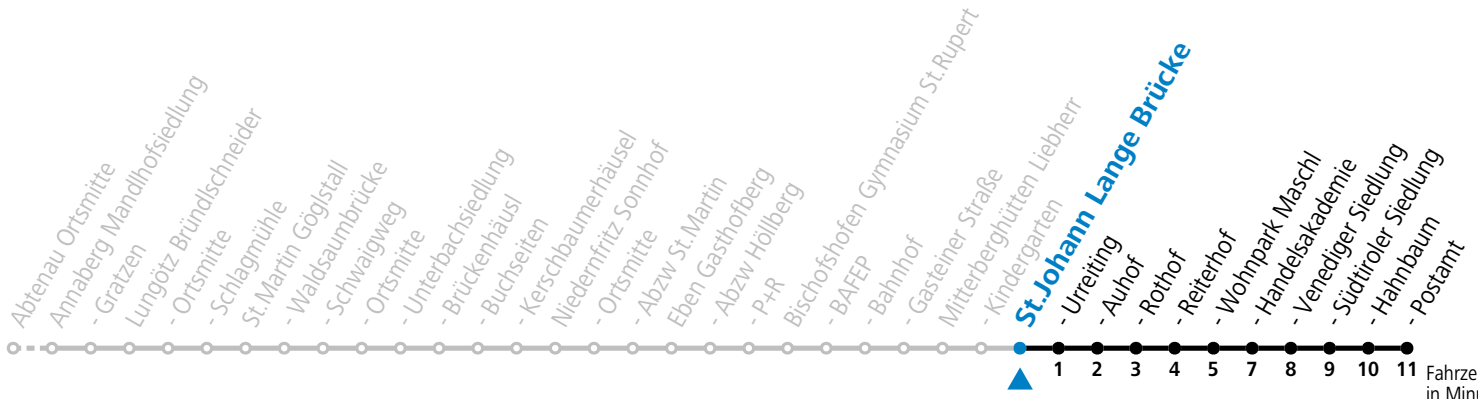

Fahrzeiten
in Minuten
Alle Angaben ohne Gewähr.

gültig ab 15.12.2024.

Montag - Freitag

7 18^S_a

S = nur Montag bis Freitag, wenn Schultag in Salzburg

a = verkehrt ab Eben i.P. P+R weiter als Schülerbus zu den Schulen nach St. Rupert, Bischofshofen und St.Johann im Pongau

Am 24.12. und 31.12. (sofern nicht Sonntag) gilt der Samstag-Fahrplan

Ferien im Bundesland Salzburg: 23.12.2024 bis 06.01.2025, 10. bis 16.02., 12.04. bis 21.04., 05.07. bis 07.09., 24.09. und 26.10. bis 02.11.2025 (Vorbehaltlich Änderungen durch die Schulbehörde)