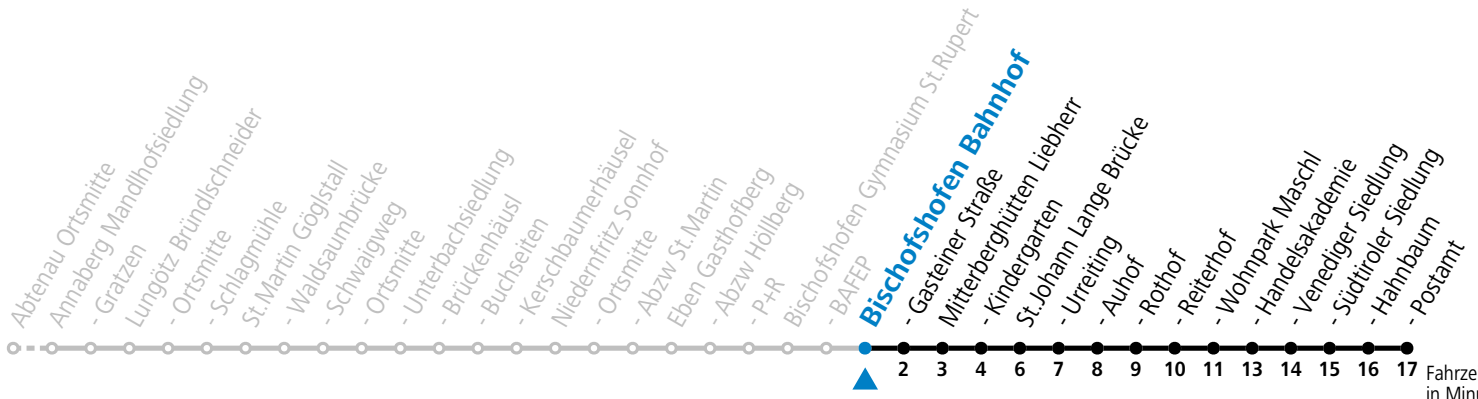

gültig ab 15.12.2024.

Fahrzeiten in Minuten
Alle Angaben ohne Gewähr.

Montag - Freitag

7 12^S_a

S = nur Montag bis Freitag, wenn Schultag in Salzburg

a = verkehrt ab Eben i.P. P+R weiter als Schülerbus zu den Schulen nach St. Rupert, Bischofshofen und St. Johann im Pongau

Am 24.12. und 31.12. (sofern nicht Sonntag) gilt der Samstag-Fahrplan

Ferien im Bundesland Salzburg: 23.12.2024 bis 06.01.2025, 10. bis 16.02., 12.04. bis 21.04., 05.07. bis 07.09., 24.09. und 26.10. bis 02.11.2025 (Vorbehaltlich Änderungen durch die Schulbehörde)

Die Salzburg Verkehr-App zum Gratis-Download >>