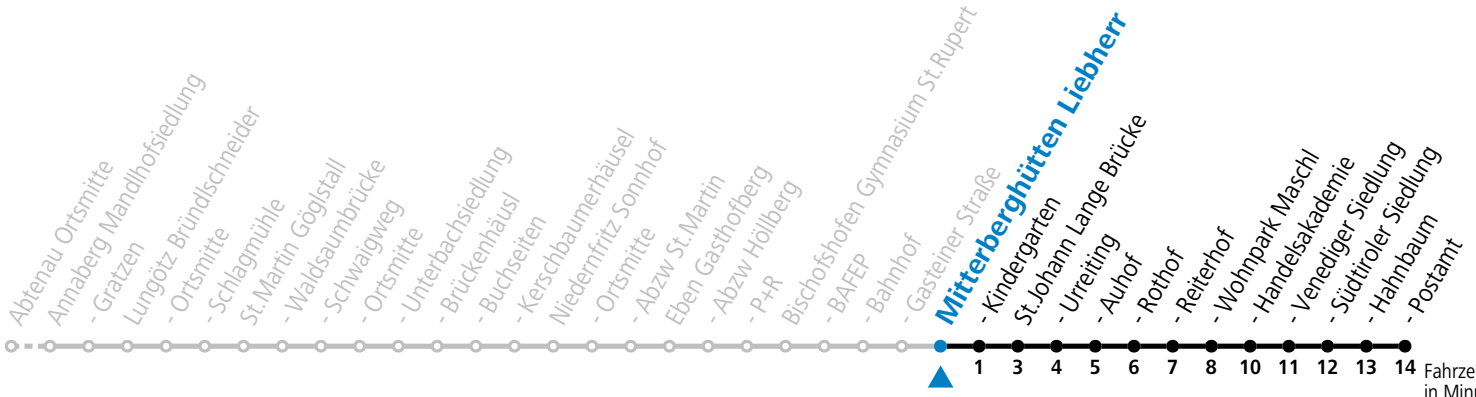

gültig ab 15.12.2024.

Fahrzeiten in Minuten
Alle Angaben ohne Gewähr.

Montag - Freitag

7 15^S_a

S = nur Montag bis Freitag, wenn Schultag in Salzburg

a = verkehrt ab Eben i.P. P+R weiter als Schülerbus zu den Schulen nach St. Rupert, Bischofshofen und St. Johann im Pongau

Am 24.12. und 31.12. (sofern nicht Sonntag) gilt der Samstag-Fahrplan

Ferien im Bundesland Salzburg: 23.12.2024 bis 06.01.2025, 10. bis 16.02., 12.04. bis 21.04., 05.07. bis 07.09., 24.09. und 26.10. bis 02.11.2025 (Vorbehaltlich Änderungen durch die Schulbehörde)