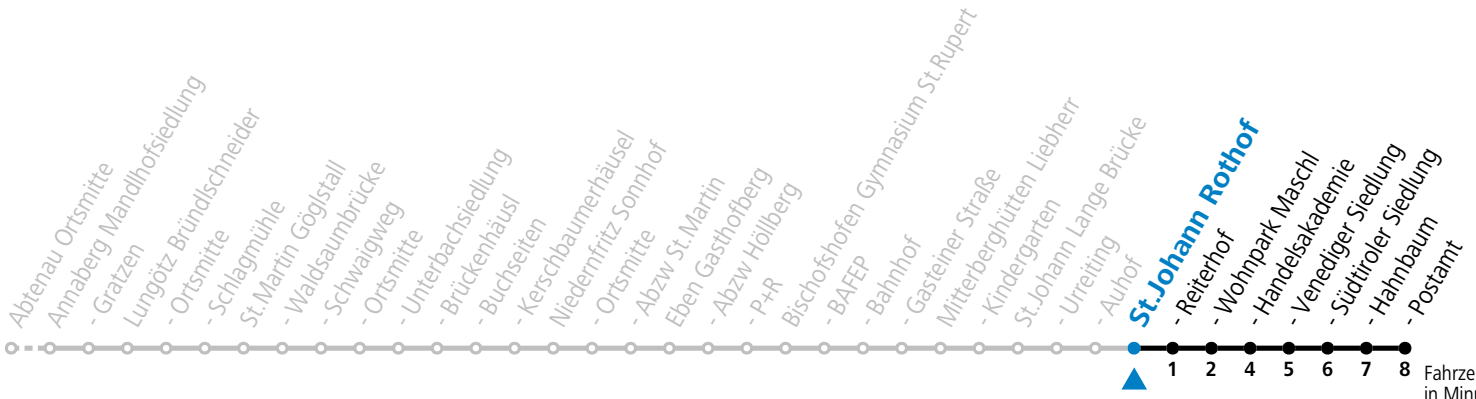

gültig ab 15.12.2024.

Fahrzeiten in Minuten
Alle Angaben ohne Gewähr.

Montag - Freitag

7 21^S_a

S = nur Montag bis Freitag, wenn Schultag in Salzburg

a = verkehrt ab Eben i.P. P+R weiter als Schülerbus zu den Schulen nach St. Rupert, Bischofshofen und St.Johann im Pongau

Am 24.12. und 31.12. (sofern nicht Sonntag) gilt der Samstag-Fahrplan

Ferien im Bundesland Salzburg: 23.12.2024 bis 06.01.2025, 10. bis 16.02., 12.04. bis 21.04., 05.07. bis 07.09., 24.09. und 26.10. bis 02.11.2025 (Vorbehaltlich Änderungen durch die Schulbehörde)