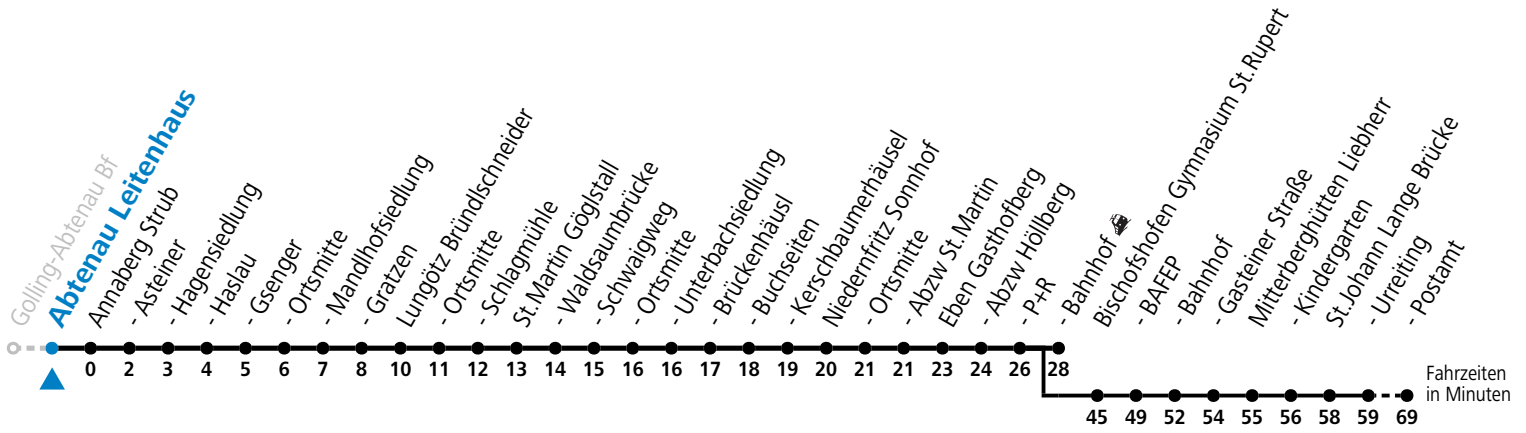

gültig ab 15.12.2024.

Alle Angaben ohne Gewähr.

Montag - Freitag		Samstag		Sonn- und Feiertag	
5	44				
6	20^S_a	6	44		
7	12 47				
8	47	8	47	8	47
9	47				
10	47	10	47	10	47
11	47				
12	47	12	47	12	47
13	47				
14	47	14	47	14	47
15	47				
16	49	16	47	16	47
17	49				
18	49	18	44	18	44
19	44				
20	44	20	44	20	44

S = nur Montag bis Freitag, wenn Schultag in Salzburg
a = verkehrt ab Eben i.P. P+R weiter als Schülerbus zu den Schulen nach St. Rupert, Bischofshofen und St.Johann im Pongau

Am 24.12. und 31.12. (sofern nicht Sonntag) gilt der Samstag-Fahrplan

Ferien im Bundesland Salzburg: 23.12.2024 bis 06.01.2025, 10. bis 16.02., 12.04. bis 21.04., 05.07. bis 07.09., 24.09. und 26.10. bis 02.11.2025 (Vorbehaltlich Änderungen durch die Schulbehörde)