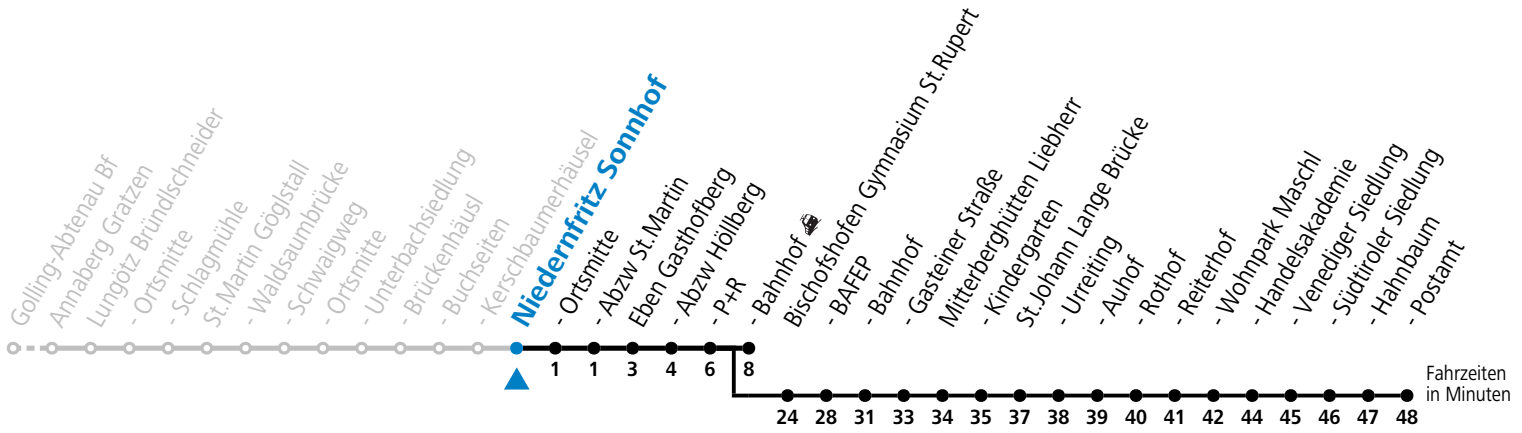

gültig ab 15.12.2024.

Montag - Freitag		Samstag		Sonn- und Feiertag	
6	04 41^S_a				
7	33	7	04		
8	08				
9	08	9	08	9	08
10	08				
11	08	11	08	11	08
12	08				
13	08	13	08	13	08
14	08				
15	08	15	08	15	08
16	08				
17	10	17	08	17	08
18	10				
19	10	19	04	19	04
20	04				
21	04	21	04	21	04

S = nur Montag bis Freitag, wenn Schultag in Salzburg
a = verkehrt ab Eben i.P. P+R weiter als Schülerbus zu den Schulen nach St. Rupert, Bischofshofen und St.Johann im Pongau

Am 24.12. und 31.12. (sofern nicht Sonntag) gilt der Samstag-Fahrplan

Ferien im Bundesland Salzburg: 23.12.2024 bis 06.01.2025, 10. bis 16.02., 12.04. bis 21.04., 05.07. bis 07.09., 24.09. und 26.10. bis 02.11.2025 (Vorbehaltlich Änderungen durch die Schulbehörde)