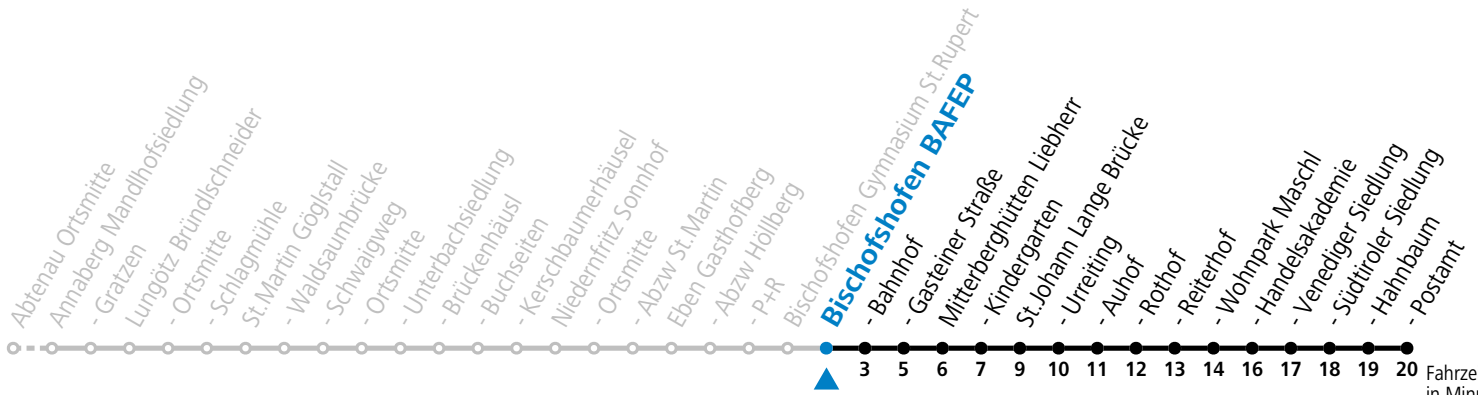

gültig ab 15.12.2024.

Fahrzeiten
in Minuten
Alle Angaben ohne Gewähr.

Montag - Freitag

7 09^S_a

S = nur Montag bis Freitag, wenn Schultag in Salzburg

a = verkehrt ab Eben i.P. P+R weiter als Schülerbus zu den Schulen nach St. Rupert, Bischofshofen und St. Johann im Pongau

Am 24.12. und 31.12. (sofern nicht Sonntag) gilt der Samstag-Fahrplan

Ferien im Bundesland Salzburg: 23.12.2024 bis 06.01.2025, 10. bis 16.02., 12.04. bis 21.04., 05.07. bis 07.09., 24.09. und 26.10. bis 02.11.2025 (Vorbehaltlich Änderungen durch die Schulbehörde)