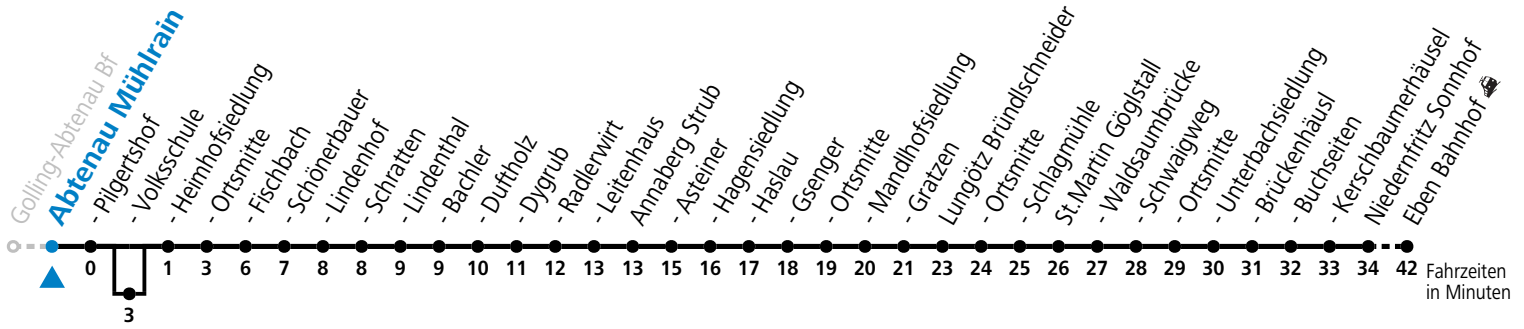

gültig ab 15.12.2024.

Alle Angaben ohne Gewähr.

Montag - Freitag		Samstag		Sonn- und Feiertag	
5	31				
6	58	6	31		
7	33				
8	33	8	33	8	33
9	33				
10	33	10	33	10	33
11	29^a 33^F				
12	29^a 33^F	12	33	12	33
13	33				
14	33	14	33	14	33
15	33				
16	35	16	33	16	33
17	35				
18	35	18	31	18	31
19	31				
20	31	20	31	20	31

F = nur Montag bis Freitag, wenn schulfreier Werktag in Salzburg   a = bedient Abtenau Volksschule
S = nur Montag bis Freitag, wenn Schultag in Salzburg

Am 24.12. und 31.12. (sofern nicht Sonntag) gilt der Samstag-Fahrplan

Ferien im Bundesland Salzburg: 23.12.2024 bis 06.01.2025, 10. bis 16.02., 12.04. bis 21.04., 05.07. bis 07.09., 24.09. und 26.10. bis 02.11.2025 (Vorbehaltlich Änderungen durch die Schulbehörde)