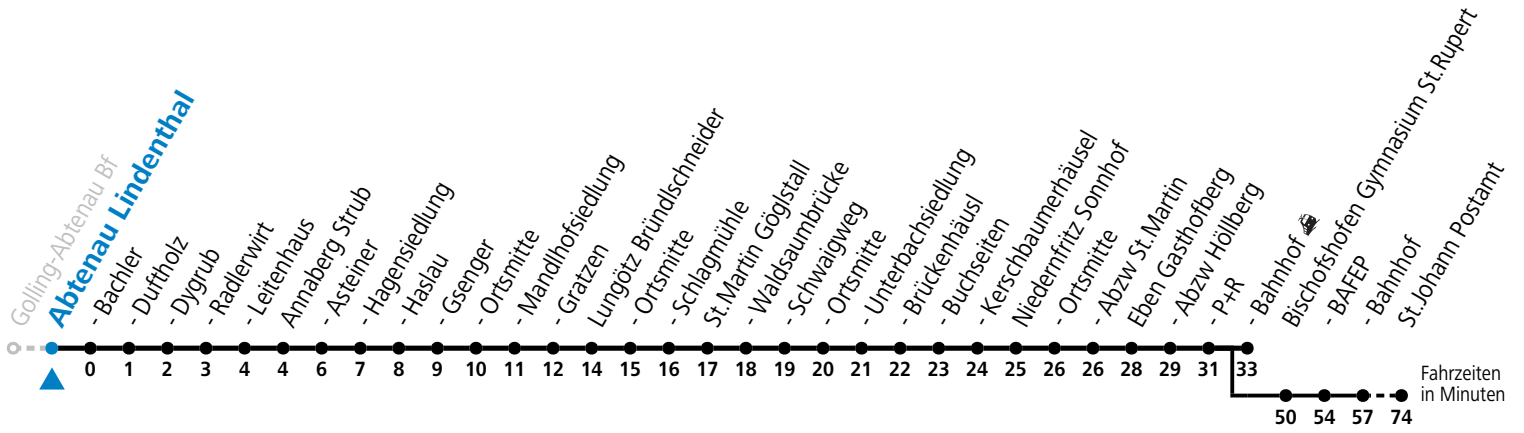

gültig ab 15.12.2024.

Alle Angaben ohne Gewähr.

Montag - Freitag		Samstag		Sonn- und Feiertag	
5	40				
6	15^S_a	6	40		
7	07 42				
8	42	8	42	8	42
9	42				
10	42	10	42	10	42
11	42				
12	42	12	42	12	42
13	42				
14	42	14	42	14	42
15	42				
16	44	16	42	16	42
17	44				
18	44	18	40	18	40
19	40				
20	40	20	40	20	40

S = nur Montag bis Freitag, wenn Schultag in Salzburg

a = verkehrt ab Eben i.P. P+R weiter als Schülerbus zu den Schulen nach St. Rupert, Bischofshofen und St. Johann im Pongau

Am 24.12. und 31.12. (sofern nicht Sonntag) gilt der Samstag-Fahrplan

Ferien im Bundesland Salzburg: 23.12.2024 bis 06.01.2025, 10. bis 16.02., 12.04. bis 21.04., 05.07. bis 07.09., 24.09. und 26.10. bis 02.11.2025 (Vorbehaltlich Änderungen durch die Schulbehörde)