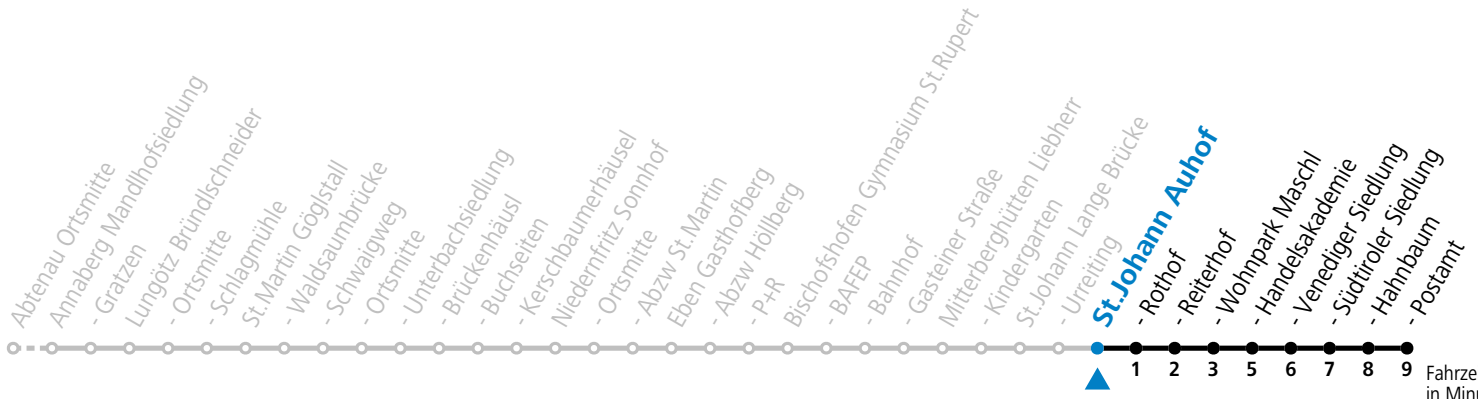

gültig ab 15.12.2024.

Montag - Freitag

7 20^S_a

S = nur Montag bis Freitag, wenn Schultag in Salzburg

a = verkehrt ab Eben i.P. P+R weiter als Schülerbus zu den Schulen nach St. Rupert, Bischofshofen und St.Johann im Pongau

Am 24.12. und 31.12. (sofern nicht Sonntag) gilt der Samstag-Fahrplan

Ferien im Bundesland Salzburg: 23.12.2024 bis 06.01.2025, 10. bis 16.02., 12.04. bis 21.04., 05.07. bis 07.09., 24.09. und 26.10. bis 02.11.2025 (Vorbehaltlich Änderungen durch die Schulbehörde)