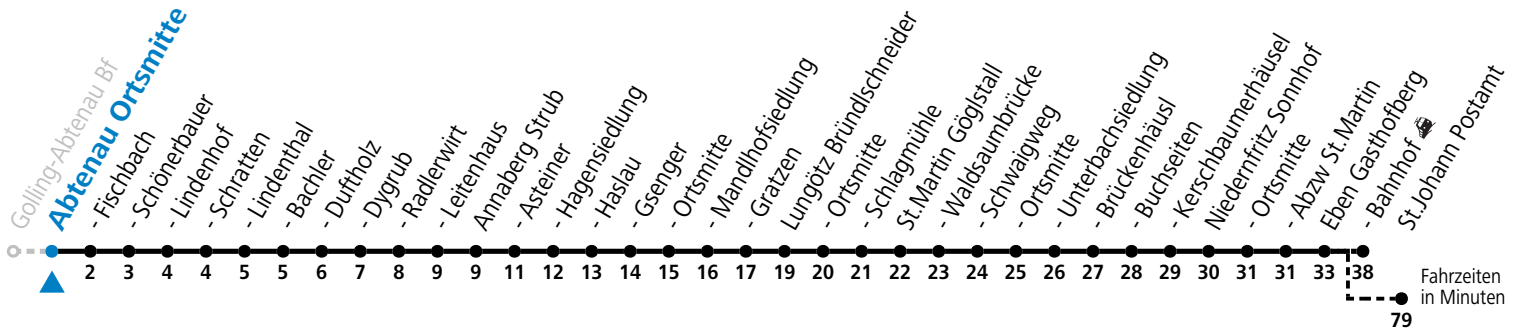

gültig ab 15.12.2024.

Alle Angaben ohne Gewähr.

Montag - Freitag		Samstag		Sonn- und Feiertag	
5	35				
6	10^S_a	6	35		
7	02 37				
8	37	8	37	8	37
9	37				
10	37	10	37	10	37
11	37				
12	37	12	37	12	37
13	37				
14	37	14	37	14	37
15	37				
16	39	16	37	16	37
17	39				
18	39	18	35	18	35
19	35				
20	35	20	35	20	35

S = nur Montag bis Freitag, wenn Schultag in Salzburg

a = verkehrt ab Eben i.P. P+R weiter als Schülerbus zu den Schulen nach St. Rupert, Bischofshofen und St. Johann im Pongau

Am 24.12. und 31.12. (sofern nicht Sonntag) gilt der Samstag-Fahrplan

Ferien im Bundesland Salzburg: 23.12.2024 bis 06.01.2025, 10. bis 16.02., 12.04. bis 21.04., 05.07. bis 07.09., 24.09. und 26.10. bis 02.11.2025 (Vorbehaltlich Änderungen durch die Schulbehörde)