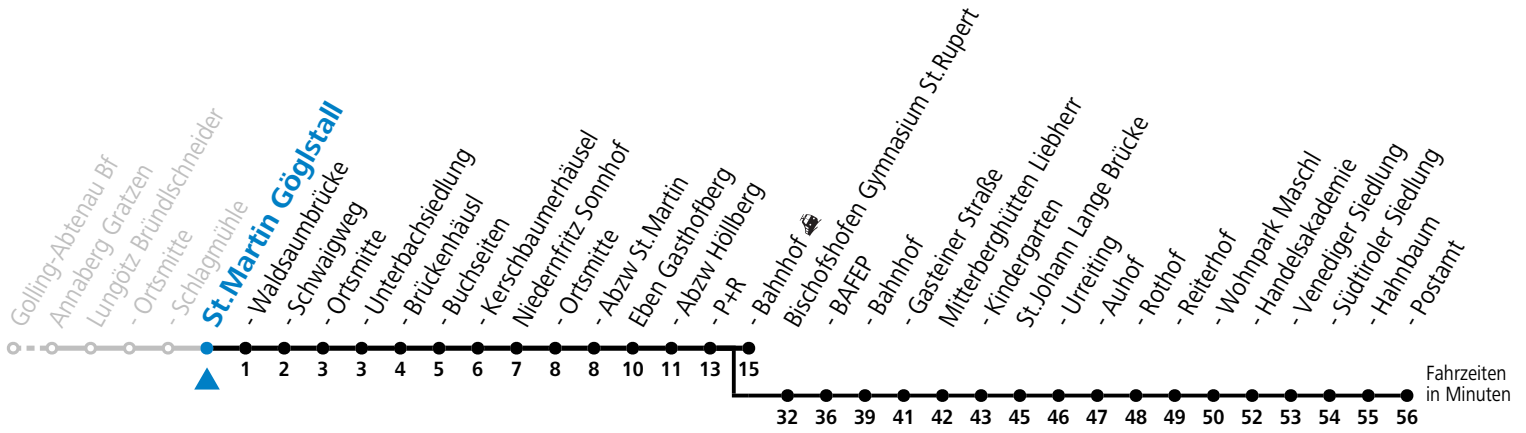

gültig ab 15.12.2024.

Montag - Freitag		Samstag		Sonn- und Feiertag	
5	57				
6	33^S_a	6	57		
7	25				
8	00				
9	00	9	00	9	00
10	00				
11	00	11	00	11	00
12	00				
13	00	13	00	13	00
14	00				
15	00	15	00	15	00
16	00				
17	02	17	00	17	00
18	02	18	57	18	57
19	02 57				
20	57	20	57	20	57

S = nur Montag bis Freitag, wenn Schultag in Salzburg
a = verkehrt ab Eben i.P. P+R weiter als Schülerbus zu den Schulen nach St. Rupert, Bischofshofen und St.Johann im Pongau

Am 24.12. und 31.12. (sofern nicht Sonntag) gilt der Samstag-Fahrplan

Ferien im Bundesland Salzburg: 23.12.2024 bis 06.01.2025, 10. bis 16.02., 12.04. bis 21.04., 05.07. bis 07.09., 24.09. und 26.10. bis 02.11.2025 (Vorbehaltlich Änderungen durch die Schulbehörde)