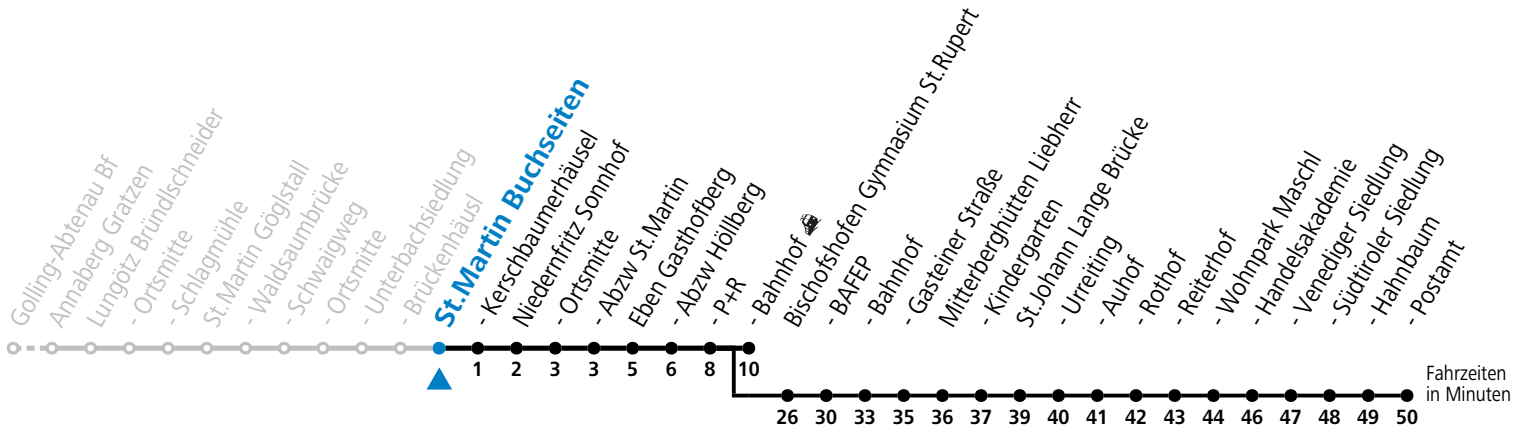

gültig ab 15.12.2024.

Alle Angaben ohne Gewähr.

Montag - Freitag		Samstag		Sonn- und Feiertag	
6	02 39^S_a				
7	31	7	02		
8	06				
9	06	9	06	9	06
10	06				
11	06	11	06	11	06
12	06				
13	06	13	06	13	06
14	06				
15	06	15	06	15	06
16	06				
17	08	17	06	17	06
18	08				
19	08	19	02	19	02
20	02				
21	02	21	02	21	02

S = nur Montag bis Freitag, wenn Schultag in Salzburg
a = verkehrt ab Eben i.P. P+R weiter als Schülerbus zu den Schulen nach St. Rupert, Bischofshofen und St.Johann im Pongau

Am 24.12. und 31.12. (sofern nicht Sonntag) gilt der Samstag-Fahrplan

Ferien im Bundesland Salzburg: 23.12.2024 bis 06.01.2025, 10. bis 16.02., 12.04. bis 21.04., 05.07. bis 07.09., 24.09. und 26.10. bis 02.11.2025 (Vorbehaltlich Änderungen durch die Schulbehörde)