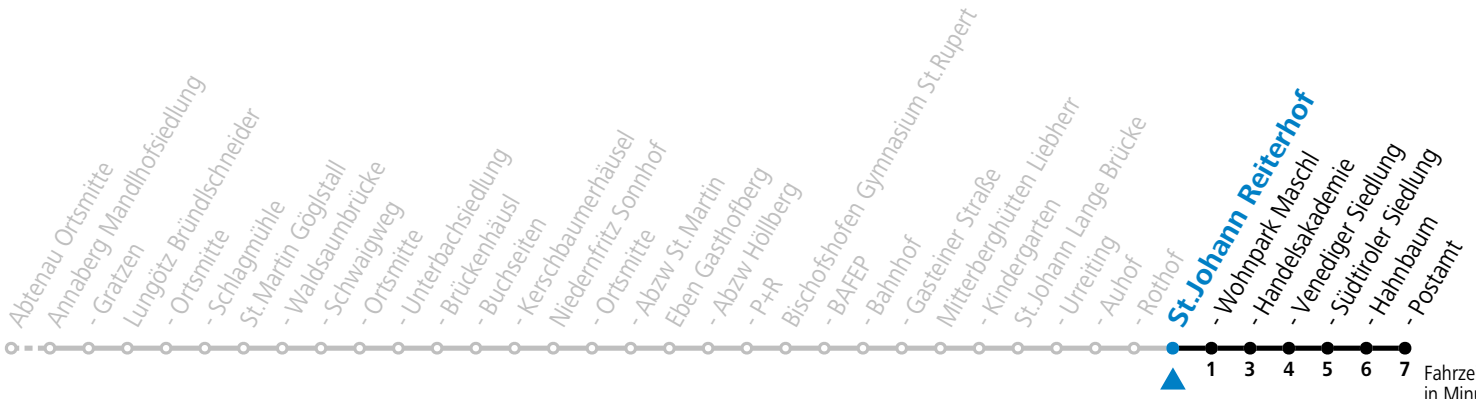

gültig ab 15.12.2024.

Fahrzeiten in Minuten
Alle Angaben ohne Gewähr.

Montag - Freitag

7 22^S_a

S = nur Montag bis Freitag, wenn Schultag in Salzburg

a = verkehrt ab Eben i.P. P+R weiter als Schülerbus zu den Schulen nach St. Rupert, Bischofshofen und St.Johann im Pongau

Am 24.12. und 31.12. (sofern nicht Sonntag) gilt der Samstag-Fahrplan

Ferien im Bundesland Salzburg: 23.12.2024 bis 06.01.2025, 10. bis 16.02., 12.04. bis 21.04., 05.07. bis 07.09., 24.09. und 26.10. bis 02.11.2025 (Vorbehaltlich Änderungen durch die Schulbehörde)