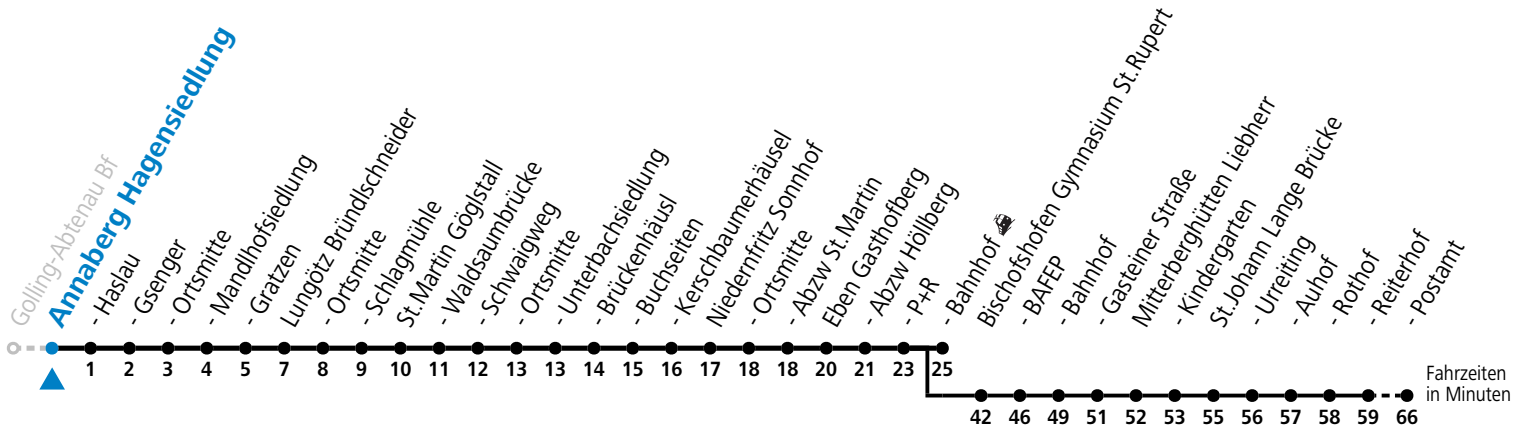

gültig ab 15.12.2024.

Alle Angaben ohne Gewähr.

Montag - Freitag		Samstag		Sonn- und Feiertag	
5	47				
6	23^S_a	6	47		
7	15 50				
8	50	8	50	8	50
9	50				
10	50	10	50	10	50
11	50				
12	50	12	50	12	50
13	50				
14	50	14	50	14	50
15	50				
16	52	16	50	16	50
17	52				
18	52	18	47	18	47
19	47				
20	47	20	47	20	47

S = nur Montag bis Freitag, wenn Schultag in Salzburg

a = verkehrt ab Eben i.P. P+R weiter als Schülerbus zu den Schulen nach St. Rupert, Bischofshofen und St. Johann im Pongau

Am 24.12. und 31.12. (sofern nicht Sonntag) gilt der Samstag-Fahrplan

Ferien im Bundesland Salzburg: 23.12.2024 bis 06.01.2025, 10. bis 16.02., 12.04. bis 21.04., 05.07. bis 07.09., 24.09. und 26.10. bis 02.11.2025 (Vorbehaltlich Änderungen durch die Schulbehörde)