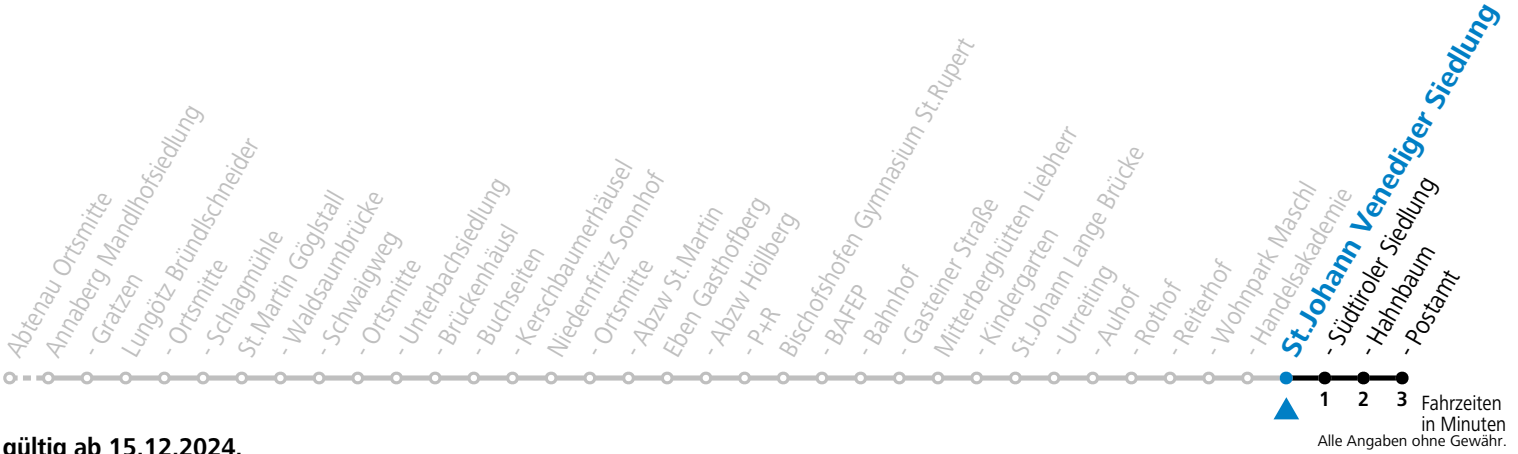

gültig ab 15.12.2024.

Montag - Freitag

7 26^S_a

S = nur Montag bis Freitag, wenn Schultag in Salzburg

a = verkehrt ab Eben i.P. P+R weiter als Schülerbus zu den Schulen nach St. Rupert, Bischofshofen und St.Johann im Pongau

Am 24.12. und 31.12. (sofern nicht Sonntag) gilt der Samstag-Fahrplan

Ferien im Bundesland Salzburg: 23.12.2024 bis 06.01.2025, 10. bis 16.02., 12.04. bis 21.04., 05.07. bis 07.09., 24.09. und 26.10. bis 02.11.2025 (Vorbehaltlich Änderungen durch die Schulbehörde)