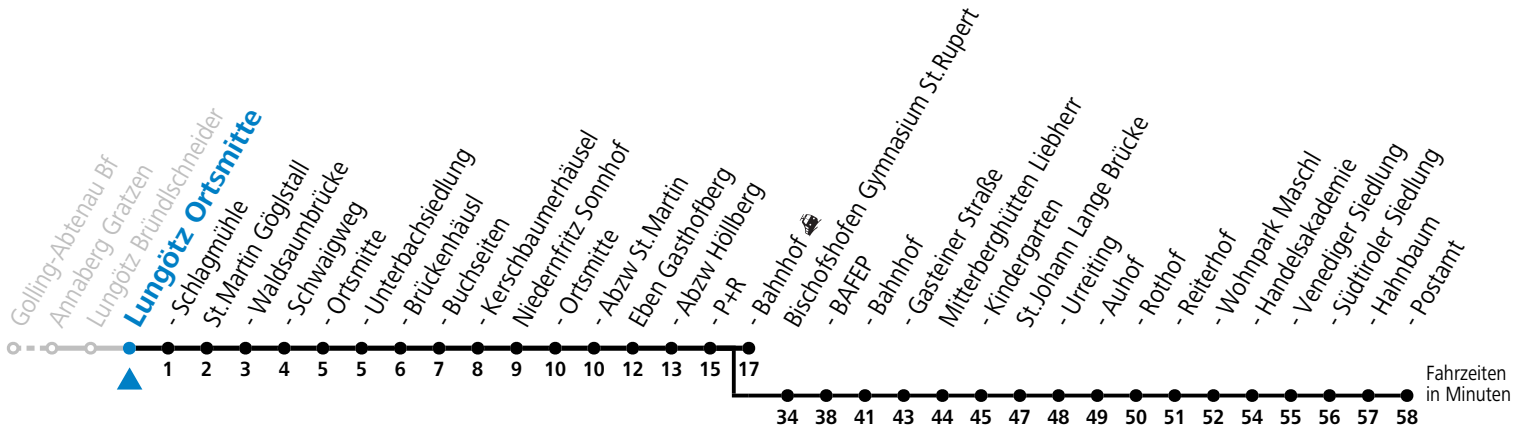

gültig ab 15.12.2024.

Alle Angaben ohne Gewähr.

Montag - Freitag		Samstag		Sonn- und Feiertag	
5	55				
6	31^S_a	6	55		
7	23 58				
8	58	8	58	8	58
9	58				
10	58	10	58	10	58
11	58				
12	58	12	58	12	58
13	58				
14	58	14	58	14	58
15	58				
		16	58	16	58
17	00				
18	00	18	55	18	55
19	00 55				
20	55	20	55	20	55

S = nur Montag bis Freitag, wenn Schultag in Salzburg

a = verkehrt ab Eben i.P. P+R weiter als Schülerbus zu den Schulen nach St. Rupert, Bischofshofen und St. Johann im Pongau

Am 24.12. und 31.12. (sofern nicht Sonntag) gilt der Samstag-Fahrplan

Ferien im Bundesland Salzburg: 23.12.2024 bis 06.01.2025, 10. bis 16.02., 12.04. bis 21.04., 05.07. bis 07.09., 24.09. und 26.10. bis 02.11.2025 (Vorbehaltlich Änderungen durch die Schulbehörde)