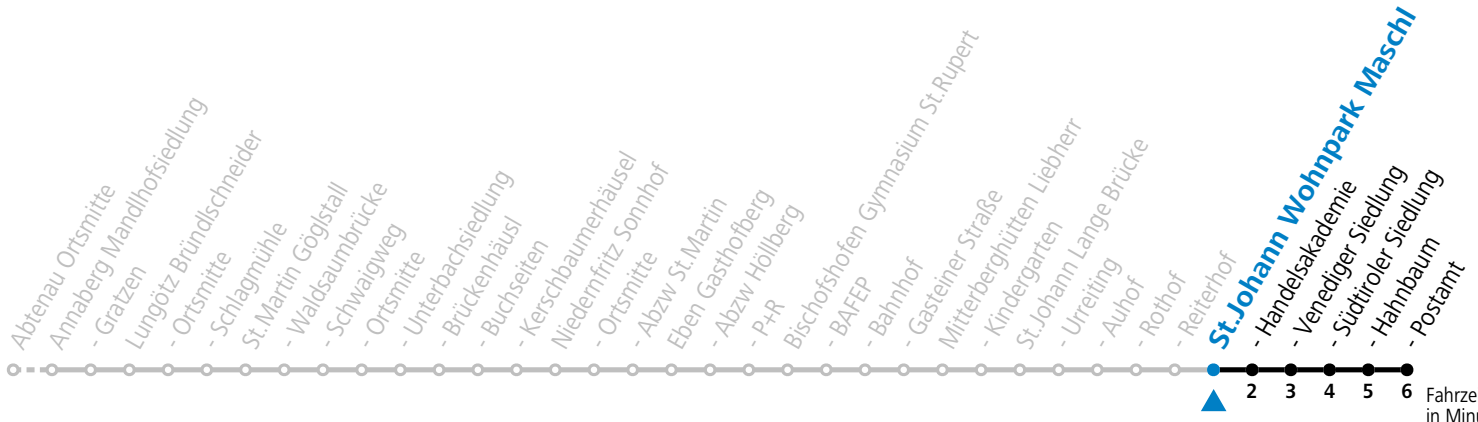

gültig ab 15.12.2024.

Fahrzeiten in Minuten
Alle Angaben ohne Gewähr.

Montag - Freitag

7 23^S_a

S = nur Montag bis Freitag, wenn Schultag in Salzburg
a = verkehrt ab Eben i.P. P+R weiter als Schülerbus zu den Schulen nach St. Rupert, Bischofshofen und St.Johann im Pongau

Am 24.12. und 31.12. (sofern nicht Sonntag) gilt der Samstag-Fahrplan

Ferien im Bundesland Salzburg: 23.12.2024 bis 06.01.2025, 10. bis 16.02., 12.04. bis 21.04., 05.07. bis 07.09., 24.09. und 26.10. bis 02.11.2025 (Vorbehaltlich Änderungen durch die Schulbehörde)

Die Salzburg Verkehr-App zum Gratis-Download >>