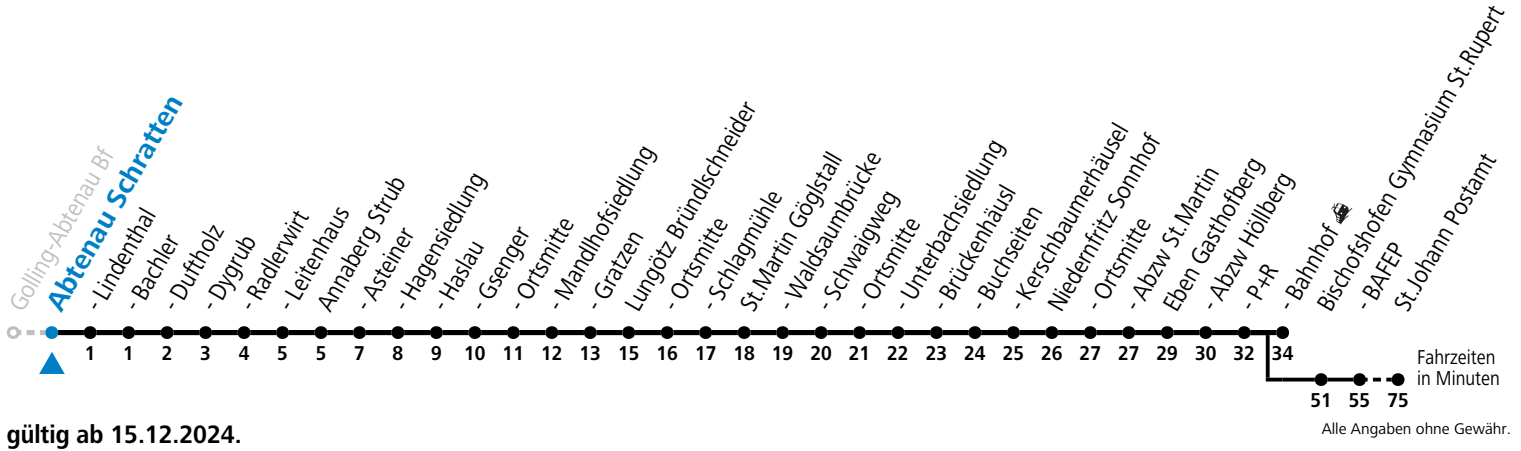

Montag - Freitag		Samstag		Sonn- und Feiertag	
5	39				
6	14^S_a	6	39		
7	06 41				
8	41	8	41	8	41
9	41				
10	41	10	41	10	41
11	41				
12	41	12	41	12	41
13	41				
14	41	14	41	14	41
15	41				
16	43	16	41	16	41
17	43				
18	43	18	39	18	39
19	39				
20	39	20	39	20	39

S = nur Montag bis Freitag, wenn Schultag in Salzburg
a = verkehrt ab Eben i.P. P+R weiter als Schülerbus zu den Schulen nach St. Rupert, Bischofshofen und St.Johann im Pongau

Am 24.12. und 31.12. (sofern nicht Sonntag) gilt der Samstag-Fahrplan

Ferien im Bundesland Salzburg: 23.12.2024 bis 06.01.2025, 10. bis 16.02., 12.04. bis 21.04., 05.07. bis 07.09., 24.09. und 26.10. bis 02.11.2025 (Vorbehaltlich Änderungen durch die Schulbehörde)