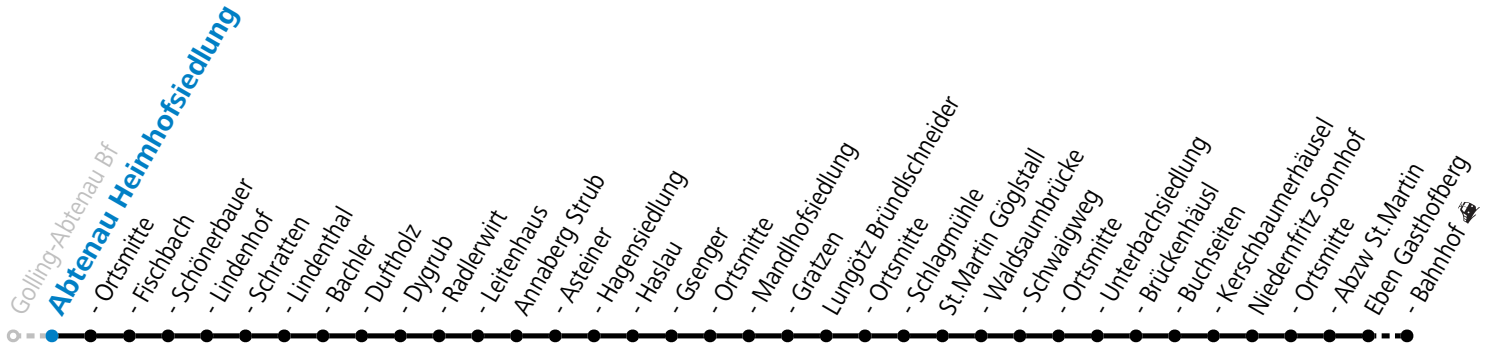

gültig ab 15.12.2024.

Fahrzeiten in Minuten
Alle Angaben ohne Gewähr.

Montag - Freitag		Samstag		Sonn- und Feiertag	
5	32				
6	59	6	32		
7	34				
8	34	8	34	8	34
9	34				
10	34	10	34	10	34
11	34				
12	34	12	34	12	34
13	34				
14	34	14	34	14	34
15	34				
16	36	16	34	16	34
17	36				
18	36	18	32	18	32
19	32				
20	32	20	32	20	32

Am 24.12. und 31.12. (sofern nicht Sonntag) gilt der Samstag-Fahrplan

Ferien im Bundesland Salzburg: 23.12.2024 bis 06.01.2025, 10. bis 16.02., 12.04. bis 21.04., 05.07. bis 07.09., 24.09. und 26.10. bis 02.11.2025 (Vorbehaltlich Änderungen durch die Schulbehörde)