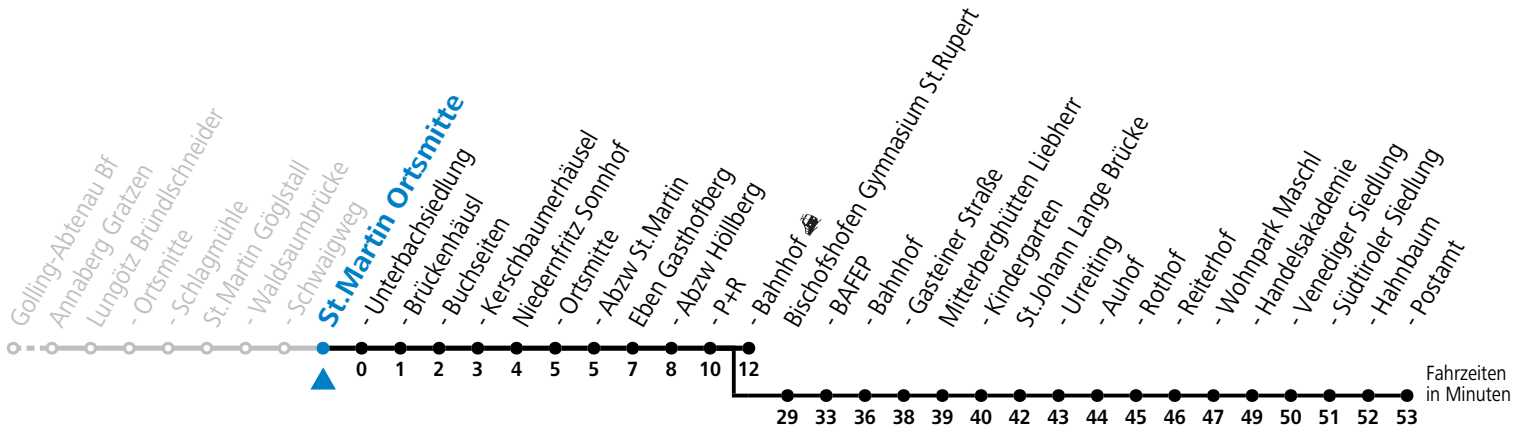

gültig ab 15.12.2024.

Alle Angaben ohne Gewähr.

Montag - Freitag		Samstag		Sonn- und Feiertag	
6	00 36^S_a				
7	28	7	00		
8	03				
9	03	9	03	9	03
10	03				
11	03	11	03	11	03
12	03				
13	03	13	03	13	03
14	03				
15	03	15	03	15	03
16	03				
17	05	17	03	17	03
18	05				
19	05	19	00	19	00
20	00				
21	00	21	00	21	00

S = nur Montag bis Freitag, wenn Schultag in Salzburg
a = verkehrt ab Eben i.P. P+R weiter als Schülerbus zu den Schulen nach St. Rupert, Bischofshofen und St.Johann im Pongau

Am 24.12. und 31.12. (sofern nicht Sonntag) gilt der Samstag-Fahrplan

Ferien im Bundesland Salzburg: 23.12.2024 bis 06.01.2025, 10. bis 16.02., 12.04. bis 21.04., 05.07. bis 07.09., 24.09. und 26.10. bis 02.11.2025 (Vorbehaltlich Änderungen durch die Schulbehörde)