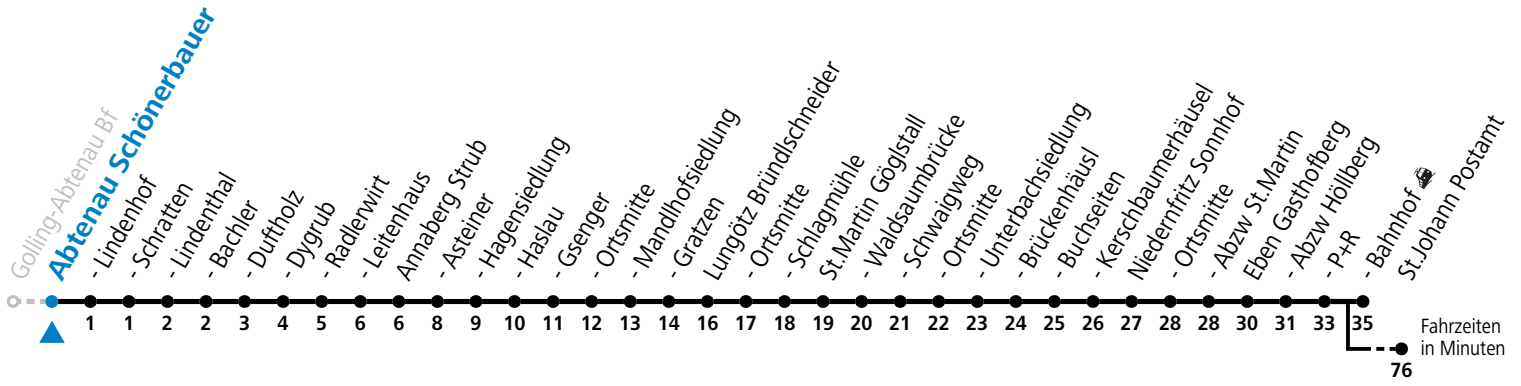

gültig ab 15.12.2024.

Alle Angaben ohne Gewähr.

Montag - Freitag		Samstag		Sonn- und Feiertag	
5	38				
6	13^S_a	6	38		
7	05 40				
8	40	8	40	8	40
9	40				
10	40	10	40	10	40
11	40				
12	40	12	40	12	40
13	40				
14	40	14	40	14	40
15	40				
16	42	16	40	16	40
17	42				
18	42	18	38	18	38
19	38				
20	38	20	38	20	38

S = nur Montag bis Freitag, wenn Schultag in Salzburg

a = verkehrt ab Eben i.P. P+R weiter als Schülerbus zu den Schulen nach St. Rupert, Bischofshofen und St. Johann im Pongau

Am 24.12. und 31.12. (sofern nicht Sonntag) gilt der Samstag-Fahrplan

Ferien im Bundesland Salzburg: 23.12.2024 bis 06.01.2025, 10. bis 16.02., 12.04. bis 21.04., 05.07. bis 07.09., 24.09. und 26.10. bis 02.11.2025 (Vorbehaltlich Änderungen durch die Schulbehörde)