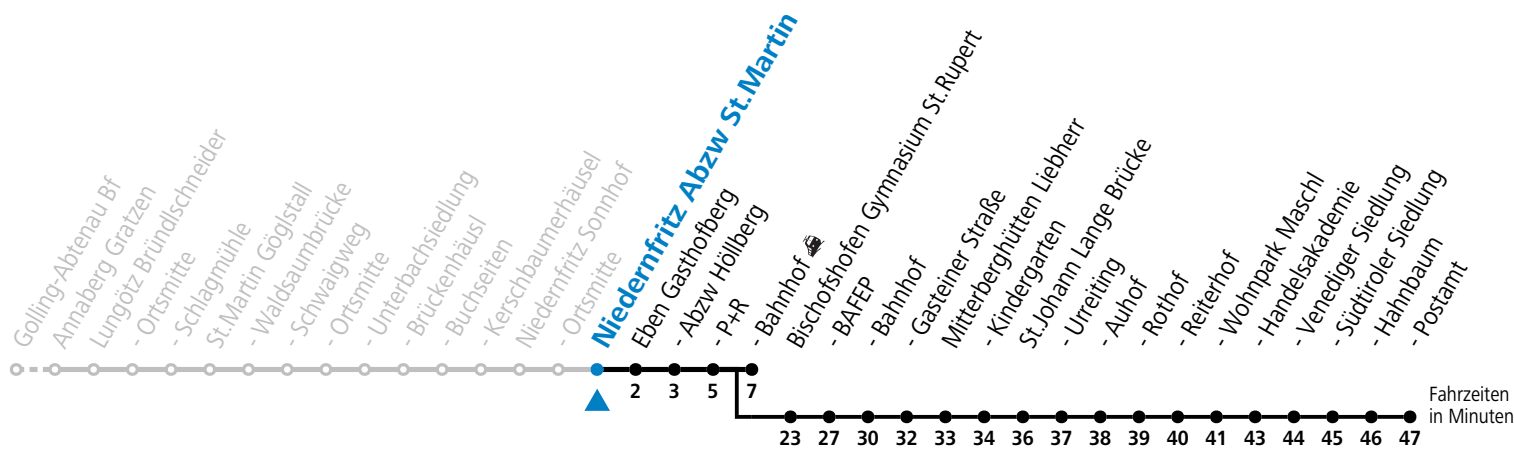

gültig ab 15.12.2024.

Montag - Freitag		Samstag		Sonn- und Feiertag	
6	05 42^S_a				
7	34	7	05		
8	09				
9	09	9	09	9	09
10	09				
11	09	11	09	11	09
12	09				
13	09	13	09	13	09
14	09				
15	09	15	09	15	09
16	09				
17	11	17	09	17	09
18	11				
19	11	19	05	19	05
20	05				
21	05	21	05	21	05

S = nur Montag bis Freitag, wenn Schultag in Salzburg

a = verkehrt ab Eben i.P. P+R weiter als Schülerbus zu den Schulen nach St. Rupert, Bischofshofen und St.Johann im Pongau

Am 24.12. und 31.12. (sofern nicht Sonntag) gilt der Samstag-Fahrplan

Ferien im Bundesland Salzburg: 23.12.2024 bis 06.01.2025, 10. bis 16.02., 12.04. bis 21.04., 05.07. bis 07.09., 24.09. und 26.10. bis 02.11.2025 (Vorbehaltlich Änderungen durch die Schulbehörde)