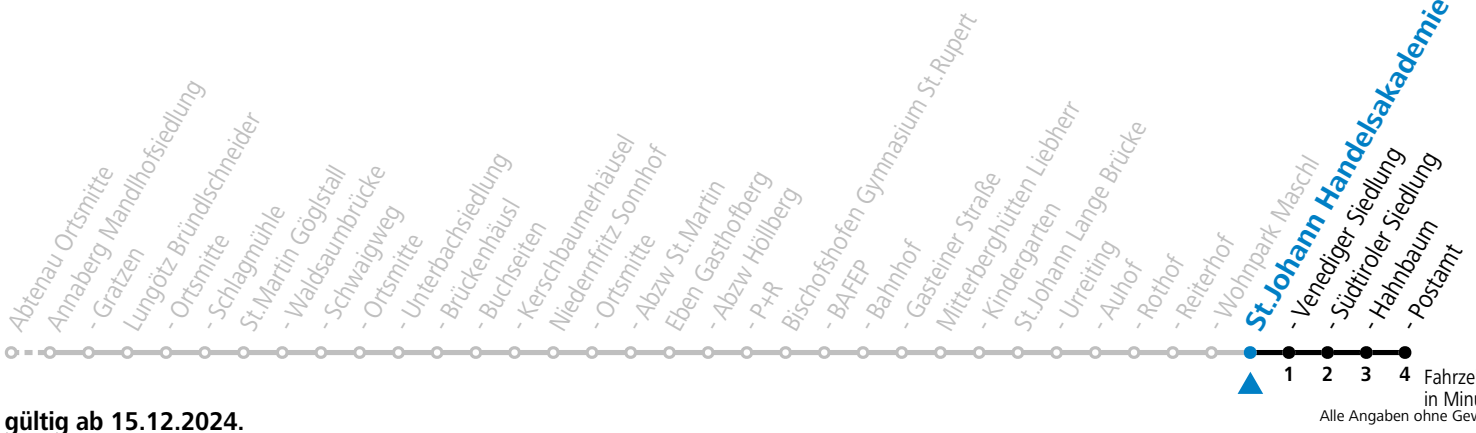

gültig ab 15.12.2024.

Montag - Freitag

7 25^S_a

S = nur Montag bis Freitag, wenn Schultag in Salzburg
a = verkehrt ab Eben i.P. P+R weiter als Schülerbus zu den Schulen nach St. Rupert, Bischofshofen und St.Johann im Pongau

Am 24.12. und 31.12. (sofern nicht Sonntag) gilt der Samstag-Fahrplan
Ferien im Bundesland Salzburg: 23.12.2024 bis 06.01.2025, 10. bis 16.02., 12.04. bis 21.04., 05.07. bis 07.09., 24.09. und 26.10. bis 02.11.2025 (Vorbehaltlich Änderungen durch die Schulbehörde)