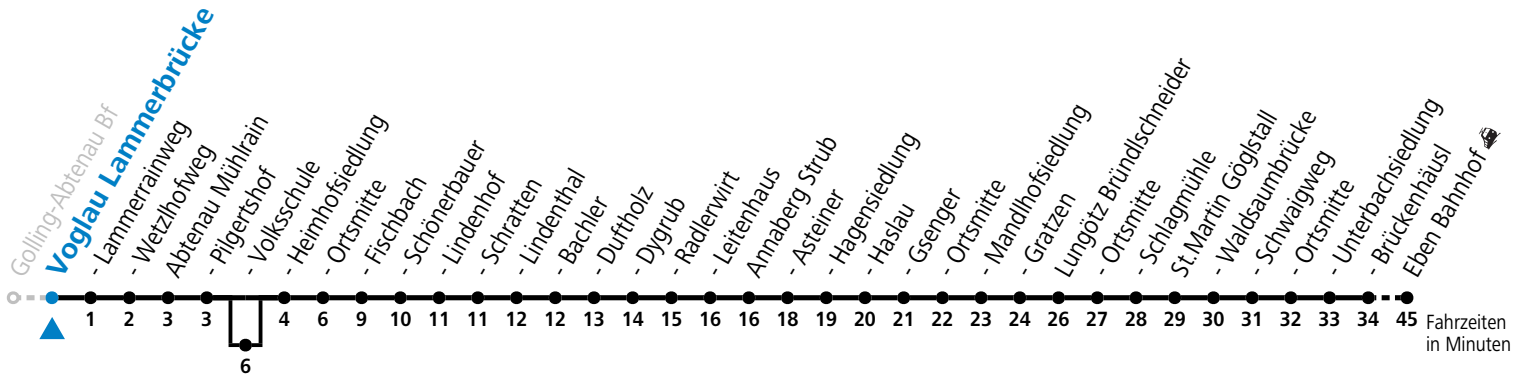

gültig ab 15.12.2024.

Alle Angaben ohne Gewähr.

Montag - Freitag		Samstag		Sonn- und Feiertag	
5	28				
6	55	6	28		
7	30				
8	30	8	30	8	30
9	30				
10	30	10	30	10	30
11	26^a 30^F				
12	26^a 30^F	12	30	12	30
13	30				
14	30	14	30	14	30
15	30				
16	32	16	30	16	30
17	32				
18	32	18	28	18	28
19	28				
20	28	20	28	20	28

F = nur Montag bis Freitag, wenn schulfreier Werktag in Salzburg   a = bedient Abtenau Volksschule
S = nur Montag bis Freitag, wenn Schultag in Salzburg

Am 24.12. und 31.12. (sofern nicht Sonntag) gilt der Samstag-Fahrplan

Ferien im Bundesland Salzburg: 23.12.2024 bis 06.01.2025, 10. bis 16.02., 12.04. bis 21.04., 05.07. bis 07.09., 24.09. und 26.10. bis 02.11.2025 (Vorbehaltlich Änderungen durch die Schulbehörde)