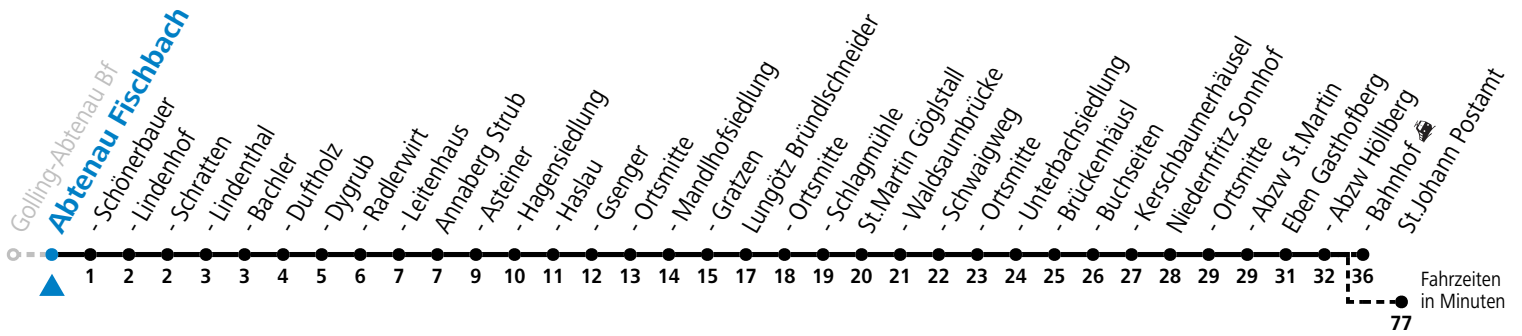

gültig ab 15.12.2024.

Montag - Freitag		Samstag		Sonn- und Feiertag	
5	37				
6	12^S_a	6	37		
7	04 39				
8	39	8	39	8	39
9	39				
10	39	10	39	10	39
11	39				
12	39	12	39	12	39
13	39				
14	39	14	39	14	39
15	39				
16	41	16	39	16	39
17	41				
18	41	18	37	18	37
19	37				
20	37	20	37	20	37

S = nur Montag bis Freitag, wenn Schultag in Salzburg

a = verkehrt ab Eben i.P. P+R weiter als Schülerbus zu den Schulen nach St. Rupert, Bischofshofen und St. Johann im Pongau

Am 24.12. und 31.12. (sofern nicht Sonntag) gilt der Samstag-Fahrplan

Ferien im Bundesland Salzburg: 23.12.2024 bis 06.01.2025, 10. bis 16.02., 12.04. bis 21.04., 05.07. bis 07.09., 24.09. und 26.10. bis 02.11.2025 (Vorbehaltlich Änderungen durch die Schulbehörde)