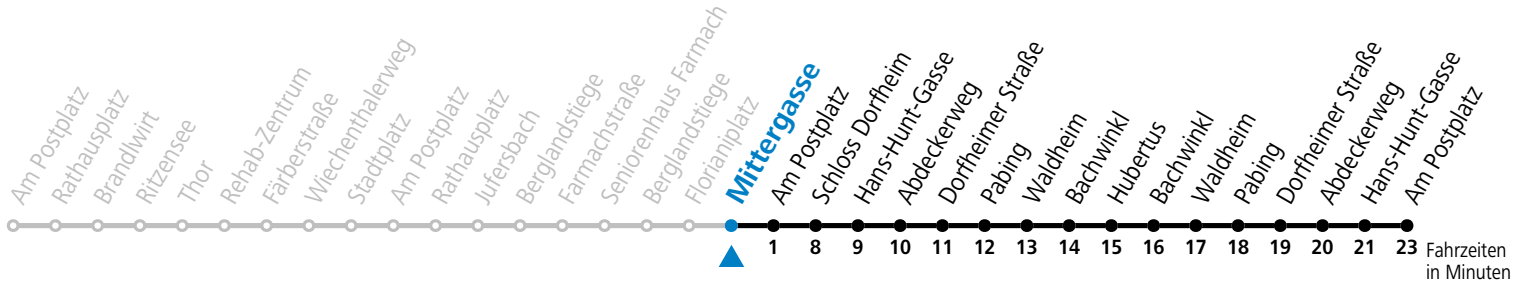

Gültig 15.12.2024.

Alle Angaben ohne Gewähr.

Montag - Freitag		Samstag	
7	09	7	09
8	09	8	09
9	09	9	09
10	09	10	09
11	09	11	09
12	09	12	09
13	09	13	09
14	09	14	09^a
15	09	15	09^a
16	09	16	09^a
17	09	17	09^a
18	09	18	09^a

a = nur an Advent-Samstagen (21.12.2024, 29.11., 06.12., 13.12.2025)

Am 24.12. und 31.12. (sofern nicht Sonntag) gilt der Samstag-Fahrplan
Ferien im Bundesland Salzburg: 23.12.2024 bis 06.01.2025, 10. bis 16.02., 12.04. bis 21.04., 05.07. bis 07.09., 24.09. und 26.10. bis 02.11.2025
(Vorbehaltlich Änderungen durch die Schulbehörde)