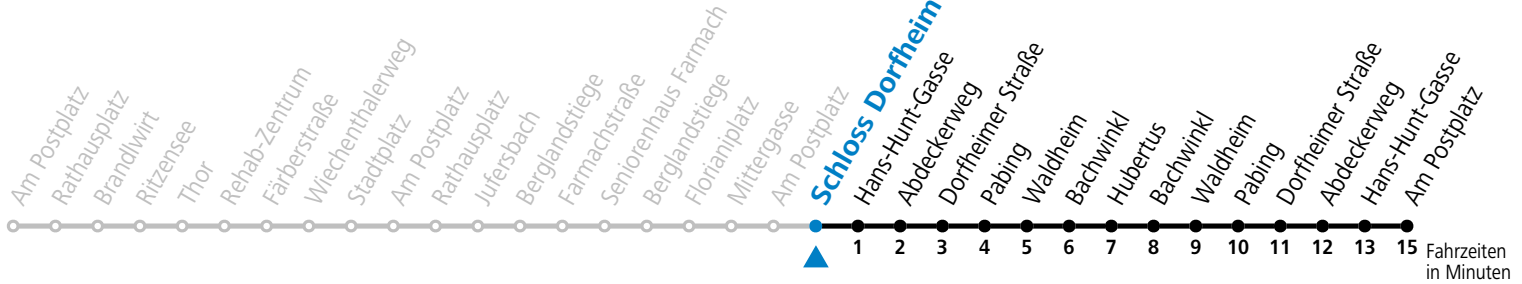

Gültig 15.12.2024.

Alle Angaben ohne Gewähr.

Montag - Freitag		Samstag	
7	17	7	17
8	17	8	17
9	17	9	17
10	17	10	17
11	17	11	17
12	17	12	17
13	17	13	17
14	17	14	17^a
15	17	15	17^a
16	17	16	17^a
17	17	17	17^a
18	17	18	17^a

a = nur an Advent-Samstagen (21.12.2024, 29.11., 06.12., 13.12.2025)

Am 24.12. und 31.12. (sofern nicht Sonntag) gilt der Samstag-Fahrplan

Ferien im Bundesland Salzburg: 23.12.2024 bis 06.01.2025, 10. bis 16.02., 12.04. bis 21.04., 05.07. bis 07.09., 24.09. und 26.10. bis 02.11.2025 (Vorbehaltlich Änderungen durch die Schulbehörde)