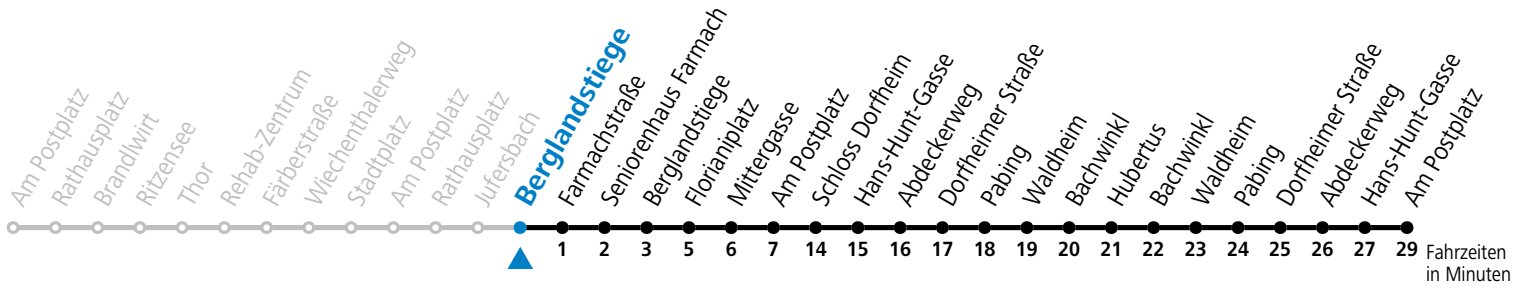

Gültig 15.12.2024.

Alle Angaben ohne Gewähr.

Montag - Freitag		Samstag	
7	03	7	03
8	03	8	03
9	03	9	03
10	03	10	03
11	03	11	03
12	03	12	03
13	03	13	03
14	03	14	03^a
15	03	15	03^a
16	03	16	03^a
17	03	17	03^a
18	03	18	03^a

a = nur an Advent-Samstagen (21.12.2024, 29.11., 06.12., 13.12.2025)

Am 24.12. und 31.12. (sofern nicht Sonntag) gilt der Samstag-Fahrplan

Ferien im Bundesland Salzburg: 23.12.2024 bis 06.01.2025, 10. bis 16.02., 12.04. bis 21.04., 05.07. bis 07.09., 24.09. und 26.10. bis 02.11.2025

(Vorbehaltlich Änderungen durch die Schulbehörde)

Salzburg Verkehr®
verbindet

Salzburger Verkehrsverbund GmbH
Schallmooser Hauptstraße 10 | 5020 Salzburg

T +43 (0)662 632 900 | www.salzburg-verkehr.at

Die Salzburg Verkehr-App
zum Gratis-Download >>

Available on the
App Store

ANDROID APP ON
Google play