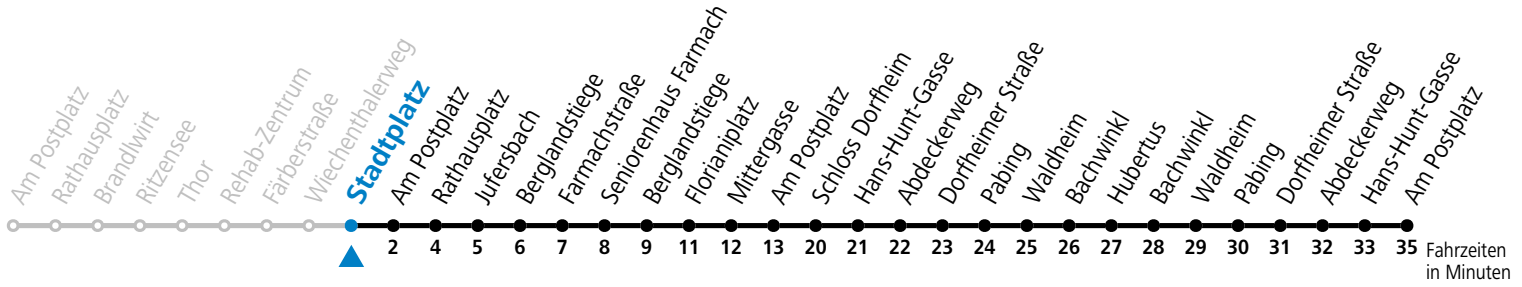

Gültig 15.12.2024.

Alle Angaben ohne Gewähr.

Montag - Freitag		Samstag	
6	57	6	57
7	57	7	57
8	57	8	57
9	57	9	57
10	57	10	57
11	57	11	57
12	57	12	57
13	57	13	57^a
14	57	14	57^a
15	57	15	57^a
16	57	16	57^a
17	57	17	57^a

a = nur an Advent-Samstagen (21.12.2024, 29.11., 06.12., 13.12.2025)

Am 24.12. und 31.12. (sofern nicht Sonntag) gilt der Samstag-Fahrplan

Ferien im Bundesland Salzburg: 23.12.2024 bis 06.01.2025, 10. bis 16.02., 12.04. bis 21.04., 05.07. bis 07.09., 24.09. und 26.10. bis 02.11.2025
(Vorbehaltlich Änderungen durch die Schulbehörde)