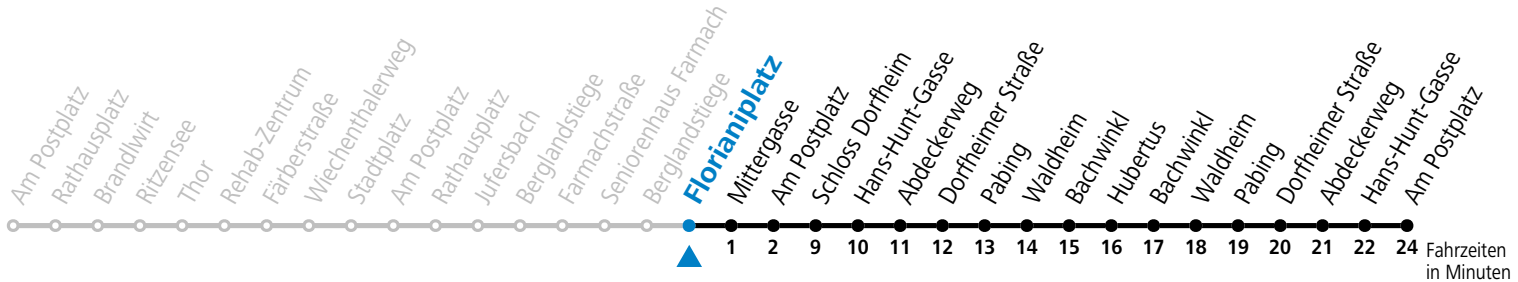

Gültig 15.12.2024.

Alle Angaben ohne Gewähr.

Montag - Freitag		Samstag	
7	08	7	08
8	08	8	08
9	08	9	08
10	08	10	08
11	08	11	08
12	08	12	08
13	08	13	08
14	08	14	08^a
15	08	15	08^a
16	08	16	08^a
17	08	17	08^a
18	08	18	08^a

a = nur an Advent-Samstagen (21.12.2024, 29.11., 06.12., 13.12.2025)

Am 24.12. und 31.12. (sofern nicht Sonntag) gilt der Samstag-Fahrplan
Ferien im Bundesland Salzburg: 23.12.2024 bis 06.01.2025, 10. bis 16.02., 12.04. bis 21.04., 05.07. bis 07.09., 24.09. und 26.10. bis 02.11.2025
(Vorbehaltlich Änderungen durch die Schulbehörde)