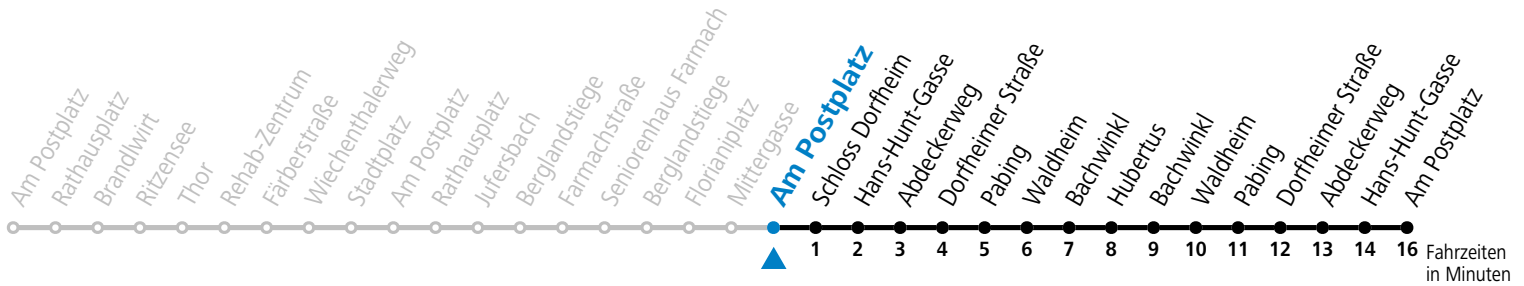

Gültig 15.12.2024.

Alle Angaben ohne Gewähr.

Montag - Freitag		Samstag	
7	16	7	16
8	16	8	16
9	16	9	16
10	16	10	16
11	16	11	16
12	16	12	16
13	16	13	16
14	16	14	16^a
15	16	15	16^a
16	16	16	16^a
17	16	17	16^a
18	16	18	16^a

a = nur an Advent-Samstagen (21.12.2024, 29.11., 06.12., 13.12.2025)

Am 24.12. und 31.12. (sofern nicht Sonntag) gilt der Samstag-Fahrplan

Ferien im Bundesland Salzburg: 23.12.2024 bis 06.01.2025, 10. bis 16.02., 12.04. bis 21.04., 05.07. bis 07.09., 24.09. und 26.10. bis 02.11.2025

(Vorbehaltlich Änderungen durch die Schulbehörde)

Salzburg Verkehr®
verbindet

Salzburger Verkehrsverbund GmbH
Schallmooser Hauptstraße 10 | 5020 Salzburg

T +43 (0)662 632 900 | www.salzburg-verkehr.at

Die Salzburg Verkehr-App
zum Gratis-Download >>