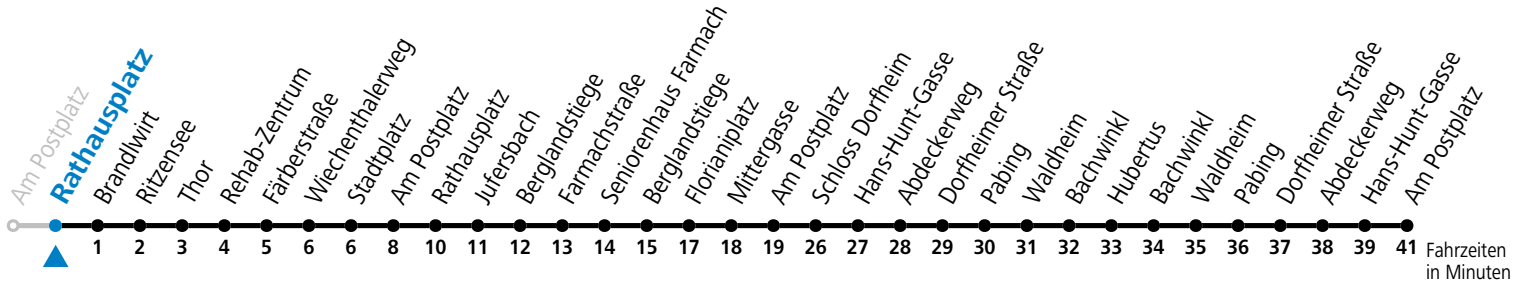

Gültig 15.12.2024.

Alle Angaben ohne Gewähr.

Montag - Freitag		Samstag	
6	51	6	51
7	51	7	51
8	51	8	51
9	51	9	51
10	51	10	51
11	51	11	51
12	51	12	51
13	51	13	51^a
14	51	14	51^a
15	51	15	51^a
16	51	16	51^a
17	51	17	51^a

a = nur an Advent-Samstagen (21.12.2024, 29.11., 06.12., 13.12.2025)

Am 24.12. und 31.12. (sofern nicht Sonntag) gilt der Samstag-Fahrplan

Ferien im Bundesland Salzburg: 23.12.2024 bis 06.01.2025, 10. bis 16.02., 12.04. bis 21.04., 05.07. bis 07.09., 24.09. und 26.10. bis 02.11.2025

(Vorbehaltlich Änderungen durch die Schulbehörde)