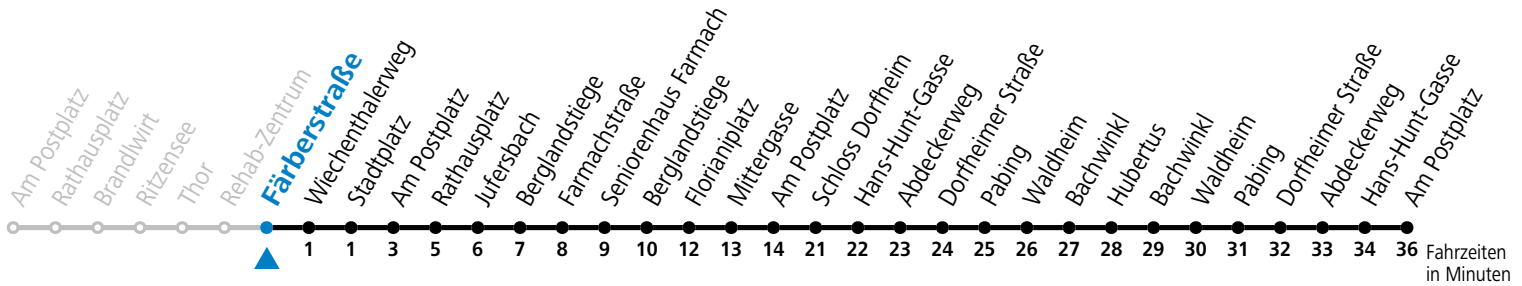

Gültig 15.12.2024.

Alle Angaben ohne Gewähr.

Montag - Freitag		Samstag	
6	56	6	56
7	56	7	56
8	56	8	56
9	56	9	56
10	56	10	56
11	56	11	56
12	56	12	56
13	56	13	56^a
14	56	14	56^a
15	56	15	56^a
16	56	16	56^a
17	56	17	56^a

a = nur an Advent-Samstagen (21.12.2024, 29.11., 06.12., 13.12.2025)

Am 24.12. und 31.12. (sofern nicht Sonntag) gilt der Samstag-Fahrplan

Ferien im Bundesland Salzburg: 23.12.2024 bis 06.01.2025, 10. bis 16.02., 12.04. bis 21.04., 05.07. bis 07.09., 24.09. und 26.10. bis 02.11.2025

(Vorbehaltlich Änderungen durch die Schulbehörde)

Salzburg Verkehr®
verbindet

Salzburger Verkehrsverbund GmbH
Schallmooser Hauptstraße 10 | 5020 Salzburg

T +43 (0)662 632 900 | www.salzburg-verkehr.at

Die Salzburg Verkehr-App
zum Gratis-Download >>