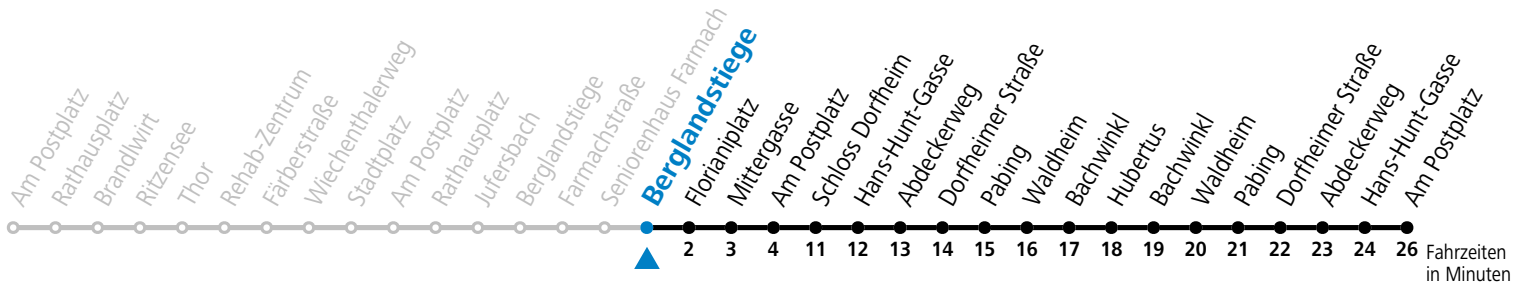

Gültig 15.12.2024.

Alle Angaben ohne Gewähr.

Montag - Freitag		Samstag	
7	06	7	06
8	06	8	06
9	06	9	06
10	06	10	06
11	06	11	06
12	06	12	06
13	06	13	06
14	06	14	06^a
15	06	15	06^a
16	06	16	06^a
17	06	17	06^a
18	06	18	06^a

a = nur an Advent-Samstagen (21.12.2024, 29.11., 06.12., 13.12.2025)

Am 24.12. und 31.12. (sofern nicht Sonntag) gilt der Samstag-Fahrplan

Ferien im Bundesland Salzburg: 23.12.2024 bis 06.01.2025, 10. bis 16.02., 12.04. bis 21.04., 05.07. bis 07.09., 24.09. und 26.10. bis 02.11.2025

(Vorbehaltlich Änderungen durch die Schulbehörde)

Salzburg Verkehr®
verbindet

Salzburger Verkehrsverbund GmbH
Schallmooser Hauptstraße 10 | 5020 Salzburg

T +43 (0)662 632 900 | www.salzburg-verkehr.at

Die Salzburg Verkehr-App
zum Gratis-Download >>

Available on the
App Store

ANDROID APP ON
Google play