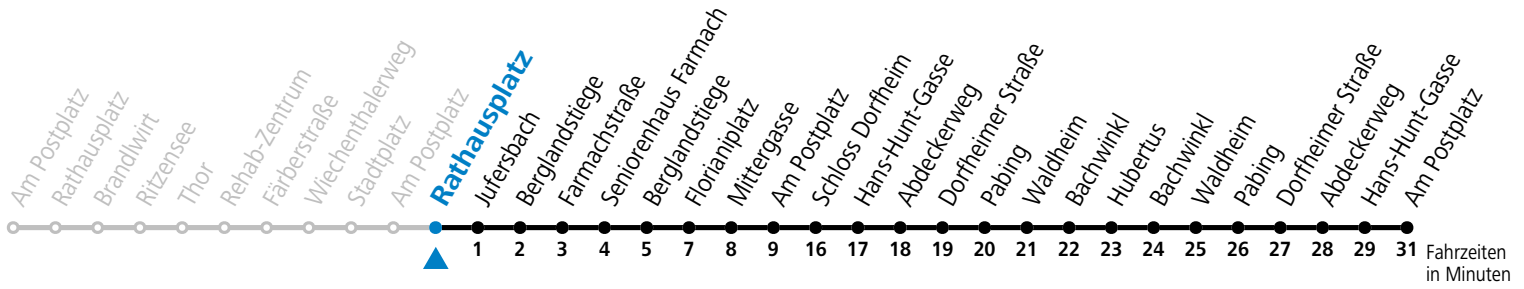

Gültig 15.12.2024.

Alle Angaben ohne Gewähr.

Montag - Freitag		Samstag	
7	01	7	01
8	01	8	01
9	01	9	01
10	01	10	01
11	01	11	01
12	01	12	01
13	01	13	01
14	01	14	01^a
15	01	15	01^a
16	01	16	01^a
17	01	17	01^a
18	01	18	01^a

a = nur an Advent-Samstagen (21.12.2024, 29.11., 06.12., 13.12.2025)

Am 24.12. und 31.12. (sofern nicht Sonntag) gilt der Samstag-Fahrplan

Ferien im Bundesland Salzburg: 23.12.2024 bis 06.01.2025, 10. bis 16.02., 12.04. bis 21.04., 05.07. bis 07.09., 24.09. und 26.10. bis 02.11.2025

(Vorbehaltlich Änderungen durch die Schulbehörde)