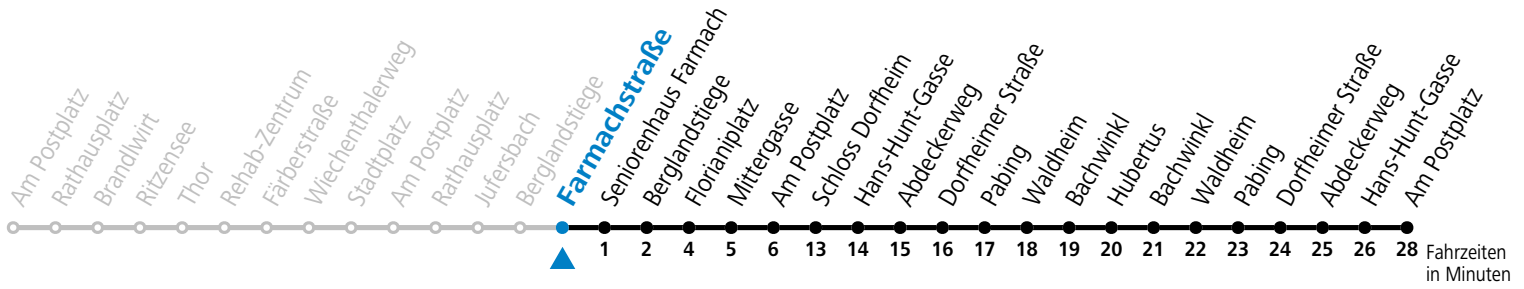

Gültig 15.12.2024.

Alle Angaben ohne Gewähr.

Montag - Freitag		Samstag	
7	04	7	04
8	04	8	04
9	04	9	04
10	04	10	04
11	04	11	04
12	04	12	04
13	04	13	04
14	04	14	04^a
15	04	15	04^a
16	04	16	04^a
17	04	17	04^a
18	04	18	04^a

a = nur an Advent-Samstagen (21.12.2024, 29.11., 06.12., 13.12.2025)

Am 24.12. und 31.12. (sofern nicht Sonntag) gilt der Samstag-Fahrplan

Ferien im Bundesland Salzburg: 23.12.2024 bis 06.01.2025, 10. bis 16.02., 12.04. bis 21.04., 05.07. bis 07.09., 24.09. und 26.10. bis 02.11.2025

(Vorbehaltlich Änderungen durch die Schulbehörde)