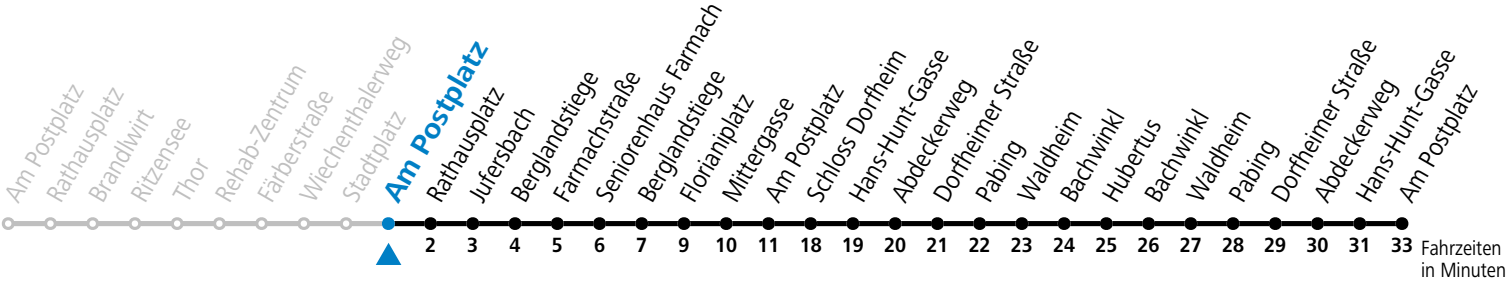

Gültig 15.12.2024.

Alle Angaben ohne Gewähr.

Montag - Freitag		Samstag	
6	59	6	59
7	59	7	59
8	59	8	59
9	59	9	59
10	59	10	59
11	59	11	59
12	59	12	59
13	59	13	59^a
14	59	14	59^a
15	59	15	59^a
16	59	16	59^a
17	59	17	59^a

a = nur an Advent-Samstagen (21.12.2024, 29.11., 06.12., 13.12.2025)

Am 24.12. und 31.12. (sofern nicht Sonntag) gilt der Samstag-Fahrplan
Ferien im Bundesland Salzburg: 23.12.2024 bis 06.01.2025, 10. bis 16.02., 12.04. bis 21.04., 05.07. bis 07.09., 24.09. und 26.10. bis 02.11.2025
(Vorbehaltlich Änderungen durch die Schulbehörde)