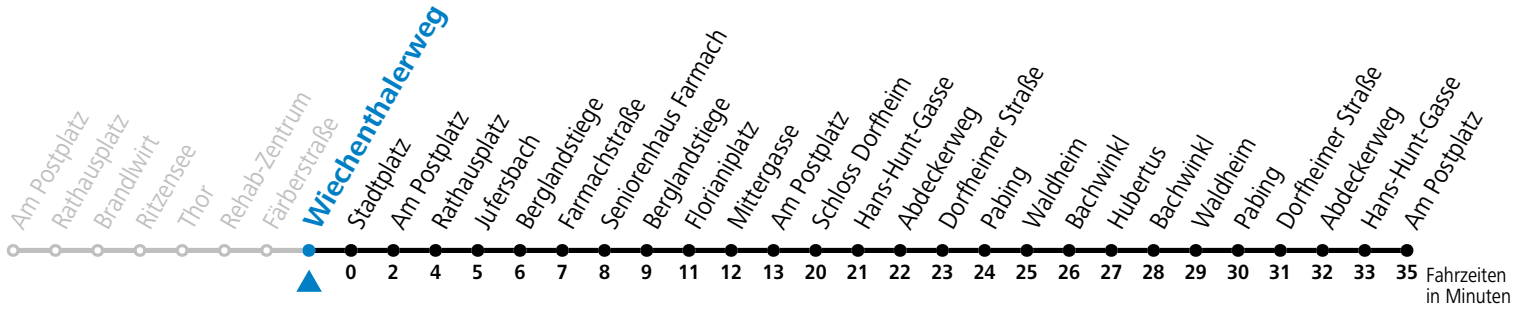

Gültig 15.12.2024.

Alle Angaben ohne Gewähr.

Montag - Freitag		Samstag	
6	57	6	57
7	57	7	57
8	57	8	57
9	57	9	57
10	57	10	57
11	57	11	57
12	57	12	57
13	57	13	57^a
14	57	14	57^a
15	57	15	57^a
16	57	16	57^a
17	57	17	57^a

a = nur an Advent-Samstagen (21.12.2024, 29.11., 06.12., 13.12.2025)

Am 24.12. und 31.12. (sofern nicht Sonntag) gilt der Samstag-Fahrplan

Ferien im Bundesland Salzburg: 23.12.2024 bis 06.01.2025, 10. bis 16.02., 12.04. bis 21.04., 05.07. bis 07.09., 24.09. und 26.10. bis 02.11.2025 (Vorbehaltlich Änderungen durch die Schulbehörde)

Salzburg Verkehr®
verbindet

Salzburger Verkehrsverbund GmbH
Schallmooser Hauptstraße 10 | 5020 Salzburg

T +43 (0)662 632 900 | www.salzburg-verkehr.at

Die Salzburg Verkehr-App
zum Gratis-Download >>