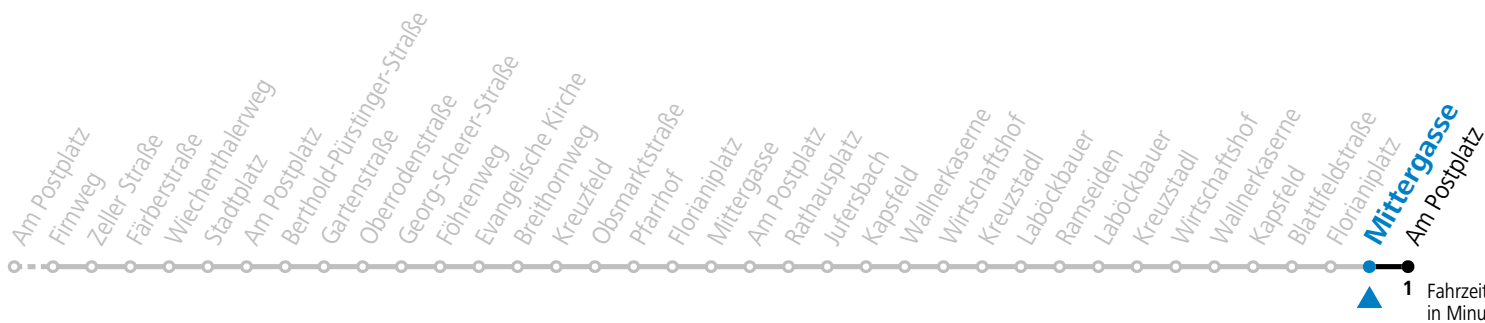

Gültig 15.12.2024.

Alle Angaben ohne Gewähr.

Montag - Freitag		Samstag	
7	34	7	34
8	34	8	34
9	34	9	34
10	34	10	34
11	34	11	34
12	34	12	34
13	34	13	34
14	34	14	34^a
15	34	15	34^a
16	34	16	34^a
17	34	17	34^a
18	34	18	34^a

a = nur an Advent-Samstagen (21.12.2024, 29.11., 06.12., 13.12.2025)

Am 24.12. und 31.12. (sofern nicht Sonntag) gilt der Samstag-Fahrplan

Ferien im Bundesland Salzburg: 23.12.2024 bis 06.01.2025, 10. bis 16.02., 12.04. bis 21.04., 05.07. bis 07.09., 24.09. und 26.10. bis 02.11.2025 (Vorbehaltlich Änderungen durch die Schulbehörde)

Salzburg Verkehr®
verbindet

Salzburger Verkehrsverbund GmbH
Schallmooser Hauptstraße 10 | 5020 Salzburg

T +43 (0)662 632 900 | www.salzburg-verkehr.at

Die Salzburg Verkehr-App
zum Gratis-Download >>