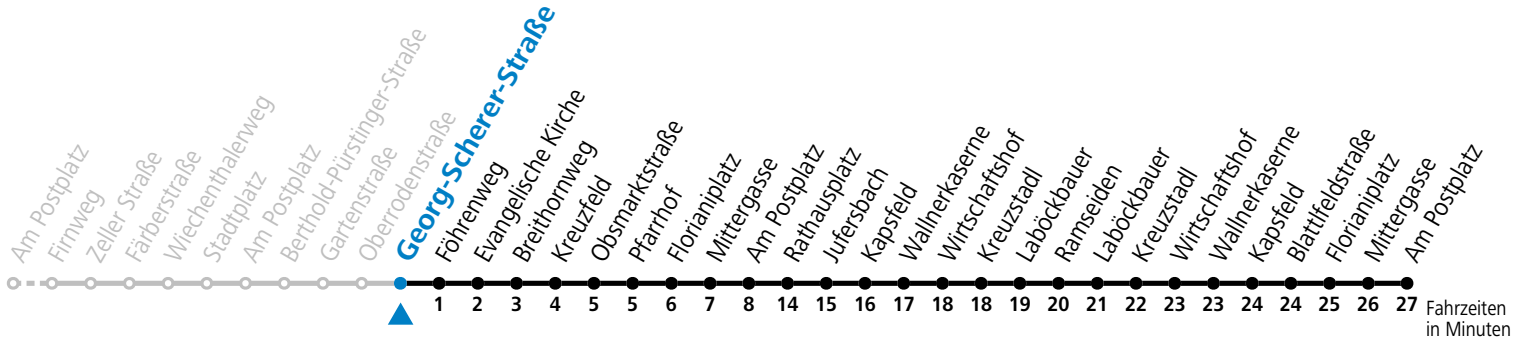

a = nur an Advent-Samstagen (21.12.2024, 29.11., 06.12., 13.12.2025)

b = verkehrt via Föhrenweg und Florianiplatz bis Postamt

Am 24.12. und 31.12. (sofern nicht Sonntag) gilt der Samstag-Fahrplan

Ferien im Bundesland Salzburg: 23.12.2024 bis 06.01.2025, 10. bis 16.02., 12.04. bis 21.04., 05.07. bis 07.09., 24.09. und 26.10. bis 02.11.2025 (Vorbehaltlich Änderungen durch die Schulbehörde)