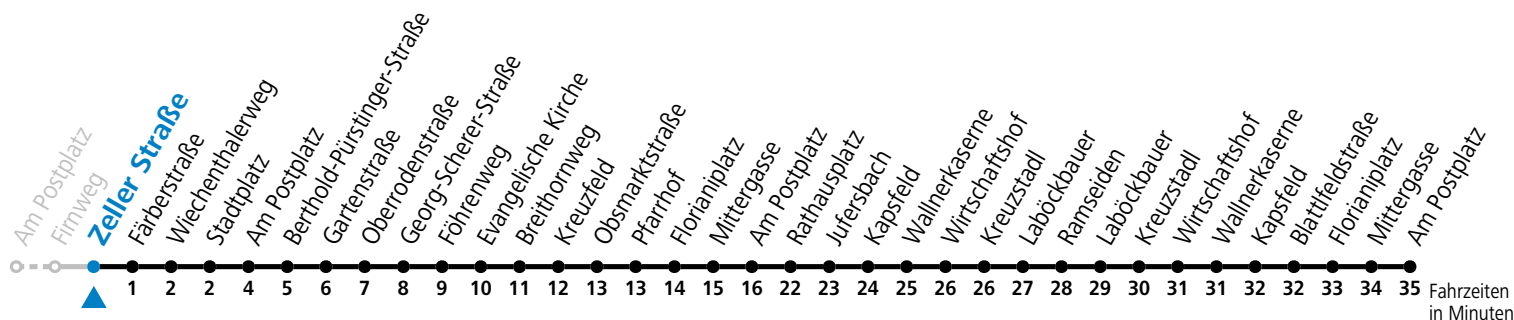

a = nur an Advent-Samstagen (21.12.2024, 29.11., 06.12., 13.12.2025)

Am 24.12. und 31.12. (sofern nicht Sonntag) gilt der Samstag-Fahrplan

Ferien im Bundesland Salzburg: 23.12.2024 bis 06.01.2025, 10. bis 16.02., 12.04. bis 21.04., 05.07. bis 07.09., 24.09. und 26.10. bis 02.11.2025 (Vorbehaltlich Änderungen durch die Schulbehörde)