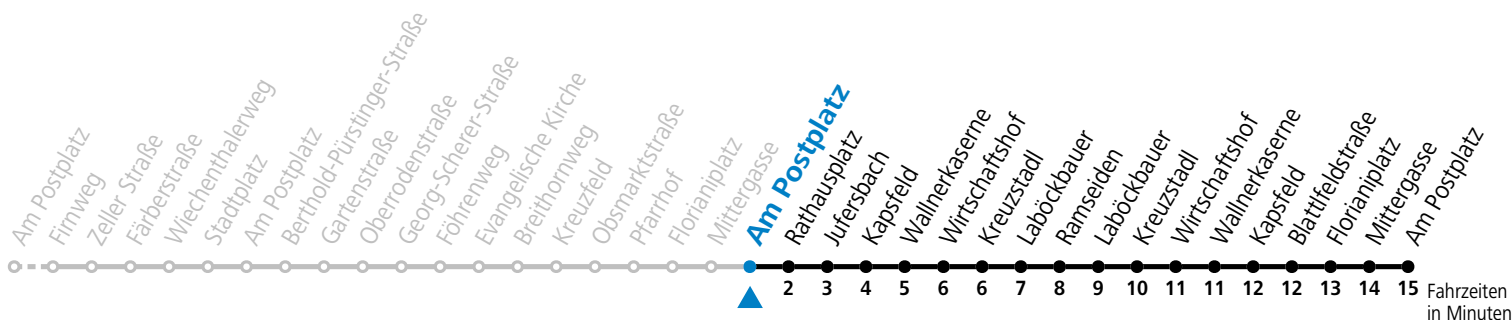

Gültig 15.12.2024.

Alle Angaben ohne Gewähr.

Montag - Freitag		Samstag	
7	20	7	20
8	20	8	20
9	20	9	20
10	20	10	20
11	20	11	20
12	20	12	20
13	20	13	20
14	20	14	20^a
15	20	15	20^a
16	20	16	20^a
17	20	17	20^a
18	20	18	20^a

a = nur an Advent-Samstagen (21.12.2024, 29.11., 06.12., 13.12.2025)

Am 24.12. und 31.12. (sofern nicht Sonntag) gilt der Samstag-Fahrplan

Ferien im Bundesland Salzburg: 23.12.2024 bis 06.01.2025, 10. bis 16.02., 12.04. bis 21.04., 05.07. bis 07.09., 24.09. und 26.10. bis 02.11.2025 (Vorbehaltlich Änderungen durch die Schulbehörde)

Salzburg Verkehr®
verbindet

Salzburger Verkehrsverbund GmbH
Schallmooser Hauptstraße 10 | 5020 Salzburg

T +43 (0)662 632 900 | www.salzburg-verkehr.at

Die Salzburg Verkehr-App
zum Gratis-Download >>