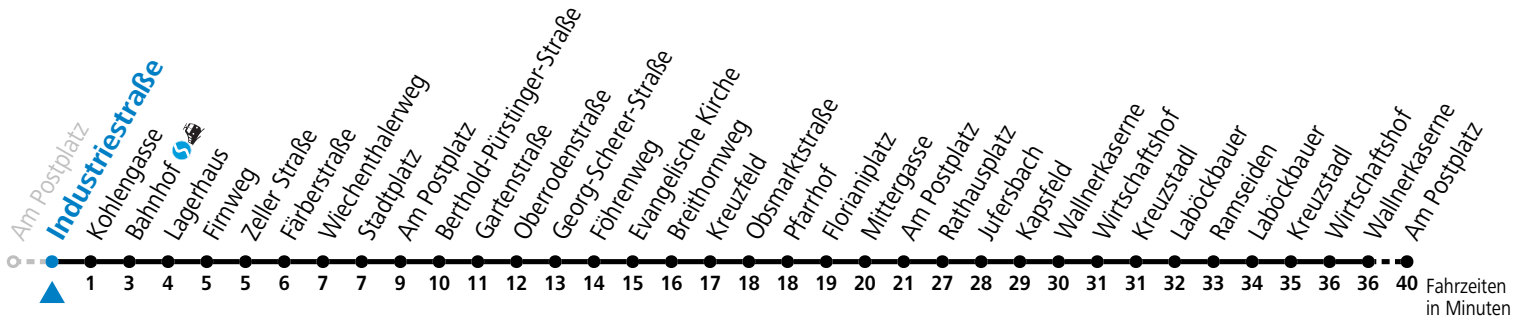

Gültig 15.12.2024.

Alle Angaben ohne Gewähr.

Montag - Freitag		Samstag	
6	55	6	55
7	55	7	55
8	55	8	55
9	55	9	55
10	55	10	55
11	55	11	55
12	55	12	55
13	55	13	55^a
14	55	14	55^a
15	55	15	55^a
16	55	16	55^a
17	55	17	55^a

a = nur an Advent-Samstagen (21.12.2024, 29.11., 06.12., 13.12.2025)

Am 24.12. und 31.12. (sofern nicht Sonntag) gilt der Samstag-Fahrplan

Ferien im Bundesland Salzburg: 23.12.2024 bis 06.01.2025, 10. bis 16.02., 12.04. bis 21.04., 05.07. bis 07.09., 24.09. und 26.10. bis 02.11.2025 (Vorbehaltlich Änderungen durch die Schulbehörde)

Salzburg Verkehr®
verbindet

Salzburger Verkehrsverbund GmbH
Schallmooser Hauptstraße 10 | 5020 Salzburg

T +43 (0)662 632 900 | www.salzburg-verkehr.at

Die Salzburg Verkehr-App
zum Gratis-Download >>