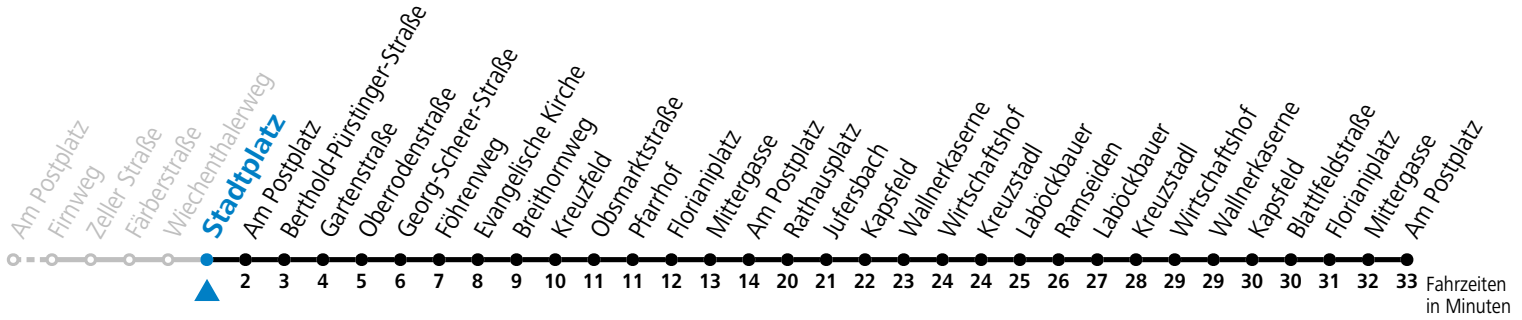

Gültig 15.12.2024.

Alle Angaben ohne Gewähr.

Montag - Freitag		Samstag	
7	02	7	02
8	02	8	02
9	02	9	02
10	02	10	02
11	02	11	02
12	02	12	02
13	02	13	02
14	02	14	02^a
15	02	15	02^a
16	02	16	02^a
17	02	17	02^a
18	02	18	02^a

a = nur an Advent-Samstagen (21.12.2024, 29.11., 06.12., 13.12.2025)

Am 24.12. und 31.12. (sofern nicht Sonntag) gilt der Samstag-Fahrplan

Ferien im Bundesland Salzburg: 23.12.2024 bis 06.01.2025, 10. bis 16.02., 12.04. bis 21.04., 05.07. bis 07.09., 24.09. und 26.10. bis 02.11.2025 (Vorbehaltlich Änderungen durch die Schulbehörde)