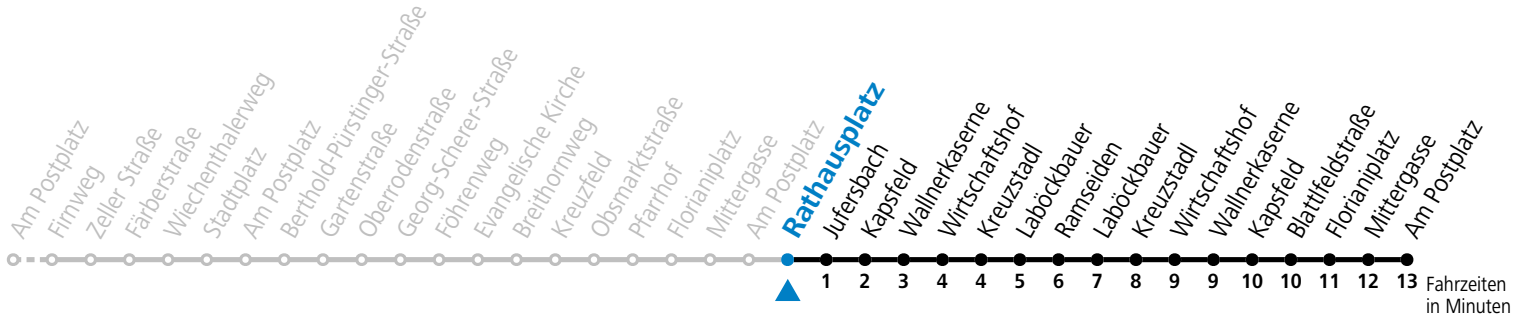

Gültig 15.12.2024.

Alle Angaben ohne Gewähr.

Montag - Freitag		Samstag	
7	22	7	22
8	22	8	22
9	22	9	22
10	22	10	22
11	22	11	22
12	22	12	22
13	22	13	22
14	22	14	22^a
15	22	15	22^a
16	22	16	22^a
17	22	17	22^a
18	22	18	22^a

a = nur an Advent-Samstagen (21.12.2024, 29.11., 06.12., 13.12.2025)

Am 24.12. und 31.12. (sofern nicht Sonntag) gilt der Samstag-Fahrplan

Ferien im Bundesland Salzburg: 23.12.2024 bis 06.01.2025, 10. bis 16.02., 12.04. bis 21.04., 05.07. bis 07.09., 24.09. und 26.10. bis 02.11.2025 (Vorbehaltlich Änderungen durch die Schulbehörde)