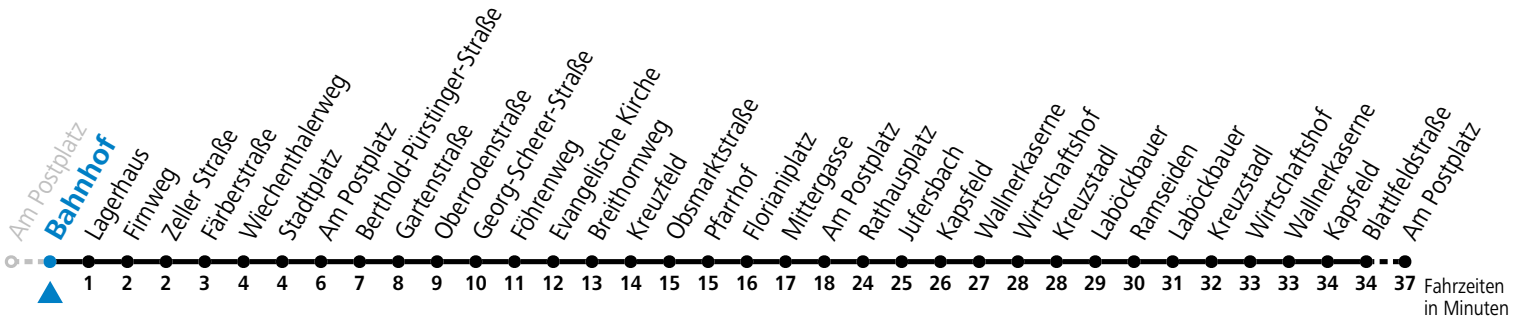

Gültig 15.12.2024.

Alle Angaben ohne Gewähr.

Montag - Freitag		Samstag	
6	58	6	58
7	58	7	58
8	58	8	58
9	58	9	58
10	58	10	58
11	58	11	58
12	58	12	58
13	58	13	58^a
14	58	14	58^a
15	58	15	58^a
16	58	16	58^a
17	58	17	58^a

a = nur an Advent-Samstagen (21.12.2024, 29.11., 06.12., 13.12.2025)

Am 24.12. und 31.12. (sofern nicht Sonntag) gilt der Samstag-Fahrplan

Ferien im Bundesland Salzburg: 23.12.2024 bis 06.01.2025, 10. bis 16.02., 12.04. bis 21.04., 05.07. bis 07.09., 24.09. und 26.10. bis 02.11.2025 (Vorbehaltlich Änderungen durch die Schulbehörde)