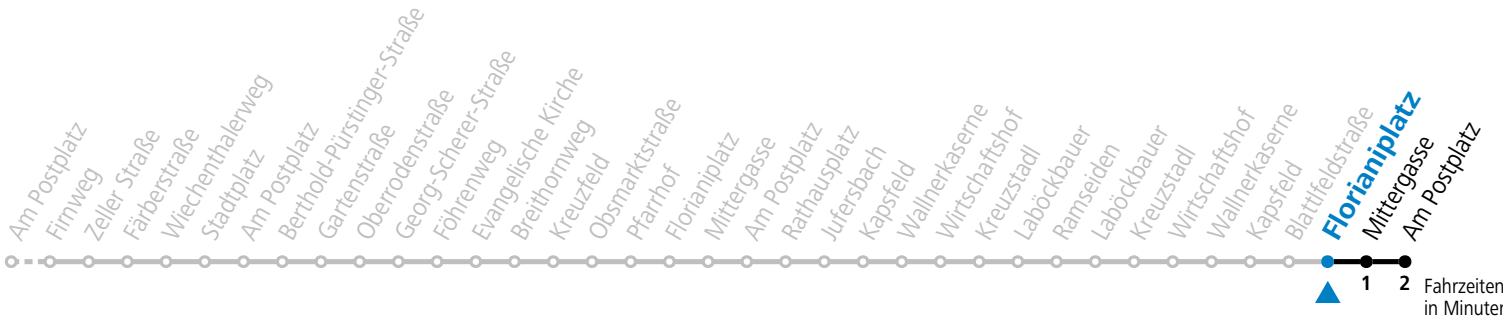

Gültig 15.12.2024.

Alle Angaben ohne Gewähr.

Montag - Freitag		Samstag	
7	33	7	33
8	33	8	33
9	33	9	33
10	33	10	33
11	33	11	33
12	33	12	33
13	33	13	33
14	33	14	33^a
15	33	15	33^a
16	33	16	33^a
17	33	17	33^a
18	33	18	33^a

a = nur an Advent-Samstagen (21.12.2024, 29.11., 06.12., 13.12.2025)

Am 24.12. und 31.12. (sofern nicht Sonntag) gilt der Samstag-Fahrplan

Ferien im Bundesland Salzburg: 23.12.2024 bis 06.01.2025, 10. bis 16.02., 12.04. bis 21.04., 05.07. bis 07.09., 24.09. und 26.10. bis 02.11.2025 (Vorbehaltlich Änderungen durch die Schulbehörde)