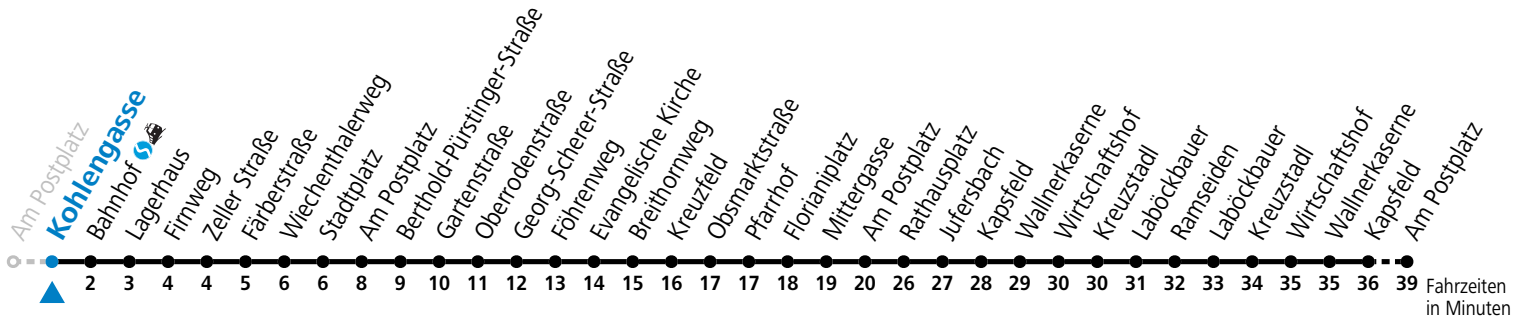

Gültig 15.12.2024.

Alle Angaben ohne Gewähr.

Montag - Freitag		Samstag	
6	56	6	56
7	56	7	56
8	56	8	56
9	56	9	56
10	56	10	56
11	56	11	56
12	56	12	56
13	56	13	56^a
14	56	14	56^a
15	56	15	56^a
16	56	16	56^a
17	56	17	56^a

a = nur an Advent-Samstagen (21.12.2024, 29.11., 06.12., 13.12.2025)

Am 24.12. und 31.12. (sofern nicht Sonntag) gilt der Samstag-Fahrplan

Ferien im Bundesland Salzburg: 23.12.2024 bis 06.01.2025, 10. bis 16.02., 12.04. bis 21.04., 05.07. bis 07.09., 24.09. und 26.10. bis 02.11.2025 (Vorbehaltlich Änderungen durch die Schulbehörde)

Salzburg Verkehr®
verbindet

Salzburger Verkehrsverbund GmbH
Schallmooser Hauptstraße 10 | 5020 Salzburg

T +43 (0)662 632 900 | www.salzburg-verkehr.at

Die Salzburg Verkehr-App
zum Gratis-Download >>