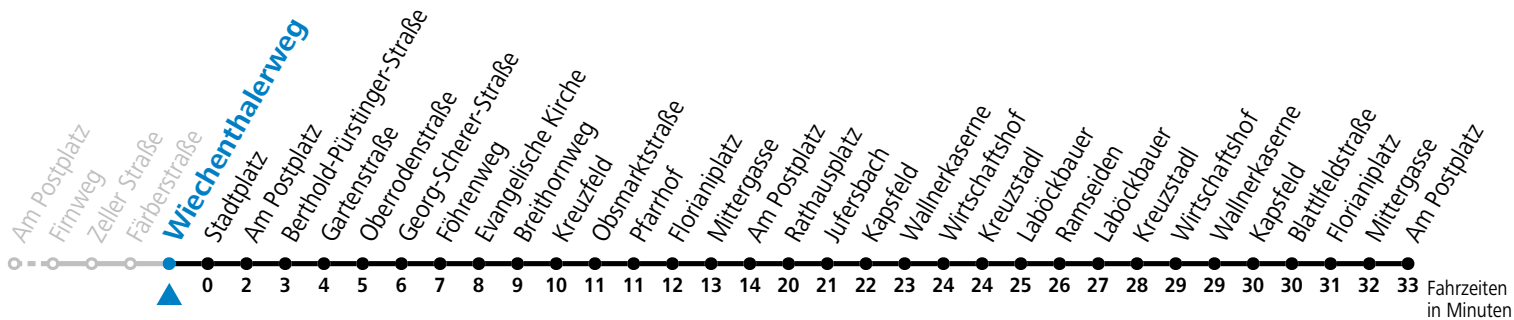

Gültig 15.12.2024.

Alle Angaben ohne Gewähr.

Montag - Freitag		Samstag	
7	02	7	02
8	02	8	02
9	02	9	02
10	02	10	02
11	02	11	02
12	02	12	02
13	02	13	02
14	02	14	02^a
15	02	15	02^a
16	02	16	02^a
17	02	17	02^a
18	02	18	02^a

a = nur an Advent-Samstagen (21.12.2024, 29.11., 06.12., 13.12.2025)

Am 24.12. und 31.12. (sofern nicht Sonntag) gilt der Samstag-Fahrplan

Ferien im Bundesland Salzburg: 23.12.2024 bis 06.01.2025, 10. bis 16.02., 12.04. bis 21.04., 05.07. bis 07.09., 24.09. und 26.10. bis 02.11.2025 (Vorbehaltlich Änderungen durch die Schulbehörde)

Salzburg Verkehr®
verbindet

Salzburger Verkehrsverbund GmbH
Schallmooser Hauptstraße 10 | 5020 Salzburg

T +43 (0)662 632 900 | www.salzburg-verkehr.at

Die Salzburg Verkehr-App
zum Gratis-Download >>