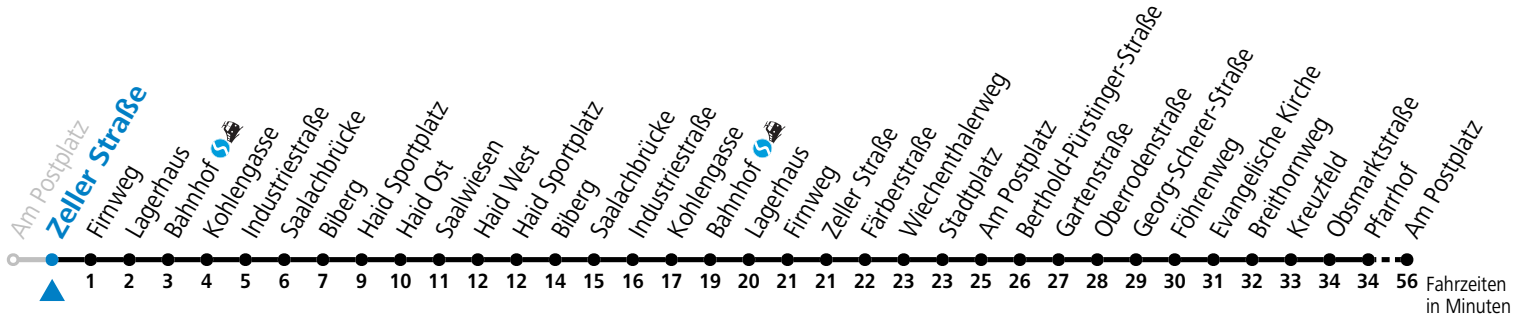

Gültig 15.12.2024.

Alle Angaben ohne Gewähr.

Montag - Freitag		Samstag	
6	39	6	39
7	39	7	39
8	39	8	39
9	39	9	39
10	39	10	39
11	39	11	39
12	39	12	39
13	39	13	39^a
14	39	14	39^a
15	39	15	39^a
16	39	16	39^a
17	39	17	39^a

a = nur an Advent-Samstagen (21.12.2024, 29.11., 06.12., 13.12.2025)

Am 24.12. und 31.12. (sofern nicht Sonntag) gilt der Samstag-Fahrplan

Ferien im Bundesland Salzburg: 23.12.2024 bis 06.01.2025, 10. bis 16.02., 12.04. bis 21.04., 05.07. bis 07.09., 24.09. und 26.10. bis 02.11.2025 (Vorbehaltlich Änderungen durch die Schulbehörde)