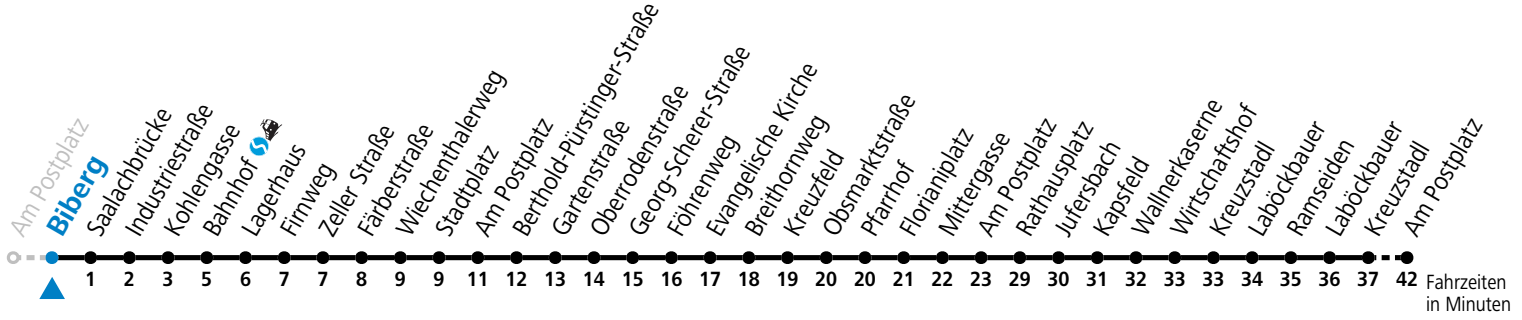

Gültig 15.12.2024.

Alle Angaben ohne Gewähr.

Montag - Freitag		Samstag	
6	53	6	53
7	53	7	53
8	53	8	53
9	53	9	53
10	53	10	53
11	53	11	53
12	53	12	53
13	53	13	53^a
14	53	14	53^a
15	53	15	53^a
16	53	16	53^a
17	53	17	53^a

a = nur an Advent-Samstagen (21.12.2024, 29.11., 06.12., 13.12.2025)

Am 24.12. und 31.12. (sofern nicht Sonntag) gilt der Samstag-Fahrplan

Ferien im Bundesland Salzburg: 23.12.2024 bis 06.01.2025, 10. bis 16.02., 12.04. bis 21.04., 05.07. bis 07.09., 24.09. und 26.10. bis 02.11.2025 (Vorbehaltlich Änderungen durch die Schulbehörde)