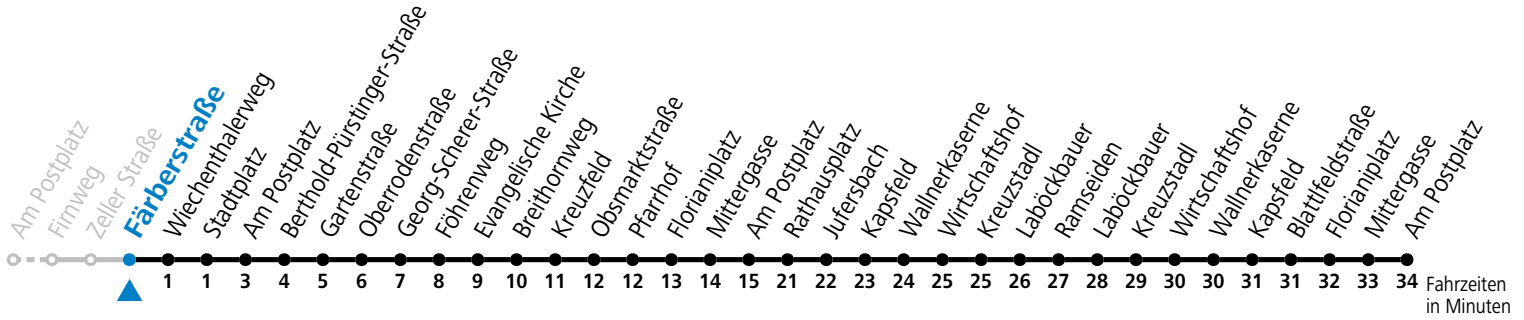

a = nur an Advent-Samstagen (21.12.2024, 29.11., 06.12., 13.12.2025)

Am 24.12. und 31.12. (sofern nicht Sonntag) gilt der Samstag-Fahrplan

Ferien im Bundesland Salzburg: 23.12.2024 bis 06.01.2025, 10. bis 16.02., 12.04. bis 21.04., 05.07. bis 07.09., 24.09. und 26.10. bis 02.11.2025 (Vorbehaltlich Änderungen durch die Schulbehörde)