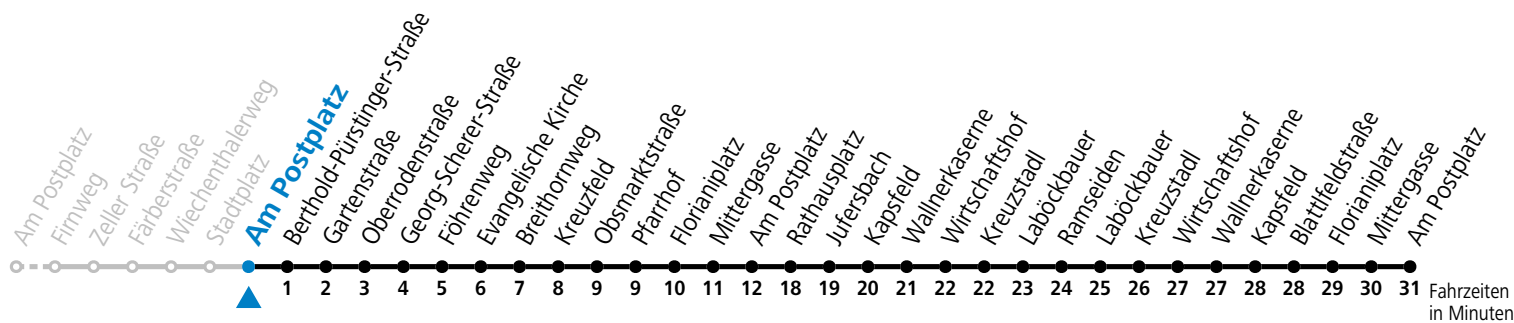

Fahrzeiten
in Minuten

Gültig 15.12.2024.

Alle Angaben ohne Gewähr.

Montag - Freitag

6	34^b
7	04 34^b
8	04 34^b
9	04 34^b
10	04 34^b
11	04 34^b
12	04 34^b
13	04 34^b
14	04 34^b
15	04 34^b
16	04 34^b
17	04 34^b
18	04

Samstag

6	34^b
7	04 34^b
8	04 34^b
9	04 34^b
10	04 34^b
11	04 34^b
12	04 34^b
13	04 34^a_b
14	04^a 34^a_b
15	04^a 34^a_b
16	04^a 34^a_b
17	04^a 34^a_b
18	04^a

a = nur an Advent-Samstagen (21.12.2024, 29.11., 06.12., 13.12.2025)

b = verkehrt via Föhrenweg und Florianiplatz bis Postamt

Am 24.12. und 31.12. (sofern nicht Sonntag) gilt der Samstag-Fahrplan

Ferien im Bundesland Salzburg: 23.12.2024 bis 06.01.2025, 10. bis 16.02., 12.04. bis 21.04., 05.07. bis 07.09., 24.09. und 26.10. bis 02.11.2025 (Vorbehaltlich Änderungen durch die Schulbehörde)