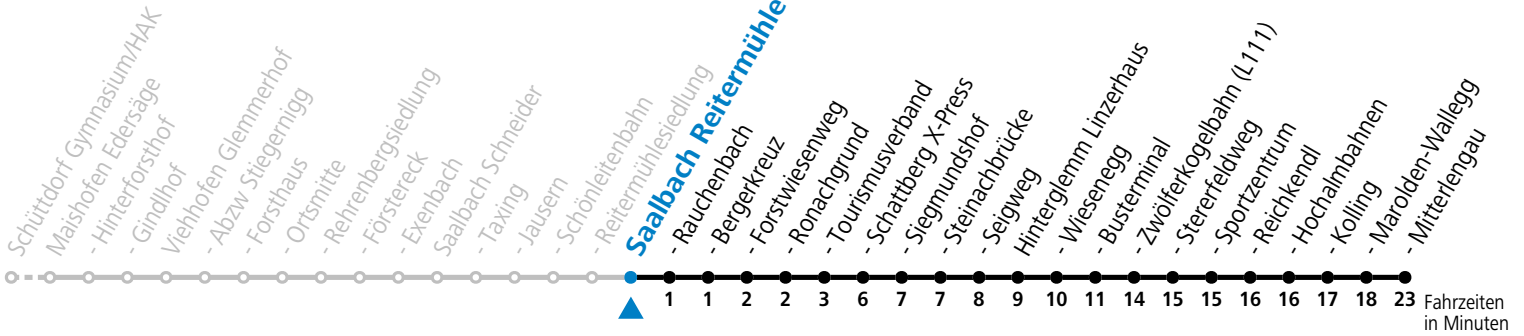

Gültig 15.12.2024.

Alle Angaben ohne Gewähr.

Montag - Freitag		Samstag		Sonn- und Feiertag	
6	38	6	38		
7	22	7	27	7	27
8	46	8	46	8	46
9	16^c 46	9	16^c 46	9	16^c 46
10	16^c 46	10	16^c 46	10	16^c 46
11	16^c 46	11	16^c 46	11	16^c 46
12	46	12	46	12	46
13	46 50^a	13	46	13	46
14	16^c 46	14	16^c 46	14	16^c 46
15	16^c 46	15	16^c 46	15	16^c 46
16	16^d 46	16	16^c 46	16	16^c 46
17	46	17	46	17	46
18	46	18	46	18	46
19	46^b	19	46^b	19	46^b

S = nur Montag bis Freitag, wenn Schultag in Salzburg
a = bis Saalbach Schattberg X-Press
b = bis Hinterglemm Zwölferkogelbahn (L111)

c = nur von 14.06. bis 28.09.2025
d = nicht 23.12.24 bis 3.1.25, 10.2. bis 14.2., 14.4. bis 18.4., 27.10. bis 31.10.

Am 24.12. und 31.12. (sofern nicht Sonntag) gilt der Samstag-Fahrplan

Ferien im Bundesland Salzburg: 23.12.2024 bis 06.01.2025, 10. bis 16.02., 12.04. bis 21.04., 05.07. bis 07.09., 24.09. und 26.10. bis 02.11.2025 (Vorbehaltlich Änderungen durch die Schulbehörde)