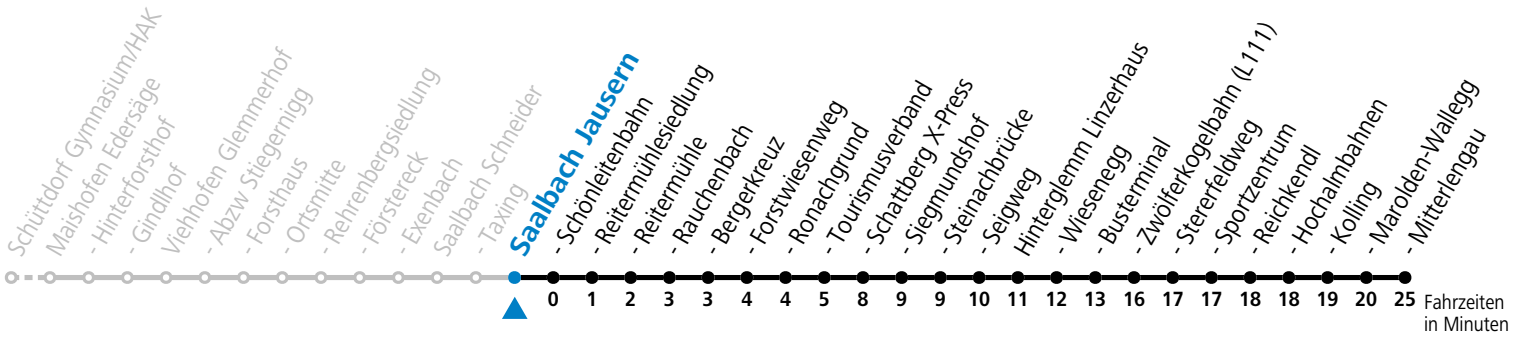

Gültig 15.12.2024.

Alle Angaben ohne Gewähr.

Montag - Freitag		Samstag		Sonn- und Feiertag	
6	36	6	36		
7	20	7	25	7	25
8	44	8	44	8	44
9	14^c 44	9	14^c 44	9	14^c 44
10	14^c 44	10	14^c 44	10	14^c 44
11	14^c 44	11	14^c 44	11	14^c 44
12	44	12	44	12	44
13	44 48^a_S	13	44	13	44
14	14^c 44	14	14^c 44	14	14^c 44
15	14^c 44	15	14^c 44	15	14^c 44
16	14^d 44	16	14^c 44	16	14^c 44
17	44	17	44	17	44
18	44	18	44	18	44
19	44^b	19	44^b	19	44^b

S = nur Montag bis Freitag, wenn Schultag in Salzburg
a = bis Saalbach Schattberg X-Press
b = bis Hinterglemm Zwölferkogelbahn (L111)

c = nur von 14.06. bis 28.09.2025
d = nicht 23.12.24 bis 3.1.25, 10.2. bis 14.2., 14.4. bis 18.4., 27.10. bis 31.10.

Am 24.12. und 31.12. (sofern nicht Sonntag) gilt der Samstag-Fahrplan

Ferien im Bundesland Salzburg: 23.12.2024 bis 06.01.2025, 10. bis 16.02., 12.04. bis 21.04., 05.07. bis 07.09., 24.09. und 26.10. bis 02.11.2025 (Vorbehaltlich Änderungen durch die Schulbehörde)