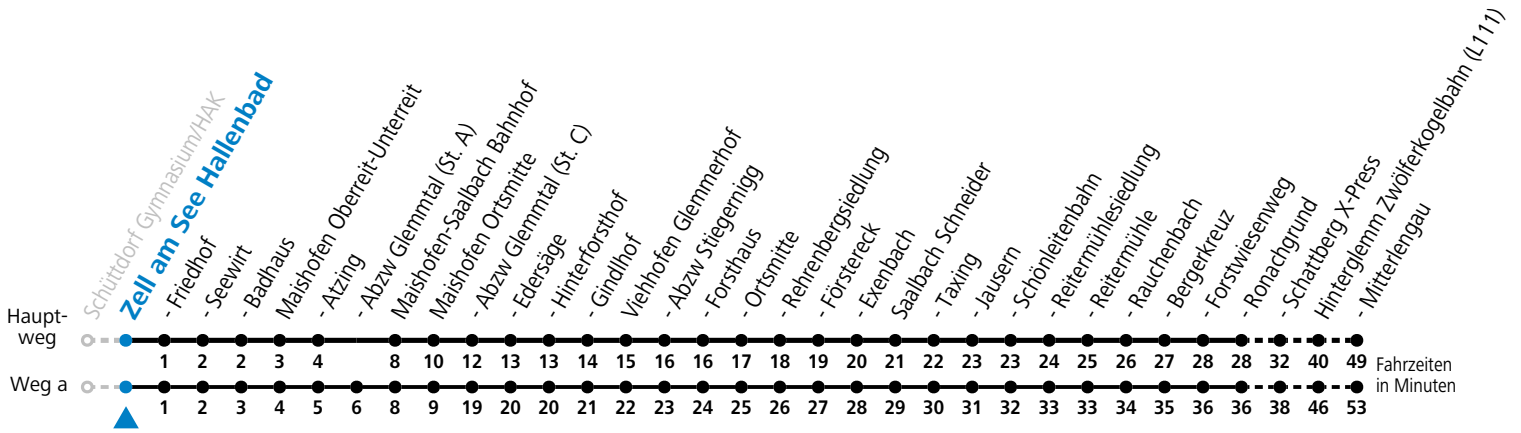

a = bis Hinterglemm Zwölferkogelbahn (L111)

Am 24.12. und 31.12. (sofern nicht Sonntag) gilt der Samstag-Fahrplan

Ferien im Bundesland Salzburg: 23.12.2024 bis 06.01.2025, 10. bis 16.02., 12.04. bis 21.04., 05.07. bis 07.09., 24.09. und 26.10. bis 02.11.2025 (Vorbehaltlich Änderungen durch die Schulbehörde)