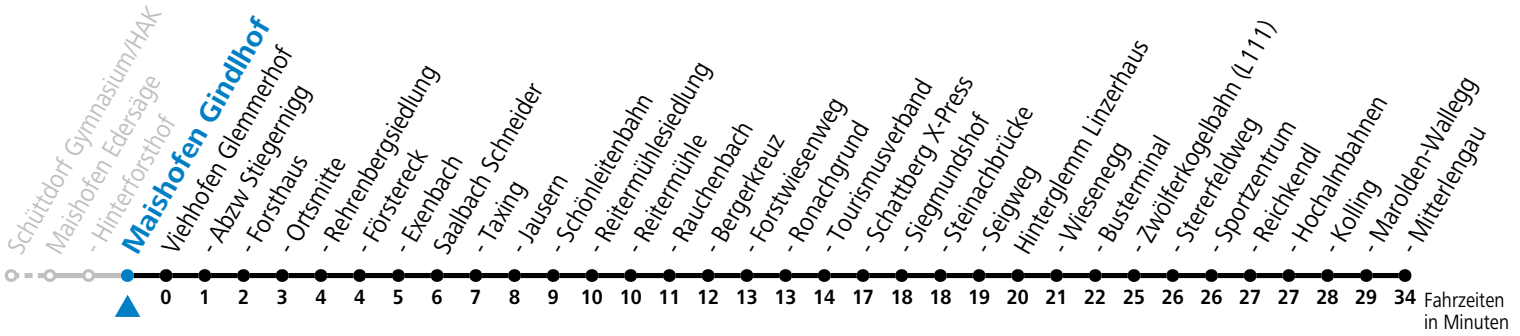

Gültig 15.12.2024.

Alle Angaben ohne Gewähr.

Montag - Freitag		Samstag		Sonn- und Feiertag	
6	29	6	29		
7	10	7	16	7	16
8	34^a 35	8	35	8	35
9	34^a 35	9	35	9	35
10	35	10	35	10	35
11	35	11	35	11	35
12	35	12	35	12	35
13	35 39^a₅	13	35	13	35
14	35	14	35	14	35
15	35	15	35	15	35
16	04^S 35	16	35	16	35
17	35	17	35	17	35
18	35	18	35	18	35
19	35^b	19	35^b	19	35^b

S = nur Montag bis Freitag, wenn Schultag in Salzburg   b = bis Hinterglemm Zwölferkogelbahn (L111)   c = nur von 16.12.2024 bis 30.03.2025
a = bis Saalbach Schattberg X-Press

Am 24.12. und 31.12. (sofern nicht Sonntag) gilt der Samstag-Fahrplan
Ferien im Bundesland Salzburg: 23.12.2024 bis 06.01.2025, 10. bis 16.02., 12.04. bis 21.04., 05.07. bis 07.09., 24.09. und 26.10. bis 02.11.2025 (Vorbehaltlich Änderungen durch die Schulbehörde)