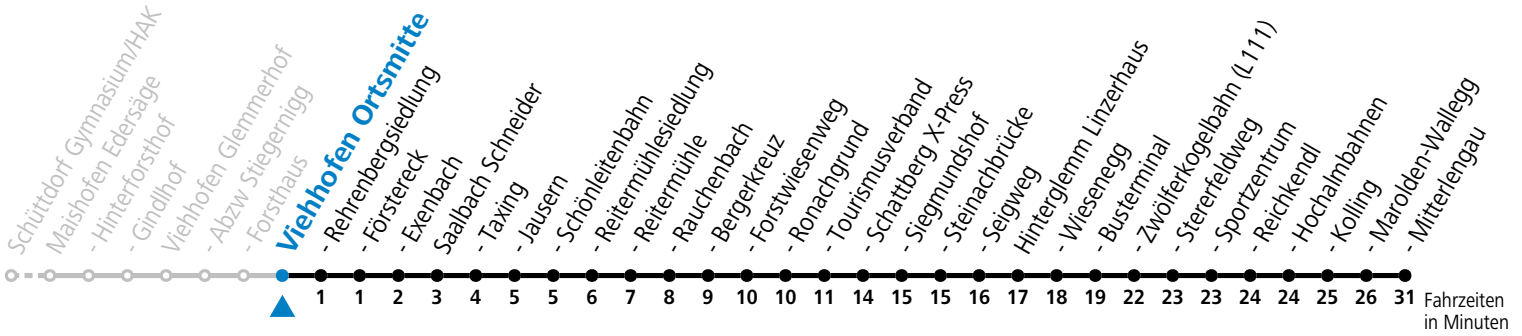

Gültig 15.12.2024.

Alle Angaben ohne Gewähr.

Montag - Freitag		Samstag		Sonn- und Feiertag	
6	31	6	31		
7	14	7	19	7	19
8	37^a_c 38	8	38	8	38
9	37^a_c 38	9	38	9	38
10	38	10	38	10	38
11	38	11	38	11	38
12	38	12	38	12	38
13	38 42^a_S	13	38	13	38
14	38	14	38	14	38
15	38	15	38	15	38
16	08^S 38	16	38	16	38
17	38	17	38	17	38
18	38	18	38	18	38
19	38^b	19	38^b	19	38^b

S = nur Montag bis Freitag, wenn Schultag in Salzburg   b = bis Hinterglemm Zwölferkogelbahn (L111)   c = nur von 16.12.2024 bis 30.03.2025
a = bis Saalbach Schattberg X-Press

Am 24.12. und 31.12. (sofern nicht Sonntag) gilt der Samstag-Fahrplan
Ferien im Bundesland Salzburg: 23.12.2024 bis 06.01.2025, 10. bis 16.02., 12.04. bis 21.04., 05.07. bis 07.09., 24.09. und 26.10. bis 02.11.2025 (Vorbehaltlich Änderungen durch die Schulbehörde)