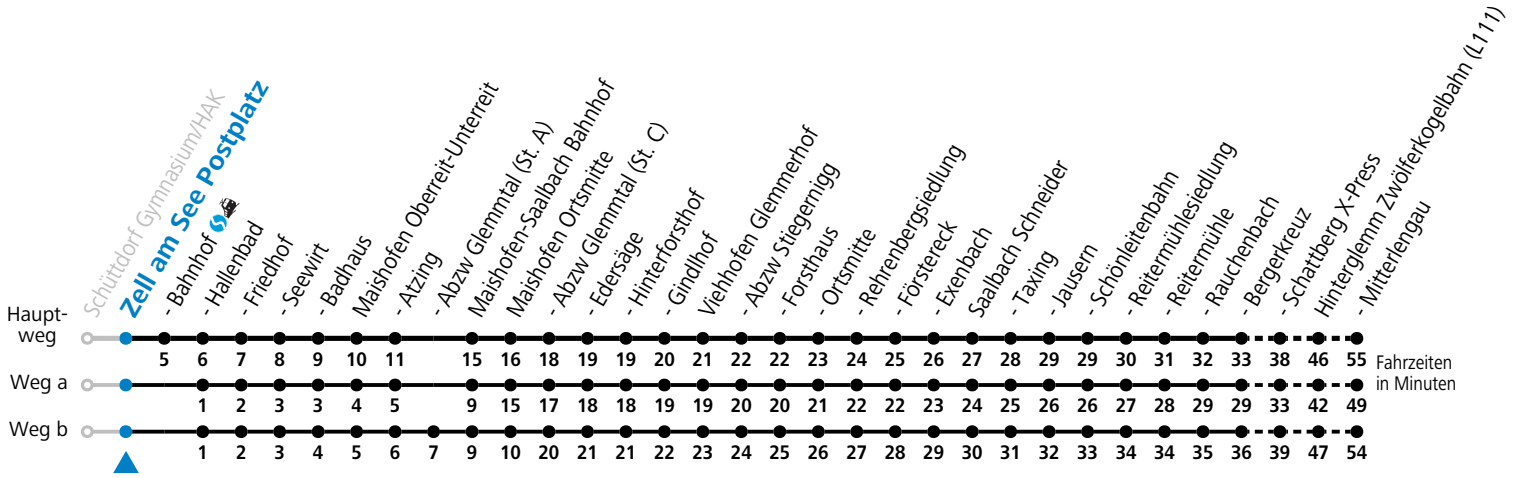

Gültig 15.12.2024.

Alle Angaben ohne Gewähr.

Montag - Freitag			Samstag			Sonn- und Feiertag	
6	10^a	50	6	10^a	55	6	55
8	15		8	15		8	15
9	15		9	15		9	15
10	15		10	15		10	15
11	15		11	15		11	15
12	15		12	15		12	15
13	15	25^{ac}	13	15		13	15
14	15		14	15		14	15
15	15	42^b	15	15		15	15
16	15		16	15		16	15
17	15		17	15		17	15
18	15		18	15		18	15
19	15^d		19	15^d		19	15^d

S = nur Montag bis Freitag, wenn Schultag in Salzburg
a = fährt Weg a

b = fährt Weg b
c = bis Saalbach Schattberg X-Press

d = bis Hinterglemm Zwölferkogelbahn (L111)

Am 24.12. und 31.12. (sofern nicht Sonntag) gilt der Samstag-Fahrplan

Ferien im Bundesland Salzburg: 23.12.2024 bis 06.01.2025, 10. bis 16.02., 12.04. bis 21.04., 05.07. bis 07.09., 24.09. und 26.10. bis 02.11.2025 (Vorbehaltlich Änderungen durch die Schulbehörde)