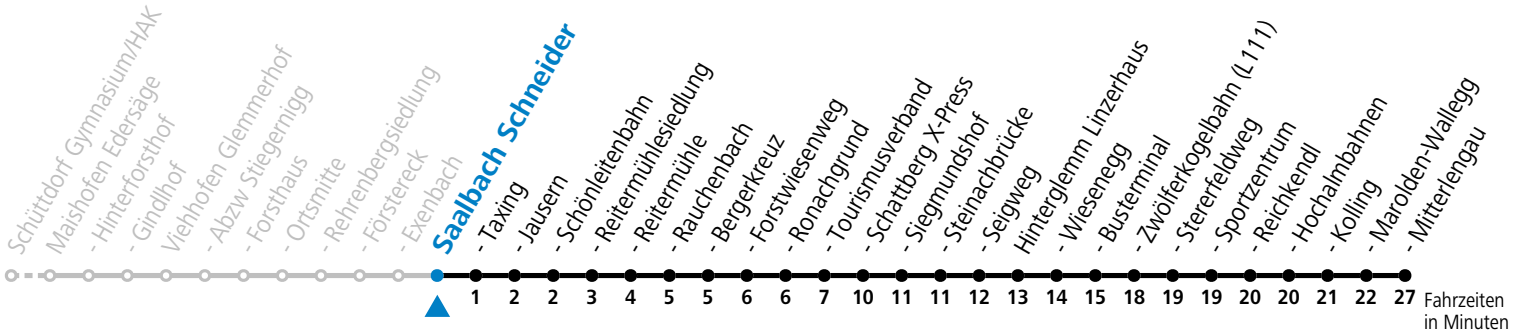

S = nur Montag bis Freitag, wenn Schultag in Salzburg b = bis Hinterglemm Zwölferkogelbahn (L111) c = nur von 16.12.2024 bis 30.03.2025
a = bis Saalbach Schattberg X-Press

Am 24.12. und 31.12. (sofern nicht Sonntag) gilt der Samstag-Fahrplan
Ferien im Bundesland Salzburg: 23.12.2024 bis 06.01.2025, 10. bis 16.02., 12.04. bis 21.04., 05.07. bis 07.09., 24.09. und 26.10. bis 02.11.2025 (Vorbehaltlich Änderungen durch die Schulbehörde)