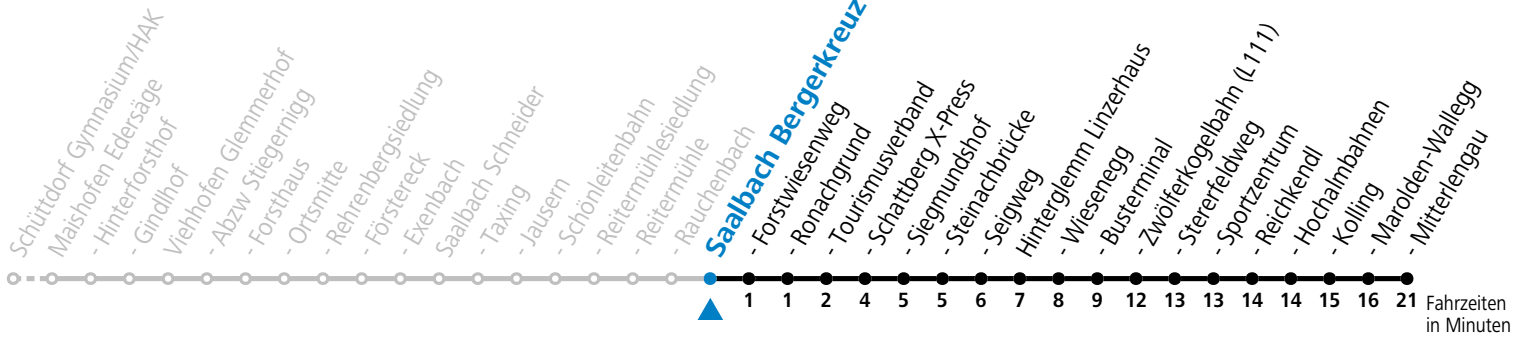

Gültig 15.12.2024.

Alle Angaben ohne Gewähr.

Montag - Freitag		Samstag		Sonn- und Feiertag	
6	39	6	39		
7	24	7	29	7	29
8	48	8	48	8	48
9	18^c 48	9	18^c 48	9	18^c 48
10	18^c 48	10	18^c 48	10	18^c 48
11	18^c 48	11	18^c 48	11	18^c 48
12	48	12	48	12	48
13	48 52^a_S	13	48	13	48
14	18^c 48	14	18^c 48	14	18^c 48
15	18^c 48	15	18^c 48	15	18^c 48
16	18^d 48	16	18^c 48	16	18^c 48
17	48	17	48	17	48
18	48	18	48	18	48
19	48^b	19	48^b	19	48^b

S = nur Montag bis Freitag, wenn Schultag in Salzburg
a = bis Saalbach Schattberg X-Press
b = bis Hinterglemm Zwölferkogelbahn (L111)

c = nur von 14.06. bis 28.09.2025
d = nicht 23.12.24 bis 3.1.25, 10.2. bis 14.2., 14.4. bis 18.4., 27.10. bis 31.10.

Am 24.12. und 31.12. (sofern nicht Sonntag) gilt der Samstag-Fahrplan

Ferien im Bundesland Salzburg: 23.12.2024 bis 06.01.2025, 10. bis 16.02., 12.04. bis 21.04., 05.07. bis 07.09., 24.09. und 26.10. bis 02.11.2025 (Vorbehaltlich Änderungen durch die Schulbehörde)