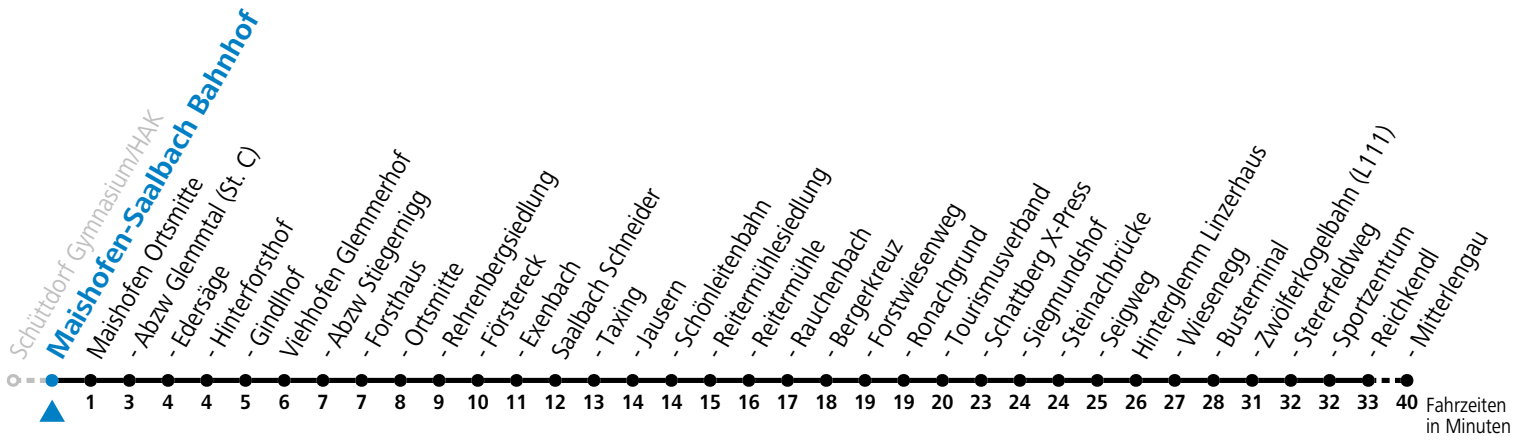

Alle Angaben ohne Gewähr.

Montag - Freitag

15 49^S

S = nur Montag bis Freitag, wenn Schultag in Salzburg

Am 24.12. und 31.12. (sofern nicht Sonntag) gilt der Samstag-Fahrplan

Ferien im Bundesland Salzburg: 23.12.2024 bis 06.01.2025, 10. bis 16.02., 12.04. bis 21.04., 05.07. bis 07.09., 24.09. und 26.10. bis 02.11.2025 (Vorbehaltlich Änderungen durch die Schulbehörde)