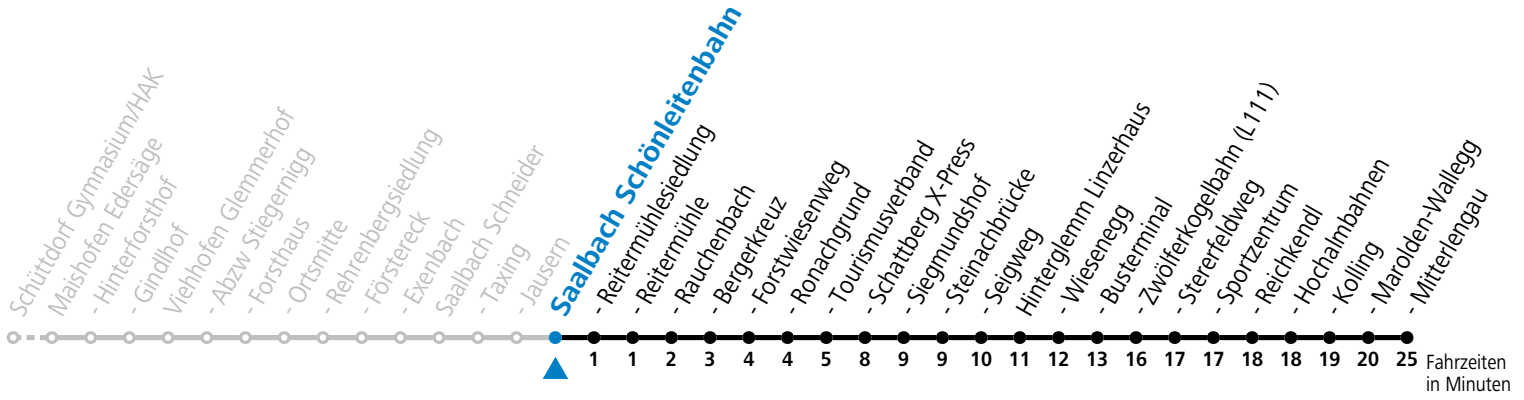

Gültig 15.12.2024.

Alle Angaben ohne Gewähr.

Montag - Freitag		Samstag		Sonn- und Feiertag	
6	36	6	36		
7	20	7	25	7	25
8	44	8	44	8	44
9	14^C 44	9	14^C 44	9	14^C 44
10	14^C 44	10	14^C 44	10	14^C 44
11	14^C 44	11	14^C 44	11	14^C 44
12	44	12	44	12	44
13	44 48^a_S	13	44	13	44
14	14^C 44	14	14^C 44	14	14^C 44
15	14^C 44	15	14^C 44	15	14^C 44
16	14^C 15^S 44	16	14^C 44	16	14^C 44
17	44	17	44	17	44
18	44	18	44	18	44
19	44^b	19	44^b	19	44^b

S = nur Montag bis Freitag, wenn Schultag in Salzburg   b = bis Hinterglemm Zwölferkogelbahn (L111)   c = nur von 14.06. bis 28.09.2025
a = bis Saalbach Schattberg X-Press

Am 24.12. und 31.12. (sofern nicht Sonntag) gilt der Samstag-Fahrplan
Ferien im Bundesland Salzburg: 23.12.2024 bis 06.01.2025, 10. bis 16.02., 12.04. bis 21.04., 05.07. bis 07.09., 24.09. und 26.10. bis 02.11.2025 (Vorbehaltlich Änderungen durch die Schulbehörde)