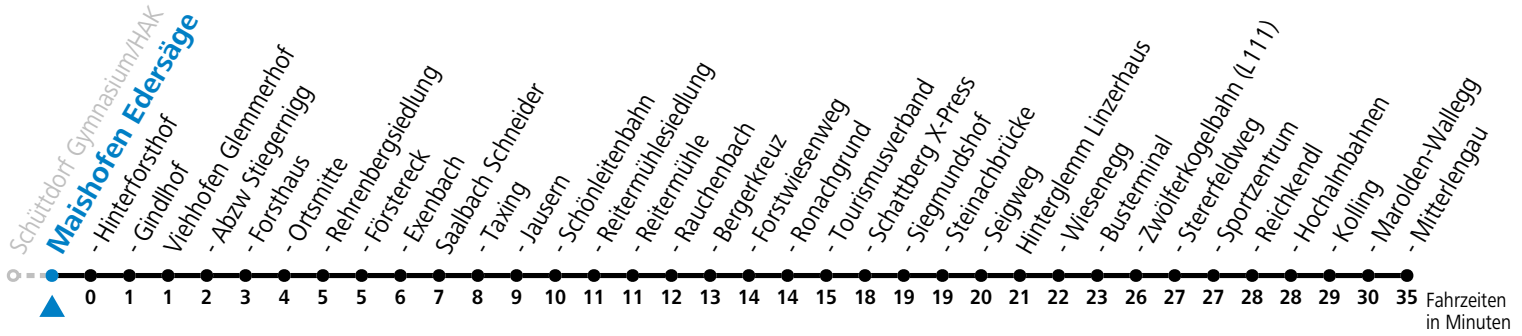

Gültig 15.12.2024.

Alle Angaben ohne Gewähr.

Montag - Freitag		Samstag		Sonn- und Feiertag	
6	28	6	28		
7	09	7	15	7	15
8	33^a_c 34	8	34	8	34
9	33^a_c 34	9	34	9	34
10	34	10	34	10	34
11	34	11	34	11	34
12	34	12	34	12	34
13	34 38^a₅	13	34	13	34
14	34	14	34	14	34
15	34	15	34	15	34
16	03^S 34	16	34	16	34
17	34	17	34	17	34
18	34	18	34	18	34
19	34^b	19	34^b	19	34^b

S = nur Montag bis Freitag, wenn Schultag in Salzburg   b = bis Hinterglemm Zwölferkogelbahn (L111)   c = nur von 16.12.2024 bis 30.03.2025
a = bis Saalbach Schattberg X-Press

Am 24.12. und 31.12. (sofern nicht Sonntag) gilt der Samstag-Fahrplan
Ferien im Bundesland Salzburg: 23.12.2024 bis 06.01.2025, 10. bis 16.02., 12.04. bis 21.04., 05.07. bis 07.09., 24.09. und 26.10. bis 02.11.2025 (Vorbehaltlich Änderungen durch die Schulbehörde)