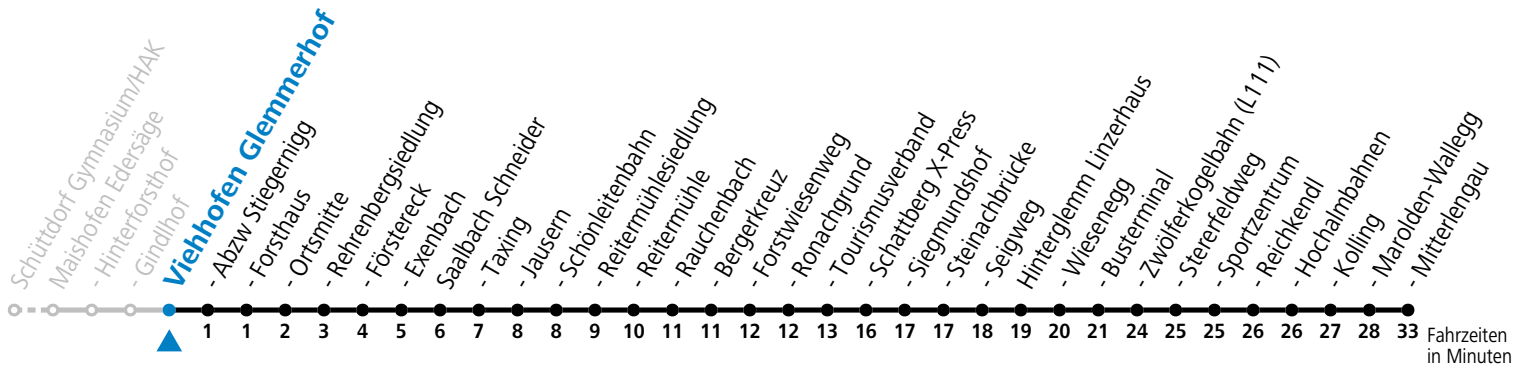

Gültig 15.12.2024.

Alle Angaben ohne Gewähr.

Montag - Freitag		Samstag		Sonn- und Feiertag	
6	29	6	29		
7	11	7	17	7	17
8	35^a_c 36	8	36	8	36
9	35^a_c 36	9	36	9	36
10	36	10	36	10	36
11	36	11	36	11	36
12	36	12	36	12	36
13	36 40^a_S	13	36	13	36
14	36	14	36	14	36
15	36	15	36	15	36
16	05^S 36	16	36	16	36
17	36	17	36	17	36
18	36	18	36	18	36
19	36^b	19	36^b	19	36^b

S = nur Montag bis Freitag, wenn Schultag in Salzburg   b = bis Hinterglemm Zwölferkogelbahn (L111)   c = nur von 16.12.2024 bis 30.03.2025
a = bis Saalbach Schattberg X-Press

Am 24.12. und 31.12. (sofern nicht Sonntag) gilt der Samstag-Fahrplan

Ferien im Bundesland Salzburg: 23.12.2024 bis 06.01.2025, 10. bis 16.02., 12.04. bis 21.04., 05.07. bis 07.09., 24.09. und 26.10. bis 02.11.2025 (Vorbehaltlich Änderungen durch die Schulbehörde)