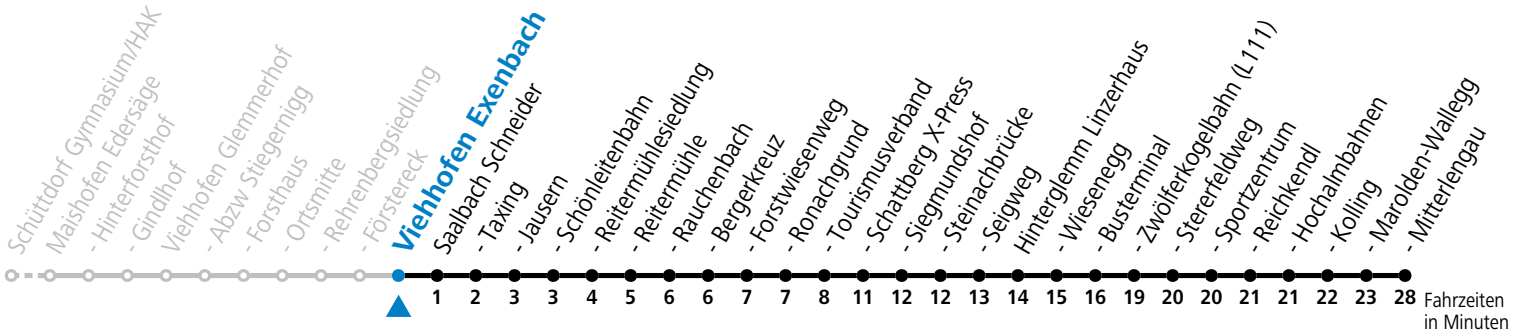

Gültig 15.12.2024.

Alle Angaben ohne Gewähr.

Montag - Freitag		Samstag		Sonn- und Feiertag	
6	33	6	33		
7	17	7	22	7	22
8	40^a 41	8	41	8	41
9	40^a 41	9	41	9	41
10	41	10	41	10	41
11	41	11	41	11	41
12	41	12	41	12	41
13	41 45^a	13	41	13	41
14	41	14	41	14	41
15	41	15	41	15	41
16	11^S 41	16	41	16	41
17	41	17	41	17	41
18	41	18	41	18	41
19	41^b	19	41^b	19	41^b

S = nur Montag bis Freitag, wenn Schultag in Salzburg   b = bis Hinterglemm Zwölferkogelbahn (L111)   c = nur von 16.12.2024 bis 30.03.2025
a = bis Saalbach Schattberg X-Press

Am 24.12. und 31.12. (sofern nicht Sonntag) gilt der Samstag-Fahrplan
Ferien im Bundesland Salzburg: 23.12.2024 bis 06.01.2025, 10. bis 16.02., 12.04. bis 21.04., 05.07. bis 07.09., 24.09. und 26.10. bis 02.11.2025 (Vorbehaltlich Änderungen durch die Schulbehörde)