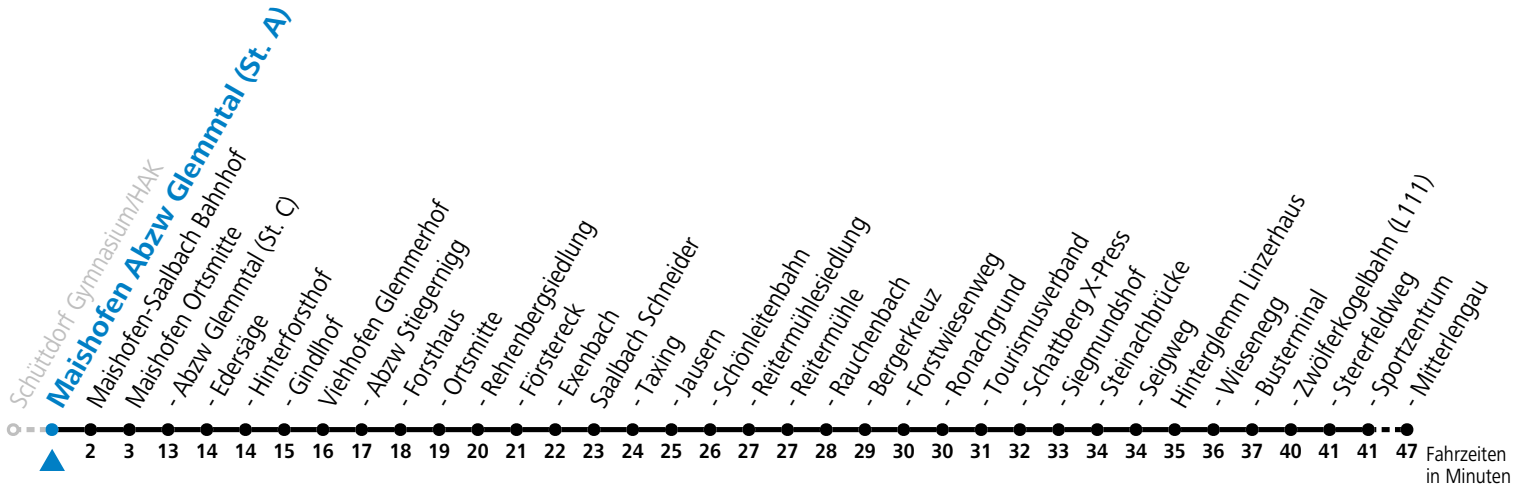

Gültig 15.12.2024.

Alle Angaben ohne Gewähr.

Montag - Freitag

15 49^S

S = nur Montag bis Freitag, wenn Schultag in Salzburg

Am 24.12. und 31.12. (sofern nicht Sonntag) gilt der Samstag-Fahrplan

Ferien im Bundesland Salzburg: 23.12.2024 bis 06.01.2025, 10. bis 16.02., 12.04. bis 21.04., 05.07. bis 07.09., 24.09. und 26.10. bis 02.11.2025 (Vorbehaltlich Änderungen durch die Schulbehörde)