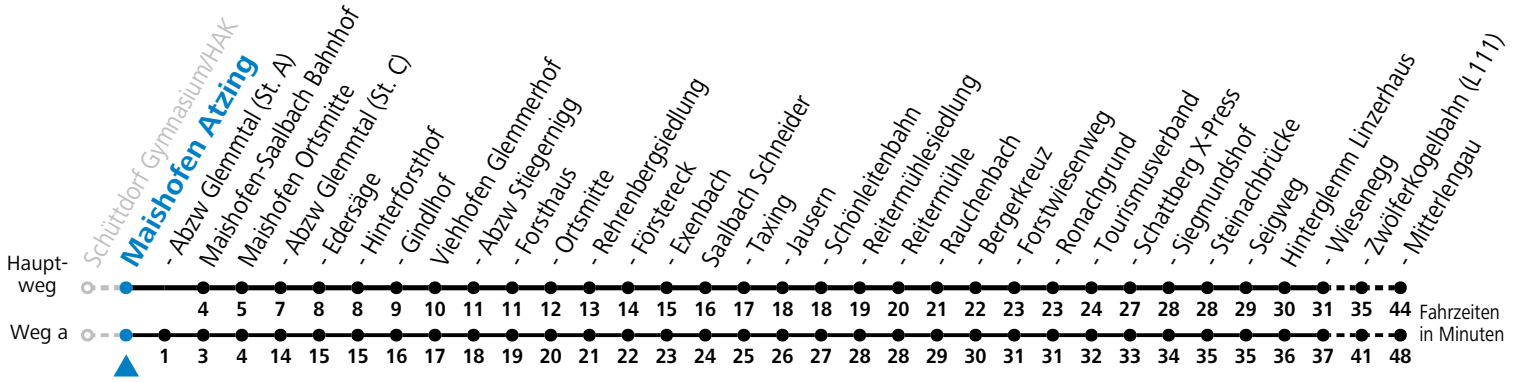

Gültig 15.12.2024.

Alle Angaben ohne Gewähr.

Montag - Freitag			Samstag		Sonn- und Feiertag	
6	15		6	15		
7	01		7	06	7	06
8	26		8	26	8	26
9	26		9	26	9	26
10	26		10	26	10	26
11	26		11	26	11	26
12	26		12	26	12	26
13	26 30^b		13	26	13	26
14	26		14	26	14	26
15	26 48^a		15	26	15	26
16	26		16	26	16	26
17	26		17	26	17	26
18	26		18	26	18	26
19	26^c		19	26^c	19	26^c

S = nur Montag bis Freitag, wenn Schultag in Salzburg   b = bis Saalbach Schattberg X-Press   c = bis Hinterglemm Zwölferkogelbahn (L111)
a = fährt Weg a

Am 24.12. und 31.12. (sofern nicht Sonntag) gilt der Samstag-Fahrplan

Ferien im Bundesland Salzburg: 23.12.2024 bis 06.01.2025, 10. bis 16.02., 12.04. bis 21.04., 05.07. bis 07.09., 24.09. und 26.10. bis 02.11.2025 (Vorbehaltlich Änderungen durch die Schulbehörde)