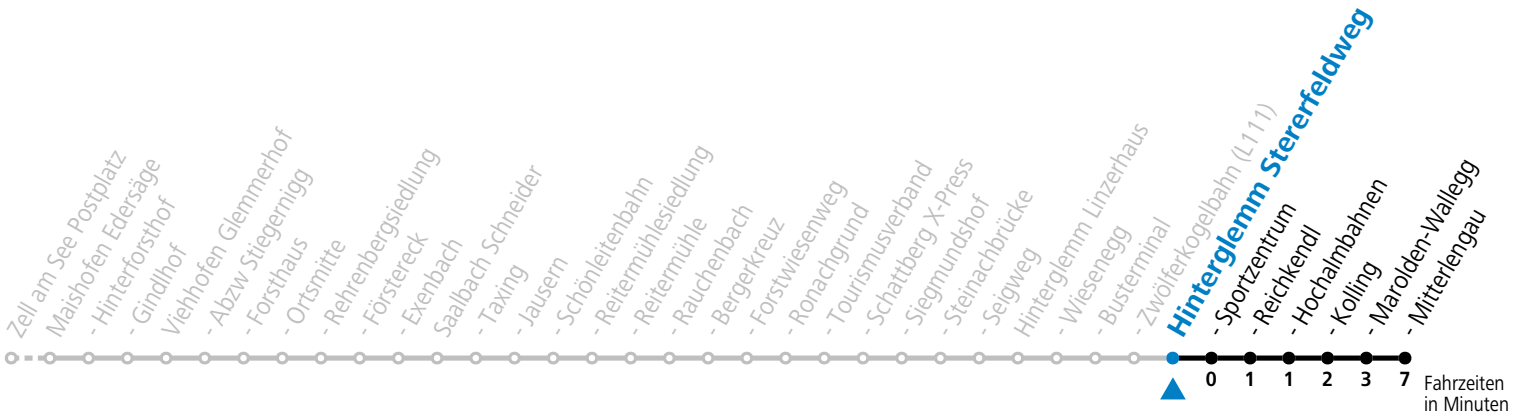

Salzburg Verkehr®
verbindet

Salzburger Verkehrsverbund GmbH
Schallmooser Hauptstraße 10 | 5020 Salzburg

T +43 (0)662 632 900 | www.salzburg-verkehr.at

Die Salzburg Verkehr-App
zum Gratis-Download >>

Gültig 15.12.2024.