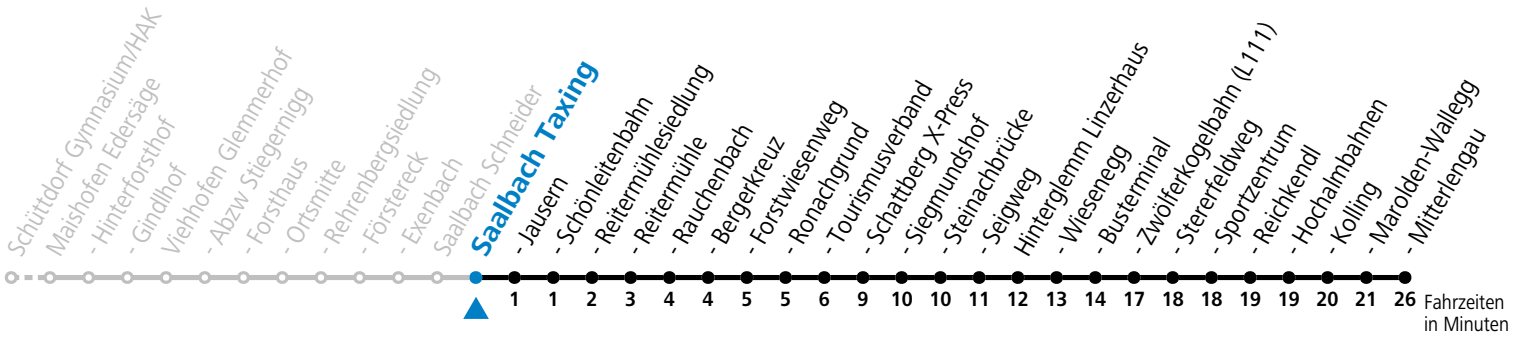

Gültig 15.12.2024.

Alle Angaben ohne Gewähr.

Montag - Freitag		Samstag		Sonn- und Feiertag	
6	35	6	35		
7	19	7	24	7	24
8	42^a_c 43	8	43	8	43
9	42^a_c 43	9	43	9	43
10	43	10	43	10	43
11	43	11	43	11	43
12	43	12	43	12	43
13	43 47^a_S	13	43	13	43
14	43	14	43	14	43
15	43	15	43	15	43
16	13^S 43	16	43	16	43
17	43	17	43	17	43
18	43	18	43	18	43
19	43^b	19	43^b	19	43^b

S = nur Montag bis Freitag, wenn Schultag in Salzburg   b = bis Hinterglemm Zwölferkogelbahn (L111)   c = nur von 16.12.2024 bis 30.03.2025
a = bis Saalbach Schattberg X-Press

Am 24.12. und 31.12. (sofern nicht Sonntag) gilt der Samstag-Fahrplan
Ferien im Bundesland Salzburg: 23.12.2024 bis 06.01.2025, 10. bis 16.02., 12.04. bis 21.04., 05.07. bis 07.09., 24.09. und 26.10. bis 02.11.2025 (Vorbehaltlich Änderungen durch die Schulbehörde)