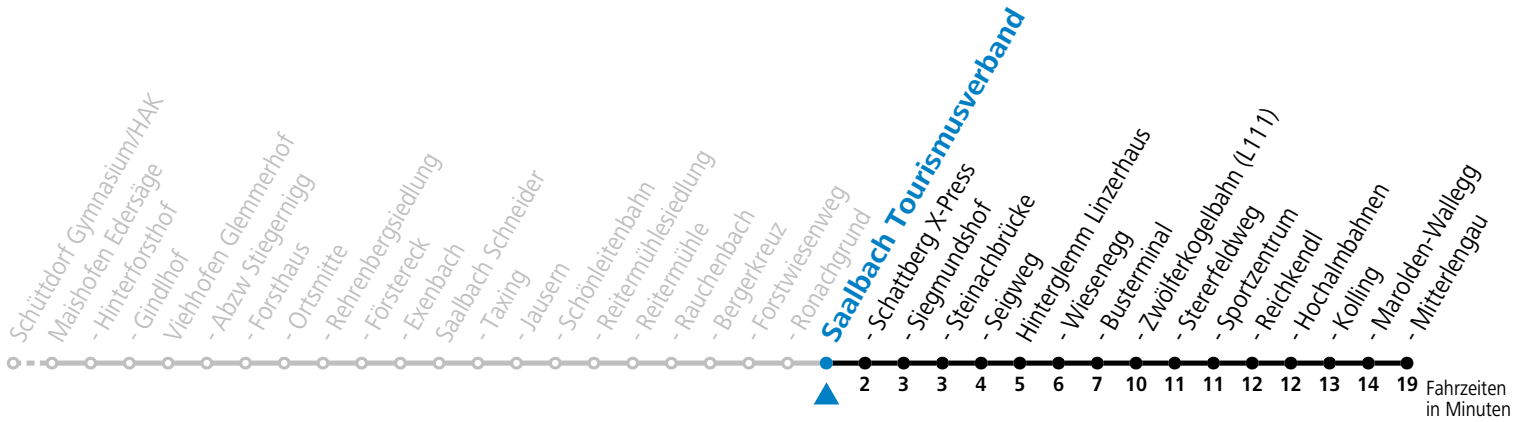

Gültig 15.12.2024.

Alle Angaben ohne Gewähr.

Montag - Freitag		Samstag		Sonn- und Feiertag	
6	41	6	41		
7	26	7	31	7	31
8	50	8	50	8	50
9	20^c 50	9	20^c 50	9	20^c 50
10	20^c 50	10	20^c 50	10	20^c 50
11	20^c 50	11	20^c 50	11	20^c 50
12	50	12	50	12	50
13	50 53^a_S	13	50	13	50
14	20^c 50	14	20^c 50	14	20^c 50
15	20^c 50	15	20^c 50	15	20^c 50
16	20^d 50	16	20^c 50	16	20^c 50
17	50	17	50	17	50
18	50	18	50	18	50
19	50^b	19	50^b	19	50^b

S = nur Montag bis Freitag, wenn Schultag in Salzburg

c = nur von 14.06. bis 28.09.2025

a = bis Saalbach Schattberg X-Press

d = nicht 23.12.24 bis 3.1.25, 10.2. bis 14.2., 14.4. bis 18.4., 27.10. bis 31.10.

b = bis Hinterglemm Zwölferkogelbahn (L111)

Am 24.12. und 31.12. (sofern nicht Sonntag) gilt der Samstag-Fahrplan

Ferien im Bundesland Salzburg: 23.12.2024 bis 06.01.2025, 10. bis 16.02., 12.04. bis 21.04., 05.07. bis 07.09., 24.09. und 26.10. bis 02.11.2025 (Vorbehaltlich Änderungen durch die Schulbehörde)