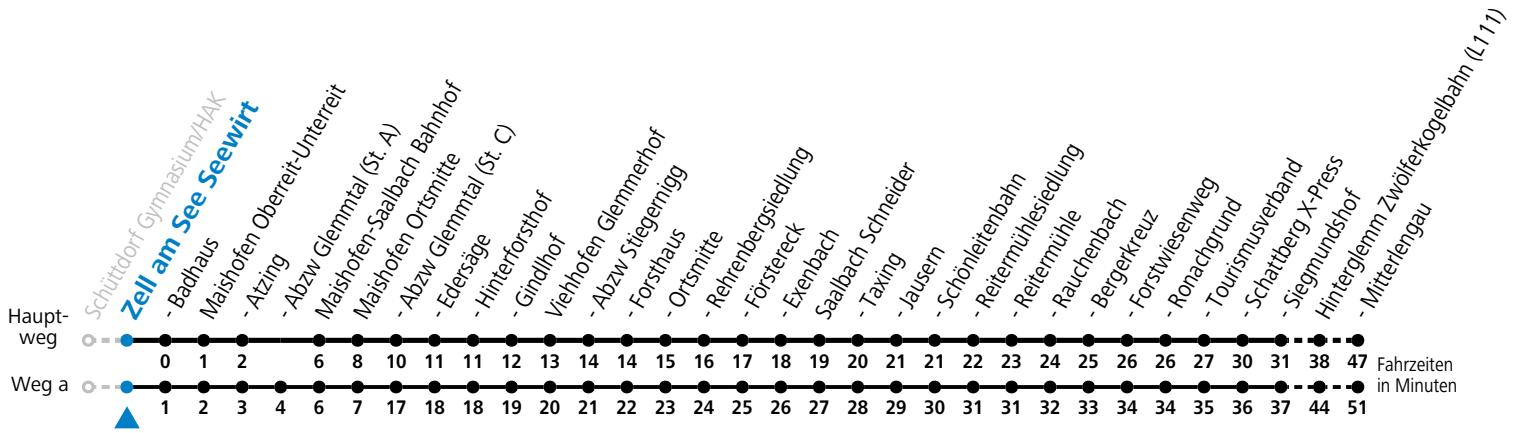

Gültig 15.12.2024.

Alle Angaben ohne Gewähr.

Montag - Freitag			Samstag		Sonn- und Feiertag	
6	13	58	6	13		
			7	03	7	03
8	23		8	23	8	23
9	23		9	23	9	23
10	23		10	23	10	23
11	23		11	23	11	23
12	23		12	23	12	23
13	23	28^b_S	13	23	13	23
14	23		14	23	14	23
15	23	45^a_S	15	23	15	23
16	23		16	23	16	23
17	23		17	23	17	23
18	23		18	23	18	23
19	23^c		19	23^c	19	23^c

S = nur Montag bis Freitag, wenn Schultag in Salzburg   b = bis Saalbach Schattberg X-Press   c = bis Hintertal Zwölfkogelbahn (L111)
a = fährt Weg a

Am 24.12. und 31.12. (sofern nicht Sonntag) gilt der Samstag-Fahrplan

Ferien im Bundesland Salzburg: 23.12.2024 bis 06.01.2025, 10. bis 16.02., 12.04. bis 21.04., 05.07. bis 07.09., 24.09. und 26.10. bis 02.11.2025 (Vorbehaltlich Änderungen durch die Schulbehörde)