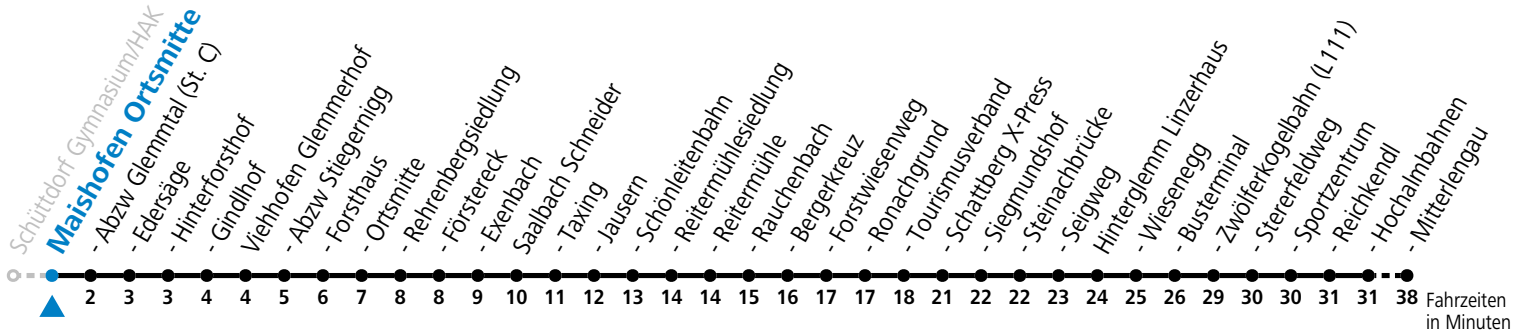

Gültig 15.12.2024.

Alle Angaben ohne Gewähr.

Montag - Freitag		Samstag		Sonn- und Feiertag	
6	25	6	25		
7	06	7	12	7	12
8	30^a 31	8	31	8	31
9	30^a 31	9	31	9	31
10	31	10	31	10	31
11	31	11	31	11	31
12	31	12	31	12	31
13	31 35^a	13	31	13	31
14	31	14	31	14	31
15	31	15	31	15	31
16	00^S 31	16	31	16	31
17	31	17	31	17	31
18	31	18	31	18	31
19	31^b	19	31^b	19	31^b

S = nur Montag bis Freitag, wenn Schultag in Salzburg   b = bis Hinterglemm Zwölferkogelbahn (L111)   c = nur von 16.12.2024 bis 30.03.2025
a = bis Saalbach Schattberg X-Press

Am 24.12. und 31.12. (sofern nicht Sonntag) gilt der Samstag-Fahrplan
Ferien im Bundesland Salzburg: 23.12.2024 bis 06.01.2025, 10. bis 16.02., 12.04. bis 21.04., 05.07. bis 07.09., 24.09. und 26.10. bis 02.11.2025 (Vorbehaltlich Änderungen durch die Schulbehörde)