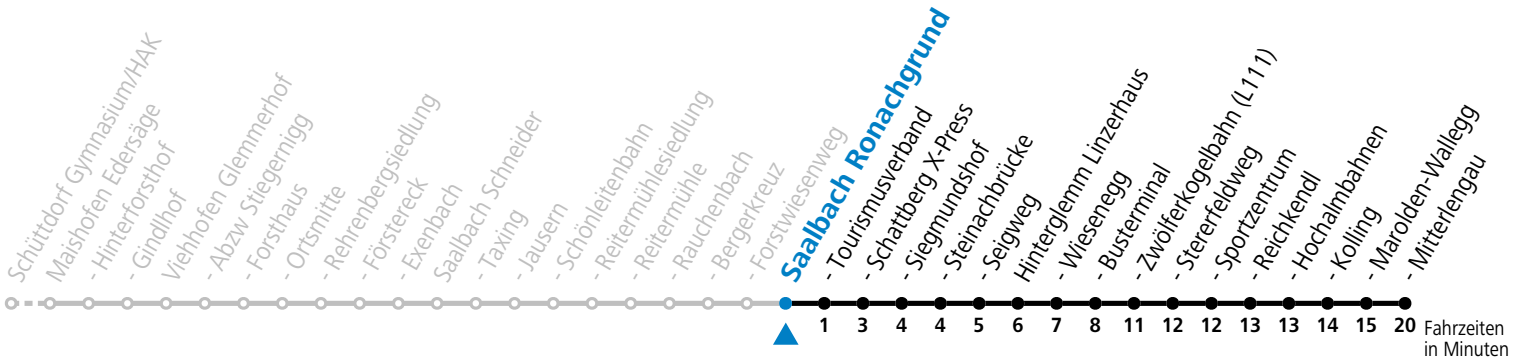

b = bis Hinterglemm Zwölferkogelbahn (L111)

Am 24.12. und 31.12. (sofern nicht Sonntag) gilt der Samstag-Fahrplan

Ferien im Bundesland Salzburg: 23.12.2024 bis 06.01.2025, 10. bis 16.02., 12.04. bis 21.04., 05.07. bis 07.09., 24.09. und 26.10. bis 02.11.2025 (Vorbehaltlich Änderungen durch die Schulbehörde)