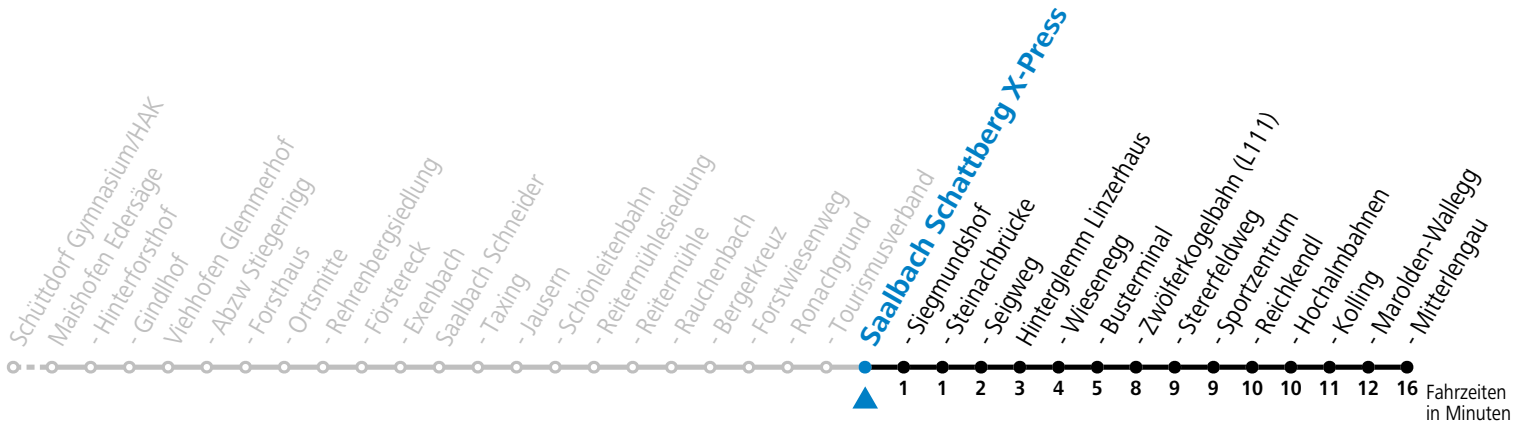

b = bis Hinterglemm Zwölferkogelbahn (L111)

Am 24.12. und 31.12. (sofern nicht Sonntag) gilt der Samstag-Fahrplan

Ferien im Bundesland Salzburg: 23.12.2024 bis 06.01.2025, 10. bis 16.02., 12.04. bis 21.04., 05.07. bis 07.09., 24.09. und 26.10. bis 02.11.2025 (Vorbehaltlich Änderungen durch die Schulbehörde)