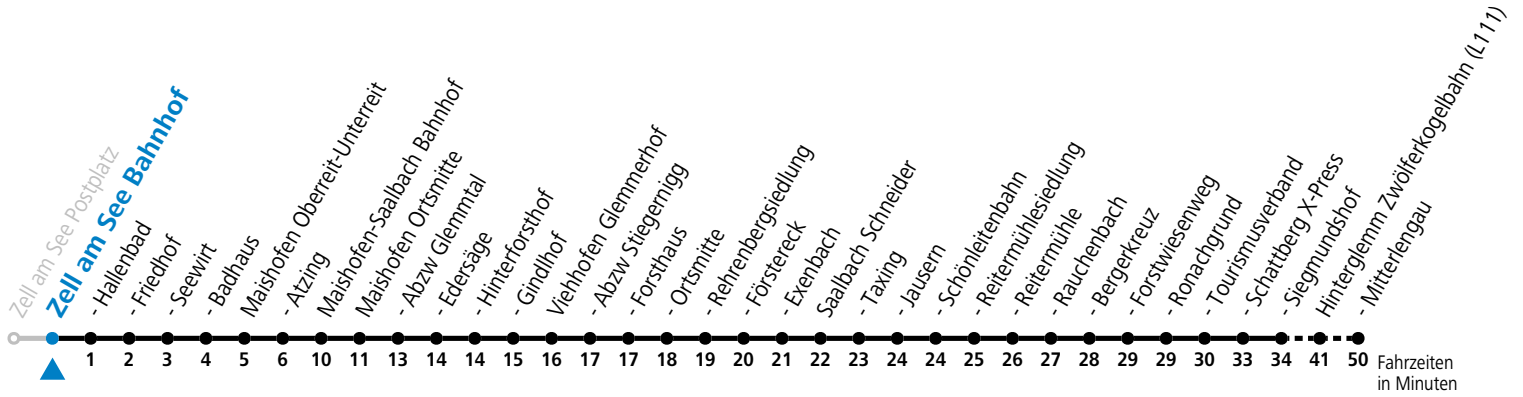

Gültig 15.12.2024.

Alle Angaben ohne Gewähr.

Montag - Freitag		Samstag		Sonn- und Feiertag	
6	55				
		7	00	7	00
8	20	8	20	8	20
9	20	9	20	9	20
10	20	10	20	10	20
11	20	11	20	11	20
12	20	12	20	12	20
13	20	13	20	13	20
14	20	14	20	14	20
15	20	15	20	15	20
16	20	16	20	16	20
17	20	17	20	17	20
18	20	18	20	18	20
19	20^a	19	20^a	19	20^a

a = bis Hinterglemm Zwölferkogelbahn (L111)

Am 24.12. und 31.12. (sofern nicht Sonntag) gilt der Samstag-Fahrplan

Ferien im Bundesland Salzburg: 23.12.2024 bis 06.01.2025, 10. bis 16.02., 12.04. bis 21.04., 05.07. bis 07.09., 24.09. und 26.10. bis 02.11.2025 (Vorbehaltlich Änderungen durch die Schulbehörde)