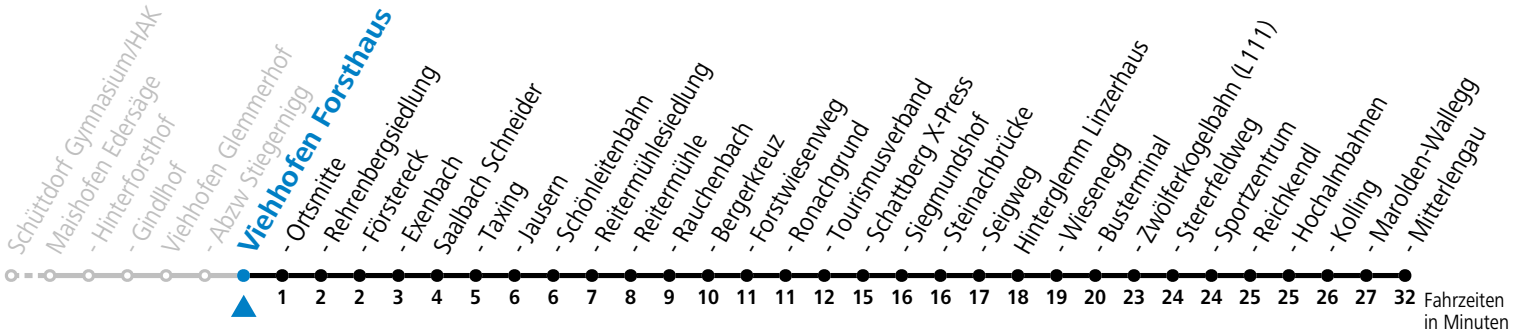

Gültig 15.12.2024.

Alle Angaben ohne Gewähr.

Montag - Freitag		Samstag		Sonn- und Feiertag	
6	30	6	30		
7	13	7	18	7	18
8	36^a_c 37	8	37	8	37
9	36^a_c 37	9	37	9	37
10	37	10	37	10	37
11	37	11	37	11	37
12	37	12	37	12	37
13	37 41^a_S	13	37	13	37
14	37	14	37	14	37
15	37	15	37	15	37
16	07^S 37	16	37	16	37
17	37	17	37	17	37
18	37	18	37	18	37
19	37^b	19	37^b	19	37^b

S = nur Montag bis Freitag, wenn Schultag in Salzburg   b = bis Hinterglemm Zwölferkogelbahn (L111)   c = nur von 16.12.2024 bis 30.03.2025
a = bis Saalbach Schattberg X-Press

Am 24.12. und 31.12. (sofern nicht Sonntag) gilt der Samstag-Fahrplan
Ferien im Bundesland Salzburg: 23.12.2024 bis 06.01.2025, 10. bis 16.02., 12.04. bis 21.04., 05.07. bis 07.09., 24.09. und 26.10. bis 02.11.2025 (Vorbehaltlich Änderungen durch die Schulbehörde)