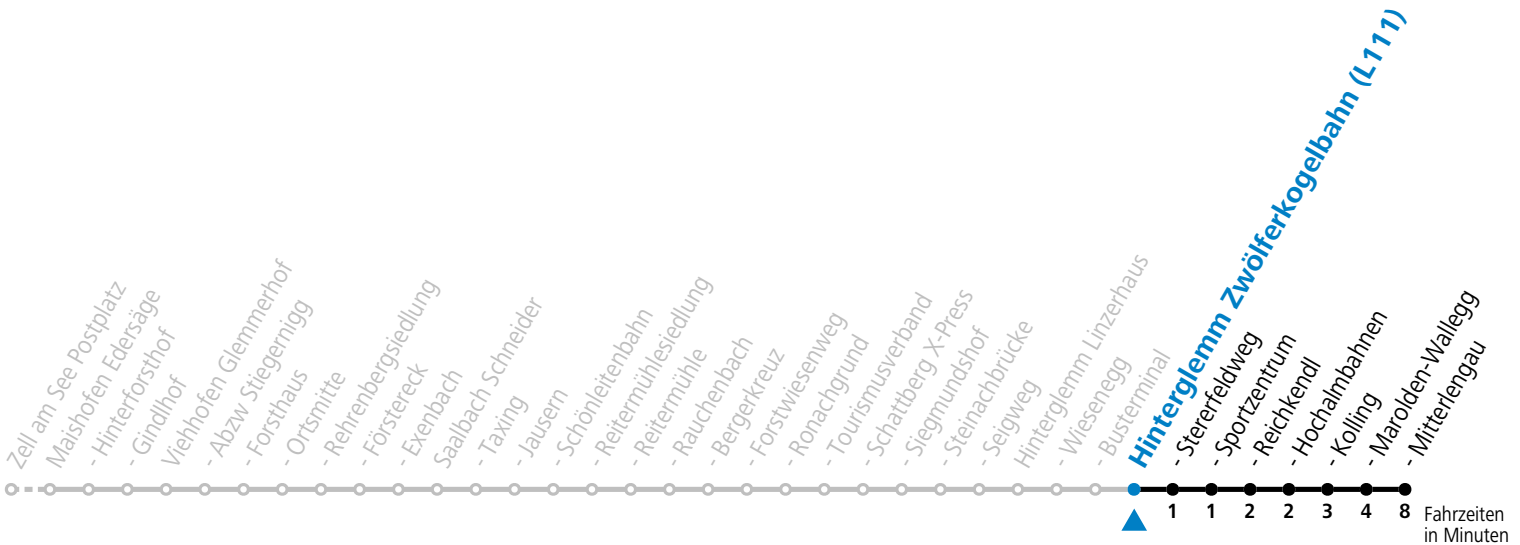

Gültig 15.12.2024.

Alle Angaben ohne Gewähr.

Montag - Freitag		Samstag		Sonn- und Feiertag	
6	52	6	52		
7	37	7	42	7	42
9	01 31^a	9	01 31^a	9	01 31^a
10	01 31^a	10	01 31^a	10	01 31^a
11	01 31^a	11	01 31^a	11	01 31^a
12	01	12	01	12	01
13	01	13	01	13	01
14	01 31^a	14	01 31^a	14	01 31^a
15	01 31^a	15	01 31^a	15	01 31^a
16	01 31^a	16	01 31^a	16	01 31^a
17	01	17	01	17	01
18	01	18	01	18	01
19	01	19	01	19	01

a = nur von 14.06. bis 28.09.2025

Am 24.12. und 31.12. (sofern nicht Sonntag) gilt der Samstag-Fahrplan

Ferien im Bundesland Salzburg: 23.12.2024 bis 06.01.2025, 10. bis 16.02., 12.04. bis 21.04., 05.07. bis 07.09., 24.09. und 26.10. bis 02.11.2025 (Vorbehaltlich Änderungen durch die Schulbehörde)

Salzburg Verkehr®
verbindet

Salzburger Verkehrsverbund GmbH
Schallmooser Hauptstraße 10 | 5020 Salzburg

T +43 (0)662 632 900 | www.salzburg-verkehr.at

Die Salzburg Verkehr-App
zum Gratis-Download >>