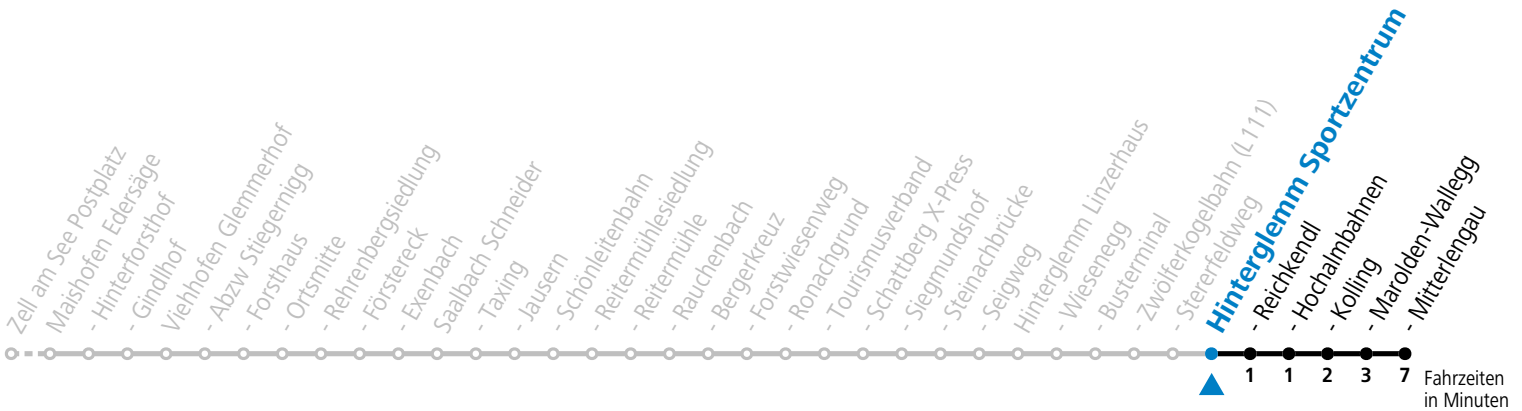

Salzburg Verkehr®
verbindet

Salzburger Verkehrsverbund GmbH
Schallmooser Hauptstraße 10 | 5020 Salzburg

T +43 (0)662 632 900 | www.salzburg-verkehr.at

Die Salzburg Verkehr-App
zum Gratis-Download >>

Gültig 15.12.2024.