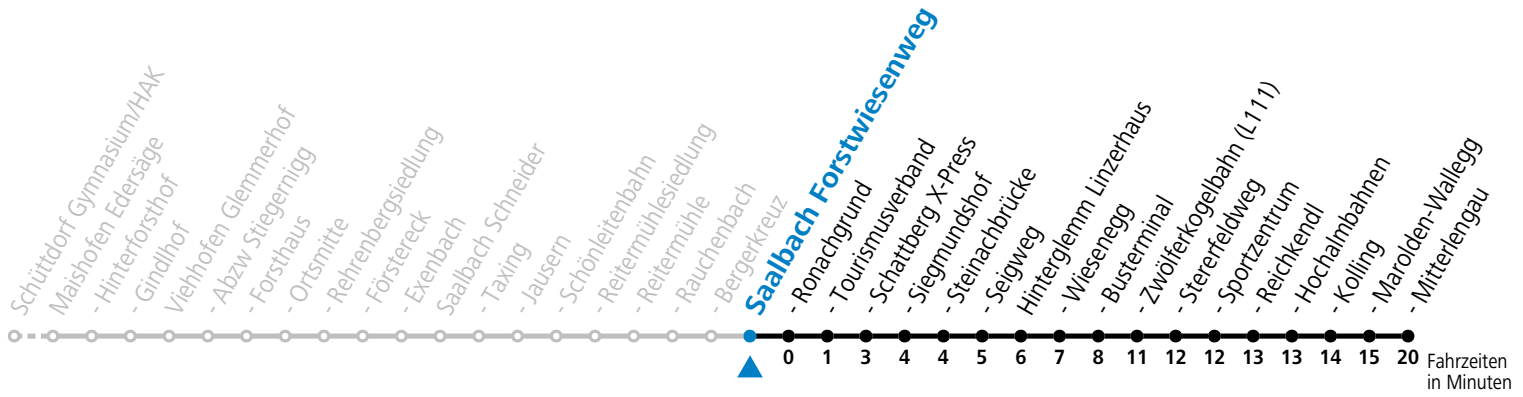

Gültig 15.12.2024.

Alle Angaben ohne Gewähr.

Montag - Freitag		Samstag		Sonn- und Feiertag	
6	40	6	40		
7	25	7	30	7	30
8	49	8	49	8	49
9	19^c 49	9	19^c 49	9	19^c 49
10	19^c 49	10	19^c 49	10	19^c 49
11	19^c 49	11	19^c 49	11	19^c 49
12	49	12	49	12	49
13	49 52^a	13	49	13	49
14	19^c 49	14	19^c 49	14	19^c 49
15	19^c 49	15	19^c 49	15	19^c 49
16	19^d 49	16	19^c 49	16	19^c 49
17	49	17	49	17	49
18	49	18	49	18	49
19	49^b	19	49^b	19	49^b

S = nur Montag bis Freitag, wenn Schultag in Salzburg

c = nur von 14.06. bis 28.09.2025

a = bis Saalbach Schattberg X-Press

d = nicht 23.12.24 bis 3.1.25, 10.2. bis 14.2., 14.4. bis 18.4., 27.10. bis 31.10.

b = bis Hinterglemm Zwölferkogelbahn (L111)

Am 24.12. und 31.12. (sofern nicht Sonntag) gilt der Samstag-Fahrplan

Ferien im Bundesland Salzburg: 23.12.2024 bis 06.01.2025, 10. bis 16.02., 12.04. bis 21.04., 05.07. bis 07.09., 24.09. und 26.10. bis 02.11.2025 (Vorbehaltlich Änderungen durch die Schulbehörde)