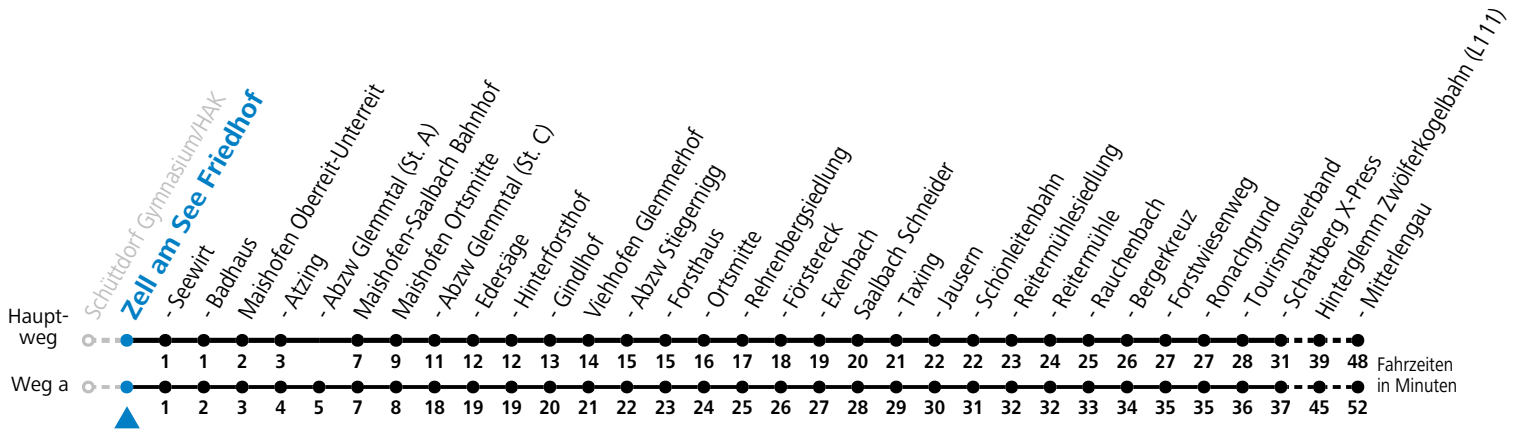

Gültig 15.12.2024.

Alle Angaben ohne Gewähr.

Montag - Freitag			Samstag		Sonn- und Feiertag	
6	12	57	6	12		
			7	02	7	02
8	22		8	22	8	22
9	22		9	22	9	22
10	22		10	22	10	22
11	22		11	22	11	22
12	22		12	22	12	22
13	22	27^b_S	13	22	13	22
14	22		14	22	14	22
15	22	44^a_S	15	22	15	22
16	22		16	22	16	22
17	22		17	22	17	22
18	22		18	22	18	22
19	22^c		19	22^c	19	22^c

S = nur Montag bis Freitag, wenn Schultag in Salzburg   b = bis Saalbach Schattberg X-Press   c = bis Hinterglemm Zwölfkogelbahn (L111)
a = fährt Weg a

Am 24.12. und 31.12. (sofern nicht Sonntag) gilt der Samstag-Fahrplan

Ferien im Bundesland Salzburg: 23.12.2024 bis 06.01.2025, 10. bis 16.02., 12.04. bis 21.04., 05.07. bis 07.09., 24.09. und 26.10. bis 02.11.2025 (Vorbehaltlich Änderungen durch die Schulbehörde)