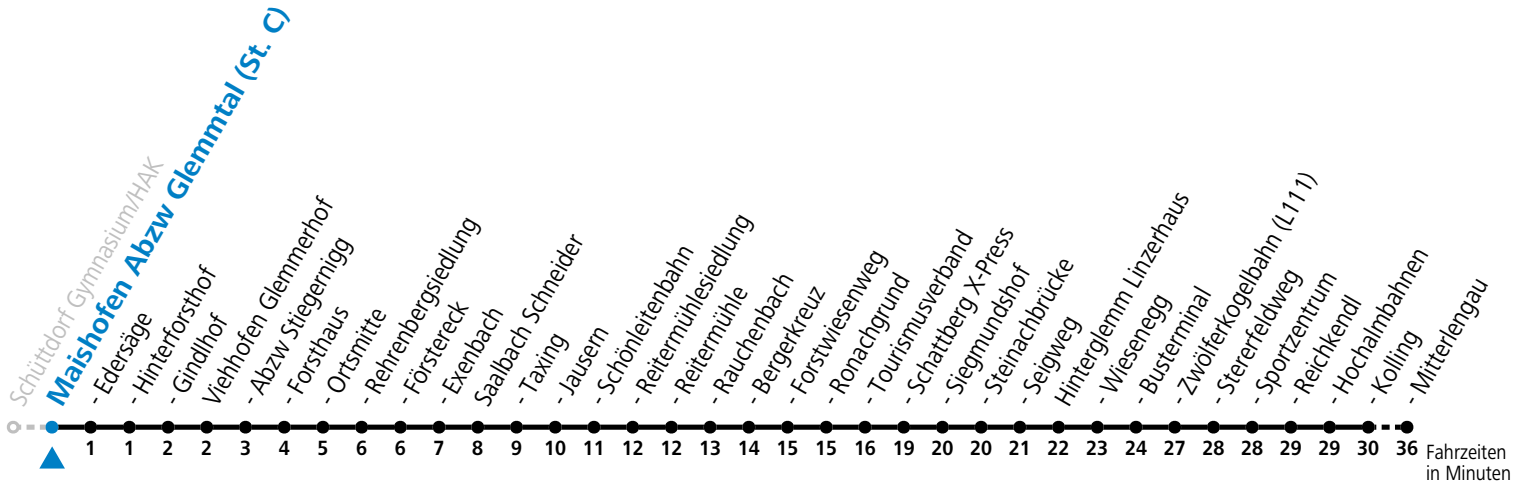

Gültig 15.12.2024.

Alle Angaben ohne Gewähr.

Montag - Freitag		Samstag		Sonn- und Feiertag	
6	27	6	27		
7	08	7	14	7	14
8	32^a_c 33	8	33	8	33
9	32^a_c 33	9	33	9	33
10	33	10	33	10	33
11	33	11	33	11	33
12	33	12	33	12	33
13	33 37^a_s	13	33	13	33
14	33	14	33	14	33
15	33	15	33	15	33
16	02^s 33	16	33	16	33
17	33	17	33	17	33
18	33	18	33	18	33
19	33^b	19	33^b	19	33^b

S = nur Montag bis Freitag, wenn Schultag in Salzburg
a = bis Saalbach Schattberg X-Press

b = bis Hinterglemm Zwölferkogelbahn (L111)

c = nur von 16.12.2024 bis 30.03.2025

Am 24.12. und 31.12. (sofern nicht Sonntag) gilt der Samstag-Fahrplan

Ferien im Bundesland Salzburg: 23.12.2024 bis 06.01.2025, 10. bis 16.02., 12.04. bis 21.04., 05.07. bis 07.09., 24.09. und 26.10. bis 02.11.2025 (Vorbehaltlich Änderungen durch die Schulbehörde)