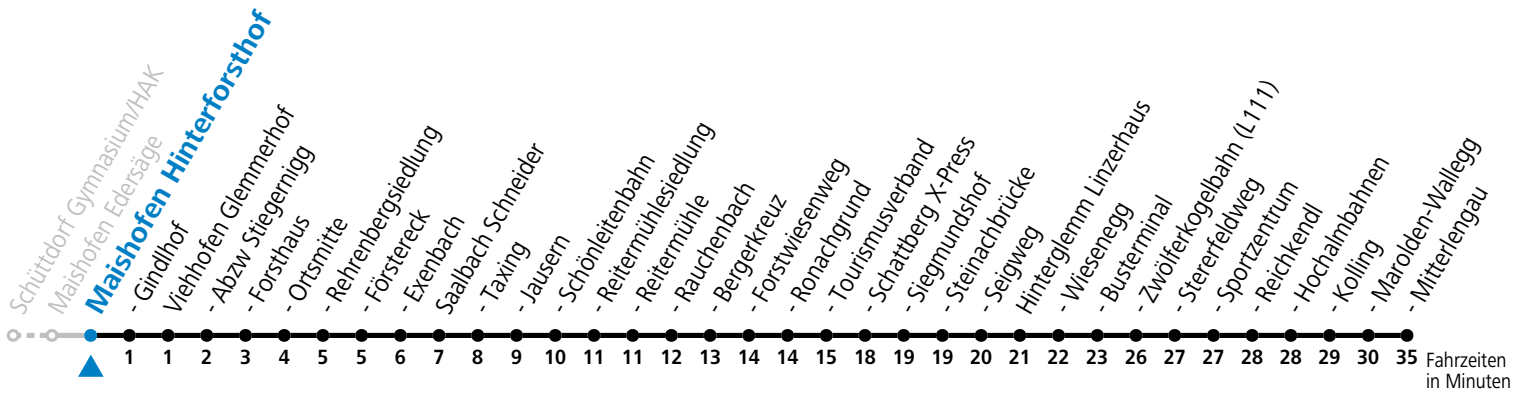

Gültig 15.12.2024.

Alle Angaben ohne Gewähr.

Montag - Freitag		Samstag		Sonn- und Feiertag	
6	28	6	28		
7	09	7	15	7	15
8	33^a 34	8	34	8	34
9	33^a 34	9	34	9	34
10	34	10	34	10	34
11	34	11	34	11	34
12	34	12	34	12	34
13	34 38^a	13	34	13	34
14	34	14	34	14	34
15	34	15	34	15	34
16	03^S 34	16	34	16	34
17	34	17	34	17	34
18	34	18	34	18	34
19	34^b	19	34^b	19	34^b

S = nur Montag bis Freitag, wenn Schultag in Salzburg
a = bis Saalbach Schattberg X-Press

b = bis Hinterglemm Zwölferkogelbahn (L111)

c = nur von 16.12.2024 bis 30.03.2025

Am 24.12. und 31.12. (sofern nicht Sonntag) gilt der Samstag-Fahrplan

Ferien im Bundesland Salzburg: 23.12.2024 bis 06.01.2025, 10. bis 16.02., 12.04. bis 21.04., 05.07. bis 07.09., 24.09. und 26.10. bis 02.11.2025 (Vorbehaltlich Änderungen durch die Schulbehörde)