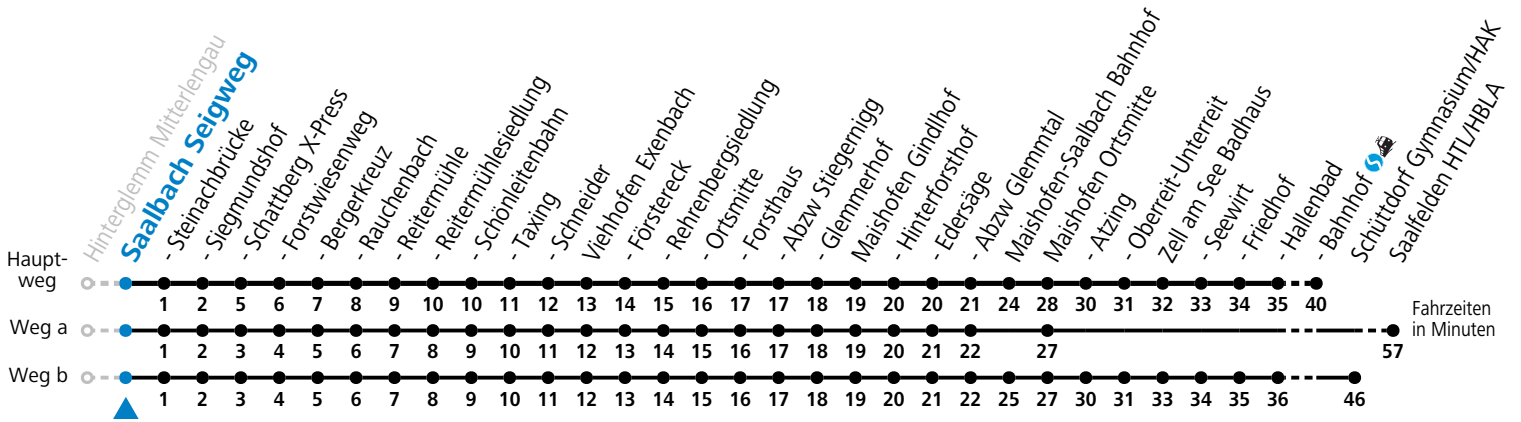

Gültig 15.12.2024.

Alle Angaben ohne Gewähr.

Montag - Freitag				Samstag		Sonn- und Feiertag			
6	11	46^b_S	46^a_S	6	11				
7	00	57		7	00	52	7	00	52
8	52^c_d			8	52^c_d		8	52^c_d	
9	22	52^c_d		9	22	52^c_d	9	22	52^c_d
10	22	52^c_d		10	22	52^c_d	10	22	52^c_d
11	22			11	22		11	22	
12	22			12	22		12	22	
13	22	52^c_d		13	22	52^c_d	13	22	52^c_d
14	22	52^c_d		14	22	52^c_d	14	22	52^c_d
15	22	52^c_d		15	22	52^c_d	15	22	52^c_d
16	22	32^e	52^c_d	16	22	52^c_d	16	22	52^c_d
17	22			17	22		17	22	
18	22			18	22		18	22	
19	20			19	20		19	20	

S = nur Montag bis Freitag, wenn Schultag in Salzburg
a = fährt Weg a

b = fährt Weg b
c = bis Saalbach Schönleitenbahn

d = nur von 14.06. bis 28.09.2025
e = nur von 16.12.2024 bis 30.03.2025

Am 24.12. und 31.12. (sofern nicht Sonntag) gilt der Samstag-Fahrplan

Ferien im Bundesland Salzburg: 23.12.2024 bis 06.01.2025, 10. bis 16.02., 12.04. bis 21.04., 05.07. bis 07.09., 24.09. und 26.10. bis 02.11.2025 (Vorbehaltlich Änderungen durch die Schulbehörde)