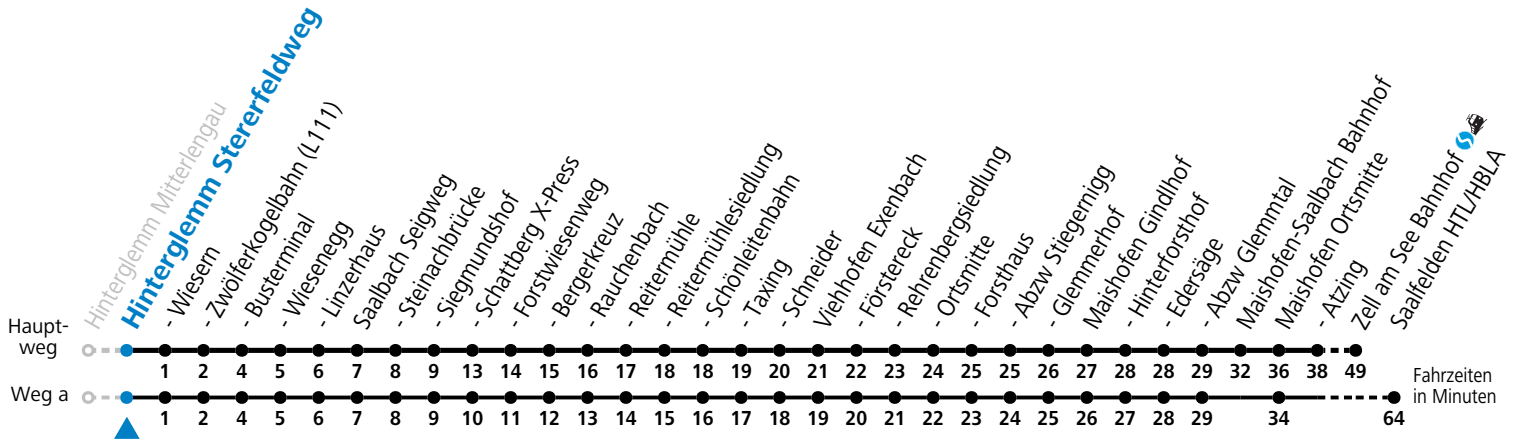

Gültig 15.12.2024.

Alle Angaben ohne Gewähr.

Montag - Freitag				Samstag		Sonn- und Feiertag			
6	39^a	52		6	52	6	52		
7	49			7	44	7	44		
8	44^b_c			8	44^b_c	8	44^b_c		
9	14	44^b_c		9	14	44^b_c	9	14	44^b_c
10	14	44^b_c		10	14	44^b_c	10	14	44^b_c
11	14			11	14		11	14	
12	14			12	14		12	14	
13	14	44^b_c		13	14	44^b_c	13	14	44^b_c
14	14	44^b_c		14	14	44^b_c	14	14	44^b_c
15	14	44^b_c		15	14	44^b_c	15	14	44^b_c
16	14	24^d	44^b_c	16	14	44^b_c	16	14	44^b_c
17	14			17	14		17	14	
18	14			18	14		18	14	
19	13			19	13		19	13	

S = nur Montag bis Freitag, wenn Schultag in Salzburg
a = fährt Weg a

b = bis Saalbach Schönleitenbahn
c = nur von 14.06. bis 28.09.2025

d = nur von 16.12.2024 bis 30.03.2025

Am 24.12. und 31.12. (sofern nicht Sonntag) gilt der Samstag-Fahrplan

Ferien im Bundesland Salzburg: 23.12.2024 bis 06.01.2025, 10. bis 16.02., 12.04. bis 21.04., 05.07. bis 07.09., 24.09. und 26.10. bis 02.11.2025 (Vorbehaltlich Änderungen durch die Schulbehörde)