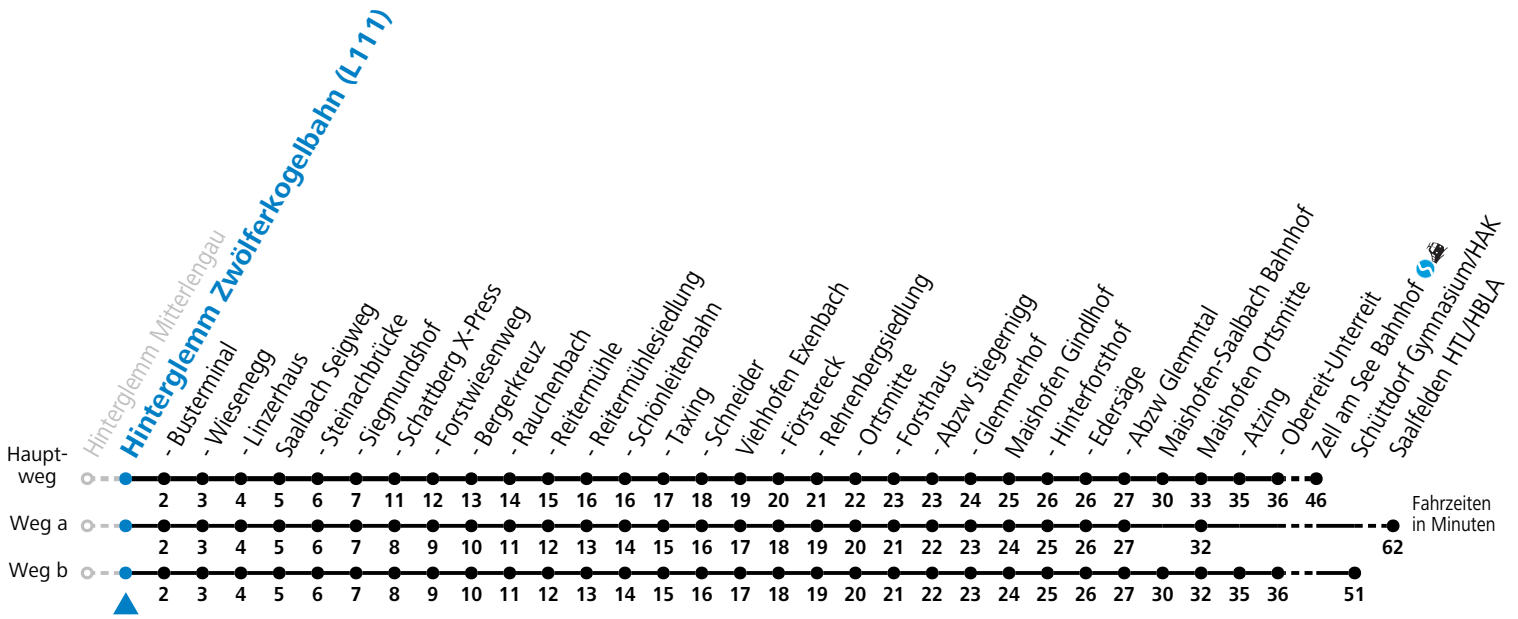

Gültig 15.12.2024.

Alle Angaben ohne Gewähr.

Montag - Freitag					Samstag			Sonn- und Feiertag	
6	05	41^b_S	41^a_S	54	6	05	54	6	54
7	51				7	46		7	46
8	46^c_d				8	46^c_d		8	46^c_d
9	16	46^c_d			9	16	46^c_d	9	16 46^c_d
10	16	46^c_d			10	16	46^c_d	10	16 46^c_d
11	16				11	16		11	16
12	16				12	16		12	16
13	16	46^c_d			13	16	46^c_d	13	16 46^c_d
14	16	46^c_d			14	16	46^c_d	14	16 46^c_d
15	16	46^c_d			15	16	46^c_d	15	16 46^c_d
16	16	26^e	46^c_d		16	16	46^c_d	16	16 46^c_d
17	16				17	16		17	16
18	16				18	16		18	16
19	15				19	15		19	15

S = nur Montag bis Freitag, wenn Schultag in Salzburg
a = fährt Weg a

b = fährt Weg b
c = bis Saalbach Schönleitenbahn

d = nur von 14.06. bis 28.09.2025
e = nur von 16.12.2024 bis 30.03.2025

Am 24.12. und 31.12. (sofern nicht Sonntag) gilt der Samstag-Fahrplan
Ferien im Bundesland Salzburg: 23.12.2024 bis 06.01.2025, 10. bis 16.02., 12.04. bis 21.04., 05.07. bis 07.09., 24.09. und 26.10. bis 02.11.2025 (Vorbehaltlich Änderungen durch die Schulbehörde)