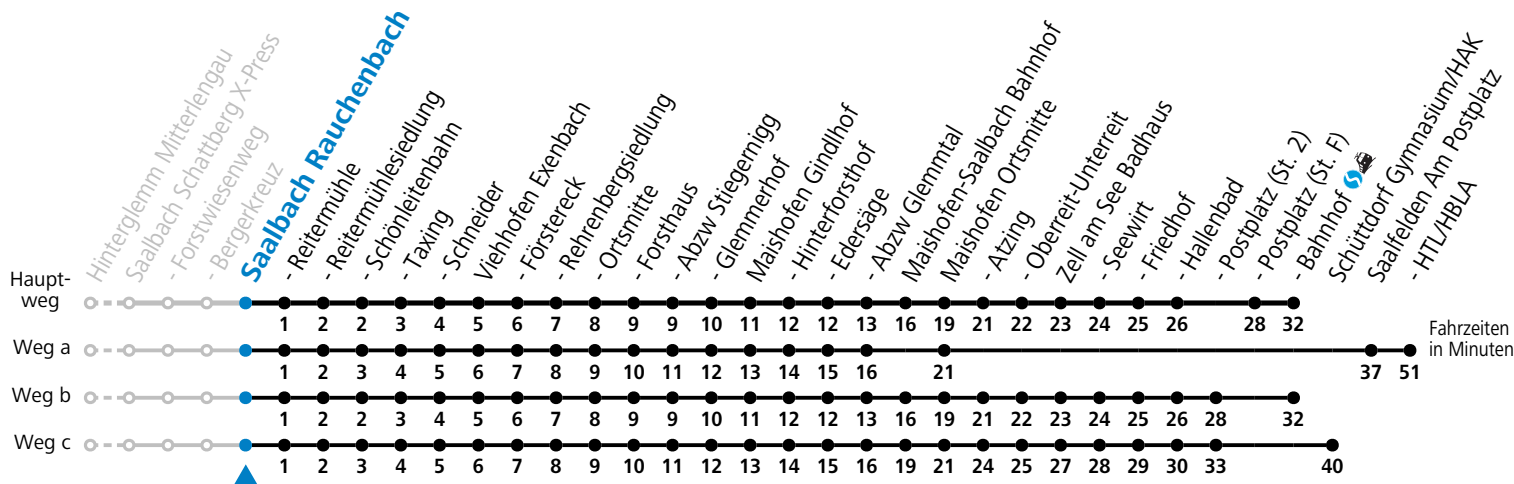

Gültig 15.12.2024.

Alle Angaben ohne Gewähr.

Montag - Freitag				Samstag		Sonn- und Feiertag	
6	16	52^c	52^a	6	16		
7	05^b			7	05	7	05
8	06			8	01	8	01
9	01^d	31		9	01^d	31	01^d
10	01^d	31		10	01^d	31	01^d
11	01^d	31		11	01^d	31	01^d
12	31			12	31	12	31
13	31			13	31	13	31
14	01^d	31		14	01^d	31	01^d
15	01^d	31		15	01^d	31	01^d
16	01^d	31	41^f	16	01^d	31	01^d
17	01^d	31		17	01^d	31	01^d
18	31			18	31	18	31
19	26			19	26	19	26

S = nur Montag bis Freitag, wenn Schultag in Salzburg   b = fährt Weg b   d = bis Saalbach Schönleitenbahn   f = nur von 16.12.2024 bis 30.03.2025
a = fährt Weg a   c = fährt Weg c   e = nur von 14.06. bis 28.09.2025

Am 24.12. und 31.12. (sofern nicht Sonntag) gilt der Samstag-Fahrplan

Ferien im Bundesland Salzburg: 23.12.2024 bis 06.01.2025, 10. bis 16.02., 12.04. bis 21.04., 05.07. bis 07.09., 24.09. und 26.10. bis 02.11.2025 (Vorbehaltlich Änderungen durch die Schulbehörde)