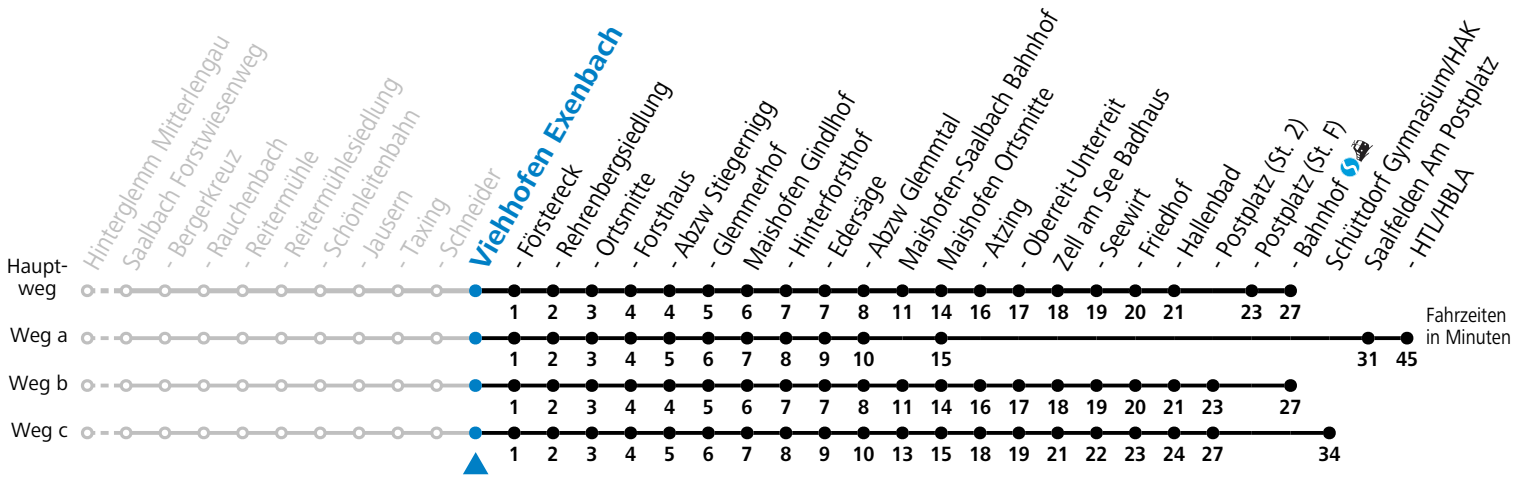

Gültig 15.12.2024.

Alle Angaben ohne Gewähr.

Montag - Freitag				Samstag		Sonn- und Feiertag	
6	21	58^c	58^a	6	21		
7	10^b			7	10	7	10
8	11			8	06	8	06
9	36			9	36	9	36
10	36			10	36	10	36
11	36			11	36	11	36
12	36			12	36	12	36
13	36			13	36	13	36
14	36			14	36	14	36
15	36			15	36	15	36
16	36	46^d		16	36	16	36
17	36			17	36	17	36
18	36			18	36	18	36
19	31			19	31	19	31

S = nur Montag bis Freitag, wenn Schultag in Salzburg a = fährt Weg a b = fährt Weg b c = fährt Weg c d = nur von 16.12.2024 bis 30.03.2025

Am 24.12. und 31.12. (sofern nicht Sonntag) gilt der Samstag-Fahrplan

Ferien im Bundesland Salzburg: 23.12.2024 bis 06.01.2025, 10. bis 16.02., 12.04. bis 21.04., 05.07. bis 07.09., 24.09. und 26.10. bis 02.11.2025 (Vorbehaltlich Änderungen durch die Schulbehörde)