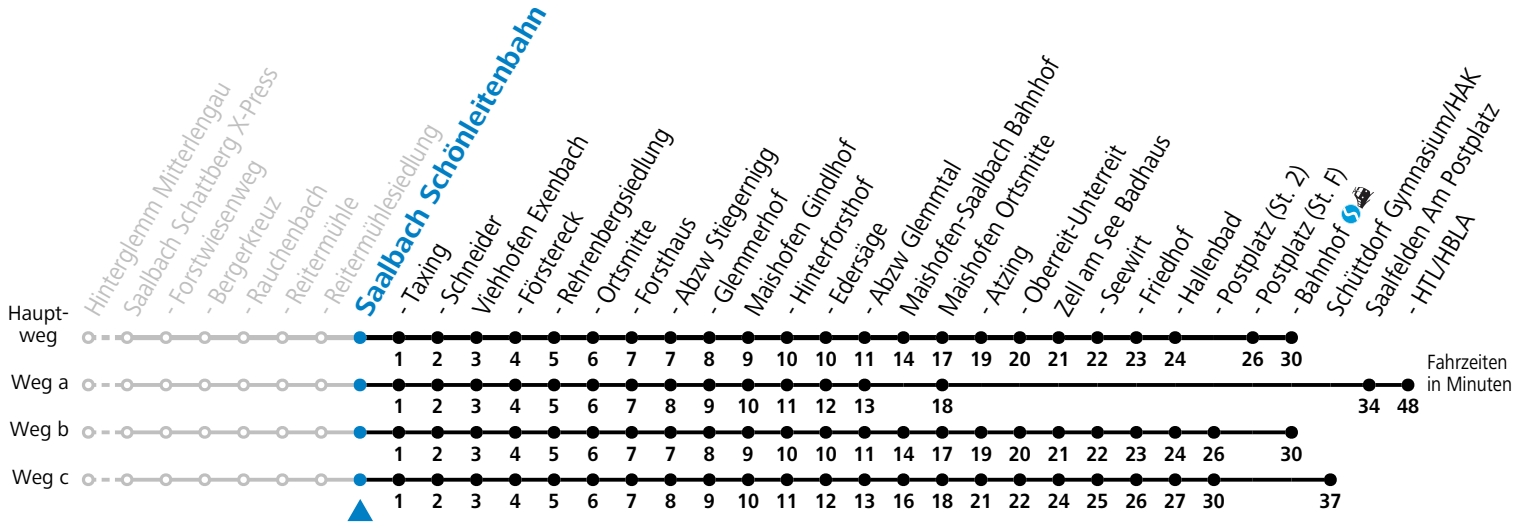

Gültig 15.12.2024.

Alle Angaben ohne Gewähr.

Montag - Freitag				Samstag		Sonn- und Feiertag	
6	18	55^c	55^a	6	18		
7	07^b			7	07	7	07
8	08			8	03	8	03
9	03^d	33		9	03^d	33	03^d
10	03^d	33		10	03^d	33	03^d
11	03^d	33		11	03^d	33	03^d
12	33			12	33	12	33
13	33			13	33	13	33
14	03^d	33		14	03^d	33	03^d
15	03^d	33		15	03^d	33	03^d
16	03^d	33	43^e	16	03^d	33	03^d
17	03^d	33		17	03^d	33	03^d
18	33			18	33	18	33
19	28			19	28	19	28

S = nur Montag bis Freitag, wenn Schultag in Salzburg   b = fährt Weg b   d = nur von 14.06. bis 28.09.2025   e = nur von 16.12.2024 bis 30.03.2025
a = fährt Weg a   c = fährt Weg c

Am 24.12. und 31.12. (sofern nicht Sonntag) gilt der Samstag-Fahrplan
Ferien im Bundesland Salzburg: 23.12.2024 bis 06.01.2025, 10. bis 16.02., 12.04. bis 21.04., 05.07. bis 07.09., 24.09. und 26.10. bis 02.11.2025 (Vorbehaltlich Änderungen durch die Schulbehörde)