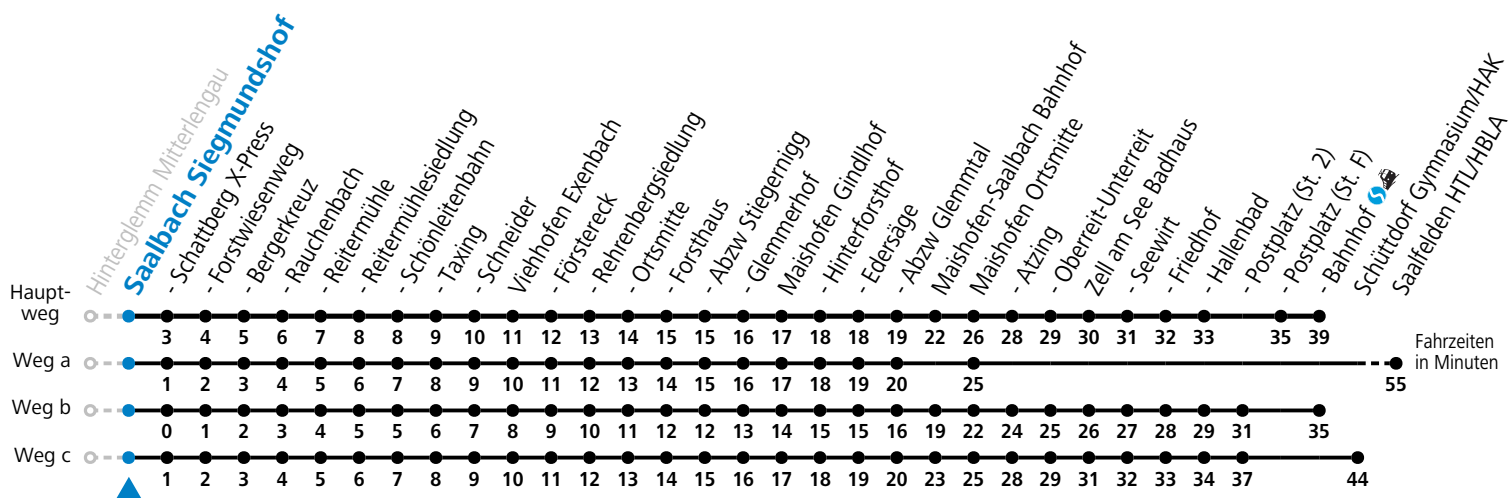

Gültig 15.12.2024.

Alle Angaben ohne Gewähr.

Montag - Freitag				Samstag		Sonn- und Feiertag			
6	13	48^c	48^a	6	13				
7	02^b	59		7	02	54	7	02	54
8	54^d			8	54^d		8	54^d	
9	24	54^d		9	24	54^d	9	24	54^d
10	24	54^d		10	24	54^d	10	24	54^d
11	24			11	24		11	24	
12	24			12	24		12	24	
13	24	54^d		13	24	54^d	13	24	54^d
14	24	54^d		14	24	54^d	14	24	54^d
15	24	54^d		15	24	54^d	15	24	54^d
16	24	34^f	54^d	16	24	54^d	16	24	54^d
17	24			17	24		17	24	
18	24			18	24		18	24	
19	22			19	22		19	22	

S = nur Montag bis Freitag, wenn Schultag in Salzburg   b = fährt Weg b   d = bis Saalbach Schönleitenbahn   f = nur von 16.12.2024 bis 30.03.2025
a = fährt Weg a   c = fährt Weg c   e = nur von 14.06. bis 28.09.2025

Am 24.12. und 31.12. (sofern nicht Sonntag) gilt der Samstag-Fahrplan
Ferien im Bundesland Salzburg: 23.12.2024 bis 06.01.2025, 10. bis 16.02., 12.04. bis 21.04., 05.07. bis 07.09., 24.09. und 26.10. bis 02.11.2025 (Vorbehaltlich Änderungen durch die Schulbehörde)