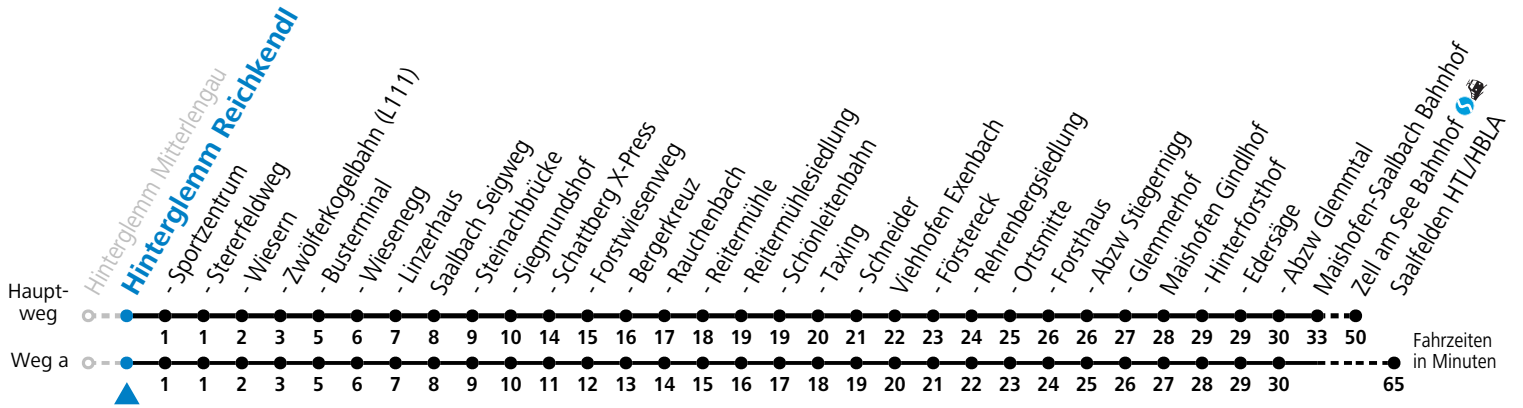

Gültig 15.12.2024.

Alle Angaben ohne Gewähr.

Montag - Freitag			Samstag			Sonn- und Feiertag		
6	38^a	51	6	51	6	51		
7	48		7	43	7	43		
8	43^b_c		8	43^b_c	8	43^b_c		
9	13 43^b_c		9	13 43^b_c	9	13 43^b_c		
10	13 43^b_c		10	13 43^b_c	10	13 43^b_c		
11	13		11	13	11	13		
12	13		12	13	12	13		
13	13 43^b_c		13	13 43^b_c	13	13 43^b_c		
14	13 43^b_c		14	13 43^b_c	14	13 43^b_c		
15	13 43^b_c		15	13 43^b_c	15	13 43^b_c		
16	13 23^d 43^b_c		16	13 43^b_c	16	13 43^b_c		
17	13		17	13	17	13		
18	13		18	13	18	13		
19	12		19	12	19	12		

S = nur Montag bis Freitag, wenn Schultag in Salzburg
a = fährt Weg a

b = bis Saalbach Schönleitenbahn
c = nur von 14.06. bis 28.09.2025

d = nur von 16.12.2024 bis 30.03.2025

Am 24.12. und 31.12. (sofern nicht Sonntag) gilt der Samstag-Fahrplan

Ferien im Bundesland Salzburg: 23.12.2024 bis 06.01.2025, 10. bis 16.02., 12.04. bis 21.04., 05.07. bis 07.09., 24.09. und 26.10. bis 02.11.2025 (Vorbehaltlich Änderungen durch die Schulbehörde)