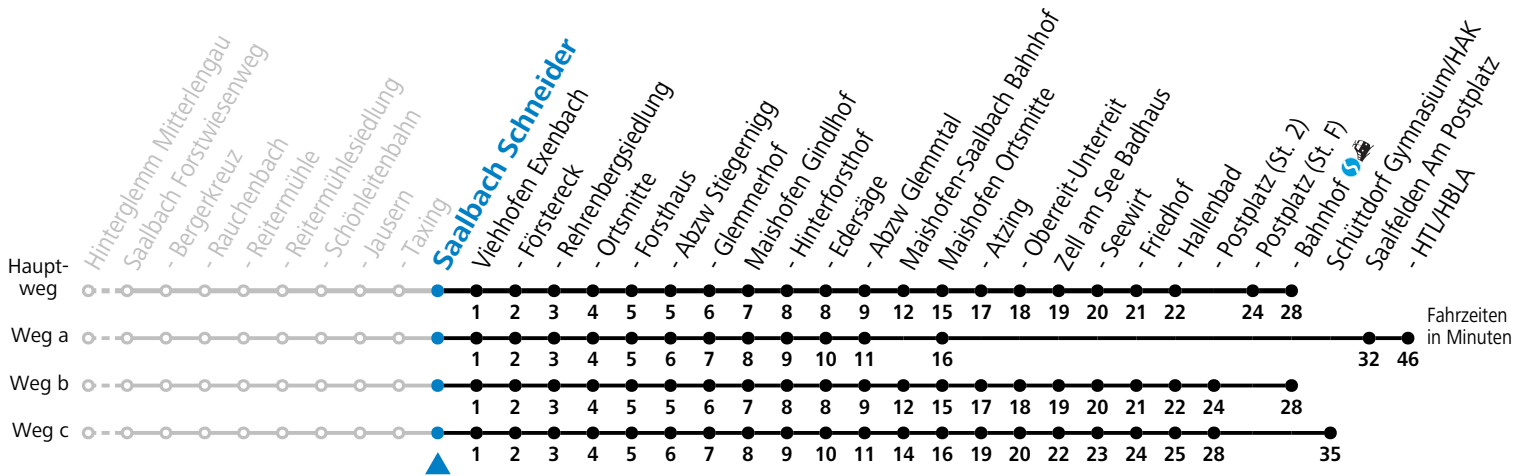

Gültig 15.12.2024.

Alle Angaben ohne Gewähr.

Montag - Freitag				Samstag		Sonn- und Feiertag	
6	20	57^c	57^a	6	20		
7	09^b			7	09	7	09
8	10			8	05	8	05
9	35			9	35	9	35
10	35			10	35	10	35
11	35			11	35	11	35
12	35			12	35	12	35
13	35			13	35	13	35
14	35			14	35	14	35
15	35			15	35	15	35
16	35	45^d		16	35	16	35
17	35			17	35	17	35
18	35			18	35	18	35
19	30			19	30	19	30

S = nur Montag bis Freitag, wenn Schultag in Salzburg a = fährt Weg a b = fährt Weg b c = fährt Weg c d = nur von 16.12.2024 bis 30.03.2025

Am 24.12. und 31.12. (sofern nicht Sonntag) gilt der Samstag-Fahrplan

Ferien im Bundesland Salzburg: 23.12.2024 bis 06.01.2025, 10. bis 16.02., 12.04. bis 21.04., 05.07. bis 07.09., 24.09. und 26.10. bis 02.11.2025 (Vorbehaltlich Änderungen durch die Schulbehörde)