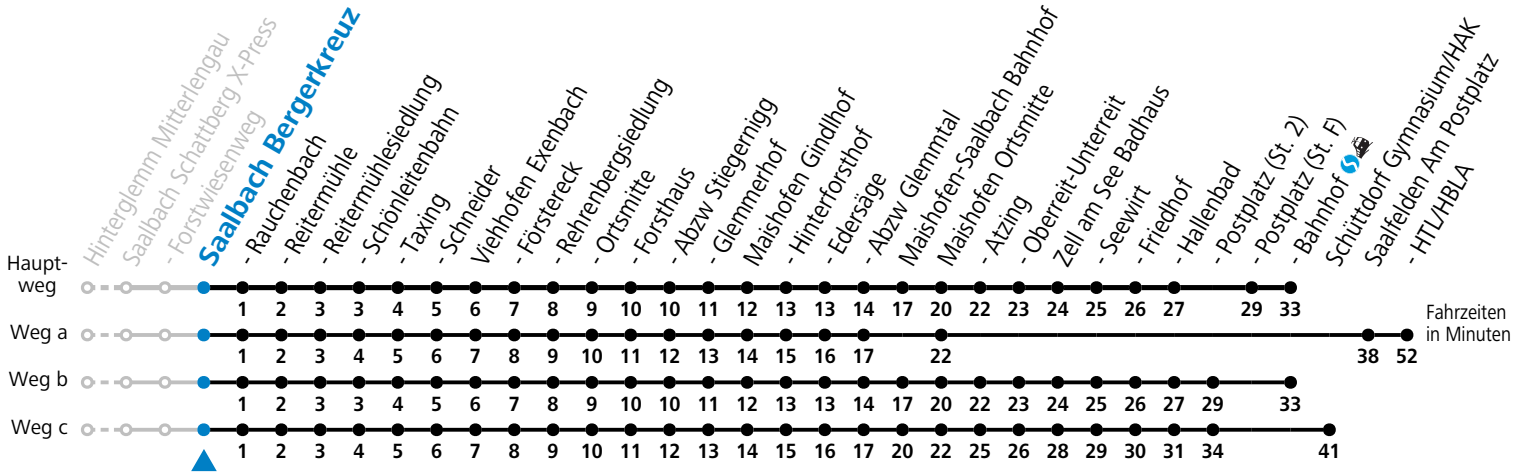

Gültig 15.12.2024.

Alle Angaben ohne Gewähr.

Montag - Freitag				Samstag		Sonn- und Feiertag			
6	15	51^c	51^a	6	15				
7	04^b			7	04	7	04		
8	05			8	00	8	00		
9	00^d	30		9	00^d	30	9	00^d	30
10	00^d	30		10	00^d	30	10	00^d	30
11	00^d	30		11	00^d	30	11	00^d	30
12	30			12	30	12	30		
13	30			13	30	13	30		
14	00^d	30		14	00^d	30	14	00^d	30
15	00^d	30		15	00^d	30	15	00^d	30
16	00^d	30	40^f	16	00^d	30	16	00^d	30
17	00^d	30		17	00^d	30	17	00^d	30
18	30			18	30	18	30		
19	25			19	25	19	25		

S = nur Montag bis Freitag, wenn Schultag in Salzburg   b = fährt Weg b   d = bis Saalbach Schönleitenbahn   f = nur von 16.12.2024 bis 30.03.2025
a = fährt Weg a   c = fährt Weg c   e = nur von 14.06. bis 28.09.2025

Am 24.12. und 31.12. (sofern nicht Sonntag) gilt der Samstag-Fahrplan

Ferien im Bundesland Salzburg: 23.12.2024 bis 06.01.2025, 10. bis 16.02., 12.04. bis 21.04., 05.07. bis 07.09., 24.09. und 26.10. bis 02.11.2025 (Vorbehaltlich Änderungen durch die Schulbehörde)