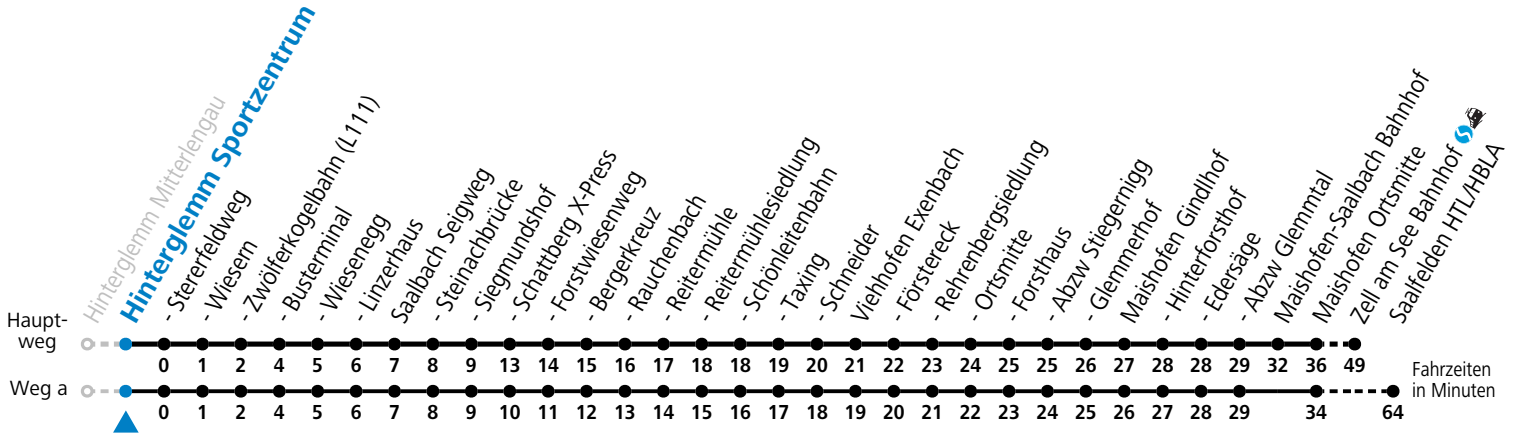

Gültig 15.12.2024.

Alle Angaben ohne Gewähr.

Montag - Freitag				Samstag				Sonn- und Feiertag			
6	39^a	52		6	52			6	52		
7	49			7	44			7	44		
8	44^b_c			8	44^b_c			8	44^b_c		
9	14	44^b_c		9	14	44^b_c		9	14	44^b_c	
10	14	44^b_c		10	14	44^b_c		10	14	44^b_c	
11	14			11	14			11	14		
12	14			12	14			12	14		
13	14	44^b_c		13	14	44^b_c		13	14	44^b_c	
14	14	44^b_c		14	14	44^b_c		14	14	44^b_c	
15	14	44^b_c		15	14	44^b_c		15	14	44^b_c	
16	14	24^d	44^b_c	16	14	44^b_c		16	14	44^b_c	
17	14			17	14			17	14		
18	14			18	14			18	14		
19	13			19	13			19	13		

S = nur Montag bis Freitag, wenn Schultag in Salzburg
a = fährt Weg a

b = bis Saalbach Schönleitenbahn
c = nur von 14.06. bis 28.09.2025

d = nur von 16.12.2024 bis 30.03.2025

Am 24.12. und 31.12. (sofern nicht Sonntag) gilt der Samstag-Fahrplan

Ferien im Bundesland Salzburg: 23.12.2024 bis 06.01.2025, 10. bis 16.02., 12.04. bis 21.04., 05.07. bis 07.09., 24.09. und 26.10. bis 02.11.2025 (Vorbehaltlich Änderungen durch die Schulbehörde)