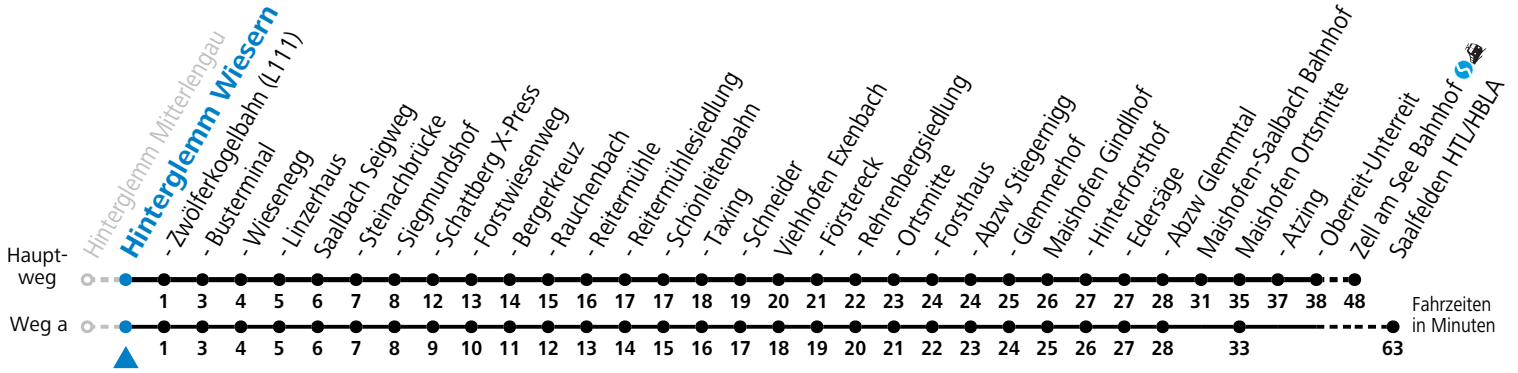

Gültig 15.12.2024.

Alle Angaben ohne Gewähr.

Montag - Freitag		Samstag		Sonn- und Feiertag	
6	40^a 53	6	53	6	53
7	50	7	45	7	45
8	45^b_c	8	45^b_c	8	45^b_c
9	15 45^b_c	9	15 45^b_c	9	15 45^b_c
10	15 45^b_c	10	15 45^b_c	10	15 45^b_c
11	15	11	15	11	15
12	15	12	15	12	15
13	15 45^b_c	13	15 45^b_c	13	15 45^b_c
14	15 45^b_c	14	15 45^b_c	14	15 45^b_c
15	15 45^b_c	15	15 45^b_c	15	15 45^b_c
16	15 25^d 45^b_c	16	15 45^b_c	16	15 45^b_c
17	15	17	15	17	15
18	15	18	15	18	15
19	14	19	14	19	14

S = nur Montag bis Freitag, wenn Schultag in Salzburg
a = fährt Weg a

b = bis Saalbach Schönleitenbahn
c = nur von 14.06. bis 28.09.2025

d = nur von 16.12.2024 bis 30.03.2025

Am 24.12. und 31.12. (sofern nicht Sonntag) gilt der Samstag-Fahrplan

Ferien im Bundesland Salzburg: 23.12.2024 bis 06.01.2025, 10. bis 16.02., 12.04. bis 21.04., 05.07. bis 07.09., 24.09. und 26.10. bis 02.11.2025 (Vorbehaltlich Änderungen durch die Schulbehörde)