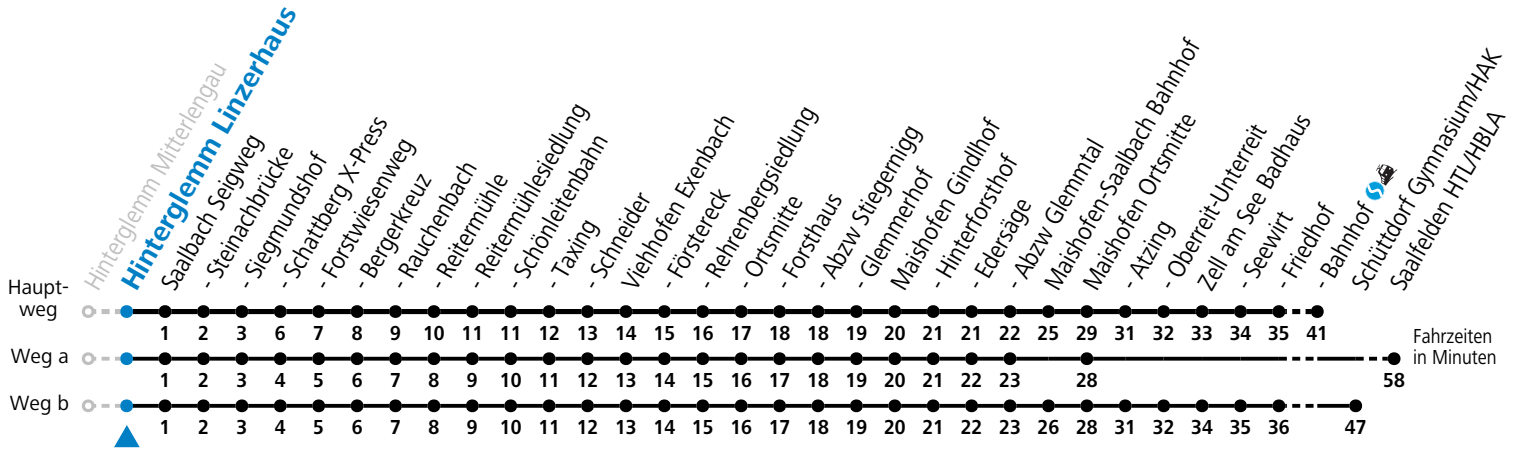

S = nur Montag bis Freitag, wenn Schultag in Salzburg
 a = fährt Weg a

b = fährt Weg b
 c = bis Saalbach Schönleitenbahn

d = nur von 14.06. bis 28.09.2025
 e = nur von 16.12.2024 bis 30.03.2025

Am 24.12. und 31.12. (sofern nicht Sonntag) gilt der Samstag-Fahrplan
 Ferien im Bundesland Salzburg: 23.12.2024 bis 06.01.2025, 10. bis 16.02., 12.04. bis 21.04., 05.07. bis 07.09., 24.09. und 26.10. bis 02.11.2025 (Vorbehaltlich Änderungen durch die Schulbehörde)