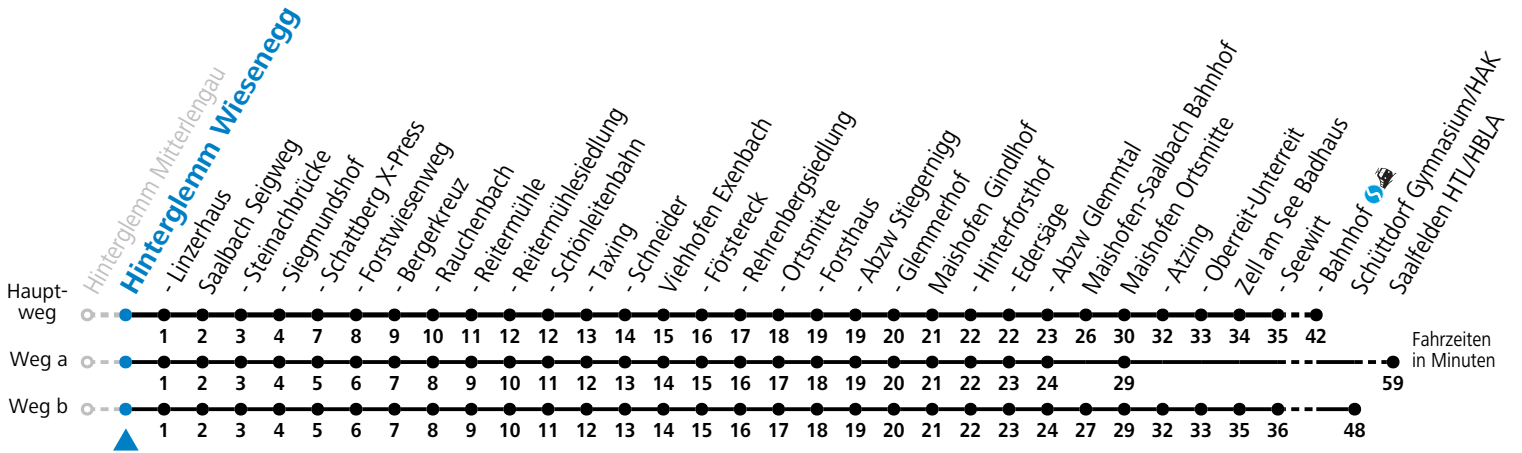

Gültig 15.12.2024.

Alle Angaben ohne Gewähr.

Montag - Freitag					Samstag			Sonn- und Feiertag		
6	09	44^b_S	44^a_S	58	6	09	58	6	58	
7	55				7	50		7	50	
8	50^c_d				8	50^c_d		8	50^c_d	
9	20	50^c_d			9	20	50^c_d	9	20	50^c_d
10	20	50^c_d			10	20	50^c_d	10	20	50^c_d
11	20				11	20		11	20	
12	20				12	20		12	20	
13	20	50^c_d			13	20	50^c_d	13	20	50^c_d
14	20	50^c_d			14	20	50^c_d	14	20	50^c_d
15	20	50^c_d			15	20	50^c_d	15	20	50^c_d
16	20	30^e	50^c_d		16	20	50^c_d	16	20	50^c_d
17	20				17	20		17	20	
18	20				18	20		18	20	
19	18				19	18		19	18	

S = nur Montag bis Freitag, wenn Schultag in Salzburg
a = fährt Weg a

b = fährt Weg b
c = bis Saalbach Schönleitenbahn

d = nur von 14.06. bis 28.09.2025
e = nur von 16.12.2024 bis 30.03.2025

Am 24.12. und 31.12. (sofern nicht Sonntag) gilt der Samstag-Fahrplan
Ferien im Bundesland Salzburg: 23.12.2024 bis 06.01.2025, 10. bis 16.02., 12.04. bis 21.04., 05.07. bis 07.09., 24.09. und 26.10. bis 02.11.2025 (Vorbehaltlich Änderungen durch die Schulbehörde)