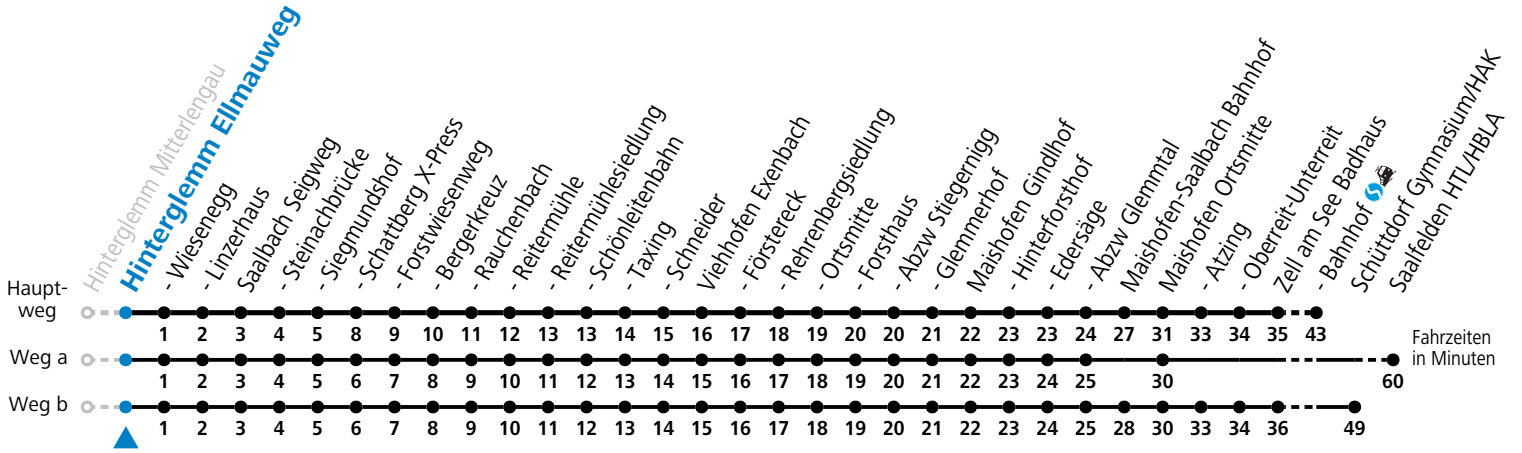

Gültig 15.12.2024.

Alle Angaben ohne Gewähr.

Montag - Freitag					Samstag			Sonn- und Feiertag		
6	08	43^b_S	43^a_S	57	6	08	57	6	57	
7	54				7	49		7	49	
8	49^c_d				8	49^c_d		8	49^c_d	
9	19	49^c_d			9	19	49^c_d	9	19	49^c_d
10	19	49^c_d			10	19	49^c_d	10	19	49^c_d
11	19				11	19		11	19	
12	19				12	19		12	19	
13	19	49^c_d			13	19	49^c_d	13	19	49^c_d
14	19	49^c_d			14	19	49^c_d	14	19	49^c_d
15	19	49^c_d			15	19	49^c_d	15	19	49^c_d
16	19	29^e	49^c_d		16	19	49^c_d	16	19	49^c_d
17	19				17	19		17	19	
18	19				18	19		18	19	
19	17				19	17		19	17	

S = nur Montag bis Freitag, wenn Schultag in Salzburg
a = fährt Weg a

b = fährt Weg b
c = bis Saalbach Schönleitenbahn

d = nur von 14.06. bis 28.09.2025
e = nur von 16.12.2024 bis 30.03.2025

Am 24.12. und 31.12. (sofern nicht Sonntag) gilt der Samstag-Fahrplan

Ferien im Bundesland Salzburg: 23.12.2024 bis 06.01.2025, 10. bis 16.02., 12.04. bis 21.04., 05.07. bis 07.09., 24.09. und 26.10. bis 02.11.2025 (Vorbehaltlich Änderungen durch die Schulbehörde)