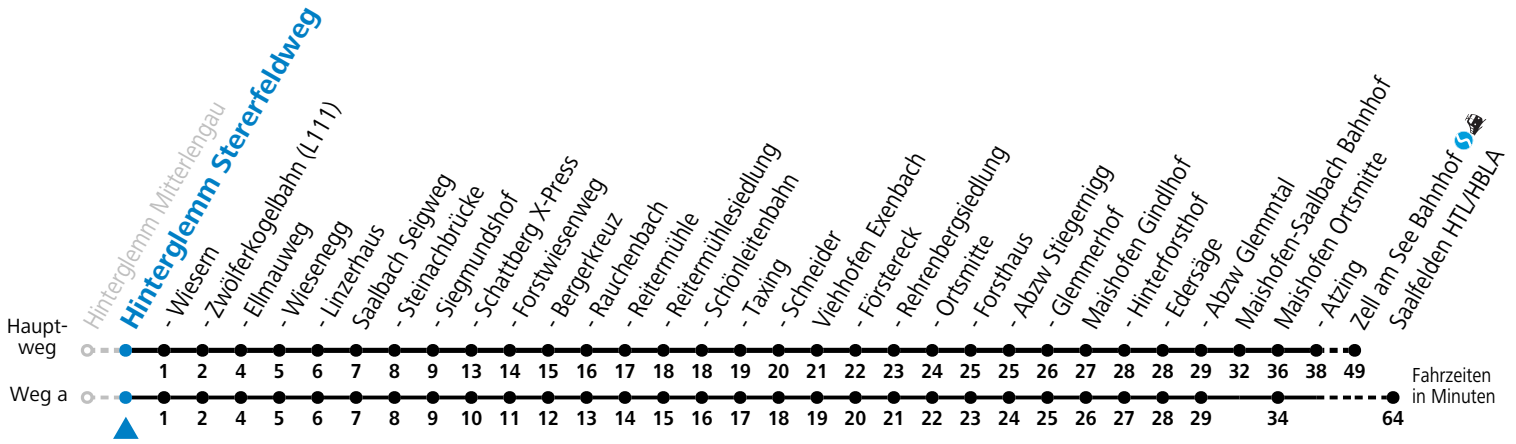

Gültig 15.12.2024.

Alle Angaben ohne Gewähr.

Montag - Freitag				Samstag		Sonn- und Feiertag			
6	39^a	52		6	52	6	52		
7	49			7	44	7	44		
8	44^b_c			8	44^b_c	8	44^b_c		
9	14	44^b_c		9	14	44^b_c	9	14	44^b_c
10	14	44^b_c		10	14	44^b_c	10	14	44^b_c
11	14			11	14		11	14	
12	14			12	14		12	14	
13	14	44^b_c		13	14	44^b_c	13	14	44^b_c
14	14	44^b_c		14	14	44^b_c	14	14	44^b_c
15	14	44^b_c		15	14	44^b_c	15	14	44^b_c
16	14	24^d	44^b_c	16	14	44^b_c	16	14	44^b_c
17	14			17	14		17	14	
18	14			18	14		18	14	
19	13			19	13		19	13	

S = nur Montag bis Freitag, wenn Schultag in Salzburg
a = fährt Weg a

b = bis Saalbach Schönleitenbahn
c = nur von 14.06. bis 28.09.2025

d = nur von 16.12.2024 bis 30.03.2025

Am 24.12. und 31.12. (sofern nicht Sonntag) gilt der Samstag-Fahrplan

Ferien im Bundesland Salzburg: 23.12.2024 bis 06.01.2025, 10. bis 16.02., 12.04. bis 21.04., 05.07. bis 07.09., 24.09. und 26.10. bis 02.11.2025 (Vorbehaltlich Änderungen durch die Schulbehörde)