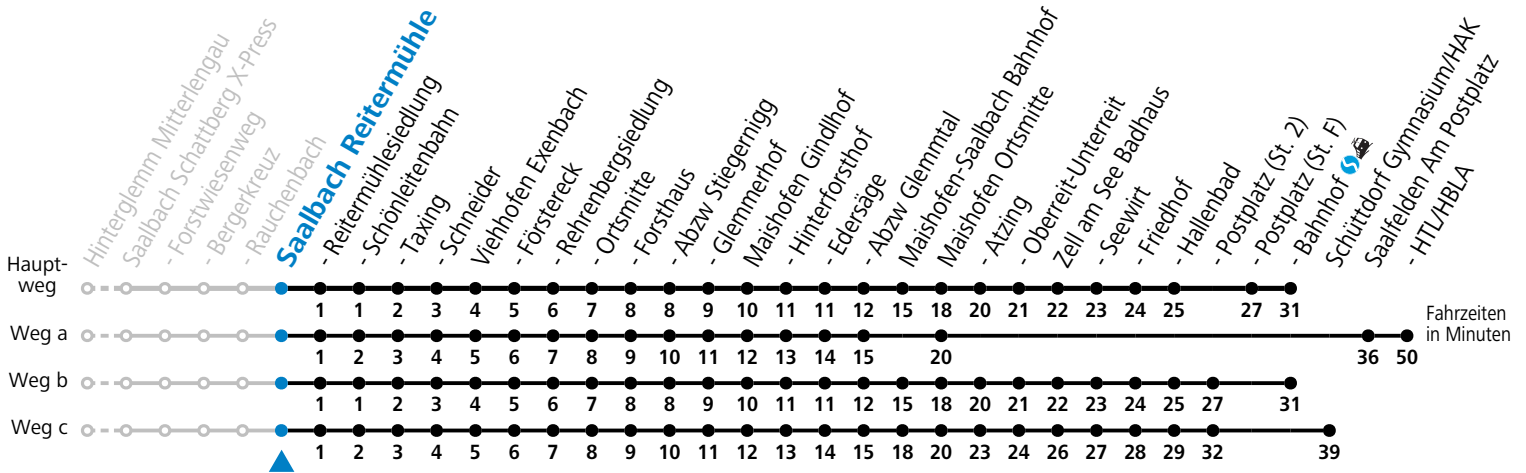

Gültig 15.12.2024.

Alle Angaben ohne Gewähr.

Montag - Freitag				Samstag		Sonn- und Feiertag			
6	17	53^c	53^a	6	17				
7	06^b			7	06	7	06		
8	07			8	02	8	02		
9	02^d	32		9	02^d	32	9	02^d	32
10	02^d	32		10	02^d	32	10	02^d	32
11	02^d	32		11	02^d	32	11	02^d	32
12	32			12	32	12	32		
13	32			13	32	13	32		
14	02^d	32		14	02^d	32	14	02^d	32
15	02^d	32		15	02^d	32	15	02^d	32
16	02^d	32	42^f	16	02^d	32	16	02^d	32
17	02^d	32		17	02^d	32	17	02^d	32
18	32			18	32	18	32		
19	27			19	27	19	27		

S = nur Montag bis Freitag, wenn Schultag in Salzburg   b = fährt Weg b   d = bis Saalbach Schönleitenbahn   f = nur von 16.12.2024 bis 30.03.2025
a = fährt Weg a   c = fährt Weg c   e = nur von 14.06. bis 28.09.2025

Am 24.12. und 31.12. (sofern nicht Sonntag) gilt der Samstag-Fahrplan

Ferien im Bundesland Salzburg: 23.12.2024 bis 06.01.2025, 10. bis 16.02., 12.04. bis 21.04., 05.07. bis 07.09., 24.09. und 26.10. bis 02.11.2025 (Vorbehaltlich Änderungen durch die Schulbehörde)