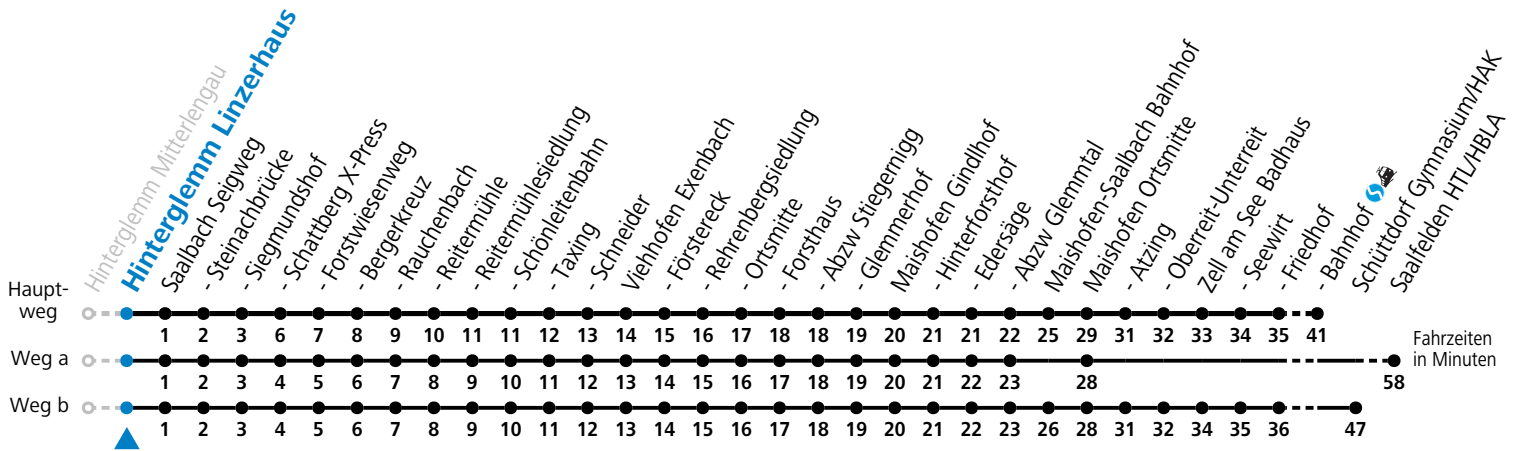

S = nur Montag bis Freitag, wenn Schultag in Salzburg
 a = fährt Weg a

b = fährt Weg b
 c = bis Saalbach Schönleitenbahn

d = nur von 14.06. bis 28.09.2025
 e = nur von 16.12.2024 bis 30.03.2025

Am 24.12. und 31.12. (sofern nicht Sonntag) gilt der Samstag-Fahrplan
 Ferien im Bundesland Salzburg: 23.12.2024 bis 06.01.2025, 10. bis 16.02., 12.04. bis 21.04., 05.07. bis 07.09., 24.09. und 26.10. bis 02.11.2025 (Vorbehaltlich Änderungen durch die Schulbehörde)