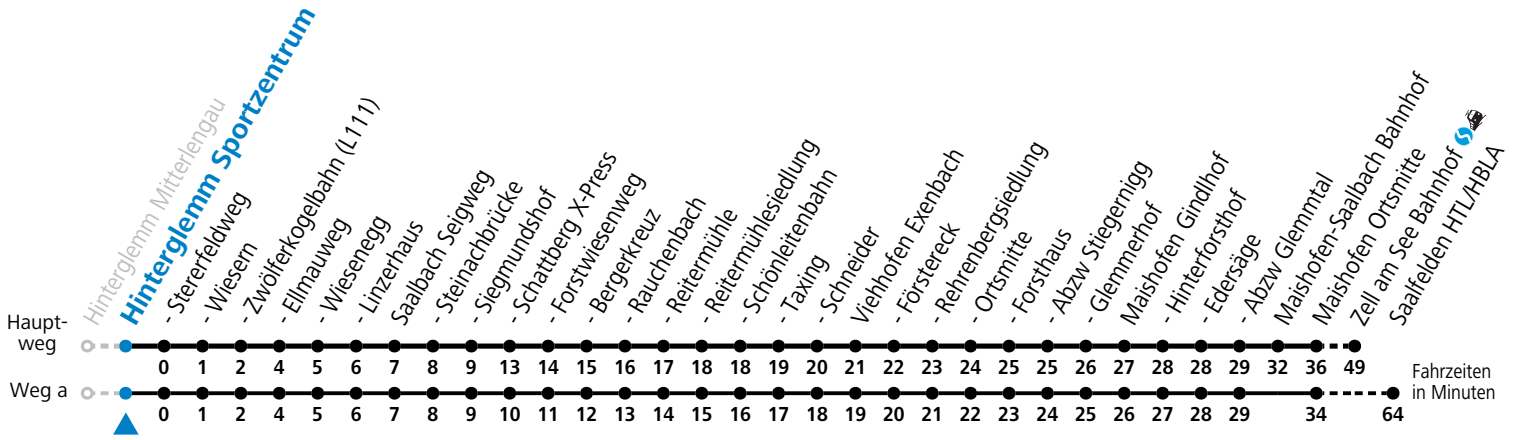

Gültig 15.12.2024.

Alle Angaben ohne Gewähr.

Montag - Freitag				Samstag				Sonn- und Feiertag			
6	39^a	52		6	52			6	52		
7	49			7	44			7	44		
8	44^b_c			8	44^b_c			8	44^b_c		
9	14	44^b_c		9	14	44^b_c		9	14	44^b_c	
10	14	44^b_c		10	14	44^b_c		10	14	44^b_c	
11	14			11	14			11	14		
12	14			12	14			12	14		
13	14	44^b_c		13	14	44^b_c		13	14	44^b_c	
14	14	44^b_c		14	14	44^b_c		14	14	44^b_c	
15	14	44^b_c		15	14	44^b_c		15	14	44^b_c	
16	14	24^d	44^b_c	16	14	44^b_c		16	14	44^b_c	
17	14			17	14			17	14		
18	14			18	14			18	14		
19	13			19	13			19	13		

S = nur Montag bis Freitag, wenn Schultag in Salzburg
a = fährt Weg a

b = bis Saalbach Schönleitenbahn
c = nur von 14.06. bis 28.09.2025

d = nur von 16.12.2024 bis 30.03.2025

Am 24.12. und 31.12. (sofern nicht Sonntag) gilt der Samstag-Fahrplan

Ferien im Bundesland Salzburg: 23.12.2024 bis 06.01.2025, 10. bis 16.02., 12.04. bis 21.04., 05.07. bis 07.09., 24.09. und 26.10. bis 02.11.2025 (Vorbehaltlich Änderungen durch die Schulbehörde)