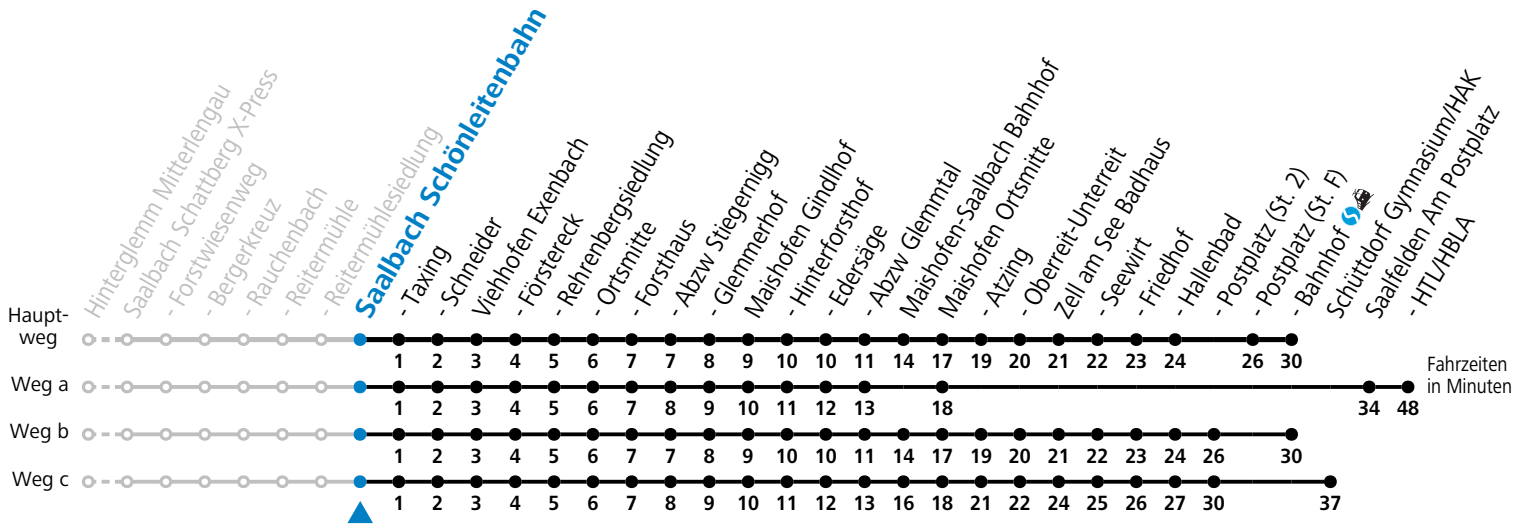

Gültig 15.12.2024.

Alle Angaben ohne Gewähr.

Montag - Freitag				Samstag		Sonn- und Feiertag	
6	18	55^c	55^a	6	18		
7	07^b			7	07	7	07
8	08			8	03	8	03
9	03^d	33		9	03^d	33	03^d
10	03^d	33		10	03^d	33	03^d
11	03^d	33		11	03^d	33	03^d
12	33			12	33	12	33
13	33			13	33	13	33
14	03^d	33		14	03^d	33	03^d
15	03^d	33		15	03^d	33	03^d
16	03^d	33	43^e	16	03^d	33	03^d
17	03^d	33		17	03^d	33	03^d
18	33			18	33	18	33
19	28			19	28	19	28

S = nur Montag bis Freitag, wenn Schultag in Salzburg   b = fährt Weg b   d = nur von 14.06. bis 28.09.2025   e = nur von 16.12.2024 bis 30.03.2025
a = fährt Weg a   c = fährt Weg c

Am 24.12. und 31.12. (sofern nicht Sonntag) gilt der Samstag-Fahrplan

Ferien im Bundesland Salzburg: 23.12.2024 bis 06.01.2025, 10. bis 16.02., 12.04. bis 21.04., 05.07. bis 07.09., 24.09. und 26.10. bis 02.11.2025 (Vorbehaltlich Änderungen durch die Schulbehörde)