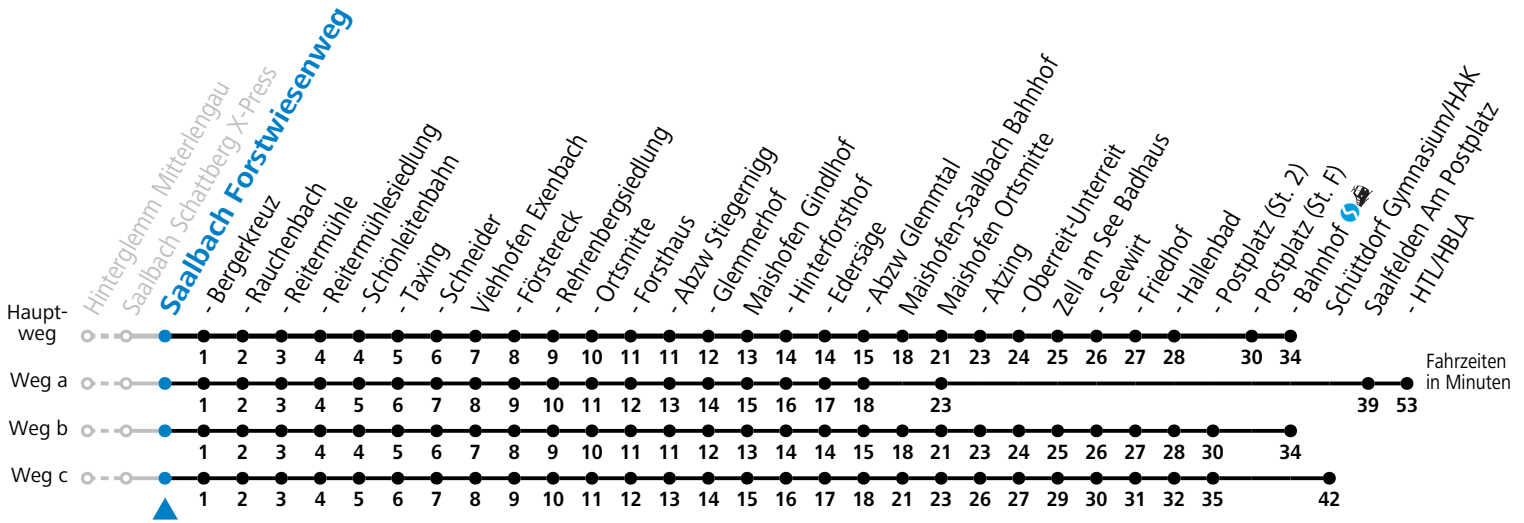

Gültig 15.12.2024.

Alle Angaben ohne Gewähr.

Montag - Freitag				Samstag				Sonn- und Feiertag			
6	14	50^c	50^a	6	14						
7	03^b			7	03	59		7	03	59	
8	04	59^d		8	59^d			8	59^d		
9	29	59^d		9	29	59^d		9	29	59^d	
10	29	59^d		10	29	59^d		10	29	59^d	
11	29			11	29			11	29		
12	29			12	29			12	29		
13	29	59^d		13	29	59^d		13	29	59^d	
14	29	59^d		14	29	59^d		14	29	59^d	
15	29	59^d		15	29	59^d		15	29	59^d	
16	29	39^f	59^d	16	29	59^d		16	29	59^d	
17	29			17	29			17	29		
18	29			18	29			18	29		
19	24			19	24			19	24		

S = nur Montag bis Freitag, wenn Schultag in Salzburg   b = fährt Weg b   d = bis Saalbach Schönleitenbahn   f = nur von 16.12.2024 bis 30.03.2025
a = fährt Weg a   c = fährt Weg c   e = nur von 14.06. bis 28.09.2025

Am 24.12. und 31.12. (sofern nicht Sonntag) gilt der Samstag-Fahrplan

Ferien im Bundesland Salzburg: 23.12.2024 bis 06.01.2025, 10. bis 16.02., 12.04. bis 21.04., 05.07. bis 07.09., 24.09. und 26.10. bis 02.11.2025 (Vorbehaltlich Änderungen durch die Schulbehörde)