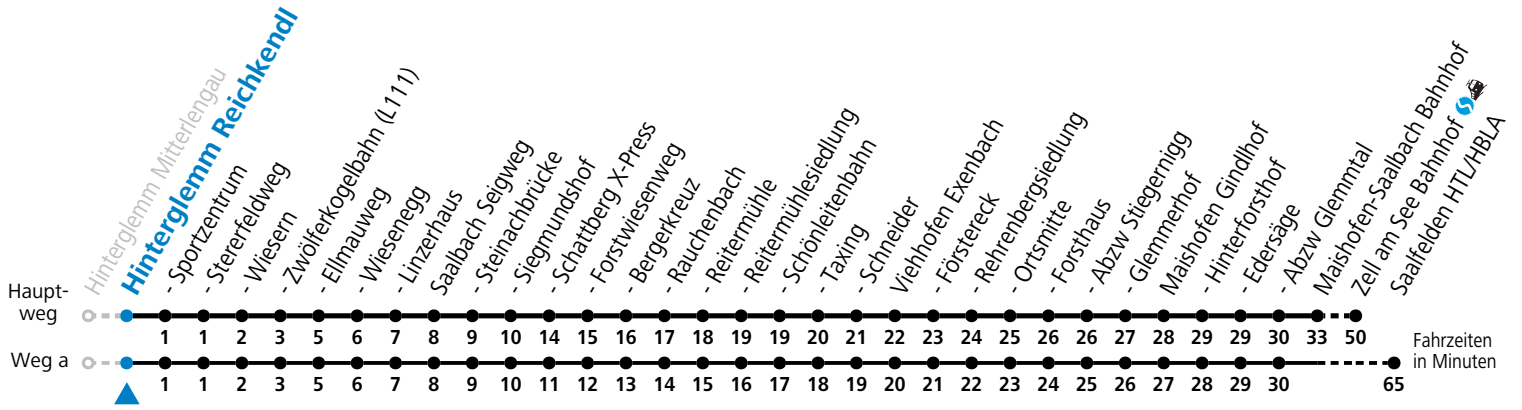

Gültig 15.12.2024.

Alle Angaben ohne Gewähr.

Montag - Freitag			Samstag			Sonn- und Feiertag			
6	38^a	51	6	51	6	51			
7	48		7	43	7	43			
8	43^b_c		8	43^b_c	8	43^b_c			
9	13	43^b_c	9	13	43^b_c	9	13	43^b_c	
10	13	43^b_c	10	13	43^b_c	10	13	43^b_c	
11	13		11	13		11	13		
12	13		12	13		12	13		
13	13	43^b_c	13	13	43^b_c	13	13	43^b_c	
14	13	43^b_c	14	13	43^b_c	14	13	43^b_c	
15	13	43^b_c	15	13	43^b_c	15	13	43^b_c	
16	13	23^d	43^b_c	16	13	43^b_c	16	13	43^b_c
17	13		17	13		17	13		
18	13		18	13		18	13		
19	12		19	12		19	12		

S = nur Montag bis Freitag, wenn Schultag in Salzburg
a = fährt Weg a

b = bis Saalbach Schönleitenbahn
c = nur von 14.06. bis 28.09.2025

d = nur von 16.12.2024 bis 30.03.2025

Am 24.12. und 31.12. (sofern nicht Sonntag) gilt der Samstag-Fahrplan

Ferien im Bundesland Salzburg: 23.12.2024 bis 06.01.2025, 10. bis 16.02., 12.04. bis 21.04., 05.07. bis 07.09., 24.09. und 26.10. bis 02.11.2025 (Vorbehaltlich Änderungen durch die Schulbehörde)