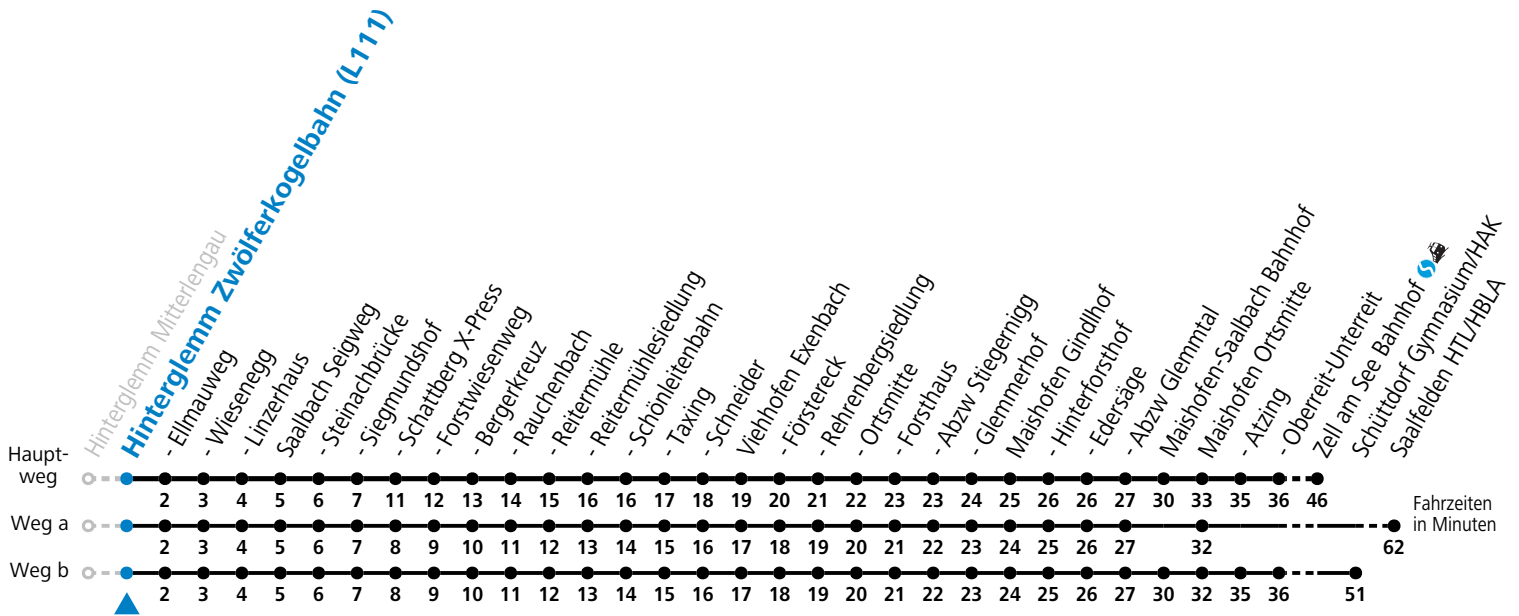

Gültig 15.12.2024.

Alle Angaben ohne Gewähr.

Montag - Freitag					Samstag			Sonn- und Feiertag		
6	05	41^b_S	41^a_S	54	6	05	54	6	54	
7	51				7	46		7	46	
8	46^c_d				8	46^c_d		8	46^c_d	
9	16	46^c_d			9	16	46^c_d	9	16	46^c_d
10	16	46^c_d			10	16	46^c_d	10	16	46^c_d
11	16				11	16		11	16	
12	16				12	16		12	16	
13	16	46^c_d			13	16	46^c_d	13	16	46^c_d
14	16	46^c_d			14	16	46^c_d	14	16	46^c_d
15	16	46^c_d			15	16	46^c_d	15	16	46^c_d
16	16	26^e	46^c_d		16	16	46^c_d	16	16	46^c_d
17	16				17	16		17	16	
18	16				18	16		18	16	
19	15				19	15		19	15	

S = nur Montag bis Freitag, wenn Schultag in Salzburg
a = fährt Weg a

b = fährt Weg b
c = bis Saalbach Schönleitenbahn

d = nur von 14.06. bis 28.09.2025
e = nur von 16.12.2024 bis 30.03.2025

Am 24.12. und 31.12. (sofern nicht Sonntag) gilt der Samstag-Fahrplan

Ferien im Bundesland Salzburg: 23.12.2024 bis 06.01.2025, 10. bis 16.02., 12.04. bis 21.04., 05.07. bis 07.09., 24.09. und 26.10. bis 02.11.2025 (Vorbehaltlich Änderungen durch die Schulbehörde)