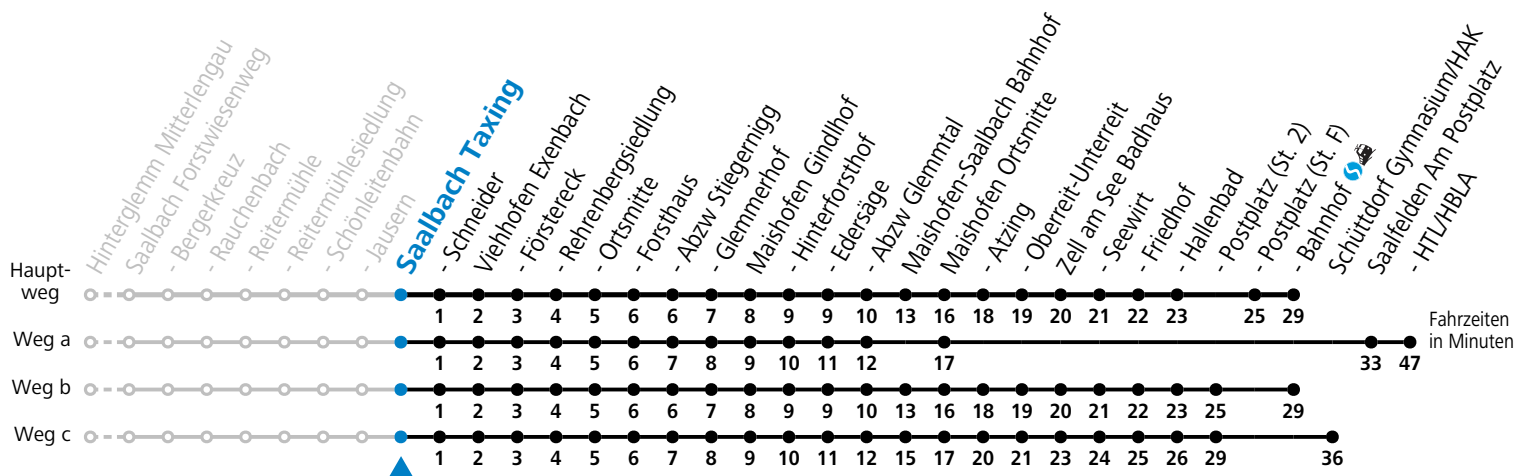

Gültig 15.12.2024.

Alle Angaben ohne Gewähr.

Montag - Freitag				Samstag		Sonn- und Feiertag	
6	19	56^c	56^a	6	19		
7	08^b			7	08	7	08
8	09			8	04	8	04
9	34			9	34	9	34
10	34			10	34	10	34
11	34			11	34	11	34
12	34			12	34	12	34
13	34			13	34	13	34
14	34			14	34	14	34
15	34			15	34	15	34
16	34	44^d		16	34	16	34
17	34			17	34	17	34
18	34			18	34	18	34
19	29			19	29	19	29

S = nur Montag bis Freitag, wenn Schultag in Salzburg a = fährt Weg a b = fährt Weg b c = fährt Weg c d = nur von 16.12.2024 bis 30.03.2025

Am 24.12. und 31.12. (sofern nicht Sonntag) gilt der Samstag-Fahrplan

Ferien im Bundesland Salzburg: 23.12.2024 bis 06.01.2025, 10. bis 16.02., 12.04. bis 21.04., 05.07. bis 07.09., 24.09. und 26.10. bis 02.11.2025 (Vorbehaltlich Änderungen durch die Schulbehörde)