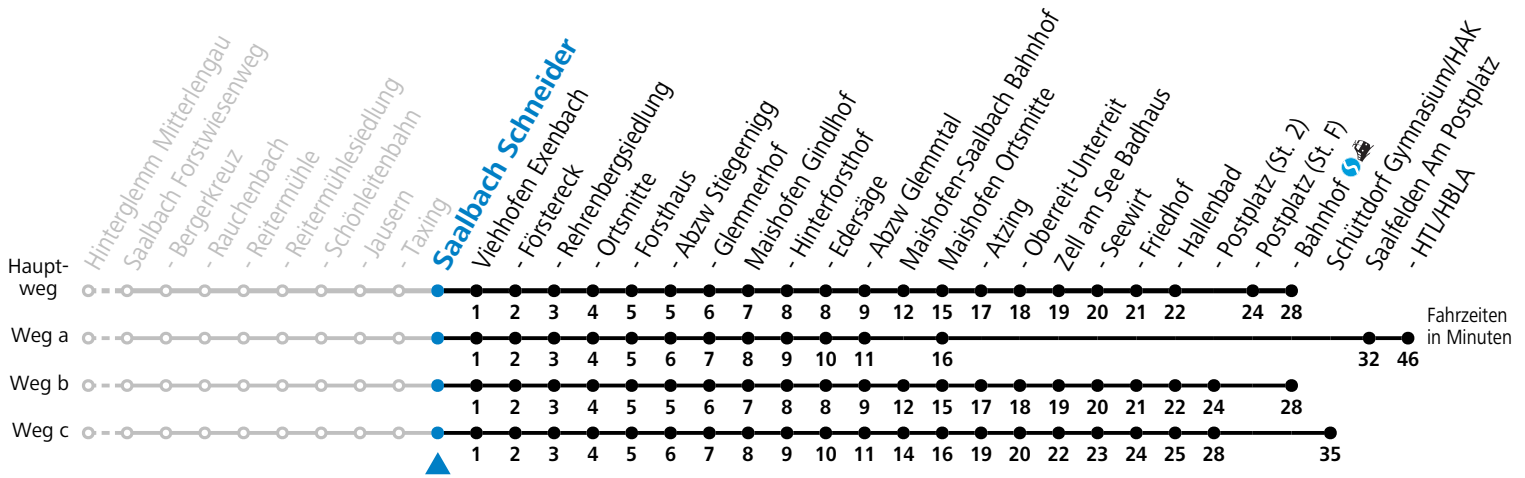

680 Saalbach Schneider

Abfahrten jetzt:

Gültig 15.12.2024.

Alle Angaben ohne Gewähr.

Montag - Freitag				Samstag		Sonn- und Feiertag	
6	20	57^c	57^a	6	20		
7	09^b			7	09	7	09
8	10			8	05	8	05
9	35			9	35	9	35
10	35			10	35	10	35
11	35			11	35	11	35
12	35			12	35	12	35
13	35			13	35	13	35
14	35			14	35	14	35
15	35			15	35	15	35
16	35	45^d		16	35	16	35
17	35			17	35	17	35
18	35			18	35	18	35
19	30			19	30	19	30

S = nur Montag bis Freitag, wenn Schultag in Salzburg a = fährt Weg a b = fährt Weg b c = fährt Weg c d = nur von 16.12.2024 bis 30.03.2025

Am 24.12. und 31.12. (sofern nicht Sonntag) gilt der Samstag-Fahrplan

Ferien im Bundesland Salzburg: 23.12.2024 bis 06.01.2025, 10. bis 16.02., 12.04. bis 21.04., 05.07. bis 07.09., 24.09. und 26.10. bis 02.11.2025 (Vorbehaltlich Änderungen durch die Schulbehörde)