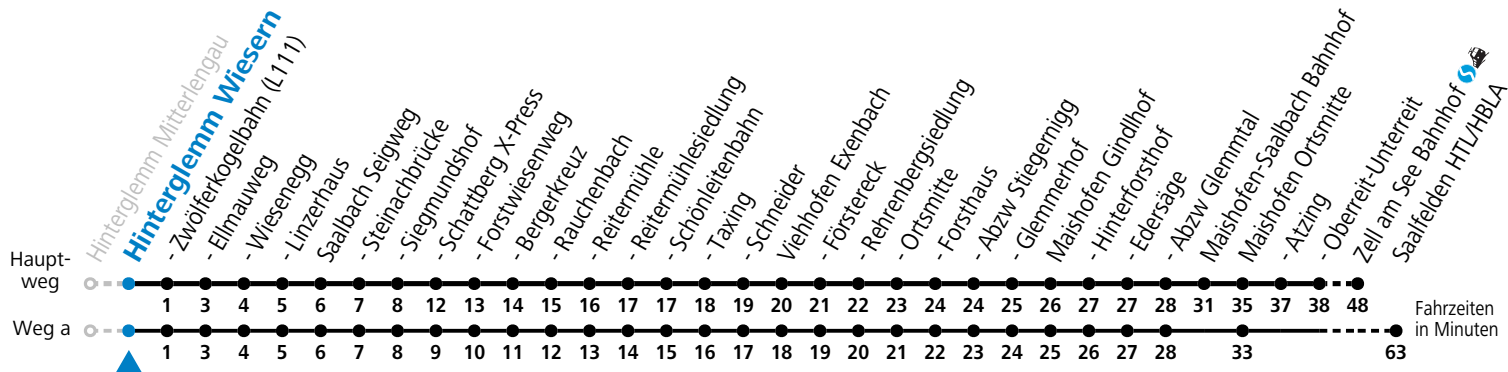

Gültig 15.12.2024.

Alle Angaben ohne Gewähr.

Montag - Freitag				Samstag		Sonn- und Feiertag			
6	40^a	53		6	53	6	53		
7	50			7	45	7	45		
8	45^b_c			8	45^b_c	8	45^b_c		
9	15	45^b_c		9	15	45^b_c	9	15	45^b_c
10	15	45^b_c		10	15	45^b_c	10	15	45^b_c
11	15			11	15		11	15	
12	15			12	15		12	15	
13	15	45^b_c		13	15	45^b_c	13	15	45^b_c
14	15	45^b_c		14	15	45^b_c	14	15	45^b_c
15	15	45^b_c		15	15	45^b_c	15	15	45^b_c
16	15	25^d	45^b_c	16	15	45^b_c	16	15	45^b_c
17	15			17	15		17	15	
18	15			18	15		18	15	
19	14			19	14		19	14	

S = nur Montag bis Freitag, wenn Schultag in Salzburg
a = fährt Weg a

b = bis Saalbach Schönleitenbahn
c = nur von 14.06. bis 28.09.2025

d = nur von 16.12.2024 bis 30.03.2025

Am 24.12. und 31.12. (sofern nicht Sonntag) gilt der Samstag-Fahrplan

Ferien im Bundesland Salzburg: 23.12.2024 bis 06.01.2025, 10. bis 16.02., 12.04. bis 21.04., 05.07. bis 07.09., 24.09. und 26.10. bis 02.11.2025 (Vorbehaltlich Änderungen durch die Schulbehörde)