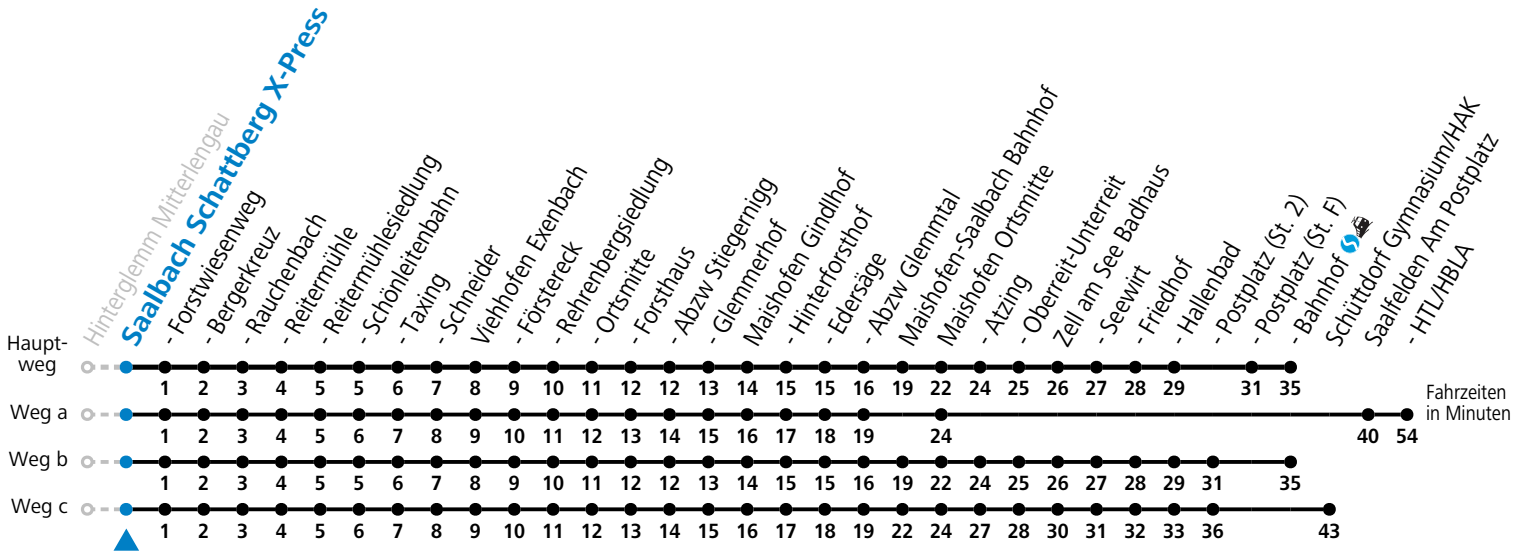

Gültig 15.12.2024.

Alle Angaben ohne Gewähr.

Montag - Freitag				Samstag		Sonn- und Feiertag	
6	13	49^c_S	49^a_S	6	13		
7		02^b		7	02 58	7	02 58
8	03	58^d_e		8	58^d_e	8	58^d_e
9	28	58^d_e		9	28 58^d_e	9	28 58^d_e
10	28	58^d_e		10	28 58^d_e	10	28 58^d_e
11	28			11	28	11	28
12	28			12	28	12	28
13	28	58^d_e		13	28 58^d_e	13	28 58^d_e
14	28	58^d_e		14	28 58^d_e	14	28 58^d_e
15	28	58^d_e		15	28 58^d_e	15	28 58^d_e
16	28	38^f	58^d_e	16	28 58^d_e	16	28 58^d_e
17	28			17	28	17	28
18	28			18	28	18	28
19	23			19	23	19	23

S = nur Montag bis Freitag, wenn Schultag in Salzburg   b = fährt Weg b   d = bis Saalbach Schönleitenbahn   f = nur von 16.12.2024 bis 30.03.2025
a = fährt Weg a   c = fährt Weg c   e = nur von 14.06. bis 28.09.2025

Am 24.12. und 31.12. (sofern nicht Sonntag) gilt der Samstag-Fahrplan
Ferien im Bundesland Salzburg: 23.12.2024 bis 06.01.2025, 10. bis 16.02., 12.04. bis 21.04., 05.07. bis 07.09., 24.09. und 26.10. bis 02.11.2025 (Vorbehaltlich Änderungen durch die Schulbehörde)