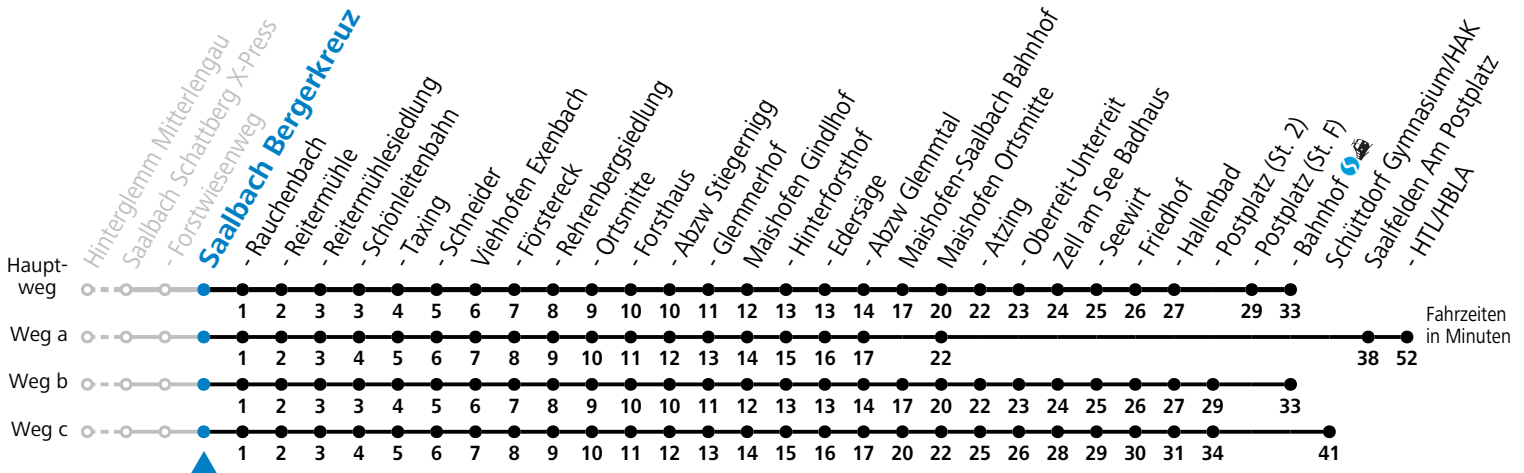

Gültig 15.12.2024.

Alle Angaben ohne Gewähr.

Montag - Freitag		Samstag		Sonn- und Feiertag	
6	15 51^c 51^a	6	15		
7	04^b	7	04	7	04
8	05	8	00	8	00
9	00^d 30	9	00^d 30	9	00^d 30
10	00^d 30	10	00^d 30	10	00^d 30
11	00^d 30	11	00^d 30	11	00^d 30
12	30	12	30	12	30
13	30	13	30	13	30
14	00^d 30	14	00^d 30	14	00^d 30
15	00^d 30	15	00^d 30	15	00^d 30
16	00^d 30 40^f	16	00^d 30	16	00^d 30
17	00^d 30	17	00^d 30	17	00^d 30
18	30	18	30	18	30
19	25	19	25	19	25

S = nur Montag bis Freitag, wenn Schultag in Salzburg   b = fährt Weg b   d = bis Saalbach Schönleitenbahn   f = nur von 16.12.2024 bis 30.03.2025
a = fährt Weg a   c = fährt Weg c   e = nur von 14.06. bis 28.09.2025

Am 24.12. und 31.12. (sofern nicht Sonntag) gilt der Samstag-Fahrplan

Ferien im Bundesland Salzburg: 23.12.2024 bis 06.01.2025, 10. bis 16.02., 12.04. bis 21.04., 05.07. bis 07.09., 24.09. und 26.10. bis 02.11.2025 (Vorbehaltlich Änderungen durch die Schulbehörde)