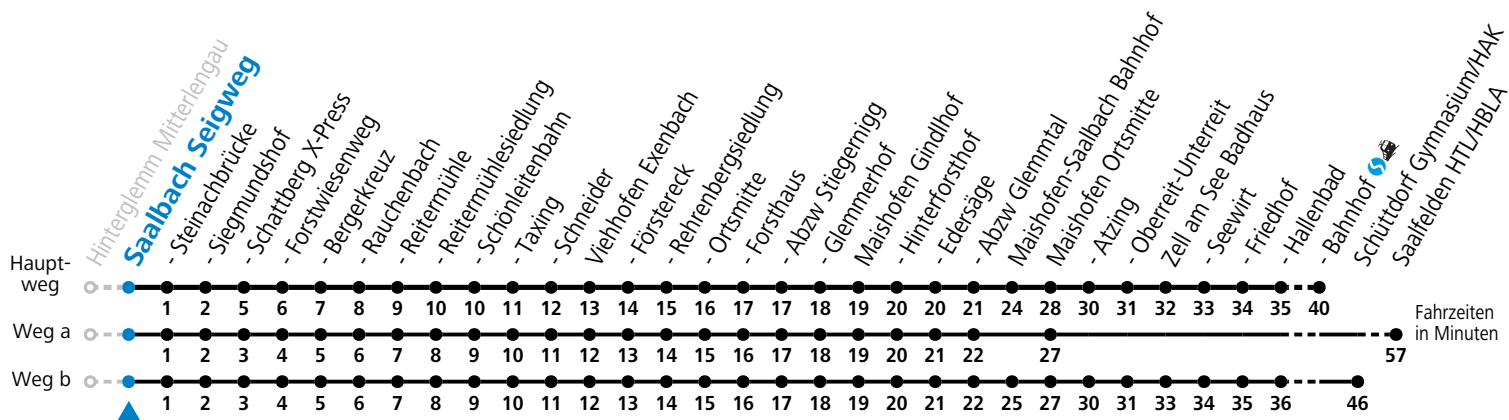

Gültig 15.12.2024.

Alle Angaben ohne Gewähr.

Montag - Freitag				Samstag		Sonn- und Feiertag			
6	11	46^b_S	46^a_S	6	11				
7	00	57		7	00	52	7	00	52
8	52^c_d			8	52^c_d		8	52^c_d	
9	22	52^c_d		9	22	52^c_d	9	22	52^c_d
10	22	52^c_d		10	22	52^c_d	10	22	52^c_d
11	22			11	22		11	22	
12	22			12	22		12	22	
13	22	52^c_d		13	22	52^c_d	13	22	52^c_d
14	22	52^c_d		14	22	52^c_d	14	22	52^c_d
15	22	52^c_d		15	22	52^c_d	15	22	52^c_d
16	22	32^e	52^c_d	16	22	52^c_d	16	22	52^c_d
17	22			17	22		17	22	
18	22			18	22		18	22	
19	20			19	20		19	20	

S = nur Montag bis Freitag, wenn Schultag in Salzburg
a = fährt Weg a

b = fährt Weg b
c = bis Saalbach Schönleitenbahn

d = nur von 14.06. bis 28.09.2025
e = nur von 16.12.2024 bis 30.03.2025

Am 24.12. und 31.12. (sofern nicht Sonntag) gilt der Samstag-Fahrplan

Ferien im Bundesland Salzburg: 23.12.2024 bis 06.01.2025, 10. bis 16.02., 12.04. bis 21.04., 05.07. bis 07.09., 24.09. und 26.10. bis 02.11.2025 (Vorbehaltlich Änderungen durch die Schulbehörde)