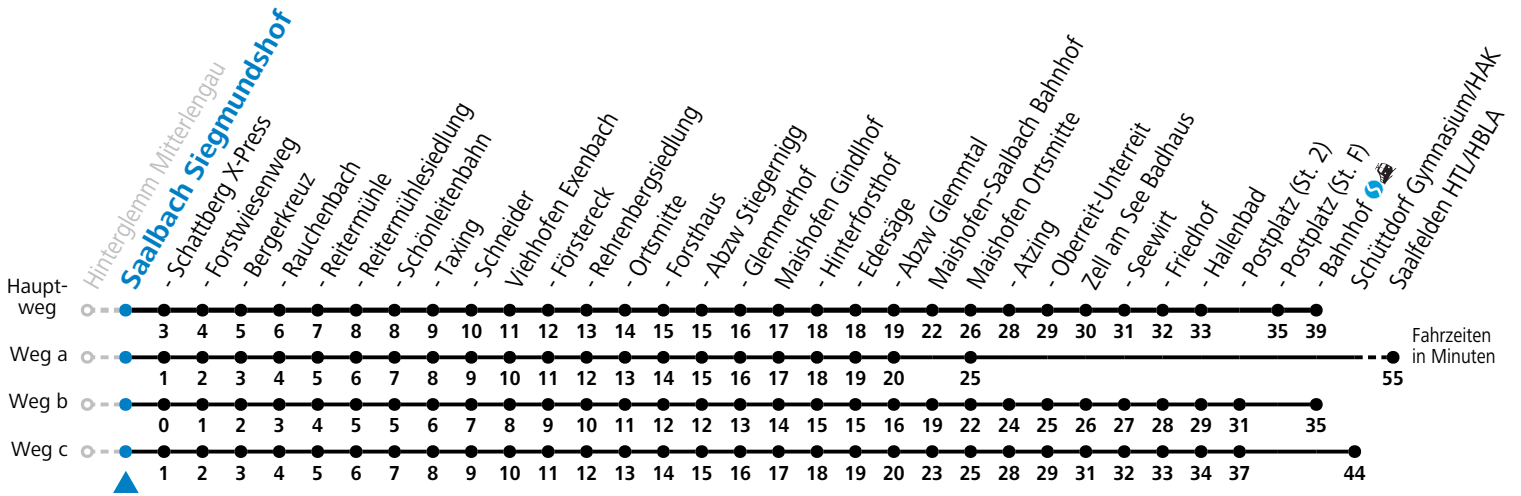

Gültig 15.12.2024.

Alle Angaben ohne Gewähr.

Montag - Freitag				Samstag				Sonn- und Feiertag			
6	13	48^c	48^a	6	13						
7	02^b	59		7	02	54		7	02	54	
8	54^d			8	54^d			8	54^d		
9	24	54^d		9	24	54^d		9	24	54^d	
10	24	54^d		10	24	54^d		10	24	54^d	
11	24			11	24			11	24		
12	24			12	24			12	24		
13	24	54^d		13	24	54^d		13	24	54^d	
14	24	54^d		14	24	54^d		14	24	54^d	
15	24	54^d		15	24	54^d		15	24	54^d	
16	24	34^f	54^d	16	24	54^d		16	24	54^d	
17	24			17	24			17	24		
18	24			18	24			18	24		
19	22			19	22			19	22		

S = nur Montag bis Freitag, wenn Schultag in Salzburg   b = fährt Weg b   d = bis Saalbach Schönleitenbahn   f = nur von 16.12.2024 bis 30.03.2025
a = fährt Weg a   c = fährt Weg c   e = nur von 14.06. bis 28.09.2025

Am 24.12. und 31.12. (sofern nicht Sonntag) gilt der Samstag-Fahrplan

Ferien im Bundesland Salzburg: 23.12.2024 bis 06.01.2025, 10. bis 16.02., 12.04. bis 21.04., 05.07. bis 07.09., 24.09. und 26.10. bis 02.11.2025 (Vorbehaltlich Änderungen durch die Schulbehörde)