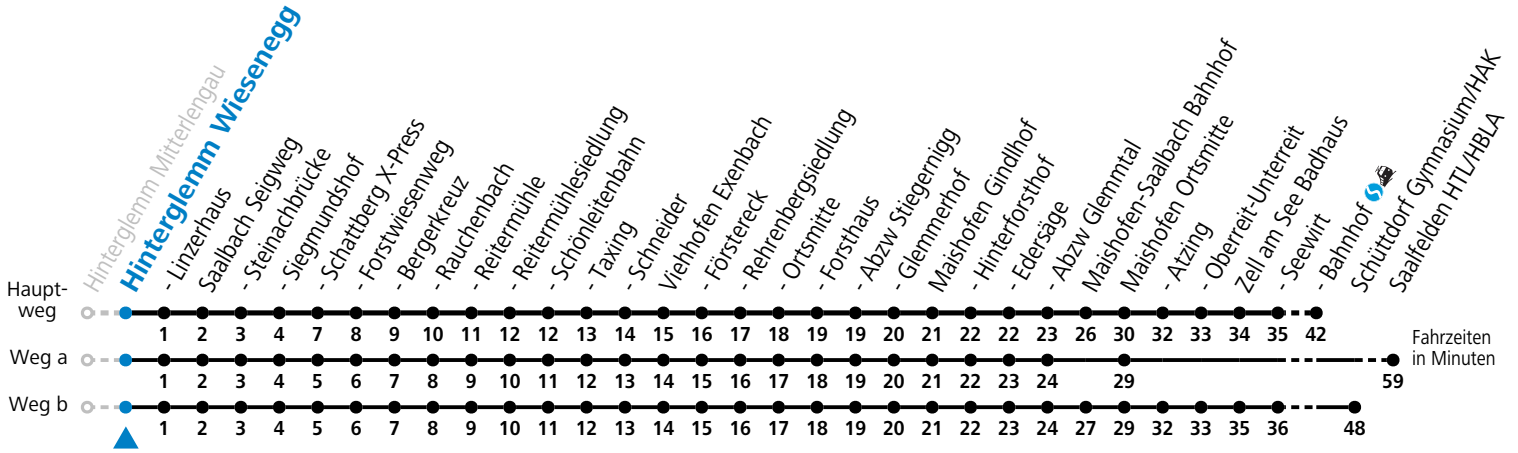

Gültig 15.12.2024.

Alle Angaben ohne Gewähr.

Montag - Freitag					Samstag			Sonn- und Feiertag		
6	09	44^b_S	44^a_S	58	6	09	58	6	58	
7	55				7	50		7	50	
8	50^c_d				8	50^c_d		8	50^c_d	
9	20	50^c_d			9	20	50^c_d	9	20	50^c_d
10	20	50^c_d			10	20	50^c_d	10	20	50^c_d
11	20				11	20		11	20	
12	20				12	20		12	20	
13	20	50^c_d			13	20	50^c_d	13	20	50^c_d
14	20	50^c_d			14	20	50^c_d	14	20	50^c_d
15	20	50^c_d			15	20	50^c_d	15	20	50^c_d
16	20	30^e	50^c_d		16	20	50^c_d	16	20	50^c_d
17	20				17	20		17	20	
18	20				18	20		18	20	
19	18				19	18		19	18	

S = nur Montag bis Freitag, wenn Schultag in Salzburg
a = fährt Weg a

b = fährt Weg b
c = bis Saalbach Schönleitenbahn

d = nur von 14.06. bis 28.09.2025
e = nur von 16.12.2024 bis 30.03.2025

Am 24.12. und 31.12. (sofern nicht Sonntag) gilt der Samstag-Fahrplan
Ferien im Bundesland Salzburg: 23.12.2024 bis 06.01.2025, 10. bis 16.02., 12.04. bis 21.04., 05.07. bis 07.09., 24.09. und 26.10. bis 02.11.2025 (Vorbehaltlich Änderungen durch die Schulbehörde)