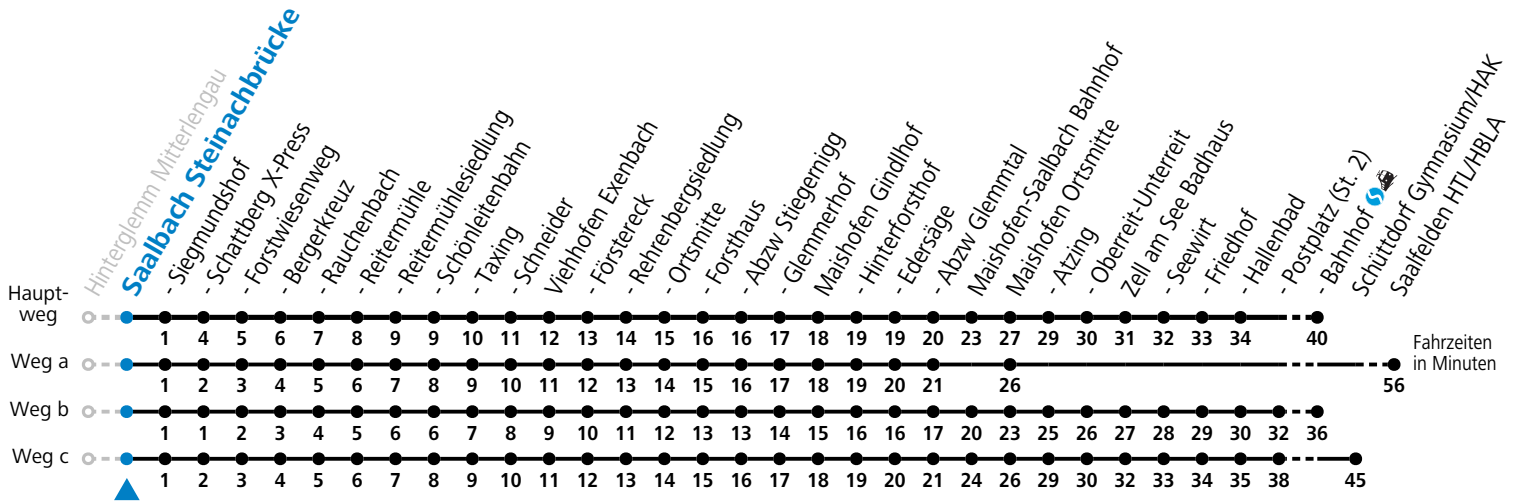

Gültig 15.12.2024.

Alle Angaben ohne Gewähr.

Montag - Freitag				Samstag		Sonn- und Feiertag		
6	12	47^c_S	47^a_S	6	12			
7	01^b	58		7	01	53	7	01
8	53^d_e			8	53^d_e		8	53^d_e
9	23	53^d_e		9	23	53^d_e	9	23
10	23	53^d_e		10	23	53^d_e	10	23
11	23			11	23		11	23
12	23			12	23		12	23
13	23	53^d_e		13	23	53^d_e	13	23
14	23	53^d_e		14	23	53^d_e	14	23
15	23	53^d_e		15	23	53^d_e	15	23
16	23	33^f	53^d_e	16	23	53^d_e	16	23
17	23			17	23		17	23
18	23			18	23		18	23
19	21			19	21		19	21

S = nur Montag bis Freitag, wenn Schultag in Salzburg   b = fährt Weg b   d = bis Saalbach Schönleitenbahn   f = nur von 16.12.2024 bis 30.03.2025
a = fährt Weg a   c = fährt Weg c   e = nur von 14.06. bis 28.09.2025

Am 24.12. und 31.12. (sofern nicht Sonntag) gilt der Samstag-Fahrplan
Ferien im Bundesland Salzburg: 23.12.2024 bis 06.01.2025, 10. bis 16.02., 12.04. bis 21.04., 05.07. bis 07.09., 24.09. und 26.10. bis 02.11.2025 (Vorbehaltlich Änderungen durch die Schulbehörde)