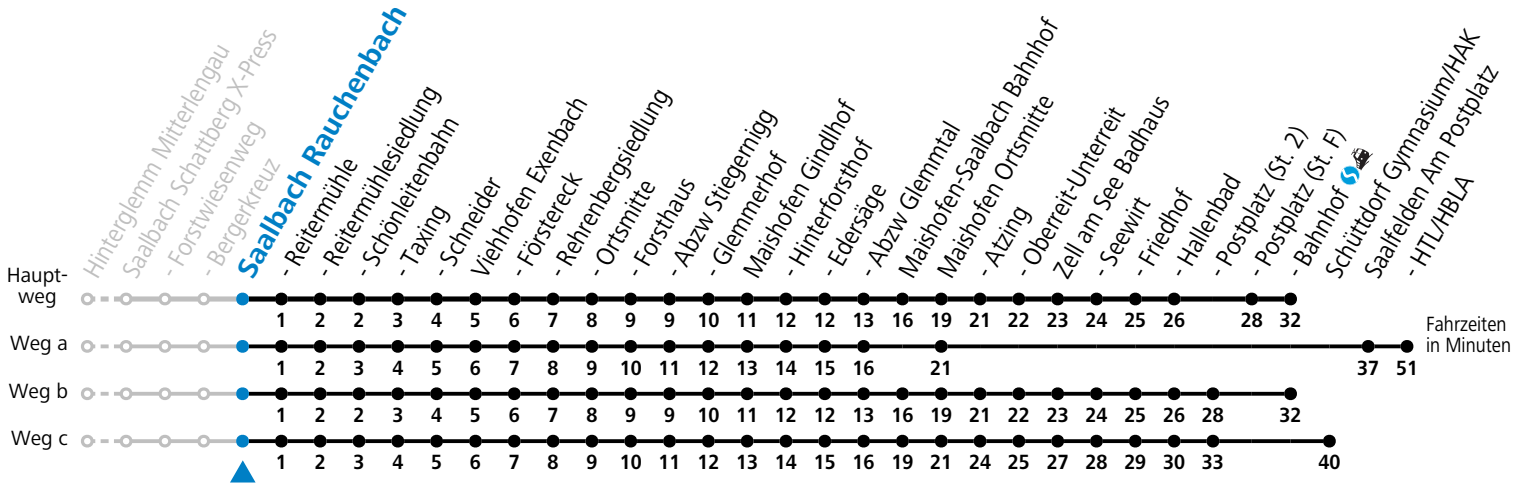

Gültig 15.12.2024.

Alle Angaben ohne Gewähr.

Montag - Freitag				Samstag		Sonn- und Feiertag	
6	16	52^c	52^a	6	16		
7	05^b			7	05	7	05
8	06			8	01	8	01
9	01^d	31		9	01^d	31	01^d
10	01^d	31		10	01^d	31	01^d
11	01^d	31		11	01^d	31	01^d
12	31			12	31	12	31
13	31			13	31	13	31
14	01^d	31		14	01^d	31	01^d
15	01^d	31		15	01^d	31	01^d
16	01^d	31	41^f	16	01^d	31	01^d
17	01^d	31		17	01^d	31	01^d
18	31			18	31	18	31
19	26			19	26	19	26

S = nur Montag bis Freitag, wenn Schultag in Salzburg   b = fährt Weg b   d = bis Saalbach Schönleitenbahn   f = nur von 16.12.2024 bis 30.03.2025
a = fährt Weg a   c = fährt Weg c   e = nur von 14.06. bis 28.09.2025

Am 24.12. und 31.12. (sofern nicht Sonntag) gilt der Samstag-Fahrplan

Ferien im Bundesland Salzburg: 23.12.2024 bis 06.01.2025, 10. bis 16.02., 12.04. bis 21.04., 05.07. bis 07.09., 24.09. und 26.10. bis 02.11.2025 (Vorbehaltlich Änderungen durch die Schulbehörde)