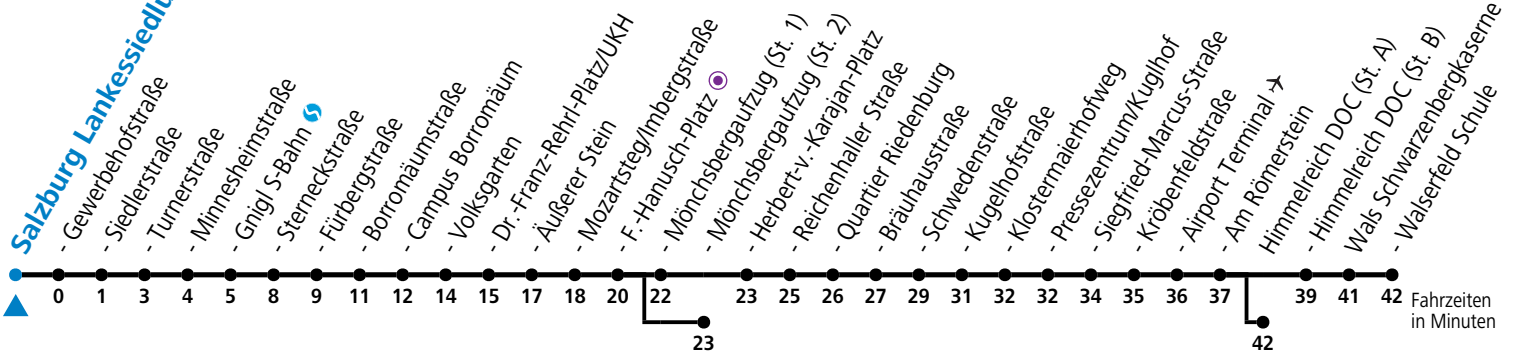

10 Salzburg Lankessiedlung

Abfahrten jetzt:

Salzburg Lankessiedlung

gültig ab 17.02.2025.

Alle Angaben ohne Gewähr.

Montag bis Freitag					Samstag			Sonn- und Feiertag							
5	04 ^c	24 ^c	44 ^c	54 ^c				5	51						
6	04	14	24	34	44	54	6	30 ^c	50 ^c	6	11	31	51		
7	04	14	24 ^c	34	44 ^c	54	7	10 ^c	30 ^c	50 ^c	7	11	31	51	
8	04 ^c	14	24 ^c	34	44 ^c	54	8	01 ^c	16 ^c	31 ^c	46 ^c	8	11	31	51
9	04 ^c	14	24 ^c	34	44 ^c	54	9	01 ^c	16 ^c	31 ^c	46 ^c	9	11	31	51
10	04 ^c	14	24 ^c	34	44 ^c	54	10	01 ^c	16 ^c	31 ^c	46 ^c	10	11	31	51
11	04 ^c	14	24 ^c	34	44	54	11	01 ^c	16 ^c	31 ^c	46 ^c	11	11	31	51
12	04	14	24	34	44	54	12	01 ^c	16 ^c	31 ^c	46 ^c	12	11	31	51
13	04 ^c	14	24 ^c	34	44 ^c	54	13	01 ^c	16 ^c	31 ^c	46 ^c	13	11	31	51
14	04 ^c	14	24 ^c	34	44 ^c	54	14	01 ^c	16 ^c	31 ^c	46 ^c	14	11	31	51
15	04 ^c	14	24	34	44	54	15	01 ^c	16 ^c	31 ^c	46 ^c	15	11	31	51
16	04	14	24	34 ^c	44	54 ^c	16	01 ^c	16	31 ^c	46	16	11	31	51
17	04	14 ^c	24	34 ^c	44	54 ^c	17	01 ^c	16	40	50 ^a	17	11	31	51
18	04	14 ^c	24	34 ^c	44	54 ^c	18	00 ^a	10	40	55 ^a	18	11	31	51
19	04	14 ^c	24	34 ^c	44	54 ^b	19	10	40		19	11	31	51	
20	11	21 ^a	31	41 ^a	51	20	10	40		20	11	31	51		
21	11	31	51			21	10	40		21	11	31	51		
22	11	31	51			22	10	40		22	11	31	51		
23	11	31	51			23	10 ^a			23	11	31	51		
0	11 ^a									0	11 ^a				

a = bis Salzburg Dr.-Franz-Rehrl-Platz/UKH b = bis Salzburg Mönchsbergaufzug (St. 2) c = bis Himmelreich DOC (St. A)

Am 08.12., 24.12. und 31.12. bitte Sonderfahrpläne beachten!

Ferien im Bundesland Salzburg: 23.12.2024 bis 06.01.2025, 10. bis 16.02., 12.04. bis 21.04., 05.07. bis 07.09., 24.09. und 26.10. bis 02.11.2025 (Vorbehaltlich Änderungen durch die Schulbehörde)

Aufgabenträgerschaft: Stadt Salzburg, Betreiber: Salzburg Linien Verkehrsbetriebe GmbH, Bayerhamerstraße 16, 5020 Salzburg, Tel.: +43 (0)800 220050

Datum: 23.01.2025 14:13:12; Linie: 91-10-M-25-H; Haltestelle: 51017