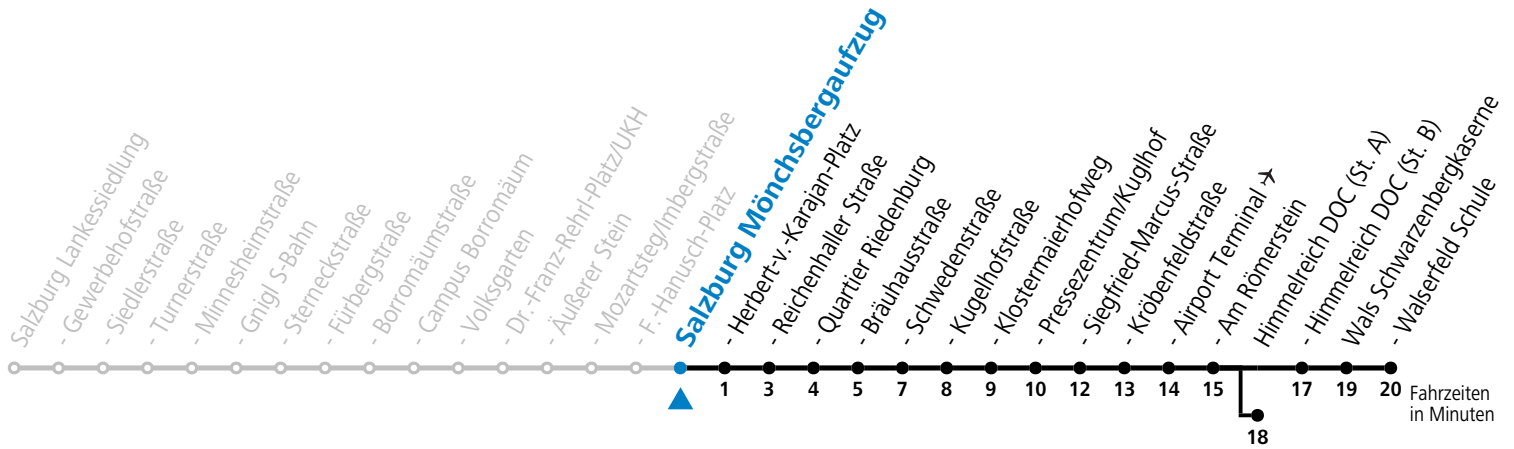

10 Salzburg Mönchsbergaufzug

Abfahrten jetzt:

gültig ab 17.02.2025.

Alle Angaben ohne Gewähr.

Montag bis Freitag		Samstag		Sonn- und Feiertag	
4	27^a 47^a				
5	07^a 28^a 38^a 48^a 58^a	5	50^a		
6	08^a 18^a 28 38 48 58	6	10^a 30^a 50^a	6	11 31 51
7	08 18 28 38 48^a 58	7	10^a 30^a 50^a	7	11 31 51
8	08^a 18 28^a 38 48^a 58	8	00^a 10^a 25^a 40^a 55^a	8	11 31 51
9	08^a 18 28^a 38 48^a 58	9	10^a 25^a 40^a 55^a	9	11 31 51
10	08^a 18 28^a 38 48^a 58	10	10^a 25^a 40^a 55^a	10	11 31 51
11	08^a 18 28^a 38 48^a 58	11	10^a 25^a 40^a 55^a	11	11 31 51
12	08 18 28 38 48 58	12	10^a 25^a 40^a 55^a	12	11 31 51
13	08 18 28^a 38 48^a 58	13	10^a 25^a 40^a 55^a	13	11 31 51
14	08^a 18 28^a 38 48^a 58	14	10^a 25^a 40^a 55^a	14	11 31 51
15	08^a 18 28^a 38 48 58	15	10^a 25^a 40^a 55^a	15	11 31 51
16	08 18 28 38 48 58^a	16	10^a 25^a 40 55^a	16	11 31 51
17	08 18^a 28 38^a 48 58^a	17	10 25^a 40	17	11 31 51
18	08 18^a 28 38^a 48 58^a	18	00 30	18	11 31 51
19	08 18^a 28 38^a 48 58^a	19	00 30	19	11 31 51
20	08 31 51	20	00 30	20	11 31 51
21	11 31 51	21	00 30	21	11 31 51
22	11 31 51	22	00 30	22	11 31 51
23	11 31 51	23	00 16 51	23	11 31 51
0	11	0	26	0	11
		1	01		

a = bis Himmelreich DOC (St. A)

Am 08.12., 24.12. und 31.12. bitte Sonderfahrpläne beachten!

Ferien im Bundesland Salzburg: 23.12.2024 bis 06.01.2025, 10. bis 16.02., 12.04. bis 21.04., 05.07. bis 07.09., 24.09. und 26.10. bis 02.11.2025 (Vorbehaltlich Änderungen durch die Schulbehörde)

Aufgabenträgerschaft: Stadt Salzburg, Betreiber: Salzburg Linien Verkehrsbetriebe GmbH, Bayerhamerstraße 16, 5020 Salzburg, Tel.: +43 (0)800 220050