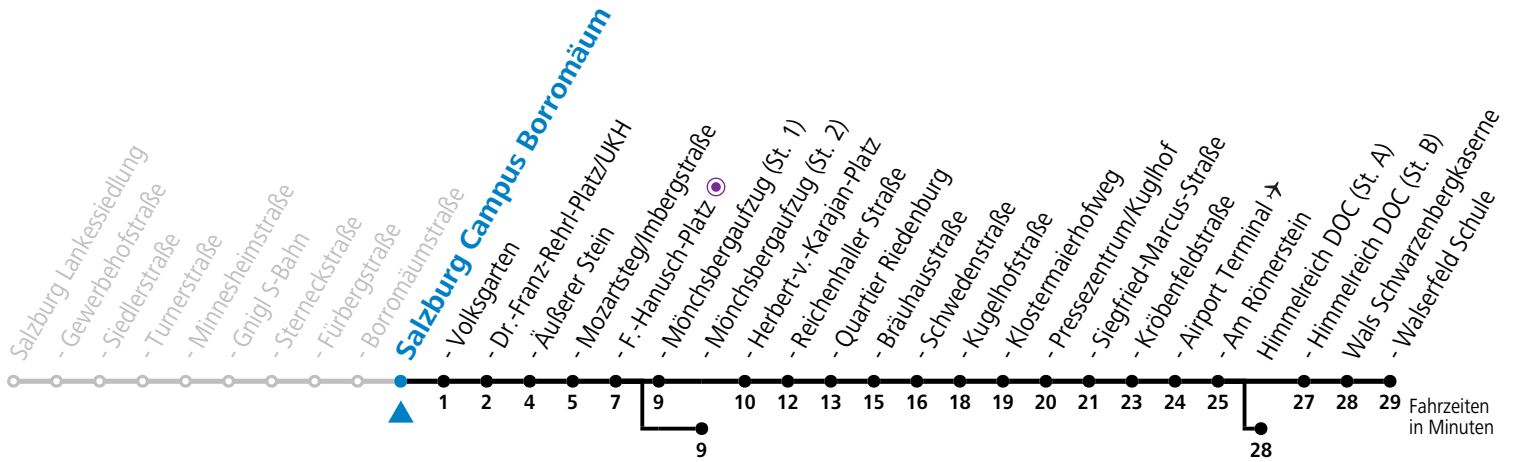

10 Salzburg Campus Borromäum

Abfahrten jetzt:

gültig ab 17.02.2025.

Alle Angaben ohne Gewähr.

Montag bis Freitag				Samstag				Sonn- und Feiertag							
5	18^c	38^c	58^c												
6	08^c	18	28	38	48	58	6	41^c	6	02	22	42			
7	08	18	28	38^c	48	58^c	7	01^c	21^c	41^c	7	02	22	42	
8	08	18^c	28	38^c	48	58^c	8	01^c	15^c	30^c	45^c	8	02	22	42
9	08	18^c	28	38^c	48	58^c	9	00^c	15^c	30^c	45^c	9	02	22	42
10	08	18^c	28	38^c	48	58^c	10	00^c	15^c	30^c	45^c	10	02	22	42
11	08	18^c	28	38^c	48	58	11	00^c	15^c	30^c	45^c	11	02	22	42
12	08	18	28	38	48	58	12	00^c	15^c	30^c	45^c	12	02	22	42
13	08	18^c	28	38^c	48	58^c	13	00^c	15^c	30^c	45^c	13	02	22	42
14	08	18^c	28	38^c	48	58^c	14	00^c	15^c	30^c	45^c	14	02	22	42
15	08	18^c	28	38	48	58	15	00^c	15^c	30^c	45^c	15	02	22	42
16	08	18	28	38	48^c	58	16	00^c	15^c	30	45^c	16	02	22	42
17	08^c	18	28^c	38	48^c	58	17	00	15^c	30	51	17	02	22	42
18	08^c	18	28^c	38	48^c	58	18	01^a	11^a	21	51	18	02	22	42
19	08^c	18	28^c	38	48^c	58	19	06^a	21	51	19	02	22	42	
20	08^b	22	32^a	42	52^a	20	21	51	20	02	22	42			
21	02	22	42	21	21	51	21	02	22	42					
22	02	22	42	22	21	51	22	02	22	42					
23	02	22	42	23	21^a	23	02	22	42						
0	02	22^a	0	02	22^a										

a = bis Salzburg Dr.-Franz-Rehrl-Platz/UKH   b = bis Salzburg Mönchsbergaufzug (St. 2)   c = bis Himmelreich DOC (St. A)

Am 08.12., 24.12. und 31.12. bitte Sonderfahrpläne beachten!

Ferien im Bundesland Salzburg: 23.12.2024 bis 06.01.2025, 10. bis 16.02., 12.04. bis 21.04., 05.07. bis 07.09., 24.09. und 26.10. bis 02.11.2025 (Vorbehaltlich Änderungen durch die Schulbehörde)

Aufgabenträgerschaft: Stadt Salzburg, Betreiber: Salzburg Linien Verkehrsbetriebe GmbH, Bayerhamerstraße 16, 5020 Salzburg, Tel.: +43 (0)800 220050