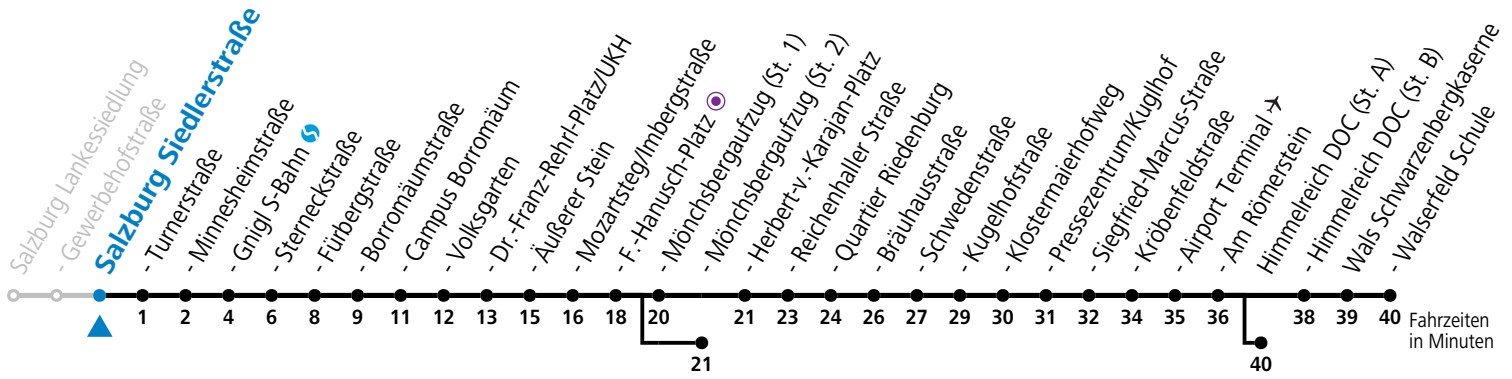

10 Salzburg Gewerbehofstraße

Abfahrten jetzt:

gültig ab 17.02.2025.

Alle Angaben ohne Gewähr.

Montag bis Freitag					Samstag			Sonn- und Feiertag							
5	05 ^c	25 ^c	45 ^c	55 ^c				5	52						
6	05	15	25	35	45	55	6	31 ^c	51 ^c	6	12	32	52		
7	05	15	25 ^c	35	45 ^c	55	7	11 ^c	31 ^c	51 ^c	7	12	32	52	
8	05 ^c	15	25 ^c	35	45 ^c	55	8	02 ^c	17 ^c	32 ^c	47 ^c	8	12	32	52
9	05 ^c	15	25 ^c	35	45 ^c	55	9	02 ^c	17 ^c	32 ^c	47 ^c	9	12	32	52
10	05 ^c	15	25 ^c	35	45 ^c	55	10	02 ^c	17 ^c	32 ^c	47 ^c	10	12	32	52
11	05 ^c	15	25 ^c	35	45	55	11	02 ^c	17 ^c	32 ^c	47 ^c	11	12	32	52
12	05	15	25	35	45	55	12	02 ^c	17 ^c	32 ^c	47 ^c	12	12	32	52
13	05 ^c	15	25 ^c	35	45 ^c	55	13	02 ^c	17 ^c	32 ^c	47 ^c	13	12	32	52
14	05 ^c	15	25 ^c	35	45 ^c	55	14	02 ^c	17 ^c	32 ^c	47 ^c	14	12	32	52
15	05 ^c	15	25	35	45	55	15	02 ^c	17 ^c	32 ^c	47 ^c	15	12	32	52
16	05	15	25	35 ^c	45	55 ^c	16	02 ^c	17	32 ^c	47	16	12	32	52
17	05	15 ^c	25	35 ^c	45	55 ^c	17	02 ^c	17	41	51 ^a	17	12	32	52
18	05	15 ^c	25	35 ^c	45	55 ^c	18	01 ^a	11	41	56 ^a	18	12	32	52
19	05	15 ^c	25	35 ^c	45	55 ^b	19	11	41		19	12	32	52	
20	12	22 ^a	32	42 ^a	52	20	11	41		20	12	32	52		
21	12	32	52			21	11	41		21	12	32	52		
22	12	32	52			22	11	41		22	12	32	52		
23	12	32	52			23	11 ^a			23	12	32	52		
0	12 ^a									0	12 ^a				

a = bis Salzburg Dr.-Franz-Rehrl-Platz/UKH b = bis Salzburg Mönchsbergaufzug (St. 2) c = bis Himmelreich DOC (St. A)

Am 08.12., 24.12. und 31.12. bitte Sonderfahrpläne beachten!

Ferien im Bundesland Salzburg: 23.12.2024 bis 06.01.2025, 10. bis 16.02., 12.04. bis 21.04., 05.07. bis 07.09., 24.09. und 26.10. bis 02.11.2025 (Vorbehaltlich Änderungen durch die Schulbehörde)

Aufgabenträgerschaft: Stadt Salzburg, Betreiber: Salzburg Linien Verkehrsbetriebe GmbH, Bayerhamerstraße 16, 5020 Salzburg, Tel.: +43 (0)800 220050

10 Salzburg Siedlerstraße

Abfahrten jetzt:

gültig ab 17.02.2025.