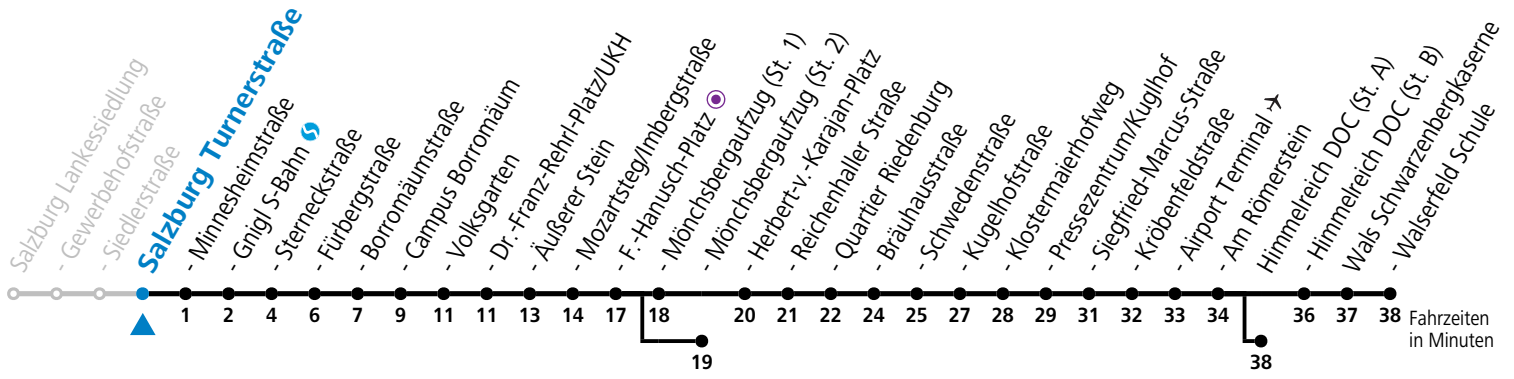

gültig ab 17.02.2025.

Alle Angaben ohne Gewähr.

Montag bis Freitag					Samstag				Sonn- und Feiertag						
5	08^c	28^c	48^c	58^c					5	54					
6	08	18	28	38	48	58	6	33^c	53^c	6	14	34	54		
7	08	18	28^c	38	48^c	58	7	13^c	33^c	53^c	7	14	34	54	
8	08^c	18	28^c	38	48^c	58	8	05^c	20^c	35^c	50^c	8	14	34	54
9	08^c	18	28^c	38	48^c	58	9	05^c	20^c	35^c	50^c	9	14	34	54
10	08^c	18	28^c	38	48^c	58	10	05^c	20^c	35^c	50^c	10	14	34	54
11	08^c	18	28^c	38	48	58	11	05^c	20^c	35^c	50^c	11	14	34	54
12	08	18	28	38	48	58	12	05^c	20^c	35^c	50^c	12	14	34	54
13	08^c	18	28^c	38	48^c	58	13	05^c	20^c	35^c	50^c	13	14	34	54
14	08^c	18	28^c	38	48^c	58	14	05^c	20^c	35^c	50^c	14	14	34	54
15	08^c	18	28	38	48	58	15	05^c	20^c	35^c	50^c	15	14	34	54
16	08	18	28	38^c	48	58^c	16	05^c	20	35^c	50	16	14	34	54
17	08	18^c	28	38^c	48	58^c	17	05^c	20	43	53^a	17	14	34	54
18	08	18^c	28	38^c	48	58^c	18	03^a	13	43	58^a	18	14	34	54
19	08	18^c	28	38^c	48	58^b	19	13	43		19	14	34	54	
20	14	24^a	34	44^a	54	20	13	43		20	14	34	54		
21	14	34	54			21	13	43		21	14	34	54		
22	14	34	54			22	13	43		22	14	34	54		
23	14	34	54			23	13^a			23	14	34	54		
0	14^a									0	14^a				

a = bis Salzburg Dr.-Franz-Rehrl-Platz/UKH   b = bis Salzburg Mönchsbergaufzug (St. 2)   c = bis Himmelreich DOC (St. A)

Am 08.12., 24.12. und 31.12. bitte Sonderfahrpläne beachten!

Ferien im Bundesland Salzburg: 23.12.2024 bis 06.01.2025, 10. bis 16.02., 12.04. bis 21.04., 05.07. bis 07.09., 24.09. und 26.10. bis 02.11.2025 (Vorbehaltlich Änderungen durch die Schulbehörde)

Aufgabenträgerschaft: Stadt Salzburg, Betreiber: Salzburg Linien Verkehrsbetriebe GmbH, Bayerhamerstraße 16, 5020 Salzburg, Tel.: +43 (0)800 220050