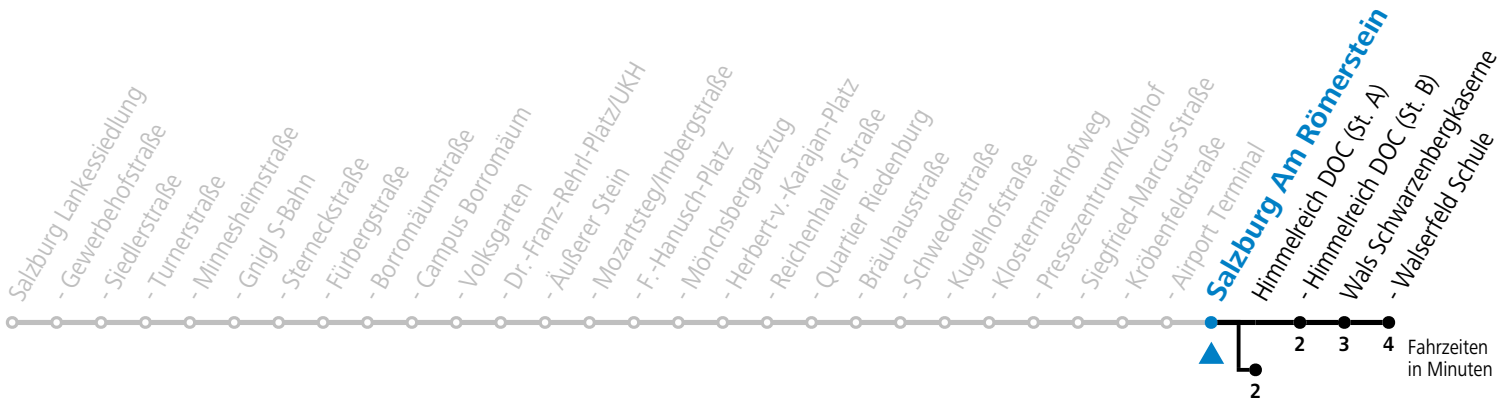

Aufgabenträgerschaft: Stadt Salzburg, Betreiber: Salzburg Linien Verkehrsbetriebe GmbH, Bayerhamerstraße 16, 5020 Salzburg, Tel.: +43 (0)800 220050

10 Salzburg Am Römerstein

Abfahrten jetzt:

gültig ab 17.02.2025.