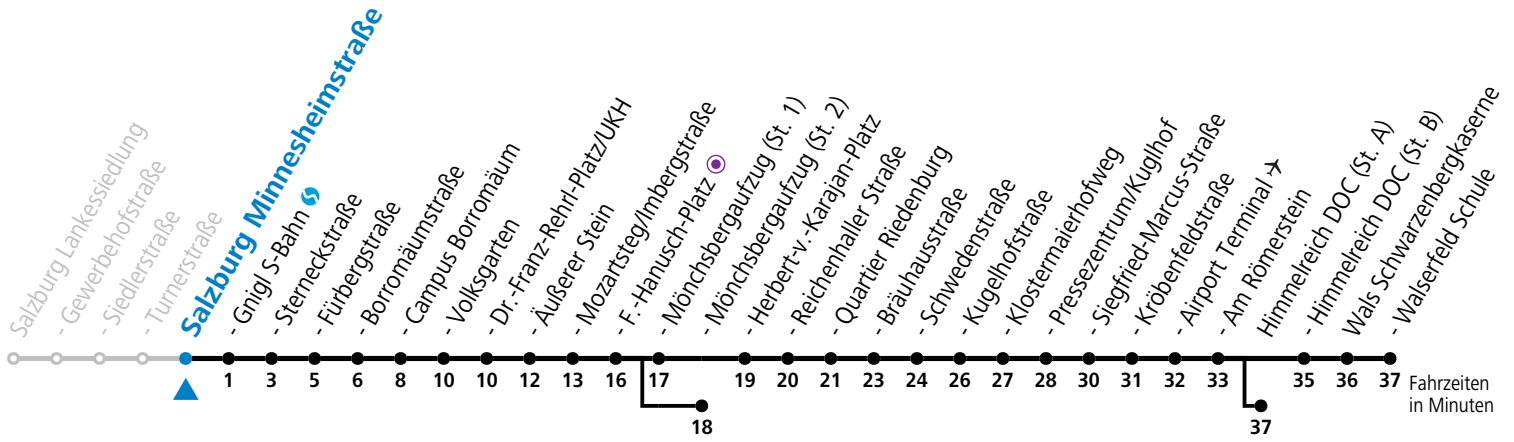

a = bis Salzburg Dr.-Franz-Rehrl-Platz/UKH b = bis Salzburg Mönchsbergaufzug (St. 2) c = bis Himmelreich DOC (St. A)

Am 08.12., 24.12. und 31.12. bitte Sonderfahrpläne beachten!

Ferien im Bundesland Salzburg: 23.12.2024 bis 06.01.2025, 10. bis 16.02., 12.04. bis 21.04., 05.07. bis 07.09., 24.09. und 26.10. bis 02.11.2025 (Vorbehaltlich Änderungen durch die Schulbehörde)

Aufgabenträgerschaft: Stadt Salzburg, Betreiber: Salzburg Linien Verkehrsbetriebe GmbH, Bayerhamerstraße 16, 5020 Salzburg, Tel.: +43 (0)800 220050

10 Salzburg Minnesheimstraße

Abfahrten jetzt:

gültig ab 17.02.2025.