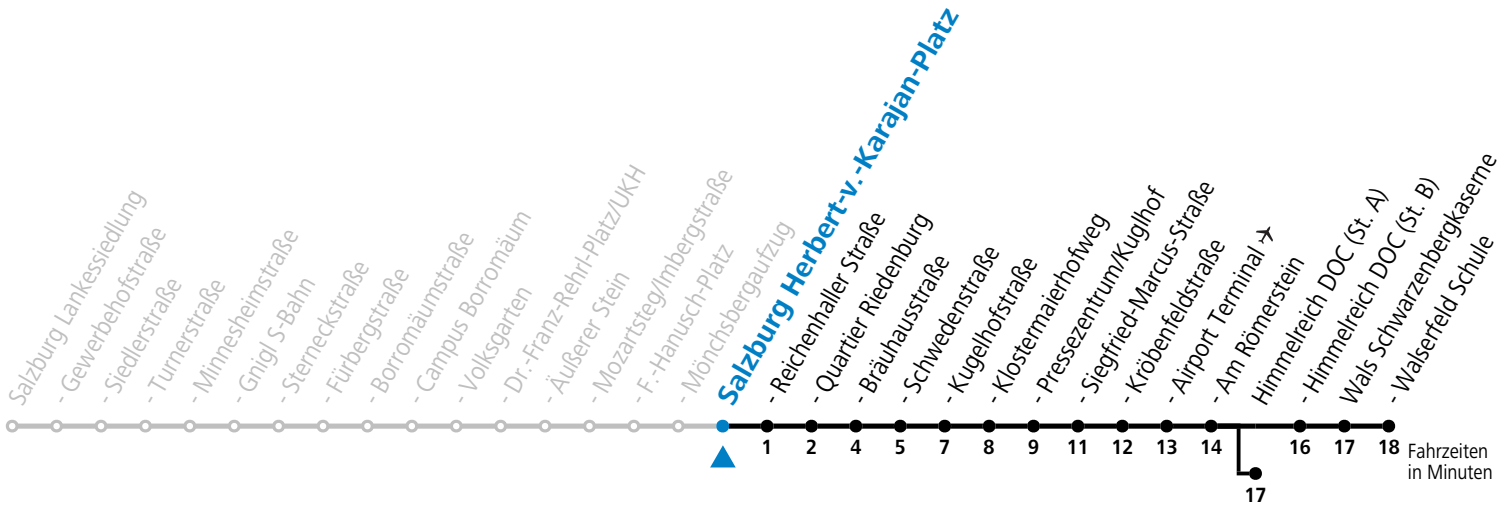

gültig ab 17.02.2025.

Alle Angaben ohne Gewähr.

Montag bis Freitag		Samstag		Sonn- und Feiertag	
4	28^a 48^a				
5	08^a 29^a 39^a 49^a 59^a	5	52^a		
6	09^a 19^a 29 39 49 59	6	12^a 32^a 52^a	6	13 33 53
7	09 19 29 39 49^a 59	7	12^a 32^a 52^a	7	13 33 53
8	09^a 19 29^a 39 49^a 59	8	02^a 12^a 26^a 41^a 56^a	8	13 33 53
9	09^a 19 29^a 39 49^a 59	9	11^a 26^a 41^a 56^a	9	13 33 53
10	09^a 19 29^a 39 49^a 59	10	11^a 26^a 41^a 56^a	10	13 33 53
11	09^a 19 29^a 39 49^a 59	11	11^a 26^a 41^a 56^a	11	13 33 53
12	09 19 29 39 49 59	12	11^a 26^a 41^a 56^a	12	13 33 53
13	09 19 29^a 39 49^a 59	13	11^a 26^a 41^a 56^a	13	13 33 53
14	09^a 19 29^a 39 49^a 59	14	11^a 26^a 41^a 56^a	14	13 33 53
15	09^a 19 29^a 39 49 59	15	11^a 26^a 41^a 56^a	15	13 33 53
16	09 19 29 39 49 59^a	16	11^a 26^a 41 56^a	16	13 33 53
17	09 19^a 29 39^a 49 59^a	17	11 26^a 41	17	13 33 53
18	09 19^a 29 39^a 49 59^a	18	02 32	18	13 33 53
19	09 19^a 29 39^a 49 59^a	19	02 32	19	13 33 53
20	09 33 53	20	02 32	20	13 33 53
21	13 33 53	21	02 32	21	13 33 53
22	13 33 53	22	02 32	22	13 33 53
23	13 33 53	23	02 18 53	23	13 33 53
0	13	0	28	0	13
		1	03		

a = bis Himmelreich DOC (St. A)

Am 08.12., 24.12. und 31.12. bitte Sonderfahrpläne beachten!

Ferien im Bundesland Salzburg: 23.12.2024 bis 06.01.2025, 10. bis 16.02., 12.04. bis 21.04., 05.07. bis 07.09., 24.09. und 26.10. bis 02.11.2025 (Vorbehaltlich Änderungen durch die Schulbehörde)

Aufgabenträgerschaft: Stadt Salzburg, Betreiber: Salzburg Linien Verkehrsbetriebe GmbH, Bayerhamerstraße 16, 5020 Salzburg, Tel.: +43 (0)800 220050