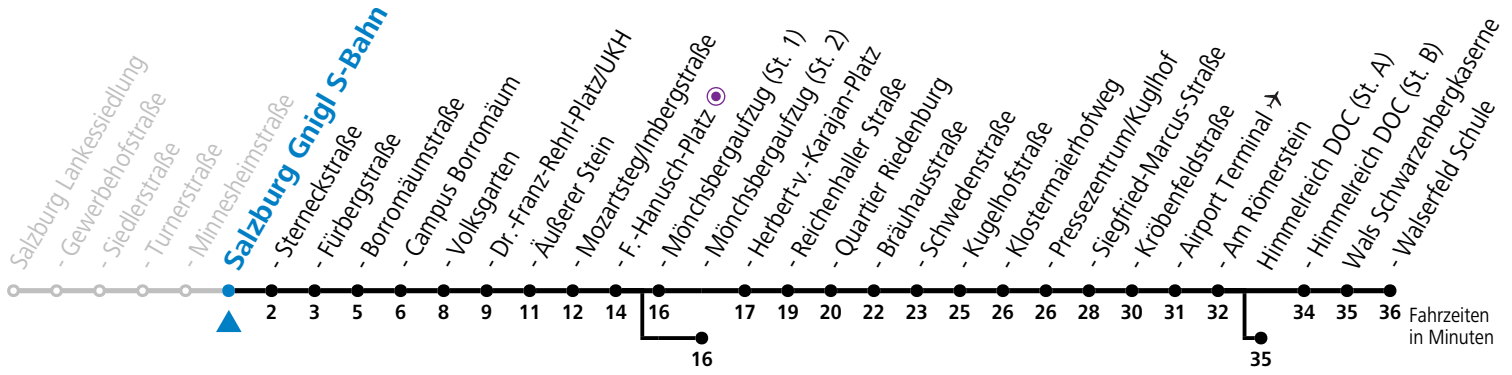

gültig ab 17.02.2025.

Alle Angaben ohne Gewähr.

Montag bis Freitag				Samstag				Sonn- und Feiertag							
5	11^c	31^c	51^c					5	56						
6	01^c	11	21	31	41	51	6	35^c	55^c	6	16	36	56		
7	01	11	21	31^c	41	51^c	7	15^c	35^c	55^c	7	16	36	56	
8	01	11^c	21	31^c	41	51^c	8	08^c	23^c	38^c	53^c	8	16	36	56
9	01	11^c	21	31^c	41	51^c	9	08^c	23^c	38^c	53^c	9	16	36	56
10	01	11^c	21	31^c	41	51^c	10	08^c	23^c	38^c	53^c	10	16	36	56
11	01	11^c	21	31^c	41	51	11	08^c	23^c	38^c	53^c	11	16	36	56
12	01	11	21	31	41	51	12	08^c	23^c	38^c	53^c	12	16	36	56
13	01	11^c	21	31^c	41	51^c	13	08^c	23^c	38^c	53^c	13	16	36	56
14	01	11^c	21	31^c	41	51^c	14	08^c	23^c	38^c	53^c	14	16	36	56
15	01	11^c	21	31	41	51	15	08^c	23^c	38^c	53^c	15	16	36	56
16	01	11	21	31	41^c	51	16	08^c	23	38^c	53	16	16	36	56
17	01^c	11	21^c	31	41^c	51	17	08^c	23	45	55^a	17	16	36	56
18	01^c	11	21^c	31	41^c	51	18	05^a	15	45	18	16	36	56	
19	01^c	11	21^c	31	41^c	51	19	00^a	15	45	19	16	36	56	
20	01^b	16	26^a	36	46^a	56	20	15	45	20	16	36	56		
21	16	36	56	21	15	45	21	16	36	56					
22	16	36	56	22	15	45	22	16	36	56					
23	16	36	56	23	15^a	23	16	36	56						
0	16^a	0	16^a												

a = bis Salzburg Dr.-Franz-Rehrl-Platz/UKH   b = bis Salzburg Mönchsbergaufzug (St. 2)   c = bis Himmelreich DOC (St. A)

Am 08.12., 24.12. und 31.12. bitte Sonderfahrpläne beachten!

Ferien im Bundesland Salzburg: 23.12.2024 bis 06.01.2025, 10. bis 16.02., 12.04. bis 21.04., 05.07. bis 07.09., 24.09. und 26.10. bis 02.11.2025 (Vorbehaltlich Änderungen durch die Schulbehörde)

Aufgabenträgerschaft: Stadt Salzburg, Betreiber: Salzburg Linien Verkehrsbetriebe GmbH, Bayerhamerstraße 16, 5020 Salzburg, Tel.: +43 (0)800 220050