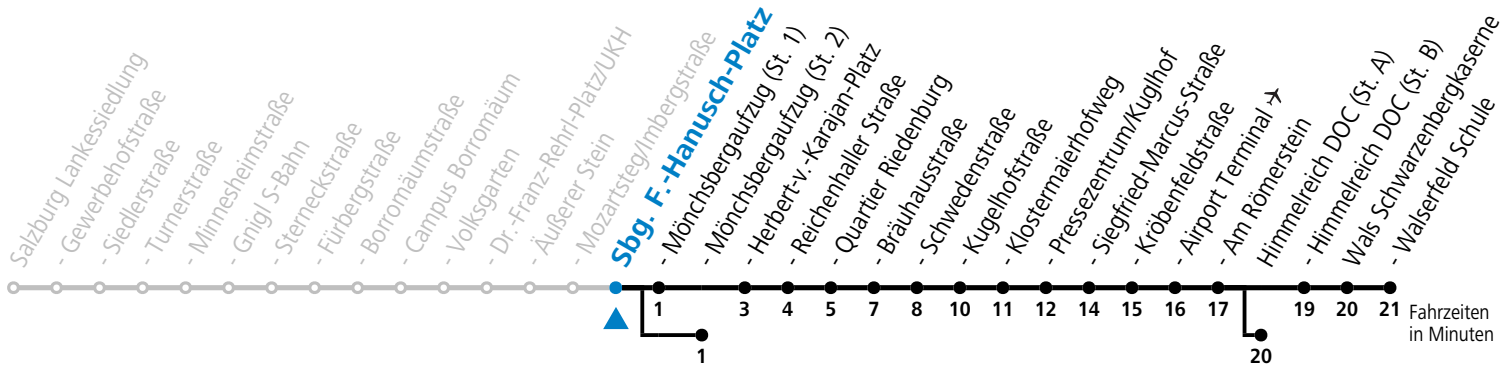

gültig ab 17.02.2025.

Alle Angaben ohne Gewähr.

Montag bis Freitag		Samstag		Sonn- und Feiertag	
4	25^b 45^b				
5	05^b 26^b 36^b 46^b 56^b	5	49^b		
6	06^b 16^b 26 36 46 56	6	09^b 29^b 49^b	6	10 30 50
7	06 16 26 36 46^b 56	7	09^b 29^b 49^b 59^b	7	10 30 50
8	06^b 16 26^b 36 46^b 56	8	09^b 23^b 38^b 53^b	8	10 30 50
9	06^b 16 26^b 36 46^b 56	9	08^b 23^b 38^b 53^b	9	10 30 50
10	06^b 16 26^b 36 46^b 56	10	08^b 23^b 38^b 53^b	10	10 30 50
11	06^b 16 26^b 36 46^b 56	11	08^b 23^b 38^b 53^b	11	10 30 50
12	06 16 26 36 46 56	12	08^b 23^b 38^b 53^b	12	10 30 50
13	06 16 26^b 36 46^b 56	13	08^b 23^b 38^b 53^b	13	10 30 50
14	06^b 16 26^b 36 46^b 56	14	08^b 23^b 38^b 53^b	14	10 30 50
15	06^b 16 26^b 36 46 56	15	08^b 23^b 38^b 53^b	15	10 30 50
16	06 16 26 36 46 56^b	16	08^b 23^b 38 53^b	16	10 30 50
17	06 16^b 26 36^b 46 56^b	17	08 23^b 38 59	17	10 30 50
18	06 16^b 26 36^b 46 56^b	18	29 59	18	10 30 50
19	06 16^b 26 36^b 46 56^b	19	29 59	19	10 30 50
20	06 16^a 30 50	20	29 59	20	10 30 50
21	10 30 50	21	29 59	21	10 30 50
22	10 30 50	22	29 59	22	10 30 50
23	10 30 50	23	15 50	23	10 30 50
0	10	0	25	0	10
		1	00		

a = bis Salzburg Mönchsbergaufzug (St. 2)   b = bis Himmelreich DOC (St. A)

Am 08.12., 24.12. und 31.12. bitte Sonderfahrpläne beachten!

Ferien im Bundesland Salzburg: 23.12.2024 bis 06.01.2025, 10. bis 16.02., 12.04. bis 21.04., 05.07. bis 07.09., 24.09. und 26.10. bis 02.11.2025 (Vorbehaltlich Änderungen durch die Schulbehörde)

Aufgabenträgerschaft: Stadt Salzburg, Betreiber: Salzburg Linien Verkehrsbetriebe GmbH, Bayerhamerstraße 16, 5020 Salzburg, Tel.: +43 (0)800 220050