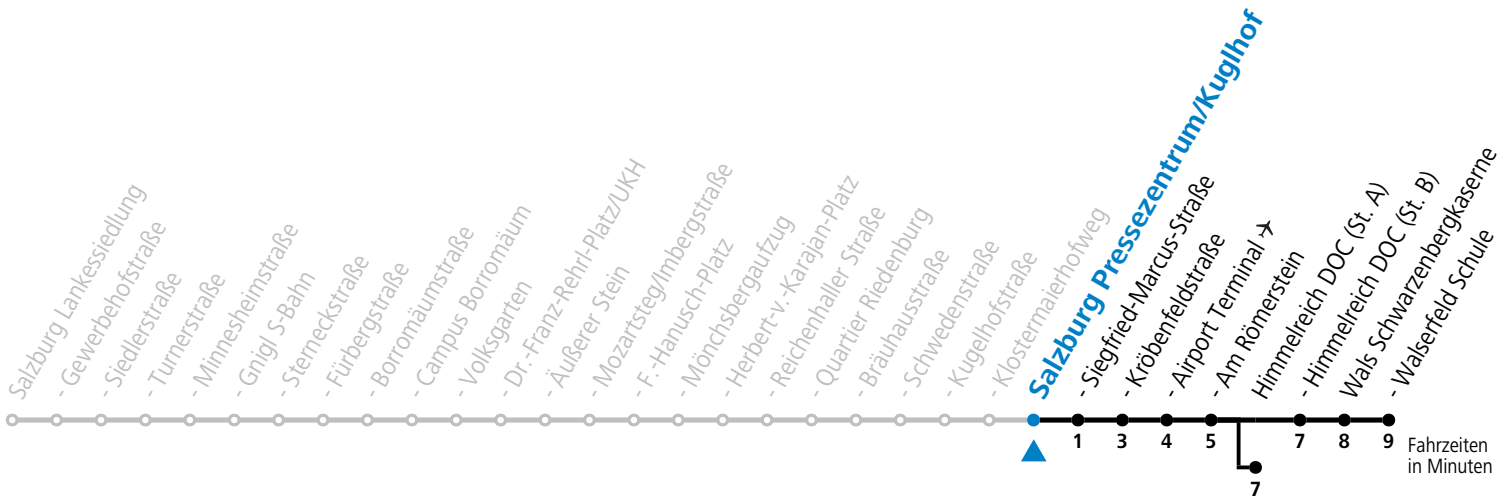

Aufgabenträgerschaft: Stadt Salzburg, Betreiber: Salzburg Linien Verkehrsbetriebe GmbH, Bayerhamerstraße 16, 5020 Salzburg, Tel.: +43 (0)800 220050

10 Salzburg Pressezentrum/Kuglhof

Abfahrten jetzt:

gültig ab 17.02.2025.