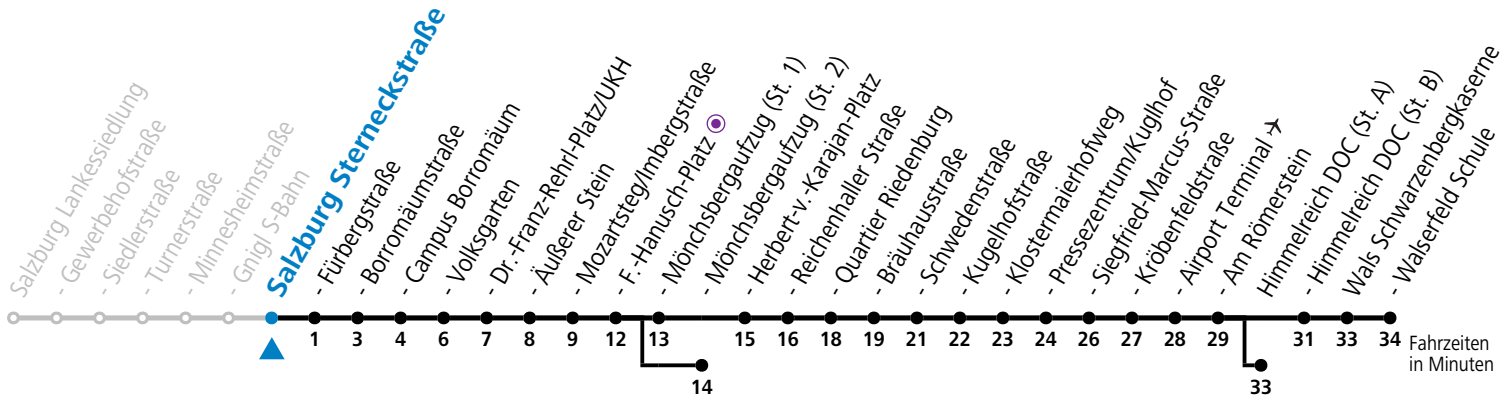

a = bis Salzburg Dr.-Franz-Rehrl-Platz/UKH b = bis Salzburg Mönchsbergaufzug (St. 2) c = bis Himmelreich DOC (St. A)

Am 08.12., 24.12. und 31.12. bitte Sonderfahrpläne beachten!

Ferien im Bundesland Salzburg: 23.12.2024 bis 06.01.2025, 10. bis 16.02., 12.04. bis 21.04., 05.07. bis 07.09., 24.09. und 26.10. bis 02.11.2025 (Vorbehaltlich Änderungen durch die Schulbehörde)

Aufgabenträgerschaft: Stadt Salzburg, Betreiber: Salzburg Linien Verkehrsbetriebe GmbH, Bayerhamerstraße 16, 5020 Salzburg, Tel.: +43 (0)800 220050

10 Salzburg Sterneckstraße

Abfahrten jetzt:

gültig ab 17.02.2025.