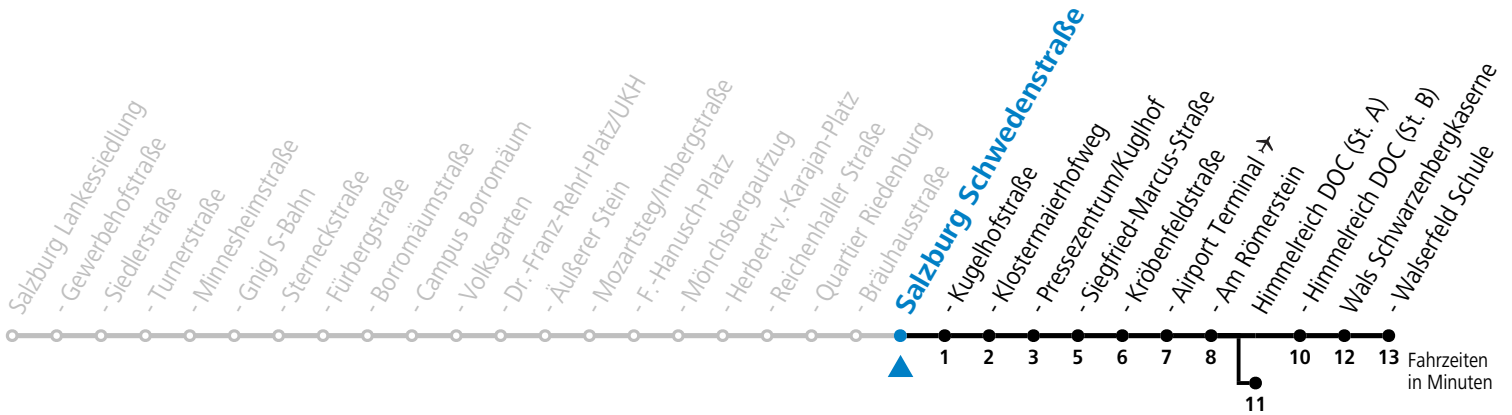

Aufgabenträgerschaft: Stadt Salzburg, Betreiber: Salzburg Linien Verkehrsbetriebe GmbH, Bayerhamerstraße 16, 5020 Salzburg, Tel.: +43 (0)800 220050

10 Salzburg Schwedenstraße

Abfahrten jetzt:

gültig ab 17.02.2025.