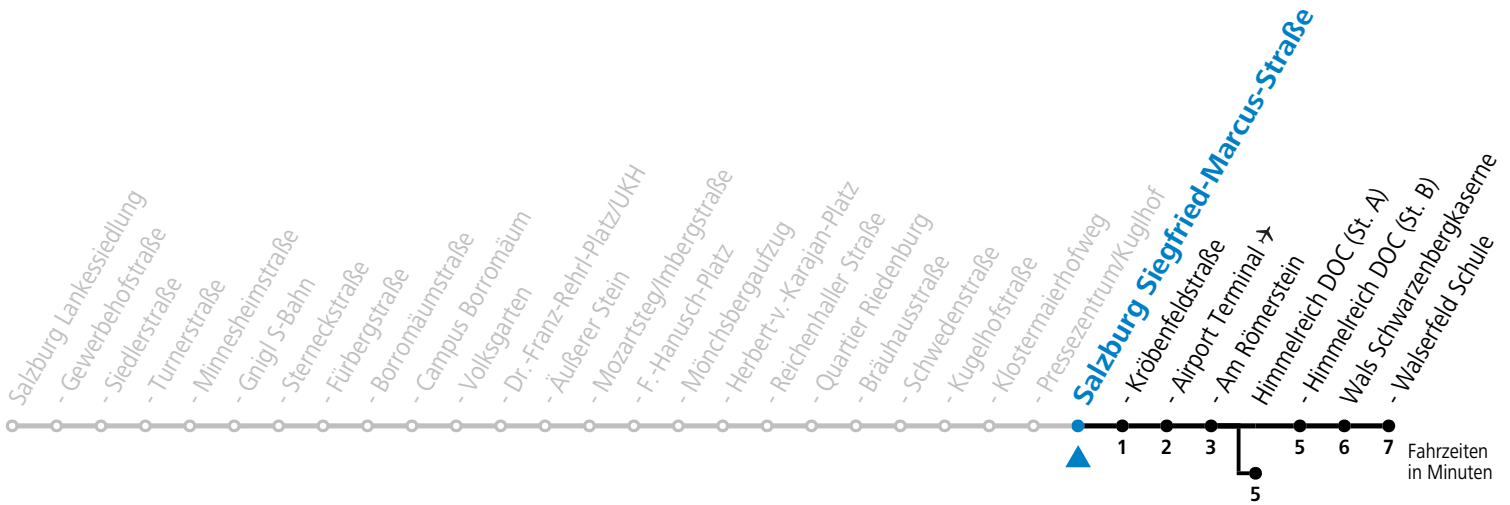

10 Salzburg Siegfried-Marcus-Straße

Abfahrten jetzt:

gültig ab 17.02.2025.

Alle Angaben ohne Gewähr.

Montag bis Freitag		Samstag		Sonn- und Feiertag	
4	38^a 58^a				
5	18^a 41^a 51^a				
6	01^a 11^a 21^a 31^a 41 51	6	01^a 21^a 41^a	6	22 42
7	01 11 21 31 41 51	7	01^a 21^a 41^a	7	02 22 42
8	01^a 11 21^a 31 41^a 51	8	01^a 11^a 21^a 38^a 53^a	8	02 22 42
9	01^a 11 21^a 31 41^a 51	9	08^a 23^a 38^a 53^a	9	02 22 42
10	01^a 11 21^a 31 41^a 51	10	08^a 23^a 38^a 53^a	10	02 22 42
11	01^a 11 21^a 31 41^a 51	11	08^a 23^a 38^a 53^a	11	02 22 42
12	01^a 11 21 31 41 51	12	08^a 23^a 38^a 53^a	12	02 22 42
13	01 11 21 31 41^a 51	13	08^a 23^a 38^a 53^a	13	02 22 42
14	01^a 11 21^a 31 41^a 51	14	08^a 23^a 38^a 53^a	14	02 22 42
15	01^a 11 21^a 31 41^a 51	15	08^a 23^a 38^a 53^a	15	02 22 42
16	01 11 21 31 41 51	16	08^a 23^a 38^a 53	16	02 22 42
17	01 11^a 21 31^a 41 51^a	17	08^a 23 38^a 53	17	02 22 42
18	01 11^a 21 31^a 41 51^a	18	11 41	18	02 22 42
19	01 11^a 21 31^a 41 51^a	19	11 41	19	02 22 42
20	01 11^a 21 42	20	11 41	20	02 22 42
21	02 22 42	21	11 41	21	02 22 42
22	02 22 42	22	11 41	22	02 22 42
23	02 22 42	23	11 27	23	02 22 42
0	02 22	0	02 37	0	02 22
		1	12		

a = bis Himmelreich DOC (St. A)

Am 08.12., 24.12. und 31.12. bitte Sonderfahrpläne beachten!

Ferien im Bundesland Salzburg: 23.12.2024 bis 06.01.2025, 10. bis 16.02., 12.04. bis 21.04., 05.07. bis 07.09., 24.09. und 26.10. bis 02.11.2025 (Vorbehaltlich Änderungen durch die Schulbehörde)

Aufgabenträgerschaft: Stadt Salzburg, Betreiber: Salzburg Linien Verkehrsbetriebe GmbH, Bayerhamerstraße 16, 5020 Salzburg, Tel.: +43 (0)800 220050