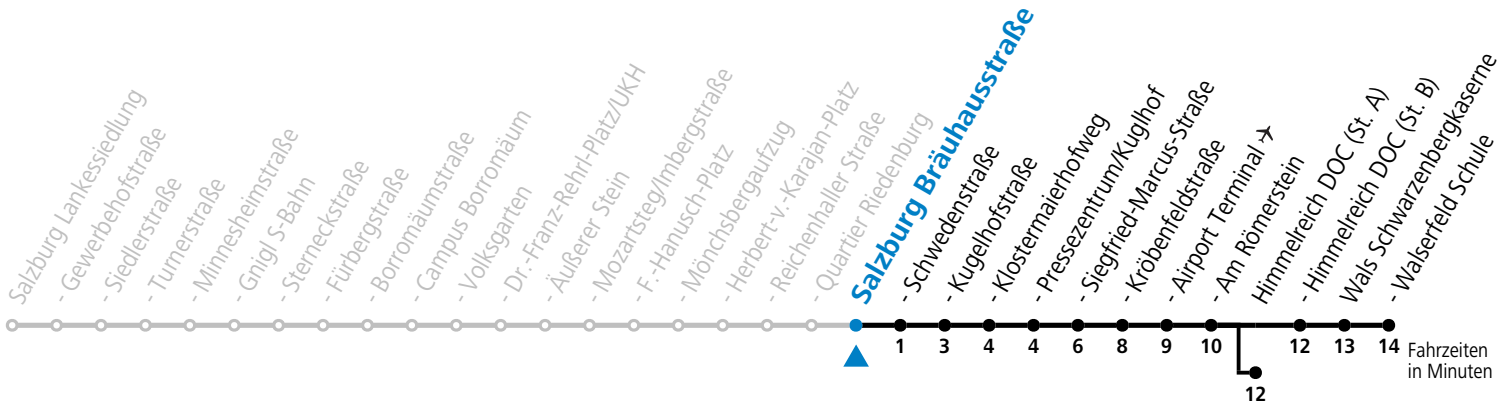

10 Salzburg Bräuhausstraße

Abfahrten jetzt:

gültig ab 17.02.2025.

Alle Angaben ohne Gewähr.

Montag bis Freitag		Samstag		Sonn- und Feiertag	
4	32^a 52^a				
5	12^a 34^a 44^a 54^a	5	56^a		
6	04^a 14^a 24^a 34 44 54	6	16^a 36^a 56^a	6	17 37 57
7	04 14 24 34 44 54^a	7	16^a 36^a 56^a	7	17 37 57
8	04 14^a 24 34^a 44 54^a	8	06^a 16^a 31^a 46^a	8	17 37 57
9	04 14^a 24 34^a 44 54^a	9	01^a 16^a 31^a 46^a	9	17 37 57
10	04 14^a 24 34^a 44 54^a	10	01^a 16^a 31^a 46^a	10	17 37 57
11	04 14^a 24 34^a 44 54^a	11	01^a 16^a 31^a 46^a	11	17 37 57
12	04 14 24 34 44 54	12	01^a 16^a 31^a 46^a	12	17 37 57
13	04 14 24 34^a 44 54^a	13	01^a 16^a 31^a 46^a	13	17 37 57
14	04 14^a 24 34^a 44 54^a	14	01^a 16^a 31^a 46^a	14	17 37 57
15	04 14^a 24 34^a 44 54	15	01^a 16^a 31^a 46^a	15	17 37 57
16	04 14 24 34 44 54	16	01^a 16^a 31^a 46	16	17 37 57
17	04^a 14 24^a 34 44^a 54	17	01^a 16 31^a 46	17	17 37 57
18	04^a 14 24^a 34 44^a 54	18	06 36	18	17 37 57
19	04^a 14 24^a 34 44^a 54	19	06 36	19	17 37 57
20	04^a 14 37 57	20	06 36	20	17 37 57
21	17 37 57	21	06 36	21	17 37 57
22	17 37 57	22	06 36	22	17 37 57
23	17 37 57	23	06 22 57	23	17 37 57
0	17	0	32	0	17
		1	07		

a = bis Himmelreich DOC (St. A)

Am 08.12., 24.12. und 31.12. bitte Sonderfahrpläne beachten!

Ferien im Bundesland Salzburg: 23.12.2024 bis 06.01.2025, 10. bis 16.02., 12.04. bis 21.04., 05.07. bis 07.09., 24.09. und 26.10. bis 02.11.2025 (Vorbehaltlich Änderungen durch die Schulbehörde)

Aufgabenträgerschaft: Stadt Salzburg, Betreiber: Salzburg Linien Verkehrsbetriebe GmbH, Bayerhamerstraße 16, 5020 Salzburg, Tel.: +43 (0)800 220050