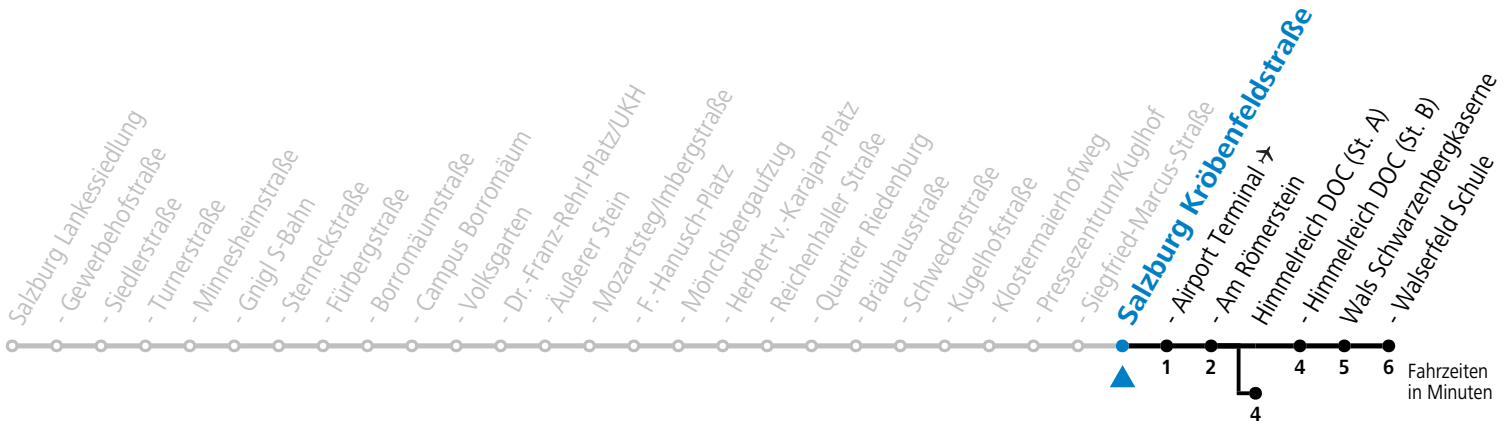

10 Salzburg Kröbenfeldstraße

Abfahrten jetzt:

gültig ab 17.02.2025.

Alle Angaben ohne Gewähr.

Montag bis Freitag		Samstag		Sonn- und Feiertag	
4	39^a 59^a				
5	19^a 43^a 53^a				
6	03^a 13^a 23^a 33^a 43 53	6	02^a 22^a 42^a	6	23 43
7	03 13 23 33 43 53	7	02^a 22^a 42^a	7	03 23 43
8	03^a 13 23^a 33 43^a 53	8	02^a 12^a 22^a 40^a 55^a	8	03 23 43
9	03^a 13 23^a 33 43^a 53	9	10^a 25^a 40^a 55^a	9	03 23 43
10	03^a 13 23^a 33 43^a 53	10	10^a 25^a 40^a 55^a	10	03 23 43
11	03^a 13 23^a 33 43^a 53	11	10^a 25^a 40^a 55^a	11	03 23 43
12	03^a 13 23 33 43 53	12	10^a 25^a 40^a 55^a	12	03 23 43
13	03 13 23 33 43^a 53	13	10^a 25^a 40^a 55^a	13	03 23 43
14	03^a 13 23^a 33 43^a 53	14	10^a 25^a 40^a 55^a	14	03 23 43
15	03^a 13 23^a 33 43^a 53	15	10^a 25^a 40^a 55^a	15	03 23 43
16	03 13 23 33 43 53	16	10^a 25^a 40^a 55	16	03 23 43
17	03 13^a 23 33^a 43 53^a	17	10^a 25 40^a 55	17	03 23 43
18	03 13^a 23 33^a 43 53^a	18	12 42	18	03 23 43
19	03 13^a 23 33^a 43 53^a	19	12 42	19	03 23 43
20	03 13^a 23 43	20	12 42	20	03 23 43
21	03 23 43	21	12 42	21	03 23 43
22	03 23 43	22	12 42	22	03 23 43
23	03 23 43	23	12 28	23	03 23 43
0	03 23	0	03 38	0	03 23
		1	13		

a = bis Himmelreich DOC (St. A)

Am 08.12., 24.12. und 31.12. bitte Sonderfahrpläne beachten!

Ferien im Bundesland Salzburg: 23.12.2024 bis 06.01.2025, 10. bis 16.02., 12.04. bis 21.04., 05.07. bis 07.09., 24.09. und 26.10. bis 02.11.2025 (Vorbehaltlich Änderungen durch die Schulbehörde)

Aufgabenträgerschaft: Stadt Salzburg, Betreiber: Salzburg Linien Verkehrsbetriebe GmbH, Bayerhamerstraße 16, 5020 Salzburg, Tel.: +43 (0)800 220050