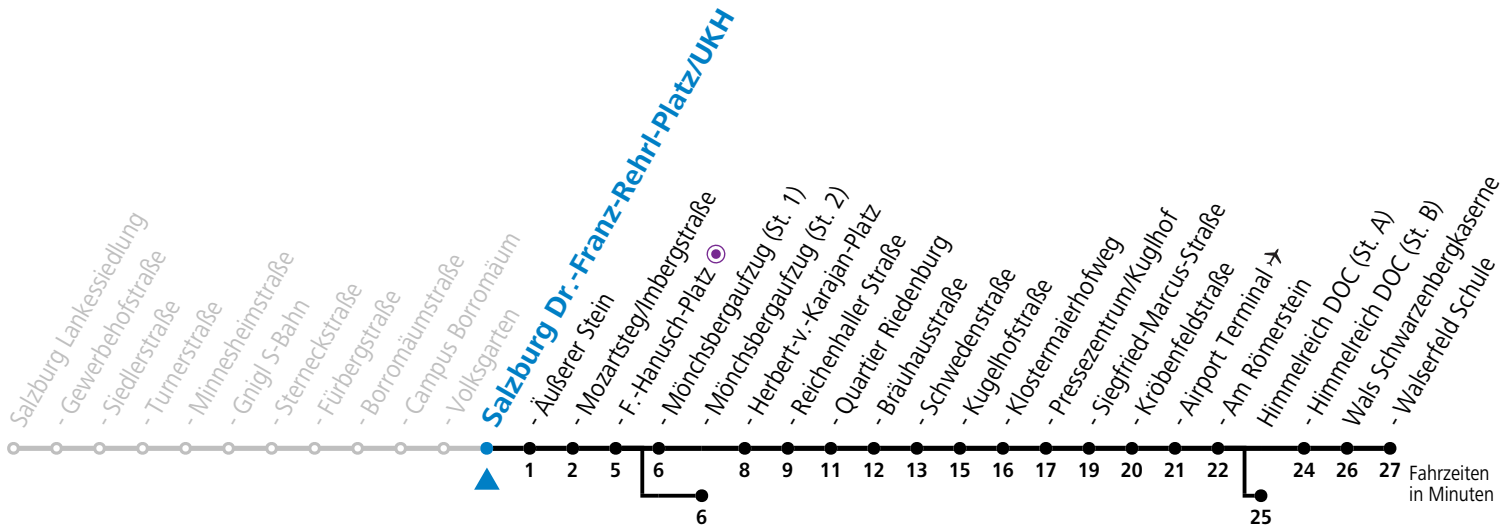

gültig ab 17.02.2025.

Alle Angaben ohne Gewähr.

Montag bis Freitag		Samstag		Sonn- und Feiertag	
5	21^b 41^b				
6	01^b 11^b 21 31 41 51	6	43^b	6	04 24 44
7	01 11 21 31 41^b 51	7	03^b 23^b 43^b	7	04 24 44
8	01^b 11 21^b 31 41^b 51	8	03^b 18^b 33^b 48^b	8	04 24 44
9	01^b 11 21^b 31 41^b 51	9	03^b 18^b 33^b 48^b	9	04 24 44
10	01^b 11 21^b 31 41^b 51	10	03^b 18^b 33^b 48^b	10	04 24 44
11	01^b 11 21^b 31 41^b 51	11	03^b 18^b 33^b 48^b	11	04 24 44
12	01 11 21 31 41 51	12	03^b 18^b 33^b 48^b	12	04 24 44
13	01 11 21^b 31 41^b 51	13	03^b 18^b 33^b 48^b	13	04 24 44
14	01^b 11 21^b 31 41^b 51	14	03^b 18^b 33^b 48^b	14	04 24 44
15	01^b 11 21^b 31 41 51	15	03^b 18^b 33^b 48^b	15	04 24 44
16	01 11 21 31 41 51^b	16	03^b 18^b 33 48^b	16	04 24 44
17	01 11^b 21 31^b 41 51^b	17	03 18^b 33 53	17	04 24 44
18	01 11^b 21 31^b 41 51^b	18	23 53	18	04 24 44
19	01 11^b 21 31^b 41 51^b	19	23 53	19	04 24 44
20	01 11^a 24 44	20	23 53	20	04 24 44
21	04 24 44	21	23 53	21	04 24 44
22	04 24 44	22	23 53	22	04 24 44
23	04 24 44			23	04 24 44
0	04			0	04

a = bis Salzburg Mönchsbergaufzug (St. 2)   b = bis Himmelreich DOC (St. A)

Am 08.12., 24.12. und 31.12. bitte Sonderfahrpläne beachten!

Ferien im Bundesland Salzburg: 23.12.2024 bis 06.01.2025, 10. bis 16.02., 12.04. bis 21.04., 05.07. bis 07.09., 24.09. und 26.10. bis 02.11.2025 (Vorbehaltlich Änderungen durch die Schulbehörde)

Aufgabenträgerschaft: Stadt Salzburg, Betreiber: Salzburg Linien Verkehrsbetriebe GmbH, Bayerhamerstraße 16, 5020 Salzburg, Tel.: +43 (0)800 220050