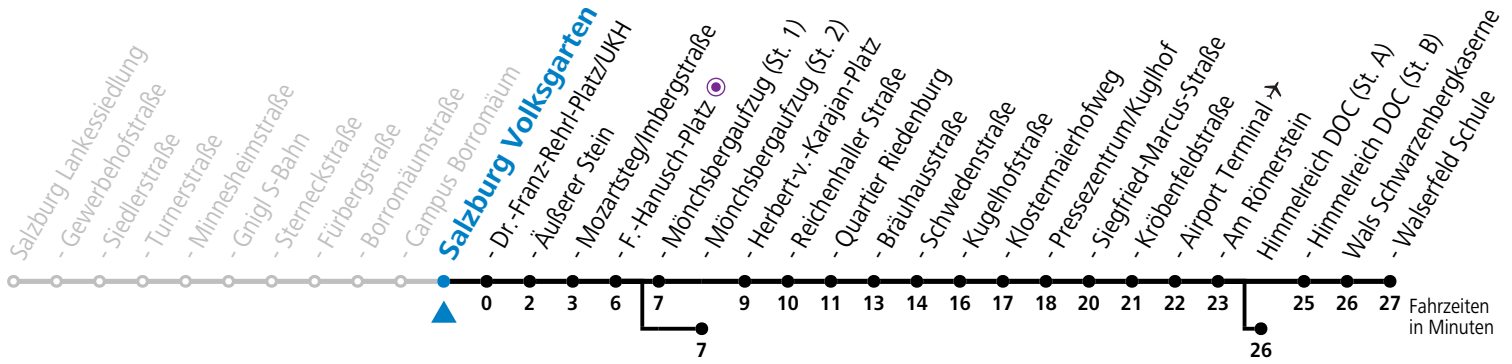

10 Salzburg Volksgarten

Abfahrten jetzt:

gültig ab 17.02.2025.

Alle Angaben ohne Gewähr.

Montag bis Freitag		Samstag		Sonn- und Feiertag	
5	20^c 40^c				
6	00^c 10^c 20 30 40 50	6	43^c	6	04 24 44
7	00 10 20 30 40^c 50	7	03^c 23^c 43^c	7	04 24 44
8	00^c 10 20^c 30 40^c 50	8	03^c 17^c 32^c 47^c	8	04 24 44
9	00^c 10 20^c 30 40^c 50	9	02^c 17^c 32^c 47^c	9	04 24 44
10	00^c 10 20^c 30 40^c 50	10	02^c 17^c 32^c 47^c	10	04 24 44
11	00^c 10 20^c 30 40^c 50	11	02^c 17^c 32^c 47^c	11	04 24 44
12	00 10 20 30 40 50	12	02^c 17^c 32^c 47^c	12	04 24 44
13	00 10 20^c 30 40^c 50	13	02^c 17^c 32^c 47^c	13	04 24 44
14	00^c 10 20^c 30 40^c 50	14	02^c 17^c 32^c 47^c	14	04 24 44
15	00^c 10 20^c 30 40 50	15	02^c 17^c 32^c 47^c	15	04 24 44
16	00 10 20 30 40 50^c	16	02^c 17^c 32 47^c	16	04 24 44
17	00 10^c 20 30^c 40 50^c	17	02 17^c 32 53	17	04 24 44
18	00 10^c 20 30^c 40 50^c	18	03^a 13^a 23 53	18	04 24 44
19	00 10^c 20 30^c 40 50^c	19	08^a 23 53	19	04 24 44
20	00 10^b 24 34^a 44 54^a	20	23 53	20	04 24 44
21	04 24 44	21	23 53	21	04 24 44
22	04 24 44	22	23 53	22	04 24 44
23	04 24 44	23	23^a	23	04 24 44
0	04 24^a			0	04 24^a

a = bis Salzburg Dr.-Franz-Rehrl-Platz/UKH   b = bis Salzburg Mönchsbergaufzug (St. 2)   c = bis Himmelreich DOC (St. A)

Am 08.12., 24.12. und 31.12. bitte Sonderfahrpläne beachten!

Ferien im Bundesland Salzburg: 23.12.2024 bis 06.01.2025, 10. bis 16.02., 12.04. bis 21.04., 05.07. bis 07.09., 24.09. und 26.10. bis 02.11.2025 (Vorbehaltlich Änderungen durch die Schulbehörde)

Aufgabenträgerschaft: Stadt Salzburg, Betreiber: Salzburg Linien Verkehrsbetriebe GmbH, Bayerhamerstraße 16, 5020 Salzburg, Tel.: +43 (0)800 220050