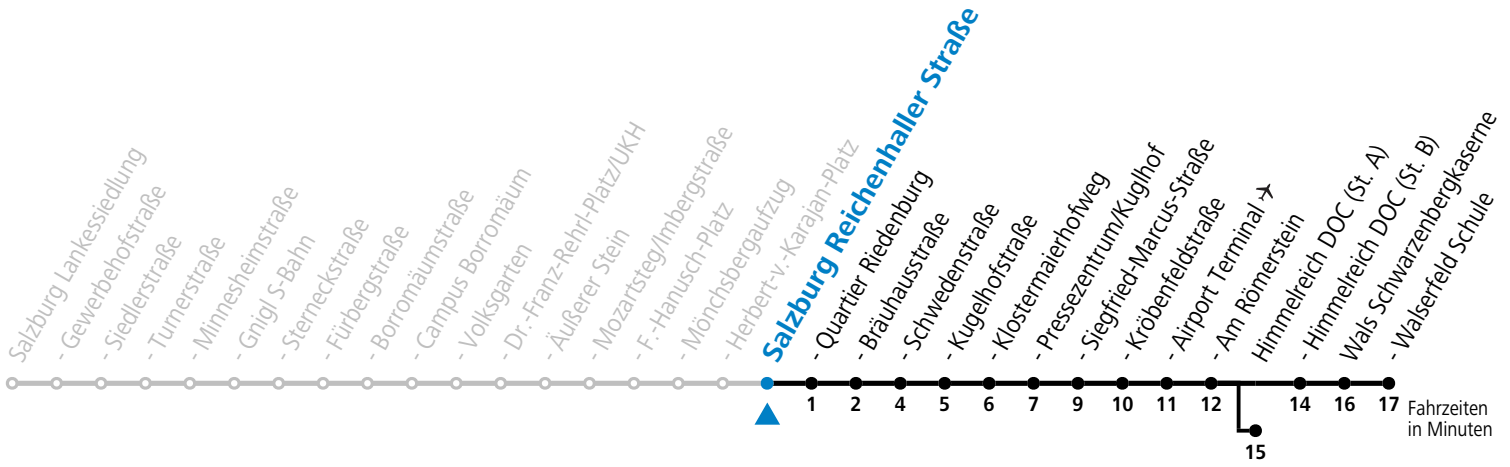

10 Salzburg Reichenhaller Straße

Abfahrten jetzt:

gültig ab 17.02.2025.

Alle Angaben ohne Gewähr.

Montag bis Freitag		Samstag		Sonn- und Feiertag	
4	30^a 50^a				
5	10^a 31^a 41^a 51^a	5	53^a		
6	01^a 11^a 21^a 31 41 51	6	13^a 33^a 53^a	6	14 34 54
7	01 11 21 31 41 51^a	7	13^a 33^a 53^a	7	14 34 54
8	01 11^a 21 31^a 41 51^a	8	03^a 13^a 28^a 43^a 58^a	8	14 34 54
9	01 11^a 21 31^a 41 51^a	9	13^a 28^a 43^a 58^a	9	14 34 54
10	01 11^a 21 31^a 41 51^a	10	13^a 28^a 43^a 58^a	10	14 34 54
11	01 11^a 21 31^a 41 51^a	11	13^a 28^a 43^a 58^a	11	14 34 54
12	01 11 21 31 41 51	12	13^a 28^a 43^a 58^a	12	14 34 54
13	01 11 21 31^a 41 51^a	13	13^a 28^a 43^a 58^a	13	14 34 54
14	01 11^a 21 31^a 41 51^a	14	13^a 28^a 43^a 58^a	14	14 34 54
15	01 11^a 21 31^a 41 51	15	13^a 28^a 43^a 58^a	15	14 34 54
16	01 11 21 31 41 51	16	13^a 28^a 43 58^a	16	14 34 54
17	01^a 11 21^a 31 41^a 51	17	13 28^a 43	17	14 34 54
18	01^a 11 21^a 31 41^a 51	18	03 33	18	14 34 54
19	01^a 11 21^a 31 41^a 51	19	03 33	19	14 34 54
20	01^a 11 34 54	20	03 33	20	14 34 54
21	14 34 54	21	03 33	21	14 34 54
22	14 34 54	22	03 33	22	14 34 54
23	14 34 54	23	03 19 54	23	14 34 54
0	14	0	29	0	14
		1	04		

a = bis Himmelreich DOC (St. A)

Am 08.12., 24.12. und 31.12. bitte Sonderfahrpläne beachten!

Ferien im Bundesland Salzburg: 23.12.2024 bis 06.01.2025, 10. bis 16.02., 12.04. bis 21.04., 05.07. bis 07.09., 24.09. und 26.10. bis 02.11.2025 (Vorbehaltlich Änderungen durch die Schulbehörde)

Aufgabenträgerschaft: Stadt Salzburg, Betreiber: Salzburg Linien Verkehrsbetriebe GmbH, Bayerhamerstraße 16, 5020 Salzburg, Tel.: +43 (0)800 220050