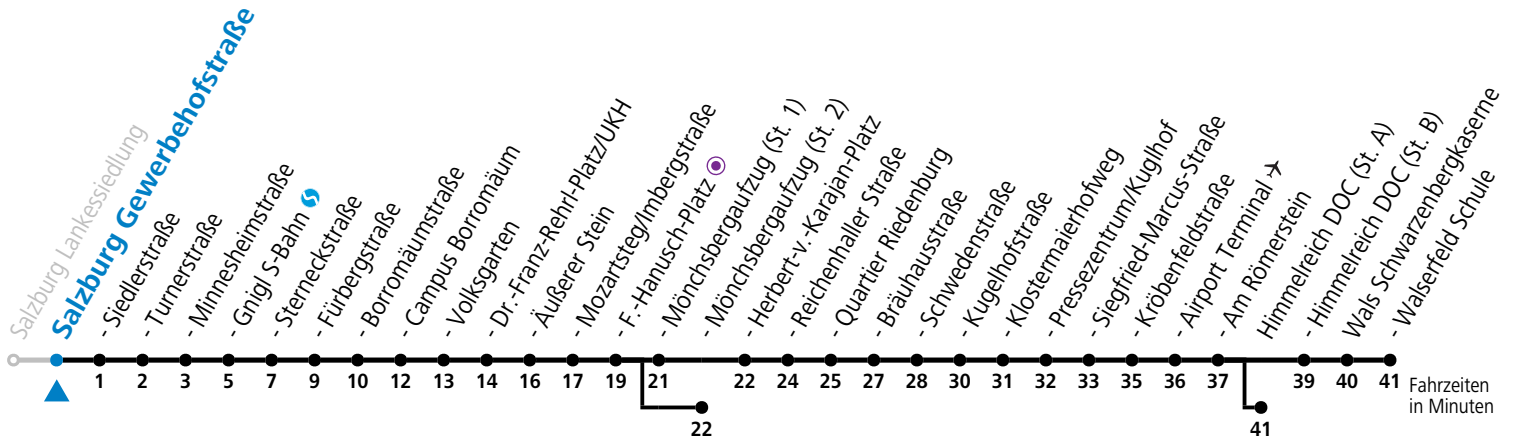

10 Salzburg Gewerbehofstraße

Abfahrten jetzt:

gültig ab 17.02.2025.

Alle Angaben ohne Gewähr.

Montag bis Freitag					Samstag			Sonn- und Feiertag							
5	05^c	25^c	45^c	55^c				5	52						
6	05	15	25	35	45	55	6	31^c	51^c	6	12	32	52		
7	05	15	25^c	35	45^c	55	7	11^c	31^c	51^c	7	12	32	52	
8	05^c	15	25^c	35	45^c	55	8	02^c	17^c	32^c	47^c	8	12	32	52
9	05^c	15	25^c	35	45^c	55	9	02^c	17^c	32^c	47^c	9	12	32	52
10	05^c	15	25^c	35	45^c	55	10	02^c	17^c	32^c	47^c	10	12	32	52
11	05^c	15	25^c	35	45	55	11	02^c	17^c	32^c	47^c	11	12	32	52
12	05	15	25	35	45	55	12	02^c	17^c	32^c	47^c	12	12	32	52
13	05^c	15	25^c	35	45^c	55	13	02^c	17^c	32^c	47^c	13	12	32	52
14	05^c	15	25^c	35	45^c	55	14	02^c	17^c	32^c	47^c	14	12	32	52
15	05^c	15	25	35	45	55	15	02^c	17^c	32^c	47^c	15	12	32	52
16	05	15	25	35^c	45	55^c	16	02^c	17	32^c	47	16	12	32	52
17	05	15^c	25	35^c	45	55^c	17	02^c	17	41	51^a	17	12	32	52
18	05	15^c	25	35^c	45	55^c	18	01^a	11	41	56^a	18	12	32	52
19	05	15^c	25	35^c	45	55^b	19	11	41		19	12	32	52	
20	12	22^a	32	42^a	52	20	11	41		20	12	32	52		
21	12	32	52			21	11	41		21	12	32	52		
22	12	32	52			22	11	41		22	12	32	52		
23	12	32	52			23	11^a			23	12	32	52		
0	12^a									0	12^a				

a = bis Salzburg Dr.-Franz-Rehrl-Platz/UKH   b = bis Salzburg Mönchsbergaufzug (St. 2)   c = bis Himmelreich DOC (St. A)

Am 08.12., 24.12. und 31.12. bitte Sonderfahrpläne beachten!

Ferien im Bundesland Salzburg: 23.12.2024 bis 06.01.2025, 10. bis 16.02., 12.04. bis 21.04., 05.07. bis 07.09., 24.09. und 26.10. bis 02.11.2025 (Vorbehaltlich Änderungen durch die Schulbehörde)

Aufgabenträgerschaft: Stadt Salzburg, Betreiber: Salzburg Linien Verkehrsbetriebe GmbH, Bayerhamerstraße 16, 5020 Salzburg, Tel.: +43 (0)800 220050