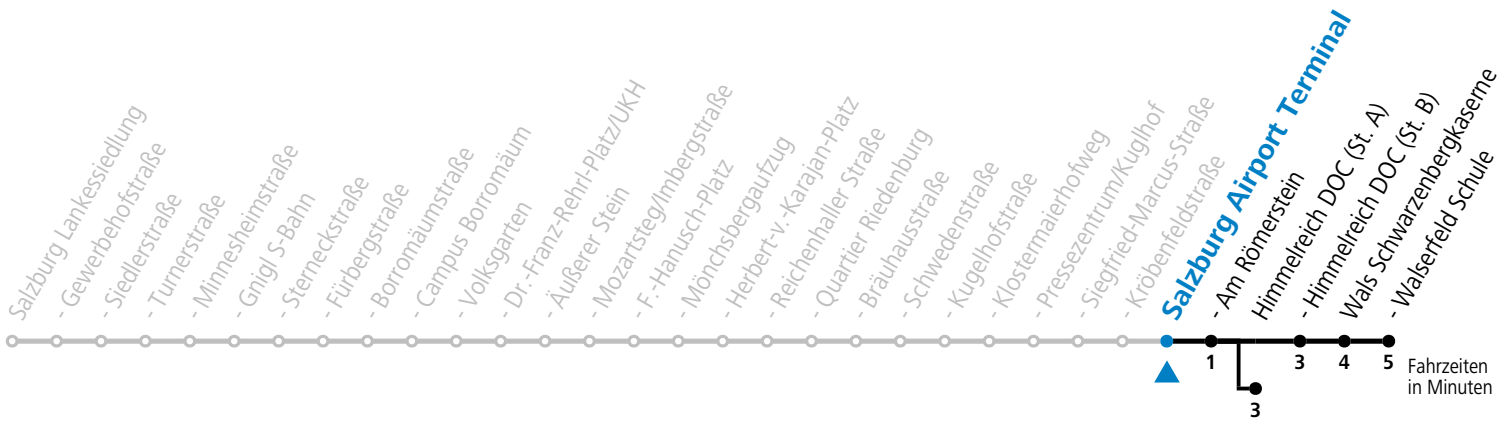

10 Salzburg Airport Terminal →

Abfahrten jetzt:

gültig ab 17.02.2025.

Alle Angaben ohne Gewähr.

Montag bis Freitag							Samstag					Sonn- und Feiertag				
4	40^a															
5	00^a	20^a	44^a	54^a												
6	04^a	14^a	24^a	34^a	44	54	6	03^a	23^a	43^a		6	24	44		
7	04	14	24	34	44	54	7	03^a	23^a	43^a		7	04	24	44	
8	04^a	14	24^a	34	44^a	54	8	03^a	13^a	23^a	41^a	56^a	8	04	24	44
9	04^a	14	24^a	34	44^a	54	9	11^a	26^a	41^a	56^a	9	04	24	44	
10	04^a	14	24^a	34	44^a	54	10	11^a	26^a	41^a	56^a	10	04	24	44	
11	04^a	14	24^a	34	44^a	54	11	11^a	26^a	41^a	56^a	11	04	24	44	
12	04^a	14	24	34	44	54	12	11^a	26^a	41^a	56^a	12	04	24	44	
13	04	14	24	34	44^a	54	13	11^a	26^a	41^a	56^a	13	04	24	44	
14	04^a	14	24^a	34	44^a	54	14	11^a	26^a	41^a	56^a	14	04	24	44	
15	04^a	14	24^a	34	44^a	54	15	11^a	26^a	41^a	56^a	15	04	24	44	
16	04	14	24	34	44	54	16	11^a	26^a	41^a	56	16	04	24	44	
17	04	14^a	24	34^a	44	54^a	17	11^a	26	41^a	56	17	04	24	44	
18	04	14^a	24	34^a	44	54^a	18	13	43	18	04	24	44			
19	04	14^a	24	34^a	44	54^a	19	13	43	19	04	24	44			
20	04	14^a	24	44			20	13	43	20	04	24	44			
21	04	24	44				21	13	43	21	04	24	44			
22	04	24	44				22	13	43	22	04	24	44			
23	04	24	44				23	13	29	23	04	24	44			
0	04	24					0	04	39	0	04	24				
							1	14								

a = bis Himmelreich DOC (St. A)

Am 08.12., 24.12. und 31.12. bitte Sonderfahrpläne beachten!

Ferien im Bundesland Salzburg: 23.12.2024 bis 06.01.2025, 10. bis 16.02., 12.04. bis 21.04., 05.07. bis 07.09., 24.09. und 26.10. bis 02.11.2025 (Vorbehaltlich Änderungen durch die Schulbehörde)

Aufgabenträgerschaft: Stadt Salzburg, Betreiber: Salzburg Linien Verkehrsbetriebe GmbH, Bayerhamerstraße 16, 5020 Salzburg, Tel.: +43 (0)800 220050