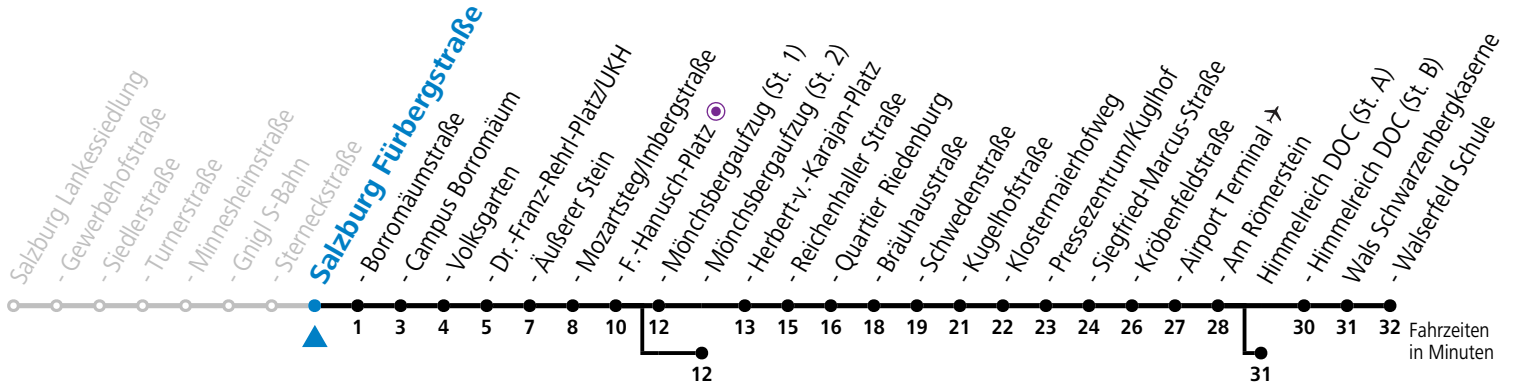

a = bis Salzburg Dr.-Franz-Rehrl-Platz/UKH b = bis Salzburg Mönchsbergaufzug (St. 2) c = bis Himmelreich DOC (St. A)

Am 08.12., 24.12. und 31.12. bitte Sonderfahrpläne beachten!

Ferien im Bundesland Salzburg: 23.12.2024 bis 06.01.2025, 10. bis 16.02., 12.04. bis 21.04., 05.07. bis 07.09., 24.09. und 26.10. bis 02.11.2025 (Vorbehaltlich Änderungen durch die Schulbehörde)

Aufgabenträgerschaft: Stadt Salzburg, Betreiber: Salzburg Linien Verkehrsbetriebe GmbH, Bayerhamerstraße 16, 5020 Salzburg, Tel.: +43 (0)800 220050

10 Salzburg Fürbergstraße

Abfahrten jetzt:

gültig ab 17.02.2025.