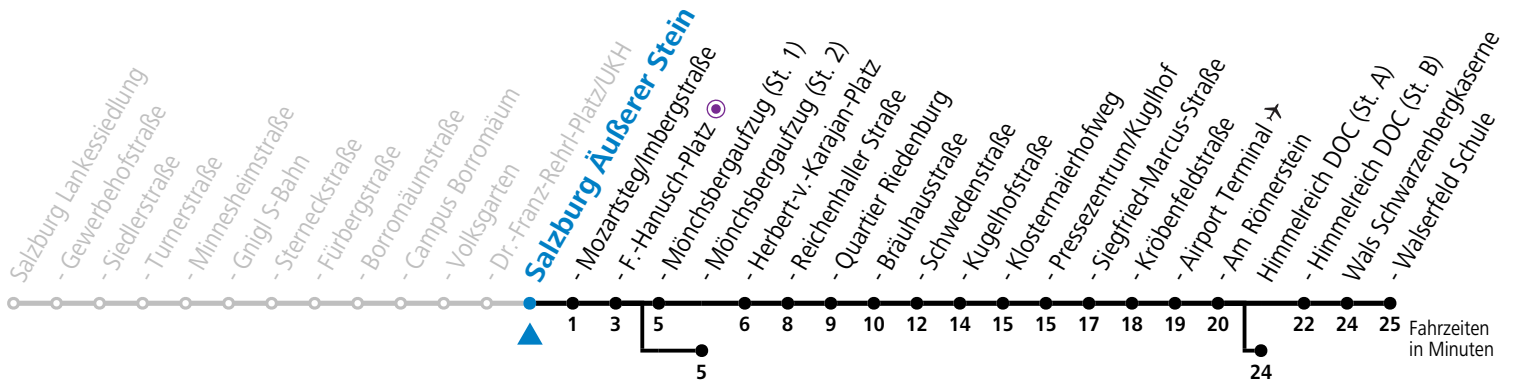

gültig ab 17.02.2025.

Alle Angaben ohne Gewähr.

Montag bis Freitag		Samstag		Sonn- und Feiertag	
4	22^b 42^b				
5	02^b 22^b 32^b 42^b 52^b	5	46^b		
6	02^b 12^b 22 32 42 52	6	06^b 26^b 46^b	6	07 27 47
7	02 12 22 32 42^b 52	7	06^b 26^b 46^b 56^b	7	07 27 47
8	02^b 12 22^b 32 42^b 52	8	06^b 19^b 34^b 49^b	8	07 27 47
9	02^b 12 22^b 32 42^b 52	9	04^b 19^b 34^b 49^b	9	07 27 47
10	02^b 12 22^b 32 42^b 52	10	04^b 19^b 34^b 49^b	10	07 27 47
11	02^b 12 22^b 32 42^b 52	11	04^b 19^b 34^b 49^b	11	07 27 47
12	02 12 22 32 42 52	12	04^b 19^b 34^b 49^b	12	07 27 47
13	02 12 22^b 32 42^b 52	13	04^b 19^b 34^b 49^b	13	07 27 47
14	02^b 12 22^b 32 42^b 52	14	04^b 19^b 34^b 49^b	14	07 27 47
15	02^b 12 22^b 32 42 52	15	04^b 19^b 34^b 49^b	15	07 27 47
16	02 12 22 32 42 52^b	16	04^b 19^b 34 49^b	16	07 27 47
17	02 12^b 22 32^b 42 52^b	17	04 19^b 34 56	17	07 27 47
18	02 12^b 22 32^b 42 52^b	18	26 56	18	07 27 47
19	02 12^b 22 32^b 42 52^b	19	26 56	19	07 27 47
20	02 12^a 27 47	20	26 56	20	07 27 47
21	07 27 47	21	26 56	21	07 27 47
22	07 27 47	22	26 56	22	07 27 47
23	07 27 47	23	12 47	23	07 27 47
0	07	0	22 57	0	07

a = bis Salzburg Mönchsbergaufzug (St. 2)   b = bis Himmelreich DOC (St. A)

Am 08.12., 24.12. und 31.12. bitte Sonderfahrpläne beachten!

Ferien im Bundesland Salzburg: 23.12.2024 bis 06.01.2025, 10. bis 16.02., 12.04. bis 21.04., 05.07. bis 07.09., 24.09. und 26.10. bis 02.11.2025 (Vorbehaltlich Änderungen durch die Schulbehörde)

Aufgabenträgerschaft: Stadt Salzburg, Betreiber: Salzburg Linien Verkehrsbetriebe GmbH, Bayerhamerstraße 16, 5020 Salzburg, Tel.: +43 (0)800 220050