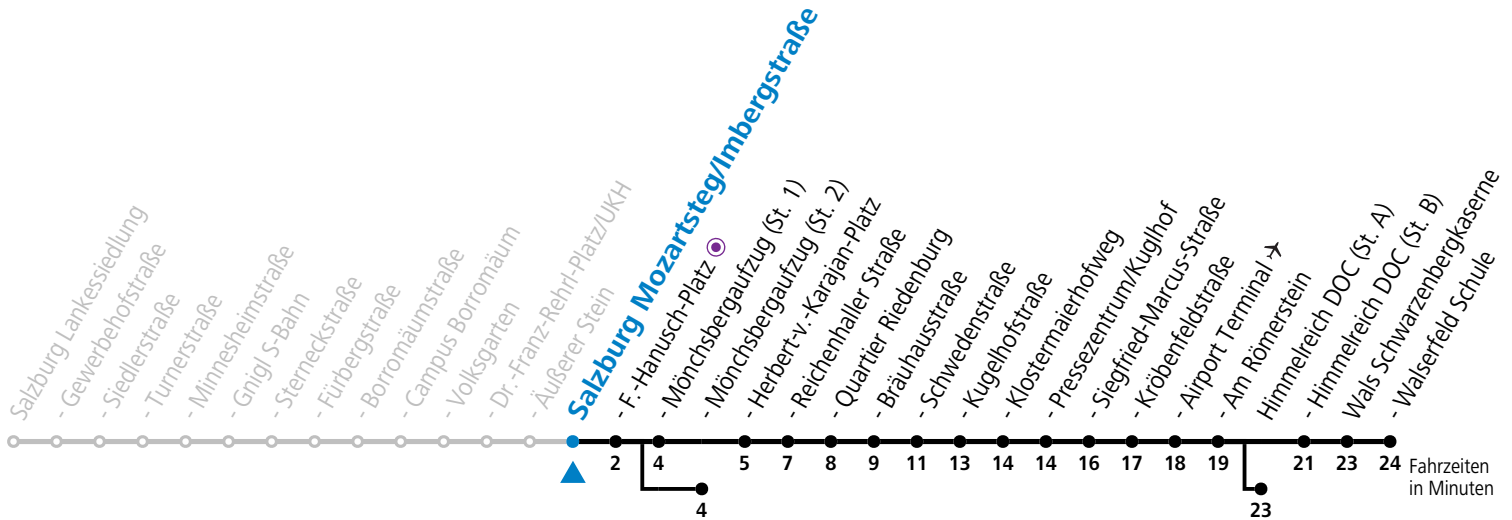

a = bis Salzburg Mönchsbergaufzug (St. 2) b = bis Himmelreich DOC (St. A)

Am 08.12., 24.12. und 31.12. bitte Sonderfahrpläne beachten!

Ferien im Bundesland Salzburg: 23.12.2024 bis 06.01.2025, 10. bis 16.02., 12.04. bis 21.04., 05.07. bis 07.09., 24.09. und 26.10. bis 02.11.2025 (Vorbehaltlich Änderungen durch die Schulbehörde)

Aufgabenträgerschaft: Stadt Salzburg, Betreiber: Salzburg Linien Verkehrsbetriebe GmbH, Bayerhamerstraße 16, 5020 Salzburg, Tel.: +43 (0)800 220050

10 Salzburg Mozartsteg/Imbergstraße

Abfahrten jetzt:

gültig ab 17.02.2025.