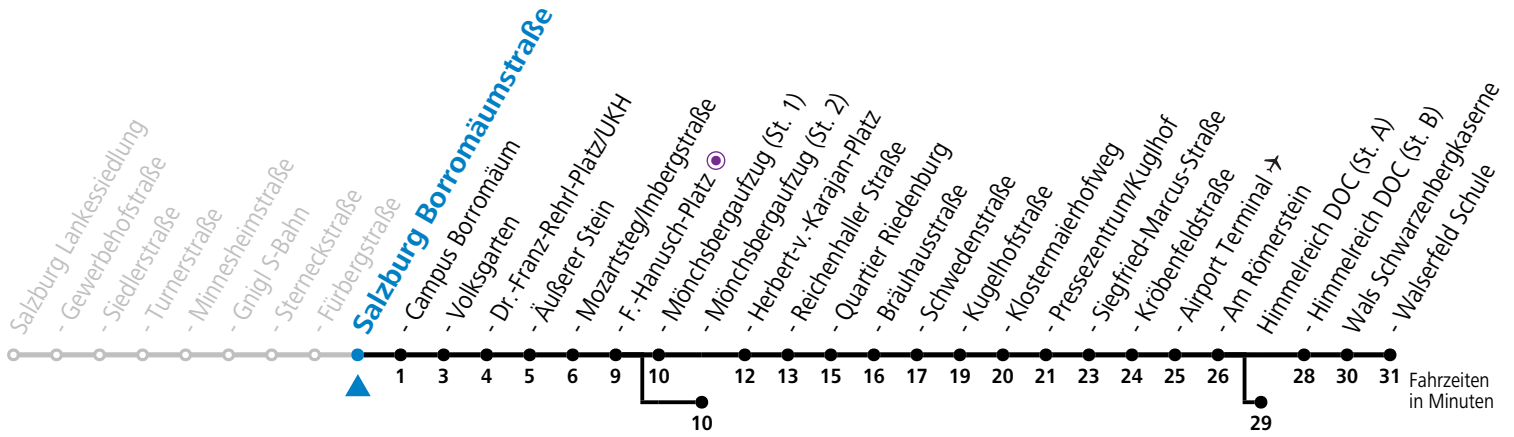

10 Salzburg Borromäumstraße

Abfahrten jetzt:

gültig ab 17.02.2025.

Alle Angaben ohne Gewähr.

Montag bis Freitag				Samstag				Sonn- und Feiertag							
5	17^c	37^c	57^c												
6	07^c	17	27	37	47	57	6	39^c	59^c	6	00	20	40		
7	07	17	27	37^c	47	57^c	7	19^c	39^c	59^c	7	00	20	40	
8	07	17^c	27	37^c	47	57^c	8	14^c	29^c	44^c	59^c	8	00	20	40
9	07	17^c	27	37^c	47	57^c	9	14^c	29^c	44^c	59^c	9	00	20	40
10	07	17^c	27	37^c	47	57^c	10	14^c	29^c	44^c	59^c	10	00	20	40
11	07	17^c	27	37^c	47	57	11	14^c	29^c	44^c	59^c	11	00	20	40
12	07	17	27	37	47	57	12	14^c	29^c	44^c	59^c	12	00	20	40
13	07	17^c	27	37^c	47	57^c	13	14^c	29^c	44^c	59^c	13	00	20	40
14	07	17^c	27	37^c	47	57^c	14	14^c	29^c	44^c	59^c	14	00	20	40
15	07	17^c	27	37	47	57	15	14^c	29^c	44^c	59^c	15	00	20	40
16	07	17	27	37	47^c	57	16	14^c	29	44^c	59	16	00	20	40
17	07^c	17	27^c	37	47^c	57	17	14^c	29	49	59^a	17	00	20	40
18	07^c	17	27^c	37	47^c	57	18	09^a	19	49	18	00	20	40	
19	07^c	17	27^c	37	47^c	57	19	04^a	19	49	19	00	20	40	
20	07^b	20	30^a	40	50^a	20	19	49	20	00	20	40			
21	00	20	40	21	19	49	21	00	20	40					
22	00	20	40	22	19	49	22	00	20	40					
23	00	20	40	23	19^a	23	00	20	40						
0	00	20^a	0	00	20^a										

a = bis Salzburg Dr.-Franz-Rehrl-Platz/UKH   b = bis Salzburg Mönchsbergaufzug (St. 2)   c = bis Himmelreich DOC (St. A)

Am 08.12., 24.12. und 31.12. bitte Sonderfahrpläne beachten!

Ferien im Bundesland Salzburg: 23.12.2024 bis 06.01.2025, 10. bis 16.02., 12.04. bis 21.04., 05.07. bis 07.09., 24.09. und 26.10. bis 02.11.2025 (Vorbehaltlich Änderungen durch die Schulbehörde)

Aufgabenträgerschaft: Stadt Salzburg, Betreiber: Salzburg Linien Verkehrsbetriebe GmbH, Bayerhamerstraße 16, 5020 Salzburg, Tel.: +43 (0)800 220050