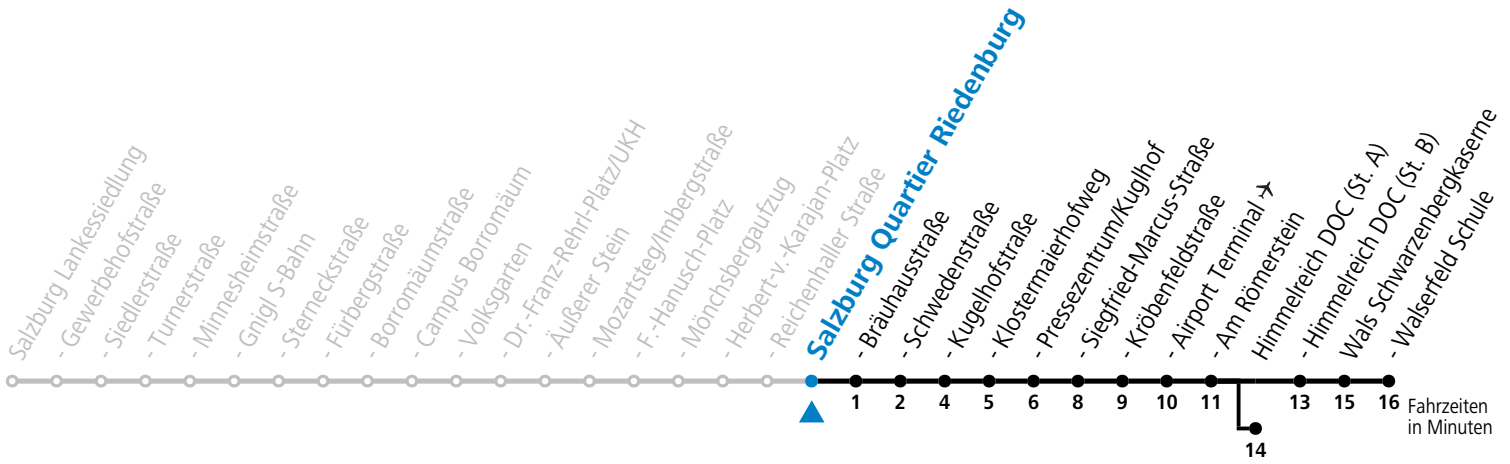

10 Salzburg Quartier Riedenburg

Abfahrten jetzt:

gültig ab 17.02.2025.

Alle Angaben ohne Gewähr.

Montag bis Freitag							Samstag					Sonn- und Feiertag				
4	31^a	51^a														
5	11^a	32^a	42^a	52^a			5	54^a								
6	02^a	12^a	22^a	32	42	52	6	14^a	34^a	54^a		6	15	35	55	
7	02	12	22	32	42	52^a	7	14^a	34^a	54^a		7	15	35	55	
8	02	12^a	22	32^a	42	52^a	8	04^a	14^a	29^a	44^a	59^a	8	15	35	55
9	02	12^a	22	32^a	42	52^a	9	14^a	29^a	44^a	59^a	9	15	35	55	
10	02	12^a	22	32^a	42	52^a	10	14^a	29^a	44^a	59^a	10	15	35	55	
11	02	12^a	22	32^a	42	52^a	11	14^a	29^a	44^a	59^a	11	15	35	55	
12	02	12	22	32	42	52	12	14^a	29^a	44^a	59^a	12	15	35	55	
13	02	12	22	32^a	42	52^a	13	14^a	29^a	44^a	59^a	13	15	35	55	
14	02	12^a	22	32^a	42	52^a	14	14^a	29^a	44^a	59^a	14	15	35	55	
15	02	12^a	22	32^a	42	52	15	14^a	29^a	44^a	59^a	15	15	35	55	
16	02	12	22	32	42	52	16	14^a	29^a	44	59^a	16	15	35	55	
17	02^a	12	22^a	32	42^a	52	17	14	29^a	44		17	15	35	55	
18	02^a	12	22^a	32	42^a	52	18	04	34			18	15	35	55	
19	02^a	12	22^a	32	42^a	52	19	04	34			19	15	35	55	
20	02^a	12	35	55			20	04	34			20	15	35	55	
21	15	35	55				21	04	34			21	15	35	55	
22	15	35	55				22	04	34			22	15	35	55	
23	15	35	55				23	04	20	55		23	15	35	55	
0	15						0	30				0	15			
							1	05								

a = bis Himmelreich DOC (St. A)

Am 08.12., 24.12. und 31.12. bitte Sonderfahrpläne beachten!

Ferien im Bundesland Salzburg: 23.12.2024 bis 06.01.2025, 10. bis 16.02., 12.04. bis 21.04., 05.07. bis 07.09., 24.09. und 26.10. bis 02.11.2025 (Vorbehaltlich Änderungen durch die Schulbehörde)

Aufgabenträgerschaft: Stadt Salzburg, Betreiber: Salzburg Linien Verkehrsbetriebe GmbH, Bayerhamerstraße 16, 5020 Salzburg, Tel.: +43 (0)800 220050