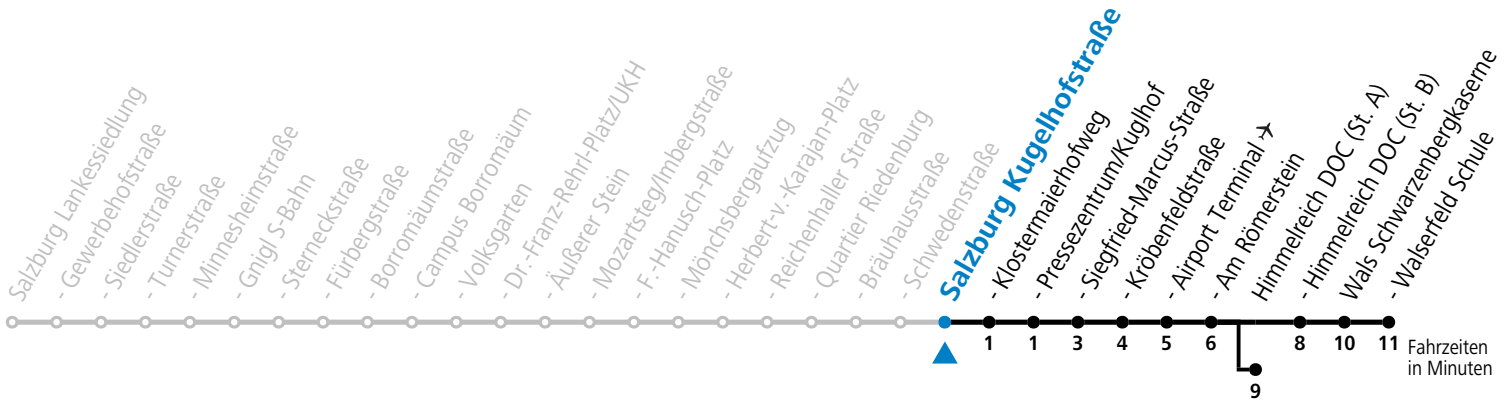

10 Salzburg Kugelhofstraße

Abfahrten jetzt:

gültig ab 17.02.2025.

Alle Angaben ohne Gewähr.

Montag bis Freitag		Samstag		Sonn- und Feiertag	
4	35^a 55^a				
5	15^a 37^a 47^a 57^a	5	58^a		
6	07^a 17^a 27^a 37 47 57	6	18^a 38^a 58^a	6	19 39 59
7	07 17 27 37 47 57^a	7	18^a 38^a 58^a	7	19 39 59
8	07 17^a 27 37^a 47 57^a	8	08^a 18^a 34^a 49^a	8	19 39 59
9	07 17^a 27 37^a 47 57^a	9	04^a 19^a 34^a 49^a	9	19 39 59
10	07 17^a 27 37^a 47 57^a	10	04^a 19^a 34^a 49^a	10	19 39 59
11	07 17^a 27 37^a 47 57^a	11	04^a 19^a 34^a 49^a	11	19 39 59
12	07 17 27 37 47 57	12	04^a 19^a 34^a 49^a	12	19 39 59
13	07 17 27 37^a 47 57^a	13	04^a 19^a 34^a 49^a	13	19 39 59
14	07 17^a 27 37^a 47 57^a	14	04^a 19^a 34^a 49^a	14	19 39 59
15	07 17^a 27 37^a 47 57	15	04^a 19^a 34^a 49^a	15	19 39 59
16	07 17 27 37 47 57	16	04^a 19^a 34^a 49	16	19 39 59
17	07^a 17 27^a 37 47^a 57	17	04^a 19 34^a 49	17	19 39 59
18	07^a 17 27^a 37 47^a 57	18	08 38	18	19 39 59
19	07^a 17 27^a 37 47^a 57	19	08 38	19	19 39 59
20	07^a 17 39 59	20	08 38	20	19 39 59
21	19 39 59	21	08 38	21	19 39 59
22	19 39 59	22	08 38	22	19 39 59
23	19 39 59	23	08 24 59	23	19 39 59
0	19	0	34	0	19
		1	09		

a = bis Himmelreich DOC (St. A)

Am 08.12., 24.12. und 31.12. bitte Sonderfahrpläne beachten!

Ferien im Bundesland Salzburg: 23.12.2024 bis 06.01.2025, 10. bis 16.02., 12.04. bis 21.04., 05.07. bis 07.09., 24.09. und 26.10. bis 02.11.2025 (Vorbehaltlich Änderungen durch die Schulbehörde)

Aufgabenträgerschaft: Stadt Salzburg, Betreiber: Salzburg Linien Verkehrsbetriebe GmbH, Bayerhamerstraße 16, 5020 Salzburg, Tel.: +43 (0)800 220050