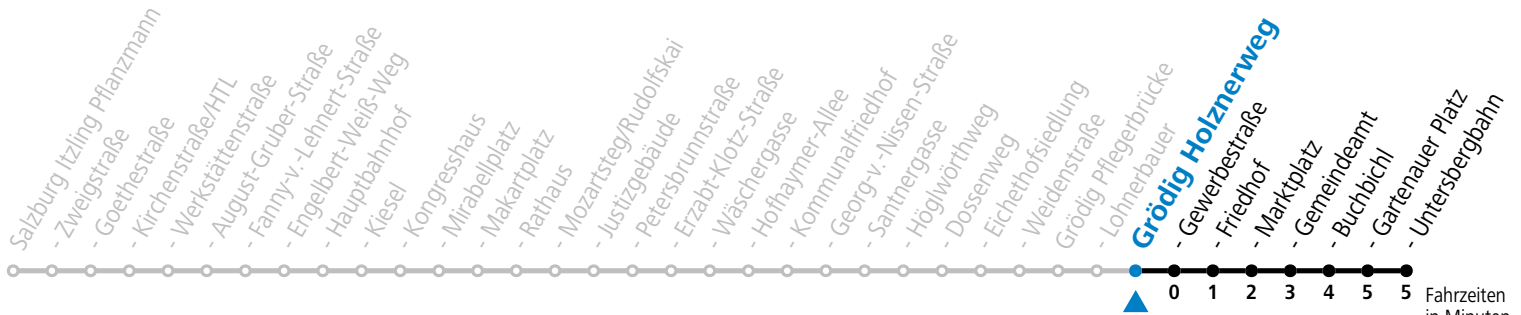

gültig von 15.12.2024 bis 16.02.2025.

Montag - Freitag, Schultag		Montag - Freitag, schulfrei		Samstag		Sonn- und Feiertag	
5	02 17 37 57	5	02 17 37 57	5	19 39 59	5	52
6	12 29 44	6	12 29 44	6	17 37 57	6	22 52
7	07 27 47	7	07 27 47	7	17 37 57	7	22 52
8	07 27 47	8	07 27 47	8	17 37 57	8	22 52
9	07 27 47	9	07 27 47	9	17 47	9	22 37 57
10	07 27 47	10	07 27 47	10	17 47	10	17 37 57
11	07 27 47	11	07 27 47	11	17 47	11	17 37 57
12	07 27 47	12	07 27 47	12	17 47	12	17 37 57
13	07 27 47	13	07 27 47	13	17 47	13	17 37 57
14	07 27 47	14	07 27 47	14	17 47	14	17 37 57
15	07 27 47	15	07 27 47	15	17 47	15	17 37 57
16	07 27 47	16	07 27 47	16	17 47	16	17 37 57
17	07 27 47	17	07 27 47	17	17 32	17	17 37 57
18	07 27 47	18	07 27 47	18	00 17 37 57	18	17 37 57
19	07 17 37 57	19	07 17 37 57	19	17 37 57	19	17 37 57
20	17 37 53	20	17 37 53	20	17 37 53	20	17 37 53
21	13 33 53	21	13 33 53	21	13 33 53	21	13 33 53
22	13 33 53	22	13 33 53	22	13 33 53	22	13 33 53
23	13	23	13	23	13	23	13

* **NACHTSTERN: Freitag, sowie vor Sonn-/Feiertag ab ca. 22:00 Uhr - Verkehr nach Samstag-Fahrplan**
Ferien im Bundesland Salzburg: 23.12.2024 bis 06.01.2025, 10. bis 16.02., 12.04. bis 21.04., 05.07. bis 07.09., 24.09. und 26.10. bis 02.11.2025 (Vorbehaltlich Änderungen durch die Schulbehörde)

Aufgabenträgerschaft: Stadt Salzburg, Betreiber: Salzburg Linien Verkehrsbetriebe GmbH, Bayerhamerstraße 16, 5020 Salzburg, Tel.: +43 (0)800 220050