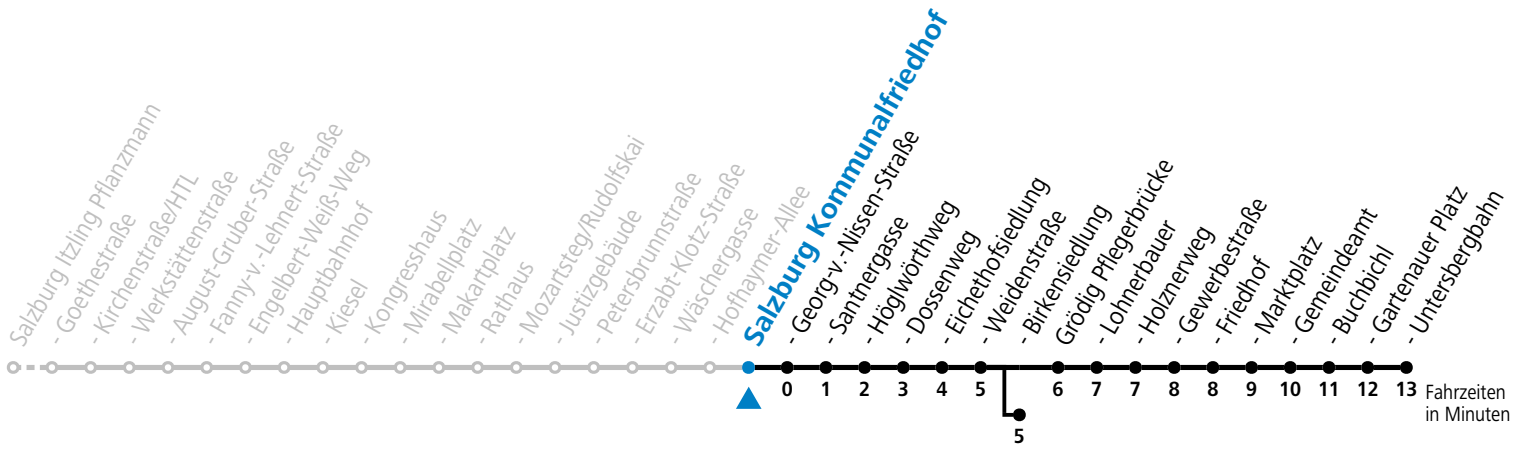

gültig von 15.12.2024 bis 16.02.2025.

Alle Angaben ohne Gewähr.

Montag - Freitag, Schultag		Montag - Freitag, schulfrei		Samstag		Sonn- und Feiertag	
4	56	4	56				
5	10 30 50	5	10 30 50	5	13 33 53	5	45
6	05 21 36 49^a 59	6	05 21 36 49^a 59	6	09 29 49	6	15 45
7-8	09^a 19 29^a 39 49^a 59	7-8	09^a 19 29^a 39 49^a 59	7-8	09 29 49	7-8	15 45
9	09^a 19 29^a 39 49^a 59	9	09^a 19 29^a 39 49^a 59	9	09 24^a 39 54^a	9	15 29 49
10-16	09^a 19 29^a 39 49^a 59	10-16	09^a 19 29^a 39 49^a 59	10-16	09 24^a 39 54^a	10-16	09 29 49
17	09^a 19 29^a 39 49^a 59	17	09^a 19 29^a 39 49^a 59	17	09 24 37^a 52	17	09 29 49
18	09^a 19 29^a 39 49^a 59	18	09^a 19 29^a 39 49^a 59	18	09 29 49	18	09 29 49
19	09 29 49	19	09 29 49	19	09 29 49	19	09 29 49
20	09 29 46	20	09 29 46	20	09 29 46	20	09 29 46
21-22	06 26 46	21-22	06 26 46	21-22	06 26 46	21-22	06 26 46
23	06	23	06	23	06 25^a	23	06
				0	00^a 35^a		
				1	10^a		

a = bis Salzburg Birkenriedlung

* **NACHTSTERN: Freitag, sowie vor Sonn-/Feiertag ab ca. 22:00 Uhr - Verkehr nach Samstag-Fahrplan**

Ferien im Bundesland Salzburg: 23.12.2024 bis 06.01.2025, 10. bis 16.02., 12.04. bis 21.04., 05.07. bis 07.09., 24.09. und 26.10. bis 02.11.2025 (Vorbehaltlich Änderungen durch die Schulbehörde)

Aufgabenträgerschaft: Stadt Salzburg, Betreiber: Salzburg Linien Verkehrsbetriebe GmbH, Bayerhamerstraße 16, 5020 Salzburg, Tel.: +43 (0)800 220050