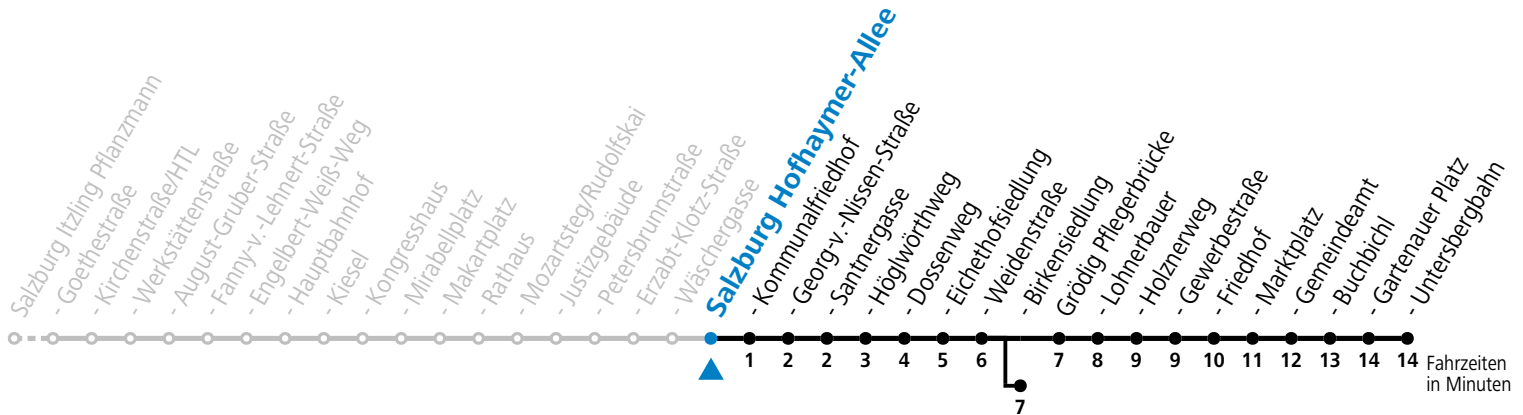

gültig von 15.12.2024 bis 16.02.2025.

Alle Angaben ohne Gewähr.

Montag - Freitag, Schultag		Montag - Freitag, schulfrei		Samstag		Sonn- und Feiertag	
4	56	4	56				
5	08 28 48	5	08 28 48	5	13 33 53	5	43
6	03 20 35 47^a 57	6	03 20 35 47^a 57	6	08 28 48	6	13 43
7-8	07^a 17 27^a 37 47^a 57	7-8	07^a 17 27^a 37 47^a 57	7-8	08 28 48	7-8	13 43
9	07^a 17 27^a 37 47^a 57	9	07^a 17 27^a 37 47^a 57	9	08 22^a 37 52^a	9	13 28 48
10-16	07^a 17 27^a 37 47^a 57	10-16	07^a 17 27^a 37 47^a 57	10-16	07 22^a 37 52^a	10-16	08 28 48
17	07^a 17 27^a 37 47^a 57	17	07^a 17 27^a 37 47^a 57	17	07 22 36^a 51	17	08 28 48
18	07^a 17 27^a 37 47^a 57	18	07^a 17 27^a 37 47^a 57	18	08 28 48	18	08 28 48
19	08 28 48	19	08 28 48	19	08 28 48	19	08 28 48
20	08 28 44	20	08 28 44	20	08 28 44	20	08 28 44
21-22	04 24 44	21-22	04 24 44	21-22	04 24 44	21-22	04 24 44
23	04	23	04	23	04 24^a 59^a	23	04
				0	34^a		
				1	09^a		

a = bis Salzburg Birkenriedlung

* **NACHTSTERN: Freitag, sowie vor Sonn-/Feiertag ab ca. 22:00 Uhr - Verkehr nach Samstag-Fahrplan**
Ferien im Bundesland Salzburg: 23.12.2024 bis 06.01.2025, 10. bis 16.02., 12.04. bis 21.04., 05.07. bis 07.09., 24.09. und 26.10. bis 02.11.2025 (Vorbehaltlich Änderungen durch die Schulbehörde)

Aufgabenträgerschaft: Stadt Salzburg, Betreiber: Salzburg Linien Verkehrsbetriebe GmbH, Bayerhammerstraße 16, 5020 Salzburg, Tel.: +43 (0)800 220050