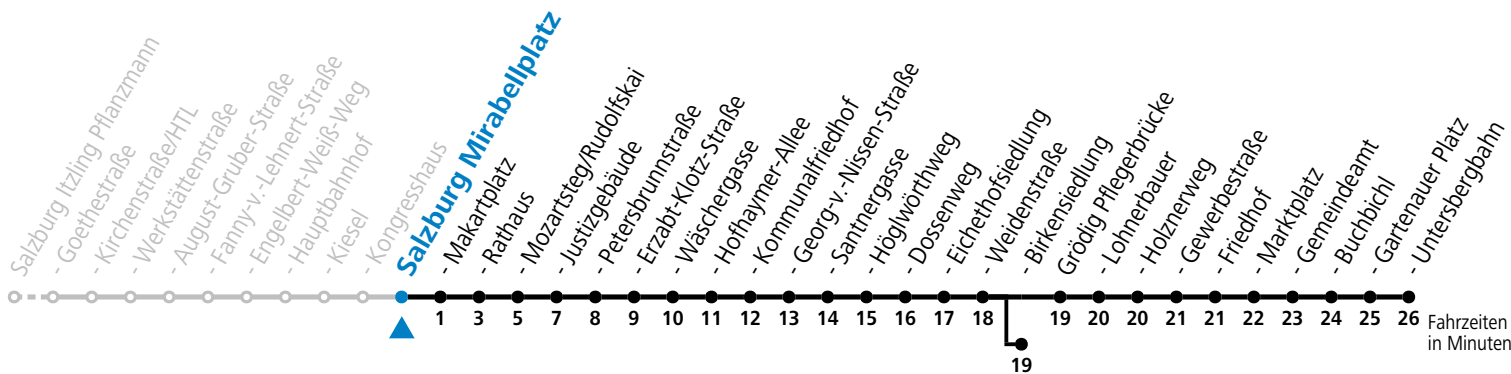

gültig von 15.12.2024 bis 16.02.2025.

Alle Angaben ohne Gewähr.

Montag - Freitag, Schultag					Montag - Freitag, schulfrei					Samstag				Sonn- und Feiertag		
5	37	52			5	37	52			5	57					
6	08	23	36^a	46 56^a	6	08	23	36^a	46 56^a	6	17	37	57			
7	06	16^a	26 36^a	46 56^a	7	06	16^a	26 36^a	46 56^a	7	17	37	57			
8	06	16^a	26 36^a	46 56^a	8	06	16^a	26 36^a	46 56^a	8	17	37	57			
9	06	16^a	26 36^a	46 56^a	9	06	16^a	26 36^a	46 56^a	9	11^a	26 41^a	56	9	37	57
10	06	16^a	26 36^a	46 56^a	10	06	16^a	26 36^a	46 56^a	10	11^a	26 41^a	56	10	17	37 57
11	06	16^a	26 36^a	46 56^a	11	06	16^a	26 36^a	46 56^a	11	11^a	26 41^a	56	11	17	37 57
12	06	16^a	26 36^a	46 56^a	12	06	16^a	26 36^a	46 56^a	12	11^a	26 41^a	56	12	17	37 57
13	06	16^a	26 36^a	46 56^a	13	06	16^a	26 36^a	46 56^a	13	11^a	26 41^a	56	13	17	37 57
14	06	16^a	26 36^a	46 56^a	14	06	16^a	26 36^a	46 56^a	14	11^a	26 41^a	56	14	17	37 57
15	06	16^a	26 36^a	46 56^a	15	06	16^a	26 36^a	46 56^a	15	11^a	26 41^a	56	15	17	37 57
16	06	16^a	26 36^a	46 56^a	16	06	16^a	26 36^a	46 56^a	16	11^a	26 41^a	56	16	17	37 57
17	06	16^a	26 36^a	46 56^a	17	06	16^a	26 36^a	46 56^a	17	11	25^a	40 57	17	17	37 57
18	06	16^a	26 36^a	46 57	18	06	16^a	26 36^a	46 57	18	17	37	57	18	17	37 57
19	17	37	57		19	17	37	57		19	17	37	57	19	17	37 57
20	17				20	17				20	17			20	17	

a = bis Salzburg Birkenriedlung

* NACHTSTERN: Freitag, sowie vor Sonn-/Feiertag ab ca. 22:00 Uhr - Verkehr nach Samstag-Fahrplan
Ferien im Bundesland Salzburg: 23.12.2024 bis 06.01.2025, 10. bis 16.02., 12.04. bis 21.04., 05.07. bis 07.09., 24.09. und 26.10. bis 02.11.2025 (Vorbehaltlich Änderungen durch die Schulbehörde)

Aufgabenträgerschaft: Stadt Salzburg, Betreiber: Salzburg Linien Verkehrsbetriebe GmbH, Bayerhamerstraße 16, 5020 Salzburg, Tel.: +43 (0)800 220050