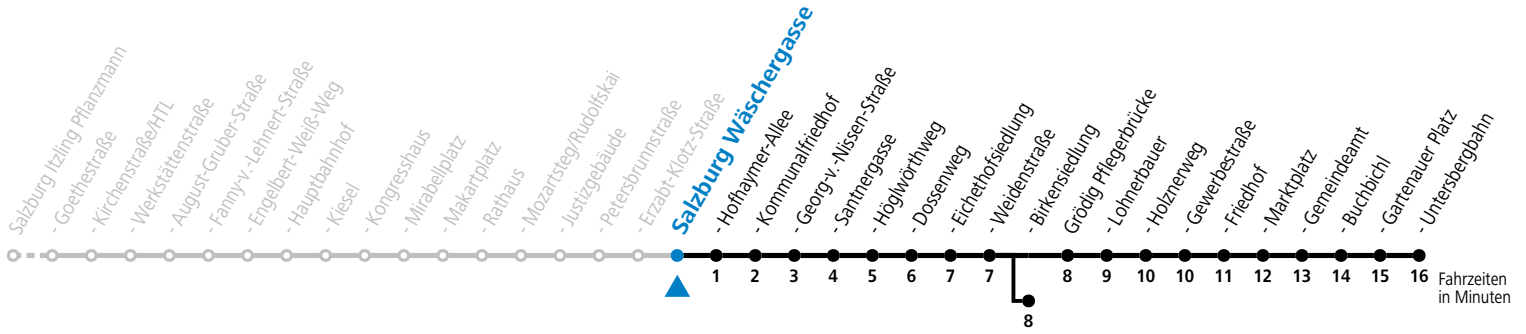

gültig von 15.12.2024 bis 16.02.2025.

Alle Angaben ohne Gewähr.

Montag - Freitag, Schultag		Montag - Freitag, schulfrei		Samstag		Sonn- und Feiertag	
4	55	4	55				
5	07 27 47	5	07 27 47	5	12 32 52	5	42
6	02 18 33 46^a 56	6	02 18 33 46^a 56	6	07 27 47	6	12 42
7	06^a 16 26^a 36 46^a 56	7	06^a 16 26^a 36 46^a 56	7	07 27 47	7	12 42
8	06^a 16 26^a 36 46^a 56	8	06^a 16 26^a 36 46^a 56	8	07 27 47	8	12 42
9	06^a 16 26^a 36 46^a 56	9	06^a 16 26^a 36 46^a 56	9	07 21^a 36 51^a	9	12 27 47
10	06^a 16 26^a 36 46^a 56	10	06^a 16 26^a 36 46^a 56	10	06 21^a 36 51^a	10	07 27 47
11	06^a 16 26^a 36 46^a 56	11	06^a 16 26^a 36 46^a 56	11	06 21^a 36 51^a	11	07 27 47
12	06^a 16 26^a 36 46^a 56	12	06^a 16 26^a 36 46^a 56	12	06 21^a 36 51^a	12	07 27 47
13	06^a 16 26^a 36 46^a 56	13	06^a 16 26^a 36 46^a 56	13	06 21^a 36 51^a	13	07 27 47
14	06^a 16 26^a 36 46^a 56	14	06^a 16 26^a 36 46^a 56	14	06 21^a 36 51^a	14	07 27 47
15	06^a 16 26^a 36 46^a 56	15	06^a 16 26^a 36 46^a 56	15	06 21^a 36 51^a	15	07 27 47
16	06^a 16 26^a 36 46^a 56	16	06^a 16 26^a 36 46^a 56	16	06 21^a 36 51^a	16	07 27 47
17	06^a 16 26^a 36 46^a 56	17	06^a 16 26^a 36 46^a 56	17	06 21 35^a 50	17	07 27 47
18	06^a 16 26^a 36 46^a 56	18	06^a 16 26^a 36 46^a 56	18	07 27 47	18	07 27 47
19	07 27 47	19	07 27 47	19	07 27 47	19	07 27 47
20	07 27 43	20	07 27 43	20	07 27 43	20	07 27 43
21	03 23 43	21	03 23 43	21	03 23 43	21	03 23 43
22	03 23 43	22	03 23 43	22	03 23 43	22	03 23 43
23	03	23	03	23	03 23^a 58^a	23	03
				0	33^a		
				1	08^a		

a = bis Salzburg Birkensiedlung

* NACHTSTERN: Freitag, sowie vor Sonn-/Feiertag ab ca. 22:00 Uhr - Verkehr nach Samstag-Fahrplan
Ferien im Bundesland Salzburg: 23.12.2024 bis 06.01.2025, 10. bis 16.02., 12.04. bis 21.04., 05.07. bis 07.09., 24.09. und 26.10. bis 02.11.2025 (Vorbehaltlich Änderungen durch die Schulbehörde)

Aufgabenträgerschaft: Stadt Salzburg, Betreiber: Salzburg Linien Verkehrsbetriebe GmbH, Bayerhamerstraße 16, 5020 Salzburg, Tel.: +43 (0)800 220050