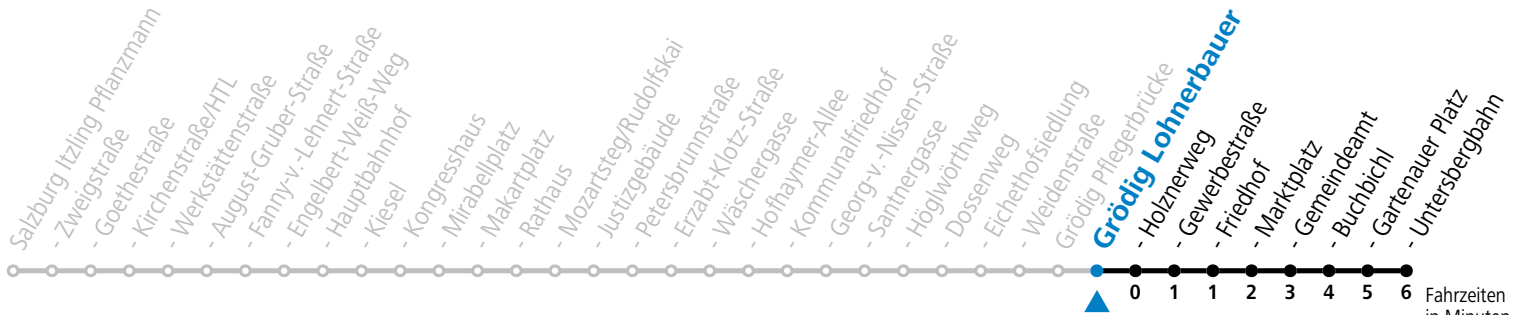

gültig von 15.12.2024 bis 16.02.2025.

Montag - Freitag, Schultag		Montag - Freitag, schulfrei		Samstag		Sonn- und Feiertag	
5	02 17 37 57	5	02 17 37 57	5	19 39 59	5	52
6	12 29 44	6	12 29 44	6	16 36 56	6	22 52
7	06 26 46	7	06 26 46	7	16 36 56	7	22 52
8	06 26 46	8	06 26 46	8	16 36 56	8	22 52
9	06 26 46	9	06 26 46	9	16 46	9	22 36 56
10	06 26 46	10	06 26 46	10	16 46	10	16 36 56
11	06 26 46	11	06 26 46	11	16 46	11	16 36 56
12	06 26 46	12	06 26 46	12	16 46	12	16 36 56
13	06 26 46	13	06 26 46	13	16 46	13	16 36 56
14	06 26 46	14	06 26 46	14	16 46	14	16 36 56
15	06 26 46	15	06 26 46	15	16 46	15	16 36 56
16	06 26 46	16	06 26 46	16	16 46	16	16 36 56
17	06 26 46	17	06 26 46	17	16 31 59	17	16 36 56
18	06 26 46	18	06 26 46	18	16 36 56	18	16 36 56
19	06 16 36 56	19	06 16 36 56	19	16 36 56	19	16 36 56
20	16 36 53	20	16 36 53	20	16 36 53	20	16 36 53
21	13 33 53	21	13 33 53	21	13 33 53	21	13 33 53
22	13 33 53	22	13 33 53	22	13 33 53	22	13 33 53
23	13	23	13	23	13	23	13

* **NACHTSTERN: Freitag, sowie vor Sonn-/Feiertag ab ca. 22:00 Uhr - Verkehr nach Samstag-Fahrplan**

Ferien im Bundesland Salzburg: 23.12.2024 bis 06.01.2025, 10. bis 16.02., 12.04. bis 21.04., 05.07. bis 07.09., 24.09. und 26.10. bis 02.11.2025 (Vorbehaltlich Änderungen durch die Schulbehörde)

Aufgabenträgerschaft: Stadt Salzburg, Betreiber: Salzburg Linien Verkehrsbetriebe GmbH, Bayerhamerstraße 16, 5020 Salzburg, Tel.: +43 (0)800 220050