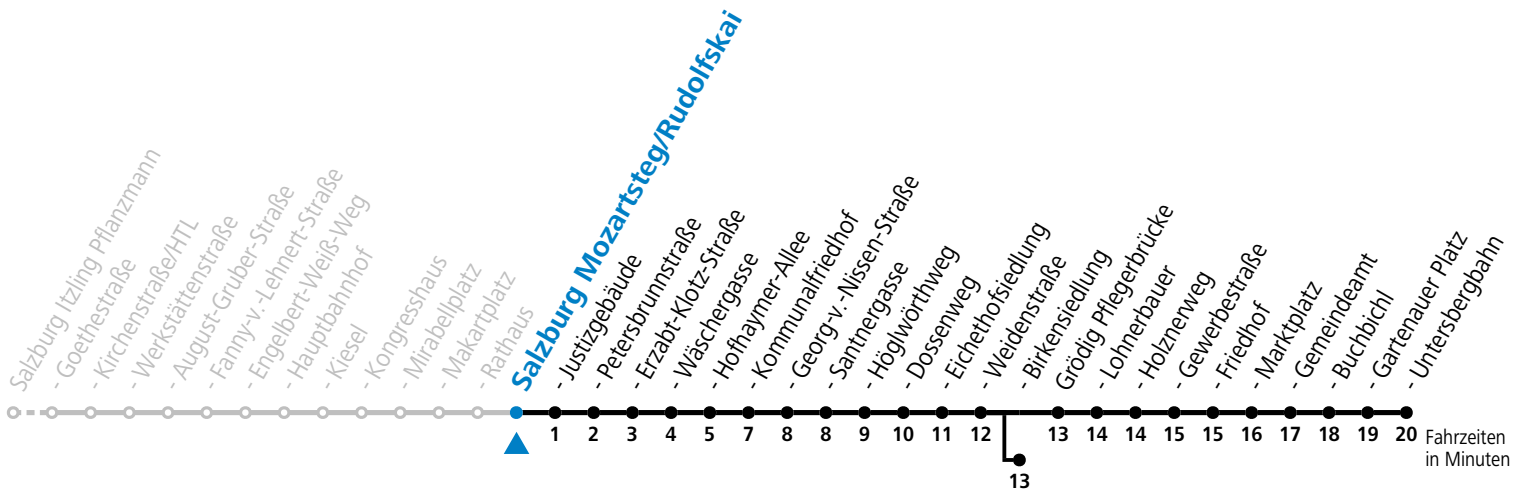

gültig von 15.12.2024 bis 16.02.2025.

Alle Angaben ohne Gewähr.

Montag - Freitag, Schultag		Montag - Freitag, schulfrei		Samstag		Sonn- und Feiertag	
4	52	4	52				
5	03 23 43 58	5	03 23 43 58	5	09 29 49	5	38
6	13 28 41^a 51	6	13 28 41^a 51	6	03 23 43	6	08 38
7-8	01^a 11 21^a 31 41^a 51	7-8	01^a 11 21^a 31 41^a 51	7-8	03 23 43	7-8	08 38
9	01^a 11 21^a 31 41^a 51	9	01^a 11 21^a 31 41^a 51	9	03 16^a 31 46^a	9	08 23 43
10-16	01^a 11 21^a 31 41^a 51	10-16	01^a 11 21^a 31 41^a 51	10-16	01 16^a 31 46^a	10-16	03 23 43
17	01^a 11 21^a 31 41^a 51	17	01^a 11 21^a 31 41^a 51	17	01 16 31^a 46	17	03 23 43
18	01^a 11 21^a 31 41^a 51	18	01^a 11 21^a 31 41^a 51	18	03 23 43	18	03 23 43
19	03 23 43	19	03 23 43	19	03 23 43	19	03 23 43
20	03 23 39 59	20	03 23 39 59	20	03 23 39 59	20	03 23 39 59
21-22	19 39 59	21-22	19 39 59	21-22	19 39 59	21-22	19 39 59
				23	19^a 54^a		
				0	29^a		
				1	04^a		

a = bis Salzburg Birkensiedlung

* **NACHTSTERN: Freitag, sowie vor Sonn-/Feiertag ab ca. 22:00 Uhr - Verkehr nach Samstag-Fahrplan**

Ferien im Bundesland Salzburg: 23.12.2024 bis 06.01.2025, 10. bis 16.02., 12.04. bis 21.04., 05.07. bis 07.09., 24.09. und 26.10. bis 02.11.2025 (Vorbehaltlich Änderungen durch die Schulbehörde)

Aufgabenträgerschaft: Stadt Salzburg, Betreiber: Salzburg Linien Verkehrsbetriebe GmbH, Bayerhamerstraße 16, 5020 Salzburg, Tel.: +43 (0)800 220050