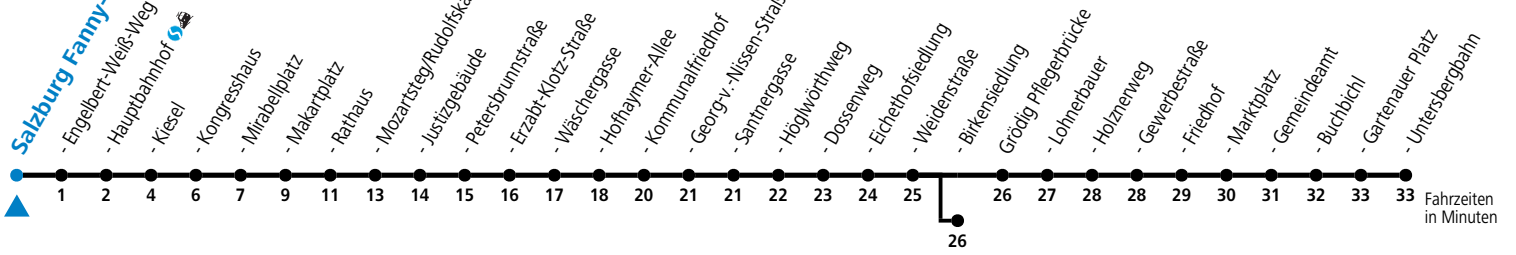

a = bis Salzburg Birkenriedlung

**\* NACHTSTERN: Freitag, sowie vor Sonn-/Feiertag ab ca. 22:00 Uhr - Verkehr nach Samstag-Fahrplan**

Ferien im Bundesland Salzburg: 23.12.2024 bis 06.01.2025, 10. bis 16.02., 12.04. bis 21.04., 05.07. bis 07.09., 24.09. und 26.10. bis 02.11.2025 (Vorbehaltlich Änderungen durch die Schulbehörde)

**Aufgabenträgerschaft: Stadt Salzburg, Betreiber: Salzburg Linien Verkehrsbetriebe GmbH, Bayerhammerstraße 16, 5020 Salzburg, Tel.: +43 (0)800 220050**

Salzburg Fanny-v.-Lehnert-Straße

gültig von 15.12.2024 bis 16.02.2025.