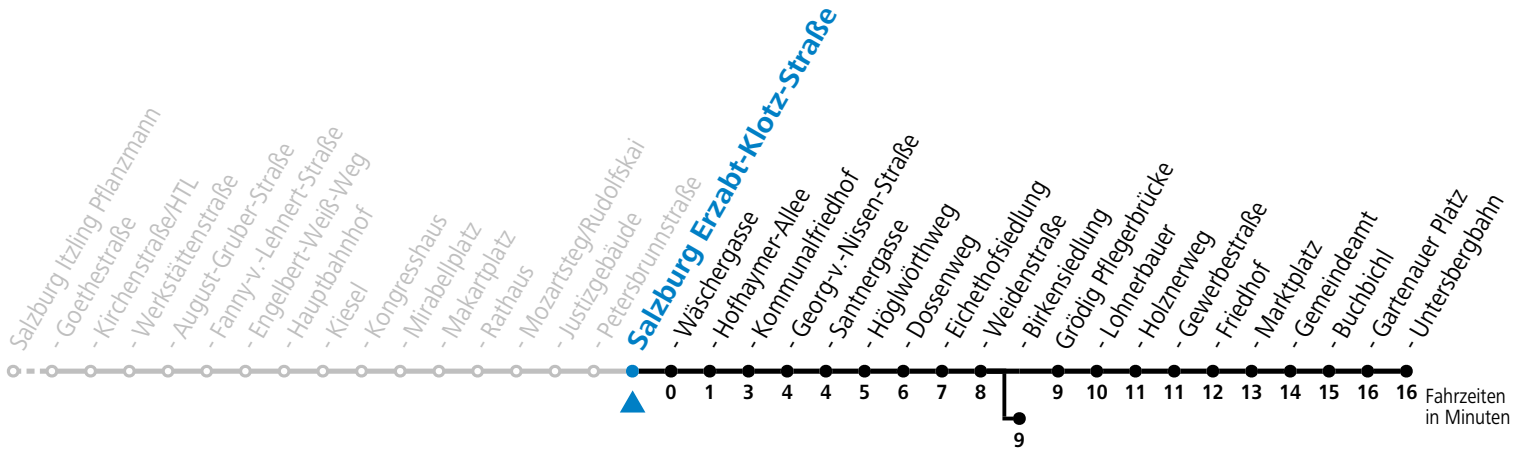

gültig von 15.12.2024 bis 16.02.2025.

Alle Angaben ohne Gewähr.

Montag - Freitag, Schultag		Montag - Freitag, schulfrei		Samstag		Sonn- und Feiertag	
4	55	4	55				
5	07 27 47	5	07 27 47	5	12 32 52	5	42
6	02 17 32 45^a 55	6	02 17 32 45^a 55	6	06 26 46	6	12 42
7-8	05^a 15 25^a 35 45^a 55	7-8	05^a 15 25^a 35 45^a 55	7-8	06 26 46	7-8	12 42
9	05^a 15 25^a 35 45^a 55	9	05^a 15 25^a 35 45^a 55	9	06 20^a 35 50^a	9	12 26 46
10-16	05^a 15 25^a 35 45^a 55	10-16	05^a 15 25^a 35 45^a 55	10-16	05 20^a 35 50^a	10-16	06 26 46
17	05^a 15 25^a 35 45^a 55	17	05^a 15 25^a 35 45^a 55	17	05 20 34^a 49	17	06 26 46
18	05^a 15 25^a 35 45^a 55	18	05^a 15 25^a 35 45^a 55	18	06 26 46	18	06 26 46
19	06 26 46	19	06 26 46	19	06 26 46	19	06 26 46
20	06 26 43	20	06 26 43	20	06 26 43	20	06 26 43
21-22	03 23 43	21-22	03 23 43	21-22	03 23 43	21-22	03 23 43
23	03	23	03	23	03 22^a 57^a	23	03
				0	32^a		
				1	07^a		

a = bis Salzburg Birkenriedhof

* **NACHTSTERN: Freitag, sowie vor Sonn-/Feiertag ab ca. 22:00 Uhr - Verkehr nach Samstag-Fahrplan**
Ferien im Bundesland Salzburg: 23.12.2024 bis 06.01.2025, 10. bis 16.02., 12.04. bis 21.04., 05.07. bis 07.09., 24.09. und 26.10. bis 02.11.2025 (Vorbehaltlich Änderungen durch die Schulbehörde)

Aufgabenträgerschaft: Stadt Salzburg, Betreiber: Salzburg Linien Verkehrsbetriebe GmbH, Bayerhammerstraße 16, 5020 Salzburg, Tel.: +43 (0)800 220050