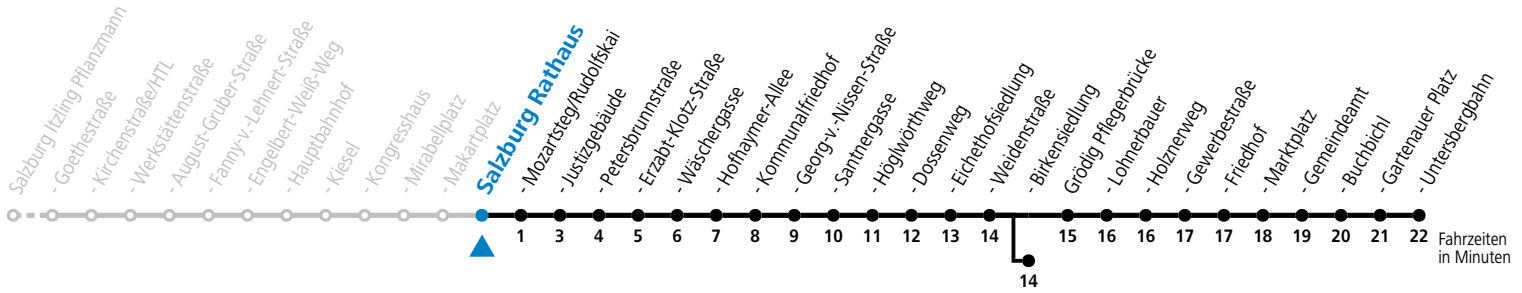

gültig von 15.12.2024 bis 16.02.2025.

Alle Angaben ohne Gewähr.

Montag - Freitag, Schultag		Montag - Freitag, schulfrei		Samstag		Sonn- und Feiertag	
4	49	4	49				
5	01 21 41 56	5	01 21 41 56	5	06 26 46	5	36
6	12 27 40^a 50	6	12 27 40^a 50	6	00 20 40	6	06 36
7	00^a 10 20^a 30 40^a 50	7	00^a 10 20^a 30 40^a 50	7	00 20 40	7	06 36
8	00^a 10 20^a 30 40^a 50	8	00^a 10 20^a 30 40^a 50	8	00 20 40	8	06 36
9	00^a 10 20^a 30 40^a 50	9	00^a 10 20^a 30 40^a 50	9	00 15^a 30 45^a	9	06 20 40
10	00^a 10 20^a 30 40^a 50	10	00^a 10 20^a 30 40^a 50	10	00 15^a 30 45^a	10	00 20 40
11	00^a 10 20^a 30 40^a 50	11	00^a 10 20^a 30 40^a 50	11	00 15^a 30 45^a	11	00 20 40
12	00^a 10 20^a 30 40^a 50	12	00^a 10 20^a 30 40^a 50	12	00 15^a 30 45^a	12	00 20 40
13	00^a 10 20^a 30 40^a 50	13	00^a 10 20^a 30 40^a 50	13	00 15^a 30 45^a	13	00 20 40
14	00^a 10 20^a 30 40^a 50	14	00^a 10 20^a 30 40^a 50	14	00 15^a 30 45^a	14	00 20 40
15	00^a 10 20^a 30 40^a 50	15	00^a 10 20^a 30 40^a 50	15	00 15^a 30 45^a	15	00 20 40
16	00^a 10 20^a 30 40^a 50	16	00^a 10 20^a 30 40^a 50	16	00 15^a 30 45^a	16	00 20 40
17	00^a 10 20^a 30 40^a 50	17	00^a 10 20^a 30 40^a 50	17	00 15 28^a 43	17	00 20 40
18	00^a 10 20^a 30 40^a 50	18	00^a 10 20^a 30 40^a 50	18	00 20 40	18	00 20 40
19	00 20 40	19	00 20 40	19	00 20 40	19	00 20 40
20	00 20 37 57	20	00 20 37 57	20	00 20 37 57	20	00 20 37 57
21	17 37 57	21	17 37 57	21	17 37 57	21	17 37 57
22	17 37 57	22	17 37 57	22	17 37 57	22	17 37 57
				23	16^a 51^a		
				0	26^a		
				1	01^a		

a = bis Salzburg Birkenriedlung

* **NACHTSTERN: Freitag, sowie vor Sonn-/Feiertag ab ca. 22:00 Uhr - Verkehr nach Samstag-Fahrplan**
Ferien im Bundesland Salzburg: 23.12.2024 bis 06.01.2025, 10. bis 16.02., 12.04. bis 21.04., 05.07. bis 07.09., 24.09. und 26.10. bis 02.11.2025 (Vorbehaltlich Änderungen durch die Schulbehörde)

Aufgabenträgerschaft: Stadt Salzburg, Betreiber: Salzburg Linien Verkehrsbetriebe GmbH, Bayerhamerstraße 16, 5020 Salzburg, Tel.: +43 (0)800 220050