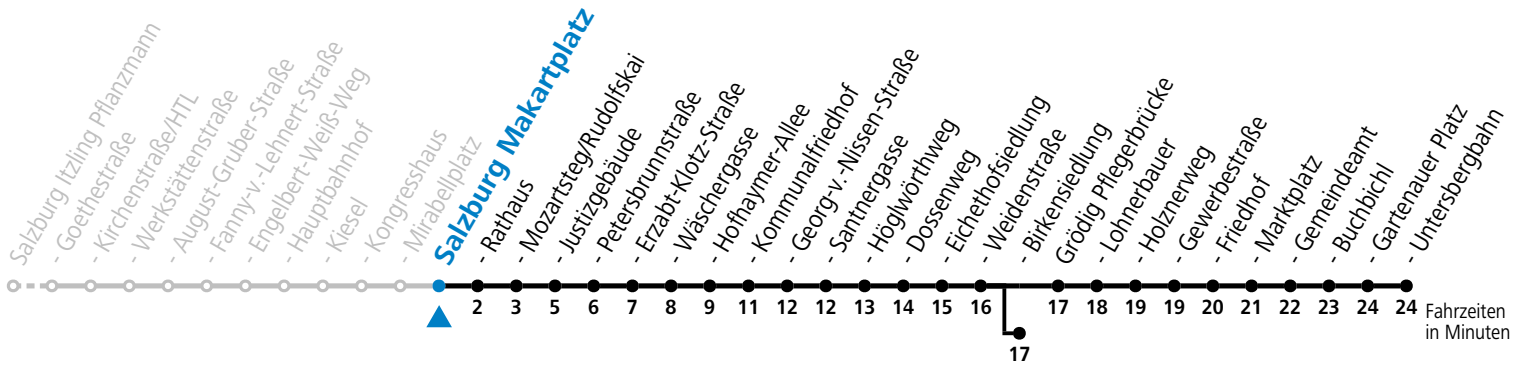

gültig von 15.12.2024 bis 16.02.2025.

Alle Angaben ohne Gewähr.

Montag - Freitag, Schultag			Montag - Freitag, schulfrei			Samstag			Sonn- und Feiertag		
5	39	54	5	39	54	5	58				
6	10	25 37^a 47 57^a	6	10	25 37^a 47 57^a	6	18 38 58				
7	07	17^a 27 37^a 47 57^a	7	07	17^a 27 37^a 47 57^a	7	18 38 58				
8	07	17^a 27 37^a 47 57^a	8	07	17^a 27 37^a 47 57^a	8	18 38 58				
9	07	17^a 27 37^a 47 57^a	9	07	17^a 27 37^a 47 57^a	9	12^a 27 42^a 57	9	38	58	
10	07	17^a 27 37^a 47 57^a	10	07	17^a 27 37^a 47 57^a	10	12^a 27 42^a 57	10	18	38 58	
11	07	17^a 27 37^a 47 57^a	11	07	17^a 27 37^a 47 57^a	11	12^a 27 42^a 57	11	18	38 58	
12	07	17^a 27 37^a 47 57^a	12	07	17^a 27 37^a 47 57^a	12	12^a 27 42^a 57	12	18	38 58	
13	07	17^a 27 37^a 47 57^a	13	07	17^a 27 37^a 47 57^a	13	12^a 27 42^a 57	13	18	38 58	
14	07	17^a 27 37^a 47 57^a	14	07	17^a 27 37^a 47 57^a	14	12^a 27 42^a 57	14	18	38 58	
15	07	17^a 27 37^a 47 57^a	15	07	17^a 27 37^a 47 57^a	15	12^a 27 42^a 57	15	18	38 58	
16	07	17^a 27 37^a 47 57^a	16	07	17^a 27 37^a 47 57^a	16	12^a 27 42^a 57	16	18	38 58	
17	07	17^a 27 37^a 47 57^a	17	07	17^a 27 37^a 47 57^a	17	12 26^a 41 58	17	18	38 58	
18	07	17^a 27 37^a 47 58	18	07	17^a 27 37^a 47 58	18	18 38 58	18	18	38 58	
19	18 38 58	19	18 38 58	19	18 38 58	19	18 38 58	19	18	38 58	
20	18	20	18	20	18	20	18	20	18		

a = bis Salzburg Birkenriedlung

* **NACHTSTERN: Freitag, sowie vor Sonn-/Feiertag ab ca. 22:00 Uhr - Verkehr nach Samstag-Fahrplan**
Ferien im Bundesland Salzburg: 23.12.2024 bis 06.01.2025, 10. bis 16.02., 12.04. bis 21.04., 05.07. bis 07.09., 24.09. und 26.10. bis 02.11.2025 (Vorbehaltlich Änderungen durch die Schulbehörde)

Aufgabenträgerschaft: Stadt Salzburg, Betreiber: Salzburg Linien Verkehrsbetriebe GmbH, Bayerhamerstraße 16, 5020 Salzburg, Tel.: +43 (0)800 220050