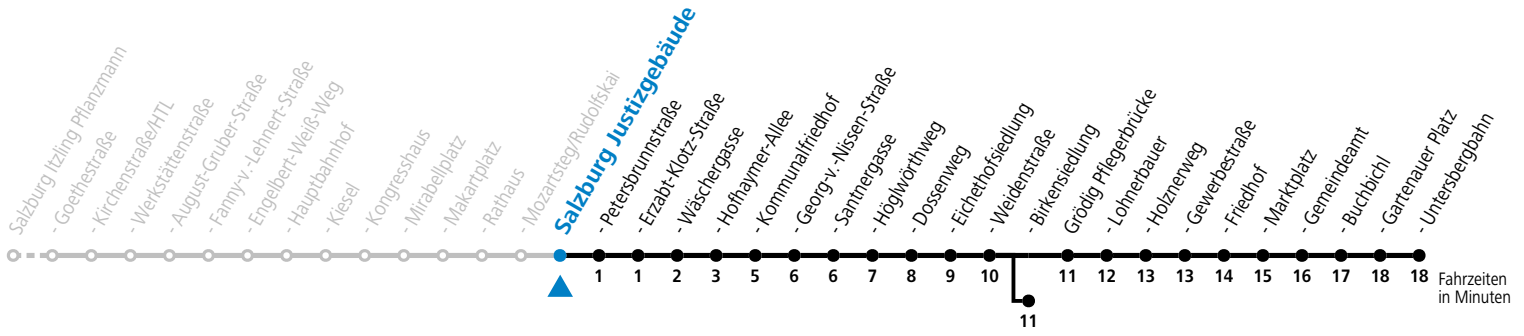

gültig von 15.12.2024 bis 16.02.2025.

Alle Angaben ohne Gewähr.

Montag - Freitag, Schultag					Montag - Freitag, schulfrei					Samstag				Sonn- und Feiertag			
4	53				4	53											
5	05 25 45				5	05 25 45				5	10 30 50			5	40		
6	00 15 30 43^a 53				6	00 15 30 43^a 53				6	04 24 44			6	10 40		
7	03^a 13 23^a 33 43^a 53				7	03^a 13 23^a 33 43^a 53				7	04 24 44			7	10 40		
8	03^a 13 23^a 33 43^a 53				8	03^a 13 23^a 33 43^a 53				8	04 24 44			8	10 40		
9	03^a 13 23^a 33 43^a 53				9	03^a 13 23^a 33 43^a 53				9	04 18^a 33 48^a			9	10 24 44		
10	03^a 13 23^a 33 43^a 53				10	03^a 13 23^a 33 43^a 53				10	03 18^a 33 48^a			10	04 24 44		
11	03^a 13 23^a 33 43^a 53				11	03^a 13 23^a 33 43^a 53				11	03 18^a 33 48^a			11	04 24 44		
12	03^a 13 23^a 33 43^a 53				12	03^a 13 23^a 33 43^a 53				12	03 18^a 33 48^a			12	04 24 44		
13	03^a 13 23^a 33 43^a 53				13	03^a 13 23^a 33 43^a 53				13	03 18^a 33 48^a			13	04 24 44		
14	03^a 13 23^a 33 43^a 53				14	03^a 13 23^a 33 43^a 53				14	03 18^a 33 48^a			14	04 24 44		
15	03^a 13 23^a 33 43^a 53				15	03^a 13 23^a 33 43^a 53				15	03 18^a 33 48^a			15	04 24 44		
16	03^a 13 23^a 33 43^a 53				16	03^a 13 23^a 33 43^a 53				16	03 18^a 33 48^a			16	04 24 44		
17	03^a 13 23^a 33 43^a 53				17	03^a 13 23^a 33 43^a 53				17	03 18 32^a 47			17	04 24 44		
18	03^a 13 23^a 33 43^a 53				18	03^a 13 23^a 33 43^a 53				18	04 24 44			18	04 24 44		
19	04 24 44				19	04 24 44				19	04 24 44			19	04 24 44		
20	04 24 41				20	04 24 41				20	04 24 41			20	04 24 41		
21	01 21 41				21	01 21 41				21	01 21 41			21	01 21 41		
22	01 21 41				22	01 21 41				22	01 21 41			22	01 21 41		
23	01				23	01				23	01 20^a 55^a			23	01		
										0	30^a						
										1	05^a						

a = bis Salzburg Birkensiedlung

* **NACHTSTERN: Freitag, sowie vor Sonn-/Feiertag ab ca. 22:00 Uhr - Verkehr nach Samstag-Fahrplan**
Ferien im Bundesland Salzburg: 23.12.2024 bis 06.01.2025, 10. bis 16.02., 12.04. bis 21.04., 05.07. bis 07.09., 24.09. und 26.10. bis 02.11.2025 (Vorbehaltlich Änderungen durch die Schulbehörde)

Aufgabenträgerschaft: Stadt Salzburg, Betreiber: Salzburg Linien Verkehrsbetriebe GmbH, Bayerhamerstraße 16, 5020 Salzburg, Tel.: +43 (0)800 220050