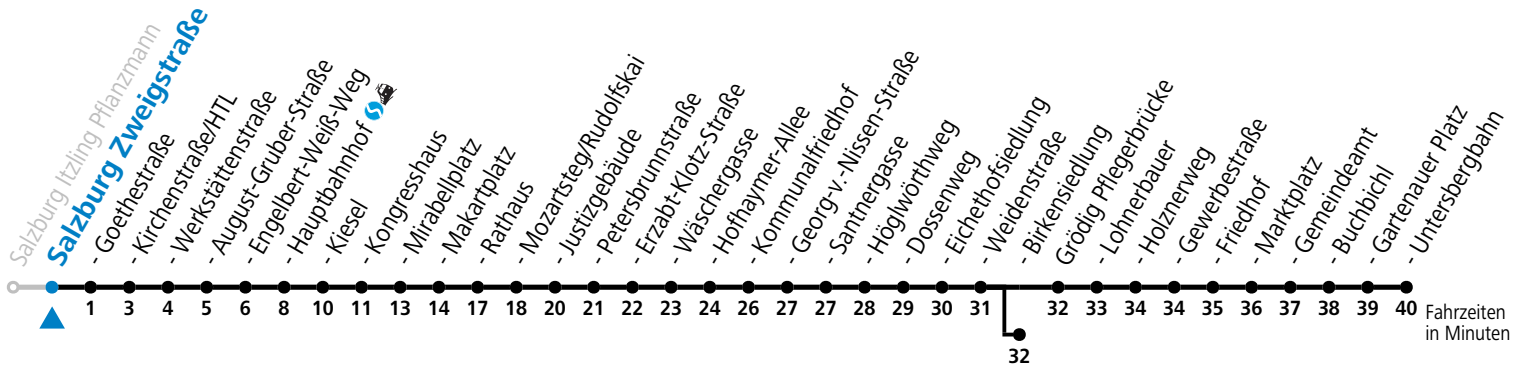

gültig von 15.12.2024 bis 16.02.2025.

Alle Angaben ohne Gewähr.

Montag - Freitag, Schultag

7	03^a	13	23^a	33	43^a	53
8	03^a					
13	13	23^a	33	43^a	53	
14	03^a	13				
16	23^a	33	43^a	53		
17	03^a	13	23^a	33	43^a	53
18	03^a	13				

a = bis Salzburg Birkensiedlung

* NACHTSTERN: Freitag, sowie vor Sonn-/Feiertag ab ca. 22:00 Uhr - Verkehr nach Samstag-Fahrplan
Ferien im Bundesland Salzburg: 23.12.2024 bis 06.01.2025, 10. bis 16.02., 12.04. bis 21.04., 05.07. bis 07.09., 24.09. und 26.10. bis 02.11.2025 (Vorbehaltlich Änderungen durch die Schulbehörde)

Aufgabenträgerschaft: Stadt Salzburg, Betreiber: Salzburg Linien Verkehrsbetriebe GmbH, Bayerhamerstraße 16, 5020 Salzburg, Tel.: +43 (0)800 220050