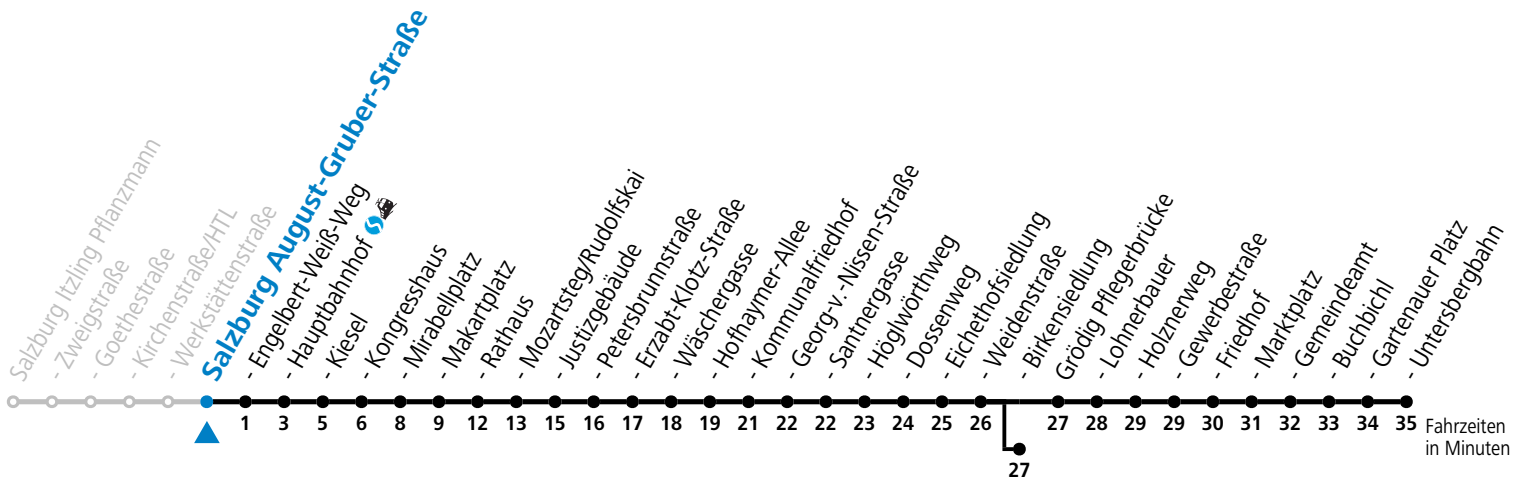

gültig von 15.12.2024 bis 16.02.2025.

Alle Angaben ohne Gewähr.

Montag - Freitag, Schultag

7	08^a	18	28^a	38	48^a	58
8	08^a					
13	18	28^a	38	48^a	58	
14	08^a	18				
16	28^a	38	48^a	58		
17	08^a	18	28^a	38	48^a	58
18	08^a	18				

a = bis Salzburg Birkenriedlung

* NACHTSTERN: Freitag, sowie vor Sonn-/Feiertag ab ca. 22:00 Uhr - Verkehr nach Samstag-Fahrplan

Ferien im Bundesland Salzburg: 23.12.2024 bis 06.01.2025, 10. bis 16.02., 12.04. bis 21.04., 05.07. bis 07.09., 24.09. und 26.10. bis 02.11.2025 (Vorbehaltlich Änderungen durch die Schulbehörde)

Aufgabenträgerschaft: Stadt Salzburg, Betreiber: Salzburg Linien Verkehrsbetriebe GmbH, Bayerhammerstraße 16, 5020 Salzburg, Tel.: +43 (0)800 220050