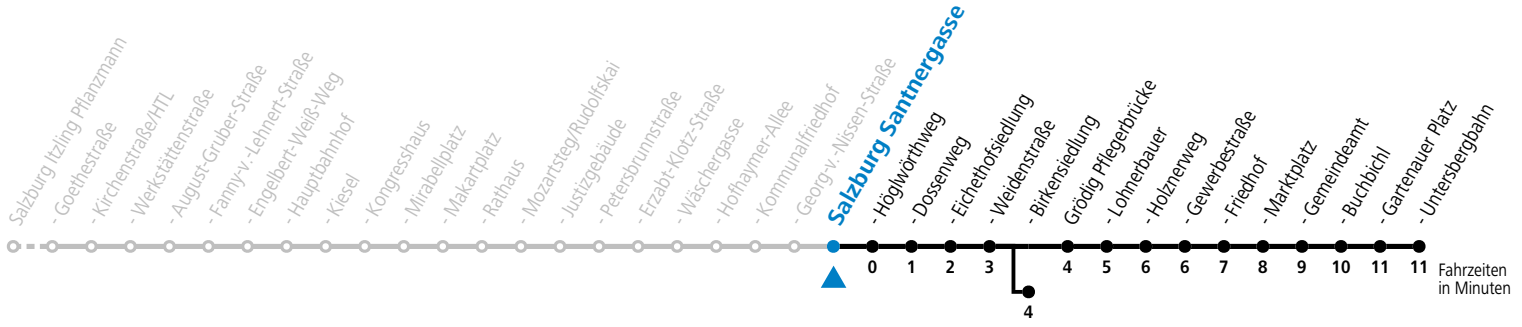

gültig von 15.12.2024 bis 16.02.2025.

Alle Angaben ohne Gewähr.

Montag - Freitag, Schultag		Montag - Freitag, schulfrei		Samstag		Sonn- und Feiertag	
4	57	4	57				
5	11 31 51	5	11 31 51	5	14 34 54	5	46
6	06 23 38 50^a	6	06 23 38 50^a	6	11 31 51	6	16 46
7	00 10^a 20 30^a 40 50^a	7	00 10^a 20 30^a 40 50^a	7	11 31 51	7	16 46
8	00 10^a 20 30^a 40 50^a	8	00 10^a 20 30^a 40 50^a	8	11 31 51	8	16 46
9	00 10^a 20 30^a 40 50^a	9	00 10^a 20 30^a 40 50^a	9	11 25^a 40 55^a	9	16 31 51
10	00 10^a 20 30^a 40 50^a	10	00 10^a 20 30^a 40 50^a	10	10 25^a 40 55^a	10	11 31 51
11	00 10^a 20 30^a 40 50^a	11	00 10^a 20 30^a 40 50^a	11	10 25^a 40 55^a	11	11 31 51
12	00 10^a 20 30^a 40 50^a	12	00 10^a 20 30^a 40 50^a	12	10 25^a 40 55^a	12	11 31 51
13	00 10^a 20 30^a 40 50^a	13	00 10^a 20 30^a 40 50^a	13	10 25^a 40 55^a	13	11 31 51
14	00 10^a 20 30^a 40 50^a	14	00 10^a 20 30^a 40 50^a	14	10 25^a 40 55^a	14	11 31 51
15	00 10^a 20 30^a 40 50^a	15	00 10^a 20 30^a 40 50^a	15	10 25^a 40 55^a	15	11 31 51
16	00 10^a 20 30^a 40 50^a	16	00 10^a 20 30^a 40 50^a	16	10 25^a 40 55^a	16	11 31 51
17	00 10^a 20 30^a 40 50^a	17	00 10^a 20 30^a 40 50^a	17	10 25 39^a 54	17	11 31 51
18	00 10^a 20 30^a 40 50^a	18	00 10^a 20 30^a 40 50^a	18	11 31 51	18	11 31 51
19	00 11 31 51	19	00 11 31 51	19	11 31 51	19	11 31 51
20	11 31 47	20	11 31 47	20	11 31 47	20	11 31 47
21	07 27 47	21	07 27 47	21	07 27 47	21	07 27 47
22	07 27 47	22	07 27 47	22	07 27 47	22	07 27 47
23	07	23	07	23	07 27^a	23	07
				0	02^a 37^a		
				1	12^a		

a = bis Salzburg Birkenriedlung

* **NACHTSTERN: Freitag, sowie vor Sonn-/Feiertag ab ca. 22:00 Uhr - Verkehr nach Samstag-Fahrplan**
Ferien im Bundesland Salzburg: 23.12.2024 bis 06.01.2025, 10. bis 16.02., 12.04. bis 21.04., 05.07. bis 07.09., 24.09. und 26.10. bis 02.11.2025 (Vorbehaltlich Änderungen durch die Schulbehörde)

Aufgabenträgerschaft: Stadt Salzburg, Betreiber: Salzburg Linien Verkehrsbetriebe GmbH, Bayerhamerstraße 16, 5020 Salzburg, Tel.: +43 (0)800 220050