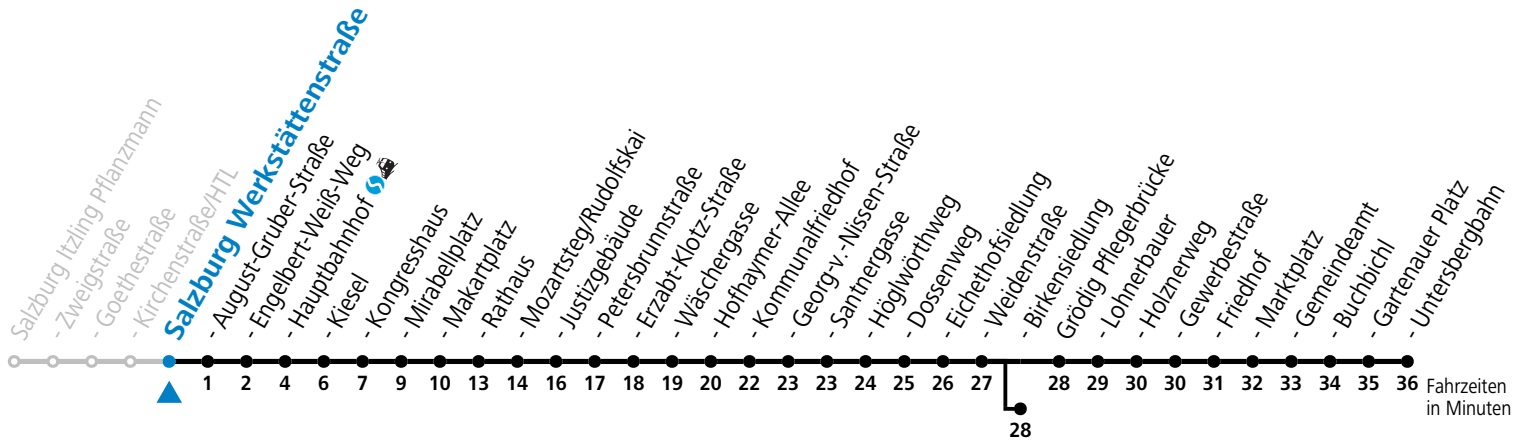

gültig von 15.12.2024 bis 16.02.2025.

Alle Angaben ohne Gewähr.

Montag - Freitag, Schultag

7	07^a	17	27^a	37	47^a	57
8	07^a					
13	17	27^a	37	47^a	57	
14	07^a	17				
16	27^a	37	47^a	57		
17	07^a	17	27^a	37	47^a	57
18	07^a	17				

a = bis Salzburg Birkenriedlung

* **NACHTSTERN: Freitag, sowie vor Sonn-/Feiertag ab ca. 22:00 Uhr - Verkehr nach Samstag-Fahrplan**
Ferien im Bundesland Salzburg: 23.12.2024 bis 06.01.2025, 10. bis 16.02., 12.04. bis 21.04., 05.07. bis 07.09., 24.09. und 26.10. bis 02.11.2025 (Vorbehaltlich Änderungen durch die Schulbehörde)

Aufgabenträgerschaft: Stadt Salzburg, Betreiber: Salzburg Linien Verkehrsbetriebe GmbH, Bayerhamerstraße 16, 5020 Salzburg, Tel.: +43 (0)800 220050