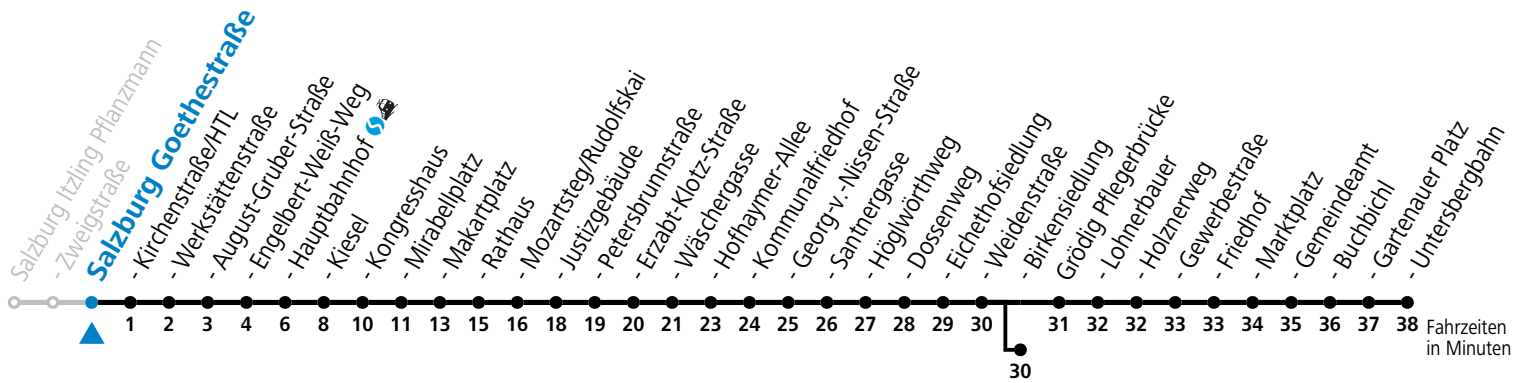

gültig von 15.12.2024 bis 16.02.2025.

Alle Angaben ohne Gewähr.

Montag - Freitag, Schultag

7	04^a	14	24^a	34	44^a	54
8	04^a					
13	14	24^a	34	44^a	54	
14	04^a	14				
16	24^a	34	44^a	54		
17	04^a	14	24^a	34	44^a	54
18	04^a	14				

a = bis Salzburg Birkenriedlung

* **NACHTSTERN: Freitag, sowie vor Sonn-/Feiertag ab ca. 22:00 Uhr - Verkehr nach Samstag-Fahrplan**

Ferien im Bundesland Salzburg: 23.12.2024 bis 06.01.2025, 10. bis 16.02., 12.04. bis 21.04., 05.07. bis 07.09., 24.09. und 26.10. bis 02.11.2025 (Vorbehaltlich Änderungen durch die Schulbehörde)

Aufgabenträgerschaft: Stadt Salzburg, Betreiber: Salzburg Linien Verkehrsbetriebe GmbH, Bayerhamerstraße 16, 5020 Salzburg, Tel.: +43 (0)800 220050