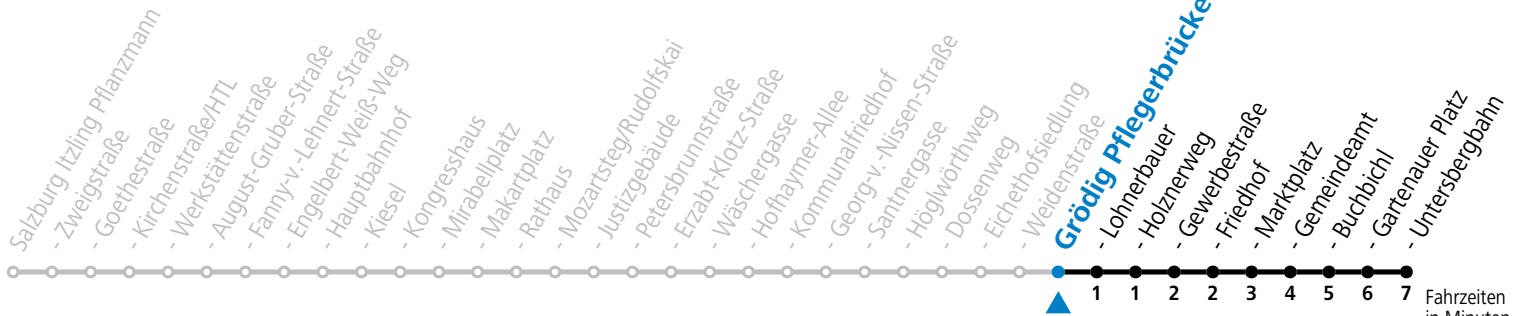

gültig von 15.12.2024 bis 16.02.2025.

Fahrzeiten
in Minuten
Alle Angaben ohne Gewähr.

Montag - Freitag, Schultag					Montag - Freitag, schulfrei					Samstag			Sonn- und Feiertag				
5	01	16	36	56	5	01	16	36	56	5	18	38	58	5	51		
6	11	28	43		6	11	28	43		6	15	35	55	6	21	51	
7	05	25	45		7	05	25	45		7	15	35	55	7	21	51	
8	05	25	45		8	05	25	45		8	15	35	55	8	21	51	
9	05	25	45		9	05	25	45		9	15	45		9	21	35	55
10	05	25	45		10	05	25	45		10	15	45		10	15	35	55
11	05	25	45		11	05	25	45		11	15	45		11	15	35	55
12	05	25	45		12	05	25	45		12	15	45		12	15	35	55
13	05	25	45		13	05	25	45		13	15	45		13	15	35	55
14	05	25	45		14	05	25	45		14	15	45		14	15	35	55
15	05	25	45		15	05	25	45		15	15	45		15	15	35	55
16	05	25	45		16	05	25	45		16	15	45		16	15	35	55
17	05	25	45		17	05	25	45		17	15	30	58	17	15	35	55
18	05	25	45		18	05	25	45		18	15	35	55	18	15	35	55
19	05	15	35	55	19	05	15	35	55	19	15	35	55	19	15	35	55
20	15	35	52		20	15	35	52		20	15	35	52	20	15	35	52
21	12	32	52		21	12	32	52		21	12	32	52	21	12	32	52
22	12	32	52		22	12	32	52		22	12	32	52	22	12	32	52
23	12				23	12				23	12			23	12		

* **NACHTSTERN: Freitag, sowie vor Sonn-/Feiertag ab ca. 22:00 Uhr - Verkehr nach Samstag-Fahrplan**

Ferien im Bundesland Salzburg: 23.12.2024 bis 06.01.2025, 10. bis 16.02., 12.04. bis 21.04., 05.07. bis 07.09., 24.09. und 26.10. bis 02.11.2025 (Vorbehaltlich Änderungen durch die Schulbehörde)

Aufgabenträgerschaft: Stadt Salzburg, Betreiber: Salzburg Linien Verkehrsbetriebe GmbH, Bayerhamerstraße 16, 5020 Salzburg, Tel.: +43 (0)800 220050