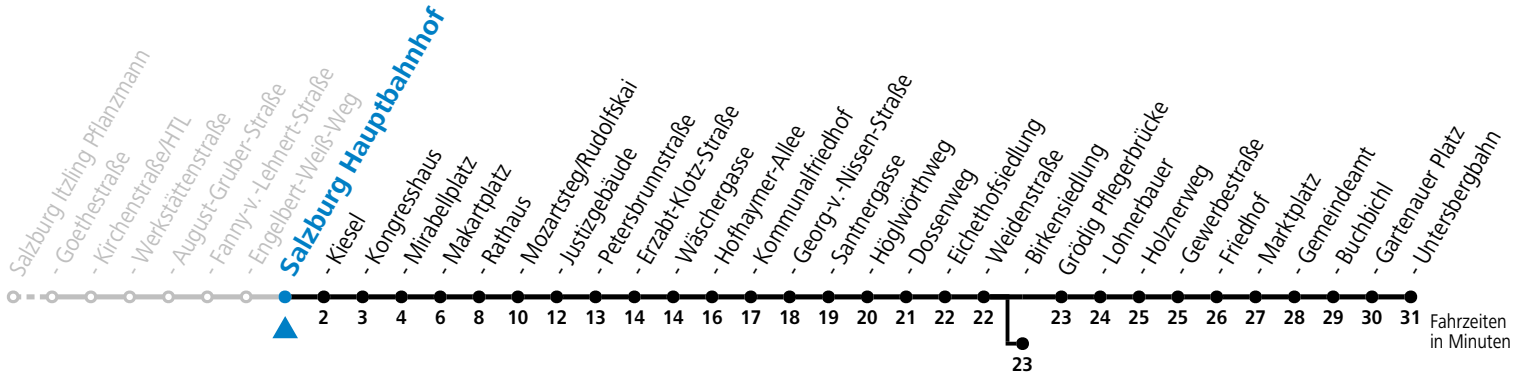

gültig von 15.12.2024 bis 16.02.2025.

Alle Angaben ohne Gewähr.

Montag - Freitag, Schultag				Montag - Freitag, schulfrei				Samstag			Sonn- und Feiertag			
5	33	48		5	33	48		5	52					
6	03	18	31^a 41 51^a	6	03	18	31^a 41 51^a	6	12	32	52			
7	01	11^a	21 31^a 41 51^a	7	01	11^a	21 31^a 41 51^a	7	12	32	52			
8	01	11^a	21 31^a 41 51^a	8	01	11^a	21 31^a 41 51^a	8	12	32	52			
9	01	11^a	21 31^a 41 51^a	9	01	11^a	21 31^a 41 51^a	9	06^a	21	36^a 51	9	32	52
10	01	11^a	21 31^a 41 51^a	10	01	11^a	21 31^a 41 51^a	10	06^a	21	36^a 51	10	12	32 52
11	01	11^a	21 31^a 41 51^a	11	01	11^a	21 31^a 41 51^a	11	06^a	21	36^a 51	11	12	32 52
12	01	11^a	21 31^a 41 51^a	12	01	11^a	21 31^a 41 51^a	12	06^a	21	36^a 51	12	12	32 52
13	01	11^a	21 31^a 41 51^a	13	01	11^a	21 31^a 41 51^a	13	06^a	21	36^a 51	13	12	32 52
14	01	11^a	21 31^a 41 51^a	14	01	11^a	21 31^a 41 51^a	14	06^a	21	36^a 51	14	12	32 52
15	01	11^a	21 31^a 41 51^a	15	01	11^a	21 31^a 41 51^a	15	06^a	21	36^a 51	15	12	32 52
16	01	11^a	21 31^a 41 51^a	16	01	11^a	21 31^a 41 51^a	16	06^a	21	36^a 51	16	12	32 52
17	01	11^a	21 31^a 41 51^a	17	01	11^a	21 31^a 41 51^a	17	06	20^a	35 52	17	12	32 52
18	01	11^a	21 31^a 41 52	18	01	11^a	21 31^a 41 52	18	12	32	52	18	12	32 52
19	12	32	52	19	12	32	52	19	12	32	52	19	12	32 52
20	12			20	12			20	12			20	12	

a = bis Salzburg Birkensiedlung

* NACHTSTERN: Freitag, sowie vor Sonn-/Feiertag ab ca. 22:00 Uhr - Verkehr nach Samstag-Fahrplan
Ferien im Bundesland Salzburg: 23.12.2024 bis 06.01.2025, 10. bis 16.02., 12.04. bis 21.04., 05.07. bis 07.09., 24.09. und 26.10. bis 02.11.2025 (Vorbehaltlich Änderungen durch die Schulbehörde)

Aufgabenträgerschaft: Stadt Salzburg, Betreiber: Salzburg Linien Verkehrsbetriebe GmbH, Bayerhamerstraße 16, 5020 Salzburg, Tel.: +43 (0)800 220050