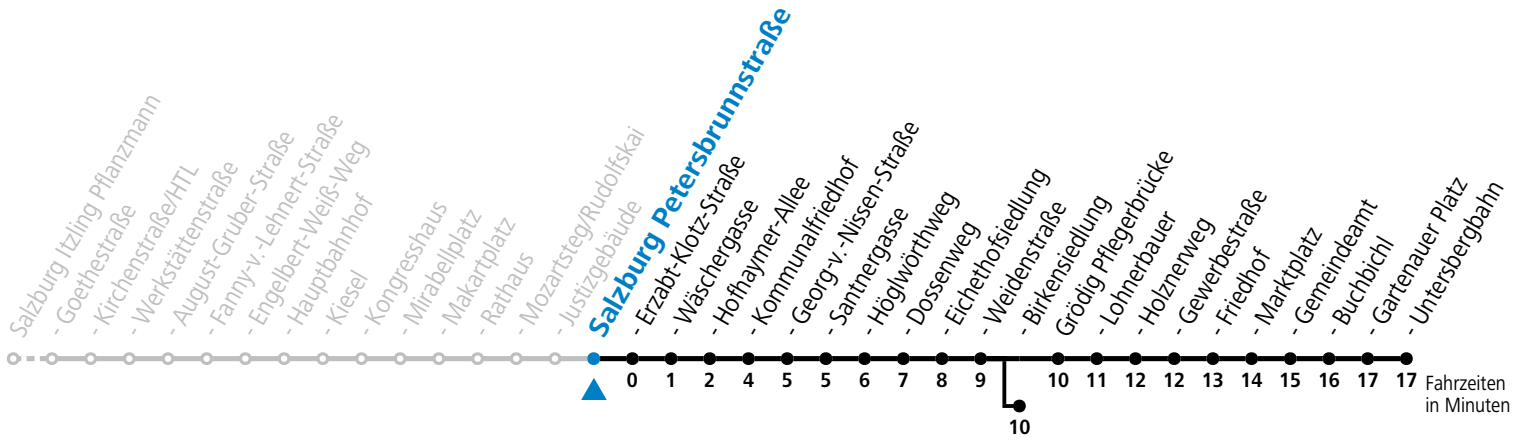

gültig von 15.12.2024 bis 16.02.2025.

Alle Angaben ohne Gewähr.

Montag - Freitag, Schultag		Montag - Freitag, schulfrei		Samstag		Sonn- und Feiertag	
4	54	4	54				
5	06 26 46	5	06 26 46	5	11 31 51	5	41
6	01 16 31 44^a 54	6	01 16 31 44^a 54	6	05 25 45	6	11 41
7-8	04^a 14 24^a 34 44^a 54	7-8	04^a 14 24^a 34 44^a 54	7-8	05 25 45	7-8	11 41
9	04^a 14 24^a 34 44^a 54	9	04^a 14 24^a 34 44^a 54	9	05 19^a 34 49^a	9	11 25 45
10-16	04^a 14 24^a 34 44^a 54	10-16	04^a 14 24^a 34 44^a 54	10-16	04 19^a 34 49^a	10-16	05 25 45
17	04^a 14 24^a 34 44^a 54	17	04^a 14 24^a 34 44^a 54	17	04 19 33^a 48	17	05 25 45
18	04^a 14 24^a 34 44^a 54	18	04^a 14 24^a 34 44^a 54	18	05 25 45	18	05 25 45
19	05 25 45	19	05 25 45	19	05 25 45	19	05 25 45
20	05 25 42	20	05 25 42	20	05 25 42	20	05 25 42
21-22	02 22 42	21-22	02 22 42	21-22	02 22 42	21-22	02 22 42
23	02	23	02	23	02 21^a 56^a	23	02
				0	31^a		
				1	06^a		

a = bis Salzburg Birkenriedlung

* **NACHTSTERN: Freitag, sowie vor Sonn-/Feiertag ab ca. 22:00 Uhr - Verkehr nach Samstag-Fahrplan**

Ferien im Bundesland Salzburg: 23.12.2024 bis 06.01.2025, 10. bis 16.02., 12.04. bis 21.04., 05.07. bis 07.09., 24.09. und 26.10. bis 02.11.2025 (Vorbehaltlich Änderungen durch die Schulbehörde)

Aufgabenträgerschaft: Stadt Salzburg, Betreiber: Salzburg Linien Verkehrsbetriebe GmbH, Bayerhamerstraße 16, 5020 Salzburg, Tel.: +43 (0)800 220050