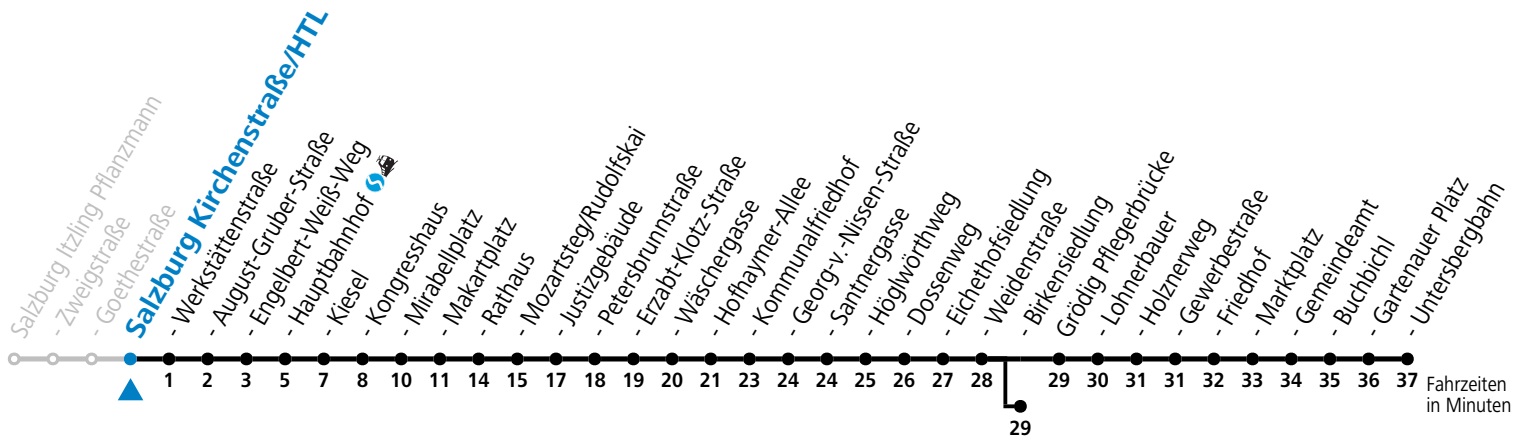

gültig von 15.12.2024 bis 16.02.2025.

Alle Angaben ohne Gewähr.

Montag - Freitag, Schultag

7	06^a	16	26^a	36	46^a	56
8	06^a					
13	16	26^a	36	46^a	56	
14	06^a	16				
16	26^a	36	46^a	56		
17	06^a	16	26^a	36	46^a	56
18	06^a	16				

a = bis Salzburg Birkenriedlung

* **NACHTSTERN: Freitag, sowie vor Sonn-/Feiertag ab ca. 22:00 Uhr - Verkehr nach Samstag-Fahrplan**

Ferien im Bundesland Salzburg: 23.12.2024 bis 06.01.2025, 10. bis 16.02., 12.04. bis 21.04., 05.07. bis 07.09., 24.09. und 26.10. bis 02.11.2025 (Vorbehaltlich Änderungen durch die Schulbehörde)

Aufgabenträgerschaft: Stadt Salzburg, Betreiber: Salzburg Linien Verkehrsbetriebe GmbH, Bayerhamerstraße 16, 5020 Salzburg, Tel.: +43 (0)800 220050