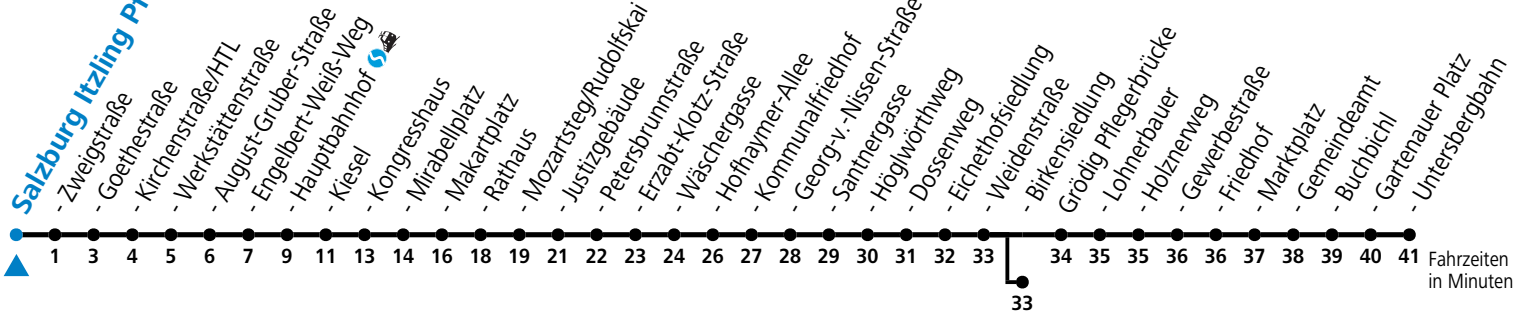

Salzburg Itzling Pflanzmann

gültig von 15.12.2024 bis 16.02.2025.

Alle Angaben ohne Gewähr.

Montag - Freitag, Schultag

7	01^a	11	21^a	31	41^a	51
8	01^a					
13	11	21^a	31	41^a	51	
14	01^a	11				
16	21^a	31	41^a	51		
17	01^a	11	21^a	31	41^a	51
18	01^a	11				

a = bis Salzburg Birkenriedlung

* NACHTSTERN: Freitag, sowie vor Sonn-/Feiertag ab ca. 22:00 Uhr - Verkehr nach Samstag-Fahrplan

Ferien im Bundesland Salzburg: 23.12.2024 bis 06.01.2025, 10. bis 16.02., 12.04. bis 21.04., 05.07. bis 07.09., 24.09. und 26.10. bis 02.11.2025 (Vorbehaltlich Änderungen durch die Schulbehörde)

Aufgabenträgerschaft: Stadt Salzburg, Betreiber: Salzburg Linien Verkehrsbetriebe GmbH, Bayerhamerstraße 16, 5020 Salzburg, Tel.: +43 (0)800 220050