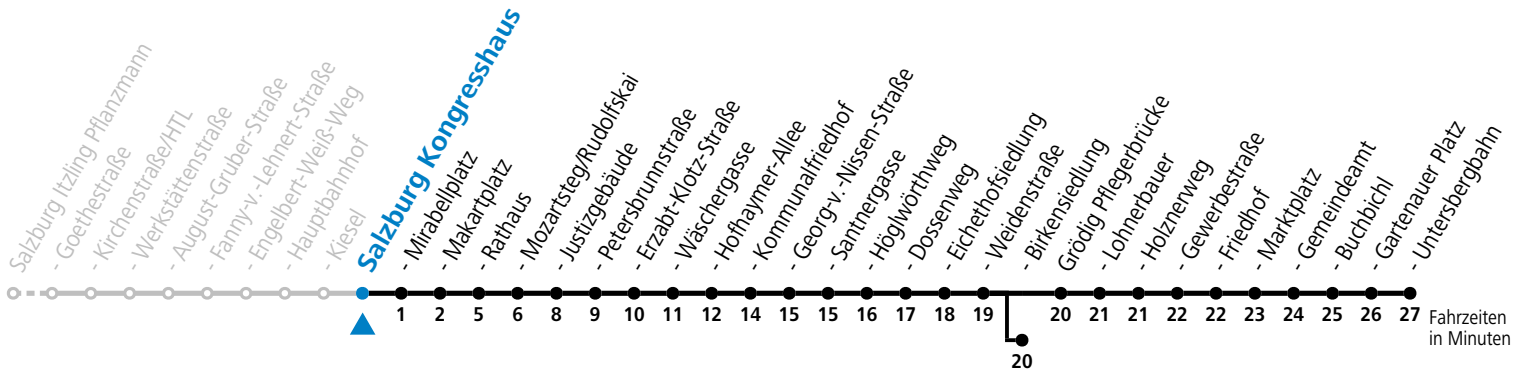

gültig von 15.12.2024 bis 16.02.2025.

Alle Angaben ohne Gewähr.

Montag - Freitag, Schultag					Montag - Freitag, schulfrei					Samstag			Sonn- und Feiertag					
5	36	51			5	36	51			5	56							
6	07	22	34^a	44 54^a	6	07	22	34^a	44 54^a	6	16	36	56					
7	04	14^a	24	34^a 44 54^a	7	04	14^a	24	34^a 44 54^a	7	16	36	56					
8	04	14^a	24	34^a 44 54^a	8	04	14^a	24	34^a 44 54^a	8	16	36	56					
9	04	14^a	24	34^a 44 54^a	9	04	14^a	24	34^a 44 54^a	9	09^a	24	39^a 54	9	36	56		
10	04	14^a	24	34^a 44 54^a	10	04	14^a	24	34^a 44 54^a	10	09^a	24	39^a 54	10	16	36	56	
11	04	14^a	24	34^a 44 54^a	11	04	14^a	24	34^a 44 54^a	11	09^a	24	39^a 54	11	16	36	56	
12	04	14^a	24	34^a 44 54^a	12	04	14^a	24	34^a 44 54^a	12	09^a	24	39^a 54	12	16	36	56	
13	04	14^a	24	34^a 44 54^a	13	04	14^a	24	34^a 44 54^a	13	09^a	24	39^a 54	13	16	36	56	
14	04	14^a	24	34^a 44 54^a	14	04	14^a	24	34^a 44 54^a	14	09^a	24	39^a 54	14	16	36	56	
15	04	14^a	24	34^a 44 54^a	15	04	14^a	24	34^a 44 54^a	15	09^a	24	39^a 54	15	16	36	56	
16	04	14^a	24	34^a 44 54^a	16	04	14^a	24	34^a 44 54^a	16	09^a	24	39^a 54	16	16	36	56	
17	04	14^a	24	34^a 44 54^a	17	04	14^a	24	34^a 44 54^a	17	09	24^a	39	56	17	16	36	56
18	04	14^a	24	34^a 44 56	18	04	14^a	24	34^a 44 56	18	16	36	56	18	16	36	56	
19	16	36	56		19	16	36	56		19	16	36	56	19	16	36	56	
20	16				20	16				20	16			20	16			

a = bis Salzburg Birkensiedlung

* **NACHTSTERN: Freitag, sowie vor Sonn-/Feiertag ab ca. 22:00 Uhr - Verkehr nach Samstag-Fahrplan**
Ferien im Bundesland Salzburg: 23.12.2024 bis 06.01.2025, 10. bis 16.02., 12.04. bis 21.04., 05.07. bis 07.09., 24.09. und 26.10. bis 02.11.2025 (Vorbehaltlich Änderungen durch die Schulbehörde)

Aufgabenträgerschaft: Stadt Salzburg, Betreiber: Salzburg Linien Verkehrsbetriebe GmbH, Bayerhamerstraße 16, 5020 Salzburg, Tel.: +43 (0)800 220050