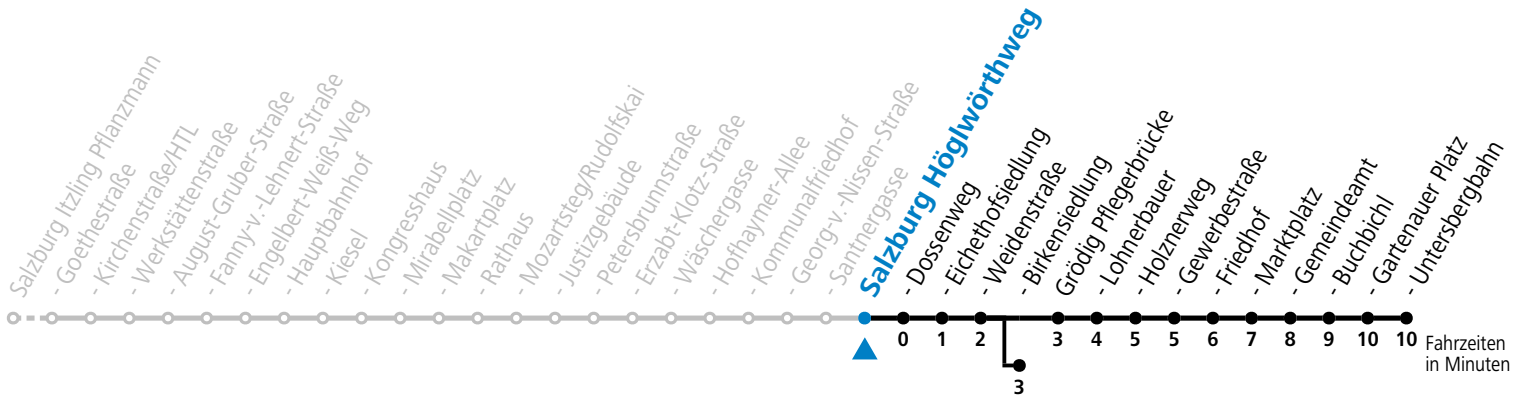

5 Salzburg Höglwörthweg

Abfahrten jetzt:

gültig von 15.12.2024 bis 16.02.2025.

Alle Angaben ohne Gewähr.

Montag - Freitag, Schultag		Montag - Freitag, schulfrei		Samstag		Sonn- und Feiertag	
4	58	4	58				
5	12 32 52	5	12 32 52	5	15 35 55	5	47
6	07 24 39 51^a	6	07 24 39 51^a	6	12 32 52	6	17 47
7-8	01 11^a 21 31^a 41 51^a	7-8	01 11^a 21 31^a 41 51^a	7-8	12 32 52	7-8	17 47
9	01 11^a 21 31^a 41 51^a	9	01 11^a 21 31^a 41 51^a	9	12 26^a 41 56^a	9	17 32 52
10-16	01 11^a 21 31^a 41 51^a	10-16	01 11^a 21 31^a 41 51^a	10-16	11 26^a 41 56^a	10-16	12 32 52
17	01 11^a 21 31^a 41 51^a	17	01 11^a 21 31^a 41 51^a	17	11 26 40^a 55	17	12 32 52
18	01 11^a 21 31^a 41 51^a	18	01 11^a 21 31^a 41 51^a	18	12 32 52	18	12 32 52
19	01 12 32 52	19	01 12 32 52	19	12 32 52	19	12 32 52
20	12 32 48	20	12 32 48	20	12 32 48	20	12 32 48
21-22	08 28 48	21-22	08 28 48	21-22	08 28 48	21-22	08 28 48
23	08	23	08	23	08 28^a	23	08
				0	03^a 38^a		
				1	13^a		

a = bis Salzburg Birkensiedlung

* NACHTSTERN: Freitag, sowie vor Sonn-/Feiertag ab ca. 22:00 Uhr - Verkehr nach Samstag-Fahrplan

Ferien im Bundesland Salzburg: 23.12.2024 bis 06.01.2025, 10. bis 16.02., 12.04. bis 21.04., 05.07. bis 07.09., 24.09. und 26.10. bis 02.11.2025 (Vorbehaltlich Änderungen durch die Schulbehörde)

Aufgabenträgerschaft: Stadt Salzburg, Betreiber: Salzburg Linien Verkehrsbetriebe GmbH, Bayerhamerstraße 16, 5020 Salzburg, Tel.: +43 (0)800 220050