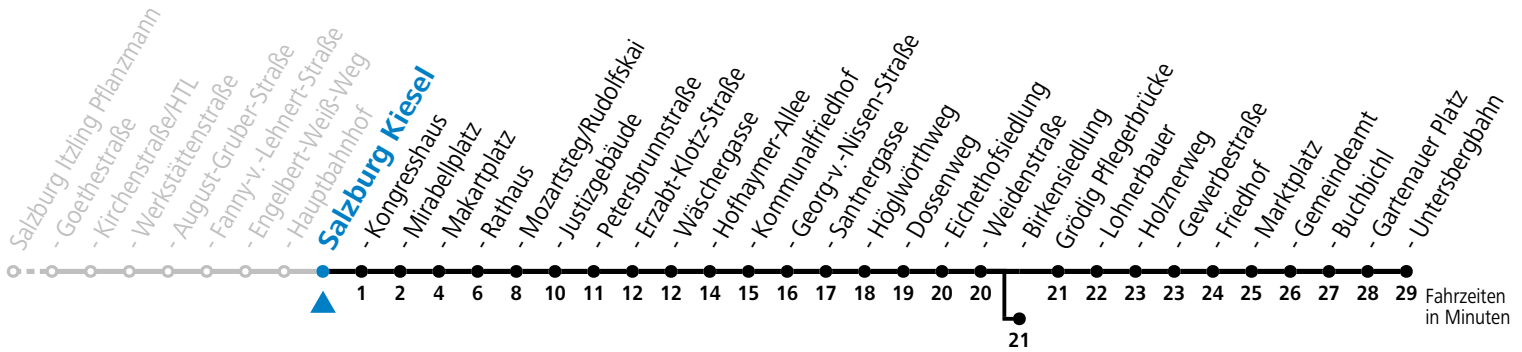

gültig von 15.12.2024 bis 16.02.2025.

Alle Angaben ohne Gewähr.

Montag - Freitag, Schultag					Montag - Freitag, schulfrei					Samstag			Sonn- und Feiertag				
5	35	50			5	35	50			5	54						
6	05	20	33^a	43 53^a	6	05	20	33^a	43 53^a	6	14	34	54				
7	03	13^a	23 33^a	43 53^a	7	03	13^a	23 33^a	43 53^a	7	14	34	54				
8	03	13^a	23 33^a	43 53^a	8	03	13^a	23 33^a	43 53^a	8	14	34	54				
9	03	13^a	23 33^a	43 53^a	9	03	13^a	23 33^a	43 53^a	9	08^a	23 38^a	53	9	34	54	
10	03	13^a	23 33^a	43 53^a	10	03	13^a	23 33^a	43 53^a	10	08^a	23 38^a	53	10	14	34 54	
11	03	13^a	23 33^a	43 53^a	11	03	13^a	23 33^a	43 53^a	11	08^a	23 38^a	53	11	14	34 54	
12	03	13^a	23 33^a	43 53^a	12	03	13^a	23 33^a	43 53^a	12	08^a	23 38^a	53	12	14	34 54	
13	03	13^a	23 33^a	43 53^a	13	03	13^a	23 33^a	43 53^a	13	08^a	23 38^a	53	13	14	34 54	
14	03	13^a	23 33^a	43 53^a	14	03	13^a	23 33^a	43 53^a	14	08^a	23 38^a	53	14	14	34 54	
15	03	13^a	23 33^a	43 53^a	15	03	13^a	23 33^a	43 53^a	15	08^a	23 38^a	53	15	14	34 54	
16	03	13^a	23 33^a	43 53^a	16	03	13^a	23 33^a	43 53^a	16	08^a	23 38^a	53	16	14	34 54	
17	03	13^a	23 33^a	43 53^a	17	03	13^a	23 33^a	43 53^a	17	08	22^a	37 54	17	14	34 54	
18	03	13^a	23 33^a	43 54	18	03	13^a	23 33^a	43 54	18	14	34	54	18	14	34 54	
19	14	34	54		19	14	34	54		19	14	34	54	19	14	34 54	
20	14				20	14				20	14			20	14		

a = bis Salzburg Birkenriedlung

* **NACHTSTERN: Freitag, sowie vor Sonn-/Feiertag ab ca. 22:00 Uhr - Verkehr nach Samstag-Fahrplan**
Ferien im Bundesland Salzburg: 23.12.2024 bis 06.01.2025, 10. bis 16.02., 12.04. bis 21.04., 05.07. bis 07.09., 24.09. und 26.10. bis 02.11.2025 (Vorbehaltlich Änderungen durch die Schulbehörde)

Aufgabenträgerschaft: Stadt Salzburg, Betreiber: Salzburg Linien Verkehrsbetriebe GmbH, Bayerhamerstraße 16, 5020 Salzburg, Tel.: +43 (0)800 220050