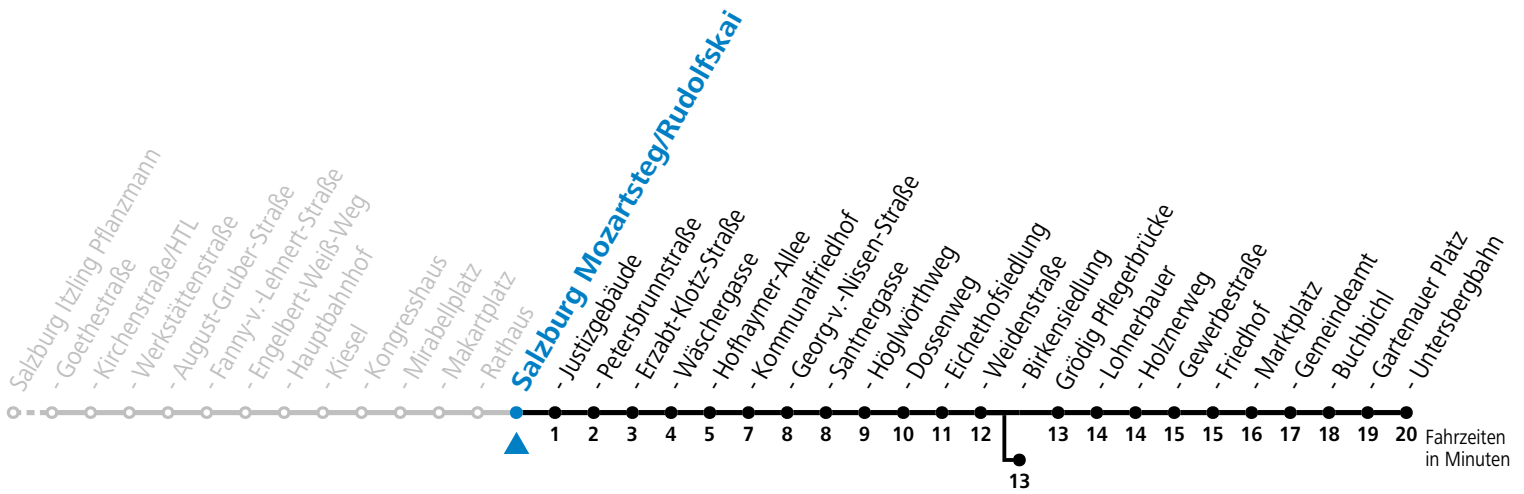

gültig ab 17.02.2025.

Alle Angaben ohne Gewähr.

Montag-Freitag (Schule)		Montag-Freitag (Ferien)		Samstag		Sonn- und Feiertag	
4	52	4	52				
5	03 23 43 58	5	03 23 43 58	5	09 29 49	5	38
6	13 21^a 28 41^a 51	6	13 21^a 28 41^a 51	6	03 23 43	6	08 38
7	01^a 11 21^a 31 41^a 51	7	01^a 11 21^a 31 41^a 51	7	03 23 43	7	08 38
8	01^a 11 21^a 31 41^a 51	8	01^a 11 21^a 31 41^a 51	8	03 23 43	8	08 38
9	01^a 11 21^a 31 41^a 51	9	01^a 11 21^a 31 41^a 51	9	03 16^a 31 46^a	9	08 23 43
10	01^a 11 21^a 31 41^a 51	10	01^a 11 21^a 31 41^a 51	10	01 16^a 31 46^a	10	03 23 43
11	01^a 11 21^a 31 41^a 51	11	01^a 11 21^a 31 41^a 51	11	01 16^a 31 46^a	11	03 23 43
12	01^a 11 21^a 31 41^a 51	12	01^a 11 21^a 31 41^a 51	12	01 16^a 31 46^a	12	03 23 43
13	01^a 11 21^a 31 41^a 51	13	01^a 11 21^a 31 41^a 51	13	01 16^a 31 46^a	13	03 23 43
14	01^a 11 21^a 31 41^a 51	14	01^a 11 21^a 31 41^a 51	14	01 16^a 31 46^a	14	03 23 43
15	01^a 11 21^a 31 41^a 51	15	01^a 11 21^a 31 41^a 51	15	01 16^a 31 46^a	15	03 23 43
16	01^a 11 21^a 31 41^a 51	16	01^a 11 21^a 31 41^a 51	16	01 16^a 31 46^a	16	03 23 43
17	01^a 11 21^a 31 41^a 51	17	01^a 11 21^a 31 41^a 51	17	01 16 31^a 46	17	03 23 43
18	01^a 11 21^a 31 41^a 51	18	01^a 11 21^a 31 41^a 51	18	03 23 43	18	03 23 43
19	03 23 43	19	03 23 43	19	03 23 43	19	03 23 43
20	03 23 39 59	20	03 23 39 59	20	03 23 39 59	20	03 23 39 59
21	19 39 59	21	19 39 59	21	19 39 59	21	19 39 59
22	19 39 59	22	19 39 59	22	19 39 59	22	19 39 59
23	19^b 54^b	23	19^b 54^b	23	19^a 54^a	23	19^c 54^c
0	29^a	0	29^a	0	29^a	0	29^c
1	04^b	1	04^b	1	04^a	1	04^c

a = bis Salzburg Birkenriedlung   b = nur Freitag und vor Feiertag   c = nur vor Samstag/Sonn- und Feiertag

Am 01.11., 08.12., 24.12. und 31.12. bitte Sonderfahrpläne beachten!

Ferien im Bundesland Salzburg: 23.12.2024 bis 06.01.2025, 10. bis 16.02., 12.04. bis 21.04., 05.07. bis 07.09., 24.09. und 26.10. bis 02.11.2025 (Vorbehaltlich Änderungen durch die Schulbehörde)

Aufgabenträgerschaft: Stadt Salzburg, Betreiber: Salzburg Linien Verkehrsbetriebe GmbH, Bayerhamerstraße 16, 5020 Salzburg, Tel.: +43 (0)800 220050