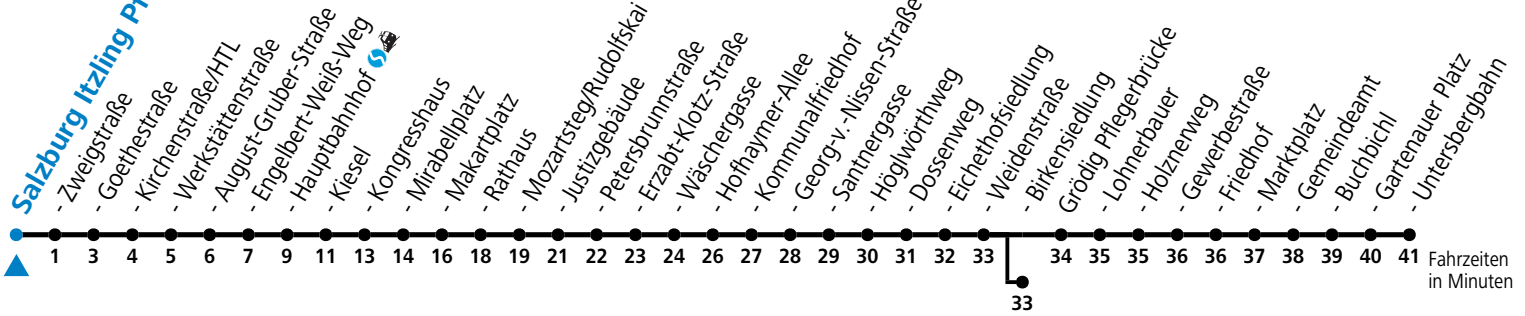

Salzburg Itzling Pflanzmann

gültig ab 17.02.2025.

Alle Angaben ohne Gewähr.

Montag-Freitag (Schule)

7	01^a	11	21^a	31	41^a	51
8	01^a					
13	11	21^a	31	41^a	51	
14	01^a	11				
16	21^a	31	41^a	51		
17	01^a	11	21^a	31	41^a	51
18	01^a	11				

a = bis Salzburg Birkensiedlung

Am 01.11., 08.12., 24.12. und 31.12. bitte Sonderfahrpläne beachten!

Ferien im Bundesland Salzburg: 23.12.2024 bis 06.01.2025, 10. bis 16.02., 12.04. bis 21.04., 05.07. bis 07.09., 24.09. und 26.10. bis 02.11.2025 (Vorbehaltlich Änderungen durch die Schulbehörde)

Aufgabenträgerschaft: Stadt Salzburg, Betreiber: Salzburg Linien Verkehrsbetriebe GmbH, Bayerhammerstraße 16, 5020 Salzburg, Tel.: +43 (0)800 220050