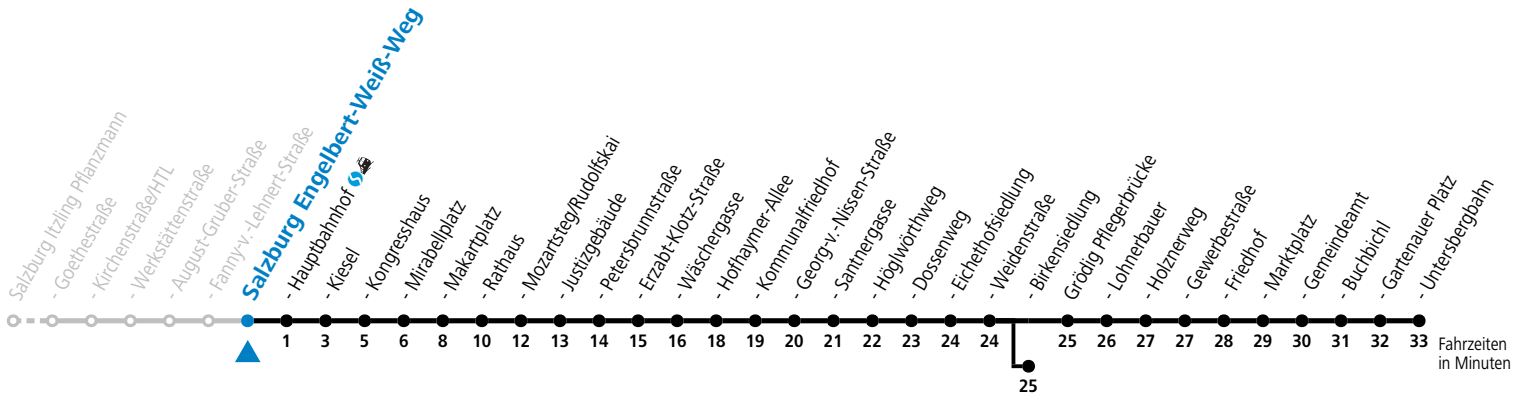

gültig ab 17.02.2025.

Alle Angaben ohne Gewähr.

Montag-Freitag (Schule)				Montag-Freitag (Ferien)				Samstag			Sonn- und Feiertag				
5	31	46		5	31	46		5	51						
6	01	16	29^a 39 49^a 59	6	01	16	29^a 39 49^a 59	6	11	31	51				
7	09^a	19	29^a 39 49^a 59	7	09^a	19	29^a 39 49^a 59	7	11	31	51				
8	09^a	19	29^a 39 49^a 59	8	09^a	19	29^a 39 49^a 59	8	11	31	51				
9	09^a	19	29^a 39 49^a 59	9	09^a	19	29^a 39 49^a 59	9	04^a	19	34^a 49	9	31	51	
10	09^a	19	29^a 39 49^a 59	10	09^a	19	29^a 39 49^a 59	10	04^a	19	34^a 49	10	11	31	51
11	09^a	19	29^a 39 49^a 59	11	09^a	19	29^a 39 49^a 59	11	04^a	19	34^a 49	11	11	31	51
12	09^a	19	29^a 39 49^a 59	12	09^a	19	29^a 39 49^a 59	12	04^a	19	34^a 49	12	11	31	51
13	09^a	19	29^a 39 49^a 59	13	09^a	19	29^a 39 49^a 59	13	04^a	19	34^a 49	13	11	31	51
14	09^a	19	29^a 39 49^a 59	14	09^a	19	29^a 39 49^a 59	14	04^a	19	34^a 49	14	11	31	51
15	09^a	19	29^a 39 49^a 59	15	09^a	19	29^a 39 49^a 59	15	04^a	19	34^a 49	15	11	31	51
16	09^a	19	29^a 39 49^a 59	16	09^a	19	29^a 39 49^a 59	16	04^a	19	34^a 49	16	11	31	51
17	09^a	19	29^a 39 49^a 59	17	09^a	19	29^a 39 49^a 59	17	04	19^a	34 51	17	11	31	51
18	09^a	19	29^a 39 51	18	09^a	19	29^a 39 51	18	11	31	51	18	11	31	51
19	11	31	51	19	11	31	51	19	11	31	51	19	11	31	51
20	11			20	11			20	11			20	11		

a = bis Salzburg Birkenriedlung

Am 01.11., 08.12., 24.12. und 31.12. bitte Sonderfahrpläne beachten!

Ferien im Bundesland Salzburg: 23.12.2024 bis 06.01.2025, 10. bis 16.02., 12.04. bis 21.04., 05.07. bis 07.09., 24.09. und 26.10. bis 02.11.2025 (Vorbehaltlich Änderungen durch die Schulbehörde)

Aufgabenträgerschaft: Stadt Salzburg, Betreiber: Salzburg Linien Verkehrsbetriebe GmbH, Bayerhamerstraße 16, 5020 Salzburg, Tel.: +43 (0)800 220050