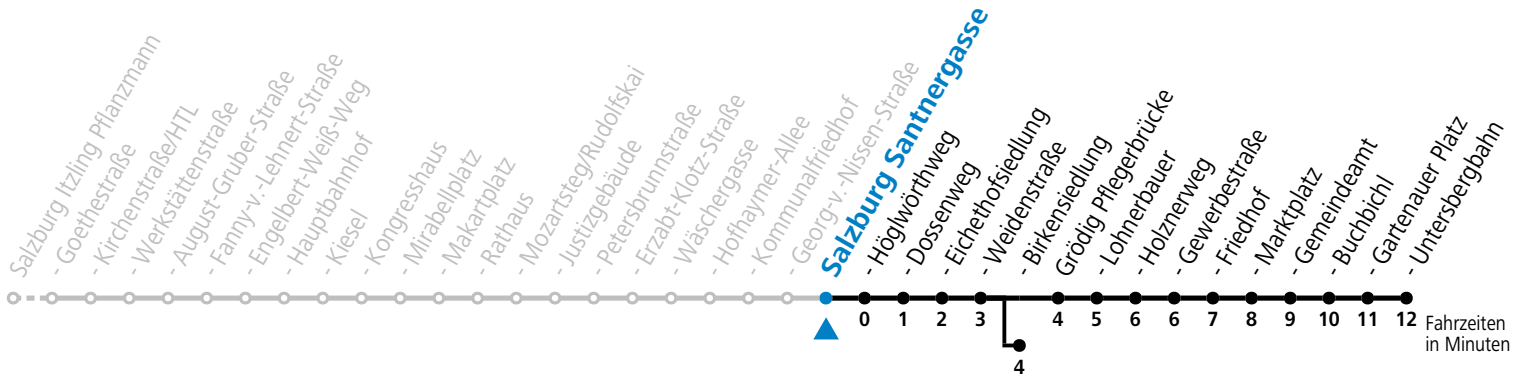

gültig ab 17.02.2025.

Alle Angaben ohne Gewähr.

Montag-Freitag (Schule)		Montag-Freitag (Ferien)		Samstag		Sonn- und Feiertag	
4	57	4	57				
5	11 31 51	5	11 31 51	5	14 34 54	5	46
6	06 23 30^a 38 50^a	6	06 23 30^a 38 50^a	6	11 31 51	6	16 46
7	00 10^a 20 30^a 40 50^a	7	00 10^a 20 30^a 40 50^a	7	11 31 51	7	16 46
8	00 10^a 20 30^a 40 50^a	8	00 10^a 20 30^a 40 50^a	8	11 31 51	8	16 46
9	00 10^a 20 30^a 40 50^a	9	00 10^a 20 30^a 40 50^a	9	11 25^a 40 55^a	9	16 31 51
10	00 10^a 20 30^a 40 50^a	10	00 10^a 20 30^a 40 50^a	10	10 25^a 40 55^a	10	11 31 51
11	00 10^a 20 30^a 40 50^a	11	00 10^a 20 30^a 40 50^a	11	10 25^a 40 55^a	11	11 31 51
12	00 10^a 20 30^a 40 50^a	12	00 10^a 20 30^a 40 50^a	12	10 25^a 40 55^a	12	11 31 51
13	00 10^a 20 30^a 40 50^a	13	00 10^a 20 30^a 40 50^a	13	10 25^a 40 55^a	13	11 31 51
14	00 10^a 20 30^a 40 50^a	14	00 10^a 20 30^a 40 50^a	14	10 25^a 40 55^a	14	11 31 51
15	00 10^a 20 30^a 40 50^a	15	00 10^a 20 30^a 40 50^a	15	10 25^a 40 55^a	15	11 31 51
16	00 10^a 20 30^a 40 50^a	16	00 10^a 20 30^a 40 50^a	16	10 25^a 40 55^a	16	11 31 51
17	00 10^a 20 30^a 40 50^a	17	00 10^a 20 30^a 40 50^a	17	10 25 39^a 54	17	11 31 51
18	00 10^a 20 30^a 40 50^a	18	00 10^a 20 30^a 40 50^a	18	11 31 51	18	11 31 51
19	00 11 31 51	19	00 11 31 51	19	11 31 51	19	11 31 51
20	11 31 47	20	11 31 47	20	11 31 47	20	11 31 47
21	07 27 47	21	07 27 47	21	07 27 47	21	07 27 47
22	07 27 47	22	07 27 47	22	07 27 47	22	07 27 47
23	07 27^b	23	07 27^b	23	07 27^a	23	07 27^c
0	02^a_b 37^a_b	0	02^a_b 37^a_b	0	02^a 37^a	0	02^a_c 37^a_c
1	12^a_b	1	12^a_b	1	12^a	1	12^a_c

a = bis Salzburg Birkenriedlung   b = nur Freitag und vor Feiertag   c = nur vor Samstag/Sonn- und Feiertag

Am 01.11., 08.12., 24.12. und 31.12. bitte Sonderfahrpläne beachten!

Ferien im Bundesland Salzburg: 23.12.2024 bis 06.01.2025, 10. bis 16.02., 12.04. bis 21.04., 05.07. bis 07.09., 24.09. und 26.10. bis 02.11.2025 (Vorbehaltlich Änderungen durch die Schulbehörde)

Aufgabenträgerschaft: Stadt Salzburg, Betreiber: Salzburg Linien Verkehrsbetriebe GmbH, Bayerhamerstraße 16, 5020 Salzburg, Tel.: +43 (0)800 220050