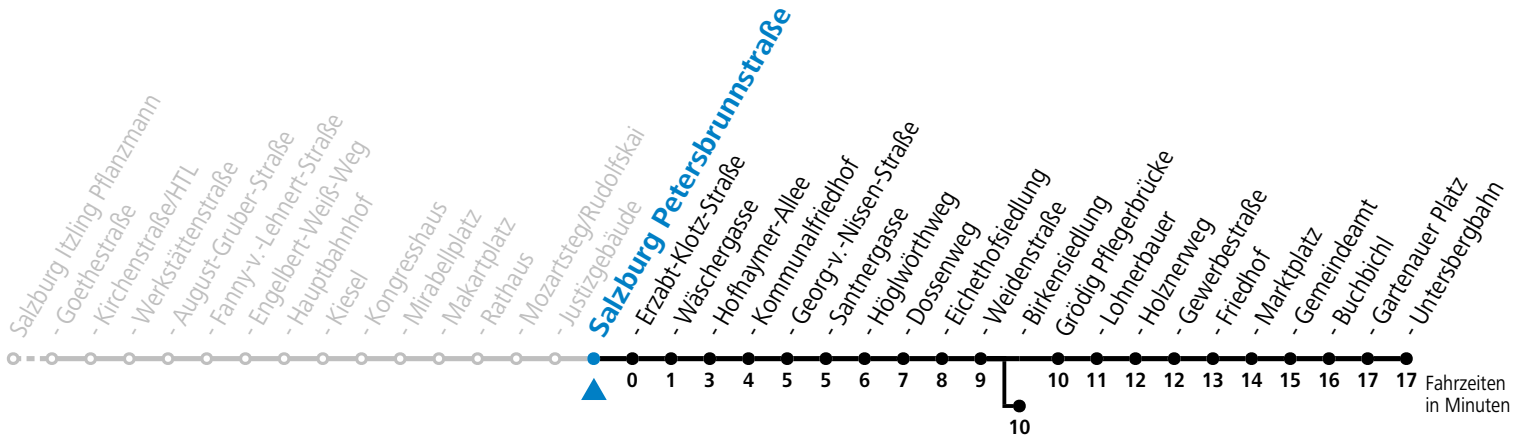

gültig ab 17.02.2025.

Alle Angaben ohne Gewähr.

Montag-Freitag (Schule)		Montag-Freitag (Ferien)		Samstag		Sonn- und Feiertag	
4	54	4	54				
5	06 26 46	5	06 26 46	5	11 31 51	5	41
6	01 16 24^a 31 44^a 54	6	01 16 24^a 31 44^a 54	6	05 25 45	6	11 41
7	04^a 14 24^a 34 44^a 54	7	04^a 14 24^a 34 44^a 54	7	05 25 45	7	11 41
8	04^a 14 24^a 34 44^a 54	8	04^a 14 24^a 34 44^a 54	8	05 25 45	8	11 41
9	04^a 14 24^a 34 44^a 54	9	04^a 14 24^a 34 44^a 54	9	05 19^a 34 49^a	9	11 25 45
10	04^a 14 24^a 34 44^a 54	10	04^a 14 24^a 34 44^a 54	10	04 19^a 34 49^a	10	05 25 45
11	04^a 14 24^a 34 44^a 54	11	04^a 14 24^a 34 44^a 54	11	04 19^a 34 49^a	11	05 25 45
12	04^a 14 24^a 34 44^a 54	12	04^a 14 24^a 34 44^a 54	12	04 19^a 34 49^a	12	05 25 45
13	04^a 14 24^a 34 44^a 54	13	04^a 14 24^a 34 44^a 54	13	04 19^a 34 49^a	13	05 25 45
14	04^a 14 24^a 34 44^a 54	14	04^a 14 24^a 34 44^a 54	14	04 19^a 34 49^a	14	05 25 45
15	04^a 14 24^a 34 44^a 54	15	04^a 14 24^a 34 44^a 54	15	04 19^a 34 49^a	15	05 25 45
16	04^a 14 24^a 34 44^a 54	16	04^a 14 24^a 34 44^a 54	16	04 19^a 34 49^a	16	05 25 45
17	04^a 14 24^a 34 44^a 54	17	04^a 14 24^a 34 44^a 54	17	04 19 33^a 48	17	05 25 45
18	04^a 14 24^a 34 44^a 54	18	04^a 14 24^a 34 44^a 54	18	05 25 45	18	05 25 45
19	05 25 45	19	05 25 45	19	05 25 45	19	05 25 45
20	05 25 42	20	05 25 42	20	05 25 42	20	05 25 42
21	02 22 42	21	02 22 42	21	02 22 42	21	02 22 42
22	02 22 42	22	02 22 42	22	02 22 42	22	02 22 42
23	02 21^b 56^a_b	23	02 21^b 56^a_b	23	02 21^a 56^a	23	02 21^c 56^a_c
0	31^a_b	0	31^a_b	0	31^a	0	31^a_c
1	06^a_b	1	06^a_b	1	06^a	1	06^a_c

a = bis Salzburg Birkenriedlung   b = nur Freitag und vor Feiertag   c = nur vor Samstag/Sonn- und Feiertag

Am 01.11., 08.12., 24.12. und 31.12. bitte Sonderfahrpläne beachten!

Ferien im Bundesland Salzburg: 23.12.2024 bis 06.01.2025, 10. bis 16.02., 12.04. bis 21.04., 05.07. bis 07.09., 24.09. und 26.10. bis 02.11.2025 (Vorbehaltlich Änderungen durch die Schulbehörde)

Aufgabenträgerschaft: Stadt Salzburg, Betreiber: Salzburg Linien Verkehrsbetriebe GmbH, Bayerhamerstraße 16, 5020 Salzburg, Tel.: +43 (0)800 220050