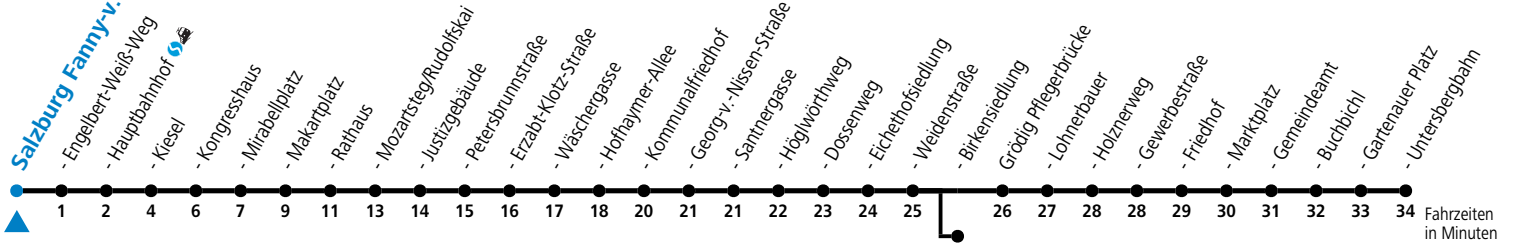

a = bis Salzburg Birkensiedlung

**Am 01.11., 08.12., 24.12. und 31.12. bitte Sonderfahrpläne beachten!**

Ferien im Bundesland Salzburg: 23.12.2024 bis 06.01.2025, 10. bis 16.02., 12.04. bis 21.04., 05.07. bis 07.09., 24.09. und 26.10. bis 02.11.2025 (Vorbehaltlich Änderungen durch die Schulbehörde)

**Aufgabenträgerschaft: Stadt Salzburg, Betreiber: Salzburg Linien Verkehrsbetriebe GmbH, Bayerhamerstraße 16, 5020 Salzburg, Tel.: +43 (0)800 220050**

Salzburg Fanny-v.-Lehnert-Straße

gültig ab 17.02.2025.