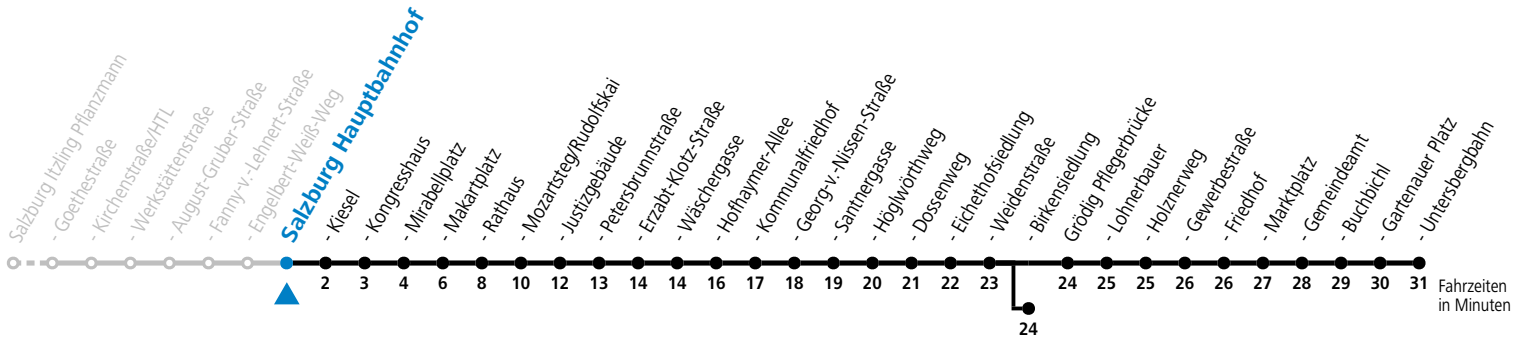

gültig ab 17.02.2025.

Alle Angaben ohne Gewähr.

Montag-Freitag (Schule)					Montag-Freitag (Ferien)					Samstag			Sonn- und Feiertag				
5	33	48			5	33	48			5	52						
6	03	18	31^a	41 51^a	6	03	18	31^a	41 51^a	6	12	32	52				
7	01	11^a	21	31^a 41 51^a	7	01	11^a	21	31^a 41 51^a	7	12	32	52				
8	01	11^a	21	31^a 41 51^a	8	01	11^a	21	31^a 41 51^a	8	12	32	52				
9	01	11^a	21	31^a 41 51^a	9	01	11^a	21	31^a 41 51^a	9	06^a	21	36^a 51	9	32	52	
10	01	11^a	21	31^a 41 51^a	10	01	11^a	21	31^a 41 51^a	10	06^a	21	36^a 51	10	12	32	52
11	01	11^a	21	31^a 41 51^a	11	01	11^a	21	31^a 41 51^a	11	06^a	21	36^a 51	11	12	32	52
12	01	11^a	21	31^a 41 51^a	12	01	11^a	21	31^a 41 51^a	12	06^a	21	36^a 51	12	12	32	52
13	01	11^a	21	31^a 41 51^a	13	01	11^a	21	31^a 41 51^a	13	06^a	21	36^a 51	13	12	32	52
14	01	11^a	21	31^a 41 51^a	14	01	11^a	21	31^a 41 51^a	14	06^a	21	36^a 51	14	12	32	52
15	01	11^a	21	31^a 41 51^a	15	01	11^a	21	31^a 41 51^a	15	06^a	21	36^a 51	15	12	32	52
16	01	11^a	21	31^a 41 51^a	16	01	11^a	21	31^a 41 51^a	16	06^a	21	36^a 51	16	12	32	52
17	01	11^a	21	31^a 41 51^a	17	01	11^a	21	31^a 41 51^a	17	06	20^a	35 52	17	12	32	52
18	01	11^a	21	31^a 41 52	18	01	11^a	21	31^a 41 52	18	12	32	52	18	12	32	52
19	12	32	52		19	12	32	52		19	12	32	52	19	12	32	52
20	12				20	12				20	12			20	12		

a = bis Salzburg Birkensiedlung

Am 01.11., 08.12., 24.12. und 31.12. bitte Sonderfahrpläne beachten!

Ferien im Bundesland Salzburg: 23.12.2024 bis 06.01.2025, 10. bis 16.02., 12.04. bis 21.04., 05.07. bis 07.09., 24.09. und 26.10. bis 02.11.2025 (Vorbehaltlich Änderungen durch die Schulbehörde)

Aufgabenträgerschaft: Stadt Salzburg, Betreiber: Salzburg Linien Verkehrsbetriebe GmbH, Bayerhamerstraße 16, 5020 Salzburg, Tel.: +43 (0)800 220050