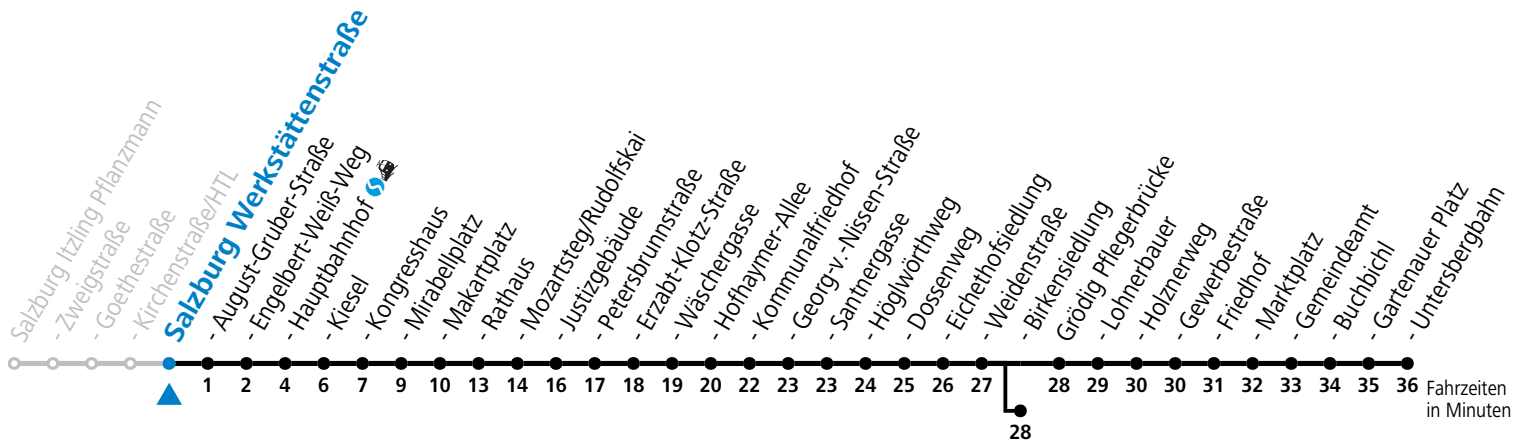

gültig ab 17.02.2025.

Alle Angaben ohne Gewähr.

Montag-Freitag (Schule)

7	07^a	17	27^a	37	47^a	57
8	07^a					
13	17	27^a	37	47^a	57	
14	07^a	17				
16	27^a	37	47^a	57		
17	07^a	17	27^a	37	47^a	57
18	07^a	17				

a = bis Salzburg Birkenriedlung

Am 01.11., 08.12., 24.12. und 31.12. bitte Sonderfahrpläne beachten!

Ferien im Bundesland Salzburg: 23.12.2024 bis 06.01.2025, 10. bis 16.02., 12.04. bis 21.04., 05.07. bis 07.09., 24.09. und 26.10. bis 02.11.2025 (Vorbehaltlich Änderungen durch die Schulbehörde)

Aufgabenträgerschaft: Stadt Salzburg, Betreiber: Salzburg Linien Verkehrsbetriebe GmbH, Bayerhammerstraße 16, 5020 Salzburg, Tel.: +43 (0)800 220050