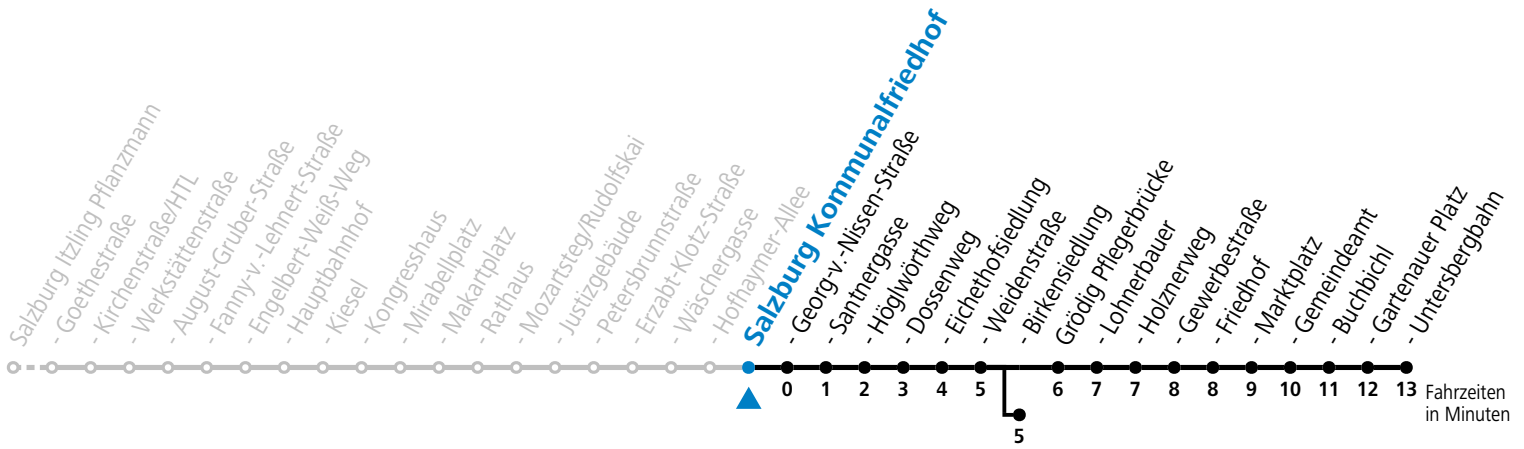

5 Salzburg Kommunalfriedhof

Abfahrten jetzt:

gültig ab 17.02.2025.

Alle Angaben ohne Gewähr.

Montag-Freitag (Schule)		Montag-Freitag (Ferien)		Samstag		Sonn- und Feiertag	
4	56	4	56				
5	10 30 50	5	10 30 50	5	13 33 53	5	45
6	05 21 29^a 36 49^a 59	6	05 21 29^a 36 49^a 59	6	09 29 49	6	15 45
7	09^a 19 29^a 39 49^a 59	7	09^a 19 29^a 39 49^a 59	7	09 29 49	7	15 45
8	09^a 19 29^a 39 49^a 59	8	09^a 19 29^a 39 49^a 59	8	09 29 49	8	15 45
9	09^a 19 29^a 39 49^a 59	9	09^a 19 29^a 39 49^a 59	9	09 24^a 39 54^a	9	15 29 49
10	09^a 19 29^a 39 49^a 59	10	09^a 19 29^a 39 49^a 59	10	09 24^a 39 54^a	10	09 29 49
11	09^a 19 29^a 39 49^a 59	11	09^a 19 29^a 39 49^a 59	11	09 24^a 39 54^a	11	09 29 49
12	09^a 19 29^a 39 49^a 59	12	09^a 19 29^a 39 49^a 59	12	09 24^a 39 54^a	12	09 29 49
13	09^a 19 29^a 39 49^a 59	13	09^a 19 29^a 39 49^a 59	13	09 24^a 39 54^a	13	09 29 49
14	09^a 19 29^a 39 49^a 59	14	09^a 19 29^a 39 49^a 59	14	09 24^a 39 54^a	14	09 29 49
15	09^a 19 29^a 39 49^a 59	15	09^a 19 29^a 39 49^a 59	15	09 24^a 39 54^a	15	09 29 49
16	09^a 19 29^a 39 49^a 59	16	09^a 19 29^a 39 49^a 59	16	09 24^a 39 54^a	16	09 29 49
17	09^a 19 29^a 39 49^a 59	17	09^a 19 29^a 39 49^a 59	17	09 24 37^a 52	17	09 29 49
18	09^a 19 29^a 39 49^a 59	18	09^a 19 29^a 39 49^a 59	18	09 29 49	18	09 29 49
19	09 29 49	19	09 29 49	19	09 29 49	19	09 29 49
20	09 29 46	20	09 29 46	20	09 29 46	20	09 29 46
21	06 26 46	21	06 26 46	21	06 26 46	21	06 26 46
22	06 26 46	22	06 26 46	22	06 26 46	22	06 26 46
23	06 25^b	23	06 25^b	23	06 25^a	23	06 25^c
0	00^a_b 35^a_b	0	00^a_b 35^a_b	0	00^a 35^a	0	00^a_c 35^a_c
1	10^a_b	1	10^a_b	1	10^a	1	10^a_c

a = bis Salzburg Birkensiedlung   b = nur Freitag und vor Feiertag   c = nur vor Samstag/Sonn- und Feiertag

Am 01.11., 08.12., 24.12. und 31.12. bitte Sonderfahrpläne beachten!

Ferien im Bundesland Salzburg: 23.12.2024 bis 06.01.2025, 10. bis 16.02., 12.04. bis 21.04., 05.07. bis 07.09., 24.09. und 26.10. bis 02.11.2025 (Vorbehaltlich Änderungen durch die Schulbehörde)

Aufgabenträgerschaft: Stadt Salzburg, Betreiber: Salzburg Linien Verkehrsbetriebe GmbH, Bayerhamerstraße 16, 5020 Salzburg, Tel.: +43 (0)800 220050