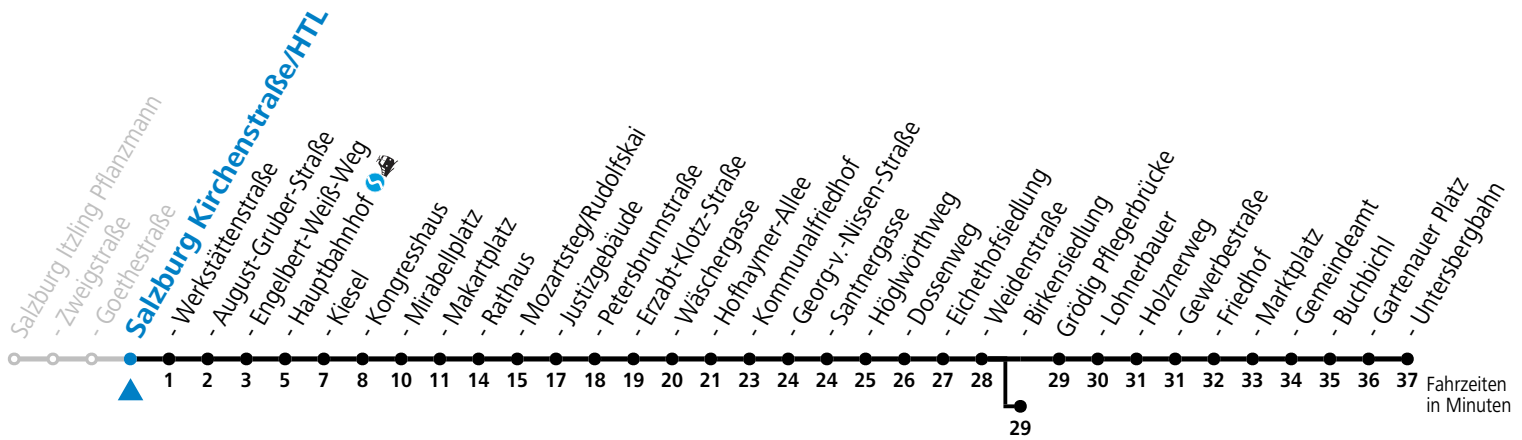

gültig ab 17.02.2025.

Alle Angaben ohne Gewähr.

Montag-Freitag (Schule)

7	06^a	16	26^a	36	46^a	56
8	06^a					
13	16	26^a	36	46^a	56	
14	06^a	16				
16	26^a	36	46^a	56		
17	06^a	16	26^a	36	46^a	56
18	06^a	16				

a = bis Salzburg Birkenriedlung

Am 01.11., 08.12., 24.12. und 31.12. bitte Sonderfahrpläne beachten!

Ferien im Bundesland Salzburg: 23.12.2024 bis 06.01.2025, 10. bis 16.02., 12.04. bis 21.04., 05.07. bis 07.09., 24.09. und 26.10. bis 02.11.2025 (Vorbehaltlich Änderungen durch die Schulbehörde)

Aufgabenträgerschaft: Stadt Salzburg, Betreiber: Salzburg Linien Verkehrsbetriebe GmbH, Bayerhammerstraße 16, 5020 Salzburg, Tel.: +43 (0)800 220050