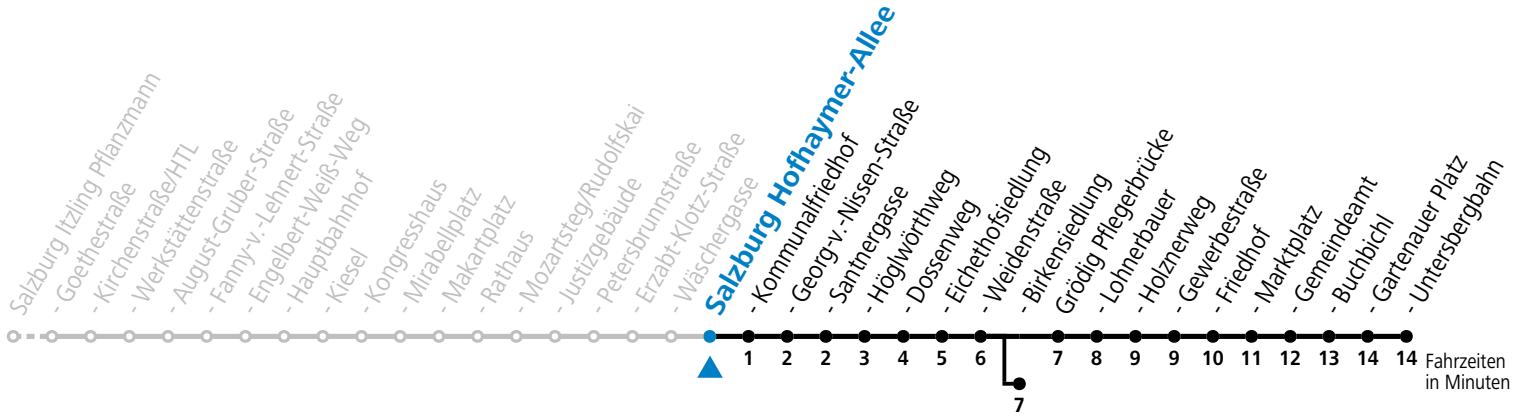

5 Salzburg Hofhaymer-Allee

Abfahrten jetzt:

gültig ab 17.02.2025.

Alle Angaben ohne Gewähr.

Montag-Freitag (Schule)		Montag-Freitag (Ferien)		Samstag		Sonn- und Feiertag	
4	56	4	56				
5	08 28 48	5	08 28 48	5	13 33 53	5	43
6	03 20 27^a 35 47^a 57	6	03 20 27^a 35 47^a 57	6	08 28 48	6	13 43
7	07^a 17 27^a 37 47^a 57	7	07^a 17 27^a 37 47^a 57	7	08 28 48	7	13 43
8	07^a 17 27^a 37 47^a 57	8	07^a 17 27^a 37 47^a 57	8	08 28 48	8	13 43
9	07^a 17 27^a 37 47^a 57	9	07^a 17 27^a 37 47^a 57	9	08 22^a 37 52^a	9	13 28 48
10	07^a 17 27^a 37 47^a 57	10	07^a 17 27^a 37 47^a 57	10	07 22^a 37 52^a	10	08 28 48
11	07^a 17 27^a 37 47^a 57	11	07^a 17 27^a 37 47^a 57	11	07 22^a 37 52^a	11	08 28 48
12	07^a 17 27^a 37 47^a 57	12	07^a 17 27^a 37 47^a 57	12	07 22^a 37 52^a	12	08 28 48
13	07^a 17 27^a 37 47^a 57	13	07^a 17 27^a 37 47^a 57	13	07 22^a 37 52^a	13	08 28 48
14	07^a 17 27^a 37 47^a 57	14	07^a 17 27^a 37 47^a 57	14	07 22^a 37 52^a	14	08 28 48
15	07^a 17 27^a 37 47^a 57	15	07^a 17 27^a 37 47^a 57	15	07 22^a 37 52^a	15	08 28 48
16	07^a 17 27^a 37 47^a 57	16	07^a 17 27^a 37 47^a 57	16	07 22^a 37 52^a	16	08 28 48
17	07^a 17 27^a 37 47^a 57	17	07^a 17 27^a 37 47^a 57	17	07 22 36^a 51	17	08 28 48
18	07^a 17 27^a 37 47^a 57	18	07^a 17 27^a 37 47^a 57	18	08 28 48	18	08 28 48
19	08 28 48	19	08 28 48	19	08 28 48	19	08 28 48
20	08 28 44	20	08 28 44	20	08 28 44	20	08 28 44
21	04 24 44	21	04 24 44	21	04 24 44	21	04 24 44
22	04 24 44	22	04 24 44	22	04 24 44	22	04 24 44
23	04 24^b 59^a_b	23	04 24^b 59^a_b	23	04 24^a 59^a	23	04 24^c 59^a_c
0	34^a_b	0	34^a_b	0	34^a	0	34^a_c
1	09^a_b	1	09^a_b	1	09^a	1	09^a_c

a = bis Salzburg Birkensiedlung   b = nur Freitag und vor Feiertag   c = nur vor Samstag/Sonn- und Feiertag

Am 01.11., 08.12., 24.12. und 31.12. bitte Sonderfahrpläne beachten!

Ferien im Bundesland Salzburg: 23.12.2024 bis 06.01.2025, 10. bis 16.02., 12.04. bis 21.04., 05.07. bis 07.09., 24.09. und 26.10. bis 02.11.2025 (Vorbehaltlich Änderungen durch die Schulbehörde)

Aufgabenträgerschaft: Stadt Salzburg, Betreiber: Salzburg Linien Verkehrsbetriebe GmbH, Bayerhamerstraße 16, 5020 Salzburg, Tel.: +43 (0)800 220050