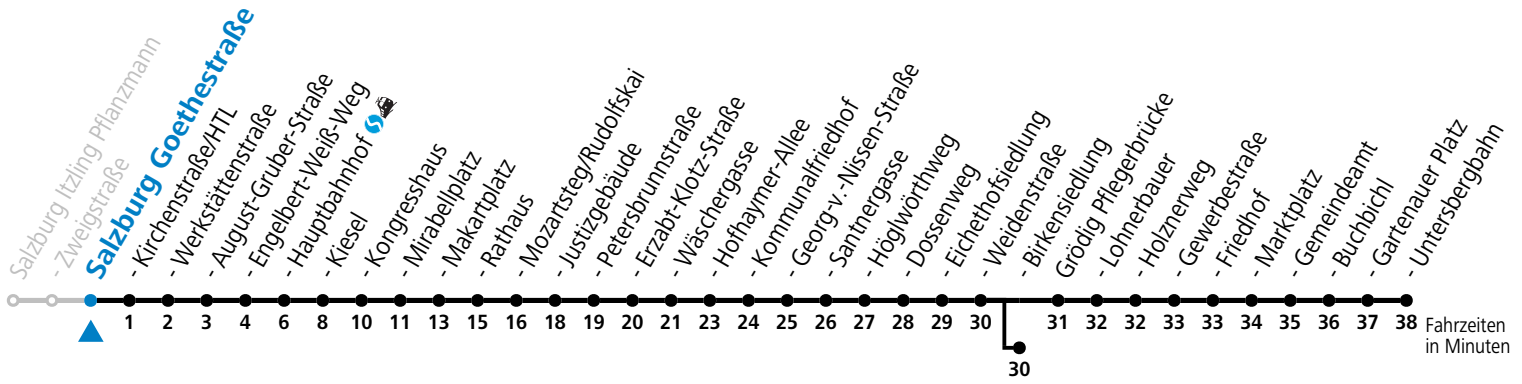

gültig ab 17.02.2025.

Alle Angaben ohne Gewähr.

Montag-Freitag (Schule)

7	04^a	14	24^a	34	44^a	54
8	04^a					
13	14	24^a	34	44^a	54	
14	04^a	14				
16	24^a	34	44^a	54		
17	04^a	14	24^a	34	44^a	54
18	04^a	14				

a = bis Salzburg Birkenriedlung

Am 01.11., 08.12., 24.12. und 31.12. bitte Sonderfahrpläne beachten!

Ferien im Bundesland Salzburg: 23.12.2024 bis 06.01.2025, 10. bis 16.02., 12.04. bis 21.04., 05.07. bis 07.09., 24.09. und 26.10. bis 02.11.2025 (Vorbehaltlich Änderungen durch die Schulbehörde)

Aufgabenträgerschaft: Stadt Salzburg, Betreiber: Salzburg Linien Verkehrsbetriebe GmbH, Bayerhammerstraße 16, 5020 Salzburg, Tel.: +43 (0)800 220050