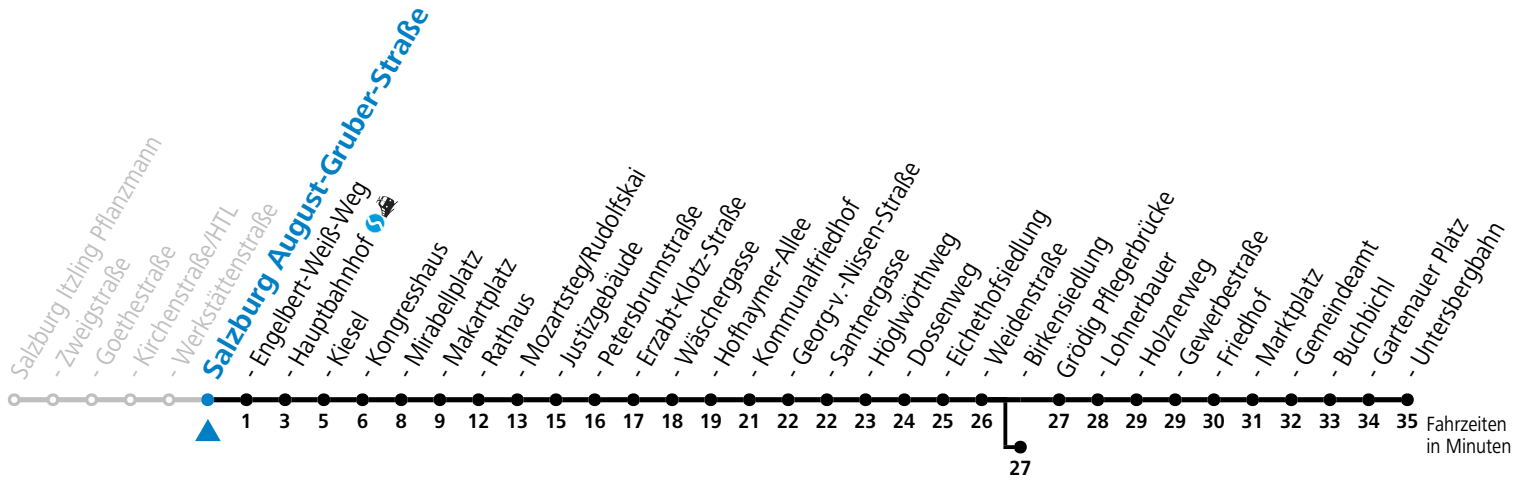

gültig ab 17.02.2025.

Alle Angaben ohne Gewähr.

Montag-Freitag (Schule)

7	08^a	18	28^a	38	48^a	58
8	08^a					
13	18	28^a	38	48^a	58	
14	08^a	18				
16	28^a	38	48^a	58		
17	08^a	18	28^a	38	48^a	58
18	08^a	18				

a = bis Salzburg Birkensiedlung

Am 01.11., 08.12., 24.12. und 31.12. bitte Sonderfahrpläne beachten!

Ferien im Bundesland Salzburg: 23.12.2024 bis 06.01.2025, 10. bis 16.02., 12.04. bis 21.04., 05.07. bis 07.09., 24.09. und 26.10. bis 02.11.2025 (Vorbehaltlich Änderungen durch die Schulbehörde)

Aufgabenträgerschaft: Stadt Salzburg, Betreiber: Salzburg Linien Verkehrsbetriebe GmbH, Bayerhamerstraße 16, 5020 Salzburg, Tel.: +43 (0)800 220050