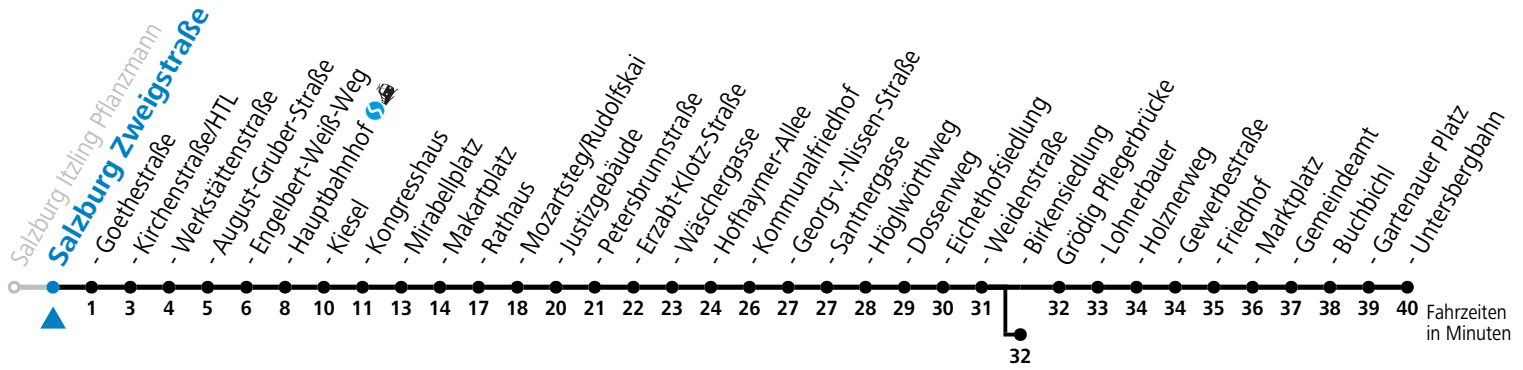

gültig ab 17.02.2025.

Alle Angaben ohne Gewähr.

Montag-Freitag (Schule)

7	03^a	13	23^a	33	43^a	53
8	03^a					
13	13	23^a	33	43^a	53	
14	03^a	13				
16	23^a	33	43^a	53		
17	03^a	13	23^a	33	43^a	53
18	03^a	13				

a = bis Salzburg Birkensiedlung

Am 01.11., 08.12., 24.12. und 31.12. bitte Sonderfahrpläne beachten!

Ferien im Bundesland Salzburg: 23.12.2024 bis 06.01.2025, 10. bis 16.02., 12.04. bis 21.04., 05.07. bis 07.09., 24.09. und 26.10. bis 02.11.2025 (Vorbehaltlich Änderungen durch die Schulbehörde)

Aufgabenträgerschaft: Stadt Salzburg, Betreiber: Salzburg Linien Verkehrsbetriebe GmbH, Bayerhamerstraße 16, 5020 Salzburg, Tel.: +43 (0)800 220050