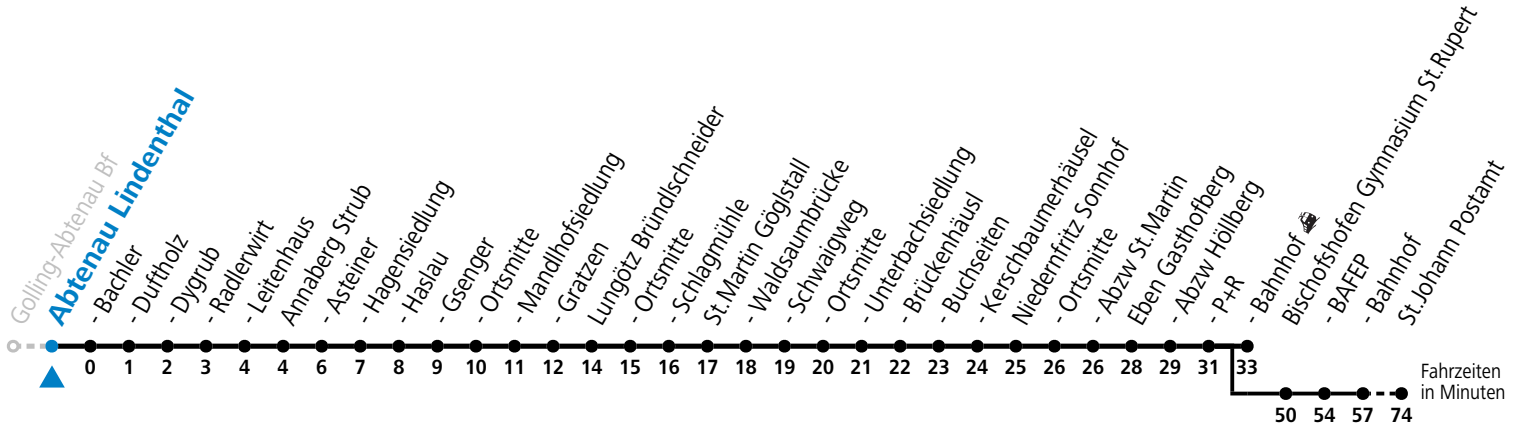

gültig ab 15.12.2024.

Alle Angaben ohne Gewähr.

Montag - Freitag		Samstag		Sonn- und Feiertag	
5	40				
6	15^S_a	6	40		
7	07 42				
8	42	8	42	8	42
9	42				
10	42	10	42	10	42
11	42				
12	42	12	42	12	42
13	42				
14	42	14	42	14	42
15	42				
16	44	16	42	16	42
17	44				
18	44	18	40	18	40
19	40				
20	40	20	40	20	40

S = nur Montag bis Freitag, wenn Schultag in Salzburg

a = verkehrt ab Eben i.P. P+R weiter als Schülerbus zu den Schulen nach St. Rupert, Bischofshofen und St. Johann im Pongau

Am 24.12. und 31.12. (sofern nicht Sonntag) gilt der Samstag-Fahrplan

Ferien im Bundesland Salzburg: 23.12.2024 bis 06.01.2025, 10. bis 16.02., 12.04. bis 21.04., 05.07. bis 07.09., 24.09. und 26.10. bis 02.11.2025 (Vorbehaltlich Änderungen durch die Schulbehörde)