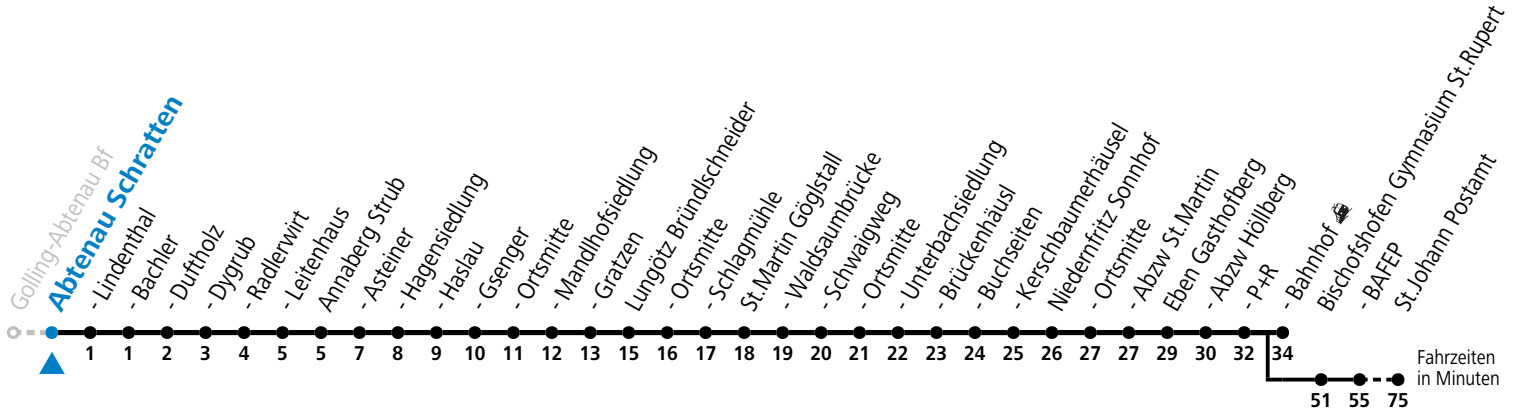

gültig ab 15.12.2024.

Fahrzeiten in Minuten
Alle Angaben ohne Gewähr.

Montag - Freitag		Samstag		Sonn- und Feiertag	
5	39				
6	14^S_a	6	39		
7	06 41				
8	41	8	41	8	41
9	41				
10	41	10	41	10	41
11	41				
12	41	12	41	12	41
13	41				
14	41	14	41	14	41
15	41				
16	43	16	41	16	41
17	43				
18	43	18	39	18	39
19	39				
20	39	20	39	20	39

S = nur Montag bis Freitag, wenn Schultag in Salzburg

a = verkehrt ab Eben i.P. P+R weiter als Schülerbus zu den Schulen nach St. Rupert, Bischofshofen und St. Johann im Pongau

Am 24.12. und 31.12. (sofern nicht Sonntag) gilt der Samstag-Fahrplan

Ferien im Bundesland Salzburg: 23.12.2024 bis 06.01.2025, 10. bis 16.02., 12.04. bis 21.04., 05.07. bis 07.09., 24.09. und 26.10. bis 02.11.2025 (Vorbehaltlich Änderungen durch die Schulbehörde)