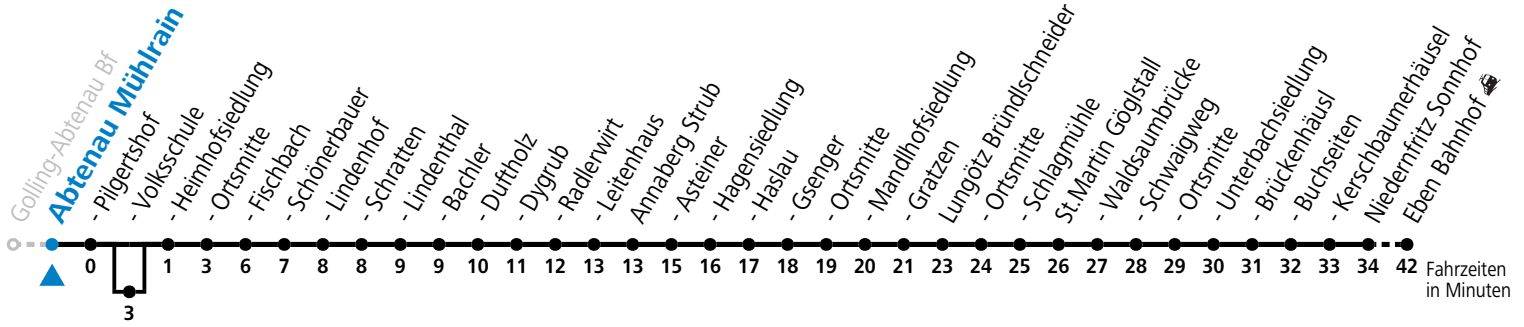

gültig ab 15.12.2024.

Alle Angaben ohne Gewähr.

Montag - Freitag		Samstag		Sonn- und Feiertag	
5	31				
6	58	6	31		
7	33				
8	33	8	33	8	33
9	33				
10	33	10	33	10	33
11	29^a 33^F				
12	29^a 33^F	12	33	12	33
13	33				
14	33	14	33	14	33
15	33				
16	35	16	33	16	33
17	35				
18	35	18	31	18	31
19	31				
20	31	20	31	20	31

F = nur Montag bis Freitag, wenn schulfreier Werktag in Salzburg   a = bedient Abtenau Volksschule
S = nur Montag bis Freitag, wenn Schultag in Salzburg

Am 24.12. und 31.12. (sofern nicht Sonntag) gilt der Samstag-Fahrplan

Ferien im Bundesland Salzburg: 23.12.2024 bis 06.01.2025, 10. bis 16.02., 12.04. bis 21.04., 05.07. bis 07.09., 24.09. und 26.10. bis 02.11.2025 (Vorbehaltlich Änderungen durch die Schulbehörde)