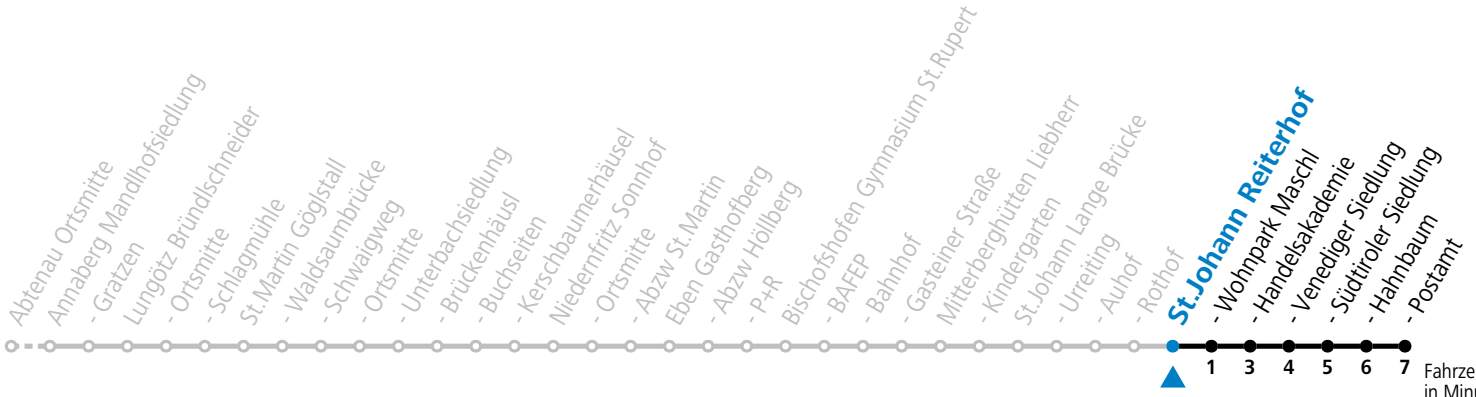

gültig ab 15.12.2024.

Fahrzeiten in Minuten
Alle Angaben ohne Gewähr.

Montag - Freitag

7 22^S_a

S = nur Montag bis Freitag, wenn Schultag in Salzburg

a = verkehrt ab Eben i.P. P+R weiter als Schülerbus zu den Schulen nach St. Rupert, Bischofshofen und St.Johann im Pongau

Am 24.12. und 31.12. (sofern nicht Sonntag) gilt der Samstag-Fahrplan

Ferien im Bundesland Salzburg: 23.12.2024 bis 06.01.2025, 10. bis 16.02., 12.04. bis 21.04., 05.07. bis 07.09., 24.09. und 26.10. bis 02.11.2025 (Vorbehaltlich Änderungen durch die Schulbehörde)