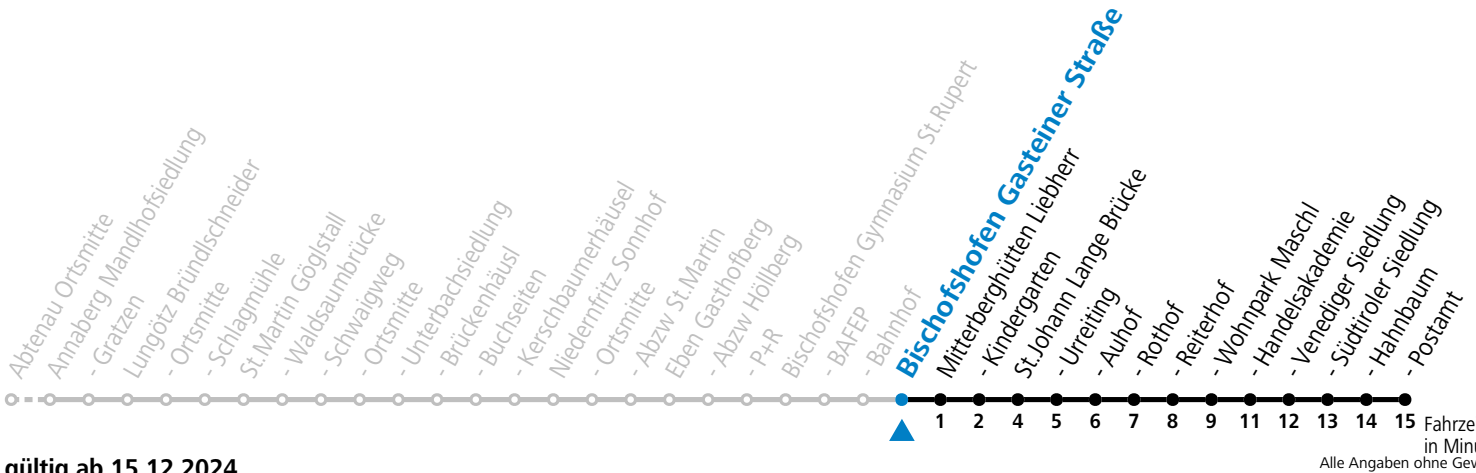

gültig ab 15.12.2024.

Fahrzeiten in Minuten
Alle Angaben ohne Gewähr.

Montag - Freitag

7 14^S_a

S = nur Montag bis Freitag, wenn Schultag in Salzburg

a = verkehrt ab Eben i.P. P+R weiter als Schülerbus zu den Schulen nach St. Rupert, Bischofshofen und St. Johann im Pongau

Am 24.12. und 31.12. (sofern nicht Sonntag) gilt der Samstag-Fahrplan

Ferien im Bundesland Salzburg: 23.12.2024 bis 06.01.2025, 10. bis 16.02., 12.04. bis 21.04., 05.07. bis 07.09., 24.09. und 26.10. bis 02.11.2025 (Vorbehaltlich Änderungen durch die Schulbehörde)