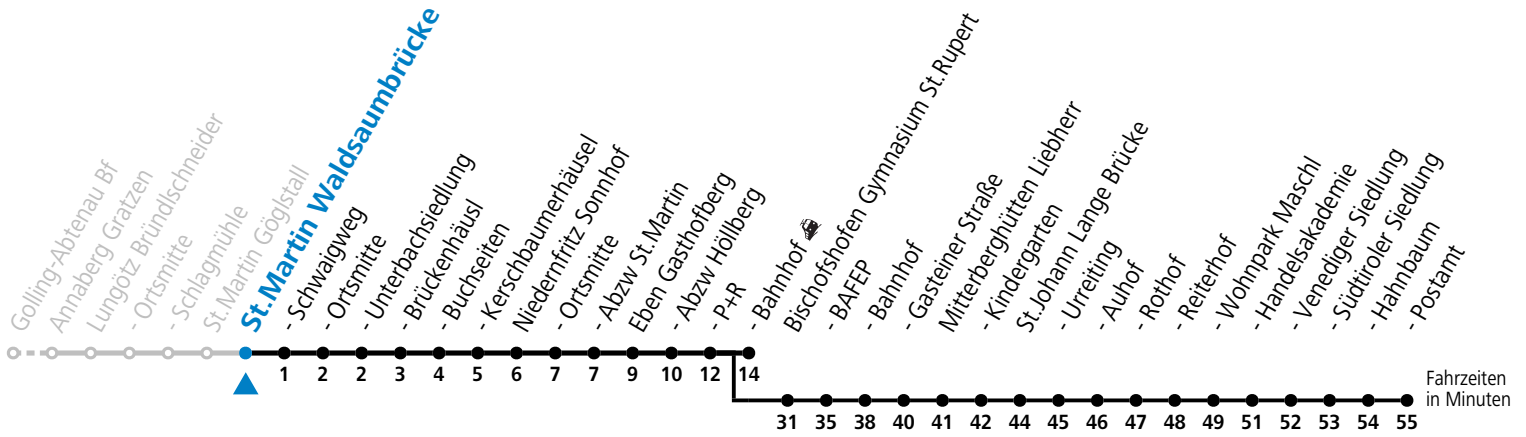

gültig ab 15.12.2024.

Alle Angaben ohne Gewähr.

Montag - Freitag		Samstag		Sonn- und Feiertag	
5	58				
6	34^S_a	6	58		
7	26				
8	01				
9	01	9	01	9	01
10	01				
11	01	11	01	11	01
12	01				
13	01	13	01	13	01
14	01				
15	01	15	01	15	01
16	01				
17	03	17	01	17	01
18	03	18	58	18	58
19	03 58				
20	58	20	58	20	58

S = nur Montag bis Freitag, wenn Schultag in Salzburg

a = verkehrt ab Eben i.P. P+R weiter als Schülerbus zu den Schulen nach St. Rupert, Bischofshofen und St.Johann im Pongau

Am 24.12. und 31.12. (sofern nicht Sonntag) gilt der Samstag-Fahrplan

Ferien im Bundesland Salzburg: 23.12.2024 bis 06.01.2025, 10. bis 16.02., 12.04. bis 21.04., 05.07. bis 07.09., 24.09. und 26.10. bis 02.11.2025 (Vorbehaltlich Änderungen durch die Schulbehörde)