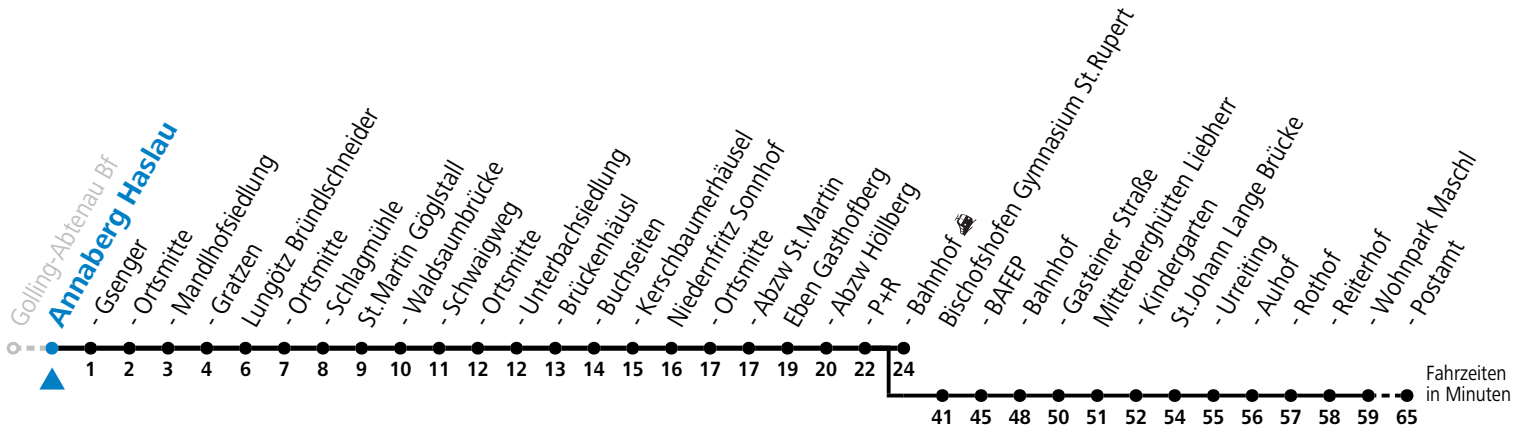

gültig ab 15.12.2024.

Alle Angaben ohne Gewähr.

Montag - Freitag		Samstag		Sonn- und Feiertag	
5	48				
6	24^S_a	6	48		
7	16 51				
8	51	8	51	8	51
9	51				
10	51	10	51	10	51
11	51				
12	51	12	51	12	51
13	51				
14	51	14	51	14	51
15	51				
16	53	16	51	16	51
17	53				
18	53	18	48	18	48
19	48				
20	48	20	48	20	48

S = nur Montag bis Freitag, wenn Schultag in Salzburg

a = verkehrt ab Eben i.P. P+R weiter als Schülerbus zu den Schulen nach St. Rupert, Bischofshofen und St.Johann im Pongau

Am 24.12. und 31.12. (sofern nicht Sonntag) gilt der Samstag-Fahrplan

Ferien im Bundesland Salzburg: 23.12.2024 bis 06.01.2025, 10. bis 16.02., 12.04. bis 21.04., 05.07. bis 07.09., 24.09. und 26.10. bis 02.11.2025 (Vorbehaltlich Änderungen durch die Schulbehörde)