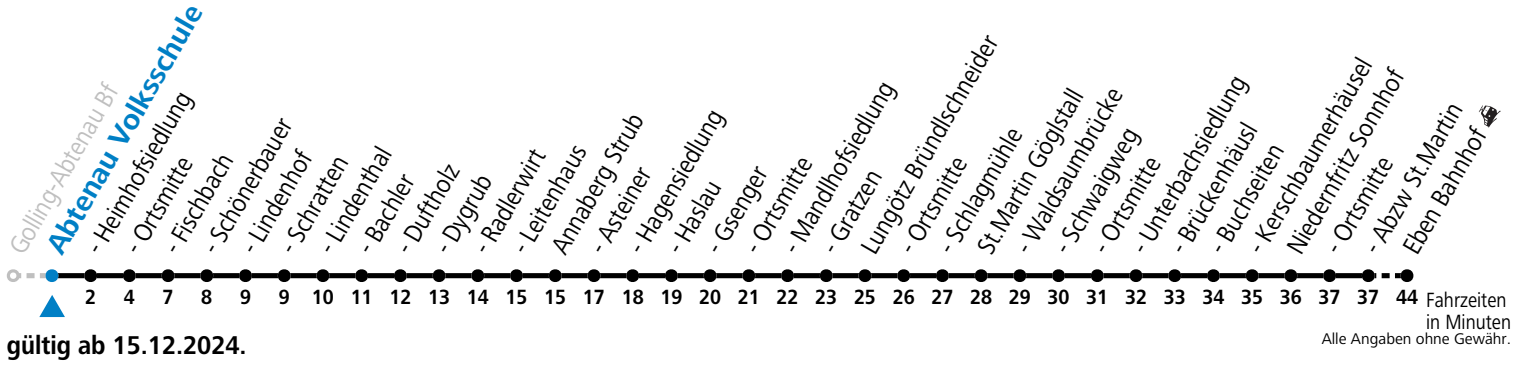

Montag - Freitag

11	32^S
12	32^S

S = nur Montag bis Freitag, wenn Schultag in Salzburg

Am 24.12. und 31.12. (sofern nicht Sonntag) gilt der Samstag-Fahrplan

Ferien im Bundesland Salzburg: 23.12.2024 bis 06.01.2025, 10. bis 16.02., 12.04. bis 21.04., 05.07. bis 07.09., 24.09. und 26.10. bis 02.11.2025 (Vorbehaltlich Änderungen durch die Schulbehörde)