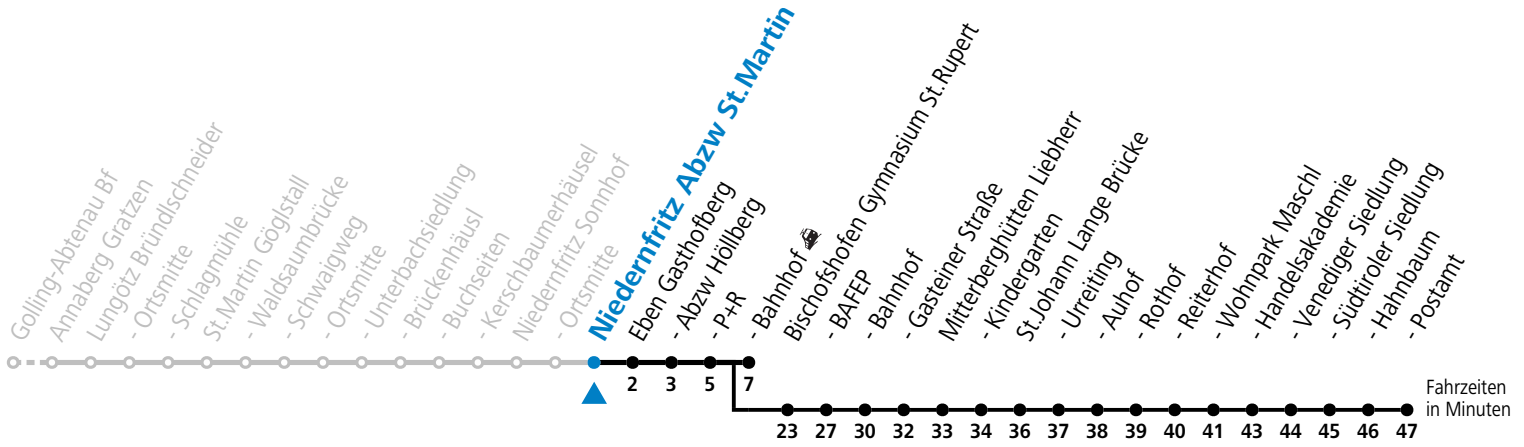

gültig ab 15.12.2024.

Montag - Freitag		Samstag		Sonn- und Feiertag	
6	05 42^S_a				
7	34	7	05		
8	09				
9	09	9	09	9	09
10	09				
11	09	11	09	11	09
12	09				
13	09	13	09	13	09
14	09				
15	09	15	09	15	09
16	09				
17	11	17	09	17	09
18	11				
19	11	19	05	19	05
20	05				
21	05	21	05	21	05

S = nur Montag bis Freitag, wenn Schultag in Salzburg

a = verkehrt ab Eben i.P. P+R weiter als Schülerbus zu den Schulen nach St. Rupert, Bischofshofen und St.Johann im Pongau

Am 24.12. und 31.12. (sofern nicht Sonntag) gilt der Samstag-Fahrplan

Ferien im Bundesland Salzburg: 23.12.2024 bis 06.01.2025, 10. bis 16.02., 12.04. bis 21.04., 05.07. bis 07.09., 24.09. und 26.10. bis 02.11.2025 (Vorbehaltlich Änderungen durch die Schulbehörde)