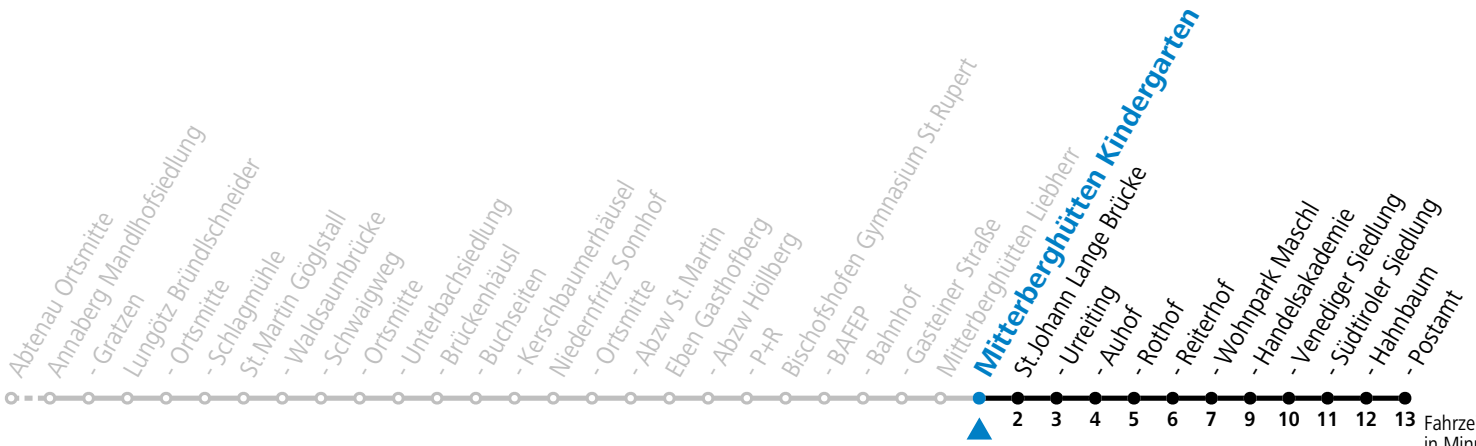

gültig ab 15.12.2024.

Alle Angaben ohne Gewähr.

Montag - Freitag

7 16^S_a

S = nur Montag bis Freitag, wenn Schultag in Salzburg

a = verkehrt ab Eben i.P. P+R weiter als Schülerbus zu den Schulen nach St. Rupert, Bischofshofen und St. Johann im Pongau

Am 24.12. und 31.12. (sofern nicht Sonntag) gilt der Samstag-Fahrplan

Ferien im Bundesland Salzburg: 23.12.2024 bis 06.01.2025, 10. bis 16.02., 12.04. bis 21.04., 05.07. bis 07.09., 24.09. und 26.10. bis 02.11.2025 (Vorbehaltlich Änderungen durch die Schulbehörde)