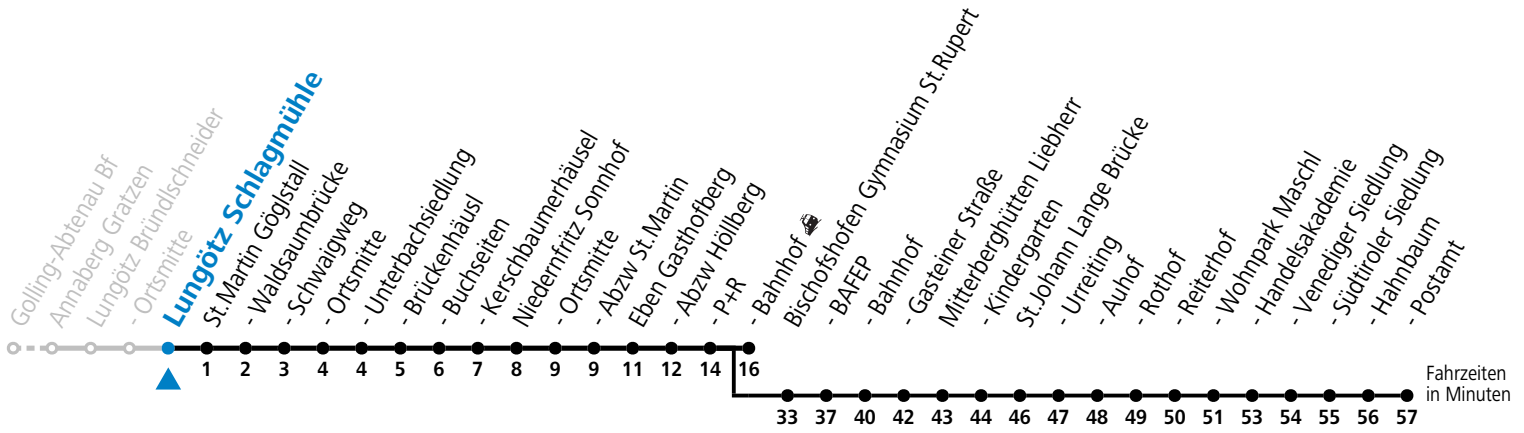

gültig ab 15.12.2024.

Alle Angaben ohne Gewähr.

Montag - Freitag		Samstag		Sonn- und Feiertag	
5	56				
6	32^S_a	6	56		
7	24 59				
8	59	8	59	8	59
9	59				
10	59	10	59	10	59
11	59				
12	59	12	59	12	59
13	59				
14	59	14	59	14	59
15	59				
		16	59	16	59
17	01				
18	01	18	56	18	56
19	01 56				
20	56	20	56	20	56

S = nur Montag bis Freitag, wenn Schultag in Salzburg

a = verkehrt ab Eben i.P. P+R weiter als Schülerbus zu den Schulen nach St. Rupert, Bischofshofen und St. Johann im Pongau

Am 24.12. und 31.12. (sofern nicht Sonntag) gilt der Samstag-Fahrplan

Ferien im Bundesland Salzburg: 23.12.2024 bis 06.01.2025, 10. bis 16.02., 12.04. bis 21.04., 05.07. bis 07.09., 24.09. und 26.10. bis 02.11.2025 (Vorbehaltlich Änderungen durch die Schulbehörde)