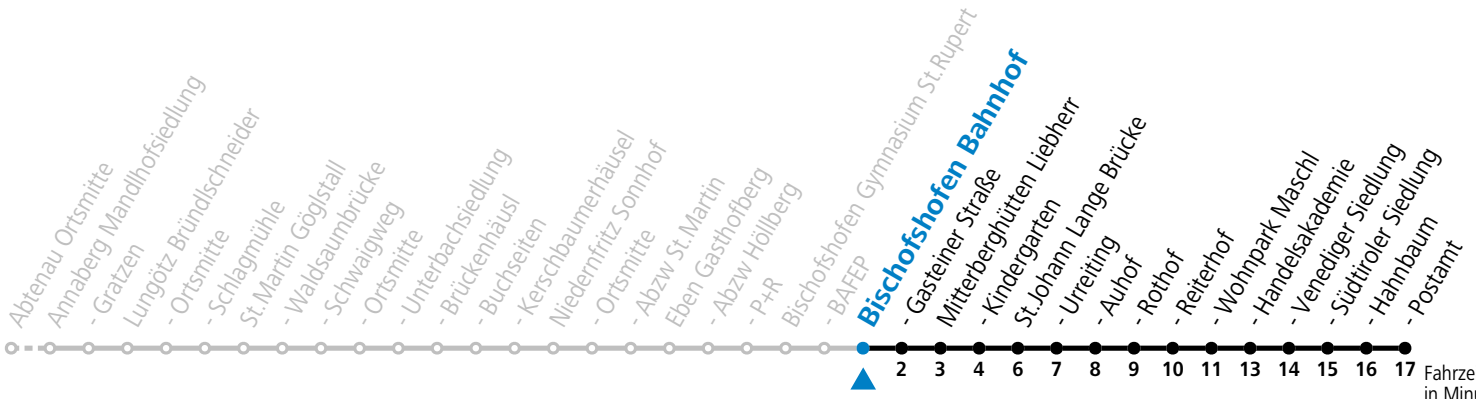

gültig ab 15.12.2024.

Fahrzeiten in Minuten
Alle Angaben ohne Gewähr.

Montag - Freitag

7 12^S_a

S = nur Montag bis Freitag, wenn Schultag in Salzburg

a = verkehrt ab Eben i.P. P+R weiter als Schülerbus zu den Schulen nach St. Rupert, Bischofshofen und St. Johann im Pongau

Am 24.12. und 31.12. (sofern nicht Sonntag) gilt der Samstag-Fahrplan

Ferien im Bundesland Salzburg: 23.12.2024 bis 06.01.2025, 10. bis 16.02., 12.04. bis 21.04., 05.07. bis 07.09., 24.09. und 26.10. bis 02.11.2025 (Vorbehaltlich Änderungen durch die Schulbehörde)