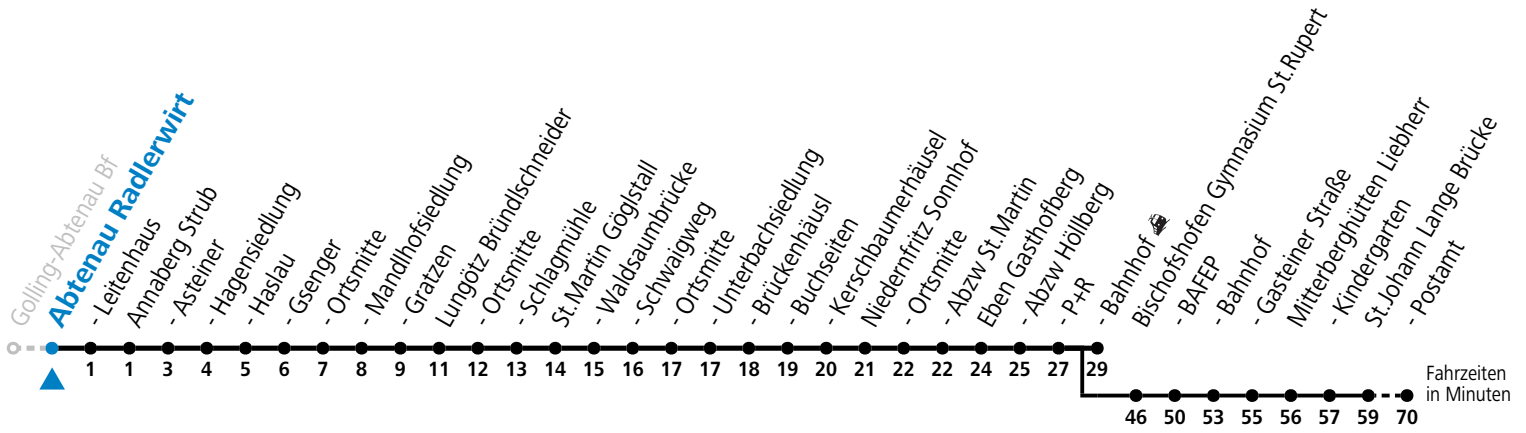

gültig ab 15.12.2024.

Alle Angaben ohne Gewähr.

Montag - Freitag		Samstag		Sonn- und Feiertag	
5	43				
6	19^S_a	6	43		
7	11 46				
8	46	8	46	8	46
9	46				
10	46	10	46	10	46
11	46				
12	46	12	46	12	46
13	46				
14	46	14	46	14	46
15	46				
16	48	16	46	16	46
17	48				
18	48	18	43	18	43
19	43				
20	43	20	43	20	43

S = nur Montag bis Freitag, wenn Schultag in Salzburg
a = verkehrt ab Eben i.P. P+R weiter als Schülerbus zu den Schulen nach St. Rupert, Bischofshofen und St. Johann im Pongau

Am 24.12. und 31.12. (sofern nicht Sonntag) gilt der Samstag-Fahrplan

Ferien im Bundesland Salzburg: 23.12.2024 bis 06.01.2025, 10. bis 16.02., 12.04. bis 21.04., 05.07. bis 07.09., 24.09. und 26.10. bis 02.11.2025 (Vorbehaltlich Änderungen durch die Schulbehörde)