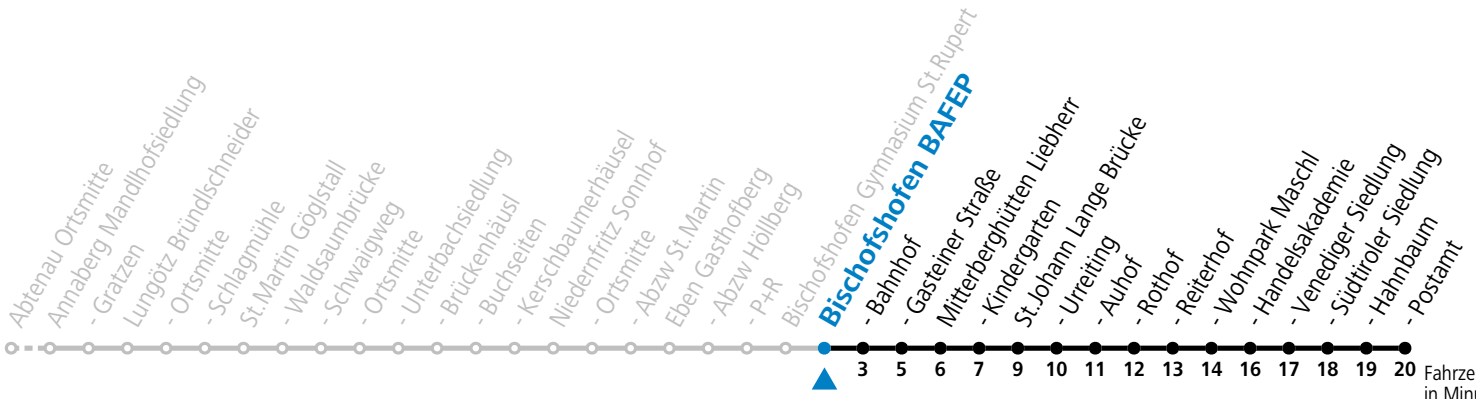

gültig ab 15.12.2024.

Fahrzeiten in Minuten
Alle Angaben ohne Gewähr.

Montag - Freitag

7 09^S_a

S = nur Montag bis Freitag, wenn Schultag in Salzburg

a = verkehrt ab Eben i.P. P+R weiter als Schülerbus zu den Schulen nach St. Rupert, Bischofshofen und St. Johann im Pongau

Am 24.12. und 31.12. (sofern nicht Sonntag) gilt der Samstag-Fahrplan

Ferien im Bundesland Salzburg: 23.12.2024 bis 06.01.2025, 10. bis 16.02., 12.04. bis 21.04., 05.07. bis 07.09., 24.09. und 26.10. bis 02.11.2025 (Vorbehaltlich Änderungen durch die Schulbehörde)