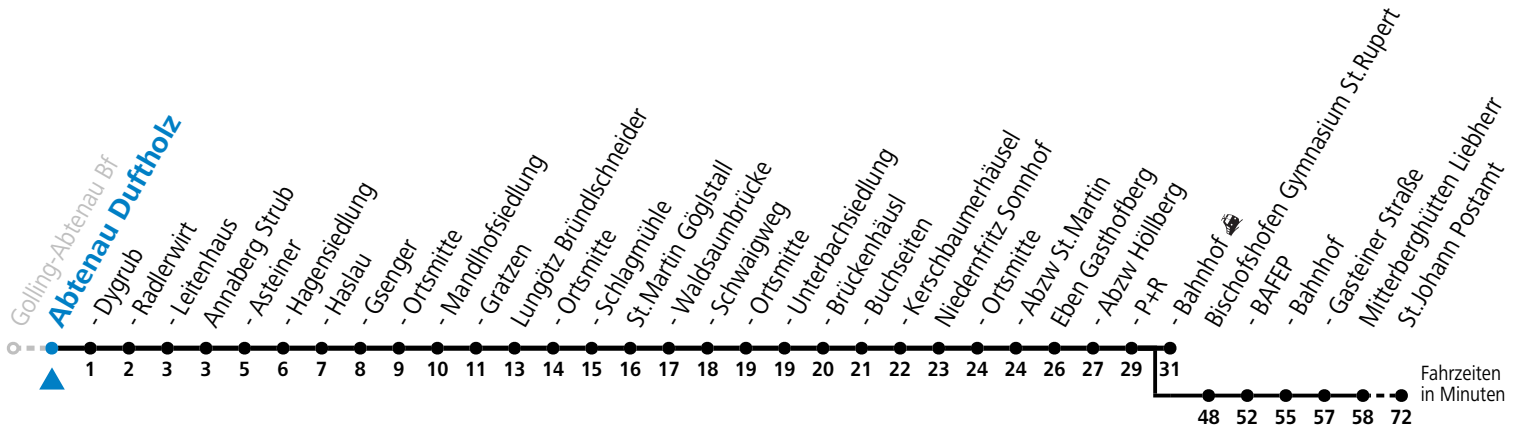

gültig ab 15.12.2024.

Montag - Freitag		Samstag		Sonn- und Feiertag	
5	41				
6	17^S_a	6	41		
7	09 44				
8	44	8	44	8	44
9	44				
10	44	10	44	10	44
11	44				
12	44	12	44	12	44
13	44				
14	44	14	44	14	44
15	44				
16	46	16	44	16	44
17	46				
18	46	18	41	18	41
19	41				
20	41	20	41	20	41

S = nur Montag bis Freitag, wenn Schultag in Salzburg

a = verkehrt ab Eben i.P. P+R weiter als Schülerbus zu den Schulen nach St. Rupert, Bischofshofen und St.Johann im Pongau

Am 24.12. und 31.12. (sofern nicht Sonntag) gilt der Samstag-Fahrplan

Ferien im Bundesland Salzburg: 23.12.2024 bis 06.01.2025, 10. bis 16.02., 12.04. bis 21.04., 05.07. bis 07.09., 24.09. und 26.10. bis 02.11.2025 (Vorbehaltlich Änderungen durch die Schulbehörde)