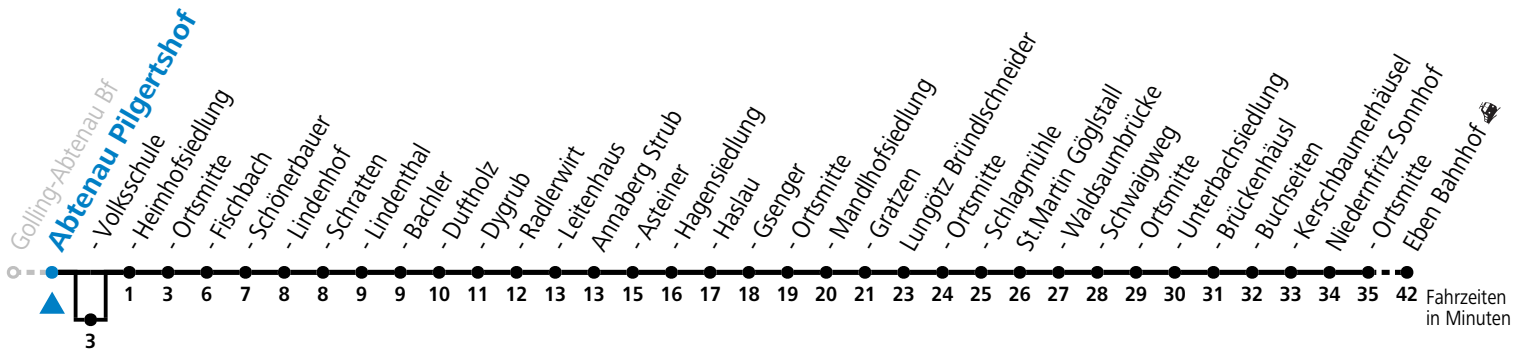

gültig ab 15.12.2024.

Alle Angaben ohne Gewähr.

Montag - Freitag		Samstag		Sonn- und Feiertag	
5	31				
6	58	6	31		
7	33				
8	33	8	33	8	33
9	33				
10	33	10	33	10	33
11	29^a_S 33^F				
12	29^a_S 33^F	12	33	12	33
13	33				
14	33	14	33	14	33
15	33				
16	35	16	33	16	33
17	35				
18	35	18	31	18	31
19	31				
20	31	20	31	20	31

F = nur Montag bis Freitag, wenn schulfreier Werktag in Salzburg   a = bedient Abtenau Volksschule
S = nur Montag bis Freitag, wenn Schultag in Salzburg

Am 24.12. und 31.12. (sofern nicht Sonntag) gilt der Samstag-Fahrplan

Ferien im Bundesland Salzburg: 23.12.2024 bis 06.01.2025, 10. bis 16.02., 12.04. bis 21.04., 05.07. bis 07.09., 24.09. und 26.10. bis 02.11.2025 (Vorbehaltlich Änderungen durch die Schulbehörde)