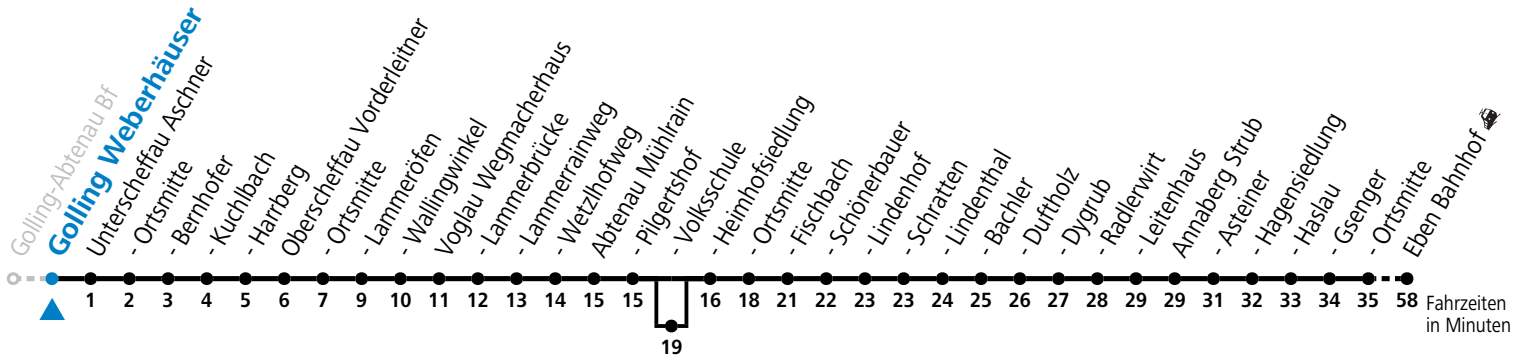

gültig ab 15.12.2024.

Alle Angaben ohne Gewähr.

Montag - Freitag		Samstag		Sonn- und Feiertag	
5	16				
6	42	6	16		
7	17				
8	17	8	17	8	17
9	17				
10	17	10	17	10	17
11	13^a_S 17^F				
12	13^a_S 17^F	12	17	12	17
13	17				
14	17	14	17	14	17
15	17				
16	19	16	17	16	17
17	19				
18	19	18	16	18	16
19	16				
20	16	20	16	20	16

F = nur Montag bis Freitag, wenn schulfreier Werktag in Salzburg   a = bedient Abtenau Volksschule
S = nur Montag bis Freitag, wenn Schultag in Salzburg

Am 24.12. und 31.12. (sofern nicht Sonntag) gilt der Samstag-Fahrplan

Ferien im Bundesland Salzburg: 23.12.2024 bis 06.01.2025, 10. bis 16.02., 12.04. bis 21.04., 05.07. bis 07.09., 24.09. und 26.10. bis 02.11.2025 (Vorbehaltlich Änderungen durch die Schulbehörde)