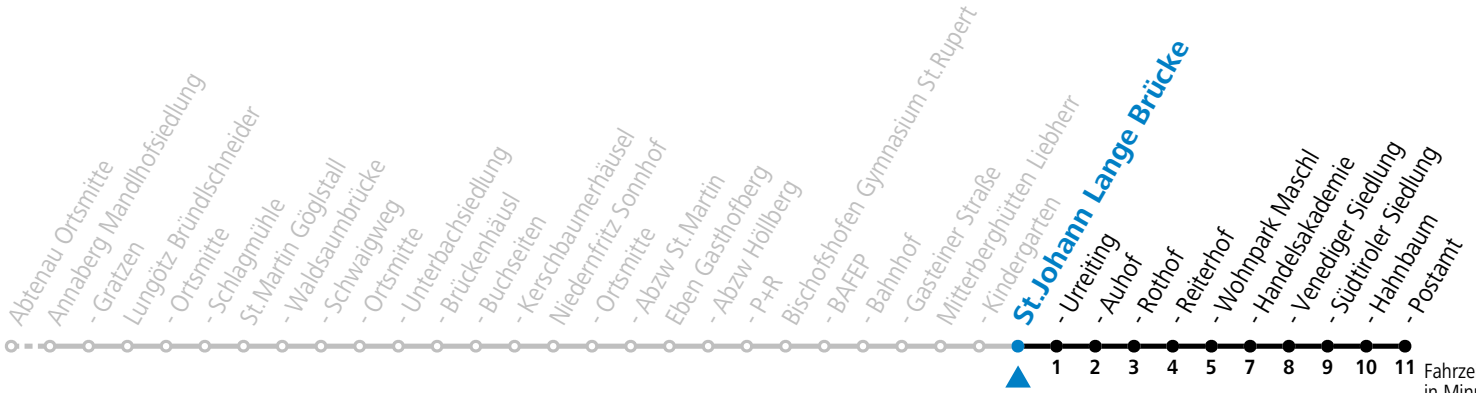

Am 24.12. und 31.12. (sofern nicht Sonntag) gilt der Samstag-Fahrplan

Ferien im Bundesland Salzburg: 23.12.2024 bis 06.01.2025, 10. bis 16.02., 12.04. bis 21.04., 05.07. bis 07.09., 24.09. und 26.10. bis 02.11.2025 (Vorbehaltlich Änderungen durch die Schulbehörde)