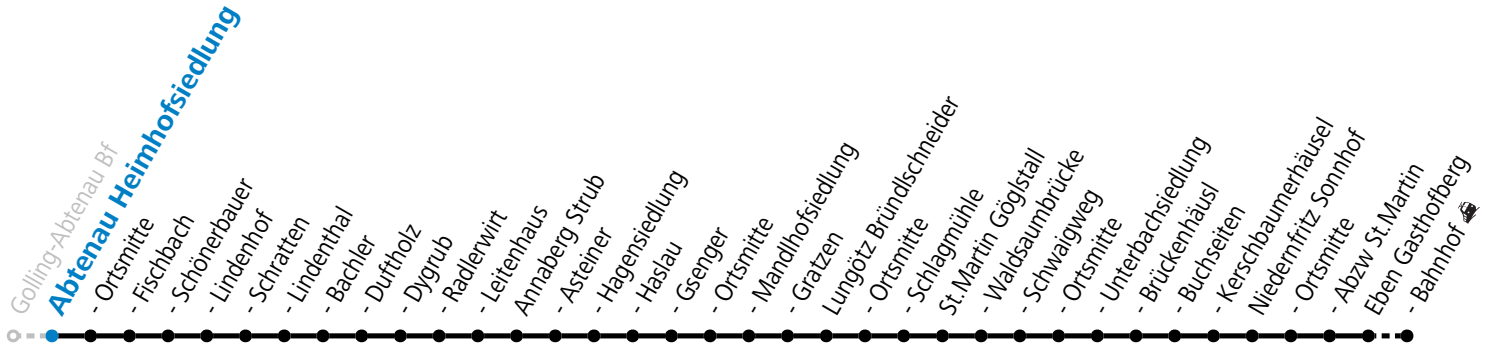

gültig ab 15.12.2024.

Fahrzeiten in Minuten
Alle Angaben ohne Gewähr.

Montag - Freitag		Samstag		Sonn- und Feiertag	
5	32				
6	59	6	32		
7	34				
8	34	8	34	8	34
9	34				
10	34	10	34	10	34
11	34				
12	34	12	34	12	34
13	34				
14	34	14	34	14	34
15	34				
16	36	16	34	16	34
17	36				
18	36	18	32	18	32
19	32				
20	32	20	32	20	32

Am 24.12. und 31.12. (sofern nicht Sonntag) gilt der Samstag-Fahrplan

Ferien im Bundesland Salzburg: 23.12.2024 bis 06.01.2025, 10. bis 16.02., 12.04. bis 21.04., 05.07. bis 07.09., 24.09. und 26.10. bis 02.11.2025 (Vorbehaltlich Änderungen durch die Schulbehörde)