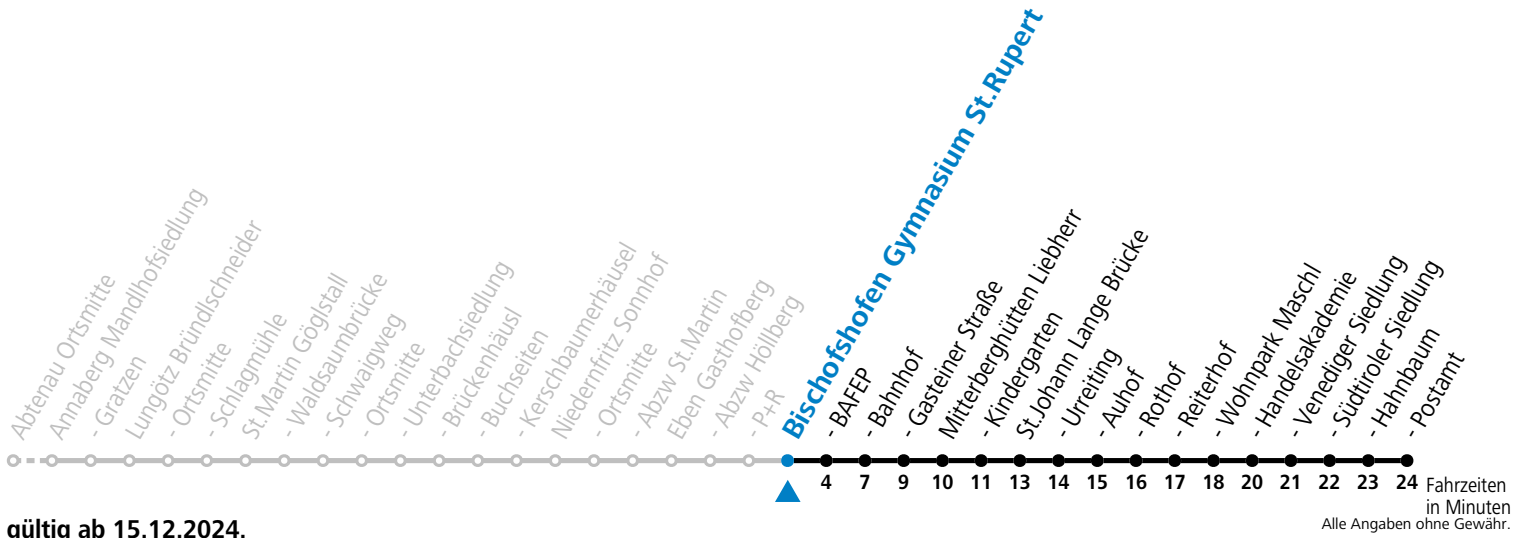

gültig ab 15.12.2024.

Montag - Freitag

7 05^S_a

S = nur Montag bis Freitag, wenn Schultag in Salzburg
a = verkehrt ab Eben i.P. P+R weiter als Schülerbus zu den Schulen nach St. Rupert, Bischofshofen und St. Johann im Pongau

Am 24.12. und 31.12. (sofern nicht Sonntag) gilt der Samstag-Fahrplan

Ferien im Bundesland Salzburg: 23.12.2024 bis 06.01.2025, 10. bis 16.02., 12.04. bis 21.04., 05.07. bis 07.09., 24.09. und 26.10. bis 02.11.2025 (Vorbehaltlich Änderungen durch die Schulbehörde)