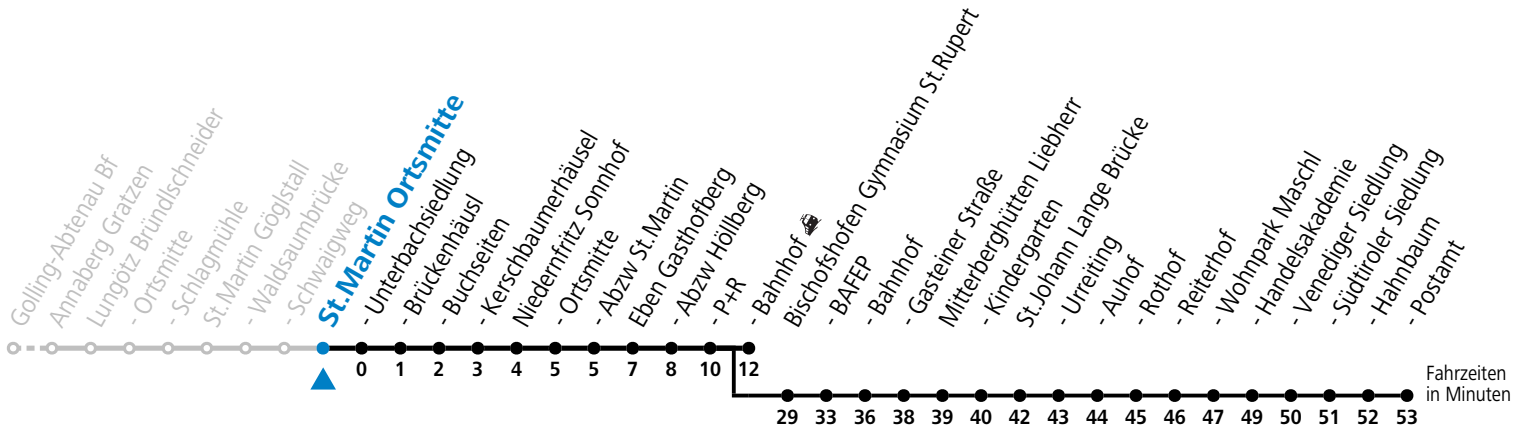

gültig ab 15.12.2024.

Alle Angaben ohne Gewähr.

Montag - Freitag		Samstag		Sonn- und Feiertag	
6	00 36^S_a				
7	28	7	00		
8	03				
9	03	9	03	9	03
10	03				
11	03	11	03	11	03
12	03				
13	03	13	03	13	03
14	03				
15	03	15	03	15	03
16	03				
17	05	17	03	17	03
18	05				
19	05	19	00	19	00
20	00				
21	00	21	00	21	00

S = nur Montag bis Freitag, wenn Schultag in Salzburg

a = verkehrt ab Eben i.P. P+R weiter als Schülerbus zu den Schulen nach St. Rupert, Bischofshofen und St.Johann im Pongau

Am 24.12. und 31.12. (sofern nicht Sonntag) gilt der Samstag-Fahrplan

Ferien im Bundesland Salzburg: 23.12.2024 bis 06.01.2025, 10. bis 16.02., 12.04. bis 21.04., 05.07. bis 07.09., 24.09. und 26.10. bis 02.11.2025 (Vorbehaltlich Änderungen durch die Schulbehörde)