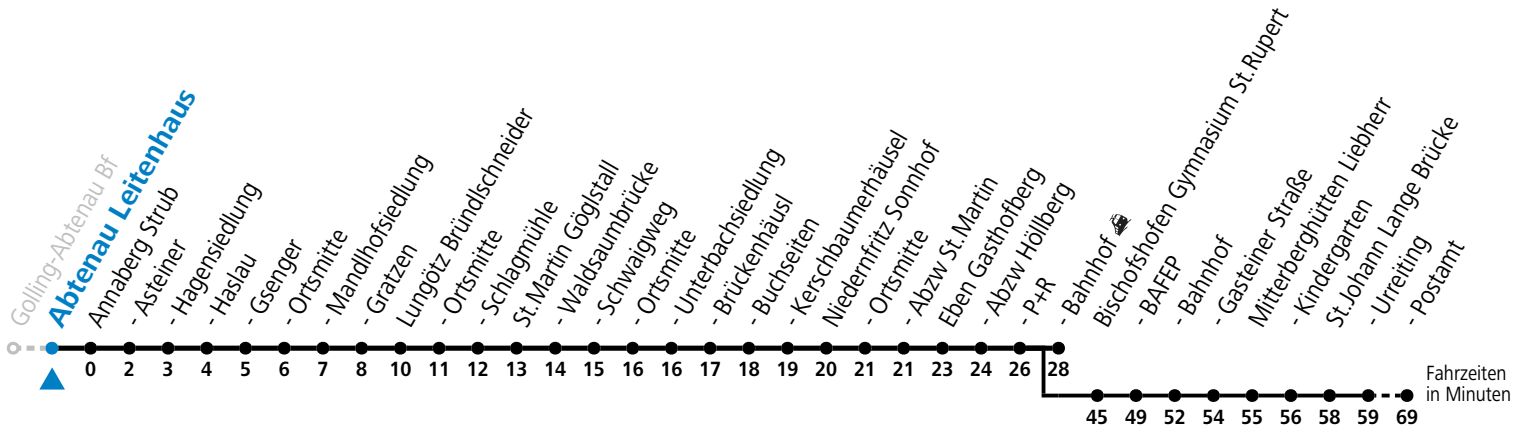

gültig ab 15.12.2024.

Alle Angaben ohne Gewähr.

Montag - Freitag		Samstag		Sonn- und Feiertag	
5	44				
6	20^S_a	6	44		
7	12 47				
8	47	8	47	8	47
9	47				
10	47	10	47	10	47
11	47				
12	47	12	47	12	47
13	47				
14	47	14	47	14	47
15	47				
16	49	16	47	16	47
17	49				
18	49	18	44	18	44
19	44				
20	44	20	44	20	44

S = nur Montag bis Freitag, wenn Schultag in Salzburg

a = verkehrt ab Eben i.P. P+R weiter als Schülerbus zu den Schulen nach St. Rupert, Bischofshofen und St. Johann im Pongau

Am 24.12. und 31.12. (sofern nicht Sonntag) gilt der Samstag-Fahrplan

Ferien im Bundesland Salzburg: 23.12.2024 bis 06.01.2025, 10. bis 16.02., 12.04. bis 21.04., 05.07. bis 07.09., 24.09. und 26.10. bis 02.11.2025 (Vorbehaltlich Änderungen durch die Schulbehörde)