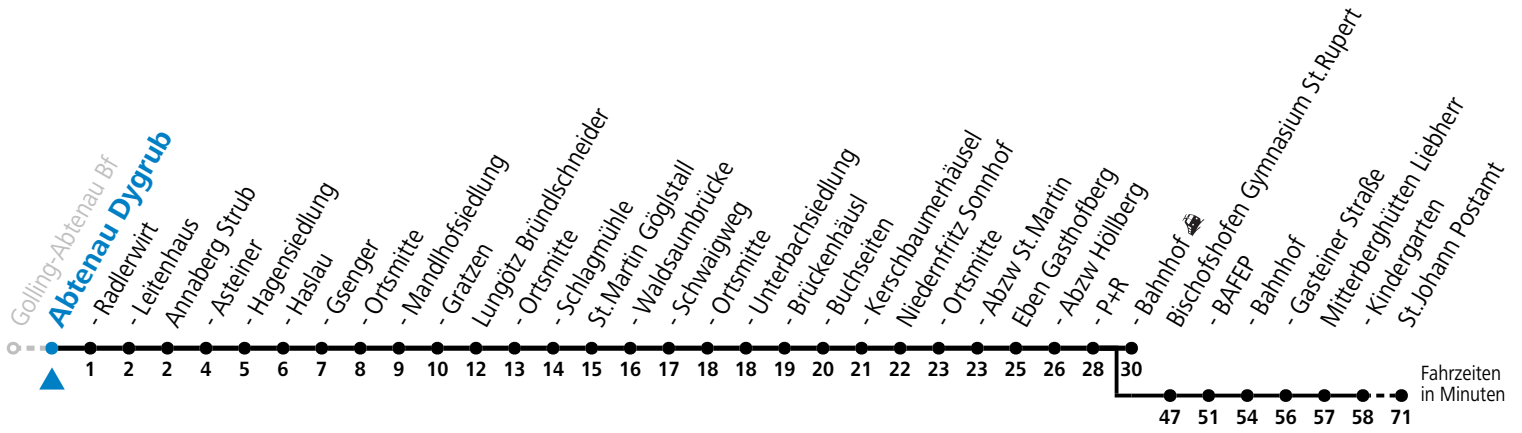

gültig ab 15.12.2024.

Montag - Freitag		Samstag		Sonn- und Feiertag	
5	42				
6	18^S_a	6	42		
7	10 45				
8	45	8	45	8	45
9	45				
10	45	10	45	10	45
11	45				
12	45	12	45	12	45
13	45				
14	45	14	45	14	45
15	45				
16	47	16	45	16	45
17	47				
18	47	18	42	18	42
19	42				
20	42	20	42	20	42

S = nur Montag bis Freitag, wenn Schultag in Salzburg
a = verkehrt ab Eben i.P. P+R weiter als Schülerbus zu den Schulen nach St. Rupert, Bischofshofen und St.Johann im Pongau

Am 24.12. und 31.12. (sofern nicht Sonntag) gilt der Samstag-Fahrplan

Ferien im Bundesland Salzburg: 23.12.2024 bis 06.01.2025, 10. bis 16.02., 12.04. bis 21.04., 05.07. bis 07.09., 24.09. und 26.10. bis 02.11.2025 (Vorbehaltlich Änderungen durch die Schulbehörde)