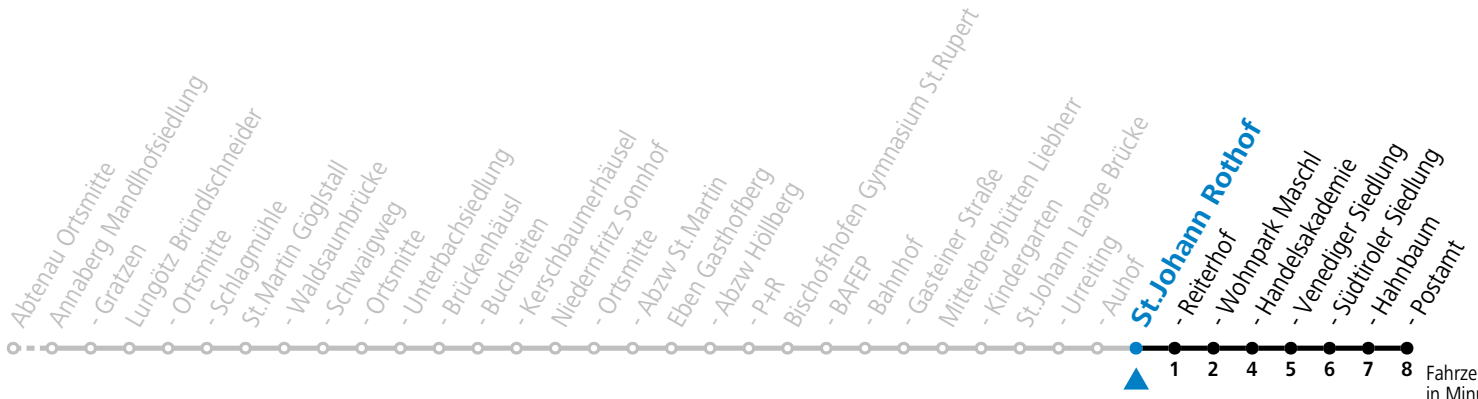

gültig ab 15.12.2024.

Fahrzeiten in Minuten
Alle Angaben ohne Gewähr.

Montag - Freitag

7 21^S_a

S = nur Montag bis Freitag, wenn Schultag in Salzburg

a = verkehrt ab Eben i.P. P+R weiter als Schülerbus zu den Schulen nach St. Rupert, Bischofshofen und St.Johann im Pongau

Am 24.12. und 31.12. (sofern nicht Sonntag) gilt der Samstag-Fahrplan

Ferien im Bundesland Salzburg: 23.12.2024 bis 06.01.2025, 10. bis 16.02., 12.04. bis 21.04., 05.07. bis 07.09., 24.09. und 26.10. bis 02.11.2025 (Vorbehaltlich Änderungen durch die Schulbehörde)