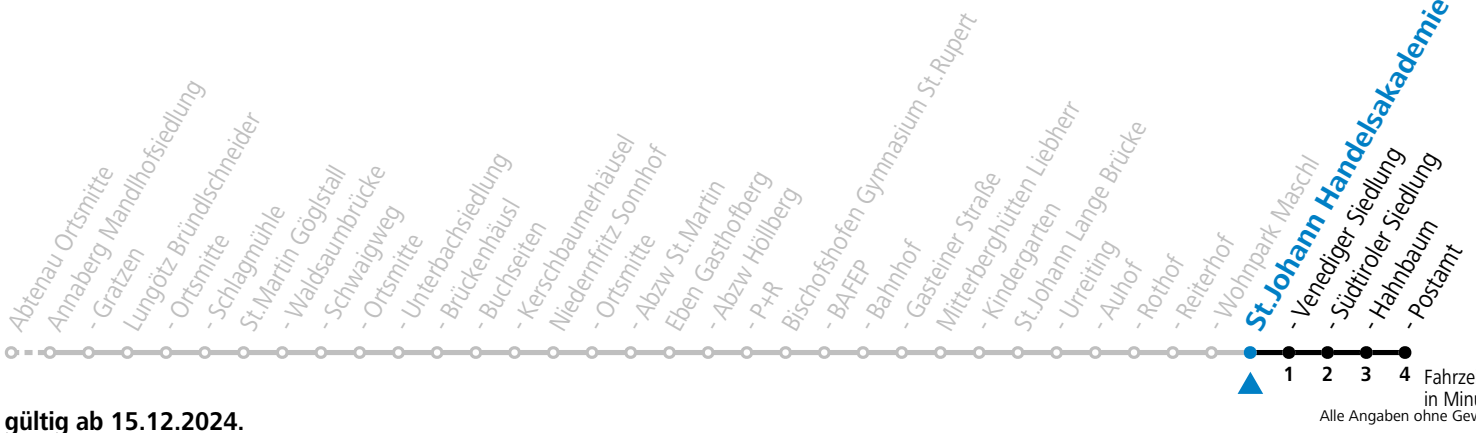

gültig ab 15.12.2024.

Montag - Freitag

7 25^S_a

S = nur Montag bis Freitag, wenn Schultag in Salzburg
a = verkehrt ab Eben i.P. P+R weiter als Schülerbus zu den Schulen nach St. Rupert, Bischofshofen und St.Johann im Pongau

Am 24.12. und 31.12. (sofern nicht Sonntag) gilt der Samstag-Fahrplan

Ferien im Bundesland Salzburg: 23.12.2024 bis 06.01.2025, 10. bis 16.02., 12.04. bis 21.04., 05.07. bis 07.09., 24.09. und 26.10. bis 02.11.2025 (Vorbehaltlich Änderungen durch die Schulbehörde)