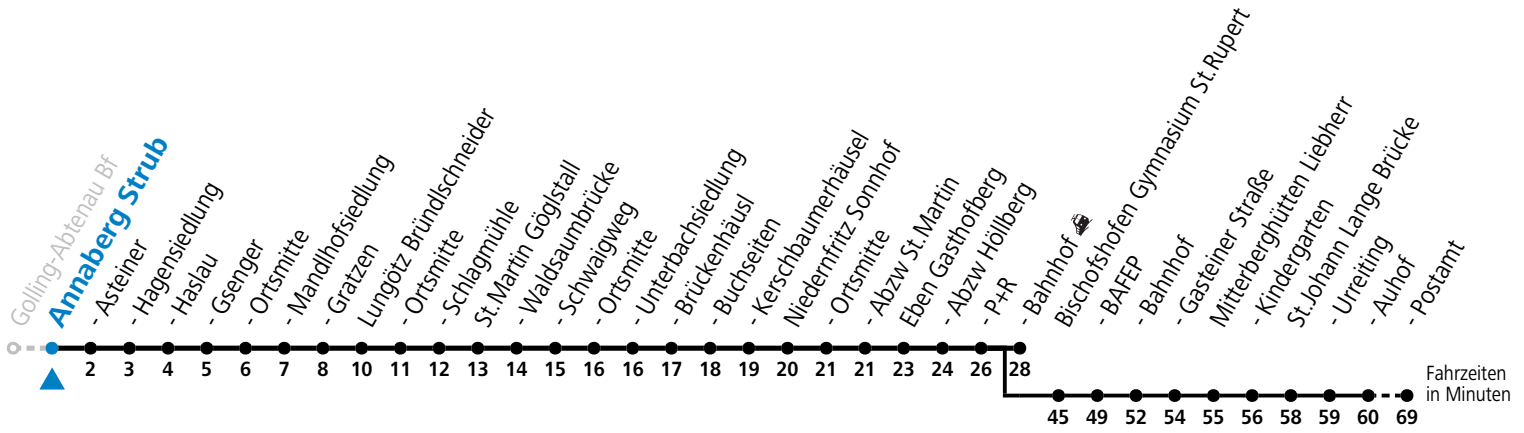

gültig ab 15.12.2024.

Alle Angaben ohne Gewähr.

Montag - Freitag		Samstag		Sonn- und Feiertag	
5	44				
6	20^S_a	6	44		
7	12 47				
8	47	8	47	8	47
9	47				
10	47	10	47	10	47
11	47				
12	47	12	47	12	47
13	47				
14	47	14	47	14	47
15	47				
16	49	16	47	16	47
17	49				
18	49	18	44	18	44
19	44				
20	44	20	44	20	44

S = nur Montag bis Freitag, wenn Schultag in Salzburg

a = verkehrt ab Eben i.P. P+R weiter als Schülerbus zu den Schulen nach St. Rupert, Bischofshofen und St. Johann im Pongau

Am 24.12. und 31.12. (sofern nicht Sonntag) gilt der Samstag-Fahrplan

Ferien im Bundesland Salzburg: 23.12.2024 bis 06.01.2025, 10. bis 16.02., 12.04. bis 21.04., 05.07. bis 07.09., 24.09. und 26.10. bis 02.11.2025 (Vorbehaltlich Änderungen durch die Schulbehörde)