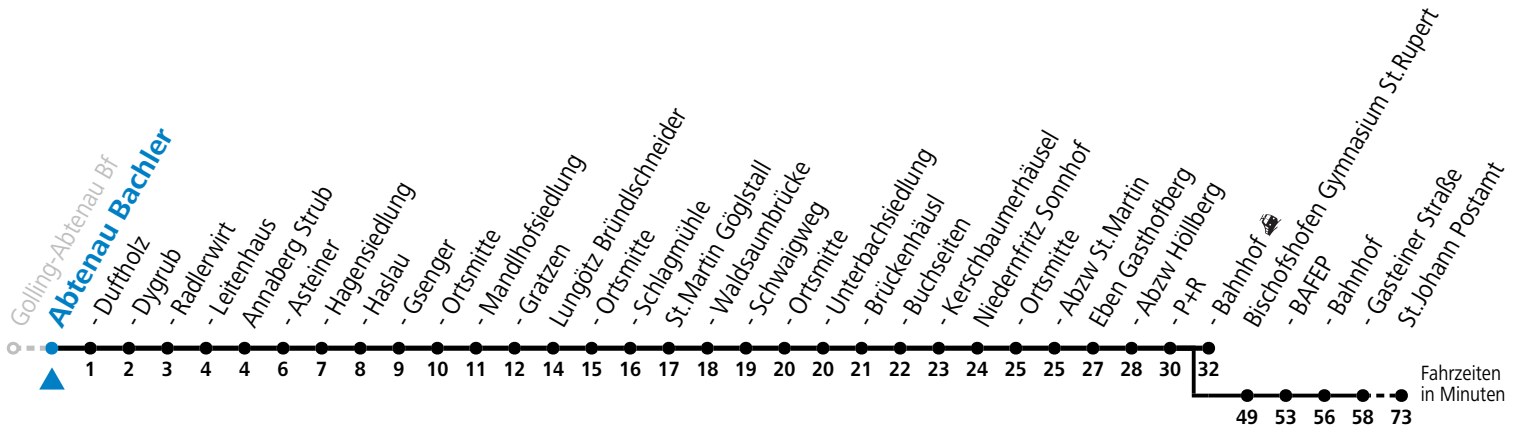

gültig ab 15.12.2024.

Alle Angaben ohne Gewähr.

Montag - Freitag		Samstag		Sonn- und Feiertag	
5	40				
6	16^S_a	6	40		
7	08 43				
8	43	8	43	8	43
9	43				
10	43	10	43	10	43
11	43				
12	43	12	43	12	43
13	43				
14	43	14	43	14	43
15	43				
16	45	16	43	16	43
17	45				
18	45	18	40	18	40
19	40				
20	40	20	40	20	40

S = nur Montag bis Freitag, wenn Schultag in Salzburg

a = verkehrt ab Eben i.P. P+R weiter als Schülerbus zu den Schulen nach St. Rupert, Bischofshofen und St.Johann im Pongau

Am 24.12. und 31.12. (sofern nicht Sonntag) gilt der Samstag-Fahrplan

Ferien im Bundesland Salzburg: 23.12.2024 bis 06.01.2025, 10. bis 16.02., 12.04. bis 21.04., 05.07. bis 07.09., 24.09. und 26.10. bis 02.11.2025 (Vorbehaltlich Änderungen durch die Schulbehörde)