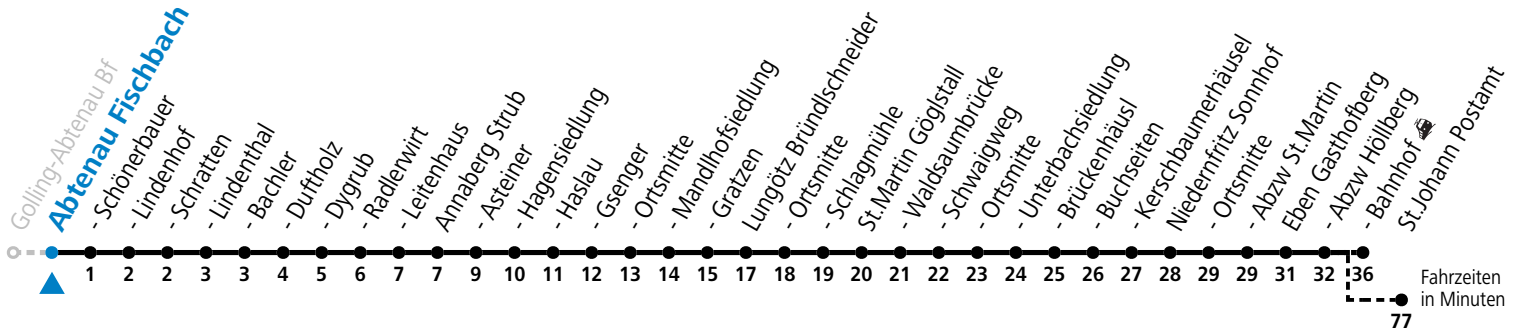

gültig ab 15.12.2024.

Montag - Freitag		Samstag		Sonn- und Feiertag	
5	37				
6	12^S_a	6	37		
7	04 39				
8	39	8	39	8	39
9	39				
10	39	10	39	10	39
11	39				
12	39	12	39	12	39
13	39				
14	39	14	39	14	39
15	39				
16	41	16	39	16	39
17	41				
18	41	18	37	18	37
19	37				
20	37	20	37	20	37

S = nur Montag bis Freitag, wenn Schultag in Salzburg

a = verkehrt ab Eben i.P. P+R weiter als Schülerbus zu den Schulen nach St. Rupert, Bischofshofen und St. Johann im Pongau

Am 24.12. und 31.12. (sofern nicht Sonntag) gilt der Samstag-Fahrplan

Ferien im Bundesland Salzburg: 23.12.2024 bis 06.01.2025, 10. bis 16.02., 12.04. bis 21.04., 05.07. bis 07.09., 24.09. und 26.10. bis 02.11.2025 (Vorbehaltlich Änderungen durch die Schulbehörde)