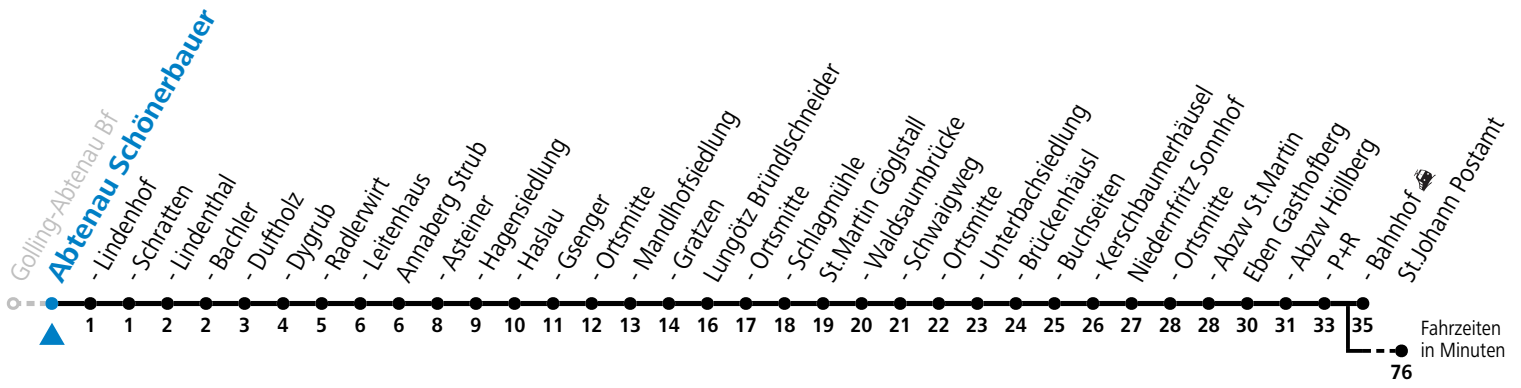

gültig ab 15.12.2024.

Alle Angaben ohne Gewähr.

Montag - Freitag		Samstag		Sonn- und Feiertag	
5	38				
6	13^S_a	6	38		
7	05 40				
8	40	8	40	8	40
9	40				
10	40	10	40	10	40
11	40				
12	40	12	40	12	40
13	40				
14	40	14	40	14	40
15	40				
16	42	16	40	16	40
17	42				
18	42	18	38	18	38
19	38				
20	38	20	38	20	38

S = nur Montag bis Freitag, wenn Schultag in Salzburg

a = verkehrt ab Eben i.P. P+R weiter als Schülerbus zu den Schulen nach St. Rupert, Bischofshofen und St. Johann im Pongau

Am 24.12. und 31.12. (sofern nicht Sonntag) gilt der Samstag-Fahrplan

Ferien im Bundesland Salzburg: 23.12.2024 bis 06.01.2025, 10. bis 16.02., 12.04. bis 21.04., 05.07. bis 07.09., 24.09. und 26.10. bis 02.11.2025 (Vorbehaltlich Änderungen durch die Schulbehörde)