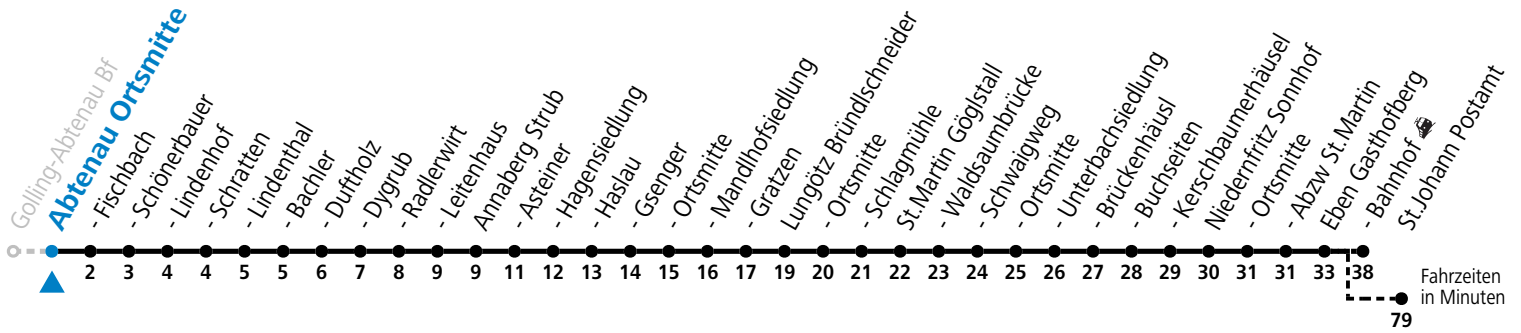

gültig ab 15.12.2024.

Alle Angaben ohne Gewähr.

Montag - Freitag		Samstag		Sonn- und Feiertag	
5	35				
6	10^S_a	6	35		
7	02 37				
8	37	8	37	8	37
9	37				
10	37	10	37	10	37
11	37				
12	37	12	37	12	37
13	37				
14	37	14	37	14	37
15	37				
16	39	16	37	16	37
17	39				
18	39	18	35	18	35
19	35				
20	35	20	35	20	35

S = nur Montag bis Freitag, wenn Schultag in Salzburg

a = verkehrt ab Eben i.P. P+R weiter als Schülerbus zu den Schulen nach St. Rupert, Bischofshofen und St. Johann im Pongau

Am 24.12. und 31.12. (sofern nicht Sonntag) gilt der Samstag-Fahrplan

Ferien im Bundesland Salzburg: 23.12.2024 bis 06.01.2025, 10. bis 16.02., 12.04. bis 21.04., 05.07. bis 07.09., 24.09. und 26.10. bis 02.11.2025 (Vorbehaltlich Änderungen durch die Schulbehörde)