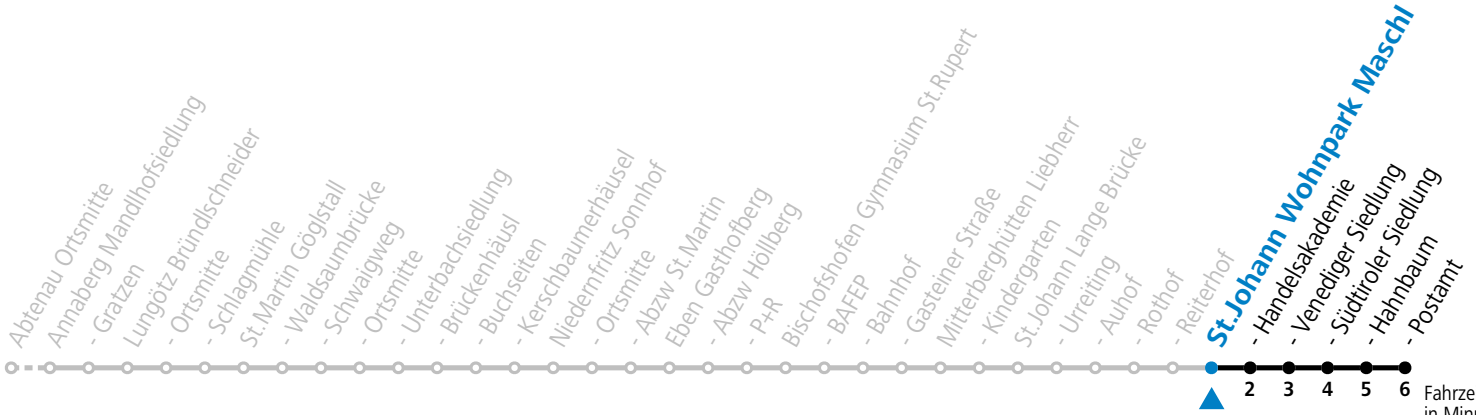

gültig ab 15.12.2024.

Montag - Freitag

7 23^S_a

S = nur Montag bis Freitag, wenn Schultag in Salzburg

a = verkehrt ab Eben i.P. P+R weiter als Schülerbus zu den Schulen nach St. Rupert, Bischofshofen und St.Johann im Pongau

Am 24.12. und 31.12. (sofern nicht Sonntag) gilt der Samstag-Fahrplan

Ferien im Bundesland Salzburg: 23.12.2024 bis 06.01.2025, 10. bis 16.02., 12.04. bis 21.04., 05.07. bis 07.09., 24.09. und 26.10. bis 02.11.2025 (Vorbehaltlich Änderungen durch die Schulbehörde)