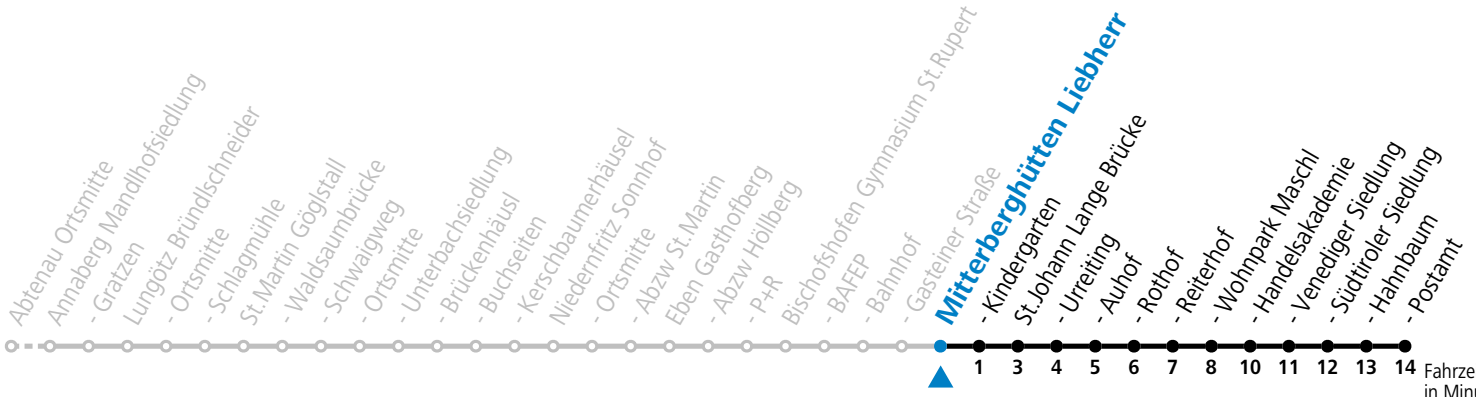

gültig ab 15.12.2024.

Fahrzeiten
in Minuten
Alle Angaben ohne Gewähr.

Montag - Freitag

7 15^S_a

S = nur Montag bis Freitag, wenn Schultag in Salzburg

a = verkehrt ab Eben i.P. P+R weiter als Schülerbus zu den Schulen nach St. Rupert, Bischofshofen und St. Johann im Pongau

Am 24.12. und 31.12. (sofern nicht Sonntag) gilt der Samstag-Fahrplan

Ferien im Bundesland Salzburg: 23.12.2024 bis 06.01.2025, 10. bis 16.02., 12.04. bis 21.04., 05.07. bis 07.09., 24.09. und 26.10. bis 02.11.2025 (Vorbehaltlich Änderungen durch die Schulbehörde)