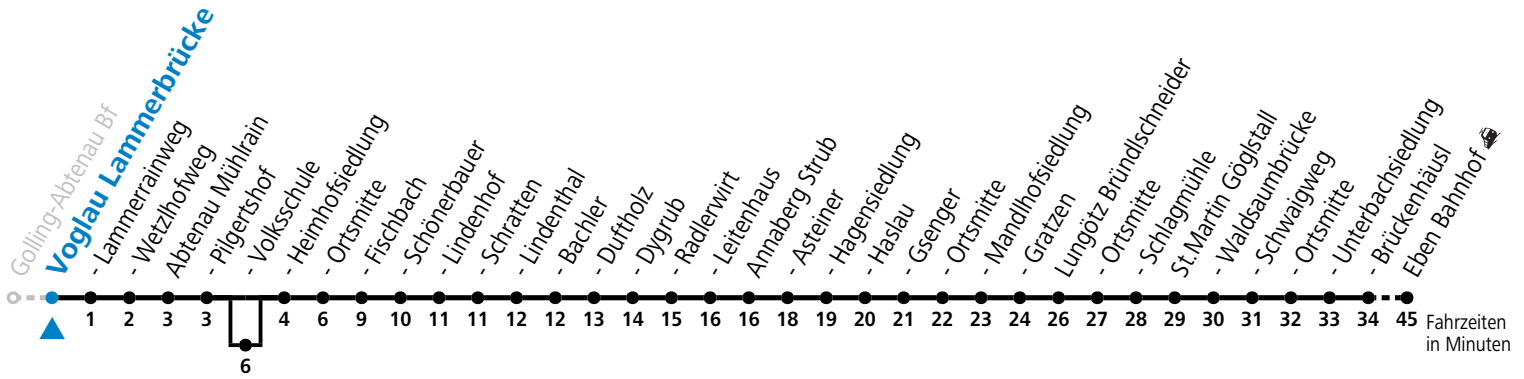

gültig ab 15.12.2024.

Alle Angaben ohne Gewähr.

Montag - Freitag		Samstag		Sonn- und Feiertag	
5	28				
6	55	6	28		
7	30				
8	30	8	30	8	30
9	30				
10	30	10	30	10	30
11	26^a 30^F				
12	26^a 30^F	12	30	12	30
13	30				
14	30	14	30	14	30
15	30				
16	32	16	30	16	30
17	32				
18	32	18	28	18	28
19	28				
20	28	20	28	20	28

F = nur Montag bis Freitag, wenn schulfreier Werktag in Salzburg   a = bedient Abtenau Volksschule
S = nur Montag bis Freitag, wenn Schultag in Salzburg

Am 24.12. und 31.12. (sofern nicht Sonntag) gilt der Samstag-Fahrplan

Ferien im Bundesland Salzburg: 23.12.2024 bis 06.01.2025, 10. bis 16.02., 12.04. bis 21.04., 05.07. bis 07.09., 24.09. und 26.10. bis 02.11.2025 (Vorbehaltlich Änderungen durch die Schulbehörde)