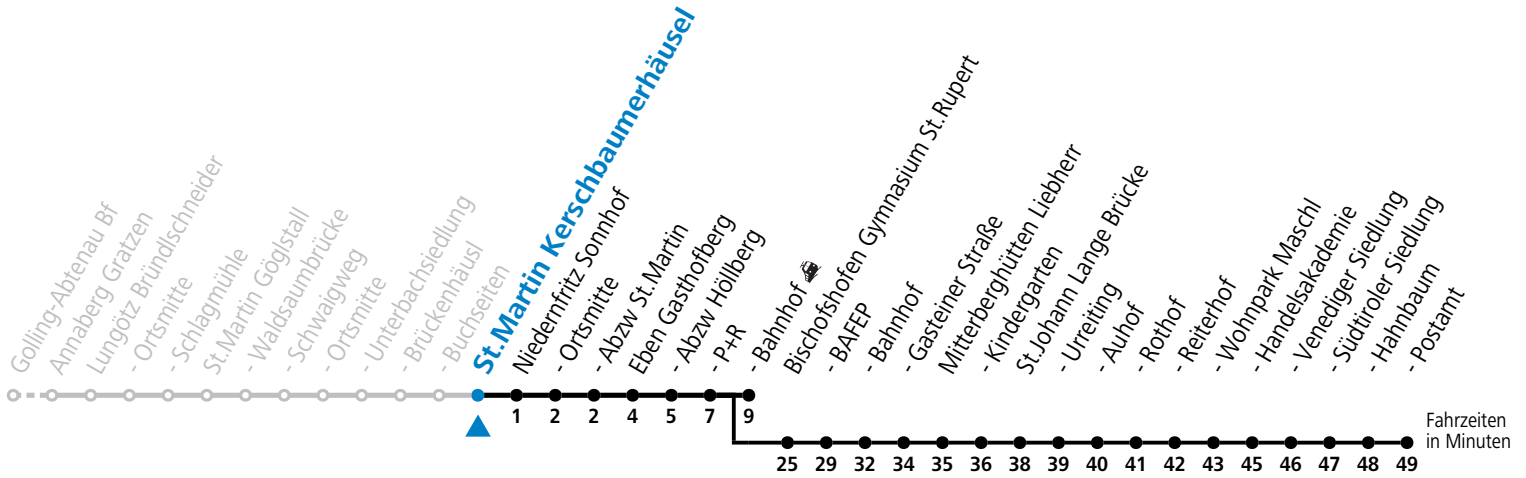

gültig ab 15.12.2024.

Alle Angaben ohne Gewähr.

Montag - Freitag		Samstag		Sonn- und Feiertag	
6	03 40^S_a				
7	32	7	03		
8	07				
9	07	9	07	9	07
10	07				
11	07	11	07	11	07
12	07				
13	07	13	07	13	07
14	07				
15	07	15	07	15	07
16	07				
17	09	17	07	17	07
18	09				
19	09	19	03	19	03
20	03				
21	03	21	03	21	03

S = nur Montag bis Freitag, wenn Schultag in Salzburg

a = verkehrt ab Eben i.P. P+R weiter als Schülerbus zu den Schulen nach St. Rupert, Bischofshofen und St.Johann im Pongau

Am 24.12. und 31.12. (sofern nicht Sonntag) gilt der Samstag-Fahrplan

Ferien im Bundesland Salzburg: 23.12.2024 bis 06.01.2025, 10. bis 16.02., 12.04. bis 21.04., 05.07. bis 07.09., 24.09. und 26.10. bis 02.11.2025 (Vorbehaltlich Änderungen durch die Schulbehörde)