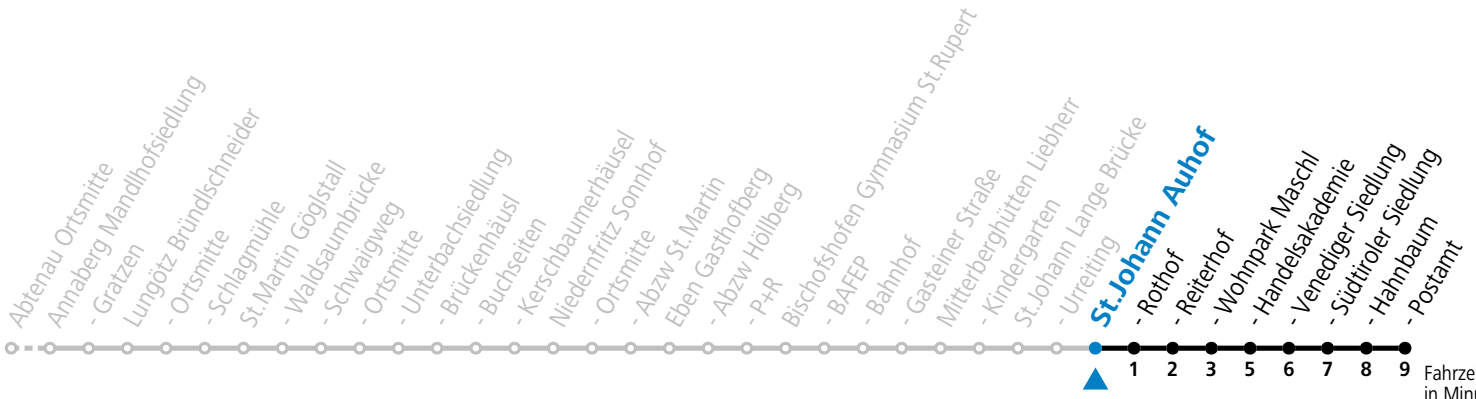

gültig ab 15.12.2024.

Montag - Freitag

7 20^S_a

S = nur Montag bis Freitag, wenn Schultag in Salzburg

a = verkehrt ab Eben i.P. P+R weiter als Schülerbus zu den Schulen nach St. Rupert, Bischofshofen und St.Johann im Pongau

Am 24.12. und 31.12. (sofern nicht Sonntag) gilt der Samstag-Fahrplan

Ferien im Bundesland Salzburg: 23.12.2024 bis 06.01.2025, 10. bis 16.02., 12.04. bis 21.04., 05.07. bis 07.09., 24.09. und 26.10. bis 02.11.2025 (Vorbehaltlich Änderungen durch die Schulbehörde)