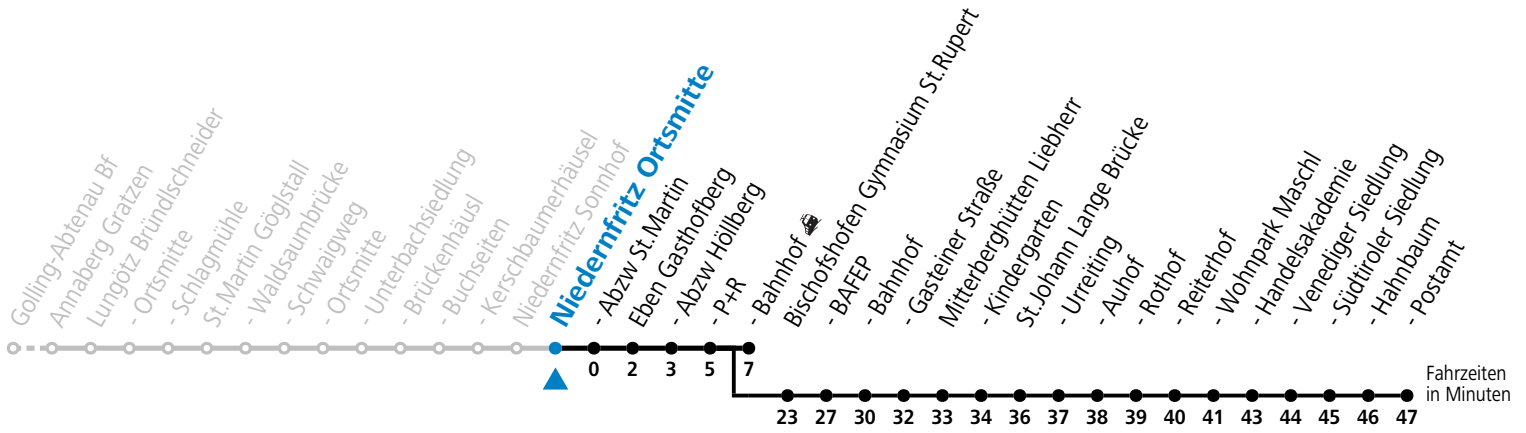

gültig ab 15.12.2024.

Montag - Freitag		Samstag		Sonn- und Feiertag	
6	05 42^S_a				
7	34	7	05		
8	09				
9	09	9	09	9	09
10	09				
11	09	11	09	11	09
12	09				
13	09	13	09	13	09
14	09				
15	09	15	09	15	09
16	09				
17	11	17	09	17	09
18	11				
19	11	19	05	19	05
20	05				
21	05	21	05	21	05

S = nur Montag bis Freitag, wenn Schultag in Salzburg
a = verkehrt ab Eben i.P. P+R weiter als Schülerbus zu den Schulen nach St. Rupert, Bischofshofen und St.Johann im Pongau

Am 24.12. und 31.12. (sofern nicht Sonntag) gilt der Samstag-Fahrplan

Ferien im Bundesland Salzburg: 23.12.2024 bis 06.01.2025, 10. bis 16.02., 12.04. bis 21.04., 05.07. bis 07.09., 24.09. und 26.10. bis 02.11.2025 (Vorbehaltlich Änderungen durch die Schulbehörde)