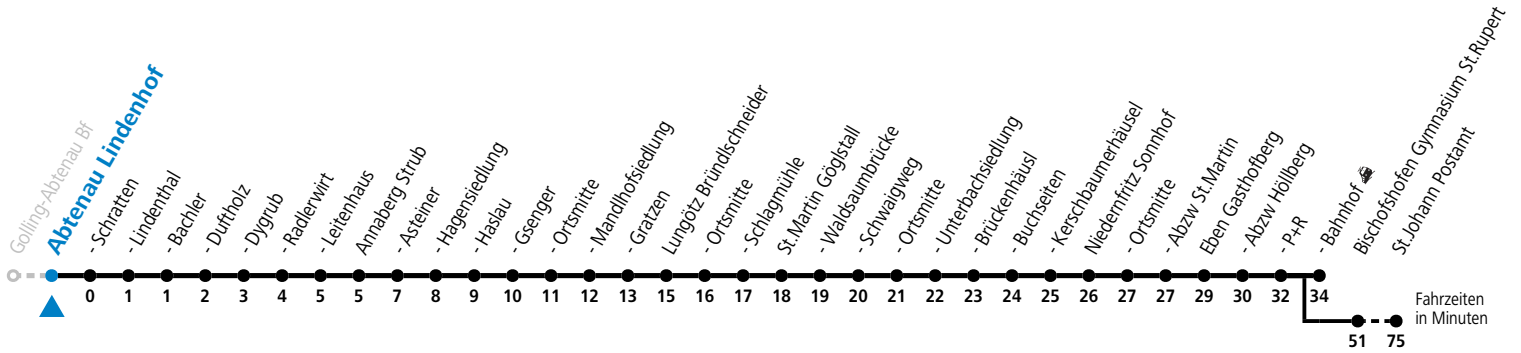

gültig ab 15.12.2024.

Alle Angaben ohne Gewähr.

Montag - Freitag		Samstag		Sonn- und Feiertag	
5	39				
6	14^S_a	6	39		
7	06 41				
8	41	8	41	8	41
9	41				
10	41	10	41	10	41
11	41				
12	41	12	41	12	41
13	41				
14	41	14	41	14	41
15	41				
16	43	16	41	16	41
17	43				
18	43	18	39	18	39
19	39				
20	39	20	39	20	39

S = nur Montag bis Freitag, wenn Schultag in Salzburg

a = verkehrt ab Eben i.P. P+R weiter als Schülerbus zu den Schulen nach St. Rupert, Bischofshofen und St. Johann im Pongau

Am 24.12. und 31.12. (sofern nicht Sonntag) gilt der Samstag-Fahrplan

Ferien im Bundesland Salzburg: 23.12.2024 bis 06.01.2025, 10. bis 16.02., 12.04. bis 21.04., 05.07. bis 07.09., 24.09. und 26.10. bis 02.11.2025 (Vorbehaltlich Änderungen durch die Schulbehörde)