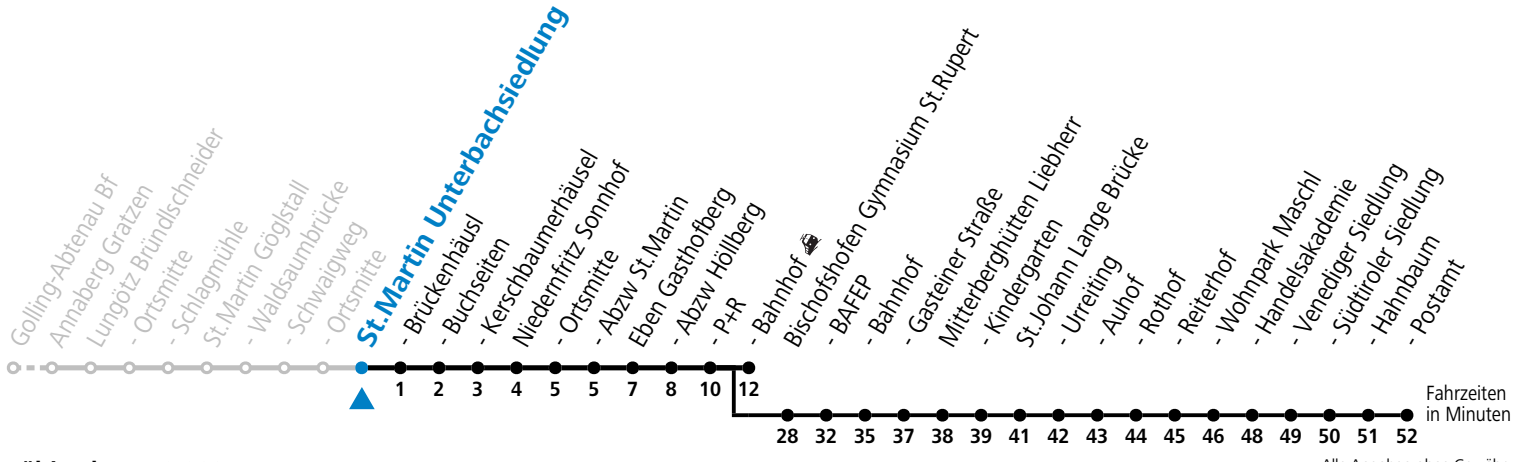

gültig ab 15.12.2024.

Montag - Freitag		Samstag		Sonn- und Feiertag	
6	00 37^S_a				
7	29	7	00		
8	04				
9	04	9	04	9	04
10	04				
11	04	11	04	11	04
12	04				
13	04	13	04	13	04
14	04				
15	04	15	04	15	04
16	04				
17	06	17	04	17	04
18	06				
19	06	19	00	19	00
20	00				
21	00	21	00	21	00

S = nur Montag bis Freitag, wenn Schultag in Salzburg
a = verkehrt ab Eben i.P. P+R weiter als Schülerbus zu den Schulen nach St. Rupert, Bischofshofen und St.Johann im Pongau

Am 24.12. und 31.12. (sofern nicht Sonntag) gilt der Samstag-Fahrplan

Ferien im Bundesland Salzburg: 23.12.2024 bis 06.01.2025, 10. bis 16.02., 12.04. bis 21.04., 05.07. bis 07.09., 24.09. und 26.10. bis 02.11.2025 (Vorbehaltlich Änderungen durch die Schulbehörde)