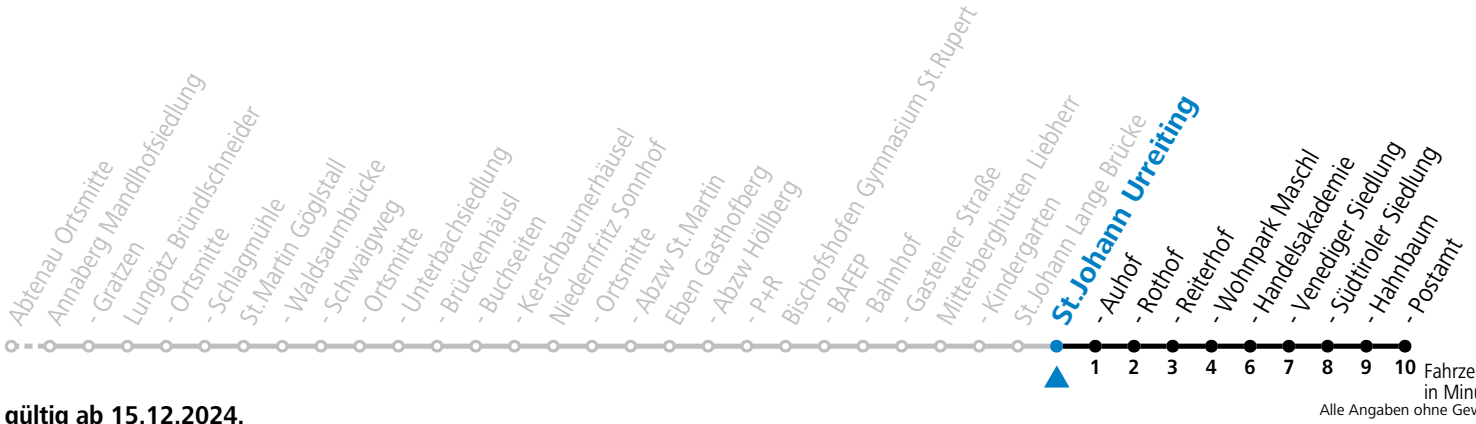

gültig ab 15.12.2024.

Montag - Freitag

7 19^S_a

S = nur Montag bis Freitag, wenn Schultag in Salzburg

a = verkehrt ab Eben i.P. P+R weiter als Schülerbus zu den Schulen nach St. Rupert, Bischofshofen und St.Johann im Pongau

Am 24.12. und 31.12. (sofern nicht Sonntag) gilt der Samstag-Fahrplan

Ferien im Bundesland Salzburg: 23.12.2024 bis 06.01.2025, 10. bis 16.02., 12.04. bis 21.04., 05.07. bis 07.09., 24.09. und 26.10. bis 02.11.2025 (Vorbehaltlich Änderungen durch die Schulbehörde)