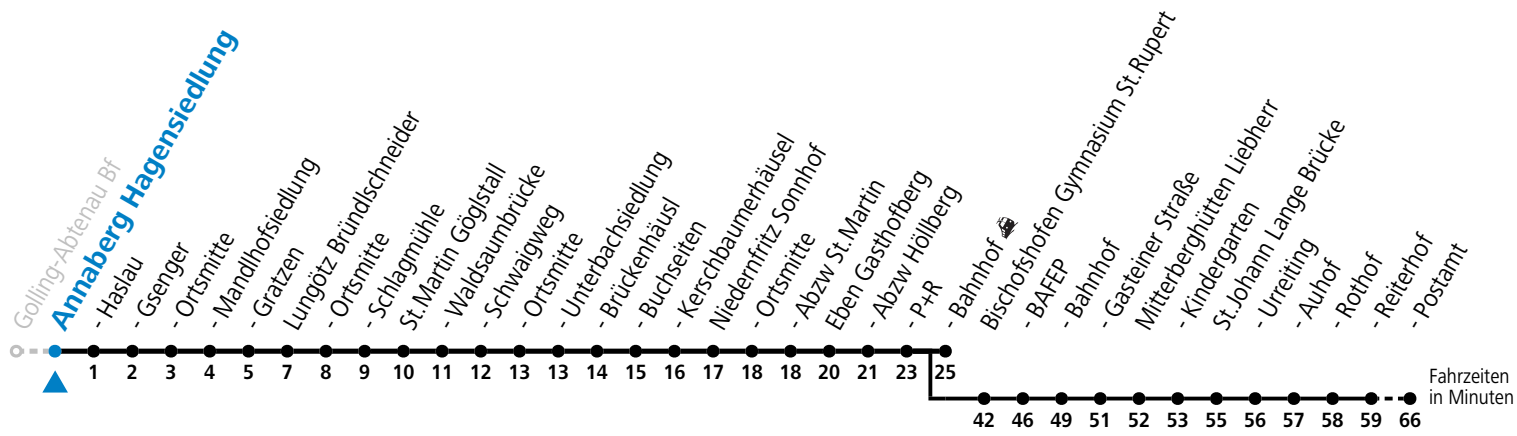

gültig ab 15.12.2024.

Montag - Freitag		Samstag		Sonn- und Feiertag	
5	47				
6	23^S_a	6	47		
7	15 50				
8	50	8	50	8	50
9	50				
10	50	10	50	10	50
11	50				
12	50	12	50	12	50
13	50				
14	50	14	50	14	50
15	50				
16	52	16	50	16	50
17	52				
18	52	18	47	18	47
19	47				
20	47	20	47	20	47

S = nur Montag bis Freitag, wenn Schultag in Salzburg

a = verkehrt ab Eben i.P. P+R weiter als Schülerbus zu den Schulen nach St. Rupert, Bischofshofen und St.Johann im Pongau

Am 24.12. und 31.12. (sofern nicht Sonntag) gilt der Samstag-Fahrplan

Ferien im Bundesland Salzburg: 23.12.2024 bis 06.01.2025, 10. bis 16.02., 12.04. bis 21.04., 05.07. bis 07.09., 24.09. und 26.10. bis 02.11.2025 (Vorbehaltlich Änderungen durch die Schulbehörde)