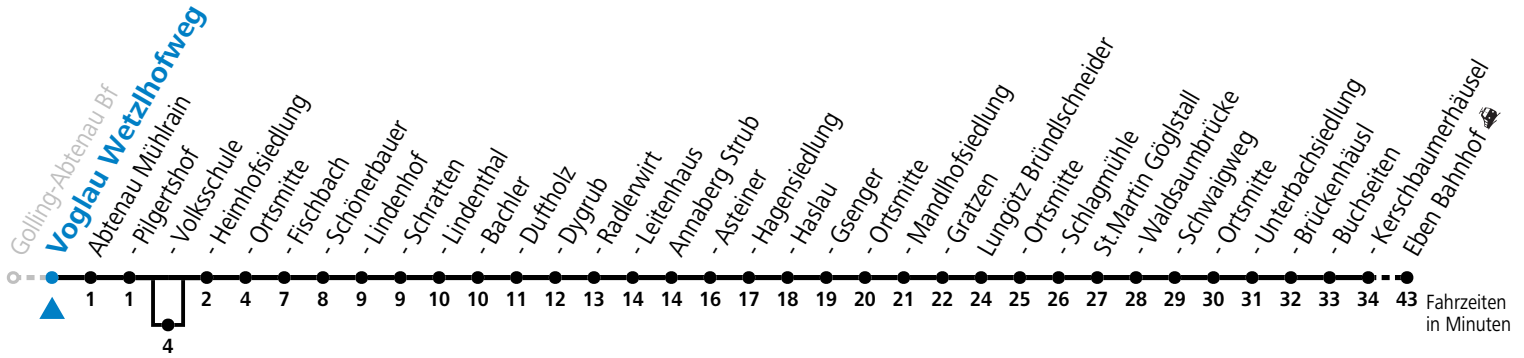

gültig ab 15.12.2024.

Alle Angaben ohne Gewähr.

Montag - Freitag		Samstag		Sonn- und Feiertag	
5	30				
6	57	6	30		
7	32				
8	32	8	32	8	32
9	32				
10	32	10	32	10	32
11	28^a 32^F				
12	28^a 32^F	12	32	12	32
13	32				
14	32	14	32	14	32
15	32				
16	34	16	32	16	32
17	34				
18	34	18	30	18	30
19	30				
20	30	20	30	20	30

F = nur Montag bis Freitag, wenn schulfreier Werktag in Salzburg   a = bedient Abtenau Volksschule
S = nur Montag bis Freitag, wenn Schultag in Salzburg

Am 24.12. und 31.12. (sofern nicht Sonntag) gilt der Samstag-Fahrplan

Ferien im Bundesland Salzburg: 23.12.2024 bis 06.01.2025, 10. bis 16.02., 12.04. bis 21.04., 05.07. bis 07.09., 24.09. und 26.10. bis 02.11.2025 (Vorbehaltlich Änderungen durch die Schulbehörde)