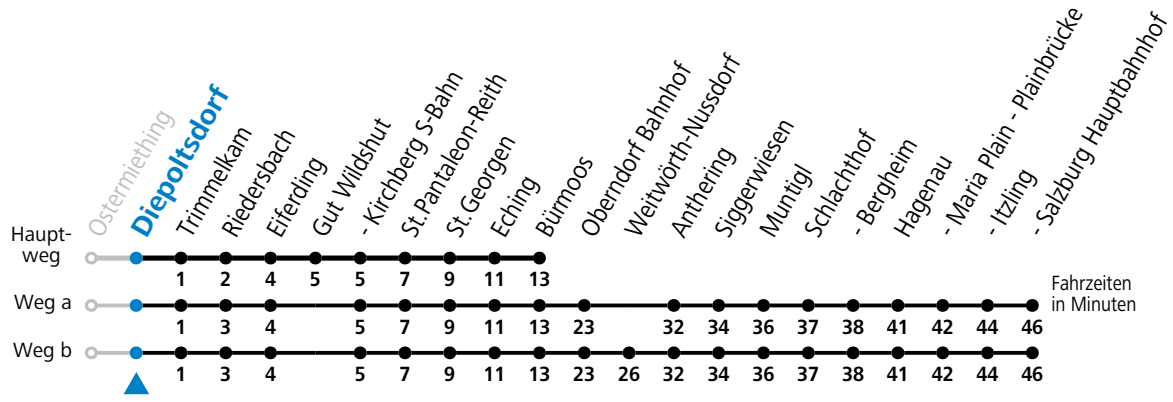

a = fährt Weg a b = fährt Weg b c = nur wenn SLB-NachtExpress (Freitag, Samstag, auch Sonntag bis Donnerstag vor Feiertag)

Am 24.12. und 31.12. bitte Sonderfahrpläne beachten!

Salzburg Linien Verkehrsbetriebe GmbH, Bayerhamerstraße 16, 5020 Salzburg, Tel.: +43 (0)800 220 050