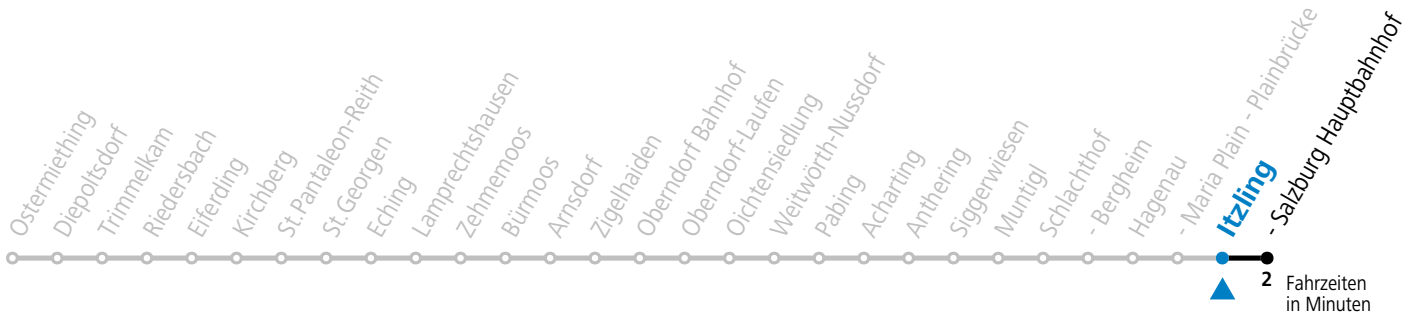

a = nur wenn SLB-NachtExpress (Freitag, Samstag, auch Sonntag bis Donnerstag vor Feiertag)

Am 24.12. und 31.12. bitte Sonderfahrpläne beachten!

Salzburg Linien Verkehrsbetriebe GmbH, Bayerhamerstraße 16, 5020 Salzburg, Tel.: +43 (0)800 220 050