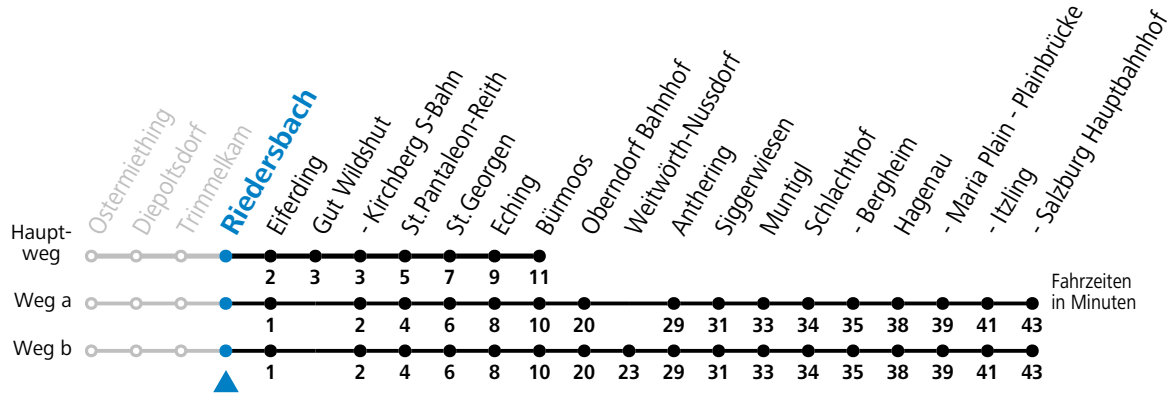

a = fährt Weg a b = fährt Weg b c = nur wenn SLB-NachtExpress (Freitag, Samstag, auch Sonntag bis Donnerstag vor Feiertag)

Am 24.12. und 31.12. bitte Sonderfahrpläne beachten!

Salzburg Linien Verkehrsbetriebe GmbH, Bayerhamerstraße 16, 5020 Salzburg, Tel.: +43 (0)800 220 050

gültig ab 15.12.2024.

Alle Angaben ohne Gewähr.

Montag - Freitag			Samstag, Sonn- und Feiertag		
4	44 ^a		4	58	
5	14 ^a 44 ^a		5	58	
6	14 ^b 44 ^b		6	58	
7	14 ^a 44 ^a		7	58	
8	14 ^a 58		8	58	
9	58		9	58	
10	58		10	58	
11	58		11	58	
12	58		12	58	
13	28 58		13	58	
14	28 58		14	58	
15	28 58		15	58	
16	28 58		16	58	
17	28 58		17	58	
18	28 58		18	58	
19	28 58		19	58	
20	58		20	58	
21	58		21	58	
22	58		22	58	
23	58 ^c		23	58 ^c	
0	58 ^c		0	58 ^c	
1	58 ^c		1	58 ^c	