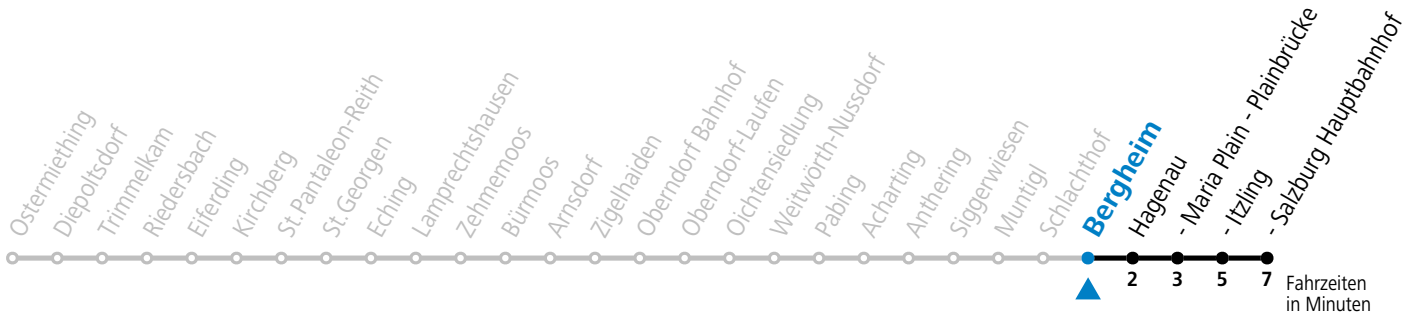

a = nur wenn SLB-NachtExpress (Freitag, Samstag, auch Sonntag bis Donnerstag vor Feiertag)

Am 24.12. und 31.12. bitte Sonderfahrpläne beachten!

Salzburg Linien Verkehrsbetriebe GmbH, Bayerhamerstraße 16, 5020 Salzburg, Tel.: +43 (0)800 220 050