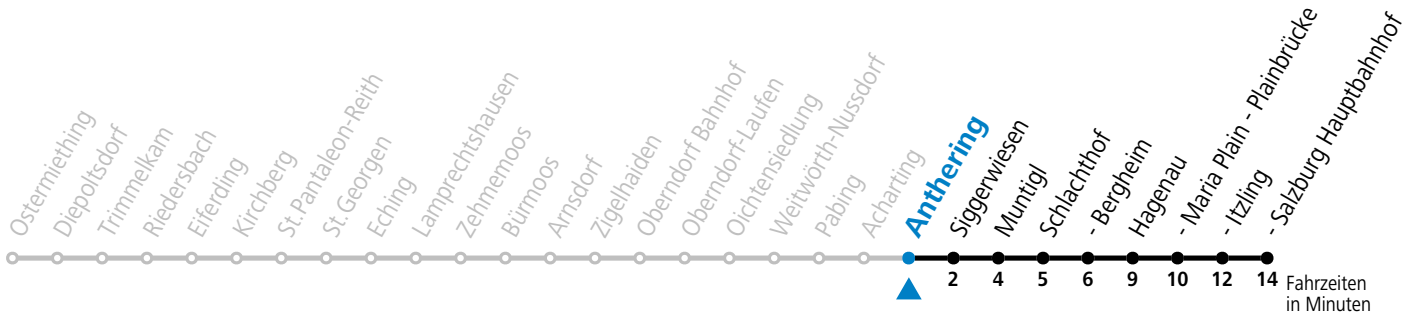

a = nur wenn SLB-NachtExpress (Freitag, Samstag, auch Sonntag bis Donnerstag vor Feiertag)

Am 24.12. und 31.12. bitte Sonderfahrpläne beachten!

Salzburg Linien Verkehrsbetriebe GmbH, Bayerhamerstraße 16, 5020 Salzburg, Tel.: +43 (0)800 220 050

gültig ab 15.12.2024.

Alle Angaben ohne Gewähr.

Montag - Freitag					Samstag, Sonn- und Feiertag				
4	58				4	58			
5	28	58			5	28	58		
6	28	58			6	28	58		
7	28	58			7	28	58		
8	28	58			8	28	58		
9	28	58			9	28	58		
10	28	58			10	28	58		
11	28	58			11	28	58		
12	28	58			12	28	58		
13	28	43	58		13	28	58		
14	13	28	43	58	14	28	58		
15	13	28	43	58	15	28	58		
16	13	28	43	58	16	28	58		
17	13	28	43	58	17	28	58		
18	13	28	43	58	18	28	58		
19	13	28	43	58	19	28	58		
20	28	58			20	28	58		
21	28	58			21	28	58		
22	28	58			22	28	58		
23	28	58			23	28	58		
0	28 ^a				0	28 ^a			
1	28 ^a				1	28 ^a			
2	28 ^a				2	28 ^a			