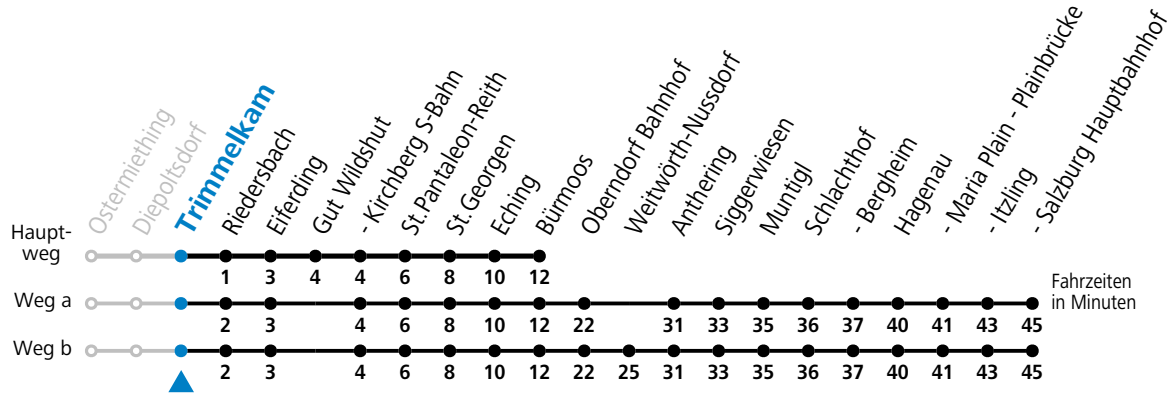

a = fährt Weg a b = fährt Weg b c = nur wenn SLB-NachtExpress (Freitag, Samstag, auch Sonntag bis Donnerstag vor Feiertag)

Am 24.12. und 31.12. bitte Sonderfahrpläne beachten!

Salzburg Linien Verkehrsbetriebe GmbH, Bayerhamerstraße 16, 5020 Salzburg, Tel.: +43 (0)800 220 050