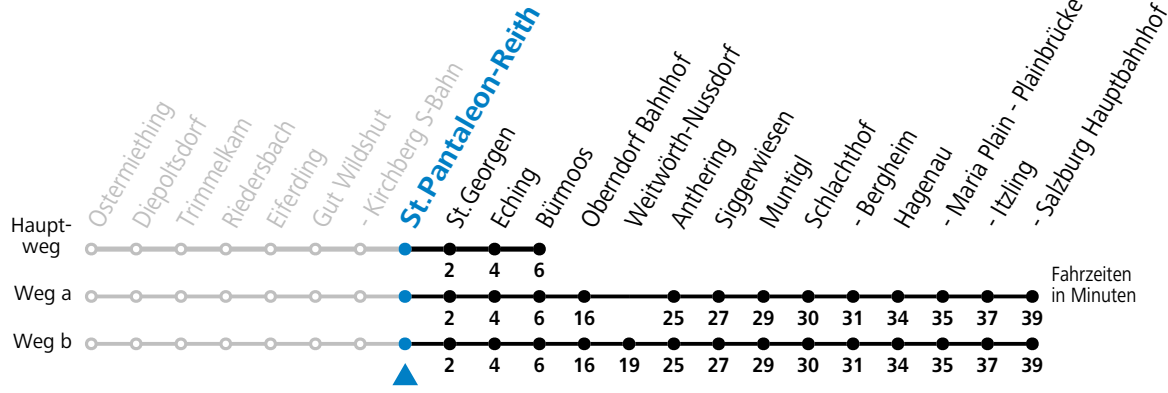

a = nur wenn SLB-NachtExpress (Freitag, Samstag, auch Sonntag bis Donnerstag vor Feiertag)

Am 24.12. und 31.12. bitte Sonderfahrpläne beachten!

Salzburg Linien Verkehrsbetriebe GmbH, Bayerhamerstraße 16, 5020 Salzburg, Tel.: +43 (0)800 220 050

a = fährt Weg a b = fährt Weg b c = nur wenn SLB-NachtExpress (Freitag, Samstag, auch Sonntag bis Donnerstag vor Feiertag)

Am 24.12. und 31.12. bitte Sonderfahrpläne beachten!

Salzburg Linien Verkehrsbetriebe GmbH, Bayerhamerstraße 16, 5020 Salzburg, Tel.: +43 (0)800 220 050