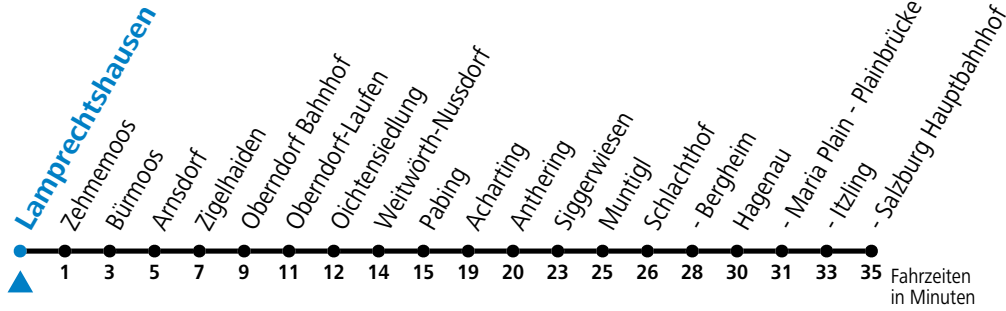

a = fährt Weg a b = fährt Weg b c = nur wenn SLB-NachtExpress (Freitag, Samstag, auch Sonntag bis Donnerstag vor Feiertag)

Am 24.12. und 31.12. bitte Sonderfahrpläne beachten!

Salzburg Linien Verkehrsbetriebe GmbH, Bayerhamerstraße 16, 5020 Salzburg, Tel.: +43 (0)800 220 050

gültig ab 15.12.2024.

Alle Angaben ohne Gewähr.

Montag - Freitag			Samstag, Sonn- und Feiertag	
4	54 ^a			
5	24 ^a 54 ^a		5	08
6	24 ^b 54 ^b		6	08
7	24 ^a 54 ^a		7	08
8	24 ^a		8	08
9	08		9	08
10	08		10	08
11	08		11	08
12	08		12	08
13	08 38		13	08
14	08 38		14	08
15	08 38		15	08
16	08 38		16	08
17	08 38		17	08
18	08 38		18	08
19	08 38		19	08
20	08		20	08
21	08		21	08
22	08		22	08
23	08		23	08
0	08 ^c		0	08 ^c
1	08 ^c		1	08 ^c
2	08 ^c		2	08 ^c