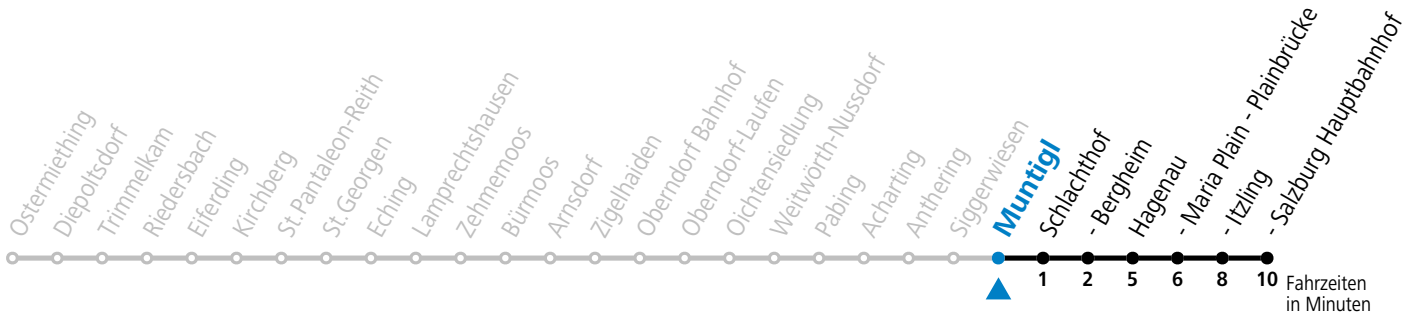

a = nur wenn SLB-NachtExpress (Freitag, Samstag, auch Sonntag bis Donnerstag vor Feiertag)

Am 24.12. und 31.12. bitte Sonderfahrpläne beachten!

Salzburg Linien Verkehrsbetriebe GmbH, Bayerhamerstraße 16, 5020 Salzburg, Tel.: +43 (0)800 220 050