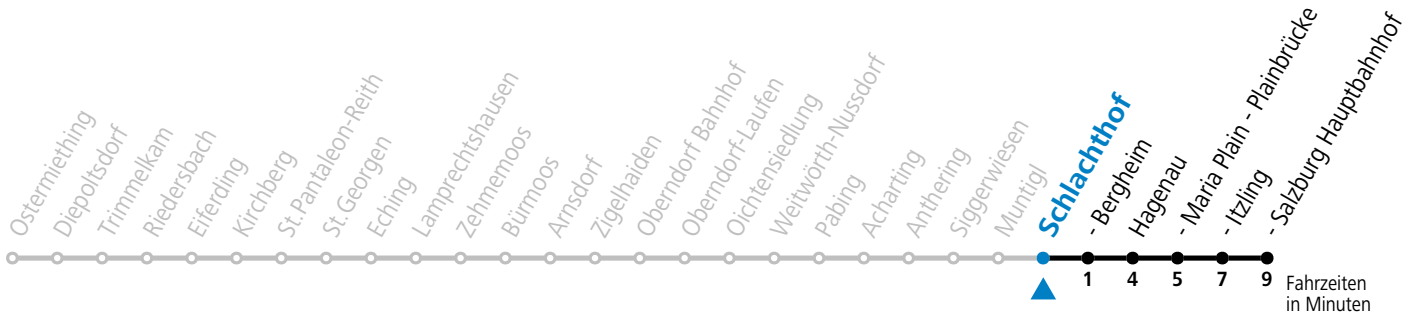

a = nur wenn SLB-NachtExpress (Freitag, Samstag, auch Sonntag bis Donnerstag vor Feiertag)

Am 24.12. und 31.12. bitte Sonderfahrpläne beachten!

Salzburg Linien Verkehrsbetriebe GmbH, Bayerhamerstraße 16, 5020 Salzburg, Tel.: +43 (0)800 220 050

gültig ab 15.12.2024.

Alle Angaben ohne Gewähr.

Montag - Freitag					Samstag, Sonn- und Feiertag		
5	04	19	34	49	5	04	34
6	04	19	34	49	6	04	34
7	04	19	34	49	7	04	34
8	04	19	34	49	8	04	34
9	04	34			9	04	34
10	04	34			10	04	34
11	04	34			11	04	34
12	04	34			12	04	34
13	04	34	49		13	04	34
14	04	19	34	49	14	04	34
15	04	19	34	49	15	04	34
16	04	19	34	49	16	04	34
17	04	19	34	49	17	04	34
18	04	19	34	49	18	04	34
19	04	19	34	49	19	04	34
20	04	34			20	04	34
21	04	34			21	04	34
22	04	34			22	04	34
23	04	34			23	04	34
0	04	34 ^a			0	04	34 ^a
1	34 ^a				1	34 ^a	
2	34 ^a				2	34 ^a	