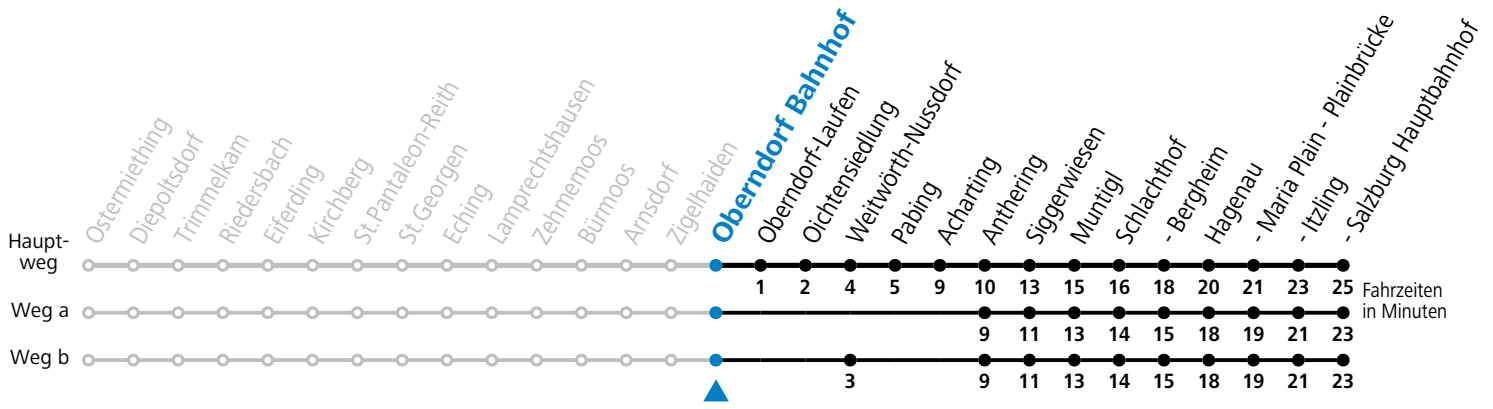

a = nur wenn SLB-NachtExpress (Freitag, Samstag, auch Sonntag bis Donnerstag vor Feiertag)

Am 24.12. und 31.12. bitte Sonderfahrpläne beachten!

Salzburg Linien Verkehrsbetriebe GmbH, Bayerhamerstraße 16, 5020 Salzburg, Tel.: +43 (0)800 220 050

gültig ab 15.12.2024.

Alle Angaben ohne Gewähr.

Montag - Freitag					Samstag, Sonn- und Feiertag				
4	46				4	46			
5	16	46			5	16	46		
6	16	46			6	16	46		
7	16	46			7	16	46		
8	16	46			8	16	46		
9	16	46			9	16	46		
10	16	46			10	16	46		
11	16	46			11	16	46		
12	16	46			12	16	46		
13	16	23	46	53	13	16	46		
14	16	23	46	53	14	16	46		
15	16	23	46	53	15	16	46		
16	16	23	46	53	16	16	46		
17	16	23	46	53	17	16	46		
18	16	23	46	53	18	16	46		
19	16	23	46		19	16	46		
20	16	46			20	16	46		
21	16	46			21	16	46		
22	16	46			22	16	46		
23	16	46			23	16	46		
0	16 ^a				0	16 ^a			
1	16 ^a				1	16 ^a			
2	16 ^a				2	16 ^a			