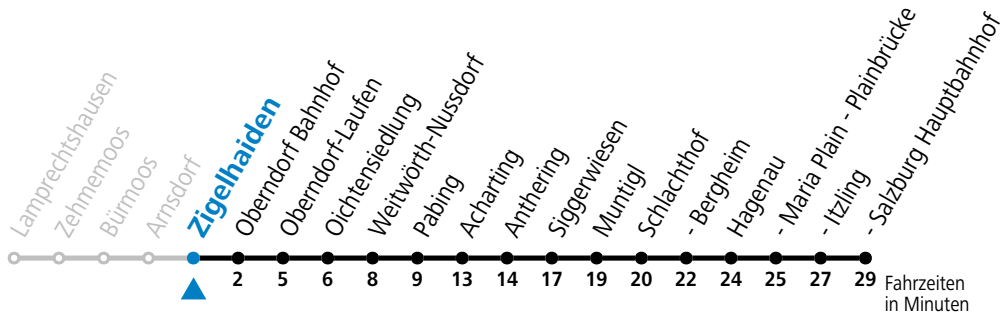

a = fährt Weg a b = fährt Weg b c = nur wenn SLB-NachtExpress (Freitag, Samstag, auch Sonntag bis Donnerstag vor Feiertag)

Am 24.12. und 31.12. bitte Sonderfahrpläne beachten!

Salzburg Linien Verkehrsbetriebe GmbH, Bayerhamerstraße 16, 5020 Salzburg, Tel.: +43 (0)800 220 050

gültig ab 15.12.2024.

Alle Angaben ohne Gewähr.

Montag - Freitag					Samstag, Sonn- und Feiertag				
4	44				4	44			
5	14	44			5	14	44		
6	14	44			6	14	44		
7	14	44			7	14	44		
8	14	44			8	14	44		
9	14	44			9	14	44		
10	14	44			10	14	44		
11	14	44			11	14	44		
12	14	44			12	14	44		
13	14	21	44	51	13	14	44		
14	14	21	44	51	14	14	44		
15	14	21	44	51	15	14	44		
16	14	21	44	51	16	14	44		
17	14	21	44	51	17	14	44		
18	14	21	44	51	18	14	44		
19	14	21	44		19	14	44		
20	14	44			20	14	44		
21	14	44			21	14	44		
22	14	44			22	14	44		
23	14	44			23	14	44		
0	14 ^a				0	14 ^a			
1	14 ^a				1	14 ^a			
2	14 ^a				2	14 ^a			

a = nur wenn SLB-NachtExpress (Freitag, Samstag, auch Sonntag bis Donnerstag vor Feiertag)

Am 24.12. und 31.12. bitte Sonderfahrpläne beachten!

Salzburg Linien Verkehrsbetriebe GmbH, Bayerhamerstraße 16, 5020 Salzburg, Tel.: +43 (0)800 220 050