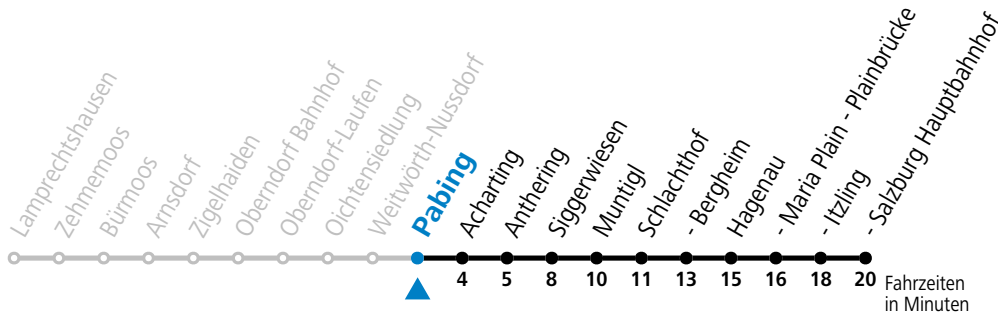

a = nur wenn SLB-NachtExpress (Freitag, Samstag, auch Sonntag bis Donnerstag vor Feiertag)

Am 24.12. und 31.12. bitte Sonderfahrpläne beachten!

Salzburg Linien Verkehrsbetriebe GmbH, Bayerhamerstraße 16, 5020 Salzburg, Tel.: +43 (0)800 220 050

gültig ab 15.12.2024.

Alle Angaben ohne Gewähr.

Montag - Freitag					Samstag, Sonn- und Feiertag				
4	53				4	53			
5	23	53			5	23	53		
6	23	39 ^a	53		6	23	53		
7	09 ^a	23	53		7	23	53		
8	23	53			8	23	53		
9	23	53			9	23	53		
10	23	53			10	23	53		
11	23	53			11	23	53		
12	23	53			12	23	53		
13	23	38	53		13	23	53		
14	08	23	38	53	14	23	53		
15	08	23	38	53	15	23	53		
16	08	23	38	53	16	23	53		
17	08	23	38	53	17	23	53		
18	08	23	38	53	18	23	53		
19	08	23	38	53	19	23	53		
20	23	53			20	23	53		
21	23	53			21	23	53		
22	23	53			22	23	53		
23	23	53			23	23	53		
0	23 ^b				0	23 ^b			
1	23 ^b				1	23 ^b			
2	23 ^b				2	23 ^b			

a = fährt Weg a b = nur wenn SLB-NachtExpress (Freitag, Samstag, auch Sonntag bis Donnerstag vor Feiertag)

Am 24.12. und 31.12. bitte Sonderfahrpläne beachten!

Salzburg Linien Verkehrsbetriebe GmbH, Bayerhamerstraße 16, 5020 Salzburg, Tel.: +43 (0)800 220 050