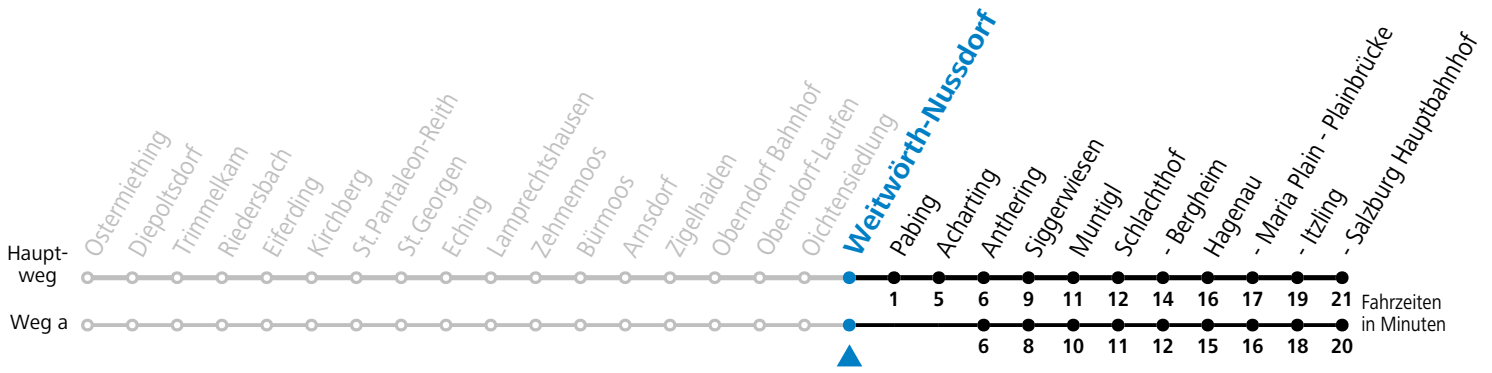

a = nur wenn SLB-NachtExpress (Freitag, Samstag, auch Sonntag bis Donnerstag vor Feiertag)

Am 24.12. und 31.12. bitte Sonderfahrpläne beachten!

Salzburg Linien Verkehrsbetriebe GmbH, Bayerhamerstraße 16, 5020 Salzburg, Tel.: +43 (0)800 220 050

gültig ab 15.12.2024.

Alle Angaben ohne Gewähr.

Montag - Freitag					Samstag, Sonn- und Feiertag				
4	51				4	51			
5	21	51			5	21	51		
6	21	51			6	21	51		
7	21	51			7	21	51		
8	21	51			8	21	51		
9	21	51			9	21	51		
10	21	51			10	21	51		
11	21	51			11	21	51		
12	21	51			12	21	51		
13	21	34	51		13	21	51		
14	04	21	34	51	14	21	51		
15	04	21	34	51	15	21	51		
16	04	21	34	51	16	21	51		
17	04	21	34	51	17	21	51		
18	04	21	34	51	18	21	51		
19	04	21	34	51	19	21	51		
20	21	51			20	21	51		
21	21	51			21	21	51		
22	21	51			22	21	51		
23	21	51			23	21	51		
0	21 ^a				0	21 ^a			
1	21 ^a				1	21 ^a			
2	21 ^a				2	21 ^a			