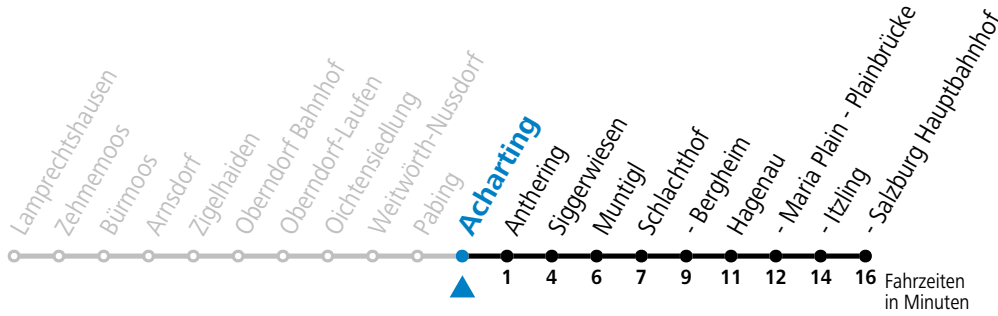

a = fährt Weg a b = nur wenn SLB-NachtExpress (Freitag, Samstag, auch Sonntag bis Donnerstag vor Feiertag)

Am 24.12. und 31.12. bitte Sonderfahrpläne beachten!

Salzburg Linien Verkehrsbetriebe GmbH, Bayerhamerstraße 16, 5020 Salzburg, Tel.: +43 (0)800 220 050

gültig ab 15.12.2024.

Alle Angaben ohne Gewähr.

Montag - Freitag					Samstag, Sonn- und Feiertag				
4	54				4	54			
5	24	54			5	24	54		
6	24	54			6	24	54		
7	24	54			7	24	54		
8	24	54			8	24	54		
9	24	54			9	24	54		
10	24	54			10	24	54		
11	24	54			11	24	54		
12	24	54			12	24	54		
13	24	39	54		13	24	54		
14	09	24	39	54	14	24	54		
15	09	24	39	54	15	24	54		
16	09	24	39	54	16	24	54		
17	09	24	39	54	17	24	54		
18	09	24	39	54	18	24	54		
19	09	24	39	54	19	24	54		
20	24	54			20	24	54		
21	24	54			21	24	54		
22	24	54			22	24	54		
23	24	54			23	24	54		
0	24 ^a				0	24 ^a			
1	24 ^a				1	24 ^a			
2	24 ^a				2	24 ^a			

a = nur wenn SLB-NachtExpress (Freitag, Samstag, auch Sonntag bis Donnerstag vor Feiertag)

Am 24.12. und 31.12. bitte Sonderfahrpläne beachten!

Salzburg Linien Verkehrsbetriebe GmbH, Bayerhamerstraße 16, 5020 Salzburg, Tel.: +43 (0)800 220 050