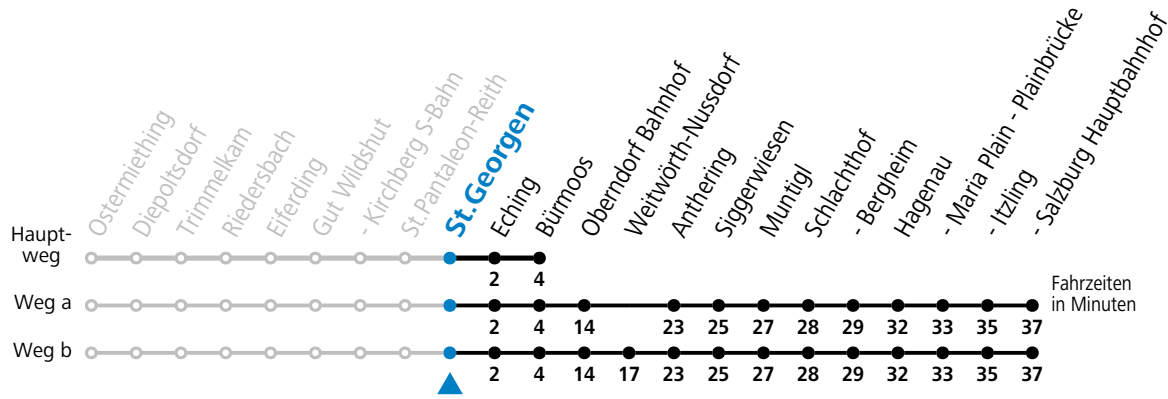

a = fährt Weg a b = fährt Weg b c = nur wenn SLB-NachtExpress (Freitag, Samstag, auch Sonntag bis Donnerstag vor Feiertag)

Am 24.12. und 31.12. bitte Sonderfahrpläne beachten!

Salzburg Linien Verkehrsbetriebe GmbH, Bayerhamerstraße 16, 5020 Salzburg, Tel.: +43 (0)800 220 050