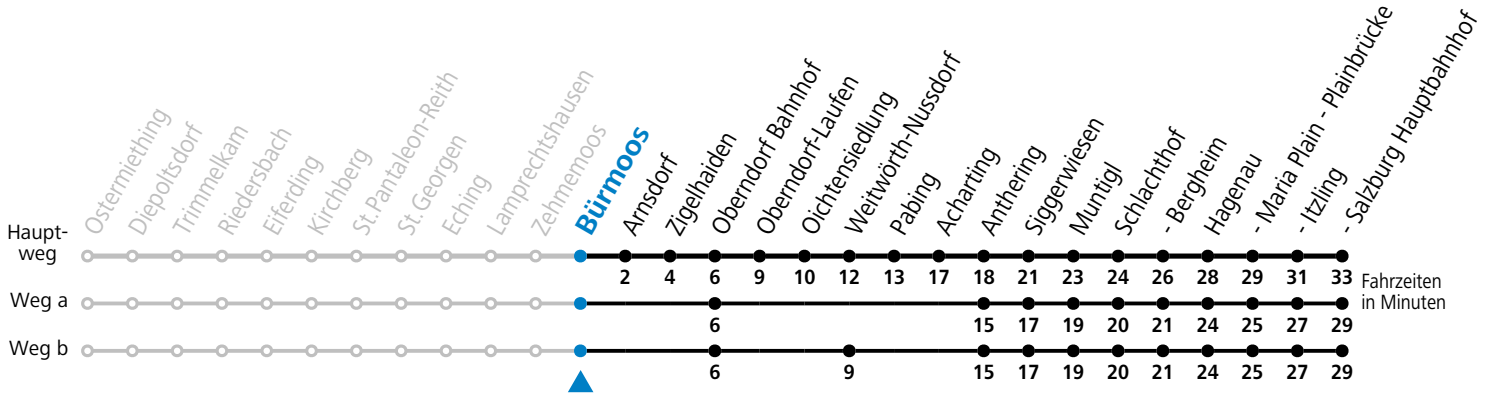

a = bis Bürmoos b = nur wenn SLB-NachtExpress (Freitag, Samstag, auch Sonntag bis Donnerstag vor Feiertag)

Am 24.12. und 31.12. bitte Sonderfahrpläne beachten!

Salzburg Linien Verkehrsbetriebe GmbH, Bayerhamerstraße 16, 5020 Salzburg, Tel.: +43 (0)800 220 050