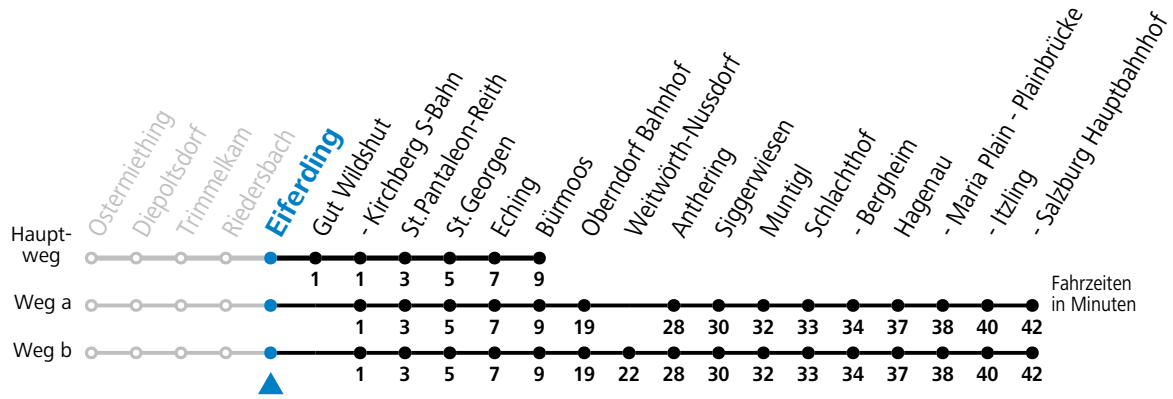

a = fährt Weg a b = fährt Weg b c = nur wenn SLB-NachtExpress (Freitag, Samstag, auch Sonntag bis Donnerstag vor Feiertag)

Am 24.12. und 31.12. bitte Sonderfahrpläne beachten!

Salzburg Linien Verkehrsbetriebe GmbH, Bayerhamerstraße 16, 5020 Salzburg, Tel.: +43 (0)800 220 050