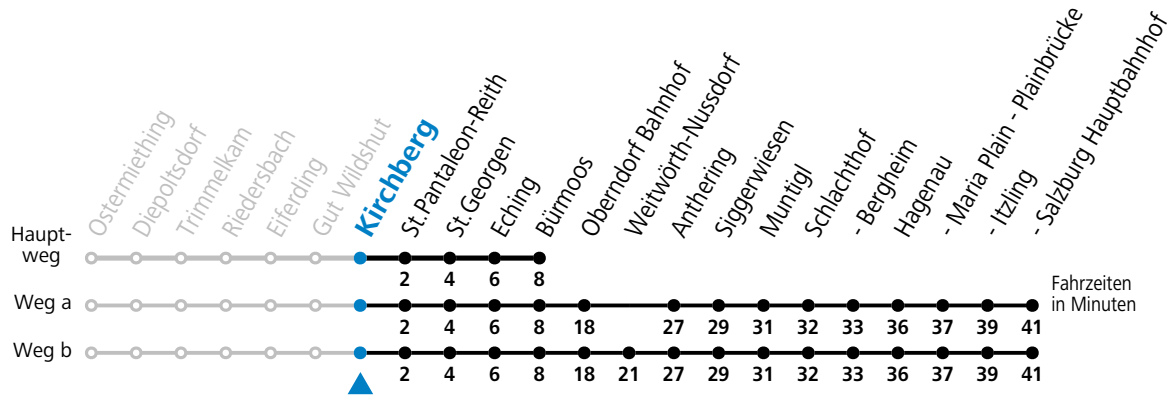

a = fährt Weg a b = fährt Weg b c = nur wenn SLB-NachtExpress (Freitag, Samstag, auch Sonntag bis Donnerstag vor Feiertag)

Am 24.12. und 31.12. bitte Sonderfahrpläne beachten!

Salzburg Linien Verkehrsbetriebe GmbH, Bayerhamerstraße 16, 5020 Salzburg, Tel.: +43 (0)800 220 050

gültig ab 15.12.2024.

Alle Angaben ohne Gewähr.

Montag - Freitag			Samstag, Sonn- und Feiertag		
			5	02	
			6	02	
			7	02	
			8	02	
9	02		9	02	
10	02		10	02	
11	02		11	02	
12	02		12	02	
13	02 32		13	02	
14	02 32		14	02	
15	02 32		15	02	
16	02 32		16	02	
17	02 32		17	02	
18	02 32		18	02	
19	02 32		19	02	
20	02		20	02	
21	02		21	02	
22	02		22	02	
23	02		23	02	
0	02 ^a		0	02 ^a	
1	02 ^a		1	02 ^a	
2	02 ^a		2	02 ^a	

a = nur wenn SLB-NachtExpress (Freitag, Samstag, auch Sonntag bis Donnerstag vor Feiertag)

Am 24.12. und 31.12. bitte Sonderfahrpläne beachten!

Salzburg Linien Verkehrsbetriebe GmbH, Bayerhamerstraße 16, 5020 Salzburg, Tel.: +43 (0)800 220 050