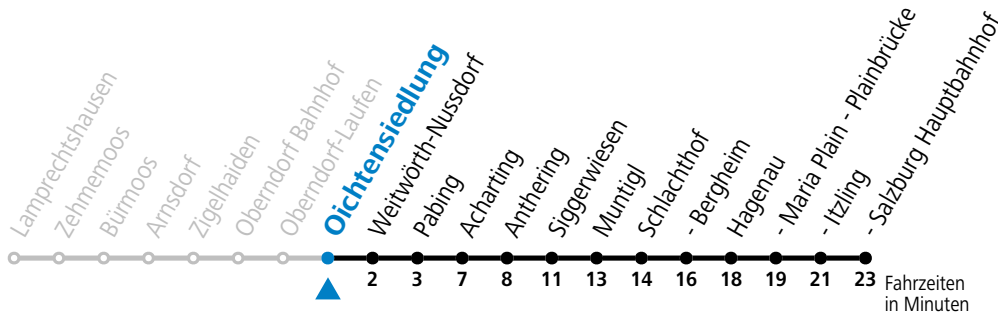

a = fährt Weg a b = fährt Weg b c = nur wenn SLB-NachtExpress (Freitag, Samstag, auch Sonntag bis Donnerstag vor Feiertag)

Am 24.12. und 31.12. bitte Sonderfahrpläne beachten!

Salzburg Linien Verkehrsbetriebe GmbH, Bayerhamerstraße 16, 5020 Salzburg, Tel.: +43 (0)800 220 050

gültig ab 15.12.2024.

Alle Angaben ohne Gewähr.

Montag - Freitag					Samstag, Sonn- und Feiertag				
4	50				4	50			
5	20	50			5	20	50		
6	20	50			6	20	50		
7	20	50			7	20	50		
8	20	50			8	20	50		
9	20	50			9	20	50		
10	20	50			10	20	50		
11	20	50			11	20	50		
12	20	50			12	20	50		
13	20	33	50		13	20	50		
14	03	20	33	50	14	20	50		
15	03	20	33	50	15	20	50		
16	03	20	33	50	16	20	50		
17	03	20	33	50	17	20	50		
18	03	20	33	50	18	20	50		
19	03	20	33	50	19	20	50		
20	20	50			20	20	50		
21	20	50			21	20	50		
22	20	50			22	20	50		
23	20	50			23	20	50		
0	20 ^a				0	20 ^a			
1	20 ^a				1	20 ^a			
2	20 ^a				2	20 ^a			

a = nur wenn SLB-NachtExpress (Freitag, Samstag, auch Sonntag bis Donnerstag vor Feiertag)

Am 24.12. und 31.12. bitte Sonderfahrpläne beachten!

Salzburg Linien Verkehrsbetriebe GmbH, Bayerhamerstraße 16, 5020 Salzburg, Tel.: +43 (0)800 220 050