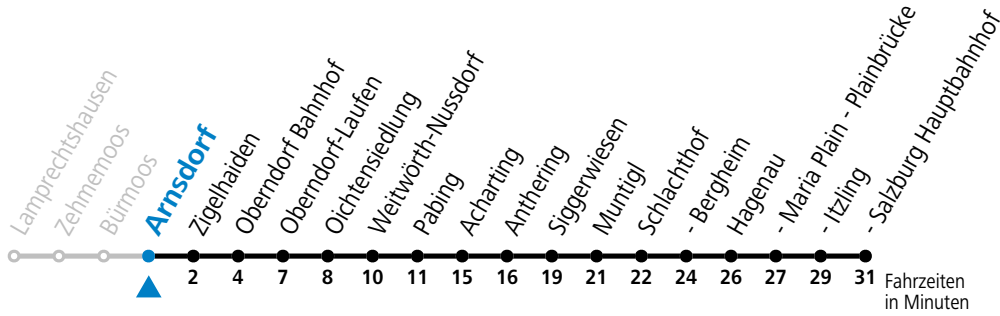

a = bis Bürmoos b = nur wenn SLB-NachtExpress (Freitag, Samstag, auch Sonntag bis Donnerstag vor Feiertag)

Am 24.12. und 31.12. bitte Sonderfahrpläne beachten!

Salzburg Linien Verkehrsbetriebe GmbH, Bayerhamerstraße 16, 5020 Salzburg, Tel.: +43 (0)800 220 050

gültig ab 15.12.2024.

Alle Angaben ohne Gewähr.

Montag - Freitag					Samstag, Sonn- und Feiertag		
4	42				4	42	
5	00 ^a	12	30 ^a	42	5	12	42
6	00 ^a	12	30 ^b	42	6	12	42
7	00 ^b	12	30 ^a	42	7	12	42
8	00 ^a	12	30 ^a	42	8	12	42
9	12	42			9	12	42
10	12	42			10	12	42
11	12	42			11	12	42
12	12	42			12	12	42
13	12	19	42	49	13	12	42
14	12	19	42	49	14	12	42
15	12	19	42	49	15	12	42
16	12	19	42	49	16	12	42
17	12	19	42	49	17	12	42
18	12	19	42	49	18	12	42
19	12	19	42		19	12	42
20	12	42			20	12	42
21	12	42			21	12	42
22	12	42			22	12	42
23	12	42			23	12	42
0	12 ^c				0	12 ^c	
1	12 ^c				1	12 ^c	
2	12 ^c				2	12 ^c	

a = fährt Weg a b = fährt Weg b c = nur wenn SLB-NachtExpress (Freitag, Samstag, auch Sonntag bis Donnerstag vor Feiertag)

Am 24.12. und 31.12. bitte Sonderfahrpläne beachten!

Salzburg Linien Verkehrsbetriebe GmbH, Bayerhamerstraße 16, 5020 Salzburg, Tel.: +43 (0)800 220 050