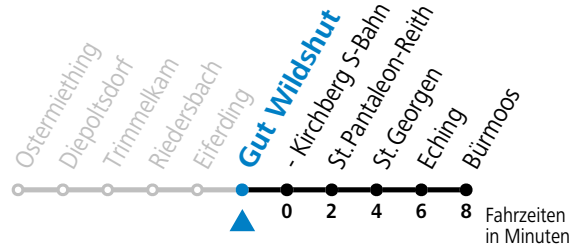

a = fährt Weg a b = fährt Weg b c = nur wenn SLB-NachtExpress (Freitag, Samstag, auch Sonntag bis Donnerstag vor Feiertag)

Am 24.12. und 31.12. bitte Sonderfahrpläne beachten!

Salzburg Linien Verkehrsbetriebe GmbH, Bayerhamerstraße 16, 5020 Salzburg, Tel.: +43 (0)800 220 050