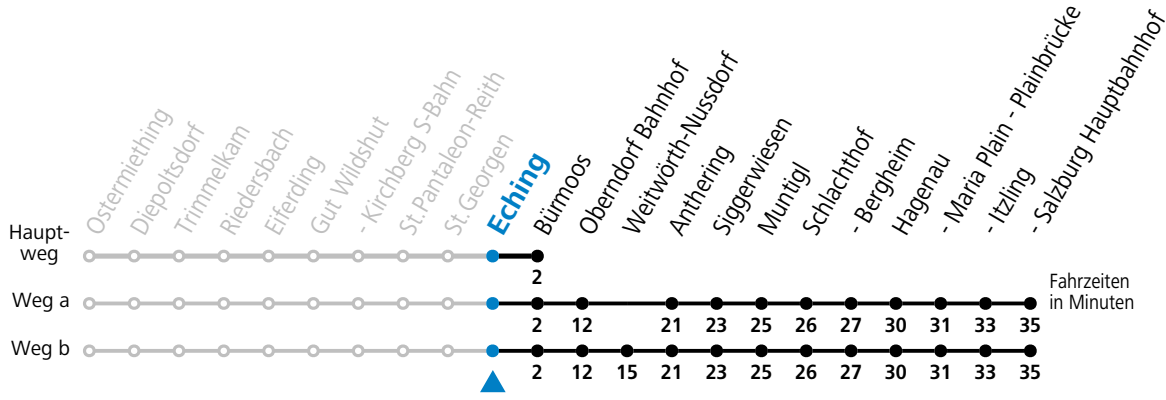

a = fährt Weg a b = fährt Weg b c = nur wenn SLB-NachtExpress (Freitag, Samstag, auch Sonntag bis Donnerstag vor Feiertag)

Am 24.12. und 31.12. bitte Sonderfahrpläne beachten!

Salzburg Linien Verkehrsbetriebe GmbH, Bayerhamerstraße 16, 5020 Salzburg, Tel.: +43 (0)800 220 050

gültig ab 15.12.2024.

Alle Angaben ohne Gewähr.

Montag - Freitag			Samstag, Sonn- und Feiertag	
4	52 ^a			
5	22 ^a	52 ^a	5	06
6	22 ^b	52 ^b	6	06
7	22 ^a	52 ^a	7	06
8	22 ^a		8	06
9	06		9	06
10	06		10	06
11	06		11	06
12	06		12	06
13	06	36	13	06
14	06	36	14	06
15	06	36	15	06
16	06	36	16	06
17	06	36	17	06
18	06	36	18	06
19	06	36	19	06
20	06		20	06
21	06		21	06
22	06		22	06
23	06		23	06
0	06 ^c		0	06 ^c
1	06 ^c		1	06 ^c
2	06 ^c		2	06 ^c