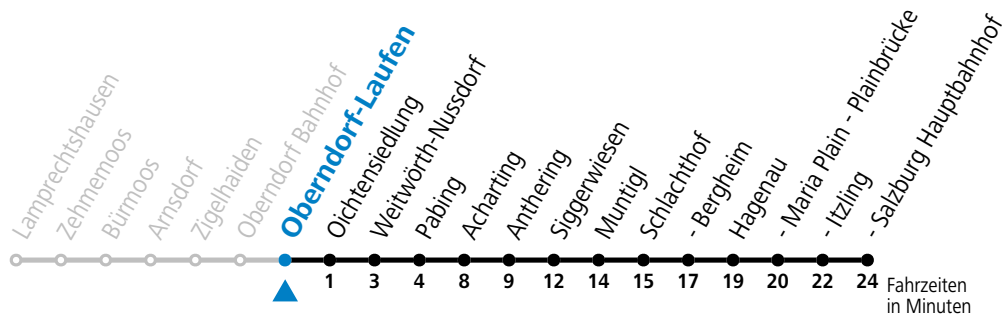

a = nur wenn SLB-NachtExpress (Freitag, Samstag, auch Sonntag bis Donnerstag vor Feiertag)

Am 24.12. und 31.12. bitte Sonderfahrpläne beachten!

Salzburg Linien Verkehrsbetriebe GmbH, Bayerhamerstraße 16, 5020 Salzburg, Tel.: +43 (0)800 220 050

gültig ab 15.12.2024.

Alle Angaben ohne Gewähr.

Montag - Freitag					Samstag, Sonn- und Feiertag		
4	49				4	49	
5	06 ^a	19	36 ^a	49	5	19	49
6	06 ^a	19	36 ^b	49	6	19	49
7	06 ^b	19	36 ^a	49	7	19	49
8	06 ^a	19	36 ^a	49	8	19	49
9	19	49			9	19	49
10	19	49			10	19	49
11	19	49			11	19	49
12	19	49			12	19	49
13	19	32	49		13	19	49
14	02	19	32	49	14	19	49
15	02	19	32	49	15	19	49
16	02	19	32	49	16	19	49
17	02	19	32	49	17	19	49
18	02	19	32	49	18	19	49
19	02	19	32	49	19	19	49
20	19	49			20	19	49
21	19	49			21	19	49
22	19	49			22	19	49
23	19	49			23	19	49
0	19 ^c				0	19 ^c	
1	19 ^c				1	19 ^c	
2	19 ^c				2	19 ^c	

a = fährt Weg a b = fährt Weg b c = nur wenn SLB-NachtExpress (Freitag, Samstag, auch Sonntag bis Donnerstag vor Feiertag)

Am 24.12. und 31.12. bitte Sonderfahrpläne beachten!

Salzburg Linien Verkehrsbetriebe GmbH, Bayerhamerstraße 16, 5020 Salzburg, Tel.: +43 (0)800 220 050