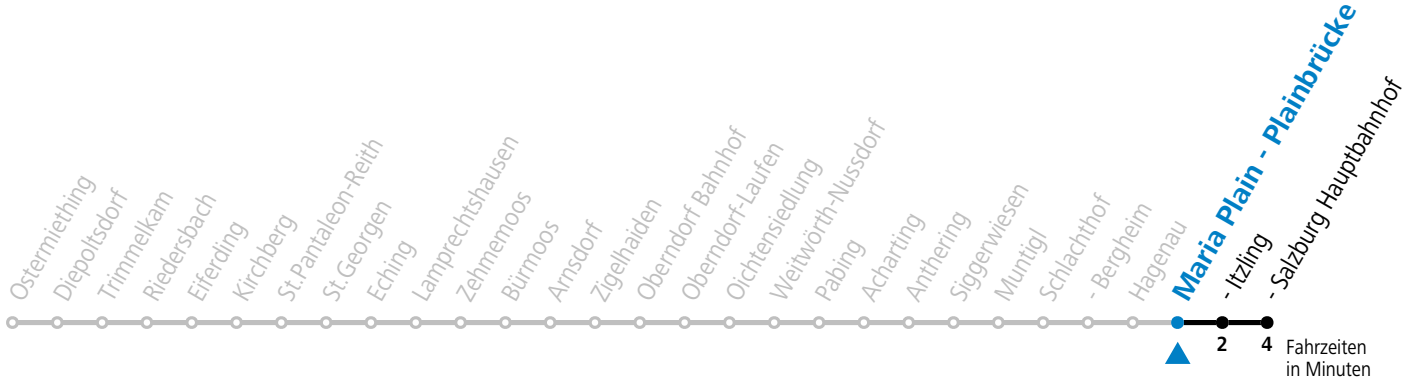

gültig ab 15.12.2024.

Alle Angaben ohne Gewähr.

Montag - Freitag					Samstag, Sonn- und Feiertag		
5	09	24	39	54	5	09	39
6	09	24	39	54	6	09	39
7	09	24	39	54	7	09	39
8	09	24	39	54	8	09	39
9	09	39			9	09	39
10	09	39			10	09	39
11	09	39			11	09	39
12	09	39			12	09	39
13	09	39	54		13	09	39
14	09	24	39	54	14	09	39
15	09	24	39	54	15	09	39
16	09	24	39	54	16	09	39
17	09	24	39	54	17	09	39
18	09	24	39	54	18	09	39
19	09	24	39	54	19	09	39
20	09	39			20	09	39
21	09	39			21	09	39
22	09	39			22	09	39
23	09	39			23	09	39
0	09	39 ^a			0	09	39 ^a
1	39 ^a				1	39 ^a	
2	39 ^a				2	39 ^a	

a = nur wenn SLB-NachtExpress (Freitag, Samstag, auch Sonntag bis Donnerstag vor Feiertag)

Am 24.12. und 31.12. bitte Sonderfahrpläne beachten!

Salzburg Linien Verkehrsbetriebe GmbH, Bayerhamerstraße 16, 5020 Salzburg, Tel.: +43 (0)800 220 050