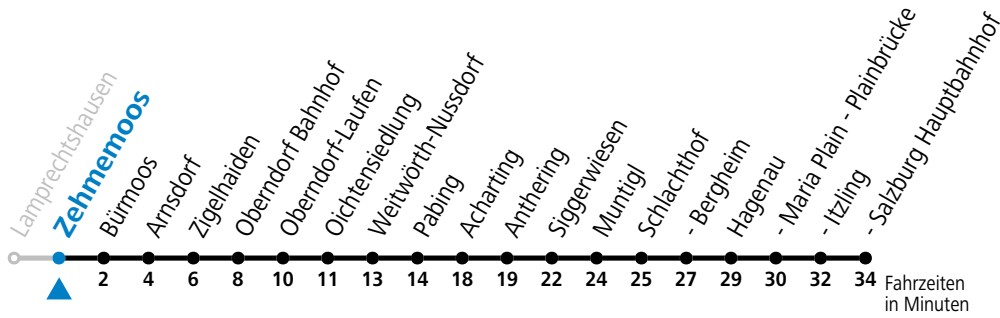

a = fährt Weg a b = fährt Weg b c = nur wenn SLB-NachtExpress (Freitag, Samstag, auch Sonntag bis Donnerstag vor Feiertag)

Am 24.12. und 31.12. bitte Sonderfahrpläne beachten!

Salzburg Linien Verkehrsbetriebe GmbH, Bayerhamerstraße 16, 5020 Salzburg, Tel.: +43 (0)800 220 050

gültig ab 15.12.2024.

Alle Angaben ohne Gewähr.

Montag - Freitag					Samstag, Sonn- und Feiertag		
4	39	52 ^a			4	39	
5	09	22 ^a	39	52 ^a	5	09	39
6	09	22 ^a	39	52 ^a	6	09	39
7	09	22 ^a	39		7	09	39
8	09	39			8	09	39
9	09	39			9	09	39
10	09	39			10	09	39
11	09	39			11	09	39
12	09	39			12	09	39
13	09	39			13	09	39
14	09	39			14	09	39
15	09	39			15	09	39
16	09	39			16	09	39
17	09	39			17	09	39
18	09	39			18	09	39
19	09	39			19	09	39
20	09	39			20	09	39
21	09	39			21	09	39
22	09	39			22	09	39
23	09	39			23	09	39
0	09 ^b				0	09 ^b	
1	09 ^b				1	09 ^b	
2	09 ^b				2	09 ^b	

a = bis Bürmoos b = nur wenn SLB-NachtExpress (Freitag, Samstag, auch Sonntag bis Donnerstag vor Feiertag)

Am 24.12. und 31.12. bitte Sonderfahrpläne beachten!

Salzburg Linien Verkehrsbetriebe GmbH, Bayerhamerstraße 16, 5020 Salzburg, Tel.: +43 (0)800 220 050