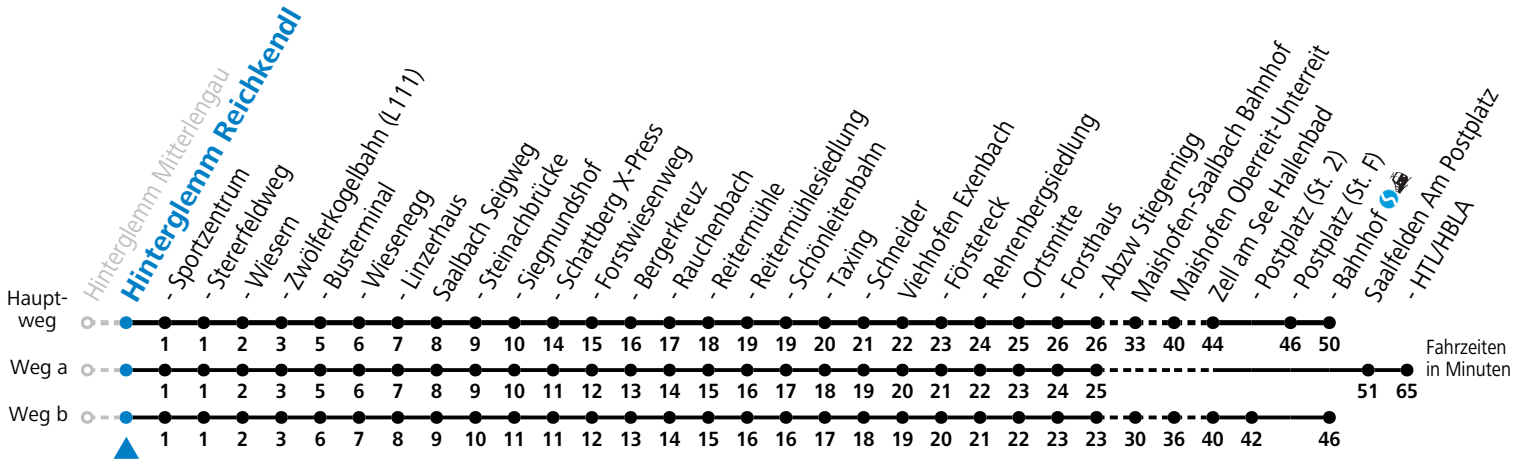

Gültig ab 14.06.2025.

Alle Angaben ohne Gewähr.

Montag - Freitag			Samstag			Sonn- und Feiertag		
6	38^a	51^b	6	51	6	51		
7	48		7	43	7	43		
8	43^d		8	43^c_d	8	43^c_d		
9	13 43^d		9	13 43^c_d	9	13 43^c_d		
10	13 43^d		10	13 43^c_d	10	13 43^c_d		
11	13		11	13	11	13		
12	13		12	13	12	13		
13	13 43^d		13	13 43^c_d	13	13 43^c_d		
14	13 43^d		14	13 43^c_d	14	13 43^c_d		
15	13 43^d		15	13 43^c_d	15	13 43^c_d		
16	13 43^d		16	13 43^c_d	16	13 43^c_d		
17	13		17	13	17	13		
18	13		18	13	18	13		
19	12		19	12	19	12		

S = nur Montag bis Freitag, wenn Schultag in Salzburg   b = fährt Weg b   c = bis Saalbach Schönleitenbahn   d = nur von 14.06. bis 28.09.2025
a = fährt Weg a

Am 24.12. und 31.12. (sofern nicht Sonntag) gilt der Samstag-Fahrplan

Ferien im Bundesland Salzburg: 23.12.2024 bis 06.01.2025, 10. bis 16.02., 12.04. bis 21.04., 05.07. bis 07.09., 24.09. und 26.10. bis 02.11.2025 (Vorbehaltlich Änderungen durch die Schulbehörde)