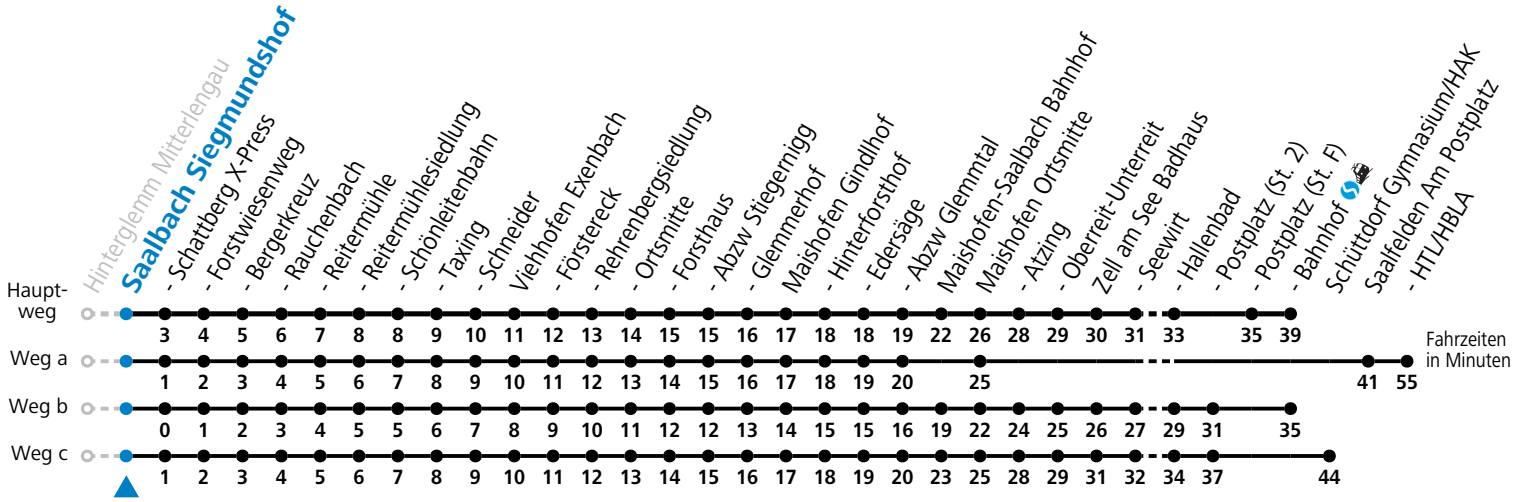

Gültig ab 14.06.2025.

Alle Angaben ohne Gewähr.

Montag - Freitag				Samstag			Sonn- und Feiertag		
6	13	48^c	48^a	6	13				
7	02^b	59		7	02	54	7	02 54	
8	54^e			8	54^d		8	54^d	
9	24	54^e		9	24	54^d	9	24 54^d	
10	24	54^e		10	24	54^d	10	24 54^d	
11	24			11	24		11	24	
12	24			12	24		12	24	
13	24	54^e		13	24	54^d	13	24 54^d	
14	24	54^e		14	24	54^d	14	24 54^d	
15	24	54^e		15	24	54^d	15	24 54^d	
16	24	54^e		16	24	54^d	16	24 54^d	
17	24			17	24		17	24	
18	24			18	24		18	24	
19	22			19	22		19	22	

S = nur Montag bis Freitag, wenn Schultag in Salzburg
a = fährt Weg a

b = fährt Weg b
c = fährt Weg c

d = bis Saalbach Schönleitenbahn

e = nur von 14.06. bis 28.09.2025

Am 24.12. und 31.12. (sofern nicht Sonntag) gilt der Samstag-Fahrplan

Ferien im Bundesland Salzburg: 23.12.2024 bis 06.01.2025, 10. bis 16.02., 12.04. bis 21.04., 05.07. bis 07.09., 24.09. und 26.10. bis 02.11.2025 (Vorbehaltlich Änderungen durch die Schulbehörde)