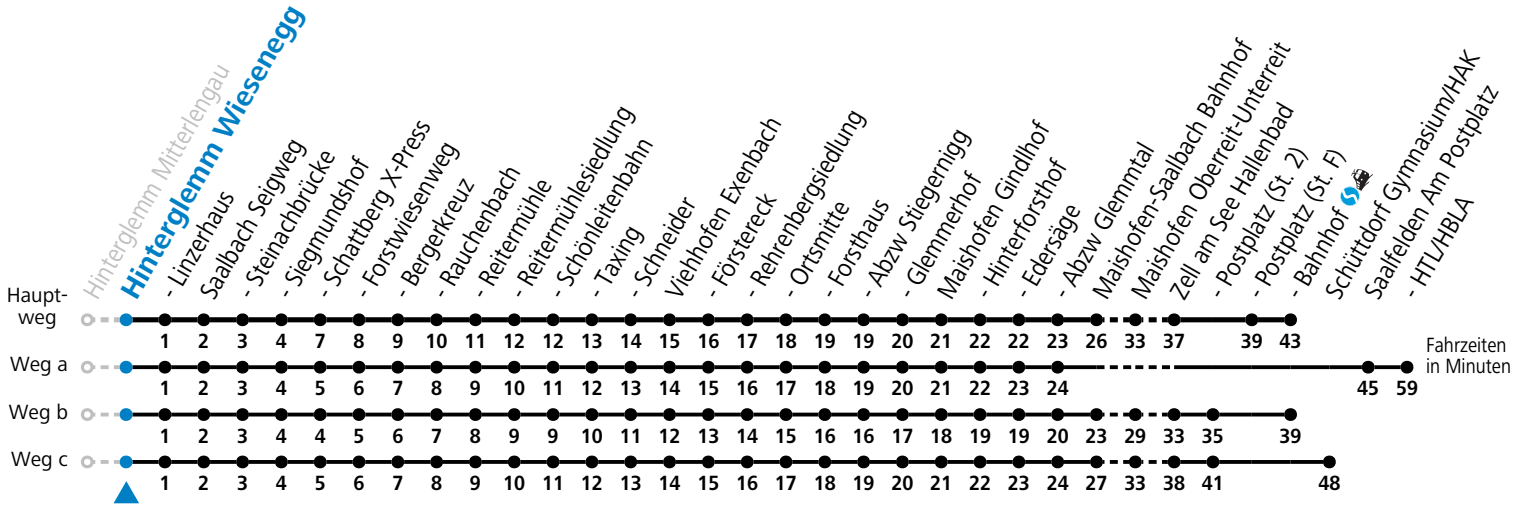

Gültig ab 14.06.2025.

Alle Angaben ohne Gewähr.

Montag - Freitag			Samstag			Sonn- und Feiertag		
6	09	44^c 44^a 58^b	6	09	58	6	58	
7	55		7	50		7	50	
8	50^e		8	50^d_e		8	50^d_e	
9	20	50^e	9	20	50^d_e	9	20	50^d_e
10	20	50^e	10	20	50^d_e	10	20	50^d_e
11	20		11	20		11	20	
12	20		12	20		12	20	
13	20	50^e	13	20	50^d_e	13	20	50^d_e
14	20	50^e	14	20	50^d_e	14	20	50^d_e
15	20	50^e	15	20	50^d_e	15	20	50^d_e
16	20	50^e	16	20	50^d_e	16	20	50^d_e
17	20		17	20		17	20	
18	20		18	20		18	20	
19	18		19	18		19	18	

S = nur Montag bis Freitag, wenn Schultag in Salzburg
a = fährt Weg a

b = fährt Weg b
c = fährt Weg c

d = bis Saalbach Schönleitenbahn

e = nur von 14.06. bis 28.09.2025

Am 24.12. und 31.12. (sofern nicht Sonntag) gilt der Samstag-Fahrplan

Ferien im Bundesland Salzburg: 23.12.2024 bis 06.01.2025, 10. bis 16.02., 12.04. bis 21.04., 05.07. bis 07.09., 24.09. und 26.10. bis 02.11.2025 (Vorbehaltlich Änderungen durch die Schulbehörde)