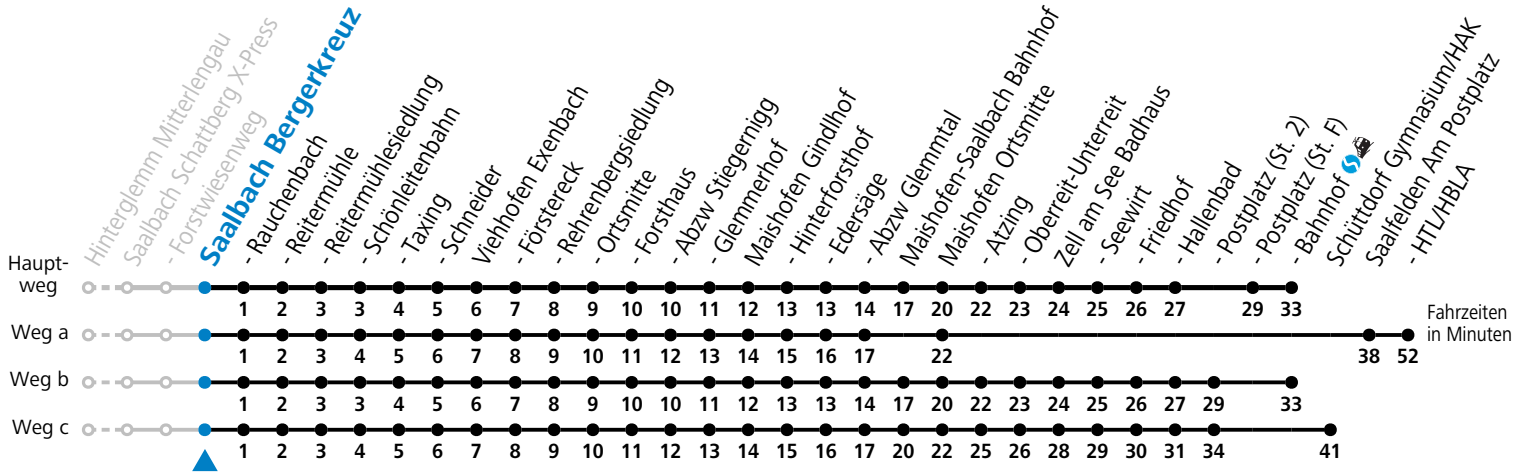

Gültig ab 14.06.2025.

Alle Angaben ohne Gewähr.

Montag - Freitag		Samstag		Sonn- und Feiertag	
6	15 51^c 51^a	6	15		
7	04^b	7	04	7	04
8	05	8	00	8	00
9	00^e 30	9	00^d 30	9	00^d 30
10	00^e 30	10	00^d 30	10	00^d 30
11	00^e 30	11	00^d 30	11	00^d 30
12	30	12	30	12	30
13	30	13	30	13	30
14	00^e 30	14	00^d 30	14	00^d 30
15	00^e 30	15	00^d 30	15	00^d 30
16	00^e 30	16	00^d 30	16	00^d 30
17	00^e 30	17	00^d 30	17	00^d 30
18	30	18	30	18	30
19	25	19	25	19	25

S = nur Montag bis Freitag, wenn Schultag in Salzburg
a = fährt Weg a

b = fährt Weg b
c = fährt Weg c

d = bis Saalbach Schönleitenbahn

e = nur von 14.06. bis 28.09.2025

Am 24.12. und 31.12. (sofern nicht Sonntag) gilt der Samstag-Fahrplan

Ferien im Bundesland Salzburg: 23.12.2024 bis 06.01.2025, 10. bis 16.02., 12.04. bis 21.04., 05.07. bis 07.09., 24.09. und 26.10. bis 02.11.2025 (Vorbehaltlich Änderungen durch die Schulbehörde)