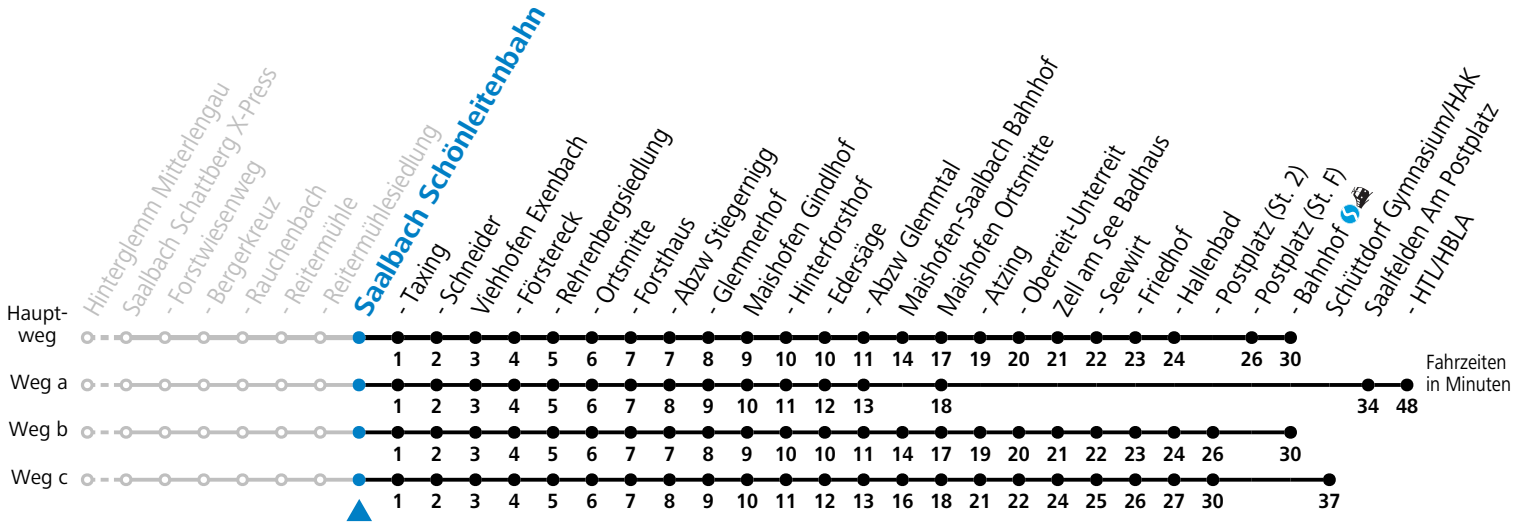

Gültig ab 14.06.2025.

Alle Angaben ohne Gewähr.

Montag - Freitag				Samstag		Sonn- und Feiertag	
6	18	55^c	55^a	6	18		
7	07^b			7	07	7	07
8	08			8	03	8	03
9	03^d	33		9	03^d	33	03^d 33
10	03^d	33		10	03^d	33	03^d 33
11	03^d	33		11	03^d	33	03^d 33
12	33			12	33	12	33
13	33			13	33	13	33
14	03^d	33		14	03^d	33	03^d 33
15	03^d	33		15	03^d	33	03^d 33
16	03^d	33		16	03^d	33	03^d 33
17	03^d	33		17	03^d	33	03^d 33
18	33			18	33	18	33
19	28			19	28	19	28

S = nur Montag bis Freitag, wenn Schultag in Salzburg   a = fährt Weg a   b = fährt Weg b   c = fährt Weg c   d = nur von 14.06. bis 28.09.2025

Am 24.12. und 31.12. (sofern nicht Sonntag) gilt der Samstag-Fahrplan

Ferien im Bundesland Salzburg: 23.12.2024 bis 06.01.2025, 10. bis 16.02., 12.04. bis 21.04., 05.07. bis 07.09., 24.09. und 26.10. bis 02.11.2025 (Vorbehaltlich Änderungen durch die Schulbehörde)