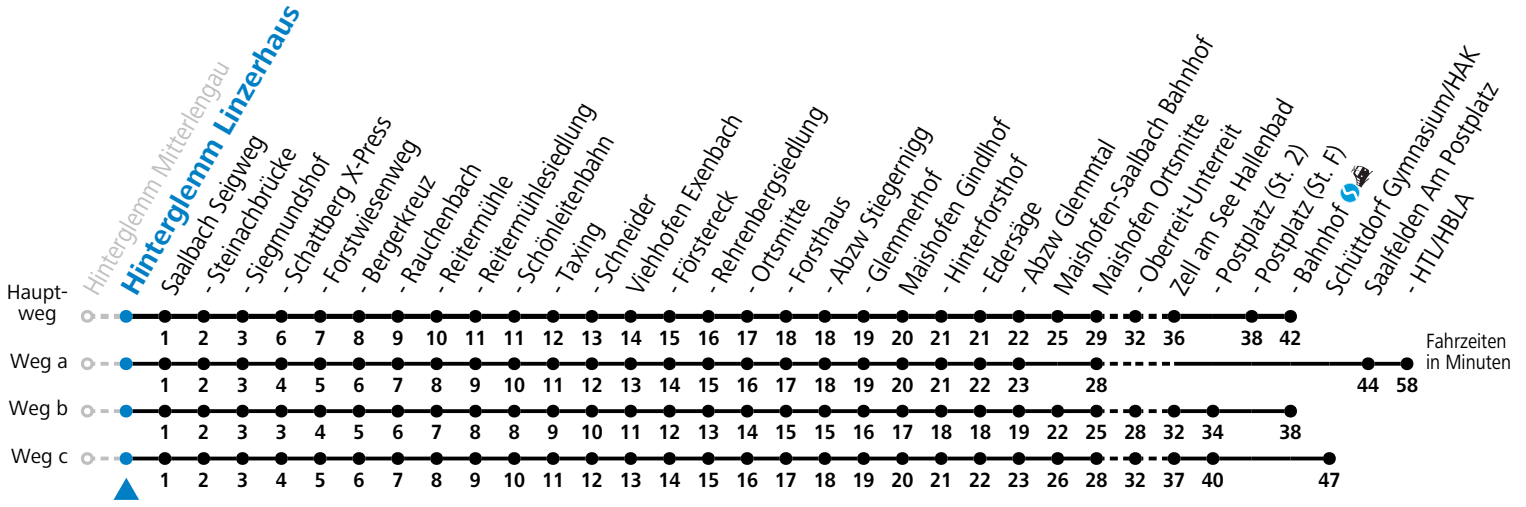

Gültig ab 14.06.2025.

Alle Angaben ohne Gewähr.

Montag - Freitag					Samstag			Sonn- und Feiertag		
6	10	45^c	45^a	59^b	6	10	59	6	59	
7	56				7	51		7	51	
8	51^e				8	51^d		8	51^d	
9	21	51^e			9	21	51^d	9	21	51^d
10	21	51^e			10	21	51^d	10	21	51^d
11	21				11	21		11	21	
12	21				12	21		12	21	
13	21	51^e			13	21	51^d	13	21	51^d
14	21	51^e			14	21	51^d	14	21	51^d
15	21	51^e			15	21	51^d	15	21	51^d
16	21	51^e			16	21	51^d	16	21	51^d
17	21				17	21		17	21	
18	21				18	21		18	21	
19	19				19	19		19	19	

S = nur Montag bis Freitag, wenn Schultag in Salzburg
a = fährt Weg a

b = fährt Weg b
c = fährt Weg c

d = bis Saalbach Schönleitenbahn

e = nur von 14.06. bis 28.09.2025

Am 24.12. und 31.12. (sofern nicht Sonntag) gilt der Samstag-Fahrplan

Ferien im Bundesland Salzburg: 23.12.2024 bis 06.01.2025, 10. bis 16.02., 12.04. bis 21.04., 05.07. bis 07.09., 24.09. und 26.10. bis 02.11.2025 (Vorbehaltlich Änderungen durch die Schulbehörde)