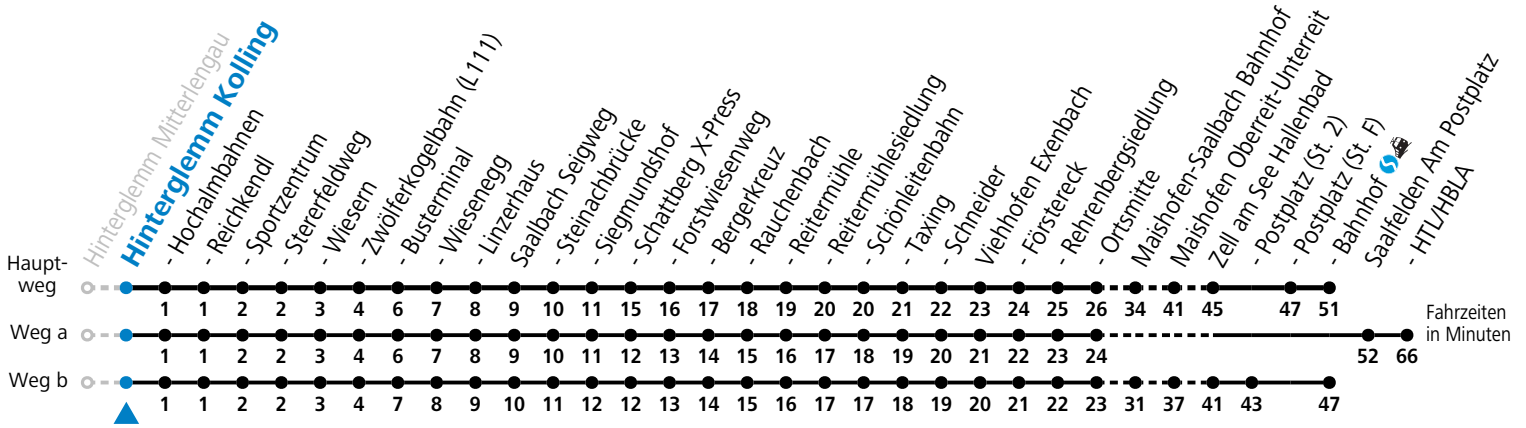

Gültig ab 14.06.2025.

Alle Angaben ohne Gewähr.

Montag - Freitag			Samstag			Sonn- und Feiertag		
6	37^a	50^b	6	50		6	50	
7	47		7	42		7	42	
8	42^d		8	42^c_d		8	42^c_d	
9	12	42^d	9	12	42^c_d	9	12	42^c_d
10	12	42^d	10	12	42^c_d	10	12	42^c_d
11	12		11	12		11	12	
12	12		12	12		12	12	
13	12	42^d	13	12	42^c_d	13	12	42^c_d
14	12	42^d	14	12	42^c_d	14	12	42^c_d
15	12	42^d	15	12	42^c_d	15	12	42^c_d
16	12	42^d	16	12	42^c_d	16	12	42^c_d
17	12		17	12		17	12	
18	12		18	12		18	12	
19	11		19	11		19	11	

S = nur Montag bis Freitag, wenn Schultag in Salzburg   b = fährt Weg b   c = bis Saalbach Schönleitenbahn   d = nur von 14.06. bis 28.09.2025
a = fährt Weg a

Am 24.12. und 31.12. (sofern nicht Sonntag) gilt der Samstag-Fahrplan
Ferien im Bundesland Salzburg: 23.12.2024 bis 06.01.2025, 10. bis 16.02., 12.04. bis 21.04., 05.07. bis 07.09., 24.09. und 26.10. bis 02.11.2025 (Vorbehaltlich Änderungen durch die Schulbehörde)