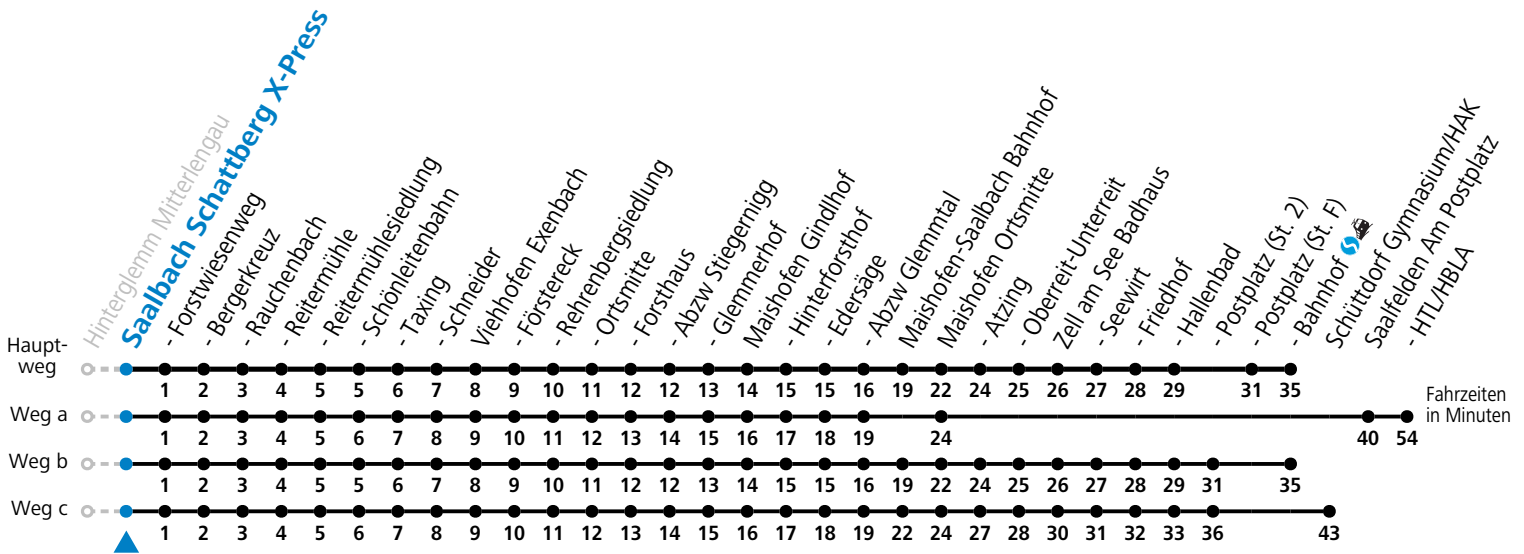

Gültig ab 14.06.2025.

Alle Angaben ohne Gewähr.

Montag - Freitag				Samstag		Sonn- und Feiertag	
6	13	49^c_S	49^a_S	6	13		
7		02^b		7	02 58	7	02 58
8	03	58^e		8	58^d_e	8	58^d_e
9	28	58^e		9	28 58^d_e	9	28 58^d_e
10	28	58^e		10	28 58^d_e	10	28 58^d_e
11	28			11	28	11	28
12	28			12	28	12	28
13	28	58^e		13	28 58^d_e	13	28 58^d_e
14	28	58^e		14	28 58^d_e	14	28 58^d_e
15	28	58^e		15	28 58^d_e	15	28 58^d_e
16	28	58^e		16	28 58^d_e	16	28 58^d_e
17	28			17	28	17	28
18	28			18	28	18	28
19	23			19	23	19	23

S = nur Montag bis Freitag, wenn Schultag in Salzburg
a = fährt Weg a

b = fährt Weg b
c = fährt Weg c

d = bis Saalbach Schönleitenbahn

e = nur von 14.06. bis 28.09.2025

Am 24.12. und 31.12. (sofern nicht Sonntag) gilt der Samstag-Fahrplan

Ferien im Bundesland Salzburg: 23.12.2024 bis 06.01.2025, 10. bis 16.02., 12.04. bis 21.04., 05.07. bis 07.09., 24.09. und 26.10. bis 02.11.2025 (Vorbehaltlich Änderungen durch die Schulbehörde)