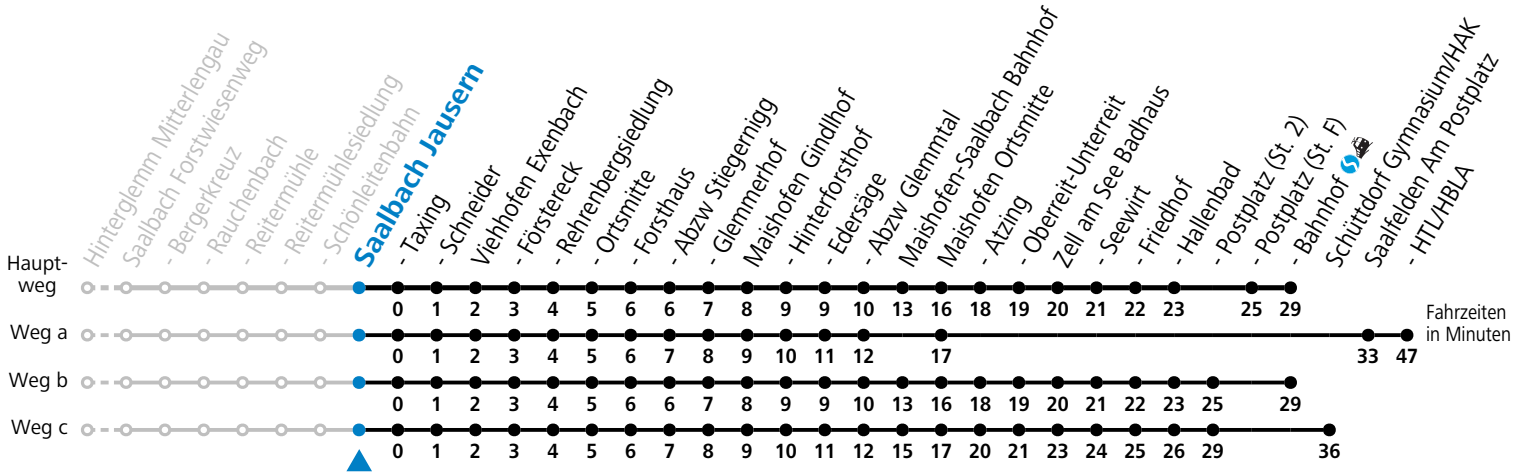

Gültig ab 14.06.2025.

Alle Angaben ohne Gewähr.

Montag - Freitag				Samstag		Sonn- und Feiertag	
6	19	56^c	56^a	6	19		
7	08^b			7	08	7	08
8	09			8	04	8	04
9	04^d	34		9	34	9	34
10	04^d	34		10	34	10	34
11	04^d	34		11	34	11	34
12	34			12	34	12	34
13	34			13	34	13	34
14	04^d	34		14	34	14	34
15	04^d	34		15	34	15	34
16	04^d	34		16	34	16	34
17	04^d	34		17	34	17	34
18	34			18	34	18	34
19	29			19	29	19	29

S = nur Montag bis Freitag, wenn Schultag in Salzburg   a = fährt Weg a   b = fährt Weg b   c = fährt Weg c   d = nur von 14.06. bis 28.09.2025

Am 24.12. und 31.12. (sofern nicht Sonntag) gilt der Samstag-Fahrplan

Ferien im Bundesland Salzburg: 23.12.2024 bis 06.01.2025, 10. bis 16.02., 12.04. bis 21.04., 05.07. bis 07.09., 24.09. und 26.10. bis 02.11.2025 (Vorbehaltlich Änderungen durch die Schulbehörde)