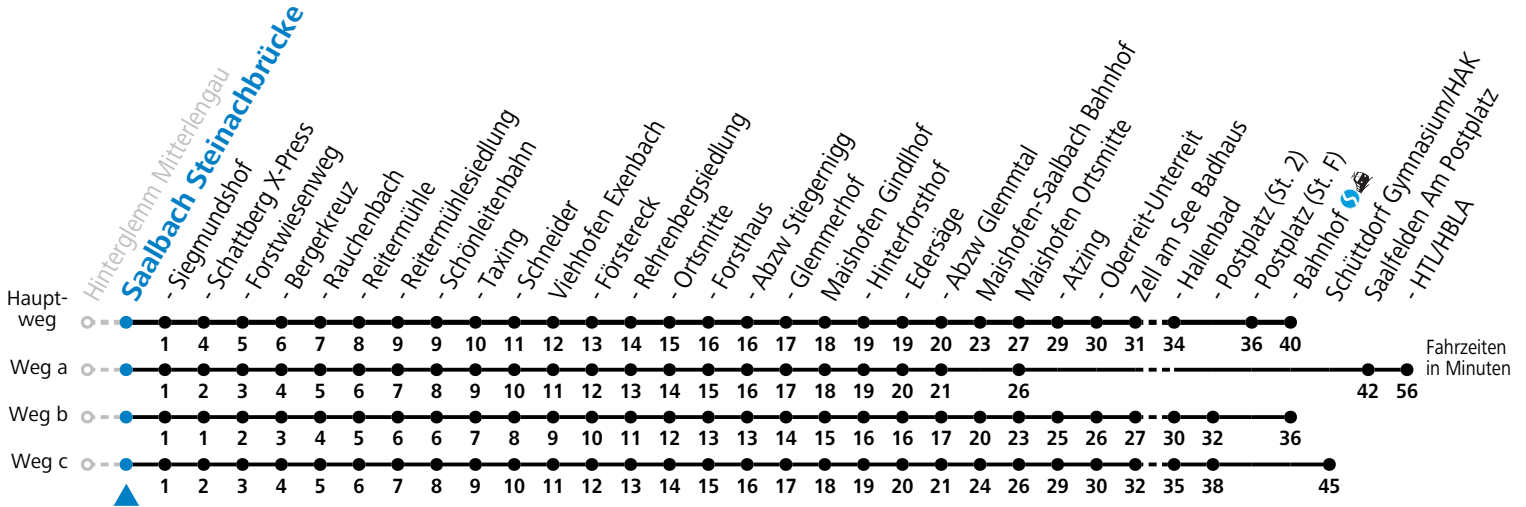

Gültig ab 14.06.2025.

Alle Angaben ohne Gewähr.

Montag - Freitag				Samstag		Sonn- und Feiertag			
6	12	47^c	47^a	6	12				
7	01^b	58		7	01	53	7	01	53
8	53^e			8	53^d		8	53^d	
9	23	53^e		9	23	53^d	9	23	53^d
10	23	53^e		10	23	53^d	10	23	53^d
11	23			11	23		11	23	
12	23			12	23		12	23	
13	23	53^e		13	23	53^d	13	23	53^d
14	23	53^e		14	23	53^d	14	23	53^d
15	23	53^e		15	23	53^d	15	23	53^d
16	23	53^e		16	23	53^d	16	23	53^d
17	23			17	23		17	23	
18	23			18	23		18	23	
19	21			19	21		19	21	

S = nur Montag bis Freitag, wenn Schultag in Salzburg
a = fährt Weg a

b = fährt Weg b
c = fährt Weg c

d = bis Saalbach Schönleitenbahn

e = nur von 14.06. bis 28.09.2025

Am 24.12. und 31.12. (sofern nicht Sonntag) gilt der Samstag-Fahrplan

Ferien im Bundesland Salzburg: 23.12.2024 bis 06.01.2025, 10. bis 16.02., 12.04. bis 21.04., 05.07. bis 07.09., 24.09. und 26.10. bis 02.11.2025 (Vorbehaltlich Änderungen durch die Schulbehörde)