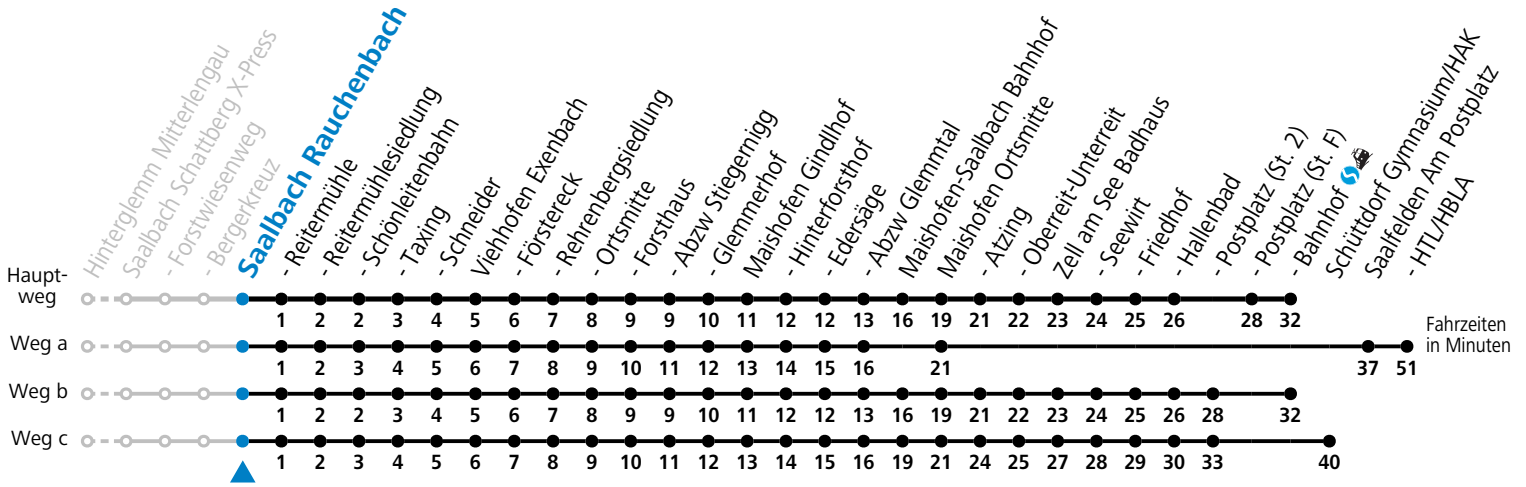

Gültig ab 14.06.2025.

Alle Angaben ohne Gewähr.

Montag - Freitag				Samstag		Sonn- und Feiertag	
6	16	52^c	52^a	6	16		
7	05^b			7	05	7	05
8	06			8	01	8	01
9	01^e	31		9	01^d	31	01^d 31
10	01^e	31		10	01^d	31	01^d 31
11	01^e	31		11	01^d	31	01^d 31
12	31			12	31	12	31
13	31			13	31	13	31
14	01^e	31		14	01^d	31	01^d 31
15	01^e	31		15	01^d	31	01^d 31
16	01^e	31		16	01^d	31	01^d 31
17	01^e	31		17	01^d	31	01^d 31
18	31			18	31	18	31
19	26			19	26	19	26

S = nur Montag bis Freitag, wenn Schultag in Salzburg
a = fährt Weg a

b = fährt Weg b
c = fährt Weg c

d = bis Saalbach Schönleitenbahn

e = nur von 14.06. bis 28.09.2025

Am 24.12. und 31.12. (sofern nicht Sonntag) gilt der Samstag-Fahrplan

Ferien im Bundesland Salzburg: 23.12.2024 bis 06.01.2025, 10. bis 16.02., 12.04. bis 21.04., 05.07. bis 07.09., 24.09. und 26.10. bis 02.11.2025 (Vorbehaltlich Änderungen durch die Schulbehörde)