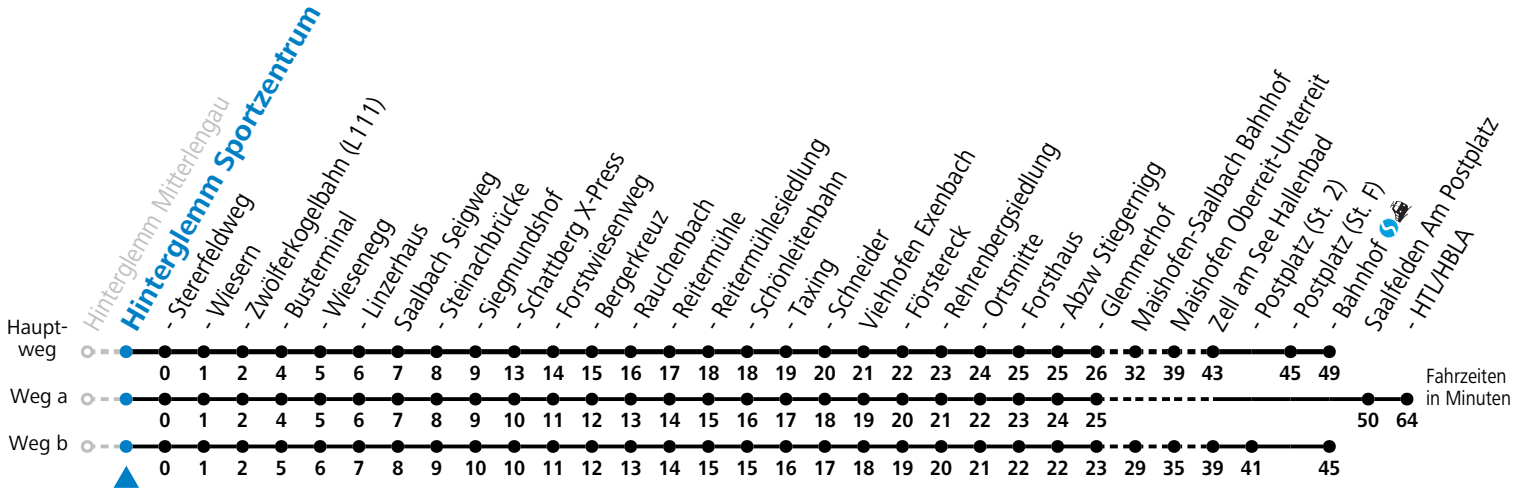

Gültig ab 14.06.2025.

Alle Angaben ohne Gewähr.

Montag - Freitag			Samstag			Sonn- und Feiertag		
6	39^a	52^b	6	52	6	52		
7	49		7	44	7	44		
8	44^d		8	44^c_d	8	44^c_d		
9	14	44^d	9	14	44^c_d	9	14	44^c_d
10	14	44^d	10	14	44^c_d	10	14	44^c_d
11	14		11	14		11	14	
12	14		12	14		12	14	
13	14	44^d	13	14	44^c_d	13	14	44^c_d
14	14	44^d	14	14	44^c_d	14	14	44^c_d
15	14	44^d	15	14	44^c_d	15	14	44^c_d
16	14	44^d	16	14	44^c_d	16	14	44^c_d
17	14		17	14		17	14	
18	14		18	14		18	14	
19	13		19	13		19	13	

S = nur Montag bis Freitag, wenn Schultag in Salzburg   b = fährt Weg b   c = bis Saalbach Schönleitenbahn   d = nur von 14.06. bis 28.09.2025
a = fährt Weg a

Am 24.12. und 31.12. (sofern nicht Sonntag) gilt der Samstag-Fahrplan

Ferien im Bundesland Salzburg: 23.12.2024 bis 06.01.2025, 10. bis 16.02., 12.04. bis 21.04., 05.07. bis 07.09., 24.09. und 26.10. bis 02.11.2025 (Vorbehaltlich Änderungen durch die Schulbehörde)