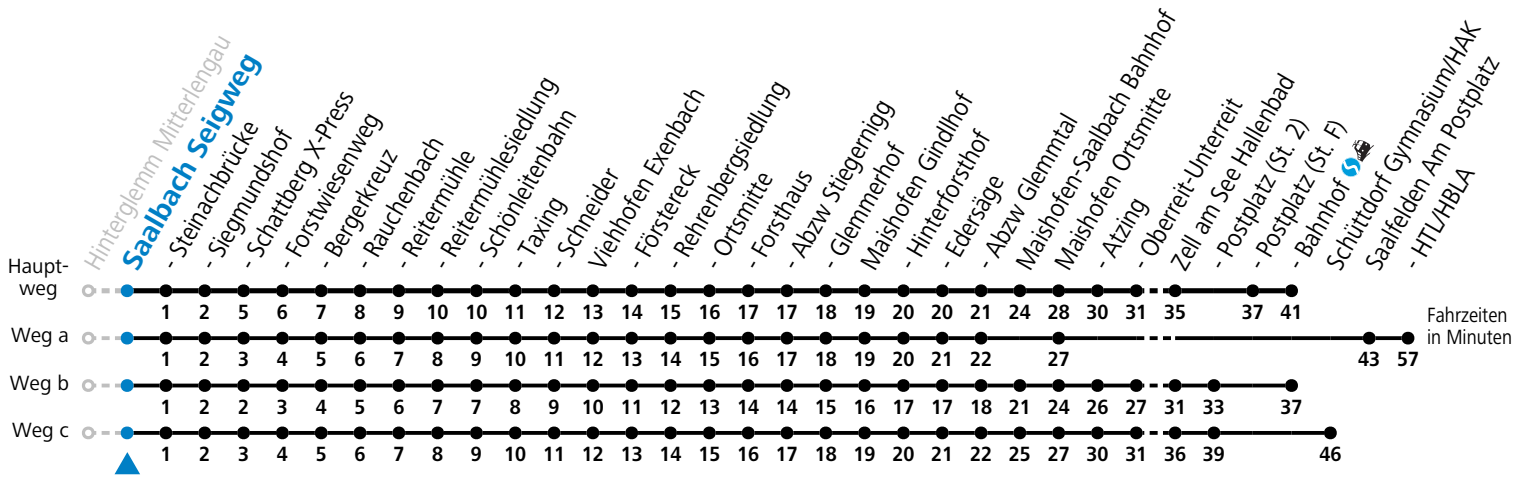

Gültig ab 14.06.2025.

Alle Angaben ohne Gewähr.

Montag - Freitag				Samstag		Sonn- und Feiertag			
6	11	46_S^c	46_S^a	6	11				
7	00^b	57		7	00	52	7	00	52
8	52^e			8	52^d_e		8	52^d_e	
9	22	52^e		9	22	52^d_e	9	22	52^d_e
10	22	52^e		10	22	52^d_e	10	22	52^d_e
11	22			11	22		11	22	
12	22			12	22		12	22	
13	22	52^e		13	22	52^d_e	13	22	52^d_e
14	22	52^e		14	22	52^d_e	14	22	52^d_e
15	22	52^e		15	22	52^d_e	15	22	52^d_e
16	22	52^e		16	22	52^d_e	16	22	52^d_e
17	22			17	22		17	22	
18	22			18	22		18	22	
19	20			19	20		19	20	

S = nur Montag bis Freitag, wenn Schultag in Salzburg
a = fährt Weg a

b = fährt Weg b
c = fährt Weg c

d = bis Saalbach Schönleitenbahn

e = nur von 14.06. bis 28.09.2025

Am 24.12. und 31.12. (sofern nicht Sonntag) gilt der Samstag-Fahrplan

Ferien im Bundesland Salzburg: 23.12.2024 bis 06.01.2025, 10. bis 16.02., 12.04. bis 21.04., 05.07. bis 07.09., 24.09. und 26.10. bis 02.11.2025 (Vorbehaltlich Änderungen durch die Schulbehörde)