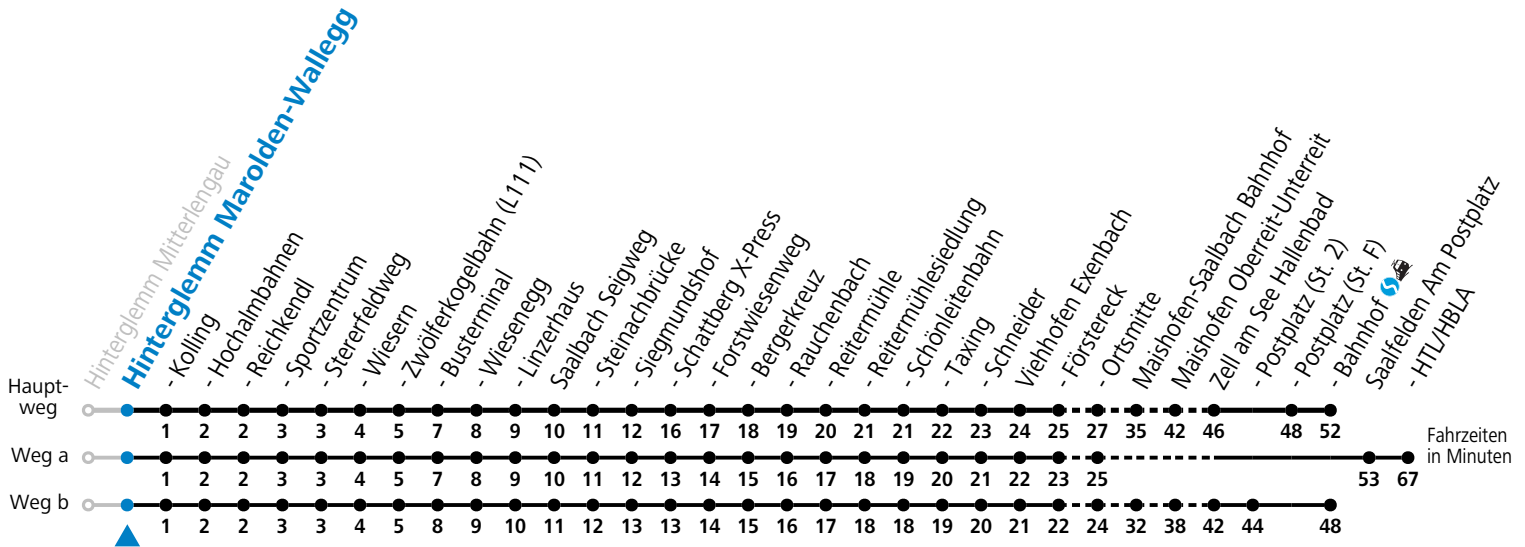

Gültig ab 14.06.2025.

Alle Angaben ohne Gewähr.

Montag - Freitag			Samstag			Sonn- und Feiertag		
6	35 ^a	48 ^b	6	48	6	48		
7	45		7	40	7	40		
8	40 ^d		8	40 ^c _d	8	40 ^c _d		
9	10	40 ^d	9	10	40 ^c _d	9	10	40 ^c _d
10	10	40 ^d	10	10	40 ^c _d	10	10	40 ^c _d
11	10		11	10		11	10	
12	10		12	10		12	10	
13	10	40 ^d	13	10	40 ^c _d	13	10	40 ^c _d
14	10	40 ^d	14	10	40 ^c _d	14	10	40 ^c _d
15	10	40 ^d	15	10	40 ^c _d	15	10	40 ^c _d
16	10	40 ^d	16	10	40 ^c _d	16	10	40 ^c _d
17	10		17	10		17	10	
18	10		18	10		18	10	
19	10		19	10		19	10	

S = nur Montag bis Freitag, wenn Schultag in Salzburg b = fährt Weg b c = bis Saalbach Schönleitenbahn d = nur von 14.06. bis 28.09.2025
a = fährt Weg a

Am 24.12. und 31.12. (sofern nicht Sonntag) gilt der Samstag-Fahrplan
Ferien im Bundesland Salzburg: 23.12.2024 bis 06.01.2025, 10. bis 16.02., 12.04. bis 21.04., 05.07. bis 07.09., 24.09. und 26.10. bis 02.11.2025 (Vorbehaltlich Änderungen durch die Schulbehörde)