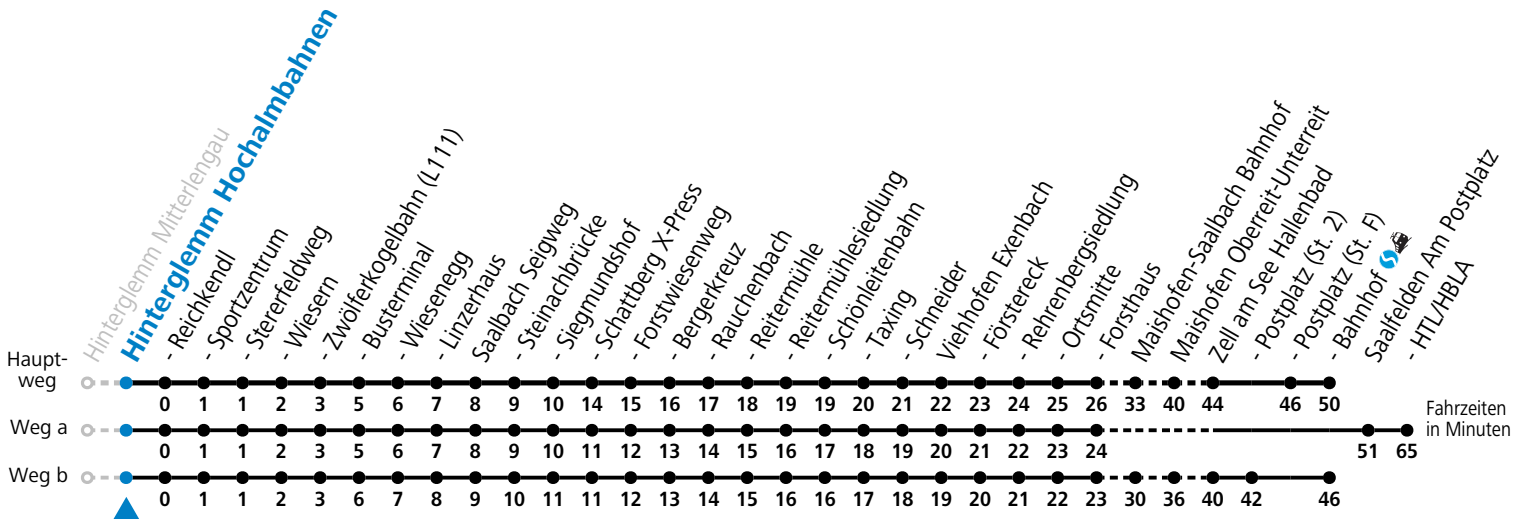

Gültig ab 14.06.2025.

Alle Angaben ohne Gewähr.

Montag - Freitag			Samstag			Sonn- und Feiertag		
6	38^a_S	51^b	6	51	6	51		
7	48		7	43	7	43		
8	43^d		8	43^c_d	8	43^c_d		
9	13 43^d		9	13 43^c_d	9	13 43^c_d		
10	13 43^d		10	13 43^c_d	10	13 43^c_d		
11	13		11	13	11	13		
12	13		12	13	12	13		
13	13 43^d		13	13 43^c_d	13	13 43^c_d		
14	13 43^d		14	13 43^c_d	14	13 43^c_d		
15	13 43^d		15	13 43^c_d	15	13 43^c_d		
16	13 43^d		16	13 43^c_d	16	13 43^c_d		
17	13		17	13	17	13		
18	13		18	13	18	13		
19	12		19	12	19	12		

S = nur Montag bis Freitag, wenn Schultag in Salzburg   b = fährt Weg b   c = bis Saalbach Schönleitenbahn   d = nur von 14.06. bis 28.09.2025
a = fährt Weg a

Am 24.12. und 31.12. (sofern nicht Sonntag) gilt der Samstag-Fahrplan
Ferien im Bundesland Salzburg: 23.12.2024 bis 06.01.2025, 10. bis 16.02., 12.04. bis 21.04., 05.07. bis 07.09., 24.09. und 26.10. bis 02.11.2025 (Vorbehaltlich Änderungen durch die Schulbehörde)