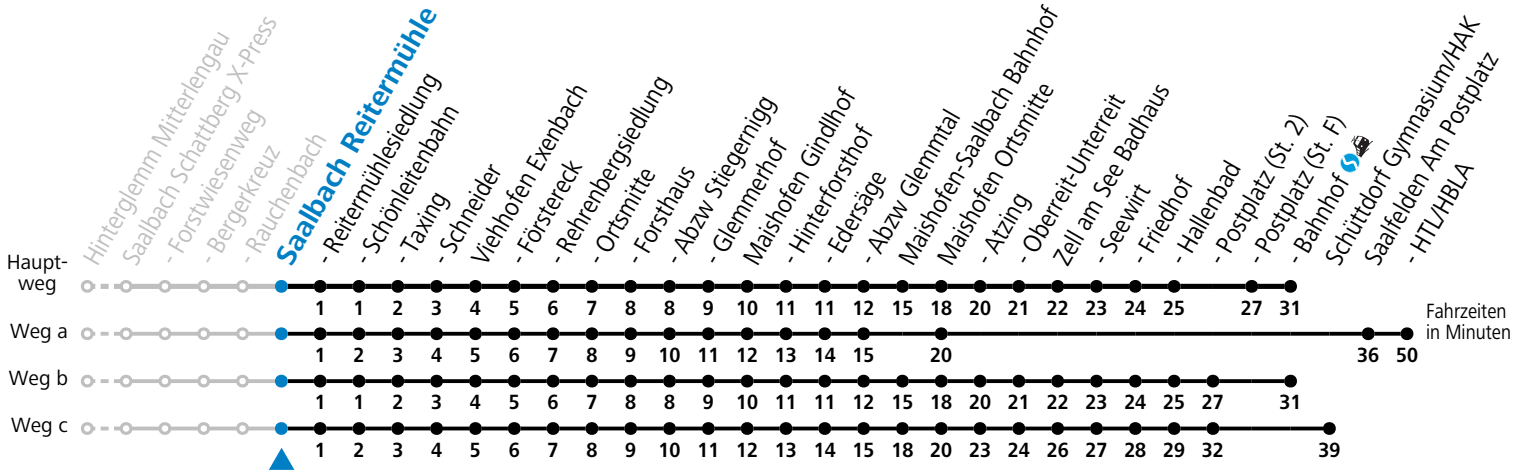

Gültig ab 14.06.2025.

Alle Angaben ohne Gewähr.

Montag - Freitag				Samstag		Sonn- und Feiertag			
6	17	53^c	53^a	6	17				
7	06^b			7	06	7	06		
8	07			8	02	8	02		
9	02^e	32		9	02^d	32	9	02^d	32
10	02^e	32		10	02^d	32	10	02^d	32
11	02^e	32		11	02^d	32	11	02^d	32
12	32			12	32		12	32	
13	32			13	32		13	32	
14	02^e	32		14	02^d	32	14	02^d	32
15	02^e	32		15	02^d	32	15	02^d	32
16	02^e	32		16	02^d	32	16	02^d	32
17	02^e	32		17	02^d	32	17	02^d	32
18	32			18	32		18	32	
19	27			19	27		19	27	

S = nur Montag bis Freitag, wenn Schultag in Salzburg
a = fährt Weg a

b = fährt Weg b
c = fährt Weg c

d = bis Saalbach Schönleitenbahn

e = nur von 14.06. bis 28.09.2025

Am 24.12. und 31.12. (sofern nicht Sonntag) gilt der Samstag-Fahrplan

Ferien im Bundesland Salzburg: 23.12.2024 bis 06.01.2025, 10. bis 16.02., 12.04. bis 21.04., 05.07. bis 07.09., 24.09. und 26.10. bis 02.11.2025 (Vorbehaltlich Änderungen durch die Schulbehörde)