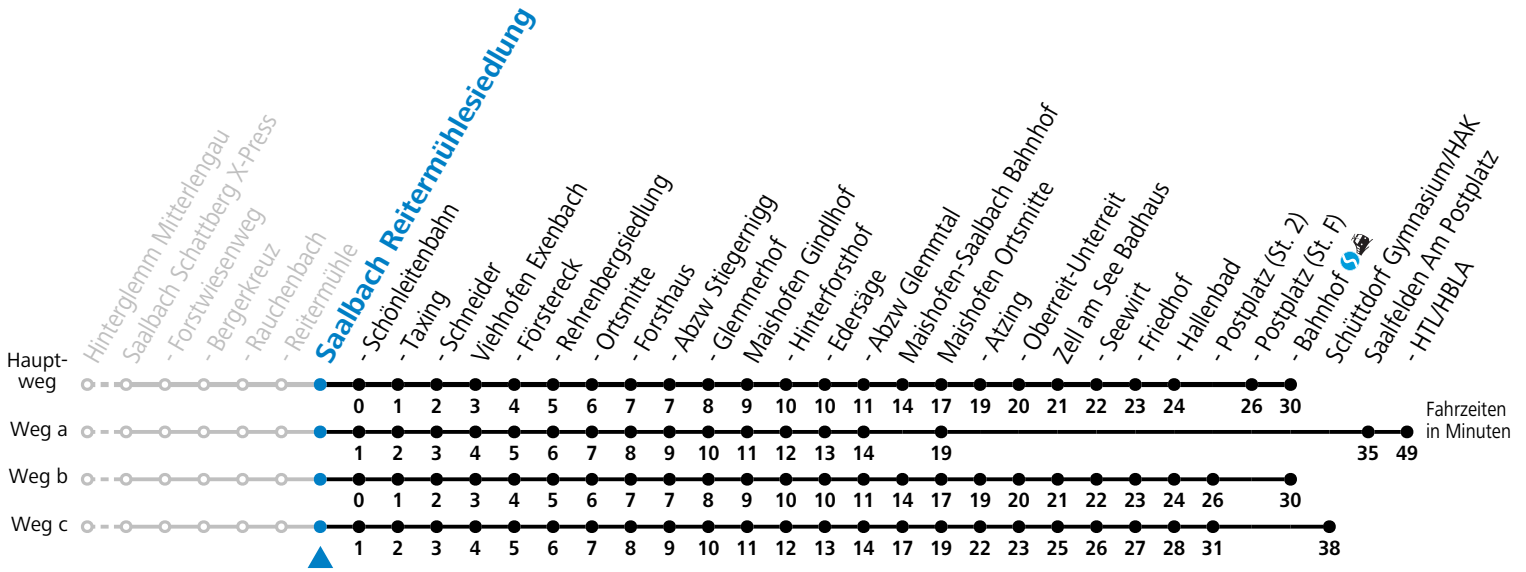

Gültig ab 14.06.2025.

Alle Angaben ohne Gewähr.

Montag - Freitag				Samstag		Sonn- und Feiertag			
6	18	54^c	54^a	6	18				
7	07^b			7	07	7	07		
8	08			8	03	8	03		
9	03^e	33		9	03^d	33	9	03^d	33
10	03^e	33		10	03^d	33	10	03^d	33
11	03^e	33		11	03^d	33	11	03^d	33
12	33			12	33		12	33	
13	33			13	33		13	33	
14	03^e	33		14	03^d	33	14	03^d	33
15	03^e	33		15	03^d	33	15	03^d	33
16	03^e	33		16	03^d	33	16	03^d	33
17	03^e	33		17	03^d	33	17	03^d	33
18	33			18	33		18	33	
19	28			19	28		19	28	

S = nur Montag bis Freitag, wenn Schultag in Salzburg
a = fährt Weg a

b = fährt Weg b
c = fährt Weg c

d = bis Saalbach Schönleitenbahn

e = nur von 14.06. bis 28.09.2025

Am 24.12. und 31.12. (sofern nicht Sonntag) gilt der Samstag-Fahrplan

Ferien im Bundesland Salzburg: 23.12.2024 bis 06.01.2025, 10. bis 16.02., 12.04. bis 21.04., 05.07. bis 07.09., 24.09. und 26.10. bis 02.11.2025 (Vorbehaltlich Änderungen durch die Schulbehörde)