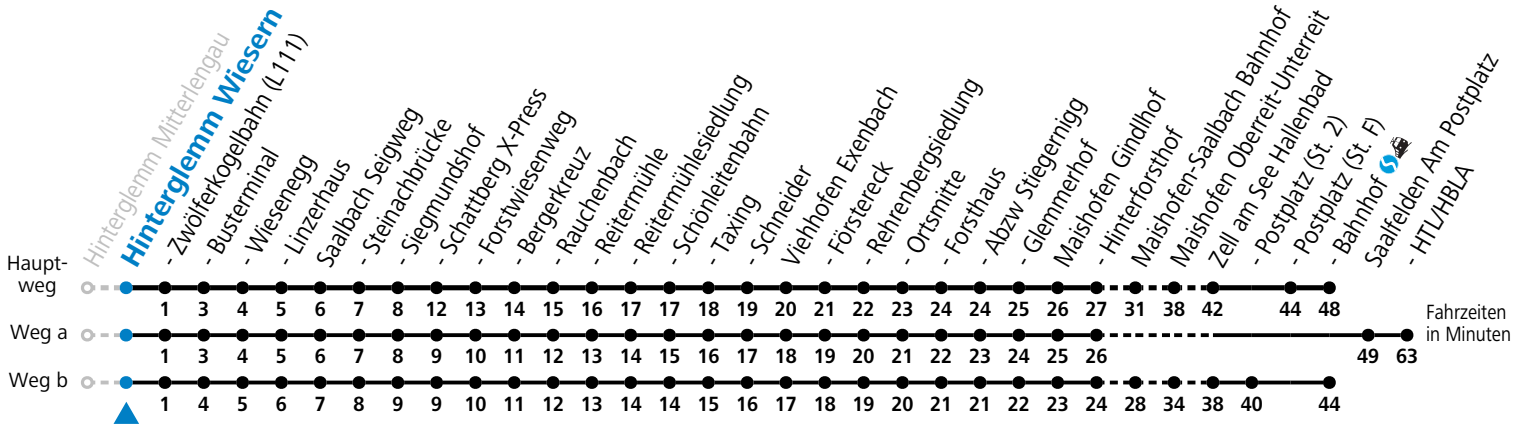

Gültig ab 14.06.2025.

Alle Angaben ohne Gewähr.

Montag - Freitag			Samstag			Sonn- und Feiertag		
6	40^a	53^b	6	53	6	53		
7	50		7	45	7	45		
8	45^d		8	45^c_d	8	45^c_d		
9	15	45^d	9	15	45^c_d	9	15	45^c_d
10	15	45^d	10	15	45^c_d	10	15	45^c_d
11	15		11	15		11	15	
12	15		12	15		12	15	
13	15	45^d	13	15	45^c_d	13	15	45^c_d
14	15	45^d	14	15	45^c_d	14	15	45^c_d
15	15	45^d	15	15	45^c_d	15	15	45^c_d
16	15	45^d	16	15	45^c_d	16	15	45^c_d
17	15		17	15		17	15	
18	15		18	15		18	15	
19	14		19	14		19	14	

S = nur Montag bis Freitag, wenn Schultag in Salzburg   b = fährt Weg b   c = bis Saalbach Schönleitenbahn   d = nur von 14.06. bis 28.09.2025
a = fährt Weg a

Am 24.12. und 31.12. (sofern nicht Sonntag) gilt der Samstag-Fahrplan

Ferien im Bundesland Salzburg: 23.12.2024 bis 06.01.2025, 10. bis 16.02., 12.04. bis 21.04., 05.07. bis 07.09., 24.09. und 26.10. bis 02.11.2025 (Vorbehaltlich Änderungen durch die Schulbehörde)