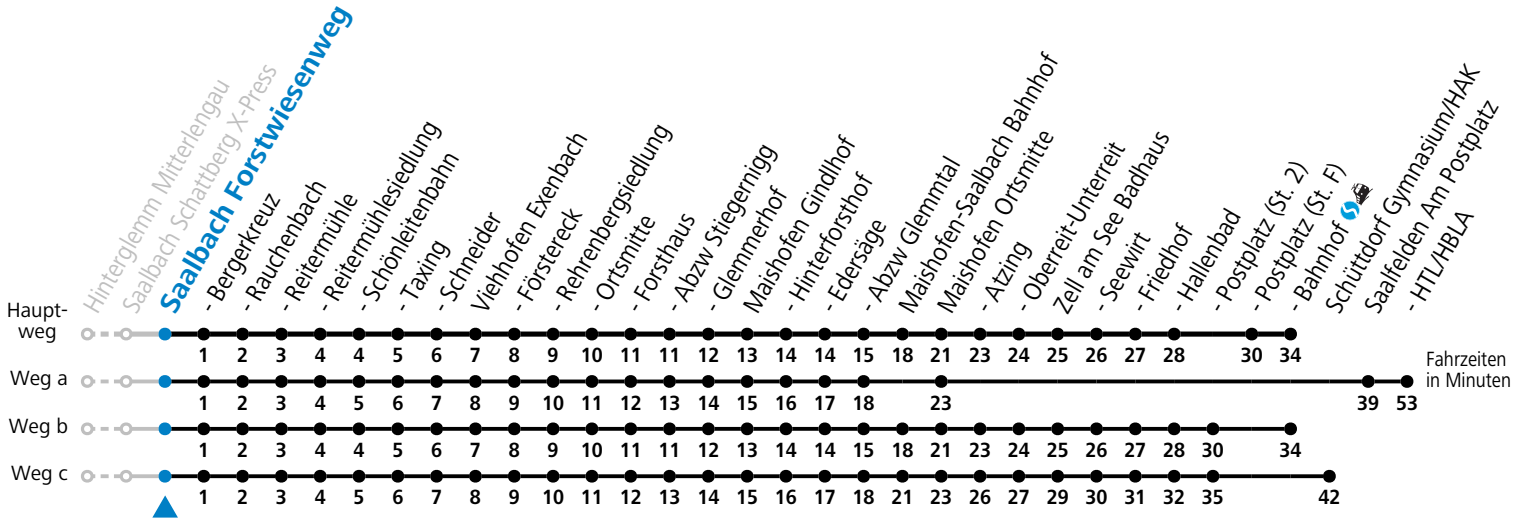

Gültig ab 14.06.2025.

Alle Angaben ohne Gewähr.

Montag - Freitag				Samstag				Sonn- und Feiertag			
6	14	50^c	50^a	6	14						
7	03^b			7	03	59		7	03	59	
8	04	59^e		8	59^d			8	59^d		
9	29	59^e		9	29	59^d		9	29	59^d	
10	29	59^e		10	29	59^d		10	29	59^d	
11	29			11	29			11	29		
12	29			12	29			12	29		
13	29	59^e		13	29	59^d		13	29	59^d	
14	29	59^e		14	29	59^d		14	29	59^d	
15	29	59^e		15	29	59^d		15	29	59^d	
16	29	59^e		16	29	59^d		16	29	59^d	
17	29			17	29			17	29		
18	29			18	29			18	29		
19	24			19	24			19	24		

S = nur Montag bis Freitag, wenn Schultag in Salzburg   b = fährt Weg b   d = bis Saalbach Schönleitenbahn   e = nur von 14.06. bis 28.09.2025
a = fährt Weg a   c = fährt Weg c

Am 24.12. und 31.12. (sofern nicht Sonntag) gilt der Samstag-Fahrplan
Ferien im Bundesland Salzburg: 23.12.2024 bis 06.01.2025, 10. bis 16.02., 12.04. bis 21.04., 05.07. bis 07.09., 24.09. und 26.10. bis 02.11.2025 (Vorbehaltlich Änderungen durch die Schulbehörde)