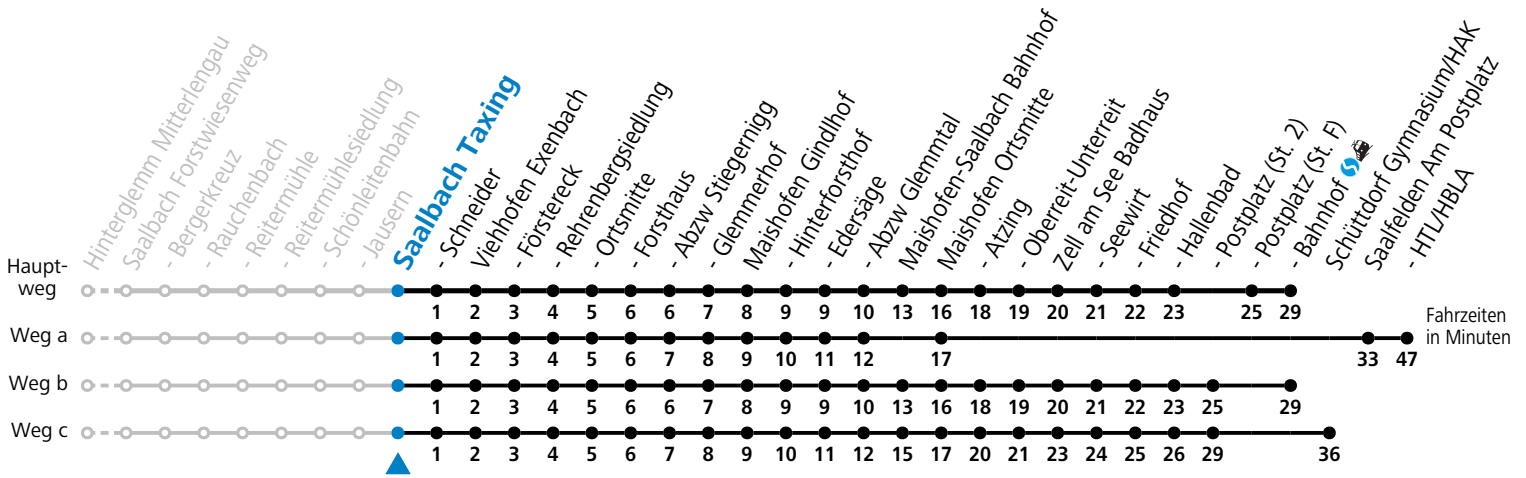

Gültig ab 14.06.2025.

Alle Angaben ohne Gewähr.

Montag - Freitag				Samstag		Sonn- und Feiertag	
6	19	56^c	56^a	6	19		
7	08^b			7	08	7	08
8	09			8	04	8	04
9	04^d	34		9	34	9	34
10	04^d	34		10	34	10	34
11	04^d	34		11	34	11	34
12	34			12	34	12	34
13	34			13	34	13	34
14	04^d	34		14	34	14	34
15	04^d	34		15	34	15	34
16	04^d	34		16	34	16	34
17	04^d	34		17	34	17	34
18	34			18	34	18	34
19	29			19	29	19	29

S = nur Montag bis Freitag, wenn Schultag in Salzburg   a = fährt Weg a   b = fährt Weg b   c = fährt Weg c   d = nur von 14.06. bis 28.09.2025

Am 24.12. und 31.12. (sofern nicht Sonntag) gilt der Samstag-Fahrplan

Ferien im Bundesland Salzburg: 23.12.2024 bis 06.01.2025, 10. bis 16.02., 12.04. bis 21.04., 05.07. bis 07.09., 24.09. und 26.10. bis 02.11.2025 (Vorbehaltlich Änderungen durch die Schulbehörde)