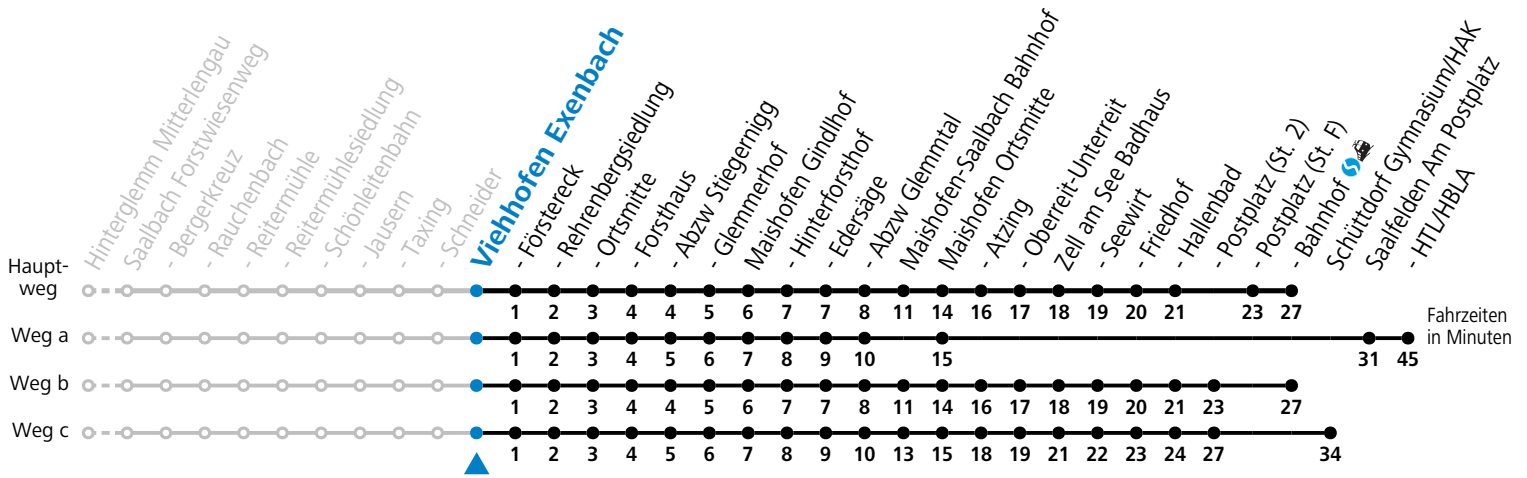

Gültig ab 14.06.2025.

Alle Angaben ohne Gewähr.

Montag - Freitag				Samstag		Sonn- und Feiertag	
6	21	58^c	58^a	6	21		
7	10^b			7	10	7	10
8	11			8	06	8	06
9	06^d	36		9	36	9	36
10	06^d	36		10	36	10	36
11	06^d	36		11	36	11	36
12	36			12	36	12	36
13	36			13	36	13	36
14	06^d	36		14	36	14	36
15	06^d	36		15	36	15	36
16	06^d	36		16	36	16	36
17	06^d	36		17	36	17	36
18	36			18	36	18	36
19	31			19	31	19	31

S = nur Montag bis Freitag, wenn Schultag in Salzburg   a = fährt Weg a   b = fährt Weg b   c = fährt Weg c   d = nur von 14.06. bis 28.09.2025

Am 24.12. und 31.12. (sofern nicht Sonntag) gilt der Samstag-Fahrplan

Ferien im Bundesland Salzburg: 23.12.2024 bis 06.01.2025, 10. bis 16.02., 12.04. bis 21.04., 05.07. bis 07.09., 24.09. und 26.10. bis 02.11.2025 (Vorbehaltlich Änderungen durch die Schulbehörde)