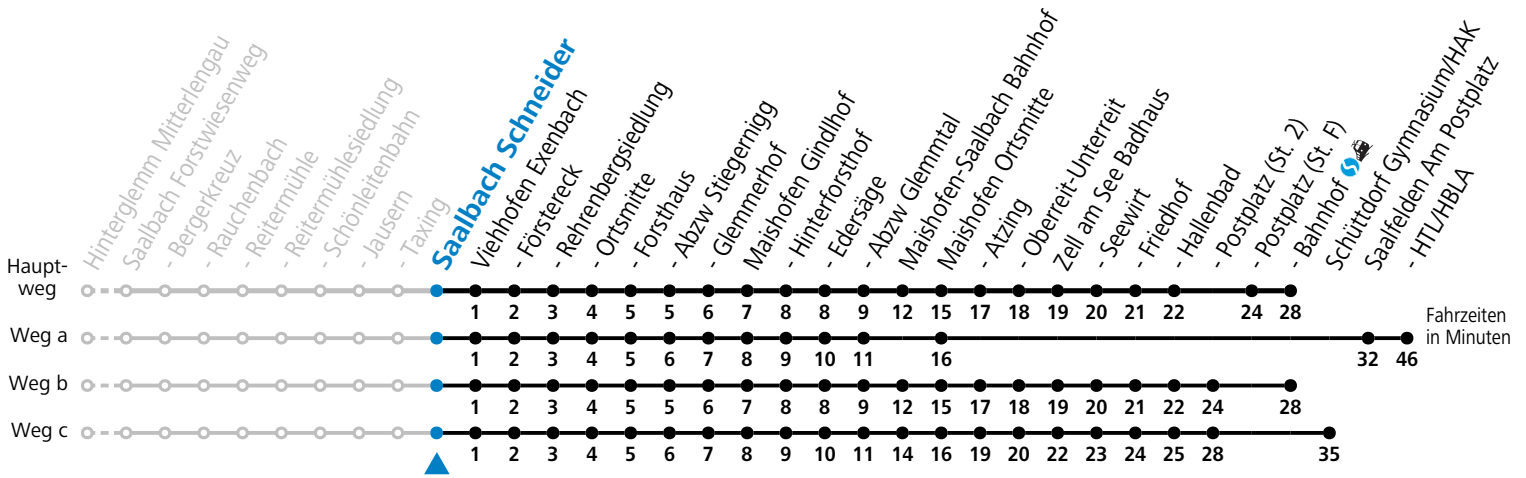

Gültig ab 14.06.2025.

Alle Angaben ohne Gewähr.

Montag - Freitag				Samstag		Sonn- und Feiertag	
6	20	57^c	57^a	6	20		
7	09^b			7	09	7	09
8	10			8	05	8	05
9	05^d	35		9	35	9	35
10	05^d	35		10	35	10	35
11	05^d	35		11	35	11	35
12	35			12	35	12	35
13	35			13	35	13	35
14	05^d	35		14	35	14	35
15	05^d	35		15	35	15	35
16	05^d	35		16	35	16	35
17	05^d	35		17	35	17	35
18	35			18	35	18	35
19	30			19	30	19	30

S = nur Montag bis Freitag, wenn Schultag in Salzburg   a = fährt Weg a   b = fährt Weg b   c = fährt Weg c   d = nur von 14.06. bis 28.09.2025

Am 24.12. und 31.12. (sofern nicht Sonntag) gilt der Samstag-Fahrplan

Ferien im Bundesland Salzburg: 23.12.2024 bis 06.01.2025, 10. bis 16.02., 12.04. bis 21.04., 05.07. bis 07.09., 24.09. und 26.10. bis 02.11.2025 (Vorbehaltlich Änderungen durch die Schulbehörde)