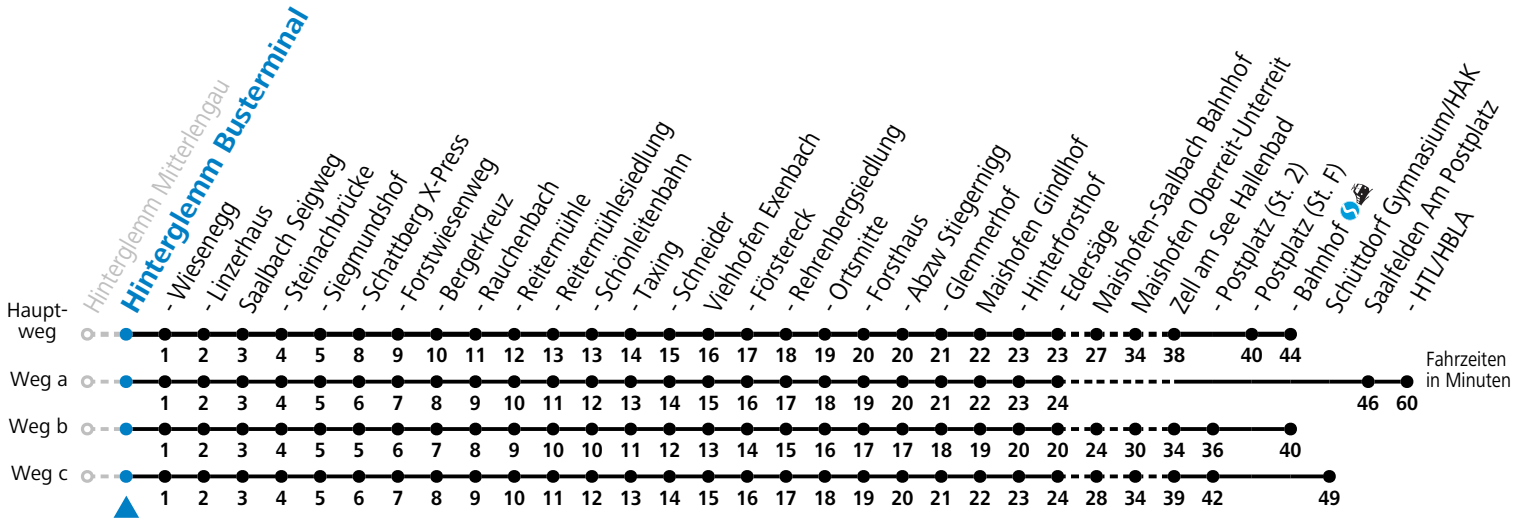

Gültig ab 14.06.2025.

Alle Angaben ohne Gewähr.

Montag - Freitag					Samstag			Sonn- und Feiertag		
6	08	43_S^c	43_S^a	57^b	6	08	57	6	57	
7	54				7	49		7	49	
8	49^e				8	49^d_e		8	49^d_e	
9	19	49^e			9	19	49^d_e	9	19	49^d_e
10	19	49^e			10	19	49^d_e	10	19	49^d_e
11	19				11	19		11	19	
12	19				12	19		12	19	
13	19	49^e			13	19	49^d_e	13	19	49^d_e
14	19	49^e			14	19	49^d_e	14	19	49^d_e
15	19	49^e			15	19	49^d_e	15	19	49^d_e
16	19	49^e			16	19	49^d_e	16	19	49^d_e
17	19				17	19		17	19	
18	19				18	19		18	19	
19	17				19	17		19	17	

S = nur Montag bis Freitag, wenn Schultag in Salzburg
a = fährt Weg a

b = fährt Weg b
c = fährt Weg c

d = bis Saalbach Schönleitenbahn

e = nur von 14.06. bis 28.09.2025

Am 24.12. und 31.12. (sofern nicht Sonntag) gilt der Samstag-Fahrplan

Ferien im Bundesland Salzburg: 23.12.2024 bis 06.01.2025, 10. bis 16.02., 12.04. bis 21.04., 05.07. bis 07.09., 24.09. und 26.10. bis 02.11.2025 (Vorbehaltlich Änderungen durch die Schulbehörde)