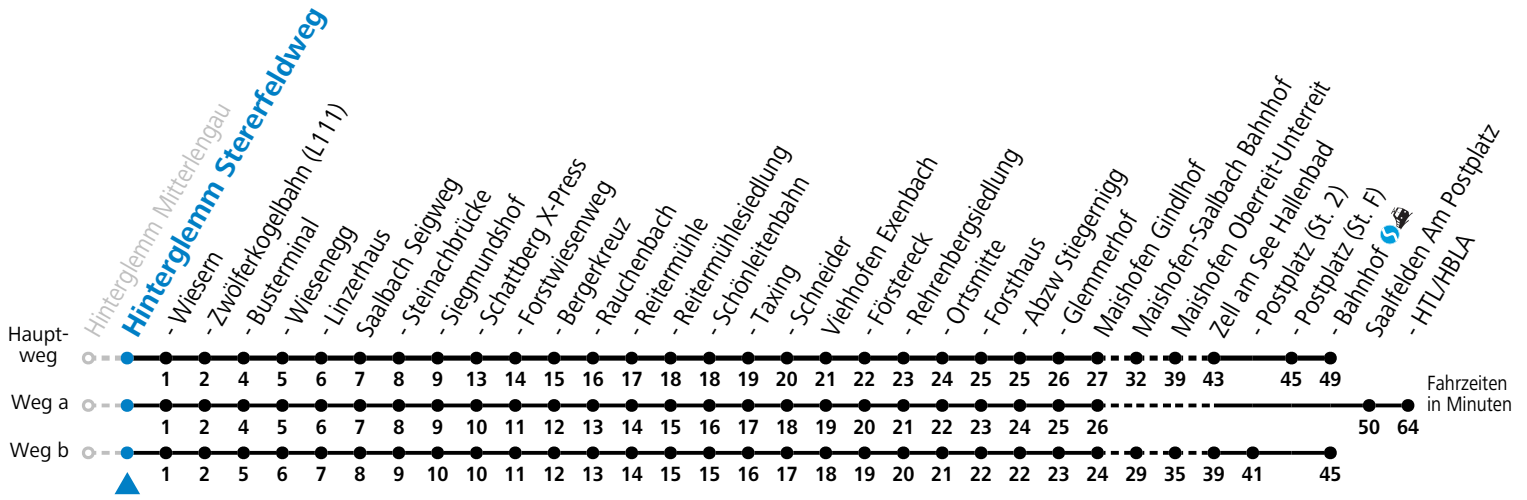

Gültig ab 14.06.2025.

Alle Angaben ohne Gewähr.

Montag - Freitag			Samstag			Sonn- und Feiertag		
6	39^a	52^b	6	52	6	52		
7	49		7	44	7	44		
8	44^d		8	44^c_d	8	44^c_d		
9	14	44^d	9	14	44^c_d	9	14	44^c_d
10	14	44^d	10	14	44^c_d	10	14	44^c_d
11	14		11	14		11	14	
12	14		12	14		12	14	
13	14	44^d	13	14	44^c_d	13	14	44^c_d
14	14	44^d	14	14	44^c_d	14	14	44^c_d
15	14	44^d	15	14	44^c_d	15	14	44^c_d
16	14	44^d	16	14	44^c_d	16	14	44^c_d
17	14		17	14		17	14	
18	14		18	14		18	14	
19	13		19	13		19	13	

S = nur Montag bis Freitag, wenn Schultag in Salzburg   b = fährt Weg b   c = bis Saalbach Schönleitenbahn   d = nur von 14.06. bis 28.09.2025
a = fährt Weg a

Am 24.12. und 31.12. (sofern nicht Sonntag) gilt der Samstag-Fahrplan

Ferien im Bundesland Salzburg: 23.12.2024 bis 06.01.2025, 10. bis 16.02., 12.04. bis 21.04., 05.07. bis 07.09., 24.09. und 26.10. bis 02.11.2025 (Vorbehaltlich Änderungen durch die Schulbehörde)