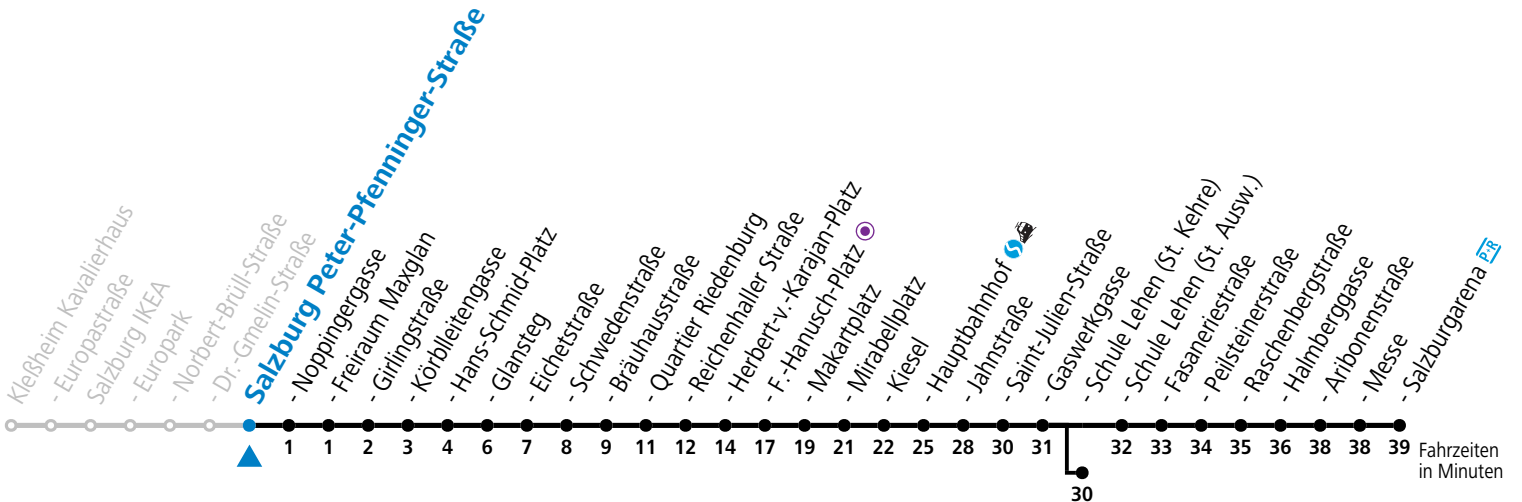

Salzburg Peter-Pfenninger-Straße

Richtung Messe / Salzburgarena - Abfahrten jetzt:-

gültig von 11.07. bis 12.09.2026.

Alle Angaben ohne Gewähr.

Montag bis Freitag, Sommerferien					Samstag					Sonn- und Feiertag					
5	13	28	43	58	5	57				5	59				
6	13	21	28	43	57	6	17	37	57	6	29	59			
7	07	17	27	37	47	57	7	17	37	57	7	29	59		
8	07	17	27	37	47	57	8	17	37	58	8	29	59		
9	07	17	27	37	47	57	9	13	28	43	58	9	29	57	
10	07	17	27	37	47	57	10	13	28	43	58	10	17	37	57
11	07	17	27	37	47	57	11	13	28	43	58	11	17	37	57
12	07	17	27	37	47	57	12	13	28	43	58	12	17	37	57
13	07	17	27	37	47	57	13	13	28	43	58	13	17	37	57
14	07	17	27	37	47	57	14	13	28	43	58	14	17	37	57
15	07	17	27	37	47	57	15	13	28	43	58	15	17	37	57
16	07	17	27	37	47	57	16	13	28	43	58	16	17	37	57
17	07	17	28	36^a	43	58	17	13	28	43	58	17	17	37	57
18	13	28	43	58			18	13	28^a	37	57	18	17	37	57
19	08^a	17	37	47^a	57		19	17	37	57		19	17	37	57
20	17	37	57				20	17	37	57		20	17	37	57
21	17	37	57				21	17	37	57		21	17	37	57
22	17	37	55^b				22	17	37	55^b		22	17	37	55^b
23	25^b	40^a	55^b				23	25^b	40^a	55^b		23	25^b	40^a	55^b
0	25^b	55^a					0	25^b	55^a			0	25^b	55^a	
1	25^a						1	25^a				1	25^a		

a = bis Sbg. F.-Hanusch-Platz ● b = bis Salzburg Schule Lehen (St. Kehre)

Aufgabenträgerschaft: Stadt Salzburg, Betreiber: Salzburg Linien Verkehrsbetriebe GmbH, Bayerhamerstraße 16, 5020 Salzburg, Tel.: +43 (0)800 220050

Salzburger Verkehrsverbund GmbH
Schallmooser Hauptstraße 10 | 5020 Salzburg

T +43 (0)662 632 900 | www.salzburg-verkehr.at