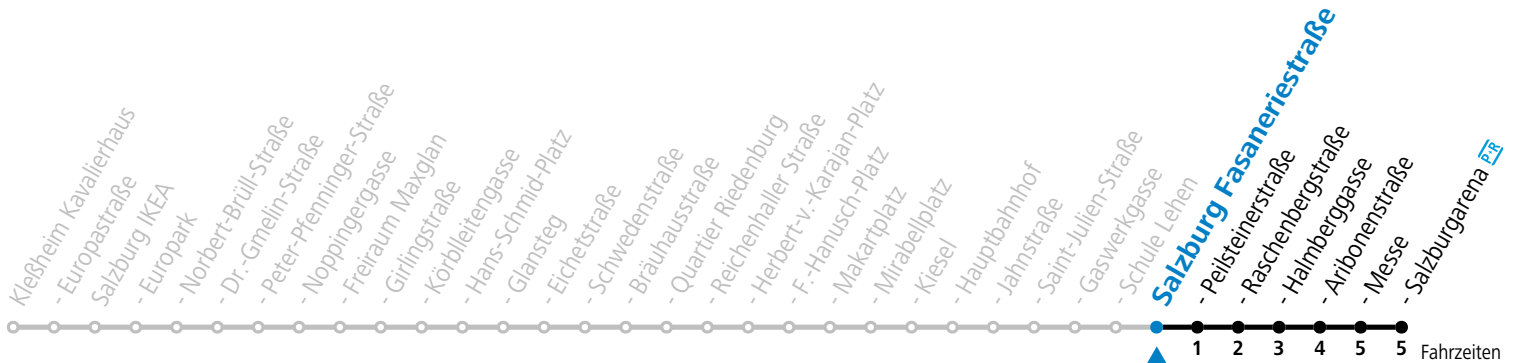

gültig von 11.07. bis 12.09.2026.

Fahrzeiten in Minuten
Alle Angaben ohne Gewähr.

Montag bis Freitag, Sommerferien					Samstag					Sonn- und Feiertag						
5	18	35	48		5	28	49									
6	03	18	33	48	56	6	09	29	49	6	01	31				
7	03	11	18	32	42	52	7	09	29	49	7	01	31			
8	02	12	22	32	42	52	8	09	18	29	49	59	8	01	31	46
9	02	12	22	32	42	52	9	09	33	48	9	01	16	31		
10	02	12	22	32	42	52	10	03	18	33	48	10	01	29	49	
11	02	12	22	32	42	52	11	03	18	33	48	11	09	29	49	
12	02	12	22	32	42	52	12	03	18	33	48	12	09	29	49	
13	02	12	22	32	42	52	13	03	18	33	48	13	09	29	49	
14	02	12	22	32	42	52	14	03	18	33	48	14	09	29	49	
15	02	12	22	32	42	52	15	03	18	33	48	15	09	29	49	
16	02	12	22	32	42	52	16	03	18	33	48	16	09	29	49	
17	02	12	22	32	42	52	17	03	18	33	48	17	09	29	49	
18	03	18	33	48			18	03	18	33	48	18	09	29	49	
19	03	18	33	49			19	09	29	49	19	09	29	49		
20	09	29	49				20	09	29	49	20	09	29	49		
21	09	29	49				21	09	29	49	21	09	29	49		
22	09	29	49				22	09	29	49	22	09	29	49		
23	09						23	09			23	09				

Aufgabenträgerschaft: Stadt Salzburg, Betreiber: Salzburg Linien Verkehrsbetriebe GmbH, Bayerhamerstraße 16, 5020 Salzburg, Tel.: +43 (0)800 220050