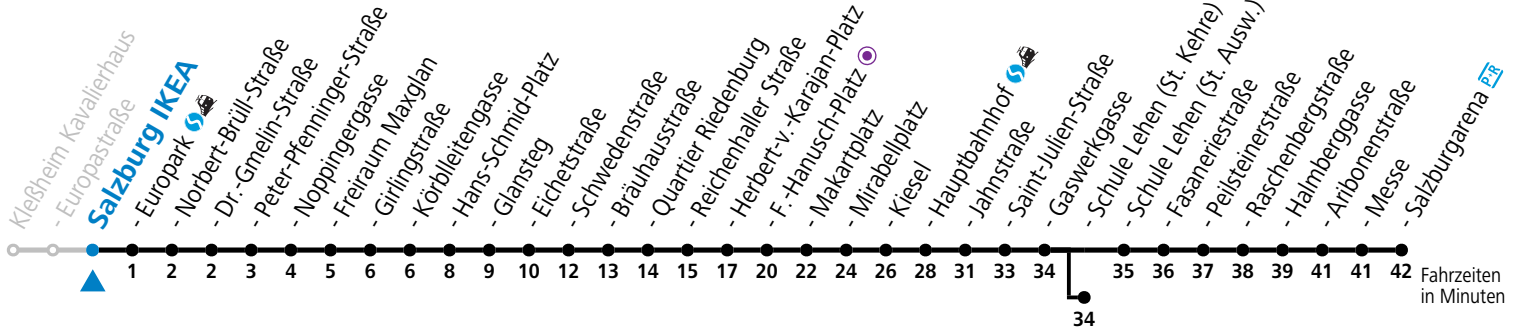

gültig von 11.07. bis 12.09.2026.

Alle Angaben ohne Gewähr.

Montag bis Freitag, Sommerferien					Samstag				Sonn- und Feiertag				
5	07	22	37	52					5	54			
6	07	22	37	51	6	12	32	52	6	24	54		
7	11	21	31	41	51	7	12	32	52	7	24	54	
8	01	31				8	12	32	52	8	24	54	
9	01	31				9	07	37		9	24	52	
10	01	31				10	07	37		10	12	32	52
11	01	31				11	07	37		11	12	32	52
12	01	31				12	07	37		12	12	32	52
13	01	31				13	07	37		13	12	32	52
14	01	31				14	07	37		14	12	32	52
15	01	31				15	07	37		15	12	32	52
16	01	31				16	07	37		16	12	32	52
17	01	22	52			17	07	37		17	12	32	52
18	22	52				18	07	22 ^a	52	18	12	32	52
19	12	32	52			19	12	32	52	19	12	32	52
20	12	32	52			20	12	32	52	20	12	32	52
21	12	32	52			21	12	32	52	21	12	32	52
22	12	32	50 ^b			22	12	32	50 ^b	22	12	32	50 ^b
23	20 ^b	35 ^a	50 ^b			23	20 ^b	35 ^a	50 ^b	23	20 ^b	35 ^a	50 ^b
0	20 ^b	50 ^a				0	20 ^b	50 ^a		0	20 ^b	50 ^a	
1	20 ^a					1	20 ^a			1	20 ^a		

a = bis Sbg. F.-Hanusch-Platz ● b = bis Salzburg Schule Lehen (St. Kehre)

Aufgabenträgerschaft: Stadt Salzburg, Betreiber: Salzburg Linien Verkehrsbetriebe GmbH, Bayerhamerstraße 16, 5020 Salzburg, Tel.: +43 (0)800 220050