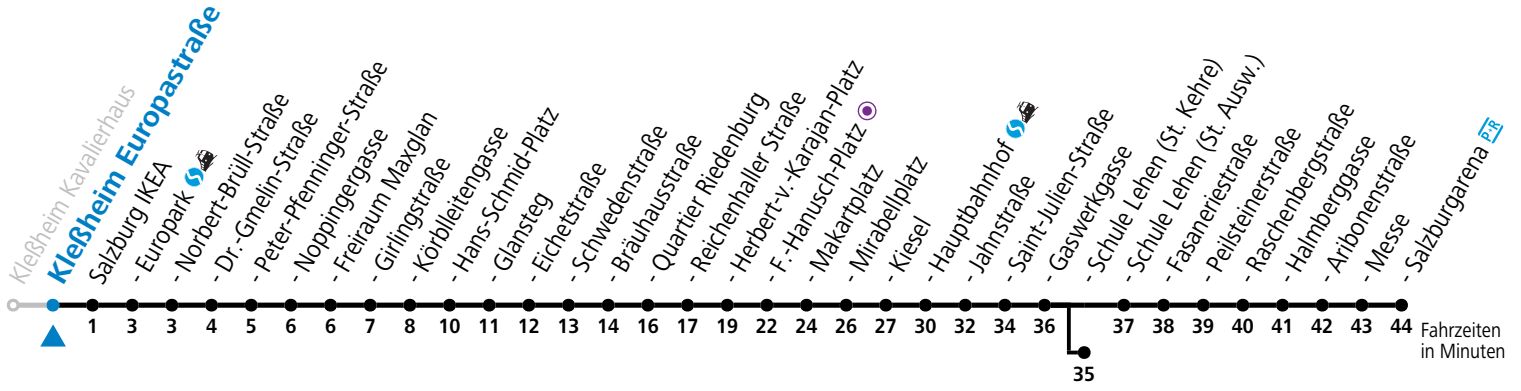

gültig von 11.07. bis 12.09.2026.

Alle Angaben ohne Gewähr.

Montag bis Freitag, Sommerferien					Samstag				Sonn- und Feiertag			
5	06	21	36	51					5	53		
6	06	21	36	50	6	11	31	51	6	23	53	
7	10	20	30	40	50	7	11	31	51	7	23	53
8	00	30			8	11	31	51	8	23	53	
9	00	30			9	06	36		9	23	51	
10	00	30			10	06	36		10	11	31	51
11	00	30			11	06	36		11	11	31	51
12	00	30			12	06	36		12	11	31	51
13	00	30			13	06	36		13	11	31	51
14	00	30			14	06	36		14	11	31	51
15	00	30			15	06	36		15	11	31	51
16	00	30			16	06	36		16	11	31	51
17	00	21	51		17	06	36		17	11	31	51
18	21	51			18	06	21 ^a	51	18	11	31	51
19	11	31	51		19	11	31	51	19	11	31	51
20	11	31	51		20	11	31	51	20	11	31	51
21	11	31	51		21	11	31	51	21	11	31	51
22	11	31	49 ^b		22	11	31	49 ^b	22	11	31	49 ^b
23	19 ^b	34 ^a	49 ^b		23	19 ^b	34 ^a	49 ^b	23	19 ^b	34 ^a	49 ^b
0	19 ^b	49 ^a			0	19 ^b	49 ^a		0	19 ^b	49 ^a	
1	19 ^a				1	19 ^a			1	19 ^a		

a = bis Sbg. F.-Hanusch-Platz b = bis Salzburg Schule Lehen (St. Kehre)

Aufgabenträgerschaft: Stadt Salzburg, Betreiber: Salzburg Linien Verkehrsbetriebe GmbH, Bayerhamerstraße 16, 5020 Salzburg, Tel.: +43 (0)800 220050