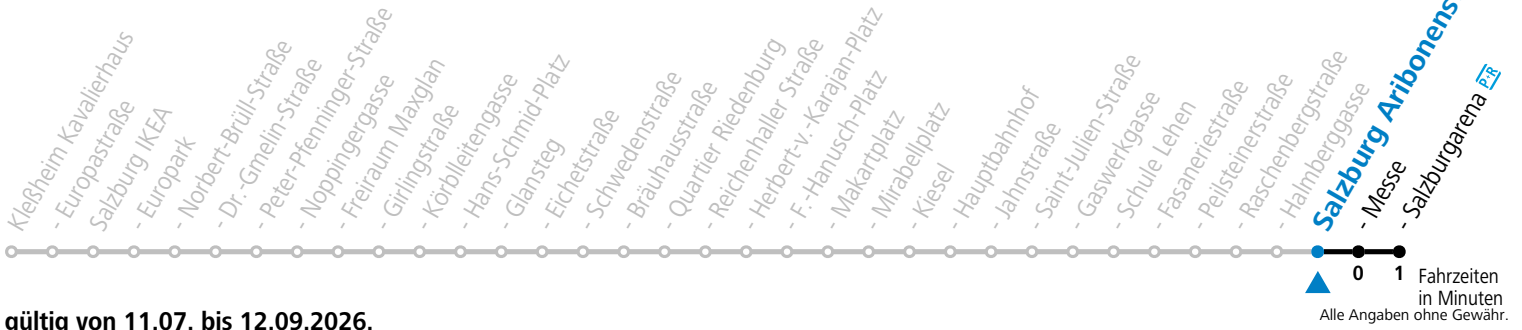

gültig von 11.07. bis 12.09.2026.

Montag bis Freitag, Sommerferien					Samstag			Sonn- und Feiertag					
5	22	39	53		5	32	53						
6	08	23	38	53	6	13	33	53	6	05	35		
7	01	08	16	23	37	47	57	7	13	33	53		
8	07	17	27	37	47	57	8	13	23	33	53		
9	07	17	27	37	47	57	9	03	13	38	53		
10	07	17	27	37	47	57	10	08	23	38	53		
11	07	17	27	37	47	57	11	08	23	38	53		
12	07	17	27	37	47	57	12	08	23	38	53		
13	07	17	27	37	47	57	13	08	23	38	53		
14	07	17	27	37	47	57	14	08	23	38	53		
15	07	17	27	37	47	57	15	08	23	38	53		
16	07	17	27	37	47	57	16	08	23	38	53		
17	07	17	27	37	47	57	17	08	23	38	53		
18	08	23	38	53	18	08	23	38	53	18	13	33	53
19	08	23	38	53	19	13	33	53	19	13	33	53	
20	13	33	53	20	13	33	53	20	13	33	53		
21	13	33	53	21	13	33	53	21	13	33	53		
22	13	33	53	22	13	33	53	22	13	33	53		
23	13	23	33	53	23	13		23	13				

Aufgabenträgerschaft: Stadt Salzburg, Betreiber: Salzburg Linien Verkehrsbetriebe GmbH, Bayerhamerstraße 16, 5020 Salzburg, Tel.: +43 (0)800 220050