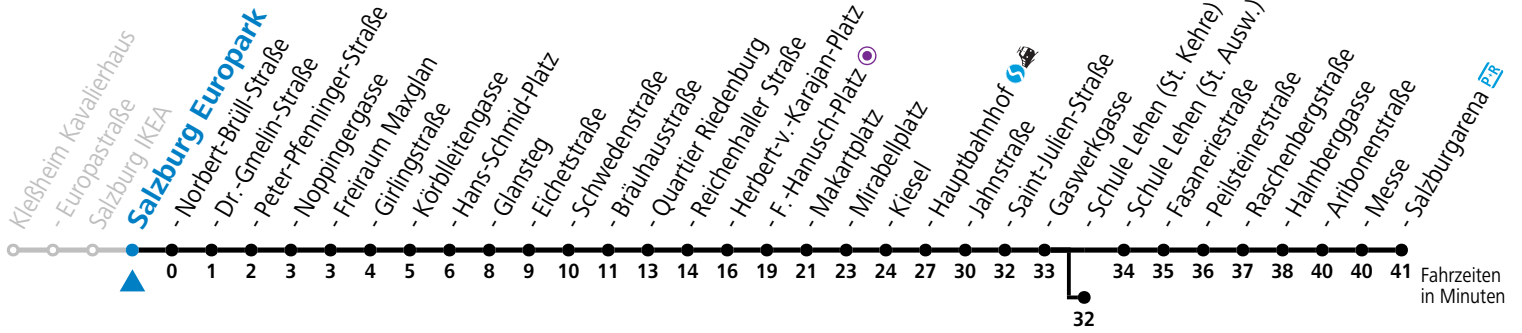

gültig von 11.07. bis 12.09.2026.

Alle Angaben ohne Gewähr.

Montag bis Freitag, Sommerferien					Samstag				Sonn- und Feiertag			
5	09	24	39	54					5	55		
6	09	24	39	53	6	14	34	54	6	25	55	
7	13	23	33	43	53	7	14	34	54	7	25	55
8	03	33			8	14	34	54	8	25	55	
9	03	33			9	09	39		9	25	54	
10	03	33			10	09	39		10	14	34	54
11	03	33			11	09	39		11	14	34	54
12	03	33			12	09	39		12	14	34	54
13	03	33			13	09	39		13	14	34	54
14	03	33			14	09	39		14	14	34	54
15	03	33			15	09	39		15	14	34	54
16	03	33			16	09	39		16	14	34	54
17	03	24	54		17	09	39		17	14	34	54
18	24	54			18	09	24 ^a	54	18	14	34	54
19	14	34	54		19	14	34	54	19	14	34	54
20	14	34	54		20	14	34	54	20	14	34	54
21	14	34	54		21	14	34	54	21	14	34	54
22	14	34	52 ^b		22	14	34	52 ^b	22	14	34	52 ^b
23	22 ^b	37 ^a	52 ^b		23	22 ^b	37 ^a	52 ^b	23	22 ^b	37 ^a	52 ^b
0	22 ^b	52 ^a			0	22 ^b	52 ^a		0	22 ^b	52 ^a	
1	22 ^a				1	22 ^a			1	22 ^a		

a = bis Sbg. F.-Hanusch-Platz ● b = bis Salzburg Schule Lehen (St. Kehre)

Aufgabenträgerschaft: Stadt Salzburg, Betreiber: Salzburg Linien Verkehrsbetriebe GmbH, Bayerhamerstraße 16, 5020 Salzburg, Tel.: +43 (0)800 220050