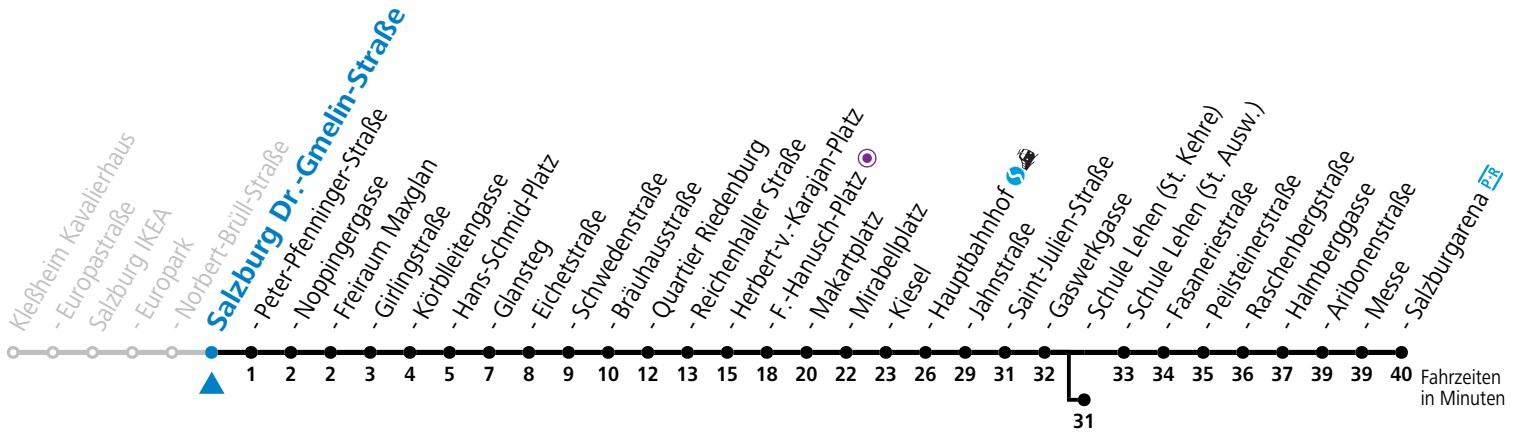

gültig von 11.07. bis 12.09.2026.

Alle Angaben ohne Gewähr.

Montag bis Freitag, Sommerferien						Samstag				Sonn- und Feiertag					
5	12	27	42	57		5	56			5	57				
6	12	19	27	42	55	6	16	36	56	6	27	57			
7	05	15	25	35	45	55	7	16	36	56	7	27	57		
8	05	15	25	35	45	55	8	16	36	57	8	27	57		
9	05	15	25	35	45	55	9	12	27	42	57	9	27	56	
10	05	15	25	35	45	55	10	12	27	42	57	10	16	36	56
11	05	15	25	35	45	55	11	12	27	42	57	11	16	36	56
12	05	15	25	35	45	55	12	12	27	42	57	12	16	36	56
13	05	15	25	35	45	55	13	12	27	42	57	13	16	36	56
14	05	15	25	35	45	55	14	12	27	42	57	14	16	36	56
15	05	15	25	35	45	55	15	12	27	42	57	15	16	36	56
16	05	15	25	35	45	55	16	12	27	42	57	16	16	36	56
17	05	16	27	34 ^a	42	57	17	12	27	42	57	17	16	36	56
18	12	27	42	57			18	12	27 ^a	36	56	18	16	36	56
19	07 ^a	16	36	46 ^a	56		19	16	36	56		19	16	36	56
20	16	36	56				20	16	36	56		20	16	36	56
21	16	36	56				21	16	36	56		21	16	36	56
22	16	36	54 ^b				22	16	36	54 ^b		22	16	36	54 ^b
23	24 ^b	39 ^a	54 ^b				23	24 ^b	39 ^a	54 ^b		23	24 ^b	39 ^a	54 ^b
0	24 ^b	54 ^a					0	24 ^b	54 ^a			0	24 ^b	54 ^a	
1	24 ^a						1	24 ^a				1	24 ^a		

a = bis Sbg. F.-Hanusch-Platz ● b = bis Salzburg Schule Lehen (St. Kehre)

Aufgabenträgerschaft: Stadt Salzburg, Betreiber: Salzburg Linien Verkehrsbetriebe GmbH, Bayerhamerstraße 16, 5020 Salzburg, Tel.: +43 (0)800 220050