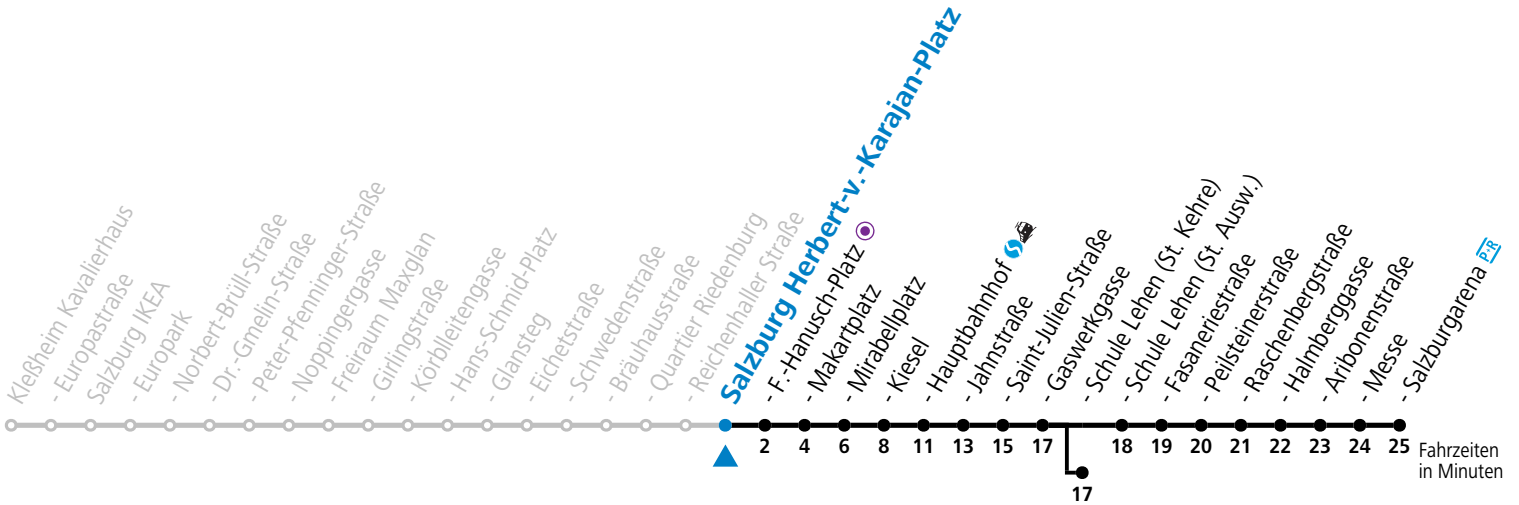

Salzburg Herbert-v.-Karajan-Platz

Richtung Messe / Salzburgarena

- Abfahrten jetzt:-

gültig von 11.07. bis 12.09.2026.

Alle Angaben ohne Gewähr.

Montag bis Freitag, Sommerferien								Samstag					Sonn- und Feiertag				
5	28	43	58														
6	13	28	36	43	58			6	11	31	51			6	12	42	
7	12	22	32	42	52			7	11	31	51			7	12	42	
8	02	12	22	32	42	52		8	11	31	51			8	12	42	
9	02	12	22	32	42	52		9	13	28	43	58		9	12	42	
10	02	12	22	32	42	52		10	13	28	43	58		10	11	31	51
11	02	12	22	32	42	52		11	13	28	43	58		11	11	31	51
12	02	12	22	32	42	52		12	13	28	43	58		12	11	31	51
13	02	12	22	32	42	52		13	13	28	43	58		13	11	31	51
14	02	12	22	32	42	52		14	13	28	43	58		14	11	31	51
15	02	12	22	32	42	52		15	13	28	43	58		15	11	31	51
16	02	12	22	32	42	52		16	13	28	43	58		16	11	31	51
17	02	12	22	32	43	51 ^a	58	17	13	28	43	58		17	11	31	51
18	13	28	43	58				18	13	28	43 ^a	51		18	11	31	51
19	13	23 ^a	31	51				19	11	31	51		19	11	31	51	
20	01 ^a	11	31	51				20	11	31	51		20	11	31	51	
21	11	31	51					21	11	31	51		21	11	31	51	
22	11	31	51					22	11	31	51		22	11	31	51	
23	09 ^b	39 ^b	54 ^a					23	09 ^b	39 ^b	54 ^a		23	09 ^b	39 ^b	54 ^a	
0	09 ^b	39 ^b						0	09 ^b	39 ^b			0	09 ^b	39 ^b		
1	09 ^a	39 ^a						1	09 ^a	39 ^a			1	09 ^a	39 ^a		
2	14 ^a							2	14 ^a				2	14 ^a			