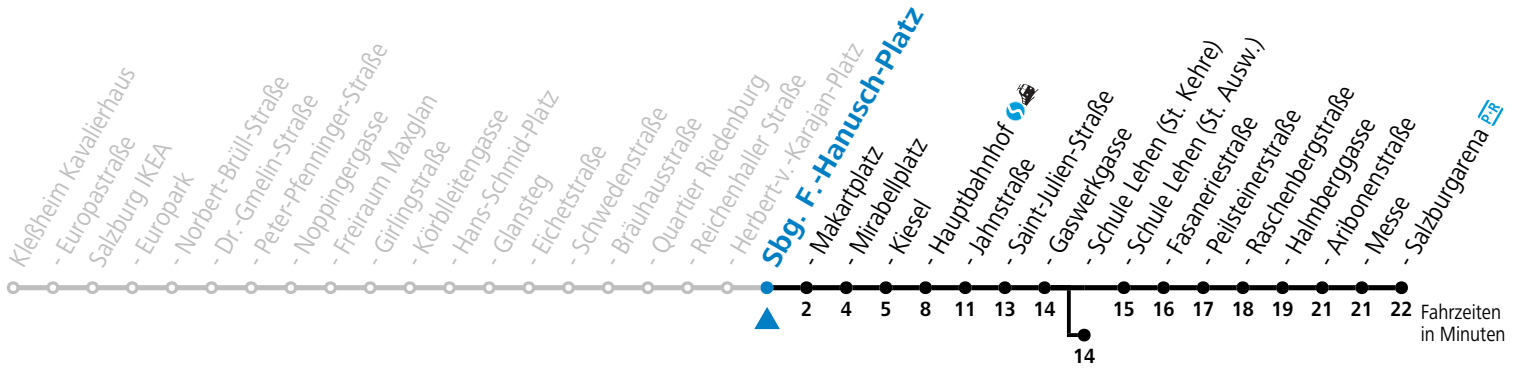

gültig von 11.07. bis 12.09.2026.

Alle Angaben ohne Gewähr.

Montag bis Freitag, Sommerferien				Samstag				Sonn- und Feiertag			
5	31	46									
6	01	16	31 39 46	6	13	33	53	6	15	45	
7	01	15	25 35 45 55	7	13	33	53	7	15	45	
8	05	15	25 35 45 55	8	13	33	53	8	15	45	
9	05	15	25 35 45 55	9	16	31	46	9	15	45	
10	05	15	25 35 45 55	10	01	16	31 46	10	13	33	53
11	05	15	25 35 45 55	11	01	16	31 46	11	13	33	53
12	05	15	25 35 45 55	12	01	16	31 46	12	13	33	53
13	05	15	25 35 45 55	13	01	16	31 46	13	13	33	53
14	05	15	25 35 45 55	14	01	16	31 46	14	13	33	53
15	05	15	25 35 45 55	15	01	16	31 46	15	13	33	53
16	05	15	25 35 45 55	16	01	16	31 46	16	13	33	53
17	05	15	25 35 46	17	01	16	31 46	17	13	33	53
18	01	16	31 46	18	01	16	31 53	18	13	33	53
19	01	16	33 53	19	13	33	53	19	13	33	53
20	13	33	53	20	13	33	53	20	13	33	53
21	13	33	53	21	13	33	53	21	13	33	53
22	13	33	53	22	13	33	53	22	13	33	53
23	11^a	41^a		23	11^a	41^a		23	11^a	41^a	
0	11^a	41^a		0	11^a	41^a		0	11^a	41^a	

a = bis Salzburg Schule Lehen (St. Kehre)

Aufgabenträgerschaft: Stadt Salzburg, Betreiber: Salzburg Linien Verkehrsbetriebe GmbH, Bayerhamerstraße 16, 5020 Salzburg, Tel.: +43 (0)800 220050