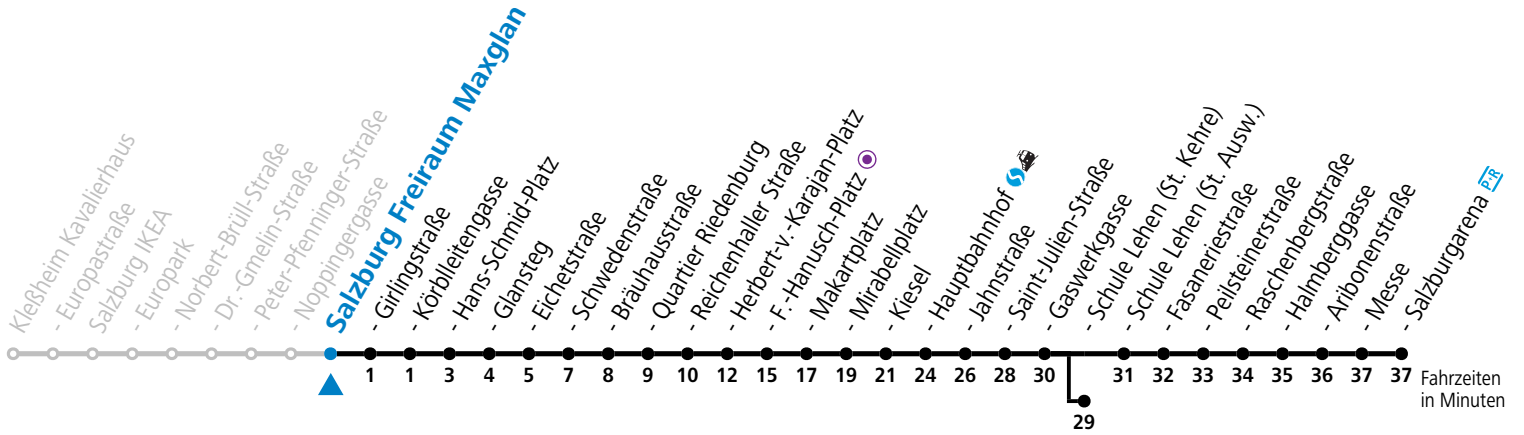

gültig von 11.07. bis 12.09.2026.

Alle Angaben ohne Gewähr.

Montag bis Freitag, Sommerferien					Samstag					Sonn- und Feiertag						
5	15	30	45		5	59										
6	00	15	22	30	45	58	6	19	39	59		6	00	30		
7	08	18	28	38	48	58	7	19	39	59		7	00	30		
8	08	18	28	38	48	58	8	19	39			8	00	30		
9	08	18	28	38	48	58	9	00	15	30	45	9	00	30	59	
10	08	18	28	38	48	58	10	00	15	30	45	10	19	39	59	
11	08	18	28	38	48	58	11	00	15	30	45	11	19	39	59	
12	08	18	28	38	48	58	12	00	15	30	45	12	19	39	59	
13	08	18	28	38	48	58	13	00	15	30	45	13	19	39	59	
14	08	18	28	38	48	58	14	00	15	30	45	14	19	39	59	
15	08	18	28	38	48	58	15	00	15	30	45	15	19	39	59	
16	08	18	28	38	48	58	16	00	15	30	45	16	19	39	59	
17	08	19	30	37^a	45		17	00	15	30	45	17	19	39	59	
18	00	15	30	45			18	00	15	30^a	39	59	18	19	39	59
19	00	10^a	19	39	49^a	59	19	19	39	59		19	19	39	59	
20	19	39	59				20	19	39	59		20	19	39	59	
21	19	39	59				21	19	39	59		21	19	39	59	
22	19	39	57^b				22	19	39	57^b		22	19	39	57^b	
23	27^b	42^a	57^b				23	27^b	42^a	57^b		23	27^b	42^a	57^b	
0	27^b	57^a					0	27^b	57^a			0	27^b	57^a		
1	27^a						1	27^a				1	27^a			

a = bis Sbg. F.-Hanusch-Platz ● b = bis Salzburg Schule Lehen (St. Kehre)

Aufgabenträgerschaft: Stadt Salzburg, Betreiber: Salzburg Linien Verkehrsbetriebe GmbH, Bayerhamerstraße 16, 5020 Salzburg, Tel.: +43 (0)800 220050