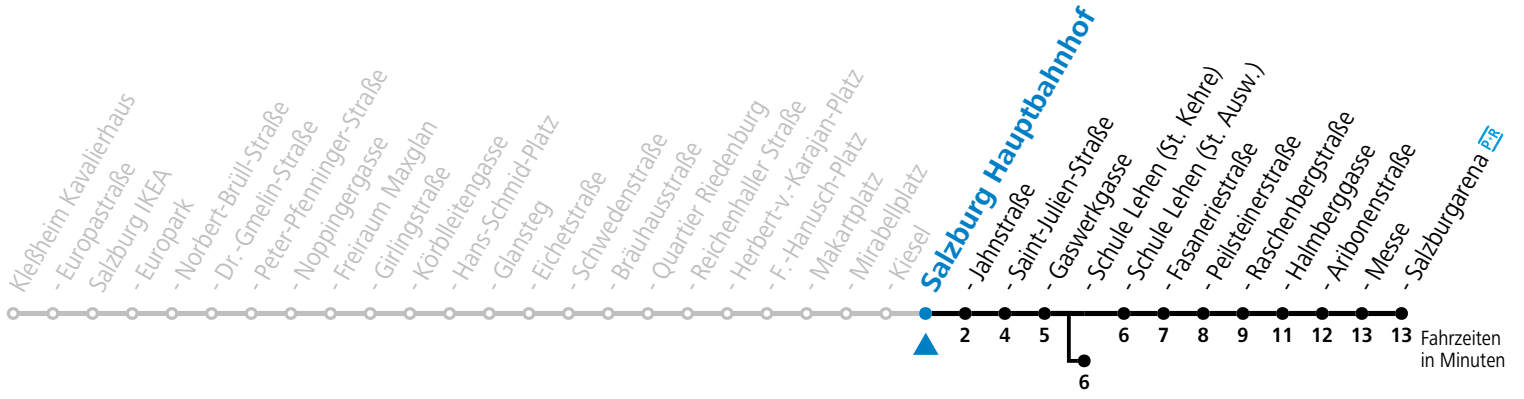

gültig von 11.07. bis 12.09.2026.

Alle Angaben ohne Gewähr.

Montag bis Freitag, Sommerferien						Samstag					Sonn- und Feiertag					
5	12	27	40	55		5	21	41			5	53				
6	10	25	40	48	55	6	01	21	41		6	23	53			
7	03	10	24	34	44	54	7	01	21	41		7	23	53		
8	04	14	24	34	44	54	8	01	10	21	41	51	8	23	38	53
9	04	14	24	34	44	54	9	01	25	40	55		9	08	23	53
10	04	14	24	34	44	54	10	10	25	40	55		10	21	41	
11	04	14	24	34	44	54	11	10	25	40	55		11	01	21	41
12	04	14	24	34	44	54	12	10	25	40	55		12	01	21	41
13	04	14	24	34	44	54	13	10	25	40	55		13	01	21	41
14	04	14	24	34	44	54	14	10	25	40	55		14	01	21	41
15	04	14	24	34	44	54	15	10	25	40	55		15	01	21	41
16	04	14	24	34	44	54	16	10	25	40	55		16	01	21	41
17	04	14	24	34	44	55	17	10	25	40	55		17	01	21	41
18	10	25	40	55			18	10	25	40			18	01	21	41
19	10	25	41				19	01	21	41			19	01	21	41
20	01	21	41				20	01	21	41			20	01	21	41
21	01	21	41				21	01	21	41			21	01	21	41
22	01	21	41				22	01	21	41			22	01	21	41
23	01	19^a	49^a				23	01	19^a	49^a			23	01	19^a	49^a
0	19^a	49^a					0	19^a	49^a				0	19^a	49^a	

a = bis Salzburg Schule Lehen (St. Kehre)

Aufgabenträgerschaft: Stadt Salzburg, Betreiber: Salzburg Linien Verkehrsbetriebe GmbH, Bayerhamerstraße 16, 5020 Salzburg, Tel.: +43 (0)800 220050