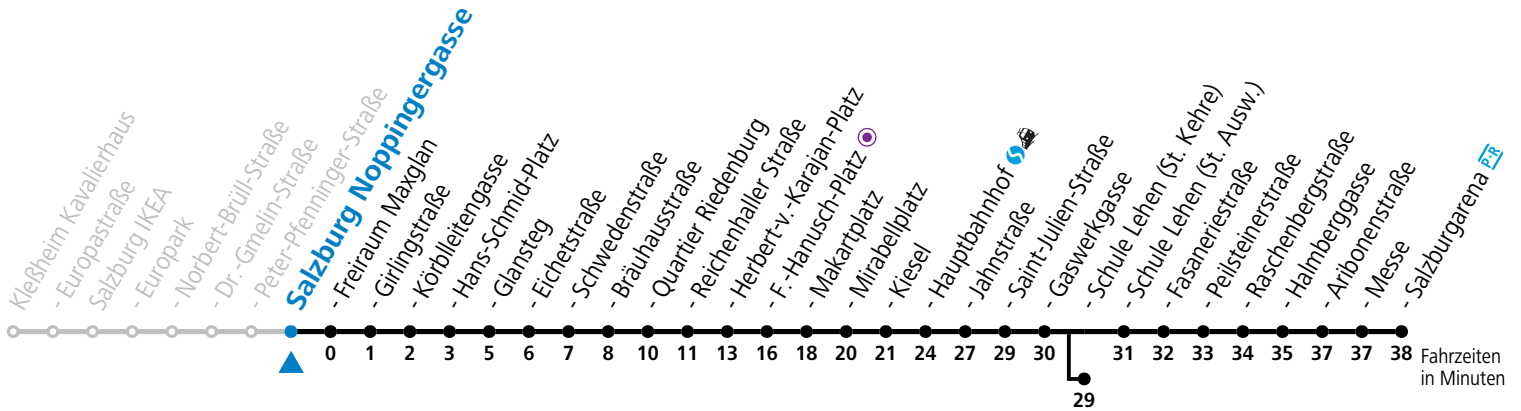

a = bis Sbg. F.-Hanusch-Platz ● b = bis Salzburg Schule Lehen (St. Kehre)

Aufgabenträgerschaft: Stadt Salzburg, Betreiber: Salzburg Linien Verkehrsbetriebe GmbH, Bayerhamerstraße 16, 5020 Salzburg, Tel.: +43 (0)800 220050

Salzburger Verkehrsverbund GmbH
Schallmooser Hauptstraße 10 | 5020 Salzburg

T +43 (0)662 632 900 | www.salzburg-verkehr.at

Datum: 03.10.2025 10:54:52; Linie: 91-1-M-30-H; Haltestelle: 56556

gültig von 11.07. bis 12.09.2026.