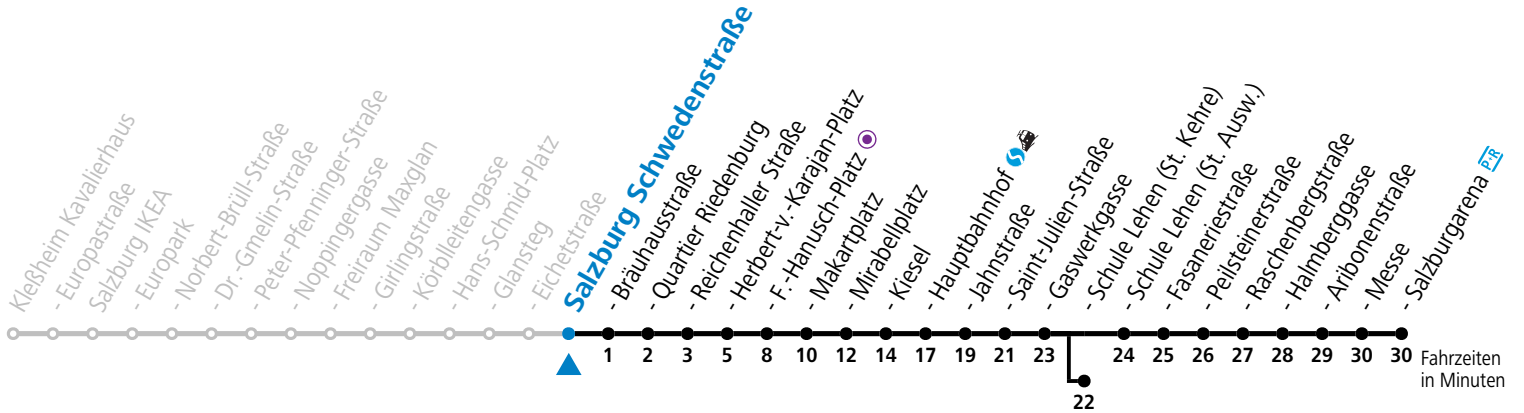

gültig von 11.07. bis 12.09.2026.

Alle Angaben ohne Gewähr.

Montag bis Freitag, Sommerferien							Samstag				Sonn- und Feiertag				
5	22	37	52												
6	07	22	30	37	52	6	05	25	45	6	07	37			
7	06	16	26	36	46	56	7	05	25	45	7	07	37		
8	06	16	26	36	46	56	8	05	25	45	8	07	37		
9	06	16	26	36	46	56	9	07	22	37	52	9	07	37	
10	06	16	26	36	46	56	10	07	22	37	52	10	05	25	45
11	06	16	26	36	46	56	11	07	22	37	52	11	05	25	45
12	06	16	26	36	46	56	12	07	22	37	52	12	05	25	45
13	06	16	26	36	46	56	13	07	22	37	52	13	05	25	45
14	06	16	26	36	46	56	14	07	22	37	52	14	05	25	45
15	06	16	26	36	46	56	15	07	22	37	52	15	05	25	45
16	06	16	26	36	46	56	16	07	22	37	52	16	05	25	45
17	06	16	26	37	45^a	52	17	07	22	37	52	17	05	25	45
18	07	22	37	52			18	07	22	37^a	45	18	05	25	45
19	07	17^a	25	45	55^a		19	05	25	45		19	05	25	45
20	05	25	45				20	05	25	45		20	05	25	45
21	05	25	45				21	05	25	45		21	05	25	45
22	05	25	45				22	05	25	45		22	05	25	45
23	03^b	33^b	48^a				23	03^b	33^b	48^a		23	03^b	33^b	48^a
0	03^b	33^b					0	03^b	33^b			0	03^b	33^b	
1	03^a	33^a					1	03^a	33^a			1	03^a	33^a	
2	08^a						2	08^a				2	08^a		

a = bis Sbg. F.-Hanusch-Platz ● b = bis Salzburg Schule Lehen (St. Kehre)

Aufgabenträgerschaft: Stadt Salzburg, Betreiber: Salzburg Linien Verkehrsbetriebe GmbH, Bayerhamerstraße 16, 5020 Salzburg, Tel.: +43 (0)800 220050