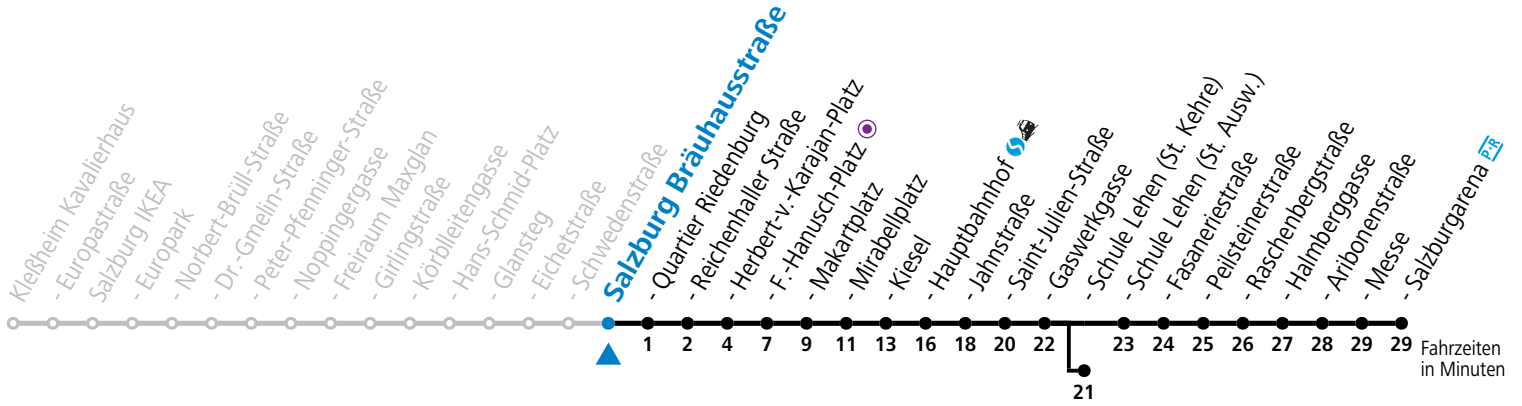

gültig von 11.07. bis 12.09.2026.

Alle Angaben ohne Gewähr.

Montag bis Freitag, Sommerferien					Samstag				Sonn- und Feiertag						
5	23	38	53												
6	08	23	31	38	53	6	06	26	46	6	08	38			
7	07	17	27	37	47	57	7	06	26	46	7	08	38		
8	07	17	27	37	47	57	8	06	26	46	8	08	38		
9	07	17	27	37	47	57	9	08	23	38	53	9	08	38	
10	07	17	27	37	47	57	10	08	23	38	53	10	06	26	46
11	07	17	27	37	47	57	11	08	23	38	53	11	06	26	46
12	07	17	27	37	47	57	12	08	23	38	53	12	06	26	46
13	07	17	27	37	47	57	13	08	23	38	53	13	06	26	46
14	07	17	27	37	47	57	14	08	23	38	53	14	06	26	46
15	07	17	27	37	47	57	15	08	23	38	53	15	06	26	46
16	07	17	27	37	47	57	16	08	23	38	53	16	06	26	46
17	07	17	27	38	46^a	53	17	08	23	38	53	17	06	26	46
18	08	23	38	53			18	08	23	38^a	46	18	06	26	46
19	08	18^a	26	46	56^a		19	06	26	46		19	06	26	46
20	06	26	46				20	06	26	46		20	06	26	46
21	06	26	46				21	06	26	46		21	06	26	46
22	06	26	46				22	06	26	46		22	06	26	46
23	04^b	34^b	49^a				23	04^b	34^b	49^a		23	04^b	34^b	49^a
0	04^b	34^b					0	04^b	34^b			0	04^b	34^b	
1	04^a	34^a					1	04^a	34^a			1	04^a	34^a	
2	09^a						2	09^a				2	09^a		

a = bis Sbg. F.-Hanusch-Platz ● b = bis Salzburg Schule Lehen (St. Kehre)

Aufgabenträgerschaft: Stadt Salzburg, Betreiber: Salzburg Linien Verkehrsbetriebe GmbH, Bayerhamerstraße 16, 5020 Salzburg, Tel.: +43 (0)800 220050