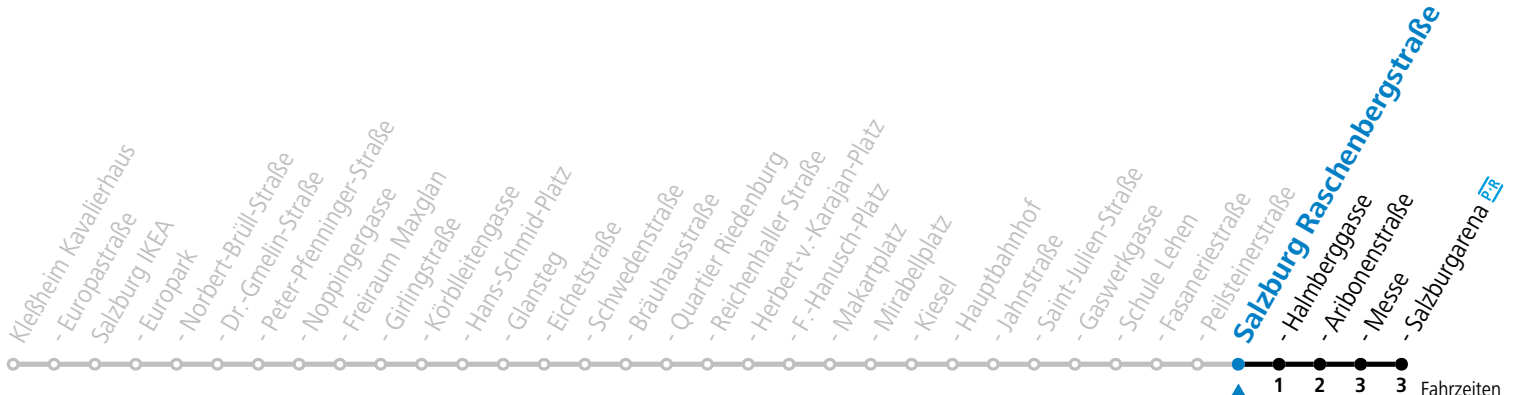

- Abfahrten jetzt:-

gültig von 11.07. bis 12.09.2026.

Fahrzeiten
in Minuten
Alle Angaben ohne Gewähr.

Montag bis Freitag, Sommerferien						Samstag			Sonn- und Feiertag						
5	20	37	50			5	30	51							
6	05	20	35	50	58	6	11	31	51	6	03	33			
7	05	13	20	34	44	54	7	11	31	51	7	03	33		
8	04	14	24	34	44	54	8	11	20	31	51	8	03	33	48
9	04	14	24	34	44	54	9	01	11	35	50	9	03	18	33
10	04	14	24	34	44	54	10	05	20	35	50	10	03	31	51
11	04	14	24	34	44	54	11	05	20	35	50	11	11	31	51
12	04	14	24	34	44	54	12	05	20	35	50	12	11	31	51
13	04	14	24	34	44	54	13	05	20	35	50	13	11	31	51
14	04	14	24	34	44	54	14	05	20	35	50	14	11	31	51
15	04	14	24	34	44	54	15	05	20	35	50	15	11	31	51
16	04	14	24	34	44	54	16	05	20	35	50	16	11	31	51
17	04	14	24	34	44	54	17	05	20	35	50	17	11	31	51
18	05	20	35	50			18	05	20	35	50	18	11	31	51
19	05	20	35	51			19	11	31	51	19	11	31	51	
20	11	31	51				20	11	31	51	20	11	31	51	
21	11	31	51				21	11	31	51	21	11	31	51	
22	11	31	51				22	11	31	51	22	11	31	51	
23	11						23	11			23	11			