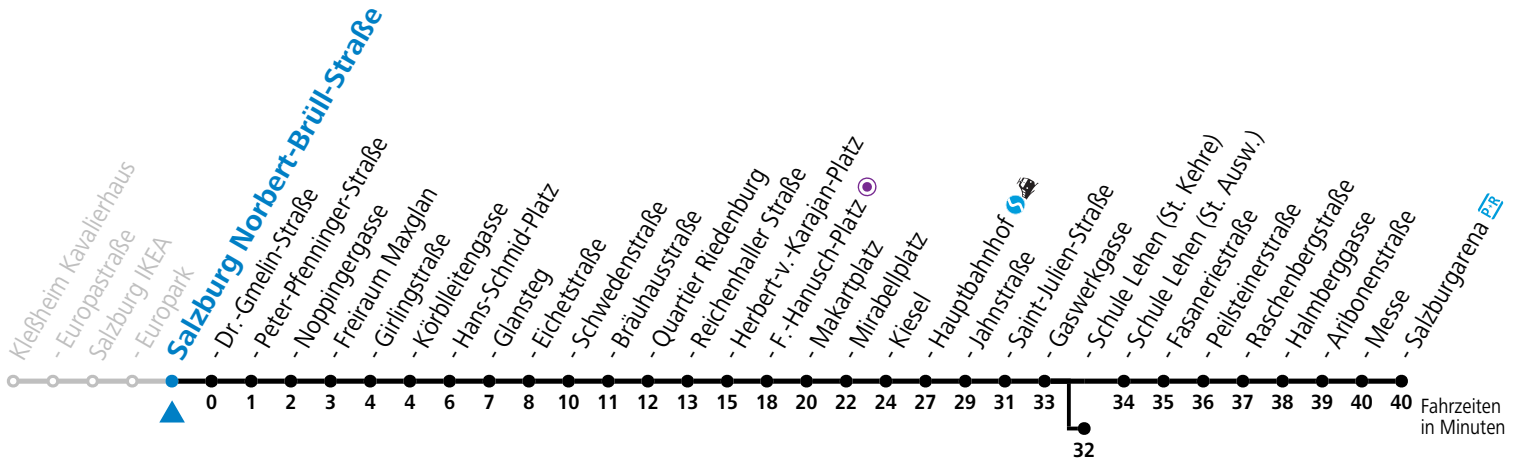

a = bis Sbg. F.-Hanusch-Platz ● b = bis Salzburg Schule Lehen (St. Kehre)

Aufgabenträgerschaft: Stadt Salzburg, Betreiber: Salzburg Linien Verkehrsbetriebe GmbH, Bayerhamerstraße 16, 5020 Salzburg, Tel.: +43 (0)800 220050

gültig von 11.07. bis 12.09.2026.

Alle Angaben ohne Gewähr.

Montag bis Freitag, Sommerferien						Samstag				Sonn- und Feiertag					
5	11	26	41	56		5	55			5	57				
6	11	19	26	41	55	6	15	35	55	6	27	57			
7	05	15	25	35	45	55	7	15	35	55	7	27	57		
8	05	15	25	35	45	55	8	15	35	56	8	27	57		
9	05	15	25	35	45	55	9	11	26	41	56	9	27	55	
10	05	15	25	35	45	55	10	11	26	41	56	10	15	35	55
11	05	15	25	35	45	55	11	11	26	41	56	11	15	35	55
12	05	15	25	35	45	55	12	11	26	41	56	12	15	35	55
13	05	15	25	35	45	55	13	11	26	41	56	13	15	35	55
14	05	15	25	35	45	55	14	11	26	41	56	14	15	35	55
15	05	15	25	35	45	55	15	11	26	41	56	15	15	35	55
16	05	15	25	35	45	55	16	11	26	41	56	16	15	35	55
17	05	15	26	34 ^a	41	56	17	11	26	41	56	17	15	35	55
18	11	26	41	56			18	11	26 ^a	35	55	18	15	35	55
19	06 ^a	15	35	45 ^a	55		19	15	35	55		19	15	35	55
20	15	35	55				20	15	35	55		20	15	35	55
21	15	35	55				21	15	35	55		21	15	35	55
22	15	35	53 ^b				22	15	35	53 ^b		22	15	35	53 ^b
23	23 ^b	38 ^a	53 ^b				23	23 ^b	38 ^a	53 ^b		23	23 ^b	38 ^a	53 ^b
0	23 ^b	53 ^a					0	23 ^b	53 ^a			0	23 ^b	53 ^a	
1	23 ^a						1	23 ^a				1	23 ^a		

a = bis Sbg. F.-Hanusch-Platz  b = bis Salzburg Schule Lehen (St. Kehre)

Aufgabenträgerschaft: Stadt Salzburg, Betreiber: Salzburg Linien Verkehrsbetriebe GmbH, Bayerhamerstraße 16, 5020 Salzburg, Tel.: +43 (0)800 220050