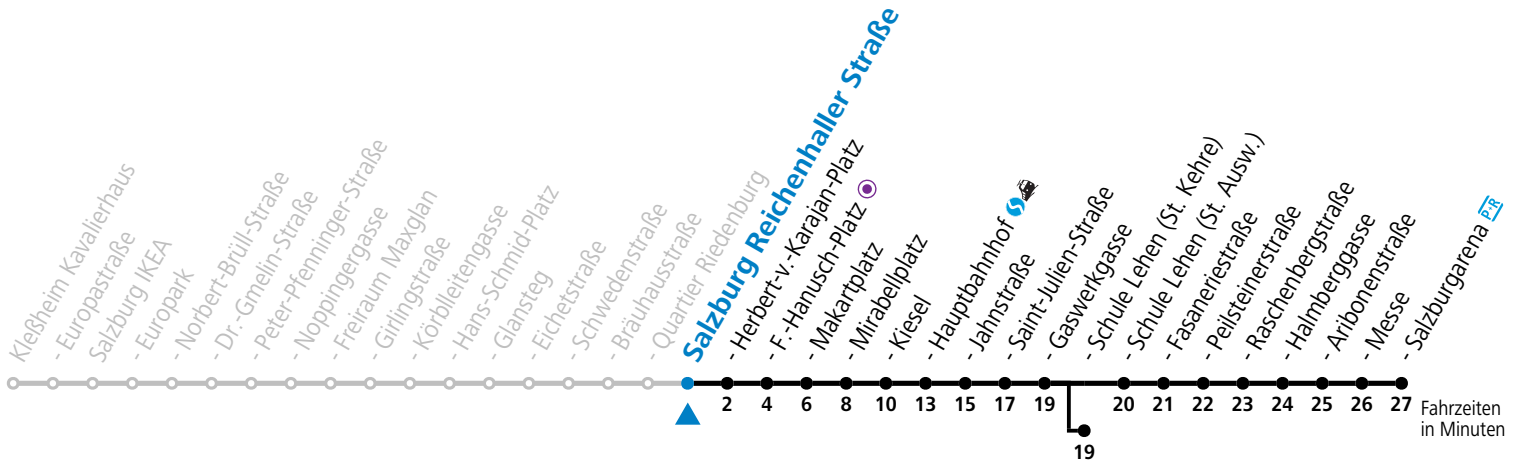

gültig von 11.07. bis 12.09.2026.

Alle Angaben ohne Gewähr.

Montag bis Freitag, Sommerferien					Samstag				Sonn- und Feiertag							
5	26	41	56													
6	11	26	34	41	56	6	09	29	49	6	10	40				
7	10	20	30	40	50	7	09	29	49	7	10	40				
8	00	10	20	30	40	50	8	09	29	49	8	10	40			
9	00	10	20	30	40	50	9	11	26	41	56	9	10	40		
10	00	10	20	30	40	50	10	11	26	41	56	10	09	29	49	
11	00	10	20	30	40	50	11	11	26	41	56	11	09	29	49	
12	00	10	20	30	40	50	12	11	26	41	56	12	09	29	49	
13	00	10	20	30	40	50	13	11	26	41	56	13	09	29	49	
14	00	10	20	30	40	50	14	11	26	41	56	14	09	29	49	
15	00	10	20	30	40	50	15	11	26	41	56	15	09	29	49	
16	00	10	20	30	40	50	16	11	26	41	56	16	09	29	49	
17	00	10	20	30	41	49^a	56	17	11	26	41	56	17	09	29	49
18	11	26	41	56				18	11	26	41^a	49	18	09	29	49
19	11	21^a	29	49	59^a			19	09	29	49		19	09	29	49
20	09	29	49					20	09	29	49		20	09	29	49
21	09	29	49					21	09	29	49		21	09	29	49
22	09	29	49					22	09	29	49		22	09	29	49
23	07^b	37^b	52^a					23	07^b	37^b	52^a		23	07^b	37^b	52^a
0	07^b	37^b						0	07^b	37^b			0	07^b	37^b	
1	07^a	37^a						1	07^a	37^a			1	07^a	37^a	
2	12^a							2	12^a				2	12^a		

a = bis Sbg. F.-Hanusch-Platz ● b = bis Salzburg Schule Lehen (St. Kehre)

Aufgabenträgerschaft: Stadt Salzburg, Betreiber: Salzburg Linien Verkehrsbetriebe GmbH, Bayerhamerstraße 16, 5020 Salzburg, Tel.: +43 (0)800 220050