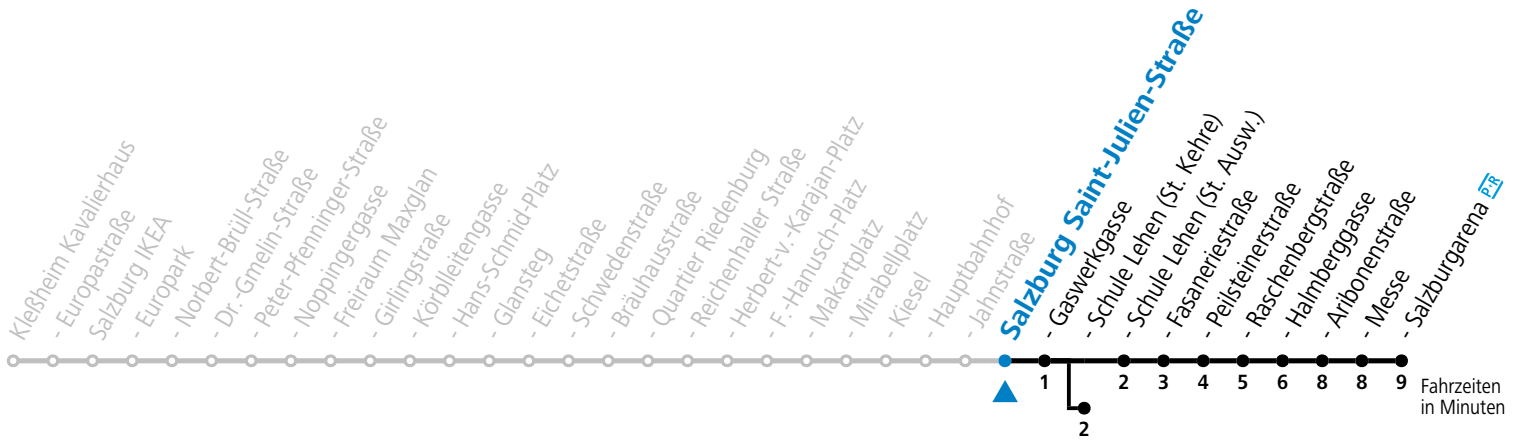

gültig von 11.07. bis 12.09.2026.

Alle Angaben ohne Gewähr.

Montag bis Freitag, Sommerferien					Samstag					Sonn- und Feiertag							
5	15	31	45		5	25	46			5	57						
6	00	15	30	45	52	6	06	26	46	6	27	57					
7	00	07	15	28	38	48	58	7	06	26	46	7	27	57			
8	08	18	28	38	48	58		8	06	15	26	46	55	8	27	42	57
9	08	18	28	38	48	58		9	06	30	45			9	12	27	57
10	08	18	28	38	48	58		10	00	15	30	45		10	26	46	
11	08	18	28	38	48	58		11	00	15	30	45		11	06	26	46
12	08	18	28	38	48	58		12	00	15	30	45		12	06	26	46
13	08	18	28	38	48	58		13	00	15	30	45		13	06	26	46
14	08	18	28	38	48	58		14	00	15	30	45		14	06	26	46
15	08	18	28	38	48	58		15	00	15	30	45		15	06	26	46
16	08	18	28	38	48	58		16	00	15	30	45		16	06	26	46
17	08	18	28	38	49			17	00	15	30	45		17	06	26	46
18	00	15	30	45				18	00	15	30	45		18	06	26	46
19	00	15	30	46				19	06	26	46			19	06	26	46
20	06	26	46					20	06	26	46			20	06	26	46
21	06	26	46					21	06	26	46			21	06	26	46
22	06	26	46					22	06	26	46			22	06	26	46
23	06	24^a	54^a					23	06	24^a	54^a			23	06	24^a	54^a
0	24^a	54^a						0	24^a	54^a				0	24^a	54^a	

a = bis Salzburg Schule Lehen (St. Kehre)

Aufgabenträgerschaft: Stadt Salzburg, Betreiber: Salzburg Linien Verkehrsbetriebe GmbH, Bayerhamerstraße 16, 5020 Salzburg, Tel.: +43 (0)800 220050