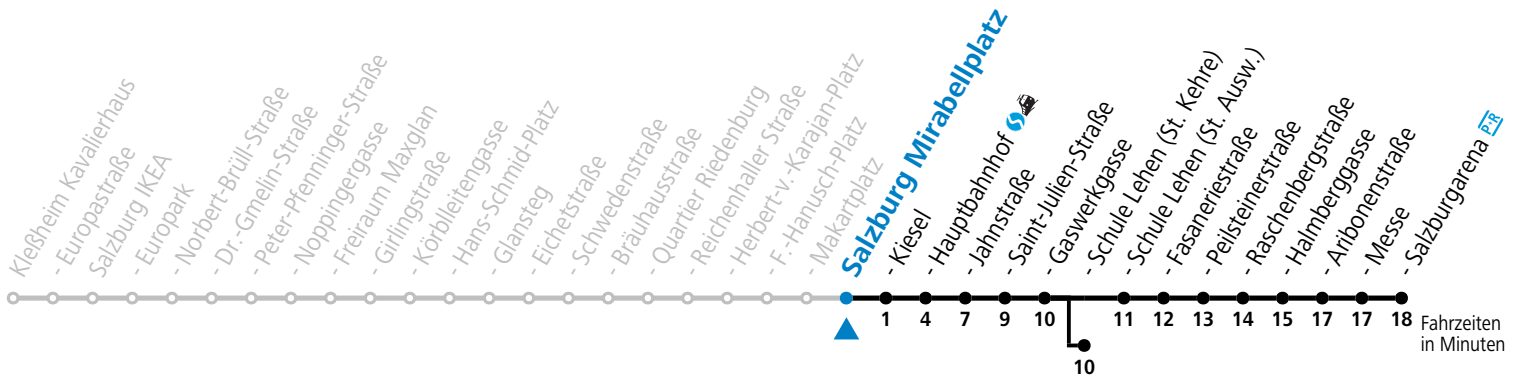

gültig von 11.07. bis 12.09.2026.

Alle Angaben ohne Gewähr.

Montag bis Freitag, Sommerferien						Samstag				Sonn- und Feiertag						
5	07	23	35	50		5	17	37	57	5	49					
6	05	20	35	43	50	58	6	17	37	57	6	19	49			
7	05	19	29	39	49	59	7	17	37	57	7	19	49			
8	09	19	29	39	49	59	8	05	17	37	47	57	8	19	34	49
9	09	19	29	39	49	59	9	20	35	50	9	04	19	49		
10	09	19	29	39	49	59	10	05	20	35	50	10	17	37	57	
11	09	19	29	39	49	59	11	05	20	35	50	11	17	37	57	
12	09	19	29	39	49	59	12	05	20	35	50	12	17	37	57	
13	09	19	29	39	49	59	13	05	20	35	50	13	17	37	57	
14	09	19	29	39	49	59	14	05	20	35	50	14	17	37	57	
15	09	19	29	39	49	59	15	05	20	35	50	15	17	37	57	
16	09	19	29	39	49	59	16	05	20	35	50	16	17	37	57	
17	09	19	29	39	50		17	05	20	35	50	17	17	37	57	
18	05	20	35	50			18	05	20	35	57	18	17	37	57	
19	05	20	37	57			19	17	37	57	19	17	37	57		
20	17	37	57				20	17	37	57	20	17	37	57		
21	17	37	57				21	17	37	57	21	17	37	57		
22	17	37	57				22	17	37	57	22	17	37	57		
23	15^a	45^a					23	15^a	45^a		23	15^a	45^a			
0	15^a	45^a					0	15^a	45^a		0	15^a	45^a			

a = bis Salzburg Schule Lehen (St. Kehre)

Aufgabenträgerschaft: Stadt Salzburg, Betreiber: Salzburg Linien Verkehrsbetriebe GmbH, Bayerhamerstraße 16, 5020 Salzburg, Tel.: +43 (0)800 220050