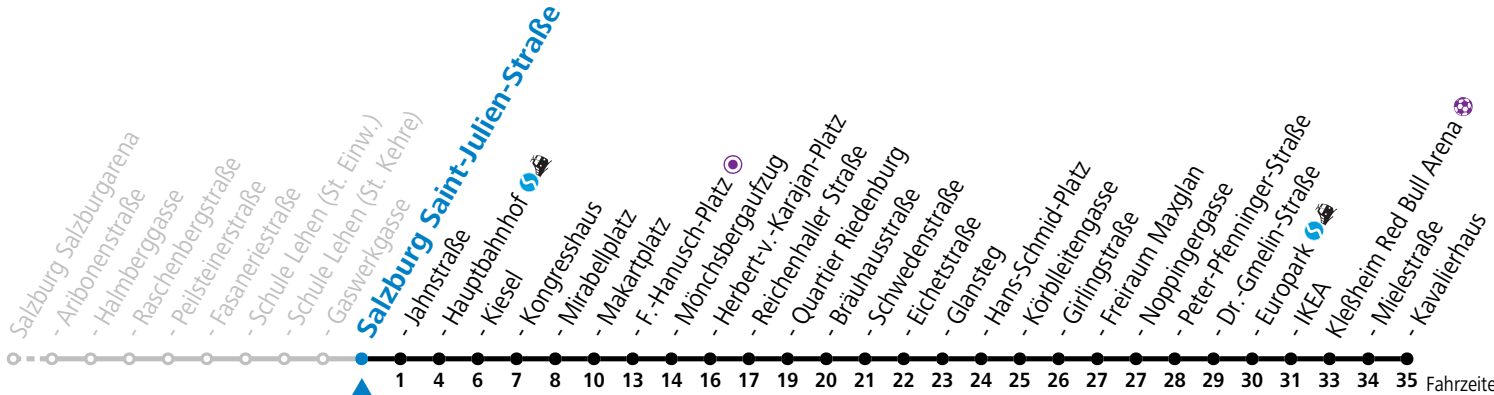

gültig von 11.07. bis 12.09.2026.

Fahrzeiten in Minuten
Alle Angaben ohne Gewähr.

Montag bis Freitag, Sommerferien					Samstag				Sonn- und Feiertag		
5	40	55			5	46					
6	10	25	40	55	6	06	26	46	6	17	47
7	08	18	28^b	38^b 48 58^b	7	06	26	46	7	17	47
8	08^b	18	28^b	38^b 48 58^b	8	06	26	40^b 55	8	17	47
9	08^b	18	28^b	38^b 48 58^b	9	10^b	25	40^b 55	9	06	26 46
10	08^b	18	28^b	38^b 48 58^b	10	10^b	25	40^b 55	10	06	26 46
11	08^b	18	28^b	38^b 48 58^b	11	10^b	25	40^b 55	11	06	26 46
12	08^b	18	28^b	38^b 48 58^b	12	10^b	25	40^b 55	12	06	26 46
13	08^b	18	28^b	38^b 48 58^b	13	10^b	25	40^b 55	13	06	26 46
14	08^b	18	28^b	38^b 48 58^b	14	10^b	25	40^b 55	14	06	26 46
15	08^b	18	28^b	38^b 48 58^b	15	10^b	25	40^b 55	15	06	26 46
16	08^b	18	28^b	38 48^b 58^b	16	10^b	25	40^b 55	16	06	26 46
17	08	18	29^b	37^a 44 59^b	17	10^b	25	40 55^b	17	06	26 46
18	07^a	14	29^b	44 59^b	18	10	31	46 56^a	18	06	26 46
19	12	26	46	56^a	19	06	26	46	19	06	26 46
20	06	26	46		20	06	26	46	20	06	26 46
21	06	26	46		21	06	26	46	21	06	26 46
22	06	26	46		22	06	26	46	22	06	26 46
23	10	30^a	40		23	10	30^a	40	23	10	30^a 40
0	10	40			0	10	40		0	10	40
1	10^a				1	10^a			1	10^a	

a = bis Salzburg Hauptbahnhof b = bis Salzburg Europark

Aufgabenträgerschaft: Stadt Salzburg, Betreiber: Salzburg Linien Verkehrsbetriebe GmbH, Bayerhamerstraße 16, 5020 Salzburg, Tel.: +43 (0)800 220050