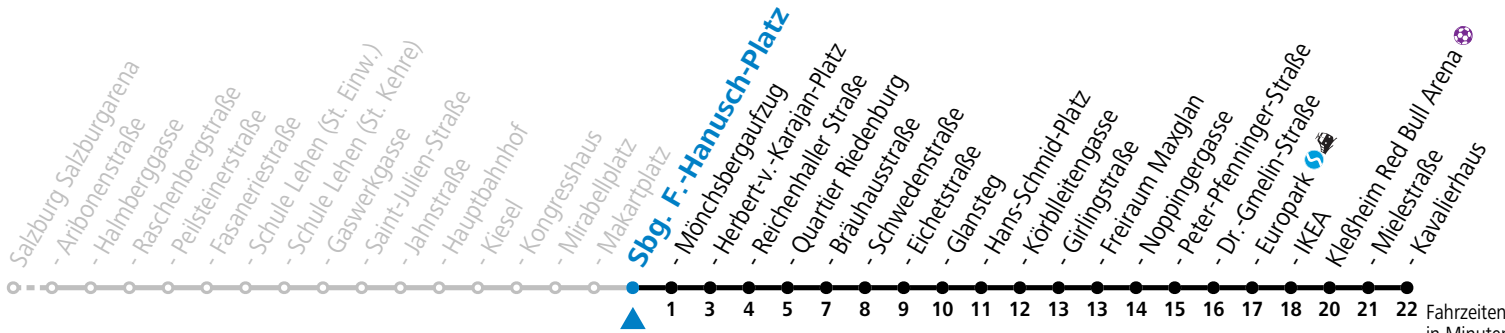

gültig von 11.07. bis 12.09.2026.

Fahrzeiten
in Minuten
Alle Angaben ohne Gewähr.

Montag bis Freitag, Sommerferien		Samstag		Sonn- und Feiertag	
3	38^b				
4	08^b 44 59	4	07^b 32^b	4	07^b 32^b
5	10 25 39 55	5	29^a 39 59	5	30
6	10 25 32^a 40 55	6	19 39 59	6	00 30
7	02 10 22 32 42^a 52^a	7	19 39 59	7	00 30
8	02 12^a 22^a 32 42^a 52^a	8	19 39 55^a	8	00 30
9	02 12^a 22^a 32 42^a 52^a	9	10 25^a 40 55^a	9	00 19 39 59
10	02 12^a 22^a 32 42^a 52^a	10	10 25^a 40 55^a	10	19 39 59
11	02 12^a 22^a 32 42^a 52^a	11	10 25^a 40 55^a	11	19 39 59
12	02 12^a 22^a 32 42^a 52^a	12	10 25^a 40 55^a	12	19 39 59
13	02 12^a 22^a 32 42^a 52^a	13	10 25^a 40 55^a	13	19 39 59
14	02 12^a 22^a 32 42^a 52^a	14	10 25^a 40 55^a	14	19 39 59
15	02 12^a 22^a 32 42^a 52^a	15	10 25^a 40 55^a	15	19 39 59
16	02 12^a 22^a 32 42^a 52	16	10 25^a 40 55^a	16	19 39 59
17	02^a 12^a 22 32 44^a 59	17	10 25^a 40 55	17	19 39 59
18	14^a 29 44^a 59	18	10^a 25 44 59	18	19 39 59
19	14^a 25 39 59	19	19 39 59	19	19 39 59
20	19 39 59	20	19 39 59	20	19 39 59
21	19 39 59	21	19 39 59	21	19 39 59
22	19 39 59	22	19 39 59	22	19 39 59
23	23 53	23	23 53	23	23 53
0	23 53	0	23 53	0	23 53

a = bis Salzburg Europark b = verkehrt ab H.-Schmid-Platz weiter über Hauptbahnhof nach Salzburg Süd (Linien 2>3)

Aufgabenträgerschaft: Stadt Salzburg, Betreiber: Salzburg Linien Verkehrsbetriebe GmbH, Bayerhamerstraße 16, 5020 Salzburg, Tel.: +43 (0)800 220050