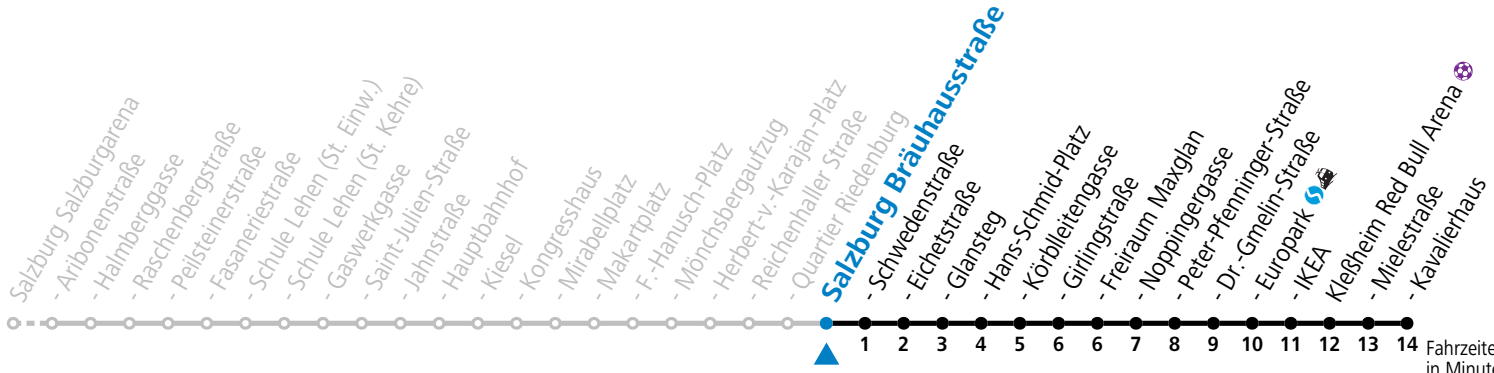

a = bis Salzburg Europark b = verkehrt ab H.-Schmid-Platz weiter über Hauptbahnhof nach Salzburg Süd (Linien 2>3)

Aufgabenträgerschaft: Stadt Salzburg, Betreiber: Salzburg Linien Verkehrsbetriebe GmbH, Bayerhamerstraße 16, 5020 Salzburg, Tel.: +43 (0)800 220050