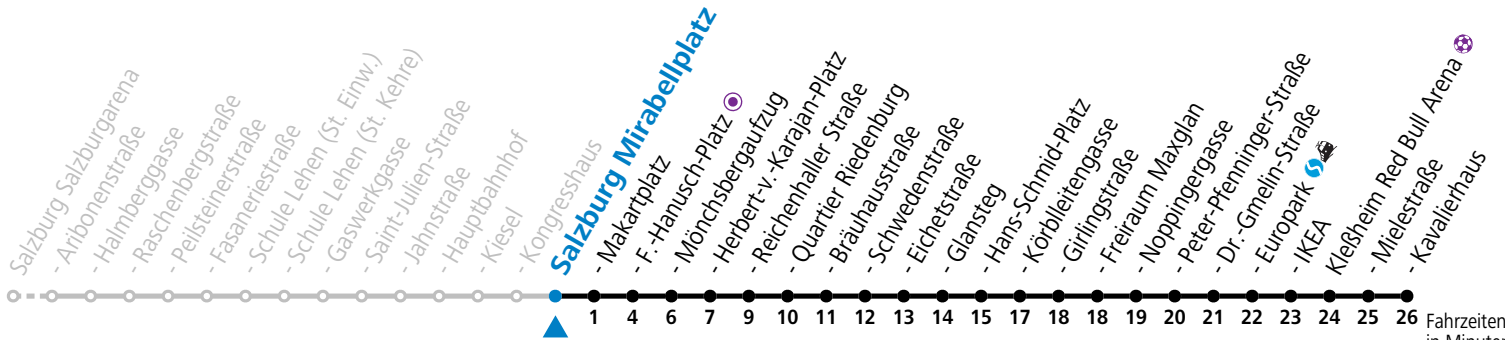

gültig von 11.07. bis 12.09.2026.

Fahrzeiten in Minuten
Alle Angaben ohne Gewähr.

Montag bis Freitag, Sommerferien					Samstag				Sonn- und Feiertag		
5	50				5	54					
6	05	20	35	50	6	14	34	54	6	25	55
7	05	17	27	37^a 47^a 57	7	14	34	54	7	25	55
8	07^a	17^a	27	37^a 47^a 57	8	14	34	50^a	8	25	55
9	07^a	17^a	27	37^a 47^a 57	9	05	20^a	35 50^a	9	14	34 54
10	07^a	17^a	27	37^a 47^a 57	10	05	20^a	35 50^a	10	14	34 54
11	07^a	17^a	27	37^a 47^a 57	11	05	20^a	35 50^a	11	14	34 54
12	07^a	17^a	27	37^a 47^a 57	12	05	20^a	35 50^a	12	14	34 54
13	07^a	17^a	27	37^a 47^a 57	13	05	20^a	35 50^a	13	14	34 54
14	07^a	17^a	27	37^a 47^a 57	14	05	20^a	35 50^a	14	14	34 54
15	07^a	17^a	27	37^a 47^a 57	15	05	20^a	35 50^a	15	14	34 54
16	07^a	17^a	27	37^a 47 57^a	16	05	20^a	35 50^a	16	14	34 54
17	07^a	17	27	39^a 54	17	05	20^a	35 50	17	14	34 54
18	09^a	24	39^a	54	18	05^a	20	39 54	18	14	34 54
19	09^a	21	34	54	19	14	34	54	19	14	34 54
20	14	34	54		20	14	34	54	20	14	34 54
21	14	34	54		21	14	34	54	21	14	34 54
22	14	34	54		22	14	34	54	22	14	34 54
23	18	48			23	18	48		23	18	48
0	18	48			0	18	48		0	18	48

a = bis Salzburg Europark

Aufgabenträgerschaft: Stadt Salzburg, Betreiber: Salzburg Linien Verkehrsbetriebe GmbH, Bayerhamerstraße 16, 5020 Salzburg, Tel.: +43 (0)800 220050