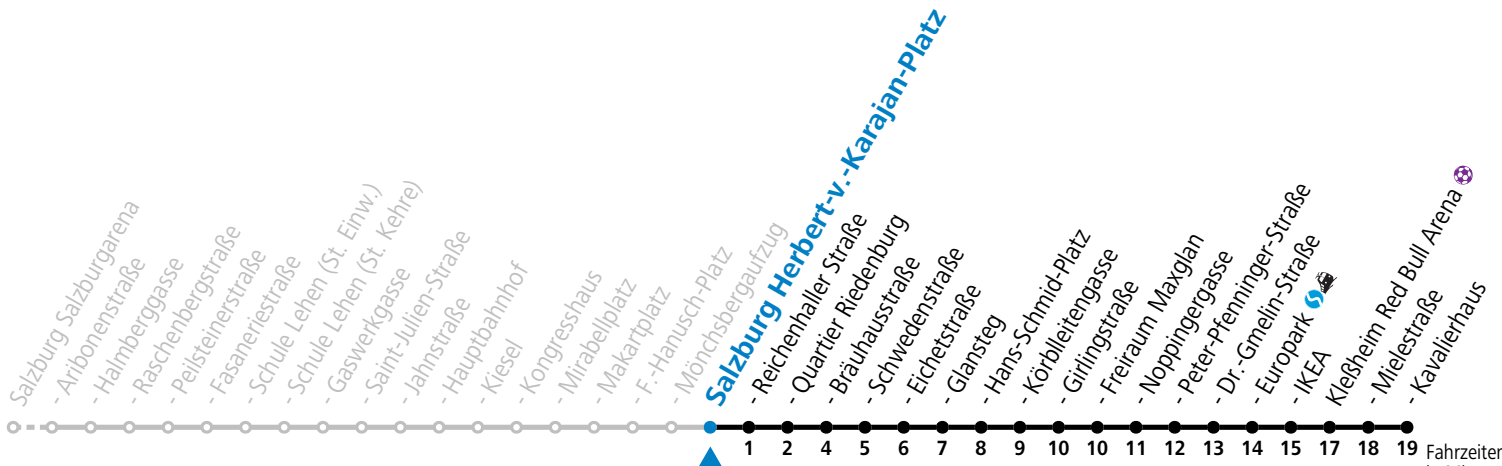

a = bis Salzburg Europark b = verkehrt ab H.-Schmid-Platz weiter über Hauptbahnhof nach Salzburg Süd (Linien 2>3)

Aufgabenträgerschaft: Stadt Salzburg, Betreiber: Salzburg Linien Verkehrsbetriebe GmbH, Bayerhamerstraße 16, 5020 Salzburg, Tel.: +43 (0)800 220050