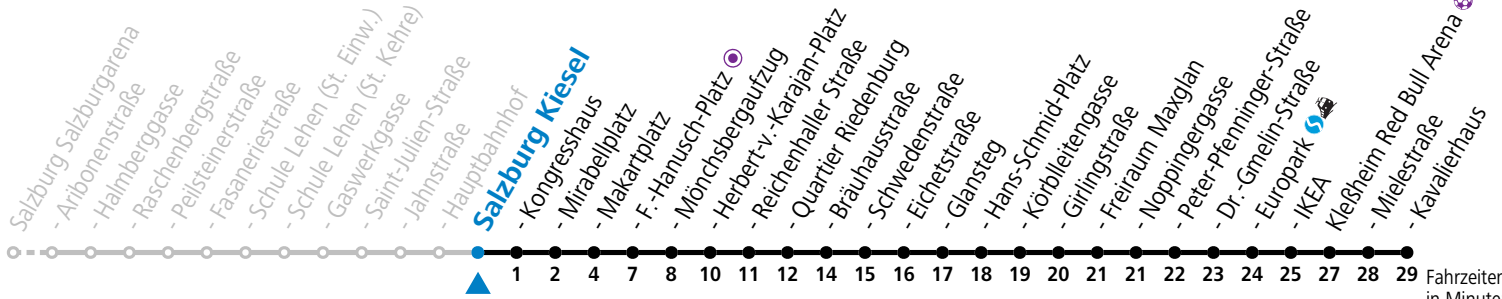

a = bis Salzburg Europark 

Aufgabenträgerschaft: Stadt Salzburg, Betreiber: Salzburg Linien Verkehrsbetriebe GmbH, Bayerhamerstraße 16, 5020 Salzburg, Tel.: +43 (0)800 220050

gültig von 11.07. bis 12.09.2026.