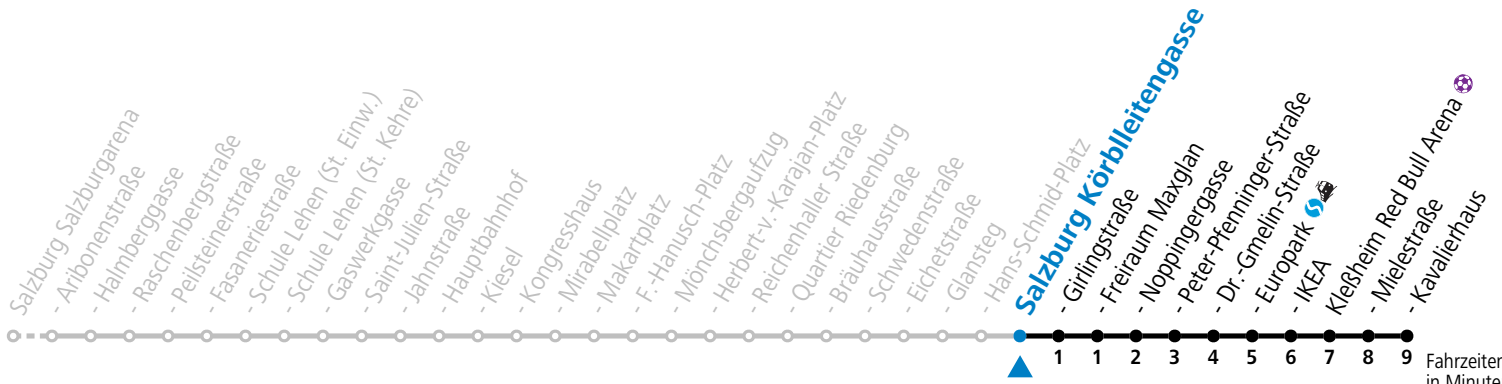

gültig von 11.07. bis 12.09.2026.

Montag bis Freitag, Sommerferien		Samstag		Sonn- und Feiertag	
4	56				
5	11 23 38 53	5	41^a 51	5	42
6	08 23 38 46^a 53	6	11 31 51	6	12 42
7	08 16 23 36 46 56^a	7	11 31 51	7	12 42
8	06^a 16 26^a 36^a 46 56^a	8	11 31 51	8	12 42
9	06^a 16 26^a 36^a 46 56^a	9	08^a 23 38^a 53	9	12 31 51
10	06^a 16 26^a 36^a 46 56^a	10	08^a 23 38^a 53	10	11 31 51
11	06^a 16 26^a 36^a 46 56^a	11	08^a 23 38^a 53	11	11 31 51
12	06^a 16 26^a 36^a 46 56^a	12	08^a 23 38^a 53	12	11 31 51
13	06^a 16 26^a 36^a 46 56^a	13	08^a 23 38^a 53	13	11 31 51
14	06^a 16 26^a 36^a 46 56^a	14	08^a 23 38^a 53	14	11 31 51
15	06^a 16 26^a 36^a 46 56^a	15	08^a 23 38^a 53	15	11 31 51
16	06^a 16 26^a 36^a 46 56^a	16	08^a 23 38^a 53	16	11 31 51
17	06 16^a 26^a 36 46 57^a	17	08^a 23 38^a 53	17	11 31 51
18	12 27^a 42 57^a	18	08 23^a 38 56	18	11 31 51
19	12 27^a 37 51	19	11 31 51	19	11 31 51
20	11 31 51	20	11 31 51	20	11 31 51
21	11 31 51	21	11 31 51	21	11 31 51
22	11 31 51	22	11 31 51	22	11 31 51
23	11 35	23	11 35	23	11 35
0	05 35	0	05 35	0	05 35
1	05	1	05	1	05

a = bis Salzburg Europark

Aufgabenträgerschaft: Stadt Salzburg, Betreiber: Salzburg Linien Verkehrsbetriebe GmbH, Bayerhamerstraße 16, 5020 Salzburg, Tel.: +43 (0)800 220050