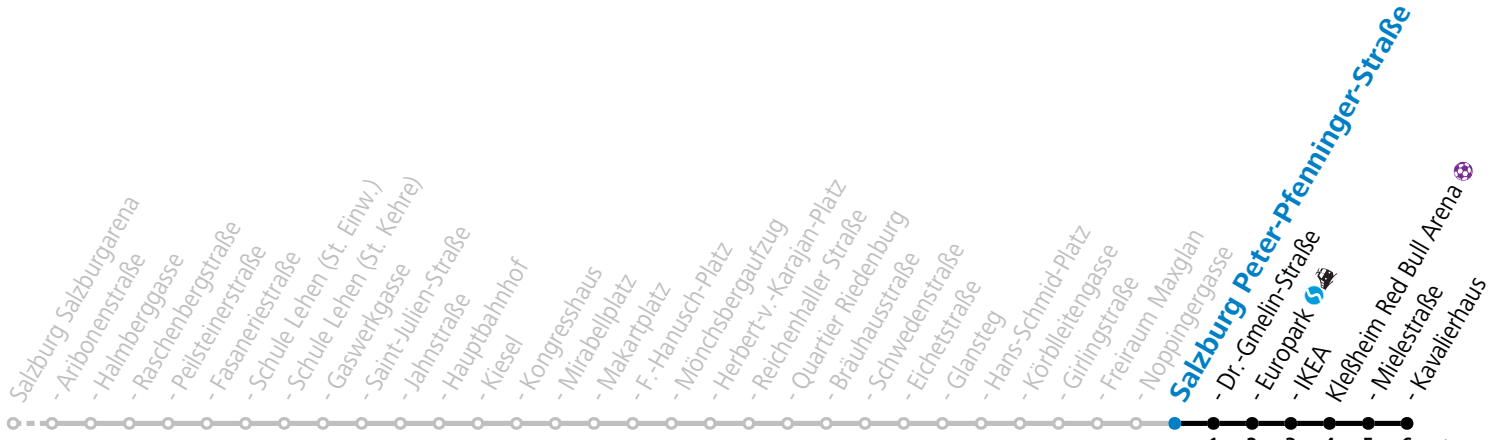

gültig von 11.07. bis 12.09.2026.

Fahrzeiten in Minuten
Alle Angaben ohne Gewähr.

Montag bis Freitag, Sommerferien							Samstag				Sonn- und Feiertag				
4	59														
5	14	26	41	56			5	44^a	54			5	45		
6	11	26	41	49^a	56		6	14	34	54		6	15	45	
7	11	19	26	39	49	59^a	7	14	34	54		7	15	45	
8	09^a	19	29^a	39^a	49	59^a	8	14	34	54		8	15	45	
9	09^a	19	29^a	39^a	49	59^a	9	11^a	26	41^a	56	9	15	34	54
10	09^a	19	29^a	39^a	49	59^a	10	11^a	26	41^a	56	10	14	34	54
11	09^a	19	29^a	39^a	49	59^a	11	11^a	26	41^a	56	11	14	34	54
12	09^a	19	29^a	39^a	49	59^a	12	11^a	26	41^a	56	12	14	34	54
13	09^a	19	29^a	39^a	49	59^a	13	11^a	26	41^a	56	13	14	34	54
14	09^a	19	29^a	39^a	49	59^a	14	11^a	26	41^a	56	14	14	34	54
15	09^a	19	29^a	39^a	49	59^a	15	11^a	26	41^a	56	15	14	34	54
16	09^a	19	29^a	39^a	49	59^a	16	11^a	26	41^a	56	16	14	34	54
17	09	19^a	29^a	39	49		17	11^a	26	41^a	56	17	14	34	54
18	00^a	15	30^a	45			18	11	26^a	41	59	18	14	34	54
19	00^a	15	30^a	40	54		19	14	34	54		19	14	34	54
20	14	34	54				20	14	34	54		20	14	34	54
21	14	34	54				21	14	34	54		21	14	34	54
22	14	34	54				22	14	34	54		22	14	34	54
23	14	38					23	14	38			23	14	38	
0	08	38					0	08	38			0	08	38	
1	08						1	08				1	08		

a = bis Salzburg Europark

Aufgabenträgerschaft: Stadt Salzburg, Betreiber: Salzburg Linien Verkehrsbetriebe GmbH, Bayerhammerstraße 16, 5020 Salzburg, Tel.: +43 (0)800 220050