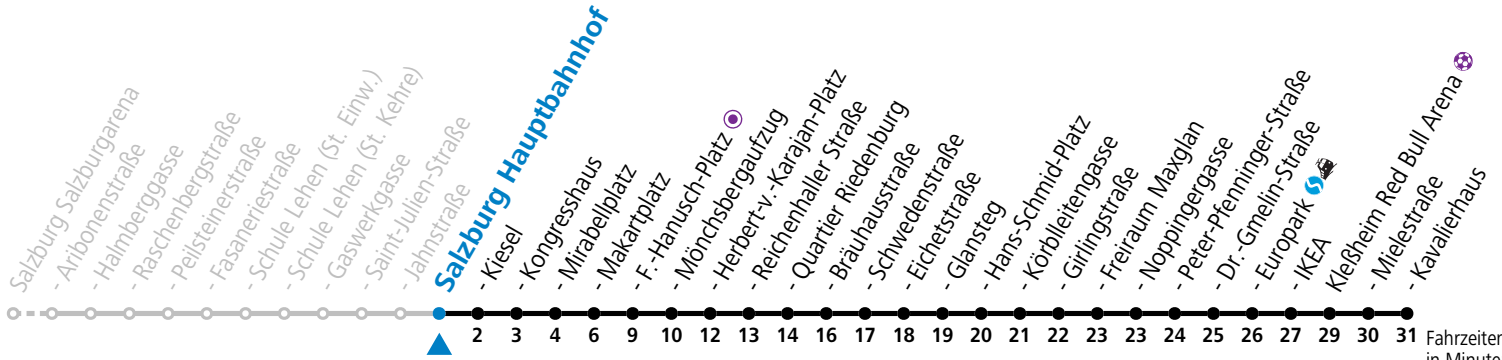

gültig von 11.07. bis 12.09.2026.

Fahrzeiten in Minuten
Alle Angaben ohne Gewähr.

Montag bis Freitag, Sommerferien					Samstag					Sonn- und Feiertag				
5	45				5	50								
6	00	15	30	45	6	10	30	50		6	21	51		
7	00	12	22	32^a 42^a 52	7	10	30	50		7	21	51		
8	02^a	12^a	22	32^a 42^a 52	8	10	30	45^a		8	21	51		
9	02^a	12^a	22	32^a 42^a 52	9	00	15^a	30	45^a	9	10	30	50	
10	02^a	12^a	22	32^a 42^a 52	10	00	15^a	30	45^a	10	10	30	50	
11	02^a	12^a	22	32^a 42^a 52	11	00	15^a	30	45^a	11	10	30	50	
12	02^a	12^a	22	32^a 42^a 52	12	00	15^a	30	45^a	12	10	30	50	
13	02^a	12^a	22	32^a 42^a 52	13	00	15^a	30	45^a	13	10	30	50	
14	02^a	12^a	22	32^a 42^a 52	14	00	15^a	30	45^a	14	10	30	50	
15	02^a	12^a	22	32^a 42^a 52	15	00	15^a	30	45^a	15	10	30	50	
16	02^a	12^a	22	32^a 42 52^a	16	00	15^a	30	45^a	16	10	30	50	
17	02^a	12	22	34^a 49	17	00	15^a	30	45	17	10	30	50	
18	04^a	19	34^a	49	18	00^a	15	35	50	18	10	30	50	
19	04^a	16	30	50	19	10	30	50		19	10	30	50	
20	10	30	50		20	10	30	50		20	10	30	50	
21	10	30	50		21	10	30	50		21	10	30	50	
22	10	30	50		22	10	30	50		22	10	30	50	
23	14	44			23	14	44			23	14	44		
0	14	44			0	14	44			0	14	44		

a = bis Salzburg Europark

Aufgabenträgerschaft: Stadt Salzburg, Betreiber: Salzburg Linien Verkehrsbetriebe GmbH, Bayerhamerstraße 16, 5020 Salzburg, Tel.: +43 (0)800 220050