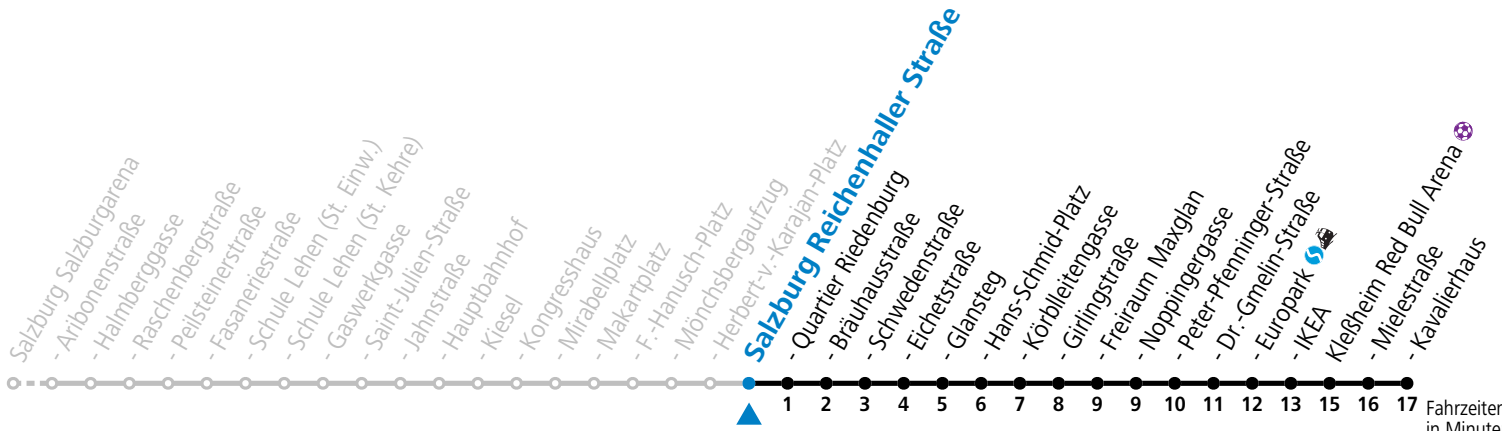

a = bis Salzburg Europark b = verkehrt ab H.-Schmid-Platz weiter über Hauptbahnhof nach Salzburg Süd (Linien 2>3)

Aufgabenträgerschaft: Stadt Salzburg, Betreiber: Salzburg Linien Verkehrsbetriebe GmbH, Bayerhamerstraße 16, 5020 Salzburg, Tel.: +43 (0)800 220050