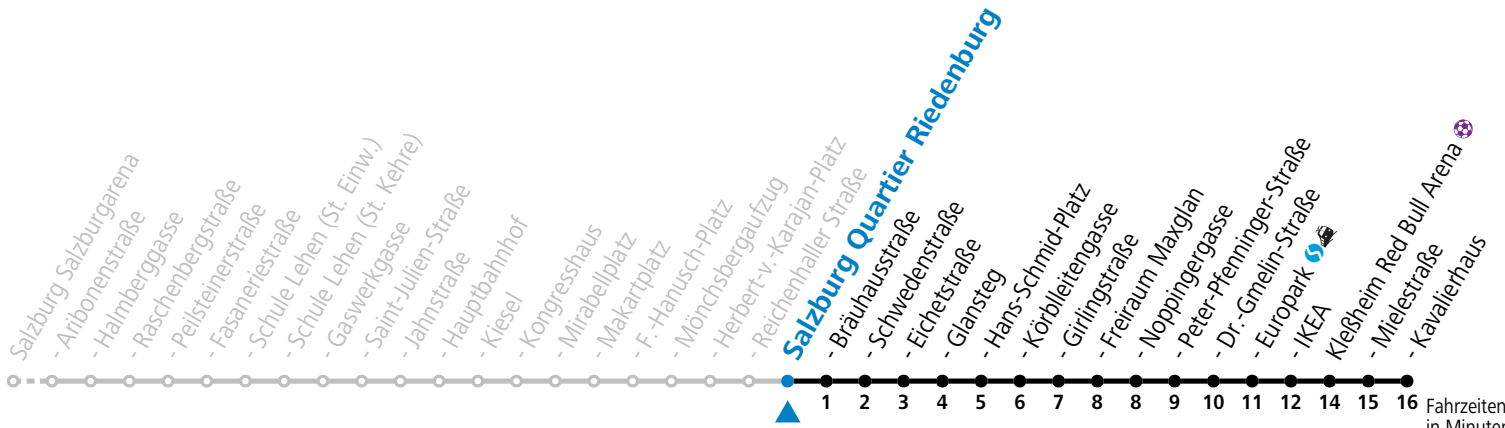

a = bis Salzburg Europark b = verkehrt ab H.-Schmid-Platz weiter über Hauptbahnhof nach Salzburg Süd (Linien 2>3)

Aufgabenträgerschaft: Stadt Salzburg, Betreiber: Salzburg Linien Verkehrsbetriebe GmbH, Bayerhamerstraße 16, 5020 Salzburg, Tel.: +43 (0)800 220050