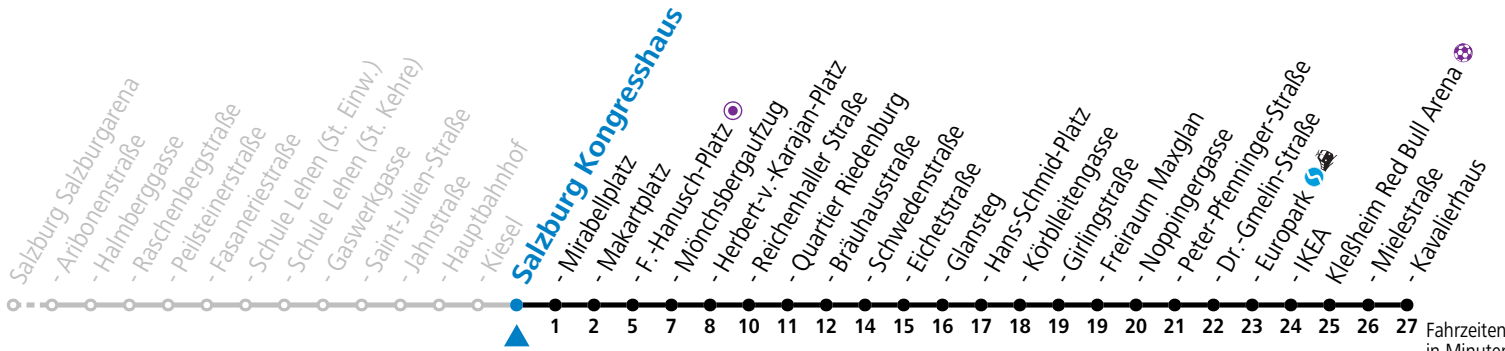

gültig von 11.07. bis 12.09.2026.

Fahrzeiten in Minuten
Alle Angaben ohne Gewähr.

Montag bis Freitag, Sommerferien						Samstag				Sonn- und Feiertag		
5	48					5	53					
6	03	18	33	48		6	13	33	53	6	24	54
7	03	16	26	36^a	46^a 56	7	13	33	53	7	24	54
8	06^a	16^a	26	36^a	46^a 56	8	13	33	48^a	8	24	54
9	06^a	16^a	26	36^a	46^a 56	9	03	18^a	33 48^a	9	13	33 53
10	06^a	16^a	26	36^a	46^a 56	10	03	18^a	33 48^a	10	13	33 53
11	06^a	16^a	26	36^a	46^a 56	11	03	18^a	33 48^a	11	13	33 53
12	06^a	16^a	26	36^a	46^a 56	12	03	18^a	33 48^a	12	13	33 53
13	06^a	16^a	26	36^a	46^a 56	13	03	18^a	33 48^a	13	13	33 53
14	06^a	16^a	26	36^a	46^a 56	14	03	18^a	33 48^a	14	13	33 53
15	06^a	16^a	26	36^a	46^a 56	15	03	18^a	33 48^a	15	13	33 53
16	06^a	16^a	26	36^a	46 56^a	16	03	18^a	33 48^a	16	13	33 53
17	06^a	16	26	37^a	52	17	03	18^a	33 48	17	13	33 53
18	07^a	22	37^a	52		18	03^a	18	38 53	18	13	33 53
19	07^a	20	33	53		19	13	33	53	19	13	33 53
20	13	33	53			20	13	33	53	20	13	33 53
21	13	33	53			21	13	33	53	21	13	33 53
22	13	33	53			22	13	33	53	22	13	33 53
23	17	47				23	17	47		23	17	47
0	17	47				0	17	47		0	17	47

a = bis Salzburg Europark

Aufgabenträgerschaft: Stadt Salzburg, Betreiber: Salzburg Linien Verkehrsbetriebe GmbH, Bayerhamerstraße 16, 5020 Salzburg, Tel.: +43 (0)800 220050