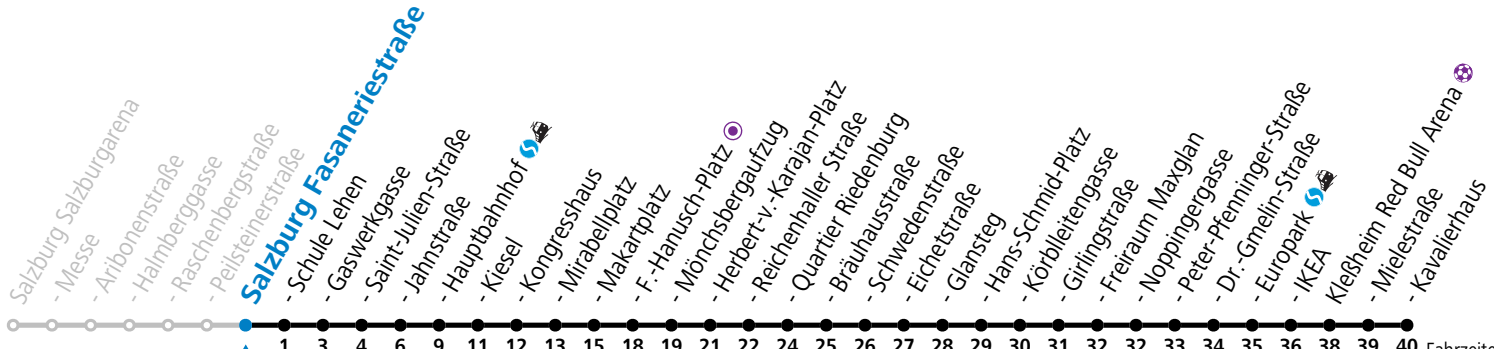

a = bis Salzburg Hauptbahnhof b = bis Salzburg Europark

Aufgabenträgerschaft: Stadt Salzburg, Betreiber: Salzburg Linien Verkehrsbetriebe GmbH, Bayerhamerstraße 16, 5020 Salzburg, Tel.: +43 (0)800 220050