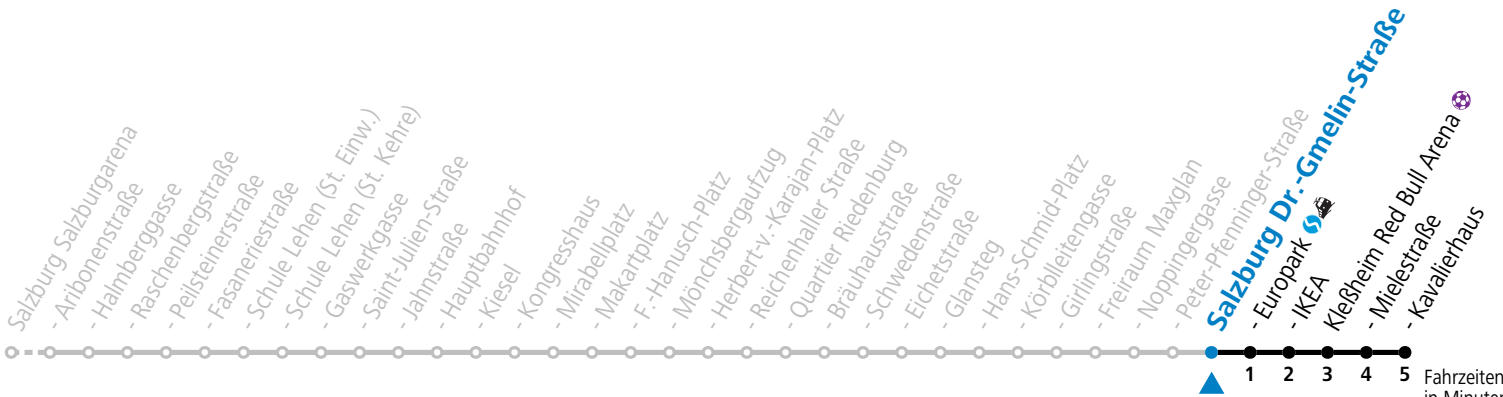

gültig von 11.07. bis 12.09.2026.

Fahrzeiten in Minuten
Alle Angaben ohne Gewähr.

Montag bis Freitag, Sommerferien						Samstag			Sonn- und Feiertag		
5	00	15	27	42	57	5	45^a	55	5	46	
6	12	27	42	50^a	57	6	15	35	6	16	46
7	12	20	27	40	50	7	15	35	7	16	46
8	00^a	10^a	20	30^a	40^a	50	8	15	35	55	
9	00^a	10^a	20	30^a	40^a	50	9	12^a	27	42^a	57
10	00^a	10^a	20	30^a	40^a	50	10	12^a	27	42^a	57
11	00^a	10^a	20	30^a	40^a	50	11	12^a	27	42^a	57
12	00^a	10^a	20	30^a	40^a	50	12	12^a	27	42^a	57
13	00^a	10^a	20	30^a	40^a	50	13	12^a	27	42^a	57
14	00^a	10^a	20	30^a	40^a	50	14	12^a	27	42^a	57
15	00^a	10^a	20	30^a	40^a	50	15	12^a	27	42^a	57
16	00^a	10^a	20	30^a	40^a	50	16	12^a	27	42^a	57
17	00^a	10	20^a	30^a	40	50	17	12^a	27	42^a	57
18	01^a	16	31^a	46			18	12	27^a	42	
19	01^a	16	31^a	41	55		19	00	15	35	55
20	15	35	55				20	15	35	55	
21	15	35	55				21	15	35	55	
22	15	35	55				22	15	35	55	
23	15	39					23	15	39		
0	09	39					0	09	39		
1	09						1	09			

a = bis Salzburg Europark

Aufgabenträgerschaft: Stadt Salzburg, Betreiber: Salzburg Linien Verkehrsbetriebe GmbH, Bayerhamerstraße 16, 5020 Salzburg, Tel.: +43 (0)800 220050