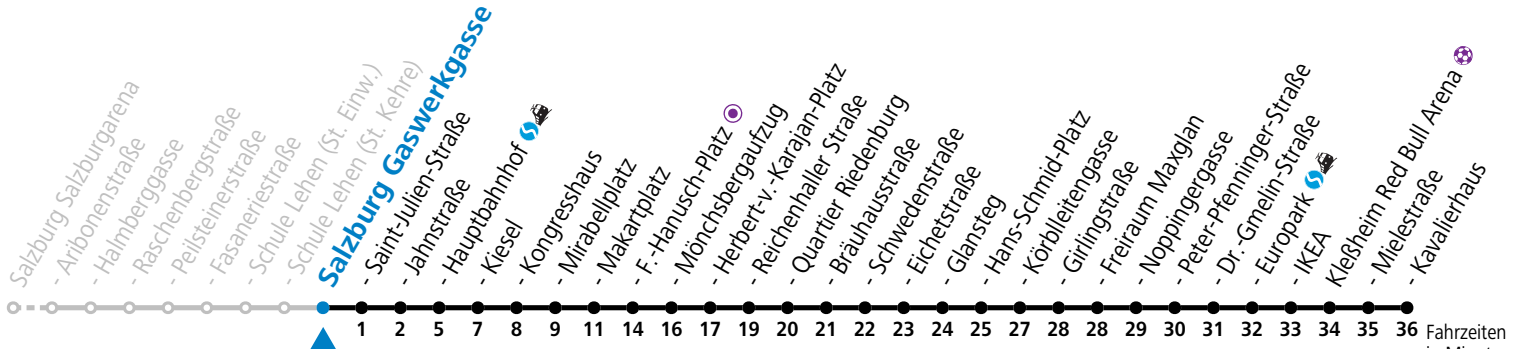

gültig von 11.07. bis 12.09.2026.

Fahrzeiten in Minuten
Alle Angaben ohne Gewähr.

Montag bis Freitag, Sommerferien							Samstag				Sonn- und Feiertag				
5	39	54					5	45							
6	09	24	39	54			6	05	25	45	6	16	46		
7	06	16	26^b	36^b	46	56^b	7	05	25	45	7	16	46		
8	06^b	16	26^b	36^b	46	56^b	8	05	25	39^b	54	8	16	46	
9	06^b	16	26^b	36^b	46	56^b	9	09^b	24	39^b	54	9	05	25	45
10	06^b	16	26^b	36^b	46	56^b	10	09^b	24	39^b	54	10	05	25	45
11	06^b	16	26^b	36^b	46	56^b	11	09^b	24	39^b	54	11	05	25	45
12	06^b	16	26^b	36^b	46	56^b	12	09^b	24	39^b	54	12	05	25	45
13	06^b	16	26^b	36^b	46	56^b	13	09^b	24	39^b	54	13	05	25	45
14	06^b	16	26^b	36^b	46	56^b	14	09^b	24	39^b	54	14	05	25	45
15	06^b	16	26^b	36^b	46	56^b	15	09^b	24	39^b	54	15	05	25	45
16	06^b	16	26^b	36	46^b	56^b	16	09^b	24	39^b	54	16	05	25	45
17	06	16	28^b	35^a	43	58^b	17	09^b	24	39	54^b	17	05	25	45
18	05^a	13	28^b	43	58^b		18	09	30	45	55^a	18	05	25	45
19	11	25	45	55^a			19	05	25	45		19	05	25	45
20	05	25	45				20	05	25	45		20	05	25	45
21	05	25	45				21	05	25	45		21	05	25	45
22	05	25	45				22	05	25	45		22	05	25	45
23	09	29^a	39				23	09	29^a	39		23	09	29^a	39
0	09	39					0	09	39			0	09	39	
1	09^a						1	09^a				1	09^a		

a = bis Salzburg Hauptbahnhof b = bis Salzburg Europark

Aufgabenträgerschaft: Stadt Salzburg, Betreiber: Salzburg Linien Verkehrsbetriebe GmbH, Bayerhamerstraße 16, 5020 Salzburg, Tel.: +43 (0)800 220050