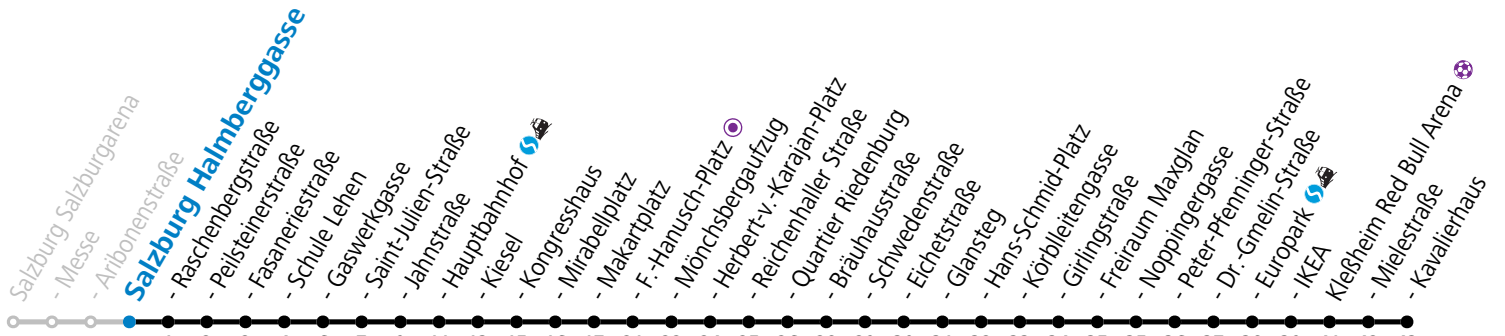

gültig von 11.07. bis 12.09.2026.

Fahrzeiten in Minuten
Alle Angaben ohne Gewähr.

Montag bis Freitag, Sommerferien					Samstag					Sonn- und Feiertag						
5	32	47			5	39	59									
6	02	17	32	47	59	6	19	39	59	6	10	40				
7	09	19^b	29^b	39	49^b	59^b	7	19	39	59	7	10	40			
8	09	19^b	29^b	39	49^b	59^b	8	19	32^b	47	8	10	40	59		
9	09	19^b	29^b	39	49^b	59^b	9	02^b	17	32^b	47	9	19	39	59	
10	09	19^b	29^b	39	49^b	59^b	10	02^b	17	32^b	47	10	19	39	59	
11	09	19^b	29^b	39	49^b	59^b	11	02^b	17	32^b	47	11	19	39	59	
12	09	19^b	29^b	39	49^b	59^b	12	02^b	17	32^b	47	12	19	39	59	
13	09	19^b	29^b	39	49^b	59^b	13	02^b	17	32^b	47	13	19	39	59	
14	09	19^b	29^b	39	49^b	59^b	14	02^b	17	32^b	47	14	19	39	59	
15	09	19^b	29^b	39	49^b	59^b	15	02^b	17	32^b	47	15	19	39	59	
16	09	19^b	29	39^b	49^b	59	16	02^b	17	32^b	47	16	19	39	59	
17	09	21^b	28^a	36	51^b	58^a	17	02^b	17	32	47^b	17	19	39	59	
18	06	21^b	36	51^b			18	02	24	39	49^a	59	18	19	39	59
19	05	19	39	49^a	59		19	19	39	59			19	19	39	59
20	19	39	59				20	19	39	59			20	19	39	59
21	19	39	59				21	19	39	59			21	19	39	59
22	19	39					22	19	39				22	19	39	
23	03	23^a					23	03	23^a				23	03	23^a	

a = bis Salzburg Hauptbahnhof b = bis Salzburg Europark

Aufgabenträgerschaft: Stadt Salzburg, Betreiber: Salzburg Linien Verkehrsbetriebe GmbH, Bayerhamerstraße 16, 5020 Salzburg, Tel.: +43 (0)800 220050