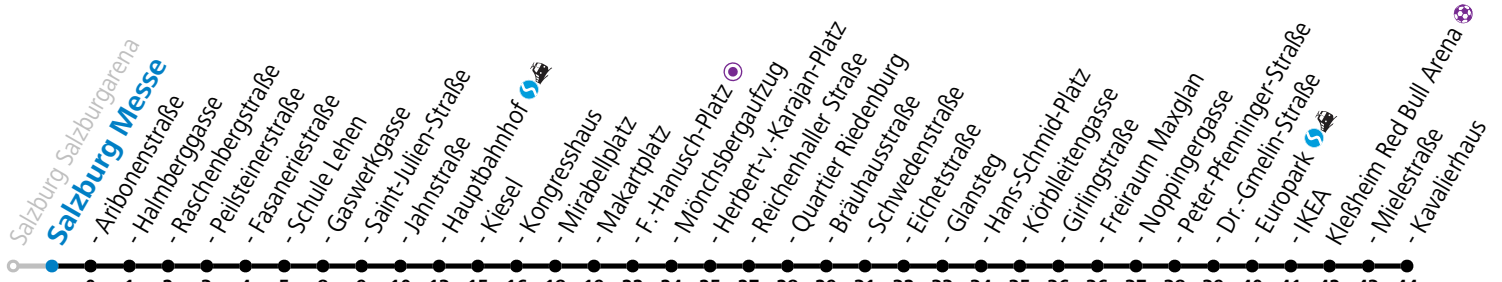

a = bis Salzburg Hauptbahnhof     b = bis Salzburg Europark 

Aufgabenträgerschaft: Stadt Salzburg, Betreiber: Salzburg Linien Verkehrsbetriebe GmbH, Bayerhamerstraße 16, 5020 Salzburg, Tel.: +43 (0)800 220050