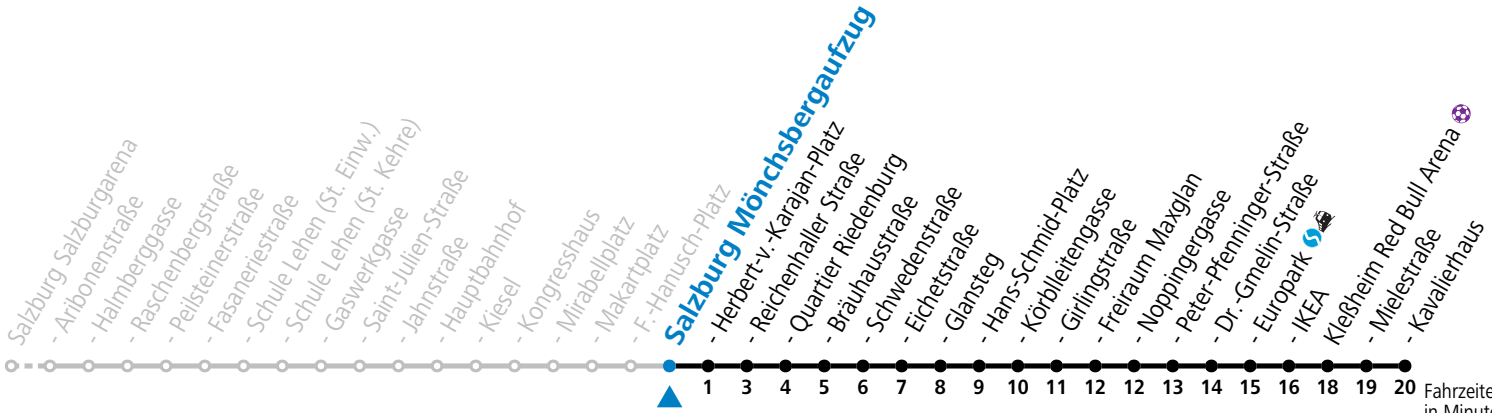

gültig von 11.07. bis 12.09.2026.

Fahrzeiten in Minuten
Alle Angaben ohne Gewähr.

Montag bis Freitag, Sommerferien						Samstag				Sonn- und Feiertag						
3	39^b															
4	09^b	46				4	09^b	34^b				4	09^b	34^b		
5	01	11	26	41	56	5	30^a	40				5	31			
6	11	26	34^a	41	56	6	00	20	40			6	01	31		
7	04	11	24	34	44^a	54^a	7	00	20	40			7	01	31	
8	04	14^a	24^a	34	44^a	54^a	8	00	20	40	56^a		8	01	31	
9	04	14^a	24^a	34	44^a	54^a	9	11	26^a	41	56^a		9	01	20	40
10	04	14^a	24^a	34	44^a	54^a	10	11	26^a	41	56^a		10	00	20	40
11	04	14^a	24^a	34	44^a	54^a	11	11	26^a	41	56^a		11	00	20	40
12	04	14^a	24^a	34	44^a	54^a	12	11	26^a	41	56^a		12	00	20	40
13	04	14^a	24^a	34	44^a	54^a	13	11	26^a	41	56^a		13	00	20	40
14	04	14^a	24^a	34	44^a	54^a	14	11	26^a	41	56^a		14	00	20	40
15	04	14^a	24^a	34	44^a	54^a	15	11	26^a	41	56^a		15	00	20	40
16	04	14^a	24^a	34	44^a	54	16	11	26^a	41	56^a		16	00	20	40
17	04^a	14^a	24	34	45^a		17	11	26^a	41	56		17	00	20	40
18	00	15^a	30	45^a			18	11^a	26	45			18	00	20	40
19	00	15^a	27	40			19	00	20	40			19	00	20	40
20	00	20	40				20	00	20	40			20	00	20	40
21	00	20	40				21	00	20	40			21	00	20	40
22	00	20	40				22	00	20	40			22	00	20	40
23	00	24	54				23	00	24	54			23	00	24	54
0	24	54					0	24	54				0	24	54	

a = bis Salzburg Europark b = verkehrt ab H.-Schmid-Platz weiter über Hauptbahnhof nach Salzburg Süd (Linien 2>3)

Aufgabenträgerschaft: Stadt Salzburg, Betreiber: Salzburg Linien Verkehrsbetriebe GmbH, Bayerhamerstraße 16, 5020 Salzburg, Tel.: +43 (0)800 220050