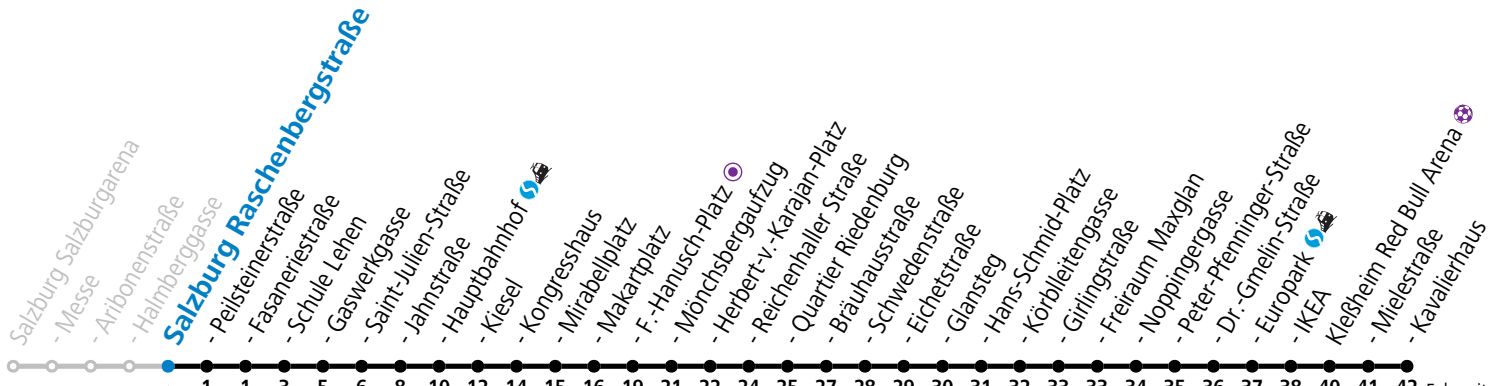

a = bis Salzburg Hauptbahnhof b = bis Salzburg Europark

Aufgabenträgerschaft: Stadt Salzburg, Betreiber: Salzburg Linien Verkehrsbetriebe GmbH, Bayerhamerstraße 16, 5020 Salzburg, Tel.: +43 (0)800 220050