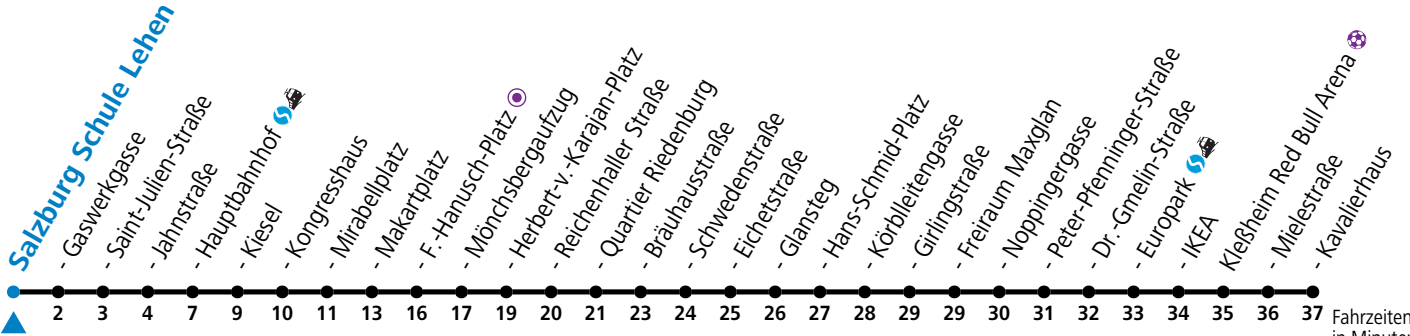

1

Salzburg Schule Lehen Richtung Europark / Kleßheim - Abfahrten jetzt:-

gültig von 11.07. bis 12.09.2026.

Fahrzeiten in Minuten  
Alle Angaben ohne Gewähr.

Montag bis Freitag, Sommerferien		Samstag		Sonn- und Feiertag	
23	37	23	37	23	37
0	07 37	0	07 37	0	07 37
1	07 <sup>a</sup>	1	07 <sup>a</sup>	1	07 <sup>a</sup>