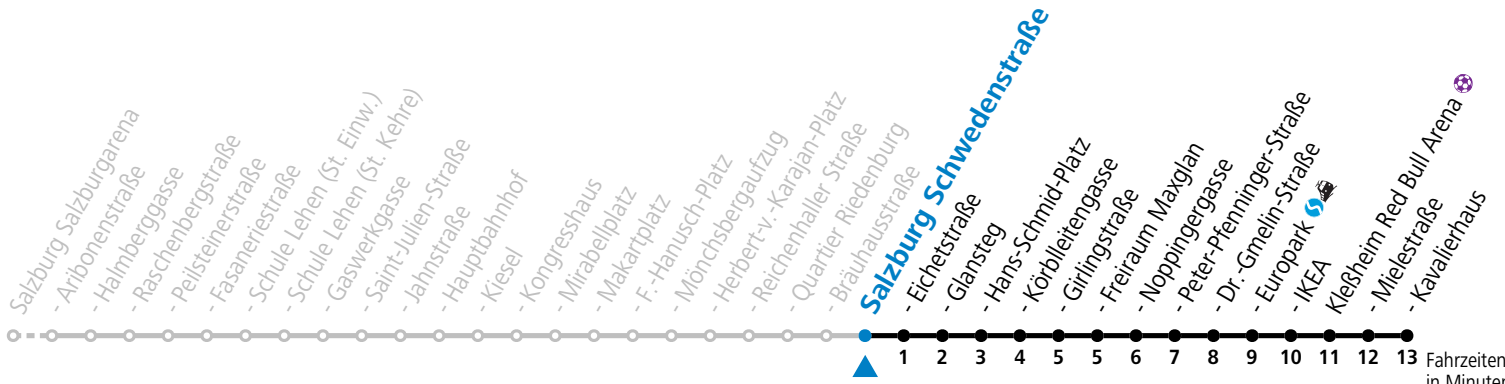

a = bis Salzburg Europark b = verkehrt ab H.-Schmid-Platz weiter über Hauptbahnhof nach Salzburg Süd (Linien 2>3)

Aufgabenträgerschaft: Stadt Salzburg, Betreiber: Salzburg Linien Verkehrsbetriebe GmbH, Bayerhamerstraße 16, 5020 Salzburg, Tel.: +43 (0)800 220050