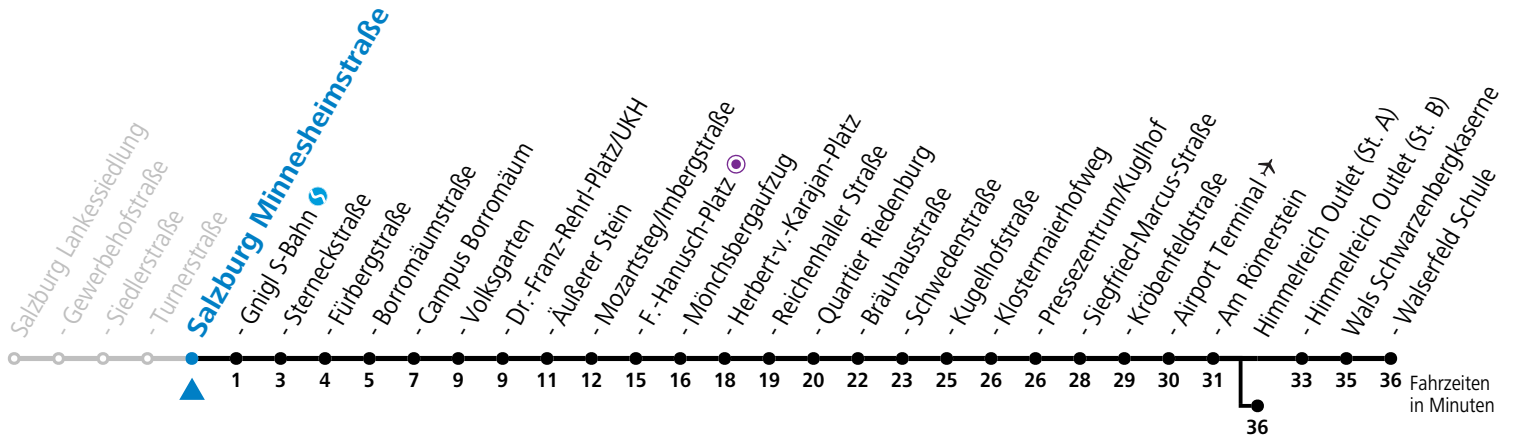

10 Salzburg Turnerstraße Ri. Himmelreich / Walsersfeld - Abfahrten jetzt:-

gültig von 11.07. bis 12.09.2026.

Alle Angaben ohne Gewähr.

Montag bis Freitag, Sommerferien					Samstag					Sonn- und Feiertag				
5	14 ^b	34 ^b	54 ^b							5	54			
6	20	35	50		6	33 ^b	53 ^b			6	14	34	54	
7	05	20	35	50 ^b	7	13 ^b	33 ^b	53 ^b		7	14	34	54	
8	05	20 ^b	35	50 ^b	8	05 ^b	20 ^b	35 ^b	50 ^b	8	14	34	54	
9	05	20 ^b	35	50 ^b	9	05 ^b	20 ^b	35 ^b	50 ^b	9	14	34	54	
10	05	20 ^b	35	50	10	05 ^b	20 ^b	35 ^b	50 ^b	10	14	34	54	
11	05	20	35	50	11	05 ^b	20 ^b	35 ^b	50 ^b	11	14	34	54	
12	05	20	35	50	12	05 ^b	20 ^b	35 ^b	50 ^b	12	14	34	54	
13	05 ^b	20	35 ^b	50	13	05 ^b	20 ^b	35 ^b	50 ^b	13	14	34	54	
14	05 ^b	20	35 ^b	50	14	05 ^b	20 ^b	35 ^b	50 ^b	14	14	34	54	
15	05	20	35	50	15	05 ^b	20 ^b	35 ^b	50 ^b	15	14	34	54	
16	05	20	35	50	16	05 ^b	20	35 ^b	50	16	14	34	54	
17	05	20	35	50	17	05 ^b	20	45	53 ^a	17	14	34	54	
18	05	20	35	50	18	03 ^a	15	45		18	14	34	54	
19	05	19 ^a	34	54	19	00 ^a	15	45		19	14	34	54	
20	14	34	54		20	15	45			20	14	34	54	
21	14	34	54		21	15	45			21	14	34	54	
22	14	34	54		22	15	45			22	14	34	54	
23	15	30 ^a	45		23	15	45			23	15	30 ^a	45	
0	15	45			0	15	45			0	15	45		
1	15 ^a				1	15 ^a				1	15 ^a			

a = bis Salzburg Dr.-Franz-Rehrl-Platz/UKH b = bis Himmelreich Outlet (St. A)

Aufgabenträgerschaft: Stadt Salzburg, Betreiber: Salzburg Linien Verkehrsbetriebe GmbH, Bayerhamerstraße 16, 5020 Salzburg, Tel.: +43 (0)800 220050