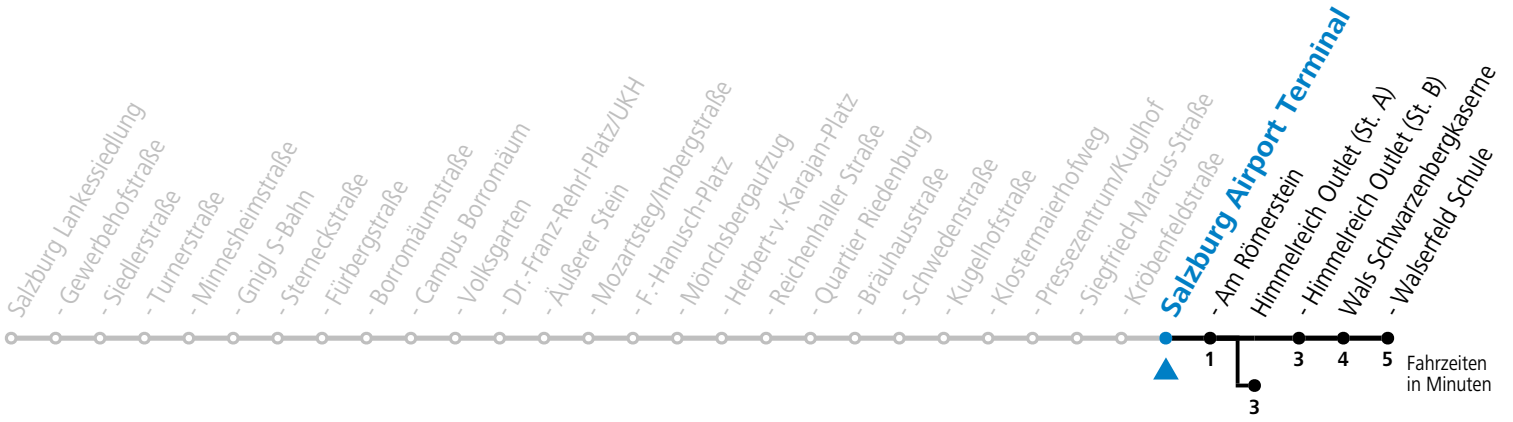

gültig von 11.07. bis 12.09.2026.

Alle Angaben ohne Gewähr.

Montag bis Freitag, Sommerferien					Samstag					Sonn- und Feiertag				
4	44^a													
5	04^a	24^a	44^a											
6	04^a	24^a	44	56	6	03^a	23^a	43^a		6	24	44		
7	11	26	41	56	7	03^a	23^a	43^a		7	04	24	44	
8	11	26^a	41	56^a	8	03^a	13^a	23^a	41^a	56^a	8	04	24	44
9	11	26^a	41	56^a	9	11^a	26^a	41^a	56^a	9	04	24	44	
10	11	26^a	41	56^a	10	11^a	26^a	41^a	56^a	10	04	24	44	
11	11	26	41	56	11	11^a	26^a	41^a	56^a	11	04	24	44	
12	11	26	41	56	12	11^a	26^a	41^a	56^a	12	04	24	44	
13	11	26	41^a	56	13	11^a	26^a	41^a	56^a	13	04	24	44	
14	11^a	26	41^a	56	14	11^a	26^a	41^a	56^a	14	04	24	44	
15	11^a	26	41	56	15	11^a	26^a	41^a	56^a	15	04	24	44	
16	11	26	41	56	16	11^a	26^a	41^a	56	16	04	24	44	
17	11	26	41	56	17	11^a	26	41^a	56	17	04	24	44	
18	11	26	41	56	18	15	45			18	04	24	44	
19	11	26	41		19	15	45			19	04	24	44	
20	04	24	44		20	15	45			20	04	24	44	
21	04	24	44		21	15	45			21	04	24	44	
22	04	24	44		22	15	45			22	04	24	44	
23	04	24	45		23	15	45			23	04	24	45	
0	15	45			0	15	45			0	15	45		
1	15				1	15				1	15			

a = bis Himmelreich Outlet (St. A)

Aufgabenträgerschaft: Stadt Salzburg, Betreiber: Salzburg Linien Verkehrsbetriebe GmbH, Bayerhamerstraße 16, 5020 Salzburg, Tel.: +43 (0)800 220050