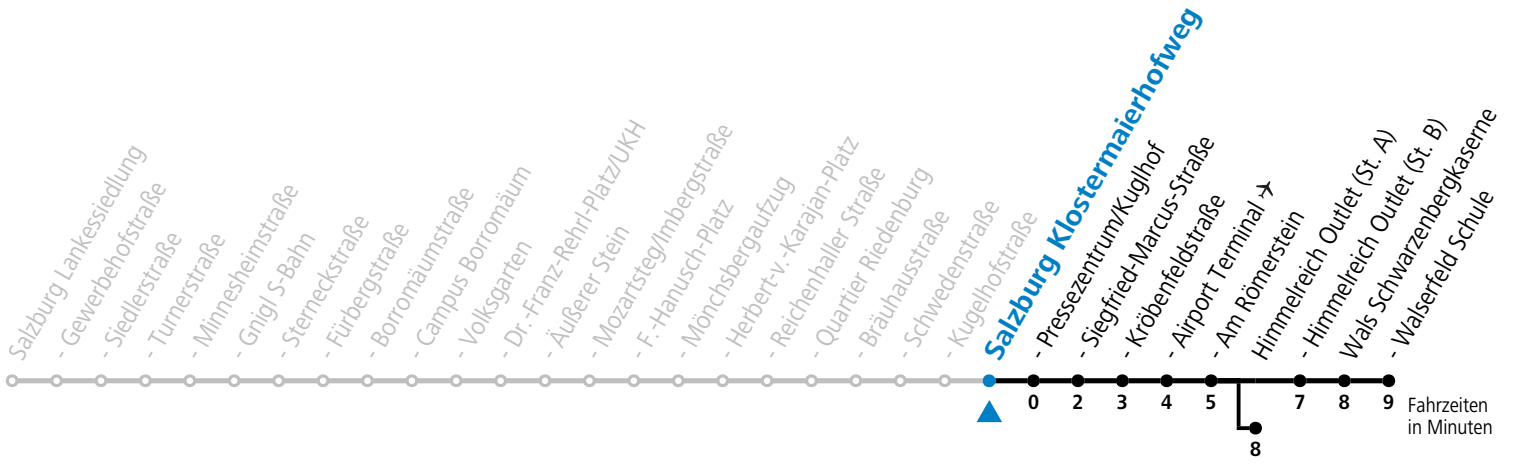

gültig von 11.07. bis 12.09.2026.

Alle Angaben ohne Gewähr.

Montag bis Freitag, Sommerferien					Samstag					Sonn- und Feiertag				
4	40^a													
5	00^a	20^a	40^a		5	59^a								
6	00^a	20^a	40	50	6	19^a	39^a	59^a		6	20	40		
7	05	20	35	50	7	19^a	39^a	59^a		7	00	20	40	
8	05	20^a	35	50^a	8	09^a	19^a	35^a	50^a	8	00	20	40	
9	05	20^a	35	50^a	9	05^a	20^a	35^a	50^a	9	00	20	40	
10	05	20^a	35	50^a	10	05^a	20^a	35^a	50^a	10	00	20	40	
11	05	20	35	50	11	05^a	20^a	35^a	50^a	11	00	20	40	
12	05	20	35	50	12	05^a	20^a	35^a	50^a	12	00	20	40	
13	05	20	35^a	50	13	05^a	20^a	35^a	50^a	13	00	20	40	
14	05^a	20	35^a	50	14	05^a	20^a	35^a	50^a	14	00	20	40	
15	05^a	20	35	50	15	05^a	20^a	35^a	50^a	15	00	20	40	
16	05	20	35	50	16	05^a	20^a	35^a	50	16	00	20	40	
17	05	20	35	50	17	05^a	20	35^a	50	17	00	20	40	
18	05	20	35	50	18	11	41			18	00	20	40	
19	05	20	35		19	11	41			19	00	20	40	
20	00	20	40		20	11	41			20	00	20	40	
21	00	20	40		21	11	41			21	00	20	40	
22	00	20	40		22	11	41			22	00	20	40	
23	00	20	41		23	11	41			23	00	20	41	
0	11	41			0	11	41			0	11	41		
1	11				1	11				1	11			

a = bis Himmelreich Outlet (St. A)

Aufgabenträgerschaft: Stadt Salzburg, Betreiber: Salzburg Linien Verkehrsbetriebe GmbH, Bayerhamerstraße 16, 5020 Salzburg, Tel.: +43 (0)800 220050