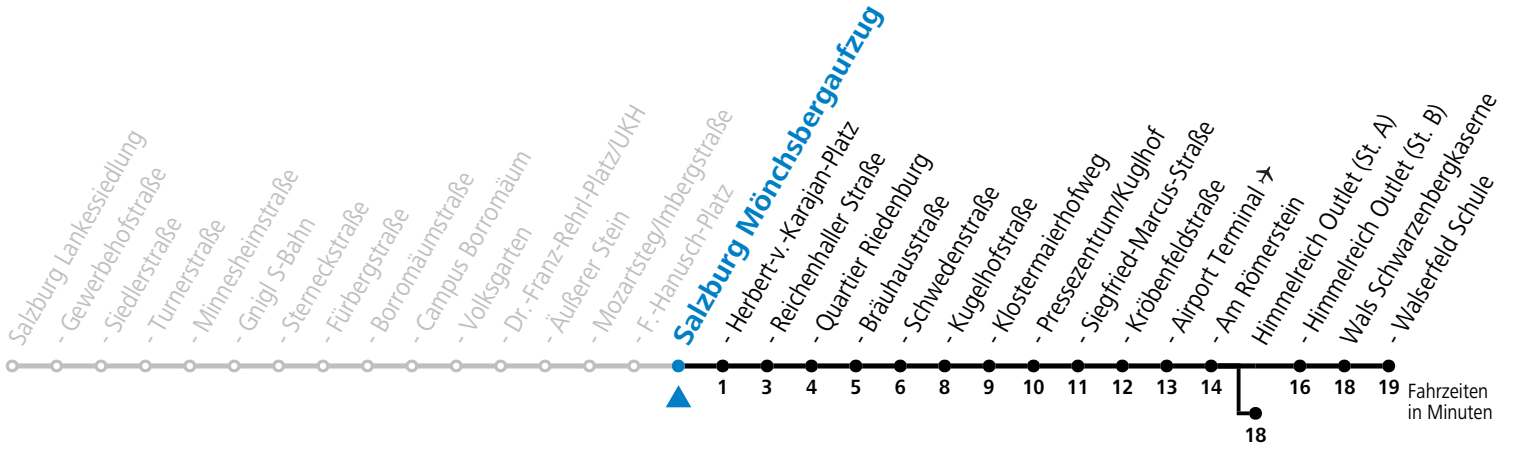

gültig von 11.07. bis 12.09.2026.

Alle Angaben ohne Gewähr.

Montag bis Freitag, Sommerferien					Samstag					Sonn- und Feiertag				
4	31^a	51^a												
5	11^a	31^a	51^a		5	50^a								
6	11^a	31	40	55	6	10^a	30^a	50^a		6	11	31	51	
7	10	25	40	55	7	10^a	30^a	50^a		7	11	31	51	
8	10^a	25	40^a	55	8	00^a	10^a	25^a	40^a	55^a	8	11	31	51
9	10^a	25	40^a	55	9	10^a	25^a	40^a	55^a	9	11	31	51	
10	10^a	25	40^a	55	10	10^a	25^a	40^a	55^a	10	11	31	51	
11	10	25	40	55	11	10^a	25^a	40^a	55^a	11	11	31	51	
12	10	25	40	55	12	10^a	25^a	40^a	55^a	12	11	31	51	
13	10	25^a	40	55^a	13	10^a	25^a	40^a	55^a	13	11	31	51	
14	10	25^a	40	55^a	14	10^a	25^a	40^a	55^a	14	11	31	51	
15	10	25	40	55	15	10^a	25^a	40^a	55^a	15	11	31	51	
16	10	25	40	55	16	10^a	25^a	40	55^a	16	11	31	51	
17	10	25	40	55	17	10	25^a	40		17	11	31	51	
18	10	25	40	55	18	02	32			18	11	31	51	
19	10	25	51		19	02	32			19	11	31	51	
20	11	31	51		20	02	32			20	11	31	51	
21	11	31	51		21	02	32			21	11	31	51	
22	11	31	51		22	02	32			22	11	31	51	
23	11	32			23	02	32			23	11	32		
0	02	32			0	02	32			0	02	32		
1	02				1	02				1	02			

a = bis Himmelreich Outlet (St. A)

Aufgabenträgerschaft: Stadt Salzburg, Betreiber: Salzburg Linien Verkehrsbetriebe GmbH, Bayerhamerstraße 16, 5020 Salzburg, Tel.: +43 (0)800 220050