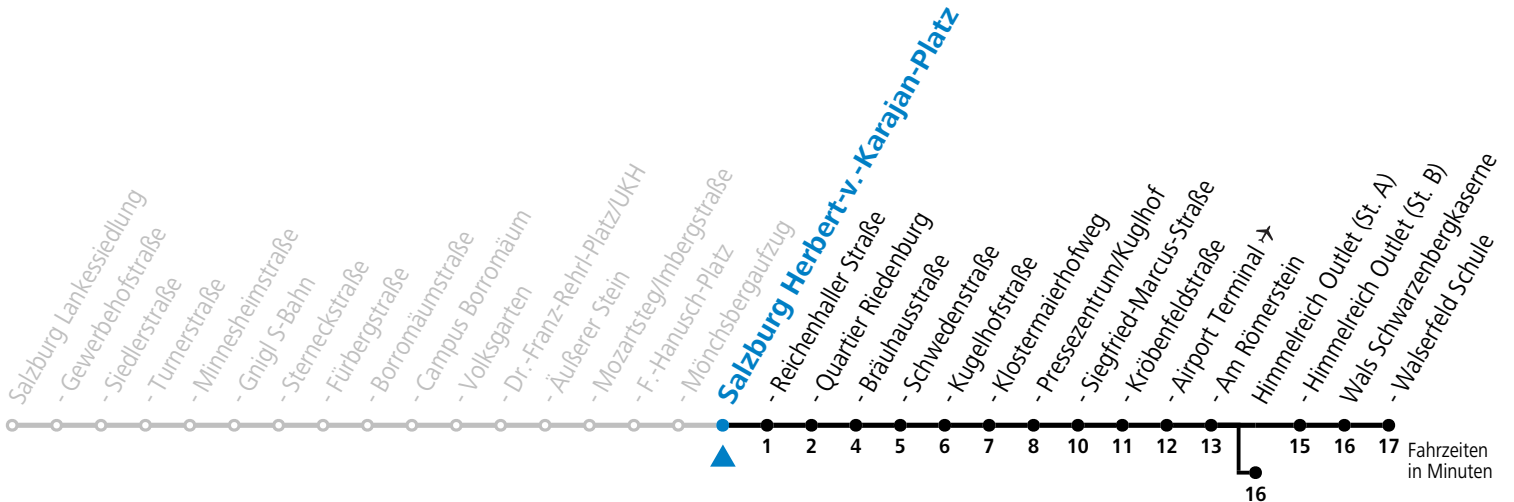

gültig von 11.07. bis 12.09.2026.

Alle Angaben ohne Gewähr.

Montag bis Freitag, Sommerferien				Samstag				Sonn- und Feiertag			
4	33^a	53^a									
5	13^a	33^a	53^a	5	52^a						
6	13^a	33	41 56	6	12^a	32^a	52^a	6	13	33	53
7	11	26	41 56	7	12^a	32^a	52^a	7	13	33	53
8	11^a	26	41^a 56	8	02^a	12^a	26^a 41^a 56^a	8	13	33	53
9	11^a	26	41^a 56	9	11^a	26^a	41^a 56^a	9	13	33	53
10	11^a	26	41^a 56	10	11^a	26^a	41^a 56^a	10	13	33	53
11	11	26	41 56	11	11^a	26^a	41^a 56^a	11	13	33	53
12	11	26	41 56	12	11^a	26^a	41^a 56^a	12	13	33	53
13	11	26^a	41 56^a	13	11^a	26^a	41^a 56^a	13	13	33	53
14	11	26^a	41 56^a	14	11^a	26^a	41^a 56^a	14	13	33	53
15	11	26	41 56	15	11^a	26^a	41^a 56^a	15	13	33	53
16	11	26	41 56	16	11^a	26^a	41 56^a	16	13	33	53
17	11	26	41 56	17	11	26^a	41	17	13	33	53
18	11	26	41 56	18	03	33		18	13	33	53
19	11	26	53	19	03	33		19	13	33	53
20	13	33	53	20	03	33		20	13	33	53
21	13	33	53	21	03	33		21	13	33	53
22	13	33	53	22	03	33		22	13	33	53
23	13	33		23	03	33		23	13	33	
0	03	33		0	03	33		0	03	33	
1	03			1	03			1	03		

a = bis Himmelreich Outlet (St. A)

Aufgabenträgerschaft: Stadt Salzburg, Betreiber: Salzburg Linien Verkehrsbetriebe GmbH, Bayerhamerstraße 16, 5020 Salzburg, Tel.: +43 (0)800 220050