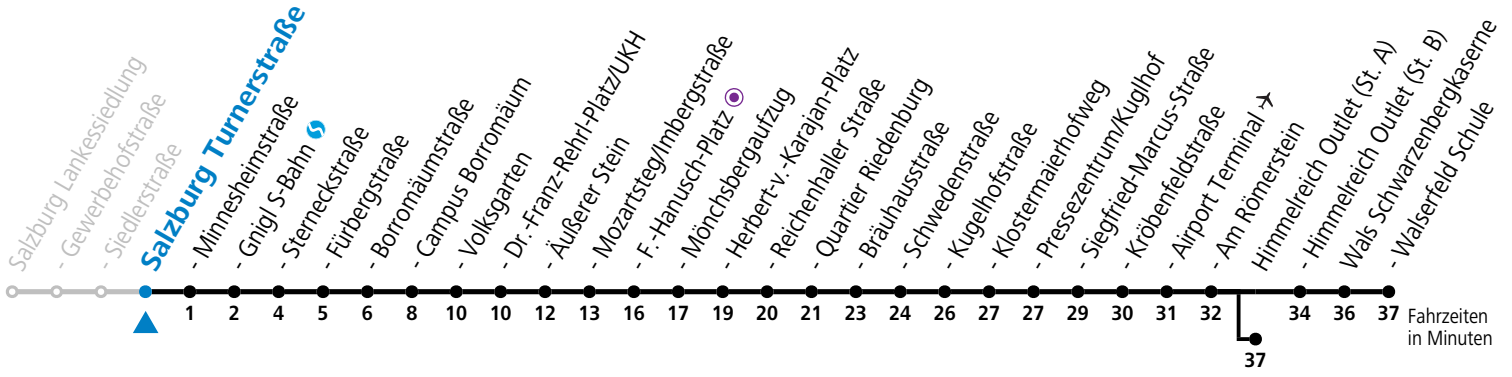

10 Salzburg Turnerstraße Ri. Himmelreich / Walsersfeld - Abfahrten jetzt:-

gültig von 11.07. bis 12.09.2026.

Alle Angaben ohne Gewähr.

Montag bis Freitag, Sommerferien					Samstag					Sonn- und Feiertag				
5	14^b	34^b	54^b							5	54			
6	20	35	50		6	33^b	53^b			6	14	34	54	
7	05	20	35	50^b	7	13^b	33^b	53^b		7	14	34	54	
8	05	20^b	35	50^b	8	05^b	20^b	35^b	50^b	8	14	34	54	
9	05	20^b	35	50^b	9	05^b	20^b	35^b	50^b	9	14	34	54	
10	05	20^b	35	50	10	05^b	20^b	35^b	50^b	10	14	34	54	
11	05	20	35	50	11	05^b	20^b	35^b	50^b	11	14	34	54	
12	05	20	35	50	12	05^b	20^b	35^b	50^b	12	14	34	54	
13	05^b	20	35^b	50	13	05^b	20^b	35^b	50^b	13	14	34	54	
14	05^b	20	35^b	50	14	05^b	20^b	35^b	50^b	14	14	34	54	
15	05	20	35	50	15	05^b	20^b	35^b	50^b	15	14	34	54	
16	05	20	35	50	16	05^b	20	35^b	50	16	14	34	54	
17	05	20	35	50	17	05^b	20	45	53^a	17	14	34	54	
18	05	20	35	50	18	03^a	15	45		18	14	34	54	
19	05	19^a	34	54	19	00^a	15	45		19	14	34	54	
20	14	34	54		20	15	45			20	14	34	54	
21	14	34	54		21	15	45			21	14	34	54	
22	14	34	54		22	15	45			22	14	34	54	
23	15	30^a	45		23	15	45			23	15	30^a	45	
0	15	45			0	15	45			0	15	45		
1	15^a				1	15^a				1	15^a			

a = bis Salzburg Dr.-Franz-Rehrl-Platz/UKH   b = bis Himmelreich Outlet (St. A)

Aufgabenträgerschaft: Stadt Salzburg, Betreiber: Salzburg Linien Verkehrsbetriebe GmbH, Bayerhamerstraße 16, 5020 Salzburg, Tel.: +43 (0)800 220050