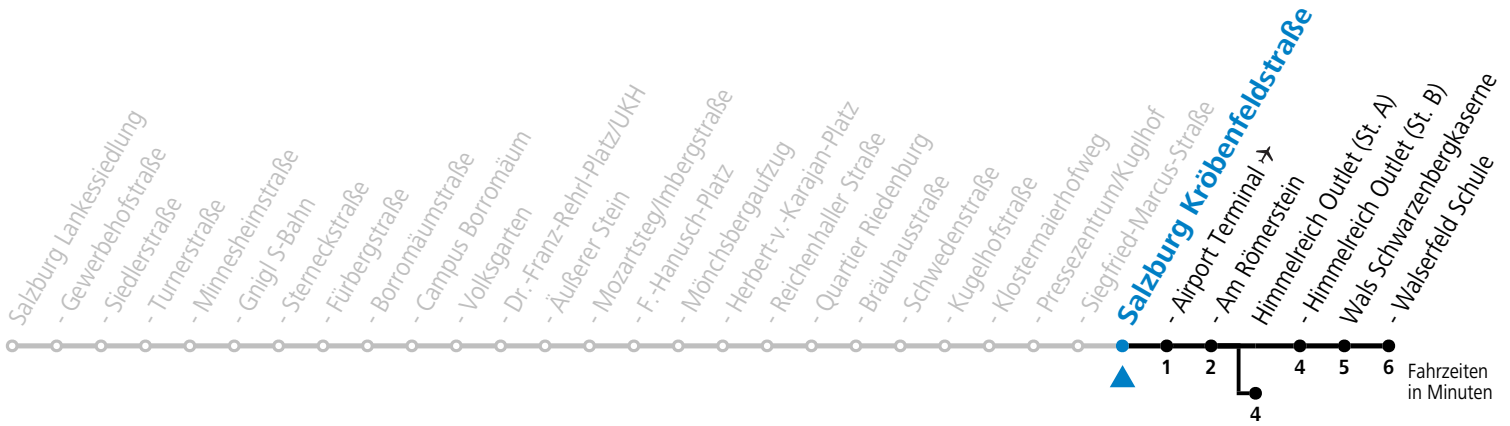

gültig von 11.07. bis 12.09.2026.

Alle Angaben ohne Gewähr.

Montag bis Freitag, Sommerferien		Samstag		Sonn- und Feiertag	
4	43^a				
5	03^a 23^a 43^a				
6	03^a 23^a 43 55	6	02^a 22^a 42^a	6	23 43
7	10 25 40 55	7	02^a 22^a 42^a	7	03 23 43
8	10 25^a 40 55^a	8	02^a 12^a 22^a 40^a 55^a	8	03 23 43
9	10 25^a 40 55^a	9	10^a 25^a 40^a 55^a	9	03 23 43
10	10 25^a 40 55^a	10	10^a 25^a 40^a 55^a	10	03 23 43
11	10 25 40 55	11	10^a 25^a 40^a 55^a	11	03 23 43
12	10 25 40 55	12	10^a 25^a 40^a 55^a	12	03 23 43
13	10 25 40^a 55	13	10^a 25^a 40^a 55^a	13	03 23 43
14	10^a 25 40^a 55	14	10^a 25^a 40^a 55^a	14	03 23 43
15	10^a 25 40 55	15	10^a 25^a 40^a 55^a	15	03 23 43
16	10 25 40 55	16	10^a 25^a 40^a 55	16	03 23 43
17	10 25 40 55	17	10^a 25 40^a 55	17	03 23 43
18	10 25 40 55	18	14 44	18	03 23 43
19	10 25 40	19	14 44	19	03 23 43
20	03 23 43	20	14 44	20	03 23 43
21	03 23 43	21	14 44	21	03 23 43
22	03 23 43	22	14 44	22	03 23 43
23	03 23 44	23	14 44	23	03 23 44
0	14 44	0	14 44	0	14 44
1	14	1	14	1	14

a = bis Himmelreich Outlet (St. A)

Aufgabenträgerschaft: Stadt Salzburg, Betreiber: Salzburg Linien Verkehrsbetriebe GmbH, Bayerhamerstraße 16, 5020 Salzburg, Tel.: +43 (0)800 220050