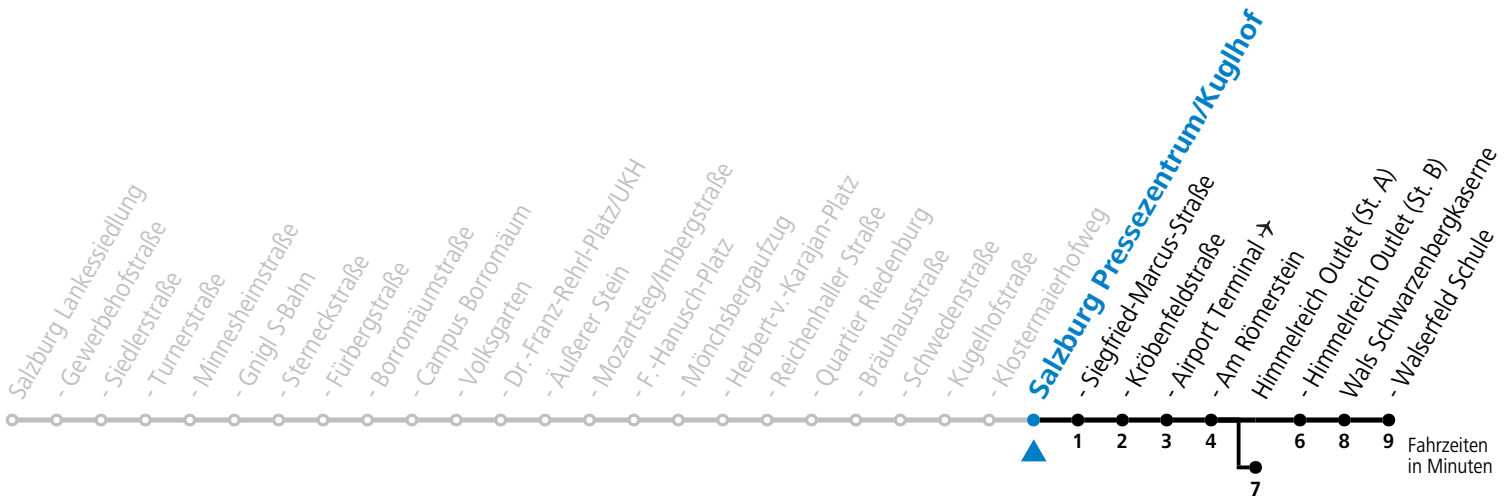

gültig von 11.07. bis 12.09.2026.

Alle Angaben ohne Gewähr.

Montag bis Freitag, Sommerferien					Samstag					Sonn- und Feiertag				
4	41^a													
5	01^a 21^a 41^a													
6	01^a 21^a 41 51				6	00^a 20^a 40^a				6	21 41			
7	06 21 36 51				7	00^a 20^a 40^a				7	01 21 41			
8	06 21^a 36 51^a				8	00^a 10^a 20^a 36^a 51^a				8	01 21 41			
9	06 21^a 36 51^a				9	06^a 21^a 36^a 51^a				9	01 21 41			
10	06 21^a 36 51^a				10	06^a 21^a 36^a 51^a				10	01 21 41			
11	06 21 36 51				11	06^a 21^a 36^a 51^a				11	01 21 41			
12	06 21 36 51				12	06^a 21^a 36^a 51^a				12	01 21 41			
13	06 21 36^a 51				13	06^a 21^a 36^a 51^a				13	01 21 41			
14	06^a 21 36^a 51				14	06^a 21^a 36^a 51^a				14	01 21 41			
15	06^a 21 36 51				15	06^a 21^a 36^a 51^a				15	01 21 41			
16	06 21 36 51				16	06^a 21^a 36^a 51				16	01 21 41			
17	06 21 36 51				17	06^a 21 36^a 51				17	01 21 41			
18	06 21 36 51				18	11 41				18	01 21 41			
19	06 21 36				19	11 41				19	01 21 41			
20	01 21 41				20	11 41				20	01 21 41			
21	01 21 41				21	11 41				21	01 21 41			
22	01 21 41				22	11 41				22	01 21 41			
23	01 21 41				23	11 41				23	01 21 41			
0	11 41				0	11 41				0	11 41			
1	11				1	11				1	11			

a = bis Himmelreich Outlet (St. A)

Aufgabenträgerschaft: Stadt Salzburg, Betreiber: Salzburg Linien Verkehrsbetriebe GmbH, Bayerhamerstraße 16, 5020 Salzburg, Tel.: +43 (0)800 220050