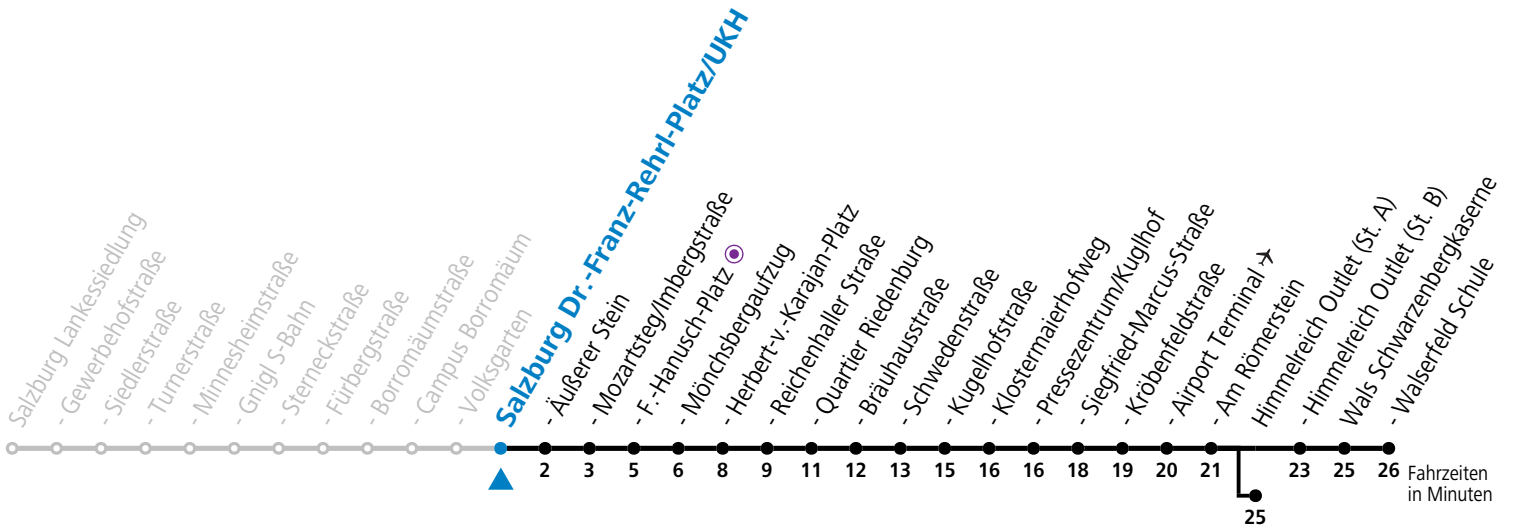

gültig von 11.07. bis 12.09.2026.

Alle Angaben ohne Gewähr.

Montag bis Freitag, Sommerferien					Samstag					Sonn- und Feiertag				
5	24^a	44^a												
6	04^a	33	48		6	43^a				6	04	24	44	
7	03	18	33	48	7	03^a	23^a	43^a		7	04	24	44	
8	03^a	18	33^a	48	8	03^a	18^a	33^a	48^a	8	04	24	44	
9	03^a	18	33^a	48	9	03^a	18^a	33^a	48^a	9	04	24	44	
10	03^a	18	33^a	48	10	03^a	18^a	33^a	48^a	10	04	24	44	
11	03	18	33	48	11	03^a	18^a	33^a	48^a	11	04	24	44	
12	03	18	33	48	12	03^a	18^a	33^a	48^a	12	04	24	44	
13	03	18^a	33	48^a	13	03^a	18^a	33^a	48^a	13	04	24	44	
14	03	18^a	33	48^a	14	03^a	18^a	33^a	48^a	14	04	24	44	
15	03	18	33	48	15	03^a	18^a	33^a	48^a	15	04	24	44	
16	03	18	33	48	16	03^a	18^a	33	48^a	16	04	24	44	
17	03	18	33	48	17	03	18^a	33	55	17	04	24	44	
18	03	18	33	48	18	25	55			18	04	24	44	
19	03	18	44		19	25	55			19	04	24	44	
20	04	24	44		20	25	55			20	04	24	44	
21	04	24	44		21	25	55			21	04	24	44	
22	04	24	44		22	25	55			22	04	24	44	
23	04	25	55		23	25	55			23	04	25	55	
0	25	55			0	25	55			0	25	55		

a = bis Himmelreich Outlet (St. A)

Aufgabenträgerschaft: Stadt Salzburg, Betreiber: Salzburg Linien Verkehrsbetriebe GmbH, Bayerhamerstraße 16, 5020 Salzburg, Tel.: +43 (0)800 220050