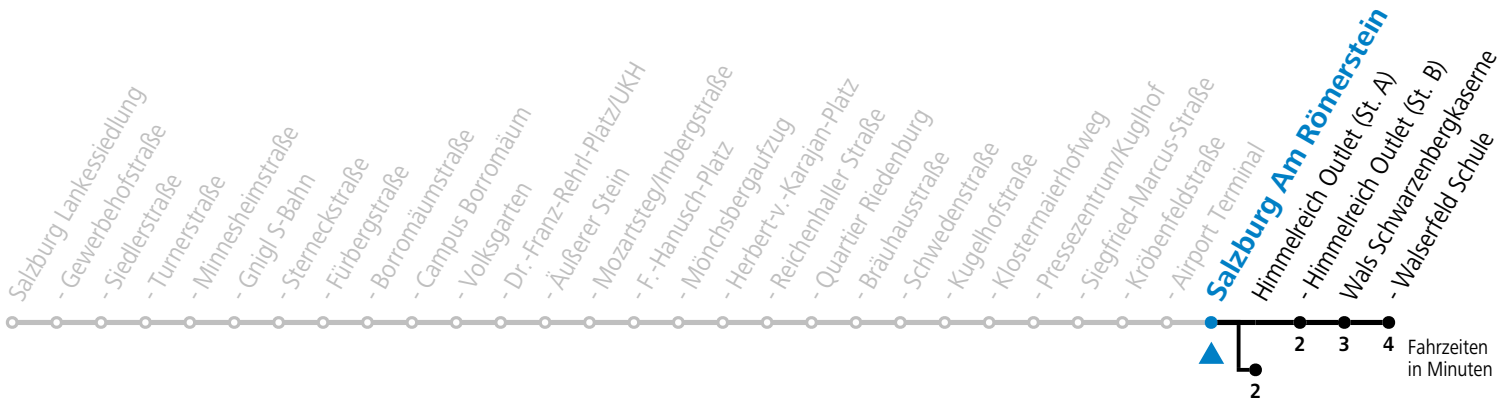

gültig von 11.07. bis 12.09.2026.

Alle Angaben ohne Gewähr.

Montag bis Freitag, Sommerferien		Samstag		Sonn- und Feiertag	
4	45^a				
5	05^a 25^a 45^a				
6	05^a 25^a 45 57	6	04^a 24^a 44^a	6	25 45
7	12 27 42 57	7	04^a 24^a 44^a	7	05 25 45
8	12 27^a 42 57^a	8	04^a 14^a 24^a 42^a 57^a	8	05 25 45
9	12 27^a 42 57^a	9	12^a 27^a 42^a 57^a	9	05 25 45
10	12 27^a 42 57^a	10	12^a 27^a 42^a 57^a	10	05 25 45
11	12 27 42 57	11	12^a 27^a 42^a 57^a	11	05 25 45
12	12 27 42 57	12	12^a 27^a 42^a 57^a	12	05 25 45
13	12 27 42^a 57	13	12^a 27^a 42^a 57^a	13	05 25 45
14	12^a 27 42^a 57	14	12^a 27^a 42^a 57^a	14	05 25 45
15	12^a 27 42 57	15	12^a 27^a 42^a 57^a	15	05 25 45
16	12 27 42 57	16	12^a 27^a 42^a 57	16	05 25 45
17	12 27 42 57	17	12^a 27 42^a 57	17	05 25 45
18	12 27 42 57	18	16 46	18	05 25 45
19	12 27 42	19	16 46	19	05 25 45
20	05 25 45	20	16 46	20	05 25 45
21	05 25 45	21	16 46	21	05 25 45
22	05 25 45	22	16 46	22	05 25 45
23	05 25 46	23	16 46	23	05 25 46
0	16 46	0	16 46	0	16 46
1	16	1	16	1	16

a = bis Himmelreich Outlet (St. A)

Aufgabenträgerschaft: Stadt Salzburg, Betreiber: Salzburg Linien Verkehrsbetriebe GmbH, Bayerhamerstraße 16, 5020 Salzburg, Tel.: +43 (0)800 220050