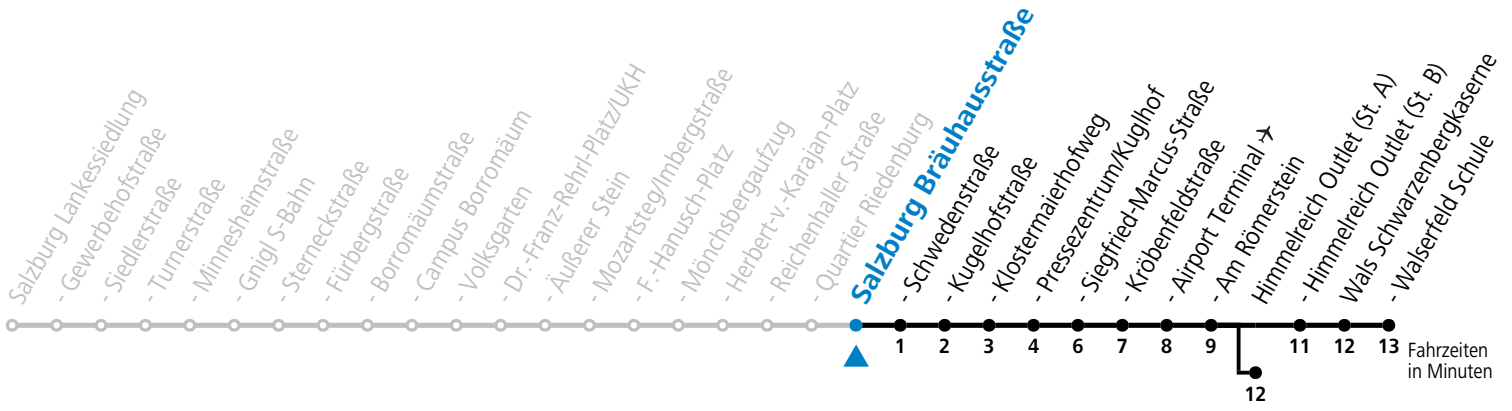

gültig von 11.07. bis 12.09.2026.

Alle Angaben ohne Gewähr.

Montag bis Freitag, Sommerferien		Samstag		Sonn- und Feiertag	
4	37^a 57^a				
5	17^a 37^a 57^a	5	56^a		
6	17^a 37 46	6	16^a 36^a 56^a	6	17 37 57
7	01 16 31 46	7	16^a 36^a 56^a	7	17 37 57
8	01 16^a 31 46^a	8	06^a 16^a 31^a 46^a	8	17 37 57
9	01 16^a 31 46^a	9	01^a 16^a 31^a 46^a	9	17 37 57
10	01 16^a 31 46^a	10	01^a 16^a 31^a 46^a	10	17 37 57
11	01 16 31 46	11	01^a 16^a 31^a 46^a	11	17 37 57
12	01 16 31 46	12	01^a 16^a 31^a 46^a	12	17 37 57
13	01 16 31^a 46	13	01^a 16^a 31^a 46^a	13	17 37 57
14	01^a 16 31^a 46	14	01^a 16^a 31^a 46^a	14	17 37 57
15	01^a 16 31 46	15	01^a 16^a 31^a 46^a	15	17 37 57
16	01 16 31 46	16	01^a 16^a 31^a 46	16	17 37 57
17	01 16 31 46	17	01^a 16 31^a 46	17	17 37 57
18	01 16 31 46	18	07 37	18	17 37 57
19	01 16 31 57	19	07 37	19	17 37 57
20	17 37 57	20	07 37	20	17 37 57
21	17 37 57	21	07 37	21	17 37 57
22	17 37 57	22	07 37	22	17 37 57
23	17 37	23	07 37	23	17 37
0	07 37	0	07 37	0	07 37
1	07	1	07	1	07

a = bis Himmelreich Outlet (St. A)

Aufgabenträgerschaft: Stadt Salzburg, Betreiber: Salzburg Linien Verkehrsbetriebe GmbH, Bayerhamerstraße 16, 5020 Salzburg, Tel.: +43 (0)800 220050