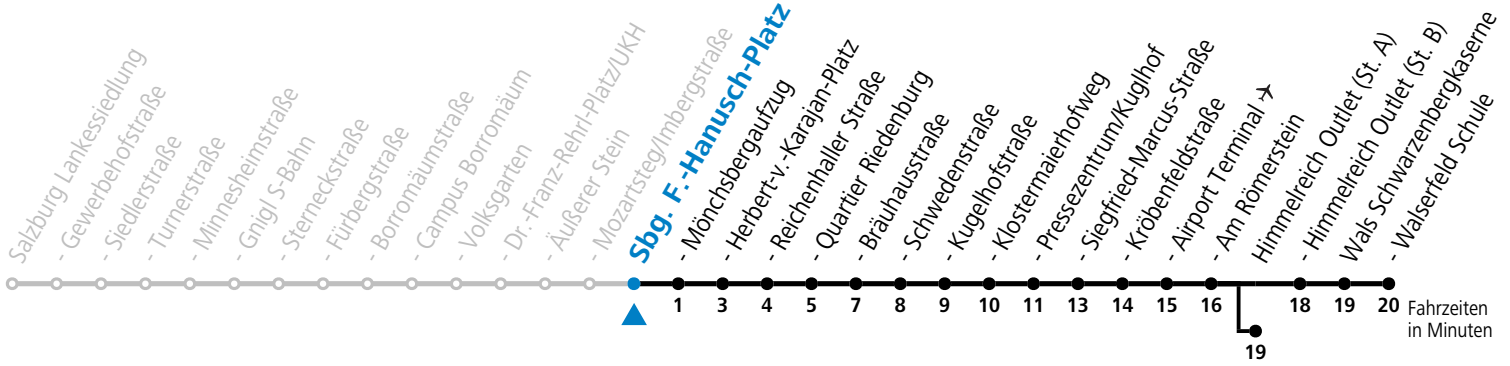

gültig von 11.07. bis 12.09.2026.

Alle Angaben ohne Gewähr.

Montag bis Freitag, Sommerferien					Samstag					Sonn- und Feiertag				
4	30^a	50^a												
5	10^a	30^a	50^a		5	49^a								
6	10^a	30	38	53	6	09^a	29^a	49^a		6	10	30	50	
7	08	23	38	53	7	09^a	29^a	49^a	59^a	7	10	30	50	
8	08^a	23	38^a	53	8	09^a	23^a	38^a	53^a	8	10	30	50	
9	08^a	23	38^a	53	9	08^a	23^a	38^a	53^a	9	10	30	50	
10	08^a	23	38^a	53	10	08^a	23^a	38^a	53^a	10	10	30	50	
11	08	23	38	53	11	08^a	23^a	38^a	53^a	11	10	30	50	
12	08	23	38	53	12	08^a	23^a	38^a	53^a	12	10	30	50	
13	08	23^a	38	53^a	13	08^a	23^a	38^a	53^a	13	10	30	50	
14	08	23^a	38	53^a	14	08^a	23^a	38^a	53^a	14	10	30	50	
15	08	23	38	53	15	08^a	23^a	38^a	53^a	15	10	30	50	
16	08	23	38	53	16	08^a	23^a	38	53^a	16	10	30	50	
17	08	23	38	53	17	08	23^a	38		17	10	30	50	
18	08	23	38	53	18	00	30			18	10	30	50	
19	08	23	50		19	00	30			19	10	30	50	
20	10	30	50		20	00	30			20	10	30	50	
21	10	30	50		21	00	30			21	10	30	50	
22	10	30	50		22	00	30			22	10	30	50	
23	10	30			23	00	30			23	10	30		
0	00	30			0	00	30			0	00	30		
1	00				1	00				1	00			

a = bis Himmelreich Outlet (St. A)

Aufgabenträgerschaft: Stadt Salzburg, Betreiber: Salzburg Linien Verkehrsbetriebe GmbH, Bayerhamerstraße 16, 5020 Salzburg, Tel.: +43 (0)800 220050