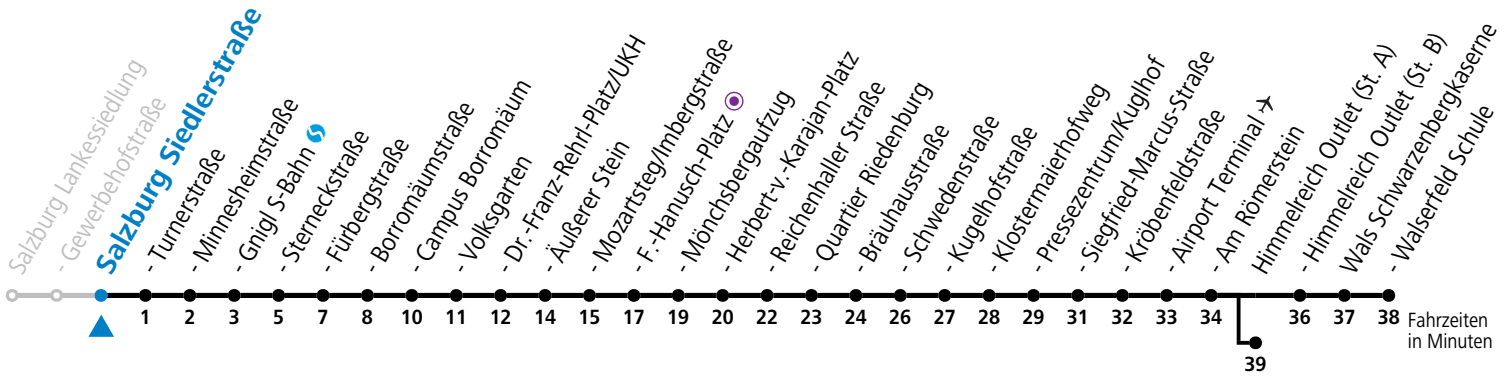

10 Salzburg Siedlerstraße Ri. Himmelreich / Walsersfeld - Abfahrten jetzt:

gültig von 11.07. bis 12.09.2026.

Alle Angaben ohne Gewähr.

Montag bis Freitag, Sommerferien					Samstag					Sonn- und Feiertag				
5	13^b	33^b	53^b							5	53			
6	18	33	48		6	32^b	52^b			6	13	33	53	
7	03	18	33	48^b	7	12^b	32^b	52^b		7	13	33	53	
8	03	18^b	33	48^b	8	03^b	18^b	33^b	48^b	8	13	33	53	
9	03	18^b	33	48^b	9	03^b	18^b	33^b	48^b	9	13	33	53	
10	03	18^b	33	48	10	03^b	18^b	33^b	48^b	10	13	33	53	
11	03	18	33	48	11	03^b	18^b	33^b	48^b	11	13	33	53	
12	03	18	33	48	12	03^b	18^b	33^b	48^b	12	13	33	53	
13	03^b	18	33^b	48	13	03^b	18^b	33^b	48^b	13	13	33	53	
14	03^b	18	33^b	48	14	03^b	18^b	33^b	48^b	14	13	33	53	
15	03	18	33	48	15	03^b	18^b	33^b	48^b	15	13	33	53	
16	03	18	33	48	16	03^b	18	33^b	48	16	13	33	53	
17	03	18	33	48	17	03^b	18	43	52^a	17	13	33	53	
18	03	18	33	48	18	02^a	13	43	58^a	18	13	33	53	
19	03	18^a	33	53	19	13	43			19	13	33	53	
20	13	33	53		20	13	43			20	13	33	53	
21	13	33	53		21	13	43			21	13	33	53	
22	13	33	53		22	13	43			22	13	33	53	
23	13	28^a	43		23	13	43			23	13	28^a	43	
0	13	43			0	13	43			0	13	43		
1	13^a				1	13^a				1	13^a			

a = bis Salzburg Dr.-Franz-Rehrl-Platz/UKH   b = bis Himmelreich Outlet (St. A)

Aufgabenträgerschaft: Stadt Salzburg, Betreiber: Salzburg Linien Verkehrsbetriebe GmbH, Bayerhamerstraße 16, 5020 Salzburg, Tel.: +43 (0)800 220050