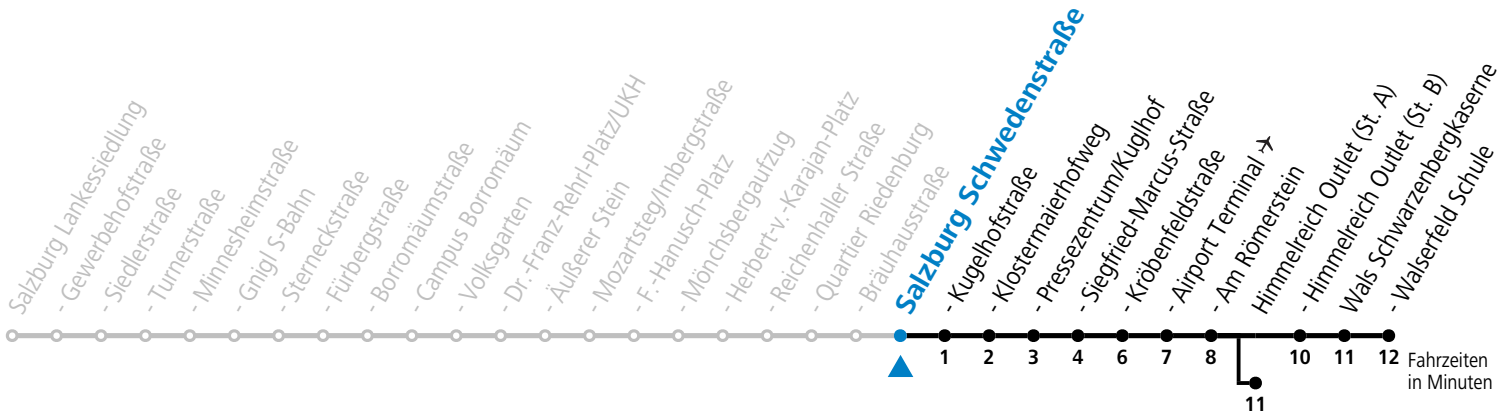

a = bis Himmelreich Outlet (St. A)

Aufgabenträgerschaft: Stadt Salzburg, Betreiber: Salzburg Linien Verkehrsbetriebe GmbH, Bayerhamerstraße 16, 5020 Salzburg, Tel.: +43 (0)800 220050

10 Salzburg Schwedenstraße Ri. Himmelreich / Walsersfeld - Abfahrten jetzt:-