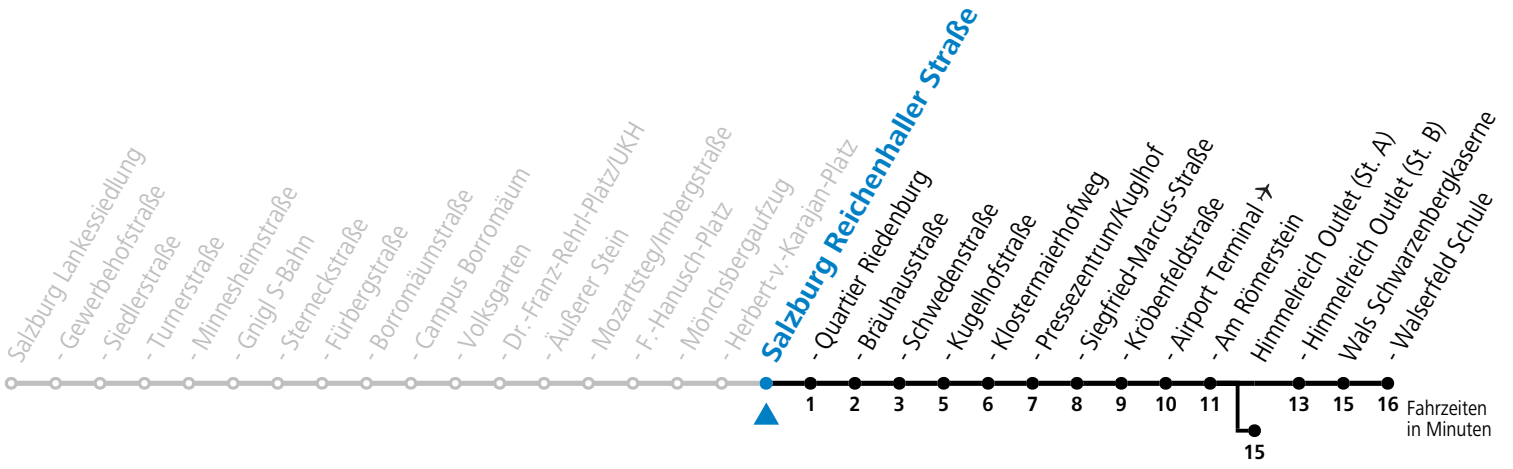

gültig von 11.07. bis 12.09.2026.

Alle Angaben ohne Gewähr.

Montag bis Freitag, Sommerferien					Samstag					Sonn- und Feiertag					
4	34^a	54^a													
5	14^a	34^a	54^a		5	53^a									
6	14^a	34	43	58	6	13^a	33^a	53^a		6	14	34	54		
7	13	28	43	58	7	13^a	33^a	53^a		7	14	34	54		
8	13^a	28	43^a	58	8	03^a	13^a	28^a	43^a	58^a	8	14	34	54	
9	13^a	28	43^a	58	9	13^a	28^a	43^a	58^a		9	14	34	54	
10	13^a	28	43^a	58	10	13^a	28^a	43^a	58^a		10	14	34	54	
11	13	28	43	58	11	13^a	28^a	43^a	58^a		11	14	34	54	
12	13	28	43	58	12	13^a	28^a	43^a	58^a		12	14	34	54	
13	13	28^a	43	58^a	13	13^a	28^a	43^a	58^a		13	14	34	54	
14	13	28^a	43	58^a	14	13^a	28^a	43^a	58^a		14	14	34	54	
15	13	28	43	58	15	13^a	28^a	43^a	58^a		15	14	34	54	
16	13	28	43	58	16	13^a	28^a	43	58^a		16	14	34	54	
17	13	28	43	58	17	13	28^a	43			17	14	34	54	
18	13	28	43	58	18	05	35				18	14	34	54	
19	13	28	54		19	05	35				19	14	34	54	
20	14	34	54		20	05	35				20	14	34	54	
21	14	34	54		21	05	35				21	14	34	54	
22	14	34	54		22	05	35				22	14	34	54	
23	14	35			23	05	35				23	14	35		
0	05	35			0	05	35				0	05	35		
1	05				1	05					1	05			

a = bis Himmelreich Outlet (St. A)

Aufgabenträgerschaft: Stadt Salzburg, Betreiber: Salzburg Linien Verkehrsbetriebe GmbH, Bayerhamerstraße 16, 5020 Salzburg, Tel.: +43 (0)800 220050