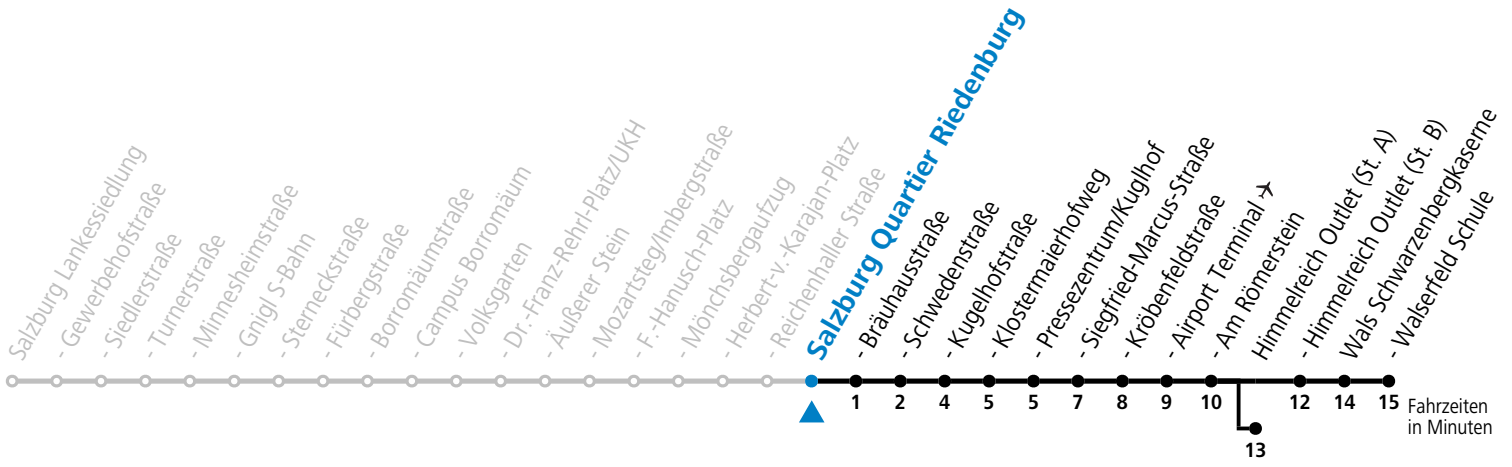

gültig von 11.07. bis 12.09.2026.

Alle Angaben ohne Gewähr.

Montag bis Freitag, Sommerferien					Samstag					Sonn- und Feiertag					
4	35^a	55^a													
5	15^a	35^a	55^a		5	54^a									
6	15^a	35	44	59	6	14^a	34^a	54^a		6	15	35	55		
7	14	29	44	59	7	14^a	34^a	54^a		7	15	35	55		
8	14^a	29	44^a	59	8	04^a	14^a	29^a	44^a	59^a	8	15	35	55	
9	14^a	29	44^a	59	9	14^a	29^a	44^a	59^a	9	15	35	55		
10	14^a	29	44^a	59	10	14^a	29^a	44^a	59^a	10	15	35	55		
11	14	29	44	59	11	14^a	29^a	44^a	59^a	11	15	35	55		
12	14	29	44	59	12	14^a	29^a	44^a	59^a	12	15	35	55		
13	14	29^a	44	59^a	13	14^a	29^a	44^a	59^a	13	15	35	55		
14	14	29^a	44	59^a	14	14^a	29^a	44^a	59^a	14	15	35	55		
15	14	29	44	59	15	14^a	29^a	44^a	59^a	15	15	35	55		
16	14	29	44	59	16	14^a	29^a	44	59^a	16	15	35	55		
17	14	29	44	59	17	14	29^a	44		17	15	35	55		
18	14	29	44	59	18	06	36			18	15	35	55		
19	14	29	55		19	06	36			19	15	35	55		
20	15	35	55		20	06	36			20	15	35	55		
21	15	35	55		21	06	36			21	15	35	55		
22	15	35	55		22	06	36			22	15	35	55		
23	15	36			23	06	36			23	15	36			
0	06	36			0	06	36			0	06	36			
1	06				1	06				1	06				

a = bis Himmelreich Outlet (St. A)

Aufgabenträgerschaft: Stadt Salzburg, Betreiber: Salzburg Linien Verkehrsbetriebe GmbH, Bayerhamerstraße 16, 5020 Salzburg, Tel.: +43 (0)800 220050