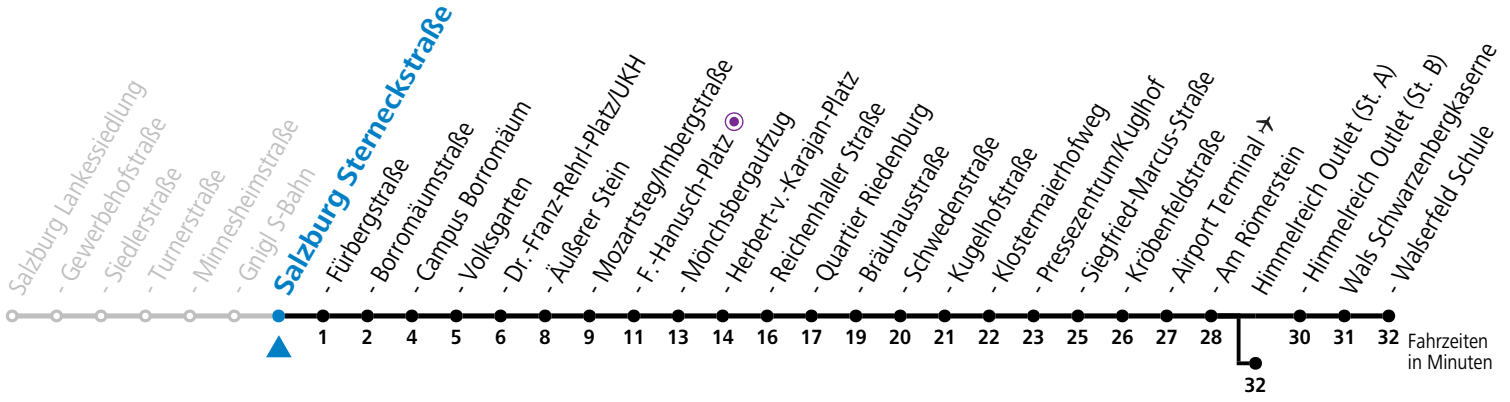

gültig von 11.07. bis 12.09.2026.

Alle Angaben ohne Gewähr.

Montag bis Freitag, Sommerferien					Samstag					Sonn- und Feiertag				
5	16 ^b	36 ^b	56 ^b							5	56			
6	23	38	53		6	35 ^b	55 ^b			6	16	36	56	
7	08	23	38	53 ^b	7	15 ^b	35 ^b	55 ^b		7	16	36	56	
8	08	23 ^b	38	53 ^b	8	08 ^b	23 ^b	38 ^b	53 ^b	8	16	36	56	
9	08	23 ^b	38	53 ^b	9	08 ^b	23 ^b	38 ^b	53 ^b	9	16	36	56	
10	08	23 ^b	38	53	10	08 ^b	23 ^b	38 ^b	53 ^b	10	16	36	56	
11	08	23	38	53	11	08 ^b	23 ^b	38 ^b	53 ^b	11	16	36	56	
12	08	23	38	53	12	08 ^b	23 ^b	38 ^b	53 ^b	12	16	36	56	
13	08 ^b	23	38 ^b	53	13	08 ^b	23 ^b	38 ^b	53 ^b	13	16	36	56	
14	08 ^b	23	38 ^b	53	14	08 ^b	23 ^b	38 ^b	53 ^b	14	16	36	56	
15	08	23	38	53	15	08 ^b	23 ^b	38 ^b	53 ^b	15	16	36	56	
16	08	23	38	53	16	08 ^b	23	38 ^b	53	16	16	36	56	
17	08	23	38	53	17	08 ^b	23	47	55 ^a	17	16	36	56	
18	08	23	38	53	18	05 ^a	17	47		18	16	36	56	
19	08	21 ^a	36	56	19	02 ^a	17	47		19	16	36	56	
20	16	36	56		20	17	47			20	16	36	56	
21	16	36	56		21	17	47			21	16	36	56	
22	16	36	56		22	17	47			22	16	36	56	
23	17	32 ^a	47		23	17	47			23	17	32 ^a	47	
0	17	47			0	17	47			0	17	47		
1	17 ^a				1	17 ^a				1	17 ^a			

a = bis Salzburg Dr.-Franz-Rehrl-Platz/UKH b = bis Himmelreich Outlet (St. A)

Aufgabenträgerschaft: Stadt Salzburg, Betreiber: Salzburg Linien Verkehrsbetriebe GmbH, Bayerhamerstraße 16, 5020 Salzburg, Tel.: +43 (0)800 220050