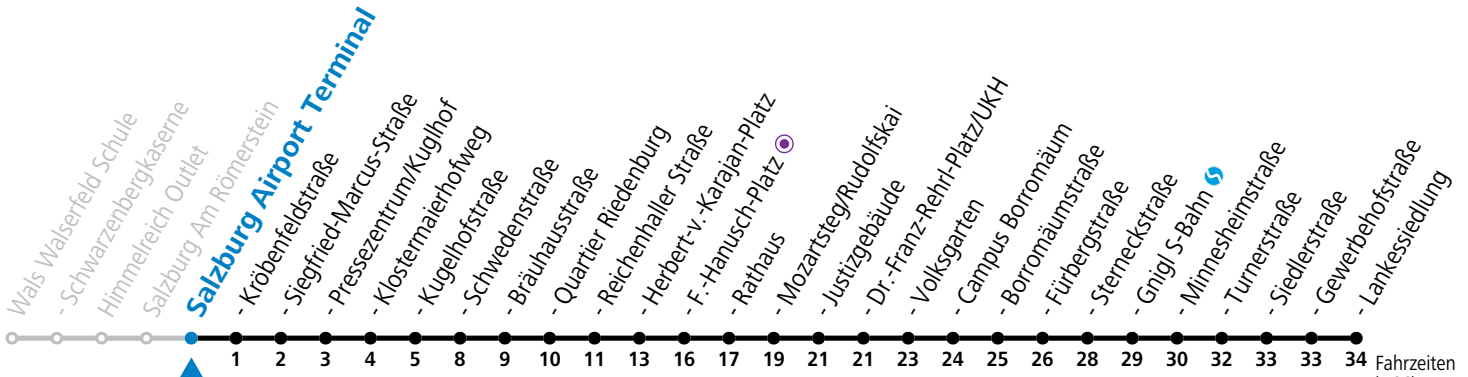

10 Salzburg Airport Terminal → Richtung Lankessiedlung - Abfahrten jetzt:-

gültig von 11.07. bis 12.09.2026.

Fahrzeiten in Minuten
Alle Angaben ohne Gewähr.

Montag bis Freitag, Sommerferien					Samstag				Sonn- und Feiertag				
5	06	26	46										
6	06	31	46		6	11	31	51	6	46			
7	01	16	31	46	7	11	31	51	7	06	26	46	
8	01	16	31	46	8	11	31	46	8	06	26	46	
9	01	16	31	46	9	01	16	31	46	9	06	26	46
10	01	16	31	46	10	01	16	31	46	10	06	26	46
11	01	16	31	46	11	01	16	31	46	11	06	26	46
12	01	16	31	46	12	01	16	31	46	12	06	26	46
13	01	16	31	46	13	01	16	31	46	13	06	26	46
14	01	16	31	46	14	01	16	31	46	14	06	26	46
15	01	16	31	46	15	01	16	31	46	15	06	26	46
16	01	16	31	46	16	01	16	31	46	16	06	26	46
17	01	16	31	46	17	01	16	31	46	17	06	26	46
18	01	16	31	46	18	01^a	18	30	18	06	26	46	
19	03	16^a	26	46	19	00	30		19	06	26	46	
20	06	26	46		20	00	30		20	06	26	46	
21	06	26	46		21	00	30		21	06	26	46	
22	06	26	48		22	00	30		22	06	26	48	
23	01	31	46^a		23	01	31		23	01	31	46^a	
0	01	31			0	01	31		0	01	31		
1	00^a	30^a			1	00^a	30^a		1	00^a	30^a		

a = bis Salzburg Mozartsteg/Rudolfskai

Aufgabenträgerschaft: Stadt Salzburg, Betreiber: Salzburg Linien Verkehrsbetriebe GmbH, Bayerhamerstraße 16, 5020 Salzburg, Tel.: +43 (0)800 220050