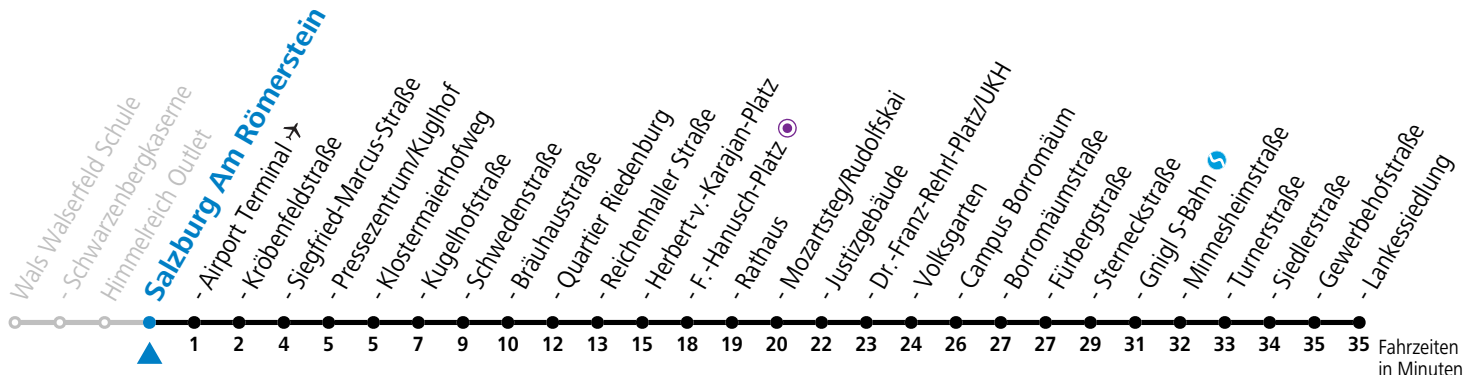

gültig von 11.07. bis 12.09.2026.

Fahrzeiten in Minuten
Alle Angaben ohne Gewähr.

Montag bis Freitag, Sommerferien					Samstag					Sonn- und Feiertag				
5	04	24	44											
6	04	29	44	59	6	10	30	50		6	44			
7	14	29	44	59	7	10	30	50		7	04	24	44	
8	14	29	44	59	8	10	29	44	59	8	04	24	44	
9	14	29	44	59	9	14	29	44	59	9	04	24	44	
10	14	29	44	59	10	14	29	44	59	10	04	24	44	
11	14	29	44	59	11	14	29	44	59	11	04	24	44	
12	14	29	44	59	12	14	29	44	59	12	04	24	44	
13	14	29	44	59	13	14	29	44	59	13	04	24	44	
14	14	29	44	59	14	14	29	44	59	14	04	24	44	
15	14	29	44	59	15	14	29	44	59	15	04	24	44	
16	14	29	44	59	16	14	29	44	59	16	04	24	44	
17	14	29	44	59	17	14	29	44		17	04	24	44	
18	14	29	44		18	00^a	16	28	58	18	04	24	44	
19	02	14^a	24	44	19	28	58			19	04	24	44	
20	04	24	44		20	28	58			20	04	24	44	
21	04	24	44		21	28	58			21	04	24	44	
22	04	24	47	59	22	28	59			22	04	24	47	59
23	29	44^a	59		23	29	59			23	29	44^a	59	
0	29	58^a			0	29	58^a			0	29	58^a		
1	28^a				1	28^a				1	28^a			

a = bis Salzburg Mozartsteg/Rudolfskai

Aufgabenträgerschaft: Stadt Salzburg, Betreiber: Salzburg Linien Verkehrsbetriebe GmbH, Bayerhamerstraße 16, 5020 Salzburg, Tel.: +43 (0)800 220050