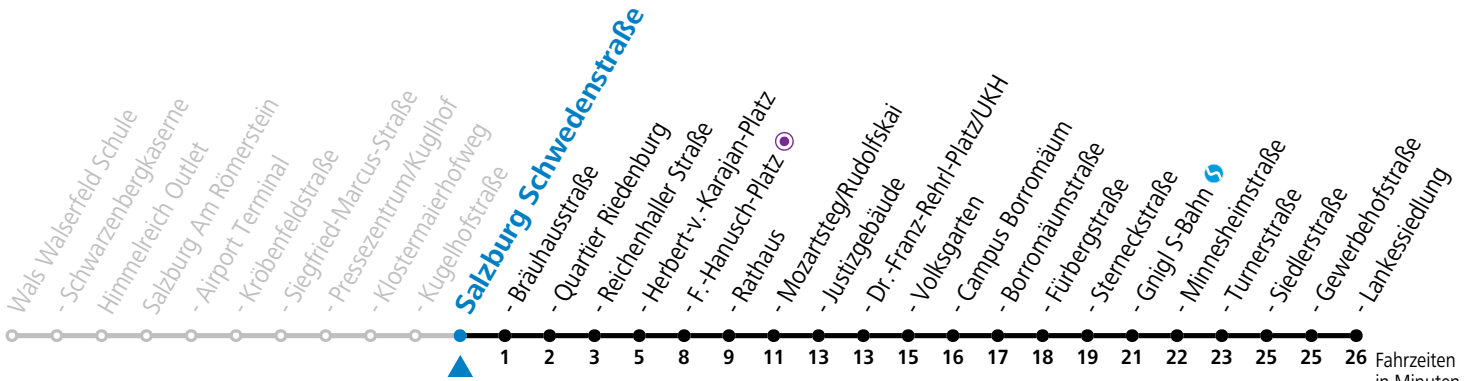

10 Salzburg Schwedenstraße Richtung Lankessiedlung - Abfahrten jetzt:-

gültig von 11.07. bis 12.09.2026.

Fahrzeiten in Minuten
Alle Angaben ohne Gewähr.

Montag bis Freitag, Sommerferien					Samstag				Sonn- und Feiertag				
5	13	33	53										
6	13	40	55		6	19	39	59	6	53			
7	10	25	40	55	7	19	39	59	7	13	33	53	
8	10	25	40	55	8	19	40	55	8	13	33	53	
9	10	25	40	55	9	10	25	40	55	9	13	33	53
10	10	25	40	55	10	10	25	40	55	10	13	33	53
11	10	25	40	55	11	10	25	40	55	11	13	33	53
12	10	25	40	55	12	10	25	40	55	12	13	33	53
13	10	25	40	55	13	10	25	40	55	13	13	33	53
14	10	25	40	55	14	10	25	40	55	14	13	33	53
15	10	25	40	55	15	10	25	40	55	15	13	33	53
16	10	25	40	55	16	10	25	40	55	16	13	33	53
17	10	25	40	55	17	10	25	40	55	17	13	33	53
18	10	25	40	55	18	09^a	25	37	18	13	33	53	
19	11	23^a	33	53	19	07	37	19	13	33	53		
20	13	33	53		20	07	37	20	13	33	53		
21	13	33	53		21	07	37	21	13	33	53		
22	13	33	56		22	07	37	22	13	33	56		
23	08	38	53^a		23	08	38	23	08	38	53^a		
0	08	38			0	08	38		0	08	38		
1	07^a	37^a			1	07^a	37^a		1	07^a	37^a		

a = bis Salzburg Mozartsteg/Rudolfskai

Aufgabenträgerschaft: Stadt Salzburg, Betreiber: Salzburg Linien Verkehrsbetriebe GmbH, Bayerhamerstraße 16, 5020 Salzburg, Tel.: +43 (0)800 220050