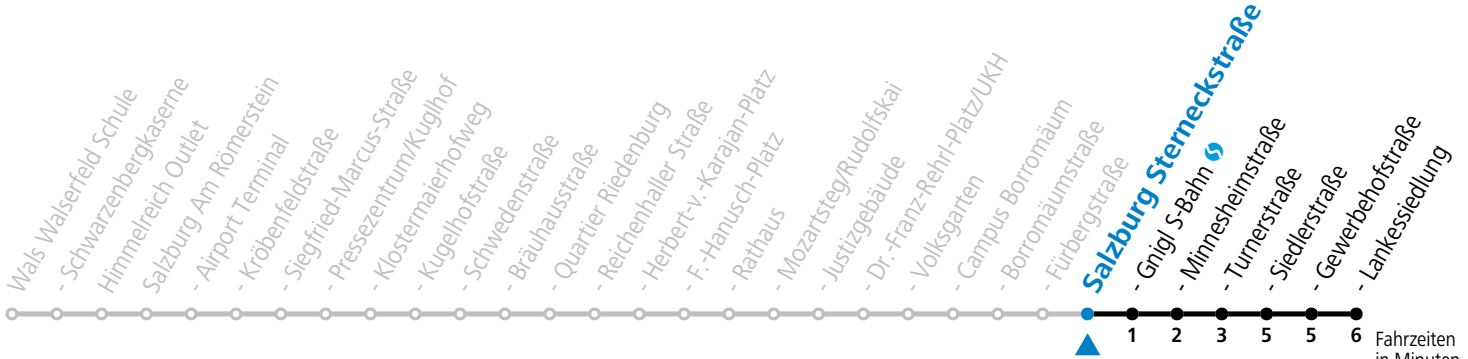

gültig von 11.07. bis 12.09.2026.

Fahrzeiten in Minuten
Alle Angaben ohne Gewähr.

Montag bis Freitag, Sommerferien		Samstag		Sonn- und Feiertag	
4	49				
5	12 32 52			5	32 52
6	12 32 46	6	23 38 58	6	12 32 52
7	01 16 31 46	7	18 38 48 58	7	12 32 52
8	01 16 31 46	8	18 38 48	8	12 32 52
9	01 16 31 46	9	01 16 31 46	9	12 32 52
10	01 16 31 46	10	01 16 31 46	10	12 32 52
11	01 16 31 46	11	01 16 31 46	11	12 32 52
12	01 16 31 46	12	01 16 31 46	12	12 32 52
13	01 16 31 46	13	01 16 31 46	13	12 32 52
14	01 16 31 46	14	01 16 31 46	14	12 32 52
15	01 16 31 46	15	01 16 31 46	15	12 32 52
16	01 16 31 46	16	01 16 31 46	16	12 32 52
17	01 16 31 46	17	01 16 31 46	17	12 32 52
18	01 16 31 46	18	01 16 44 56	18	12 32 52
19	01 16 30 52	19	26 56	19	12 32 52
20	12 32 52	20	26 56	20	12 32 52
21	12 32 52	21	26 56	21	12 32 52
22	12 32 52	22	26 56	22	12 32 52
23	15 27 57	23	27 57	23	15 27 57
0	27 57	0	27 57	0	27 57

Aufgabenträgerschaft: Stadt Salzburg, Betreiber: Salzburg Linien Verkehrsbetriebe GmbH, Bayerhamerstraße 16, 5020 Salzburg, Tel.: +43 (0)800 220050