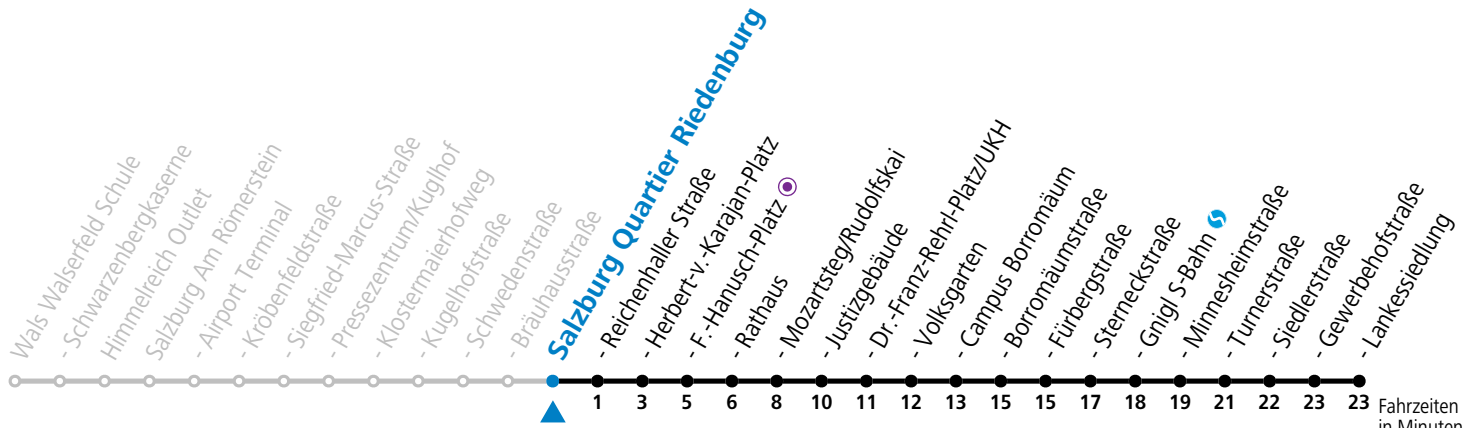

gültig von 11.07. bis 12.09.2026.

Fahrzeiten in Minuten
Alle Angaben ohne Gewähr.

Montag bis Freitag, Sommerferien					Samstag					Sonn- und Feiertag				
5	16	36	56											
6	16	42	57		6	21	41			6	56			
7	12	27	42	57	7	01	21	41		7	16	36	56	
8	12	27	42	57	8	01	21	42	57	8	16	36	56	
9	12	27	42	57	9	12	27	42	57	9	16	36	56	
10	12	27	42	57	10	12	27	42	57	10	16	36	56	
11	12	27	42	57	11	12	27	42	57	11	16	36	56	
12	12	27	42	57	12	12	27	42	57	12	16	36	56	
13	12	27	42	57	13	12	27	42	57	13	16	36	56	
14	12	27	42	57	14	12	27	42	57	14	16	36	56	
15	12	27	42	57	15	12	27	42	57	15	16	36	56	
16	12	27	42	57	16	12	27	42	57	16	16	36	56	
17	12	27	42	57	17	12	27	42	57	17	16	36	56	
18	12	27	42	57	18	11^a	28	40		18	16	36	56	
19	13	26^a	36	56	19	10	40			19	16	36	56	
20	16	36	56		20	10	40			20	16	36	56	
21	16	36	56		21	10	40			21	16	36	56	
22	16	36	58		22	10	40			22	16	36	58	
23	11	41	56^a		23	11	41			23	11	41	56^a	
0	11	41			0	11	41			0	11	41		
1	10^a	40^a			1	10^a	40^a			1	10^a	40^a		

a = bis Salzburg Mozartsteg/Rudolfskai

Aufgabenträgerschaft: Stadt Salzburg, Betreiber: Salzburg Linien Verkehrsbetriebe GmbH, Bayerhamerstraße 16, 5020 Salzburg, Tel.: +43 (0)800 220050