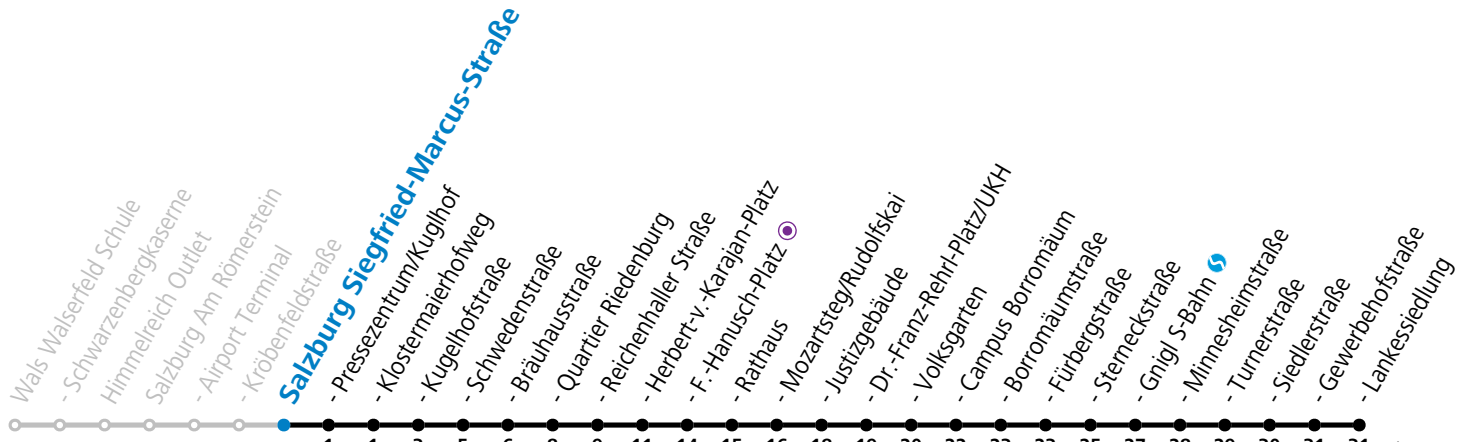

a = bis Salzburg Mozartsteg/Rudolfskai

**Aufgabenträgerschaft: Stadt Salzburg, Betreiber: Salzburg Linien Verkehrsbetriebe GmbH, Bayerhamerstraße 16, 5020 Salzburg, Tel.: +43 (0)800 220050**

Datum: 06.10.2025 10:14:13; Linie: 91-10-M-30-R; Haltestelle: 56560

# 10 Salzburg Kröbenfeldstraße Richtung Lankessiedlung - Abfahrten jetzt:-

gültig von 11.07. bis 12.09.2026.

Fahrzeiten in Minuten  
Alle Angaben ohne Gewähr.

Montag bis Freitag, Sommerferien					Samstag				Sonn- und Feiertag				
5	07	27	47										
6	07	32	47		6	12	32	52	6	47			
7	02	17	32	47	7	12	32	52	7	07	27	47	
8	02	17	32	47	8	12	32	47	8	07	27	47	
9	02	17	32	47	9	02	17	32	47	9	07	27	47
10	02	17	32	47	10	02	17	32	47	10	07	27	47
11	02	17	32	47	11	02	17	32	47	11	07	27	47
12	02	17	32	47	12	02	17	32	47	12	07	27	47
13	02	17	32	47	13	02	17	32	47	13	07	27	47
14	02	17	32	47	14	02	17	32	47	14	07	27	47
15	02	17	32	47	15	02	17	32	47	15	07	27	47
16	02	17	32	47	16	02	17	32	47	16	07	27	47
17	02	17	32	47	17	02	17	32	47	17	07	27	47
18	02	17	32	47	18	02 <sup>a</sup>	19	31	18	07	27	47	
19	04	17 <sup>a</sup>	27	47	19	01	31		19	07	27	47	
20	07	27	47	20	01	31		20	07	27	47		
21	07	27	47	21	01	31		21	07	27	47		
22	07	27	49	22	01	31		22	07	27	49		
23	02	32	47 <sup>a</sup>	23	02	32		23	02	32	47 <sup>a</sup>		
0	02	32			0	02	32		0	02	32		
1	01 <sup>a</sup>	31 <sup>a</sup>			1	01 <sup>a</sup>	31 <sup>a</sup>		1	01 <sup>a</sup>	31 <sup>a</sup>		

a = bis Salzburg Mozartsteg/Rudolfskai

**Aufgabenträgerschaft: Stadt Salzburg, Betreiber: Salzburg Linien Verkehrsbetriebe GmbH, Bayerhamerstraße 16, 5020 Salzburg, Tel.: +43 (0)800 220050**

gültig von 11.07. bis 12.09.2026.