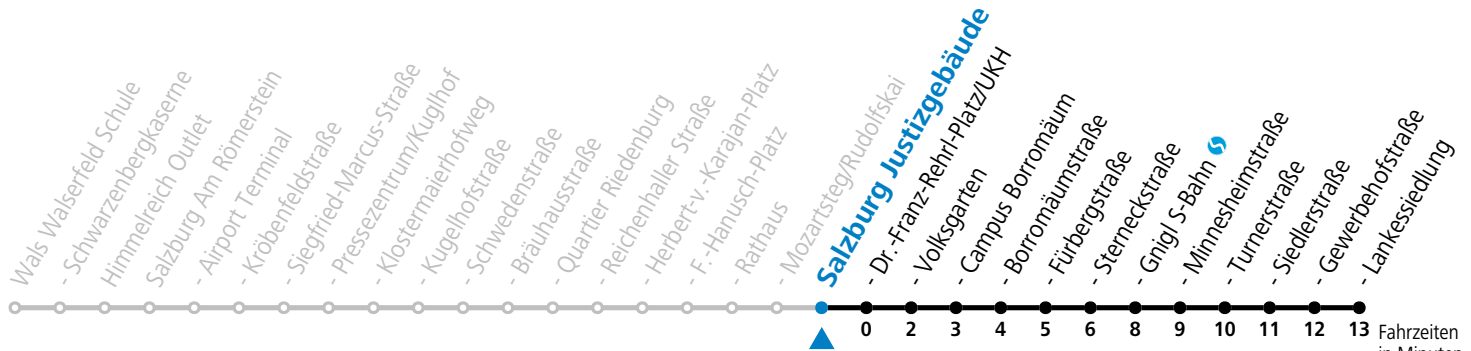

gültig von 11.07. bis 12.09.2026.

Fahrzeiten in Minuten
Alle Angaben ohne Gewähr.

Montag bis Freitag, Sommerferien		Samstag		Sonn- und Feiertag	
4	43				
5	06 26 46			5	26 46
6	06 26 38 53	6	17 32 52	6	06 26 46
7	08 23 38 53	7	12 32 42 52	7	06 26 46
8	08 23 38 53	8	12 32 42 53	8	06 26 46
9	08 23 38 53	9	08 23 38 53	9	06 26 46
10	08 23 38 53	10	08 23 38 53	10	06 26 46
11	08 23 38 53	11	08 23 38 53	11	06 26 46
12	08 23 38 53	12	08 23 38 53	12	06 26 46
13	08 23 38 53	13	08 23 38 53	13	06 26 46
14	08 23 38 53	14	08 23 38 53	14	06 26 46
15	08 23 38 53	15	08 23 38 53	15	06 26 46
16	08 23 38 53	16	08 23 38 53	16	06 26 46
17	08 23 38 53	17	08 23 38 53	17	06 26 46
18	08 23 38 53	18	08 38 50	18	06 26 46
19	08 24 46	19	20 50	19	06 26 46
20	06 26 46	20	20 50	20	06 26 46
21	06 26 46	21	20 50	21	06 26 46
22	06 26 46	22	20 50	22	06 26 46
23	09 21 51	23	21 51	23	09 21 51
0	21 51	0	21 51	0	21 51

Aufgabenträgerschaft: Stadt Salzburg, Betreiber: Salzburg Linien Verkehrsbetriebe GmbH, Bayerhamerstraße 16, 5020 Salzburg, Tel.: +43 (0)800 220050