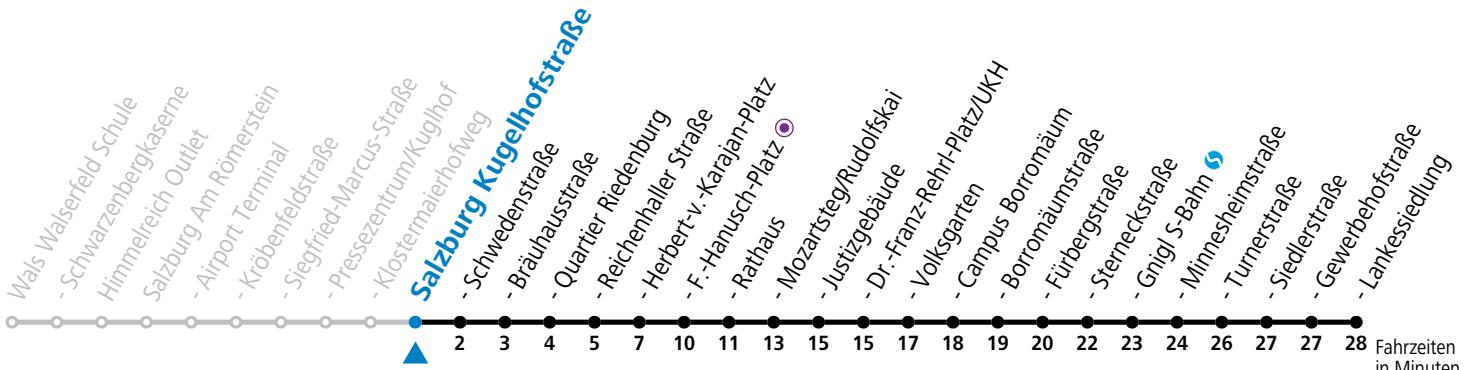

a = bis Salzburg Mozartsteg/Rudolfskai

Aufgabenträgerschaft: Stadt Salzburg, Betreiber: Salzburg Linien Verkehrsbetriebe GmbH, Bayerhamerstraße 16, 5020 Salzburg, Tel.: +43 (0)800 220050

# 10 Salzburg Kugelhofstraße Richtung Lankessiedlung - Abfahrten jetzt:-

gültig von 11.07. bis 12.09.2026.

Fahrzeiten in Minuten  
Alle Angaben ohne Gewähr.

Montag bis Freitag, Sommerferien					Samstag					Sonn- und Feiertag				
5	11	31	51											
6	11	37	52		6	17	37	57		6	51			
7	07	22	37	52	7	17	37	57		7	11	31	51	
8	07	22	37	52	8	17	37	52		8	11	31	51	
9	07	22	37	52	9	07	22	37	52	9	11	31	51	
10	07	22	37	52	10	07	22	37	52	10	11	31	51	
11	07	22	37	52	11	07	22	37	52	11	11	31	51	
12	07	22	37	52	12	07	22	37	52	12	11	31	51	
13	07	22	37	52	13	07	22	37	52	13	11	31	51	
14	07	22	37	52	14	07	22	37	52	14	11	31	51	
15	07	22	37	52	15	07	22	37	52	15	11	31	51	
16	07	22	37	52	16	07	22	37	52	16	11	31	51	
17	07	22	37	52	17	07	22	37	52	17	11	31	51	
18	07	22	37	52	18	07 <sup>a</sup>	23	35		18	11	31	51	
19	09	21 <sup>a</sup>	31	51	19	05	35			19	11	31	51	
20	11	31	51		20	05	35			20	11	31	51	
21	11	31	51		21	05	35			21	11	31	51	
22	11	31	54		22	05	35			22	11	31	54	
23	06	36	51 <sup>a</sup>		23	06	36			23	06	36	51 <sup>a</sup>	
0	06	36			0	06	36			0	06	36		
1	05 <sup>a</sup>	35 <sup>a</sup>			1	05 <sup>a</sup>	35 <sup>a</sup>			1	05 <sup>a</sup>	35 <sup>a</sup>		