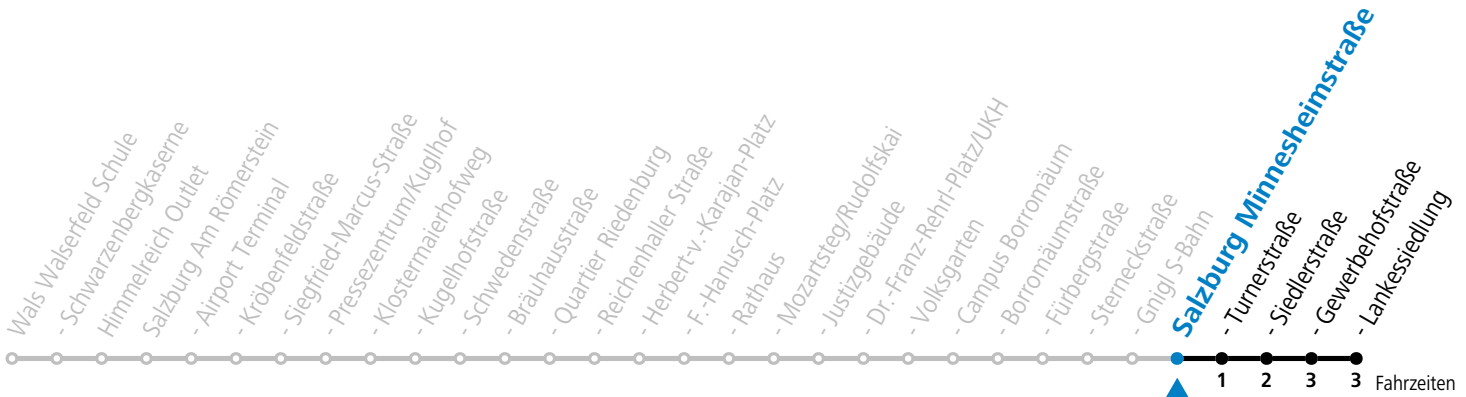

Aufgabenträgerschaft: Stadt Salzburg, Betreiber: Salzburg Linien Verkehrsbetriebe GmbH, Bayerhamerstraße 16, 5020 Salzburg, Tel.: +43 (0)800 220050

gültig von 11.07. bis 12.09.2026.

Montag bis Freitag, Sommerferien		Samstag		Sonn- und Feiertag	
4	50				
5	13 33 53			5	33 53
6	13 33 48	6	24 39 59	6	13 33 53
7	03 18 33 48	7	19 39 49 59	7	13 33 53
8	03 18 33 48	8	19 39 49	8	13 33 53
9	03 18 33 48	9	03 18 33 48	9	13 33 53
10	03 18 33 48	10	03 18 33 48	10	13 33 53
11	03 18 33 48	11	03 18 33 48	11	13 33 53
12	03 18 33 48	12	03 18 33 48	12	13 33 53
13	03 18 33 48	13	03 18 33 48	13	13 33 53
14	03 18 33 48	14	03 18 33 48	14	13 33 53
15	03 18 33 48	15	03 18 33 48	15	13 33 53
16	03 18 33 48	16	03 18 33 48	16	13 33 53
17	03 18 33 48	17	03 18 33 48	17	13 33 53
18	03 18 33 48	18	03 18 45 57	18	13 33 53
19	03 18 31 53	19	27 57	19	13 33 53
20	13 33 53	20	27 57	20	13 33 53
21	13 33 53	21	27 57	21	13 33 53
22	13 33 53	22	27 57	22	13 33 53
23	16 28 58	23	28 58	23	16 28 58
0	28 58	0	28 58	0	28 58

Aufgabenträgerschaft: Stadt Salzburg, Betreiber: Salzburg Linien Verkehrsbetriebe GmbH, Bayerhamerstraße 16, 5020 Salzburg, Tel.: +43 (0)800 220050

gültig von 11.07. bis 12.09.2026.

Fahrzeiten in Minuten  
Alle Angaben ohne Gewähr.