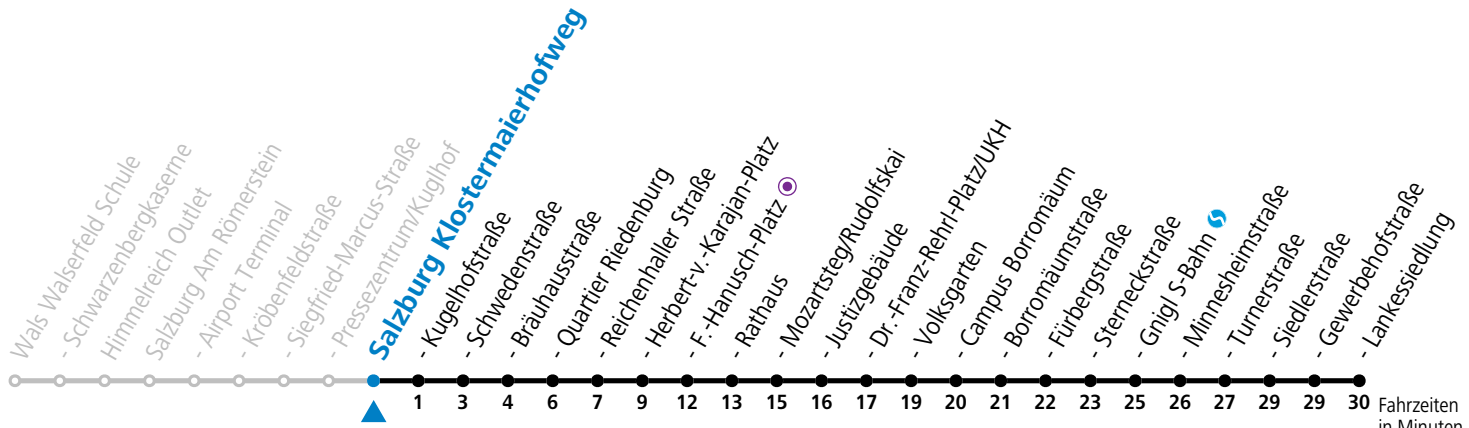

gültig von 11.07. bis 12.09.2026.

Fahrzeiten in Minuten
Alle Angaben ohne Gewähr.

Montag bis Freitag, Sommerferien					Samstag					Sonn- und Feiertag				
5	10	30	50											
6	10	35	50		6	15	35	55		6	50			
7	05	20	35	50	7	15	35	55		7	10	30	50	
8	05	20	35	50	8	15	35	50		8	10	30	50	
9	05	20	35	50	9	05	20	35	50	9	10	30	50	
10	05	20	35	50	10	05	20	35	50	10	10	30	50	
11	05	20	35	50	11	05	20	35	50	11	10	30	50	
12	05	20	35	50	12	05	20	35	50	12	10	30	50	
13	05	20	35	50	13	05	20	35	50	13	10	30	50	
14	05	20	35	50	14	05	20	35	50	14	10	30	50	
15	05	20	35	50	15	05	20	35	50	15	10	30	50	
16	05	20	35	50	16	05	20	35	50	16	10	30	50	
17	05	20	35	50	17	05	20	35	50	17	10	30	50	
18	05	20	35	50	18	05^a	22	34		18	10	30	50	
19	07	20^a	30	50	19	04	34			19	10	30	50	
20	10	30	50		20	04	34			20	10	30	50	
21	10	30	50		21	04	34			21	10	30	50	
22	10	30	52		22	04	34			22	10	30	52	
23	05	35	50^a		23	05	35			23	05	35	50^a	
0	05	35			0	05	35			0	05	35		
1	04^a	34^a			1	04^a	34^a			1	04^a	34^a		

a = bis Salzburg Mozartsteg/Rudolfskai

Aufgabenträgerschaft: Stadt Salzburg, Betreiber: Salzburg Linien Verkehrsbetriebe GmbH, Bayerhamerstraße 16, 5020 Salzburg, Tel.: +43 (0)800 220050