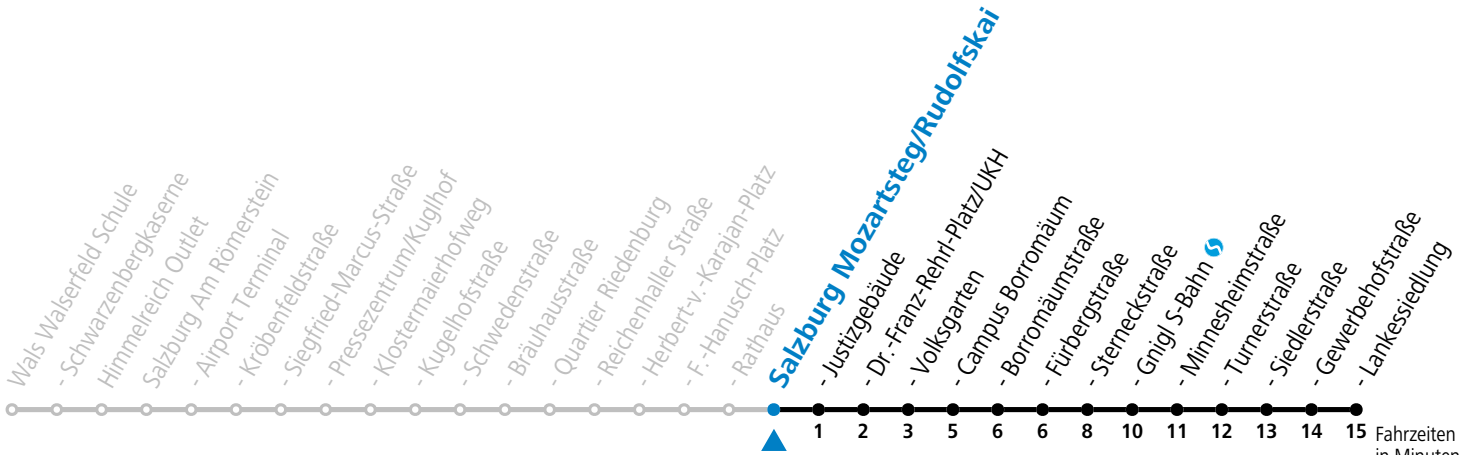

gültig von 11.07. bis 12.09.2026.

Fahrzeiten in Minuten
Alle Angaben ohne Gewähr.

Montag bis Freitag, Sommerferien		Samstag		Sonn- und Feiertag	
5	25 45				
6	05 25 51	6	30 50		
7	06 21 36 51	7	10 30 50	7	05 25 45
8	06 21 36 51	8	10 30 51	8	05 25 45
9	06 21 36 51	9	06 21 36 51	9	05 25 45
10	06 21 36 51	10	06 21 36 51	10	05 25 45
11	06 21 36 51	11	06 21 36 51	11	05 25 45
12	06 21 36 51	12	06 21 36 51	12	05 25 45
13	06 21 36 51	13	06 21 36 51	13	05 25 45
14	06 21 36 51	14	06 21 36 51	14	05 25 45
15	06 21 36 51	15	06 21 36 51	15	05 25 45
16	06 21 36 51	16	06 21 36 51	16	05 25 45
17	06 21 36 51	17	06 21 36 51	17	05 25 45
18	06 21 36 51	18	06 37 49	18	05 25 45
19	06 22 45	19	19 49	19	05 25 45
20	05 25 45	20	19 49	20	05 25 45
21	05 25 45	21	19 49	21	05 25 45
22	05 25 45	22	19 49	22	05 25 45
23	07 20 50	23	20 50	23	07 20 50
0	20 50	0	20 50	0	20 50

Aufgabenträgerschaft: Stadt Salzburg, Betreiber: Salzburg Linien Verkehrsbetriebe GmbH, Bayerhamerstraße 16, 5020 Salzburg, Tel.: +43 (0)800 220050