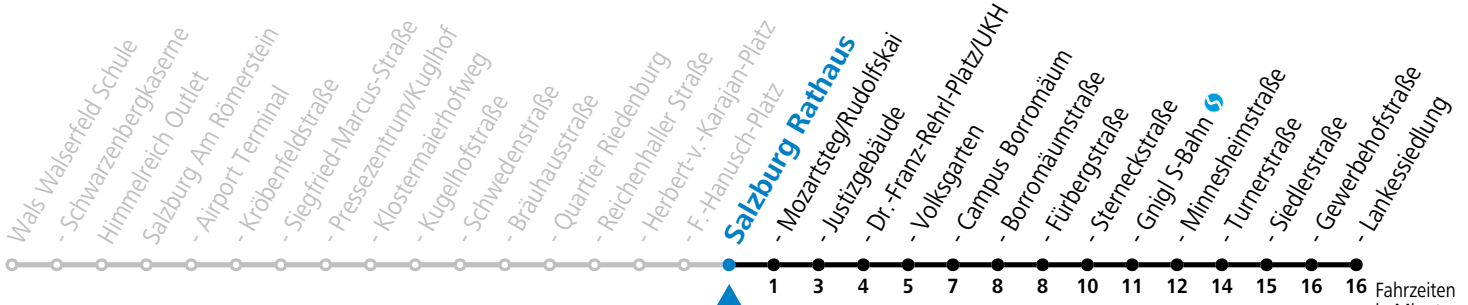

gültig von 11.07. bis 12.09.2026.

Fahrzeiten in Minuten
Alle Angaben ohne Gewähr.

Montag bis Freitag, Sommerferien					Samstag					Sonn- und Feiertag				
5	22	42												
6	02	22	50		6	28	48							
7	05	20	35	50	7	08	28	48		7	02	22	42	
8	05	20	35	50	8	08	28	50		8	02	22	42	
9	05	20	35	50	9	05	20	35	50	9	02	22	42	
10	05	20	35	50	10	05	20	35	50	10	02	22	42	
11	05	20	35	50	11	05	20	35	50	11	02	22	42	
12	05	20	35	50	12	05	20	35	50	12	02	22	42	
13	05	20	35	50	13	05	20	35	50	13	02	22	42	
14	05	20	35	50	14	05	20	35	50	14	02	22	42	
15	05	20	35	50	15	05	20	35	50	15	02	22	42	
16	05	20	35	50	16	05	20	35	50	16	02	22	42	
17	05	20	35	50	17	05	20	35	50	17	02	22	42	
18	05	20	35	50	18	05	18^a	34	46	18	02	22	42	
19	05	20	32^a	42	19	16	46			19	02	22	42	
20	02	22	42		20	16	46			20	02	22	42	
21	02	22	42		21	16	46			21	02	22	42	
22	02	22	42		22	16	46			22	02	22	42	
23	05	17	47		23	17	47			23	05	17	47	
0	02^a	17	47		0	17	47			0	02^a	17	47	
1	16^a	46^a			1	16^a	46^a			1	16^a	46^a		

a = bis Salzburg Mozartsteg/Rudolfskai

Aufgabenträgerschaft: Stadt Salzburg, Betreiber: Salzburg Linien Verkehrsbetriebe GmbH, Bayerhamerstraße 16, 5020 Salzburg, Tel.: +43 (0)800 220050