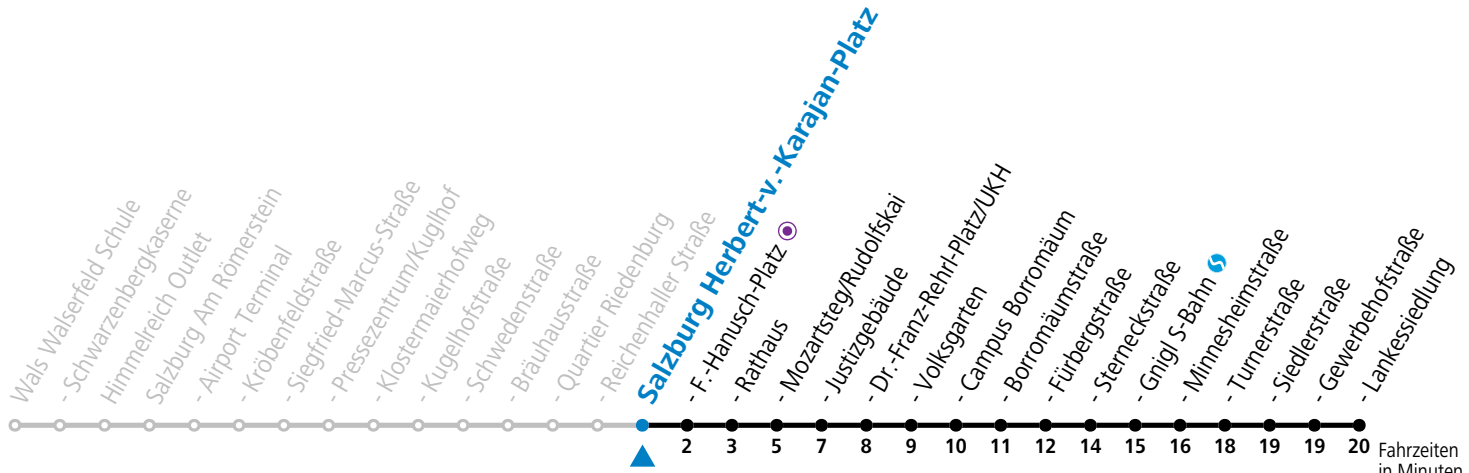

gültig von 11.07. bis 12.09.2026.

Fahrzeiten in Minuten
Alle Angaben ohne Gewähr.

Montag bis Freitag, Sommerferien					Samstag					Sonn- und Feiertag				
5	19	39	59											
6	19	46			6	24	44			6	59			
7	01	16	31	46	7	04	24	44		7	19	39	59	
8	01	16	31	46	8	04	24	46		8	19	39	59	
9	01	16	31	46	9	01	16	31	46	9	19	39	59	
10	01	16	31	46	10	01	16	31	46	10	19	39	59	
11	01	16	31	46	11	01	16	31	46	11	19	39	59	
12	01	16	31	46	12	01	16	31	46	12	19	39	59	
13	01	16	31	46	13	01	16	31	46	13	19	39	59	
14	01	16	31	46	14	01	16	31	46	14	19	39	59	
15	01	16	31	46	15	01	16	31	46	15	19	39	59	
16	01	16	31	46	16	01	16	31	46	16	19	39	59	
17	01	16	31	46	17	01	16	31	46	17	19	39	59	
18	01	16	31	46	18	01	14^a	31	43	18	19	39	59	
19	01	16	29^a	39 59	19	13	43			19	19	39	59	
20	19	39	59		20	13	43			20	19	39	59	
21	19	39	59		21	13	43			21	19	39	59	
22	19	39			22	13	43			22	19	39		
23	01	14	44	59^a	23	14	44			23	01	14	44	59^a
0	14	44			0	14	44			0	14	44		
1	13^a	43^a			1	13^a	43^a			1	13^a	43^a		

a = bis Salzburg Mozartsteg/Rudolfskai

Aufgabenträgerschaft: Stadt Salzburg, Betreiber: Salzburg Linien Verkehrsbetriebe GmbH, Bayerhamerstraße 16, 5020 Salzburg, Tel.: +43 (0)800 220050