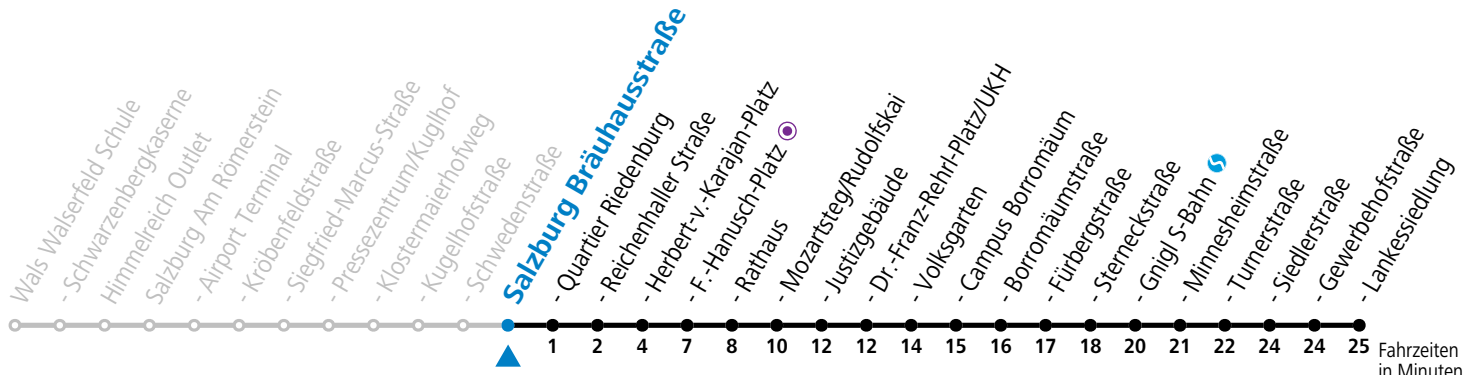

# 10 Salzburg Schwedenstraße Richtung Lankessiedlung - Abfahrten jetzt:-

gültig von 11.07. bis 12.09.2026.

Fahrzeiten in Minuten  
 Alle Angaben ohne Gewähr.

Montag bis Freitag, Sommerferien					Samstag				Sonn- und Feiertag				
5	13	33	53										
6	13	40	55		6	19	39	59	6	53			
7	10	25	40	55	7	19	39	59	7	13	33	53	
8	10	25	40	55	8	19	40	55	8	13	33	53	
9	10	25	40	55	9	10	25	40	55	9	13	33	53
10	10	25	40	55	10	10	25	40	55	10	13	33	53
11	10	25	40	55	11	10	25	40	55	11	13	33	53
12	10	25	40	55	12	10	25	40	55	12	13	33	53
13	10	25	40	55	13	10	25	40	55	13	13	33	53
14	10	25	40	55	14	10	25	40	55	14	13	33	53
15	10	25	40	55	15	10	25	40	55	15	13	33	53
16	10	25	40	55	16	10	25	40	55	16	13	33	53
17	10	25	40	55	17	10	25	40	55	17	13	33	53
18	10	25	40	55	18	09 <sup>a</sup>	25	37	18	13	33	53	
19	11	23 <sup>a</sup>	33	53	19	07	37	19	13	33	53		
20	13	33	53		20	07	37	20	13	33	53		
21	13	33	53		21	07	37	21	13	33	53		
22	13	33	56		22	07	37	22	13	33	56		
23	08	38	53 <sup>a</sup>		23	08	38	23	08	38	53 <sup>a</sup>		
0	08	38			0	08	38		0	08	38		
1	07 <sup>a</sup>	37 <sup>a</sup>			1	07 <sup>a</sup>	37 <sup>a</sup>		1	07 <sup>a</sup>	37 <sup>a</sup>		

a = bis Salzburg Mozartsteg/Rudolfskai

**Aufgabenträgerschaft: Stadt Salzburg, Betreiber: Salzburg Linien Verkehrsbetriebe GmbH, Bayerhamerstraße 16, 5020 Salzburg, Tel.: +43 (0)800 220050**

Datum: 06.10.2025 10:14:13; Linie: 91-10-M-30-R; Haltestelle: 50884