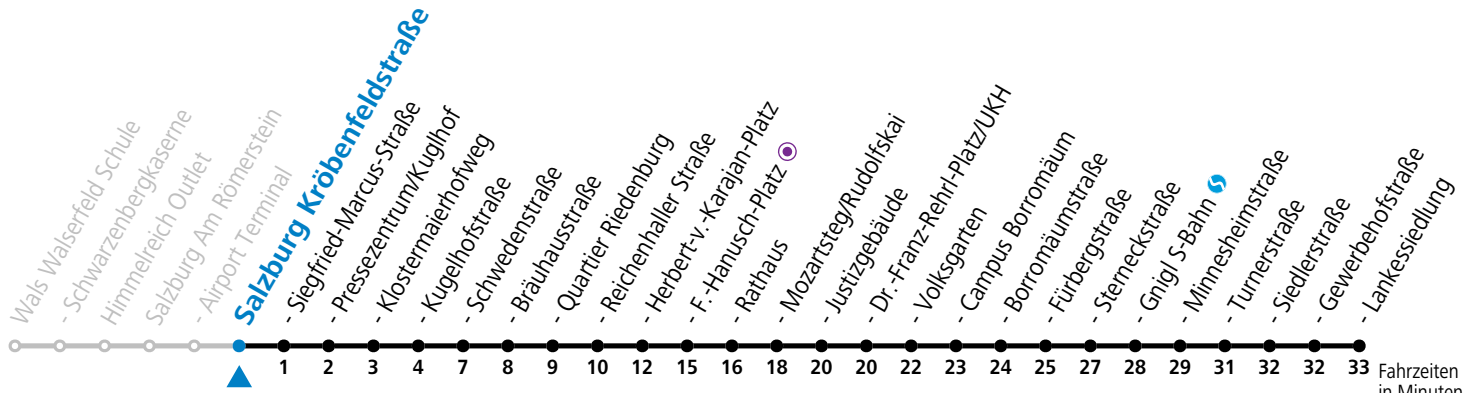

10 Salzburg Kröbenfeldstraße Richtung Lankessiedlung - Abfahrten jetzt:-

gültig von 11.07. bis 12.09.2026.

Fahrzeiten in Minuten
Alle Angaben ohne Gewähr.

Montag bis Freitag, Sommerferien					Samstag				Sonn- und Feiertag				
5	07	27	47										
6	07	32	47		6	12	32	52	6	47			
7	02	17	32	47	7	12	32	52	7	07	27	47	
8	02	17	32	47	8	12	32	47	8	07	27	47	
9	02	17	32	47	9	02	17	32	47	9	07	27	47
10	02	17	32	47	10	02	17	32	47	10	07	27	47
11	02	17	32	47	11	02	17	32	47	11	07	27	47
12	02	17	32	47	12	02	17	32	47	12	07	27	47
13	02	17	32	47	13	02	17	32	47	13	07	27	47
14	02	17	32	47	14	02	17	32	47	14	07	27	47
15	02	17	32	47	15	02	17	32	47	15	07	27	47
16	02	17	32	47	16	02	17	32	47	16	07	27	47
17	02	17	32	47	17	02	17	32	47	17	07	27	47
18	02	17	32	47	18	02^a	19	31	18	07	27	47	
19	04	17^a	27	47	19	01	31		19	07	27	47	
20	07	27	47	20	01	31		20	07	27	47		
21	07	27	47	21	01	31		21	07	27	47		
22	07	27	49	22	01	31		22	07	27	49		
23	02	32	47^a	23	02	32		23	02	32	47^a		
0	02	32			0	02	32		0	02	32		
1	01^a	31^a			1	01^a	31^a		1	01^a	31^a		

a = bis Salzburg Mozartsteg/Rudolfskai

Aufgabenträgerschaft: Stadt Salzburg, Betreiber: Salzburg Linien Verkehrsbetriebe GmbH, Bayerhamerstraße 16, 5020 Salzburg, Tel.: +43 (0)800 220050