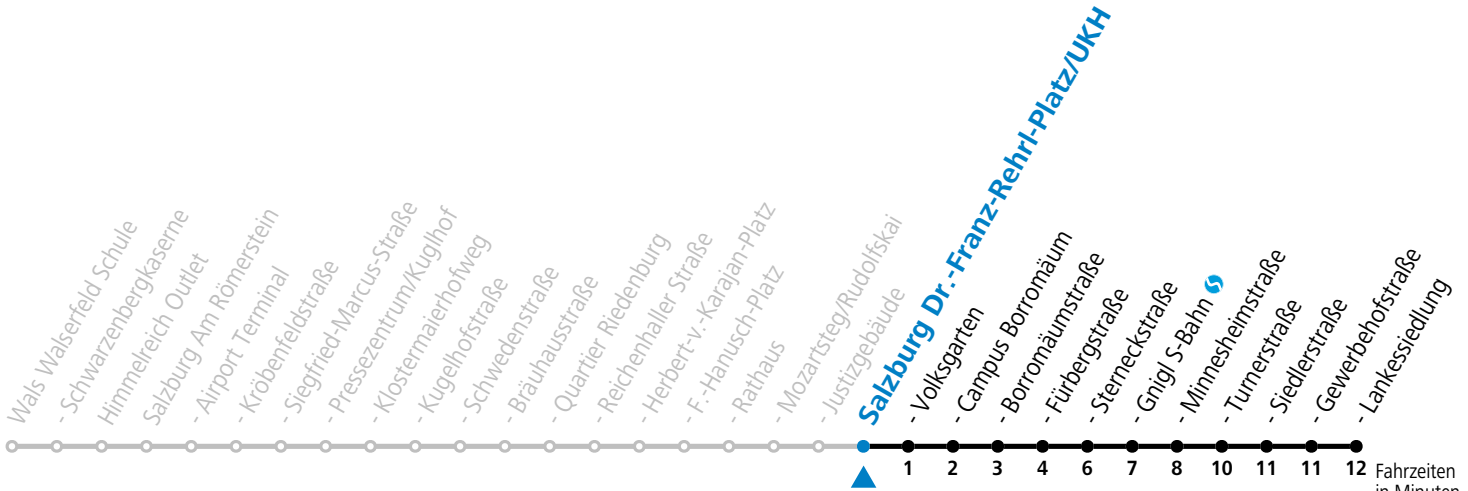

gültig von 11.07. bis 12.09.2026.

Fahrzeiten in Minuten
Alle Angaben ohne Gewähr.

Montag bis Freitag, Sommerferien		Samstag		Sonn- und Feiertag	
4	44				
5	07 27 47			5	27 47
6	07 27 39 54	6	17 32 52	6	07 27 47
7	09 24 39 54	7	12 32 42 52	7	07 27 47
8	09 24 39 54	8	12 32 42 54	8	07 27 47
9	09 24 39 54	9	09 24 39 54	9	07 27 47
10	09 24 39 54	10	09 24 39 54	10	07 27 47
11	09 24 39 54	11	09 24 39 54	11	07 27 47
12	09 24 39 54	12	09 24 39 54	12	07 27 47
13	09 24 39 54	13	09 24 39 54	13	07 27 47
14	09 24 39 54	14	09 24 39 54	14	07 27 47
15	09 24 39 54	15	09 24 39 54	15	07 27 47
16	09 24 39 54	16	09 24 39 54	16	07 27 47
17	09 24 39 54	17	09 24 39 54	17	07 27 47
18	09 24 39 54	18	09 39 51	18	07 27 47
19	09 24 47	19	21 51	19	07 27 47
20	07 27 47	20	21 51	20	07 27 47
21	07 27 47	21	21 51	21	07 27 47
22	07 27 47	22	21 51	22	07 27 47
23	09 22 52	23	22 52	23	09 22 52
0	22 52	0	22 52	0	22 52

Aufgabenträgerschaft: Stadt Salzburg, Betreiber: Salzburg Linien Verkehrsbetriebe GmbH, Bayerhamerstraße 16, 5020 Salzburg, Tel.: +43 (0)800 220050