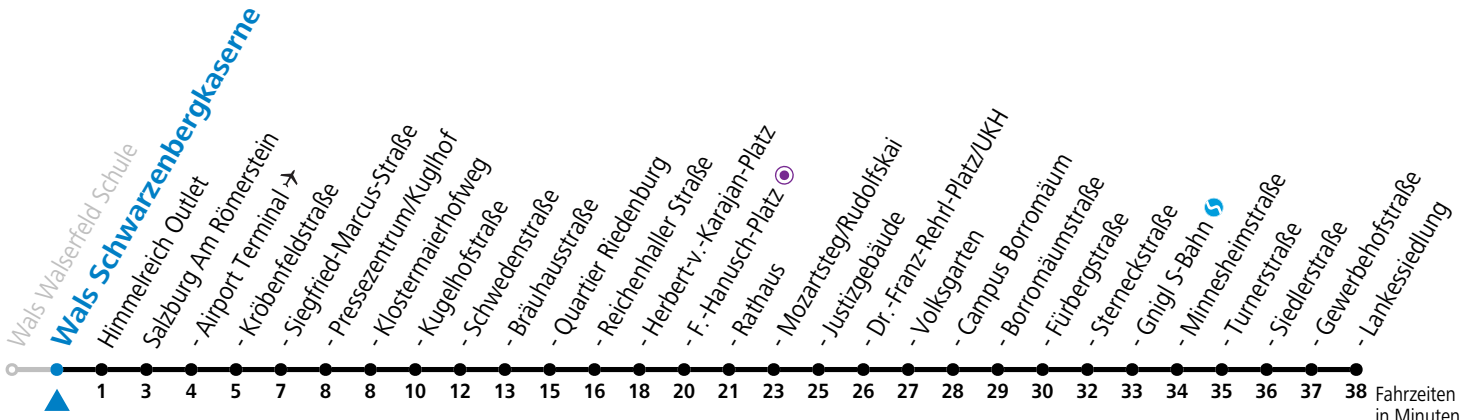

gültig von 11.07. bis 12.09.2026.

Fahrzeiten in Minuten  
Alle Angaben ohne Gewähr.

Montag bis Freitag, Sommerferien					Samstag				Sonn- und Feiertag				
6	54								6	40			
7	09 24 39 54								7	00 20 40			
8	09 24 54								8	00 20 40			
9	24 54								9	00 20 40			
10	24 54								10	00 20 40			
11	24 39 54								11	00 20 40			
12	09 24 39 54								12	00 20 40			
13	09 24 39								13	00 20 40			
14	09 39								14	00 20 40			
15	09 39 54								15	00 20 40			
16	09 24 39 54								16	00 20 40			
17	09 24 39 54				17	09 39			17	00 20 40			
18	09 24 39 57				18	12 24 54			18	00 20 40			
19	10 <sup>a</sup> 20 40				19	24 54			19	00 20 40			
20	00 20 40				20	24 54			20	00 20 40			
21	00 20 40				21	24 54			21	00 20 40			
22	00 20 42 55				22	24 55			22	00 20 42 55			
23	25 40 <sup>a</sup> 55				23	25 55			23	25 40 <sup>a</sup> 55			
0	25 54 <sup>a</sup>				0	25 54 <sup>a</sup>			0	25 54 <sup>a</sup>			
1	24 <sup>a</sup>				1	24 <sup>a</sup>			1	24 <sup>a</sup>			

a = bis Salzburg Mozartsteg/Rudolfskai

Aufgabenträgerschaft: Stadt Salzburg, Betreiber: Salzburg Linien Verkehrsbetriebe GmbH, Bayerhammerstraße 16, 5020 Salzburg, Tel.: +43 (0)800 220050

gültig von 11.07. bis 12.09.2026.