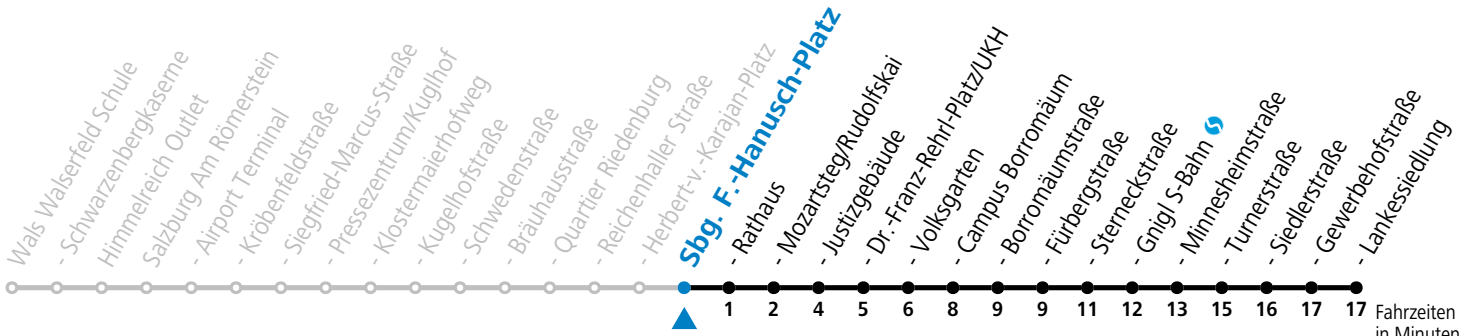

gültig von 11.07. bis 12.09.2026.

Fahrzeiten in Minuten
Alle Angaben ohne Gewähr.

Montag bis Freitag, Sommerferien					Samstag					Sonn- und Feiertag				
5	21	41												
6	01	21	49		6	27	47							
7	04	19	34	49	7	07	27	47		7	01	21	41	
8	04	19	34	49	8	07	27	49		8	01	21	41	
9	04	19	34	49	9	04	19	34	49	9	01	21	41	
10	04	19	34	49	10	04	19	34	49	10	01	21	41	
11	04	19	34	49	11	04	19	34	49	11	01	21	41	
12	04	19	34	49	12	04	19	34	49	12	01	21	41	
13	04	19	34	49	13	04	19	34	49	13	01	21	41	
14	04	19	34	49	14	04	19	34	49	14	01	21	41	
15	04	19	34	49	15	04	19	34	49	15	01	21	41	
16	04	19	34	49	16	04	19	34	49	16	01	21	41	
17	04	19	34	49	17	04	19	34	49	17	01	21	41	
18	04	19	34	49	18	04	17^a	33	45	18	01	21	41	
19	04	19	31^a	41	19	15	45			19	01	21	41	
20	01	21	41		20	15	45			20	01	21	41	
21	01	21	41		21	15	45			21	01	21	41	
22	01	21	41		22	15	45			22	01	21	41	
23	04	16	46		23	16	46			23	04	16	46	
0	01^a	16	46		0	16	46			0	01^a	16	46	
1	15^a	45^a			1	15^a	45^a			1	15^a	45^a		

a = bis Salzburg Mozartsteg/Rudolfskai

Aufgabenträgerschaft: Stadt Salzburg, Betreiber: Salzburg Linien Verkehrsbetriebe GmbH, Bayerhamerstraße 16, 5020 Salzburg, Tel.: +43 (0)800 220050