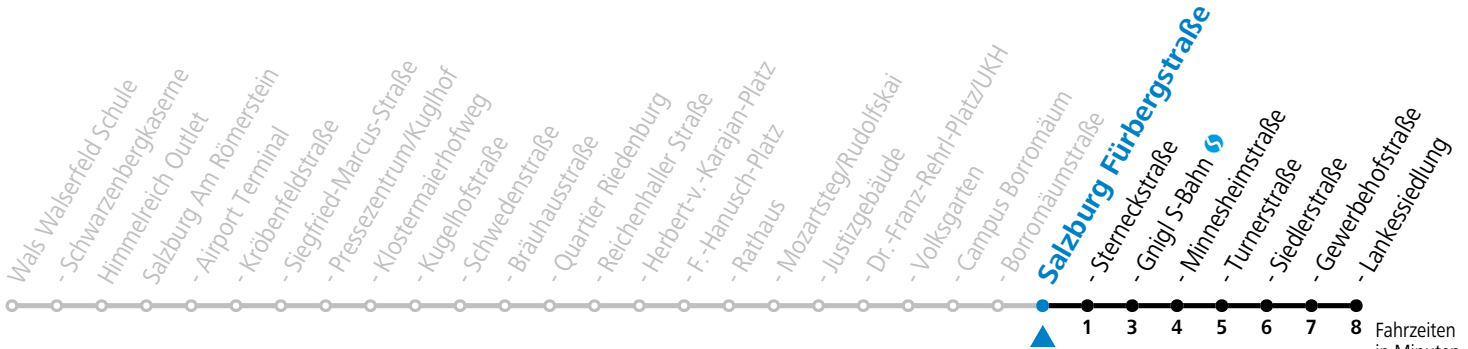

Aufgabenträgerschaft: Stadt Salzburg, Betreiber: Salzburg Linien Verkehrsbetriebe GmbH, Bayerhamerstraße 16, 5020 Salzburg, Tel.: +43 (0)800 220050

gültig von 11.07. bis 12.09.2026.

Fahrzeiten in Minuten  
Alle Angaben ohne Gewähr.