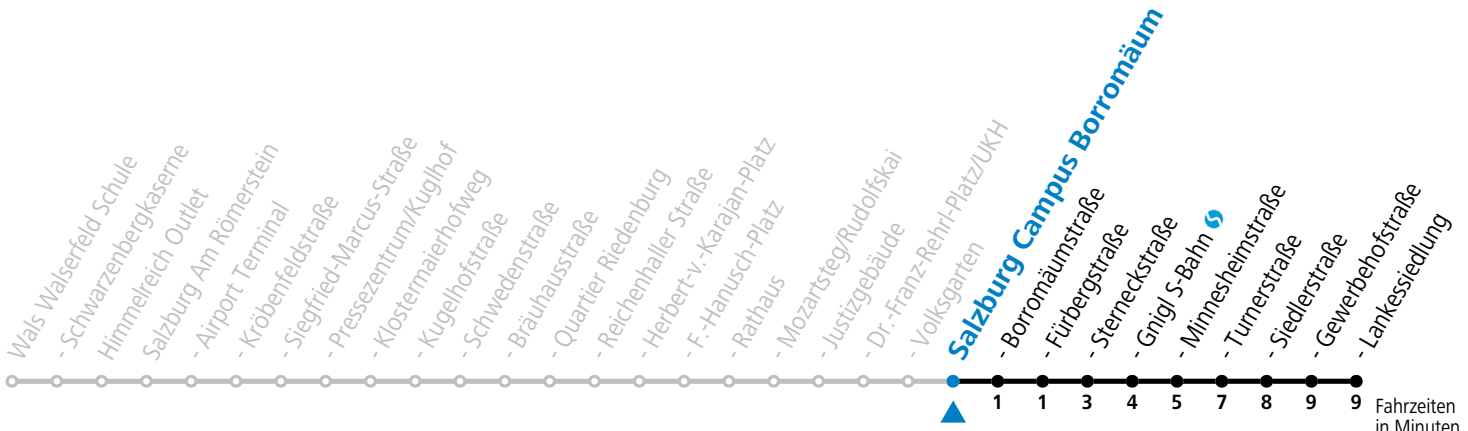

# 10 Salzburg Volksgarten Richtung Lankessiedlung

- Abfahrten jetzt: -

gültig von 11.07. bis 12.09.2026.

Fahrzeiten  
in Minuten  
Alle Angaben ohne Gewähr.

Montag bis Freitag, Sommerferien		Samstag		Sonn- und Feiertag	
4	45				
5	08 28 48			5	28 48
6	08 28 40 55	6	19 34 54	6	08 28 48
7	10 25 40 55	7	14 34 44 54	7	08 28 48
8	10 25 40 55	8	14 34 44 55	8	08 28 48
9	10 25 40 55	9	10 25 40 55	9	08 28 48
10	10 25 40 55	10	10 25 40 55	10	08 28 48
11	10 25 40 55	11	10 25 40 55	11	08 28 48
12	10 25 40 55	12	10 25 40 55	12	08 28 48
13	10 25 40 55	13	10 25 40 55	13	08 28 48
14	10 25 40 55	14	10 25 40 55	14	08 28 48
15	10 25 40 55	15	10 25 40 55	15	08 28 48
16	10 25 40 55	16	10 25 40 55	16	08 28 48
17	10 25 40 55	17	10 25 40 55	17	08 28 48
18	10 25 40 55	18	10 40 52	18	08 28 48
19	10 26 48	19	22 52	19	08 28 48
20	08 28 48	20	22 52	20	08 28 48
21	08 28 48	21	22 52	21	08 28 48
22	08 28 48	22	22 52	22	08 28 48
23	11 23 53	23	23 53	23	11 23 53
0	23 53	0	23 53	0	23 53

Aufgabenträgerschaft: Stadt Salzburg, Betreiber: Salzburg Linien Verkehrsbetriebe GmbH, Bayerhamerstraße 16, 5020 Salzburg, Tel.: +43 (0)800 220050

gültig von 11.07. bis 12.09.2026.

Fahrzeiten in Minuten  
Alle Angaben ohne Gewähr.