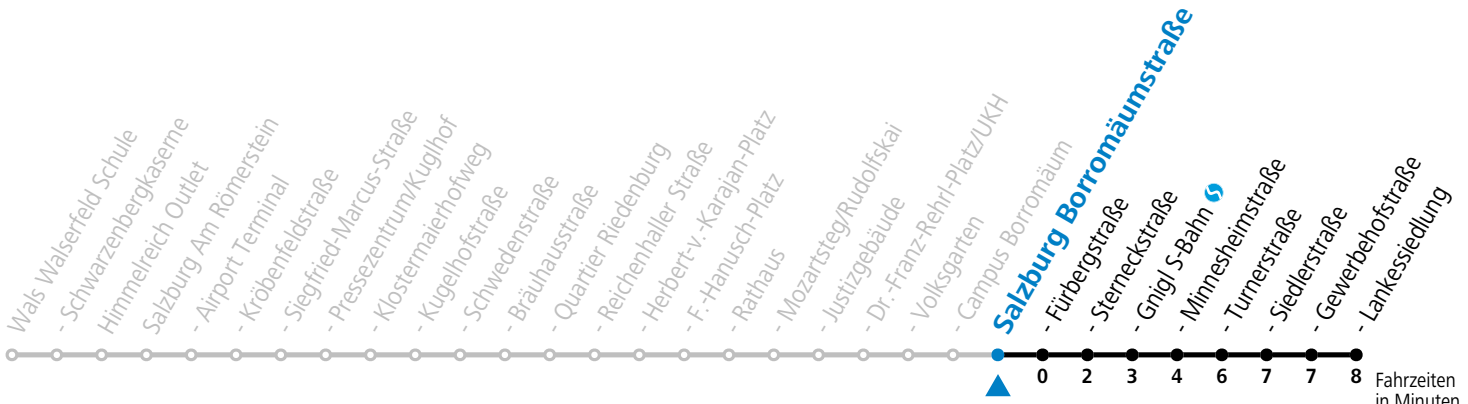

10 Salzburg Borromäumstraße Richtung Lankessiedlung - Abfahrten jetzt:-

gültig von 11.07. bis 12.09.2026.

Fahrzeiten in Minuten
Alle Angaben ohne Gewähr.

Montag bis Freitag, Sommerferien		Samstag		Sonn- und Feiertag	
4	47				
5	10 30 50			5	30 50
6	10 30 43 58	6	21 36 56	6	10 30 50
7	13 28 43 58	7	16 36 46 56	7	10 30 50
8	13 28 43 58	8	16 36 46 58	8	10 30 50
9	13 28 43 58	9	13 28 43 58	9	10 30 50
10	13 28 43 58	10	13 28 43 58	10	10 30 50
11	13 28 43 58	11	13 28 43 58	11	10 30 50
12	13 28 43 58	12	13 28 43 58	12	10 30 50
13	13 28 43 58	13	13 28 43 58	13	10 30 50
14	13 28 43 58	14	13 28 43 58	14	10 30 50
15	13 28 43 58	15	13 28 43 58	15	10 30 50
16	13 28 43 58	16	13 28 43 58	16	10 30 50
17	13 28 43 58	17	13 28 43 58	17	10 30 50
18	13 28 43 58	18	13 42 54	18	10 30 50
19	13 28 50	19	24 54	19	10 30 50
20	10 30 50	20	24 54	20	10 30 50
21	10 30 50	21	24 54	21	10 30 50
22	10 30 50	22	24 54	22	10 30 50
23	13 25 55	23	25 55	23	13 25 55
0	25 55	0	25 55	0	25 55

Aufgabenträgerschaft: Stadt Salzburg, Betreiber: Salzburg Linien Verkehrsbetriebe GmbH, Bayerhamerstraße 16, 5020 Salzburg, Tel.: +43 (0)800 220050