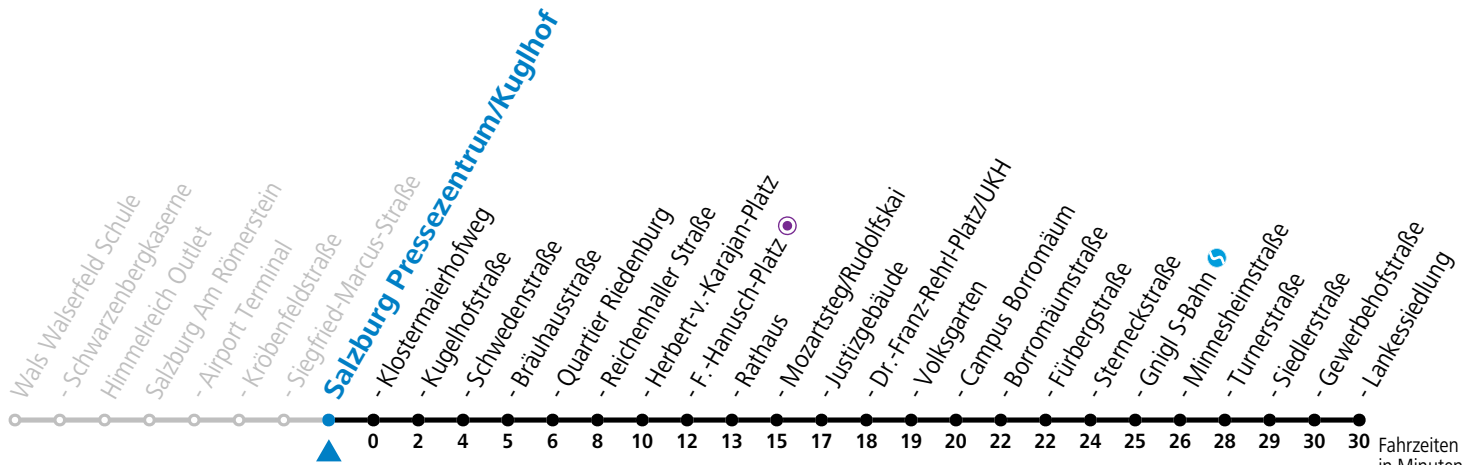

gültig von 11.07. bis 12.09.2026.

Fahrzeiten in Minuten
Alle Angaben ohne Gewähr.

Montag bis Freitag, Sommerferien					Samstag					Sonn- und Feiertag				
5	09	29	49											
6	09	35	50		6	15	35	55		6	49			
7	05	20	35	50	7	15	35	55		7	09	29	49	
8	05	20	35	50	8	15	35	50		8	09	29	49	
9	05	20	35	50	9	05	20	35	50	9	09	29	49	
10	05	20	35	50	10	05	20	35	50	10	09	29	49	
11	05	20	35	50	11	05	20	35	50	11	09	29	49	
12	05	20	35	50	12	05	20	35	50	12	09	29	49	
13	05	20	35	50	13	05	20	35	50	13	09	29	49	
14	05	20	35	50	14	05	20	35	50	14	09	29	49	
15	05	20	35	50	15	05	20	35	50	15	09	29	49	
16	05	20	35	50	16	05	20	35	50	16	09	29	49	
17	05	20	35	50	17	05	20	35	50	17	09	29	49	
18	05	20	35	50	18	05^a	21	33		18	09	29	49	
19	07	19^a	29	49	19	03	33			19	09	29	49	
20	09	29	49		20	03	33			20	09	29	49	
21	09	29	49		21	03	33			21	09	29	49	
22	09	29	52		22	03	33			22	09	29	52	
23	04	34	49^a		23	04	34			23	04	34	49^a	
0	04	34			0	04	34			0	04	34		
1	03^a	33^a			1	03^a	33^a			1	03^a	33^a		

a = bis Salzburg Mozartsteg/Rudolfskai

Aufgabenträgerschaft: Stadt Salzburg, Betreiber: Salzburg Linien Verkehrsbetriebe GmbH, Bayerhamerstraße 16, 5020 Salzburg, Tel.: +43 (0)800 220050