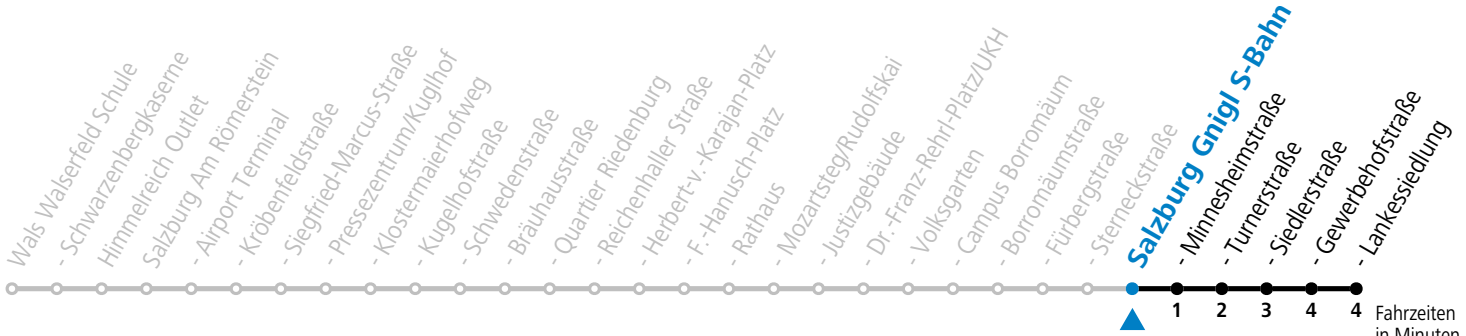

gültig von 11.07. bis 12.09.2026.

Montag bis Freitag, Sommerferien		Samstag		Sonn- und Feiertag	
4	50				
5	13 33 53			5	33 53
6	13 33 48	6	24 39 59	6	13 33 53
7	03 18 33 48	7	19 39 49 59	7	13 33 53
8	03 18 33 48	8	19 39 49	8	13 33 53
9	03 18 33 48	9	03 18 33 48	9	13 33 53
10	03 18 33 48	10	03 18 33 48	10	13 33 53
11	03 18 33 48	11	03 18 33 48	11	13 33 53
12	03 18 33 48	12	03 18 33 48	12	13 33 53
13	03 18 33 48	13	03 18 33 48	13	13 33 53
14	03 18 33 48	14	03 18 33 48	14	13 33 53
15	03 18 33 48	15	03 18 33 48	15	13 33 53
16	03 18 33 48	16	03 18 33 48	16	13 33 53
17	03 18 33 48	17	03 18 33 48	17	13 33 53
18	03 18 33 48	18	03 18 45 57	18	13 33 53
19	03 18 31 53	19	27 57	19	13 33 53
20	13 33 53	20	27 57	20	13 33 53
21	13 33 53	21	27 57	21	13 33 53
22	13 33 53	22	27 57	22	13 33 53
23	16 28 58	23	28 58	23	16 28 58
0	28 58	0	28 58	0	28 58

Aufgabenträgerschaft: Stadt Salzburg, Betreiber: Salzburg Linien Verkehrsbetriebe GmbH, Bayerhamerstraße 16, 5020 Salzburg, Tel.: +43 (0)800 220050