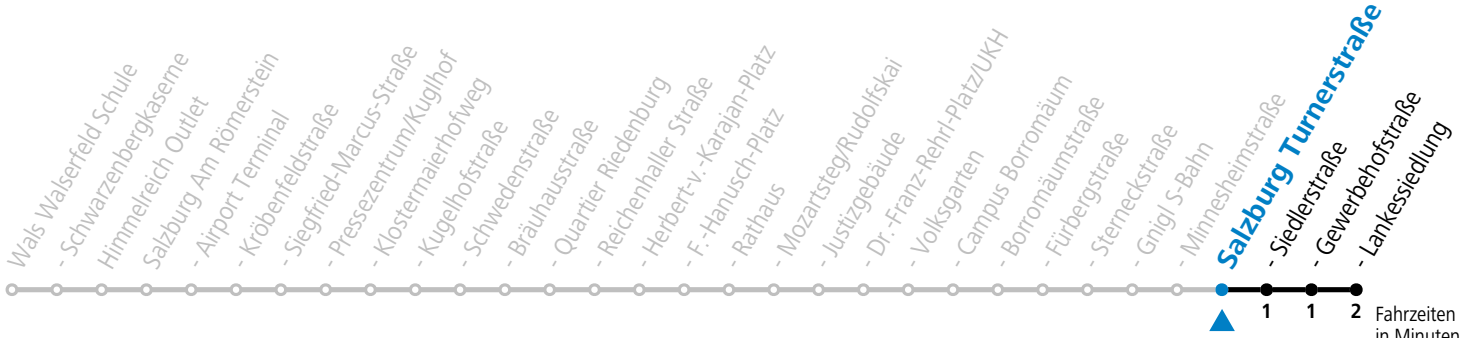

gültig von 11.07. bis 12.09.2026.

Fahrzeiten in Minuten
Alle Angaben ohne Gewähr.

Montag bis Freitag, Sommerferien		Samstag		Sonn- und Feiertag	
4	53				
5	16 36 56			5	36 56
6	16 36 50	6	26 41	6	16 36 56
7	05 20 35 50	7	01 21 41 51	7	16 36 56
8	05 20 35 50	8	01 21 41 51	8	16 36 56
9	05 20 35 50	9	05 20 35 50	9	16 36 56
10	05 20 35 50	10	05 20 35 50	10	16 36 56
11	05 20 35 50	11	05 20 35 50	11	16 36 56
12	05 20 35 50	12	05 20 35 50	12	16 36 56
13	05 20 35 50	13	05 20 35 50	13	16 36 56
14	05 20 35 50	14	05 20 35 50	14	16 36 56
15	05 20 35 50	15	05 20 35 50	15	16 36 56
16	05 20 35 50	16	05 20 35 50	16	16 36 56
17	05 20 35 50	17	05 20 35 50	17	16 36 56
18	05 20 35 50	18	05 20 48	18	16 36 56
19	05 20 33 56	19	00 30	19	16 36 56
20	16 36 56	20	00 30	20	16 36 56
21	16 36 56	21	00 30	21	16 36 56
22	16 36 56	22	00 30	22	16 36 56
23	18 31	23	00 31	23	18 31
0	01 31	0	01 31	0	01 31
1	01	1	01	1	01

Aufgabenträgerschaft: Stadt Salzburg, Betreiber: Salzburg Linien Verkehrsbetriebe GmbH, Bayerhammerstraße 16, 5020 Salzburg, Tel.: +43 (0)800 220050