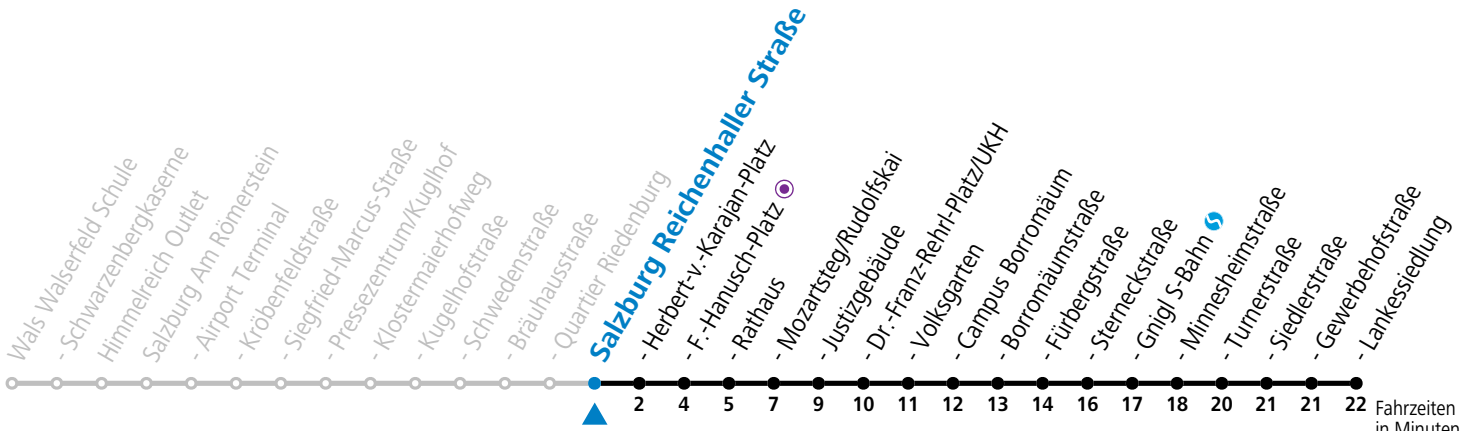

10 Salzburg Reichenhaller Straße Richtung Lankessiedlung - Abfahrten jetzt:-

gültig von 11.07. bis 12.09.2026.

Fahrzeiten in Minuten
Alle Angaben ohne Gewähr.

Montag bis Freitag, Sommerferien					Samstag					Sonn- und Feiertag				
5	17	37	57											
6	17	44	59		6	22	42			6	57			
7	14	29	44	59	7	02	22	42		7	17	37	57	
8	14	29	44	59	8	02	22	44	59	8	17	37	57	
9	14	29	44	59	9	14	29	44	59	9	17	37	57	
10	14	29	44	59	10	14	29	44	59	10	17	37	57	
11	14	29	44	59	11	14	29	44	59	11	17	37	57	
12	14	29	44	59	12	14	29	44	59	12	17	37	57	
13	14	29	44	59	13	14	29	44	59	13	17	37	57	
14	14	29	44	59	14	14	29	44	59	14	17	37	57	
15	14	29	44	59	15	14	29	44	59	15	17	37	57	
16	14	29	44	59	16	14	29	44	59	16	17	37	57	
17	14	29	44	59	17	14	29	44	59	17	17	37	57	
18	14	29	44	59	18	12^a	29	41		18	17	37	57	
19	14	27^a	37	57	19	11	41			19	17	37	57	
20	17	37	57		20	11	41			20	17	37	57	
21	17	37	57		21	11	41			21	17	37	57	
22	17	37	59		22	11	41			22	17	37	59	
23	12	42	57^a		23	12	42			23	12	42	57^a	
0	12	42			0	12	42			0	12	42		
1	11^a	41^a			1	11^a	41^a			1	11^a	41^a		

a = bis Salzburg Mozartsteg/Rudolfskai

Aufgabenträgerschaft: Stadt Salzburg, Betreiber: Salzburg Linien Verkehrsbetriebe GmbH, Bayerhamerstraße 16, 5020 Salzburg, Tel.: +43 (0)800 220050