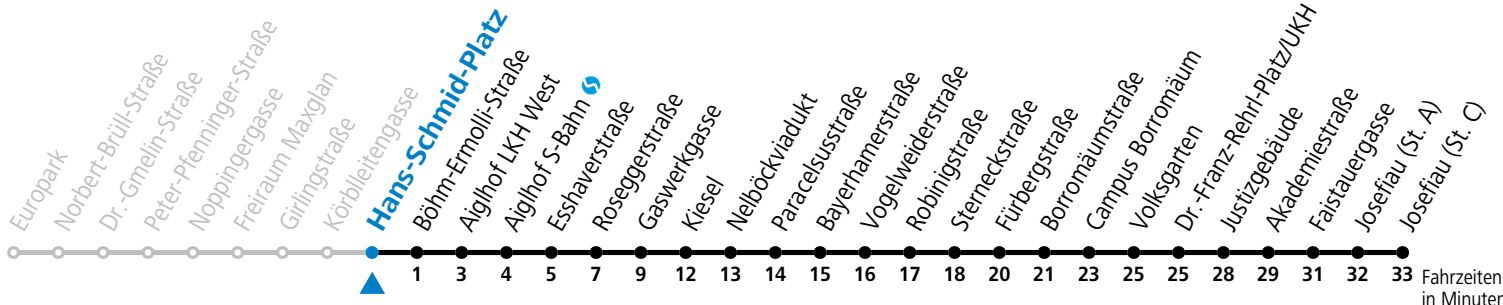

a = bis Josefiaw (St. A)

Aufgabenträgerschaft: Stadt Salzburg, Betreiber: Salzburg Linien Verkehrsbetriebe GmbH, Bayerhamerstraße 16, 5020 Salzburg, Tel.: +43 (0)800 220050

12 Körbleitengasse Richtung Josefiaw

- Abfahrten jetzt:-

gültig von 11.07. bis 12.09.2026.

Fahrzeiten in Minuten
Alle Angaben ohne Gewähr.

Montag bis Freitag, Sommerferien					Samstag					Sonn- und Feiertag				
5	45				5	45								
6	15	44	54		6	15	44	54						
7	09	24	39	54	7	09	24	39	54	7	10	25	40	55
8	09	24	39	54	8	09	24	39	54	8	10	25	40	55
9	09	24	39	54	9	09	24	39	54	9	10	25	40	55
10	09	24	39	54	10	09	24	39	54	10	10	25	40	55
11	09	24	39	54	11	09	24	39	54	11	10	25	40	55
12	09	24	39	54	12	09	24	39	54	12	10	25	40	55
13	09	24	39	54	13	09	24	39	54	13	10	25	40	55
14	09	24	39	54	14	09	24	39	54	14	10	25	40	55
15	09	24	39	54	15	09	24	39	54	15	10	25	40	55
16	09	24	39	54	16	09	24	39	54	16	10	25	40	55
17	09	24	39	54	17	09	24	39	54	17	10	25	40	55
18	09	24	39	54 ^a	18	09	24	39	54 ^a	18	10	25	40	55
19	09	24 ^a	39	54 ^a	19	09	24 ^a	39	54 ^a	19	10	25 ^a	40	54 ^a
20	09	33			20	09	33			20	09	33		
21	03	33			21	03	33			21	03	33		
22	03	33			22	03	33			22	03	33		
23	03	33 ^a			23	03	33 ^a			23	03	33 ^a		
0	03 ^a	33 ^a			0	03 ^a	33 ^a			0	03 ^a	33 ^a		
1	03 ^a				1	03 ^a				1	03 ^a			

a = bis Josefiaw (St. A)

Aufgabenträgerschaft: Stadt Salzburg, Betreiber: Salzburg Linien Verkehrsbetriebe GmbH, Bayerhamerstraße 16, 5020 Salzburg, Tel.: +43 (0)800 220050

gültig von 11.07. bis 12.09.2026.