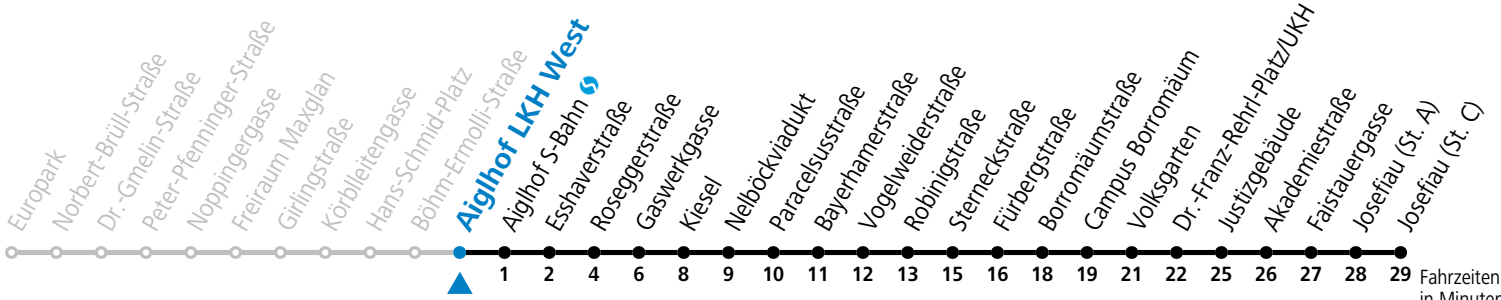

12 Aighof LKH West Richtung Josefiou

- Abfahrten jetzt:-

gültig von 11.07. bis 12.09.2026.

Fahrzeiten in Minuten
Alle Angaben ohne Gewähr.

Montag bis Freitag, Sommerferien					Samstag					Sonn- und Feiertag				
5	49				5	49								
6	19	49	59		6	19	49	59						
7	14	29	44	59	7	14	29	44	59	7	14	29	44	59
8	14	29	44	59	8	14	29	44	59	8	14	29	44	59
9	14	29	44	59	9	14	29	44	59	9	14	29	44	59
10	14	29	44	59	10	14	29	44	59	10	14	29	44	59
11	14	29	44	59	11	14	29	44	59	11	14	29	44	59
12	14	29	44	59	12	14	29	44	59	12	14	29	44	59
13	14	29	44	59	13	14	29	44	59	13	14	29	44	59
14	14	29	44	59	14	14	29	44	59	14	14	29	44	59
15	14	29	44	59	15	14	29	44	59	15	14	29	44	59
16	14	29	44	59	16	14	29	44	59	16	14	29	44	59
17	14	29	44	59	17	14	29	44	59	17	14	29	44	59
18	14	29	44	59^a	18	14	29	44	59^a	18	14	29	44	59
19	14	29^a	44	58^a	19	14	29^a	44	58^a	19	14	29^a	44	58^a
20	13	37			20	13	37			20	13	37		
21	07	37			21	07	37			21	07	37		
22	07	37			22	07	37			22	07	37		
23	07	37^a			23	07	37^a			23	07	37^a		
0	07^a	37^a			0	07^a	37^a			0	07^a	37^a		
1	07^a				1	07^a				1	07^a			

a = bis Josefiou (St. A)

Aufgabenträgerschaft: Stadt Salzburg, Betreiber: Salzburg Linien Verkehrsbetriebe GmbH, Bayerhamerstraße 16, 5020 Salzburg, Tel.: +43 (0)800 220050