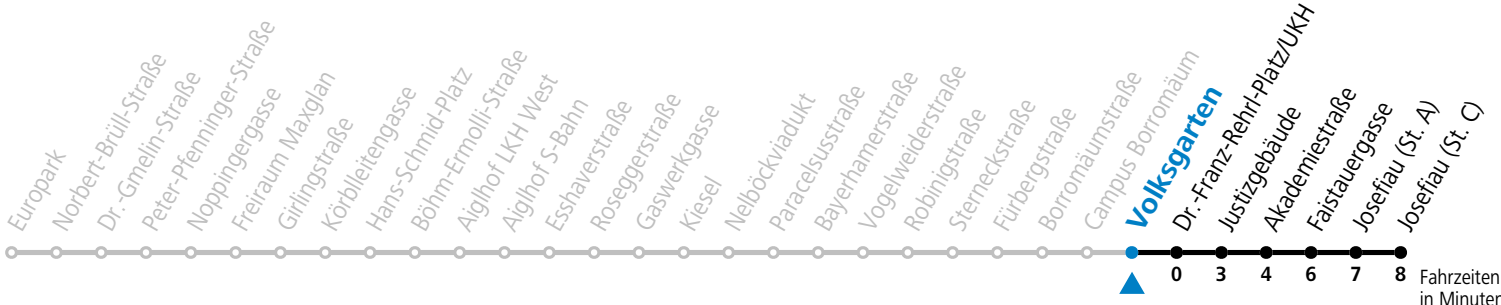

12 Volksgarten Richtung Josefiau

- Abfahrten jetzt:-

gültig von 11.07. bis 12.09.2026.

Montag bis Freitag, Sommerferien					Samstag					Sonn- und Feiertag				
6	09	39			6	09	39							
7	12	22	37	52	7	12	22	37	52	7	33	48		
8	07	22	37	52	8	07	22	37	52	8	03	18	33	48
9	07	22	37	52	9	07	22	37	52	9	03	18	33	48
10	07	22	37	52	10	07	22	37	52	10	03	18	33	48
11	07	22	37	52	11	07	22	37	52	11	03	18	33	48
12	07	22	37	52	12	07	22	37	52	12	03	18	33	48
13	07	22	37	52	13	07	22	37	52	13	03	18	33	48
14	07	22	37	52	14	07	22	37	52	14	03	18	33	48
15	07	22	37	52	15	07	22	37	52	15	03	18	33	48
16	07	22	37	52	16	07	22	37	52	16	03	18	33	48
17	07	22	37	52	17	07	22	37	52	17	03	18	33	48
18	07	22	37	52	18	07	22	37	52	18	03	18	33	48
19	07	22^a	37	52^a	19	07	22^a	37	52^a	19	03	18	33	48^a
20	07	18^a	33	57	20	07	18^a	33	57	20	03	18^a	33	57
21	27	57			21	27	57			21	27	57		
22	27	57			22	27	57			22	27	57		
23	27	57^a			23	27	57^a			23	27	57^a		
0	27^a	57^a			0	27^a	57^a			0	27^a	57^a		
1	27^a				1	27^a				1	27^a			

a = bis Josefiau (St. A)

Aufgabenträgerschaft: Stadt Salzburg, Betreiber: Salzburg Linien Verkehrsbetriebe GmbH, Bayerhamerstraße 16, 5020 Salzburg, Tel.: +43 (0)800 220050