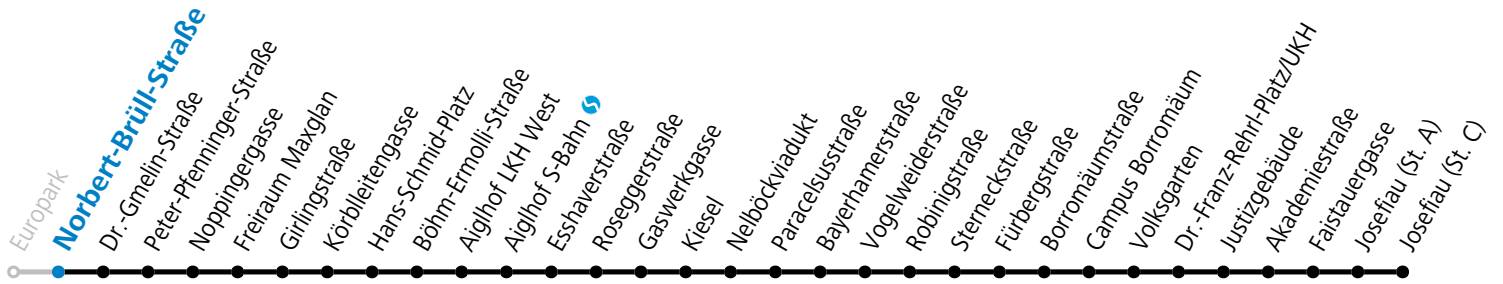

gültig von 11.07. bis 12.09.2026.

Fahrzeiten in Minuten
Alle Angaben ohne Gewähr.

Montag bis Freitag, Sommerferien					Samstag					Sonn- und Feiertag				
5	40				5	40								
6	10	39	49		6	10	39	49						
7	04	19	34	49	7	04	19	34	49	7	05	20	35	50
8	04	19	34	49	8	04	19	34	49	8	05	20	35	50
9	04	19	34	49	9	04	19	34	49	9	05	20	35	50
10	04	19	34	49	10	04	19	34	49	10	05	20	35	50
11	04	19	34	49	11	04	19	34	49	11	05	20	35	50
12	04	19	34	49	12	04	19	34	49	12	05	20	35	50
13	04	19	34	49	13	04	19	34	49	13	05	20	35	50
14	04	19	34	49	14	04	19	34	49	14	05	20	35	50
15	04	19	34	49	15	04	19	34	49	15	05	20	35	50
16	04	19	34	49	16	04	19	34	49	16	05	20	35	50
17	04	19	34	49	17	04	19	34	49	17	05	20	35	50
18	04	19	34	49 ^a	18	04	19	34	49 ^a	18	05	20	35	50
19	04	19 ^a	34	49 ^a	19	04	19 ^a	34	49 ^a	19	05	20 ^a	35	49 ^a
20	04	28	58		20	04	28	58		20	04	28	58	
21	28	58			21	28	58			21	28	58		
22	28	58			22	28	58			22	28	58		
23	28 ^a	58 ^a			23	28 ^a	58 ^a			23	28 ^a	58 ^a		
0	28 ^a	58 ^a			0	28 ^a	58 ^a			0	28 ^a	58 ^a		

a = bis Josefiau (St. A)

Aufgabenträgerschaft: Stadt Salzburg, Betreiber: Salzburg Linien Verkehrsbetriebe GmbH, Bayerhamerstraße 16, 5020 Salzburg, Tel.: +43 (0)800 220050

gültig von 11.07. bis 12.09.2026.