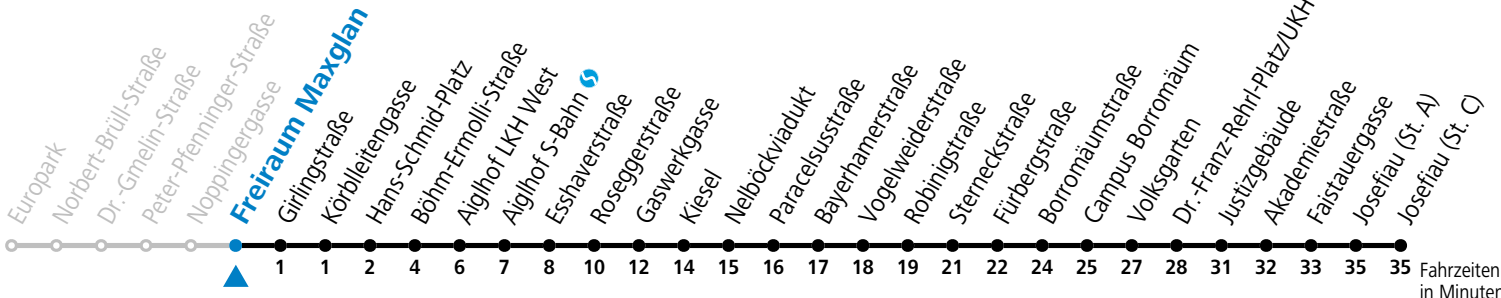

- Abfahrten jetzt:-

gültig von 11.07. bis 12.09.2026.

Fahrzeiten in Minuten
Alle Angaben ohne Gewähr.

Montag bis Freitag, Sommerferien					Samstag					Sonn- und Feiertag				
5	43				5	43								
6	13	42	52		6	13	42	52						
7	07	22	37	52	7	07	22	37	52	7	08	23	38	53
8	07	22	37	52	8	07	22	37	52	8	08	23	38	53
9	07	22	37	52	9	07	22	37	52	9	08	23	38	53
10	07	22	37	52	10	07	22	37	52	10	08	23	38	53
11	07	22	37	52	11	07	22	37	52	11	08	23	38	53
12	07	22	37	52	12	07	22	37	52	12	08	23	38	53
13	07	22	37	52	13	07	22	37	52	13	08	23	38	53
14	07	22	37	52	14	07	22	37	52	14	08	23	38	53
15	07	22	37	52	15	07	22	37	52	15	08	23	38	53
16	07	22	37	52	16	07	22	37	52	16	08	23	38	53
17	07	22	37	52	17	07	22	37	52	17	08	23	38	53
18	07	22	37	52 ^a	18	07	22	37	52 ^a	18	08	23	38	53
19	07	22 ^a	37	52 ^a	19	07	22 ^a	37	52 ^a	19	08	23 ^a	38	52 ^a
20	07	31			20	07	31			20	07	31		
21	01	31			21	01	31			21	01	31		
22	01	31			22	01	31			22	01	31		
23	01	31 ^a			23	01	31 ^a			23	01	31 ^a		
0	01 ^a	31 ^a			0	01 ^a	31 ^a			0	01 ^a	31 ^a		
1	01 ^a				1	01 ^a				1	01 ^a			

a = bis Josefiu (St. A)

Aufgabenträgerschaft: Stadt Salzburg, Betreiber: Salzburg Linien Verkehrsbetriebe GmbH, Bayerhamerstraße 16, 5020 Salzburg, Tel.: +43 (0)800 220050

gültig von 11.07. bis 12.09.2026.