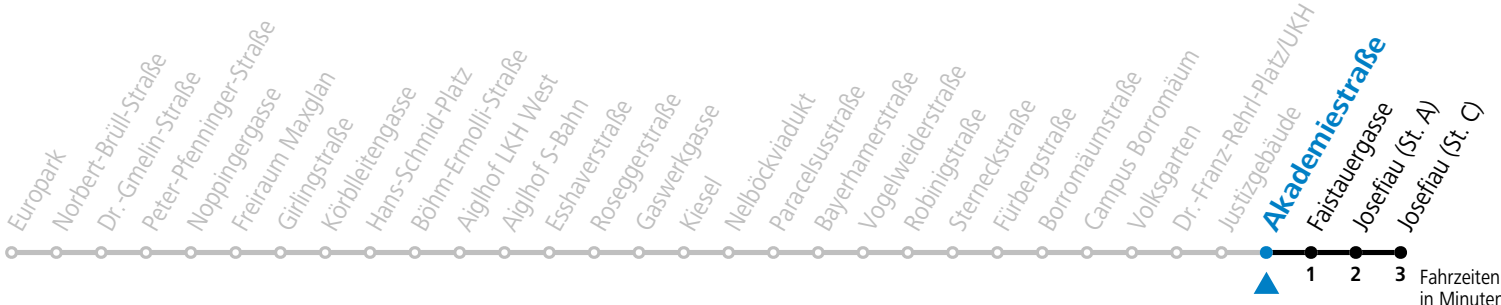

12 Akademiestraße Richtung Josefiu

- Abfahrten jetzt:-

gültig von 11.07. bis 12.09.2026.

Montag bis Freitag, Sommerferien					Samstag					Sonn- und Feiertag				
6	13	43			6	13	43							
7	17	27	42	57	7	17	27	42	57	7	38	53		
8	12	27	42	57	8	12	27	42	57	8	08	23	38	53
9	12	27	42	57	9	12	27	42	57	9	08	23	38	53
10	12	27	42	57	10	12	27	42	57	10	08	23	38	53
11	12	27	42	57	11	12	27	42	57	11	08	23	38	53
12	12	27	42	57	12	12	27	42	57	12	08	23	38	53
13	12	27	42	57	13	12	27	42	57	13	08	23	38	53
14	12	27	42	57	14	12	27	42	57	14	08	23	38	53
15	12	27	42	57	15	12	27	42	57	15	08	23	38	53
16	12	27	42	57	16	12	27	42	57	16	08	23	38	53
17	12	27	42	57	17	12	27	42	57	17	08	23	38	53
18	12	27	42	57	18	12	27	42	57	18	08	23	38	53
19	12	27^a	42	57^a	19	12	27^a	42	57^a	19	08	23	38	53^a
20	12	22^a	37		20	12	22^a	37		20	08	22^a	37	
21	01	31			21	01	31			21	01	31		
22	01	31			22	01	31			22	01	31		
23	01	31			23	01	31			23	01	31		
0	01^a	31^a			0	01^a	31^a			0	01^a	31^a		
1	01^a	31^a			1	01^a	31^a			1	01^a	31^a		

a = bis Josefiu (St. A)

Aufgabenträgerschaft: Stadt Salzburg, Betreiber: Salzburg Linien Verkehrsbetriebe GmbH, Bayerhamerstraße 16, 5020 Salzburg, Tel.: +43 (0)800 220050