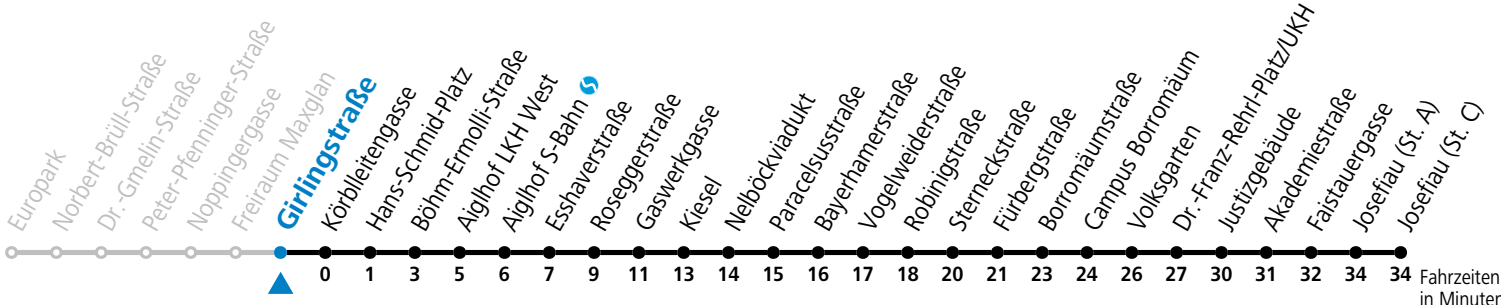

gültig von 11.07. bis 12.09.2026.

Fahrzeiten in Minuten
Alle Angaben ohne Gewähr.

Montag bis Freitag, Sommerferien					Samstag					Sonn- und Feiertag				
5	45				5	45								
6	15	43	53		6	15	43	53						
7	08	23	38	53	7	08	23	38	53	7	09	24	39	54
8	08	23	38	53	8	08	23	38	53	8	09	24	39	54
9	08	23	38	53	9	08	23	38	53	9	09	24	39	54
10	08	23	38	53	10	08	23	38	53	10	09	24	39	54
11	08	23	38	53	11	08	23	38	53	11	09	24	39	54
12	08	23	38	53	12	08	23	38	53	12	09	24	39	54
13	08	23	38	53	13	08	23	38	53	13	09	24	39	54
14	08	23	38	53	14	08	23	38	53	14	09	24	39	54
15	08	23	38	53	15	08	23	38	53	15	09	24	39	54
16	08	23	38	53	16	08	23	38	53	16	09	24	39	54
17	08	23	38	53	17	08	23	38	53	17	09	24	39	54
18	08	23	38	53^a	18	08	23	38	53^a	18	09	24	39	54
19	08	23^a	38	54^a	19	08	23^a	38	54^a	19	09	24^a	39	54^a
20	09	33			20	09	33			20	09	33		
21	03	33			21	03	33			21	03	33		
22	03	33			22	03	33			22	03	33		
23	03	33^a			23	03	33^a			23	03	33^a		
0	03^a	33^a			0	03^a	33^a			0	03^a	33^a		
1	03^a				1	03^a				1	03^a			

a = bis Josefiaw (St. A)

Aufgabenträgerschaft: Stadt Salzburg, Betreiber: Salzburg Linien Verkehrsbetriebe GmbH, Bayerhamerstraße 16, 5020 Salzburg, Tel.: +43 (0)800 220050