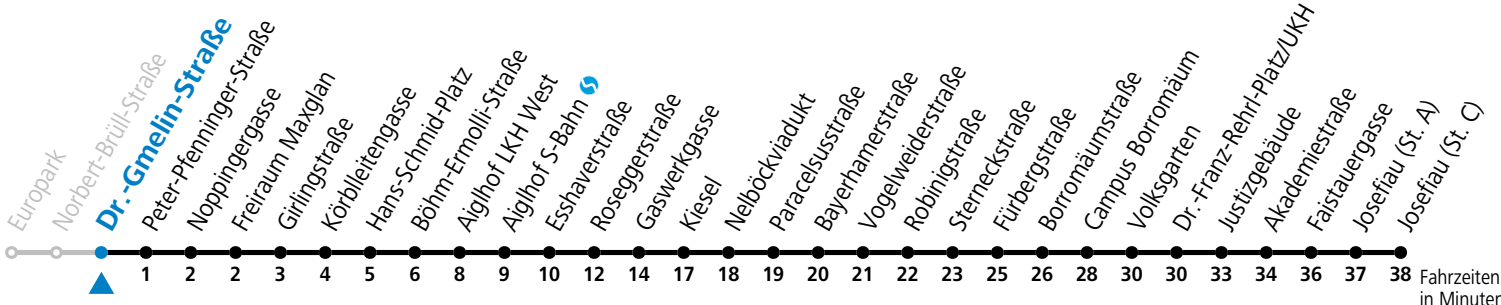

gültig von 11.07. bis 12.09.2026.

Fahrzeiten in Minuten
Alle Angaben ohne Gewähr.

Montag bis Freitag, Sommerferien					Samstag					Sonn- und Feiertag				
5	41				5	41								
6	11	40	50		6	11	40	50						
7	05	20	35	50	7	05	20	35	50	7	06	21	36	51
8	05	20	35	50	8	05	20	35	50	8	06	21	36	51
9	05	20	35	50	9	05	20	35	50	9	06	21	36	51
10	05	20	35	50	10	05	20	35	50	10	06	21	36	51
11	05	20	35	50	11	05	20	35	50	11	06	21	36	51
12	05	20	35	50	12	05	20	35	50	12	06	21	36	51
13	05	20	35	50	13	05	20	35	50	13	06	21	36	51
14	05	20	35	50	14	05	20	35	50	14	06	21	36	51
15	05	20	35	50	15	05	20	35	50	15	06	21	36	51
16	05	20	35	50	16	05	20	35	50	16	06	21	36	51
17	05	20	35	50	17	05	20	35	50	17	06	21	36	51
18	05	20	35	50^a	18	05	20	35	50^a	18	06	21	36	51
19	05	20^a	35	50^a	19	05	20^a	35	50^a	19	06	21^a	36	50^a
20	05	29	59		20	05	29	59		20	05	29	59	
21	29	59			21	29	59			21	29	59		
22	29	59			22	29	59			22	29	59		
23	29^a	59^a			23	29^a	59^a			23	29^a	59^a		
0	29^a	59^a			0	29^a	59^a			0	29^a	59^a		

a = bis Josefiau (St. A)

Aufgabenträgerschaft: Stadt Salzburg, Betreiber: Salzburg Linien Verkehrsbetriebe GmbH, Bayerhamerstraße 16, 5020 Salzburg, Tel.: +43 (0)800 220050