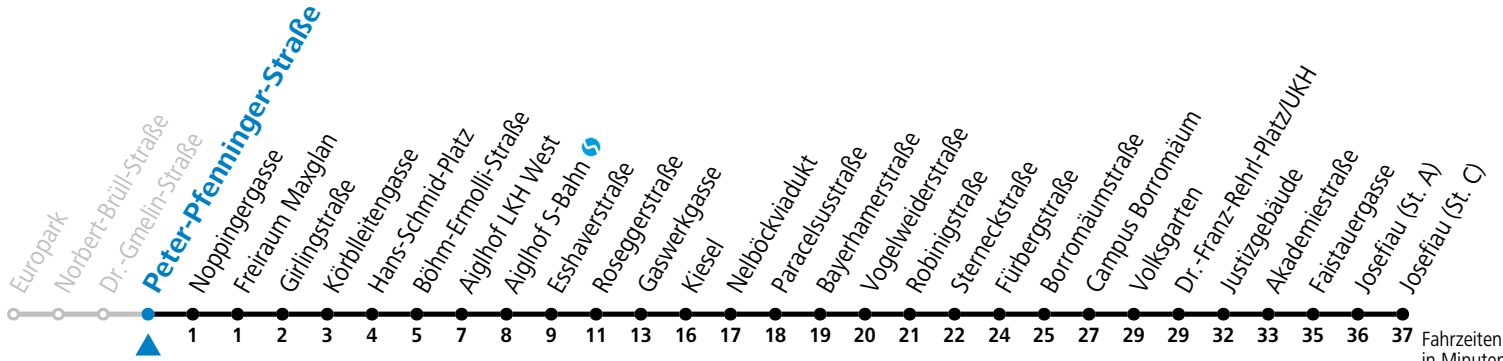

gültig von 11.07. bis 12.09.2026.

Fahrzeiten in Minuten
Alle Angaben ohne Gewähr.

Montag bis Freitag, Sommerferien					Samstag					Sonn- und Feiertag				
5	42				5	42								
6	12	41	51		6	12	41	51						
7	06	21	36	51	7	06	21	36	51	7	07	22	37	52
8	06	21	36	51	8	06	21	36	51	8	07	22	37	52
9	06	21	36	51	9	06	21	36	51	9	07	22	37	52
10	06	21	36	51	10	06	21	36	51	10	07	22	37	52
11	06	21	36	51	11	06	21	36	51	11	07	22	37	52
12	06	21	36	51	12	06	21	36	51	12	07	22	37	52
13	06	21	36	51	13	06	21	36	51	13	07	22	37	52
14	06	21	36	51	14	06	21	36	51	14	07	22	37	52
15	06	21	36	51	15	06	21	36	51	15	07	22	37	52
16	06	21	36	51	16	06	21	36	51	16	07	22	37	52
17	06	21	36	51	17	06	21	36	51	17	07	22	37	52
18	06	21	36	51^a	18	06	21	36	51^a	18	07	22	37	52
19	06	21^a	36	51^a	19	06	21^a	36	51^a	19	07	22^a	37	51^a
20	06	30			20	06	30			20	06	30		
21	00	30			21	00	30			21	00	30		
22	00	30			22	00	30			22	00	30		
23	00	30^a			23	00	30^a			23	00	30^a		
0	00^a	30^a			0	00^a	30^a			0	00^a	30^a		
1	00^a				1	00^a				1	00^a			

a = bis Josefiaw (St. A)

Aufgabenträgerschaft: Stadt Salzburg, Betreiber: Salzburg Linien Verkehrsbetriebe GmbH, Bayerhamerstraße 16, 5020 Salzburg, Tel.: +43 (0)800 220050