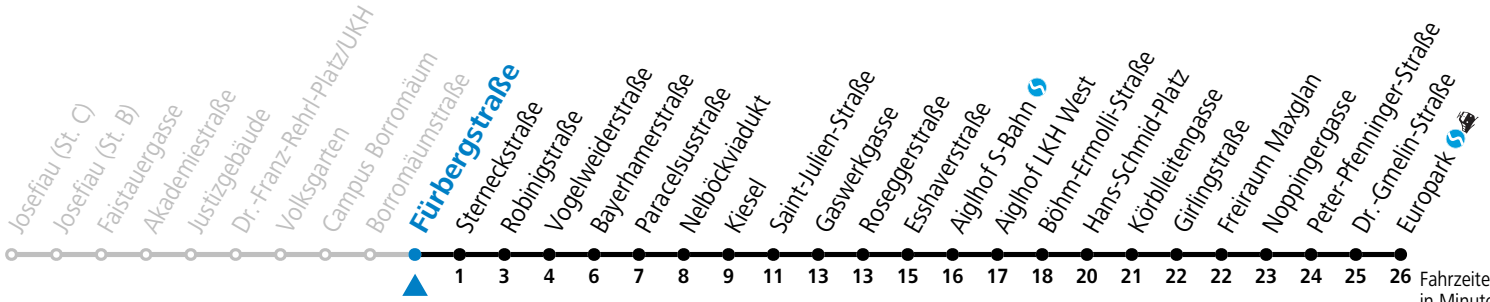

12 Fürbergstraße Richtung Europark

- Abfahrten jetzt:-

gültig von 11.07. bis 12.09.2026.

Fahrzeiten in Minuten
Alle Angaben ohne Gewähr.

Montag bis Freitag, Sommerferien		Samstag		Sonn- und Feiertag	
4	49	4	49		
5	19 44 56	5	19 49		
6	11 26 41 56	6	19 32 41 56	6	29 44 59
7	11 26 41 56	7	11 26 41 56	7	14 29 44 59
8	11 26 41 56	8	11 26 41 56	8	14 29 44 59
9	11 26 41 56	9	11 26 41 56	9	14 29 44 59
10	11 26 41 56	10	11 26 41 56	10	14 29 44 59
11	11 26 41 56	11	11 26 41 56	11	14 29 44 59
12	11 26 41 56	12	11 26 41 56	12	14 29 44 59
13	11 26 41 56	13	11 26 41 56	13	14 29 44 59
14	11 26 41 56	14	11 26 41 56	14	14 29 44 59
15	11 26 41 56	15	11 26 41 56	15	14 29 44 59
16	11 26 41 56	16	11 26 41 56	16	14 29 44 59
17	11 26 41 56	17	11 26 41 56	17	14 29 44 59
18	11 26 41 56	18	11 26 41 56	18	14 29 44 59
19	11 28 43	19	11 28 43	19	14 32 47
20	02 32	20	02 32	20	02 32
21	02 32	21	02 32	21	02 32
22	02 32	22	02 32	22	02 32
23	02 32	23	02 32	23	02 32
0	02	0	02	0	02

Aufgabenträgerschaft: Stadt Salzburg, Betreiber: Salzburg Linien Verkehrsbetriebe GmbH, Bayerhamerstraße 16, 5020 Salzburg, Tel.: +43 (0)800 220050