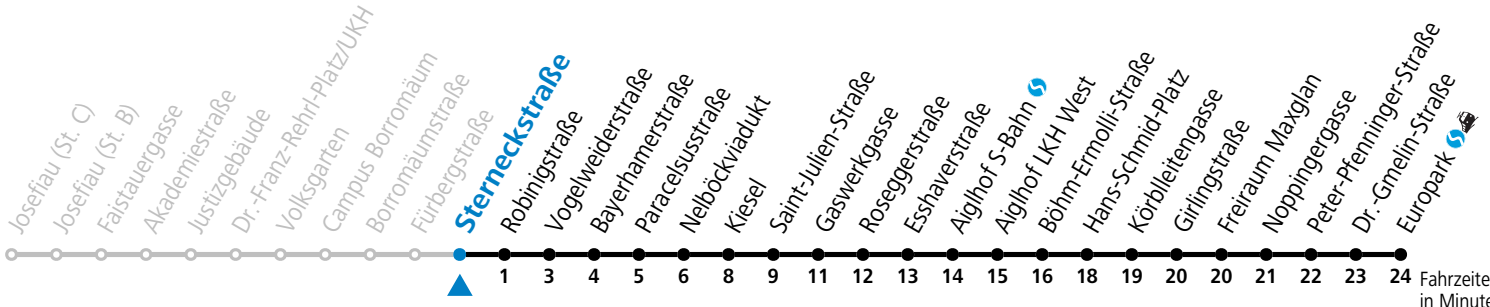

Aufgabenträgerschaft: Stadt Salzburg, Betreiber: Salzburg Linien Verkehrsbetriebe GmbH, Bayerhamerstraße 16, 5020 Salzburg, Tel.: +43 (0)800 220050

12 Fürbergstraße Richtung Europark

- Abfahrten jetzt:-

gültig von 11.07. bis 12.09.2026.

Fahrzeiten in Minuten
Alle Angaben ohne Gewähr.

Montag bis Freitag, Sommerferien		Samstag		Sonn- und Feiertag	
4	49	4	49		
5	19 44 56	5	19 49		
6	11 26 41 56	6	19 32 41 56	6	29 44 59
7	11 26 41 56	7	11 26 41 56	7	14 29 44 59
8	11 26 41 56	8	11 26 41 56	8	14 29 44 59
9	11 26 41 56	9	11 26 41 56	9	14 29 44 59
10	11 26 41 56	10	11 26 41 56	10	14 29 44 59
11	11 26 41 56	11	11 26 41 56	11	14 29 44 59
12	11 26 41 56	12	11 26 41 56	12	14 29 44 59
13	11 26 41 56	13	11 26 41 56	13	14 29 44 59
14	11 26 41 56	14	11 26 41 56	14	14 29 44 59
15	11 26 41 56	15	11 26 41 56	15	14 29 44 59
16	11 26 41 56	16	11 26 41 56	16	14 29 44 59
17	11 26 41 56	17	11 26 41 56	17	14 29 44 59
18	11 26 41 56	18	11 26 41 56	18	14 29 44 59
19	11 28 43	19	11 28 43	19	14 32 47
20	02 32	20	02 32	20	02 32
21	02 32	21	02 32	21	02 32
22	02 32	22	02 32	22	02 32
23	02 32	23	02 32	23	02 32
0	02	0	02	0	02

Aufgabenträgerschaft: Stadt Salzburg, Betreiber: Salzburg Linien Verkehrsbetriebe GmbH, Bayerhamerstraße 16, 5020 Salzburg, Tel.: +43 (0)800 220050

12 Sterneckstraße Richtung Europark

- Abfahrten jetzt:-