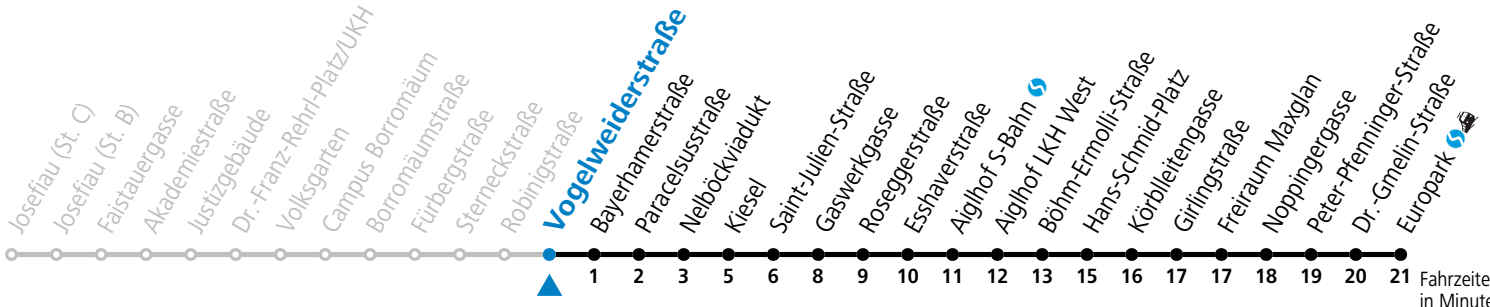

Aufgabenträgerschaft: Stadt Salzburg, Betreiber: Salzburg Linien Verkehrsbetriebe GmbH, Bayerhamerstraße 16, 5020 Salzburg, Tel.: +43 (0)800 220050

12 Robinigstraße Richtung Europark

- Abfahrten jetzt:-

gültig von 11.07. bis 12.09.2026.

Fahrzeiten in Minuten
Alle Angaben ohne Gewähr.

Montag bis Freitag, Sommerferien		Samstag		Sonn- und Feiertag	
4	52	4	52		
5	22 47	5	22 52		
6	00 15 30 45	6	22 35 45	6	32 47
7	00 15 30 45	7	00 15 30 45	7	02 17 32 47
8	00 15 30 45	8	00 15 30 45	8	02 17 32 47
9	00 15 30 45	9	00 15 30 45	9	02 17 32 47
10	00 15 30 45	10	00 15 30 45	10	02 17 32 47
11	00 15 30 45	11	00 15 30 45	11	02 17 32 47
12	00 15 30 45	12	00 15 30 45	12	02 17 32 47
13	00 15 30 45	13	00 15 30 45	13	02 17 32 47
14	00 15 30 45	14	00 15 30 45	14	02 17 32 47
15	00 15 30 45	15	00 15 30 45	15	02 17 32 47
16	00 15 30 45	16	00 15 30 45	16	02 17 32 47
17	00 15 30 45	17	00 15 30 45	17	02 17 32 47
18	00 15 30 45	18	00 15 30 45	18	02 17 32 47
19	00 15 32 47	19	00 15 32 47	19	02 17 35 50
20	05 35	20	05 35	20	05 35
21	05 35	21	05 35	21	05 35
22	05 35	22	05 35	22	05 35
23	05 35	23	05 35	23	05 35
0	05	0	05	0	05

Aufgabenträgerschaft: Stadt Salzburg, Betreiber: Salzburg Linien Verkehrsbetriebe GmbH, Bayerhamerstraße 16, 5020 Salzburg, Tel.: +43 (0)800 220050

12 Vogelweiderstraße Richtung Europark

- Abfahrten jetzt:-