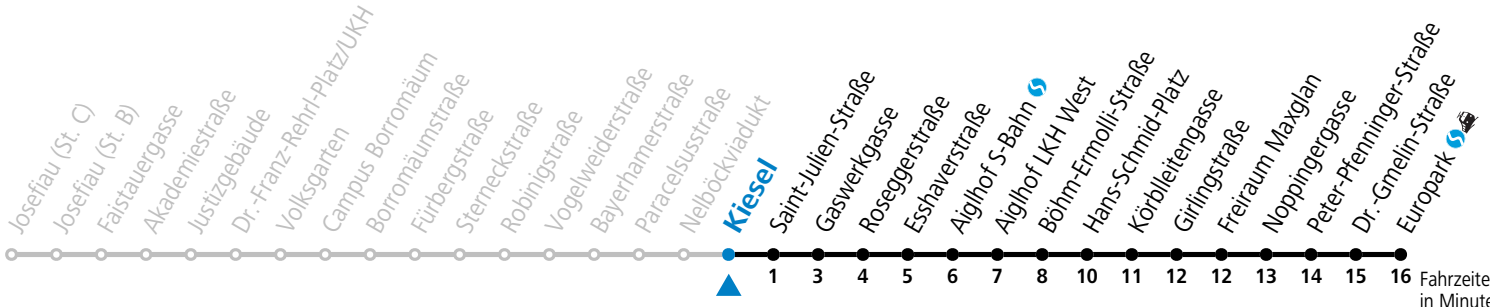

gültig von 11.07. bis 12.09.2026.

Fahrzeiten in Minuten
Alle Angaben ohne Gewähr.

Montag bis Freitag, Sommerferien		Samstag		Sonn- und Feiertag	
4	56	4	56		
5	26 51	5	26 56		
6	05 20 35 50	6	26 39 50	6	36 51
7	05 20 35 50	7	05 20 35 50	7	06 21 36 51
8	05 20 35 50	8	05 20 35 50	8	06 21 36 51
9	05 20 35 50	9	05 20 35 50	9	06 21 36 51
10	05 20 35 50	10	05 20 35 50	10	06 21 36 51
11	05 20 35 50	11	05 20 35 50	11	06 21 36 51
12	05 20 35 50	12	05 20 35 50	12	06 21 36 51
13	05 20 35 50	13	05 20 35 50	13	06 21 36 51
14	05 20 35 50	14	05 20 35 50	14	06 21 36 51
15	05 20 35 50	15	05 20 35 50	15	06 21 36 51
16	05 20 35 50	16	05 20 35 50	16	06 21 36 51
17	05 20 35 50	17	05 20 35 50	17	06 21 36 51
18	05 20 35 50	18	05 20 35 50	18	06 21 36 51
19	05 20 37 52	19	05 20 37 52	19	06 21 39 54
20	09 39	20	09 39	20	09 39
21	09 39	21	09 39	21	09 39
22	09 39	22	09 39	22	09 39
23	09 39	23	09 39	23	09 39
0	09	0	09	0	09

Aufgabenträgerschaft: Stadt Salzburg, Betreiber: Salzburg Linien Verkehrsbetriebe GmbH, Bayerhamerstraße 16, 5020 Salzburg, Tel.: +43 (0)800 220050

12 Kiesel Richtung Europark

- Abfahrten jetzt:-

gültig von 11.07. bis 12.09.2026.