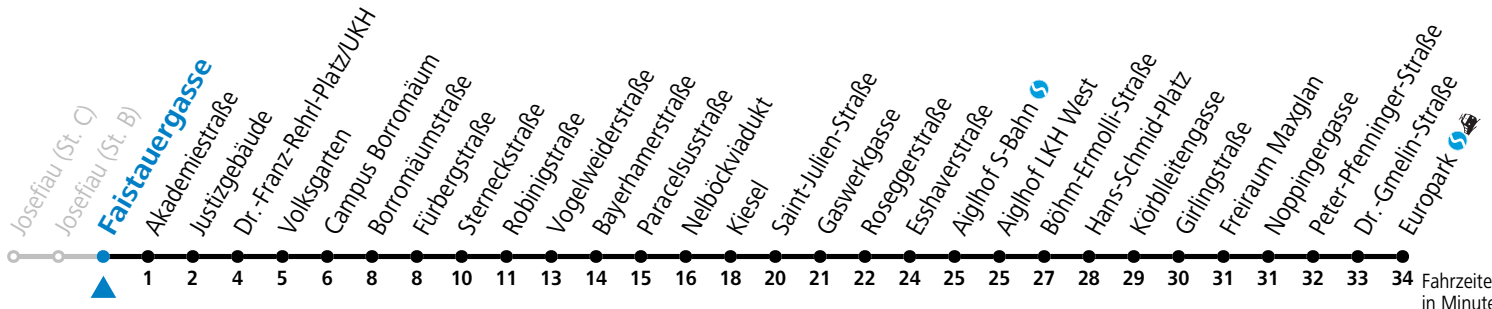

Aufgabenträgerschaft: Stadt Salzburg, Betreiber: Salzburg Linien Verkehrsbetriebe GmbH, Bayerhamerstraße 16, 5020 Salzburg, Tel.: +43 (0)800 220050

12 Josefiaw Richtung Europark

- Abfahrten jetzt:-

gültig von 11.07. bis 12.09.2026.

Fahrzeiten in Minuten
Alle Angaben ohne Gewähr.

Montag bis Freitag, Sommerferien		Samstag		Sonn- und Feiertag	
4	40	4	40		
5	10 35 45	5	10 40		
6	00 15 30 45	6	10 23 30 45	6	20 35 50
7	00 15 30 45	7	00 15 30 45	7	05 20 35 50
8	00 15 30 45	8	00 15 30 45	8	05 20 35 50
9	00 15 30 45	9	00 15 30 45	9	05 20 35 50
10	00 15 30 45	10	00 15 30 45	10	05 20 35 50
11	00 15 30 45	11	00 15 30 45	11	05 20 35 50
12	00 15 30 45	12	00 15 30 45	12	05 20 35 50
13	00 15 30 45	13	00 15 30 45	13	05 20 35 50
14	00 15 30 45	14	00 15 30 45	14	05 20 35 50
15	00 15 30 45	15	00 15 30 45	15	05 20 35 50
16	00 15 30 45	16	00 15 30 45	16	05 20 35 50
17	00 15 30 45	17	00 15 30 45	17	05 20 35 50
18	00 15 30 45	18	00 15 30 45	18	05 20 35 50
19	00 17 32 53	19	00 17 32 53	19	05 23 38 53
20	23 53	20	23 53	20	23 53
21	23 53	21	23 53	21	23 53
22	23 53	22	23 53	22	23 53
23	23 53	23	23 53	23	23 53

Aufgabenträgerschaft: Stadt Salzburg, Betreiber: Salzburg Linien Verkehrsbetriebe GmbH, Bayerhamerstraße 16, 5020 Salzburg, Tel.: +43 (0)800 220050

12 Faistauergasse Richtung Europark

- Abfahrten jetzt:-