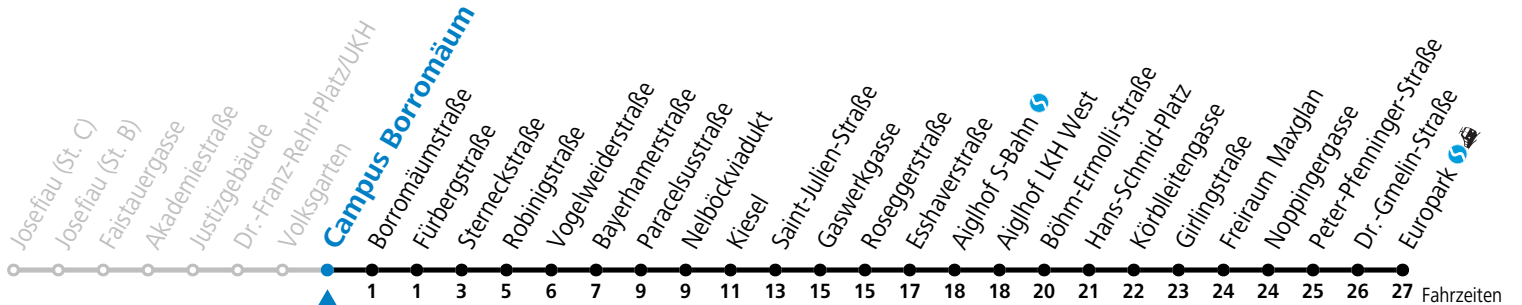

gültig von 11.07. bis 12.09.2026.

Alle Angaben ohne Gewähr.

Montag bis Freitag, Sommerferien		Samstag		Sonn- und Feiertag	
4	48	4	48		
5	18 43 54	5	18 48		
6	09 24 39 54	6	18 31 39 54	6	28 43 58
7	09 24 39 54	7	09 24 39 54	7	13 28 43 58
8	09 24 39 54	8	09 24 39 54	8	13 28 43 58
9	09 24 39 54	9	09 24 39 54	9	13 28 43 58
10	09 24 39 54	10	09 24 39 54	10	13 28 43 58
11	09 24 39 54	11	09 24 39 54	11	13 28 43 58
12	09 24 39 54	12	09 24 39 54	12	13 28 43 58
13	09 24 39 54	13	09 24 39 54	13	13 28 43 58
14	09 24 39 54	14	09 24 39 54	14	13 28 43 58
15	09 24 39 54	15	09 24 39 54	15	13 28 43 58
16	09 24 39 54	16	09 24 39 54	16	13 28 43 58
17	09 24 39 54	17	09 24 39 54	17	13 28 43 58
18	09 24 39 54	18	09 24 39 54	18	13 28 43 58
19	09 26 41	19	09 26 41	19	13 31 46
20	01 31	20	01 31	20	01 31
21	01 31	21	01 31	21	01 31
22	01 31	22	01 31	22	01 31
23	01 31	23	01 31	23	01 31
0	01	0	01	0	01

Aufgabenträgerschaft: Stadt Salzburg, Betreiber: Salzburg Linien Verkehrsbetriebe GmbH, Bayerhamerstraße 16, 5020 Salzburg, Tel.: +43 (0)800 220050