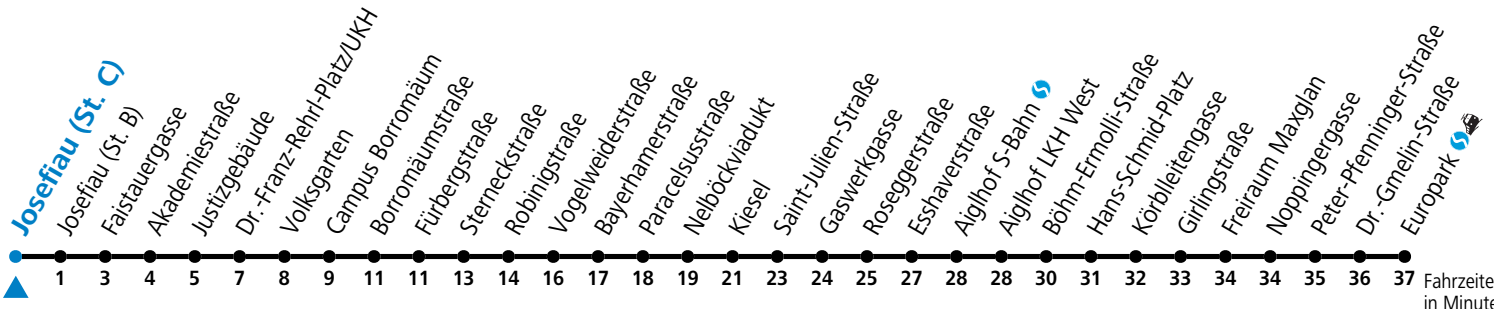

12 Josefiou Richtung Europark

- Abfahrten jetzt:-

gültig von 11.07. bis 12.09.2026.

Fahrzeiten in Minuten
Alle Angaben ohne Gewähr.

Montag bis Freitag, Sommerferien		Samstag		Sonn- und Feiertag	
6	29 59	6	29 59		
7	29 44 59	7	29 44 59	7	49
8	14 29 44 59	8	14 29 44 59	8	04 19 34 49
9	14 29 44 59	9	14 29 44 59	9	04 19 34 49
10	14 29 44 59	10	14 29 44 59	10	04 19 34 49
11	14 29 44 59	11	14 29 44 59	11	04 19 34 49
12	14 29 44 59	12	14 29 44 59	12	04 19 34 49
13	14 29 44 59	13	14 29 44 59	13	04 19 34 49
14	14 29 44 59	14	14 29 44 59	14	04 19 34 49
15	14 29 44 59	15	14 29 44 59	15	04 19 34 49
16	14 29 44 59	16	14 29 44 59	16	04 19 34 49
17	14 29 44 59	17	14 29 44 59	17	04 19 34 49
18	14 29 44 59	18	14 29 44 59	18	04 19 34 49
19	16 31 52	19	16 31 52	19	04 22 37 52
20	22 52	20	22 52	20	22 52
21	22 52	21	22 52	21	22 52
22	22 52	22	22 52	22	22 52
23	22 52	23	22 52	23	22 52

Aufgabenträgerschaft: Stadt Salzburg, Betreiber: Salzburg Linien Verkehrsbetriebe GmbH, Bayerhamerstraße 16, 5020 Salzburg, Tel.: +43 (0)800 220050

12 Josefiaw Richtung Europark

- Abfahrten jetzt:-

gültig von 11.07. bis 12.09.2026.