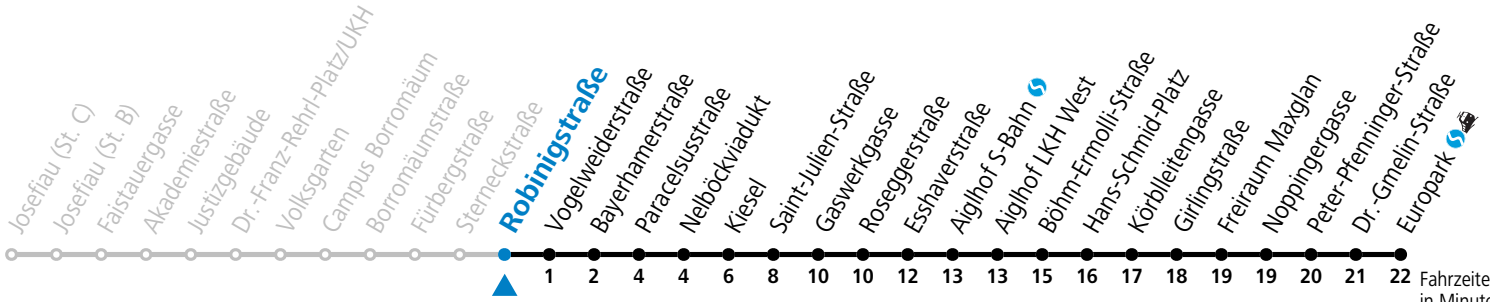

Aufgabenträgerschaft: Stadt Salzburg, Betreiber: Salzburg Linien Verkehrsbetriebe GmbH, Bayerhamerstraße 16, 5020 Salzburg, Tel.: +43 (0)800 220050

12 Sterneckstraße Richtung Europark

- Abfahrten jetzt:-

gültig von 11.07. bis 12.09.2026.

Fahrzeiten in Minuten
Alle Angaben ohne Gewähr.

Montag bis Freitag, Sommerferien		Samstag		Sonn- und Feiertag	
4	51	4	51		
5	21 46 58	5	21 51		
6	13 28 43 58	6	21 34 43 58	6	31 46
7	13 28 43 58	7	13 28 43 58	7	01 16 31 46
8	13 28 43 58	8	13 28 43 58	8	01 16 31 46
9	13 28 43 58	9	13 28 43 58	9	01 16 31 46
10	13 28 43 58	10	13 28 43 58	10	01 16 31 46
11	13 28 43 58	11	13 28 43 58	11	01 16 31 46
12	13 28 43 58	12	13 28 43 58	12	01 16 31 46
13	13 28 43 58	13	13 28 43 58	13	01 16 31 46
14	13 28 43 58	14	13 28 43 58	14	01 16 31 46
15	13 28 43 58	15	13 28 43 58	15	01 16 31 46
16	13 28 43 58	16	13 28 43 58	16	01 16 31 46
17	13 28 43 58	17	13 28 43 58	17	01 16 31 46
18	13 28 43 58	18	13 28 43 58	18	01 16 31 46
19	13 30 45	19	13 30 45	19	01 16 34 49
20	04 34	20	04 34	20	04 34
21	04 34	21	04 34	21	04 34
22	04 34	22	04 34	22	04 34
23	04 34	23	04 34	23	04 34
0	04	0	04	0	04

Aufgabenträgerschaft: Stadt Salzburg, Betreiber: Salzburg Linien Verkehrsbetriebe GmbH, Bayerhamerstraße 16, 5020 Salzburg, Tel.: +43 (0)800 220050

12 Robinigstraße Richtung Europark

- Abfahrten jetzt:-