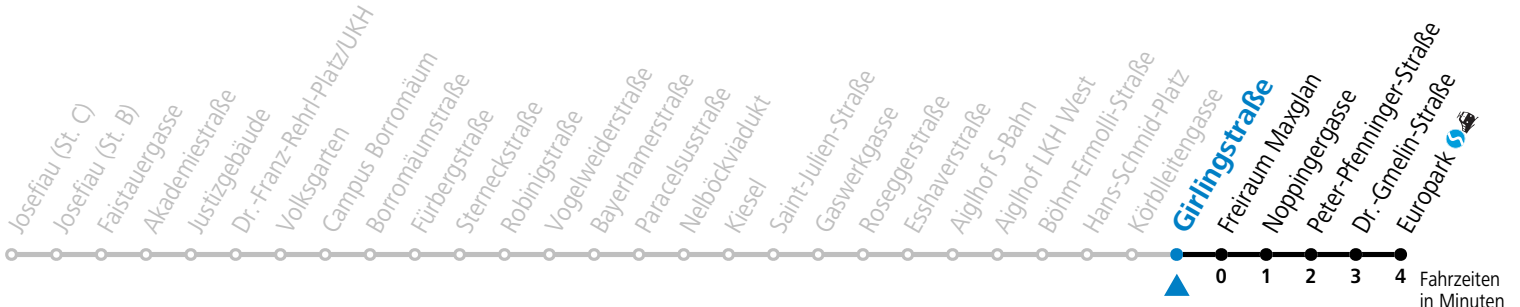

Aufgabenträgerschaft: Stadt Salzburg, Betreiber: Salzburg Linien Verkehrsbetriebe GmbH, Bayerhamerstraße 16, 5020 Salzburg, Tel.: +43 (0)800 220050

12 Girlingstraße Richtung Europark

- Abfahrten jetzt:-