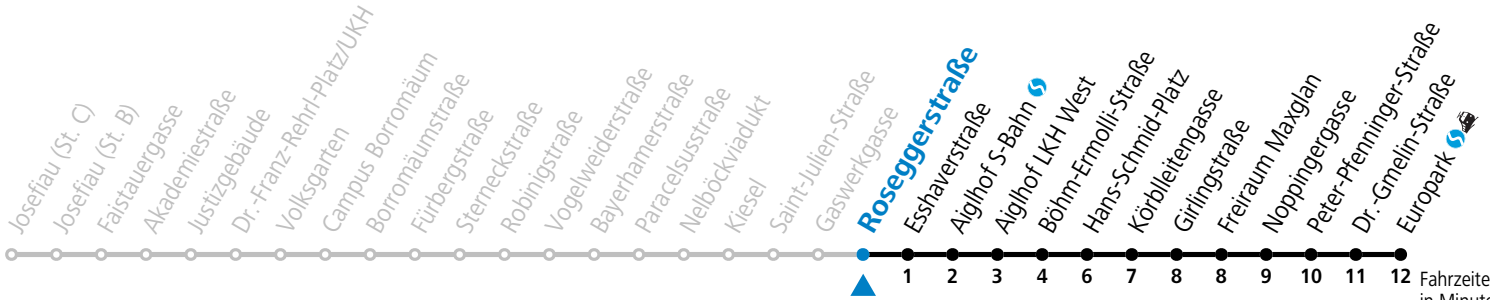

gültig von 11.07. bis 12.09.2026.

Montag bis Freitag, Sommerferien					Samstag					Sonn- und Feiertag				
5	01	31	56		5	01	31							
6	11	26	41	56	6	01	31	44	56	6	41	56		
7	11	26	41	56	7	11	26	41	56	7	11	26	41	56
8	11	26	41	56	8	11	26	41	56	8	11	26	41	56
9	11	26	41	56	9	11	26	41	56	9	11	26	41	56
10	11	26	41	56	10	11	26	41	56	10	11	26	41	56
11	11	26	41	56	11	11	26	41	56	11	11	26	41	56
12	11	26	41	56	12	11	26	41	56	12	11	26	41	56
13	11	26	41	56	13	11	26	41	56	13	11	26	41	56
14	11	26	41	56	14	11	26	41	56	14	11	26	41	56
15	11	26	41	56	15	11	26	41	56	15	11	26	41	56
16	11	26	41	56	16	11	26	41	56	16	11	26	41	56
17	11	26	41	56	17	11	26	41	56	17	11	26	41	56
18	11	26	41	56	18	11	26	41	56	18	11	26	41	56
19	11	26	43	58	19	11	26	43	58	19	11	26	44	59
20	14	44			20	14	44			20	14	44		
21	14	44			21	14	44			21	14	44		
22	14	44			22	14	44			22	14	44		
23	14	44			23	14	44			23	14	44		
0	14				0	14				0	14			

Aufgabenträgerschaft: Stadt Salzburg, Betreiber: Salzburg Linien Verkehrsbetriebe GmbH, Bayerhamerstraße 16, 5020 Salzburg, Tel.: +43 (0)800 220050

12 Roseggerstraße Richtung Europark

- Abfahrten jetzt:-