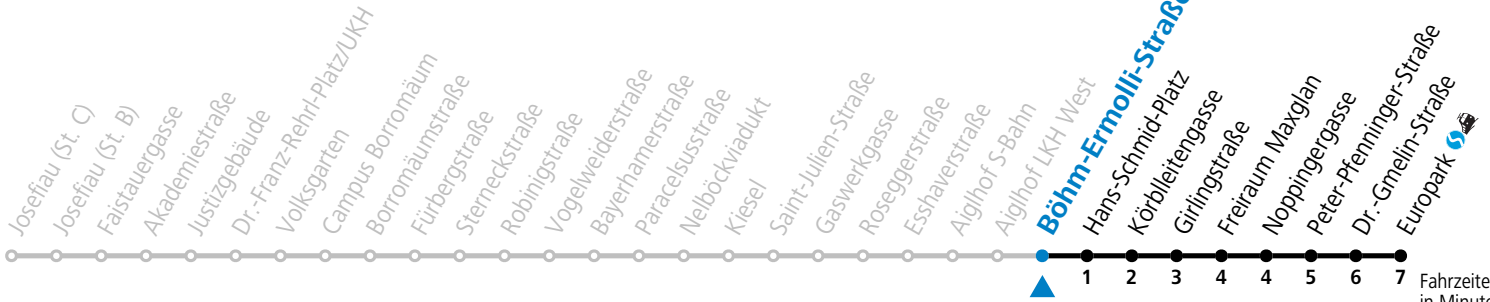

gültig von 11.07. bis 12.09.2026.

Fahrzeiten in Minuten
Alle Angaben ohne Gewähr.

Montag bis Freitag, Sommerferien		Samstag		Sonn- und Feiertag	
5	06 36	5	06 36		
6	01 17 32 47	6	06 36 49	6	46
7	02 17 32 47	7	02 17 32 47	7	01 16 31 46
8	02 17 32 47	8	02 17 32 47	8	01 16 31 46
9	02 17 32 47	9	02 17 32 47	9	01 16 31 46
10	02 17 32 47	10	02 17 32 47	10	01 16 31 46
11	02 17 32 47	11	02 17 32 47	11	01 16 31 46
12	02 17 32 47	12	02 17 32 47	12	01 16 31 46
13	02 17 32 47	13	02 17 32 47	13	01 16 31 46
14	02 17 32 47	14	02 17 32 47	14	01 16 31 46
15	02 17 32 47	15	02 17 32 47	15	01 16 31 46
16	02 17 32 47	16	02 17 32 47	16	01 16 31 46
17	02 17 32 47	17	02 17 32 47	17	01 16 31 46
18	02 17 32 47	18	02 17 32 47	18	01 16 31 46
19	02 17 32 49	19	02 17 32 49	19	01 16 31 49
20	04 19 49	20	04 19 49	20	04 19 49
21	19 49	21	19 49	21	19 49
22	19 49	22	19 49	22	19 49
23	19 49	23	19 49	23	19 49
0	19	0	19	0	19

Aufgabenträgerschaft: Stadt Salzburg, Betreiber: Salzburg Linien Verkehrsbetriebe GmbH, Bayerhamerstraße 16, 5020 Salzburg, Tel.: +43 (0)800 220050