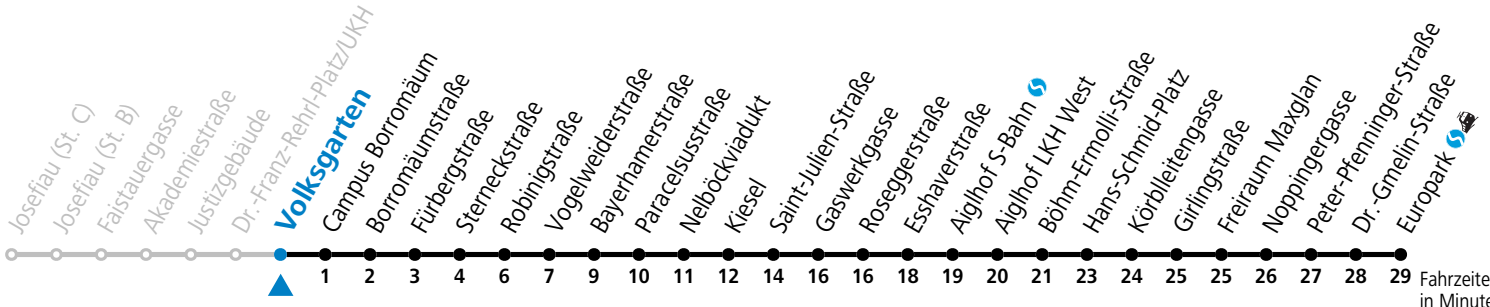

Aufgabenträgerschaft: Stadt Salzburg, Betreiber: Salzburg Linien Verkehrsbetriebe GmbH, Bayerhamerstraße 16, 5020 Salzburg, Tel.: +43 (0)800 220050

gültig von 11.07. bis 12.09.2026.

Alle Angaben ohne Gewähr.

Aufgabenträgerschaft: Stadt Salzburg, Betreiber: Salzburg Linien Verkehrsbetriebe GmbH, Bayerhamerstraße 16, 5020 Salzburg, Tel.: +43 (0)800 220050

12 Volksgarten Richtung Europark

- Abfahrten jetzt: -

gültig von 11.07. bis 12.09.2026.