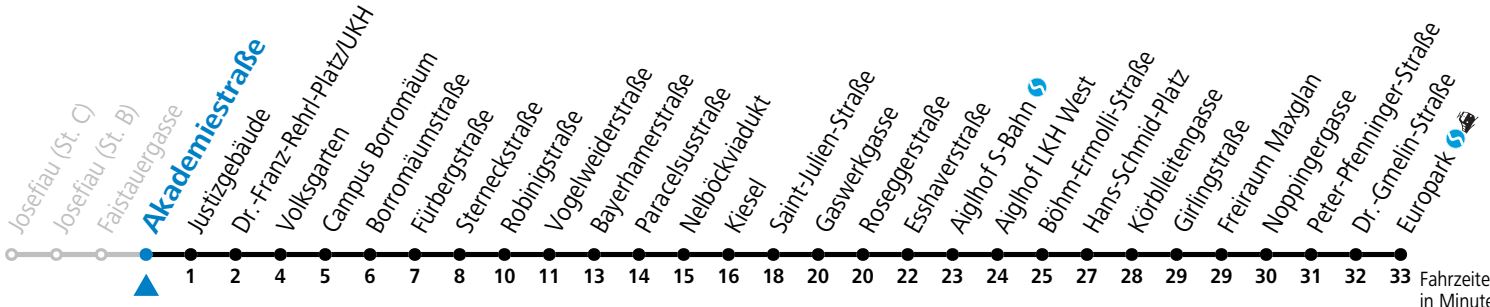

Aufgabenträgerschaft: Stadt Salzburg, Betreiber: Salzburg Linien Verkehrsbetriebe GmbH, Bayerhamerstraße 16, 5020 Salzburg, Tel.: +43 (0)800 220050

12 Faistauergasse Richtung Europark

- Abfahrten jetzt:-

gültig von 11.07. bis 12.09.2026.

Fahrzeiten in Minuten
Alle Angaben ohne Gewähr.

Montag bis Freitag, Sommerferien		Samstag		Sonn- und Feiertag	
4	42	4	42		
5	12 37 47	5	12 42		
6	02 17 32 47	6	12 25 32 47	6	22 37 52
7	02 17 32 47	7	02 17 32 47	7	07 22 37 52
8	02 17 32 47	8	02 17 32 47	8	07 22 37 52
9	02 17 32 47	9	02 17 32 47	9	07 22 37 52
10	02 17 32 47	10	02 17 32 47	10	07 22 37 52
11	02 17 32 47	11	02 17 32 47	11	07 22 37 52
12	02 17 32 47	12	02 17 32 47	12	07 22 37 52
13	02 17 32 47	13	02 17 32 47	13	07 22 37 52
14	02 17 32 47	14	02 17 32 47	14	07 22 37 52
15	02 17 32 47	15	02 17 32 47	15	07 22 37 52
16	02 17 32 47	16	02 17 32 47	16	07 22 37 52
17	02 17 32 47	17	02 17 32 47	17	07 22 37 52
18	02 17 32 47	18	02 17 32 47	18	07 22 37 52
19	02 19 34 55	19	02 19 34 55	19	07 25 40 55
20	25 55	20	25 55	20	25 55
21	25 55	21	25 55	21	25 55
22	25 55	22	25 55	22	25 55
23	25 55	23	25 55	23	25 55

Aufgabenträgerschaft: Stadt Salzburg, Betreiber: Salzburg Linien Verkehrsbetriebe GmbH, Bayerhamerstraße 16, 5020 Salzburg, Tel.: +43 (0)800 220050

12 Akademiestraße Richtung Europark

- Abfahrten jetzt:-