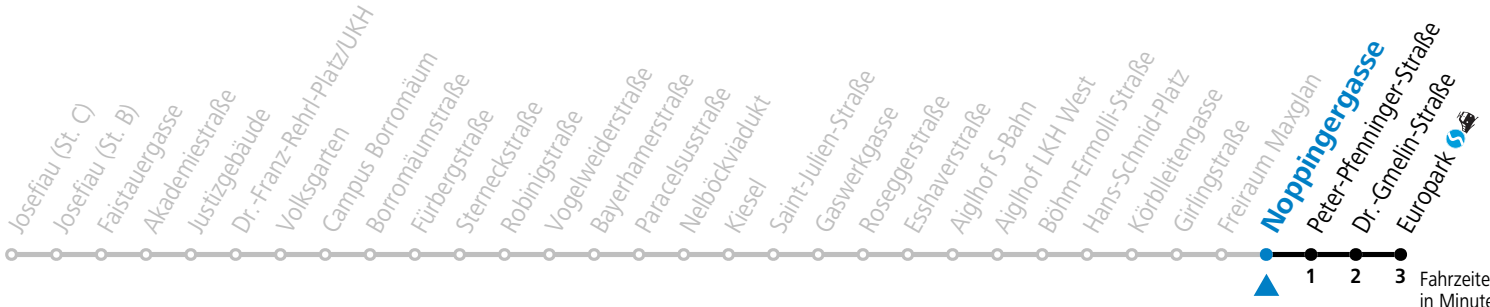

Aufgabenträgerschaft: Stadt Salzburg, Betreiber: Salzburg Linien Verkehrsbetriebe GmbH, Bayerhamerstraße 16, 5020 Salzburg, Tel.: +43 (0)800 220050

12 Freiraum Maxglan Richtung Europark

- Abfahrten jetzt:-

gültig von 11.07. bis 12.09.2026.

Montag bis Freitag, Sommerferien		Samstag		Sonn- und Feiertag	
5	09 39	5	09 39		
6	04 21 36 51	6	09 39 52	6	49
7	06 21 36 51	7	06 21 36 51	7	04 19 34 49
8	06 21 36 51	8	06 21 36 51	8	04 19 34 49
9	06 21 36 51	9	06 21 36 51	9	04 19 34 49
10	06 21 36 51	10	06 21 36 51	10	04 19 34 49
11	06 21 36 51	11	06 21 36 51	11	04 19 34 49
12	06 21 36 51	12	06 21 36 51	12	04 19 34 49
13	06 21 36 51	13	06 21 36 51	13	04 19 34 49
14	06 21 36 51	14	06 21 36 51	14	04 19 34 49
15	06 21 36 51	15	06 21 36 51	15	04 19 34 49
16	06 21 36 51	16	06 21 36 51	16	04 19 34 49
17	06 21 36 51	17	06 21 36 51	17	04 19 34 49
18	06 21 36 51	18	06 21 36 51	18	04 19 34 49
19	06 21 36 53	19	06 21 36 53	19	04 19 34 52
20	08 22 52	20	08 22 52	20	07 22 52
21	22 52	21	22 52	21	22 52
22	22 52	22	22 52	22	22 52
23	22 52	23	22 52	23	22 52
0	22	0	22	0	22

Aufgabenträgerschaft: Stadt Salzburg, Betreiber: Salzburg Linien Verkehrsbetriebe GmbH, Bayerhamerstraße 16, 5020 Salzburg, Tel.: +43 (0)800 220050

12 Noppingergasse Richtung Europark

- Abfahrten jetzt:-