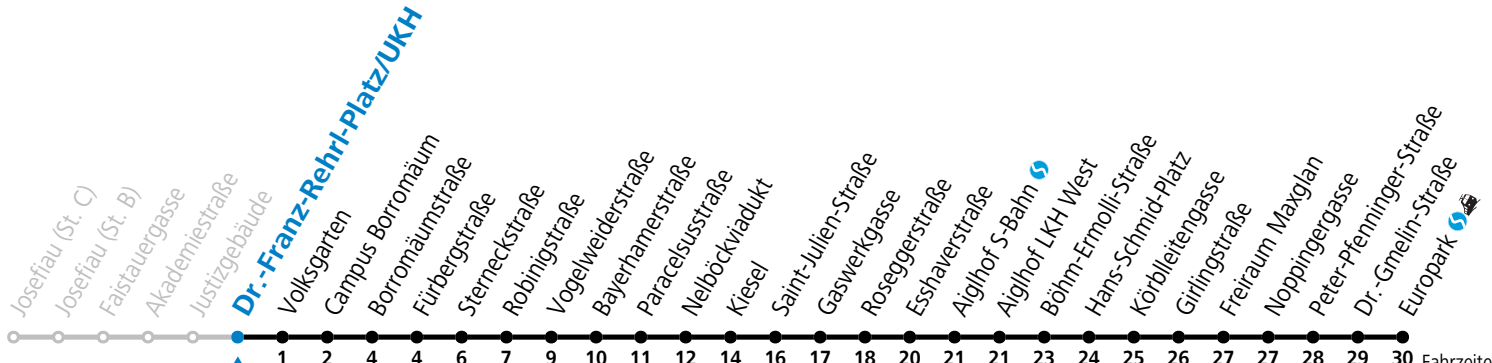

gültig von 11.07. bis 12.09.2026.

Alle Angaben ohne Gewähr.

Montag bis Freitag, Sommerferien					Samstag					Sonn- und Feiertag				
4	45				4	45								
5	15	40	51		5	15	45							
6	06	21	36	51	6	15	28	36	51	6	25	40	55	
7	06	21	36	51	7	06	21	36	51	7	10	25	40	55
8	06	21	36	51	8	06	21	36	51	8	10	25	40	55
9	06	21	36	51	9	06	21	36	51	9	10	25	40	55
10	06	21	36	51	10	06	21	36	51	10	10	25	40	55
11	06	21	36	51	11	06	21	36	51	11	10	25	40	55
12	06	21	36	51	12	06	21	36	51	12	10	25	40	55
13	06	21	36	51	13	06	21	36	51	13	10	25	40	55
14	06	21	36	51	14	06	21	36	51	14	10	25	40	55
15	06	21	36	51	15	06	21	36	51	15	10	25	40	55
16	06	21	36	51	16	06	21	36	51	16	10	25	40	55
17	06	21	36	51	17	06	21	36	51	17	10	25	40	55
18	06	21	36	51	18	06	21	36	51	18	10	25	40	55
19	06	23	38	58	19	06	23	38	58	19	10	28	43	58
20	28	58			20	28	58			20	28	58		
21	28	58			21	28	58			21	28	58		
22	28	58			22	28	58			22	28	58		
23	28	58			23	28	58			23	28	58		

Aufgabenträgerschaft: Stadt Salzburg, Betreiber: Salzburg Linien Verkehrsbetriebe GmbH, Bayerhamerstraße 16, 5020 Salzburg, Tel.: +43 (0)800 220050