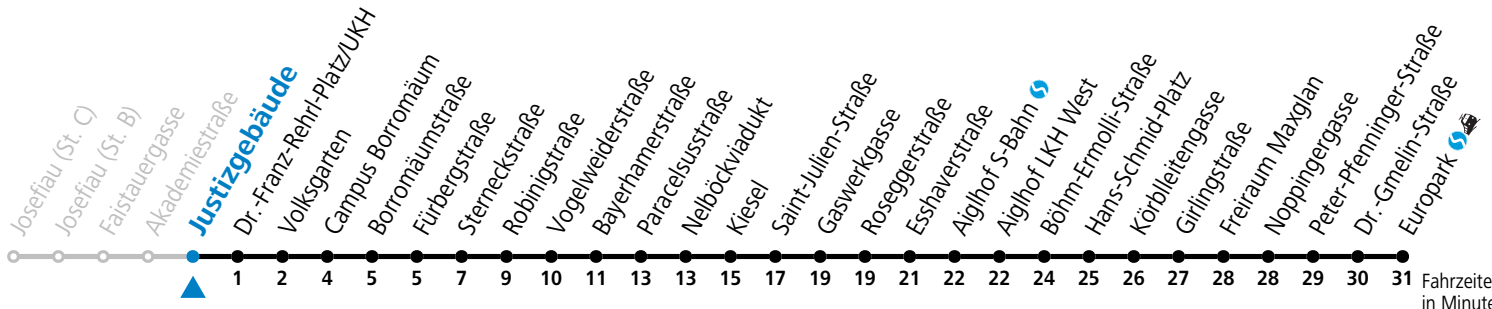

Aufgabenträgerschaft: Stadt Salzburg, Betreiber: Salzburg Linien Verkehrsbetriebe GmbH, Bayerhamerstraße 16, 5020 Salzburg, Tel.: +43 (0)800 220050

12 Akademiestraße Richtung Europark

- Abfahrten jetzt:-

gültig von 11.07. bis 12.09.2026.

Fahrzeiten in Minuten
Alle Angaben ohne Gewähr.

Montag bis Freitag, Sommerferien		Samstag		Sonn- und Feiertag	
4	43	4	43		
5	13 38 48	5	13 43		
6	03 18 33 48	6	13 26 33 48	6	23 38 53
7	03 18 33 48	7	03 18 33 48	7	08 23 38 53
8	03 18 33 48	8	03 18 33 48	8	08 23 38 53
9	03 18 33 48	9	03 18 33 48	9	08 23 38 53
10	03 18 33 48	10	03 18 33 48	10	08 23 38 53
11	03 18 33 48	11	03 18 33 48	11	08 23 38 53
12	03 18 33 48	12	03 18 33 48	12	08 23 38 53
13	03 18 33 48	13	03 18 33 48	13	08 23 38 53
14	03 18 33 48	14	03 18 33 48	14	08 23 38 53
15	03 18 33 48	15	03 18 33 48	15	08 23 38 53
16	03 18 33 48	16	03 18 33 48	16	08 23 38 53
17	03 18 33 48	17	03 18 33 48	17	08 23 38 53
18	03 18 33 48	18	03 18 33 48	18	08 23 38 53
19	03 20 35 56	19	03 20 35 56	19	08 26 41 56
20	26 56	20	26 56	20	26 56
21	26 56	21	26 56	21	26 56
22	26 56	22	26 56	22	26 56
23	26 56	23	26 56	23	26 56

Aufgabenträgerschaft: Stadt Salzburg, Betreiber: Salzburg Linien Verkehrsbetriebe GmbH, Bayerhamerstraße 16, 5020 Salzburg, Tel.: +43 (0)800 220050

12 Justizgebäude Richtung Europark

- Abfahrten jetzt:-