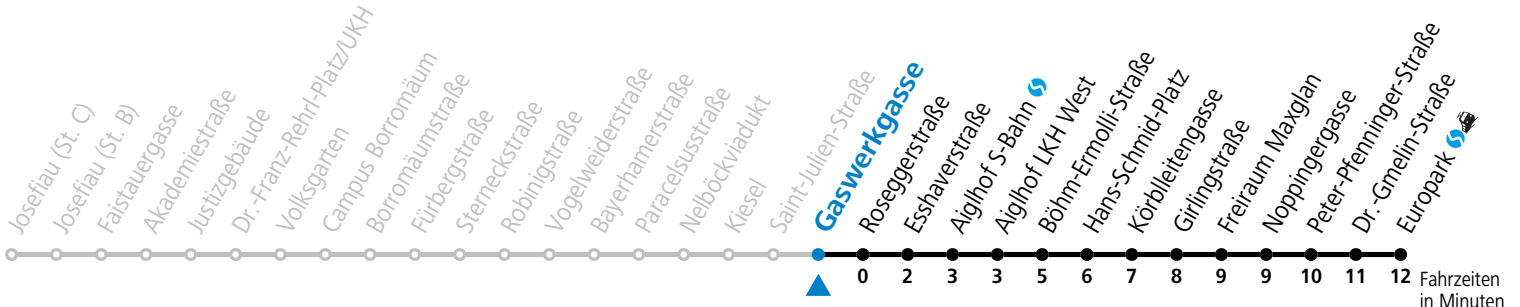

12 Gaswerkgasse Richtung Europark

- Abfahrten jetzt:-

gültig von 11.07. bis 12.09.2026.

Montag bis Freitag, Sommerferien					Samstag					Sonn- und Feiertag				
5	01	31	56		5	01	31							
6	11	26	41	56	6	01	31	44	56	6	41	56		
7	11	26	41	56	7	11	26	41	56	7	11	26	41	56
8	11	26	41	56	8	11	26	41	56	8	11	26	41	56
9	11	26	41	56	9	11	26	41	56	9	11	26	41	56
10	11	26	41	56	10	11	26	41	56	10	11	26	41	56
11	11	26	41	56	11	11	26	41	56	11	11	26	41	56
12	11	26	41	56	12	11	26	41	56	12	11	26	41	56
13	11	26	41	56	13	11	26	41	56	13	11	26	41	56
14	11	26	41	56	14	11	26	41	56	14	11	26	41	56
15	11	26	41	56	15	11	26	41	56	15	11	26	41	56
16	11	26	41	56	16	11	26	41	56	16	11	26	41	56
17	11	26	41	56	17	11	26	41	56	17	11	26	41	56
18	11	26	41	56	18	11	26	41	56	18	11	26	41	56
19	11	26	43	58	19	11	26	43	58	19	11	26	44	59
20	14	44			20	14	44			20	14	44		
21	14	44			21	14	44			21	14	44		
22	14	44			22	14	44			22	14	44		
23	14	44			23	14	44			23	14	44		
0	14				0	14				0	14			

Aufgabenträgerschaft: Stadt Salzburg, Betreiber: Salzburg Linien Verkehrsbetriebe GmbH, Bayerhamerstraße 16, 5020 Salzburg, Tel.: +43 (0)800 220050