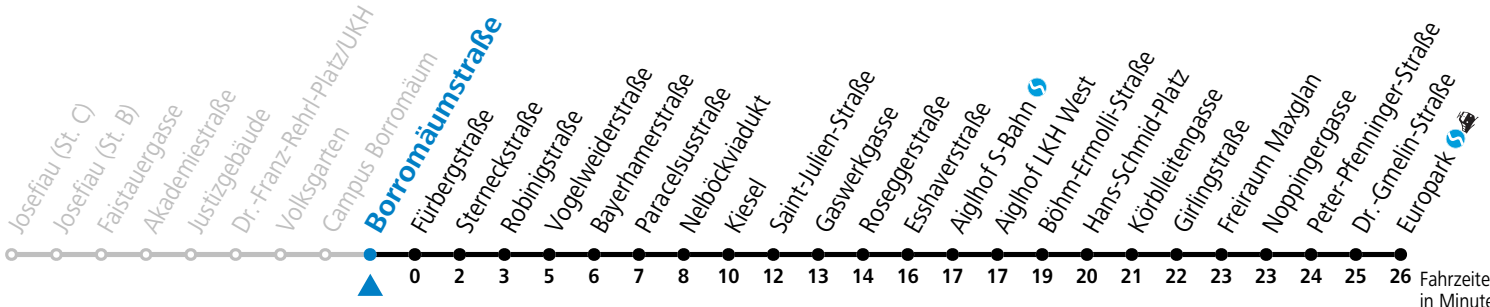

gültig von 11.07. bis 12.09.2026.

Fahrzeiten in Minuten
Alle Angaben ohne Gewähr.

Montag bis Freitag, Sommerferien		Samstag		Sonn- und Feiertag	
4	49	4	49		
5	19 44 56	5	19 49		
6	11 26 41 56	6	19 32 41 56	6	29 44 59
7	11 26 41 56	7	11 26 41 56	7	14 29 44 59
8	11 26 41 56	8	11 26 41 56	8	14 29 44 59
9	11 26 41 56	9	11 26 41 56	9	14 29 44 59
10	11 26 41 56	10	11 26 41 56	10	14 29 44 59
11	11 26 41 56	11	11 26 41 56	11	14 29 44 59
12	11 26 41 56	12	11 26 41 56	12	14 29 44 59
13	11 26 41 56	13	11 26 41 56	13	14 29 44 59
14	11 26 41 56	14	11 26 41 56	14	14 29 44 59
15	11 26 41 56	15	11 26 41 56	15	14 29 44 59
16	11 26 41 56	16	11 26 41 56	16	14 29 44 59
17	11 26 41 56	17	11 26 41 56	17	14 29 44 59
18	11 26 41 56	18	11 26 41 56	18	14 29 44 59
19	11 28 43	19	11 28 43	19	14 32 47
20	02 32	20	02 32	20	02 32
21	02 32	21	02 32	21	02 32
22	02 32	22	02 32	22	02 32
23	02 32	23	02 32	23	02 32
0	02	0	02	0	02

Aufgabenträgerschaft: Stadt Salzburg, Betreiber: Salzburg Linien Verkehrsbetriebe GmbH, Bayerhamerstraße 16, 5020 Salzburg, Tel.: +43 (0)800 220050