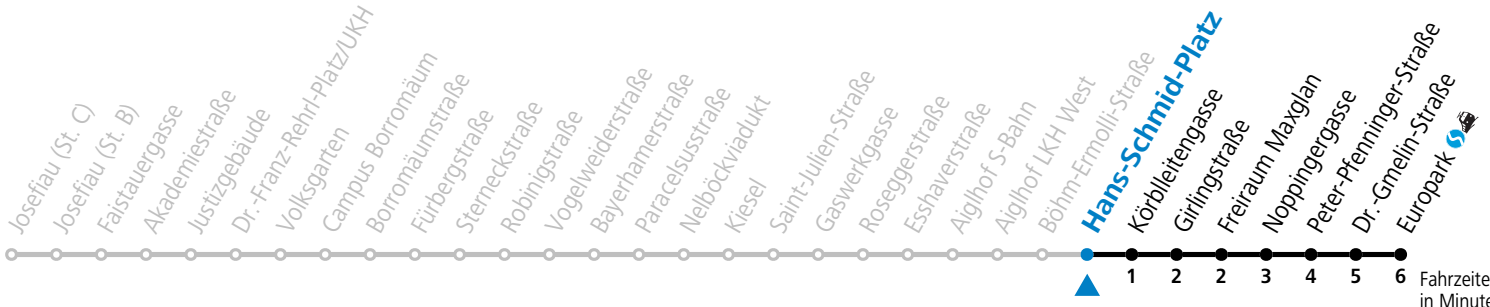

12 Hans-Schmid-Platz Richtung Europark

- Abfahrten jetzt:-

gültig von 11.07. bis 12.09.2026.

Fahrzeiten in Minuten
Alle Angaben ohne Gewähr.

Montag bis Freitag, Sommerferien		Samstag		Sonn- und Feiertag	
5	07 37	5	07 37		
6	02 19 34 49	6	07 37 50	6	47
7	04 19 34 49	7	04 19 34 49	7	02 17 32 47
8	04 19 34 49	8	04 19 34 49	8	02 17 32 47
9	04 19 34 49	9	04 19 34 49	9	02 17 32 47
10	04 19 34 49	10	04 19 34 49	10	02 17 32 47
11	04 19 34 49	11	04 19 34 49	11	02 17 32 47
12	04 19 34 49	12	04 19 34 49	12	02 17 32 47
13	04 19 34 49	13	04 19 34 49	13	02 17 32 47
14	04 19 34 49	14	04 19 34 49	14	02 17 32 47
15	04 19 34 49	15	04 19 34 49	15	02 17 32 47
16	04 19 34 49	16	04 19 34 49	16	02 17 32 47
17	04 19 34 49	17	04 19 34 49	17	02 17 32 47
18	04 19 34 49	18	04 19 34 49	18	02 17 32 47
19	04 19 34 51	19	04 19 34 51	19	02 17 32 50
20	06 20 50	20	06 20 50	20	05 20 50
21	20 50	21	20 50	21	20 50
22	20 50	22	20 50	22	20 50
23	20 50	23	20 50	23	20 50
0	20	0	20	0	20

Aufgabenträgerschaft: Stadt Salzburg, Betreiber: Salzburg Linien Verkehrsbetriebe GmbH, Bayerhamerstraße 16, 5020 Salzburg, Tel.: +43 (0)800 220050