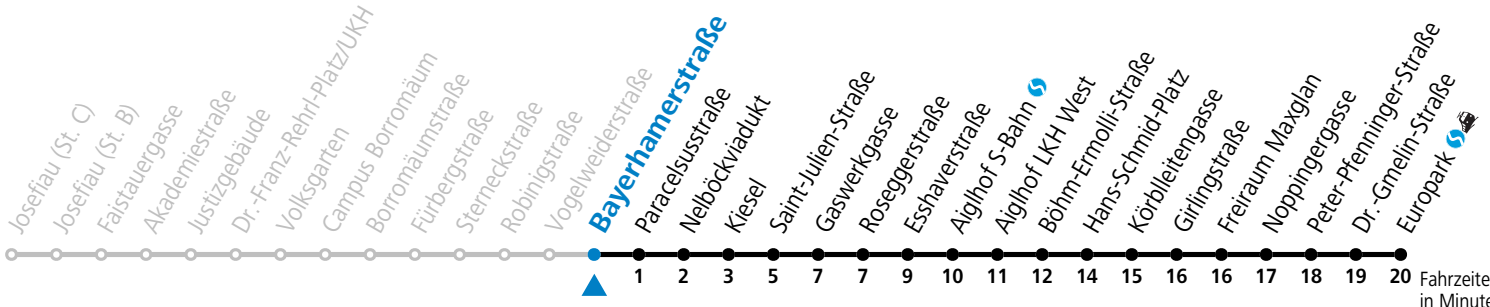

Aufgabenträgerschaft: Stadt Salzburg, Betreiber: Salzburg Linien Verkehrsbetriebe GmbH, Bayerhamerstraße 16, 5020 Salzburg, Tel.: +43 (0)800 220050

12 Vogelweiderstraße Richtung Europark

- Abfahrten jetzt:-

gültig von 11.07. bis 12.09.2026.

Fahrzeiten in Minuten
Alle Angaben ohne Gewähr.

Montag bis Freitag, Sommerferien		Samstag		Sonn- und Feiertag	
4	54	4	54		
5	24 49	5	24 54		
6	01 16 31 46	6	24 37 46	6	34 49
7	01 16 31 46	7	01 16 31 46	7	04 19 34 49
8	01 16 31 46	8	01 16 31 46	8	04 19 34 49
9	01 16 31 46	9	01 16 31 46	9	04 19 34 49
10	01 16 31 46	10	01 16 31 46	10	04 19 34 49
11	01 16 31 46	11	01 16 31 46	11	04 19 34 49
12	01 16 31 46	12	01 16 31 46	12	04 19 34 49
13	01 16 31 46	13	01 16 31 46	13	04 19 34 49
14	01 16 31 46	14	01 16 31 46	14	04 19 34 49
15	01 16 31 46	15	01 16 31 46	15	04 19 34 49
16	01 16 31 46	16	01 16 31 46	16	04 19 34 49
17	01 16 31 46	17	01 16 31 46	17	04 19 34 49
18	01 16 31 46	18	01 16 31 46	18	04 19 34 49
19	01 16 33 48	19	01 16 33 48	19	04 19 37 52
20	07 37	20	07 37	20	07 37
21	07 37	21	07 37	21	07 37
22	07 37	22	07 37	22	07 37
23	07 37	23	07 37	23	07 37
0	07	0	07	0	07

Aufgabenträgerschaft: Stadt Salzburg, Betreiber: Salzburg Linien Verkehrsbetriebe GmbH, Bayerhammerstraße 16, 5020 Salzburg, Tel.: +43 (0)800 220050

12 Bayerhamerstraße Richtung Europark

- Abfahrten jetzt:-