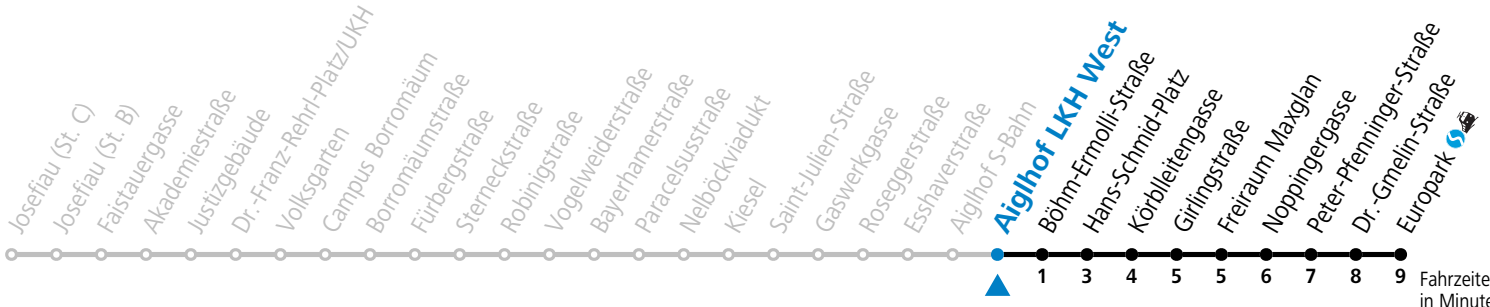

Aufgabenträgerschaft: Stadt Salzburg, Betreiber: Salzburg Linien Verkehrsbetriebe GmbH, Bayerhamerstraße 16, 5020 Salzburg, Tel.: +43 (0)800 220050

gültig von 11.07. bis 12.09.2026.

Fahrzeiten in Minuten
Alle Angaben ohne Gewähr.

Aufgabenträgerschaft: Stadt Salzburg, Betreiber: Salzburg Linien Verkehrsbetriebe GmbH, Bayerhamerstraße 16, 5020 Salzburg, Tel.: +43 (0)800 220050

12 Aiglhof LKH West Richtung Europark

- Abfahrten jetzt:-