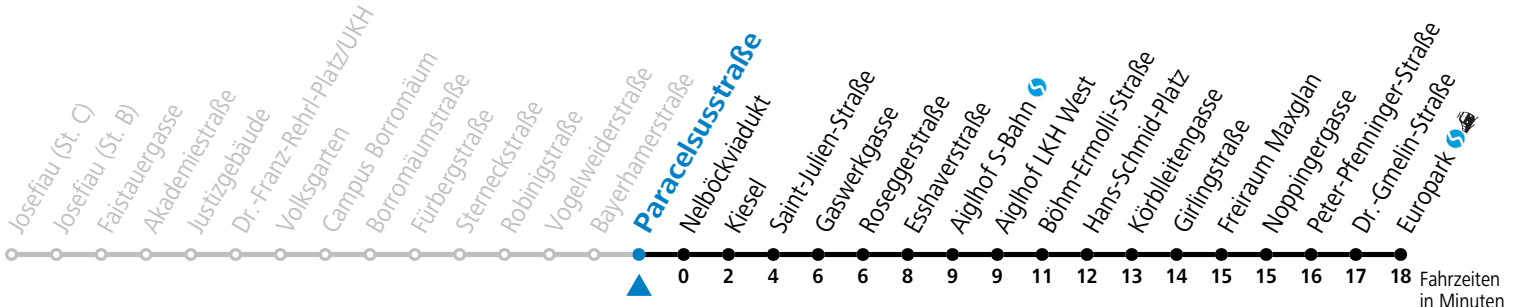

Aufgabenträgerschaft: Stadt Salzburg, Betreiber: Salzburg Linien Verkehrsbetriebe GmbH, Bayerhammerstraße 16, 5020 Salzburg, Tel.: +43 (0)800 220050

12 Bayerhamerstraße Richtung Europark

- Abfahrten jetzt:-

gültig von 11.07. bis 12.09.2026.

Fahrzeiten in Minuten
Alle Angaben ohne Gewähr.

Montag bis Freitag, Sommerferien		Samstag		Sonn- und Feiertag	
4	55	4	55		
5	25 50	5	25 50		
6	03 18 33 48	6	25 38 48	6	35 50
7	03 18 33 48	7	03 18 33 48	7	05 20 35 50
8	03 18 33 48	8	03 18 33 48	8	05 20 35 50
9	03 18 33 48	9	03 18 33 48	9	05 20 35 50
10	03 18 33 48	10	03 18 33 48	10	05 20 35 50
11	03 18 33 48	11	03 18 33 48	11	05 20 35 50
12	03 18 33 48	12	03 18 33 48	12	05 20 35 50
13	03 18 33 48	13	03 18 33 48	13	05 20 35 50
14	03 18 33 48	14	03 18 33 48	14	05 20 35 50
15	03 18 33 48	15	03 18 33 48	15	05 20 35 50
16	03 18 33 48	16	03 18 33 48	16	05 20 35 50
17	03 18 33 48	17	03 18 33 48	17	05 20 35 50
18	03 18 33 48	18	03 18 33 48	18	05 20 35 50
19	03 18 35 50	19	03 18 35 50	19	05 20 38 53
20	08 38	20	08 38	20	08 38
21	08 38	21	08 38	21	08 38
22	08 38	22	08 38	22	08 38
23	08 38	23	08 38	23	08 38
0	08	0	08	0	08

Aufgabenträgerschaft: Stadt Salzburg, Betreiber: Salzburg Linien Verkehrsbetriebe GmbH, Bayerhamerstraße 16, 5020 Salzburg, Tel.: +43 (0)800 220050

12 Paracelsusstraße Richtung Europark

- Abfahrten jetzt:-