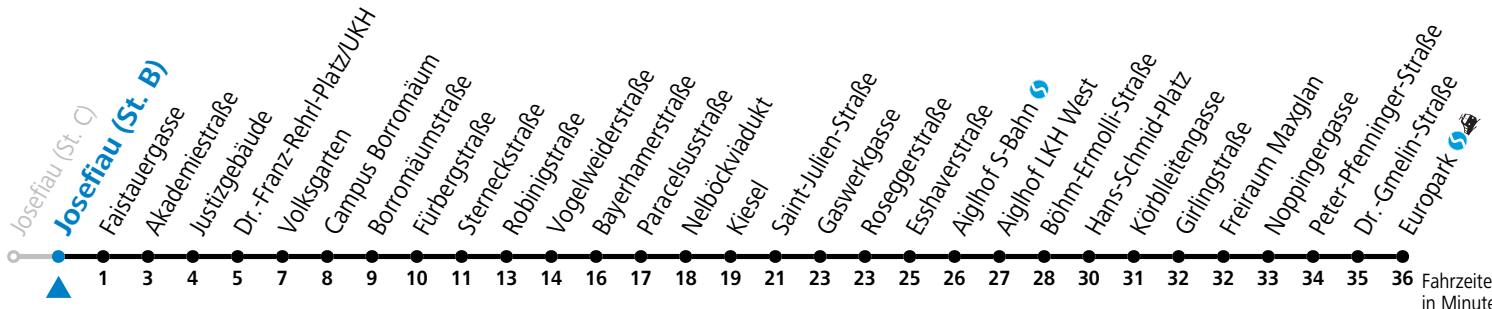

12 Josefiou Richtung Europark

- Abfahrten jetzt:-

gültig von 11.07. bis 12.09.2026.

Fahrzeiten in Minuten
Alle Angaben ohne Gewähr.

Montag bis Freitag, Sommerferien		Samstag		Sonn- und Feiertag	
6	29 59	6	29 59		
7	29 44 59	7	29 44 59	7	49
8	14 29 44 59	8	14 29 44 59	8	04 19 34 49
9	14 29 44 59	9	14 29 44 59	9	04 19 34 49
10	14 29 44 59	10	14 29 44 59	10	04 19 34 49
11	14 29 44 59	11	14 29 44 59	11	04 19 34 49
12	14 29 44 59	12	14 29 44 59	12	04 19 34 49
13	14 29 44 59	13	14 29 44 59	13	04 19 34 49
14	14 29 44 59	14	14 29 44 59	14	04 19 34 49
15	14 29 44 59	15	14 29 44 59	15	04 19 34 49
16	14 29 44 59	16	14 29 44 59	16	04 19 34 49
17	14 29 44 59	17	14 29 44 59	17	04 19 34 49
18	14 29 44 59	18	14 29 44 59	18	04 19 34 49
19	16 31 52	19	16 31 52	19	04 22 37 52
20	22 52	20	22 52	20	22 52
21	22 52	21	22 52	21	22 52
22	22 52	22	22 52	22	22 52
23	22 52	23	22 52	23	22 52

Aufgabenträgerschaft: Stadt Salzburg, Betreiber: Salzburg Linien Verkehrsbetriebe GmbH, Bayerhamerstraße 16, 5020 Salzburg, Tel.: +43 (0)800 220050

12 Josefiaw Richtung Europark

- Abfahrten jetzt:-

gültig von 11.07. bis 12.09.2026.