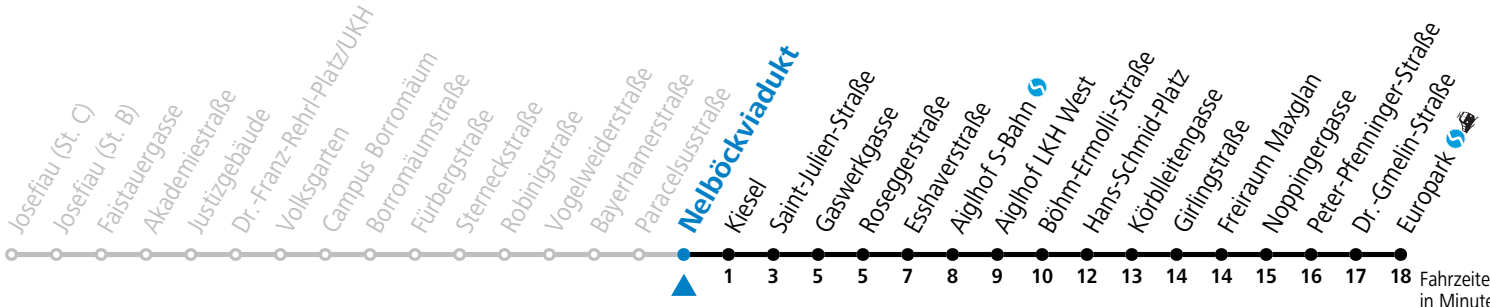

Aufgabenträgerschaft: Stadt Salzburg, Betreiber: Salzburg Linien Verkehrsbetriebe GmbH, Bayerhamerstraße 16, 5020 Salzburg, Tel.: +43 (0)800 220050

12 Paracelsusstraße Richtung Europark

- Abfahrten jetzt:-

gültig von 11.07. bis 12.09.2026.

Fahrzeiten in Minuten
Alle Angaben ohne Gewähr.

Montag bis Freitag, Sommerferien		Samstag		Sonn- und Feiertag	
4	56	4	56		
5	26 51	5	26 51		
6	04 19 34 49	6	26 39 49	6	36 51
7	04 19 34 49	7	04 19 34 49	7	06 21 36 51
8	04 19 34 49	8	04 19 34 49	8	06 21 36 51
9	04 19 34 49	9	04 19 34 49	9	06 21 36 51
10	04 19 34 49	10	04 19 34 49	10	06 21 36 51
11	04 19 34 49	11	04 19 34 49	11	06 21 36 51
12	04 19 34 49	12	04 19 34 49	12	06 21 36 51
13	04 19 34 49	13	04 19 34 49	13	06 21 36 51
14	04 19 34 49	14	04 19 34 49	14	06 21 36 51
15	04 19 34 49	15	04 19 34 49	15	06 21 36 51
16	04 19 34 49	16	04 19 34 49	16	06 21 36 51
17	04 19 34 49	17	04 19 34 49	17	06 21 36 51
18	04 19 34 49	18	04 19 34 49	18	06 21 36 51
19	04 19 36 51	19	04 19 36 51	19	06 21 39 54
20	09 39	20	09 39	20	09 39
21	09 39	21	09 39	21	09 39
22	09 39	22	09 39	22	09 39
23	09 39	23	09 39	23	09 39
0	09	0	09	0	09

Aufgabenträgerschaft: Stadt Salzburg, Betreiber: Salzburg Linien Verkehrsbetriebe GmbH, Bayerhammerstraße 16, 5020 Salzburg, Tel.: +43 (0)800 220050

12 Nelböckviadukt Richtung Europark

- Abfahrten jetzt:-