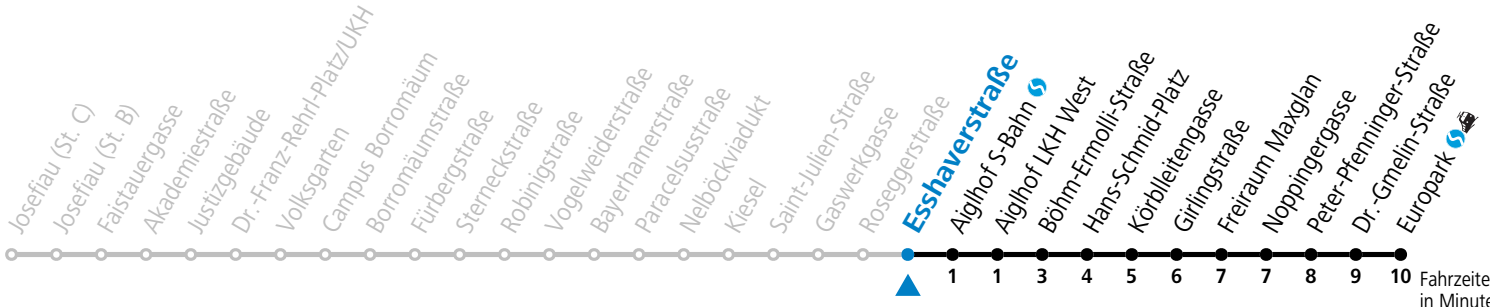

Aufgabenträgerschaft: Stadt Salzburg, Betreiber: Salzburg Linien Verkehrsbetriebe GmbH, Bayerhamerstraße 16, 5020 Salzburg, Tel.: +43 (0)800 220050

12 Roseggerstraße Richtung Europark

- Abfahrten jetzt:-

gültig von 11.07. bis 12.09.2026.

Fahrzeiten in Minuten
Alle Angaben ohne Gewähr.

Montag bis Freitag, Sommerferien		Samstag		Sonn- und Feiertag	
5	01 31 56	5	01 31		
6	12 27 42 57	6	01 31 44 57	6	41 56
7	12 27 42 57	7	12 27 42 57	7	11 26 41 56
8	12 27 42 57	8	12 27 42 57	8	11 26 41 56
9	12 27 42 57	9	12 27 42 57	9	11 26 41 56
10	12 27 42 57	10	12 27 42 57	10	11 26 41 56
11	12 27 42 57	11	12 27 42 57	11	11 26 41 56
12	12 27 42 57	12	12 27 42 57	12	11 26 41 56
13	12 27 42 57	13	12 27 42 57	13	11 26 41 56
14	12 27 42 57	14	12 27 42 57	14	11 26 41 56
15	12 27 42 57	15	12 27 42 57	15	11 26 41 56
16	12 27 42 57	16	12 27 42 57	16	11 26 41 56
17	12 27 42 57	17	12 27 42 57	17	11 26 41 56
18	12 27 42 57	18	12 27 42 57	18	11 26 41 56
19	12 27 44 59	19	12 27 44 59	19	11 26 44 59
20	14 44	20	14 44	20	14 44
21	14 44	21	14 44	21	14 44
22	14 44	22	14 44	22	14 44
23	14 44	23	14 44	23	14 44
0	14	0	14	0	14

Aufgabenträgerschaft: Stadt Salzburg, Betreiber: Salzburg Linien Verkehrsbetriebe GmbH, Bayerhamerstraße 16, 5020 Salzburg, Tel.: +43 (0)800 220050

12 Eshaverstraße Richtung Europark

- Abfahrten jetzt:-