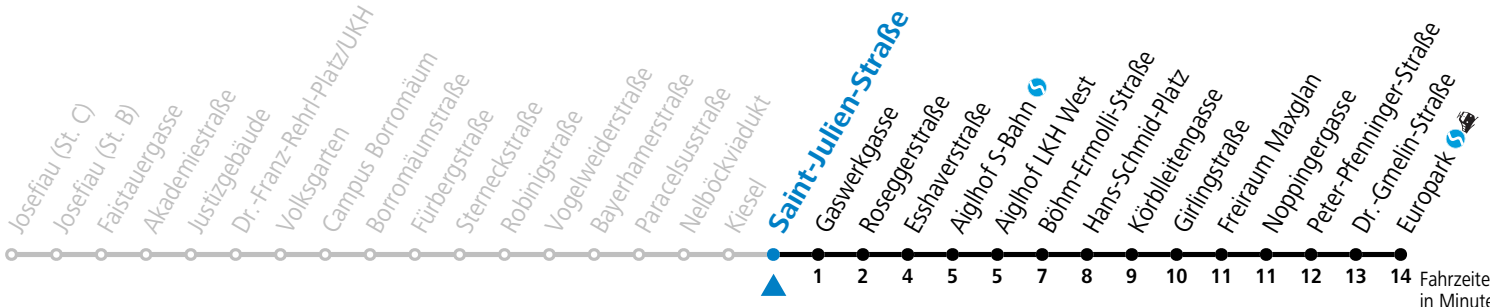

gültig von 11.07. bis 12.09.2026.

Fahrzeiten in Minuten
Alle Angaben ohne Gewähr.

Montag bis Freitag, Sommerferien		Samstag		Sonn- und Feiertag	
4	59	4	59		
5	29 54	5	29 59		
6	09 24 39 54	6	29 42 54	6	39 54
7	09 24 39 54	7	09 24 39 54	7	09 24 39 54
8	09 24 39 54	8	09 24 39 54	8	09 24 39 54
9	09 24 39 54	9	09 24 39 54	9	09 24 39 54
10	09 24 39 54	10	09 24 39 54	10	09 24 39 54
11	09 24 39 54	11	09 24 39 54	11	09 24 39 54
12	09 24 39 54	12	09 24 39 54	12	09 24 39 54
13	09 24 39 54	13	09 24 39 54	13	09 24 39 54
14	09 24 39 54	14	09 24 39 54	14	09 24 39 54
15	09 24 39 54	15	09 24 39 54	15	09 24 39 54
16	09 24 39 54	16	09 24 39 54	16	09 24 39 54
17	09 24 39 54	17	09 24 39 54	17	09 24 39 54
18	09 24 39 54	18	09 24 39 54	18	09 24 39 54
19	09 24 41 56	19	09 24 41 56	19	09 24 42 57
20	12 42	20	12 42	20	12 42
21	12 42	21	12 42	21	12 42
22	12 42	22	12 42	22	12 42
23	12 42	23	12 42	23	12 42
0	12	0	12	0	12

Aufgabenträgerschaft: Stadt Salzburg, Betreiber: Salzburg Linien Verkehrsbetriebe GmbH, Bayerhammerstraße 16, 5020 Salzburg, Tel.: +43 (0)800 220050