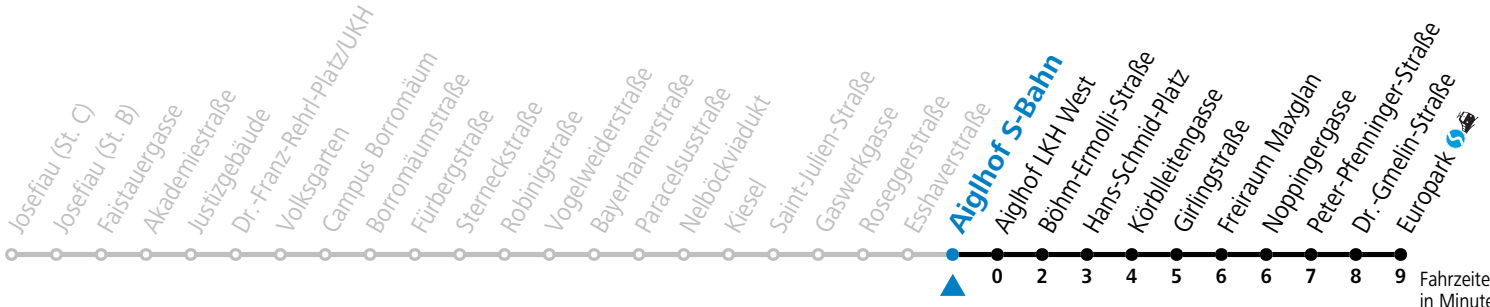

gültig von 11.07. bis 12.09.2026.

Fahrzeiten in Minuten
Alle Angaben ohne Gewähr.

Montag bis Freitag, Sommerferien		Samstag		Sonn- und Feiertag	
5	04 34 59	5	04 34		
6	15 30 45	6	04 34 47	6	44 59
7	00 15 30 45	7	00 15 30 45	7	14 29 44 59
8	00 15 30 45	8	00 15 30 45	8	14 29 44 59
9	00 15 30 45	9	00 15 30 45	9	14 29 44 59
10	00 15 30 45	10	00 15 30 45	10	14 29 44 59
11	00 15 30 45	11	00 15 30 45	11	14 29 44 59
12	00 15 30 45	12	00 15 30 45	12	14 29 44 59
13	00 15 30 45	13	00 15 30 45	13	14 29 44 59
14	00 15 30 45	14	00 15 30 45	14	14 29 44 59
15	00 15 30 45	15	00 15 30 45	15	14 29 44 59
16	00 15 30 45	16	00 15 30 45	16	14 29 44 59
17	00 15 30 45	17	00 15 30 45	17	14 29 44 59
18	00 15 30 45	18	00 15 30 45	18	14 29 44 59
19	00 15 30 47	19	00 15 30 47	19	14 29 47
20	02 17 47	20	02 17 47	20	02 17 47
21	17 47	21	17 47	21	17 47
22	17 47	22	17 47	22	17 47
23	17 47	23	17 47	23	17 47
0	17	0	17	0	17

Aufgabenträgerschaft: Stadt Salzburg, Betreiber: Salzburg Linien Verkehrsbetriebe GmbH, Bayerhamerstraße 16, 5020 Salzburg, Tel.: +43 (0)800 220050