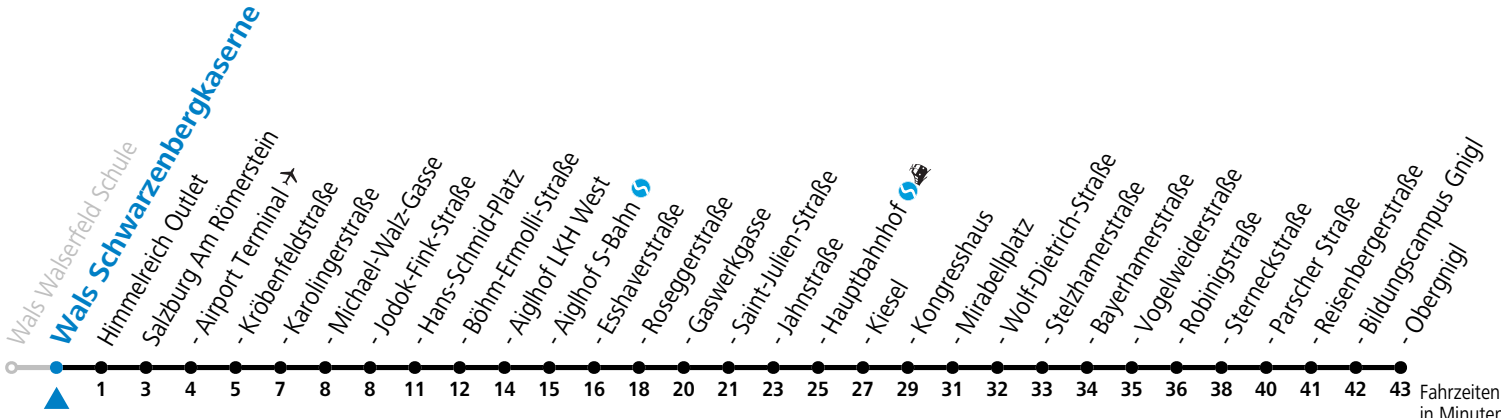

gültig von 11.07. bis 12.09.2026.

Fahrzeiten in Minuten
Alle Angaben ohne Gewähr.

Montag bis Freitag, Sommerferien					Samstag					Sonn- und Feiertag						
5	19	34	49		5	30	50			5	51					
6	02	17	32	47	59	6	10	30	50		6	21	51			
7	09	19	29	39	49	59	7	10	30	50		7	21	51		
8	09	19	29	39	49	59	8	10	20	35	50		8	21	51	
9	09	19	29	39	49	59	9	05	20	35	50		9	21	50	
10	09	19	29	39	49	59	10	05	20	35	50		10	10	30	50
11	09	19	29	39	49	59	11	05	20	35	50		11	10	30	50
12	09	19	29	39	49	59	12	05	20	35	50		12	10	30	50
13	09	19	29	39	49	59	13	05	20	35	50		13	10	30	50
14	09	19	29	39	49	59	14	05	20	35	50		14	10	30	50
15	09	19	29	39	49	59	15	05	20	35	50		15	10	30	50
16	09	19	29	39	49	59	16	05	20	35	50		16	10	30	50
17	08 ^a	17	32	39 ^a	47	54 ^a	17	05	20	35	50		17	10	30	50
18	02	17	32	47			18	10	30	40 ^a	50		18	10	30	50
19	02	17	30	50			19	10	30	50		19	10	30	50	
20	10	20 ^a	30	50			20	10	30	50		20	10	30	50	
21	10	30	50				21	10	30	50		21	10	30	50	
22	10	30	48				22	10	30	48		22	10	30	48	
23	18	33 ^a	48				23	18	33 ^a	48		23	18	33 ^a	48	
0	18	48 ^a					0	18	48 ^a			0	18	48 ^a		
1	18 ^a						1	18 ^a				1	18 ^a			

a = bis Salzburg Hauptbahnhof

Aufgabenträgerschaft: Stadt Salzburg, Betreiber: Salzburg Linien Verkehrsbetriebe GmbH, Bayerhammerstraße 16, 5020 Salzburg, Tel.: +43 (0)800 220050

Datum: 03.10.2025 11:12:06; Linie: 91+2-M-30-H; Haltestelle: 56218