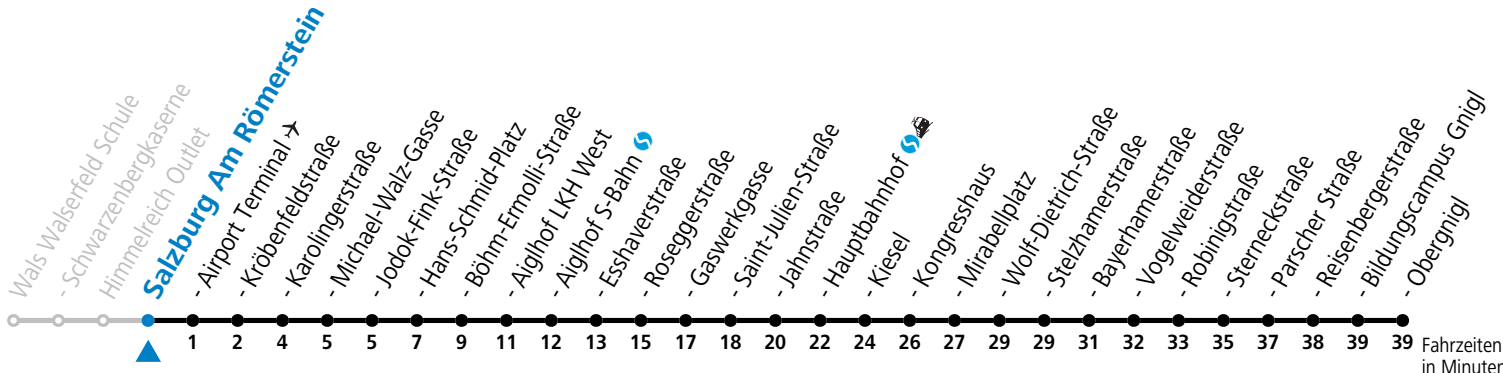

gültig von 11.07. bis 12.09.2026.

Fahrzeiten in Minuten
Alle Angaben ohne Gewähr.

Montag bis Freitag, Sommerferien								Samstag				Sonn- und Feiertag				
5	23	38	53					5	34	54		5	56			
6	07	22	37	52				6	14	34	54	6	26	56		
7	04	14	24	34	44	54		7	14	34	54	7	26	56		
8	04	14	24	34	44	54		8	14	25	40	55	8	26	56	
9	04	14	24	34	44	54		9	10	25	40	55	9	26	54	
10	04	14	24	34	44	54		10	10	25	40	55	10	14	34	54
11	04	14	24	34	44	54		11	10	25	40	55	11	14	34	54
12	04	14	24	34	44	54		12	10	25	40	55	12	14	34	54
13	04	14	24	34	44	54		13	10	25	40	55	13	14	34	54
14	04	14	24	34	44	54		14	10	25	40	55	14	14	34	54
15	04	14	24	34	44	54		15	10	25	40	55	15	14	34	54
16	04	14	24	34	44	54		16	10	25	40	55	16	14	34	54
17	04	13^a	22	37	44^a	52	59^a	17	10	25	40	55	17	14	34	54
18	07	22	37	52				18	14	34	44^a	54	18	14	34	54
19	07	22	34	54				19	14	34	54		19	14	34	54
20	14	24^a	34	54				20	14	34	54		20	14	34	54
21	14	34	54					21	14	34	54		21	14	34	54
22	14	34	52					22	14	34	52		22	14	34	52
23	22	37^a	52					23	22	37^a	52		23	22	37^a	52
0	22	52^a						0	22	52^a			0	22	52^a	
1	22^a							1	22^a				1	22^a		

a = bis Salzburg Hauptbahnhof

Aufgabenträgerschaft: Stadt Salzburg, Betreiber: Salzburg Linien Verkehrsbetriebe GmbH, Bayerhammerstraße 16, 5020 Salzburg, Tel.: +43 (0)800 220050