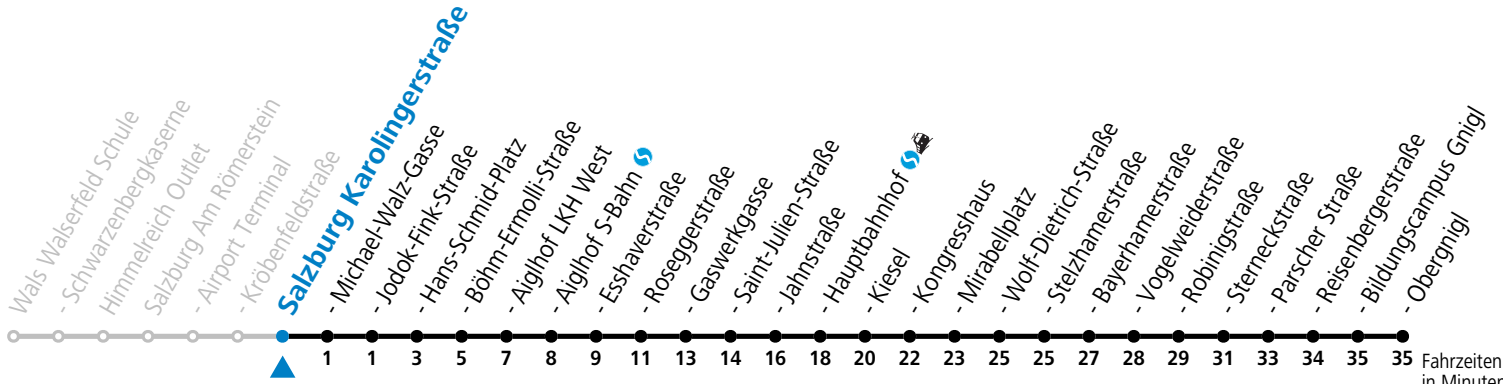

gültig von 11.07. bis 12.09.2026.

Fahrzeiten in Minuten
Alle Angaben ohne Gewähr.

Montag bis Freitag, Sommerferien					Samstag					Sonn- und Feiertag				
5	27	42	57		5	38	58							
6	11	26	41	56	6	18	38	58		6	00	30		
7	08	18	28	38 48 58	7	18	38	58		7	00	30		
8	08	18	28	38 48 58	8	18	29	44	59	8	00	30		
9	08	18	28	38 48 58	9	14	29	44	59	9	00	30	58	
10	08	18	28	38 48 58	10	14	29	44	59	10	18	38	58	
11	08	18	28	38 48 58	11	14	29	44	59	11	18	38	58	
12	08	18	28	38 48 58	12	14	29	44	59	12	18	38	58	
13	08	18	28	38 48 58	13	14	29	44	59	13	18	38	58	
14	08	18	28	38 48 58	14	14	29	44	59	14	18	38	58	
15	08	18	28	38 48 58	15	14	29	44	59	15	18	38	58	
16	08	18	28	38 48 58	16	14	29	44	59	16	18	38	58	
17	08	17^a	26	41 48^a 56	17	14	29	44	59	17	18	38	58	
18	03^a	11	26	41 56	18	18	38	48^a 58	18	18	38	58		
19	11	26	38	58	19	18	38	58		19	18	38	58	
20	18	28^a	38	58	20	18	38	58		20	18	38	58	
21	18	38	58		21	18	38	58		21	18	38	58	
22	18	38	56		22	18	38	56		22	18	38	56	
23	26	41^a	56		23	26	41^a	56		23	26	41^a	56	
0	26	56^a			0	26	56^a			0	26	56^a		
1	26^a				1	26^a				1	26^a			

a = bis Salzburg Hauptbahnhof

Aufgabenträgerschaft: Stadt Salzburg, Betreiber: Salzburg Linien Verkehrsbetriebe GmbH, Bayerhamerstraße 16, 5020 Salzburg, Tel.: +43 (0)800 220050