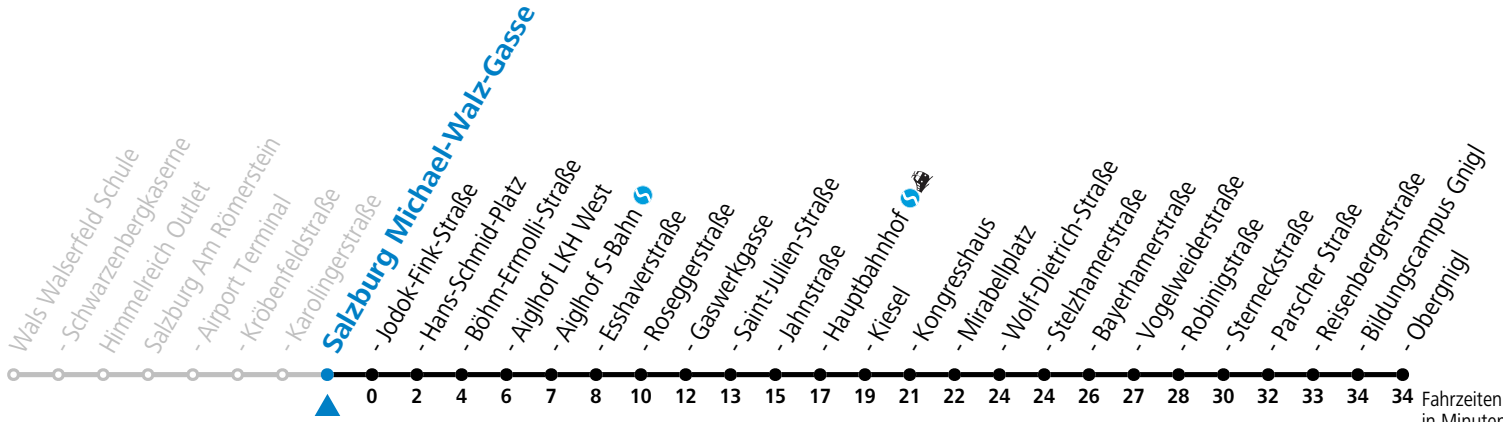

gültig von 11.07. bis 12.09.2026.

Fahrzeiten in Minuten
Alle Angaben ohne Gewähr.

Montag bis Freitag, Sommerferien					Samstag					Sonn- und Feiertag		
5	28	43	58		5	39	59					
6	12	27	42	57	6	19	39	59		6	01	31
7	09	19	29	39 49 59	7	19	39	59		7	01	31
8	09	19	29	39 49 59	8	19	30	45		8	01	31
9	09	19	29	39 49 59	9	00	15	30	45	9	01	31 59
10	09	19	29	39 49 59	10	00	15	30	45	10	19	39 59
11	09	19	29	39 49 59	11	00	15	30	45	11	19	39 59
12	09	19	29	39 49 59	12	00	15	30	45	12	19	39 59
13	09	19	29	39 49 59	13	00	15	30	45	13	19	39 59
14	09	19	29	39 49 59	14	00	15	30	45	14	19	39 59
15	09	19	29	39 49 59	15	00	15	30	45	15	19	39 59
16	09	19	29	39 49 59	16	00	15	30	45	16	19	39 59
17	09	18^a	27	42 49^a 57	17	00	15	30	45	17	19	39 59
18	04^a	12	27	42 57	18	00	19	39 49^a 59	18	19	39 59	
19	12	27	39	59	19	19	39	59		19	19	39 59
20	19	29^a	39	59	20	19	39	59		20	19	39 59
21	19	39	59		21	19	39	59		21	19	39 59
22	19	39	57		22	19	39	57		22	19	39 57
23	27	42^a	57		23	27	42^a	57		23	27	42^a 57
0	27	57^a			0	27	57^a			0	27	57^a
1	27^a				1	27^a				1	27^a	

a = bis Salzburg Hauptbahnhof

Aufgabenträgerschaft: Stadt Salzburg, Betreiber: Salzburg Linien Verkehrsbetriebe GmbH, Bayerhammerstraße 16, 5020 Salzburg, Tel.: +43 (0)800 220050