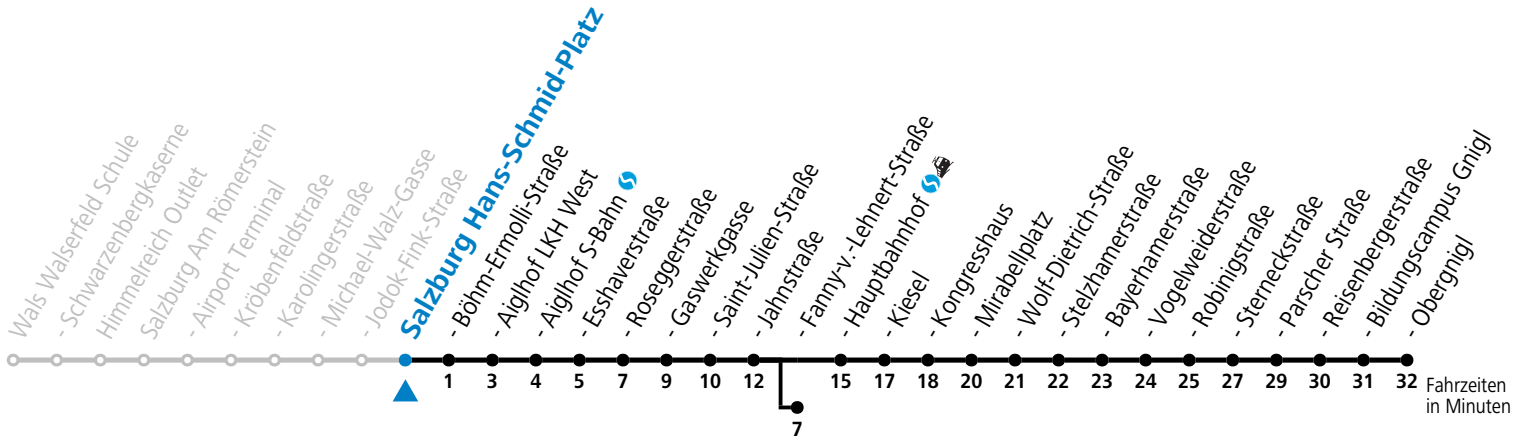

gültig von 11.07. bis 12.09.2026.

Alle Angaben ohne Gewähr.

Montag bis Freitag, Sommerferien							Samstag				Sonn- und Feiertag				
3	48^b														
4	18^b						4	18^b	43^b		4	18^b	43^b		
5	31	46					5	42							
6	01	15	30	45			6	02	22	42	6	03	33		
7	00	12	22	32	42	52	7	02	22	42	7	03	33		
8	02	12	22	32	42	52	8	02	22	33	48	8	03	33	
9	02	12	22	32	42	52	9	03	18	33	48	9	03	33	
10	02	12	22	32	42	52	10	03	18	33	48	10	02	22	42
11	02	12	22	32	42	52	11	03	18	33	48	11	02	22	42
12	02	12	22	32	42	52	12	03	18	33	48	12	02	22	42
13	02	12	22	32	42	52	13	03	18	33	48	13	02	22	42
14	02	12	22	32	42	52	14	03	18	33	48	14	02	22	42
15	02	12	22	32	42	52	15	03	18	33	48	15	02	22	42
16	02	12	22	32	42	52	16	03	18	33	48	16	02	22	42
17	02	12	21^a	30	45	52^a	17	03	18	33	48	17	02	22	42
18	00	07^a	15	30	45		18	03	22	42	52^a	18	02	22	42
19	00	15	30	42			19	02	22	42	19	02	22	42	
20	02	22	32^a	42			20	02	22	42	20	02	22	42	
21	02	22	42				21	02	22	42	21	02	22	42	
22	02	22	42				22	02	22	42	22	02	22	42	
23	00	30	45^a				23	00	30	45^a	23	00	30	45^a	
0	00	30					0	00	30			0	00	30	
1	00^a	30^a					1	00^a	30^a			1	00^a	30^a	

a = bis Salzburg Hauptbahnhof b = verkehrt ab F.-v.-Lehnert-Straße weiter über Hauptbahnhof in Richtung Salzburg Süd (Linie 3)

Aufgabenträgerschaft: Stadt Salzburg, Betreiber: Salzburg Linien Verkehrsbetriebe GmbH, Bayerhamerstraße 16, 5020 Salzburg, Tel.: +43 (0)800 220050