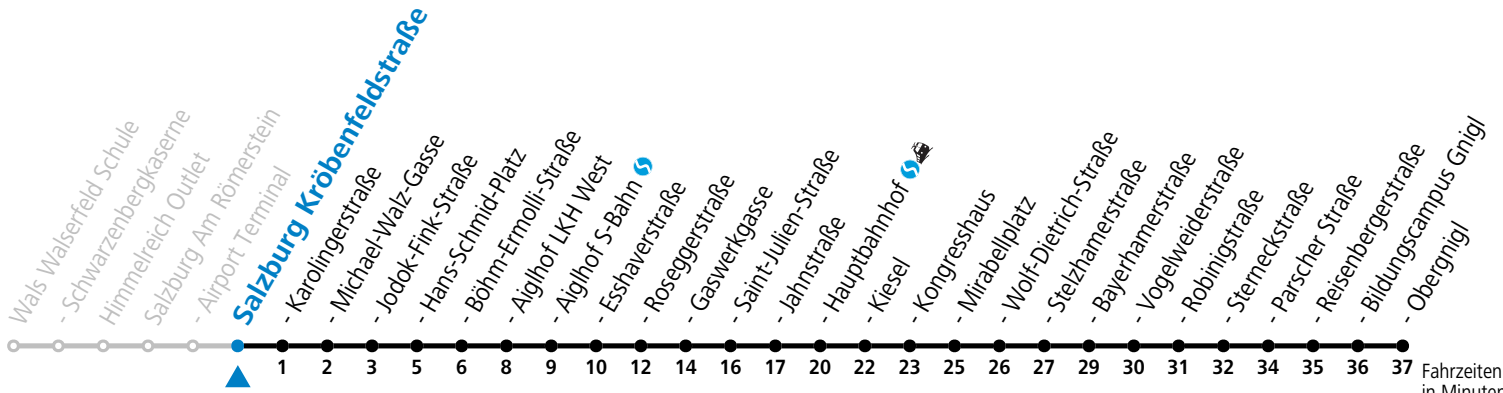

gültig von 11.07. bis 12.09.2026.

Fahrzeiten in Minuten
Alle Angaben ohne Gewähr.

Montag bis Freitag, Sommerferien					Samstag			Sonn- und Feiertag			
5	26	41	56		5	37	57	5	58		
6	09	24	39	54	6	17	37	57	6	28	58
7	07	17	27	37	47	57	7	17	37	57	
8	07	17	27	37	47	57	8	17	27	42	57
9	07	17	27	37	47	57	9	12	27	42	57
10	07	17	27	37	47	57	10	12	27	42	57
11	07	17	27	37	47	57	11	12	27	42	57
12	07	17	27	37	47	57	12	12	27	42	57
13	07	17	27	37	47	57	13	12	27	42	57
14	07	17	27	37	47	57	14	12	27	42	57
15	07	17	27	37	47	57	15	12	27	42	57
16	07	17	27	37	47	57	16	12	27	42	57
17	07	15^a	24	39	47^a	54	17	12	27	42	57
18	02^a	09	24	39	54		18	17	37	47^a	57
19	09	24	37	57			19	17	37	57	
20	17	27^a	37	57			20	17	37	57	
21	17	37	57				21	17	37	57	
22	17	37	55				22	17	37	55	
23	25	40^a	55				23	25	40^a	55	
0	25	55^a					0	25	55^a		
1	25^a						1	25^a			

a = bis Salzburg Hauptbahnhof

Aufgabenträgerschaft: Stadt Salzburg, Betreiber: Salzburg Linien Verkehrsbetriebe GmbH, Bayerhamerstraße 16, 5020 Salzburg, Tel.: +43 (0)800 220050