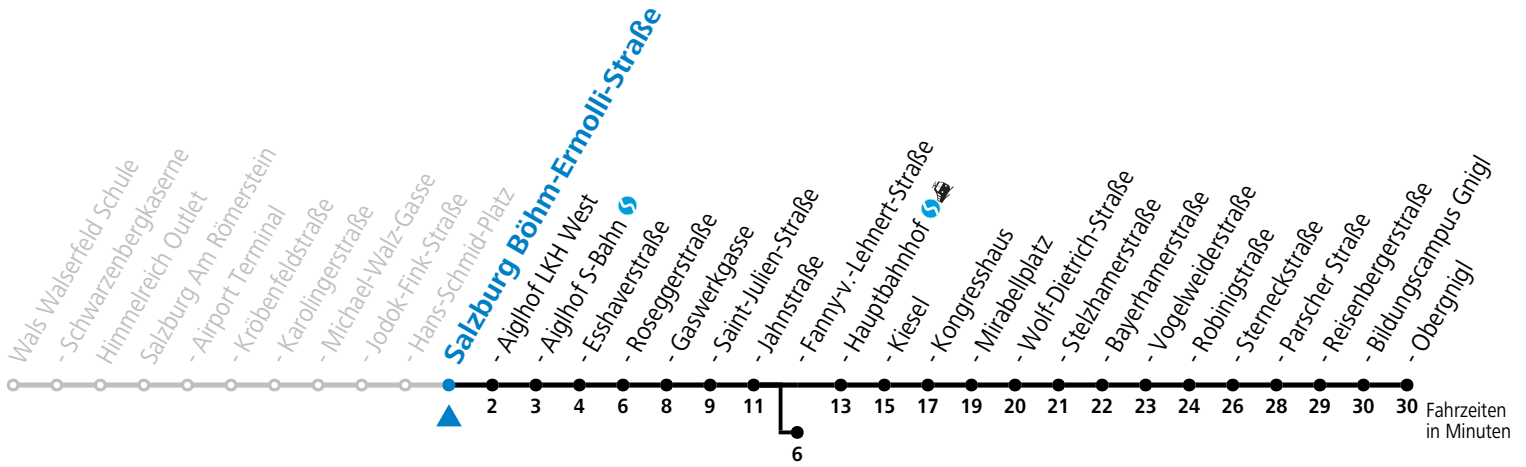

gültig von 11.07. bis 12.09.2026.

Alle Angaben ohne Gewähr.

Montag bis Freitag, Sommerferien		Samstag		Sonn- und Feiertag	
3	49^b				
4	19^b	4	19^b 44^b	4	19^b 44^b
5	32 47	5	43		
6	02 16 31 46	6	03 23 43	6	04 34
7	01 14 24 34 44 54	7	03 23 43	7	04 34
8	04 14 24 34 44 54	8	03 23 34 49	8	04 34
9	04 14 24 34 44 54	9	04 19 34 49	9	04 34
10	04 14 24 34 44 54	10	04 19 34 49	10	03 23 43
11	04 14 24 34 44 54	11	04 19 34 49	11	03 23 43
12	04 14 24 34 44 54	12	04 19 34 49	12	03 23 43
13	04 14 24 34 44 54	13	04 19 34 49	13	03 23 43
14	04 14 24 34 44 54	14	04 19 34 49	14	03 23 43
15	04 14 24 34 44 54	15	04 19 34 49	15	03 23 43
16	04 14 24 34 44 54	16	04 19 34 49	16	03 23 43
17	04 14 22^a 31 46 54^a	17	04 19 34 49	17	03 23 43
18	01 09^a 16 31 46	18	04 23 43 53^a	18	03 23 43
19	01 16 31 43	19	03 23 43	19	03 23 43
20	03 23 33^a 43	20	03 23 43	20	03 23 43
21	03 23 43	21	03 23 43	21	03 23 43
22	03 23 43	22	03 23 43	22	03 23 43
23	01 31 46^a	23	01 31 46^a	23	01 31 46^a
0	01 31	0	01 31	0	01 31
1	01^a 31^a	1	01^a 31^a	1	01^a 31^a

a = bis Salzburg Hauptbahnhof b = verkehrt ab F.-v.-Lehnert-Straße weiter über Hauptbahnhof in Richtung Salzburg Süd (Linie 3)

Aufgabenträgerschaft: Stadt Salzburg, Betreiber: Salzburg Linien Verkehrsbetriebe GmbH, Bayerhamerstraße 16, 5020 Salzburg, Tel.: +43 (0)800 220050