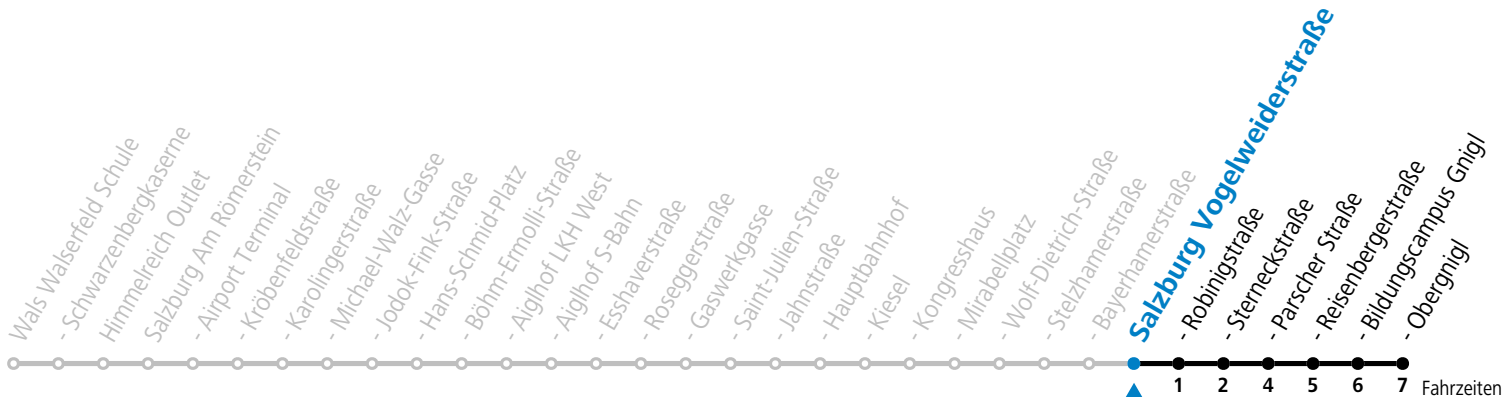

gültig von 11.07. bis 12.09.2026.

Fahrzeiten in Minuten
Alle Angaben ohne Gewähr.

Montag bis Freitag, Sommerferien					Samstag				Sonn- und Feiertag						
5	20	35	54		5	50									
6	09	24	41	56	6	05	25	45	6	27	57				
7	11	26	39	49	59	7	05	25	45	7	27	57			
8	09	19	29	39	49	59	8	05	25	45	59	8	27	57	
9	09	19	29	39	49	59	9	14	29	44	59	9	27	57	
10	09	19	29	39	49	59	10	14	29	44	59	10	25	45	
11	09	19	29	39	49	59	11	14	29	44	59	11	05	25	45
12	09	19	29	39	49	59	12	14	29	44	59	12	05	25	45
13	09	19	29	39	49	59	13	14	29	44	59	13	05	25	45
14	09	19	29	39	49	59	14	14	29	44	59	14	05	25	45
15	09	19	29	39	49	59	15	14	29	44	59	15	05	25	45
16	09	19	29	39	49	59	16	14	29	44	59	16	05	25	45
17	09	19	29	39	56		17	14	29	44	59	17	05	25	45
18	11	26	41	56			18	14	29	45		18	05	25	45
19	11	26	41	56			19	05	25	45		19	05	25	45
20	05	25	45				20	05	25	45		20	05	25	45
21	05	25	45				21	05	25	45		21	05	25	45
22	05	25	45				22	05	25	45		22	05	25	45
23	05	23	53				23	05	23	53		23	05	23	53
0	23	53					0	23	53			0	23	53	

Aufgabenträgerschaft: Stadt Salzburg, Betreiber: Salzburg Linien Verkehrsbetriebe GmbH, Bayerhammerstraße 16, 5020 Salzburg, Tel.: +43 (0)800 220050