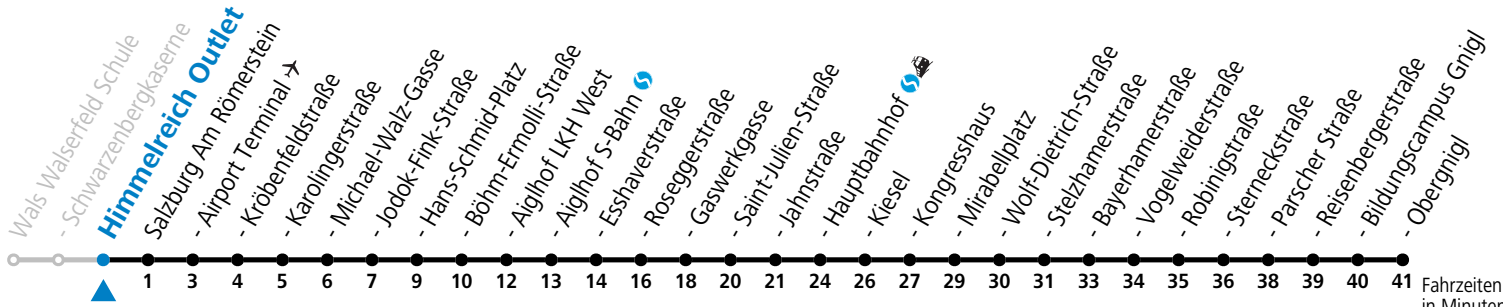

a = bis Salzburg Hauptbahnhof

Aufgabenträgerschaft: Stadt Salzburg, Betreiber: Salzburg Linien Verkehrsbetriebe GmbH, Bayerhammerstraße 16, 5020 Salzburg, Tel.: +43 (0)800 220050

Datum: 03.10.2025 11:12:06; Linie: 91+2-M-30-H; Haltestelle: 56218

gültig von 11.07. bis 12.09.2026.

Alle Angaben ohne Gewähr.

Montag bis Freitag, Sommerferien								Samstag				Sonn- und Feiertag				
5	20	35	50					5	31	51		5	53			
6	03	18	33	48				6	11	31	51	6	23	53		
7	01	11	21	31	41	51		7	11	31	51	7	23	53		
8	01	11	21	31	41	51		8	11	21	36	51	8	23	53	
9	01	11	21	31	41	51		9	06	21	36	51	9	23	51	
10	01	11	21	31	41	51		10	06	21	36	51	10	11	31	51
11	01	11	21	31	41	51		11	06	21	36	51	11	11	31	51
12	01	11	21	31	41	51		12	06	21	36	51	12	11	31	51
13	01	11	21	31	41	51		13	06	21	36	51	13	11	31	51
14	01	11	21	31	41	51		14	06	21	36	51	14	11	31	51
15	01	11	21	31	41	51		15	06	21	36	51	15	11	31	51
16	01	11	21	31	41	51		16	06	21	36	51	16	11	31	51
17	01	09 ^a	18	33	41 ^a	48	56 ^a	17	06	21	36	51	17	11	31	51
18	03	18	33	48				18	11	31	41 ^a	51	18	11	31	51
19	03	18	31	51				19	11	31	51		19	11	31	51
20	11	21 ^a	31	51				20	11	31	51		20	11	31	51
21	11	31	51					21	11	31	51		21	11	31	51
22	11	31	49					22	11	31	49		22	11	31	49
23	19	34 ^a	49					23	19	34 ^a	49		23	19	34 ^a	49
0	19	49 ^a						0	19	49 ^a			0	19	49 ^a	
1	19 ^a							1	19 ^a				1	19 ^a		

a = bis Salzburg Hauptbahnhof

Aufgabenträgerschaft: Stadt Salzburg, Betreiber: Salzburg Linien Verkehrsbetriebe GmbH, Bayerhammerstraße 16, 5020 Salzburg, Tel.: +43 (0)800 220050

gültig von 11.07. bis 12.09.2026.