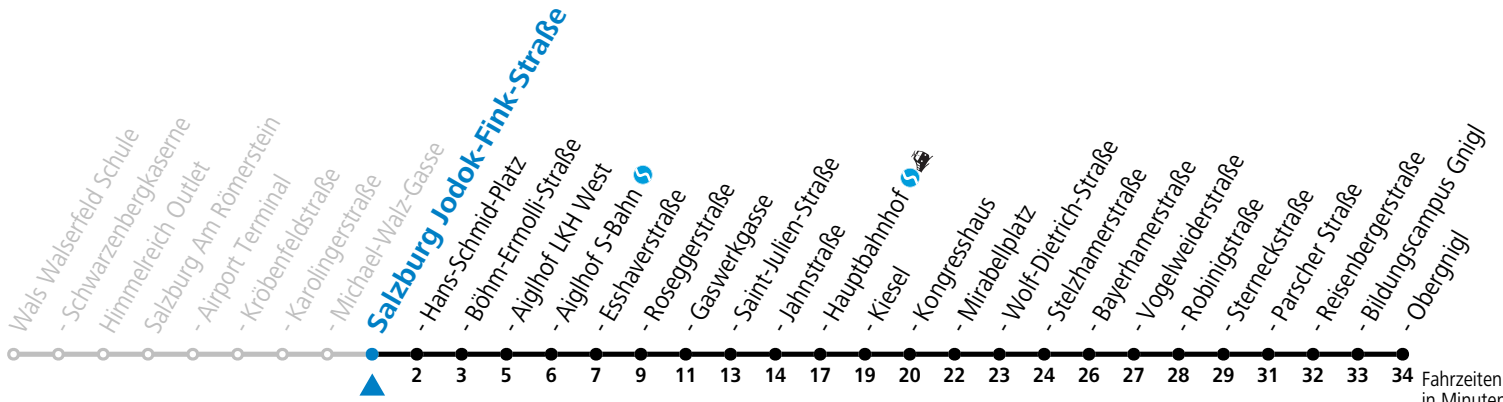

gültig von 11.07. bis 12.09.2026.

Fahrzeiten in Minuten
Alle Angaben ohne Gewähr.

Montag bis Freitag, Sommerferien					Samstag				Sonn- und Feiertag							
5	29	44	59		5	40										
6	12	27	42	57	6	00	20	40	6	01	31					
7	10	20	30	40	50	7	00	20	40	7	01	31				
8	00	10	20	30	40	50	8	00	20	30	45	8	01	31		
9	00	10	20	30	40	50	9	00	15	30	45	9	01	31		
10	00	10	20	30	40	50	10	00	15	30	45	10	00	20	40	
11	00	10	20	30	40	50	11	00	15	30	45	11	00	20	40	
12	00	10	20	30	40	50	12	00	15	30	45	12	00	20	40	
13	00	10	20	30	40	50	13	00	15	30	45	13	00	20	40	
14	00	10	20	30	40	50	14	00	15	30	45	14	00	20	40	
15	00	10	20	30	40	50	15	00	15	30	45	15	00	20	40	
16	00	10	20	30	40	50	16	00	15	30	45	16	00	20	40	
17	00	10	18^a	27	42	50^a	57	17	00	15	30	45	17	00	20	40
18	05^a	12	27	42	57	18	00	20	40	50^a	18	00	20	40		
19	12	27	40			19	00	20	40	19	00	20	40			
20	00	20	30^a	40		20	00	20	40	20	00	20	40			
21	00	20	40			21	00	20	40	21	00	20	40			
22	00	20	40	58		22	00	20	40	58	22	00	20	40	58	
23	28	43^a	58			23	28	43^a	58	23	28	43^a	58			
0	28	58^a				0	28	58^a		0	28	58^a				
1	28^a					1	28^a			1	28^a					

a = bis Salzburg Hauptbahnhof

Aufgabenträgerschaft: Stadt Salzburg, Betreiber: Salzburg Linien Verkehrsbetriebe GmbH, Bayerhammerstraße 16, 5020 Salzburg, Tel.: +43 (0)800 220050