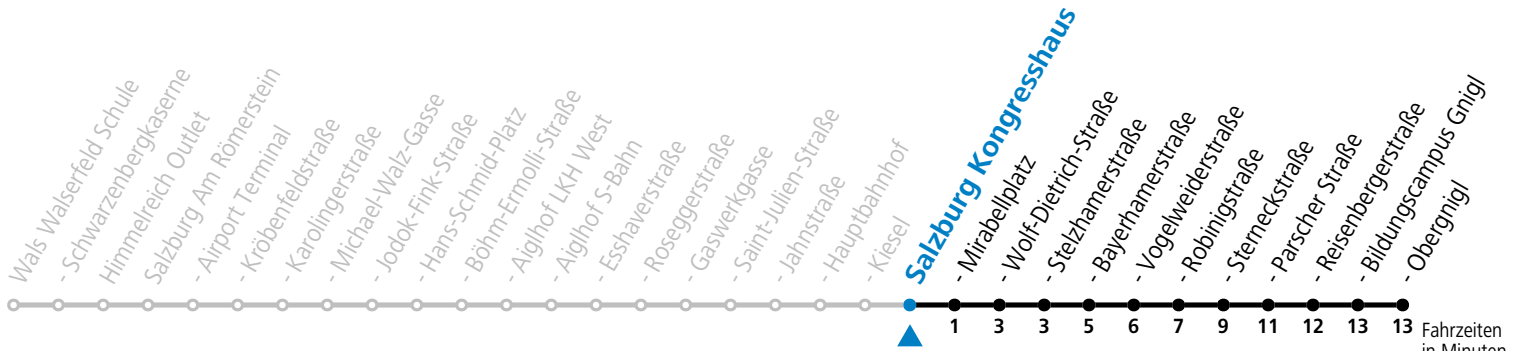

gültig von 11.07. bis 12.09.2026.

Fahrzeiten in Minuten
Alle Angaben ohne Gewähr.

Montag bis Freitag, Sommerferien		Samstag		Sonn- und Feiertag	
5	48	5	59		
6	03 18 34 49	6	19 39 59	6	21 51
7	04 19 32 42 52	7	19 39 59	7	21 51
8	02 12 22 32 42 52	8	19 39 52	8	21 51
9	02 12 22 32 42 52	9	07 22 37 52	9	21 51
10	02 12 22 32 42 52	10	07 22 37 52	10	19 39 59
11	02 12 22 32 42 52	11	07 22 37 52	11	19 39 59
12	02 12 22 32 42 52	12	07 22 37 52	12	19 39 59
13	02 12 22 32 42 52	13	07 22 37 52	13	19 39 59
14	02 12 22 32 42 52	14	07 22 37 52	14	19 39 59
15	02 12 22 32 42 52	15	07 22 37 52	15	19 39 59
16	02 12 22 32 42 52	16	07 22 37 52	16	19 39 59
17	02 12 22 32 49	17	07 22 37 52	17	19 39 59
18	04 19 34 49	18	07 22 39 59	18	19 39 59
19	04 19 34 49 59	19	19 39 59	19	19 39 59
20	19 39 59	20	19 39 59	20	19 39 59
21	19 39 59	21	19 39 59	21	19 39 59
22	19 39 59	22	19 39 59	22	19 39 59
23	17 47	23	17 47	23	17 47
0	17 47	0	17 47	0	17 47

Aufgabenträgerschaft: Stadt Salzburg, Betreiber: Salzburg Linien Verkehrsbetriebe GmbH, Bayerhamerstraße 16, 5020 Salzburg, Tel.: +43 (0)800 220050