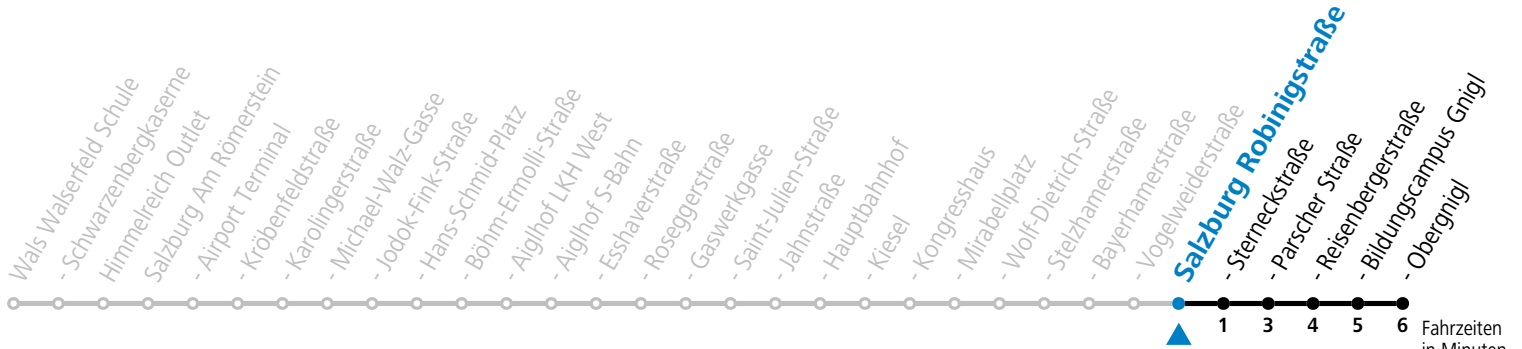

gültig von 11.07. bis 12.09.2026.

Fahrzeiten in Minuten
Alle Angaben ohne Gewähr.

Montag bis Freitag, Sommerferien					Samstag					Sonn- und Feiertag					
5	21	36	55		5	51									
6	10	25	42	57	6	06	26	46	6	28	58				
7	12	27	40	50	7	06	26	46	7	28	58				
8	00	10	20	30	40	50	8	06	26	46	8	28	58		
9	00	10	20	30	40	50	9	00	15	30	45	9	28	58	
10	00	10	20	30	40	50	10	00	15	30	45	10	26	46	
11	00	10	20	30	40	50	11	00	15	30	45	11	06	26	46
12	00	10	20	30	40	50	12	00	15	30	45	12	06	26	46
13	00	10	20	30	40	50	13	00	15	30	45	13	06	26	46
14	00	10	20	30	40	50	14	00	15	30	45	14	06	26	46
15	00	10	20	30	40	50	15	00	15	30	45	15	06	26	46
16	00	10	20	30	40	50	16	00	15	30	45	16	06	26	46
17	00	10	20	30	40	57	17	00	15	30	45	17	06	26	46
18	12	27	42	57			18	00	15	30	46	18	06	26	46
19	12	27	42	57			19	06	26	46	19	06	26	46	
20	06	26	46				20	06	26	46	20	06	26	46	
21	06	26	46				21	06	26	46	21	06	26	46	
22	06	26	46				22	06	26	46	22	06	26	46	
23	06	24	54				23	06	24	54	23	06	24	54	
0	24	54					0	24	54		0	24	54		

Aufgabenträgerschaft: Stadt Salzburg, Betreiber: Salzburg Linien Verkehrsbetriebe GmbH, Bayerhamerstraße 16, 5020 Salzburg, Tel.: +43 (0)800 220050