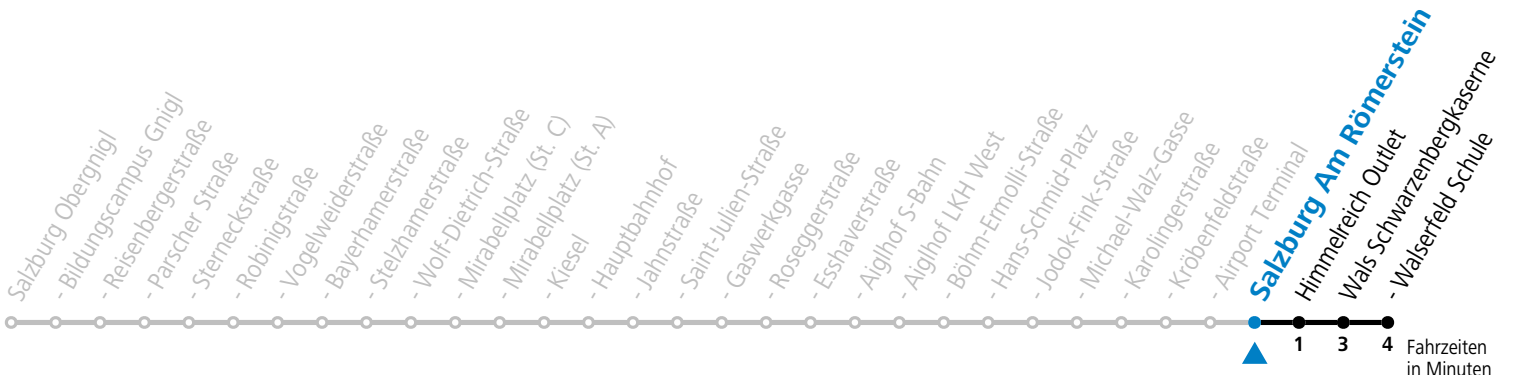

Aufgabenträgerschaft: Stadt Salzburg, Betreiber: Salzburg Linien Verkehrsbetriebe GmbH, Bayerhamerstraße 16, 5020 Salzburg, Tel.: +43 (0)800 220050

gültig von 11.07. bis 12.09.2026.

Montag bis Freitag, Sommerferien						Samstag						Sonn- und Feiertag					
5	04	19	34	49		5	14	34	54		5	40					
6	04	18	33	48	55	6	14	34	54		6	15	45				
7	03	13	24	34	44	54	7	14	34	54		7	15	45			
8	04	14	24	34	44	54	8	04	14	34	54	8	15	45			
9	04	14	24	34	44	54	9	09	24	39	54	9	15	34	54		
10	04	14	24	34	44	54	10	09	24	39	54	10	14	34	54		
11	04	14	24	34	44	54	11	09	24	39	54	11	14	34	54		
12	04	14	24	34	44	54	12	09	24	39	54	12	14	34	54		
13	04	14	24	34	44	54	13	09	24	39	54	13	14	34	54		
14	04	14	24	34	44	54	14	09	24	39	54	14	14	34	54		
15	04	14	24	34	44	54	15	09	24	39	54	15	14	34	54		
16	04	14	24	34	44	54	16	09	24	39	54	16	14	34	54		
17	04	14	24	34	41	50	17	09	24	39	54	17	14	34	54		
18	03	18	33	48			18	09	24	39	54	18	14	34	54		
19	03	18	33	48			19	14	34	54		19	14	34	54		
20	03	14	34	54			20	14	34	54		20	14	34	54		
21	14	34	54				21	14	34	54		21	14	34	54		
22	14	34	54				22	14	34	54		22	14	34	54		
23	14	38					23	14	38			23	14	38			
0	08	38					0	08	38			0	08	38			
1	08						1	08				1	08				

Aufgabenträgerschaft: Stadt Salzburg, Betreiber: Salzburg Linien Verkehrsbetriebe GmbH, Bayerhamerstraße 16, 5020 Salzburg, Tel.: +43 (0)800 220050

gültig von 11.07. bis 12.09.2026.

Fahrzeiten in Minuten
Alle Angaben ohne Gewähr.