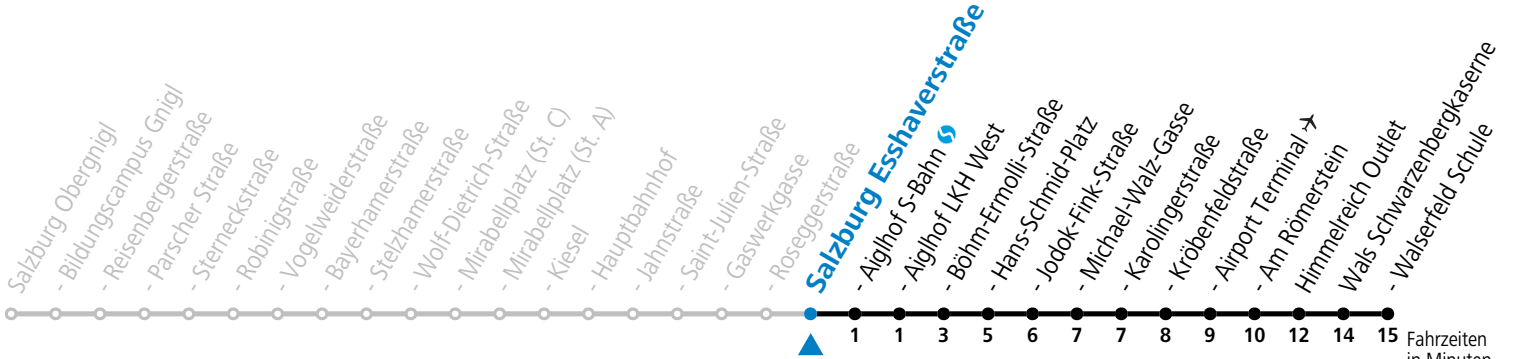

gültig von 11.07. bis 12.09.2026.

Fahrzeiten in Minuten
Alle Angaben ohne Gewähr.

Montag bis Freitag, Sommerferien					Samstag				Sonn- und Feiertag						
4	55														
5	10	25	40	55	5	05	25	45	5	31					
6	07	22	37	45	52	6	05	25	45	6	06	36			
7	02	13	23	33	43	53	7	05	25	45	55	7	06	36	
8	03	13	23	33	43	53	8	05	25	45	58	8	06	36	
9	03	13	23	33	43	53	9	13	28	43	58	9	06	25	45
10	03	13	23	33	43	53	10	13	28	43	58	10	05	25	45
11	03	13	23	33	43	53	11	13	28	43	58	11	05	25	45
12	03	13	23	33	43	53	12	13	28	43	58	12	05	25	45
13	03	13	23	33	43	53	13	13	28	43	58	13	05	25	45
14	03	13	23	33	43	53	14	13	28	43	58	14	05	25	45
15	03	13	23	33	43	53	15	13	28	43	58	15	05	25	45
16	03	13	23	33	43	53	16	13	28	43	58	16	05	25	45
17	03	13	23	31	39	52	17	13	28	43	58	17	05	25	45
18	07	22	37	52			18	13	28	45		18	05	25	45
19	07	22	37	52			19	05	25	45		19	05	25	45
20	05	25	45				20	05	25	45		20	05	25	45
21	05	25	45				21	05	25	45		21	05	25	45
22	05	25	45				22	05	25	45		22	05	25	45
23	05	29	59				23	05	29	59		23	05	29	59
0	29	59					0	29	59			0	29	59	
1	59^a						1	59^a				1	59^a		

a = bis Salzburg Hans-Schmid-Platz

Aufgabenträgerschaft: Stadt Salzburg, Betreiber: Salzburg Linien Verkehrsbetriebe GmbH, Bayerhammerstraße 16, 5020 Salzburg, Tel.: +43 (0)800 220050