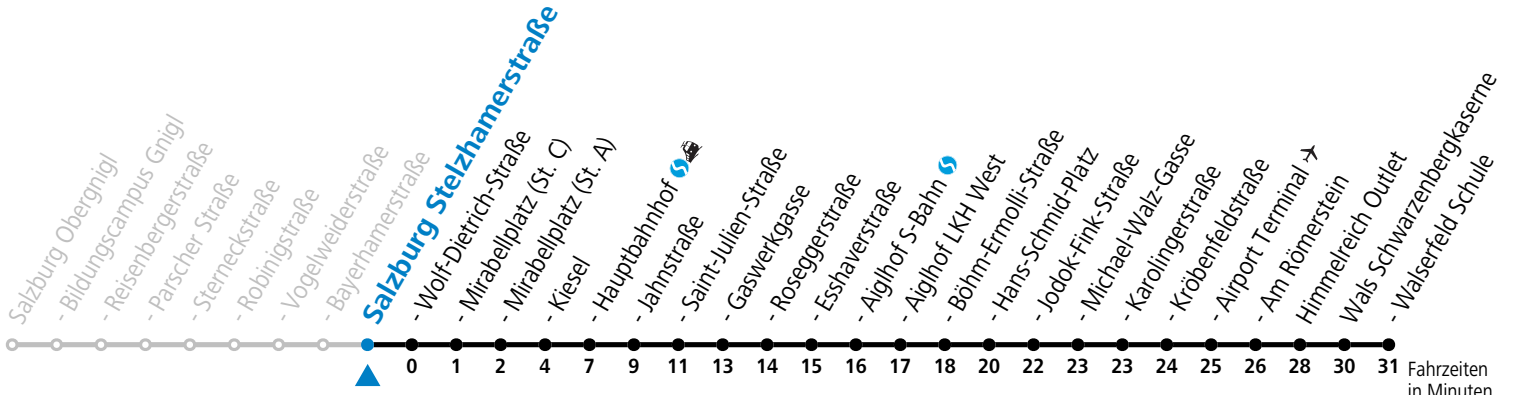

gültig von 11.07. bis 12.09.2026.

Fahrzeiten in Minuten
Alle Angaben ohne Gewähr.

Montag bis Freitag, Sommerferien					Samstag					Sonn- und Feiertag						
4	40	55			4	50										
5	10	25	40	50	5	10	30	50								
6	05	20	35	45	56	6	10	30	50		6	22	52			
7	06	16	26	36	46	56	7	10	30	50		7	22	52		
8	06	16	26	36	46	56	8	10	30	41	56	8	22	52		
9	06	16	26	36	46	56	9	11	26	41	56	9	10	30	50	
10	06	16	26	36	46	56	10	11	26	41	56	10	10	30	50	
11	06	16	26	36	46	56	11	11	26	41	56	11	10	30	50	
12	06	16	26	36	46	56	12	11	26	41	56	12	10	30	50	
13	06	16	26	36	46	56	13	11	26	41	56	13	10	30	50	
14	06	16	26	36	46	56	14	11	26	41	56	14	10	30	50	
15	06	16	26	36	46	56	15	11	26	41	56	15	10	30	50	
16	06	16	26	36	46	56	16	11	26	41	56	16	10	30	50	
17	06	14	22	35	50	17	11	26	41	56	17	10	30	50		
18	05	20	35	50	18	11	30	40^a	50	18	10	30	50			
19	05	20	35	50	19	10	30	50	19	10	30	50				
20	10	30	50	20	10	30	50	20	10	30	50					
21	10	30	50	21	10	30	50	21	10	30	50					
22	10	30	50	22	10	30	50	22	10	30	50					
23	14	44	23	14	44	23	14	44	23	14	44					
0	14	44	0	14	44	0	14	44	0	14	44					

a = bis Salzburg Mirabellplatz (St. C)

Aufgabenträgerschaft: Stadt Salzburg, Betreiber: Salzburg Linien Verkehrsbetriebe GmbH, Bayerhamerstraße 16, 5020 Salzburg, Tel.: +43 (0)800 220050