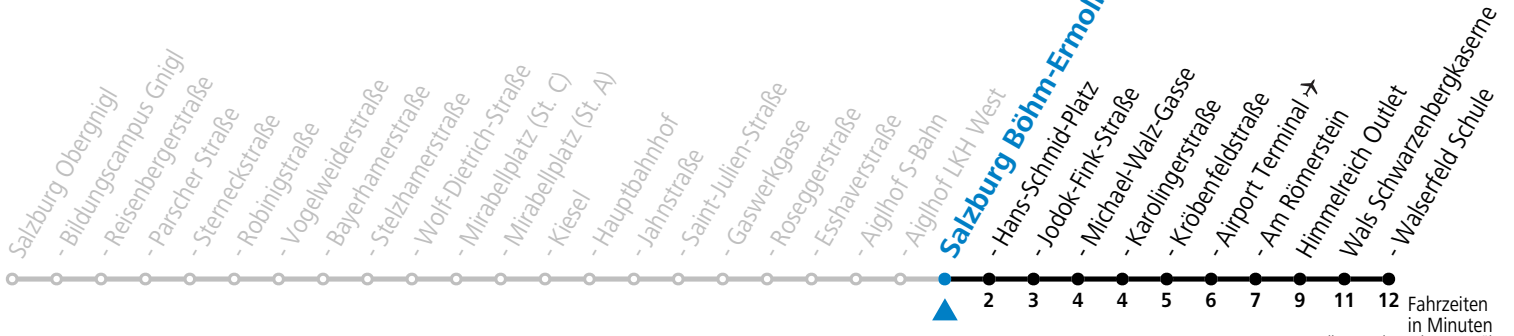

gültig von 11.07. bis 12.09.2026.

Fahrzeiten in Minuten
Alle Angaben ohne Gewähr.

Montag bis Freitag, Sommerferien		Samstag		Sonn- und Feiertag	
4	58				
5	13 28 43 58	5	08 28 48	5	34
6	10 25 40 48 55	6	08 28 48	6	09 39
7	05 16 26 36 46 56	7	08 28 48 58	7	09 39
8	06 16 26 36 46 56	8	08 28 48	8	09 39
9	06 16 26 36 46 56	9	01 16 31 46	9	09 28 48
10	06 16 26 36 46 56	10	01 16 31 46	10	08 28 48
11	06 16 26 36 46 56	11	01 16 31 46	11	08 28 48
12	06 16 26 36 46 56	12	01 16 31 46	12	08 28 48
13	06 16 26 36 46 56	13	01 16 31 46	13	08 28 48
14	06 16 26 36 46 56	14	01 16 31 46	14	08 28 48
15	06 16 26 36 46 56	15	01 16 31 46	15	08 28 48
16	06 16 26 36 46 56	16	01 16 31 46	16	08 28 48
17	06 16 26 34 42 55	17	01 16 31 46	17	08 28 48
18	10 25 40 55	18	01 16 31 48	18	08 28 48
19	10 25 40 55	19	08 28 48	19	08 28 48
20	08 28 48	20	08 28 48	20	08 28 48
21	08 28 48	21	08 28 48	21	08 28 48
22	08 28 48	22	08 28 48	22	08 28 48
23	08 32	23	08 32	23	08 32
0	02 32	0	02 32	0	02 32
1	02	1	02	1	02
2	02^a	2	02^a	2	02^a

a = bis Salzburg Hans-Schmid-Platz

Aufgabenträgerschaft: Stadt Salzburg, Betreiber: Salzburg Linien Verkehrsbetriebe GmbH, Bayerhamerstraße 16, 5020 Salzburg, Tel.: +43 (0)800 220050