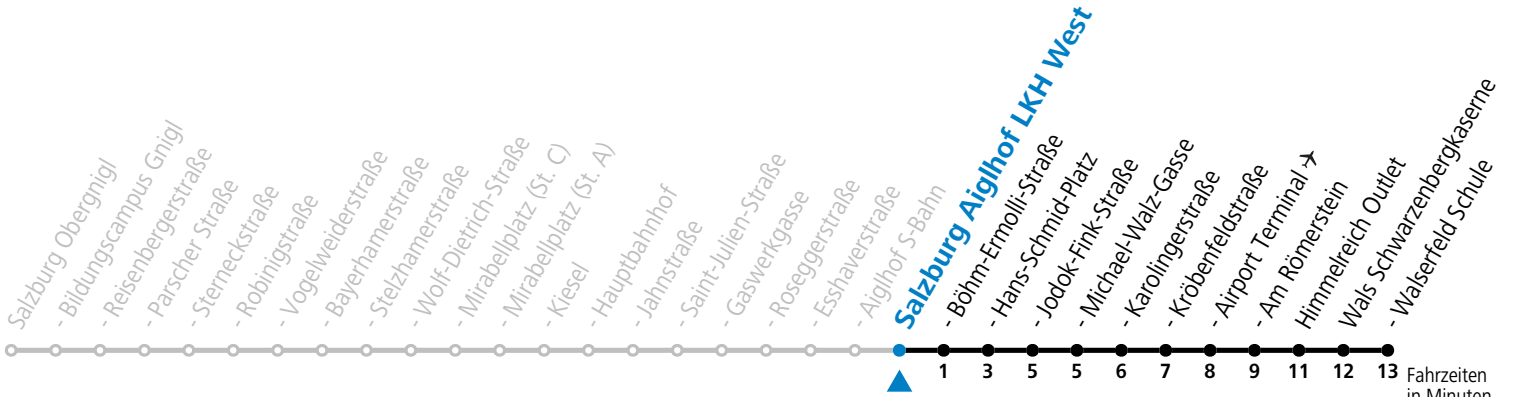

gültig von 11.07. bis 12.09.2026.

Fahrzeiten in Minuten
Alle Angaben ohne Gewähr.

Montag bis Freitag, Sommerferien		Samstag		Sonn- und Feiertag	
4	56				
5	11 26 41 56	5	06 26 46	5	32
6	09 24 39 46 54	6	06 26 46	6	07 37
7	04 15 25 35 45 55	7	06 26 46 56	7	07 37
8	05 15 25 35 45 55	8	06 26 46	8	07 37
9	05 15 25 35 45 55	9	00 15 30 45	9	07 26 46
10	05 15 25 35 45 55	10	00 15 30 45	10	06 26 46
11	05 15 25 35 45 55	11	00 15 30 45	11	06 26 46
12	05 15 25 35 45 55	12	00 15 30 45	12	06 26 46
13	05 15 25 35 45 55	13	00 15 30 45	13	06 26 46
14	05 15 25 35 45 55	14	00 15 30 45	14	06 26 46
15	05 15 25 35 45 55	15	00 15 30 45	15	06 26 46
16	05 15 25 35 45 55	16	00 15 30 45	16	06 26 46
17	05 15 25 32 41 54	17	00 15 30 45	17	06 26 46
18	09 24 39 54	18	00 15 30 46	18	06 26 46
19	09 24 39 54	19	06 26 46	19	06 26 46
20	06 26 46	20	06 26 46	20	06 26 46
21	06 26 46	21	06 26 46	21	06 26 46
22	06 26 46	22	06 26 46	22	06 26 46
23	06 30	23	06 30	23	06 30
0	00 30	0	00 30	0	00 30
1	00	1	00	1	00
2	00^a	2	00^a	2	00^a

a = bis Salzburg Hans-Schmid-Platz

Aufgabenträgerschaft: Stadt Salzburg, Betreiber: Salzburg Linien Verkehrsbetriebe GmbH, Bayerhamerstraße 16, 5020 Salzburg, Tel.: +43 (0)800 220050