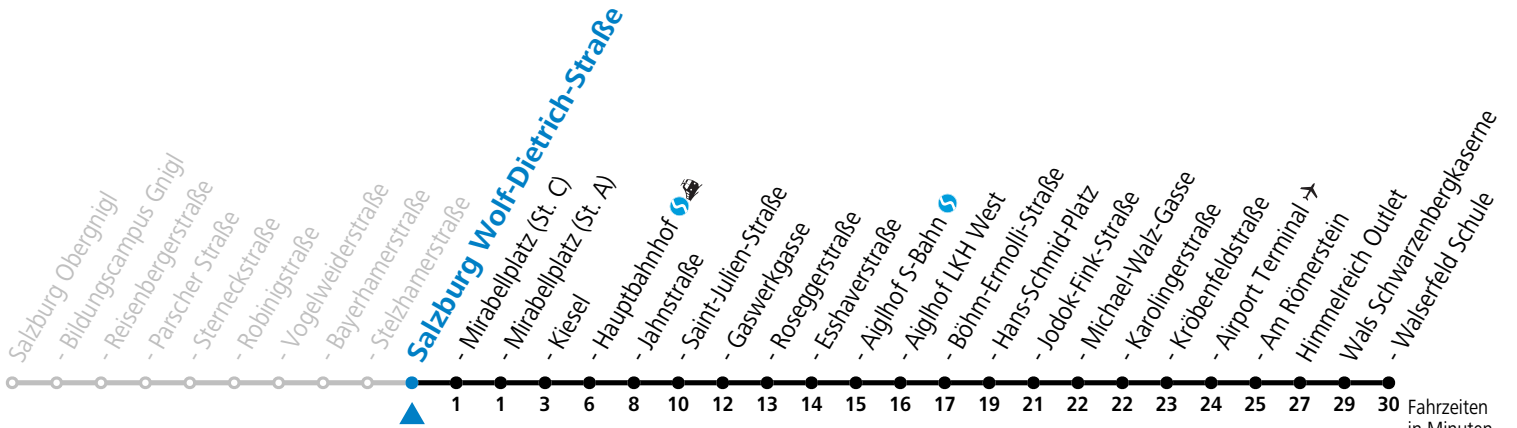

gültig von 11.07. bis 12.09.2026.

Fahrzeiten in Minuten
Alle Angaben ohne Gewähr.

Montag bis Freitag, Sommerferien					Samstag					Sonn- und Feiertag				
4	41	56			4	51								
5	11	26	41	51	5	11	31	51						
6	06	21	36	46	6	11	31	51	6	23	53			
7	07	17	27	37	7	11	31	51	7	23	53			
8	07	17	27	37	8	11	31	42	57	8	23	53		
9	07	17	27	37	9	12	27	42	57	9	11	31	51	
10	07	17	27	37	10	12	27	42	57	10	11	31	51	
11	07	17	27	37	11	12	27	42	57	11	11	31	51	
12	07	17	27	37	12	12	27	42	57	12	11	31	51	
13	07	17	27	37	13	12	27	42	57	13	11	31	51	
14	07	17	27	37	14	12	27	42	57	14	11	31	51	
15	07	17	27	37	15	12	27	42	57	15	11	31	51	
16	07	17	27	37	16	12	27	42	57	16	11	31	51	
17	07	15	23	36	17	12	27	42	57	17	11	31	51	
18	06	21	36	51	18	12	31	41^a	51	18	11	31	51	
19	06	21	36	51	19	11	31	51	19	11	31	51		
20	11	31	51		20	11	31	51	20	11	31	51		
21	11	31	51		21	11	31	51	21	11	31	51		
22	11	31	51		22	11	31	51	22	11	31	51		
23	15	45			23	15	45		23	15	45			
0	15	45			0	15	45		0	15	45			

a = bis Salzburg Mirabellplatz (St. C)

Aufgabenträgerschaft: Stadt Salzburg, Betreiber: Salzburg Linien Verkehrsbetriebe GmbH, Bayerhamerstraße 16, 5020 Salzburg, Tel.: +43 (0)800 220050