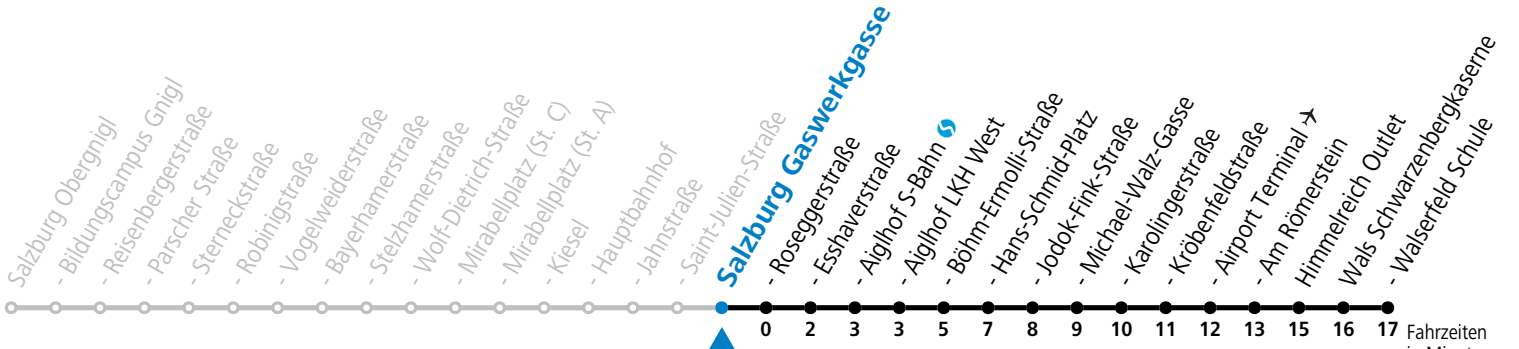

gültig von 11.07. bis 12.09.2026.

Fahrzeiten in Minuten
Alle Angaben ohne Gewähr.

Montag bis Freitag, Sommerferien						Samstag				Sonn- und Feiertag					
4	53														
5	08	23	38	53		5	03	23	43	5	29				
6	05	20	35	42	50	6	03	23	43	6	04	34			
7	00	11	21	31	41	51	7	03	23	43	53	7	04	34	
8	01	11	21	31	41	51	8	03	23	43	56	8	04	34	
9	01	11	21	31	41	51	9	11	26	41	56	9	04	23	43
10	01	11	21	31	41	51	10	11	26	41	56	10	03	23	43
11	01	11	21	31	41	51	11	11	26	41	56	11	03	23	43
12	01	11	21	31	41	51	12	11	26	41	56	12	03	23	43
13	01	11	21	31	41	51	13	11	26	41	56	13	03	23	43
14	01	11	21	31	41	51	14	11	26	41	56	14	03	23	43
15	01	11	21	31	41	51	15	11	26	41	56	15	03	23	43
16	01	11	21	31	41	51	16	11	26	41	56	16	03	23	43
17	01	11	21	28	37	50	17	11	26	41	56	17	03	23	43
18	05	20	35	50			18	11	26	43		18	03	23	43
19	05	20	35	50			19	03	23	43		19	03	23	43
20	03	23	43				20	03	23	43		20	03	23	43
21	03	23	43				21	03	23	43		21	03	23	43
22	03	23	43				22	03	23	43		22	03	23	43
23	03	27	57				23	03	27	57		23	03	27	57
0	27	57					0	27	57			0	27	57	
1	57^a						1	57^a				1	57^a		

a = bis Salzburg Hans-Schmid-Platz

Aufgabenträgerschaft: Stadt Salzburg, Betreiber: Salzburg Linien Verkehrsbetriebe GmbH, Bayerhamerstraße 16, 5020 Salzburg, Tel.: +43 (0)800 220050