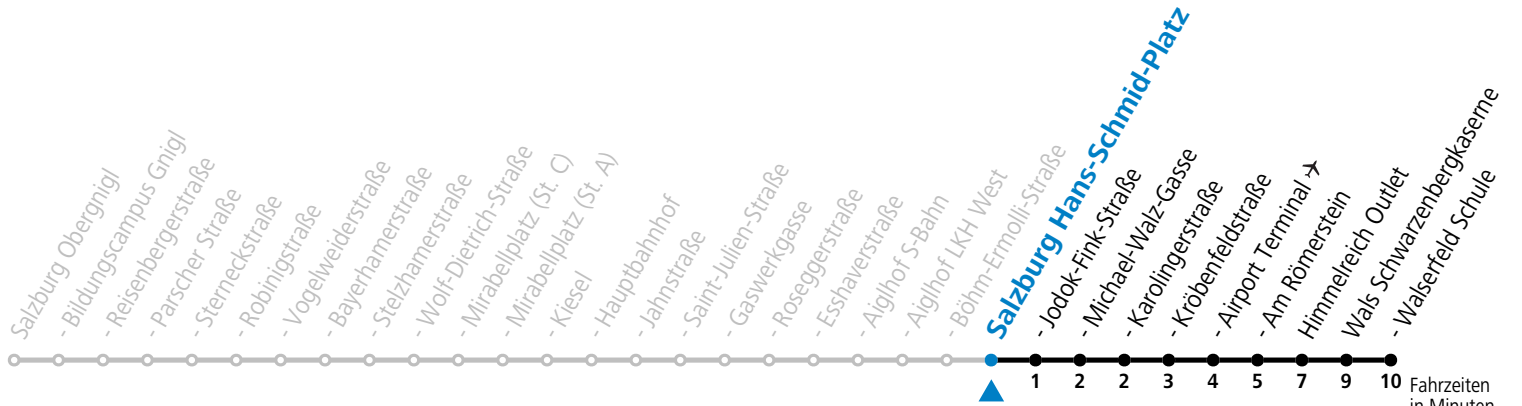

gültig von 11.07. bis 12.09.2026.

Fahrzeiten in Minuten
Alle Angaben ohne Gewähr.

Montag bis Freitag, Sommerferien						Samstag						Sonn- und Feiertag					
5	00	15	30	45		5	10	30	50		5	36					
6	00	12	27	42	50	57	6	10	30	50		6	11	41			
7	07	18	28	38	48	58	7	10	30	50		7	11	41			
8	08	18	28	38	48	58	8	00	10	30	50		8	11	41		
9	08	18	28	38	48	58	9	03	18	33	48		9	11	30	50	
10	08	18	28	38	48	58	10	03	18	33	48		10	10	30	50	
11	08	18	28	38	48	58	11	03	18	33	48		11	10	30	50	
12	08	18	28	38	48	58	12	03	18	33	48		12	10	30	50	
13	08	18	28	38	48	58	13	03	18	33	48		13	10	30	50	
14	08	18	28	38	48	58	14	03	18	33	48		14	10	30	50	
15	08	18	28	38	48	58	15	03	18	33	48		15	10	30	50	
16	08	18	28	38	48	58	16	03	18	33	48		16	10	30	50	
17	08	18	28	36	44	57	17	03	18	33	48		17	10	30	50	
18	12	27	42	57			18	03	18	33	50		18	10	30	50	
19	12	27	42	57			19	10	30	50		19	10	30	50		
20	10	30	50				20	10	30	50		20	10	30	50		
21	10	30	50				21	10	30	50		21	10	30	50		
22	10	30	50				22	10	30	50		22	10	30	50		
23	10	34					23	10	34			23	10	34			
0	04	34					0	04	34			0	04	34			
1	04						1	04				1	04				

Aufgabenträgerschaft: Stadt Salzburg, Betreiber: Salzburg Linien Verkehrsbetriebe GmbH, Bayerhammerstraße 16, 5020 Salzburg, Tel.: +43 (0)800 220050