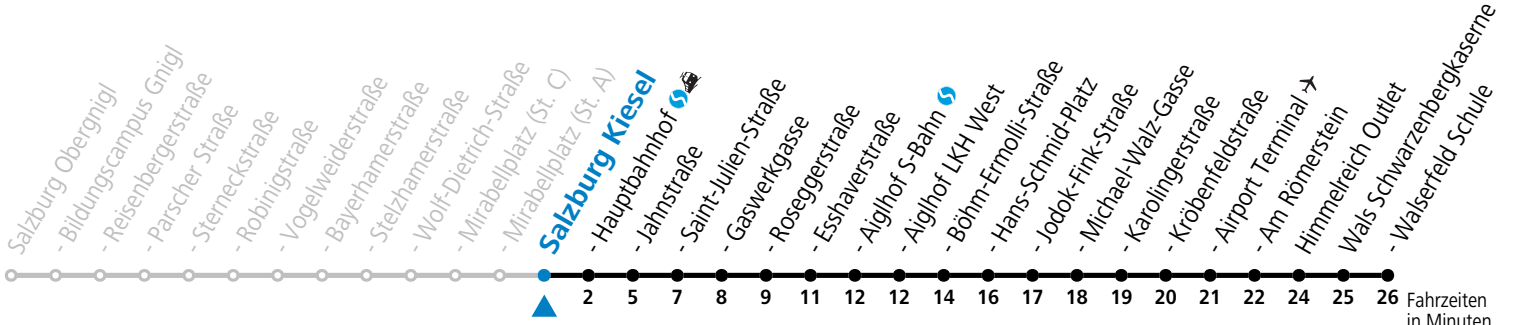

gültig von 11.07. bis 12.09.2026.

Fahrzeiten in Minuten
Alle Angaben ohne Gewähr.

Montag bis Freitag, Sommerferien					Samstag					Sonn- und Feiertag					
4	44	59			4	54									
5	14	29	44	55	5	14	34	54	5	21	56				
6	10	25	33	40	50	6	14	34	54	6	26	56			
7	01	11	21	31	41	51	7	14	34	44	54	7	26	56	
8	01	11	21	31	41	51	8	14	34	46		8	26	56	
9	01	11	21	31	41	51	9	01	16	31	46	9	14	34	54
10	01	11	21	31	41	51	10	01	16	31	46	10	14	34	54
11	01	11	21	31	41	51	11	01	16	31	46	11	14	34	54
12	01	11	21	31	41	51	12	01	16	31	46	12	14	34	54
13	01	11	21	31	41	51	13	01	16	31	46	13	14	34	54
14	01	11	21	31	41	51	14	01	16	31	46	14	14	34	54
15	01	11	21	31	41	51	15	01	16	31	46	15	14	34	54
16	01	11	21	31	41	51	16	01	16	31	46	16	14	34	54
17	01	11	19	27	40	55	17	01	16	31	46	17	14	34	54
18	10	25	40	55			18	01	16	34	54	18	14	34	54
19	10	25	40	54			19	14	34	54		19	14	34	54
20	14	34	54				20	14	34	54		20	14	34	54
21	14	34	54				21	14	34	54		21	14	34	54
22	14	34	54				22	14	34	54		22	14	34	54
23	18	48					23	18	48			23	18	48	
0	18	48					0	18	48			0	18	48	

Aufgabenträgerschaft: Stadt Salzburg, Betreiber: Salzburg Linien Verkehrsbetriebe GmbH, Bayerhammerstraße 16, 5020 Salzburg, Tel.: +43 (0)800 220050