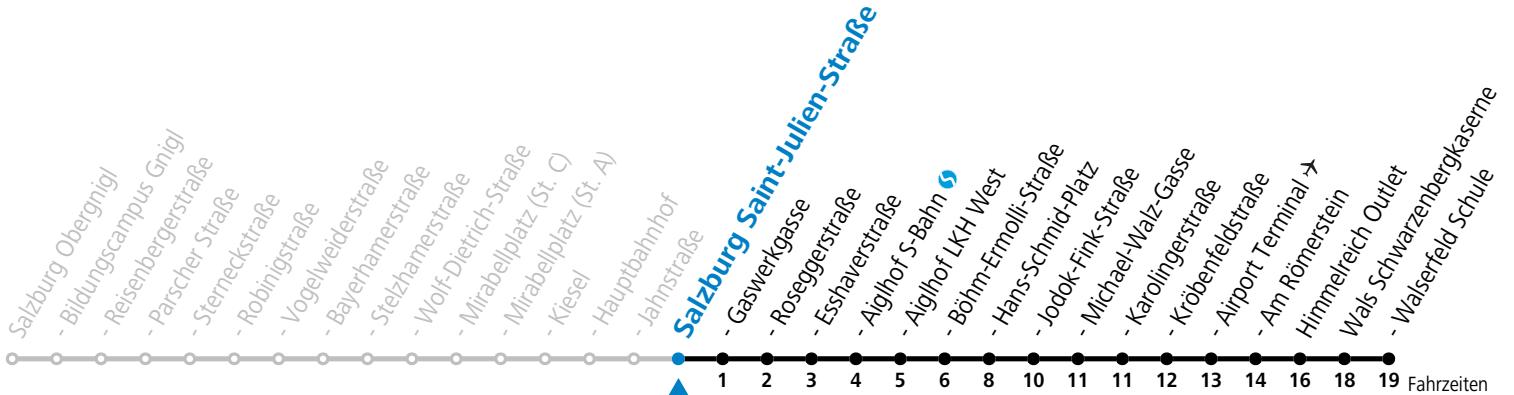

gültig von 11.07. bis 12.09.2026.

Fahrzeiten in Minuten
Alle Angaben ohne Gewähr.

Montag bis Freitag, Sommerferien		Samstag		Sonn- und Feiertag	
4	51				
5	06 21 36 51	5	01 21 41	5	27
6	03 18 33 40 48 58	6	01 21 41	6	02 32
7	09 19 29 39 49 59	7	01 21 41 51	7	02 32
8	09 19 29 39 49 59	8	01 21 41 54	8	02 32
9	09 19 29 39 49 59	9	09 24 39 54	9	02 21 41
10	09 19 29 39 49 59	10	09 24 39 54	10	01 21 41
11	09 19 29 39 49 59	11	09 24 39 54	11	01 21 41
12	09 19 29 39 49 59	12	09 24 39 54	12	01 21 41
13	09 19 29 39 49 59	13	09 24 39 54	13	01 21 41
14	09 19 29 39 49 59	14	09 24 39 54	14	01 21 41
15	09 19 29 39 49 59	15	09 24 39 54	15	01 21 41
16	09 19 29 39 49 59	16	09 24 39 54	16	01 21 41
17	09 19 26 35 48	17	09 24 39 54	17	01 21 41
18	03 18 33 48	18	09 24 41	18	01 21 41
19	03 18 33 48	19	01 21 41	19	01 21 41
20	01 21 41	20	01 21 41	20	01 21 41
21	01 21 41	21	01 21 41	21	01 21 41
22	01 21 41	22	01 21 41	22	01 21 41
23	01 25 55	23	01 25 55	23	01 25 55
0	25 55	0	25 55	0	25 55
1	55^a	1	55^a	1	55^a

a = bis Salzburg Hans-Schmid-Platz

Aufgabenträgerschaft: Stadt Salzburg, Betreiber: Salzburg Linien Verkehrsbetriebe GmbH, Bayerhamerstraße 16, 5020 Salzburg, Tel.: +43 (0)800 220050