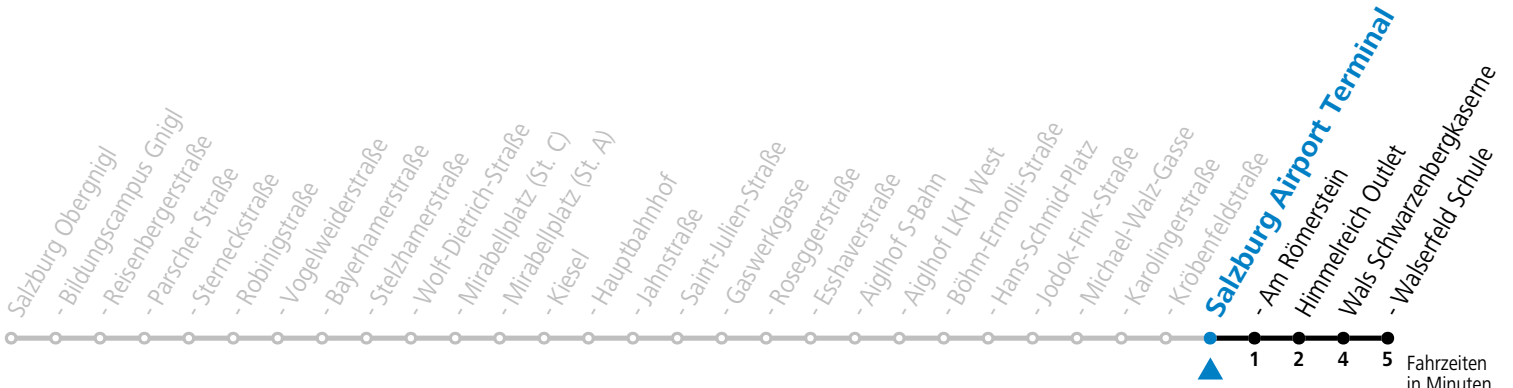

gültig von 11.07. bis 12.09.2026.

Montag bis Freitag, Sommerferien						Samstag						Sonn- und Feiertag					
5	04	19	34	49		5	14	34	54		5	40					
6	04	18	33	48	55	6	14	34	54		6	15	45				
7	03	13	24	34	44	54	7	14	34	54		7	15	45			
8	04	14	24	34	44	54	8	04	14	34	54	8	15	45			
9	04	14	24	34	44	54	9	09	24	39	54	9	15	34	54		
10	04	14	24	34	44	54	10	09	24	39	54	10	14	34	54		
11	04	14	24	34	44	54	11	09	24	39	54	11	14	34	54		
12	04	14	24	34	44	54	12	09	24	39	54	12	14	34	54		
13	04	14	24	34	44	54	13	09	24	39	54	13	14	34	54		
14	04	14	24	34	44	54	14	09	24	39	54	14	14	34	54		
15	04	14	24	34	44	54	15	09	24	39	54	15	14	34	54		
16	04	14	24	34	44	54	16	09	24	39	54	16	14	34	54		
17	04	14	24	34	41	50	17	09	24	39	54	17	14	34	54		
18	03	18	33	48			18	09	24	39	54	18	14	34	54		
19	03	18	33	48			19	14	34	54		19	14	34	54		
20	03	14	34	54			20	14	34	54		20	14	34	54		
21	14	34	54				21	14	34	54		21	14	34	54		
22	14	34	54				22	14	34	54		22	14	34	54		
23	14	38					23	14	38			23	14	38			
0	08	38					0	08	38			0	08	38			
1	08						1	08				1	08				

Aufgabenträgerschaft: Stadt Salzburg, Betreiber: Salzburg Linien Verkehrsbetriebe GmbH, Bayerhamerstraße 16, 5020 Salzburg, Tel.: +43 (0)800 220050