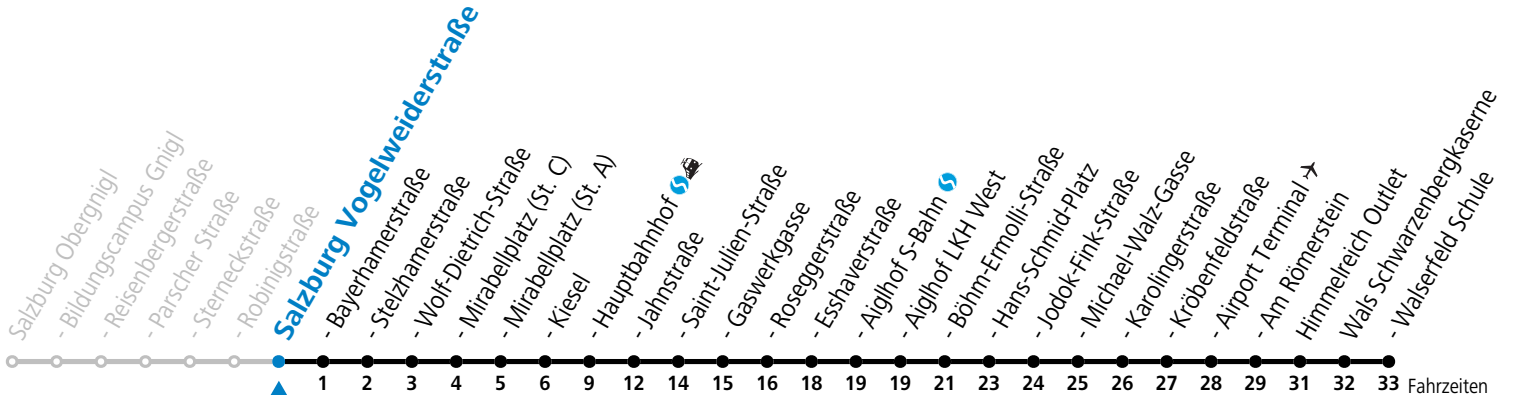

gültig von 11.07. bis 12.09.2026.

Fahrzeiten in Minuten
Alle Angaben ohne Gewähr.

Montag bis Freitag, Sommerferien					Samstag				Sonn- und Feiertag						
4	38	53			4	48									
5	08	23	38	48	5	08	28	48							
6	03	18	33	43	54	6	08	28	48	6	21	51			
7	04	14	24	34	44	54	7	08	28	48	7	21	51		
8	04	14	24	34	44	54	8	08	28	39	54	8	21	51	
9	04	14	24	34	44	54	9	09	24	39	54	9	08	28	48
10	04	14	24	34	44	54	10	09	24	39	54	10	08	28	48
11	04	14	24	34	44	54	11	09	24	39	54	11	08	28	48
12	04	14	24	34	44	54	12	09	24	39	54	12	08	28	48
13	04	14	24	34	44	54	13	09	24	39	54	13	08	28	48
14	04	14	24	34	44	54	14	09	24	39	54	14	08	28	48
15	04	14	24	34	44	54	15	09	24	39	54	15	08	28	48
16	04	14	24	34	44	54	16	09	24	39	54	16	08	28	48
17	04	11	20	33	48		17	09	24	39	54	17	08	28	48
18	03	18	33	48			18	09	28	38^a	48	18	08	28	48
19	03	18	33	48			19	08	28	48		19	08	28	48
20	08	28	48				20	08	28	48		20	08	28	48
21	08	28	48				21	08	28	48		21	08	28	48
22	08	28	48				22	08	28	48		22	08	28	48
23	12	42					23	12	42			23	12	42	
0	12	42					0	12	42			0	12	42	

a = bis Salzburg Mirabellplatz (St. C)

Aufgabenträgerschaft: Stadt Salzburg, Betreiber: Salzburg Linien Verkehrsbetriebe GmbH, Bayerhammerstraße 16, 5020 Salzburg, Tel.: +43 (0)800 220050