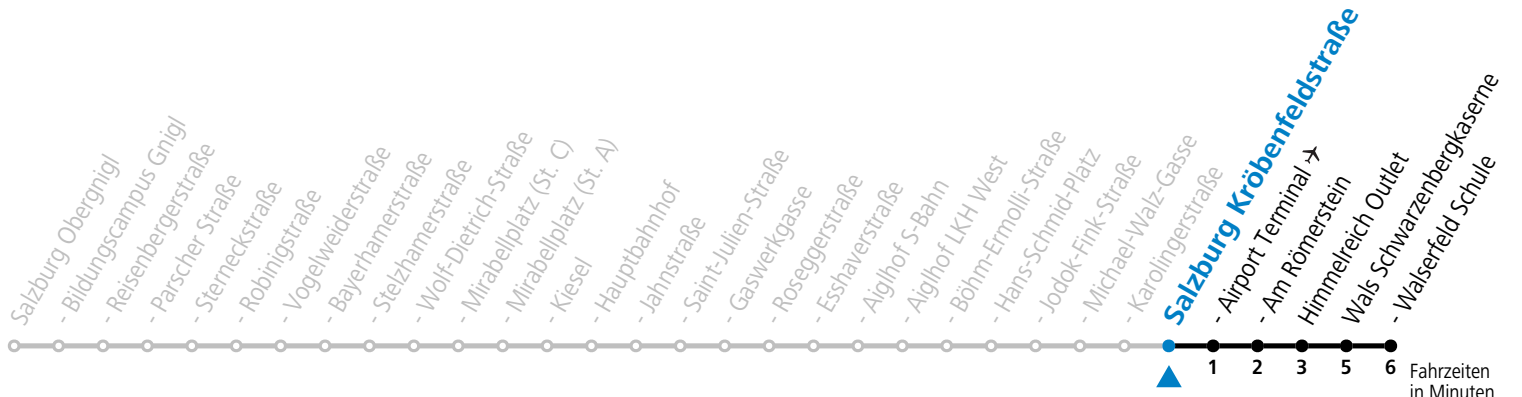

gültig von 11.07. bis 12.09.2026.

Fahrzeiten in Minuten
Alle Angaben ohne Gewähr.

Montag bis Freitag, Sommerferien					Samstag					Sonn- und Feiertag				
5	03	18	33	48	5	13	33	53	5	39				
6	03	17	32	47 54	6	13	33	53	6	14	44			
7	02	12	23	33 43 53	7	13	33	53	7	14	44			
8	03	13	23	33 43 53	8	03	13	33 53	8	14	44			
9	03	13	23	33 43 53	9	08	23	38 53	9	14	33	53		
10	03	13	23	33 43 53	10	08	23	38 53	10	13	33	53		
11	03	13	23	33 43 53	11	08	23	38 53	11	13	33	53		
12	03	13	23	33 43 53	12	08	23	38 53	12	13	33	53		
13	03	13	23	33 43 53	13	08	23	38 53	13	13	33	53		
14	03	13	23	33 43 53	14	08	23	38 53	14	13	33	53		
15	03	13	23	33 43 53	15	08	23	38 53	15	13	33	53		
16	03	13	23	33 43 53	16	08	23	38 53	16	13	33	53		
17	03	13	23	33 40 49	17	08	23	38 53	17	13	33	53		
18	02	17	32	47	18	08	23	38 53	18	13	33	53		
19	02	17	32	47	19	13	33	53	19	13	33	53		
20	02	13	33	53	20	13	33	53	20	13	33	53		
21	13	33	53		21	13	33	53	21	13	33	53		
22	13	33	53		22	13	33	53	22	13	33	53		
23	13	37			23	13	37		23	13	37			
0	07	37			0	07	37		0	07	37			
1	07				1	07			1	07				

Aufgabenträgerschaft: Stadt Salzburg, Betreiber: Salzburg Linien Verkehrsbetriebe GmbH, Bayerhamerstraße 16, 5020 Salzburg, Tel.: +43 (0)800 220050