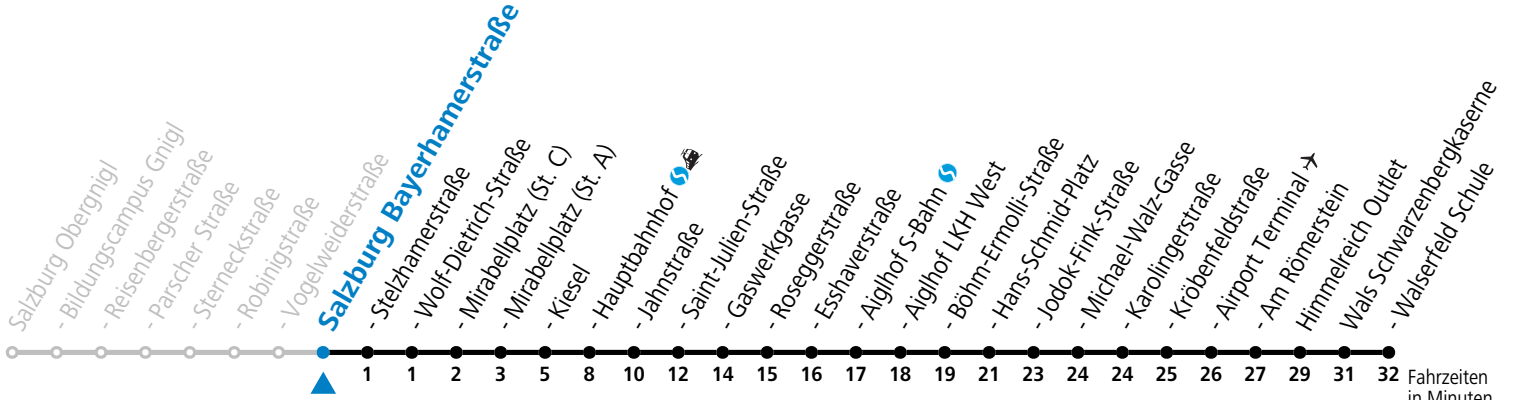

gültig von 11.07. bis 12.09.2026.

Fahrzeiten in Minuten
Alle Angaben ohne Gewähr.

Montag bis Freitag, Sommerferien					Samstag					Sonn- und Feiertag					
4	39	54			4	49									
5	09	24	39	49	5	09	29	49							
6	04	19	34	44	55	6	09	29	49	6	21	51			
7	05	15	25	35	45	55	7	09	29	49	7	21	51		
8	05	15	25	35	45	55	8	09	29	40	55	8	21	51	
9	05	15	25	35	45	55	9	10	25	40	55	9	09	29	49
10	05	15	25	35	45	55	10	10	25	40	55	10	09	29	49
11	05	15	25	35	45	55	11	10	25	40	55	11	09	29	49
12	05	15	25	35	45	55	12	10	25	40	55	12	09	29	49
13	05	15	25	35	45	55	13	10	25	40	55	13	09	29	49
14	05	15	25	35	45	55	14	10	25	40	55	14	09	29	49
15	05	15	25	35	45	55	15	10	25	40	55	15	09	29	49
16	05	15	25	35	45	55	16	10	25	40	55	16	09	29	49
17	05	13	21	34	49	17	10	25	40	55	17	09	29	49	
18	04	19	34	49		18	10	29	39^a	49	18	09	29	49	
19	04	19	34	49		19	09	29	49	19	09	29	49		
20	09	29	49		20	09	29	49	20	09	29	49			
21	09	29	49		21	09	29	49	21	09	29	49			
22	09	29	49		22	09	29	49	22	09	29	49			
23	13	43			23	13	43		23	13	43				
0	13	43			0	13	43		0	13	43				

a = bis Salzburg Mirabellplatz (St. C)

Aufgabenträgerschaft: Stadt Salzburg, Betreiber: Salzburg Linien Verkehrsbetriebe GmbH, Bayerhamerstraße 16, 5020 Salzburg, Tel.: +43 (0)800 220050