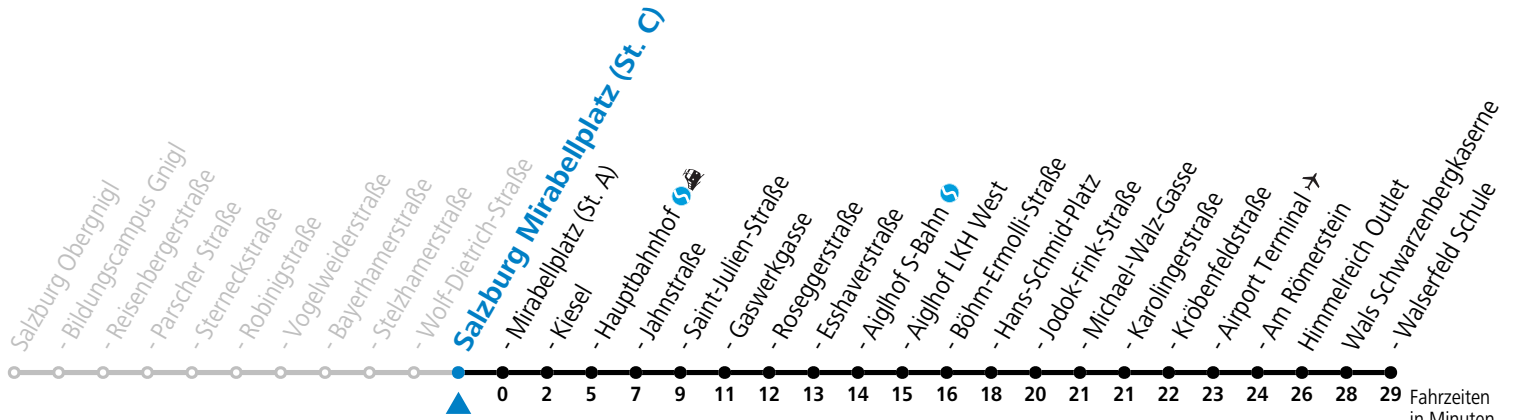

gültig von 11.07. bis 12.09.2026.

Montag bis Freitag, Sommerferien					Samstag					Sonn- und Feiertag					
4	42	57			4	52									
5	12	27	42	52	5	12	32	52							
6	07	22	37	47	58	6	12	32	52	6	24	54			
7	08	18	28	38	48	58	7	12	32	52	7	24	54		
8	08	18	28	38	48	58	8	12	32	43	58	8	24	54	
9	08	18	28	38	48	58	9	13	28	43	58	9	12	32	52
10	08	18	28	38	48	58	10	13	28	43	58	10	12	32	52
11	08	18	28	38	48	58	11	13	28	43	58	11	12	32	52
12	08	18	28	38	48	58	12	13	28	43	58	12	12	32	52
13	08	18	28	38	48	58	13	13	28	43	58	13	12	32	52
14	08	18	28	38	48	58	14	13	28	43	58	14	12	32	52
15	08	18	28	38	48	58	15	13	28	43	58	15	12	32	52
16	08	18	28	38	48	58	16	13	28	43	58	16	12	32	52
17	08	16	24	37	52	17	13	28	43	58	17	12	32	52	
18	07	22	37	52	18	13	32	52	18	12	32	52			
19	07	22	37	52	19	12	32	52	19	12	32	52			
20	12	32	52	20	12	32	52	20	12	32	52				
21	12	32	52	21	12	32	52	21	12	32	52				
22	12	32	52	22	12	32	52	22	12	32	52				
23	16	46	23	16	46	23	16	46	23	16	46				
0	16	46	0	16	46	0	16	46	0	16	46				

Aufgabenträgerschaft: Stadt Salzburg, Betreiber: Salzburg Linien Verkehrsbetriebe GmbH, Bayerhamerstraße 16, 5020 Salzburg, Tel.: +43 (0)800 220050