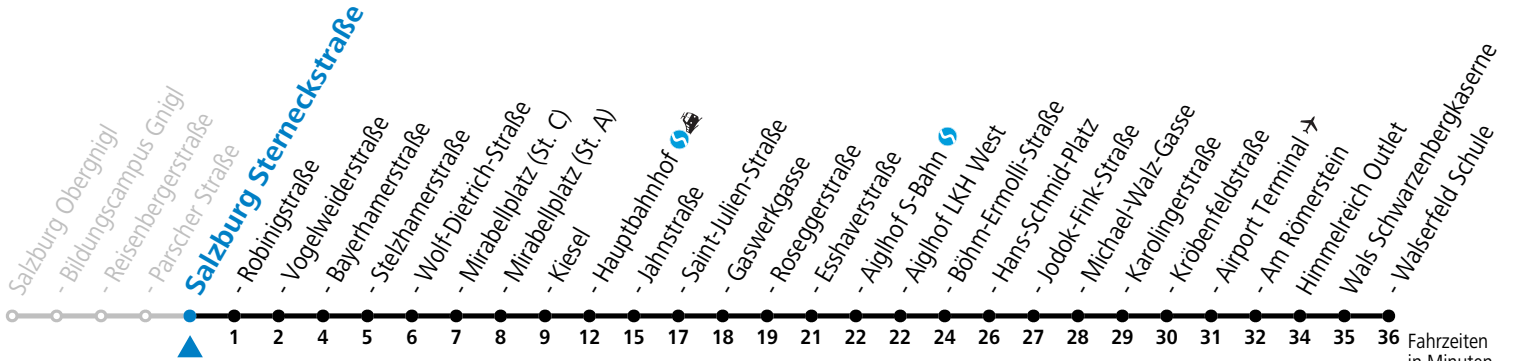

a = bis Salzburg Mirabellplatz (St. C)

Aufgabenträgerschaft: Stadt Salzburg, Betreiber: Salzburg Linien Verkehrsbetriebe GmbH, Bayerhammerstraße 16, 5020 Salzburg, Tel.: +43 (0)800 220050

gültig von 11.07. bis 12.09.2026.