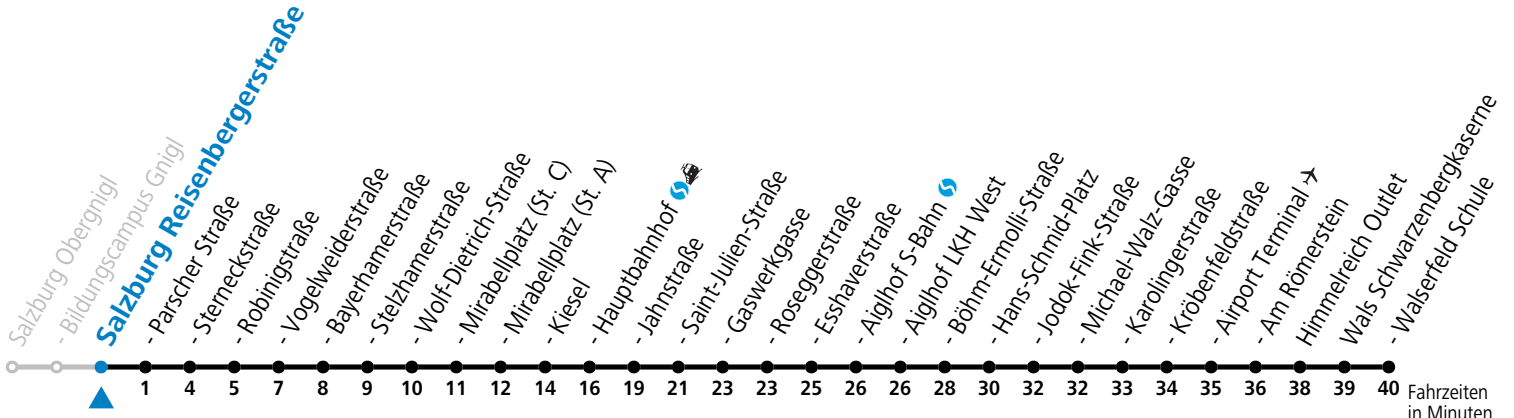

gültig von 11.07. bis 12.09.2026.

Fahrzeiten in Minuten
Alle Angaben ohne Gewähr.

Montag bis Freitag, Sommerferien						Samstag				Sonn- und Feiertag					
5	01	16	31	40	55	5	41								
6	10	25	35	46	56	6	01	21	41	6	15	45			
7	06	16	26	36	46	56	7	01	21	41	7	15	45		
8	06	16	26	36	46	56	8	01	21	31	46	8	15	45	
9	06	16	26	36	46	56	9	01	16	31	46	9	01	21	41
10	06	16	26	36	46	56	10	01	16	31	46	10	01	21	41
11	06	16	26	36	46	56	11	01	16	31	46	11	01	21	41
12	06	16	26	36	46	56	12	01	16	31	46	12	01	21	41
13	06	16	26	36	46	56	13	01	16	31	46	13	01	21	41
14	06	16	26	36	46	56	14	01	16	31	46	14	01	21	41
15	06	16	26	36	46	56	15	01	16	31	46	15	01	21	41
16	06	16	26	36	46	56	16	01	16	31	46	16	01	21	41
17	04	12	25	40	55	17	01	16	31	46	17	01	21	41	
18	10	25	40	55	18	01	21	31^a	41	18	01	21	41		
19	10	25	41	19	01	21	41	19	01	21	41				
20	01	21	41	20	01	21	41	20	01	21	41				
21	01	21	41	21	01	21	41	21	01	21	41				
22	01	21	41	22	01	21	41	22	01	21	41				
23	05	35	23	05	35	23	05	35							
0	05	35	0	05	35	0	05	35							

a = bis Salzburg Mirabellplatz (St. C)

Aufgabenträgerschaft: Stadt Salzburg, Betreiber: Salzburg Linien Verkehrsbetriebe GmbH, Bayerhammerstraße 16, 5020 Salzburg, Tel.: +43 (0)800 220050