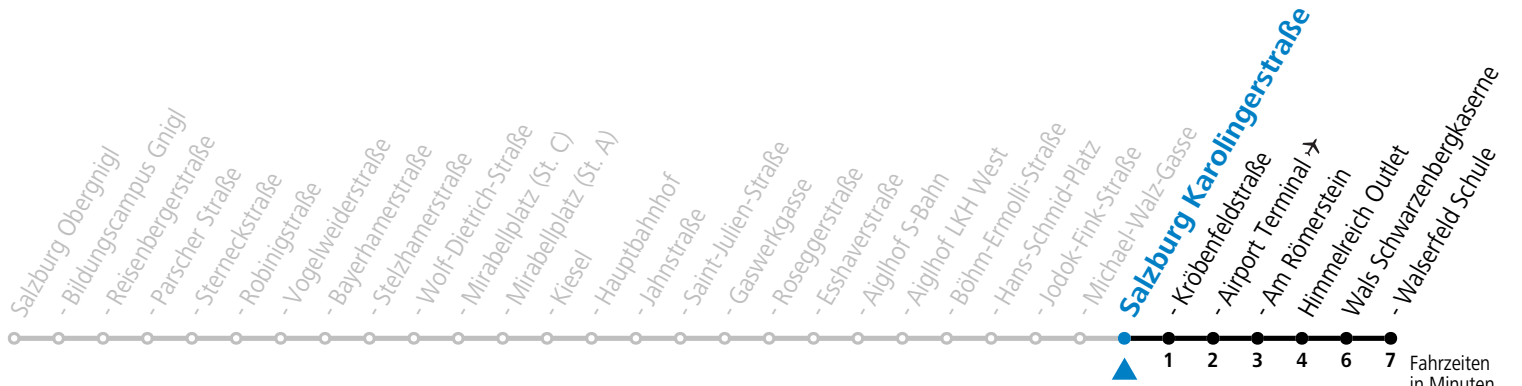

gültig von 11.07. bis 12.09.2026.

Fahrzeiten in Minuten
Alle Angaben ohne Gewähr.

Montag bis Freitag, Sommerferien		Samstag		Sonn- und Feiertag	
5	02 17 32 47	5	12 32 52	5	38
6	02 16 31 46 53	6	12 32 52	6	13 43
7	01 11 22 32 42 52	7	12 32 52	7	13 43
8	02 12 22 32 42 52	8	02 12 32 52	8	13 43
9	02 12 22 32 42 52	9	07 22 37 52	9	13 32 52
10	02 12 22 32 42 52	10	07 22 37 52	10	12 32 52
11	02 12 22 32 42 52	11	07 22 37 52	11	12 32 52
12	02 12 22 32 42 52	12	07 22 37 52	12	12 32 52
13	02 12 22 32 42 52	13	07 22 37 52	13	12 32 52
14	02 12 22 32 42 52	14	07 22 37 52	14	12 32 52
15	02 12 22 32 42 52	15	07 22 37 52	15	12 32 52
16	02 12 22 32 42 52	16	07 22 37 52	16	12 32 52
17	02 12 22 32 39 48	17	07 22 37 52	17	12 32 52
18	01 16 31 46	18	07 22 37 52	18	12 32 52
19	01 16 31 46	19	12 32 52	19	12 32 52
20	01 12 32 52	20	12 32 52	20	12 32 52
21	12 32 52	21	12 32 52	21	12 32 52
22	12 32 52	22	12 32 52	22	12 32 52
23	12 36	23	12 36	23	12 36
0	06 36	0	06 36	0	06 36
1	06	1	06	1	06

Aufgabenträgerschaft: Stadt Salzburg, Betreiber: Salzburg Linien Verkehrsbetriebe GmbH, Bayerhamerstraße 16, 5020 Salzburg, Tel.: +43 (0)800 220050