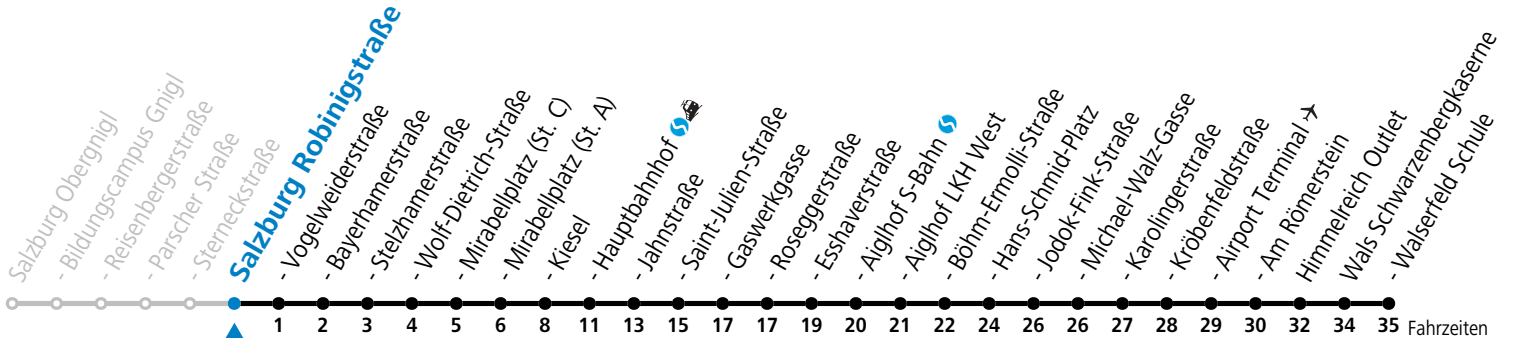

gültig von 11.07. bis 12.09.2026.

Fahrzeiten in Minuten
Alle Angaben ohne Gewähr.

Montag bis Freitag, Sommerferien						Samstag				Sonn- und Feiertag					
4	36	51				4	46								
5	06	21	36	46		5	06	26	46						
6	01	16	31	41	52	6	06	26	46	6	20	50			
7	02	12	22	32	42	52	7	06	26	46	7	20	50		
8	02	12	22	32	42	52	8	06	26	37	52	8	20	50	
9	02	12	22	32	42	52	9	07	22	37	52	9	06	26	46
10	02	12	22	32	42	52	10	07	22	37	52	10	06	26	46
11	02	12	22	32	42	52	11	07	22	37	52	11	06	26	46
12	02	12	22	32	42	52	12	07	22	37	52	12	06	26	46
13	02	12	22	32	42	52	13	07	22	37	52	13	06	26	46
14	02	12	22	32	42	52	14	07	22	37	52	14	06	26	46
15	02	12	22	32	42	52	15	07	22	37	52	15	06	26	46
16	02	12	22	32	42	52	16	07	22	37	52	16	06	26	46
17	02	10	18	31	46		17	07	22	37	52	17	06	26	46
18	01	16	31	46			18	07	26	36^a	46	18	06	26	46
19	01	16	31	46			19	06	26	46		19	06	26	46
20	06	26	46				20	06	26	46		20	06	26	46
21	06	26	46				21	06	26	46		21	06	26	46
22	06	26	46				22	06	26	46		22	06	26	46
23	10	40					23	10	40			23	10	40	
0	10	40					0	10	40			0	10	40	

a = bis Salzburg Mirabellplatz (St. C)

Aufgabenträgerschaft: Stadt Salzburg, Betreiber: Salzburg Linien Verkehrsbetriebe GmbH, Bayerhamerstraße 16, 5020 Salzburg, Tel.: +43 (0)800 220050