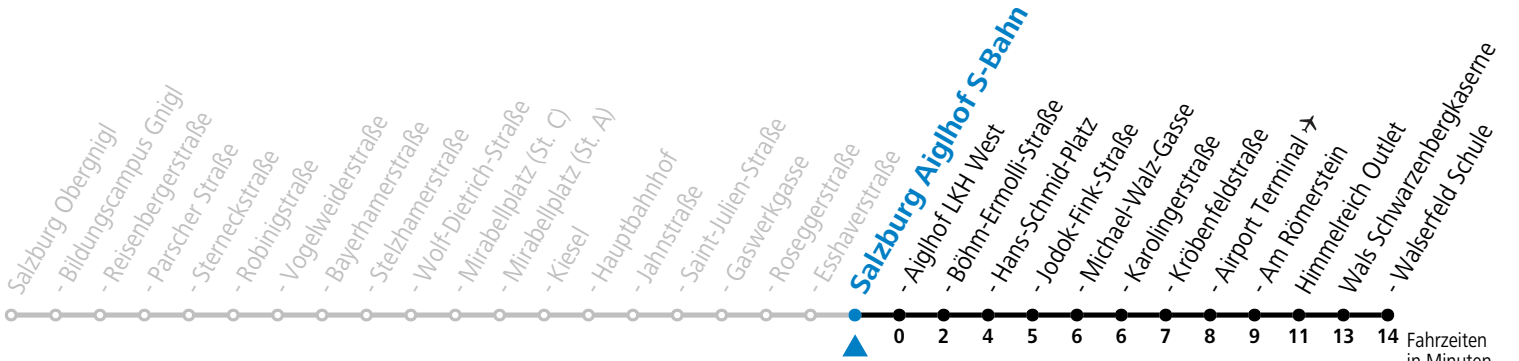

gültig von 11.07. bis 12.09.2026.

Fahrzeiten in Minuten
Alle Angaben ohne Gewähr.

Montag bis Freitag, Sommerferien		Samstag		Sonn- und Feiertag	
4	56				
5	11 26 41 56	5	06 26 46	5	32
6	08 23 38 46 53	6	06 26 46	6	07 37
7	03 14 24 34 44 54	7	06 26 46 56	7	07 37
8	04 14 24 34 44 54	8	06 26 46 59	8	07 37
9	04 14 24 34 44 54	9	14 29 44 59	9	07 26 46
10	04 14 24 34 44 54	10	14 29 44 59	10	06 26 46
11	04 14 24 34 44 54	11	14 29 44 59	11	06 26 46
12	04 14 24 34 44 54	12	14 29 44 59	12	06 26 46
13	04 14 24 34 44 54	13	14 29 44 59	13	06 26 46
14	04 14 24 34 44 54	14	14 29 44 59	14	06 26 46
15	04 14 24 34 44 54	15	14 29 44 59	15	06 26 46
16	04 14 24 34 44 54	16	14 29 44 59	16	06 26 46
17	04 14 24 32 40 53	17	14 29 44 59	17	06 26 46
18	08 23 38 53	18	14 29 46	18	06 26 46
19	08 23 38 53	19	06 26 46	19	06 26 46
20	06 26 46	20	06 26 46	20	06 26 46
21	06 26 46	21	06 26 46	21	06 26 46
22	06 26 46	22	06 26 46	22	06 26 46
23	06 30	23	06 30	23	06 30
0	00 30	0	00 30	0	00 30
1	00	1	00	1	00
2	00^a	2	00^a	2	00^a

a = bis Salzburg Hans-Schmid-Platz

Aufgabenträgerschaft: Stadt Salzburg, Betreiber: Salzburg Linien Verkehrsbetriebe GmbH, Bayerhamerstraße 16, 5020 Salzburg, Tel.: +43 (0)800 220050