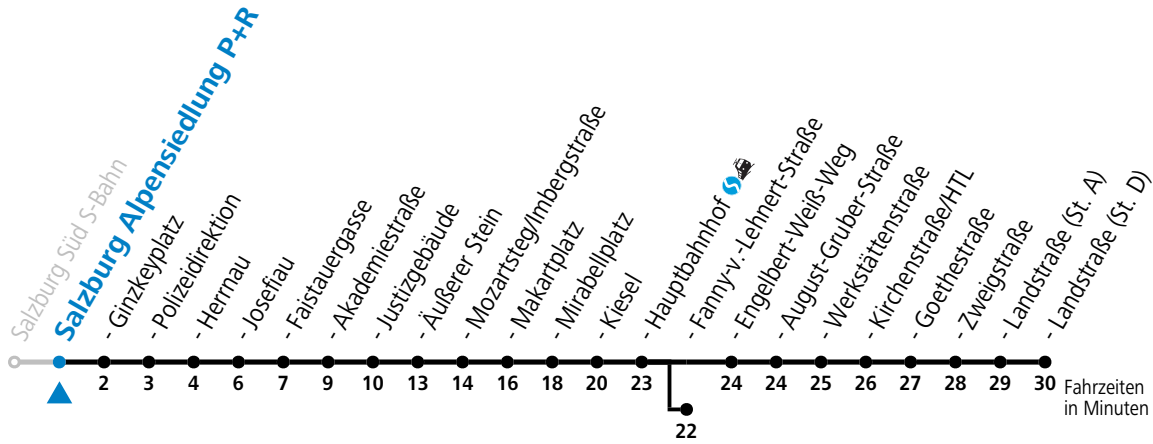

gültig von 11.07. bis 12.09.2026.

Alle Angaben ohne Gewähr.

Montag bis Freitag, Sommerferien		Samstag		Sonn- und Feiertag	
4	24 ^b	4	54 ^b	4	54 ^b
5	00 20 35 50	5	20 40	5	13 41
6	05 15 20 35 45 55	6	00 20 40	6	11 41
7	05 15 25 35 45 55	7	00 20 40	7	11 41
8	05 15 25 35 45 55	8	00 20 35 50	8	11 41
9	05 15 25 35 45 55	9	05 20 35 50	9	00 20 40
10	05 15 25 35 45 55	10	05 20 35 50	10	00 20 40
11	05 15 25 35 45 55	11	05 20 35 50	11	00 20 40
12	05 15 25 35 45 55	12	05 20 35 50	12	00 20 40
13	05 15 25 35 45 55	13	05 20 35 50	13	00 20 40
14	05 15 25 35 45 55	14	05 20 35 50	14	00 20 40
15	05 15 25 35 45 55	15	05 20 35 50	15	00 20 40
16	05 15 25 35 45 55	16	05 20 35 50	16	00 20 40
17	05 20 35 50	17	05 20 35 50	17	00 20 40
18	05 20 35 50	18	05 20 40	18	00 20 40
19	05 20 40	19	00 20 40	19	00 20 40
20	00 20 40	20	00 20 40	20	00 20 40
21	00 20 40	21	00 20 40	21	00 20 40
22	00 20 40	22	00 20 40	22	00 20 40
23	04 34	23	04 34	23	04 34
0	04 34	0	04 34	0	04 34
1	26 ^a	1	26 ^a	1	26 ^a

a = bis Salzburg Hauptbahnhof  b = bis Salzburg Fanny-v.-Lehnert-Straße

Aufgabenträgerschaft: Stadt Salzburg, Betreiber: Salzburg Linien Verkehrsbetriebe GmbH, Bayerhamerstraße 16, 5020 Salzburg, Tel.: +43 (0)800 220050