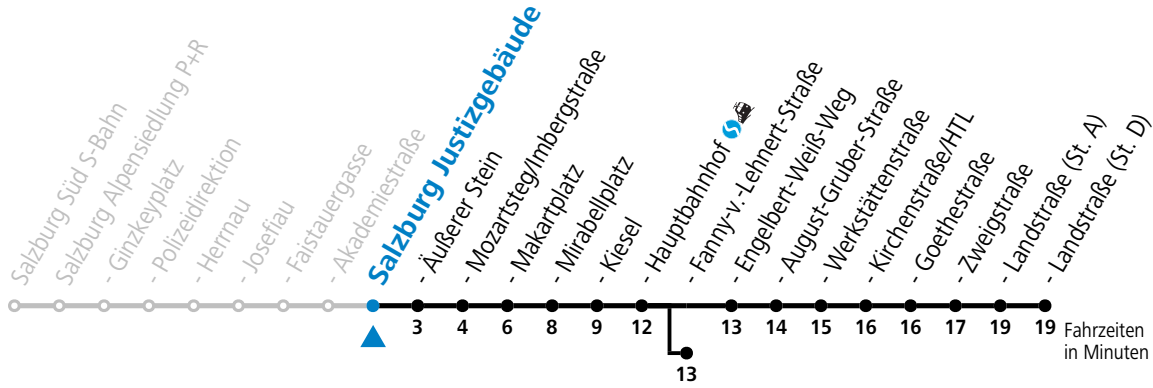

a = bis Salzburg Hauptbahnhof c = verkehrt ab Äußerer Stein weiter über F.-Hanusch-Platz und Maxglan bis Hauptbahnhof (Linien 3>7>1>2)
b = bis Salzburg Fanny-v.-Lehnert-Straße

Aufgabenträgerschaft: Stadt Salzburg, Betreiber: Salzburg Linien Verkehrsbetriebe GmbH, Bayerhamerstraße 16, 5020 Salzburg, Tel.: +43 (0)800 220050

gültig von 11.07. bis 12.09.2026.

Alle Angaben ohne Gewähr.

Montag bis Freitag, Sommerferien		Samstag		Sonn- und Feiertag	
3	32 ^c				
4	02 ^c 33 ^b	4	02 ^c 27 ^c	4	02 ^c 27 ^c
5	11 31 47	5	03 ^b 31 51	5	03 ^b 23 52
6	02 17 27 32 47 57	6	11 31 51	6	22 52
7	07 17 27 37 47 57	7	11 31 41 51	7	22 52
8	07 17 27 37 47 57	8	11 22 32 47	8	22 52
9	07 17 27 37 47 57	9	02 17 32 47	9	11 31 51
10	07 17 27 37 47 57	10	02 17 32 47	10	11 31 51
11	07 17 27 37 47 57	11	02 17 32 47	11	11 31 51
12	07 17 27 37 47 57	12	02 17 32 47	12	11 31 51
13	07 17 27 37 47 57	13	02 17 32 47	13	11 31 51
14	07 17 27 37 47 57	14	02 17 32 47	14	11 31 51
15	07 17 27 37 47 57	15	02 17 32 47	15	11 31 51
16	07 17 27 37 47 57	16	02 17 32 47	16	11 31 51
17	07 17 32 47	17	02 17 32 47	17	11 31 51
18	02 17 32 47	18	02 17 31 51	18	11 31 51
19	02 17 31 51	19	11 31 51	19	11 31 51
20	11 31 51	20	11 31 51	20	11 31 51
21	11 31 51	21	11 31 51	21	11 31 51
22	11 31 51	22	11 31 51	22	11 31 51
23	15 45	23	15 45	23	15 45
0	15 45	0	15 45	0	15 45
1	37 ^a	1	37 ^a	1	37 ^a