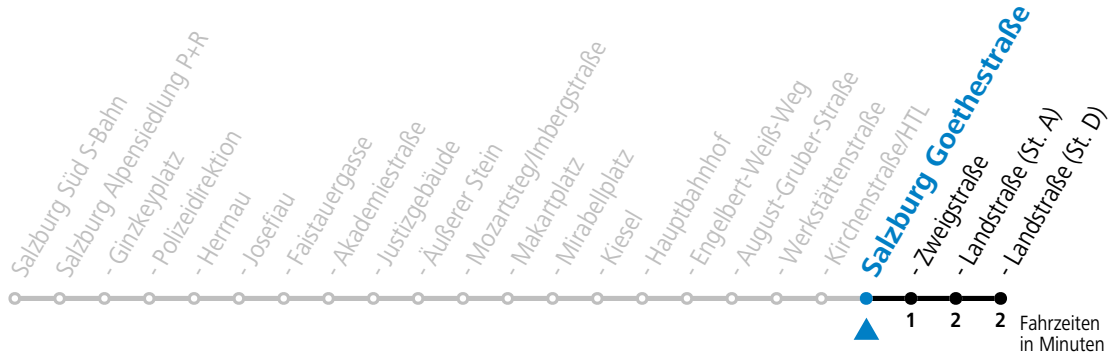

gültig von 11.07. bis 12.09.2026.

Alle Angaben ohne Gewähr.

Montag bis Freitag, Sommerferien					Samstag					Sonn- und Feiertag					
5	29	49			5	49				5	39				
6	06	21	36	46	51	6	09	29	49		6	10	40		
7	06	16	26	36	46	56	7	09	29	49	59	7	10	40	
8	06	16	26	36	46	56	8	09	29	41	51	8	10	40	
9	06	16	26	36	46	56	9	06	21	36	51	9	10	29	49
10	06	16	26	36	46	56	10	06	21	36	51	10	09	29	49
11	06	16	26	36	46	56	11	06	21	36	51	11	09	29	49
12	06	16	26	36	46	56	12	06	21	36	51	12	09	29	49
13	06	16	26	36	46	56	13	06	21	36	51	13	09	29	49
14	06	16	26	36	46	56	14	06	21	36	51	14	09	29	49
15	06	16	26	36	46	56	15	06	21	36	51	15	09	29	49
16	06	16	26	36	46	56	16	06	21	36	51	16	09	29	49
17	06	16	26	36	51		17	06	21	36	51	17	09	29	49
18	06	21	36	51			18	06	21	36	49	18	09	29	49
19	06	21	36	49			19	09	29	49		19	09	29	49
20	09	29	49				20	09	29	49		20	09	29	49
21	09	29	49				21	09	29	49		21	09	29	49
22	09	29	49				22	09	29	49		22	09	29	49
23	09	33					23	09	33			23	09	33	
0	03	33					0	03	33			0	03	33	
1	03						1	03				1	03		

Aufgabenträgerschaft: Stadt Salzburg, Betreiber: Salzburg Linien Verkehrsbetriebe GmbH, Bayerhamerstraße 16, 5020 Salzburg, Tel.: +43 (0)800 220050