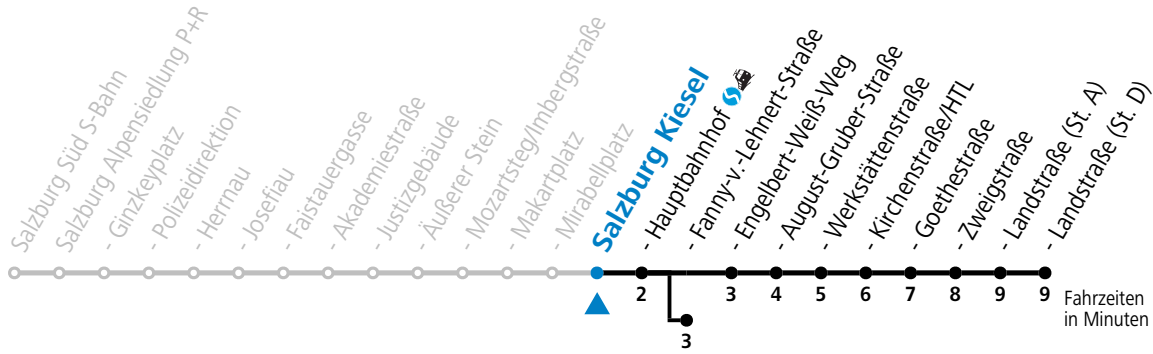

a = bis Salzburg Hauptbahnhof  b = bis Salzburg Fanny-v.-Lehnert-Straße

Aufgabenträgerschaft: Stadt Salzburg, Betreiber: Salzburg Linien Verkehrsbetriebe GmbH, Bayerhamerstraße 16, 5020 Salzburg, Tel.: +43 (0)800 220050

gültig von 11.07. bis 12.09.2026.

Alle Angaben ohne Gewähr.

Montag bis Freitag, Sommerferien		Samstag		Sonn- und Feiertag	
4	43 ^b				
5	21 41 56	5	13 ^b 41	5	13 ^b 31
6	11 26 36 41 56	6	01 21 41	6	02 32
7	06 16 26 36 46 56	7	01 21 41 51	7	02 32
8	06 16 26 36 46 56	8	01 21 31 41 56	8	02 32
9	06 16 26 36 46 56	9	11 26 41 56	9	02 21 41
10	06 16 26 36 46 56	10	11 26 41 56	10	01 21 41
11	06 16 26 36 46 56	11	11 26 41 56	11	01 21 41
12	06 16 26 36 46 56	12	11 26 41 56	12	01 21 41
13	06 16 26 36 46 56	13	11 26 41 56	13	01 21 41
14	06 16 26 36 46 56	14	11 26 41 56	14	01 21 41
15	06 16 26 36 46 56	15	11 26 41 56	15	01 21 41
16	06 16 26 36 46 56	16	11 26 41 56	16	01 21 41
17	06 16 26 41 56	17	11 26 41 56	17	01 21 41
18	11 26 41 56	18	11 26 41	18	01 21 41
19	11 26 41	19	01 21 41	19	01 21 41
20	01 21 41	20	01 21 41	20	01 21 41
21	01 21 41	21	01 21 41	21	01 21 41
22	01 21 41	22	01 21 41	22	01 21 41
23	01 25 55	23	01 25 55	23	01 25 55
0	25 55	0	25 55	0	25 55
1	47 ^a	1	47 ^a	1	47 ^a