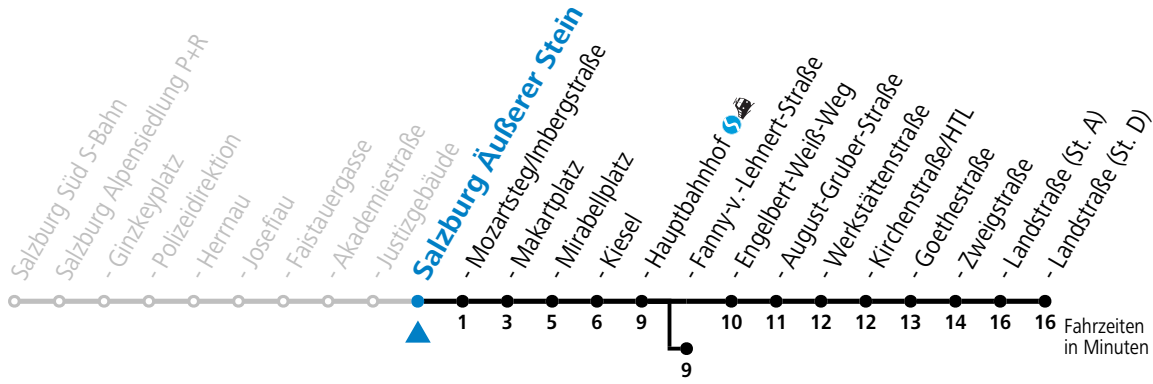

a = bis Salzburg Hauptbahnhof c = verkehrt ab Äußerer Stein weiter über F.-Hanusch-Platz und Maxglan bis Hauptbahnhof (Linien 3>7>1>2)
 b = bis Salzburg Fanny-v.-Lehnert-Straße

Aufgabenträgerschaft: Stadt Salzburg, Betreiber: Salzburg Linien Verkehrsbetriebe GmbH, Bayerhamerstraße 16, 5020 Salzburg, Tel.: +43 (0)800 220050

gültig von 11.07. bis 12.09.2026.

Alle Angaben ohne Gewähr.

Montag bis Freitag, Sommerferien							Samstag				Sonn- und Feiertag		
3	33 ^c												
4	03 ^c	34 ^b					4	03 ^c	28 ^c				
5	12	32	49				5	04 ^b	32	52			
6	04	19	29	34	49	59	6	12	32	52			
7	09	19	29	39	49	59	7	12	32	42	52		
8	09	19	29	39	49	59	8	12	24	34	49		
9	09	19	29	39	49	59	9	04	19	34	49		
10	09	19	29	39	49	59	10	04	19	34	49		
11	09	19	29	39	49	59	11	04	19	34	49		
12	09	19	29	39	49	59	12	04	19	34	49		
13	09	19	29	39	49	59	13	04	19	34	49		
14	09	19	29	39	49	59	14	04	19	34	49		
15	09	19	29	39	49	59	15	04	19	34	49		
16	09	19	29	39	49	59	16	04	19	34	49		
17	09	19	34	49			17	04	19	34	49		
18	04	19	34	49			18	04	19	32	52		
19	04	19	32	52			19	12	32	52			
20	12	32	52				20	12	32	52			
21	12	32	52				21	12	32	52			
22	12	32	52				22	12	32	52			
23	16	46					23	16	46				
0	16	46					0	16	46				
1	38 ^a						1	38 ^a					