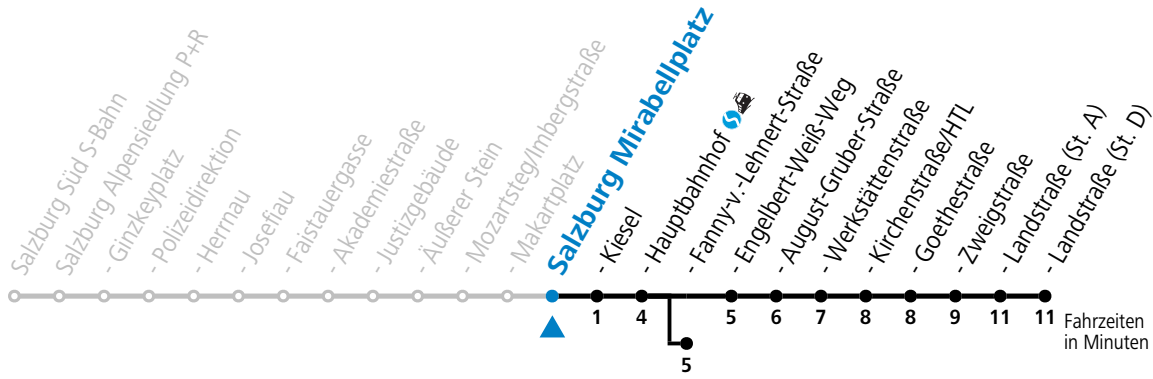

gültig von 11.07. bis 12.09.2026.

Alle Angaben ohne Gewähr.

Montag bis Freitag, Sommerferien		Samstag		Sonn- und Feiertag	
4	41 ^b				
5	19 39 54	5	11 ^b 39 59	5	11 ^b 30
6	09 24 34 39 54	6	19 39 59	6	00 30
7	04 14 24 34 44 54	7	19 39 49 59	7	00 30
8	04 14 24 34 44 54	8	19 29 39 54	8	00 30
9	04 14 24 34 44 54	9	09 24 39 54	9	00 19 39 59
10	04 14 24 34 44 54	10	09 24 39 54	10	19 39 59
11	04 14 24 34 44 54	11	09 24 39 54	11	19 39 59
12	04 14 24 34 44 54	12	09 24 39 54	12	19 39 59
13	04 14 24 34 44 54	13	09 24 39 54	13	19 39 59
14	04 14 24 34 44 54	14	09 24 39 54	14	19 39 59
15	04 14 24 34 44 54	15	09 24 39 54	15	19 39 59
16	04 14 24 34 44 54	16	09 24 39 54	16	19 39 59
17	04 14 24 39 54	17	09 24 39 54	17	19 39 59
18	09 24 39 54	18	09 24 39 59	18	19 39 59
19	09 24 39 59	19	19 39 59	19	19 39 59
20	19 39 59	20	19 39 59	20	19 39 59
21	19 39 59	21	19 39 59	21	19 39 59
22	19 39 59	22	19 39 59	22	19 39 59
23	23 53	23	23 53	23	23 53
0	23 53	0	23 53	0	23 53
1	45 ^a	1	45 ^a	1	45 ^a

a = bis Salzburg Hauptbahnhof b = bis Salzburg Fanny-v.-Lehnert-Straße

Aufgabenträgerschaft: Stadt Salzburg, Betreiber: Salzburg Linien Verkehrsbetriebe GmbH, Bayerhamerstraße 16, 5020 Salzburg, Tel.: +43 (0)800 220050