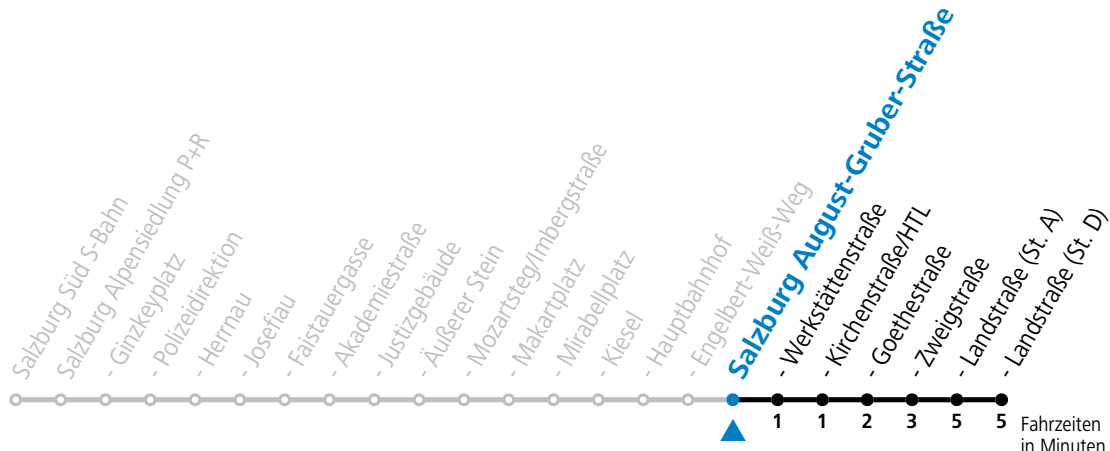

gültig von 11.07. bis 12.09.2026.

Alle Angaben ohne Gewähr.

Montag bis Freitag, Sommerferien			Samstag			Sonn- und Feiertag		
5	26	46	5	46	5	37		
6	03	18 33 43 48	6	06	26 46	6	07 37	
7	03	13 23 33 43 53	7	06	26 46 56	7	07 37	
8	03	13 23 33 43 53	8	06	26 38 48	8	07 37	
9	03	13 23 33 43 53	9	03	18 33 48	9	07 26 46	
10	03	13 23 33 43 53	10	03	18 33 48	10	06 26 46	
11	03	13 23 33 43 53	11	03	18 33 48	11	06 26 46	
12	03	13 23 33 43 53	12	03	18 33 48	12	06 26 46	
13	03	13 23 33 43 53	13	03	18 33 48	13	06 26 46	
14	03	13 23 33 43 53	14	03	18 33 48	14	06 26 46	
15	03	13 23 33 43 53	15	03	18 33 48	15	06 26 46	
16	03	13 23 33 43 53	16	03	18 33 48	16	06 26 46	
17	03	13 23 33 48	17	03	18 33 48	17	06 26 46	
18	03	18 33 48	18	03	18 33 46	18	06 26 46	
19	03	18 33 46	19	06	26 46	19	06 26 46	
20	06	26 46	20	06	26 46	20	06 26 46	
21	06	26 46	21	06	26 46	21	06 26 46	
22	06	26 46	22	06	26 46	22	06 26 46	
23	06	30	23	06	30	23	06 30	
0	00	30	0	00	30	0	00 30	
1	00		1	00		1	00	

Aufgabenträgerschaft: Stadt Salzburg, Betreiber: Salzburg Linien Verkehrsbetriebe GmbH, Bayerhammerstraße 16, 5020 Salzburg, Tel.: +43 (0)800 220050