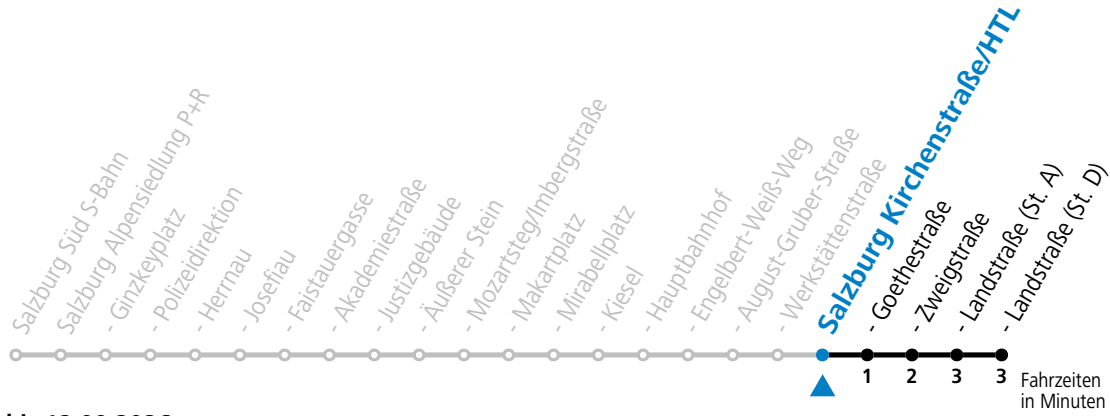

gültig von 11.07. bis 12.09.2026.

Alle Angaben ohne Gewähr.

Montag bis Freitag, Sommerferien					Samstag					Sonn- und Feiertag					
5	28	48			5	48			5	38					
6	05	20	35	45	50	6	08	28	48	6	09	39			
7	05	15	25	35	45	55	7	08	28	48	58	7	09	39	
8	05	15	25	35	45	55	8	08	28	40	50	8	09	39	
9	05	15	25	35	45	55	9	05	20	35	50	9	09	28	48
10	05	15	25	35	45	55	10	05	20	35	50	10	08	28	48
11	05	15	25	35	45	55	11	05	20	35	50	11	08	28	48
12	05	15	25	35	45	55	12	05	20	35	50	12	08	28	48
13	05	15	25	35	45	55	13	05	20	35	50	13	08	28	48
14	05	15	25	35	45	55	14	05	20	35	50	14	08	28	48
15	05	15	25	35	45	55	15	05	20	35	50	15	08	28	48
16	05	15	25	35	45	55	16	05	20	35	50	16	08	28	48
17	05	15	25	35	50		17	05	20	35	50	17	08	28	48
18	05	20	35	50			18	05	20	35	48	18	08	28	48
19	05	20	35	48			19	08	28	48		19	08	28	48
20	08	28	48				20	08	28	48		20	08	28	48
21	08	28	48				21	08	28	48		21	08	28	48
22	08	28	48				22	08	28	48		22	08	28	48
23	08	32					23	08	32			23	08	32	
0	02	32					0	02	32			0	02	32	
1	02						1	02				1	02		

Aufgabenträgerschaft: Stadt Salzburg, Betreiber: Salzburg Linien Verkehrsbetriebe GmbH, Bayerhamerstraße 16, 5020 Salzburg, Tel.: +43 (0)800 220050