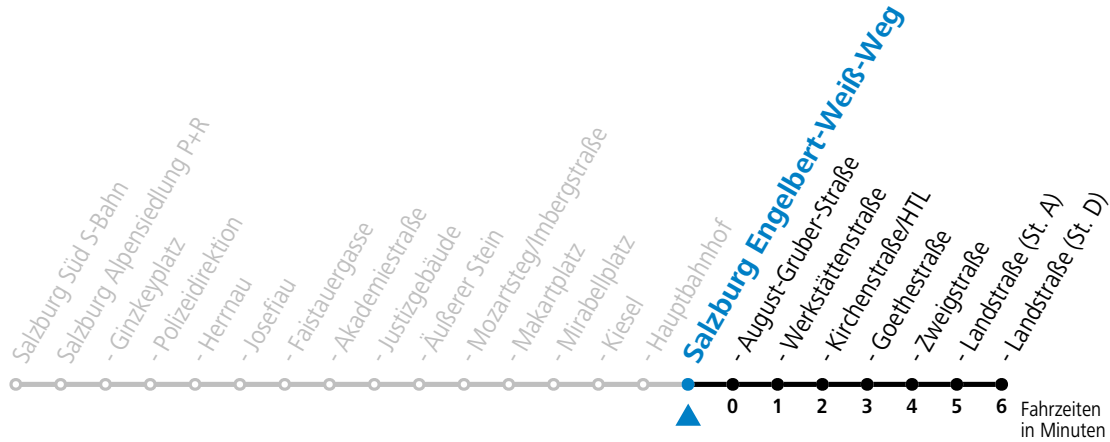

a = bis Salzburg Hauptbahnhof  b = bis Salzburg Fanny-v.-Lehnert-Straße

Aufgabenträgerschaft: Stadt Salzburg, Betreiber: Salzburg Linien Verkehrsbetriebe GmbH, Bayerhamerstraße 16, 5020 Salzburg, Tel.: +43 (0)800 220050

gültig von 11.07. bis 12.09.2026.

Alle Angaben ohne Gewähr.

Montag bis Freitag, Sommerferien		Samstag		Sonn- und Feiertag	
4	47 ^a				
5	25 45	5	17 ^a 45	5	17 ^a 36
6	01 16 31 41 46	6	05 25 45	6	06 36
7	01 11 21 31 41 51	7	05 25 45 55	7	06 36
8	01 11 21 31 41 51	8	05 25 36 46	8	06 36
9	01 11 21 31 41 51	9	01 16 31 46	9	06 25 45
10	01 11 21 31 41 51	10	01 16 31 46	10	05 25 45
11	01 11 21 31 41 51	11	01 16 31 46	11	05 25 45
12	01 11 21 31 41 51	12	01 16 31 46	12	05 25 45
13	01 11 21 31 41 51	13	01 16 31 46	13	05 25 45
14	01 11 21 31 41 51	14	01 16 31 46	14	05 25 45
15	01 11 21 31 41 51	15	01 16 31 46	15	05 25 45
16	01 11 21 31 41 51	16	01 16 31 46	16	05 25 45
17	01 11 21 31 46	17	01 16 31 46	17	05 25 45
18	01 16 31 46	18	01 16 31 45	18	05 25 45
19	01 16 31 45	19	05 25 45	19	05 25 45
20	05 25 45	20	05 25 45	20	05 25 45
21	05 25 45	21	05 25 45	21	05 25 45
22	05 25 45	22	05 25 45	22	05 25 45
23	05 29 59	23	05 29 59	23	05 29 59
0	29 59	0	29 59	0	29 59

a = bis Salzburg Fanny-v.-Lehnert-Straße

Aufgabenträgerschaft: Stadt Salzburg, Betreiber: Salzburg Linien Verkehrsbetriebe GmbH, Bayerhamerstraße 16, 5020 Salzburg, Tel.: +43 (0)800 220050

gültig von 11.07. bis 12.09.2026.