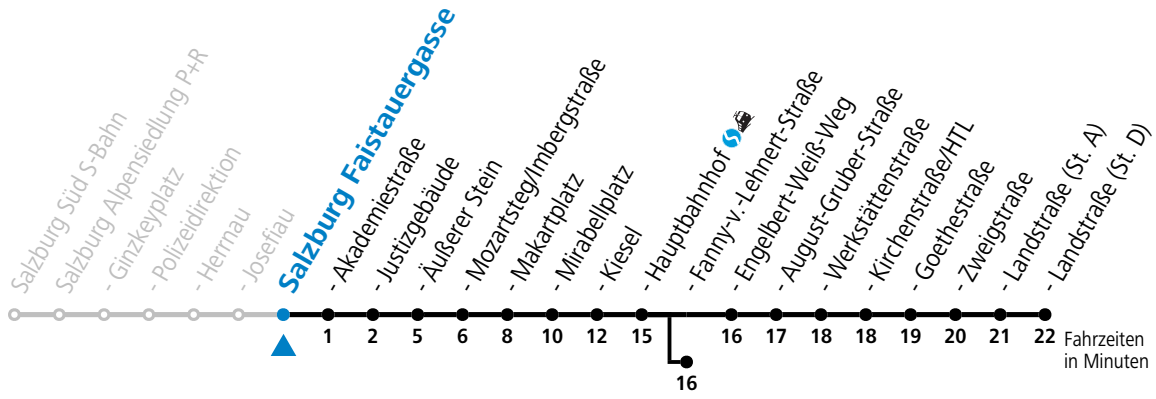

a = bis Salzburg Hauptbahnhof c = verkehrt ab Äußerer Stein weiter über F.-Hanusch-Platz und Maxglan bis Hauptbahnhof (Linien 3>7>1>2)

b = bis Salzburg Fanny-v.-Lehnert-Straße

Aufgabenträgerschaft: Stadt Salzburg, Betreiber: Salzburg Linien Verkehrsbetriebe GmbH, Bayerhamerstraße 16, 5020 Salzburg, Tel.: +43 (0)800 220050

gültig von 11.07. bis 12.09.2026.

Alle Angaben ohne Gewähr.

Montag bis Freitag, Sommerferien						Samstag					Sonn- und Feiertag				
3	29 ^c	59 ^c				3	59 ^c				3	59 ^c			
4	30 ^b					4	24 ^c				4	24 ^c			
5	08	28	44	59		5	00 ^b	28	48		5	00 ^b	20	49	
6	14	24	29	44	54	6	08	28	48		6	19	49		
7	04	14	24	34	44	54	7	08	28	38	48	7	19	49	
8	04	14	24	34	44	54	8	08	19	29	44	59	8	19	49
9	04	14	24	34	44	54	9	14	29	44	59	9	08	28	48
10	04	14	24	34	44	54	10	14	29	44	59	10	08	28	48
11	04	14	24	34	44	54	11	14	29	44	59	11	08	28	48
12	04	14	24	34	44	54	12	14	29	44	59	12	08	28	48
13	04	14	24	34	44	54	13	14	29	44	59	13	08	28	48
14	04	14	24	34	44	54	14	14	29	44	59	14	08	28	48
15	04	14	24	34	44	54	15	14	29	44	59	15	08	28	48
16	04	14	24	34	44	54	16	14	29	44	59	16	08	28	48
17	04	14	29	44	59		17	14	29	44	59	17	08	28	48
18	14	29	44	59			18	14	28	48		18	08	28	48
19	14	28	48				19	08	28	48		19	08	28	48
20	08	28	48				20	08	28	48		20	08	28	48
21	08	28	48				21	08	28	48		21	08	28	48
22	08	28	48				22	08	28	48		22	08	28	48
23	12	42					23	12	42			23	12	42	
0	12	42					0	12	42			0	12	42	
1	34 ^a						1	34 ^a				1	34 ^a		