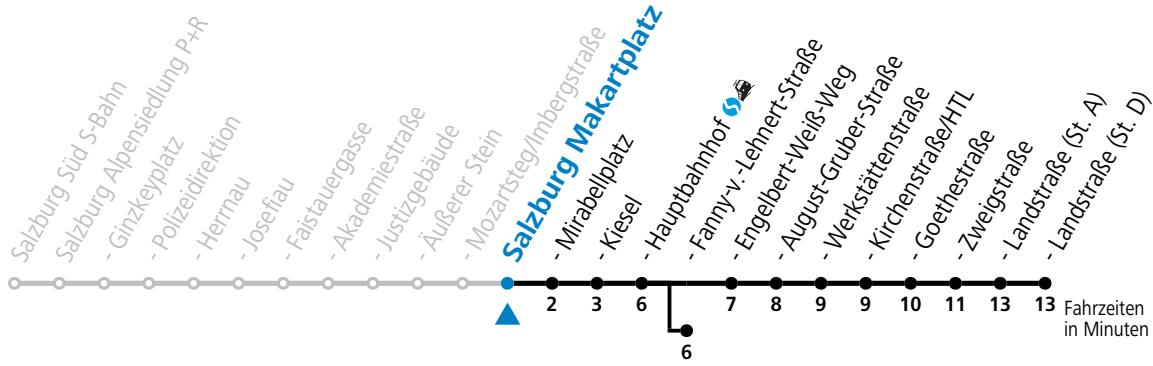

gültig von 11.07. bis 12.09.2026.

Alle Angaben ohne Gewähr.

Montag bis Freitag, Sommerferien		Samstag		Sonn- und Feiertag	
4	39 ^b				
5	17 37 52	5	09 ^b 37 57	5	09 ^b 28 58
6	07 22 32 37 52	6	17 37 57	6	28 58
7	02 12 22 32 42 52	7	17 37 47 57	7	28 58
8	02 12 22 32 42 52	8	17 27 37 52	8	28 58
9	02 12 22 32 42 52	9	07 22 37 52	9	17 37 57
10	02 12 22 32 42 52	10	07 22 37 52	10	17 37 57
11	02 12 22 32 42 52	11	07 22 37 52	11	17 37 57
12	02 12 22 32 42 52	12	07 22 37 52	12	17 37 57
13	02 12 22 32 42 52	13	07 22 37 52	13	17 37 57
14	02 12 22 32 42 52	14	07 22 37 52	14	17 37 57
15	02 12 22 32 42 52	15	07 22 37 52	15	17 37 57
16	02 12 22 32 42 52	16	07 22 37 52	16	17 37 57
17	02 12 22 37 52	17	07 22 37 52	17	17 37 57
18	07 22 37 52	18	07 22 37 57	18	17 37 57
19	07 22 37 57	19	17 37 57	19	17 37 57
20	17 37 57	20	17 37 57	20	17 37 57
21	17 37 57	21	17 37 57	21	17 37 57
22	17 37 57	22	17 37 57	22	17 37 57
23	21 51	23	21 51	23	21 51
0	21 51	0	21 51	0	21 51
1	43 ^a	1	43 ^a	1	43 ^a

a = bis Salzburg Hauptbahnhof b = bis Salzburg Fanny-v.-Lehnert-Straße

Aufgabenträgerschaft: Stadt Salzburg, Betreiber: Salzburg Linien Verkehrsbetriebe GmbH, Bayerhammerstraße 16, 5020 Salzburg, Tel.: +43 (0)800 220050