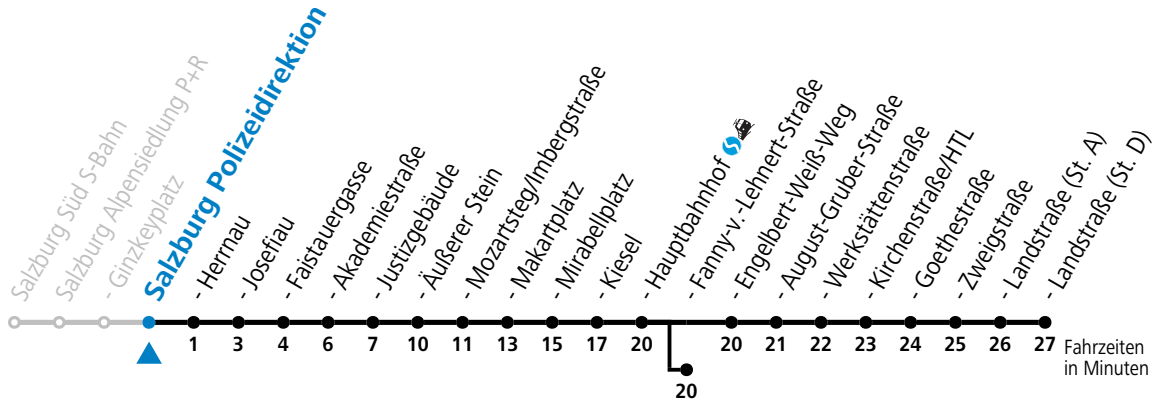

gültig von 11.07. bis 12.09.2026.

Alle Angaben ohne Gewähr.

Montag bis Freitag, Sommerferien		Samstag		Sonn- und Feiertag	
4	27 ^b	4	57 ^b	4	57 ^b
5	04 24 39 54	5	24 44	5	16 45
6	09 19 24 39 49 59	6	04 24 44	6	15 45
7	09 19 29 39 49 59	7	04 24 44	7	15 45
8	09 19 29 39 49 59	8	04 24 39 54	8	15 45
9	09 19 29 39 49 59	9	09 24 39 54	9	04 24 44
10	09 19 29 39 49 59	10	09 24 39 54	10	04 24 44
11	09 19 29 39 49 59	11	09 24 39 54	11	04 24 44
12	09 19 29 39 49 59	12	09 24 39 54	12	04 24 44
13	09 19 29 39 49 59	13	09 24 39 54	13	04 24 44
14	09 19 29 39 49 59	14	09 24 39 54	14	04 24 44
15	09 19 29 39 49 59	15	09 24 39 54	15	04 24 44
16	09 19 29 39 49 59	16	09 24 39 54	16	04 24 44
17	09 24 39 54	17	09 24 39 54	17	04 24 44
18	09 24 39 54	18	09 24 44	18	04 24 44
19	09 24 44	19	04 24 44	19	04 24 44
20	04 24 44	20	04 24 44	20	04 24 44
21	04 24 44	21	04 24 44	21	04 24 44
22	04 24 44	22	04 24 44	22	04 24 44
23	08 38	23	08 38	23	08 38
0	08 38	0	08 38	0	08 38
1	30 ^a	1	30 ^a	1	30 ^a

a = bis Salzburg Hauptbahnhof b = bis Salzburg Fanny-v.-Lehnert-Straße

Aufgabenträgerschaft: Stadt Salzburg, Betreiber: Salzburg Linien Verkehrsbetriebe GmbH, Bayerhamerstraße 16, 5020 Salzburg, Tel.: +43 (0)800 220050