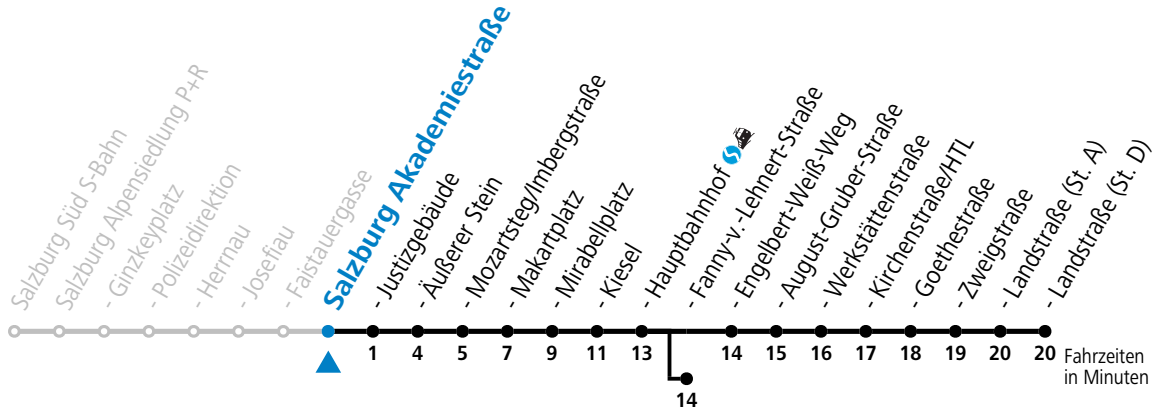

a = bis Salzburg Hauptbahnhof c = verkehrt ab Äußerer Stein weiter über F.-Hanusch-Platz und Maxglan bis Hauptbahnhof (Linien 3>7>1>2)
 b = bis Salzburg Fanny-v.-Lehnert-Straße

Aufgabenträgerschaft: Stadt Salzburg, Betreiber: Salzburg Linien Verkehrsbetriebe GmbH, Bayerhamerstraße 16, 5020 Salzburg, Tel.: +43 (0)800 220050

gültig von 11.07. bis 12.09.2026.

Alle Angaben ohne Gewähr.

Montag bis Freitag, Sommerferien		Samstag		Sonn- und Feiertag	
3	31 ^c				
4	01 ^c 32 ^b	4	01 ^c 26 ^c	4	01 ^c 26 ^c
5	09 29 46	5	02 ^b 29 49	5	02 ^b 21 50
6	01 16 26 31 46 56	6	09 29 49	6	20 50
7	06 16 26 36 46 56	7	09 29 39 49	7	20 50
8	06 16 26 36 46 56	8	09 21 31 46	8	20 50
9	06 16 26 36 46 56	9	01 16 31 46	9	09 29 49
10	06 16 26 36 46 56	10	01 16 31 46	10	09 29 49
11	06 16 26 36 46 56	11	01 16 31 46	11	09 29 49
12	06 16 26 36 46 56	12	01 16 31 46	12	09 29 49
13	06 16 26 36 46 56	13	01 16 31 46	13	09 29 49
14	06 16 26 36 46 56	14	01 16 31 46	14	09 29 49
15	06 16 26 36 46 56	15	01 16 31 46	15	09 29 49
16	06 16 26 36 46 56	16	01 16 31 46	16	09 29 49
17	06 16 31 46	17	01 16 31 46	17	09 29 49
18	01 16 31 46	18	01 16 29 49	18	09 29 49
19	01 16 29 49	19	09 29 49	19	09 29 49
20	09 29 49	20	09 29 49	20	09 29 49
21	09 29 49	21	09 29 49	21	09 29 49
22	09 29 49	22	09 29 49	22	09 29 49
23	13 43	23	13 43	23	13 43
0	13 43	0	13 43	0	13 43
1	35 ^a	1	35 ^a	1	35 ^a