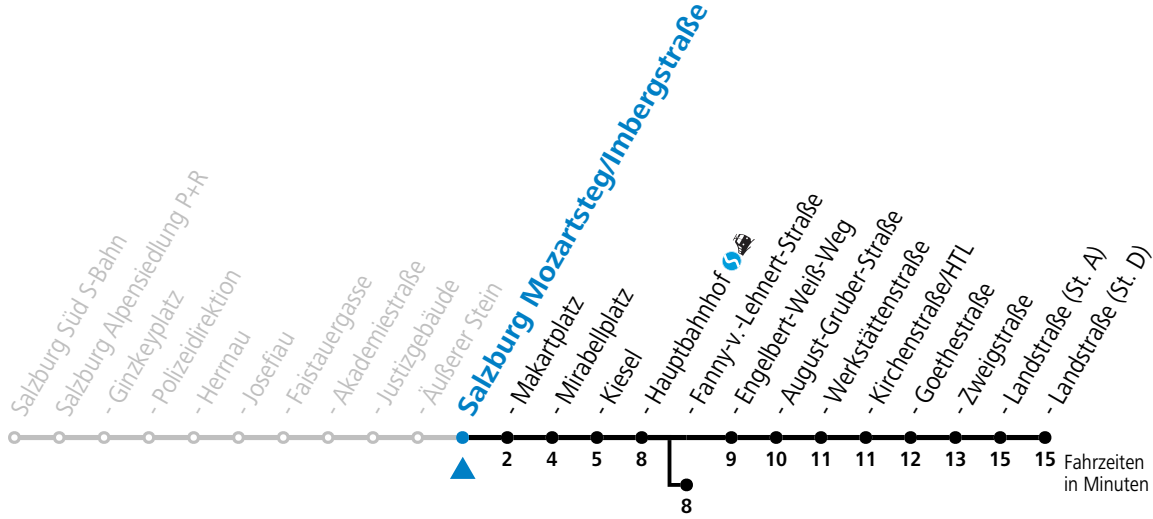

a = bis Salzburg Hauptbahnhof c = verkehrt ab Äußerer Stein weiter über F.-Hanusch-Platz und Maxglan bis Hauptbahnhof (Linien 3>7>1>2)
 b = bis Salzburg Fanny-v.-Lehnert-Straße

Aufgabenträgerschaft: Stadt Salzburg, Betreiber: Salzburg Linien Verkehrsbetriebe GmbH, Bayerhamerstraße 16, 5020 Salzburg, Tel.: +43 (0)800 220050

gültig von 11.07. bis 12.09.2026.

Alle Angaben ohne Gewähr.

Montag bis Freitag, Sommerferien		Samstag		Sonn- und Feiertag	
4	38 ^b				
5	16 36 51	5	08 ^b 36 56	5	08 ^b 27 57
6	06 21 31 36 51	6	16 36 56	6	27 57
7	01 11 21 31 41 51	7	16 36 46 56	7	27 57
8	01 11 21 31 41 51	8	16 26 36 51	8	27 57
9	01 11 21 31 41 51	9	06 21 36 51	9	16 36 56
10	01 11 21 31 41 51	10	06 21 36 51	10	16 36 56
11	01 11 21 31 41 51	11	06 21 36 51	11	16 36 56
12	01 11 21 31 41 51	12	06 21 36 51	12	16 36 56
13	01 11 21 31 41 51	13	06 21 36 51	13	16 36 56
14	01 11 21 31 41 51	14	06 21 36 51	14	16 36 56
15	01 11 21 31 41 51	15	06 21 36 51	15	16 36 56
16	01 11 21 31 41 51	16	06 21 36 51	16	16 36 56
17	01 11 21 36 51	17	06 21 36 51	17	16 36 56
18	06 21 36 51	18	06 21 36 56	18	16 36 56
19	06 21 36 56	19	16 36 56	19	16 36 56
20	16 36 56	20	16 36 56	20	16 36 56
21	16 36 56	21	16 36 56	21	16 36 56
22	16 36 56	22	16 36 56	22	16 36 56
23	20 50	23	20 50	23	20 50
0	20 50	0	20 50	0	20 50
1	42 ^a	1	42 ^a	1	42 ^a

a = bis Salzburg Hauptbahnhof b = bis Salzburg Fanny-v.-Lehnert-Straße

Aufgabenträgerschaft: Stadt Salzburg, Betreiber: Salzburg Linien Verkehrsbetriebe GmbH, Bayerhamerstraße 16, 5020 Salzburg, Tel.: +43 (0)800 220050