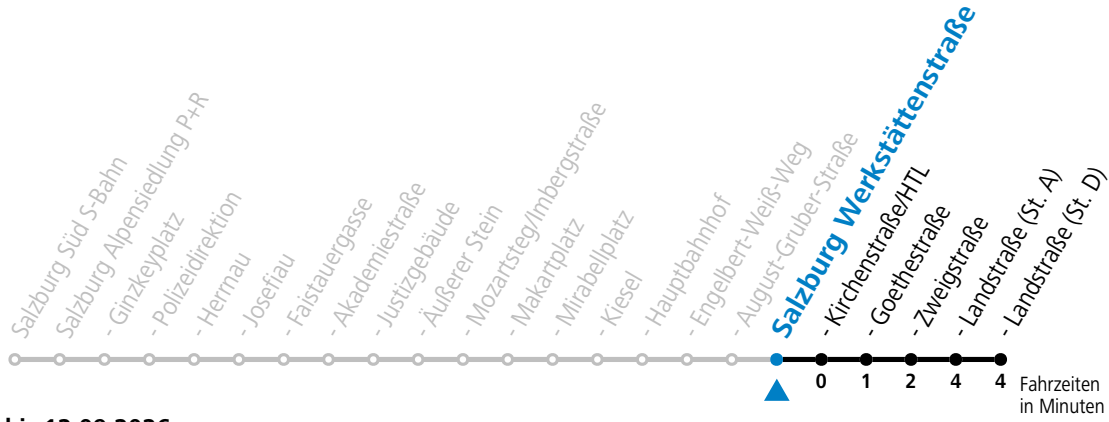

gültig von 11.07. bis 12.09.2026.

Alle Angaben ohne Gewähr.

Montag bis Freitag, Sommerferien		Samstag		Sonn- und Feiertag	
5	27 47	5	47	5	38
6	04 19 34 44 49	6	07 27 47	6	08 38
7	04 14 24 34 44 54	7	07 27 47 57	7	08 38
8	04 14 24 34 44 54	8	07 27 39 49	8	08 38
9	04 14 24 34 44 54	9	04 19 34 49	9	08 27 47
10	04 14 24 34 44 54	10	04 19 34 49	10	07 27 47
11	04 14 24 34 44 54	11	04 19 34 49	11	07 27 47
12	04 14 24 34 44 54	12	04 19 34 49	12	07 27 47
13	04 14 24 34 44 54	13	04 19 34 49	13	07 27 47
14	04 14 24 34 44 54	14	04 19 34 49	14	07 27 47
15	04 14 24 34 44 54	15	04 19 34 49	15	07 27 47
16	04 14 24 34 44 54	16	04 19 34 49	16	07 27 47
17	04 14 24 34 49	17	04 19 34 49	17	07 27 47
18	04 19 34 49	18	04 19 34 47	18	07 27 47
19	04 19 34 47	19	07 27 47	19	07 27 47
20	07 27 47	20	07 27 47	20	07 27 47
21	07 27 47	21	07 27 47	21	07 27 47
22	07 27 47	22	07 27 47	22	07 27 47
23	07 31	23	07 31	23	07 31
0	01 31	0	01 31	0	01 31
1	01	1	01	1	01

Aufgabenträgerschaft: Stadt Salzburg, Betreiber: Salzburg Linien Verkehrsbetriebe GmbH, Bayerhammerstraße 16, 5020 Salzburg, Tel.: +43 (0)800 220050