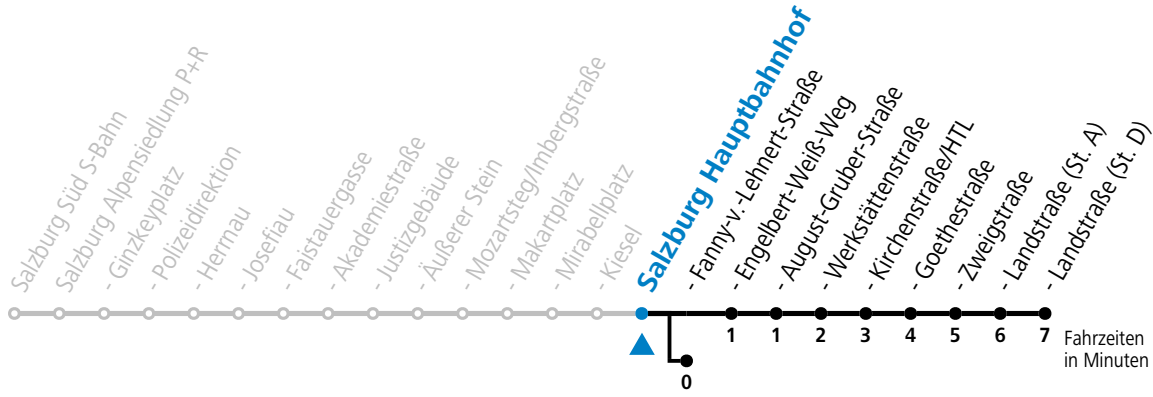

a = bis Salzburg Hauptbahnhof b = bis Salzburg Fanny-v.-Lehnert-Straße

Aufgabenträgerschaft: Stadt Salzburg, Betreiber: Salzburg Linien Verkehrsbetriebe GmbH, Bayerhamerstraße 16, 5020 Salzburg, Tel.: +43 (0)800 220050

gültig von 11.07. bis 12.09.2026.

Alle Angaben ohne Gewähr.

Montag bis Freitag, Sommerferien		Samstag		Sonn- und Feiertag	
4	44 ^b				
5	22 42 58	5	14 ^b 42	5	14 ^b 33
6	13 28 38 43 58	6	02 22 42	6	03 33
7	08 18 28 38 48 58	7	02 22 42 52	7	03 33
8	08 18 28 38 48 58	8	02 22 33 43 58	8	03 33
9	08 18 28 38 48 58	9	13 28 43 58	9	03 22 42
10	08 18 28 38 48 58	10	13 28 43 58	10	02 22 42
11	08 18 28 38 48 58	11	13 28 43 58	11	02 22 42
12	08 18 28 38 48 58	12	13 28 43 58	12	02 22 42
13	08 18 28 38 48 58	13	13 28 43 58	13	02 22 42
14	08 18 28 38 48 58	14	13 28 43 58	14	02 22 42
15	08 18 28 38 48 58	15	13 28 43 58	15	02 22 42
16	08 18 28 38 48 58	16	13 28 43 58	16	02 22 42
17	08 18 28 43 58	17	13 28 43 58	17	02 22 42
18	13 28 43 58	18	13 28 42	18	02 22 42
19	13 28 42	19	02 22 42	19	02 22 42
20	02 22 42	20	02 22 42	20	02 22 42
21	02 22 42	21	02 22 42	21	02 22 42
22	02 22 42	22	02 22 42	22	02 22 42
23	02 26 56	23	02 26 56	23	02 26 56
0	26 56	0	26 56	0	26 56
1	48 ^a	1	48 ^a	1	48 ^a