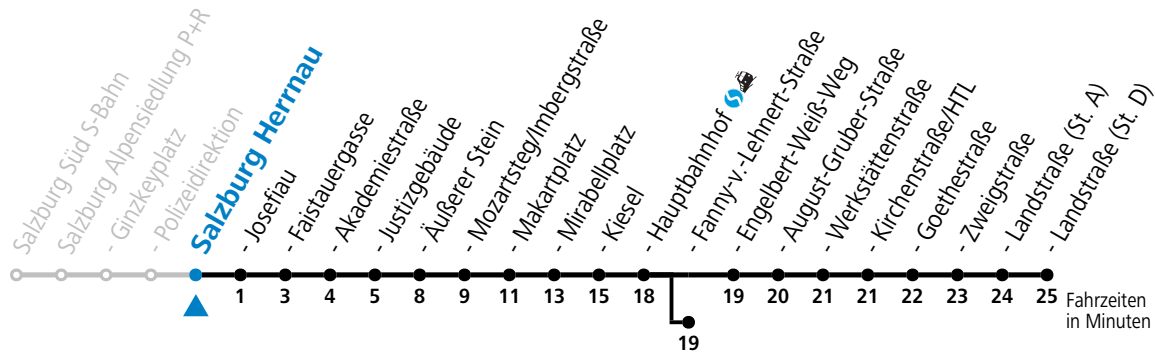

gültig von 11.07. bis 12.09.2026.

Alle Angaben ohne Gewähr.

Montag bis Freitag, Sommerferien					Samstag					Sonn- und Feiertag					
3	27 ^c	57 ^c			3	57 ^c				3	57 ^c				
4	28 ^b				4	22 ^c	58 ^b			4	22 ^c	58 ^b			
5	05	25	41	56	5	25	45			5	17	46			
6	11	21	26	41	51	6	05	25	45	6	16	46			
7	01	11	21	31	41	51	7	05	25	35	45	7	16	46	
8	01	11	21	31	41	51	8	05	16	26	41	56	8	16	46
9	01	11	21	31	41	51	9	11	26	41	56	9	05	25	45
10	01	11	21	31	41	51	10	11	26	41	56	10	05	25	45
11	01	11	21	31	41	51	11	11	26	41	56	11	05	25	45
12	01	11	21	31	41	51	12	11	26	41	56	12	05	25	45
13	01	11	21	31	41	51	13	11	26	41	56	13	05	25	45
14	01	11	21	31	41	51	14	11	26	41	56	14	05	25	45
15	01	11	21	31	41	51	15	11	26	41	56	15	05	25	45
16	01	11	21	31	41	51	16	11	26	41	56	16	05	25	45
17	01	11	26	41	56	17	11	26	41	56	17	05	25	45	
18	11	26	41	56	18	11	25	45	18	05	25	45			
19	11	25	45	19	05	25	45	19	05	25	45				
20	05	25	45	20	05	25	45	20	05	25	45				
21	05	25	45	21	05	25	45	21	05	25	45				
22	05	25	45	22	05	25	45	22	05	25	45				
23	09	39	23	09	39	23	09	39							
0	09	39	0	09	39	0	09	39							
1	31 ^a	1	31 ^a	1	31 ^a										

a = bis Salzburg Hauptbahnhof c = verkehrt ab Äußerer Stein weiter über F.-Hanusch-Platz und Maxglan bis Hauptbahnhof (Linien 3>7>1>2)
b = bis Salzburg Fanny-v.-Lehnert-Straße

Aufgabenträgerschaft: Stadt Salzburg, Betreiber: Salzburg Linien Verkehrsbetriebe GmbH, Bayerhamerstraße 16, 5020 Salzburg, Tel.: +43 (0)800 220050