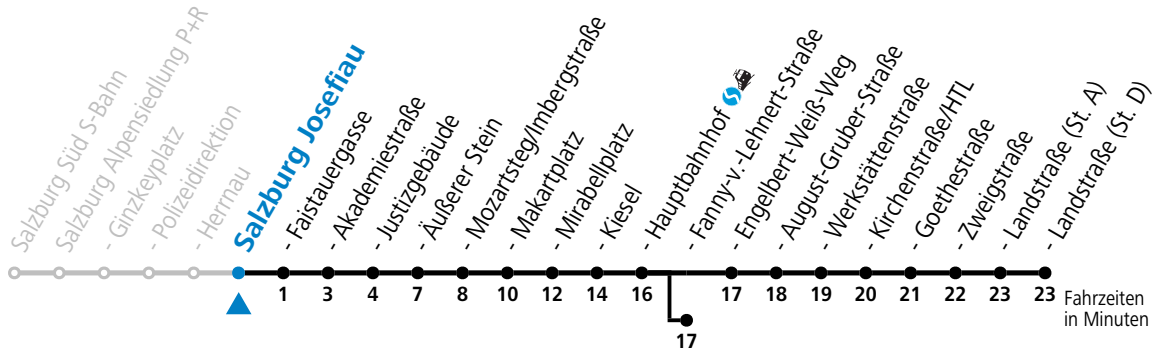

a = bis Salzburg Hauptbahnhof c = verkehrt ab Äußerer Stein weiter über F.-Hanusch-Platz und Maxglan bis Hauptbahnhof (Linien 3>7>1>2)

b = bis Salzburg Fanny-v.-Lehnert-Straße

Aufgabenträgerschaft: Stadt Salzburg, Betreiber: Salzburg Linien Verkehrsbetriebe GmbH, Bayerhamerstraße 16, 5020 Salzburg, Tel.: +43 (0)800 220050

gültig von 11.07. bis 12.09.2026.

Alle Angaben ohne Gewähr.

Montag bis Freitag, Sommerferien					Samstag					Sonn- und Feiertag					
3	28 ^c	58 ^c			3	58 ^c				3	58 ^c				
4	29 ^b				4	23 ^c	59 ^b			4	23 ^c	59 ^b			
5	06	26	43	58	5	26	46			5	18	47			
6	13	23	28	43	53	6	06	26	46	6	17	47			
7	03	13	23	33	43	53	7	06	26	36	46	7	17	47	
8	03	13	23	33	43	53	8	06	18	28	43	58	8	17	47
9	03	13	23	33	43	53	9	13	28	43	58	9	06	26	46
10	03	13	23	33	43	53	10	13	28	43	58	10	06	26	46
11	03	13	23	33	43	53	11	13	28	43	58	11	06	26	46
12	03	13	23	33	43	53	12	13	28	43	58	12	06	26	46
13	03	13	23	33	43	53	13	13	28	43	58	13	06	26	46
14	03	13	23	33	43	53	14	13	28	43	58	14	06	26	46
15	03	13	23	33	43	53	15	13	28	43	58	15	06	26	46
16	03	13	23	33	43	53	16	13	28	43	58	16	06	26	46
17	03	13	28	43	58		17	13	28	43	58	17	06	26	46
18	13	28	43	58			18	13	26	46		18	06	26	46
19	13	26	46				19	06	26	46		19	06	26	46
20	06	26	46				20	06	26	46		20	06	26	46
21	06	26	46				21	06	26	46		21	06	26	46
22	06	26	46				22	06	26	46		22	06	26	46
23	10	40					23	10	40			23	10	40	
0	10	40					0	10	40			0	10	40	
1	32 ^a						1	32 ^a				1	32 ^a		