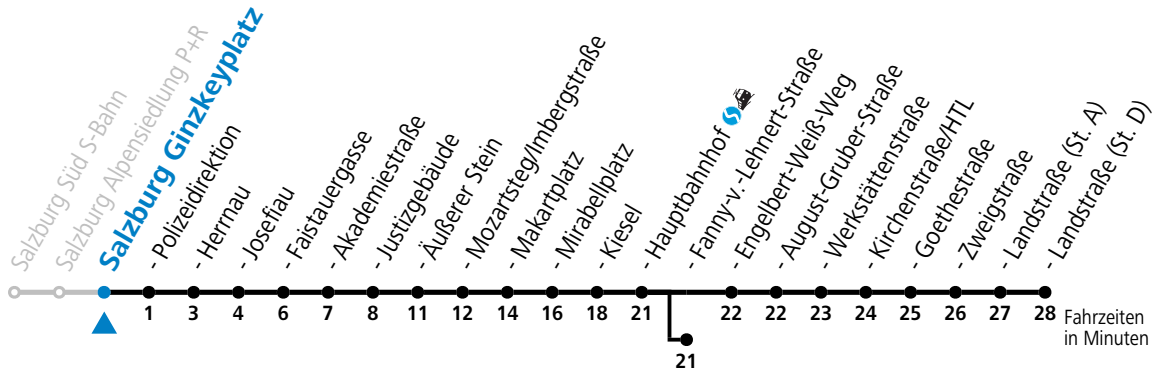

gültig von 11.07. bis 12.09.2026.

Alle Angaben ohne Gewähr.

Montag bis Freitag, Sommerferien		Samstag		Sonn- und Feiertag	
4	26 ^b	4	56 ^b	4	56 ^b
5	02 22 37 52	5	22 42	5	15 43
6	07 17 22 37 47 57	6	02 22 42	6	13 43
7	07 17 27 37 47 57	7	02 22 42	7	13 43
8	07 17 27 37 47 57	8	02 22 37 52	8	13 43
9	07 17 27 37 47 57	9	07 22 37 52	9	02 22 42
10	07 17 27 37 47 57	10	07 22 37 52	10	02 22 42
11	07 17 27 37 47 57	11	07 22 37 52	11	02 22 42
12	07 17 27 37 47 57	12	07 22 37 52	12	02 22 42
13	07 17 27 37 47 57	13	07 22 37 52	13	02 22 42
14	07 17 27 37 47 57	14	07 22 37 52	14	02 22 42
15	07 17 27 37 47 57	15	07 22 37 52	15	02 22 42
16	07 17 27 37 47 57	16	07 22 37 52	16	02 22 42
17	07 22 37 52	17	07 22 37 52	17	02 22 42
18	07 22 37 52	18	07 22 42	18	02 22 42
19	07 22 42	19	02 22 42	19	02 22 42
20	02 22 42	20	02 22 42	20	02 22 42
21	02 22 42	21	02 22 42	21	02 22 42
22	02 22 42	22	02 22 42	22	02 22 42
23	06 36	23	06 36	23	06 36
0	06 36	0	06 36	0	06 36
1	28 ^a	1	28 ^a	1	28 ^a

a = bis Salzburg Hauptbahnhof b = bis Salzburg Fanny-v.-Lehnert-Straße

Aufgabenträgerschaft: Stadt Salzburg, Betreiber: Salzburg Linien Verkehrsbetriebe GmbH, Bayerhamerstraße 16, 5020 Salzburg, Tel.: +43 (0)800 220050