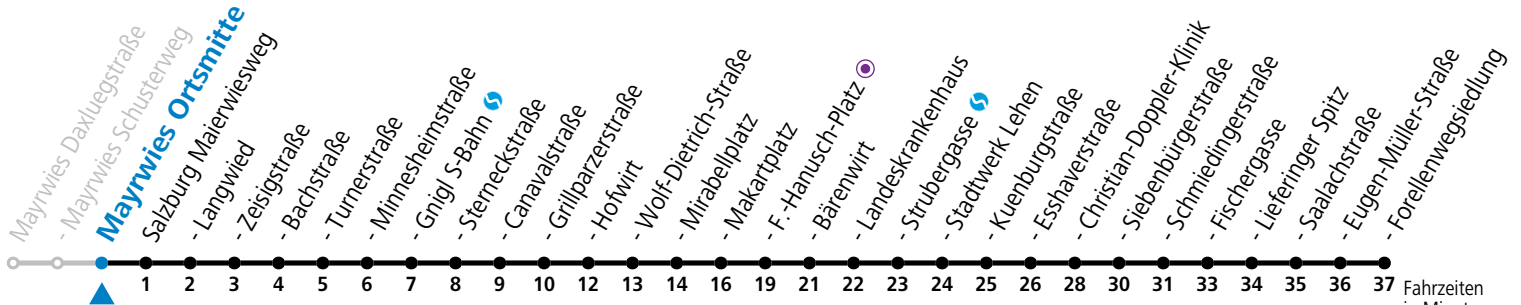

4 Mayrwies Ortsmitte Richtung Forellenwegsiedlung

- Abfahrten jetzt:

gültig von 11.07. bis 12.09.2026.

Fahrzeiten in Minuten
Alle Angaben ohne Gewähr.

Montag bis Freitag, Sommerferien					Samstag				Sonn- und Feiertag						
5	15	30	45		5	48									
6	00	15	30	40	6	08	28	48	6	11	41				
7	00	10	20	30	40	50	7	08	28	48	7	11	41		
8	00	10	20	30	50	8	08	28	44	59	8	11	41		
9	10	30	50		9	14	44		9	11	28	48			
10	10	30	50		10	14	44		10	08	28	48			
11	10	30	50		11	14	44		11	08	28	48			
12	00	10	20	30	40	50	12	14	44		12	08	28	48	
13	00	10	20	30	40	50	13	14	44		13	08	28	48	
14	00	10	20	30	50		14	14	44		14	08	28	48	
15	10	30	50				15	14	44		15	08	28	48	
16	00	10	20	30	40	50	16	14	44		16	08	28	48	
17	00	10	16^a	24	39	46^a	54	17	14	29	48	17	08	28	48
18	09	24	39	54				18	08	28	48	18	08	28	48
19	09	28	48	58^a				19	08	28	48	19	08	28	48
20	08	28	48					20	08	28	48	20	08	28	48
21	08	28	48					21	08	28	48	21	08	28	48
22	08	28	49					22	08	28	49	22	08	28	49
23	04^a	19	49					23	04^a	19	49	23	04^a	19	49
0	19	49^a						0	19	49^a		0	19	49^a	
1	19^a							1	19^a			1	19^a		

a = bis Salzburg Mirabellplatz

Aufgabenträgerschaft: Stadt Salzburg, Betreiber: Salzburg Linien Verkehrsbetriebe GmbH, Bayerhammerstraße 16, 5020 Salzburg, Tel.: +43 (0)800 220050