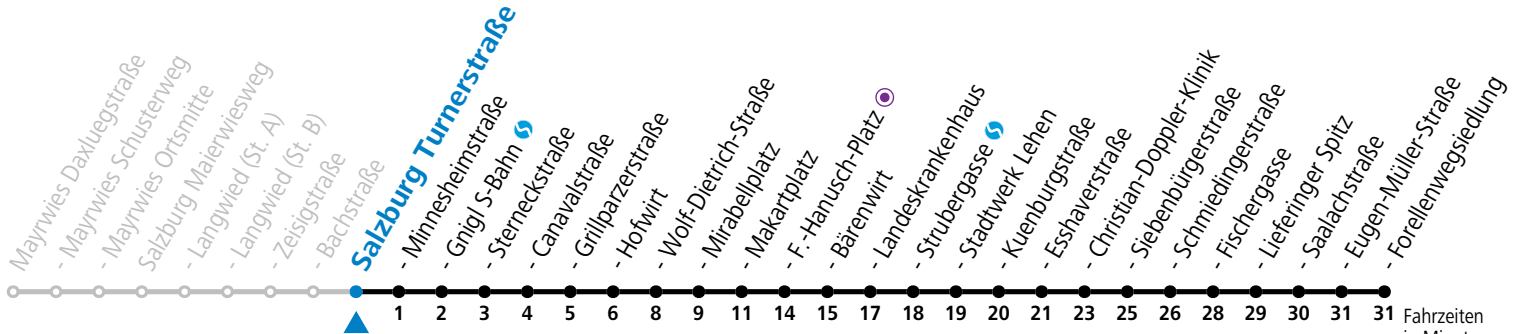

a = bis Salzburg Mirabellplatz

Aufgabenträgerschaft: Stadt Salzburg, Betreiber: Salzburg Linien Verkehrsbetriebe GmbH, Bayerhammerstraße 16, 5020 Salzburg, Tel.: +43 (0)800 220050

4 Salzburg Bachstraße Richtung Forellenwegsiedlung - Abfahrten jetzt:-

gültig von 11.07. bis 12.09.2026.

Fahrzeiten in Minuten
Alle Angaben ohne Gewähr.

Montag bis Freitag, Sommerferien						Samstag				Sonn- und Feiertag						
5	04	19	34	49		5	52									
6	04	19	29	35	45	55	6	12	32	52	6	15	45			
7	05	15	25	35	45	55	7	12	32	52	7	15	45			
8	05	15	25	35	45	55	8	12	32	49	8	15	45			
9	05	15	25	35	45	55	9	04	19	34	49	9	15	32	52	
10	05	15	25	35	45	55	10	04	19	34	49	10	12	32	52	
11	05	15	25	35	45	55	11	04	19	34	49	11	12	32	52	
12	05	15	25	35	45	55	12	04	19	34	49	12	12	32	52	
13	05	15	25	35	45	55	13	04	19	34	49	13	12	32	52	
14	05	15	25	35	45	55	14	04	19	34	49	14	12	32	52	
15	05	15	25	35	45	55	15	04	19	34	49	15	12	32	52	
16	05	15	25	35	45	55	16	04	19	34	49	16	12	32	52	
17	05	15	21 ^a	29	44	51 ^a	59	17	04	19	34	52	17	12	32	52
18	14	29	44	59			18	12	32	52	18	12	32	52		
19	14	32	52				19	12	32	52	19	12	32	52		
20	02 ^a	12	32	52			20	12	32	52	20	12	32	52		
21	12	32	52				21	12	32	52	21	12	32	52		
22	12	32	53				22	12	32	53	22	12	32	53		
23	08 ^a	23	53				23	08 ^a	23	53	23	08 ^a	23	53		
0	23	53 ^a					0	23	53 ^a		0	23	53 ^a			
1	23 ^a						1	23 ^a			1	23 ^a				

a = bis Salzburg Mirabellplatz

Aufgabenträgerschaft: Stadt Salzburg, Betreiber: Salzburg Linien Verkehrsbetriebe GmbH, Bayerhamerstraße 16, 5020 Salzburg, Tel.: +43 (0)800 220050

4 Salzburg Turnerstraße Richtung Forellengewiesiedlung - Abfahrten jetzt: