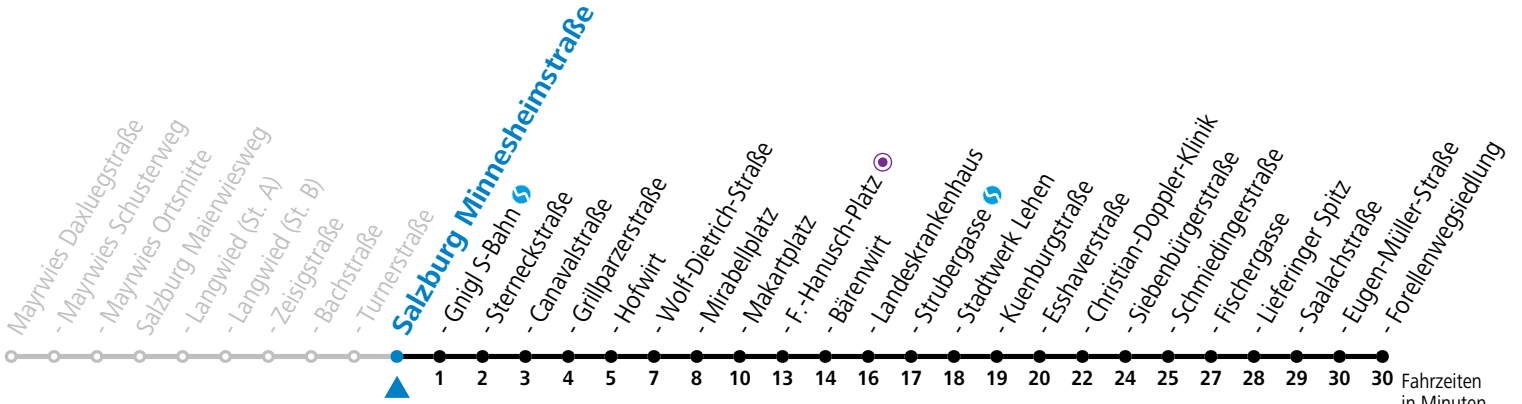

a = bis Salzburg Mirabellplatz

Aufgabenträgerschaft: Stadt Salzburg, Betreiber: Salzburg Linien Verkehrsbetriebe GmbH, Bayerhamerstraße 16, 5020 Salzburg, Tel.: +43 (0)800 220050

4 Salzburg Turnerstraße Richtung Forellengewiesiedlung - Abfahrten jetzt:

gültig von 11.07. bis 12.09.2026.

Fahrzeiten in Minuten
Alle Angaben ohne Gewähr.

Montag bis Freitag, Sommerferien						Samstag				Sonn- und Feiertag					
5	05	20	35	50		5	53								
6	05	20	30	36	46	56	6	13	33	53	6	16	46		
7	06	16	26	36	46	56	7	13	33	53	7	16	46		
8	06	16	26	36	46	56	8	13	33	50	8	16	46		
9	06	16	26	36	46	56	9	05	20	35	50	9	16	33	53
10	06	16	26	36	46	56	10	05	20	35	50	10	13	33	53
11	06	16	26	36	46	56	11	05	20	35	50	11	13	33	53
12	06	16	26	36	46	56	12	05	20	35	50	12	13	33	53
13	06	16	26	36	46	56	13	05	20	35	50	13	13	33	53
14	06	16	26	36	46	56	14	05	20	35	50	14	13	33	53
15	06	16	26	36	46	56	15	05	20	35	50	15	13	33	53
16	06	16	26	36	46	56	16	05	20	35	50	16	13	33	53
17	06	16	23 ^a	30	45	53 ^a	17	05	20	35	53	17	13	33	53
18	00	15	30	45			18	13	33	53	18	13	33	53	
19	00	15	33	53			19	13	33	53	19	13	33	53	
20	03 ^a	13	33	53			20	13	33	53	20	13	33	53	
21	13	33	53				21	13	33	53	21	13	33	53	
22	13	33	54				22	13	33	54	22	13	33	54	
23	09 ^a	24	54				23	09 ^a	24	54	23	09 ^a	24	54	
0	24	54 ^a					0	24	54 ^a		0	24	54 ^a		
1	24 ^a						1	24 ^a			1	24 ^a			

a = bis Salzburg Mirabellplatz

Aufgabenträgerschaft: Stadt Salzburg, Betreiber: Salzburg Linien Verkehrsbetriebe GmbH, Bayerhamerstraße 16, 5020 Salzburg, Tel.: +43 (0)800 220050

gültig von 11.07. bis 12.09.2026.