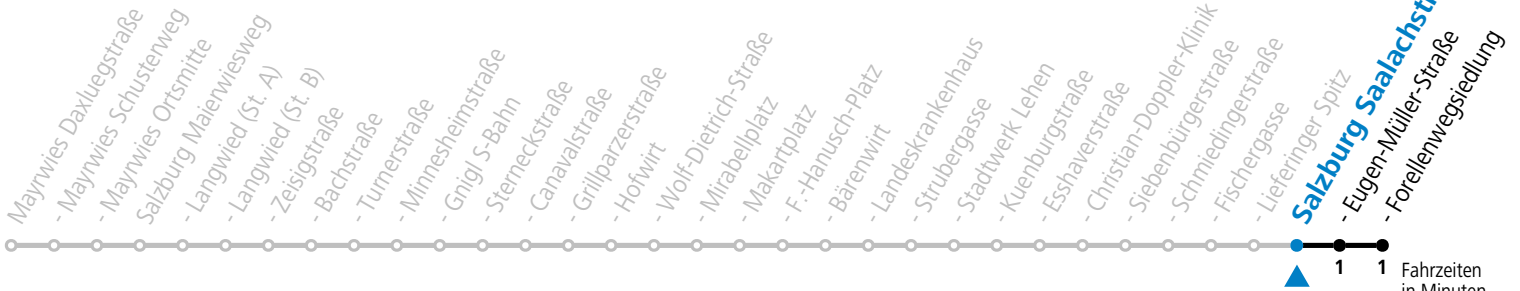

Aufgabenträgerschaft: Stadt Salzburg, Betreiber: Salzburg Linien Verkehrsbetriebe GmbH, Bayerhamerstraße 16, 5020 Salzburg, Tel.: +43 (0)800 220050

gültig von 11.07. bis 12.09.2026.

1 1 Fahrzeiten in Minuten
Alle Angaben ohne Gewähr.