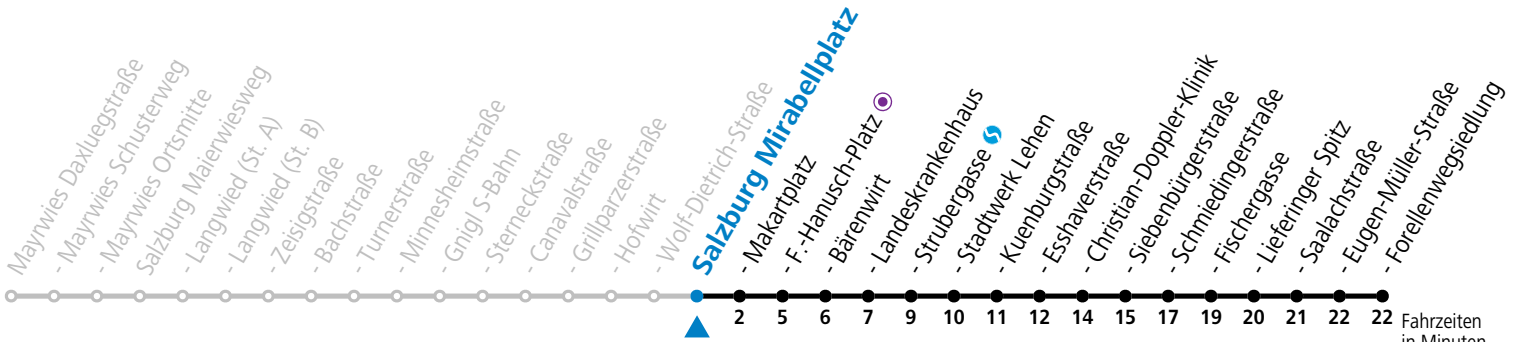

4 Salzburg Mirabellplatz Richtung Forellenwegsiedlung

- Abfahrten jetzt:-

gültig von 11.07. bis 12.09.2026.

Montag bis Freitag, Sommerferien					Samstag				Sonn- und Feiertag						
5	14	29	44	59											
6	14	29	39	46	56	6	02	22	42	6	25	55			
7	06	16	26	36	46	56	7	02	22	42	7	25	55		
8	06	16	26	36	46	56	8	02	22	42	8	25	55		
9	06	16	26	36	46	56	9	00	15	30	45	9	25	42	
10	06	16	26	36	46	56	10	00	15	30	45	10	02	22	42
11	06	16	26	36	46	56	11	00	15	30	45	11	02	22	42
12	06	16	26	36	46	56	12	00	15	30	45	12	02	22	42
13	06	16	26	36	46	56	13	00	15	30	45	13	02	22	42
14	06	16	26	36	46	56	14	00	15	30	45	14	02	22	42
15	06	16	26	36	46	56	15	00	15	30	45	15	02	22	42
16	06	16	26	36	46	56	16	00	15	30	45	16	02	22	42
17	06	16	26	40	55	17	00	15	30	45	17	02	22	42	
18	10	25	40	55	18	02	22	42	18	02	22	42			
19	10	25	42	19	02	22	42	19	02	22	42				
20	02	22	42	20	02	22	42	20	02	22	42				
21	02	22	42	21	02	22	42	21	02	22	42				
22	02	22	42	22	02	22	42	22	02	22	42				
23	03	33	23	03	33	23	03	33							
0	03	33	0	03	33	0	03	33							

Aufgabenträgerschaft: Stadt Salzburg, Betreiber: Salzburg Linien Verkehrsbetriebe GmbH, Bayerhamerstraße 16, 5020 Salzburg, Tel.: +43 (0)800 220050