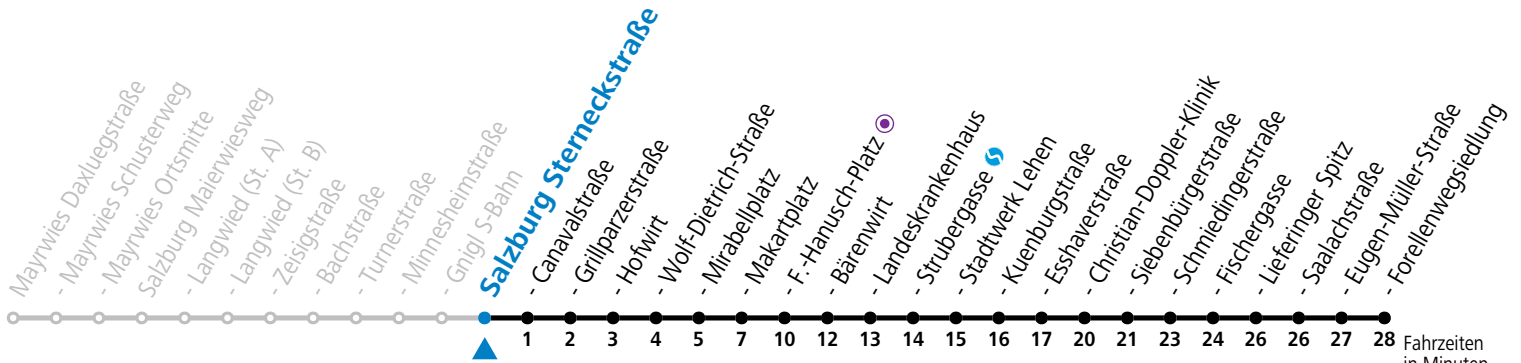

4 Salzburg Sterneckstraße Richtung Forellengewiesiedlung

- Abfahrten jetzt:

gültig von 11.07. bis 12.09.2026.

Fahrzeiten in Minuten
Alle Angaben ohne Gewähr.

Montag bis Freitag, Sommerferien						Samstag				Sonn- und Feiertag						
5	08	23	38	53		5	56									
6	08	23	33	40	50	6	16	36	56	6	19	49				
7	00	10	20	30	40	50	7	16	36	56	7	19	49			
8	00	10	20	30	40	50	8	16	36	54	8	19	49			
9	00	10	20	30	40	50	9	09	24	39	54	9	19	36	56	
10	00	10	20	30	40	50	10	09	24	39	54	10	16	36	56	
11	00	10	20	30	40	50	11	09	24	39	54	11	16	36	56	
12	00	10	20	30	40	50	12	09	24	39	54	12	16	36	56	
13	00	10	20	30	40	50	13	09	24	39	54	13	16	36	56	
14	00	10	20	30	40	50	14	09	24	39	54	14	16	36	56	
15	00	10	20	30	40	50	15	09	24	39	54	15	16	36	56	
16	00	10	20	30	40	50	16	09	24	39	54	16	16	36	56	
17	00	10	20	27^a	34	49	57^a	17	09	24	39	56	17	16	36	56
18	04	19	34	49				18	16	36	56	18	16	36	56	
19	04	19	36	56				19	16	36	56	19	16	36	56	
20	06^a	16	36	56				20	16	36	56	20	16	36	56	
21	16	36	56					21	16	36	56	21	16	36	56	
22	16	36	57					22	16	36	57	22	16	36	57	
23	12^a	27	57					23	12^a	27	57	23	12^a	27	57	
0	27	57^a						0	27	57^a		0	27	57^a		
1	27^a							1	27^a			1	27^a			

a = bis Salzburg Mirabellplatz

Aufgabenträgerschaft: Stadt Salzburg, Betreiber: Salzburg Linien Verkehrsbetriebe GmbH, Bayerhammerstraße 16, 5020 Salzburg, Tel.: +43 (0)800 220050