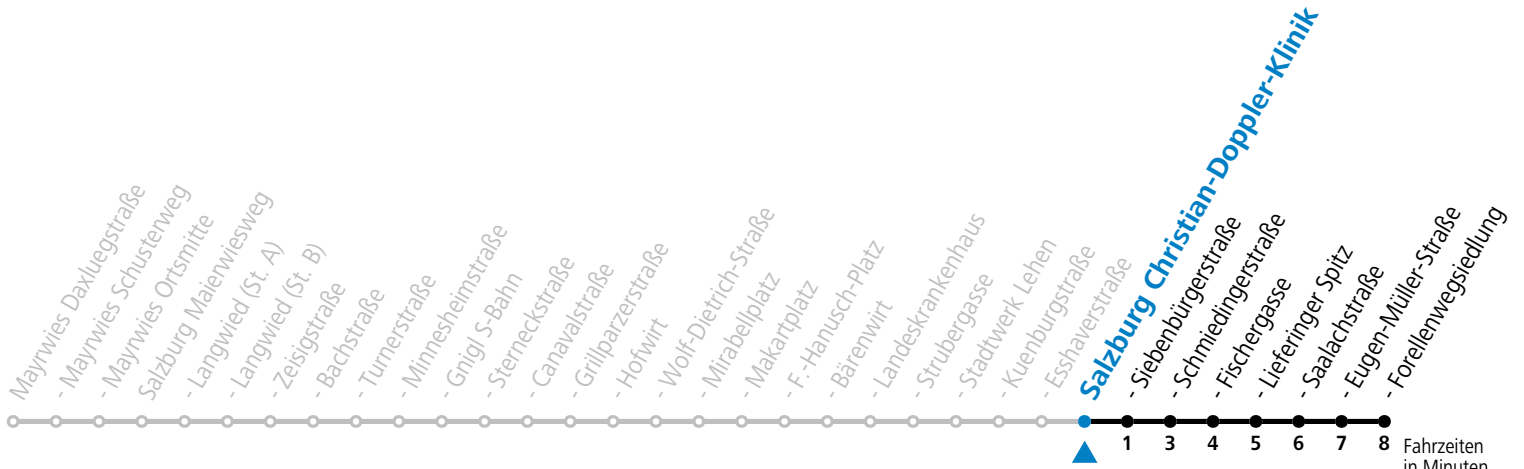

- Abfahrten jetzt:-

gültig von 11.07. bis 12.09.2026.

Fahrzeiten in Minuten
Alle Angaben ohne Gewähr.

Montag bis Freitag, Sommerferien						Samstag					Sonn- und Feiertag					
5	03	16	25	40	55	5	43				5	35				
6	10	25	33	40	50	59	6	03	13	33	53	6	05	36		
7	09	19	29	39	49	59	7	13	33	53		7	06	36		
8	09	19	29	39	49	59	8	13	23	33	53	8	06	36		
9	09	19	29	39	49	59	9	03	13	28	43	58	9	06	36	53
10	09	19	29	39	49	59	10	13	28	43	58	10	13	33	53	
11	09	19	29	39	49	59	11	13	28	43	58	11	13	33	53	
12	09	19	29	39	49	59	12	13	28	43	58	12	13	33	53	
13	09	19	29	39	49	59	13	13	28	43	58	13	13	33	53	
14	09	19	29	39	49	59	14	13	28	43	58	14	13	33	53	
15	09	19	29	39	49	59	15	13	28	43	58	15	13	33	53	
16	09	19	29	39	49	59	16	13	28	43	58	16	13	33	53	
17	09	19	29	39	53		17	13	28	43	58	17	13	33	53	
18	08	23	38	53			18	13	33	53		18	13	33	53	
19	08	23	38	53			19	13	33	53		19	13	33	53	
20	13	33	53				20	13	33	53		20	13	33	53	
21	13	33	53				21	13	33	53		21	13	33	53	
22	13	33	53				22	13	33	53		22	13	33	53	
23	14	44					23	14	44			23	14	44		
0	14	44					0	14	44			0	14	44		

Aufgabenträgerschaft: Stadt Salzburg, Betreiber: Salzburg Linien Verkehrsbetriebe GmbH, Bayerhamerstraße 16, 5020 Salzburg, Tel.: +43 (0)800 220050

Datum: 06.10.2025 07:59:19; Linie: 91-4-M-30-H; Haltestelle: 50793