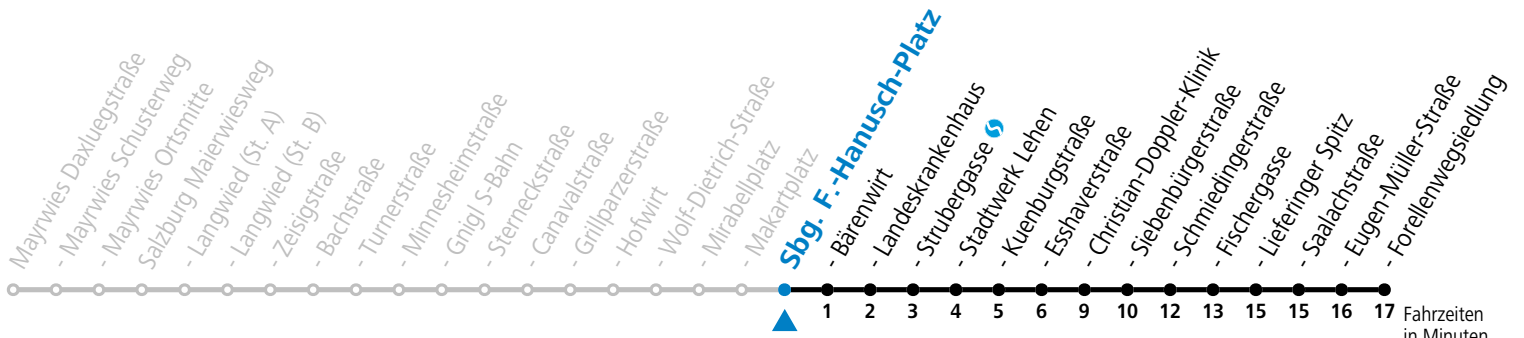

gültig von 11.07. bis 12.09.2026.

Fahrzeiten
in Minuten
Alle Angaben ohne Gewähr.

Montag bis Freitag, Sommerferien		Samstag		Sonn- und Feiertag	
4	56				
5	09 19 34 49	5	37 57	5	29 59
6	04 19 26 34 44 52	6	07 27 47	6	30
7	02 12 22 32 42 52	7	07 27 47	7	00 30
8	02 12 22 32 42 52	8	07 17 27 47 57	8	00 30
9	02 12 22 32 42 52	9	06 21 36 51	9	00 30 47
10	02 12 22 32 42 52	10	06 21 36 51	10	07 27 47
11	02 12 22 32 42 52	11	06 21 36 51	11	07 27 47
12	02 12 22 32 42 52	12	06 21 36 51	12	07 27 47
13	02 12 22 32 42 52	13	06 21 36 51	13	07 27 47
14	02 12 22 32 42 52	14	06 21 36 51	14	07 27 47
15	02 12 22 32 42 52	15	06 21 36 51	15	07 27 47
16	02 12 22 32 42 52	16	06 21 36 51	16	07 27 47
17	02 12 22 32 46	17	06 21 36 51	17	07 27 47
18	01 16 31 46	18	07 27 47	18	07 27 47
19	01 16 31 47	19	07 27 47	19	07 27 47
20	07 27 47	20	07 27 47	20	07 27 47
21	07 27 47	21	07 27 47	21	07 27 47
22	07 27 47	22	07 27 47	22	07 27 47
23	08 38	23	08 38	23	08 38
0	08 38	0	08 38	0	08 38

Aufgabenträgerschaft: Stadt Salzburg, Betreiber: Salzburg Linien Verkehrsbetriebe GmbH, Bayerhamerstraße 16, 5020 Salzburg, Tel.: +43 (0)800 220050