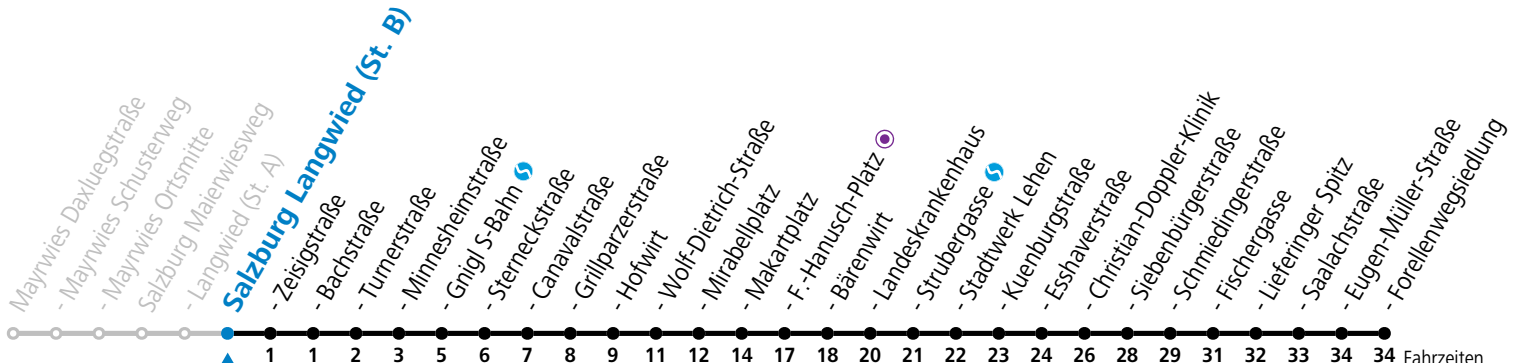

a = bis Salzburg Mirabellplatz

Aufgabenträgerschaft: Stadt Salzburg, Betreiber: Salzburg Linien Verkehrsbetriebe GmbH, Bayerhammerstraße 16, 5020 Salzburg, Tel.: +43 (0)800 220050

gültig von 11.07. bis 12.09.2026.

Fahrzeiten in Minuten
 Alle Angaben ohne Gewähr.

Montag bis Freitag, Sommerferien		Samstag	
5	03		
6	28 53		
8	43		
9	03 23 43	9	32
10	03 23 43	10	02 32
11	03 23 43	11	02 32
		12	02 32
		13	02 32
14	43	14	02 32
15	03 23 43	15	02 32
		16	02 32
		17	02

Aufgabenträgerschaft: Stadt Salzburg, Betreiber: Salzburg Linien Verkehrsbetriebe GmbH, Bayerhamerstraße 16, 5020 Salzburg, Tel.: +43 (0)800 220050

4 Salzburg Langwied Richtung Forellenwegsiedlung

- Abfahrten jetzt:-