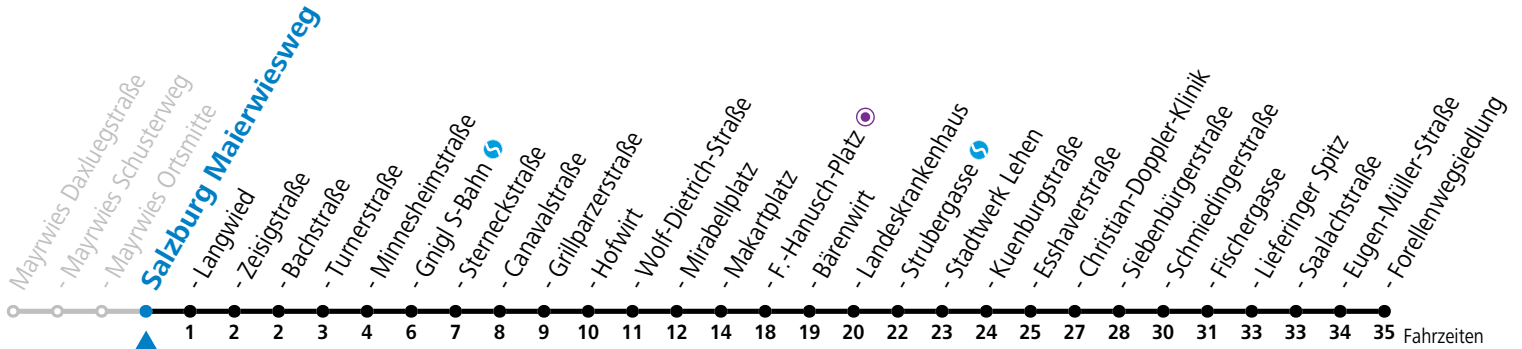

a = bis Salzburg Mirabellplatz

Aufgabenträgerschaft: Stadt Salzburg, Betreiber: Salzburg Linien Verkehrsbetriebe GmbH, Bayerhamerstraße 16, 5020 Salzburg, Tel.: +43 (0)800 220050

4 Mayrwies Ortsmitte Richtung Forellenwegsiedlung

- Abfahrten jetzt:

gültig von 11.07. bis 12.09.2026.

Fahrzeiten in Minuten
Alle Angaben ohne Gewähr.

Montag bis Freitag, Sommerferien					Samstag				Sonn- und Feiertag						
5	15	30	45		5	48									
6	00	15	30	40	6	08	28	48	6	11	41				
7	00	10	20	30	40	50	7	08	28	48	7	11	41		
8	00	10	20	30	50	8	08	28	44	59	8	11	41		
9	10	30	50		9	14	44		9	11	28	48			
10	10	30	50		10	14	44		10	08	28	48			
11	10	30	50		11	14	44		11	08	28	48			
12	00	10	20	30	40	50	12	14	44		12	08	28	48	
13	00	10	20	30	40	50	13	14	44		13	08	28	48	
14	00	10	20	30	50		14	14	44		14	08	28	48	
15	10	30	50				15	14	44		15	08	28	48	
16	00	10	20	30	40	50	16	14	44		16	08	28	48	
17	00	10	16 ^a	24	39	46 ^a	54	17	14	29	48	17	08	28	48
18	09	24	39	54				18	08	28	48	18	08	28	48
19	09	28	48	58 ^a				19	08	28	48	19	08	28	48
20	08	28	48					20	08	28	48	20	08	28	48
21	08	28	48					21	08	28	48	21	08	28	48
22	08	28	49					22	08	28	49	22	08	28	49
23	04 ^a	19	49					23	04 ^a	19	49	23	04 ^a	19	49
0	19	49 ^a						0	19	49 ^a		0	19	49 ^a	
1	19 ^a							1	19 ^a			1	19 ^a		

a = bis Salzburg Mirabellplatz

Aufgabenträgerschaft: Stadt Salzburg, Betreiber: Salzburg Linien Verkehrsbetriebe GmbH, Bayerhammerstraße 16, 5020 Salzburg, Tel.: +43 (0)800 220050

4 Salzburg Maierwiesweg Richtung Forellengewiesiedlung - Abfahrten jetzt: