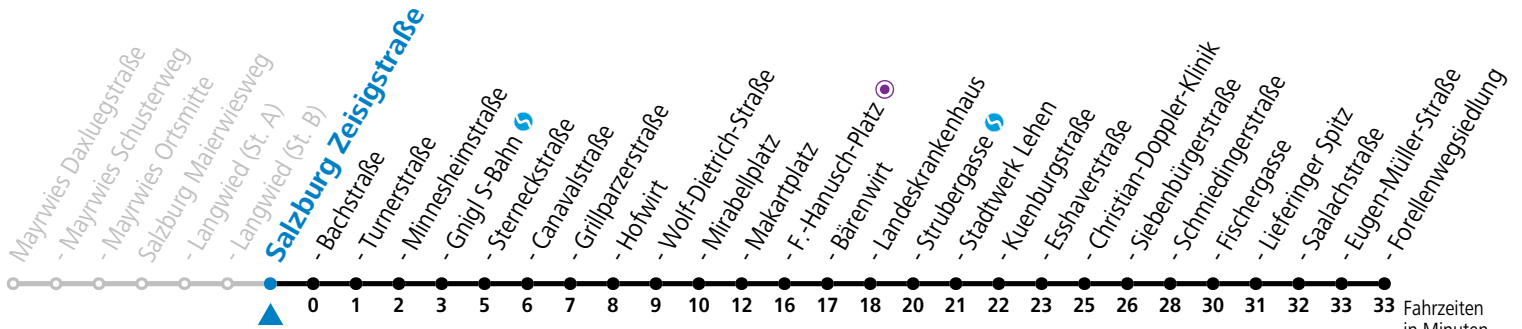

Aufgabenträgerschaft: Stadt Salzburg, Betreiber: Salzburg Linien Verkehrsbetriebe GmbH, Bayerhamerstraße 16, 5020 Salzburg, Tel.: +43 (0)800 220050

4 Salzburg Langwied Richtung Forellenwegsiedlung

- Abfahrten jetzt:-

gültig von 11.07. bis 12.09.2026.

Fahrzeiten in Minuten
Alle Angaben ohne Gewähr.

Montag bis Freitag, Sommerferien						Samstag				Sonn- und Feiertag						
5	03	18	33	48		5	51									
6	03	18	28	33	43	53	6	11	31	51	6	14	44			
7	03	13	23	33	43	53	7	11	31	51	7	14	44			
8	03	13	23	33	43	53	8	11	31	47	8	14	44			
9	03	13	23	33	43	53	9	02	17	32	47	9	14	31	51	
10	03	13	23	33	43	53	10	02	17	32	47	10	11	31	51	
11	03	13	23	33	43	53	11	02	17	32	47	11	11	31	51	
12	03	13	23	33	43	53	12	02	17	32	47	12	11	31	51	
13	03	13	23	33	43	53	13	02	17	32	47	13	11	31	51	
14	03	13	23	33	43	53	14	02	17	32	47	14	11	31	51	
15	03	13	23	33	43	53	15	02	17	32	47	15	11	31	51	
16	03	13	23	33	43	53	16	02	17	32	47	16	11	31	51	
17	03	13	19 ^a	27	42	49 ^a	57	17	02	17	32	51	17	11	31	51
18	12	27	42	57				18	11	31	51	18	11	31	51	
19	12	31	51					19	11	31	51	19	11	31	51	
20	01 ^a	11	31	51				20	11	31	51	20	11	31	51	
21	11	31	51					21	11	31	51	21	11	31	51	
22	11	31	52					22	11	31	52	22	11	31	52	
23	07 ^a	22	52					23	07 ^a	22	52	23	07 ^a	22	52	
0	22	52 ^a						0	22	52 ^a		0	22	52 ^a		
1	22 ^a							1	22 ^a			1	22 ^a			

a = bis Salzburg Mirabellplatz

Aufgabenträgerschaft: Stadt Salzburg, Betreiber: Salzburg Linien Verkehrsbetriebe GmbH, Bayerhammerstraße 16, 5020 Salzburg, Tel.: +43 (0)800 220050

4 Salzburg Zeisigstraße Richtung Forellenwegsiedlung - Abfahrten jetzt:-