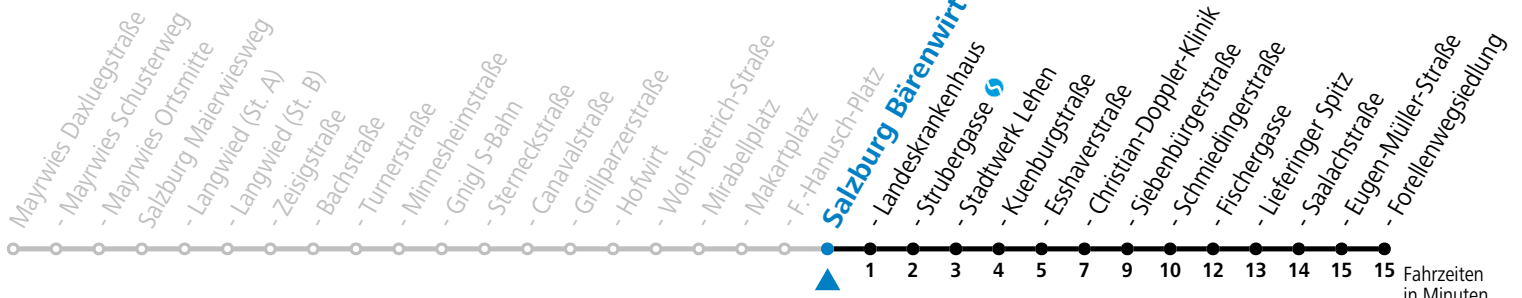

4 Salzburg Bärenwirt Richtung Forellenwegsiedlung - Abfahrten jetzt:-

gültig von 11.07. bis 12.09.2026.

Fahrzeiten in Minuten
Alle Angaben ohne Gewähr.

Montag bis Freitag, Sommerferien		Samstag		Sonn- und Feiertag	
4	58				
5	11 20 35 50	5	38 58	5	30
6	05 20 28 35 45 53	6	08 28 48	6	00 31
7	03 13 23 33 43 53	7	08 28 48	7	01 31
8	03 13 23 33 43 53	8	08 18 28 48 58	8	01 31
9	03 13 23 33 43 53	9	07 22 37 52	9	01 31 48
10	03 13 23 33 43 53	10	07 22 37 52	10	08 28 48
11	03 13 23 33 43 53	11	07 22 37 52	11	08 28 48
12	03 13 23 33 43 53	12	07 22 37 52	12	08 28 48
13	03 13 23 33 43 53	13	07 22 37 52	13	08 28 48
14	03 13 23 33 43 53	14	07 22 37 52	14	08 28 48
15	03 13 23 33 43 53	15	07 22 37 52	15	08 28 48
16	03 13 23 33 43 53	16	07 22 37 52	16	08 28 48
17	03 13 23 33 47	17	07 22 37 52	17	08 28 48
18	02 17 32 47	18	08 28 48	18	08 28 48
19	02 17 32 48	19	08 28 48	19	08 28 48
20	08 28 48	20	08 28 48	20	08 28 48
21	08 28 48	21	08 28 48	21	08 28 48
22	08 28 48	22	08 28 48	22	08 28 48
23	09 39	23	09 39	23	09 39
0	09 39	0	09 39	0	09 39

Aufgabenträgerschaft: Stadt Salzburg, Betreiber: Salzburg Linien Verkehrsbetriebe GmbH, Bayerhamerstraße 16, 5020 Salzburg, Tel.: +43 (0)800 220050