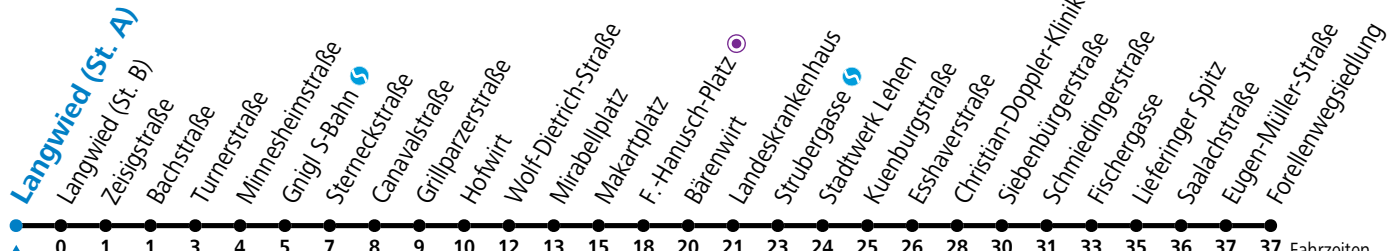

gültig von 11.07. bis 12.09.2026.

Fahrzeiten in Minuten
Alle Angaben ohne Gewähr.

Montag bis Freitag, Sommerferien		Samstag	
5	03		
6	28 53		
8	43		
9	03 23 43	9	32
10	03 23 43	10	02 32
11	03 23 43	11	02 32
		12	02 32
		13	02 32
14	43	14	02 32
15	03 23 43	15	02 32
		16	02 32
		17	02

Aufgabenträgerschaft: Stadt Salzburg, Betreiber: Salzburg Linien Verkehrsbetriebe GmbH, Bayerhamerstraße 16, 5020 Salzburg, Tel.: +43 (0)800 220050