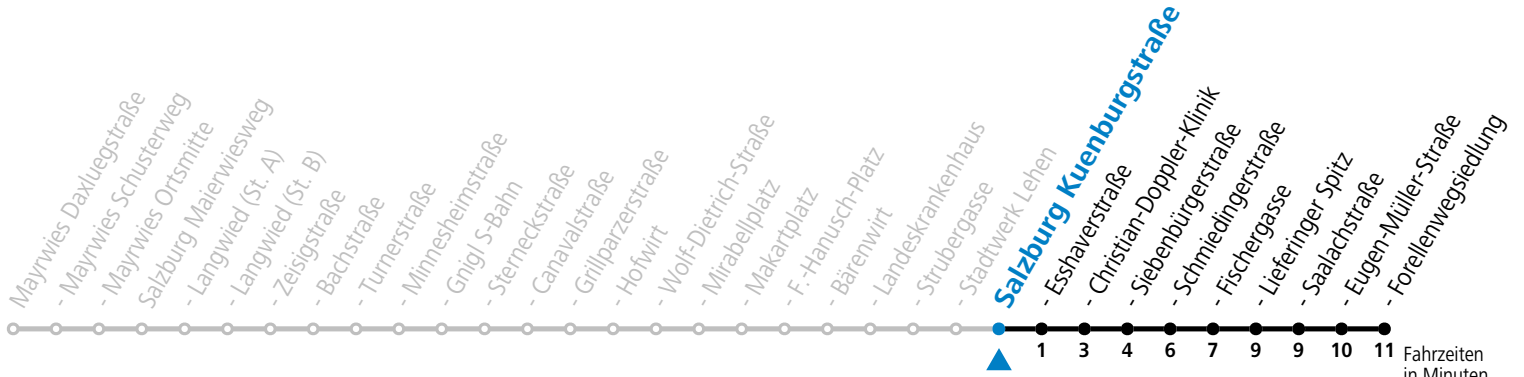

gültig von 11.07. bis 12.09.2026.

Fahrzeiten in Minuten
Alle Angaben ohne Gewähr.

Montag bis Freitag, Sommerferien						Samstag					Sonn- und Feiertag				
5	02	15	24	39	54	5	42				5	34			
6	09	24	32	39	49	6	02	12	32	52	6	04	35		
7	08	18	28	38	48	7	12	32	52		7	05	35		
8	08	18	28	38	48	8	12	22	32	52	8	05	35		
9	08	18	28	38	48	9	02	12	27	42	57	9	05	35	52
10	08	18	28	38	48	10	12	27	42	57	10	12	32	52	
11	08	18	28	38	48	11	12	27	42	57	11	12	32	52	
12	08	18	28	38	48	12	12	27	42	57	12	12	32	52	
13	08	18	28	38	48	13	12	27	42	57	13	12	32	52	
14	08	18	28	38	48	14	12	27	42	57	14	12	32	52	
15	08	18	28	38	48	15	12	27	42	57	15	12	32	52	
16	08	18	28	38	48	16	12	27	42	57	16	12	32	52	
17	08	18	28	38	52	17	12	27	42	57	17	12	32	52	
18	07	22	37	52		18	12	32	52		18	12	32	52	
19	07	22	37	52		19	12	32	52		19	12	32	52	
20	12	32	52			20	12	32	52		20	12	32	52	
21	12	32	52			21	12	32	52		21	12	32	52	
22	12	32	52			22	12	32	52		22	12	32	52	
23	13	43				23	13	43			23	13	43		
0	13	43				0	13	43			0	13	43		

Aufgabenträgerschaft: Stadt Salzburg, Betreiber: Salzburg Linien Verkehrsbetriebe GmbH, Bayerhammerstraße 16, 5020 Salzburg, Tel.: +43 (0)800 220050