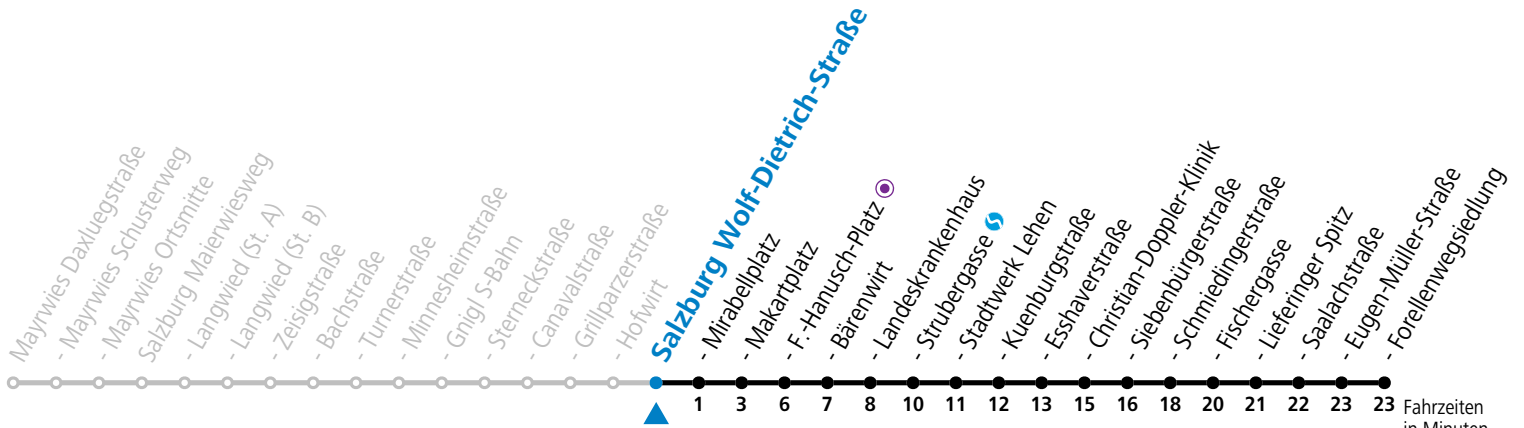

gültig von 11.07. bis 12.09.2026.

Montag bis Freitag, Sommerferien						Samstag					Sonn- und Feiertag				
5	13	28	43	58											
6	13	28	38	45	55	6	01	21	41		6	24	54		
7	05	15	25	35	45	55	7	01	21	41		7	24	54	
8	05	15	25	35	45	55	8	01	21	41	59	8	24	54	
9	05	15	25	35	45	55	9	14	29	44	59	9	24	41	
10	05	15	25	35	45	55	10	14	29	44	59	10	01	21	41
11	05	15	25	35	45	55	11	14	29	44	59	11	01	21	41
12	05	15	25	35	45	55	12	14	29	44	59	12	01	21	41
13	05	15	25	35	45	55	13	14	29	44	59	13	01	21	41
14	05	15	25	35	45	55	14	14	29	44	59	14	01	21	41
15	05	15	25	35	45	55	15	14	29	44	59	15	01	21	41
16	05	15	25	35	45	55	16	14	29	44	59	16	01	21	41
17	05	15	25	32^a	39	54	17	14	29	44		17	01	21	41
18	02^a	09	24	39	54		18	01	21	41		18	01	21	41
19	09	24	41				19	01	21	41		19	01	21	41
20	01	11^a	21	41			20	01	21	41		20	01	21	41
21	01	21	41				21	01	21	41		21	01	21	41
22	01	21	41				22	01	21	41		22	01	21	41
23	02	17^a	32				23	02	17^a	32		23	02	17^a	32
0	02	32					0	02	32			0	02	32	
1	02^a	32^a					1	02^a	32^a			1	02^a	32^a	

a = bis Salzburg Mirabellplatz

Aufgabenträgerschaft: Stadt Salzburg, Betreiber: Salzburg Linien Verkehrsbetriebe GmbH, Bayerhamerstraße 16, 5020 Salzburg, Tel.: +43 (0)800 220050