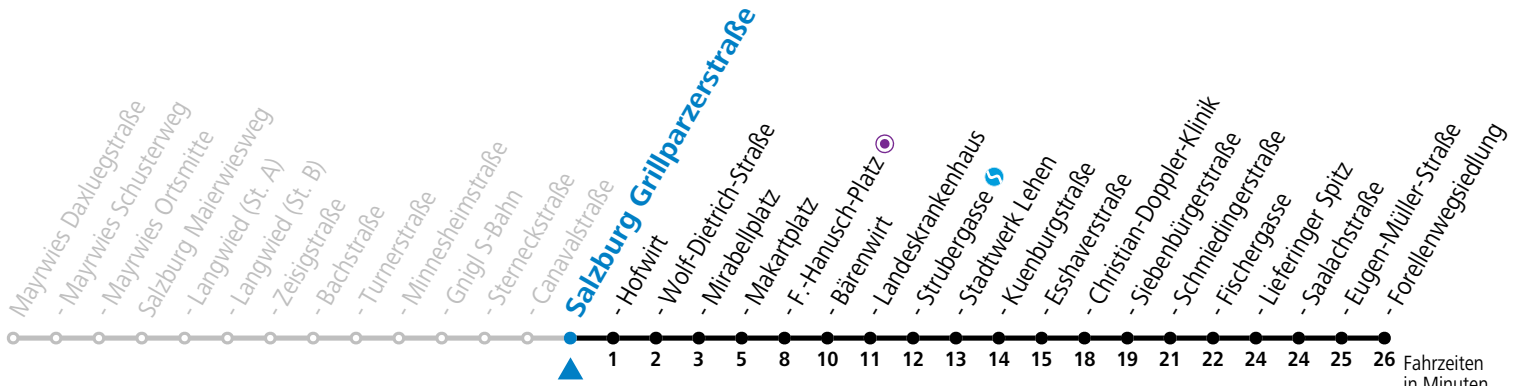

a = bis Salzburg Mirabellplatz

Aufgabenträgerschaft: Stadt Salzburg, Betreiber: Salzburg Linien Verkehrsbetriebe GmbH, Bayerhammerstraße 16, 5020 Salzburg, Tel.: +43 (0)800 220050

4 Salzburg Canavalstraße Richtung Forellenwegsiedlung

- Abfahrten jetzt:

gültig von 11.07. bis 12.09.2026.

Fahrzeiten in Minuten
Alle Angaben ohne Gewähr.

Montag bis Freitag, Sommerferien								Samstag				Sonn- und Feiertag				
5	09	24	39	54				5	57							
6	09	24	34	41	51			6	17	37	57	6	20	50		
7	01	11	21	31	41	51		7	17	37	57	7	20	50		
8	01	11	21	31	41	51		8	17	37	55	8	20	50		
9	01	11	21	31	41	51		9	10	25	40	55	9	20	37	57
10	01	11	21	31	41	51		10	10	25	40	55	10	17	37	57
11	01	11	21	31	41	51		11	10	25	40	55	11	17	37	57
12	01	11	21	31	41	51		12	10	25	40	55	12	17	37	57
13	01	11	21	31	41	51		13	10	25	40	55	13	17	37	57
14	01	11	21	31	41	51		14	10	25	40	55	14	17	37	57
15	01	11	21	31	41	51		15	10	25	40	55	15	17	37	57
16	01	11	21	31	41	51		16	10	25	40	55	16	17	37	57
17	01	11	21	28 ^a	35	50	58 ^a	17	10	25	40	57	17	17	37	57
18	05	20	35	50				18	17	37	57	18	17	37	57	
19	05	20	37	57				19	17	37	57	19	17	37	57	
20	07 ^a	17	37	57				20	17	37	57	20	17	37	57	
21	17	37	57					21	17	37	57	21	17	37	57	
22	17	37	58					22	17	37	58	22	17	37	58	
23	13 ^a	28	58					23	13 ^a	28	58	23	13 ^a	28	58	
0	28	58 ^a						0	28	58 ^a		0	28	58 ^a		
1	28 ^a							1	28 ^a			1	28 ^a			

a = bis Salzburg Mirabellplatz

Aufgabenträgerschaft: Stadt Salzburg, Betreiber: Salzburg Linien Verkehrsbetriebe GmbH, Bayerhamerstraße 16, 5020 Salzburg, Tel.: +43 (0)800 220050

4 Salzburg Grillparzerstraße Richtung Forellengässchen - Abfahrten jetzt: