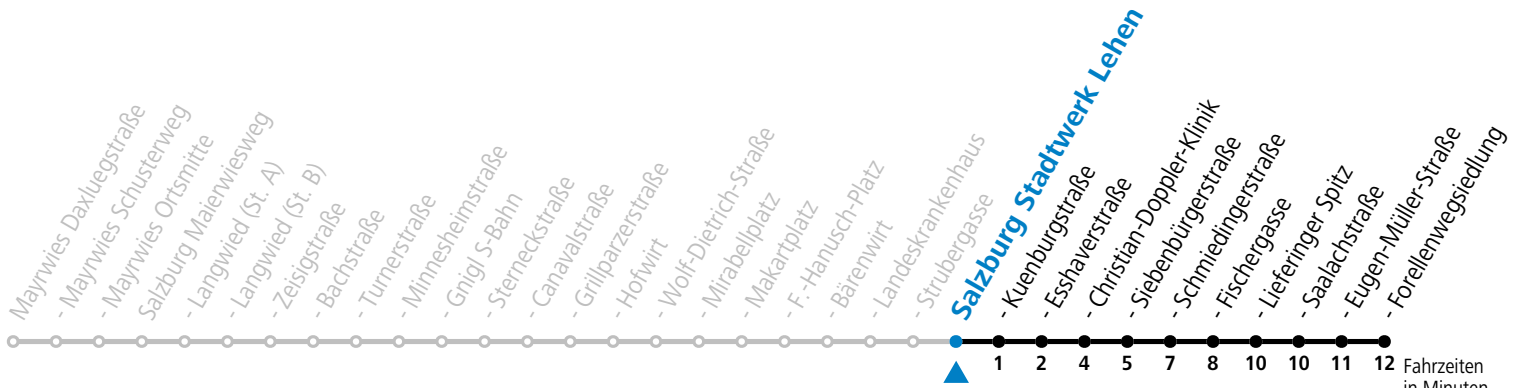

gültig von 11.07. bis 12.09.2026.

Montag bis Freitag, Sommerferien						Samstag						Sonn- und Feiertag					
5	01	14	23	38	53	5	41					5	33				
6	08	23	31	38	48	57	6	01	11	31	51	6	03	34			
7	07	17	27	37	47	57	7	11	31	51		7	04	34			
8	07	17	27	37	47	57	8	11	21	31	51	8	04	34			
9	07	17	27	37	47	57	9	01	11	26	41	56	9	04	34	51	
10	07	17	27	37	47	57	10	11	26	41	56	10	11	31	51		
11	07	17	27	37	47	57	11	11	26	41	56	11	11	31	51		
12	07	17	27	37	47	57	12	11	26	41	56	12	11	31	51		
13	07	17	27	37	47	57	13	11	26	41	56	13	11	31	51		
14	07	17	27	37	47	57	14	11	26	41	56	14	11	31	51		
15	07	17	27	37	47	57	15	11	26	41	56	15	11	31	51		
16	07	17	27	37	47	57	16	11	26	41	56	16	11	31	51		
17	07	17	27	37	51		17	11	26	41	56	17	11	31	51		
18	06	21	36	51			18	11	31	51		18	11	31	51		
19	06	21	36	51			19	11	31	51		19	11	31	51		
20	11	31	51				20	11	31	51		20	11	31	51		
21	11	31	51				21	11	31	51		21	11	31	51		
22	11	31	51				22	11	31	51		22	11	31	51		
23	12	42					23	12	42			23	12	42			
0	12	42					0	12	42			0	12	42			

Aufgabenträgerschaft: Stadt Salzburg, Betreiber: Salzburg Linien Verkehrsbetriebe GmbH, Bayerhamerstraße 16, 5020 Salzburg, Tel.: +43 (0)800 220050