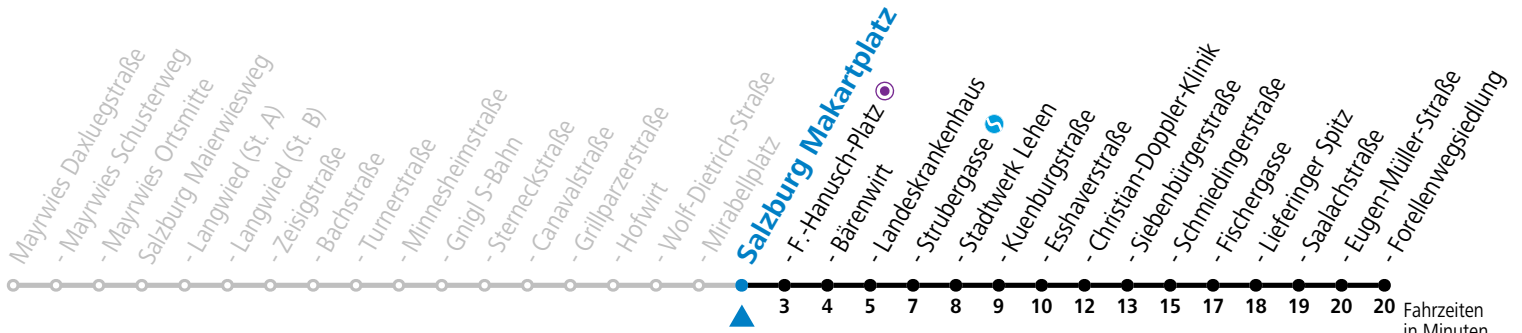

a = bis Salzburg Mirabellplatz

Aufgabenträgerschaft: Stadt Salzburg, Betreiber: Salzburg Linien Verkehrsbetriebe GmbH, Bayerhamerstraße 16, 5020 Salzburg, Tel.: +43 (0)800 220050

4 Salzburg Mirabellplatz Richtung Forellenwegsiedlung

- Abfahrten jetzt:-

gültig von 11.07. bis 12.09.2026.

Montag bis Freitag, Sommerferien					Samstag				Sonn- und Feiertag						
5	14	29	44	59											
6	14	29	39	46	56	6	02	22	42	6	25	55			
7	06	16	26	36	46	56	7	02	22	42	7	25	55		
8	06	16	26	36	46	56	8	02	22	42	8	25	55		
9	06	16	26	36	46	56	9	00	15	30	45	9	25	42	
10	06	16	26	36	46	56	10	00	15	30	45	10	02	22	42
11	06	16	26	36	46	56	11	00	15	30	45	11	02	22	42
12	06	16	26	36	46	56	12	00	15	30	45	12	02	22	42
13	06	16	26	36	46	56	13	00	15	30	45	13	02	22	42
14	06	16	26	36	46	56	14	00	15	30	45	14	02	22	42
15	06	16	26	36	46	56	15	00	15	30	45	15	02	22	42
16	06	16	26	36	46	56	16	00	15	30	45	16	02	22	42
17	06	16	26	40	55	17	00	15	30	45	17	02	22	42	
18	10	25	40	55	18	02	22	42	18	02	22	42			
19	10	25	42	19	02	22	42	19	02	22	42				
20	02	22	42	20	02	22	42	20	02	22	42				
21	02	22	42	21	02	22	42	21	02	22	42				
22	02	22	42	22	02	22	42	22	02	22	42				
23	03	33	23	03	33	23	03	33							
0	03	33	0	03	33	0	03	33							

Aufgabenträgerschaft: Stadt Salzburg, Betreiber: Salzburg Linien Verkehrsbetriebe GmbH, Bayerhamerstraße 16, 5020 Salzburg, Tel.: +43 (0)800 220050

4 Salzburg Makartplatz Richtung Forellenwegsiedlung - Abfahrten jetzt:-