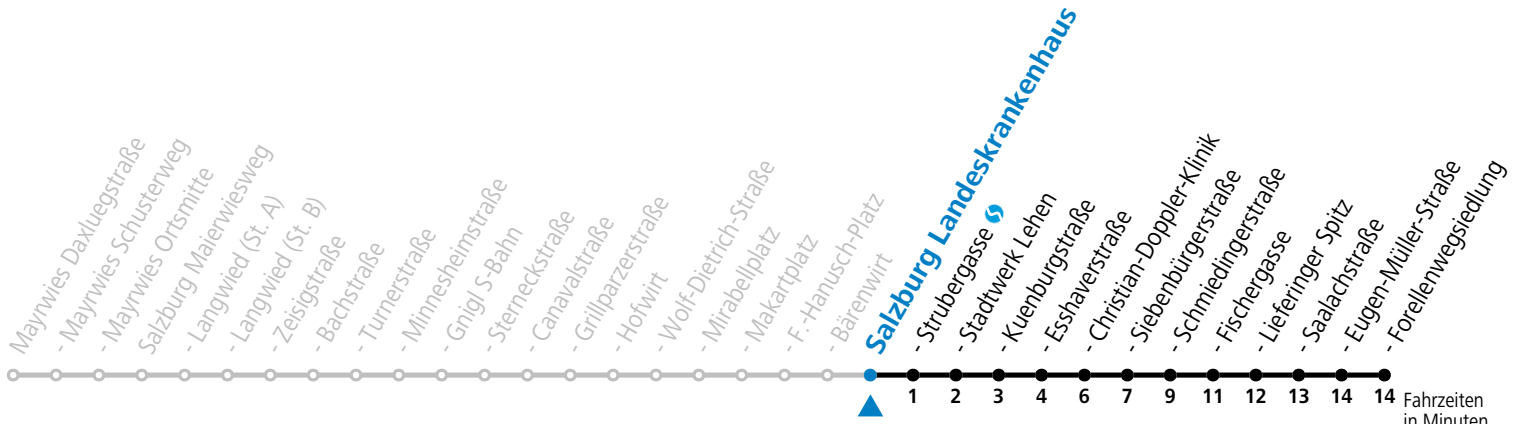

gültig von 11.07. bis 12.09.2026.

14 Fahrzeiten in Minuten
Alle Angaben ohne Gewähr.

Montag bis Freitag, Sommerferien					Samstag					Sonn- und Feiertag				
4	59													
5	12 21 36 51				5	39 59				5	31			
6	06 21 29 36 46 55				6	09 29 49				6	01 32			
7	05 15 25 35 45 55				7	09 29 49				7	02 32			
8	05 15 25 35 45 55				8	09 19 29 49 59				8	02 32			
9	05 15 25 35 45 55				9	09 24 39 54				9	02 32 49			
10	05 15 25 35 45 55				10	09 24 39 54				10	09 29 49			
11	05 15 25 35 45 55				11	09 24 39 54				11	09 29 49			
12	05 15 25 35 45 55				12	09 24 39 54				12	09 29 49			
13	05 15 25 35 45 55				13	09 24 39 54				13	09 29 49			
14	05 15 25 35 45 55				14	09 24 39 54				14	09 29 49			
15	05 15 25 35 45 55				15	09 24 39 54				15	09 29 49			
16	05 15 25 35 45 55				16	09 24 39 54				16	09 29 49			
17	05 15 25 35 49				17	09 24 39 54				17	09 29 49			
18	04 19 34 49				18	09 29 49				18	09 29 49			
19	04 19 34 49				19	09 29 49				19	09 29 49			
20	09 29 49				20	09 29 49				20	09 29 49			
21	09 29 49				21	09 29 49				21	09 29 49			
22	09 29 49				22	09 29 49				22	09 29 49			
23	10 40				23	10 40				23	10 40			
0	10 40				0	10 40				0	10 40			

Aufgabenträgerschaft: Stadt Salzburg, Betreiber: Salzburg Linien Verkehrsbetriebe GmbH, Bayerhamerstraße 16, 5020 Salzburg, Tel.: +43 (0)800 220050