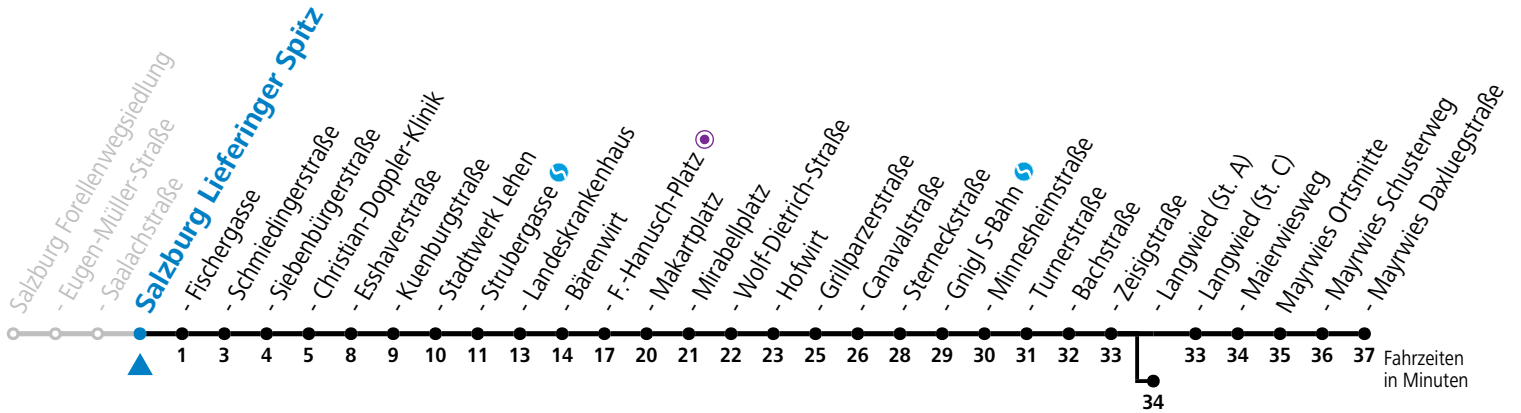

4 Salzburg Lieferinger Spitz Richtung Langwied / Mayrwies

- Abfahrten jetzt:

gültig von 11.07. bis 12.09.2026.

Alle Angaben ohne Gewähr.

Montag bis Freitag, Sommerferien					Samstag					Sonn- und Feiertag						
5	25	40	55		5	59				5	58					
6	10	25	33	43	52	6	19	39	59	6	28	58				
7	02	12	22	32	42	52	7	19	39	59	7	28	58			
8	02^b	12	22^b	32	42^b	52	8	19	28	45^b	8	28	58			
9	02^b	12	22^b	32	42^b	52	9	00	15^b	30	45^b	9	28	59		
10	02^b	12	22^b	32	42^b	52	10	00	15^b	30	45^b	10	19	39	59	
11	02^b	12	22	32	42	52	11	00	15^b	30	45^b	11	19	39	59	
12	02	12	22	32	42	52	12	00	15^b	30	45^b	12	19	39	59	
13	02	12	22	32	42	52	13	00	15^b	30	45^b	13	19	39	59	
14	02^b	12	22^b	32	42^b	52	14	00	15^b	30	45^b	14	19	39	59	
15	02^b	12	22	32	42	52	15	00	15^b	30	45^b	15	19	39	59	
16	02	12	22	32	42	52	16	00	15^b	30	45	16	19	39	59	
17	02	12	20	35	43^a	50	17	00	15	30	45^b	59	17	19	39	59
18	05	20	35	50			18	09^a	19	39	59	18	19	39	59	
19	05	20	39	49^a	59		19	19	39	59	19	19	39	59		
20	19	39	59				20	19	39	59	20	19	39	59		
21	19	39	59				21	19	39	59	21	19	39	59		
22	19	40	55^a				22	19	40	55^a	22	19	40	55^a		
23	10	40					23	10	40		23	10	40			
0	10	40					0	10	40		0	10	40			
1	10^a						1	10^a			1	10^a				

a = bis Sbg. F.-Hanusch-Platz ● b = bis Salzburg Langwied (St. A)

Aufgabenträgerschaft: Stadt Salzburg, Betreiber: Salzburg Linien Verkehrsbetriebe GmbH, Bayerhamerstraße 16, 5020 Salzburg, Tel.: +43 (0)800 220050