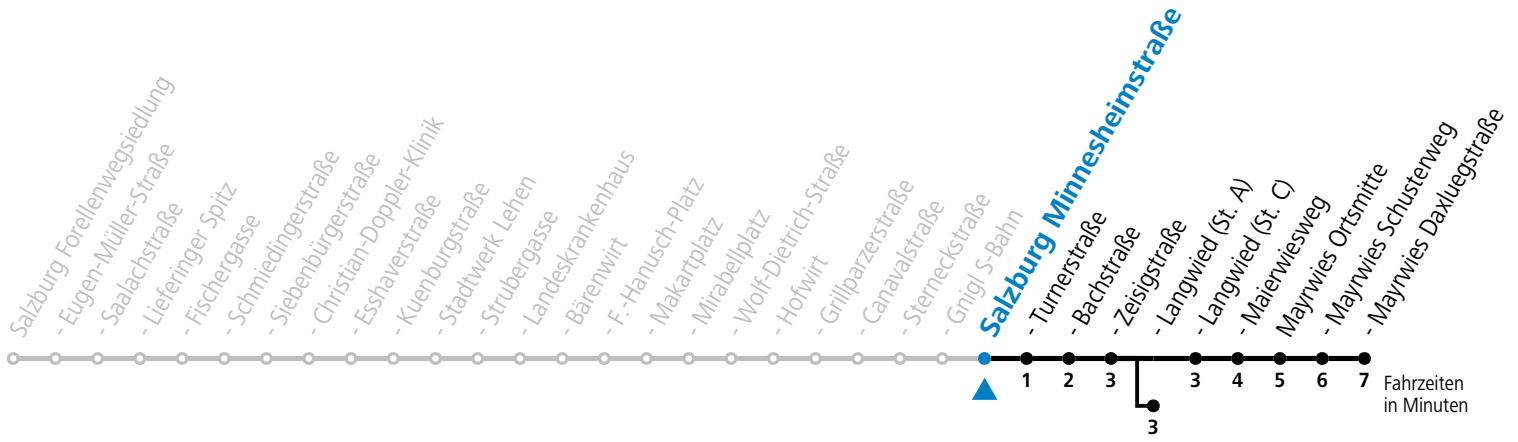

gültig von 11.07. bis 12.09.2026.

Alle Angaben ohne Gewähr.

Montag bis Freitag, Sommerferien		Samstag		Sonn- und Feiertag	
4	58				
5	18 35 41 53	5	39 59	5	59
6	08 23 38 53	6	19 29 49	6	27 57
7	04 14 23 33 43 53	7	09 29 49	7	27 57
8	03 13 23 33^a 43 53^a	8	09 29 49 59	8	27 57
9	03 13^a 23 33^a 43 53^a	9	16^a 31 46^a	9	14 27 57
10	03 13^a 23 33^a 43 53^a	10	01 16^a 31 46^a	10	17 29 49
11	03 13^a 23 33^a 43 53	11	01 16^a 31 46^a	11	09 29 49
12	03 13 23 33 43 53	12	01 16^a 31 46^a	12	09 29 49
13	03 13 23 33 43 53	13	01 16^a 31 46^a	13	09 29 49
14	03 13 23 33^a 43 53^a	14	01 16^a 31 46^a	14	09 29 49
15	03 13^a 23 33^a 43 53	15	01 16^a 31 46^a	15	09 29 49
16	03 13 23 33 43 53	16	01 16^a 31 46^a	16	09 29 49
17	03 13 23 33 43 51	17	01 16 31 46	17	09 29 49
18	06 21 36 51	18	01 14^a 29 49	18	09 29 49
19	06 21 36 51	19	09 29 49	19	09 29 49
20	09 29 49	20	09 29 49	20	09 29 49
21	09 29 49	21	09 29 49	21	09 29 49
22	09 29 49	22	09 29 49	22	09 29 49
23	10 40	23	10 40	23	10 40
0	10 40	0	10 40	0	10 40
1	08	1	08	1	08

a = bis Salzburg Langwied (St. A)

Aufgabenträgerschaft: Stadt Salzburg, Betreiber: Salzburg Linien Verkehrsbetriebe GmbH, Bayerhamerstraße 16, 5020 Salzburg, Tel.: +43 (0)800 220050