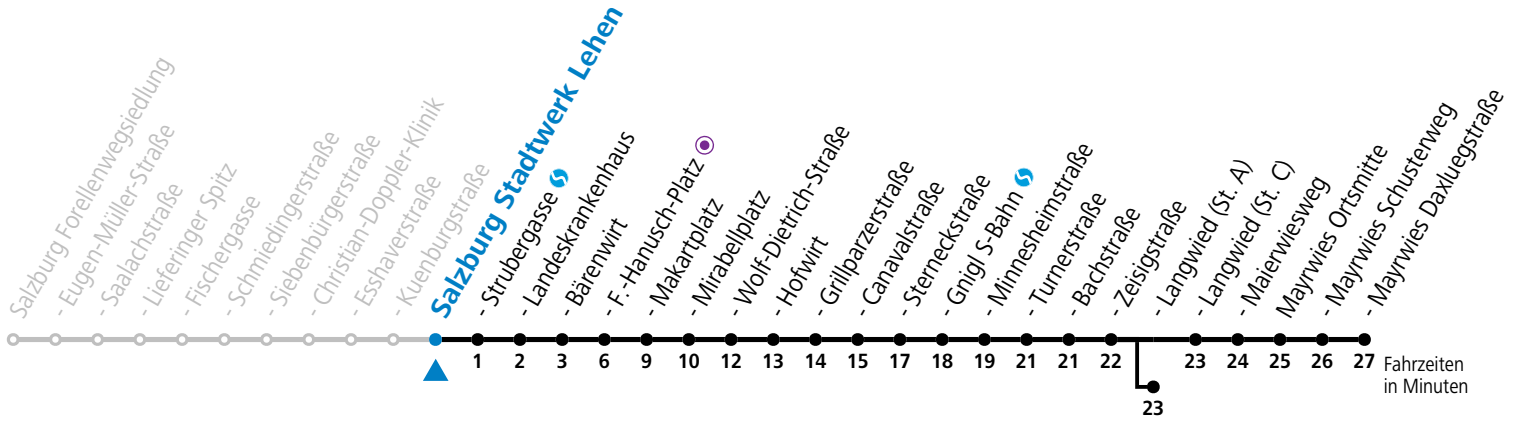

gültig von 11.07. bis 12.09.2026.

Alle Angaben ohne Gewähr.

Montag bis Freitag, Sommerferien						Samstag				Sonn- und Feiertag					
5	34	49													
6	04	19	34	44	54	6	08	28	48	6	07	37			
7	03	13	23	33	43	53	7	08	28	48	7	07	37		
8	03	13 ^b	23	33 ^b	43	53 ^b	8	08	28	39	56 ^b	8	07	37	
9	03	13 ^b	23	33 ^b	43	53 ^b	9	11	26 ^b	41	56 ^b	9	07	37	
10	03	13 ^b	23	33 ^b	43	53 ^b	10	11	26 ^b	41	56 ^b	10	08	28	48
11	03	13 ^b	23	33	43	53	11	11	26 ^b	41	56 ^b	11	08	28	48
12	03	13	23	33	43	53	12	11	26 ^b	41	56 ^b	12	08	28	48
13	03	13	23	33	43	53	13	11	26 ^b	41	56 ^b	13	08	28	48
14	03	13 ^b	23	33 ^b	43	53 ^b	14	11	26 ^b	41	56 ^b	14	08	28	48
15	03	13 ^b	23	33	43	53	15	11	26 ^b	41	56 ^b	15	08	28	48
16	03	13	23	33	43	53	16	11	26 ^b	41	56	16	08	28	48
17	03	13	23	31	46	53 ^a	17	11	26	41	55 ^b	17	08	28	48
18	01	16	31	46			18	08	18 ^a	28	48	18	08	28	48
19	01	16	31	48	58 ^a		19	08	28	48		19	08	28	48
20	08	28	48				20	08	28	48		20	08	28	48
21	08	28	48				21	08	28	48		21	08	28	48
22	08	28	49				22	08	28	49		22	08	28	49
23	04 ^a	19	49				23	04 ^a	19	49		23	04 ^a	19	49
0	19	49					0	19	49			0	19	49	
1	19 ^a						1	19 ^a				1	19 ^a		

a = bis Sbg. F.-Hanusch-Platz ● b = bis Salzburg Langwied (St. A)

Aufgabenträgerschaft: Stadt Salzburg, Betreiber: Salzburg Linien Verkehrsbetriebe GmbH, Bayerhamerstraße 16, 5020 Salzburg, Tel.: +43 (0)800 220050