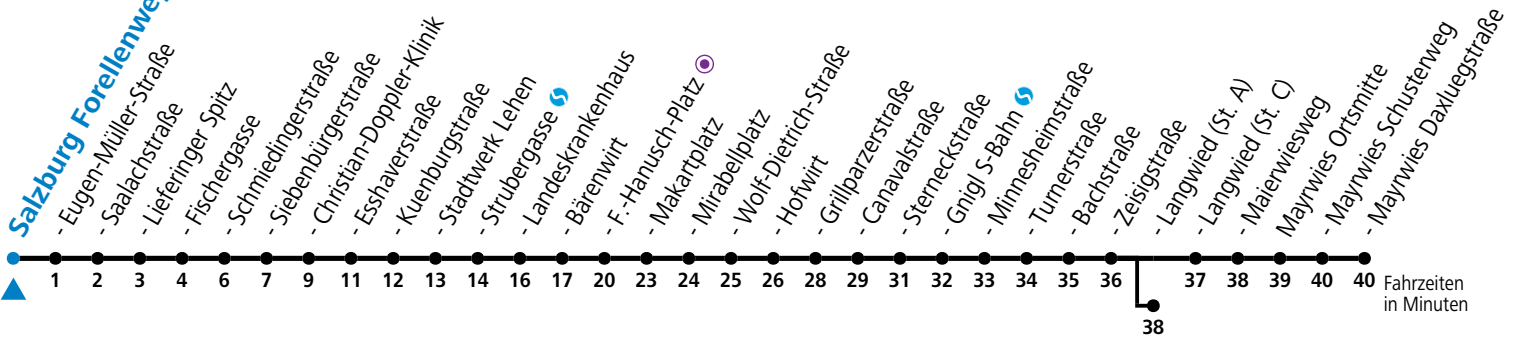

Salzburg Forellengewiesiedlung

gültig von 11.07. bis 12.09.2026.

Alle Angaben ohne Gewähr.

Montag bis Freitag, Sommerferien					Samstag				Sonn- und Feiertag						
5	22	37	52		5	56			5	55					
6	07	22	30	40	49	59	6	16	36	56	6	25	55		
7	09	19	29	39	49	59^b	7	16	36	56	7	25	55		
8	09	19^b	29	39^b	49	59^b	8	16	25	42^b	57	8	25	55	
9	09	19^b	29	39^b	49	59^b	9	12^b	27	42^b	57	9	25	56	
10	09	19^b	29	39^b	49	59^b	10	12^b	27	42^b	57	10	16	36	56
11	09	19	29	39	49	59	11	12^b	27	42^b	57	11	16	36	56
12	09	19	29	39	49	59	12	12^b	27	42^b	57	12	16	36	56
13	09	19	29	39	49	59^b	13	12^b	27	42^b	57	13	16	36	56
14	09	19^b	29	39^b	49	59^b	14	12^b	27	42^b	57	14	16	36	56
15	09	19	29	39	49	59	15	12^b	27	42^b	57	15	16	36	56
16	09	19	29	39	49	59	16	12^b	27	42	57	16	16	36	56
17	09	17	32	39^a	47		17	12	27	42^b	56	17	16	36	56
18	02	17	32	47			18	06^a	16	36	56	18	16	36	56
19	02	17	36	46^a	56		19	16	36	56		19	16	36	56
20	16	36	56				20	16	36	56		20	16	36	56
21	16	36	56				21	16	36	56		21	16	36	56
22	16	37	52^a				22	16	37	52^a		22	16	37	52^a
23	07	37					23	07	37			23	07	37	
0	07	37					0	07	37			0	07	37	
1	07^a						1	07^a				1	07^a		

a = bis Sbg. F.-Hanusch-Platz ● b = bis Salzburg Langwied (St. A)

Aufgabenträgerschaft: Stadt Salzburg, Betreiber: Salzburg Linien Verkehrsbetriebe GmbH, Bayerhamerstraße 16, 5020 Salzburg, Tel.: +43 (0)800 220050