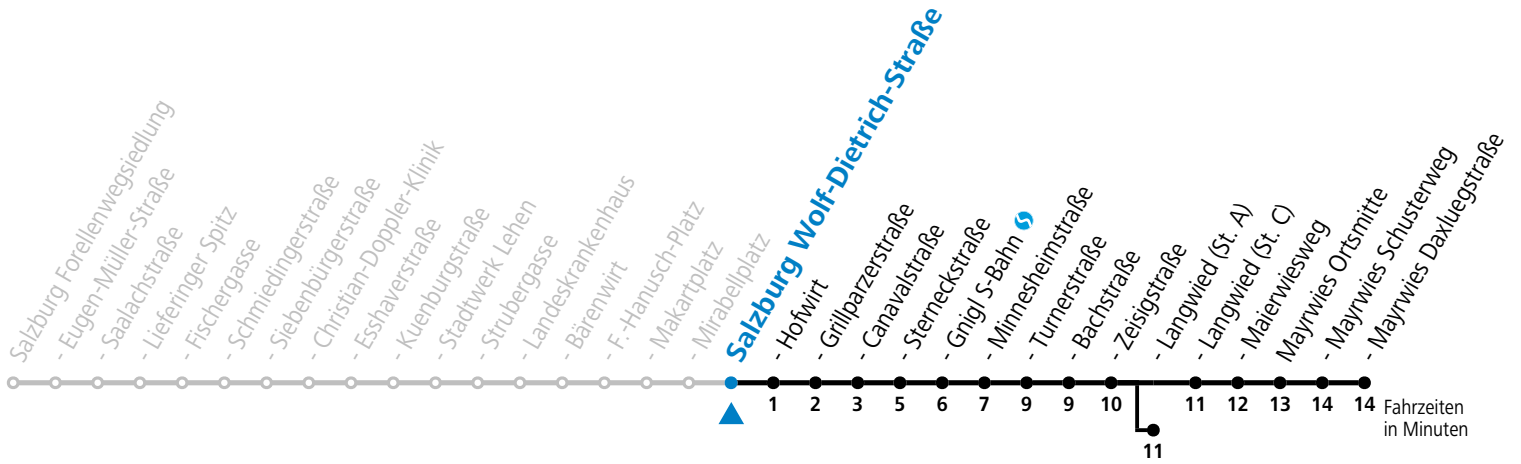

gültig von 11.07. bis 12.09.2026.

Alle Angaben ohne Gewähr.

Montag bis Freitag, Sommerferien					Samstag					Sonn- und Feiertag					
5	11	33	46		5	51				5	51				
6	01	16	31	46	57	6	11	21	41	6	19	49			
7	07	16	26	36	46	56	7	01	21	41	7	19	49		
8	06	16	26^a	36	46^a	56	8	01	21	41	52	8	19	49	
9	06^a	16	26^a	36	46^a	56	9	09^a	24	39^a	54	9	06	19	49
10	06^a	16	26^a	36	46^a	56	10	09^a	24	39^a	54	10	09	21	41
11	06^a	16	26^a	36	46	56	11	09^a	24	39^a	54	11	01	21	41
12	06	16	26	36	46	56	12	09^a	24	39^a	54	12	01	21	41
13	06	16	26	36	46	56	13	09^a	24	39^a	54	13	01	21	41
14	06	16	26^a	36	46^a	56	14	09^a	24	39^a	54	14	01	21	41
15	06^a	16	26^a	36	46	56	15	09^a	24	39^a	54	15	01	21	41
16	06	16	26	36	46	56	16	09^a	24	39^a	54	16	01	21	41
17	06	16	26	36	44	59	17	09	24	39	54	17	01	21	41
18	14	29	44	59			18	07^a	21	41		18	01	21	41
19	14	29	44				19	01	21	41		19	01	21	41
20	01	21	41				20	01	21	41		20	01	21	41
21	01	21	41				21	01	21	41		21	01	21	41
22	01	21	41				22	01	21	41		22	01	21	41
23	02	32					23	02	32			23	02	32	
0	02	32					0	02	32			0	02	32	
1	01						1	01				1	01		

a = bis Salzburg Langwied (St. A)

Aufgabenträgerschaft: Stadt Salzburg, Betreiber: Salzburg Linien Verkehrsbetriebe GmbH, Bayerhamerstraße 16, 5020 Salzburg, Tel.: +43 (0)800 220050