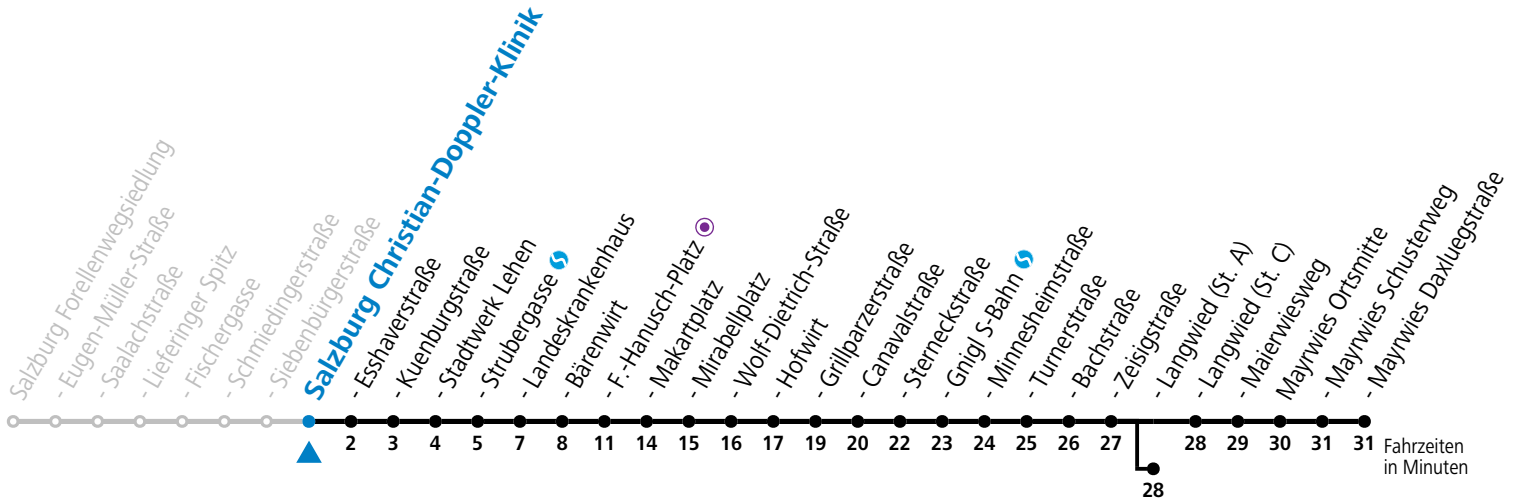

a = bis Sbg. F.-Hanusch-Platz ● b = bis Salzburg Langwied (St. A)

Aufgabenträgerschaft: Stadt Salzburg, Betreiber: Salzburg Linien Verkehrsbetriebe GmbH, Bayerhammerstraße 16, 5020 Salzburg, Tel.: +43 (0)800 220050

gültig von 11.07. bis 12.09.2026.

Alle Angaben ohne Gewähr.

Montag bis Freitag, Sommerferien					Samstag					Sonn- und Feiertag						
5	29	44	59													
6	14	29	38	48	57	6	03	23	43	6	02	32				
7	07	17	27	37	47	57	7	03	23	43	7	02	32			
8	07 ^b	17	27 ^b	37	47 ^b	57	8	03	23	33	50 ^b	8	02	32		
9	07 ^b	17	27 ^b	37	47 ^b	57	9	05	20 ^b	35	50 ^b	9	02	32		
10	07 ^b	17	27 ^b	37	47 ^b	57	10	05	20 ^b	35	50 ^b	10	03	23	43	
11	07 ^b	17	27	37	47	57	11	05	20 ^b	35	50 ^b	11	03	23	43	
12	07	17	27	37	47	57	12	05	20 ^b	35	50 ^b	12	03	23	43	
13	07	17	27	37	47	57	13	05	20 ^b	35	50 ^b	13	03	23	43	
14	07 ^b	17	27 ^b	37	47 ^b	57	14	05	20 ^b	35	50 ^b	14	03	23	43	
15	07 ^b	17	27	37	47	57	15	05	20 ^b	35	50 ^b	15	03	23	43	
16	07	17	27	37	47	57	16	05	20 ^b	35	50	16	03	23	43	
17	07	17	25	40	48 ^a	55	17	05	20	35	49 ^b	17	03	23	43	
18	10	25	40	55			18	03	13 ^a	23	43	18	03	23	43	
19	10	25	43	53 ^a			19	03	23	43		19	03	23	43	
20	03	23	43				20	03	23	43		20	03	23	43	
21	03	23	43				21	03	23	43		21	03	23	43	
22	03	23	44	59 ^a			22	03	23	44	59 ^a	22	03	23	44	59 ^a
23	14	44					23	14	44			23	14	44		
0	14	44					0	14	44			0	14	44		
1	14 ^a						1	14 ^a				1	14 ^a			

a = bis Sbg. F.-Hanusch-Platz ● b = bis Salzburg Langwied (St. A)

Aufgabenträgerschaft: Stadt Salzburg, Betreiber: Salzburg Linien Verkehrsbetriebe GmbH, Bayerhamerstraße 16, 5020 Salzburg, Tel.: +43 (0)800 220050