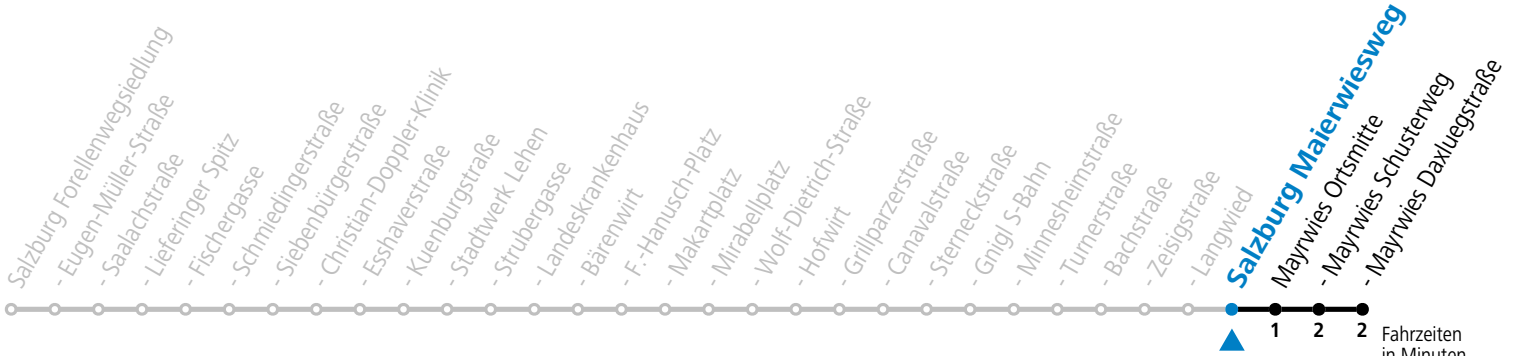

gültig von 11.07. bis 12.09.2026.

Montag bis Freitag, Sommerferien		Samstag		Sonn- und Feiertag	
5	03 23 40 45 58	5	43		
6	13 28 43 58	6	03 23 33 53	6	03 31
7	09 19 28 38 48 58	7	13 33 53	7	01 31
8	08 18 28 48	8	13 33 53	8	01 31
9	08 28 48	9	04 36	9	01 18 31
10	08 28 48	10	06 36	10	01 21 33 53
11	08 28 48 58	11	06 36	11	13 33 53
12	08 18 28 38 48 58	12	06 36	12	13 33 53
13	08 18 28 38 48 58	13	06 36	13	13 33 53
14	08 18 28 48	14	06 36	14	13 33 53
15	08 28 48 58	15	06 36	15	13 33 53
16	08 18 28 38 48 58	16	06 36	16	13 33 53
17	08 18 28 38 48 56	17	06 21 36 51	17	13 33 53
18	11 26 41 56	18	06 33 53	18	13 33 53
19	11 26 41 56	19	13 33 53	19	13 33 53
20	13 33 53	20	13 33 53	20	13 33 53
21	13 33 53	21	13 33 53	21	13 33 53
22	13 33 53	22	13 33 53	22	13 33 53
23	14 44	23	14 44	23	14 44
0	14 44	0	14 44	0	14 44
1	13	1	13	1	13

Aufgabenträgerschaft: Stadt Salzburg, Betreiber: Salzburg Linien Verkehrsbetriebe GmbH, Bayerhammerstraße 16, 5020 Salzburg, Tel.: +43 (0)800 220050