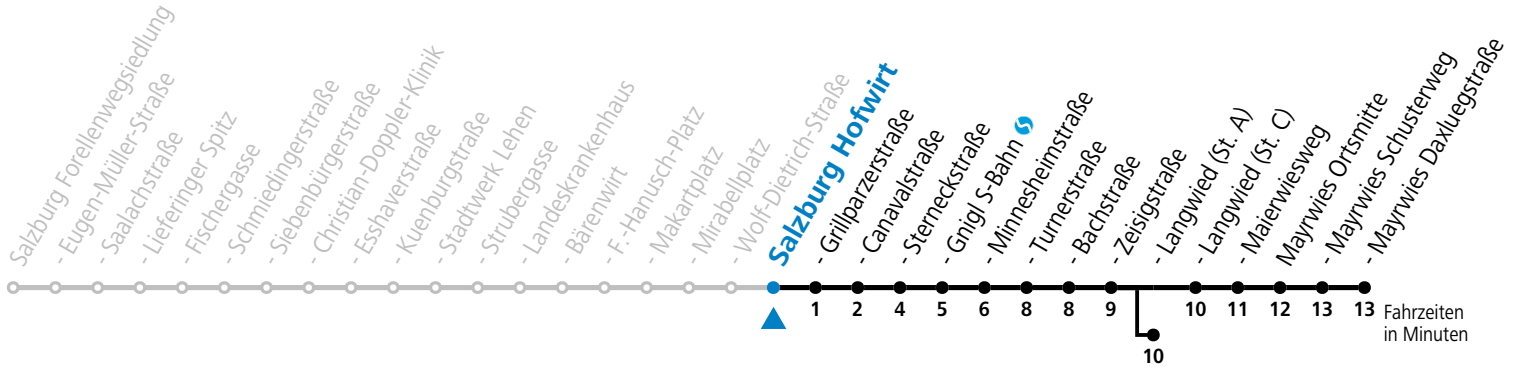

gültig von 11.07. bis 12.09.2026.

Alle Angaben ohne Gewähr.

Montag bis Freitag, Sommerferien					Samstag					Sonn- und Feiertag					
5	12	34	47		5	52				5	52				
6	02	17	32	47	58	6	12	22	42	6	20	50			
7	08	17	27	37	47	57	7	02	22	42	7	20	50		
8	07	17	27^a	37	47^a	57	8	02	22	42	53	8	20	50	
9	07^a	17	27^a	37	47^a	57	9	10^a	25	40^a	55	9	07	20	50
10	07^a	17	27^a	37	47^a	57	10	10^a	25	40^a	55	10	10	22	42
11	07^a	17	27^a	37	47	57	11	10^a	25	40^a	55	11	02	22	42
12	07	17	27	37	47	57	12	10^a	25	40^a	55	12	02	22	42
13	07	17	27	37	47	57	13	10^a	25	40^a	55	13	02	22	42
14	07	17	27^a	37	47^a	57	14	10^a	25	40^a	55	14	02	22	42
15	07^a	17	27^a	37	47	57	15	10^a	25	40^a	55	15	02	22	42
16	07	17	27	37	47	57	16	10^a	25	40^a	55	16	02	22	42
17	07	17	27	37	45		17	10	25	40	55	17	02	22	42
18	00	15	30	45			18	08^a	22	42		18	02	22	42
19	00	15	30	45			19	02	22	42		19	02	22	42
20	02	22	42				20	02	22	42		20	02	22	42
21	02	22	42				21	02	22	42		21	02	22	42
22	02	22	42				22	02	22	42		22	02	22	42
23	03	33					23	03	33			23	03	33	
0	03	33					0	03	33			0	03	33	
1	02						1	02				1	02		

a = bis Salzburg Langwied (St. A)

Aufgabenträgerschaft: Stadt Salzburg, Betreiber: Salzburg Linien Verkehrsbetriebe GmbH, Bayerhamerstraße 16, 5020 Salzburg, Tel.: +43 (0)800 220050