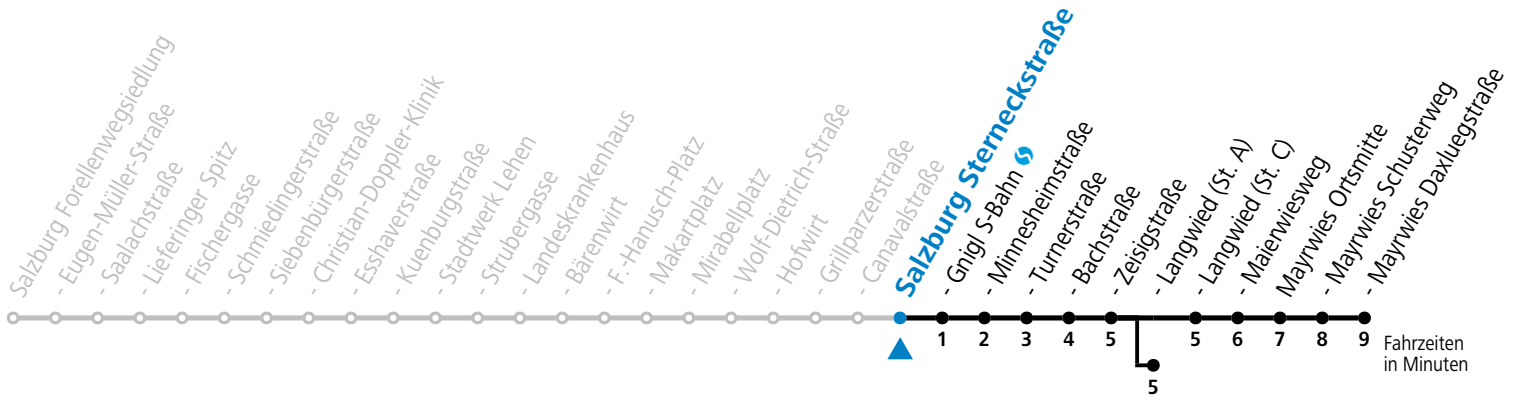

a = bis Salzburg Langwied (St. A)

Aufgabenträgerschaft: Stadt Salzburg, Betreiber: Salzburg Linien Verkehrsbetriebe GmbH, Bayerhamerstraße 16, 5020 Salzburg, Tel.: +43 (0)800 220050

4 Salzburg Sterneckstraße Richtung Langwied / Mayrwies - Abfahrten jetzt: