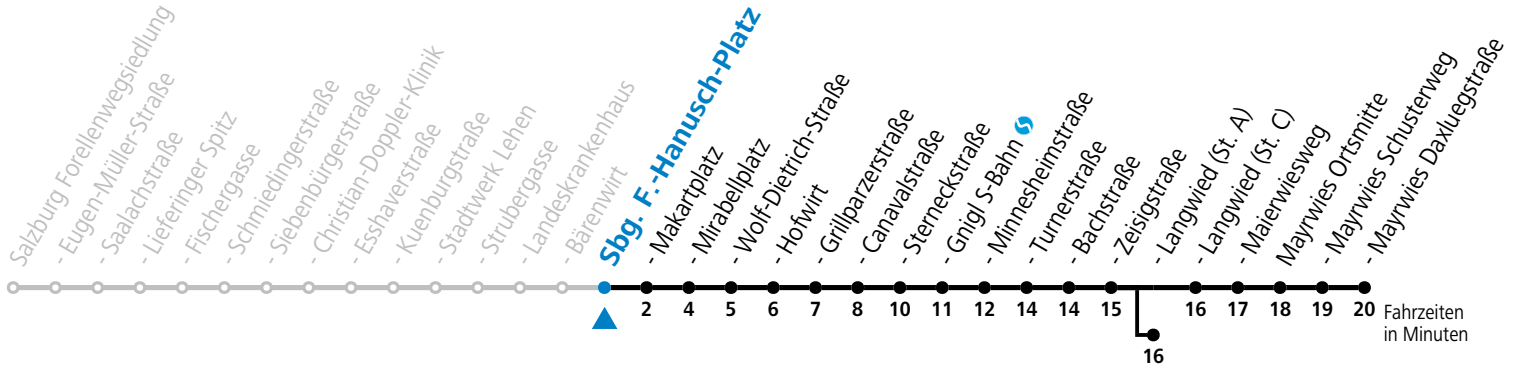

gültig von 11.07. bis 12.09.2026.

Alle Angaben ohne Gewähr.

Montag bis Freitag, Sommerferien					Samstag				Sonn- und Feiertag		
5	41	56									
6	11	26	41	52	6	15	35	55	6	15	45
7	02	11	21	31 41 51	7	15	35	55	7	15	45
8	01	11	21^a	31 41^a 51	8	15	35	47	8	15	45
9	01^a	11	21^a	31 41^a 51	9	04^a	19	34^a 49	9	15	45
10	01^a	11	21^a	31 41^a 51	10	04^a	19	34^a 49	10	15	35 55
11	01^a	11	21^a	31 41 51	11	04^a	19	34^a 49	11	15	35 55
12	01	11	21	31 41 51	12	04^a	19	34^a 49	12	15	35 55
13	01	11	21	31 41 51	13	04^a	19	34^a 49	13	15	35 55
14	01	11	21^a	31 41^a 51	14	04^a	19	34^a 49	14	15	35 55
15	01^a	11	21^a	31 41 51	15	04^a	19	34^a 49	15	15	35 55
16	01	11	21	31 41 51	16	04^a	19	34^a 49	16	15	35 55
17	01	11	21	31 39 54	17	04	19	34 49	17	15	35 55
18	09	24	39	54	18	02^a	15	35 55	18	15	35 55
19	09	24	39	55	19	15	35	55	19	15	35 55
20	15	35	55		20	15	35	55	20	15	35 55
21	15	35	55		21	15	35	55	21	15	35 55
22	15	35	56		22	15	35	56	22	15	35 56
23	26	56			23	26	56		23	26	56
0	26	56			0	26	56		0	26	56

a = bis Salzburg Langwied (St. A)

Aufgabenträgerschaft: Stadt Salzburg, Betreiber: Salzburg Linien Verkehrsbetriebe GmbH, Bayerhammerstraße 16, 5020 Salzburg, Tel.: +43 (0)800 220050