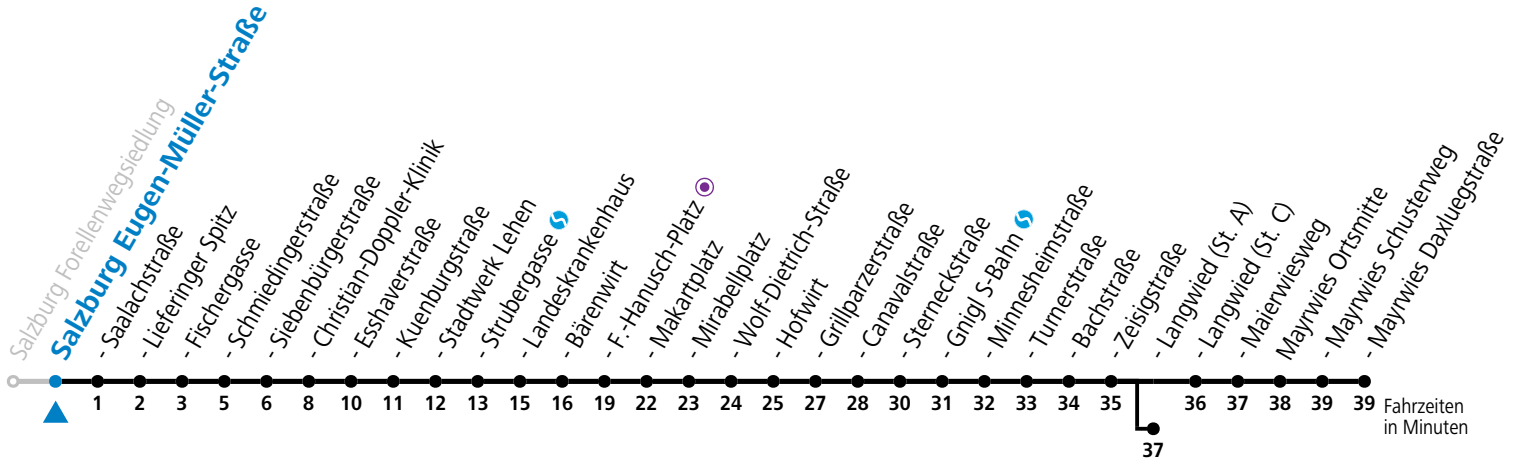

gültig von 11.07. bis 12.09.2026.

Alle Angaben ohne Gewähr.

Montag bis Freitag, Sommerferien					Samstag					Sonn- und Feiertag					
5	23	38	53		5	57				5	56				
6	08	23	31	41	50	6	17	37	57	6	26	56			
7	00	10	20	30	40	50	7	17	37	57	7	26	56		
8	00^b	10	20^b	30	40^b	50	8	17	26	43^b	58	8	26	56	
9	00^b	10	20^b	30	40^b	50	9	13^b	28	43^b	58	9	26	57	
10	00^b	10	20^b	30	40^b	50	10	13^b	28	43^b	58	10	17	37	57
11	00^b	10	20	30	40	50	11	13^b	28	43^b	58	11	17	37	57
12	00	10	20	30	40	50	12	13^b	28	43^b	58	12	17	37	57
13	00	10	20	30	40	50	13	13^b	28	43^b	58	13	17	37	57
14	00^b	10	20^b	30	40^b	50	14	13^b	28	43^b	58	14	17	37	57
15	00^b	10	20	30	40	50	15	13^b	28	43^b	58	15	17	37	57
16	00	10	20	30	40	50	16	13^b	28	43	58	16	17	37	57
17	00	10	18	33	40^a	48	17	13	28	43^b	57	17	17	37	57
18	03	18	33	48			18	07^a	17	37	57	18	17	37	57
19	03	18	37	47^a	57		19	17	37	57		19	17	37	57
20	17	37	57				20	17	37	57		20	17	37	57
21	17	37	57				21	17	37	57		21	17	37	57
22	17	38	53^a				22	17	38	53^a		22	17	38	53^a
23	08	38					23	08	38			23	08	38	
0	08	38					0	08	38			0	08	38	
1	08^a						1	08^a				1	08^a		

a = bis Sbg. F.-Hanusch-Platz ● b = bis Salzburg Langwied (St. A)

Aufgabenträgerschaft: Stadt Salzburg, Betreiber: Salzburg Linien Verkehrsbetriebe GmbH, Bayerhamerstraße 16, 5020 Salzburg, Tel.: +43 (0)800 220050