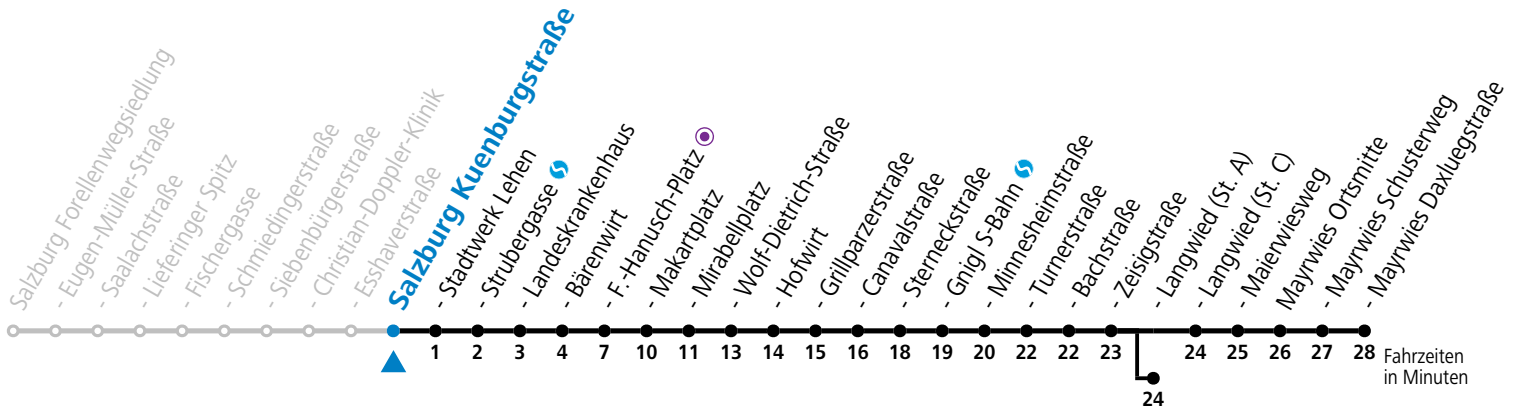

gültig von 11.07. bis 12.09.2026.

Alle Angaben ohne Gewähr.

Montag bis Freitag, Sommerferien							Samstag				Sonn- und Feiertag				
5	33	48													
6	03	18	33	43	53		6	07	27	47		6	06	36	
7	02	12	22	32	42	52	7	07	27	47		7	06	36	
8	02	12 ^b	22	32 ^b	42	52 ^b	8	07	27	38	55 ^b	8	06	36	
9	02	12 ^b	22	32 ^b	42	52 ^b	9	10	25 ^b	40	55 ^b	9	06	36	
10	02	12 ^b	22	32 ^b	42	52 ^b	10	10	25 ^b	40	55 ^b	10	07	27	47
11	02	12 ^b	22	32	42	52	11	10	25 ^b	40	55 ^b	11	07	27	47
12	02	12	22	32	42	52	12	10	25 ^b	40	55 ^b	12	07	27	47
13	02	12	22	32	42	52	13	10	25 ^b	40	55 ^b	13	07	27	47
14	02	12 ^b	22	32 ^b	42	52 ^b	14	10	25 ^b	40	55 ^b	14	07	27	47
15	02	12 ^b	22	32	42	52	15	10	25 ^b	40	55 ^b	15	07	27	47
16	02	12	22	32	42	52	16	10	25 ^b	40	55	16	07	27	47
17	02	12	22	30	45	52 ^a	17	10	25	40	54 ^b	17	07	27	47
18	00	15	30	45			18	07	17 ^a	27	47	18	07	27	47
19	00	15	30	47	57 ^a		19	07	27	47		19	07	27	47
20	07	27	47				20	07	27	47		20	07	27	47
21	07	27	47				21	07	27	47		21	07	27	47
22	07	27	48				22	07	27	48		22	07	27	48
23	03 ^a	18	48				23	03 ^a	18	48		23	03 ^a	18	48
0	18	48					0	18	48			0	18	48	
1	18 ^a						1	18 ^a				1	18 ^a		

a = bis Sbg. F.-Hanusch-Platz ● b = bis Salzburg Langwied (St. A)

Aufgabenträgerschaft: Stadt Salzburg, Betreiber: Salzburg Linien Verkehrsbetriebe GmbH, Bayerhamerstraße 16, 5020 Salzburg, Tel.: +43 (0)800 220050