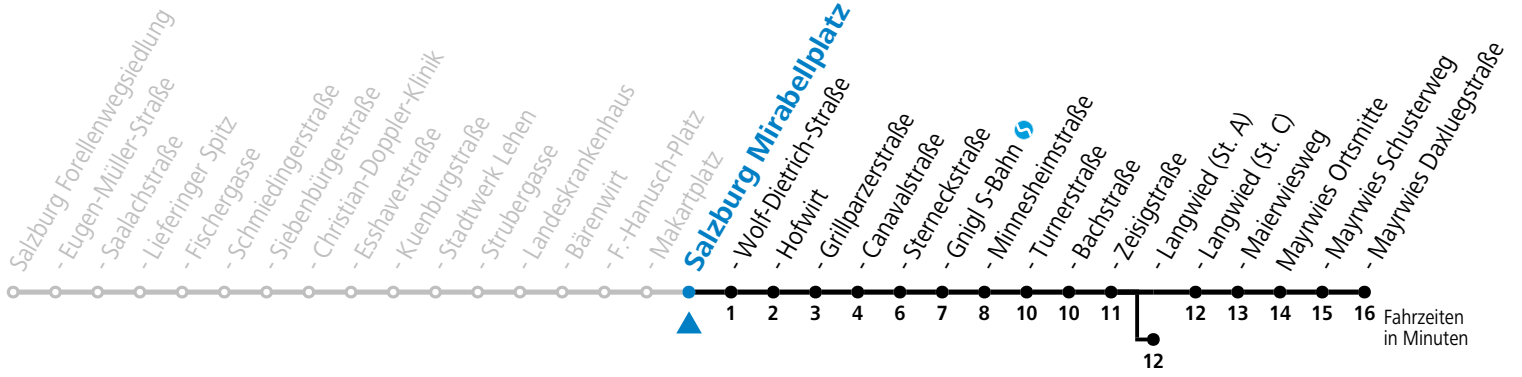

a = bis Salzburg Langwied (St. A)

Aufgabenträgerschaft: Stadt Salzburg, Betreiber: Salzburg Linien Verkehrsbetriebe GmbH, Bayerhamerstraße 16, 5020 Salzburg, Tel.: +43 (0)800 220050

4 Salzburg Mirabellplatz Richtung Langwied / Mayrwies - Abfahrten jetzt:-