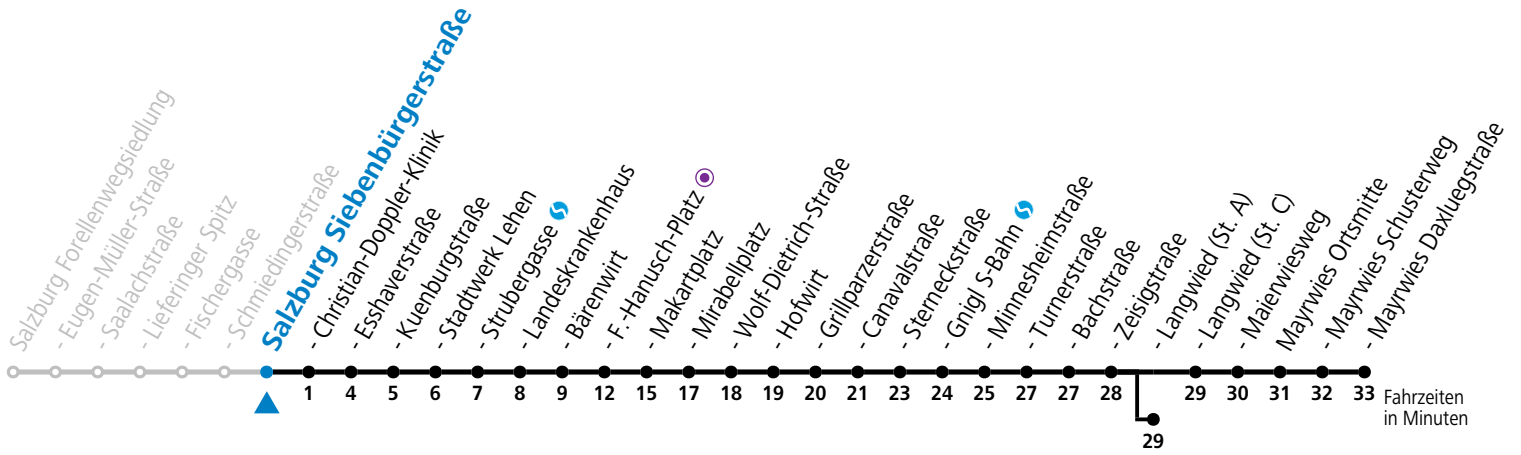

a = bis Sbg. F.-Hanusch-Platz ● b = bis Salzburg Langwied (St. A)

Aufgabenträgerschaft: Stadt Salzburg, Betreiber: Salzburg Linien Verkehrsbetriebe GmbH, Bayerhamerstraße 16, 5020 Salzburg, Tel.: +43 (0)800 220050

gültig von 11.07. bis 12.09.2026.

Alle Angaben ohne Gewähr.

Montag bis Freitag, Sommerferien					Samstag					Sonn- und Feiertag								
5	28	43	58															
6	13	28	37	47	56	6	02	22	42			6	01	31				
7	06	16	26	36	46	56	7	02	22	42			7	01	31			
8	06 ^b	16	26 ^b	36	46 ^b	56	8	02	22	32	49 ^b			8	01	31		
9	06 ^b	16	26 ^b	36	46 ^b	56	9	04	19 ^b	34	49 ^b			9	01	31		
10	06 ^b	16	26 ^b	36	46 ^b	56	10	04	19 ^b	34	49 ^b			10	02	22	42	
11	06 ^b	16	26	36	46	56	11	04	19 ^b	34	49 ^b			11	02	22	42	
12	06	16	26	36	46	56	12	04	19 ^b	34	49 ^b			12	02	22	42	
13	06	16	26	36	46	56	13	04	19 ^b	34	49 ^b			13	02	22	42	
14	06 ^b	16	26 ^b	36	46 ^b	56	14	04	19 ^b	34	49 ^b			14	02	22	42	
15	06 ^b	16	26	36	46	56	15	04	19 ^b	34	49 ^b			15	02	22	42	
16	06	16	26	36	46	56	16	04	19 ^b	34	49			16	02	22	42	
17	06	16	24	39	46 ^a	54	17	04	19	34	48 ^b			17	02	22	42	
18	09	24	39	54			18	02	12 ^a	22	42			18	02	22	42	
19	09	24	42	52 ^a			19	02	22	42			19	02	22	42		
20	02	22	42				20	02	22	42			20	02	22	42		
21	02	22	42				21	02	22	42			21	02	22	42		
22	02	22	43	58 ^a			22	02	22	43	58 ^a			22	02	22	43	58 ^a
23	13	43					23	13	43				23	13	43			
0	13	43					0	13	43				0	13	43			
1	13 ^a						1	13 ^a					1	13 ^a				

a = bis Sbg. F.-Hanusch-Platz ● b = bis Salzburg Langwied (St. A)

Aufgabenträgerschaft: Stadt Salzburg, Betreiber: Salzburg Linien Verkehrsbetriebe GmbH, Bayerhammerstraße 16, 5020 Salzburg, Tel.: +43 (0)800 220050