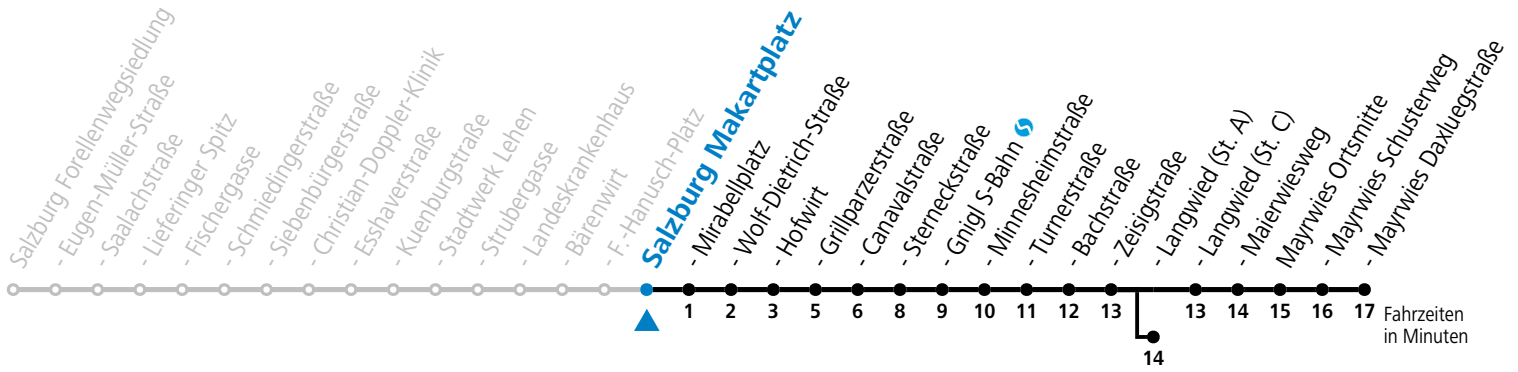

gültig von 11.07. bis 12.09.2026.

Alle Angaben ohne Gewähr.

Montag bis Freitag, Sommerferien						Samstag					Sonn- und Feiertag					
5	08	31	43	58		5	49				5	49				
6	13	28	43	54		6	09	19	39	59	6	17	47			
7	04	13	23	33	43	53	7	19	39	59	7	17	47			
8	03	13	23^a	33	43^a	53	8	19	39	49	8	17	47			
9	03^a	13	23^a	33	43^a	53	9	06^a	21	36^a	51	9	04	17	47	
10	03^a	13	23^a	33	43^a	53	10	06^a	21	36^a	51	10	07	19	39	59
11	03^a	13	23^a	33	43	53	11	06^a	21	36^a	51	11	19	39	59	
12	03	13	23	33	43	53	12	06^a	21	36^a	51	12	19	39	59	
13	03	13	23	33	43	53	13	06^a	21	36^a	51	13	19	39	59	
14	03	13	23^a	33	43^a	53	14	06^a	21	36^a	51	14	19	39	59	
15	03^a	13	23^a	33	43	53	15	06^a	21	36^a	51	15	19	39	59	
16	03	13	23	33	43	53	16	06^a	21	36^a	51	16	19	39	59	
17	03	13	23	33	41	56	17	06	21	36	51	17	19	39	59	
18	11	26	41	56			18	04^a	19	39	59	18	19	39	59	
19	11	26	41	59			19	19	39	59	19	19	39	59		
20	19	39	59				20	19	39	59	20	19	39	59		
21	19	39	59				21	19	39	59	21	19	39	59		
22	19	39					22	19	39		22	19	39			
23	00	30					23	00	30		23	00	30			
0	00	30	58				0	00	30	58	0	00	30	58		

a = bis Salzburg Langwied (St. A)

Aufgabenträgerschaft: Stadt Salzburg, Betreiber: Salzburg Linien Verkehrsbetriebe GmbH, Bayerhamerstraße 16, 5020 Salzburg, Tel.: +43 (0)800 220050