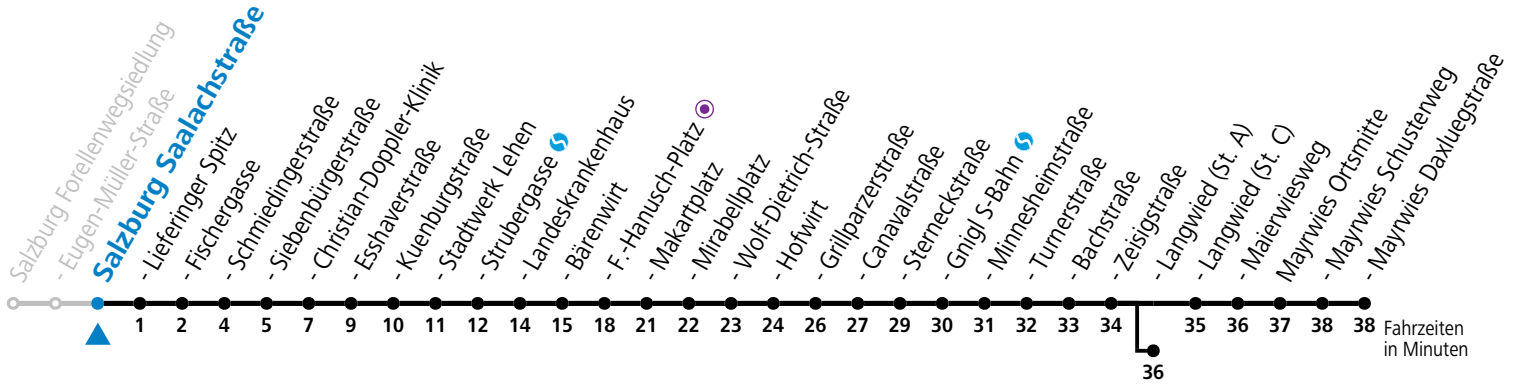

a = bis Sbg. F.-Hanusch-Platz ● b = bis Salzburg Langwied (St. A)

Aufgabenträgerschaft: Stadt Salzburg, Betreiber: Salzburg Linien Verkehrsbetriebe GmbH, Bayerhamerstraße 16, 5020 Salzburg, Tel.: +43 (0)800 220050

Datum: 06.10.2025 07:59:22; Linie: 91-4-M-30-R; Haltestelle: 50787

gültig von 11.07. bis 12.09.2026.

Alle Angaben ohne Gewähr.

Montag bis Freitag, Sommerferien					Samstag					Sonn- und Feiertag					
5	23	38	53		5	57				5	56				
6	08	23	31	41	50	6	17	37	57	6	26	56			
7	00	10	20	30	40	50	7	17	37	57	7	26	56		
8	00 ^b	10	20 ^b	30	40 ^b	50	8	17	26	43 ^b	58	8	26	56	
9	00 ^b	10	20 ^b	30	40 ^b	50	9	13 ^b	28	43 ^b	58	9	26	57	
10	00 ^b	10	20 ^b	30	40 ^b	50	10	13 ^b	28	43 ^b	58	10	17	37	57
11	00 ^b	10	20	30	40	50	11	13 ^b	28	43 ^b	58	11	17	37	57
12	00	10	20	30	40	50	12	13 ^b	28	43 ^b	58	12	17	37	57
13	00	10	20	30	40	50	13	13 ^b	28	43 ^b	58	13	17	37	57
14	00 ^b	10	20 ^b	30	40 ^b	50	14	13 ^b	28	43 ^b	58	14	17	37	57
15	00 ^b	10	20	30	40	50	15	13 ^b	28	43 ^b	58	15	17	37	57
16	00	10	20	30	40	50	16	13 ^b	28	43	58	16	17	37	57
17	00	10	18	33	40 ^a	48	17	13	28	43 ^b	57	17	17	37	57
18	03	18	33	48			18	07 ^a	17	37	57	18	17	37	57
19	03	18	37	47 ^a	57		19	17	37	57		19	17	37	57
20	17	37	57				20	17	37	57		20	17	37	57
21	17	37	57				21	17	37	57		21	17	37	57
22	17	38	53 ^a				22	17	38	53 ^a		22	17	38	53 ^a
23	08	38					23	08	38			23	08	38	
0	08	38					0	08	38			0	08	38	
1	08 ^a						1	08 ^a				1	08 ^a		