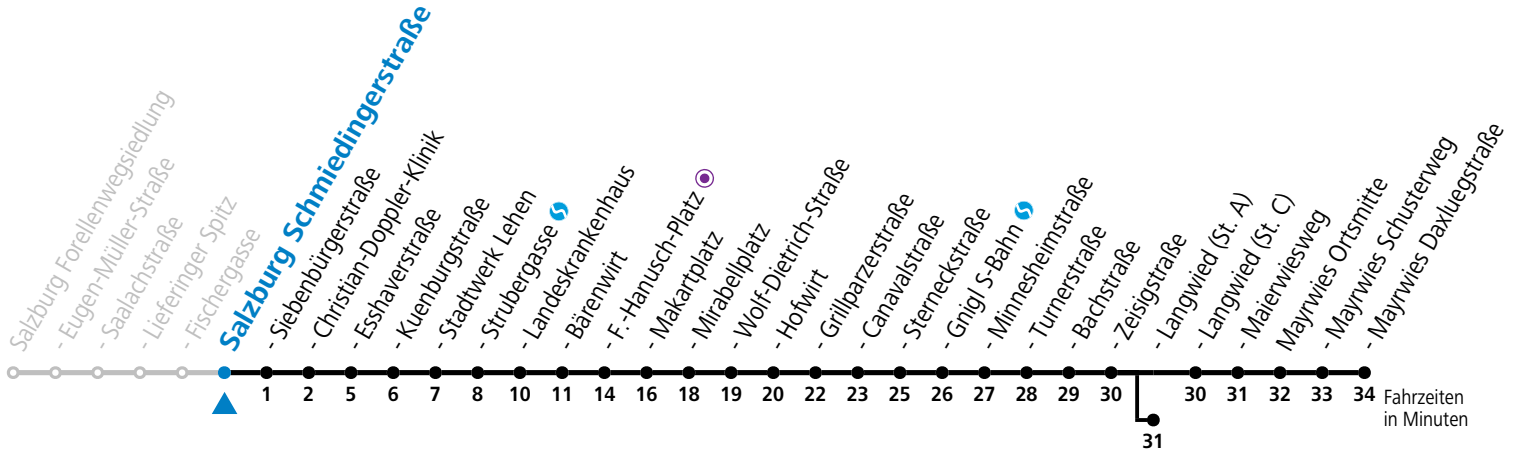

4 Salzburg Lieferinger Spitz Richtung Langwied / Mayrwies

- Abfahrten jetzt:

gültig von 11.07. bis 12.09.2026.

Alle Angaben ohne Gewähr.

Montag bis Freitag, Sommerferien					Samstag					Sonn- und Feiertag						
5	25	40	55		5	59				5	58					
6	10	25	33	43	52	6	19	39	59	6	28	58				
7	02	12	22	32	42	52	7	19	39	59	7	28	58			
8	02 ^b	12	22 ^b	32	42 ^b	52	8	19	28	45 ^b	8	28	58			
9	02 ^b	12	22 ^b	32	42 ^b	52	9	00	15 ^b	30	45 ^b	9	28	59		
10	02 ^b	12	22 ^b	32	42 ^b	52	10	00	15 ^b	30	45 ^b	10	19	39	59	
11	02 ^b	12	22	32	42	52	11	00	15 ^b	30	45 ^b	11	19	39	59	
12	02	12	22	32	42	52	12	00	15 ^b	30	45 ^b	12	19	39	59	
13	02	12	22	32	42	52	13	00	15 ^b	30	45 ^b	13	19	39	59	
14	02 ^b	12	22 ^b	32	42 ^b	52	14	00	15 ^b	30	45 ^b	14	19	39	59	
15	02 ^b	12	22	32	42	52	15	00	15 ^b	30	45 ^b	15	19	39	59	
16	02	12	22	32	42	52	16	00	15 ^b	30	45	16	19	39	59	
17	02	12	20	35	43 ^a	50	17	00	15	30	45 ^b	59	17	19	39	59
18	05	20	35	50			18	09 ^a	19	39	59	18	19	39	59	
19	05	20	39	49 ^a	59		19	19	39	59	19	19	39	59		
20	19	39	59				20	19	39	59	20	19	39	59		
21	19	39	59				21	19	39	59	21	19	39	59		
22	19	40	55 ^a				22	19	40	55 ^a	22	19	40	55 ^a		
23	10	40					23	10	40		23	10	40			
0	10	40					0	10	40		0	10	40			
1	10 ^a						1	10 ^a			1	10 ^a				

a = bis Sbg. F.-Hanusch-Platz ● b = bis Salzburg Langwied (St. A)

Aufgabenträgerschaft: Stadt Salzburg, Betreiber: Salzburg Linien Verkehrsbetriebe GmbH, Bayerhamerstraße 16, 5020 Salzburg, Tel.: +43 (0)800 220050