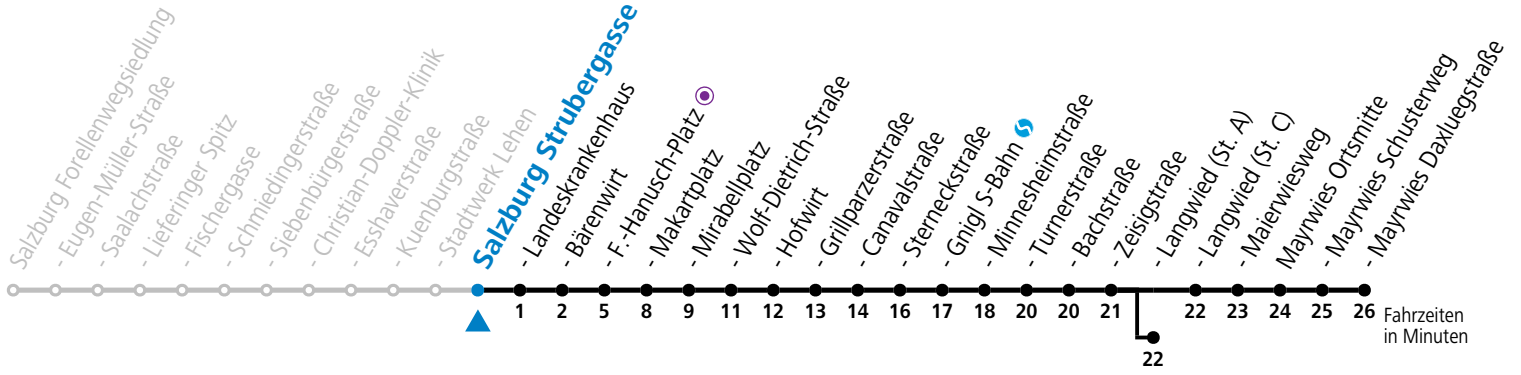

gültig von 11.07. bis 12.09.2026.

Alle Angaben ohne Gewähr.

Montag bis Freitag, Sommerferien							Samstag				Sonn- und Feiertag				
5	35	50													
6	05	20	35	45	55		6	09	29	49	6	08	38		
7	04	14	24	34	44	54	7	09	29	49	7	08	38		
8	04	14 ^b	24	34 ^b	44	54 ^b	8	09	29	40	57 ^b	8	08	38	
9	04	14 ^b	24	34 ^b	44	54 ^b	9	12	27 ^b	42	57 ^b	9	08	38	
10	04	14 ^b	24	34 ^b	44	54 ^b	10	12	27 ^b	42	57 ^b	10	09	29	49
11	04	14 ^b	24	34	44	54	11	12	27 ^b	42	57 ^b	11	09	29	49
12	04	14	24	34	44	54	12	12	27 ^b	42	57 ^b	12	09	29	49
13	04	14	24	34	44	54	13	12	27 ^b	42	57 ^b	13	09	29	49
14	04	14 ^b	24	34 ^b	44	54 ^b	14	12	27 ^b	42	57 ^b	14	09	29	49
15	04	14 ^b	24	34	44	54	15	12	27 ^b	42	57 ^b	15	09	29	49
16	04	14	24	34	44	54	16	12	27 ^b	42	57	16	09	29	49
17	04	14	24	32	47	54 ^a	17	12	27	42	56 ^b	17	09	29	49
18	02	17	32	47			18	09	19 ^a	29	49	18	09	29	49
19	02	17	32	49	59 ^a		19	09	29	49		19	09	29	49
20	09	29	49				20	09	29	49		20	09	29	49
21	09	29	49				21	09	29	49		21	09	29	49
22	09	29	50				22	09	29	50		22	09	29	50
23	05 ^a	20	50				23	05 ^a	20	50		23	05 ^a	20	50
0	20	50					0	20	50			0	20	50	
1	20 ^a						1	20 ^a				1	20 ^a		

a = bis Sbg. F.-Hanusch-Platz ● b = bis Salzburg Langwied (St. A)

Aufgabenträgerschaft: Stadt Salzburg, Betreiber: Salzburg Linien Verkehrsbetriebe GmbH, Bayerhamerstraße 16, 5020 Salzburg, Tel.: +43 (0)800 220050