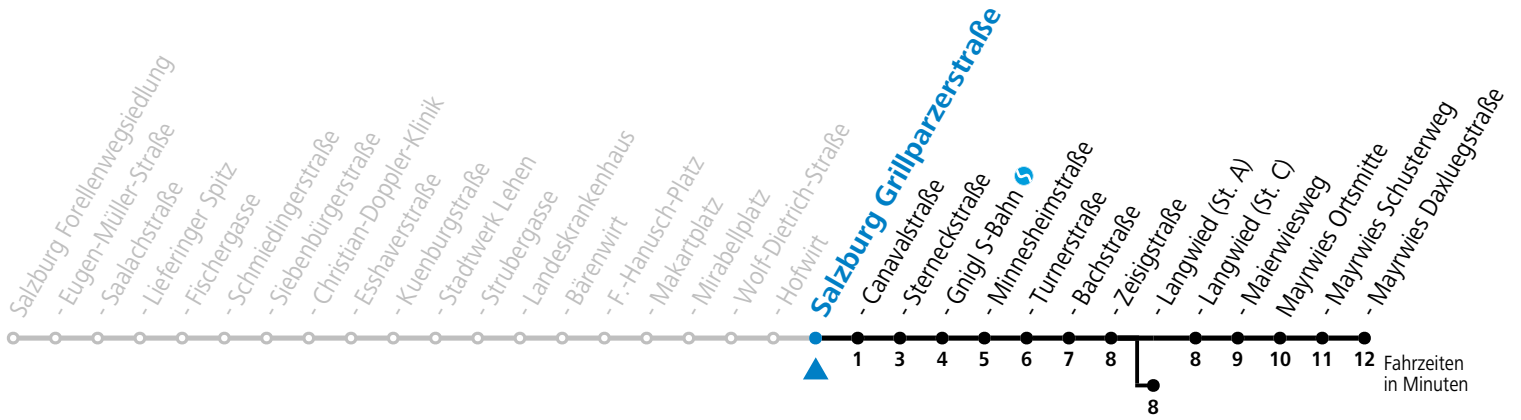

4 Salzburg Grillparzerstraße Richtung Langwied / Mayrwies

- Abfahrten jetzt:-

gültig von 11.07. bis 12.09.2026.

Alle Angaben ohne Gewähr.

Montag bis Freitag, Sommerferien					Samstag					Sonn- und Feiertag					
5	13	36	48		5	54				5	54				
6	03	18	33	48	59	6	14	24	44	6	22	52			
7	09	18	28	38	48	58	7	04	24	44	7	22	52		
8	08	18	28^a	38	48^a	58	8	04	24	44	54	8	22	52	
9	08^a	18	28^a	38	48^a	58	9	11^a	26	41^a	56	9	09	22	52
10	08^a	18	28^a	38	48^a	58	10	11^a	26	41^a	56	10	12	24	44
11	08^a	18	28^a	38	48	58	11	11^a	26	41^a	56	11	04	24	44
12	08	18	28	38	48	58	12	11^a	26	41^a	56	12	04	24	44
13	08	18	28	38	48	58	13	11^a	26	41^a	56	13	04	24	44
14	08	18	28^a	38	48^a	58	14	11^a	26	41^a	56	14	04	24	44
15	08^a	18	28^a	38	48	58	15	11^a	26	41^a	56	15	04	24	44
16	08	18	28	38	48	58	16	11^a	26	41^a	56	16	04	24	44
17	08	18	28	38	46		17	11	26	41	56	17	04	24	44
18	01	16	31	46			18	09^a	24	44		18	04	24	44
19	01	16	31	46			19	04	24	44		19	04	24	44
20	04	24	44				20	04	24	44		20	04	24	44
21	04	24	44				21	04	24	44		21	04	24	44
22	04	24	44				22	04	24	44		22	04	24	44
23	05	35					23	05	35			23	05	35	
0	05	35					0	05	35			0	05	35	
1	03						1	03				1	03		

a = bis Salzburg Langwied (St. A)

Aufgabenträgerschaft: Stadt Salzburg, Betreiber: Salzburg Linien Verkehrsbetriebe GmbH, Bayerhamerstraße 16, 5020 Salzburg, Tel.: +43 (0)800 220050