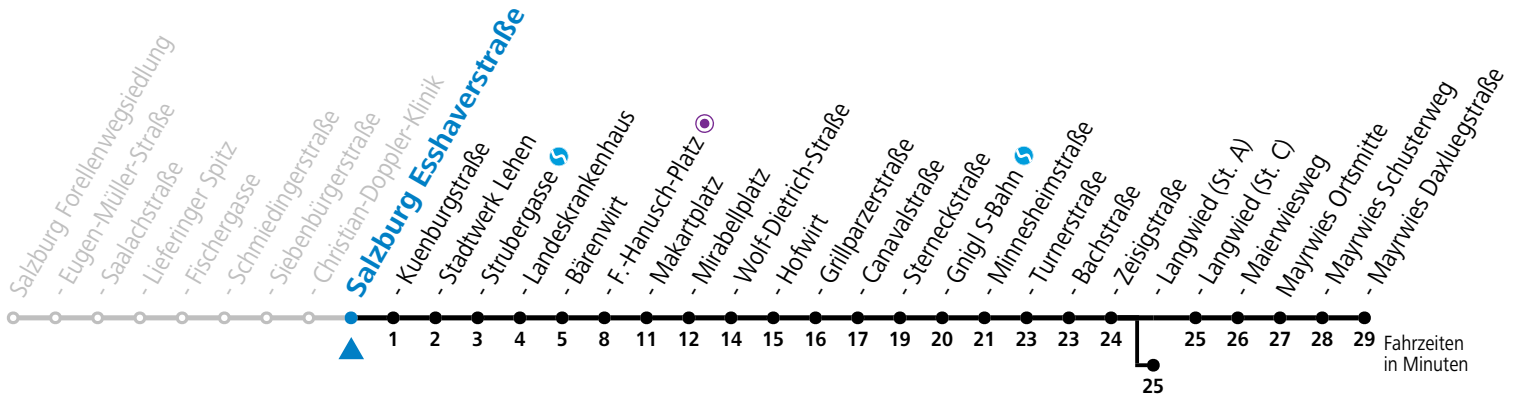

gültig von 11.07. bis 12.09.2026.

Alle Angaben ohne Gewähr.

Montag bis Freitag, Sommerferien							Samstag				Sonn- und Feiertag				
5	30	45													
6	00	15	30	40	50	59	6	04	24	44	6	04	34		
7	09	19	29	39	49	59	7	04	24	44	7	04	34		
8	09 ^b	19	29 ^b	39	49 ^b	59	8	04	24	35	52 ^b	8	04	34	
9	09 ^b	19	29 ^b	39	49 ^b	59	9	07	22 ^b	37	52 ^b	9	04	34	
10	09 ^b	19	29 ^b	39	49 ^b	59	10	07	22 ^b	37	52 ^b	10	04	24	44
11	09 ^b	19	29	39	49	59	11	07	22 ^b	37	52 ^b	11	04	24	44
12	09	19	29	39	49	59	12	07	22 ^b	37	52 ^b	12	04	24	44
13	09	19	29	39	49	59	13	07	22 ^b	37	52 ^b	13	04	24	44
14	09 ^b	19	29 ^b	39	49 ^b	59	14	07	22 ^b	37	52 ^b	14	04	24	44
15	09 ^b	19	29	39	49	59	15	07	22 ^b	37	52 ^b	15	04	24	44
16	09	19	29	39	49	59	16	07	22 ^b	37	52	16	04	24	44
17	09	19	27	42	49 ^a	57	17	07	22	37	50 ^b	17	04	24	44
18	12	27	42	57			18	04	14 ^a	24	44	18	04	24	44
19	12	27	44	54 ^a			19	04	24	44	19	04	24	44	
20	04	24	44				20	04	24	44	20	04	24	44	
21	04	24	44				21	04	24	44	21	04	24	44	
22	04	24	45				22	04	24	45	22	04	24	45	
23	00 ^a	15	45				23	00 ^a	15	45	23	00 ^a	15	45	
0	15	45					0	15	45		0	15	45		
1	15 ^a						1	15 ^a			1	15 ^a			

a = bis Sbg. F.-Hanusch-Platz ● b = bis Salzburg Langwied (St. A)

Aufgabenträgerschaft: Stadt Salzburg, Betreiber: Salzburg Linien Verkehrsbetriebe GmbH, Bayerhamerstraße 16, 5020 Salzburg, Tel.: +43 (0)800 220050