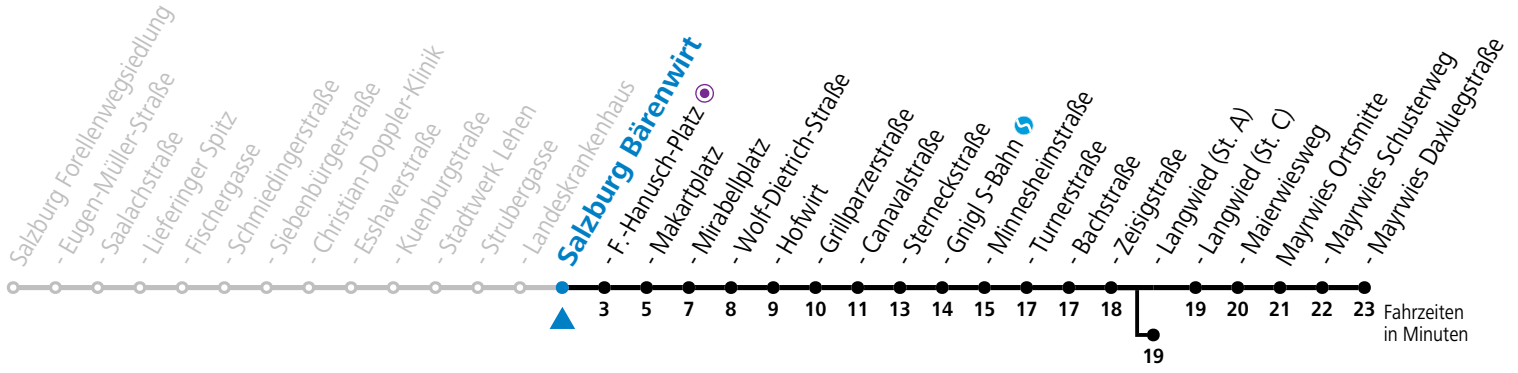

4 Salzburg Bärenwirt Richtung Langwied / Mayrwies - Abfahrten jetzt:-

gültig von 11.07. bis 12.09.2026.

Alle Angaben ohne Gewähr.

Montag bis Freitag, Sommerferien							Samstag				Sonn- und Feiertag					
5	38	53														
6	08	23	38	49	59	6	12	32	52	6	12	42				
7	08	18	28	38	48	58	7	12	32	52	7	12	42			
8	08	18^b	28	38^b	48	58^b	8	12	32	44	8	12	42			
9	08	18^b	28	38^b	48	58^b	9	01^b	16	31^b	46	9	12	42		
10	08	18^b	28	38^b	48	58^b	10	01^b	16	31^b	46	10	12	32	52	
11	08	18^b	28	38	48	58	11	01^b	16	31^b	46	11	12	32	52	
12	08	18	28	38	48	58	12	01^b	16	31^b	46	12	12	32	52	
13	08	18	28	38	48	58	13	01^b	16	31^b	46	13	12	32	52	
14	08	18^b	28	38^b	48	58^b	14	01^b	16	31^b	46	14	12	32	52	
15	08	18^b	28	38	48	58	15	01^b	16	31^b	46	15	12	32	52	
16	08	18	28	38	48	58	16	01^b	16	31^b	46	16	12	32	52	
17	08	18	28	36	51	58^a	17	01	16	31	46	59^b	17	12	32	52
18	06	21	36	51			18	12	22^a	32	52	18	12	32	52	
19	06	21	36	52			19	12	32	52	19	12	32	52		
20	02^a	12	32	52			20	12	32	52	20	12	32	52		
21	12	32	52				21	12	32	52	21	12	32	52		
22	12	32	53				22	12	32	53	22	12	32	53		
23	08^a	23	53				23	08^a	23	53	23	08^a	23	53		
0	23	53					0	23	53		0	23	53			
1	23^a						1	23^a			1	23^a				

a = bis Sbg. F.-Hanusch-Platz ● b = bis Salzburg Langwied (St. A)

Aufgabenträgerschaft: Stadt Salzburg, Betreiber: Salzburg Linien Verkehrsbetriebe GmbH, Bayerhamerstraße 16, 5020 Salzburg, Tel.: +43 (0)800 220050

Salzburg Verkehr® verbindet
T +43 (0)662 632 900 | www.salzburg-verkehr.at

Salzburger Verkehrsverbund GmbH
Schallmooser Hauptstraße 10 | 5020 Salzburg

Die Salzburg Verkehr-App zum Gratis-Download >>>
Available on the App Store | Google play