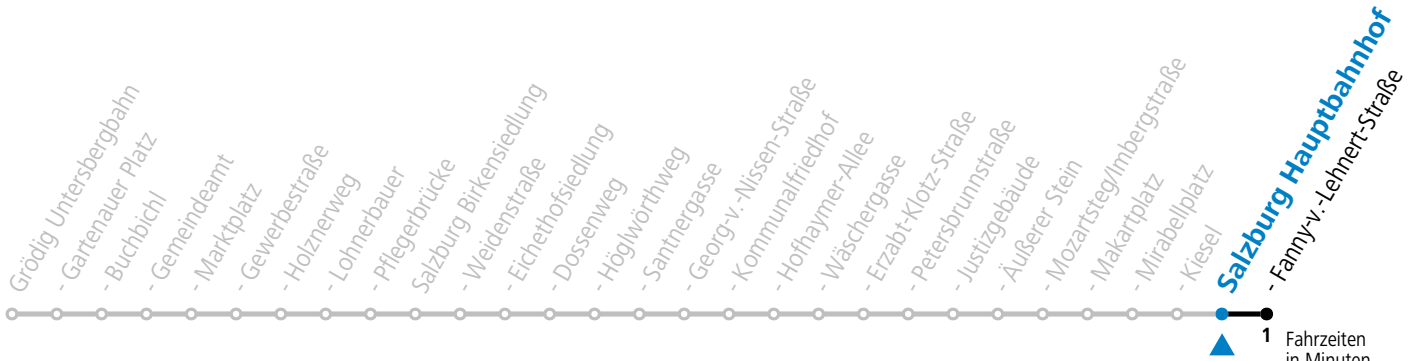

gültig von 11.07. bis 12.09.2026.

1 Fahrzeiten in Minuten
Alle Angaben ohne Gewähr.

Montag bis Freitag, Sommerferien		Samstag		Sonn- und Feiertag	
5	49	5	49		
6	04 20 35 50	6	01 21 41		
7	05 20 35 50	7	01 21 41		
8	05 20 35 50	8	01 21 41 51		
9	05 20 35 50	9	01 21 41 56	9	26 36
10	05 20 35 50	10	11 26 41 56	10	01 21 41
11	05 20 35 50	11	11 26 41 56	11	01 21 41
12	05 20 35 50	12	11 26 41 56	12	01 21 41
13	05 20 35 50	13	11 26 41 56	13	01 21 41
14	05 20 35 50	14	11 26 41 56	14	01 21 41
15	05 20 35 50	15	11 26 41 56	15	01 21 41
16	05 20 35 50	16	11 26 41 56	16	01 21 41
17	05 20 35 50	17	11 26 41	17	01 21 41
18	05 20 35	18	01 21 41	18	01 21 41
19	01 21 41	19	01 21 41	19	01 21 41
20	01	20	01	20	01

Aufgabenträgerschaft: Stadt Salzburg, Betreiber: Salzburg Linien Verkehrsbetriebe GmbH, Bayerhammerstraße 16, 5020 Salzburg, Tel.: +43 (0)800 220050