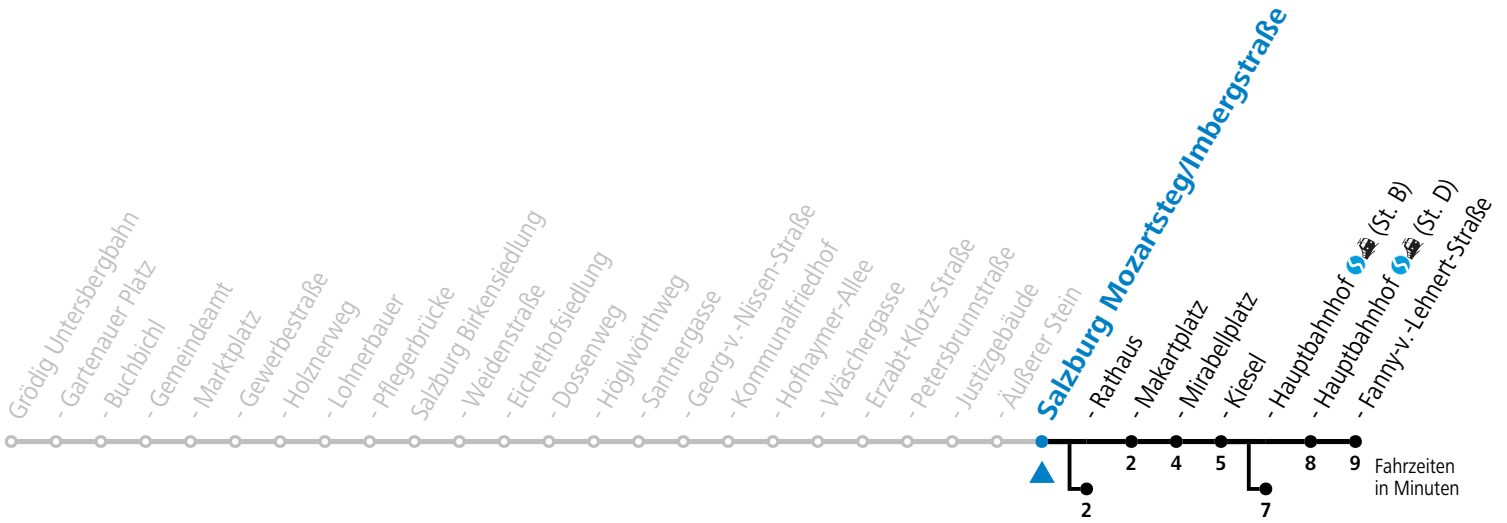

gültig von 11.07. bis 12.09.2026.

Alle Angaben ohne Gewähr.

Montag bis Freitag, Sommerferien					Samstag					Sonn- und Feiertag				
5	41	56			5	41	53							
6	11	26	41	56	6	13	33	53		6	28^a	58^a		
7	11	26	41	56	7	13	33	53		7	28^a	58^a		
8	11	26	41	56	8	13	33	43	53	8	28^a	58^a		
9	11	26	41	56	9	13	32	47		9	18	28	53	
10	11	26	41	56	10	02	17	32	47	10	13	33	53	
11	11	26	41	56	11	02	17	32	47	11	13	33	53	
12	11	26	41	56	12	02	17	32	47	12	13	33	53	
13	11	26	41	56	13	02	17	32	47	13	13	33	53	
14	11	26	41	56	14	02	17	32	47	14	13	33	53	
15	11	26	41	56	15	02	17	32	47	15	13	33	53	
16	11	26	41	56	16	02	17	32	47	16	13	33	53	
17	11	26	41	56	17	02	17	32	53	17	13	33	53	
18	11	26	41^b	53	18	01^b	13	33	53	18	13	33	53	
19	13	33	53		19	13	33	53		19	13	33	53	
20	14^b	34^a	54^a		20	14^a	34^a	54^a		20	14^a	34^a	54^a	
21	14^a	34^a	54^a		21	14^a	34^a	54^a		21	14^a	34^a	54^a	
22	14^a	34^a	58^a		22	14^a	34^a	58^a		22	14^a	34^a	58^a	
23	28^a	58^a			23	28^a	58^a			23	28^a	58^a		
0	28^a	58^a			0	28^a	58^a			0	28^a	58^a		

a = bis Salzburg Rathaus   b = bis Salzburg Hauptbahnhof (St. B)

Aufgabenträgerschaft: Stadt Salzburg, Betreiber: Salzburg Linien Verkehrsbetriebe GmbH, Bayerhamerstraße 16, 5020 Salzburg, Tel.: +43 (0)800 220050