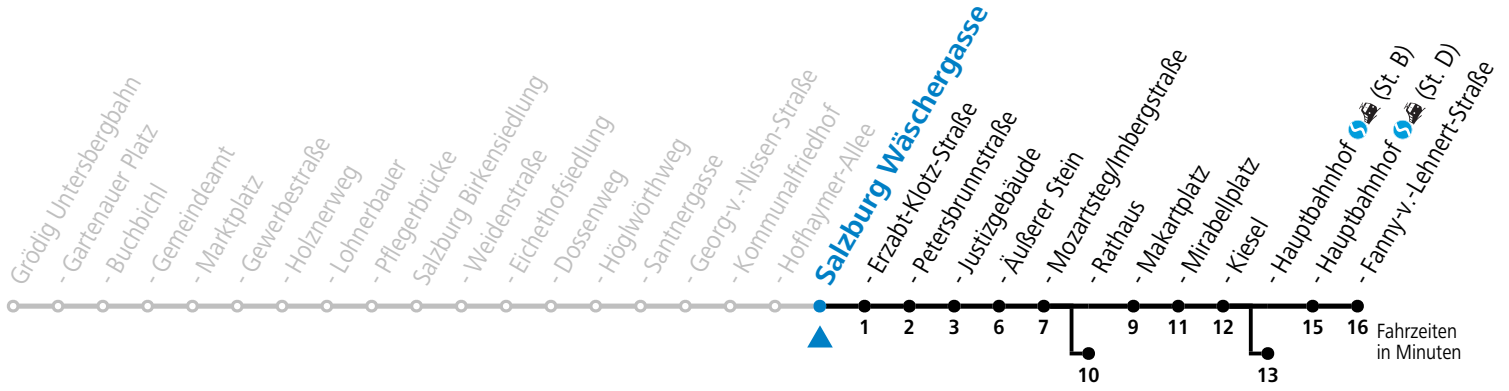

# 5 Salzburg Wäschergasse

Ri. Salzburg HBF / F.-v.-Lehnert-Str. - Abfahrten jetzt:

gültig von 11.07. bis 12.09.2026.

Alle Angaben ohne Gewähr.

Montag bis Freitag, Sommerferien					Samstag					Sonn- und Feiertag				
5	32	47			5	44								
6	05	20	35	50	6	04	24	44		6	19 <sup>a</sup>	49 <sup>a</sup>		
7	05	20	35	50	7	04	24	44		7	19 <sup>a</sup>	49 <sup>a</sup>		
8	05	20	35	50	8	04	24	44		8	19 <sup>a</sup>	49 <sup>a</sup>		
9	05	20	35	50	9	04	26	41	56	9	19	44		
10	05	20	35	50	10	11	26	41	56	10	04	24	44	
11	05	20	35	50	11	11	26	41	56	11	04	24	44	
12	05	20	35	50	12	11	26	41	56	12	04	24	44	
13	05	20	35	50	13	11	26	41	56	13	04	24	44	
14	05	20	35	50	14	11	26	41	56	14	04	24	44	
15	05	20	35	50	15	11	26	41	56	15	04	24	44	
16	05	20	35	50	16	11	26	41	56	16	04	24	44	
17	05	20	35	50	17	11	26	44	55 <sup>b</sup>	17	04	24	44	
18	05	20	35 <sup>b</sup>	44	18	04	24	44		18	04	24	44	
19	04	24	44		19	04	24	44		19	04	24	44	
20	05 <sup>b</sup>	25 <sup>a</sup>	45 <sup>a</sup>		20	05 <sup>a</sup>	25 <sup>a</sup>	45 <sup>a</sup>		20	05 <sup>a</sup>	25 <sup>a</sup>	45 <sup>a</sup>	
21	05 <sup>a</sup>	25 <sup>a</sup>	45 <sup>a</sup>		21	05 <sup>a</sup>	25 <sup>a</sup>	45 <sup>a</sup>		21	05 <sup>a</sup>	25 <sup>a</sup>	45 <sup>a</sup>	
22	05 <sup>a</sup>	25 <sup>a</sup>	50 <sup>a</sup>		22	05 <sup>a</sup>	25 <sup>a</sup>	50 <sup>a</sup>		22	05 <sup>a</sup>	25 <sup>a</sup>	50 <sup>a</sup>	
23	20 <sup>a</sup>	50 <sup>a</sup>			23	20 <sup>a</sup>	50 <sup>a</sup>			23	20 <sup>a</sup>	50 <sup>a</sup>		
0	20 <sup>a</sup>	50 <sup>a</sup>			0	20 <sup>a</sup>	50 <sup>a</sup>			0	20 <sup>a</sup>	50 <sup>a</sup>		