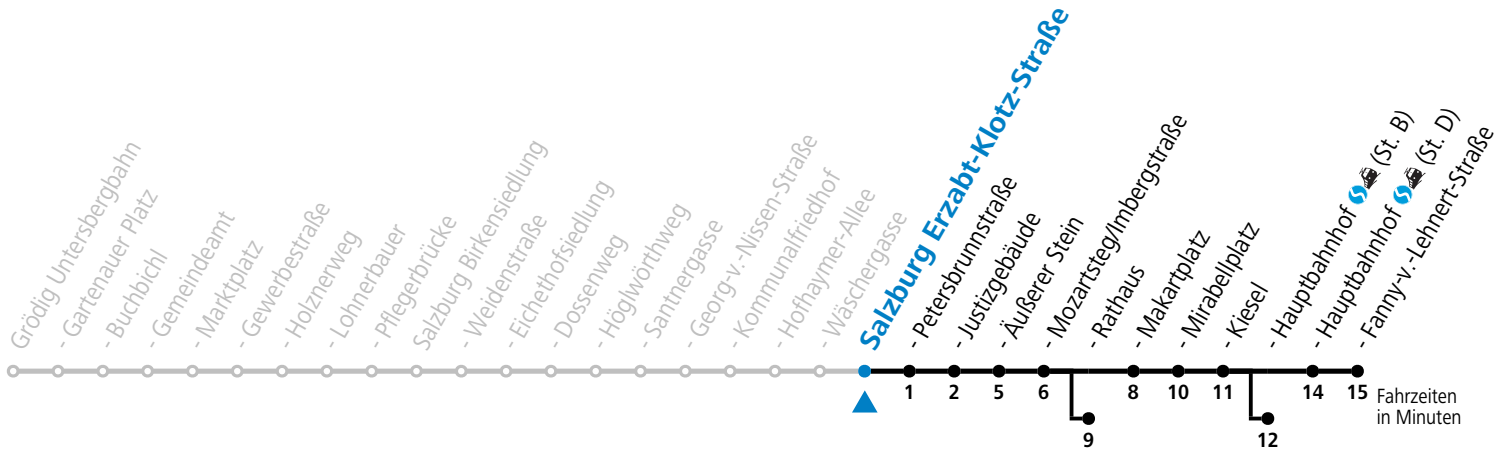

gültig von 11.07. bis 12.09.2026.

Alle Angaben ohne Gewähr.

Montag bis Freitag, Sommerferien					Samstag					Sonn- und Feiertag				
5	33	48			5	45								
6	06	21	36	51	6	05	25	45		6	20^a	50^a		
7	06	21	36	51	7	05	25	45		7	20^a	50^a		
8	06	21	36	51	8	05	25	45		8	20^a	50^a		
9	06	21	36	51	9	05	27	42	57	9	20	45		
10	06	21	36	51	10	12	27	42	57	10	05	25	45	
11	06	21	36	51	11	12	27	42	57	11	05	25	45	
12	06	21	36	51	12	12	27	42	57	12	05	25	45	
13	06	21	36	51	13	12	27	42	57	13	05	25	45	
14	06	21	36	51	14	12	27	42	57	14	05	25	45	
15	06	21	36	51	15	12	27	42	57	15	05	25	45	
16	06	21	36	51	16	12	27	42	57	16	05	25	45	
17	06	21	36	51	17	12	27	45	56^b	17	05	25	45	
18	06	21	36^b	45	18	05	25	45		18	05	25	45	
19	05	25	45		19	05	25	45		19	05	25	45	
20	06^b	26^a	46^a		20	06^a	26^a	46^a		20	06^a	26^a	46^a	
21	06^a	26^a	46^a		21	06^a	26^a	46^a		21	06^a	26^a	46^a	
22	06^a	26^a	51^a		22	06^a	26^a	51^a		22	06^a	26^a	51^a	
23	21^a	51^a			23	21^a	51^a			23	21^a	51^a		
0	21^a	51^a			0	21^a	51^a			0	21^a	51^a		

a = bis Salzburg Rathaus   b = bis Salzburg Hauptbahnhof (St. B)

Aufgabenträgerschaft: Stadt Salzburg, Betreiber: Salzburg Linien Verkehrsbetriebe GmbH, Bayerhamerstraße 16, 5020 Salzburg, Tel.: +43 (0)800 220050