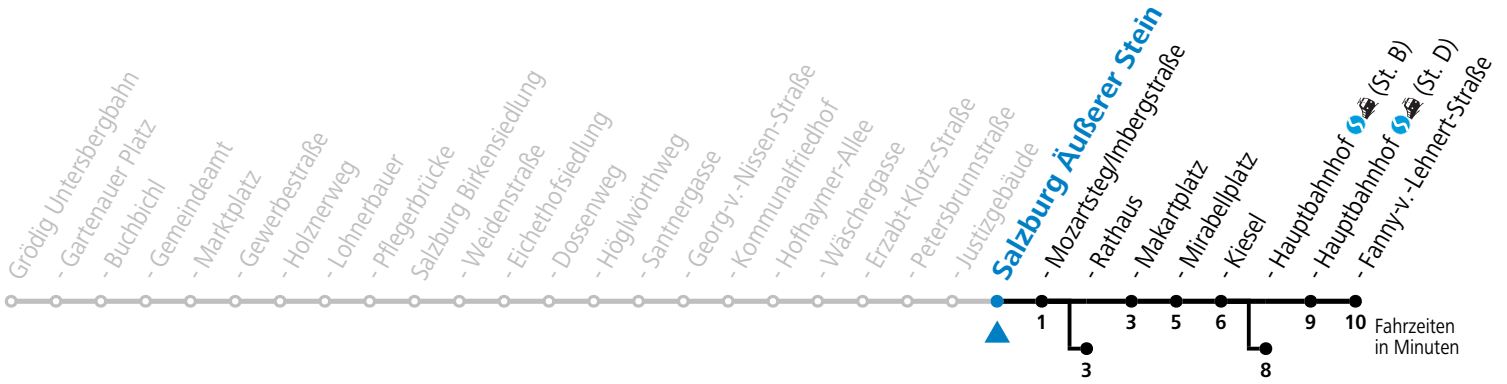

gültig von 11.07. bis 12.09.2026.

Alle Angaben ohne Gewähr.

Montag bis Freitag, Sommerferien					Samstag					Sonn- und Feiertag				
5	40	55			5	40	52							
6	10	25	40	55	6	12	32	52		6	27^a	57^a		
7	10	25	40	55	7	12	32	52		7	27^a	57^a		
8	10	25	40	55	8	12	32	42	52	8	27^a	57^a		
9	10	25	40	55	9	12	31	46		9	17	27	52	
10	10	25	40	55	10	01	16	31	46	10	12	32	52	
11	10	25	40	55	11	01	16	31	46	11	12	32	52	
12	10	25	40	55	12	01	16	31	46	12	12	32	52	
13	10	25	40	55	13	01	16	31	46	13	12	32	52	
14	10	25	40	55	14	01	16	31	46	14	12	32	52	
15	10	25	40	55	15	01	16	31	46	15	12	32	52	
16	10	25	40	55	16	01	16	31	46	16	12	32	52	
17	10	25	40	55	17	01	16	31	52	17	12	32	52	
18	10	25	40^b	52	18	00^b	12	32	52	18	12	32	52	
19	12	32	52		19	12	32	52		19	12	32	52	
20	13^b	33^a	53^a		20	13^a	33^a	53^a		20	13^a	33^a	53^a	
21	13^a	33^a	53^a		21	13^a	33^a	53^a		21	13^a	33^a	53^a	
22	13^a	33^a	57^a		22	13^a	33^a	57^a		22	13^a	33^a	57^a	
23	27^a	57^a			23	27^a	57^a			23	27^a	57^a		
0	27^a	57^a			0	27^a	57^a			0	27^a	57^a		

a = bis Salzburg Rathaus   b = bis Salzburg Hauptbahnhof (St. B)

Aufgabenträgerschaft: Stadt Salzburg, Betreiber: Salzburg Linien Verkehrsbetriebe GmbH, Bayerhamerstraße 16, 5020 Salzburg, Tel.: +43 (0)800 220050