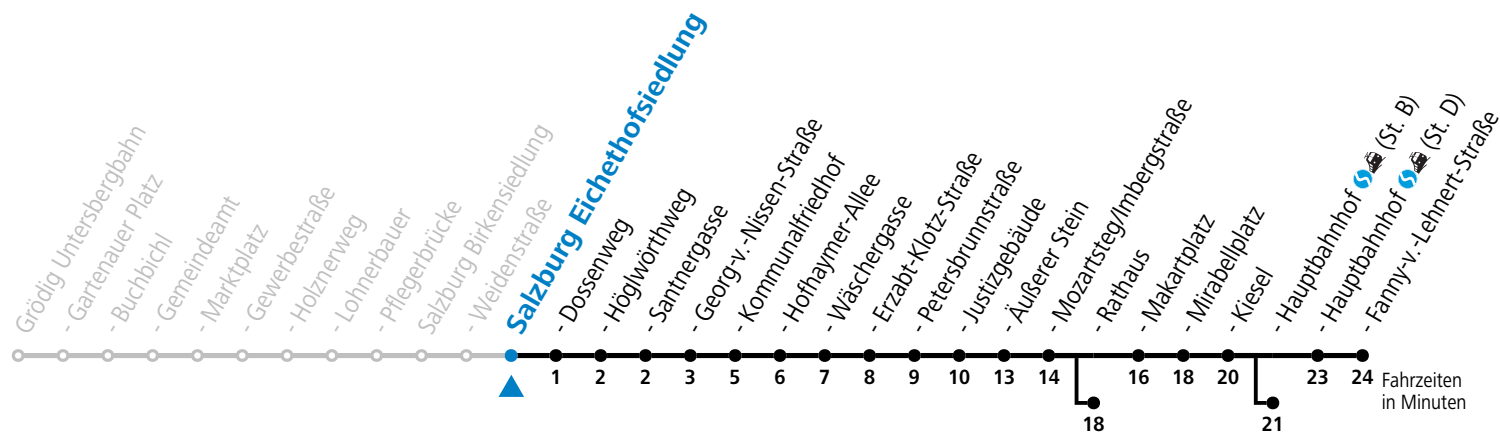

gültig von 11.07. bis 12.09.2026.

Alle Angaben ohne Gewähr.

Montag bis Freitag, Sommerferien					Samstag					Sonn- und Feiertag				
5	25	40	57		5	37	57							
6	12	27	42	57	6	17	37	57		6	12^a	42^a		
7	12	27	42	57	7	17	37	57		7	12^a	42^a		
8	12	27	42	57	8	17	37	57		8	12^a	42^a		
9	12	27	42	57	9	18	33	48		9	12	37	57	
10	12	27	42	57	10	03	18	33	48	10	17	37	57	
11	12	27	42	57	11	03	18	33	48	11	17	37	57	
12	12	27	42	57	12	03	18	33	48	12	17	37	57	
13	12	27	42	57	13	03	18	33	48	13	17	37	57	
14	12	27	42	57	14	03	18	33	48	14	17	37	57	
15	12	27	42	57	15	03	18	33	48	15	17	37	57	
16	12	27	42	57	16	03	18	33	48	16	17	37	57	
17	12	27	42	57	17	03	18	37	47^b	57	17	17	37	57
18	12	27^b	37	57	18	17	37	57		18	17	37	57	
19	17	37	58^b		19	17	37	58^a		19	17	37	58^a	
20	18^a	38^a	58^a		20	18^a	38^a	58^a		20	18^a	38^a	58^a	
21	18^a	38^a	58^a		21	18^a	38^a	58^a		21	18^a	38^a	58^a	
22	18^a	42^a			22	18^a	42^a			22	18^a	42^a		
23	12^a	42^a			23	12^a	42^a			23	12^a	42^a		
0	12^a	42^a			0	12^a	42^a			0	12^a	42^a		

a = bis Salzburg Rathaus   b = bis Salzburg Hauptbahnhof (St. B)

Aufgabenträgerschaft: Stadt Salzburg, Betreiber: Salzburg Linien Verkehrsbetriebe GmbH, Bayerhamerstraße 16, 5020 Salzburg, Tel.: +43 (0)800 220050