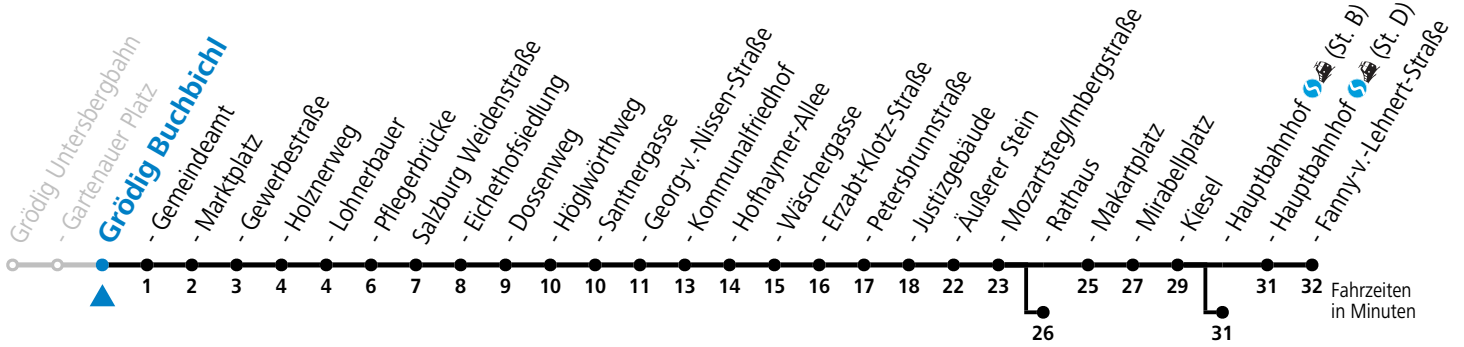

gültig von 11.07. bis 12.09.2026.

Alle Angaben ohne Gewähr.

Montag bis Freitag, Sommerferien					Samstag			Sonn- und Feiertag				
5	16	31	47		5	28	48					
6	02	17	32	47	6	08	28	48	6	03 <sup>a</sup>	33 <sup>a</sup>	
7	02	17	32		7	08	28	48	7	03 <sup>a</sup>	33 <sup>a</sup>	
8	02	32			8	08	28	48	8	03 <sup>a</sup>	33 <sup>a</sup>	
9	02	32			9	08	38		9	03	28	48
10	02	32			10	08	38		10	08	28	48
11	02	32			11	08	38		11	08	28	48
12	02	32			12	08	38		12	08	28	48
13	02	32			13	08	38		13	08	28	48
14	02	32			14	08	38		14	08	28	48
15	02	32			15	08	38		15	08	28	48
16	02	32			16	08	38		16	08	28	48
17	02	32			17	08	28	48	17	08	28	48
18	02	28	48		18	08	28	48	18	08	28	48
19	08	28	49 <sup>b</sup>		19	08	28	49 <sup>a</sup>	19	08	28	49 <sup>a</sup>
20	09 <sup>a</sup>	29 <sup>a</sup>	49 <sup>a</sup>		20	09 <sup>a</sup>	29 <sup>a</sup>	49 <sup>a</sup>	20	09 <sup>a</sup>	29 <sup>a</sup>	49 <sup>a</sup>
21	09 <sup>a</sup>	29 <sup>a</sup>	49 <sup>a</sup>		21	09 <sup>a</sup>	29 <sup>a</sup>	49 <sup>a</sup>	21	09 <sup>a</sup>	29 <sup>a</sup>	49 <sup>a</sup>
22	09 <sup>a</sup>	34 <sup>a</sup>			22	09 <sup>a</sup>	34 <sup>a</sup>		22	09 <sup>a</sup>	34 <sup>a</sup>	
23	04 <sup>a</sup>	34 <sup>a</sup>			23	04 <sup>a</sup>	34 <sup>a</sup>		23	04 <sup>a</sup>	34 <sup>a</sup>	
0	04 <sup>a</sup>	34 <sup>a</sup>			0	04 <sup>a</sup>	34 <sup>a</sup>		0	04 <sup>a</sup>	34 <sup>a</sup>	

a = bis Salzburg Rathaus    b = bis Salzburg Hauptbahnhof (St. B)

**Aufgabenträgerschaft: Stadt Salzburg, Betreiber: Salzburg Linien Verkehrsbetriebe GmbH, Bayerhamerstraße 16, 5020 Salzburg, Tel.: +43 (0)800 220050**