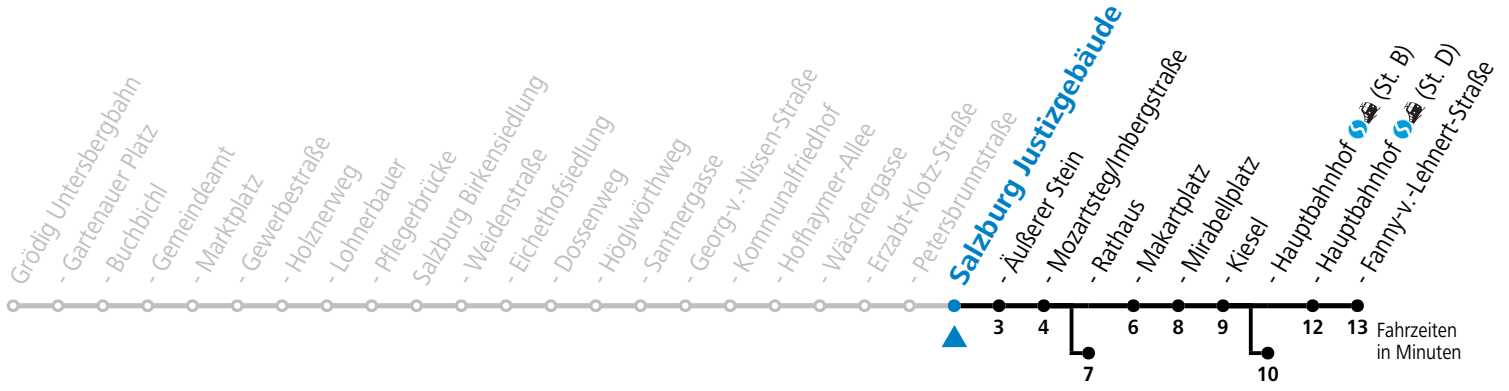

# 5 Salzburg Justizgebäude

Ri. Salzburg HBF / F.-v.-Lehnert-Str.

- Abfahrten jetzt:

gültig von 11.07. bis 12.09.2026.

Alle Angaben ohne Gewähr.

Montag bis Freitag, Sommerferien					Samstag					Sonn- und Feiertag				
5	35	50			5	47								
6	08	23	38	53	6	07	27	47	6	22 <sup>a</sup>	52 <sup>a</sup>			
7	08	23	38	53	7	07	27	47	7	22 <sup>a</sup>	52 <sup>a</sup>			
8	08	23	38	53	8	07	27	47	8	22 <sup>a</sup>	52 <sup>a</sup>			
9	08	23	38	53	9	07	29	44	59	9	22	47		
10	08	23	38	53	10	14	29	44	59	10	07	27	47	
11	08	23	38	53	11	14	29	44	59	11	07	27	47	
12	08	23	38	53	12	14	29	44	59	12	07	27	47	
13	08	23	38	53	13	14	29	44	59	13	07	27	47	
14	08	23	38	53	14	14	29	44	59	14	07	27	47	
15	08	23	38	53	15	14	29	44	59	15	07	27	47	
16	08	23	38	53	16	14	29	44	59	16	07	27	47	
17	08	23	38	53	17	14	29	47	58 <sup>b</sup>	17	07	27	47	
18	08	23	38 <sup>b</sup>	47	18	07	27	47		18	07	27	47	
19	07	27	47		19	07	27	47		19	07	27	47	
20	08 <sup>b</sup>	28 <sup>a</sup>	48 <sup>a</sup>		20	08 <sup>a</sup>	28 <sup>a</sup>	48 <sup>a</sup>		20	08 <sup>a</sup>	28 <sup>a</sup>	48 <sup>a</sup>	
21	08 <sup>a</sup>	28 <sup>a</sup>	48 <sup>a</sup>		21	08 <sup>a</sup>	28 <sup>a</sup>	48 <sup>a</sup>		21	08 <sup>a</sup>	28 <sup>a</sup>	48 <sup>a</sup>	
22	08 <sup>a</sup>	28 <sup>a</sup>	53 <sup>a</sup>		22	08 <sup>a</sup>	28 <sup>a</sup>	53 <sup>a</sup>		22	08 <sup>a</sup>	28 <sup>a</sup>	53 <sup>a</sup>	
23	23 <sup>a</sup>	53 <sup>a</sup>			23	23 <sup>a</sup>	53 <sup>a</sup>			23	23 <sup>a</sup>	53 <sup>a</sup>		
0	23 <sup>a</sup>	53 <sup>a</sup>			0	23 <sup>a</sup>	53 <sup>a</sup>			0	23 <sup>a</sup>	53 <sup>a</sup>		