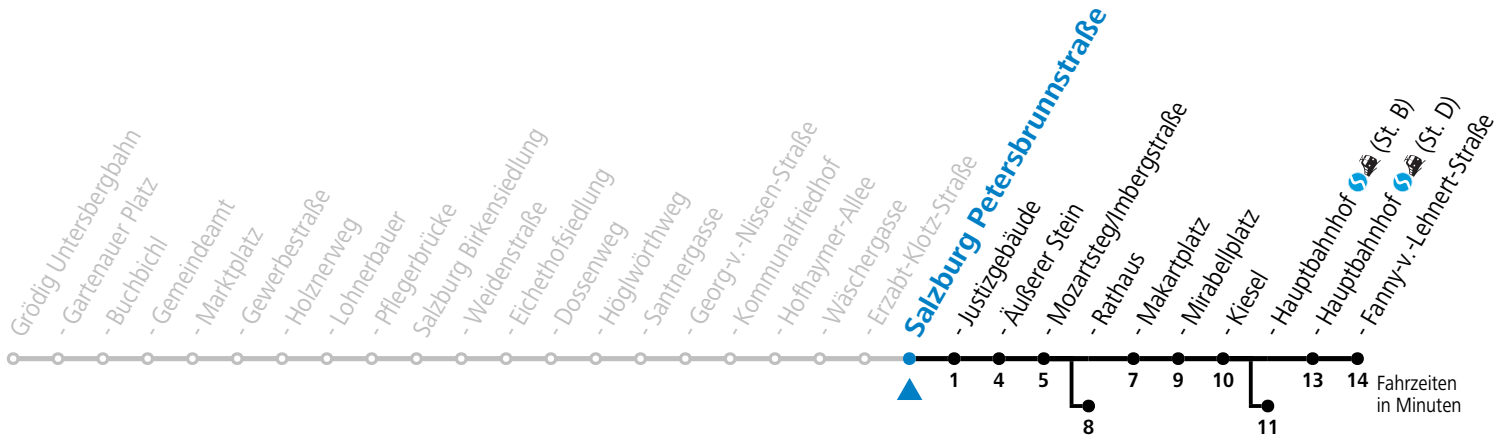

gültig von 11.07. bis 12.09.2026.

Alle Angaben ohne Gewähr.

Montag bis Freitag, Sommerferien					Samstag					Sonn- und Feiertag				
5	34	49			5	46								
6	07	22	37	52	6	06	26	46		6	21^a	51^a		
7	07	22	37	52	7	06	26	46		7	21^a	51^a		
8	07	22	37	52	8	06	26	46		8	21^a	51^a		
9	07	22	37	52	9	06	28	43	58	9	21	46		
10	07	22	37	52	10	13	28	43	58	10	06	26	46	
11	07	22	37	52	11	13	28	43	58	11	06	26	46	
12	07	22	37	52	12	13	28	43	58	12	06	26	46	
13	07	22	37	52	13	13	28	43	58	13	06	26	46	
14	07	22	37	52	14	13	28	43	58	14	06	26	46	
15	07	22	37	52	15	13	28	43	58	15	06	26	46	
16	07	22	37	52	16	13	28	43	58	16	06	26	46	
17	07	22	37	52	17	13	28	46	57^b	17	06	26	46	
18	07	22	37^b	46	18	06	26	46		18	06	26	46	
19	06	26	46		19	06	26	46		19	06	26	46	
20	07^b	27^a	47^a		20	07^a	27^a	47^a		20	07^a	27^a	47^a	
21	07^a	27^a	47^a		21	07^a	27^a	47^a		21	07^a	27^a	47^a	
22	07^a	27^a	52^a		22	07^a	27^a	52^a		22	07^a	27^a	52^a	
23	22^a	52^a			23	22^a	52^a			23	22^a	52^a		
0	22^a	52^a			0	22^a	52^a			0	22^a	52^a		

a = bis Salzburg Rathaus   b = bis Salzburg Hauptbahnhof (St. B)

Aufgabenträgerschaft: Stadt Salzburg, Betreiber: Salzburg Linien Verkehrsbetriebe GmbH, Bayerhamerstraße 16, 5020 Salzburg, Tel.: +43 (0)800 220050