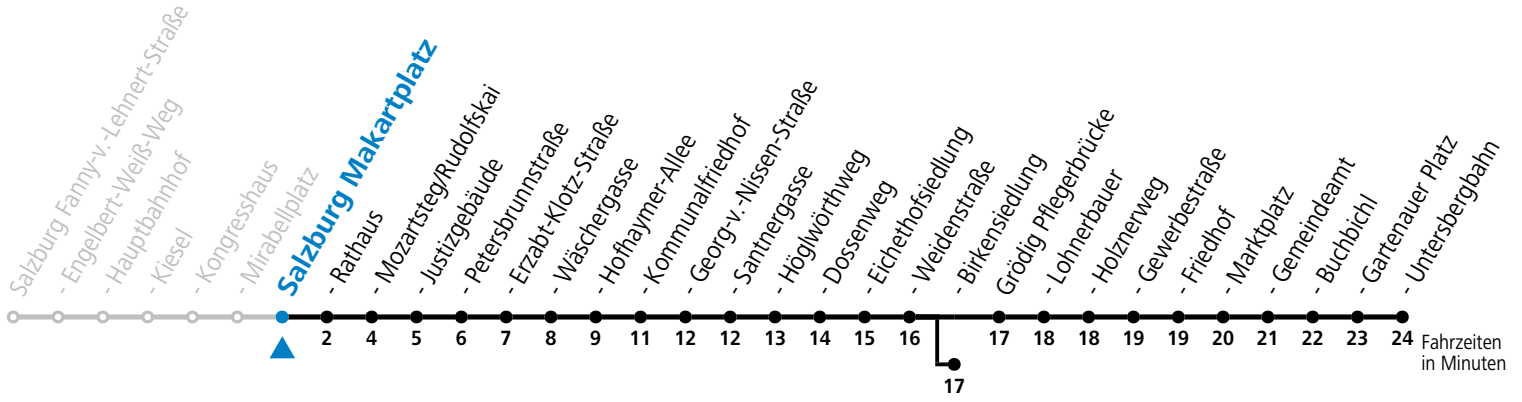

a = bis Salzburg Birkenriedlung

Aufgabenträgerschaft: Stadt Salzburg, Betreiber: Salzburg Linien Verkehrsbetriebe GmbH, Bayerhammerstraße 16, 5020 Salzburg, Tel.: +43 (0)800 220050

5 Salzburg Mirabellplatz Ri. Birkenriedung / Grödig - Abfahrten jetzt:

gültig von 11.07. bis 12.09.2026.

Alle Angaben ohne Gewähr.

Montag bis Freitag, Sommerferien					Samstag					Sonn- und Feiertag				
5	31	46			5	57								
6	02	17	32	47	6	17	37	57						
7	02	17	32 ^a	47	7	17	37	57						
8	02 ^a	17	32 ^a	47	8	17	37	57						
9	02 ^a	17	32 ^a	47	9	11 ^a	26	41 ^a	56	9	37	57		
10	02 ^a	17	32 ^a	47	10	11 ^a	26	41 ^a	56	10	17	37	57	
11	02 ^a	17	32 ^a	47	11	11 ^a	26	41 ^a	56	11	17	37	57	
12	02 ^a	17	32 ^a	47	12	11 ^a	26	41 ^a	56	12	17	37	57	
13	02 ^a	17	32 ^a	47	13	11 ^a	26	41 ^a	56	13	17	37	57	
14	02 ^a	17	32 ^a	47	14	11 ^a	26	41 ^a	56	14	17	37	57	
15	02 ^a	17	32 ^a	47	15	11 ^a	26	41 ^a	56	15	17	37	57	
16	02 ^a	17	32 ^a	47	16	11 ^a	26	41 ^a	56	16	17	37	57	
17	02 ^a	17	32 ^a	47	17	11	25 ^a	40	57	17	17	37	57	
18	02 ^a	17	37	57	18	17	37	57		18	17	37	57	
19	17	37	57		19	17	37	57		19	17	37	57	
20	17													

a = bis Salzburg Birkenriedung

Aufgabenträgerschaft: Stadt Salzburg, Betreiber: Salzburg Linien Verkehrsbetriebe GmbH, Bayerhammerstraße 16, 5020 Salzburg, Tel.: +43 (0)800 220050

gültig von 11.07. bis 12.09.2026.