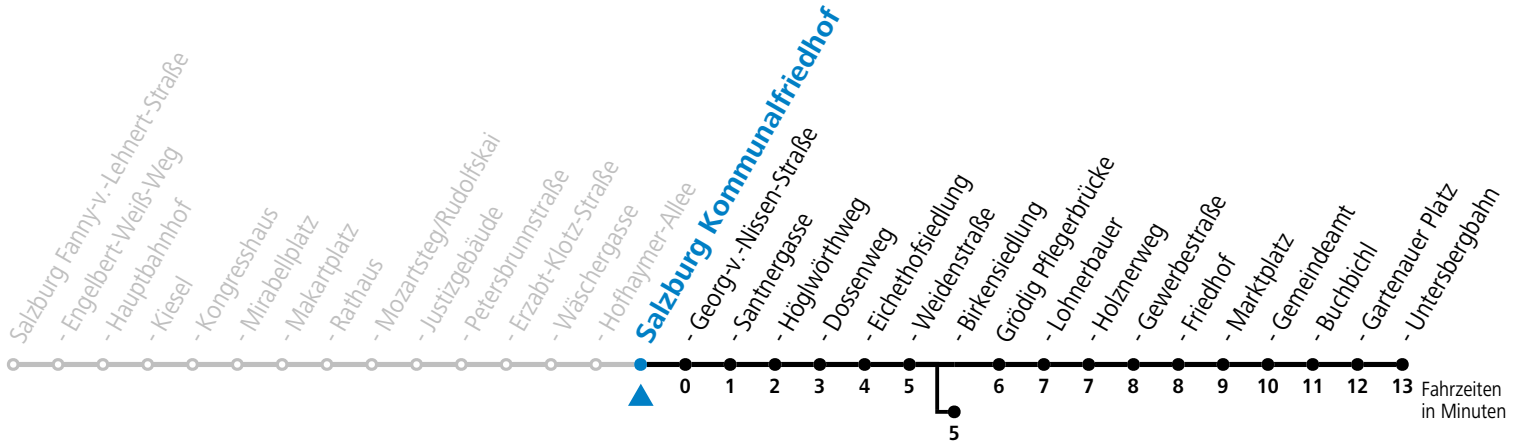

gültig von 11.07. bis 12.09.2026.

Alle Angaben ohne Gewähr.

Montag bis Freitag, Sommerferien					Samstag					Sonn- und Feiertag				
4	48													
5	10	30	44	59	5	13	33	53		5	45			
6	15	30	45		6	09	29	49		6	15	45		
7	00	15	30	45^a	7	09	29	49		7	15	45		
8	00	15^a	30	45^a	8	09	29	49		8	15	45		
9	00	15^a	30	45^a	9	09	24^a	39	54^a	9	15	29	49	
10	00	15^a	30	45^a	10	09	24^a	39	54^a	10	09	29	49	
11	00	15^a	30	45^a	11	09	24^a	39	54^a	11	09	29	49	
12	00	15^a	30	45^a	12	09	24^a	39	54^a	12	09	29	49	
13	00	15^a	30	45^a	13	09	24^a	39	54^a	13	09	29	49	
14	00	15^a	30	45^a	14	09	24^a	39	54^a	14	09	29	49	
15	00	15^a	30	45^a	15	09	24^a	39	54^a	15	09	29	49	
16	00	15^a	30	45^a	16	09	24^a	39	54^a	16	09	29	49	
17	00	15^a	30	45^a	17	09	24	37^a	52	17	09	29	49	
18	00	15^a	30	50	18	09	29	49		18	09	29	49	
19	10	30	50		19	09	29	49		19	09	29	49	
20	10	30	46		20	09	29	46		20	09	26	46	
21	06	26	46		21	06	26	46		21	06	26	46	
22	06	26	46		22	06	26	46		22	06	26	46	
23	14	44			23	14	44			23	14	44		
0	14	44			0	14	44			0	14	44		

a = bis Salzburg Birkenriedung

Aufgabenträgerschaft: Stadt Salzburg, Betreiber: Salzburg Linien Verkehrsbetriebe GmbH, Bayerhamerstraße 16, 5020 Salzburg, Tel.: +43 (0)800 220050