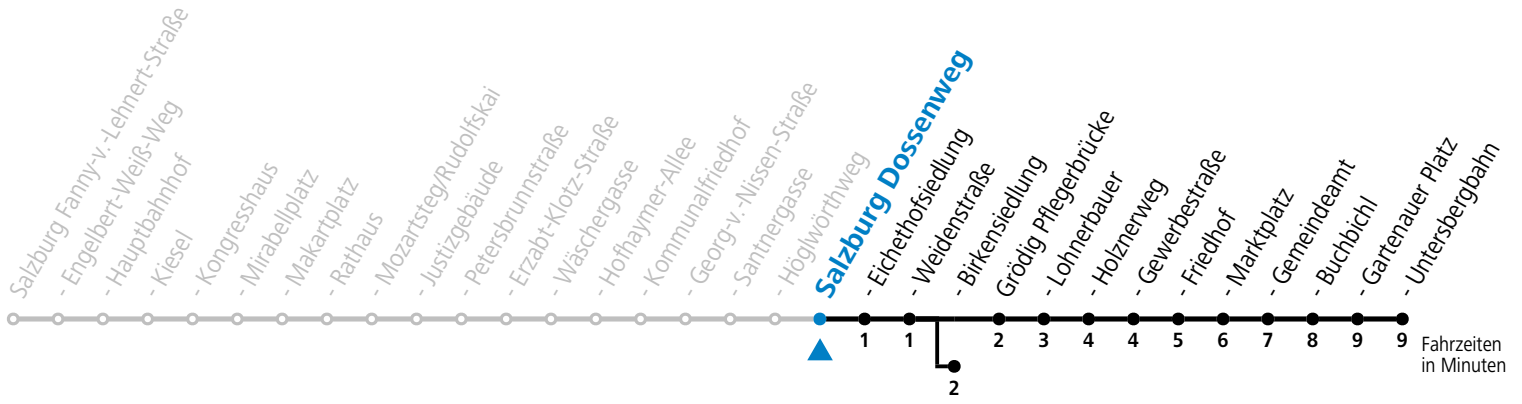

gültig von 11.07. bis 12.09.2026.

Alle Angaben ohne Gewähr.

Montag bis Freitag, Sommerferien					Samstag					Sonn- und Feiertag				
4	50													
5	13	33	47		5	15	35	55		5	48			
6	02	19	34	49	6	13	33	53		6	18	48		
7	04	19	34	49^a	7	13	33	53		7	18	48		
8	04	19^a	34	49^a	8	13	33	53		8	18	48		
9	04	19^a	34	49^a	9	13	27^a	42	57^a	9	18	33	53	
10	04	19^a	34	49^a	10	12	27^a	42	57^a	10	13	33	53	
11	04	19^a	34	49^a	11	12	27^a	42	57^a	11	13	33	53	
12	04	19^a	34	49^a	12	12	27^a	42	57^a	12	13	33	53	
13	04	19^a	34	49^a	13	12	27^a	42	57^a	13	13	33	53	
14	04	19^a	34	49^a	14	12	27^a	42	57^a	14	13	33	53	
15	04	19^a	34	49^a	15	12	27^a	42	57^a	15	13	33	53	
16	04	19^a	34	49^a	16	12	27^a	42	57^a	16	13	33	53	
17	04	19^a	34	49^a	17	12	27	41^a	56	17	13	33	53	
18	04	19^a	34	53	18	13	33	53		18	13	33	53	
19	13	33	53		19	13	33	53		19	13	33	53	
20	13	33	49		20	13	33	49		20	13	29	49	
21	09	29	49		21	09	29	49		21	09	29	49	
22	09	29	49		22	09	29	49		22	09	29	49	
23	17	47			23	17	47			23	17	47		
0	17	47			0	17	47			0	17	47		

a = bis Salzburg Birkenriedung

Aufgabenträgerschaft: Stadt Salzburg, Betreiber: Salzburg Linien Verkehrsbetriebe GmbH, Bayerhamerstraße 16, 5020 Salzburg, Tel.: +43 (0)800 220050