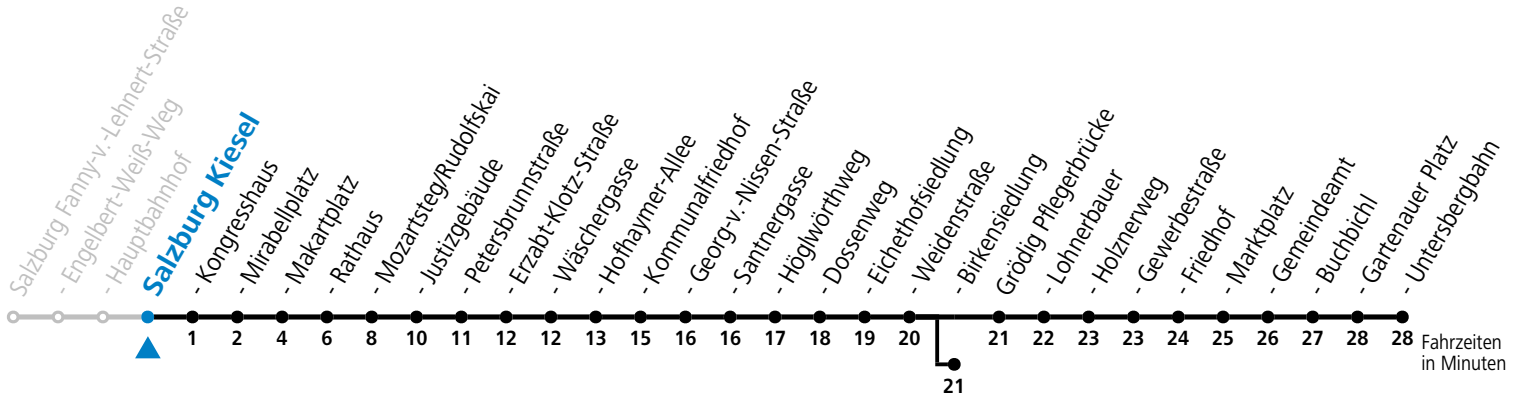

gültig von 11.07. bis 12.09.2026.

Alle Angaben ohne Gewähr.

Montag bis Freitag, Sommerferien					Samstag					Sonn- und Feiertag			
5	29	44	59		5	54							
6	14	29	44	59	6	14	34	54					
7	14	29^a	44	59^a	7	14	34	54					
8	14	29^a	44	59^a	8	14	34	54					
9	14	29^a	44	59^a	9	08^a	23	38^a	53	9	34	54	
10	14	29^a	44	59^a	10	08^a	23	38^a	53	10	14	34	54
11	14	29^a	44	59^a	11	08^a	23	38^a	53	11	14	34	54
12	14	29^a	44	59^a	12	08^a	23	38^a	53	12	14	34	54
13	14	29^a	44	59^a	13	08^a	23	38^a	53	13	14	34	54
14	14	29^a	44	59^a	14	08^a	23	38^a	53	14	14	34	54
15	14	29^a	44	59^a	15	08^a	23	38^a	53	15	14	34	54
16	14	29^a	44	59^a	16	08^a	23	38^a	53	16	14	34	54
17	14	29^a	44	59^a	17	08	22^a	37	54	17	14	34	54
18	14	35	55		18	14	34	54		18	14	34	54
19	15	35	55		19	14	34	54		19	14	34	54
20	15												

a = bis Salzburg Birkenriedung

Aufgabenträgerschaft: Stadt Salzburg, Betreiber: Salzburg Linien Verkehrsbetriebe GmbH, Bayerhammerstraße 16, 5020 Salzburg, Tel.: +43 (0)800 220050