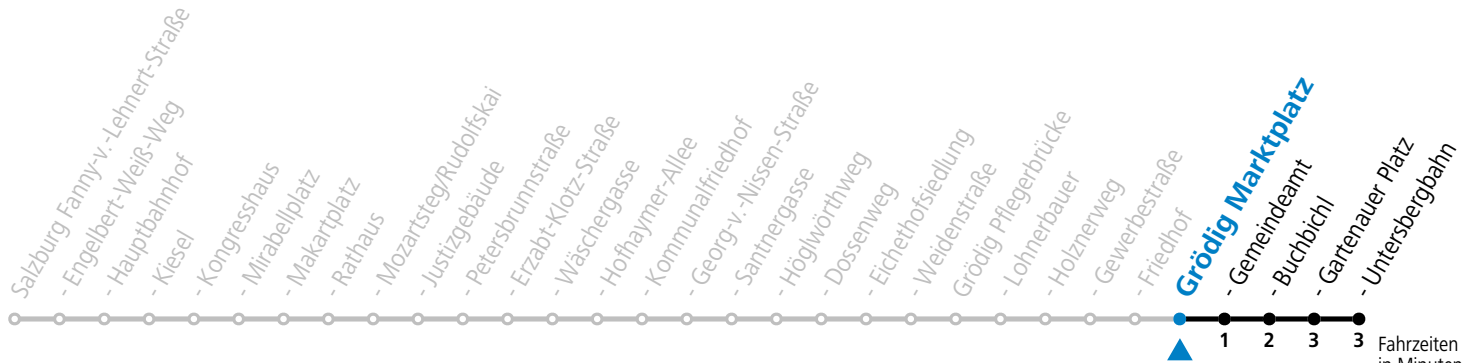

gültig von 11.07. bis 12.09.2026.

Fahrzeiten in Minuten
Alle Angaben ohne Gewähr.

Montag bis Freitag, Sommerferien		Samstag		Sonn- und Feiertag	
4	56				
5	19 39 53	5	21 41	5	54
6	08 25 40 55	6	01 19 39 59	6	24 54
7	10 25 40	7	19 39 59	7	24 54
8	10 40	8	19 39 59	8	24 54
9	10 40	9	19 49	9	24 39 59
10	10 40	10	19 49	10	19 39 59
11	10 40	11	19 49	11	19 39 59
12	10 40	12	19 49	12	19 39 59
13	10 40	13	19 49	13	19 39 59
14	10 40	14	19 49	14	19 39 59
15	10 40	15	19 49	15	19 39 59
16	10 40	16	19 49	16	19 39 59
17	10 40	17	19 34	17	19 39 59
18	10 40 59	18	02 19 39 59	18	19 39 59
19	19 39 59	19	19 39 59	19	19 39 59
20	19 39 55	20	19 39 55	20	19 35 55
21	15 35 55	21	15 35 55	21	15 35 55
22	15 35 55	22	15 35 55	22	15 35 55
23	23 53	23	23 53	23	23 53
0	23 53	0	23 53	0	23 53

Aufgabenträgerschaft: Stadt Salzburg, Betreiber: Salzburg Linien Verkehrsbetriebe GmbH, Bayerhammerstraße 16, 5020 Salzburg, Tel.: +43 (0)800 220050