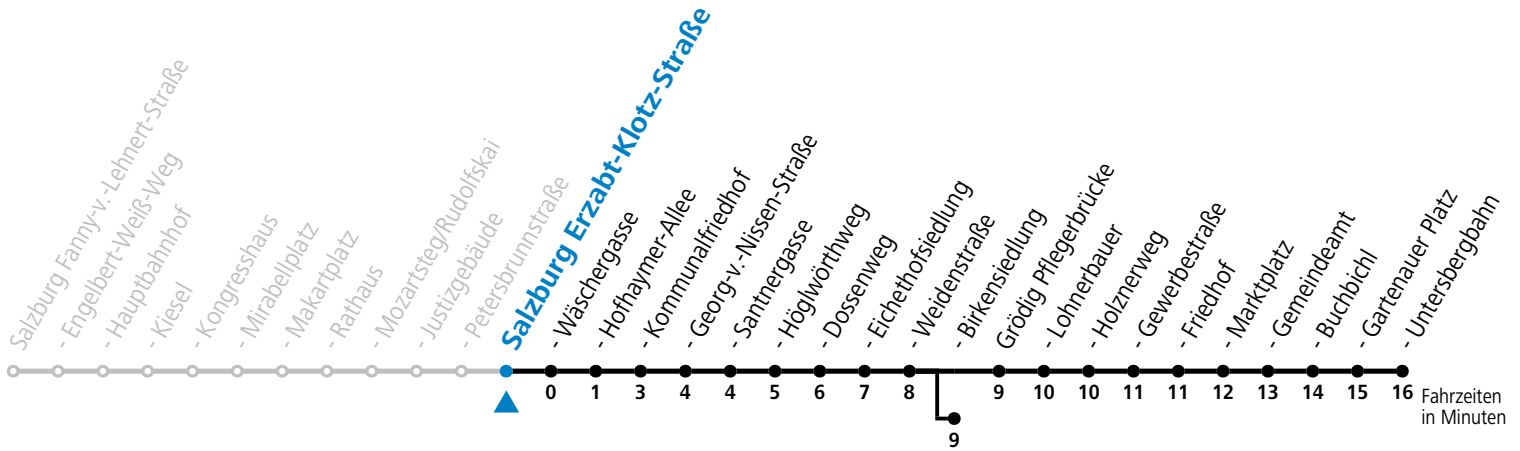

gültig von 11.07. bis 12.09.2026.

Alle Angaben ohne Gewähr.

Montag bis Freitag, Sommerferien					Samstag					Sonn- und Feiertag				
4	47													
5	07	27	41	56	5	12	32	52		5	42			
6	11	26	41	56	6	06	26	46		6	12	42		
7	11	26	41^a	56	7	06	26	46		7	12	42		
8	11^a	26	41^a	56	8	06	26	46		8	12	42		
9	11^a	26	41^a	56	9	06	20^a	35	50^a	9	12	26	46	
10	11^a	26	41^a	56	10	05	20^a	35	50^a	10	06	26	46	
11	11^a	26	41^a	56	11	05	20^a	35	50^a	11	06	26	46	
12	11^a	26	41^a	56	12	05	20^a	35	50^a	12	06	26	46	
13	11^a	26	41^a	56	13	05	20^a	35	50^a	13	06	26	46	
14	11^a	26	41^a	56	14	05	20^a	35	50^a	14	06	26	46	
15	11^a	26	41^a	56	15	05	20^a	35	50^a	15	06	26	46	
16	11^a	26	41^a	56	16	05	20^a	35	50^a	16	06	26	46	
17	11^a	26	41^a	56	17	05	20	34^a	49	17	06	26	46	
18	11^a	26	47		18	06	26	46		18	06	26	46	
19	07	27	47		19	06	26	46		19	06	26	46	
20	07	27	43		20	06	26	43		20	06	23	43	
21	03	23	43		21	03	23	43		21	03	23	43	
22	03	23	43		22	03	23	43		22	03	23	43	
23	11	41			23	11	41			23	11	41		
0	11	41			0	11	41			0	11	41		

a = bis Salzburg Birkenriedung

Aufgabenträgerschaft: Stadt Salzburg, Betreiber: Salzburg Linien Verkehrsbetriebe GmbH, Bayerhammerstraße 16, 5020 Salzburg, Tel.: +43 (0)800 220050