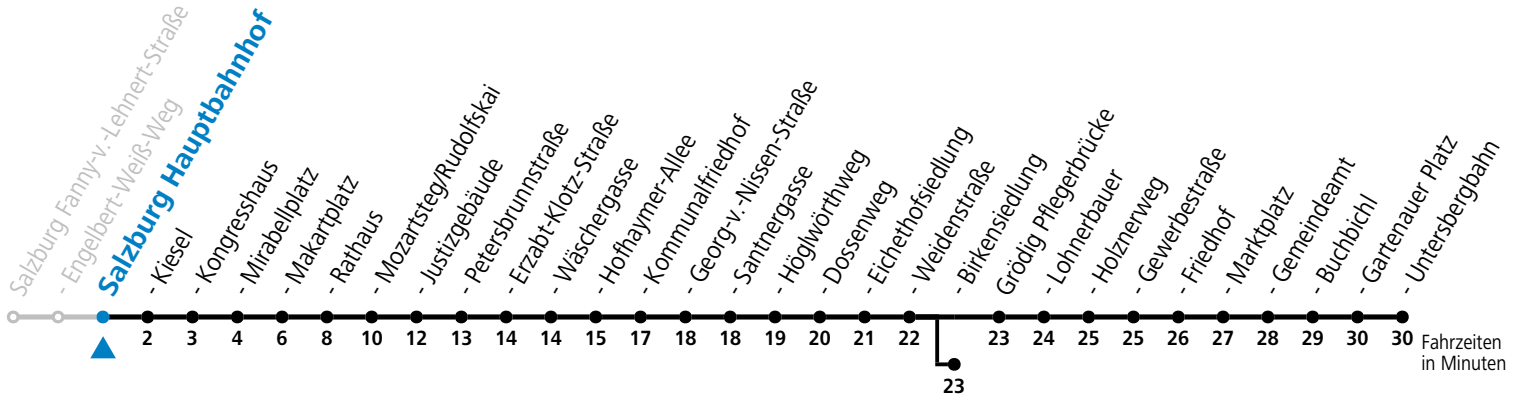

gültig von 11.07. bis 12.09.2026.

Alle Angaben ohne Gewähr.

Montag bis Freitag, Sommerferien					Samstag					Sonn- und Feiertag			
5	27	42	57		5	52							
6	12	27	42	57	6	12	32	52					
7	12	27^a	42	57^a	7	12	32	52					
8	12	27^a	42	57^a	8	12	32	52					
9	12	27^a	42	57^a	9	06^a	21	36^a	51	9	32	52	
10	12	27^a	42	57^a	10	06^a	21	36^a	51	10	12	32	52
11	12	27^a	42	57^a	11	06^a	21	36^a	51	11	12	32	52
12	12	27^a	42	57^a	12	06^a	21	36^a	51	12	12	32	52
13	12	27^a	42	57^a	13	06^a	21	36^a	51	13	12	32	52
14	12	27^a	42	57^a	14	06^a	21	36^a	51	14	12	32	52
15	12	27^a	42	57^a	15	06^a	21	36^a	51	15	12	32	52
16	12	27^a	42	57^a	16	06^a	21	36^a	51	16	12	32	52
17	12	27^a	42	57^a	17	06	20^a	35	52	17	12	32	52
18	12	33	53		18	12	32	52		18	12	32	52
19	13	33	53		19	12	32	52		19	12	32	52
20	13												

a = bis Salzburg Birkensiedlung

Aufgabenträgerschaft: Stadt Salzburg, Betreiber: Salzburg Linien Verkehrsbetriebe GmbH, Bayerhammerstraße 16, 5020 Salzburg, Tel.: +43 (0)800 220050