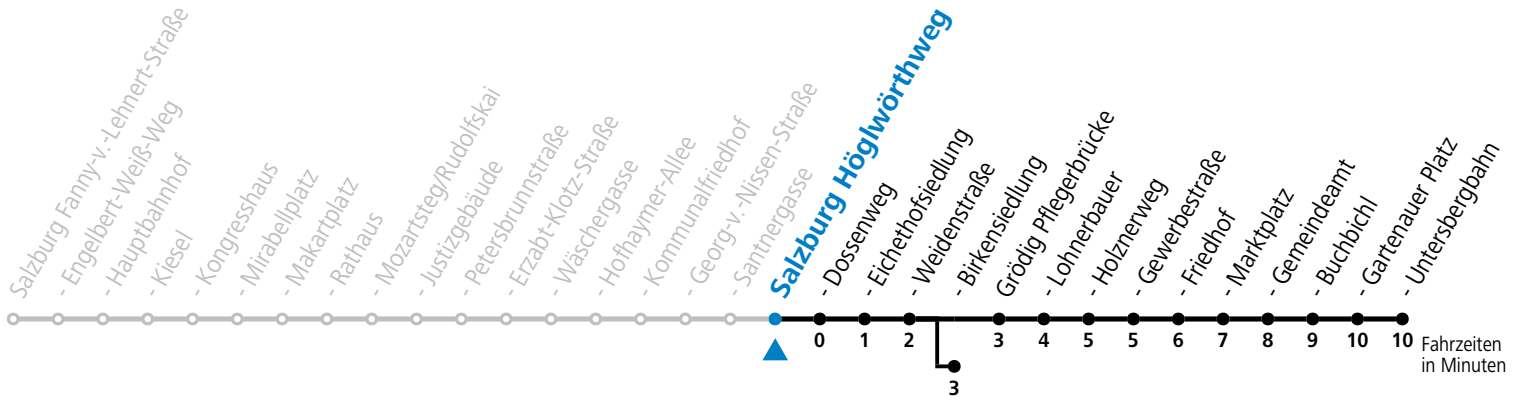

gültig von 11.07. bis 12.09.2026.

Alle Angaben ohne Gewähr.

Montag bis Freitag, Sommerferien					Samstag					Sonn- und Feiertag				
4	50													
5	12 32 46				5	15 35 55				5	47			
6	01 18 33 48				6	12 32 52				6	17 47			
7	03 18 33 48^a				7	12 32 52				7	17 47			
8	03 18^a 33 48^a				8	12 32 52				8	17 47			
9	03 18^a 33 48^a				9	12 26^a 41 56^a				9	17 32 52			
10	03 18^a 33 48^a				10	11 26^a 41 56^a				10	12 32 52			
11	03 18^a 33 48^a				11	11 26^a 41 56^a				11	12 32 52			
12	03 18^a 33 48^a				12	11 26^a 41 56^a				12	12 32 52			
13	03 18^a 33 48^a				13	11 26^a 41 56^a				13	12 32 52			
14	03 18^a 33 48^a				14	11 26^a 41 56^a				14	12 32 52			
15	03 18^a 33 48^a				15	11 26^a 41 56^a				15	12 32 52			
16	03 18^a 33 48^a				16	11 26^a 41 56^a				16	12 32 52			
17	03 18^a 33 48^a				17	11 26 40^a 55				17	12 32 52			
18	03 18^a 33 52				18	12 32 52				18	12 32 52			
19	12 32 52				19	12 32 52				19	12 32 52			
20	12 32 48				20	12 32 48				20	12 28 48			
21	08 28 48				21	08 28 48				21	08 28 48			
22	08 28 48				22	08 28 48				22	08 28 48			
23	16 46				23	16 46				23	16 46			
0	16 46				0	16 46				0	16 46			

a = bis Salzburg Birkensiedlung

Aufgabenträgerschaft: Stadt Salzburg, Betreiber: Salzburg Linien Verkehrsbetriebe GmbH, Bayerhamerstraße 16, 5020 Salzburg, Tel.: +43 (0)800 220050