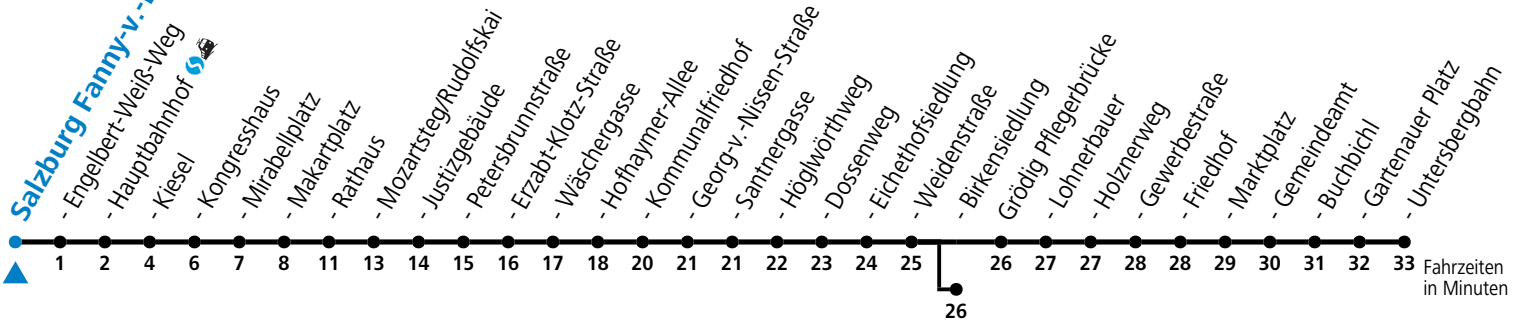

Salzburg Fanny-v.-Lehnert-Straße

gültig von 11.07. bis 12.09.2026.

Alle Angaben ohne Gewähr.

Montag bis Freitag, Sommerferien					Samstag				Sonn- und Feiertag				
5	24	39	54		5	50							
6	09	24	39	54	6	10	30	50					
7	09	24 ^a	39	54 ^a	7	10	30	50					
8	09	24 ^a	39	54 ^a	8	10	30	50					
9	09	24 ^a	39	54 ^a	9	03 ^a	18	33 ^a	48	9	30	50	
10	09	24 ^a	39	54 ^a	10	03 ^a	18	33 ^a	48	10	10	30	50
11	09	24 ^a	39	54 ^a	11	03 ^a	18	33 ^a	48	11	10	30	50
12	09	24 ^a	39	54 ^a	12	03 ^a	18	33 ^a	48	12	10	30	50
13	09	24 ^a	39	54 ^a	13	03 ^a	18	33 ^a	48	13	10	30	50
14	09	24 ^a	39	54 ^a	14	03 ^a	18	33 ^a	48	14	10	30	50
15	09	24 ^a	39	54 ^a	15	03 ^a	18	33 ^a	48	15	10	30	50
16	09	24 ^a	39	54 ^a	16	03 ^a	18	33 ^a	48	16	10	30	50
17	09	24 ^a	39	54 ^a	17	03	18 ^a	33	50	17	10	30	50
18	09	30	50		18	10	30	50	18	10	30	50	
19	10	30	50		19	10	30	50	19	10	30	50	
20	10												

a = bis Salzburg Birkensiedlung

Aufgabenträgerschaft: Stadt Salzburg, Betreiber: Salzburg Linien Verkehrsbetriebe GmbH, Bayerhamerstraße 16, 5020 Salzburg, Tel.: +43 (0)800 220050

gültig von 11.07. bis 12.09.2026.