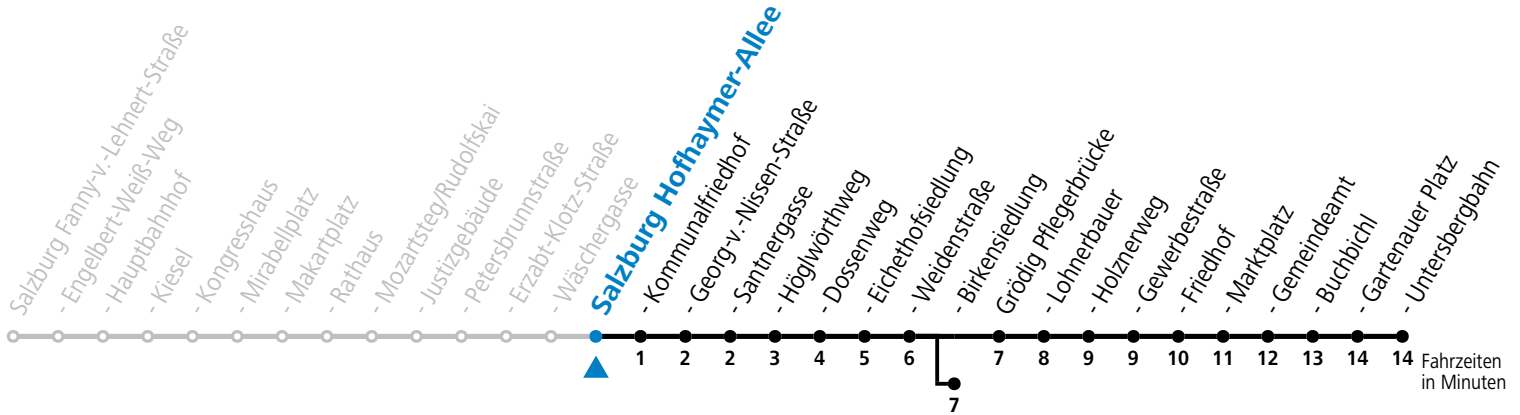

gültig von 11.07. bis 12.09.2026.

Alle Angaben ohne Gewähr.

Montag bis Freitag, Sommerferien		Samstag		Sonn- und Feiertag	
4	48				
5	08 28 42 57	5	13 33 53	5	43
6	14 29 44 59	6	08 28 48	6	13 43
7	14 29 44^a 59	7	08 28 48	7	13 43
8	14^a 29 44^a 59	8	08 28 48	8	13 43
9	14^a 29 44^a 59	9	08 22^a 37 52^a	9	13 28 48
10	14^a 29 44^a 59	10	07 22^a 37 52^a	10	08 28 48
11	14^a 29 44^a 59	11	07 22^a 37 52^a	11	08 28 48
12	14^a 29 44^a 59	12	07 22^a 37 52^a	12	08 28 48
13	14^a 29 44^a 59	13	07 22^a 37 52^a	13	08 28 48
14	14^a 29 44^a 59	14	07 22^a 37 52^a	14	08 28 48
15	14^a 29 44^a 59	15	07 22^a 37 52^a	15	08 28 48
16	14^a 29 44^a 59	16	07 22^a 37 52^a	16	08 28 48
17	14^a 29 44^a 59	17	07 22 36^a 51	17	08 28 48
18	14^a 29 48	18	08 28 48	18	08 28 48
19	08 28 48	19	08 28 48	19	08 28 48
20	08 28 44	20	08 28 44	20	08 24 44
21	04 24 44	21	04 24 44	21	04 24 44
22	04 24 44	22	04 24 44	22	04 24 44
23	12 42	23	12 42	23	12 42
0	12 42	0	12 42	0	12 42

a = bis Salzburg Birkenriedung

Aufgabenträgerschaft: Stadt Salzburg, Betreiber: Salzburg Linien Verkehrsbetriebe GmbH, Bayerhammerstraße 16, 5020 Salzburg, Tel.: +43 (0)800 220050