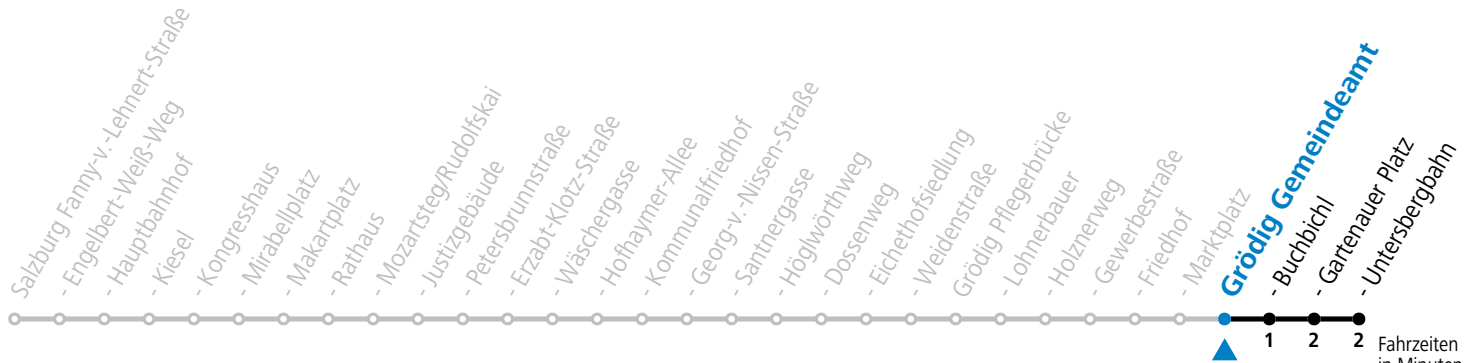

gültig von 11.07. bis 12.09.2026.

Montag bis Freitag, Sommerferien		Samstag		Sonn- und Feiertag	
4	57				
5	20 40 54	5	22 42	5	55
6	09 26 41 56	6	02 20 40	6	25 55
7	11 26 41	7	00 20 40	7	25 55
8	11 41	8	00 20 40	8	25 55
9	11 41	9	00 20 50	9	25 40
10	11 41	10	20 50	10	00 20 40
11	11 41	11	20 50	11	00 20 40
12	11 41	12	20 50	12	00 20 40
13	11 41	13	20 50	13	00 20 40
14	11 41	14	20 50	14	00 20 40
15	11 41	15	20 50	15	00 20 40
16	11 41	16	20 50	16	00 20 40
17	11 41	17	20 35	17	00 20 40
18	11 41	18	03 20 40	18	00 20 40
19	00 20 40	19	00 20 40	19	00 20 40
20	00 20 40 56	20	00 20 40 56	20	00 20 36 56
21	16 36 56	21	16 36 56	21	16 36 56
22	16 36 56	22	16 36 56	22	16 36 56
23	24 54	23	24 54	23	24 54
0	24 54	0	24 54	0	24 54

Aufgabenträgerschaft: Stadt Salzburg, Betreiber: Salzburg Linien Verkehrsbetriebe GmbH, Bayerhammerstraße 16, 5020 Salzburg, Tel.: +43 (0)800 220050