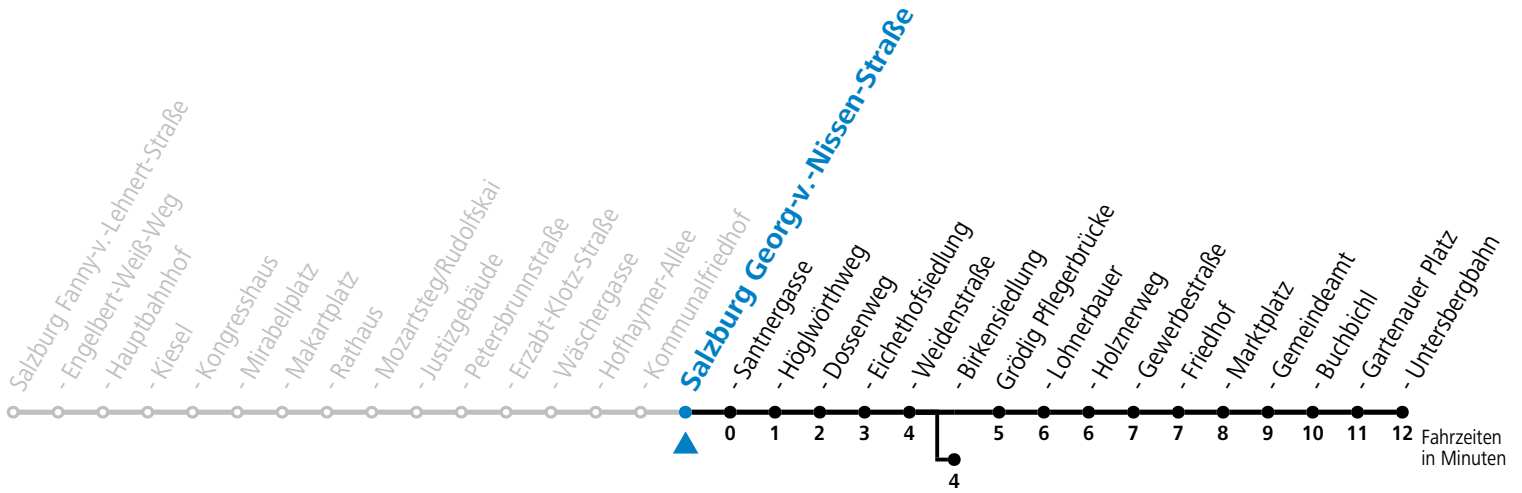

gültig von 11.07. bis 12.09.2026.

Alle Angaben ohne Gewähr.

Montag bis Freitag, Sommerferien		Samstag		Sonn- und Feiertag	
4	49				
5	11 31 45	5	14 34 54	5	46
6	00 16 31 46	6	10 30 50	6	16 46
7	01 16 31 46^a	7	10 30 50	7	16 46
8	01 16^a 31 46^a	8	10 30 50	8	16 46
9	01 16^a 31 46^a	9	10 25^a 40 55^a	9	16 30 50
10	01 16^a 31 46^a	10	10 25^a 40 55^a	10	10 30 50
11	01 16^a 31 46^a	11	10 25^a 40 55^a	11	10 30 50
12	01 16^a 31 46^a	12	10 25^a 40 55^a	12	10 30 50
13	01 16^a 31 46^a	13	10 25^a 40 55^a	13	10 30 50
14	01 16^a 31 46^a	14	10 25^a 40 55^a	14	10 30 50
15	01 16^a 31 46^a	15	10 25^a 40 55^a	15	10 30 50
16	01 16^a 31 46^a	16	10 25^a 40 55^a	16	10 30 50
17	01 16^a 31 46^a	17	10 25 38^a 53	17	10 30 50
18	01 16^a 31 51	18	10 30 50	18	10 30 50
19	11 31 51	19	10 30 50	19	10 30 50
20	11 31 47	20	10 30 47	20	10 27 47
21	07 27 47	21	07 27 47	21	07 27 47
22	07 27 47	22	07 27 47	22	07 27 47
23	15 45	23	15 45	23	15 45
0	15 45	0	15 45	0	15 45

a = bis Salzburg Birkenriedung

Aufgabenträgerschaft: Stadt Salzburg, Betreiber: Salzburg Linien Verkehrsbetriebe GmbH, Bayerhamerstraße 16, 5020 Salzburg, Tel.: +43 (0)800 220050