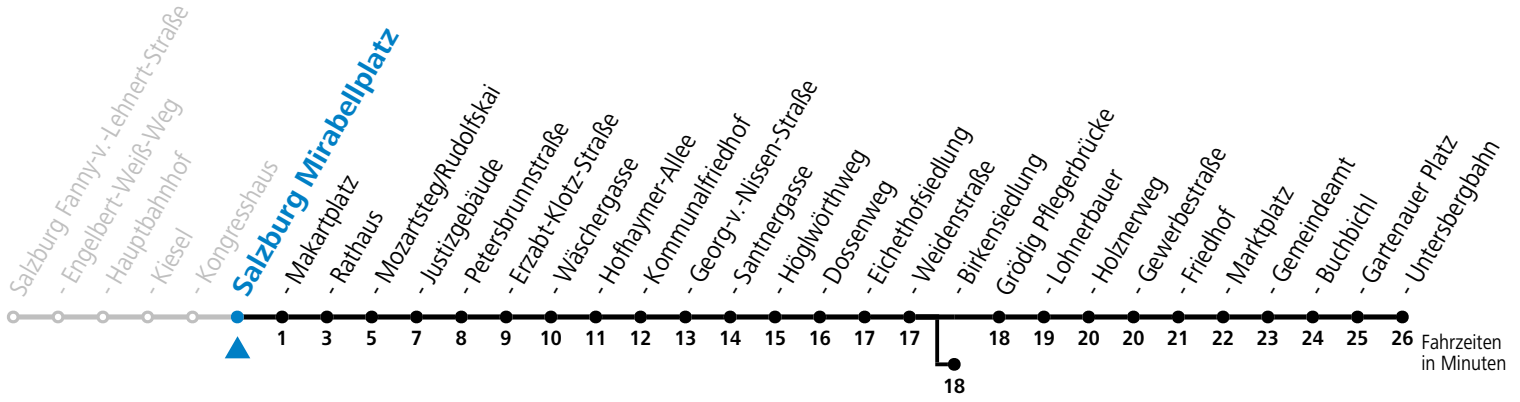

a = bis Salzburg Birkenriedung

Aufgabenträgerschaft: Stadt Salzburg, Betreiber: Salzburg Linien Verkehrsbetriebe GmbH, Bayerhammerstraße 16, 5020 Salzburg, Tel.: +43 (0)800 220050

gültig von 11.07. bis 12.09.2026.

Alle Angaben ohne Gewähr.

Montag bis Freitag, Sommerferien				Samstag				Sonn- und Feiertag		
5	30	45		5	56					
6	01	16	31 46	6	16	36	56			
7	01	16	31 ^a 46	7	16	36	56			
8	01 ^a	16	31 ^a 46	8	16	36	56			
9	01 ^a	16	31 ^a 46	9	09 ^a	24	39 ^a 54	9	36	56
10	01 ^a	16	31 ^a 46	10	09 ^a	24	39 ^a 54	10	16	36 56
11	01 ^a	16	31 ^a 46	11	09 ^a	24	39 ^a 54	11	16	36 56
12	01 ^a	16	31 ^a 46	12	09 ^a	24	39 ^a 54	12	16	36 56
13	01 ^a	16	31 ^a 46	13	09 ^a	24	39 ^a 54	13	16	36 56
14	01 ^a	16	31 ^a 46	14	09 ^a	24	39 ^a 54	14	16	36 56
15	01 ^a	16	31 ^a 46	15	09 ^a	24	39 ^a 54	15	16	36 56
16	01 ^a	16	31 ^a 46	16	09 ^a	24	39 ^a 54	16	16	36 56
17	01 ^a	16	31 ^a 46	17	09	24 ^a	39 56	17	16	36 56
18	01 ^a	16	36 56	18	16	36	56	18	16	36 56
19	16	36	56	19	16	36	56	19	16	36 56
20	16									

a = bis Salzburg Birkenriedlung

Aufgabenträgerschaft: Stadt Salzburg, Betreiber: Salzburg Linien Verkehrsbetriebe GmbH, Bayerhammerstraße 16, 5020 Salzburg, Tel.: +43 (0)800 220050

5 Salzburg Mirabellplatz Ri. Birkenriedung / Grödig - Abfahrten jetzt: