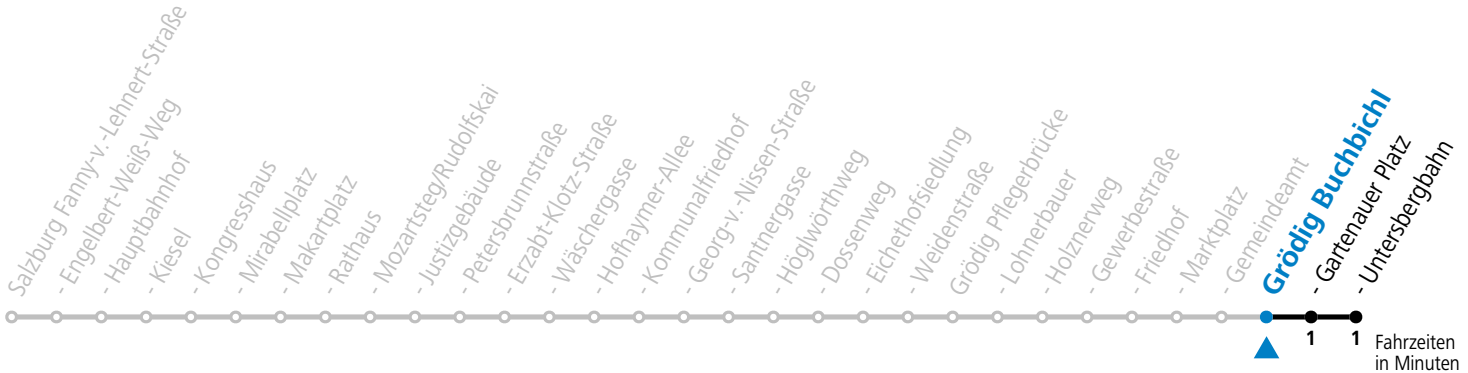

gültig von 11.07. bis 12.09.2026.

Montag bis Freitag, Sommerferien		Samstag		Sonn- und Feiertag	
4	58				
5	21 41 55	5	23 43	5	56
6	10 27 42 57	6	03 21 41	6	26 56
7	12 27 42	7	01 21 41	7	26 56
8	12 42	8	01 21 41	8	26 56
9	12 42	9	01 21 51	9	26 41
10	12 42	10	21 51	10	01 21 41
11	12 42	11	21 51	11	01 21 41
12	12 42	12	21 51	12	01 21 41
13	12 42	13	21 51	13	01 21 41
14	12 42	14	21 51	14	01 21 41
15	12 42	15	21 51	15	01 21 41
16	12 42	16	21 51	16	01 21 41
17	12 42	17	21 36	17	01 21 41
18	12 42	18	04 21 41	18	01 21 41
19	01 21 41	19	01 21 41	19	01 21 41
20	01 21 41 57	20	01 21 41 57	20	01 21 37 57
21	17 37 57	21	17 37 57	21	17 37 57
22	17 37 57	22	17 37 57	22	17 37 57
23	25 55	23	25 55	23	25 55
0	25 55	0	25 55	0	25 55

Aufgabenträgerschaft: Stadt Salzburg, Betreiber: Salzburg Linien Verkehrsbetriebe GmbH, Bayerhammerstraße 16, 5020 Salzburg, Tel.: +43 (0)800 220050