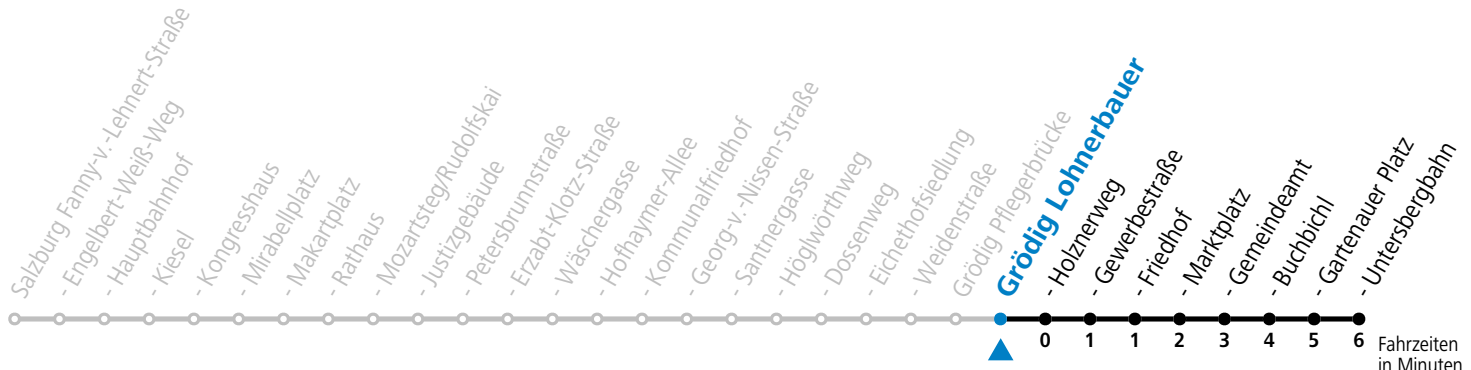

gültig von 11.07. bis 12.09.2026.

Fahrzeiten in Minuten
Alle Angaben ohne Gewähr.

Montag bis Freitag, Sommerferien		Samstag		Sonn- und Feiertag	
4	54				
5	17 37 51	5	19 39 59	5	52
6	06 23 38 53	6	16 36 56	6	22 52
7	08 23 38	7	16 36 56	7	22 52
8	08 38	8	16 36 56	8	22 52
9	08 38	9	16 46	9	22 36 56
10	08 38	10	16 46	10	16 36 56
11	08 38	11	16 46	11	16 36 56
12	08 38	12	16 46	12	16 36 56
13	08 38	13	16 46	13	16 36 56
14	08 38	14	16 46	14	16 36 56
15	08 38	15	16 46	15	16 36 56
16	08 38	16	16 46	16	16 36 56
17	08 38	17	16 31 59	17	16 36 56
18	08 38 57	18	16 36 56	18	16 36 56
19	17 37 57	19	16 36 56	19	16 36 56
20	17 37 53	20	16 36 53	20	16 33 53
21	13 33 53	21	13 33 53	21	13 33 53
22	13 33 53	22	13 33 53	22	13 33 53
23	21 51	23	21 51	23	21 51
0	21 51	0	21 51	0	21 51

Aufgabenträgerschaft: Stadt Salzburg, Betreiber: Salzburg Linien Verkehrsbetriebe GmbH, Bayerhammerstraße 16, 5020 Salzburg, Tel.: +43 (0)800 220050