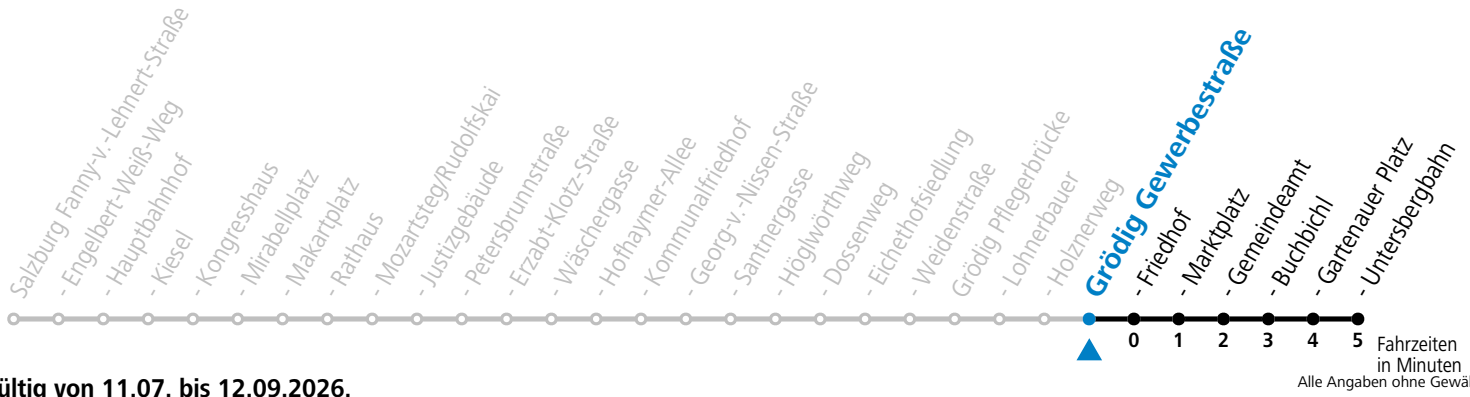

gültig von 11.07. bis 12.09.2026.

Fahrzeiten in Minuten
Alle Angaben ohne Gewähr.

Montag bis Freitag, Sommerferien		Samstag		Sonn- und Feiertag	
4	55				
5	18 38 52	5	20 40	5	53
6	07 24 39 54	6	00 17 37 57	6	23 53
7	09 24 39	7	17 37 57	7	23 53
8	09 39	8	17 37 57	8	23 53
9	09 39	9	17 47	9	23 37 57
10	09 39	10	17 47	10	17 37 57
11	09 39	11	17 47	11	17 37 57
12	09 39	12	17 47	12	17 37 57
13	09 39	13	17 47	13	17 37 57
14	09 39	14	17 47	14	17 37 57
15	09 39	15	17 47	15	17 37 57
16	09 39	16	17 47	16	17 37 57
17	09 39	17	17 32	17	17 37 57
18	09 39 58	18	00 17 37 57	18	17 37 57
19	18 38 58	19	17 37 57	19	17 37 57
20	18 38 54	20	17 37 54	20	17 34 54
21	14 34 54	21	14 34 54	21	14 34 54
22	14 34 54	22	14 34 54	22	14 34 54
23	22 52	23	22 52	23	22 52
0	22 52	0	22 52	0	22 52

Aufgabenträgerschaft: Stadt Salzburg, Betreiber: Salzburg Linien Verkehrsbetriebe GmbH, Bayerhammerstraße 16, 5020 Salzburg, Tel.: +43 (0)800 220050