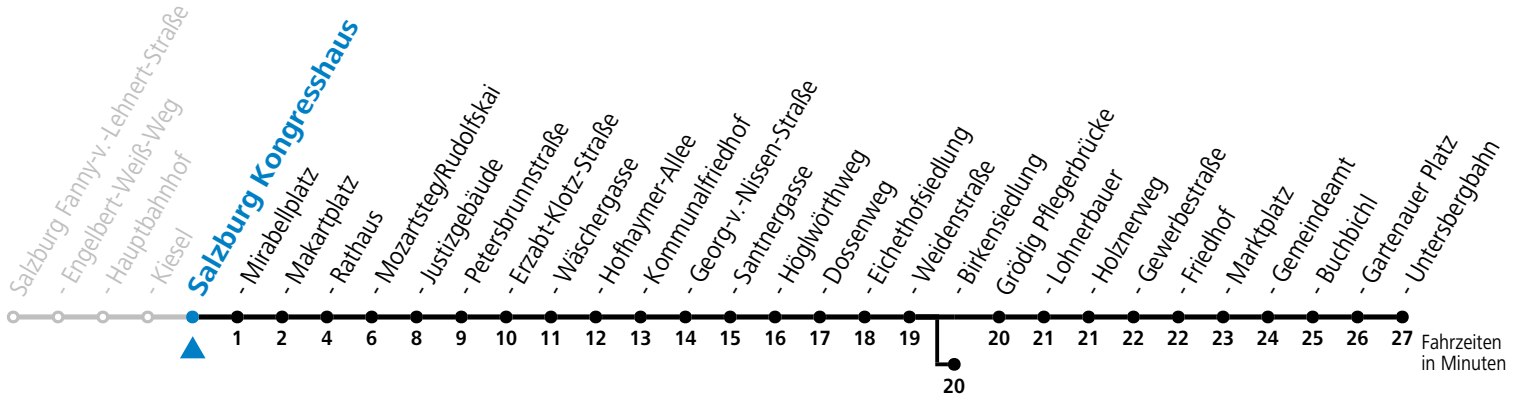

gültig von 11.07. bis 12.09.2026.

Alle Angaben ohne Gewähr.

Montag bis Freitag, Sommerferien				Samstag				Sonn- und Feiertag		
5	30	45		5	56					
6	01	16	31 46	6	16	36	56			
7	01	16	31^a 46	7	16	36	56			
8	01^a	16	31^a 46	8	16	36	56			
9	01^a	16	31^a 46	9	09^a	24	39^a 54	9	36	56
10	01^a	16	31^a 46	10	09^a	24	39^a 54	10	16	36 56
11	01^a	16	31^a 46	11	09^a	24	39^a 54	11	16	36 56
12	01^a	16	31^a 46	12	09^a	24	39^a 54	12	16	36 56
13	01^a	16	31^a 46	13	09^a	24	39^a 54	13	16	36 56
14	01^a	16	31^a 46	14	09^a	24	39^a 54	14	16	36 56
15	01^a	16	31^a 46	15	09^a	24	39^a 54	15	16	36 56
16	01^a	16	31^a 46	16	09^a	24	39^a 54	16	16	36 56
17	01^a	16	31^a 46	17	09	24^a	39 56	17	16	36 56
18	01^a	16	36 56	18	16	36	56	18	16	36 56
19	16	36	56	19	16	36	56	19	16	36 56
20	16									

a = bis Salzburg Birkenriedlung

Aufgabenträgerschaft: Stadt Salzburg, Betreiber: Salzburg Linien Verkehrsbetriebe GmbH, Bayerhammerstraße 16, 5020 Salzburg, Tel.: +43 (0)800 220050