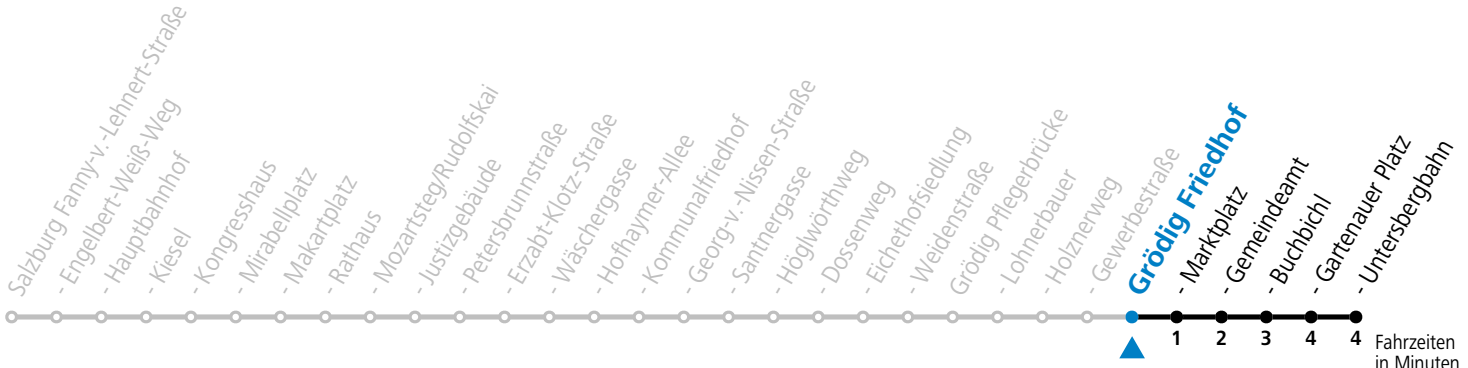

gültig von 11.07. bis 12.09.2026.

Fahrzeiten in Minuten
Alle Angaben ohne Gewähr.

Montag bis Freitag, Sommerferien		Samstag		Sonn- und Feiertag	
4	55				
5	18 38 52	5	20 40	5	53
6	07 24 39 54	6	00 18 38 58	6	23 53
7	09 24 39	7	18 38 58	7	23 53
8	09 39	8	18 38 58	8	23 53
9	09 39	9	18 48	9	23 38 58
10	09 39	10	18 48	10	18 38 58
11	09 39	11	18 48	11	18 38 58
12	09 39	12	18 48	12	18 38 58
13	09 39	13	18 48	13	18 38 58
14	09 39	14	18 48	14	18 38 58
15	09 39	15	18 48	15	18 38 58
16	09 39	16	18 48	16	18 38 58
17	09 39	17	18 33	17	18 38 58
18	09 39 58	18	01 18 38 58	18	18 38 58
19	18 38 58	19	18 38 58	19	18 38 58
20	18 38 54	20	18 38 54	20	18 34 54
21	14 34 54	21	14 34 54	21	14 34 54
22	14 34 54	22	14 34 54	22	14 34 54
23	22 52	23	22 52	23	22 52
0	22 52	0	22 52	0	22 52

Aufgabenträgerschaft: Stadt Salzburg, Betreiber: Salzburg Linien Verkehrsbetriebe GmbH, Bayerhamerstraße 16, 5020 Salzburg, Tel.: +43 (0)800 220050