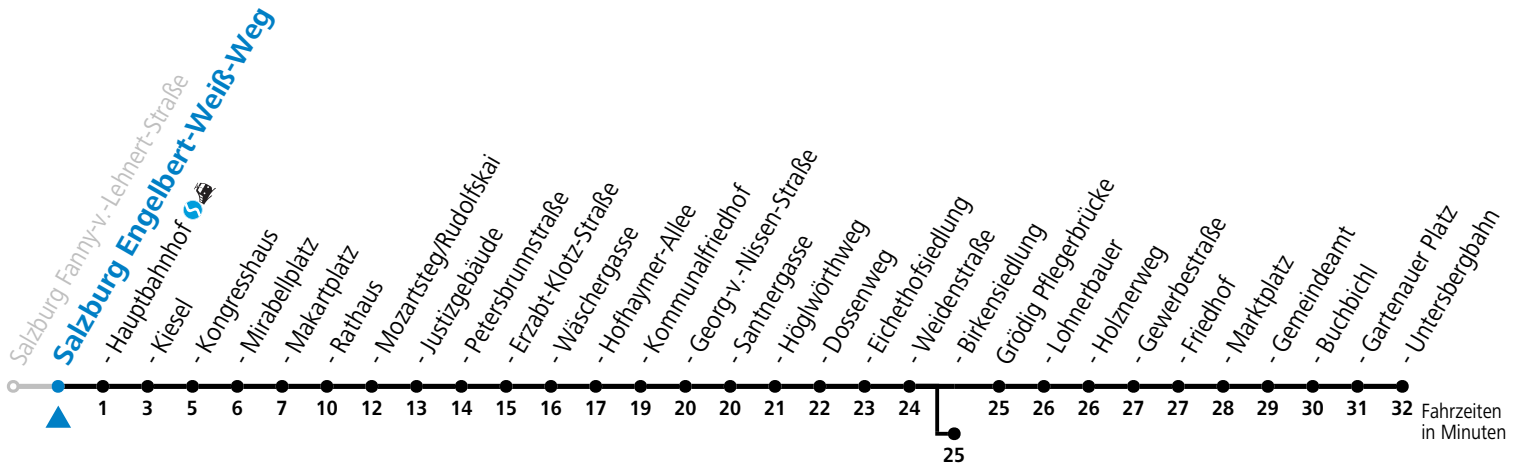

Salzburg Fanny-v.-Lehnert-Straße

gültig von 11.07. bis 12.09.2026.

Alle Angaben ohne Gewähr.

Montag bis Freitag, Sommerferien					Samstag				Sonn- und Feiertag				
5	24	39	54		5	50							
6	09	24	39	54	6	10	30	50					
7	09	24 ^a	39	54 ^a	7	10	30	50					
8	09	24 ^a	39	54 ^a	8	10	30	50					
9	09	24 ^a	39	54 ^a	9	03 ^a	18	33 ^a	48	9	30	50	
10	09	24 ^a	39	54 ^a	10	03 ^a	18	33 ^a	48	10	10	30	50
11	09	24 ^a	39	54 ^a	11	03 ^a	18	33 ^a	48	11	10	30	50
12	09	24 ^a	39	54 ^a	12	03 ^a	18	33 ^a	48	12	10	30	50
13	09	24 ^a	39	54 ^a	13	03 ^a	18	33 ^a	48	13	10	30	50
14	09	24 ^a	39	54 ^a	14	03 ^a	18	33 ^a	48	14	10	30	50
15	09	24 ^a	39	54 ^a	15	03 ^a	18	33 ^a	48	15	10	30	50
16	09	24 ^a	39	54 ^a	16	03 ^a	18	33 ^a	48	16	10	30	50
17	09	24 ^a	39	54 ^a	17	03	18 ^a	33	50	17	10	30	50
18	09	30	50		18	10	30	50	18	10	30	50	
19	10	30	50		19	10	30	50	19	10	30	50	
20	10												

a = bis Salzburg Birkensiedlung

Aufgabenträgerschaft: Stadt Salzburg, Betreiber: Salzburg Linien Verkehrsbetriebe GmbH, Bayerhamerstraße 16, 5020 Salzburg, Tel.: +43 (0)800 220050

gültig von 11.07. bis 12.09.2026.