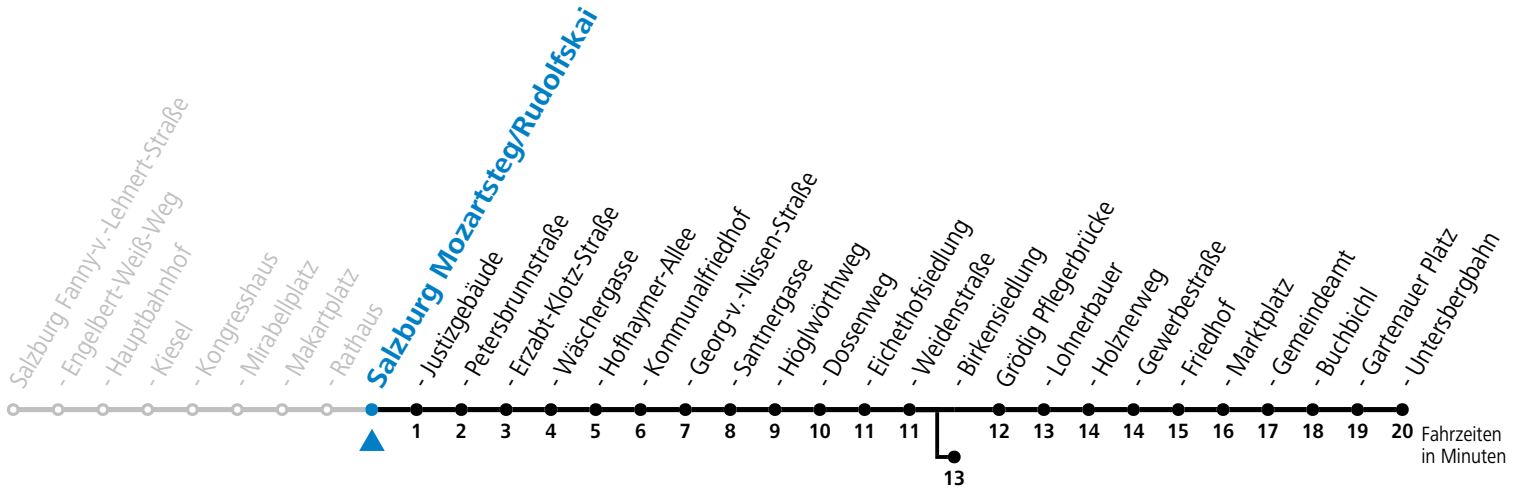

gültig von 11.07. bis 12.09.2026.

Alle Angaben ohne Gewähr.

Montag bis Freitag, Sommerferien		Samstag				Sonn- und Feiertag			
4	44								
5	03 23 37 52	5	09 29 49	5	38				
6	07 22 37 52	6	03 23 43	6	08 38				
7	07 22 37^a 52	7	03 23 43	7	08 38				
8	07^a 22 37^a 52	8	03 23 43	8	08 38				
9	07^a 22 37^a 52	9	03 16^a 31 46^a	9	08 23 43				
10	07^a 22 37^a 52	10	01 16^a 31 46^a	10	03 23 43				
11	07^a 22 37^a 52	11	01 16^a 31 46^a	11	03 23 43				
12	07^a 22 37^a 52	12	01 16^a 31 46^a	12	03 23 43				
13	07^a 22 37^a 52	13	01 16^a 31 46^a	13	03 23 43				
14	07^a 22 37^a 52	14	01 16^a 31 46^a	14	03 23 43				
15	07^a 22 37^a 52	15	01 16^a 31 46^a	15	03 23 43				
16	07^a 22 37^a 52	16	01 16^a 31 46^a	16	03 23 43				
17	07^a 22 37^a 52	17	01 16 31^a 46	17	03 23 43				
18	07^a 22 43	18	03 23 43	18	03 23 43				
19	03 23 43	19	03 23 43	19	03 23 43				
20	03 23 39 59	20	03 23 39 59	20	03 19 39 59				
21	19 39 59	21	19 39 59	21	19 39 59				
22	19 39	22	19 39	22	19 39				
23	07 37	23	07 37	23	07 37				
0	07 37	0	07 37	0	07 37				

a = bis Salzburg Birkenriedung

Aufgabenträgerschaft: Stadt Salzburg, Betreiber: Salzburg Linien Verkehrsbetriebe GmbH, Bayerhammerstraße 16, 5020 Salzburg, Tel.: +43 (0)800 220050