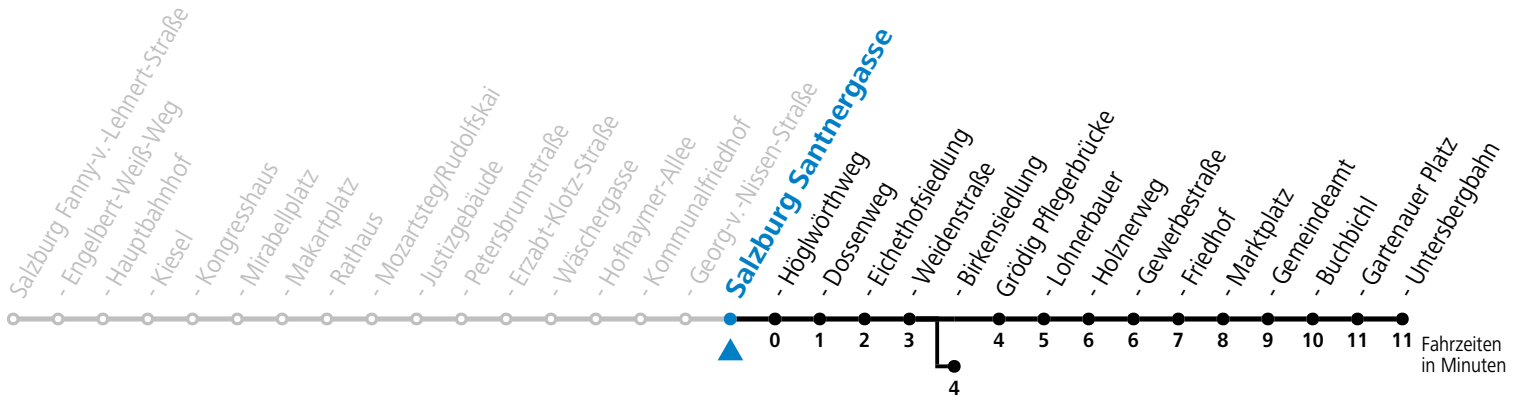

gültig von 11.07. bis 12.09.2026.

Alle Angaben ohne Gewähr.

Montag bis Freitag, Sommerferien					Samstag					Sonn- und Feiertag				
4	49													
5	11 31 45				5	14 34 54				5	46			
6	00 17 32 47				6	11 31 51				6	16 46			
7	02 17 32 47^a				7	11 31 51				7	16 46			
8	02 17^a 32 47^a				8	11 31 51				8	16 46			
9	02 17^a 32 47^a				9	11 25^a 40 55^a				9	16 31 51			
10	02 17^a 32 47^a				10	10 25^a 40 55^a				10	11 31 51			
11	02 17^a 32 47^a				11	10 25^a 40 55^a				11	11 31 51			
12	02 17^a 32 47^a				12	10 25^a 40 55^a				12	11 31 51			
13	02 17^a 32 47^a				13	10 25^a 40 55^a				13	11 31 51			
14	02 17^a 32 47^a				14	10 25^a 40 55^a				14	11 31 51			
15	02 17^a 32 47^a				15	10 25^a 40 55^a				15	11 31 51			
16	02 17^a 32 47^a				16	10 25^a 40 55^a				16	11 31 51			
17	02 17^a 32 47^a				17	10 25 39^a 54				17	11 31 51			
18	02 17^a 32 51				18	11 31 51				18	11 31 51			
19	11 31 51				19	11 31 51				19	11 31 51			
20	11 31 47				20	11 31 47				20	11 27 47			
21	07 27 47				21	07 27 47				21	07 27 47			
22	07 27 47				22	07 27 47				22	07 27 47			
23	15 45				23	15 45				23	15 45			
0	15 45				0	15 45				0	15 45			

a = bis Salzburg Birkenriedlung

Aufgabenträgerschaft: Stadt Salzburg, Betreiber: Salzburg Linien Verkehrsbetriebe GmbH, Bayerhamerstraße 16, 5020 Salzburg, Tel.: +43 (0)800 220050