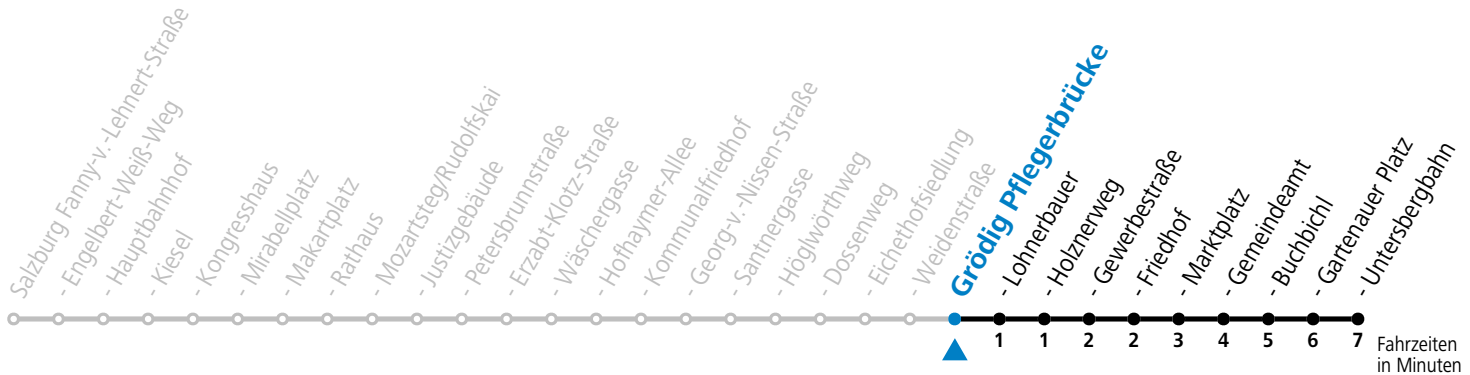

gültig von 11.07. bis 12.09.2026.

Fahrzeiten in Minuten
Alle Angaben ohne Gewähr.

Montag bis Freitag, Sommerferien		Samstag		Sonn- und Feiertag	
4	53				
5	16 36 50	5	18 38 58	5	51
6	05 22 37 52	6	15 35 55	6	21 51
7	07 22 37	7	15 35 55	7	21 51
8	07 37	8	15 35 55	8	21 51
9	07 37	9	15 45	9	21 35 55
10	07 37	10	15 45	10	15 35 55
11	07 37	11	15 45	11	15 35 55
12	07 37	12	15 45	12	15 35 55
13	07 37	13	15 45	13	15 35 55
14	07 37	14	15 45	14	15 35 55
15	07 37	15	15 45	15	15 35 55
16	07 37	16	15 45	16	15 35 55
17	07 37	17	15 30 58	17	15 35 55
18	07 37 56	18	15 35 55	18	15 35 55
19	16 36 56	19	15 35 55	19	15 35 55
20	16 36 52	20	15 35 52	20	15 32 52
21	12 32 52	21	12 32 52	21	12 32 52
22	12 32 52	22	12 32 52	22	12 32 52
23	20 50	23	20 50	23	20 50
0	20 50	0	20 50	0	20 50

Aufgabenträgerschaft: Stadt Salzburg, Betreiber: Salzburg Linien Verkehrsbetriebe GmbH, Bayerhammerstraße 16, 5020 Salzburg, Tel.: +43 (0)800 220050