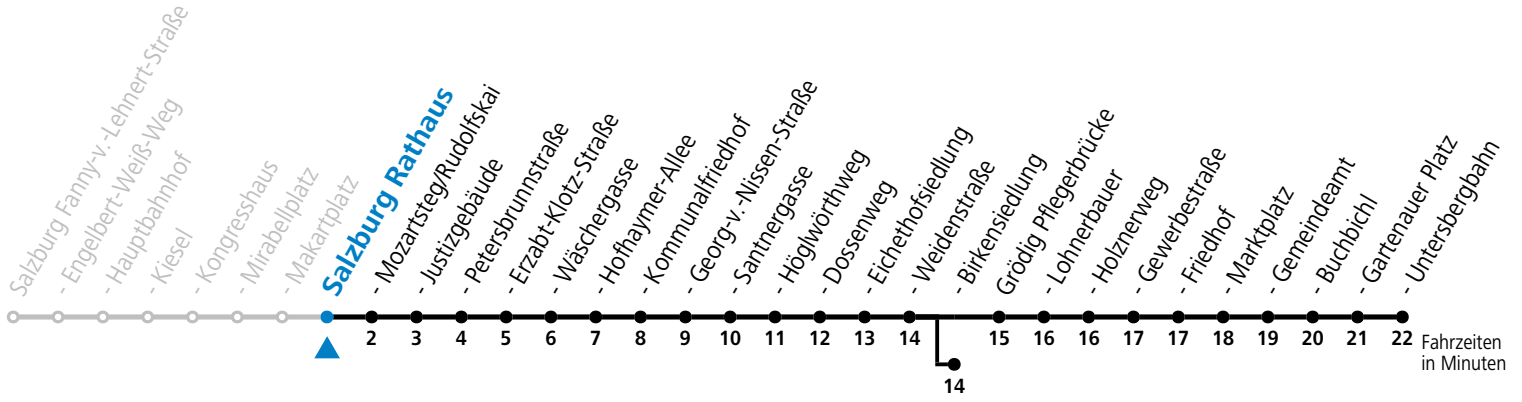

gültig von 11.07. bis 12.09.2026.

Alle Angaben ohne Gewähr.

Montag bis Freitag, Sommerferien		Samstag				Sonn- und Feiertag			
4	41								
5	01 21 35 50	5	06 26 46	5	36				
6	06 21 36 51	6	00 20 40	6	06 36				
7	06 21 36^a 51	7	00 20 40	7	06 36				
8	06^a 21 36^a 51	8	00 20 40	8	06 36				
9	06^a 21 36^a 51	9	00 15^a 30 45^a	9	06 20 40				
10	06^a 21 36^a 51	10	00 15^a 30 45^a	10	00 20 40				
11	06^a 21 36^a 51	11	00 15^a 30 45^a	11	00 20 40				
12	06^a 21 36^a 51	12	00 15^a 30 45^a	12	00 20 40				
13	06^a 21 36^a 51	13	00 15^a 30 45^a	13	00 20 40				
14	06^a 21 36^a 51	14	00 15^a 30 45^a	14	00 20 40				
15	06^a 21 36^a 51	15	00 15^a 30 45^a	15	00 20 40				
16	06^a 21 36^a 51	16	00 15^a 30 45^a	16	00 20 40				
17	06^a 21 36^a 51	17	00 15 28^a 43	17	00 20 40				
18	06^a 21 41	18	00 20 40	18	00 20 40				
19	01 21 41	19	00 20 40	19	00 20 40				
20	01 21 37 57	20	00 20 37 57	20	00 17 37 57				
21	17 37 57	21	17 37 57	21	17 37 57				
22	17 37	22	17 37	22	17 37				
23	05 35	23	05 35	23	05 35				
0	05 35	0	05 35	0	05 35				

a = bis Salzburg Birkenriedung

Aufgabenträgerschaft: Stadt Salzburg, Betreiber: Salzburg Linien Verkehrsbetriebe GmbH, Bayerhammerstraße 16, 5020 Salzburg, Tel.: +43 (0)800 220050