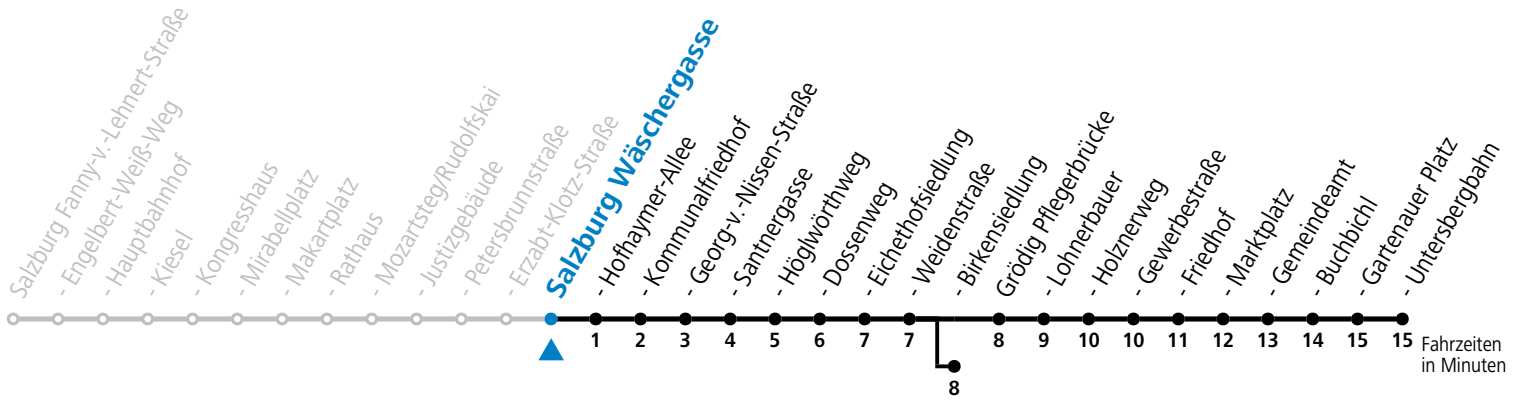

gültig von 11.07. bis 12.09.2026.

Alle Angaben ohne Gewähr.

Montag bis Freitag, Sommerferien		Samstag				Sonn- und Feiertag		
4	47							
5	07 27 41 56	5	12 32 52		5	42		
6	12 27 42 57	6	07 27 47		6	12 42		
7	12 27 42^a 57	7	07 27 47		7	12 42		
8	12^a 27 42^a 57	8	07 27 47		8	12 42		
9	12^a 27 42^a 57	9	07 21^a 36 51^a		9	12 27 47		
10	12^a 27 42^a 57	10	06 21^a 36 51^a		10	07 27 47		
11	12^a 27 42^a 57	11	06 21^a 36 51^a		11	07 27 47		
12	12^a 27 42^a 57	12	06 21^a 36 51^a		12	07 27 47		
13	12^a 27 42^a 57	13	06 21^a 36 51^a		13	07 27 47		
14	12^a 27 42^a 57	14	06 21^a 36 51^a		14	07 27 47		
15	12^a 27 42^a 57	15	06 21^a 36 51^a		15	07 27 47		
16	12^a 27 42^a 57	16	06 21^a 36 51^a		16	07 27 47		
17	12^a 27 42^a 57	17	06 21 35^a 50		17	07 27 47		
18	12^a 27 47	18	07 27 47		18	07 27 47		
19	07 27 47	19	07 27 47		19	07 27 47		
20	07 27 43	20	07 27 43		20	07 23 43		
21	03 23 43	21	03 23 43		21	03 23 43		
22	03 23 43	22	03 23 43		22	03 23 43		
23	11 41	23	11 41		23	11 41		
0	11 41	0	11 41		0	11 41		

a = bis Salzburg Birkensiedlung

Aufgabenträgerschaft: Stadt Salzburg, Betreiber: Salzburg Linien Verkehrsbetriebe GmbH, Bayerhamerstraße 16, 5020 Salzburg, Tel.: +43 (0)800 220050