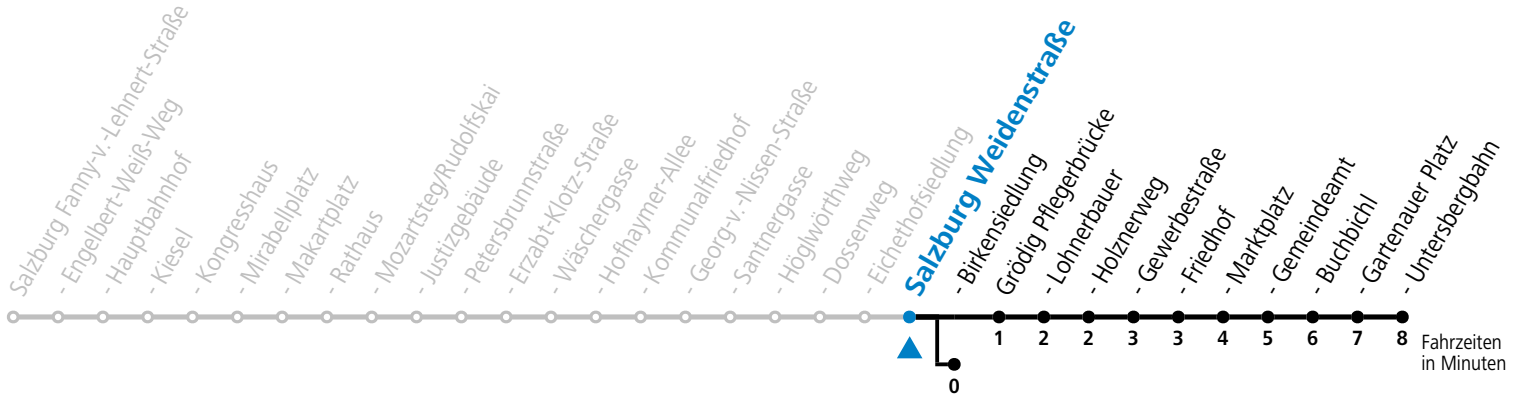

gültig von 11.07. bis 12.09.2026.

Alle Angaben ohne Gewähr.

Montag bis Freitag, Sommerferien					Samstag					Sonn- und Feiertag				
4	52													
5	15	35	49		5	17	37	57		5	50			
6	04	21	36	51	6	14	34	54		6	20	50		
7	06	21	36	51^a	7	14	34	54		7	20	50		
8	06	21^a	36	51^a	8	14	34	54		8	20	50		
9	06	21^a	36	51^a	9	14	29^a	44	59^a	9	20	34	54	
10	06	21^a	36	51^a	10	14	29^a	44	59^a	10	14	34	54	
11	06	21^a	36	51^a	11	14	29^a	44	59^a	11	14	34	54	
12	06	21^a	36	51^a	12	14	29^a	44	59^a	12	14	34	54	
13	06	21^a	36	51^a	13	14	29^a	44	59^a	13	14	34	54	
14	06	21^a	36	51^a	14	14	29^a	44	59^a	14	14	34	54	
15	06	21^a	36	51^a	15	14	29^a	44	59^a	15	14	34	54	
16	06	21^a	36	51^a	16	14	29^a	44	59^a	16	14	34	54	
17	06	21^a	36	51^a	17	14	29	42^a	57	17	14	34	54	
18	06	21^a	36	55	18	14	34	54		18	14	34	54	
19	15	35	55		19	14	34	54		19	14	34	54	
20	15	35	51		20	14	34	51		20	14	31	51	
21	11	31	51		21	11	31	51		21	11	31	51	
22	11	31	51		22	11	31	51		22	11	31	51	
23	19	49			23	19	49			23	19	49		
0	19	49			0	19	49			0	19	49		

a = bis Salzburg Birkenriedung

Aufgabenträgerschaft: Stadt Salzburg, Betreiber: Salzburg Linien Verkehrsbetriebe GmbH, Bayerhamerstraße 16, 5020 Salzburg, Tel.: +43 (0)800 220050