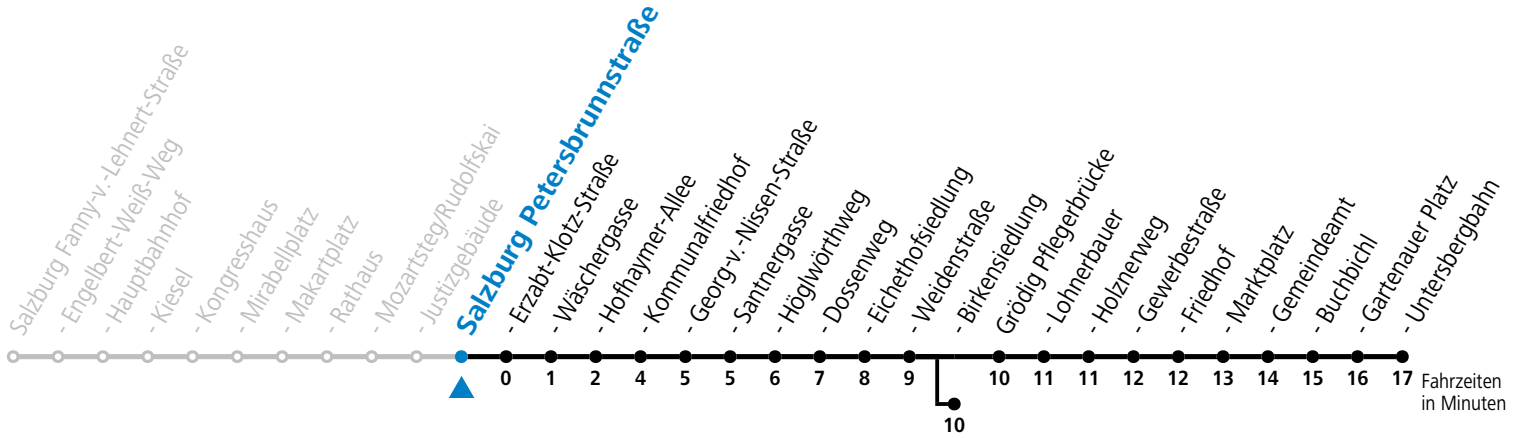

gültig von 11.07. bis 12.09.2026.

Alle Angaben ohne Gewähr.

Montag bis Freitag, Sommerferien					Samstag					Sonn- und Feiertag				
4	46													
5	06	26	40	55	5	11	31	51		5	41			
6	10	25	40	55	6	05	25	45		6	11	41		
7	10	25	40^a	55	7	05	25	45		7	11	41		
8	10^a	25	40^a	55	8	05	25	45		8	11	41		
9	10^a	25	40^a	55	9	05	19^a	34	49^a	9	11	25	45	
10	10^a	25	40^a	55	10	04	19^a	34	49^a	10	05	25	45	
11	10^a	25	40^a	55	11	04	19^a	34	49^a	11	05	25	45	
12	10^a	25	40^a	55	12	04	19^a	34	49^a	12	05	25	45	
13	10^a	25	40^a	55	13	04	19^a	34	49^a	13	05	25	45	
14	10^a	25	40^a	55	14	04	19^a	34	49^a	14	05	25	45	
15	10^a	25	40^a	55	15	04	19^a	34	49^a	15	05	25	45	
16	10^a	25	40^a	55	16	04	19^a	34	49^a	16	05	25	45	
17	10^a	25	40^a	55	17	04	19	33^a	48	17	05	25	45	
18	10^a	25	46		18	05	25	45		18	05	25	45	
19	06	26	46		19	05	25	45		19	05	25	45	
20	06	26	42		20	05	25	42		20	05	22	42	
21	02	22	42		21	02	22	42		21	02	22	42	
22	02	22	42		22	02	22	42		22	02	22	42	
23	10	40			23	10	40			23	10	40		
0	10	40			0	10	40			0	10	40		

a = bis Salzburg Birkensiedlung

Aufgabenträgerschaft: Stadt Salzburg, Betreiber: Salzburg Linien Verkehrsbetriebe GmbH, Bayerhamerstraße 16, 5020 Salzburg, Tel.: +43 (0)800 220050