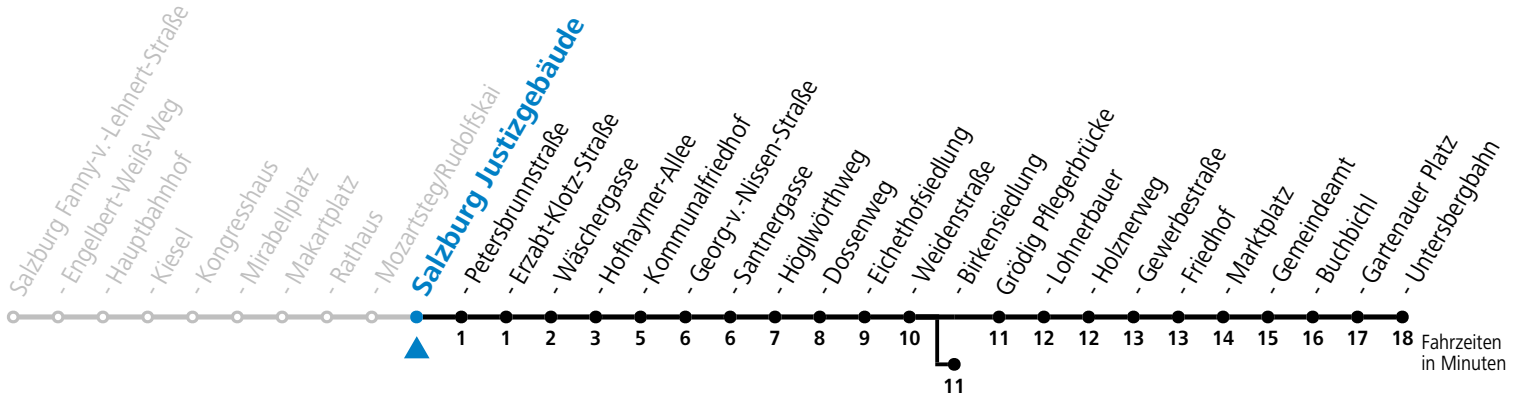

gültig von 11.07. bis 12.09.2026.

Alle Angaben ohne Gewähr.

Montag bis Freitag, Sommerferien		Samstag				Sonn- und Feiertag			
4	45								
5	05 25 39 54	5	10 30 50		5	40			
6	09 24 39 54	6	04 24 44		6	10 40			
7	09 24 39^a 54	7	04 24 44		7	10 40			
8	09^a 24 39^a 54	8	04 24 44		8	10 40			
9	09^a 24 39^a 54	9	04 18^a 33 48^a		9	10 24 44			
10	09^a 24 39^a 54	10	03 18^a 33 48^a		10	04 24 44			
11	09^a 24 39^a 54	11	03 18^a 33 48^a		11	04 24 44			
12	09^a 24 39^a 54	12	03 18^a 33 48^a		12	04 24 44			
13	09^a 24 39^a 54	13	03 18^a 33 48^a		13	04 24 44			
14	09^a 24 39^a 54	14	03 18^a 33 48^a		14	04 24 44			
15	09^a 24 39^a 54	15	03 18^a 33 48^a		15	04 24 44			
16	09^a 24 39^a 54	16	03 18^a 33 48^a		16	04 24 44			
17	09^a 24 39^a 54	17	03 18 32^a 47		17	04 24 44			
18	09^a 24 45	18	04 24 44		18	04 24 44			
19	05 25 45	19	04 24 44		19	04 24 44			
20	05 25 41	20	04 24 41		20	04 21 41			
21	01 21 41	21	01 21 41		21	01 21 41			
22	01 21 41	22	01 21 41		22	01 21 41			
23	09 39	23	09 39		23	09 39			
0	09 39	0	09 39		0	09 39			

a = bis Salzburg Birkenriedung

Aufgabenträgerschaft: Stadt Salzburg, Betreiber: Salzburg Linien Verkehrsbetriebe GmbH, Bayerhammerstraße 16, 5020 Salzburg, Tel.: +43 (0)800 220050