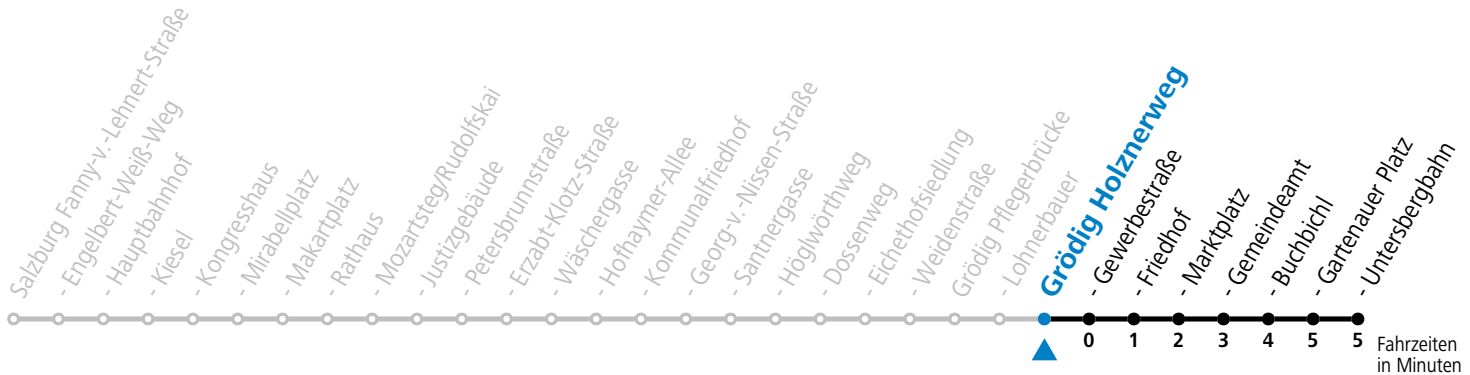

gültig von 11.07. bis 12.09.2026.

Montag bis Freitag, Sommerferien		Samstag		Sonn- und Feiertag	
4	54				
5	17 37 51	5	19 39 59	5	52
6	06 23 38 53	6	17 37 57	6	22 52
7	08 23 38	7	17 37 57	7	22 52
8	08 38	8	17 37 57	8	22 52
9	08 38	9	17 47	9	22 37 57
10	08 38	10	17 47	10	17 37 57
11	08 38	11	17 47	11	17 37 57
12	08 38	12	17 47	12	17 37 57
13	08 38	13	17 47	13	17 37 57
14	08 38	14	17 47	14	17 37 57
15	08 38	15	17 47	15	17 37 57
16	08 38	16	17 47	16	17 37 57
17	08 38	17	17 32	17	17 37 57
18	08 38 57	18	00 17 37 57	18	17 37 57
19	17 37 57	19	17 37 57	19	17 37 57
20	17 37 53	20	17 37 53	20	17 33 53
21	13 33 53	21	13 33 53	21	13 33 53
22	13 33 53	22	13 33 53	22	13 33 53
23	21 51	23	21 51	23	21 51
0	21 51	0	21 51	0	21 51

Aufgabenträgerschaft: Stadt Salzburg, Betreiber: Salzburg Linien Verkehrsbetriebe GmbH, Bayerhammerstraße 16, 5020 Salzburg, Tel.: +43 (0)800 220050