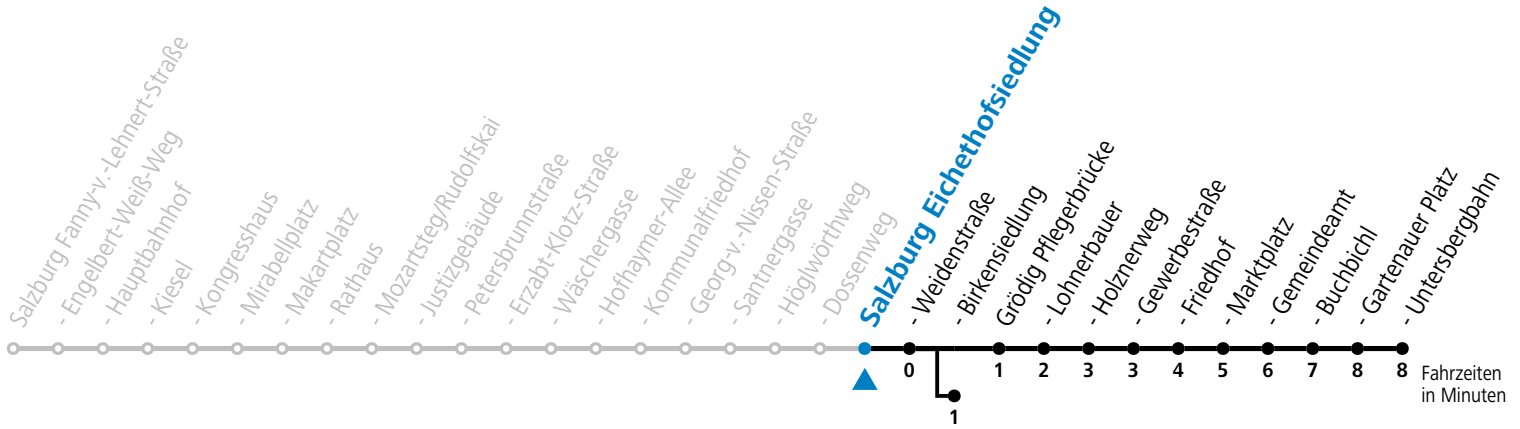

gültig von 11.07. bis 12.09.2026.

Alle Angaben ohne Gewähr.

Montag bis Freitag, Sommerferien		Samstag		Sonn- und Feiertag	
4	51				
5	14 34 48	5	16 36 56	5	49
6	03 20 35 50	6	14 34 54	6	19 49
7	05 20 35 50^a	7	14 34 54	7	19 49
8	05 20^a 35 50^a	8	14 34 54	8	19 49
9	05 20^a 35 50^a	9	14 28^a 43 58^a	9	19 34 54
10	05 20^a 35 50^a	10	13 28^a 43 58^a	10	14 34 54
11	05 20^a 35 50^a	11	13 28^a 43 58^a	11	14 34 54
12	05 20^a 35 50^a	12	13 28^a 43 58^a	12	14 34 54
13	05 20^a 35 50^a	13	13 28^a 43 58^a	13	14 34 54
14	05 20^a 35 50^a	14	13 28^a 43 58^a	14	14 34 54
15	05 20^a 35 50^a	15	13 28^a 43 58^a	15	14 34 54
16	05 20^a 35 50^a	16	13 28^a 43 58^a	16	14 34 54
17	05 20^a 35 50^a	17	13 28 42^a 57	17	14 34 54
18	05 20^a 35 54	18	14 34 54	18	14 34 54
19	14 34 54	19	14 34 54	19	14 34 54
20	14 34 50	20	14 34 50	20	14 30 50
21	10 30 50	21	10 30 50	21	10 30 50
22	10 30 50	22	10 30 50	22	10 30 50
23	18 48	23	18 48	23	18 48
0	18 48	0	18 48	0	18 48

a = bis Salzburg Birkenriedung

Aufgabenträgerschaft: Stadt Salzburg, Betreiber: Salzburg Linien Verkehrsbetriebe GmbH, Bayerhammerstraße 16, 5020 Salzburg, Tel.: +43 (0)800 220050