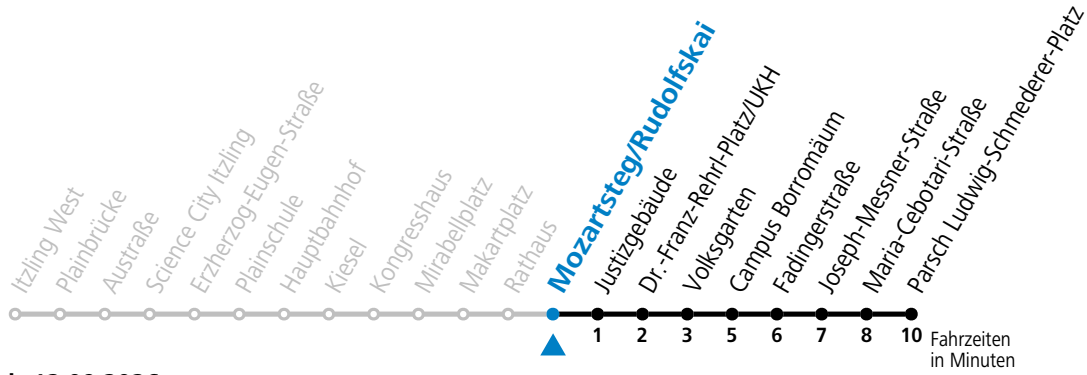

gültig von 11.07. bis 12.09.2026.

Alle Angaben ohne Gewähr.

Montag bis Freitag, Sommerferien				Samstag				Sonn- und Feiertag			
6	07	27	47	6	27	47	6	08	38		
7	06	21	36 51	7	07	27 47	7	08	38		
8	06	21	36 51	8	07	27 47	8	08	38		
9	06	21	36 51	9	07	21 36 51	9	08	38		
10	06	21	36 51	10	06	21 36 51	10	07	27 47		
11	06	21	36 51	11	06	21 36 51	11	07	27 47		
12	06	21	36 51	12	06	21 36 51	12	07	27 47		
13	06	21	36 51	13	06	21 36 51	13	07	27 47		
14	06	21	36 51	14	06	21 36 51	14	07	27 47		
15	06	21	36 51	15	06	21 36 51	15	07	27 47		
16	06	21	36 51	16	06	21 36 51	16	07	27 47		
17	06	21	36 51	17	06	21 36 51	17	07	27 47		
18	06	21	36 51	18	07	27 47	18	07	27 47		
19	05	27	47	19	07	27 47	19	07	27 47		
20	07	27	47	20	07	27 47	20	07	27 47		
21	07	27	47	21	07	27 47	21	07	27 47		
22	07	27	43	22	07	27 43	22	07	27 43		
23	00	30		23	00	30	23	00	30		
0	00	30		0	00	30	0	00	30		

Aufgabenträgerschaft: Stadt Salzburg, Betreiber: Salzburg Linien Verkehrsbetriebe GmbH, Bayerhamerstraße 16, 5020 Salzburg, Tel.: +43 (0)800 220050