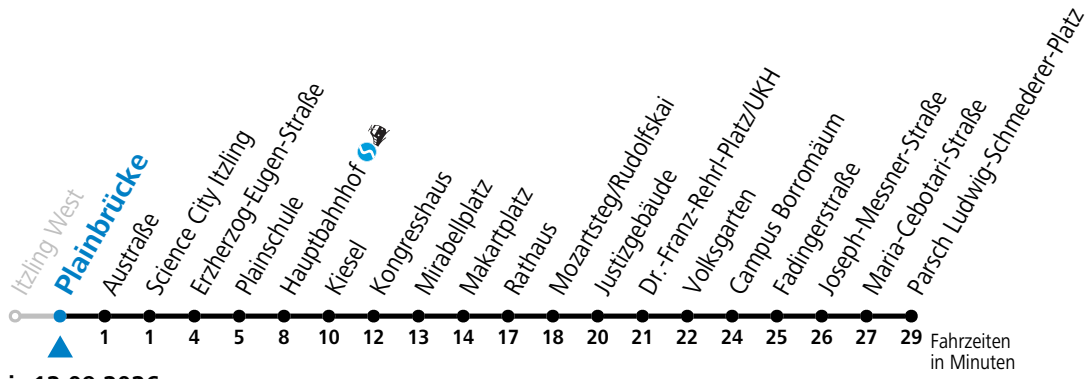

gültig von 11.07. bis 12.09.2026.

Alle Angaben ohne Gewähr.

Montag bis Freitag, Sommerferien					Samstag					Sonn- und Feiertag				
5	48									5	49			
6	08	28	46		6	08	28	48		6	19	49		
7	01	16	31	46	7	08	28	48		7	19	49		
8	01	16	31	46	8	08	28	48		8	19	49		
9	01	16	31	46	9	01	16	31	46	9	19	48		
10	01	16	31	46	10	01	16	31	46	10	08	28	48	
11	01	16	31	46	11	01	16	31	46	11	08	28	48	
12	01	16	31	46	12	01	16	31	46	12	08	28	48	
13	01	16	31	46	13	01	16	31	46	13	08	28	48	
14	01	16	31	46	14	01	16	31	46	14	08	28	48	
15	01	16	31	46	15	01	16	31	46	15	08	28	48	
16	01	16	31	46	16	01	16	31	46	16	08	28	48	
17	01	16	31	46	17	01	16	31	48 58 ^a	17	08	28	48	
18	01	16	31	46 58 ^a	18	08	28	38 ^a	48	18	08	28	48	
19	08	28	38 ^a	48	19	08	28	48		19	08	28	48	
20	08	28	48		20	08	28	48		20	08	28	48	
21	08	28	48		21	08	28	48		21	08	28	48	
22	08	24	41		22	08	24	41		22	08	24	41	
23	11	41			23	11	41			23	11	41		
0	11	41 ^a			0	11	41 ^a			0	11	41 ^a		
1	01 ^a				1	01 ^a				1	01 ^a			

a = bis Makartplatz

Aufgabenträgerschaft: Stadt Salzburg, Betreiber: Salzburg Linien Verkehrsbetriebe GmbH, Bayerhammerstraße 16, 5020 Salzburg, Tel.: +43 (0)800 220050

gültig von 11.07. bis 12.09.2026.