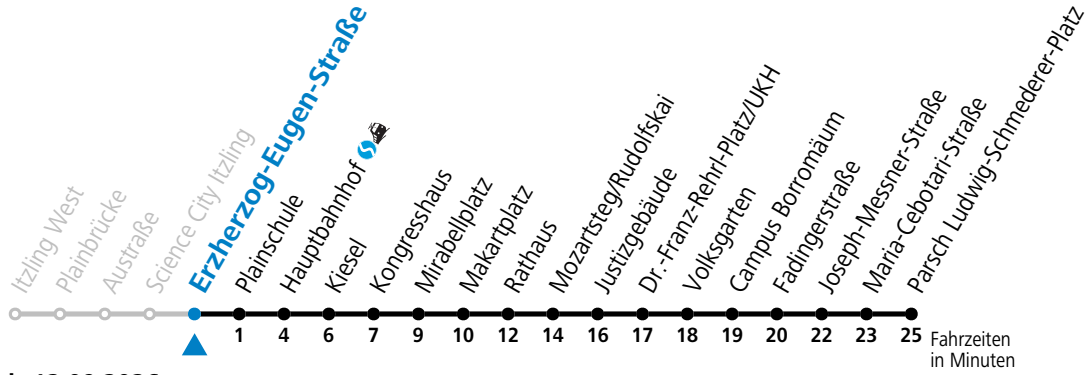

gültig von 11.07. bis 12.09.2026.

Alle Angaben ohne Gewähr.

Montag bis Freitag, Sommerferien					Samstag					Sonn- und Feiertag				
5	52									5	54			
6	12 32 51				6	12 32 52				6	24 54			
7	06 21 36 51				7	12 32 52				7	24 54			
8	06 21 36 51				8	12 32 52				8	24 54			
9	06 21 36 51				9	06 21 36 51				9	24 52			
10	06 21 36 51				10	06 21 36 51				10	12 32 52			
11	06 21 36 51				11	06 21 36 51				11	12 32 52			
12	06 21 36 51				12	06 21 36 51				12	12 32 52			
13	06 21 36 51				13	06 21 36 51				13	12 32 52			
14	06 21 36 51				14	06 21 36 51				14	12 32 52			
15	06 21 36 51				15	06 21 36 51				15	12 32 52			
16	06 21 36 51				16	06 21 36 51				16	12 32 52			
17	06 21 36 51				17	06 21 36 52				17	12 32 52			
18	06 21 36 50				18	02^a 12 32 42^a 52				18	12 32 52			
19	02^a 12 32 42^a 52				19	12 32 52				19	12 32 52			
20	12 32 52				20	12 32 52				20	12 32 52			
21	12 32 52				21	12 32 52				21	12 32 52			
22	12 28 45				22	12 28 45				22	12 28 45			
23	15 45				23	15 45				23	15 45			
0	15 45^a				0	15 45^a				0	15 45^a			
1	05^a				1	05^a				1	05^a			

a = bis Makartplatz

Aufgabenträgerschaft: Stadt Salzburg, Betreiber: Salzburg Linien Verkehrsbetriebe GmbH, Bayerhammerstraße 16, 5020 Salzburg, Tel.: +43 (0)800 220050