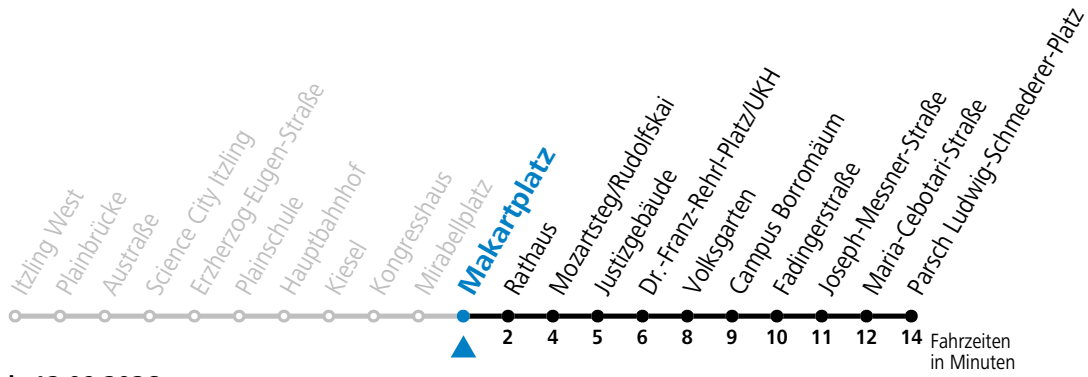

gültig von 11.07. bis 12.09.2026.

Alle Angaben ohne Gewähr.

Montag bis Freitag, Sommerferien					Samstag					Sonn- und Feiertag				
6	02	22	42		6	22	42			6	04	34		
7	02	17	32	47	7	02	22	42		7	04	34		
8	02	17	32	47	8	02	22	42		8	04	34		
9	02	17	32	47	9	02	17	32	47	9	04	34		
10	02	17	32	47	10	02	17	32	47	10	02	22	42	
11	02	17	32	47	11	02	17	32	47	11	02	22	42	
12	02	17	32	47	12	02	17	32	47	12	02	22	42	
13	02	17	32	47	13	02	17	32	47	13	02	22	42	
14	02	17	32	47	14	02	17	32	47	14	02	22	42	
15	02	17	32	47	15	02	17	32	47	15	02	22	42	
16	02	17	32	47	16	02	17	32	47	16	02	22	42	
17	02	17	32	47	17	02	17	32	47	17	02	22	42	
18	02	17	32	47	18	02	22	42		18	02	22	42	
19	00	22	42		19	02	22	42		19	02	22	42	
20	02	22	42		20	02	22	42		20	02	22	42	
21	02	22	42		21	02	22	42		21	02	22	42	
22	02	22	38	55	22	02	22	38	55	22	02	22	38	55
23	25	55			23	25	55			23	25	55		
0	25				0	25				0	25			

Aufgabenträgerschaft: Stadt Salzburg, Betreiber: Salzburg Linien Verkehrsbetriebe GmbH, Bayerhammerstraße 16, 5020 Salzburg, Tel.: +43 (0)800 220050