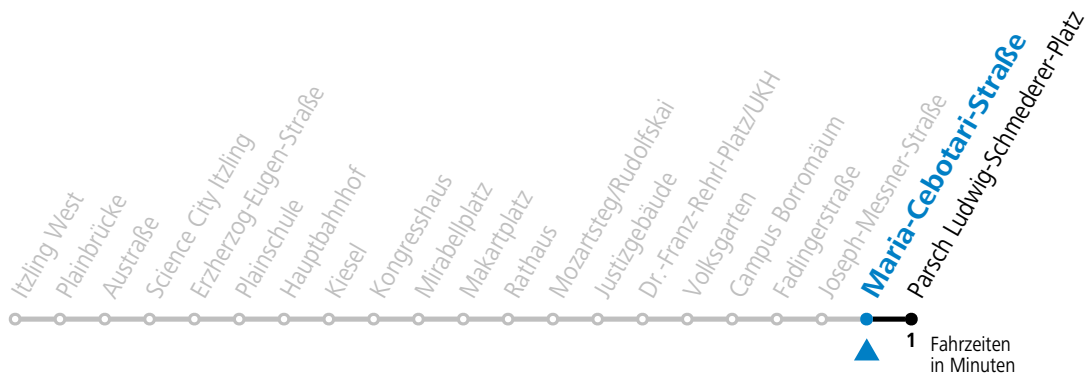

gültig von 11.07. bis 12.09.2026.

Alle Angaben ohne Gewähr.

Montag bis Freitag, Sommerferien		Samstag		Sonn- und Feiertag	
5	35 55	5	55	5	45
6	15 25 35 45 55	6	15 35 55	6	16 46
7	16 31 46	7	15 35 55	7	16 46
8	01 16 31 46	8	15 35 45 55	8	16 46
9	01 16 31 46	9	15 31 46	9	16 46
10	01 16 31 46	10	01 16 31 46	10	15 35 55
11	01 16 31 46	11	01 16 31 46	11	15 35 55
12	01 16 31 46	12	01 16 31 46	12	15 25 35 55
13	01 16 31 46	13	01 16 31 46	13	15 35 55
14	01 16 31 46	14	01 16 31 46	14	15 35 55
15	01 16 31 46	15	01 16 31 46	15	15 35 55
16	01 16 31 46	16	01 16 31 46	16	15 35 55
17	01 16 31 46	17	01 16 31 46	17	15 35 55
18	01 16 31 46	18	01 15 35 55	18	15 35 55
19	01 13 35 55	19	15 35 55	19	15 35 55
20	15 35 55	20	15 35 55	20	15 35 55
21	15 35 55	21	15 35 55	21	15 35 55
22	15 35 51	22	15 35 51	22	15 35 51
23	08 38	23	08 38	23	08 38
0	08 38	0	08 38	0	08 38

Aufgabenträgerschaft: Stadt Salzburg, Betreiber: Salzburg Linien Verkehrsbetriebe GmbH, Bayerhammerstraße 16, 5020 Salzburg, Tel.: +43 (0)800 220050