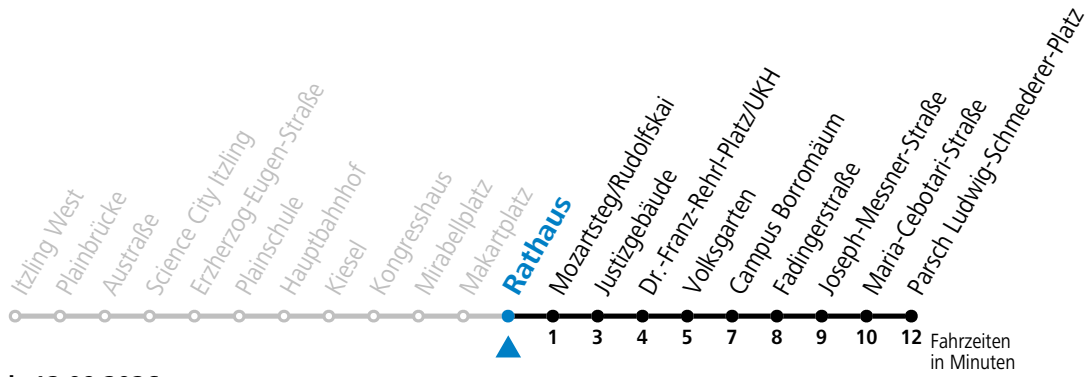

gültig von 11.07. bis 12.09.2026.

Alle Angaben ohne Gewähr.

Montag bis Freitag, Sommerferien					Samstag					Sonn- und Feiertag				
6	04	24	44		6	24	44			6	06	36		
7	05	20	35	50	7	04	24	44		7	06	36		
8	05	20	35	50	8	04	24	44		8	06	36		
9	05	20	35	50	9	04	20	35	50	9	06	36		
10	05	20	35	50	10	05	20	35	50	10	04	24	44	
11	05	20	35	50	11	05	20	35	50	11	04	24	44	
12	05	20	35	50	12	05	20	35	50	12	04	24	44	
13	05	20	35	50	13	05	20	35	50	13	04	24	44	
14	05	20	35	50	14	05	20	35	50	14	04	24	44	
15	05	20	35	50	15	05	20	35	50	15	04	24	44	
16	05	20	35	50	16	05	20	35	50	16	04	24	44	
17	05	20	35	50	17	05	20	35	50	17	04	24	44	
18	05	20	35	50	18	04	24	44		18	04	24	44	
19	02	24	44		19	04	24	44		19	04	24	44	
20	04	24	44		20	04	24	44		20	04	24	44	
21	04	24	44		21	04	24	44		21	04	24	44	
22	04	24	40	57	22	04	24	40	57	22	04	24	40	57
23	27	57			23	27	57			23	27	57		
0	27				0	27				0	27			

Aufgabenträgerschaft: Stadt Salzburg, Betreiber: Salzburg Linien Verkehrsbetriebe GmbH, Bayerhamerstraße 16, 5020 Salzburg, Tel.: +43 (0)800 220050