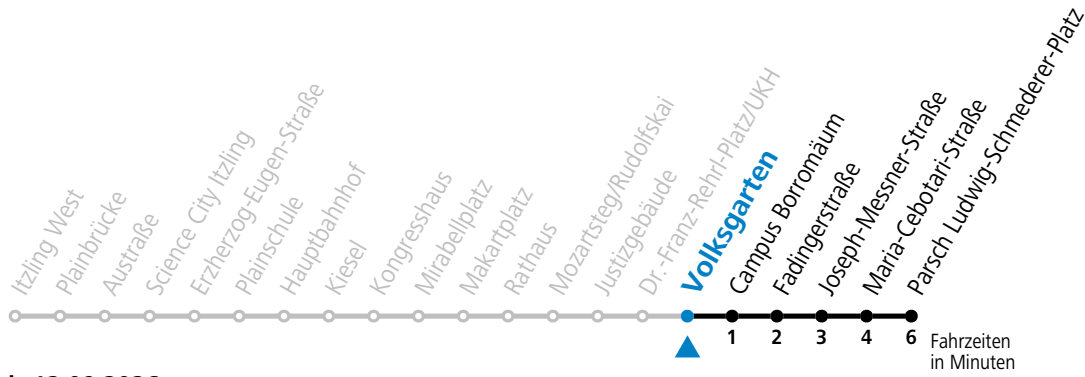

gültig von 11.07. bis 12.09.2026.

Alle Angaben ohne Gewähr.

Montag bis Freitag, Sommerferien			Samstag			Sonn- und Feiertag				
5	30	50	5	50	5	40				
6	10	20	30	40	50	6	12	42		
7	10	25	40	55		7	12	42		
8	10	25	40	55		8	12	42		
9	10	25	40	55		9	12	42		
10	10	25	40	55		10	10	30	50	
11	10	25	40	55		11	10	30	50	
12	10	25	40	55		12	10	20	30	50
13	10	25	40	55		13	10	30	50	
14	10	25	40	55		14	10	30	50	
15	10	25	40	55		15	10	30	50	
16	10	25	40	55		16	10	30	50	
17	10	25	40	55		17	10	30	50	
18	10	25	40	55		18	10	30	50	
19	08	30	50			19	10	30	50	
20	10	30	50			20	10	30	50	
21	10	30	50			21	10	30	50	
22	10	30	46			22	10	30	46	
23	03	33				23	03	33		
0	03	33				0	03	33		

Aufgabenträgerschaft: Stadt Salzburg, Betreiber: Salzburg Linien Verkehrsbetriebe GmbH, Bayerhammerstraße 16, 5020 Salzburg, Tel.: +43 (0)800 220050