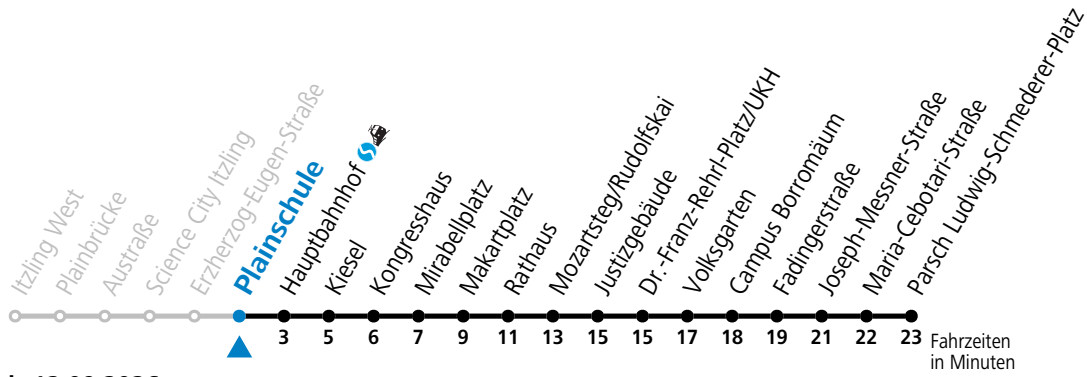

gültig von 11.07. bis 12.09.2026.

Alle Angaben ohne Gewähr.

Montag bis Freitag, Sommerferien						Samstag						Sonn- und Feiertag					
5	53											5	55				
6	13 33 52					6	13 33 53					6	25 55				
7	07 22 37 52					7	13 33 53					7	25 55				
8	07 22 37 52					8	13 33 53					8	25 55				
9	07 22 37 52					9	07 22 37 52					9	25 53				
10	07 22 37 52					10	07 22 37 52					10	13 33 53				
11	07 22 37 52					11	07 22 37 52					11	13 33 53				
12	07 22 37 52					12	07 22 37 52					12	13 33 53				
13	07 22 37 52					13	07 22 37 52					13	13 33 53				
14	07 22 37 52					14	07 22 37 52					14	13 33 53				
15	07 22 37 52					15	07 22 37 52					15	13 33 53				
16	07 22 37 52					16	07 22 37 52					16	13 33 53				
17	07 22 37 52					17	07 22 37 53					17	13 33 53				
18	07 22 37 51					18	03^a 13 33 43^a 53					18	13 33 53				
19	03^a 13 33 43^a 53					19	13 33 53					19	13 33 53				
20	13 33 53					20	13 33 53					20	13 33 53				
21	13 33 53					21	13 33 53					21	13 33 53				
22	13 29 46					22	13 29 46					22	13 29 46				
23	16 46					23	16 46					23	16 46				
0	16 46^a					0	16 46^a					0	16 46^a				
1	06^a					1	06^a					1	06^a				

a = bis Makartplatz

Aufgabenträgerschaft: Stadt Salzburg, Betreiber: Salzburg Linien Verkehrsbetriebe GmbH, Bayerhammerstraße 16, 5020 Salzburg, Tel.: +43 (0)800 220050