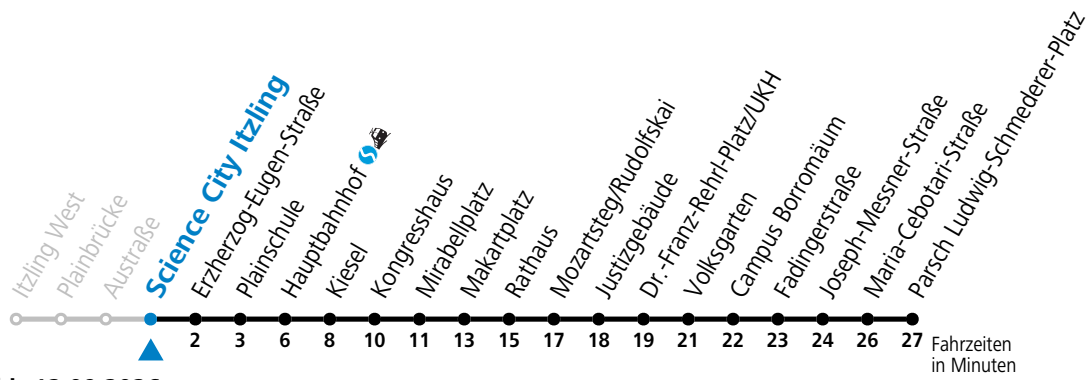

gültig von 11.07. bis 12.09.2026.

Alle Angaben ohne Gewähr.

Montag bis Freitag, Sommerferien					Samstag					Sonn- und Feiertag				
5	50									5	51			
6	10 30 48				6	10 30 50				6	21 51			
7	03 18 33 48				7	10 30 50				7	21 51			
8	03 18 33 48				8	10 30 50				8	21 51			
9	03 18 33 48				9	03 18 33 48				9	21 50			
10	03 18 33 48				10	03 18 33 48				10	10 30 50			
11	03 18 33 48				11	03 18 33 48				11	10 30 50			
12	03 18 33 48				12	03 18 33 48				12	10 30 50			
13	03 18 33 48				13	03 18 33 48				13	10 30 50			
14	03 18 33 48				14	03 18 33 48				14	10 30 50			
15	03 18 33 48				15	03 18 33 48				15	10 30 50			
16	03 18 33 48				16	03 18 33 48				16	10 30 50			
17	03 18 33 48				17	03 18 33 50				17	10 30 50			
18	03 18 33 48				18	00^a 10 30 40^a 50				18	10 30 50			
19	00^a 10 30 40^a 50				19	10 30 50				19	10 30 50			
20	10 30 50				20	10 30 50				20	10 30 50			
21	10 30 50				21	10 30 50				21	10 30 50			
22	10 26 43				22	10 26 43				22	10 26 43			
23	13 43				23	13 43				23	13 43			
0	13 43^a				0	13 43^a				0	13 43^a			
1	03^a				1	03^a				1	03^a			

a = bis Makartplatz

Aufgabenträgerschaft: Stadt Salzburg, Betreiber: Salzburg Linien Verkehrsbetriebe GmbH, Bayerhammerstraße 16, 5020 Salzburg, Tel.: +43 (0)800 220050