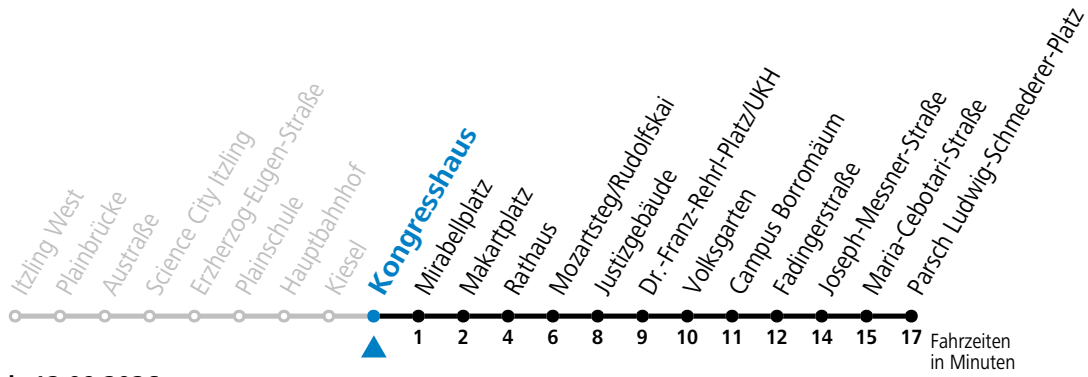

gültig von 11.07. bis 12.09.2026.

Alle Angaben ohne Gewähr.

Montag bis Freitag, Sommerferien					Samstag					Sonn- und Feiertag					
6	00	20	40	59	6	20	40			6	01	31			
7	14	29	44	59	7	00	20	40		7	01	31			
8	14	29	44	59	8	00	20	40		8	01	31			
9	14	29	44	59	9	00	14	29	44	59	9	01	31		
10	14	29	44	59	10	14	29	44	59		10	00	20	40	
11	14	29	44	59	11	14	29	44	59		11	00	20	40	
12	14	29	44	59	12	14	29	44	59		12	00	20	40	
13	14	29	44	59	13	14	29	44	59		13	00	20	40	
14	14	29	44	59	14	14	29	44	59		14	00	20	40	
15	14	29	44	59	15	14	29	44	59		15	00	20	40	
16	14	29	44	59	16	14	29	44	59		16	00	20	40	
17	14	29	44	59	17	14	29	44			17	00	20	40	
18	14	29	44	58	18	00	10^a	20	40	50^a	18	00	20	40	
19	10^a	20	40	50^a	19	00	20	40			19	00	20	40	
20	00	20	40		20	00	20	40			20	00	20	40	
21	00	20	40		21	00	20	40			21	00	20	40	
22	00	20	36	53	22	00	20	36	53		22	00	20	36	53
23	23	53			23	23	53				23	23	53		
0	23	53^a			0	23	53^a				0	23	53^a		
1	13^a				1	13^a					1	13^a			

a = bis Makartplatz

Aufgabenträgerschaft: Stadt Salzburg, Betreiber: Salzburg Linien Verkehrsbetriebe GmbH, Bayerhamerstraße 16, 5020 Salzburg, Tel.: +43 (0)800 220050