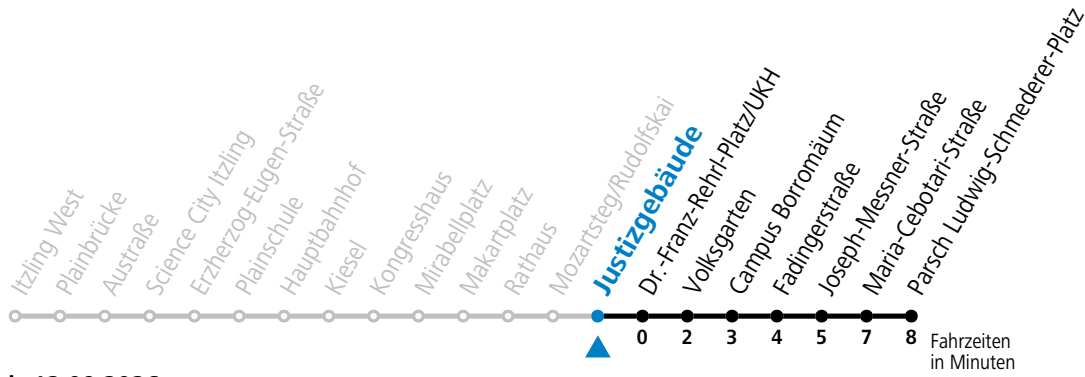

gültig von 11.07. bis 12.09.2026.

Alle Angaben ohne Gewähr.

Montag bis Freitag, Sommerferien		Samstag		Sonn- und Feiertag	
5	28 48	5	48	5	38
6	08 18 28 38 48	6	08 28 48	6	10 40
7	08 23 38 53	7	08 28 48	7	10 40
8	08 23 38 53	8	08 28 38 48	8	10 40
9	08 23 38 53	9	08 23 38 53	9	10 40
10	08 23 38 53	10	08 23 38 53	10	08 28 48
11	08 23 38 53	11	08 23 38 53	11	08 28 48
12	08 23 38 53	12	08 23 38 53	12	08 18 28 48
13	08 23 38 53	13	08 23 38 53	13	08 28 48
14	08 23 38 53	14	08 23 38 53	14	08 28 48
15	08 23 38 53	15	08 23 38 53	15	08 28 48
16	08 23 38 53	16	08 23 38 53	16	08 28 48
17	08 23 38 53	17	08 23 38 53	17	08 28 48
18	08 23 38 53	18	08 28 48	18	08 28 48
19	06 28 48	19	08 28 48	19	08 28 48
20	08 28 48	20	08 28 48	20	08 28 48
21	08 28 48	21	08 28 48	21	08 28 48
22	08 28 44	22	08 28 44	22	08 28 44
23	01 31	23	01 31	23	01 31
0	01 31	0	01 31	0	01 31

Aufgabenträgerschaft: Stadt Salzburg, Betreiber: Salzburg Linien Verkehrsbetriebe GmbH, Bayerhammerstraße 16, 5020 Salzburg, Tel.: +43 (0)800 220050