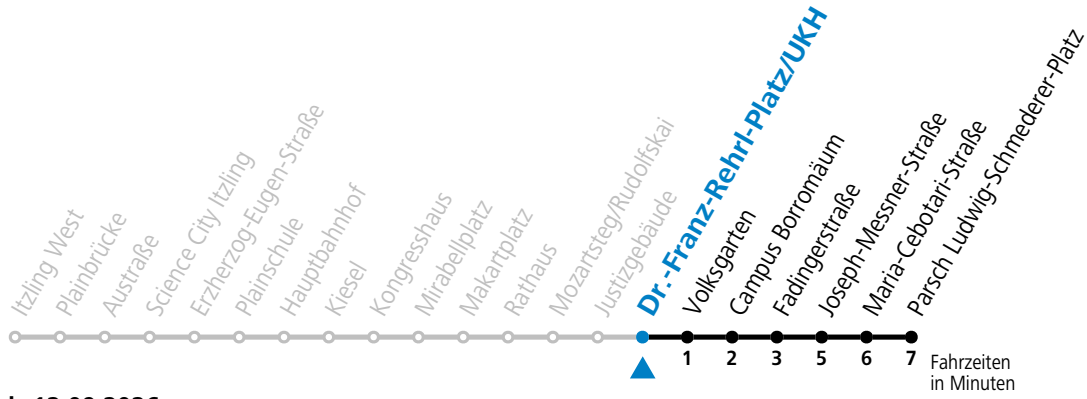

gültig von 11.07. bis 12.09.2026.

Alle Angaben ohne Gewähr.

Montag bis Freitag, Sommerferien		Samstag		Sonn- und Feiertag	
5	29 49	5	49	5	39
6	09 19 29 39 49	6	09 29 49	6	10 40
7	09 24 39 54	7	09 29 49	7	10 40
8	09 24 39 54	8	09 29 39 49	8	10 40
9	09 24 39 54	9	09 24 39 54	9	10 40
10	09 24 39 54	10	09 24 39 54	10	09 29 49
11	09 24 39 54	11	09 24 39 54	11	09 29 49
12	09 24 39 54	12	09 24 39 54	12	09 19 29 49
13	09 24 39 54	13	09 24 39 54	13	09 29 49
14	09 24 39 54	14	09 24 39 54	14	09 29 49
15	09 24 39 54	15	09 24 39 54	15	09 29 49
16	09 24 39 54	16	09 24 39 54	16	09 29 49
17	09 24 39 54	17	09 24 39 54	17	09 29 49
18	09 24 39 54	18	09 29 49	18	09 29 49
19	07 29 49	19	09 29 49	19	09 29 49
20	09 29 49	20	09 29 49	20	09 29 49
21	09 29 49	21	09 29 49	21	09 29 49
22	09 29 45	22	09 29 45	22	09 29 45
23	02 32	23	02 32	23	02 32
0	02 32	0	02 32	0	02 32

Aufgabenträgerschaft: Stadt Salzburg, Betreiber: Salzburg Linien Verkehrsbetriebe GmbH, Bayerhamerstraße 16, 5020 Salzburg, Tel.: +43 (0)800 220050