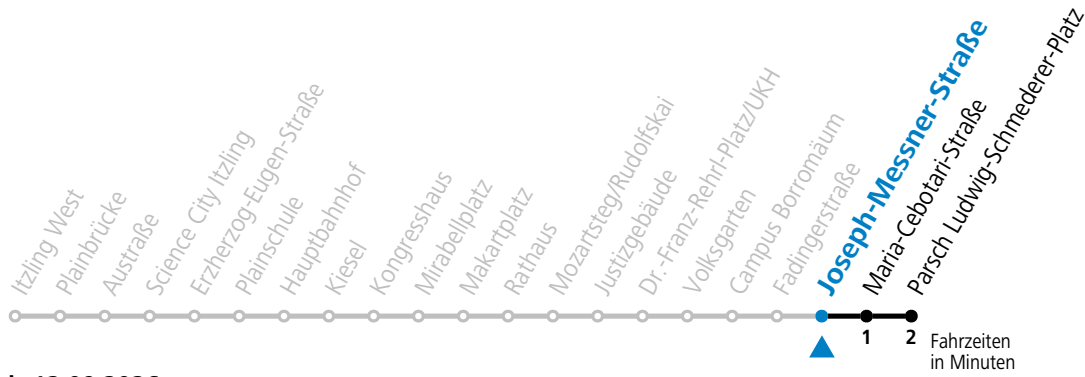

gültig von 11.07. bis 12.09.2026.

Alle Angaben ohne Gewähr.

Montag bis Freitag, Sommerferien				Samstag				Sonn- und Feiertag						
5	34	54		5	54			5	44					
6	14	24	34	44	54	6	14	34	54	6	15	45		
7	14	29	44	59	7	14	34	54	7	15	45			
8	14	29	44	59	8	14	34	44	54	8	15	45		
9	14	29	44	59	9	14	29	44	59	9	15	45		
10	14	29	44	59	10	14	29	44	59	10	14	34	54	
11	14	29	44	59	11	14	29	44	59	11	14	34	54	
12	14	29	44	59	12	14	29	44	59	12	14	24	34	54
13	14	29	44	59	13	14	29	44	59	13	14	34	54	
14	14	29	44	59	14	14	29	44	59	14	14	34	54	
15	14	29	44	59	15	14	29	44	59	15	14	34	54	
16	14	29	44	59	16	14	29	44	59	16	14	34	54	
17	14	29	44	59	17	14	29	44	59	17	14	34	54	
18	14	29	44	59	18	14	34	54	18	14	34	54		
19	12	34	54		19	14	34	54	19	14	34	54		
20	14	34	54		20	14	34	54	20	14	34	54		
21	14	34	54		21	14	34	54	21	14	34	54		
22	14	34	50		22	14	34	50	22	14	34	50		
23	07	37			23	07	37		23	07	37			
0	07	37			0	07	37		0	07	37			

Aufgabenträgerschaft: Stadt Salzburg, Betreiber: Salzburg Linien Verkehrsbetriebe GmbH, Bayerhamerstraße 16, 5020 Salzburg, Tel.: +43 (0)800 220050