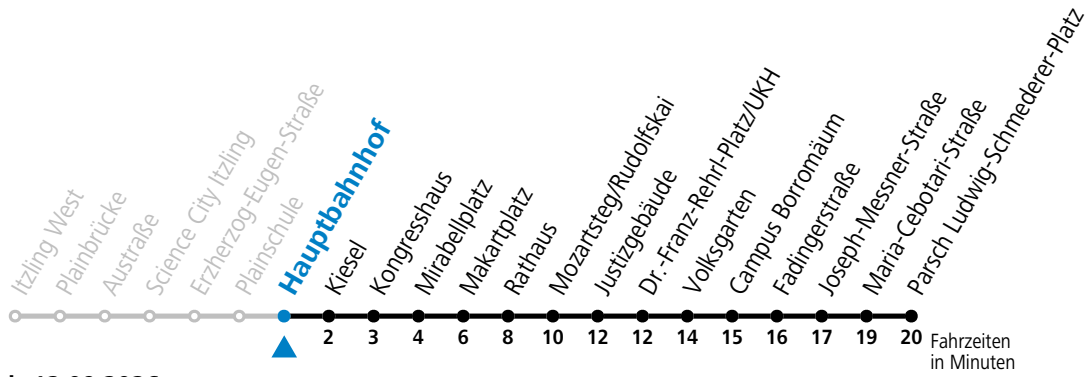

gültig von 11.07. bis 12.09.2026.

Alle Angaben ohne Gewähr.

Montag bis Freitag, Sommerferien					Samstag					Sonn- und Feiertag				
5	56									5	58			
6	16	36	56		6	16	36	56		6	28	58		
7	11	26	41	56	7	16	36	56		7	28	58		
8	11	26	41	56	8	16	36	56		8	28	58		
9	11	26	41	56	9	11	26	41	56	9	28	56		
10	11	26	41	56	10	11	26	41	56	10	16	36	56	
11	11	26	41	56	11	11	26	41	56	11	16	36	56	
12	11	26	41	56	12	11	26	41	56	12	16	36	56	
13	11	26	41	56	13	11	26	41	56	13	16	36	56	
14	11	26	41	56	14	11	26	41	56	14	16	36	56	
15	11	26	41	56	15	11	26	41	56	15	16	36	56	
16	11	26	41	56	16	11	26	41	56	16	16	36	56	
17	11	26	41	56	17	11	26	41	56	17	16	36	56	
18	11	26	41	54	18	06^a	16	36	46^a 56	18	16	36	56	
19	06^a	16	36	46^a 56	19	16	36	56		19	16	36	56	
20	16	36	56		20	16	36	56		20	16	36	56	
21	16	36	56		21	16	36	56		21	16	36	56	
22	16	32	49		22	16	32	49		22	16	32	49	
23	19	49			23	19	49			23	19	49		
0	19	49^a			0	19	49^a			0	19	49^a		
1	09^a				1	09^a				1	09^a			

a = bis Makartplatz

Aufgabenträgerschaft: Stadt Salzburg, Betreiber: Salzburg Linien Verkehrsbetriebe GmbH, Bayerhammerstraße 16, 5020 Salzburg, Tel.: +43 (0)800 220050