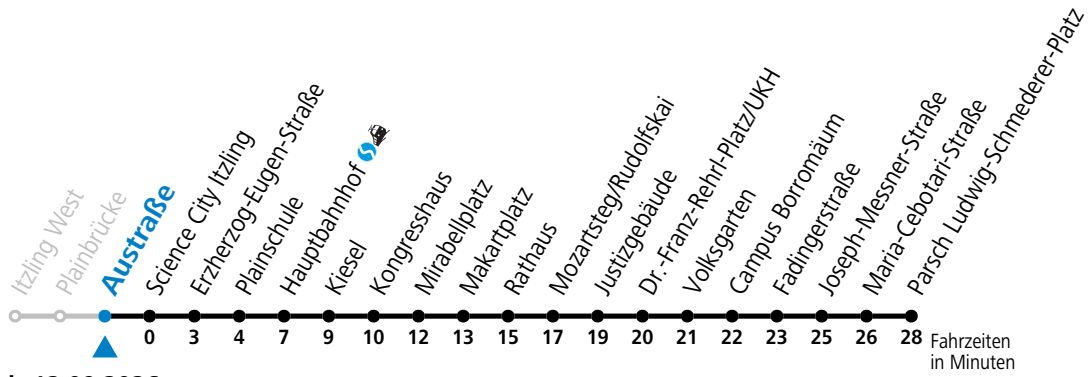

gültig von 11.07. bis 12.09.2026.

Alle Angaben ohne Gewähr.

Montag bis Freitag, Sommerferien					Samstag					Sonn- und Feiertag				
5	49									5	51			
6	09	29	48		6	09	29	49		6	21	51		
7	03	18	33	48	7	09	29	49		7	21	51		
8	03	18	33	48	8	09	29	49		8	21	51		
9	03	18	33	48	9	03	18	33	48	9	21	49		
10	03	18	33	48	10	03	18	33	48	10	09	29	49	
11	03	18	33	48	11	03	18	33	48	11	09	29	49	
12	03	18	33	48	12	03	18	33	48	12	09	29	49	
13	03	18	33	48	13	03	18	33	48	13	09	29	49	
14	03	18	33	48	14	03	18	33	48	14	09	29	49	
15	03	18	33	48	15	03	18	33	48	15	09	29	49	
16	03	18	33	48	16	03	18	33	48	16	09	29	49	
17	03	18	33	48	17	03	18	33	49 59^a	17	09	29	49	
18	03	18	33	47 59^a	18	09	29	39^a	49	18	09	29	49	
19	09	29	39^a	49	19	09	29	49		19	09	29	49	
20	09	29	49		20	09	29	49		20	09	29	49	
21	09	29	49		21	09	29	49		21	09	29	49	
22	09	25	42		22	09	25	42		22	09	25	42	
23	12	42			23	12	42			23	12	42		
0	12	42^a			0	12	42^a			0	12	42^a		
1	02^a				1	02^a				1	02^a			

a = bis Makartplatz

Aufgabenträgerschaft: Stadt Salzburg, Betreiber: Salzburg Linien Verkehrsbetriebe GmbH, Bayerhammerstraße 16, 5020 Salzburg, Tel.: +43 (0)800 220050