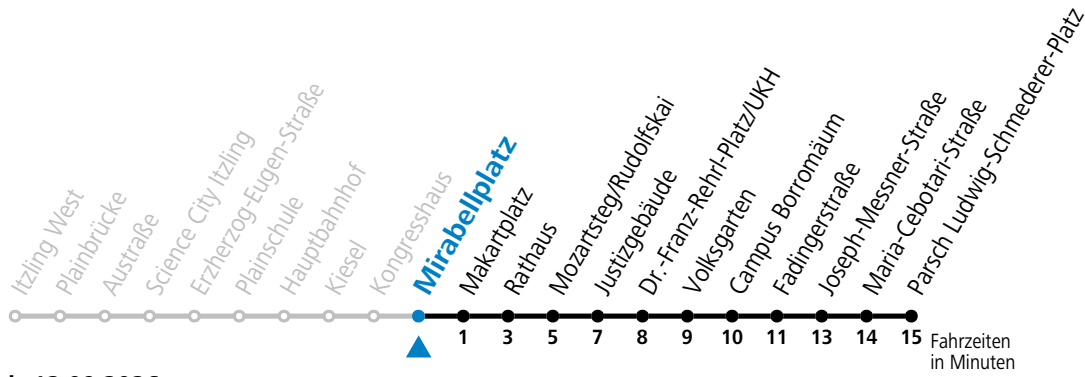

gültig von 11.07. bis 12.09.2026.

Alle Angaben ohne Gewähr.

Montag bis Freitag, Sommerferien					Samstag					Sonn- und Feiertag						
6	01	21	41		6	21	41			6	02	32				
7	01	16	31	46	7	01	21	41		7	02	32				
8	01	16	31	46	8	01	21	41		8	02	32				
9	01	16	31	46	9	01	16	31	46	9	02	32				
10	01	16	31	46	10	01	16	31	46	10	01	21	41			
11	01	16	31	46	11	01	16	31	46	11	01	21	41			
12	01	16	31	46	12	01	16	31	46	12	01	21	41			
13	01	16	31	46	13	01	16	31	46	13	01	21	41			
14	01	16	31	46	14	01	16	31	46	14	01	21	41			
15	01	16	31	46	15	01	16	31	46	15	01	21	41			
16	01	16	31	46	16	01	16	31	46	16	01	21	41			
17	01	16	31	46	17	01	16	31	46	17	01	21	41			
18	01	16	31	46	59	18	01	11^a	21	41	51^a	18	01	21	41	
19	11^a	21	41	51^a	19	01	21	41		19	01	21	41			
20	01	21	41		20	01	21	41		20	01	21	41			
21	01	21	41		21	01	21	41		21	01	21	41			
22	01	21	37	54	22	01	21	37	54	22	01	21	37	54		
23	24	54			23	24	54			23	24	54				
0	24	54^a			0	24	54^a			0	24	54^a				
1	14^a				1	14^a				1	14^a					

a = bis Makartplatz

Aufgabenträgerschaft: Stadt Salzburg, Betreiber: Salzburg Linien Verkehrsbetriebe GmbH, Bayerhamerstraße 16, 5020 Salzburg, Tel.: +43 (0)800 220050