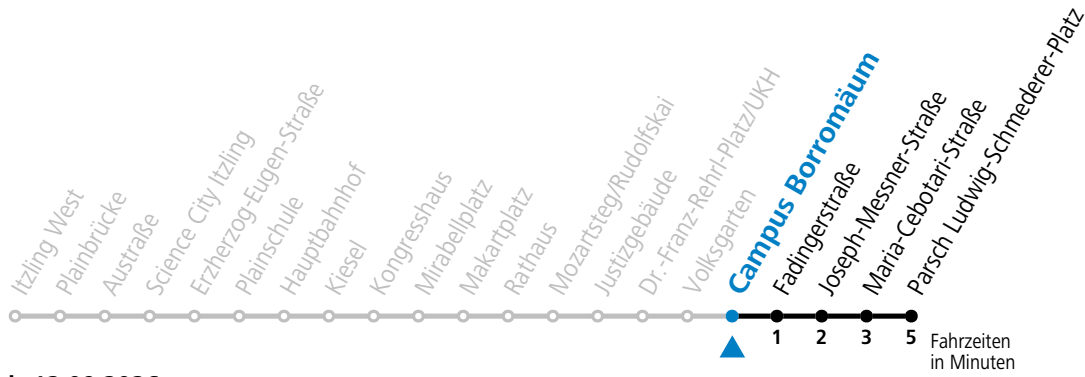

gültig von 11.07. bis 12.09.2026.

Alle Angaben ohne Gewähr.

Montag bis Freitag, Sommerferien			Samstag			Sonn- und Feiertag		
5	31	51	5	51	5	41		
6	11	21 31 41 51	6	11 31 51	6	13 43		
7	12 27 42 57	7	11 31 51	7	13 43			
8	12 27 42 57	8	11 31 41 51	8	13 43			
9	12 27 42 57	9	11 27 42 57	9	13 43			
10	12 27 42 57	10	12 27 42 57	10	11 31 51			
11	12 27 42 57	11	12 27 42 57	11	11 31 51			
12	12 27 42 57	12	12 27 42 57	12	11 21 31 51			
13	12 27 42 57	13	12 27 42 57	13	11 31 51			
14	12 27 42 57	14	12 27 42 57	14	11 31 51			
15	12 27 42 57	15	12 27 42 57	15	11 31 51			
16	12 27 42 57	16	12 27 42 57	16	11 31 51			
17	12 27 42 57	17	12 27 42 57	17	11 31 51			
18	12 27 42 57	18	11 31 51	18	11 31 51			
19	09 31 51	19	11 31 51	19	11 31 51			
20	11 31 51	20	11 31 51	20	11 31 51			
21	11 31 51	21	11 31 51	21	11 31 51			
22	11 31 47	22	11 31 47	22	11 31 47			
23	04 34	23	04 34	23	04 34			
0	04 34	0	04 34	0	04 34			

Aufgabenträgerschaft: Stadt Salzburg, Betreiber: Salzburg Linien Verkehrsbetriebe GmbH, Bayerhammerstraße 16, 5020 Salzburg, Tel.: +43 (0)800 220050