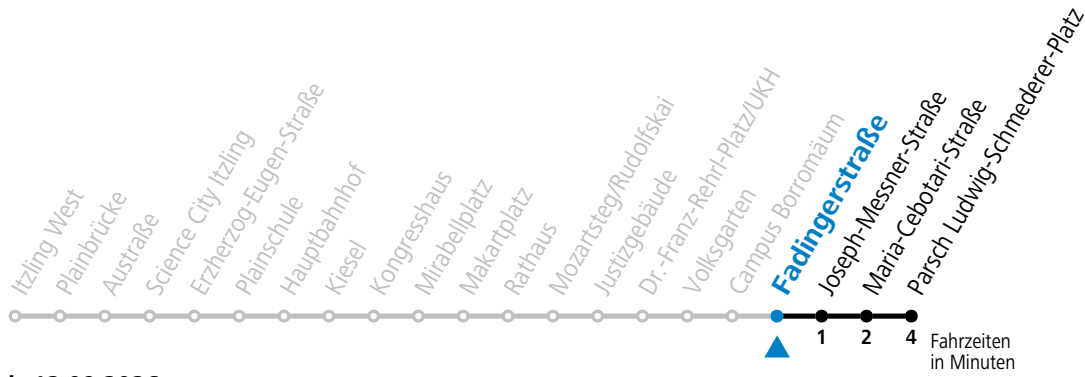

gültig von 11.07. bis 12.09.2026.

Alle Angaben ohne Gewähr.

Montag bis Freitag, Sommerferien			Samstag			Sonn- und Feiertag			
5	32	52	5	52	5	42			
6	12	22	32	42	52	6	14	44	
7	13	28	43	58	7	14	44		
8	13	28	43	58	8	14	44		
9	13	28	43	58	9	14	44		
10	13	28	43	58	10	12	32	52	
11	13	28	43	58	11	12	32	52	
12	13	28	43	58	12	12	22	32	52
13	13	28	43	58	13	12	32	52	
14	13	28	43	58	14	12	32	52	
15	13	28	43	58	15	12	32	52	
16	13	28	43	58	16	12	32	52	
17	13	28	43	58	17	12	32	52	
18	13	28	43	58	18	12	32	52	
19	10	32	52	19	12	32	52		
20	12	32	52	20	12	32	52		
21	12	32	52	21	12	32	52		
22	12	32	48	22	12	32	48		
23	05	35	23	05	35	23	05	35	
0	05	35	0	05	35	0	05	35	

Aufgabenträgerschaft: Stadt Salzburg, Betreiber: Salzburg Linien Verkehrsbetriebe GmbH, Bayerhamerstraße 16, 5020 Salzburg, Tel.: +43 (0)800 220050