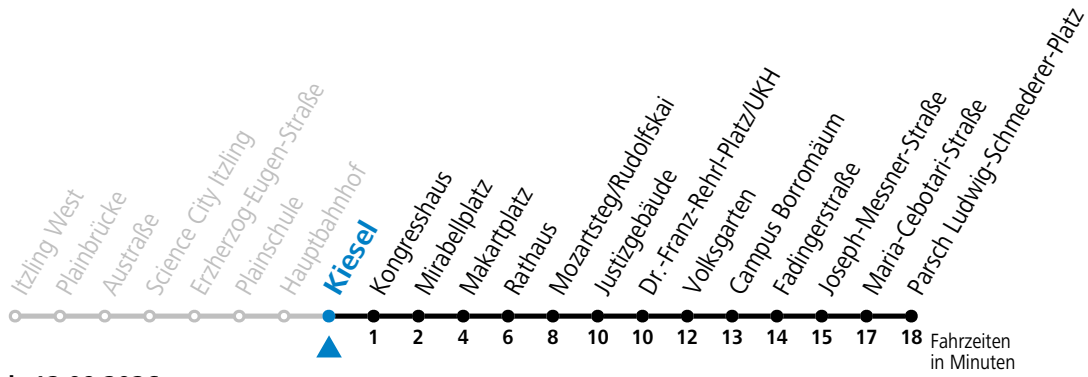

gültig von 11.07. bis 12.09.2026.

Alle Angaben ohne Gewähr.

Montag bis Freitag, Sommerferien						Samstag						Sonn- und Feiertag					
5	58																
6	18	38	58			6	18	38	58			6	00	30			
7	13	28	43	58		7	18	38	58			7	00	30			
8	13	28	43	58		8	18	38	58			8	00	30			
9	13	28	43	58		9	13	28	43	58		9	00	30	58		
10	13	28	43	58		10	13	28	43	58		10	18	38	58		
11	13	28	43	58		11	13	28	43	58		11	18	38	58		
12	13	28	43	58		12	13	28	43	58		12	18	38	58		
13	13	28	43	58		13	13	28	43	58		13	18	38	58		
14	13	28	43	58		14	13	28	43	58		14	18	38	58		
15	13	28	43	58		15	13	28	43	58		15	18	38	58		
16	13	28	43	58		16	13	28	43	58		16	18	38	58		
17	13	28	43	58		17	13	28	43	58		17	18	38	58		
18	13	28	43	56		18	08^a	18	38	48^a	58	18	18	38	58		
19	08^a	18	38	48^a	58	19	18	38	58			19	18	38	58		
20	18	38	58			20	18	38	58			20	18	38	58		
21	18	38	58			21	18	38	58			21	18	38	58		
22	18	34	51			22	18	34	51			22	18	34	51		
23	21	51				23	21	51				23	21	51			
0	21	51^a				0	21	51^a				0	21	51^a			
1	11^a					1	11^a					1	11^a				

a = bis Makartplatz

Aufgabenträgerschaft: Stadt Salzburg, Betreiber: Salzburg Linien Verkehrsbetriebe GmbH, Bayerhammerstraße 16, 5020 Salzburg, Tel.: +43 (0)800 220050