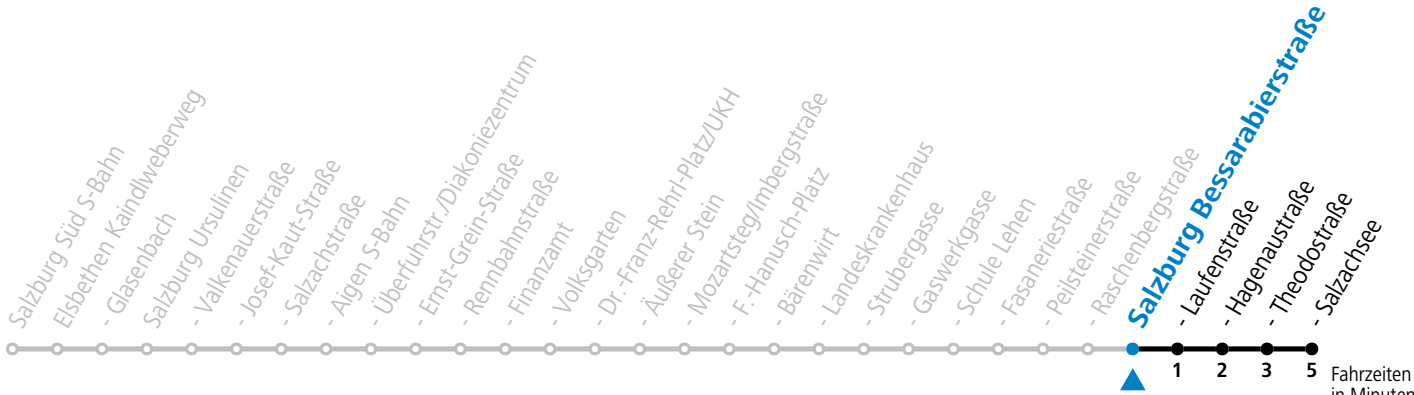

gültig von 11.07. bis 12.09.2026.

Alle Angaben ohne Gewähr.

Montag bis Freitag, Sommerferien		Samstag		Sonn- und Feiertag	
5	29 49 59	5	49	5	40
6	09 21 36 44 51	6	09 29 39 49	6	10 40
7	06 21 36 51	7	09 29 49	7	10 40
8	06 21 36 51	8	09 29 51	8	10 40
9	06 21 36 51	9	06 21 36 51	9	10 25 40 55
10	06 21 36 51	10	06 21 36 51	10	09 29 49
11	06 21 36 51	11	06 21 36 51	11	09 29 49
12	06 21 36 51	12	06 21 36 51	12	09 29 49
13	06 21 36 51	13	06 21 36 51	13	09 29 49
14	06 21 36 51	14	06 21 36 51	14	09 29 49
15	06 21 36 51	15	06 21 36 51	15	09 29 49
16	06 21 36 51	16	06 21 36 51	16	09 29 49
17	06 21 36 51	17	06 21 36 51	17	09 29 49
18	06 21 36 51	18	06 21 36 49	18	09 29 49
19	09 29 49	19	09 29 49	19	09 29 49
20	09 29 49	20	09 29 49	20	09 29 49
21	09 29 49	21	09 29 49	21	09 29 49
22	09 29 49	22	09 29 49	22	09 29 49
23	09 33	23	09 33	23	09 33
0	03 33	0	03 33	0	03 33
1	03	1	03	1	03

Aufgabenträgerschaft: Stadt Salzburg, Betreiber: Salzburg Linien Verkehrsbetriebe GmbH, Bayerhamerstraße 16, 5020 Salzburg, Tel.: +43 (0)800 220050