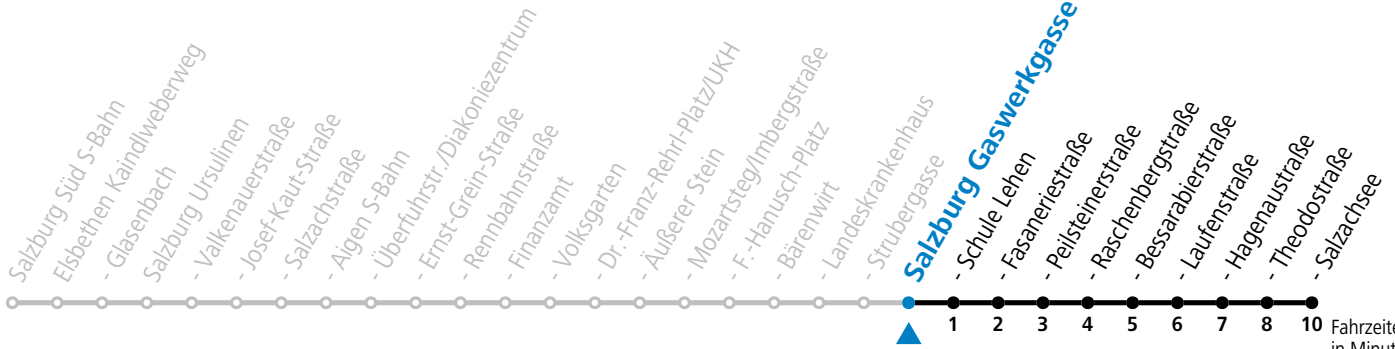

gültig von 11.07. bis 12.09.2026.

Fahrzeiten in Minuten
Alle Angaben ohne Gewähr.

Montag bis Freitag, Sommerferien					Samstag					Sonn- und Feiertag					
5	24	44	54		5	44				5	35				
6	04	16	31	39	46	6	04	24	34	44	6	05	35		
7	01	16	31	46		7	04	24	44		7	05	35		
8	01	16	31	46		8	04	24	46		8	05	35		
9	01	16	31	46		9	01	16	31	46	9	05	20	35	50
10	01	16	31	46		10	01	16	31	46	10	04	24	44	
11	01	16	31	46		11	01	16	31	46	11	04	24	44	
12	01	16	31	46		12	01	16	31	46	12	04	24	44	
13	01	16	31	46		13	01	16	31	46	13	04	24	44	
14	01	16	31	46		14	01	16	31	46	14	04	24	44	
15	01	16	31	46		15	01	16	31	46	15	04	24	44	
16	01	16	31	46		16	01	16	31	46	16	04	24	44	
17	01	16	31	46		17	01	16	31	46	17	04	24	44	
18	01	16	31	46		18	01	16	31	44	18	04	24	44	
19	04	24	44			19	04	24	44		19	04	24	44	
20	04	24	44			20	04	24	44		20	04	24	44	
21	04	24	44			21	04	24	44		21	04	24	44	
22	04	24	44			22	04	24	44		22	04	24	44	
23	04	28	58			23	04	28	58		23	04	28	58	
0	28	58				0	28	58			0	28	58		

Aufgabenträgerschaft: Stadt Salzburg, Betreiber: Salzburg Linien Verkehrsbetriebe GmbH, Bayerhamerstraße 16, 5020 Salzburg, Tel.: +43 (0)800 220050