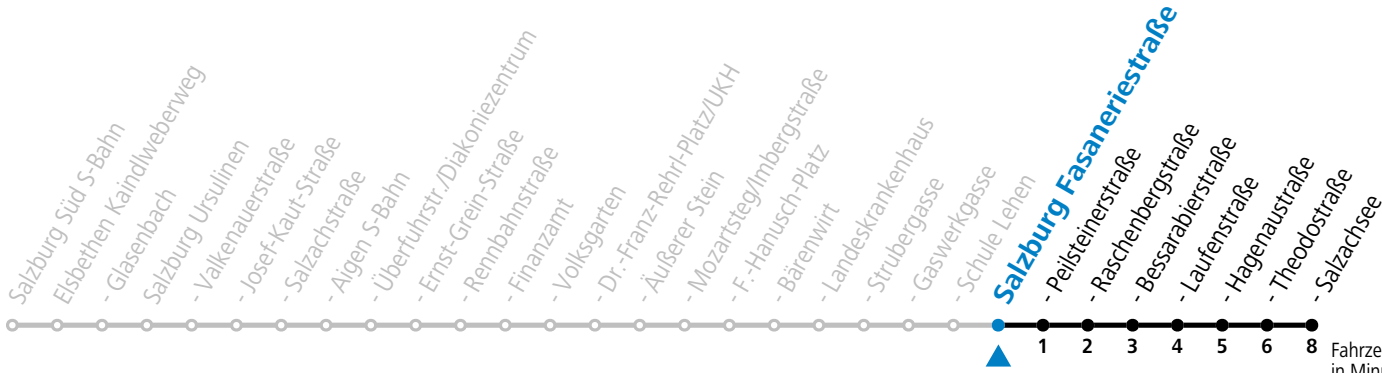

gültig von 11.07. bis 12.09.2026.

Fahrzeiten in Minuten
Alle Angaben ohne Gewähr.

Montag bis Freitag, Sommerferien					Samstag					Sonn- und Feiertag				
5	26	46	56		5	46				5	37			
6	06	18	33	41 48	6	06	26	36	46	6	07	37		
7	03	18	33	48	7	06	26	46		7	07	37		
8	03	18	33	48	8	06	26	48		8	07	37		
9	03	18	33	48	9	03	18	33	48	9	07	22	37	52
10	03	18	33	48	10	03	18	33	48	10	06	26	46	
11	03	18	33	48	11	03	18	33	48	11	06	26	46	
12	03	18	33	48	12	03	18	33	48	12	06	26	46	
13	03	18	33	48	13	03	18	33	48	13	06	26	46	
14	03	18	33	48	14	03	18	33	48	14	06	26	46	
15	03	18	33	48	15	03	18	33	48	15	06	26	46	
16	03	18	33	48	16	03	18	33	48	16	06	26	46	
17	03	18	33	48	17	03	18	33	48	17	06	26	46	
18	03	18	33	48	18	03	18	33	46	18	06	26	46	
19	06	26	46		19	06	26	46		19	06	26	46	
20	06	26	46		20	06	26	46		20	06	26	46	
21	06	26	46		21	06	26	46		21	06	26	46	
22	06	26	46		22	06	26	46		22	06	26	46	
23	06	30			23	06	30			23	06	30		
0	00	30			0	00	30			0	00	30		
1	00				1	00				1	00			

Aufgabenträgerschaft: Stadt Salzburg, Betreiber: Salzburg Linien Verkehrsbetriebe GmbH, Bayerhamerstraße 16, 5020 Salzburg, Tel.: +43 (0)800 220050