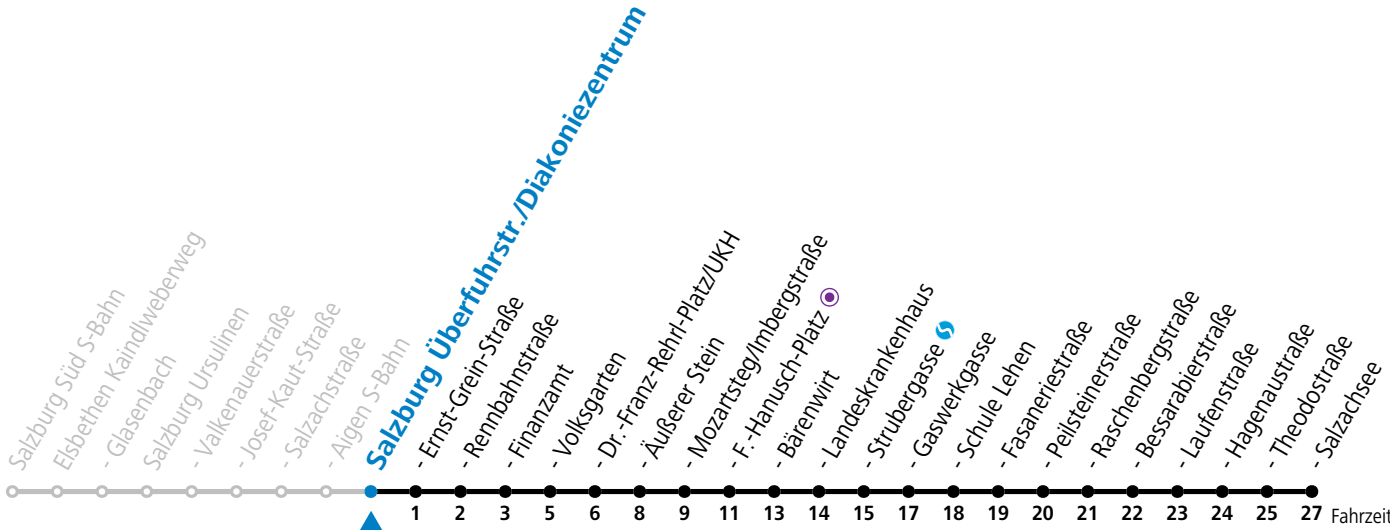

gültig von 11.07. bis 12.09.2026.

Fahrzeiten in Minuten
Alle Angaben ohne Gewähr.

Montag bis Freitag, Sommerferien					Samstag					Sonn- und Feiertag				
5	07	27	47	58	5	47				5	18	48		
6	13	28	43	58	6	07	27	47		6	18	48		
7	13	28	43	58	7	07	27	47		7	18	48		
8	13	28	43	58	8	07	28	43	58	8	18	48		
9	13	28	43	58	9	13	28	43	58	9	18	47		
10	13	28	43	58	10	13	28	43	58	10	07	27	47	
11	13	28	43	58	11	13	28	43	58	11	07	27	47	
12	13	28	43	58	12	13	28	43	58	12	07	27	47	
13	13	28	43	58	13	13	28	43	58	13	07	27	47	
14	13	28	43	58	14	13	28	43	58	14	07	27	47	
15	13	28	43	58	15	13	28	43	58	15	07	27	47	
16	13	28	43	58	16	13	28	43	58	16	07	27	47	
17	13	28	43	58	17	13	28	43	58	17	07	27	47	
18	13	28	47		18	13	27	47		18	07	27	47	
19	07	27	47		19	07	27	47		19	07	27	47	
20	07	27	47		20	07	27	47		20	07	27	47	
21	07	27	47		21	07	27	47		21	07	27	47	
22	07	27	47		22	07	27	47		22	07	27	47	
23	11	41			23	11	41			23	11	41		
0	11	41			0	11	41			0	11	41		

Aufgabenträgerschaft: Stadt Salzburg, Betreiber: Salzburg Linien Verkehrsbetriebe GmbH, Bayerhamerstraße 16, 5020 Salzburg, Tel.: +43 (0)800 220050