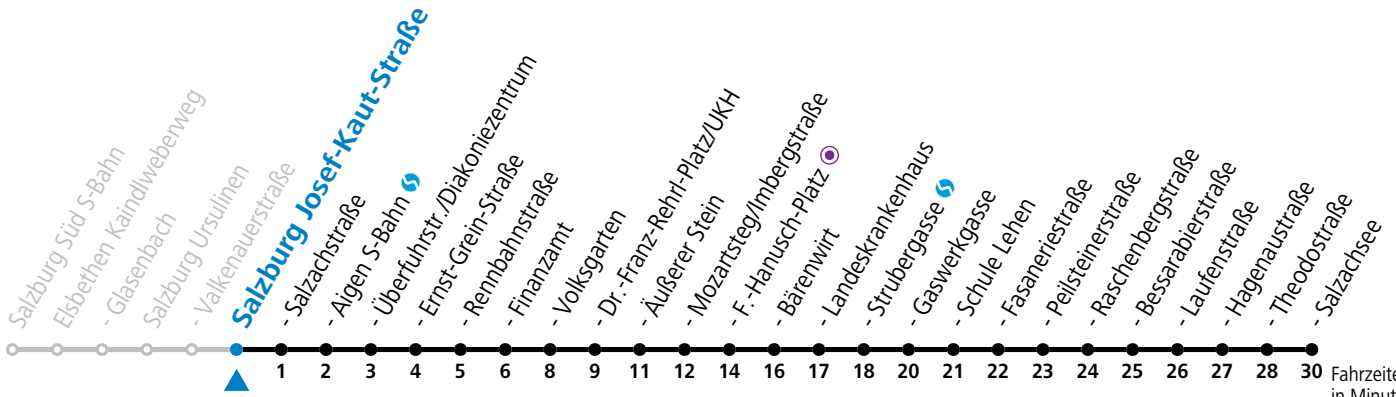

gültig von 11.07. bis 12.09.2026.

Fahrzeiten in Minuten
Alle Angaben ohne Gewähr.

Montag bis Freitag, Sommerferien					Samstag					Sonn- und Feiertag				
5	04	24	44	55	5	44				5	15	45		
6	10	25	40	55	6	04	24	44		6	15	45		
7	10	25	40	55	7	04	24	44		7	15	45		
8	10	25	40	55	8	04	25	40	55	8	15	45		
9	10	25	40	55	9	10	25	40	55	9	15	44		
10	10	25	40	55	10	10	25	40	55	10	04	24	44	
11	10	25	40	55	11	10	25	40	55	11	04	24	44	
12	10	25	40	55	12	10	25	40	55	12	04	24	44	
13	10	25	40	55	13	10	25	40	55	13	04	24	44	
14	10	25	40	55	14	10	25	40	55	14	04	24	44	
15	10	25	40	55	15	10	25	40	55	15	04	24	44	
16	10	25	40	55	16	10	25	40	55	16	04	24	44	
17	10	25	40	55	17	10	25	40	55	17	04	24	44	
18	10	25	44		18	10	24	44		18	04	24	44	
19	04	24	44		19	04	24	44		19	04	24	44	
20	04	24	44		20	04	24	44		20	04	24	44	
21	04	24	44		21	04	24	44		21	04	24	44	
22	04	24	44		22	04	24	44		22	04	24	44	
23	08	38			23	08	38			23	08	38		
0	08	38			0	08	38			0	08	38		

Aufgabenträgerschaft: Stadt Salzburg, Betreiber: Salzburg Linien Verkehrsbetriebe GmbH, Bayerhammerstraße 16, 5020 Salzburg, Tel.: +43 (0)800 220050