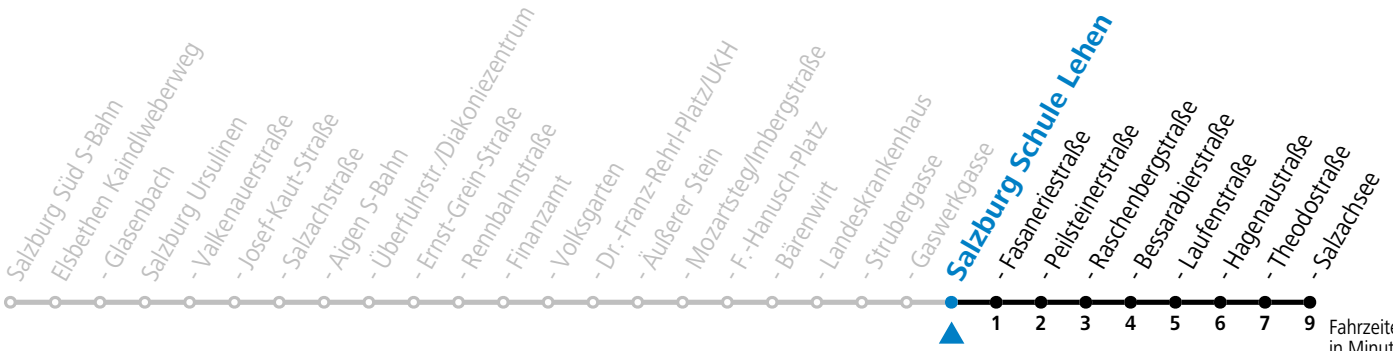

gültig von 11.07. bis 12.09.2026.

Fahrzeiten in Minuten
Alle Angaben ohne Gewähr.

Montag bis Freitag, Sommerferien		Samstag		Sonn- und Feiertag	
5	25 45 55	5	45	5	36
6	05 17 32 40 47	6	05 25 35 45	6	06 36
7	02 17 32 47	7	05 25 45	7	06 36
8	02 17 32 47	8	05 25 47	8	06 36
9	02 17 32 47	9	02 17 32 47	9	06 21 36 51
10	02 17 32 47	10	02 17 32 47	10	05 25 45
11	02 17 32 47	11	02 17 32 47	11	05 25 45
12	02 17 32 47	12	02 17 32 47	12	05 25 45
13	02 17 32 47	13	02 17 32 47	13	05 25 45
14	02 17 32 47	14	02 17 32 47	14	05 25 45
15	02 17 32 47	15	02 17 32 47	15	05 25 45
16	02 17 32 47	16	02 17 32 47	16	05 25 45
17	02 17 32 47	17	02 17 32 47	17	05 25 45
18	02 17 32 47	18	02 17 32 45	18	05 25 45
19	05 25 45	19	05 25 45	19	05 25 45
20	05 25 45	20	05 25 45	20	05 25 45
21	05 25 45	21	05 25 45	21	05 25 45
22	05 25 45	22	05 25 45	22	05 25 45
23	05 29 59	23	05 29 59	23	05 29 59
0	29 59	0	29 59	0	29 59

Aufgabenträgerschaft: Stadt Salzburg, Betreiber: Salzburg Linien Verkehrsbetriebe GmbH, Bayerhamerstraße 16, 5020 Salzburg, Tel.: +43 (0)800 220050