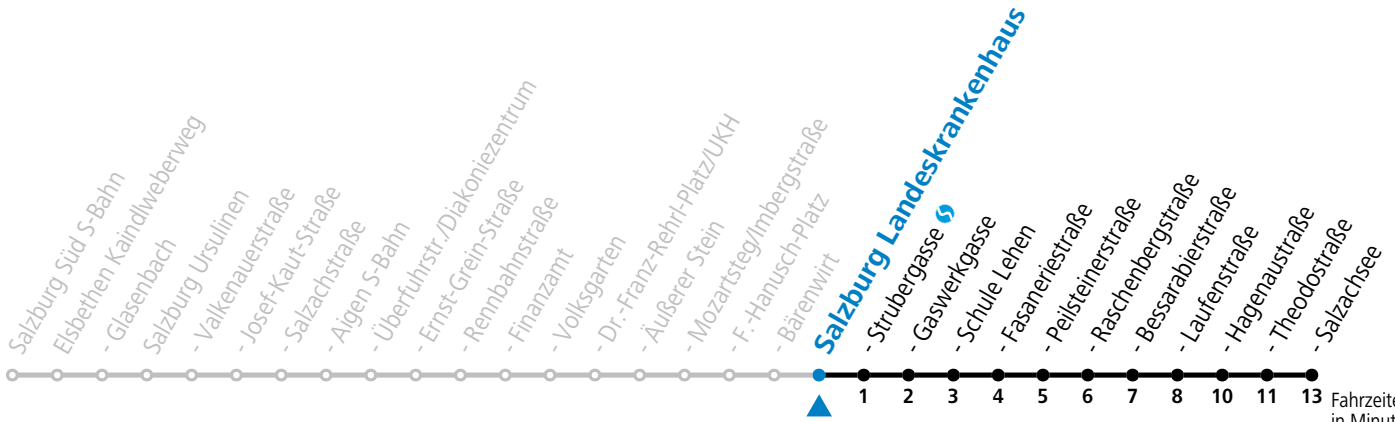

gültig von 11.07. bis 12.09.2026.

Fahrzeiten in Minuten
Alle Angaben ohne Gewähr.

Montag bis Freitag, Sommerferien					Samstag					Sonn- und Feiertag				
5	21	41	51		5	41				5	32			
6	01	13	28	35 43 58	6	01	21	31	41	6	02	32		
7	13	28	43	58	7	01	21	41		7	02	32		
8	13	28	43	58	8	01	21	43	58	8	02	32		
9	13	28	43	58	9	13	28	43	58	9	02	17	32	47
10	13	28	43	58	10	13	28	43	58	10	01	21	41	
11	13	28	43	58	11	13	28	43	58	11	01	21	41	
12	13	28	43	58	12	13	28	43	58	12	01	21	41	
13	13	28	43	58	13	13	28	43	58	13	01	21	41	
14	13	28	43	58	14	13	28	43	58	14	01	21	41	
15	13	28	43	58	15	13	28	43	58	15	01	21	41	
16	13	28	43	58	16	13	28	43	58	16	01	21	41	
17	13	28	43	58	17	13	28	43	58	17	01	21	41	
18	13	28	43		18	13	28	41		18	01	21	41	
19	01	21	41		19	01	21	41		19	01	21	41	
20	01	21	41		20	01	21	41		20	01	21	41	
21	01	21	41		21	01	21	41		21	01	21	41	
22	01	21	41		22	01	21	41		22	01	21	41	
23	01	25	55		23	01	25	55		23	01	25	55	
0	25	55			0	25	55			0	25	55		

Aufgabenträgerschaft: Stadt Salzburg, Betreiber: Salzburg Linien Verkehrsbetriebe GmbH, Bayerhamerstraße 16, 5020 Salzburg, Tel.: +43 (0)800 220050