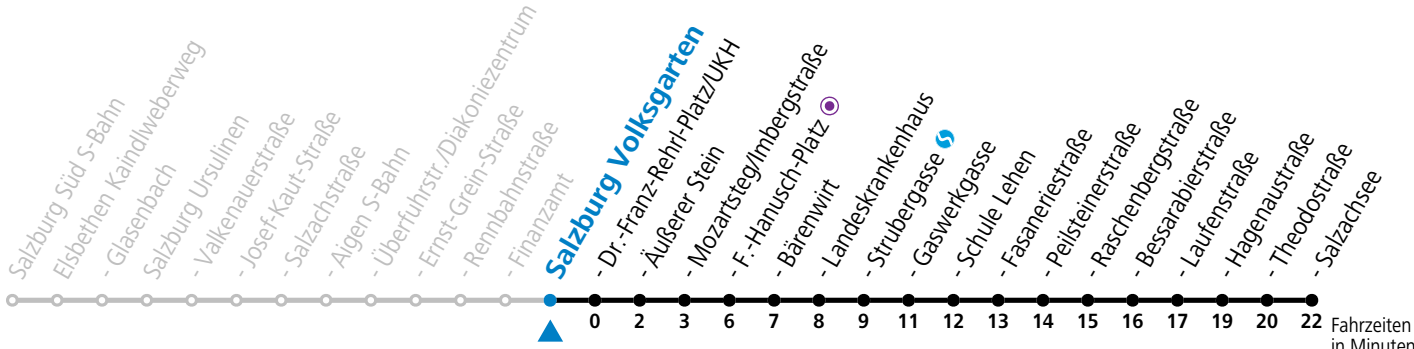

gültig von 11.07. bis 12.09.2026.

Fahrzeiten in Minuten
Alle Angaben ohne Gewähr.

Montag bis Freitag, Sommerferien					Samstag					Sonn- und Feiertag				
5	13	33	53		5	53				5	24	54		
6	04	19	34	49	6	13	33	53		6	24	54		
7	04	19	34	49	7	13	33	53		7	24	54		
8	04	19	34	49	8	13	34	49		8	24	54		
9	04	19	34	49	9	04	19	34	49	9	24	53		
10	04	19	34	49	10	04	19	34	49	10	13	33	53	
11	04	19	34	49	11	04	19	34	49	11	13	33	53	
12	04	19	34	49	12	04	19	34	49	12	13	33	53	
13	04	19	34	49	13	04	19	34	49	13	13	33	53	
14	04	19	34	49	14	04	19	34	49	14	13	33	53	
15	04	19	34	49	15	04	19	34	49	15	13	33	53	
16	04	19	34	49	16	04	19	34	49	16	13	33	53	
17	04	19	34	49	17	04	19	34	49	17	13	33	53	
18	04	19	34	53	18	04	19	33	53	18	13	33	53	
19	13	33	53		19	13	33	53		19	13	33	53	
20	13	33	53		20	13	33	53		20	13	33	53	
21	13	33	53		21	13	33	53		21	13	33	53	
22	13	33	53		22	13	33	53		22	13	33	53	
23	17	47			23	17	47			23	17	47		
0	17	47			0	17	47			0	17	47		

Aufgabenträgerschaft: Stadt Salzburg, Betreiber: Salzburg Linien Verkehrsbetriebe GmbH, Bayerhamerstraße 16, 5020 Salzburg, Tel.: +43 (0)800 220050