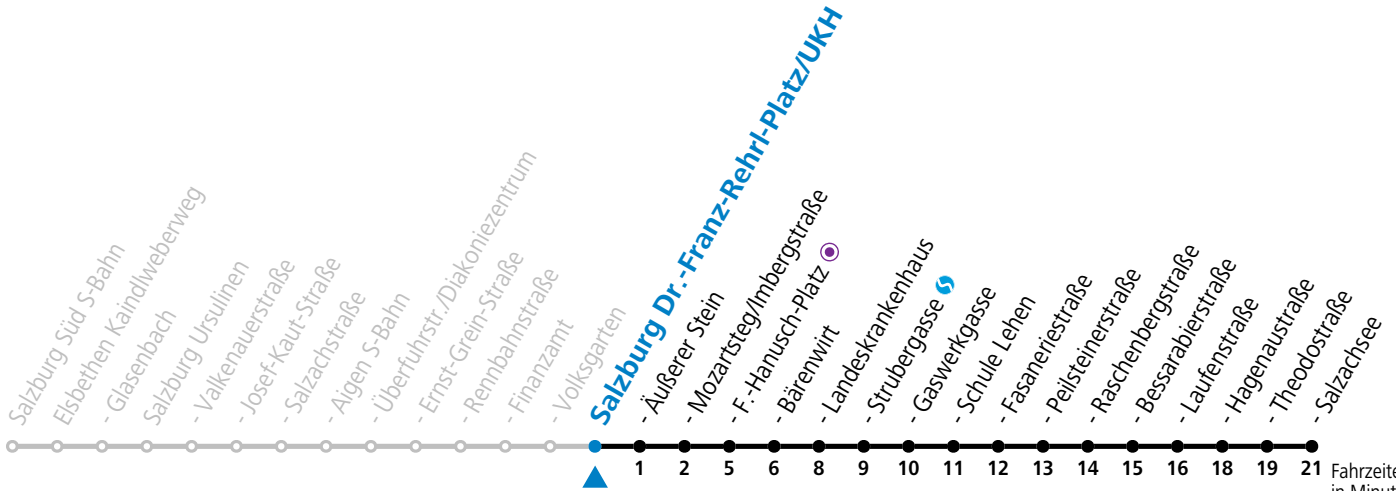

gültig von 11.07. bis 12.09.2026.

Fahrzeiten in Minuten
Alle Angaben ohne Gewähr.

Montag bis Freitag, Sommerferien					Samstag					Sonn- und Feiertag				
5	13	33	53		5	53				5	24	54		
6	05	20	35	50	6	13	33	53		6	24	54		
7	05	20	35	50	7	13	33	53		7	24	54		
8	05	20	35	50	8	13	35	50		8	24	54		
9	05	20	35	50	9	05	20	35	50	9	24	53		
10	05	20	35	50	10	05	20	35	50	10	13	33	53	
11	05	20	35	50	11	05	20	35	50	11	13	33	53	
12	05	20	35	50	12	05	20	35	50	12	13	33	53	
13	05	20	35	50	13	05	20	35	50	13	13	33	53	
14	05	20	35	50	14	05	20	35	50	14	13	33	53	
15	05	20	35	50	15	05	20	35	50	15	13	33	53	
16	05	20	35	50	16	05	20	35	50	16	13	33	53	
17	05	20	35	50	17	05	20	35	50	17	13	33	53	
18	05	20	35	53	18	05	20	33	53	18	13	33	53	
19	13	33	53		19	13	33	53		19	13	33	53	
20	13	33	53		20	13	33	53		20	13	33	53	
21	13	33	53		21	13	33	53		21	13	33	53	
22	13	33	53		22	13	33	53		22	13	33	53	
23	17	47			23	17	47			23	17	47		
0	17	47			0	17	47			0	17	47		

Aufgabenträgerschaft: Stadt Salzburg, Betreiber: Salzburg Linien Verkehrsbetriebe GmbH, Bayerhamerstraße 16, 5020 Salzburg, Tel.: +43 (0)800 220050