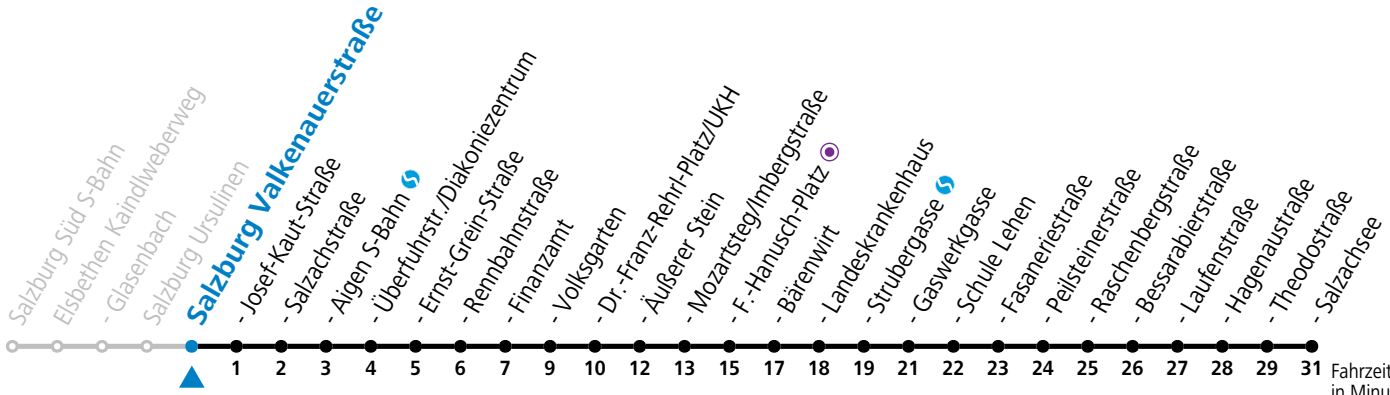

gültig von 11.07. bis 12.09.2026.

Fahrzeiten in Minuten
Alle Angaben ohne Gewähr.

Montag bis Freitag, Sommerferien					Samstag					Sonn- und Feiertag				
5	03	23	43	54	5	43				5	14	44		
6	09	24	39	54	6	03	23	43		6	14	44		
7	09	24	39	54	7	03	23	43		7	14	44		
8	09	24	39	54	8	03	24	39	54	8	14	44		
9	09	24	39	54	9	09	24	39	54	9	14	43		
10	09	24	39	54	10	09	24	39	54	10	03	23	43	
11	09	24	39	54	11	09	24	39	54	11	03	23	43	
12	09	24	39	54	12	09	24	39	54	12	03	23	43	
13	09	24	39	54	13	09	24	39	54	13	03	23	43	
14	09	24	39	54	14	09	24	39	54	14	03	23	43	
15	09	24	39	54	15	09	24	39	54	15	03	23	43	
16	09	24	39	54	16	09	24	39	54	16	03	23	43	
17	09	24	39	54	17	09	24	39	54	17	03	23	43	
18	09	24	43		18	09	23	43		18	03	23	43	
19	03	23	43		19	03	23	43		19	03	23	43	
20	03	23	43		20	03	23	43		20	03	23	43	
21	03	23	43		21	03	23	43		21	03	23	43	
22	03	23	43		22	03	23	43		22	03	23	43	
23	07	37			23	07	37			23	07	37		
0	07	37			0	07	37			0	07	37		

Aufgabenträgerschaft: Stadt Salzburg, Betreiber: Salzburg Linien Verkehrsbetriebe GmbH, Bayerhammerstraße 16, 5020 Salzburg, Tel.: +43 (0)800 220050