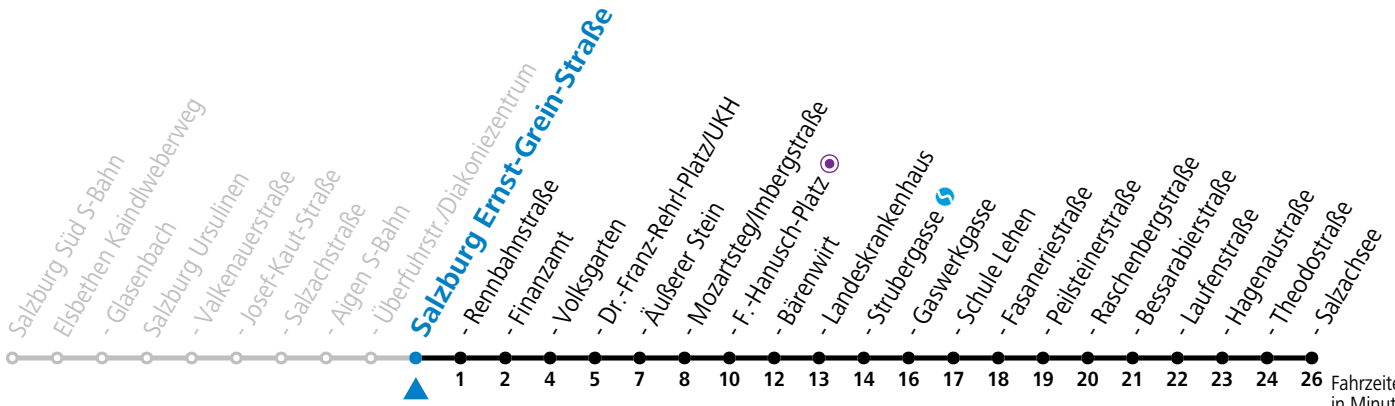

gültig von 11.07. bis 12.09.2026.

Fahrzeiten in Minuten
Alle Angaben ohne Gewähr.

Montag bis Freitag, Sommerferien					Samstag					Sonn- und Feiertag				
5	08	28	48	59	5	48				5	19	49		
6	14	29	44	59	6	08	28	48		6	19	49		
7	14	29	44	59	7	08	28	48		7	19	49		
8	14	29	44	59	8	08	29	44	59	8	19	49		
9	14	29	44	59	9	14	29	44	59	9	19	48		
10	14	29	44	59	10	14	29	44	59	10	08	28	48	
11	14	29	44	59	11	14	29	44	59	11	08	28	48	
12	14	29	44	59	12	14	29	44	59	12	08	28	48	
13	14	29	44	59	13	14	29	44	59	13	08	28	48	
14	14	29	44	59	14	14	29	44	59	14	08	28	48	
15	14	29	44	59	15	14	29	44	59	15	08	28	48	
16	14	29	44	59	16	14	29	44	59	16	08	28	48	
17	14	29	44	59	17	14	29	44	59	17	08	28	48	
18	14	29	48		18	14	28	48		18	08	28	48	
19	08	28	48		19	08	28	48		19	08	28	48	
20	08	28	48		20	08	28	48		20	08	28	48	
21	08	28	48		21	08	28	48		21	08	28	48	
22	08	28	48		22	08	28	48		22	08	28	48	
23	12	42			23	12	42			23	12	42		
0	12	42			0	12	42			0	12	42		

Aufgabenträgerschaft: Stadt Salzburg, Betreiber: Salzburg Linien Verkehrsbetriebe GmbH, Bayerhammerstraße 16, 5020 Salzburg, Tel.: +43 (0)800 220050