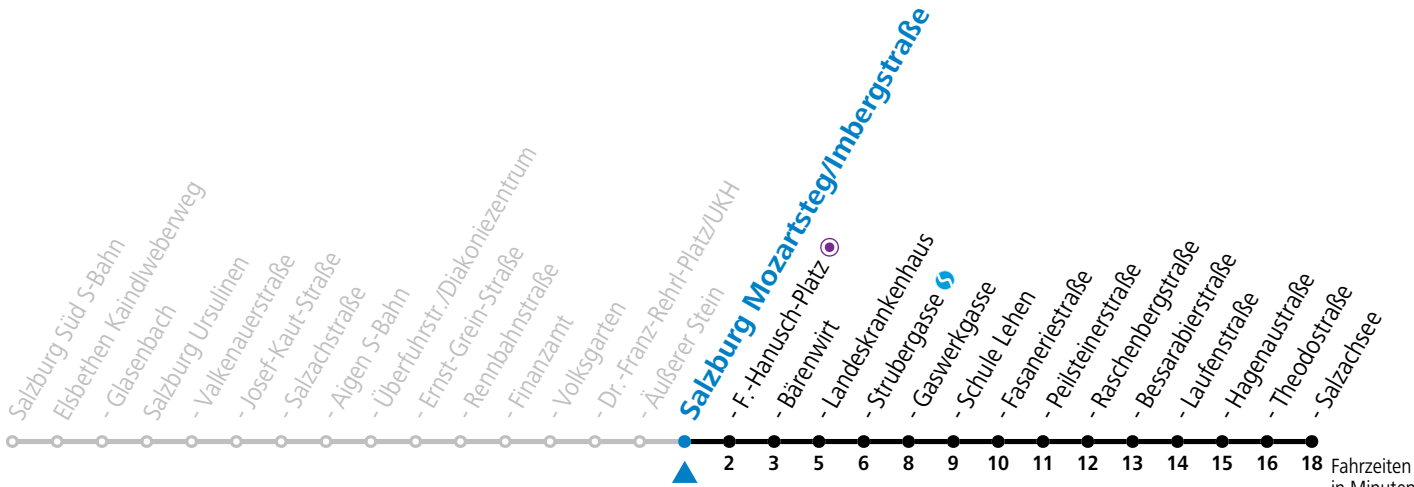

gültig von 11.07. bis 12.09.2026.

Fahrzeiten in Minuten
Alle Angaben ohne Gewähr.

Montag bis Freitag, Sommerferien		Samstag		Sonn- und Feiertag	
3	37^a				
4	07^a	4	06^a 31^a	4	06^a 31^a
5	17 37 47 57	5	37 57	5	28 58
6	07 22 29 37 52	6	17 27 37 57	6	28 58
7	07 22 37 52	7	17 37 57	7	28 58
8	07 22 37 52	8	17 37 52	8	28 58
9	07 22 37 52	9	07 22 37 52	9	13 28 43 57
10	07 22 37 52	10	07 22 37 52	10	17 37 57
11	07 22 37 52	11	07 22 37 52	11	17 37 57
12	07 22 37 52	12	07 22 37 52	12	17 37 57
13	07 22 37 52	13	07 22 37 52	13	17 37 57
14	07 22 37 52	14	07 22 37 52	14	17 37 57
15	07 22 37 52	15	07 22 37 52	15	17 37 57
16	07 22 37 52	16	07 22 37 52	16	17 37 57
17	07 22 37 52	17	07 22 37 52	17	17 37 57
18	07 22 37 57	18	07 22 37 57	18	17 37 57
19	17 37 57	19	17 37 57	19	17 37 57
20	17 37 57	20	17 37 57	20	17 37 57
21	17 37 57	21	17 37 57	21	17 37 57
22	17 37 57	22	17 37 57	22	17 37 57
23	21 51	23	21 51	23	21 51
0	21 51	0	21 51	0	21 51

a = verkehrt ab F.-Hanusch-Platz weiter über Maxglan bis Hauptbahnhof (Linien 7>1>2)

Aufgabenträgerschaft: Stadt Salzburg, Betreiber: Salzburg Linien Verkehrsbetriebe GmbH, Bayerhammerstraße 16, 5020 Salzburg, Tel.: +43 (0)800 220050