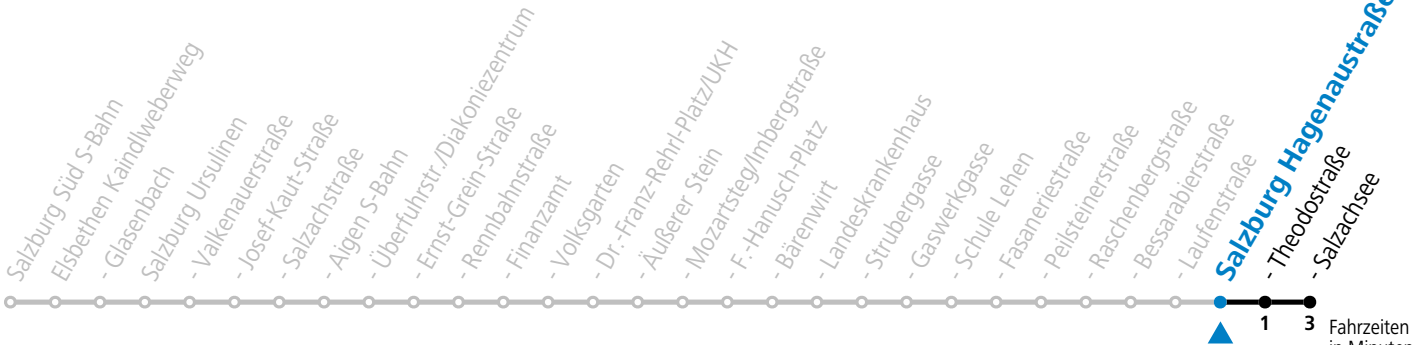

gültig von 11.07. bis 12.09.2026.

Montag bis Freitag, Sommerferien		Samstag		Sonn- und Feiertag	
5	31 51	5	51	5	42
6	01 11 24 39 46 54	6	11 31 41 51	6	12 42
7	09 24 39 54	7	11 31 51	7	12 42
8	09 24 39 54	8	11 31 54	8	12 42
9	09 24 39 54	9	09 24 39 54	9	12 27 42 57
10	09 24 39 54	10	09 24 39 54	10	11 31 51
11	09 24 39 54	11	09 24 39 54	11	11 31 51
12	09 24 39 54	12	09 24 39 54	12	11 31 51
13	09 24 39 54	13	09 24 39 54	13	11 31 51
14	09 24 39 54	14	09 24 39 54	14	11 31 51
15	09 24 39 54	15	09 24 39 54	15	11 31 51
16	09 24 39 54	16	09 24 39 54	16	11 31 51
17	09 24 39 54	17	09 24 39 54	17	11 31 51
18	09 24 39 54	18	09 24 39 51	18	11 31 51
19	11 31 51	19	11 31 51	19	11 31 51
20	11 31 51	20	11 31 51	20	11 31 51
21	11 31 51	21	11 31 51	21	11 31 51
22	11 31 51	22	11 31 51	22	11 31 51
23	11 35	23	11 35	23	11 35
0	05 35	0	05 35	0	05 35
1	05	1	05	1	05

Aufgabenträgerschaft: Stadt Salzburg, Betreiber: Salzburg Linien Verkehrsbetriebe GmbH, Bayerhammerstraße 16, 5020 Salzburg, Tel.: +43 (0)800 220050