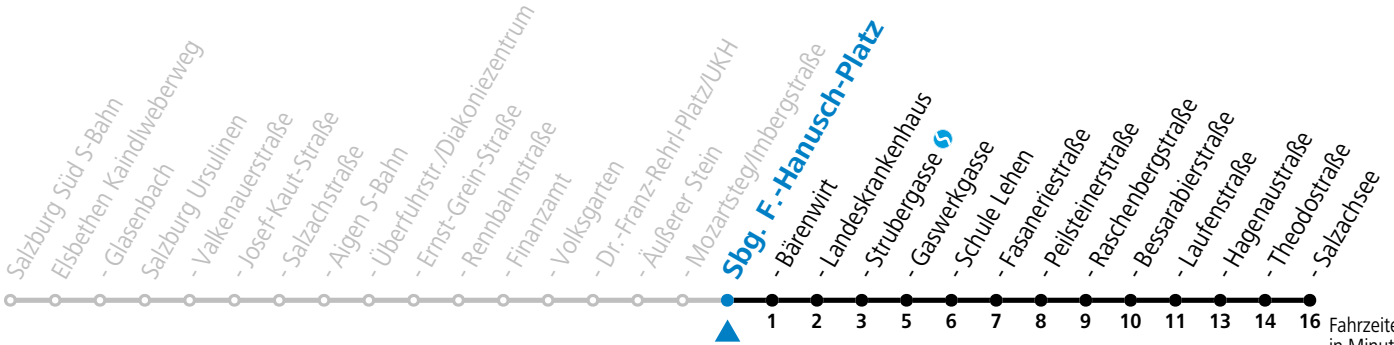

a = verkehrt ab F.-Hanusch-Platz weiter über Maxglan bis Hauptbahnhof (Linien 7>1>2)

Aufgabenträgerschaft: Stadt Salzburg, Betreiber: Salzburg Linien Verkehrsbetriebe GmbH, Bayerhammerstraße 16, 5020 Salzburg, Tel.: +43 (0)800 220050