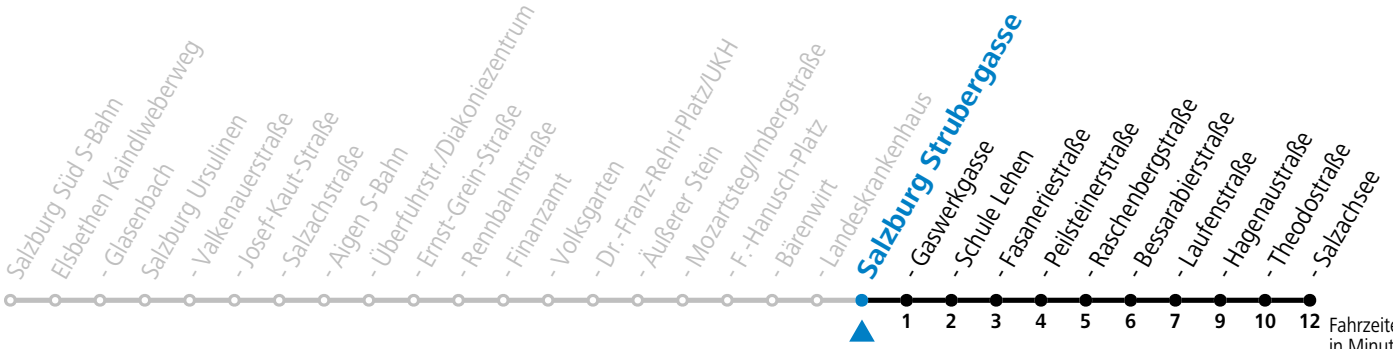

gültig von 11.07. bis 12.09.2026.

Fahrzeiten in Minuten
Alle Angaben ohne Gewähr.

Montag bis Freitag, Sommerferien					Samstag					Sonn- und Feiertag				
5	22	42	52		5	42				5	33			
6	02	14	29	37 44 59	6	02	22	32	42	6	03	33		
7	14	29	44	59	7	02	22	42		7	03	33		
8	14	29	44	59	8	02	22	44	59	8	03	33		
9	14	29	44	59	9	14	29	44	59	9	03	18	33	48
10	14	29	44	59	10	14	29	44	59	10	02	22	42	
11	14	29	44	59	11	14	29	44	59	11	02	22	42	
12	14	29	44	59	12	14	29	44	59	12	02	22	42	
13	14	29	44	59	13	14	29	44	59	13	02	22	42	
14	14	29	44	59	14	14	29	44	59	14	02	22	42	
15	14	29	44	59	15	14	29	44	59	15	02	22	42	
16	14	29	44	59	16	14	29	44	59	16	02	22	42	
17	14	29	44	59	17	14	29	44	59	17	02	22	42	
18	14	29	44		18	14	29	42		18	02	22	42	
19	02	22	42		19	02	22	42		19	02	22	42	
20	02	22	42		20	02	22	42		20	02	22	42	
21	02	22	42		21	02	22	42		21	02	22	42	
22	02	22	42		22	02	22	42		22	02	22	42	
23	02	26	56		23	02	26	56		23	02	26	56	
0	26	56			0	26	56			0	26	56		

Aufgabenträgerschaft: Stadt Salzburg, Betreiber: Salzburg Linien Verkehrsbetriebe GmbH, Bayerhamerstraße 16, 5020 Salzburg, Tel.: +43 (0)800 220050