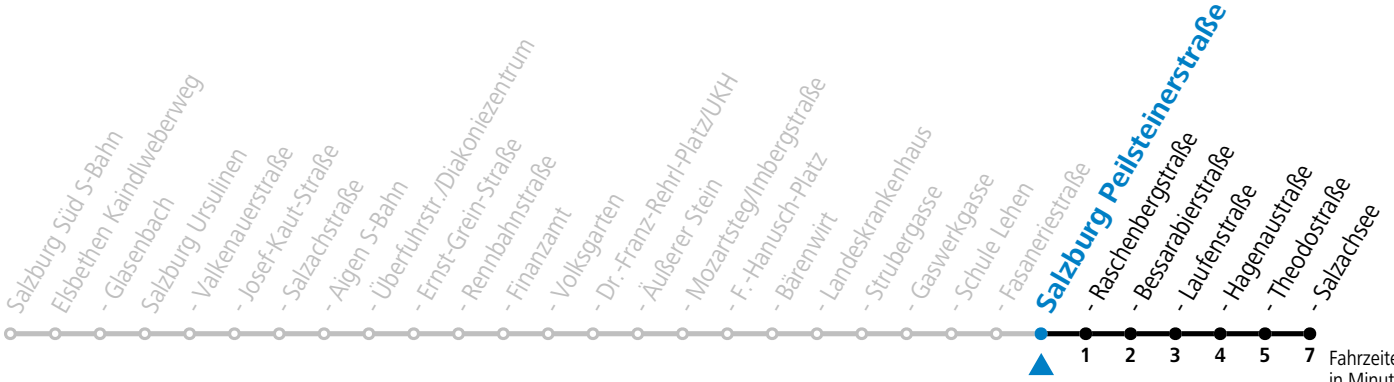

gültig von 11.07. bis 12.09.2026.

Fahrzeiten in Minuten
Alle Angaben ohne Gewähr.

Montag bis Freitag, Sommerferien		Samstag		Sonn- und Feiertag	
5	27 47 57	5	47	5	38
6	07 19 34 42 49	6	07 27 37 47	6	08 38
7	04 19 34 49	7	07 27 47	7	08 38
8	04 19 34 49	8	07 27 49	8	08 38
9	04 19 34 49	9	04 19 34 49	9	08 23 38 53
10	04 19 34 49	10	04 19 34 49	10	07 27 47
11	04 19 34 49	11	04 19 34 49	11	07 27 47
12	04 19 34 49	12	04 19 34 49	12	07 27 47
13	04 19 34 49	13	04 19 34 49	13	07 27 47
14	04 19 34 49	14	04 19 34 49	14	07 27 47
15	04 19 34 49	15	04 19 34 49	15	07 27 47
16	04 19 34 49	16	04 19 34 49	16	07 27 47
17	04 19 34 49	17	04 19 34 49	17	07 27 47
18	04 19 34 49	18	04 19 34 47	18	07 27 47
19	07 27 47	19	07 27 47	19	07 27 47
20	07 27 47	20	07 27 47	20	07 27 47
21	07 27 47	21	07 27 47	21	07 27 47
22	07 27 47	22	07 27 47	22	07 27 47
23	07 31	23	07 31	23	07 31
0	01 31	0	01 31	0	01 31
1	01	1	01	1	01

Aufgabenträgerschaft: Stadt Salzburg, Betreiber: Salzburg Linien Verkehrsbetriebe GmbH, Bayerhamerstraße 16, 5020 Salzburg, Tel.: +43 (0)800 220050