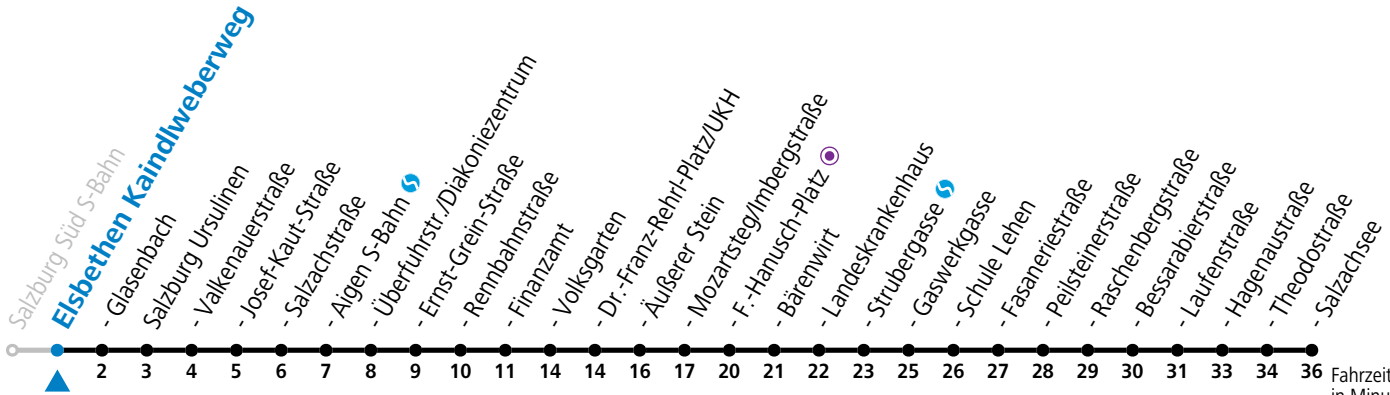

gültig von 11.07. bis 12.09.2026.

Fahrzeiten in Minuten
 Alle Angaben ohne Gewähr.

Montag bis Freitag, Sommerferien		Samstag		Sonn- und Feiertag	
4	58				
5	18 38 49	5	38 58	5	09 39
6	04 19 34 49	6	18 38 58	6	09 39
7	04 19 34 49	7	18 38 58	7	09 39
8	04 19 34 49	8	19 34 49	8	09 39
9	04 19 34 49	9	04 19 34 49	9	09 38 58
10	04 19 34 49	10	04 19 34 49	10	18 38 58
11	04 19 34 49	11	04 19 34 49	11	18 38 58
12	04 19 34 49	12	04 19 34 49	12	18 38 58
13	04 19 34 49	13	04 19 34 49	13	18 38 58
14	04 19 34 49	14	04 19 34 49	14	18 38 58
15	04 19 34 49	15	04 19 34 49	15	18 38 58
16	04 19 34 49	16	04 19 34 49	16	18 38 58
17	04 19 34 49	17	04 19 34 49	17	18 38 58
18	04 19 38 58	18	04 18 38 58	18	18 38 58
19	18 38 58	19	18 38 58	19	18 38 58
20	18 38 58	20	18 38 58	20	18 38 58
21	18 38 58	21	18 38 58	21	18 38 58
22	18 38	22	18 38	22	18 38
23	02 32	23	02 32	23	02 32
0	02 32	0	02 32	0	02 32

Aufgabenträgerschaft: Stadt Salzburg, Betreiber: Salzburg Linien Verkehrsbetriebe GmbH, Bayerhamerstraße 16, 5020 Salzburg, Tel.: +43 (0)800 220050

gültig von 11.07. bis 12.09.2026.

Fahrzeiten in Minuten
 Alle Angaben ohne Gewähr.