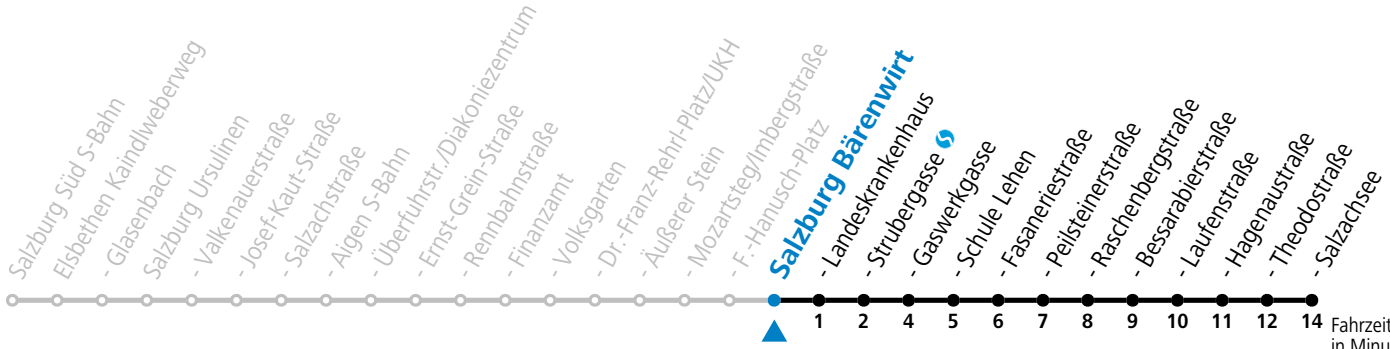

gültig von 11.07. bis 12.09.2026.

Fahrzeiten in Minuten
Alle Angaben ohne Gewähr.

Montag bis Freitag, Sommerferien					Samstag					Sonn- und Feiertag				
5	20	40	50		5	40				5	31			
6	00	11	26	34 41 56	6	00	20	30	40	6	01	31		
7	11	26	41	56	7	00	20	40		7	01	31		
8	11	26	41	56	8	00	20	41	56	8	01	31		
9	11	26	41	56	9	11	26	41	56	9	01	16	31	46
10	11	26	41	56	10	11	26	41	56	10	00	20	40	
11	11	26	41	56	11	11	26	41	56	11	00	20	40	
12	11	26	41	56	12	11	26	41	56	12	00	20	40	
13	11	26	41	56	13	11	26	41	56	13	00	20	40	
14	11	26	41	56	14	11	26	41	56	14	00	20	40	
15	11	26	41	56	15	11	26	41	56	15	00	20	40	
16	11	26	41	56	16	11	26	41	56	16	00	20	40	
17	11	26	41	56	17	11	26	41	56	17	00	20	40	
18	11	26	41		18	11	26	40		18	00	20	40	
19	00	20	40		19	00	20	40		19	00	20	40	
20	00	20	40		20	00	20	40		20	00	20	40	
21	00	20	40		21	00	20	40		21	00	20	40	
22	00	20	40		22	00	20	40		22	00	20	40	
23	00	24	54		23	00	24	54		23	00	24	54	
0	24	54			0	24	54			0	24	54		

Aufgabenträgerschaft: Stadt Salzburg, Betreiber: Salzburg Linien Verkehrsbetriebe GmbH, Bayerhamerstraße 16, 5020 Salzburg, Tel.: +43 (0)800 220050