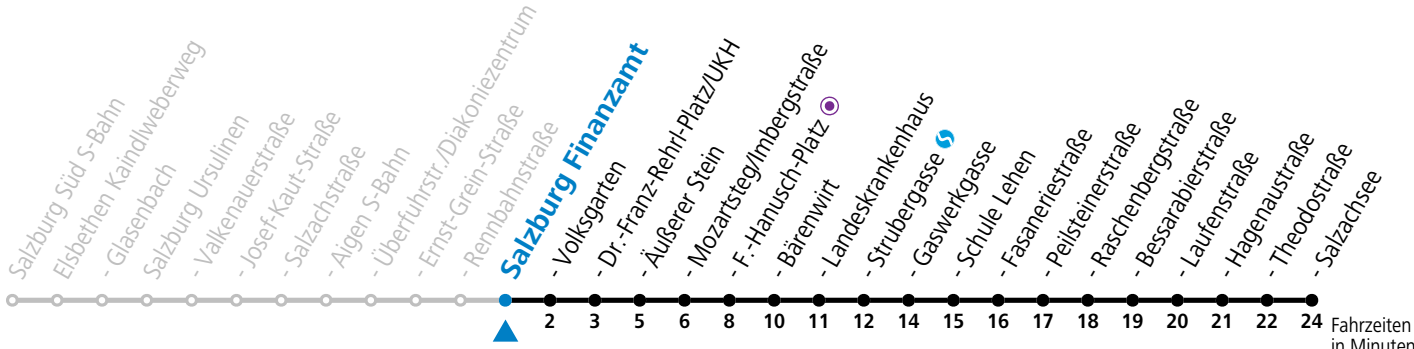

gültig von 11.07. bis 12.09.2026.

Fahrzeiten in Minuten
Alle Angaben ohne Gewähr.

Montag bis Freitag, Sommerferien					Samstag					Sonn- und Feiertag				
5	10	30	50		5	50				5	21	51		
6	01	16	31	46	6	10	30	50		6	21	51		
7	01	16	31	46	7	10	30	50		7	21	51		
8	01	16	31	46	8	10	31	46		8	21	51		
9	01	16	31	46	9	01	16	31	46	9	21	50		
10	01	16	31	46	10	01	16	31	46	10	10	30	50	
11	01	16	31	46	11	01	16	31	46	11	10	30	50	
12	01	16	31	46	12	01	16	31	46	12	10	30	50	
13	01	16	31	46	13	01	16	31	46	13	10	30	50	
14	01	16	31	46	14	01	16	31	46	14	10	30	50	
15	01	16	31	46	15	01	16	31	46	15	10	30	50	
16	01	16	31	46	16	01	16	31	46	16	10	30	50	
17	01	16	31	46	17	01	16	31	46	17	10	30	50	
18	01	16	31	50	18	01	16	30	50	18	10	30	50	
19	10	30	50		19	10	30	50		19	10	30	50	
20	10	30	50		20	10	30	50		20	10	30	50	
21	10	30	50		21	10	30	50		21	10	30	50	
22	10	30	50		22	10	30	50		22	10	30	50	
23	14	44			23	14	44			23	14	44		
0	14	44			0	14	44			0	14	44		

Aufgabenträgerschaft: Stadt Salzburg, Betreiber: Salzburg Linien Verkehrsbetriebe GmbH, Bayerhamerstraße 16, 5020 Salzburg, Tel.: +43 (0)800 220050