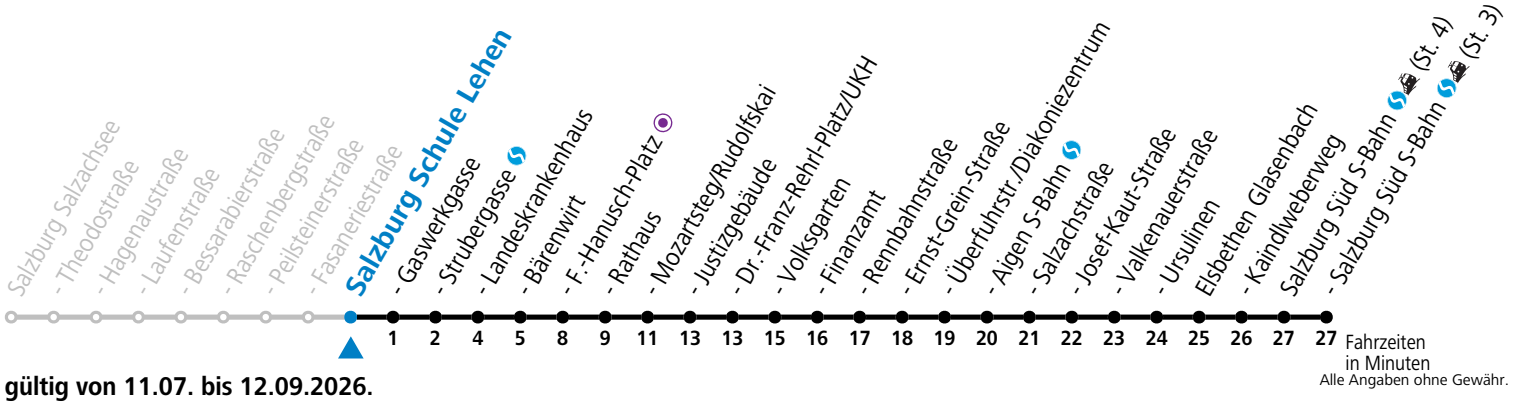

Montag bis Freitag, Sommerferien					Samstag				Sonn- und Feiertag			
5	45								5	57		
6	05 15 30 45				6	05 25 45			6	27 57		
7	00 10 25 40 55				7	05 25 45			7	27 57		
8	10 25 40 55				8	05 25 45			8	27 57		
9	10 25 40 55				9	00 15 30 45			9	27 45		
10	10 25 40 55				10	00 15 30 45			10	05 25 45		
11	10 25 40 55				11	00 15 30 45			11	05 25 45		
12	10 25 40 55				12	00 15 30 45			12	05 25 45		
13	10 25 40 55				13	00 15 30 45			13	05 25 45		
14	10 25 40 55				14	00 15 30 45			14	05 25 45		
15	10 25 40 55				15	00 15 30 45			15	05 25 45		
16	10 25 40 55				16	00 15 30 45			16	05 25 45		
17	10 25 40 55				17	00 15 30 45			17	05 25 45		
18	10 25 40 55				18	00 15 30 45			18	05 25 45		
19	10 25 45				19	05 25 45			19	05 25 45		
20	05 25 45				20	05 25 45			20	05 25 45		
21	05 25 45				21	05 25 45			21	05 25 45		
22	05 25 45				22	05 25 45			22	05 25 45		
23	03 18^a 33				23	03 18^a 33			23	03 18^a 33		
0	03 33				0	03 33			0	03 33		
1	03 33				1	03 33			1	03 33		

a = bis Salzburg Mozartsteg/Rudolfskai

Aufgabenträgerschaft: Stadt Salzburg, Betreiber: Salzburg Linien Verkehrsbetriebe GmbH, Bayerhamerstraße 16, 5020 Salzburg, Tel.: +43 (0)800 220050