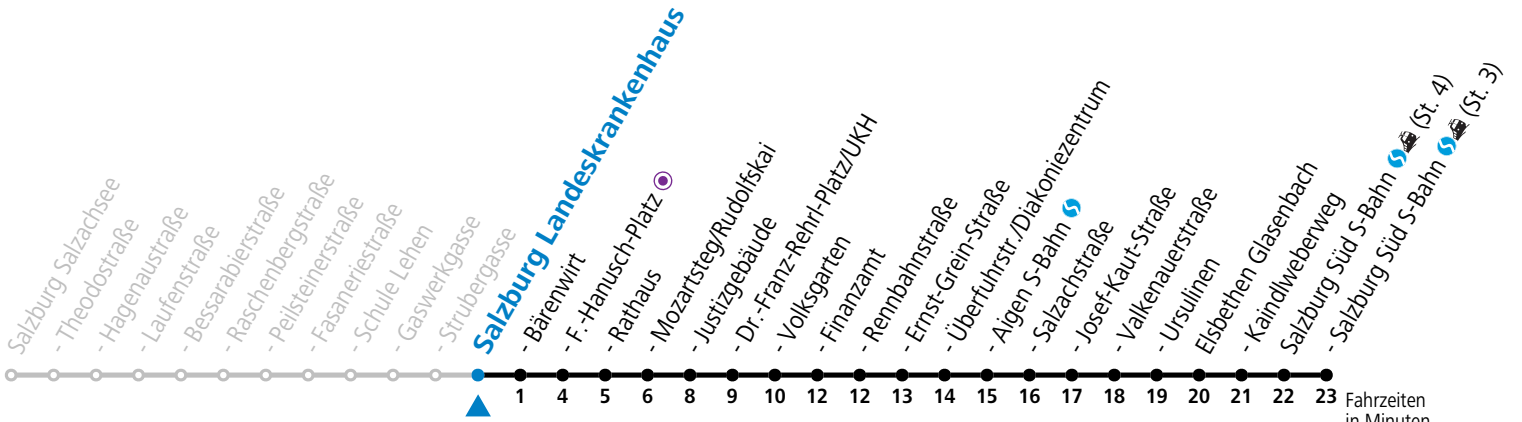

gültig von 11.07. bis 12.09.2026.

Fahrzeiten in Minuten
Alle Angaben ohne Gewähr.

Montag bis Freitag, Sommerferien					Samstag					Sonn- und Feiertag				
5	49													
6	09	19	35	50	6	09	29	49		6	01	31		
7	05	15	30	45	7	09	29	49		7	01	31		
8	00	15	30	45	8	09	29	50		8	01	31		
9	00	15	30	45	9	05	20	35	50	9	01	31	49	
10	00	15	30	45	10	05	20	35	50	10	09	29	49	
11	00	15	30	45	11	05	20	35	50	11	09	29	49	
12	00	15	30	45	12	05	20	35	50	12	09	29	49	
13	00	15	30	45	13	05	20	35	50	13	09	29	49	
14	00	15	30	45	14	05	20	35	50	14	09	29	49	
15	00	15	30	45	15	05	20	35	50	15	09	29	49	
16	00	15	30	45	16	05	20	35	50	16	09	29	49	
17	00	15	30	45	17	05	20	35	50	17	09	29	49	
18	00	15	30	45	18	05	20	35	49	18	09	29	49	
19	00	15	30	49	19	09	29	49		19	09	29	49	
20	09	29	49		20	09	29	49		20	09	29	49	
21	09	29	49		21	09	29	49		21	09	29	49	
22	09	29	49		22	09	29	49		22	09	29	49	
23	07	22^a	37		23	07	22^a	37		23	07	22^a	37	
0	07	37			0	07	37			0	07	37		
1	07	37			1	07	37			1	07	37		

a = bis Salzburg Mozartsteg/Rudolfskai

Aufgabenträgerschaft: Stadt Salzburg, Betreiber: Salzburg Linien Verkehrsbetriebe GmbH, Bayerhamerstraße 16, 5020 Salzburg, Tel.: +43 (0)800 220050