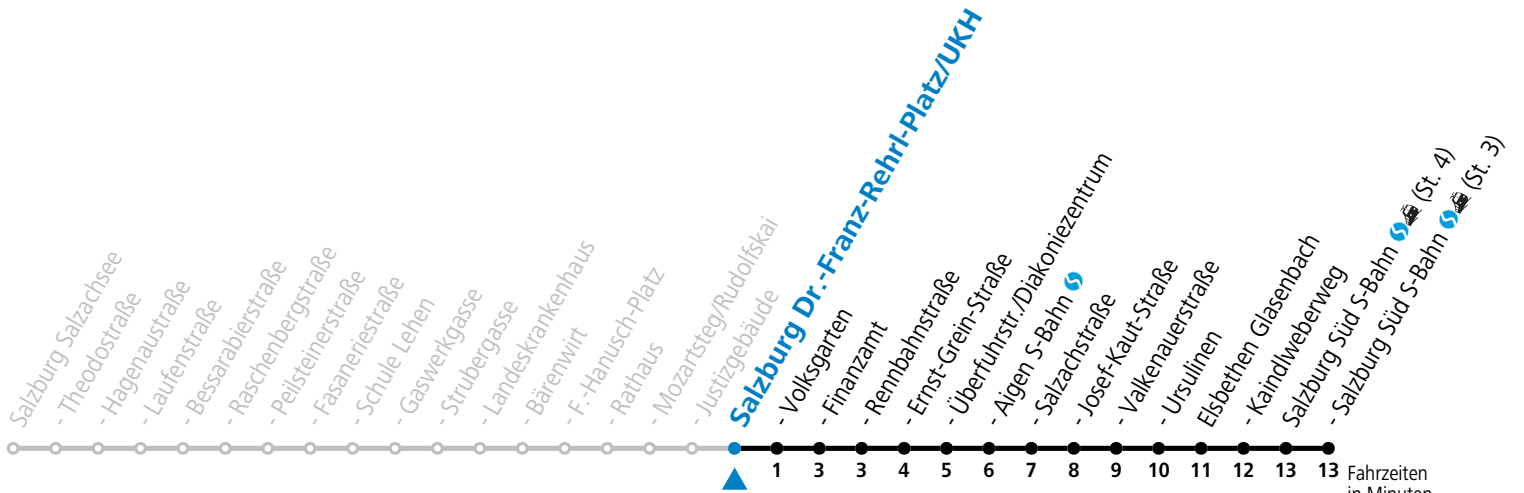

gültig von 11.07. bis 12.09.2026.

Fahrzeiten
in Minuten
Alle Angaben ohne Gewähr.

Montag bis Freitag, Sommerferien		Samstag		Sonn- und Feiertag	
5	59	5	58		
6	19 29 44 59	6	19 39 59	6	10 40
7	14 24 39 54	7	19 39 59	7	10 40
8	09 24 39 54	8	19 39 59	8	10 40
9	09 24 39 54	9	14 29 44 59	9	10 40 59
10	09 24 39 54	10	14 29 44 59	10	19 39 59
11	09 24 39 54	11	14 29 44 59	11	19 39 59
12	09 24 39 54	12	14 29 44 59	12	19 39 59
13	09 24 39 54	13	14 29 44 59	13	19 39 59
14	09 24 39 54	14	14 29 44 59	14	19 39 59
15	09 24 39 54	15	14 29 44 59	15	19 39 59
16	09 24 39 54	16	14 29 44 59	16	19 39 59
17	09 24 39 54	17	14 29 44 59	17	19 39 59
18	09 24 39 54	18	14 29 44 59	18	19 39 59
19	09 24 39 59	19	19 39 59	19	19 39 59
20	19 39 59	20	19 39 59	20	19 39 59
21	19 39 59	21	19 39 59	21	19 39 59
22	19 39 59	22	19 39 59	22	19 39 59
23	17 47	23	17 47	23	17 47
0	17 47	0	17 47	0	17 47
1	17 47	1	17 47	1	17 47

Aufgabenträgerschaft: Stadt Salzburg, Betreiber: Salzburg Linien Verkehrsbetriebe GmbH, Bayerhamerstraße 16, 5020 Salzburg, Tel.: +43 (0)800 220050