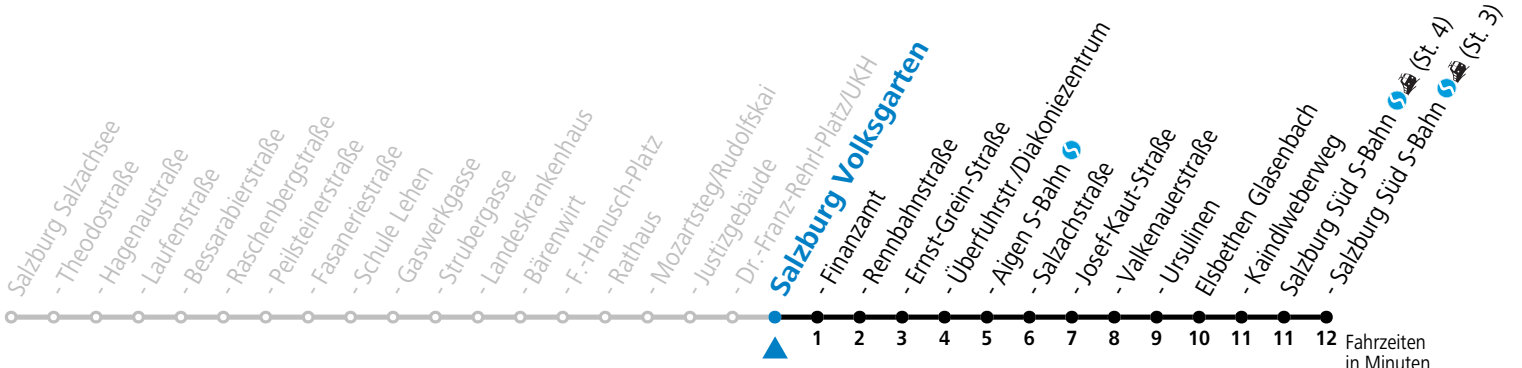

gültig von 11.07. bis 12.09.2026.

12 Fahrzeiten in Minuten
Alle Angaben ohne Gewähr.

Montag bis Freitag, Sommerferien		Samstag		Sonn- und Feiertag	
		5	59		
6	00 20 30 46	6	20 40	6	12 42
7	01 16 25 40 55	7	00 20 40	7	12 42
8	10 25 40 55	8	00 20 40	8	12 42
9	10 25 40 55	9	01 16 31 46	9	12 42
10	10 25 40 55	10	01 16 31 46	10	00 20 40
11	10 25 40 55	11	01 16 31 46	11	00 20 40
12	10 25 40 55	12	01 16 31 46	12	00 20 40
13	10 25 40 55	13	01 16 31 46	13	00 20 40
14	10 25 40 55	14	01 16 31 46	14	00 20 40
15	10 25 40 55	15	01 16 31 46	15	00 20 40
16	10 25 40 55	16	01 16 31 46	16	00 20 40
17	10 25 40 55	17	01 16 31 46	17	00 20 40
18	10 25 40 55	18	01 16 31 46	18	00 20 40
19	10 25 40	19	00 20 40	19	00 20 40
20	00 20 40	20	00 20 40	20	00 20 40
21	00 20 40	21	00 20 40	21	00 20 40
22	00 20 40	22	00 20 40	22	00 20 40
23	00 18 48	23	00 18 48	23	00 18 48
0	18 48	0	18 48	0	18 48
1	18 48	1	18 48	1	18 48

Aufgabenträgerschaft: Stadt Salzburg, Betreiber: Salzburg Linien Verkehrsbetriebe GmbH, Bayerhammerstraße 16, 5020 Salzburg, Tel.: +43 (0)800 220050