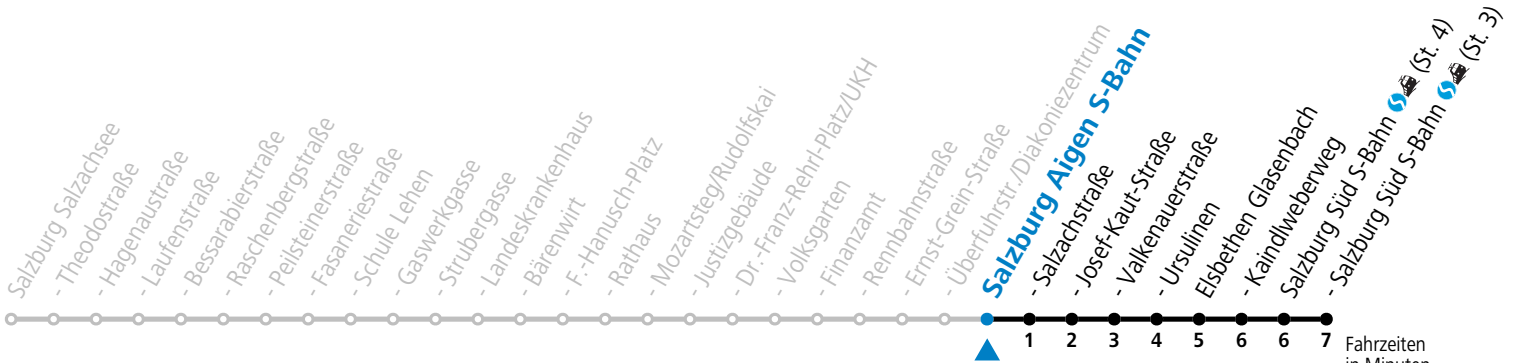

gültig von 11.07. bis 12.09.2026.

Fahrzeiten in Minuten
Alle Angaben ohne Gewähr.

Montag bis Freitag, Sommerferien					Samstag					Sonn- und Feiertag				
6	05	25	35	51	6	04	25	45	6	17	47			
7	06	21	30	45	7	05	25	45	7	17	47			
8	00	15	30	45	8	05	25	45	8	17	47			
9	00	15	30	45	9	06	21	36	51	9	17	47		
10	00	15	30	45	10	06	21	36	51	10	05	25	45	
11	00	15	30	45	11	06	21	36	51	11	05	25	45	
12	00	15	30	45	12	06	21	36	51	12	05	25	45	
13	00	15	30	45	13	06	21	36	51	13	05	25	45	
14	00	15	30	45	14	06	21	36	51	14	05	25	45	
15	00	15	30	45	15	06	21	36	51	15	05	25	45	
16	00	15	30	45	16	06	21	36	51	16	05	25	45	
17	00	15	30	45	17	06	21	36	51	17	05	25	45	
18	00	15	30	45	18	06	21	36	51	18	05	25	45	
19	00	15	30	45	19	05	25	45	19	05	25	45		
20	05	25	45		20	05	25	45	20	05	25	45		
21	05	25	45		21	05	25	45	21	05	25	45		
22	05	25	45		22	05	25	45	22	05	25	45		
23	05	23	53		23	05	23	53	23	05	23	53		
0	23	53			0	23	53		0	23	53			
1	23	53			1	23	53		1	23	53			

Aufgabenträgerschaft: Stadt Salzburg, Betreiber: Salzburg Linien Verkehrsbetriebe GmbH, Bayerhamerstraße 16, 5020 Salzburg, Tel.: +43 (0)800 220050