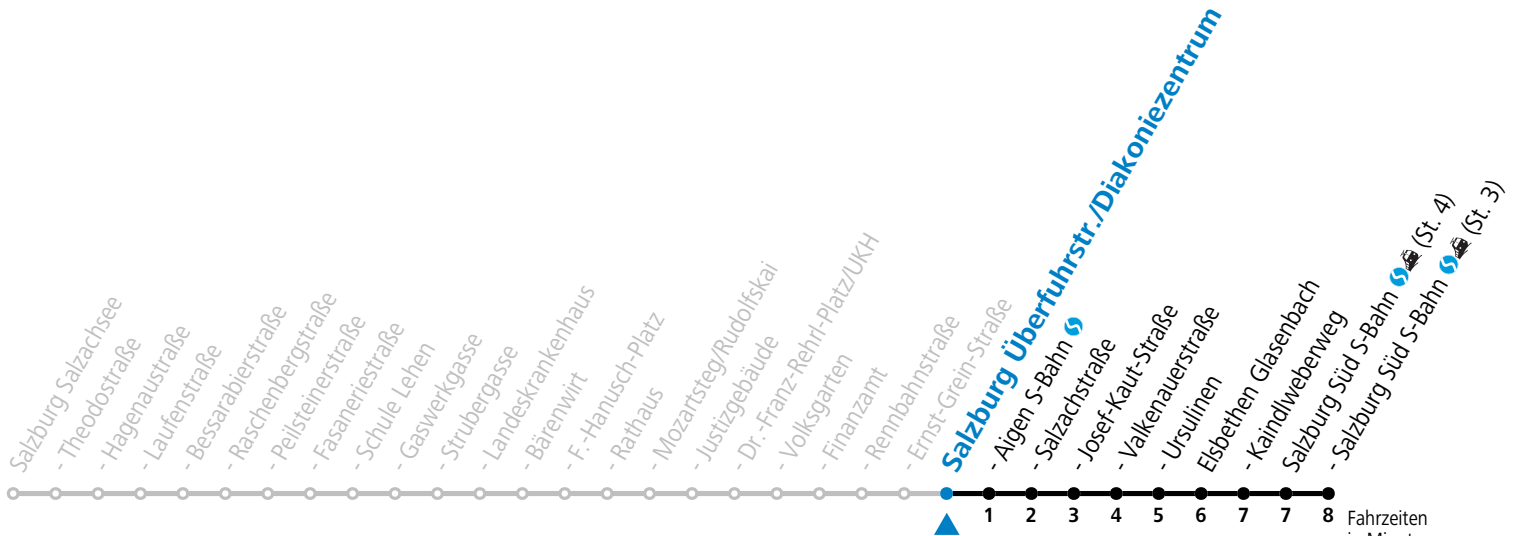

gültig von 11.07. bis 12.09.2026.

Fahrzeiten in Minuten
Alle Angaben ohne Gewähr.

Montag bis Freitag, Sommerferien					Samstag					Sonn- und Feiertag				
6	04	24	34	50	6	03	24	44	6	16	46			
7	05	20	29	44	59	7	04	24	44	7	16	46		
8	14	29	44	59	8	04	24	44	8	16	46			
9	14	29	44	59	9	05	20	35	50	9	16	46		
10	14	29	44	59	10	05	20	35	50	10	04	24	44	
11	14	29	44	59	11	05	20	35	50	11	04	24	44	
12	14	29	44	59	12	05	20	35	50	12	04	24	44	
13	14	29	44	59	13	05	20	35	50	13	04	24	44	
14	14	29	44	59	14	05	20	35	50	14	04	24	44	
15	14	29	44	59	15	05	20	35	50	15	04	24	44	
16	14	29	44	59	16	05	20	35	50	16	04	24	44	
17	14	29	44	59	17	05	20	35	50	17	04	24	44	
18	14	29	44	59	18	05	20	35	50	18	04	24	44	
19	14	29	44		19	04	24	44	19	04	24	44		
20	04	24	44		20	04	24	44	20	04	24	44		
21	04	24	44		21	04	24	44	21	04	24	44		
22	04	24	44		22	04	24	44	22	04	24	44		
23	04	22	52		23	04	22	52	23	04	22	52		
0	22	52			0	22	52		0	22	52			
1	22	52			1	22	52		1	22	52			

Aufgabenträgerschaft: Stadt Salzburg, Betreiber: Salzburg Linien Verkehrsbetriebe GmbH, Bayerhamerstraße 16, 5020 Salzburg, Tel.: +43 (0)800 220050