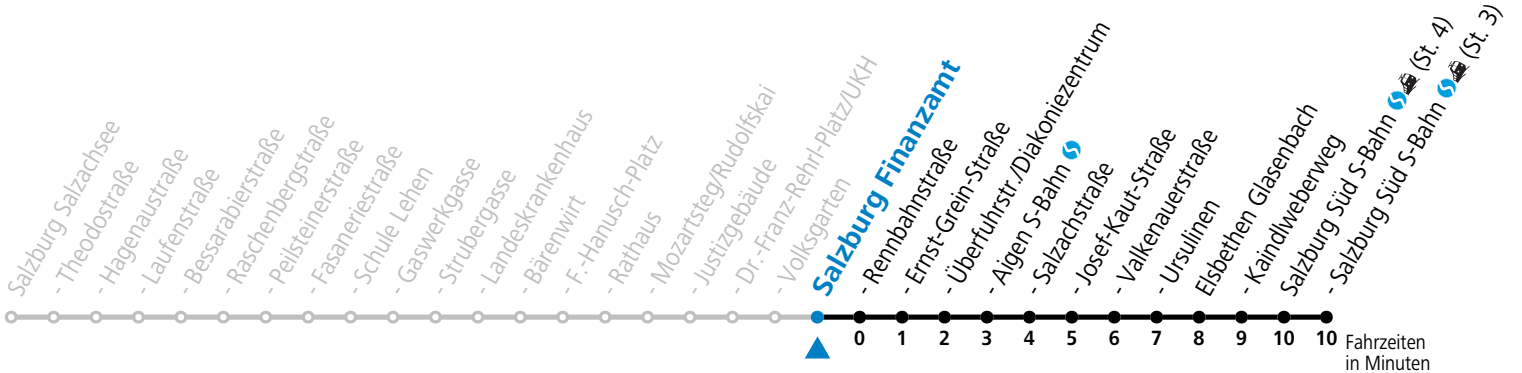

gültig von 11.07. bis 12.09.2026.

Fahrzeiten in Minuten
Alle Angaben ohne Gewähr.

Montag bis Freitag, Sommerferien					Samstag					Sonn- und Feiertag				
6	02	22	32	47	6	01	22	42	6	13	43			
7	02	17	27	42 57	7	02	22	42	7	13	43			
8	12	27	42	57	8	02	22	42	8	13	43			
9	12	27	42	57	9	02	17	32	47	9	13	43		
10	12	27	42	57	10	02	17	32	47	10	02	22	42	
11	12	27	42	57	11	02	17	32	47	11	02	22	42	
12	12	27	42	57	12	02	17	32	47	12	02	22	42	
13	12	27	42	57	13	02	17	32	47	13	02	22	42	
14	12	27	42	57	14	02	17	32	47	14	02	22	42	
15	12	27	42	57	15	02	17	32	47	15	02	22	42	
16	12	27	42	57	16	02	17	32	47	16	02	22	42	
17	12	27	42	57	17	02	17	32	47	17	02	22	42	
18	12	27	42	57	18	02	17	32	47	18	02	22	42	
19	12	27	42		19	02	22	42	19	02	22	42		
20	02	22	42		20	02	22	42	20	02	22	42		
21	02	22	42		21	02	22	42	21	02	22	42		
22	02	22	42		22	02	22	42	22	02	22	42		
23	02	20	50		23	02	20	50	23	02	20	50		
0	20	50			0	20	50		0	20	50			
1	20	50			1	20	50		1	20	50			

Aufgabenträgerschaft: Stadt Salzburg, Betreiber: Salzburg Linien Verkehrsbetriebe GmbH, Bayerhamerstraße 16, 5020 Salzburg, Tel.: +43 (0)800 220050