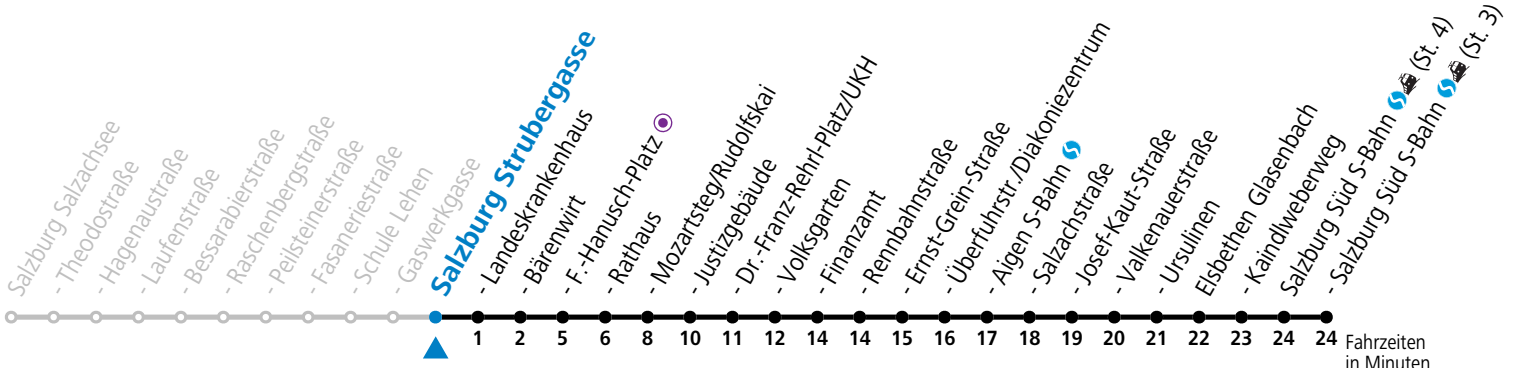

gültig von 11.07. bis 12.09.2026.

Montag bis Freitag, Sommerferien					Samstag				Sonn- und Feiertag					
5	48								5	59				
6	08	18	33	48	6	08	28	48	6	29	59			
7	03	13	28	43	58	7	08	28	48	7	29	59		
8	13	28	43	58	8	08	28	48	8	29	59			
9	13	28	43	58	9	03	18	33	48	9	29	48		
10	13	28	43	58	10	03	18	33	48	10	08	28	48	
11	13	28	43	58	11	03	18	33	48	11	08	28	48	
12	13	28	43	58	12	03	18	33	48	12	08	28	48	
13	13	28	43	58	13	03	18	33	48	13	08	28	48	
14	13	28	43	58	14	03	18	33	48	14	08	28	48	
15	13	28	43	58	15	03	18	33	48	15	08	28	48	
16	13	28	43	58	16	03	18	33	48	16	08	28	48	
17	13	28	43	58	17	03	18	33	48	17	08	28	48	
18	13	28	43	58	18	03	18	33	48	18	08	28	48	
19	13	28	48		19	08	28	48	19	08	28	48		
20	08	28	48		20	08	28	48	20	08	28	48		
21	08	28	48		21	08	28	48	21	08	28	48		
22	08	28	48		22	08	28	48	22	08	28	48		
23	06	21^a	36		23	06	21^a	36	23	06	21^a	36		
0	06	36			0	06	36		0	06	36			
1	06	36			1	06	36		1	06	36			

a = bis Salzburg Mozartsteg/Rudolfskai

Aufgabenträgerschaft: Stadt Salzburg, Betreiber: Salzburg Linien Verkehrsbetriebe GmbH, Bayerhamerstraße 16, 5020 Salzburg, Tel.: +43 (0)800 220050