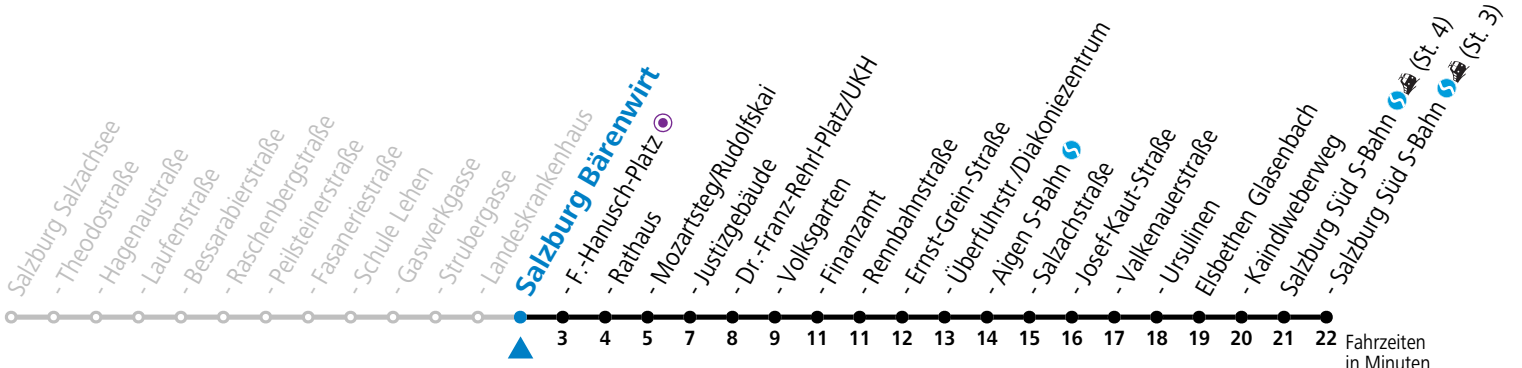

gültig von 11.07. bis 12.09.2026.

Fahrzeiten in Minuten
Alle Angaben ohne Gewähr.

Montag bis Freitag, Sommerferien					Samstag					Sonn- und Feiertag				
5	50													
6	10	20	36	51	6	10	30	50		6	02	32		
7	06	16	31	46	7	10	30	50		7	02	32		
8	01	16	31	46	8	10	30	51		8	02	32		
9	01	16	31	46	9	06	21	36	51	9	02	32	50	
10	01	16	31	46	10	06	21	36	51	10	10	30	50	
11	01	16	31	46	11	06	21	36	51	11	10	30	50	
12	01	16	31	46	12	06	21	36	51	12	10	30	50	
13	01	16	31	46	13	06	21	36	51	13	10	30	50	
14	01	16	31	46	14	06	21	36	51	14	10	30	50	
15	01	16	31	46	15	06	21	36	51	15	10	30	50	
16	01	16	31	46	16	06	21	36	51	16	10	30	50	
17	01	16	31	46	17	06	21	36	51	17	10	30	50	
18	01	16	31	46	18	06	21	36	50	18	10	30	50	
19	01	16	31	50	19	10	30	50		19	10	30	50	
20	10	30	50		20	10	30	50		20	10	30	50	
21	10	30	50		21	10	30	50		21	10	30	50	
22	10	30	50		22	10	30	50		22	10	30	50	
23	08	23^a	38		23	08	23^a	38		23	08	23^a	38	
0	08	38			0	08	38			0	08	38		
1	08	38			1	08	38			1	08	38		

a = bis Salzburg Mozartsteg/Rudolfskai

Aufgabenträgerschaft: Stadt Salzburg, Betreiber: Salzburg Linien Verkehrsbetriebe GmbH, Bayerhamerstraße 16, 5020 Salzburg, Tel.: +43 (0)800 220050