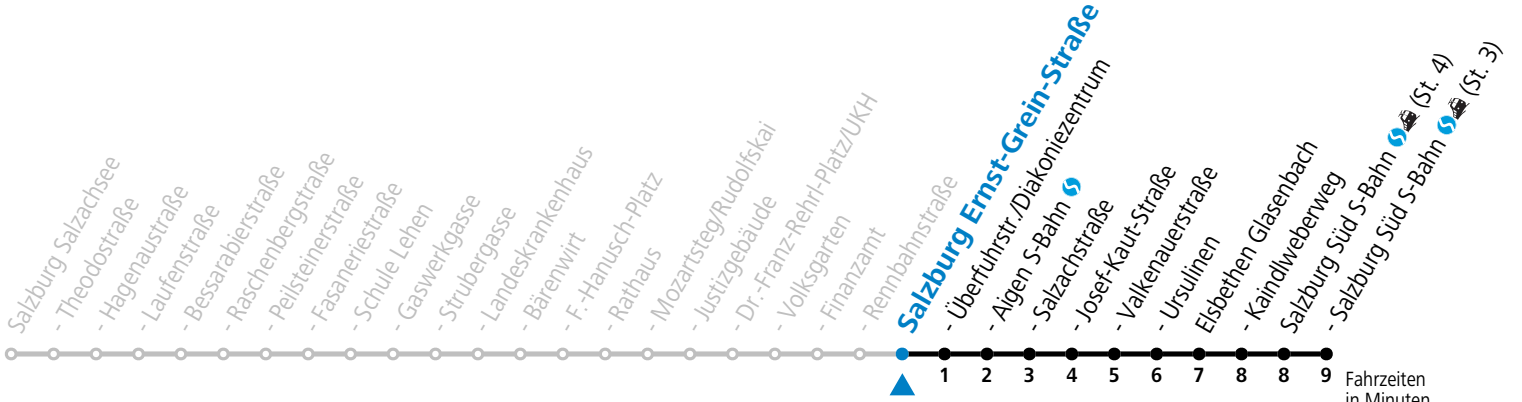

gültig von 11.07. bis 12.09.2026.

Fahrzeiten in Minuten
Alle Angaben ohne Gewähr.

Montag bis Freitag, Sommerferien					Samstag					Sonn- und Feiertag				
6	03	23	33	49	6	02	23	43	6	15	45			
7	04	19	28	43 58	7	03	23	43	7	15	45			
8	13	28	43	58	8	03	23	43	8	15	45			
9	13	28	43	58	9	04	19	34	49	9	15	45		
10	13	28	43	58	10	04	19	34	49	10	03	23	43	
11	13	28	43	58	11	04	19	34	49	11	03	23	43	
12	13	28	43	58	12	04	19	34	49	12	03	23	43	
13	13	28	43	58	13	04	19	34	49	13	03	23	43	
14	13	28	43	58	14	04	19	34	49	14	03	23	43	
15	13	28	43	58	15	04	19	34	49	15	03	23	43	
16	13	28	43	58	16	04	19	34	49	16	03	23	43	
17	13	28	43	58	17	04	19	34	49	17	03	23	43	
18	13	28	43	58	18	04	19	34	49	18	03	23	43	
19	13	28	43		19	03	23	43	19	03	23	43		
20	03	23	43		20	03	23	43	20	03	23	43		
21	03	23	43		21	03	23	43	21	03	23	43		
22	03	23	43		22	03	23	43	22	03	23	43		
23	03	21	51		23	03	21	51	23	03	21	51		
0	21	51			0	21	51		0	21	51			
1	21	51			1	21	51		1	21	51			

Aufgabenträgerschaft: Stadt Salzburg, Betreiber: Salzburg Linien Verkehrsbetriebe GmbH, Bayerhammerstraße 16, 5020 Salzburg, Tel.: +43 (0)800 220050