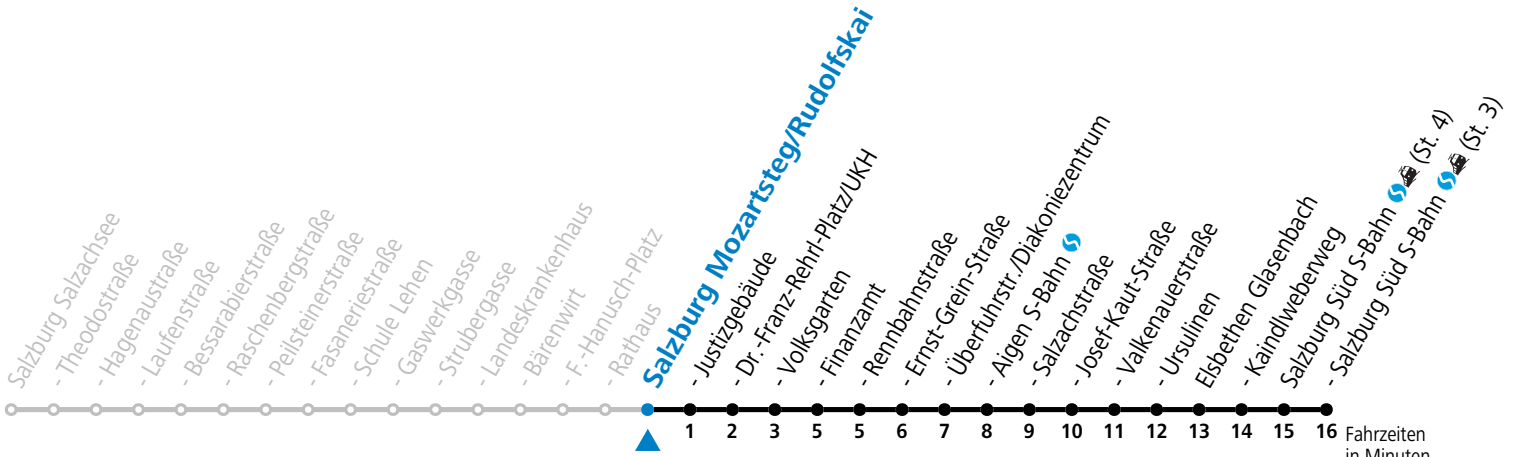

gültig von 11.07. bis 12.09.2026.

Fahrzeiten in Minuten
Alle Angaben ohne Gewähr.

Montag bis Freitag, Sommerferien		Samstag		Sonn- und Feiertag	
5	57	5	56		
6	17 27 41 56	6	17 37 57	6	08 38
7	11 21 36 51	7	17 37 57	7	08 38
8	06 21 36 51	8	17 37 56	8	08 38
9	06 21 36 51	9	11 26 41 56	9	08 38 57
10	06 21 36 51	10	11 26 41 56	10	17 37 57
11	06 21 36 51	11	11 26 41 56	11	17 37 57
12	06 21 36 51	12	11 26 41 56	12	17 37 57
13	06 21 36 51	13	11 26 41 56	13	17 37 57
14	06 21 36 51	14	11 26 41 56	14	17 37 57
15	06 21 36 51	15	11 26 41 56	15	17 37 57
16	06 21 36 51	16	11 26 41 56	16	17 37 57
17	06 21 36 51	17	11 26 41 56	17	17 37 57
18	06 21 36 51	18	11 26 41 57	18	17 37 57
19	06 21 36 57	19	17 37 57	19	17 37 57
20	17 37 57	20	17 37 57	20	17 37 57
21	17 37 57	21	17 37 57	21	17 37 57
22	17 37 57	22	17 37 57	22	17 37 57
23	15 45	23	15 45	23	15 45
0	15 45	0	15 45	0	15 45
1	15 45	1	15 45	1	15 45

Aufgabenträgerschaft: Stadt Salzburg, Betreiber: Salzburg Linien Verkehrsbetriebe GmbH, Bayerhammerstraße 16, 5020 Salzburg, Tel.: +43 (0)800 220050