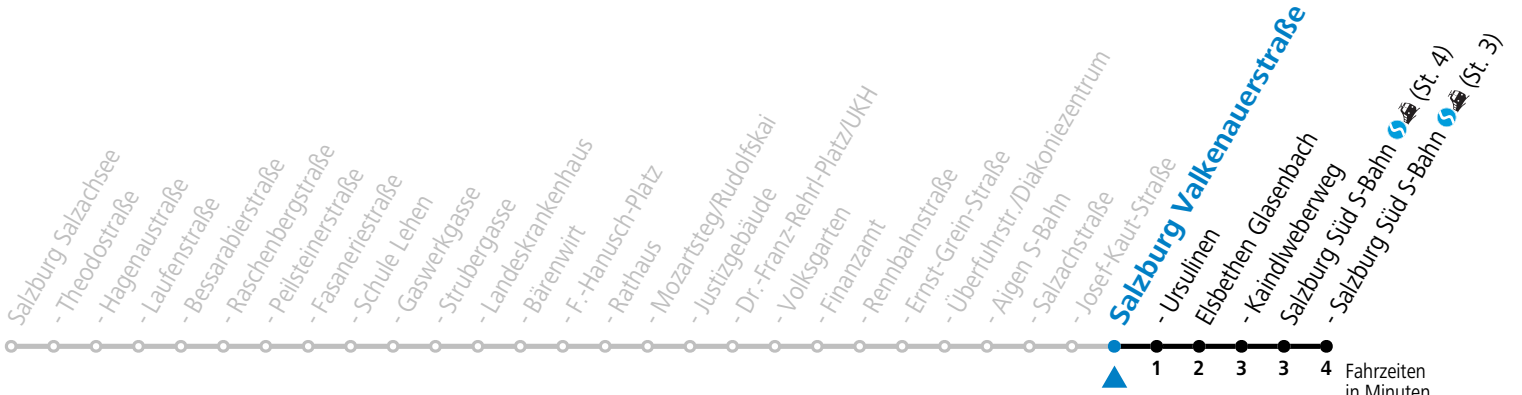

gültig von 11.07. bis 12.09.2026.

Fahrzeiten in Minuten
Alle Angaben ohne Gewähr.

Montag bis Freitag, Sommerferien					Samstag					Sonn- und Feiertag				
6	08	28	38	54	6	07	28	48	6	20	50			
7	09	24	33	48	7	08	28	48	7	20	50			
8	03	18	33	48	8	08	28	48	8	20	50			
9	03	18	33	48	9	09	24	39	54	9	20	50		
10	03	18	33	48	10	09	24	39	54	10	08	28	48	
11	03	18	33	48	11	09	24	39	54	11	08	28	48	
12	03	18	33	48	12	09	24	39	54	12	08	28	48	
13	03	18	33	48	13	09	24	39	54	13	08	28	48	
14	03	18	33	48	14	09	24	39	54	14	08	28	48	
15	03	18	33	48	15	09	24	39	54	15	08	28	48	
16	03	18	33	48	16	09	24	39	54	16	08	28	48	
17	03	18	33	48	17	09	24	39	54	17	08	28	48	
18	03	18	33	48	18	09	24	39	54	18	08	28	48	
19	03	18	33	48	19	08	28	48	19	08	28	48		
20	08	28	48		20	08	28	48	20	08	28	48		
21	08	28	48		21	08	28	48	21	08	28	48		
22	08	28	48		22	08	28	48	22	08	28	48		
23	08	26	56		23	08	26	56	23	08	26	56		
0	26	56			0	26	56		0	26	56			
1	26	56			1	26	56		1	26	56			

Aufgabenträgerschaft: Stadt Salzburg, Betreiber: Salzburg Linien Verkehrsbetriebe GmbH, Bayerhammerstraße 16, 5020 Salzburg, Tel.: +43 (0)800 220050