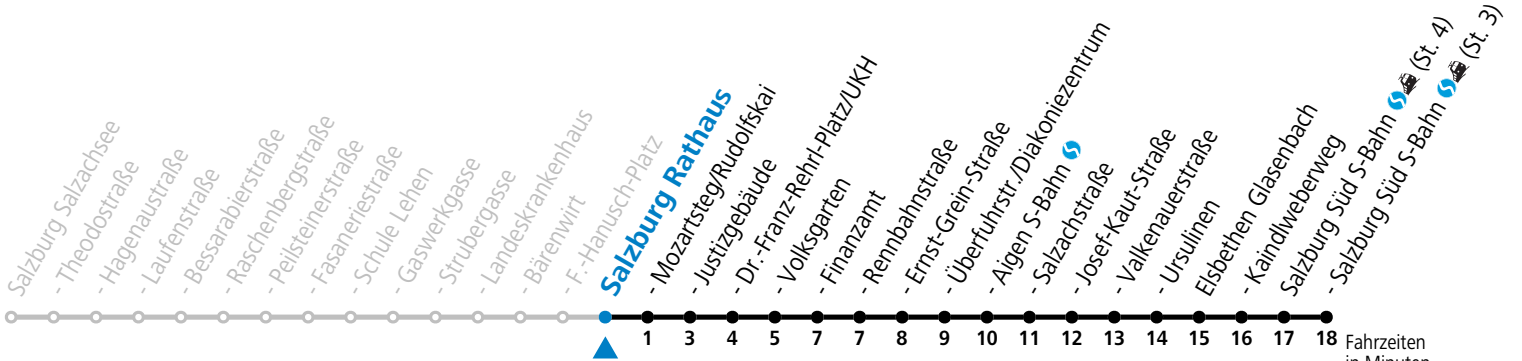

gültig von 11.07. bis 12.09.2026.

Fahrzeiten in Minuten
Alle Angaben ohne Gewähr.

Montag bis Freitag, Sommerferien					Samstag					Sonn- und Feiertag				
5	54				5	53								
6	14	24	40	55	6	14	34	54	6	06	36			
7	10	20	35	50	7	14	34	54	7	06	36			
8	05	20	35	50	8	14	34	55	8	06	36			
9	05	20	35	50	9	10	25	40	55	9	06	36	54	
10	05	20	35	50	10	10	25	40	55	10	14	34	54	
11	05	20	35	50	11	10	25	40	55	11	14	34	54	
12	05	20	35	50	12	10	25	40	55	12	14	34	54	
13	05	20	35	50	13	10	25	40	55	13	14	34	54	
14	05	20	35	50	14	10	25	40	55	14	14	34	54	
15	05	20	35	50	15	10	25	40	55	15	14	34	54	
16	05	20	35	50	16	10	25	40	55	16	14	34	54	
17	05	20	35	50	17	10	25	40	55	17	14	34	54	
18	05	20	35	50	18	10	25	40	54	18	14	34	54	
19	05	20	35	54	19	14	34	54	19	14	34	54		
20	14	34	54		20	14	34	54	20	14	34	54		
21	14	34	54		21	14	34	54	21	14	34	54		
22	14	34	54		22	14	34	54	22	14	34	54		
23	12	27^a	42		23	12	27^a	42	23	12	27^a	42		
0	12	42			0	12	42		0	12	42			
1	12	42			1	12	42		1	12	42			

a = bis Salzburg Mozartsteg/Rudolfskai

Aufgabenträgerschaft: Stadt Salzburg, Betreiber: Salzburg Linien Verkehrsbetriebe GmbH, Bayerhammerstraße 16, 5020 Salzburg, Tel.: +43 (0)800 220050