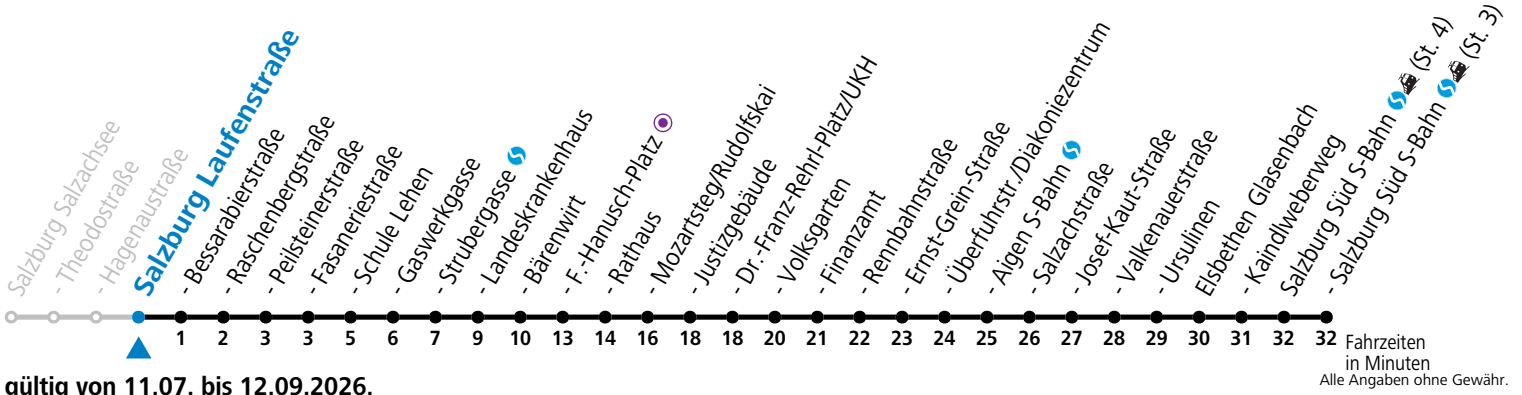

gültig von 11.07. bis 12.09.2026.

Fahrzeiten in Minuten
Alle Angaben ohne Gewähr.

Montag bis Freitag, Sommerferien					Samstag					Sonn- und Feiertag					
5	40									5	52				
6	00	10	25	40	55	6	00	20	40		6	22	52		
7	04	19	34	49		7	00	20	40		7	22	52		
8	04	19	34	49		8	00	20	40	55	8	22	52		
9	04	19	34	49		9	10	25	40	55	9	22	40		
10	04	19	34	49		10	10	25	40	55	10	00	20	40	
11	04	19	34	49		11	10	25	40	55	11	00	20	40	
12	04	19	34	49		12	10	25	40	55	12	00	20	40	
13	04	19	34	49		13	10	25	40	55	13	00	20	40	
14	04	19	34	49		14	10	25	40	55	14	00	20	40	
15	04	19	34	49		15	10	25	40	55	15	00	20	40	
16	04	19	34	49		16	10	25	40	55	16	00	20	40	
17	04	19	34	49		17	10	25	40	55	17	00	20	40	
18	04	19	34	49		18	10	25	40		18	00	20	40	
19	04	19	40			19	00	20	40		19	00	20	40	
20	00	20	40			20	00	20	40		20	00	20	40	
21	00	20	40			21	00	20	40		21	00	20	40	
22	00	20	40	58		22	00	20	40	58	22	00	20	40	58
23	13^a	28	58			23	13^a	28	58		23	13^a	28	58	
0	28	58				0	28	58			0	28	58		
1	28					1	28				1	28			

a = bis Salzburg Mozartsteg/Rudolfskai

Aufgabenträgerschaft: Stadt Salzburg, Betreiber: Salzburg Linien Verkehrsbetriebe GmbH, Bayerhamerstraße 16, 5020 Salzburg, Tel.: +43 (0)800 220050