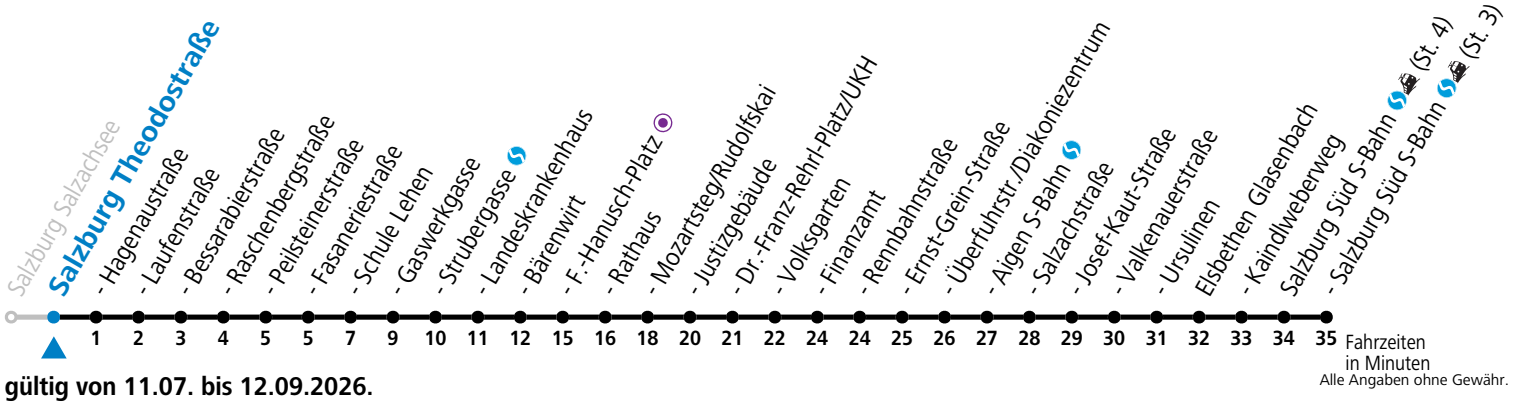

gültig von 11.07. bis 12.09.2026.

Fahrzeiten in Minuten  
 Alle Angaben ohne Gewähr.

Montag bis Freitag, Sommerferien					Samstag					Sonn- und Feiertag				
5	36	56			5	56				5	48			
6	06	20	35	50	6	16	36	56		6	18	48		
7	00	15	30	45	7	16	36	56		7	18	48		
8	00	15	30	45	8	16	35	50		8	18	48		
9	00	15	30	45	9	05	20	35	50	9	18	36	56	
10	00	15	30	45	10	05	20	35	50	10	16	36	56	
11	00	15	30	45	11	05	20	35	50	11	16	36	56	
12	00	15	30	45	12	05	20	35	50	12	16	36	56	
13	00	15	30	45	13	05	20	35	50	13	16	36	56	
14	00	15	30	45	14	05	20	35	50	14	16	36	56	
15	00	15	30	45	15	05	20	35	50	15	16	36	56	
16	00	15	30	45	16	05	20	35	50	16	16	36	56	
17	00	15	30	45	17	05	20	35	50	17	16	36	56	
18	00	15	30	45	18	05	20	36	56	18	16	36	56	
19	00	15	36	56	19	16	36	56		19	16	36	56	
20	16	36	56		20	16	36	56		20	16	36	56	
21	16	36	56		21	16	36	56		21	16	36	56	
22	16	36	54		22	16	36	54		22	16	36	54	
23	09 <sup>a</sup>	24	54		23	09 <sup>a</sup>	24	54		23	09 <sup>a</sup>	24	54	
0	24	54			0	24	54			0	24	54		
1	24				1	24				1	24			

a = bis Salzburg Mozartsteg/Rudolfskai

Aufgabenträgerschaft: Stadt Salzburg, Betreiber: Salzburg Linien Verkehrsbetriebe GmbH, Bayerhamerstraße 16, 5020 Salzburg, Tel.: +43 (0)800 220050

Datum: 06.10.2025 09:18:18; Linie: 91-7-M-30-R; Haltestelle: 50810