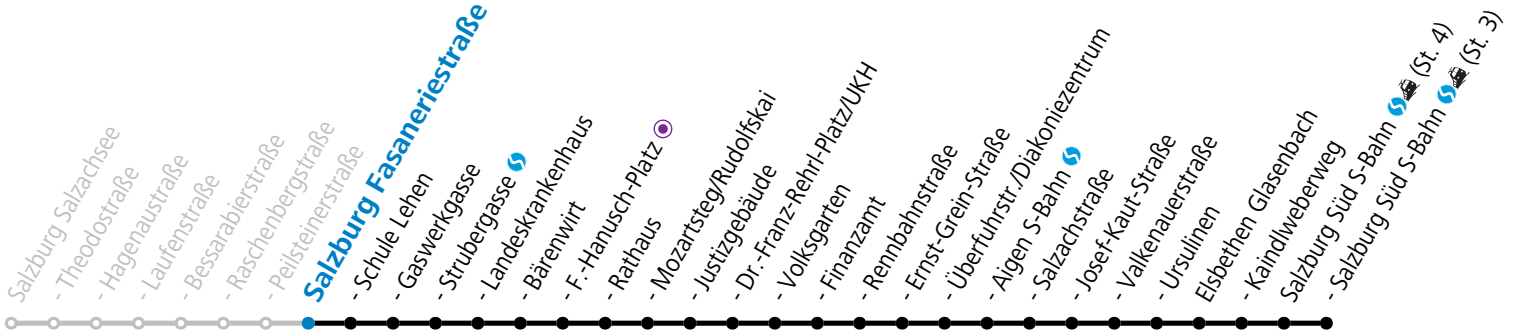

gültig von 11.07. bis 12.09.2026.

Fahrzeiten in Minuten
Alle Angaben ohne Gewähr.

Montag bis Freitag, Sommerferien					Samstag					Sonn- und Feiertag				
5	44									5	55			
6	04 14 29 44 59				6	04 24 44				6	25 55			
7	08 23 38 53				7	04 24 44				7	25 55			
8	08 23 38 53				8	04 24 44 59				8	25 55			
9	08 23 38 53				9	14 29 44 59				9	25 44			
10	08 23 38 53				10	14 29 44 59				10	04 24 44			
11	08 23 38 53				11	14 29 44 59				11	04 24 44			
12	08 23 38 53				12	14 29 44 59				12	04 24 44			
13	08 23 38 53				13	14 29 44 59				13	04 24 44			
14	08 23 38 53				14	14 29 44 59				14	04 24 44			
15	08 23 38 53				15	14 29 44 59				15	04 24 44			
16	08 23 38 53				16	14 29 44 59				16	04 24 44			
17	08 23 38 53				17	14 29 44 59				17	04 24 44			
18	08 23 38 53				18	14 29 44				18	04 24 44			
19	08 23 44				19	04 24 44				19	04 24 44			
20	04 24 44				20	04 24 44				20	04 24 44			
21	04 24 44				21	04 24 44				21	04 24 44			
22	04 24 44				22	04 24 44				22	04 24 44			
23	02 17^a 32				23	02 17^a 32				23	02 17^a 32			
0	02 32				0	02 32				0	02 32			
1	02 32				1	02 32				1	02 32			

a = bis Salzburg Mozartsteg/Rudolfskai

Aufgabenträgerschaft: Stadt Salzburg, Betreiber: Salzburg Linien Verkehrsbetriebe GmbH, Bayerhamerstraße 16, 5020 Salzburg, Tel.: +43 (0)800 220050