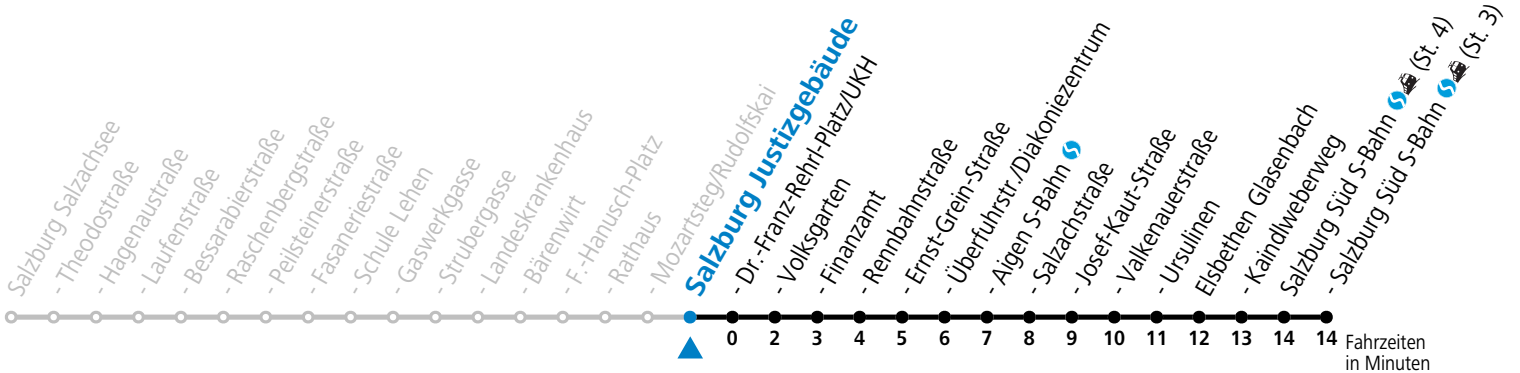

gültig von 11.07. bis 12.09.2026.

Montag bis Freitag, Sommerferien		Samstag		Sonn- und Feiertag	
5	58	5	57		
6	18 28 43 58	6	18 38 58	6	10 40
7	13 23 38 53	7	18 38 58	7	10 40
8	08 23 38 53	8	18 38 58	8	10 40
9	08 23 38 53	9	13 28 43 58	9	10 40 58
10	08 23 38 53	10	13 28 43 58	10	18 38 58
11	08 23 38 53	11	13 28 43 58	11	18 38 58
12	08 23 38 53	12	13 28 43 58	12	18 38 58
13	08 23 38 53	13	13 28 43 58	13	18 38 58
14	08 23 38 53	14	13 28 43 58	14	18 38 58
15	08 23 38 53	15	13 28 43 58	15	18 38 58
16	08 23 38 53	16	13 28 43 58	16	18 38 58
17	08 23 38 53	17	13 28 43 58	17	18 38 58
18	08 23 38 53	18	13 28 43 58	18	18 38 58
19	08 23 38 58	19	18 38 58	19	18 38 58
20	18 38 58	20	18 38 58	20	18 38 58
21	18 38 58	21	18 38 58	21	18 38 58
22	18 38 58	22	18 38 58	22	18 38 58
23	16 46	23	16 46	23	16 46
0	16 46	0	16 46	0	16 46
1	16 46	1	16 46	1	16 46

Aufgabenträgerschaft: Stadt Salzburg, Betreiber: Salzburg Linien Verkehrsbetriebe GmbH, Bayerhammerstraße 16, 5020 Salzburg, Tel.: +43 (0)800 220050