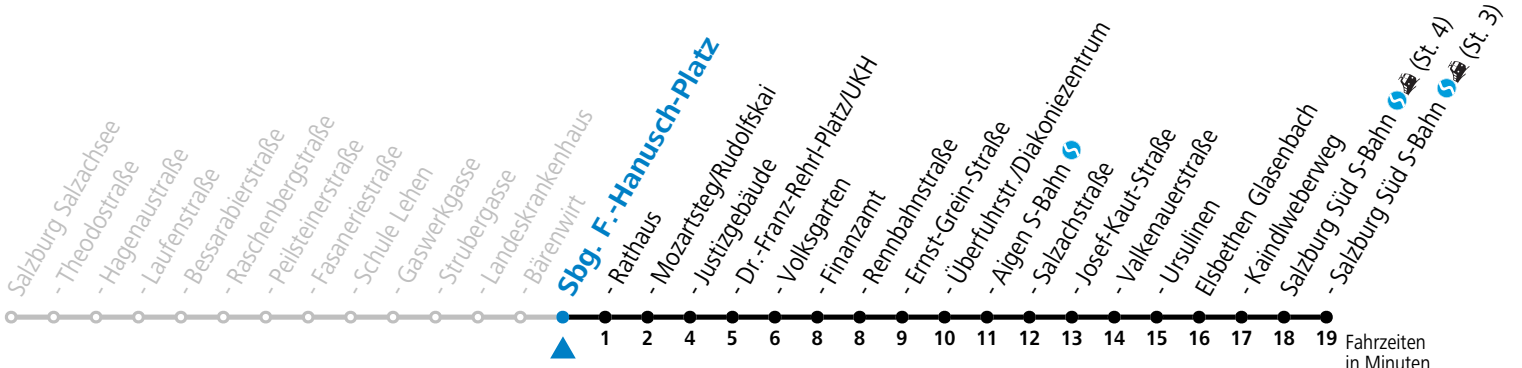

gültig von 11.07. bis 12.09.2026.

Fahrzeiten in Minuten
Alle Angaben ohne Gewähr.

Montag bis Freitag, Sommerferien					Samstag					Sonn- und Feiertag				
5	53													
6	13	23	39	54	6	13	33	53		6	05	35		
7	09	19	34	49	7	13	33	53		7	05	35		
8	04	19	34	49	8	13	33	54		8	05	35		
9	04	19	34	49	9	09	24	39	54	9	05	35	53	
10	04	19	34	49	10	09	24	39	54	10	13	33	53	
11	04	19	34	49	11	09	24	39	54	11	13	33	53	
12	04	19	34	49	12	09	24	39	54	12	13	33	53	
13	04	19	34	49	13	09	24	39	54	13	13	33	53	
14	04	19	34	49	14	09	24	39	54	14	13	33	53	
15	04	19	34	49	15	09	24	39	54	15	13	33	53	
16	04	19	34	49	16	09	24	39	54	16	13	33	53	
17	04	19	34	49	17	09	24	39	54	17	13	33	53	
18	04	19	34	49	18	09	24	39	53	18	13	33	53	
19	04	19	34	53	19	13	33	53		19	13	33	53	
20	13	33	53		20	13	33	53		20	13	33	53	
21	13	33	53		21	13	33	53		21	13	33	53	
22	13	33	53		22	13	33	53		22	13	33	53	
23	11	26^a	41		23	11	26^a	41		23	11	26^a	41	
0	11	41			0	11	41			0	11	41		
1	11	41			1	11	41			1	11	41		

a = bis Salzburg Mozartsteg/Rudolfskai

Aufgabenträgerschaft: Stadt Salzburg, Betreiber: Salzburg Linien Verkehrsbetriebe GmbH, Bayerhamerstraße 16, 5020 Salzburg, Tel.: +43 (0)800 220050