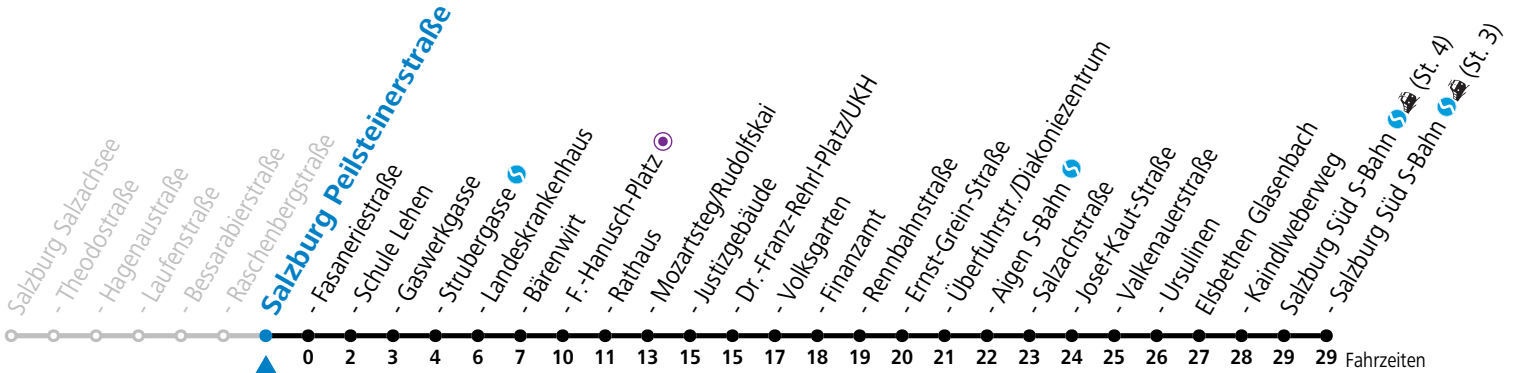

gültig von 11.07. bis 12.09.2026.

Fahrzeiten in Minuten
Alle Angaben ohne Gewähr.

Montag bis Freitag, Sommerferien					Samstag					Sonn- und Feiertag					
5	43									5	55				
6	03	13	28	43	58	6	03	23	43		6	25	55		
7	08	23	38	53		7	03	23	43		7	25	55		
8	08	23	38	53		8	03	23	43	58	8	25	55		
9	08	23	38	53		9	13	28	43	58	9	25	43		
10	08	23	38	53		10	13	28	43	58	10	03	23	43	
11	08	23	38	53		11	13	28	43	58	11	03	23	43	
12	08	23	38	53		12	13	28	43	58	12	03	23	43	
13	08	23	38	53		13	13	28	43	58	13	03	23	43	
14	08	23	38	53		14	13	28	43	58	14	03	23	43	
15	08	23	38	53		15	13	28	43	58	15	03	23	43	
16	08	23	38	53		16	13	28	43	58	16	03	23	43	
17	08	23	38	53		17	13	28	43	58	17	03	23	43	
18	08	23	38	53		18	13	28	43		18	03	23	43	
19	08	23	43			19	03	23	43		19	03	23	43	
20	03	23	43			20	03	23	43		20	03	23	43	
21	03	23	43			21	03	23	43		21	03	23	43	
22	03	23	43			22	03	23	43		22	03	23	43	
23	01	16^a	31			23	01	16^a	31		23	01	16^a	31	
0	01	31				0	01	31			0	01	31		
1	01	31				1	01	31			1	01	31		

a = bis Salzburg Mozartsteg/Rudolfskai

Aufgabenträgerschaft: Stadt Salzburg, Betreiber: Salzburg Linien Verkehrsbetriebe GmbH, Bayerhamerstraße 16, 5020 Salzburg, Tel.: +43 (0)800 220050