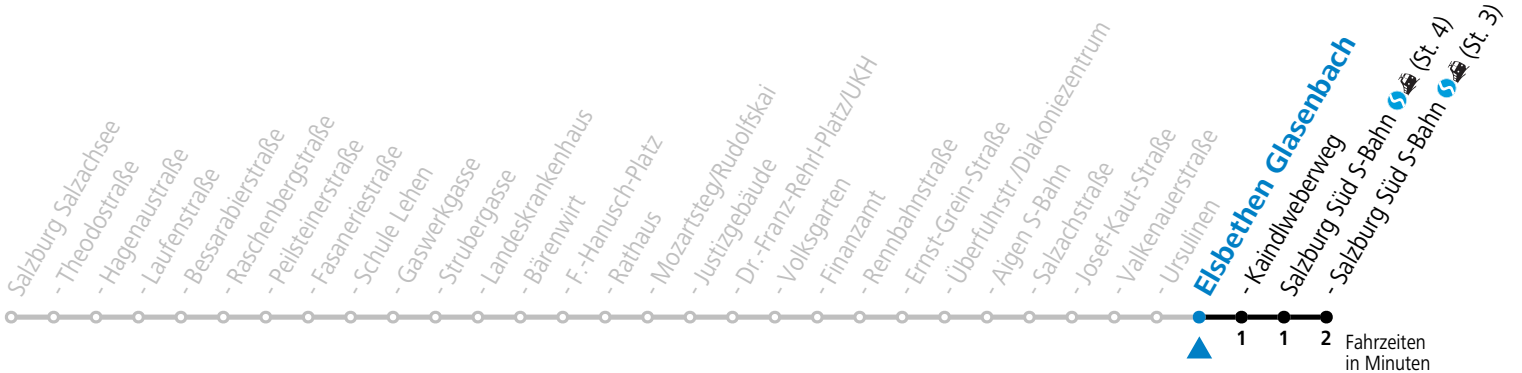

Aufgabenträgerschaft: Stadt Salzburg, Betreiber: Salzburg Linien Verkehrsbetriebe GmbH, Bayerhammerstraße 16, 5020 Salzburg, Tel.: +43 (0)800 220050

gültig von 11.07. bis 12.09.2026.

Montag bis Freitag, Sommerferien					Samstag					Sonn- und Feiertag				
6	09	29	39	55	6	08	29	49	6	21	51			
7	10	25	34	49	7	09	29	49	7	21	51			
8	04	19	34	49	8	09	29	49	8	21	51			
9	04	19	34	49	9	10	25	40	55	9	21	51		
10	04	19	34	49	10	10	25	40	55	10	09	29	49	
11	04	19	34	49	11	10	25	40	55	11	09	29	49	
12	04	19	34	49	12	10	25	40	55	12	09	29	49	
13	04	19	34	49	13	10	25	40	55	13	09	29	49	
14	04	19	34	49	14	10	25	40	55	14	09	29	49	
15	04	19	34	49	15	10	25	40	55	15	09	29	49	
16	04	19	34	49	16	10	25	40	55	16	09	29	49	
17	04	19	34	49	17	10	25	40	55	17	09	29	49	
18	04	19	34	49	18	10	25	40	55	18	09	29	49	
19	04	19	34	49	19	09	29	49	19	09	29	49		
20	09	29	49		20	09	29	49	20	09	29	49		
21	09	29	49		21	09	29	49	21	09	29	49		
22	09	29	49		22	09	29	49	22	09	29	49		
23	09	27	57		23	09	27	57	23	09	27	57		
0	27	57			0	27	57		0	27	57			
1	27	57			1	27	57		1	27	57			

Aufgabenträgerschaft: Stadt Salzburg, Betreiber: Salzburg Linien Verkehrsbetriebe GmbH, Bayerhamerstraße 16, 5020 Salzburg, Tel.: +43 (0)800 220050

gültig von 11.07. bis 12.09.2026.

Fahrzeiten in Minuten  
 Alle Angaben ohne Gewähr.