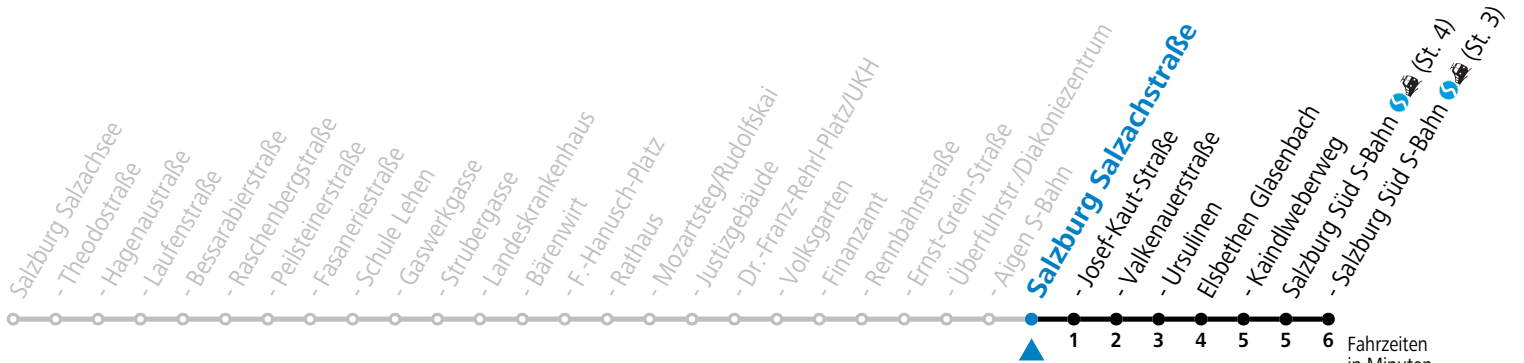

gültig von 11.07. bis 12.09.2026.

Fahrzeiten in Minuten
Alle Angaben ohne Gewähr.

Montag bis Freitag, Sommerferien					Samstag					Sonn- und Feiertag				
6	06	26	36	52	6	05	26	46	6	18	48			
7	07	22	31	46	7	06	26	46	7	18	48			
8	01	16	31	46	8	06	26	46	8	18	48			
9	01	16	31	46	9	07	22	37	52	9	18	48		
10	01	16	31	46	10	07	22	37	52	10	06	26	46	
11	01	16	31	46	11	07	22	37	52	11	06	26	46	
12	01	16	31	46	12	07	22	37	52	12	06	26	46	
13	01	16	31	46	13	07	22	37	52	13	06	26	46	
14	01	16	31	46	14	07	22	37	52	14	06	26	46	
15	01	16	31	46	15	07	22	37	52	15	06	26	46	
16	01	16	31	46	16	07	22	37	52	16	06	26	46	
17	01	16	31	46	17	07	22	37	52	17	06	26	46	
18	01	16	31	46	18	07	22	37	52	18	06	26	46	
19	01	16	31	46	19	06	26	46	19	06	26	46		
20	06	26	46		20	06	26	46	20	06	26	46		
21	06	26	46		21	06	26	46	21	06	26	46		
22	06	26	46		22	06	26	46	22	06	26	46		
23	06	24	54		23	06	24	54	23	06	24	54		
0	24	54			0	24	54		0	24	54			
1	24	54			1	24	54		1	24	54			

Aufgabenträgerschaft: Stadt Salzburg, Betreiber: Salzburg Linien Verkehrsbetriebe GmbH, Bayerhamerstraße 16, 5020 Salzburg, Tel.: +43 (0)800 220050