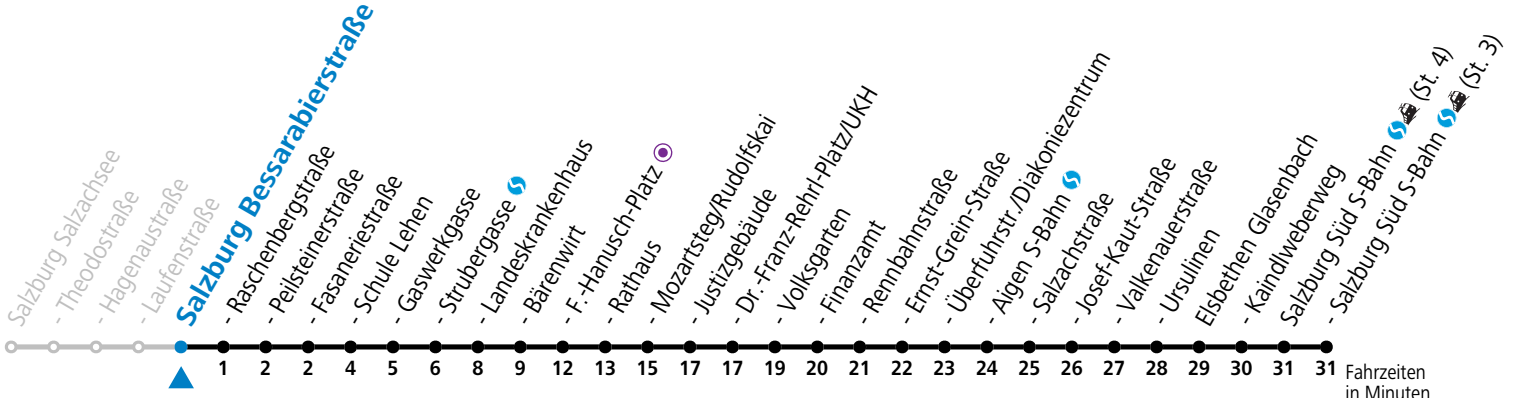

gültig von 11.07. bis 12.09.2026.

Fahrzeiten in Minuten
Alle Angaben ohne Gewähr.

Montag bis Freitag, Sommerferien		Samstag		Sonn- und Feiertag	
5	41			5	53
6	01 11 26 41 56	6	01 21 41	6	23 53
7	06 21 36 51	7	01 21 41	7	23 53
8	06 21 36 51	8	01 21 41 56	8	23 53
9	06 21 36 51	9	11 26 41 56	9	23 41
10	06 21 36 51	10	11 26 41 56	10	01 21 41
11	06 21 36 51	11	11 26 41 56	11	01 21 41
12	06 21 36 51	12	11 26 41 56	12	01 21 41
13	06 21 36 51	13	11 26 41 56	13	01 21 41
14	06 21 36 51	14	11 26 41 56	14	01 21 41
15	06 21 36 51	15	11 26 41 56	15	01 21 41
16	06 21 36 51	16	11 26 41 56	16	01 21 41
17	06 21 36 51	17	11 26 41 56	17	01 21 41
18	06 21 36 51	18	11 26 41	18	01 21 41
19	06 21 41	19	01 21 41	19	01 21 41
20	01 21 41	20	01 21 41	20	01 21 41
21	01 21 41	21	01 21 41	21	01 21 41
22	01 21 41 59	22	01 21 41 59	22	01 21 41 59
23	14^a 29 59	23	14^a 29 59	23	14^a 29 59
0	29 59	0	29 59	0	29 59
1	29	1	29	1	29

a = bis Salzburg Mozartsteg/Rudolfskai

Aufgabenträgerschaft: Stadt Salzburg, Betreiber: Salzburg Linien Verkehrsbetriebe GmbH, Bayerhamerstraße 16, 5020 Salzburg, Tel.: +43 (0)800 220050