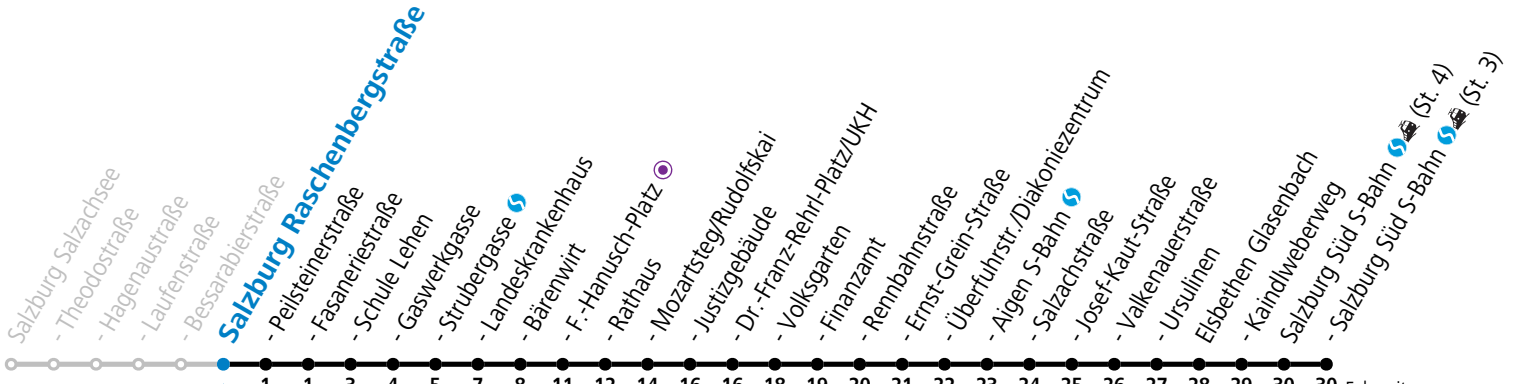

a = bis Salzburg Mozartsteg/Rudolfskai

Aufgabenträgerschaft: Stadt Salzburg, Betreiber: Salzburg Linien Verkehrsbetriebe GmbH, Bayerhamerstraße 16, 5020 Salzburg, Tel.: +43 (0)800 220050

Datum: 06.10.2025 09:18:18; Linie: 91-7-M-30-R; Haltestelle: 50813

gültig von 11.07. bis 12.09.2026.

Fahrzeiten in Minuten  
 Alle Angaben ohne Gewähr.

Montag bis Freitag, Sommerferien		Samstag		Sonn- und Feiertag	
5	41			5	53
6	01 11 26 41 56	6	01 21 41	6	23 53
7	06 21 36 51	7	01 21 41	7	23 53
8	06 21 36 51	8	01 21 41 56	8	23 53
9	06 21 36 51	9	11 26 41 56	9	23 41
10	06 21 36 51	10	11 26 41 56	10	01 21 41
11	06 21 36 51	11	11 26 41 56	11	01 21 41
12	06 21 36 51	12	11 26 41 56	12	01 21 41
13	06 21 36 51	13	11 26 41 56	13	01 21 41
14	06 21 36 51	14	11 26 41 56	14	01 21 41
15	06 21 36 51	15	11 26 41 56	15	01 21 41
16	06 21 36 51	16	11 26 41 56	16	01 21 41
17	06 21 36 51	17	11 26 41 56	17	01 21 41
18	06 21 36 51	18	11 26 41	18	01 21 41
19	06 21 41	19	01 21 41	19	01 21 41
20	01 21 41	20	01 21 41	20	01 21 41
21	01 21 41	21	01 21 41	21	01 21 41
22	01 21 41 59	22	01 21 41 59	22	01 21 41 59
23	14 <sup>a</sup> 29 59	23	14 <sup>a</sup> 29 59	23	14 <sup>a</sup> 29 59
0	29 59	0	29 59	0	29 59
1	29	1	29	1	29

a = bis Salzburg Mozartsteg/Rudolfskai

Aufgabenträgerschaft: Stadt Salzburg, Betreiber: Salzburg Linien Verkehrsbetriebe GmbH, Bayerhamerstraße 16, 5020 Salzburg, Tel.: +43 (0)800 220050

gültig von 11.07. bis 12.09.2026.