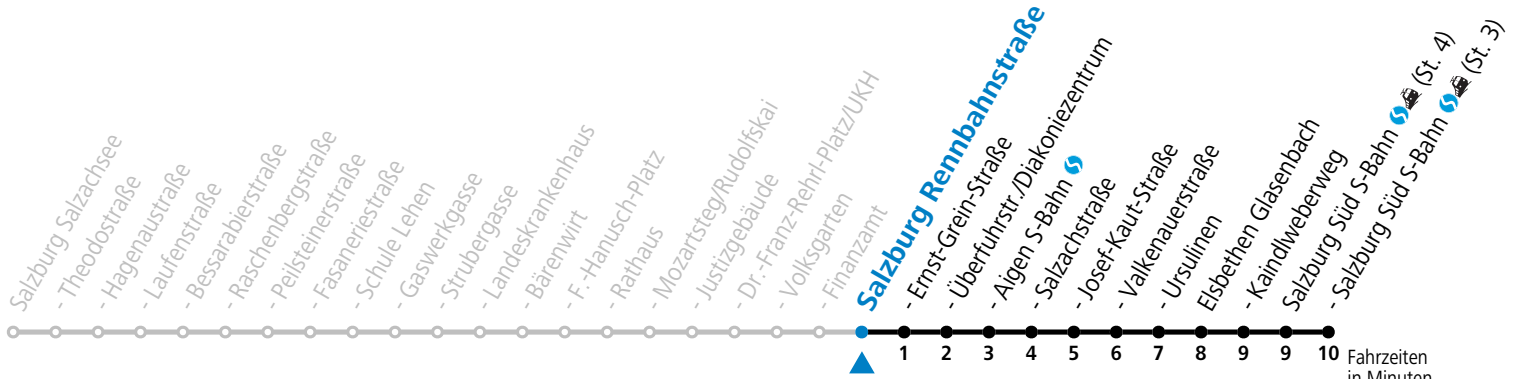

gültig von 11.07. bis 12.09.2026.

Fahrzeiten in Minuten
Alle Angaben ohne Gewähr.

Montag bis Freitag, Sommerferien					Samstag				Sonn- und Feiertag		
6	02	22	32	48	6	01	22	42	6	14	44
7	03	18	27	42 57	7	02	22	42	7	14	44
8	12	27	42	57	8	02	22	42	8	14	44
9	12	27	42	57	9	03	18	33 48	9	14	44
10	12	27	42	57	10	03	18	33 48	10	02	22 42
11	12	27	42	57	11	03	18	33 48	11	02	22 42
12	12	27	42	57	12	03	18	33 48	12	02	22 42
13	12	27	42	57	13	03	18	33 48	13	02	22 42
14	12	27	42	57	14	03	18	33 48	14	02	22 42
15	12	27	42	57	15	03	18	33 48	15	02	22 42
16	12	27	42	57	16	03	18	33 48	16	02	22 42
17	12	27	42	57	17	03	18	33 48	17	02	22 42
18	12	27	42	57	18	03	18	33 48	18	02	22 42
19	12	27	42		19	02	22	42	19	02	22 42
20	02	22	42		20	02	22	42	20	02	22 42
21	02	22	42		21	02	22	42	21	02	22 42
22	02	22	42		22	02	22	42	22	02	22 42
23	02	20	50		23	02	20	50	23	02	20 50
0	20	50			0	20	50		0	20	50
1	20	50			1	20	50		1	20	50

Aufgabenträgerschaft: Stadt Salzburg, Betreiber: Salzburg Linien Verkehrsbetriebe GmbH, Bayerhamerstraße 16, 5020 Salzburg, Tel.: +43 (0)800 220050