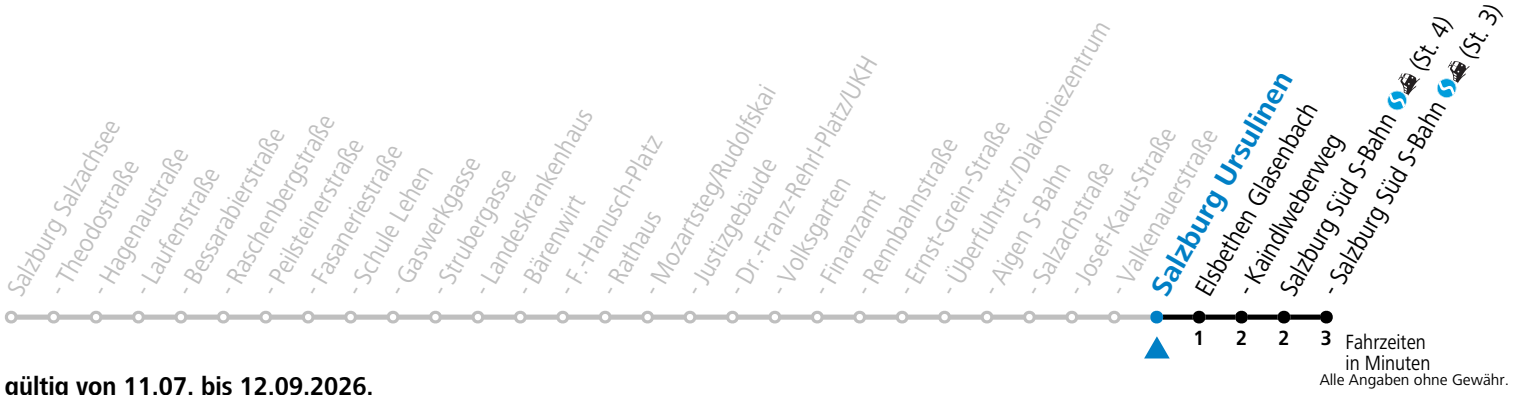

gültig von 11.07. bis 12.09.2026.

Montag bis Freitag, Sommerferien					Samstag					Sonn- und Feiertag				
6	09	29	39	55	6	08	29	49	6	21	51			
7	10	25	34	49	7	09	29	49	7	21	51			
8	04	19	34	49	8	09	29	49	8	21	51			
9	04	19	34	49	9	10	25	40	55	9	21	51		
10	04	19	34	49	10	10	25	40	55	10	09	29	49	
11	04	19	34	49	11	10	25	40	55	11	09	29	49	
12	04	19	34	49	12	10	25	40	55	12	09	29	49	
13	04	19	34	49	13	10	25	40	55	13	09	29	49	
14	04	19	34	49	14	10	25	40	55	14	09	29	49	
15	04	19	34	49	15	10	25	40	55	15	09	29	49	
16	04	19	34	49	16	10	25	40	55	16	09	29	49	
17	04	19	34	49	17	10	25	40	55	17	09	29	49	
18	04	19	34	49	18	10	25	40	55	18	09	29	49	
19	04	19	34	49	19	09	29	49	19	09	29	49		
20	09	29	49		20	09	29	49	20	09	29	49		
21	09	29	49		21	09	29	49	21	09	29	49		
22	09	29	49		22	09	29	49	22	09	29	49		
23	09	27	57		23	09	27	57	23	09	27	57		
0	27	57			0	27	57		0	27	57			
1	27	57			1	27	57		1	27	57			

Aufgabenträgerschaft: Stadt Salzburg, Betreiber: Salzburg Linien Verkehrsbetriebe GmbH, Bayerhamerstraße 16, 5020 Salzburg, Tel.: +43 (0)800 220050