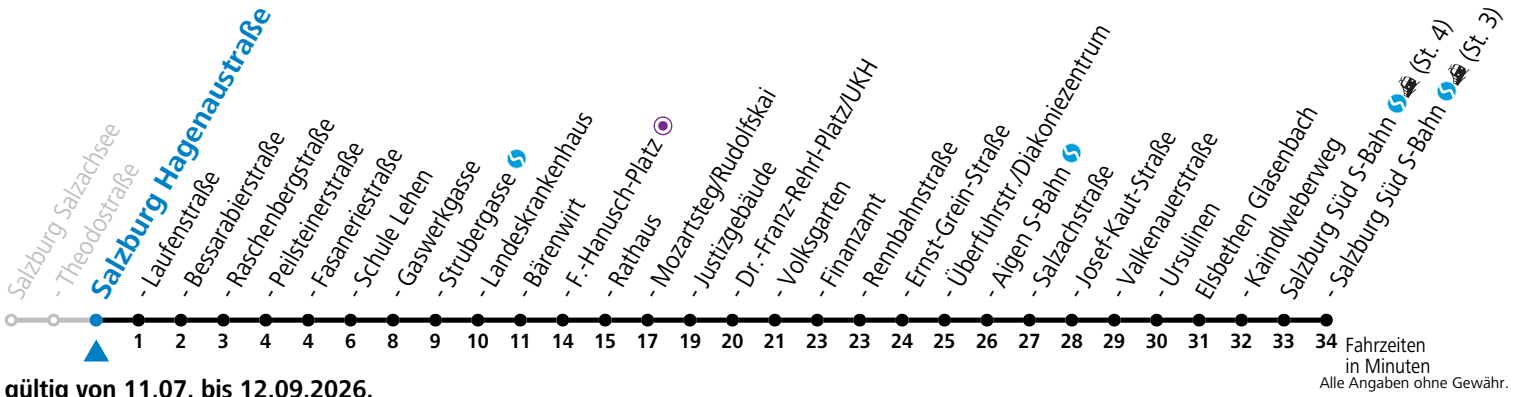

Montag bis Freitag, Sommerferien					Samstag					Sonn- und Feiertag				
5	39	59			5	59			5	51				
6	09	23	38	53	6	19	39	59	6	21	51			
7	03	18	33	48	7	19	39	59	7	21	51			
8	03	18	33	48	8	19	38	53	8	21	51			
9	03	18	33	48	9	08	23	38	53	9	21	39	59	
10	03	18	33	48	10	08	23	38	53	10	19	39	59	
11	03	18	33	48	11	08	23	38	53	11	19	39	59	
12	03	18	33	48	12	08	23	38	53	12	19	39	59	
13	03	18	33	48	13	08	23	38	53	13	19	39	59	
14	03	18	33	48	14	08	23	38	53	14	19	39	59	
15	03	18	33	48	15	08	23	38	53	15	19	39	59	
16	03	18	33	48	16	08	23	38	53	16	19	39	59	
17	03	18	33	48	17	08	23	38	53	17	19	39	59	
18	03	18	33	48	18	08	23	39	59	18	19	39	59	
19	03	18	39	59	19	19	39	59	19	19	39	59		
20	19	39	59		20	19	39	59	20	19	39	59		
21	19	39	59		21	19	39	59	21	19	39	59		
22	19	39	57		22	19	39	57	22	19	39	57		
23	12^a	27	57		23	12^a	27	57	23	12^a	27	57		
0	27	57			0	27	57		0	27	57			
1	27				1	27			1	27				

a = bis Salzburg Mozartsteg/Rudolfskai

Aufgabenträgerschaft: Stadt Salzburg, Betreiber: Salzburg Linien Verkehrsbetriebe GmbH, Bayerhamerstraße 16, 5020 Salzburg, Tel.: +43 (0)800 220050