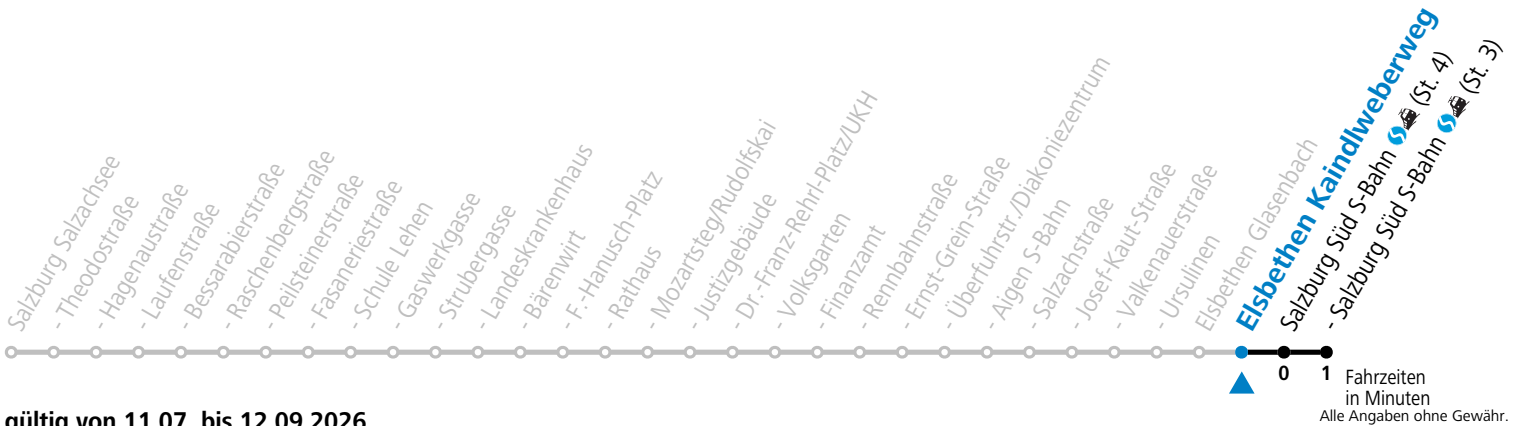

gültig von 11.07. bis 12.09.2026.

Montag bis Freitag, Sommerferien					Samstag					Sonn- und Feiertag				
6	11	31	41	57	6	10	31	51	6	23	53			
7	12	27	36	51	7	11	31	51	7	23	53			
8	06	21	36	51	8	11	31	51	8	23	53			
9	06	21	36	51	9	12	27	42	57	9	23	53		
10	06	21	36	51	10	12	27	42	57	10	11	31	51	
11	06	21	36	51	11	12	27	42	57	11	11	31	51	
12	06	21	36	51	12	12	27	42	57	12	11	31	51	
13	06	21	36	51	13	12	27	42	57	13	11	31	51	
14	06	21	36	51	14	12	27	42	57	14	11	31	51	
15	06	21	36	51	15	12	27	42	57	15	11	31	51	
16	06	21	36	51	16	12	27	42	57	16	11	31	51	
17	06	21	36	51	17	12	27	42	57	17	11	31	51	
18	06	21	36	51	18	12	27	42	57	18	11	31	51	
19	06	21	36	51	19	11	31	51	19	11	31	51		
20	11	31	51		20	11	31	51	20	11	31	51		
21	11	31	51		21	11	31	51	21	11	31	51		
22	11	31	51		22	11	31	51	22	11	31	51		
23	11	29	59		23	11	29	59	23	11	29	59		
0	29	59			0	29	59		0	29	59			
1	29	59			1	29	59		1	29	59			

Aufgabenträgerschaft: Stadt Salzburg, Betreiber: Salzburg Linien Verkehrsbetriebe GmbH, Bayerhamerstraße 16, 5020 Salzburg, Tel.: +43 (0)800 220050