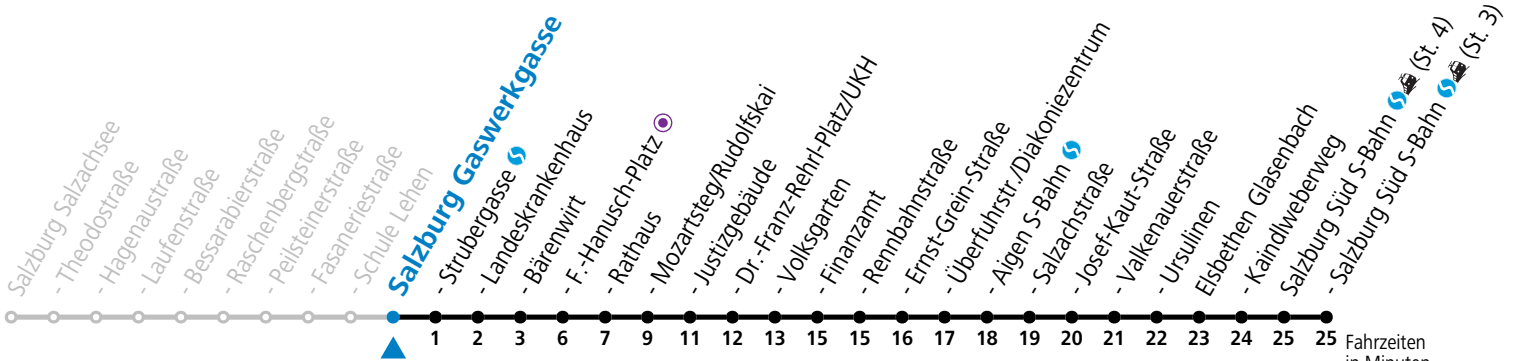

gültig von 11.07. bis 12.09.2026.

Fahrzeiten in Minuten
Alle Angaben ohne Gewähr.

Montag bis Freitag, Sommerferien					Samstag				Sonn- und Feiertag			
5	47								5	58		
6	07	17	32	47	6	07	27	47	6	28	58	
7	02	12	27	42 57	7	07	27	47	7	28	58	
8	12	27	42	57	8	07	27	47	8	28	58	
9	12	27	42	57	9	02	17	32 47	9	28	47	
10	12	27	42	57	10	02	17	32 47	10	07	27	47
11	12	27	42	57	11	02	17	32 47	11	07	27	47
12	12	27	42	57	12	02	17	32 47	12	07	27	47
13	12	27	42	57	13	02	17	32 47	13	07	27	47
14	12	27	42	57	14	02	17	32 47	14	07	27	47
15	12	27	42	57	15	02	17	32 47	15	07	27	47
16	12	27	42	57	16	02	17	32 47	16	07	27	47
17	12	27	42	57	17	02	17	32 47	17	07	27	47
18	12	27	42	57	18	02	17	32 47	18	07	27	47
19	12	27	47		19	07	27	47	19	07	27	47
20	07	27	47		20	07	27	47	20	07	27	47
21	07	27	47		21	07	27	47	21	07	27	47
22	07	27	47		22	07	27	47	22	07	27	47
23	05	20^a	35		23	05	20^a	35	23	05	20^a	35
0	05	35			0	05	35		0	05	35	
1	05	35			1	05	35		1	05	35	

a = bis Salzburg Mozartsteg/Rudolfskai

Aufgabenträgerschaft: Stadt Salzburg, Betreiber: Salzburg Linien Verkehrsbetriebe GmbH, Bayerhamerstraße 16, 5020 Salzburg, Tel.: +43 (0)800 220050