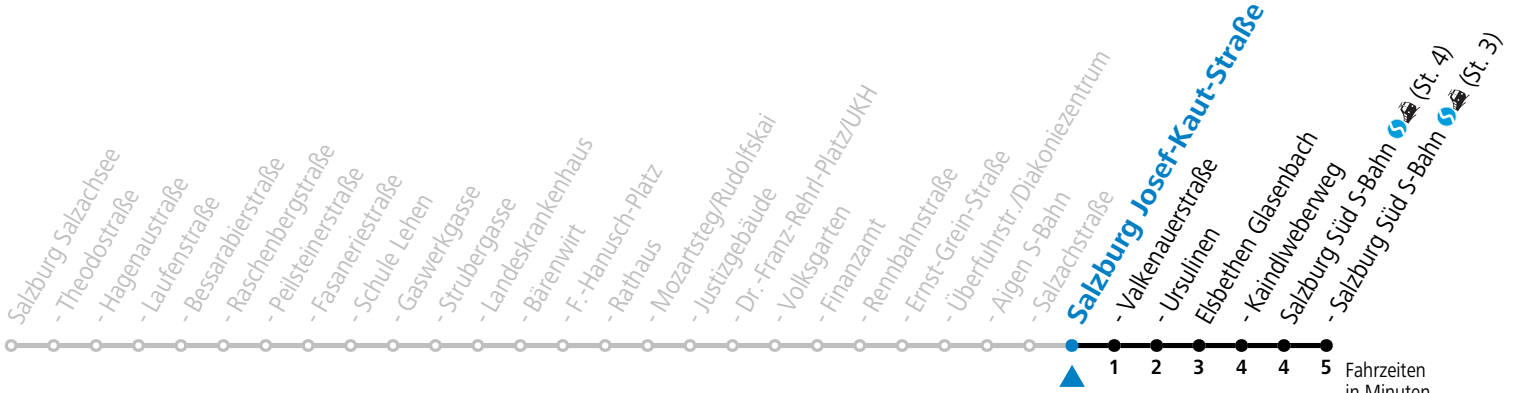

gültig von 11.07. bis 12.09.2026.

Fahrzeiten in Minuten
Alle Angaben ohne Gewähr.

Montag bis Freitag, Sommerferien					Samstag					Sonn- und Feiertag				
6	07	27	37	53	6	06	27	47	6	19	49			
7	08	23	32	47	7	07	27	47	7	19	49			
8	02	17	32	47	8	07	27	47	8	19	49			
9	02	17	32	47	9	08	23	38	53	9	19	49		
10	02	17	32	47	10	08	23	38	53	10	07	27	47	
11	02	17	32	47	11	08	23	38	53	11	07	27	47	
12	02	17	32	47	12	08	23	38	53	12	07	27	47	
13	02	17	32	47	13	08	23	38	53	13	07	27	47	
14	02	17	32	47	14	08	23	38	53	14	07	27	47	
15	02	17	32	47	15	08	23	38	53	15	07	27	47	
16	02	17	32	47	16	08	23	38	53	16	07	27	47	
17	02	17	32	47	17	08	23	38	53	17	07	27	47	
18	02	17	32	47	18	08	23	38	53	18	07	27	47	
19	02	17	32	47	19	07	27	47	19	07	27	47		
20	07	27	47		20	07	27	47	20	07	27	47		
21	07	27	47		21	07	27	47	21	07	27	47		
22	07	27	47		22	07	27	47	22	07	27	47		
23	07	25	55		23	07	25	55	23	07	25	55		
0	25	55			0	25	55		0	25	55			
1	25	55			1	25	55		1	25	55			

Aufgabenträgerschaft: Stadt Salzburg, Betreiber: Salzburg Linien Verkehrsbetriebe GmbH, Bayerhammerstraße 16, 5020 Salzburg, Tel.: +43 (0)800 220050