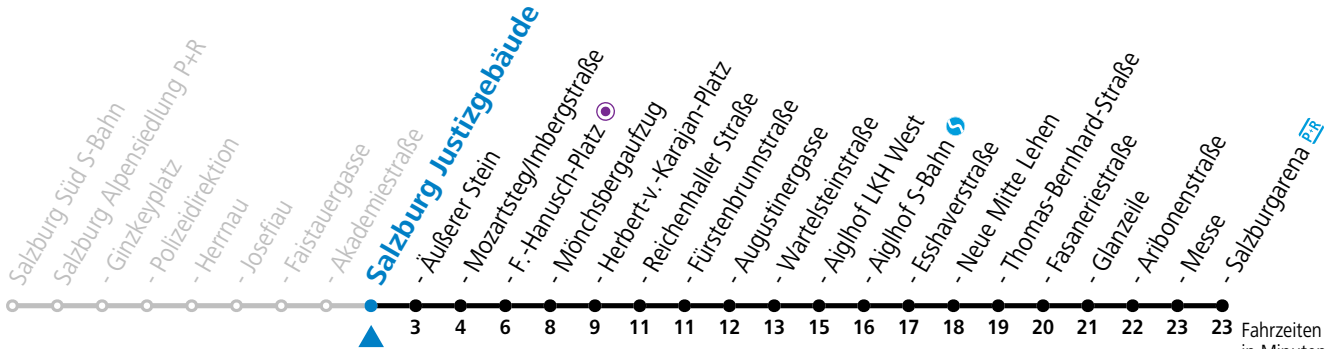

gültig von 11.07. bis 12.09.2026.

Fahrzeiten in Minuten
Alle Angaben ohne Gewähr.

Montag bis Freitag, Sommerferien					Samstag					Sonn- und Feiertag						
5	22	37	52													
6	14	20	29	44	59	6	22	42								
7	14	29	44	59		7	02	17	42							
8	14	29	44	59		8	02	17	22	44	59					
9	14	29	44	59		9	14	29	44	59						
10	14	29	44	59		10	14	29	44	59		10	22	42		
11	14	29	44	59		11	14	29	44	59		11	02	22	42	
12	14	29	44	59		12	14	29	44	59		12	02	22	42	
13	14	29	44	59		13	14	29	44	59		13	02	22	42	
14	14	29	44	59		14	14	29	44	59		14	02	22	42	
15	14	29	44	59		15	14	29	44	59		15	02	22	42	
16	14	29	44	59		16	14	29	44	59		16	02	22	42	
17	14	29	44	59		17	14	29	44	59		17	02	22	42	
18	14	29	44	59		18	12	22	42			18	02	22	42	
19	14	29	42			19	02	22	42			19	02	22	42	
20	02	22	42			20	02	22	42			20	02	22	42	
21	02	22	42			21	02	22	42			21	02	22	42	
22	02	22	42			22	02	22	42			22	02	22	42	
23	01	31				23	01	31				23	01	31		
0	01	31				0	01	31				0	01	31		

Aufgabenträgerschaft: Stadt Salzburg, Betreiber: Salzburg Linien Verkehrsbetriebe GmbH, Bayerhamerstraße 16, 5020 Salzburg, Tel.: +43 (0)800 220050