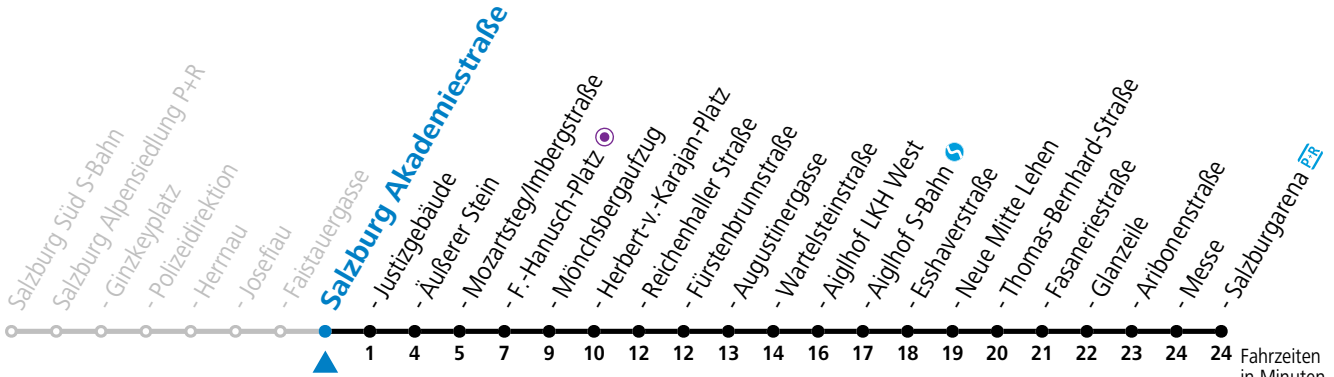

gültig von 11.07. bis 12.09.2026.

Fahrzeiten in Minuten
Alle Angaben ohne Gewähr.

Montag bis Freitag, Sommerferien					Samstag					Sonn- und Feiertag						
5	21	36	51													
6	12	19	27	42	57	6	21	41								
7	12	27	42	57		7	01	16	41							
8	12	27	42	57		8	01	16	21	42	57					
9	12	27	42	57		9	12	27	42	57						
10	12	27	42	57		10	12	27	42	57		10	21	41		
11	12	27	42	57		11	12	27	42	57		11	01	21	41	
12	12	27	42	57		12	12	27	42	57		12	01	21	41	
13	12	27	42	57		13	12	27	42	57		13	01	21	41	
14	12	27	42	57		14	12	27	42	57		14	01	21	41	
15	12	27	42	57		15	12	27	42	57		15	01	21	41	
16	12	27	42	57		16	12	27	42	57		16	01	21	41	
17	12	27	42	57		17	12	27	42	57		17	01	21	41	
18	12	27	42	57		18	11	21	41			18	01	21	41	
19	12	27	41			19	01	21	41			19	01	21	41	
20	01	21	41			20	01	21	41			20	01	21	41	
21	01	21	41			21	01	21	41			21	01	21	41	
22	01	21	41			22	01	21	41			22	01	21	41	
23	00	30				23	00	30				23	00	30		
0	00	30				0	00	30				0	00	30		

Aufgabenträgerschaft: Stadt Salzburg, Betreiber: Salzburg Linien Verkehrsbetriebe GmbH, Bayerhamerstraße 16, 5020 Salzburg, Tel.: +43 (0)800 220050