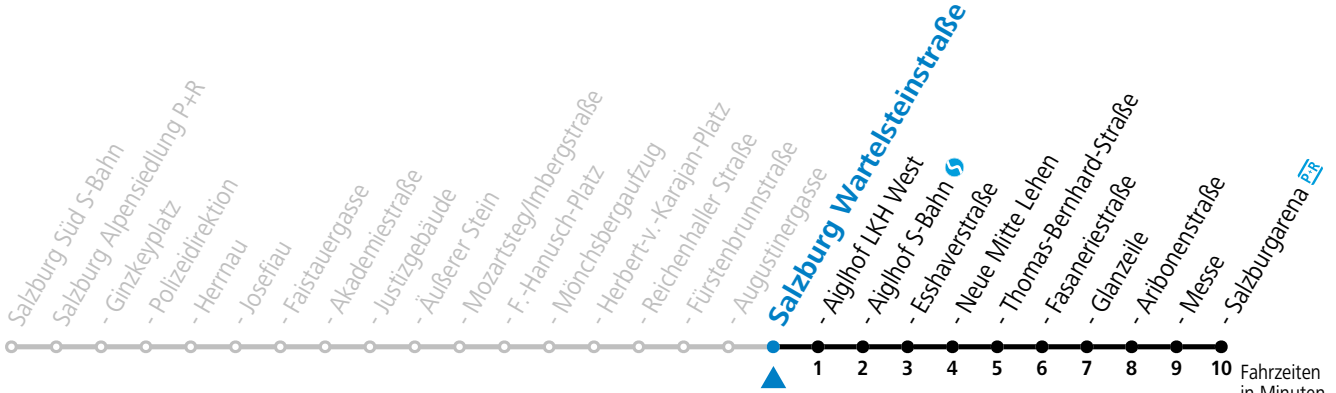

gültig von 11.07. bis 12.09.2026.

Fahrzeiten
in Minuten
Alle Angaben ohne Gewähr.

Montag bis Freitag, Sommerferien		Samstag		Sonn- und Feiertag	
5	36 51				
6	06 27 33 42 57	6	36 56		
7	12 27 42 57	7	16 31 56		
8	12 27 42 57	8	16 31 36 57		
9	12 27 42 57	9	12 27 42 57		
10	12 27 42 57	10	12 27 42 57	10	36 56
11	12 27 42 57	11	12 27 42 57	11	16 36 56
12	12 27 42 57	12	12 27 42 57	12	16 36 56
13	12 27 42 57	13	12 27 42 57	13	16 36 56
14	12 27 42 57	14	12 27 42 57	14	16 36 56
15	12 27 42 57	15	12 27 42 57	15	16 36 56
16	12 27 42 57	16	12 27 42 57	16	16 36 56
17	12 27 42 57	17	12 27 42 57	17	16 36 56
18	12 27 42 57	18	12 26 36 56	18	16 36 56
19	12 27 42 56	19	16 36 56	19	16 36 56
20	16 36 56	20	16 36 56	20	16 36 56
21	16 36 56	21	16 36 56	21	16 36 56
22	16 36 56	22	16 36 56	22	16 36 56
23	15 45	23	15 45	23	15 45
0	15 45	0	15 45	0	15 45

Aufgabenträgerschaft: Stadt Salzburg, Betreiber: Salzburg Linien Verkehrsbetriebe GmbH, Bayerhamerstraße 16, 5020 Salzburg, Tel.: +43 (0)800 220050