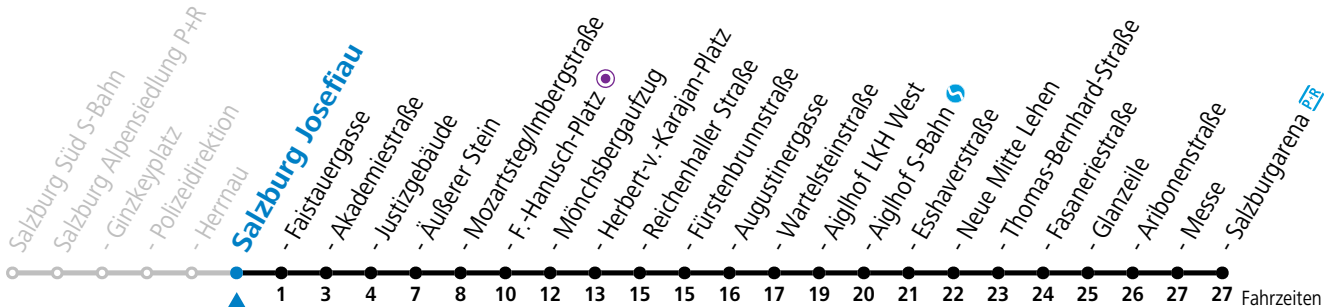

gültig von 11.07. bis 12.09.2026.

Fahrzeiten in Minuten
Alle Angaben ohne Gewähr.

Montag bis Freitag, Sommerferien					Samstag					Sonn- und Feiertag					
5	18	33	48												
6	09	16	24	39	54	6	18	38	58						
7	09	24	39	54		7	13	38	58						
8	09	24	39	54		8	13	18	39	54					
9	09	24	39	54		9	09	24	39	54					
10	09	24	39	54		10	09	24	39	54	10	18	38	58	
11	09	24	39	54		11	09	24	39	54	11	18	38	58	
12	09	24	39	54		12	09	24	39	54	12	18	38	58	
13	09	24	39	54		13	09	24	39	54	13	18	38	58	
14	09	24	39	54		14	09	24	39	54	14	18	38	58	
15	09	24	39	54		15	09	24	39	54	15	18	38	58	
16	09	24	39	54		16	09	24	39	54	16	18	38	58	
17	09	24	39	54		17	09	24	39	54	17	18	38	58	
18	09	24	39	54		18	08	18	38	58	18	18	38	58	
19	09	24	38	58		19	18	38	58		19	18	38	58	
20	18	38	58			20	18	38	58		20	18	38	58	
21	18	38	58			21	18	38	58		21	18	38	58	
22	18	38	57			22	18	38	57		22	18	38	57	
23	27	57				23	27	57			23	27	57		
0	27					0	27				0	27			

Aufgabenträgerschaft: Stadt Salzburg, Betreiber: Salzburg Linien Verkehrsbetriebe GmbH, Bayerhamerstraße 16, 5020 Salzburg, Tel.: +43 (0)800 220050