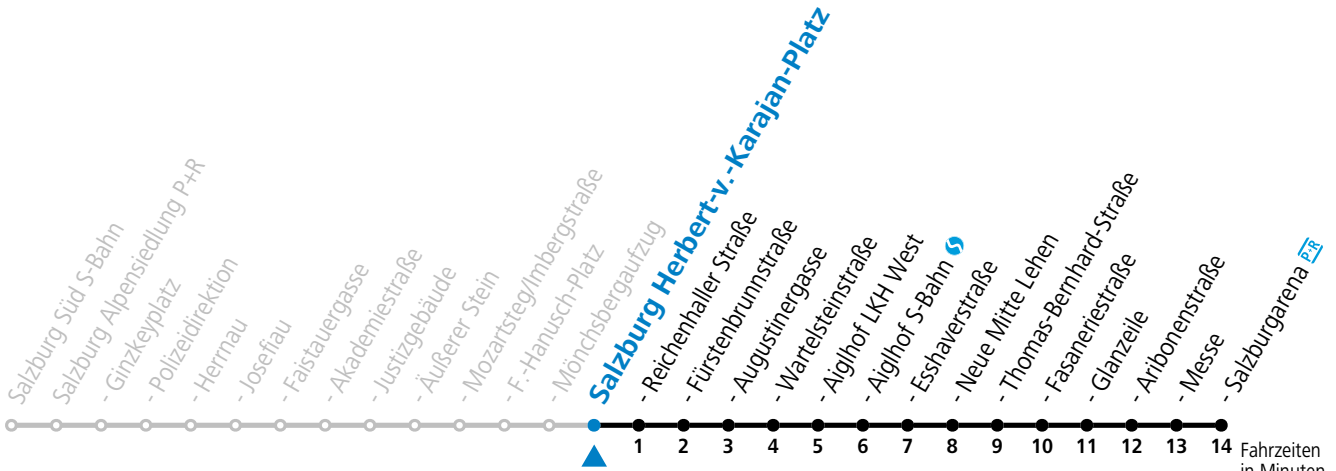

gültig von 11.07. bis 12.09.2026.

Fahrzeiten
in Minuten
Alle Angaben ohne Gewähr.

Montag bis Freitag, Sommerferien		Samstag		Sonn- und Feiertag	
5	32 47				
6	02 23 29 38 53	6	32 52		
7	08 23 38 53	7	12 27 52		
8	08 23 38 53	8	12 27 32 53		
9	08 23 38 53	9	08 23 38 53		
10	08 23 38 53	10	08 23 38 53	10	32 52
11	08 23 38 53	11	08 23 38 53	11	12 32 52
12	08 23 38 53	12	08 23 38 53	12	12 32 52
13	08 23 38 53	13	08 23 38 53	13	12 32 52
14	08 23 38 53	14	08 23 38 53	14	12 32 52
15	08 23 38 53	15	08 23 38 53	15	12 32 52
16	08 23 38 53	16	08 23 38 53	16	12 32 52
17	08 23 38 53	17	08 23 38 53	17	12 32 52
18	08 23 38 53	18	08 22 32 52	18	12 32 52
19	08 23 38 52	19	12 32 52	19	12 32 52
20	12 32 52	20	12 32 52	20	12 32 52
21	12 32 52	21	12 32 52	21	12 32 52
22	12 32 52	22	12 32 52	22	12 32 52
23	11 41	23	11 41	23	11 41
0	11 41	0	11 41	0	11 41

Aufgabenträgerschaft: Stadt Salzburg, Betreiber: Salzburg Linien Verkehrsbetriebe GmbH, Bayerhamerstraße 16, 5020 Salzburg, Tel.: +43 (0)800 220050