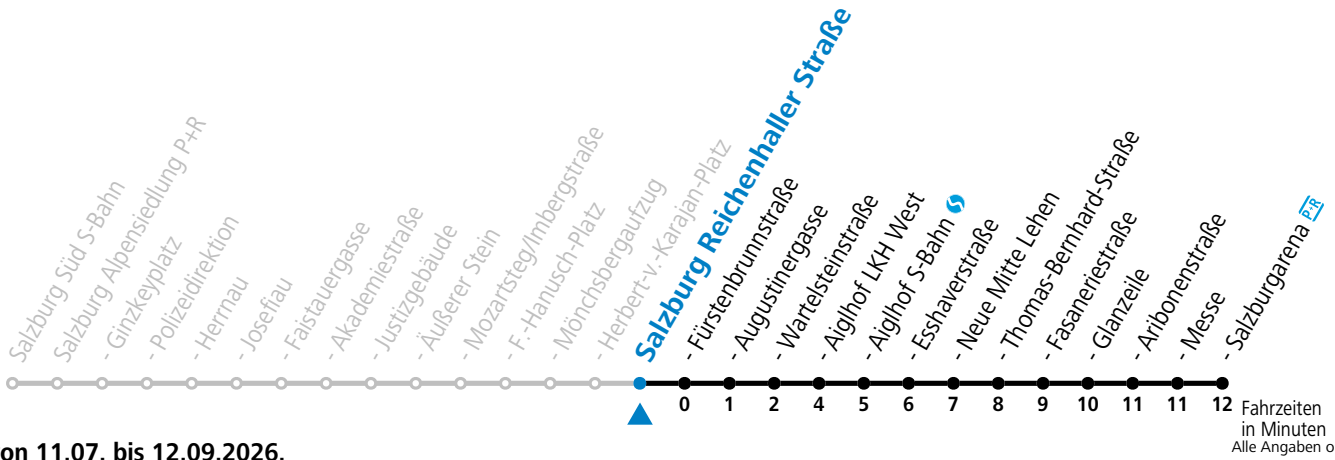

gültig von 11.07. bis 12.09.2026.

Montag bis Freitag, Sommerferien		Samstag		Sonn- und Feiertag	
5	33 48				
6	03 24 31 39 54	6	33 53		
7	09 24 39 54	7	13 28 53		
8	09 24 39 54	8	13 28 33 54		
9	09 24 39 54	9	09 24 39 54		
10	09 24 39 54	10	09 24 39 54	10	33 53
11	09 24 39 54	11	09 24 39 54	11	13 33 53
12	09 24 39 54	12	09 24 39 54	12	13 33 53
13	09 24 39 54	13	09 24 39 54	13	13 33 53
14	09 24 39 54	14	09 24 39 54	14	13 33 53
15	09 24 39 54	15	09 24 39 54	15	13 33 53
16	09 24 39 54	16	09 24 39 54	16	13 33 53
17	09 24 39 54	17	09 24 39 54	17	13 33 53
18	09 24 39 54	18	09 23 33 53	18	13 33 53
19	09 24 39 53	19	13 33 53	19	13 33 53
20	13 33 53	20	13 33 53	20	13 33 53
21	13 33 53	21	13 33 53	21	13 33 53
22	13 33 53	22	13 33 53	22	13 33 53
23	12 42	23	12 42	23	12 42
0	12 42	0	12 42	0	12 42

Aufgabenträgerschaft: Stadt Salzburg, Betreiber: Salzburg Linien Verkehrsbetriebe GmbH, Bayerhamerstraße 16, 5020 Salzburg, Tel.: +43 (0)800 220050