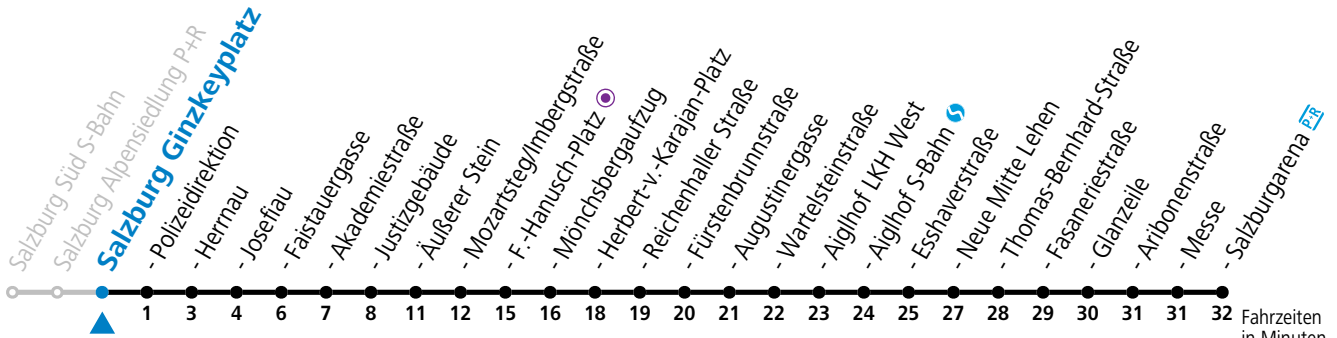

gültig von 11.07. bis 12.09.2026.

Fahrzeiten in Minuten
Alle Angaben ohne Gewähr.

Montag bis Freitag, Sommerferien					Samstag			Sonn- und Feiertag					
6	04	19	34	49									
7	04	19	34	49	7	34	54						
8	04	19	34	49	8	14	34	49					
9	04	19	34	49	9	04	19	34	49				
10	04	19	34	49	10	04	19	34	49	10	14	34	54
11	04	19	34	49	11	04	19	34	49	11	14	34	54
12	04	19	34	49	12	04	19	34	49	12	14	34	54
13	04	19	34	49	13	04	19	34	49	13	14	34	54
14	04	19	34	49	14	04	19	34	49	14	14	34	54
15	04	19	34	49	15	04	19	34	49	15	14	34	54
16	04	19	34	49	16	04	19	34	49	16	14	34	54
17	04	19	34	49	17	04	19	34	49	17	14	34	54
18	04	19	34	49	18	04	14	34	54	18	14	34	54
19	04	19	34	54	19	14	34	54	19	14	34	54	
20	14	34	54	20	14	34	54	20	14	34	54		
21	14	34	54	21	14	34	54	21	14	34	54		
22	14	34	53	22	14	34	53	22	14	34	53		
23	23	53	23	23	53	23	23	53	23	23	53		
0	23	0	23	0	23	0	23						

Aufgabenträgerschaft: Stadt Salzburg, Betreiber: Salzburg Linien Verkehrsbetriebe GmbH, Bayerhamerstraße 16, 5020 Salzburg, Tel.: +43 (0)800 220050