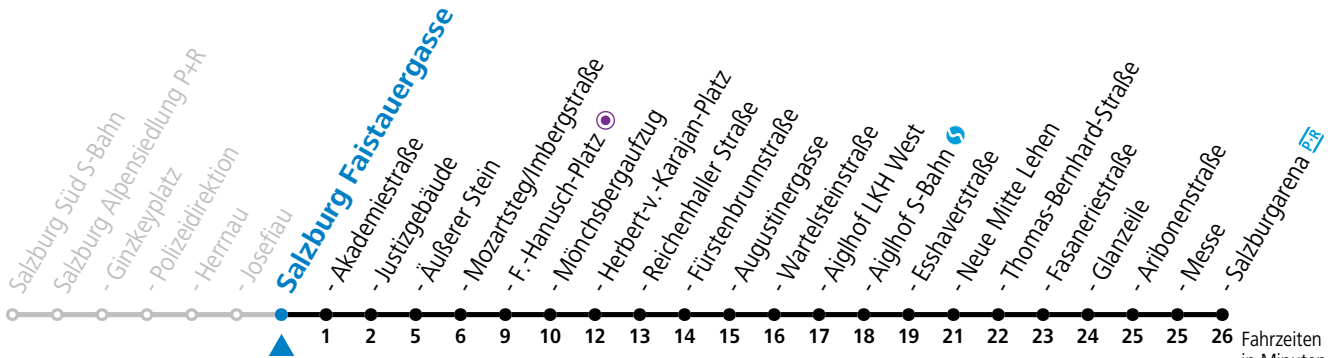

gültig von 11.07. bis 12.09.2026.

Fahrzeiten in Minuten
Alle Angaben ohne Gewähr.

Montag bis Freitag, Sommerferien					Samstag					Sonn- und Feiertag				
5	19	34	49											
6	11	17	26	41	56	6	19	39	59					
7	11	26	41	56	7	14	39	59						
8	11	26	41	56	8	14	19	41	56					
9	11	26	41	56	9	11	26	41	56					
10	11	26	41	56	10	11	26	41	56	10	19	39	59	
11	11	26	41	56	11	11	26	41	56	11	19	39	59	
12	11	26	41	56	12	11	26	41	56	12	19	39	59	
13	11	26	41	56	13	11	26	41	56	13	19	39	59	
14	11	26	41	56	14	11	26	41	56	14	19	39	59	
15	11	26	41	56	15	11	26	41	56	15	19	39	59	
16	11	26	41	56	16	11	26	41	56	16	19	39	59	
17	11	26	41	56	17	11	26	41	56	17	19	39	59	
18	11	26	41	56	18	09	19	39	59	18	19	39	59	
19	11	26	39	59	19	19	39	59	19	19	39	59		
20	19	39	59	20	19	39	59	20	19	39	59			
21	19	39	59	21	19	39	59	21	19	39	59			
22	19	39	58	22	19	39	58	22	19	39	58			
23	28	58	23	28	58	23	28	58	23	28	58			
0	28	0	28	0	28	0	28	0	28					

Aufgabenträgerschaft: Stadt Salzburg, Betreiber: Salzburg Linien Verkehrsbetriebe GmbH, Bayerhammerstraße 16, 5020 Salzburg, Tel.: +43 (0)800 220050