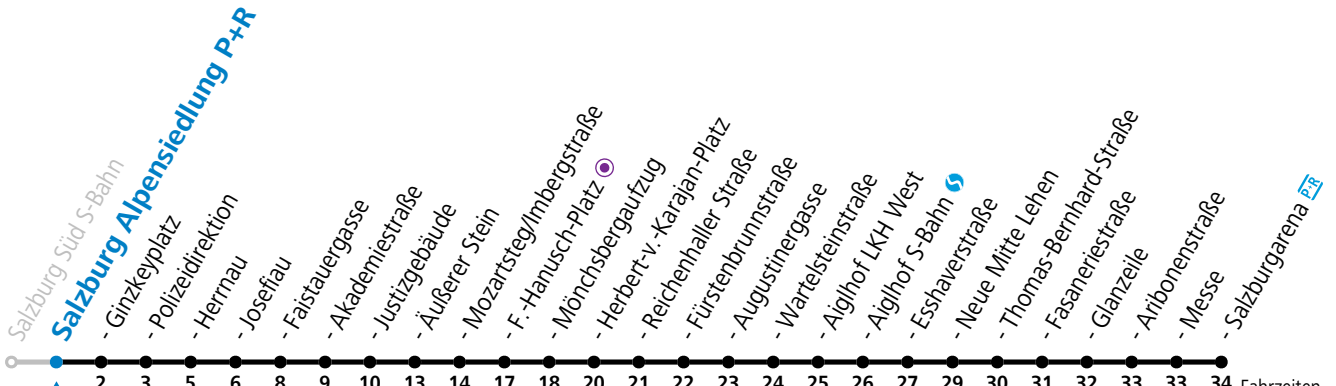

gültig von 11.07. bis 12.09.2026.

Fahrzeiten in Minuten
Alle Angaben ohne Gewähr.

Montag bis Freitag, Sommerferien		Samstag		Sonn- und Feiertag	
6	00 15 30 45				
7	00 15 30 45	7	30 50		
8	00 15 30 45	8	10 30 45		
9	00 15 30 45	9	00 15 30 45		
10	00 15 30 45	10	00 15 30 45	10	10 30 50
11	00 15 30 45	11	00 15 30 45	11	10 30 50
12	00 15 30 45	12	00 15 30 45	12	10 30 50
13	00 15 30 45	13	00 15 30 45	13	10 30 50
14	00 15 30 45	14	00 15 30 45	14	10 30 50
15	00 15 30 45	15	00 15 30 45	15	10 30 50
16	00 15 30 45	16	00 15 30 45	16	10 30 50
17	00 15 30 45	17	00 15 30 45	17	10 30 50
18	00 15 30 45	18	00 10 30 50	18	10 30 50
19	00 15 30 50	19	10 30 50	19	10 30 50
20	10 30 50	20	10 30 50	20	10 30 50
21	10 30 50	21	10 30 50	21	10 30 50
22	10 30 49	22	10 30 49	22	10 30 49
23	19 49	23	19 49	23	19 49
0	19	0	19	0	19

Aufgabenträgerschaft: Stadt Salzburg, Betreiber: Salzburg Linien Verkehrsbetriebe GmbH, Bayerhammerstraße 16, 5020 Salzburg, Tel.: +43 (0)800 220050

gültig von 11.07. bis 12.09.2026.

Fahrzeiten in Minuten
Alle Angaben ohne Gewähr.