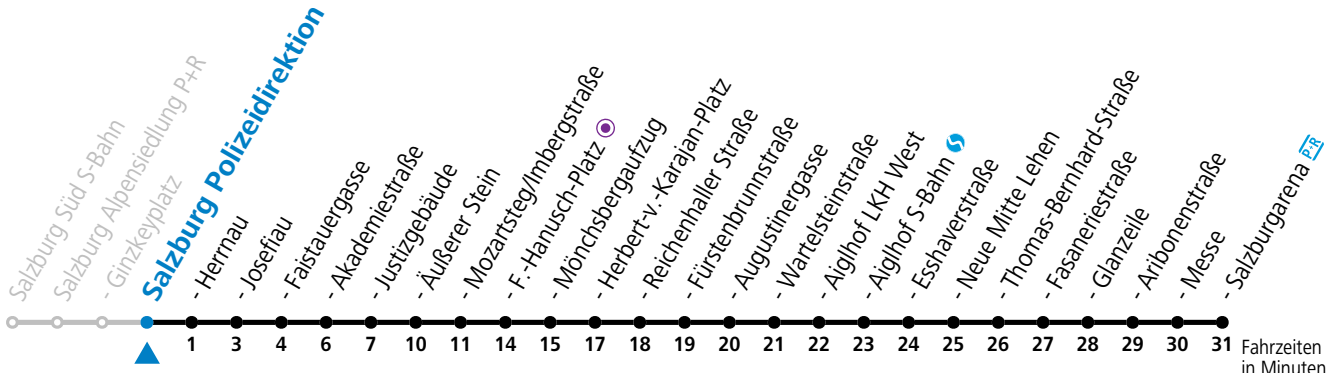

gültig von 11.07. bis 12.09.2026.

Fahrzeiten in Minuten
Alle Angaben ohne Gewähr.

Montag bis Freitag, Sommerferien					Samstag					Sonn- und Feiertag					
5	15	30	45												
6	06	12	21	36	51	6	15	35	55						
7	06	21	36	51		7	10	35	55						
8	06	21	36	51		8	10	15	36	51					
9	06	21	36	51		9	06	21	36	51					
10	06	21	36	51		10	06	21	36	51	10	15	35	55	
11	06	21	36	51		11	06	21	36	51	11	15	35	55	
12	06	21	36	51		12	06	21	36	51	12	15	35	55	
13	06	21	36	51		13	06	21	36	51	13	15	35	55	
14	06	21	36	51		14	06	21	36	51	14	15	35	55	
15	06	21	36	51		15	06	21	36	51	15	15	35	55	
16	06	21	36	51		16	06	21	36	51	16	15	35	55	
17	06	21	36	51		17	06	21	36	51	17	15	35	55	
18	06	21	36	51		18	05	15	35	55	18	15	35	55	
19	06	21	35	55		19	15	35	55		19	15	35	55	
20	15	35	55			20	15	35	55		20	15	35	55	
21	15	35	55			21	15	35	55		21	15	35	55	
22	15	35	54			22	15	35	54		22	15	35	54	
23	24	54				23	24	54			23	24	54		
0	24					0	24				0	24			

Aufgabenträgerschaft: Stadt Salzburg, Betreiber: Salzburg Linien Verkehrsbetriebe GmbH, Bayerhamerstraße 16, 5020 Salzburg, Tel.: +43 (0)800 220050