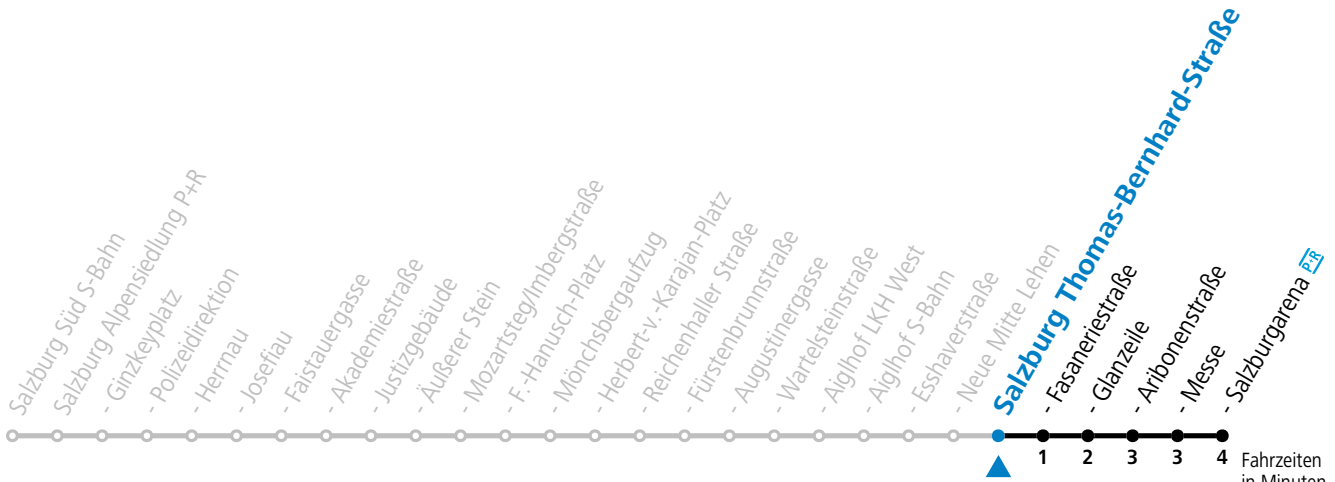

gültig von 11.07. bis 12.09.2026.

Fahrzeiten in Minuten
Alle Angaben ohne Gewähr.

Montag bis Freitag, Sommerferien		Samstag		Sonn- und Feiertag	
5	41 56				
6	11 33 39 48	6	41		
7	03 18 33 48	7	01 21 36		
8	03 18 33 48	8	01 21 36 41		
9	03 18 33 48	9	03 18 33 48		
10	03 18 33 48	10	03 18 33 48	10	41
11	03 18 33 48	11	03 18 33 48	11	01 21 41
12	03 18 33 48	12	03 18 33 48	12	01 21 41
13	03 18 33 48	13	03 18 33 48	13	01 21 41
14	03 18 33 48	14	03 18 33 48	14	01 21 41
15	03 18 33 48	15	03 18 33 48	15	01 21 41
16	03 18 33 48	16	03 18 33 48	16	01 21 41
17	03 18 33 48	17	03 18 33 48	17	01 21 41
18	03 18 33 48	18	03 18 31 41	18	01 21 41
19	03 18 33 48	19	01 21 41	19	01 21 41
20	01 21 41	20	01 21 41	20	01 21 41
21	01 21 41	21	01 21 41	21	01 21 41
22	01 21 41	22	01 21 41	22	01 21 41
23	01 20 50	23	01 20 50	23	01 20 50
0	20 50	0	20 50	0	20 50

Aufgabenträgerschaft: Stadt Salzburg, Betreiber: Salzburg Linien Verkehrsbetriebe GmbH, Bayerhamerstraße 16, 5020 Salzburg, Tel.: +43 (0)800 220050