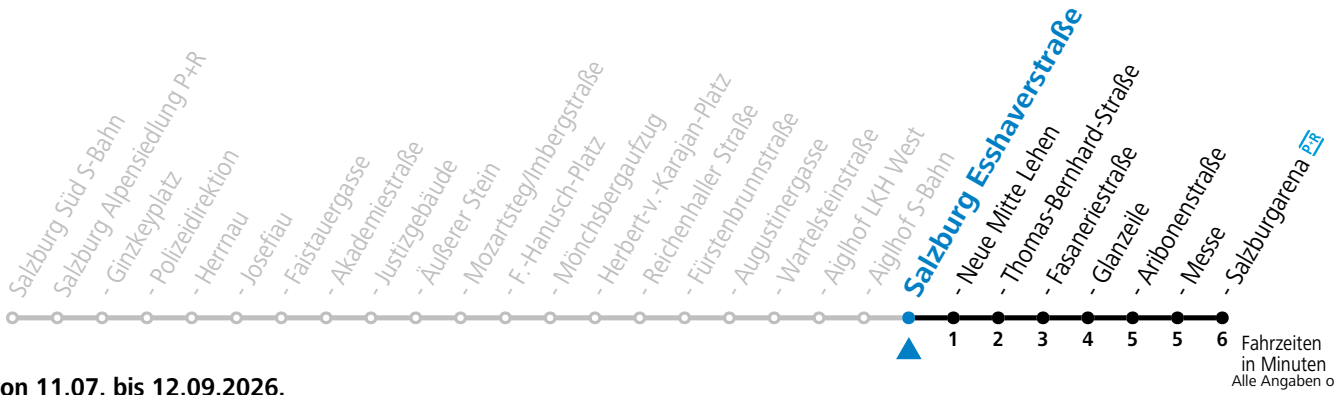

gültig von 11.07. bis 12.09.2026.

Fahrzeiten in Minuten
Alle Angaben ohne Gewähr.

Montag bis Freitag, Sommerferien		Samstag		Sonn- und Feiertag	
5	39 54				
6	09 30 37 45	6	39 59		
7	00 15 30 45	7	19 34 59		
8	00 15 30 45	8	19 34 39		
9	00 15 30 45	9	00 15 30 45		
10	00 15 30 45	10	00 15 30 45	10	39 59
11	00 15 30 45	11	00 15 30 45	11	19 39 59
12	00 15 30 45	12	00 15 30 45	12	19 39 59
13	00 15 30 45	13	00 15 30 45	13	19 39 59
14	00 15 30 45	14	00 15 30 45	14	19 39 59
15	00 15 30 45	15	00 15 30 45	15	19 39 59
16	00 15 30 45	16	00 15 30 45	16	19 39 59
17	00 15 30 45	17	00 15 30 45	17	19 39 59
18	00 15 30 45	18	00 15 29 39 59	18	19 39 59
19	00 15 30 45 59	19	19 39 59	19	19 39 59
20	19 39 59	20	19 39 59	20	19 39 59
21	19 39 59	21	19 39 59	21	19 39 59
22	19 39 59	22	19 39 59	22	19 39 59
23	18 48	23	18 48	23	18 48
0	18 48	0	18 48	0	18 48

Aufgabenträgerschaft: Stadt Salzburg, Betreiber: Salzburg Linien Verkehrsbetriebe GmbH, Bayerhammerstraße 16, 5020 Salzburg, Tel.: +43 (0)800 220050