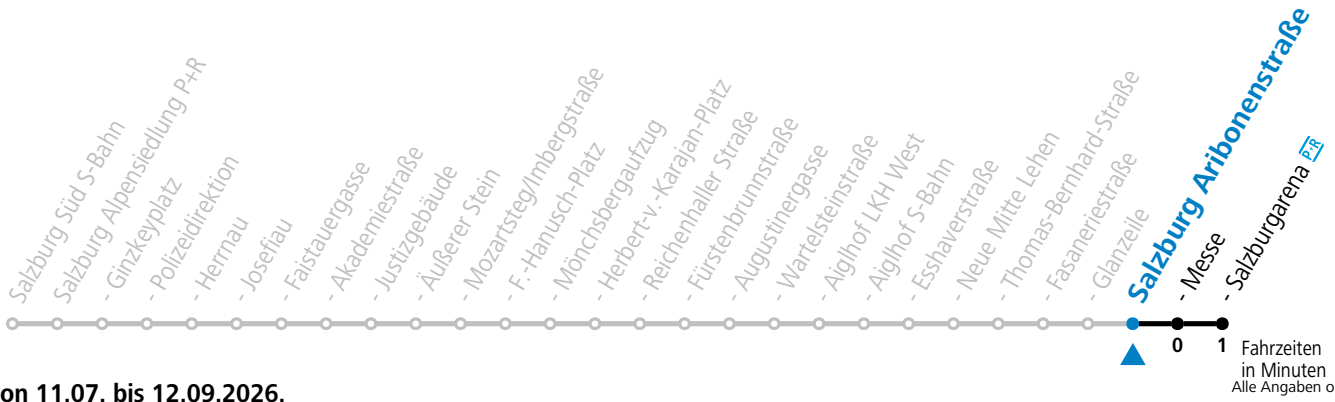

gültig von 11.07. bis 12.09.2026.

Montag bis Freitag, Sommerferien					Samstag					Sonn- und Feiertag				
5	44	59												
6	14	36	43	51	6	44								
7	06	21	36	51	7	04	24	39						
8	06	21	36	51	8	04	24	39	44					
9	06	21	36	51	9	06	21	36	51					
10	06	21	36	51	10	06	21	36	51	10	44			
11	06	21	36	51	11	06	21	36	51	11	04	24	44	
12	06	21	36	51	12	06	21	36	51	12	04	24	44	
13	06	21	36	51	13	06	21	36	51	13	04	24	44	
14	06	21	36	51	14	06	21	36	51	14	04	24	44	
15	06	21	36	51	15	06	21	36	51	15	04	24	44	
16	06	21	36	51	16	06	21	36	51	16	04	24	44	
17	06	21	36	51	17	06	21	36	51	17	04	24	44	
18	06	21	36	51	18	06	21	34	44	18	04	24	44	
19	06	21	36	51	19	04	24	44		19	04	24	44	
20	04	24	44		20	04	24	44		20	04	24	44	
21	04	24	44		21	04	24	44		21	04	24	44	
22	04	24	44		22	04	24	44		22	04	24	44	
23	04	23	53		23	04	23	53		23	04	23	53	
0	23	53			0	23	53			0	23	53		

Aufgabenträgerschaft: Stadt Salzburg, Betreiber: Salzburg Linien Verkehrsbetriebe GmbH, Bayerhammerstraße 16, 5020 Salzburg, Tel.: +43 (0)800 220050