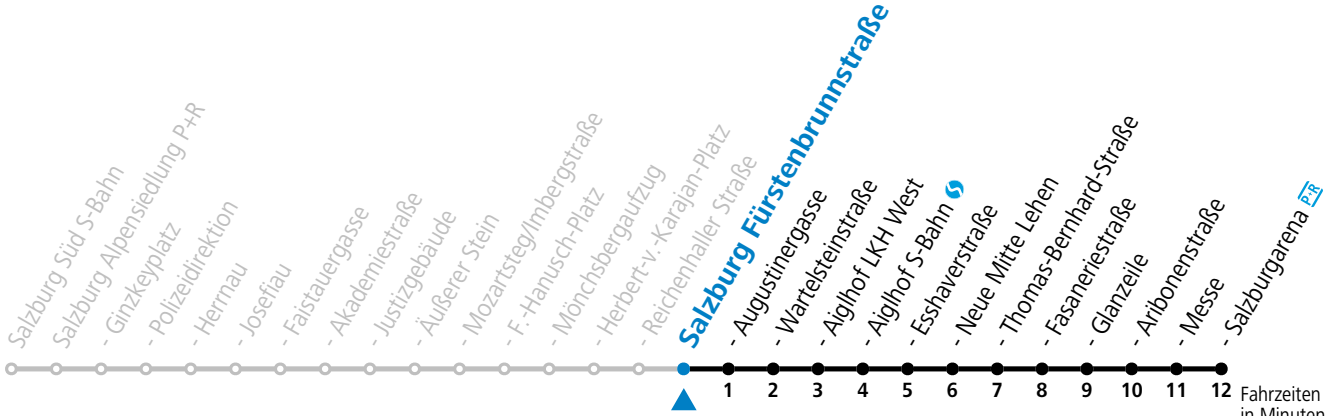

Aufgabenträgerschaft: Stadt Salzburg, Betreiber: Salzburg Linien Verkehrsbetriebe GmbH, Bayerhamerstraße 16, 5020 Salzburg, Tel.: +43 (0)800 220050

gültig von 11.07. bis 12.09.2026.

Montag bis Freitag, Sommerferien		Samstag		Sonn- und Feiertag	
5	33 48				
6	03 24 31 39 54	6	33 53		
7	09 24 39 54	7	13 28 53		
8	09 24 39 54	8	13 28 33 54		
9	09 24 39 54	9	09 24 39 54		
10	09 24 39 54	10	09 24 39 54	10	33 53
11	09 24 39 54	11	09 24 39 54	11	13 33 53
12	09 24 39 54	12	09 24 39 54	12	13 33 53
13	09 24 39 54	13	09 24 39 54	13	13 33 53
14	09 24 39 54	14	09 24 39 54	14	13 33 53
15	09 24 39 54	15	09 24 39 54	15	13 33 53
16	09 24 39 54	16	09 24 39 54	16	13 33 53
17	09 24 39 54	17	09 24 39 54	17	13 33 53
18	09 24 39 54	18	09 23 33 53	18	13 33 53
19	09 24 39 53	19	13 33 53	19	13 33 53
20	13 33 53	20	13 33 53	20	13 33 53
21	13 33 53	21	13 33 53	21	13 33 53
22	13 33 53	22	13 33 53	22	13 33 53
23	12 42	23	12 42	23	12 42
0	12 42	0	12 42	0	12 42

Aufgabenträgerschaft: Stadt Salzburg, Betreiber: Salzburg Linien Verkehrsbetriebe GmbH, Bayerhamerstraße 16, 5020 Salzburg, Tel.: +43 (0)800 220050

gültig von 11.07. bis 12.09.2026.

Fahrzeiten
in Minuten
Alle Angaben ohne Gewähr.