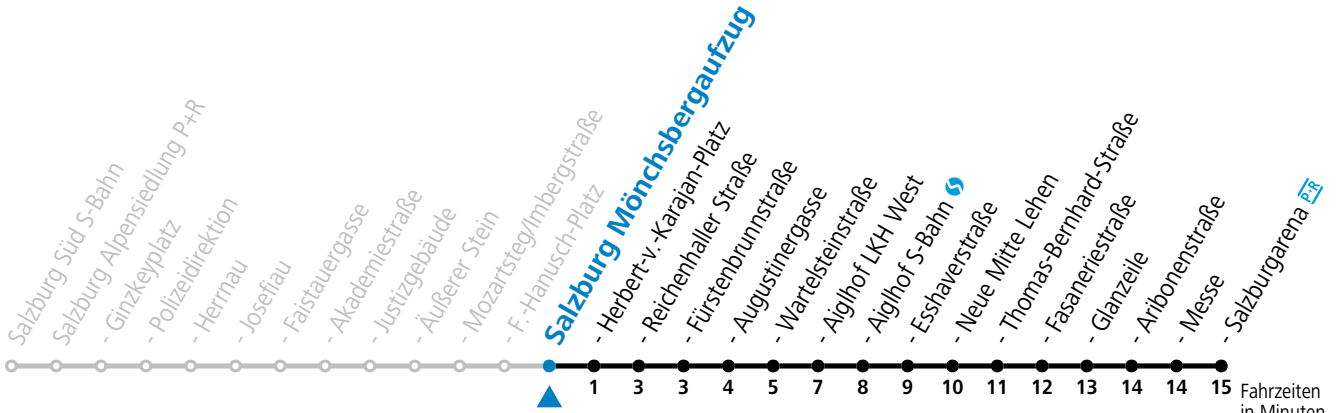

gültig von 11.07. bis 12.09.2026.

Fahrzeiten
in Minuten
Alle Angaben ohne Gewähr.

Montag bis Freitag, Sommerferien		Samstag		Sonn- und Feiertag	
5	30 45				
6	00 21 28 36 51	6	30 50		
7	06 21 36 51	7	10 25 50		
8	06 21 36 51	8	10 25 30 51		
9	06 21 36 51	9	06 21 36 51		
10	06 21 36 51	10	06 21 36 51	10	30 50
11	06 21 36 51	11	06 21 36 51	11	10 30 50
12	06 21 36 51	12	06 21 36 51	12	10 30 50
13	06 21 36 51	13	06 21 36 51	13	10 30 50
14	06 21 36 51	14	06 21 36 51	14	10 30 50
15	06 21 36 51	15	06 21 36 51	15	10 30 50
16	06 21 36 51	16	06 21 36 51	16	10 30 50
17	06 21 36 51	17	06 21 36 51	17	10 30 50
18	06 21 36 51	18	06 20 30 50	18	10 30 50
19	06 21 36 50	19	10 30 50	19	10 30 50
20	10 30 50	20	10 30 50	20	10 30 50
21	10 30 50	21	10 30 50	21	10 30 50
22	10 30 50	22	10 30 50	22	10 30 50
23	09 39	23	09 39	23	09 39
0	09 39	0	09 39	0	09 39

Aufgabenträgerschaft: Stadt Salzburg, Betreiber: Salzburg Linien Verkehrsbetriebe GmbH, Bayerhamerstraße 16, 5020 Salzburg, Tel.: +43 (0)800 220050