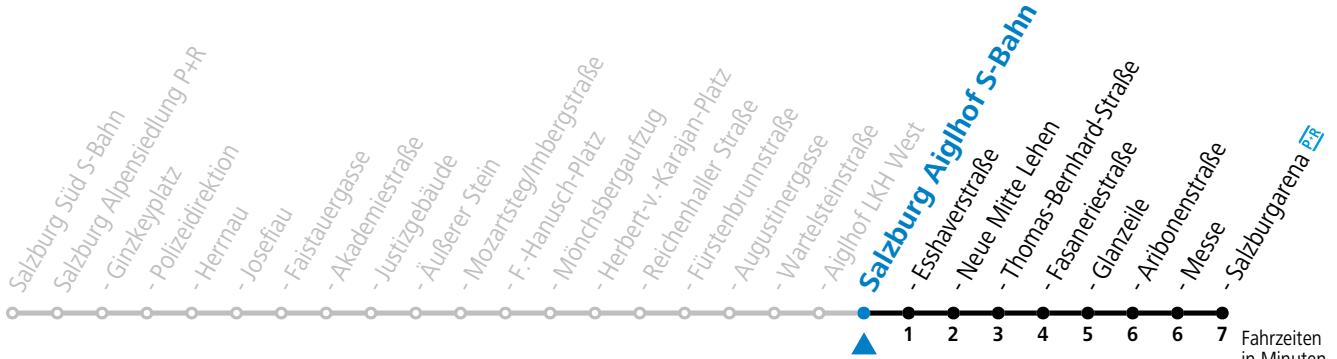

Aufgabenträgerschaft: Stadt Salzburg, Betreiber: Salzburg Linien Verkehrsbetriebe GmbH, Bayerhamerstraße 16, 5020 Salzburg, Tel.: +43 (0)800 220050

gültig von 11.07. bis 12.09.2026.

Montag bis Freitag, Sommerferien		Samstag		Sonn- und Feiertag	
5	37 52				
6	07 28 35 43 58	6	37 57		
7	13 28 43 58	7	17 32 57		
8	13 28 43 58	8	17 32 37 58		
9	13 28 43 58	9	13 28 43 58		
10	13 28 43 58	10	13 28 43 58	10	37 57
11	13 28 43 58	11	13 28 43 58	11	17 37 57
12	13 28 43 58	12	13 28 43 58	12	17 37 57
13	13 28 43 58	13	13 28 43 58	13	17 37 57
14	13 28 43 58	14	13 28 43 58	14	17 37 57
15	13 28 43 58	15	13 28 43 58	15	17 37 57
16	13 28 43 58	16	13 28 43 58	16	17 37 57
17	13 28 43 58	17	13 28 43 58	17	17 37 57
18	13 28 43 58	18	13 27 37 57	18	17 37 57
19	13 28 43 57	19	17 37 57	19	17 37 57
20	17 37 57	20	17 37 57	20	17 37 57
21	17 37 57	21	17 37 57	21	17 37 57
22	17 37 57	22	17 37 57	22	17 37 57
23	16 46	23	16 46	23	16 46
0	16 46	0	16 46	0	16 46

Aufgabenträgerschaft: Stadt Salzburg, Betreiber: Salzburg Linien Verkehrsbetriebe GmbH, Bayerhammerstraße 16, 5020 Salzburg, Tel.: +43 (0)800 220050

gültig von 11.07. bis 12.09.2026.

Fahrzeiten in Minuten
Alle Angaben ohne Gewähr.