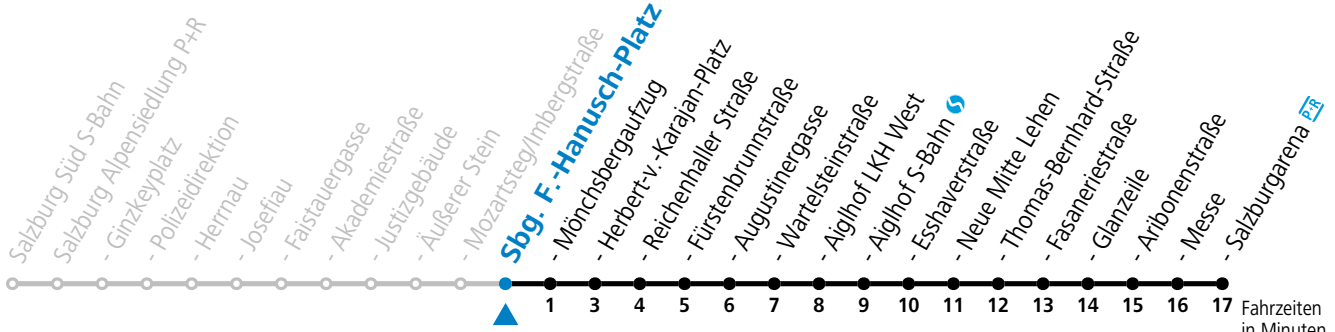

Fahrzeiten
in Minuten
Alle Angaben ohne Gewähr.

gültig von 11.07. bis 12.09.2026.

Montag bis Freitag, Sommerferien				Samstag				Sonn- und Feiertag			
5	29	44	59								
6	20	26	35 50	6	29	49					
7	05	20	35 50	7	09	24	49				
8	05	20	35 50	8	09	24	29 50				
9	05	20	35 50	9	05	20	35 50				
10	05	20	35 50	10	05	20	35 50	10	29	49	
11	05	20	35 50	11	05	20	35 50	11	09	29	49
12	05	20	35 50	12	05	20	35 50	12	09	29	49
13	05	20	35 50	13	05	20	35 50	13	09	29	49
14	05	20	35 50	14	05	20	35 50	14	09	29	49
15	05	20	35 50	15	05	20	35 50	15	09	29	49
16	05	20	35 50	16	05	20	35 50	16	09	29	49
17	05	20	35 50	17	05	20	35 50	17	09	29	49
18	05	20	35 50	18	05	19	29 49	18	09	29	49
19	05	20	35 49	19	09	29	49	19	09	29	49
20	09	29	49	20	09	29	49	20	09	29	49
21	09	29	49	21	09	29	49	21	09	29	49
22	09	29	49	22	09	29	49	22	09	29	49
23	08	38		23	08	38		23	08	38	
0	08	38		0	08	38		0	08	38	

Aufgabenträgerschaft: Stadt Salzburg, Betreiber: Salzburg Linien Verkehrsbetriebe GmbH, Bayerhamerstraße 16, 5020 Salzburg, Tel.: +43 (0)800 220050