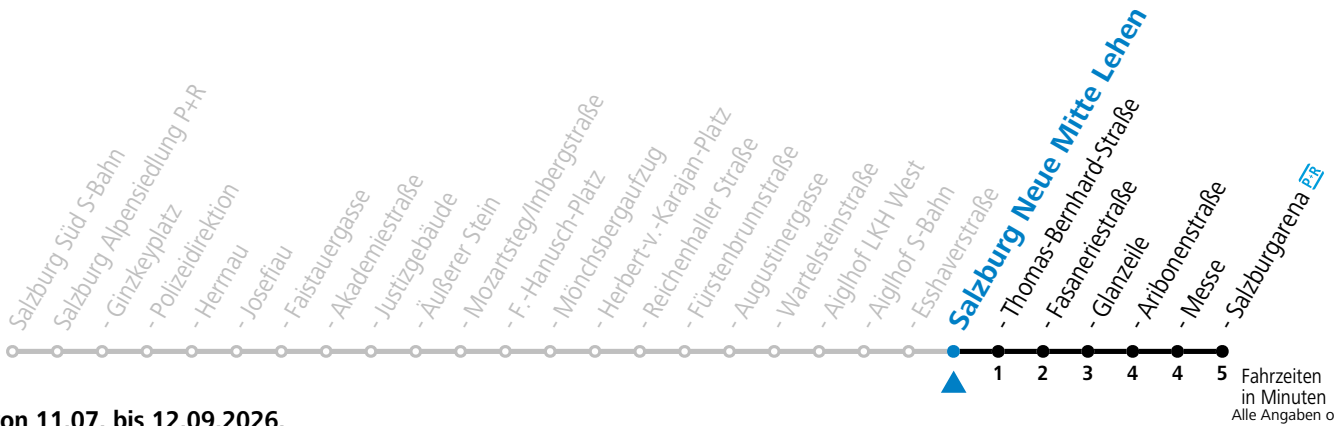

gültig von 11.07. bis 12.09.2026.

Montag bis Freitag, Sommerferien		Samstag		Sonn- und Feiertag	
5	40 55				
6	10 32 38 47	6	40		
7	02 17 32 47	7	00 20 35		
8	02 17 32 47	8	00 20 35 40		
9	02 17 32 47	9	02 17 32 47		
10	02 17 32 47	10	02 17 32 47	10	40
11	02 17 32 47	11	02 17 32 47	11	00 20 40
12	02 17 32 47	12	02 17 32 47	12	00 20 40
13	02 17 32 47	13	02 17 32 47	13	00 20 40
14	02 17 32 47	14	02 17 32 47	14	00 20 40
15	02 17 32 47	15	02 17 32 47	15	00 20 40
16	02 17 32 47	16	02 17 32 47	16	00 20 40
17	02 17 32 47	17	02 17 32 47	17	00 20 40
18	02 17 32 47	18	02 17 30 40	18	00 20 40
19	02 17 32 47	19	00 20 40	19	00 20 40
20	00 20 40	20	00 20 40	20	00 20 40
21	00 20 40	21	00 20 40	21	00 20 40
22	00 20 40	22	00 20 40	22	00 20 40
23	00 19 49	23	00 19 49	23	00 19 49
0	19 49	0	19 49	0	19 49

Aufgabenträgerschaft: Stadt Salzburg, Betreiber: Salzburg Linien Verkehrsbetriebe GmbH, Bayerhamerstraße 16, 5020 Salzburg, Tel.: +43 (0)800 220050