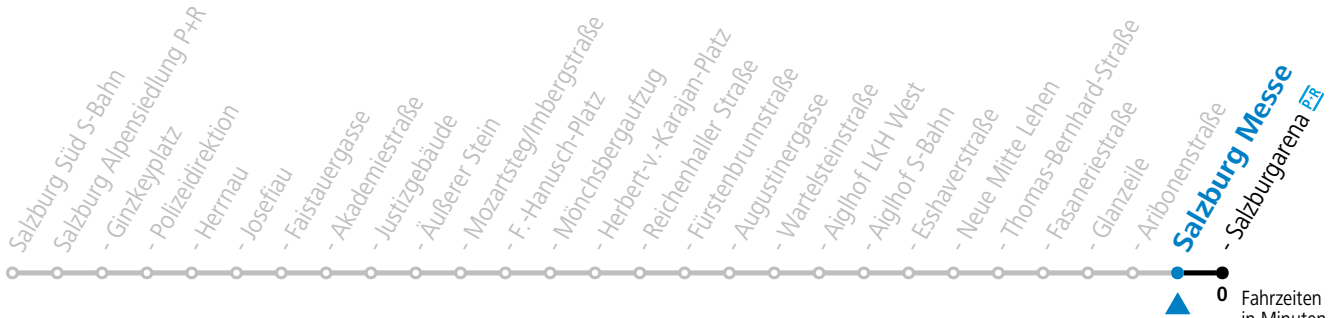

Aufgabenträgerschaft: Stadt Salzburg, Betreiber: Salzburg Linien Verkehrsbetriebe GmbH, Bayerhamerstraße 16, 5020 Salzburg, Tel.: +43 (0)800 220050

gültig von 11.07. bis 12.09.2026.

Montag bis Freitag, Sommerferien					Samstag					Sonn- und Feiertag				
5	44	59												
6	14	36	43	51	6	44								
7	06	21	36	51	7	04	24	39						
8	06	21	36	51	8	04	24	39	44					
9	06	21	36	51	9	06	21	36	51					
10	06	21	36	51	10	06	21	36	51	10	44			
11	06	21	36	51	11	06	21	36	51	11	04	24	44	
12	06	21	36	51	12	06	21	36	51	12	04	24	44	
13	06	21	36	51	13	06	21	36	51	13	04	24	44	
14	06	21	36	51	14	06	21	36	51	14	04	24	44	
15	06	21	36	51	15	06	21	36	51	15	04	24	44	
16	06	21	36	51	16	06	21	36	51	16	04	24	44	
17	06	21	36	51	17	06	21	36	51	17	04	24	44	
18	06	21	36	51	18	06	21	34	44	18	04	24	44	
19	06	21	36	51	19	04	24	44		19	04	24	44	
20	04	24	44		20	04	24	44		20	04	24	44	
21	04	24	44		21	04	24	44		21	04	24	44	
22	04	24	44		22	04	24	44		22	04	24	44	
23	04	23	53		23	04	23	53		23	04	23	53	
0	23	53			0	23	53			0	23	53		

Aufgabenträgerschaft: Stadt Salzburg, Betreiber: Salzburg Linien Verkehrsbetriebe GmbH, Bayerhammerstraße 16, 5020 Salzburg, Tel.: +43 (0)800 220050

0 Fahrzeiten in Minuten
 Alle Angaben ohne Gewähr.

gültig von 11.07. bis 12.09.2026.