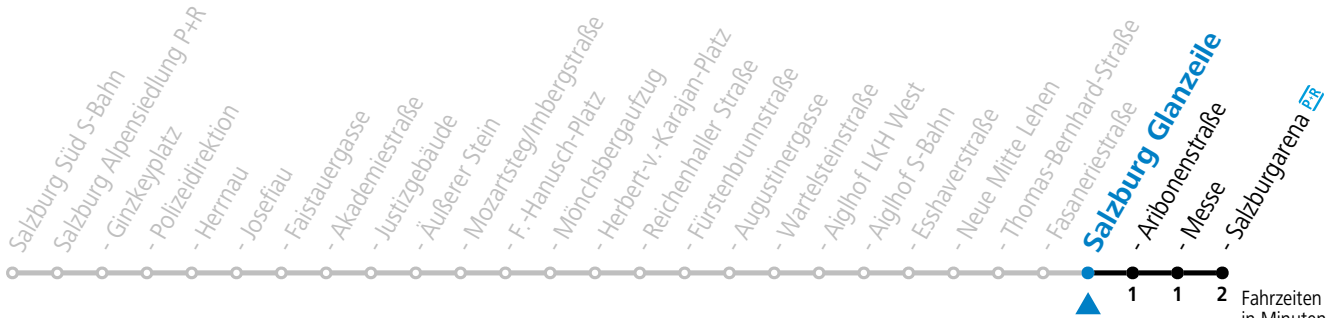

gültig von 11.07. bis 12.09.2026.

Fahrzeiten in Minuten
Alle Angaben ohne Gewähr.

Montag bis Freitag, Sommerferien					Samstag					Sonn- und Feiertag				
5	43	58												
6	13	35	42	50	6	43								
7	05	20	35	50	7	03	23	38						
8	05	20	35	50	8	03	23	38	43					
9	05	20	35	50	9	05	20	35	50					
10	05	20	35	50	10	05	20	35	50	10	43			
11	05	20	35	50	11	05	20	35	50	11	03	23	43	
12	05	20	35	50	12	05	20	35	50	12	03	23	43	
13	05	20	35	50	13	05	20	35	50	13	03	23	43	
14	05	20	35	50	14	05	20	35	50	14	03	23	43	
15	05	20	35	50	15	05	20	35	50	15	03	23	43	
16	05	20	35	50	16	05	20	35	50	16	03	23	43	
17	05	20	35	50	17	05	20	35	50	17	03	23	43	
18	05	20	35	50	18	05	20	33	43	18	03	23	43	
19	05	20	35	50	19	03	23	43		19	03	23	43	
20	03	23	43		20	03	23	43		20	03	23	43	
21	03	23	43		21	03	23	43		21	03	23	43	
22	03	23	43		22	03	23	43		22	03	23	43	
23	03	22	52		23	03	22	52		23	03	22	52	
0	22	52			0	22	52			0	22	52		

Aufgabenträgerschaft: Stadt Salzburg, Betreiber: Salzburg Linien Verkehrsbetriebe GmbH, Bayerhamerstraße 16, 5020 Salzburg, Tel.: +43 (0)800 220050