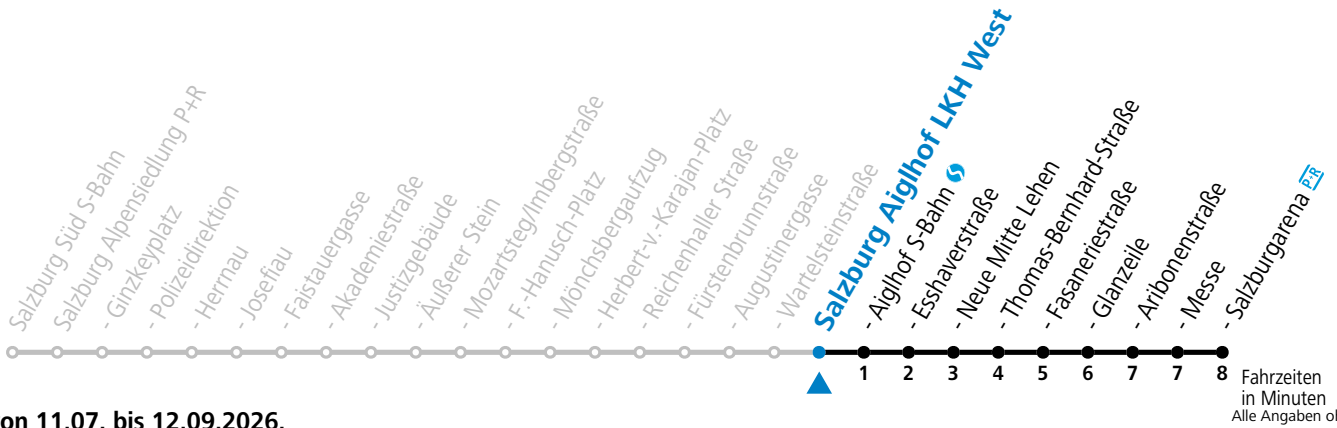

gültig von 11.07. bis 12.09.2026.

Montag bis Freitag, Sommerferien		Samstag		Sonn- und Feiertag	
5	37 52				
6	07 28 35 43 58	6	37 57		
7	13 28 43 58	7	17 32 57		
8	13 28 43 58	8	17 32 37 58		
9	13 28 43 58	9	13 28 43 58		
10	13 28 43 58	10	13 28 43 58	10	37 57
11	13 28 43 58	11	13 28 43 58	11	17 37 57
12	13 28 43 58	12	13 28 43 58	12	17 37 57
13	13 28 43 58	13	13 28 43 58	13	17 37 57
14	13 28 43 58	14	13 28 43 58	14	17 37 57
15	13 28 43 58	15	13 28 43 58	15	17 37 57
16	13 28 43 58	16	13 28 43 58	16	17 37 57
17	13 28 43 58	17	13 28 43 58	17	17 37 57
18	13 28 43 58	18	13 27 37 57	18	17 37 57
19	13 28 43 57	19	17 37 57	19	17 37 57
20	17 37 57	20	17 37 57	20	17 37 57
21	17 37 57	21	17 37 57	21	17 37 57
22	17 37 57	22	17 37 57	22	17 37 57
23	16 46	23	16 46	23	16 46
0	16 46	0	16 46	0	16 46

Aufgabenträgerschaft: Stadt Salzburg, Betreiber: Salzburg Linien Verkehrsbetriebe GmbH, Bayerhammerstraße 16, 5020 Salzburg, Tel.: +43 (0)800 220050