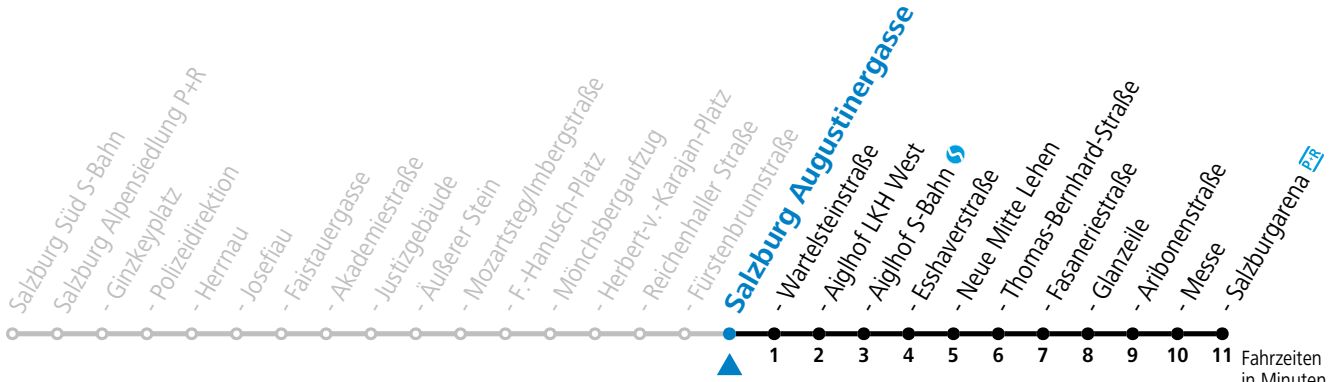

gültig von 11.07. bis 12.09.2026.

Fahrzeiten in Minuten
Alle Angaben ohne Gewähr.

Montag bis Freitag, Sommerferien		Samstag		Sonn- und Feiertag	
5	35 50				
6	05 26 32 41 56	6	35 55		
7	11 26 41 56	7	15 30 55		
8	11 26 41 56	8	15 30 35 56		
9	11 26 41 56	9	11 26 41 56		
10	11 26 41 56	10	11 26 41 56	10	35 55
11	11 26 41 56	11	11 26 41 56	11	15 35 55
12	11 26 41 56	12	11 26 41 56	12	15 35 55
13	11 26 41 56	13	11 26 41 56	13	15 35 55
14	11 26 41 56	14	11 26 41 56	14	15 35 55
15	11 26 41 56	15	11 26 41 56	15	15 35 55
16	11 26 41 56	16	11 26 41 56	16	15 35 55
17	11 26 41 56	17	11 26 41 56	17	15 35 55
18	11 26 41 56	18	11 25 35 55	18	15 35 55
19	11 26 41 55	19	15 35 55	19	15 35 55
20	15 35 55	20	15 35 55	20	15 35 55
21	15 35 55	21	15 35 55	21	15 35 55
22	15 35 55	22	15 35 55	22	15 35 55
23	14 44	23	14 44	23	14 44
0	14 44	0	14 44	0	14 44

Aufgabenträgerschaft: Stadt Salzburg, Betreiber: Salzburg Linien Verkehrsbetriebe GmbH, Bayerhamerstraße 16, 5020 Salzburg, Tel.: +43 (0)800 220050