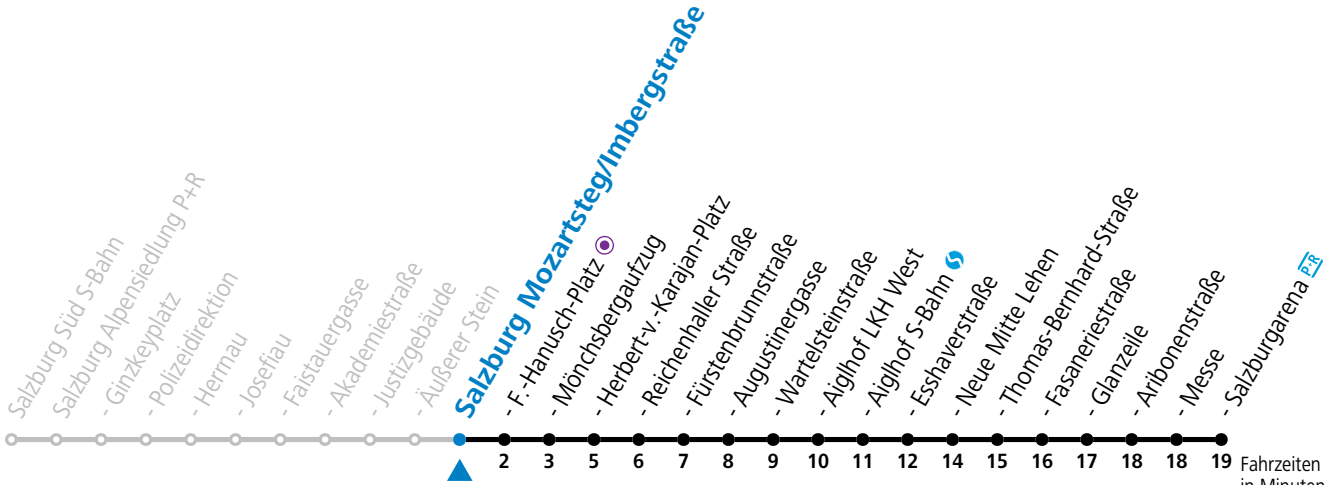

gültig von 11.07. bis 12.09.2026.

Fahrzeiten
in Minuten
Alle Angaben ohne Gewähr.

Montag bis Freitag, Sommerferien				Samstag		Sonn- und Feiertag							
5	27	42	57										
6	17	23	32	47	6	27	47						
7	02	17	32	47	7	07	22	47					
8	02	17	32	47	8	07	22	27	47				
9	02	17	32	47	9	02	17	32	47				
10	02	17	32	47	10	02	17	32	47	10	27	47	
11	02	17	32	47	11	02	17	32	47	11	07	27	47
12	02	17	32	47	12	02	17	32	47	12	07	27	47
13	02	17	32	47	13	02	17	32	47	13	07	27	47
14	02	17	32	47	14	02	17	32	47	14	07	27	47
15	02	17	32	47	15	02	17	32	47	15	07	27	47
16	02	17	32	47	16	02	17	32	47	16	07	27	47
17	02	17	32	47	17	02	17	32	47	17	07	27	47
18	02	17	32	47	18	02	17	27	47	18	07	27	47
19	02	17	32	47	19	07	27	47	19	07	27	47	
20	07	27	47	20	07	27	47	20	07	27	47		
21	07	27	47	21	07	27	47	21	07	27	47		
22	07	27	47	22	07	27	47	22	07	27	47		
23	06	36	23	06	36	23	06	36	23	06	36		
0	06	36	0	06	36	0	06	36	0	06	36		

Aufgabenträgerschaft: Stadt Salzburg, Betreiber: Salzburg Linien Verkehrsbetriebe GmbH, Bayerhamerstraße 16, 5020 Salzburg, Tel.: +43 (0)800 220050