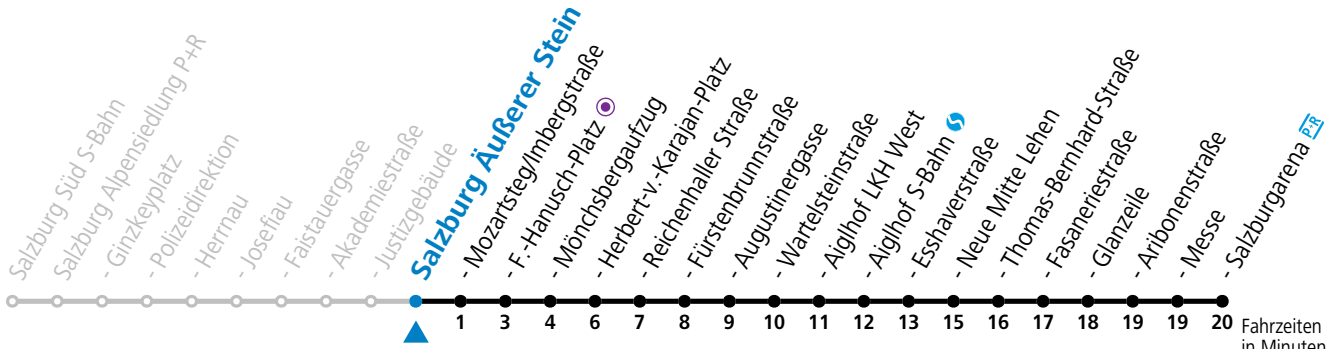

gültig von 11.07. bis 12.09.2026.

Fahrzeiten in Minuten
Alle Angaben ohne Gewähr.

Montag bis Freitag, Sommerferien				Samstag				Sonn- und Feiertag					
5	26	41	56										
6	16	22	31	46	6	26	46						
7	01	16	31	46	7	06	21	46					
8	01	16	31	46	8	06	21	26	46				
9	01	16	31	46	9	01	16	31	46				
10	01	16	31	46	10	01	16	31	46	10	26	46	
11	01	16	31	46	11	01	16	31	46	11	06	26	46
12	01	16	31	46	12	01	16	31	46	12	06	26	46
13	01	16	31	46	13	01	16	31	46	13	06	26	46
14	01	16	31	46	14	01	16	31	46	14	06	26	46
15	01	16	31	46	15	01	16	31	46	15	06	26	46
16	01	16	31	46	16	01	16	31	46	16	06	26	46
17	01	16	31	46	17	01	16	31	46	17	06	26	46
18	01	16	31	46	18	01	16	26	46	18	06	26	46
19	01	16	31	46	19	06	26	46	19	06	26	46	
20	06	26	46	20	06	26	46	20	06	26	46		
21	06	26	46	21	06	26	46	21	06	26	46		
22	06	26	46	22	06	26	46	22	06	26	46		
23	05	35	23	05	35	23	05	35					
0	05	35	0	05	35	0	05	35					

Aufgabenträgerschaft: Stadt Salzburg, Betreiber: Salzburg Linien Verkehrsbetriebe GmbH, Bayerhamerstraße 16, 5020 Salzburg, Tel.: +43 (0)800 220050