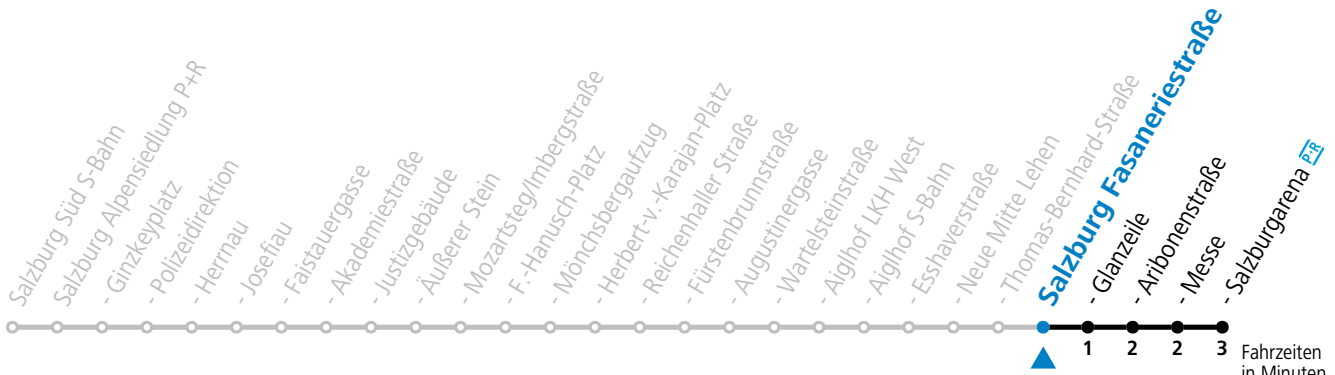

gültig von 11.07. bis 12.09.2026.

Fahrzeiten in Minuten
Alle Angaben ohne Gewähr.

Montag bis Freitag, Sommerferien				Samstag				Sonn- und Feiertag			
5	42	57									
6	12	34	41 49	6	42						
7	04	19	34 49	7	02	22	37				
8	04	19	34 49	8	02	22	37 42				
9	04	19	34 49	9	04	19	34 49				
10	04	19	34 49	10	04	19	34 49	10	42		
11	04	19	34 49	11	04	19	34 49	11	02	22	42
12	04	19	34 49	12	04	19	34 49	12	02	22	42
13	04	19	34 49	13	04	19	34 49	13	02	22	42
14	04	19	34 49	14	04	19	34 49	14	02	22	42
15	04	19	34 49	15	04	19	34 49	15	02	22	42
16	04	19	34 49	16	04	19	34 49	16	02	22	42
17	04	19	34 49	17	04	19	34 49	17	02	22	42
18	04	19	34 49	18	04	19	32 42	18	02	22	42
19	04	19	34 49	19	02	22	42	19	02	22	42
20	02	22	42	20	02	22	42	20	02	22	42
21	02	22	42	21	02	22	42	21	02	22	42
22	02	22	42	22	02	22	42	22	02	22	42
23	02	21	51	23	02	21	51	23	02	21	51
0	21	51		0	21	51		0	21	51	

Aufgabenträgerschaft: Stadt Salzburg, Betreiber: Salzburg Linien Verkehrsbetriebe GmbH, Bayerhammerstraße 16, 5020 Salzburg, Tel.: +43 (0)800 220050