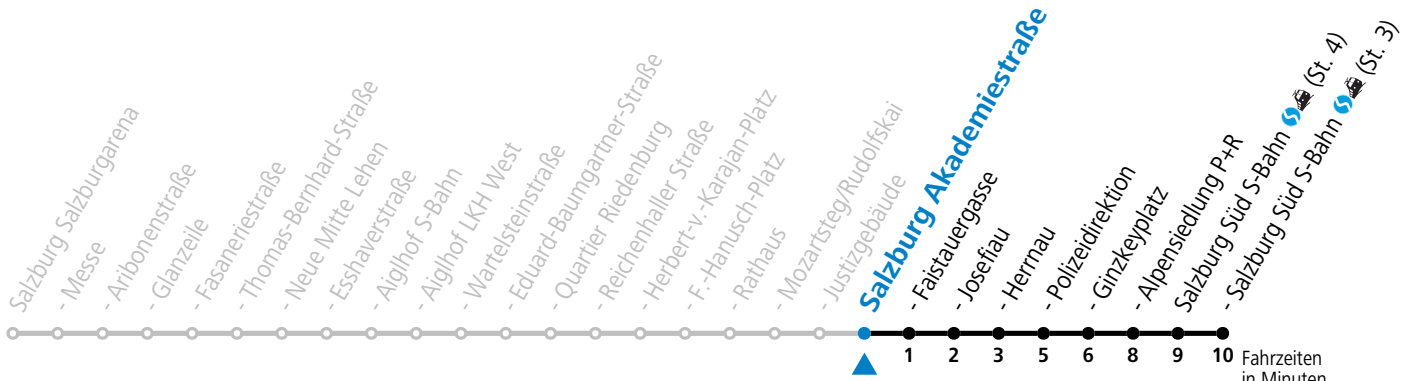

gültig von 11.07. bis 12.09.2026.

Fahrzeiten in Minuten
Alle Angaben ohne Gewähr.

Montag bis Freitag, Sommerferien					Samstag					Sonn- und Feiertag				
6	16	31	49											
7	04	19	34	49	7	09	29	49						
8	04	19	34	49	8	09	29	49						
9	04	19	34	49	9	09	24	39	54					
10	04	19	34	49	10	09	24	39	54					
11	04	19	34	49	11	09	24	39	54	11	09	29	49	
12	04	19	34	49	12	09	24	39	54	12	09	29	49	
13	04	19	34	49	13	09	24	39	54	13	09	29	49	
14	04	19	34	49	14	09	24	39	54	14	09	29	49	
15	04	19	34	49	15	09	24	39	54	15	09	29	49	
16	04	19	34	49	16	09	24	39	54	16	09	29	49	
17	04	19	34	49	17	09	24	39	54	17	09	29	49	
18	04	19	34	49	18	09	24	39	49 59^a	18	09	29	49	
19	04	19	34	49	19	09	29	49		19	09	29	49	
20	00	09	19^a	29 49	20	09	29	49		20	09	29	49	
21	09	29	49		21	09	29	49		21	09	29	49	
22	09	29	49		22	09	29	49		22	09	29	49	
23	12	32			23	12	32			23	12	32		
0	02	32			0	02	32			0	02	32		
1	02	32			1	02	32			1	02	32		

a = bis Salzburg Polizeidirektion

Aufgabenträgerschaft: Stadt Salzburg, Betreiber: Salzburg Linien Verkehrsbetriebe GmbH, Bayerhamerstraße 16, 5020 Salzburg, Tel.: +43 (0)800 220050