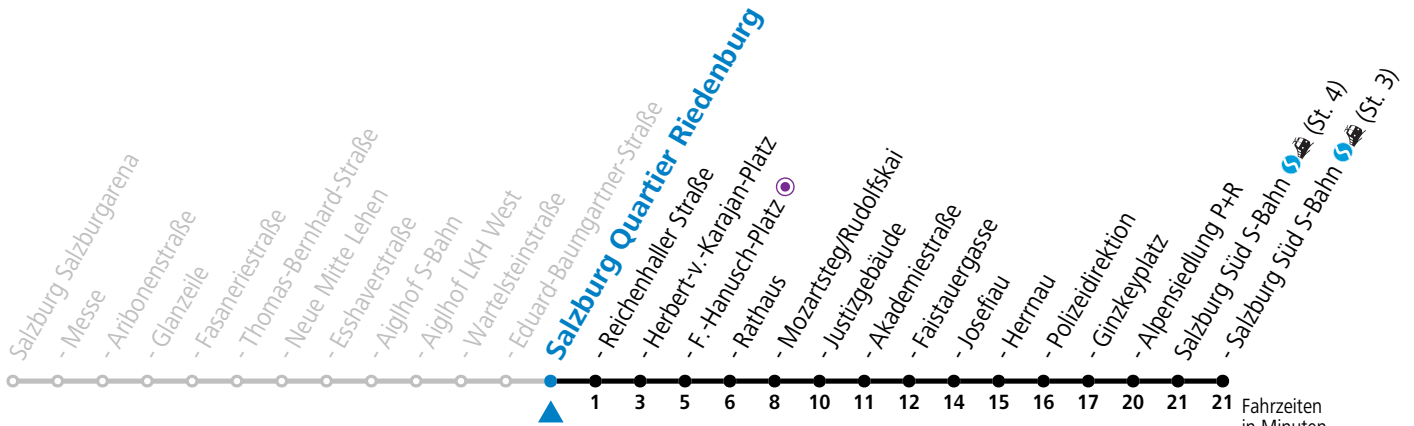

gültig von 11.07. bis 12.09.2026.

Fahrzeiten in Minuten
Alle Angaben ohne Gewähr.

Montag bis Freitag, Sommerferien					Samstag					Sonn- und Feiertag				
6	05	20	37	52	6	58								
7	07	22	37	52	7	18	38	58						
8	07	22	37	52	8	18	38	57						
9	07	22	37	52	9	12	27	42	57					
10	07	22	37	52	10	12	27	42	57	10	58			
11	07	22	37	52	11	12	27	42	57	11	18	38	58	
12	07	22	37	52	12	12	27	42	57	12	18	38	58	
13	07	22	37	52	13	12	27	42	57	13	18	38	58	
14	07	22	37	52	14	12	27	42	57	14	18	38	58	
15	07	22	37	52	15	12	27	42	57	15	18	38	58	
16	07	22	37	52	16	12	27	42	57	16	18	38	58	
17	07	22	37	52	17	12	27	42	57	17	18	38	58	
18	07	22	37	52	18	12	27	38	48^a 58	18	18	38	58	
19	07	22	37	49 58	19	18	38	58		19	18	38	58	
20	08^a 18	38	58		20	18	38	58		20	18	38	58	
21	18	38	58		21	18	38	58		21	18	38	58	
22	18	38			22	18	38			22	18	38		
23	01	21	51		23	01	21	51		23	01	21	51	
0	21	51			0	21	51			0	21	51		
1	21				1	21				1	21			

a = bis Salzburg Polizeidirektion

Aufgabenträgerschaft: Stadt Salzburg, Betreiber: Salzburg Linien Verkehrsbetriebe GmbH, Bayerhamerstraße 16, 5020 Salzburg, Tel.: +43 (0)800 220050