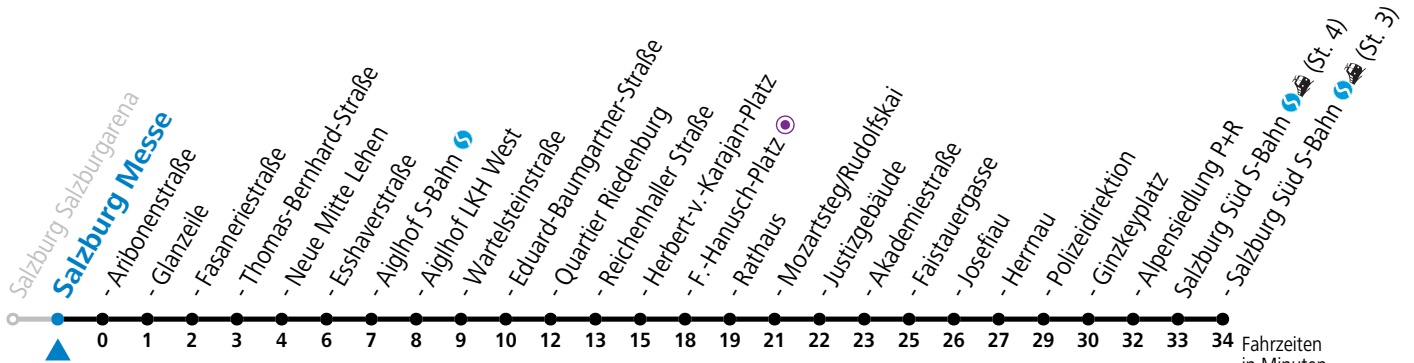

gültig von 11.07. bis 12.09.2026.

Fahrzeiten in Minuten
Alle Angaben ohne Gewähr.

Montag bis Freitag, Sommerferien					Samstag					Sonn- und Feiertag				
5	52													
6	07 24 39 54				6	46								
7	09 24 39 54				7	06 26 46								
8	09 24 39 54				8	06 26 44 59								
9	09 24 39 54				9	14 29 44 59								
10	09 24 39 54				10	14 29 44 59				10	46			
11	09 24 39 54				11	14 29 44 59				11	06 26 46			
12	09 24 39 54				12	14 29 44 59				12	06 26 46			
13	09 24 39 54				13	14 29 44 59				13	06 26 46			
14	09 24 39 54				14	14 29 44 59				14	06 26 46			
15	09 24 39 54				15	14 29 44 59				15	06 26 46			
16	09 24 39 54				16	14 29 44 59				16	06 26 46			
17	09 24 39 54				17	14 29 44 59				17	06 26 46			
18	09 24 39 54				18	14 26 36^a 46				18	06 26 46			
19	09 24 37 46 56^a				19	06 26 46				19	06 26 46			
20	06 26 46				20	06 26 46				20	06 26 46			
21	06 26 46				21	06 26 46				21	06 26 46			
22	06 26 49				22	06 26 49				22	06 26 49			
23	09 39				23	09 39				23	09 39			
0	09 39				0	09 39				0	09 39			
1	09				1	09				1	09			

a = bis Salzburg Polizeidirektion

Aufgabenträgerschaft: Stadt Salzburg, Betreiber: Salzburg Linien Verkehrsbetriebe GmbH, Bayerhamerstraße 16, 5020 Salzburg, Tel.: +43 (0)800 220050