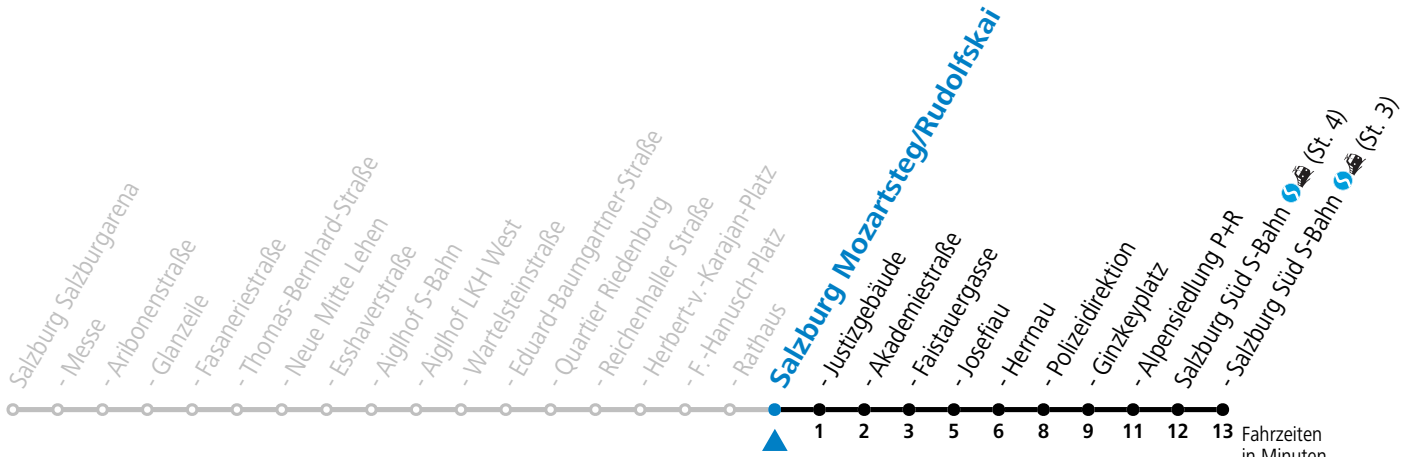

gültig von 11.07. bis 12.09.2026.

Fahrzeiten in Minuten
Alle Angaben ohne Gewähr.

Montag bis Freitag, Sommerferien					Samstag					Sonn- und Feiertag				
6	13	28	46											
7	01	16	31	46	7	07	27	47						
8	01	16	31	46	8	07	27	47						
9	01	16	31	46	9	06	21	36	51					
10	01	16	31	46	10	06	21	36	51					
11	01	16	31	46	11	06	21	36	51	11	07	27	47	
12	01	16	31	46	12	06	21	36	51	12	07	27	47	
13	01	16	31	46	13	06	21	36	51	13	07	27	47	
14	01	16	31	46	14	06	21	36	51	14	07	27	47	
15	01	16	31	46	15	06	21	36	51	15	07	27	47	
16	01	16	31	46	16	06	21	36	51	16	07	27	47	
17	01	16	31	46	17	06	21	36	51	17	07	27	47	
18	01	16	31	46	18	06	21	36	47 57^a	18	07	27	47	
19	01	16	31	46 58	19	07	27	47		19	07	27	47	
20	07	17^a	27	47	20	07	27	47		20	07	27	47	
21	07	27	47		21	07	27	47		21	07	27	47	
22	07	27	47		22	07	27	47		22	07	27	47	
23	10	30			23	10	30			23	10	30		
0	00	30			0	00	30			0	00	30		
1	00	30			1	00	30			1	00	30		

a = bis Salzburg Polizeidirektion

Aufgabenträgerschaft: Stadt Salzburg, Betreiber: Salzburg Linien Verkehrsbetriebe GmbH, Bayerhamerstraße 16, 5020 Salzburg, Tel.: +43 (0)800 220050