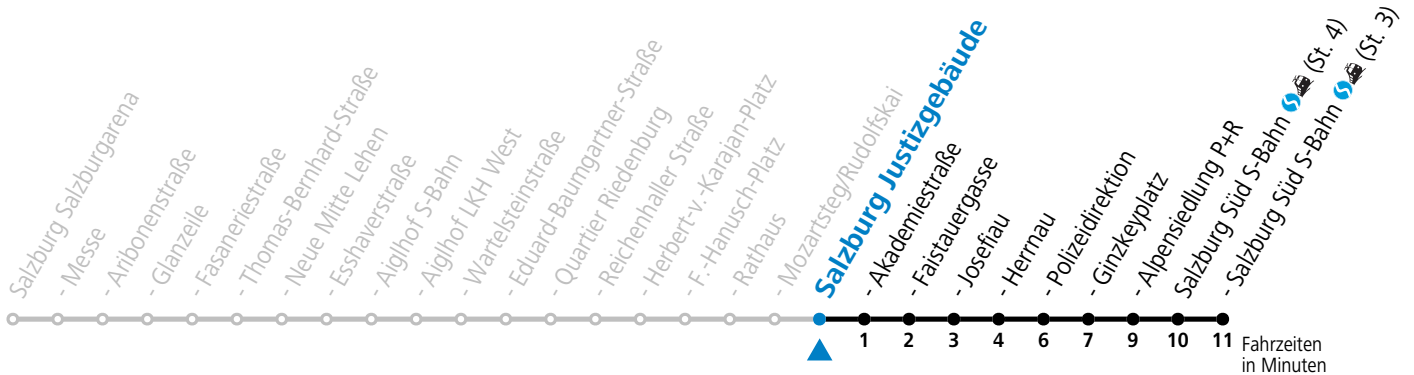

gültig von 11.07. bis 12.09.2026.

Fahrzeiten in Minuten
Alle Angaben ohne Gewähr.

Montag bis Freitag, Sommerferien					Samstag					Sonn- und Feiertag				
6	15	30	48											
7	03	18	33	48	7	08	28	48						
8	03	18	33	48	8	08	28	48						
9	03	18	33	48	9	08	23	38	53					
10	03	18	33	48	10	08	23	38	53					
11	03	18	33	48	11	08	23	38	53	11	08	28	48	
12	03	18	33	48	12	08	23	38	53	12	08	28	48	
13	03	18	33	48	13	08	23	38	53	13	08	28	48	
14	03	18	33	48	14	08	23	38	53	14	08	28	48	
15	03	18	33	48	15	08	23	38	53	15	08	28	48	
16	03	18	33	48	16	08	23	38	53	16	08	28	48	
17	03	18	33	48	17	08	23	38	53	17	08	28	48	
18	03	18	33	48	18	08	23	38	48	58^a	18	08	28	48
19	03	18	33	48	59	19	08	28	48		19	08	28	48
20	08	18^a	28	48	20	08	28	48			20	08	28	48
21	08	28	48		21	08	28	48			21	08	28	48
22	08	28	48		22	08	28	48			22	08	28	48
23	11	31			23	11	31				23	11	31	
0	01	31			0	01	31				0	01	31	
1	01	31			1	01	31				1	01	31	

a = bis Salzburg Polizeidirektion

Aufgabenträgerschaft: Stadt Salzburg, Betreiber: Salzburg Linien Verkehrsbetriebe GmbH, Bayerhamerstraße 16, 5020 Salzburg, Tel.: +43 (0)800 220050