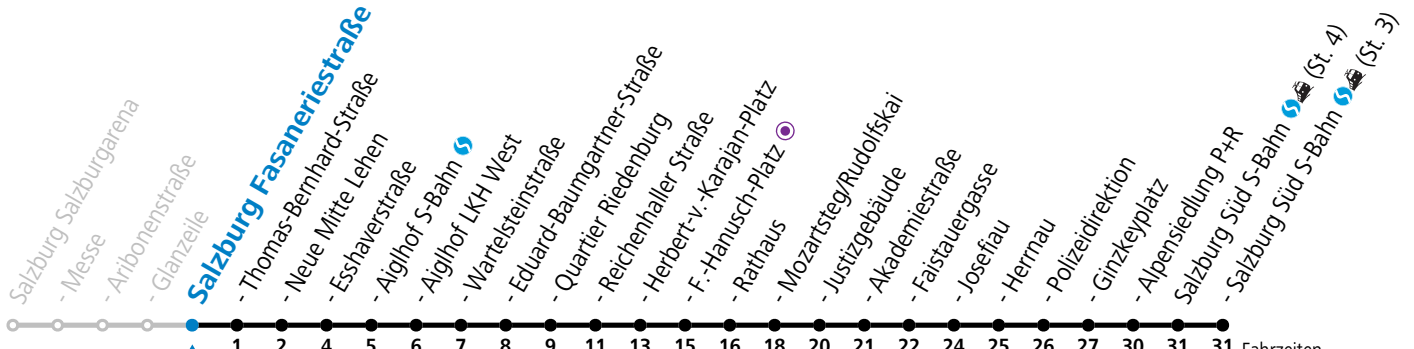

gültig von 11.07. bis 12.09.2026.

Fahrzeiten in Minuten
Alle Angaben ohne Gewähr.

Montag bis Freitag, Sommerferien					Samstag				Sonn- und Feiertag		
5	54										
6	09 27 42 57				6	48					
7	12 27 42 57				7	08 28 48					
8	12 27 42 57				8	08 28 47					
9	12 27 42 57				9	02 17 32 47					
10	12 27 42 57				10	02 17 32 47			10	48	
11	12 27 42 57				11	02 17 32 47			11	08 28 48	
12	12 27 42 57				12	02 17 32 47			12	08 28 48	
13	12 27 42 57				13	02 17 32 47			13	08 28 48	
14	12 27 42 57				14	02 17 32 47			14	08 28 48	
15	12 27 42 57				15	02 17 32 47			15	08 28 48	
16	12 27 42 57				16	02 17 32 47			16	08 28 48	
17	12 27 42 57				17	02 17 32 47			17	08 28 48	
18	12 27 42 57				18	02 17 28 38^a 48			18	08 28 48	
19	12 27 39 48 58^a				19	08 28 48			19	08 28 48	
20	08 28 48				20	08 28 48			20	08 28 48	
21	08 28 48				21	08 28 48			21	08 28 48	
22	08 28 51				22	08 28 51			22	08 28 51	
23	11 41				23	11 41			23	11 41	
0	11 41				0	11 41			0	11 41	
1	11				1	11			1	11	

a = bis Salzburg Polizeidirektion

Aufgabenträgerschaft: Stadt Salzburg, Betreiber: Salzburg Linien Verkehrsbetriebe GmbH, Bayerhamerstraße 16, 5020 Salzburg, Tel.: +43 (0)800 220050