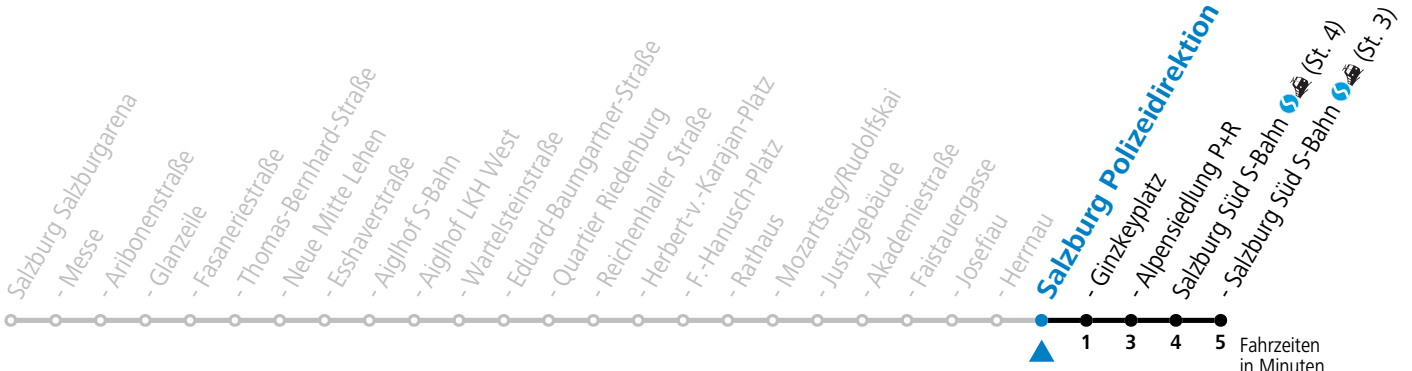

gültig von 11.07. bis 12.09.2026.

Montag bis Freitag, Sommerferien					Samstag					Sonn- und Feiertag				
6	22	37	55											
7	10	25	40	55	7	14	34	54						
8	10	25	40	55	8	14	34	54						
9	10	25	40	55	9	15	30	45						
10	10	25	40	55	10	00	15	30	45					
11	10	25	40	55	11	00	15	30	45	11	14	34	54	
12	10	25	40	55	12	00	15	30	45	12	14	34	54	
13	10	25	40	55	13	00	15	30	45	13	14	34	54	
14	10	25	40	55	14	00	15	30	45	14	14	34	54	
15	10	25	40	55	15	00	15	30	45	15	14	34	54	
16	10	25	40	55	16	00	15	30	45	16	14	34	54	
17	10	25	40	55	17	00	15	30	45	17	14	34	54	
18	10	25	40	55	18	00	15	30	45	54	18	14	34	54
19	10	25	40	55	19	14	34	54		19	14	34	54	
20	05	14	34	54	20	14	34	54		20	14	34	54	
21	14	34	54		21	14	34	54		21	14	34	54	
22	14	34	54		22	14	34	54		22	14	34	54	
23	17	37			23	17	37			23	17	37		
0	07	37			0	07	37			0	07	37		
1	07	37			1	07	37			1	07	37		

Aufgabenträgerschaft: Stadt Salzburg, Betreiber: Salzburg Linien Verkehrsbetriebe GmbH, Bayerhamerstraße 16, 5020 Salzburg, Tel.: +43 (0)800 220050