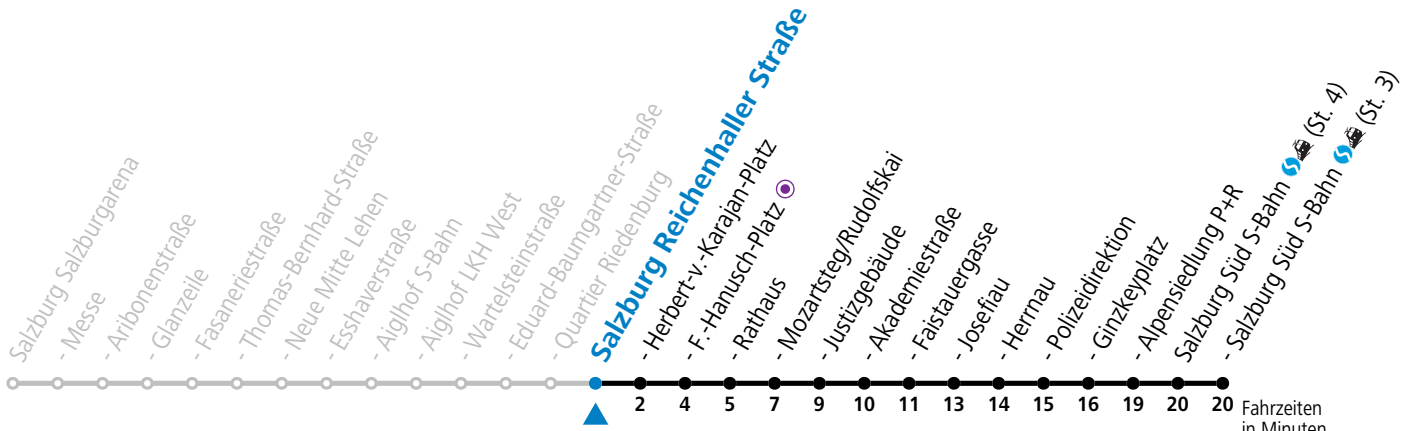

gültig von 11.07. bis 12.09.2026.

Fahrzeiten in Minuten
Alle Angaben ohne Gewähr.

Montag bis Freitag, Sommerferien					Samstag					Sonn- und Feiertag				
6	06	21	39	54	6	59								
7	09	24	39	54	7	19	39	59						
8	09	24	39	54	8	19	39	59						
9	09	24	39	54	9	14	29	44	59					
10	09	24	39	54	10	14	29	44	59	10	59			
11	09	24	39	54	11	14	29	44	59	11	19	39	59	
12	09	24	39	54	12	14	29	44	59	12	19	39	59	
13	09	24	39	54	13	14	29	44	59	13	19	39	59	
14	09	24	39	54	14	14	29	44	59	14	19	39	59	
15	09	24	39	54	15	14	29	44	59	15	19	39	59	
16	09	24	39	54	16	14	29	44	59	16	19	39	59	
17	09	24	39	54	17	14	29	44	59	17	19	39	59	
18	09	24	39	54	18	14	29	39	49^a	59	18	19	39	59
19	09	24	39	50	59	19	19	39	59	19	19	39	59	
20	09^a	19	39	59	20	19	39	59	20	19	39	59		
21	19	39	59		21	19	39	59	21	19	39	59		
22	19	39			22	19	39		22	19	39			
23	02	22	52		23	02	22	52	23	02	22	52		
0	22	52			0	22	52		0	22	52			
1	22				1	22			1	22				

a = bis Salzburg Polizeidirektion

Aufgabenträgerschaft: Stadt Salzburg, Betreiber: Salzburg Linien Verkehrsbetriebe GmbH, Bayerhamerstraße 16, 5020 Salzburg, Tel.: +43 (0)800 220050