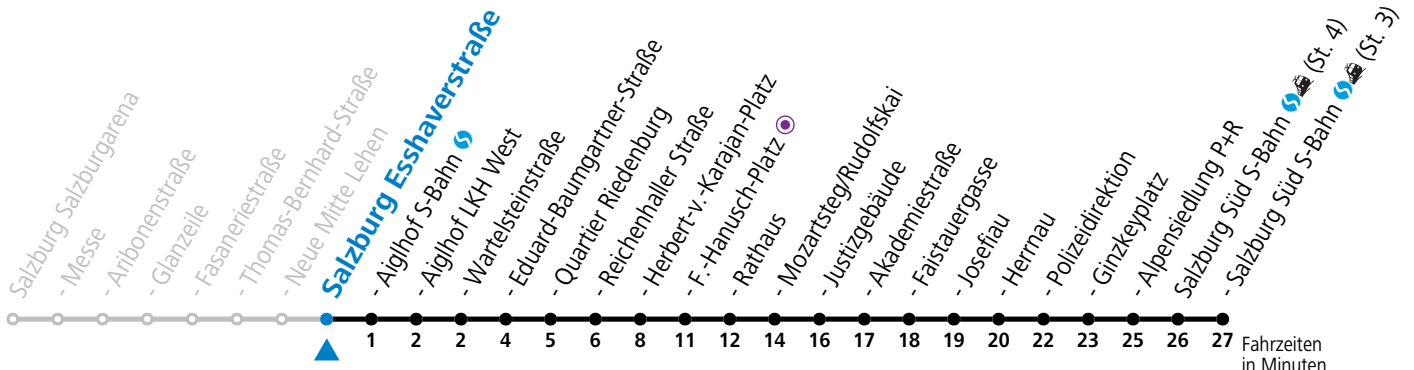

gültig von 11.07. bis 12.09.2026.

Fahrzeiten in Minuten
Alle Angaben ohne Gewähr.

Montag bis Freitag, Sommerferien					Samstag					Sonn- und Feiertag				
5	59													
6	14 32 47				6	52								
7	02 17 32 47				7	12 32 52								
8	02 17 32 47				8	12 32 52								
9	02 17 32 47				9	07 22 37 52								
10	02 17 32 47				10	07 22 37 52				10	52			
11	02 17 32 47				11	07 22 37 52				11	12 32 52			
12	02 17 32 47				12	07 22 37 52				12	12 32 52			
13	02 17 32 47				13	07 22 37 52				13	12 32 52			
14	02 17 32 47				14	07 22 37 52				14	12 32 52			
15	02 17 32 47				15	07 22 37 52				15	12 32 52			
16	02 17 32 47				16	07 22 37 52				16	12 32 52			
17	02 17 32 47				17	07 22 37 52				17	12 32 52			
18	02 17 32 47				18	07 22 32 42^a 52				18	12 32 52			
19	02 17 32 43 52				19	12 32 52				19	12 32 52			
20	02^a 12 32 52				20	12 32 52				20	12 32 52			
21	12 32 52				21	12 32 52				21	12 32 52			
22	12 32 55				22	12 32 55				22	12 32 55			
23	15 45				23	15 45				23	15 45			
0	15 45				0	15 45				0	15 45			
1	15				1	15				1	15			

a = bis Salzburg Polizeidirektion

Aufgabenträgerschaft: Stadt Salzburg, Betreiber: Salzburg Linien Verkehrsbetriebe GmbH, Bayerhamerstraße 16, 5020 Salzburg, Tel.: +43 (0)800 220050