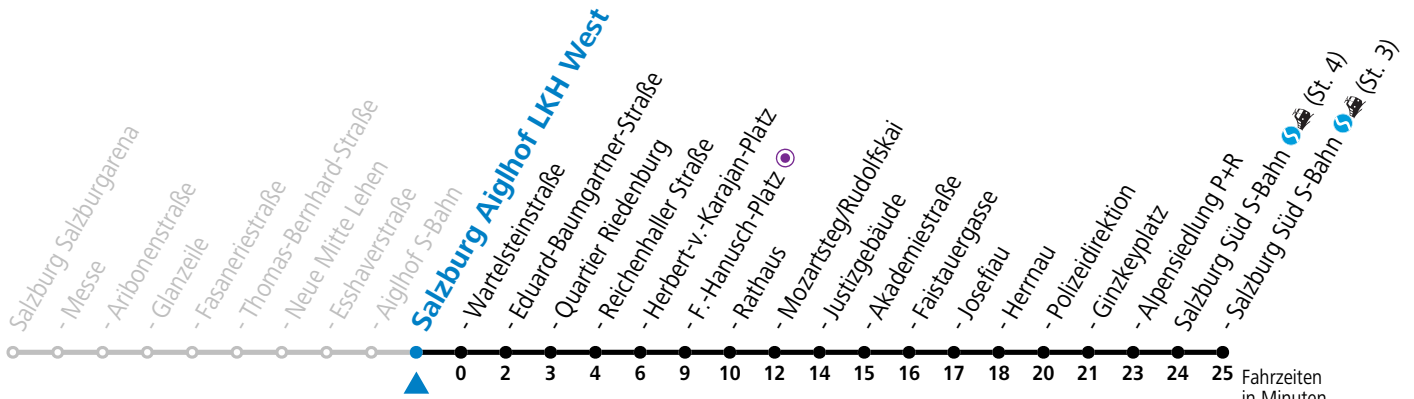

gültig von 11.07. bis 12.09.2026.

Fahrzeiten in Minuten
Alle Angaben ohne Gewähr.

Montag bis Freitag, Sommerferien					Samstag					Sonn- und Feiertag				
6	01	16	34	49	6	54								
7	04	19	34	49	7	14	34	54						
8	04	19	34	49	8	14	34	54						
9	04	19	34	49	9	09	24	39	54					
10	04	19	34	49	10	09	24	39	54	10	54			
11	04	19	34	49	11	09	24	39	54	11	14	34	54	
12	04	19	34	49	12	09	24	39	54	12	14	34	54	
13	04	19	34	49	13	09	24	39	54	13	14	34	54	
14	04	19	34	49	14	09	24	39	54	14	14	34	54	
15	04	19	34	49	15	09	24	39	54	15	14	34	54	
16	04	19	34	49	16	09	24	39	54	16	14	34	54	
17	04	19	34	49	17	09	24	39	54	17	14	34	54	
18	04	19	34	49	18	09	24	34	44^a 54	18	14	34	54	
19	04	19	34	45 54	19	14	34	54		19	14	34	54	
20	04^a 14	34	54		20	14	34	54		20	14	34	54	
21	14	34	54		21	14	34	54		21	14	34	54	
22	14	34	57		22	14	34	57		22	14	34	57	
23	17	47			23	17	47			23	17	47		
0	17	47			0	17	47			0	17	47		
1	17				1	17				1	17			

a = bis Salzburg Polizeidirektion

Aufgabenträgerschaft: Stadt Salzburg, Betreiber: Salzburg Linien Verkehrsbetriebe GmbH, Bayerhamerstraße 16, 5020 Salzburg, Tel.: +43 (0)800 220050