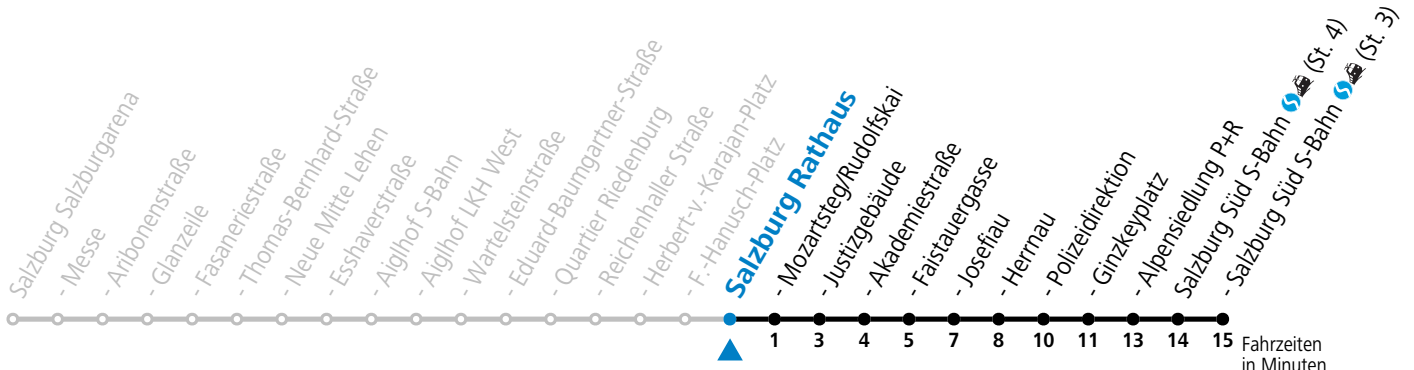

gültig von 11.07. bis 12.09.2026.

Fahrzeiten in Minuten
Alle Angaben ohne Gewähr.

Montag bis Freitag, Sommerferien					Samstag					Sonn- und Feiertag					
6	12	27	45												
7	00	15	30	45	7	04	24	44							
8	00	15	30	45	8	04	24	44							
9	00	15	30	45	9	05	20	35	50						
10	00	15	30	45	10	05	20	35	50						
11	00	15	30	45	11	05	20	35	50	11	04	24	44		
12	00	15	30	45	12	05	20	35	50	12	04	24	44		
13	00	15	30	45	13	05	20	35	50	13	04	24	44		
14	00	15	30	45	14	05	20	35	50	14	04	24	44		
15	00	15	30	45	15	05	20	35	50	15	04	24	44		
16	00	15	30	45	16	05	20	35	50	16	04	24	44		
17	00	15	30	45	17	05	20	35	50	17	04	24	44		
18	00	15	30	45	18	05	20	35	44	54^a	18	04	24	44	
19	00	15	30	45	55	19	04	24	44	19	04	24	44		
20	04	14^a	24	44	20	04	24	44	20	04	24	44			
21	04	24	44	21	04	24	44	21	04	24	44	21	04	24	44
22	04	24	44	22	04	24	44	22	04	24	44	22	04	24	44
23	07	27	57	23	07	27	57	23	07	27	57	23	07	27	57
0	27	57	0	27	57	0	27	57	0	27	57	0	27	57	
1	27	1	27	1	27	1	27	1	27	1	27	1	27		

a = bis Salzburg Polizeidirektion

Aufgabenträgerschaft: Stadt Salzburg, Betreiber: Salzburg Linien Verkehrsbetriebe GmbH, Bayerhamerstraße 16, 5020 Salzburg, Tel.: +43 (0)800 220050