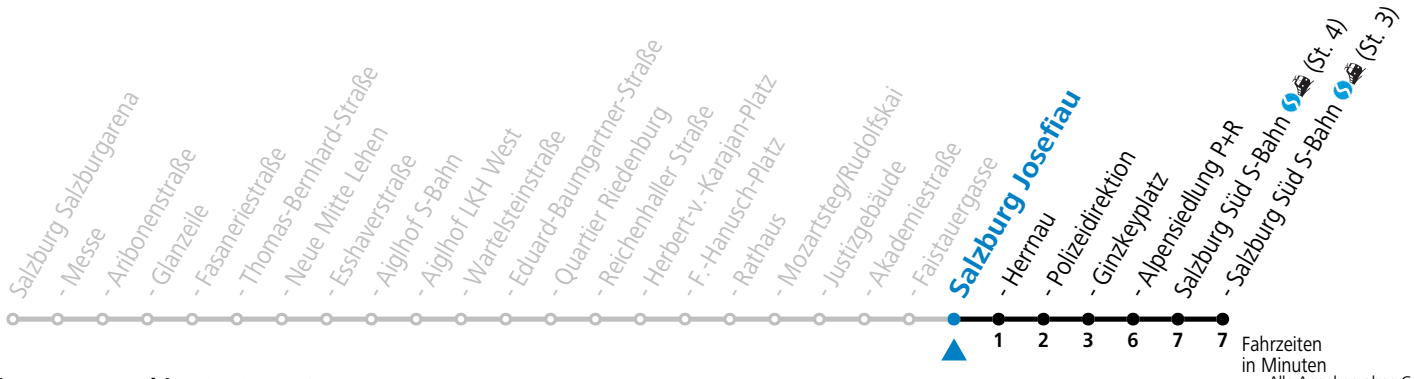

gültig von 11.07. bis 12.09.2026.

Fahrzeiten in Minuten
Alle Angaben ohne Gewähr.

Montag bis Freitag, Sommerferien					Samstag					Sonn- und Feiertag				
6	19	34	52											
7	07	22	37	52	7	12	32	52						
8	07	22	37	52	8	12	32	52						
9	07	22	37	52	9	12	27	42	57					
10	07	22	37	52	10	12	27	42	57					
11	07	22	37	52	11	12	27	42	57	11	12	32	52	
12	07	22	37	52	12	12	27	42	57	12	12	32	52	
13	07	22	37	52	13	12	27	42	57	13	12	32	52	
14	07	22	37	52	14	12	27	42	57	14	12	32	52	
15	07	22	37	52	15	12	27	42	57	15	12	32	52	
16	07	22	37	52	16	12	27	42	57	16	12	32	52	
17	07	22	37	52	17	12	27	42	57	17	12	32	52	
18	07	22	37	52	18	12	27	42	52	18	12	32	52	
19	07	22	37	52	19	02^a	12	32	52	19	12	32	52	
20	03	12	22^a	32	52	20	12	32	52	20	12	32	52	
21	12	32	52		21	12	32	52		21	12	32	52	
22	12	32	52		22	12	32	52		22	12	32	52	
23	15	35			23	15	35			23	15	35		
0	05	35			0	05	35			0	05	35		
1	05	35			1	05	35			1	05	35		

a = bis Salzburg Polizeidirektion

Aufgabenträgerschaft: Stadt Salzburg, Betreiber: Salzburg Linien Verkehrsbetriebe GmbH, Bayerhamerstraße 16, 5020 Salzburg, Tel.: +43 (0)800 220050