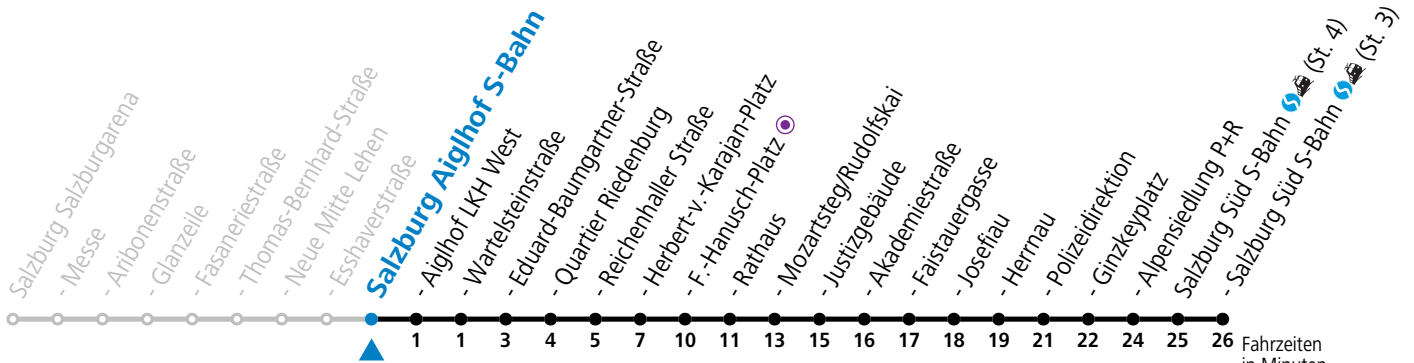

gültig von 11.07. bis 12.09.2026.

Fahrzeiten in Minuten
Alle Angaben ohne Gewähr.

Montag bis Freitag, Sommerferien						Samstag					Sonn- und Feiertag				
6	00	15	33	48		6	53								
7	03	18	33	48		7	13	33	53						
8	03	18	33	48		8	13	33	53						
9	03	18	33	48		9	08	23	38	53					
10	03	18	33	48		10	08	23	38	53	10	53			
11	03	18	33	48		11	08	23	38	53	11	13	33	53	
12	03	18	33	48		12	08	23	38	53	12	13	33	53	
13	03	18	33	48		13	08	23	38	53	13	13	33	53	
14	03	18	33	48		14	08	23	38	53	14	13	33	53	
15	03	18	33	48		15	08	23	38	53	15	13	33	53	
16	03	18	33	48		16	08	23	38	53	16	13	33	53	
17	03	18	33	48		17	08	23	38	53	17	13	33	53	
18	03	18	33	48		18	08	23	33	43^a	53	18	13	33	53
19	03	18	33	44	53	19	13	33	53			19	13	33	53
20	03^a	13	33	53		20	13	33	53			20	13	33	53
21	13	33	53			21	13	33	53			21	13	33	53
22	13	33	56			22	13	33	56			22	13	33	56
23	16	46				23	16	46				23	16	46	
0	16	46				0	16	46				0	16	46	
1	16					1	16					1	16		

a = bis Salzburg Polizeidirektion

Aufgabenträgerschaft: Stadt Salzburg, Betreiber: Salzburg Linien Verkehrsbetriebe GmbH, Bayerhamerstraße 16, 5020 Salzburg, Tel.: +43 (0)800 220050