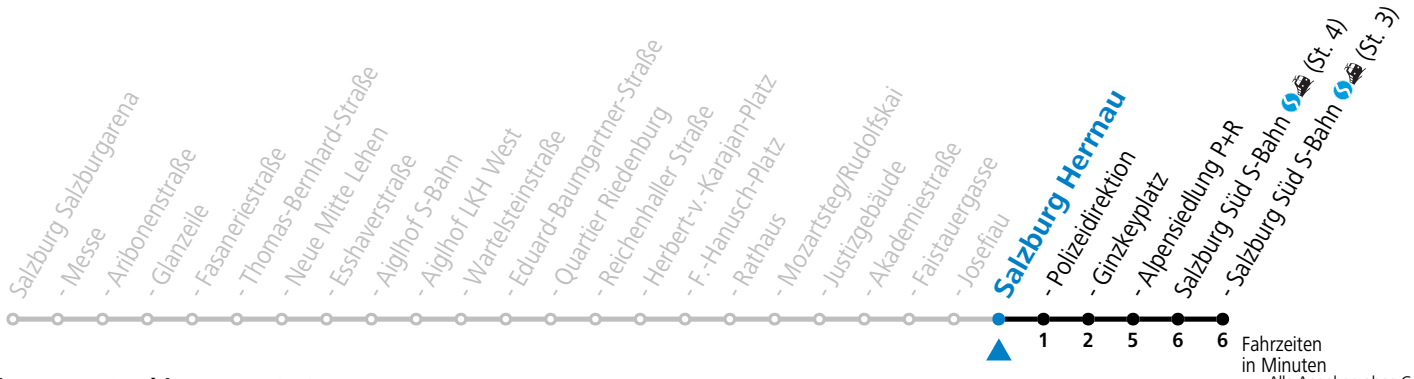

gültig von 11.07. bis 12.09.2026.

Fahrzeiten in Minuten
Alle Angaben ohne Gewähr.

Montag bis Freitag, Sommerferien					Samstag					Sonn- und Feiertag				
6	21	36	53											
7	08	23	38	53	7	13	33	53						
8	08	23	38	53	8	13	33	53						
9	08	23	38	53	9	13	28	43	58					
10	08	23	38	53	10	13	28	43	58					
11	08	23	38	53	11	13	28	43	58	11	13	33	53	
12	08	23	38	53	12	13	28	43	58	12	13	33	53	
13	08	23	38	53	13	13	28	43	58	13	13	33	53	
14	08	23	38	53	14	13	28	43	58	14	13	33	53	
15	08	23	38	53	15	13	28	43	58	15	13	33	53	
16	08	23	38	53	16	13	28	43	58	16	13	33	53	
17	08	23	38	53	17	13	28	43	58	17	13	33	53	
18	08	23	38	53	18	13	28	43	53	18	13	33	53	
19	08	23	38	53	19	03^a	13	33	53	19	13	33	53	
20	04	13	23^a	33	53	20	13	33	53	20	13	33	53	
21	13	33	53		21	13	33	53		21	13	33	53	
22	13	33	53		22	13	33	53		22	13	33	53	
23	16	36			23	16	36			23	16	36		
0	06	36			0	06	36			0	06	36		
1	06	36			1	06	36			1	06	36		

a = bis Salzburg Polizeidirektion

Aufgabenträgerschaft: Stadt Salzburg, Betreiber: Salzburg Linien Verkehrsbetriebe GmbH, Bayerhamerstraße 16, 5020 Salzburg, Tel.: +43 (0)800 220050