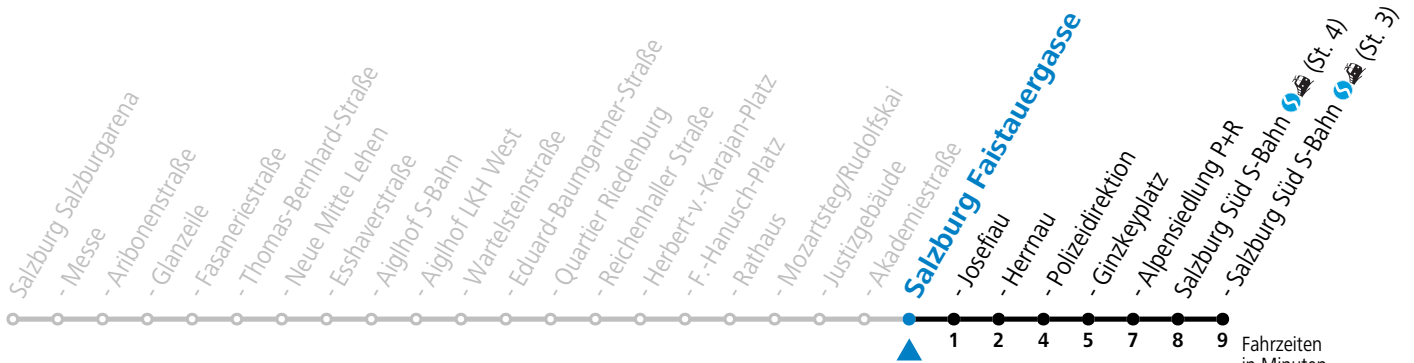

gültig von 11.07. bis 12.09.2026.

Fahrzeiten in Minuten
Alle Angaben ohne Gewähr.

Montag bis Freitag, Sommerferien					Samstag					Sonn- und Feiertag				
6	18	33	50											
7	05	20	35	50	7	10	30	50						
8	05	20	35	50	8	10	30	50						
9	05	20	35	50	9	10	25	40	55					
10	05	20	35	50	10	10	25	40	55					
11	05	20	35	50	11	10	25	40	55	11	10	30	50	
12	05	20	35	50	12	10	25	40	55	12	10	30	50	
13	05	20	35	50	13	10	25	40	55	13	10	30	50	
14	05	20	35	50	14	10	25	40	55	14	10	30	50	
15	05	20	35	50	15	10	25	40	55	15	10	30	50	
16	05	20	35	50	16	10	25	40	55	16	10	30	50	
17	05	20	35	50	17	10	25	40	55	17	10	30	50	
18	05	20	35	50	18	10	25	40	50	18	10	30	50	
19	05	20	35	50	19	00^a	10	30	50	19	10	30	50	
20	01	10	20^a	30	50	20	10	30	50	20	10	30	50	
21	10	30	50		21	10	30	50		21	10	30	50	
22	10	30	50		22	10	30	50		22	10	30	50	
23	13	33			23	13	33			23	13	33		
0	03	33			0	03	33			0	03	33		
1	03	33			1	03	33			1	03	33		

a = bis Salzburg Polizeidirektion

Aufgabenträgerschaft: Stadt Salzburg, Betreiber: Salzburg Linien Verkehrsbetriebe GmbH, Bayerhamerstraße 16, 5020 Salzburg, Tel.: +43 (0)800 220050