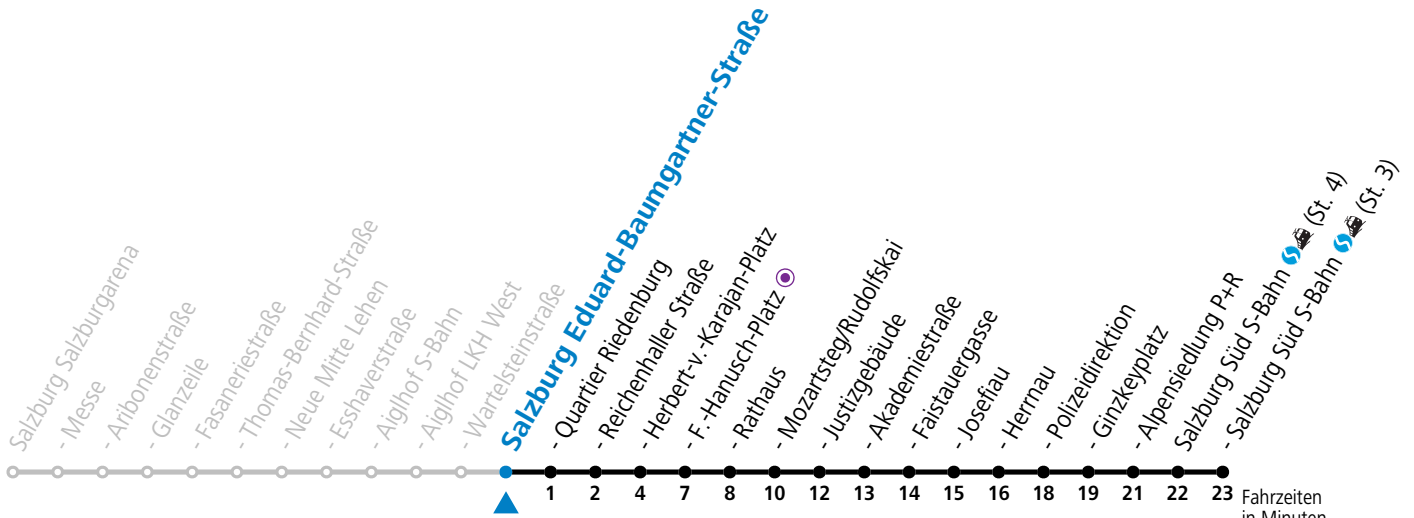

gültig von 11.07. bis 12.09.2026.

Fahrzeiten
in Minuten
Alle Angaben ohne Gewähr.

Montag bis Freitag, Sommerferien					Samstag					Sonn- und Feiertag				
6	03	18	36	51	6	56								
7	06	21	36	51	7	16	36	56						
8	06	21	36	51	8	16	36	56						
9	06	21	36	51	9	11	26	41	56					
10	06	21	36	51	10	11	26	41	56	10	56			
11	06	21	36	51	11	11	26	41	56	11	16	36	56	
12	06	21	36	51	12	11	26	41	56	12	16	36	56	
13	06	21	36	51	13	11	26	41	56	13	16	36	56	
14	06	21	36	51	14	11	26	41	56	14	16	36	56	
15	06	21	36	51	15	11	26	41	56	15	16	36	56	
16	06	21	36	51	16	11	26	41	56	16	16	36	56	
17	06	21	36	51	17	11	26	41	56	17	16	36	56	
18	06	21	36	51	18	11	26	36	46^a 56	18	16	36	56	
19	06	21	36	47 56	19	16	36	56		19	16	36	56	
20	06^a 16	36	56		20	16	36	56		20	16	36	56	
21	16	36	56		21	16	36	56		21	16	36	56	
22	16	36	59		22	16	36	59		22	16	36	59	
23	19	49			23	19	49			23	19	49		
0	19	49			0	19	49			0	19	49		
1	19				1	19				1	19			

a = bis Salzburg Polizeidirektion

Aufgabenträgerschaft: Stadt Salzburg, Betreiber: Salzburg Linien Verkehrsbetriebe GmbH, Bayerhamerstraße 16, 5020 Salzburg, Tel.: +43 (0)800 220050