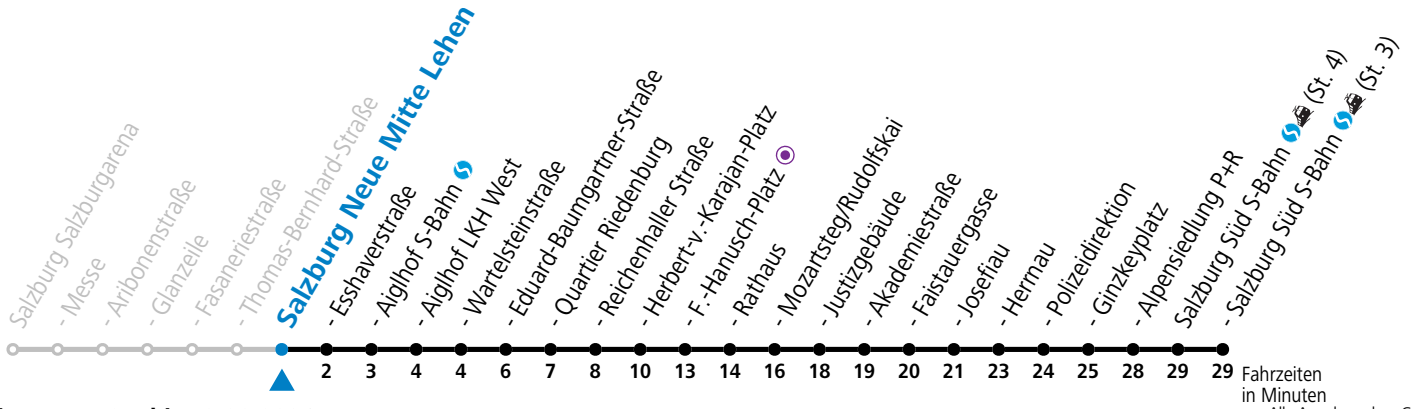

gültig von 11.07. bis 12.09.2026.

Fahrzeiten in Minuten
Alle Angaben ohne Gewähr.

Montag bis Freitag, Sommerferien					Samstag					Sonn- und Feiertag				
5	57													
6	12 29 44 59				6	50								
7	14 29 44 59				7	10 30 50								
8	14 29 44 59				8	10 30 49								
9	14 29 44 59				9	04 19 34 49								
10	14 29 44 59				10	04 19 34 49				10	50			
11	14 29 44 59				11	04 19 34 49				11	10 30 50			
12	14 29 44 59				12	04 19 34 49				12	10 30 50			
13	14 29 44 59				13	04 19 34 49				13	10 30 50			
14	14 29 44 59				14	04 19 34 49				14	10 30 50			
15	14 29 44 59				15	04 19 34 49				15	10 30 50			
16	14 29 44 59				16	04 19 34 49				16	10 30 50			
17	14 29 44 59				17	04 19 34 49				17	10 30 50			
18	14 29 44 59				18	04 19 30 40^a 50				18	10 30 50			
19	14 29 41 50				19	10 30 50				19	10 30 50			
20	00^a 10 30 50				20	10 30 50				20	10 30 50			
21	10 30 50				21	10 30 50				21	10 30 50			
22	10 30 53				22	10 30 53				22	10 30 53			
23	13 43				23	13 43				23	13 43			
0	13 43				0	13 43				0	13 43			
1	13				1	13				1	13			

a = bis Salzburg Polizeidirektion

Aufgabenträgerschaft: Stadt Salzburg, Betreiber: Salzburg Linien Verkehrsbetriebe GmbH, Bayerhamerstraße 16, 5020 Salzburg, Tel.: +43 (0)800 220050