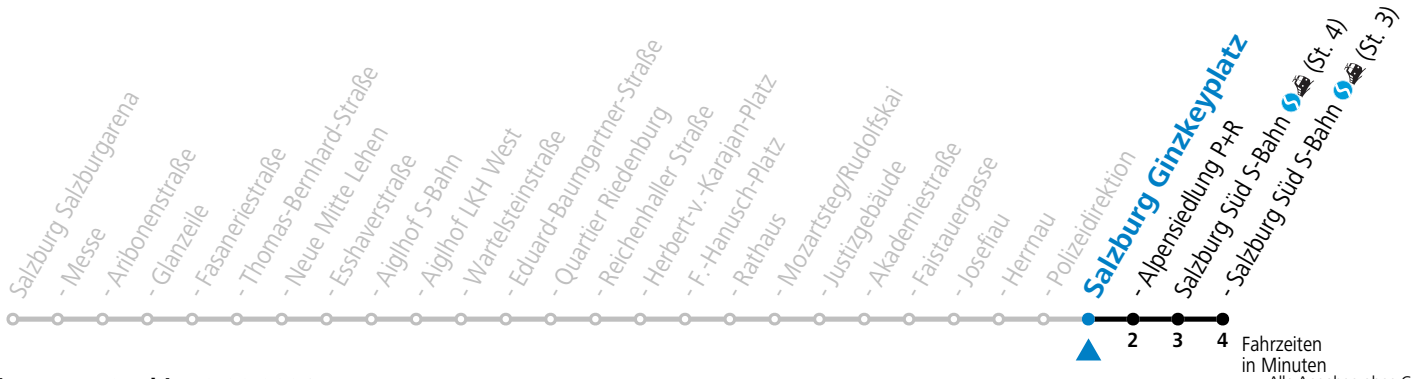

gültig von 11.07. bis 12.09.2026.

Montag bis Freitag, Sommerferien					Samstag					Sonn- und Feiertag				
6	23	38	56											
7	11	26	41	56	7	15	35	55						
8	11	26	41	56	8	15	35	55						
9	11	26	41	56	9	16	31	46						
10	11	26	41	56	10	01	16	31	46					
11	11	26	41	56	11	01	16	31	46	11	15	35	55	
12	11	26	41	56	12	01	16	31	46	12	15	35	55	
13	11	26	41	56	13	01	16	31	46	13	15	35	55	
14	11	26	41	56	14	01	16	31	46	14	15	35	55	
15	11	26	41	56	15	01	16	31	46	15	15	35	55	
16	11	26	41	56	16	01	16	31	46	16	15	35	55	
17	11	26	41	56	17	01	16	31	46	17	15	35	55	
18	11	26	41	56	18	01	16	31	46	55	18	15	35	55
19	11	26	41	56	19	15	35	55		19	15	35	55	
20	06	15	35	55	20	15	35	55		20	15	35	55	
21	15	35	55		21	15	35	55		21	15	35	55	
22	15	35	55		22	15	35	55		22	15	35	55	
23	18	38			23	18	38			23	18	38		
0	08	38			0	08	38			0	08	38		
1	08	38			1	08	38			1	08	38		

Aufgabenträgerschaft: Stadt Salzburg, Betreiber: Salzburg Linien Verkehrsbetriebe GmbH, Bayerhamerstraße 16, 5020 Salzburg, Tel.: +43 (0)800 220050