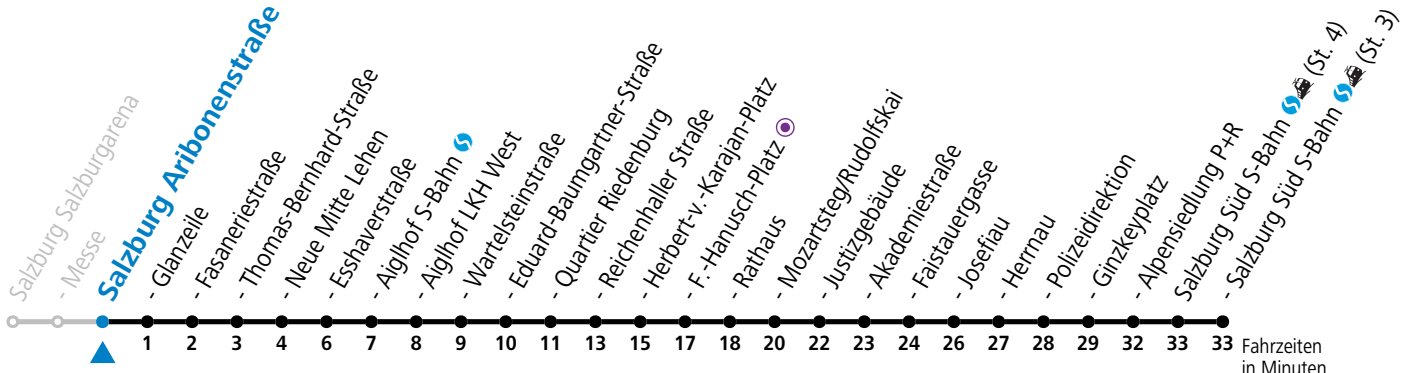

gültig von 11.07. bis 12.09.2026.

Fahrzeiten in Minuten
Alle Angaben ohne Gewähr.

Montag bis Freitag, Sommerferien					Samstag					Sonn- und Feiertag				
5	52													
6	07	25	40	55	6	46								
7	10	25	40	55	7	06	26	46						
8	10	25	40	55	8	06	26	45						
9	10	25	40	55	9	00	15	30	45					
10	10	25	40	55	10	00	15	30	45	10	46			
11	10	25	40	55	11	00	15	30	45	11	06	26	46	
12	10	25	40	55	12	00	15	30	45	12	06	26	46	
13	10	25	40	55	13	00	15	30	45	13	06	26	46	
14	10	25	40	55	14	00	15	30	45	14	06	26	46	
15	10	25	40	55	15	00	15	30	45	15	06	26	46	
16	10	25	40	55	16	00	15	30	45	16	06	26	46	
17	10	25	40	55	17	00	15	30	45	17	06	26	46	
18	10	25	40	55	18	00	15	26	36^a	46	18	06	26	46
19	10	25	37	46	56^a	19	06	26	46	19	06	26	46	
20	06	26	46		20	06	26	46		20	06	26	46	
21	06	26	46		21	06	26	46		21	06	26	46	
22	06	26	49		22	06	26	49		22	06	26	49	
23	09	39			23	09	39			23	09	39		
0	09	39			0	09	39			0	09	39		
1	09				1	09				1	09			

a = bis Salzburg Polizeidirektion

Aufgabenträgerschaft: Stadt Salzburg, Betreiber: Salzburg Linien Verkehrsbetriebe GmbH, Bayerhamerstraße 16, 5020 Salzburg, Tel.: +43 (0)800 220050