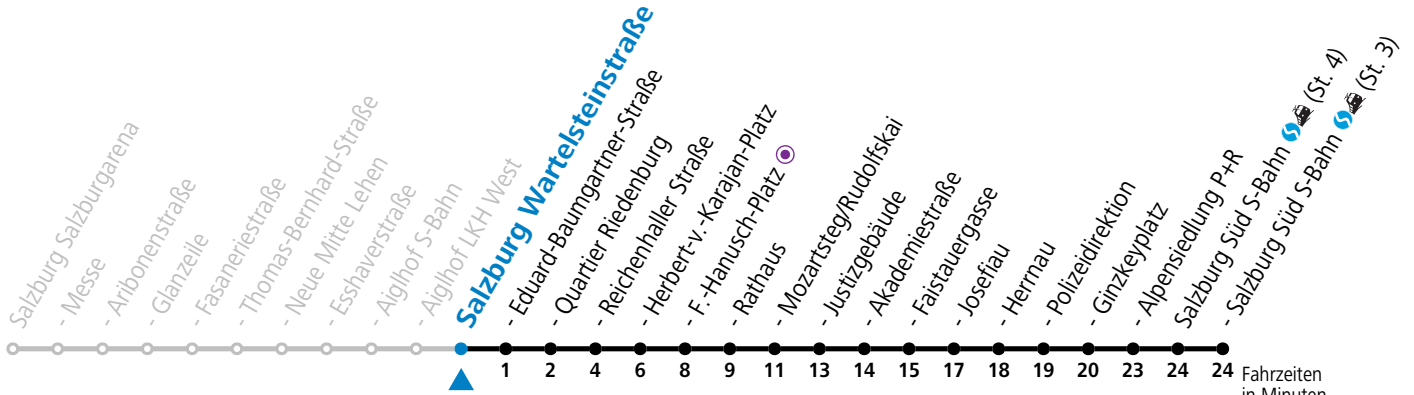

gültig von 11.07. bis 12.09.2026.

Fahrzeiten in Minuten
Alle Angaben ohne Gewähr.

Montag bis Freitag, Sommerferien					Samstag					Sonn- und Feiertag				
6	02	17	35	50	6	55								
7	05	20	35	50	7	15	35	55						
8	05	20	35	50	8	15	35	55						
9	05	20	35	50	9	10	25	40	55					
10	05	20	35	50	10	10	25	40	55	10	55			
11	05	20	35	50	11	10	25	40	55	11	15	35	55	
12	05	20	35	50	12	10	25	40	55	12	15	35	55	
13	05	20	35	50	13	10	25	40	55	13	15	35	55	
14	05	20	35	50	14	10	25	40	55	14	15	35	55	
15	05	20	35	50	15	10	25	40	55	15	15	35	55	
16	05	20	35	50	16	10	25	40	55	16	15	35	55	
17	05	20	35	50	17	10	25	40	55	17	15	35	55	
18	05	20	35	50	18	10	25	35	45^a 55	18	15	35	55	
19	05	20	35	46 55	19	15	35	55		19	15	35	55	
20	05^a 15	35	55		20	15	35	55		20	15	35	55	
21	15	35	55		21	15	35	55		21	15	35	55	
22	15	35	58		22	15	35	58		22	15	35	58	
23	18	48			23	18	48			23	18	48		
0	18	48			0	18	48			0	18	48		
1	18				1	18				1	18			

a = bis Salzburg Polizeidirektion

Aufgabenträgerschaft: Stadt Salzburg, Betreiber: Salzburg Linien Verkehrsbetriebe GmbH, Bayerhamerstraße 16, 5020 Salzburg, Tel.: +43 (0)800 220050