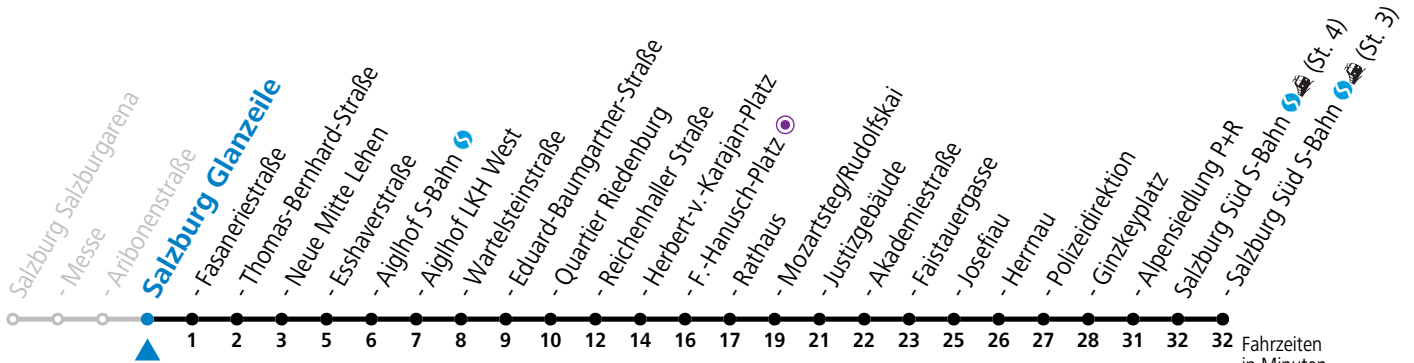

gültig von 11.07. bis 12.09.2026.

Fahrzeiten in Minuten
Alle Angaben ohne Gewähr.

Montag bis Freitag, Sommerferien					Samstag					Sonn- und Feiertag				
5	53													
6	08 26 41 56				6	47								
7	11 26 41 56				7	07 27 47								
8	11 26 41 56				8	07 27 46								
9	11 26 41 56				9	01 16 31 46								
10	11 26 41 56				10	01 16 31 46				10	47			
11	11 26 41 56				11	01 16 31 46				11	07 27 47			
12	11 26 41 56				12	01 16 31 46				12	07 27 47			
13	11 26 41 56				13	01 16 31 46				13	07 27 47			
14	11 26 41 56				14	01 16 31 46				14	07 27 47			
15	11 26 41 56				15	01 16 31 46				15	07 27 47			
16	11 26 41 56				16	01 16 31 46				16	07 27 47			
17	11 26 41 56				17	01 16 31 46				17	07 27 47			
18	11 26 41 56				18	01 16 27 37^a 47				18	07 27 47			
19	11 26 38 47 57^a				19	07 27 47				19	07 27 47			
20	07 27 47				20	07 27 47				20	07 27 47			
21	07 27 47				21	07 27 47				21	07 27 47			
22	07 27 50				22	07 27 50				22	07 27 50			
23	10 40				23	10 40				23	10 40			
0	10 40				0	10 40				0	10 40			
1	10				1	10				1	10			

a = bis Salzburg Polizeidirektion

Aufgabenträgerschaft: Stadt Salzburg, Betreiber: Salzburg Linien Verkehrsbetriebe GmbH, Bayerhamerstraße 16, 5020 Salzburg, Tel.: +43 (0)800 220050