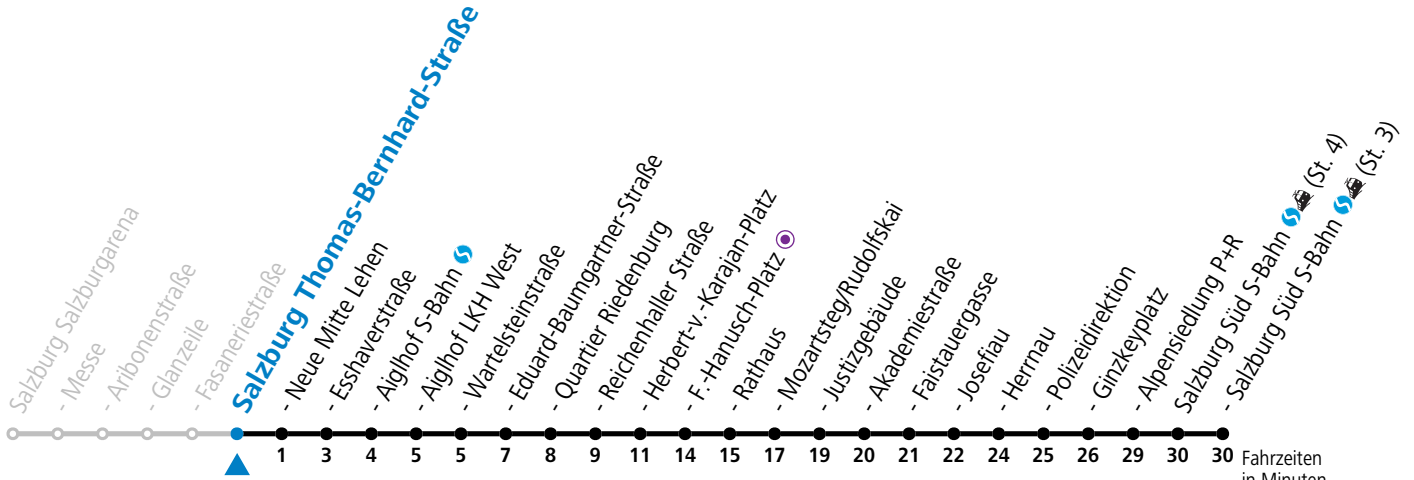

gültig von 11.07. bis 12.09.2026.

Montag bis Freitag, Sommerferien					Samstag					Sonn- und Feiertag				
5	56													
6	11	28	43	58	6	49								
7	13	28	43	58	7	09	29	49						
8	13	28	43	58	8	09	29	48						
9	13	28	43	58	9	03	18	33	48					
10	13	28	43	58	10	03	18	33	48	10	49			
11	13	28	43	58	11	03	18	33	48	11	09	29	49	
12	13	28	43	58	12	03	18	33	48	12	09	29	49	
13	13	28	43	58	13	03	18	33	48	13	09	29	49	
14	13	28	43	58	14	03	18	33	48	14	09	29	49	
15	13	28	43	58	15	03	18	33	48	15	09	29	49	
16	13	28	43	58	16	03	18	33	48	16	09	29	49	
17	13	28	43	58	17	03	18	33	48	17	09	29	49	
18	13	28	43	58	18	03	18	29	39^a 49	18	09	29	49	
19	13	28	40	49	59^a	19	09	29	49	19	09	29	49	
20	09	29	49		20	09	29	49	20	09	29	49		
21	09	29	49		21	09	29	49	21	09	29	49		
22	09	29	52		22	09	29	52	22	09	29	52		
23	12	42			23	12	42			23	12	42		
0	12	42			0	12	42			0	12	42		
1	12				1	12				1	12			

a = bis Salzburg Polizeidirektion

Aufgabenträgerschaft: Stadt Salzburg, Betreiber: Salzburg Linien Verkehrsbetriebe GmbH, Bayerhammerstraße 16, 5020 Salzburg, Tel.: +43 (0)800 220050