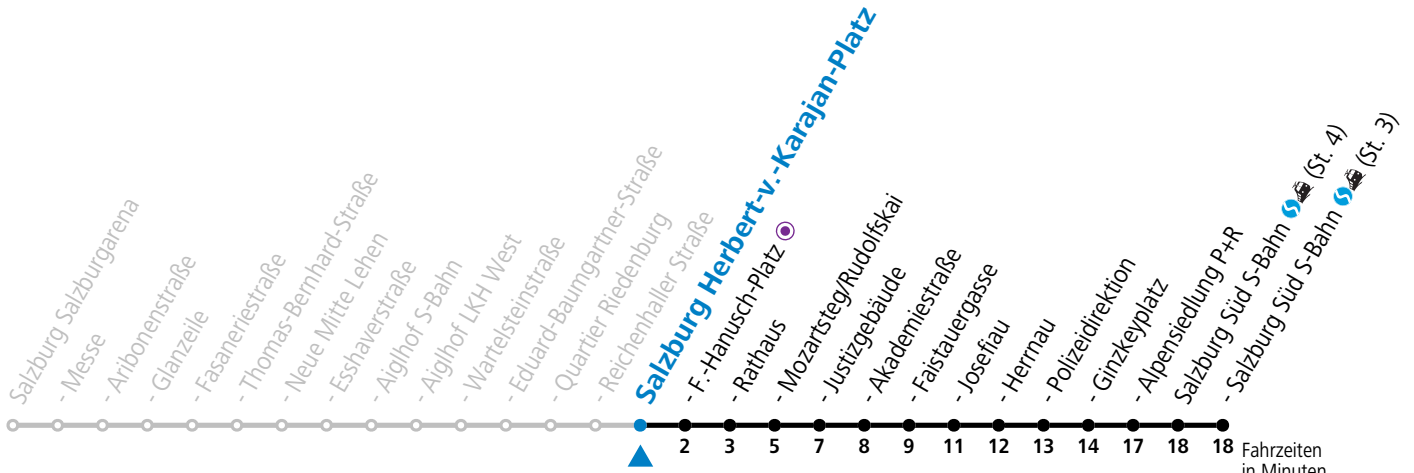

gültig von 11.07. bis 12.09.2026.

Fahrzeiten
in Minuten
Alle Angaben ohne Gewähr.

Montag bis Freitag, Sommerferien					Samstag					Sonn- und Feiertag			
6	08	23	41	56									
7	11	26	41	56	7	01	21	41					
8	11	26	41	56	8	01	21	41					
9	11	26	41	56	9	01	16	31	46				
10	11	26	41	56	10	01	16	31	46				
11	11	26	41	56	11	01	16	31	46	11	01	21	41
12	11	26	41	56	12	01	16	31	46	12	01	21	41
13	11	26	41	56	13	01	16	31	46	13	01	21	41
14	11	26	41	56	14	01	16	31	46	14	01	21	41
15	11	26	41	56	15	01	16	31	46	15	01	21	41
16	11	26	41	56	16	01	16	31	46	16	01	21	41
17	11	26	41	56	17	01	16	31	46	17	01	21	41
18	11	26	41	56	18	01	16	31	41 51^a	18	01	21	41
19	11	26	41	52	19	01	21	41		19	01	21	41
20	01	11^a	21	41	20	01	21	41		20	01	21	41
21	01	21	41		21	01	21	41		21	01	21	41
22	01	21	41		22	01	21	41		22	01	21	41
23	04	24	54		23	04	24	54		23	04	24	54
0	24	54			0	24	54			0	24	54	
1	24				1	24				1	24		

a = bis Salzburg Polizeidirektion

Aufgabenträgerschaft: Stadt Salzburg, Betreiber: Salzburg Linien Verkehrsbetriebe GmbH, Bayerhamerstraße 16, 5020 Salzburg, Tel.: +43 (0)800 220050