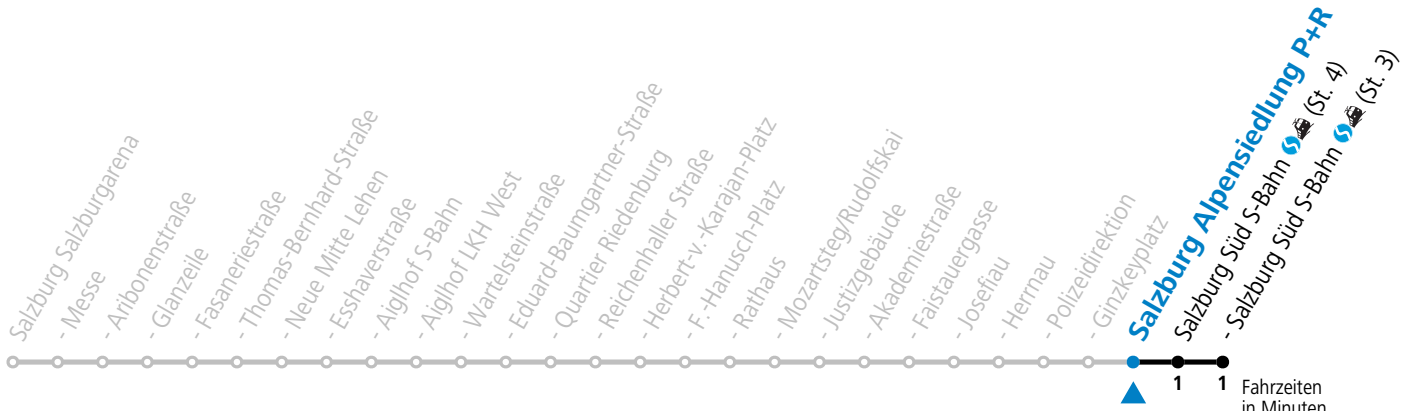

Aufgabenträgerschaft: Stadt Salzburg, Betreiber: Salzburg Linien Verkehrsbetriebe GmbH, Bayerhamerstraße 16, 5020 Salzburg, Tel.: +43 (0)800 220050

gültig von 11.07. bis 12.09.2026.

Montag bis Freitag, Sommerferien					Samstag					Sonn- und Feiertag				
6	23	38	56											
7	11	26	41	56	7	15	35	55						
8	11	26	41	56	8	15	35	55						
9	11	26	41	56	9	16	31	46						
10	11	26	41	56	10	01	16	31	46					
11	11	26	41	56	11	01	16	31	46	11	15	35	55	
12	11	26	41	56	12	01	16	31	46	12	15	35	55	
13	11	26	41	56	13	01	16	31	46	13	15	35	55	
14	11	26	41	56	14	01	16	31	46	14	15	35	55	
15	11	26	41	56	15	01	16	31	46	15	15	35	55	
16	11	26	41	56	16	01	16	31	46	16	15	35	55	
17	11	26	41	56	17	01	16	31	46	17	15	35	55	
18	11	26	41	56	18	01	16	31	46	55	18	15	35	55
19	11	26	41	56	19	15	35	55		19	15	35	55	
20	06	15	35	55	20	15	35	55		20	15	35	55	
21	15	35	55		21	15	35	55		21	15	35	55	
22	15	35	55		22	15	35	55		22	15	35	55	
23	18	38			23	18	38			23	18	38		
0	08	38			0	08	38			0	08	38		
1	08	38			1	08	38			1	08	38		

Aufgabenträgerschaft: Stadt Salzburg, Betreiber: Salzburg Linien Verkehrsbetriebe GmbH, Bayerhamerstraße 16, 5020 Salzburg, Tel.: +43 (0)800 220050

gültig von 11.07. bis 12.09.2026.

Fahrzeiten in Minuten
Alle Angaben ohne Gewähr.