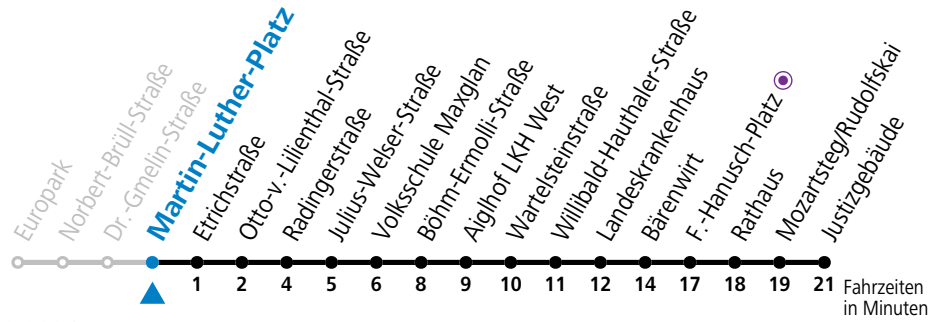

gültig von 11.07. bis 12.09.2026.

Alle Angaben ohne Gewähr.

Montag bis Freitag, Sommerferien					Samstag					Sonn- und Feiertag				
5	12	32	52											
6	01	16	31	46	6	54								
7	01	16	31	46	7	14	34	54						
8	01	16	31	46	8	14	27	42	57	8	21	51		
9	01	16	31	46	9	12	27	42	57	9	21	51		
10	01	16	31	46	10	12	27	42	57	10	11	31	51	
11	01	16	31	46	11	12	27	42	57	11	11	31	51	
12	01	16	31	46	12	12	27	42	57	12	11	31	51	
13	01	16	31	46	13	12	27	42	57	13	11	31	51	
14	01	16	31	46	14	12	27	42	57	14	11	31	51	
15	01	16	31	46	15	12	27	42	57	15	11	31	51	
16	01	16	31	46	16	12	27	42	57	16	11	31	51	
17	01	16	31	46	17	12	27	42	57	17	11	31	51	
18	01	16	31	46^a 57	18	12	27^a 40	57^a		18	11	31	51	
19	12	32	52		19	10	40			19	11	25^a 40		
20	12	32	52		20	10	40			20	10	40		
21	12	32	52		21	10	40			21	10	40		
22	12	40	55^a		22	10	40			22	10	40		
23	10	40			23	10	40			23	10	40		
0	10	40^a			0	10	40^a			0	10	40^a		
1	10^a				1	10^a				1	10^a			

a = bis Mozartsteg/Rudolfskai

Am 01.11., 08.12., 24.12. und 31.12. bitte Sonderfahrpläne beachten!

Ferien im Bundesland Salzburg: 24.12.2025 bis 06.01.2026, 09. bis 15.02., 28.03. bis 06.04., 11.07. bis 13.09., 24.09. und 26.10. bis 02.11.2026 (Vorbehaltlich Änderungen durch die Schulbehörde)

Aufgabenträgerschaft: Stadt Salzburg, Betreiber: Salzburg Linien Verkehrsbetriebe GmbH, Bayerhamerstraße 16, 5020 Salzburg, Tel.: +43 (0)800 220050