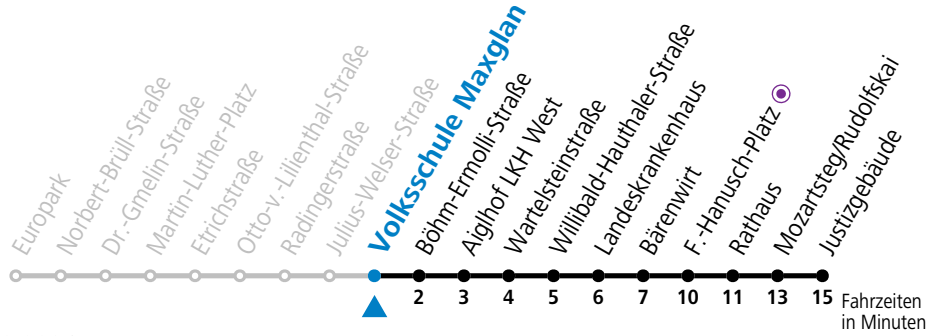

gültig von 11.07. bis 12.09.2026.

Alle Angaben ohne Gewähr.

Montag bis Freitag, Sommerferien					Samstag					Sonn- und Feiertag			
5	18	38	58										
6	07	22	37	52									
7	07	22	37	52	7	00	20	40					
8	07	22	37	52	8	00	20	33	48	8	27	57	
9	07	22	37	52	9	03	18	33	48	9	27	57	
10	07	22	37	52	10	03	18	33	48	10	17	37	57
11	07	22	37	52	11	03	18	33	48	11	17	37	57
12	07	22	37	52	12	03	18	33	48	12	17	37	57
13	07	22	37	52	13	03	18	33	48	13	17	37	57
14	07	22	37	52	14	03	18	33	48	14	17	37	57
15	07	22	37	52	15	03	18	33	48	15	17	37	57
16	07	22	37	52	16	03	18	33	48	16	17	37	57
17	07	22	37	52	17	03	18	33	48	17	17	37	57
18	07	22	37	52^a	18	03	18	33^a	46	18	17	37	57
19	03	18	38	58	19	03^a	16	46		19	17	31^a	46
20	18	38	58		20	16	46			20	16	46	
21	18	38	58		21	16	46			21	16	46	
22	18	46			22	16	46			22	16	46	
23	01^a	16	46		23	16	46			23	16	46	
0	16	46^a			0	16	46^a			0	16	46^a	
1	16^a				1	16^a				1	16^a		

a = bis Mozartsteg/Rudolfskai

Am 01.11., 08.12., 24.12. und 31.12. bitte Sonderfahrpläne beachten!

Ferien im Bundesland Salzburg: 24.12.2025 bis 06.01.2026, 09. bis 15.02., 28.03. bis 06.04., 11.07. bis 13.09., 24.09. und 26.10. bis 02.11.2026 (Vorbehaltlich Änderungen durch die Schulbehörde)

Aufgabenträgerschaft: Stadt Salzburg, Betreiber: Salzburg Linien Verkehrsbetriebe GmbH, Bayerhamerstraße 16, 5020 Salzburg, Tel.: +43 (0)800 220050