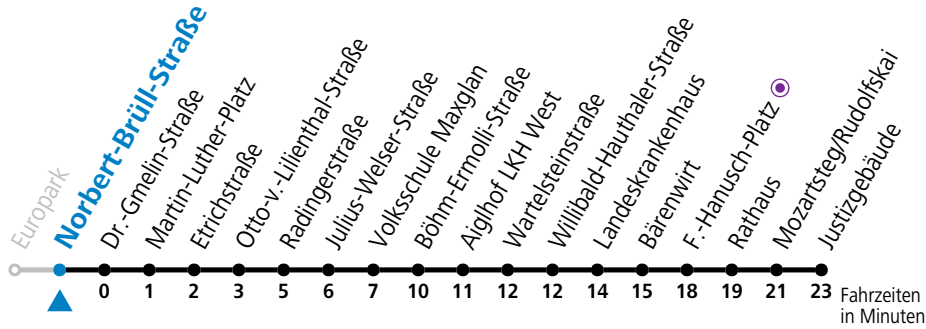

gültig von 11.07. bis 12.09.2026.

Alle Angaben ohne Gewähr.

Montag bis Freitag, Sommerferien					Samstag					Sonn- und Feiertag			
5	10	30	50	59									
6	14	29	44	59	6	53							
7	14	29	44	59	7	13	33	53					
8	14	29	44	59	8	13	25	40	55	8	19	49	
9	14	29	44	59	9	10	25	40	55	9	19	49	
10	14	29	44	59	10	10	25	40	55	10	09	29	49
11	14	29	44	59	11	10	25	40	55	11	09	29	49
12	14	29	44	59	12	10	25	40	55	12	09	29	49
13	14	29	44	59	13	10	25	40	55	13	09	29	49
14	14	29	44	59	14	10	25	40	55	14	09	29	49
15	14	29	44	59	15	10	25	40	55	15	09	29	49
16	14	29	44	59	16	10	25	40	55	16	09	29	49
17	14	29	44	59	17	10	25	40	55	17	09	29	49
18	14	29	44^a	55	18	10	25^a	39	55^a	18	09	29	49
19	10	30	50		19	09	39			19	09	24^a	39
20	10	30	50		20	09	39			20	09	39	
21	10	30	50		21	09	39			21	09	39	
22	10	39	54^a		22	09	39			22	09	39	
23	09	39			23	09	39			23	09	39	
0	09	39^a			0	09	39^a			0	09	39^a	
1	09^a				1	09^a				1	09^a		

a = bis Mozartsteg/Rudolfskai

Am 01.11., 08.12., 24.12. und 31.12. bitte Sonderfahrpläne beachten!

Ferien im Bundesland Salzburg: 24.12.2025 bis 06.01.2026, 09. bis 15.02., 28.03. bis 06.04., 11.07. bis 13.09., 24.09. und 26.10. bis 02.11.2026 (Vorbehaltlich Änderungen durch die Schulbehörde)

Aufgabenträgerschaft: Stadt Salzburg, Betreiber: Salzburg Linien Verkehrsbetriebe GmbH, Bayerhamerstraße 16, 5020 Salzburg, Tel.: +43 (0)800 220050