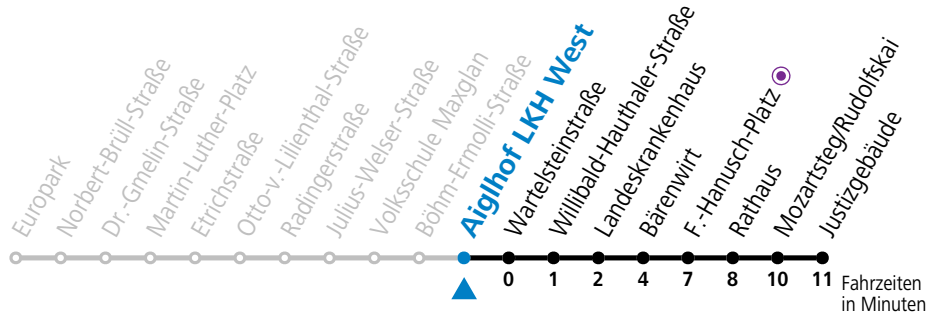

gültig von 11.07. bis 12.09.2026.

Alle Angaben ohne Gewähr.

Montag bis Freitag, Sommerferien					Samstag					Sonn- und Feiertag				
5	21	41												
6	01	10	26	41	56									
7	11	26	41	56		7	04	24	44					
8	11	26	41	56		8	04	24	37	52	8	30		
9	11	26	41	56		9	07	22	37	52	9	00	30	
10	11	26	41	56		10	07	22	37	52	10	00	20	40
11	11	26	41	56		11	07	22	37	52	11	00	20	40
12	11	26	41	56		12	07	22	37	52	12	00	20	40
13	11	26	41	56		13	07	22	37	52	13	00	20	40
14	11	26	41	56		14	07	22	37	52	14	00	20	40
15	11	26	41	56		15	07	22	37	52	15	00	20	40
16	11	26	41	56		16	07	22	37	52	16	00	20	40
17	11	26	41	56		17	07	22	37	52	17	00	20	40
18	11	26	41	56^a		18	07	22	36^a	50	18	00	20	40
19	07	21	41			19	06^a	20	50		19	00	20	35^a 50
20	01	21	41			20	20	50			20	20	50	
21	01	21	41			21	20	50			21	20	50	
22	01	21	50			22	20	50			22	20	50	
23	05^a	20	50			23	20	50			23	20	50	
0	20	50^a				0	20	50^a			0	20	50^a	
1	20^a					1	20^a				1	20^a		

a = bis Mozartsteg/Rudolfskai

Am 01.11., 08.12., 24.12. und 31.12. bitte Sonderfahrpläne beachten!

Ferien im Bundesland Salzburg: 24.12.2025 bis 06.01.2026, 09. bis 15.02., 28.03. bis 06.04., 11.07. bis 13.09., 24.09. und 26.10. bis 02.11.2026 (Vorbehaltlich Änderungen durch die Schulbehörde)

Aufgabenträgerschaft: Stadt Salzburg, Betreiber: Salzburg Linien Verkehrsbetriebe GmbH, Bayerhamerstraße 16, 5020 Salzburg, Tel.: +43 (0)800 220050