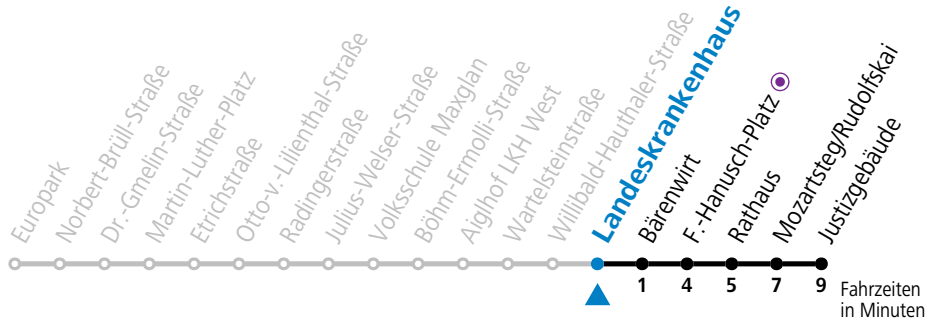

gültig von 11.07. bis 12.09.2026.

Alle Angaben ohne Gewähr.

Montag bis Freitag, Sommerferien					Samstag					Sonn- und Feiertag				
5	23	43												
6	03	12	29	44	59									
7	14	29	44	59		7	06	26	46					
8	14	29	44	59		8	06	26	40	55	8	32		
9	14	29	44	59		9	10	25	40	55	9	02	32	
10	14	29	44	59		10	10	25	40	55	10	02	22	42
11	14	29	44	59		11	10	25	40	55	11	02	22	42
12	14	29	44	59		12	10	25	40	55	12	02	22	42
13	14	29	44	59		13	10	25	40	55	13	02	22	42
14	14	29	44	59		14	10	25	40	55	14	02	22	42
15	14	29	44	59		15	10	25	40	55	15	02	22	42
16	14	29	44	59		16	10	25	40	55	16	02	22	42
17	14	29	44	59		17	10	25	40	55	17	02	22	42
18	14	29	44	59^a		18	10	25	38^a	52	18	02	22	42
19	10	23	43			19	08^a	22	52		19	02	22	37^a 52
20	03	23	43			20	22	52			20	22	52	
21	03	23	43			21	22	52			21	22	52	
22	03	23	52			22	22	52			22	22	52	
23	07^a	22	52			23	22	52			23	22	52	
0	22	52^a				0	22	52^a			0	22	52^a	
1	22^a					1	22^a				1	22^a		

a = bis Mozartsteg/Rudolfskai

Am 01.11., 08.12., 24.12. und 31.12. bitte Sonderfahrpläne beachten!

Ferien im Bundesland Salzburg: 24.12.2025 bis 06.01.2026, 09. bis 15.02., 28.03. bis 06.04., 11.07. bis 13.09., 24.09. und 26.10. bis 02.11.2026 (Vorbehaltlich Änderungen durch die Schulbehörde)

Aufgabenträgerschaft: Stadt Salzburg, Betreiber: Salzburg Linien Verkehrsbetriebe GmbH, Bayerhamerstraße 16, 5020 Salzburg, Tel.: +43 (0)800 220050