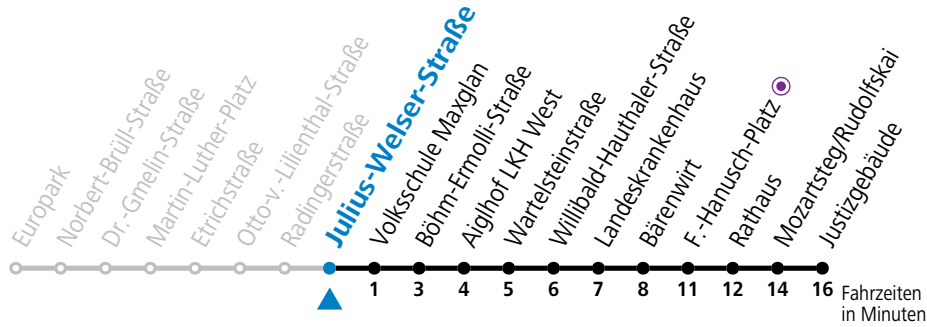

gültig von 11.07. bis 12.09.2026.

Alle Angaben ohne Gewähr.

Montag bis Freitag, Sommerferien					Samstag					Sonn- und Feiertag				
5	17	37	57											
6	06	21	36	51	6	59								
7	06	21	36	51	7	19	39	59						
8	06	21	36	51	8	19	32	47		8	26	56		
9	06	21	36	51	9	02	17	32	47	9	26	56		
10	06	21	36	51	10	02	17	32	47	10	16	36	56	
11	06	21	36	51	11	02	17	32	47	11	16	36	56	
12	06	21	36	51	12	02	17	32	47	12	16	36	56	
13	06	21	36	51	13	02	17	32	47	13	16	36	56	
14	06	21	36	51	14	02	17	32	47	14	16	36	56	
15	06	21	36	51	15	02	17	32	47	15	16	36	56	
16	06	21	36	51	16	02	17	32	47	16	16	36	56	
17	06	21	36	51	17	02	17	32	47	17	16	36	56	
18	06	21	36	51^a	18	02	17	32^a	45	18	16	36	56	
19	02	17	37	57	19	02^a	15	45		19	16	30^a	45	
20	17	37	57		20	15	45			20	15	45		
21	17	37	57		21	15	45			21	15	45		
22	17	45			22	15	45			22	15	45		
23	00^a	15	45		23	15	45			23	15	45		
0	15	45^a			0	15	45^a			0	15	45^a		
1	15^a				1	15^a				1	15^a			

a = bis Mozartsteg/Rudolfskai

Am 01.11., 08.12., 24.12. und 31.12. bitte Sonderfahrpläne beachten!

Ferien im Bundesland Salzburg: 24.12.2025 bis 06.01.2026, 09. bis 15.02., 28.03. bis 06.04., 11.07. bis 13.09., 24.09. und 26.10. bis 02.11.2026 (Vorbehaltlich Änderungen durch die Schulbehörde)

Aufgabenträgerschaft: Stadt Salzburg, Betreiber: Salzburg Linien Verkehrsbetriebe GmbH, Bayerhamerstraße 16, 5020 Salzburg, Tel.: +43 (0)800 220050