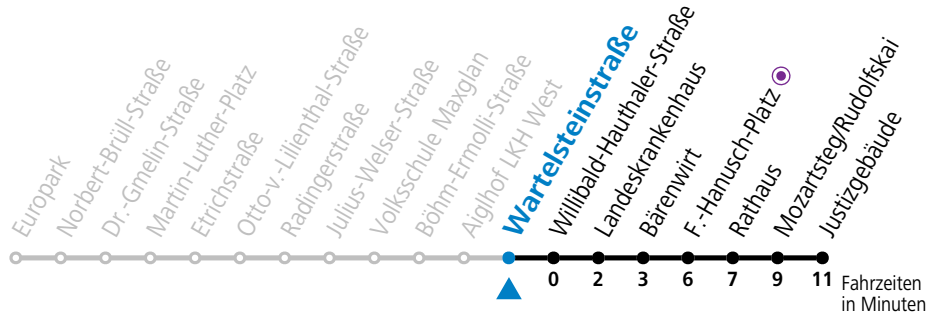

gültig von 11.07. bis 12.09.2026.

Alle Angaben ohne Gewähr.

Montag bis Freitag, Sommerferien					Samstag					Sonn- und Feiertag				
5	22	42												
6	02	11	27	42	57									
7	12	27	42	57		7	04	24	44					
8	12	27	42	57		8	04	24	38	53	8	31		
9	12	27	42	57		9	08	23	38	53	9	01	31	
10	12	27	42	57		10	08	23	38	53	10	01	21	41
11	12	27	42	57		11	08	23	38	53	11	01	21	41
12	12	27	42	57		12	08	23	38	53	12	01	21	41
13	12	27	42	57		13	08	23	38	53	13	01	21	41
14	12	27	42	57		14	08	23	38	53	14	01	21	41
15	12	27	42	57		15	08	23	38	53	15	01	21	41
16	12	27	42	57		16	08	23	38	53	16	01	21	41
17	12	27	42	57		17	08	23	38	53	17	01	21	41
18	12	27	42	57^a		18	08	23	37^a	50	18	01	21	41
19	08	22	42			19	07^a	20	50		19	01	21	35^a 50
20	02	22	42			20	20	50			20	20	50	
21	02	22	42			21	20	50			21	20	50	
22	02	22	50			22	20	50			22	20	50	
23	05^a	20	50			23	20	50			23	20	50	
0	20	50^a				0	20	50^a			0	20	50^a	
1	20^a					1	20^a				1	20^a		

a = bis Mozartsteg/Rudolfskai

Am 01.11., 08.12., 24.12. und 31.12. bitte Sonderfahrpläne beachten!

Ferien im Bundesland Salzburg: 24.12.2025 bis 06.01.2026, 09. bis 15.02., 28.03. bis 06.04., 11.07. bis 13.09., 24.09. und 26.10. bis 02.11.2026 (Vorbehaltlich Änderungen durch die Schulbehörde)

Aufgabenträgerschaft: Stadt Salzburg, Betreiber: Salzburg Linien Verkehrsbetriebe GmbH, Bayerhamerstraße 16, 5020 Salzburg, Tel.: +43 (0)800 220050