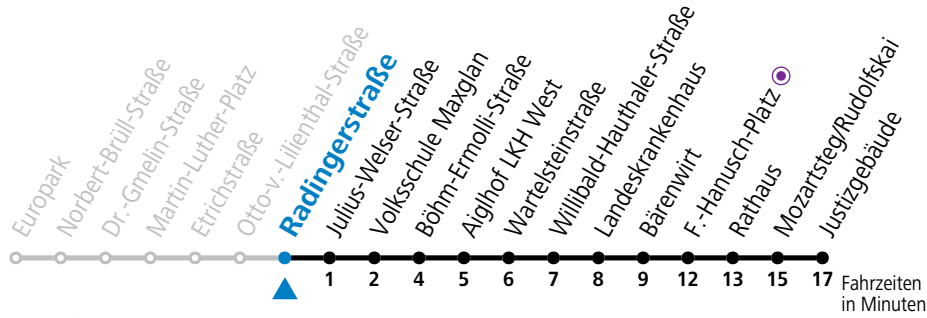

gültig von 11.07. bis 12.09.2026.

Alle Angaben ohne Gewähr.

Montag bis Freitag, Sommerferien					Samstag					Sonn- und Feiertag				
5	16	36	56											
6	05	20	35	50	6	58								
7	05	20	35	50	7	18	38	58						
8	05	20	35	50	8	18	31	46	8	25	55			
9	05	20	35	50	9	01	16	31	46	9	25	55		
10	05	20	35	50	10	01	16	31	46	10	15	35	55	
11	05	20	35	50	11	01	16	31	46	11	15	35	55	
12	05	20	35	50	12	01	16	31	46	12	15	35	55	
13	05	20	35	50	13	01	16	31	46	13	15	35	55	
14	05	20	35	50	14	01	16	31	46	14	15	35	55	
15	05	20	35	50	15	01	16	31	46	15	15	35	55	
16	05	20	35	50	16	01	16	31	46	16	15	35	55	
17	05	20	35	50	17	01	16	31	46	17	15	35	55	
18	05	20	35	50^a	18	01	16	31^a	44	18	15	35	55	
19	01	16	36	56	19	01^a	14	44		19	15	29^a	44	
20	16	36	56		20	14	44			20	14	44		
21	16	36	56		21	14	44			21	14	44		
22	16	44	59^a		22	14	44			22	14	44		
23	14	44			23	14	44			23	14	44		
0	14	44^a			0	14	44^a			0	14	44^a		
1	14^a				1	14^a				1	14^a			

a = bis Mozartsteg/Rudolfskai

Am 01.11., 08.12., 24.12. und 31.12. bitte Sonderfahrpläne beachten!

Ferien im Bundesland Salzburg: 24.12.2025 bis 06.01.2026, 09. bis 15.02., 28.03. bis 06.04., 11.07. bis 13.09., 24.09. und 26.10. bis 02.11.2026 (Vorbehaltlich Änderungen durch die Schulbehörde)

Aufgabenträgerschaft: Stadt Salzburg, Betreiber: Salzburg Linien Verkehrsbetriebe GmbH, Bayerhamerstraße 16, 5020 Salzburg, Tel.: +43 (0)800 220050