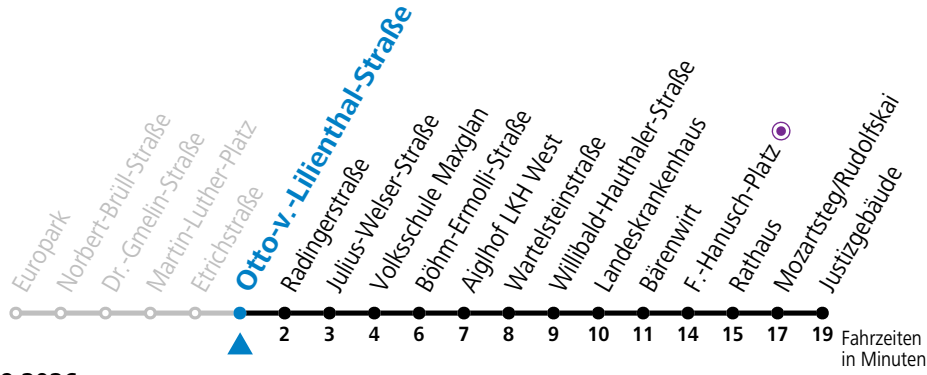

gültig von 11.07. bis 12.09.2026.

Alle Angaben ohne Gewähr.

Montag bis Freitag, Sommerferien					Samstag					Sonn- und Feiertag					
5	14	34	54												
6	03	18	33	48	6	56									
7	03	18	33	48	7	16	36	56							
8	03	18	33	48	8	16	29	44	59	8	23	53			
9	03	18	33	48	9	14	29	44	59	9	23	53			
10	03	18	33	48	10	14	29	44	59	10	13	33	53		
11	03	18	33	48	11	14	29	44	59	11	13	33	53		
12	03	18	33	48	12	14	29	44	59	12	13	33	53		
13	03	18	33	48	13	14	29	44	59	13	13	33	53		
14	03	18	33	48	14	14	29	44	59	14	13	33	53		
15	03	18	33	48	15	14	29	44	59	15	13	33	53		
16	03	18	33	48	16	14	29	44	59	16	13	33	53		
17	03	18	33	48	17	14	29	44	59	17	13	33	53		
18	03	18	33	48^a	59	18	14	29^a	42	59^a	18	13	33	53	
19	14	34	54		19	12	42			19	13	27^a	42		
20	14	34	54		20	12	42			20	12	42			
21	14	34	54		21	12	42			21	12	42			
22	14	42	57^a		22	12	42			22	12	42			
23	12	42			23	12	42			23	12	42			
0	12	42^a			0	12	42^a			0	12	42^a			
1	12^a				1	12^a				1	12^a				

a = bis Mozartsteg/Rudolfskai

Am 01.11., 08.12., 24.12. und 31.12. bitte Sonderfahrpläne beachten!

Ferien im Bundesland Salzburg: 24.12.2025 bis 06.01.2026, 09. bis 15.02., 28.03. bis 06.04., 11.07. bis 13.09., 24.09. und 26.10. bis 02.11.2026 (Vorbehaltlich Änderungen durch die Schulbehörde)

Aufgabenträgerschaft: Stadt Salzburg, Betreiber: Salzburg Linien Verkehrsbetriebe GmbH, Bayerhamerstraße 16, 5020 Salzburg, Tel.: +43 (0)800 220050