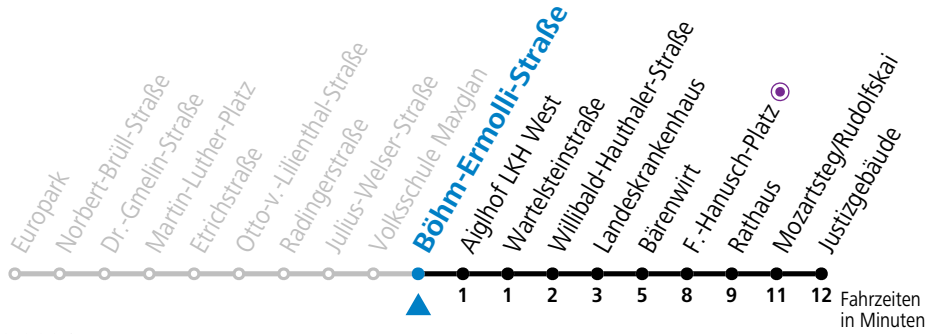

gültig von 11.07. bis 12.09.2026.

Alle Angaben ohne Gewähr.

Montag bis Freitag, Sommerferien					Samstag					Sonn- und Feiertag				
5	20	40												
6	00	09	25	40	55									
7	10	25	40	55		7	03	23	43					
8	10	25	40	55		8	03	23	36	51	8	29	59	
9	10	25	40	55		9	06	21	36	51	9	29	59	
10	10	25	40	55		10	06	21	36	51	10	19	39	59
11	10	25	40	55		11	06	21	36	51	11	19	39	59
12	10	25	40	55		12	06	21	36	51	12	19	39	59
13	10	25	40	55		13	06	21	36	51	13	19	39	59
14	10	25	40	55		14	06	21	36	51	14	19	39	59
15	10	25	40	55		15	06	21	36	51	15	19	39	59
16	10	25	40	55		16	06	21	36	51	16	19	39	59
17	10	25	40	55		17	06	21	36	51	17	19	39	59
18	10	25	40	55^a		18	06	21	35^a	49	18	19	39	59
19	06	20	40			19	05^a	19	49		19	19	34^a	49
20	00	20	40			20	19	49			20	19	49	
21	00	20	40			21	19	49			21	19	49	
22	00	20	49			22	19	49			22	19	49	
23	04^a	19	49			23	19	49			23	19	49	
0	19	49^a				0	19	49^a			0	19	49^a	
1	19^a					1	19^a				1	19^a		

a = bis Mozartsteg/Rudolfskai

Am 01.11., 08.12., 24.12. und 31.12. bitte Sonderfahrpläne beachten!

Ferien im Bundesland Salzburg: 24.12.2025 bis 06.01.2026, 09. bis 15.02., 28.03. bis 06.04., 11.07. bis 13.09., 24.09. und 26.10. bis 02.11.2026 (Vorbehaltlich Änderungen durch die Schulbehörde)

Aufgabenträgerschaft: Stadt Salzburg, Betreiber: Salzburg Linien Verkehrsbetriebe GmbH, Bayerhamerstraße 16, 5020 Salzburg, Tel.: +43 (0)800 220050