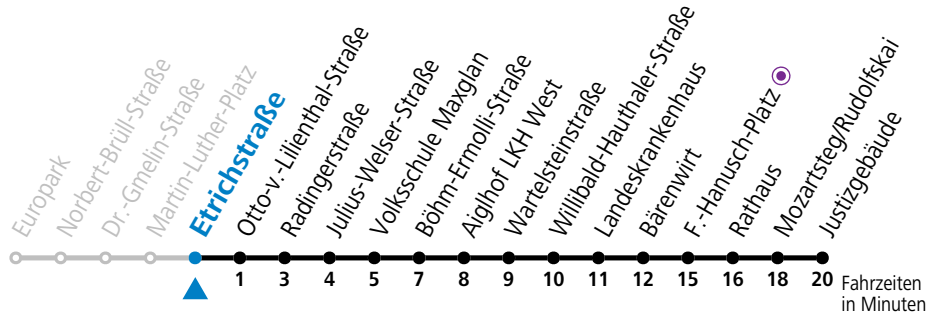

gültig von 11.07. bis 12.09.2026.

Alle Angaben ohne Gewähr.

Montag bis Freitag, Sommerferien					Samstag					Sonn- und Feiertag				
5	13	33	53											
6	02	17	32	47	6	55								
7	02	17	32	47	7	15	35	55						
8	02	17	32	47	8	15	28	43	58	8	22	52		
9	02	17	32	47	9	13	28	43	58	9	22	52		
10	02	17	32	47	10	13	28	43	58	10	12	32	52	
11	02	17	32	47	11	13	28	43	58	11	12	32	52	
12	02	17	32	47	12	13	28	43	58	12	12	32	52	
13	02	17	32	47	13	13	28	43	58	13	12	32	52	
14	02	17	32	47	14	13	28	43	58	14	12	32	52	
15	02	17	32	47	15	13	28	43	58	15	12	32	52	
16	02	17	32	47	16	13	28	43	58	16	12	32	52	
17	02	17	32	47	17	13	28	43	58	17	12	32	52	
18	02	17	32	47^a 58	18	13	28^a 41	58^a		18	12	32	52	
19	13	33	53		19	11	41			19	12	26^a 41		
20	13	33	53		20	11	41			20	11	41		
21	13	33	53		21	11	41			21	11	41		
22	13	41	56^a		22	11	41			22	11	41		
23	11	41			23	11	41			23	11	41		
0	11	41^a			0	11	41^a			0	11	41^a		
1	11^a				1	11^a				1	11^a			

a = bis Mozartsteg/Rudolfskai

Am 01.11., 08.12., 24.12. und 31.12. bitte Sonderfahrpläne beachten!

Ferien im Bundesland Salzburg: 24.12.2025 bis 06.01.2026, 09. bis 15.02., 28.03. bis 06.04., 11.07. bis 13.09., 24.09. und 26.10. bis 02.11.2026 (Vorbehaltlich Änderungen durch die Schulbehörde)

Aufgabenträgerschaft: Stadt Salzburg, Betreiber: Salzburg Linien Verkehrsbetriebe GmbH, Bayerhamerstraße 16, 5020 Salzburg, Tel.: +43 (0)800 220050