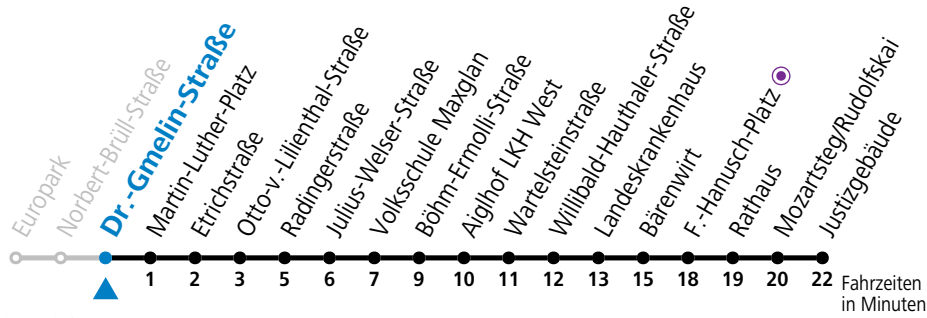

gültig von 11.07. bis 12.09.2026.

Alle Angaben ohne Gewähr.

Montag bis Freitag, Sommerferien					Samstag					Sonn- und Feiertag				
5	11	31	51											
6	00	15	30	45	6	53								
7	00	15	30	45	7	13	33	53						
8	00	15	30	45	8	13	26	41	56	8	20	50		
9	00	15	30	45	9	11	26	41	56	9	20	50		
10	00	15	30	45	10	11	26	41	56	10	10	30	50	
11	00	15	30	45	11	11	26	41	56	11	10	30	50	
12	00	15	30	45	12	11	26	41	56	12	10	30	50	
13	00	15	30	45	13	11	26	41	56	13	10	30	50	
14	00	15	30	45	14	11	26	41	56	14	10	30	50	
15	00	15	30	45	15	11	26	41	56	15	10	30	50	
16	00	15	30	45	16	11	26	41	56	16	10	30	50	
17	00	15	30	45	17	11	26	41	56	17	10	30	50	
18	00	15	30	45^a 56	18	11	26^a 39	56^a		18	10	30	50	
19	11	31	51		19	09	39			19	10	24^a 39		
20	11	31	51		20	09	39			20	09	39		
21	11	31	51		21	09	39			21	09	39		
22	11	39	54^a		22	09	39			22	09	39		
23	09	39			23	09	39			23	09	39		
0	09	39^a			0	09	39^a			0	09	39^a		
1	09^a				1	09^a				1	09^a			

a = bis Mozartsteg/Rudolfskai

Am 01.11., 08.12., 24.12. und 31.12. bitte Sonderfahrpläne beachten!

Ferien im Bundesland Salzburg: 24.12.2025 bis 06.01.2026, 09. bis 15.02., 28.03. bis 06.04., 11.07. bis 13.09., 24.09. und 26.10. bis 02.11.2026 (Vorbehaltlich Änderungen durch die Schulbehörde)

Aufgabenträgerschaft: Stadt Salzburg, Betreiber: Salzburg Linien Verkehrsbetriebe GmbH, Bayerhamerstraße 16, 5020 Salzburg, Tel.: +43 (0)800 220050