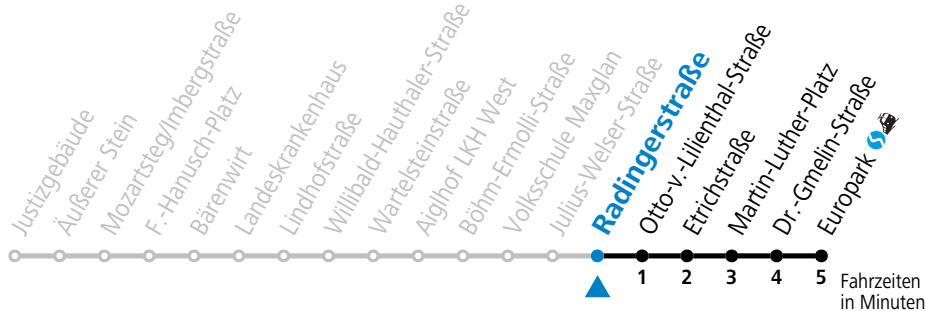

gültig von 11.07. bis 12.09.2026.

Alle Angaben ohne Gewähr.

Montag bis Freitag, Sommerferien		Samstag		Sonn- und Feiertag	
4	53				
5	13 33 53				
6	01 13 33 43 58	6	45		
7	13 28 43 58	7	05 25 35 55		
8	13 28 43 58	8	15 35 45 55	8	01 31
9	13 28 43 58	9	09 24 39 54	9	01 31
10	13 28 43 58	10	09 24 39 54	10	01 22 32 52
11	13 28 43 58	11	09 24 39 54	11	12 32 52
12	13 28 43 58	12	09 24 39 54	12	12 32 52
13	13 28 43 58	13	09 24 39 54	13	12 32 52
14	13 28 43 58	14	09 24 39 54	14	12 32 52
15	13 28 43 58	15	09 24 39 54	15	12 32 52
16	13 28 43 58	16	09 24 39 54	16	12 32 52
17	13 28 43 58	17	09 24 39 54	17	12 32 52
18	13 28 43 58	18	09 24 39 54	18	12 32 52
19	13 38 53	19	20 50	19	12 32 52
20	13 33 53	20	20 50	20	20 50
21	13 33 53	21	20 50	21	20 50
22	13 33 53	22	20 50	22	20 50
23	20 50	23	20 50	23	20 50
0	20 50	0	20 50	0	20 50

* **NACHTSTERN: Freitag, sowie vor Sonn-/Feiertag ab ca. 22:00 Uhr - Verkehr nach Samstag-Fahrplan Am 01.11., 08.12., 24.12. und 31.12. bitte Sonderfahrpläne beachten!**

Ferien im Bundesland Salzburg: 24.12.2025 bis 06.01.2026, 09. bis 15.02., 28.03. bis 06.04., 11.07. bis 13.09., 24.09. und 26.10. bis 02.11.2026 (Vorbehaltlich Änderungen durch die Schulbehörde)

Aufgabenträgerschaft: Stadt Salzburg, Betreiber: Salzburg Linien Verkehrsbetriebe GmbH, Bayerhamerstraße 16, 5020 Salzburg, Tel.: +43 (0)800 220050