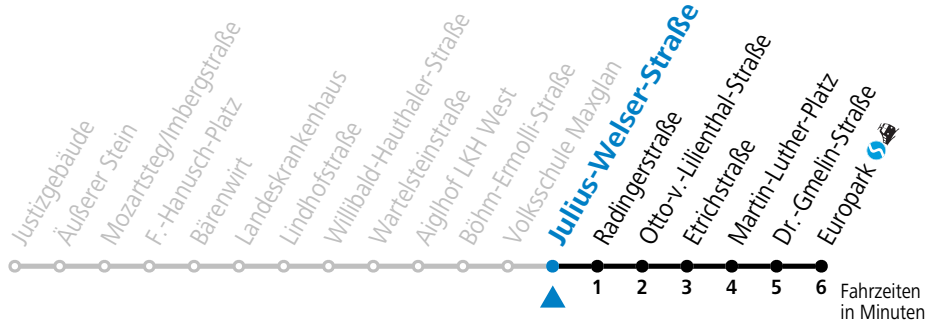

gültig von 11.07. bis 12.09.2026.

Alle Angaben ohne Gewähr.

Montag bis Freitag, Sommerferien		Samstag		Sonn- und Feiertag	
4	52				
5	12 32 52				
6	00 12 32 42 57	6	44		
7	12 27 42 57	7	04 24 34 54		
8	12 27 42 57	8	14 34 44 54	8	00 30
9	12 27 42 57	9	08 23 38 53	9	00 30
10	12 27 42 57	10	08 23 38 53	10	00 21 31 51
11	12 27 42 57	11	08 23 38 53	11	11 31 51
12	12 27 42 57	12	08 23 38 53	12	11 31 51
13	12 27 42 57	13	08 23 38 53	13	11 31 51
14	12 27 42 57	14	08 23 38 53	14	11 31 51
15	12 27 42 57	15	08 23 38 53	15	11 31 51
16	12 27 42 57	16	08 23 38 53	16	11 31 51
17	12 27 42 57	17	08 23 38 53	17	11 31 51
18	12 27 42 57	18	08 23 38 53	18	11 31 51
19	12 37 52	19	19 49	19	11 31 51
20	12 32 52	20	19 49	20	19 49
21	12 32 52	21	19 49	21	19 49
22	12 32 52	22	19 49	22	19 49
23	19 49	23	19 49	23	19 49
0	19 49	0	19 49	0	19 49

* NACHTSTERN: Freitag, sowie vor Sonn-/Feiertag ab ca. 22:00 Uhr - Verkehr nach Samstag-Fahrplan Am 01.11., 08.12., 24.12. und 31.12. bitte Sonderfahrpläne beachten!

Ferien im Bundesland Salzburg: 24.12.2025 bis 06.01.2026, 09. bis 15.02., 28.03. bis 06.04., 11.07. bis 13.09., 24.09. und 26.10. bis 02.11.2026 (Vorbehaltlich Änderungen durch die Schulbehörde)

Aufgabenträgerschaft: Stadt Salzburg, Betreiber: Salzburg Linien Verkehrsbetriebe GmbH, Bayerhamerstraße 16, 5020 Salzburg, Tel.: +43 (0)800 220050