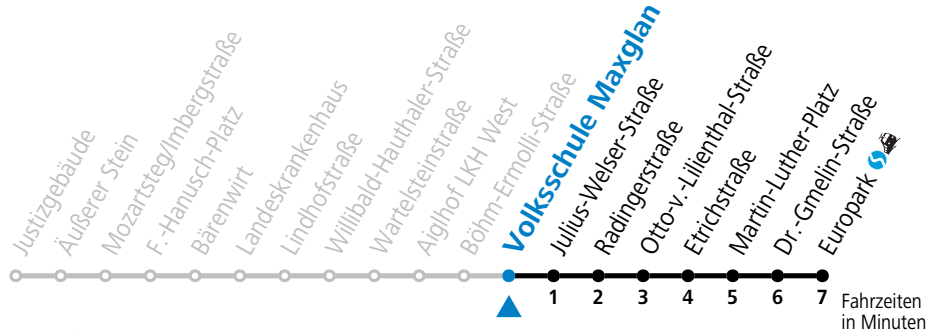

gültig von 11.07. bis 12.09.2026.

Alle Angaben ohne Gewähr.

Montag bis Freitag, Sommerferien		Samstag		Sonn- und Feiertag	
4	51				
5	11 31 51 59				
6	11 31 41 56	6	43		
7	11 26 41 56	7	03 23 33 53	7	59
8	11 26 41 56	8	13 33 43 53	8	29 59
9	11 26 41 56	9	07 22 37 52	9	29 59
10	11 26 41 56	10	07 22 37 52	10	20 30 50
11	11 26 41 56	11	07 22 37 52	11	10 30 50
12	11 26 41 56	12	07 22 37 52	12	10 30 50
13	11 26 41 56	13	07 22 37 52	13	10 30 50
14	11 26 41 56	14	07 22 37 52	14	10 30 50
15	11 26 41 56	15	07 22 37 52	15	10 30 50
16	11 26 41 56	16	07 22 37 52	16	10 30 50
17	11 26 41 56	17	07 22 37 52	17	10 30 50
18	11 26 41 56	18	07 22 37 52	18	10 30 50
19	11 36 51	19	18 48	19	10 30 50
20	11 31 51	20	18 48	20	18 48
21	11 31 51	21	18 48	21	18 48
22	11 31 51	22	18 48	22	18 48
23	18 48	23	18 48	23	18 48
0	18 48	0	18 48	0	18 48

* **NACHTSTERN: Freitag, sowie vor Sonn-/Feiertag ab ca. 22:00 Uhr - Verkehr nach Samstag-Fahrplan Am 01.11., 08.12., 24.12. und 31.12. bitte Sonderfahrpläne beachten!**

Ferien im Bundesland Salzburg: 24.12.2025 bis 06.01.2026, 09. bis 15.02., 28.03. bis 06.04., 11.07. bis 13.09., 24.09. und 26.10. bis 02.11.2026 (Vorbehaltlich Änderungen durch die Schulbehörde)

Aufgabenträgerschaft: Stadt Salzburg, Betreiber: Salzburg Linien Verkehrsbetriebe GmbH, Bayerhamerstraße 16, 5020 Salzburg, Tel.: +43 (0)800 220050