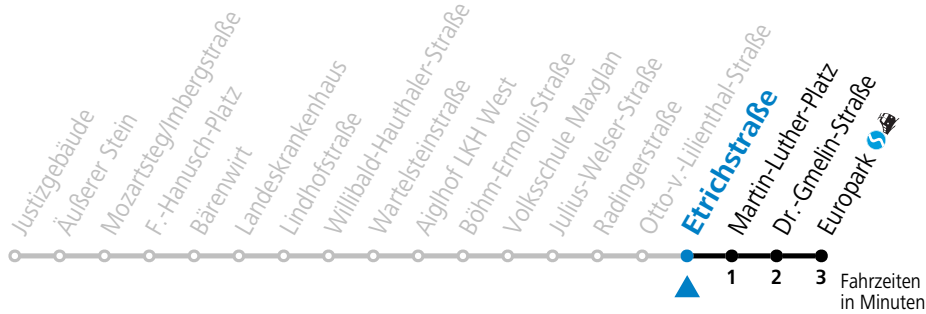

gültig von 11.07. bis 12.09.2026.

Alle Angaben ohne Gewähr.

Montag bis Freitag, Sommerferien		Samstag		Sonn- und Feiertag	
4	55				
5	15 35 55				
6	03 15 35 45	6	47		
7	00 15 30 45	7	07 27 37 57		
8	00 15 30 45	8	17 37 47 57	8	03 33
9	00 15 30 45	9	11 26 41 56	9	03 33
10	00 15 30 45	10	11 26 41 56	10	03 24 34 54
11	00 15 30 45	11	11 26 41 56	11	14 34 54
12	00 15 30 45	12	11 26 41 56	12	14 34 54
13	00 15 30 45	13	11 26 41 56	13	14 34 54
14	00 15 30 45	14	11 26 41 56	14	14 34 54
15	00 15 30 45	15	11 26 41 56	15	14 34 54
16	00 15 30 45	16	11 26 41 56	16	14 34 54
17	00 15 30 45	17	11 26 41 56	17	14 34 54
18	00 15 30 45	18	11 26 41 56	18	14 34 54
19	00 15 40 55	19	22 52	19	14 34 54
20	15 35 55	20	22 52	20	22 52
21	15 35 55	21	22 52	21	22 52
22	15 35 55	22	22 52	22	22 52
23	22 52	23	22 52	23	22 52
0	22 52	0	22 52	0	22 52

* **NACHTSTERN: Freitag, sowie vor Sonn-/Feiertag ab ca. 22:00 Uhr - Verkehr nach Samstag-Fahrplan Am 01.11., 08.12., 24.12. und 31.12. bitte Sonderfahrpläne beachten!**

Ferien im Bundesland Salzburg: 24.12.2025 bis 06.01.2026, 09. bis 15.02., 28.03. bis 06.04., 11.07. bis 13.09., 24.09. und 26.10. bis 02.11.2026 (Vorbehaltlich Änderungen durch die Schulbehörde)

Aufgabenträgerschaft: Stadt Salzburg, Betreiber: Salzburg Linien Verkehrsbetriebe GmbH, Bayerhamerstraße 16, 5020 Salzburg, Tel.: +43 (0)800 220050