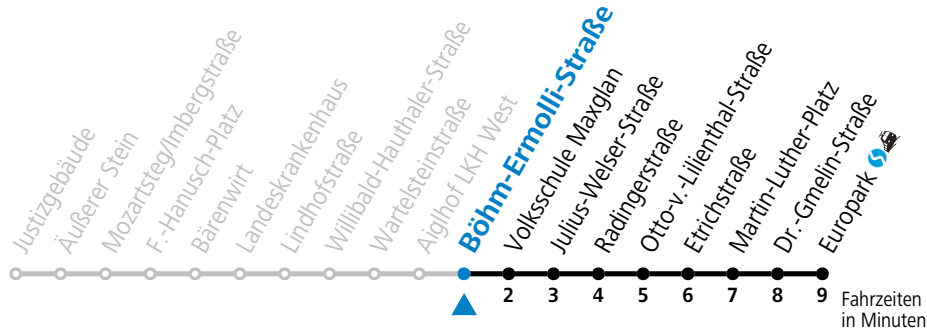

gültig von 11.07. bis 12.09.2026.

Alle Angaben ohne Gewähr.

Montag bis Freitag, Sommerferien		Samstag		Sonn- und Feiertag	
4	49				
5	09 29 49 57				
6	09 29 38 53	6	41		
7	08 23 38 53	7	01 21 31 51	7	57
8	08 23 38 53	8	11 31 41 51	8	27 57
9	08 23 38 53	9	04 19 34 49	9	27 57
10	08 23 38 53	10	04 19 34 49	10	18 28 48
11	08 23 38 53	11	04 19 34 49	11	08 28 48
12	08 23 38 53	12	04 19 34 49	12	08 28 48
13	08 23 38 53	13	04 19 34 49	13	08 28 48
14	08 23 38 53	14	04 19 34 49	14	08 28 48
15	08 23 38 53	15	04 19 34 49	15	08 28 48
16	08 23 38 53	16	04 19 34 49	16	08 28 48
17	08 23 38 53	17	04 19 34 49	17	08 28 48
18	08 23 38 53	18	04 19 34 49	18	08 28 48
19	08 34 49	19	16 46	19	08 28 48
20	09 29 49	20	16 46	20	16 46
21	09 29 49	21	16 46	21	16 46
22	09 29 49	22	16 46	22	16 46
23	16 46	23	16 46	23	16 46
0	16 46	0	16 46	0	16 46

* **NACHTSTERN: Freitag, sowie vor Sonn-/Feiertag ab ca. 22:00 Uhr - Verkehr nach Samstag-Fahrplan Am 01.11., 08.12., 24.12. und 31.12. bitte Sonderfahrpläne beachten!**

Ferien im Bundesland Salzburg: 24.12.2025 bis 06.01.2026, 09. bis 15.02., 28.03. bis 06.04., 11.07. bis 13.09., 24.09. und 26.10. bis 02.11.2026 (Vorbehaltlich Änderungen durch die Schulbehörde)

Aufgabenträgerschaft: Stadt Salzburg, Betreiber: Salzburg Linien Verkehrsbetriebe GmbH, Bayerhamerstraße 16, 5020 Salzburg, Tel.: +43 (0)800 220050