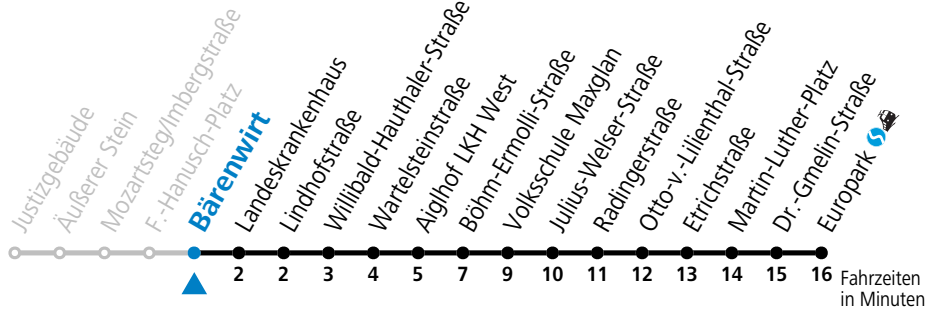

gültig von 11.07. bis 12.09.2026.

Alle Angaben ohne Gewähr.

Montag bis Freitag, Sommerferien		Samstag		Sonn- und Feiertag	
4	42				
5	02 22 42 50				
6	02 22 30 45	6	34 54		
7	00 15 30 45	7	14 24 44	7	50
8	00 15 30 45	8	04 24 34 44 56	8	20 50
9	00 15 30 45	9	11 26 41 56	9	20 50
10	00 15 30 45	10	11 26 41 56	10	11 21 41
11	00 15 30 45	11	11 26 41 56	11	01 21 41
12	00 15 30 45	12	11 26 41 56	12	01 21 41
13	00 15 30 45	13	11 26 41 56	13	01 21 41
14	00 15 30 45	14	11 26 41 56	14	01 21 41
15	00 15 30 45	15	11 26 41 56	15	01 21 41
16	00 15 30 45	16	11 26 41 56	16	01 21 41
17	00 15 30 45	17	11 26 41 56	17	01 21 41
18	00 15 30 45	18	11 26 41	18	01 21 41
19	00 27 42	19	09 39	19	01 21 41
20	02 22 42	20	09 39	20	09 39
21	02 22 42	21	09 39	21	09 39
22	02 22 42	22	09 39	22	09 39
23	09 39	23	09 39	23	09 39
0	09 39	0	09 39	0	09 39

* **NACHTSTERN: Freitag, sowie vor Sonn-/Feiertag ab ca. 22:00 Uhr - Verkehr nach Samstag-Fahrplan Am 01.11., 08.12., 24.12. und 31.12. bitte Sonderfahrpläne beachten!**

Ferien im Bundesland Salzburg: 24.12.2025 bis 06.01.2026, 09. bis 15.02., 28.03. bis 06.04., 11.07. bis 13.09., 24.09. und 26.10. bis 02.11.2026 (Vorbehaltlich Änderungen durch die Schulbehörde)

Aufgabenträgerschaft: Stadt Salzburg, Betreiber: Salzburg Linien Verkehrsbetriebe GmbH, Bayerhamerstraße 16, 5020 Salzburg, Tel.: +43 (0)800 220050