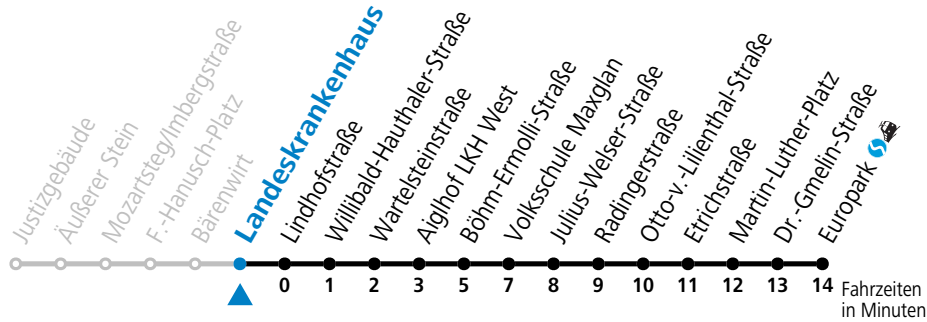

gültig von 11.07. bis 12.09.2026.

Alle Angaben ohne Gewähr.

Montag bis Freitag, Sommerferien		Samstag		Sonn- und Feiertag	
4	44				
5	04 24 44 52				
6	04 24 32 47	6	36 56		
7	02 17 32 47	7	16 26 46	7	52
8	02 17 32 47	8	06 26 36 46 58	8	22 52
9	02 17 32 47	9	13 28 43 58	9	22 52
10	02 17 32 47	10	13 28 43 58	10	13 23 43
11	02 17 32 47	11	13 28 43 58	11	03 23 43
12	02 17 32 47	12	13 28 43 58	12	03 23 43
13	02 17 32 47	13	13 28 43 58	13	03 23 43
14	02 17 32 47	14	13 28 43 58	14	03 23 43
15	02 17 32 47	15	13 28 43 58	15	03 23 43
16	02 17 32 47	16	13 28 43 58	16	03 23 43
17	02 17 32 47	17	13 28 43 58	17	03 23 43
18	02 17 32 47	18	13 28 43	18	03 23 43
19	02 29 44	19	11 41	19	03 23 43
20	04 24 44	20	11 41	20	11 41
21	04 24 44	21	11 41	21	11 41
22	04 24 44	22	11 41	22	11 41
23	11 41	23	11 41	23	11 41
0	11 41	0	11 41	0	11 41

* NACHTSTERN: Freitag, sowie vor Sonn-/Feiertag ab ca. 22:00 Uhr - Verkehr nach Samstag-Fahrplan Am 01.11., 08.12., 24.12. und 31.12. bitte Sonderfahrpläne beachten!

Ferien im Bundesland Salzburg: 24.12.2025 bis 06.01.2026, 09. bis 15.02., 28.03. bis 06.04., 11.07. bis 13.09., 24.09. und 26.10. bis 02.11.2026 (Vorbehaltlich Änderungen durch die Schulbehörde)

Aufgabenträgerschaft: Stadt Salzburg, Betreiber: Salzburg Linien Verkehrsbetriebe GmbH, Bayerhamerstraße 16, 5020 Salzburg, Tel.: +43 (0)800 220050