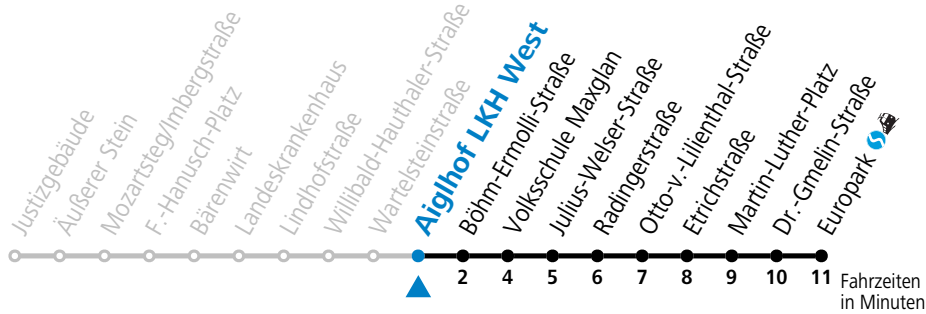

gültig von 11.07. bis 12.09.2026.

Alle Angaben ohne Gewähr.

Montag bis Freitag, Sommerferien		Samstag		Sonn- und Feiertag	
4	47				
5	07 27 47 55				
6	07 27 35 50	6	39 59		
7	05 20 35 50	7	19 29 49	7	55
8	05 20 35 50	8	09 29 39 49	8	25 55
9	05 20 35 50	9	01 16 31 46	9	25 55
10	05 20 35 50	10	01 16 31 46	10	16 26 46
11	05 20 35 50	11	01 16 31 46	11	06 26 46
12	05 20 35 50	12	01 16 31 46	12	06 26 46
13	05 20 35 50	13	01 16 31 46	13	06 26 46
14	05 20 35 50	14	01 16 31 46	14	06 26 46
15	05 20 35 50	15	01 16 31 46	15	06 26 46
16	05 20 35 50	16	01 16 31 46	16	06 26 46
17	05 20 35 50	17	01 16 31 46	17	06 26 46
18	05 20 35 50	18	01 16 31 46	18	06 26 46
19	05 32 47	19	14 44	19	06 26 46
20	07 27 47	20	14 44	20	14 44
21	07 27 47	21	14 44	21	14 44
22	07 27 47	22	14 44	22	14 44
23	14 44	23	14 44	23	14 44
0	14 44	0	14 44	0	14 44

* **NACHTSTERN: Freitag, sowie vor Sonn-/Feiertag ab ca. 22:00 Uhr - Verkehr nach Samstag-Fahrplan Am 01.11., 08.12., 24.12. und 31.12. bitte Sonderfahrpläne beachten!**

Ferien im Bundesland Salzburg: 24.12.2025 bis 06.01.2026, 09. bis 15.02., 28.03. bis 06.04., 11.07. bis 13.09., 24.09. und 26.10. bis 02.11.2026 (Vorbehaltlich Änderungen durch die Schulbehörde)

Aufgabenträgerschaft: Stadt Salzburg, Betreiber: Salzburg Linien Verkehrsbetriebe GmbH, Bayerhamerstraße 16, 5020 Salzburg, Tel.: +43 (0)800 220050