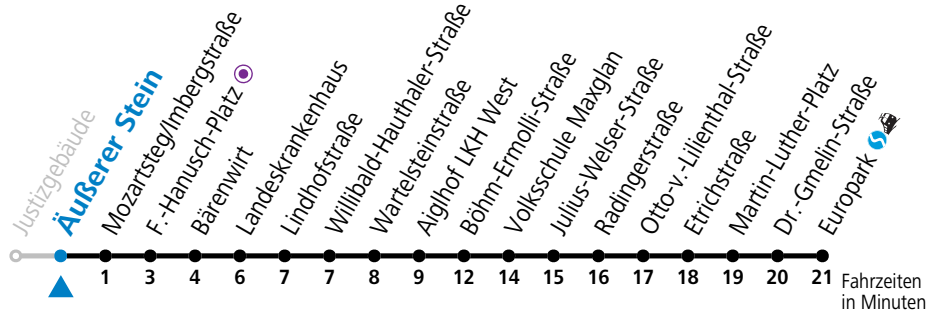

gültig von 11.07. bis 12.09.2026.

Alle Angaben ohne Gewähr.

Montag bis Freitag, Sommerferien		Samstag		Sonn- und Feiertag	
4	38 58				
5	18 38 46 58				
6	18 25 40 55	6	30 50		
7	10 25 40 55	7	10 20 40	7	46
8	10 25 40 55	8	00 20 30 40 51	8	16 46
9	10 25 40 55	9	06 21 36 51	9	16 46
10	10 25 40 55	10	06 21 36 51	10	07 17 37 57
11	10 25 40 55	11	06 21 36 51	11	17 37 57
12	10 25 40 55	12	06 21 36 51	12	17 37 57
13	10 25 40 55	13	06 21 36 51	13	17 37 57
14	10 25 40 55	14	06 21 36 51	14	17 37 57
15	10 25 40 55	15	06 21 36 51	15	17 37 57
16	10 25 40 55	16	06 21 36 51	16	17 37 57
17	10 25 40 55	17	06 21 36 51	17	17 37 57
18	10 25 40 55	18	06 21 36	18	17 37 57
19	23 38 58	19	05 35	19	17 37
20	18 38 58	20	05 35	20	05 35
21	18 38 58	21	05 35	21	05 35
22	18 38	22	05 35	22	05 35
23	05 35	23	05 35	23	05 35
0	05 35	0	05 35	0	05 35

* **NACHTSTERN: Freitag, sowie vor Sonn-/Feiertag ab ca. 22:00 Uhr - Verkehr nach Samstag-Fahrplan Am 01.11., 08.12., 24.12. und 31.12. bitte Sonderfahrpläne beachten!**

Ferien im Bundesland Salzburg: 24.12.2025 bis 06.01.2026, 09. bis 15.02., 28.03. bis 06.04., 11.07. bis 13.09., 24.09. und 26.10. bis 02.11.2026 (Vorbehaltlich Änderungen durch die Schulbehörde)

Aufgabenträgerschaft: Stadt Salzburg, Betreiber: Salzburg Linien Verkehrsbetriebe GmbH, Bayerhamerstraße 16, 5020 Salzburg, Tel.: +43 (0)800 220050