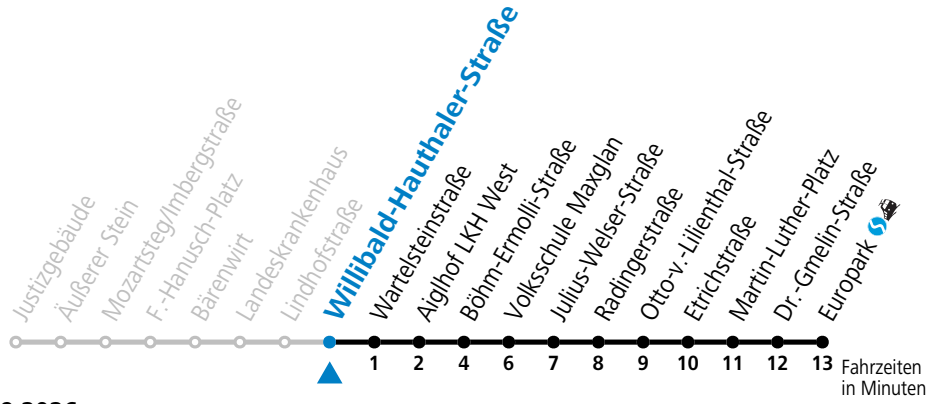

gültig von 11.07. bis 12.09.2026.

Alle Angaben ohne Gewähr.

Montag bis Freitag, Sommerferien		Samstag		Sonn- und Feiertag	
4	45				
5	05 25 45 53				
6	05 25 33 48	6	37 57		
7	03 18 33 48	7	17 27 47	7	53
8	03 18 33 48	8	07 27 37 47 59	8	23 53
9	03 18 33 48	9	14 29 44 59	9	23 53
10	03 18 33 48	10	14 29 44 59	10	14 24 44
11	03 18 33 48	11	14 29 44 59	11	04 24 44
12	03 18 33 48	12	14 29 44 59	12	04 24 44
13	03 18 33 48	13	14 29 44 59	13	04 24 44
14	03 18 33 48	14	14 29 44 59	14	04 24 44
15	03 18 33 48	15	14 29 44 59	15	04 24 44
16	03 18 33 48	16	14 29 44 59	16	04 24 44
17	03 18 33 48	17	14 29 44 59	17	04 24 44
18	03 18 33 48	18	14 29 44	18	04 24 44
19	03 30 45	19	12 42	19	04 24 44
20	05 25 45	20	12 42	20	12 42
21	05 25 45	21	12 42	21	12 42
22	05 25 45	22	12 42	22	12 42
23	12 42	23	12 42	23	12 42
0	12 42	0	12 42	0	12 42

* **NACHTSTERN: Freitag, sowie vor Sonn-/Feiertag ab ca. 22:00 Uhr - Verkehr nach Samstag-Fahrplan**
Am 01.11., 08.12., 24.12. und 31.12. bitte Sonderfahrpläne beachten!

Ferien im Bundesland Salzburg: 24.12.2025 bis 06.01.2026, 09. bis 15.02., 28.03. bis 06.04., 11.07. bis 13.09., 24.09. und 26.10. bis 02.11.2026 (Vorbehaltlich Änderungen durch die Schulbehörde)

Aufgabenträgerschaft: Stadt Salzburg, Betreiber: Salzburg Linien Verkehrsbetriebe GmbH, Bayerhamerstraße 16, 5020 Salzburg, Tel.: +43 (0)800 220050