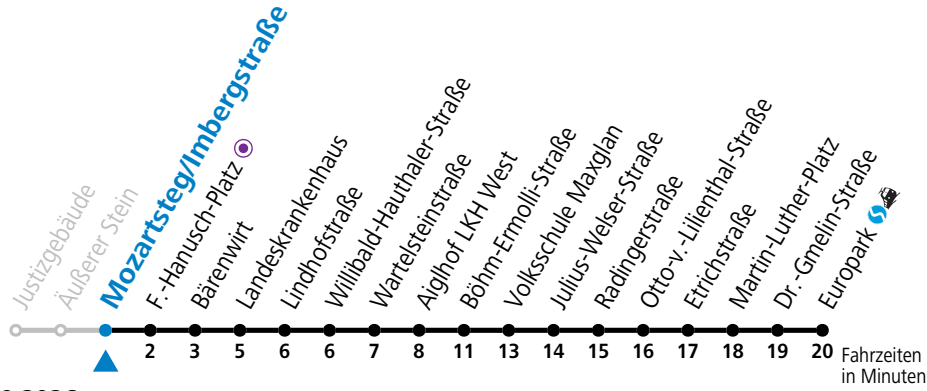

gültig von 11.07. bis 12.09.2026.

Alle Angaben ohne Gewähr.

Montag bis Freitag, Sommerferien					Samstag					Sonn- und Feiertag					
4	39	59													
5	19	39	47	59											
6	19	26	41	56	6	31	51								
7	11	26	41	56	7	11	21	41			7	47			
8	11	26	41	56	8	01	21	31	41	52	8	17	47		
9	11	26	41	56	9	07	22	37	52		9	17	47		
10	11	26	41	56	10	07	22	37	52		10	08	18	38	58
11	11	26	41	56	11	07	22	37	52		11	18	38	58	
12	11	26	41	56	12	07	22	37	52		12	18	38	58	
13	11	26	41	56	13	07	22	37	52		13	18	38	58	
14	11	26	41	56	14	07	22	37	52		14	18	38	58	
15	11	26	41	56	15	07	22	37	52		15	18	38	58	
16	11	26	41	56	16	07	22	37	52		16	18	38	58	
17	11	26	41	56	17	07	22	37	52		17	18	38	58	
18	11	26	41	56	18	07	22	37			18	18	38	58	
19	24	39	59		19	06	36				19	18	38		
20	19	39	59		20	06	36				20	06	36		
21	19	39	59		21	06	36				21	06	36		
22	19	39			22	06	36				22	06	36		
23	06	36			23	06	36				23	06	36		
0	06	36			0	06	36				0	06	36		

* **NACHTSTERN: Freitag, sowie vor Sonn-/Feiertag ab ca. 22:00 Uhr - Verkehr nach Samstag-Fahrplan Am 01.11., 08.12., 24.12. und 31.12. bitte Sonderfahrpläne beachten!**

Ferien im Bundesland Salzburg: 24.12.2025 bis 06.01.2026, 09. bis 15.02., 28.03. bis 06.04., 11.07. bis 13.09., 24.09. und 26.10. bis 02.11.2026 (Vorbehaltlich Änderungen durch die Schulbehörde)

Aufgabenträgerschaft: Stadt Salzburg, Betreiber: Salzburg Linien Verkehrsbetriebe GmbH, Bayerhamerstraße 16, 5020 Salzburg, Tel.: +43 (0)800 220050