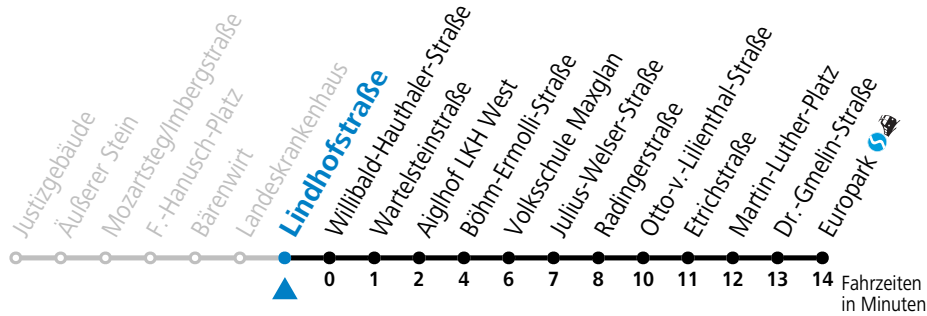

gültig von 11.07. bis 12.09.2026.

Alle Angaben ohne Gewähr.

Montag bis Freitag, Sommerferien		Samstag		Sonn- und Feiertag	
4	45				
5	05 25 45 53				
6	05 25 33 48	6	37 57		
7	03 18 33 48	7	17 27 47	7	53
8	03 18 33 48	8	07 27 37 47 59	8	23 53
9	03 18 33 48	9	14 29 44 59	9	23 53
10	03 18 33 48	10	14 29 44 59	10	14 24 44
11	03 18 33 48	11	14 29 44 59	11	04 24 44
12	03 18 33 48	12	14 29 44 59	12	04 24 44
13	03 18 33 48	13	14 29 44 59	13	04 24 44
14	03 18 33 48	14	14 29 44 59	14	04 24 44
15	03 18 33 48	15	14 29 44 59	15	04 24 44
16	03 18 33 48	16	14 29 44 59	16	04 24 44
17	03 18 33 48	17	14 29 44 59	17	04 24 44
18	03 18 33 48	18	14 29 44	18	04 24 44
19	03 30 45	19	12 42	19	04 24 44
20	05 25 45	20	12 42	20	12 42
21	05 25 45	21	12 42	21	12 42
22	05 25 45	22	12 42	22	12 42
23	12 42	23	12 42	23	12 42
0	12 42	0	12 42	0	12 42

* **NACHTSTERN: Freitag, sowie vor Sonn-/Feiertag ab ca. 22:00 Uhr - Verkehr nach Samstag-Fahrplan Am 01.11., 08.12., 24.12. und 31.12. bitte Sonderfahrpläne beachten!**

Ferien im Bundesland Salzburg: 24.12.2025 bis 06.01.2026, 09. bis 15.02., 28.03. bis 06.04., 11.07. bis 13.09., 24.09. und 26.10. bis 02.11.2026 (Vorbehaltlich Änderungen durch die Schulbehörde)

Aufgabenträgerschaft: Stadt Salzburg, Betreiber: Salzburg Linien Verkehrsbetriebe GmbH, Bayerhamerstraße 16, 5020 Salzburg, Tel.: +43 (0)800 220050