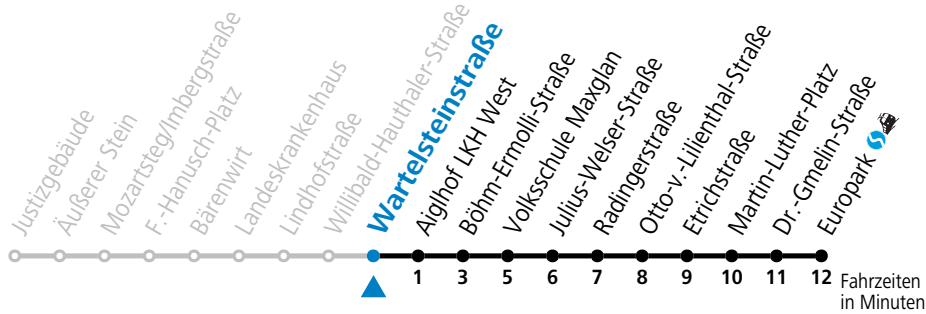

gültig von 11.07. bis 12.09.2026.

Alle Angaben ohne Gewähr.

Montag bis Freitag, Sommerferien		Samstag		Sonn- und Feiertag	
4	46				
5	06 26 46 54				
6	06 26 34 49	6	38 58		
7	04 19 34 49	7	18 28 48	7	54
8	04 19 34 49	8	08 28 38 48	8	24 54
9	04 19 34 49	9	00 15 30 45	9	24 54
10	04 19 34 49	10	00 15 30 45	10	15 25 45
11	04 19 34 49	11	00 15 30 45	11	05 25 45
12	04 19 34 49	12	00 15 30 45	12	05 25 45
13	04 19 34 49	13	00 15 30 45	13	05 25 45
14	04 19 34 49	14	00 15 30 45	14	05 25 45
15	04 19 34 49	15	00 15 30 45	15	05 25 45
16	04 19 34 49	16	00 15 30 45	16	05 25 45
17	04 19 34 49	17	00 15 30 45	17	05 25 45
18	04 19 34 49	18	00 15 30 45	18	05 25 45
19	04 31 46	19	13 43	19	05 25 45
20	06 26 46	20	13 43	20	13 43
21	06 26 46	21	13 43	21	13 43
22	06 26 46	22	13 43	22	13 43
23	13 43	23	13 43	23	13 43
0	13 43	0	13 43	0	13 43

* **NACHTSTERN: Freitag, sowie vor Sonn-/Feiertag ab ca. 22:00 Uhr - Verkehr nach Samstag-Fahrplan Am 01.11., 08.12., 24.12. und 31.12. bitte Sonderfahrpläne beachten!**

Ferien im Bundesland Salzburg: 24.12.2025 bis 06.01.2026, 09. bis 15.02., 28.03. bis 06.04., 11.07. bis 13.09., 24.09. und 26.10. bis 02.11.2026 (Vorbehaltlich Änderungen durch die Schulbehörde)

Aufgabenträgerschaft: Stadt Salzburg, Betreiber: Salzburg Linien Verkehrsbetriebe GmbH, Bayerhammerstraße 16, 5020 Salzburg, Tel.: +43 (0)800 220050