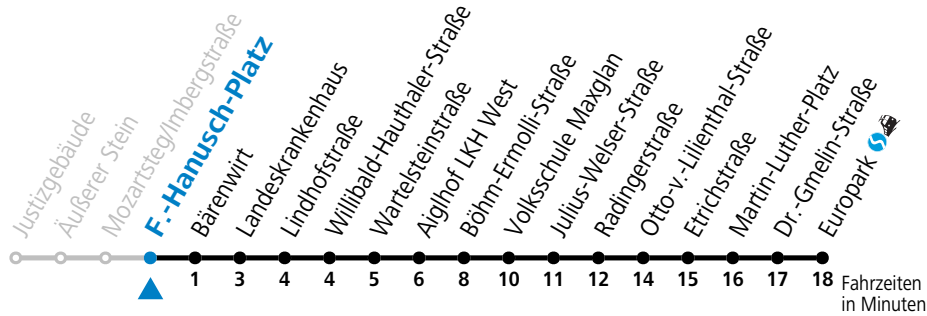

gültig von 11.07. bis 12.09.2026.

Alle Angaben ohne Gewähr.

Montag bis Freitag, Sommerferien		Samstag		Sonn- und Feiertag	
4	41				
5	01 21 41 49				
6	01 21 29 44 59	6	33 53		
7	14 29 44 59	7	13 23 43	7	49
8	14 29 44 59	8	03 23 33 43 55	8	19 49
9	14 29 44 59	9	10 25 40 55	9	19 49
10	14 29 44 59	10	10 25 40 55	10	10 20 40
11	14 29 44 59	11	10 25 40 55	11	00 20 40
12	14 29 44 59	12	10 25 40 55	12	00 20 40
13	14 29 44 59	13	10 25 40 55	13	00 20 40
14	14 29 44 59	14	10 25 40 55	14	00 20 40
15	14 29 44 59	15	10 25 40 55	15	00 20 40
16	14 29 44 59	16	10 25 40 55	16	00 20 40
17	14 29 44 59	17	10 25 40 55	17	00 20 40
18	14 29 44 59	18	10 25 40	18	00 20 40
19	26 41	19	08 38	19	00 20 40
20	01 21 41	20	08 38	20	08 38
21	01 21 41	21	08 38	21	08 38
22	01 21 41	22	08 38	22	08 38
23	08 38	23	08 38	23	08 38
0	08 38	0	08 38	0	08 38

* **NACHTSTERN: Freitag, sowie vor Sonn-/Feiertag ab ca. 22:00 Uhr - Verkehr nach Samstag-Fahrplan Am 01.11., 08.12., 24.12. und 31.12. bitte Sonderfahrpläne beachten!**

Ferien im Bundesland Salzburg: 24.12.2025 bis 06.01.2026, 09. bis 15.02., 28.03. bis 06.04., 11.07. bis 13.09., 24.09. und 26.10. bis 02.11.2026 (Vorbehaltlich Änderungen durch die Schulbehörde)

Aufgabenträgerschaft: Stadt Salzburg, Betreiber: Salzburg Linien Verkehrsbetriebe GmbH, Bayerhamerstraße 16, 5020 Salzburg, Tel.: +43 (0)800 220050