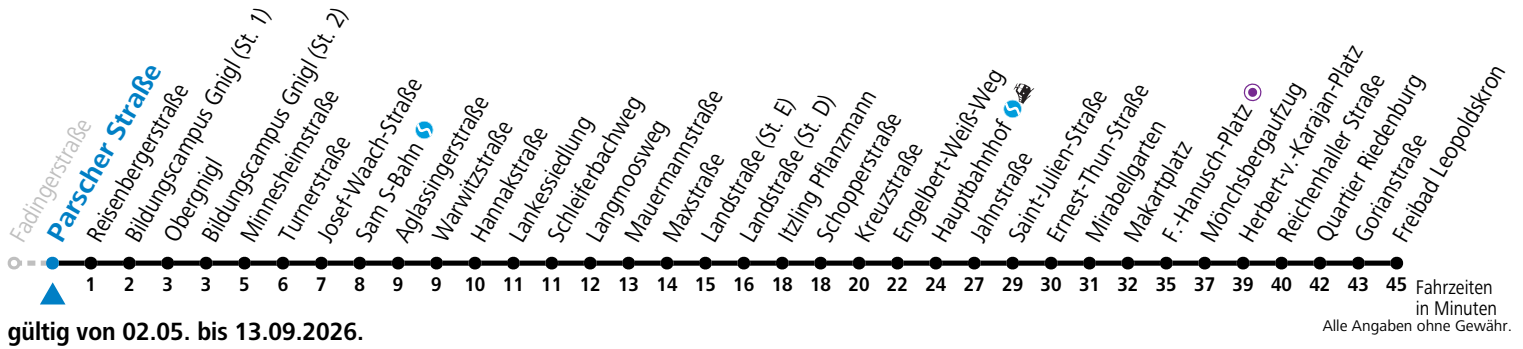

Montag-Freitag (Schule)				
7	34^a	49^a		
11	49			
12	04	19	34	49
13	04	19	34	49
14	04			

a = bis F.-Hanusch-Platz

Ferien im Bundesland Salzburg: 24.12.2025 bis 06.01.2026, 09. bis 15.02., 28.03. bis 06.04., 11.07. bis 13.09., 24.09. und 26.10. bis 02.11.2026 (Vorbehaltlich Änderungen durch die Schulbehörde)

Aufgabenträgerschaft: Stadt Salzburg, Betreiber: Albus Salzburg Verkehrsbetrieb GmbH, Julius-Welser-Straße 8, 5020 Salzburg, Tel.: +43 662 424 000-0 im Auftrag der Salzburg Linien Verkehrsbetriebe GmbH