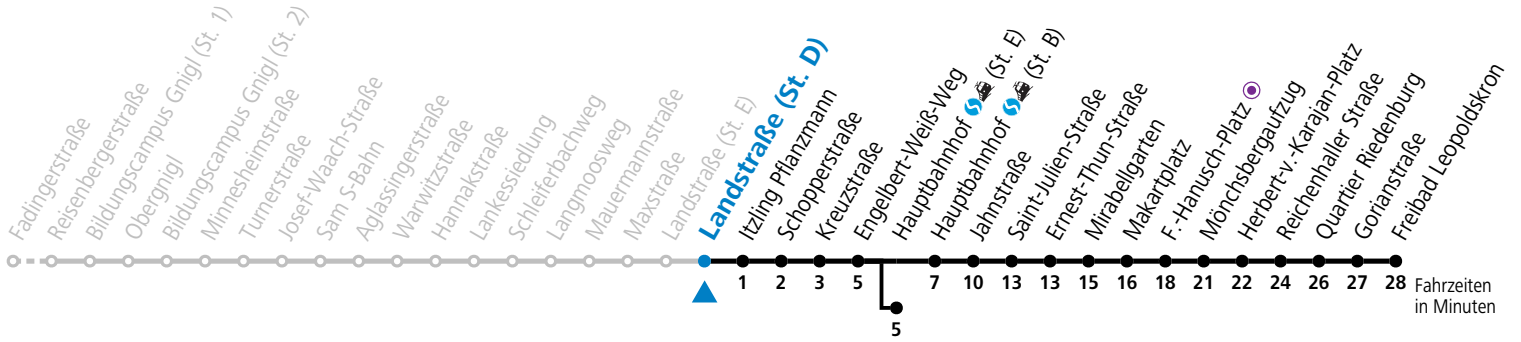

gültig von 02.05. bis 13.09.2026.

Alle Angaben ohne Gewähr.

Montag-Freitag (Schule)					Montag-Freitag (Ferien)					Samstag			Sonn- und Feiertag		
6	05^b	20^b	35^b	50^b	6	05^b	20^b	35^b	50^b	6	09^a	39^a	6	39^a	
7	05^b	20^b	35^b	50^b	7	05^b	20^b	35^b	50^b	7	09^b	39^b	7	09^a 39^a	
8	05^b	20^b	35	50	8	05^b	20	40		8	09^b	39^b	8	09^a 39^a	
9	05	20	35	50	9	00	20	40		9	00	20	40	9	09^a 39^a
10	05	20	35	50	10	00	20	40		10	00	20	40	10	09^a 39^a
11	05	20	35	50	11	00	20	40		11	00	20	40	11	09^a 39^a
12	05	20	35	50	12	00	20	40		12	00	20	40	12	09^a 39^a
13	05	20	35	50	13	00	20	40		13	00	20	40	13	09^a 39^a
14	05	20	35	50	14	00	20	40		14	00	20	40	14	09^a 39^a
15	05	20	35	50	15	00	20	40		15	00	20	40	15	09^a 39^a
16	05	20	35	50	16	00	20	40		16	00	20	40	16	09^a 39^a
17	05	20	35	50	17	00	20	40		17	00	20	40	17	09^a 39^a
18	05	20	40^b		18	00	20	40^b		18	00^b	20	40^b	18	09^a 39^a
19	00^b	20^b	40^b		19	00^b	20^b	40^b		19	09^b	39^b	19	09^a 39^a	
20	09^a	39^a			20	09^a	39^a			20	09^a	39^a	20	09^a 39^a	
21	09^a	39^a			21	09^a	39^a			21	09^a	39^a	21	09^a 39^a	
22	09^a	39^a			22	09^a	39^a			22	09^a	39^a	22	09^a 39^a	
23	09^a				23	09^a				23	09^a		23	09^a	

a = bis Hauptbahnhof (St. E)   b = bis F.-Hanusch-Platz

Ferien im Bundesland Salzburg: 24.12.2025 bis 06.01.2026, 09. bis 15.02., 28.03. bis 06.04., 11.07. bis 13.09., 24.09. und 26.10. bis 02.11.2026 (Vorbehaltlich Änderungen durch die Schulbehörde)

Aufgabenträgerschaft: Stadt Salzburg, Betreiber: Albus Salzburg Verkehrsbetrieb GmbH, Julius-Welser-Straße 8, 5020 Salzburg, Tel.: +43 662 424 000-0 im Auftrag der Salzburg Linien Verkehrsbetriebe GmbH