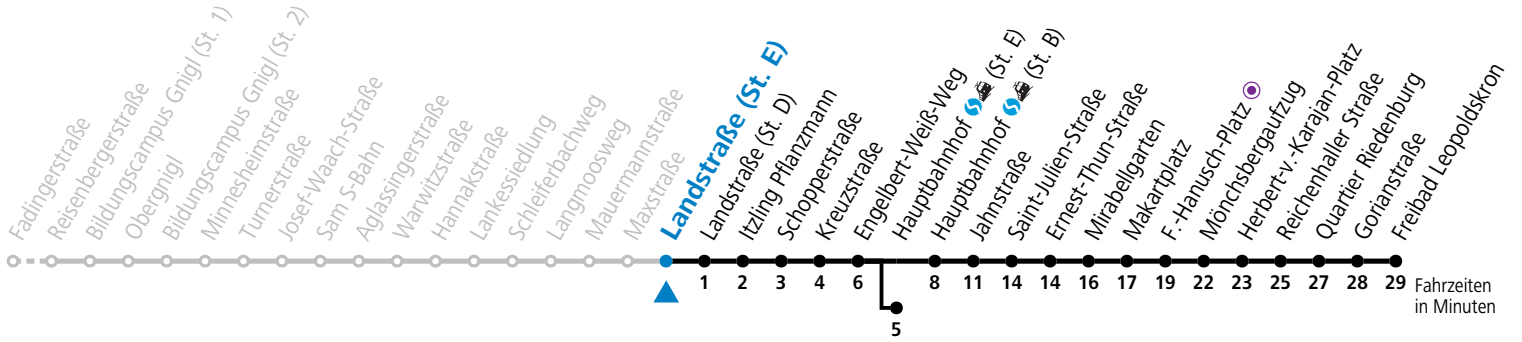

gültig von 02.05. bis 13.09.2026.

Alle Angaben ohne Gewähr.

Montag-Freitag (Schule)					Montag-Freitag (Ferien)					Samstag			Sonn- und Feiertag		
6	04^b	19^b	34^b	49^b	6	04^b	19^b	34^b	49^b	6	08^a	38^a	6	38^a	
7	04^b	19^b	34^b	49^b	7	04^b	19^b	34^b	49^b	7	08^b	38^b	7	08^a 38^a	
8	04^b	19^b	34	49	8	04^b	19	39	59	8	08^b	38^b 59	8	08^a 38^a	
9	04	19	34	49	9	19	39	59		9	19	39	59	9	08^a 38^a
10	04	19	34	49	10	19	39	59		10	19	39	59	10	08^a 38^a
11	04	19	34	49	11	19	39	59		11	19	39	59	11	08^a 38^a
12	04	19	34	49	12	19	39	59		12	19	39	59	12	08^a 38^a
13	04	19	34	49	13	19	39	59		13	19	39	59	13	08^a 38^a
14	04	19	34	49	14	19	39	59		14	19	39	59	14	08^a 38^a
15	04	19	34	49	15	19	39	59		15	19	39	59	15	08^a 38^a
16	04	19	34	49	16	19	39	59		16	19	39	59	16	08^a 38^a
17	04	19	34	49	17	19	39	59		17	19	39	59^b	17	08^a 38^a
18	04	19	39^b	59^b	18	19	39^b	59^b		18	19	39^b		18	08^a 38^a
19	19^b	39^b			19	19^b	39^b			19	08^b	38^b		19	08^a 38^a
20	08^a	38^a			20	08^a	38^a			20	08^a	38^a		20	08^a 38^a
21	08^a	38^a			21	08^a	38^a			21	08^a	38^a		21	08^a 38^a
22	08^a	38^a			22	08^a	38^a			22	08^a	38^a		22	08^a 38^a
23	08^a				23	08^a				23	08^a			23	08^a

a = bis Hauptbahnhof (St. E)   b = bis F.-Hanusch-Platz

Ferien im Bundesland Salzburg: 24.12.2025 bis 06.01.2026, 09. bis 15.02., 28.03. bis 06.04., 11.07. bis 13.09., 24.09. und 26.10. bis 02.11.2026 (Vorbehaltlich Änderungen durch die Schulbehörde)

Aufgabenträgerschaft: Stadt Salzburg, Betreiber: Albus Salzburg Verkehrsbetrieb GmbH, Julius-Welser-Straße 8, 5020 Salzburg, Tel.: +43 662 424 000-0 im Auftrag der Salzburg Linien Verkehrsbetriebe GmbH