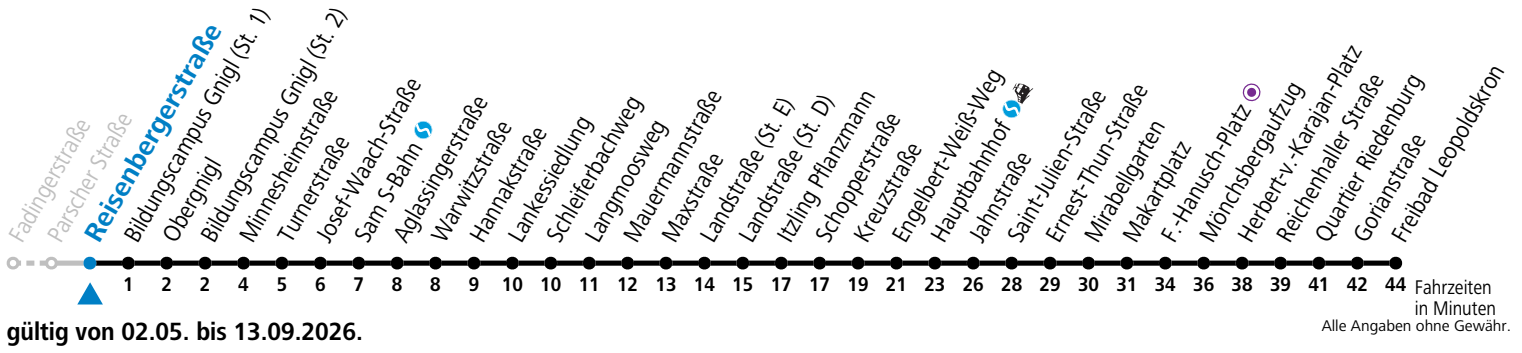

Montag-Freitag (Schule)				
7	35^a	50^a		
11	50			
12	05	20	35	50
13	05	20	35	50
14	05			

a = bis F.-Hanusch-Platz

Ferien im Bundesland Salzburg: 24.12.2025 bis 06.01.2026, 09. bis 15.02., 28.03. bis 06.04., 11.07. bis 13.09., 24.09. und 26.10. bis 02.11.2026 (Vorbehaltlich Änderungen durch die Schulbehörde)

Aufgabenträgerschaft: Stadt Salzburg, Betreiber: Albus Salzburg Verkehrsbetrieb GmbH, Julius-Welser-Straße 8, 5020 Salzburg, Tel.: +43 662 424 000-0 im Auftrag der Salzburg Linien Verkehrsbetriebe GmbH