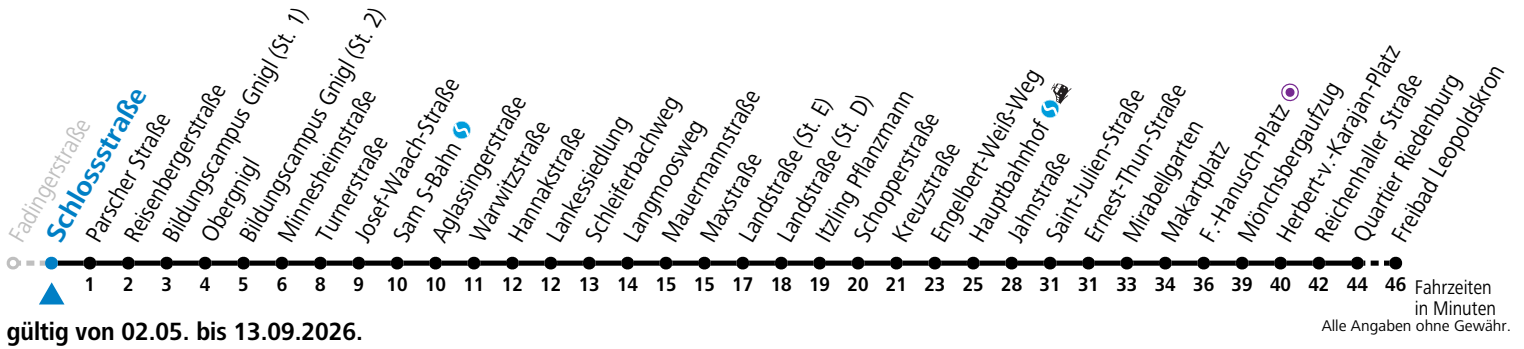

Montag-Freitag (Schule)

7	32^a	47^a		
11	47			
12	02	17	32	47
13	02	17	32	47
14	02			

a = bis F.-Hanusch-Platz

Ferien im Bundesland Salzburg: 24.12.2025 bis 06.01.2026, 09. bis 15.02., 28.03. bis 06.04., 11.07. bis 13.09., 24.09. und 26.10. bis 02.11.2026 (Vorbehaltlich Änderungen durch die Schulbehörde)

Aufgabenträgerschaft: Stadt Salzburg, Betreiber: Albus Salzburg Verkehrsbetrieb GmbH, Julius-Welser-Straße 8, 5020 Salzburg, Tel.: +43 662 424 000-0 im Auftrag der Salzburg Linien Verkehrsbetriebe GmbH