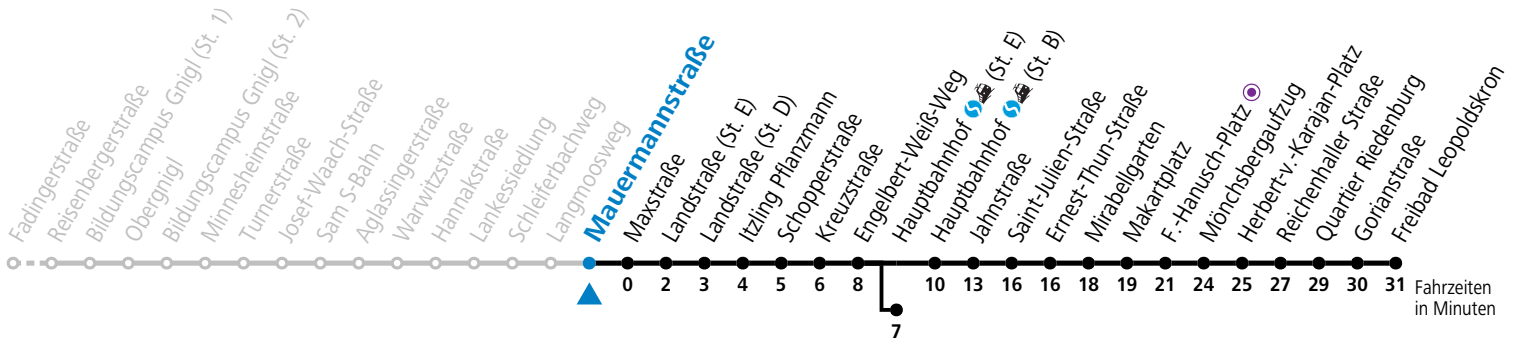

gültig von 02.05. bis 13.09.2026.

Alle Angaben ohne Gewähr.

Montag-Freitag (Schule)					Montag-Freitag (Ferien)					Samstag			Sonn- und Feiertag		
6	02^b	17^b	32^b	47^b	6	02^b	17^b	32^b	47^b	6	07^a	37^a	6	37^a	
7	02^b	17^b	32^b	47^b	7	02^b	17^b	32^b	47^b	7	07^b	37^b	7	07^a 37^a	
8	02^b	17^b	32	47	8	02^b	17	37	57	8	07^b	37^b 57	8	07^a 37^a	
9	02	17	32	47	9	17	37	57		9	17	37	57	9	07^a 37^a
10	02	17	32	47	10	17	37	57		10	17	37	57	10	07^a 37^a
11	02	17	32	47	11	17	37	57		11	17	37	57	11	07^a 37^a
12	02	17	32	47	12	17	37	57		12	17	37	57	12	07^a 37^a
13	02	17	32	47	13	17	37	57		13	17	37	57	13	07^a 37^a
14	02	17	32	47	14	17	37	57		14	17	37	57	14	07^a 37^a
15	02	17	32	47	15	17	37	57		15	17	37	57	15	07^a 37^a
16	02	17	32	47	16	17	37	57		16	17	37	57	16	07^a 37^a
17	02	17	32	47	17	17	37	57		17	17	37	57^b	17	07^a 37^a
18	02	17	37^b	57^b	18	17	37^b	57^b		18	17	37^b		18	07^a 37^a
19	17^b	37^b			19	17^b	37^b			19	07^b	37^b		19	07^a 37^a
20	07^a	37^a			20	07^a	37^a			20	07^a	37^a		20	07^a 37^a
21	07^a	37^a			21	07^a	37^a			21	07^a	37^a		21	07^a 37^a
22	07^a	37^a			22	07^a	37^a			22	07^a	37^a		22	07^a 37^a
23	07^a				23	07^a				23	07^a			23	07^a

a = bis Hauptbahnhof (St. E)   b = bis F.-Hanusch-Platz

Ferien im Bundesland Salzburg: 24.12.2025 bis 06.01.2026, 09. bis 15.02., 28.03. bis 06.04., 11.07. bis 13.09., 24.09. und 26.10. bis 02.11.2026 (Vorbehaltlich Änderungen durch die Schulbehörde)

Aufgabenträgerschaft: Stadt Salzburg, Betreiber: Albus Salzburg Verkehrsbetrieb GmbH, Julius-Welser-Straße 8, 5020 Salzburg, Tel.: +43 662 424 000-0 im Auftrag der Salzburg Linien Verkehrsbetriebe GmbH