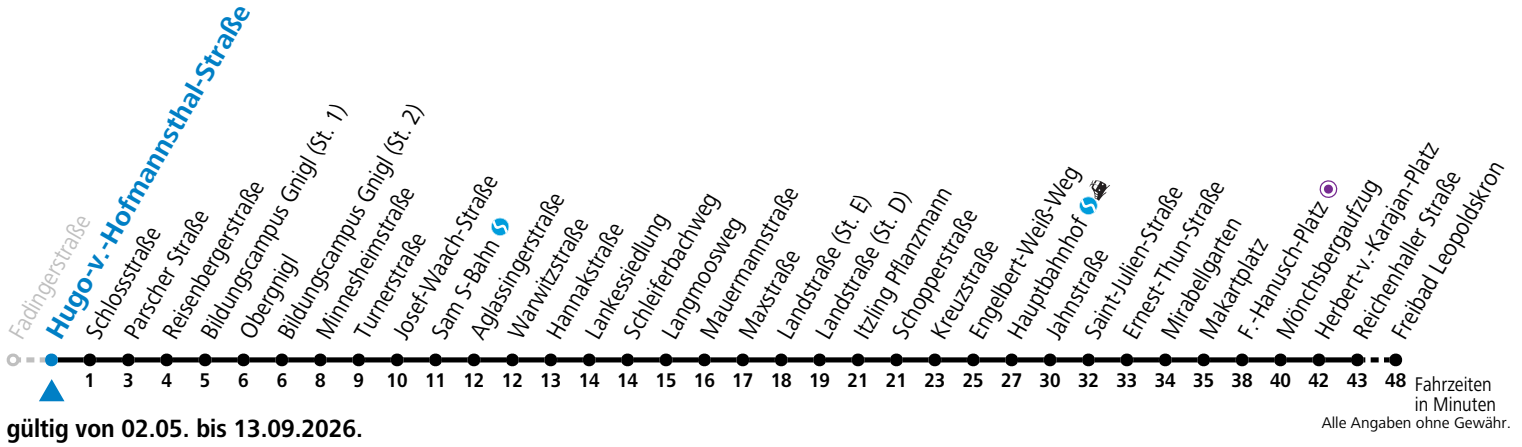

Montag-Freitag (Schule)

7	31^a	46^a		
11	46			
12	01	16	31	46
13	01	16	31	46
14	01			

a = bis F.-Hanusch-Platz

Ferien im Bundesland Salzburg: 24.12.2025 bis 06.01.2026, 09. bis 15.02., 28.03. bis 06.04., 11.07. bis 13.09., 24.09. und 26.10. bis 02.11.2026 (Vorbehaltlich Änderungen durch die Schulbehörde)

Aufgabenträgerschaft: Stadt Salzburg, Betreiber: Albus Salzburg Verkehrsbetrieb GmbH, Julius-Welser-Straße 8, 5020 Salzburg, Tel.: +43 662 424 000-0 im Auftrag der Salzburg Linien Verkehrsbetriebe GmbH