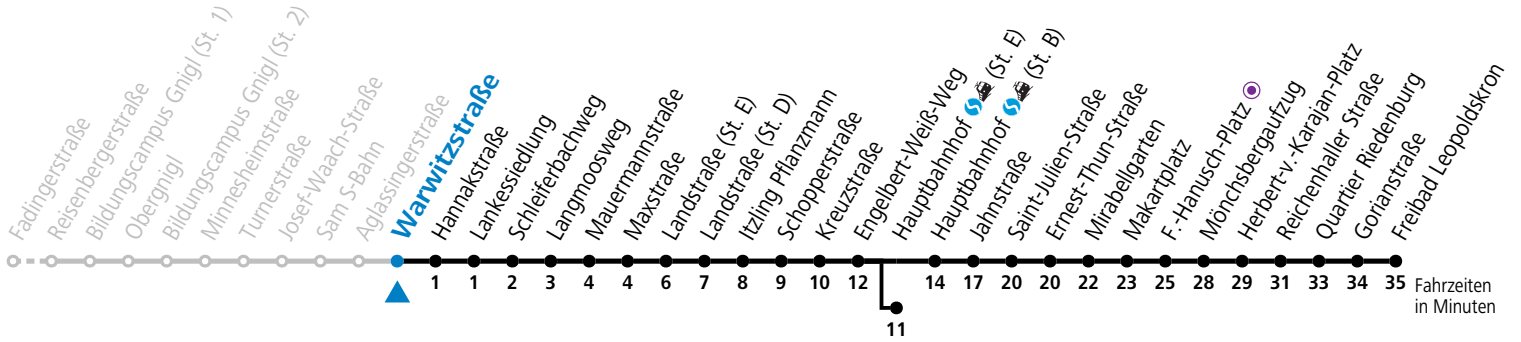

gültig von 02.05. bis 13.09.2026.

Alle Angaben ohne Gewähr.

Montag-Freitag (Schule)		Montag-Freitag (Ferien)				Samstag			Sonn- und Feiertag	
5	58^b	5	58^b							
6	13^b 28^b 43^b 58^b	6	13^b	28^b	43^b 58^b	6	03^a	33^a	6	33^a
7	13^b 28^b 43^b 58^b	7	13^b	28^b	43^b 58^b	7	03^b	33^b	7	03^a 33^a
8	13^b 28 43 58	8	13	33	53	8	03^b	33^b 53	8	03^a 33^a
9	13 28 43 58	9	13	33	53	9	13	33 53	9	03^a 33^a
10	13 28 43 58	10	13	33	53	10	13	33 53	10	03^a 33^a
11	13 28 43 58	11	13	33	53	11	13	33 53	11	03^a 33^a
12	13 28 43 58	12	13	33	53	12	13	33 53	12	03^a 33^a
13	13 28 43 58	13	13	33	53	13	13	33 53	13	03^a 33^a
14	13 28 43 58	14	13	33	53	14	13	33 53	14	03^a 33^a
15	13 28 43 58	15	13	33	53	15	13	33 53	15	03^a 33^a
16	13 28 43 58	16	13	33	53	16	13	33 53	16	03^a 33^a
17	13 28 43 58	17	13	33	53	17	13	33 53^b	17	03^a 33^a
18	13 33^b 53^b	18	13	33^b	53^b	18	13	33^b	18	03^a 33^a
19	13^b 33^b	19	13^b	33^b		19	03^b	33^b	19	03^a 33^a
20	03^a 33^a	20	03^a	33^a		20	03^a	33^a	20	03^a 33^a
21	03^a 33^a	21	03^a	33^a		21	03^a	33^a	21	03^a 33^a
22	03^a 33^a	22	03^a	33^a		22	03^a	33^a	22	03^a 33^a
23	03^a	23	03^a			23	03^a		23	03^a

a = bis Hauptbahnhof (St. E)   b = bis F.-Hanusch-Platz

Ferien im Bundesland Salzburg: 24.12.2025 bis 06.01.2026, 09. bis 15.02., 28.03. bis 06.04., 11.07. bis 13.09., 24.09. und 26.10. bis 02.11.2026 (Vorbehaltlich Änderungen durch die Schulbehörde)

Aufgabenträgerschaft: Stadt Salzburg, Betreiber: Albus Salzburg Verkehrsbetrieb GmbH, Julius-Welser-Straße 8, 5020 Salzburg, Tel.: +43 662 424 000-0 im Auftrag der Salzburg Linien Verkehrsbetriebe GmbH