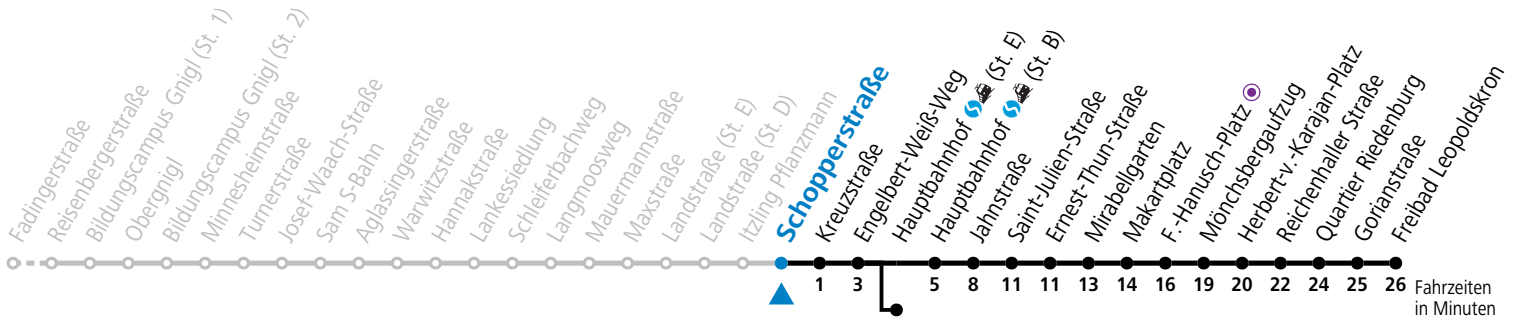

gültig von 02.05. bis 13.09.2026.

Alle Angaben ohne Gewähr.

Montag-Freitag (Schule)					Montag-Freitag (Ferien)					Samstag			Sonn- und Feiertag		
6	07^b	22^b	37^b	52^b	6	07^b	22^b	37^b	52^b	6	10^a	40^a	6	40^a	
7	07^b	22^b	37^b	52^b	7	07^b	22^b	37^b	52^b	7	10^b	40^b	7	10^a 40^a	
8	07^b	22^b	37	52	8	07^b	22	42		8	10^b	40^b	8	10^a 40^a	
9	07	22	37	52	9	02	22	42		9	02	22	42	9	10^a 40^a
10	07	22	37	52	10	02	22	42		10	02	22	42	10	10^a 40^a
11	07	22	37	52	11	02	22	42		11	02	22	42	11	10^a 40^a
12	07	22	37	52	12	02	22	42		12	02	22	42	12	10^a 40^a
13	07	22	37	52	13	02	22	42		13	02	22	42	13	10^a 40^a
14	07	22	37	52	14	02	22	42		14	02	22	42	14	10^a 40^a
15	07	22	37	52	15	02	22	42		15	02	22	42	15	10^a 40^a
16	07	22	37	52	16	02	22	42		16	02	22	42	16	10^a 40^a
17	07	22	37	52	17	02	22	42		17	02	22	42	17	10^a 40^a
18	07	22	42^b		18	02	22	42^b		18	02^b	22	42^b	18	10^a 40^a
19	02^b	22^b	42^b		19	02^b	22^b	42^b		19	10^b	40^b	19	10^a 40^a	
20	10^a	40^a			20	10^a	40^a			20	10^a	40^a	20	10^a 40^a	
21	10^a	40^a			21	10^a	40^a			21	10^a	40^a	21	10^a 40^a	
22	10^a	40^a			22	10^a	40^a			22	10^a	40^a	22	10^a 40^a	
23	10^a				23	10^a				23	10^a		23	10^a	

a = bis Hauptbahnhof (St. E)   b = bis F.-Hanusch-Platz

Ferien im Bundesland Salzburg: 24.12.2025 bis 06.01.2026, 09. bis 15.02., 28.03. bis 06.04., 11.07. bis 13.09., 24.09. und 26.10. bis 02.11.2026 (Vorbehaltlich Änderungen durch die Schulbehörde)

Aufgabenträgerschaft: Stadt Salzburg, Betreiber: Albus Salzburg Verkehrsbetrieb GmbH, Julius-Welser-Straße 8, 5020 Salzburg, Tel.: +43 662 424 000-0 im Auftrag der Salzburg Linien Verkehrsbetriebe GmbH