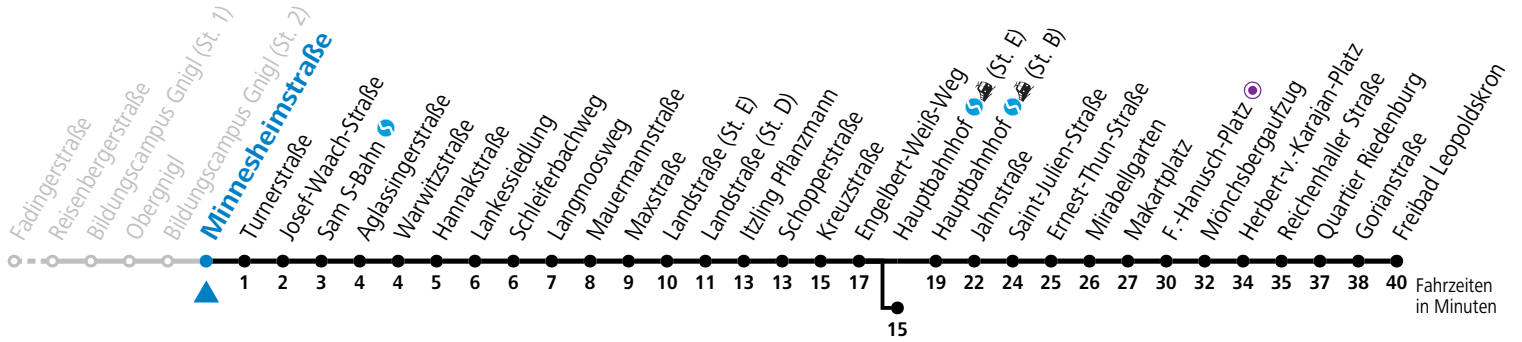

gültig von 02.05. bis 13.09.2026.

Alle Angaben ohne Gewähr.

Montag-Freitag (Schule)		Montag-Freitag (Ferien)				Samstag			Sonn- und Feiertag		
5	54^b	5	54^b			5	58^a				
6	09^b 24^b 39^b 54^b	6	09^b 24^b 39^b 54^b			6	28^a 58^b	6	28^a 58^a		
7	09^b 24^b 39^b 54^b	7	09^b 24^b 39^b 54^b			7	28^b 58^b	7	28^a 58^a		
8	09^b 24 39 54	8	09 29 49			8	28^b 49	8	28^a 58^a		
9	09 24 39 54	9	09 29 49			9	09 29 49	9	28^a 58^a		
10	09 24 39 54	10	09 29 49			10	09 29 49	10	28^a 58^a		
11	09 24 39 54	11	09 29 49			11	09 29 49	11	28^a 58^a		
12	09 24 39 54	12	09 29 49			12	09 29 49	12	28^a 58^a		
13	09 24 39 54	13	09 29 49			13	09 29 49	13	28^a 58^a		
14	09 24 39 54	14	09 29 49			14	09 29 49	14	28^a 58^a		
15	09 24 39 54	15	09 29 49			15	09 29 49	15	28^a 58^a		
16	09 24 39 54	16	09 29 49			16	09 29 49	16	28^a 58^a		
17	09 24 39 54	17	09 29 49			17	09 29 49^b	17	28^a 58^a		
18	09 29^b 49^b	18	09 29^b 49^b			18	09 29^b 58^b	18	28^a 58^a		
19	09^b 29^b 58^a	19	09^b 29^b 58^a			19	28^b 58^a	19	28^a 58^a		
20	28^a 58^a	20	28^a 58^a			20	28^a 58^a	20	28^a 58^a		
21	28^a 58^a	21	28^a 58^a			21	28^a 58^a	21	28^a 58^a		
22	28^a 58^a	22	28^a 58^a			22	28^a 58^a	22	28^a 58^a		

a = bis Hauptbahnhof (St. E)   b = bis F.-Hanusch-Platz

Ferien im Bundesland Salzburg: 24.12.2025 bis 06.01.2026, 09. bis 15.02., 28.03. bis 06.04., 11.07. bis 13.09., 24.09. und 26.10. bis 02.11.2026 (Vorbehaltlich Änderungen durch die Schulbehörde)

Aufgabenträgerschaft: Stadt Salzburg, Betreiber: Albus Salzburg Verkehrsbetrieb GmbH, Julius-Welser-Straße 8, 5020 Salzburg, Tel.: +43 662 424 000-0 im Auftrag der Salzburg Linien Verkehrsbetriebe GmbH