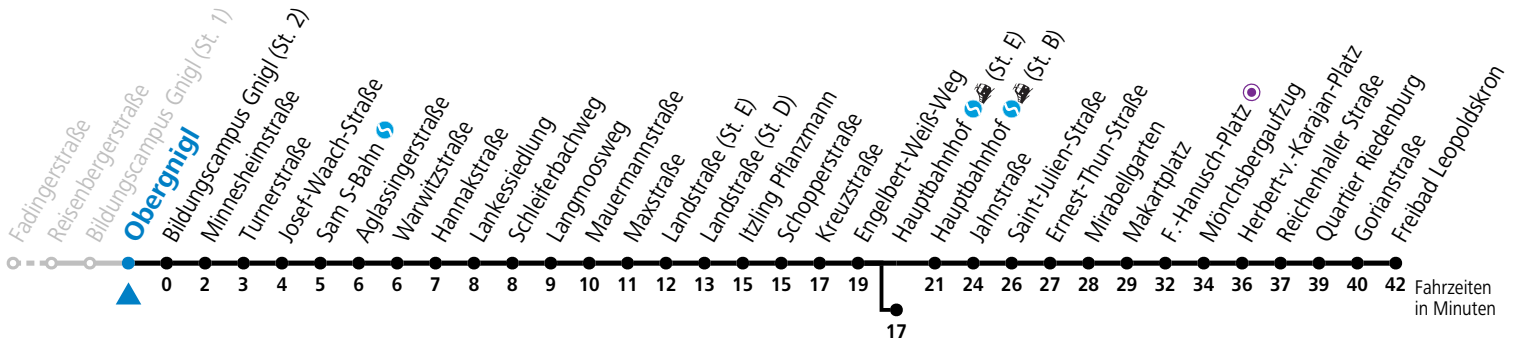

gültig von 02.05. bis 13.09.2026.

Alle Angaben ohne Gewähr.

Montag-Freitag (Schule)		Montag-Freitag (Ferien)				Samstag		Sonn- und Feiertag	
5	52^b	5	52^b			5	57^a		
6	07^b 22^b 37^b 52^b	6	07^b 22^b 37^b 52^b			6	27^a 57^b	6	27^a 57^a
7	07^b 22^b 37^b 52^b	7	07^b 22^b 37^b 52^b			7	27^b 57^b	7	27^a 57^a
8	07^b 22 37 52	8	07 27 47			8	27^b 47	8	27^a 57^a
9	07 22 37 52	9	07 27 47			9	07 27 47	9	27^a 57^a
10	07 22 37 52	10	07 27 47			10	07 27 47	10	27^a 57^a
11	07 22 37 52	11	07 27 47			11	07 27 47	11	27^a 57^a
12	07 22 37 52	12	07 27 47			12	07 27 47	12	27^a 57^a
13	07 22 37 52	13	07 27 47			13	07 27 47	13	27^a 57^a
14	07 22 37 52	14	07 27 47			14	07 27 47	14	27^a 57^a
15	07 22 37 52	15	07 27 47			15	07 27 47	15	27^a 57^a
16	07 22 37 52	16	07 27 47			16	07 27 47	16	27^a 57^a
17	07 22 37 52	17	07 27 47			17	07 27 47^b	17	27^a 57^a
18	07 27^b 47^b	18	07 27^b 47^b			18	07 27^b 57^b	18	27^a 57^a
19	07^b 27^b 57^a	19	07^b 27^b 57^a			19	27^b 57^a	19	27^a 57^a
20	27^a 57^a	20	27^a 57^a			20	27^a 57^a	20	27^a 57^a
21	27^a 57^a	21	27^a 57^a			21	27^a 57^a	21	27^a 57^a
22	27^a 57^a	22	27^a 57^a			22	27^a 57^a	22	27^a 57^a

a = bis Hauptbahnhof (St. E)   b = bis F.-Hanusch-Platz

Ferien im Bundesland Salzburg: 24.12.2025 bis 06.01.2026, 09. bis 15.02., 28.03. bis 06.04., 11.07. bis 13.09., 24.09. und 26.10. bis 02.11.2026 (Vorbehaltlich Änderungen durch die Schulbehörde)

Aufgabenträgerschaft: Stadt Salzburg, Betreiber: Albus Salzburg Verkehrsbetrieb GmbH, Julius-Welser-Straße 8, 5020 Salzburg, Tel.: +43 662 424 000-0 im Auftrag der Salzburg Linien Verkehrsbetriebe GmbH