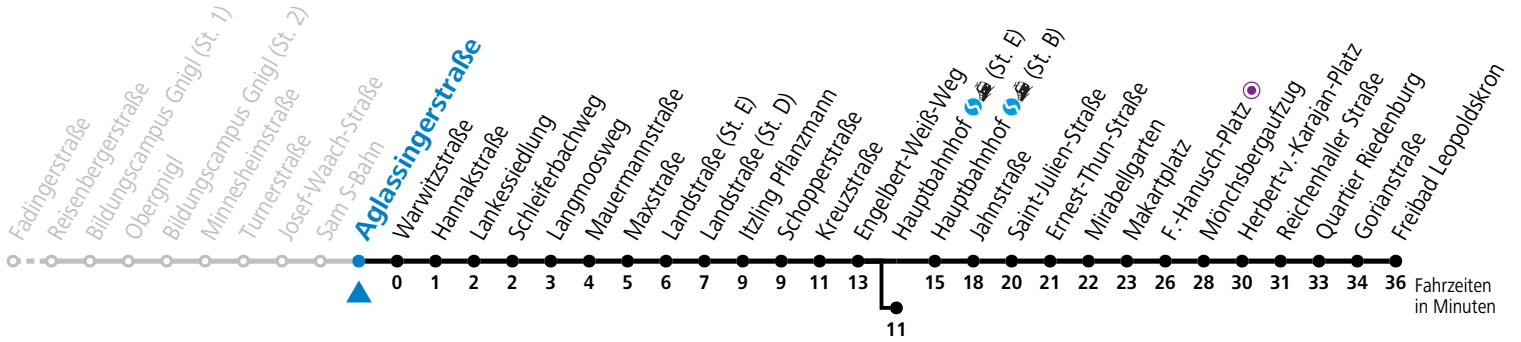

gültig von 02.05. bis 13.09.2026.

Alle Angaben ohne Gewähr.

Montag-Freitag (Schule)		Montag-Freitag (Ferien)				Samstag			Sonn- und Feiertag	
5	58^b	5	58^b							
6	13^b 28^b 43^b 58^b	6	13^b 28^b 43^b 58^b	6	02^a 32^a	6	32^a			
7	13^b 28^b 43^b 58^b	7	13^b 28^b 43^b 58^b	7	02^b 32^b	7	02^a 32^a			
8	13^b 28 43 58	8	13 33 53	8	02^b 32^b 53	8	02^a 32^a			
9	13 28 43 58	9	13 33 53	9	13 33 53	9	02^a 32^a			
10	13 28 43 58	10	13 33 53	10	13 33 53	10	02^a 32^a			
11	13 28 43 58	11	13 33 53	11	13 33 53	11	02^a 32^a			
12	13 28 43 58	12	13 33 53	12	13 33 53	12	02^a 32^a			
13	13 28 43 58	13	13 33 53	13	13 33 53	13	02^a 32^a			
14	13 28 43 58	14	13 33 53	14	13 33 53	14	02^a 32^a			
15	13 28 43 58	15	13 33 53	15	13 33 53	15	02^a 32^a			
16	13 28 43 58	16	13 33 53	16	13 33 53	16	02^a 32^a			
17	13 28 43 58	17	13 33 53	17	13 33 53^b	17	02^a 32^a			
18	13 33^b 53^b	18	13 33^b 53^b	18	13 33^b	18	02^a 32^a			
19	13^b 33^b	19	13^b 33^b	19	02^b 32^b	19	02^a 32^a			
20	02^a 32^a	20	02^a 32^a	20	02^a 32^a	20	02^a 32^a			
21	02^a 32^a	21	02^a 32^a	21	02^a 32^a	21	02^a 32^a			
22	02^a 32^a	22	02^a 32^a	22	02^a 32^a	22	02^a 32^a			
23	02^a	23	02^a	23	02^a	23	02^a			

a = bis Hauptbahnhof (St. E)   b = bis F.-Hanusch-Platz

Ferien im Bundesland Salzburg: 24.12.2025 bis 06.01.2026, 09. bis 15.02., 28.03. bis 06.04., 11.07. bis 13.09., 24.09. und 26.10. bis 02.11.2026 (Vorbehaltlich Änderungen durch die Schulbehörde)

Aufgabenträgerschaft: Stadt Salzburg, Betreiber: Albus Salzburg Verkehrsbetrieb GmbH, Julius-Welser-Straße 8, 5020 Salzburg, Tel.: +43 662 424 000-0 im Auftrag der Salzburg Linien Verkehrsbetriebe GmbH