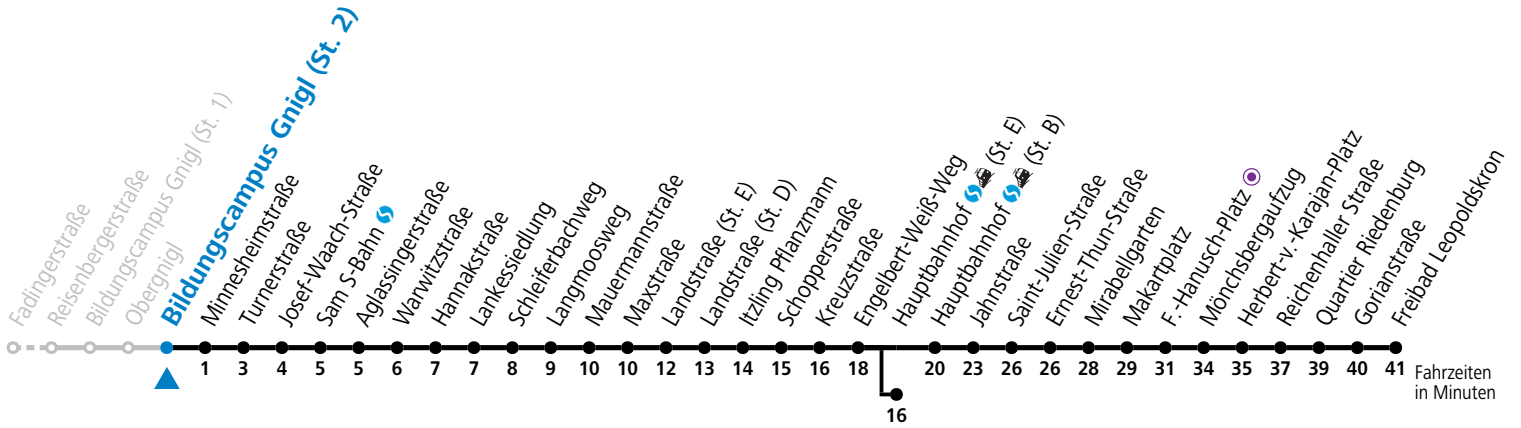

gültig von 02.05. bis 13.09.2026.

Alle Angaben ohne Gewähr.

Montag-Freitag (Schule)		Montag-Freitag (Ferien)		Samstag		Sonn- und Feiertag	
5	52^b	5	52^b	5	57^a		
6	07^b 22^b 37^b 52^b	6	07^b 22^b 37^b 52^b	6	27^a 57^b	6	27^a 57^a
7	07^b 22^b 37^b 52^b	7	07^b 22^b 37^b 52^b	7	27^b 57^b	7	27^a 57^a
8	07^b 22 37 52	8	07 27 47	8	27^b 47	8	27^a 57^a
9	07 22 37 52	9	07 27 47	9	07 27 47	9	27^a 57^a
10	07 22 37 52	10	07 27 47	10	07 27 47	10	27^a 57^a
11	07 22 37 52	11	07 27 47	11	07 27 47	11	27^a 57^a
12	07 22 37 52	12	07 27 47	12	07 27 47	12	27^a 57^a
13	07 22 37 52	13	07 27 47	13	07 27 47	13	27^a 57^a
14	07 22 37 52	14	07 27 47	14	07 27 47	14	27^a 57^a
15	07 22 37 52	15	07 27 47	15	07 27 47	15	27^a 57^a
16	07 22 37 52	16	07 27 47	16	07 27 47	16	27^a 57^a
17	07 22 37 52	17	07 27 47	17	07 27 47^b	17	27^a 57^a
18	07 27^b 47^b	18	07 27^b 47^b	18	07 27^b 57^b	18	27^a 57^a
19	07^b 27^b 57^a	19	07^b 27^b 57^a	19	27^b 57^a	19	27^a 57^a
20	27^a 57^a	20	27^a 57^a	20	27^a 57^a	20	27^a 57^a
21	27^a 57^a	21	27^a 57^a	21	27^a 57^a	21	27^a 57^a
22	27^a 57^a	22	27^a 57^a	22	27^a 57^a	22	27^a 57^a

a = bis Hauptbahnhof (St. E)   b = bis F.-Hanusch-Platz

Ferien im Bundesland Salzburg: 24.12.2025 bis 06.01.2026, 09. bis 15.02., 28.03. bis 06.04., 11.07. bis 13.09., 24.09. und 26.10. bis 02.11.2026 (Vorbehaltlich Änderungen durch die Schulbehörde)

Aufgabenträgerschaft: Stadt Salzburg, Betreiber: Albus Salzburg Verkehrsbetrieb GmbH, Julius-Welser-Straße 8, 5020 Salzburg, Tel.: +43 662 424 000-0 im Auftrag der Salzburg Linien Verkehrsbetriebe GmbH