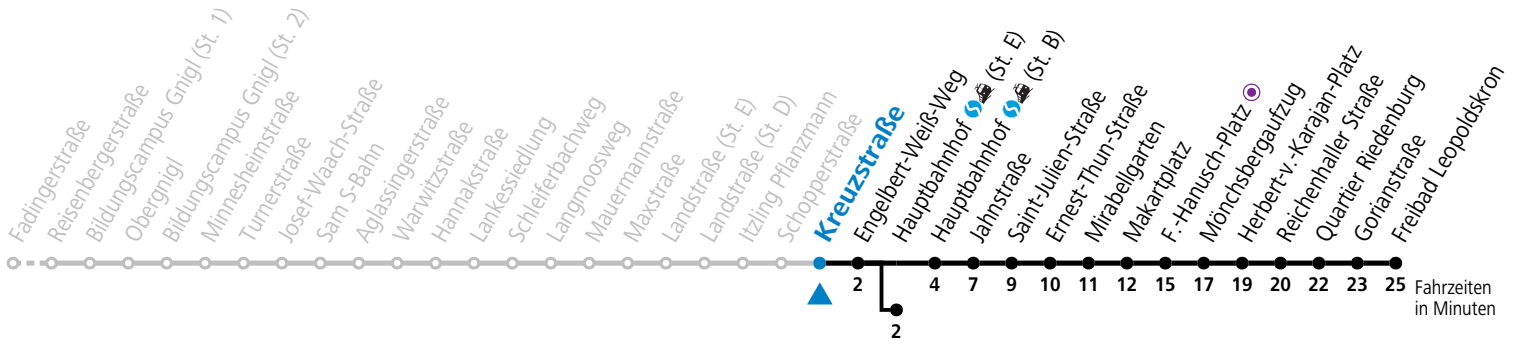

gültig von 02.05. bis 13.09.2026.

Alle Angaben ohne Gewähr.

Montag-Freitag (Schule)					Montag-Freitag (Ferien)					Samstag			Sonn- und Feiertag		
6	09^b	24^b	39^b	54^b	6	09^b	24^b	39^b	54^b	6	11^a	41^a	6	41^a	
7	09^b	24^b	39^b	54^b	7	09^b	24^b	39^b	54^b	7	11^b	41^b	7	11^a 41^a	
8	09^b	24^b	39	54	8	09^b	24	44		8	11^b	41^b	8	11^a 41^a	
9	09	24	39	54	9	04	24	44		9	04	24	44	9	11^a 41^a
10	09	24	39	54	10	04	24	44		10	04	24	44	10	11^a 41^a
11	09	24	39	54	11	04	24	44		11	04	24	44	11	11^a 41^a
12	09	24	39	54	12	04	24	44		12	04	24	44	12	11^a 41^a
13	09	24	39	54	13	04	24	44		13	04	24	44	13	11^a 41^a
14	09	24	39	54	14	04	24	44		14	04	24	44	14	11^a 41^a
15	09	24	39	54	15	04	24	44		15	04	24	44	15	11^a 41^a
16	09	24	39	54	16	04	24	44		16	04	24	44	16	11^a 41^a
17	09	24	39	54	17	04	24	44		17	04	24	44	17	11^a 41^a
18	09	24	44^b		18	04	24	44^b		18	04^b	24	44^b	18	11^a 41^a
19	04^b	24^b	44^b		19	04^b	24^b	44^b		19	11^b	41^b	19	11^a 41^a	
20	11^a	41^a			20	11^a	41^a			20	11^a	41^a	20	11^a 41^a	
21	11^a	41^a			21	11^a	41^a			21	11^a	41^a	21	11^a 41^a	
22	11^a	41^a			22	11^a	41^a			22	11^a	41^a	22	11^a 41^a	
23	11^a				23	11^a				23	11^a		23	11^a	

a = bis Hauptbahnhof (St. E)   b = bis F.-Hanusch-Platz

Ferien im Bundesland Salzburg: 24.12.2025 bis 06.01.2026, 09. bis 15.02., 28.03. bis 06.04., 11.07. bis 13.09., 24.09. und 26.10. bis 02.11.2026 (Vorbehaltlich Änderungen durch die Schulbehörde)

Aufgabenträgerschaft: Stadt Salzburg, Betreiber: Albus Salzburg Verkehrsbetrieb GmbH, Julius-Welser-Straße 8, 5020 Salzburg, Tel.: +43 662 424 000-0 im Auftrag der Salzburg Linien Verkehrsbetriebe GmbH