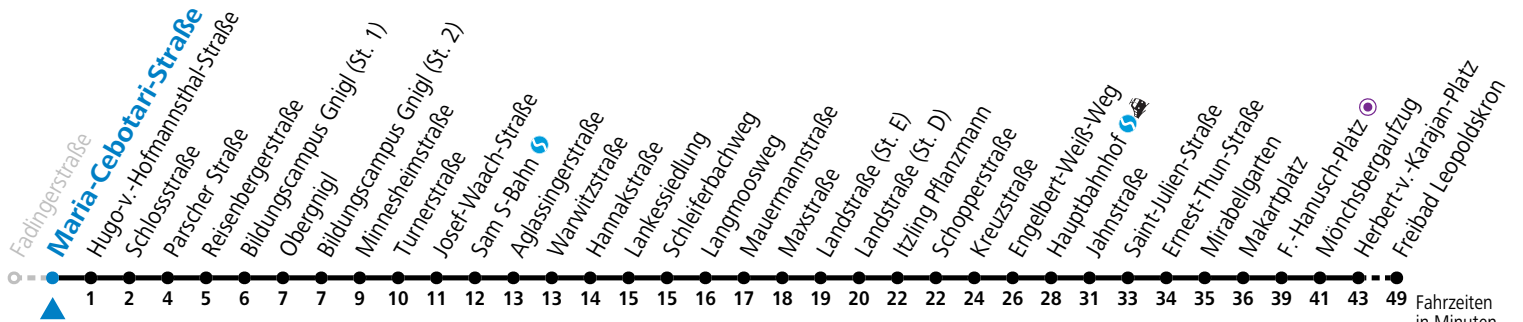

gültig von 02.05. bis 13.09.2026.

Fahrzeiten in Minuten
Alle Angaben ohne Gewähr.

Montag-Freitag (Schule)

7	30^a	45^a		
11	45			
12	00	15	30	45
13	00	15	30	45
14	00			

a = bis F.-Hanusch-Platz

Ferien im Bundesland Salzburg: 24.12.2025 bis 06.01.2026, 09. bis 15.02., 28.03. bis 06.04., 11.07. bis 13.09., 24.09. und 26.10. bis 02.11.2026 (Vorbehaltlich Änderungen durch die Schulbehörde)

Aufgabenträgerschaft: Stadt Salzburg, Betreiber: Albus Salzburg Verkehrsbetrieb GmbH, Julius-Welser-Straße 8, 5020 Salzburg, Tel.: +43 662 424 000-0 im Auftrag der Salzburg Linien Verkehrsbetriebe GmbH