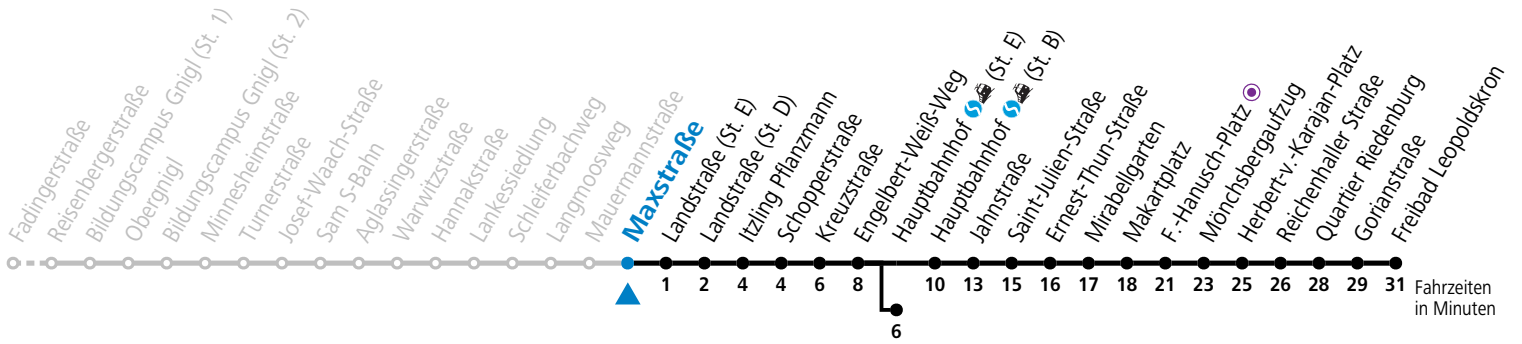

gültig von 02.05. bis 13.09.2026.

Alle Angaben ohne Gewähr.

Montag-Freitag (Schule)					Montag-Freitag (Ferien)					Samstag			Sonn- und Feiertag		
6	03^b	18^b	33^b	48^b	6	03^b	18^b	33^b	48^b	6	07^a	37^a	6	37^a	
7	03^b	18^b	33^b	48^b	7	03^b	18^b	33^b	48^b	7	07^b	37^b	7	07^a 37^a	
8	03^b	18^b	33	48	8	03^b	18	38	58	8	07^b	37^b 58	8	07^a 37^a	
9	03	18	33	48	9	18	38	58		9	18	38	58	9	07^a 37^a
10	03	18	33	48	10	18	38	58		10	18	38	58	10	07^a 37^a
11	03	18	33	48	11	18	38	58		11	18	38	58	11	07^a 37^a
12	03	18	33	48	12	18	38	58		12	18	38	58	12	07^a 37^a
13	03	18	33	48	13	18	38	58		13	18	38	58	13	07^a 37^a
14	03	18	33	48	14	18	38	58		14	18	38	58	14	07^a 37^a
15	03	18	33	48	15	18	38	58		15	18	38	58	15	07^a 37^a
16	03	18	33	48	16	18	38	58		16	18	38	58	16	07^a 37^a
17	03	18	33	48	17	18	38	58		17	18	38	58^b	17	07^a 37^a
18	03	18	38^b	58^b	18	18	38^b	58^b		18	18	38^b		18	07^a 37^a
19	18^b	38^b			19	18^b	38^b			19	07^b	37^b	19	07^a 37^a	
20	07^a	37^a			20	07^a	37^a			20	07^a	37^a	20	07^a 37^a	
21	07^a	37^a			21	07^a	37^a			21	07^a	37^a	21	07^a 37^a	
22	07^a	37^a			22	07^a	37^a			22	07^a	37^a	22	07^a 37^a	
23	07^a				23	07^a				23	07^a		23	07^a	

a = bis Hauptbahnhof (St. E)   b = bis F.-Hanusch-Platz

Ferien im Bundesland Salzburg: 24.12.2025 bis 06.01.2026, 09. bis 15.02., 28.03. bis 06.04., 11.07. bis 13.09., 24.09. und 26.10. bis 02.11.2026 (Vorbehaltlich Änderungen durch die Schulbehörde)

Aufgabenträgerschaft: Stadt Salzburg, Betreiber: Albus Salzburg Verkehrsbetrieb GmbH, Julius-Welser-Straße 8, 5020 Salzburg, Tel.: +43 662 424 000-0 im Auftrag der Salzburg Linien Verkehrsbetriebe GmbH