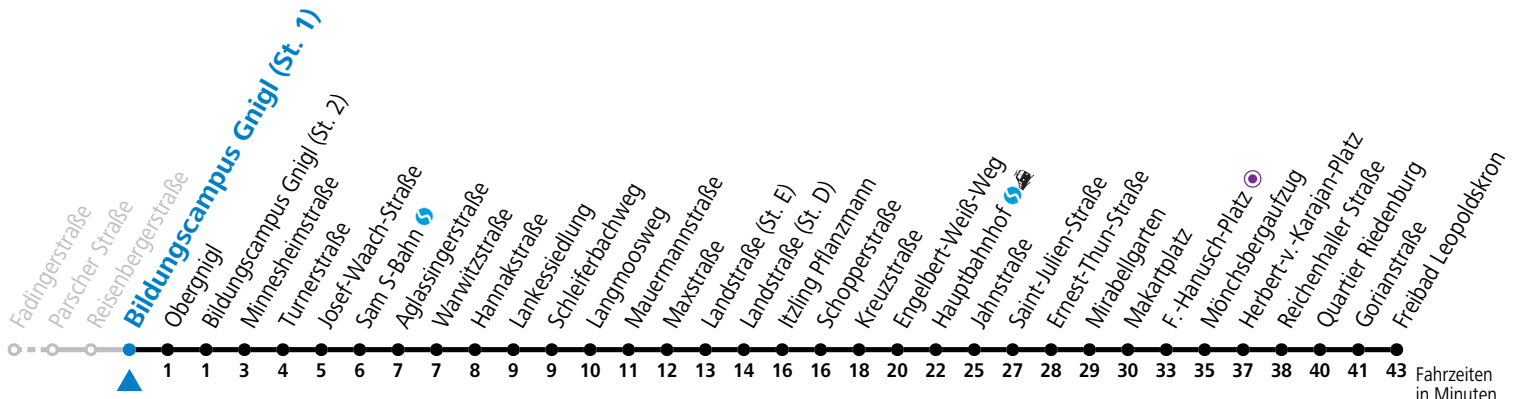

gültig von 02.05. bis 13.09.2026.

Fahrzeiten in Minuten
Alle Angaben ohne Gewähr.

Montag-Freitag (Schule)

7	36^a	51^a		
11	51			
12	06	21	36	51
13	06	21	36	51
14	06			

a = bis F.-Hanusch-Platz

Ferien im Bundesland Salzburg: 24.12.2025 bis 06.01.2026, 09. bis 15.02., 28.03. bis 06.04., 11.07. bis 13.09., 24.09. und 26.10. bis 02.11.2026 (Vorbehaltlich Änderungen durch die Schulbehörde)

Aufgabenträgerschaft: Stadt Salzburg, Betreiber: Albus Salzburg Verkehrsbetrieb GmbH, Julius-Welser-Straße 8, 5020 Salzburg, Tel.: +43 662 424 000-0 im Auftrag der Salzburg Linien Verkehrsbetriebe GmbH