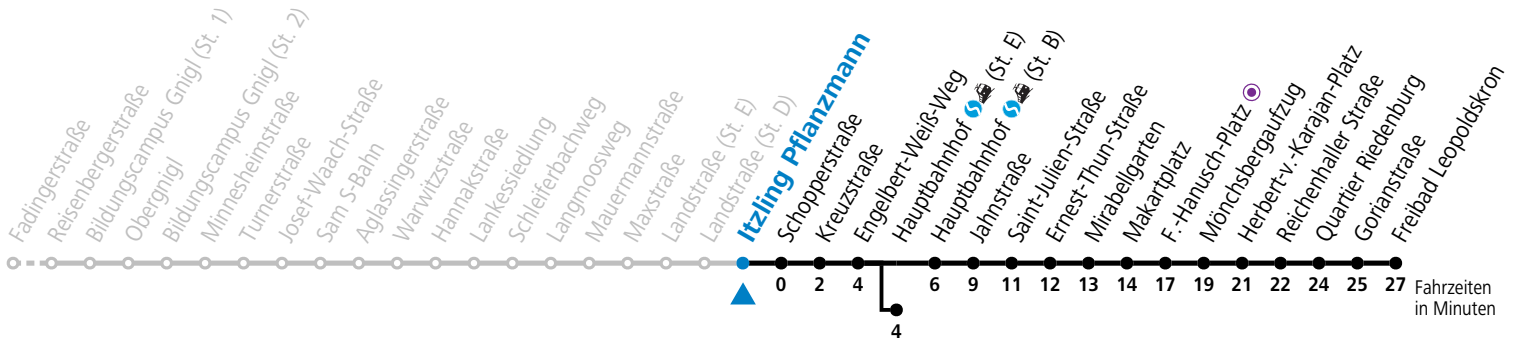

gültig von 02.05. bis 13.09.2026.

Alle Angaben ohne Gewähr.

Montag-Freitag (Schule)					Montag-Freitag (Ferien)					Samstag			Sonn- und Feiertag		
6	07^b	22^b	37^b	52^b	6	07^b	22^b	37^b	52^b	6	10^a	40^a	6	40^a	
7	07^b	22^b	37^b	52^b	7	07^b	22^b	37^b	52^b	7	10^b	40^b	7	10^a 40^a	
8	07^b	22^b	37	52	8	07^b	22	42		8	10^b	40^b	8	10^a 40^a	
9	07	22	37	52	9	02	22	42		9	02	22	42	9	10^a 40^a
10	07	22	37	52	10	02	22	42		10	02	22	42	10	10^a 40^a
11	07	22	37	52	11	02	22	42		11	02	22	42	11	10^a 40^a
12	07	22	37	52	12	02	22	42		12	02	22	42	12	10^a 40^a
13	07	22	37	52	13	02	22	42		13	02	22	42	13	10^a 40^a
14	07	22	37	52	14	02	22	42		14	02	22	42	14	10^a 40^a
15	07	22	37	52	15	02	22	42		15	02	22	42	15	10^a 40^a
16	07	22	37	52	16	02	22	42		16	02	22	42	16	10^a 40^a
17	07	22	37	52	17	02	22	42		17	02	22	42	17	10^a 40^a
18	07	22	42^b		18	02	22	42^b		18	02^b	22	42^b	18	10^a 40^a
19	02^b	22^b	42^b		19	02^b	22^b	42^b		19	10^b	40^b	19	10^a 40^a	
20	10^a	40^a			20	10^a	40^a			20	10^a	40^a	20	10^a 40^a	
21	10^a	40^a			21	10^a	40^a			21	10^a	40^a	21	10^a 40^a	
22	10^a	40^a			22	10^a	40^a			22	10^a	40^a	22	10^a 40^a	
23	10^a				23	10^a				23	10^a		23	10^a	

a = bis Hauptbahnhof (St. E)   b = bis F.-Hanusch-Platz

Ferien im Bundesland Salzburg: 24.12.2025 bis 06.01.2026, 09. bis 15.02., 28.03. bis 06.04., 11.07. bis 13.09., 24.09. und 26.10. bis 02.11.2026 (Vorbehaltlich Änderungen durch die Schulbehörde)

Aufgabenträgerschaft: Stadt Salzburg, Betreiber: Albus Salzburg Verkehrsbetrieb GmbH, Julius-Welser-Straße 8, 5020 Salzburg, Tel.: +43 662 424 000-0 im Auftrag der Salzburg Linien Verkehrsbetriebe GmbH