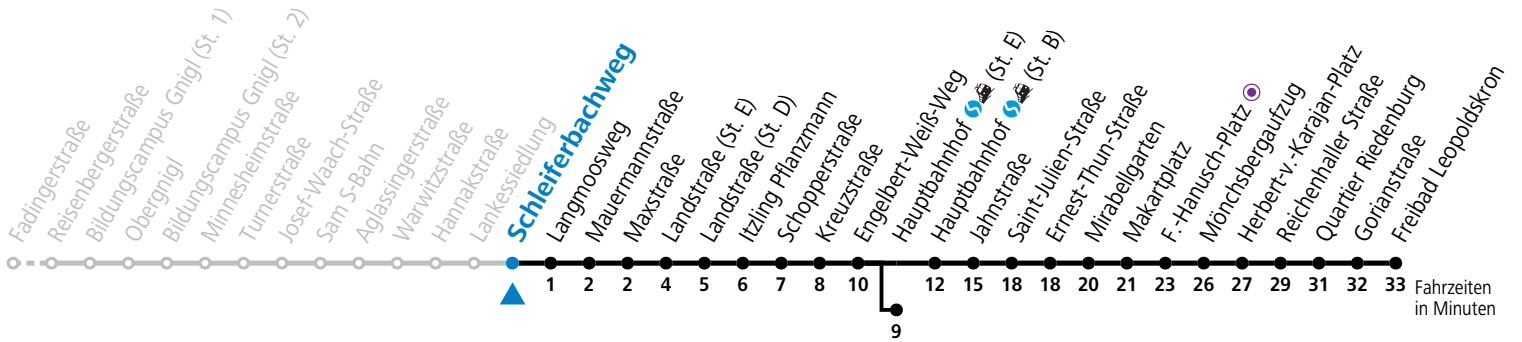

gültig von 02.05. bis 13.09.2026.

Alle Angaben ohne Gewähr.

Montag-Freitag (Schule)					Montag-Freitag (Ferien)					Samstag			Sonn- und Feiertag	
6	00^b	15^b	30^b	45^b	6	00^b	15^b	30^b	45^b	6	05^a	35^a	6	35^a
7	00^b	15^b	30^b	45^b	7	00^b	15^b	30^b	45^b	7	05^b	35^b	7	05^a 35^a
8	00^b	15^b	30	45	8	00^b	15	35	55	8	05^b	35^b 55	8	05^a 35^a
9	00	15	30	45	9	15	35	55	9	15	35	55	9	05^a 35^a
10	00	15	30	45	10	15	35	55	10	15	35	55	10	05^a 35^a
11	00	15	30	45	11	15	35	55	11	15	35	55	11	05^a 35^a
12	00	15	30	45	12	15	35	55	12	15	35	55	12	05^a 35^a
13	00	15	30	45	13	15	35	55	13	15	35	55	13	05^a 35^a
14	00	15	30	45	14	15	35	55	14	15	35	55	14	05^a 35^a
15	00	15	30	45	15	15	35	55	15	15	35	55	15	05^a 35^a
16	00	15	30	45	16	15	35	55	16	15	35	55	16	05^a 35^a
17	00	15	30	45	17	15	35	55	17	15	35	55^b	17	05^a 35^a
18	00	15	35^b	55^b	18	15	35^b	55^b	18	15	35^b	18	05^a 35^a	
19	15^b	35^b			19	15^b	35^b			19	05^b	35^b	19	05^a 35^a
20	05^a	35^a			20	05^a	35^a			20	05^a	35^a	20	05^a 35^a
21	05^a	35^a			21	05^a	35^a			21	05^a	35^a	21	05^a 35^a
22	05^a	35^a			22	05^a	35^a			22	05^a	35^a	22	05^a 35^a
23	05^a				23	05^a			23	05^a			23	05^a

a = bis Hauptbahnhof (St. E)   b = bis F.-Hanusch-Platz

Ferien im Bundesland Salzburg: 24.12.2025 bis 06.01.2026, 09. bis 15.02., 28.03. bis 06.04., 11.07. bis 13.09., 24.09. und 26.10. bis 02.11.2026 (Vorbehaltlich Änderungen durch die Schulbehörde)

Aufgabenträgerschaft: Stadt Salzburg, Betreiber: Albus Salzburg Verkehrsbetrieb GmbH, Julius-Welser-Straße 8, 5020 Salzburg, Tel.: +43 662 424 000-0 im Auftrag der Salzburg Linien Verkehrsbetriebe GmbH