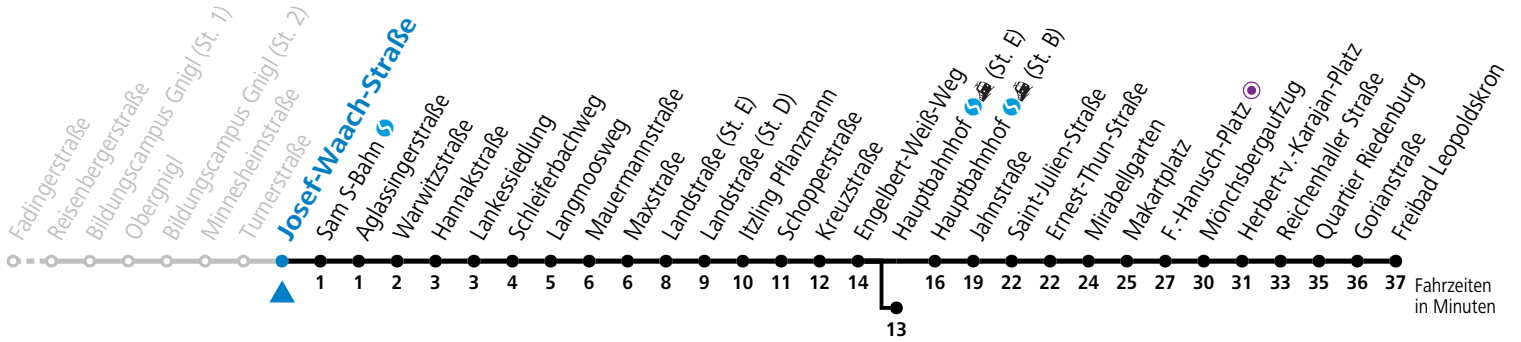

gültig von 02.05. bis 13.09.2026.

Alle Angaben ohne Gewähr.

Montag-Freitag (Schule)		Montag-Freitag (Ferien)		Samstag		Sonn- und Feiertag	
5	56^b	5	56^b				
6	11^b 26^b 41^b 56^b	6	11^b 26^b 41^b 56^b	6	01^a 31^a	6	31^a
7	11^b 26^b 41^b 56^b	7	11^b 26^b 41^b 56^b	7	01^b 31^b	7	01^a 31^a
8	11^b 26 41 56	8	11 31 51	8	01^b 31^b 51	8	01^a 31^a
9	11 26 41 56	9	11 31 51	9	11 31 51	9	01^a 31^a
10	11 26 41 56	10	11 31 51	10	11 31 51	10	01^a 31^a
11	11 26 41 56	11	11 31 51	11	11 31 51	11	01^a 31^a
12	11 26 41 56	12	11 31 51	12	11 31 51	12	01^a 31^a
13	11 26 41 56	13	11 31 51	13	11 31 51	13	01^a 31^a
14	11 26 41 56	14	11 31 51	14	11 31 51	14	01^a 31^a
15	11 26 41 56	15	11 31 51	15	11 31 51	15	01^a 31^a
16	11 26 41 56	16	11 31 51	16	11 31 51	16	01^a 31^a
17	11 26 41 56	17	11 31 51	17	11 31 51^b	17	01^a 31^a
18	11 31^b 51^b	18	11 31^b 51^b	18	11 31^b	18	01^a 31^a
19	11^b 31^b	19	11^b 31^b	19	01^b 31^b	19	01^a 31^a
20	01^a 31^a	20	01^a 31^a	20	01^a 31^a	20	01^a 31^a
21	01^a 31^a	21	01^a 31^a	21	01^a 31^a	21	01^a 31^a
22	01^a 31^a	22	01^a 31^a	22	01^a 31^a	22	01^a 31^a
23	01^a	23	01^a	23	01^a	23	01^a

a = bis Hauptbahnhof (St. E)   b = bis F.-Hanusch-Platz

Ferien im Bundesland Salzburg: 24.12.2025 bis 06.01.2026, 09. bis 15.02., 28.03. bis 06.04., 11.07. bis 13.09., 24.09. und 26.10. bis 02.11.2026 (Vorbehaltlich Änderungen durch die Schulbehörde)

Aufgabenträgerschaft: Stadt Salzburg, Betreiber: Albus Salzburg Verkehrsbetrieb GmbH, Julius-Welser-Straße 8, 5020 Salzburg, Tel.: +43 662 424 000-0 im Auftrag der Salzburg Linien Verkehrsbetriebe GmbH