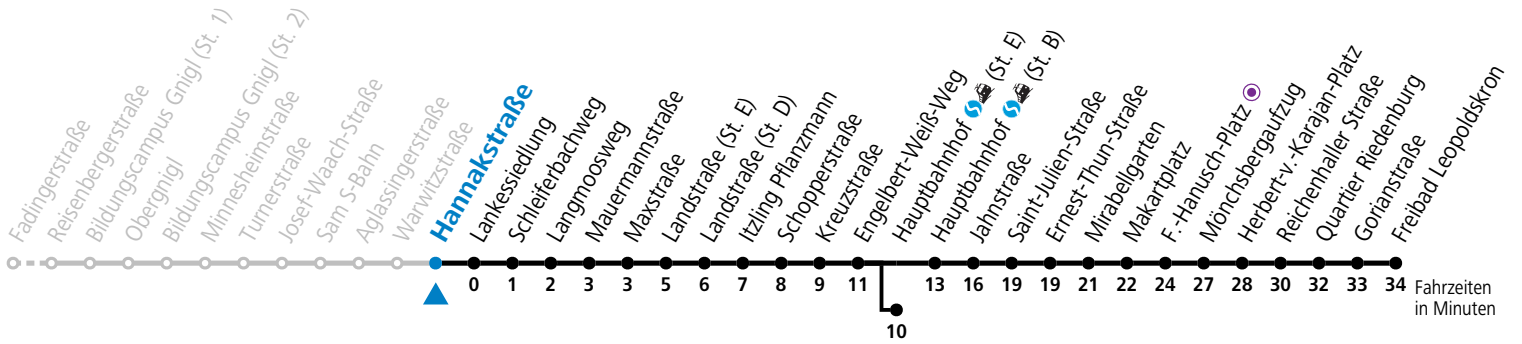

gültig von 02.05. bis 13.09.2026.

Alle Angaben ohne Gewähr.

Montag-Freitag (Schule)		Montag-Freitag (Ferien)				Samstag			Sonn- und Feiertag	
5	59^b	5	59^b							
6	14^b 29^b 44^b 59^b	6	14^b	29^b	44^b 59^b	6	04^a	34^a	6	34^a
7	14^b 29^b 44^b 59^b	7	14^b	29^b	44^b 59^b	7	04^b	34^b	7	04^a 34^a
8	14^b 29 44 59	8	14	34	54	8	04^b	34^b 54	8	04^a 34^a
9	14 29 44 59	9	14	34	54	9	14	34 54	9	04^a 34^a
10	14 29 44 59	10	14	34	54	10	14	34 54	10	04^a 34^a
11	14 29 44 59	11	14	34	54	11	14	34 54	11	04^a 34^a
12	14 29 44 59	12	14	34	54	12	14	34 54	12	04^a 34^a
13	14 29 44 59	13	14	34	54	13	14	34 54	13	04^a 34^a
14	14 29 44 59	14	14	34	54	14	14	34 54	14	04^a 34^a
15	14 29 44 59	15	14	34	54	15	14	34 54	15	04^a 34^a
16	14 29 44 59	16	14	34	54	16	14	34 54	16	04^a 34^a
17	14 29 44 59	17	14	34	54	17	14	34 54^b	17	04^a 34^a
18	14 34^b 54^b	18	14	34^b	54^b	18	14	34^b	18	04^a 34^a
19	14^b 34^b	19	14^b	34^b		19	04^b	34^b	19	04^a 34^a
20	04^a 34^a	20	04^a	34^a		20	04^a	34^a	20	04^a 34^a
21	04^a 34^a	21	04^a	34^a		21	04^a	34^a	21	04^a 34^a
22	04^a 34^a	22	04^a	34^a		22	04^a	34^a	22	04^a 34^a
23	04^a	23	04^a			23	04^a		23	04^a

a = bis Hauptbahnhof (St. E)   b = bis F.-Hanusch-Platz

Ferien im Bundesland Salzburg: 24.12.2025 bis 06.01.2026, 09. bis 15.02., 28.03. bis 06.04., 11.07. bis 13.09., 24.09. und 26.10. bis 02.11.2026 (Vorbehaltlich Änderungen durch die Schulbehörde)

Aufgabenträgerschaft: Stadt Salzburg, Betreiber: Albus Salzburg Verkehrsbetrieb GmbH, Julius-Welser-Straße 8, 5020 Salzburg, Tel.: +43 662 424 000-0 im Auftrag der Salzburg Linien Verkehrsbetriebe GmbH