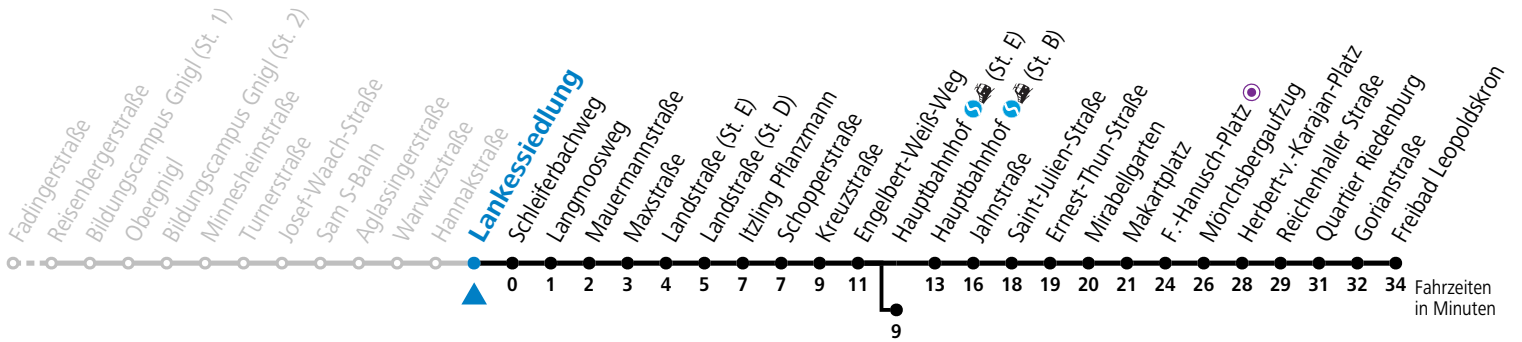

gültig von 02.05. bis 13.09.2026.

Alle Angaben ohne Gewähr.

Montag-Freitag (Schule)					Montag-Freitag (Ferien)					Samstag			Sonn- und Feiertag		
6	00^b	15^b	30^b	45^b	6	00^b	15^b	30^b	45^b	6	04^a	34^a	6	34^a	
7	00^b	15^b	30^b	45^b	7	00^b	15^b	30^b	45^b	7	04^b	34^b	7	04^a 34^a	
8	00^b	15^b	30	45	8	00^b	15	35	55	8	04^b	34^b 55	8	04^a 34^a	
9	00	15	30	45	9	15	35	55		9	15	35	55	9	04^a 34^a
10	00	15	30	45	10	15	35	55		10	15	35	55	10	04^a 34^a
11	00	15	30	45	11	15	35	55		11	15	35	55	11	04^a 34^a
12	00	15	30	45	12	15	35	55		12	15	35	55	12	04^a 34^a
13	00	15	30	45	13	15	35	55		13	15	35	55	13	04^a 34^a
14	00	15	30	45	14	15	35	55		14	15	35	55	14	04^a 34^a
15	00	15	30	45	15	15	35	55		15	15	35	55	15	04^a 34^a
16	00	15	30	45	16	15	35	55		16	15	35	55	16	04^a 34^a
17	00	15	30	45	17	15	35	55		17	15	35	55^b	17	04^a 34^a
18	00	15	35^b	55^b	18	15	35^b	55^b		18	15	35^b		18	04^a 34^a
19	15^b	35^b			19	15^b	35^b			19	04^b	34^b		19	04^a 34^a
20	04^a	34^a			20	04^a	34^a			20	04^a	34^a		20	04^a 34^a
21	04^a	34^a			21	04^a	34^a			21	04^a	34^a		21	04^a 34^a
22	04^a	34^a			22	04^a	34^a			22	04^a	34^a		22	04^a 34^a
23	04^a				23	04^a				23	04^a			23	04^a

a = bis Hauptbahnhof (St. E)   b = bis F.-Hanusch-Platz

Ferien im Bundesland Salzburg: 24.12.2025 bis 06.01.2026, 09. bis 15.02., 28.03. bis 06.04., 11.07. bis 13.09., 24.09. und 26.10. bis 02.11.2026 (Vorbehaltlich Änderungen durch die Schulbehörde)

Aufgabenträgerschaft: Stadt Salzburg, Betreiber: Albus Salzburg Verkehrsbetrieb GmbH, Julius-Welser-Straße 8, 5020 Salzburg, Tel.: +43 662 424 000-0 im Auftrag der Salzburg Linien Verkehrsbetriebe GmbH