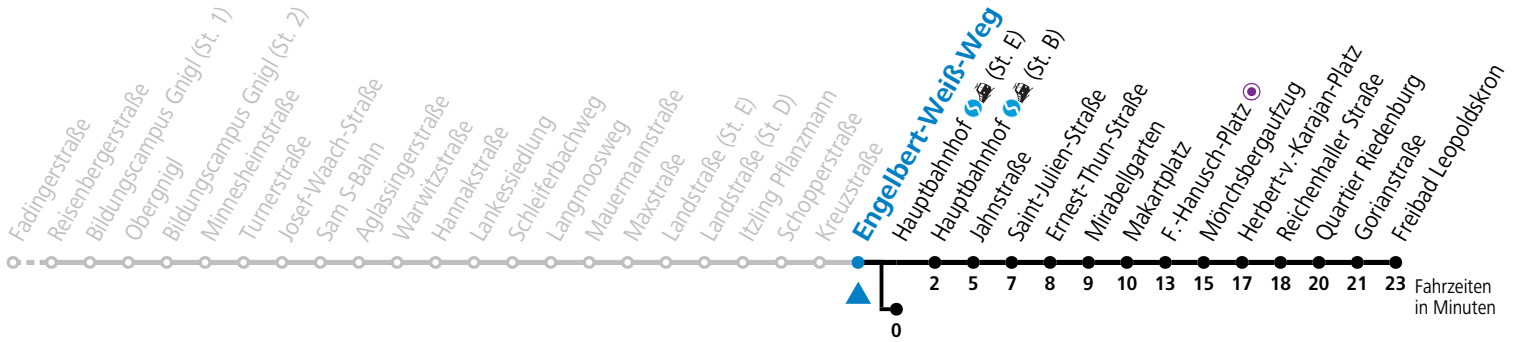

gültig von 02.05. bis 13.09.2026.

Alle Angaben ohne Gewähr.

Montag-Freitag (Schule)					Montag-Freitag (Ferien)					Samstag			Sonn- und Feiertag		
6	11^b	26^b	41^b	56^b	6	11^b	26^b	41^b	56^b	6	13^a	43^a	6	43^a	
7	11^b	26^b	41^b	56^b	7	11^b	26^b	41^b	56^b	7	13^b	43^b	7	13^a 43^a	
8	11^b	26^b	41	56	8	11^b	26	46		8	13^b	43^b	8	13^a 43^a	
9	11	26	41	56	9	06	26	46		9	06	26	46	9	13^a 43^a
10	11	26	41	56	10	06	26	46		10	06	26	46	10	13^a 43^a
11	11	26	41	56	11	06	26	46		11	06	26	46	11	13^a 43^a
12	11	26	41	56	12	06	26	46		12	06	26	46	12	13^a 43^a
13	11	26	41	56	13	06	26	46		13	06	26	46	13	13^a 43^a
14	11	26	41	56	14	06	26	46		14	06	26	46	14	13^a 43^a
15	11	26	41	56	15	06	26	46		15	06	26	46	15	13^a 43^a
16	11	26	41	56	16	06	26	46		16	06	26	46	16	13^a 43^a
17	11	26	41	56	17	06	26	46		17	06	26	46	17	13^a 43^a
18	11	26	46^b		18	06	26	46^b		18	06^b	26	46^b	18	13^a 43^a
19	06^b	26^b	46^b		19	06^b	26^b	46^b		19	13^b	43^b	19	13^a 43^a	
20	13^a	43^a			20	13^a	43^a			20	13^a	43^a	20	13^a 43^a	
21	13^a	43^a			21	13^a	43^a			21	13^a	43^a	21	13^a 43^a	
22	13^a	43^a			22	13^a	43^a			22	13^a	43^a	22	13^a 43^a	
23	13^a				23	13^a				23	13^a		23	13^a	

a = bis Hauptbahnhof (St. E)   b = bis F.-Hanusch-Platz

Ferien im Bundesland Salzburg: 24.12.2025 bis 06.01.2026, 09. bis 15.02., 28.03. bis 06.04., 11.07. bis 13.09., 24.09. und 26.10. bis 02.11.2026 (Vorbehaltlich Änderungen durch die Schulbehörde)

Aufgabenträgerschaft: Stadt Salzburg, Betreiber: Albus Salzburg Verkehrsbetrieb GmbH, Julius-Welser-Straße 8, 5020 Salzburg, Tel.: +43 662 424 000-0 im Auftrag der Salzburg Linien Verkehrsbetriebe GmbH