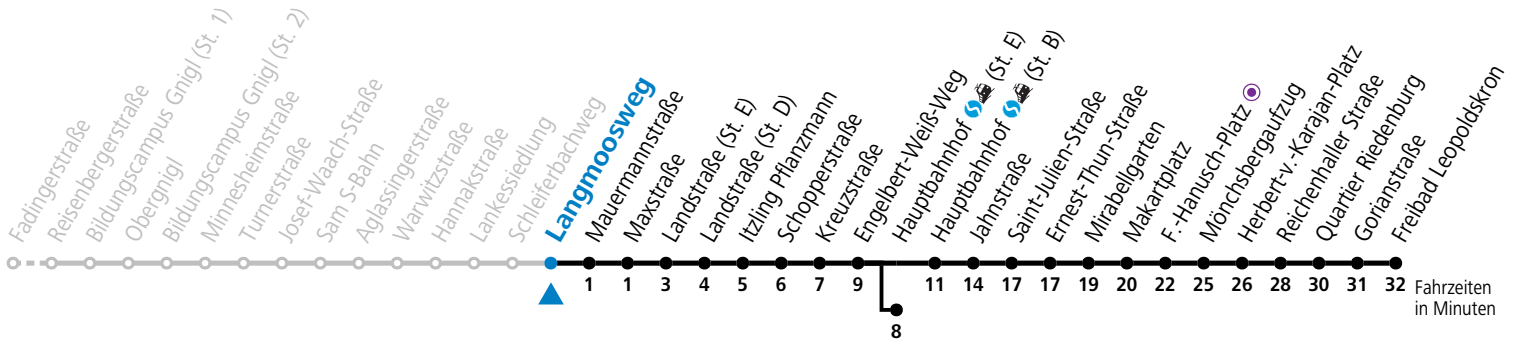

gültig von 02.05. bis 13.09.2026.

Alle Angaben ohne Gewähr.

Montag-Freitag (Schule)					Montag-Freitag (Ferien)					Samstag			Sonn- und Feiertag	
6	01^b	16^b	31^b	46^b	6	01^b	16^b	31^b	46^b	6	06^a	36^a	6	36^a
7	01^b	16^b	31^b	46^b	7	01^b	16^b	31^b	46^b	7	06^b	36^b	7	06^a 36^a
8	01^b	16^b	31	46	8	01^b	16	36	56	8	06^b	36^b 56	8	06^a 36^a
9	01	16	31	46	9	16	36	56	9	16	36	56	9	06^a 36^a
10	01	16	31	46	10	16	36	56	10	16	36	56	10	06^a 36^a
11	01	16	31	46	11	16	36	56	11	16	36	56	11	06^a 36^a
12	01	16	31	46	12	16	36	56	12	16	36	56	12	06^a 36^a
13	01	16	31	46	13	16	36	56	13	16	36	56	13	06^a 36^a
14	01	16	31	46	14	16	36	56	14	16	36	56	14	06^a 36^a
15	01	16	31	46	15	16	36	56	15	16	36	56	15	06^a 36^a
16	01	16	31	46	16	16	36	56	16	16	36	56	16	06^a 36^a
17	01	16	31	46	17	16	36	56	17	16	36	56^b	17	06^a 36^a
18	01	16	36^b	56^b	18	16	36^b	56^b	18	16	36^b	18	06^a 36^a	
19	16^b	36^b			19	16^b	36^b			19	06^b	36^b	19	06^a 36^a
20	06^a	36^a			20	06^a	36^a			20	06^a	36^a	20	06^a 36^a
21	06^a	36^a			21	06^a	36^a			21	06^a	36^a	21	06^a 36^a
22	06^a	36^a			22	06^a	36^a			22	06^a	36^a	22	06^a 36^a
23	06^a				23	06^a			23	06^a			23	06^a

a = bis Hauptbahnhof (St. E)   b = bis F.-Hanusch-Platz

Ferien im Bundesland Salzburg: 24.12.2025 bis 06.01.2026, 09. bis 15.02., 28.03. bis 06.04., 11.07. bis 13.09., 24.09. und 26.10. bis 02.11.2026 (Vorbehaltlich Änderungen durch die Schulbehörde)

Aufgabenträgerschaft: Stadt Salzburg, Betreiber: Albus Salzburg Verkehrsbetrieb GmbH, Julius-Welser-Straße 8, 5020 Salzburg, Tel.: +43 662 424 000-0 im Auftrag der Salzburg Linien Verkehrsbetriebe GmbH