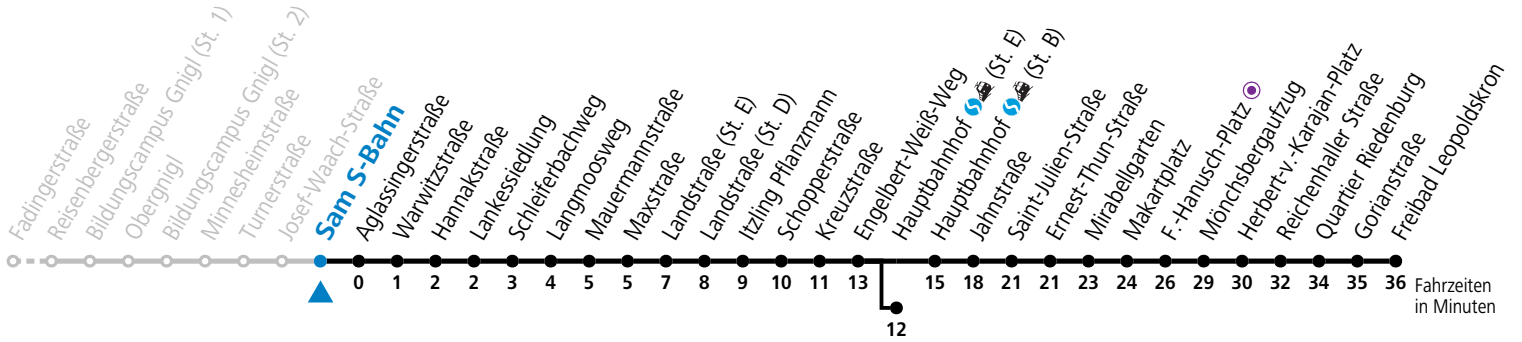

gültig von 02.05. bis 13.09.2026.

Alle Angaben ohne Gewähr.

Montag-Freitag (Schule)		Montag-Freitag (Ferien)				Samstag			Sonn- und Feiertag	
5	57^b	5	57^b							
6	12^b 27^b 42^b 57^b	6	12^b 27^b 42^b 57^b			6	02^a 32^a		6	32^a
7	12^b 27^b 42^b 57^b	7	12^b 27^b 42^b 57^b			7	02^b 32^b		7	02^a 32^a
8	12^b 27 42 57	8	12 32 52			8	02^b 32^b 52		8	02^a 32^a
9	12 27 42 57	9	12 32 52			9	12 32 52		9	02^a 32^a
10	12 27 42 57	10	12 32 52			10	12 32 52		10	02^a 32^a
11	12 27 42 57	11	12 32 52			11	12 32 52		11	02^a 32^a
12	12 27 42 57	12	12 32 52			12	12 32 52		12	02^a 32^a
13	12 27 42 57	13	12 32 52			13	12 32 52		13	02^a 32^a
14	12 27 42 57	14	12 32 52			14	12 32 52		14	02^a 32^a
15	12 27 42 57	15	12 32 52			15	12 32 52		15	02^a 32^a
16	12 27 42 57	16	12 32 52			16	12 32 52		16	02^a 32^a
17	12 27 42 57	17	12 32 52			17	12 32 52^b		17	02^a 32^a
18	12 32^b 52^b	18	12 32^b 52^b			18	12 32^b		18	02^a 32^a
19	12^b 32^b	19	12^b 32^b			19	02^b 32^b		19	02^a 32^a
20	02^a 32^a	20	02^a 32^a			20	02^a 32^a		20	02^a 32^a
21	02^a 32^a	21	02^a 32^a			21	02^a 32^a		21	02^a 32^a
22	02^a 32^a	22	02^a 32^a			22	02^a 32^a		22	02^a 32^a
23	02^a	23	02^a			23	02^a		23	02^a

a = bis Hauptbahnhof (St. E)   b = bis F.-Hanusch-Platz

Ferien im Bundesland Salzburg: 24.12.2025 bis 06.01.2026, 09. bis 15.02., 28.03. bis 06.04., 11.07. bis 13.09., 24.09. und 26.10. bis 02.11.2026 (Vorbehaltlich Änderungen durch die Schulbehörde)

Aufgabenträgerschaft: Stadt Salzburg, Betreiber: Albus Salzburg Verkehrsbetrieb GmbH, Julius-Welser-Straße 8, 5020 Salzburg, Tel.: +43 662 424 000-0 im Auftrag der Salzburg Linien Verkehrsbetriebe GmbH