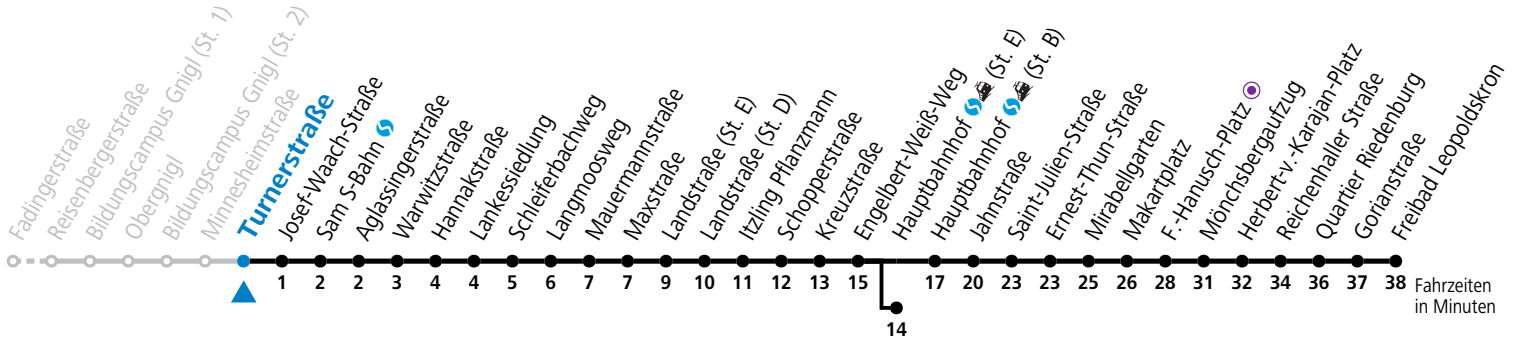

gültig von 02.05. bis 13.09.2026.

Alle Angaben ohne Gewähr.

Montag-Freitag (Schule)		Montag-Freitag (Ferien)				Samstag			Sonn- und Feiertag	
5	55^b	5	55^b							
6	10^b 25^b 40^b 55^b	6	10^b 25^b 40^b 55^b	6	00^a 30^a	6	30^a			
7	10^b 25^b 40^b 55^b	7	10^b 25^b 40^b 55^b	7	00^b 30^b	7	00^a 30^a			
8	10^b 25 40 55	8	10 30 50	8	00^b 30^b 50	8	00^a 30^a			
9	10 25 40 55	9	10 30 50	9	10 30 50	9	00^a 30^a			
10	10 25 40 55	10	10 30 50	10	10 30 50	10	00^a 30^a			
11	10 25 40 55	11	10 30 50	11	10 30 50	11	00^a 30^a			
12	10 25 40 55	12	10 30 50	12	10 30 50	12	00^a 30^a			
13	10 25 40 55	13	10 30 50	13	10 30 50	13	00^a 30^a			
14	10 25 40 55	14	10 30 50	14	10 30 50	14	00^a 30^a			
15	10 25 40 55	15	10 30 50	15	10 30 50	15	00^a 30^a			
16	10 25 40 55	16	10 30 50	16	10 30 50	16	00^a 30^a			
17	10 25 40 55	17	10 30 50	17	10 30 50^b	17	00^a 30^a			
18	10 30^b 50^b	18	10 30^b 50^b	18	10 30^b	18	00^a 30^a			
19	10^b 30^b	19	10^b 30^b	19	00^b 30^b	19	00^a 30^a			
20	00^a 30^a	20	00^a 30^a	20	00^a 30^a	20	00^a 30^a			
21	00^a 30^a	21	00^a 30^a	21	00^a 30^a	21	00^a 30^a			
22	00^a 30^a	22	00^a 30^a	22	00^a 30^a	22	00^a 30^a			
23	00^a	23	00^a	23	00^a	23	00^a			

a = bis Hauptbahnhof (St. E)   b = bis F.-Hanusch-Platz

Ferien im Bundesland Salzburg: 24.12.2025 bis 06.01.2026, 09. bis 15.02., 28.03. bis 06.04., 11.07. bis 13.09., 24.09. und 26.10. bis 02.11.2026 (Vorbehaltlich Änderungen durch die Schulbehörde)

Aufgabenträgerschaft: Stadt Salzburg, Betreiber: Albus Salzburg Verkehrsbetrieb GmbH, Julius-Welser-Straße 8, 5020 Salzburg, Tel.: +43 662 424 000-0 im Auftrag der Salzburg Linien Verkehrsbetriebe GmbH