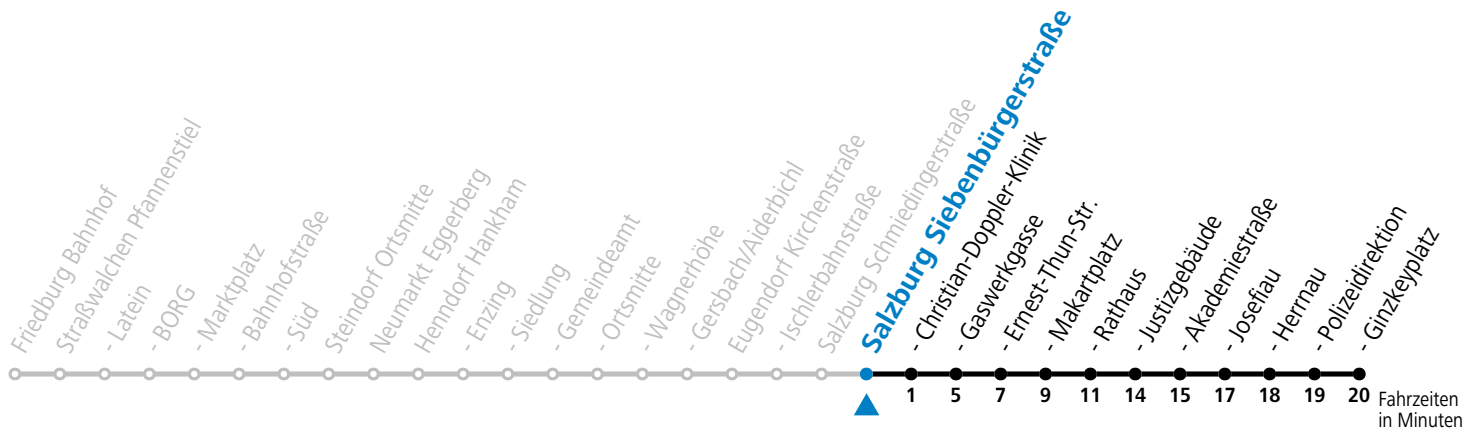

gültig ab 02.05.2026.

Alle Angaben ohne Gewähr.

Montag - Freitag

6	51
7	20 51
8	11

Am 24.12. und 31.12. (sofern nicht Sonntag) gilt der Samstag-Fahrplan

Ferien im Bundesland Salzburg: 24.12.2025 bis 06.01.2026, 09. bis 15.02., 28.03. bis 06.04., 11.07. bis 13.09., 24.09. und 26.10. bis 02.11.2026 (Vorbehaltlich Änderungen durch die Schulbehörde)