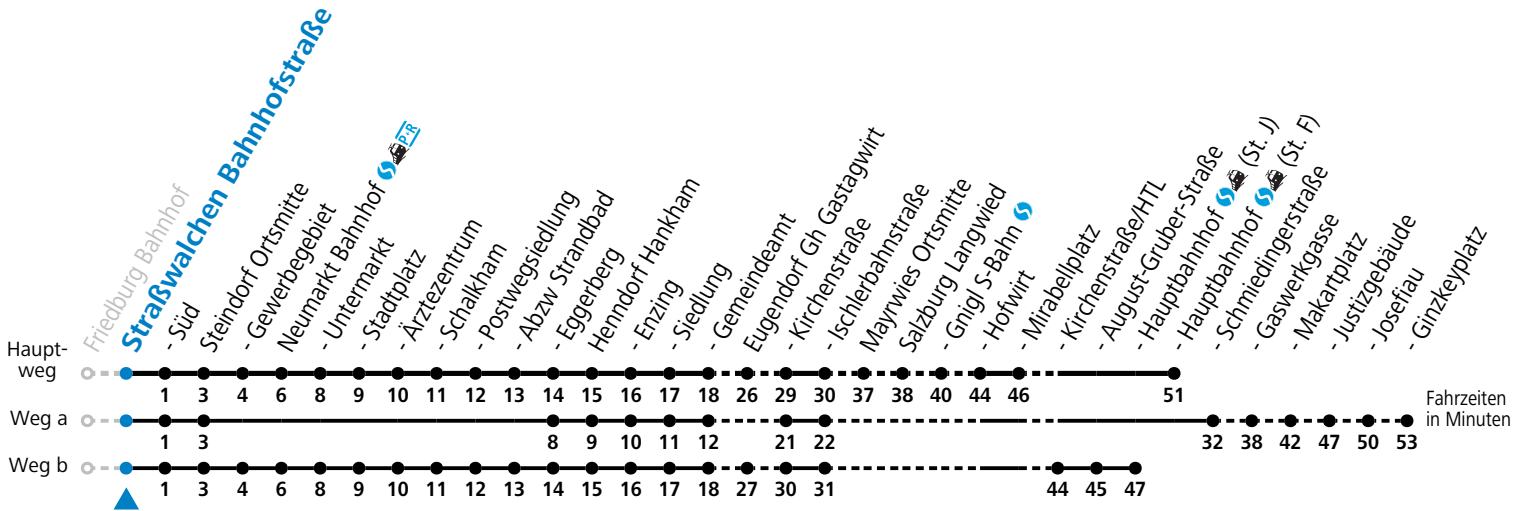

gültig ab 02.05.2026.

Alle Angaben ohne Gewähr.

Montag - Freitag				Samstag		Sonn- und Feiertag	
5	04	34	48	5	06		
6	03	18^a	20	36	43^b	47^a	50
7	05	18^a	25	38^a	40		
8	05	35					
9	05	35					
10	05	35					
11	05	35					
12	05	35					
13	05	35					
14	05	35					
15	05	35					
16	05	35					
17	05	20	35				
18	05	36					
19	06	36					
20	06						
21	16						
22	16						

S = nur Montag bis Freitag, wenn Schultag in Salzburg   a = fährt Weg a   b = fährt Weg b

Am 24.12. und 31.12. (sofern nicht Sonntag) gilt der Samstag-Fahrplan

Ferien im Bundesland Salzburg: 24.12.2025 bis 06.01.2026, 09. bis 15.02., 28.03. bis 06.04., 11.07. bis 13.09., 24.09. und 26.10. bis 02.11.2026 (Vorbehaltlich Änderungen durch die Schulbehörde)

Auf Grund der Linienlänge können nicht alle bedienten Haltestellen im Linienverlauf dargestellt werden. Details im Fahrplanfolder oder unter www.salzburg-verkehr.at