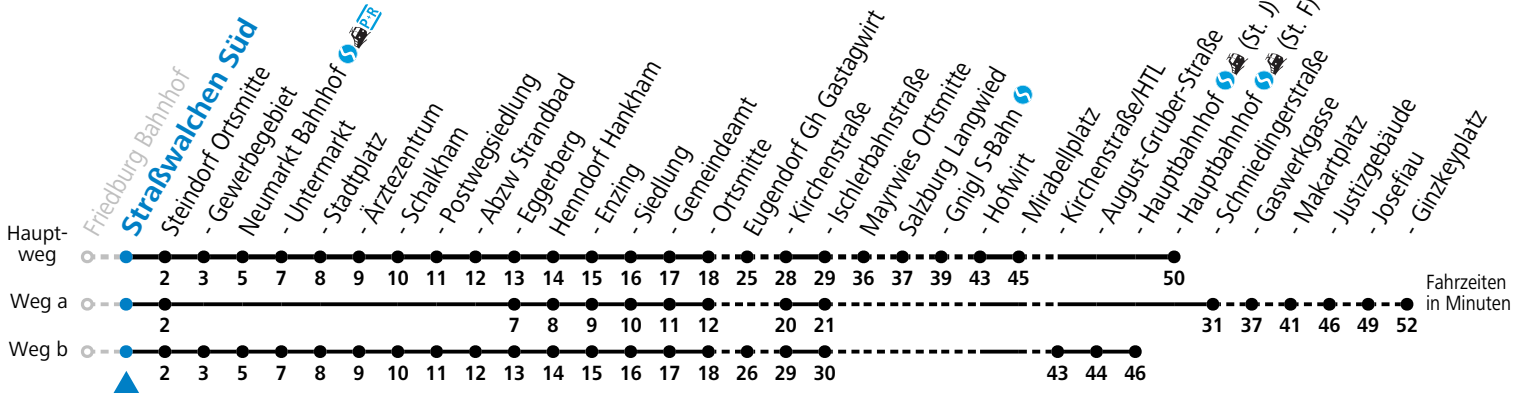

gültig ab 02.05.2026.

Alle Angaben ohne Gewähr.

Montag - Freitag				Samstag		Sonn- und Feiertag	
5	05	35	49	5	07		
6	04	19^a	21 37 44^b 48^a 51	6	07 37	6	07
7	06	19^a	26 39^a 41	7	07 37	7	07
8	06	36		8	07 37	8	07
9	06	36		9	07 37	9	07
10	06	36		10	07 37	10	07
11	06	36		11	07 37	11	07
12	06	36		12	07 37	12	07
13	06	36		13	07 37	13	07
14	06	36		14	07 37	14	07
15	06	36		15	07 37	15	07
16	06	36		16	07 37	16	07
17	06	21	36	17	07 37	17	07
18	06	37		18	07 37	18	07
19	07	37		19	07 37	19	07
20	07			20	07 37	20	17
21	17			21	17	21	17
22	17			22	17	22	17

S = nur Montag bis Freitag, wenn Schultag in Salzburg   a = fährt Weg a   b = fährt Weg b

Am 24.12. und 31.12. (sofern nicht Sonntag) gilt der Samstag-Fahrplan

Ferien im Bundesland Salzburg: 24.12.2025 bis 06.01.2026, 09. bis 15.02., 28.03. bis 06.04., 11.07. bis 13.09., 24.09. und 26.10. bis 02.11.2026 (Vorbehaltlich Änderungen durch die Schulbehörde)

Auf Grund der Linielänge können nicht alle bedienten Haltestellen im Linienvverlauf dargestellt werden. Details im Fahrplanfolder oder unter www.salzburg-verkehr.at