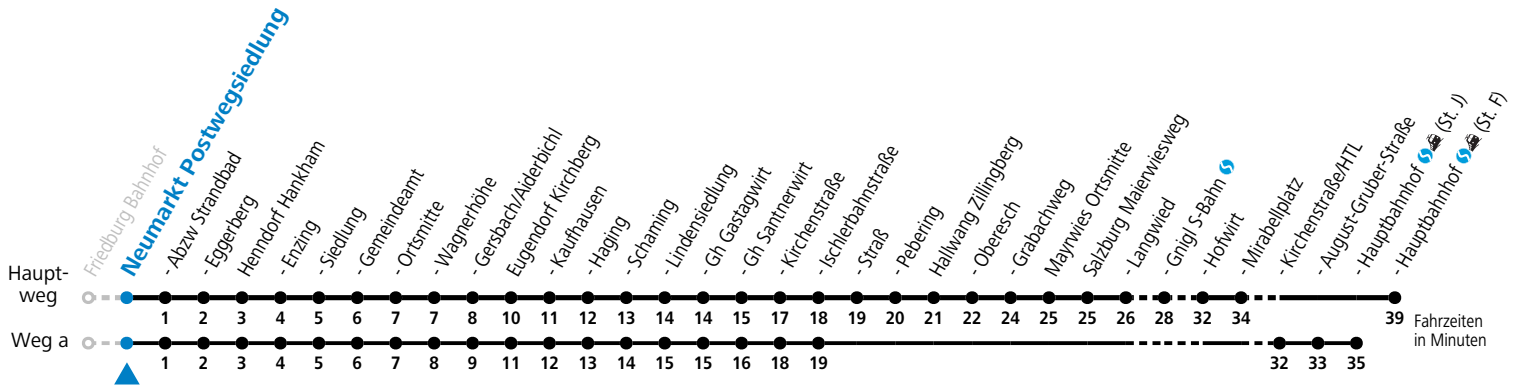

gültig ab 02.05.2026.

Alle Angaben ohne Gewähr.

Montag - Freitag		Samstag		Sonn- und Feiertag	
5	16 46	5	18		
6	00 15 32 48 55^a_S	6	18 48	6	18
7	02 05^S_b 17 37 52	7	18 48	7	18
8	17 47	8	18 48	8	18
9	17 47	9	18 48	9	18
10	17 47	10	18 48	10	18
11	17 47	11	18 48	11	18
12	17 47	12	18 48	12	18
13	17 47	13	18 48	13	18
14	17 47	14	18 48	14	18
15	17 47	15	18 48	15	18
16	17 47	16	18 48	16	18
17	17 32 47	17	18 48	17	18
18	17 48	18	18 48	18	18
19	18 48	19	18 48	19	18
20	18	20	18 48	20	28
21	28	21	28	21	28
22	28	22	28	22	28

S = nur Montag bis Freitag, wenn Schultag in Salzburg a = fährt Weg a b = verkehrt ab Santnerwirt weiter als Linie 131 nach Seekirchen Gymnasium

Am 24.12. und 31.12. (sofern nicht Sonntag) gilt der Samstag-Fahrplan

Ferien im Bundesland Salzburg: 24.12.2025 bis 06.01.2026, 09. bis 15.02., 28.03. bis 06.04., 11.07. bis 13.09., 24.09. und 26.10. bis 02.11.2026 (Vorbehaltlich Änderungen durch die Schulbehörde)

Auf Grund der Linienlänge können nicht alle bedienten Haltestellen im Linienverlauf dargestellt werden. Details im Fahrplanfolder oder unter www.salzburg-verkehr.at