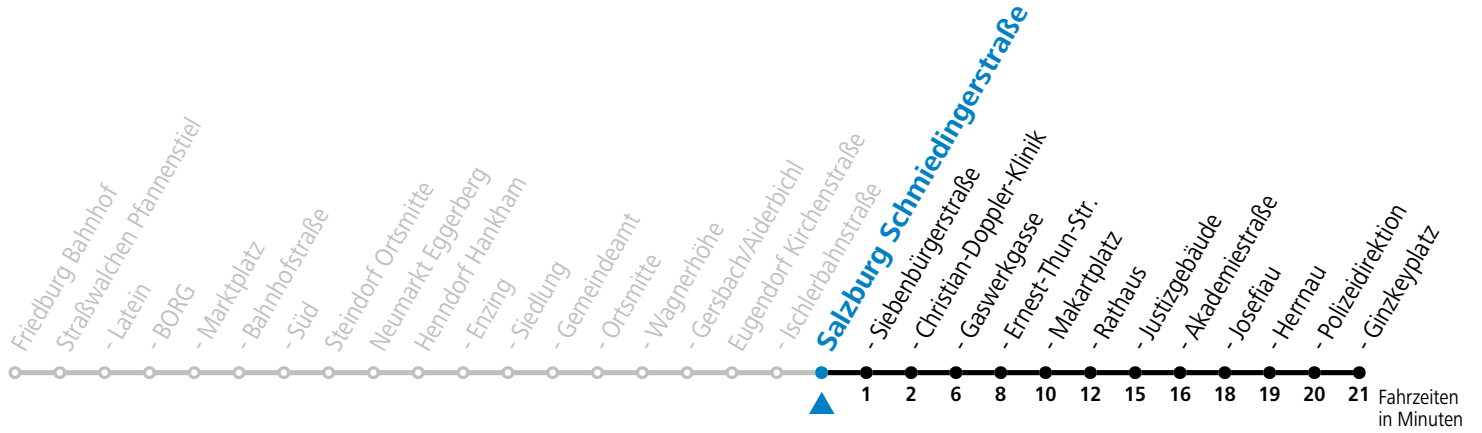

gültig ab 02.05.2026.

Alle Angaben ohne Gewähr.

Montag - Freitag

6	50
7	19 50
8	10

Am 24.12. und 31.12. (sofern nicht Sonntag) gilt der Samstag-Fahrplan

Ferien im Bundesland Salzburg: 24.12.2025 bis 06.01.2026, 09. bis 15.02., 28.03. bis 06.04., 11.07. bis 13.09., 24.09. und 26.10. bis 02.11.2026 (Vorbehaltlich Änderungen durch die Schulbehörde)