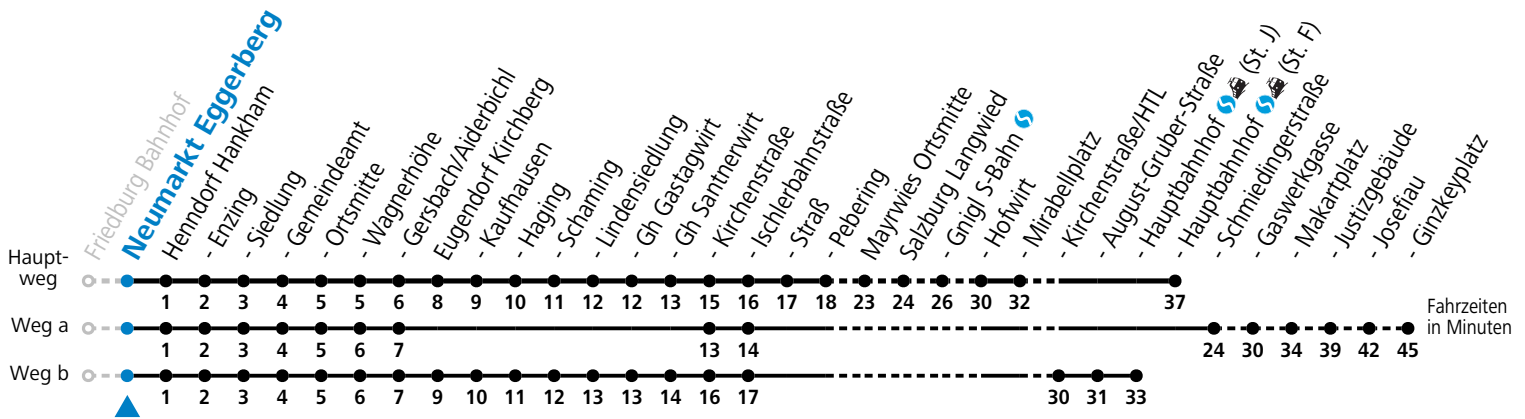

gültig ab 02.05.2026.

Alle Angaben ohne Gewähr.

Montag - Freitag				Samstag			Sonn- und Feiertag	
5	18	48		5	20			
6	02	17	26^a 34 50 55^a 57^b_S	6	20	50	6	20
7	04	07^c_C	19 26^a 39 46^a 54	7	20	50	7	20
8	19	49		8	20	50	8	20
9	19	49		9	20	50	9	20
10	19	49		10	20	50	10	20
11	19	49		11	20	50	11	20
12	19	49		12	20	50	12	20
13	19	49		13	20	50	13	20
14	19	49		14	20	50	14	20
15	19	49		15	20	50	15	20
16	19	49		16	20	50	16	20
17	19	34	49	17	20	50	17	20
18	19	50		18	20	50	18	20
19	20	50		19	20	50	19	20
20	20			20	20	50	20	30
21	30			21	30		21	30
22	30			22	30		22	30

S = nur Montag bis Freitag, wenn Schultag in Salzburg b = fährt Weg b c = verkehrt ab Santnerwirt weiter als Linie 131 nach Seekirchen Gymnasium
a = fährt Weg a

Am 24.12. und 31.12. (sofern nicht Sonntag) gilt der Samstag-Fahrplan

Ferien im Bundesland Salzburg: 24.12.2025 bis 06.01.2026, 09. bis 15.02., 28.03. bis 06.04., 11.07. bis 13.09., 24.09. und 26.10. bis 02.11.2026 (Vorbehaltlich Änderungen durch die Schulbehörde)

Auf Grund der Linienlänge können nicht alle bedienten Haltestellen im Linienverlauf dargestellt werden. Details im Fahrplanfolder oder unter www.salzburg-verkehr.at