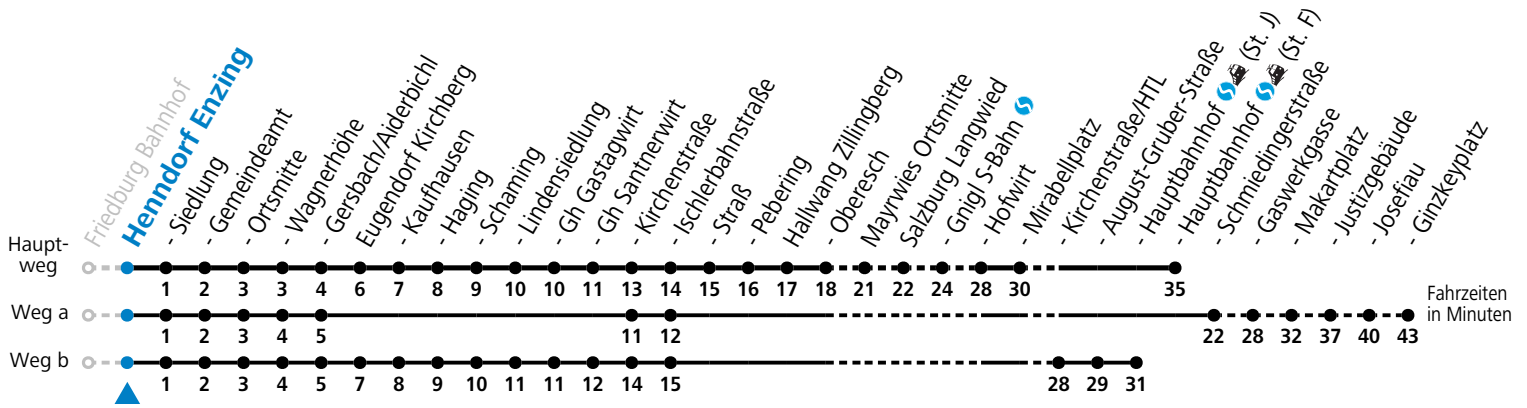

gültig ab 02.05.2026.

Alle Angaben ohne Gewähr.

Montag - Freitag		Samstag		Sonn- und Feiertag	
5	20 50	5	22		
6	04 19 28^a 36 52 57^a 59^b_S	6	22 52	6	22
7	06 09^c 21 28^a 41 48^a 56	7	22 52	7	22
8	21 51	8	22 52	8	22
9	21 51	9	22 52	9	22
10	21 51	10	22 52	10	22
11	21 51	11	22 52	11	22
12	21 51	12	22 52	12	22
13	21 51	13	22 52	13	22
14	21 51	14	22 52	14	22
15	21 51	15	22 52	15	22
16	21 51	16	22 52	16	22
17	21 36 51	17	22 52	17	22
18	21 52	18	22 52	18	22
19	22 52	19	22 52	19	22
20	22	20	22 52	20	32
21	32	21	32	21	32
22	32	22	32	22	32

S = nur Montag bis Freitag, wenn Schultag in Salzburg b = fährt Weg b c = verkehrt ab Santnerwirt weiter als Linie 131 nach Seekirchen Gymnasium
a = fährt Weg a

Am 24.12. und 31.12. (sofern nicht Sonntag) gilt der Samstag-Fahrplan

Ferien im Bundesland Salzburg: 24.12.2025 bis 06.01.2026, 09. bis 15.02., 28.03. bis 06.04., 11.07. bis 13.09., 24.09. und 26.10. bis 02.11.2026 (Vorbehaltlich Änderungen durch die Schulbehörde)

Auf Grund der Linienlänge können nicht alle bedienten Haltestellen im Linienverlauf dargestellt werden. Details im Fahrplanfolder oder unter www.salzburg-verkehr.at