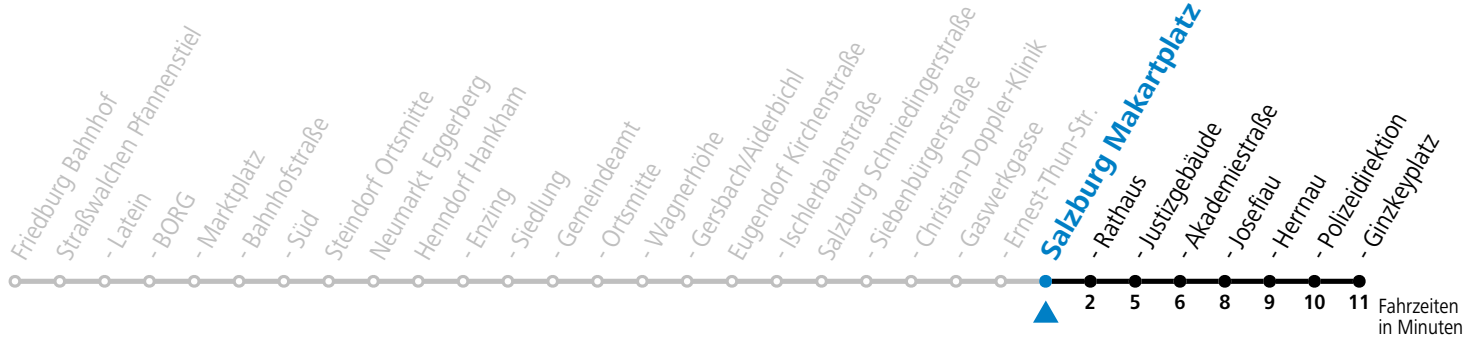

gültig ab 02.05.2026.

Alle Angaben ohne Gewähr.

Montag - Freitag

7	00	29
8	00	20

Am 24.12. und 31.12. (sofern nicht Sonntag) gilt der Samstag-Fahrplan

Ferien im Bundesland Salzburg: 24.12.2025 bis 06.01.2026, 09. bis 15.02., 28.03. bis 06.04., 11.07. bis 13.09., 24.09. und 26.10. bis 02.11.2026 (Vorbehaltlich Änderungen durch die Schulbehörde)