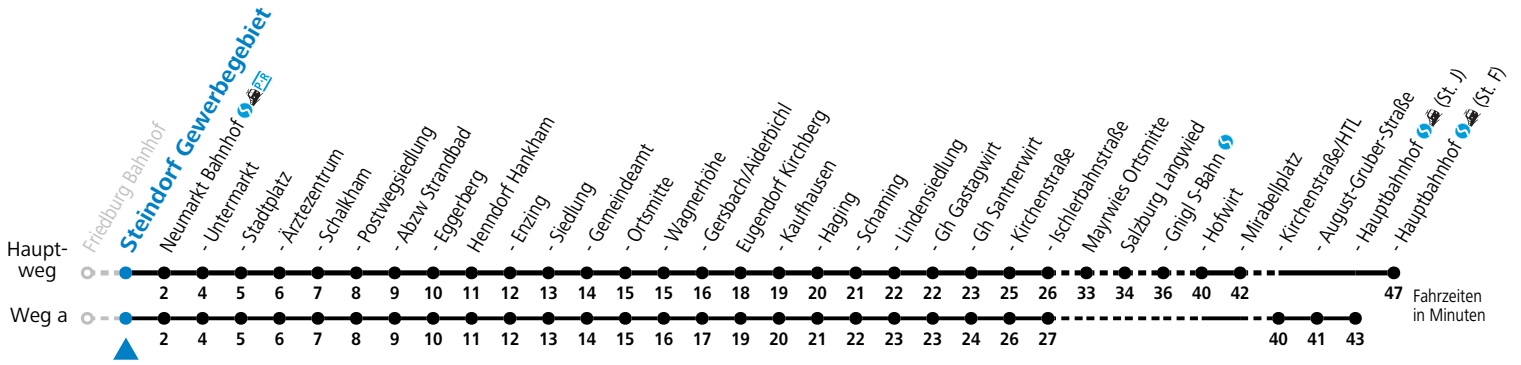

gültig ab 02.05.2026.

Alle Angaben ohne Gewähr.

Montag - Freitag					Samstag			Sonn- und Feiertag	
5	08	38	52		5	10			
6	07	24	40	47^a_S	6	10	40	6	10
7	09	29	44		7	10	40	7	10
8	09	39			8	10	40	8	10
9	09	39			9	10	40	9	10
10	09	39			10	10	40	10	10
11	09	39			11	10	40	11	10
12	09	39			12	10	40	12	10
13	09	39			13	10	40	13	10
14	09	39			14	10	40	14	10
15	09	39			15	10	40	15	10
16	09	39			16	10	40	16	10
17	09	24	39		17	10	40	17	10
18	09	40			18	10	40	18	10
19	10	40			19	10	40	19	10
20	10				20	10	40	20	20
21	20				21	20		21	20
22	20				22	20		22	20

S = nur Montag bis Freitag, wenn Schultag in Salzburg a = fährt Weg a

Am 24.12. und 31.12. (sofern nicht Sonntag) gilt der Samstag-Fahrplan

Ferien im Bundesland Salzburg: 24.12.2025 bis 06.01.2026, 09. bis 15.02., 28.03. bis 06.04., 11.07. bis 13.09., 24.09. und 26.10. bis 02.11.2026 (Vorbehaltlich Änderungen durch die Schulbehörde)

Auf Grund der Linienlänge können nicht alle bedienten Haltestellen im Linienverlauf dargestellt werden. Details im Fahrplanfolder oder unter www.salzburg-verkehr.at