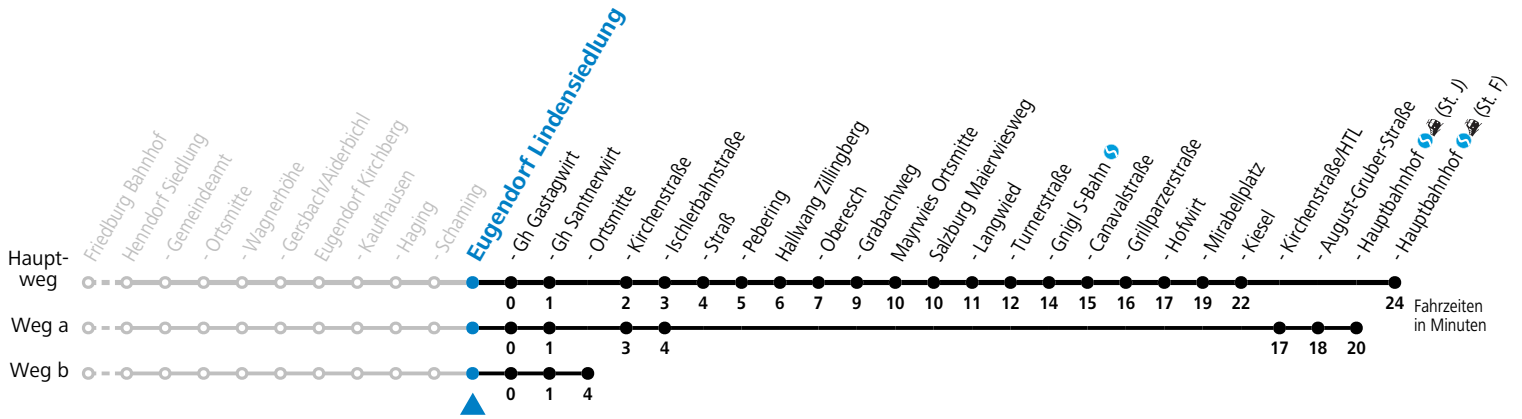

gültig ab 02.05.2026.

Alle Angaben ohne Gewähr.

Montag - Freitag					Samstag		Sonn- und Feiertag	
5	30				5	32		
6	00 15 30 47				6	32	6	32
7	03 10^a_S 17 20^c_C 32 34^b_S 52				7	02 32	7	32
8	07 32				8	02 32	8	32
9	02 32				9	02 32	9	32
10	02 32				10	02 32	10	32
11	02 32				11	02 32	11	32
12	02 32				12	02 32	12	32
13	02 32				13	02 32	13	32
14	02 32				14	02 32	14	32
15	02 32				15	02 32	15	32
16	02 32				16	02 32	16	32
17	02 32 47				17	02 32	17	32
18	02 32				18	02 32	18	32
19	02 32				19	02 32	19	32
20	02 32				20	02 32	20	42
21	42				21	02 42	21	42
22	42				22	42	22	42

S = nur Montag bis Freitag, wenn Schultag in Salzburg   b = fährt Weg b   c = verkehrt ab Santnerwirt weiter als Linie 131 nach Seekirchen Gymnasium
a = fährt Weg a

Am 24.12. und 31.12. (sofern nicht Sonntag) gilt der Samstag-Fahrplan

Ferien im Bundesland Salzburg: 24.12.2025 bis 06.01.2026, 09. bis 15.02., 28.03. bis 06.04., 11.07. bis 13.09., 24.09. und 26.10. bis 02.11.2026 (Vorbehaltlich Änderungen durch die Schulbehörde)