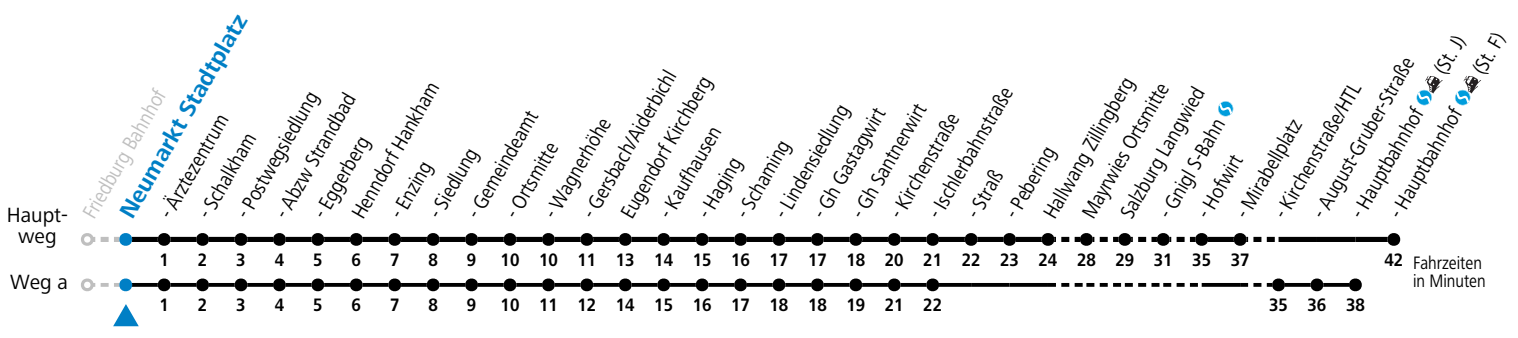

gültig ab 02.05.2026.

Alle Angaben ohne Gewähr.

Montag - Freitag					Samstag			Sonn- und Feiertag	
5	13	43	57		5	15			
6	12	29	45	52^a_S 59	6	15	45	6	15
7	14	34	49		7	15	45	7	15
8	14	44			8	15	45	8	15
9	14	44			9	15	45	9	15
10	14	44			10	15	45	10	15
11	14	44			11	15	45	11	15
12	14	44			12	15	45	12	15
13	10^b_S 14	44			13	15	45	13	15
14	14	44			14	15	45	14	15
15	14	44			15	15	45	15	15
16	14	44			16	15	45	16	15
17	14	29	44		17	15	45	17	15
18	14	45			18	15	45	18	15
19	15	45			19	15	45	19	15
20	15				20	15	45	20	25
21	25				21	25		21	25
22	25				22	25		22	25

S = nur Montag bis Freitag, wenn Schultag in Salzburg   a = fährt Weg a   b = bis Eugendorf Kirchenstraße

Am 24.12. und 31.12. (sofern nicht Sonntag) gilt der Samstag-Fahrplan

Ferien im Bundesland Salzburg: 24.12.2025 bis 06.01.2026, 09. bis 15.02., 28.03. bis 06.04., 11.07. bis 13.09., 24.09. und 26.10. bis 02.11.2026 (Vorbehaltlich Änderungen durch die Schulbehörde)

Auf Grund der Linienlänge können nicht alle bedienten Haltestellen im Linienverlauf dargestellt werden. Details im Fahrplanfolder oder unter www.salzburg-verkehr.at