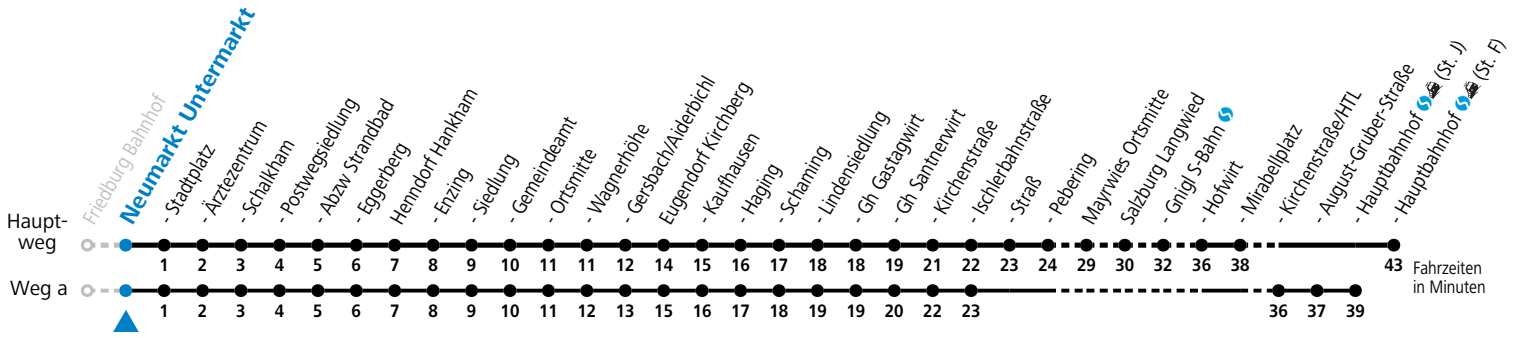

gültig ab 02.05.2026.

Alle Angaben ohne Gewähr.

Montag - Freitag					Samstag			Sonn- und Feiertag	
5	12	42	56		5	14			
6	11	28	44	51^a_S 58	6	14	44	6	14
7	13	33	48		7	14	44	7	14
8	13	43			8	14	44	8	14
9	13	43			9	14	44	9	14
10	13	43			10	14	44	10	14
11	13	43			11	14	44	11	14
12	13	43			12	14	44	12	14
13	09^b_S	13	43		13	14	44	13	14
14	13	43			14	14	44	14	14
15	13	43			15	14	44	15	14
16	13	43			16	14	44	16	14
17	13	28	43		17	14	44	17	14
18	13	44			18	14	44	18	14
19	14	44			19	14	44	19	14
20	14				20	14	44	20	24
21	24				21	24		21	24
22	24				22	24		22	24

S = nur Montag bis Freitag, wenn Schultag in Salzburg   a = fährt Weg a   b = bis Eugendorf Kirchenstraße

Am 24.12. und 31.12. (sofern nicht Sonntag) gilt der Samstag-Fahrplan

Ferien im Bundesland Salzburg: 24.12.2025 bis 06.01.2026, 09. bis 15.02., 28.03. bis 06.04., 11.07. bis 13.09., 24.09. und 26.10. bis 02.11.2026 (Vorbehaltlich Änderungen durch die Schulbehörde)

Auf Grund der Linienlänge können nicht alle bedienten Haltestellen im Linienverlauf dargestellt werden. Details im Fahrplanfolder oder unter www.salzburg-verkehr.at