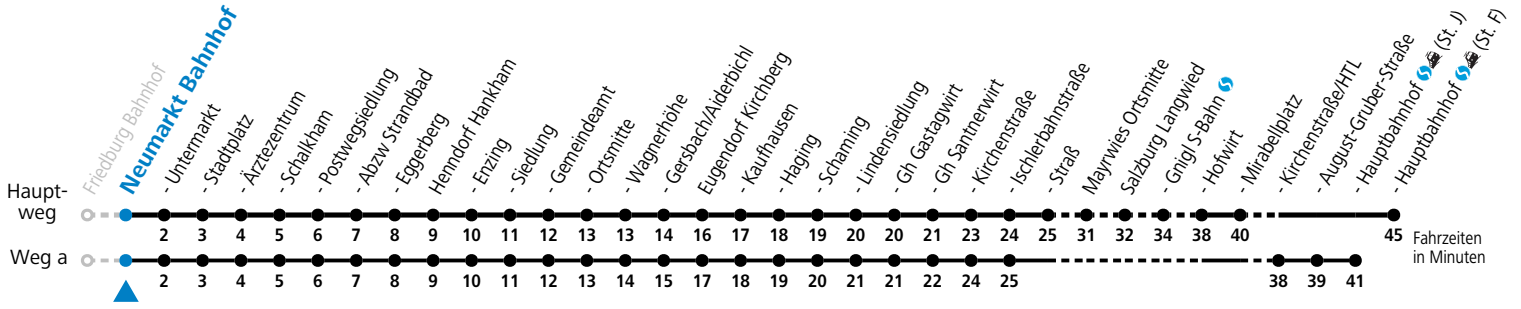

gültig ab 02.05.2026.

Alle Angaben ohne Gewähr.

Montag - Freitag		Samstag		Sonn- und Feiertag	
5	10 40 54	5	12		
6	09 26 42 49^a 56	6	12 42	6	12
7	11 31 46	7	12 42	7	12
8	11 41	8	12 42	8	12
9	11 41	9	12 42	9	12
10	11 41	10	12 42	10	12
11	11 41	11	12 42	11	12
12	11 41	12	12 42	12	12
13	11 41	13	12 42	13	12
14	11 41	14	12 42	14	12
15	11 41	15	12 42	15	12
16	11 41	16	12 42	16	12
17	11 26 41	17	12 42	17	12
18	11 42	18	12 42	18	12
19	12 42	19	12 42	19	12
20	12	20	12 42	20	22
21	22	21	22	21	22
22	22	22	22	22	22

S = nur Montag bis Freitag, wenn Schultag in Salzburg   a = fährt Weg a

Am 24.12. und 31.12. (sofern nicht Sonntag) gilt der Samstag-Fahrplan

Ferien im Bundesland Salzburg: 24.12.2025 bis 06.01.2026, 09. bis 15.02., 28.03. bis 06.04., 11.07. bis 13.09., 24.09. und 26.10. bis 02.11.2026 (Vorbehaltlich Änderungen durch die Schulbehörde)

Auf Grund der Linienlänge können nicht alle bedienten Haltestellen im Linienverlauf dargestellt werden. Details im Fahrplanfolder oder unter www.salzburg-verkehr.at