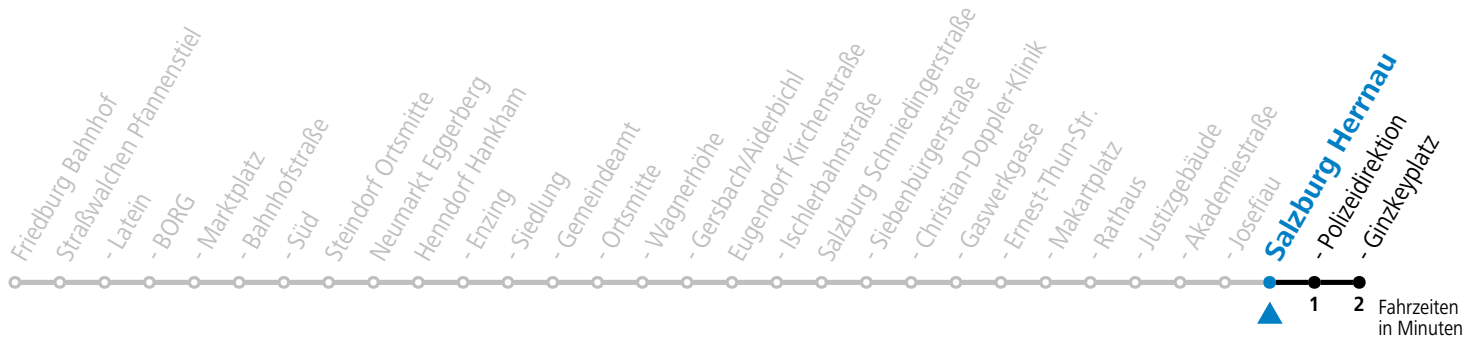

130

Salzburg Herrnau Richtung Salzburg Ginzkeyplatz

- Abfahrten jetzt:-

gültig ab 02.05.2026.

Alle Angaben ohne Gewähr.

Montag - Freitag

7	09	38
8	09	29

Am 24.12. und 31.12. (sofern nicht Sonntag) gilt der Samstag-Fahrplan

Ferien im Bundesland Salzburg: 24.12.2025 bis 06.01.2026, 09. bis 15.02., 28.03. bis 06.04., 11.07. bis 13.09., 24.09. und 26.10. bis 02.11.2026 (Vorbehaltlich Änderungen durch die Schulbehörde)