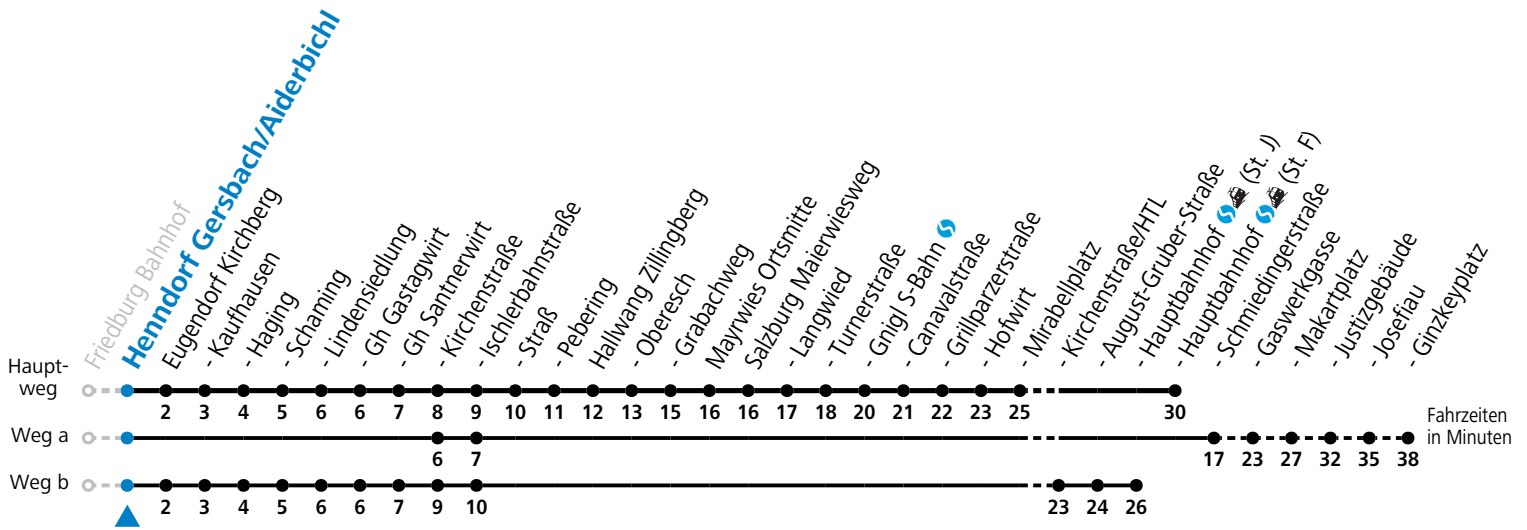

gültig ab 02.05.2026.

Alle Angaben ohne Gewähr.

Montag - Freitag					Samstag			Sonn- und Feiertag	
5	24	54			5	26			
6	09	24	33^a	41 57	6	26	56	6	26
7	02^a	04^b	11	14^c 26 33^a 46 53^a	7	26	56	7	26
8	01	26	56		8	26	56	8	26
9	26	56			9	26	56	9	26
10	26	56			10	26	56	10	26
11	26	56			11	26	56	11	26
12	26	56			12	26	56	12	26
13	26	56			13	26	56	13	26
14	26	56			14	26	56	14	26
15	26	56			15	26	56	15	26
16	26	56			16	26	56	16	26
17	26	41	56		17	26	56	17	26
18	26	56			18	26	56	18	26
19	26	56			19	26	56	19	26
20	26				20	26	56	20	36
21	36				21	36		21	36
22	36				22	36		22	36

S = nur Montag bis Freitag, wenn Schultag in Salzburg b = fährt Weg b c = verkehrt ab Santnerwirt weiter als Linie 131 nach Seekirchen Gymnasium
a = fährt Weg a

Am 24.12. und 31.12. (sofern nicht Sonntag) gilt der Samstag-Fahrplan

Ferien im Bundesland Salzburg: 24.12.2025 bis 06.01.2026, 09. bis 15.02., 28.03. bis 06.04., 11.07. bis 13.09., 24.09. und 26.10. bis 02.11.2026 (Vorbehaltlich Änderungen durch die Schulbehörde)

Auf Grund der Linienlänge können nicht alle bedienten Haltestellen im Linienverlauf dargestellt werden. Details im Fahrplanfolder oder unter www.salzburg-verkehr.at