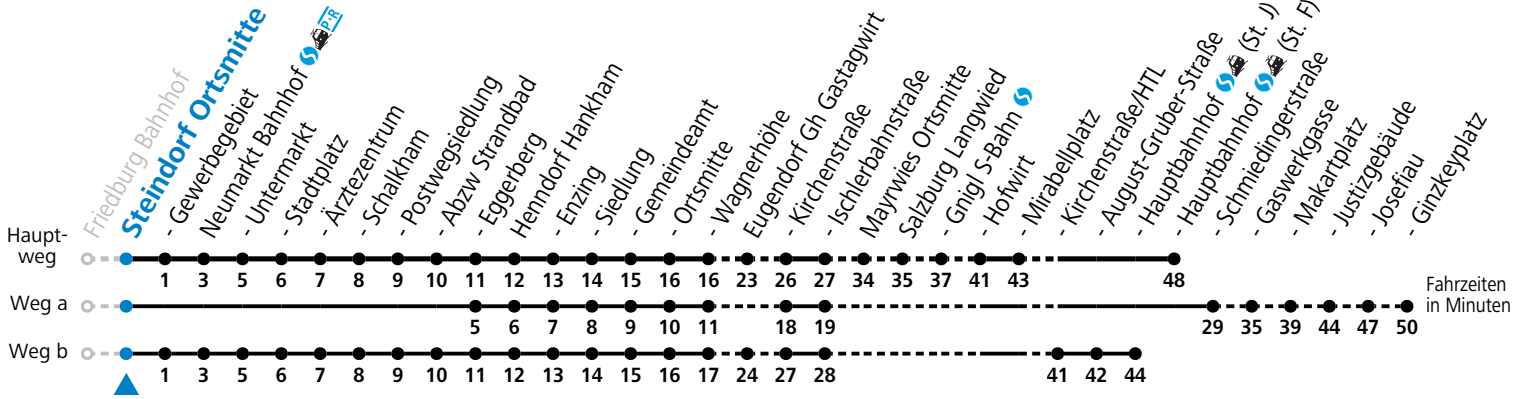

gültig ab 02.05.2026.

Alle Angaben ohne Gewähr.

Montag - Freitag				Samstag		Sonn- und Feiertag	
5	07	37	51	5	09		
6	06	21^a	23 39 46^b 50^a 53	6	09 39	6	09
7	08	21^a	28 41^a 43	7	09 39	7	09
8	08	38		8	09 39	8	09
9	08	38		9	09 39	9	09
10	08	38		10	09 39	10	09
11	08	38		11	09 39	11	09
12	08	38		12	09 39	12	09
13	08	38		13	09 39	13	09
14	08	38		14	09 39	14	09
15	08	38		15	09 39	15	09
16	08	38		16	09 39	16	09
17	08	23	38	17	09 39	17	09
18	08	39		18	09 39	18	09
19	09	39		19	09 39	19	09
20	09			20	09 39	20	19
21	19			21	19	21	19
22	19			22	19	22	19

S = nur Montag bis Freitag, wenn Schultag in Salzburg   a = fährt Weg a   b = fährt Weg b

Am 24.12. und 31.12. (sofern nicht Sonntag) gilt der Samstag-Fahrplan

Ferien im Bundesland Salzburg: 24.12.2025 bis 06.01.2026, 09. bis 15.02., 28.03. bis 06.04., 11.07. bis 13.09., 24.09. und 26.10. bis 02.11.2026 (Vorbehaltlich Änderungen durch die Schulbehörde)

Auf Grund der Linielänge können nicht alle bedienten Haltestellen im Linienvverlauf dargestellt werden. Details im Fahrplanfolder oder unter www.salzburg-verkehr.at