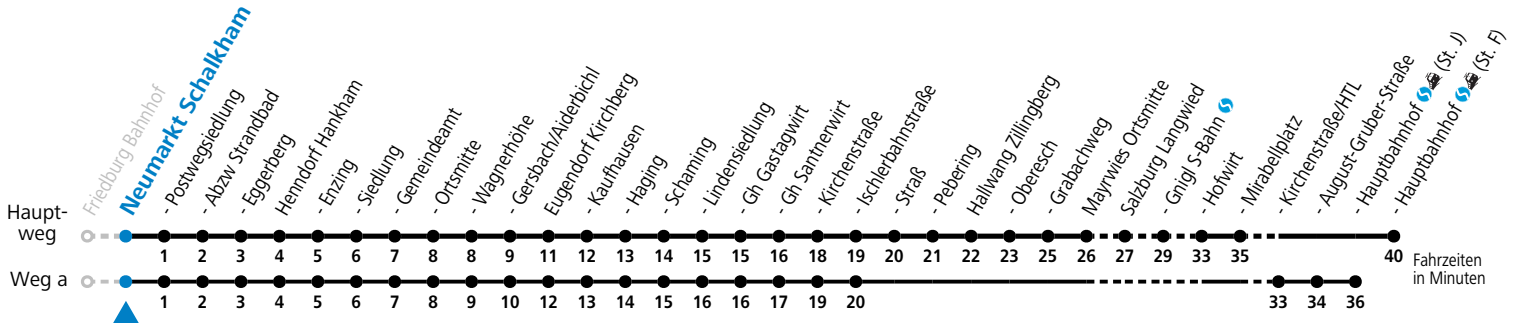

gültig ab 02.05.2026.

Alle Angaben ohne Gewähr.

Montag - Freitag					Samstag		Sonn- und Feiertag			
5	15	45	59		5	17				
6	14	31	47	54^a_S	6	17	47	6	17	
7	01	04^S_b	16	36	51	7	17	47	7	17
8	16	46			8	17	47	8	17	
9	16	46			9	17	47	9	17	
10	16	46			10	17	47	10	17	
11	16	46			11	17	47	11	17	
12	16	46			12	17	47	12	17	
13	16	46			13	17	47	13	17	
14	16	46			14	17	47	14	17	
15	16	46			15	17	47	15	17	
16	16	46			16	17	47	16	17	
17	16	31	46		17	17	47	17	17	
18	16	47			18	17	47	18	17	
19	17	47			19	17	47	19	17	
20	17				20	17	47	20	27	
21	27				21	27		21	27	
22	27				22	27		22	27	

S = nur Montag bis Freitag, wenn Schultag in Salzburg a = fährt Weg a b = verkehrt ab Santnerwirt weiter als Linie 131 nach Seekirchen Gymnasium

Am 24.12. und 31.12. (sofern nicht Sonntag) gilt der Samstag-Fahrplan

Ferien im Bundesland Salzburg: 24.12.2025 bis 06.01.2026, 09. bis 15.02., 28.03. bis 06.04., 11.07. bis 13.09., 24.09. und 26.10. bis 02.11.2026 (Vorbehaltlich Änderungen durch die Schulbehörde)

Auf Grund der Linienlänge können nicht alle bedienten Haltestellen im Linienverlauf dargestellt werden. Details im Fahrplanfolder oder unter www.salzburg-verkehr.at