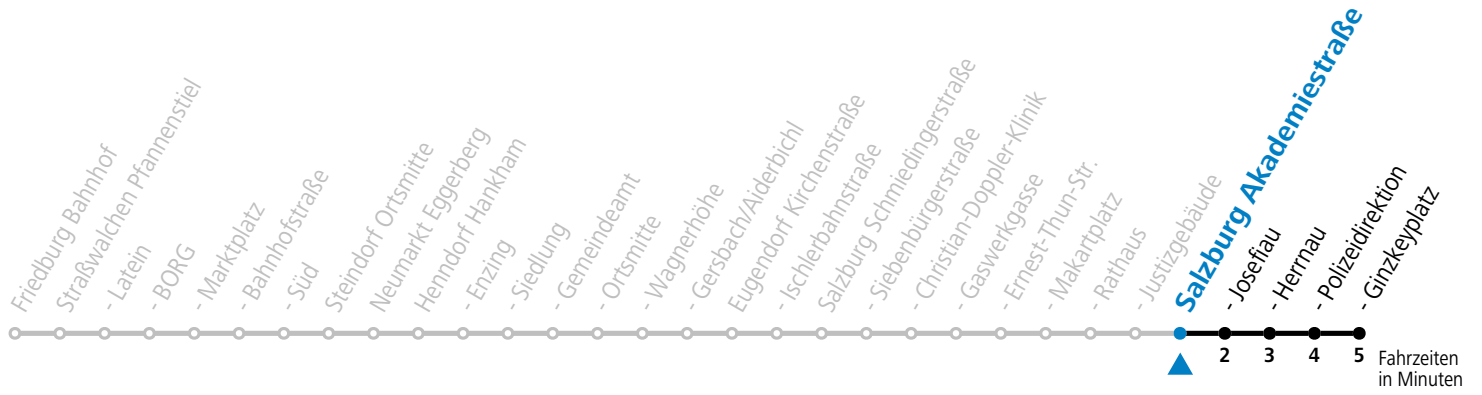

gültig ab 02.05.2026.

Alle Angaben ohne Gewähr.

Montag - Freitag

7	06	35
8	06	26

Am 24.12. und 31.12. (sofern nicht Sonntag) gilt der Samstag-Fahrplan

Ferien im Bundesland Salzburg: 24.12.2025 bis 06.01.2026, 09. bis 15.02., 28.03. bis 06.04., 11.07. bis 13.09., 24.09. und 26.10. bis 02.11.2026 (Vorbehaltlich Änderungen durch die Schulbehörde)