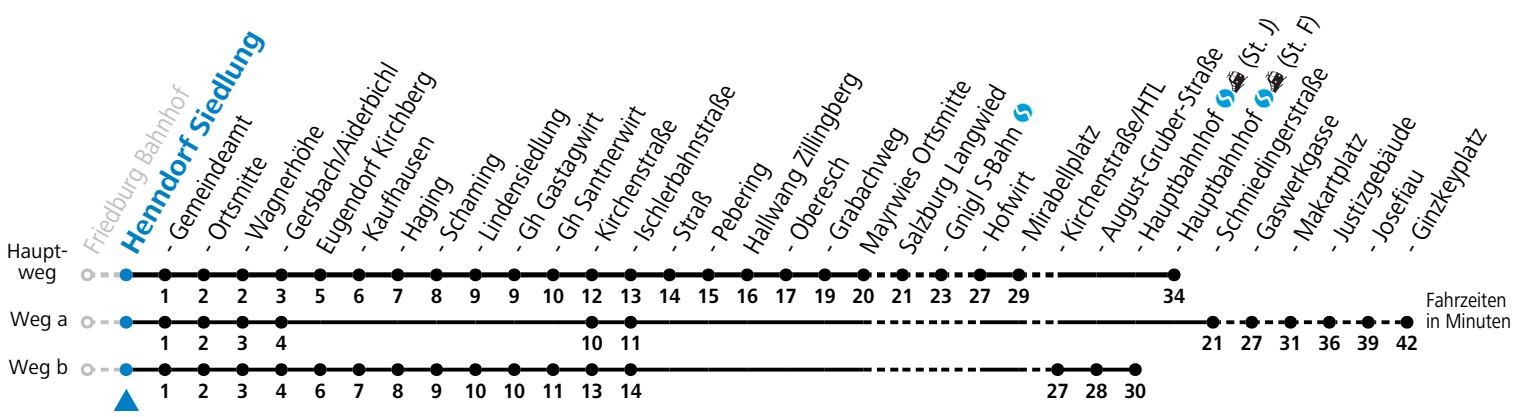

gültig ab 02.05.2026.

Alle Angaben ohne Gewähr.

Montag - Freitag					Samstag		Sonn- und Feiertag	
5	21	51			5	23		
6	05	20	29^a	37 53 58^a	6	23 53	6	23
7	00^b_S	07	10^c	22 29^a 42 49^a 57	7	23 53	7	23
8	22	52			8	23 53	8	23
9	22	52			9	23 53	9	23
10	22	52			10	23 53	10	23
11	22	52			11	23 53	11	23
12	22	52			12	23 53	12	23
13	22	52			13	23 53	13	23
14	22	52			14	23 53	14	23
15	22	52			15	23 53	15	23
16	22	52			16	23 53	16	23
17	22	37	52		17	23 53	17	23
18	22	53			18	23 53	18	23
19	23	53			19	23 53	19	23
20	23				20	23 53	20	33
21	33				21	33	21	33
22	33				22	33	22	33

S = nur Montag bis Freitag, wenn Schultag in Salzburg b = fährt Weg b c = verkehrt ab Santnerwirt weiter als Linie 131 nach Seekirchen Gymnasium a = fährt Weg a

Am 24.12. und 31.12. (sofern nicht Sonntag) gilt der Samstag-Fahrplan

Ferien im Bundesland Salzburg: 24.12.2025 bis 06.01.2026, 09. bis 15.02., 28.03. bis 06.04., 11.07. bis 13.09., 24.09. und 26.10. bis 02.11.2026 (Vorbehaltlich Änderungen durch die Schulbehörde)

Auf Grund der Linienlänge können nicht alle bedienten Haltestellen im Linienverlauf dargestellt werden. Details im Fahrplanfolder oder unter www.salzburg-verkehr.at

Datum: 25.03.2026 11:23:44; Linie: 93-130-20-R; Haltestelle: 50259