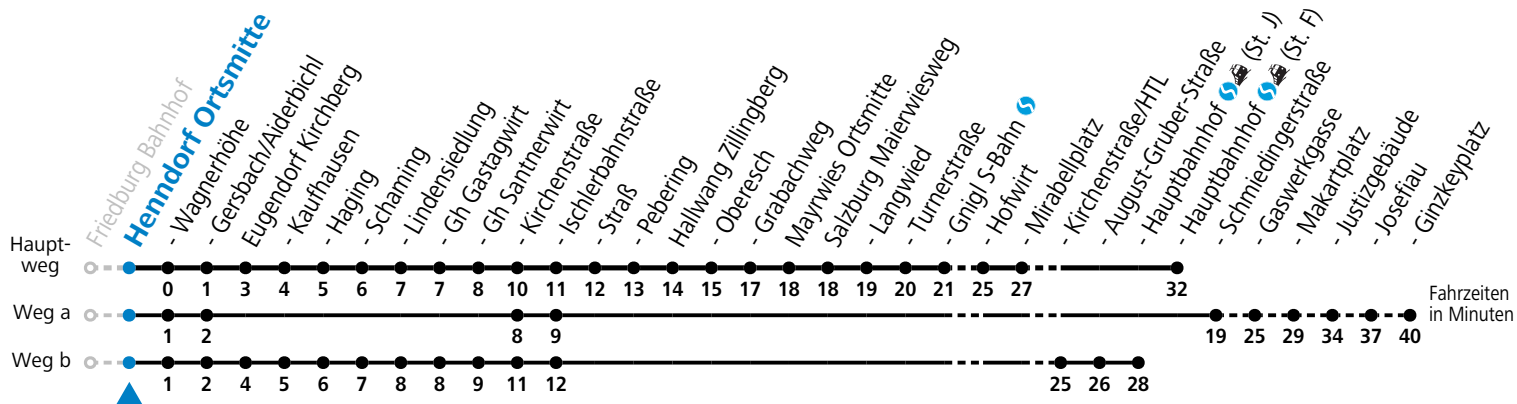

gültig ab 02.05.2026.

Alle Angaben ohne Gewähr.

Montag - Freitag		Samstag		Sonn- und Feiertag	
5	23 53	5	25		
6	07 22 31^a 39 55	6	25 55	6	25
7	00^a 02^b 09 12^c 24 31^a 44 51^a 59	7	25 55	7	25
8	24 54	8	25 55	8	25
9	24 54	9	25 55	9	25
10	24 54	10	25 55	10	25
11	24 54	11	25 55	11	25
12	24 54	12	25 55	12	25
13	24 54	13	25 55	13	25
14	24 54	14	25 55	14	25
15	24 54	15	25 55	15	25
16	24 54	16	25 55	16	25
17	24 39 54	17	25 55	17	25
18	24 55	18	25 55	18	25
19	25 55	19	25 55	19	25
20	25	20	25 55	20	35
21	35	21	35	21	35
22	35	22	35	22	35

S = nur Montag bis Freitag, wenn Schultag in Salzburg b = fährt Weg b c = verkehrt ab Santnerwirt weiter als Linie 131 nach Seekirchen Gymnasium
a = fährt Weg a

Am 24.12. und 31.12. (sofern nicht Sonntag) gilt der Samstag-Fahrplan

Ferien im Bundesland Salzburg: 24.12.2025 bis 06.01.2026, 09. bis 15.02., 28.03. bis 06.04., 11.07. bis 13.09., 24.09. und 26.10. bis 02.11.2026 (Vorbehaltlich Änderungen durch die Schulbehörde)

Auf Grund der Linienlänge können nicht alle bedienten Haltestellen im Linienverlauf dargestellt werden. Details im Fahrplanfolder oder unter www.salzburg-verkehr.at