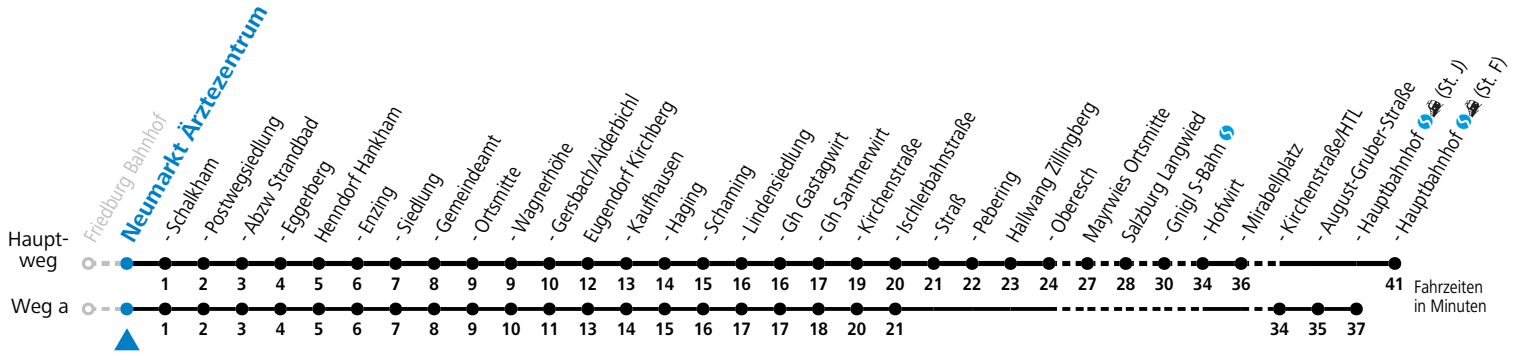

gültig ab 02.05.2026.

Alle Angaben ohne Gewähr.

Montag - Freitag					Samstag		Sonn- und Feiertag			
5	14	44	58		5	16				
6	13	30	46	53^a_S	6	16	46	6	16	
7	00	03^c_C	15	35	50	7	16	46	7	16
8	15	45			8	16	46	8	16	
9	15	45			9	16	46	9	16	
10	15	45			10	16	46	10	16	
11	15	45			11	16	46	11	16	
12	15	45			12	16	46	12	16	
13	12^b_S	15	45		13	16	46	13	16	
14	15	45			14	16	46	14	16	
15	15	45			15	16	46	15	16	
16	15	45			16	16	46	16	16	
17	15	30	45		17	16	46	17	16	
18	15	46			18	16	46	18	16	
19	16	46			19	16	46	19	16	
20	16				20	16	46	20	26	
21	26				21	26		21	26	
22	26				22	26		22	26	

S = nur Montag bis Freitag, wenn Schultag in Salzburg
a = fährt Weg a

b = bis Eugendorf Kirchenstraße
c = verkehrt ab Santnerwirt weiter als Linie 131 nach Seekirchen Gymnasium

Am 24.12. und 31.12. (sofern nicht Sonntag) gilt der Samstag-Fahrplan

Ferien im Bundesland Salzburg: 24.12.2025 bis 06.01.2026, 09. bis 15.02., 28.03. bis 06.04., 11.07. bis 13.09., 24.09. und 26.10. bis 02.11.2026 (Vorbehaltlich Änderungen durch die Schulbehörde)

Auf Grund der Linienlänge können nicht alle bedienten Haltestellen im Linienverlauf dargestellt werden. Details im Fahrplanfolder oder unter www.salzburg-verkehr.at