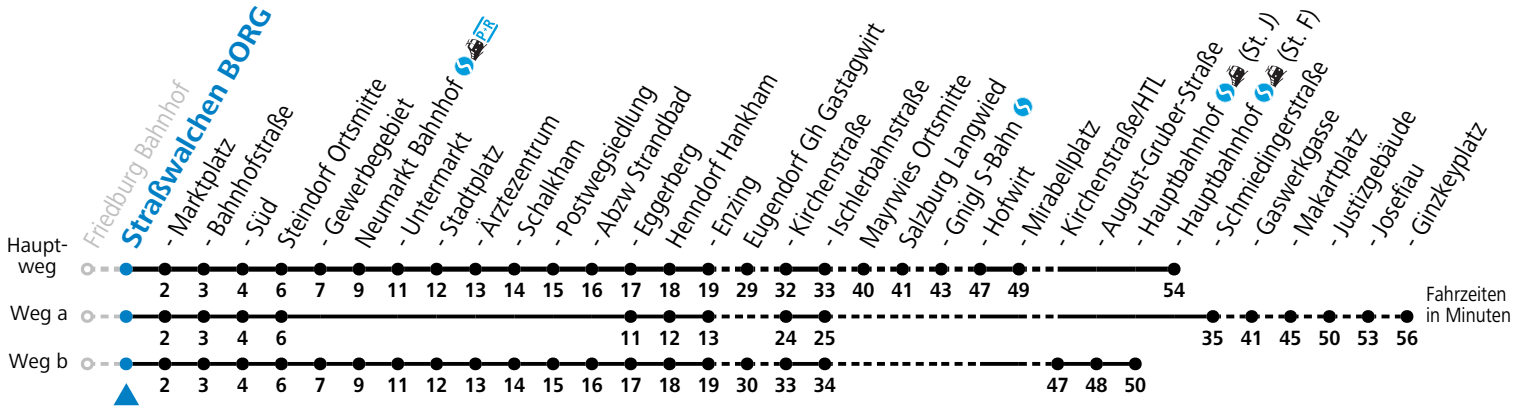

S = nur Montag bis Freitag, wenn Schultag in Salzburg a = fährt Weg a b = fährt Weg b

Am 24.12. und 31.12. (sofern nicht Sonntag) gilt der Samstag-Fahrplan

Ferien im Bundesland Salzburg: 24.12.2025 bis 06.01.2026, 09. bis 15.02., 28.03. bis 06.04., 11.07. bis 13.09., 24.09. und 26.10. bis 02.11.2026 (Vorbehaltlich Änderungen durch die Schulbehörde)