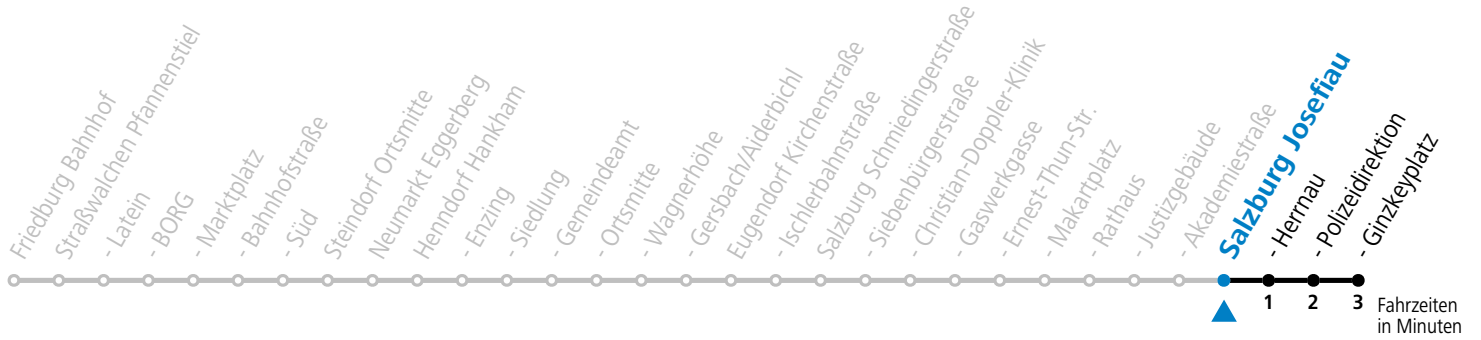

130

Salzburg Josefiaw Richtung Salzburg Ginzkeyplatz

- Abfahrten jetzt:-

gültig ab 02.05.2026.

Alle Angaben ohne Gewähr.

Montag - Freitag

7	08	37
8	08	28

Am 24.12. und 31.12. (sofern nicht Sonntag) gilt der Samstag-Fahrplan