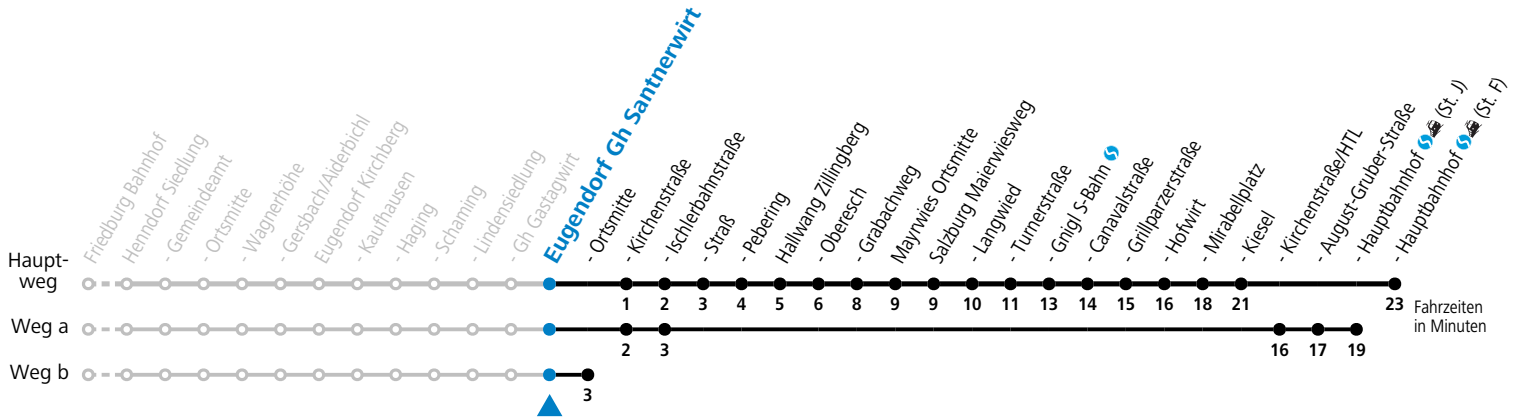

gültig ab 02.05.2026.

Alle Angaben ohne Gewähr.

Montag - Freitag		Samstag		Sonn- und Feiertag	
5	31	5	33		
6	01 16 31 48	6	33	6	33
7	04 11^a_S 18 33 35^b_S 53	7	03 33	7	33
8	08 33	8	03 33	8	33
9	03 33	9	03 33	9	33
10	03 33	10	03 33	10	33
11	03 33	11	03 33	11	33
12	03 33	12	03 33	12	33
13	03 33	13	03 33	13	33
14	03 33	14	03 33	14	33
15	03 33	15	03 33	15	33
16	03 33	16	03 33	16	33
17	03 33 48	17	03 33	17	33
18	03 33	18	03 33	18	33
19	03 33	19	03 33	19	33
20	03 33	20	03 33	20	43
21	43	21	03 43	21	43
22	43	22	43	22	43

S = nur Montag bis Freitag, wenn Schultag in Salzburg   a = fährt Weg a   b = fährt Weg b

Am 24.12. und 31.12. (sofern nicht Sonntag) gilt der Samstag-Fahrplan

Ferien im Bundesland Salzburg: 24.12.2025 bis 06.01.2026, 09. bis 15.02., 28.03. bis 06.04., 11.07. bis 13.09., 24.09. und 26.10. bis 02.11.2026 (Vorbehaltlich Änderungen durch die Schulbehörde)