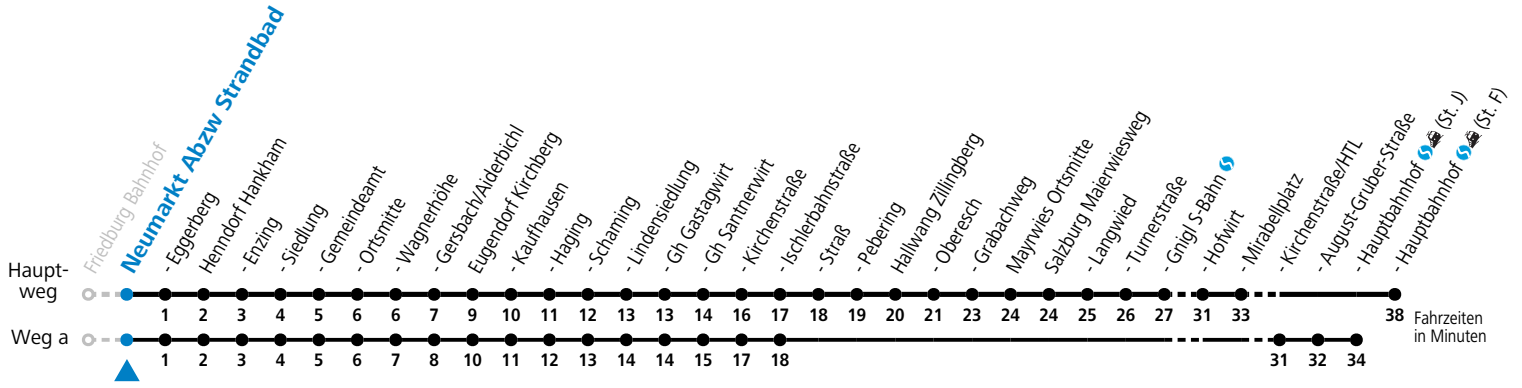

gültig ab 02.05.2026.

Alle Angaben ohne Gewähr.

Montag - Freitag				Samstag		Sonn- und Feiertag	
5	17	47		5	19		
6	01	16	33 49 56^a	6	19 49	6	19
7	03	06^b	18 38 53	7	19 49	7	19
8	18	48		8	19 49	8	19
9	18	48		9	19 49	9	19
10	18	48		10	19 49	10	19
11	18	48		11	19 49	11	19
12	18	48		12	19 49	12	19
13	18	48		13	19 49	13	19
14	18	48		14	19 49	14	19
15	18	48		15	19 49	15	19
16	18	48		16	19 49	16	19
17	18	33	48	17	19 49	17	19
18	18	49		18	19 49	18	19
19	19	49		19	19 49	19	19
20	19			20	19 49	20	29
21	29			21	29	21	29
22	29			22	29	22	29

S = nur Montag bis Freitag, wenn Schultag in Salzburg a = fährt Weg a b = verkehrt ab Santnerwirt weiter als Linie 131 nach Seekirchen Gymnasium

Am 24.12. und 31.12. (sofern nicht Sonntag) gilt der Samstag-Fahrplan

Ferien im Bundesland Salzburg: 24.12.2025 bis 06.01.2026, 09. bis 15.02., 28.03. bis 06.04., 11.07. bis 13.09., 24.09. und 26.10. bis 02.11.2026 (Vorbehaltlich Änderungen durch die Schulbehörde)

Auf Grund der Linienlänge können nicht alle bedienten Haltestellen im Linienverlauf dargestellt werden. Details im Fahrplanfolder oder unter www.salzburg-verkehr.at