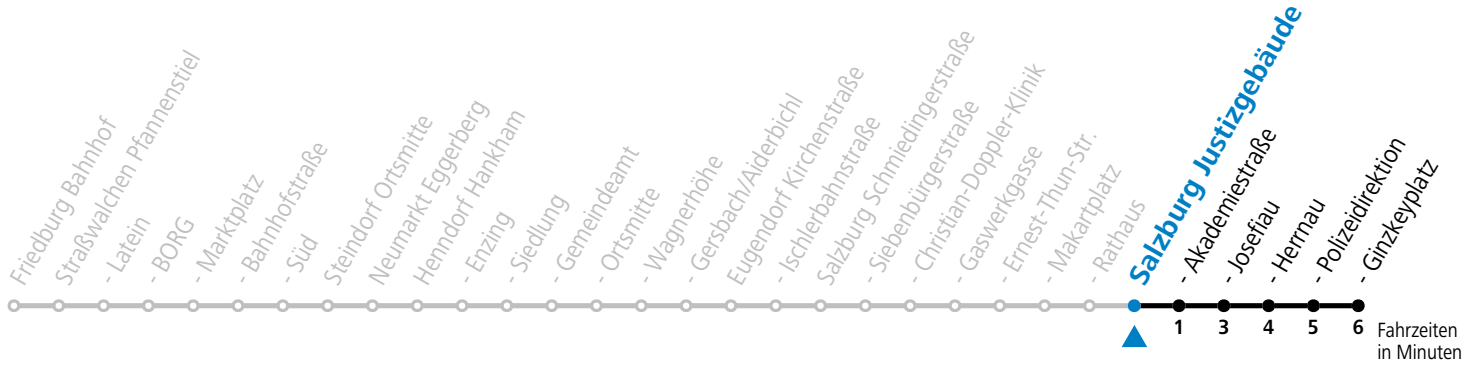

gültig ab 02.05.2026.

Alle Angaben ohne Gewähr.

Montag - Freitag

7	05	34
8	05	25

Am 24.12. und 31.12. (sofern nicht Sonntag) gilt der Samstag-Fahrplan

Ferien im Bundesland Salzburg: 24.12.2025 bis 06.01.2026, 09. bis 15.02., 28.03. bis 06.04., 11.07. bis 13.09., 24.09. und 26.10. bis 02.11.2026 (Vorbehaltlich Änderungen durch die Schulbehörde)