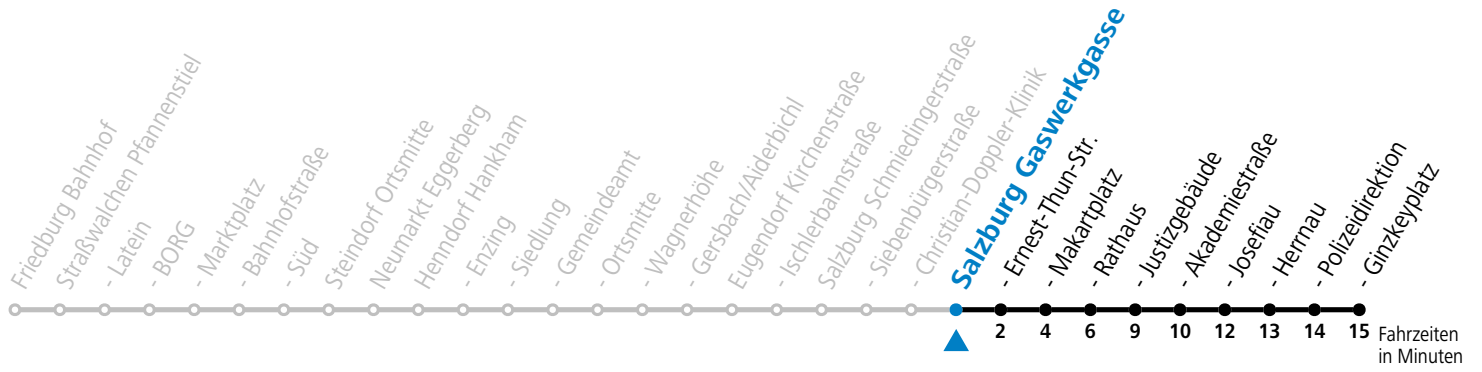

gültig ab 02.05.2026.

Alle Angaben ohne Gewähr.

Montag - Freitag

6	56
7	25 56
8	16

Am 24.12. und 31.12. (sofern nicht Sonntag) gilt der Samstag-Fahrplan

Ferien im Bundesland Salzburg: 24.12.2025 bis 06.01.2026, 09. bis 15.02., 28.03. bis 06.04., 11.07. bis 13.09., 24.09. und 26.10. bis 02.11.2026 (Vorbehaltlich Änderungen durch die Schulbehörde)