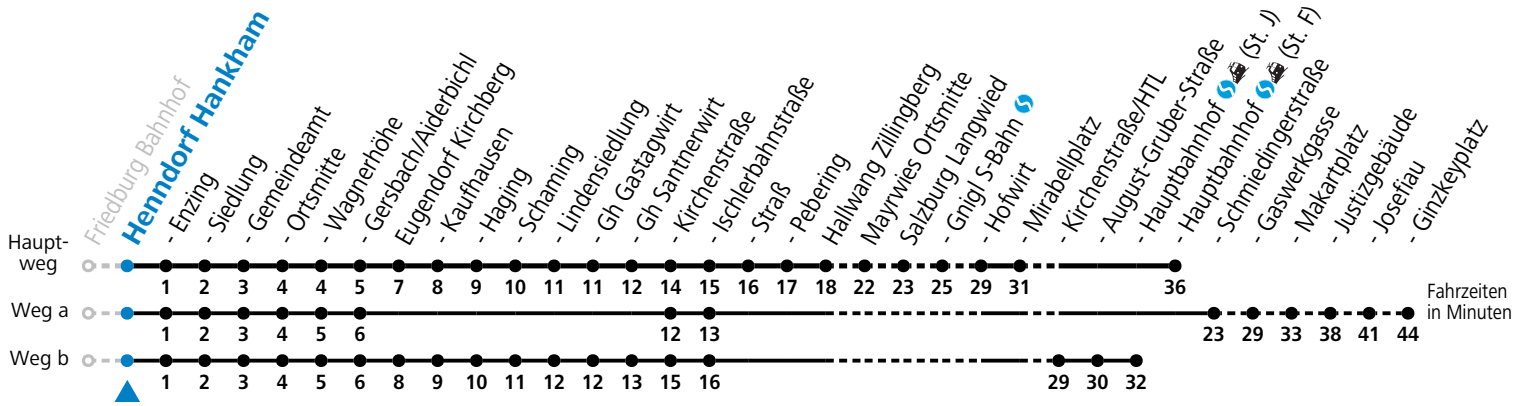

gültig ab 02.05.2026.

Alle Angaben ohne Gewähr.

Montag - Freitag		Samstag		Sonn- und Feiertag	
5	19 49	5	21		
6	03 18 27^a 35 51 56^a 58^b	6	21 51	6	21
7	05 08^c 20 27^a 40 47^a 55	7	21 51	7	21
8	20 50	8	21 51	8	21
9	20 50	9	21 51	9	21
10	20 50	10	21 51	10	21
11	20 50	11	21 51	11	21
12	20 50	12	21 51	12	21
13	20 50	13	21 51	13	21
14	20 50	14	21 51	14	21
15	20 50	15	21 51	15	21
16	20 50	16	21 51	16	21
17	20 35 50	17	21 51	17	21
18	20 51	18	21 51	18	21
19	21 51	19	21 51	19	21
20	21	20	21 51	20	31
21	31	21	31	21	31
22	31	22	31	22	31

S = nur Montag bis Freitag, wenn Schultag in Salzburg b = fährt Weg b c = verkehrt ab Santnerwirt weiter als Linie 131 nach Seekirchen Gymnasium
a = fährt Weg a

Am 24.12. und 31.12. (sofern nicht Sonntag) gilt der Samstag-Fahrplan

Ferien im Bundesland Salzburg: 24.12.2025 bis 06.01.2026, 09. bis 15.02., 28.03. bis 06.04., 11.07. bis 13.09., 24.09. und 26.10. bis 02.11.2026 (Vorbehaltlich Änderungen durch die Schulbehörde)

Auf Grund der Linienlänge können nicht alle bedienten Haltestellen im Linienverlauf dargestellt werden. Details im Fahrplanfolder oder unter www.salzburg-verkehr.at