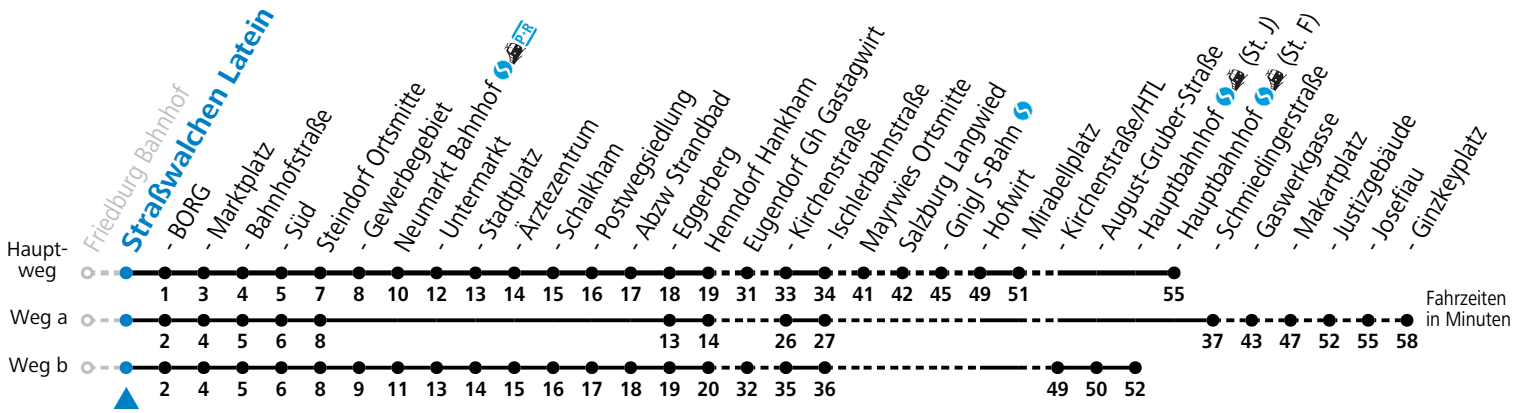

S = nur Montag bis Freitag, wenn Schultag in Salzburg a = fährt Weg a b = fährt Weg b

Am 24.12. und 31.12. (sofern nicht Sonntag) gilt der Samstag-Fahrplan

Ferien im Bundesland Salzburg: 24.12.2025 bis 06.01.2026, 09. bis 15.02., 28.03. bis 06.04., 11.07. bis 13.09., 24.09. und 26.10. bis 02.11.2026 (Vorbehaltlich Änderungen durch die Schulbehörde)