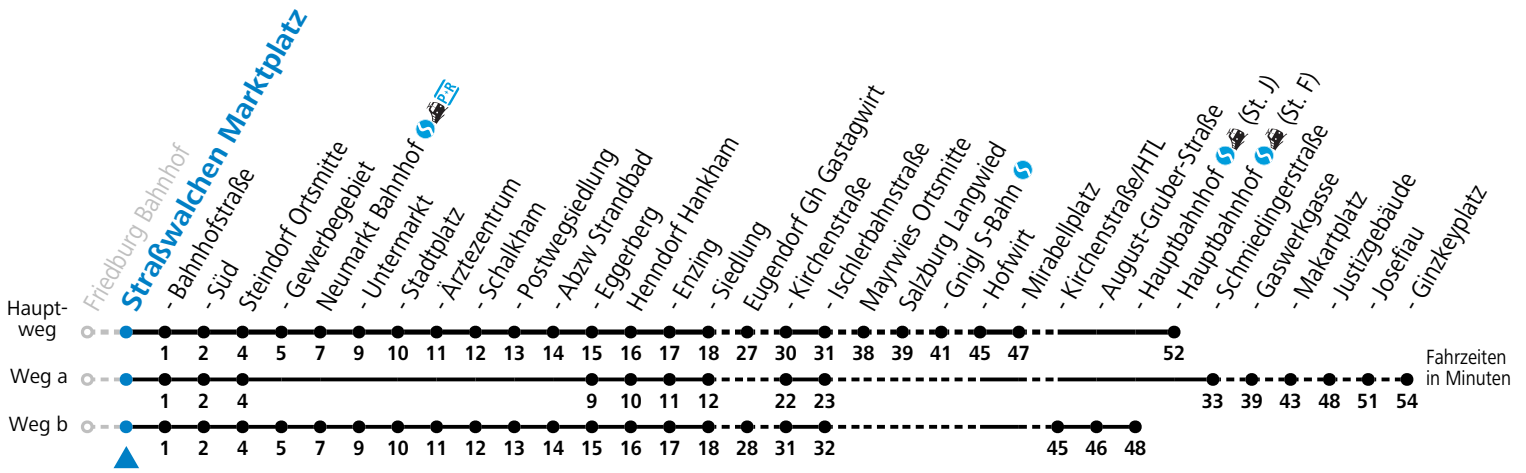

Auf Grund der Linienlänge können nicht alle bedienten Haltestellen im Linienverlauf dargestellt werden. Details im Fahrplanfolder oder unter www.salzburg-verkehr.at

gültig ab 02.05.2026.

Alle Angaben ohne Gewähr.