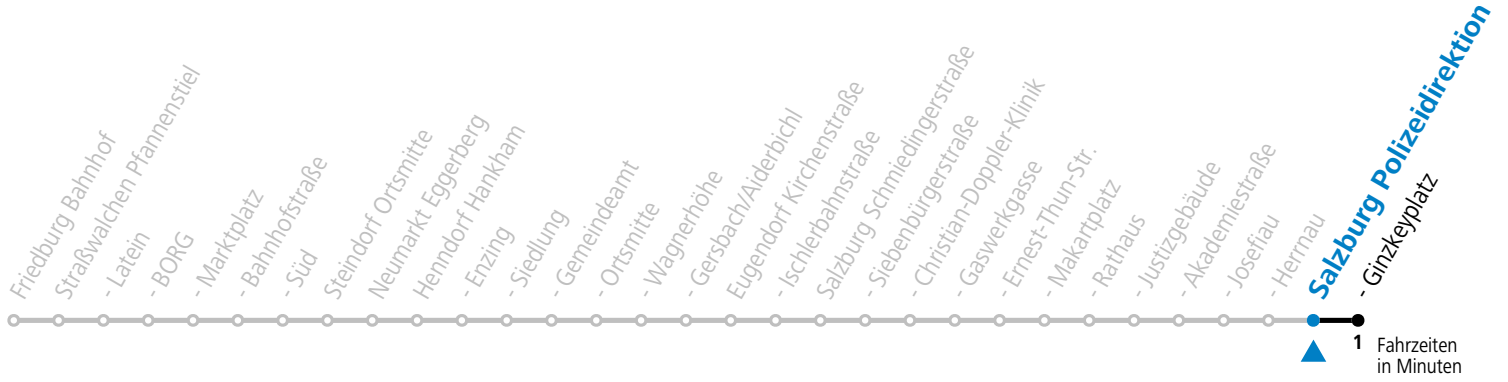

gültig ab 02.05.2026.

Alle Angaben ohne Gewähr.

Montag - Freitag

7	10	39
8	10	30

Am 24.12. und 31.12. (sofern nicht Sonntag) gilt der Samstag-Fahrplan

Ferien im Bundesland Salzburg: 24.12.2025 bis 06.01.2026, 09. bis 15.02., 28.03. bis 06.04., 11.07. bis 13.09., 24.09. und 26.10. bis 02.11.2026 (Vorbehaltlich Änderungen durch die Schulbehörde)