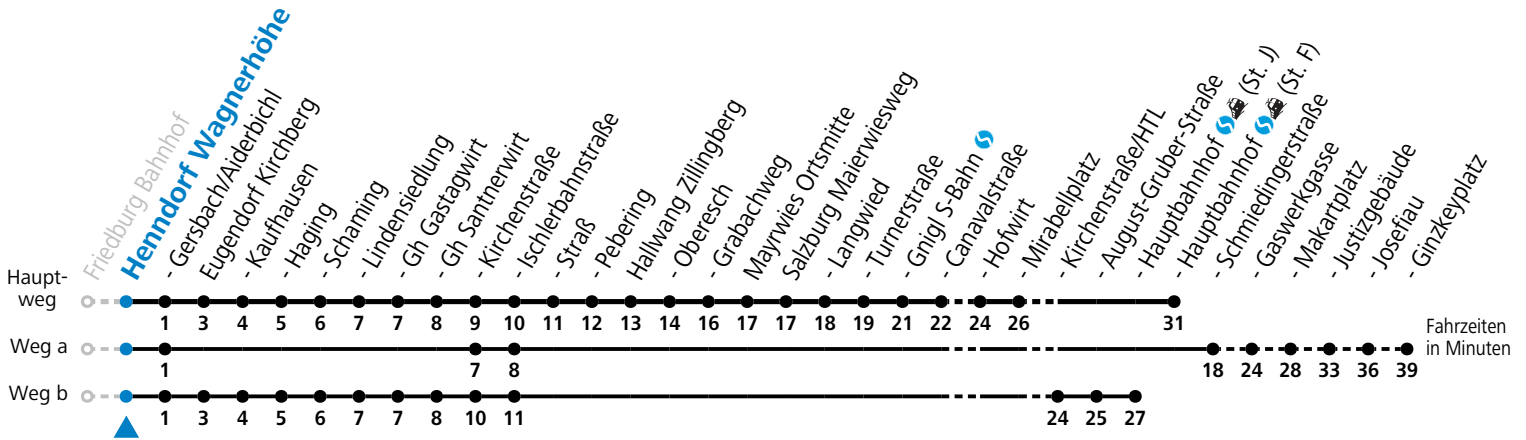

gültig ab 02.05.2026.

Alle Angaben ohne Gewähr.

Montag - Freitag					Samstag		Sonn- und Feiertag	
5	23	53			5	25		
6	08	23	32^a	40	56	6	25	55
7	01^a	03^b	10	13^c	25	32^a	45	52^a
8	00	25	55			8	25	55
9	25	55				9	25	55
10	25	55				10	25	55
11	25	55				11	25	55
12	25	55				12	25	55
13	25	55				13	25	55
14	25	55				14	25	55
15	25	55				15	25	55
16	25	55				16	25	55
17	25	40	55			17	25	55
18	25	55				18	25	55
19	25	55				19	25	55
20	25					20	25	55
21	35					21	35	
22	35					22	35	

S = nur Montag bis Freitag, wenn Schultag in Salzburg b = fährt Weg b c = verkehrt ab Santnerwirt weiter als Linie 131 nach Seekirchen Gymnasium
a = fährt Weg a

Am 24.12. und 31.12. (sofern nicht Sonntag) gilt der Samstag-Fahrplan

Ferien im Bundesland Salzburg: 24.12.2025 bis 06.01.2026, 09. bis 15.02., 28.03. bis 06.04., 11.07. bis 13.09., 24.09. und 26.10. bis 02.11.2026 (Vorbehaltlich Änderungen durch die Schulbehörde)

Auf Grund der Linienlänge können nicht alle bedienten Haltestellen im Linienverlauf dargestellt werden. Details im Fahrplanfolder oder unter www.salzburg-verkehr.at