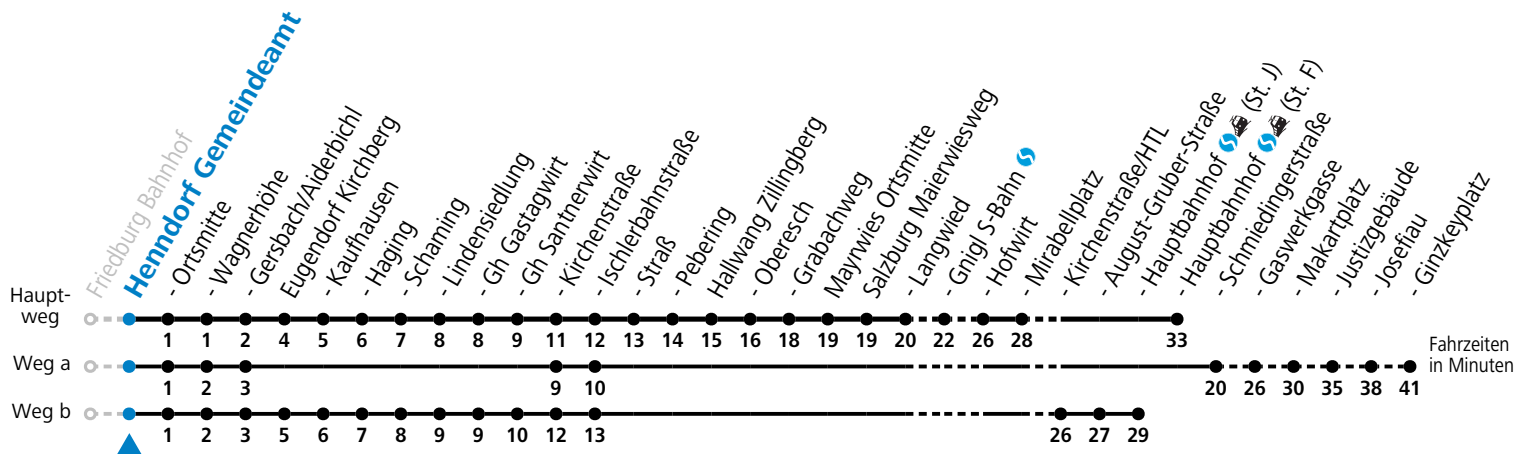

gültig ab 02.05.2026.

Alle Angaben ohne Gewähr.

Montag - Freitag					Samstag			Sonn- und Feiertag	
5	22	52			5	24			
6	06	21	30^a	38	54	59^a	6	24	
7	01^b_S	08	11^c	23	30^a	43	50^a	7	24
8	23	53			8	24	54	8	24
9	23	53			9	24	54	9	24
10	23	53			10	24	54	10	24
11	23	53			11	24	54	11	24
12	23	53			12	24	54	12	24
13	23	53			13	24	54	13	24
14	23	53			14	24	54	14	24
15	23	53			15	24	54	15	24
16	23	53			16	24	54	16	24
17	23	38	53		17	24	54	17	24
18	23	54			18	24	54	18	24
19	24	54			19	24	54	19	24
20	24				20	24	54	20	34
21	34				21	34		21	34
22	34				22	34		22	34

S = nur Montag bis Freitag, wenn Schultag in Salzburg b = fährt Weg b c = verkehrt ab Santnerwirt weiter als Linie 131 nach Seekirchen Gymnasium a = fährt Weg a

Am 24.12. und 31.12. (sofern nicht Sonntag) gilt der Samstag-Fahrplan

Ferien im Bundesland Salzburg: 24.12.2025 bis 06.01.2026, 09. bis 15.02., 28.03. bis 06.04., 11.07. bis 13.09., 24.09. und 26.10. bis 02.11.2026 (Vorbehaltlich Änderungen durch die Schulbehörde)

Auf Grund der Linienlänge können nicht alle bedienten Haltestellen im Linienverlauf dargestellt werden. Details im Fahrplanfolder oder unter www.salzburg-verkehr.at