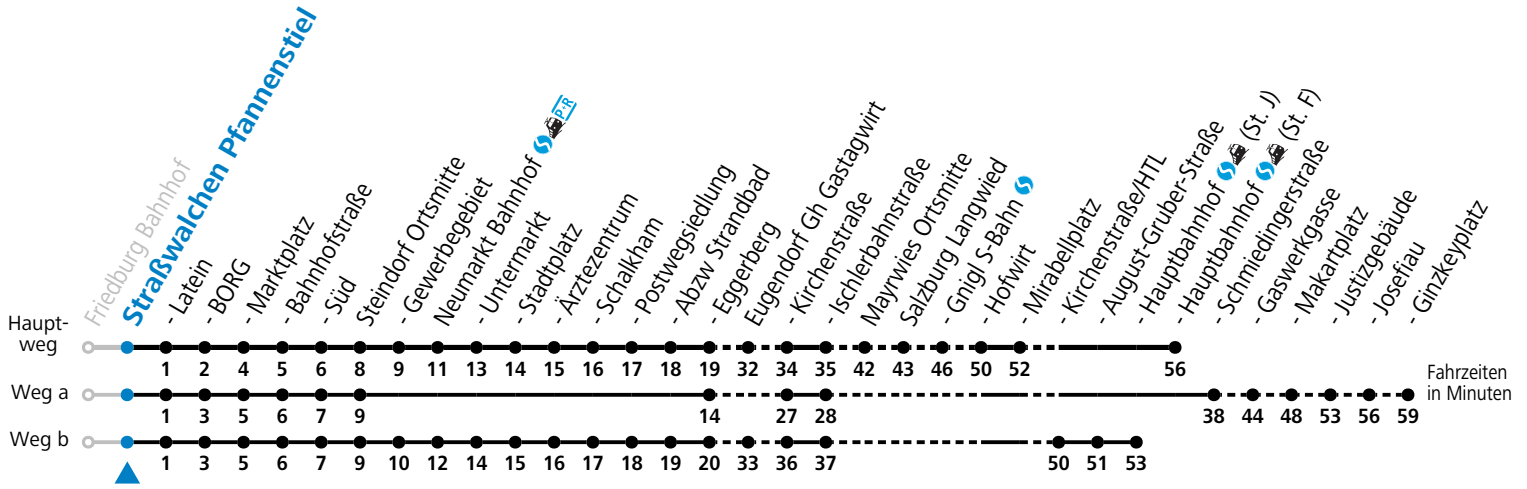

S = nur Montag bis Freitag, wenn Schultag in Salzburg a = fährt Weg a b = fährt Weg b

Am 24.12. und 31.12. (sofern nicht Sonntag) gilt der Samstag-Fahrplan

Ferien im Bundesland Salzburg: 24.12.2025 bis 06.01.2026, 09. bis 15.02., 28.03. bis 06.04., 11.07. bis 13.09., 24.09. und 26.10. bis 02.11.2026 (Vorbehaltlich Änderungen durch die Schulbehörde)