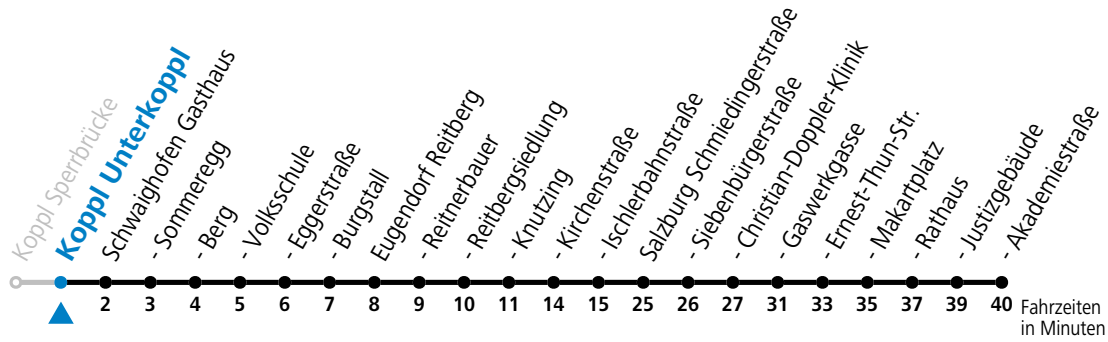

Gültig ab 06.04.2026.

Alle Angaben ohne Gewähr.

Montag-Freitag (Schule)

6 37^a 54

a = bis Eugendorf Kirchenstraße b = Fahrzeug: Kleinbus mit 8 Sitzplätzen (beschränkte Kapazität)

Linienbetrieb mit Kleinbussen (ca. 15 Plätze) - ausgenommen Fahrten, die mit S gekennzeichnet sind!

Am 24.12. und 31.12. (sofern nicht Sonntag) gilt der Samstag-Fahrplan

Sonn- und Feiertag kein Linienverkehr

Ferien im Bundesland Salzburg: 24.12.2025 bis 06.01.2026, 09. bis 15.02., 28.03. bis 06.04., 11.07. bis 13.09., 24.09. und 26.10. bis 02.11.2026 (Vorbehaltlich Änderungen durch die Schulbehörde)