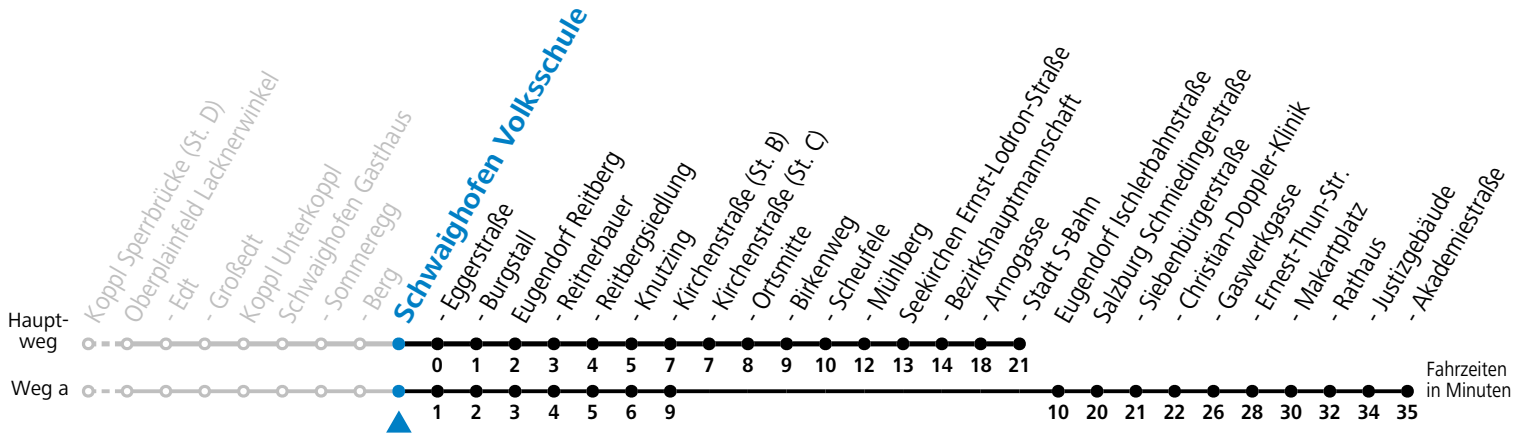

Gültig ab 06.04.2026.

Alle Angaben ohne Gewähr.

Montag-Freitag (Schule)			Montag-Freitag (Ferien)		
6	42^b_c	59^a			
7	54		7	09	54
8	33		8	33	
9	13		9	13	
10	13		10	13	
11	13		11	13	
12	13		12	13	
13	13		13	13	
14	13		14	13	
15	13		15	13	
16	13		16	13	
17	13		17	13	
18	13		18	13	
19	13		19	13	

a = fährt Weg a   b = bis Eugendorf Kirchenstraße (St. B)   c = Fahrzeug: Kleinbus mit 8 Sitzplätzen (beschränkte Kapazität)

Linienbetrieb mit Kleinbussen (ca. 15 Plätze) - ausgenommen Fahrten, die mit S gekennzeichnet sind!

Am 24.12. und 31.12. (sofern nicht Sonntag) gilt der Samstag-Fahrplan

Sonn- und Feiertag kein Linienverkehr

Ferien im Bundesland Salzburg: 24.12.2025 bis 06.01.2026, 09. bis 15.02., 28.03. bis 06.04., 11.07. bis 13.09., 24.09. und 26.10. bis 02.11.2026 (Vorbehaltlich Änderungen durch die Schulbehörde)