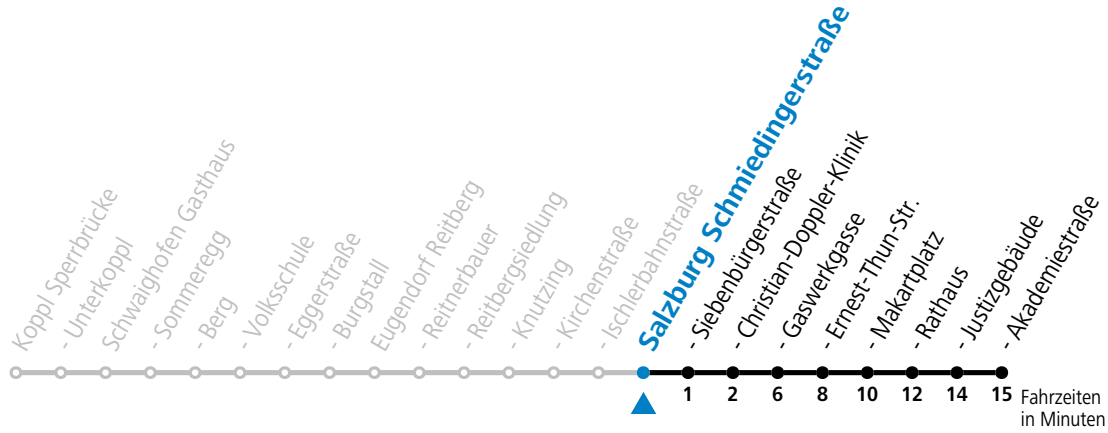

Gültig ab 06.04.2026.

Alle Angaben ohne Gewähr.

Montag-Freitag (Schule)

7 19

Linienbetrieb mit Kleinbussen (ca. 15 Plätze) - ausgenommen Fahrten, die mit S gekennzeichnet sind!

Am 24.12. und 31.12. (sofern nicht Sonntag) gilt der Samstag-Fahrplan

Sonn- und Feiertag kein Linienverkehr

Ferien im Bundesland Salzburg: 24.12.2025 bis 06.01.2026, 09. bis 15.02., 28.03. bis 06.04., 11.07. bis 13.09., 24.09. und 26.10. bis 02.11.2026 (Vorbehaltlich Änderungen durch die Schulbehörde)