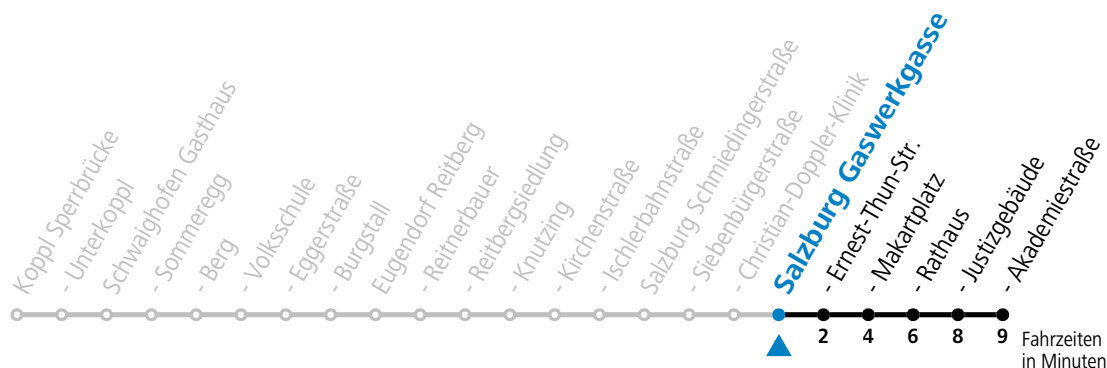

Gültig ab 06.04.2026.

Alle Angaben ohne Gewähr.

Montag-Freitag (Schule)

7 25

Linienbetrieb mit Kleinbussen (ca. 15 Plätze) - ausgenommen Fahrten, die mit S gekennzeichnet sind!

Am 24.12. und 31.12. (sofern nicht Sonntag) gilt der Samstag-Fahrplan

Sonn- und Feiertag kein Linienverkehr

Ferien im Bundesland Salzburg: 24.12.2025 bis 06.01.2026, 09. bis 15.02., 28.03. bis 06.04., 11.07. bis 13.09., 24.09. und 26.10. bis 02.11.2026 (Vorbehaltlich Änderungen durch die Schulbehörde)