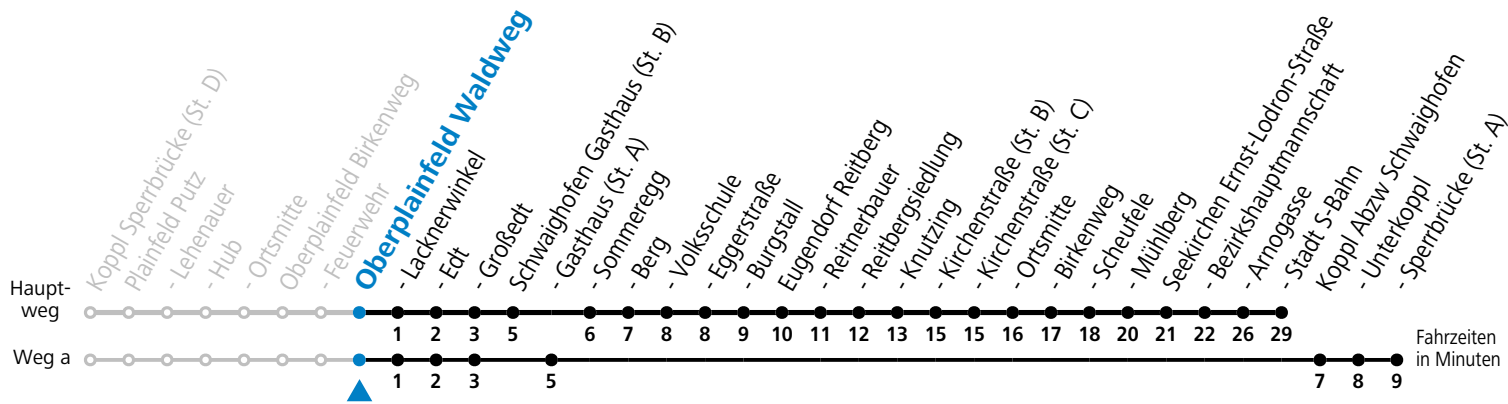

Gültig ab 06.04.2026.

Alle Angaben ohne Gewähr.

Montag-Freitag (Schule)		Montag-Freitag (Ferien)		Samstag	
6	10^b 25^a	6	10^b 30^b	6	19^b
7	08^b 46	7	01 46	7	20^b
8	25	8	25	8	33^b
9	05	9	05	9	33^b
10	05	10	05	10	33^b
11	05	11	05	11	33^b
12	05	12	05	12	33^b
13	05	13	05	13	33^b
14	05	14	05	14	33^b
15	05	15	05	15	33^b
16	05	16	05	16	33^b
17	05	17	05	17	33^b
18	05	18	05	18	33^b
19	05	19	05	19	33^b
20	05^b	20	05^b		

a = fährt Weg a   b = bis Oberplainfeld Edt

Linienbetrieb mit Kleinbussen (ca. 15 Plätze) - ausgenommen Fahrten, die mit S gekennzeichnet sind!

Am 24.12. und 31.12. (sofern nicht Sonntag) gilt der Samstag-Fahrplan

Sonn- und Feiertag kein Linienverkehr

Ferien im Bundesland Salzburg: 24.12.2025 bis 06.01.2026, 09. bis 15.02., 28.03. bis 06.04., 11.07. bis 13.09., 24.09. und 26.10. bis 02.11.2026 (Vorbehaltlich Änderungen durch die Schulbehörde)