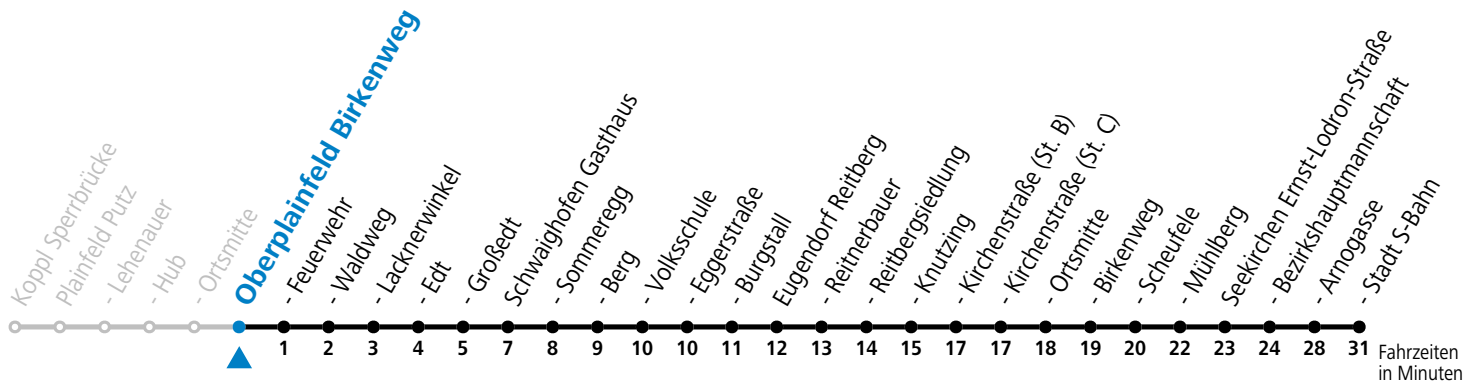

Gültig ab 06.04.2026.

Alle Angaben ohne Gewähr.

Montag-Freitag (Schule)		Montag-Freitag (Ferien)		Samstag	
6	08^a	6	08^a 28^a 59	6	17^a
7	06^a 44	7	44	7	18^a
8	23	8	23	8	31^a
9	03	9	03	9	31^a
10	03	10	03	10	31^a
11	03	11	03	11	31^a
12	03	12	03	12	31^a
13	03	13	03	13	31^a
14	03	14	03	14	31^a
15	03	15	03	15	31^a
16	03	16	03	16	31^a
17	03	17	03	17	31^a
18	03	18	03	18	31^a
19	03	19	03	19	31^a
20	03^a	20	03^a		

a = bis Oberplainfeld Edt

Linienbetrieb mit Kleinbussen (ca. 15 Plätze) - ausgenommen Fahrten, die mit S gekennzeichnet sind!

Am 24.12. und 31.12. (sofern nicht Sonntag) gilt der Samstag-Fahrplan

Sonn- und Feiertag kein Linienverkehr

Ferien im Bundesland Salzburg: 24.12.2025 bis 06.01.2026, 09. bis 15.02., 28.03. bis 06.04., 11.07. bis 13.09., 24.09. und 26.10. bis 02.11.2026 (Vorbehaltlich Änderungen durch die Schulbehörde)