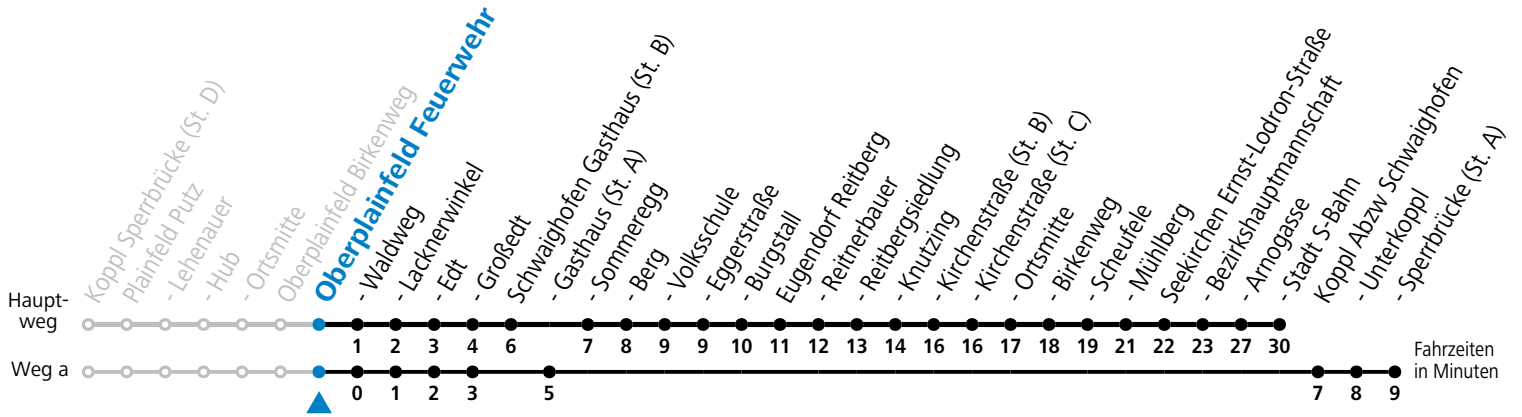

Gültig ab 06.04.2026.

Alle Angaben ohne Gewähr.

Montag-Freitag (Schule)		Montag-Freitag (Ferien)		Samstag	
6	09^b 25^a	6	09^b 29^b	6	18^b
7	07^b 45	7	00 45	7	19^b
8	24	8	24	8	32^b
9	04	9	04	9	32^b
10	04	10	04	10	32^b
11	04	11	04	11	32^b
12	04	12	04	12	32^b
13	04	13	04	13	32^b
14	04	14	04	14	32^b
15	04	15	04	15	32^b
16	04	16	04	16	32^b
17	04	17	04	17	32^b
18	04	18	04	18	32^b
19	04	19	04	19	32^b
20	04^b	20	04^b		

a = fährt Weg a   b = bis Oberplainfeld Edt

Linienbetrieb mit Kleinbussen (ca. 15 Plätze) - ausgenommen Fahrten, die mit S gekennzeichnet sind!

Am 24.12. und 31.12. (sofern nicht Sonntag) gilt der Samstag-Fahrplan

Sonn- und Feiertag kein Linienverkehr

Ferien im Bundesland Salzburg: 24.12.2025 bis 06.01.2026, 09. bis 15.02., 28.03. bis 06.04., 11.07. bis 13.09., 24.09. und 26.10. bis 02.11.2026 (Vorbehaltlich Änderungen durch die Schulbehörde)