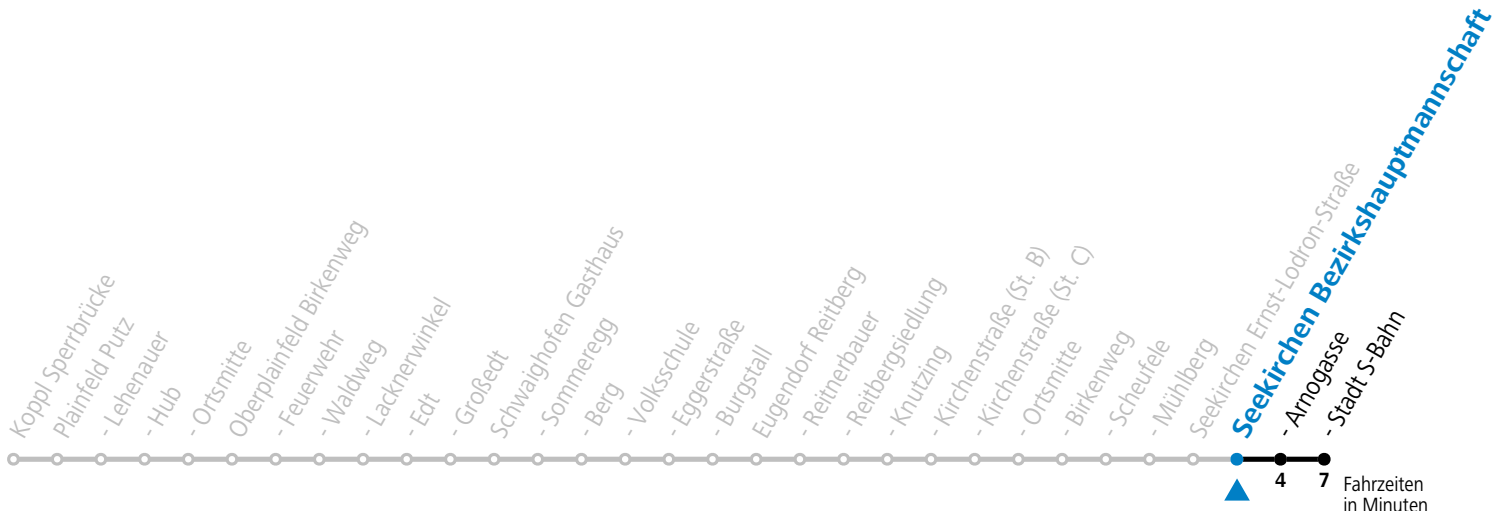

Gültig ab 06.04.2026.

Alle Angaben ohne Gewähr.

Montag-Freitag (Schule)		Montag-Freitag (Ferien)	
		7	23
8	08 47	8	08 47
9	27	9	27
10	27	10	27
11	27	11	27
12	27	12	27
13	27	13	27
14	27	14	27
15	27	15	27
16	27	16	27
17	27	17	27
18	27	18	27
19	27	19	27

Linienbetrieb mit Kleinbussen (ca. 15 Plätze) - ausgenommen Fahrten, die mit S gekennzeichnet sind!

Am 24.12. und 31.12. (sofern nicht Sonntag) gilt der Samstag-Fahrplan

Sonn- und Feiertag kein Linienverkehr

Ferien im Bundesland Salzburg: 24.12.2025 bis 06.01.2026, 09. bis 15.02., 28.03. bis 06.04., 11.07. bis 13.09., 24.09. und 26.10. bis 02.11.2026 (Vorbehaltlich Änderungen durch die Schulbehörde)