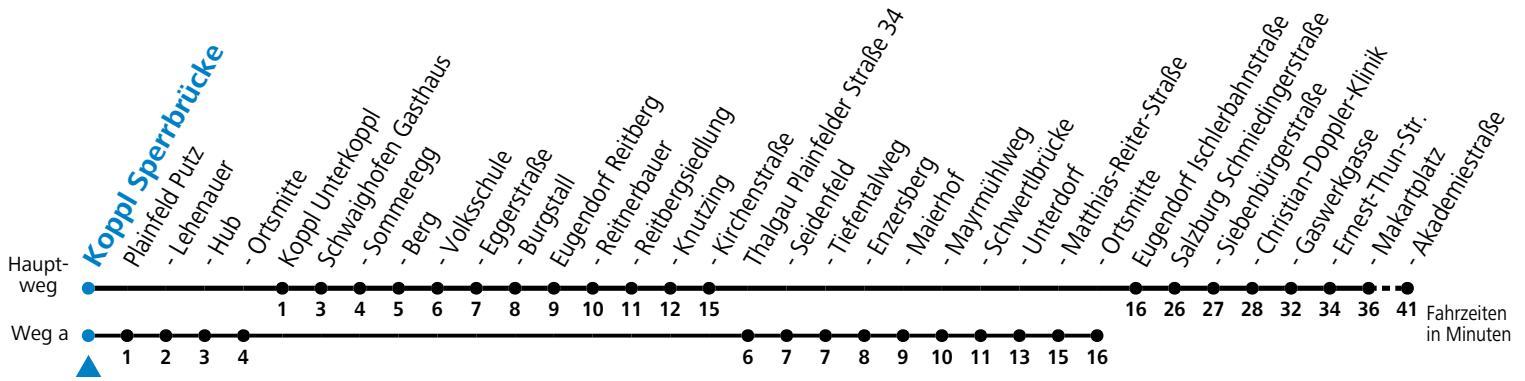

Gültig ab 06.04.2026.

Alle Angaben ohne Gewähr.

Montag-Freitag (Schule)

6   36^b_c   53   56^a

a = fährt Weg a   b = bis Eugendorf Kirchenstraße   c = Fahrzeug: Kleinbus mit 8 Sitzplätzen (beschränkte Kapazität)

Linienbetrieb mit Kleinbussen (ca. 15 Plätze) - ausgenommen Fahrten, die mit S gekennzeichnet sind!

Am 24.12. und 31.12. (sofern nicht Sonntag) gilt der Samstag-Fahrplan

Sonn- und Feiertag kein Linienverkehr

Ferien im Bundesland Salzburg: 24.12.2025 bis 06.01.2026, 09. bis 15.02., 28.03. bis 06.04., 11.07. bis 13.09., 24.09. und 26.10. bis 02.11.2026 (Vorbehaltlich Änderungen durch die Schulbehörde)