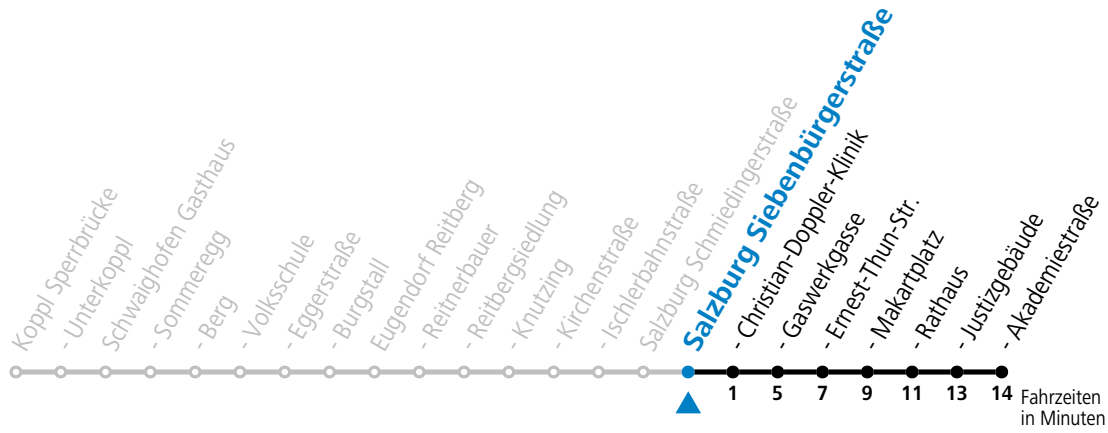

Gültig ab 06.04.2026.

Alle Angaben ohne Gewähr.

Montag-Freitag (Schule)

7 20

Linienbetrieb mit Kleinbussen (ca. 15 Plätze) - ausgenommen Fahrten, die mit S gekennzeichnet sind!

Am 24.12. und 31.12. (sofern nicht Sonntag) gilt der Samstag-Fahrplan

Sonn- und Feiertag kein Linienverkehr

Ferien im Bundesland Salzburg: 24.12.2025 bis 06.01.2026, 09. bis 15.02., 28.03. bis 06.04., 11.07. bis 13.09., 24.09. und 26.10. bis 02.11.2026 (Vorbehaltlich Änderungen durch die Schulbehörde)