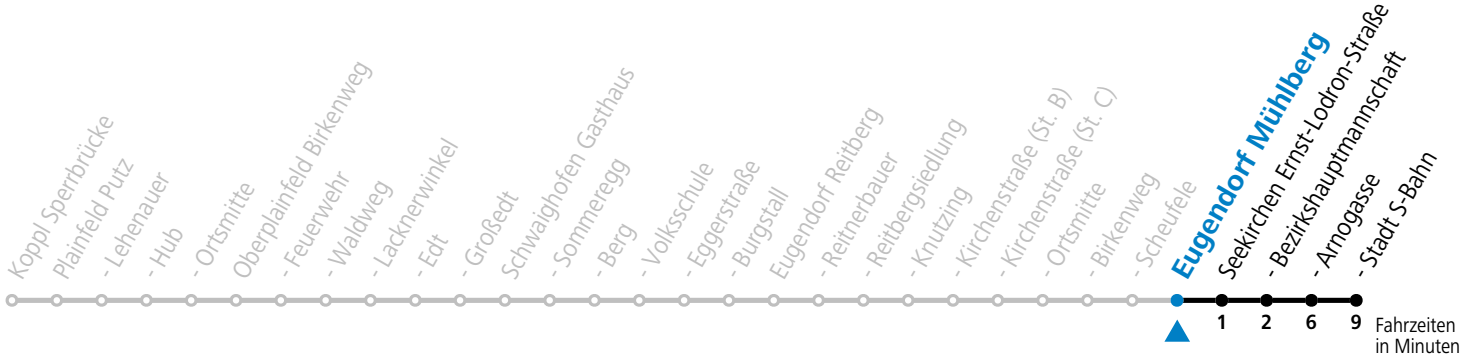

Gültig ab 06.04.2026.

Alle Angaben ohne Gewähr.

Montag-Freitag (Schule)		Montag-Freitag (Ferien)	
		7	21
8	06 45	8	06 45
9	25	9	25
10	25	10	25
11	25	11	25
12	25	12	25
13	25	13	25
14	25	14	25
15	25	15	25
16	25	16	25
17	25	17	25
18	25	18	25
19	25	19	25

Linienbetrieb mit Kleinbussen (ca. 15 Plätze) - ausgenommen Fahrten, die mit S gekennzeichnet sind!

Am 24.12. und 31.12. (sofern nicht Sonntag) gilt der Samstag-Fahrplan

Sonn- und Feiertag kein Linienverkehr

Ferien im Bundesland Salzburg: 24.12.2025 bis 06.01.2026, 09. bis 15.02., 28.03. bis 06.04., 11.07. bis 13.09., 24.09. und 26.10. bis 02.11.2026 (Vorbehaltlich Änderungen durch die Schulbehörde)