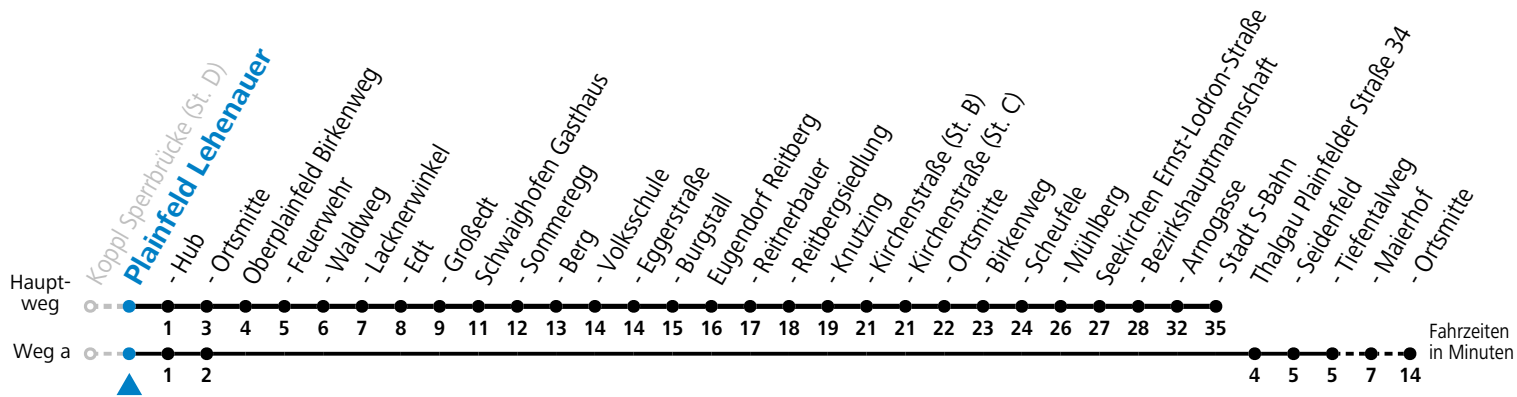

Gültig ab 06.04.2026.

Alle Angaben ohne Gewähr.

Montag-Freitag (Schule)				Montag-Freitag (Ferien)				Samstag	
6	04^b	24^a	58^a	6	04^b	24^b	55	6	13^b
7	02^b	40		7	40			7	14^b
8	19	59		8	19	59		8	27^b
9	59			9	59			9	27^b
10	59			10	59			10	27^b
11	59			11	59			11	27^b
12	59			12	59			12	27^b
13	59			13	59			13	27^b
14	59			14	59			14	27^b
15	59			15	59			15	27^b
16	59			16	59			16	27^b
17	59			17	59			17	27^b
18	59			18	59			18	27^b
19	59^b			19	59^b			19	27^b

a = fährt Weg a   b = bis Oberplainfeld Edt   c = bis Thalgau Maierhof

Linienbetrieb mit Kleinbussen (ca. 15 Plätze) - ausgenommen Fahrten, die mit S gekennzeichnet sind!

Am 24.12. und 31.12. (sofern nicht Sonntag) gilt der Samstag-Fahrplan

Sonn- und Feiertag kein Linienverkehr

Ferien im Bundesland Salzburg: 24.12.2025 bis 06.01.2026, 09. bis 15.02., 28.03. bis 06.04., 11.07. bis 13.09., 24.09. und 26.10. bis 02.11.2026 (Vorbehaltlich Änderungen durch die Schulbehörde)