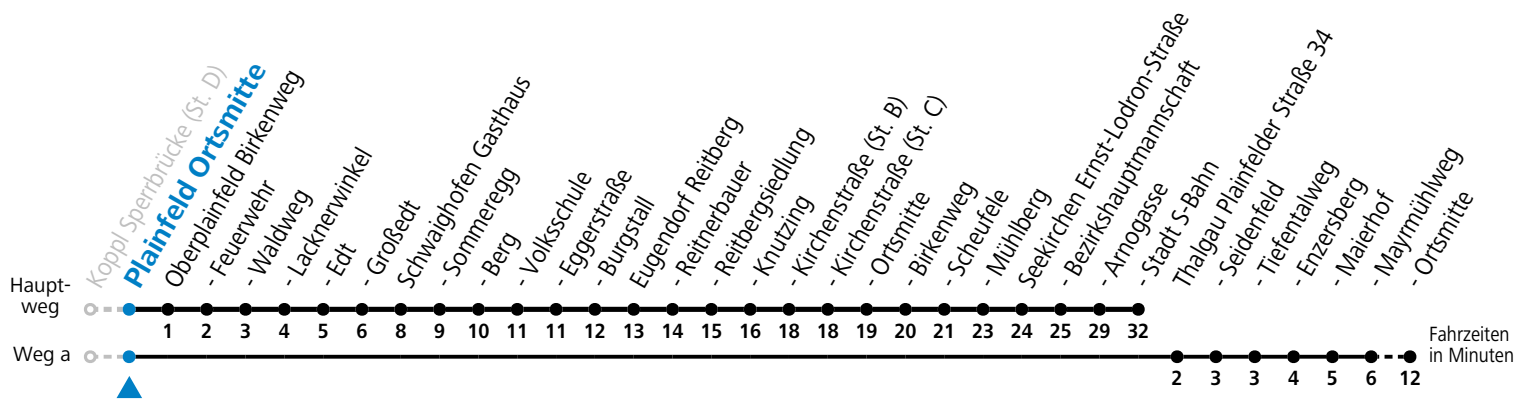

Gültig ab 06.04.2026.

Alle Angaben ohne Gewähr.

Montag-Freitag (Schule)			Montag-Freitag (Ferien)			Samstag		
6	07^b	27^a_c	6	07^b	27^b	58	6	16^b
7	00^a	05^b	43	7	43	7	17^b	
8	22	8	22	8	22	8	30^b	
9	02	9	02	9	30^b			
10	02	10	02	10	30^b			
11	02	11	02	11	30^b			
12	02	12	02	12	30^b			
13	02	13	02	13	30^b			
14	02	14	02	14	30^b			
15	02	15	02	15	30^b			
16	02	16	02	16	30^b			
17	02	17	02	17	30^b			
18	02	18	02	18	30^b			
19	02	19	02	19	30^b			
20	02^b	20	02^b					

a = fährt Weg a   b = bis Oberplainfeld Edt   c = bis Thalgau Maierhof

Linienbetrieb mit Kleinbussen (ca. 15 Plätze) - ausgenommen Fahrten, die mit S gekennzeichnet sind!

Am 24.12. und 31.12. (sofern nicht Sonntag) gilt der Samstag-Fahrplan

Sonn- und Feiertag kein Linienverkehr

Ferien im Bundesland Salzburg: 24.12.2025 bis 06.01.2026, 09. bis 15.02., 28.03. bis 06.04., 11.07. bis 13.09., 24.09. und 26.10. bis 02.11.2026 (Vorbehaltlich Änderungen durch die Schulbehörde)