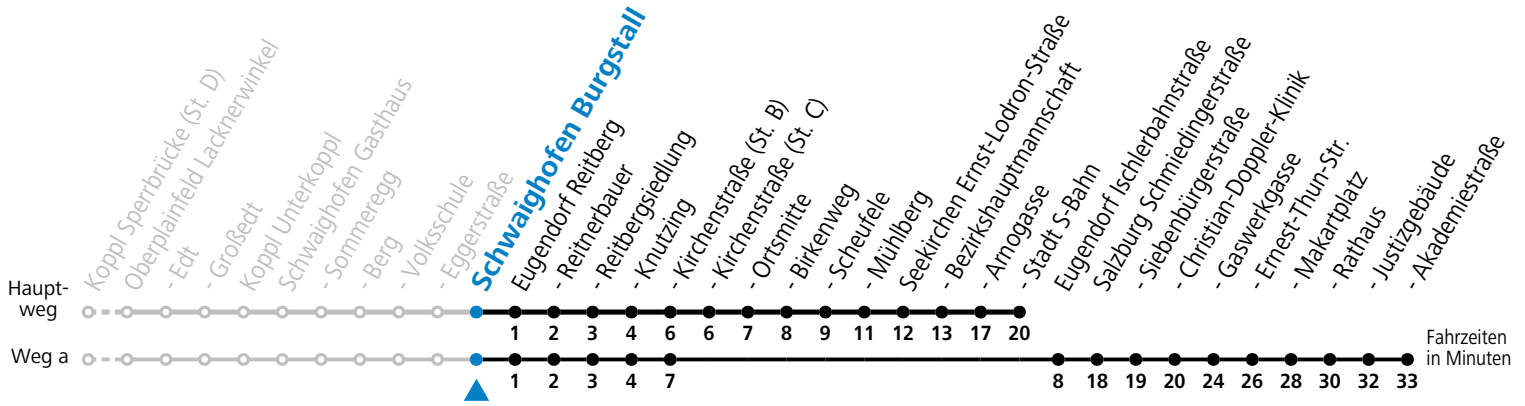

Gültig ab 06.04.2026.

Alle Angaben ohne Gewähr.

Montag-Freitag (Schule)		Montag-Freitag (Ferien)	
6	44^b_c		
7	01^a 55	7	10 55
8	34	8	34
9	14	9	14
10	14	10	14
11	14	11	14
12	14	12	14
13	14	13	14
14	14	14	14
15	14	15	14
16	14	16	14
17	14	17	14
18	14	18	14
19	14	19	14

a = fährt Weg a   b = bis Eugendorf Kirchenstraße (St. B)   c = Fahrzeug: Kleinbus mit 8 Sitzplätzen (beschränkte Kapazität)

Linienbetrieb mit Kleinbussen (ca. 15 Plätze) - ausgenommen Fahrten, die mit S gekennzeichnet sind!

Am 24.12. und 31.12. (sofern nicht Sonntag) gilt der Samstag-Fahrplan

Sonn- und Feiertag kein Linienverkehr

Ferien im Bundesland Salzburg: 24.12.2025 bis 06.01.2026, 09. bis 15.02., 28.03. bis 06.04., 11.07. bis 13.09., 24.09. und 26.10. bis 02.11.2026 (Vorbehaltlich Änderungen durch die Schulbehörde)