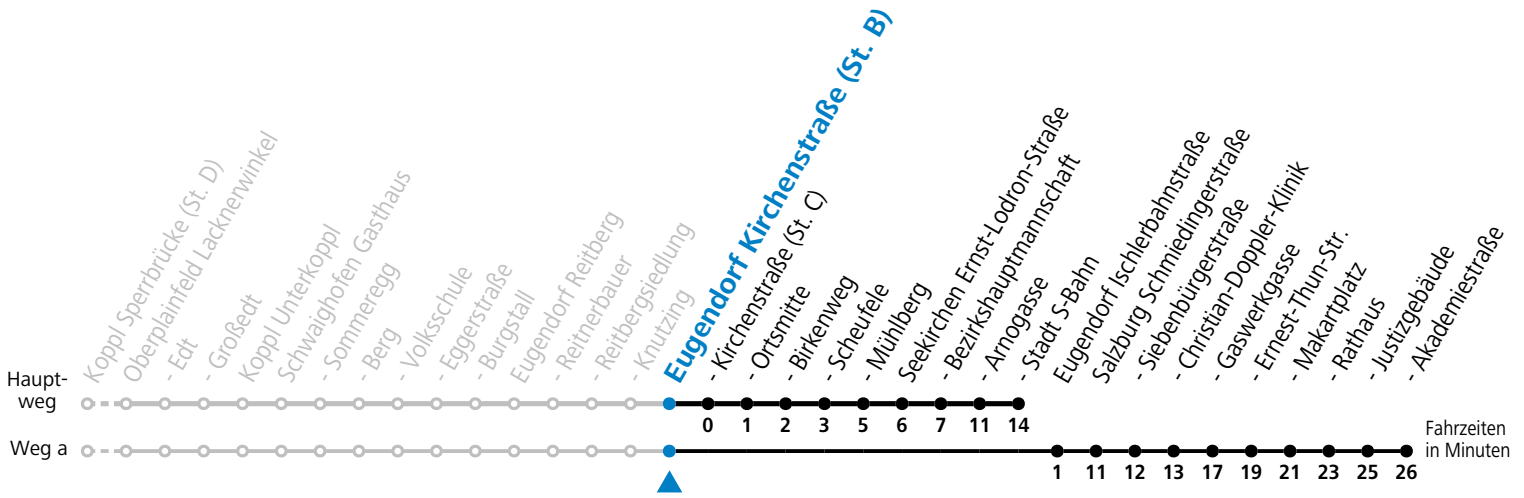

Gültig ab 06.04.2026.

Alle Angaben ohne Gewähr.

Montag-Freitag (Schule)		Montag-Freitag (Ferien)	
7	08^a	7	16
8	01 40	8	01 40
9	20	9	20
10	20	10	20
11	20	11	20
12	20	12	20
13	20	13	20
14	20	14	20
15	20	15	20
16	20	16	20
17	20	17	20
18	20	18	20
19	20	19	20

a = fährt Weg a

Linienbetrieb mit Kleinbussen (ca. 15 Plätze) - ausgenommen Fahrten, die mit S gekennzeichnet sind!

Am 24.12. und 31.12. (sofern nicht Sonntag) gilt der Samstag-Fahrplan

Sonn- und Feiertag kein Linienverkehr

Ferien im Bundesland Salzburg: 24.12.2025 bis 06.01.2026, 09. bis 15.02., 28.03. bis 06.04., 11.07. bis 13.09., 24.09. und 26.10. bis 02.11.2026 (Vorbehaltlich Änderungen durch die Schulbehörde)