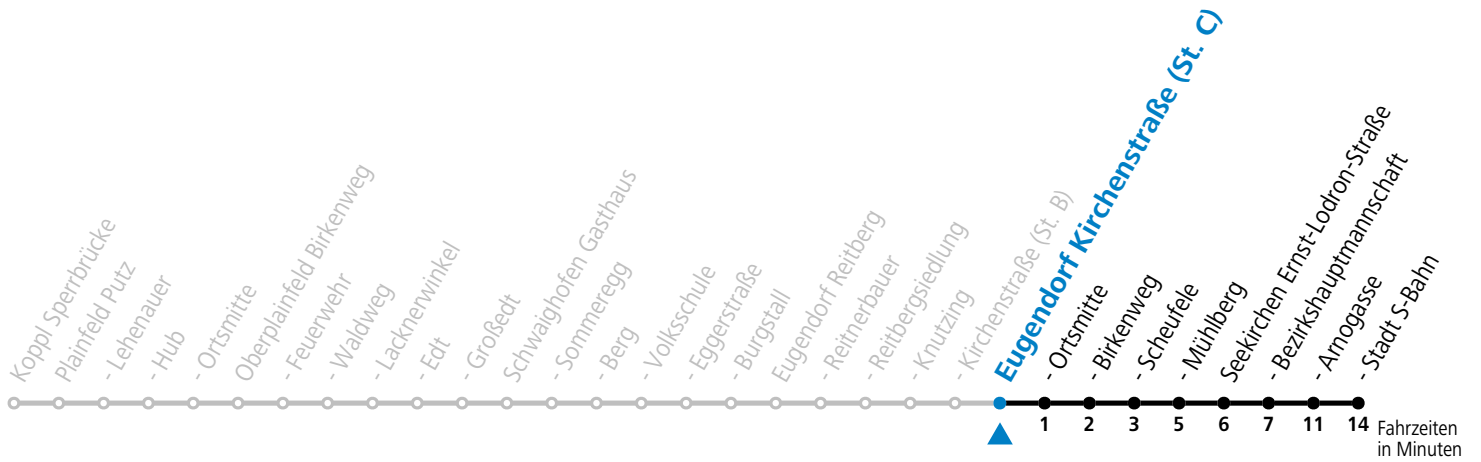

Gültig ab 06.04.2026.

Alle Angaben ohne Gewähr.

Montag-Freitag (Schule)		Montag-Freitag (Ferien)	
		7	16
8	01 40	8	01 40
9	20	9	20
10	20	10	20
11	20	11	20
12	20	12	20
13	20	13	20
14	20	14	20
15	20	15	20
16	20	16	20
17	20	17	20
18	20	18	20
19	20	19	20

Linienbetrieb mit Kleinbussen (ca. 15 Plätze) - ausgenommen Fahrten, die mit S gekennzeichnet sind!

Am 24.12. und 31.12. (sofern nicht Sonntag) gilt der Samstag-Fahrplan

Sonn- und Feiertag kein Linienverkehr

Ferien im Bundesland Salzburg: 24.12.2025 bis 06.01.2026, 09. bis 15.02., 28.03. bis 06.04., 11.07. bis 13.09., 24.09. und 26.10. bis 02.11.2026 (Vorbehaltlich Änderungen durch die Schulbehörde)