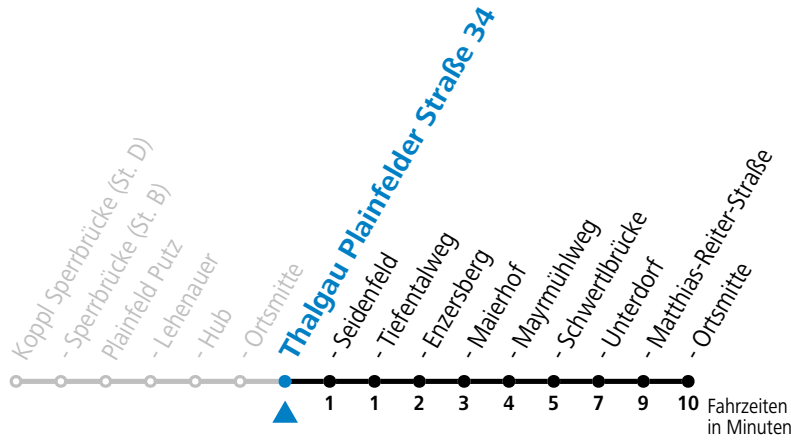

Gültig ab 06.04.2026.

Alle Angaben ohne Gewähr.

Montag-Freitag (Schule)

6	29^a
7	02

a = bis Thalgau Maierhof

Linienbetrieb mit Kleinbussen (ca. 15 Plätze) - ausgenommen Fahrten, die mit S gekennzeichnet sind!

Am 24.12. und 31.12. (sofern nicht Sonntag) gilt der Samstag-Fahrplan

Sonn- und Feiertag kein Linienverkehr

Ferien im Bundesland Salzburg: 24.12.2025 bis 06.01.2026, 09. bis 15.02., 28.03. bis 06.04., 11.07. bis 13.09., 24.09. und 26.10. bis 02.11.2026 (Vorbehaltlich Änderungen durch die Schulbehörde)