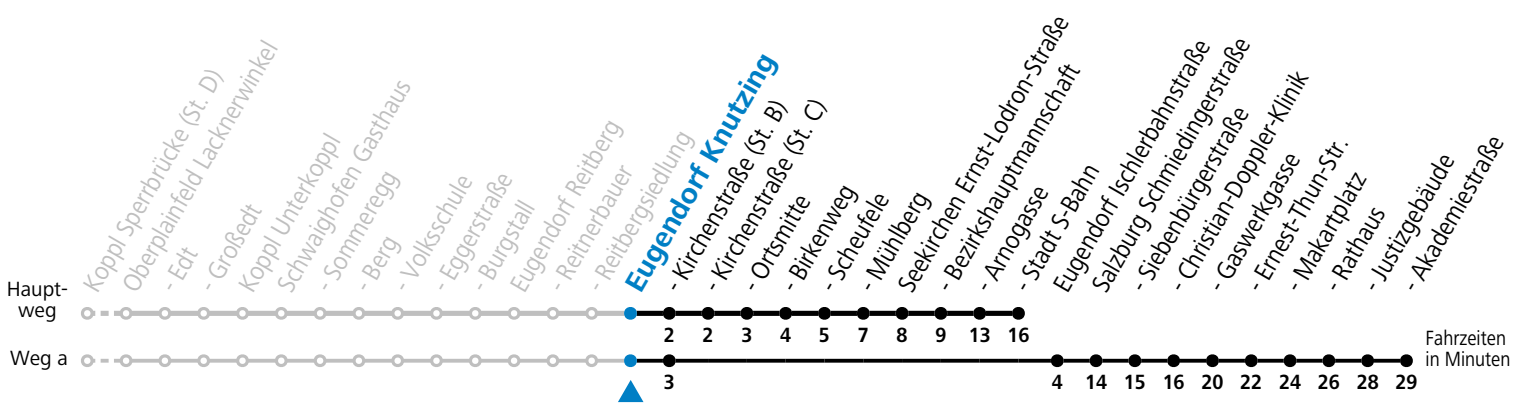

Gültig ab 06.04.2026.

Alle Angaben ohne Gewähr.

Montag-Freitag (Schule)		Montag-Freitag (Ferien)	
6	48^b_c		
7	05^a 59	7	14 59
8	38	8	38
9	18	9	18
10	18	10	18
11	18	11	18
12	18	12	18
13	18	13	18
14	18	14	18
15	18	15	18
16	18	16	18
17	18	17	18
18	18	18	18
19	18	19	18

a = fährt Weg a   b = bis Eugendorf Kirchenstraße (St. B)   c = Fahrzeug: Kleinbus mit 8 Sitzplätzen (beschränkte Kapazität)

Linienbetrieb mit Kleinbussen (ca. 15 Plätze) - ausgenommen Fahrten, die mit S gekennzeichnet sind!

Am 24.12. und 31.12. (sofern nicht Sonntag) gilt der Samstag-Fahrplan

Sonn- und Feiertag kein Linienverkehr

Ferien im Bundesland Salzburg: 24.12.2025 bis 06.01.2026, 09. bis 15.02., 28.03. bis 06.04., 11.07. bis 13.09., 24.09. und 26.10. bis 02.11.2026 (Vorbehaltlich Änderungen durch die Schulbehörde)