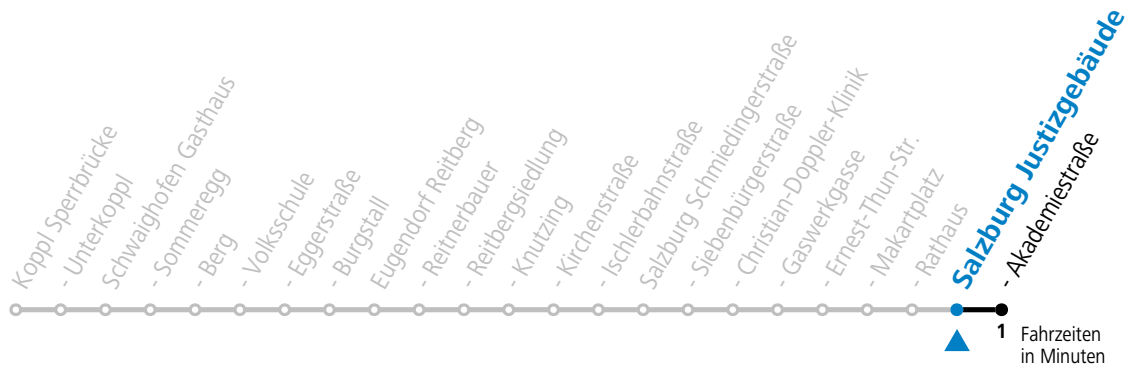

Gültig ab 06.04.2026.

Alle Angaben ohne Gewähr.

Montag-Freitag (Schule)

7 33

Linienbetrieb mit Kleinbussen (ca. 15 Plätze) - ausgenommen Fahrten, die mit S gekennzeichnet sind!

Am 24.12. und 31.12. (sofern nicht Sonntag) gilt der Samstag-Fahrplan

Sonn- und Feiertag kein Linienverkehr

Ferien im Bundesland Salzburg: 24.12.2025 bis 06.01.2026, 09. bis 15.02., 28.03. bis 06.04., 11.07. bis 13.09., 24.09. und 26.10. bis 02.11.2026 (Vorbehaltlich Änderungen durch die Schulbehörde)