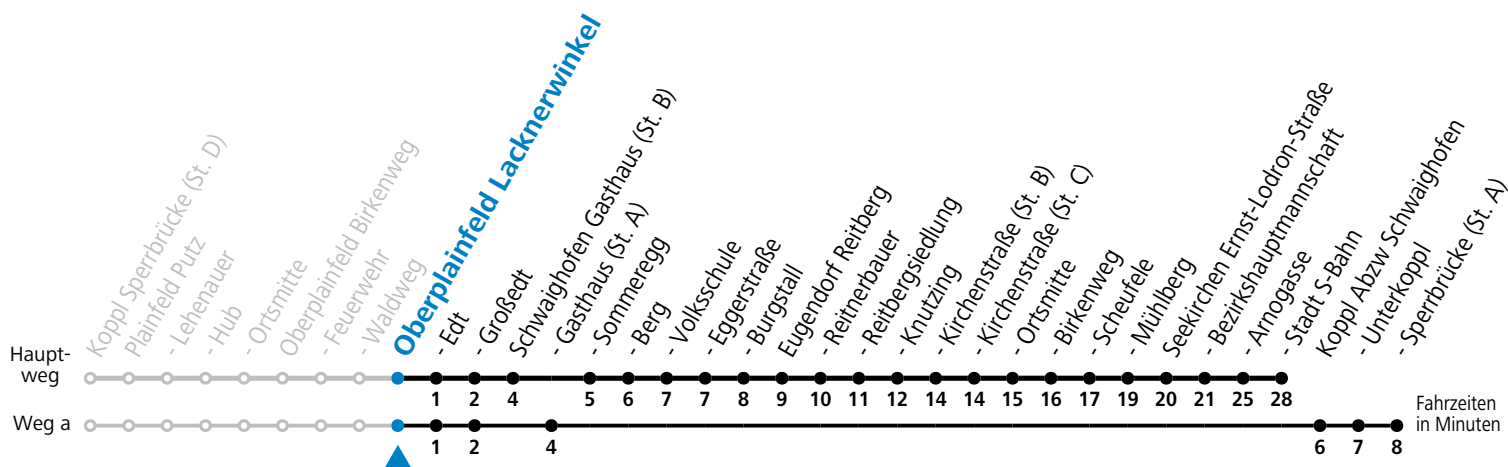

Gültig ab 06.04.2026.

Alle Angaben ohne Gewähr.

Montag-Freitag (Schule)			Montag-Freitag (Ferien)			Samstag		
6	11^b	26^a	6	11^b	31^b	6	20^b	
7	09^b	47	7	02	47	7	21^b	
8	26		8	26		8	34^b	
9	06		9	06		9	34^b	
10	06		10	06		10	34^b	
11	06		11	06		11	34^b	
12	06		12	06		12	34^b	
13	06		13	06		13	34^b	
14	06		14	06		14	34^b	
15	06		15	06		15	34^b	
16	06		16	06		16	34^b	
17	06		17	06		17	34^b	
18	06		18	06		18	34^b	
19	06		19	06		19	34^b	
20	06^b		20	06^b				

a = fährt Weg a   b = bis Oberplainfeld Edt

Linienbetrieb mit Kleinbussen (ca. 15 Plätze) - ausgenommen Fahrten, die mit S gekennzeichnet sind!

Am 24.12. und 31.12. (sofern nicht Sonntag) gilt der Samstag-Fahrplan

Sonn- und Feiertag kein Linienverkehr

Ferien im Bundesland Salzburg: 24.12.2025 bis 06.01.2026, 09. bis 15.02., 28.03. bis 06.04., 11.07. bis 13.09., 24.09. und 26.10. bis 02.11.2026 (Vorbehaltlich Änderungen durch die Schulbehörde)