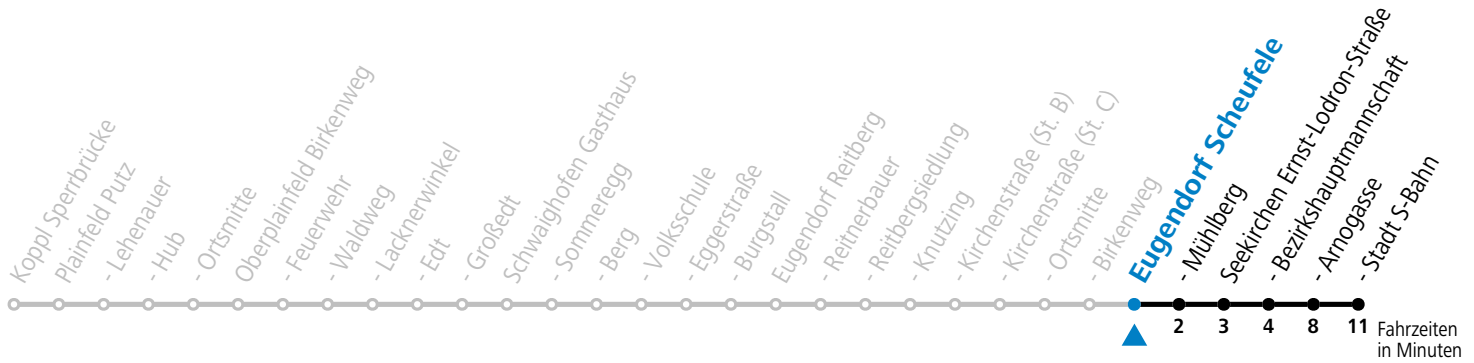

Gültig ab 06.04.2026.

Alle Angaben ohne Gewähr.

Montag-Freitag (Schule)			Montag-Freitag (Ferien)		
			7	19	
8	04	43	8	04	43
9	23		9	23	
10	23		10	23	
11	23		11	23	
12	23		12	23	
13	23		13	23	
14	23		14	23	
15	23		15	23	
16	23		16	23	
17	23		17	23	
18	23		18	23	
19	23		19	23	

Linienbetrieb mit Kleinbussen (ca. 15 Plätze) - ausgenommen Fahrten, die mit S gekennzeichnet sind!

Am 24.12. und 31.12. (sofern nicht Sonntag) gilt der Samstag-Fahrplan

Sonn- und Feiertag kein Linienverkehr

Ferien im Bundesland Salzburg: 24.12.2025 bis 06.01.2026, 09. bis 15.02., 28.03. bis 06.04., 11.07. bis 13.09., 24.09. und 26.10. bis 02.11.2026 (Vorbehaltlich Änderungen durch die Schulbehörde)