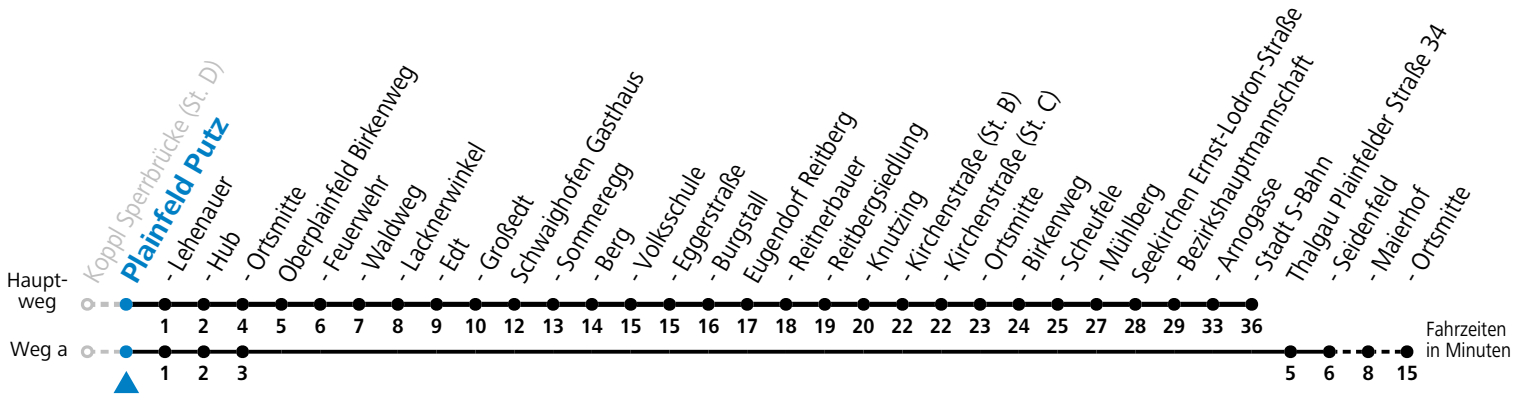

Gültig ab 06.04.2026.

Alle Angaben ohne Gewähr.

Montag-Freitag (Schule)				Montag-Freitag (Ferien)				Samstag			
6	03^b	23^a	57^a	6	03^b	23^b	54	6	12^b		
7	01^b	39		7	39			7	13^b		
8	18	58		8	18	58		8	26^b		
9	58			9	58			9	26^b		
10	58			10	58			10	26^b		
11	58			11	58			11	26^b		
12	58			12	58			12	26^b		
13	58			13	58			13	26^b		
14	58			14	58			14	26^b		
15	58			15	58			15	26^b		
16	58			16	58			16	26^b		
17	58			17	58			17	26^b		
18	58			18	58			18	26^b		
19	58^b			19	58^b			19	26^b		

a = fährt Weg a   b = bis Oberplainfeld Edt   c = bis Thalgau Maierhof

Linienbetrieb mit Kleinbussen (ca. 15 Plätze) - ausgenommen Fahrten, die mit S gekennzeichnet sind!

Am 24.12. und 31.12. (sofern nicht Sonntag) gilt der Samstag-Fahrplan

Sonn- und Feiertag kein Linienverkehr

Ferien im Bundesland Salzburg: 24.12.2025 bis 06.01.2026, 09. bis 15.02., 28.03. bis 06.04., 11.07. bis 13.09., 24.09. und 26.10. bis 02.11.2026 (Vorbehaltlich Änderungen durch die Schulbehörde)