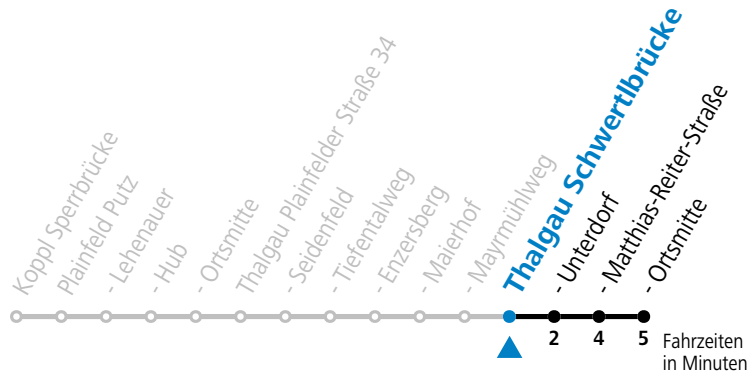

Gültig ab 06.04.2026.

Alle Angaben ohne Gewähr.

Montag-Freitag (Schule)

7 07

Linienbetrieb mit Kleinbussen (ca. 15 Plätze) - ausgenommen Fahrten, die mit S gekennzeichnet sind!

Am 24.12. und 31.12. (sofern nicht Sonntag) gilt der Samstag-Fahrplan

Sonn- und Feiertag kein Linienverkehr

Ferien im Bundesland Salzburg: 24.12.2025 bis 06.01.2026, 09. bis 15.02., 28.03. bis 06.04., 11.07. bis 13.09., 24.09. und 26.10. bis 02.11.2026 (Vorbehaltlich Änderungen durch die Schulbehörde)

Die Salzburg Verkehr-App zum Gratis-Download >>