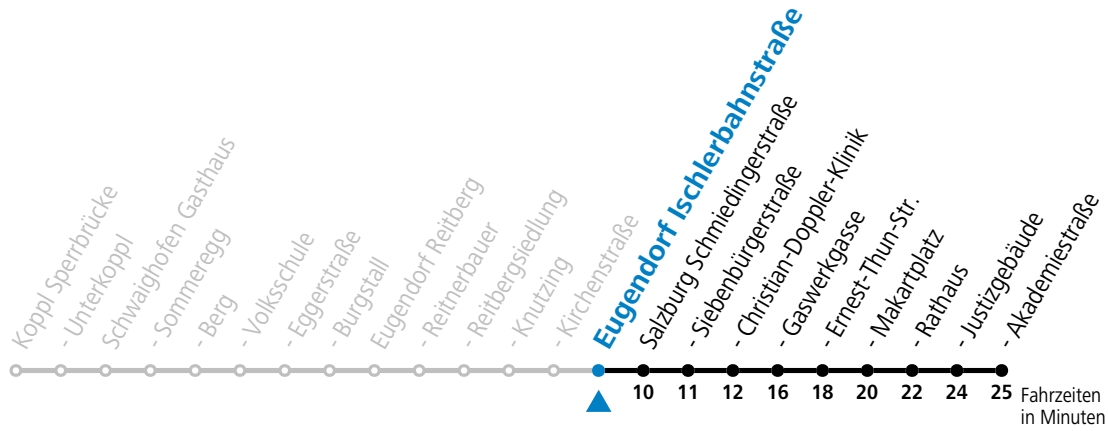

Gültig ab 06.04.2026.

Alle Angaben ohne Gewähr.

Montag-Freitag (Schule)

7 09

Linienbetrieb mit Kleinbussen (ca. 15 Plätze) - ausgenommen Fahrten, die mit S gekennzeichnet sind!

Am 24.12. und 31.12. (sofern nicht Sonntag) gilt der Samstag-Fahrplan

Sonn- und Feiertag kein Linienverkehr

Ferien im Bundesland Salzburg: 24.12.2025 bis 06.01.2026, 09. bis 15.02., 28.03. bis 06.04., 11.07. bis 13.09., 24.09. und 26.10. bis 02.11.2026 (Vorbehaltlich Änderungen durch die Schulbehörde)