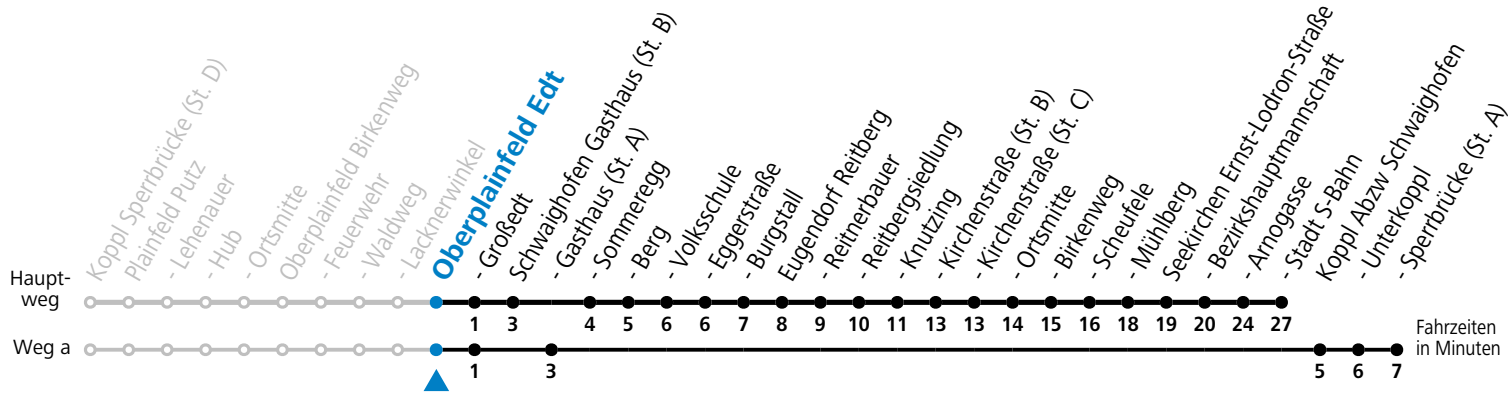

Gültig ab 06.04.2026.

Alle Angaben ohne Gewähr.

Montag-Freitag (Schule)		Montag-Freitag (Ferien)	
6	27^a		
7	48	7	03 48
8	27	8	27
9	07	9	07
10	07	10	07
11	07	11	07
12	07	12	07
13	07	13	07
14	07	14	07
15	07	15	07
16	07	16	07
17	07	17	07
18	07	18	07
19	07	19	07

a = fährt Weg a

Linienbetrieb mit Kleinbussen (ca. 15 Plätze) - ausgenommen Fahrten, die mit S gekennzeichnet sind!

Am 24.12. und 31.12. (sofern nicht Sonntag) gilt der Samstag-Fahrplan

Sonn- und Feiertag kein Linienverkehr

Ferien im Bundesland Salzburg: 24.12.2025 bis 06.01.2026, 09. bis 15.02., 28.03. bis 06.04., 11.07. bis 13.09., 24.09. und 26.10. bis 02.11.2026 (Vorbehaltlich Änderungen durch die Schulbehörde)