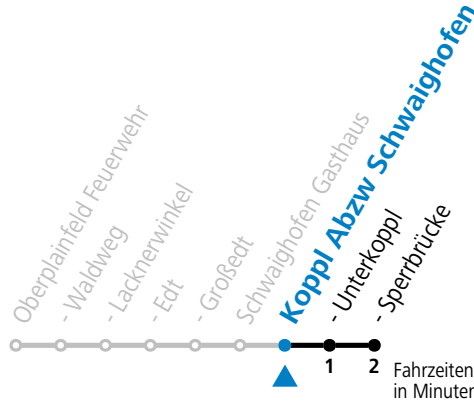

Gültig ab 06.04.2026.

Alle Angaben ohne Gewähr.

Montag-Freitag (Schule)

6 32

Linienbetrieb mit Kleinbussen (ca. 15 Plätze) - ausgenommen Fahrten, die mit S gekennzeichnet sind!

Am 24.12. und 31.12. (sofern nicht Sonntag) gilt der Samstag-Fahrplan

Sonn- und Feiertag kein Linienverkehr

Ferien im Bundesland Salzburg: 24.12.2025 bis 06.01.2026, 09. bis 15.02., 28.03. bis 06.04., 11.07. bis 13.09., 24.09. und 26.10. bis 02.11.2026 (Vorbehaltlich Änderungen durch die Schulbehörde)