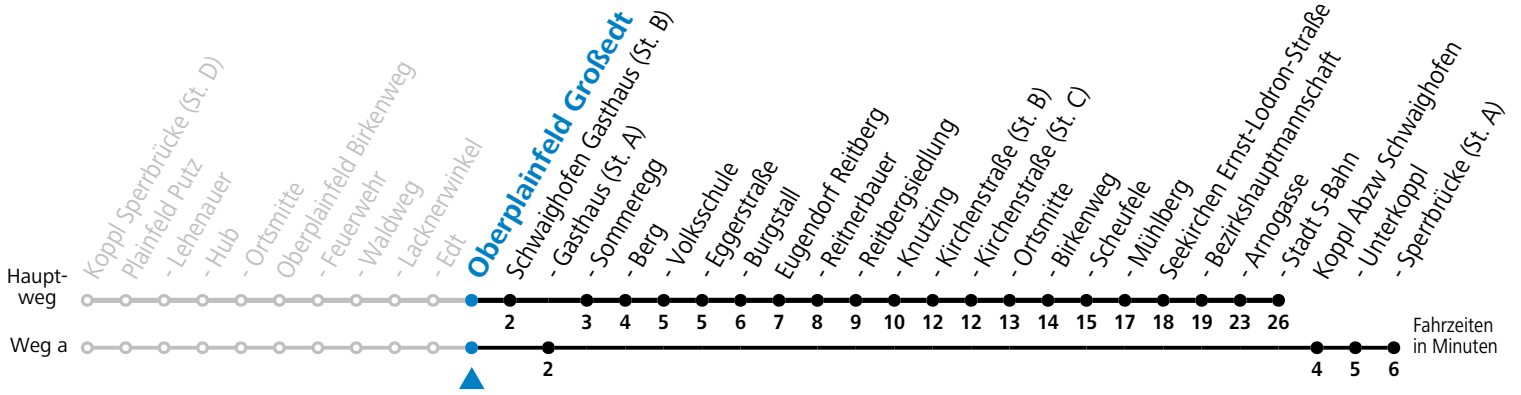

Gültig ab 06.04.2026.

Alle Angaben ohne Gewähr.

Montag-Freitag (Schule)		Montag-Freitag (Ferien)	
6	28^a		
7	49	7	04 49
8	28	8	28
9	08	9	08
10	08	10	08
11	08	11	08
12	08	12	08
13	08	13	08
14	08	14	08
15	08	15	08
16	08	16	08
17	08	17	08
18	08	18	08
19	08	19	08

a = fährt Weg a

Linienbetrieb mit Kleinbussen (ca. 15 Plätze) - ausgenommen Fahrten, die mit S gekennzeichnet sind!

Am 24.12. und 31.12. (sofern nicht Sonntag) gilt der Samstag-Fahrplan

Sonn- und Feiertag kein Linienverkehr

Ferien im Bundesland Salzburg: 24.12.2025 bis 06.01.2026, 09. bis 15.02., 28.03. bis 06.04., 11.07. bis 13.09., 24.09. und 26.10. bis 02.11.2026 (Vorbehaltlich Änderungen durch die Schulbehörde)