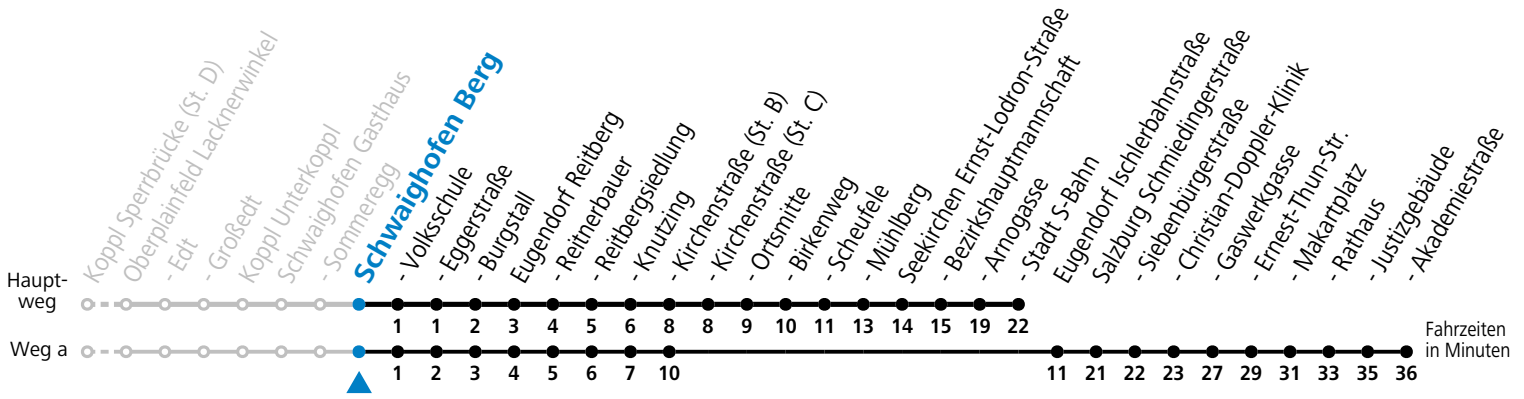

Gültig ab 06.04.2026.

Alle Angaben ohne Gewähr.

Montag-Freitag (Schule)			Montag-Freitag (Ferien)		
6	41^b_c	58^a			
7	53		7	08	53
8	32		8	32	
9	12		9	12	
10	12		10	12	
11	12		11	12	
12	12		12	12	
13	12		13	12	
14	12		14	12	
15	12		15	12	
16	12		16	12	
17	12		17	12	
18	12		18	12	
19	12		19	12	

a = fährt Weg a   b = bis Eugendorf Kirchenstraße (St. B)   c = Fahrzeug: Kleinbus mit 8 Sitzplätzen (beschränkte Kapazität)

Linienbetrieb mit Kleinbussen (ca. 15 Plätze) - ausgenommen Fahrten, die mit S gekennzeichnet sind!

Am 24.12. und 31.12. (sofern nicht Sonntag) gilt der Samstag-Fahrplan

Sonn- und Feiertag kein Linienverkehr

Ferien im Bundesland Salzburg: 24.12.2025 bis 06.01.2026, 09. bis 15.02., 28.03. bis 06.04., 11.07. bis 13.09., 24.09. und 26.10. bis 02.11.2026 (Vorbehaltlich Änderungen durch die Schulbehörde)