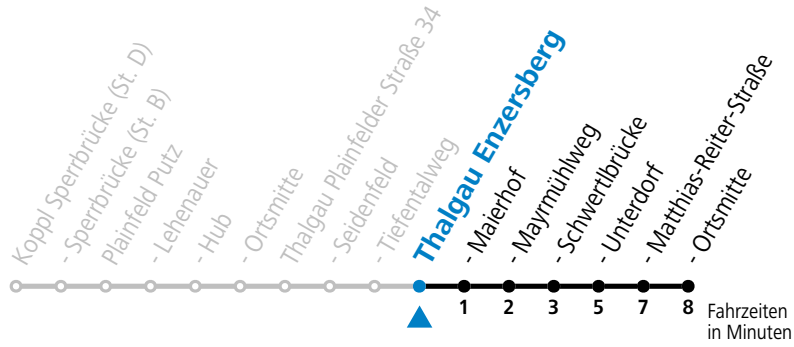

Gültig ab 06.04.2026.

Alle Angaben ohne Gewähr.

Montag-Freitag (Schule)

6	31^a
7	04

a = bis Thalgau Maierhof

Linienbetrieb mit Kleinbussen (ca. 15 Plätze) - ausgenommen Fahrten, die mit S gekennzeichnet sind!

Am 24.12. und 31.12. (sofern nicht Sonntag) gilt der Samstag-Fahrplan

Sonn- und Feiertag kein Linienverkehr

Ferien im Bundesland Salzburg: 24.12.2025 bis 06.01.2026, 09. bis 15.02., 28.03. bis 06.04., 11.07. bis 13.09., 24.09. und 26.10. bis 02.11.2026 (Vorbehaltlich Änderungen durch die Schulbehörde)