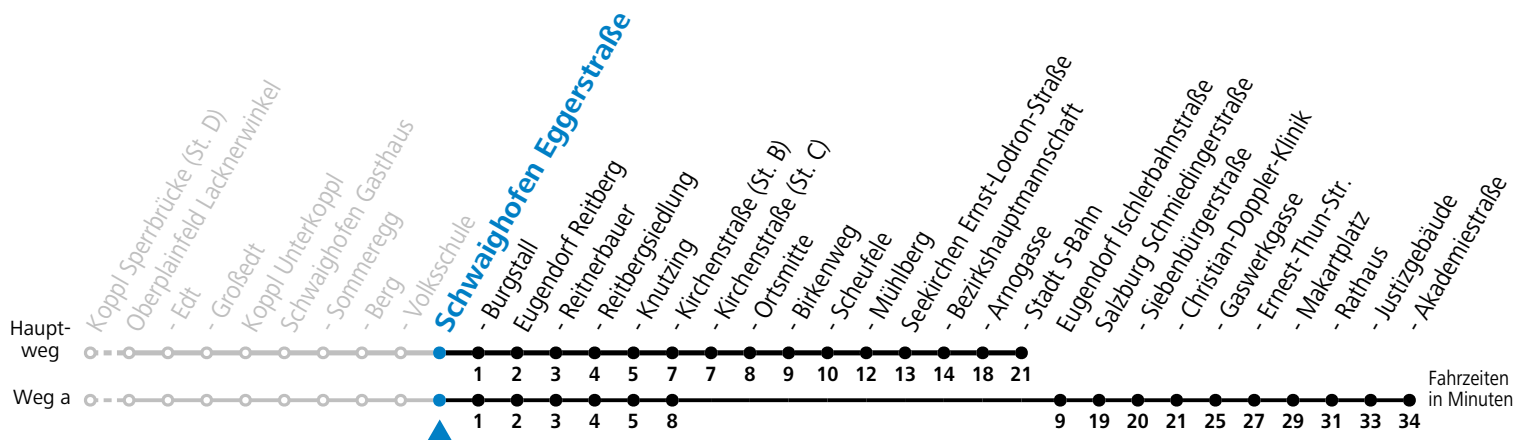

Gültig ab 06.04.2026.

Alle Angaben ohne Gewähr.

Montag-Freitag (Schule)		Montag-Freitag (Ferien)	
6	43^b_c		
7	00^a 54	7	09 54
8	33	8	33
9	13	9	13
10	13	10	13
11	13	11	13
12	13	12	13
13	13	13	13
14	13	14	13
15	13	15	13
16	13	16	13
17	13	17	13
18	13	18	13
19	13	19	13

a = fährt Weg a   b = bis Eugendorf Kirchenstraße (St. B)   c = Fahrzeug: Kleinbus mit 8 Sitzplätzen (beschränkte Kapazität)

Linienbetrieb mit Kleinbussen (ca. 15 Plätze) - ausgenommen Fahrten, die mit S gekennzeichnet sind!

Am 24.12. und 31.12. (sofern nicht Sonntag) gilt der Samstag-Fahrplan

Sonn- und Feiertag kein Linienverkehr

Ferien im Bundesland Salzburg: 24.12.2025 bis 06.01.2026, 09. bis 15.02., 28.03. bis 06.04., 11.07. bis 13.09., 24.09. und 26.10. bis 02.11.2026 (Vorbehaltlich Änderungen durch die Schulbehörde)