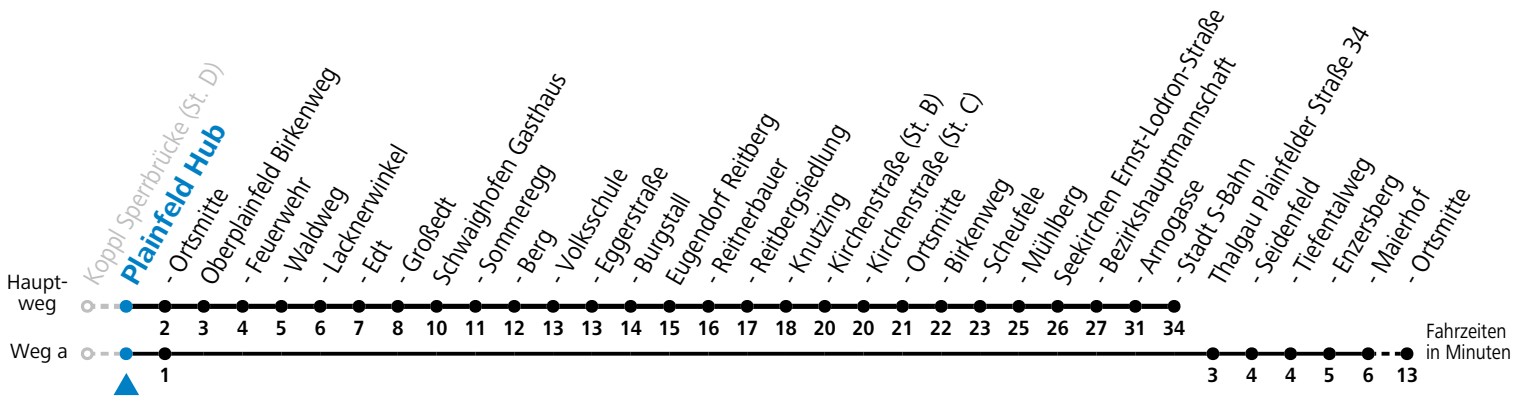

Gültig ab 06.04.2026.

Alle Angaben ohne Gewähr.

Montag-Freitag (Schule)				Montag-Freitag (Ferien)				Samstag			
6	05^b	25^a	59^a	6	05^b	25^b	56	6	14^b		
7	03^b	41		7	41			7	15^b		
8	20			8	20			8	28^b		
9	00			9	00			9	28^b		
10	00			10	00			10	28^b		
11	00			11	00			11	28^b		
12	00			12	00			12	28^b		
13	00			13	00			13	28^b		
14	00			14	00			14	28^b		
15	00			15	00			15	28^b		
16	00			16	00			16	28^b		
17	00			17	00			17	28^b		
18	00			18	00			18	28^b		
19	00			19	00			19	28^b		
20	00^b			20	00^b						

a = fährt Weg a   b = bis Oberplainfeld Edt   c = bis Thalgau Maierhof

Linienbetrieb mit Kleinbussen (ca. 15 Plätze) - ausgenommen Fahrten, die mit S gekennzeichnet sind!
Am 24.12. und 31.12. (sofern nicht Sonntag) gilt der Samstag-Fahrplan
Sonn- und Feiertag kein Linienverkehr

Ferien im Bundesland Salzburg: 24.12.2025 bis 06.01.2026, 09. bis 15.02., 28.03. bis 06.04., 11.07. bis 13.09., 24.09. und 26.10. bis 02.11.2026 (Vorbehaltlich Änderungen durch die Schulbehörde)