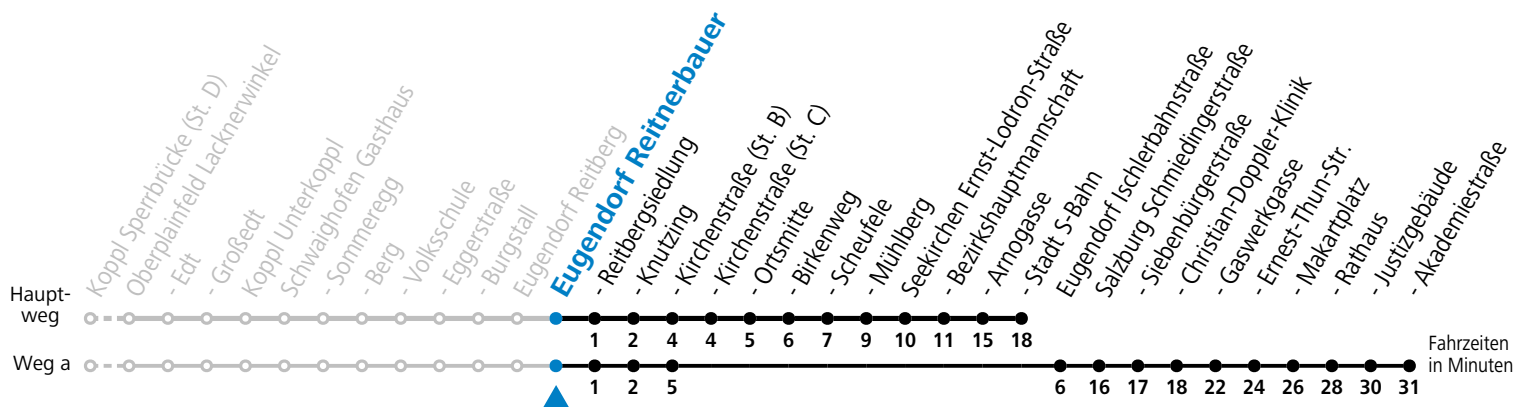

Gültig ab 06.04.2026.

Alle Angaben ohne Gewähr.

Montag-Freitag (Schule)		Montag-Freitag (Ferien)	
6	46^b_c		
7	03^a 57	7	12 57
8	36	8	36
9	16	9	16
10	16	10	16
11	16	11	16
12	16	12	16
13	16	13	16
14	16	14	16
15	16	15	16
16	16	16	16
17	16	17	16
18	16	18	16
19	16	19	16

a = fährt Weg a   b = bis Eugendorf Kirchenstraße (St. B)   c = Fahrzeug: Kleinbus mit 8 Sitzplätzen (beschränkte Kapazität)

Linienbetrieb mit Kleinbussen (ca. 15 Plätze) - ausgenommen Fahrten, die mit S gekennzeichnet sind!

Am 24.12. und 31.12. (sofern nicht Sonntag) gilt der Samstag-Fahrplan

Sonn- und Feiertag kein Linienverkehr

Ferien im Bundesland Salzburg: 24.12.2025 bis 06.01.2026, 09. bis 15.02., 28.03. bis 06.04., 11.07. bis 13.09., 24.09. und 26.10. bis 02.11.2026 (Vorbehaltlich Änderungen durch die Schulbehörde)