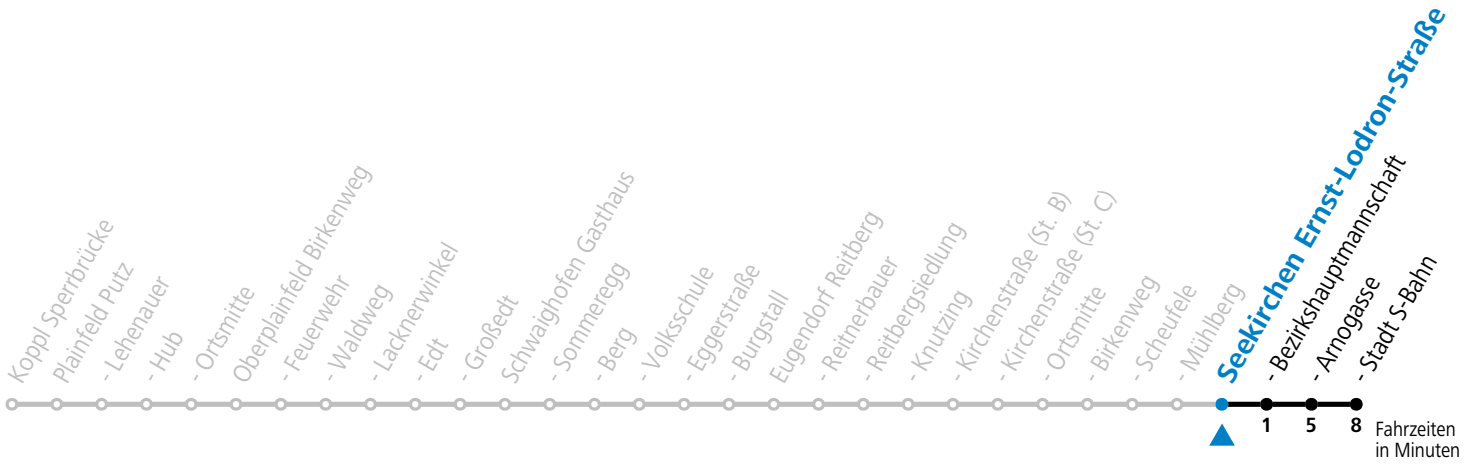

Gültig ab 06.04.2026.

Alle Angaben ohne Gewähr.

Montag-Freitag (Schule)		Montag-Freitag (Ferien)	
		7	22
8	07 46	8	07 46
9	26	9	26
10	26	10	26
11	26	11	26
12	26	12	26
13	26	13	26
14	26	14	26
15	26	15	26
16	26	16	26
17	26	17	26
18	26	18	26
19	26	19	26

Linienbetrieb mit Kleinbussen (ca. 15 Plätze) - ausgenommen Fahrten, die mit S gekennzeichnet sind!

Am 24.12. und 31.12. (sofern nicht Sonntag) gilt der Samstag-Fahrplan

Sonn- und Feiertag kein Linienverkehr

Ferien im Bundesland Salzburg: 24.12.2025 bis 06.01.2026, 09. bis 15.02., 28.03. bis 06.04., 11.07. bis 13.09., 24.09. und 26.10. bis 02.11.2026 (Vorbehaltlich Änderungen durch die Schulbehörde)