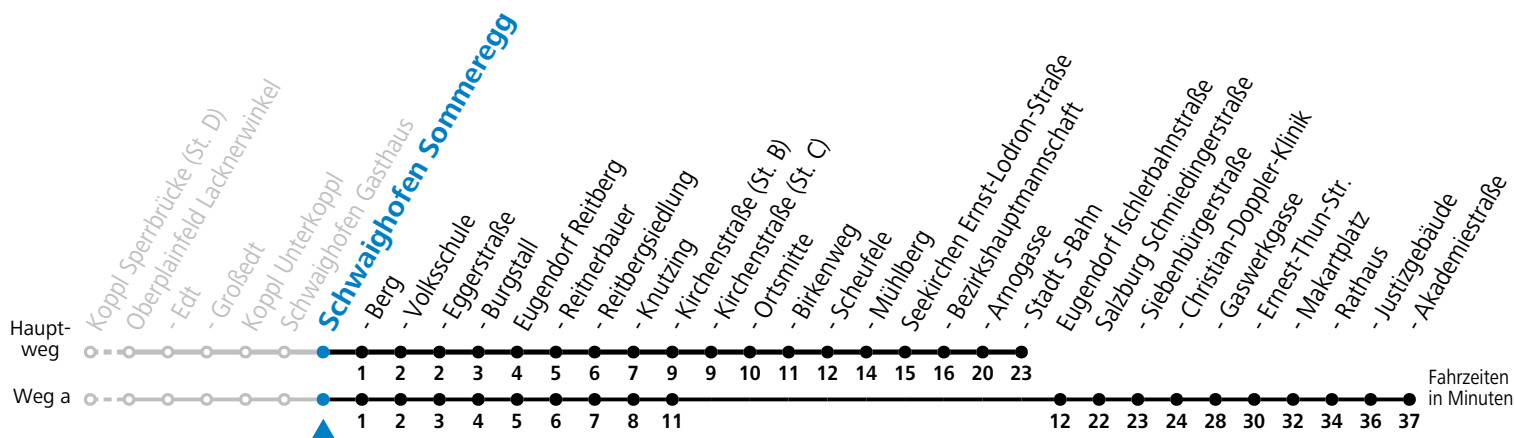

Gültig ab 06.04.2026.

Alle Angaben ohne Gewähr.

Montag-Freitag (Schule)			Montag-Freitag (Ferien)		
6	40^b c	57^a			
7	52		7	07	52
8	31		8	31	
9	11		9	11	
10	11		10	11	
11	11		11	11	
12	11		12	11	
13	11		13	11	
14	11		14	11	
15	11		15	11	
16	11		16	11	
17	11		17	11	
18	11		18	11	
19	11		19	11	

a = fährt Weg a   b = bis Eugendorf Kirchenstraße (St. B)   c = Fahrzeug: Kleinbus mit 8 Sitzplätzen (beschränkte Kapazität)

Linienbetrieb mit Kleinbussen (ca. 15 Plätze) - ausgenommen Fahrten, die mit S gekennzeichnet sind!

Am 24.12. und 31.12. (sofern nicht Sonntag) gilt der Samstag-Fahrplan

Sonn- und Feiertag kein Linienverkehr

Ferien im Bundesland Salzburg: 24.12.2025 bis 06.01.2026, 09. bis 15.02., 28.03. bis 06.04., 11.07. bis 13.09., 24.09. und 26.10. bis 02.11.2026 (Vorbehaltlich Änderungen durch die Schulbehörde)