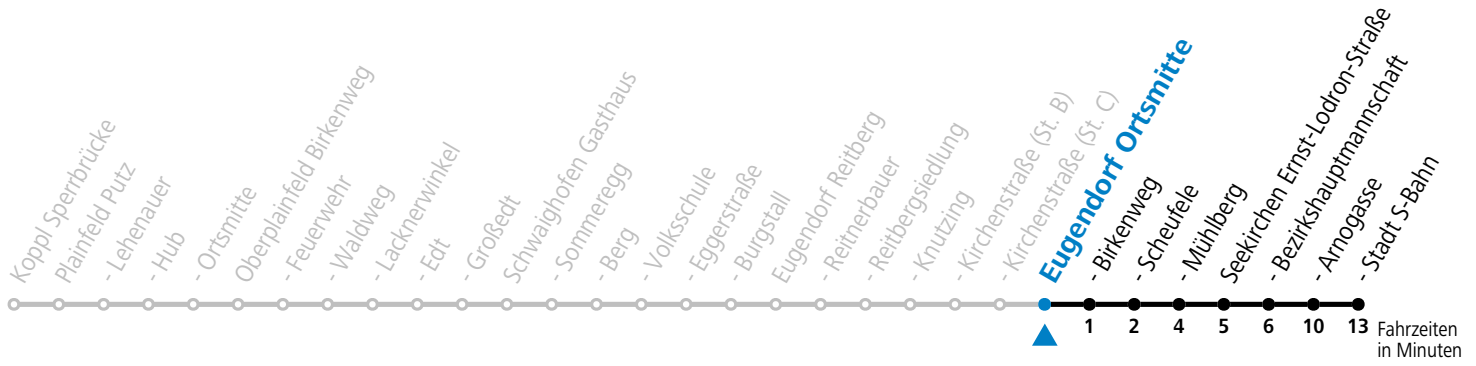

Gültig ab 06.04.2026.

Alle Angaben ohne Gewähr.

Montag-Freitag (Schule)		Montag-Freitag (Ferien)	
		7	17
8	02 41	8	02 41
9	21	9	21
10	21	10	21
11	21	11	21
12	21	12	21
13	21	13	21
14	21	14	21
15	21	15	21
16	21	16	21
17	21	17	21
18	21	18	21
19	21	19	21

Linienbetrieb mit Kleinbussen (ca. 15 Plätze) - ausgenommen Fahrten, die mit S gekennzeichnet sind!

Am 24.12. und 31.12. (sofern nicht Sonntag) gilt der Samstag-Fahrplan

Sonn- und Feiertag kein Linienverkehr

Ferien im Bundesland Salzburg: 24.12.2025 bis 06.01.2026, 09. bis 15.02., 28.03. bis 06.04., 11.07. bis 13.09., 24.09. und 26.10. bis 02.11.2026 (Vorbehaltlich Änderungen durch die Schulbehörde)