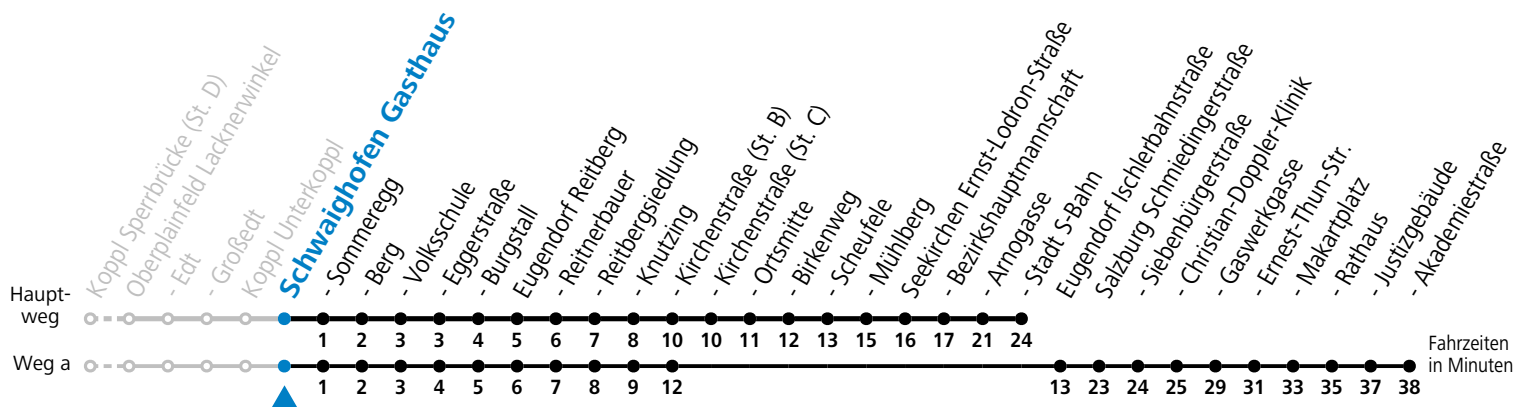

Gültig ab 06.04.2026.

Alle Angaben ohne Gewähr.

Montag-Freitag (Schule)			Montag-Freitag (Ferien)		
6	39^b_c	56^a			
7	51		7	06	51
8	30		8	30	
9	10		9	10	
10	10		10	10	
11	10		11	10	
12	10		12	10	
13	10		13	10	
14	10		14	10	
15	10		15	10	
16	10		16	10	
17	10		17	10	
18	10		18	10	
19	10		19	10	

a = fährt Weg a   b = bis Eugendorf Kirchenstraße (St. B)   c = Fahrzeug: Kleinbus mit 8 Sitzplätzen (beschränkte Kapazität)

Linienbetrieb mit Kleinbussen (ca. 15 Plätze) - ausgenommen Fahrten, die mit S gekennzeichnet sind!

Am 24.12. und 31.12. (sofern nicht Sonntag) gilt der Samstag-Fahrplan

Sonn- und Feiertag kein Linienverkehr

Ferien im Bundesland Salzburg: 24.12.2025 bis 06.01.2026, 09. bis 15.02., 28.03. bis 06.04., 11.07. bis 13.09., 24.09. und 26.10. bis 02.11.2026 (Vorbehaltlich Änderungen durch die Schulbehörde)