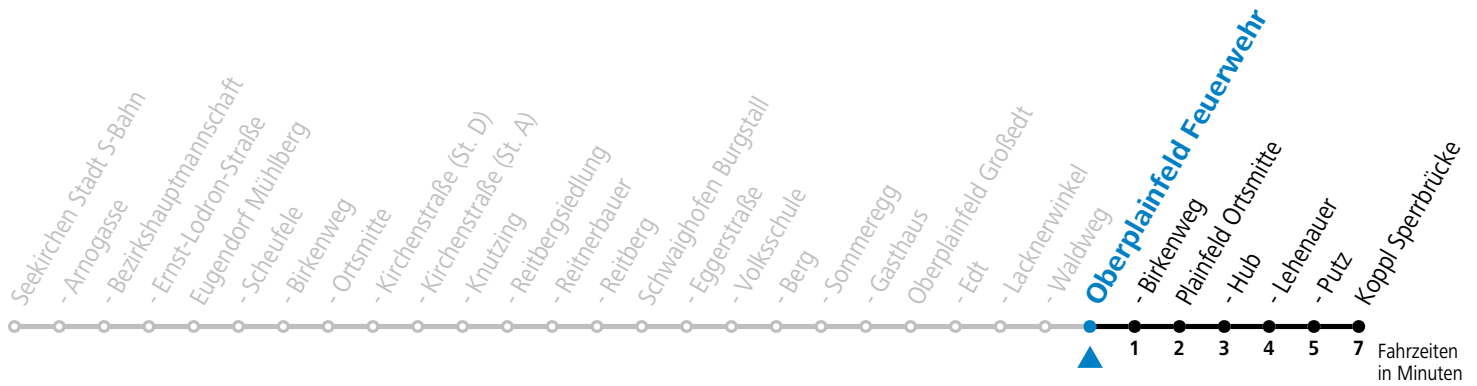

Gültig ab 06.04.2026.

Alle Angaben ohne Gewähr.

Montag-Freitag (Schule)		Montag-Freitag (Ferien)		Samstag	
5	39	5	39	5	32
6	15	6	15 43		
7	19	7	19	7	38
8	40	8	40	8	38
9	25	9	37	9	38
10	10	10	37	10	38
11	10	11	37	11	38
12	10	12	37	12	38
13	10	13	37	13	38
14	10	14	37	14	38
15	10	15	37	15	38
16	10	16	37	16	38
17	10	17	37	17	38
18	10	18	37	18	38
19	10			19	38
20	10				

Linienbetrieb mit Kleinbussen (ca. 15 Plätze) - ausgenommen Fahrten, die mit S gekennzeichnet sind!

Am 24.12. und 31.12. (sofern nicht Sonntag) gilt der Samstag-Fahrplan

Sonn- und Feiertag kein Linienverkehr

Ferien im Bundesland Salzburg: 24.12.2025 bis 06.01.2026, 09. bis 15.02., 28.03. bis 06.04., 11.07. bis 13.09., 24.09. und 26.10. bis 02.11.2026 (Vorbehaltlich Änderungen durch die Schulbehörde)