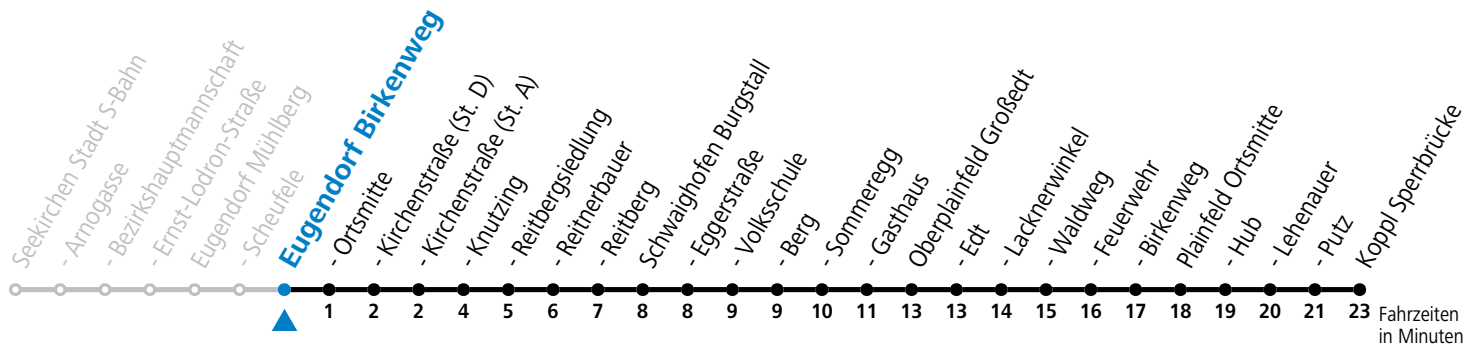

Gültig ab 06.04.2026.

Alle Angaben ohne Gewähr.

Montag-Freitag (Schule)		Montag-Freitag (Ferien)	
8	24	8	24
9	09 54	9	21
10	54	10	21
11	54	11	21
12	54	12	21
13	54	13	21
14	54	14	21
15	54	15	21
16	54	16	21
17	54	17	21
18	54	18	21
19	54	19	21^a

a = bis Oberplainfeld Edt

Linienbetrieb mit Kleinbussen (ca. 15 Plätze) - ausgenommen Fahrten, die mit S gekennzeichnet sind!

Am 24.12. und 31.12. (sofern nicht Sonntag) gilt der Samstag-Fahrplan

Sonn- und Feiertag kein Linienverkehr

Ferien im Bundesland Salzburg: 24.12.2025 bis 06.01.2026, 09. bis 15.02., 28.03. bis 06.04., 11.07. bis 13.09., 24.09. und 26.10. bis 02.11.2026 (Vorbehaltlich Änderungen durch die Schulbehörde)