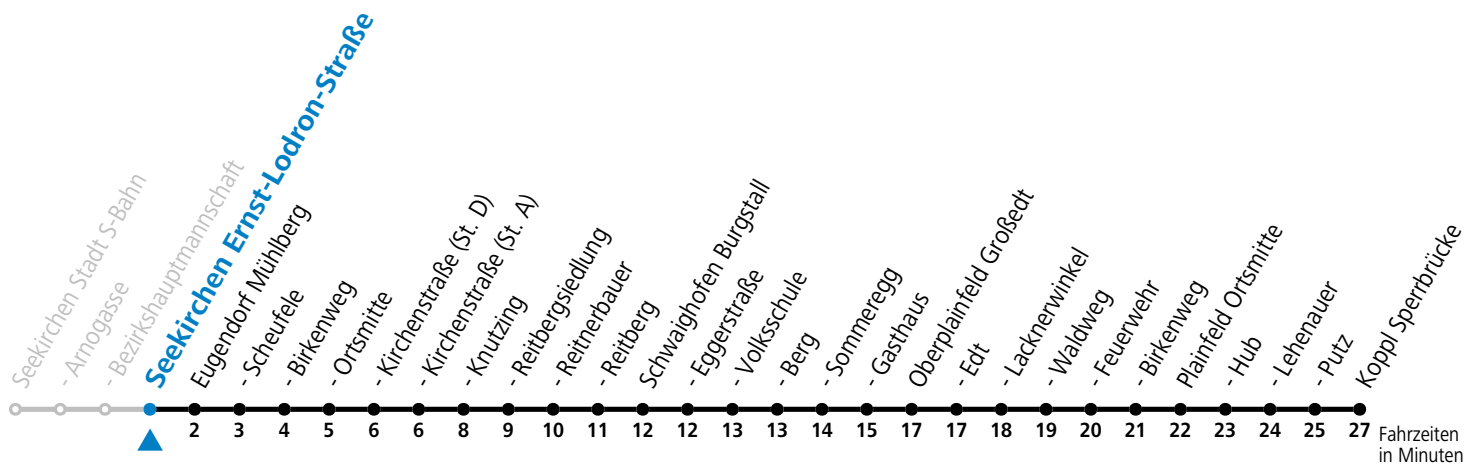

Gültig ab 06.04.2026.

Alle Angaben ohne Gewähr.

Montag-Freitag (Schule)		Montag-Freitag (Ferien)	
8	20	8	20
9	05 50	9	17
10	50	10	17
11	50	11	17
12	50	12	17
13	50	13	17
14	50	14	17
15	50	15	17
16	50	16	17
17	50	17	17
18	50	18	17
19	50	19	17^a

a = bis Oberplainfeld Edt

Linienbetrieb mit Kleinbussen (ca. 15 Plätze) - ausgenommen Fahrten, die mit S gekennzeichnet sind!

Am 24.12. und 31.12. (sofern nicht Sonntag) gilt der Samstag-Fahrplan

Sonn- und Feiertag kein Linienverkehr

Ferien im Bundesland Salzburg: 24.12.2025 bis 06.01.2026, 09. bis 15.02., 28.03. bis 06.04., 11.07. bis 13.09., 24.09. und 26.10. bis 02.11.2026 (Vorbehaltlich Änderungen durch die Schulbehörde)