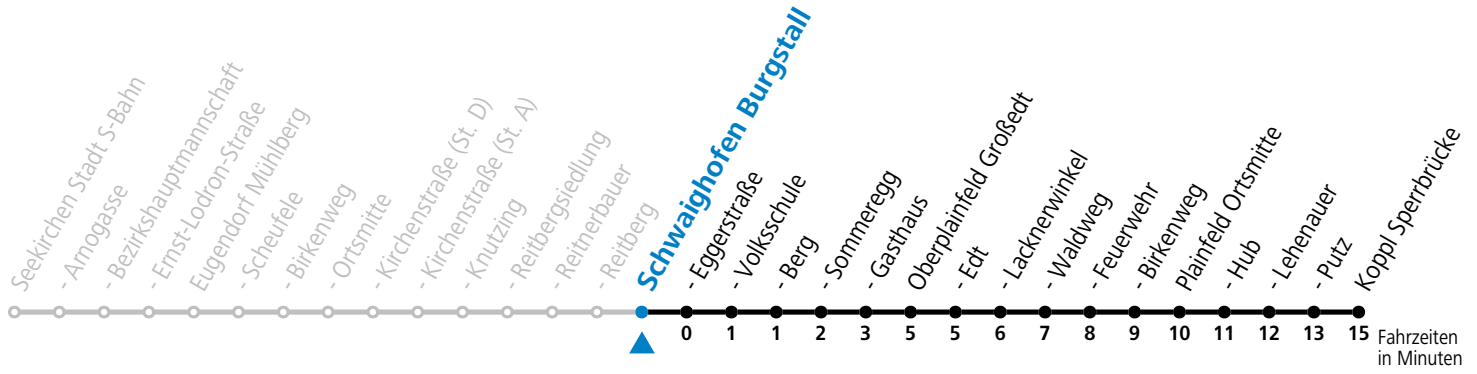

Gültig ab 06.04.2026.

Alle Angaben ohne Gewähr.

Montag-Freitag (Schule)		Montag-Freitag (Ferien)	
8	32	8	32
9	17	9	29
10	02	10	29
11	02	11	29
12	02	12	29
13	02	13	29
14	02	14	29
15	02	15	29
16	02	16	29
17	02	17	29
18	02	18	29
19	02	19	29^a
20	02		

a = bis Oberplainfeld Edt

Linienbetrieb mit Kleinbussen (ca. 15 Plätze) - ausgenommen Fahrten, die mit S gekennzeichnet sind!

Am 24.12. und 31.12. (sofern nicht Sonntag) gilt der Samstag-Fahrplan

Sonn- und Feiertag kein Linienverkehr

Ferien im Bundesland Salzburg: 24.12.2025 bis 06.01.2026, 09. bis 15.02., 28.03. bis 06.04., 11.07. bis 13.09., 24.09. und 26.10. bis 02.11.2026 (Vorbehaltlich Änderungen durch die Schulbehörde)