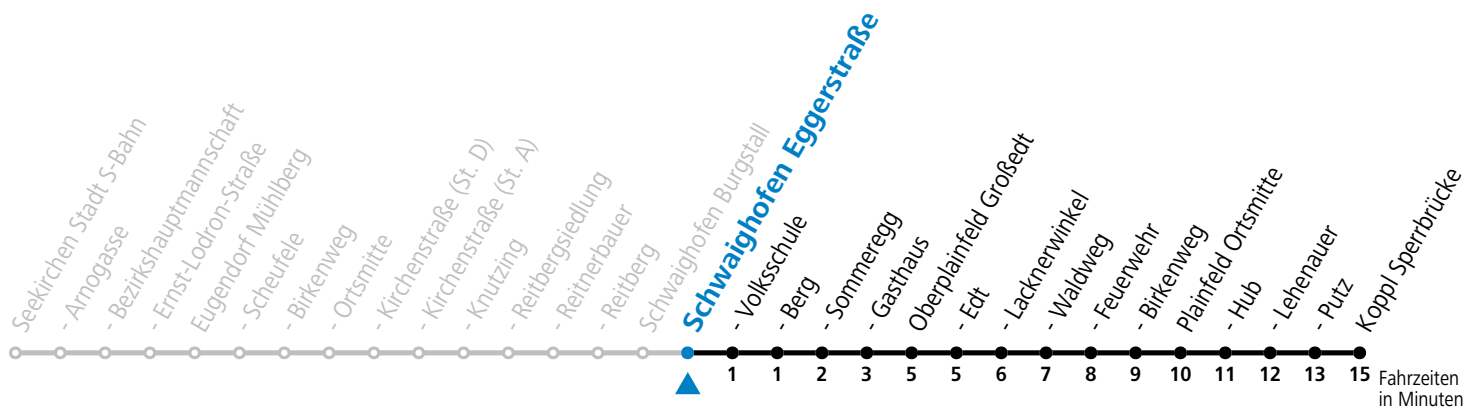

Gültig ab 06.04.2026.

Alle Angaben ohne Gewähr.

Montag-Freitag (Schule)		Montag-Freitag (Ferien)	
8	32	8	32
9	17	9	29
10	02	10	29
11	02	11	29
12	02	12	29
13	02	13	29
14	02	14	29
15	02	15	29
16	02	16	29
17	02	17	29
18	02	18	29
19	02	19	29^a
20	02		

a = bis Oberplainfeld Edt

Linienbetrieb mit Kleinbussen (ca. 15 Plätze) - ausgenommen Fahrten, die mit S gekennzeichnet sind!

Am 24.12. und 31.12. (sofern nicht Sonntag) gilt der Samstag-Fahrplan

Sonn- und Feiertag kein Linienverkehr

Ferien im Bundesland Salzburg: 24.12.2025 bis 06.01.2026, 09. bis 15.02., 28.03. bis 06.04., 11.07. bis 13.09., 24.09. und 26.10. bis 02.11.2026 (Vorbehaltlich Änderungen durch die Schulbehörde)