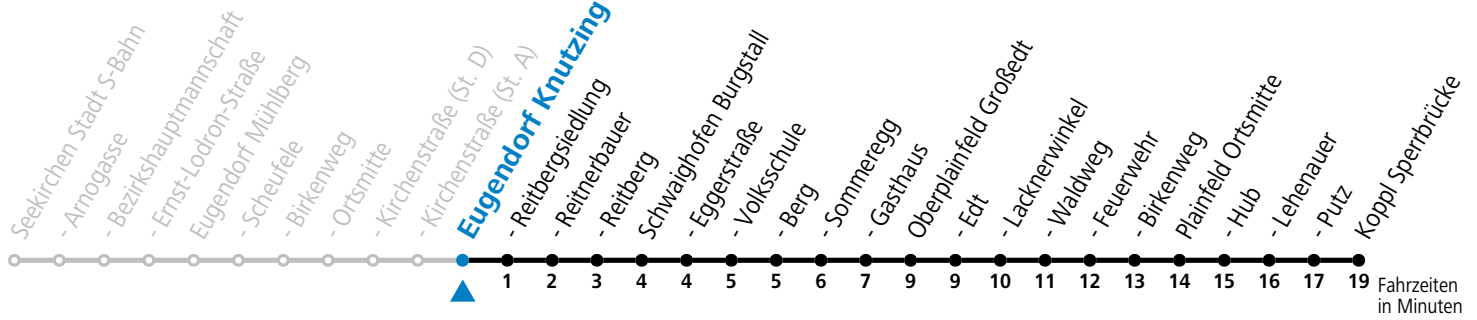

Gültig ab 06.04.2026.

Alle Angaben ohne Gewähr.

Montag-Freitag (Schule)			Montag-Freitag (Ferien)		
8	28		8	28	
9	13	58	9	25	
10	58		10	25	
11	58		11	25	
12	58		12	25	
13	58		13	25	
14	58		14	25	
15	58		15	25	
16	58		16	25	
17	58		17	25	
18	58		18	25	
19	58		19	25^a	

a = bis Oberplainfeld Edt

Linienbetrieb mit Kleinbussen (ca. 15 Plätze) - ausgenommen Fahrten, die mit S gekennzeichnet sind!

Am 24.12. und 31.12. (sofern nicht Sonntag) gilt der Samstag-Fahrplan

Sonn- und Feiertag kein Linienverkehr

Ferien im Bundesland Salzburg: 24.12.2025 bis 06.01.2026, 09. bis 15.02., 28.03. bis 06.04., 11.07. bis 13.09., 24.09. und 26.10. bis 02.11.2026 (Vorbehaltlich Änderungen durch die Schulbehörde)