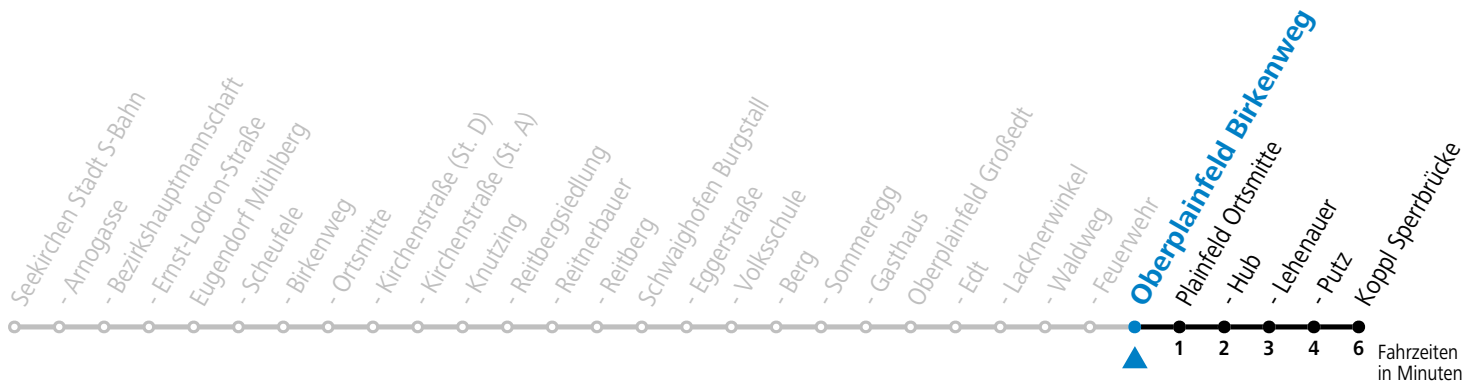

Gültig ab 06.04.2026.

Alle Angaben ohne Gewähr.

Montag-Freitag (Schule)		Montag-Freitag (Ferien)		Samstag	
5	40	5	40	5	33
6	16	6	16 44		
7	20	7	20	7	39
8	41	8	41	8	39
9	26	9	38	9	39
10	11	10	38	10	39
11	11	11	38	11	39
12	11	12	38	12	39
13	11	13	38	13	39
14	11	14	38	14	39
15	11	15	38	15	39
16	11	16	38	16	39
17	11	17	38	17	39
18	11	18	38	18	39
19	11			19	39
20	11				

Linienbetrieb mit Kleinbussen (ca. 15 Plätze) - ausgenommen Fahrten, die mit S gekennzeichnet sind!

Am 24.12. und 31.12. (sofern nicht Sonntag) gilt der Samstag-Fahrplan

Sonn- und Feiertag kein Linienverkehr

Ferien im Bundesland Salzburg: 24.12.2025 bis 06.01.2026, 09. bis 15.02., 28.03. bis 06.04., 11.07. bis 13.09., 24.09. und 26.10. bis 02.11.2026 (Vorbehaltlich Änderungen durch die Schulbehörde)