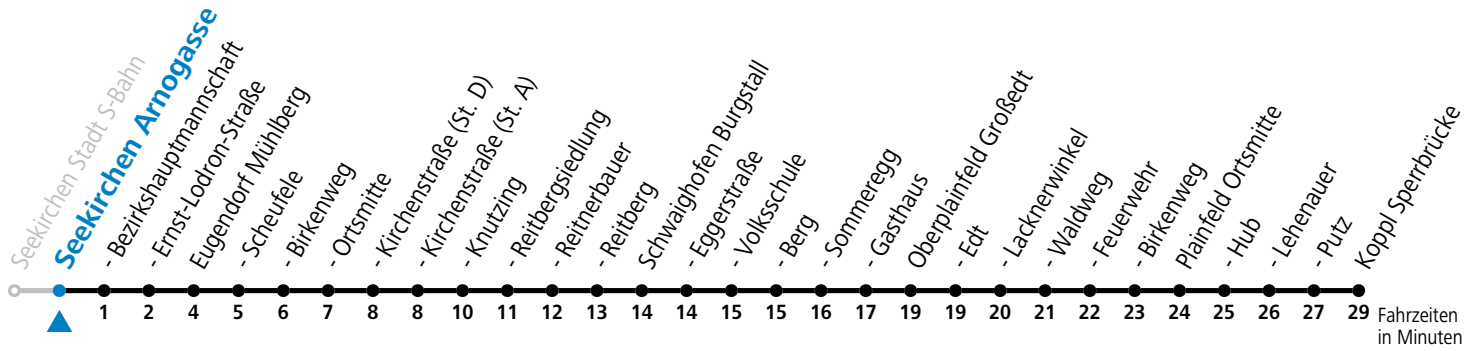

Gültig ab 06.04.2026.

Alle Angaben ohne Gewähr.

Montag-Freitag (Schule)		Montag-Freitag (Ferien)	
8	18	8	18
9	03 48	9	15
10	48	10	15
11	48	11	15
12	48	12	15
13	48	13	15
14	48	14	15
15	48	15	15
16	48	16	15
17	48	17	15
18	48	18	15
19	48	19	15^a

a = bis Oberplainfeld Edt

Linienbetrieb mit Kleinbussen (ca. 15 Plätze) - ausgenommen Fahrten, die mit S gekennzeichnet sind!

Am 24.12. und 31.12. (sofern nicht Sonntag) gilt der Samstag-Fahrplan

Sonn- und Feiertag kein Linienverkehr

Ferien im Bundesland Salzburg: 24.12.2025 bis 06.01.2026, 09. bis 15.02., 28.03. bis 06.04., 11.07. bis 13.09., 24.09. und 26.10. bis 02.11.2026 (Vorbehaltlich Änderungen durch die Schulbehörde)