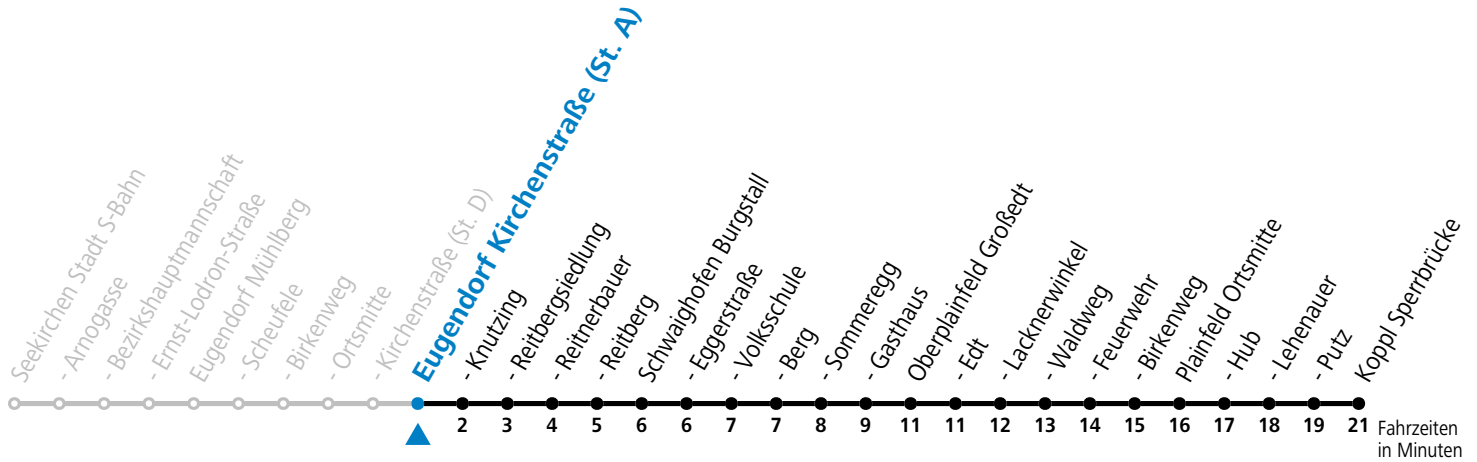

Gültig ab 06.04.2026.

Alle Angaben ohne Gewähr.

Montag-Freitag (Schule)		Montag-Freitag (Ferien)	
8	26	8	26
9	11 56	9	23
10	56	10	23
11	56	11	23
12	56	12	23
13	56	13	23
14	56	14	23
15	56	15	23
16	56	16	23
17	56	17	23
18	56	18	23
19	56	19	23^a

a = bis Oberplainfeld Edt

Linienbetrieb mit Kleinbussen (ca. 15 Plätze) - ausgenommen Fahrten, die mit S gekennzeichnet sind!

Am 24.12. und 31.12. (sofern nicht Sonntag) gilt der Samstag-Fahrplan

Sonn- und Feiertag kein Linienverkehr

Ferien im Bundesland Salzburg: 24.12.2025 bis 06.01.2026, 09. bis 15.02., 28.03. bis 06.04., 11.07. bis 13.09., 24.09. und 26.10. bis 02.11.2026 (Vorbehaltlich Änderungen durch die Schulbehörde)