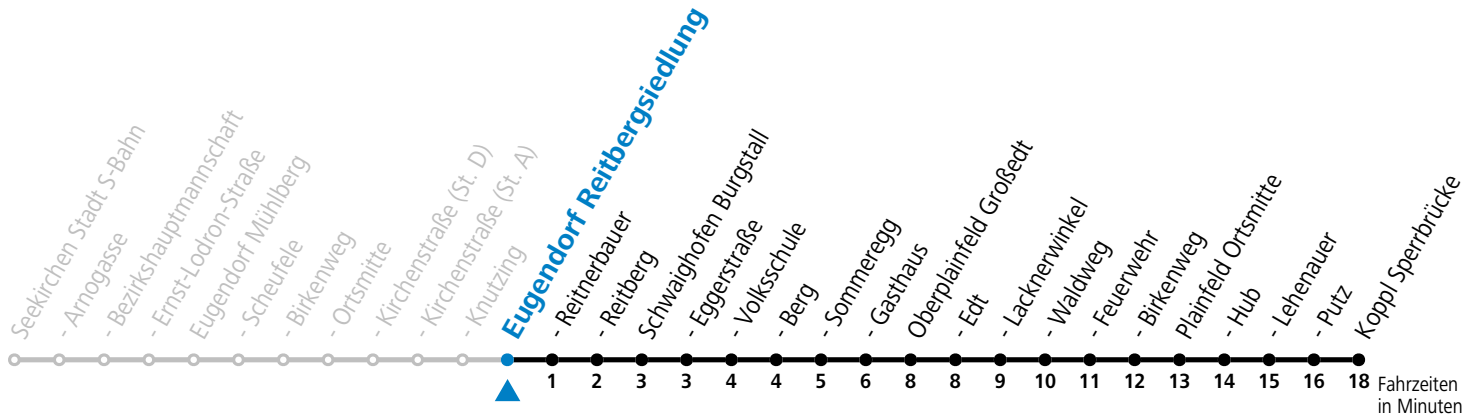

Gültig ab 06.04.2026.

Alle Angaben ohne Gewähr.

Montag-Freitag (Schule)		Montag-Freitag (Ferien)	
8	29	8	29
9	14 59	9	26
10	59	10	26
11	59	11	26
12	59	12	26
13	59	13	26
14	59	14	26
15	59	15	26
16	59	16	26
17	59	17	26
18	59	18	26
19	59	19	26^a

a = bis Oberplainfeld Edt

Linienbetrieb mit Kleinbussen (ca. 15 Plätze) - ausgenommen Fahrten, die mit S gekennzeichnet sind!

Am 24.12. und 31.12. (sofern nicht Sonntag) gilt der Samstag-Fahrplan

Sonn- und Feiertag kein Linienverkehr

Ferien im Bundesland Salzburg: 24.12.2025 bis 06.01.2026, 09. bis 15.02., 28.03. bis 06.04., 11.07. bis 13.09., 24.09. und 26.10. bis 02.11.2026 (Vorbehaltlich Änderungen durch die Schulbehörde)