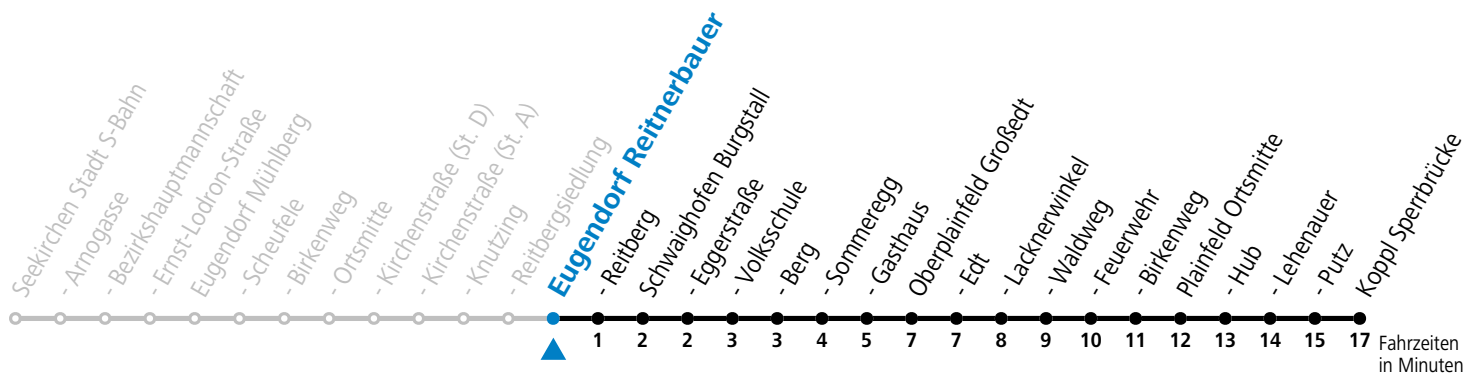

Gültig ab 06.04.2026.

Alle Angaben ohne Gewähr.

Montag-Freitag (Schule)		Montag-Freitag (Ferien)	
8	30	8	30
9	15	9	27
10	00	10	27
11	00	11	27
12	00	12	27
13	00	13	27
14	00	14	27
15	00	15	27
16	00	16	27
17	00	17	27
18	00	18	27
19	00	19	27^a
20	00		

a = bis Oberplainfeld Edt

Linienbetrieb mit Kleinbussen (ca. 15 Plätze) - ausgenommen Fahrten, die mit S gekennzeichnet sind!

Am 24.12. und 31.12. (sofern nicht Sonntag) gilt der Samstag-Fahrplan

Sonn- und Feiertag kein Linienverkehr

Ferien im Bundesland Salzburg: 24.12.2025 bis 06.01.2026, 09. bis 15.02., 28.03. bis 06.04., 11.07. bis 13.09., 24.09. und 26.10. bis 02.11.2026 (Vorbehaltlich Änderungen durch die Schulbehörde)