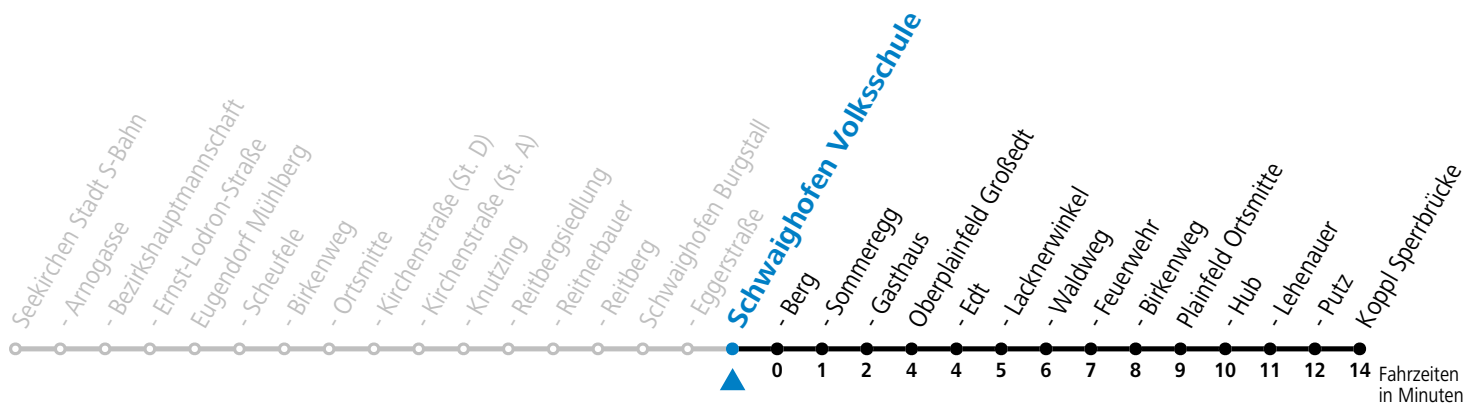

Gültig ab 06.04.2026.

Alle Angaben ohne Gewähr.

Montag-Freitag (Schule)		Montag-Freitag (Ferien)	
8	33	8	33
9	18	9	30
10	03	10	30
11	03	11	30
12	03	12	30
13	03	13	30
14	03	14	30
15	03	15	30
16	03	16	30
17	03	17	30
18	03	18	30
19	03	19	30^a
20	03		

a = bis Oberplainfeld Edt

Linienbetrieb mit Kleinbussen (ca. 15 Plätze) - ausgenommen Fahrten, die mit S gekennzeichnet sind!

Am 24.12. und 31.12. (sofern nicht Sonntag) gilt der Samstag-Fahrplan

Sonn- und Feiertag kein Linienverkehr

Ferien im Bundesland Salzburg: 24.12.2025 bis 06.01.2026, 09. bis 15.02., 28.03. bis 06.04., 11.07. bis 13.09., 24.09. und 26.10. bis 02.11.2026 (Vorbehaltlich Änderungen durch die Schulbehörde)