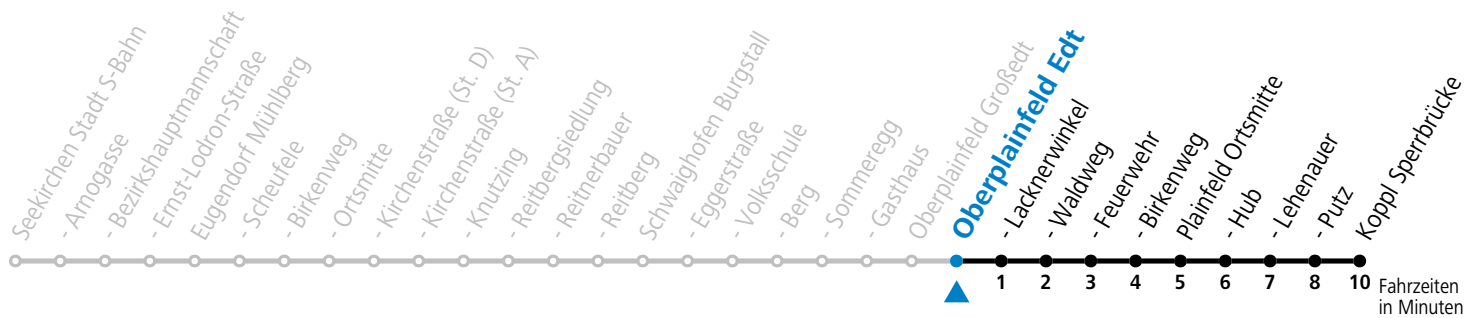

Gültig ab 06.04.2026.

Alle Angaben ohne Gewähr.

Montag-Freitag (Schule)		Montag-Freitag (Ferien)		Samstag	
5	36	5	36	5	29
6	12	6	12 40		
7	16	7	16	7	35
8	37	8	37	8	35
9	22	9	34	9	35
10	07	10	34	10	35
11	07	11	34	11	35
12	07	12	34	12	35
13	07	13	34	13	35
14	07	14	34	14	35
15	07	15	34	15	35
16	07	16	34	16	35
17	07	17	34	17	35
18	07	18	34	18	35
19	07			19	35
20	07				

Linienbetrieb mit Kleinbussen (ca. 15 Plätze) - ausgenommen Fahrten, die mit S gekennzeichnet sind!

Am 24.12. und 31.12. (sofern nicht Sonntag) gilt der Samstag-Fahrplan

Sonn- und Feiertag kein Linienverkehr

Ferien im Bundesland Salzburg: 24.12.2025 bis 06.01.2026, 09. bis 15.02., 28.03. bis 06.04., 11.07. bis 13.09., 24.09. und 26.10. bis 02.11.2026 (Vorbehaltlich Änderungen durch die Schulbehörde)