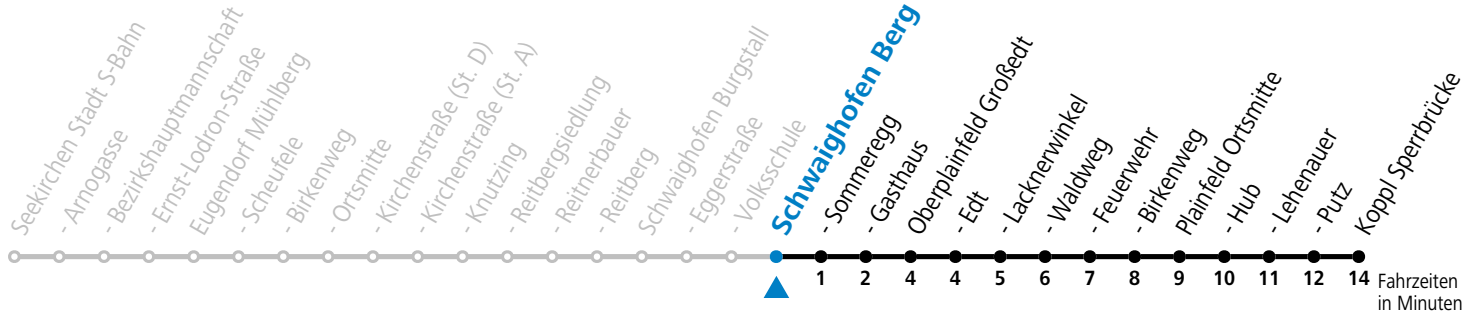

Gültig ab 06.04.2026.

Alle Angaben ohne Gewähr.

Montag-Freitag (Schule)		Montag-Freitag (Ferien)	
8	33	8	33
9	18	9	30
10	03	10	30
11	03	11	30
12	03	12	30
13	03	13	30
14	03	14	30
15	03	15	30
16	03	16	30
17	03	17	30
18	03	18	30
19	03	19	30^a
20	03		

a = bis Oberplainfeld Edt

Linienbetrieb mit Kleinbussen (ca. 15 Plätze) - ausgenommen Fahrten, die mit S gekennzeichnet sind!

Am 24.12. und 31.12. (sofern nicht Sonntag) gilt der Samstag-Fahrplan

Sonn- und Feiertag kein Linienverkehr

Ferien im Bundesland Salzburg: 24.12.2025 bis 06.01.2026, 09. bis 15.02., 28.03. bis 06.04., 11.07. bis 13.09., 24.09. und 26.10. bis 02.11.2026 (Vorbehaltlich Änderungen durch die Schulbehörde)