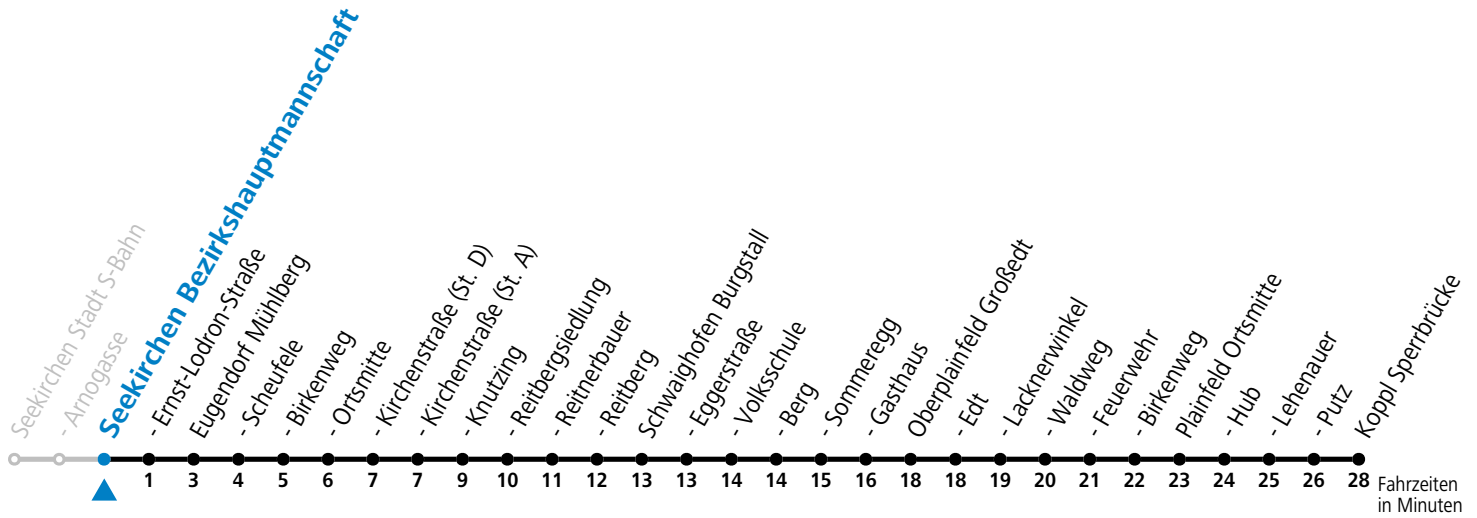

Gültig ab 06.04.2026.

Alle Angaben ohne Gewähr.

Montag-Freitag (Schule)		Montag-Freitag (Ferien)	
8	19	8	19
9	04 49	9	16
10	49	10	16
11	49	11	16
12	49	12	16
13	49	13	16
14	49	14	16
15	49	15	16
16	49	16	16
17	49	17	16
18	49	18	16
19	49	19	16^a

a = bis Oberplainfeld Edt

Linienbetrieb mit Kleinbussen (ca. 15 Plätze) - ausgenommen Fahrten, die mit S gekennzeichnet sind!

Am 24.12. und 31.12. (sofern nicht Sonntag) gilt der Samstag-Fahrplan

Sonn- und Feiertag kein Linienverkehr

Ferien im Bundesland Salzburg: 24.12.2025 bis 06.01.2026, 09. bis 15.02., 28.03. bis 06.04., 11.07. bis 13.09., 24.09. und 26.10. bis 02.11.2026 (Vorbehaltlich Änderungen durch die Schulbehörde)