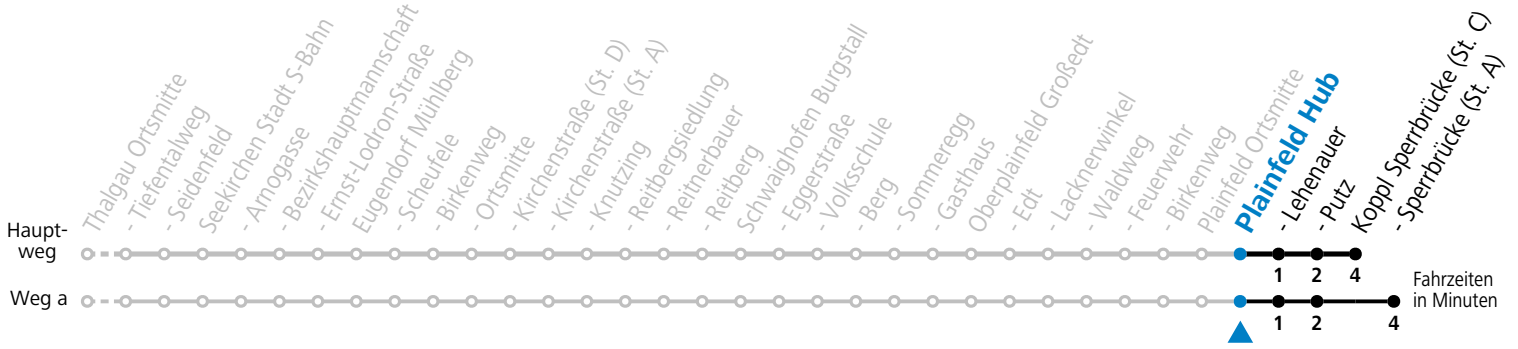

Gültig ab 06.04.2026.

Alle Angaben ohne Gewähr.

Montag-Freitag (Schule)		Montag-Freitag (Ferien)		Samstag	
5	42	5	42	5	35
6	18 36 40^a 47^b	6	18 46	6	49
7	22 31	7	22	7	41
8	43	8	43	8	41
9	28	9	40	9	41
10	13	10	40	10	41
11	13	11	40	11	41
12	13	12	40	12	41
13	13	13	40	13	41
14	13	14	40	14	41
15	13	15	40	15	41
16	13	16	40	16	41
17	13	17	40	17	41
18	13	18	40	18	41
19	13			19	41
20	13				

a = fährt Weg a   b = verkehrt an Schultagen umsteigefrei via Koppl weiter als Linie 152 nach Salzburg Hbf

Linienbetrieb mit Kleinbussen (ca. 15 Plätze) - ausgenommen Fahrten, die mit S gekennzeichnet sind!

Am 24.12. und 31.12. (sofern nicht Sonntag) gilt der Samstag-Fahrplan

Sonn- und Feiertag kein Linienverkehr

Ferien im Bundesland Salzburg: 24.12.2025 bis 06.01.2026, 09. bis 15.02., 28.03. bis 06.04., 11.07. bis 13.09., 24.09. und 26.10. bis 02.11.2026 (Vorbehaltlich Änderungen durch die Schulbehörde)