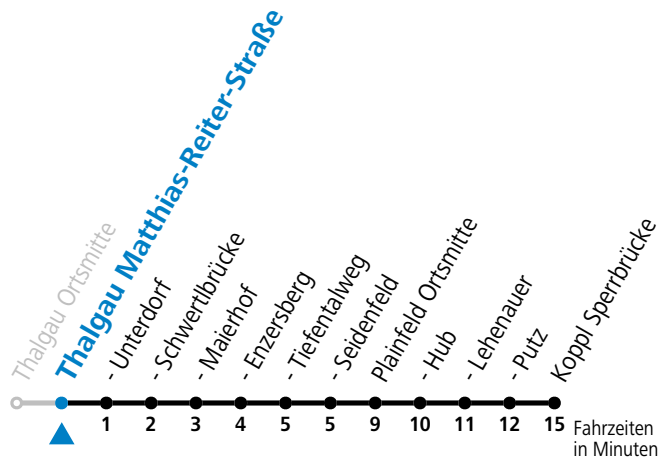

Gültig ab 06.04.2026.

Alle Angaben ohne Gewähr.

Montag-Freitag (Schule)

7 21

Linienbetrieb mit Kleinbussen (ca. 15 Plätze) - ausgenommen Fahrten, die mit S gekennzeichnet sind!

Am 24.12. und 31.12. (sofern nicht Sonntag) gilt der Samstag-Fahrplan

Sonn- und Feiertag kein Linienverkehr

Ferien im Bundesland Salzburg: 24.12.2025 bis 06.01.2026, 09. bis 15.02., 28.03. bis 06.04., 11.07. bis 13.09., 24.09. und 26.10. bis 02.11.2026 (Vorbehaltlich Änderungen durch die Schulbehörde)