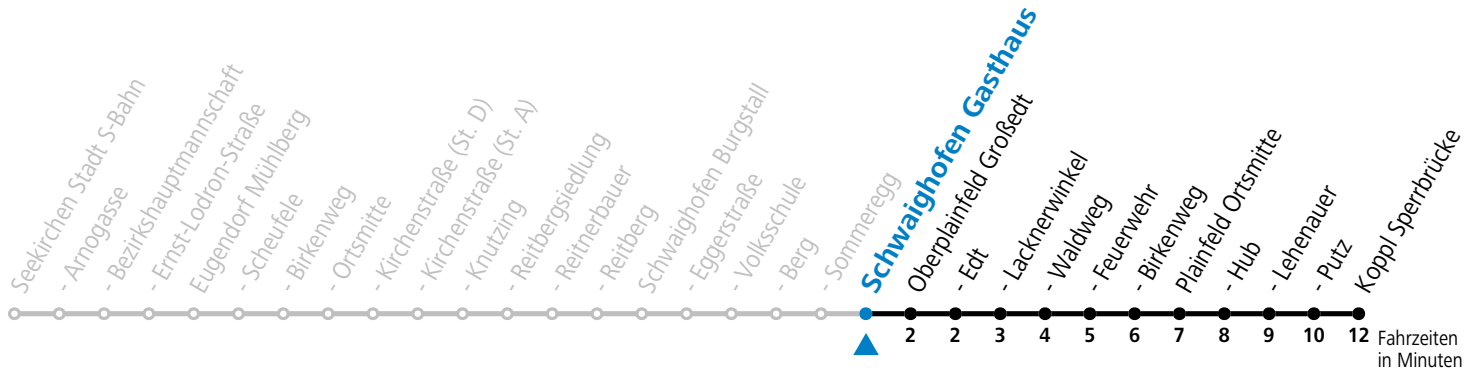

Gültig ab 06.04.2026.

Alle Angaben ohne Gewähr.

Montag-Freitag (Schule)		Montag-Freitag (Ferien)	
8	35	8	35
9	20	9	32
10	05	10	32
11	05	11	32
12	05	12	32
13	05	13	32
14	05	14	32
15	05	15	32
16	05	16	32
17	05	17	32
18	05	18	32
19	05	19	32^a
20	05		

a = bis Oberplainfeld Edt

Linienbetrieb mit Kleinbussen (ca. 15 Plätze) - ausgenommen Fahrten, die mit S gekennzeichnet sind!

Am 24.12. und 31.12. (sofern nicht Sonntag) gilt der Samstag-Fahrplan

Sonn- und Feiertag kein Linienverkehr

Ferien im Bundesland Salzburg: 24.12.2025 bis 06.01.2026, 09. bis 15.02., 28.03. bis 06.04., 11.07. bis 13.09., 24.09. und 26.10. bis 02.11.2026 (Vorbehaltlich Änderungen durch die Schulbehörde)