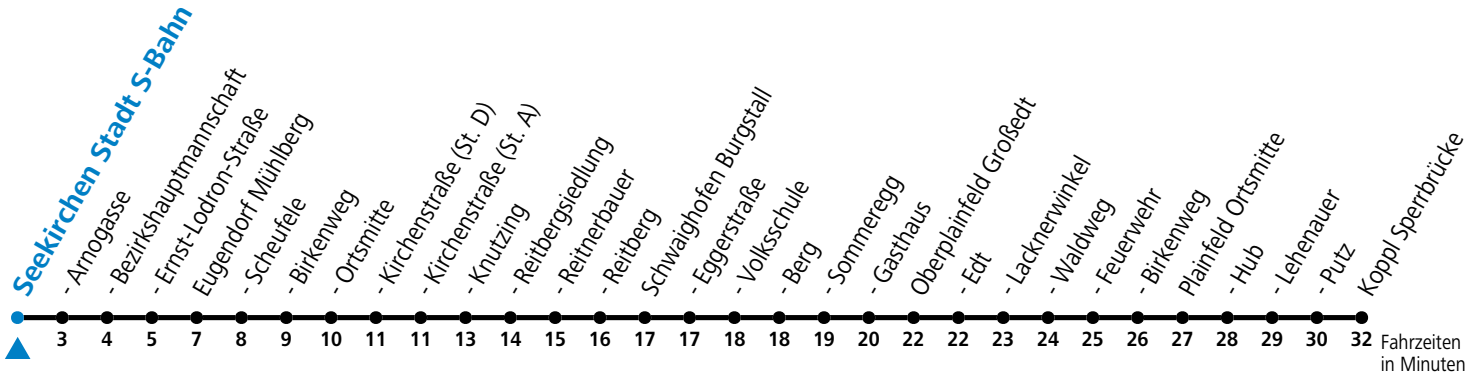

Gültig ab 06.04.2026.

Alle Angaben ohne Gewähr.

Montag-Freitag (Schule)		Montag-Freitag (Ferien)	
8	15	8	15
9	00 45	9	12
10	45	10	12
11	45	11	12
12	45	12	12
13	45	13	12
14	45	14	12
15	45	15	12
16	45	16	12
17	45	17	12
18	45	18	12
19	45	19	12^a

a = bis Oberplainfeld Edt

Linienbetrieb mit Kleinbussen (ca. 15 Plätze) - ausgenommen Fahrten, die mit S gekennzeichnet sind!

Am 24.12. und 31.12. (sofern nicht Sonntag) gilt der Samstag-Fahrplan

Sonn- und Feiertag kein Linienverkehr

Ferien im Bundesland Salzburg: 24.12.2025 bis 06.01.2026, 09. bis 15.02., 28.03. bis 06.04., 11.07. bis 13.09., 24.09. und 26.10. bis 02.11.2026 (Vorbehaltlich Änderungen durch die Schulbehörde)