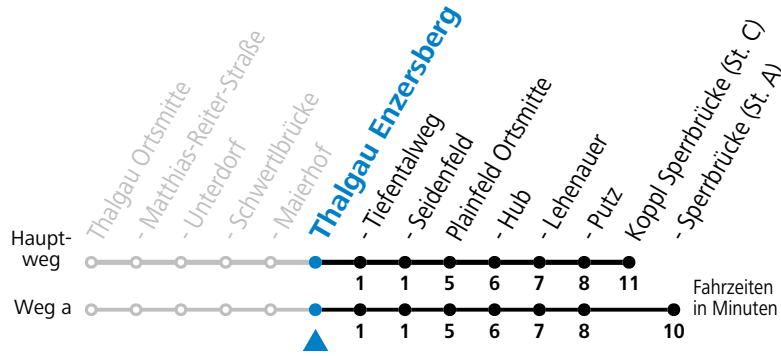

Gültig ab 06.04.2026.

Alle Angaben ohne Gewähr.

Montag-Freitag (Schule)		Samstag	
6	34^a	6	42^b
7	25		

a = fährt Weg a   b = bis Plainfeld Ortsmitte

Linienbetrieb mit Kleinbussen (ca. 15 Plätze) - ausgenommen Fahrten, die mit S gekennzeichnet sind!

Am 24.12. und 31.12. (sofern nicht Sonntag) gilt der Samstag-Fahrplan

Sonn- und Feiertag kein Linienverkehr

Ferien im Bundesland Salzburg: 24.12.2025 bis 06.01.2026, 09. bis 15.02., 28.03. bis 06.04., 11.07. bis 13.09., 24.09. und 26.10. bis 02.11.2026 (Vorbehaltlich Änderungen durch die Schulbehörde)