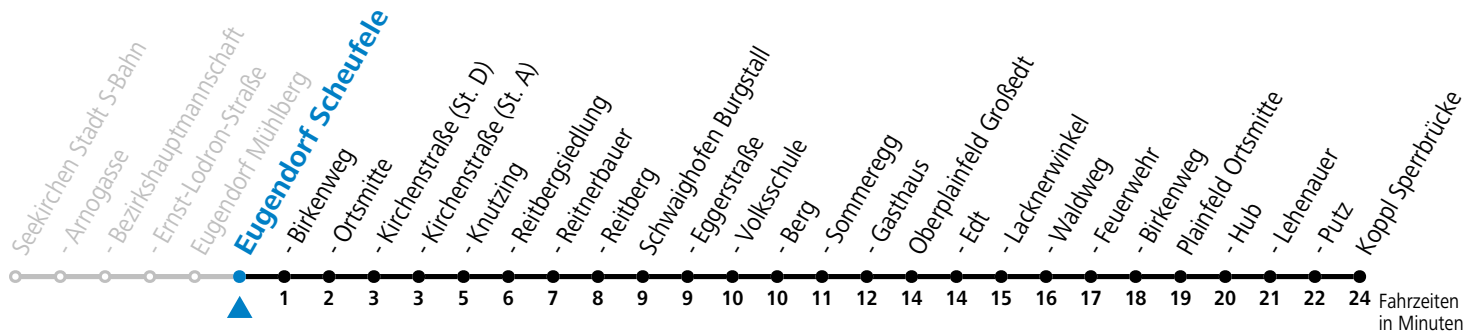

Gültig ab 06.04.2026.

Alle Angaben ohne Gewähr.

Montag-Freitag (Schule)		Montag-Freitag (Ferien)	
8	23	8	23
9	08 53	9	20
10	53	10	20
11	53	11	20
12	53	12	20
13	53	13	20
14	53	14	20
15	53	15	20
16	53	16	20
17	53	17	20
18	53	18	20
19	53	19	20^a

a = bis Oberplainfeld Edt

Linienbetrieb mit Kleinbussen (ca. 15 Plätze) - ausgenommen Fahrten, die mit S gekennzeichnet sind!

Am 24.12. und 31.12. (sofern nicht Sonntag) gilt der Samstag-Fahrplan

Sonn- und Feiertag kein Linienverkehr

Ferien im Bundesland Salzburg: 24.12.2025 bis 06.01.2026, 09. bis 15.02., 28.03. bis 06.04., 11.07. bis 13.09., 24.09. und 26.10. bis 02.11.2026 (Vorbehaltlich Änderungen durch die Schulbehörde)