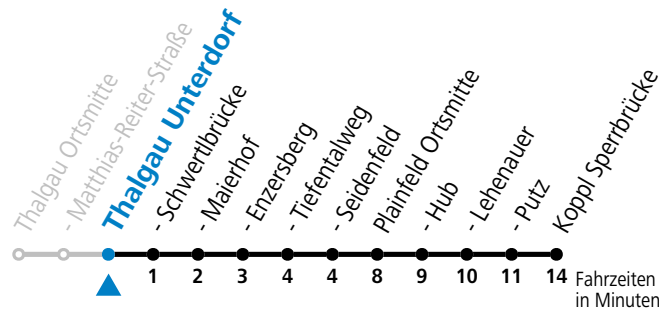

Gültig ab 06.04.2026.

Alle Angaben ohne Gewähr.

Montag-Freitag (Schule)

7 22

Linienbetrieb mit Kleinbussen (ca. 15 Plätze) - ausgenommen Fahrten, die mit S gekennzeichnet sind!

Am 24.12. und 31.12. (sofern nicht Sonntag) gilt der Samstag-Fahrplan

Sonn- und Feiertag kein Linienverkehr

Ferien im Bundesland Salzburg: 24.12.2025 bis 06.01.2026, 09. bis 15.02., 28.03. bis 06.04., 11.07. bis 13.09., 24.09. und 26.10. bis 02.11.2026 (Vorbehaltlich Änderungen durch die Schulbehörde)