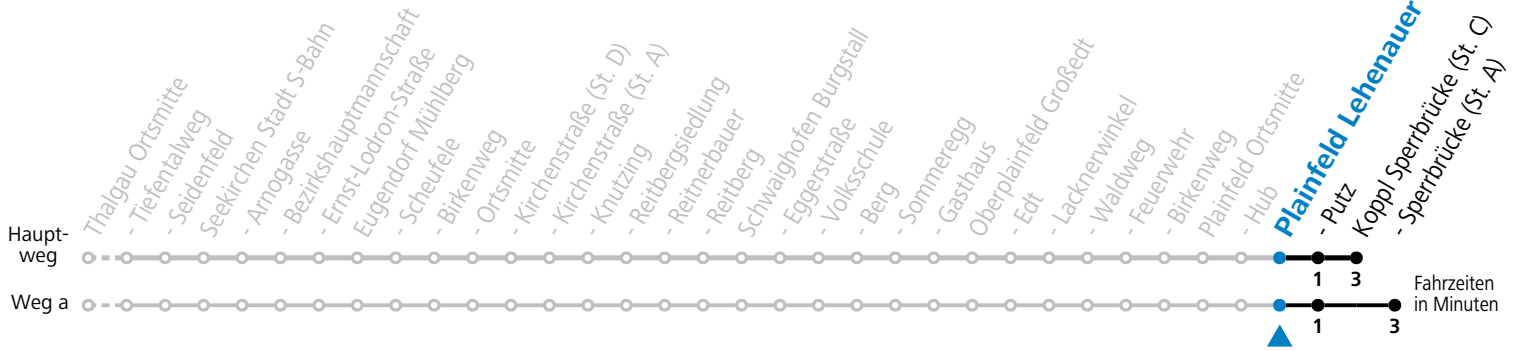

Gültig ab 06.04.2026.

Alle Angaben ohne Gewähr.

Montag-Freitag (Schule)		Montag-Freitag (Ferien)		Samstag	
5	43	5	43	5	36
6	19 37 41^a 48^b	6	19 47	6	50
7	23 32	7	23	7	42
8	44	8	44	8	42
9	29	9	41	9	42
10	14	10	41	10	42
11	14	11	41	11	42
12	14	12	41	12	42
13	14	13	41	13	42
14	14	14	41	14	42
15	14	15	41	15	42
16	14	16	41	16	42
17	14	17	41	17	42
18	14	18	41	18	42
19	14			19	42
20	14				

a = fährt Weg a   b = verkehrt an Schultagen umsteigefrei via Koppl weiter als Linie 152 nach Salzburg Hbf

Linienbetrieb mit Kleinbussen (ca. 15 Plätze) - ausgenommen Fahrten, die mit S gekennzeichnet sind!

Am 24.12. und 31.12. (sofern nicht Sonntag) gilt der Samstag-Fahrplan

Sonn- und Feiertag kein Linienverkehr

Ferien im Bundesland Salzburg: 24.12.2025 bis 06.01.2026, 09. bis 15.02., 28.03. bis 06.04., 11.07. bis 13.09., 24.09. und 26.10. bis 02.11.2026 (Vorbehaltlich Änderungen durch die Schulbehörde)