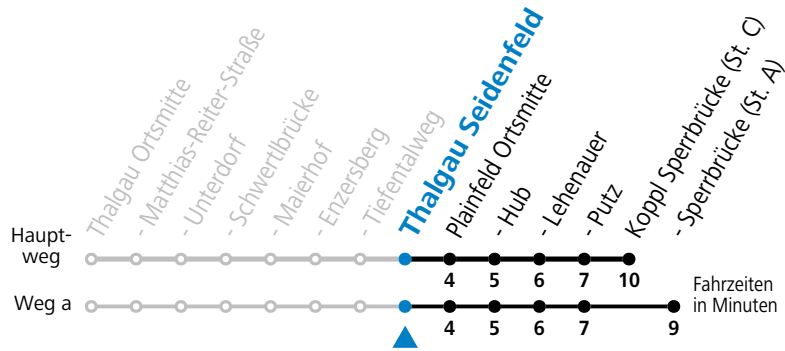

Gültig ab 06.04.2026.

Alle Angaben ohne Gewähr.

Montag-Freitag (Schule)		Samstag	
6	35^a	6	43^b
7	26		

a = fährt Weg a   b = bis Plainfeld Ortmitte

Linienbetrieb mit Kleinbussen (ca. 15 Plätze) - ausgenommen Fahrten, die mit S gekennzeichnet sind!

Am 24.12. und 31.12. (sofern nicht Sonntag) gilt der Samstag-Fahrplan

Sonn- und Feiertag kein Linienverkehr

Ferien im Bundesland Salzburg: 24.12.2025 bis 06.01.2026, 09. bis 15.02., 28.03. bis 06.04., 11.07. bis 13.09., 24.09. und 26.10. bis 02.11.2026 (Vorbehaltlich Änderungen durch die Schulbehörde)