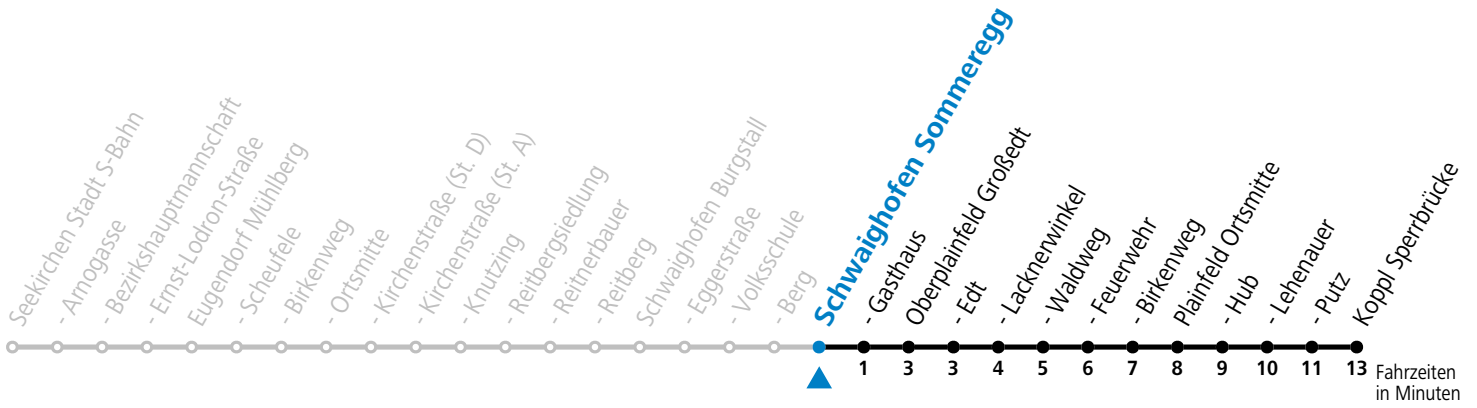

Gültig ab 06.04.2026.

Alle Angaben ohne Gewähr.

Montag-Freitag (Schule)		Montag-Freitag (Ferien)	
8	34	8	34
9	19	9	31
10	04	10	31
11	04	11	31
12	04	12	31
13	04	13	31
14	04	14	31
15	04	15	31
16	04	16	31
17	04	17	31
18	04	18	31
19	04	19	31^a
20	04		

a = bis Oberplainfeld Edt

Linienbetrieb mit Kleinbussen (ca. 15 Plätze) - ausgenommen Fahrten, die mit S gekennzeichnet sind!

Am 24.12. und 31.12. (sofern nicht Sonntag) gilt der Samstag-Fahrplan

Sonn- und Feiertag kein Linienverkehr

Ferien im Bundesland Salzburg: 24.12.2025 bis 06.01.2026, 09. bis 15.02., 28.03. bis 06.04., 11.07. bis 13.09., 24.09. und 26.10. bis 02.11.2026 (Vorbehaltlich Änderungen durch die Schulbehörde)