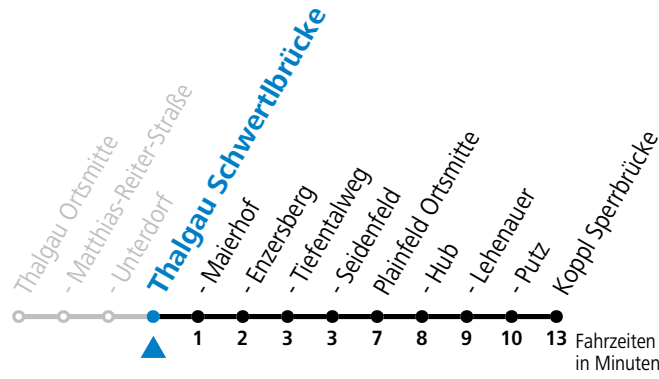

Gültig ab 06.04.2026.

Alle Angaben ohne Gewähr.

Montag-Freitag (Schule)

7 23

Linienbetrieb mit Kleinbussen (ca. 15 Plätze) - ausgenommen Fahrten, die mit S gekennzeichnet sind!

Am 24.12. und 31.12. (sofern nicht Sonntag) gilt der Samstag-Fahrplan

Sonn- und Feiertag kein Linienverkehr

Ferien im Bundesland Salzburg: 24.12.2025 bis 06.01.2026, 09. bis 15.02., 28.03. bis 06.04., 11.07. bis 13.09., 24.09. und 26.10. bis 02.11.2026 (Vorbehaltlich Änderungen durch die Schulbehörde)