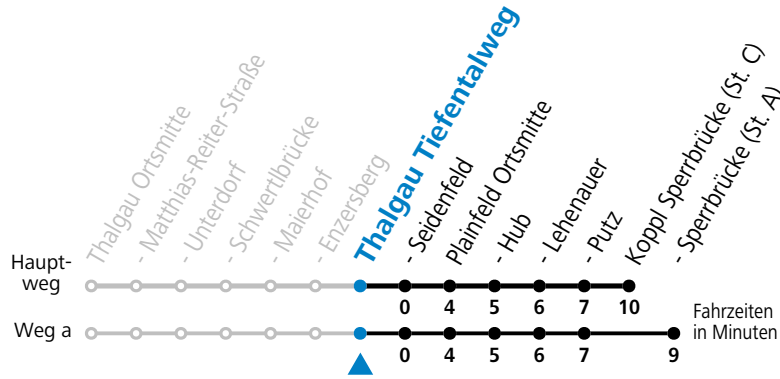

Gültig ab 06.04.2026.

Alle Angaben ohne Gewähr.

Montag-Freitag (Schule)		Samstag	
6	35^a	6	43^b
7	26		

a = fährt Weg a   b = bis Plainfeld Ortsmitte

Linienbetrieb mit Kleinbussen (ca. 15 Plätze) - ausgenommen Fahrten, die mit S gekennzeichnet sind!

Am 24.12. und 31.12. (sofern nicht Sonntag) gilt der Samstag-Fahrplan

Sonn- und Feiertag kein Linienverkehr

Ferien im Bundesland Salzburg: 24.12.2025 bis 06.01.2026, 09. bis 15.02., 28.03. bis 06.04., 11.07. bis 13.09., 24.09. und 26.10. bis 02.11.2026 (Vorbehaltlich Änderungen durch die Schulbehörde)