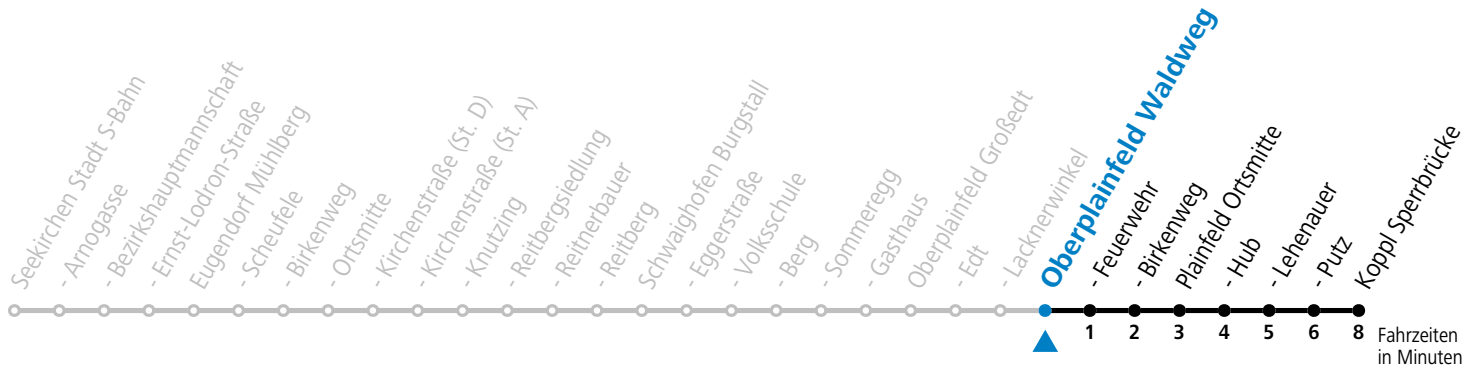

Gültig ab 06.04.2026.

Alle Angaben ohne Gewähr.

Montag-Freitag (Schule)		Montag-Freitag (Ferien)		Samstag	
5	38	5	38	5	31
6	14	6	14 42		
7	18	7	18	7	37
8	39	8	39	8	37
9	24	9	36	9	37
10	09	10	36	10	37
11	09	11	36	11	37
12	09	12	36	12	37
13	09	13	36	13	37
14	09	14	36	14	37
15	09	15	36	15	37
16	09	16	36	16	37
17	09	17	36	17	37
18	09	18	36	18	37
19	09			19	37
20	09				

Linienbetrieb mit Kleinbussen (ca. 15 Plätze) - ausgenommen Fahrten, die mit S gekennzeichnet sind!

Am 24.12. und 31.12. (sofern nicht Sonntag) gilt der Samstag-Fahrplan

Sonn- und Feiertag kein Linienverkehr

Ferien im Bundesland Salzburg: 24.12.2025 bis 06.01.2026, 09. bis 15.02., 28.03. bis 06.04., 11.07. bis 13.09., 24.09. und 26.10. bis 02.11.2026 (Vorbehaltlich Änderungen durch die Schulbehörde)