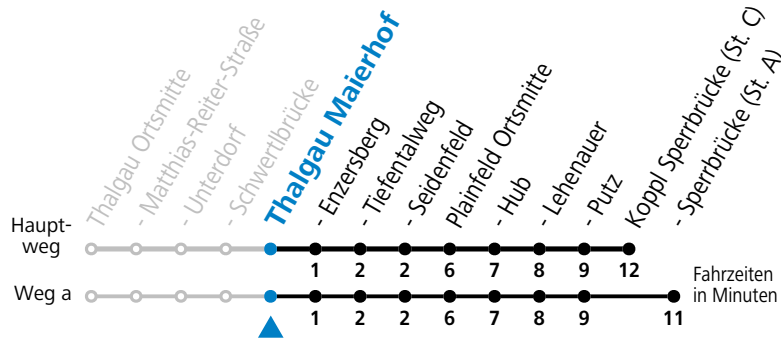

Gültig ab 06.04.2026.

Alle Angaben ohne Gewähr.

Montag-Freitag (Schule)		Samstag	
6	33^a	6	41^b
7	24		

a = fährt Weg a   b = bis Plainfeld Ortsmitte

Linienbetrieb mit Kleinbussen (ca. 15 Plätze) - ausgenommen Fahrten, die mit S gekennzeichnet sind!

Am 24.12. und 31.12. (sofern nicht Sonntag) gilt der Samstag-Fahrplan

Sonn- und Feiertag kein Linienverkehr

Ferien im Bundesland Salzburg: 24.12.2025 bis 06.01.2026, 09. bis 15.02., 28.03. bis 06.04., 11.07. bis 13.09., 24.09. und 26.10. bis 02.11.2026 (Vorbehaltlich Änderungen durch die Schulbehörde)