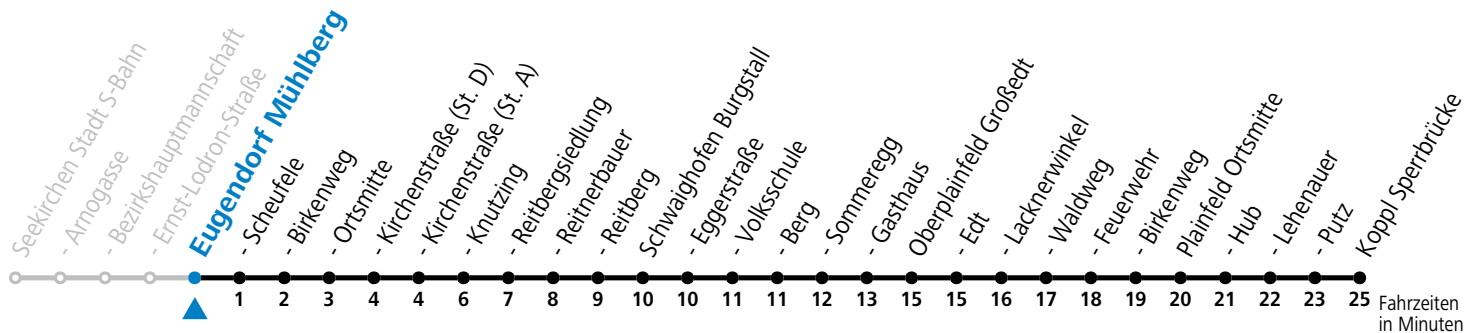

Gültig ab 06.04.2026.

Alle Angaben ohne Gewähr.

Montag-Freitag (Schule)		Montag-Freitag (Ferien)	
8	22	8	22
9	07 52	9	19
10	52	10	19
11	52	11	19
12	52	12	19
13	52	13	19
14	52	14	19
15	52	15	19
16	52	16	19
17	52	17	19
18	52	18	19
19	52	19	19^a

a = bis Oberplainfeld Edt

Linienbetrieb mit Kleinbussen (ca. 15 Plätze) - ausgenommen Fahrten, die mit S gekennzeichnet sind!

Am 24.12. und 31.12. (sofern nicht Sonntag) gilt der Samstag-Fahrplan

Sonn- und Feiertag kein Linienverkehr

Ferien im Bundesland Salzburg: 24.12.2025 bis 06.01.2026, 09. bis 15.02., 28.03. bis 06.04., 11.07. bis 13.09., 24.09. und 26.10. bis 02.11.2026 (Vorbehaltlich Änderungen durch die Schulbehörde)