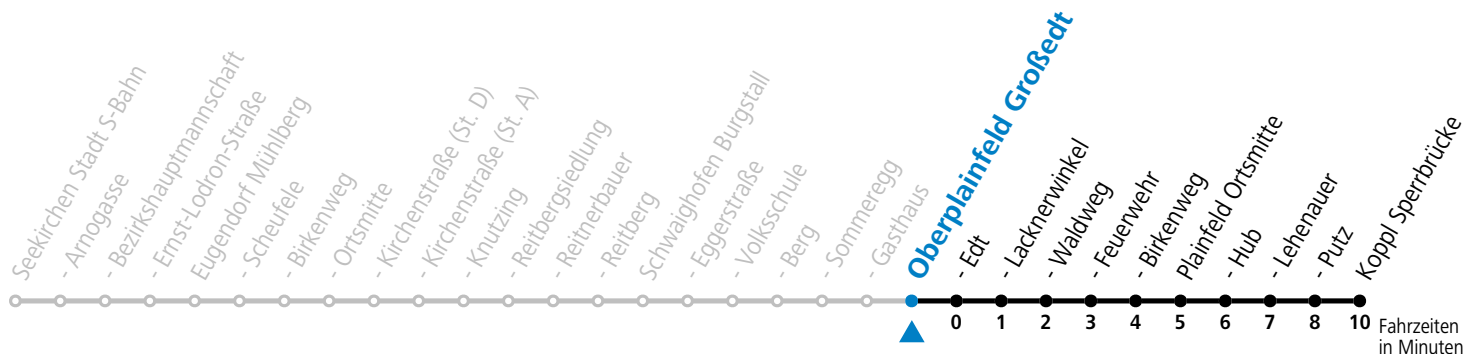

Gültig ab 06.04.2026.

Alle Angaben ohne Gewähr.

Montag-Freitag (Schule)		Montag-Freitag (Ferien)	
8	37	8	37
9	22	9	34
10	07	10	34
11	07	11	34
12	07	12	34
13	07	13	34
14	07	14	34
15	07	15	34
16	07	16	34
17	07	17	34
18	07	18	34
19	07	19	34^a
20	07		

a = bis Oberplainfeld Edt

Linienbetrieb mit Kleinbussen (ca. 15 Plätze) - ausgenommen Fahrten, die mit S gekennzeichnet sind!

Am 24.12. und 31.12. (sofern nicht Sonntag) gilt der Samstag-Fahrplan

Sonn- und Feiertag kein Linienverkehr

Ferien im Bundesland Salzburg: 24.12.2025 bis 06.01.2026, 09. bis 15.02., 28.03. bis 06.04., 11.07. bis 13.09., 24.09. und 26.10. bis 02.11.2026 (Vorbehaltlich Änderungen durch die Schulbehörde)