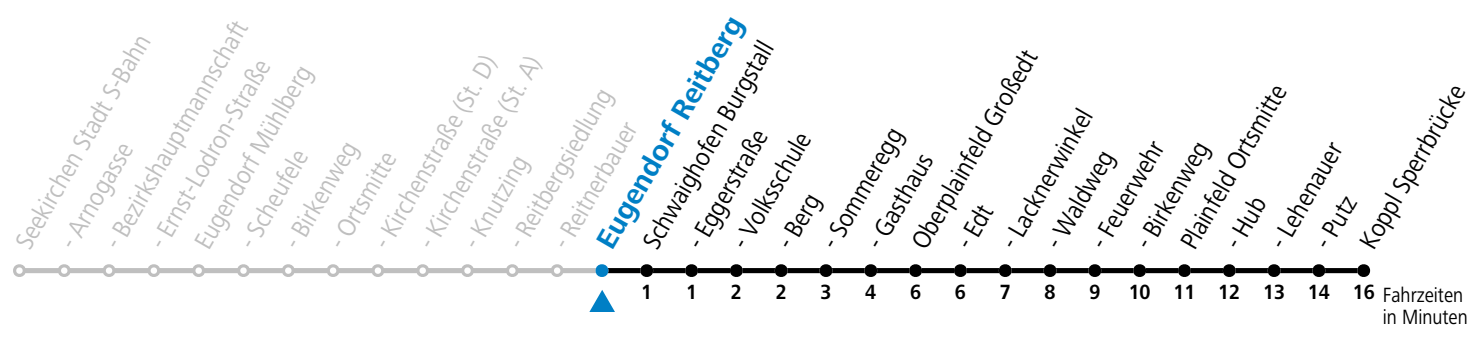

Gültig ab 06.04.2026.

Alle Angaben ohne Gewähr.

Montag-Freitag (Schule)		Montag-Freitag (Ferien)	
8	31	8	31
9	16	9	28
10	01	10	28
11	01	11	28
12	01	12	28
13	01	13	28
14	01	14	28
15	01	15	28
16	01	16	28
17	01	17	28
18	01	18	28
19	01	19	28^a
20	01		

a = bis Oberplainfeld Edt

Linienbetrieb mit Kleinbussen (ca. 15 Plätze) - ausgenommen Fahrten, die mit S gekennzeichnet sind!

Am 24.12. und 31.12. (sofern nicht Sonntag) gilt der Samstag-Fahrplan

Sonn- und Feiertag kein Linienverkehr

Ferien im Bundesland Salzburg: 24.12.2025 bis 06.01.2026, 09. bis 15.02., 28.03. bis 06.04., 11.07. bis 13.09., 24.09. und 26.10. bis 02.11.2026 (Vorbehaltlich Änderungen durch die Schulbehörde)