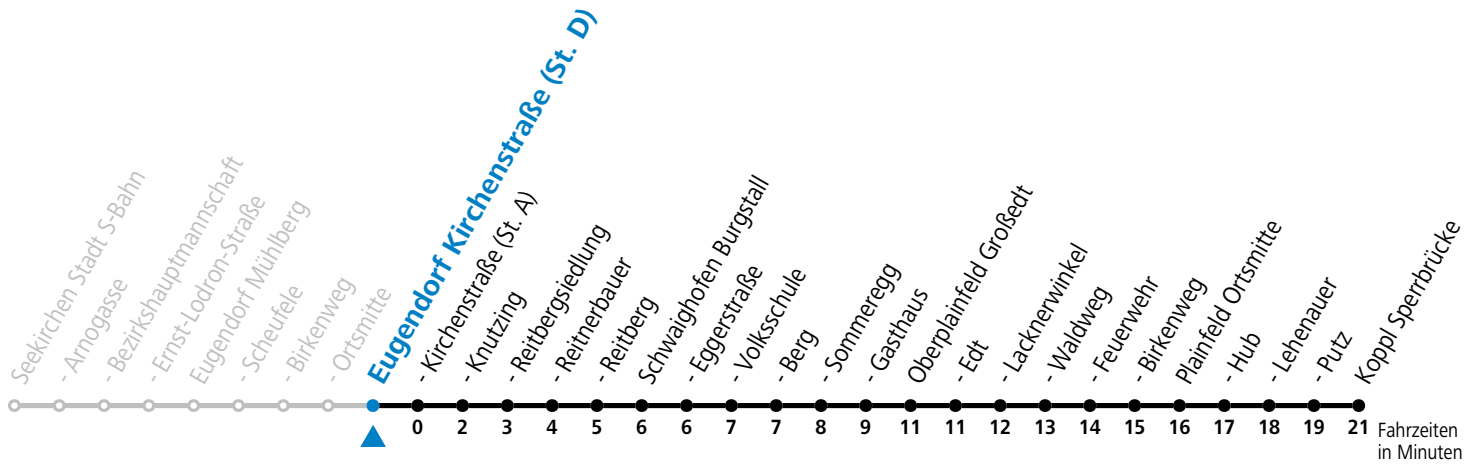

Gültig ab 06.04.2026.

Alle Angaben ohne Gewähr.

Montag-Freitag (Schule)		Montag-Freitag (Ferien)	
8	26	8	26
9	11 56	9	23
10	56	10	23
11	56	11	23
12	56	12	23
13	56	13	23
14	56	14	23
15	56	15	23
16	56	16	23
17	56	17	23
18	56	18	23
19	56	19	23^a

a = bis Oberplainfeld Edt

Linienbetrieb mit Kleinbussen (ca. 15 Plätze) - ausgenommen Fahrten, die mit S gekennzeichnet sind!

Am 24.12. und 31.12. (sofern nicht Sonntag) gilt der Samstag-Fahrplan

Sonn- und Feiertag kein Linienverkehr

Ferien im Bundesland Salzburg: 24.12.2025 bis 06.01.2026, 09. bis 15.02., 28.03. bis 06.04., 11.07. bis 13.09., 24.09. und 26.10. bis 02.11.2026 (Vorbehaltlich Änderungen durch die Schulbehörde)