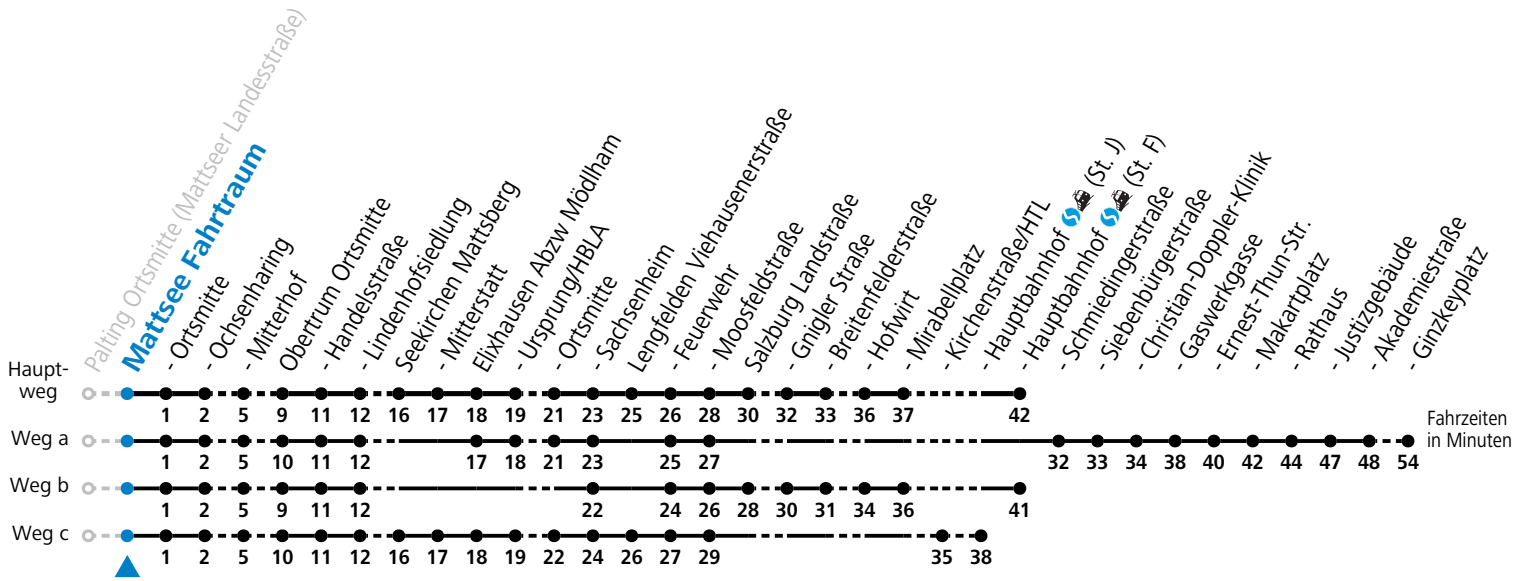

gültig ab 01.05.2026.

Alle Angaben ohne Gewähr.

Montag - Freitag		Samstag		Sonn- und Feiertag	
5	40	5	25		
6	09^b_S 09^F 29^b_S 37^a 44^c_S 54^a	6	25	6	24
7	07^d 40	7	25	7	42
8	04^a 26	8	25	8	42
9	26	9	25	9	42
10	26	10	25	10	42
11	26	11	25	11	42
12	26	12	25	12	42
13	26	13	25	13	42
14	26	14	25	14	42
15	26	15	25	15	42
16	26	16	25	16	42
17	26	17	25	17	42
18	26	18	25	18	42
19	26	19	25	19	42
				21	42
		22	25		

F = nur Montag bis Freitag, wenn schulfreier Werktag in Salzburg
S = nur Montag bis Freitag, wenn Schultag in Salzburg
a = fährt Weg a

b = fährt Weg b
c = fährt Weg c
d = verkehrt ab Obertrum weiter als Linie 131 nach Seekirchen Bf/Gymnasium

Am 24.12. und 31.12. (sofern nicht Sonntag) gilt der Samstag-Fahrplan

Ferien im Bundesland Salzburg: 24.12.2025 bis 06.01.2026, 09. bis 15.02., 28.03. bis 06.04., 11.07. bis 13.09., 24.09. und 26.10. bis 02.11.2026 (Vorbehaltlich Änderungen durch die Schulbehörde)

Auf Grund der Linienlänge können nicht alle bedienten Zwischenhalte im Linienvverlauf dargestellt werden. Alle Details siehe Liniensfahrplan unter www.salzburg-verkehr.at