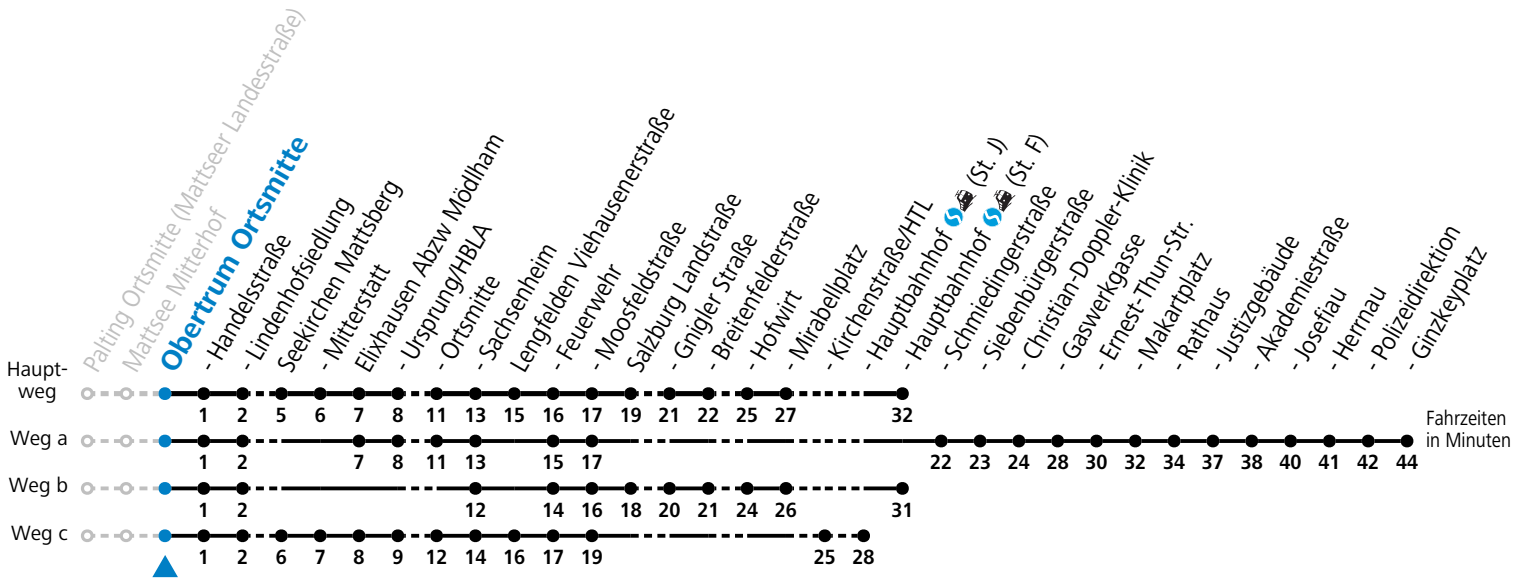

gültig ab 01.05.2026.

Alle Angaben ohne Gewähr.

Montag - Freitag		Samstag		Sonn- und Feiertag	
5	50	5	36		
6	19^b_S 19^F 39^b_S 47^a 54^c_S	6	36	6	35
7	04^a 50	7	36	7	53
8	14^a 36	8	36	8	53
9	36	9	36	9	53
10	36	10	36	10	53
11	36	11	36	11	53
12	36	12	36	12	53
13	36	13	36	13	53
14	36	14	36	14	53
15	36	15	36	15	53
16	36	16	36	16	53
17	36	17	36	17	53
18	36	18	36	18	53
19	36	19	36	19	53
				21	53
		22	36		

F = nur Montag bis Freitag, wenn schulfreier Werktag in Salzburg   a = fährt Weg a   b = fährt Weg b   c = fährt Weg c
S = nur Montag bis Freitag, wenn Schultag in Salzburg

Am 24.12. und 31.12. (sofern nicht Sonntag) gilt der Samstag-Fahrplan

Ferien im Bundesland Salzburg: 24.12.2025 bis 06.01.2026, 09. bis 15.02., 28.03. bis 06.04., 11.07. bis 13.09., 24.09. und 26.10. bis 02.11.2026 (Vorbehaltlich Änderungen durch die Schulbehörde)

Auf Grund der Linienlänge können nicht alle bedienten Zwischenhalte im Linienvverlauf dargestellt werden. Alle Details siehe Liniensfahrplan unter www.salzburg-verkehr.at