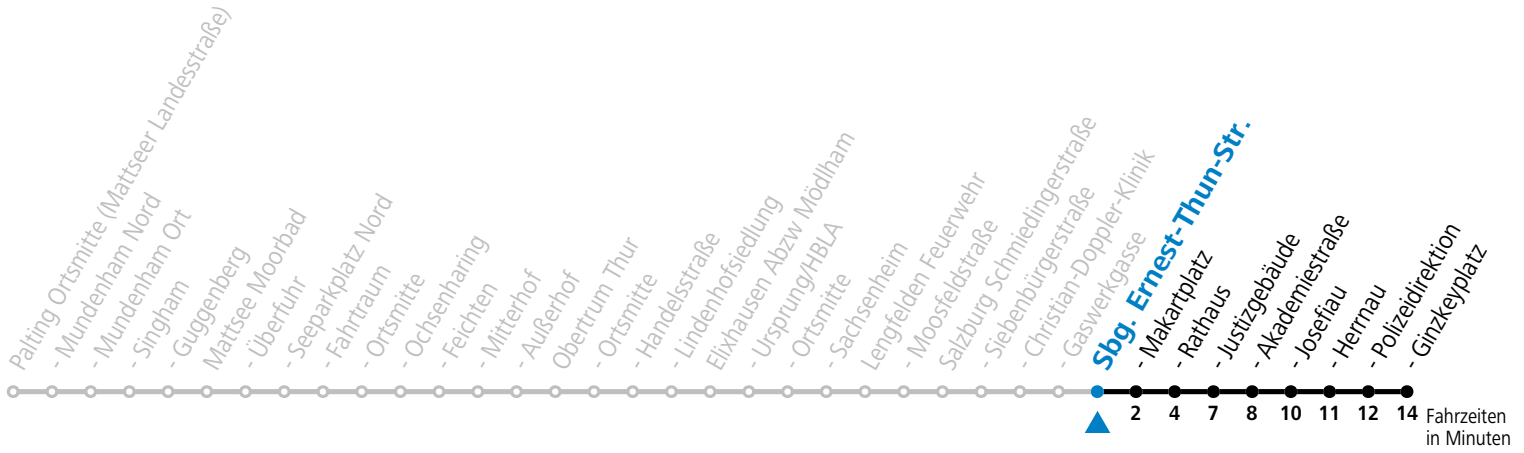

gültig ab 01.05.2026.

Alle Angaben ohne Gewähr.

| Montag - Freitag |    |    |
|------------------|----|----|
| 7                | 17 | 34 |
| 8                | 44 |    |

**Am 24.12. und 31.12. (sofern nicht Sonntag) gilt der Samstag-Fahrplan**