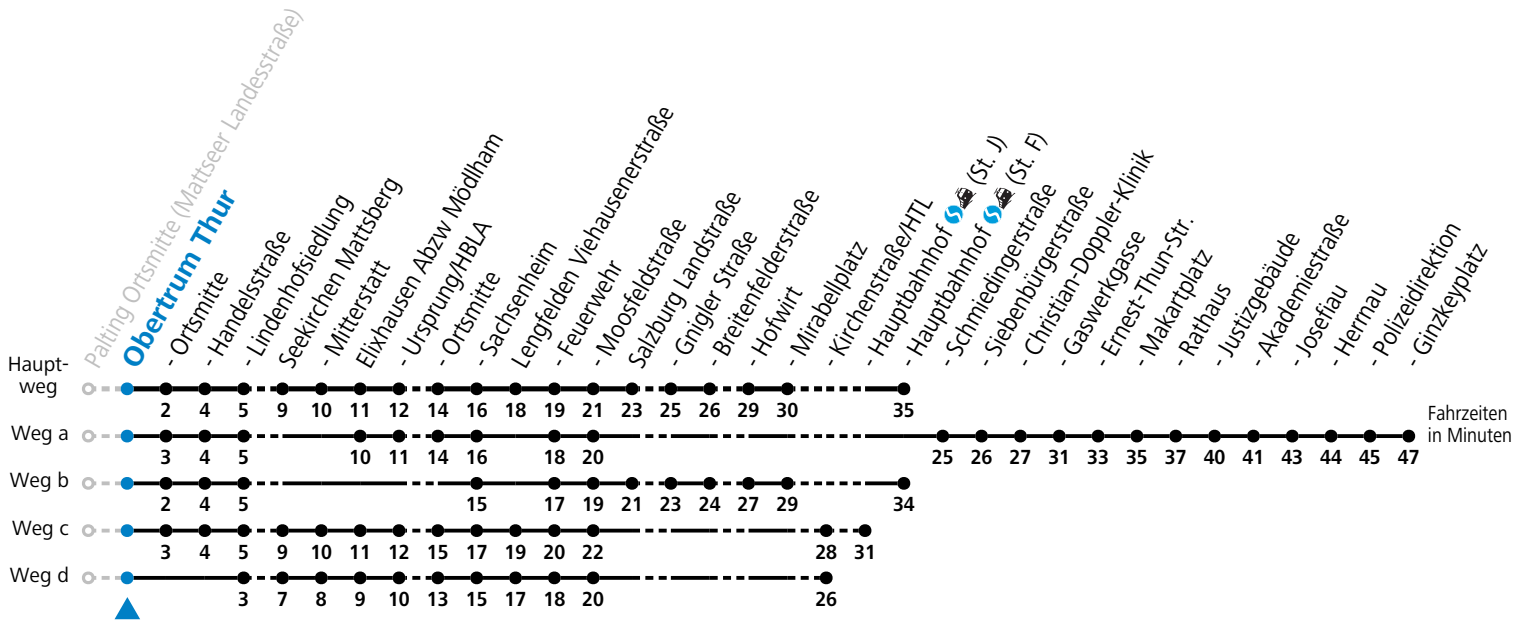

gültig ab 01.05.2026.

Alle Angaben ohne Gewähr.

Montag - Freitag		Samstag		Sonn- und Feiertag	
5	47	5	32		
6	16_S^b 16^F 36_S^b 44^a 49_S^d 51_S^c	6	32	6	31
7	01^a 14_f^S 21_S^e 47	7	32	7	49
8	11^a 33	8	32	8	49
9	33	9	32	9	49
10	33	10	32	10	49
11	33	11	32	11	49
12	33	12	32	12	49
13	33	13	32	13	49
14	33	14	32	14	49
15	33	15	32	15	49
16	33	16	32	16	49
17	33	17	32	17	49
18	33	18	32	18	49
19	33	19	32	19	49
				21	49
		22	32		

F = nur Montag bis Freitag, wenn schulfreier Werktag in Salzburg
S = nur Montag bis Freitag, wenn Schultag in Salzburg
a = fährt Weg a
b = fährt Weg b

c = fährt Weg c
d = fährt Weg d
e = bis Obertrum Ortsmitte
f = verkehrt ab Obertrum weiter als Linie 131 nach Seekirchen Bf/Gymnasium

Am 24.12. und 31.12. (sofern nicht Sonntag) gilt der Samstag-Fahrplan

Ferien im Bundesland Salzburg: 24.12.2025 bis 06.01.2026, 09. bis 15.02., 28.03. bis 06.04., 11.07. bis 13.09., 24.09. und 26.10. bis 02.11.2026 (Vorbehaltlich Änderungen durch die Schulbehörde)

Auf Grund der Linienlänge können nicht alle bedienten Zwischenhalte im Linienvverlauf dargestellt werden. Alle Details siehe Liniensfahrplan unter www.salzburg-verkehr.at