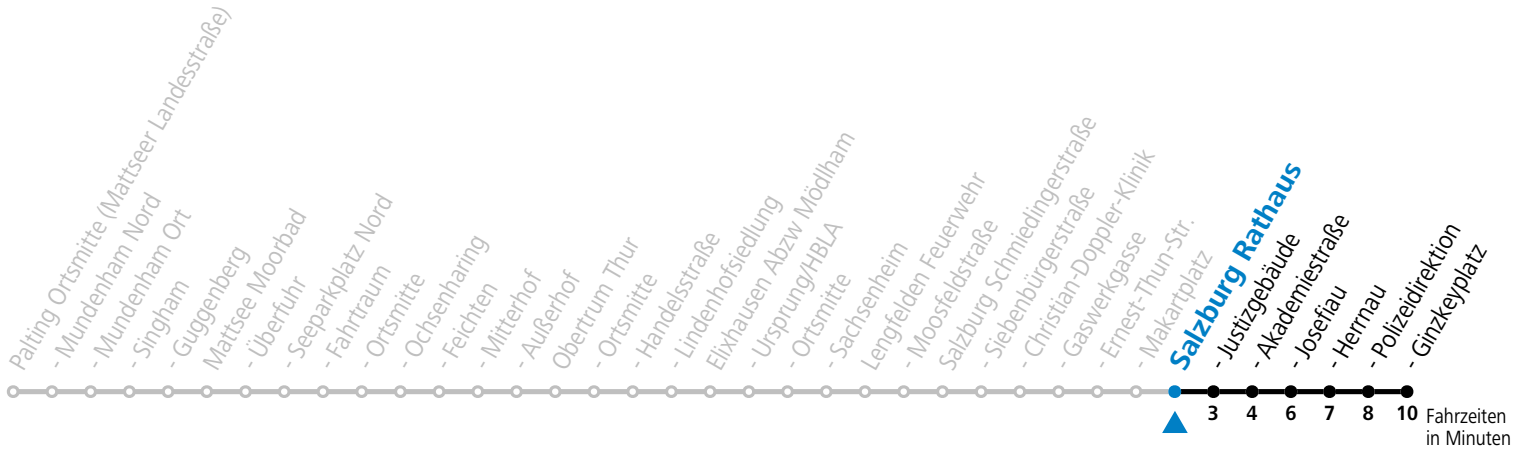

gültig ab 01.05.2026.

Alle Angaben ohne Gewähr.

Montag - Freitag

7	21	38
8	48	

Am 24.12. und 31.12. (sofern nicht Sonntag) gilt der Samstag-Fahrplan

Ferien im Bundesland Salzburg: 24.12.2025 bis 06.01.2026, 09. bis 15.02., 28.03. bis 06.04., 11.07. bis 13.09., 24.09. und 26.10. bis 02.11.2026 (Vorbehaltlich Änderungen durch die Schulbehörde)