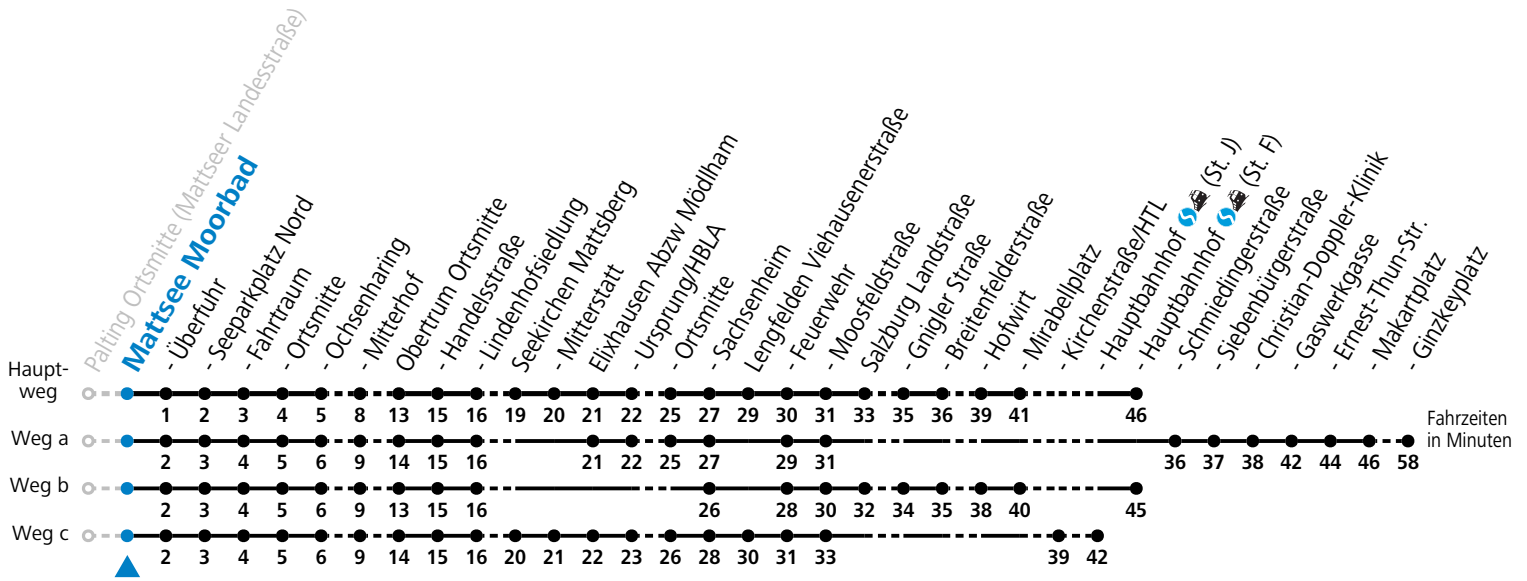

F = nur Montag bis Freitag, wenn schulfreier Werktag in Salzburg  
 S = nur Montag bis Freitag, wenn Schultag in Salzburg  
 a = fährt Weg a

b = fährt Weg b  
 c = fährt Weg c  
 d = verkehrt ab Obertrum weiter als Linie 131 nach Seekirchen Bf/Gymnasium

Auf Grund der Linienlänge können nicht alle bedienten Zwischenhalte im Linienvverlauf dargestellt werden. Alle Details siehe Linienvfahrplan unter [www.salzburg-verkehr.at](http://www.salzburg-verkehr.at)