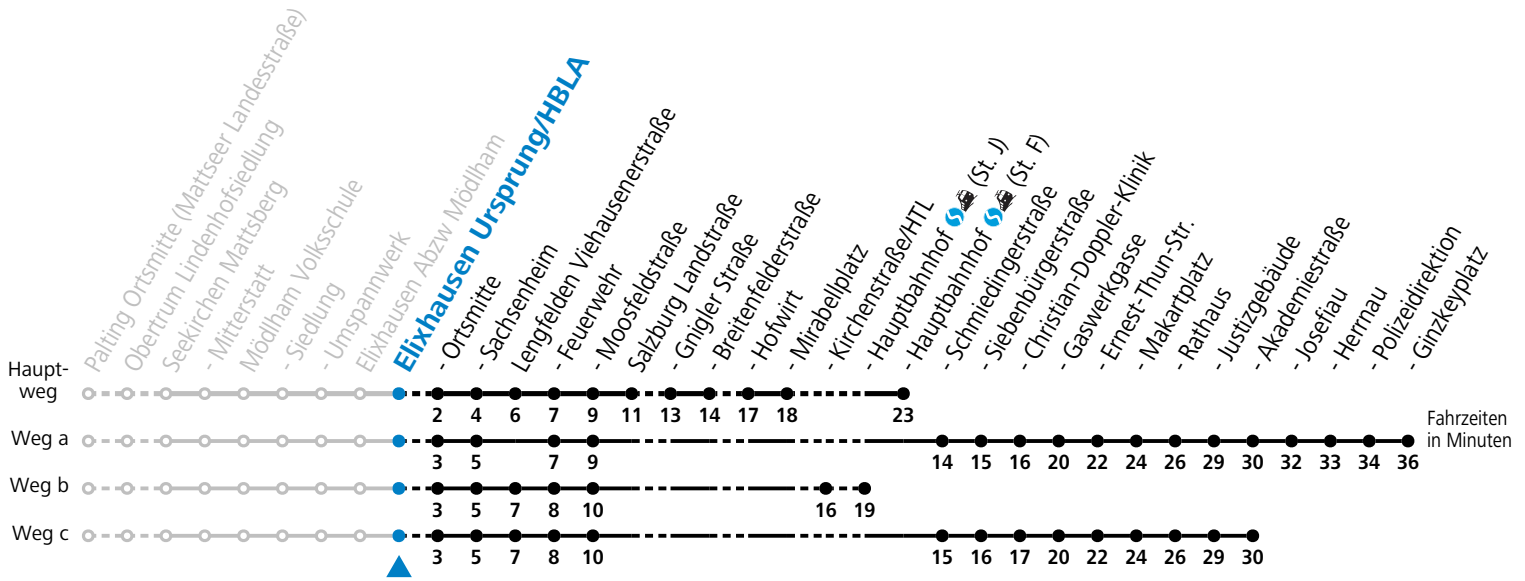

gültig ab 01.05.2026.

Alle Angaben ohne Gewähr.

Montag - Freitag					Samstag		Sonn- und Feiertag	
5	59				5	44		
6	28^F	48^c	55^a	59^{bd}	6	44	6	43
7	03^b	12^a	59		7	44		
8	22^a	45			8	44	8	01
9	45				9	44	9	01
10	45				10	44	10	01
11	45				11	44	11	01
12	45				12	44	12	01
13	45				13	44	13	01
14	45				14	44	14	01
15	45				15	44	15	01
16	45				16	44	16	01
17	45				17	44	17	01
18	45				18	44	18	01
19	45				19	44	19	01
							20	01
					22	44	22	01

F = nur Montag bis Freitag, wenn schulfreier Werktag in Salzburg a = fährt Weg a b = fährt Weg b c = fährt Weg c d = bis Salzburg Kirchenstraße/HTL
S = nur Montag bis Freitag, wenn Schultag in Salzburg

Am 24.12. und 31.12. (sofern nicht Sonntag) gilt der Samstag-Fahrplan

Ferien im Bundesland Salzburg: 24.12.2025 bis 06.01.2026, 09. bis 15.02., 28.03. bis 06.04., 11.07. bis 13.09., 24.09. und 26.10. bis 02.11.2026 (Vorbehaltlich Änderungen durch die Schulbehörde)

Auf Grund der Linienlänge können nicht alle bedienten Zwischenhalte im Linienvorlauf dargestellt werden. Alle Details siehe Liniensfahrplan unter www.salzburg-verkehr.at