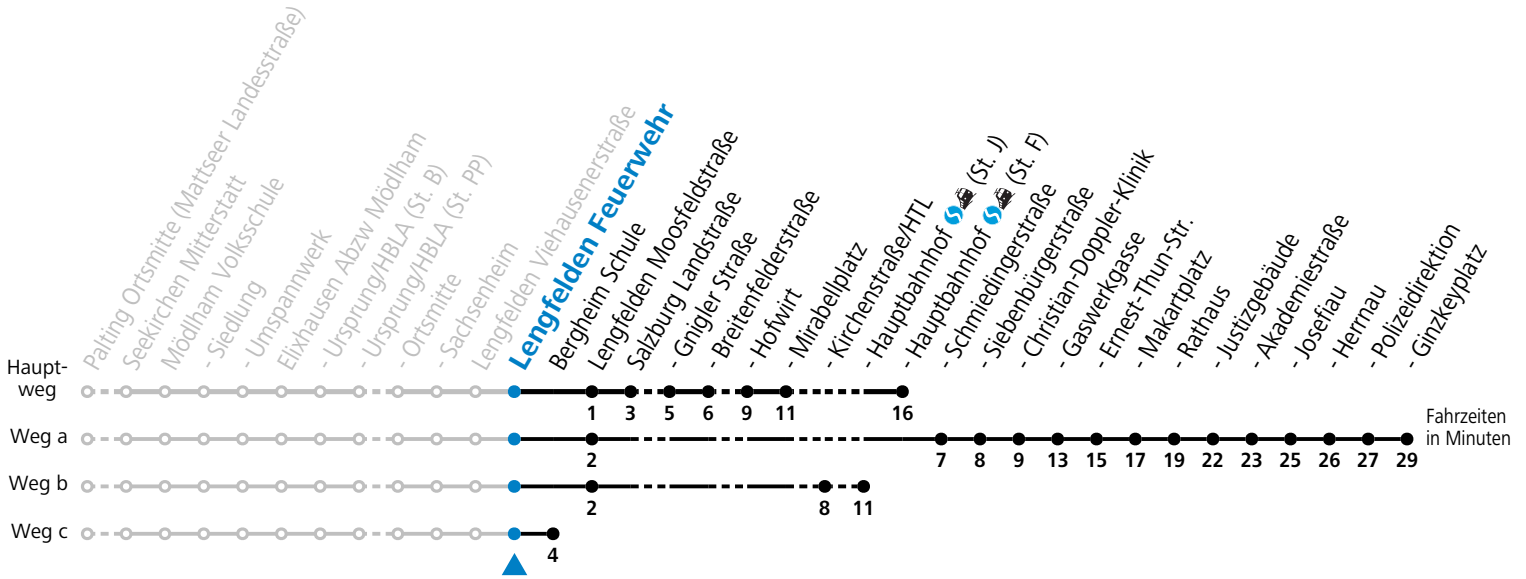

gültig ab 01.05.2026.

Alle Angaben ohne Gewähr.

Montag - Freitag						Samstag		Sonn- und Feiertag	
						5	50		
6	07	33^S	36^F	53^S	56^{ae}₅	6	50	6	49
7	02^a	07^{bd}₅	11^b₅	19^a	22^c₅	7	50		
8	07	29^a	53			8	50	8	07
9	53					9	50	9	07
10	53					10	50	10	07
11	53					11	50	11	07
12	53					12	50	12	07
13	53					13	50	13	07
14	53					14	50	14	07
15	53					15	50	15	07
16	53					16	50	16	07
17	53					17	50	17	07
18	53					18	50	18	07
19	53					19	50	19	07
								20	07
						22	50	22	07

F = nur Montag bis Freitag, wenn schulfreier Werktag in Salzburg a = fährt Weg a c = fährt Weg c e = bis Salzburg Akademiestraße
S = nur Montag bis Freitag, wenn Schultag in Salzburg b = fährt Weg b d = bis Salzburg Kirchenstraße/HTL

Am 24.12. und 31.12. (sofern nicht Sonntag) gilt der Samstag-Fahrplan

Ferien im Bundesland Salzburg: 24.12.2025 bis 06.01.2026, 09. bis 15.02., 28.03. bis 06.04., 11.07. bis 13.09., 24.09. und 26.10. bis 02.11.2026 (Vorbehaltlich Änderungen durch die Schulbehörde)

Auf Grund der Linienlänge können nicht alle bedienten Zwischenhalte im Linienvverlauf dargestellt werden. Alle Details siehe Liniensfahrplan unter www.salzburg-verkehr.at