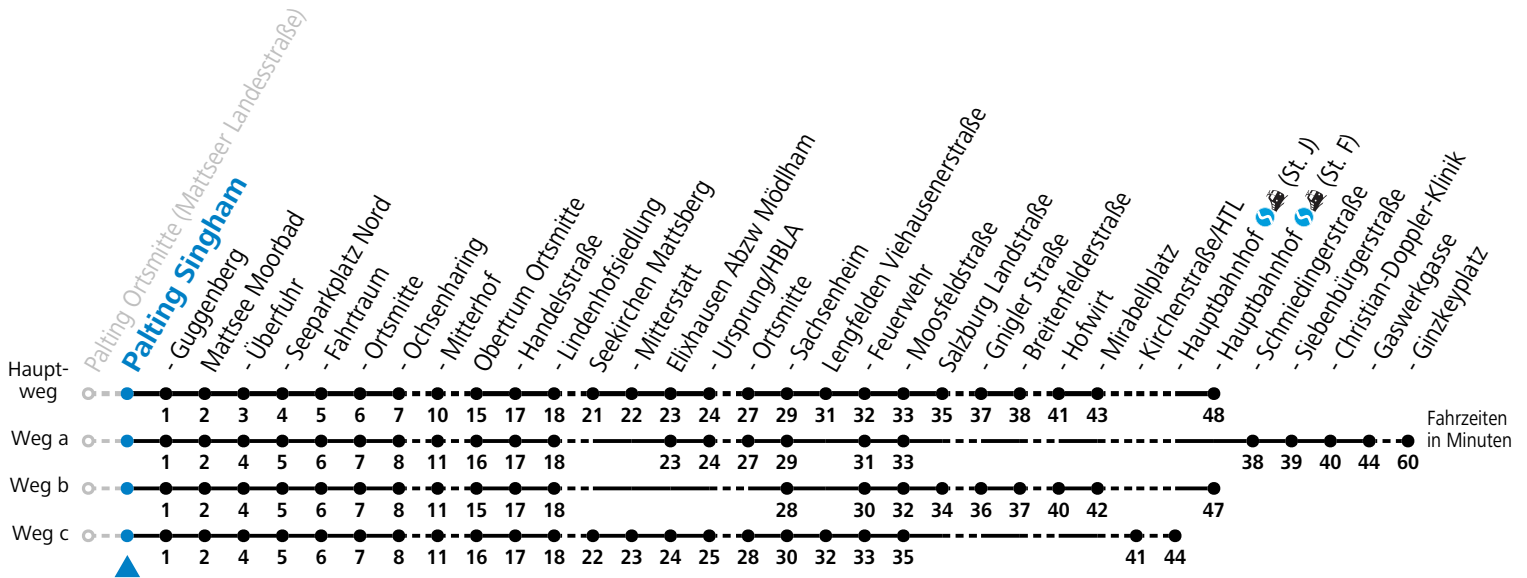

F = nur Montag bis Freitag, wenn schulfreier Werktag in Salzburg  
 S = nur Montag bis Freitag, wenn Schultag in Salzburg  
 a = fährt Weg a

b = fährt Weg b  
 c = fährt Weg c  
 d = verkehrt ab Obertrum weiter als Linie 131 nach Seekirchen Bf/Gymnasium

Auf Grund der Linienlänge können nicht alle bedienten Zwischenhalte im Linienvverlauf dargestellt werden. Alle Details siehe Linienvfahrplan unter [www.salzburg-verkehr.at](http://www.salzburg-verkehr.at)