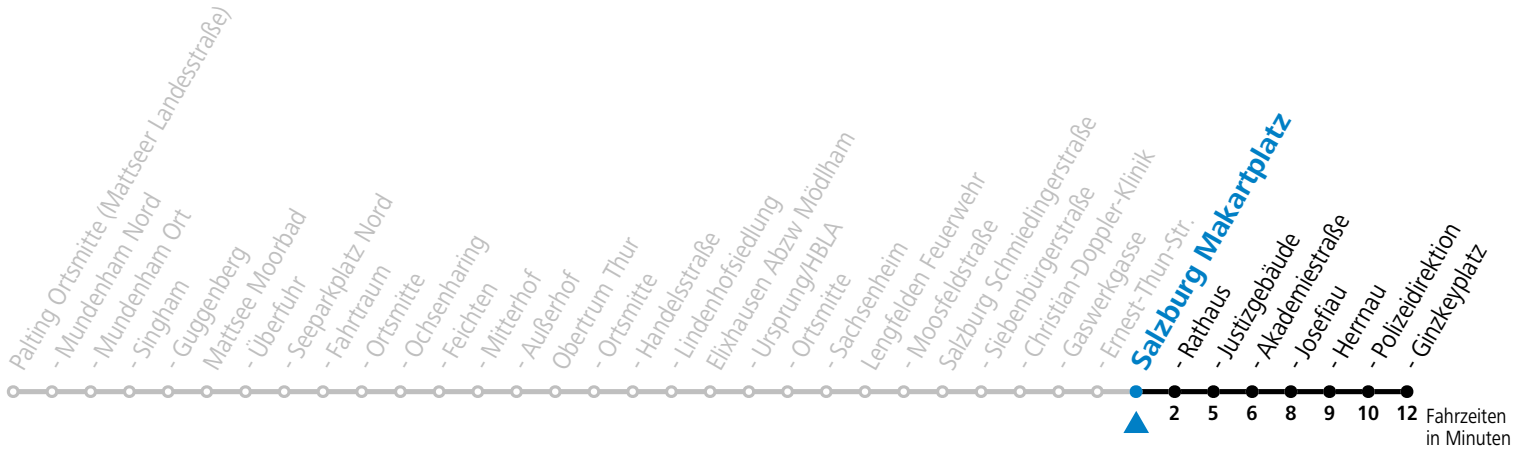

gültig ab 01.05.2026.

Alle Angaben ohne Gewähr.

Montag - Freitag

7	19	36
8	46	

Am 24.12. und 31.12. (sofern nicht Sonntag) gilt der Samstag-Fahrplan

Ferien im Bundesland Salzburg: 24.12.2025 bis 06.01.2026, 09. bis 15.02., 28.03. bis 06.04., 11.07. bis 13.09., 24.09. und 26.10. bis 02.11.2026 (Vorbehaltlich Änderungen durch die Schulbehörde)