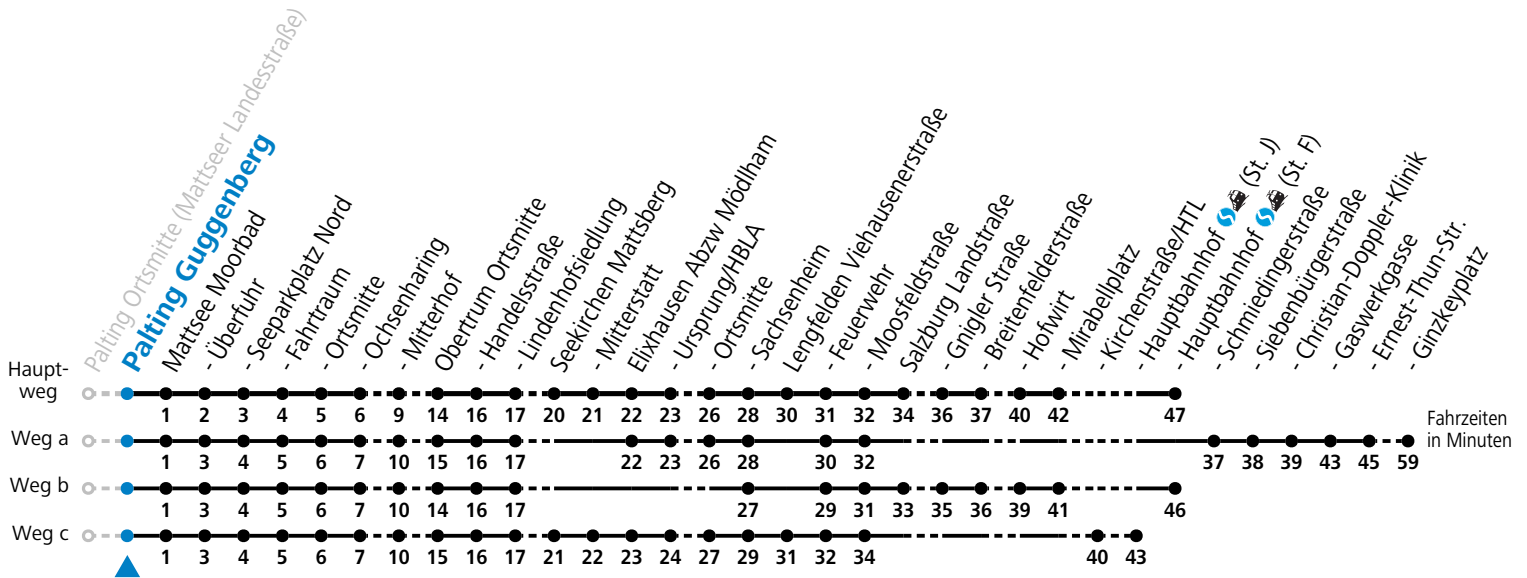

gültig ab 01.05.2026.

Alle Angaben ohne Gewähr.

Montag - Freitag		Samstag		Sonn- und Feiertag	
5	35	5	21		
6	04^b_S 04^F 24^b_S 32^a 39^c_S 49^a	6	21	6	20
7	02^S_d 35 59^a	7	21	7	38
8	21	8	21	8	38
9	21	9	21	9	38
10	21	10	21	10	38
11	21	11	21	11	38
12	21	12	21	12	38
13	21	13	21	13	38
14	21	14	21	14	38
15	21	15	21	15	38
16	21	16	21	16	38
17	21	17	21	17	38
18	21	18	21	18	38
19	21	19	21	19	38
				21	38
		22	21		

F = nur Montag bis Freitag, wenn schulfreier Werktag in Salzburg
S = nur Montag bis Freitag, wenn Schultag in Salzburg
a = fährt Weg a

b = fährt Weg b
c = fährt Weg c
d = verkehrt ab Obertrum weiter als Linie 131 nach Seekirchen Bf/Gymnasium

Am 24.12. und 31.12. (sofern nicht Sonntag) gilt der Samstag-Fahrplan

Ferien im Bundesland Salzburg: 24.12.2025 bis 06.01.2026, 09. bis 15.02., 28.03. bis 06.04., 11.07. bis 13.09., 24.09. und 26.10. bis 02.11.2026 (Vorbehaltlich Änderungen durch die Schulbehörde)

Auf Grund der Linienlänge können nicht alle bedienten Zwischenhalte im Linienvverlauf dargestellt werden. Alle Details siehe Linienvfahrplan unter www.salzburg-verkehr.at