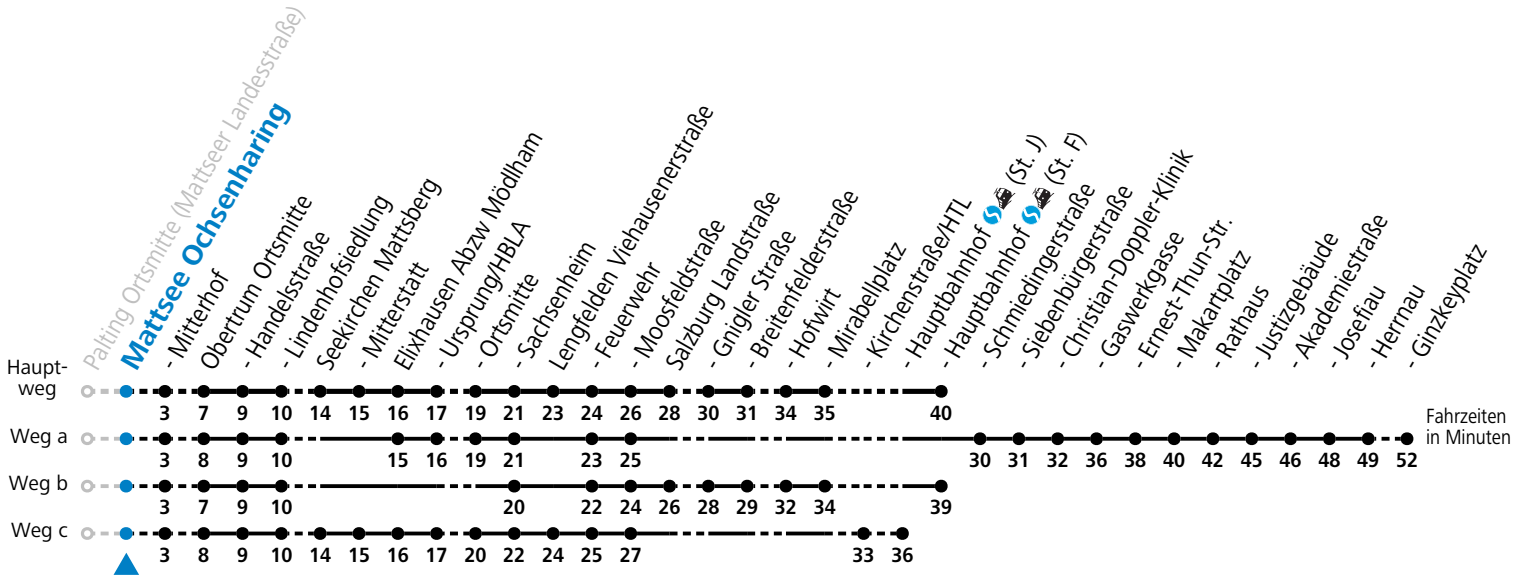

gültig ab 01.05.2026.

Alle Angaben ohne Gewähr.

Montag - Freitag		Samstag		Sonn- und Feiertag	
5	42	5	27		
6	11^b_S 11^F 31^b_S 39^a 46^c_S 56^a	6	27	6	26
7	09^S_e 16^d_S 42	7	27	7	44
8	06^a 28	8	27	8	44
9	28	9	27	9	44
10	28	10	27	10	44
11	28	11	27	11	44
12	28	12	27	12	44
13	28	13	27	13	44
14	28	14	27	14	44
15	28	15	27	15	44
16	28	16	27	16	44
17	28	17	27	17	44
18	28	18	27	18	44
19	28	19	27	19	44
				21	44
		22	27		

F = nur Montag bis Freitag, wenn schulfreier Werktag in Salzburg
S = nur Montag bis Freitag, wenn Schultag in Salzburg
a = fährt Weg a
b = fährt Weg b

c = fährt Weg c
d = bis Obertrum Ortsmitte
e = verkehrt ab Obertrum weiter als Linie 131 nach Seekirchen Bf/Gymnasium

Am 24.12. und 31.12. (sofern nicht Sonntag) gilt der Samstag-Fahrplan

Ferien im Bundesland Salzburg: 24.12.2025 bis 06.01.2026, 09. bis 15.02., 28.03. bis 06.04., 11.07. bis 13.09., 24.09. und 26.10. bis 02.11.2026 (Vorbehaltlich Änderungen durch die Schulbehörde)

Auf Grund der Linienlänge können nicht alle bedienten Zwischenhalte im Linienvverlauf dargestellt werden. Alle Details siehe Liniensfahrplan unter www.salzburg-verkehr.at