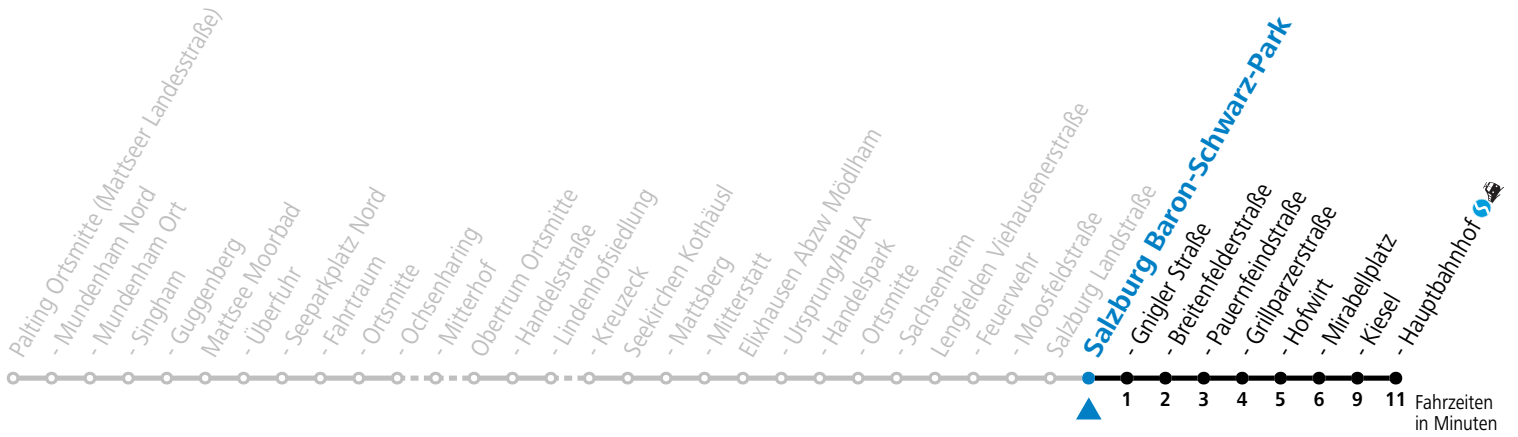

gültig ab 01.05.2026.

Alle Angaben ohne Gewähr.

Montag - Freitag		Samstag		Sonn- und Feiertag	
		5	54		
6	12 38^S 41^F 58^S	6	54	6	53
		7	54		
8	12 58	8	54	8	11
9	58	9	54	9	11
10	58	10	54	10	11
11	58	11	54	11	11
12	58	12	54	12	11
13	58	13	54	13	11
14	58	14	54	14	11
15	58	15	54	15	11
16	58	16	54	16	11
17	58	17	54	17	11
18	58	18	54	18	11
19	58	19	54	19	11
				20	11
		22	54	22	11

F = nur Montag bis Freitag, wenn schulfreier Werktag in Salzburg   S = nur Montag bis Freitag, wenn Schultag in Salzburg

Am 24.12. und 31.12. (sofern nicht Sonntag) gilt der Samstag-Fahrplan

Ferien im Bundesland Salzburg: 24.12.2025 bis 06.01.2026, 09. bis 15.02., 28.03. bis 06.04., 11.07. bis 13.09., 24.09. und 26.10. bis 02.11.2026 (Vorbehaltlich Änderungen durch die Schulbehörde)