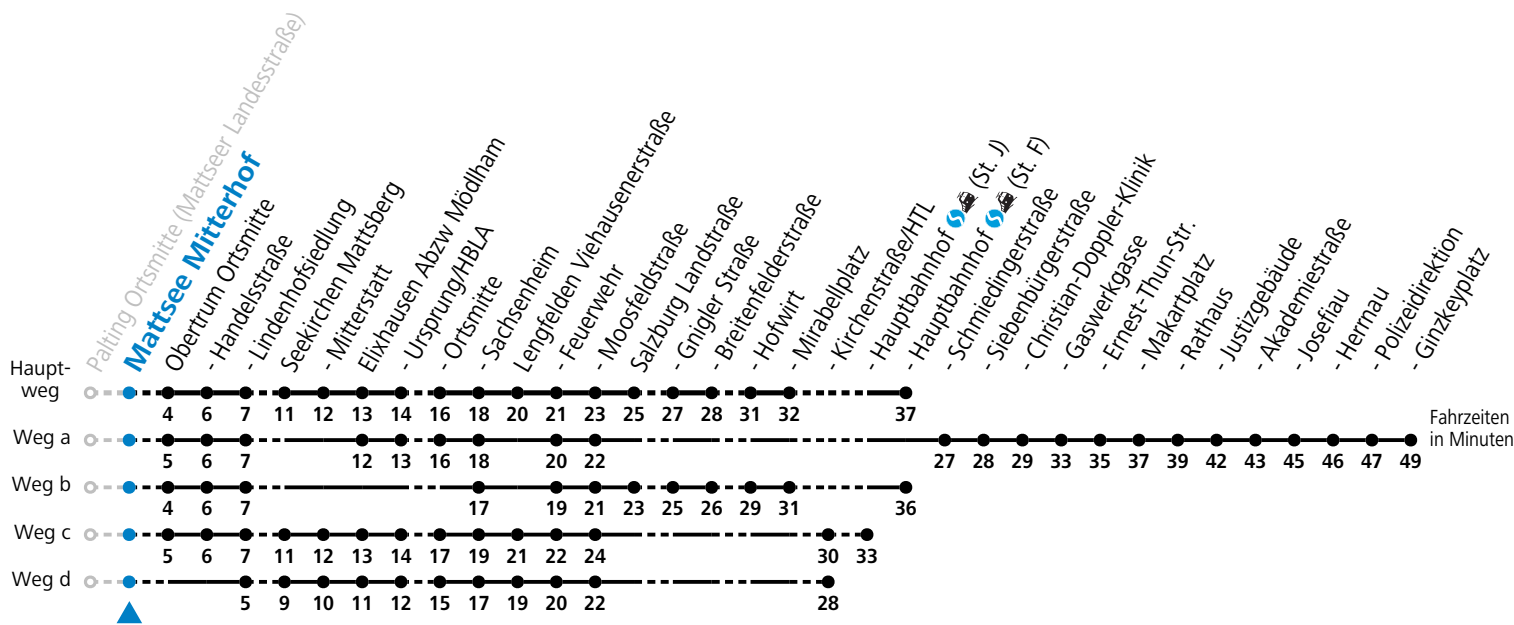

gültig ab 01.05.2026.

Alle Angaben ohne Gewähr.

Montag - Freitag		Samstag		Sonn- und Feiertag	
5	45	5	30		
6	14_S^b 14^F 34_S^b 42^a 47_S^d 49_S^c 59^a	6	30	6	29
7	12_f^S 19_S^e 45	7	30	7	47
8	09^a 31	8	30	8	47
9	31	9	30	9	47
10	31	10	30	10	47
11	31	11	30	11	47
12	31	12	30	12	47
13	31	13	30	13	47
14	31	14	30	14	47
15	31	15	30	15	47
16	31	16	30	16	47
17	31	17	30	17	47
18	31	18	30	18	47
19	31	19	30	19	47
				21	47
		22	30		

F = nur Montag bis Freitag, wenn schulfreier Werktag in Salzburg
S = nur Montag bis Freitag, wenn Schultag in Salzburg
a = fährt Weg a
b = fährt Weg b

c = fährt Weg c
d = fährt Weg d
e = bis Obertrum Ortsmitte
f = verkehrt ab Obertrum weiter als Linie 131 nach Seekirchen Bf/Gymnasium

Am 24.12. und 31.12. (sofern nicht Sonntag) gilt der Samstag-Fahrplan

Ferien im Bundesland Salzburg: 24.12.2025 bis 06.01.2026, 09. bis 15.02., 28.03. bis 06.04., 11.07. bis 13.09., 24.09. und 26.10. bis 02.11.2026 (Vorbehaltlich Änderungen durch die Schulbehörde)

Auf Grund der Linienlänge können nicht alle bedienten Zwischenhalte im Linienvverlauf dargestellt werden. Alle Details siehe Liniensfahrplan unter www.salzburg-verkehr.at