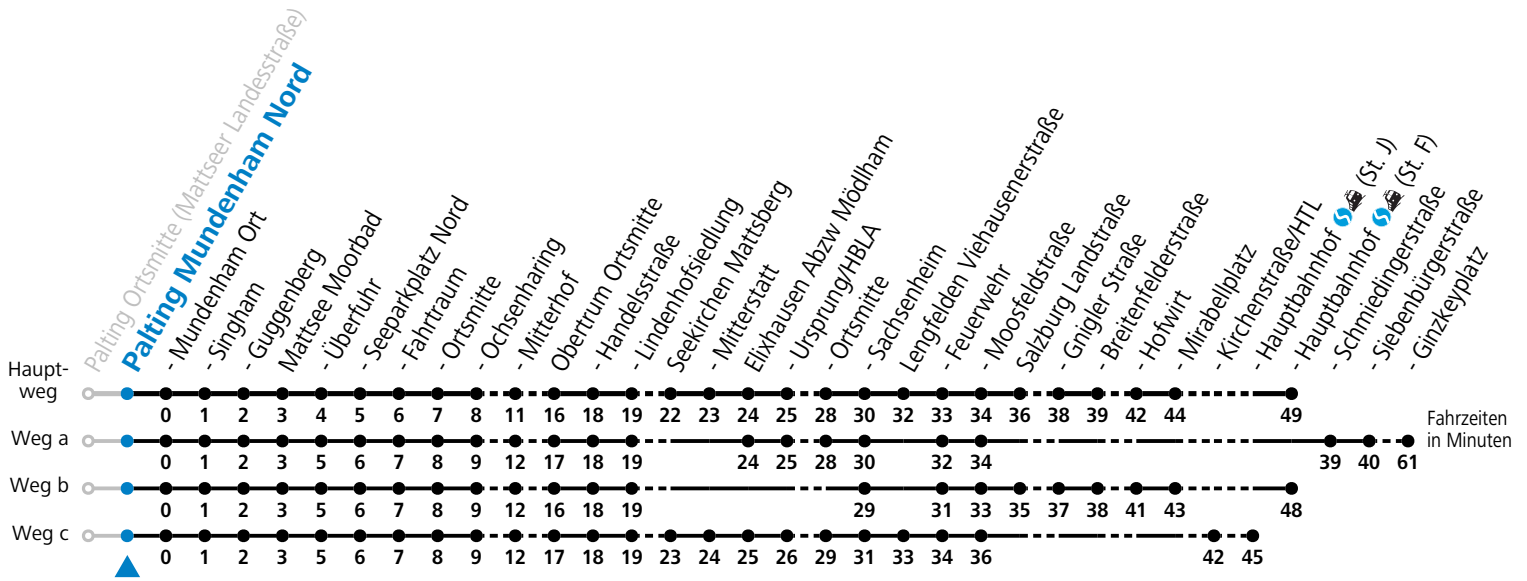

F = nur Montag bis Freitag, wenn schulfreier Werktag in Salzburg  
 S = nur Montag bis Freitag, wenn Schultag in Salzburg  
 a = fährt Weg a

b = fährt Weg b  
 c = fährt Weg c  
 d = verkehrt ab Obertrum weiter als Linie 131 nach Seekirchen Bf/Gymnasium

Auf Grund der Linienlänge können nicht alle bedienten Zwischenhalte im Linienvverlauf dargestellt werden. Alle Details siehe Liniensfahrplan unter [www.salzburg-verkehr.at](http://www.salzburg-verkehr.at)