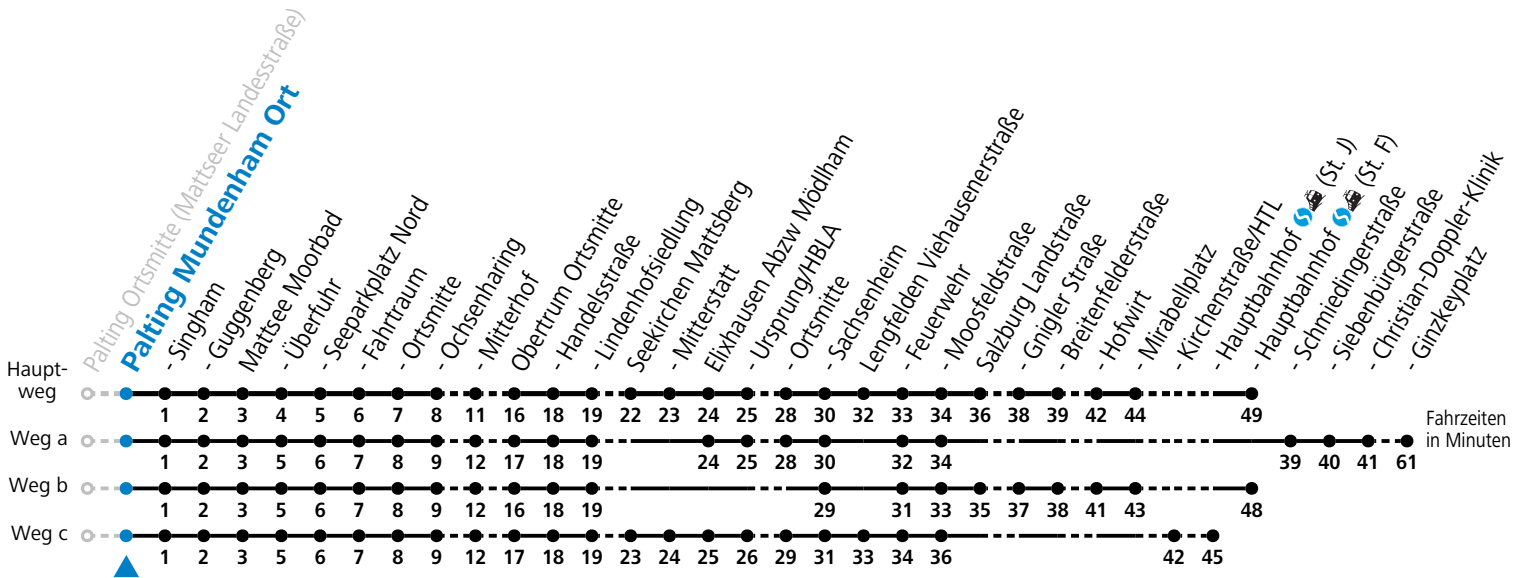

F = nur Montag bis Freitag, wenn schulfreier Werktag in Salzburg  
 S = nur Montag bis Freitag, wenn Schultag in Salzburg  
 a = fährt Weg a

b = fährt Weg b  
 c = fährt Weg c  
 d = verkehrt ab Obertrum weiter als Linie 131 nach Seekirchen Bf/Gymnasium

Auf Grund der Linienlänge können nicht alle bedienten Zwischenhalte im Linienvverlauf dargestellt werden. Alle Details siehe Liniensfahrplan unter [www.salzburg-verkehr.at](http://www.salzburg-verkehr.at)