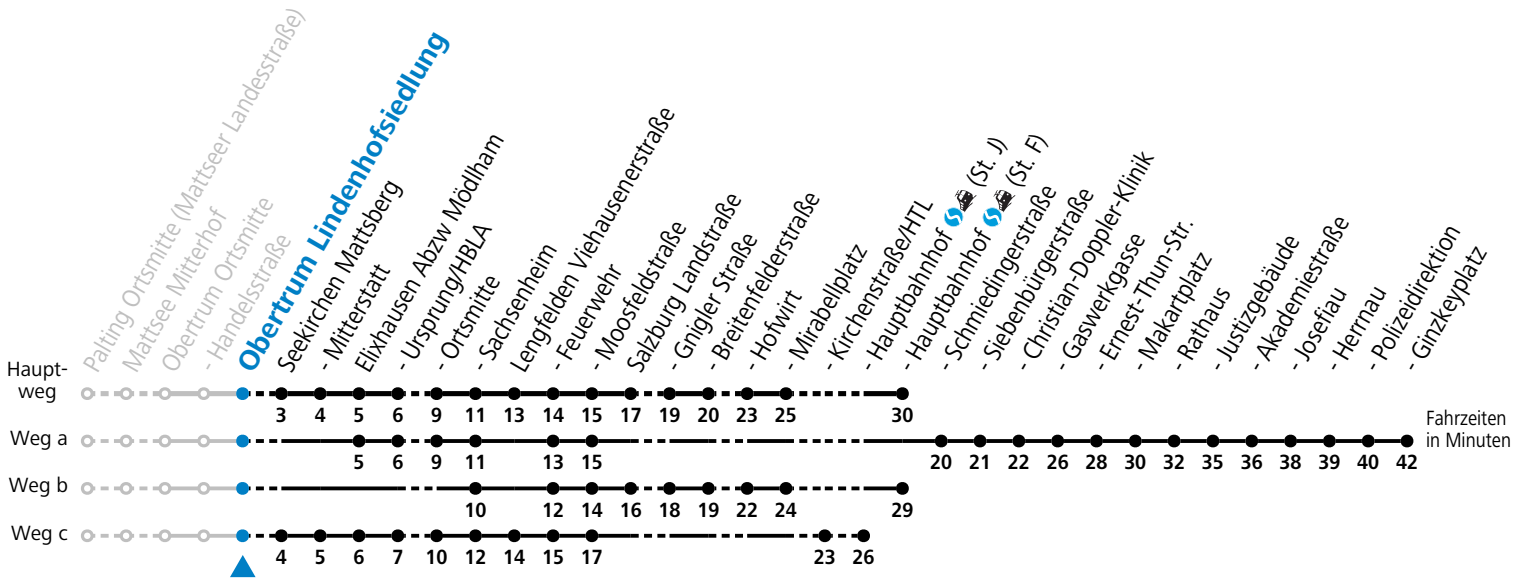

gültig ab 01.05.2026.

Alle Angaben ohne Gewähr.

Montag - Freitag		Samstag		Sonn- und Feiertag	
5	52	5	38		
6	21^b_S 21^F 41^b_S 49^a 52^{cd}_S 56^c_S	6	38	6	37
7	06^a 52	7	38	7	55
8	16^a 38	8	38	8	55
9	38	9	38	9	55
10	38	10	38	10	55
11	38	11	38	11	55
12	38	12	38	12	55
13	38	13	38	13	55
14	38	14	38	14	55
15	38	15	38	15	55
16	38	16	38	16	55
17	38	17	38	17	55
18	38	18	38	18	55
19	38	19	38	19	55
				21	55
		22	38		

F = nur Montag bis Freitag, wenn schulfreier Werktag in Salzburg a = fährt Weg a b = fährt Weg b c = fährt Weg c d = bis Salzburg Kirchenstraße/HTL
S = nur Montag bis Freitag, wenn Schultag in Salzburg

Am 24.12. und 31.12. (sofern nicht Sonntag) gilt der Samstag-Fahrplan

Ferien im Bundesland Salzburg: 24.12.2025 bis 06.01.2026, 09. bis 15.02., 28.03. bis 06.04., 11.07. bis 13.09., 24.09. und 26.10. bis 02.11.2026 (Vorbehaltlich Änderungen durch die Schulbehörde)

Auf Grund der Linienlänge können nicht alle bedienten Zwischenhalte im Linienvverlauf dargestellt werden. Alle Details siehe Liniensfahrplan unter www.salzburg-verkehr.at