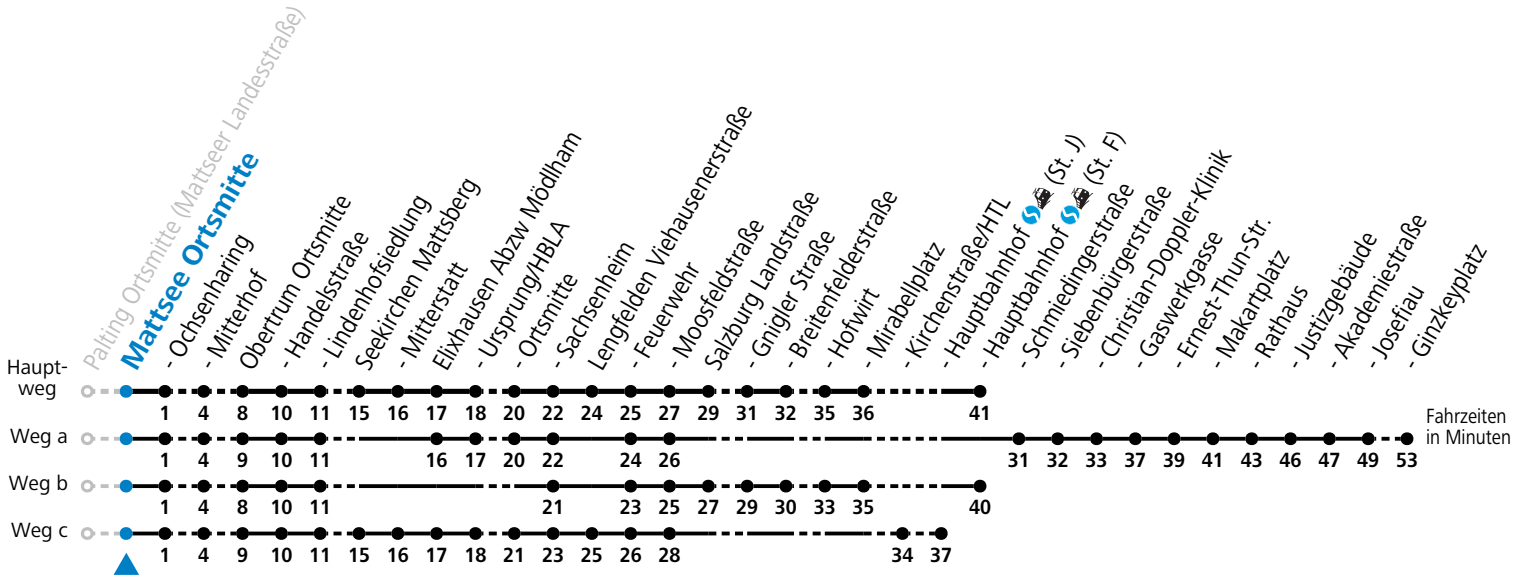

gültig ab 01.05.2026.

Alle Angaben ohne Gewähr.

Montag - Freitag		Samstag		Sonn- und Feiertag	
5	41	5	26		
6	10^b_S 10^F 30^b_S 38^a 45^c_S 55^a	6	26	6	25
7	08^S_e 15^d_S 41	7	26	7	43
8	05^a 27	8	26	8	43
9	27	9	26	9	43
10	27	10	26	10	43
11	27	11	26	11	43
12	27	12	26	12	43
13	27	13	26	13	43
14	27	14	26	14	43
15	27	15	26	15	43
16	27	16	26	16	43
17	27	17	26	17	43
18	27	18	26	18	43
19	27	19	26	19	43
				21	43
		22	26		

F = nur Montag bis Freitag, wenn schulfreier Werktag in Salzburg
S = nur Montag bis Freitag, wenn Schultag in Salzburg
a = fährt Weg a
b = fährt Weg b

c = fährt Weg c
d = bis Obertrum Ortsmitte
e = verkehrt ab Obertrum weiter als Linie 131 nach Seekirchen Bf/Gymnasium

Am 24.12. und 31.12. (sofern nicht Sonntag) gilt der Samstag-Fahrplan

Ferien im Bundesland Salzburg: 24.12.2025 bis 06.01.2026, 09. bis 15.02., 28.03. bis 06.04., 11.07. bis 13.09., 24.09. und 26.10. bis 02.11.2026 (Vorbehaltlich Änderungen durch die Schulbehörde)

Auf Grund der Linienlänge können nicht alle bedienten Zwischenhalte im Linienvverlauf dargestellt werden. Alle Details siehe Liniensfahrplan unter www.salzburg-verkehr.at