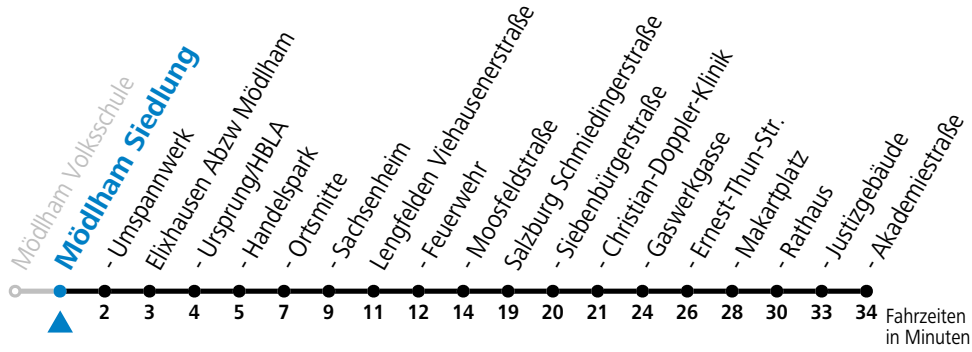

gültig ab 01.05.2026.

Alle Angaben ohne Gewähr.

Montag - Freitag

6 44^S

S = nur Montag bis Freitag, wenn Schultag in Salzburg

Am 24.12. und 31.12. (sofern nicht Sonntag) gilt der Samstag-Fahrplan

Ferien im Bundesland Salzburg: 24.12.2025 bis 06.01.2026, 09. bis 15.02., 28.03. bis 06.04., 11.07. bis 13.09., 24.09. und 26.10. bis 02.11.2026 (Vorbehaltlich Änderungen durch die Schulbehörde)

Auf Grund der Linienlänge können nicht alle bedienten Zwischenhalte im Linienverlauf dargestellt werden. Alle Details siehe Linienfahrplan unter www.salzburg-verkehr.at