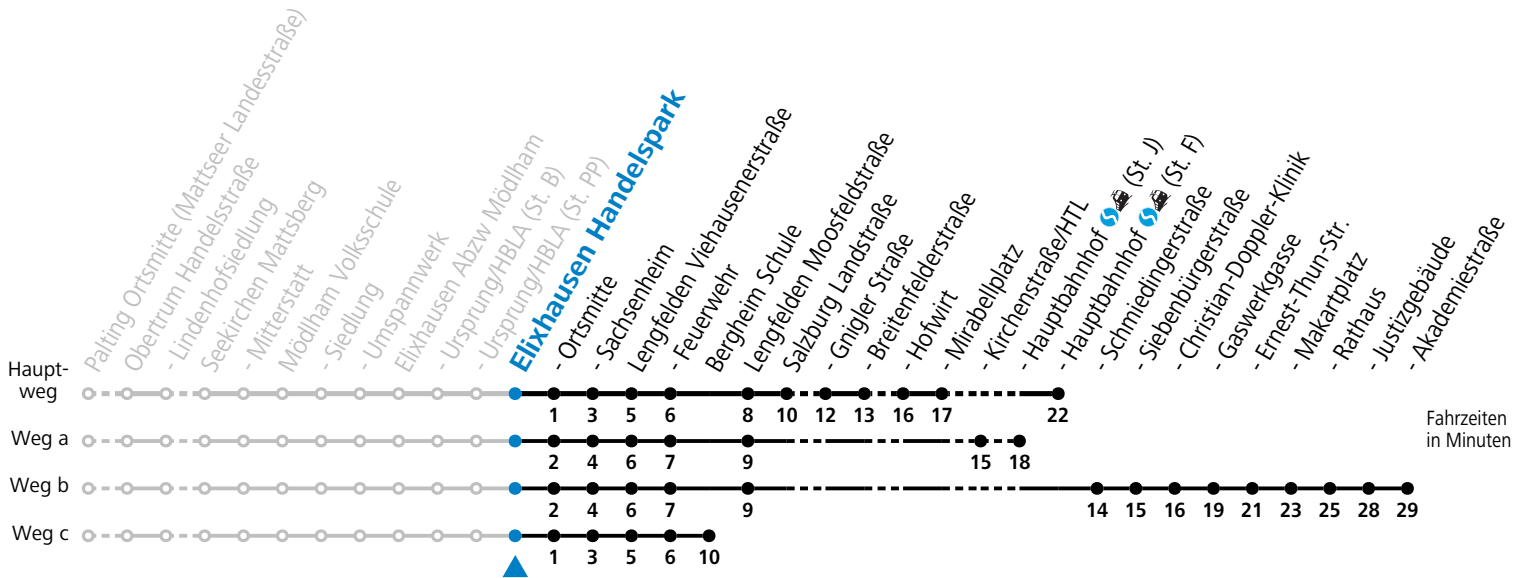

gültig ab 01.05.2026.

Alle Angaben ohne Gewähr.

Montag - Freitag				Samstag		Sonn- und Feiertag	
				5	45		
6	00	29^F	49^b_S	6	45	6	44
7	00^{ad}_S	04^a_S	16^c_S	7	45		
8	00	46		8	45	8	02
9	46			9	45	9	02
10	46			10	45	10	02
11	46			11	45	11	02
12	46			12	45	12	02
13	46			13	45	13	02
14	46			14	45	14	02
15	46			15	45	15	02
16	46			16	45	16	02
17	46			17	45	17	02
18	46			18	45	18	02
19	46			19	45	19	02
						20	02
				22	45	22	02

F = nur Montag bis Freitag, wenn schulfreier Werktag in Salzburg a = fährt Weg a b = fährt Weg b c = fährt Weg c d = bis Salzburg Kirchenstraße/HTL
S = nur Montag bis Freitag, wenn Schultag in Salzburg

Am 24.12. und 31.12. (sofern nicht Sonntag) gilt der Samstag-Fahrplan

Ferien im Bundesland Salzburg: 24.12.2025 bis 06.01.2026, 09. bis 15.02., 28.03. bis 06.04., 11.07. bis 13.09., 24.09. und 26.10. bis 02.11.2026 (Vorbehaltlich Änderungen durch die Schulbehörde)

Auf Grund der Linienlänge können nicht alle bedienten Zwischenhalte im Linienvverlauf dargestellt werden. Alle Details siehe Liniensfahrplan unter www.salzburg-verkehr.at