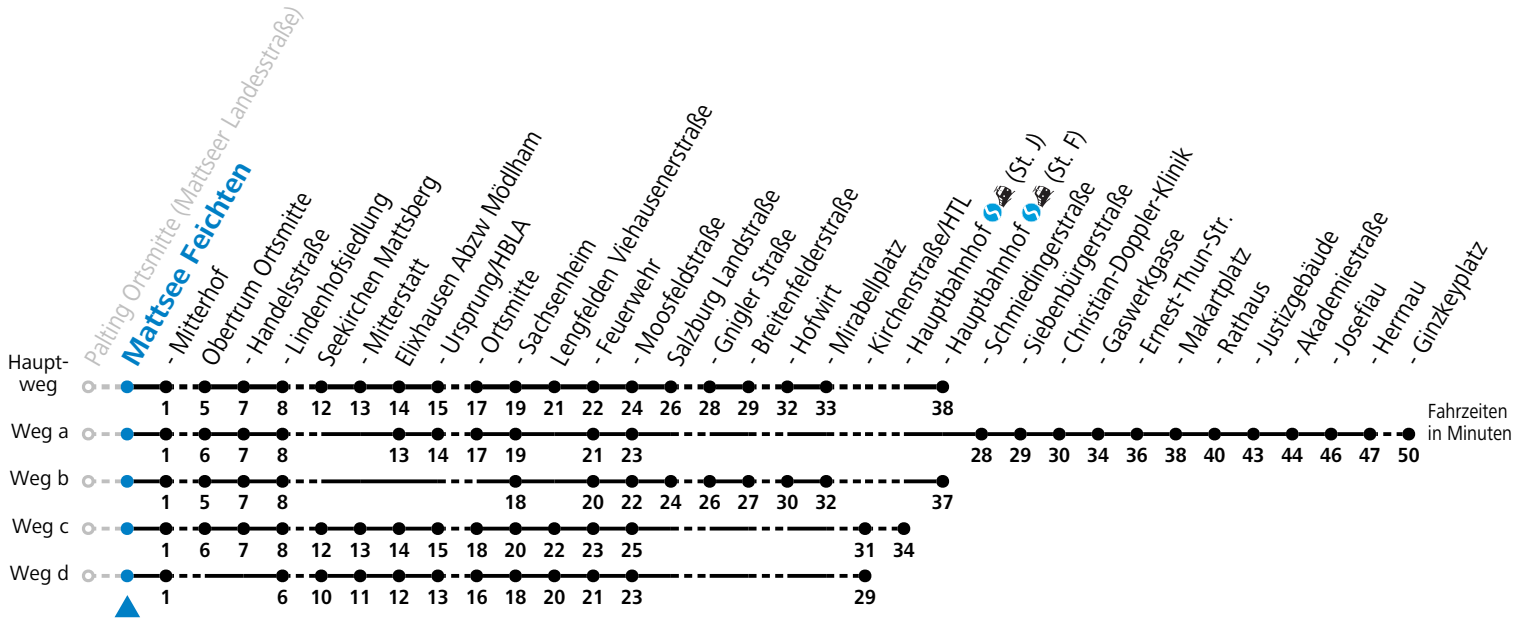

gültig ab 01.05.2026.

Alle Angaben ohne Gewähr.

Montag - Freitag		Samstag		Sonn- und Feiertag	
5	44	5	29		
6	13_S^b 13^F 33_S^b 41^a 46_S^d 48_S^c 58^a	6	29	6	28
7	11_f^S 18_S^e 44	7	29	7	46
8	08^a 30	8	29	8	46
9	30	9	29	9	46
10	30	10	29	10	46
11	30	11	29	11	46
12	30	12	29	12	46
13	30	13	29	13	46
14	30	14	29	14	46
15	30	15	29	15	46
16	30	16	29	16	46
17	30	17	29	17	46
18	30	18	29	18	46
19	30	19	29	19	46
				21	46
		22	29		

F = nur Montag bis Freitag, wenn schulfreier Werktag in Salzburg
S = nur Montag bis Freitag, wenn Schultag in Salzburg
a = fährt Weg a
b = fährt Weg b

c = fährt Weg c
d = fährt Weg d
e = bis Obertrum Ortsmitte
f = verkehrt ab Obertrum weiter als Linie 131 nach Seekirchen Bf/Gymnasium

Am 24.12. und 31.12. (sofern nicht Sonntag) gilt der Samstag-Fahrplan

Ferien im Bundesland Salzburg: 24.12.2025 bis 06.01.2026, 09. bis 15.02., 28.03. bis 06.04., 11.07. bis 13.09., 24.09. und 26.10. bis 02.11.2026 (Vorbehaltlich Änderungen durch die Schulbehörde)

Auf Grund der Linienlänge können nicht alle bedienten Zwischenhalte im Linienverlauf dargestellt werden. Alle Details siehe Linienfahrplan unter www.salzburg-verkehr.at