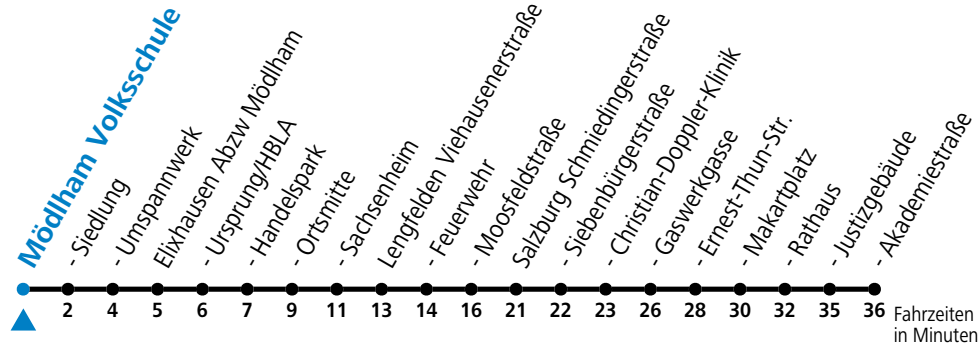

gültig ab 01.05.2026.

Alle Angaben ohne Gewähr.

Montag - Freitag

6 42^S

S = nur Montag bis Freitag, wenn Schultag in Salzburg

Am 24.12. und 31.12. (sofern nicht Sonntag) gilt der Samstag-Fahrplan

Ferien im Bundesland Salzburg: 24.12.2025 bis 06.01.2026, 09. bis 15.02., 28.03. bis 06.04., 11.07. bis 13.09., 24.09. und 26.10. bis 02.11.2026 (Vorbehaltlich Änderungen durch die Schulbehörde)

Auf Grund der Linienlänge können nicht alle bedienten Zwischenhalte im Linienverlauf dargestellt werden. Alle Details siehe Linienfahrplan unter www.salzburg-verkehr.at