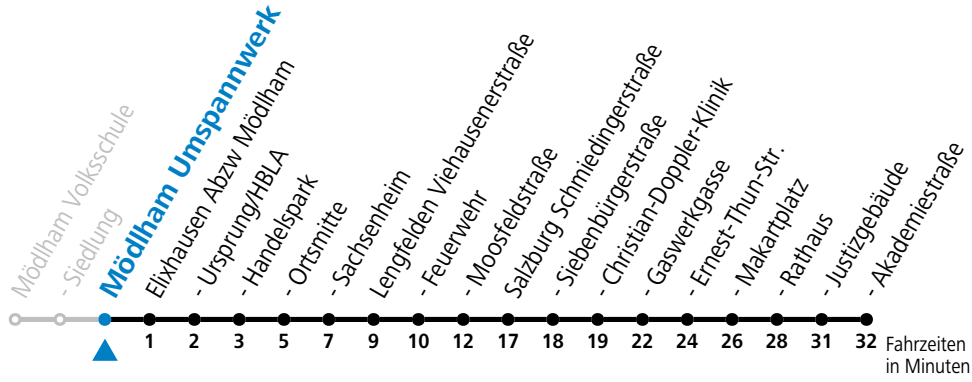

gültig ab 01.05.2026.

Alle Angaben ohne Gewähr.

Montag - Freitag

6 46^S

S = nur Montag bis Freitag, wenn Schultag in Salzburg

Am 24.12. und 31.12. (sofern nicht Sonntag) gilt der Samstag-Fahrplan

Ferien im Bundesland Salzburg: 24.12.2025 bis 06.01.2026, 09. bis 15.02., 28.03. bis 06.04., 11.07. bis 13.09., 24.09. und 26.10. bis 02.11.2026 (Vorbehaltlich Änderungen durch die Schulbehörde)

Auf Grund der Linienlänge können nicht alle bedienten Zwischenhalte im Linienverlauf dargestellt werden. Alle Details siehe Linienfahrplan unter www.salzburg-verkehr.at

Die Salzburg Verkehr-App zum Gratis-Download >>