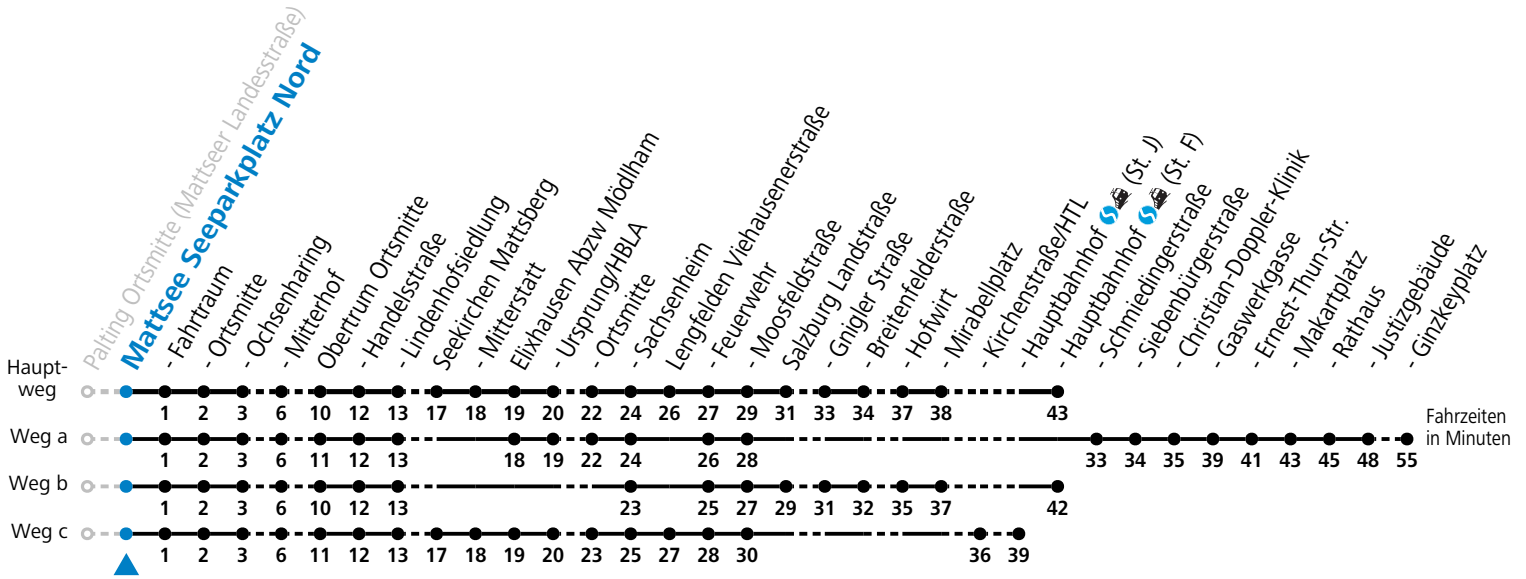

gültig ab 01.05.2026.

Alle Angaben ohne Gewähr.

Montag - Freitag		Samstag		Sonn- und Feiertag	
5	39	5	24		
6	08^b 08^F 28^b 36^a 43^c 53^a	6	24	6	23
7	06^S 39	7	24	7	41
8	03^a 25	8	24	8	41
9	25	9	24	9	41
10	25	10	24	10	41
11	25	11	24	11	41
12	25	12	24	12	41
13	25	13	24	13	41
14	25	14	24	14	41
15	25	15	24	15	41
16	25	16	24	16	41
17	25	17	24	17	41
18	25	18	24	18	41
19	25	19	24	19	41
				21	41
		22	24		

F = nur Montag bis Freitag, wenn schulfreier Werktag in Salzburg
S = nur Montag bis Freitag, wenn Schultag in Salzburg
a = fährt Weg a

b = fährt Weg b
c = fährt Weg c
d = verkehrt ab Obertrum weiter als Linie 131 nach Seekirchen Bf/Gymnasium

Am 24.12. und 31.12. (sofern nicht Sonntag) gilt der Samstag-Fahrplan

Ferien im Bundesland Salzburg: 24.12.2025 bis 06.01.2026, 09. bis 15.02., 28.03. bis 06.04., 11.07. bis 13.09., 24.09. und 26.10. bis 02.11.2026 (Vorbehaltlich Änderungen durch die Schulbehörde)

Auf Grund der Linienlänge können nicht alle bedienten Zwischenhalte im Linienvverlauf dargestellt werden. Alle Details siehe Liniensfahrplan unter www.salzburg-verkehr.at