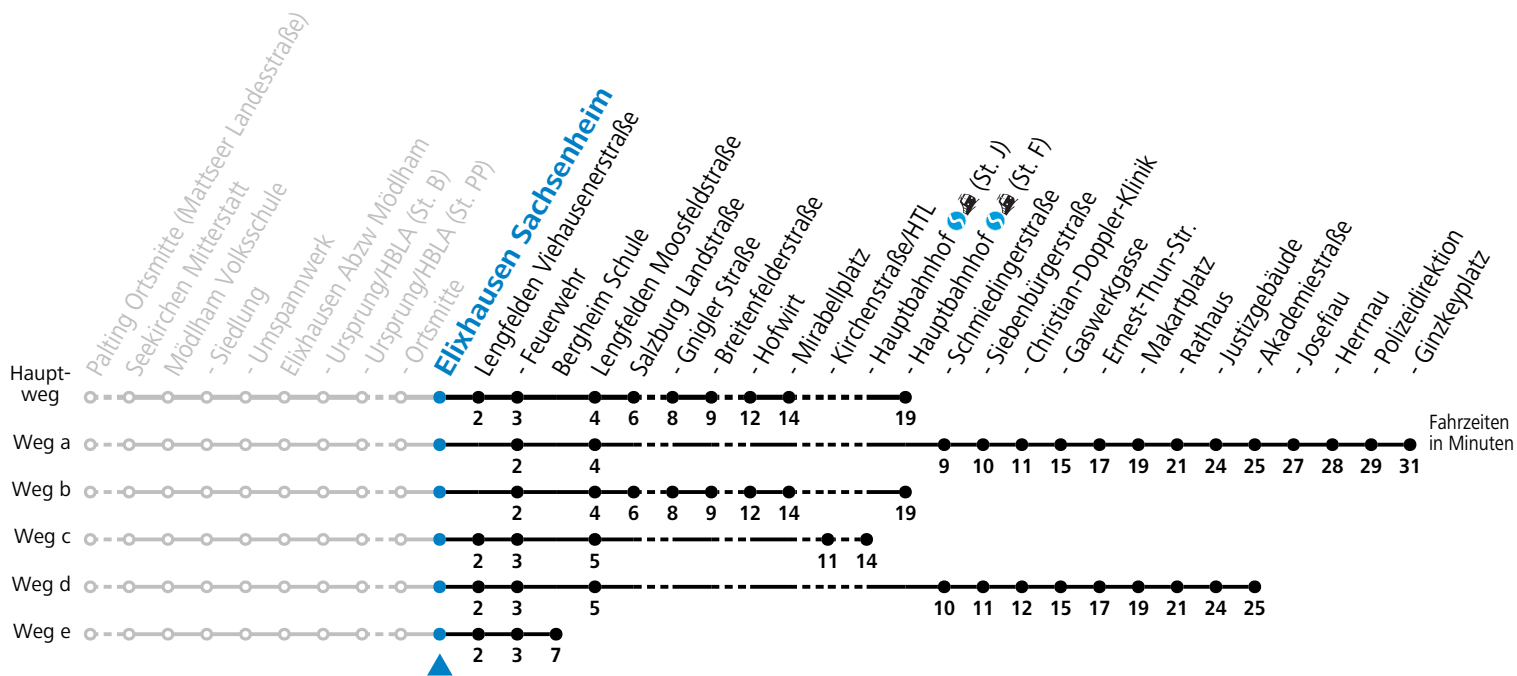

gültig ab 01.05.2026.

Alle Angaben ohne Gewähr.

Montag - Freitag						Samstag		Sonn- und Feiertag	
						5	47		
6	04	31^b_S	33^F	51^b_S	53^d_S	6	47	6	46
7	00^a	04^{cf}_S	08^c_S	17^a	19^e_S	7	47		
8	04	27^a	50			8	47	8	04
9	50					9	47	9	04
10	50					10	47	10	04
11	50					11	47	11	04
12	50					12	47	12	04
13	50					13	47	13	04
14	50					14	47	14	04
15	50					15	47	15	04
16	50					16	47	16	04
17	50					17	47	17	04
18	50					18	47	18	04
19	50					19	47	19	04
								20	04
						22	47	22	04

F = nur Montag bis Freitag, wenn schulfreier Werktag in Salzburg a = fährt Weg a c = fährt Weg c e = fährt Weg e f = bis Salzburg Kirchenstraße/HTL
S = nur Montag bis Freitag, wenn Schultag in Salzburg b = fährt Weg b d = fährt Weg d

Am 24.12. und 31.12. (sofern nicht Sonntag) gilt der Samstag-Fahrplan

Ferien im Bundesland Salzburg: 24.12.2025 bis 06.01.2026, 09. bis 15.02., 28.03. bis 06.04., 11.07. bis 13.09., 24.09. und 26.10. bis 02.11.2026 (Vorbehaltlich Änderungen durch die Schulbehörde)

Auf Grund der Linienlänge können nicht alle bedienten Zwischenhalte im Linienvverlauf dargestellt werden. Alle Details siehe Liniensfahrplan unter www.salzburg-verkehr.at