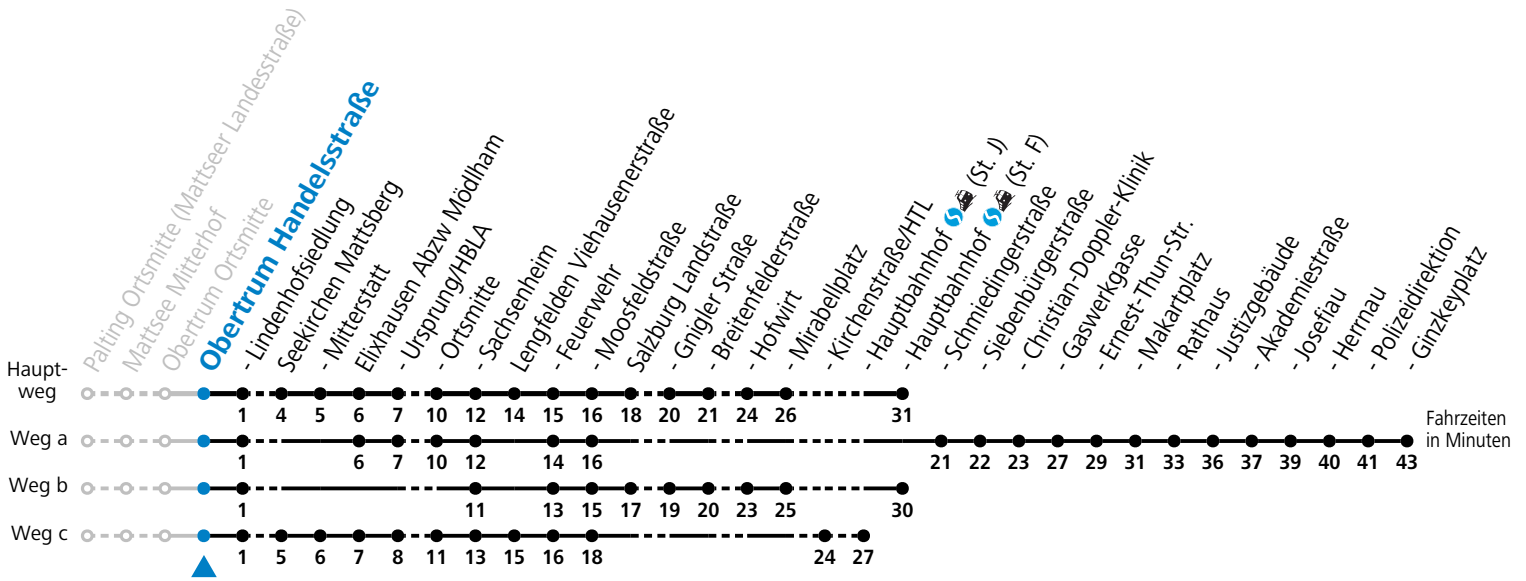

gültig ab 01.05.2026.

Alle Angaben ohne Gewähr.

Montag - Freitag		Samstag		Sonn- und Feiertag	
5	51	5	37		
6	20^b_S 20^F 40^b_S 48^a 55^c_S	6	37	6	36
7	05^a 51	7	37	7	54
8	15^a 37	8	37	8	54
9	37	9	37	9	54
10	37	10	37	10	54
11	37	11	37	11	54
12	37	12	37	12	54
13	37	13	37	13	54
14	37	14	37	14	54
15	37	15	37	15	54
16	37	16	37	16	54
17	37	17	37	17	54
18	37	18	37	18	54
19	37	19	37	19	54
				21	54
		22	37		

F = nur Montag bis Freitag, wenn schulfreier Werktag in Salzburg   a = fährt Weg a   b = fährt Weg b   c = fährt Weg c
S = nur Montag bis Freitag, wenn Schultag in Salzburg

Am 24.12. und 31.12. (sofern nicht Sonntag) gilt der Samstag-Fahrplan

Ferien im Bundesland Salzburg: 24.12.2025 bis 06.01.2026, 09. bis 15.02., 28.03. bis 06.04., 11.07. bis 13.09., 24.09. und 26.10. bis 02.11.2026 (Vorbehaltlich Änderungen durch die Schulbehörde)

Auf Grund der Linienlänge können nicht alle bedienten Zwischenhalte im Linienvverlauf dargestellt werden. Alle Details siehe Linienvfahrplan unter www.salzburg-verkehr.at