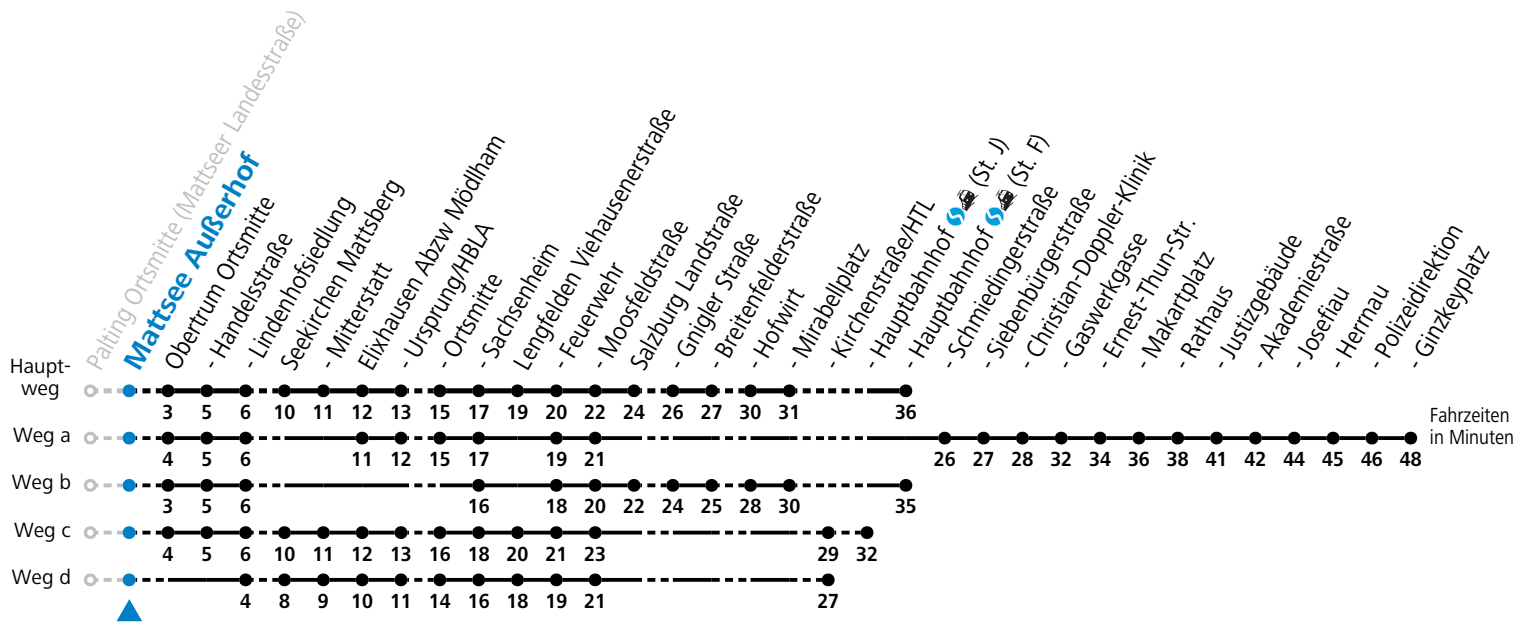

gültig ab 01.05.2026.

Alle Angaben ohne Gewähr.

Montag - Freitag		Samstag		Sonn- und Feiertag	
5	46	5	31		
6	15^b_S 15^F 35^b_S 43^a 48^d_S 50^c_S	6	31	6	30
7	00^a 13^S_f 20^e_S 46	7	31	7	48
8	10^a 32	8	31	8	48
9	32	9	31	9	48
10	32	10	31	10	48
11	32	11	31	11	48
12	32	12	31	12	48
13	32	13	31	13	48
14	32	14	31	14	48
15	32	15	31	15	48
16	32	16	31	16	48
17	32	17	31	17	48
18	32	18	31	18	48
19	32	19	31	19	48
				21	48
		22	31		

F = nur Montag bis Freitag, wenn schulfreier Werktag in Salzburg
S = nur Montag bis Freitag, wenn Schultag in Salzburg
a = fährt Weg a
b = fährt Weg b

c = fährt Weg c
d = fährt Weg d
e = bis Obertrum Ortsmitte
f = verkehrt ab Obertrum weiter als Linie 131 nach Seekirchen Bf/Gymnasium

Am 24.12. und 31.12. (sofern nicht Sonntag) gilt der Samstag-Fahrplan

Ferien im Bundesland Salzburg: 24.12.2025 bis 06.01.2026, 09. bis 15.02., 28.03. bis 06.04., 11.07. bis 13.09., 24.09. und 26.10. bis 02.11.2026 (Vorbehaltlich Änderungen durch die Schulbehörde)

Auf Grund der Linienlänge können nicht alle bedienten Zwischenhalte im Linienvverlauf dargestellt werden. Alle Details siehe Liniensfahrplan unter www.salzburg-verkehr.at