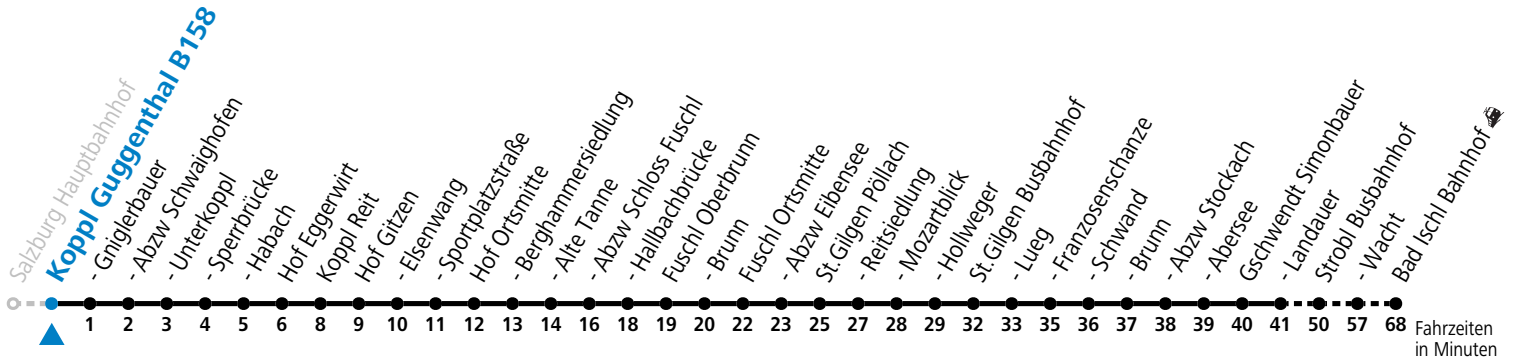

gültig ab 01.05.2026.

Alle Angaben ohne Gewähr.

Montag - Freitag				Samstag				Sonn- und Feiertag			
5	40			5	40						
6	13	32		6	29			6	29		
7	04	34		7	04	34		7	04	34	
8	04	34		8	04	34		8	04	34	
9	04	34		9	04	34		9	04	34	
10	04	34		10	04	34		10	04	34	
11	04	34		11	04	34		11	04	34	
12	04	34		12	04	34		12	04	34	
13	04	34		13	04	34		13	04	34	
14	04	34		14	04	34		14	04	34	
15	04	34		15	04	34		15	04	34	
16	04	24^a	34	16	04	34		16	04	34	
17	04	24^a	34	17	04	34		17	04	34	
18	02	32		18	02	32		18	02	32	
19	02	32	59	19	02	32	59	19	02	32	59
20	29			20	29			20	29		
21	29			21	29			21	29		
22	29			22	29						
23	29			23	29			23	29		

a = bis St. Gilgen Busbahnhof

Am 24.12. und 31.12. (sofern nicht Sonntag) gilt der Samstag-Fahrplan

Ferien im Bundesland Salzburg: 24.12.2025 bis 06.01.2026, 09. bis 15.02., 28.03. bis 06.04., 11.07. bis 13.09., 24.09. und 26.10. bis 02.11.2026 (Vorbehaltlich Änderungen durch die Schulbehörde)

Ferien im Bundesland Oberösterreich: 24.12.2025 bis 06.01.2026, 16. bis 22.02., 28.03. bis 06.04., 04.05., 15.05., 23. bis 25.05., 05.06., 11.07. bis 13.09. und 26.10. bis 02.11.2026 (Vorbehaltlich Änderungen durch die Schulbehörde)

Auf Grund der Linienlänge können nicht alle bedienten Zwischenhalte im Linienvverlauf dargestellt werden. Alle Details siehe Linienvfahrplan unter www.salzburg-verkehr.at