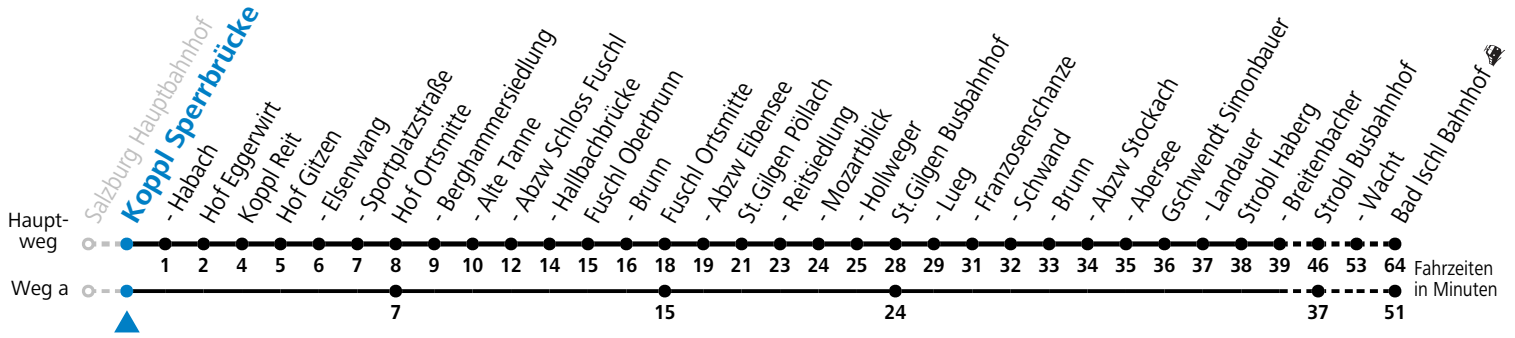

gültig ab 01.05.2026.

Alle Angaben ohne Gewähr.

Montag - Freitag				Samstag				Sonn- und Feiertag			
5	44			5	44						
6	17	36		6	33			6	33		
7	08	38		7	08	38		7	08	38	
8	08	38		8	08	38		8	08	38	
9	08	38		9	08	38		9	08	38	
10	08	38		10	08	38		10	08	38	
11	08	38		11	08	38		11	08	38	
12	08	38		12	08	38		12	08	38	
13	08	38		13	08	38		13	08	38	
14	08	38		14	08	38		14	08	38	
15	08	38	46^a	15	08	38	46^a	15	08	38	46^a
16	08	28^b	38 46^a	16	08	38	46^a	16	08	38	46^a
17	08	28^b	38 46^a	17	08	38	46^a	17	08	38	46^a
18	06	36		18	06	36		18	06	36	
19	06	36		19	06	36		19	06	36	
20	03	33		20	03	33		20	03	33	
21	33			21	33			21	33		
22	33			22	33						
23	33			23	33			23	33		

a = fährt Weg a   b = bis St. Gilgen Busbahnhof

Am 24.12. und 31.12. (sofern nicht Sonntag) gilt der Samstag-Fahrplan

Ferien im Bundesland Salzburg: 24.12.2025 bis 06.01.2026, 09. bis 15.02., 28.03. bis 06.04., 11.07. bis 13.09., 24.09. und 26.10. bis 02.11.2026 (Vorbehaltlich Änderungen durch die Schulbehörde)

Ferien im Bundesland Oberösterreich: 24.12.2025 bis 06.01.2026, 16. bis 22.02., 28.03. bis 06.04., 04.05., 15.05., 23. bis 25.05., 05.06., 11.07. bis 13.09. und 26.10. bis 02.11.2026 (Vorbehaltlich Änderungen durch die Schulbehörde)

Auf Grund der Linienlänge können nicht alle bedienten Zwischenhalte im Linienvlauf dargestellt werden. Alle Details siehe Liniensfahrplan unter www.salzburg-verkehr.at