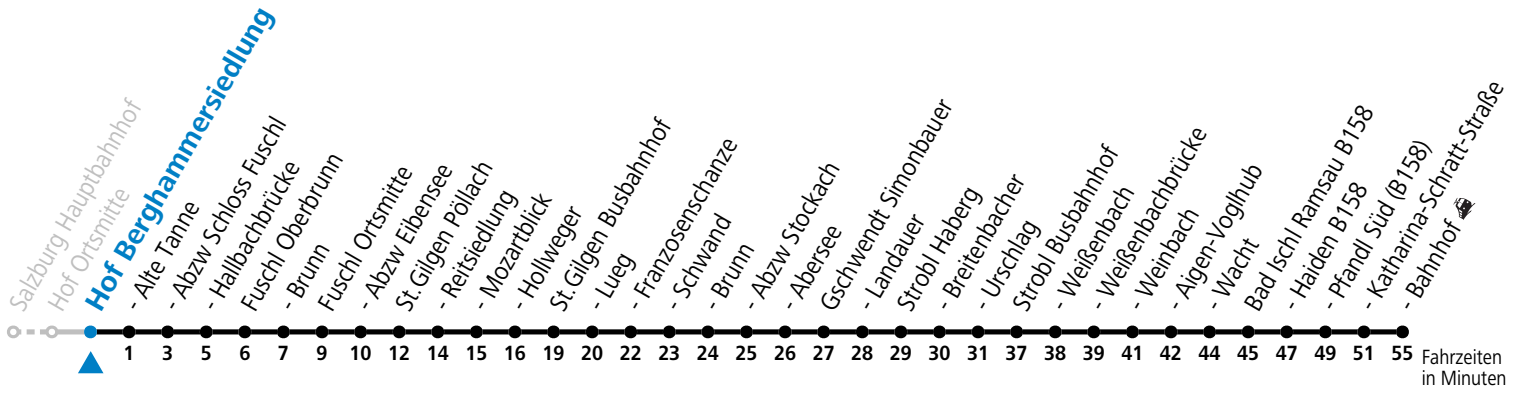

gültig ab 01.05.2026.

Alle Angaben ohne Gewähr.

Montag - Freitag				Samstag				Sonn- und Feiertag			
5	53			5	53						
6	26	45		6	42			6	42		
7	17	47		7	17	47		7	17	47	
8	17	47		8	17	47		8	17	47	
9	17	47		9	17	47		9	17	47	
10	17	47		10	17	47		10	17	47	
11	17	47		11	17	47		11	17	47	
12	17	47		12	17	47		12	17	47	
13	17	47		13	17	47		13	17	47	
14	17	47		14	17	47		14	17	47	
15	17	47		15	17	47		15	17	47	
16	17	37^a	47	16	17	47		16	17	47	
17	17	37^a	47	17	17	47		17	17	47	
18	15	45		18	15	45		18	15	45	
19	15	45		19	15	45		19	15	45	
20	12	42		20	12	42		20	12	42	
21	42			21	42			21	42		
22	42			22	42						
23	42			23	42			23	42		

a = bis St.Gilgen Busbahnhof

Am 24.12. und 31.12. (sofern nicht Sonntag) gilt der Samstag-Fahrplan

Ferien im Bundesland Salzburg: 24.12.2025 bis 06.01.2026, 09. bis 15.02., 28.03. bis 06.04., 11.07. bis 13.09., 24.09. und 26.10. bis 02.11.2026 (Vorbehaltlich Änderungen durch die Schulbehörde)

Ferien im Bundesland Oberösterreich: 24.12.2025 bis 06.01.2026, 16. bis 22.02., 28.03. bis 06.04., 04.05., 15.05., 23. bis 25.05., 05.06., 11.07. bis 13.09. und 26.10. bis 02.11.2026 (Vorbehaltlich Änderungen durch die Schulbehörde)