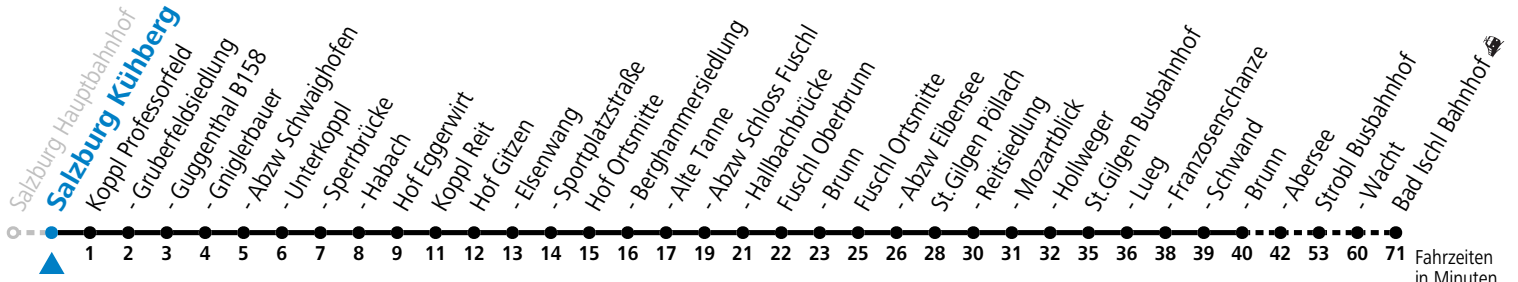

gültig ab 01.05.2026.

Alle Angaben ohne Gewähr.

Montag - Freitag		Samstag		Sonn- und Feiertag	
5	37	5	37		
6	10 29	6	26	6	26
7	01 31	7	01 31	7	01 31
8	01 31	8	01 31	8	01 31
9	01 31	9	01 31	9	01 31
10	01 31	10	01 31	10	01 31
11	01 31	11	01 31	11	01 31
12	01 31	12	01 31	12	01 31
13	01 31	13	01 31	13	01 31
14	01 31	14	01 31	14	01 31
15	01 31	15	01 31	15	01 31
16	01 21^a 31	16	01 31	16	01 31
17	01 21^a 31 59	17	01 31 59	17	01 31 59
18	29 59	18	29 59	18	29 59
19	29 56	19	29 56	19	29 56
20	26	20	26	20	26
21	26	21	26	21	26
22	26	22	26		
23	26	23	26	23	26

a = bis St. Gilgen Busbahnhof

Am 24.12. und 31.12. (sofern nicht Sonntag) gilt der Samstag-Fahrplan

Ferien im Bundesland Salzburg: 24.12.2025 bis 06.01.2026, 09. bis 15.02., 28.03. bis 06.04., 11.07. bis 13.09., 24.09. und 26.10. bis 02.11.2026 (Vorbehaltlich Änderungen durch die Schulbehörde)

Ferien im Bundesland Oberösterreich: 24.12.2025 bis 06.01.2026, 16. bis 22.02., 28.03. bis 06.04., 04.05., 15.05., 23. bis 25.05., 05.06., 11.07. bis 13.09. und 26.10. bis 02.11.2026 (Vorbehaltlich Änderungen durch die Schulbehörde)

Auf Grund der Linielänge können nicht alle bedienten Zwischenhalte im Linienvverlauf dargestellt werden. Alle Details siehe Liniensfahrplan unter www.salzburg-verkehr.at