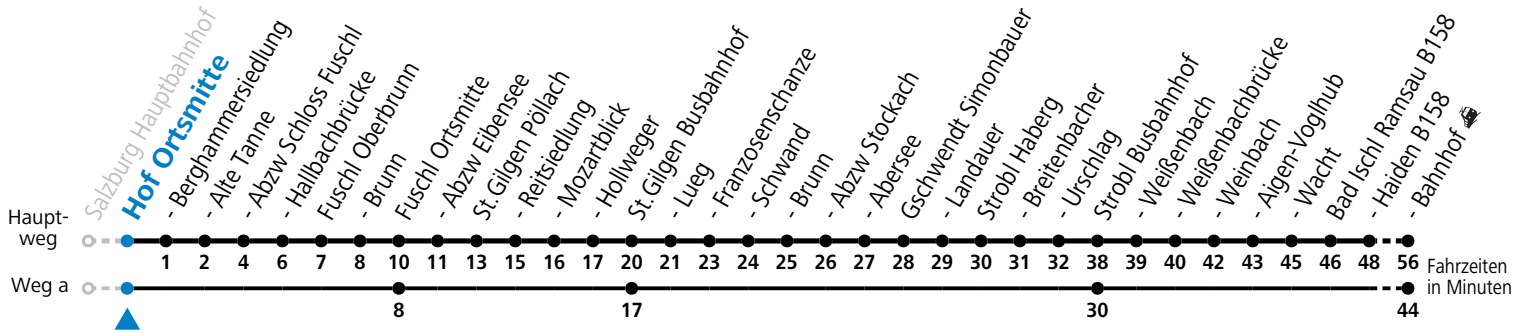

gültig ab 01.05.2026.

Alle Angaben ohne Gewähr.

Montag - Freitag				Samstag				Sonn- und Feiertag			
5	52			5	52						
6	25	44		6	41			6	41		
7	16	46		7	16	46		7	16	46	
8	16	46		8	16	46		8	16	46	
9	16	46		9	16	46		9	16	46	
10	16	46		10	16	46		10	16	46	
11	16	46		11	16	46		11	16	46	
12	16	46		12	16	46		12	16	46	
13	16	46		13	16	46		13	16	46	
14	16	46		14	16	46		14	16	46	
15	16	46	53^a	15	16	46	53^a	15	16	46	53^a
16	16	36^b	46 53^a	16	16	46	53^a	16	16	46	53^a
17	16	36^b	46 53^a	17	16	46	53^a	17	16	46	53^a
18	14	44		18	14	44		18	14	44	
19	14	44		19	14	44		19	14	44	
20	11	41		20	11	41		20	11	41	
21	41			21	41			21	41		
22	41			22	41						
23	41			23	41			23	41		

a = fährt Weg a   b = bis St.Gilgen Busbahnhof

Am 24.12. und 31.12. (sofern nicht Sonntag) gilt der Samstag-Fahrplan

Ferien im Bundesland Salzburg: 24.12.2025 bis 06.01.2026, 09. bis 15.02., 28.03. bis 06.04., 11.07. bis 13.09., 24.09. und 26.10. bis 02.11.2026 (Vorbehaltlich Änderungen durch die Schulbehörde)

Ferien im Bundesland Oberösterreich: 24.12.2025 bis 06.01.2026, 16. bis 22.02., 28.03. bis 06.04., 04.05., 15.05., 23. bis 25.05., 05.06., 11.07. bis 13.09. und 26.10. bis 02.11.2026 (Vorbehaltlich Änderungen durch die Schulbehörde)