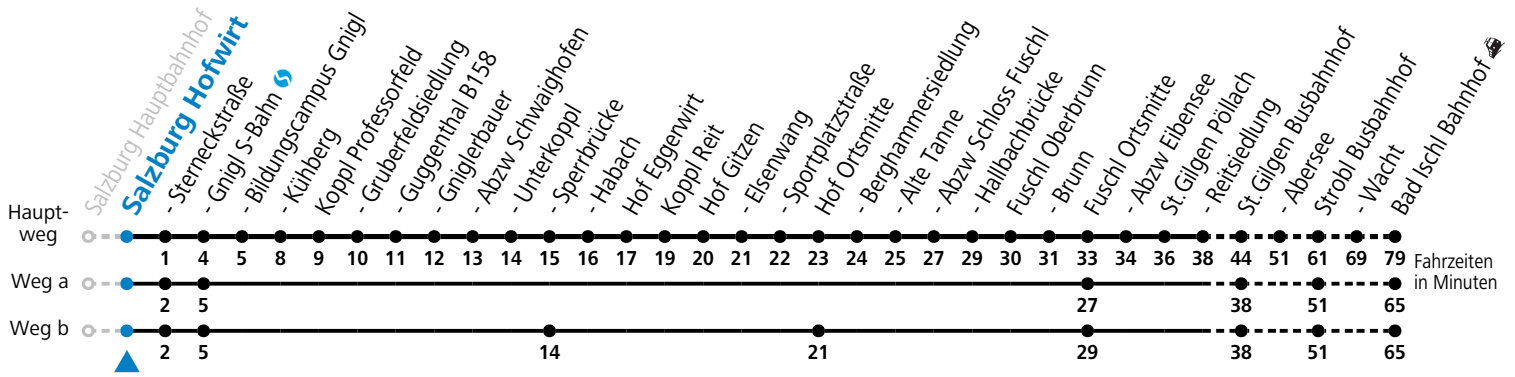

gültig ab 01.05.2026.

Alle Angaben ohne Gewähr.

Montag - Freitag					Samstag					Sonn- und Feiertag				
5	31				5	31								
6	02	21	52		6	20	52			6	20	52		
7	22	52			7	22	52			7	22	52		
8	07^a_f	22	37^a_f	52	8	07^a_f	22	37^a_f	52	8	07^a_f	22	37^a_f	52
9	07^a_f	22	52		9	07^a_f	22	37^{ad}_f	52	9	07^a_f	22	37^{ad}_f	52
10	22	37^a_f	52		10	07^{ad}_f	22	37^a_f	52	10	07^{ad}_f	22	37^a_f	52
11	07^a_f	22	52		11	07^a_f	22	37^{ad}_f	52	11	07^a_f	22	37^{ad}_f	52
12	22	52			12	07^{ad}_f	22	52		12	07^{ad}_f	22	52	
13	22	52			13	22	52			13	22	52		
14	22	52			14	22	52			14	22	52		
15	22	32^b	52		15	07^{ad}_f	22	32^b	52	15	07^{ad}_f	22	32^b	52
16	12^c	22	32^b	52	16	07^{ad}_f	22	32^b	52	16	07^{ad}_f	22	32^b	52
17	12^c	22	32^b	51	17	07^{ad}_f	22	32^b	51	17	07^{ad}_f	22	32^b	51
18	21	51			18	07^{ae}_f	21	51		18	07^{ae}_f	21	51	
19	21	50			19	21	50			19	21	50		
20	20				20	20				20	20			
21	20				21	20				21	20			
22	20				22	20								
23	20				23	20				23	20			

a = fährt Weg a   c = bis St. Gilgen Busbahnhof   e = nur von 28.11.2026 bis 20.12.2026
b = fährt Weg b   d = nur von 01.05.2026 bis 27.09.2026 und von 28.11.2026 bis 20.12.2026   f = Fahrt der Linie 150X

Am 24.12. und 31.12. (sofern nicht Sonntag) gilt der Samstag-Fahrplan

Ferien im Bundesland Salzburg: 24.12.2025 bis 06.01.2026, 09. bis 15.02., 28.03. bis 06.04., 11.07. bis 13.09., 24.09. und 26.10. bis 02.11.2026 (Vorbehaltlich Änderungen durch die Schulbehörde)

Ferien im Bundesland Oberösterreich: 24.12.2025 bis 06.01.2026, 16. bis 22.02., 28.03. bis 06.04., 04.05., 15.05., 23. bis 25.05., 05.06., 11.07. bis 13.09. und 26.10. bis 02.11.2026 (Vorbehaltlich Änderungen durch die Schulbehörde)

Auf Grund der Linienlänge können nicht alle bedienten Zwischenhalte im Linienvverlauf dargestellt werden. Alle Details siehe Liniensfahrplan unter www.salzburg-verkehr.at