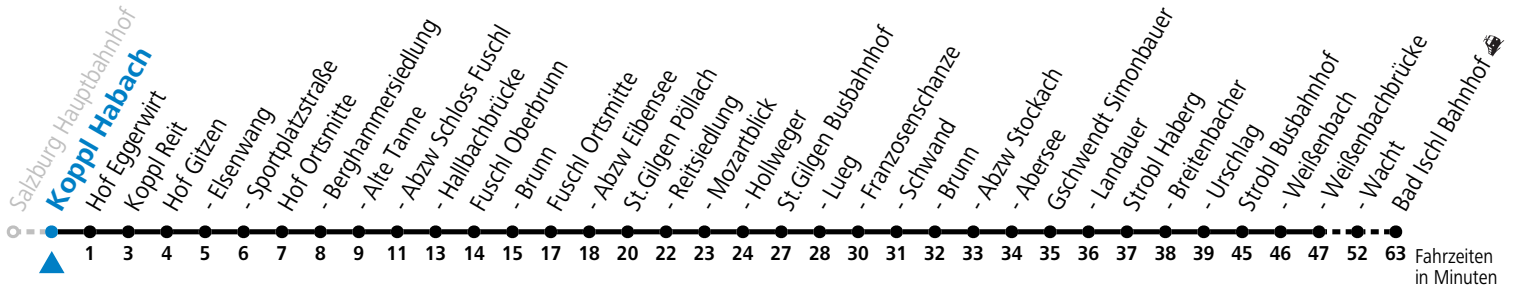

gültig ab 01.05.2026.

Alle Angaben ohne Gewähr.

Montag - Freitag		Samstag		Sonn- und Feiertag	
5	45	5	45		
6	18 37	6	34	6	34
7	09 39	7	09 39	7	09 39
8	09 39	8	09 39	8	09 39
9	09 39	9	09 39	9	09 39
10	09 39	10	09 39	10	09 39
11	09 39	11	09 39	11	09 39
12	09 39	12	09 39	12	09 39
13	09 39	13	09 39	13	09 39
14	09 39	14	09 39	14	09 39
15	09 39	15	09 39	15	09 39
16	09 29^a 39	16	09 39	16	09 39
17	09 29^a 39	17	09 39	17	09 39
18	07 37	18	07 37	18	07 37
19	07 37	19	07 37	19	07 37
20	04 34	20	04 34	20	04 34
21	34	21	34	21	34
22	34	22	34		
23	34	23	34	23	34

a = bis St.Gilgen Busbahnhof

Am 24.12. und 31.12. (sofern nicht Sonntag) gilt der Samstag-Fahrplan

Ferien im Bundesland Salzburg: 24.12.2025 bis 06.01.2026, 09. bis 15.02., 28.03. bis 06.04., 11.07. bis 13.09., 24.09. und 26.10. bis 02.11.2026 (Vorbehaltlich Änderungen durch die Schulbehörde)

Ferien im Bundesland Oberösterreich: 24.12.2025 bis 06.01.2026, 16. bis 22.02., 28.03. bis 06.04., 04.05., 15.05., 23. bis 25.05., 05.06., 11.07. bis 13.09. und 26.10. bis 02.11.2026 (Vorbehaltlich Änderungen durch die Schulbehörde)

Auf Grund der Linienlänge können nicht alle bedienten Zwischenhalte im Linienverlauf dargestellt werden. Alle Details siehe Linienfahrplan unter www.salzburg-verkehr.at