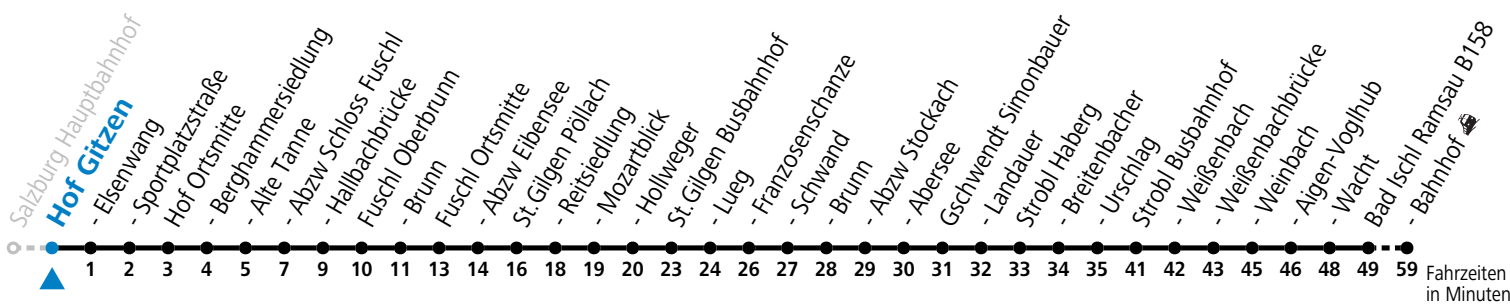

gültig ab 01.05.2026.

Alle Angaben ohne Gewähr.

Montag - Freitag		Samstag		Sonn- und Feiertag	
5	49	5	49		
6	22 41	6	38	6	38
7	13 43	7	13 43	7	13 43
8	13 43	8	13 43	8	13 43
9	13 43	9	13 43	9	13 43
10	13 43	10	13 43	10	13 43
11	13 43	11	13 43	11	13 43
12	13 43	12	13 43	12	13 43
13	13 43	13	13 43	13	13 43
14	13 43	14	13 43	14	13 43
15	13 43	15	13 43	15	13 43
16	13 33^a 43	16	13 43	16	13 43
17	13 33^a 43	17	13 43	17	13 43
18	11 41	18	11 41	18	11 41
19	11 41	19	11 41	19	11 41
20	08 38	20	08 38	20	08 38
21	38	21	38	21	38
22	38	22	38		
23	38	23	38	23	38

a = bis St.Gilgen Busbahnhof

Am 24.12. und 31.12. (sofern nicht Sonntag) gilt der Samstag-Fahrplan

Ferien im Bundesland Salzburg: 24.12.2025 bis 06.01.2026, 09. bis 15.02., 28.03. bis 06.04., 11.07. bis 13.09., 24.09. und 26.10. bis 02.11.2026 (Vorbehaltlich Änderungen durch die Schulbehörde)

Ferien im Bundesland Oberösterreich: 24.12.2025 bis 06.01.2026, 16. bis 22.02., 28.03. bis 06.04., 04.05., 15.05., 23. bis 25.05., 05.06., 11.07. bis 13.09. und 26.10. bis 02.11.2026 (Vorbehaltlich Änderungen durch die Schulbehörde)

Auf Grund der Linienlänge können nicht alle bedienten Zwischenhalte im Linienvverlauf dargestellt werden. Alle Details siehe Liniensfahrplan unter www.salzburg-verkehr.at

Datum: 14.04.2026 09:01:33; Linie: 93-150-M-22-H; Haltestelle: 50365