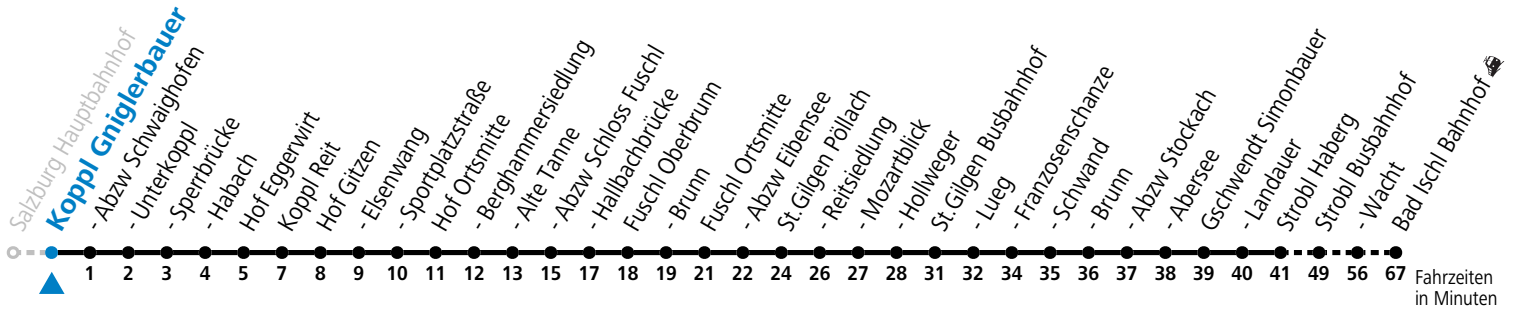

gültig ab 01.05.2026.

Alle Angaben ohne Gewähr.

Montag - Freitag		Samstag		Sonn- und Feiertag	
5	41	5	41		
6	14 33	6	30	6	30
7	05 35	7	05 35	7	05 35
8	05 35	8	05 35	8	05 35
9	05 35	9	05 35	9	05 35
10	05 35	10	05 35	10	05 35
11	05 35	11	05 35	11	05 35
12	05 35	12	05 35	12	05 35
13	05 35	13	05 35	13	05 35
14	05 35	14	05 35	14	05 35
15	05 35	15	05 35	15	05 35
16	05 25^a 35	16	05 35	16	05 35
17	05 25^a 35	17	05 35	17	05 35
18	03 33	18	03 33	18	03 33
19	03 33	19	03 33	19	03 33
20	00 30	20	00 30	20	00 30
21	30	21	30	21	30
22	30	22	30		
23	30	23	30	23	30

a = bis St. Gilgen Busbahnhof

Am 24.12. und 31.12. (sofern nicht Sonntag) gilt der Samstag-Fahrplan

Ferien im Bundesland Salzburg: 24.12.2025 bis 06.01.2026, 09. bis 15.02., 28.03. bis 06.04., 11.07. bis 13.09., 24.09. und 26.10. bis 02.11.2026 (Vorbehaltlich Änderungen durch die Schulbehörde)

Ferien im Bundesland Oberösterreich: 24.12.2025 bis 06.01.2026, 16. bis 22.02., 28.03. bis 06.04., 04.05., 15.05., 23. bis 25.05., 05.06., 11.07. bis 13.09. und 26.10. bis 02.11.2026 (Vorbehaltlich Änderungen durch die Schulbehörde)

Auf Grund der Linienlänge können nicht alle bedienten Zwischenhalte im Linienvverlauf dargestellt werden. Alle Details siehe Linienvfahrplan unter www.salzburg-verkehr.at