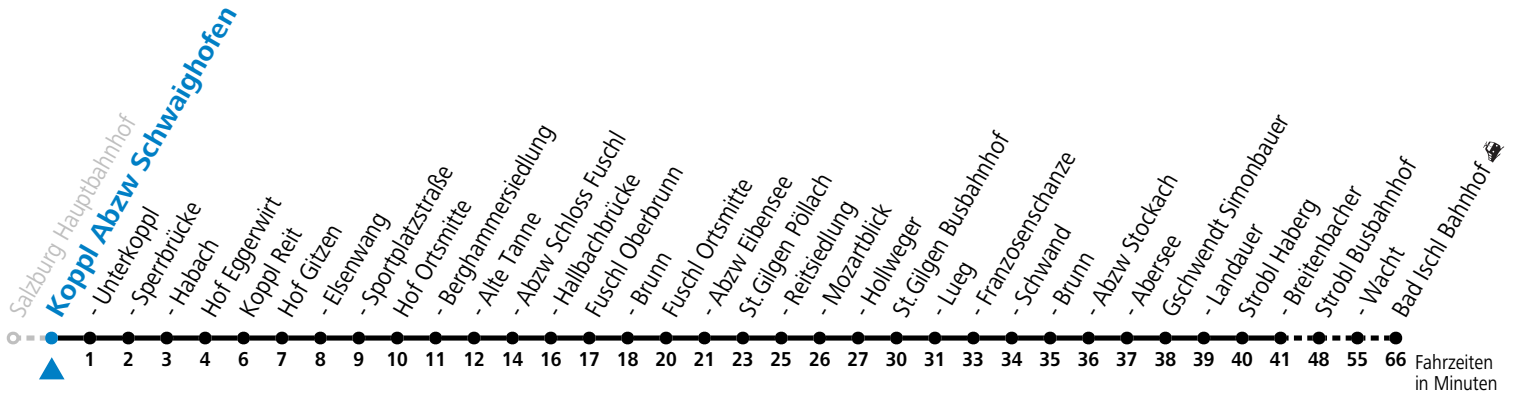

gültig ab 01.05.2026.

Alle Angaben ohne Gewähr.

Montag - Freitag				Samstag				Sonn- und Feiertag			
5	42			5	42						
6	15	34		6	31			6	31		
7	06	36		7	06	36		7	06	36	
8	06	36		8	06	36		8	06	36	
9	06	36		9	06	36		9	06	36	
10	06	36		10	06	36		10	06	36	
11	06	36		11	06	36		11	06	36	
12	06	36		12	06	36		12	06	36	
13	06	36		13	06	36		13	06	36	
14	06	36		14	06	36		14	06	36	
15	06	36		15	06	36		15	06	36	
16	06	26^a	36	16	06	36		16	06	36	
17	06	26^a	36	17	06	36		17	06	36	
18	04	34		18	04	34		18	04	34	
19	04	34		19	04	34		19	04	34	
20	01	31		20	01	31		20	01	31	
21	31			21	31			21	31		
22	31			22	31						
23	31			23	31			23	31		

a = bis St. Gilgen Busbahnhof

Am 24.12. und 31.12. (sofern nicht Sonntag) gilt der Samstag-Fahrplan

Ferien im Bundesland Salzburg: 24.12.2025 bis 06.01.2026, 09. bis 15.02., 28.03. bis 06.04., 11.07. bis 13.09., 24.09. und 26.10. bis 02.11.2026 (Vorbehaltlich Änderungen durch die Schulbehörde)

Ferien im Bundesland Oberösterreich: 24.12.2025 bis 06.01.2026, 16. bis 22.02., 28.03. bis 06.04., 04.05., 15.05., 23. bis 25.05., 05.06., 11.07. bis 13.09. und 26.10. bis 02.11.2026 (Vorbehaltlich Änderungen durch die Schulbehörde)

Auf Grund der Linienlänge können nicht alle bedienten Zwischenhalte im Linienvverlauf dargestellt werden. Alle Details siehe Linienvfahrplan unter www.salzburg-verkehr.at