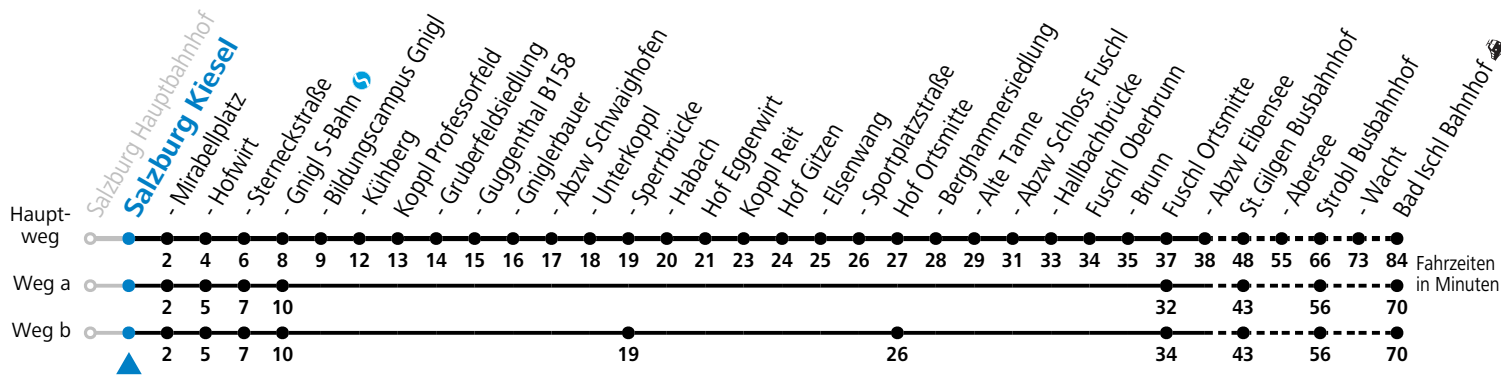

gültig ab 01.05.2026.

Alle Angaben ohne Gewähr.

Montag - Freitag					Samstag					Sonn- und Feiertag				
5	27	58			5	27								
6	17	47			6	16	47			6	16	47		
7	17	47			7	17	47			7	17	47		
8	02^a_f	17	32^a_f	47	8	02^a_f	17	32^a_f	47	8	02^a_f	17	32^a_f	47
9	02^a_f	17	47		9	02^a_f	17	32^{ad}_f	47	9	02^a_f	17	32^{ad}_f	47
10	17	32^a_f	47		10	02^{ad}_f	17	32^a_f	47	10	02^{ad}_f	17	32^a_f	47
11	02^a_f	17	47		11	02^a_f	17	32^{ad}_f	47	11	02^a_f	17	32^{ad}_f	47
12	17	47			12	02^{ad}_f	17	47		12	02^{ad}_f	17	47	
13	17	47			13	17	47			13	17	47		
14	17	47			14	17	47			14	17	47		
15	17	27^b	47		15	02^{ad}_f	17	27^b	47	15	02^{ad}_f	17	27^b	47
16	07^c	17	27^b	47	16	02^{ad}_f	17	27^b	47	16	02^{ad}_f	17	27^b	47
17	07^c	17	27^b	47	17	02^{ad}_f	17	27^b	47	17	02^{ad}_f	17	27^b	47
18	17	47			18	02^{ae}_f	17	47		18	02^{ae}_f	17	47	
19	17	46			19	17	46			19	17	46		
20	16				20	16				20	16			
21	16				21	16				21	16			
22	16				22	16								
23	16				23	16				23	16			

a = fährt Weg a

c = bis St. Gilgen Busbahnhof

e = nur von 28.11.2026 bis 20.12.2026

b = fährt Weg b

d = nur von 01.05.2026 bis 27.09.2026 und von 28.11.2026 bis 20.12.2026

f = Fahrt der Linie 150X

Am 24.12. und 31.12. (sofern nicht Sonntag) gilt der Samstag-Fahrplan

Ferien im Bundesland Salzburg: 24.12.2025 bis 06.01.2026, 09. bis 15.02., 28.03. bis 06.04., 11.07. bis 13.09., 24.09. und 26.10. bis 02.11.2026 (Vorbehaltlich Änderungen durch die Schulbehörde)

Ferien im Bundesland Oberösterreich: 24.12.2025 bis 06.01.2026, 16. bis 22.02., 28.03. bis 06.04., 04.05., 15.05., 23. bis 25.05., 05.06., 11.07. bis 13.09. und 26.10. bis 02.11.2026 (Vorbehaltlich Änderungen durch die Schulbehörde)

Auf Grund der Linienlänge können nicht alle bedienten Zwischenhalte im Linienvverlauf dargestellt werden. Alle Details siehe Liniensfahrplan unter www.salzburg-verkehr.at