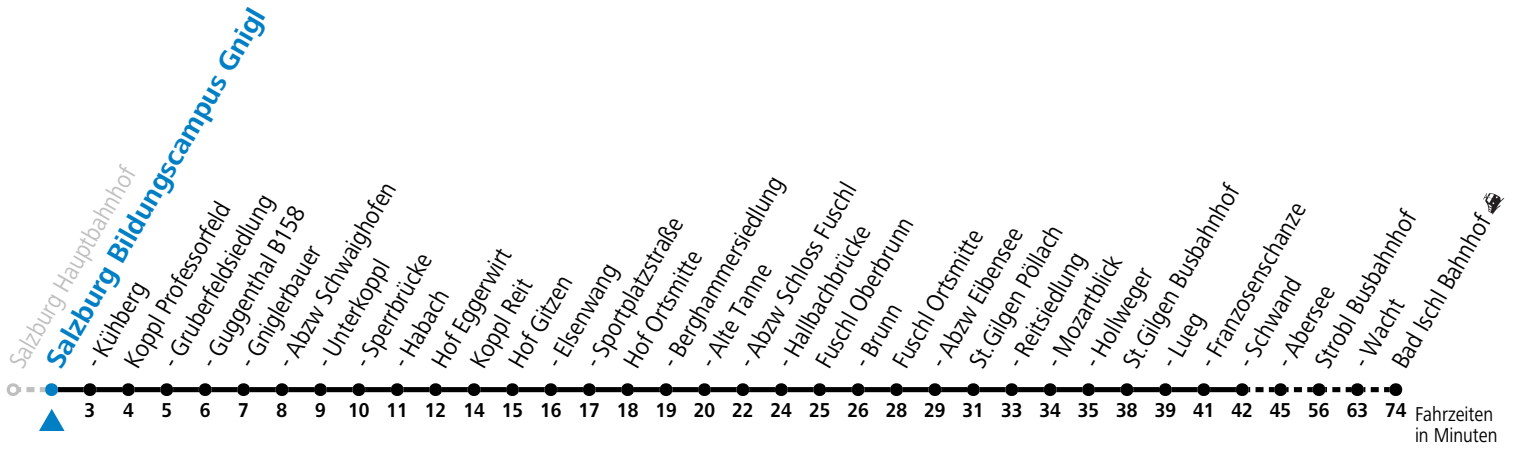

gültig ab 01.05.2026.

Alle Angaben ohne Gewähr.

Montag - Freitag		Samstag		Sonn- und Feiertag	
5	34	5	34		
6	07 26 58	6	23 58	6	23 58
7	28 58	7	28 58	7	28 58
8	28 58	8	28 58	8	28 58
9	28 58	9	28 58	9	28 58
10	28 58	10	28 58	10	28 58
11	28 58	11	28 58	11	28 58
12	28 58	12	28 58	12	28 58
13	28 58	13	28 58	13	28 58
14	28 58	14	28 58	14	28 58
15	28 58	15	28 58	15	28 58
16	18^a 28 58	16	28 58	16	28 58
17	18^a 28 56	17	28 56	17	28 56
18	26 56	18	26 56	18	26 56
19	26 53	19	26 53	19	26 53
20	23	20	23	20	23
21	23	21	23	21	23
22	23	22	23		
23	23	23	23	23	23

a = bis St. Gilgen Busbahnhof

Am 24.12. und 31.12. (sofern nicht Sonntag) gilt der Samstag-Fahrplan

Ferien im Bundesland Salzburg: 24.12.2025 bis 06.01.2026, 09. bis 15.02., 28.03. bis 06.04., 11.07. bis 13.09., 24.09. und 26.10. bis 02.11.2026 (Vorbehaltlich Änderungen durch die Schulbehörde)

Ferien im Bundesland Oberösterreich: 24.12.2025 bis 06.01.2026, 16. bis 22.02., 28.03. bis 06.04., 04.05., 15.05., 23. bis 25.05., 05.06., 11.07. bis 13.09. und 26.10. bis 02.11.2026 (Vorbehaltlich Änderungen durch die Schulbehörde)

Auf Grund der Linienlänge können nicht alle bedienten Zwischenhalte im Linienvverlauf dargestellt werden. Alle Details siehe Linienvfahrplan unter www.salzburg-verkehr.at