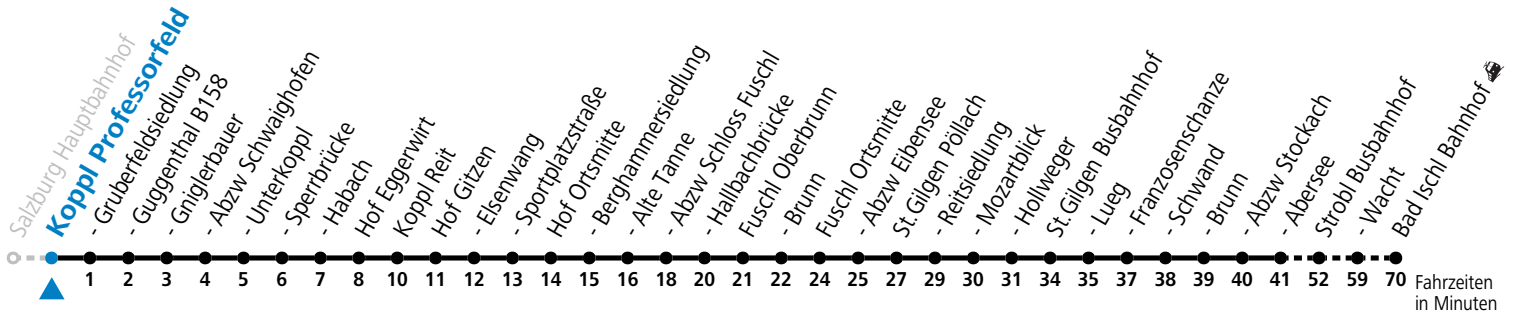

gültig ab 01.05.2026.

Alle Angaben ohne Gewähr.

Montag - Freitag		Samstag		Sonn- und Feiertag	
5	38	5	38		
6	11 30	6	27	6	27
7	02 32	7	02 32	7	02 32
8	02 32	8	02 32	8	02 32
9	02 32	9	02 32	9	02 32
10	02 32	10	02 32	10	02 32
11	02 32	11	02 32	11	02 32
12	02 32	12	02 32	12	02 32
13	02 32	13	02 32	13	02 32
14	02 32	14	02 32	14	02 32
15	02 32	15	02 32	15	02 32
16	02 22^a 32	16	02 32	16	02 32
17	02 22^a 32	17	02 32	17	02 32
18	00 30	18	00 30	18	00 30
19	00 30 57	19	00 30 57	19	00 30 57
20	27	20	27	20	27
21	27	21	27	21	27
22	27	22	27		
23	27	23	27	23	27

a = bis St.Gilgen Busbahnhof

Am 24.12. und 31.12. (sofern nicht Sonntag) gilt der Samstag-Fahrplan

Ferien im Bundesland Salzburg: 24.12.2025 bis 06.01.2026, 09. bis 15.02., 28.03. bis 06.04., 11.07. bis 13.09., 24.09. und 26.10. bis 02.11.2026 (Vorbehaltlich Änderungen durch die Schulbehörde)

Ferien im Bundesland Oberösterreich: 24.12.2025 bis 06.01.2026, 16. bis 22.02., 28.03. bis 06.04., 04.05., 15.05., 23. bis 25.05., 05.06., 11.07. bis 13.09. und 26.10. bis 02.11.2026 (Vorbehaltlich Änderungen durch die Schulbehörde)

Auf Grund der Linienlänge können nicht alle bedienten Zwischenhalte im Linienvverlauf dargestellt werden. Alle Details siehe Linienvfahrplan unter www.salzburg-verkehr.at