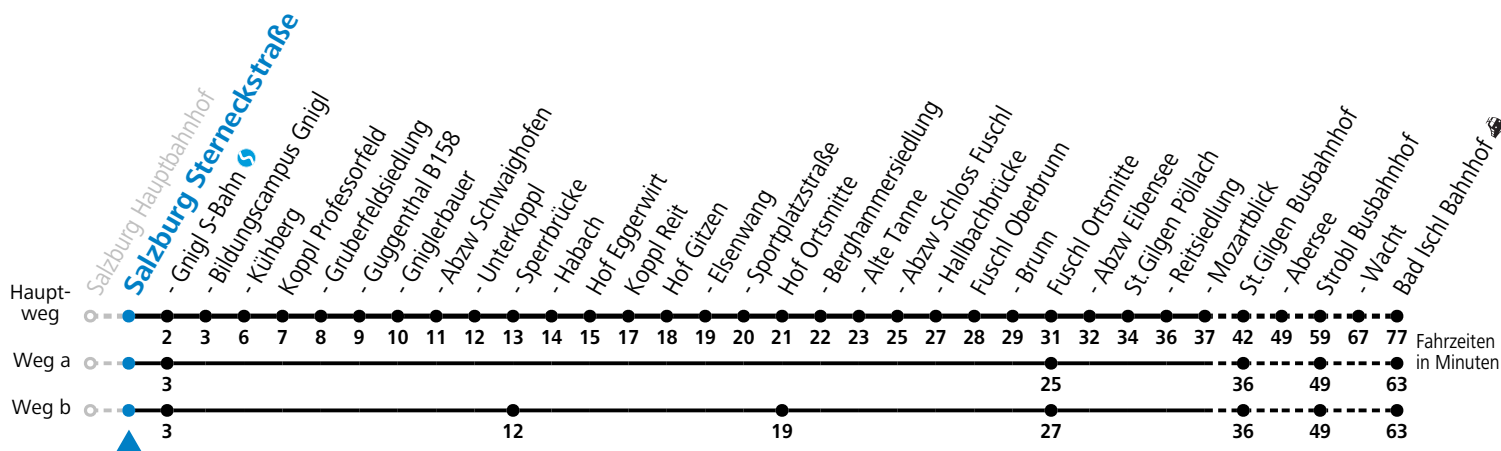

gültig ab 01.05.2026.

Alle Angaben ohne Gewähr.

Montag - Freitag					Samstag					Sonn- und Feiertag				
5	32				5	32								
6	04	23	54		6	21	54			6	21	54		
7	24	54			7	24	54			7	24	54		
8	09^a_f	24	39^a_f	54	8	09^a_f	24	39^a_f	54	8	09^a_f	24	39^a_f	54
9	09^a_f	24	54		9	09^a_f	24	39^a_f^d	54	9	09^a_f	24	39^a_f^d	54
10	24	39^a_f	54		10	09^a_f^d	24	39^a_f	54	10	09^a_f^d	24	39^a_f	54
11	09^a_f	24	54		11	09^a_f	24	39^a_f^d	54	11	09^a_f	24	39^a_f^d	54
12	24	54			12	09^a_f^d	24	54		12	09^a_f^d	24	54	
13	24	54			13	24	54			13	24	54		
14	24	54			14	24	54			14	24	54		
15	24	34^b	54		15	09^a_f^d	24	34^b	54	15	09^a_f^d	24	34^b	54
16	14^c	24	34^b	54	16	09^a_f^d	24	34^b	54	16	09^a_f^d	24	34^b	54
17	14^c	24	34^b	53	17	09^a_f^d	24	34^b	53	17	09^a_f^d	24	34^b	53
18	23	53			18	09^a_f^e	23	53		18	09^a_f^e	23	53	
19	23	51			19	23	51			19	23	51		
20	21				20	21				20	21			
21	21				21	21				21	21			
22	21				22	21								
23	21				23	21				23	21			

a = fährt Weg a

c = bis St.Gilgen Busbahnhof

e = nur von 28.11.2026 bis 20.12.2026

b = fährt Weg b

d = nur von 01.05.2026 bis 27.09.2026 und von 28.11.2026 bis 20.12.2026

f = Fahrt der Linie 150X

Am 24.12. und 31.12. (sofern nicht Sonntag) gilt der Samstag-Fahrplan

Ferien im Bundesland Salzburg: 24.12.2025 bis 06.01.2026, 09. bis 15.02., 28.03. bis 06.04., 11.07. bis 13.09., 24.09. und 26.10. bis 02.11.2026 (Vorbehaltlich Änderungen durch die Schulbehörde)

Ferien im Bundesland Oberösterreich: 24.12.2025 bis 06.01.2026, 16. bis 22.02., 28.03. bis 06.04., 04.05., 15.05., 23. bis 25.05., 05.06., 11.07. bis 13.09. und 26.10. bis 02.11.2026 (Vorbehaltlich Änderungen durch die Schulbehörde)

Auf Grund der Linienlänge können nicht alle bedienten Zwischenhalte im Linienvverlauf dargestellt werden. Alle Details siehe Liniensfahrplan unter www.salzburg-verkehr.at