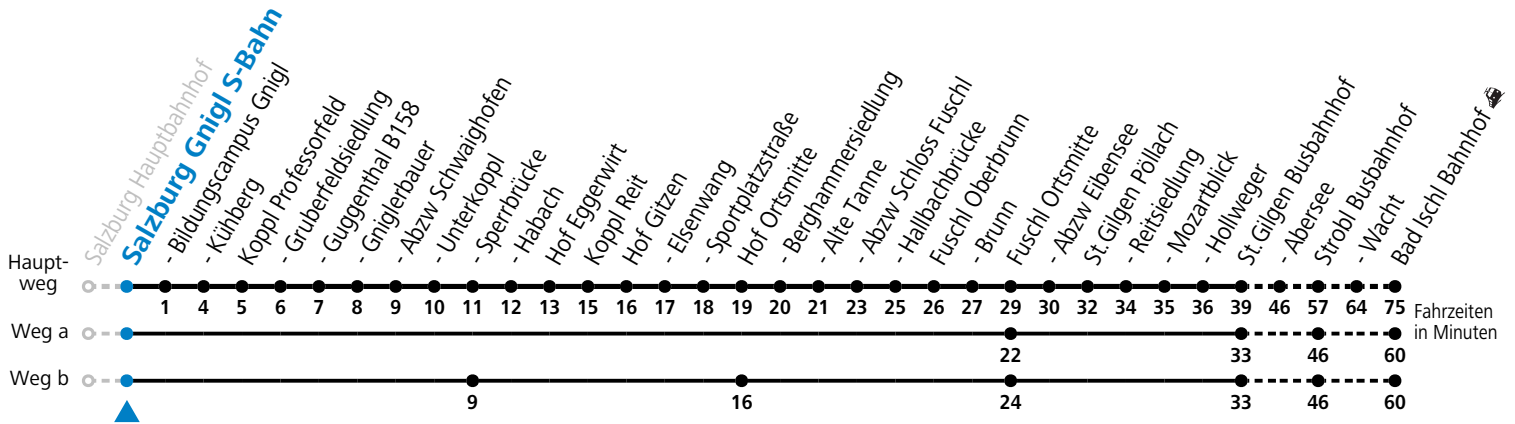

gültig ab 01.05.2026.

Alle Angaben ohne Gewähr.

Montag - Freitag					Samstag					Sonn- und Feiertag				
5	33				5	33								
6	06	25	57		6	22	57			6	22	57		
7	27	57			7	27	57			7	27	57		
8	12^a_f	27	42^a_f	57	8	12^a_f	27	42^a_f	57	8	12^a_f	27	42^a_f	57
9	12^a_f	27	57		9	12^a_f	27	42^{ad}_f	57	9	12^a_f	27	42^{ad}_f	57
10	27	42^a_f	57		10	12^{ad}_f	27	42^a_f	57	10	12^{ad}_f	27	42^a_f	57
11	12^a_f	27	57		11	12^a_f	27	42^{ad}_f	57	11	12^a_f	27	42^{ad}_f	57
12	27	57			12	12^{ad}_f	27	57		12	12^{ad}_f	27	57	
13	27	57			13	27	57			13	27	57		
14	27	57			14	27	57			14	27	57		
15	27	37^b	57		15	12^{ad}_f	27	37^b	57	15	12^{ad}_f	27	37^b	57
16	17^c	27	37^b	57	16	12^{ad}_f	27	37^b	57	16	12^{ad}_f	27	37^b	57
17	17^c	27	37^b	55	17	12^{ad}_f	27	37^b	55	17	12^{ad}_f	27	37^b	55
18	25	55			18	12^{ae}_f	25	55		18	12^{ae}_f	25	55	
19	25	52			19	25	52			19	25	52		
20	22				20	22				20	22			
21	22				21	22				21	22			
22	22				22	22								
23	22				23	22				23	22			

a = fährt Weg a

c = bis St. Gilgen Busbahnhof

e = nur von 28.11.2026 bis 20.12.2026

b = fährt Weg b

d = nur von 01.05.2026 bis 27.09.2026 und von 28.11.2026 bis 20.12.2026

f = Fahrt der Linie 150X

Am 24.12. und 31.12. (sofern nicht Sonntag) gilt der Samstag-Fahrplan

Ferien im Bundesland Salzburg: 24.12.2025 bis 06.01.2026, 09. bis 15.02., 28.03. bis 06.04., 11.07. bis 13.09., 24.09. und 26.10. bis 02.11.2026 (Vorbehaltlich Änderungen durch die Schulbehörde)

Ferien im Bundesland Oberösterreich: 24.12.2025 bis 06.01.2026, 16. bis 22.02., 28.03. bis 06.04., 04.05., 15.05., 23. bis 25.05., 05.06., 11.07. bis 13.09. und 26.10. bis 02.11.2026 (Vorbehaltlich Änderungen durch die Schulbehörde)

Auf Grund der Linienlänge können nicht alle bedienten Zwischenhalte im Linienvverlauf dargestellt werden. Alle Details siehe Liniensfahrplan unter www.salzburg-verkehr.at