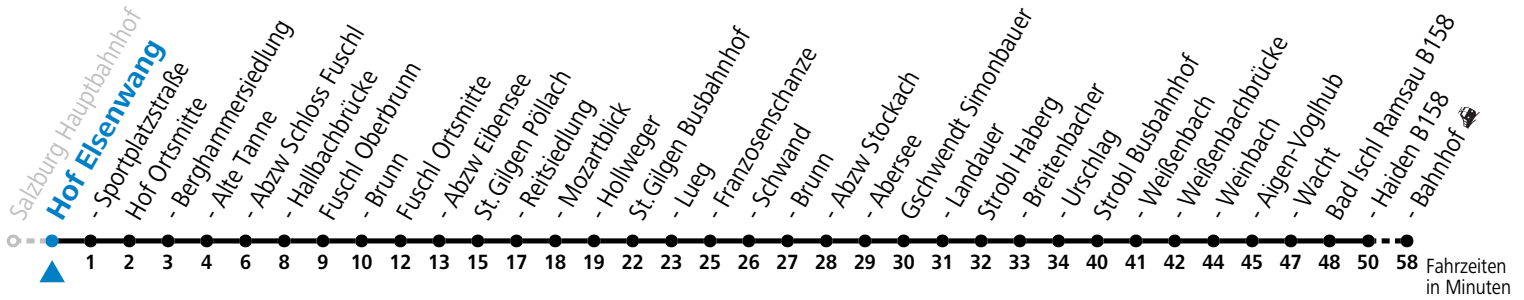

gültig ab 01.05.2026.

Alle Angaben ohne Gewähr.

Montag - Freitag		Samstag		Sonn- und Feiertag	
5	50	5	50		
6	23 42	6	39	6	39
7	14 44	7	14 44	7	14 44
8	14 44	8	14 44	8	14 44
9	14 44	9	14 44	9	14 44
10	14 44	10	14 44	10	14 44
11	14 44	11	14 44	11	14 44
12	14 44	12	14 44	12	14 44
13	14 44	13	14 44	13	14 44
14	14 44	14	14 44	14	14 44
15	14 44	15	14 44	15	14 44
16	14 34^a 44	16	14 44	16	14 44
17	14 34^a 44	17	14 44	17	14 44
18	12 42	18	12 42	18	12 42
19	12 42	19	12 42	19	12 42
20	09 39	20	09 39	20	09 39
21	39	21	39	21	39
22	39	22	39		
23	39	23	39	23	39

a = bis St.Gilgen Busbahnhof

Am 24.12. und 31.12. (sofern nicht Sonntag) gilt der Samstag-Fahrplan

Ferien im Bundesland Salzburg: 24.12.2025 bis 06.01.2026, 09. bis 15.02., 28.03. bis 06.04., 11.07. bis 13.09., 24.09. und 26.10. bis 02.11.2026 (Vorbehaltlich Änderungen durch die Schulbehörde)

Ferien im Bundesland Oberösterreich: 24.12.2025 bis 06.01.2026, 16. bis 22.02., 28.03. bis 06.04., 04.05., 15.05., 23. bis 25.05., 05.06., 11.07. bis 13.09. und 26.10. bis 02.11.2026 (Vorbehaltlich Änderungen durch die Schulbehörde)

Auf Grund der Linienlänge können nicht alle bedienten Zwischenhalte im Linienvverlauf dargestellt werden. Alle Details siehe Linienvfahrplan unter www.salzburg-verkehr.at