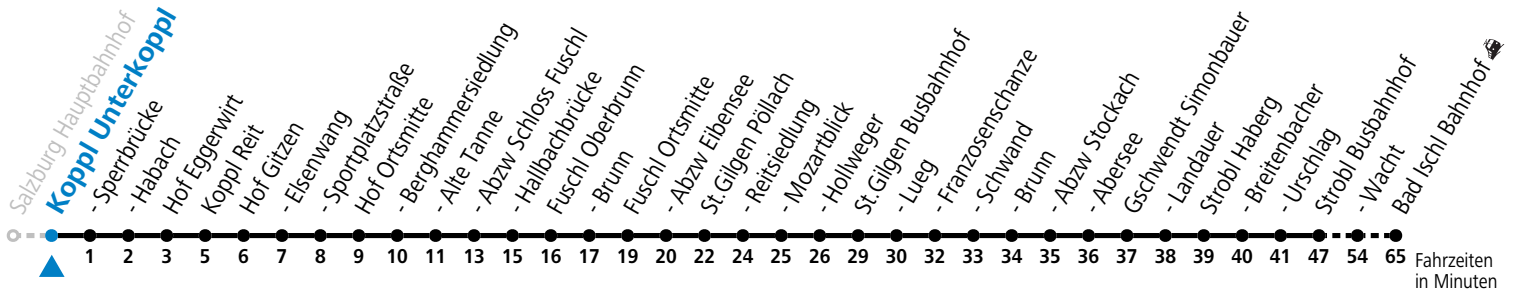

gültig ab 01.05.2026.

Alle Angaben ohne Gewähr.

Montag - Freitag		Samstag		Sonn- und Feiertag	
5	43	5	43		
6	16 35	6	32	6	32
7	07 37	7	07 37	7	07 37
8	07 37	8	07 37	8	07 37
9	07 37	9	07 37	9	07 37
10	07 37	10	07 37	10	07 37
11	07 37	11	07 37	11	07 37
12	07 37	12	07 37	12	07 37
13	07 37	13	07 37	13	07 37
14	07 37	14	07 37	14	07 37
15	07 37	15	07 37	15	07 37
16	07 27^a 37	16	07 37	16	07 37
17	07 27^a 37	17	07 37	17	07 37
18	05 35	18	05 35	18	05 35
19	05 35	19	05 35	19	05 35
20	02 32	20	02 32	20	02 32
21	32	21	32	21	32
22	32	22	32		
23	32	23	32	23	32

a = bis St. Gilgen Busbahnhof

Am 24.12. und 31.12. (sofern nicht Sonntag) gilt der Samstag-Fahrplan

Ferien im Bundesland Salzburg: 24.12.2025 bis 06.01.2026, 09. bis 15.02., 28.03. bis 06.04., 11.07. bis 13.09., 24.09. und 26.10. bis 02.11.2026 (Vorbehaltlich Änderungen durch die Schulbehörde)

Ferien im Bundesland Oberösterreich: 24.12.2025 bis 06.01.2026, 16. bis 22.02., 28.03. bis 06.04., 04.05., 15.05., 23. bis 25.05., 05.06., 11.07. bis 13.09. und 26.10. bis 02.11.2026 (Vorbehaltlich Änderungen durch die Schulbehörde)

Auf Grund der Linienlänge können nicht alle bedienten Zwischenhalte im Linienvverlauf dargestellt werden. Alle Details siehe Linienvfahrplan unter www.salzburg-verkehr.at