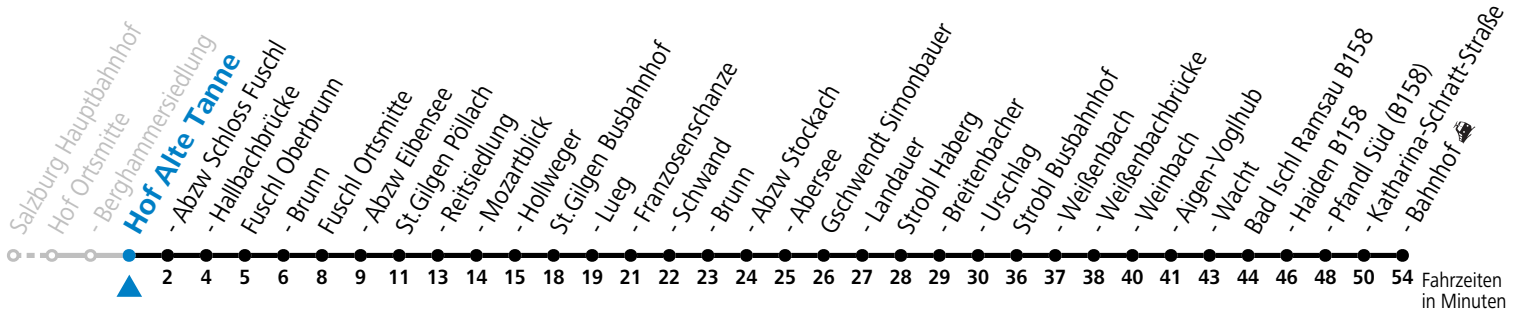

gültig ab 01.05.2026.

Alle Angaben ohne Gewähr.

Montag - Freitag		Samstag		Sonn- und Feiertag	
5	54	5	54		
6	27 46	6	43	6	43
7	18 48	7	18 48	7	18 48
8	18 48	8	18 48	8	18 48
9	18 48	9	18 48	9	18 48
10	18 48	10	18 48	10	18 48
11	18 48	11	18 48	11	18 48
12	18 48	12	18 48	12	18 48
13	18 48	13	18 48	13	18 48
14	18 48	14	18 48	14	18 48
15	18 48	15	18 48	15	18 48
16	18 38^a 48	16	18 48	16	18 48
17	18 38^a 48	17	18 48	17	18 48
18	16 46	18	16 46	18	16 46
19	16 46	19	16 46	19	16 46
20	13 43	20	13 43	20	13 43
21	43	21	43	21	43
22	43	22	43		
23	43	23	43	23	43

a = bis St.Gilgen Busbahnhof

Am 24.12. und 31.12. (sofern nicht Sonntag) gilt der Samstag-Fahrplan

Ferien im Bundesland Salzburg: 24.12.2025 bis 06.01.2026, 09. bis 15.02., 28.03. bis 06.04., 11.07. bis 13.09., 24.09. und 26.10. bis 02.11.2026 (Vorbehaltlich Änderungen durch die Schulbehörde)

Ferien im Bundesland Oberösterreich: 24.12.2025 bis 06.01.2026, 16. bis 22.02., 28.03. bis 06.04., 04.05., 15.05., 23. bis 25.05., 05.06., 11.07. bis 13.09. und 26.10. bis 02.11.2026 (Vorbehaltlich Änderungen durch die Schulbehörde)