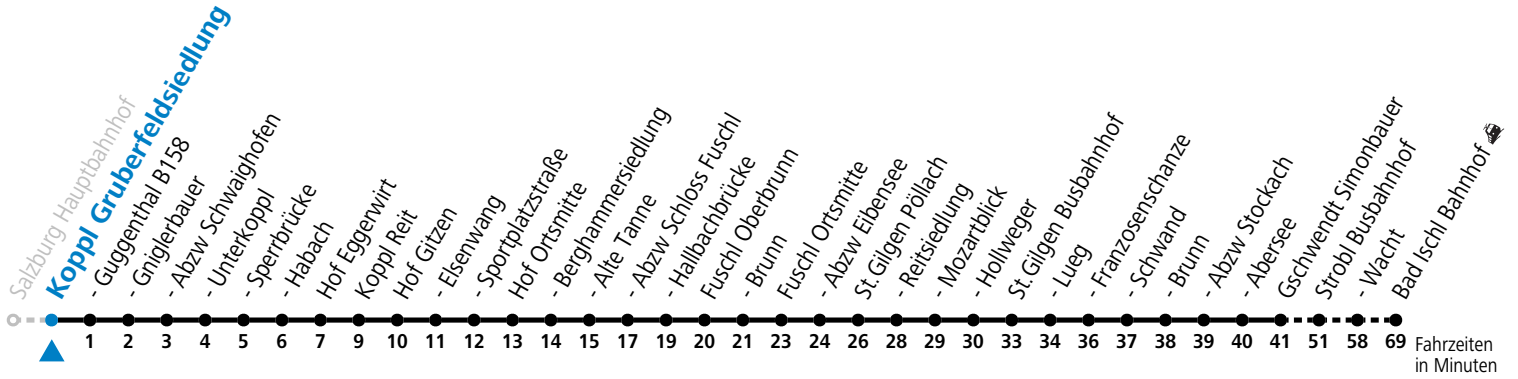

gültig ab 01.05.2026.

Alle Angaben ohne Gewähr.

Montag - Freitag		Samstag		Sonn- und Feiertag	
5	39	5	39		
6	12 31	6	28	6	28
7	03 33	7	03 33	7	03 33
8	03 33	8	03 33	8	03 33
9	03 33	9	03 33	9	03 33
10	03 33	10	03 33	10	03 33
11	03 33	11	03 33	11	03 33
12	03 33	12	03 33	12	03 33
13	03 33	13	03 33	13	03 33
14	03 33	14	03 33	14	03 33
15	03 33	15	03 33	15	03 33
16	03 23^a 33	16	03 33	16	03 33
17	03 23^a 33	17	03 33	17	03 33
18	01 31	18	01 31	18	01 31
19	01 31 58	19	01 31 58	19	01 31 58
20	28	20	28	20	28
21	28	21	28	21	28
22	28	22	28		
23	28	23	28	23	28

a = bis St. Gilgen Busbahnhof

Am 24.12. und 31.12. (sofern nicht Sonntag) gilt der Samstag-Fahrplan

Ferien im Bundesland Salzburg: 24.12.2025 bis 06.01.2026, 09. bis 15.02., 28.03. bis 06.04., 11.07. bis 13.09., 24.09. und 26.10. bis 02.11.2026 (Vorbehaltlich Änderungen durch die Schulbehörde)

Ferien im Bundesland Oberösterreich: 24.12.2025 bis 06.01.2026, 16. bis 22.02., 28.03. bis 06.04., 04.05., 15.05., 23. bis 25.05., 05.06., 11.07. bis 13.09. und 26.10. bis 02.11.2026 (Vorbehaltlich Änderungen durch die Schulbehörde)

Auf Grund der Linienlänge können nicht alle bedienten Zwischenhalte im Linienvverlauf dargestellt werden. Alle Details siehe Linienvfahrplan unter www.salzburg-verkehr.at