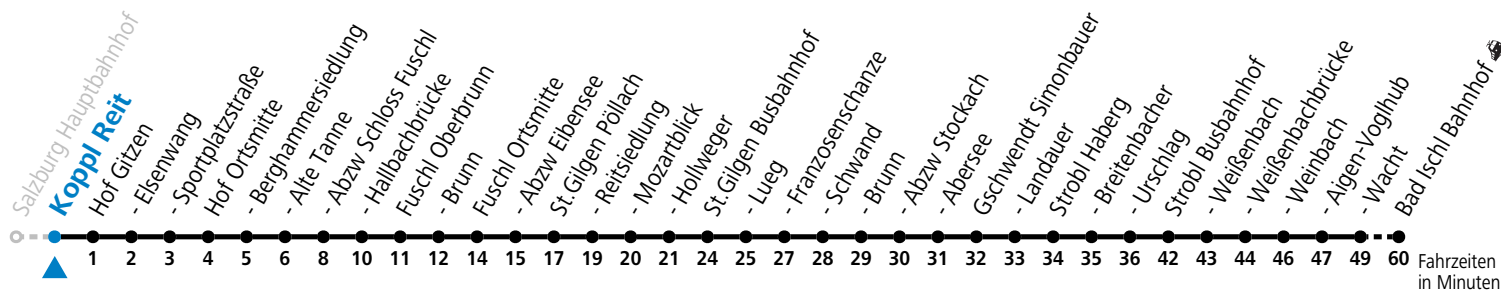

gültig ab 01.05.2026.

Alle Angaben ohne Gewähr.

Montag - Freitag		Samstag		Sonn- und Feiertag	
5	48	5	48		
6	21 40	6	37	6	37
7	12 42	7	12 42	7	12 42
8	12 42	8	12 42	8	12 42
9	12 42	9	12 42	9	12 42
10	12 42	10	12 42	10	12 42
11	12 42	11	12 42	11	12 42
12	12 42	12	12 42	12	12 42
13	12 42	13	12 42	13	12 42
14	12 42	14	12 42	14	12 42
15	12 42	15	12 42	15	12 42
16	12 32^a 42	16	12 42	16	12 42
17	12 32^a 42	17	12 42	17	12 42
18	10 40	18	10 40	18	10 40
19	10 40	19	10 40	19	10 40
20	07 37	20	07 37	20	07 37
21	37	21	37	21	37
22	37	22	37		
23	37	23	37	23	37

a = bis St.Gilgen Busbahnhof

Am 24.12. und 31.12. (sofern nicht Sonntag) gilt der Samstag-Fahrplan

Ferien im Bundesland Salzburg: 24.12.2025 bis 06.01.2026, 09. bis 15.02., 28.03. bis 06.04., 11.07. bis 13.09., 24.09. und 26.10. bis 02.11.2026 (Vorbehaltlich Änderungen durch die Schulbehörde)

Ferien im Bundesland Oberösterreich: 24.12.2025 bis 06.01.2026, 16. bis 22.02., 28.03. bis 06.04., 04.05., 15.05., 23. bis 25.05., 05.06., 11.07. bis 13.09. und 26.10. bis 02.11.2026 (Vorbehaltlich Änderungen durch die Schulbehörde)

Auf Grund der Linienlänge können nicht alle bedienten Zwischenhalte im Linienverlauf dargestellt werden. Alle Details siehe Linienfahrplan unter www.salzburg-verkehr.at