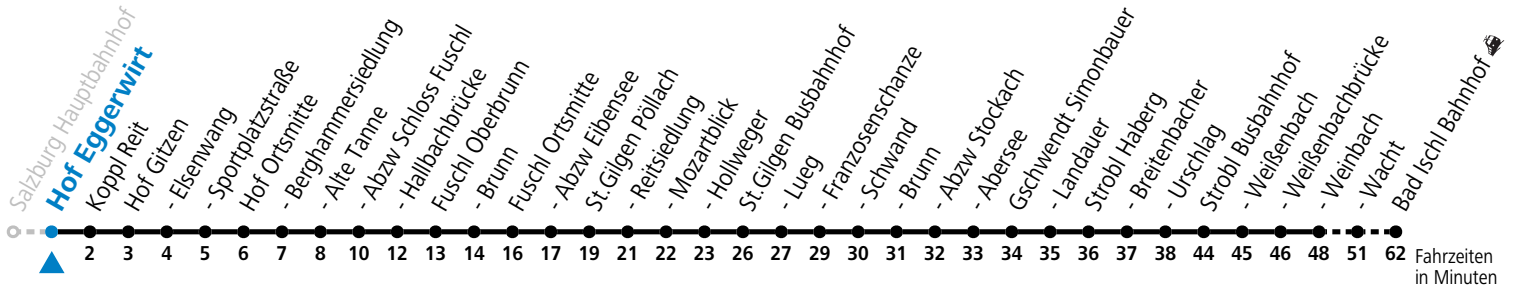

gültig ab 01.05.2026.

Alle Angaben ohne Gewähr.

Montag - Freitag		Samstag		Sonn- und Feiertag	
5	46	5	46		
6	19 38	6	35	6	35
7	10 40	7	10 40	7	10 40
8	10 40	8	10 40	8	10 40
9	10 40	9	10 40	9	10 40
10	10 40	10	10 40	10	10 40
11	10 40	11	10 40	11	10 40
12	10 40	12	10 40	12	10 40
13	10 40	13	10 40	13	10 40
14	10 40	14	10 40	14	10 40
15	10 40	15	10 40	15	10 40
16	10 30^a 40	16	10 40	16	10 40
17	10 30^a 40	17	10 40	17	10 40
18	08 38	18	08 38	18	08 38
19	08 38	19	08 38	19	08 38
20	05 35	20	05 35	20	05 35
21	35	21	35	21	35
22	35	22	35		
23	35	23	35	23	35

a = bis St.Gilgen Busbahnhof

Am 24.12. und 31.12. (sofern nicht Sonntag) gilt der Samstag-Fahrplan

Ferien im Bundesland Salzburg: 24.12.2025 bis 06.01.2026, 09. bis 15.02., 28.03. bis 06.04., 11.07. bis 13.09., 24.09. und 26.10. bis 02.11.2026 (Vorbehaltlich Änderungen durch die Schulbehörde)

Ferien im Bundesland Oberösterreich: 24.12.2025 bis 06.01.2026, 16. bis 22.02., 28.03. bis 06.04., 04.05., 15.05., 23. bis 25.05., 05.06., 11.07. bis 13.09. und 26.10. bis 02.11.2026 (Vorbehaltlich Änderungen durch die Schulbehörde)

Auf Grund der Linienlänge können nicht alle bedienten Zwischenhalte im Linienverlauf dargestellt werden. Alle Details siehe Linienfahrplan unter www.salzburg-verkehr.at