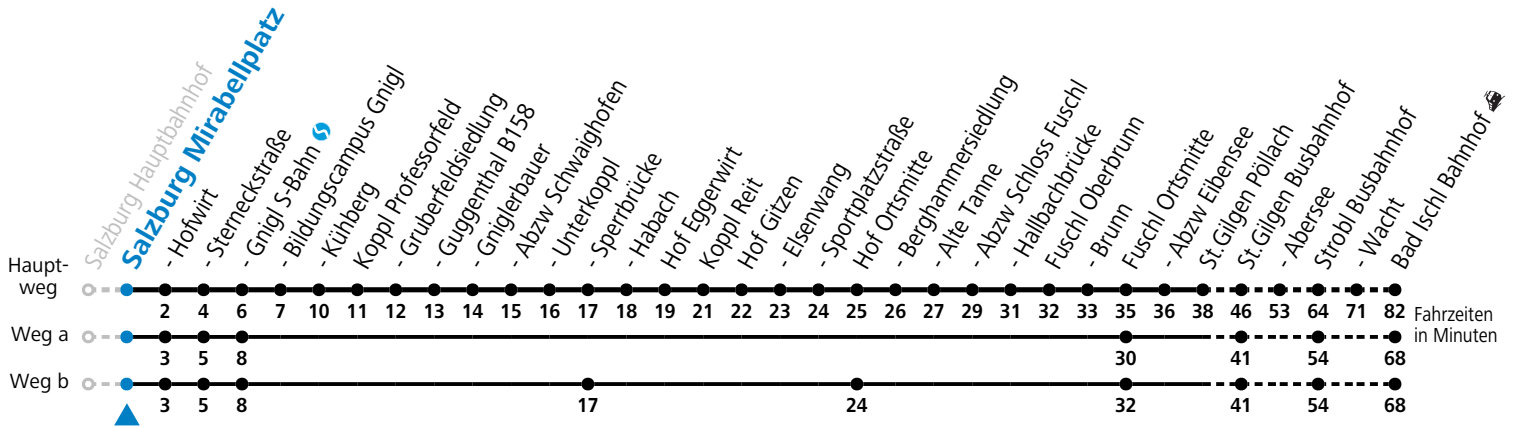

gültig ab 01.05.2026.

Alle Angaben ohne Gewähr.

Montag - Freitag				Samstag				Sonn- und Feiertag			
5	29			5	29						
6	00	19	49	6	18	49		6	18	49	
7	19	49		7	19	49		7	19	49	
8	04_f^a	19	34_f^a 49	8	04_f^a	19	34_f^a 49	8	04_f^a	19	34_f^a 49
9	04_f^a	19	49	9	04_f^a	19	34_f^{ad} 49	9	04_f^a	19	34_f^{ad} 49
10	19	34_f^a	49	10	04_f^{ad}	19	34_f^a 49	10	04_f^{ad}	19	34_f^a 49
11	04_f^a	19	49	11	04_f^a	19	34_f^{ad} 49	11	04_f^a	19	34_f^{ad} 49
12	19	49		12	04_f^{ad}	19	49	12	04_f^{ad}	19	49
13	19	49		13	19	49		13	19	49	
14	19	49		14	19	49		14	19	49	
15	19	29^b	49	15	04_f^{ad}	19	29^b 49	15	04_f^{ad}	19	29^b 49
16	09^c	19	29^b 49	16	04_f^{ad}	19	29^b 49	16	04_f^{ad}	19	29^b 49
17	09^c	19	29^b 49	17	04_f^{ad}	19	29^b 49	17	04_f^{ad}	19	29^b 49
18	19	49		18	04_f^{ae}	19	49	18	04_f^{ae}	19	49
19	19	48		19	19	48		19	19	48	
20	18			20	18			20	18		
21	18			21	18			21	18		
22	18			22	18						
23	18			23	18			23	18		

a = fährt Weg a   c = bis St. Gilgen Busbahnhof   e = nur von 28.11.2026 bis 20.12.2026
b = fährt Weg b   d = nur von 01.05.2026 bis 27.09.2026 und von 28.11.2026 bis 20.12.2026   f = Fahrt der Linie 150X

Am 24.12. und 31.12. (sofern nicht Sonntag) gilt der Samstag-Fahrplan

Ferien im Bundesland Salzburg: 24.12.2025 bis 06.01.2026, 09. bis 15.02., 28.03. bis 06.04., 11.07. bis 13.09., 24.09. und 26.10. bis 02.11.2026 (Vorbehaltlich Änderungen durch die Schulbehörde)

Ferien im Bundesland Oberösterreich: 24.12.2025 bis 06.01.2026, 16. bis 22.02., 28.03. bis 06.04., 04.05., 15.05., 23. bis 25.05., 05.06., 11.07. bis 13.09. und 26.10. bis 02.11.2026 (Vorbehaltlich Änderungen durch die Schulbehörde)

Auf Grund der Linienlänge können nicht alle bedienten Zwischenhalte im Linienvverlauf dargestellt werden. Alle Details siehe Liniensfahrplan unter www.salzburg-verkehr.at