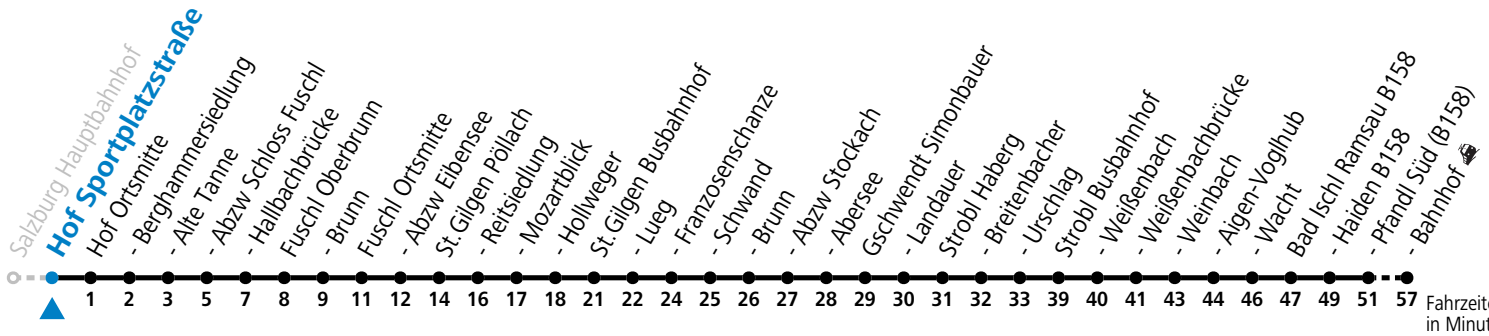

gültig ab 01.05.2026.

Alle Angaben ohne Gewähr.

Montag - Freitag		Samstag		Sonn- und Feiertag	
5	51	5	51		
6	24 43	6	40	6	40
7	15 45	7	15 45	7	15 45
8	15 45	8	15 45	8	15 45
9	15 45	9	15 45	9	15 45
10	15 45	10	15 45	10	15 45
11	15 45	11	15 45	11	15 45
12	15 45	12	15 45	12	15 45
13	15 45	13	15 45	13	15 45
14	15 45	14	15 45	14	15 45
15	15 45	15	15 45	15	15 45
16	15 35^a 45	16	15 45	16	15 45
17	15 35^a 45	17	15 45	17	15 45
18	13 43	18	13 43	18	13 43
19	13 43	19	13 43	19	13 43
20	10 40	20	10 40	20	10 40
21	40	21	40	21	40
22	40	22	40		
23	40	23	40	23	40

a = bis St. Gilgen Busbahnhof

Am 24.12. und 31.12. (sofern nicht Sonntag) gilt der Samstag-Fahrplan

Ferien im Bundesland Salzburg: 24.12.2025 bis 06.01.2026, 09. bis 15.02., 28.03. bis 06.04., 11.07. bis 13.09., 24.09. und 26.10. bis 02.11.2026 (Vorbehaltlich Änderungen durch die Schulbehörde)

Ferien im Bundesland Oberösterreich: 24.12.2025 bis 06.01.2026, 16. bis 22.02., 28.03. bis 06.04., 04.05., 15.05., 23. bis 25.05., 05.06., 11.07. bis 13.09. und 26.10. bis 02.11.2026 (Vorbehaltlich Änderungen durch die Schulbehörde)

Auf Grund der Linienlänge können nicht alle bedienten Zwischenhalte im Linienvverlauf dargestellt werden. Alle Details siehe Linienvfahrplan unter www.salzburg-verkehr.at