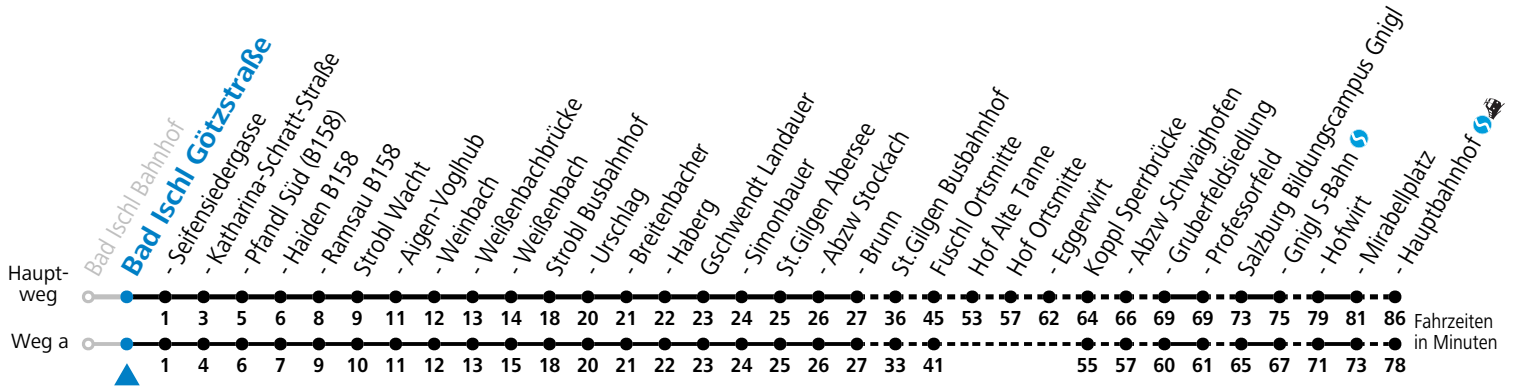

gültig ab 01.05.2026.

Alle Angaben ohne Gewähr.

Montag - Freitag		Samstag		Sonn- und Feiertag	
4	58	4	58		
5	26 42^a 58^s 58^F	5	42		
6	12^a 12^F 47	6	25 55	6	25
7	25 55	7	55	7	25
8	25 55	8	55	8	25 55
9	25 55	9	25 55	9	25 55
10	25 55	10	25 55	10	25 55
11	25 55	11	25 55	11	25 55
12	25 55	12	25 55	12	25 55
13	08^a 25 55	13	08^a 25 55	13	08^a 25 55
14	25 55	14	25 55	14	25 55
15	25 55	15	25 55	15	25 55
16	25 55	16	25 55	16	25 55
17	25 55	17	25 55	17	25 55
18	25 55	18	25 55	18	25 55
19	25 55	19	25 55	19	25 55
20	25	20	25 55	20	25 55
21	25	21	25	21	25
		22	25		

F = nur Montag bis Freitag, wenn schulfreier Werktag in Salzburg   S = nur Montag bis Freitag, wenn Schultag in Salzburg   a = fährt Weg a

Am 24.12. und 31.12. (sofern nicht Sonntag) gilt der Samstag-Fahrplan

Ferien im Bundesland Salzburg: 24.12.2025 bis 06.01.2026, 09. bis 15.02., 28.03. bis 06.04., 11.07. bis 13.09., 24.09. und 26.10. bis 02.11.2026 (Vorbehaltlich Änderungen durch die Schulbehörde)

Ferien im Bundesland Oberösterreich: 24.12.2025 bis 06.01.2026, 16. bis 22.02., 28.03. bis 06.04., 04.05., 15.05., 23. bis 25.05., 05.06., 11.07. bis 13.09. und 26.10. bis 02.11.2026 (Vorbehaltlich Änderungen durch die Schulbehörde)

Auf Grund der Linienlänge können nicht alle bedienten Zwischenhalte im Linienvverlauf dargestellt werden. Alle Details siehe Liniensfahrplan unter www.salzburg-verkehr.at