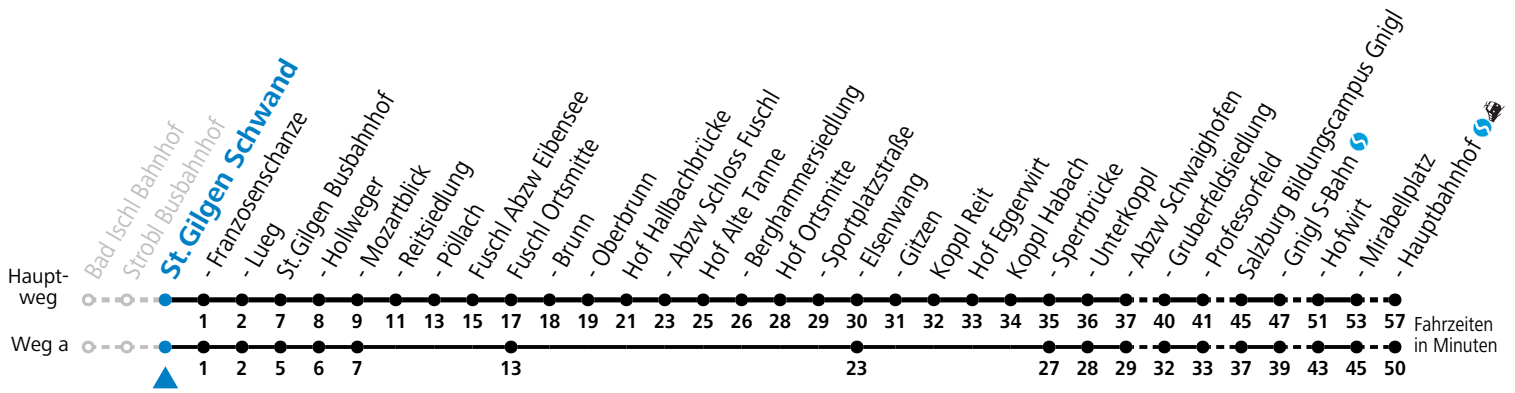

gültig ab 01.05.2026.

Alle Angaben ohne Gewähr.

Montag - Freitag			Samstag			Sonn- und Feiertag		
5	23	52	5	23				
6	10^a	26^a_S 26^F 40^a_S 40^F 55	6	07	50	6	50	
7	15	55	7	25		7	55	
8	25	55	8	25		8	55	
9	25	55	9	25	55	9	25 55	
10	25	55	10	25	55	10	25 55	
11	25	55	11	25	55	11	25 55	
12	25	55	12	25	55	12	25 55	
13	25	36^a 55	13	25	36^a 55	13	25 36^a 55	
14	25	55	14	25	55	14	25 55	
15	25	55	15	25	55	15	25 55	
16	25	55	16	25	55	16	25 55	
17	25	55	17	25	55	17	25 55	
18	21	51	18	21	51	18	21 51	
19	21	51	19	21	51	19	21 51	
20	20	50	20	20	50	20	20 50	
21	50		21	20	50	21	20 50	
			22	50				

F = nur Montag bis Freitag, wenn schulfreier Werktag in Salzburg   S = nur Montag bis Freitag, wenn Schultag in Salzburg   a = fährt Weg a

Am 24.12. und 31.12. (sofern nicht Sonntag) gilt der Samstag-Fahrplan

Ferien im Bundesland Salzburg: 24.12.2025 bis 06.01.2026, 09. bis 15.02., 28.03. bis 06.04., 11.07. bis 13.09., 24.09. und 26.10. bis 02.11.2026 (Vorbehaltlich Änderungen durch die Schulbehörde)

Ferien im Bundesland Oberösterreich: 24.12.2025 bis 06.01.2026, 16. bis 22.02., 28.03. bis 06.04., 04.05., 15.05., 23. bis 25.05., 05.06., 11.07. bis 13.09. und 26.10. bis 02.11.2026 (Vorbehaltlich Änderungen durch die Schulbehörde)

Auf Grund der Linienlänge können nicht alle bedienten Zwischenhalte im Linienvverlauf dargestellt werden. Alle Details siehe Linienvfahrplan unter www.salzburg-verkehr.at