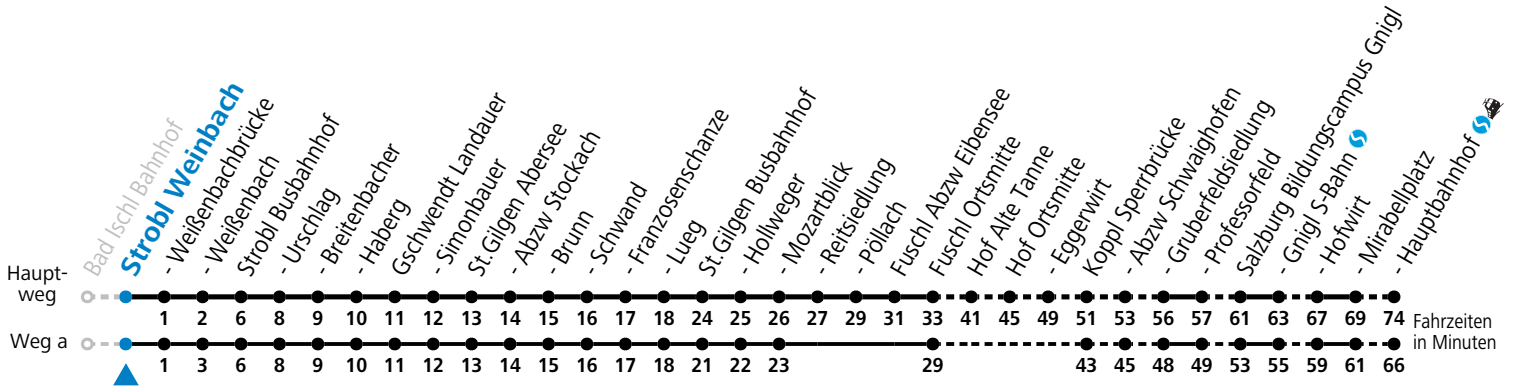

gültig ab 01.05.2026.

Alle Angaben ohne Gewähr.

Montag - Freitag				Samstag				Sonn- und Feiertag			
5	08	37	54^a	5	08	52					
6	10^a_S	10^F	24^a_S 24^F 47^b_C 59	6	35			6	35		
7	38			7	08			7	38		
8	08	38		8	08			8	38		
9	08	38		9	08	38		9	08	38	
10	08	38		10	08	38		10	08	38	
11	08	38		11	08	38		11	08	38	
12	08	38		12	08	38		12	08	38	
13	08	20^a	38	13	08	20^a	38	13	08	20^a	38
14	08	38		14	08	38		14	08	38	
15	08	38		15	08	38		15	08	38	
16	08	38		16	08	38		16	08	38	
17	08	38		17	08	38		17	08	38	
18	06	36		18	06	36		18	06	36	
19	06	36		19	06	36		19	06	36	
20	05	35		20	05	35		20	05	35	
21	35			21	05	35		21	05	35	
				22	35						

F = nur Montag bis Freitag, wenn schulfreier Werktag in Salzburg
S = nur Montag bis Freitag, wenn Schultag in Salzburg
a = fährt Weg a

b = bis St. Gilgen Abersee
c = nur Montag bis Freitag, wenn Schultag in Oberösterreich

Am 24.12. und 31.12. (sofern nicht Sonntag) gilt der Samstag-Fahrplan

Ferien im Bundesland Salzburg: 24.12.2025 bis 06.01.2026, 09. bis 15.02., 28.03. bis 06.04., 11.07. bis 13.09., 24.09. und 26.10. bis 02.11.2026 (Vorbehaltlich Änderungen durch die Schulbehörde)

Ferien im Bundesland Oberösterreich: 24.12.2025 bis 06.01.2026, 16. bis 22.02., 28.03. bis 06.04., 04.05., 15.05., 23. bis 25.05., 05.06., 11.07. bis 13.09. und 26.10. bis 02.11.2026 (Vorbehaltlich Änderungen durch die Schulbehörde)

Auf Grund der Linienlänge können nicht alle bedienten Zwischenhalte im Linienvlauf dargestellt werden. Alle Details siehe Liniensfahrplan unter www.salzburg-verkehr.at