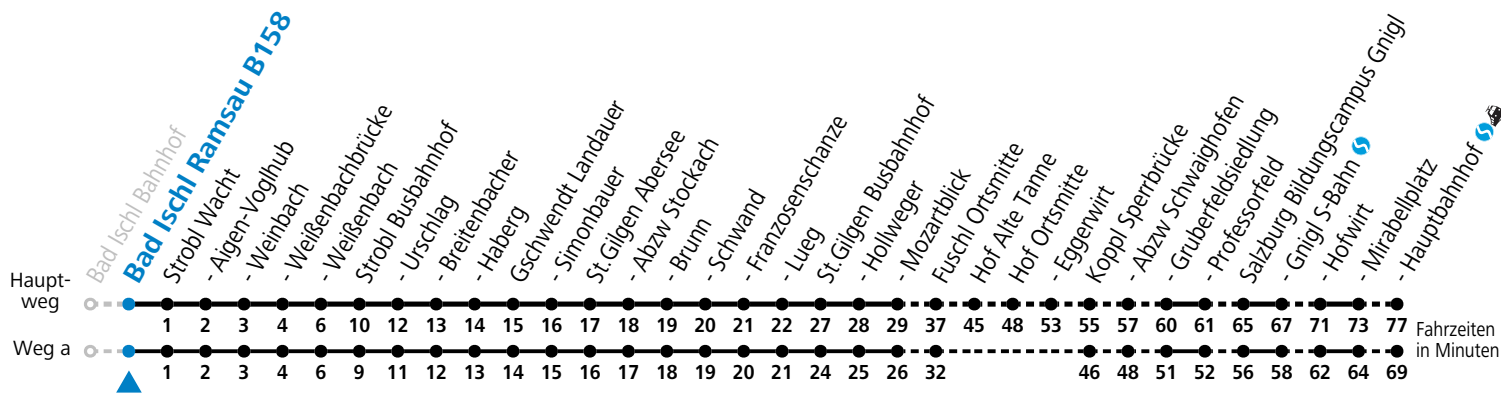

gültig ab 01.05.2026.

Alle Angaben ohne Gewähr.

Montag - Freitag				Samstag				Sonn- und Feiertag			
5	05	34	51^a	5	05	49					
6	07^a_S	07^F	21^a_S 21^F 56	6	32			6	32		
7	34			7	04			7	34		
8	04	34		8	04			8	34		
9	04	34		9	04	34		9	04	34	
10	04	34		10	04	34		10	04	34	
11	04	34		11	04	34		11	04	34	
12	04	34		12	04	34		12	04	34	
13	04	17^a	34	13	04	17^a	34	13	04	17^a	34
14	04	34		14	04	34		14	04	34	
15	04	34		15	04	34		15	04	34	
16	04	34		16	04	34		16	04	34	
17	04	34		17	04	34		17	04	34	
18	03	33		18	03	33		18	03	33	
19	03	33		19	03	33		19	03	33	
20	02	32		20	02	32		20	02	32	
21	32			21	02	32		21	02	32	
				22	32						

F = nur Montag bis Freitag, wenn schulfreier Werktag in Salzburg   S = nur Montag bis Freitag, wenn Schultag in Salzburg   a = fährt Weg a

Am 24.12. und 31.12. (sofern nicht Sonntag) gilt der Samstag-Fahrplan

Ferien im Bundesland Salzburg: 24.12.2025 bis 06.01.2026, 09. bis 15.02., 28.03. bis 06.04., 11.07. bis 13.09., 24.09. und 26.10. bis 02.11.2026 (Vorbehaltlich Änderungen durch die Schulbehörde)

Ferien im Bundesland Oberösterreich: 24.12.2025 bis 06.01.2026, 16. bis 22.02., 28.03. bis 06.04., 04.05., 15.05., 23. bis 25.05., 05.06., 11.07. bis 13.09. und 26.10. bis 02.11.2026 (Vorbehaltlich Änderungen durch die Schulbehörde)

Auf Grund der Linienlänge können nicht alle bedienten Zwischenhalte im Linienvverlauf dargestellt werden. Alle Details siehe Liniensfahrplan unter www.salzburg-verkehr.at