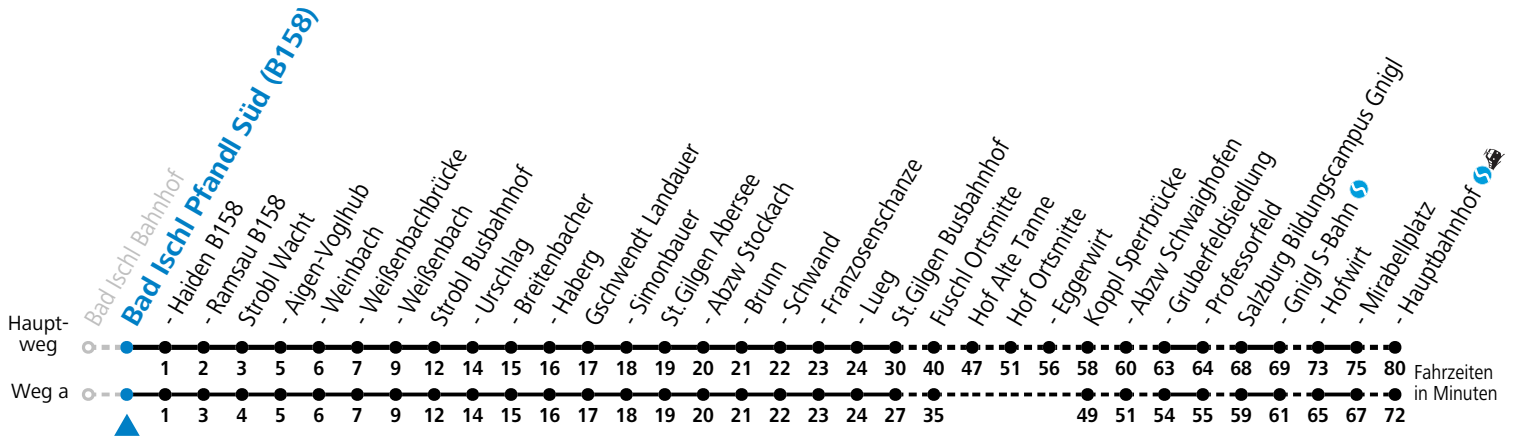

gültig ab 01.05.2026.

Alle Angaben ohne Gewähr.

Montag - Freitag				Samstag			Sonn- und Feiertag		
5	03	31	48^a	5	03	47			
6	04^a_S	04^F	18^a_S 18^F 53	6	30		6	30	
7	31			7	01		7	31	
8	01	31		8	01		8	31	
9	01	31		9	01	31	9	01	31
10	01	31		10	01	31	10	01	31
11	01	31		11	01	31	11	01	31
12	01	31		12	01	31	12	01	31
13	01	14^a	31	13	01	14^a 31	13	01	14^a 31
14	01	31		14	01	31	14	01	31
15	01	31		15	01	31	15	01	31
16	01	31		16	01	31	16	01	31
17	01	31		17	01	31	17	01	31
18	00	30		18	00	30	18	00	30
19	00	30		19	00	30	19	00	30
20	00	30		20	00	30	20	00	30
21	30			21	00	30	21	00	30
				22	30				

F = nur Montag bis Freitag, wenn schulfreier Werktag in Salzburg   S = nur Montag bis Freitag, wenn Schultag in Salzburg   a = fährt Weg a

Am 24.12. und 31.12. (sofern nicht Sonntag) gilt der Samstag-Fahrplan

Ferien im Bundesland Salzburg: 24.12.2025 bis 06.01.2026, 09. bis 15.02., 28.03. bis 06.04., 11.07. bis 13.09., 24.09. und 26.10. bis 02.11.2026 (Vorbehaltlich Änderungen durch die Schulbehörde)

Ferien im Bundesland Oberösterreich: 24.12.2025 bis 06.01.2026, 16. bis 22.02., 28.03. bis 06.04., 04.05., 15.05., 23. bis 25.05., 05.06., 11.07. bis 13.09. und 26.10. bis 02.11.2026 (Vorbehaltlich Änderungen durch die Schulbehörde)

Auf Grund der Linienlänge können nicht alle bedienten Zwischenhalte im Linienvverlauf dargestellt werden. Alle Details siehe Liniensfahrplan unter www.salzburg-verkehr.at