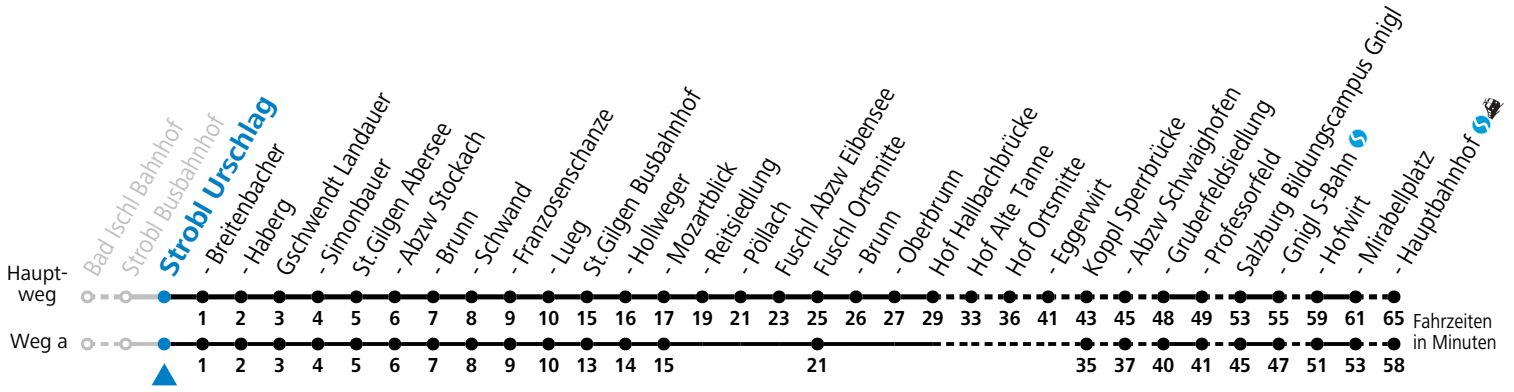

gültig ab 01.05.2026.

Alle Angaben ohne Gewähr.

Montag - Freitag		Samstag		Sonn- und Feiertag	
5	15 44	5	15 59		
6	02^a 18^s 18^F 32^a 32^F 47 55^b_c	6	42	6	42
7	07 47	7	17	7	47
8	17 47	8	17	8	47
9	17 47	9	17 47	9	17 47
10	17 47	10	17 47	10	17 47
11	17 47	11	17 47	11	17 47
12	17 47	12	17 47	12	17 47
13	17 28^a 47	13	17 28^a 47	13	17 28^a 47
14	17 47	14	17 47	14	17 47
15	17 47	15	17 47	15	17 47
16	17 47	16	17 47	16	17 47
17	17 47	17	17 47	17	17 47
18	13 43	18	13 43	18	13 43
19	13 43	19	13 43	19	13 43
20	12 42	20	12 42	20	12 42
21	42	21	12 42	21	12 42
		22	42		

F = nur Montag bis Freitag, wenn schulfreier Werktag in Salzburg
S = nur Montag bis Freitag, wenn Schultag in Salzburg
a = fährt Weg a

b = bis St. Gilgen Abersee
c = nur Montag bis Freitag, wenn Schultag in Oberösterreich

Am 24.12. und 31.12. (sofern nicht Sonntag) gilt der Samstag-Fahrplan

Ferien im Bundesland Salzburg: 24.12.2025 bis 06.01.2026, 09. bis 15.02., 28.03. bis 06.04., 11.07. bis 13.09., 24.09. und 26.10. bis 02.11.2026 (Vorbehaltlich Änderungen durch die Schulbehörde)

Ferien im Bundesland Oberösterreich: 24.12.2025 bis 06.01.2026, 16. bis 22.02., 28.03. bis 06.04., 04.05., 15.05., 23. bis 25.05., 05.06., 11.07. bis 13.09. und 26.10. bis 02.11.2026 (Vorbehaltlich Änderungen durch die Schulbehörde)

Auf Grund der Linienlänge können nicht alle bedienten Zwischenhalte im Linienvverlauf dargestellt werden. Alle Details siehe Liniensfahrplan unter www.salzburg-verkehr.at