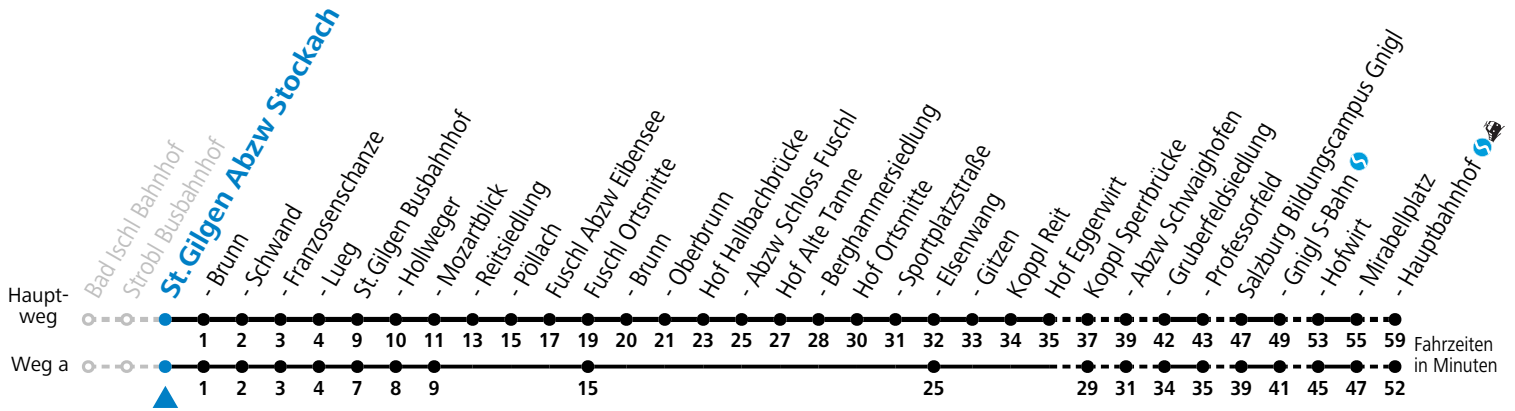

gültig ab 01.05.2026.

Alle Angaben ohne Gewähr.

Montag - Freitag			Samstag			Sonn- und Feiertag		
5	21	50	5	21				
6	08^a	24^S 24^F 38^a 38^F 53	6	05	48	6	48	
7	13	53	7	23	7	53		
8	23	53	8	23	8	53		
9	23	53	9	23	53	9	23 53	
10	23	53	10	23	53	10	23 53	
11	23	53	11	23	53	11	23 53	
12	23	53	12	23	53	12	23 53	
13	23	34^a 53	13	23	34^a 53	13	23 34^a 53	
14	23	53	14	23	53	14	23 53	
15	23	53	15	23	53	15	23 53	
16	23	53	16	23	53	16	23 53	
17	23	53	17	23	53	17	23 53	
18	19	49	18	19	49	18	19 49	
19	19	49	19	19	49	19	19 49	
20	18	48	20	18	48	20	18 48	
21	48		21	18	48	21	18 48	
			22	48				

F = nur Montag bis Freitag, wenn schulfreier Werktag in Salzburg   S = nur Montag bis Freitag, wenn Schultag in Salzburg   a = fährt Weg a

Am 24.12. und 31.12. (sofern nicht Sonntag) gilt der Samstag-Fahrplan

Ferien im Bundesland Salzburg: 24.12.2025 bis 06.01.2026, 09. bis 15.02., 28.03. bis 06.04., 11.07. bis 13.09., 24.09. und 26.10. bis 02.11.2026 (Vorbehaltlich Änderungen durch die Schulbehörde)

Ferien im Bundesland Oberösterreich: 24.12.2025 bis 06.01.2026, 16. bis 22.02., 28.03. bis 06.04., 04.05., 15.05., 23. bis 25.05., 05.06., 11.07. bis 13.09. und 26.10. bis 02.11.2026 (Vorbehaltlich Änderungen durch die Schulbehörde)

Auf Grund der Linienlänge können nicht alle bedienten Zwischenhalte im Linienvverlauf dargestellt werden. Alle Details siehe Linienvfahrplan unter www.salzburg-verkehr.at