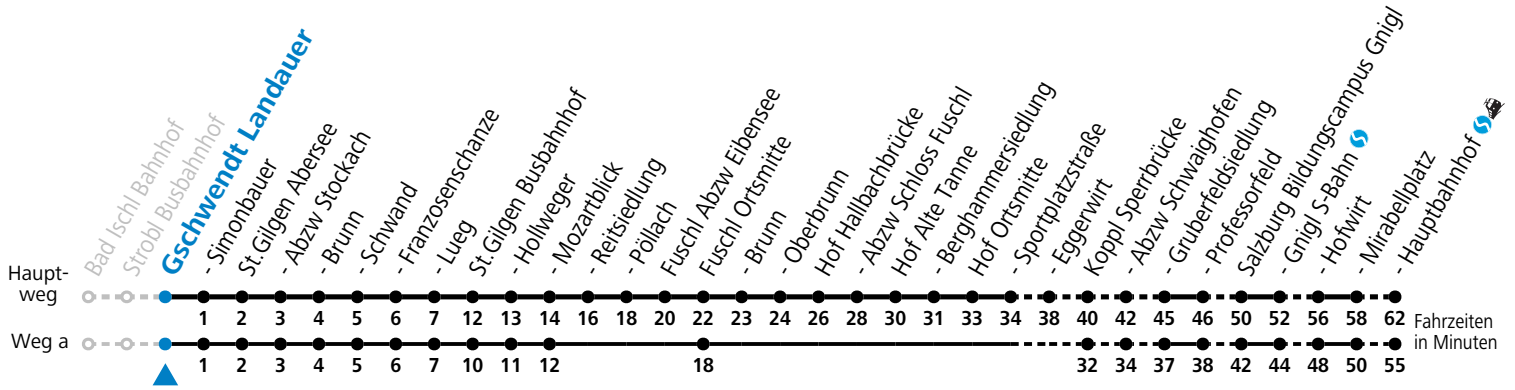

gültig ab 01.05.2026.

Alle Angaben ohne Gewähr.

Montag - Freitag		Samstag		Sonn- und Feiertag	
5	18 47	5	18		
6	05^a 21^S 21^F 35^a 35^F 50 58^b_c	6	02 45	6	45
7	10 50	7	20	7	50
8	20 50	8	20	8	50
9	20 50	9	20 50	9	20 50
10	20 50	10	20 50	10	20 50
11	20 50	11	20 50	11	20 50
12	20 50	12	20 50	12	20 50
13	20 31^a 50	13	20 31^a 50	13	20 31^a 50
14	20 50	14	20 50	14	20 50
15	20 50	15	20 50	15	20 50
16	20 50	16	20 50	16	20 50
17	20 50	17	20 50	17	20 50
18	16 46	18	16 46	18	16 46
19	16 46	19	16 46	19	16 46
20	15 45	20	15 45	20	15 45
21	45	21	15 45	21	15 45
		22	45		

F = nur Montag bis Freitag, wenn schulfreier Werktag in Salzburg
S = nur Montag bis Freitag, wenn Schultag in Salzburg
a = fährt Weg a

b = bis St.Gilgen Abersee
c = nur Montag bis Freitag, wenn Schultag in Oberösterreich

Am 24.12. und 31.12. (sofern nicht Sonntag) gilt der Samstag-Fahrplan

Ferien im Bundesland Salzburg: 24.12.2025 bis 06.01.2026, 09. bis 15.02., 28.03. bis 06.04., 11.07. bis 13.09., 24.09. und 26.10. bis 02.11.2026 (Vorbehaltlich Änderungen durch die Schulbehörde)

Ferien im Bundesland Oberösterreich: 24.12.2025 bis 06.01.2026, 16. bis 22.02., 28.03. bis 06.04., 04.05., 15.05., 23. bis 25.05., 05.06., 11.07. bis 13.09. und 26.10. bis 02.11.2026 (Vorbehaltlich Änderungen durch die Schulbehörde)

Auf Grund der Linienlänge können nicht alle bedienten Zwischenhalte im Linienvverlauf dargestellt werden. Alle Details siehe Linienvfahrplan unter www.salzburg-verkehr.at