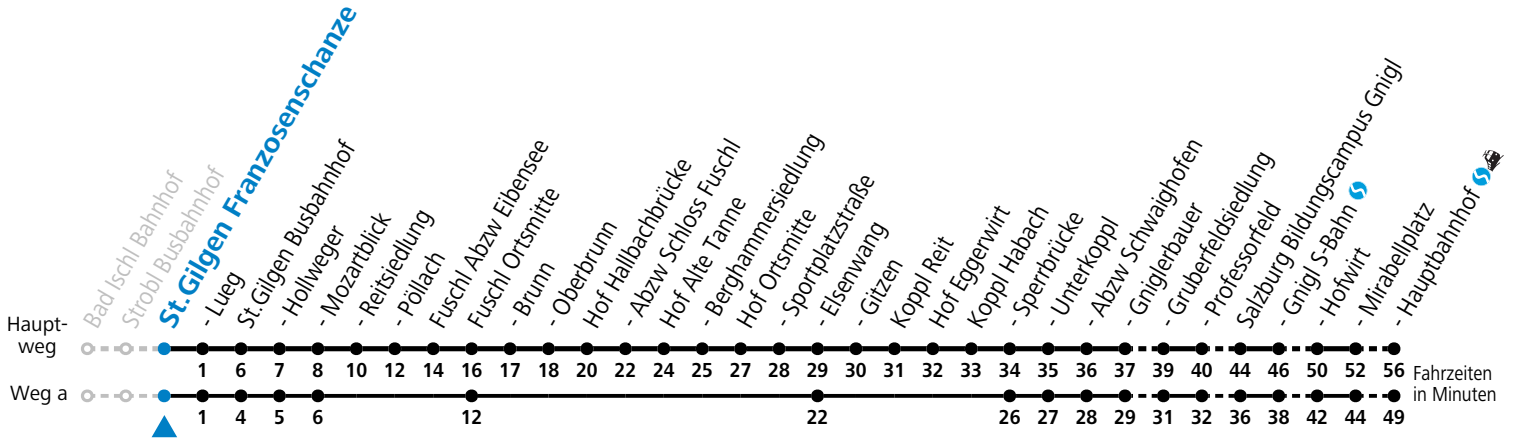

gültig ab 01.05.2026.

Alle Angaben ohne Gewähr.

Montag - Freitag			Samstag			Sonn- und Feiertag					
5	24	53	5	24							
6	11^a	27^a_S	27^F	41^a_S	41^F	56	6	51			
7	16	56	7	26	7	56	7	56			
8	26	56	8	26	8	56	8	56			
9	26	56	9	26	56	9	26	56			
10	26	56	10	26	56	10	26	56			
11	26	56	11	26	56	11	26	56			
12	26	56	12	26	56	12	26	56			
13	26	37^a	56	13	26	37^a	56	13	26	37^a	56
14	26	56	14	26	56	14	26	56			
15	26	56	15	26	56	15	26	56			
16	26	56	16	26	56	16	26	56			
17	26	56	17	26	56	17	26	56			
18	22	52	18	22	52	18	22	52			
19	22	52	19	22	52	19	22	52			
20	21	51	20	21	51	20	21	51			
21	51	21	51	21	51	21	21	51			
		22	51								

F = nur Montag bis Freitag, wenn schulfreier Werktag in Salzburg   S = nur Montag bis Freitag, wenn Schultag in Salzburg   a = fährt Weg a

Am 24.12. und 31.12. (sofern nicht Sonntag) gilt der Samstag-Fahrplan

Ferien im Bundesland Salzburg: 24.12.2025 bis 06.01.2026, 09. bis 15.02., 28.03. bis 06.04., 11.07. bis 13.09., 24.09. und 26.10. bis 02.11.2026 (Vorbehaltlich Änderungen durch die Schulbehörde)

Ferien im Bundesland Oberösterreich: 24.12.2025 bis 06.01.2026, 16. bis 22.02., 28.03. bis 06.04., 04.05., 15.05., 23. bis 25.05., 05.06., 11.07. bis 13.09. und 26.10. bis 02.11.2026 (Vorbehaltlich Änderungen durch die Schulbehörde)

Auf Grund der Linienlänge können nicht alle bedienten Zwischenhalte im Linienvlauf dargestellt werden. Alle Details siehe Liniensfahrplan unter www.salzburg-verkehr.at