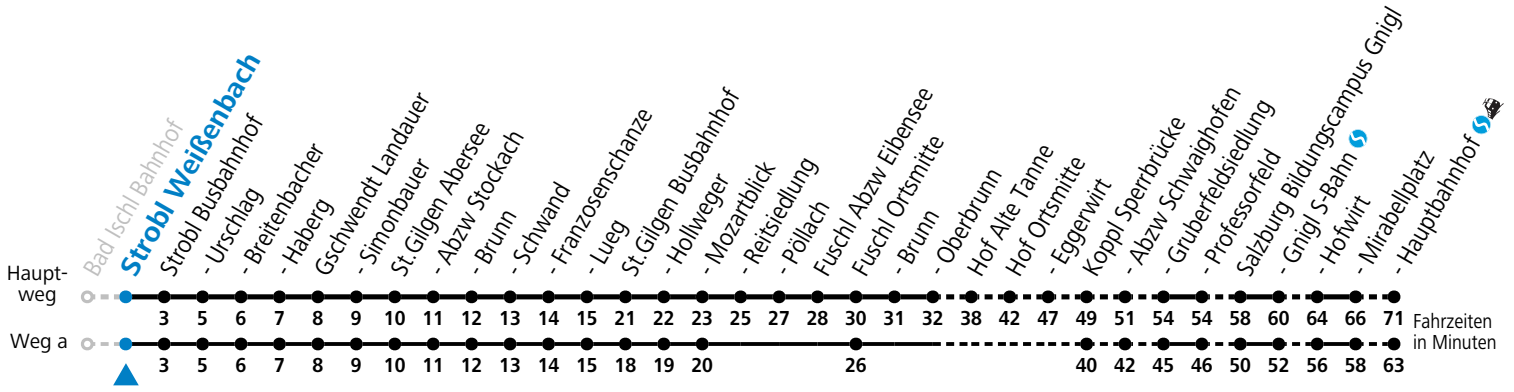

gültig ab 01.05.2026.

Alle Angaben ohne Gewähr.

Montag - Freitag				Samstag			Sonn- und Feiertag		
5	10	39	57^a	5	10	54			
6	13^a_S	13^F	27^a_S 27^F 50^b_C	6	37		6	37	
7	02	41		7	11		7	41	
8	11	41		8	11		8	41	
9	11	41		9	11	41	9	11	41
10	11	41		10	11	41	10	11	41
11	11	41		11	11	41	11	11	41
12	11	41		12	11	41	12	11	41
13	11	23^a	41	13	11	23^a 41	13	11	23^a 41
14	11	41		14	11	41	14	11	41
15	11	41		15	11	41	15	11	41
16	11	41		16	11	41	16	11	41
17	11	41		17	11	41	17	11	41
18	08	38		18	08	38	18	08	38
19	08	38		19	08	38	19	08	38
20	07	37		20	07	37	20	07	37
21	37			21	07	37	21	07	37
				22	37				

F = nur Montag bis Freitag, wenn schulfreier Werktag in Salzburg
S = nur Montag bis Freitag, wenn Schultag in Salzburg
a = fährt Weg a

b = bis St. Gilgen Abersee
c = nur Montag bis Freitag, wenn Schultag in Oberösterreich

Am 24.12. und 31.12. (sofern nicht Sonntag) gilt der Samstag-Fahrplan

Ferien im Bundesland Salzburg: 24.12.2025 bis 06.01.2026, 09. bis 15.02., 28.03. bis 06.04., 11.07. bis 13.09., 24.09. und 26.10. bis 02.11.2026 (Vorbehaltlich Änderungen durch die Schulbehörde)

Ferien im Bundesland Oberösterreich: 24.12.2025 bis 06.01.2026, 16. bis 22.02., 28.03. bis 06.04., 04.05., 15.05., 23. bis 25.05., 05.06., 11.07. bis 13.09. und 26.10. bis 02.11.2026 (Vorbehaltlich Änderungen durch die Schulbehörde)

Auf Grund der Linienlänge können nicht alle bedienten Zwischenhalte im Linienvverlauf dargestellt werden. Alle Details siehe Linienvfahrplan unter www.salzburg-verkehr.at