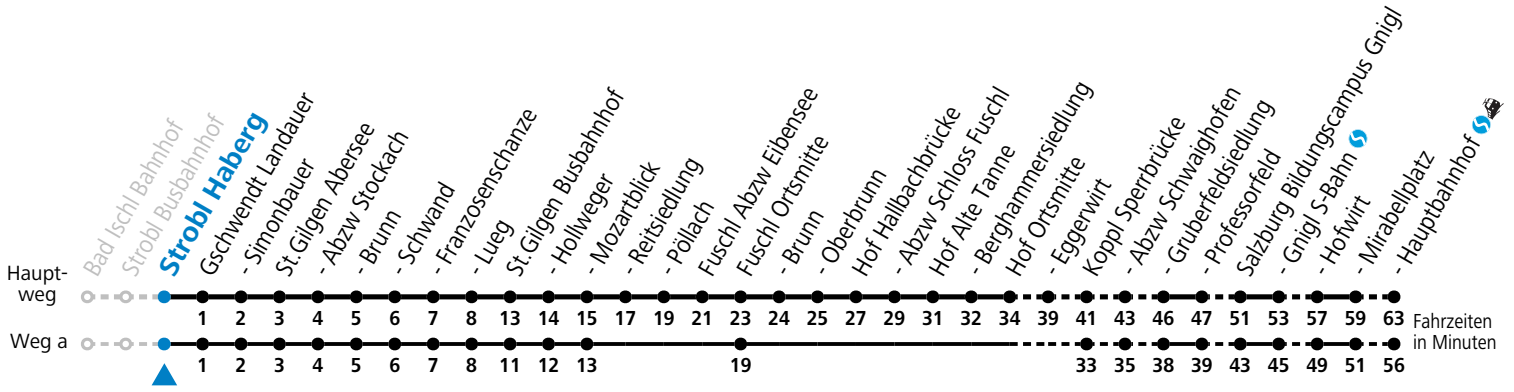

gültig ab 01.05.2026.

Alle Angaben ohne Gewähr.

Montag - Freitag							Samstag			Sonn- und Feiertag			
5	17	46					5	17					
6	04^a	20^s	20^F	34^a	34^F	49 57^b_c	6	01	44	6	44		
7	09	49					7	19		7	49		
8	19	49					8	19		8	49		
9	19	49					9	19	49	9	19	49	
10	19	49					10	19	49	10	19	49	
11	19	49					11	19	49	11	19	49	
12	19	49					12	19	49	12	19	49	
13	19	30^a	49				13	19	30^a	13	19	30^a	49
14	19	49					14	19	49	14	19	49	
15	19	49					15	19	49	15	19	49	
16	19	49					16	19	49	16	19	49	
17	19	49					17	19	49	17	19	49	
18	15	45					18	15	45	18	15	45	
19	15	45					19	15	45	19	15	45	
20	14	44					20	14	44	20	14	44	
21	44						21	14	44	21	14	44	
							22	44					

F = nur Montag bis Freitag, wenn schulfreier Werktag in Salzburg
S = nur Montag bis Freitag, wenn Schultag in Salzburg
a = fährt Weg a

b = bis St. Gilgen Abersee
c = nur Montag bis Freitag, wenn Schultag in Oberösterreich

Am 24.12. und 31.12. (sofern nicht Sonntag) gilt der Samstag-Fahrplan

Ferien im Bundesland Salzburg: 24.12.2025 bis 06.01.2026, 09. bis 15.02., 28.03. bis 06.04., 11.07. bis 13.09., 24.09. und 26.10. bis 02.11.2026 (Vorbehaltlich Änderungen durch die Schulbehörde)

Ferien im Bundesland Oberösterreich: 24.12.2025 bis 06.01.2026, 16. bis 22.02., 28.03. bis 06.04., 04.05., 15.05., 23. bis 25.05., 05.06., 11.07. bis 13.09. und 26.10. bis 02.11.2026 (Vorbehaltlich Änderungen durch die Schulbehörde)

Auf Grund der Linienlänge können nicht alle bedienten Zwischenhalte im Linienvverlauf dargestellt werden. Alle Details siehe Liniensfahrplan unter www.salzburg-verkehr.at