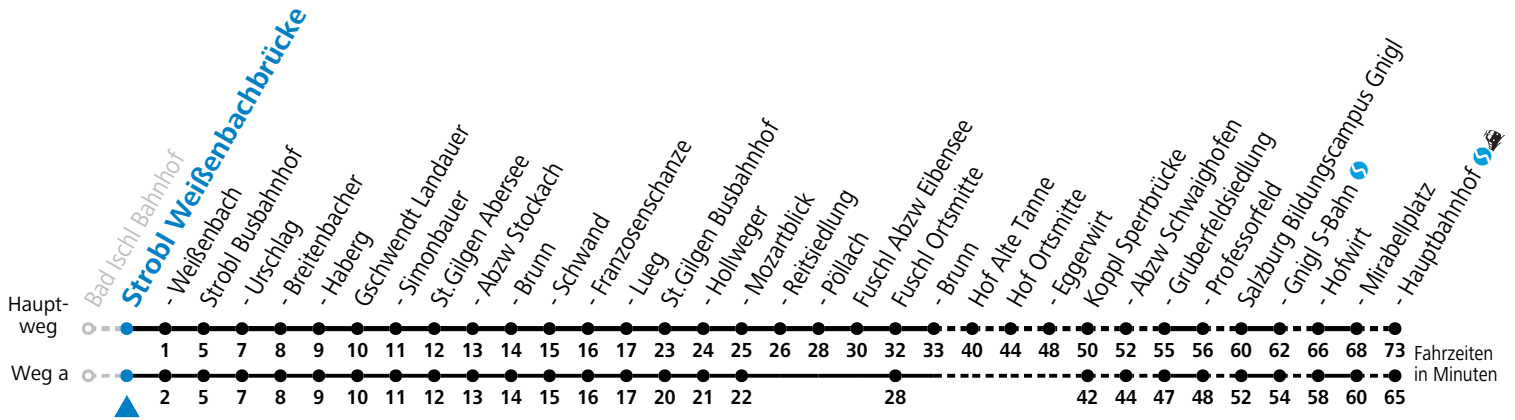

gültig ab 01.05.2026.

Alle Angaben ohne Gewähr.

Montag - Freitag				Samstag				Sonn- und Feiertag			
5	09	38	55^a	5	09	53					
6	11^a	11^F	25^a 25^F 48^b	6	36			6	36		
7	00	39		7	09			7	39		
8	09	39		8	09			8	39		
9	09	39		9	09	39		9	09	39	
10	09	39		10	09	39		10	09	39	
11	09	39		11	09	39		11	09	39	
12	09	39		12	09	39		12	09	39	
13	09	21^a	39	13	09	21^a	39	13	09	21^a	39
14	09	39		14	09	39		14	09	39	
15	09	39		15	09	39		15	09	39	
16	09	39		16	09	39		16	09	39	
17	09	39		17	09	39		17	09	39	
18	07	37		18	07	37		18	07	37	
19	07	37		19	07	37		19	07	37	
20	06	36		20	06	36		20	06	36	
21	36			21	06	36		21	06	36	
				22	36						

F = nur Montag bis Freitag, wenn schulfreier Werktag in Salzburg
S = nur Montag bis Freitag, wenn Schultag in Salzburg
a = fährt Weg a

b = bis St. Gilgen Abersee
c = nur Montag bis Freitag, wenn Schultag in Oberösterreich

Am 24.12. und 31.12. (sofern nicht Sonntag) gilt der Samstag-Fahrplan

Ferien im Bundesland Salzburg: 24.12.2025 bis 06.01.2026, 09. bis 15.02., 28.03. bis 06.04., 11.07. bis 13.09., 24.09. und 26.10. bis 02.11.2026 (Vorbehaltlich Änderungen durch die Schulbehörde)

Ferien im Bundesland Oberösterreich: 24.12.2025 bis 06.01.2026, 16. bis 22.02., 28.03. bis 06.04., 04.05., 15.05., 23. bis 25.05., 05.06., 11.07. bis 13.09. und 26.10. bis 02.11.2026 (Vorbehaltlich Änderungen durch die Schulbehörde)

Auf Grund der Linienlänge können nicht alle bedienten Zwischenhalte im Linienvverlauf dargestellt werden. Alle Details siehe Liniensfahrplan unter www.salzburg-verkehr.at