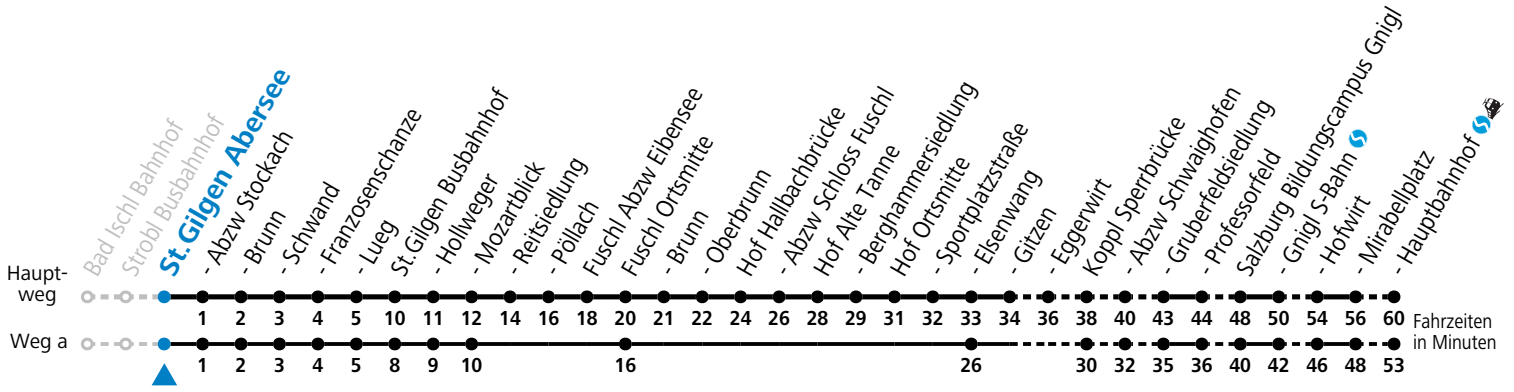

gültig ab 01.05.2026.

Alle Angaben ohne Gewähr.

Montag - Freitag			Samstag			Sonn- und Feiertag		
5	20	49	5	20				
6	07^a	23^S 23^F 37^a 37^F 52	6	04	47	6	47	
7	12	52	7	22	7	52		
8	22	52	8	22	8	52		
9	22	52	9	22	52	9	22 52	
10	22	52	10	22	52	10	22 52	
11	22	52	11	22	52	11	22 52	
12	22	52	12	22	52	12	22 52	
13	22	33^a 52	13	22	33^a 52	13	22 33^a 52	
14	22	52	14	22	52	14	22 52	
15	22	52	15	22	52	15	22 52	
16	22	52	16	22	52	16	22 52	
17	22	52	17	22	52	17	22 52	
18	18	48	18	18	48	18	18 48	
19	18	48	19	18	48	19	18 48	
20	17	47	20	17	47	20	17 47	
21	47		21	17	47	21	17 47	
			22	47				

F = nur Montag bis Freitag, wenn schulfreier Werktag in Salzburg   S = nur Montag bis Freitag, wenn Schultag in Salzburg   a = fährt Weg a

Am 24.12. und 31.12. (sofern nicht Sonntag) gilt der Samstag-Fahrplan

Ferien im Bundesland Salzburg: 24.12.2025 bis 06.01.2026, 09. bis 15.02., 28.03. bis 06.04., 11.07. bis 13.09., 24.09. und 26.10. bis 02.11.2026 (Vorbehaltlich Änderungen durch die Schulbehörde)

Ferien im Bundesland Oberösterreich: 24.12.2025 bis 06.01.2026, 16. bis 22.02., 28.03. bis 06.04., 04.05., 15.05., 23. bis 25.05., 05.06., 11.07. bis 13.09. und 26.10. bis 02.11.2026 (Vorbehaltlich Änderungen durch die Schulbehörde)

Auf Grund der Linienlänge können nicht alle bedienten Zwischenhalte im Linienvverlauf dargestellt werden. Alle Details siehe Liniensfahrplan unter www.salzburg-verkehr.at