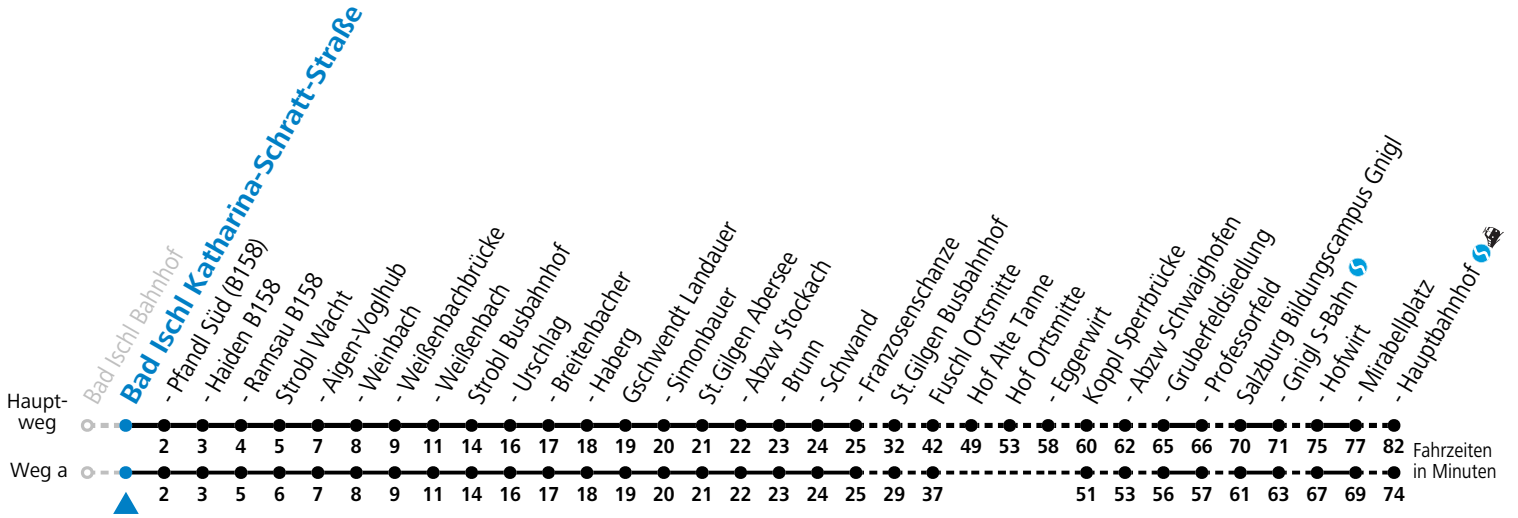

gültig ab 01.05.2026.

Alle Angaben ohne Gewähr.

Montag - Freitag				Samstag			Sonn- und Feiertag				
5	01	29	46^a	5	01	45					
6	02^S	02^F	16^a 16^F 51	6	28	59	6	28			
7	29	59		7	59		7	29			
8	29	59		8	59		8	29	59		
9	29	59		9	29	59	9	29	59		
10	29	59		10	29	59	10	29	59		
11	29	59		11	29	59	11	29	59		
12	29	59		12	29	59	12	29	59		
13	12^a	29	59	13	12^a	29	59	13	12^a	29	59
14	29	59		14	29	59	14	29	59		
15	29	59		15	29	59	15	29	59		
16	29	59		16	29	59	16	29	59		
17	29	58		17	29	58	17	29	58		
18	28	58		18	28	58	18	28	58		
19	28	58		19	28	58	19	28	58		
20	28			20	28	58	20	28	58		
21	28			21	28		21	28			
				22	28						

F = nur Montag bis Freitag, wenn schulfreier Werktag in Salzburg   S = nur Montag bis Freitag, wenn Schultag in Salzburg   a = fährt Weg a

Am 24.12. und 31.12. (sofern nicht Sonntag) gilt der Samstag-Fahrplan

Ferien im Bundesland Salzburg: 24.12.2025 bis 06.01.2026, 09. bis 15.02., 28.03. bis 06.04., 11.07. bis 13.09., 24.09. und 26.10. bis 02.11.2026 (Vorbehaltlich Änderungen durch die Schulbehörde)

Ferien im Bundesland Oberösterreich: 24.12.2025 bis 06.01.2026, 16. bis 22.02., 28.03. bis 06.04., 04.05., 15.05., 23. bis 25.05., 05.06., 11.07. bis 13.09. und 26.10. bis 02.11.2026 (Vorbehaltlich Änderungen durch die Schulbehörde)

Auf Grund der Linienlänge können nicht alle bedienten Zwischenhalte im Linienvverlauf dargestellt werden. Alle Details siehe Liniensfahrplan unter www.salzburg-verkehr.at