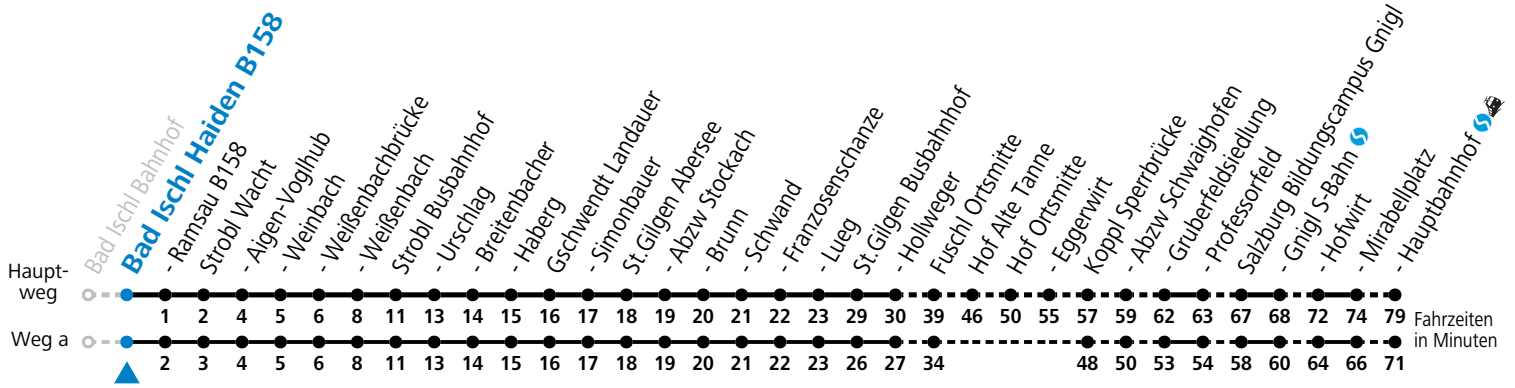

gültig ab 01.05.2026.

Alle Angaben ohne Gewähr.

Montag - Freitag				Samstag				Sonn- und Feiertag			
5	04	32	49^a	5	04	48					
6	05^a_S	05^F	19^a_S 19^F 54	6	31			6	31		
7	32			7	02			7	32		
8	02	32		8	02			8	32		
9	02	32		9	02	32		9	02	32	
10	02	32		10	02	32		10	02	32	
11	02	32		11	02	32		11	02	32	
12	02	32		12	02	32		12	02	32	
13	02	15^a	32	13	02	15^a	32	13	02	15^a	32
14	02	32		14	02	32		14	02	32	
15	02	32		15	02	32		15	02	32	
16	02	32		16	02	32		16	02	32	
17	02	32		17	02	32		17	02	32	
18	01	31		18	01	31		18	01	31	
19	01	31		19	01	31		19	01	31	
20	01	31		20	01	31		20	01	31	
21	31			21	01	31		21	01	31	
				22	31						

F = nur Montag bis Freitag, wenn schulfreier Werktag in Salzburg   S = nur Montag bis Freitag, wenn Schultag in Salzburg   a = fährt Weg a

Am 24.12. und 31.12. (sofern nicht Sonntag) gilt der Samstag-Fahrplan

Ferien im Bundesland Salzburg: 24.12.2025 bis 06.01.2026, 09. bis 15.02., 28.03. bis 06.04., 11.07. bis 13.09., 24.09. und 26.10. bis 02.11.2026 (Vorbehaltlich Änderungen durch die Schulbehörde)

Ferien im Bundesland Oberösterreich: 24.12.2025 bis 06.01.2026, 16. bis 22.02., 28.03. bis 06.04., 04.05., 15.05., 23. bis 25.05., 05.06., 11.07. bis 13.09. und 26.10. bis 02.11.2026 (Vorbehaltlich Änderungen durch die Schulbehörde)

Auf Grund der Linienlänge können nicht alle bedienten Zwischenhalte im Linienvverlauf dargestellt werden. Alle Details siehe Liniensfahrplan unter www.salzburg-verkehr.at