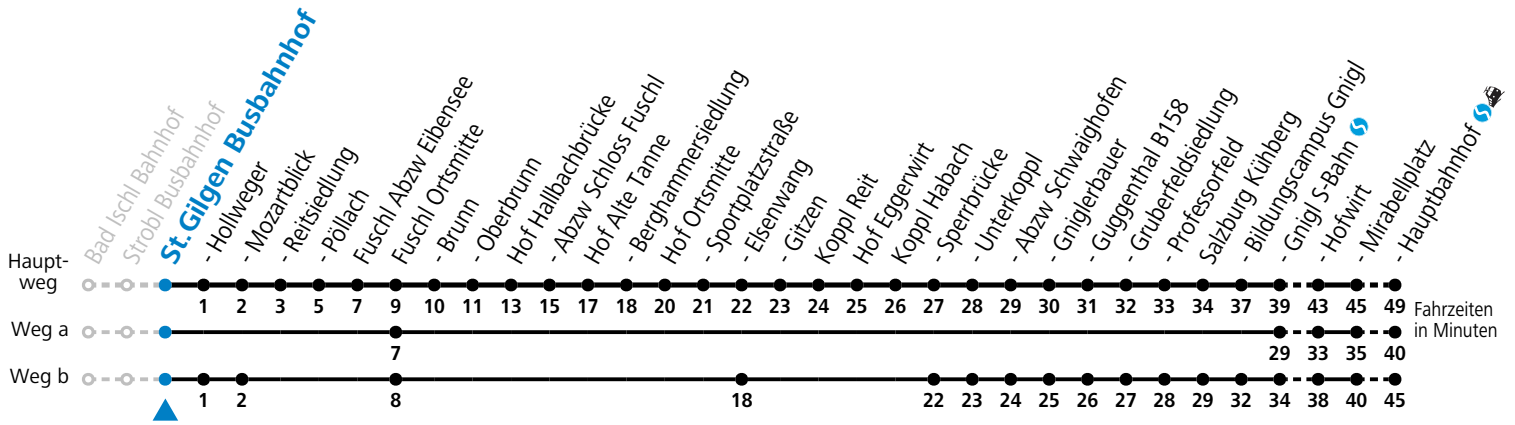

gültig ab 01.05.2026.

Alle Angaben ohne Gewähr.

Montag - Freitag					Samstag					Sonn- und Feiertag								
5	05	28	50	58	5	28												
6	15^b	16^s	31^b	32	45^b	46	6	12	55			6	55					
7	00	21	34				7	34										
8	04	34					8	34				8	04					
9	04	34					9	34				9	04	34				
10	04	34					10	04	34			10	04	34				
11	04	34					11	04	34			11	04	34				
12	04	34					12	04	06^{ac}	34		12	04	06^{ac}	34			
13	04	34	43^b				13	04	34	43^b		13	04	34	43^b			
14	04	34					14	04	06^{ac}	34		14	04	06^{ac}	34			
15	04	34	36^a				15	04	34	36^a		15	04	34	36^a			
16	04	34	36^a				16	04	06^{ac}	34	36^a	16	04	06^{ac}	34	36^a		
17	04	34	36^a				17	04	06^{ac}	34	36^a	17	04	06^{ac}	34	36^a		
18	04	27	36^a	57			18	04	06^{ac}	27	36^a	57	18	04	06^{ac}	27	36^a	57
19	27	36^a	57				19	06^{ac}	27	36^a	57	19	06^{ac}	27	36^a	57		
20	25	55					20	06^{ad}	25	55		20	06^{ad}	25	55			
21	55						21	25	55			21	25	55				
							22	55										

S = nur Montag bis Freitag, wenn Schultag in Salzburg
a = fährt Weg a
b = fährt Weg b

c = nur von 01.05.2026 bis 27.09.2026 und von 28.11.2026 bis 20.12.2026
d = nur von 28.11.2026 bis 20.12.2026
e = Fahrt der Linie 150X

Am 24.12. und 31.12. (sofern nicht Sonntag) gilt der Samstag-Fahrplan

Ferien im Bundesland Salzburg: 24.12.2025 bis 06.01.2026, 09. bis 15.02., 28.03. bis 06.04., 11.07. bis 13.09., 24.09. und 26.10. bis 02.11.2026 (Vorbehaltlich Änderungen durch die Schulbehörde)

Ferien im Bundesland Oberösterreich: 24.12.2025 bis 06.01.2026, 16. bis 22.02., 28.03. bis 06.04., 04.05., 15.05., 23. bis 25.05., 05.06., 11.07. bis 13.09. und 26.10. bis 02.11.2026 (Vorbehaltlich Änderungen durch die Schulbehörde)

Auf Grund der Linienlänge können nicht alle bedienten Zwischenhalte im Linienvverlauf dargestellt werden. Alle Details siehe Liniensfahrplan unter www.salzburg-verkehr.at