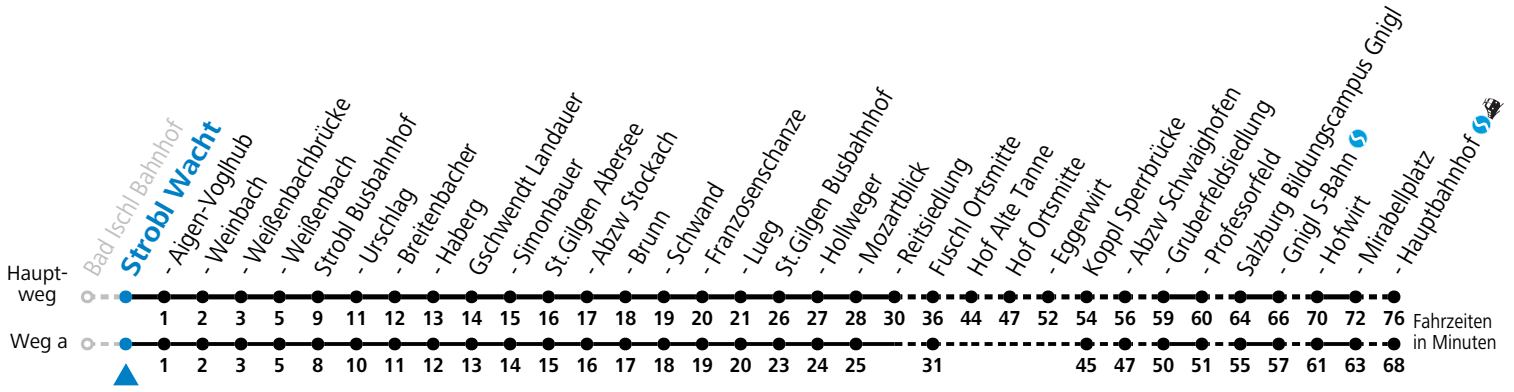

gültig ab 01.05.2026.

Alle Angaben ohne Gewähr.

Montag - Freitag				Samstag				Sonn- und Feiertag			
5	06	35	52^a	5	06	50					
6	08^a_S	08^F	22^a_S 22^F 57	6	33			6	33		
7	35			7	05			7	35		
8	05	35		8	05			8	35		
9	05	35		9	05	35		9	05	35	
10	05	35		10	05	35		10	05	35	
11	05	35		11	05	35		11	05	35	
12	05	35		12	05	35		12	05	35	
13	05	18^a	35	13	05	18^a	35	13	05	18^a	35
14	05	35		14	05	35		14	05	35	
15	05	35		15	05	35		15	05	35	
16	05	35		16	05	35		16	05	35	
17	05	35		17	05	35		17	05	35	
18	04	34		18	04	34		18	04	34	
19	04	34		19	04	34		19	04	34	
20	03	33		20	03	33		20	03	33	
21	33			21	03	33		21	03	33	
				22	33						

F = nur Montag bis Freitag, wenn schulfreier Werktag in Salzburg   S = nur Montag bis Freitag, wenn Schultag in Salzburg   a = fährt Weg a

Am 24.12. und 31.12. (sofern nicht Sonntag) gilt der Samstag-Fahrplan

Ferien im Bundesland Salzburg: 24.12.2025 bis 06.01.2026, 09. bis 15.02., 28.03. bis 06.04., 11.07. bis 13.09., 24.09. und 26.10. bis 02.11.2026 (Vorbehaltlich Änderungen durch die Schulbehörde)

Ferien im Bundesland Oberösterreich: 24.12.2025 bis 06.01.2026, 16. bis 22.02., 28.03. bis 06.04., 04.05., 15.05., 23. bis 25.05., 05.06., 11.07. bis 13.09. und 26.10. bis 02.11.2026 (Vorbehaltlich Änderungen durch die Schulbehörde)

Auf Grund der Linienlänge können nicht alle bedienten Zwischenhalte im Linienvlauf dargestellt werden. Alle Details siehe Liniensfahrplan unter www.salzburg-verkehr.at