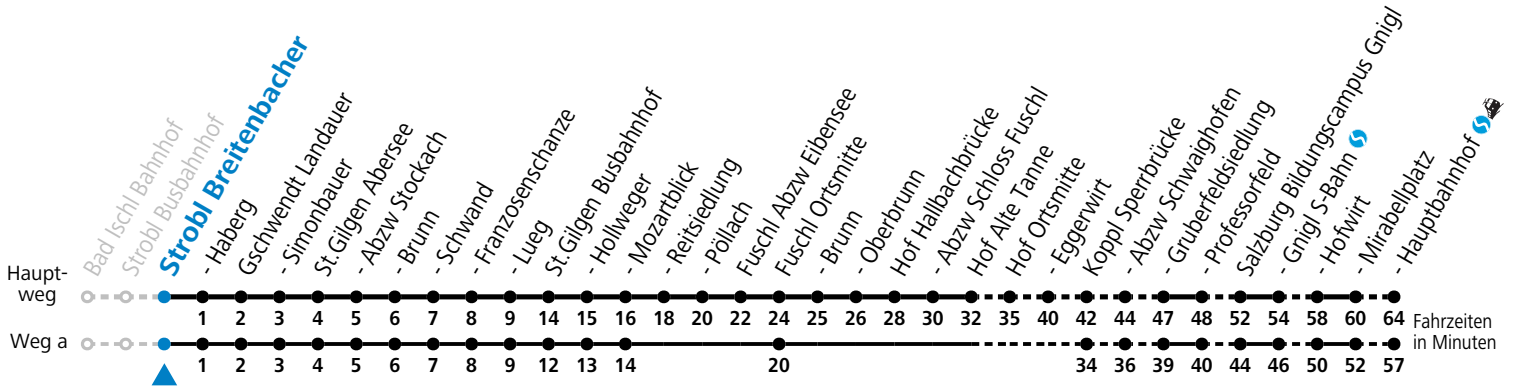

gültig ab 01.05.2026.

Alle Angaben ohne Gewähr.

Montag - Freitag				Samstag			Sonn- und Feiertag		
5	16	45		5	16				
6	03^a	19^S	19^F 33^a 33^F 48 56^b_c	6	00	43	6	43	
7	08	48		7	18		7	48	
8	18	48		8	18		8	48	
9	18	48		9	18	48	9	18	48
10	18	48		10	18	48	10	18	48
11	18	48		11	18	48	11	18	48
12	18	48		12	18	48	12	18	48
13	18	29^a	48	13	18	29^a 48	13	18	29^a 48
14	18	48		14	18	48	14	18	48
15	18	48		15	18	48	15	18	48
16	18	48		16	18	48	16	18	48
17	18	48		17	18	48	17	18	48
18	14	44		18	14	44	18	14	44
19	14	44		19	14	44	19	14	44
20	13	43		20	13	43	20	13	43
21	43			21	13	43	21	13	43
				22	43				

F = nur Montag bis Freitag, wenn schulfreier Werktag in Salzburg
S = nur Montag bis Freitag, wenn Schultag in Salzburg
a = fährt Weg a

b = bis St. Gilgen Abersee
c = nur Montag bis Freitag, wenn Schultag in Oberösterreich

Am 24.12. und 31.12. (sofern nicht Sonntag) gilt der Samstag-Fahrplan

Ferien im Bundesland Salzburg: 24.12.2025 bis 06.01.2026, 09. bis 15.02., 28.03. bis 06.04., 11.07. bis 13.09., 24.09. und 26.10. bis 02.11.2026 (Vorbehaltlich Änderungen durch die Schulbehörde)

Ferien im Bundesland Oberösterreich: 24.12.2025 bis 06.01.2026, 16. bis 22.02., 28.03. bis 06.04., 04.05., 15.05., 23. bis 25.05., 05.06., 11.07. bis 13.09. und 26.10. bis 02.11.2026 (Vorbehaltlich Änderungen durch die Schulbehörde)

Auf Grund der Linienlänge können nicht alle bedienten Zwischenhalte im Linienvverlauf dargestellt werden. Alle Details siehe Liniensfahrplan unter www.salzburg-verkehr.at