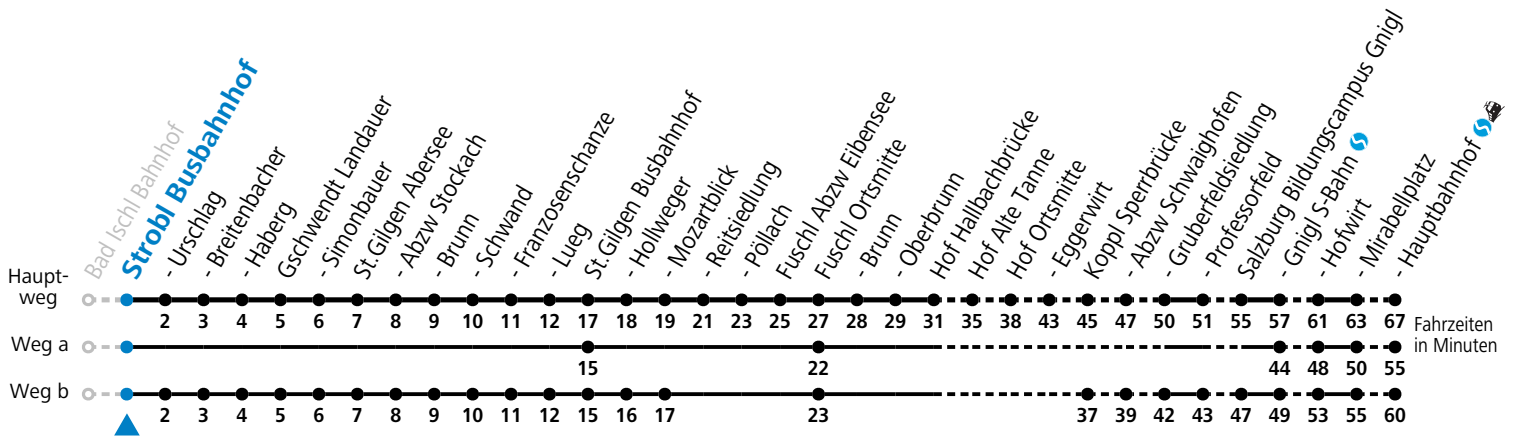

gültig ab 01.05.2026.

Alle Angaben ohne Gewähr.

Montag - Freitag						Samstag				Sonn- und Feiertag					
5	13	42				5	13	57							
6	00^b	16^b_S	16^F	30^b_S	30^F	45	53^c_d	6	40					6	40
7	05	45						7	15					7	45
8	15	45						8	15					8	45
9	15	45						9	15	45				9	15 45
10	15	45						10	15	45				10	15 45
11	15	45						11	15	45	51^{ae}_g			11	15 45 51^{ae}_g
12	15	45						12	15	45				12	15 45
13	15	26^b	45					13	15	26^b	45	51^{ae}_g		13	15 26^b 45 51^{ae}_g
14	15	45						14	15	45				14	15 45
15	15	21^a_g	45					15	15	21^a_g	45	51^{ae}_g		15	15 21^a_g 45 51^{ae}_g
16	15	21^a_g	45					16	15	21^a_g	45	51^{ae}_g		16	15 21^a_g 45 51^{ae}_g
17	15	21^a_g	45					17	15	21^a_g	45	51^{ae}_g		17	15 21^a_g 45 51^{ae}_g
18	11	21^a_g	41					18	11	21^a_g	41	51^{ae}_g		18	11 21^a_g 41 51^{ae}_g
19	11	21^a_g	41					19	11	21^a_g	41	51^{af}_g		19	11 21^a_g 41 51^{af}_g
20	10	40						20	10	40				20	10 40
21	40							21	10	40				21	10 40
								22	40						

F = nur Montag bis Freitag, wenn schulfreier Werktag in Salzburg
S = nur Montag bis Freitag, wenn Schultag in Salzburg
a = fährt Weg a
b = fährt Weg b
c = bis St. Gilgen Abersee

d = nur Montag bis Freitag, wenn Schultag in Oberösterreich
e = nur von 01.05.2026 bis 27.09.2026 und von 28.11.2026 bis 20.12.2026
f = nur von 28.11.2026 bis 20.12.2026
g = Fahrt der Linie 150X

Am 24.12. und 31.12. (sofern nicht Sonntag) gilt der Samstag-Fahrplan

Ferien im Bundesland Salzburg: 24.12.2025 bis 06.01.2026, 09. bis 15.02., 28.03. bis 06.04., 11.07. bis 13.09., 24.09. und 26.10. bis 02.11.2026 (Vorbehaltlich Änderungen durch die Schulbehörde)

Ferien im Bundesland Oberösterreich: 24.12.2025 bis 06.01.2026, 16. bis 22.02., 28.03. bis 06.04., 04.05., 15.05., 23. bis 25.05., 05.06., 11.07. bis 13.09. und 26.10. bis 02.11.2026 (Vorbehaltlich Änderungen durch die Schulbehörde)

Auf Grund der Linienlänge können nicht alle bedienten Zwischenhalte im Linienvverlauf dargestellt werden. Alle Details siehe Liniensfahrplan unter www.salzburg-verkehr.at