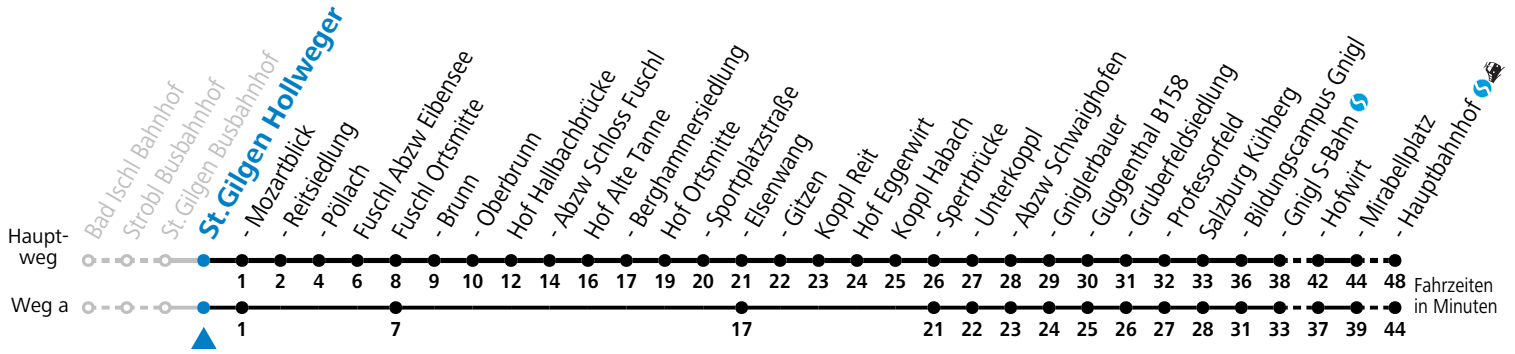

gültig ab 01.05.2026.

Alle Angaben ohne Gewähr.

Montag - Freitag						Samstag			Sonn- und Feiertag					
5	06	29	51	59		5	29							
6	16^a	17^S	32^a	33	46^a	47	6	13	56	6	56			
7	01	22	35				7	35						
8	05	35					8	35		8	05			
9	05	35					9	35		9	05	35		
10	05	35					10	05	35	10	05	35		
11	05	35					11	05	35	11	05	35		
12	05	35					12	05	35	12	05	35		
13	05	35	44^a				13	05	35	44^a	13	05	35	44^a
14	05	35					14	05	35	14	05	35		
15	05	35					15	05	35	15	05	35		
16	05	35					16	05	35	16	05	35		
17	05	35					17	05	35	17	05	35		
18	05	28	58				18	05	28	58	18	05	28	58
19	28	58					19	28	58	19	28	58		
20	26	56					20	26	56	20	26	56		
21	56						21	26	56	21	26	56		
							22	56						

S = nur Montag bis Freitag, wenn Schultag in Salzburg a = fährt Weg a

Am 24.12. und 31.12. (sofern nicht Sonntag) gilt der Samstag-Fahrplan

Ferien im Bundesland Salzburg: 24.12.2025 bis 06.01.2026, 09. bis 15.02., 28.03. bis 06.04., 11.07. bis 13.09., 24.09. und 26.10. bis 02.11.2026 (Vorbehaltlich Änderungen durch die Schulbehörde)

Ferien im Bundesland Oberösterreich: 24.12.2025 bis 06.01.2026, 16. bis 22.02., 28.03. bis 06.04., 04.05., 15.05., 23. bis 25.05., 05.06., 11.07. bis 13.09. und 26.10. bis 02.11.2026 (Vorbehaltlich Änderungen durch die Schulbehörde)

Auf Grund der Linienlänge können nicht alle bedienten Zwischenhalte im Linienverlauf dargestellt werden. Alle Details siehe Linienfahrplan unter www.salzburg-verkehr.at