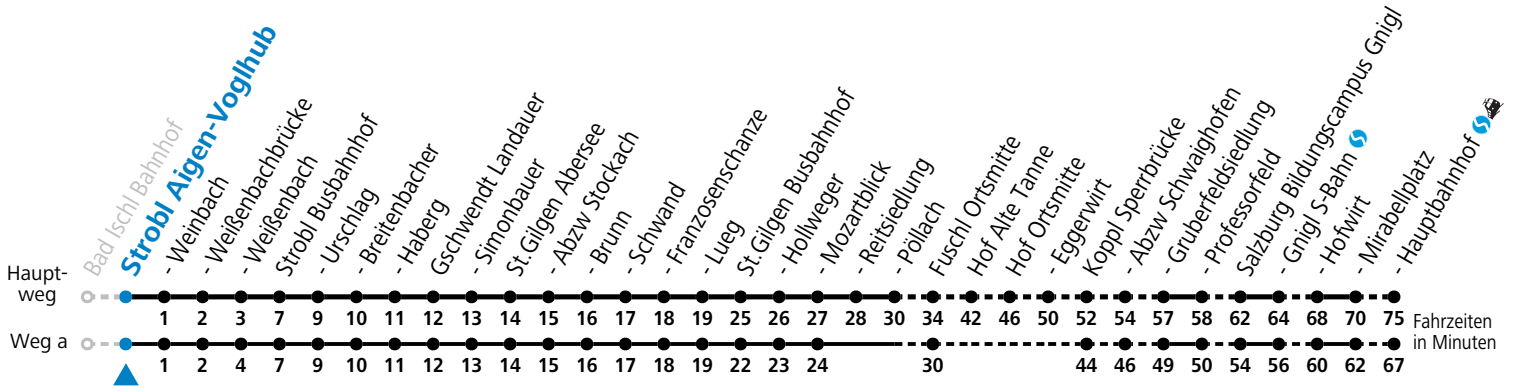

gültig ab 01.05.2026.

Alle Angaben ohne Gewähr.

Montag - Freitag				Samstag			Sonn- und Feiertag	
5	07	36	53^a	5	07	51		
6	09^a_S	09^F	23^a_S 23^F 46^b_C 58	6	34		6	34
7	37			7	07		7	37
8	07	37		8	07		8	37
9	07	37		9	07	37	9	07 37
10	07	37		10	07	37	10	07 37
11	07	37		11	07	37	11	07 37
12	07	37		12	07	37	12	07 37
13	07	19^a	37	13	07	19^a 37	13	07 19^a 37
14	07	37		14	07	37	14	07 37
15	07	37		15	07	37	15	07 37
16	07	37		16	07	37	16	07 37
17	07	37		17	07	37	17	07 37
18	05	35		18	05	35	18	05 35
19	05	35		19	05	35	19	05 35
20	04	34		20	04	34	20	04 34
21	34			21	04	34	21	04 34
				22	34			

F = nur Montag bis Freitag, wenn schulfreier Werktag in Salzburg
S = nur Montag bis Freitag, wenn Schultag in Salzburg
a = fährt Weg a

b = bis St. Gilgen Abersee
c = nur Montag bis Freitag, wenn Schultag in Oberösterreich

Am 24.12. und 31.12. (sofern nicht Sonntag) gilt der Samstag-Fahrplan

Ferien im Bundesland Salzburg: 24.12.2025 bis 06.01.2026, 09. bis 15.02., 28.03. bis 06.04., 11.07. bis 13.09., 24.09. und 26.10. bis 02.11.2026 (Vorbehaltlich Änderungen durch die Schulbehörde)

Ferien im Bundesland Oberösterreich: 24.12.2025 bis 06.01.2026, 16. bis 22.02., 28.03. bis 06.04., 04.05., 15.05., 23. bis 25.05., 05.06., 11.07. bis 13.09. und 26.10. bis 02.11.2026 (Vorbehaltlich Änderungen durch die Schulbehörde)

Auf Grund der Linienlänge können nicht alle bedienten Zwischenhalte im Linienvverlauf dargestellt werden. Alle Details siehe Linienvfahrplan unter www.salzburg-verkehr.at