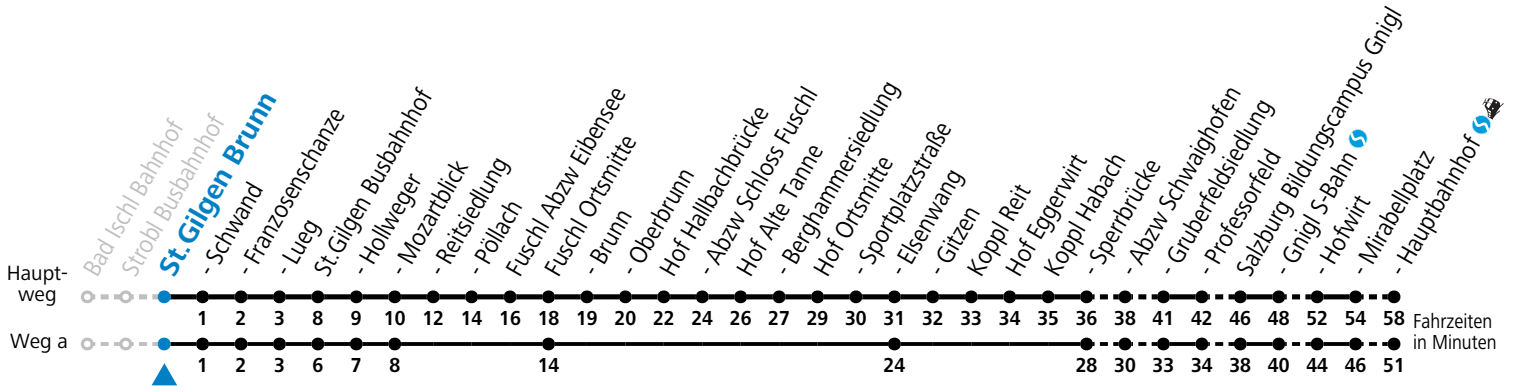

gültig ab 01.05.2026.

Alle Angaben ohne Gewähr.

Montag - Freitag			Samstag			Sonn- und Feiertag		
5	22	51	5	22				
6	09^a	25^S 25^F 39^a 39^F 54	6	06	49	6	49	
7	14	54	7	24	7	54		
8	24	54	8	24	8	54		
9	24	54	9	24	54	9	24 54	
10	24	54	10	24	54	10	24 54	
11	24	54	11	24	54	11	24 54	
12	24	54	12	24	54	12	24 54	
13	24	35^a 54	13	24	35^a 54	13	24 35^a 54	
14	24	54	14	24	54	14	24 54	
15	24	54	15	24	54	15	24 54	
16	24	54	16	24	54	16	24 54	
17	24	54	17	24	54	17	24 54	
18	20	50	18	20	50	18	20 50	
19	20	50	19	20	50	19	20 50	
20	19	49	20	19	49	20	19 49	
21	49		21	19	49	21	19 49	
			22	49				

F = nur Montag bis Freitag, wenn schulfreier Werktag in Salzburg   S = nur Montag bis Freitag, wenn Schultag in Salzburg   a = fährt Weg a

Am 24.12. und 31.12. (sofern nicht Sonntag) gilt der Samstag-Fahrplan

Ferien im Bundesland Salzburg: 24.12.2025 bis 06.01.2026, 09. bis 15.02., 28.03. bis 06.04., 11.07. bis 13.09., 24.09. und 26.10. bis 02.11.2026 (Vorbehaltlich Änderungen durch die Schulbehörde)

Ferien im Bundesland Oberösterreich: 24.12.2025 bis 06.01.2026, 16. bis 22.02., 28.03. bis 06.04., 04.05., 15.05., 23. bis 25.05., 05.06., 11.07. bis 13.09. und 26.10. bis 02.11.2026 (Vorbehaltlich Änderungen durch die Schulbehörde)

Auf Grund der Linienlänge können nicht alle bedienten Zwischenhalte im Linienvverlauf dargestellt werden. Alle Details siehe Linienvfahrplan unter www.salzburg-verkehr.at