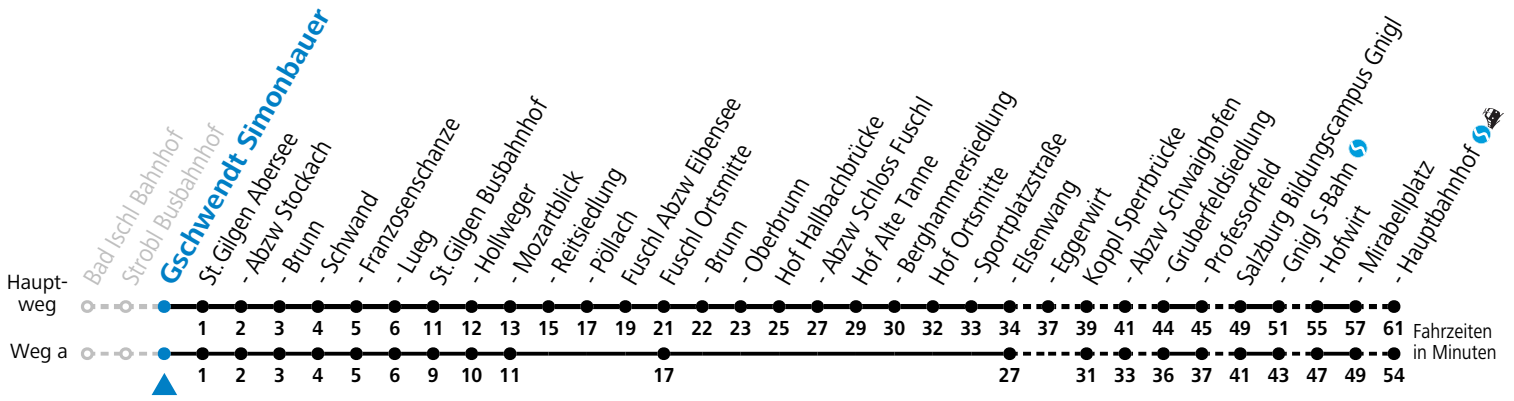

gültig ab 01.05.2026.

Alle Angaben ohne Gewähr.

Montag - Freitag			Samstag			Sonn- und Feiertag		
5	19	48	5	19				
6	06^a	22^a_S 22^F 36^a_S 36^F 51 59^b_c	6	03	46	6	46	
7	11	51	7	21		7	51	
8	21	51	8	21		8	51	
9	21	51	9	21	51	9	21	51
10	21	51	10	21	51	10	21	51
11	21	51	11	21	51	11	21	51
12	21	51	12	21	51	12	21	51
13	21	32^a 51	13	21	32^a 51	13	21	32^a 51
14	21	51	14	21	51	14	21	51
15	21	51	15	21	51	15	21	51
16	21	51	16	21	51	16	21	51
17	21	51	17	21	51	17	21	51
18	17	47	18	17	47	18	17	47
19	17	47	19	17	47	19	17	47
20	16	46	20	16	46	20	16	46
21	46		21	16	46	21	16	46
			22	46				

F = nur Montag bis Freitag, wenn schulfreier Werktag in Salzburg
S = nur Montag bis Freitag, wenn Schultag in Salzburg
a = fährt Weg a

b = bis St. Gilgen Abersee
c = nur Montag bis Freitag, wenn Schultag in Oberösterreich

Am 24.12. und 31.12. (sofern nicht Sonntag) gilt der Samstag-Fahrplan

Ferien im Bundesland Salzburg: 24.12.2025 bis 06.01.2026, 09. bis 15.02., 28.03. bis 06.04., 11.07. bis 13.09., 24.09. und 26.10. bis 02.11.2026 (Vorbehaltlich Änderungen durch die Schulbehörde)

Ferien im Bundesland Oberösterreich: 24.12.2025 bis 06.01.2026, 16. bis 22.02., 28.03. bis 06.04., 04.05., 15.05., 23. bis 25.05., 05.06., 11.07. bis 13.09. und 26.10. bis 02.11.2026 (Vorbehaltlich Änderungen durch die Schulbehörde)

Auf Grund der Linienlänge können nicht alle bedienten Zwischenhalte im Linienvverlauf dargestellt werden. Alle Details siehe Linienvfahrplan unter www.salzburg-verkehr.at