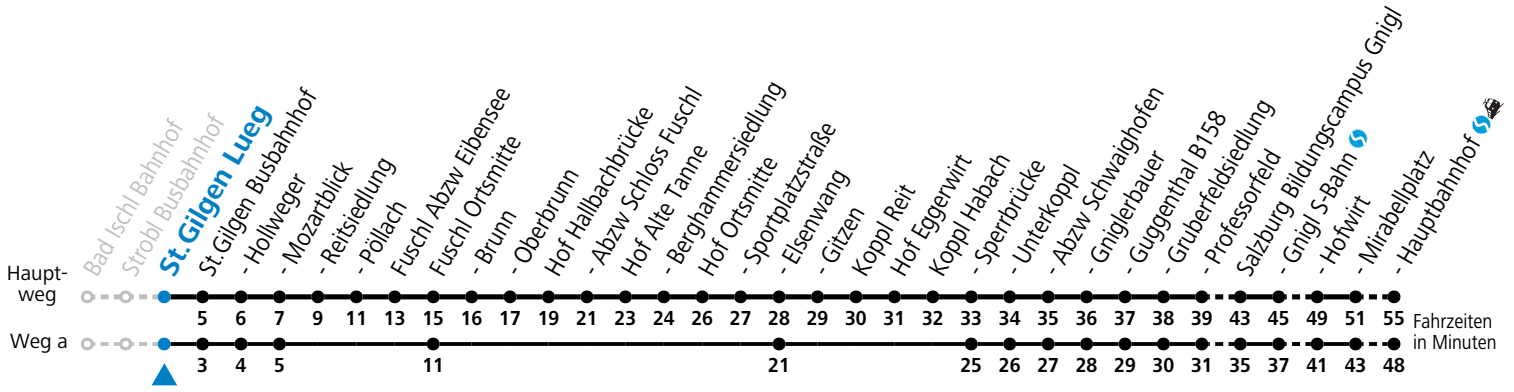

gültig ab 01.05.2026.

Alle Angaben ohne Gewähr.

Montag - Freitag			Samstag			Sonn- und Feiertag		
5	25	54	5	25				
6	12^a	28^a_S 28^F 42^a_S 42^F 57	6	09	52	6	52	
7	17	57	7	27	57	7	57	
8	27	57	8	27	57	8	57	
9	27	57	9	27	57	9	27 57	
10	27	57	10	27	57	10	27 57	
11	27	57	11	27	57	11	27 57	
12	27	57	12	27	57	12	27 57	
13	27	38^a 57	13	27	38^a 57	13	27 38^a 57	
14	27	57	14	27	57	14	27 57	
15	27	57	15	27	57	15	27 57	
16	27	57	16	27	57	16	27 57	
17	27	57	17	27	57	17	27 57	
18	23	53	18	23	53	18	23 53	
19	23	53	19	23	53	19	23 53	
20	22	52	20	22	52	20	22 52	
21	52		21	22	52	21	22 52	
			22	52				

F = nur Montag bis Freitag, wenn schulfreier Werktag in Salzburg   S = nur Montag bis Freitag, wenn Schultag in Salzburg   a = fährt Weg a

Am 24.12. und 31.12. (sofern nicht Sonntag) gilt der Samstag-Fahrplan

Ferien im Bundesland Salzburg: 24.12.2025 bis 06.01.2026, 09. bis 15.02., 28.03. bis 06.04., 11.07. bis 13.09., 24.09. und 26.10. bis 02.11.2026 (Vorbehaltlich Änderungen durch die Schulbehörde)

Ferien im Bundesland Oberösterreich: 24.12.2025 bis 06.01.2026, 16. bis 22.02., 28.03. bis 06.04., 04.05., 15.05., 23. bis 25.05., 05.06., 11.07. bis 13.09. und 26.10. bis 02.11.2026 (Vorbehaltlich Änderungen durch die Schulbehörde)

Auf Grund der Linienlänge können nicht alle bedienten Zwischenhalte im Linienvverlauf dargestellt werden. Alle Details siehe Liniensfahrplan unter www.salzburg-verkehr.at