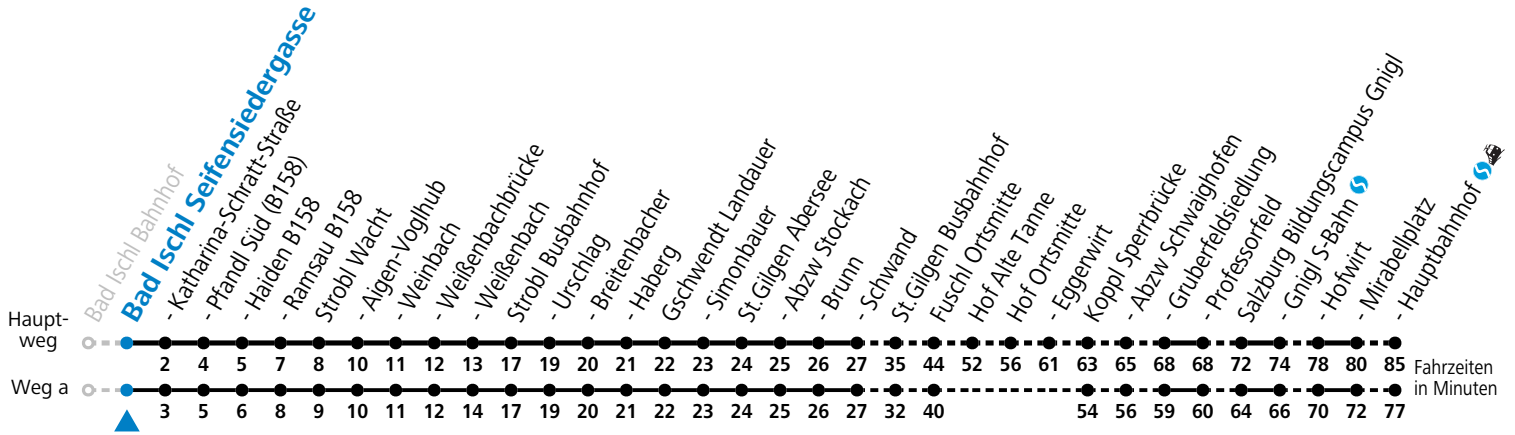

gültig ab 01.05.2026.

Alle Angaben ohne Gewähr.

Montag - Freitag		Samstag		Sonn- und Feiertag	
4	59	4	59		
5	27 43^a 59^s 59^F	5	43		
6	13^a 13^F 48	6	26 56	6	26
7	26 56	7	56	7	26
8	26 56	8	56	8	26 56
9	26 56	9	26 56	9	26 56
10	26 56	10	26 56	10	26 56
11	26 56	11	26 56	11	26 56
12	26 56	12	26 56	12	26 56
13	09^a 26 56	13	09^a 26 56	13	09^a 26 56
14	26 56	14	26 56	14	26 56
15	26 56	15	26 56	15	26 56
16	26 56	16	26 56	16	26 56
17	26 56	17	26 56	17	26 56
18	26 56	18	26 56	18	26 56
19	26 56	19	26 56	19	26 56
20	26	20	26 56	20	26 56
21	26	21	26	21	26
		22	26		

F = nur Montag bis Freitag, wenn schulfreier Werktag in Salzburg   S = nur Montag bis Freitag, wenn Schultag in Salzburg   a = fährt Weg a

Am 24.12. und 31.12. (sofern nicht Sonntag) gilt der Samstag-Fahrplan

Ferien im Bundesland Salzburg: 24.12.2025 bis 06.01.2026, 09. bis 15.02., 28.03. bis 06.04., 11.07. bis 13.09., 24.09. und 26.10. bis 02.11.2026 (Vorbehaltlich Änderungen durch die Schulbehörde)

Ferien im Bundesland Oberösterreich: 24.12.2025 bis 06.01.2026, 16. bis 22.02., 28.03. bis 06.04., 04.05., 15.05., 23. bis 25.05., 05.06., 11.07. bis 13.09. und 26.10. bis 02.11.2026 (Vorbehaltlich Änderungen durch die Schulbehörde)

Auf Grund der Linienlänge können nicht alle bedienten Zwischenhalte im Linienvverlauf dargestellt werden. Alle Details siehe Liniensfahrplan unter www.salzburg-verkehr.at